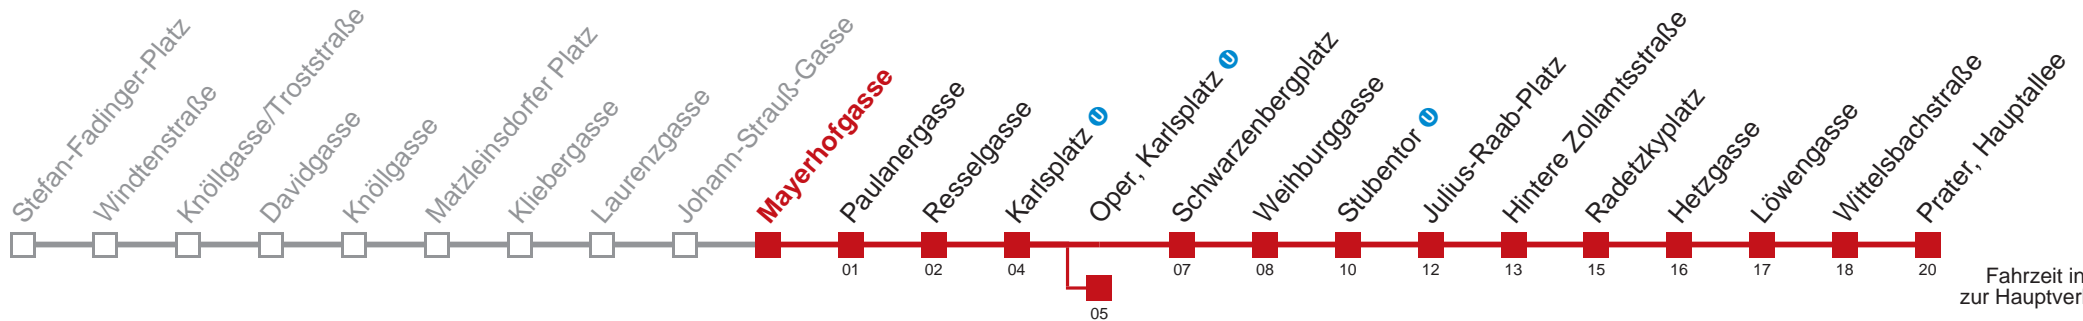

1 Prater, Hauptallee

Samstag

Gültig am 20.04.

5	28 48
6	03 18 33 48
7	03 18 29 39 49 59
8	09 19 29 39 49 58
9	08 18 28 38 48 58
10	08 18 28 38 48 58
11	08 18 28 38 48 58
12	08 18 28 38 48 58
13	08 18 28 38 48 58
14	08 18 28 38 48 58
15	08 18 28 38 48 58
16	08 18 28 38 48 58
17	08 18 28 38 48 58
18	08 18 28 38 48 59
19	09 19 29 39 49 59
20	09 19 29 39 49 59
21	09 19 29 39 49 59
22	09 19 33 48
23	03 18 30 42 55
0	10 25 37

Sonn- und Feiertags

Gültig am 21. und 22.04.

5	28 48
6	03 18 33 48
7	03 18 33 48
8	03 18 33 48
9	03 18 29 39 49 59
10	09 19 29 39 49 59
11	09 19 29 39 49 59
12	09 19 29 39 49 59
13	09 19 29 39 49 59
14	09 19 29 39 49 59
15	09 19 29 39 49 59
16	09 19 29 39 49 59
17	09 19 29 39 49 59
18	09 19 29 39 49 59
19	09 19 29 39 49 59
20	09 19 29 39 49 59
21	09 19 29 39 49 59
22	09 19 33 48
23	03 18 30 42 55
0	10 25 37

□ bis Oper, Karlsplatz

Kaufen Sie Ihre Tickets bequem mit der WienMobil-App.
Buy your tickets easily via our WienMobil app.

Auskunft Servicetelefon 01/7909 100
Änderungen vorbehalten