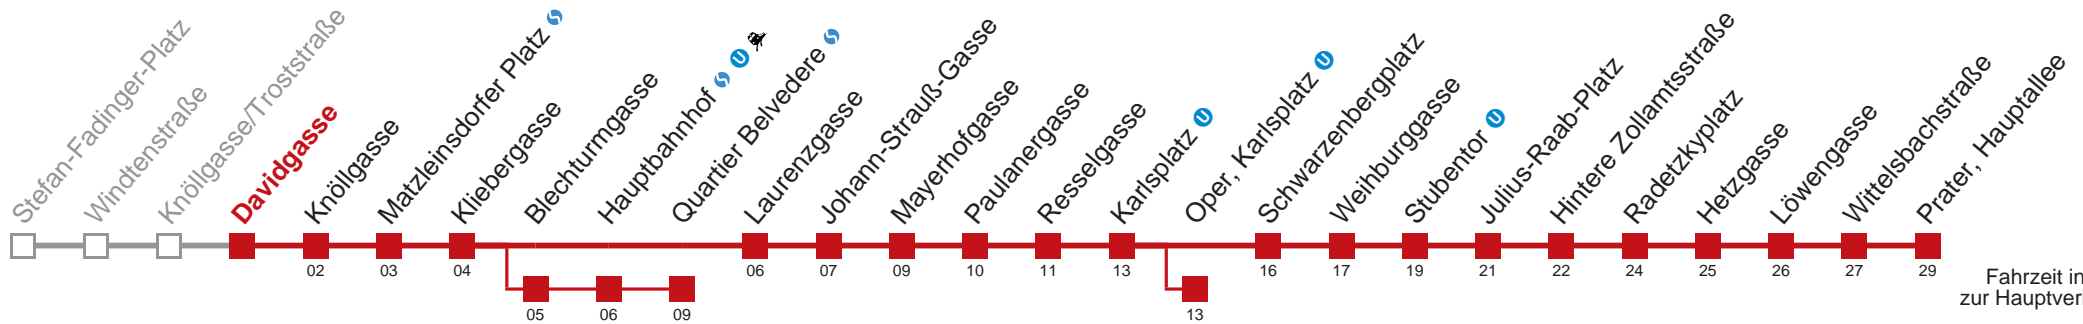

1 Prater, Hauptallee

Samstag

Gültig am 20.04.

5	19 40 55
6	10 25 40 55
7	10 20 30 40 50
8	00 10 20 30 40 50 59
9	09 19 29 39 49 59
10	09 19 29 39 49 59
11	09 19 29 39 49 59
12	09 19 29 39 49 59
13	09 19 29 39 49 59
14	09 19 29 39 49 59
15	09 19 29 39 49 59
16	09 19 29 39 49 59
17	09 19 29 39 49 59
18	09 19 29 39 50
19	00 10 15 20 30 40 50
20	00 10 20 30 40 50
21	00 10 20 30 40 50
22	00 10 25 40 55
23	10 22 34 47
0	02 17 29 32 44 56

Sonn- und Feiertags

Gültig am 21. und 22.04.

5	19 40 55
6	10 25 40 55
7	10 25 40 55
8	10 25 40 55
9	10 20 30 40 50
10	00 10 20 30 40 50
11	00 10 20 30 40 50
12	00 10 20 30 40 50
13	00 10 20 30 40 50
14	00 10 20 30 40 50
15	00 10 20 30 40 50
16	00 10 20 30 40 50
17	00 10 20 30 40 50
18	00 10 20 30 40 50
19	00 10 20 30 40 50
20	00 10 20 30 40 50
21	00 10 20 30 40 50
22	00 10 25 40 55
23	10 22 34 47
0	02 17 29 32 44 56

□ über Blechturmstraße bis Quartier Belvedere
■ bis Oper, Karlsplatz

Kaufen Sie Ihre Tickets bequem mit der WienMobil-App.
Buy your tickets easily via our WienMobil app.

Auskunft Servicetelefon 01/7909 100
Änderungen vorbehalten