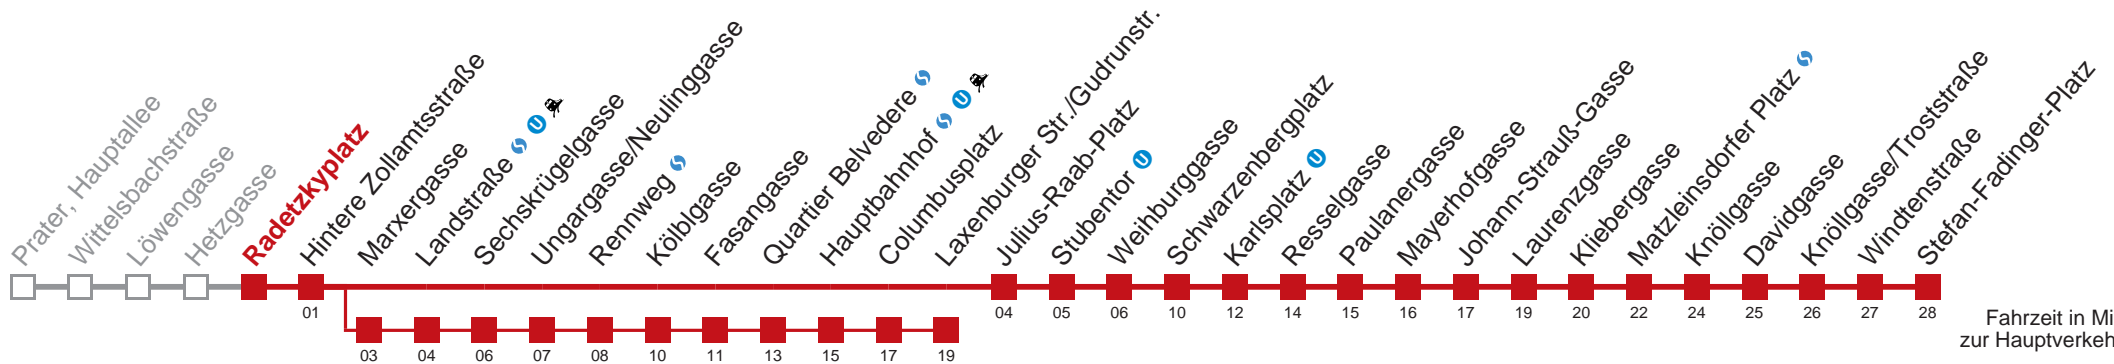

1 Stefan-Fadinger-Platz

Fahrzeit in Minuten zur Hauptverkehrszeit

Samstag

Gültig am 20.04.

5	18 33 48
6	03 17 32 47
7	01 11 21 31 41 51
8	01 11 21 31 41 51
9	01 11 21 31 41 51
10	01 11 21 31 41 51
11	01 11 21 31 41 51
12	01 11 21 31 41 51
13	01 11 21 31 41 51
14	01 11 21 31 41 51
15	01 11 21 31 41 51
16	01 11 21 31 41 51
17	01 11 21 31 41 51
18	01 11 21 31 41 51
19	01 11 21 31 41 51
20	01 11 21 31 41 51
21	01 11 21 31 41 51
22	03 18 <u>25</u> 33 48 <u>55</u>
23	03 18 33 47
0	00 12 24

Sonn- und Feiertags

Gültig am 21. und 22.04.

5	20 35 50
6	05 20 35 50
7	05 20 35 50
8	05 20 35 50
9	03 13 23 33 43 53
10	03 13 23 33 43 53
11	03 13 23 33 43 53
12	03 13 23 33 43 53
13	03 13 23 33 43 53
14	03 13 23 33 43 53
15	03 13 23 33 43 53
16	03 13 23 33 43 53
17	03 13 23 33 43 53
18	03 13 23 33 43 53
19	03 13 23 33 43 53
20	03 13 23 33 43 53
21	03 13 23 33 43 53
22	03 18 <u>25</u> 33 48 <u>55</u>
23	03 18 33 47
0	00 12 24

☐ über Marxergasse
bis Laxenburger Str./Gudrunstr.

Kaufen Sie Ihre Tickets bequem mit der WienMobil-App.
Buy your tickets easily via our WienMobil app.

Auskunft Servicetelefon 01/7909 100
Änderungen vorbehalten