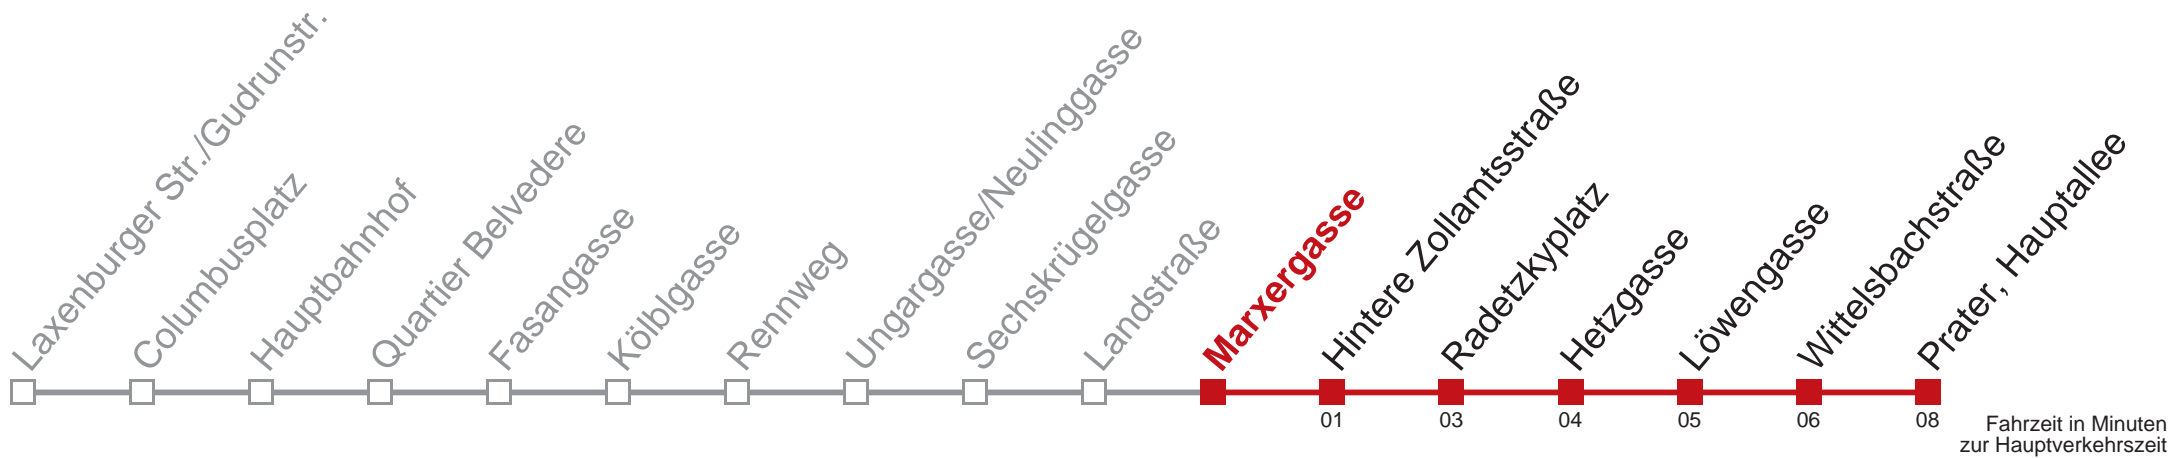

1 Prater, Hauptallee

Samstag

Gültig am 20.04.

4	59
5	14 29
6	37
7	08
8	
9	

Sonn- und Feiertags

Gültig am 21. und 22.04.

4	59
5	14 29
6	
7	
8	52
9	22

Kaufen Sie Ihre Tickets bequem mit der WienMobil-App.
Buy your tickets easily via our WienMobil app.