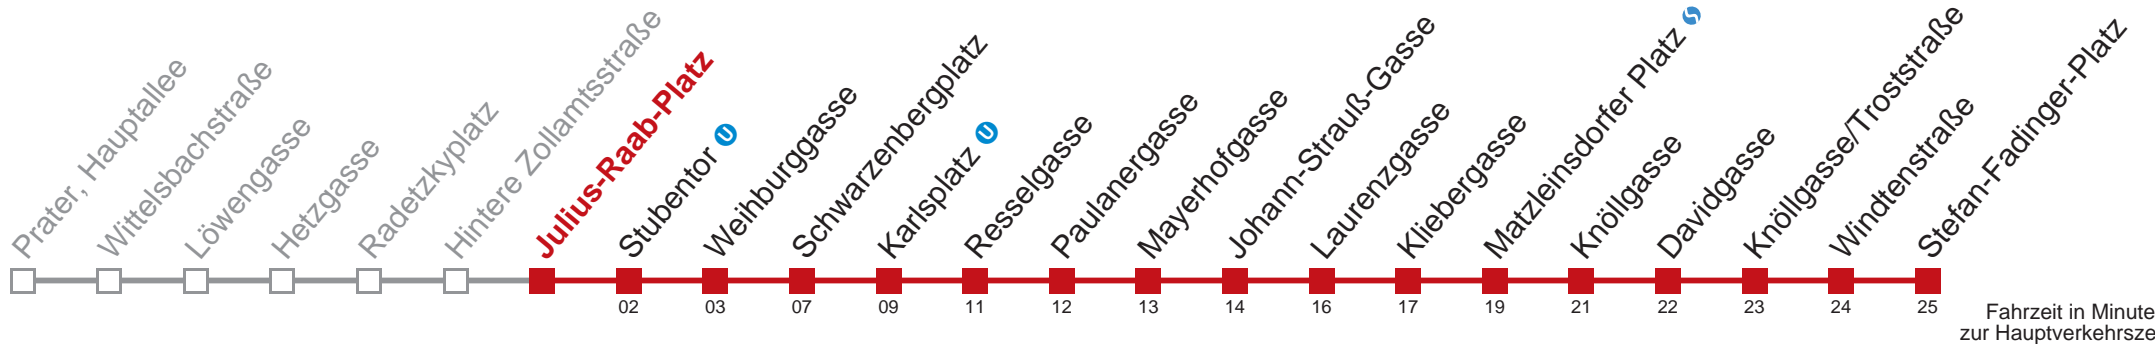

1 Stefan-Fadinger-Platz

Samstag

Gültig am 20.04.

5	21 36 51
6	06 20 35 50
7	04 14 24 34 44 54
8	04 14 24 34 44 54
9	04 14 24 34 44 54
10	04 14 24 34 44 54
11	04 14 24 34 44 54
12	04 14 24 34 44 54
13	04 14 24 34 44 54
14	04 14 24 34 44 54
15	04 14 24 34 44 54
16	04 14 24 34 44 54
17	04 14 24 34 44 54
18	04 14 24 34 44 54
19	04 14 24 34 44 54
20	04 14 24 34 44 54
21	04 14 24 34 44 54
22	06 21 36 51
23	06 21 36 50
0	03 15 27

Sonn- und Feiertags

Gültig am 21. und 22.04.

5	23 38 53
6	08 23 38 53
7	08 23 38 53
8	08 23 38 53
9	06 16 26 36 46 56
10	06 16 26 36 46 56
11	06 16 26 36 46 56
12	06 16 26 36 46 56
13	06 16 26 36 46 56
14	06 16 26 36 46 56
15	06 16 26 36 46 56
16	06 16 26 36 46 56
17	06 16 26 36 46 56
18	06 16 26 36 46 56
19	06 16 26 36 46 56
20	06 16 26 36 46 56
21	06 16 26 36 46 56
22	06 21 36 51
23	06 21 36 50
0	03 15 27

Kaufen Sie Ihre Tickets bequem mit der WienMobil-App.
Buy your tickets easily via our WienMobil app.

Auskunft Servicetelefon 01/7909 100
Änderungen vorbehalten