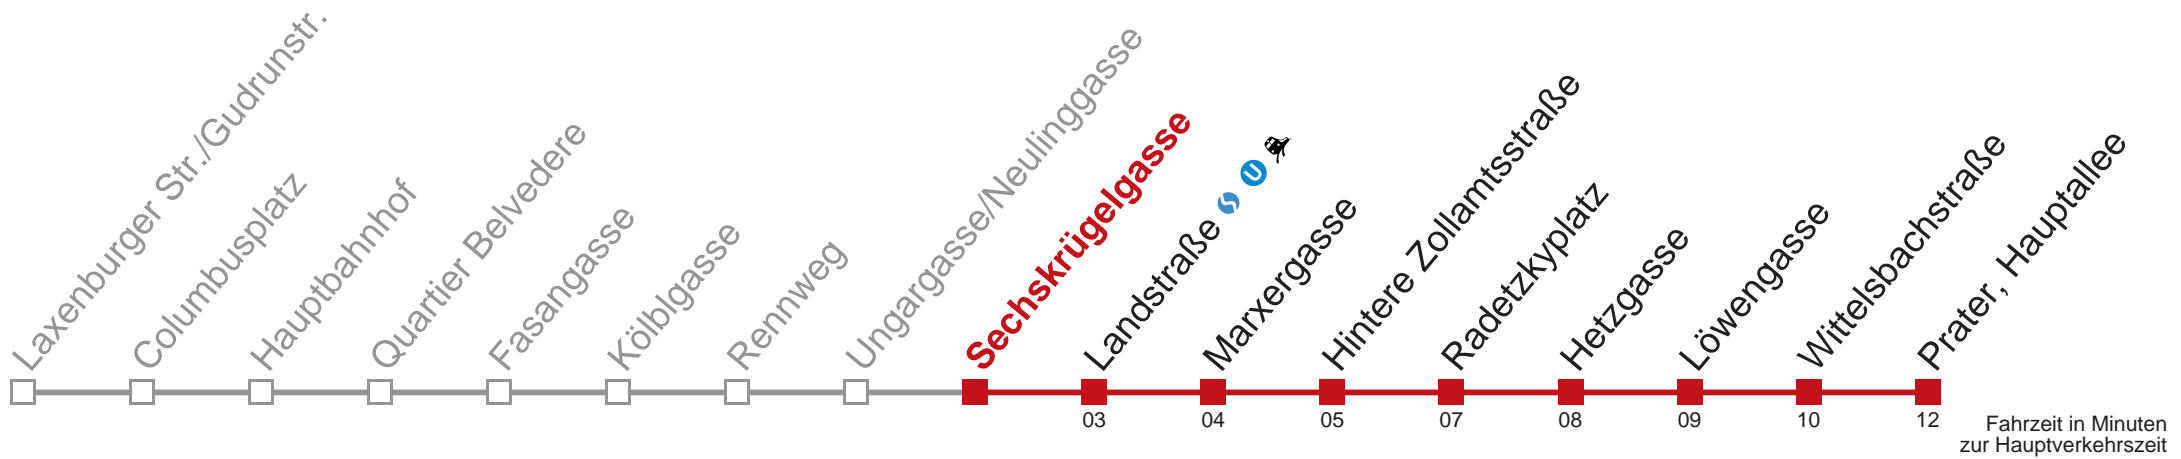

1 Prater, Hauptallee

Samstag

Gültig am 20.04.

4	55
5	10 26
6	34
7	04
8	
9	

Sonn- und Feiertags

Gültig am 21. und 22.04.

4	55
5	10 26
6	
7	
8	49
9	19

Kaufen Sie Ihre Tickets bequem mit der WienMobil-App.
Buy your tickets easily via our WienMobil app.