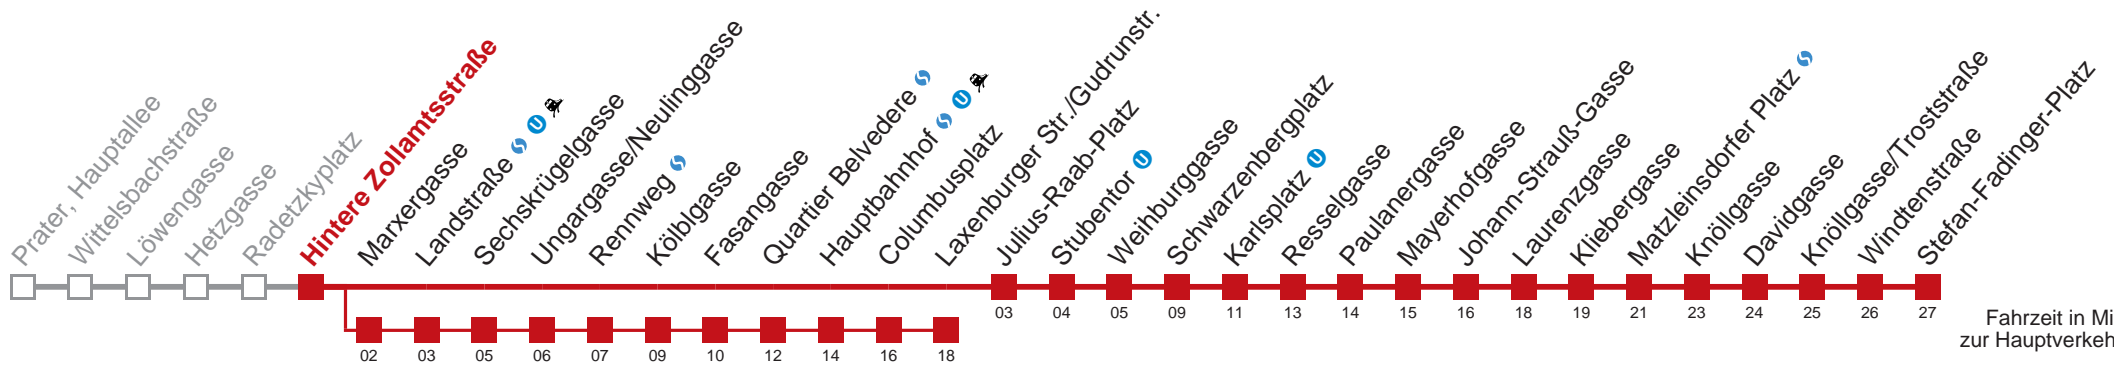

1 Stefan-Fadinger-Platz

Samstag

Gültig am 20.04.

5	19 34 49
6	04 18 33 48
7	02 12 22 32 42 52
8	02 12 22 32 42 52
9	02 12 22 32 42 52
10	02 12 22 32 42 52
11	02 12 22 32 42 52
12	02 12 22 32 42 52
13	02 12 22 32 42 52
14	02 12 22 32 42 52
15	02 12 22 32 42 52
16	02 12 22 32 42 52
17	02 12 22 32 42 52
18	02 12 22 32 42 52
19	02 12 22 32 42 52
20	02 12 22 32 42 52
21	02 12 22 32 42 52
22	04 19 <u>26</u> 34 49 <u>56</u>
23	04 19 34 48
0	01 13 25

Sonn- und Feiertags

Gültig am 21. und 22.04.

5	21 36 51
6	06 21 36 51
7	06 21 36 51
8	06 21 36 51
9	04 14 24 34 44 54
10	04 14 24 34 44 54
11	04 14 24 34 44 54
12	04 14 24 34 44 54
13	04 14 24 34 44 54
14	04 14 24 34 44 54
15	04 14 24 34 44 54
16	04 14 24 34 44 54
17	04 14 24 34 44 54
18	04 14 24 34 44 54
19	04 14 24 34 44 54
20	04 14 24 34 44 54
21	04 14 24 34 44 54
22	04 19 <u>26</u> 34 49 <u>56</u>
23	04 19 34 48
0	01 13 25

☐ über Marxergasse
bis Laxenburger Str./Gudrunstr.

Kaufen Sie Ihre Tickets bequem mit der WienMobil-App.
Buy your tickets easily via our WienMobil app.

Auskunft Servicetelefon 01/7909 100
Änderungen vorbehalten