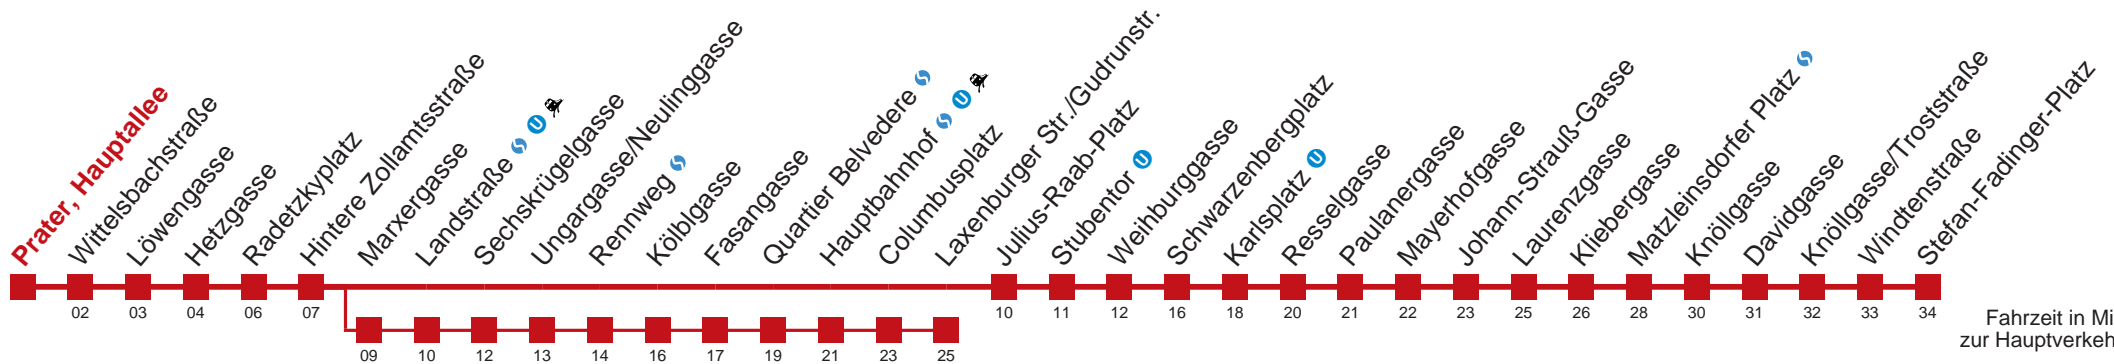

1 Stefan-Fadinger-Platz

Samstag

Gültig am 20.04.

5	12 27 42 57
6	12 27 42 55
7	05 15 25 35 45 55
8	05 15 25 35 45 55
9	05 15 25 35 45 55
10	05 15 25 35 45 55
11	05 15 25 35 45 55
12	05 15 25 35 45 55
13	05 15 25 35 45 55
14	05 15 25 35 45 55
15	05 15 25 35 45 55
16	05 15 25 35 45 55
17	05 15 25 35 45 55
18	05 15 25 35 45 55
19	05 15 25 35 45 55
20	05 15 25 35 45 55
21	05 15 25 35 45 57
22	12 <u>19</u> 27 42 <u>49</u> 57
23	12 27 41 54
0	06 18

Sonn- und Feiertags

Gültig am 21. und 22.04.

5	14 29 44 59
6	14 29 44 59
7	14 29 44 59
8	14 29 44 57
9	07 17 27 37 47 57
10	07 17 27 37 47 57
11	07 17 27 37 47 57
12	07 17 27 37 47 57
13	07 17 27 37 47 57
14	07 17 27 37 47 57
15	07 17 27 37 47 57
16	07 17 27 37 47 57
17	07 17 27 37 47 57
18	07 17 27 37 47 57
19	07 17 27 37 47 57
20	07 17 27 37 47 57
21	07 17 27 37 47 57
22	12 <u>19</u> 27 42 <u>49</u> 57
23	12 27 41 54
0	06 18

☐ über Marxergasse bis Laxenburger Str./Gudrunstr.

Kaufen Sie Ihre Tickets bequem mit der WienMobil-App.
Buy your tickets easily via our WienMobil app.

Auskunft Servicetelefon 01/7909 100
Änderungen vorbehalten