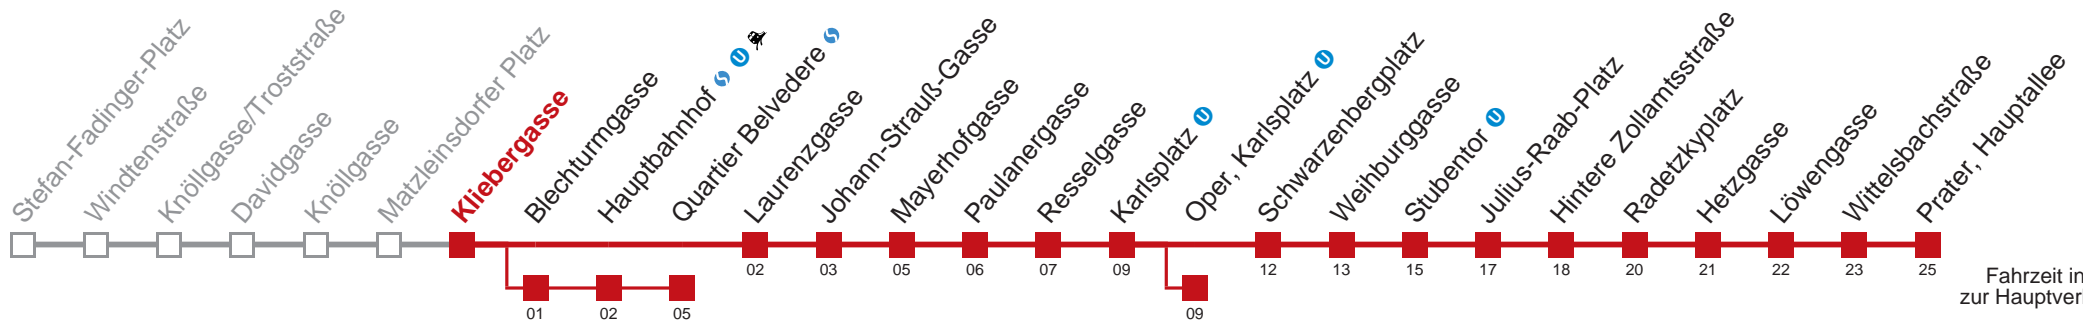

1 Prater, Hauptallee

Samstag

Gültig am 20.04.

5	23 44 59
6	14 29 44 59
7	14 24 34 44 54
8	04 14 24 34 44 54
9	04 14 24 34 44 54
10	04 14 24 34 44 54
11	04 14 24 34 44 54
12	04 14 24 34 44 54
13	04 14 24 34 44 54
14	04 14 24 34 44 54
15	04 14 24 34 44 54
16	04 14 24 34 44 54
17	04 14 24 34 44 54
18	04 14 24 34 44 54
19	04 14 19 24 34 44 54
20	04 14 24 34 44 54
21	04 14 24 34 44 54
22	04 14 29 44 59
23	14 26 38 51
0	06 21 33 36 48
1	00

Sonn- und Feiertags

Gültig am 21. und 22.04.

5	23 44 59
6	14 29 44 59
7	14 29 44 59
8	14 29 44 59
9	14 24 34 44 54
10	04 14 24 34 44 54
11	04 14 24 34 44 54
12	04 14 24 34 44 54
13	04 14 24 34 44 54
14	04 14 24 34 44 54
15	04 14 24 34 44 54
16	04 14 24 34 44 54
17	04 14 24 34 44 54
18	04 14 24 34 44 54
19	04 14 24 34 44 54
20	04 14 24 34 44 54
21	04 14 24 34 44 54
22	04 14 29 44 59
23	14 26 38 51
0	06 21 33 36 48
1	00

□ über Blechturm-gasse bis Quartier Belvedere
■ bis Oper, Karlsplatz

Kaufen Sie Ihre Tickets bequem mit der WienMobil-App.
Buy your tickets easily via our WienMobil app.

Auskunft Servicetelefon 01/7909 100
Änderungen vorbehalten