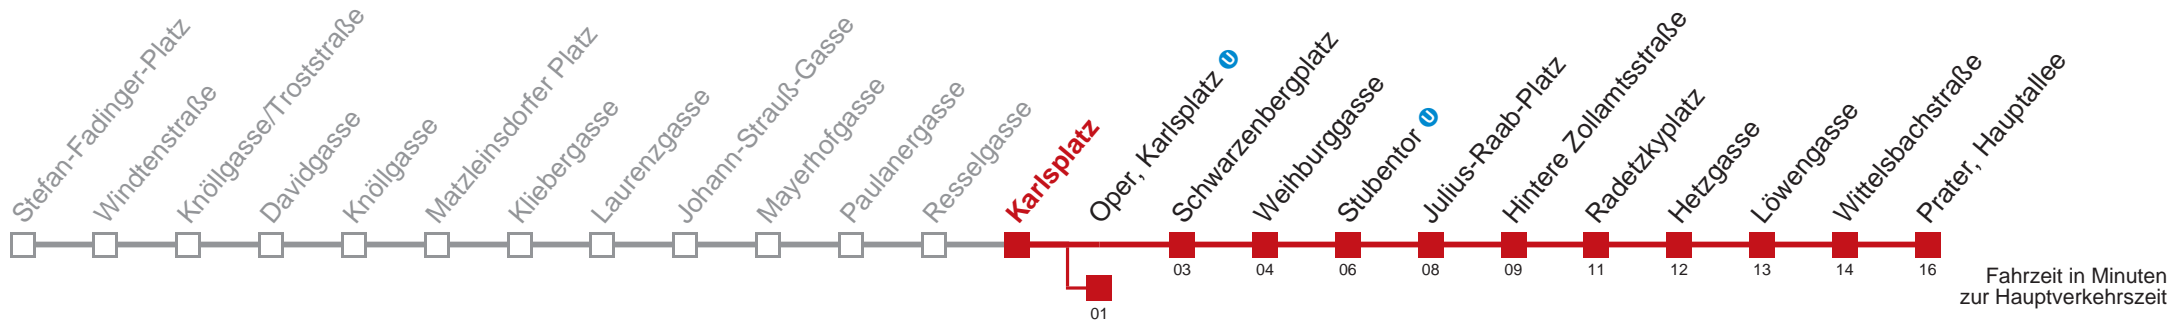

1 Prater, Hauptallee

Samstag

Gültig am 20.04.

5	32 52
6	07 22 37 52
7	07 22 33 43 53
8	03 13 23 33 43 53
9	02 12 22 32 42 52
10	02 12 22 32 42 52
11	02 12 22 32 42 52
12	02 12 22 32 42 52
13	02 12 22 32 42 52
14	02 12 22 32 42 52
15	02 12 22 32 42 52
16	02 12 22 32 42 52
17	02 12 22 32 42 52
18	02 12 22 32 42 52
19	03 13 23 33 43 53
20	03 13 23 33 43 53
21	03 13 23 33 43 53
22	03 13 23 37 52
23	07 22 34 46 59
0	14|29|41

Sonn- und Feiertags

Gültig am 21. und 22.04.

5	32 52
6	07 22 37 52
7	07 22 37 52
8	07 22 37 52
9	07 22 33 43 53
10	03 13 23 33 43 53
11	03 13 23 33 43 53
12	03 13 23 33 43 53
13	03 13 23 33 43 53
14	03 13 23 33 43 53
15	03 13 23 33 43 53
16	03 13 23 33 43 53
17	03 13 23 33 43 53
18	03 13 23 33 43 53
19	03 13 23 33 43 53
20	03 13 23 33 43 53
21	03 13 23 33 43 53
22	03 13 23 37 52
23	07 22 34 46 59
0	14|29|41

□ bis Oper, Karlsplatz

Kaufen Sie Ihre Tickets bequem mit der WienMobil-App.
Buy your tickets easily via our WienMobil app.

Auskunft Servicetelefon 01/7909 100
Änderungen vorbehalten