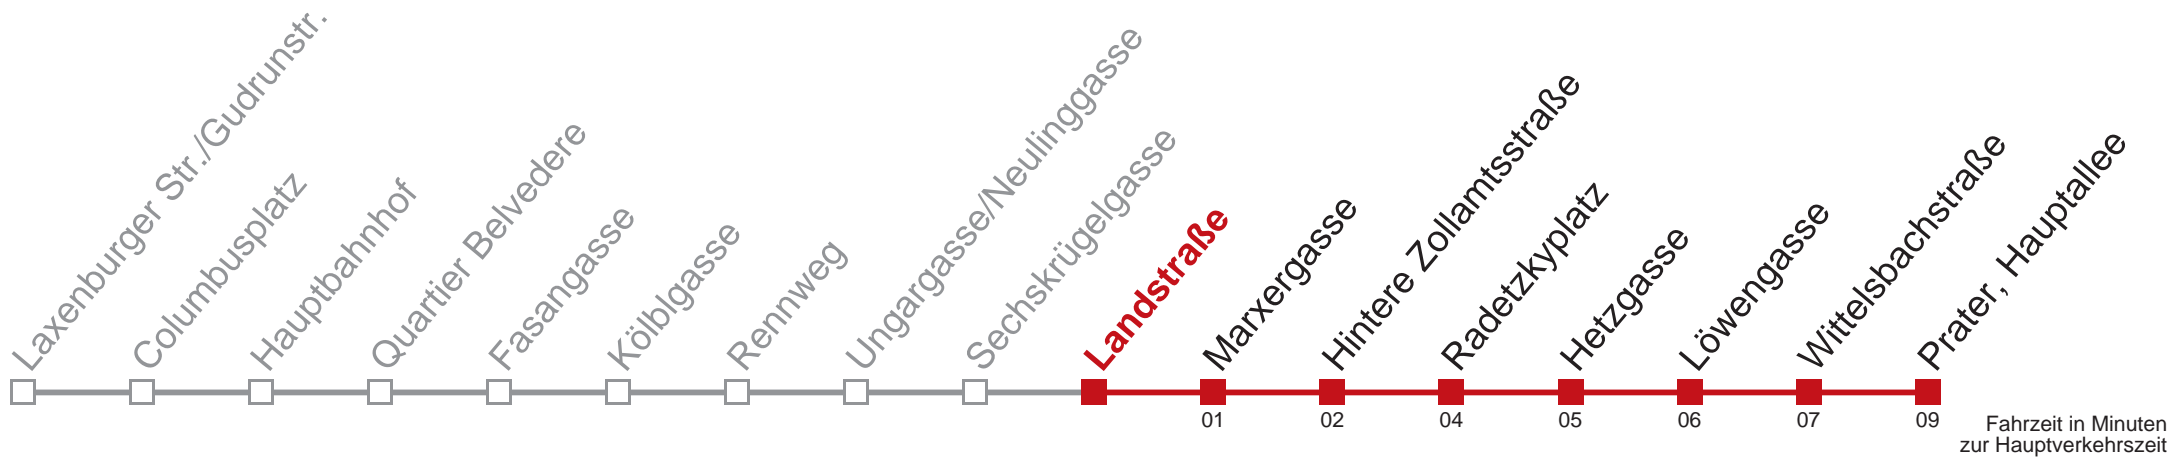

1 Prater, Hauptallee

Samstag

Gültig am 20.04.

4	58
5	13 28
6	36
7	07
8	
9	

Sonn- und Feiertags

Gültig am 21. und 22.04.

4	58
5	13 28
6	
7	
8	51
9	21

Kaufen Sie Ihre Tickets bequem mit der WienMobil-App.
Buy your tickets easily via our WienMobil app.