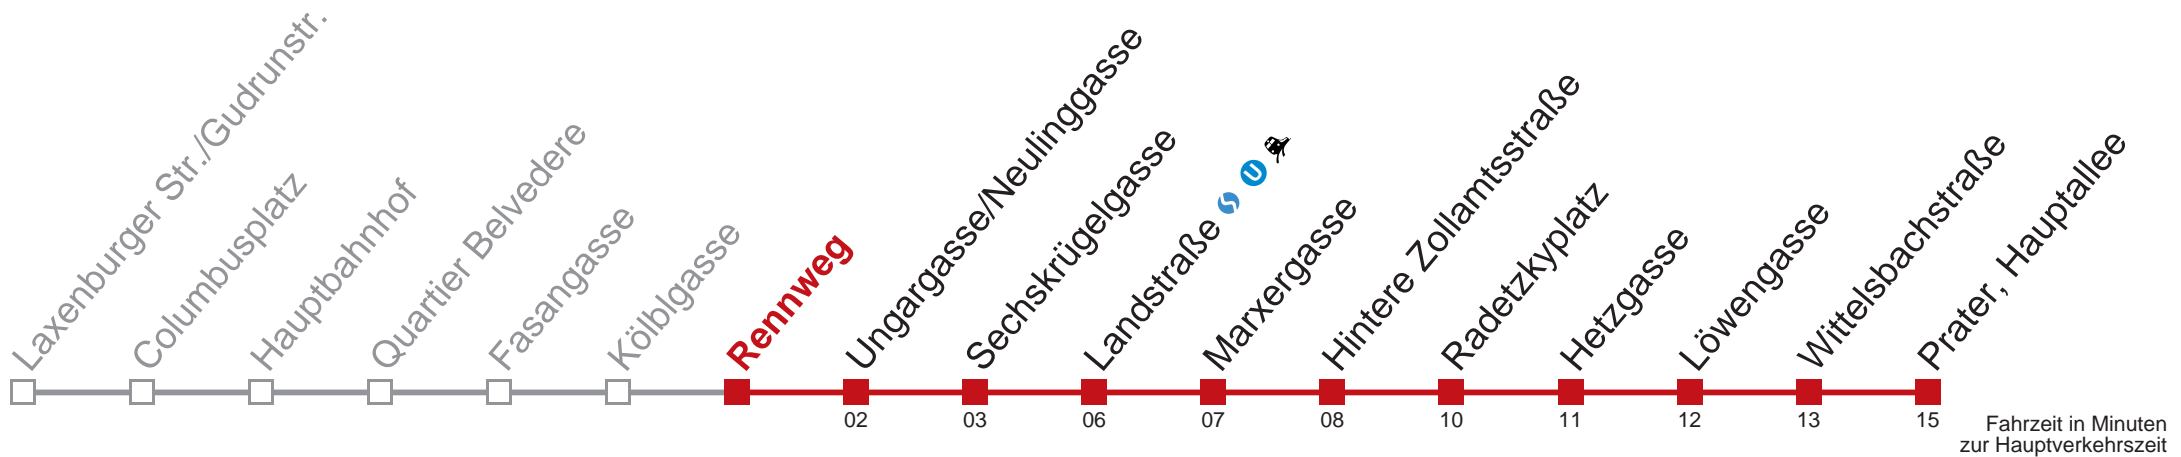

1 Prater, Hauptallee

Samstag

Gültig am 20.04.

4	52
5	07 23
6	31
7	01
8	
9	

Sonn- und Feiertags

Gültig am 21. und 22.04.

4	52
5	07 23
6	
7	
8	46
9	16

Kaufen Sie Ihre Tickets bequem mit der WienMobil-App.
Buy your tickets easily via our WienMobil app.