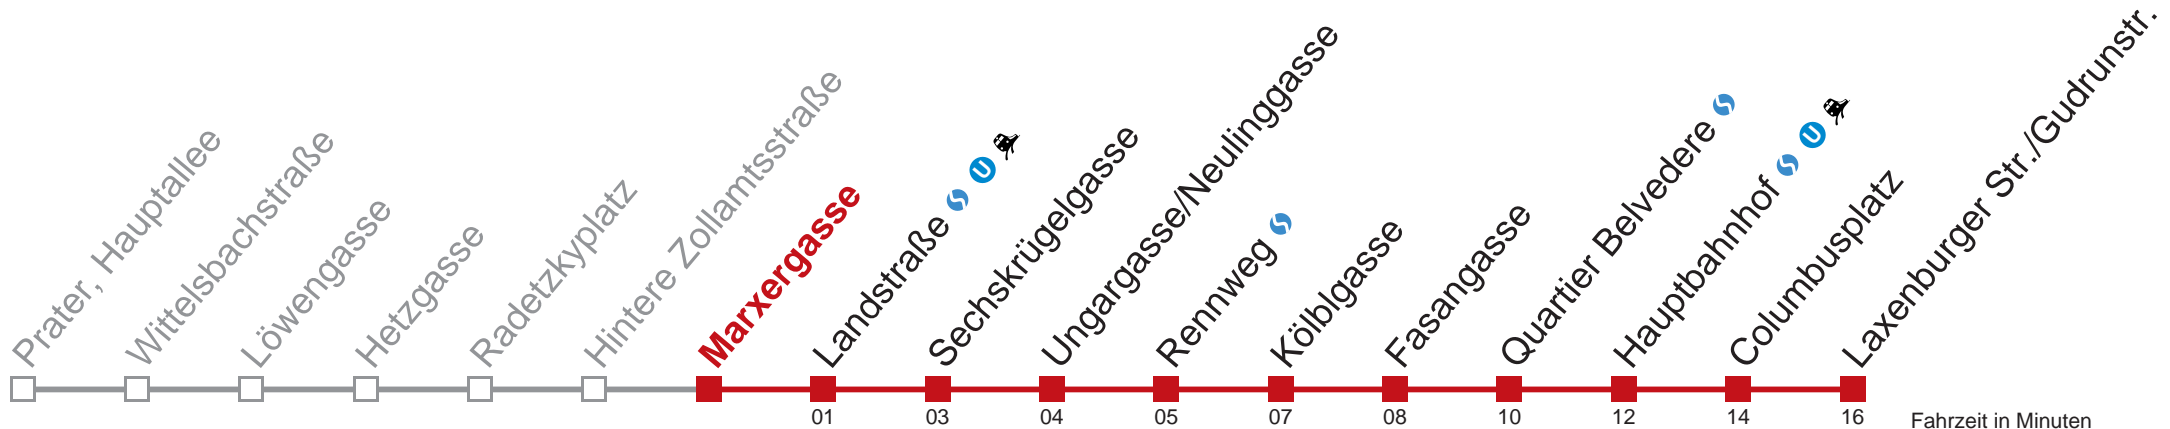

1 Laxenburger Str./Gudrunstr.

Fahrzeit in Minuten zur Hauptverkehrszeit

Samstag

Gültig am 20.04.

22 28 58

Sonn- und Feiertags

Gültig am 21. und 22.04.

22 28 58

Kaufen Sie Ihre Tickets bequem mit der WienMobil-App.
Buy your tickets easily via our WienMobil app.