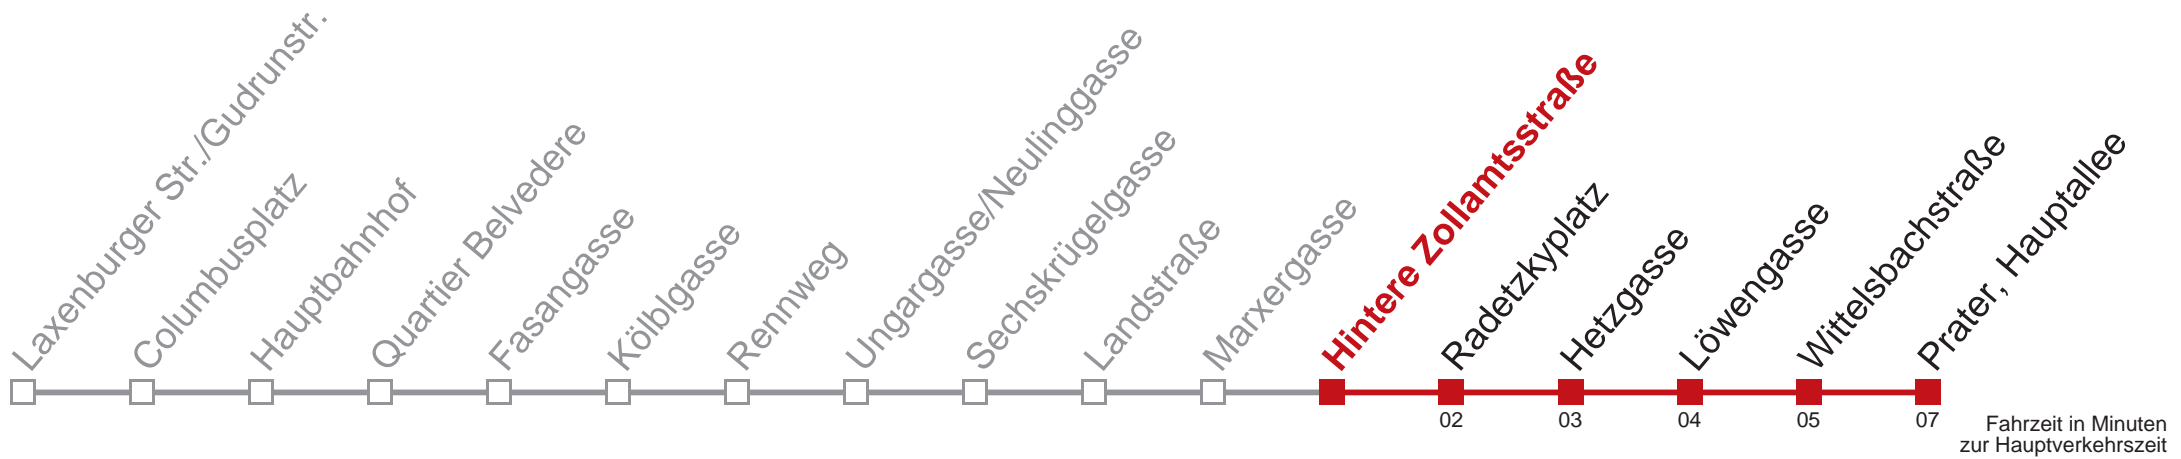

1 Prater, Hauptallee

Samstag

Gültig am 20.04.

5	00 15 31
6	39
7	09
8	
9	

Sonn- und Feiertags

Gültig am 21. und 22.04.

5	00 15 31
6	
7	
8	54
9	24

Kaufen Sie Ihre Tickets bequem mit der WienMobil-App.
Buy your tickets easily via our WienMobil app.