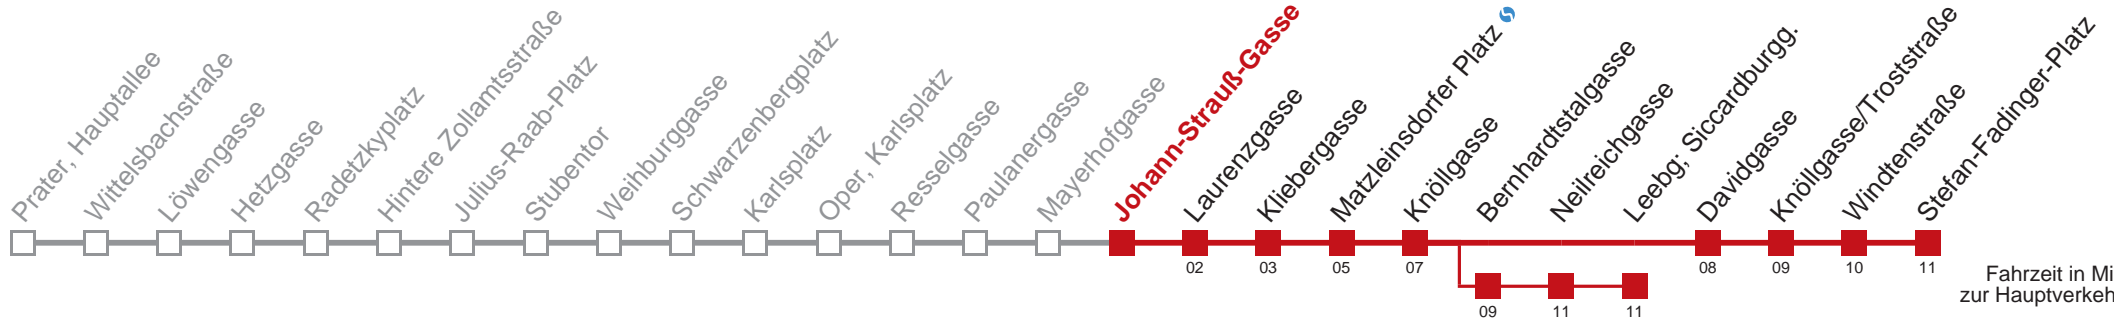

1 Stefan-Fadinger-Platz

Samstag

Gültig am 20.04.

5	35 50
6	05 21 35 50
7	05 19 29 39 49 59
8	09 19 29 39 49 59
9	09 19 29 39 49 59
10	09 19 29 39 49 59
11	09 19 29 39 49 59
12	09 19 29 39 49 59
13	09 19 29 39 49 59
14	09 19 29 39 49 59
15	09 19 29 39 49 59
16	09 19 29 39 49 59
17	09 19 29 39 49 59
18	09 19 29 39 49 59
19	09 19 29 39 49 59
20	09 19 29 39 49 59
21	09 19 29 39 49 59
22	09 20 35 50
23	05 20 35 50
0	04 17 21 29 36 41 50

Sonn- und Feiertags

Gültig am 21. und 22.04.

5	37 52
6	07 22 37 52
7	07 22 37 52
8	07 22 37 52
9	07 21 31 41 51
10	01 11 21 31 41 51
11	01 11 21 31 41 51
12	01 11 21 31 41 51
13	01 11 21 31 41 51
14	01 11 21 31 41 51
15	01 11 21 31 41 51
16	01 11 21 31 41 51
17	01 11 21 31 41 51
18	01 11 21 31 41 51
19	01 11 21 31 41 51
20	01 11 21 31 41 51
21	01 11 21 31 41 51
22	01 11 20 35 50
23	05 20 35 50
0	04 17 21 29 36 41 50

☐ über Bernhardtstalgasse
bis Leebg; Siccardburgg.

Kaufen Sie Ihre Tickets bequem mit der WienMobil-App.
Buy your tickets easily via our WienMobil app.

Auskunft Servicetelefon 01/7909 100
Änderungen vorbehalten