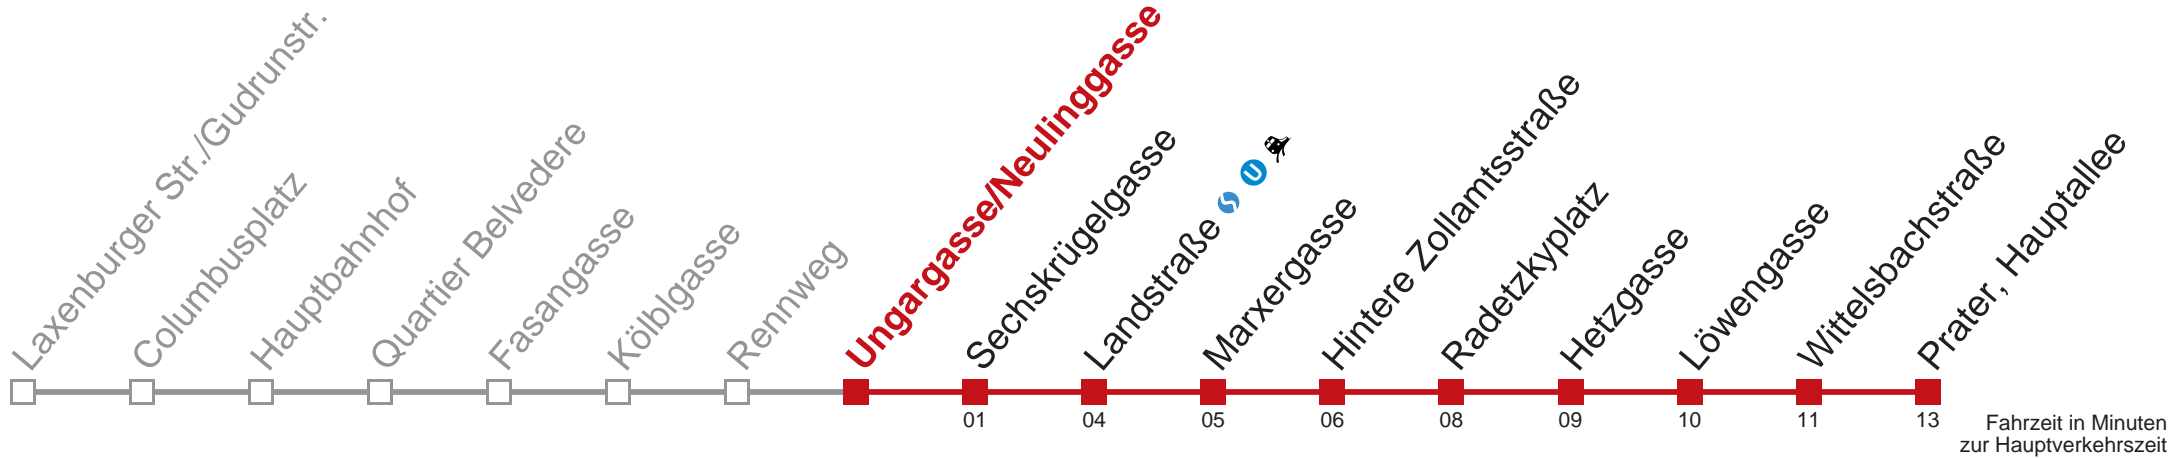

1 Prater, Hauptallee

Samstag

Gültig am 20.04.

4	54
5	09 25
6	33
7	03
8	
9	

Sonn- und Feiertags

Gültig am 21. und 22.04.

4	54
5	09 25
6	
7	
8	48
9	18

Kaufen Sie Ihre Tickets bequem mit der WienMobil-App.
Buy your tickets easily via our WienMobil app.