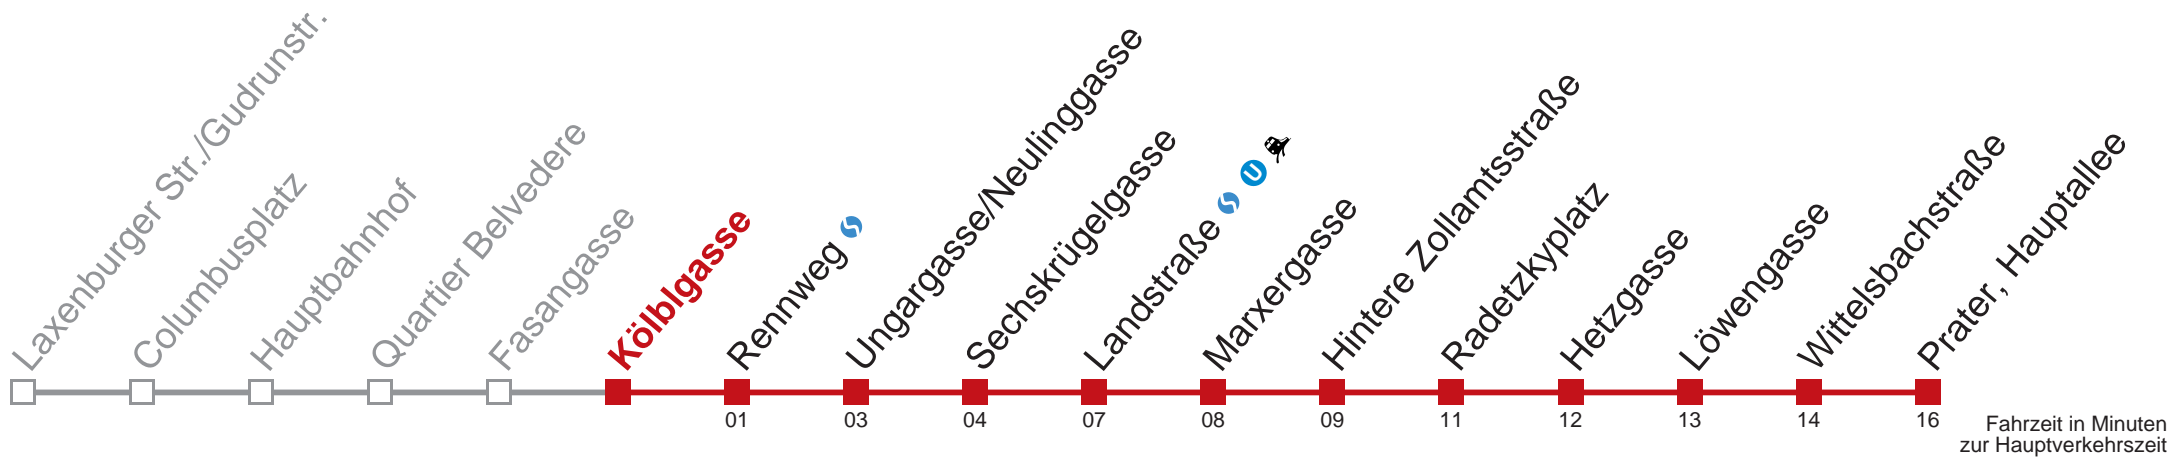

1 Prater, Hauptallee

Samstag

Gültig am 20.04.

4	51
5	06 21
6	29
7	00
8	
9	

Sonn- und Feiertags

Gültig am 21. und 22.04.

4	51
5	06 21
6	
7	
8	44
9	14

Kaufen Sie Ihre Tickets bequem mit der WienMobil-App.
Buy your tickets easily via our WienMobil app.