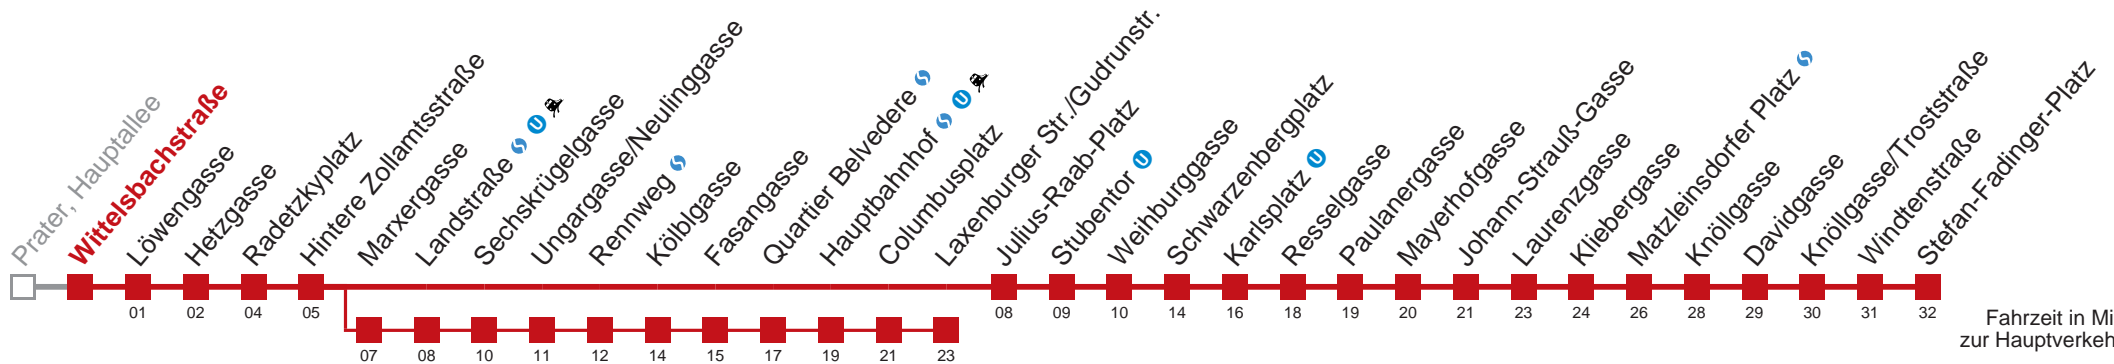

1 Stefan-Fadinger-Platz

Samstag

Gültig am 20.04.

5	14	29	44	59		
6	13	28	43	57		
7	07	17	27	37	47	57
8	07	17	27	37	47	57
9	07	17	27	37	47	57
10	07	17	27	37	47	57
11	07	17	27	37	47	57
12	07	17	27	37	47	57
13	07	17	27	37	47	57
14	07	17	27	37	47	57
15	07	17	27	37	47	57
16	07	17	27	37	47	57
17	07	17	27	37	47	57
18	07	17	27	37	47	57
19	07	17	27	37	47	57
20	07	17	27	37	47	57
21	07	17	27	37	47	59
22	14	21	29	44	51	59
23	14	29	43	56		
0	08	20				

Sonn- und Feiertags

Gültig am 21. und 22.04.

5	16	31	46			
6	01	16	31	46		
7	01	16	31	46		
8	01	16	31	46	59	
9	09	19	29	39	49	59
10	09	19	29	39	49	59
11	09	19	29	39	49	59
12	09	19	29	39	49	59
13	09	19	29	39	49	59
14	09	19	29	39	49	59
15	09	19	29	39	49	59
16	09	19	29	39	49	59
17	09	19	29	39	49	59
18	09	19	29	39	49	59
19	09	19	29	39	49	59
20	09	19	29	39	49	59
21	09	19	29	39	49	59
22	14	21	29	44	51	59
23	14	29	43	56		
0	08	20				

☐ über Marxergasse
bis Laxenburger Str./Gudrunstr.

Kaufen Sie Ihre Tickets bequem mit der WienMobil-App.
Buy your tickets easily via our WienMobil app.

Auskunft Servicetelefon 01/7909 100
Änderungen vorbehalten