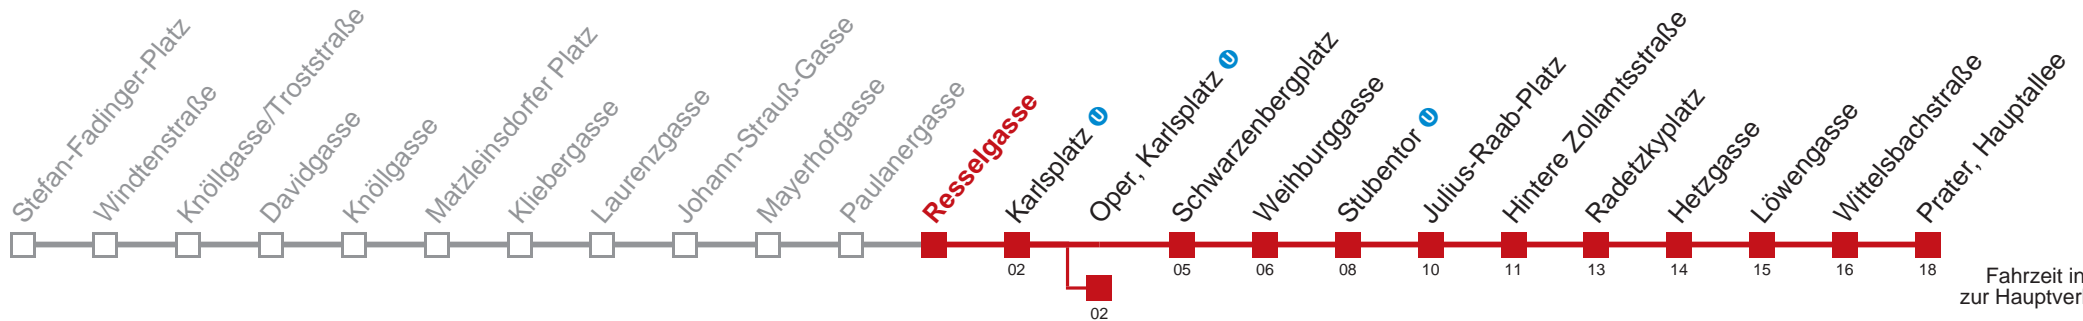

1 Prater, Hauptallee

Fahrzeit in Minuten zur Hauptverkehrszeit

Samstag

Gültig am 20.04.

5	30 51
6	06 21 36 51
7	06 21 31 41 51
8	01 11 21 31 41 51
9	01 11 21 31 41 51
10	01 11 21 31 41 51
11	01 11 21 31 41 51
12	01 11 21 31 41 51
13	01 11 21 31 41 51
14	01 11 21 31 41 51
15	01 11 21 31 41 51
16	01 11 21 31 41 51
17	01 11 21 31 41 51
18	01 11 21 31 41 51
19	01 11 21 31 41 51
20	01 11 21 31 41 51
21	01 11 21 31 41 51
22	01 11 21 36 51
23	06 21 33 45 58
0	13|28|40

Sonn- und Feiertags

Gültig am 21. und 22.04.

5	30 51
6	06 21 36 51
7	06 21 36 51
8	06 21 36 51
9	06 21 31 41 51
10	01 11 21 31 41 51
11	01 11 21 31 41 51
12	01 11 21 31 41 51
13	01 11 21 31 41 51
14	01 11 21 31 41 51
15	01 11 21 31 41 51
16	01 11 21 31 41 51
17	01 11 21 31 41 51
18	01 11 21 31 41 51
19	01 11 21 31 41 51
20	01 11 21 31 41 51
21	01 11 21 31 41 51
22	01 11 21 36 51
23	06 21 33 45 58
0	13|28|40

□ bis Oper, Karlsplatz

Kaufen Sie Ihre Tickets bequem mit der WienMobil-App.
Buy your tickets easily via our WienMobil app.

Auskunft Servicetelefon 01/7909 100
Änderungen vorbehalten