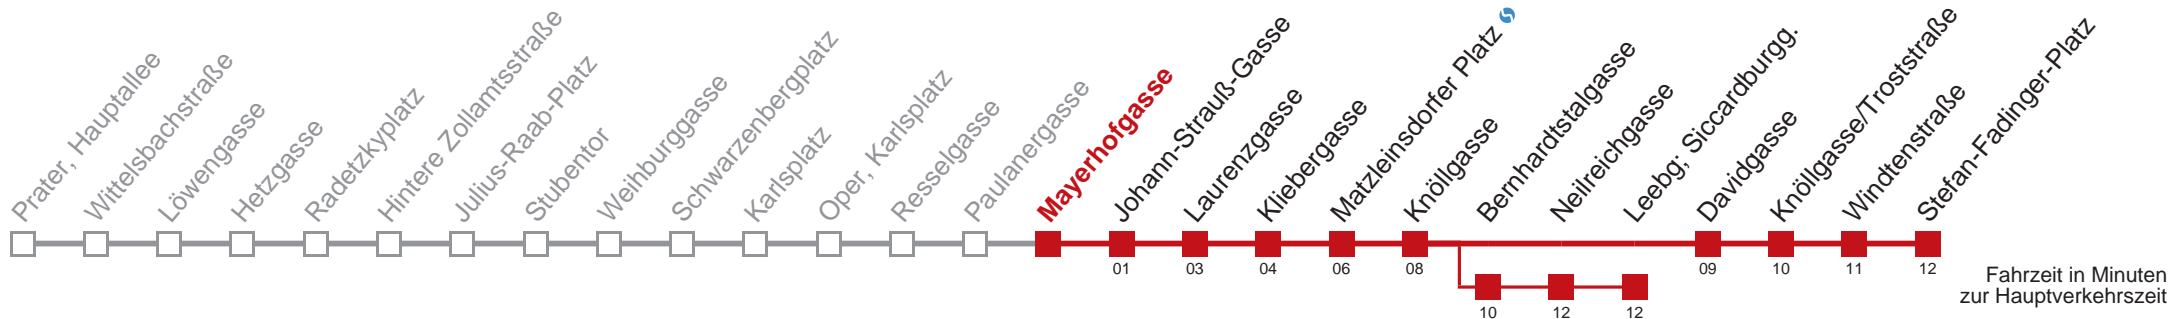

1 Stefan-Fadinger-Platz

Samstag

Gültig am 20.04.

5	34 49
6	04 20 34 49
7	04 18 28 38 48 58
8	08 18 28 38 48 58
9	08 18 28 38 48 58
10	08 18 28 38 48 58
11	08 18 28 38 48 58
12	08 18 28 38 48 58
13	08 18 28 38 48 58
14	08 18 28 38 48 58
15	08 18 28 38 48 58
16	08 18 28 38 48 58
17	08 18 28 38 48 58
18	08 18 28 38 48 58
19	08 18 28 38 48 58
20	08 18 28 38 48 58
21	08 18 28 38 48 58
22	08 19 34 49
23	04 19 34 49
0	03 16 20 28 35 40 49

Sonn- und Feiertags

Gültig am 21. und 22.04.

5	36 51
6	06 21 36 51
7	06 21 36 51
8	06 21 36 51
9	06 20 30 40 50
10	00 10 20 30 40 50
11	00 10 20 30 40 50
12	00 10 20 30 40 50
13	00 10 20 30 40 50
14	00 10 20 30 40 50
15	00 10 20 30 40 50
16	00 10 20 30 40 50
17	00 10 20 30 40 50
18	00 10 20 30 40 50
19	00 10 20 30 40 50
20	00 10 20 30 40 50
21	00 10 20 30 40 50
22	00 10 19 34 49
23	04 19 34 49
0	03 16 20 28 35 40 49

☐ über Bernhardstalgasse
bis Leebg; Siccardburgg.

Kaufen Sie Ihre Tickets bequem mit der WienMobil-App.
Buy your tickets easily via our WienMobil app.

Auskunft Servicetelefon 01/7909 100
Änderungen vorbehalten