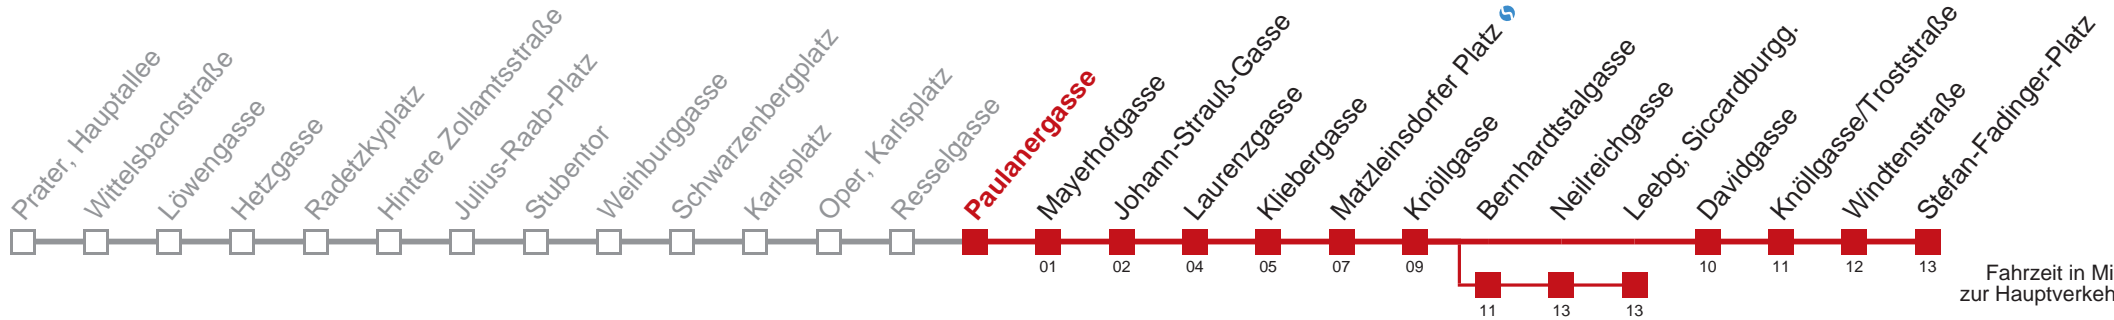

1 Stefan-Fadinger-Platz

Samstag

Gültig am 20.04.

5	33 48
6	03 18 33 48
7	03 16 26 36 46 56
8	06 16 26 36 46 56
9	06 16 27 37 47 57
10	07 17 27 37 47 57
11	07 17 27 37 47 57
12	07 17 27 37 47 57
13	07 17 27 37 47 57
14	07 17 27 37 47 57
15	07 17 27 37 47 57
16	07 17 27 37 47 57
17	07 17 27 37 47 57
18	07 17 27 37 47 57
19	07 17 27 37 47 57
20	07 17 27 37 47 57
21	07 17 27 37 47 57
22	07 18 33 48
23	03 18 33 48
0	02 15 19 27 34 39 47

Sonn- und Feiertags

Gültig am 21. und 22.04.

5	35 50
6	05 20 35 50
7	05 20 35 50
8	05 20 35 50
9	05 18 28 38 48 58
10	08 18 28 38 48 58
11	08 18 28 38 48 58
12	08 18 28 38 48 58
13	08 18 28 38 48 58
14	08 18 28 38 48 58
15	08 18 28 38 48 58
16	08 18 28 38 48 58
17	08 18 28 38 48 58
18	08 18 28 38 48 58
19	08 18 28 38 48 58
20	08 18 28 38 48 58
21	08 18 28 38 48 58
22	08 18 33 48
23	03 18 33 48
0	02 15 19 27 34 39 47

□ über Bernhardtstalgasse bis Leebg; Siccardburgg.

Kaufen Sie Ihre Tickets bequem mit der WienMobil-App.
Buy your tickets easily via our WienMobil app.

Auskunft Servicetelefon 01/7909 100
Änderungen vorbehalten