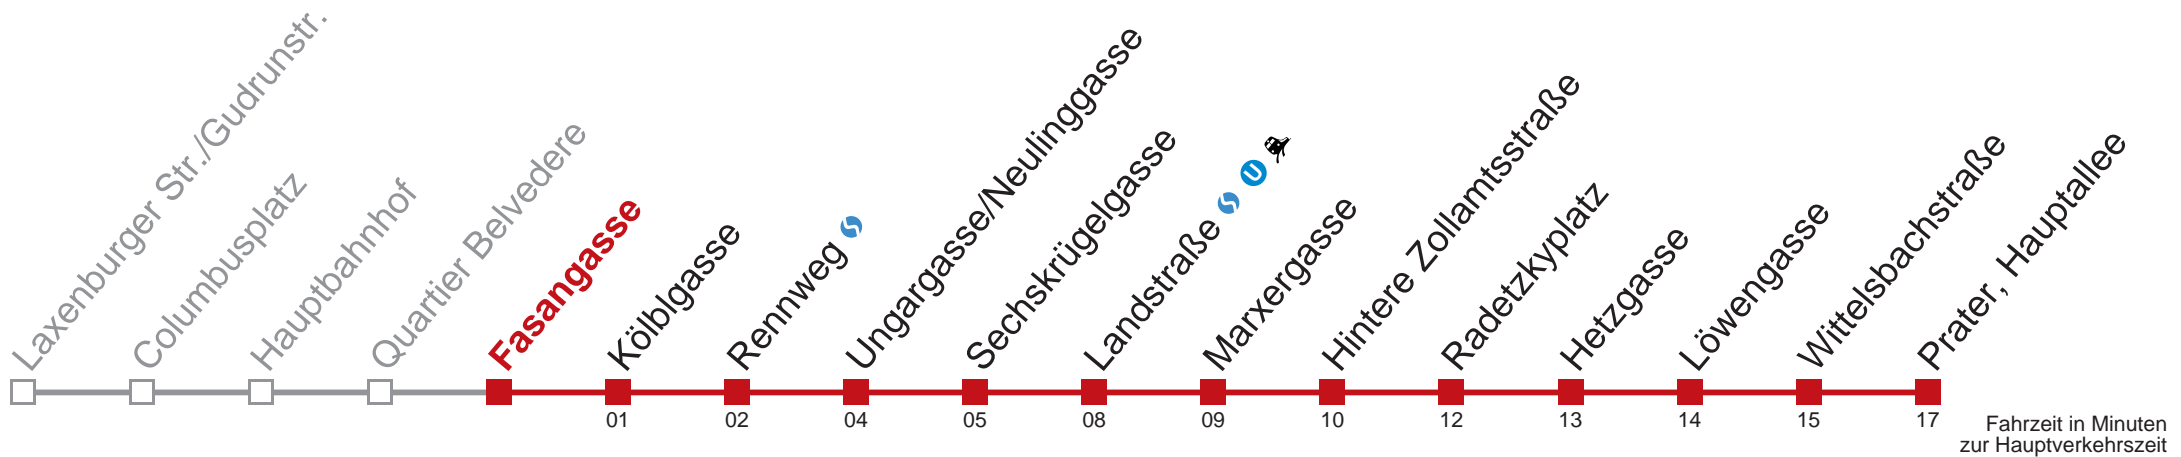

1 Prater, Hauptallee

Samstag

Gültig am 20.04.

4	50
5	05 20
6	28 59
7	
8	
9	

Sonn- und Feiertags

Gültig am 21. und 22.04.

4	50
5	05 20
6	
7	
8	43
9	13

Kaufen Sie Ihre Tickets bequem mit der WienMobil-App.
Buy your tickets easily via our WienMobil app.