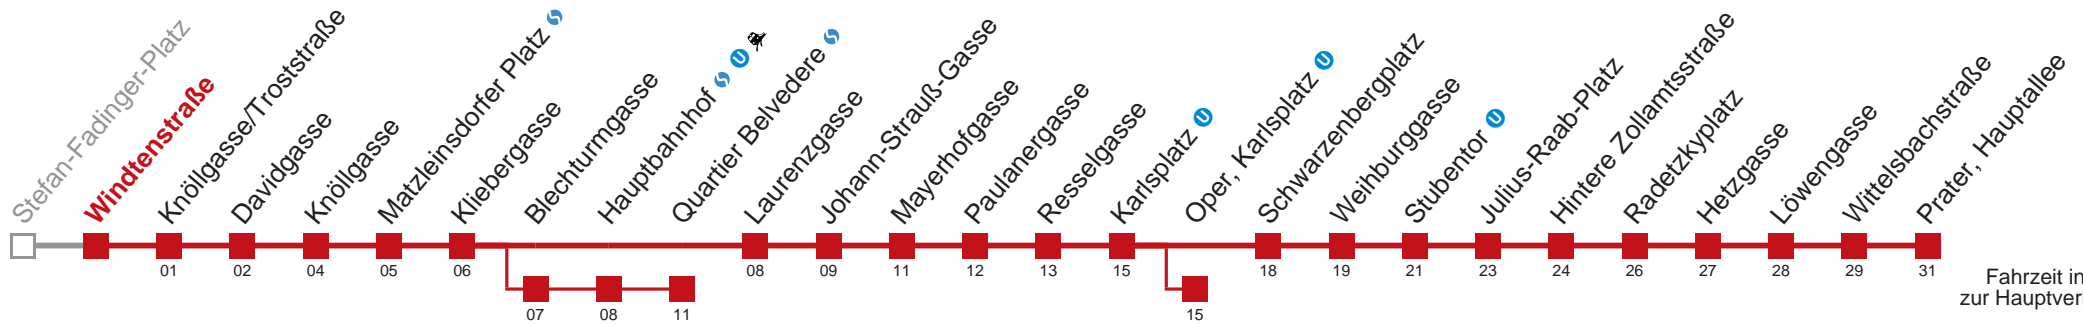

1 Prater, Hauptallee

Fahrzeit in Minuten zur Hauptverkehrszeit

Samstag

Gültig am 20.04.

5	17 38 53
6	08 23 38 53
7	08 18 28 38 48 58
8	08 18 28 38 48 57
9	07 17 27 37 47 57
10	07 17 27 37 47 57
11	07 17 27 37 47 57
12	07 17 27 37 47 57
13	07 17 27 37 47 57
14	07 17 27 37 47 57
15	07 17 27 37 47 57
16	07 17 27 37 47 57
17	07 17 27 37 47 57
18	07 17 27 37 47 58
19	08 13 18 28 38 48 58
20	08 18 28 38 48 58
21	08 18 28 38 48 58
22	08 23 38 53
23	08 20 32 45
0	00 15 27 30 42 54

Sonn- und Feiertags

Gültig am 21. und 22.04.

5	17 38 53
6	08 23 38 53
7	08 23 38 53
8	08 23 38 53
9	08 18 28 38 48 58
10	08 18 28 38 48 58
11	08 18 28 38 48 58
12	08 18 28 38 48 58
13	08 18 28 38 48 58
14	08 18 28 38 48 58
15	08 18 28 38 48 58
16	08 18 28 38 48 58
17	08 18 28 38 48 58
18	08 18 28 38 48 58
19	08 18 28 38 48 58
20	08 18 28 38 48 58
21	08 18 28 38 48 58
22	08 23 38 53
23	08 20 32 45
0	00 15 27 30 42 54

☐ über Blechturm-gasse
☐ bis Oper, Karlsplatz
☐ bis Quartier Belvedere

Kaufen Sie Ihre Tickets bequem mit der WienMobil-App.
Buy your tickets easily via our WienMobil app.