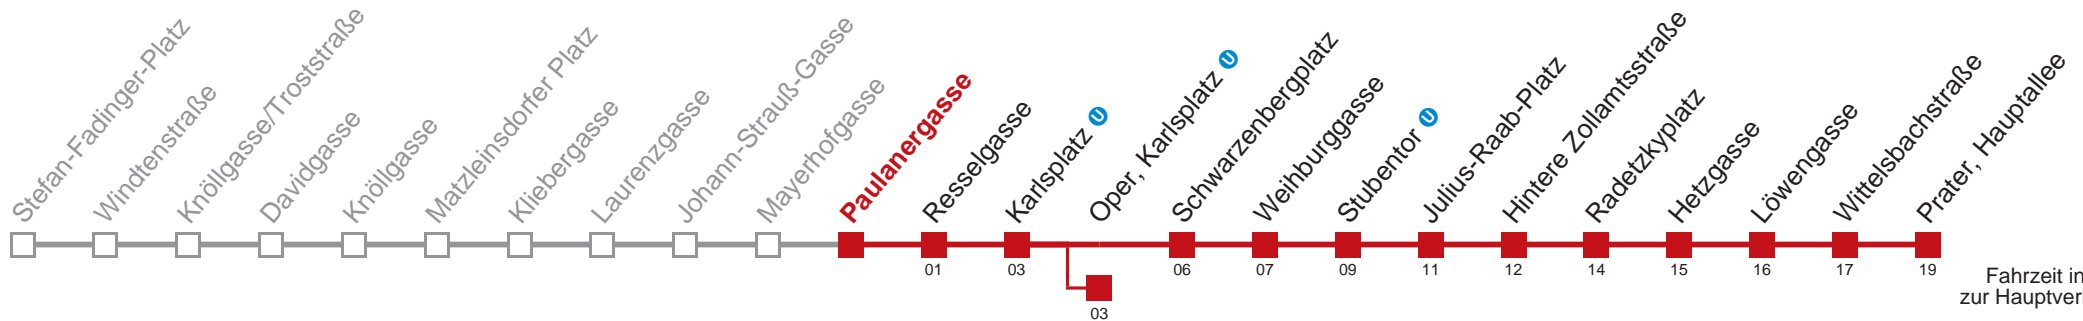

1 Prater, Hauptallee

Samstag

Gültig am 20.04.

5	29 50
6	05 20 35 50
7	05 20 30 40 50
8	00 10 20 30 40 50
9	00 10 20 30 40 50
10	00 10 20 30 40 50
11	00 10 20 30 40 50
12	00 10 20 30 40 50
13	00 10 20 30 40 50
14	00 10 20 30 40 50
15	00 10 20 30 40 50
16	00 10 20 30 40 50
17	00 10 20 30 40 50
18	00 10 20 30 40 50
19	00 10 20 30 40 50
20	00 10 20 30 40 50
21	00 10 20 30 40 50
22	00 10 20 35 50
23	05 20 32 44 57
0	12|27|39

Sonn- und Feiertags

Gültig am 21. und 22.04.

5	29 50
6	05 20 35 50
7	05 20 35 50
8	05 20 35 50
9	05 20 30 40 50
10	00 10 20 30 40 50
11	00 10 20 30 40 50
12	00 10 20 30 40 50
13	00 10 20 30 40 50
14	00 10 20 30 40 50
15	00 10 20 30 40 50
16	00 10 20 30 40 50
17	00 10 20 30 40 50
18	00 10 20 30 40 50
19	00 10 20 30 40 50
20	00 10 20 30 40 50
21	00 10 20 30 40 50
22	00 10 20 35 50
23	05 20 32 44 57
0	12|27|39

□ bis Oper, Karlsplatz

Kaufen Sie Ihre Tickets bequem mit der WienMobil-App.
Buy your tickets easily via our WienMobil app.

Auskunft Servicetelefon 01/7909 100
Änderungen vorbehalten