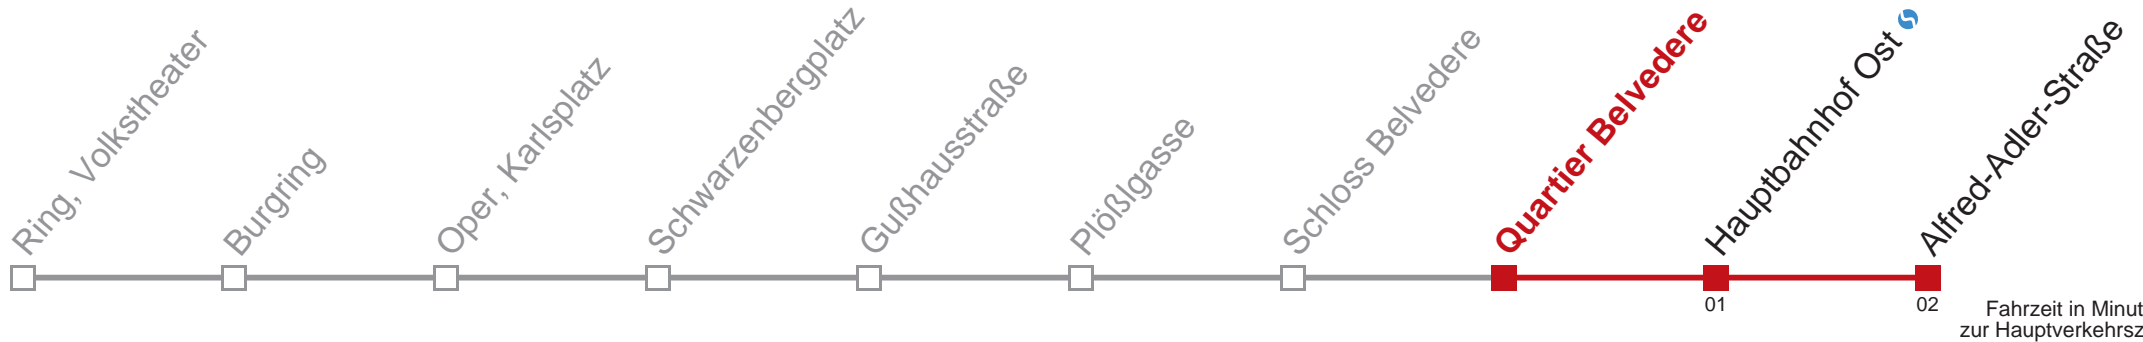

D Alfred-Adler-Straße

Fahrzeit in Minuten zur Hauptverkehrszeit

Samstag

Gültig am 20.04.

5	02 22 37 59
6	14 20 35 50
7	00 05 18 28 38 48 56
8	06 16 26 36 46 56
9	07 17 27 37 47 57
10	07 17 27 37 47 57
11	07 17 27 37 47 57
12	07 17 27 37 47 57
13	07 17 27 37 47 57
14	07 17 27 37 47 57
15	07 17 27 37 47 57
16	07 17 27 37 47 57
17	07 17 27 37 47 57
18	07 17 27 37 47 57
19	07 17 27 37 47 57
20	07 17 27 37 47 57
21	07 17 27 37 47 57
22	06 16 26 37 52
23	07 22 37 52
0	07 24

Sonn- und Feiertags

Gültig am 21. und 22.04.

5	02 22 37 59
6	14 20 35 50
7	05 20 35 50
8	05 20 35 50
9	00 05 16 26 36 46 56
10	06 16 26 36 46 56
11	07 17 27 37 47 57
12	07 17 27 37 47 57
13	07 17 27 37 47 57
14	07 17 27 37 47 57
15	07 17 27 37 47 57
16	07 17 27 37 47 57
17	07 17 27 37 47 57
18	07 17 27 37 47 57
19	07 17 26 36 46 56
20	06 16 26 36 46 56
21	06 16 26 36 46 56
22	06 16 26 37 52
23	07 22 37 52
0	07 24

Kaufen Sie Ihre Tickets bequem mit der WienMobil-App.
Buy your tickets easily via our WienMobil app.

Auskunft Servicetelefon 01/7909 100
Änderungen vorbehalten