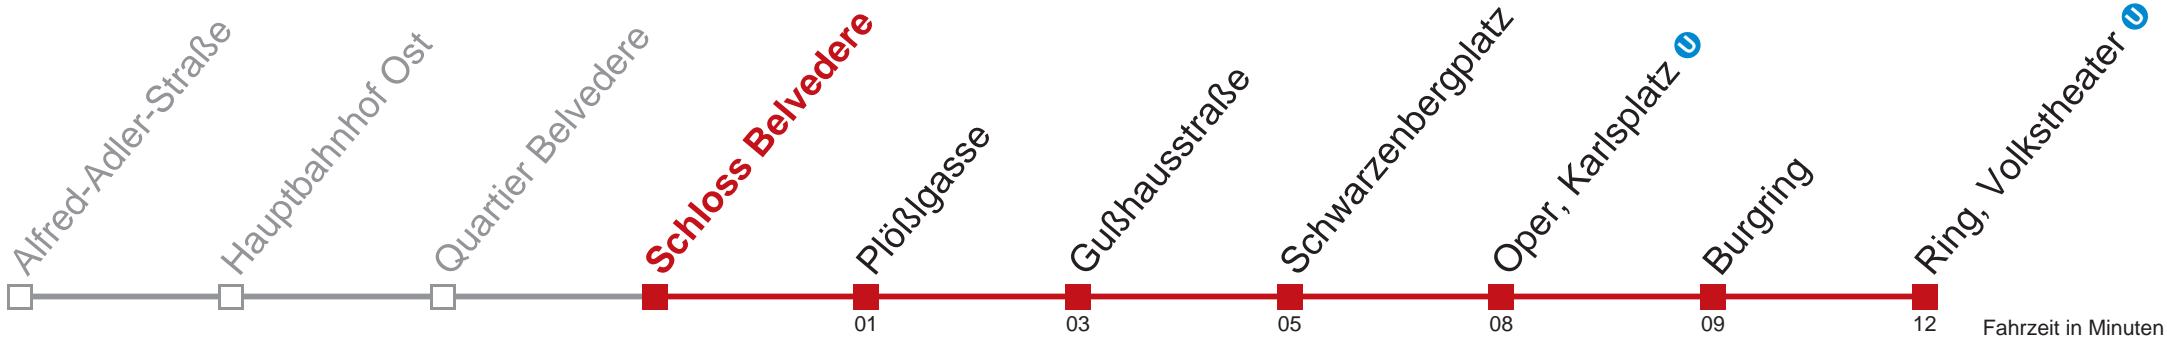

# D Ring, Volkstheater

Fahrzeit in Minuten zur Hauptverkehrszeit