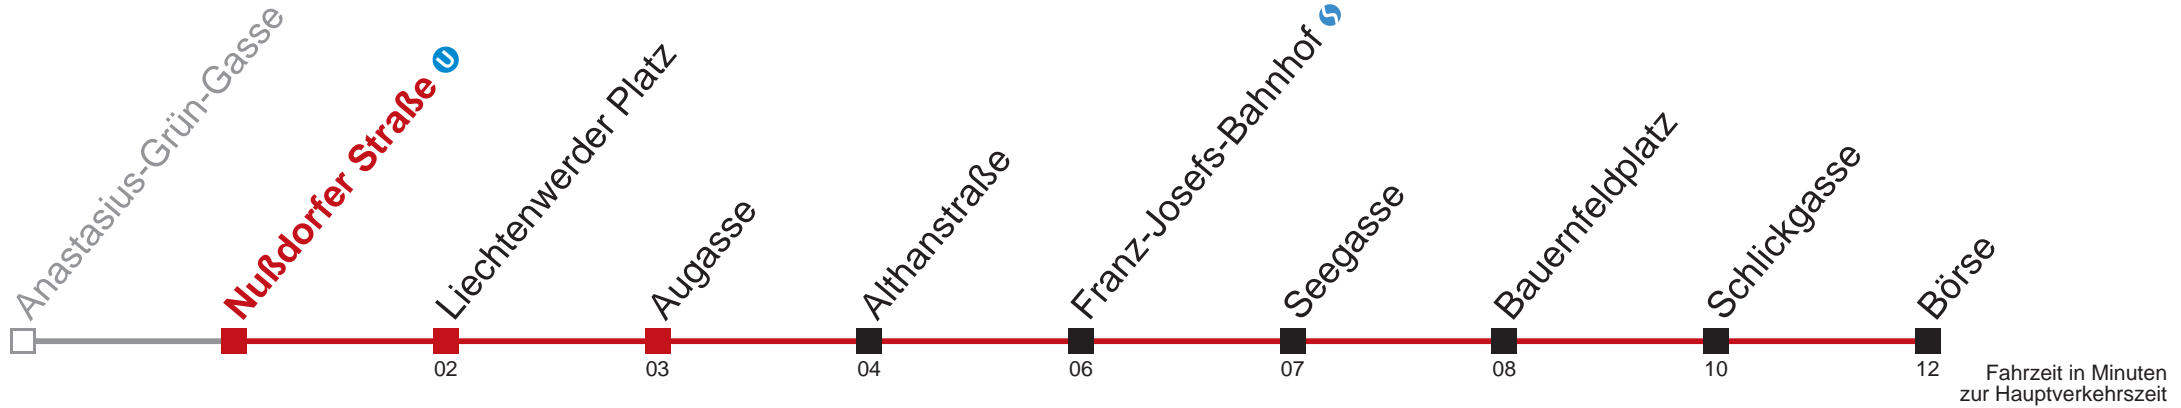

bis Augasse

Sonn- und Feiertags

Gültig am 21. und 22.04.

- 5 05 11 22 24
- 6
- 7
- 8 34

Kaufen Sie Ihre Tickets bequem mit der WienMobil-App.
Buy your tickets easily via our WienMobil app.

Samstag

Gültig am 20.04.