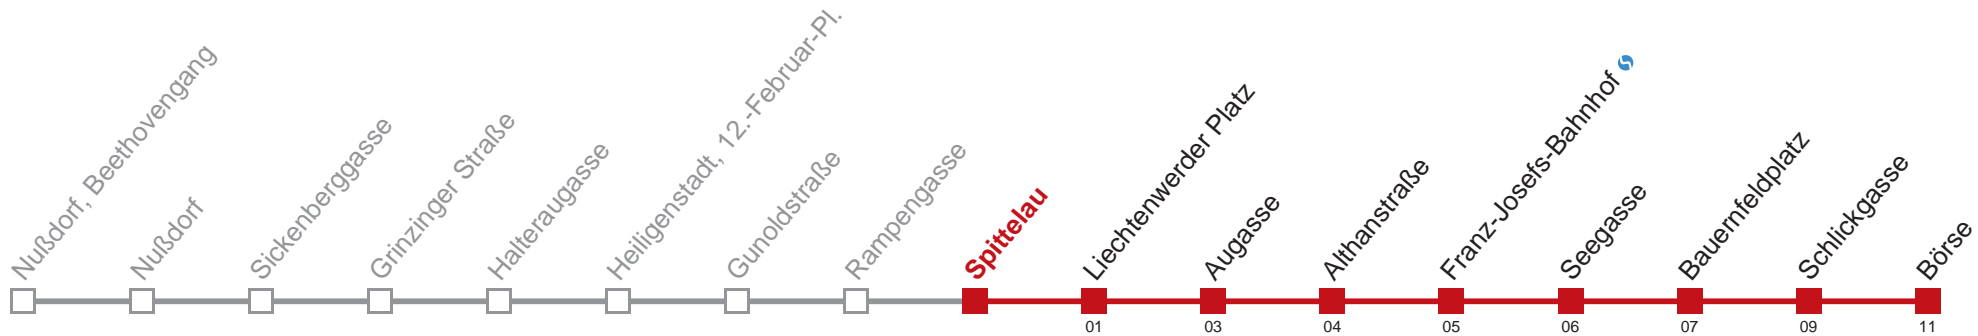

Fahrzeit in Minuten zur Hauptverkehrszeit

Samstag

Gültig am 20.04.

5	42 57
6	12 27 42 57
7	07 17 27 36 46 56
8	06 16 26 36 46 55
9	05 15 25 35 45 55
10	05 15 25 35 45 55
11	05 15 25 35 45 55
12	05 15 25 35 45 55
13	05 15 25 35 45 55
14	05 15 25 35 45 55
15	05 15 25 35 45 55
16	05 15 25 35 45 55
17	05 15 25 35 45 55
18	05 15 25 35 45 55
19	05 15 25 35 45 55
20	05 15 25 35 45 55
21	05 15 25 35 45 55
22	05 15 30 38 45
23	00 15 30 45 58
0	00 15 30 43

Sonn- und Feiertags

Gültig am 21. und 22.04.

5	42 57
6	12 27 42 57
7	12 27 42 57
8	12 27 42 55
9	05 15 25 35 45 55
10	05 15 25 35 45 55
11	05 15 25 35 45 55
12	05 15 25 35 45 55
13	05 15 25 35 45 55
14	05 15 25 35 45 55
15	05 15 25 35 45 55
16	05 15 25 35 45 55
17	05 15 25 35 45 55
18	05 15 25 35 45 56
19	05 15 25 35 45 55
20	05 15 25 35 45 55
21	05 15 25 35 45 55
22	05 15 30 38 45
23	00 15 30 45 58
0	00 15 30 43

☐ bis Augasse

Kaufen Sie Ihre Tickets bequem mit der WienMobil-App.
Buy your tickets easily via our WienMobil app.