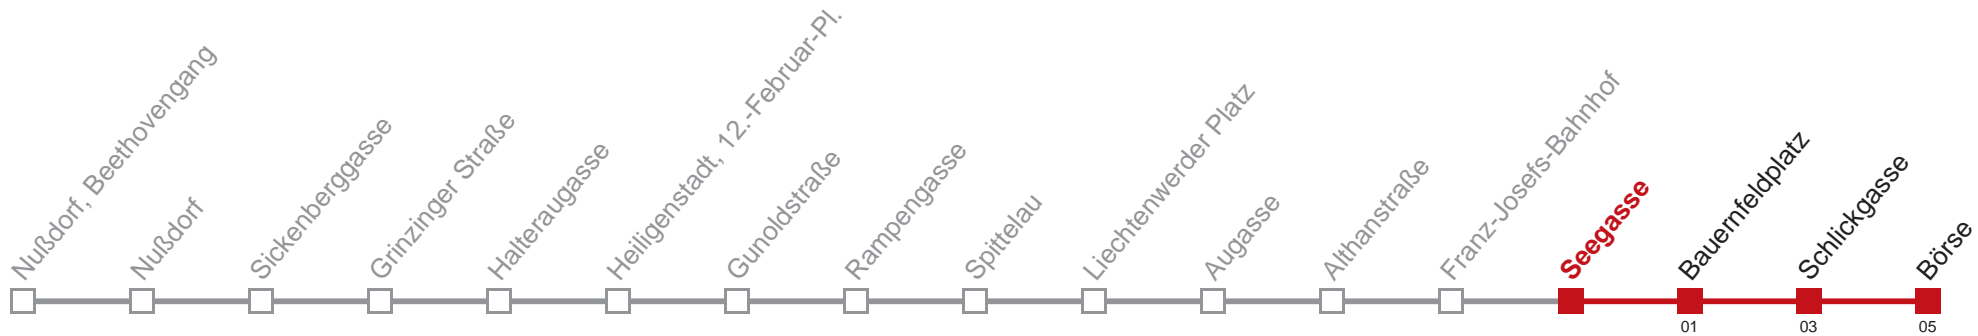

Fahrzeit in Minuten zur Hauptverkehrszeit

Samstag

Gültig am 20.04.

5	20	33	48			
6	03	18	33	48		
7	04	14	24	34	42	52
8	02	12	22	32	42	52
9	02	12	22	32	42	52
10	02	12	22	32	42	52
11	02	12	22	32	42	52
12	02	12	22	32	42	52
13	02	12	22	32	42	52
14	02	12	22	32	42	52
15	02	12	22	32	42	52
16	02	12	22	32	42	52
17	02	12	22	32	42	52
18	02	12	22	32	42	52
19	02	12	22	32	42	52
20	02	12	22	32	42	52
21	02	12	22	32	42	52
22	02	12	22	37	52	
23	07	22	37	52		
0	05					

Sonn- und Feiertags

Gültig am 21. und 22.04.

5	20	33	48			
6	03	18	33	48		
7	03	18	33	48		
8	03	18	33	48		
9	02	12	22	32	42	52
10	02	12	22	32	42	52
11	02	12	22	32	42	52
12	02	12	22	32	42	52
13	02	12	22	32	42	52
14	02	12	22	32	42	52
15	02	12	22	32	42	52
16	02	12	22	32	42	52
17	02	12	22	32	42	52
18	02	12	22	32	42	52
19	02	12	22	32	42	52
20	02	12	22	32	42	52
21	02	12	22	32	42	52
22	02	12	22	37	52	
23	07	22	37	52		
0	05					

Kaufen Sie Ihre Tickets bequem mit der WienMobil-App.
Buy your tickets easily via our WienMobil app.