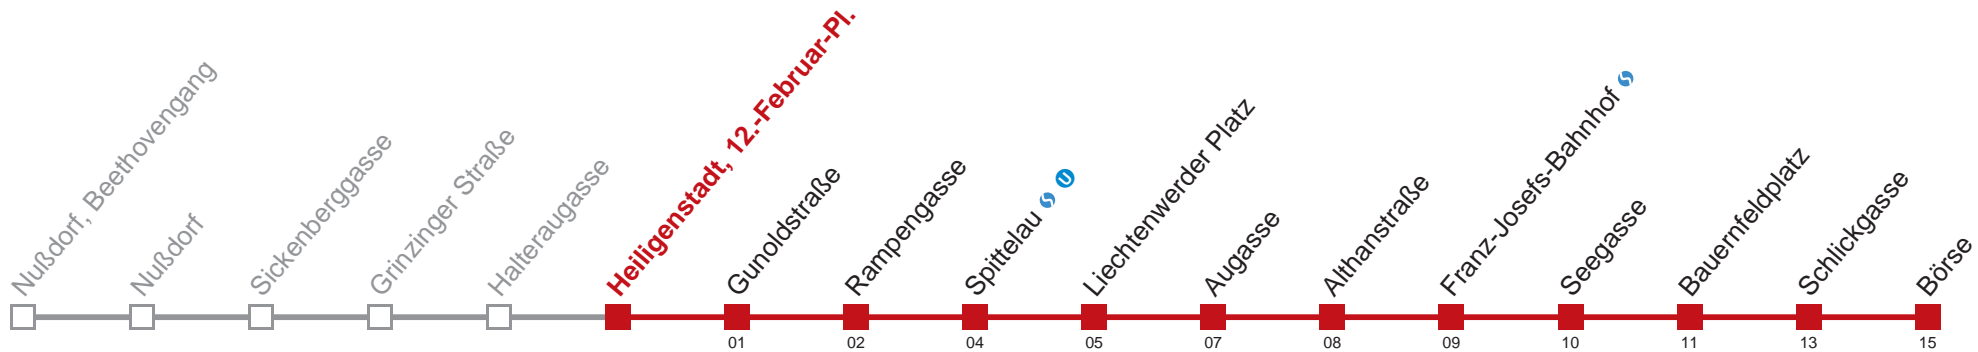

bis Augasse

Kaufen Sie Ihre Tickets bequem mit der WienMobil-App.
Buy your tickets easily via our WienMobil app.

Fahrzeit in Minuten zur Hauptverkehrszeit

Samstag

Gültig am 20.04.

5	37	52
6	07	22 37 52
7	02	12 22 31 41 51
8	01	11 21 31 41 50
9	00	10 20 30 40 50
10	00	10 20 30 40 50
11	00	10 20 30 40 50
12	00	10 20 30 40 50
13	00	10 20 30 40 50
14	00	10 20 30 40 50
15	00	10 20 30 40 50
16	00	10 20 30 40 50
17	00	10 20 30 40 50
18	00	10 20 30 40 50
19	00	10 20 30 40 50
20	00	10 20 30 40 50
21	00	10 20 30 40 50
22	00	10 25 33 40 55
23	10	25 40 53 55
0	10	25 38

bis Augasse

Kaufen Sie Ihre Tickets bequem mit der WienMobil-App.
Buy your tickets easily via our WienMobil app.

Fahrzeit in Minuten zur Hauptverkehrszeit

Samstag

Gültig am 20.04.

5	38	53
6	08	23 38 53
7	03	13 23 32 42 52
8	02	12 22 32 42 51
9	01	11 21 31 41 51
10	01	11 21 31 41 51
11	01	11 21 31 41 51
12	01	11 21 31 41 51
13	01	11 21 31 41 51
14	01	11 21 31 41 51
15	01	11 21 31 41 51
16	01	11 21 31 41 51
17	01	11 21 31 41 51
18	01	11 21 31 41 51
19	01	11 21 31 41 51
20	01	11 21 31 41 51
21	01	11 21 31 41 51
22	01	11 26 34 41 56
23	11	26 41 54 56
0	11	26 39