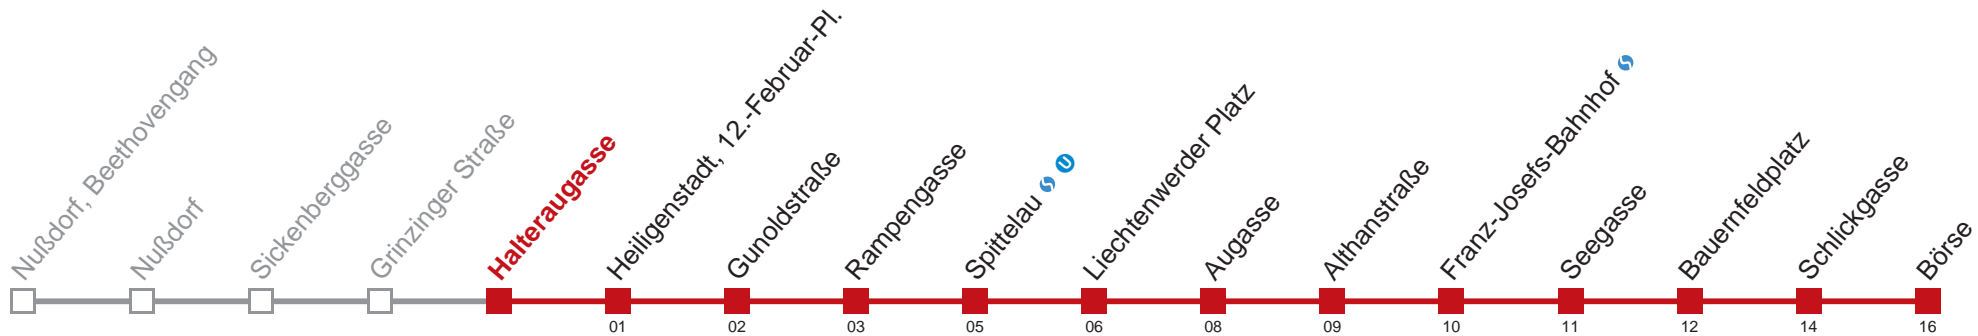

bis Augasse

Kaufen Sie Ihre Tickets bequem mit der WienMobil-App.
Buy your tickets easily via our WienMobil app.

Fahrzeit in Minuten zur Hauptverkehrszeit

Samstag

Gültig am 20.04.

5	36 51
6	06 21 36 51
7	01 11 21 30 40 50
8	00 10 20 30 40 49 59
9	09 19 29 39 49 59
10	09 19 29 39 49 59
11	09 19 29 39 49 59
12	09 19 29 39 49 59
13	09 19 29 39 49 59
14	09 19 29 39 49 59
15	09 19 29 39 49 59
16	09 19 29 39 49 59
17	09 19 29 39 49 59
18	09 19 29 39 49 59
19	09 19 29 39 49 59
20	09 19 29 39 49 59
21	09 19 29 39 49 59
22	09 24 32 39 54
23	09 24 39 52 54
0	09 24 37

Sonn- und Feiertags

Gültig am 21. und 22.04.

5	36 51
6	06 21 36 51
7	06 21 36 51
8	06 21 36 49 59
9	09 19 29 39 49 59
10	09 19 29 39 49 59
11	09 19 29 39 49 59
12	09 19 29 39 49 59
13	09 19 29 39 49 59
14	09 19 29 39 49 59
15	09 19 29 39 49 59
16	09 19 29 39 49 59
17	09 19 29 39 49 59
18	09 19 29 39 50 59
19	09 19 29 39 49 59
20	09 19 29 39 49 59
21	09 19 29 39 49 59
22	09 24 32 39 54
23	09 24 39 52 54
0	09 24 37

bis Augasse

Kaufen Sie Ihre Tickets bequem mit der WienMobil-App.
Buy your tickets easily via our WienMobil app.

Fahrzeit in Minuten zur Hauptverkehrszeit

Samstag

Gültig am 20.04.

5	37	52
6	07	22 37 52
7	02	12 22 31 41 51
8	01	11 21 31 41 50
9	00	10 20 30 40 50
10	00	10 20 30 40 50
11	00	10 20 30 40 50
12	00	10 20 30 40 50
13	00	10 20 30 40 50
14	00	10 20 30 40 50
15	00	10 20 30 40 50
16	00	10 20 30 40 50
17	00	10 20 30 40 50
18	00	10 20 30 40 50
19	00	10 20 30 40 50
20	00	10 20 30 40 50
21	00	10 20 30 40 50
22	00	10 25 33 40 55
23	10	25 40 53 55
0	10	25 38