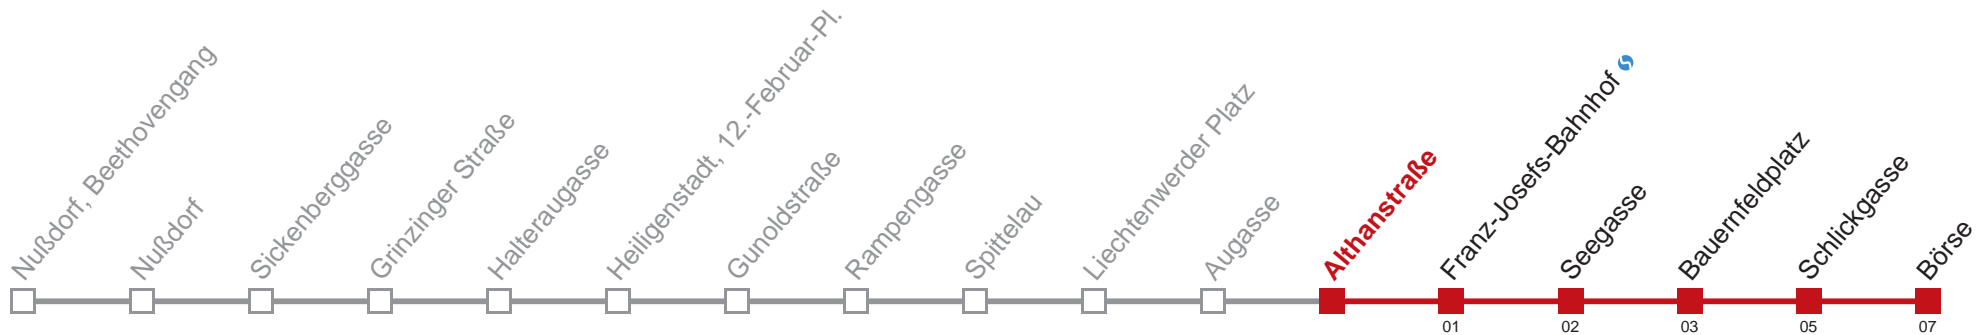

Fahrzeit in Minuten zur Hauptverkehrszeit

Samstag

Gültig am 20.04.

5	17 31 46
6	01 16 31 46
7	01 11 21 31 40 50
8	00 10 20 30 40 50 59
9	09 19 29 39 49 59
10	09 19 29 39 49 59
11	09 19 29 39 49 59
12	09 19 29 39 49 59
13	09 19 29 39 49 59
14	09 19 29 39 49 59
15	09 19 29 39 49 59
16	09 19 29 39 49 59
17	09 19 29 39 49 59
18	09 19 29 39 49 59
19	09 19 29 39 49 59
20	09 19 29 39 49 59
21	09 19 29 39 49 59
22	09 19 34 49
23	04 19 34 49
0	02

Sonn- und Feiertags

Gültig am 21. und 22.04.

5	17 31 46
6	01 16 31 46
7	01 16 31 46
8	01 16 31 46 59
9	09 19 29 39 49 59
10	09 19 29 39 49 59
11	09 19 29 39 49 59
12	09 19 29 39 49 59
13	09 19 29 39 49 59
14	09 19 29 39 49 59
15	09 19 29 39 49 59
16	09 19 29 39 49 59
17	09 19 29 39 49 59
18	09 19 29 39 49
19	00 09 19 29 39 49 59
20	09 19 29 39 49 59
21	09 19 29 39 49 59
22	09 19 34 49
23	04 19 34 49
0	02

Kaufen Sie Ihre Tickets bequem mit der WienMobil-App.
Buy your tickets easily via our WienMobil app.