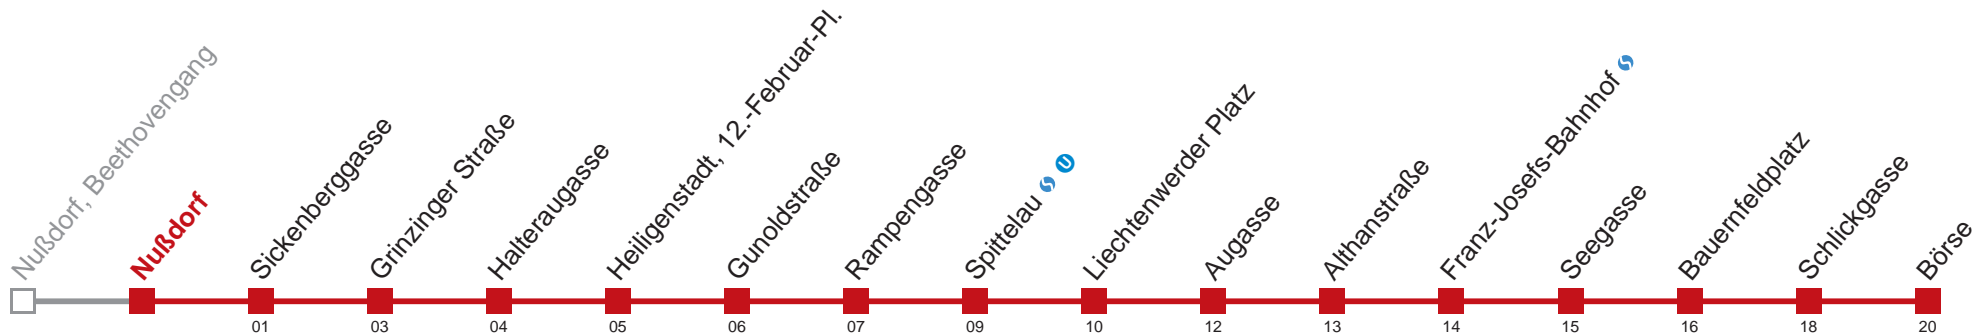

bis Augasse

Kaufen Sie Ihre Tickets bequem mit der WienMobil-App.
Buy your tickets easily via our WienMobil app.

Fahrzeit in Minuten zur Hauptverkehrszeit

Samstag

Gültig am 20.04.

5	33 48
6	03 18 33 49 59
7	09 19 27 37 47 57
8	07 17 27 37 47 57
9	07 17 27 37 47 57
10	07 17 27 37 47 57
11	07 17 27 37 47 57
12	07 17 27 37 47 57
13	07 17 27 37 47 57
14	07 17 27 37 47 57
15	07 17 27 37 47 57
16	07 17 27 37 47 57
17	07 17 27 37 47 57
18	07 17 27 37 47 57
19	07 17 27 37 47 57
20	07 17 27 37 47 57
21	07 17 27 37 47 57
22	07 22 29 37 52
23	07 22 37 50 52
0	07 22 35