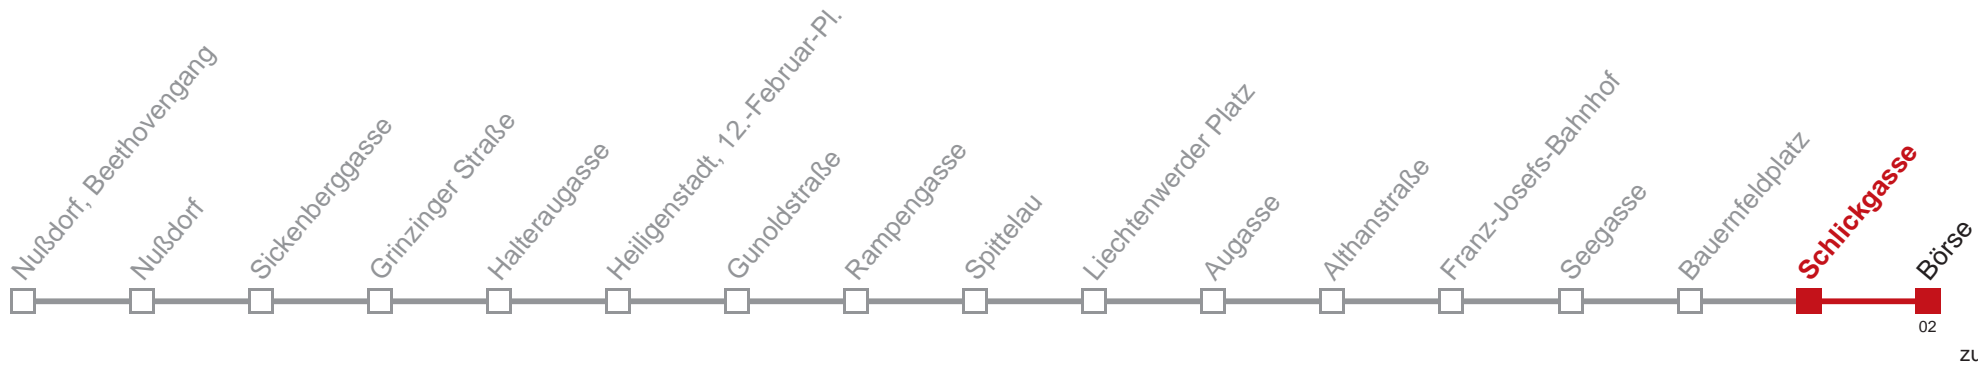

Fahrzeit in Minuten
zur Hauptverkehrszeit

Samstag

Gültig am 20.04.

5	23 36 51
6	06 21 36 51
7	07 17 27 37 45 55
8	05 15 25 35 45 55
9	05 15 25 35 45 55
10	05 15 25 35 45 55
11	05 15 25 35 45 55
12	05 15 25 35 45 55
13	05 15 25 35 45 55
14	05 15 25 35 45 55
15	05 15 25 35 45 55
16	05 15 25 35 45 55
17	05 15 25 35 45 55
18	05 15 25 35 45 55
19	05 15 25 35 45 55
20	05 15 25 35 45 55
21	05 15 25 35 45 55
22	05 15 25 40 55
23	10 25 40 55
0	08

Sonn- und Feiertags

Gültig am 21. und 22.04.

5	23 36 51
6	06 21 36 51
7	06 21 36 51
8	06 21 36 51
9	05 15 25 35 45 55
10	05 15 25 35 45 55
11	05 15 25 35 45 55
12	05 15 25 35 45 55
13	05 15 25 35 45 55
14	05 15 25 35 45 55
15	05 15 25 35 45 55
16	05 15 25 35 45 55
17	05 15 25 35 45 55
18	05 15 25 35 45 55
19	05 15 25 35 45 55
20	05 15 25 35 45 55
21	05 15 25 35 45 55
22	05 15 25 40 55
23	10 25 40 55
0	08

Kaufen Sie Ihre Tickets bequem mit der WienMobil-App.
Buy your tickets easily via our WienMobil app.