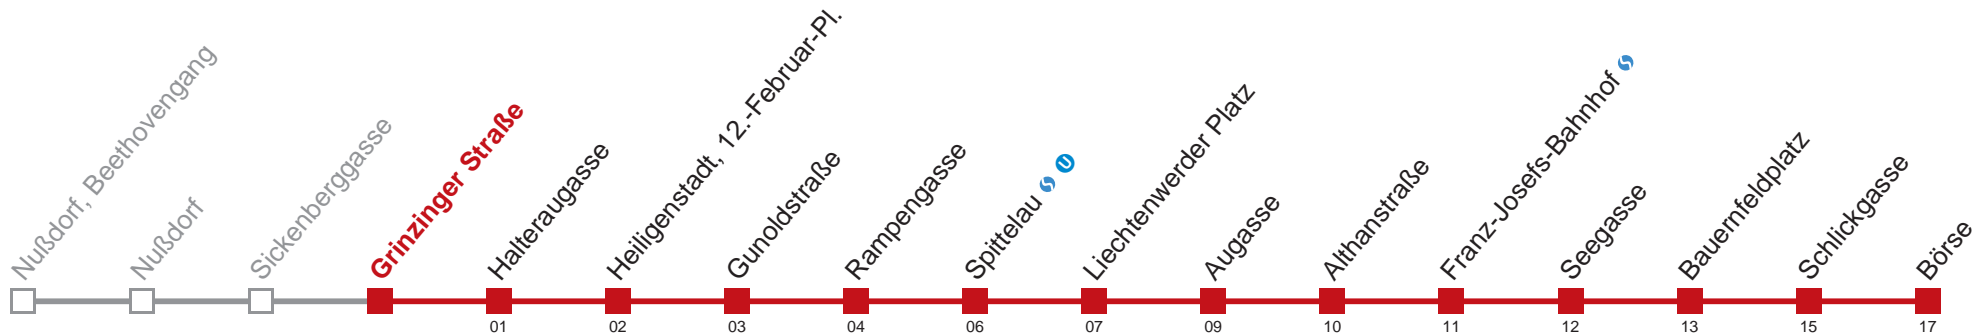

bis Augasse

Kaufen Sie Ihre Tickets bequem mit der WienMobil-App.
Buy your tickets easily via our WienMobil app.

Fahrzeit in Minuten zur Hauptverkehrszeit

Samstag

Gültig am 20.04.

5	34 49
6	04 19 34 50
7	00 10 20 28 38 48 58
8	08 18 28 38 48 58
9	08 18 28 38 48 58
10	08 18 28 38 48 58
11	08 18 28 38 48 58
12	08 18 28 38 48 58
13	08 18 28 38 48 58
14	08 18 28 38 48 58
15	08 18 28 38 48 58
16	08 18 28 38 48 58
17	08 18 28 38 48 58
18	08 18 28 38 48 58
19	08 18 28 38 48 58
20	08 18 28 38 48 58
21	08 18 28 38 48 58
22	08 23 30 38 53
23	08 23 38 51 53
0	08 23 36

bis Augasse

Kaufen Sie Ihre Tickets bequem mit der WienMobil-App.
Buy your tickets easily via our WienMobil app.

Fahrzeit in Minuten zur Hauptverkehrszeit

Samstag

Gültig am 20.04.

5	36 51
6	06 21 36 51
7	01 11 21 30 40 50
8	00 10 20 30 40 49 59
9	09 19 29 39 49 59
10	09 19 29 39 49 59
11	09 19 29 39 49 59
12	09 19 29 39 49 59
13	09 19 29 39 49 59
14	09 19 29 39 49 59
15	09 19 29 39 49 59
16	09 19 29 39 49 59
17	09 19 29 39 49 59
18	09 19 29 39 49 59
19	09 19 29 39 49 59
20	09 19 29 39 49 59
21	09 19 29 39 49 59
22	09 24 32 39 54
23	09 24 39 52 54
0	09 24 37