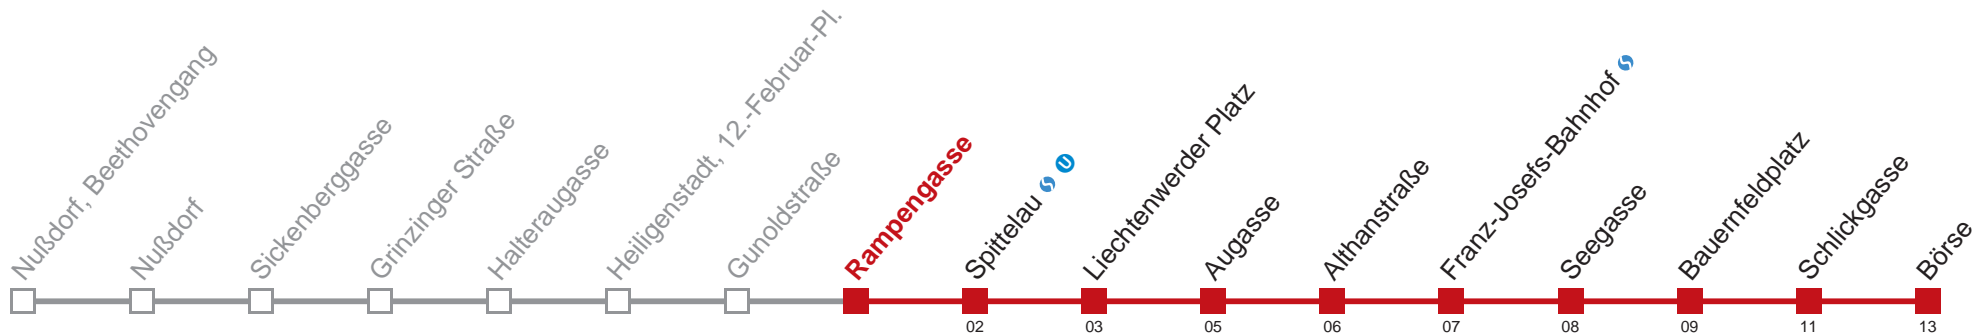

□ bis Augasse

Kaufen Sie Ihre Tickets bequem mit der WienMobil-App.
Buy your tickets easily via our WienMobil app.

Fahrzeit in Minuten
zur Hauptverkehrszeit

Samstag

Gültig am 20.04.

5	40 55
6	10 25 40 56
7	06 16 26 34 44 54
8	04 14 24 34 44 54
9	04 14 24 34 44 54
10	04 14 24 34 44 54
11	04 14 24 34 44 54
12	04 14 24 34 44 54
13	04 14 24 34 44 54
14	04 14 24 34 44 54
15	04 14 24 34 44 54
16	04 14 24 34 44 54
17	04 14 24 34 44 54
18	04 14 24 34 44 54
19	04 14 24 34 44 54
20	04 14 24 34 44 54
21	04 14 24 34 44 54
22	04 14 29 36 44 59
23	14 29 44 57 59
0	14 29 42