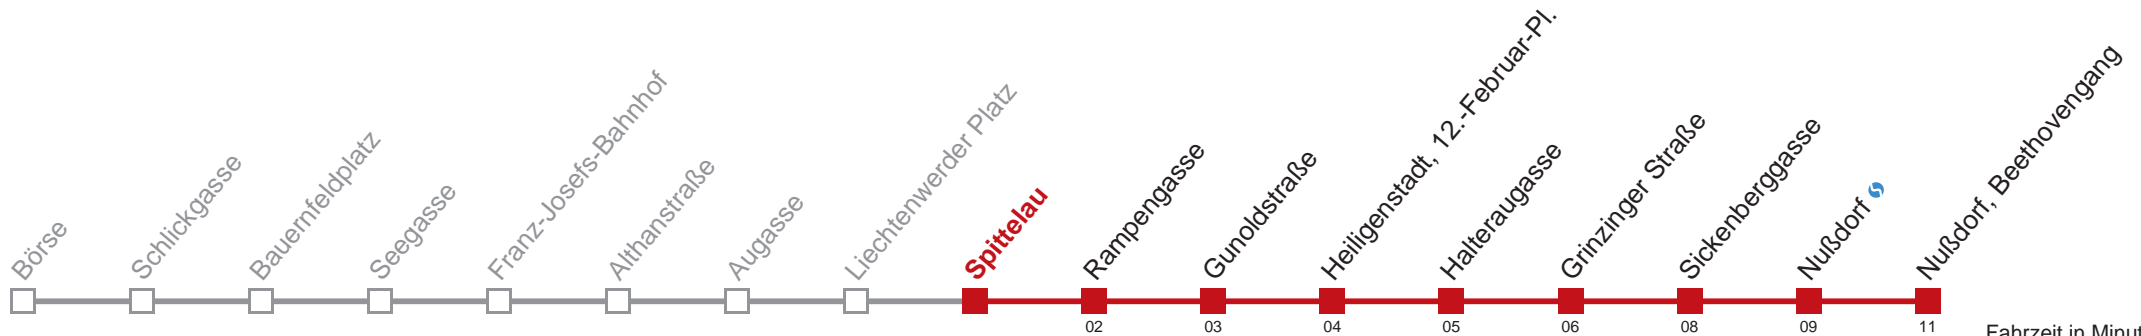

D Marsanogasse/Bhf. Gürtel

01 Fahrzeit in Minuten zur Hauptverkehrszeit

Samstag

Gültig am 20.04.

22 45
23
0 07 22 37 50

Sonn- und Feiertags

Gültig am 21. und 22.04.

22 45
23
0 07 22 37 50

Kaufen Sie Ihre Tickets bequem mit der WienMobil-App.
Buy your tickets easily via our WienMobil app.

D Nußdorf, Beethovengang

Fahrzeit in Minuten zur Hauptverkehrszeit

Samstag

Gültig am 20.04.

5	16 32 38 52
6	07 22 37 52
7	00 07 20 30 40 50 58
8	08 18 28 38 48 58
9	09 19 29 39 49 59
10	09 19 29 39 49 59
11	09 19 29 39 49 59
12	09 19 29 39 49 59
13	09 19 29 39 49 59
14	09 19 29 39 49 59
15	09 19 29 39 49 59
16	09 19 29 39 49 59
17	09 19 29 39 49 59
18	09 19 29 39 49 59
19	09 19 29 39 49 59
20	09 19 29 39 49 59
21	09 19 29 39 49 59
22	08 18 28 39 54
23	09 24 39 54
0	09 22