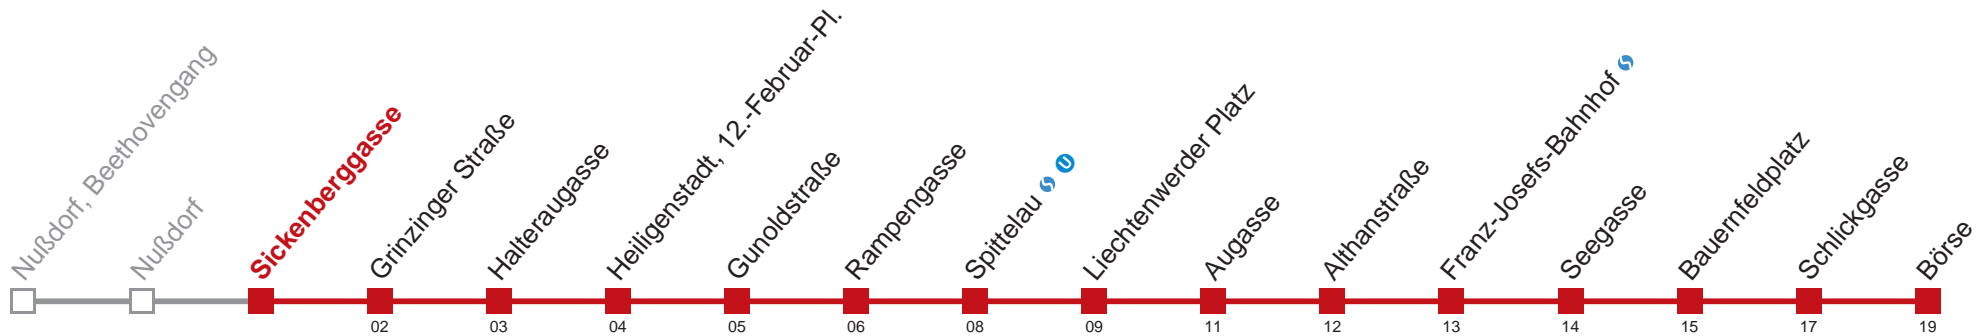

bis Augasse

Kaufen Sie Ihre Tickets bequem mit der WienMobil-App.
Buy your tickets easily via our WienMobil app.

Fahrzeit in Minuten zur Hauptverkehrszeit

Samstag

Gültig am 20.04.

5	34 49
6	04 19 34 50
7	00 10 20 28 38 48 58
8	08 18 28 38 48 58
9	08 18 28 38 48 58
10	08 18 28 38 48 58
11	08 18 28 38 48 58
12	08 18 28 38 48 58
13	08 18 28 38 48 58
14	08 18 28 38 48 58
15	08 18 28 38 48 58
16	08 18 28 38 48 58
17	08 18 28 38 48 58
18	08 18 28 38 48 58
19	08 18 28 38 48 58
20	08 18 28 38 48 58
21	08 18 28 38 48 58
22	08 23 30 38 53
23	08 23 38 51 53
0	08 23 36