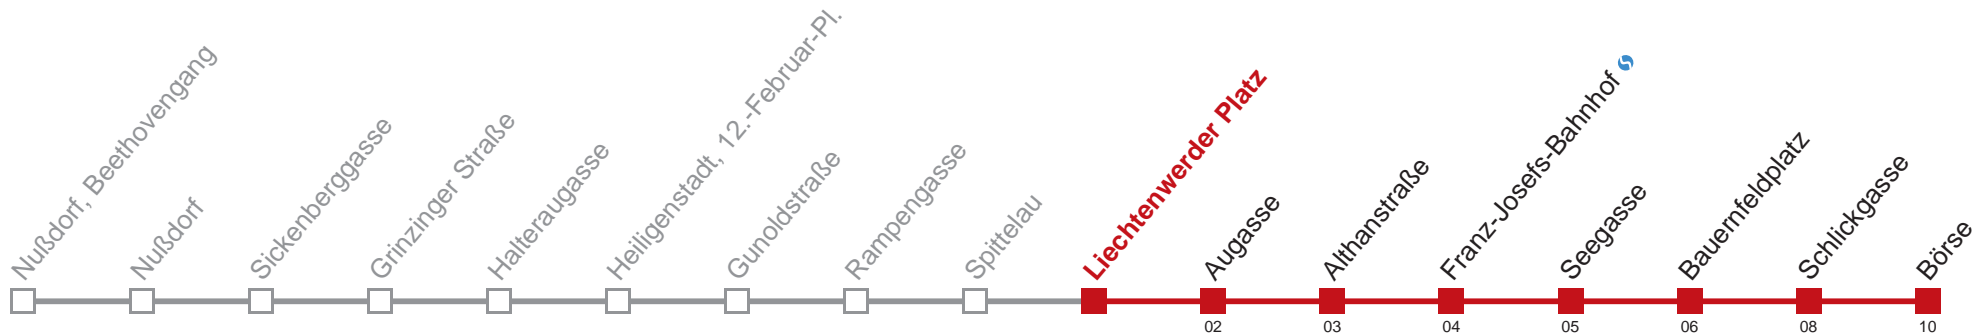

- 5 07 13 25 27
- 6 53
- 7
- 8

bis Augasse

Sonn- und Feiertags

Gültig am 21. und 22.04.

- 5 07 13 25 27
- 6
- 7
- 8 37

Kaufen Sie Ihre Tickets bequem mit der WienMobil-App.
Buy your tickets easily via our WienMobil app.