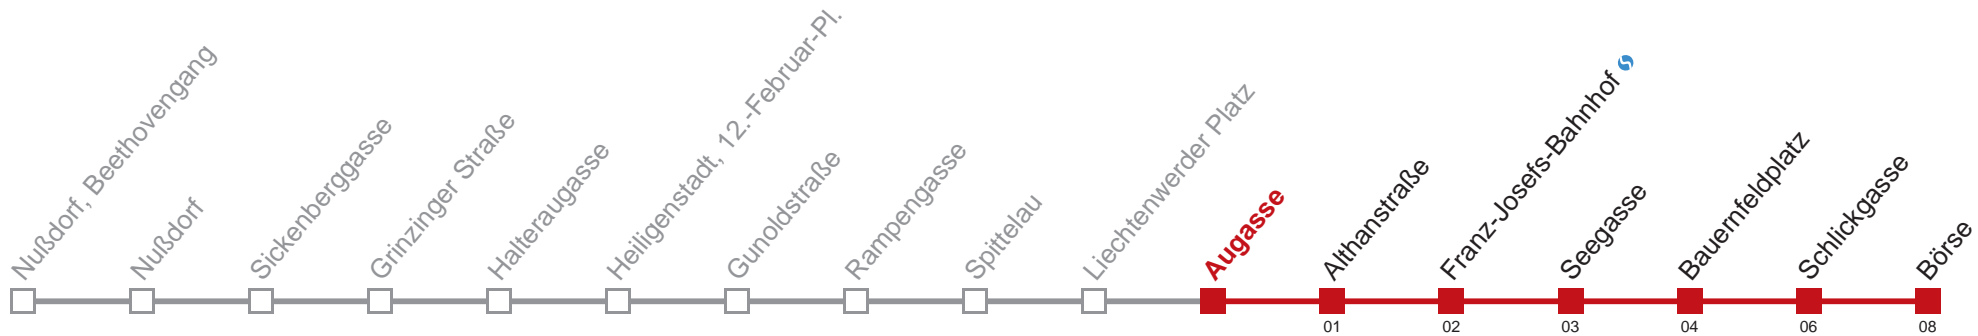

□ bis Augasse

Kaufen Sie Ihre Tickets bequem mit der WienMobil-App.
Buy your tickets easily via our WienMobil app.

Fahrzeit in Minuten zur Hauptverkehrszeit

Samstag

Gültig am 20.04.

5	16 30 45
6	00 15 30 45
7	00 10 20 30 39 49 59
8	09 19 29 39 49 58
9	08 18 28 38 48 58
10	08 18 28 38 48 58
11	08 18 28 38 48 58
12	08 18 28 38 48 58
13	08 18 28 38 48 58
14	08 18 28 38 48 58
15	08 18 28 38 48 58
16	08 18 28 38 48 58
17	08 18 28 38 48 58
18	08 18 28 38 48 58
19	08 18 28 38 48 58
20	08 18 28 38 48 58
21	08 18 28 38 48 58
22	08 18 33 48
23	03 18 33 48
0	01