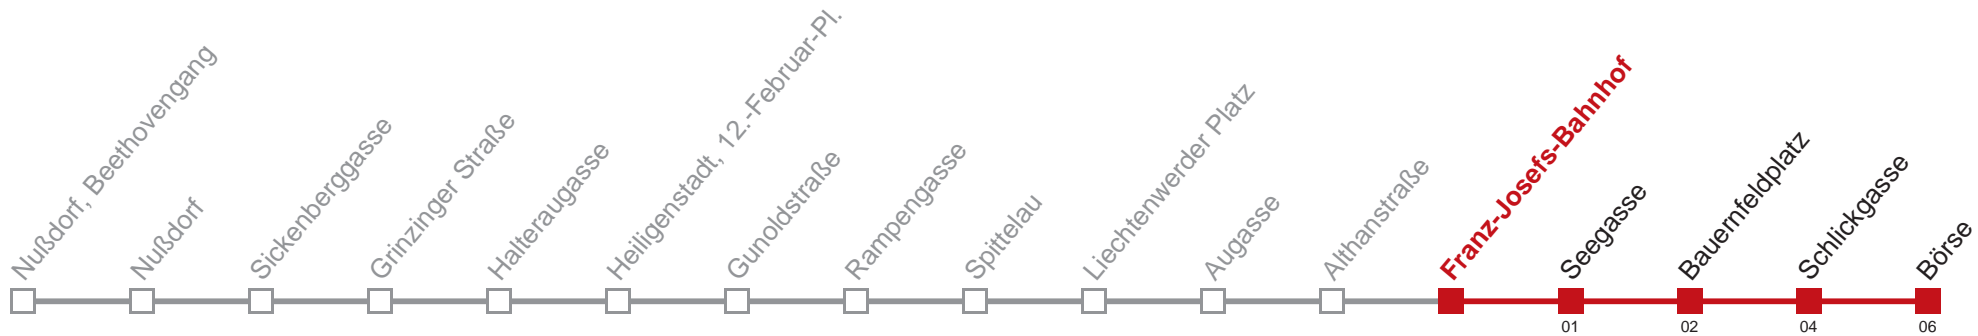

Fahrzeit in Minuten zur Hauptverkehrszeit

Samstag

Gültig am 20.04.

5	19 32 47
6	02 17 32 47
7	03 13 23 33 41 51
8	01 11 21 31 41 51
9	01 11 21 31 41 51
10	01 11 21 31 41 51
11	01 11 21 31 41 51
12	01 11 21 31 41 51
13	01 11 21 31 41 51
14	01 11 21 31 41 51
15	01 11 21 31 41 51
16	01 11 21 31 41 51
17	01 11 21 31 41 51
18	01 11 21 31 41 51
19	01 11 21 31 41 51
20	01 11 21 31 41 51
21	01 11 21 31 41 51
22	01 11 21 36 51
23	06 21 36 51
0	04

Sonn- und Feiertags

Gültig am 21. und 22.04.

5	19 32 47
6	02 17 32 47
7	02 17 32 47
8	02 17 32 47
9	01 11 21 31 41 51
10	01 11 21 31 41 51
11	01 11 21 31 41 51
12	01 11 21 31 41 51
13	01 11 21 31 41 51
14	01 11 21 31 41 51
15	01 11 21 31 41 51
16	01 11 21 31 41 51
17	01 11 21 31 41 51
18	01 11 21 31 41 51
19	01 11 21 31 41 51
20	01 11 21 31 41 51
21	01 11 21 31 41 51
22	01 11 21 36 51
23	06 21 36 51
0	04

Kaufen Sie Ihre Tickets bequem mit der WienMobil-App.
Buy your tickets easily via our WienMobil app.