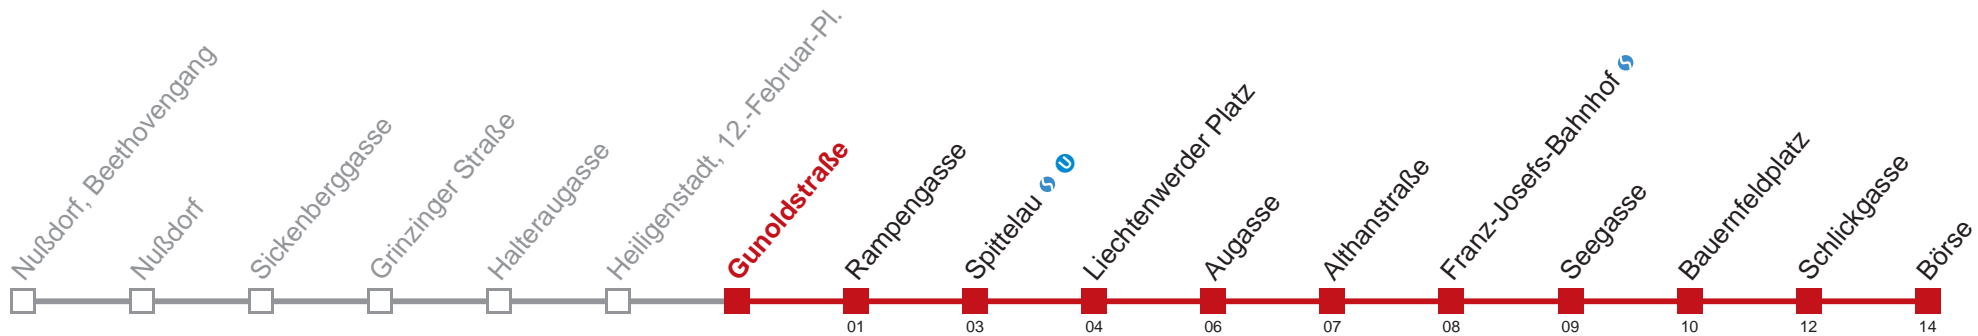

□ bis Augasse

Kaufen Sie Ihre Tickets bequem mit der WienMobil-App.
Buy your tickets easily via our WienMobil app.

Fahrzeit in Minuten zur Hauptverkehrszeit

Samstag

Gültig am 20.04.

5	39	54
6	09	24 39 55
7	05	15 25 33 43 53
8	03	13 23 33 43 53
9	03	13 23 33 43 53
10	03	13 23 33 43 53
11	03	13 23 33 43 53
12	03	13 23 33 43 53
13	03	13 23 33 43 53
14	03	13 23 33 43 53
15	03	13 23 33 43 53
16	03	13 23 33 43 53
17	03	13 23 33 43 53
18	03	13 23 33 43 53
19	03	13 23 33 43 53
20	03	13 23 33 43 53
21	03	13 23 33 43 53
22	03	13 28 35 43 58
23	13	28 43 56 58
0	13	28 41