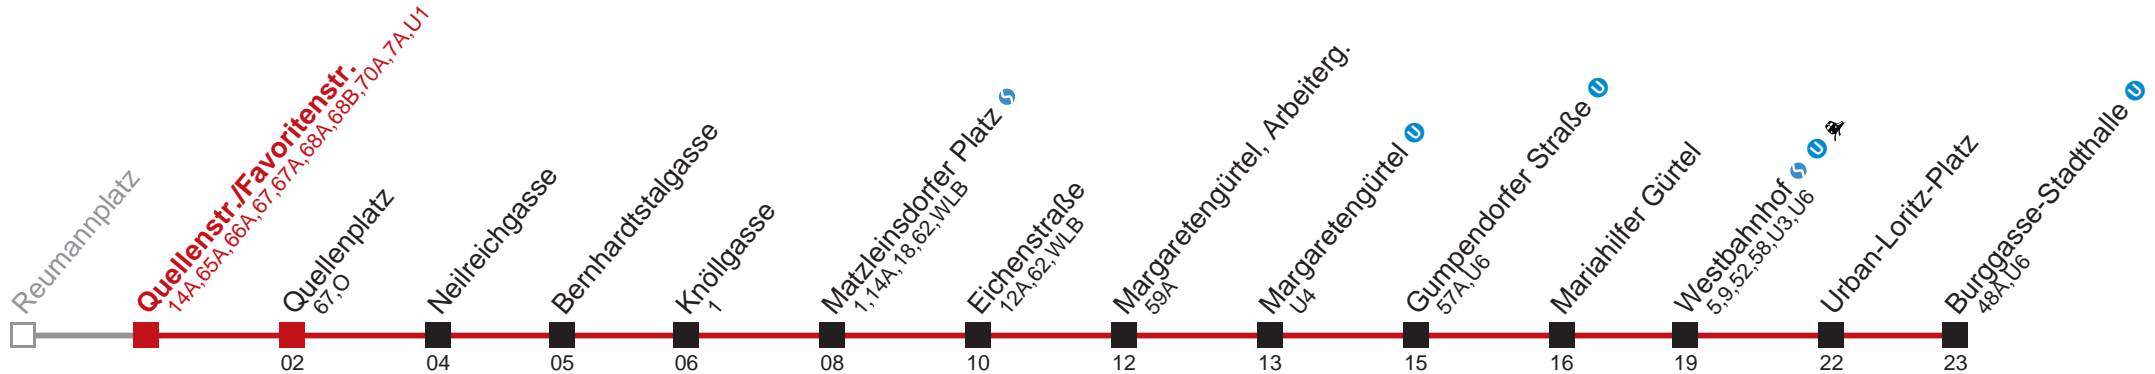

6 Burggasse-Stadthalle

Montag-Freitag (Schule)

Montag-Freitag (Ferien)

Samstag

Sonn- und Feiertag

4	4	4 50	4 50
5	5	5	5
6	6	6	6
7	7	7	7
8	8	8	8
9	9	9	9
10	10	10	10
11	11	11	11
12	12	12	12
13	13	13	13
14	14	14	14
15	15	15	15
16	16	16	16
17	17	17	17
18	18	18	18
19	19	19	19
20	20	20	20
21	21	21	21
22	22	22	22

bis Quellenplatz

Holen Sie sich die aktuellen Abfahrtszeiten auf Ihr Handy!

m.qando.at/qr/01059