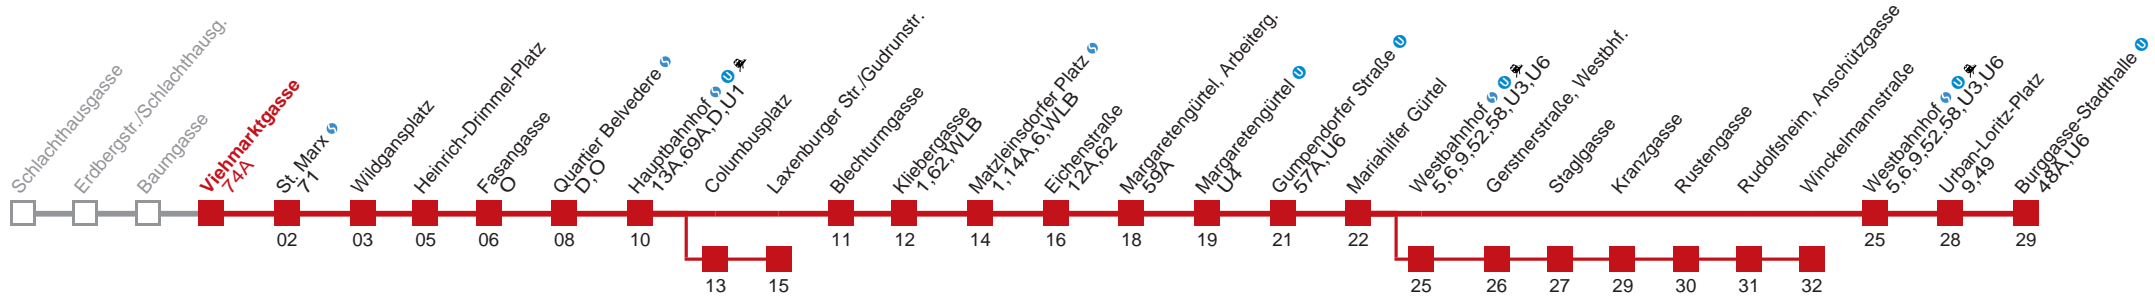

18 Burggasse-Stadthalle U

Montag-Freitag (Schule)

5	06 18 29 39 49 58
6	06 14 21 28 35 41 47 53 59
7	05 11 17 23 29 35 41 47 53 59
8	05 11 17 23 29 36 44 51 59
9	06 10 14 21 29 36 44 51 59
10	06 10 14 21 29 36 44 51 59
11	06 14 21 29 36 44 51 59
12	06 14 21 29 35 42 49 55
13	02 09 15 22 29 35 42 49 55
14	02 09 15 22 29 35 42 49 55
15	02 09 15 22 29 35 42 49 55
16	02 09 15 22 29 35 42 49 55
17	02 09 15 22 29 36 44 51 59
18	06 14 21 29 32 36 44 51 59
19	02 09 19 29 34 39 49 59
20	09 19 29 39 49 59
21	09 19 29 39 49
22	01 08 16 31 38 46
23	01 16 31 46
0	01 16 31 48
1	06

Montag-Freitag (Ferien)

5	06 18 29 39 49 59
6	09 19 29 39 49 59
7	06 14 21 29 36 44 51 59
8	06 14 21 29 36 44 51 59
9	09 19 24 29 39 49 59
10	09 19 29 39 49 59
11	09 19 29 39 49 59
12	09 19 29 39 49 59
13	09 19 29 39 49 59
14	09 19 29 36 44 51 59
15	06 14 21 29 36 44 51 59
16	06 14 21 29 36 44 51 59
17	06 14 21 29 36 44 51 59
18	06 14 21 29 36 44 51 59
19	09 19 24 29 39 49 59
20	09 19 29 39 49 59
21	09 19 29 39 49
22	01 08 16 31 38 46
23	01 16 31 46
0	01 16 31 48
1	06

Samstag

5	09 29 46
6	01 16 31 46 59
7	09 19 29 39 49 59
8	09 19 29 39 49 59
9	08 18 28 38 48 58
10	08 18 28 38 48 58
11	08 18 28 38 48 58
12	08 18 28 38 48 58
13	08 18 28 38 48 58
14	08 18 28 38 48 58
15	08 18 28 38 48 58
16	08 18 28 38 48 58
17	08 18 28 38 48 58
18	08 18 28 38 48 58
19	09 19 29 39 49 59
20	09 19 31 38 46
21	01 16 31 46
22	01 16 31 46
23	01 16 31 46
0	01 16 31 48
1	06

Sonn- und Feiertag

5	09 29 46
6	01 16 31 46
7	01 16 31 46
8	01 16 31 46 59
9	09 19 29 39 49 59
10	09 19 29 39 49 59
11	09 19 29 39 49 59
12	09 19 29 39 49 59
13	09 19 29 39 49 59
14	09 19 29 39 49 59
15	09 19 29 39 49 59
16	09 19 29 39 49 59
17	09 19 29 39 49 59
18	09 19 29 39 49 59
19	09 19 29 39 49 59
20	09 19 31 46 53
21	01 16 31 46
22	01 16 31 46
23	01 16 31 46
0	01 16 31 48
1	06

Vom 31.12. auf 1.1. durchgehender Betrieb

☐ über Columbusplatz bis Laxenburger Str./Gudrunstr.
☒ über Westbahnhof bis Winkelmannstraße

Holen Sie sich die aktuellen Abfahrtszeiten auf Ihr Handy!

m.qando.at/qr/01148