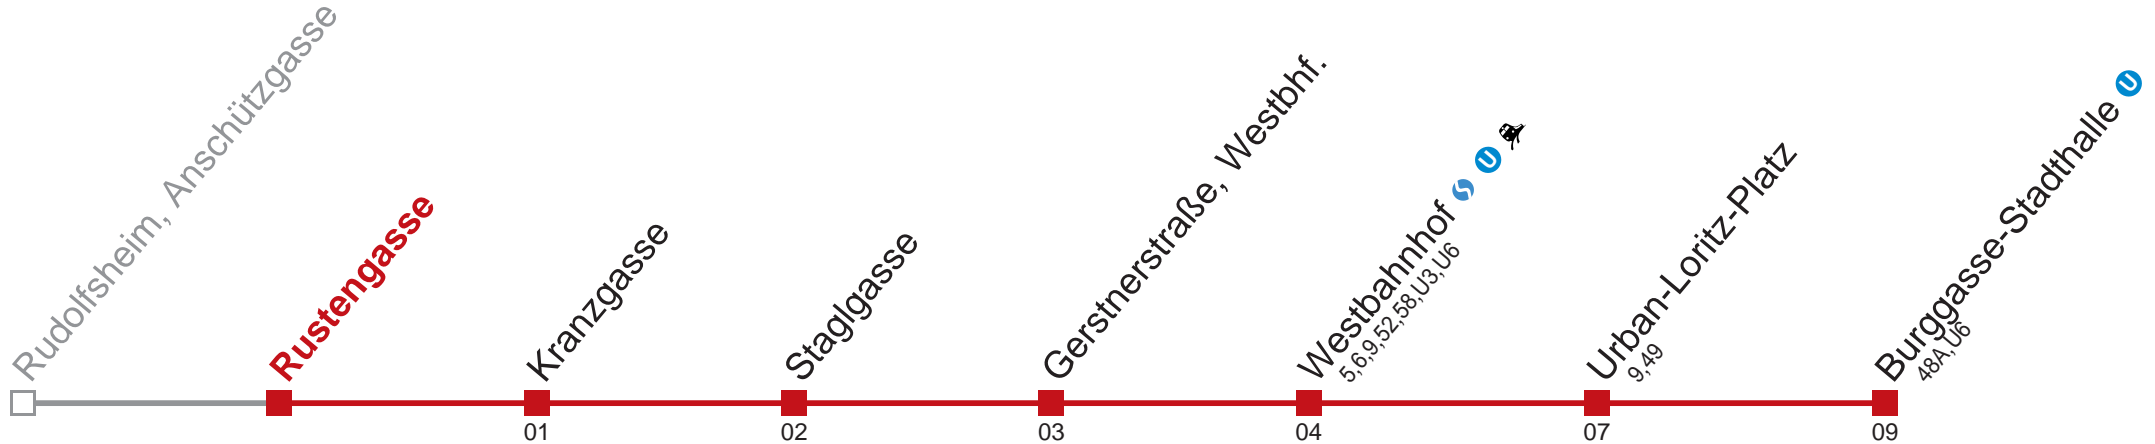

18 Burggasse-Stadthalle

Montag-Freitag (Schule)	Montag-Freitag (Ferien)	Samstag	Sonn- und Feiertag
4 53	4 53	4 55	4 55
5 04 16 31	5 04 16 31	5 17	5 17
6 29	6	6 58	6
7	7 04	7	7
8	8	8	8 28
9	9	9	9
10	10	10	10
11	11	11	11
12 31	12	12	12
13	13	13	13
14	14 24	14	14

Vom 31.12. auf 1.1. durchgehender Betrieb

Holen Sie sich die aktuellen Abfahrtszeiten auf Ihr Handy!

m.qando.at/qr/01132