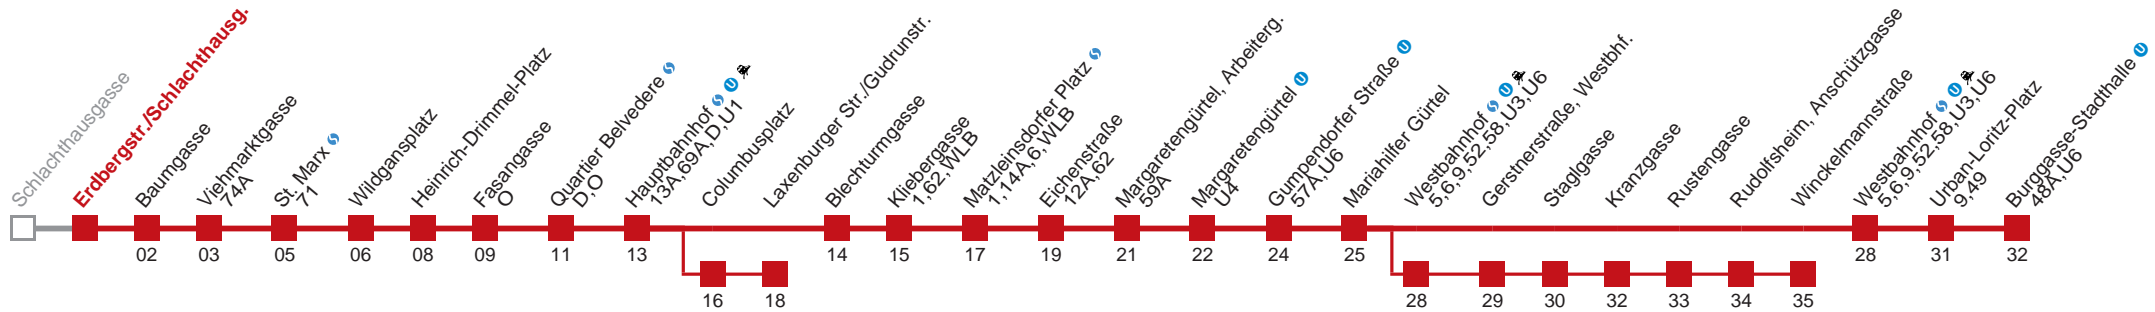

18 Burggasse-Stadthalle U

Montag-Freitag (Schule)

5	03	15	26	36	46	55				
6	03	11	18	25	32	38	44	50	56	
7	02	08	14	20	26	32	38	44	50	56
8	02	08	14	20	26	34	41	49	56	
9	04	07	11	19	26	34	41	49	56	
10	04	07	11	19	26	34	41	49	56	
11	04	11	19	26	34	41	49	56		
12	04	11	19	26	33	39	46	53	59	
13	06	13	19	26	33	39	46	53	59	
14	06	13	19	26	33	39	46	53	59	
15	06	13	19	26	33	39	46	53	59	
16	06	13	19	26	33	39	46	53	59	
17	06	13	19	26	34	41	49	56		
18	04	11	19	26	29	34	41	49	56	59
19	06	16	26	31	36	46	56			
20	06	16	26	36	46	56				
21	06	16	26	36	46	58				
22	05	13	28	35	43	58				
23	13	28	43	58						
0	13	28	45							
1	03									

Montag-Freitag (Ferien)

5	03	15	26	36	46	56		
6	06	16	26	36	46	56		
7	04	11	19	26	34	41	49	56
8	04	11	19	26	34	41	49	56
9	06	16	21	26	36	46	56	
10	06	16	26	36	46	56		
11	06	16	26	36	46	56		
12	06	16	26	36	46	56		
13	06	16	26	36	46	56		
14	06	16	26	34	41	49	56	
15	04	11	19	26	34	41	49	56
16	04	11	19	26	34	41	49	56
17	04	11	19	26	34	41	49	56
18	04	11	19	26	34	41	49	56
19	06	16	21	26	36	46	56	
20	06	16	26	36	46	56		
21	06	16	26	36	46	58		
22	05	13	28	35	43	58		
23	13	28	43	58				
0	13	28	45					
1	03							

Samstag

5	06	26	43	58		
6	13	28	43	56		
7	06	16	26	36	46	56
8	06	16	26	36	46	56
9	06	16	26	36	46	56
10	06	16	26	36	46	56
11	06	16	26	36	46	56
12	06	16	26	36	46	56
13	06	16	26	36	46	56
14	06	16	26	36	46	56
15	06	16	26	36	46	56
16	06	16	26	36	46	56
17	06	16	26	36	46	56
18	06	16	26	36	46	56
19	06	16	26	36	46	56
20	06	16	28	36	43	58
21	13	28	43	58		
22	13	28	43	58		
23	13	28	43	58		
0	13	28	45			
1	03					

Sonn- und Feiertag

5	06	26	43	58		
6	13	28	43	58		
7	13	28	43	58		
8	13	28	43	56		
9	06	16	26	36	46	56
10	06	16	26	36	46	56
11	06	16	26	36	46	56
12	06	16	26	36	46	56
13	06	16	26	36	46	56
14	06	16	26	36	46	56
15	06	16	26	36	46	56
16	06	16	26	36	46	56
17	06	16	26	36	46	56
18	06	16	26	36	46	56
19	06	16	26	36	46	56
20	06	16	28	43	51	58
21	13	28	43	58		
22	13	28	43	58		
23	13	28	43	58		
0	13	28	45			
1	03					

Vom 31.12. auf 1.1. durchgehender Betrieb

☐ über Columbusplatz

■ über Westbahnhof

bis Laxenburger Str./Gudrunstr.

bis Winkelmannstraße

Holen Sie sich die aktuellen Abfahrtszeiten auf Ihr Handy!
m.qando.at/qr/00283