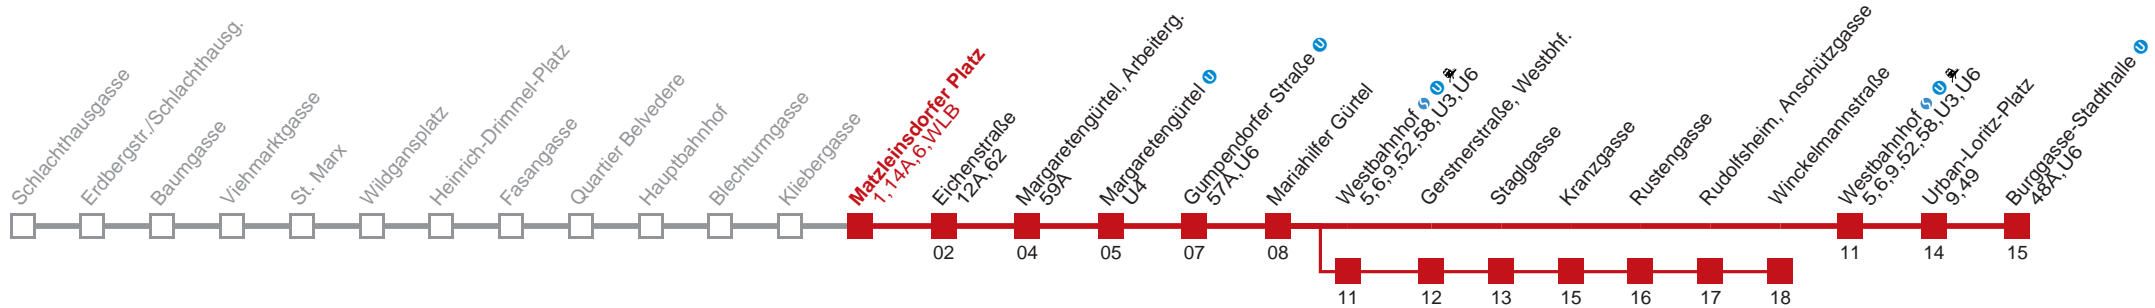

Vom 31.12. auf 1.1. durchgehender Betrieb

□ über Westbahnhof

bis Winkelmannstraße

Holen Sie sich die
aktuellen Abfahrtszeiten
auf Ihr Handy!

m.qando.at/qr/00689

18 Burggasse-Stadthalle

Montag-Freitag (Schule)