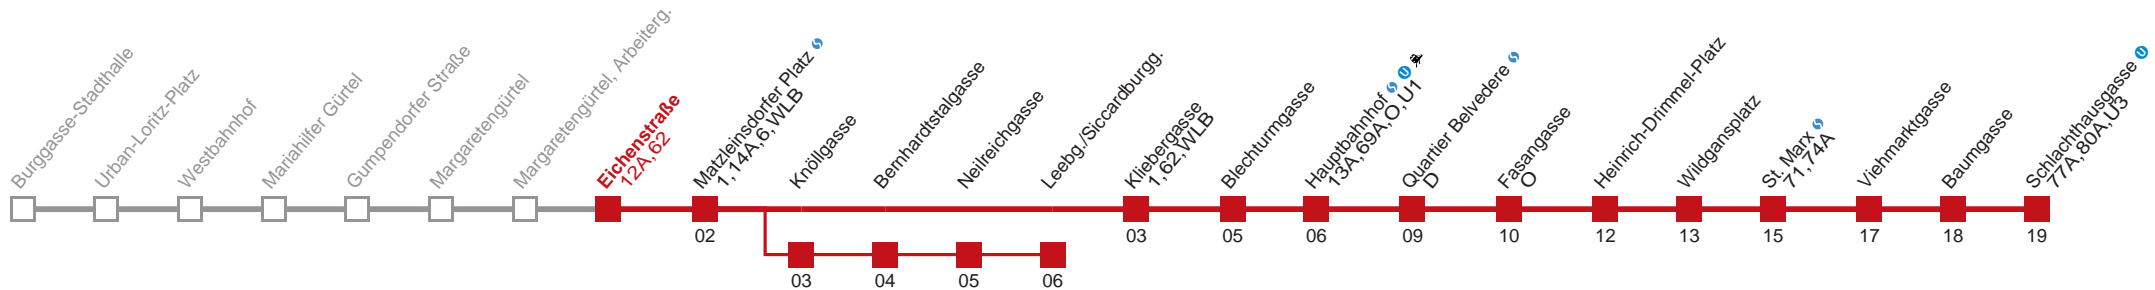

Vom 31.12. auf 1.1. durchgehender Betrieb
 über Knöllgasse
 bis Leebg./Siccardburgg.

Holen Sie sich die aktuellen Abfahrtszeiten auf Ihr Handy!
m.qando.at/qr/00077

18 Schlachthausgasse

Montag-Freitag (Schule)