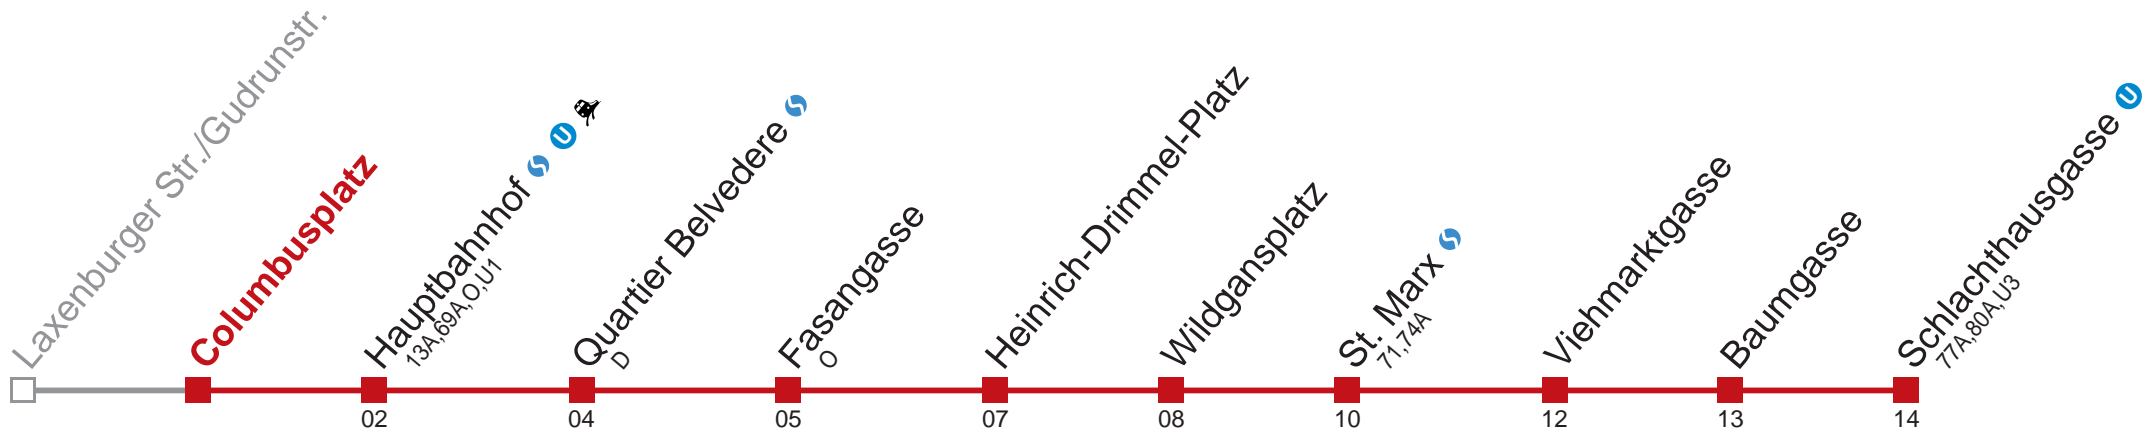

18 Schlachthausgasse

Montag-Freitag (Schule)

Montag-Freitag (Ferien)

Samstag

Sonn- und Feiertag

4 41 51

4 41 51

4 46

4 46

5 02 12 40

5 02 12

5 06 36

5 06 16

6 00 20 46

6 50

6 34

6

7

7

7 04

7

8

8

8

8 34

9

9

9

9

10

10

10

10

11

11

11

11

12 17

12

12

12

13

13

13

13

14

14 10

14

14

Vom 31.12. auf 1.1. durchgehender Betrieb

Holen Sie sich die aktuellen Abfahrtszeiten auf Ihr Handy!
m.qando.at/qr/00211