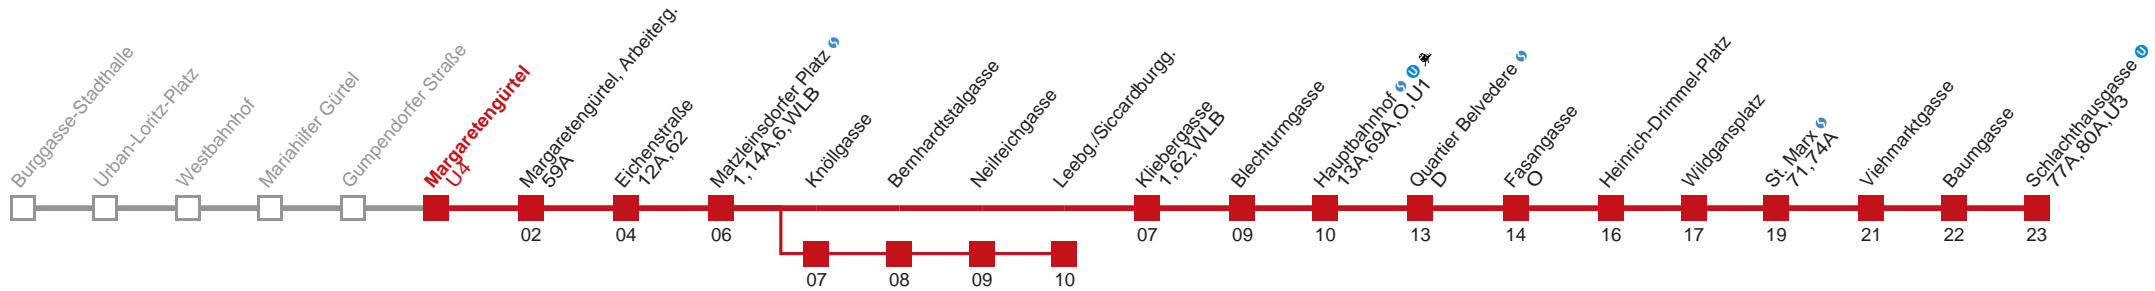

Vom 31.12. auf 1.1. durchgehender Betrieb
 über Knöllgasse
 bis Leebg./Siccardburgg.

Holen Sie sich die aktuellen Abfahrtszeiten auf Ihr Handy!
m.qando.at/qr/00436

18 Schlachthausgasse

Montag-Freitag (Schule)