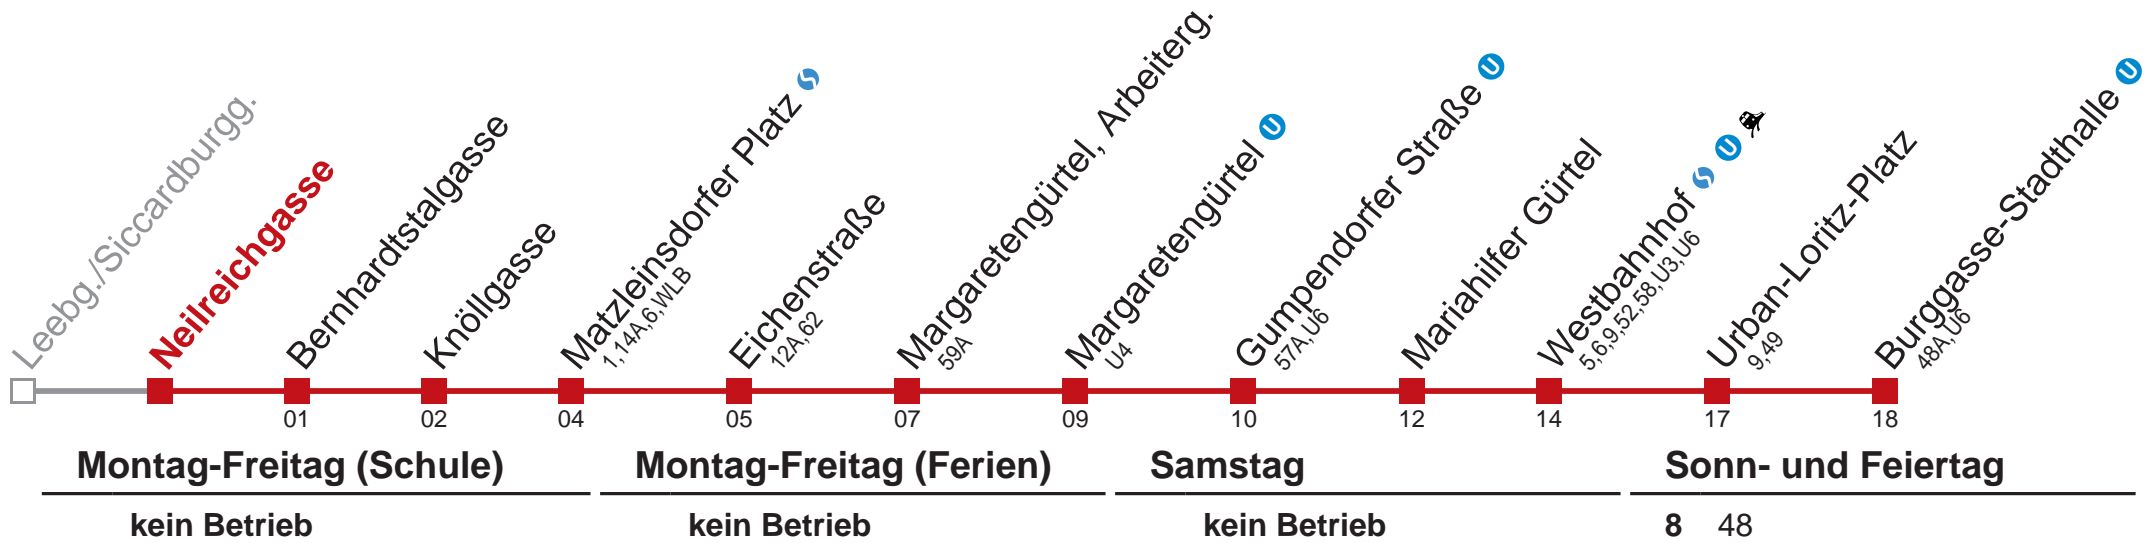

18 Burggasse-Stadthalle

Vom 31.12. auf 1.1. durchgehender Betrieb

Holen Sie sich die aktuellen Abfahrtszeiten auf Ihr Handy!

m.qando.at/qr/00914