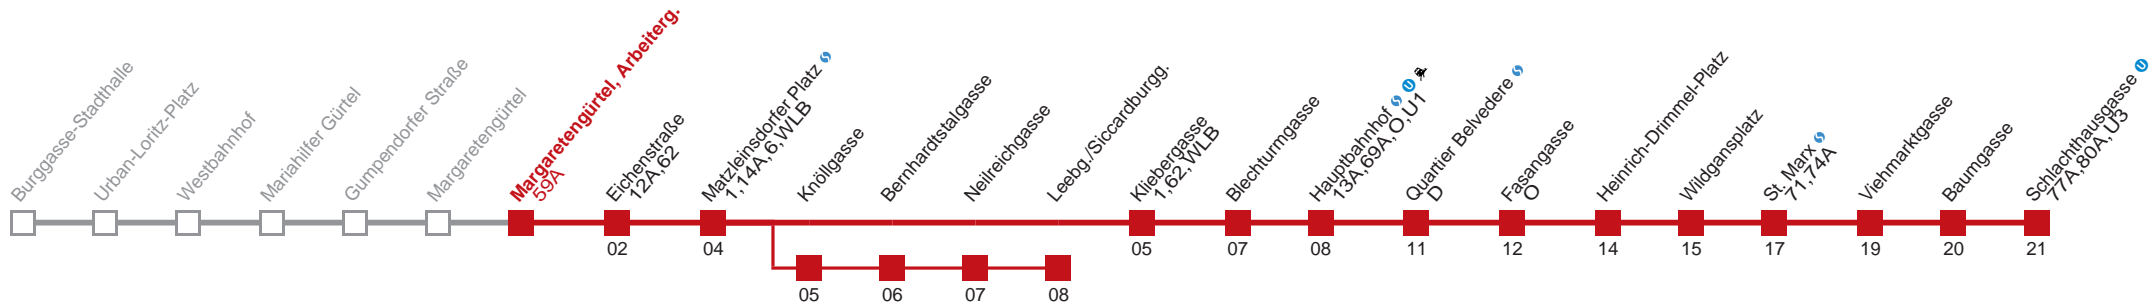

Vom 31.12. auf 1.1. durchgehender Betrieb
 über Knöllgasse
 bis Leebg./Siccardburgg.

Holen Sie sich die aktuellen Abfahrtszeiten auf Ihr Handy!
m.qando.at/qr/00827

18 Schlachthausgasse

Montag-Freitag (Schule)