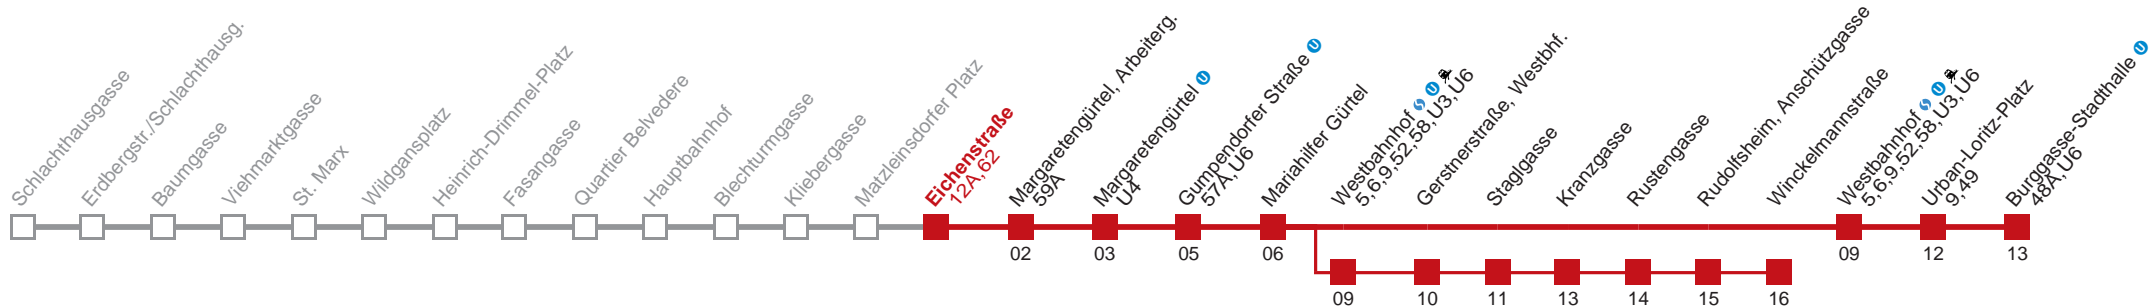

18 Burggasse-Stadthalle

Montag-Freitag (Schule)

5	22 34 45 55
6	05 14 22 30 37 44 51 57
7	03 09 15 21 27 33 39 45 51 57
8	03 09 15 21 27 33 39 45 53
9	00 08 15 23 30 38 45 53
10	00 08 15 23 <u>26</u> 30 38 45 53
11	00 08 15 23 30 38 45 53
12	00 08 15 23 30 38 45 52 58
13	05 12 18 25 32 38 45 52 58
14	05 12 18 25 32 38 45 52 58
15	05 12 18 25 32 38 45 52 58
16	05 12 18 25 32 38 45 52 58
17	05 12 18 25 32 38 45 53
18	00 08 15 23 30 38 45 53
19	00 07 15 25 35 45 <u>50</u> 55
20	05 14 24 34 44 54
21	04 14 24 34 44 54
22	04 16 31 46
23	01 16 31 46
0	01 16 <u>31</u>

Montag-Freitag (Ferien)

5	22 34 45 55
6	05 15 25 35 45 55
7	05 15 23 30 38 45 53
8	00 08 15 23 30 38 45 53
9	00 08 15 25 35 45 55
10	05 15 25 35 45 55
11	05 15 25 35 45 55
12	05 15 25 35 45 55
13	05 15 25 35 45 55
14	05 15 25 35 45 53
15	00 08 15 23 30 38 45 53
16	00 08 15 23 30 38 45 53
17	00 08 15 23 30 38 45 53
18	00 08 15 23 30 38 45 53
19	00 07 15 25 35 <u>40</u> 45 55
20	05 14 24 34 44 54
21	04 14 24 34 44 54
22	04 16 31 46
23	01 16 31 46
0	01 16 <u>31</u>

Samstag

5	24 44
6	01 16 31 46
7	01 14 24 34 44 54
8	04 14 24 34 44 54
9	04 14 24 34 44 54
10	04 14 24 34 44 54
11	04 14 24 34 44 54
12	04 14 24 34 44 54
13	04 14 24 34 44 54
14	04 14 24 34 44 54
15	04 14 24 34 44 54
16	04 14 24 34 44 54
17	04 14 24 34 44 54
18	04 14 24 34 44 54
19	04 14 24 34 44 54
20	04 14 24 34 46
21	01 16 31 46
22	01 16 31 46
23	01 16 31 46
0	01 16 <u>31</u>

Sonn- und Feiertag

5	24 44
6	01 16 31 46
7	01 16 31 46
8	01 16 31 46 53
9	01 14 24 34 44 54
10	04 14 24 34 44 54
11	04 14 24 34 44 54
12	04 14 24 34 44 54
13	04 14 24 34 44 54
14	04 14 24 34 44 54
15	04 14 24 34 44 54
16	04 14 24 34 44 54
17	04 14 24 34 44 54
18	04 14 24 34 44 54
19	04 14 24 34 44 54
20	04 14 24 34 46
21	01 <u>08</u> 16 31 46
22	01 16 31 46
23	01 16 31 46
0	01 16 <u>31</u>

Vom 31.12. auf 1.1. durchgehender Betrieb
über Westbahnhof
bis Winkelmannstraße

Holen Sie sich die aktuellen Abfahrtszeiten auf Ihr Handy!
m.qando.at/qr/00267