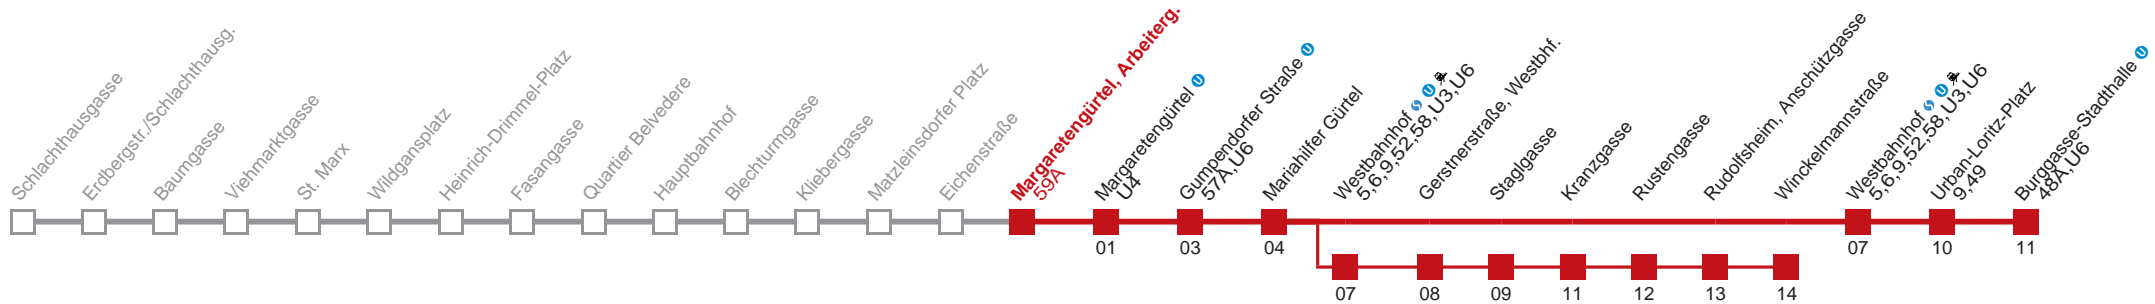

Vom 31.12. auf 1.1. durchgehender Betrieb
 über Westbahnhof  
 bis Winkelmannstraße

Holen Sie sich die aktuellen Abfahrtszeiten auf Ihr Handy!
m.qando.at/qr/00267

18 Burggasse-Stadthalle

Montag-Freitag (Schule)