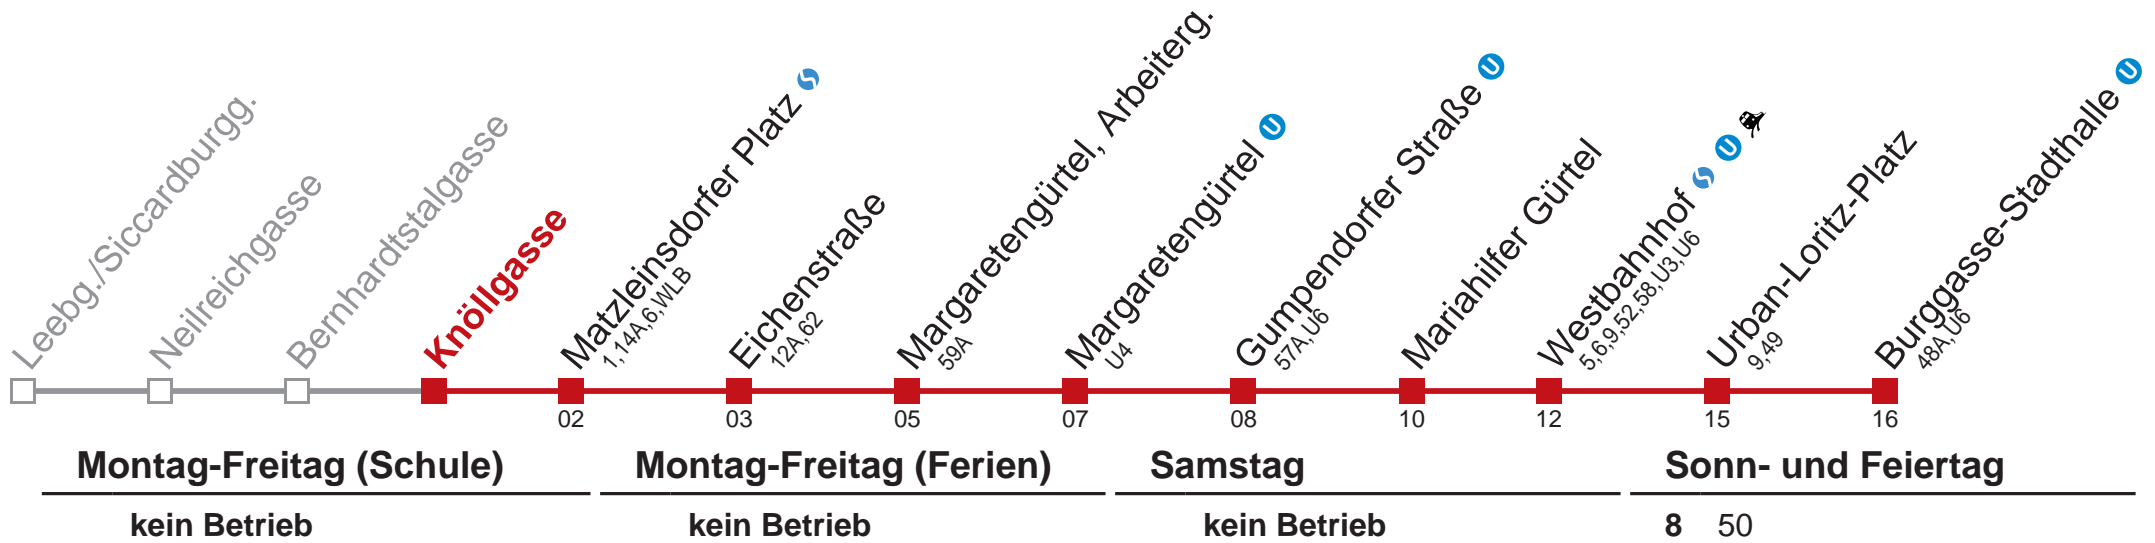

Holen Sie sich die aktuellen Abfahrtszeiten auf Ihr Handy!

m.qando.at/qr/01598

18 Burggasse-Stadthalle

Vom 31.12. auf 1.1. durchgehender Betrieb

Holen Sie sich die aktuellen Abfahrtszeiten auf Ihr Handy!

m.qando.at/qr/01060