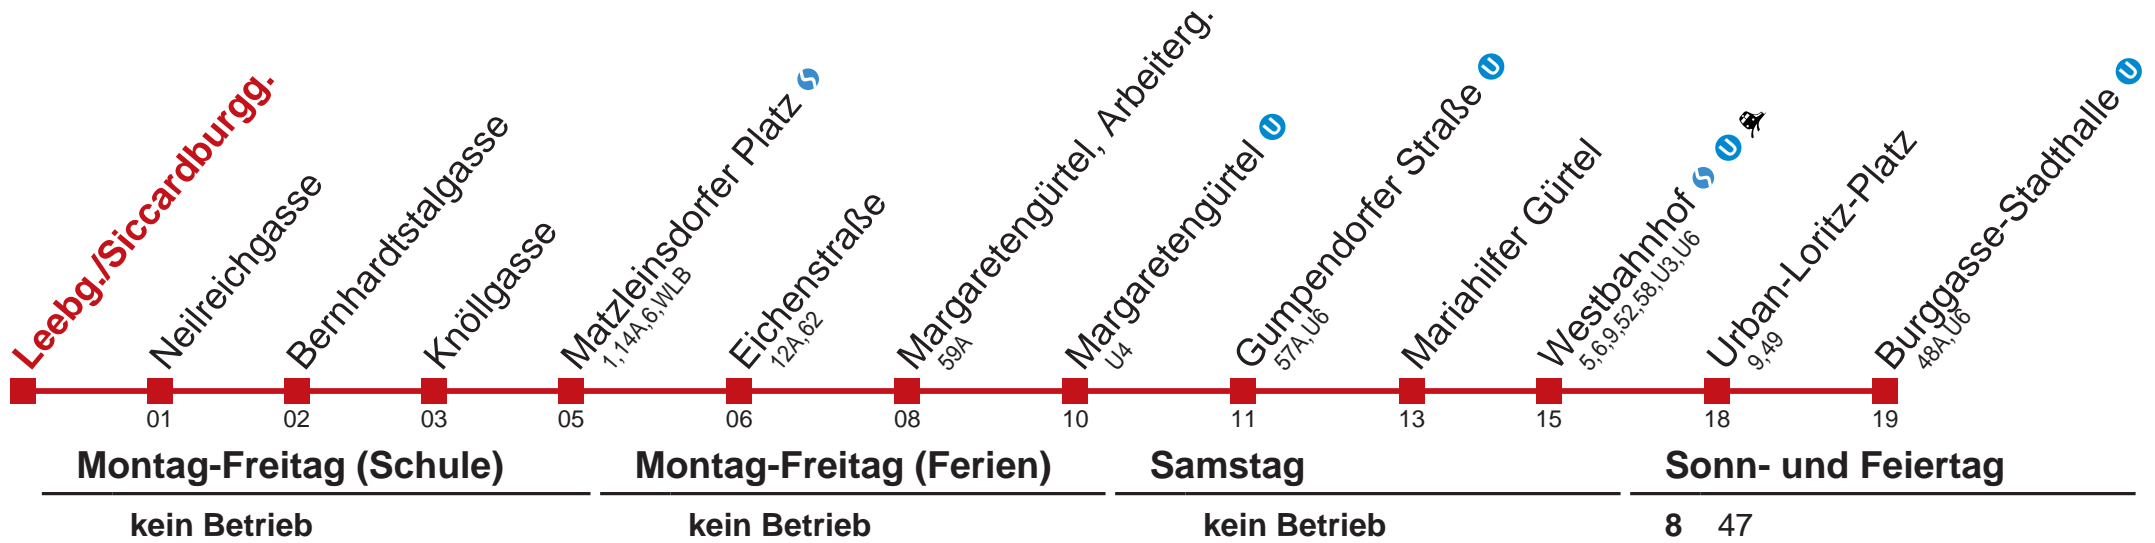

18 Burggasse-Stadthalle

Vom 31.12. auf 1.1. durchgehender Betrieb

Holen Sie sich die aktuellen Abfahrtszeiten auf Ihr Handy!
m.qando.at/qr/02500