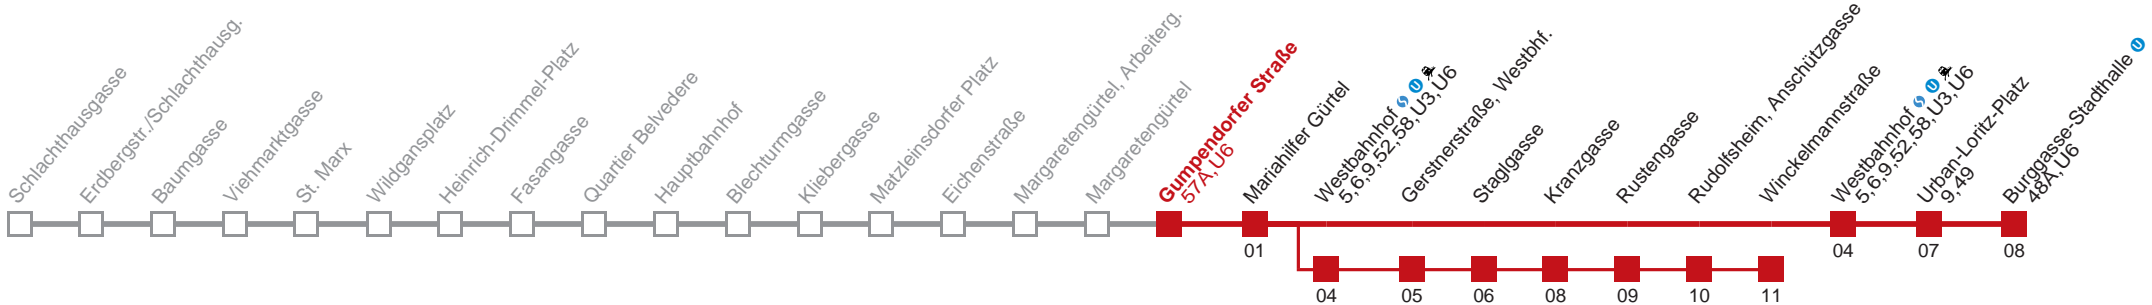

Vom 31.12. auf 1.1. durchgehender Betrieb

 über Westbahnhof  
bis Winkelmannstraße

Holen Sie sich die aktuellen Abfahrtszeiten auf Ihr Handy!
m.qando.at/qr/00827

18 Burggasse-Stadthalle

Montag-Freitag (Schule)