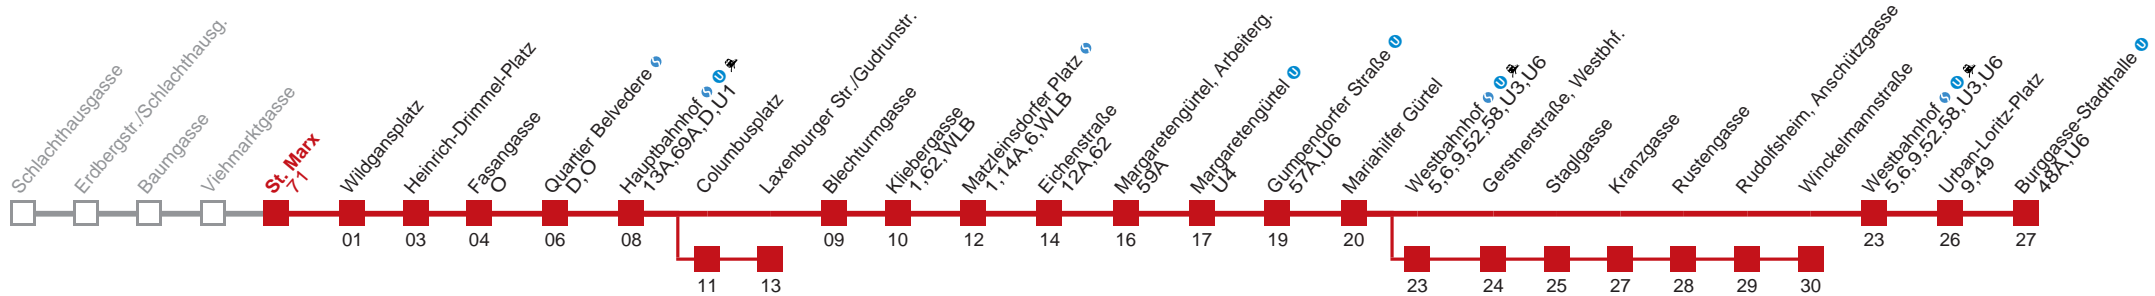

18 Burggasse-Stadthalle U

Montag-Freitag (Schule)

5	08	20	31	41	51					
6	00	08	16	23	30	37	43	49	55	
7	01	07	13	19	25	31	37	43	49	55
8	01	07	13	19	25	31	38	46	53	
9	01	08	12	16	23	31	38	46	53	
10	01	08	12	16	23	31	38	46	53	
11	01	08	16	23	31	38	46	53		
12	01	08	16	23	31	37	44	51	57	
13	04	11	17	24	31	37	44	51	57	
14	04	11	17	24	31	37	44	51	57	
15	04	11	17	24	31	37	44	51	57	
16	04	11	17	24	31	37	44	51	57	
17	04	11	17	24	31	38	46	53		
18	01	08	16	23	31	34	38	46	53	
19	01	04	11	21	31	36	41	51		
20	01	10	20	30	40	50				
21	00	10	20	30	40	50				
22	02	09	17	32	39	47				
23	02	17	32	47						
0	02	17	32	49						
1	07									

Montag-Freitag (Ferien)

5	08	20	31	41	51			
6	01	11	21	31	41	51		
7	01	08	16	23	31	38	46	53
8	01	08	16	23	31	38	46	53
9	01	11	21	26	31	41	51	
10	01	11	21	31	41	51		
11	01	11	21	31	41	51		
12	01	11	21	31	41	51		
13	01	11	21	31	41	51		
14	01	11	21	31	38	46	53	
15	01	08	16	23	31	38	46	53
16	01	08	16	23	31	38	46	53
17	01	08	16	23	31	38	46	53
18	01	08	16	23	31	38	46	53
19	01	11	21	26	31	41	51	
20	01	10	20	30	40	50		
21	00	10	20	30	40	50		
22	02	09	17	32	39	47		
23	02	17	32	47				
0	02	17	32	49				
1	07							

Samstag

5	10	30	47			
6	02	17	32	47		
7	00	10	20	30	40	50
8	00	10	20	30	40	50
9	00	10	20	30	40	50
10	00	10	20	30	40	50
11	00	10	20	30	40	50
12	00	10	20	30	40	50
13	00	10	20	30	40	50
14	00	10	20	30	40	50
15	00	10	20	30	40	50
16	00	10	20	30	40	50
17	00	10	20	30	40	50
18	00	10	20	30	40	50
19	00	10	20	30	40	50
20	00	10	20	32	40	47
21	02	17	32	47		
22	02	17	32	47		
23	02	17	32	47		
0	02	17	32	49		
1	07					

Sonn- und Feiertag

5	10	30	47			
6	02	17	32	47		
7	02	17	32	47		
8	02	17	32	47		
9	00	10	20	30	40	50
10	00	10	20	30	40	50
11	00	10	20	30	40	50
12	00	10	20	30	40	50
13	00	10	20	30	40	50
14	00	10	20	30	40	50
15	00	10	20	30	40	50
16	00	10	20	30	40	50
17	00	10	20	30	40	50
18	00	10	20	30	40	50
19	00	10	20	30	40	50
20	00	10	20	32	47	55
21	02	17	32	47		
22	02	17	32	47		
23	02	17	32	47		
0	02	17	32	49		
1	07					

Vom 31.12. auf 1.1. durchgehender Betrieb

☐ über Columbusplatz bis Laxenburger Str./Gudrunstr.
☐ über Westbahnhof bis Winkelmannstraße

Holen Sie sich die aktuellen Abfahrtszeiten auf Ihr Handy!

m.qando.at/qr/01425