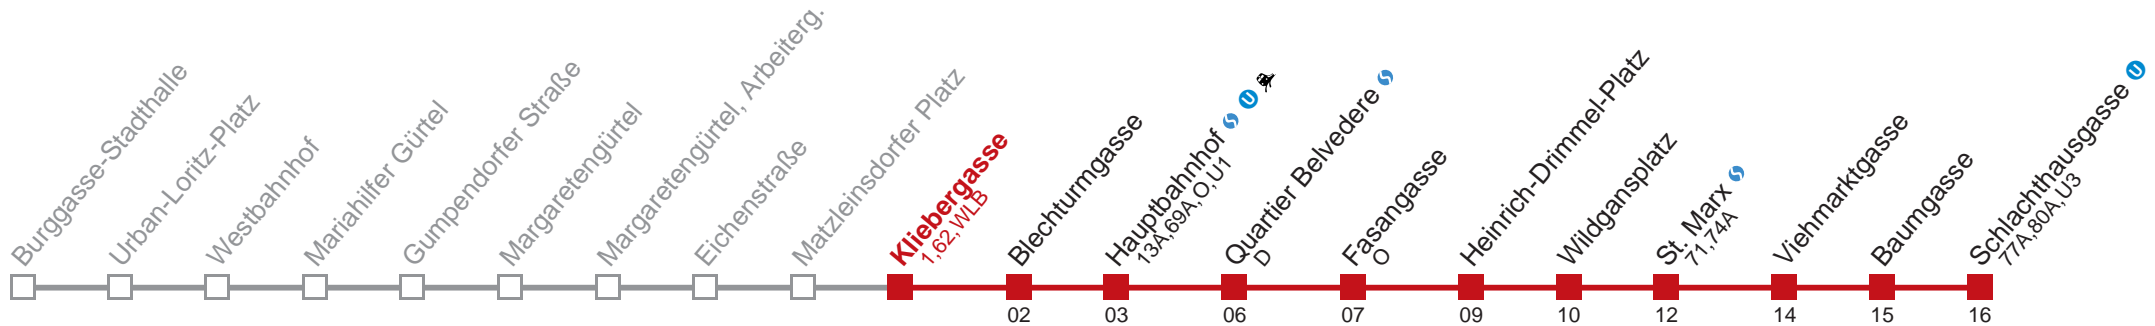

18 Schlachthausgasse

Montag-Freitag (Schule)

5	19 31 43 53
6	03 13 23 32 40 47 54
7	01 07 14 20 26 32 38 44 50 56
8	02 08 14 21 27 34 41 47 54
9	01 07 14 21 27 34 41 49 56
10	04 11 19 26 34 41 49 56
11	04 11 19 26 34 41 49 56
12	04 11 19 26 34 41 47 54
13	01 07 14 21 27 34 41 47 54
14	01 07 14 21 27 34 41 47 54
15	01 07 14 21 27 34 41 47 54
16	01 07 14 21 27 34 41 47 54
17	01 07 14 21 27 34 41 47 54
18	01 07 14 21 27 34 41 49 56
19	04 13 23 33 43 53
20	03 13 23 33 43 53
21	03 13 23 33 43 53
22	03 13 23 38 53
23	08 23 38 53
0	08 26 46

Montag-Freitag (Ferien)

5	19 31 43 53
6	03 13 23 33 43 53
7	03 11 19 26 34 41 49 56
8	04 11 19 26 34 41 49 56
9	04 13 23 33 43 53
10	03 13 23 33 43 53
11	03 13 23 33 43 53
12	03 13 23 33 43 53
13	03 13 23 33 43 53
14	03 13 23 33 41 49 56
15	04 11 19 26 34 41 49 56
16	04 11 19 26 34 41 49 56
17	04 11 19 26 34 41 49 56
18	04 11 19 26 34 41 49 56
19	04 13 23 33 43 53
20	03 13 23 33 43 53
21	03 13 23 33 43 53
22	03 13 23 38 53
23	08 23 38 53
0	08 26 46

Samstag

5	21 43
6	05 23 38 53
7	08 23 33 43 53
8	03 13 23 33 43 53
9	03 13 23 33 43 53
10	03 13 23 33 43 53
11	03 13 23 33 43 53
12	03 13 23 33 43 53
13	03 13 23 33 43 53
14	03 13 23 33 43 53
15	03 13 23 33 43 53
16	03 13 23 33 43 53
17	03 13 23 33 43 53
18	03 13 23 33 43 53
19	03 13 23 33 43 53
20	03 13 23 38 53
21	08 23 38 53
22	08 23 38 53
23	08 23 38 53
0	08 26 46

Sonn- und Feiertag

5	21 43
6	05 23 38 53
7	08 23 38 53
8	08 23 38 53
9	03 13 23 33 43 53
10	03 13 23 33 43 53
11	03 13 23 33 43 53
12	03 13 23 33 43 53
13	03 13 23 33 43 53
14	03 13 23 33 43 53
15	03 13 23 33 43 53
16	03 13 23 33 43 53
17	03 13 23 33 43 53
18	03 13 23 33 43 53
19	03 13 23 33 43 53
20	03 13 23 38 53
21	08 23 38 53
22	08 23 38 53
23	08 23 38 53
0	08 26 46

Vom 31.12. auf 1.1. durchgehender Betrieb

Holen Sie sich die aktuellen Abfahrtszeiten auf Ihr Handy!
m.qando.at/qr/00689