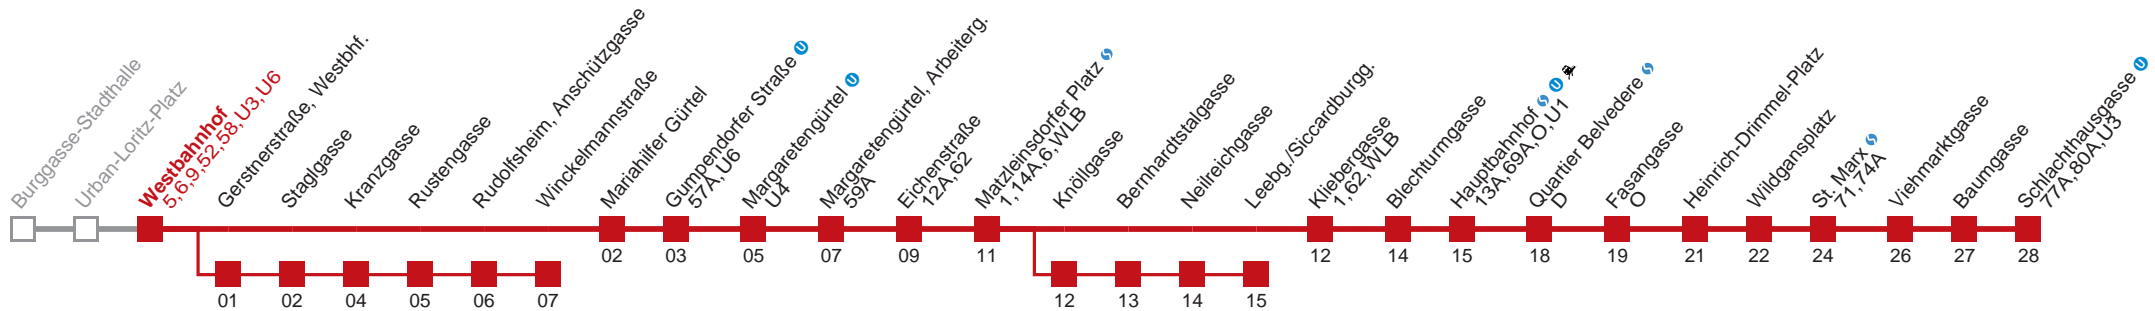

18 Schlachthausgasse

Montag-Freitag (Schule)

5	07 19 31 41 51
6	01 11 20 28 35 42 49 55
7	02 08 14 20 26 32 38 44 50 56
8	02 09 15 22 29 35 42 49 55
9	02 05 09 15 22 29 37 44 52 59
10	07 14 22 29 37 44 52 59
11	07 14 22 29 37 44 52 59
12	07 14 22 29 35 42 49 55
13	02 09 15 22 29 35 42 49 55
14	02 09 15 22 29 35 42 49 55
15	02 09 15 22 29 35 42 49 55
16	02 09 15 22 29 35 42 49 55
17	02 09 15 22 29 35 42 49 55
18	02 09 15 22 29 37 44 52
19	01 11 21 26 31 41 51
20	01 11 21 31 41 51
21	01 11 21 31 41 51
22	01 03 11 26 41 56
23	11 26 41 56
0	14 19 34

Montag-Freitag (Ferien)

5	07 19 31 41 51
6	01 11 21 31 41 51 59
7	07 14 22 29 37 44 52 59
8	07 14 22 29 37 44 52
9	01 11 13 21 31 41 51
10	01 11 21 31 41 51
11	01 11 21 31 41 51
12	01 11 21 31 41 51
13	01 11 21 31 41 51
14	01 11 21 29 37 44 52 59
15	07 14 22 29 37 44 52 59
16	07 14 22 29 37 44 52 59
17	07 14 22 29 37 44 52 59
18	07 14 22 29 37 44 52
19	01 11 21 23 31 41 51
20	01 11 21 31 41 51
21	01 11 21 31 41 51
22	01 11 13 26 41 56
23	11 26 41 56
0	14 19 34

Samstag

5	09 31 53
6	11 26 41 56
7	11 21 31 41 51
8	01 11 21 31 41 51
9	01 11 21 31 41 51
10	01 11 21 31 41 51
11	01 11 21 31 41 51
12	01 11 21 31 41 51
13	01 11 21 31 41 51
14	01 11 21 31 41 51
15	01 11 21 31 41 51
16	01 11 21 31 41 51
17	01 11 21 31 41 51
18	01 11 21 31 41 51
19	01 11 21 31 41 51
20	01 11 13 26 41 49 56
21	11 26 41 56
22	11 26 41 56
23	11 26 41 56
0	14 19 34

Sonn- und Feiertag

5	09 31 53
6	11 26 41 56
7	11 26 41 56
8	11 26 41 51
9	01 11 21 31 41 51
10	01 11 21 31 41 51
11	01 11 21 31 41 51
12	01 11 21 31 41 51
13	01 11 21 31 41 51
14	01 11 21 31 41 51
15	01 11 21 31 41 51
16	01 11 21 31 41 51
17	01 11 21 31 41 51
18	01 11 21 31 41 51
19	01 11 21 31 41 51
20	01 11 19 26 34 41 56
21	11 26 41 56
22	11 26 41 56
23	11 26 41 56
0	14 19 34

Vom 31.12. auf 1.1. durchgehender Betrieb

über Gerstnerstraße, Westbhf.

über Knöllgasse

bis Winkelmannstraße

bis Leebg./Siccardburgg.

Holen Sie sich die aktuellen Abfahrtszeiten auf Ihr Handy!

m.qando.at/qr/01468