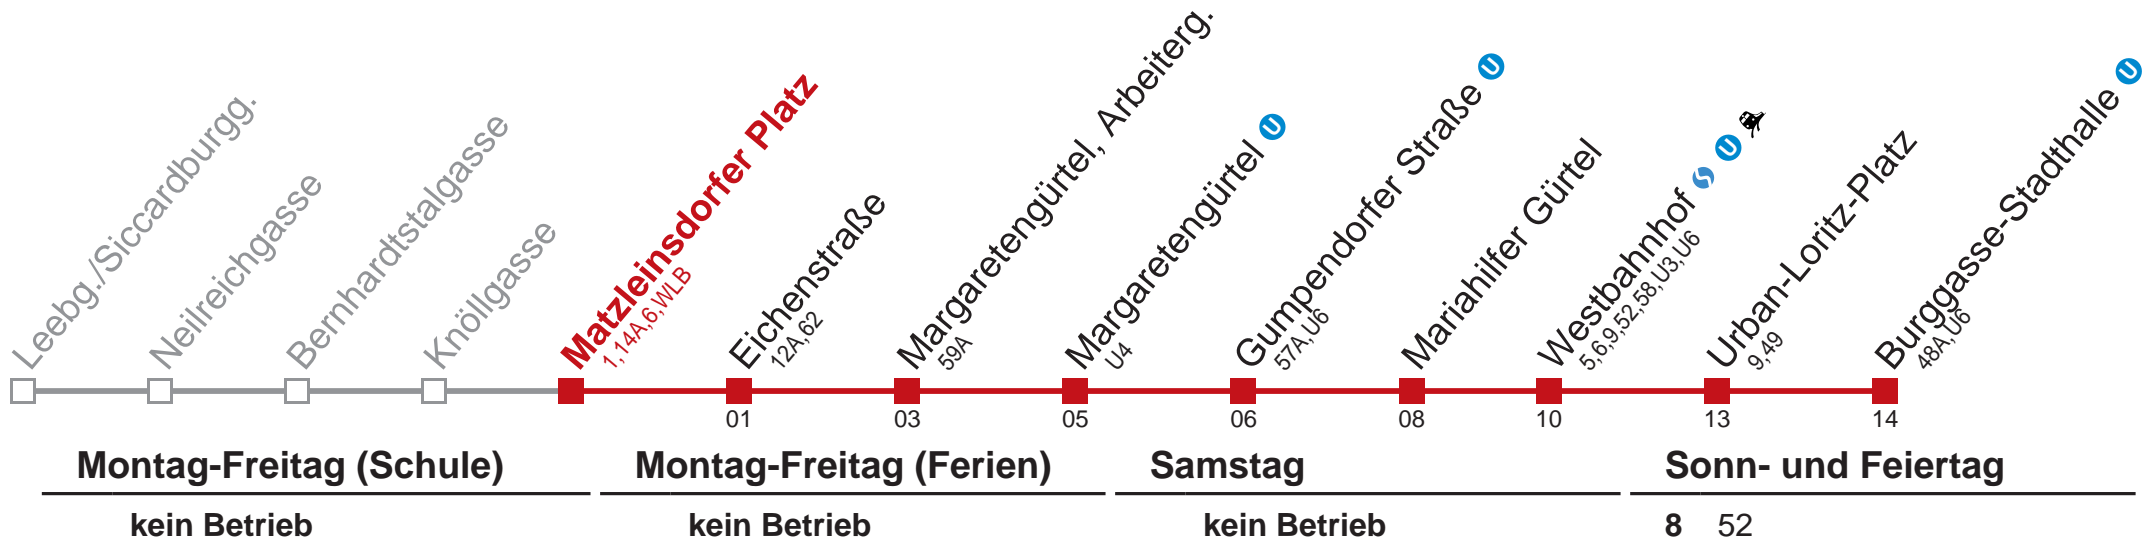

Vom 31.12. auf 1.1. durchgehender Betrieb

 über Westbahnhof  

bis Winkelmannstraße

Holen Sie sich die aktuellen Abfahrtszeiten auf Ihr Handy!

m.qando.at/qr/00849

18 Burggasse-Stadthalle

Vom 31.12. auf 1.1. durchgehender Betrieb