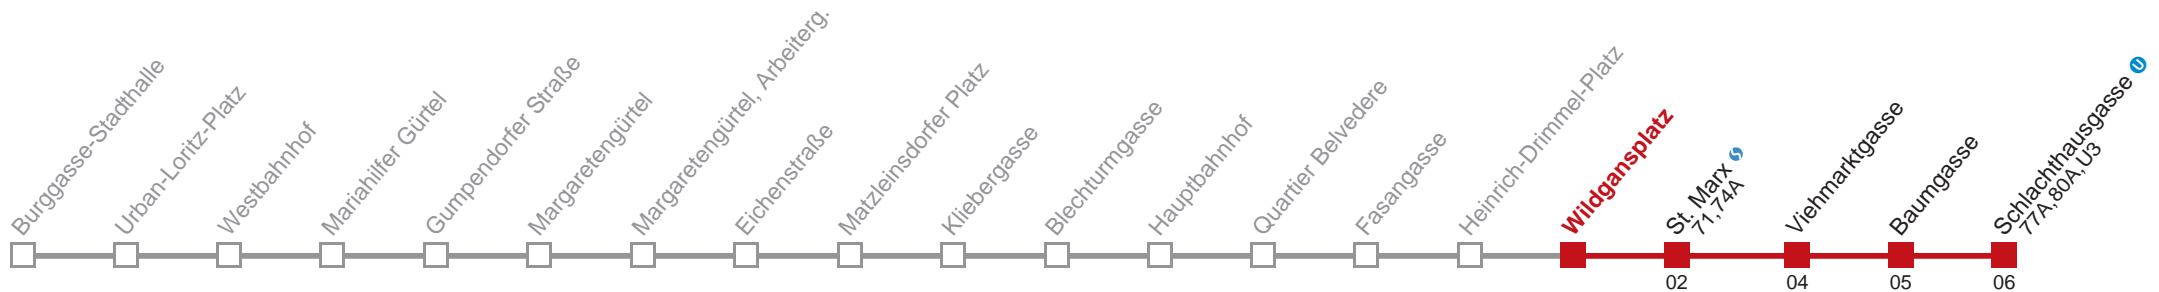

Vom 31.12. auf 1.1. durchgehender Betrieb

Holen Sie sich die aktuellen Abfahrtszeiten auf Ihr Handy!
m.qando.at/qr/00400

18 Schlachthausgasse

Montag-Freitag (Schule)

4	49 59
5	10 20 29 41 48 53
6	03 08 13 23 28 33 42 50 54 57
7	04 11 17 24 30 36 42 48 54
8	00 06 12 18 24 31 37 44 51 57
9	04 11 17 24 31 37 44 51 59
10	06 14 21 29 36 44 51 59
11	06 14 21 29 36 44 51 59
12	06 14 21 25 29 36 44 51 57
13	04 11 17 24 31 37 44 51 57
14	04 11 17 24 31 37 44 51 57
15	04 11 17 24 31 37 44 51 57
16	04 11 17 24 31 37 44 51 57
17	04 11 17 24 31 37 44 51 57
18	04 11 17 24 31 37 44 51 59
19	06 14 23 33 43 53
20	03 13 22 32 42 52
21	02 12 22 32 42 52
22	02 12 22 32 47
23	02 17 32 47
0	02 17 35 55