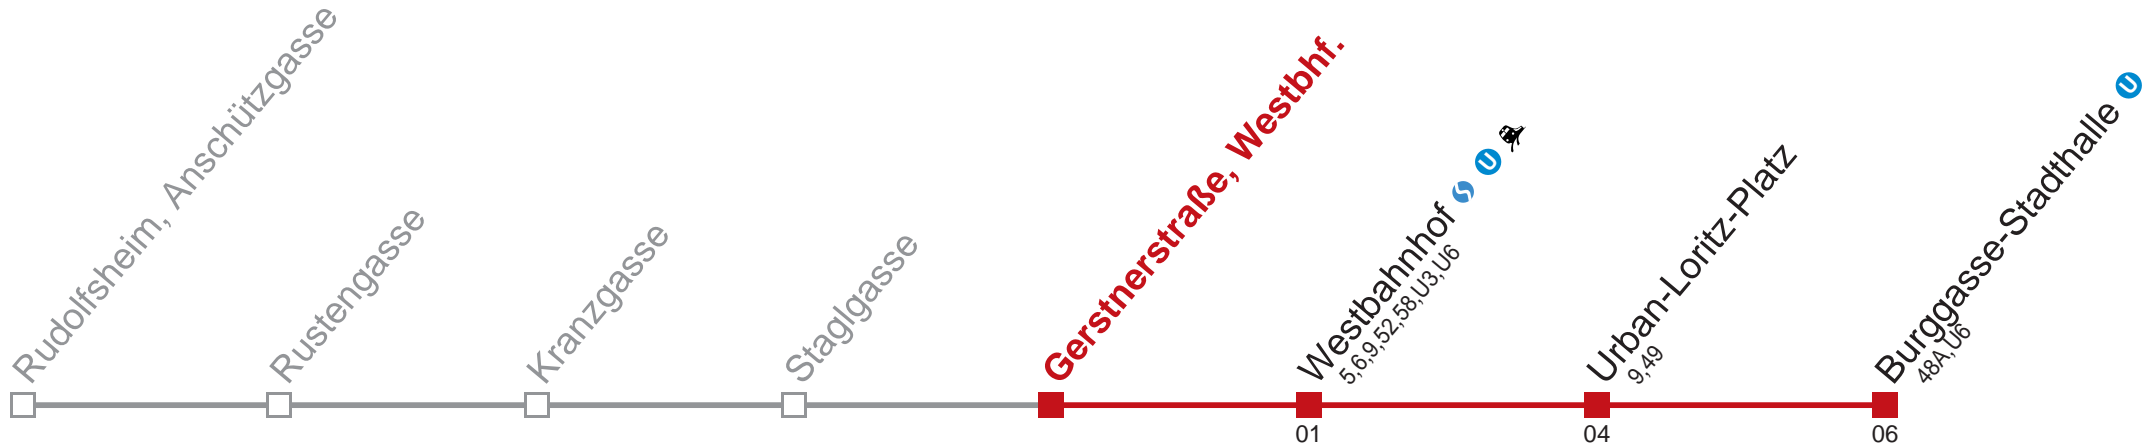

18 Burggasse-Stadthalle

Montag-Freitag (Schule)	Montag-Freitag (Ferien)	Samstag	Sonn- und Feiertag
4 56	4 56	4 59	4 59
5 07 19 35	5 07 19 35	5 21	5 21
6 33	6	6	6
7	7 08	7 02	7
8	8	8	8 32
9	9	9	9
10	10	10	10
11	11	11	11
12 34	12	12	12
13	13	13	13
14	14 27	14	14

Vom 31.12. auf 1.1. durchgehender Betrieb

Holen Sie sich die aktuellen Abfahrtszeiten auf Ihr Handy!
m.qando.at/qr/01566