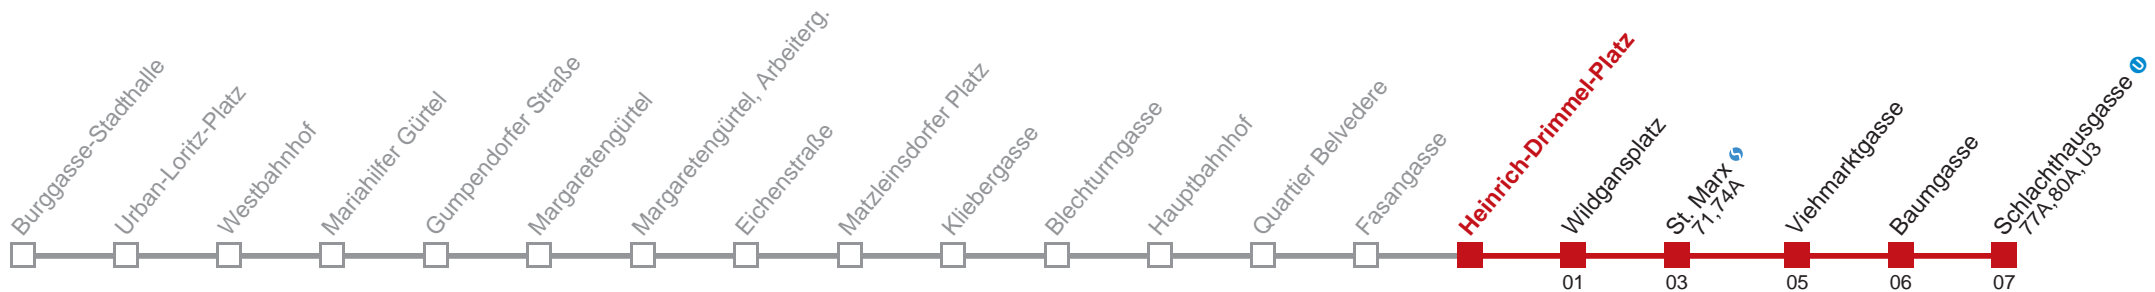

Vom 31.12. auf 1.1. durchgehender Betrieb

Holen Sie sich die aktuellen Abfahrtszeiten auf Ihr Handy!
m.qando.at/qr/00300

18 Schlachthausgasse

Montag-Freitag (Schule)

4	48 58
5	09 19 28 40 47 52
6	02 07 12 22 27 32 41 49 53 56
7	03 09 16 23 29 35 41 47 53 59
8	05 11 17 23 29 36 43 49 56
9	03 09 16 23 29 36 43 50 57
10	05 12 20 27 35 42 50 57
11	05 12 20 27 35 42 50 57
12	05 12 20 24 27 35 42 49 56
13	03 09 16 23 29 36 43 49 56
14	03 09 16 23 29 36 43 49 56
15	03 09 16 23 29 36 43 49 56
16	03 09 16 23 29 36 43 49 56
17	03 09 16 23 29 36 43 49 56
18	03 09 16 23 29 36 43 50 57
19	05 12 22 32 42 52
20	01 11 21 31 41 51
21	01 11 21 31 41 51
22	01 10 20 30 45
23	00 15 30 45
0	00 15 33 53