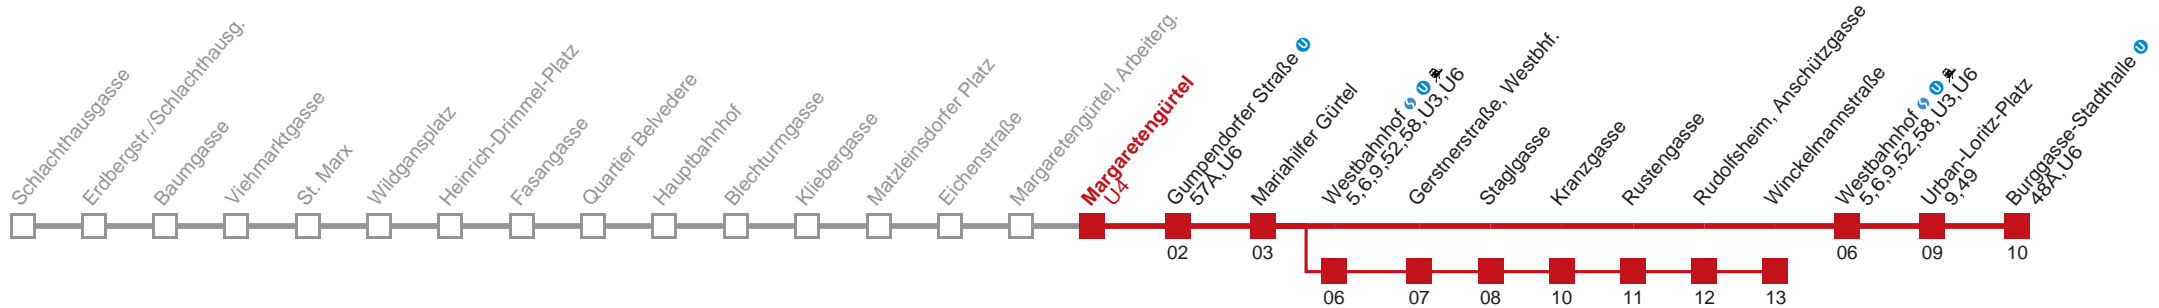

Vom 31.12. auf 1.1. durchgehender Betrieb
 über Westbahnhof   
 bis Winkelmannstraße

Holen Sie sich die aktuellen Abfahrtszeiten auf Ihr Handy!
m.qando.at/qr/00077

18 Burggasse-Stadthalle

Montag-Freitag (Schule)