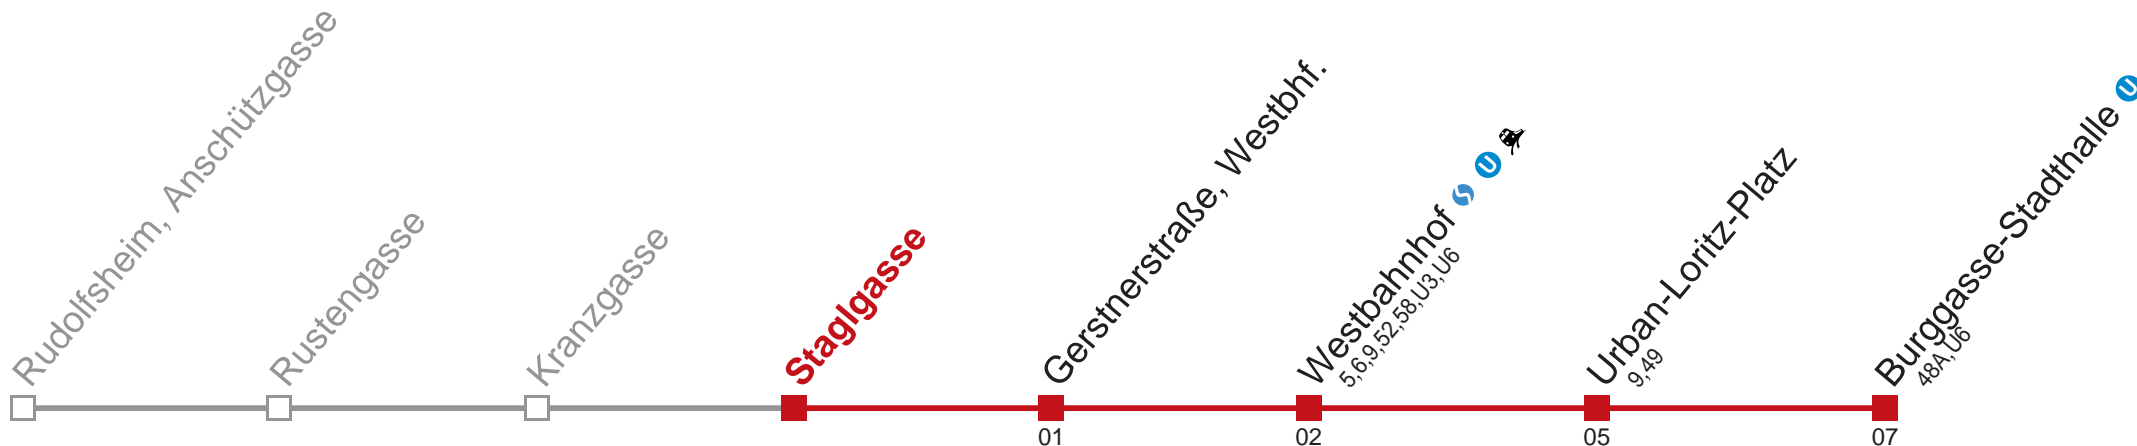

18 Burggasse-Stadthalle

Montag-Freitag (Schule)	Montag-Freitag (Ferien)	Samstag	Sonn- und Feiertag
4 55	4 55	4 57	4 57
5 06 18 33	5 06 18 33	5 19	5 19
6 31	6	6	6
7	7 06	7 00	7
8	8	8	8 30
9	9	9	9
10	10	10	10
11	11	11	11
12 33	12	12	12
13	13	13	13
14	14 26	14	14

Vom 31.12. auf 1.1. durchgehender Betrieb

Holen Sie sich die aktuellen Abfahrtszeiten auf Ihr Handy!
m.qando.at/qr/01306