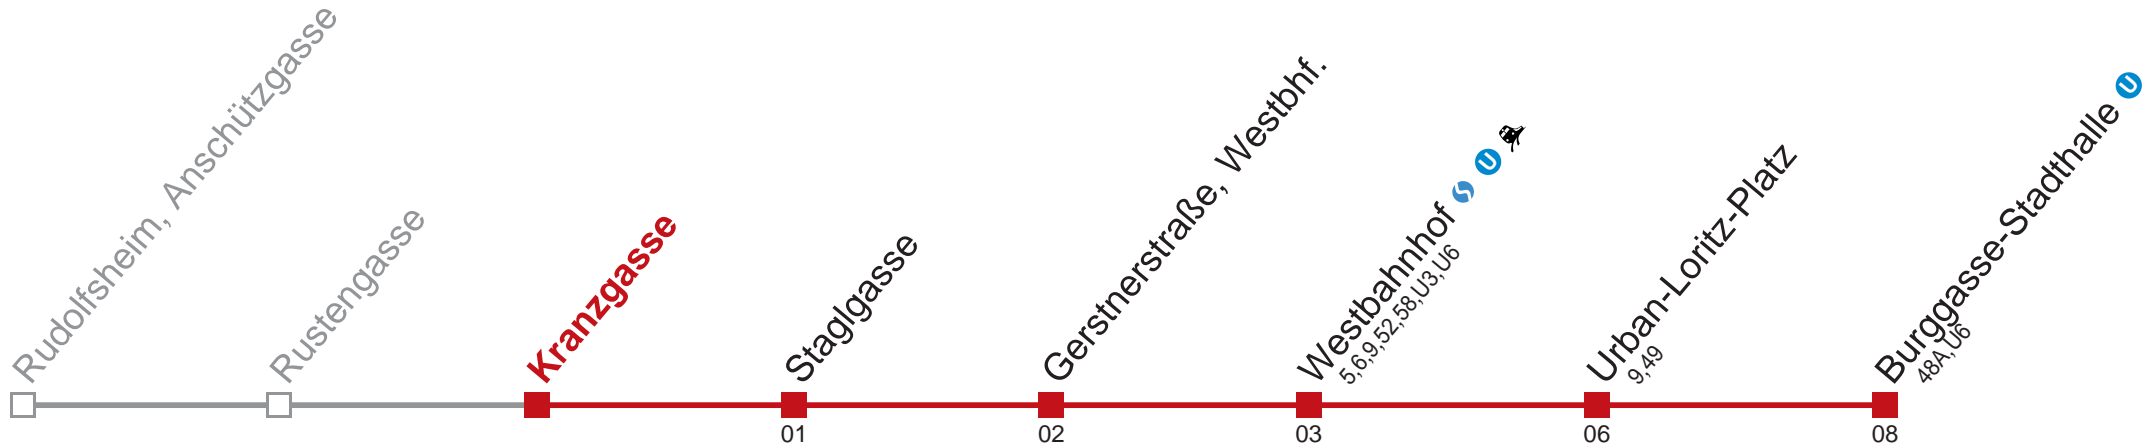

18 Burggasse-Stadthalle

Montag-Freitag (Schule)	Montag-Freitag (Ferien)	Samstag	Sonn- und Feiertag
4 54	4 54	4 56	4 56
5 05 17 32	5 05 17 32	5 18	5 18
6 30	6	6 59	6
7	7 05	7	7
8	8	8	8 29
9	9	9	9
10	10	10	10
11	11	11	11
12 32	12	12	12
13	13	13	13
14	14 25	14	14

Vom 31.12. auf 1.1. durchgehender Betrieb

Holen Sie sich die aktuellen Abfahrtszeiten auf Ihr Handy!
m.qando.at/qr/00712