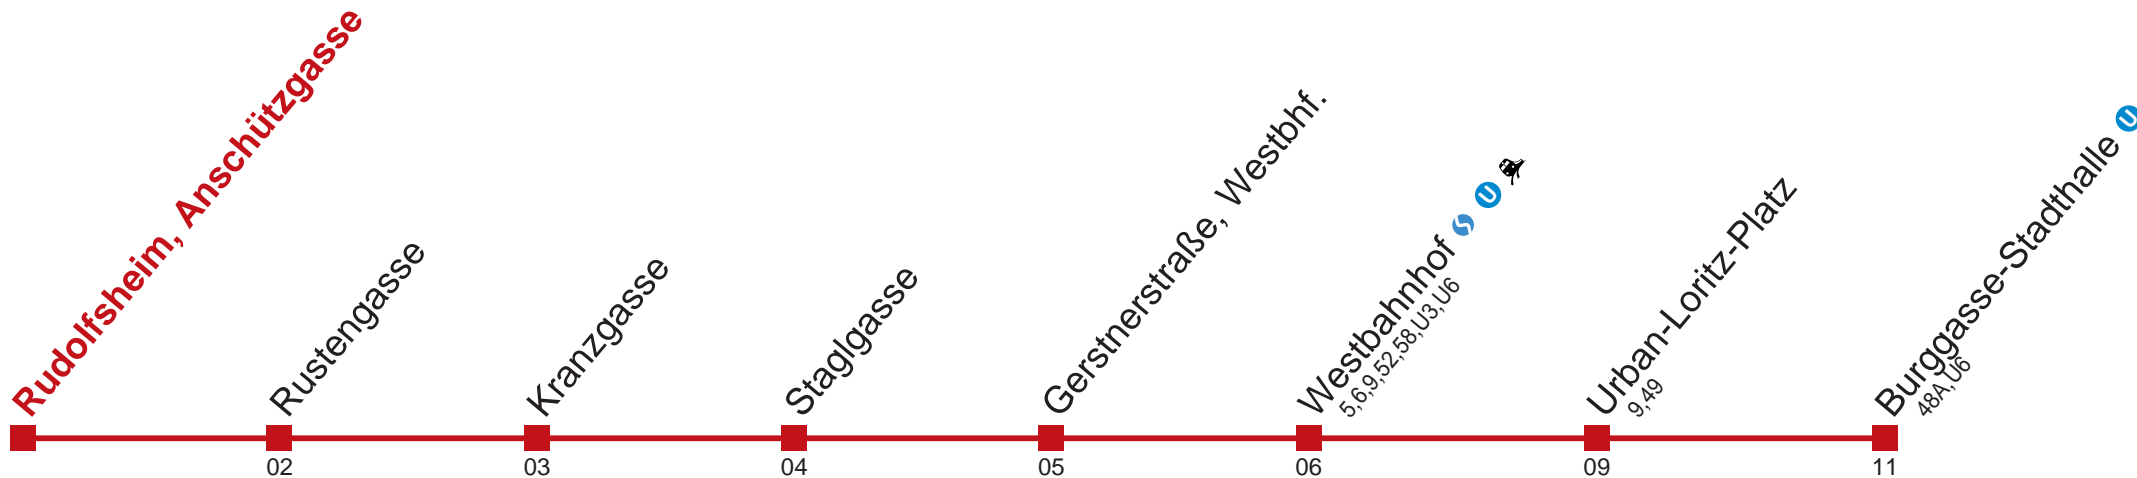

18 Burggasse-Stadthalle

Montag-Freitag (Schule)	Montag-Freitag (Ferien)	Samstag	Sonn- und Feiertag
4 51	4 51	4 54	4 54
5 02 14 30	5 02 14 30	5 16	5 16
6 28	6	6 57	6
7	7 03	7	7
8	8	8	8 27
9	9	9	9
10	10	10	10
11	11	11	11
12 29	12	12	12
13	13	13	13
14	14 22	14	14

Vom 31.12. auf 1.1. durchgehender Betrieb

Holen Sie sich die aktuellen Abfahrtszeiten auf Ihr Handy!
m.qando.at/qr/00067