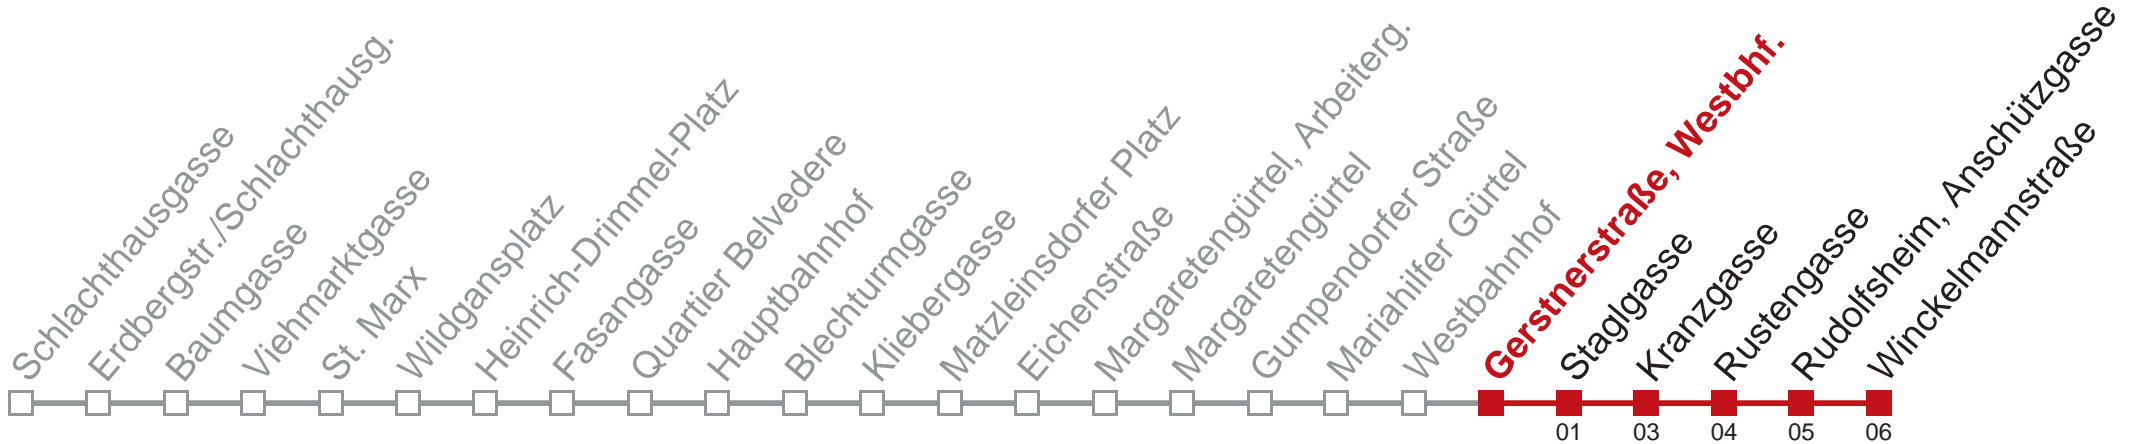

Vom 31.12. auf 1.1. durchgehender Betrieb

Holen Sie sich die aktuellen Abfahrtszeiten auf Ihr Handy!
m.qando.at/qr/01468

18 Winckelmannstraße

Montag-Freitag (Schule)		Montag-Freitag (Ferien)		Samstag		Sonn- und Feiertag	
10	36	10		10		10	
11		11		11		11	
12		12		12		12	
13		13		13		13	
14		14		14		14	
15		15		15		15	
16		16		16		16	
17		17		17		17	
18		18		18		18	
19		19	50	19		19	
20	00	20		20		20	
21		21		21		21	18
22		22		22		22	
23		23		23		23	
0	41	0	41	0	41	0	41