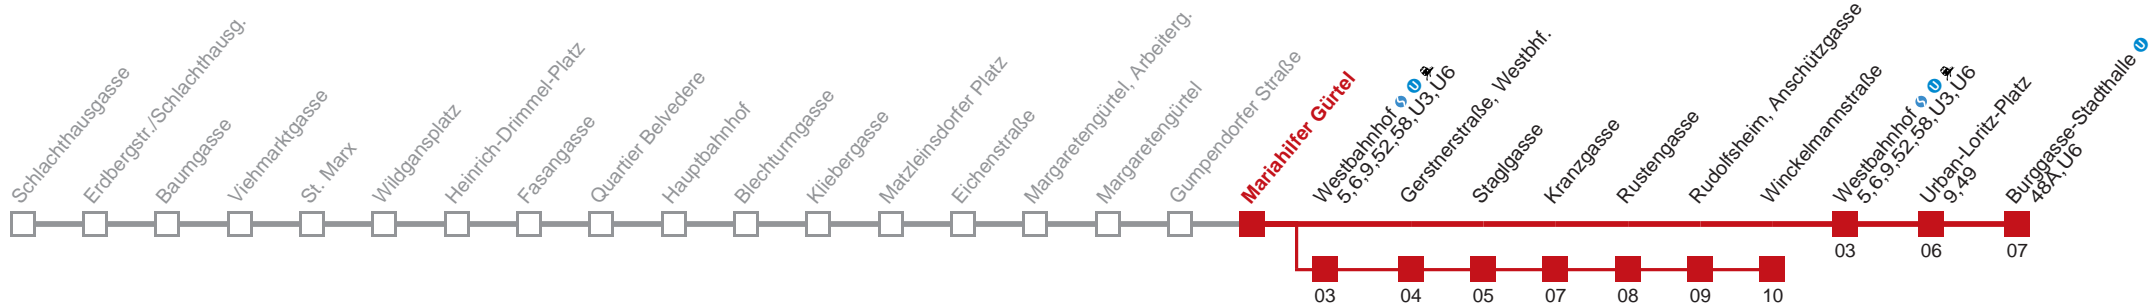

Vom 31.12. auf 1.1. durchgehender Betrieb

 über Westbahnhof  

bis Winkelmannstraße

Holen Sie sich die aktuellen Abfahrtszeiten auf Ihr Handy!

m.qando.at/qr/00436

18 Burggasse-Stadthalle

Montag-Freitag (Schule)