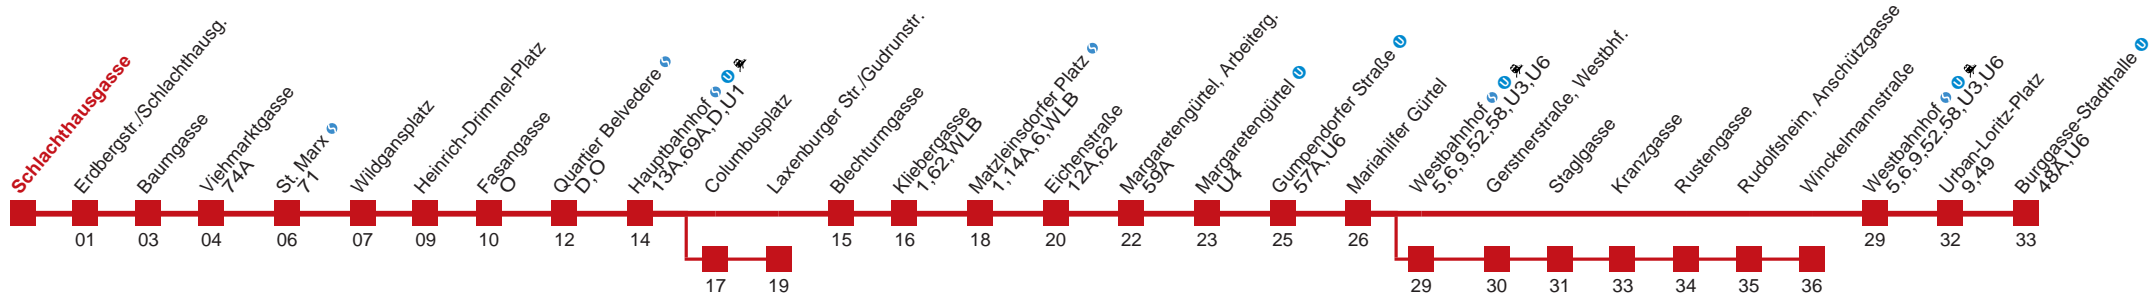

Vom 31.12. auf 1.1. durchgehender Betrieb

Holen Sie sich die aktuellen Abfahrtszeiten auf Ihr Handy!

m.qando.at/qr/00115

18 Burggasse-Stadthalle

Montag-Freitag (Schule)

5	02	14	25	35	45	54				
6	02	10	17	24	31	37	43	49	55	
7	01	07	13	19	25	31	37	43	49	55
8	01	07	13	19	25	32	40	47	55	
9	02	06	10	17	25	32	40	47	55	
10	02	06	10	17	25	32	40	47	55	
11	02	10	17	25	32	40	47	55		
12	02	10	17	25	31	38	45	51	58	
13	05	11	18	25	31	38	45	51	58	
14	05	11	18	25	31	38	45	51	58	
15	05	11	18	25	31	38	45	51	58	
16	05	11	18	25	31	38	45	51	58	
17	05	11	18	25	32	40	47	55		
18	02	10	17	25	28	32	40	47	55	58
19	05	15	25	30	35	45	55			
20	05	15	25	35	45	55				
21	05	15	25	35	45	57				
22	04	12	27	34	42	57				
23	12	27	42	57						
0	12	27	44							
1	02									