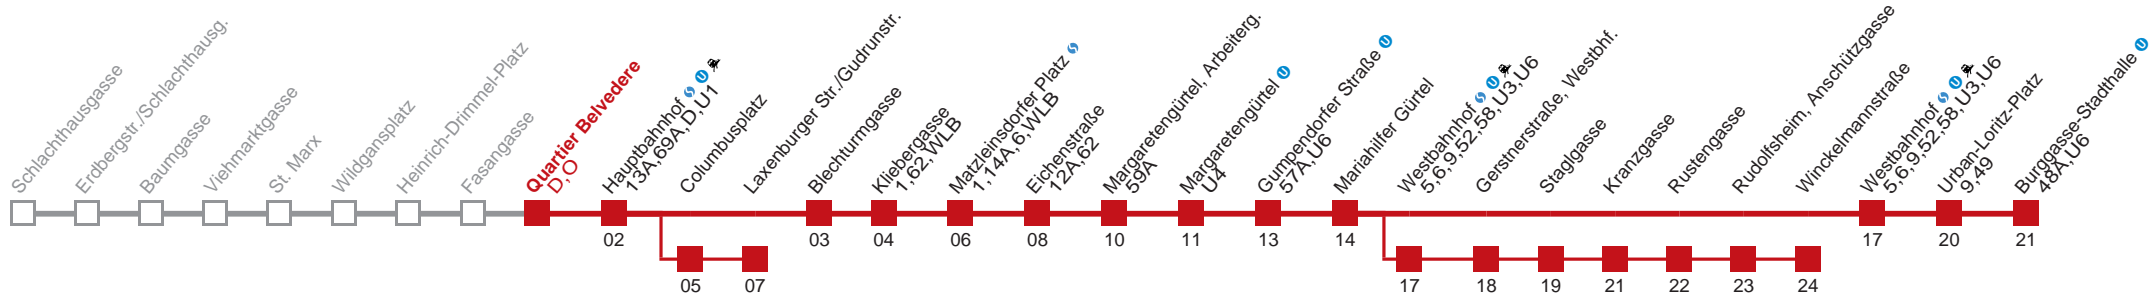

18 Burggasse-Stadthalle U

Montag-Freitag (Schule)

5	14 26 37 47 57
6	06 14 22 29 36 43 49 55
7	01 07 13 19 25 31 37 43 49 55
8	01 07 13 19 25 31 37 45 52
9	00 07 15 18 22 30 37 45 52
10	00 07 15 18 22 30 37 45 52
11	00 07 15 22 30 37 45 52
12	00 07 15 22 30 37 44 50 57
13	04 10 17 24 30 37 44 50 57
14	04 10 17 24 30 37 44 50 57
15	04 10 17 24 30 37 44 50 57
16	04 10 17 24 30 37 44 50 57
17	04 10 17 24 30 37 45 52
18	00 07 15 22 30 37 40 45 52
19	00 07 10 17 27 37 42 47 57
20	07 16 26 36 46 56
21	06 16 26 36 46 56
22	08 15 23 38 45 53
23	08 23 38 53
0	08 23 38 55
1	13

Montag-Freitag (Ferien)

5	14 26 37 47 57
6	07 17 27 37 47 57
7	07 15 22 30 37 45 52
8	00 07 15 22 30 37 45 52
9	00 07 17 27 32 37 47 57
10	07 17 27 37 47 57
11	07 17 27 37 47 57
12	07 17 27 37 47 57
13	07 17 27 37 47 57
14	07 17 27 37 45 52
15	00 07 15 22 30 37 45 52
16	00 07 15 22 30 37 45 52
17	00 07 15 22 30 37 45 52
18	00 07 15 22 30 37 45 52
19	00 07 17 27 32 37 47 57
20	07 16 26 36 46 56
21	06 16 26 36 46 56
22	08 15 23 38 45 53
23	08 23 38 53
0	08 23 38 55
1	13

Samstag

5	16 36 53
6	08 23 38 53
7	06 16 26 36 46 56
8	06 16 26 36 46 56
9	07 17 27 37 47 57
10	07 17 27 37 47 57
11	07 17 27 37 47 57
12	07 17 27 37 47 57
13	07 17 27 37 47 57
14	07 17 27 37 47 57
15	07 17 27 37 47 57
16	07 17 27 37 47 57
17	07 17 27 37 47 57
18	07 17 27 37 47 57
19	06 16 26 36 46 56
20	06 16 26 38 46 53
21	08 23 38 53
22	08 23 38 53
23	08 23 38 53
0	08 23 38 55
1	13

Sonn- und Feiertag

5	16 36 53
6	08 23 38 53
7	08 23 38 53
8	08 23 38 53
9	06 16 26 36 46 56
10	06 16 26 36 46 56
11	06 16 26 36 46 56
12	06 16 26 36 46 56
13	06 16 26 36 46 56
14	06 16 26 36 46 56
15	06 16 26 36 46 56
16	06 16 26 36 46 56
17	06 16 26 36 46 56
18	06 16 26 36 46 56
19	06 16 26 36 46 56
20	06 16 26 38 53
21	01 08 23 38 53
22	08 23 38 53
23	08 23 38 53
0	08 23 38 55
1	13

Vom 31.12. auf 1.1. durchgehender Betrieb

☐ über Columbusplatz bis Laxenburger Str./Gudrunstr.
☒ über Westbahnhof bis Winkelmannstraße

Holen Sie sich die aktuellen Abfahrtszeiten auf Ihr Handy!

m.qando.at/qr/01346