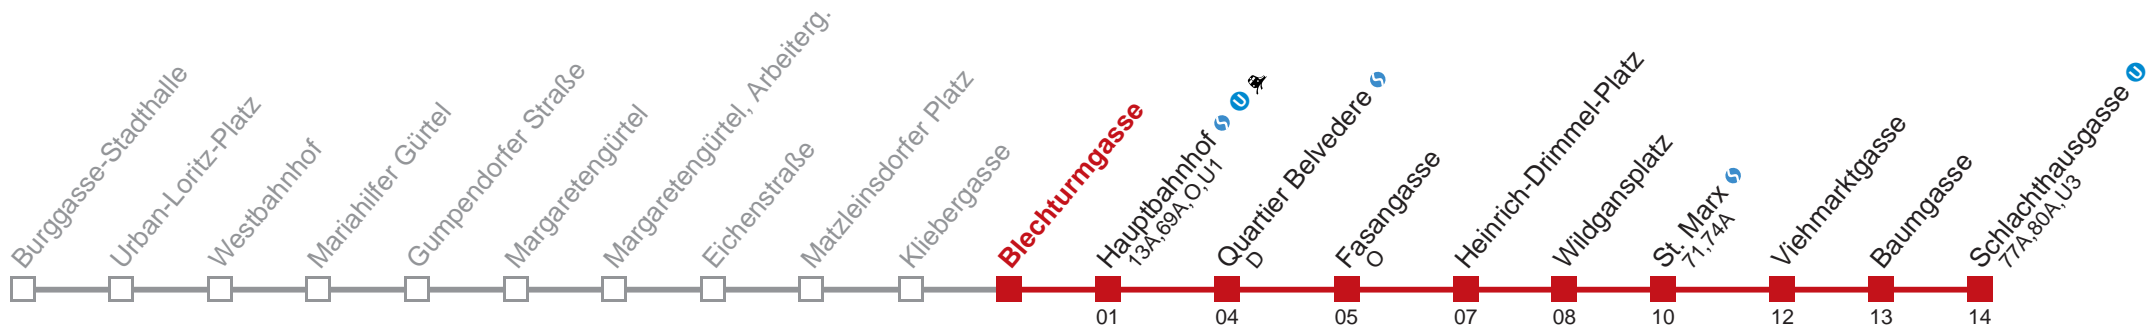

Vom 31.12. auf 1.1. durchgehender Betrieb

Holen Sie sich die aktuellen Abfahrtszeiten auf Ihr Handy!
m.qando.at/qr/00689

18 Schlachthausgasse

Montag-Freitag (Schule)

5	21 33 45 55
6	05 15 25 34 42 49 56
7	02 09 16 22 28 34 40 46 52 58
8	04 10 16 22 29 36 42 49 56
9	02 09 16 22 29 36 43 50 58
10	05 13 20 28 35 43 50 58
11	05 13 20 28 35 43 50 58
12	05 13 20 28 35 42 49 56
13	02 09 16 22 29 36 42 49 56
14	02 09 16 22 29 36 42 49 56
15	02 09 16 22 29 36 42 49 56
16	02 09 16 22 29 36 42 49 56
17	02 09 16 22 29 36 42 49 56
18	02 09 16 22 29 36 43 50 58
19	05 15 25 35 45 55
20	05 14 24 34 44 54
21	04 14 24 34 44 54
22	04 14 24 39 54
23	09 24 39 54
0	09 27 47