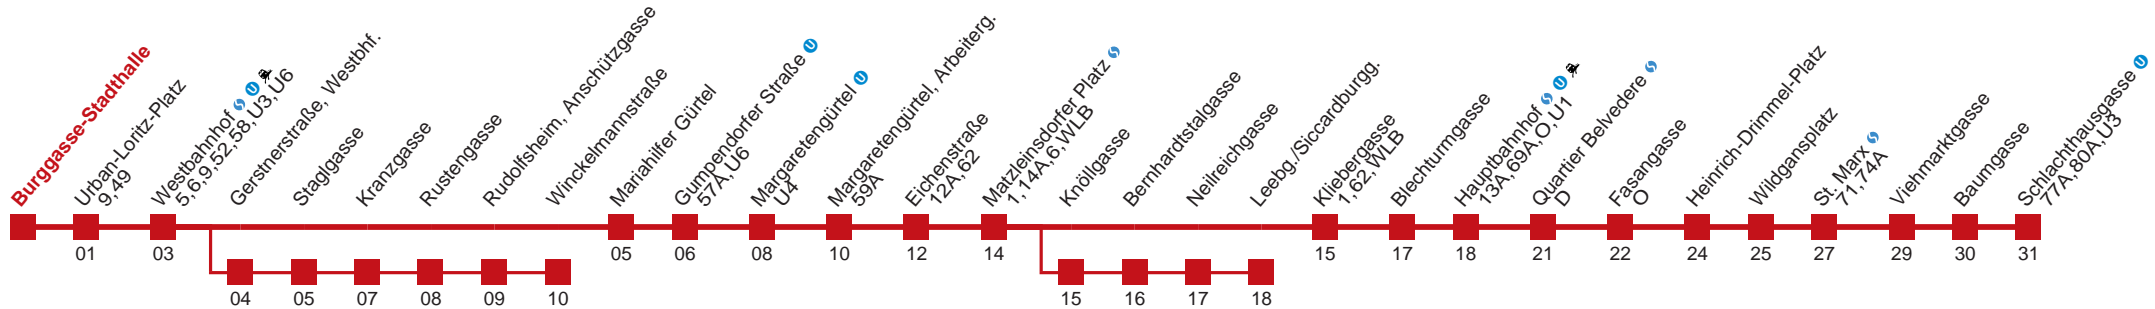

18 Schlachthausgasse

Montag-Freitag (Schule)

5	04 16 28 38 48 58
6	08 17 25 32 39 45 52 59
7	05 11 17 23 29 35 41 47 53 59
8	05 12 19 25 32 39 45 52 59
9	<u>02</u> 05 12 19 26 33 41 48 56
10	03 11 18 26 33 41 48 56
11	03 11 18 26 33 41 48 56
12	03 11 18 25 32 39 45 52 59
13	05 12 19 25 32 39 45 52 59
14	05 12 19 25 32 39 45 52 59
15	05 12 19 25 32 39 45 52 59
16	05 12 19 25 32 39 45 52 59
17	05 12 19 25 32 39 45 52 59
18	05 12 19 26 33 41 48 58
19	08 18 23 28 38 48 58
20	08 18 28 38 48 58
21	08 18 28 38 48 58
22	<u>00</u> 08 23 38 53
23	08 23 38 53
0	11 <u>16</u> 31