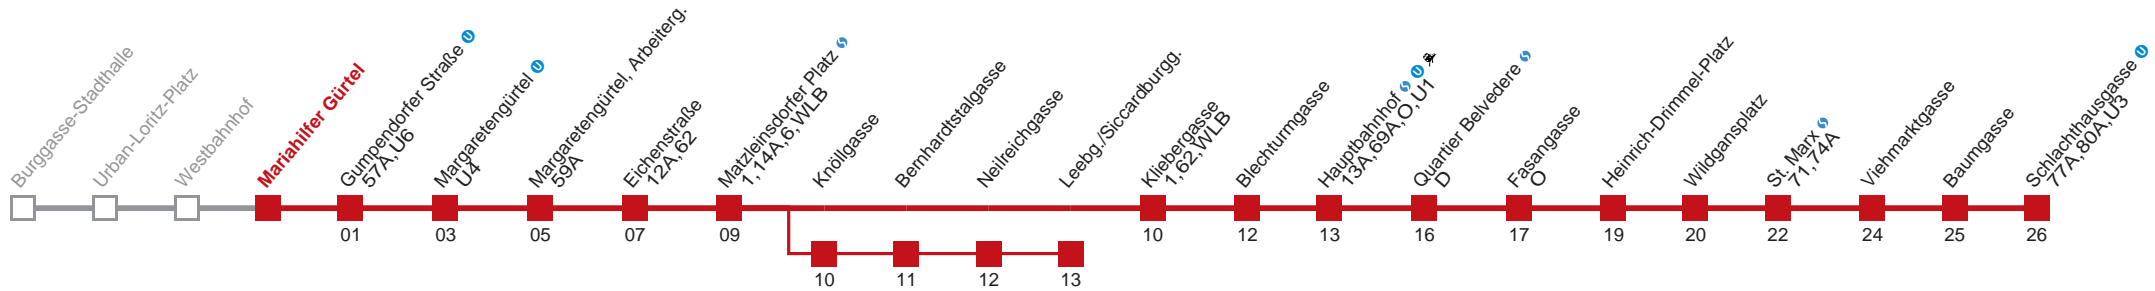

18 Schlachthausgasse

Montag-Freitag (Schule)

5	09 21 33 43 53
6	03 13 22 30 37 44 50 57
7	04 10 16 22 28 34 40 46 52 58
8	04 10 17 24 30 37 44 50 57
9	04 10 17 24 31 38 46 53
10	01 08 16 23 31 38 46 53
11	01 08 16 23 31 38 46 53
12	01 08 16 23 30 37 44 50 57
13	04 10 17 24 30 37 44 50 57
14	04 10 17 24 30 37 44 50 57
15	04 10 17 24 30 37 44 50 57
16	04 10 17 24 30 37 44 50 57
17	04 10 17 24 30 37 44 50 57
18	04 10 17 24 31 38 46 53
19	03 13 23 <u>28</u> 33 43 53
20	03 13 23 33 43 53
21	03 13 23 33 43 53
22	03 13 28 43 58
23	13 28 43 58
0	16 36

Montag-Freitag (Ferien)

5	09 21 33 43 53
6	03 13 23 33 43 53
7	01 08 16 23 31 38 46 53
8	01 08 16 23 31 38 46 53
9	03 13 23 33 43 53
10	03 13 23 33 43 53
11	03 13 23 33 43 53
12	03 13 23 33 43 53
13	03 13 23 33 43 53
14	03 13 23 31 38 46 53
15	01 08 16 23 31 38 46 53
16	01 08 16 23 31 38 46 53
17	01 08 16 23 31 38 46 53
18	01 08 16 23 31 38 46 53
19	03 13 23 33 43 53
20	03 13 23 33 43 53
21	03 13 23 33 43 53
22	03 13 28 43 58
23	13 28 43 58
0	16 36

Samstag

5	11 33 55
6	13 28 43 58
7	13 23 33 43 53
8	03 13 23 33 43 53
9	03 13 23 33 43 53
10	03 13 23 33 43 53
11	03 13 23 33 43 53
12	03 13 23 33 43 53
13	03 13 23 33 43 53
14	03 13 23 33 43 53
15	03 13 23 33 43 53
16	03 13 23 33 43 53
17	03 13 23 33 43 53
18	03 13 23 33 43 53
19	03 13 23 33 43 53
20	03 13 28 43 <u>50</u> 58
21	13 28 43 58
22	13 28 43 58
23	13 28 43 58
0	16 36

Sonn- und Feiertag

5	11 33 55
6	13 28 43 58
7	13 28 43 58
8	13 28 43 53
9	03 13 23 33 43 53
10	03 13 23 33 43 53
11	03 13 23 33 43 53
12	03 13 23 33 43 53
13	03 13 23 33 43 53
14	03 13 23 33 43 53
15	03 13 23 33 43 53
16	03 13 23 33 43 53
17	03 13 23 33 43 53
18	03 13 23 33 43 53
19	03 13 23 33 43 53
20	03 13 <u>20</u> 28 <u>35</u> 43 58
21	13 28 43 58
22	13 28 43 58
23	13 28 43 58
0	16 36

Vom 31.12. auf 1.1. durchgehender Betrieb
☐ über Knöllgasse
bis Leebg./Siccardburgg.

Holen Sie sich die aktuellen Abfahrtszeiten auf Ihr Handy!
m.qando.at/qr/00833