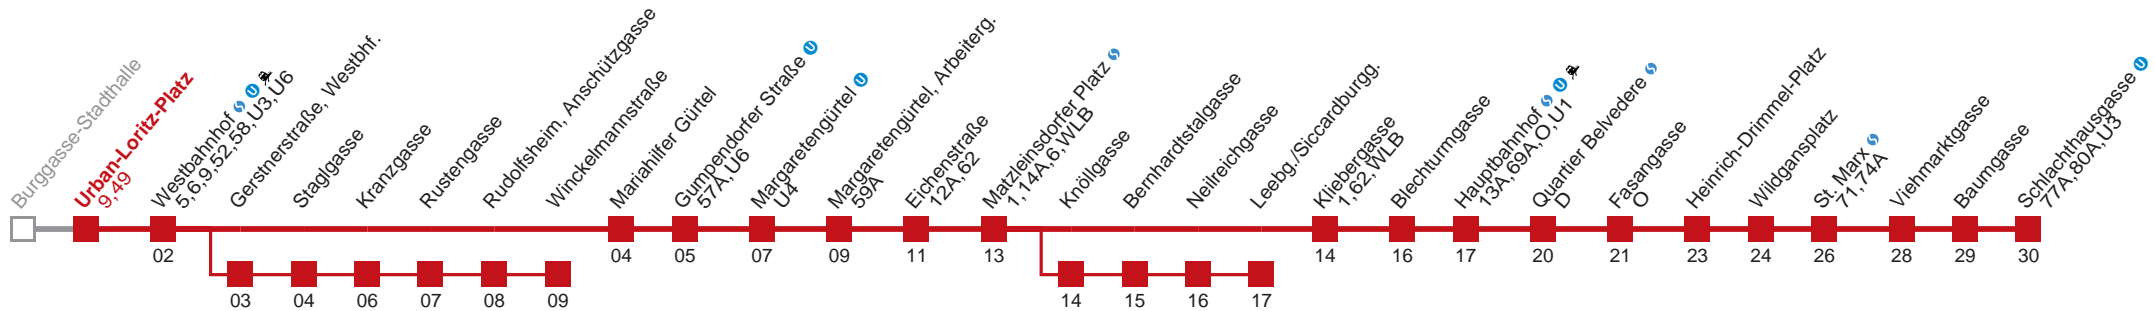

18 Schlachthausgasse

Montag-Freitag (Schule)

5	05 17 29 39 49 59
6	09 18 26 33 40 46 53
7	00 06 12 18 24 30 36 42 48 54
8	00 06 13 20 26 33 40 46 53
9	00 <u>03</u> 06 13 20 27 34 42 49 57
10	04 12 19 27 34 42 49 57
11	04 12 19 27 34 42 49 57
12	04 12 19 26 33 40 46 53
13	00 06 13 20 26 33 40 46 53
14	00 06 13 20 26 33 40 46 53
15	00 06 13 20 26 33 40 46 53
16	00 06 13 20 26 33 40 46 53
17	00 06 13 20 26 33 40 46 53
18	00 06 13 20 27 34 42 49 59
19	09 19 24 29 39 49 59
20	09 19 29 39 49 59
21	09 19 29 39 49 59
22	<u>01</u> 09 24 39 54
23	09 24 39 54
0	12 <u>17</u> 32

Montag-Freitag (Ferien)

5	05 17 29 39 49 59
6	09 19 29 39 49 57
7	04 12 19 27 34 42 49 57
8	04 12 19 27 34 42 49 59
9	09 <u>11</u> 19 29 39 49 59
10	09 19 29 39 49 59
11	09 19 29 39 49 59
12	09 19 29 39 49 59
13	09 19 29 39 49 59
14	09 19 27 34 42 49 57
15	04 12 19 27 34 42 49 57
16	04 12 19 27 34 42 49 57
17	04 12 19 27 34 42 49 57
18	04 12 19 27 34 42 49 59
19	09 19 <u>21</u> 29 39 49 59
20	09 19 29 39 49 59
21	09 19 29 39 49 59
22	09 <u>11</u> 24 39 54
23	09 24 39 54
0	12 <u>17</u> 32

Samstag

5	07 29 51
6	09 24 39 54
7	09 19 29 39 49 59
8	09 19 29 39 49 59
9	09 19 29 39 49 59
10	09 19 29 39 49 59
11	09 19 29 39 49 59
12	09 19 29 39 49 59
13	09 19 29 39 49 59
14	09 19 29 39 49 59
15	09 19 29 39 49 59
16	09 19 29 39 49 59
17	09 19 29 39 49 59
18	09 19 29 39 49 59
19	09 19 29 39 49 59
20	09 <u>11</u> 24 39 46 54
21	09 24 39 54
22	09 24 39 54
23	09 24 39 54
0	12 <u>17</u> 32

Sonn- und Feiertag

5	07 29 51
6	09 24 39 54
7	09 24 39 54
8	09 24 39 49 59
9	09 19 29 39 49 59
10	09 19 29 39 49 59
11	09 19 29 39 49 59
12	09 19 29 39 49 59
13	09 19 29 39 49 59
14	09 19 29 39 49 59
15	09 19 29 39 49 59
16	09 19 29 39 49 59
17	09 19 29 39 49 59
18	09 19 29 39 49 59
19	09 19 29 39 49 59
20	09 16 24 31 39 54
21	09 24 39 54
22	09 24 39 54
23	09 24 39 54
0	12 <u>17</u> 32

Vom 31.12. auf 1.1. durchgehender Betrieb

über Gerstnerstraße, Westbhf.

über Knöllgasse

bis Winkelmannstraße

bis Leebg./Siccardburgg.

Holen Sie sich die aktuellen Abfahrtszeiten auf Ihr Handy!

m.qando.at/qr/01413