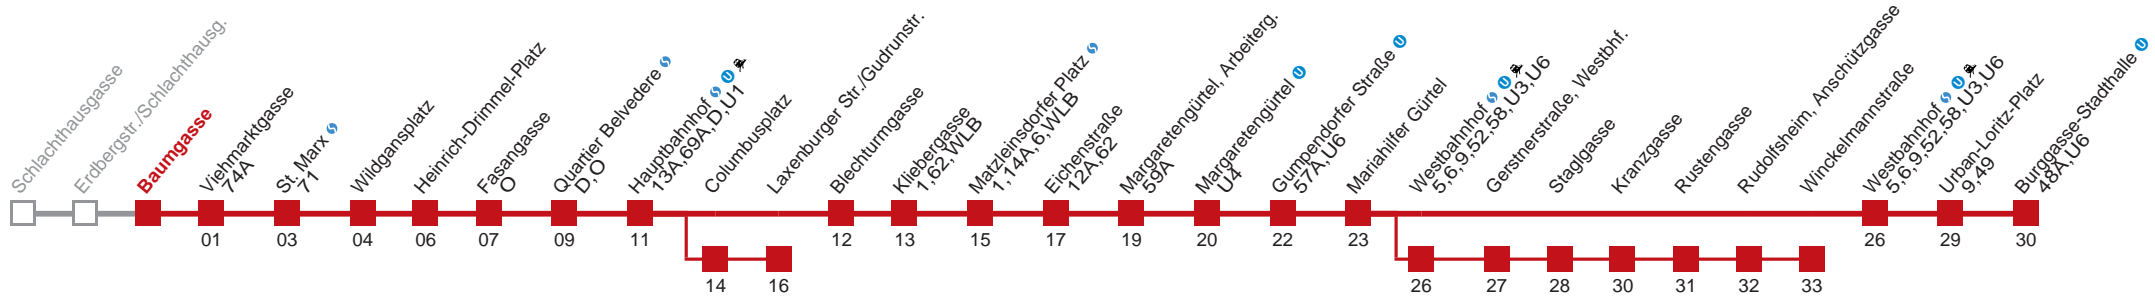

18 Burggasse-Stadthalle U

Montag-Freitag (Schule)

5	05	17	28	38	48	57				
6	05	13	20	27	34	40	46	52	58	
7	04	10	16	22	28	34	40	46	52	58
8	04	10	16	22	28	35	43	50	58	
9	05	09	13	20	28	35	43	50	58	
10	05	09	13	20	28	35	43	50	58	
11	05	13	20	28	35	43	50	58		
12	05	13	20	28	34	41	48	54		
13	01	08	14	21	28	34	41	48	54	
14	01	08	14	21	28	34	41	48	54	
15	01	08	14	21	28	34	41	48	54	
16	01	08	14	21	28	34	41	48	54	
17	01	08	14	21	28	35	43	50	58	
18	05	13	20	28	31	35	43	50	58	
19	01	08	18	28	33	38	48	58		
20	08	18	28	38	48	58				
21	08	18	28	38	48					
22	00	07	15	30	37	45				
23	00	15	30	45						
0	00	15	30	47						
1	05									

Montag-Freitag (Ferien)

5	05	17	28	38	48	58		
6	08	18	28	38	48	58		
7	05	13	20	28	35	43	50	58
8	05	13	20	28	35	43	50	58
9	08	18	23	28	38	48	58	
10	08	18	28	38	48	58		
11	08	18	28	38	48	58		
12	08	18	28	38	48	58		
13	08	18	28	38	48	58		
14	08	18	28	35	43	50	58	
15	05	13	20	28	35	43	50	58
16	05	13	20	28	35	43	50	58
17	05	13	20	28	35	43	50	58
18	05	13	20	28	35	43	50	58
19	08	18	23	28	38	48	58	
20	08	18	28	38	48	58		
21	08	18	28	38	48			
22	00	07	15	30	37	45		
23	00	15	30	45				
0	00	15	30	47				
1	05							

Samstag

5	08	28	45			
6	00	15	30	45	58	
7	08	18	28	38	48	58
8	08	18	28	38	48	58
9	07	17	27	37	47	57
10	07	17	27	37	47	57
11	07	17	27	37	47	57
12	07	17	27	37	47	57
13	07	17	27	37	47	57
14	07	17	27	37	47	57
15	07	17	27	37	47	57
16	07	17	27	37	47	57
17	07	17	27	37	47	57
18	07	17	27	37	47	57
19	08	18	28	38	48	58
20	08	18	30	37	45	
21	00	15	30	45		
22	00	15	30	45		
23	00	15	30	45		
0	00	15	30	47		
1	05					

Sonn- und Feiertag

5	08	28	45			
6	00	15	30	45		
7	00	15	30	45		
8	00	15	30	45	58	
9	08	18	28	38	48	58
10	08	18	28	38	48	58
11	08	18	28	38	48	58
12	08	18	28	38	48	58
13	08	18	28	38	48	58
14	08	18	28	38	48	58
15	08	18	28	38	48	58
16	08	18	28	38	48	58
17	08	18	28	38	48	58
18	08	18	28	38	48	58
19	08	18	28	38	48	58
20	08	18	30	45	52	
21	00	15	30	45		
22	00	15	30	45		
23	00	15	30	45		
0	00	15	30	47		
1	05					

Vom 31.12. auf 1.1. durchgehender Betrieb

☐ über Columbusplatz bis Laxenburger Str./Gudrunstr.
☒ über Westbahnhof bis Winkelmannstraße

Holen Sie sich die aktuellen Abfahrtszeiten auf Ihr Handy!

m.qando.at/qr/00115