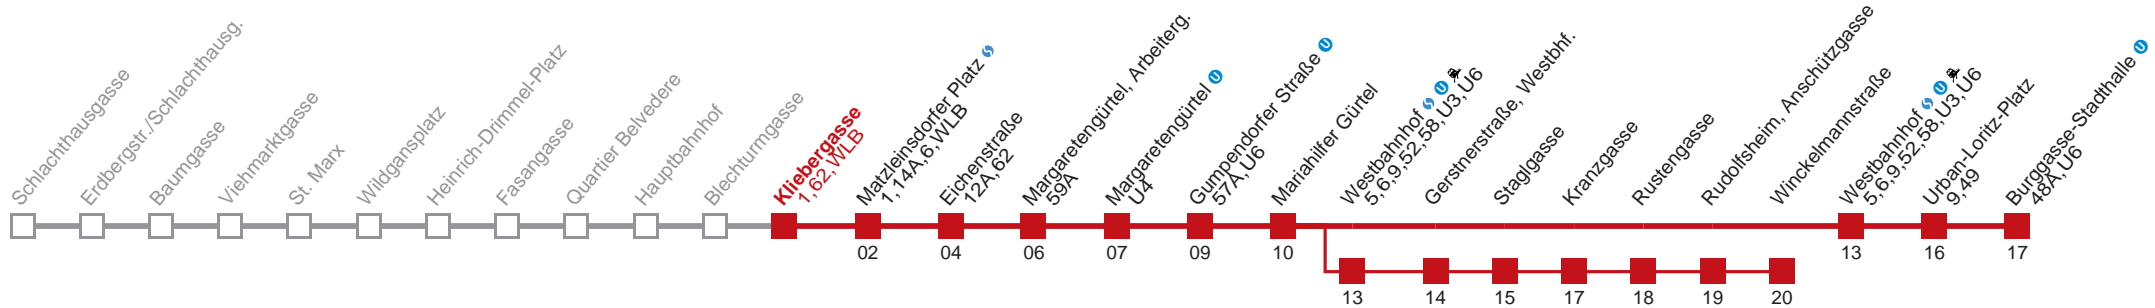

Vom 31.12. auf 1.1. durchgehender Betrieb

□ über Westbahnhof

bis Winkelmannstraße

Holen Sie sich die
aktuellen Abfahrtszeiten
auf Ihr Handy!

m.qando.at/qr/00145

18 Burggasse-Stadthalle U

Montag-Freitag (Schule)