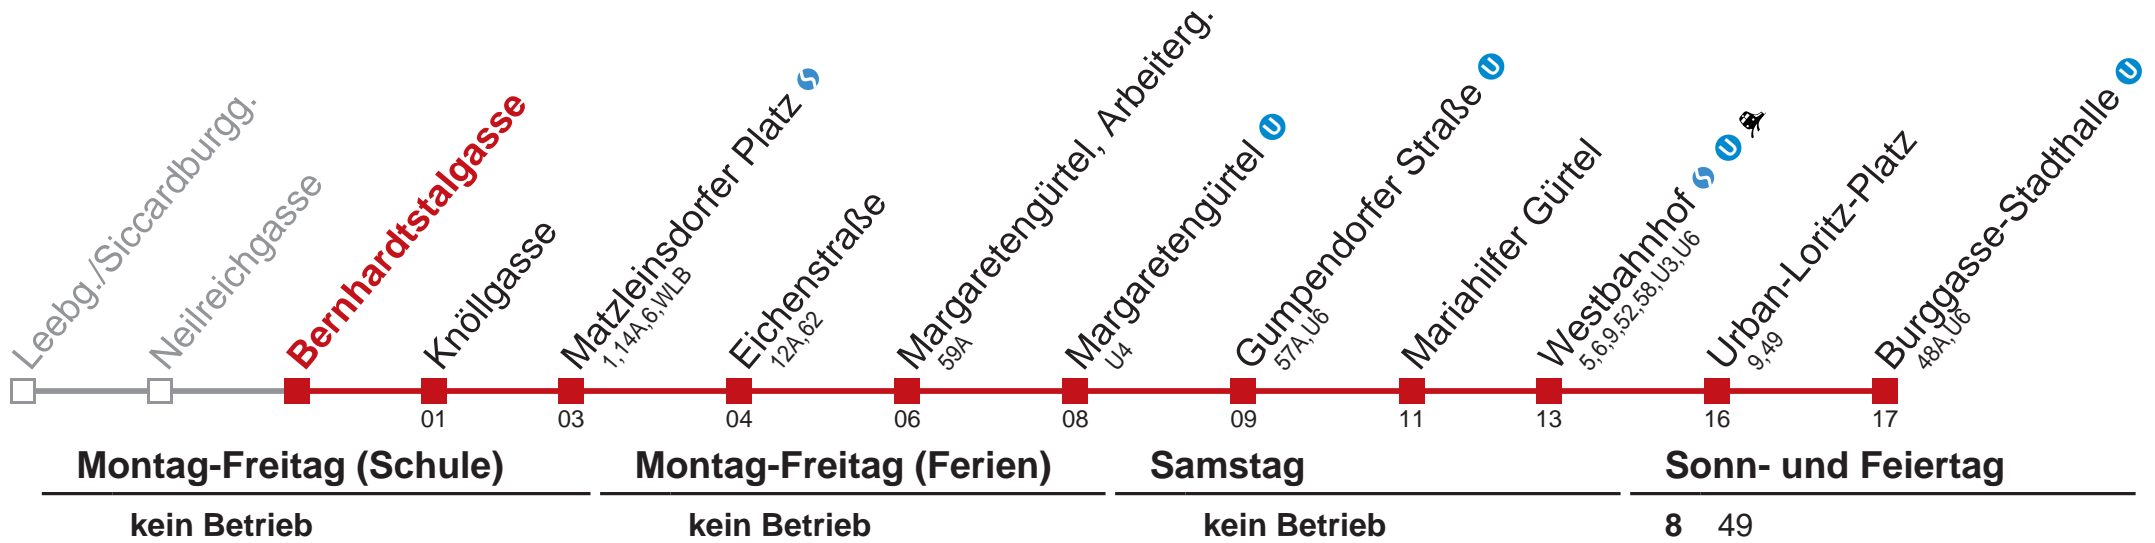

18 Burggasse-Stadthalle

Vom 31.12. auf 1.1. durchgehender Betrieb

Holen Sie sich die aktuellen Abfahrtszeiten auf Ihr Handy!

m.qando.at/qr/01598