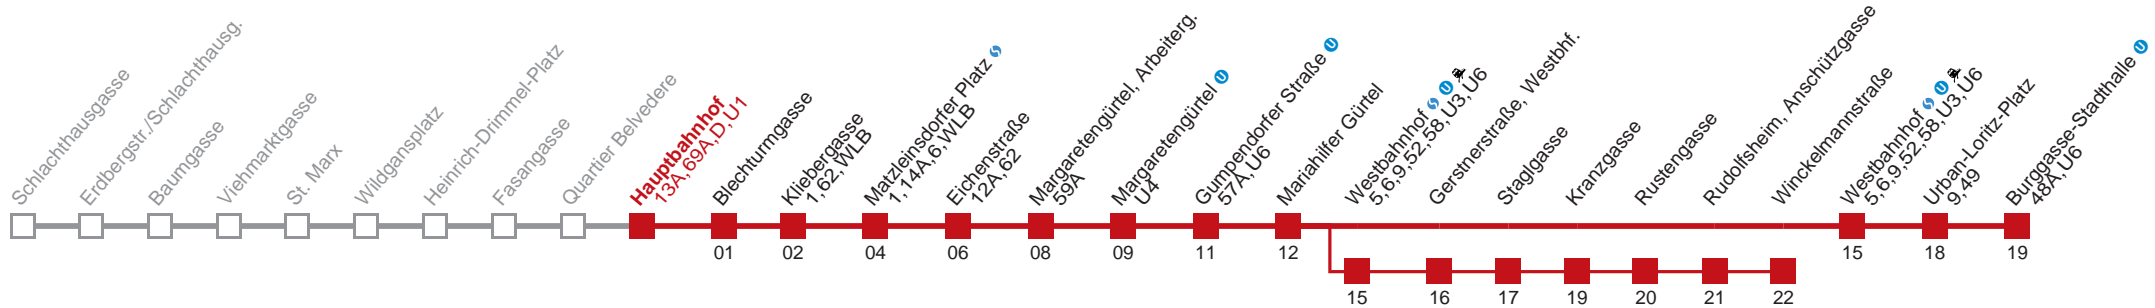

18 Burggasse-Stadthalle

Montag-Freitag (Schule)

5	16 28 39 49 59
6	08 16 24 31 38 45 51 57
7	03 09 15 21 27 33 39 45 51 57
8	03 09 15 21 27 33 39 47 54
9	02 09 17 24 32 39 47 54
10	02 09 17 <u>20</u> 24 32 39 47 54
11	02 09 17 24 32 39 47 54
12	02 09 17 24 32 39 46 52 59
13	06 12 19 26 32 39 46 52 59
14	06 12 19 26 32 39 46 52 59
15	06 12 19 26 32 39 46 52 59
16	06 12 19 26 32 39 46 52 59
17	06 12 19 26 32 39 47 54
18	02 09 17 24 32 39 47 54
19	02 09 19 29 39 <u>44</u> 49 59
20	09 18 28 38 48 58
21	08 18 28 38 48 58
22	10 25 40 55
23	10 25 40 55
0	10 <u>25</u>

Montag-Freitag (Ferien)

5	16 28 39 49 59
6	09 19 29 39 49 59
7	09 17 24 32 39 47 54
8	02 09 17 24 32 39 47 54
9	02 09 19 29 39 49 59
10	09 19 29 39 49 59
11	09 19 29 39 49 59
12	09 19 29 39 49 59
13	09 19 29 39 49 59
14	09 19 29 39 47 54
15	02 09 17 24 32 39 47 54
16	02 09 17 24 32 39 47 54
17	02 09 17 24 32 39 47 54
18	02 09 17 24 32 39 47 54
19	02 09 19 29 <u>34</u> 39 49 59
20	09 18 28 38 48 58
21	08 18 28 38 48 58
22	10 25 40 55
23	10 25 40 55
0	10 <u>25</u>

Samstag

5	18 38 55
6	10 25 40 55
7	08 18 28 38 48 58
8	08 18 28 38 48 58
9	08 18 28 38 48 58
10	08 18 28 38 48 58
11	08 18 28 38 48 58
12	08 18 28 38 48 58
13	08 18 28 38 48 58
14	08 18 28 38 48 58
15	08 18 28 38 48 58
16	08 18 28 38 48 58
17	08 18 28 38 48 58
18	08 18 28 38 48 58
19	08 18 28 38 48 58
20	08 18 28 40 55
21	10 25 40 55
22	10 25 40 55
23	10 25 40 55
0	10 <u>25</u>

Sonn- und Feiertag

5	18 38 55
6	10 25 40 55
7	10 25 40 55
8	10 25 40 55
9	08 18 28 38 48 58
10	08 18 28 38 48 58
11	08 18 28 38 48 58
12	08 18 28 38 48 58
13	08 18 28 38 48 58
14	08 18 28 38 48 58
15	08 18 28 38 48 58
16	08 18 28 38 48 58
17	08 18 28 38 48 58
18	08 18 28 38 48 58
19	08 18 28 38 48 58
20	08 18 28 40 55
21	<u>03</u> 10 25 40 55
22	10 25 40 55
23	10 25 40 55
0	10 <u>25</u>

Vom 31.12. auf 1.1. durchgehender Betrieb

über Westbahnhof

bis Winkelmannstraße

Holen Sie sich die aktuellen Abfahrtszeiten auf Ihr Handy!

m.qando.at/qr/01349