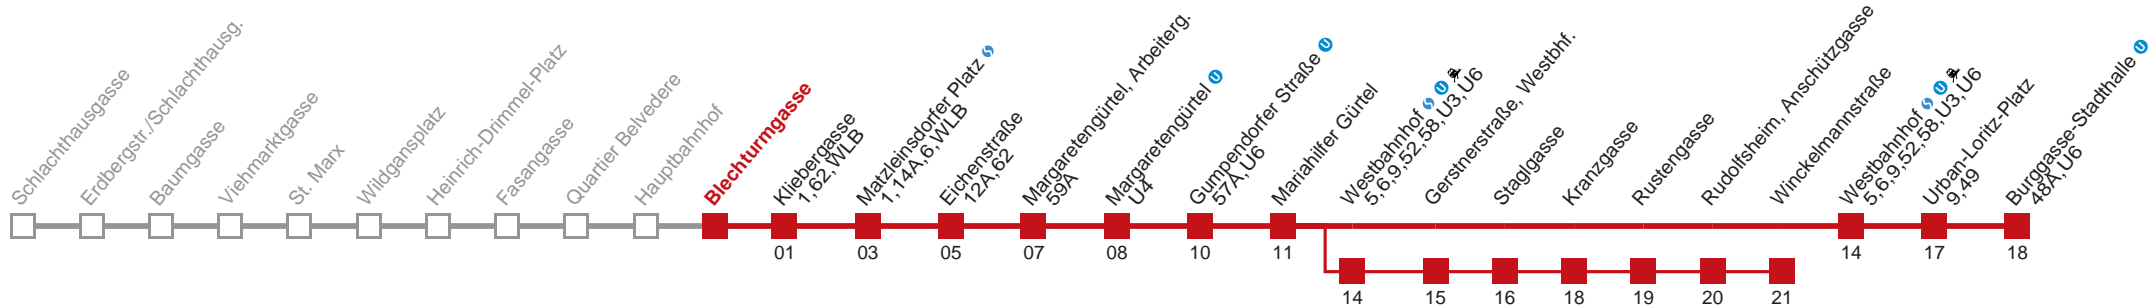

18 Burggasse-Stadthalle U

Montag-Freitag (Schule)

5	17 29 40 50
6	00 09 17 25 32 39 46 52 58
7	04 10 16 22 28 34 40 46 52 58
8	04 10 16 22 28 34 40 48 55
9	03 10 18 25 33 40 48 55
10	03 10 18 <u>21</u> 25 33 40 48 55
11	03 10 18 25 33 40 48 55
12	03 10 18 25 33 40 47 53
13	00 07 13 20 27 33 40 47 53
14	00 07 13 20 27 33 40 47 53
15	00 07 13 20 27 33 40 47 53
16	00 07 13 20 27 33 40 47 53
17	00 07 13 20 27 33 40 48 55
18	03 10 18 25 33 40 48 55
19	03 10 20 30 40 <u>45</u> 50
20	00 10 19 29 39 49 59
21	09 19 29 39 49 59
22	11 26 41 56
23	11 26 41 56
0	11 <u>26</u>

Montag-Freitag (Ferien)

5	17 29 40 50
6	00 10 20 30 40 50
7	00 10 18 25 33 40 48 55
8	03 10 18 25 33 40 48 55
9	03 10 20 30 40 50
10	00 10 20 30 40 50
11	00 10 20 30 40 50
12	00 10 20 30 40 50
13	00 10 20 30 40 50
14	00 10 20 30 40 48 55
15	03 10 18 25 33 40 48 55
16	03 10 18 25 33 40 48 55
17	03 10 18 25 33 40 48 55
18	03 10 18 25 33 40 48 55
19	03 10 20 30 <u>35</u> 40 50
20	00 10 19 29 39 49 59
21	09 19 29 39 49 59
22	11 26 41 56
23	11 26 41 56
0	11 <u>26</u>

Samstag

5	19 39 56
6	11 26 41 56
7	09 19 29 39 49 59
8	09 19 29 39 49 59
9	09 19 29 39 49 59
10	09 19 29 39 49 59
11	09 19 29 39 49 59
12	09 19 29 39 49 59
13	09 19 29 39 49 59
14	09 19 29 39 49 59
15	09 19 29 39 49 59
16	09 19 29 39 49 59
17	09 19 29 39 49 59
18	09 19 29 39 49 59
19	09 19 29 39 49 59
20	09 19 29 41 56
21	11 26 41 56
22	11 26 41 56
23	11 26 41 56
0	11 <u>26</u>

Sonn- und Feiertag

5	19 39 56
6	11 26 41 56
7	11 26 41 56
8	11 26 41 56
9	09 19 29 39 49 59
10	09 19 29 39 49 59
11	09 19 29 39 49 59
12	09 19 29 39 49 59
13	09 19 29 39 49 59
14	09 19 29 39 49 59
15	09 19 29 39 49 59
16	09 19 29 39 49 59
17	09 19 29 39 49 59
18	09 19 29 39 49 59
19	09 19 29 39 49 59
20	09 19 29 41 56
21	<u>04</u> 11 26 41 56
22	11 26 41 56
23	11 26 41 56
0	11 <u>26</u>

Vom 31.12. auf 1.1. durchgehender Betrieb

□ über Westbahnhof

bis Winkelmannstraße

Holen Sie sich die
aktuellen Abfahrtszeiten
auf Ihr Handy!

m.qando.at/qr/00145