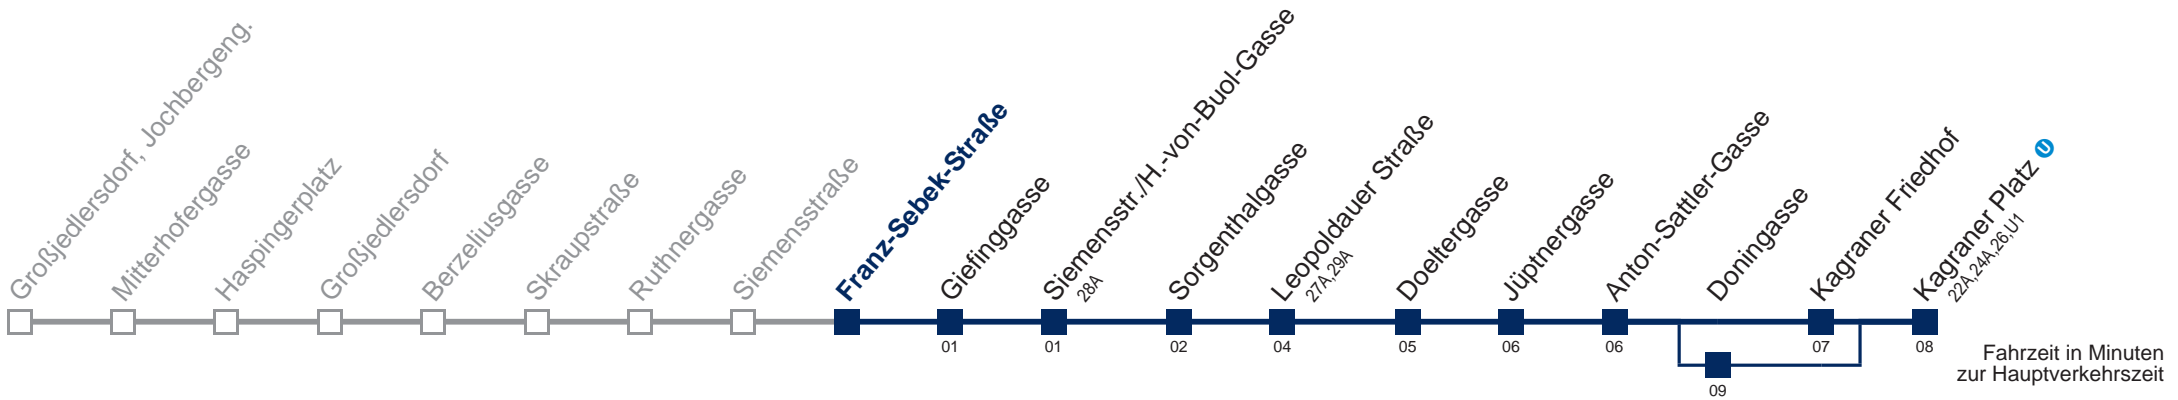

31 A Kagraner Platz

Montag-Freitag (Schule)

5	03 13 23 33 43 53
6	03 13 23 33 43 51 59
7	06 13 19 25 31 38 46 53
8	01 08 16 23 31 41 51
9	01 11 21 31 41 51
10	01 11 21 31 41 51
11	01 11 21 31 41 51
12	01 11 21 31 41 51
13	01 11 21 31 41 51
14	01 11 21 31 41 51
15	01 08 16 23 31 38 46 53
16	01 08 16 23 31 38 46 53
17	01 08 16 23 31 38 46 53
18	01 08 16 23 31 41 51 56
19	01 11 21 31 41 51
20	03 13 23 29 33 43 53
21	03 13 23 33 43 53
22	03 13 23 36 51
23	06 21 36 51
0	06 21 36 46
1	01 16

Montag-Freitag (Ferien)

5	03 13 23 33 43 53
6	03 13 23 33 43 53
7	00 11 21 31 41 51
8	01 11 21 31 41 51
9	01 11 21 31 41 51
10	01 11 21 31 41 51
11	01 11 21 31 41 51
12	01 11 21 31 41 51
13	01 11 21 31 41 51
14	01 11 21 31 41 51
15	01 11 21 31 41 51
16	01 11 21 31 41 51
17	01 11 21 31 41 51
18	01 11 21 31 41 51
19	01 11 21 31 41 52
20	04 13 23 29 33 43 53
21	03 13 23 33 43 53
22	03 13 23 36 51
23	06 21 36 51
0	06 21 36 46
1	01 16

Samstag

5	13 37 52
6	07 22 36 51
7	01 11 21 31 41 51
8	01 11 21 31 41 51
9	01 11 21 31 41 51
10	01 11 21 31 41 51
11	01 11 21 31 41 51
12	01 11 21 31 41 51
13	01 11 21 31 41 51
14	01 11 21 31 41 51
15	01 11 21 31 41 51
16	01 11 21 31 41 51
17	01 11 21 31 41 51
18	01 11 21 31 41 51
19	03 13 23 29 33 43 53
20	04 13 23 36 51
21	06 21 36 51
22	06 21 36 51
23	06 21 36 51
0	06 21 36 46
1	01 16

Sonn- und Feiertags

5	13 36 51
6	06 21 36 51
7	06 21 36 51
8	06 21 36 51
9	06 21 33 43 53
10	03 13 23 33 43 53
11	03 13 23 33 43 53
12	03 13 23 33 43 53
13	03 13 23 33 43 53
14	03 13 23 33 43 53
15	03 13 23 33 43 53
16	03 13 23 33 43 53
17	03 13 23 33 43 53
18	03 13 23 33 43 53
19	03 13 23 33 43 53
20	03 13 23 36 53
21	06 21 36 51
22	06 21 36 51
23	06 21 36 51
0	06 21 36 46
1	01 16

Am 24.12. Verkehr wie samstags, ab ca. 18.00 Uhr Intervall alle 15 Minuten
bis Siemensstr./H.-von-Buol-Gasse über Doningasse

Kaufen Sie Ihre Tickets bequem mit der WienMobil-App.
Buy your tickets easily via our WienMobil app.

Der Kauf von Tickets ist im Fahrzeug mit 1.1.2018 nicht mehr möglich.

Bitte erwerben Sie Ihre Fahrkarten daher unbedingt vor Fahrtantritt.
Tickets are no longer available from your driver.
Please buy them before starting your trip, e.g. via our WienMobil app.

Auskunft Servicetelefon 01/7909 100
Änderungen vorbehalten