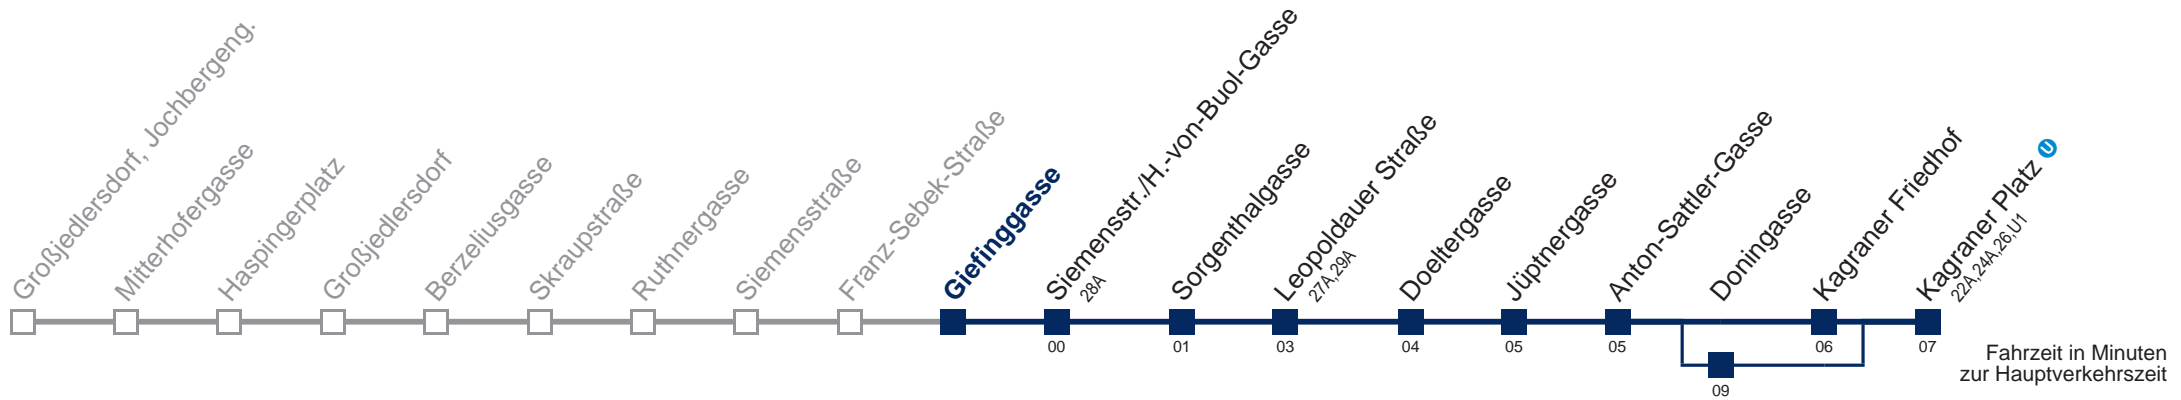

31 A Kagraner Platz U

Fahrzeit in Minuten zur Hauptverkehrszeit

Montag-Freitag (Schule)

5	04 14 24 34 44 54
6	04 14 24 34 44 52
7	00 06 13 19 25 31 38 46 53
8	01 08 16 23 31 41 51
9	01 11 21 31 41 51
10	01 11 21 31 41 51
11	01 11 21 31 41 51
12	01 11 21 31 41 51
13	01 11 21 31 41 51
14	01 11 21 31 41 51
15	01 08 16 23 31 38 46 53
16	01 08 16 23 31 38 46 53
17	01 08 16 23 31 38 46 53
18	01 08 16 23 31 41 51 57
19	01 11 21 31 41 51
20	04 14 24 29 34 44 54
21	04 14 24 34 44 54
22	04 14 24 37 52
23	07 22 37 52
0	07 22 37 47
1	02 17

Montag-Freitag (Ferien)

5	04 14 24 34 44 54
6	04 14 24 34 44 54
7	01 11 21 31 41 51
8	01 11 21 31 41 51
9	01 11 21 31 41 51
10	01 11 21 31 41 51
11	01 11 21 31 41 51
12	01 11 21 31 41 51
13	01 11 21 31 41 51
14	01 11 21 31 41 51
15	01 11 21 31 41 51
16	01 11 21 31 41 51
17	01 11 21 31 41 51
18	01 11 21 31 41 51
19	01 11 21 31 41 52
20	05 14 24 29 34 44 54
21	04 14 24 34 44 54
22	04 14 24 37 52
23	07 22 37 52
0	07 22 37 47
1	02 17

Samstag

5	14 37 52
6	07 22 37 52
7	01 11 21 31 41 51
8	01 11 21 31 41 51
9	01 11 21 31 41 51
10	01 11 21 31 41 51
11	01 11 21 31 41 51
12	01 11 21 31 41 51
13	01 11 21 31 41 51
14	01 11 21 31 41 51
15	01 11 21 31 41 51
16	01 11 21 31 41 51
17	01 11 21 31 41 51
18	01 11 21 31 41 51
19	03 14 24 29 34 44 54
20	04 14 24 37 52
21	07 22 37 52
22	07 22 37 52
23	07 22 37 52
0	07 22 37 47
1	02 17

Sonn- und Feiertags

5	14 37 52
6	07 22 37 52
7	07 22 37 52
8	07 22 37 52
9	07 22 34 44 54
10	04 14 24 34 44 54
11	04 14 24 34 44 54
12	04 14 24 34 44 54
13	04 14 24 34 44 54
14	04 14 24 34 44 54
15	04 14 24 34 44 54
16	04 14 24 34 44 54
17	04 14 24 34 44 54
18	04 14 24 34 44 54
19	04 14 24 34 44 54
20	04 14 24 37 54
21	07 22 37 52
22	07 22 37 52
23	07 22 37 52
0	07 22 37 47
1	02 17

Am 24.12. Verkehr wie samstags, ab ca. 18.00 Uhr Intervall alle 15 Minuten
□ bis Siemensstr./H.-von-Buol-Gasse   ■ über Doningasse

Kaufen Sie Ihre Tickets bequem mit der WienMobil-App.
Buy your tickets easily via our WienMobil app.

Der Kauf von Tickets ist im Fahrzeug mit 1.1.2018 nicht mehr möglich.

Bitte erwerben Sie Ihre Fahrkarten daher unbedingt vor Fahrtantritt.
Tickets are no longer available from your driver.
Please buy them before starting your trip, e.g. via our WienMobil app.

Auskunft Servicetelefon 01/7909 100

Änderungen vorbehalten