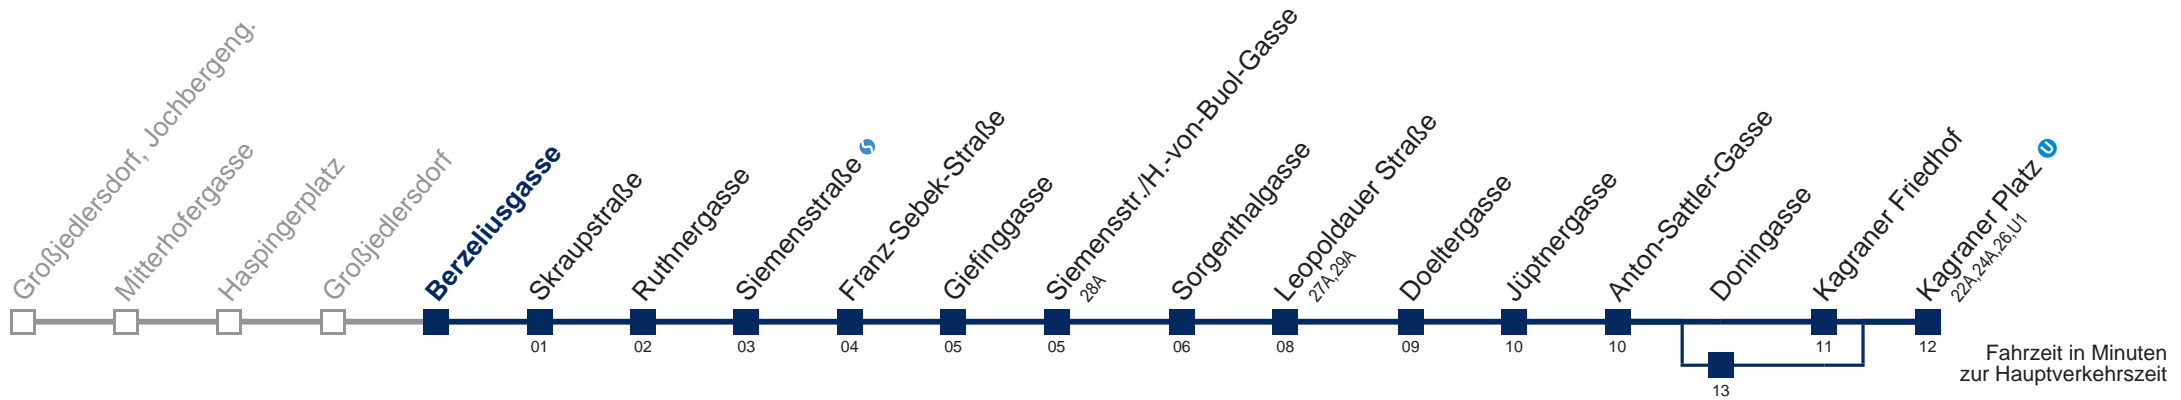

31 A Kagraner Platz U

Montag-Freitag (Schule)

5	09 19 29 39 49 59
6	09 19 29 39 47 55
7	02 09 15 21 27 34 42 49 57
8	04 12 19 27 37 47 57
9	07 17 27 37 47 57
10	07 17 27 37 47 57
11	07 17 27 37 47 57
12	07 17 27 37 47 57
13	07 17 27 37 47 57
14	07 17 27 37 47 57
15	04 12 19 27 34 42 49 57
16	04 12 19 27 34 42 49 57
17	04 12 19 27 34 42 49 57
18	04 12 19 27 37 47 52 57
19	07 17 27 37 47 59
20	09 19 25 29 39 49 59
21	09 19 29 39 49 59
22	09 19 32 47
23	02 17 32 47
0	02 17 32 42 57
1	12

Montag-Freitag (Ferien)

5	09 19 29 39 49 59
6	09 19 29 39 49 56
7	07 17 27 37 47 57
8	07 17 27 37 47 57
9	07 17 27 37 47 57
10	07 17 27 37 47 57
11	07 17 27 37 47 57
12	07 17 27 37 47 57
13	07 17 27 37 47 57
14	07 17 27 37 47 57
15	07 17 27 37 47 57
16	07 17 27 37 47 57
17	07 17 27 37 47 57
18	07 17 27 37 47 57
19	07 17 27 37 48
20	00 09 19 25 29 39 49 59
21	09 19 29 39 49 59
22	09 19 32 47
23	02 17 32 47
0	02 17 32 42 57
1	12

Samstag

5	09 33 48
6	03 18 32 47 57
7	07 17 27 37 47 57
8	07 17 27 37 47 57
9	07 17 27 37 47 57
10	07 17 27 37 47 57
11	07 17 27 37 47 57
12	07 17 27 37 47 57
13	07 17 27 37 47 57
14	07 17 27 37 47 57
15	07 17 27 37 47 57
16	07 17 27 37 47 57
17	07 17 27 37 47 57
18	07 17 27 37 47 59
19	09 19 25 29 39 49
20	00 09 19 32 47
21	02 17 32 47
22	02 17 32 47
23	02 17 32 47
0	02 17 32 42 57
1	12

Sonn- und Feiertags

5	09 32 47
6	02 17 32 47
7	02 17 32 47
8	02 17 32 47
9	02 17 29 39 49 59
10	09 19 29 39 49 59
11	09 19 29 39 49 59
12	09 19 29 39 49 59
13	09 19 29 39 49 59
14	09 19 29 39 49 59
15	09 19 29 39 49 59
16	09 19 29 39 49 59
17	09 19 29 39 49 59
18	09 19 29 39 49 59
19	09 19 29 39 49 59
20	09 19 32 49
21	02 17 32 47
22	02 17 32 47
23	02 17 32 47
0	02 17 32 42 57
1	12

Am 24.12. Verkehr wie samstags, ab ca. 18.00 Uhr Intervall alle 15 Minuten
□ bis Siemensstr./H.-von-Buol-Gasse   ■ über Doningasse

Kaufen Sie Ihre Tickets bequem mit der WienMobil-App.
Buy your tickets easily via our WienMobil app.

Der Kauf von Tickets ist im Fahrzeug mit 1.1.2018 nicht mehr möglich.

Bitte erwerben Sie Ihre Fahrkarten daher unbedingt vor Fahrtantritt.
Tickets are no longer available from your driver.
Please buy them before starting your trip, e.g. via our WienMobil app.

Auskunft Servicetelefon 01/7909 100
Änderungen vorbehalten