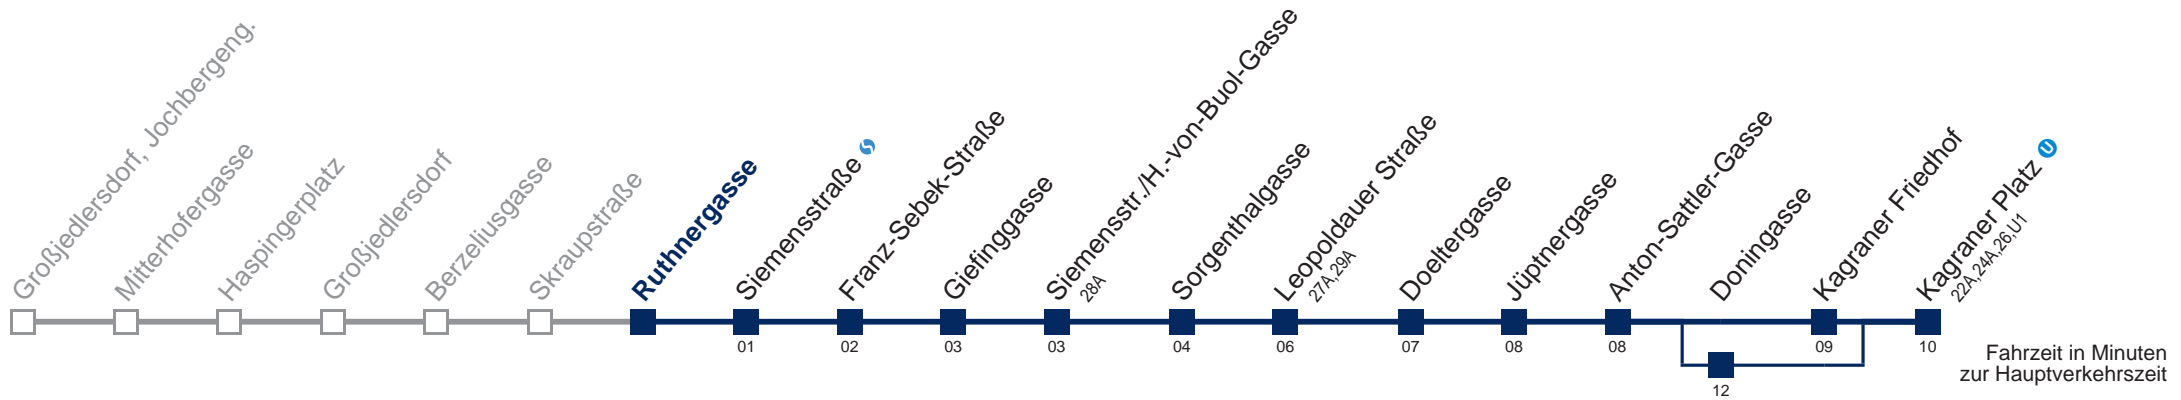

31 A Kagraner Platz U

Fahrzeit in Minuten zur Hauptverkehrszeit

Montag-Freitag (Schule)

5	11 21 31 41 51
6	01 11 21 31 41 49 57
7	03 10 16 22 28 35 43 50 58
8	05 13 20 28 38 48 58
9	08 18 28 38 48 58
10	08 18 28 38 48 58
11	08 18 28 38 48 58
12	08 18 28 38 48 58
13	08 18 28 38 48 58
14	08 18 28 38 48 58
15	05 13 20 28 35 43 50 58
16	05 13 20 28 35 43 50 58
17	05 13 20 28 35 43 50 58
18	05 13 20 28 38 48 54 58
19	08 18 28 38 48
20	01 11 21 26 31 41 51
21	01 11 21 31 41 51
22	01 11 21 34 49
23	04 19 34 49
0	04 19 34 44 59
1	14

Montag-Freitag (Ferien)

5	11 21 31 41 51
6	01 11 21 31 41 51 58
7	08 18 28 38 48 58
8	08 18 28 38 48 58
9	08 18 28 38 48 58
10	08 18 28 38 48 58
11	08 18 28 38 48 58
12	08 18 28 38 48 58
13	08 18 28 38 48 58
14	08 18 28 38 48 58
15	08 18 28 38 48 58
16	08 18 28 38 48 58
17	08 18 28 38 48 58
18	08 18 28 38 48 58
19	08 18 28 38 49
20	02 11 21 26 31 41 51
21	01 11 21 31 41 51
22	01 11 21 34 49
23	04 19 34 49
0	04 19 34 44 59
1	14

Samstag

5	11 34 49
6	04 19 34 49 58
7	08 18 28 38 48 58
8	08 18 28 38 48 58
9	08 18 28 38 48 58
10	08 18 28 38 48 58
11	08 18 28 38 48 58
12	08 18 28 38 48 58
13	08 18 28 38 48 58
14	08 18 28 38 48 58
15	08 18 28 38 48 58
16	08 18 28 38 48 58
17	08 18 28 38 48 58
18	08 18 28 38 48
19	00 11 21 26 31 41 51
20	01 11 21 34 49
21	04 19 34 49
22	04 19 34 49
23	04 19 34 49
0	04 19 34 44 59
1	14

Sonn- und Feiertags

5	11 34 49
6	04 19 34 49
7	04 19 34 49
8	04 19 34 49
9	04 19 31 41 51
10	01 11 21 31 41 51
11	01 11 21 31 41 51
12	01 11 21 31 41 51
13	01 11 21 31 41 51
14	01 11 21 31 41 51
15	01 11 21 31 41 51
16	01 11 21 31 41 51
17	01 11 21 31 41 51
18	01 11 21 31 41 51
19	01 11 21 31 41 51
20	01 11 21 34 51
21	04 19 34 49
22	04 19 34 49
23	04 19 34 49
0	04 19 34 44 59
1	14

Am 24.12. Verkehr wie samstags, ab ca. 18.00 Uhr Intervall alle 15 Minuten
□ bis Siemensstr./H.-von-Buol-Gasse   ■ über Doningasse

Kaufen Sie Ihre Tickets bequem mit der WienMobil-App.
Buy your tickets easily via our WienMobil app.

Der Kauf von Tickets ist im Fahrzeug mit 1.1.2018 nicht mehr möglich.
Bitte erwerben Sie Ihre Fahrkarten daher unbedingt vor Fahrtantritt.
Tickets are no longer available from your driver.
Please buy them before starting your trip, e.g. via our WienMobil app.

Auskunft Servicetelefon 01/7909 100
Änderungen vorbehalten