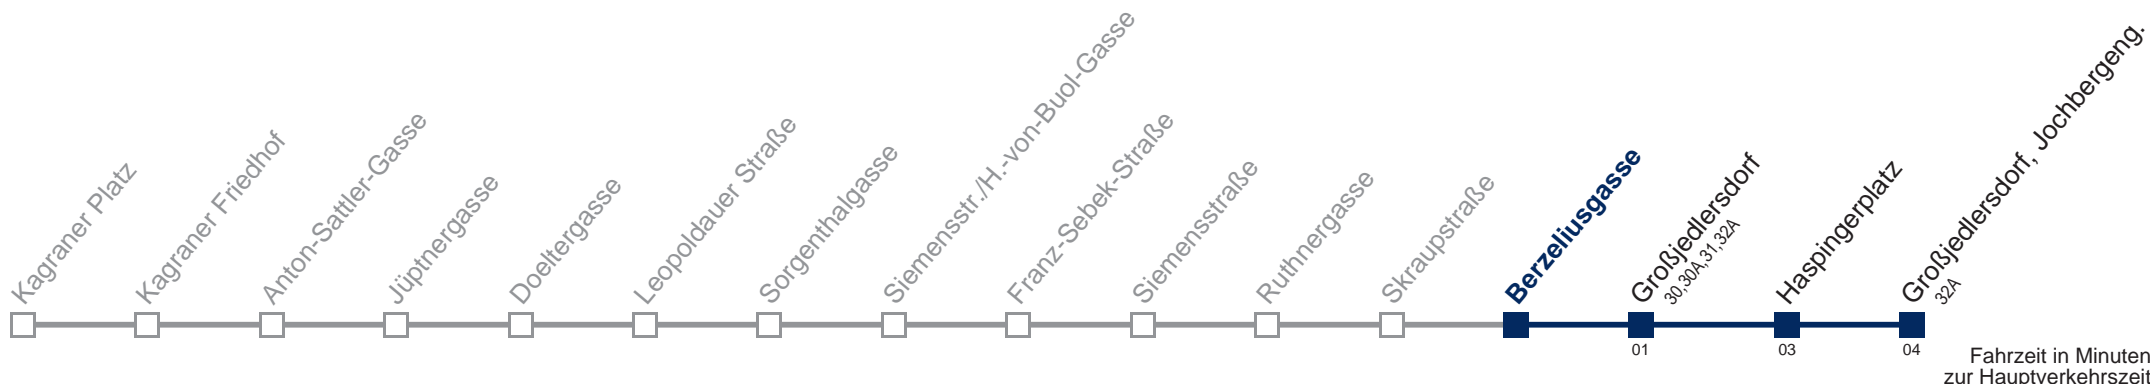

31 A Großjedlersdorf, Jochbergeng.

Montag-Freitag (Schule)

5	01 07 14 27 34 42 49 59
6	09 19 29 39 49 57
7	00 04 13 20 28 35 43 50 58
8	05 13 20 30 40 50
9	00 10 20 30 40 50
10	00 10 20 30 40 50
11	00 10 20 30 40 50
12	00 10 20 30 40 50
13	00 10 20 30 40 50
14	00 10 20 30 40 50 58
15	05 13 20 28 35 43 50 58
16	05 13 20 28 35 43 50 58
17	05 13 20 28 35 43 50 58
18	05 13 20 28 35 43 50
19	00 10 20 30 40 50
20	00 09 19 29 39 49 59
21	09 19 29 39 49 59
22	09 19 34 49
23	04 19 34 49
0	04 19 34 49
1	04

Montag-Freitag (Ferien)

5	01 07 14 27 34 42 49 59
6	09 19 29 39 49 59
7	10 20 30 40 50
8	00 10 20 30 40 50
9	00 10 20 30 40 50
10	00 10 20 30 40 50
11	00 10 20 30 40 50
12	00 10 20 30 40 50
13	00 10 20 30 40 50
14	00 10 20 30 40 50
15	00 10 20 30 40 50
16	00 10 20 30 40 50
17	00 10 20 30 40 50
18	00 10 20 30 40 50
19	00 10 20 30 40 50
20	00 09 19 29 39 49 59
21	09 19 29 39 49 59
22	09 19 34 49
23	04 19 34 49
0	04 19 34 49
1	04

Samstag

5	01 14 34 49
6	04 19 34 42 49 57
7	04 20 30 40 50
8	00 10 20 30 40 50
9	00 10 20 30 40 50
10	00 10 20 30 40 50
11	00 10 20 30 40 50
12	00 10 20 30 40 50
13	00 10 20 30 40 50
14	00 10 20 30 40 50
15	00 10 20 30 40 50
16	00 10 20 30 40 50
17	00 10 20 30 40 50
18	00 10 20 30 40 50
19	00 09 19 29 39 49 59
20	09 19 34 49
21	04 19 34 49
22	04 19 34 49
23	04 19 34 49
0	04 19 34 49
1	04

Sonn- und Feiertags

5	01 14 34 49
6	04 19 34 49
7	04 19 34 49
8	04 19 34 49
9	04 19 29 39 49 59
10	09 19 29 39 49 59
11	09 19 29 39 49 59
12	09 19 29 39 49 59
13	09 19 29 39 49 59
14	09 19 29 39 49 59
15	09 19 29 39 49 59
16	09 19 29 39 49 59
17	09 19 29 39 49 59
18	09 19 29 39 49 59
19	09 19 29 39 49 59
20	09 19 34 49
21	04 19 34 49
22	04 19 34 49
23	04 19 34 49
0	04 19 34 49
1	04

Am 24.12. Verkehr wie samstags, ab ca. 18.00 Uhr Intervall alle 15 Minuten

Kaufen Sie Ihre Tickets bequem mit der WienMobil-App.
Buy your tickets easily via our WienMobil app.

Der Kauf von Tickets ist im Fahrzeug mit 1.1.2018 nicht mehr möglich.

Bitte erwerben Sie Ihre Fahrkarten daher unbedingt vor Fahrtantritt.

Tickets are no longer available from your driver.

Please buy them before starting your trip, e.g. via our WienMobil app.

Auskunft Servicetelefon 01/7909 100

Änderungen vorbehalten