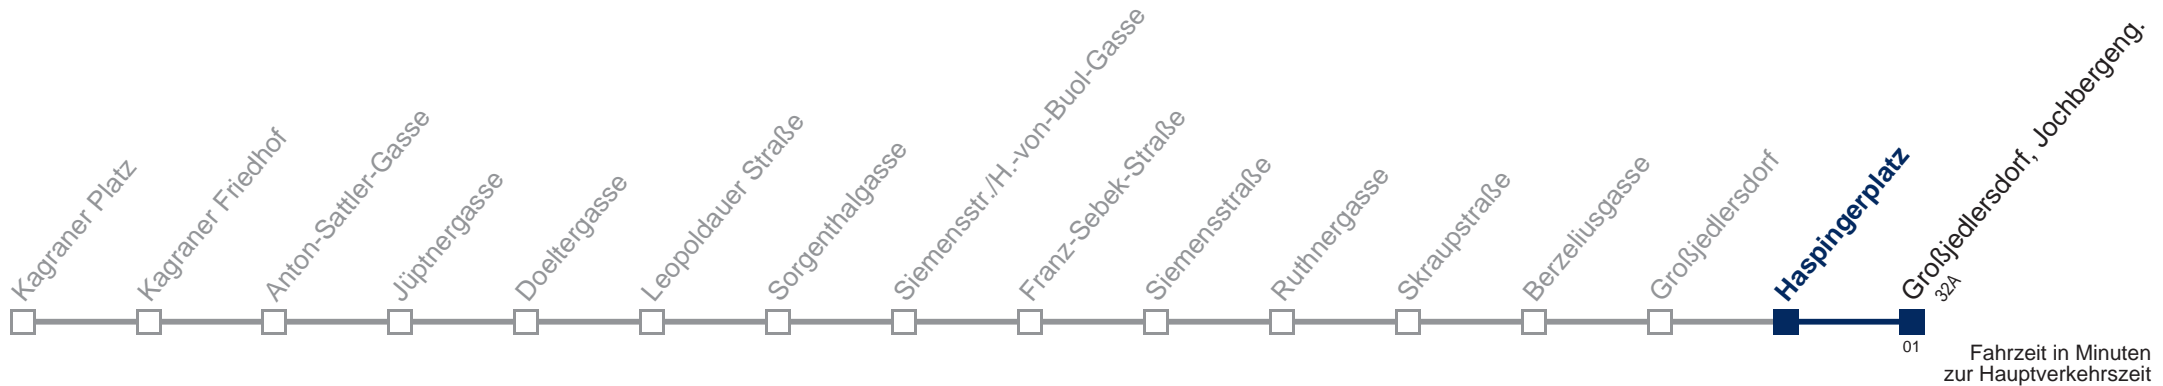

31 A Großjedlersdorf, Jochbergeng.

Montag-Freitag (Schule)

5	04 10 17 30 37 45 52
6	02 12 22 32 42 52
7	00 04 07 16 24 32 39 47 54
8	02 09 17 24 34 44 54
9	04 14 24 34 44 54
10	04 14 24 34 44 54
11	04 14 24 34 44 54
12	04 14 24 34 44 54
13	04 14 24 34 44 54
14	04 14 24 34 44 54
15	02 09 17 24 32 39 47 54
16	02 09 17 24 32 39 47 54
17	02 09 17 24 32 39 47 54
18	02 09 17 24 32 39 47 54
19	04 14 24 34 44 54
20	03 12 22 32 42 52
21	02 12 22 32 42 52
22	02 12 22 37 52
23	07 22 37 52
0	07 22 37 52
1	07

Montag-Freitag (Ferien)

5	04 10 17 30 37 45 52
6	02 12 22 32 42 52
7	02 13 24 34 44 54
8	04 14 24 34 44 54
9	04 14 24 34 44 54
10	04 14 24 34 44 54
11	04 14 24 34 44 54
12	04 14 24 34 44 54
13	04 14 24 34 44 54
14	04 14 24 34 44 54
15	04 14 24 34 44 54
16	04 14 24 34 44 54
17	04 14 24 34 44 54
18	04 14 24 34 44 54
19	04 14 24 34 44 54
20	03 12 22 32 42 52
21	02 12 22 32 42 52
22	02 12 22 37 52
23	07 22 37 52
0	07 22 37 52
1	07

Samstag

5	04 17 37 52
6	07 22 37 45 52
7	00 07 24 34 44 54
8	04 14 24 34 44 54
9	04 14 24 34 44 54
10	04 14 24 34 44 54
11	04 14 24 34 44 54
12	04 14 24 34 44 54
13	04 14 24 34 44 54
14	04 14 24 34 44 54
15	04 14 24 34 44 54
16	04 14 24 34 44 54
17	04 14 24 34 44 54
18	04 14 24 34 44 54
19	03 12 22 32 42 52
20	02 12 22 37 52
21	07 22 37 52
22	07 22 37 52
23	07 22 37 52
0	07 22 37 52
1	07

Sonn- und Feiertags

5	04 17 37 52
6	07 22 37 52
7	07 22 37 52
8	07 22 37 52
9	07 22 32 42 52
10	02 12 22 32 42 52
11	02 12 22 32 42 52
12	02 12 22 32 42 52
13	02 12 22 32 42 52
14	02 12 22 32 42 52
15	02 12 22 32 42 52
16	02 12 22 32 42 52
17	02 12 22 32 42 52
18	02 12 22 32 42 52
19	02 12 22 32 42 52
20	02 12 22 37 52
21	07 22 37 52
22	07 22 37 52
23	07 22 37 52
0	07 22 37 52
1	07

Am 24.12. Verkehr wie samstags, ab ca. 18.00 Uhr Intervall alle 15 Minuten

Kaufen Sie Ihre Tickets bequem mit der WienMobil-App.
Buy your tickets easily via our WienMobil app.

Der Kauf von Tickets ist im Fahrzeug mit 1.1.2018 nicht mehr möglich.

Bitte erwerben Sie Ihre Fahrkarten daher unbedingt vor Fahrtantritt.

Tickets are no longer available from your driver.

Please buy them before starting your trip, e.g. via our WienMobil app.

Auskunft Servicetelefon 01/7909 100

Änderungen vorbehalten