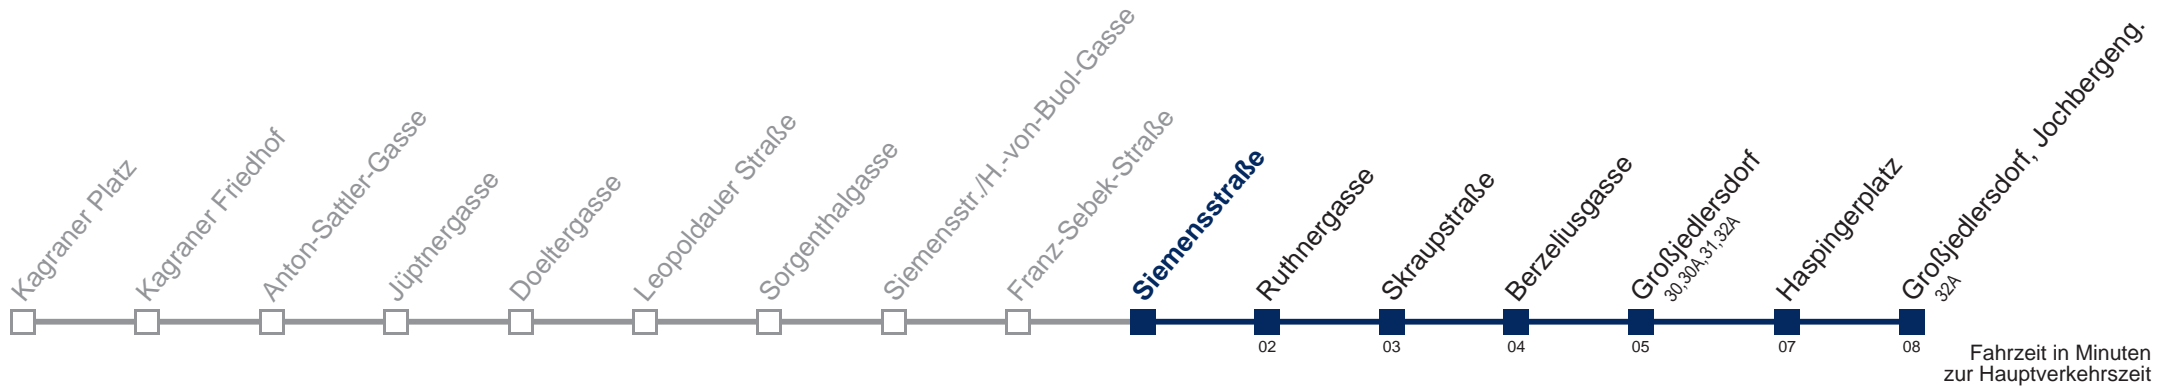

31 A Großjedlersdorf, Jochbergeng.

Fahrzeit in Minuten
zur Hauptverkehrszeit

Montag-Freitag (Schule)

4	57
5	03 10 23 30 38 45 55
6	05 15 25 35 45 53 56
7	00 09 16 24 31 39 46 54
8	01 09 16 26 36 46 56
9	06 16 26 36 46 56
10	06 16 26 36 46 56
11	06 16 26 36 46 56
12	06 16 26 36 46 56
13	06 16 26 36 46 56
14	06 16 26 36 46 54
15	01 09 16 24 31 39 46 54
16	01 09 16 24 31 39 46 54
17	01 09 16 24 31 39 46 54
18	01 09 16 24 31 39 46 56
19	06 16 26 36 46 56
20	05 15 25 35 45 55
21	05 15 25 35 45 55
22	05 15 30 45
23	00 15 30 45
0	00 15 30 45
1	00

Montag-Freitag (Ferien)

4	57
5	03 10 23 30 38 45 55
6	05 15 25 35 45 55
7	06 16 26 36 46 56
8	06 16 26 36 46 56
9	06 16 26 36 46 56
10	06 16 26 36 46 56
11	06 16 26 36 46 56
12	06 16 26 36 46 56
13	06 16 26 36 46 56
14	06 16 26 36 46 56
15	06 16 26 36 46 56
16	06 16 26 36 46 56
17	06 16 26 36 46 56
18	06 16 26 36 46 56
19	06 16 26 36 46 56
20	05 15 25 35 45 55
21	05 15 25 35 45 55
22	05 15 30 45
23	00 15 30 45
0	00 15 30 45
1	00

Samstag

4	57
5	10 30 45
6	00 15 30 38 45 53
7	00 16 26 36 46 56
8	06 16 26 36 46 56
9	06 16 26 36 46 56
10	06 16 26 36 46 56
11	06 16 26 36 46 56
12	06 16 26 36 46 56
13	06 16 26 36 46 56
14	06 16 26 36 46 56
15	06 16 26 36 46 56
16	06 16 26 36 46 56
17	06 16 26 36 46 56
18	06 16 26 36 46 56
19	05 15 25 35 45 55
20	05 15 30 45
21	00 15 30 45
22	00 15 30 45
23	00 15 30 45
0	00 15 30 45
1	00

Sonn- und Feiertags

4	57
5	10 30 45
6	00 15 30 45
7	00 15 30 45
8	00 15 30 45
9	00 15 25 35 45 55
10	05 15 25 35 45 55
11	05 15 25 35 45 55
12	05 15 25 35 45 55
13	05 15 25 35 45 55
14	05 15 25 35 45 55
15	05 15 25 35 45 55
16	05 15 25 35 45 55
17	05 15 25 35 45 55
18	05 15 25 35 45 55
19	05 15 25 35 45 55
20	05 15 30 45
21	00 15 30 45
22	00 15 30 45
23	00 15 30 45
0	00 15 30 45
1	00

Am 24.12. Verkehr wie samstags, ab ca. 18.00 Uhr Intervall alle 15 Minuten

Kaufen Sie Ihre Tickets bequem mit der WienMobil-App.
Buy your tickets easily via our WienMobil app.

Der Kauf von Tickets ist im Fahrzeug mit 1.1.2018 nicht mehr möglich.

Bitte erwerben Sie Ihre Fahrkarten daher unbedingt vor Fahrtantritt.

Tickets are no longer available from your driver.

Please buy them before starting your trip, e.g. via our WienMobil app.

Auskunft Servicetelefon 01/7909 100

Änderungen vorbehalten