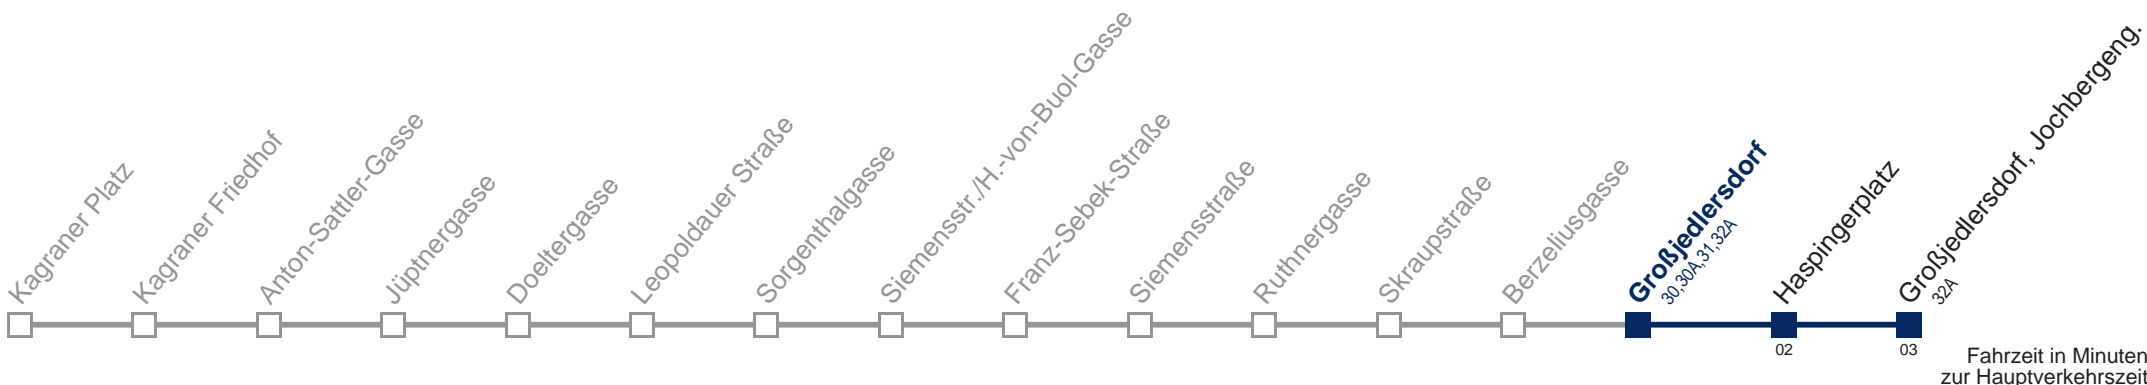

Änderungen vorbehalten

31 A Großjedlersdorf, Jochbergeng.

Montag-Freitag (Schule)

5	02 08 15 28 35 43 50
6	00 10 20 30 40 50 58
7	02 05 14 22 30 37 45 52
8	00 07 15 22 32 42 52
9	02 12 22 32 42 52
10	02 12 22 32 42 52
11	02 12 22 32 42 52
12	02 12 22 32 42 52
13	02 12 22 32 42 52
14	02 12 22 32 42 52
15	00 07 15 22 30 37 45 52
16	00 07 15 22 30 37 45 52
17	00 07 15 22 30 37 45 52
18	00 07 15 22 30 37 45 52
19	02 12 22 32 42 52
20	02 11 20 30 40 50
21	00 10 20 30 40 50
22	00 10 20 35 50
23	05 20 35 50
0	05 20 35 50
1	05