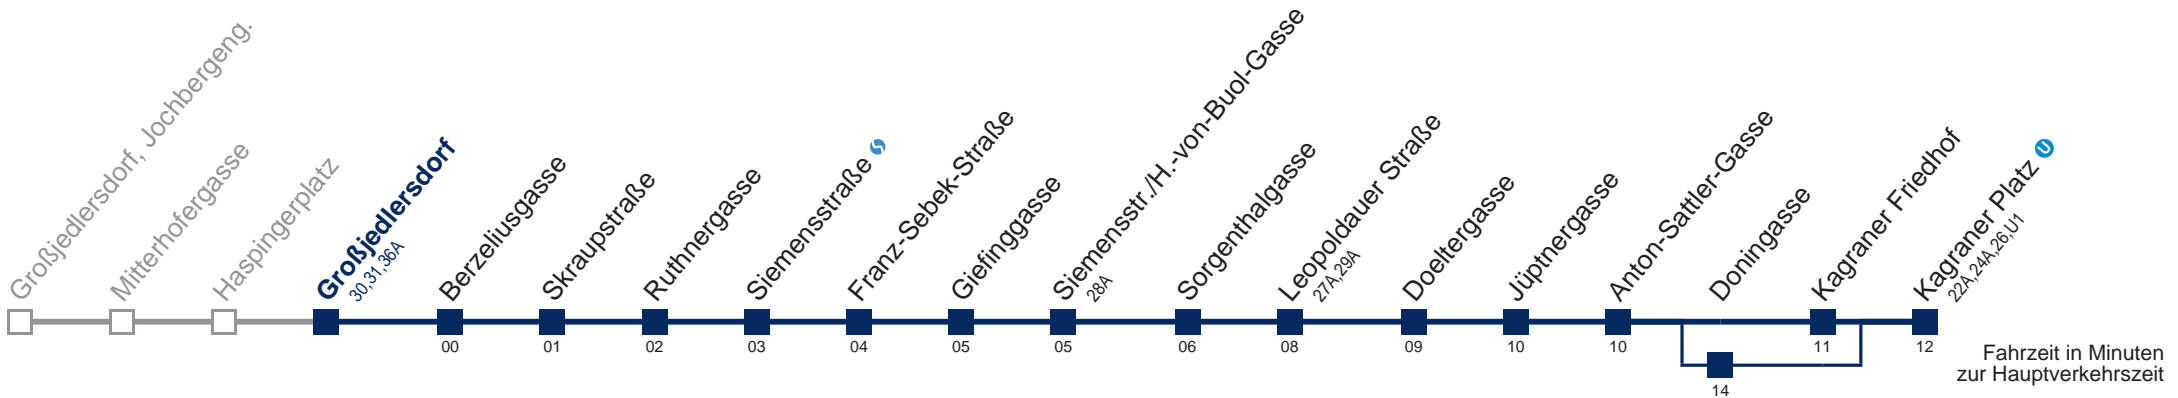

31 A Kagraner Platz U

Montag-Freitag (Schule)

5	09 19 29 39 49 59
6	09 19 29 39 47 55
7	01 08 14 20 26 33 41 48 56
8	03 11 18 26 36 46 56
9	06 16 26 36 46 56
10	06 16 26 36 46 56
11	06 16 26 36 46 56
12	06 16 26 36 46 56
13	06 16 26 36 46 56
14	06 16 26 36 46 56
15	03 11 18 26 33 41 48 56
16	03 11 18 26 33 41 48 56
17	03 11 18 26 33 41 48 56
18	03 11 18 26 36 46 51 56
19	06 16 26 36 46 58
20	09 19 24 29 39 49 59
21	09 19 29 39 49 59
22	09 19 32 47
23	02 17 32 47
0	02 17 32 42 57
1	12

Montag-Freitag (Ferien)

5	09 19 29 39 49 59
6	09 19 29 39 49 56
7	06 16 26 36 46 56
8	06 16 26 36 46 56
9	06 16 26 36 46 56
10	06 16 26 36 46 56
11	06 16 26 36 46 56
12	06 16 26 36 46 56
13	06 16 26 36 46 56
14	06 16 26 36 46 56
15	06 16 26 36 46 56
16	06 16 26 36 46 56
17	06 16 26 36 46 56
18	06 16 26 36 46 56
19	06 16 26 36 47 59
20	09 19 24 29 39 49 59
21	09 19 29 39 49 59
22	09 19 32 47
23	02 17 32 47
0	02 17 32 42 57
1	12

Samstag

5	09 32 47
6	02 17 32 47 56
7	06 16 26 36 46 56
8	06 16 26 36 46 56
9	06 16 26 36 46 56
10	06 16 26 36 46 56
11	06 16 26 36 46 56
12	06 16 26 36 46 56
13	06 16 26 36 46 56
14	06 16 26 36 46 56
15	06 16 26 36 46 56
16	06 16 26 36 46 56
17	06 16 26 36 46 56
18	06 16 26 36 46 58
19	09 19 24 29 39 49 59
20	09 19 32 47
21	02 17 32 47
22	02 17 32 47
23	02 17 32 47
0	02 17 32 42 57
1	12

Sonn- und Feiertags

5	09 32 47
6	02 17 32 47
7	02 17 32 47
8	02 17 32 47
9	02 17 29 39 49 59
10	09 19 29 39 49 59
11	09 19 29 39 49 59
12	09 19 29 39 49 59
13	09 19 29 39 49 59
14	09 19 29 39 49 59
15	09 19 29 39 49 59
16	09 19 29 39 49 59
17	09 19 29 39 49 59
18	09 19 29 39 49 59
19	09 19 29 39 49 59
20	09 19 32 49
21	02 17 32 47
22	02 17 32 47
23	02 17 32 47
0	02 17 32 42 57
1	12

Am 24.12. Verkehr wie samstags, ab ca. 18.00 Uhr Intervall alle 15 Minuten
□ bis Siemensstr./H.-von-Buol-Gasse   ■ über Doningasse

Kaufen Sie Ihre Tickets bequem mit der WienMobil-App.
Buy your tickets easily via our WienMobil app.

Der Kauf von Tickets ist im Fahrzeug mit 1.1.2018 nicht mehr möglich.
Bitte erwerben Sie Ihre Fahrkarten daher unbedingt vor Fahrtantritt.
Tickets are no longer available from your driver.
Please buy them before starting your trip, e.g. via our WienMobil app.

Auskunft Servicetelefon 01/7909 100
Änderungen vorbehalten