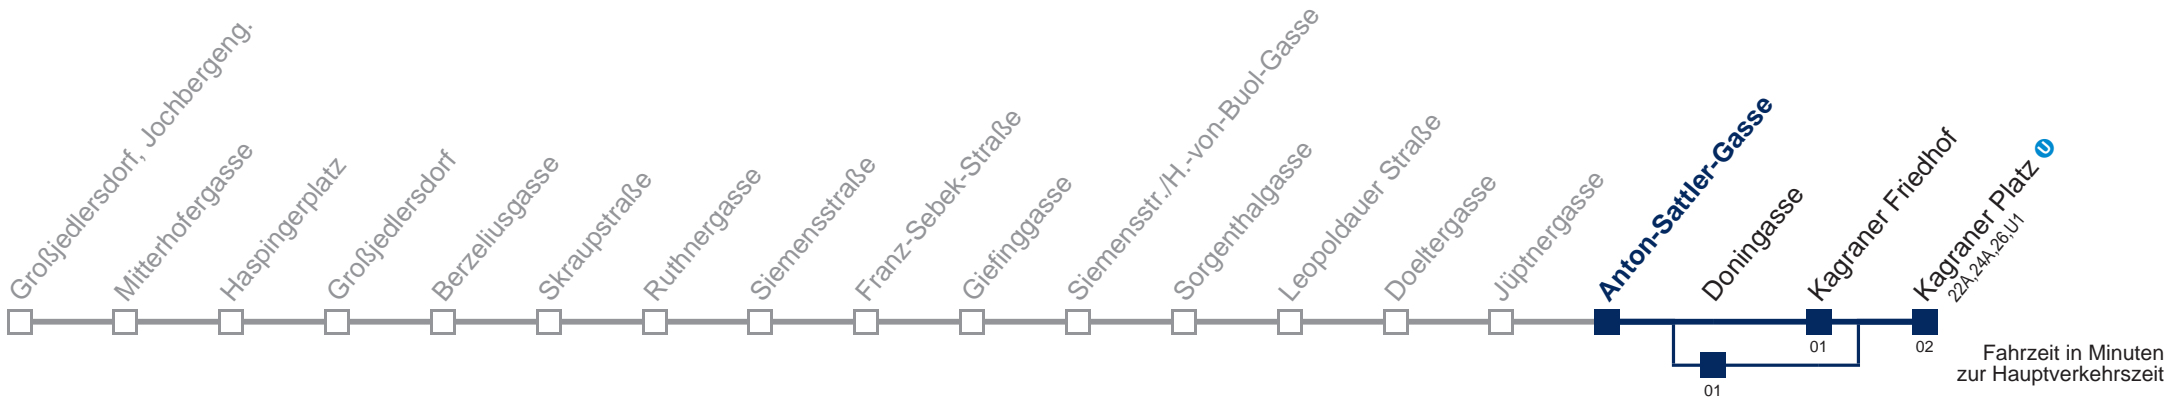

31 A Kagraner Platz

Montag-Freitag (Schule)

4	58
5	09 19 29 39 49 59
6	09 19 29 35 39 49 57
7	08 14 21 27 33 39 46 54
8	01 09 16 24 31 39 49 59
9	09 19 29 39 49 59
10	09 19 29 39 49 59
11	09 19 29 39 49 59
12	09 19 29 39 49 59
13	09 19 29 39 49 59
14	09 19 29 35 39 49 59
15	05 09 16 24 31 39 46 54
16	01 09 16 24 31 39 46 54
17	01 09 16 24 31 39 46 54
18	01 09 16 24 31 39 49 59
19	09 19 29 39 49 59
20	09 19 29 39 49 59
21	09 19 29 39 49 59
22	09 19 29 42 57
23	12 27 42 57
0	12 27 42

Montag-Freitag (Ferien)

4	58
5	09 19 29 39 49 59
6	09 19 29 39 49 59
7	09 19 29 39 49 59
8	09 19 29 39 49 59
9	09 19 29 39 49 59
10	09 19 29 39 49 59
11	09 19 29 39 49 59
12	09 19 29 39 49 59
13	09 19 29 39 49 59
14	09 19 29 39 49 59
15	09 19 29 39 49 59
16	09 19 29 39 49 59
17	09 19 29 39 49 59
18	09 19 29 39 49 59
19	09 19 29 39 49
20	00 10 19 29 39 49 59
21	09 19 29 39 49 59
22	09 19 29 42 57
23	12 27 42 57
0	12 27 42

Samstag

4	58
5	09 19 43 58
6	13 28 42 57
7	09 19 29 39 49 59
8	09 19 29 39 49 59
9	09 19 29 39 49 59
10	09 19 29 39 49 59
11	09 19 29 39 49 59
12	09 19 29 39 49 59
13	09 19 29 39 49 59
14	09 19 29 39 49 59
15	09 19 29 39 49 59
16	09 19 29 39 49 59
17	09 19 29 39 49 59
18	09 19 29 39 49 59
19	09 19 29 39 49 59
20	10 19 29 42 57
21	12 27 42 57
22	12 27 42 57
23	12 27 42 57
0	12 27 42

Sonn- und Feiertags

4	58
5	09 19 42 57
6	12 27 42 57
7	12 27 42 57
8	12 27 42 57
9	06 12 27 39 49 59
10	09 19 29 39 49 59
11	09 19 29 39 49 59
12	09 19 29 39 49 59
13	09 19 29 39 49 59
14	09 19 29 39 49 59
15	09 19 29 39 49 59
16	09 19 29 39 49 59
17	09 19 29 39 49 59
18	09 19 29 39 49 59
19	09 19 29 39 49 59
20	09 19 29 42 59
21	12 27 42 57
22	12 27 42 57
23	12 27 42 57
0	12 27 42

Am 24.12. Verkehr wie samstags, ab ca. 18.00 Uhr Intervall alle 15 Minuten
☐ über Döninggasse

WienMobil

Kaufen Sie Ihre Tickets bequem mit der WienMobil-App.
Buy your tickets easily via our WienMobil app.

Der Kauf von Tickets ist im Fahrzeug mit 1.1.2018 nicht mehr möglich.
Bitte erwerben Sie Ihre Fahrkarten daher unbedingt vor Fahrtantritt.
Tickets are no longer available from your driver.
Please buy them before starting your trip, e.g. via our WienMobil app.

Auskunft Servicetelefon 01/7909 100
Änderungen vorbehalten