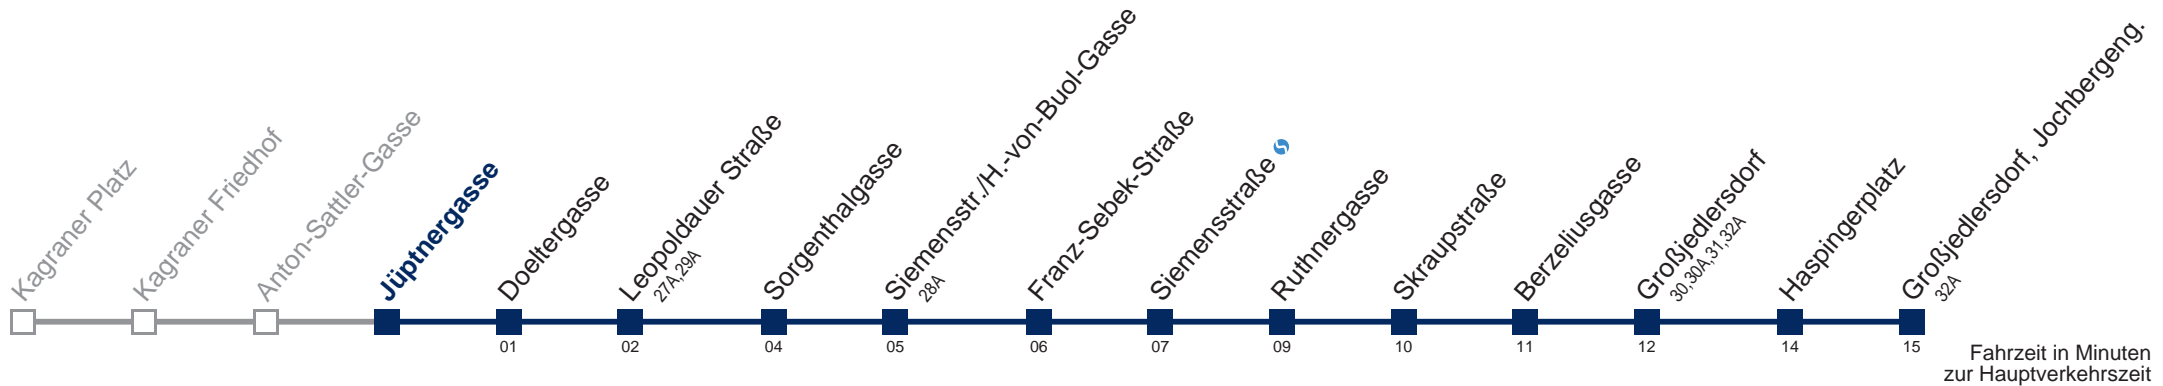

31 A Großjedlersdorf, Jochbergeng.

Montag-Freitag (Schule)

5	03 16 31 38 48 58
6	08 18 28 38 46 53
7	01 09 17 24 32 39 47 54
8	02 09 14 19 29 39 44 49 59
9	09 19 29 39 49 59
10	09 19 29 39 49 59
11	09 19 29 39 49 59
12	09 19 29 39 49 59
13	09 19 29 39 49 59
14	09 19 29 39 47 54
15	02 09 17 24 32 39 47 54
16	02 09 17 24 32 39 47 54
17	02 09 17 24 32 39 47 54
18	02 09 17 24 32 39 44 49 59
19	09 19 29 39 49 59
20	08 18 28 38 48 58
21	08 18 28 38 48 58
22	08 23 31 38 53
23	08 23 38 53
0	08 23 38 53

Montag-Freitag (Ferien)

5	03 16 31 38 48 58
6	08 18 28 38 48 58
7	09 19 29 39 49 59
8	09 19 29 39 49 59
9	09 19 29 39 49 59
10	09 19 29 39 49 59
11	09 19 29 39 49 59
12	09 19 29 39 49 59
13	09 19 29 39 49 59
14	09 19 29 39 49 59
15	09 19 29 39 49 59
16	09 19 29 39 49 59
17	09 19 29 39 49 59
18	09 19 29 39 49 59
19	09 19 29 39 49 59
20	08 18 28 38 48 58
21	08 18 28 38 48 58
22	08 23 31 38 53
23	08 23 38 53
0	08 23 38 53

Samstag

5	03 23 38 53
6	08 23 38 53
7	09 19 29 39 49 59
8	09 19 29 39 49 59
9	09 19 29 39 49 59
10	09 19 29 39 49 59
11	09 19 29 39 49 59
12	09 19 29 39 49 59
13	09 19 29 39 49 59
14	09 19 29 39 49 59
15	09 19 29 39 49 59
16	09 19 29 39 49 59
17	09 19 29 39 49 59
18	09 19 29 39 49 59
19	08 18 28 38 48 58
20	08 23 31 38 53
21	08 23 38 53
22	08 23 38 53
23	08 23 38 53
0	08 23 38 53

Sonn- und Feiertags

5	03 23 38 53
6	08 23 38 53
7	08 23 38 53
8	08 23 38 53
9	08 18 28 38 48 58
10	08 18 28 38 48 58
11	08 18 28 38 48 58
12	08 18 28 38 48 58
13	08 18 28 38 48 58
14	08 18 28 38 48 58
15	08 18 28 38 48 58
16	08 18 28 38 48 58
17	08 18 28 38 48 58
18	08 18 28 38 48 58
19	08 18 28 38 48 58
20	08 23 31 38 53
21	08 23 38 53
22	08 23 38 53
23	08 23 38 53
0	08 23 38 53

Am 24.12. Verkehr wie samstags, ab ca. 18.00 Uhr Intervall alle 15 Minuten
☐ bis Sorgenthalgasse

Kaufen Sie Ihre Tickets bequem mit der WienMobil-App.
Buy your tickets easily via our WienMobil app.

Der Kauf von Tickets ist im Fahrzeug mit 1.1.2018 nicht mehr möglich.

Bitte erwerben Sie Ihre Fahrkarten daher unbedingt vor Fahrtantritt.

Tickets are no longer available from your driver.

Please buy them before starting your trip, e.g. via our WienMobil app.

Auskunft Servicetelefon 01/7909 100

Änderungen vorbehalten