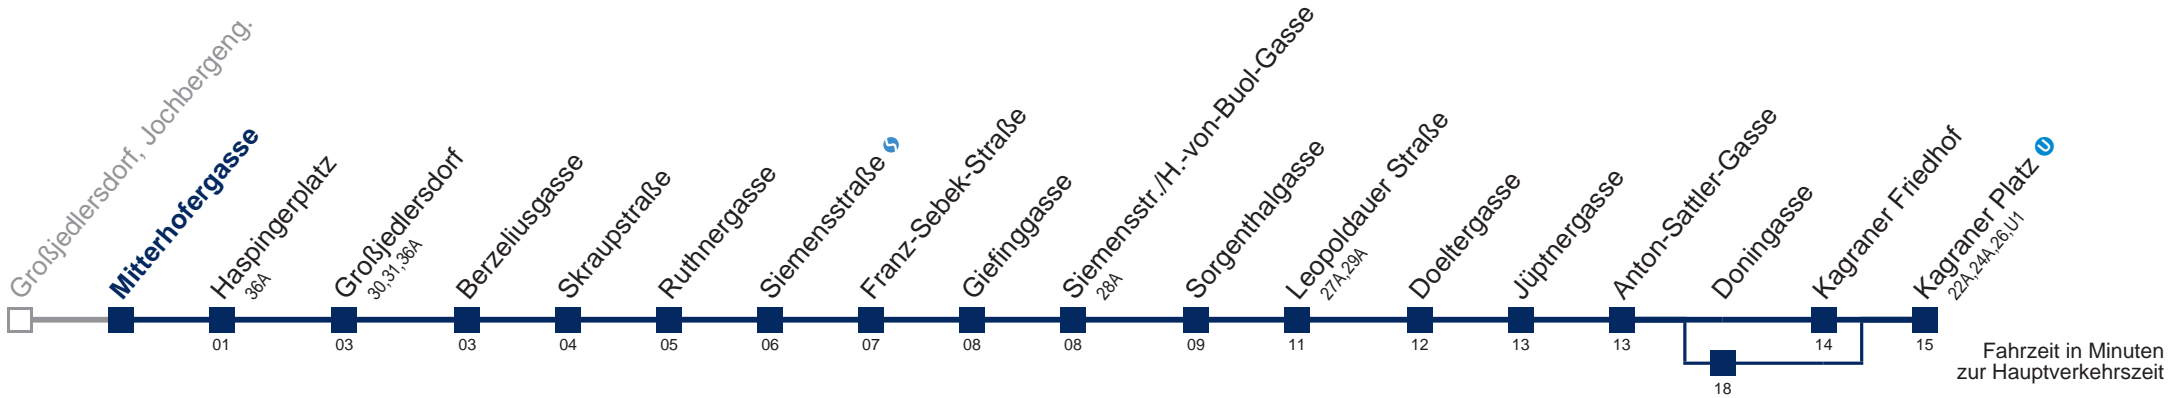

31 A Kagraner Platz

Fahrzeit in Minuten zur Hauptverkehrszeit

Montag-Freitag (Schule)

5	06 16 26 36 46 56
6	06 16 26 36 44 52 58
7	04 10 16 22 29 37 44 52 59
8	07 14 22 32 42 52
9	02 12 22 32 42 52
10	02 12 22 32 42 52
11	02 12 22 32 42 52
12	02 12 22 32 42 52
13	02 12 22 32 42 52
14	02 12 22 32 42 52 59
15	07 14 22 29 37 44 52 59
16	07 14 22 29 37 44 52 59
17	07 14 22 29 37 44 52 59
18	07 14 22 32 42 48 52
19	02 12 22 32 42 55
20	06 16 22 26 36 46 56
21	06 16 26 36 46 56
22	06 16 29 44 59
23	14 29 44 59
0	14 29 39 54
1	09

Montag-Freitag (Ferien)

5	06 16 26 36 46 56
6	06 16 26 36 46 53
7	02 12 22 32 42 52
8	02 12 22 32 42 52
9	02 12 22 32 42 52
10	02 12 22 32 42 52
11	02 12 22 32 42 52
12	02 12 22 32 42 52
13	02 12 22 32 42 52
14	02 12 22 32 42 52
15	02 12 22 32 42 52
16	02 12 22 32 42 52
17	02 12 22 32 42 52
18	02 12 22 32 42 52
19	02 12 22 32 43 56
20	06 16 22 26 36 46 56
21	06 16 26 36 46 56
22	06 16 29 44 59
23	14 29 44 59
0	14 29 39 54
1	09

Samstag

5	06 30 45
6	00 15 29 44 54
7	02 12 22 32 42 52
8	02 12 22 32 42 52
9	02 12 22 32 42 52
10	02 12 22 32 42 52
11	02 12 22 32 42 52
12	02 12 22 32 42 52
13	02 12 22 32 42 52
14	02 12 22 32 42 52
15	02 12 22 32 42 52
16	02 12 22 32 42 52
17	02 12 22 32 42 52
18	02 12 22 32 42 54
19	06 16 22 26 36 46 57
20	06 16 29 44 59
21	14 29 44 59
22	14 29 44 59
23	14 29 44 59
0	14 29 39 54
1	09

Sonn- und Feiertags

5	06 29 44 59
6	14 29 44 59
7	14 29 44 59
8	14 29 44 59
9	14 26 36 46 56
10	06 16 26 36 46 56
11	06 16 26 36 46 56
12	06 16 26 36 46 56
13	06 16 26 36 46 56
14	06 16 26 36 46 56
15	06 16 26 36 46 56
16	06 16 26 36 46 56
17	06 16 26 36 46 56
18	06 16 26 36 46 56
19	06 16 26 36 46 56
20	06 16 29 46 59
21	14 29 44 59
22	14 29 44 59
23	14 29 44 59
0	14 29 39 54
1	09

Am 24.12. Verkehr wie samstags, ab ca. 18.00 Uhr Intervall alle 15 Minuten
bis Siemensstr./H.-von-Buol-Gasse über Doningasse

WienMobil

Kaufen Sie Ihre Tickets bequem mit der WienMobil-App.
Buy your tickets easily via our WienMobil app.

Der Kauf von Tickets ist im Fahrzeug mit 1.1.2018 nicht mehr möglich.
Bitte erwerben Sie Ihre Fahrkarten daher unbedingt vor Fahrtantritt.
Tickets are no longer available from your driver.
Please buy them before starting your trip, e.g. via our WienMobil app.

Auskunft Servicetelefon 01/7909 100
Änderungen vorbehalten