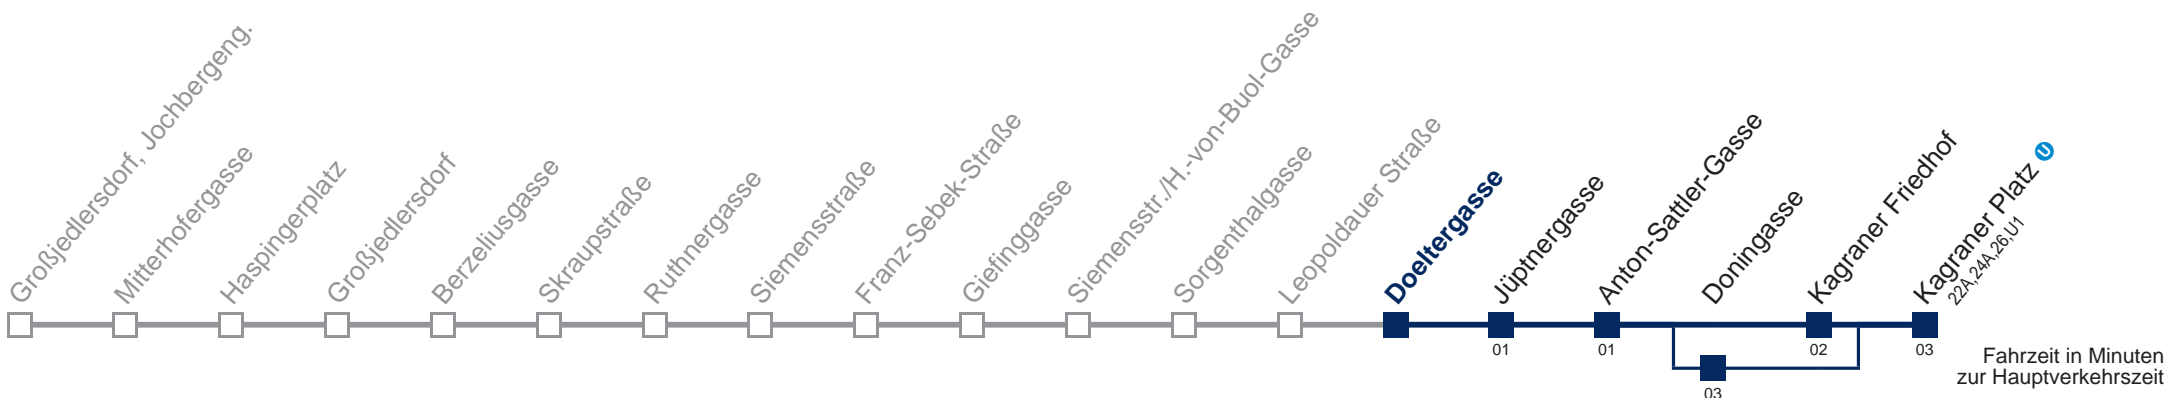

31 A Kagraner Platz

Montag-Freitag (Schule)

4	56
5	08 18 28 38 48 58
6	08 18 28 33 38 48 56
7	05 12 19 25 31 37 44 52 59
8	07 14 22 29 37 47 57
9	07 17 27 37 47 57
10	07 17 27 37 47 57
11	07 17 27 37 47 57
12	07 17 27 37 47 57
13	07 17 27 37 47 57
14	07 17 27 32 37 47 57
15	02 07 14 22 29 37 44 52 59
16	07 14 22 29 37 44 52 59
17	07 14 22 29 37 44 52 59
18	07 14 22 29 37 47 57
19	07 17 27 37 47 57
20	08 18 28 38 48 58
21	08 18 28 38 48 58
22	08 18 28 41 56
23	11 26 41 56
0	11 26 41

Montag-Freitag (Ferien)

4	56
5	08 18 28 38 48 58
6	08 18 28 38 48 58
7	06 17 27 37 47 57
8	07 17 27 37 47 57
9	07 17 27 37 47 57
10	07 17 27 37 47 57
11	07 17 27 37 47 57
12	07 17 27 37 47 57
13	07 17 27 37 47 57
14	07 17 27 37 47 57
15	07 17 27 37 47 57
16	07 17 27 37 47 57
17	07 17 27 37 47 57
18	07 17 27 37 47 57
19	07 17 27 37 47 58
20	09 18 28 38 48 58
21	08 18 28 38 48 58
22	08 18 28 41 56
23	11 26 41 56
0	11 26 41

Samstag

4	56
5	07 18 41 56
6	11 26 41 56
7	07 17 27 37 47 57
8	07 17 27 37 47 57
9	07 17 27 37 47 57
10	07 17 27 37 47 57
11	07 17 27 37 47 57
12	07 17 27 37 47 57
13	07 17 27 37 47 57
14	07 17 27 37 47 57
15	07 17 27 37 47 57
16	07 17 27 37 47 57
17	07 17 27 37 47 57
18	07 17 27 37 47 57
19	07 18 28 38 48 58
20	08 18 28 41 56
21	11 26 41 56
22	11 26 41 56
23	11 26 41 56
0	11 26 41

Sonn- und Feiertags

4	56
5	07 18 41 56
6	11 26 41 56
7	11 26 41 56
8	11 26 41 56
9	04 11 26 38 48 58
10	08 18 28 38 48 58
11	08 18 28 38 48 58
12	08 18 28 38 48 58
13	08 18 28 38 48 58
14	08 18 28 38 48 58
15	08 18 28 38 48 58
16	08 18 28 38 48 58
17	08 18 28 38 48 58
18	08 18 28 38 48 58
19	08 18 28 38 48 58
20	08 18 28 41 58
21	11 26 41 56
22	11 26 41 56
23	11 26 41 56
0	11 26 41

Am 24.12. Verkehr wie samstags, ab ca. 18.00 Uhr Intervall alle 15 Minuten
☐ über Doningasse

Kaufen Sie Ihre Tickets bequem mit der WienMobil-App.
Buy your tickets easily via our WienMobil app.

Der Kauf von Tickets ist im Fahrzeug mit 1.1.2018 nicht mehr möglich.

Bitte erwerben Sie Ihre Fahrkarten daher unbedingt vor Fahrtantritt.
Tickets are no longer available from your driver.
Please buy them before starting your trip, e.g. via our WienMobil app.

Auskunft Servicetelefon 01/7909 100
Änderungen vorbehalten