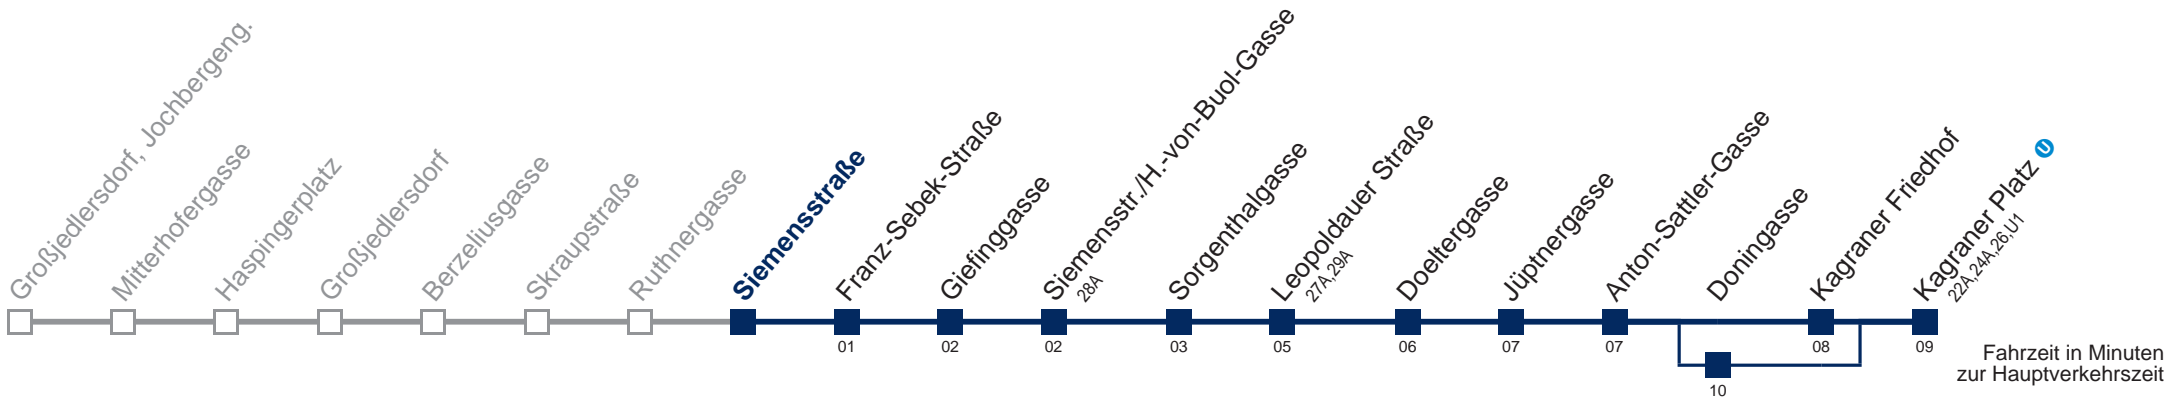

31 A Kagraner Platz

Montag-Freitag (Schule)

5	02 12 22 32 42 52
6	02 12 22 32 42 50 58
7	05 12 18 24 30 37 45 52
8	00 07 15 22 30 40 50
9	00 10 20 30 40 50
10	00 10 20 30 40 50
11	00 10 20 30 40 50
12	00 10 20 30 40 50
13	00 10 20 30 40 50
14	00 10 20 30 40 50
15	00 07 15 22 30 37 45 52
16	00 07 15 22 30 37 45 52
17	00 07 15 22 30 37 45 52
18	00 07 15 22 30 40 50 55
19	00 10 20 30 40 50
20	02 12 22 28 32 42 52
21	02 12 22 32 42 52
22	02 12 22 35 50
23	05 20 35 50
0	05 20 35 45
1	00 15

Montag-Freitag (Ferien)

5	02 12 22 32 42 52
6	02 12 22 32 42 52 59
7	10 20 30 40 50
8	00 10 20 30 40 50
9	00 10 20 30 40 50
10	00 10 20 30 40 50
11	00 10 20 30 40 50
12	00 10 20 30 40 50
13	00 10 20 30 40 50
14	00 10 20 30 40 50
15	00 10 20 30 40 50
16	00 10 20 30 40 50
17	00 10 20 30 40 50
18	00 10 20 30 40 50
19	00 10 20 30 40 51
20	03 12 22 28 32 42 52
21	02 12 22 32 42 52
22	02 12 22 35 50
23	05 20 35 50
0	05 20 35 45
1	00 15

Samstag

5	12 36 51
6	06 21 35 50
7	00 10 20 30 40 50
8	00 10 20 30 40 50
9	00 10 20 30 40 50
10	00 10 20 30 40 50
11	00 10 20 30 40 50
12	00 10 20 30 40 50
13	00 10 20 30 40 50
14	00 10 20 30 40 50
15	00 10 20 30 40 50
16	00 10 20 30 40 50
17	00 10 20 30 40 50
18	00 10 20 30 40 50
19	02 12 22 28 32 42 52
20	03 12 22 35 50
21	05 20 35 50
22	05 20 35 50
23	05 20 35 50
0	05 20 35 45
1	00 15

Sonn- und Feiertags

5	12 35 50
6	05 20 35 50
7	05 20 35 50
8	05 20 35 50
9	05 20 32 42 52
10	02 12 22 32 42 52
11	02 12 22 32 42 52
12	02 12 22 32 42 52
13	02 12 22 32 42 52
14	02 12 22 32 42 52
15	02 12 22 32 42 52
16	02 12 22 32 42 52
17	02 12 22 32 42 52
18	02 12 22 32 42 52
19	02 12 22 32 42 52
20	02 12 22 35 52
21	05 20 35 50
22	05 20 35 50
23	05 20 35 50
0	05 20 35 45
1	00 15

Am 24.12. Verkehr wie samstags, ab ca. 18.00 Uhr Intervall alle 15 Minuten
bis Siemensstr./H.-von-Buol-Gasse über Doningasse

Kaufen Sie Ihre Tickets bequem mit der WienMobil-App.
Buy your tickets easily via our WienMobil app.

Der Kauf von Tickets ist im Fahrzeug mit 1.1.2018 nicht mehr möglich.

Bitte erwerben Sie Ihre Fahrkarten daher unbedingt vor Fahrtantritt.
Tickets are no longer available from your driver.
Please buy them before starting your trip, e.g. via our WienMobil app.

Auskunft Servicetelefon 01/7909 100
Änderungen vorbehalten