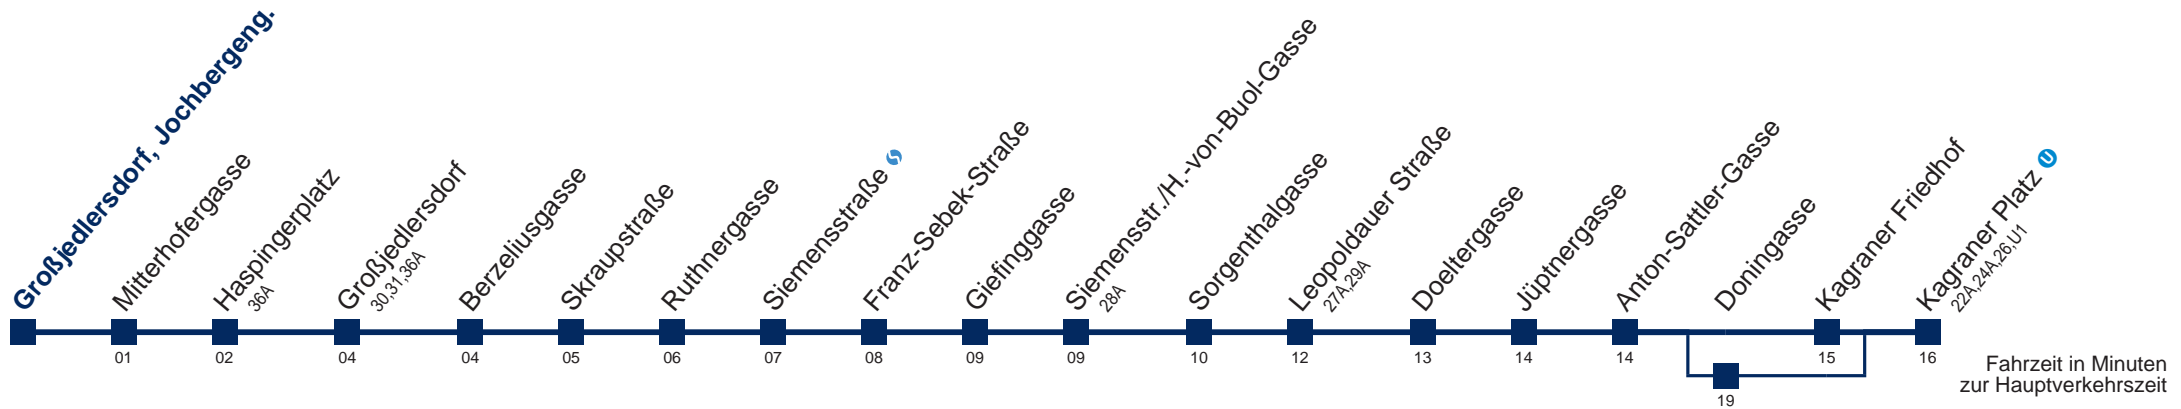

31 A Kagraner Platz

Montag-Freitag (Schule)

5	05 15 25 35 45 55
6	05 15 25 35 43 51 57
7	03 09 15 21 28 36 43 51 58
8	06 13 21 31 41 51
9	01 11 21 31 41 51
10	01 11 21 31 41 51
11	01 11 21 31 41 51
12	01 11 21 31 41 51
13	01 11 21 31 41 51
14	01 11 21 31 41 51 58
15	06 13 21 28 36 43 51 58
16	06 13 21 28 36 43 51 58
17	06 13 21 28 36 43 51 58
18	06 13 21 31 41 46 51
19	01 11 21 31 41 53
20	05 15 20 25 35 45 55
21	05 15 25 35 45 55
22	05 15 28 43 58
23	13 28 43 58
0	13 28 38 53
1	08

Montag-Freitag (Ferien)

5	05 15 25 35 45 55
6	05 15 25 35 45 52
7	01 11 21 31 41 51
8	01 11 21 31 41 51
9	01 11 21 31 41 51
10	01 11 21 31 41 51
11	01 11 21 31 41 51
12	01 11 21 31 41 51
13	01 11 21 31 41 51
14	01 11 21 31 41 51
15	01 11 21 31 41 51
16	01 11 21 31 41 51
17	01 11 21 31 41 51
18	01 11 21 31 41 51
19	01 11 21 31 42 54
20	05 15 20 25 35 45 55
21	05 15 25 35 45 55
22	05 15 28 43 58
23	13 28 43 58
0	13 28 38 53
1	08

Samstag

5	05 28 43 58
6	13 28 43 52
7	01 11 21 31 41 51
8	01 11 21 31 41 51
9	01 11 21 31 41 51
10	01 11 21 31 41 51
11	01 11 21 31 41 51
12	01 11 21 31 41 51
13	01 11 21 31 41 51
14	01 11 21 31 41 51
15	01 11 21 31 41 51
16	01 11 21 31 41 51
17	01 11 21 31 41 51
18	01 11 21 31 41 53
19	05 15 20 25 35 45 55
20	05 15 28 43 58
21	13 28 43 58
22	13 28 43 58
23	13 28 43 58
0	13 28 38 53
1	08

Sonn- und Feiertags

5	05 28 43 58
6	13 28 43 58
7	13 28 43 58
8	13 28 43 58
9	13 25 35 45 55
10	05 15 25 35 45 55
11	05 15 25 35 45 55
12	05 15 25 35 45 55
13	05 15 25 35 45 55
14	05 15 25 35 45 55
15	05 15 25 35 45 55
16	05 15 25 35 45 55
17	05 15 25 35 45 55
18	05 15 25 35 45 55
19	05 15 25 35 45 55
20	05 15 28 45 58
21	13 28 43 58
22	13 28 43 58
23	13 28 43 58
0	13 28 38 53
1	08

Am 24.12. Verkehr wie samstags, ab ca. 18.00 Uhr Intervall alle 15 Minuten
  bis Siemensstr./H.-von-Buol-Gasse   über Doningasse

Kaufen Sie Ihre Tickets bequem mit der WienMobil-App.
Buy your tickets easily via our WienMobil app.

Der Kauf von Tickets ist im Fahrzeug mit 1.1.2018 nicht mehr möglich.

Bitte erwerben Sie Ihre Fahrkarten daher unbedingt vor Fahrtantritt.

Tickets are no longer available from your driver.

Please buy them before starting your trip, e.g. via our WienMobil app.

Auskunft Servicetelefon 01/7909 100

Änderungen vorbehalten