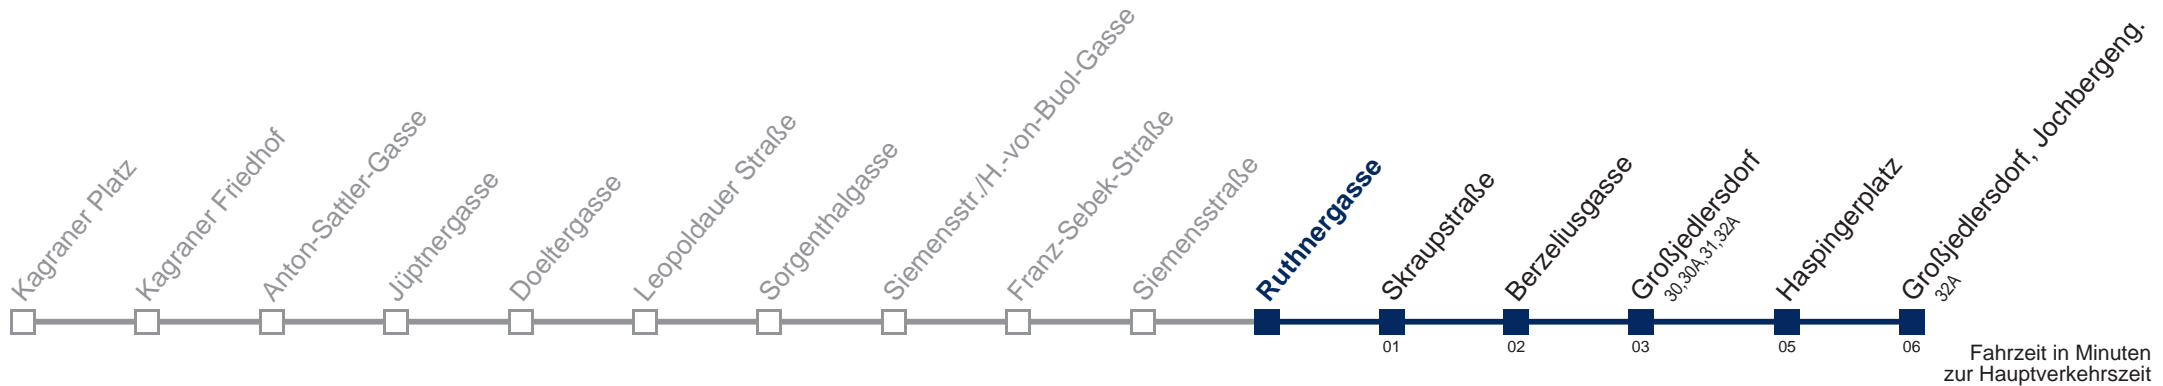

Änderungen vorbehalten

31 A Großjedlersdorf, Jochbergeng.

Montag-Freitag (Schule)

4	59
5	05 12 25 32 40 47 57
6	07 17 27 37 47 55 58
7	02 11 18 26 33 41 48 56
8	03 11 18 28 38 48 58
9	08 18 28 38 48 58
10	08 18 28 38 48 58
11	08 18 28 38 48 58
12	08 18 28 38 48 58
13	08 18 28 38 48 58
14	08 18 28 38 48 56
15	03 11 18 26 33 41 48 56
16	03 11 18 26 33 41 48 56
17	03 11 18 26 33 41 48 56
18	03 11 18 26 33 41 48 58
19	08 18 28 38 48 58
20	07 17 27 37 47 57
21	07 17 27 37 47 57
22	07 17 32 47
23	02 17 32 47
0	02 17 32 47
1	02