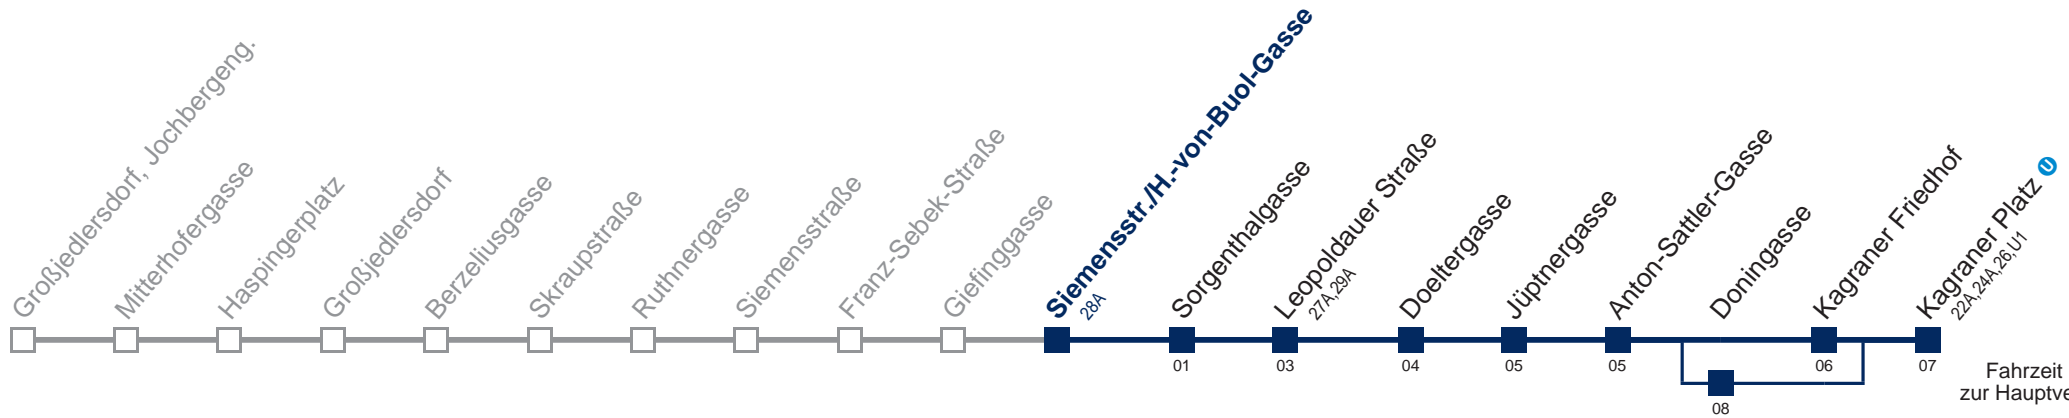

31 A Kagraner Platz

Fahrzeit in Minuten zur Hauptverkehrszeit

Montag-Freitag (Schule)

5	04 14 24 34 44 54
6	04 14 24 34 44 52
7	01 07 14 20 26 32 39 47 54
8	02 09 17 24 32 42 52
9	02 12 22 32 42 52
10	02 12 22 32 42 52
11	02 12 22 32 42 52
12	02 12 22 32 42 52
13	02 12 22 32 42 52
14	02 12 22 32 42 52
15	02 09 17 24 32 39 47 54
16	02 09 17 24 32 39 47 54
17	02 09 17 24 32 39 47 54
18	02 09 17 24 32 42 52
19	02 12 22 32 42 52
20	04 14 24 34 44 54
21	04 14 24 34 44 54
22	04 14 24 37 52
23	07 22 37 52
0	07 22 37

Montag-Freitag (Ferien)

5	04 14 24 34 44 54
6	04 14 24 34 44 54
7	02 12 22 32 42 52
8	02 12 22 32 42 52
9	02 12 22 32 42 52
10	02 12 22 32 42 52
11	02 12 22 32 42 52
12	02 12 22 32 42 52
13	02 12 22 32 42 52
14	02 12 22 32 42 52
15	02 12 22 32 42 52
16	02 12 22 32 42 52
17	02 12 22 32 42 52
18	02 12 22 32 42 52
19	02 12 22 32 42 53
20	05 14 24 34 44 54
21	04 14 24 34 44 54
22	04 14 24 37 52
23	07 22 37 52
0	07 22 37

Samstag

5	14 38 53
6	08 23 37 52
7	02 12 22 32 42 52
8	02 12 22 32 42 52
9	02 12 22 32 42 52
10	02 12 22 32 42 52
11	02 12 22 32 42 52
12	02 12 22 32 42 52
13	02 12 22 32 42 52
14	02 12 22 32 42 52
15	02 12 22 32 42 52
16	02 12 22 32 42 52
17	02 12 22 32 42 52
18	02 12 22 32 42 52
19	04 14 24 34 44 54
20	05 14 24 37 52
21	07 22 37 52
22	07 22 37 52
23	07 22 37 52
0	07 22 37

Sonn- und Feiertags

5	14 37 52
6	07 22 37 52
7	07 22 37 52
8	07 22 37 52
9	07 22 34 44 54
10	04 14 24 34 44 54
11	04 14 24 34 44 54
12	04 14 24 34 44 54
13	04 14 24 34 44 54
14	04 14 24 34 44 54
15	04 14 24 34 44 54
16	04 14 24 34 44 54
17	04 14 24 34 44 54
18	04 14 24 34 44 54
19	04 14 24 34 44 54
20	04 14 24 37 54
21	07 22 37 52
22	07 22 37 52
23	07 22 37 52
0	07 22 37

Am 24.12. Verkehr wie samstags, ab ca. 18.00 Uhr Intervall alle 15 Minuten
☐ über Doningasse

Kaufen Sie Ihre Tickets bequem mit der WienMobil-App.
Buy your tickets easily via our WienMobil app.

Der Kauf von Tickets ist im Fahrzeug mit 1.1.2018 nicht mehr möglich.

Bitte erwerben Sie Ihre Fahrkarten daher unbedingt vor Fahrtantritt.

Tickets are no longer available from your driver.

Please buy them before starting your trip, e.g. via our WienMobil app.

Auskunft Servicetelefon 01/7909 100

Änderungen vorbehalten