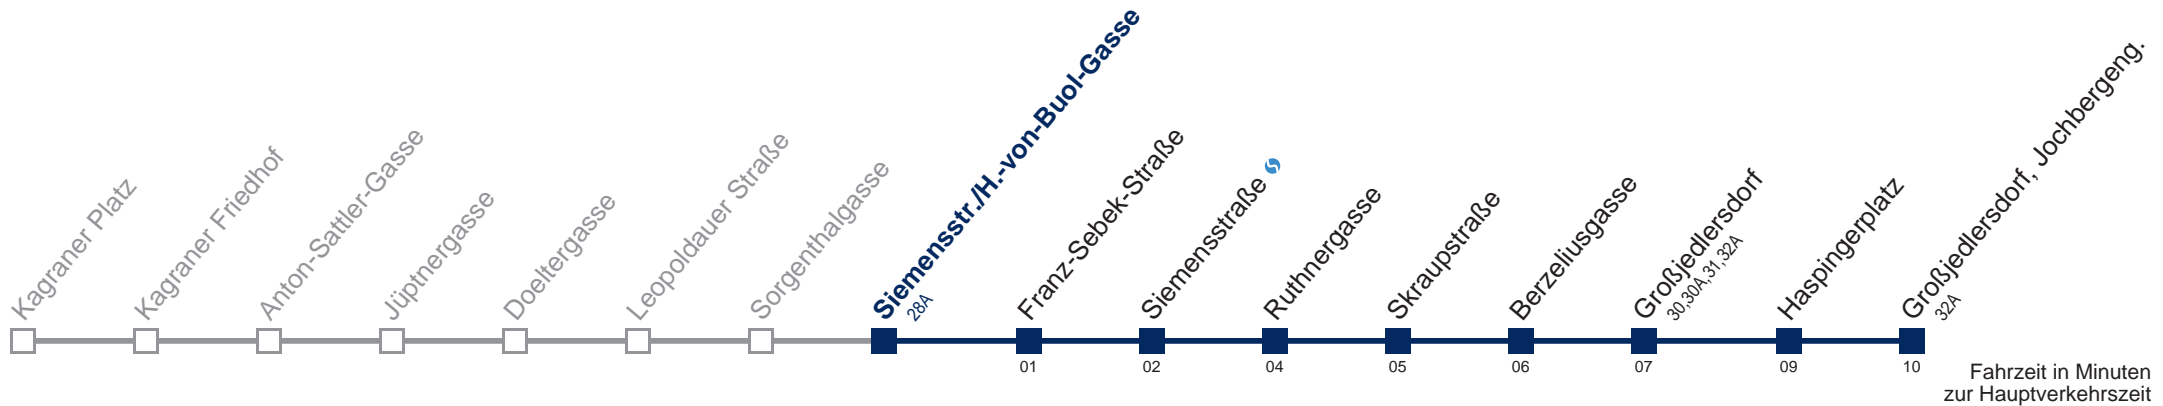

31 A Großjedlersdorf, Jochbergeng.

Montag-Freitag (Schule)

4	55
5	01 08 21 28 36 43 53
6	03 13 23 33 43 51 55 58
7	07 14 22 29 37 44 52 59
8	07 14 24 34 44 54
9	04 14 24 34 44 54
10	04 14 24 34 44 54
11	04 14 24 34 44 54
12	04 14 24 34 44 54
13	04 14 24 34 44 54
14	04 14 24 34 44 52 59
15	07 14 22 29 37 44 52 59
16	07 14 22 29 37 44 52 59
17	07 14 22 29 37 44 52 59
18	07 14 22 29 37 44 54
19	04 14 24 34 44 54
20	04 13 23 33 43 53
21	03 13 23 33 43 53
22	03 13 28 43 58
23	13 28 43 58
0	13 28 43 58

Montag-Freitag (Ferien)

4	55
5	01 08 21 28 36 43 53
6	03 13 23 33 43 53
7	04 14 24 34 44 54
8	04 14 24 34 44 54
9	04 14 24 34 44 54
10	04 14 24 34 44 54
11	04 14 24 34 44 54
12	04 14 24 34 44 54
13	04 14 24 34 44 54
14	04 14 24 34 44 54
15	04 14 24 34 44 54
16	04 14 24 34 44 54
17	04 14 24 34 44 54
18	04 14 24 34 44 54
19	04 14 24 34 44 54
20	04 13 23 33 43 53
21	03 13 23 33 43 53
22	03 13 28 43 58
23	13 28 43 58
0	13 28 43 58

Samstag

4	55
5	08 28 43 58
6	13 28 36 43 51 58
7	14 24 34 44 54
8	04 14 24 34 44 54
9	04 14 24 34 44 54
10	04 14 24 34 44 54
11	04 14 24 34 44 54
12	04 14 24 34 44 54
13	04 14 24 34 44 54
14	04 14 24 34 44 54
15	04 14 24 34 44 54
16	04 14 24 34 44 54
17	04 14 24 34 44 54
18	04 14 24 34 44 54
19	04 13 23 33 43 53
20	03 13 28 43 58
21	13 28 43 58
22	13 28 43 58
23	13 28 43 58
0	13 28 43 58

Sonn- und Feiertags

4	55
5	08 28 43 58
6	13 28 43 58
7	13 28 43 58
8	13 28 43 58
9	13 23 33 43 53
10	03 13 23 33 43 53
11	03 13 23 33 43 53
12	03 13 23 33 43 53
13	03 13 23 33 43 53
14	03 13 23 33 43 53
15	03 13 23 33 43 53
16	03 13 23 33 43 53
17	03 13 23 33 43 53
18	03 13 23 33 43 53
19	03 13 23 33 43 53
20	03 13 28 43 58
21	13 28 43 58
22	13 28 43 58
23	13 28 43 58
0	13 28 43 58

Am 24.12. Verkehr wie samstags, ab ca. 18.00 Uhr Intervall alle 15 Minuten

Kaufen Sie Ihre Tickets bequem mit der WienMobil-App.
Buy your tickets easily via our WienMobil app.

Der Kauf von Tickets ist im Fahrzeug mit 1.1.2018 nicht mehr möglich.

Bitte erwerben Sie Ihre Fahrkarten daher unbedingt vor Fahrtantritt.

Tickets are no longer available from your driver.

Please buy them before starting your trip, e.g. via our WienMobil app.

Auskunft Servicetelefon 01/7909 100

Änderungen vorbehalten