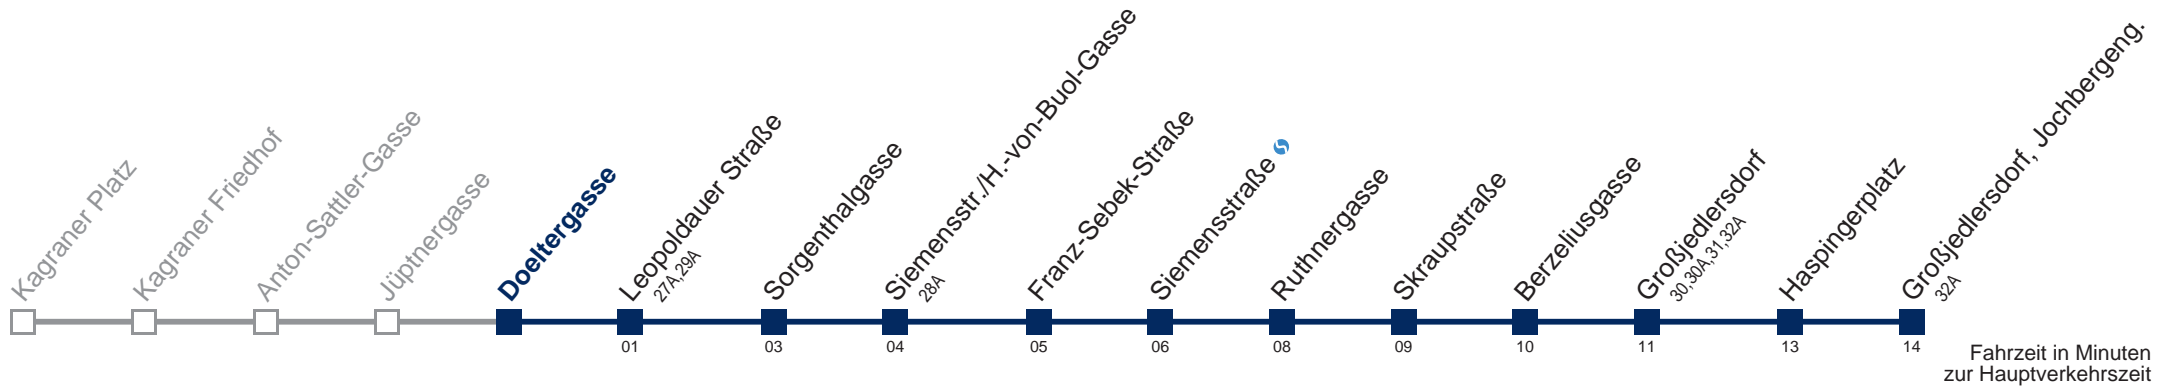

Änderungen vorbehalten

31 A Großjedlersdorf, Jochbergeng.

Montag-Freitag (Schule)

5	04 17 32 39 49 59
6	09 19 29 39 47 54
7	02 10 18 25 33 40 48 55
8	03 10 15 20 30 40 45 50
9	00 10 20 30 40 50
10	00 10 20 30 40 50
11	00 10 20 30 40 50
12	00 10 20 30 40 50
13	00 10 20 30 40 50
14	00 10 20 30 40 48 55
15	03 10 18 25 33 40 48 55
16	03 10 18 25 33 40 48 55
17	03 10 18 25 33 40 48 55
18	03 10 18 25 33 40 45 50
19	00 10 20 30 40 50
20	00 09 19 29 39 49 59
21	09 19 29 39 49 59
22	09 24 32 39 54
23	09 24 39 54
0	09 24 39 54