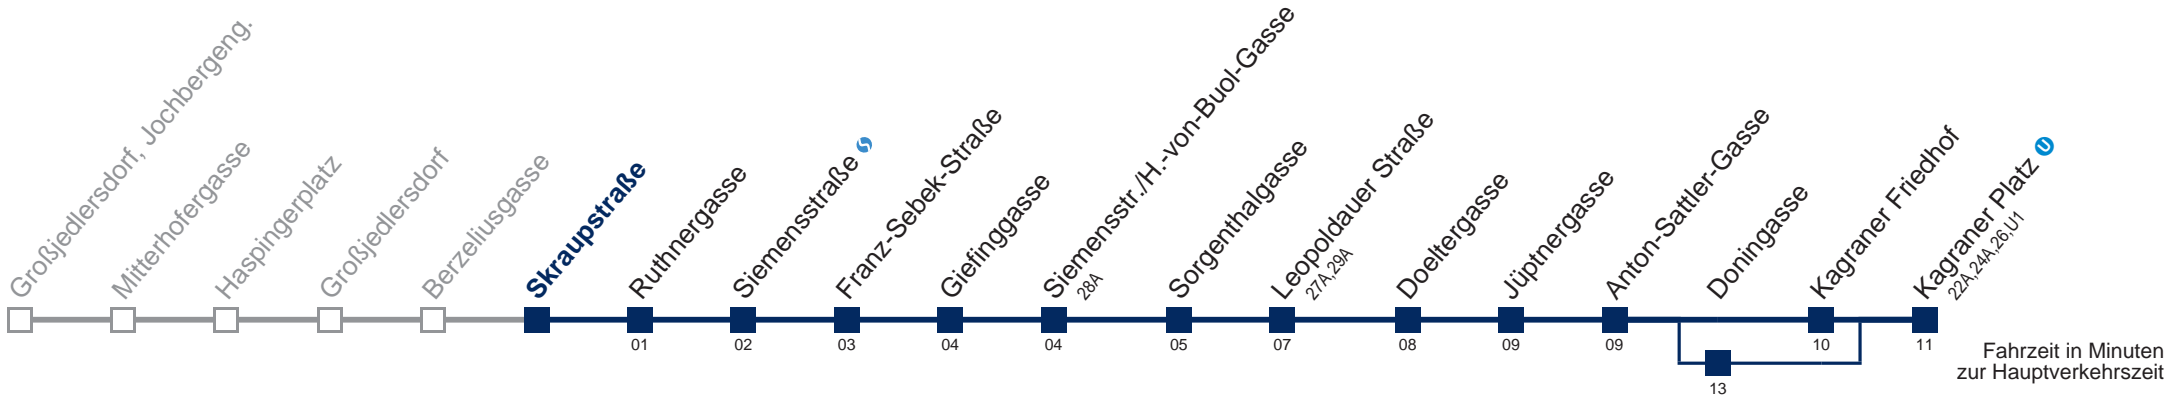

31 A Kagraner Platz U

Montag-Freitag (Schule)

5	10 20 30 40 50
6	00 10 20 30 40 48 56
7	02 09 15 21 27 34 42 49 57
8	04 12 19 27 37 47 57
9	07 17 27 37 47 57
10	07 17 27 37 47 57
11	07 17 27 37 47 57
12	07 17 27 37 47 57
13	07 17 27 37 47 57
14	07 17 27 37 47 57
15	04 12 19 27 34 42 49 57
16	04 12 19 27 34 42 49 57
17	04 12 19 27 34 42 49 57
18	04 12 19 27 37 47 53 57
19	07 17 27 37 47
20	00 10 20 25 30 40 50
21	00 10 20 30 40 50
22	00 10 20 33 48
23	03 18 33 48
0	03 18 33 43 58
1	13

Montag-Freitag (Ferien)

5	10 20 30 40 50
6	00 10 20 30 40 50 57
7	07 17 27 37 47 57
8	07 17 27 37 47 57
9	07 17 27 37 47 57
10	07 17 27 37 47 57
11	07 17 27 37 47 57
12	07 17 27 37 47 57
13	07 17 27 37 47 57
14	07 17 27 37 47 57
15	07 17 27 37 47 57
16	07 17 27 37 47 57
17	07 17 27 37 47 57
18	07 17 27 37 47 57
19	07 17 27 37 48
20	01 10 20 25 30 40 50
21	00 10 20 30 40 50
22	00 10 20 33 48
23	03 18 33 48
0	03 18 33 43 58
1	13

Samstag

5	10 33 48
6	03 18 33 48 57
7	07 17 27 37 47 57
8	07 17 27 37 47 57
9	07 17 27 37 47 57
10	07 17 27 37 47 57
11	07 17 27 37 47 57
12	07 17 27 37 47 57
13	07 17 27 37 47 57
14	07 17 27 37 47 57
15	07 17 27 37 47 57
16	07 17 27 37 47 57
17	07 17 27 37 47 57
18	07 17 27 37 47 59
19	10 20 25 30 40 50
20	00 10 20 33 48
21	03 18 33 48
22	03 18 33 48
23	03 18 33 48
0	03 18 33 43 58
1	13

Sonn- und Feiertags

5	10 33 48
6	03 18 33 48
7	03 18 33 48
8	03 18 33 48
9	03 18 30 40 50
10	00 10 20 30 40 50
11	00 10 20 30 40 50
12	00 10 20 30 40 50
13	00 10 20 30 40 50
14	00 10 20 30 40 50
15	00 10 20 30 40 50
16	00 10 20 30 40 50
17	00 10 20 30 40 50
18	00 10 20 30 40 50
19	00 10 20 30 40 50
20	00 10 20 33 50
21	03 18 33 48
22	03 18 33 48
23	03 18 33 48
0	03 18 33 43 58
1	13

Am 24.12. Verkehr wie samstags, ab ca. 18.00 Uhr Intervall alle 15 Minuten
□ bis Siemensstr./H.-von-Buol-Gasse   ■ über Doningasse

Kaufen Sie Ihre Tickets bequem mit der WienMobil-App.
Buy your tickets easily via our WienMobil app.

Der Kauf von Tickets ist im Fahrzeug mit 1.1.2018 nicht mehr möglich.
Bitte erwerben Sie Ihre Fahrkarten daher unbedingt vor Fahrtantritt.
Tickets are no longer available from your driver.
Please buy them before starting your trip, e.g. via our WienMobil app.

Auskunft Servicetelefon 01/7909 100
Änderungen vorbehalten