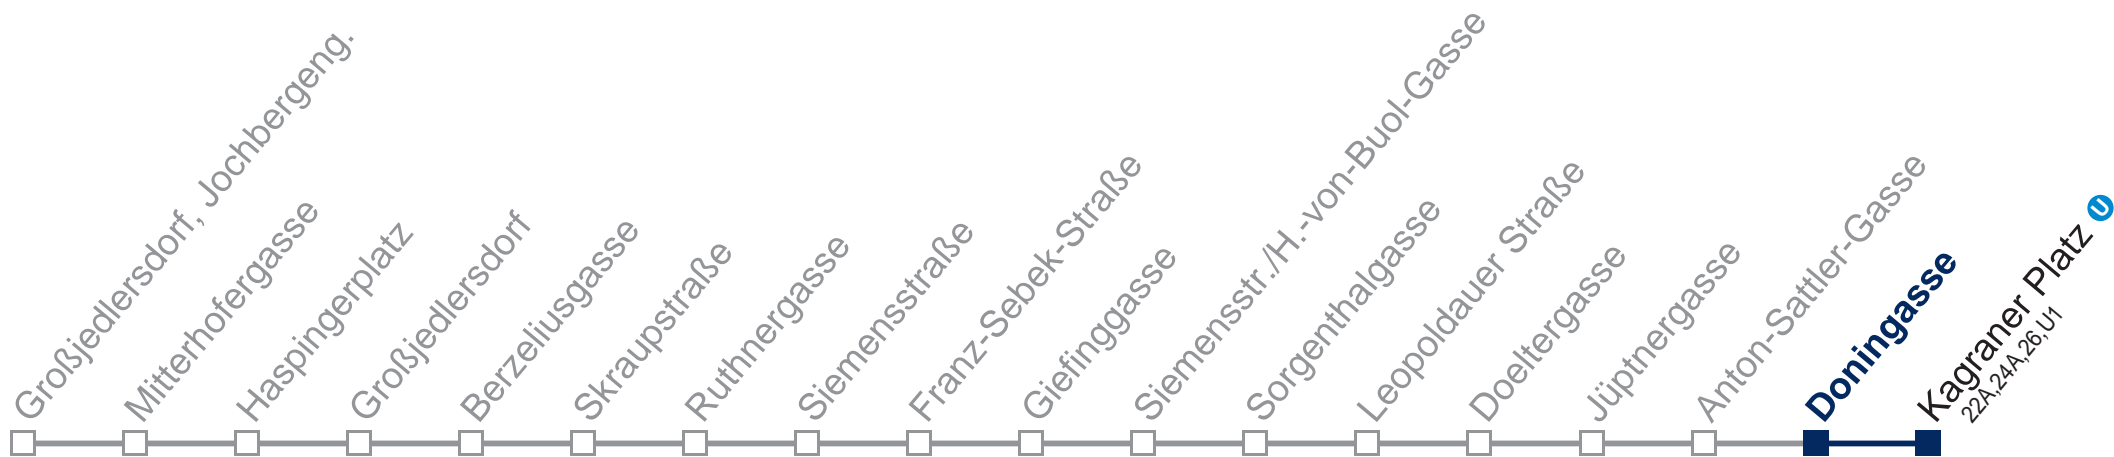

31 A Kagraner Platz

02 Fahrzeit in Minuten zur Hauptverkehrszeit

Montag-Freitag (Schule)

7 40

Montag-Freitag (Ferien)

kein Betrieb

Samstag

kein Betrieb

Sonn- und Feiertags

kein Betrieb

Am 24.12. Verkehr wie samstags, ab ca. 18.00 Uhr Intervall alle 15 Minuten

Kaufen Sie Ihre Tickets bequem mit der WienMobil-App.
Buy your tickets easily via our WienMobil app.

Der Kauf von Tickets ist im Fahrzeug mit 1.1.2018 nicht mehr möglich.

Bitte erwerben Sie Ihre Fahrkarten daher unbedingt vor Fahrtantritt.
Tickets are no longer available from your driver.
Please buy them before starting your trip, e.g. via our WienMobil app.

Auskunft Servicetelefon 01/7909 100

Änderungen vorbehalten