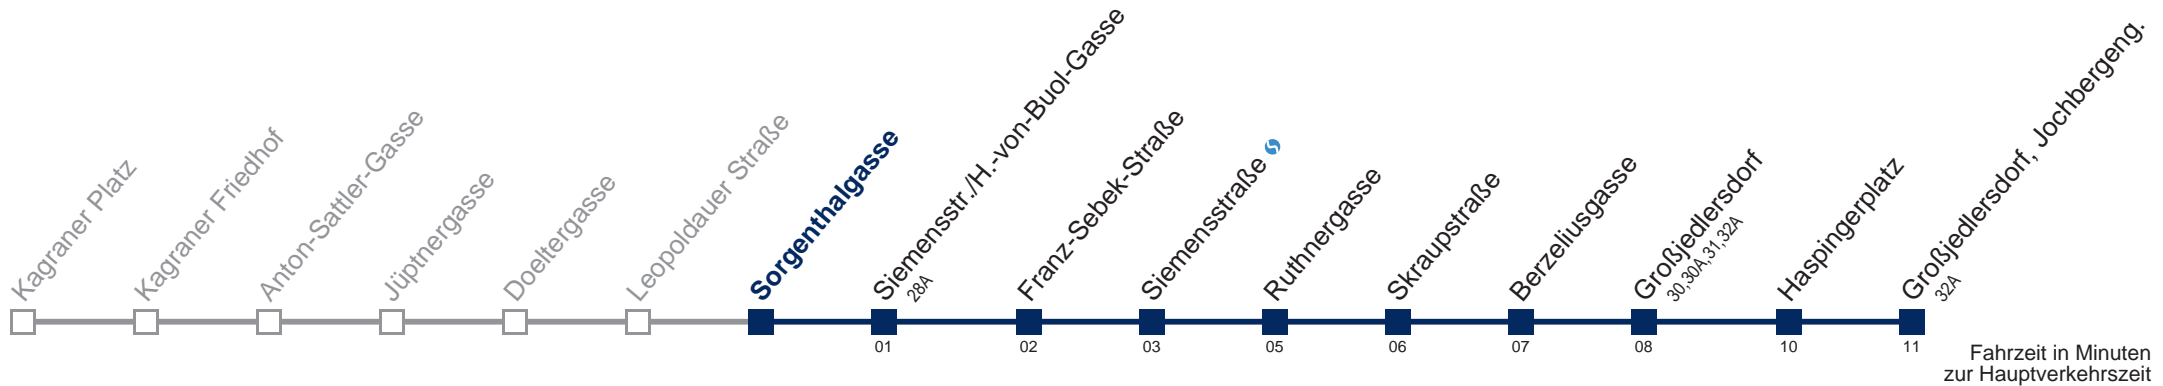

Änderungen vorbehalten

31 A Großjedlersdorf, Jochbergeng.

Montag-Freitag (Schule)

5	07 20 35 42 52
6	02 12 22 32 42 50 57
7	05 13 21 28 36 43 51 58
8	06 13 23 33 43 53
9	03 13 23 33 43 53
10	03 13 23 33 43 53
11	03 13 23 33 43 53
12	03 13 23 33 43 53
13	03 13 23 33 43 53
14	03 13 23 33 43 51 58
15	06 13 21 28 36 43 51 58
16	06 13 21 28 36 43 51 58
17	06 13 21 28 36 43 51 58
18	06 13 21 28 36 43 53
19	03 13 23 33 43 53
20	02 12 22 32 42 52
21	02 12 22 32 42 52
22	02 12 27 42 57
23	12 27 42 57
0	12 27 42 57