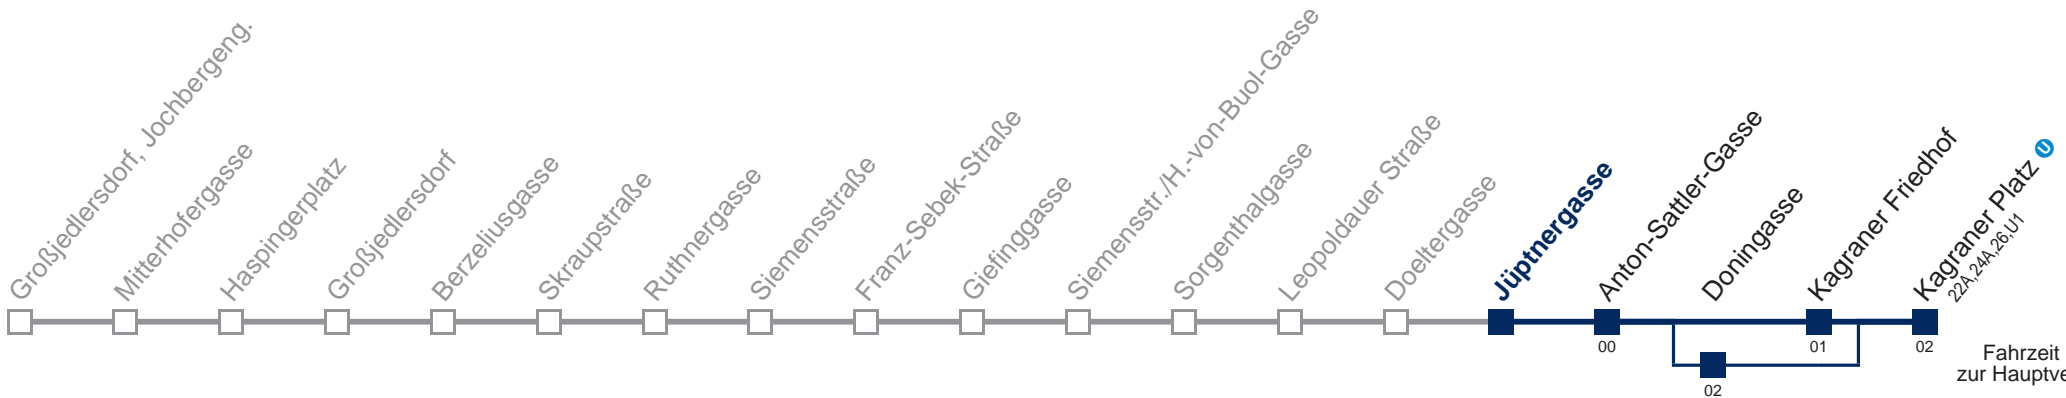

31 A Kagraner Platz

Montag-Freitag (Schule)

4	57
5	09 19 29 39 49 59
6	09 19 29 34 39 49 57
7	07 13 20 26 32 38 45 53
8	00 08 15 23 30 38 48 58
9	08 18 28 38 48 58
10	08 18 28 38 48 58
11	08 18 28 38 48 58
12	08 18 28 38 48 58
13	08 18 28 38 48 58
14	08 18 28 34 38 48 58
15	04 08 15 23 30 38 45 53
16	00 08 15 23 30 38 45 53
17	00 08 15 23 30 38 45 53
18	00 08 15 23 30 38 48 58
19	08 18 28 38 48 58
20	09 19 29 39 49 59
21	09 19 29 39 49 59
22	09 19 29 42 57
23	12 27 42 57
0	12 27 42

Montag-Freitag (Ferien)

4	57
5	09 19 29 39 49 59
6	09 19 29 39 49 59
7	08 18 28 38 48 58
8	08 18 28 38 48 58
9	08 18 28 38 48 58
10	08 18 28 38 48 58
11	08 18 28 38 48 58
12	08 18 28 38 48 58
13	08 18 28 38 48 58
14	08 18 28 38 48 58
15	08 18 28 38 48 58
16	08 18 28 38 48 58
17	08 18 28 38 48 58
18	08 18 28 38 48 58
19	08 18 28 38 48 59
20	10 19 29 39 49 59
21	09 19 29 39 49 59
22	09 19 29 42 57
23	12 27 42 57
0	12 27 42

Samstag

4	57
5	08 19 42 57
6	12 27 42 57
7	08 18 28 38 48 58
8	08 18 28 38 48 58
9	08 18 28 38 48 58
10	08 18 28 38 48 58
11	08 18 28 38 48 58
12	08 18 28 38 48 58
13	08 18 28 38 48 58
14	08 18 28 38 48 58
15	08 18 28 38 48 58
16	08 18 28 38 48 58
17	08 18 28 38 48 58
18	08 18 28 38 48 58
19	08 19 29 39 49 59
20	09 19 29 42 57
21	12 27 42 57
22	12 27 42 57
23	12 27 42 57
0	12 27 42

Sonn- und Feiertags

4	57
5	08 19 42 57
6	12 27 42 57
7	12 27 42 57
8	12 27 42 57
9	05 12 27 39 49 59
10	09 19 29 39 49 59
11	09 19 29 39 49 59
12	09 19 29 39 49 59
13	09 19 29 39 49 59
14	09 19 29 39 49 59
15	09 19 29 39 49 59
16	09 19 29 39 49 59
17	09 19 29 39 49 59
18	09 19 29 39 49 59
19	09 19 29 39 49 59
20	09 19 29 42 59
21	12 27 42 57
22	12 27 42 57
23	12 27 42 57
0	12 27 42

Am 24.12. Verkehr wie samstags, ab ca. 18.00 Uhr Intervall alle 15 Minuten
☐ über Doningasse

WienMobil

Kaufen Sie Ihre Tickets bequem mit der WienMobil-App.
Buy your tickets easily via our WienMobil app.

Der Kauf von Tickets ist im Fahrzeug mit 1.1.2018 nicht mehr möglich.
Bitte erwerben Sie Ihre Fahrkarten daher unbedingt vor Fahrtantritt.
Tickets are no longer available from your driver.
Please buy them before starting your trip, e.g. via our WienMobil app.

Auskunft Servicetelefon 01/7909 100
Änderungen vorbehalten