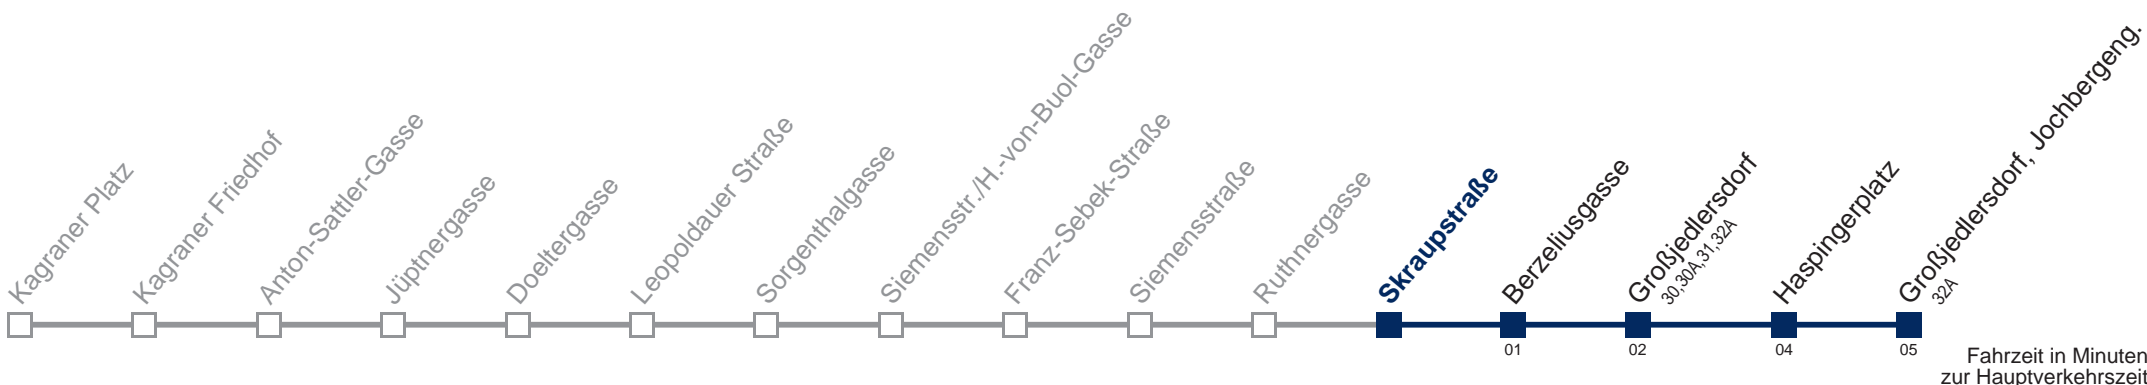

Änderungen vorbehalten

31 A Großjedlersdorf, Jochbergeng.

Montag-Freitag (Schule)

5	00 06 13 26 33 41 48 58
6	08 18 28 38 48 56 59
7	03 12 19 27 34 42 49 57
8	04 12 19 29 39 49 59
9	09 19 29 39 49 59
10	09 19 29 39 49 59
11	09 19 29 39 49 59
12	09 19 29 39 49 59
13	09 19 29 39 49 59
14	09 19 29 39 49 57
15	04 12 19 27 34 42 49 57
16	04 12 19 27 34 42 49 57
17	04 12 19 27 34 42 49 57
18	04 12 19 27 34 42 49 59
19	09 19 29 39 49 59
20	08 18 28 38 48 58
21	08 18 28 38 48 58
22	08 18 33 48
23	03 18 33 48
0	03 18 33 48
1	03