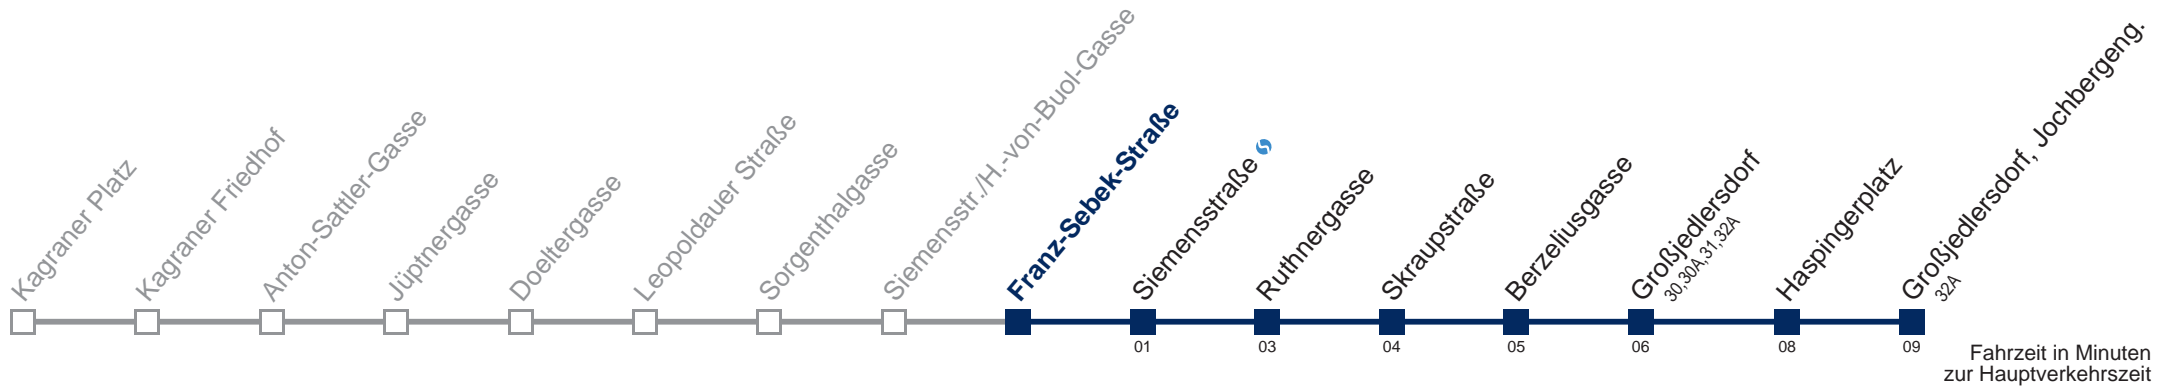

Änderungen vorbehalten

31 A Großjedlersdorf, Jochbergeng.

Montag-Freitag (Schule)

4	56
5	02 09 22 29 37 44 54
6	04 14 24 34 44 52 56 59
7	08 15 23 30 38 45 53
8	00 08 15 25 35 45 55
9	05 15 25 35 45 55
10	05 15 25 35 45 55
11	05 15 25 35 45 55
12	05 15 25 35 45 55
13	05 15 25 35 45 55
14	05 15 25 35 45 53
15	00 08 15 23 30 38 45 53
16	00 08 15 23 30 38 45 53
17	00 08 15 23 30 38 45 53
18	00 08 15 23 30 38 45 55
19	05 15 25 35 45 55
20	05 14 24 34 44 54
21	04 14 24 34 44 54
22	04 14 29 44 59
23	14 29 44 59
0	14 29 44 59