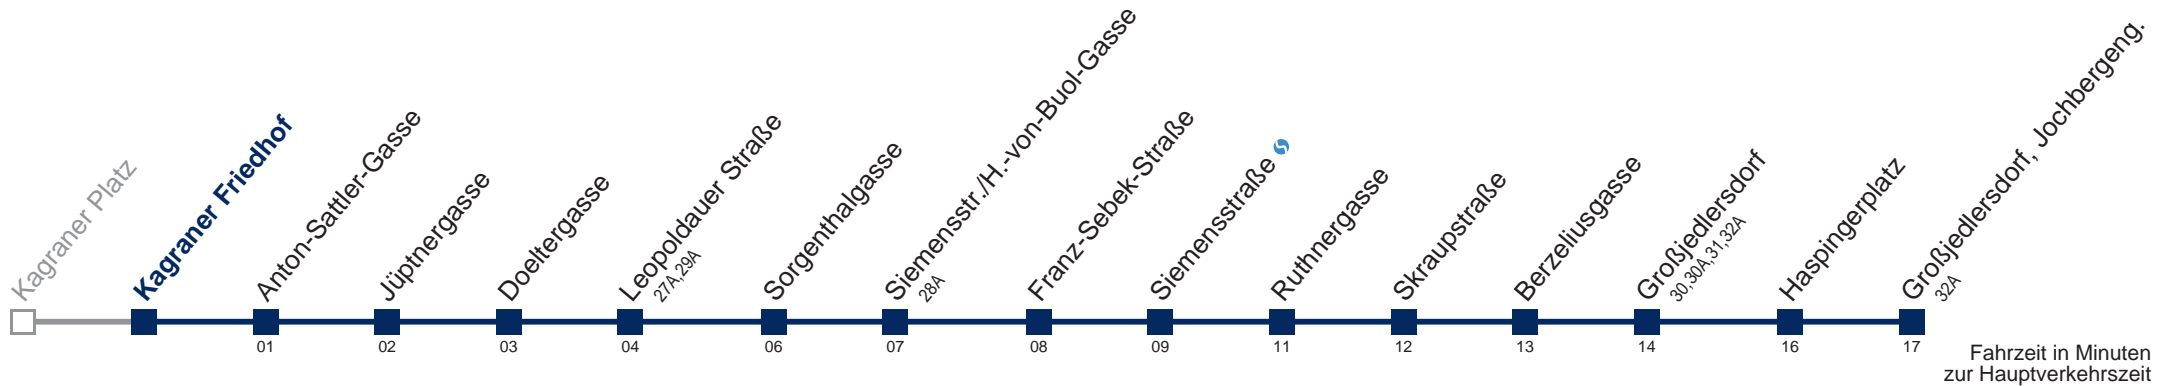

31 A Großjedlersdorf, Jochbergeng.

Montag-Freitag (Schule)

5	01 14 29 36 46 56
6	06 16 26 36 44 51 59
7	07 15 22 30 37 45 52
8	00 07 <u>12</u> 17 27 37 <u>42</u> 47 57
9	07 17 27 37 47 57
10	07 17 27 37 47 57
11	07 17 27 37 47 57
12	07 17 27 37 47 57
13	07 17 27 37 47 57
14	07 17 27 37 45 52
15	00 07 15 22 30 37 45 52
16	00 07 15 22 30 37 45 52
17	00 07 15 22 30 37 45 52
18	00 07 15 22 30 37 <u>42</u> 47 57
19	07 17 27 37 47 57
20	06 16 26 36 46 56
21	06 16 26 36 46 56
22	06 21 <u>29</u> 36 51
23	06 21 36 51
0	06 21 36 51

Montag-Freitag (Ferien)

5	01 14 29 36 46 56
6	06 16 26 36 46 56
7	07 17 27 37 47 57
8	07 17 27 37 47 57
9	07 17 27 37 47 57
10	07 17 27 37 47 57
11	07 17 27 37 47 57
12	07 17 27 37 47 57
13	07 17 27 37 47 57
14	07 17 27 37 47 57
15	07 17 27 37 47 57
16	07 17 27 37 47 57
17	07 17 27 37 47 57
18	07 17 27 37 47 57
19	07 17 27 37 47 57
20	06 16 26 36 46 56
21	06 16 26 36 46 56
22	06 21 <u>29</u> 36 51
23	06 21 36 51
0	06 21 36 51

Samstag

5	01 21 36 51
6	06 21 36 51
7	07 17 27 37 47 57
8	07 17 27 37 47 57
9	07 17 27 37 47 57
10	07 17 27 37 47 57
11	07 17 27 37 47 57
12	07 17 27 37 47 57
13	07 17 27 37 47 57
14	07 17 27 37 47 57
15	07 17 27 37 47 57
16	07 17 27 37 47 57
17	07 17 27 37 47 57
18	07 17 27 37 47 57
19	06 16 26 36 46 56
20	06 21 <u>29</u> 36 51
21	06 21 36 51
22	06 21 36 51
23	06 21 36 51
0	06 21 36 51

Sonn- und Feiertags

5	01 21 36 51
6	06 21 36 51
7	06 21 36 51
8	06 21 36 51
9	06 16 26 36 46 56
10	06 16 26 36 46 56
11	06 16 26 36 46 56
12	06 16 26 36 46 56
13	06 16 26 36 46 56
14	06 16 26 36 46 56
15	06 16 26 36 46 56
16	06 16 26 36 46 56
17	06 16 26 36 46 56
18	06 16 26 36 46 56
19	06 16 26 36 46 56
20	06 21 <u>29</u> 36 51
21	06 21 36 51
22	06 21 36 51
23	06 21 36 51
0	06 21 36 51

Am 24.12. Verkehr wie samstags, ab ca. 18.00 Uhr Intervall alle 15 Minuten
☐ bis Sorgenthalgasse

WienMobil

Kaufen Sie Ihre Tickets bequem mit der WienMobil-App.
Buy your tickets easily via our WienMobil app.

Der Kauf von Tickets ist im Fahrzeug mit 1.1.2018 nicht mehr möglich.
Bitte erwerben Sie Ihre Fahrkarten daher unbedingt vor Fahrtantritt.
Tickets are no longer available from your driver.
Please buy them before starting your trip, e.g. via our WienMobil app.

Auskunft Servicetelefon 01/7909 100
Änderungen vorbehalten