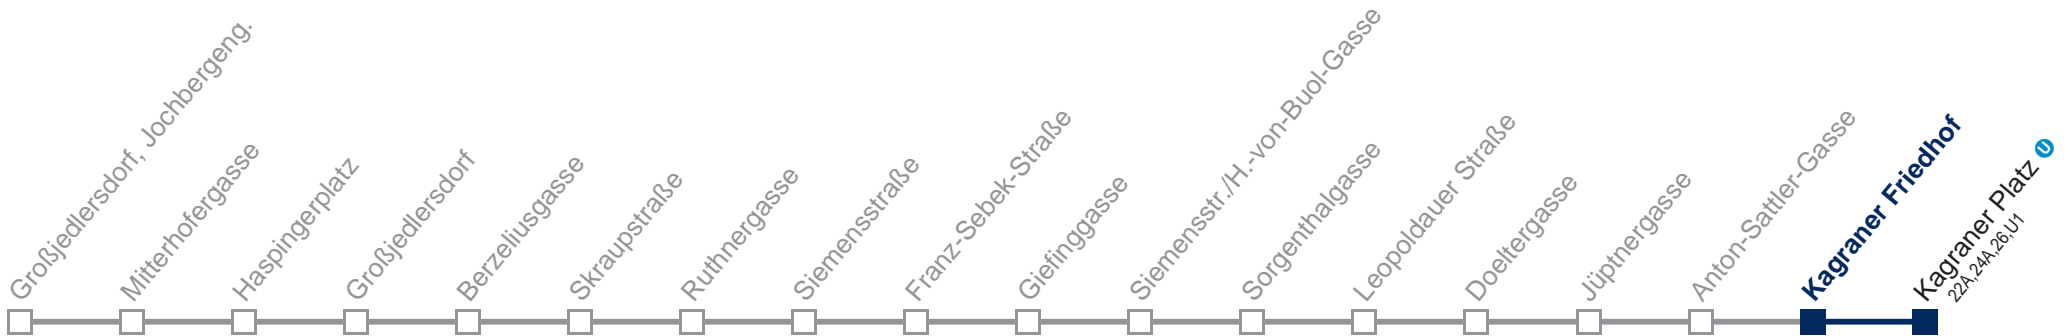

31 A Kagraner Platz

01 Fahrzeit in Minuten zur Hauptverkehrszeit

Montag-Freitag (Schule)

4	59
5	10 20 30 40 50
6	00 10 20 30 36 40 50 58
7	09 15 22 28 34 47 55
8	02 10 17 25 32 40 50
9	00 10 20 30 40 50
10	00 10 20 30 40 50
11	00 10 20 30 40 50
12	00 10 20 30 40 50
13	00 10 20 30 40 50
14	00 10 20 30 36 40 50
15	00 06 10 17 25 32 40 47 55
16	02 10 17 25 32 40 47 55
17	02 10 17 25 32 40 47 55
18	02 10 17 25 32 40 50
19	00 10 20 30 40 50
20	00 10 20 30 40 50
21	00 10 20 30 40 50
22	00 10 20 30 43 58
23	13 28 43 58
0	13 28 43

Montag-Freitag (Ferien)

4	59
5	10 20 30 40 50
6	00 10 20 30 40 50
7	00 10 20 30 40 50
8	00 10 20 30 40 50
9	00 10 20 30 40 50
10	00 10 20 30 40 50
11	00 10 20 30 40 50
12	00 10 20 30 40 50
13	00 10 20 30 40 50
14	00 10 20 30 40 50
15	00 10 20 30 40 50
16	00 10 20 30 40 50
17	00 10 20 30 40 50
18	00 10 20 30 40 50
19	00 10 20 30 40 50
20	01 11 20 30 40 50
21	00 10 20 30 40 50
22	00 10 20 30 43 58
23	13 28 43 58
0	13 28 43

Samstag

4	59
5	10 20 44 59
6	14 29 43 58
7	10 20 30 40 50
8	00 10 20 30 40 50
9	00 10 20 30 40 50
10	00 10 20 30 40 50
11	00 10 20 30 40 50
12	00 10 20 30 40 50
13	00 10 20 30 40 50
14	00 10 20 30 40 50
15	00 10 20 30 40 50
16	00 10 20 30 40 50
17	00 10 20 30 40 50
18	00 10 20 30 40 50
19	00 10 20 30 40 50
20	00 11 20 30 43 58
21	13 28 43 58
22	13 28 43 58
23	13 28 43 58
0	13 28 43

Sonn- und Feiertags

4	59
5	10 20 43 58
6	13 28 43 58
7	13 28 43 58
8	13 28 43 58
9	07 13 28 40 50
10	00 10 20 30 40 50
11	00 10 20 30 40 50
12	00 10 20 30 40 50
13	00 10 20 30 40 50
14	00 10 20 30 40 50
15	00 10 20 30 40 50
16	00 10 20 30 40 50
17	00 10 20 30 40 50
18	00 10 20 30 40 50
19	00 10 20 30 40 50
20	00 10 20 30 43
21	00 13 28 43 58
22	13 28 43 58
23	13 28 43 58
0	13 28 43

Am 24.12. Verkehr wie samstags, ab ca. 18.00 Uhr Intervall alle 15 Minuten

Kaufen Sie Ihre Tickets bequem mit der WienMobil-App.
Buy your tickets easily via our WienMobil app.

Der Kauf von Tickets ist im Fahrzeug mit 1.1.2018 nicht mehr möglich.

Bitte erwerben Sie Ihre Fahrkarten daher unbedingt vor Fahrtantritt.

Tickets are no longer available from your driver.

Please buy them before starting your trip, e.g. via our WienMobil app.

Auskunft Servicetelefon 01/7909 100

Änderungen vorbehalten