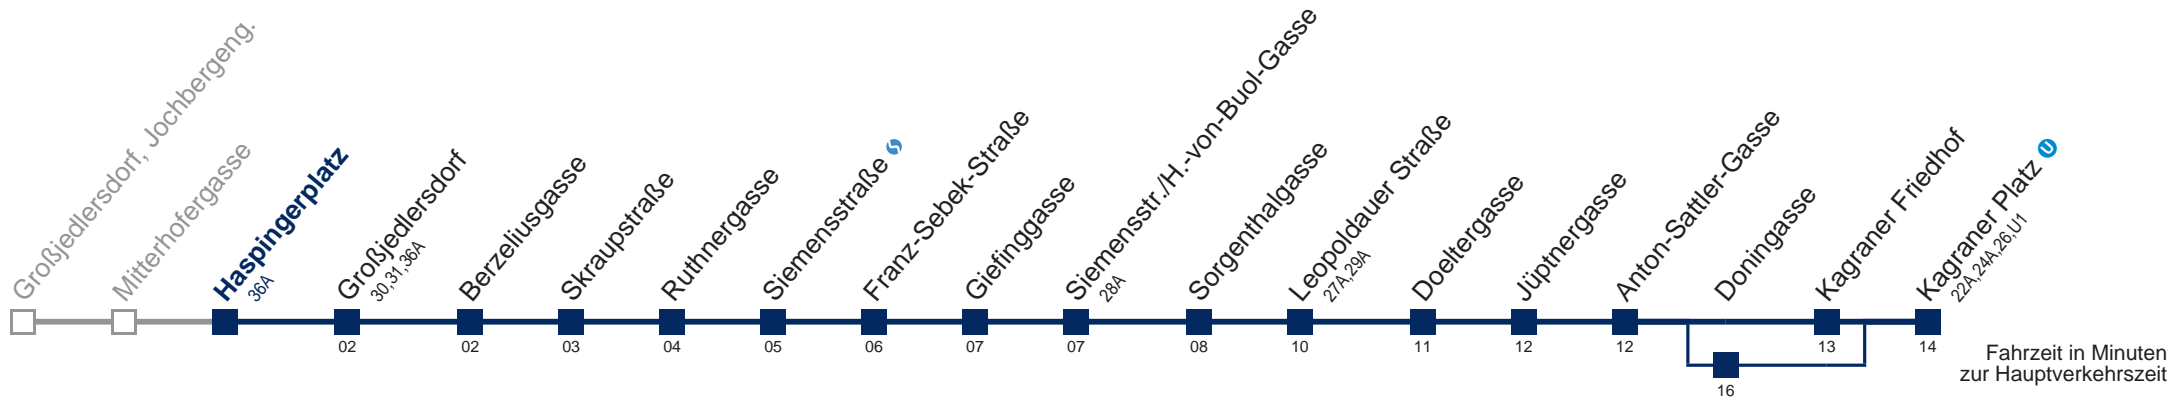

31 A Kagraner Platz U

Montag-Freitag (Schule)

5	07 17 27 37 47 57
6	07 17 27 37 45 53 59
7	06 12 18 24 31 39 46 54
8	01 09 16 24 34 44 54
9	04 14 24 34 44 54
10	04 14 24 34 44 54
11	04 14 24 34 44 54
12	04 14 24 34 44 54
13	04 14 24 34 44 54
14	04 14 24 34 44 54
15	01 09 16 24 31 39 46 54
16	01 09 16 24 31 39 46 54
17	01 09 16 24 31 39 46 54
18	01 09 16 24 34 44 49 54
19	04 14 24 34 44 56
20	07 17 23 27 37 47 57
21	07 17 27 37 47 57
22	07 17 30 45
23	00 15 30 45
0	00 15 30 40 55
1	10

Montag-Freitag (Ferien)

5	07 17 27 37 47 57
6	07 17 27 37 47 54
7	04 14 24 34 44 54
8	04 14 24 34 44 54
9	04 14 24 34 44 54
10	04 14 24 34 44 54
11	04 14 24 34 44 54
12	04 14 24 34 44 54
13	04 14 24 34 44 54
14	04 14 24 34 44 54
15	04 14 24 34 44 54
16	04 14 24 34 44 54
17	04 14 24 34 44 54
18	04 14 24 34 44 54
19	04 14 24 34 45 57
20	07 17 23 27 37 47 57
21	07 17 27 37 47 57
22	07 17 30 45
23	00 15 30 45
0	00 15 30 40 55
1	10

Samstag

5	07 31 46
6	01 16 30 45 55
7	04 14 24 34 44 54
8	04 14 24 34 44 54
9	04 14 24 34 44 54
10	04 14 24 34 44 54
11	04 14 24 34 44 54
12	04 14 24 34 44 54
13	04 14 24 34 44 54
14	04 14 24 34 44 54
15	04 14 24 34 44 54
16	04 14 24 34 44 54
17	04 14 24 34 44 54
18	04 14 24 34 44 56
19	07 17 23 27 37 47 58
20	07 17 30 45
21	00 15 30 45
22	00 15 30 45
23	00 15 30 45
0	00 15 30 40 55
1	10

Sonn- und Feiertags

5	07 30 45
6	00 15 30 45
7	00 15 30 45
8	00 15 30 45
9	00 15 27 37 47 57
10	07 17 27 37 47 57
11	07 17 27 37 47 57
12	07 17 27 37 47 57
13	07 17 27 37 47 57
14	07 17 27 37 47 57
15	07 17 27 37 47 57
16	07 17 27 37 47 57
17	07 17 27 37 47 57
18	07 17 27 37 47 57
19	07 17 27 37 47 57
20	07 17 30 47
21	00 15 30 45
22	00 15 30 45
23	00 15 30 45
0	00 15 30 40 55
1	10

Am 24.12. Verkehr wie samstags, ab ca. 18.00 Uhr Intervall alle 15 Minuten
□ bis Siemensstr./H.-von-Buol-Gasse   ■ über Doningasse

Kaufen Sie Ihre Tickets bequem mit der WienMobil-App.
Buy your tickets easily via our WienMobil app.

Der Kauf von Tickets ist im Fahrzeug mit 1.1.2018 nicht mehr möglich.
Bitte erwerben Sie Ihre Fahrkarten daher unbedingt vor Fahrtantritt.
Tickets are no longer available from your driver.
Please buy them before starting your trip, e.g. via our WienMobil app.

Auskunft Servicetelefon 01/7909 100
Änderungen vorbehalten