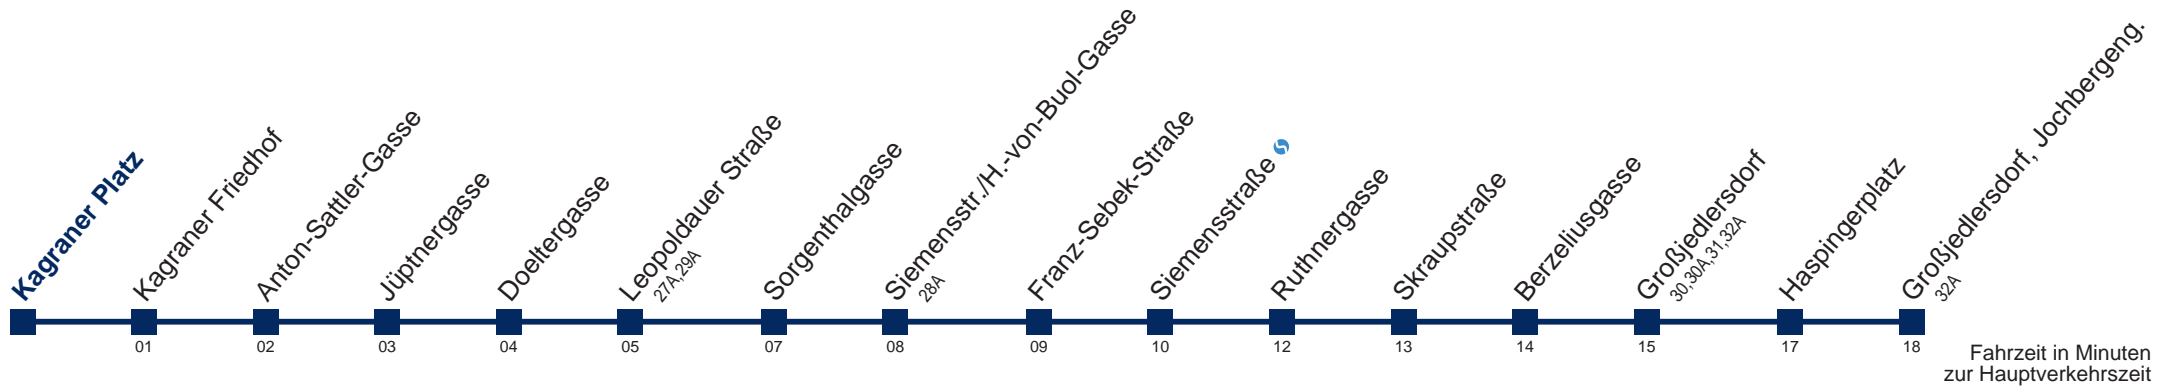

31 A Großjedlersdorf, Jochbergeng.

Montag-Freitag (Schule)

5	00	13	28	35	45	55		
6	05	15	25	35	43	50	58	
7	05	13	20	28	35	43	50	58
8	05	10	15	25	35	40	45	55
9	05	15	25	35	45	55		
10	05	15	25	35	45	55		
11	05	15	25	35	45	55		
12	05	15	25	35	45	55		
13	05	15	25	35	45	55		
14	05	15	25	35	43	50	58	
15	05	13	20	28	35	43	50	58
16	05	13	20	28	35	43	50	58
17	05	13	20	28	35	43	50	58
18	05	13	20	28	35	40	45	55
19	05	15	25	35	45	55		
20	05	15	25	35	45	55		
21	05	15	25	35	45	55		
22	05	20	28	35	50			
23	05	20	35	50				
0	05	20	35	50				