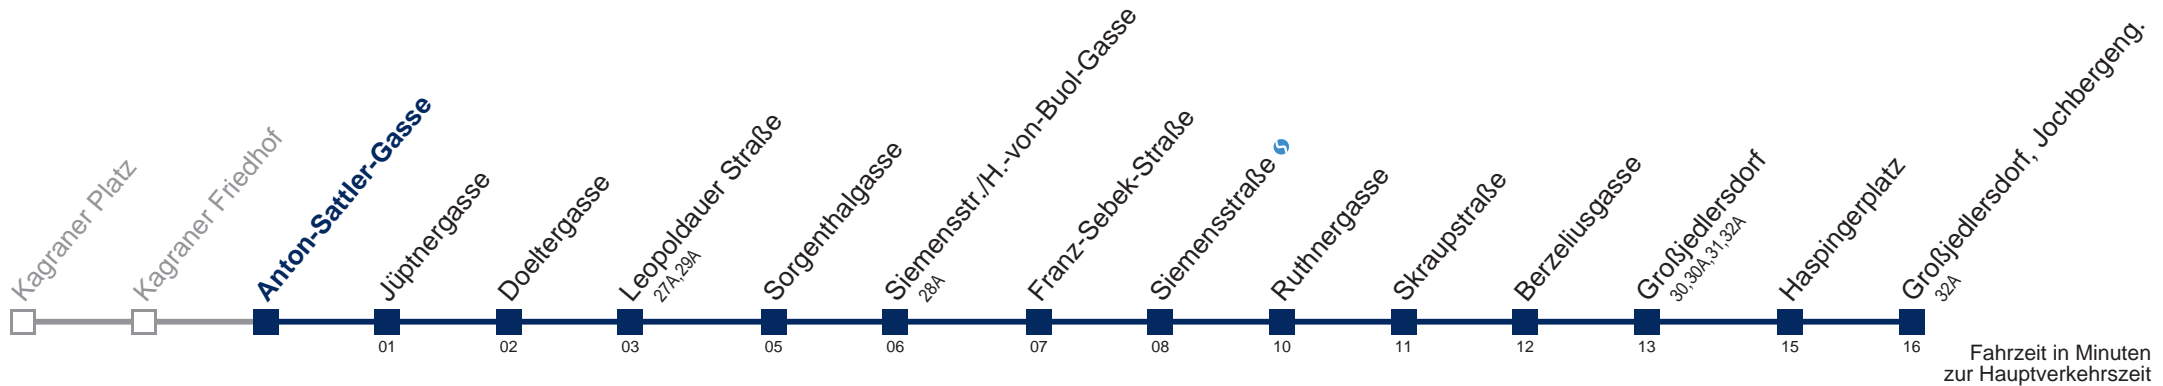

31 A Großjedlersdorf, Jochbergeng.

Montag-Freitag (Schule)

5	02 15 30 37 47 57
6	07 17 27 37 45 52
7	00 08 16 23 31 38 46 53
8	01 08 13 18 28 38 43 48 58
9	08 18 28 38 48 58
10	08 18 28 38 48 58
11	08 18 28 38 48 58
12	08 18 28 38 48 58
13	08 18 28 38 48 58
14	08 18 28 38 46 53
15	01 08 16 23 31 38 46 53
16	01 08 16 23 31 38 46 53
17	01 08 16 23 31 38 46 53
18	01 08 16 23 31 38 43 48 58
19	08 18 28 38 48 58
20	07 17 27 37 47 57
21	07 17 27 37 47 57
22	07 22 30 37 52
23	07 22 37 52
0	07 22 37 52

Montag-Freitag (Ferien)

5	02 15 30 37 47 57
6	07 17 27 37 47 57
7	08 18 28 38 48 58
8	08 18 28 38 48 58
9	08 18 28 38 48 58
10	08 18 28 38 48 58
11	08 18 28 38 48 58
12	08 18 28 38 48 58
13	08 18 28 38 48 58
14	08 18 28 38 48 58
15	08 18 28 38 48 58
16	08 18 28 38 48 58
17	08 18 28 38 48 58
18	08 18 28 38 48 58
19	08 18 28 38 48 58
20	07 17 27 37 47 57
21	07 17 27 37 47 57
22	07 22 30 37 52
23	07 22 37 52
0	07 22 37 52

Samstag

5	02 22 37 52
6	07 22 37 52
7	08 18 28 38 48 58
8	08 18 28 38 48 58
9	08 18 28 38 48 58
10	08 18 28 38 48 58
11	08 18 28 38 48 58
12	08 18 28 38 48 58
13	08 18 28 38 48 58
14	08 18 28 38 48 58
15	08 18 28 38 48 58
16	08 18 28 38 48 58
17	08 18 28 38 48 58
18	08 18 28 38 48 58
19	07 17 27 37 47 57
20	07 22 30 37 52
21	07 22 37 52
22	07 22 37 52
23	07 22 37 52
0	07 22 37 52

Sonn- und Feiertags

5	02 22 37 52
6	07 22 37 52
7	07 22 37 52
8	07 22 37 52
9	07 17 27 37 47 57
10	07 17 27 37 47 57
11	07 17 27 37 47 57
12	07 17 27 37 47 57
13	07 17 27 37 47 57
14	07 17 27 37 47 57
15	07 17 27 37 47 57
16	07 17 27 37 47 57
17	07 17 27 37 47 57
18	07 17 27 37 47 57
19	07 17 27 37 47 57
20	07 22 30 37 52
21	07 22 37 52
22	07 22 37 52
23	07 22 37 52
0	07 22 37 52

Am 24.12. Verkehr wie samstags, ab ca. 18.00 Uhr Intervall alle 15 Minuten
☐ bis Sorgenthalgasse

Kaufen Sie Ihre Tickets bequem mit der WienMobil-App.
Buy your tickets easily via our WienMobil app.

Der Kauf von Tickets ist im Fahrzeug mit 1.1.2018 nicht mehr möglich.
Bitte erwerben Sie Ihre Fahrkarten daher unbedingt vor Fahrtantritt.
Tickets are no longer available from your driver.
Please buy them before starting your trip, e.g. via our WienMobil app.

Auskunft Servicetelefon 01/7909 100
Änderungen vorbehalten