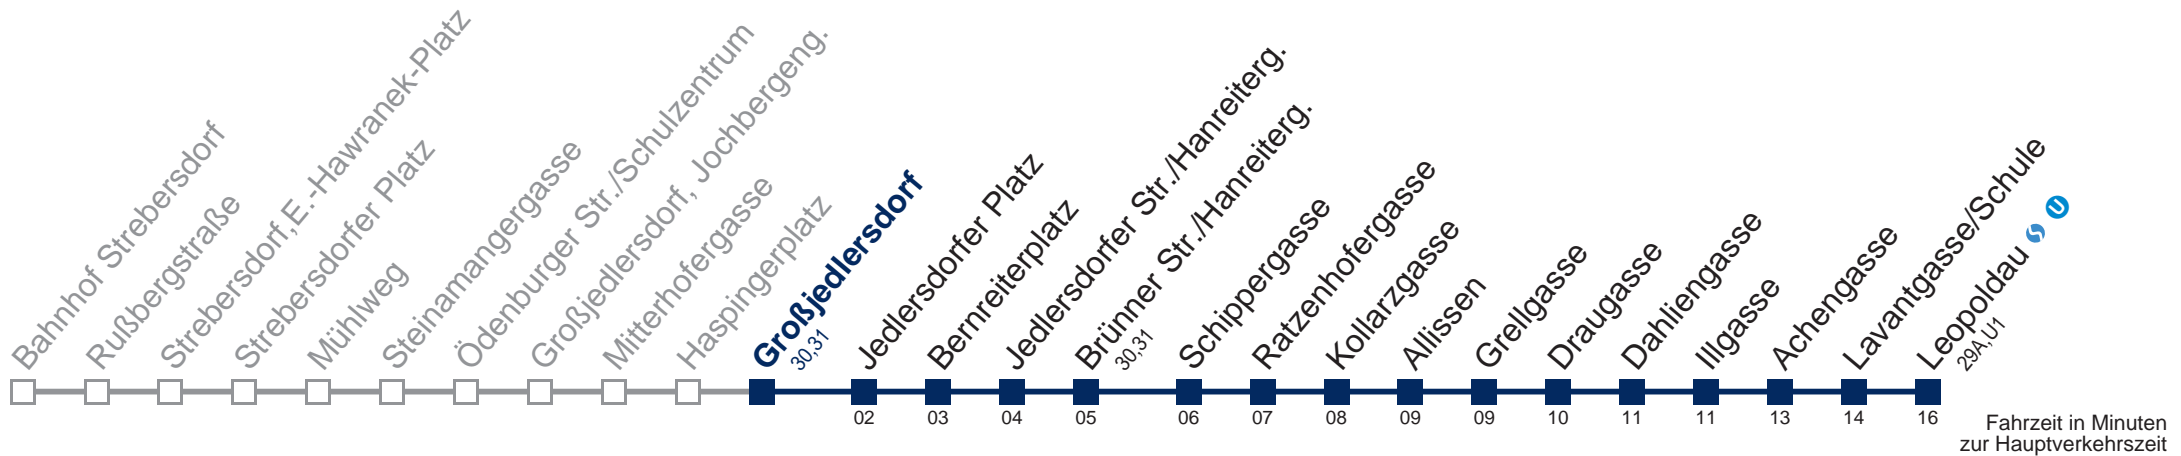

32A Leopoldau

Fahrzeit in Minuten zur Hauptverkehrszeit

Montag-Freitag (Schule)

4	49
5	01 21 36 51 57
6	06 16 26 34 41 49 56
7	00 05 14 22 29 35 41 47 54
8	02 09 19 29 39 54
9	10 24 39 54
10	09 24 39 54
11	09 24 39 54
12	09 13 19 29 39 49 59
13	09 13 19 29 39 49 59
14	05 09 19 29 39 49 59
15	09 19 29 39 49 59
16	09 19 29 39 49 59
17	09 19 29 39 49 59
18	09 19 29 39 49 59
19	09 19 34 49
20	02 16 30

Montag-Freitag (Ferien)

4	49
5	01 21 36 51
6	06 21 36 46 56
7	08 19 29 39 49 59
8	09 19 29 39 54
9	10 24 39 54
10	09 24 39 54
11	09 24 39 54
12	09 24 39 54
13	09 24 39 54
14	09 24 39 54
15	09 24 39 49 59
16	09 19 29 39 49 59
17	09 19 29 39 49 59
18	09 19 29 39 49 59
19	09 19 34 49
20	02 16 30

Samstag

4	
5	00 18 32 42 58
6	12 28 42 58
7	13 28 43 58
8	13 28 43 58
9	13 28 43 58
10	13 28 43 58
11	13 28 43 58
12	13 28 43 58
13	13 28 43 58
14	13 28 43 58
15	13 28 43 58
16	13 28 43 58
17	13 28 43 58
18	13 28 43 59
19	14 29 44
20	01 16 30

Sonn- und Feiertags

4	
5	07 30 45
6	00 15 30 45
7	00 15 30 45
8	00 13 28 43 58
9	13 28 43 58
10	13 28 43 58
11	13 28 43 58
12	13 28 43 58
13	13 28 43 58
14	13 28 43 58
15	13 28 43 58
16	13 28 43 58
17	13 28 43 58
18	13 28 43 58
19	14 30 46
20	01 16 30

Am 24.12. und 31.12. Verkehr wie samstags

Kaufen Sie Ihre Tickets bequem mit der WienMobil-App.
Buy your tickets easily via our WienMobil app.

Der Kauf von Tickets ist im Fahrzeug mit 1.1.2018 nicht mehr möglich.

Bitte erwerben Sie Ihre Fahrkarten daher unbedingt vor Fahrtantritt.

Tickets are no longer available from your driver.

Please buy them before starting your trip, e.g. via our WienMobil app.

Auskunft Servicetelefon 01/7909 100

Änderungen vorbehalten