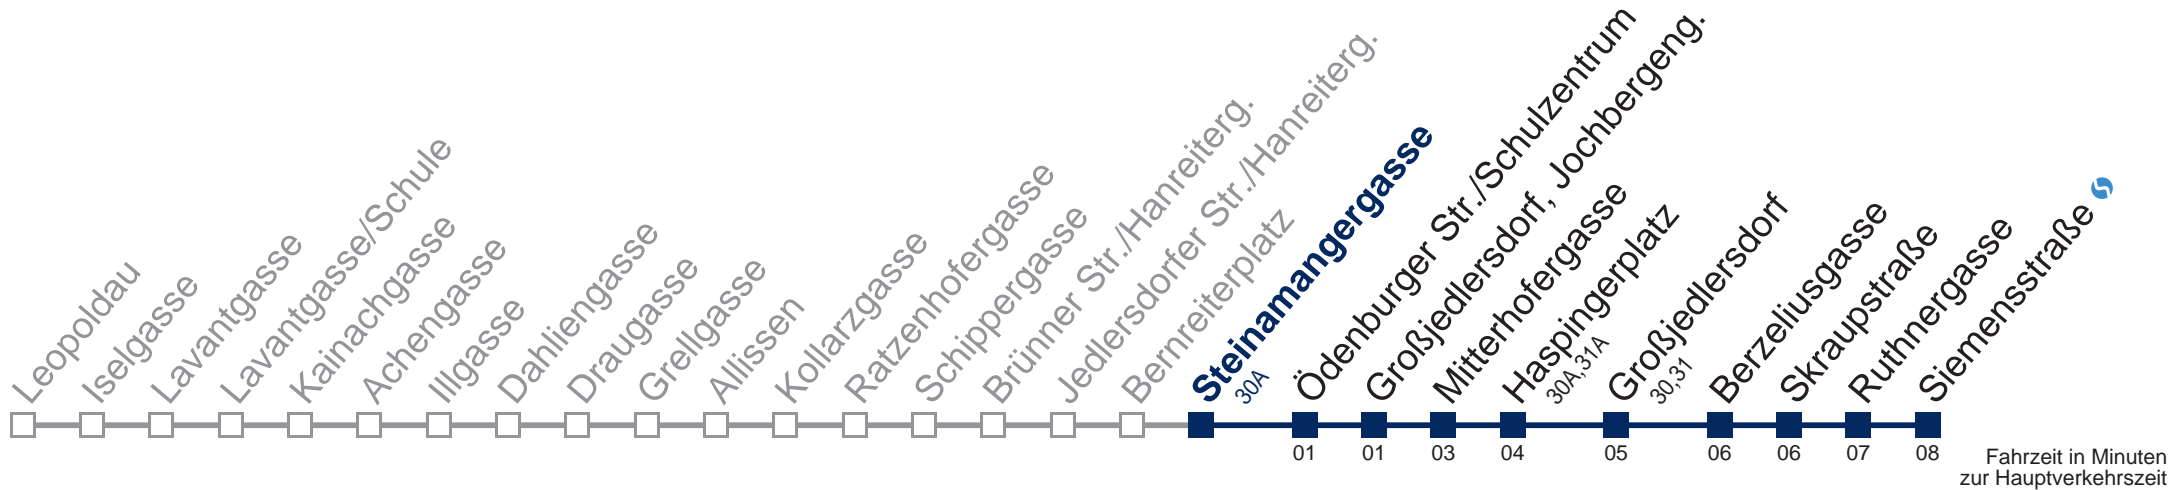

32A Siemensstraße

Montag-Freitag (Schule)

12	07
13	07 59
14	
15	
16	
17	
18	
19	
20	23 38 53
21	08 23 38 53
22	08 23 38 53
23	08 23 38 53
0	08 24

Montag-Freitag (Ferien)

12	
13	
14	
15	
16	
17	
18	
19	
20	23 38 53
21	08 23 38 53
22	08 23 38 53
23	08 23 38 53
0	08 24

Samstag

12	
13	
14	
15	
16	
17	
18	
19	
20	23 38 53
21	08 23 38 53
22	08 23 38 53
23	08 23 38 53
0	08 24

Sonn- und Feiertags

12	
13	
14	
15	
16	
17	
18	
19	
20	23 38 53
21	08 23 38 53
22	08 23 38 53
23	08 23 38 53
0	08 24

Am 24.12. und 31.12. Verkehr wie samstags
☐ bis Großjedlersdorf

Kaufen Sie Ihre Tickets bequem mit der WienMobil-App.
Buy your tickets easily via our WienMobil app.

Der Kauf von Tickets ist im Fahrzeug mit 1.1.2018 nicht mehr möglich.
Bitte erwerben Sie Ihre Fahrkarten daher unbedingt vor Fahrtantritt.
Tickets are no longer available from your driver.
Please buy them before starting your trip, e.g. via our WienMobil app.

Auskunft Servicetelefon 01/7909 100
Änderungen vorbehalten