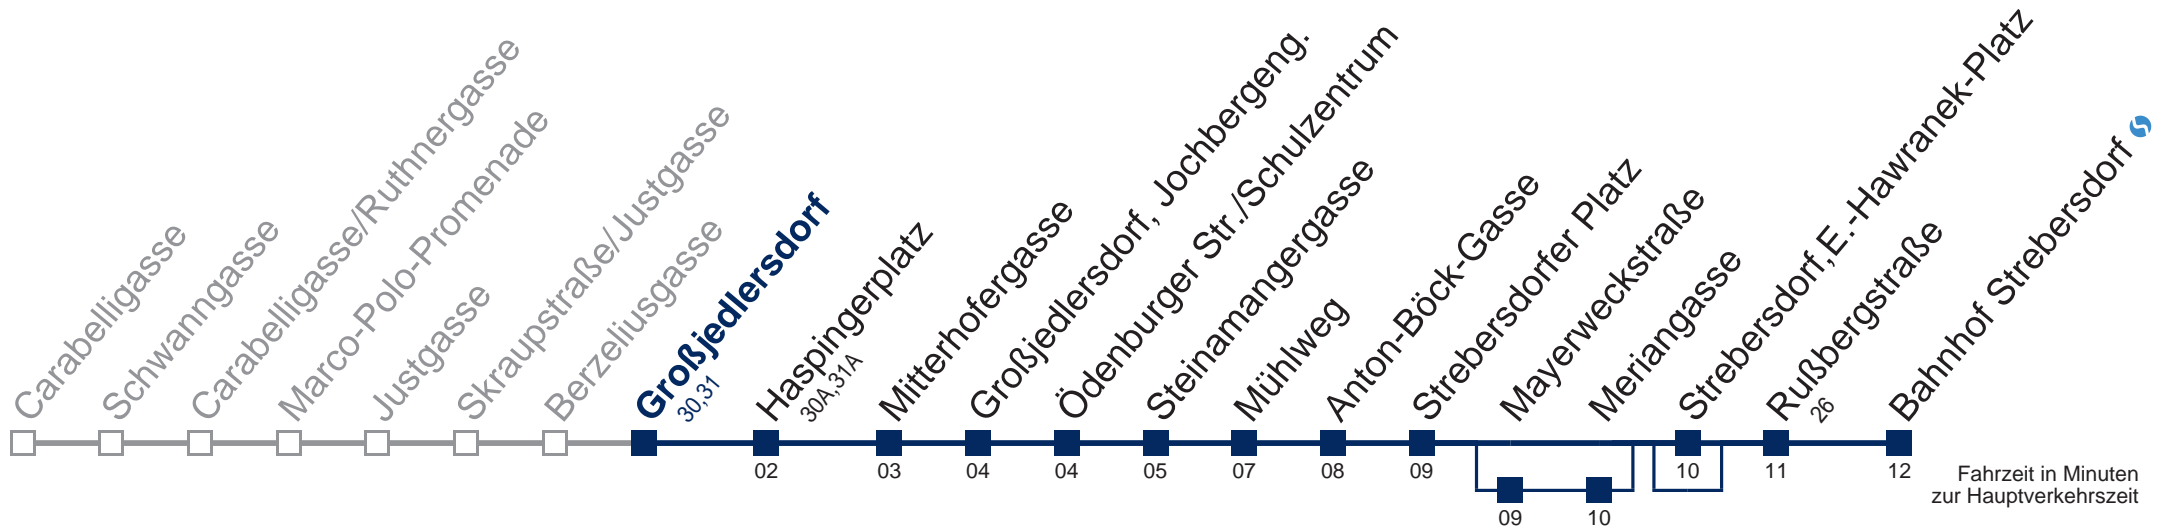

32A Bahnhof Strebersdorf

Montag-Freitag (Schule)

5	11 48
6	22 42 53
7	00 03 19 34
8	
9	
10	
11	45

Montag-Freitag (Ferien)

5	11
6	14 29
7	
8	
9	
10	
11	

Samstag

5	11
6	
7	
8	
9	
10	
11	

Sonn- und Feiertags

kein Betrieb

Am 24.12. und 31.12. Verkehr wie samstags

□ über Mayerweckstraße

bis Strebersdorf, E.-Hawranek-Platz

■ über Mayerweckstraße, und

nicht über Strebersdorf, E.-Hawranek-Platz

WienMobil

Kaufen Sie Ihre Tickets bequem mit der WienMobil-App.
Buy your tickets easily via our WienMobil app.

Der Kauf von Tickets ist im Fahrzeug mit 1.1.2018 nicht mehr möglich.

Bitte erwerben Sie Ihre Fahrkarten daher unbedingt vor Fahrtantritt.

Tickets are no longer available from your driver.

Please buy them before starting your trip, e.g. via our WienMobil app.

Auskunft Servicetelefon 01/7909 100

Änderungen vorbehalten