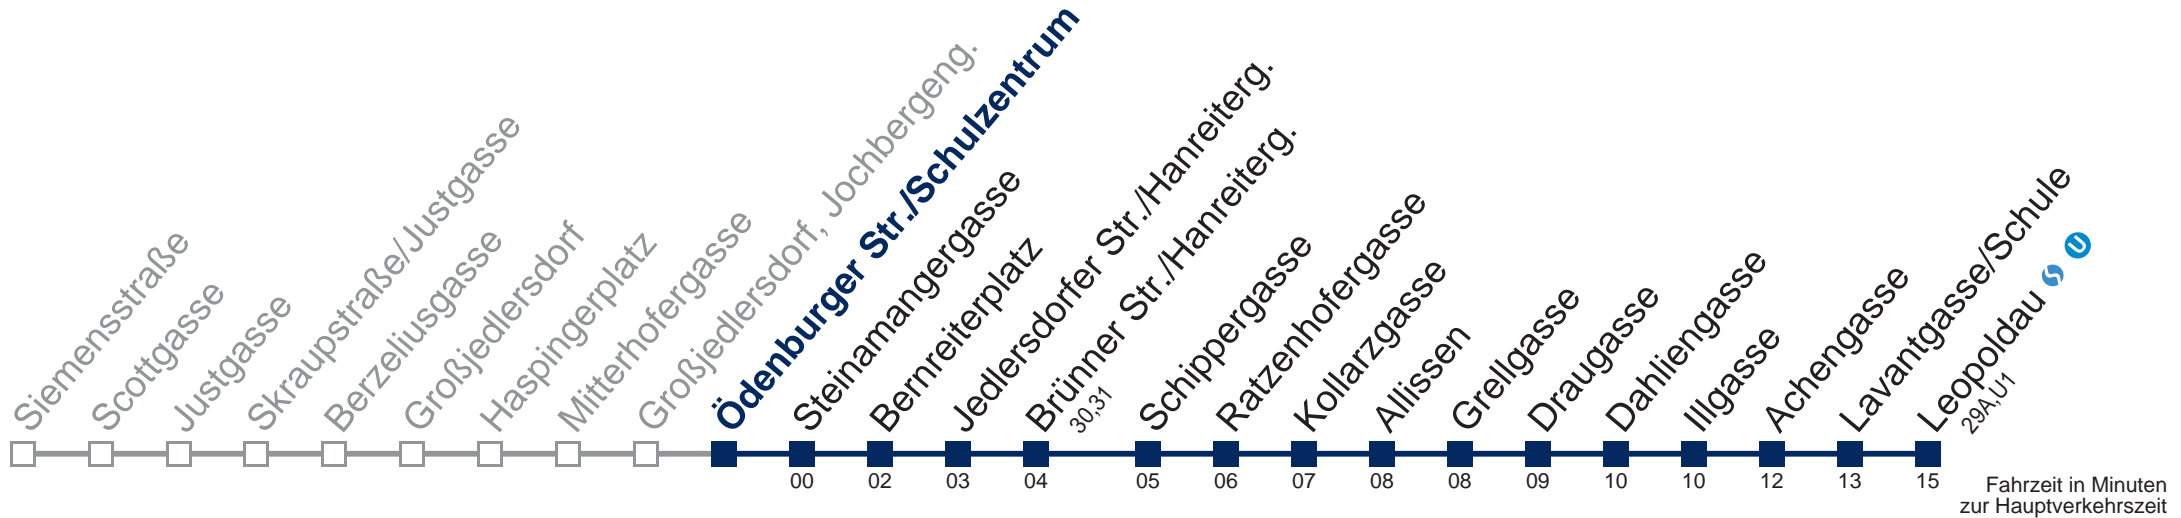

32A Leopoldau

Montag-Freitag (Schule)

20 46
21 01 16 31 46
22 01 16 31 46
23 01 16 31 46
0 01

Montag-Freitag (Ferien)

20 46
21 01 16 31 46
22 01 16 31 46
23 01 16 31 46
0 01

Samstag

20 46
21 01 16 31 46
22 01 16 31 46
23 01 16 31 46
0 01

Sonn- und Feiertags

Betrieb ab Haspingerplatz

20 46
21 01 16 31 46
22 01 16 31 46
23 01 16 31 46
0 01

Am 24.12. und 31.12. Verkehr wie samstags

WienMobil

Kaufen Sie Ihre Tickets bequem mit der WienMobil-App.
Buy your tickets easily via our WienMobil app.

Der Kauf von Tickets ist im Fahrzeug mit 1.1.2018 nicht mehr möglich.
Bitte erwerben Sie Ihre Fahrkarten daher unbedingt vor Fahrtantritt.
Tickets are no longer available from your driver.
Please buy them before starting your trip, e.g. via our WienMobil app.

Auskunft Servicetelefon 01/7909 100
Änderungen vorbehalten