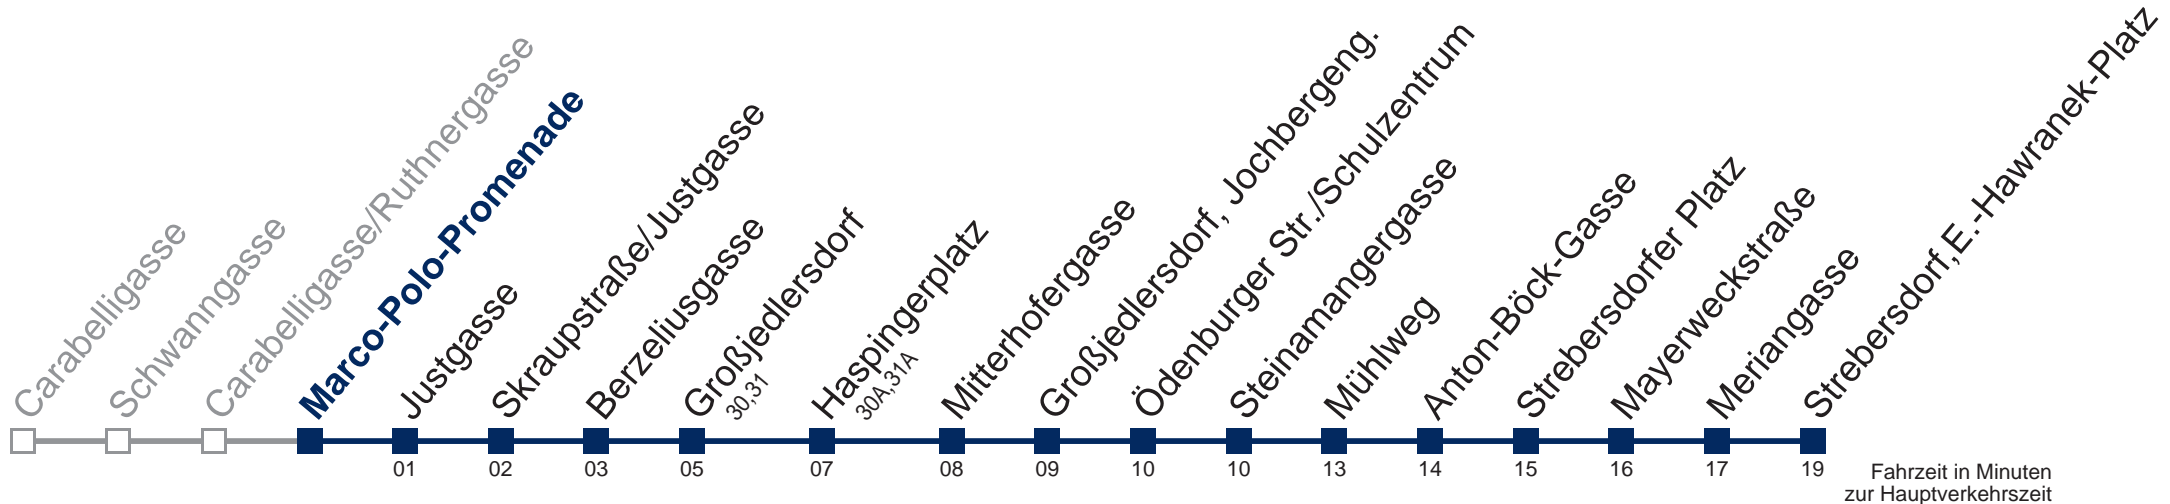

32A Strebersdorf, E.-Hawranek-Platz

Montag-Freitag (Schule)

6 55
7 14 29

Montag-Freitag (Ferien)

kein Betrieb

Samstag

kein Betrieb

Sonn- und Feiertags

kein Betrieb

Am 24.12. und 31.12. Verkehr wie samstags

WienMobil

Kaufen Sie Ihre Tickets bequem mit der WienMobil-App.
Buy your tickets easily via our WienMobil app.

Der Kauf von Tickets ist im Fahrzeug mit 1.1.2018 nicht mehr möglich.
Bitte erwerben Sie Ihre Fahrkarten daher unbedingt vor Fahrtantritt.
Tickets are no longer available from your driver.
Please buy them before starting your trip, e.g. via our WienMobil app.

Auskunft Servicetelefon 01/7909 100
Änderungen vorbehalten