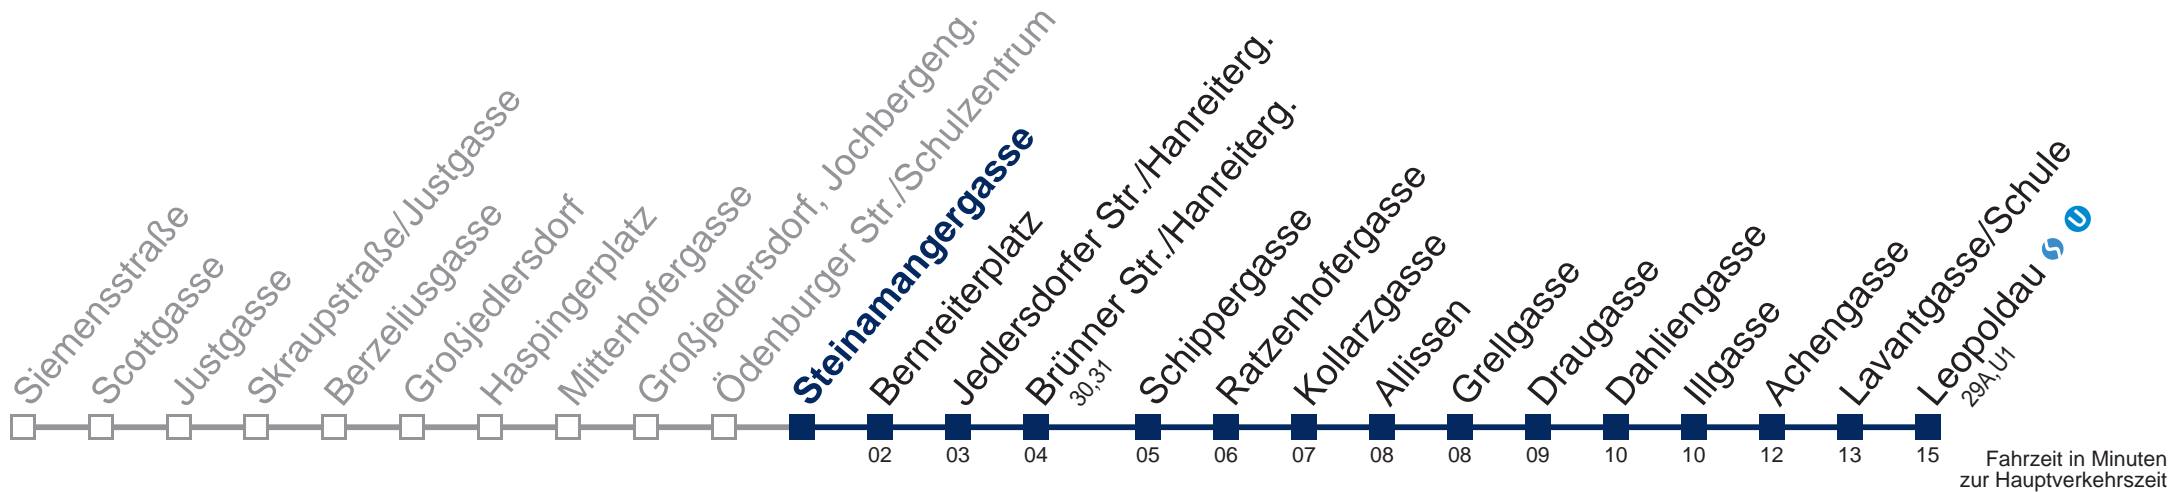

32A Leopoldau

Montag-Freitag (Schule)

20 46
21 01 16 31 46
22 01 16 31 46
23 01 16 31 46
0 01

Montag-Freitag (Ferien)

20 46
21 01 16 31 46
22 01 16 31 46
23 01 16 31 46
0 01

Samstag

20 46
21 01 16 31 46
22 01 16 31 46
23 01 16 31 46
0 01

Sonn- und Feiertags

Betrieb ab Haspingerplatz

20 46
21 01 16 31 46
22 01 16 31 46
23 01 16 31 46
0 01

Am 24.12. und 31.12. Verkehr wie samstags

WienMobil

Kaufen Sie Ihre Tickets bequem mit der WienMobil-App.
Buy your tickets easily via our WienMobil app.

Der Kauf von Tickets ist im Fahrzeug mit 1.1.2018 nicht mehr möglich.
Bitte erwerben Sie Ihre Fahrkarten daher unbedingt vor Fahrtantritt.
Tickets are no longer available from your driver.
Please buy them before starting your trip, e.g. via our WienMobil app.

Auskunft Servicetelefon 01/7909 100
Änderungen vorbehalten