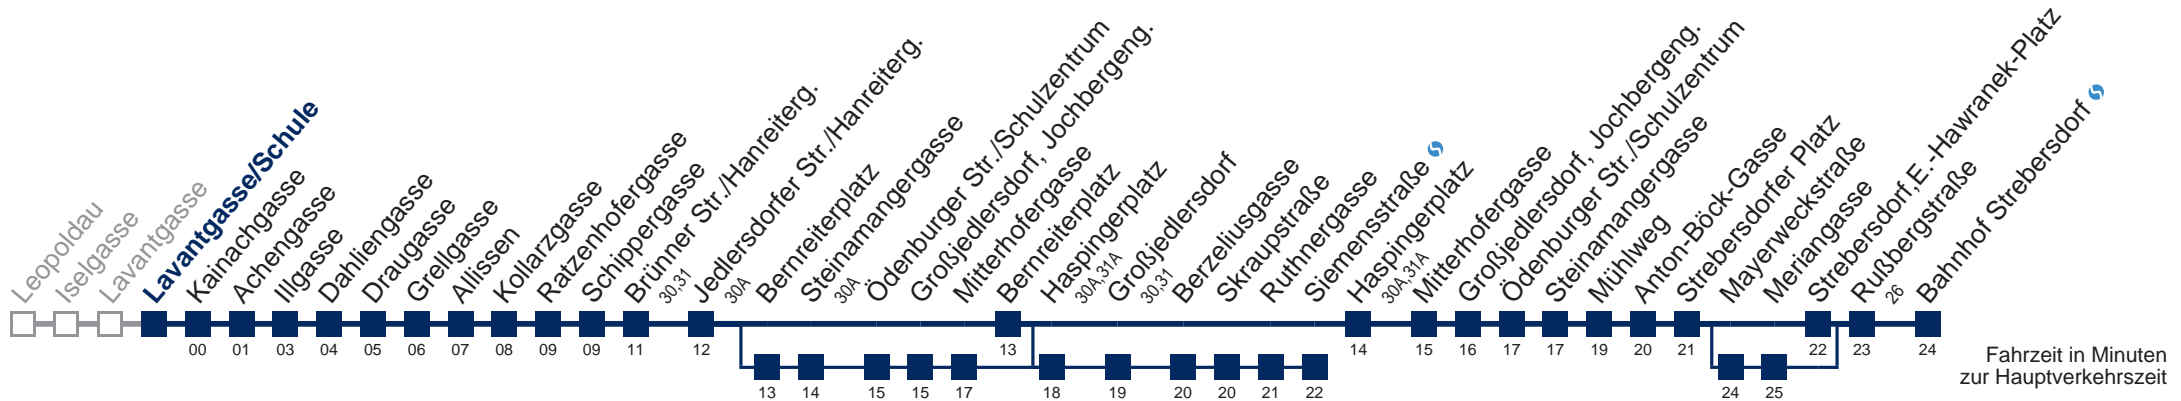

32A Bahnhof Strebersdorf

Montag-Freitag (Schule)

5	02 13 24 39 54
6	04 14 24 34 44 54
7	02 09 17 22 27 32 38 46 55
8	04 14 24 36 51
9	06 21 36 51
10	06 21 36 51
11	06 21 34 44 50 54
12	04 14 24 34 44 50 54
13	04 14 24 34 42 44 54
14	04 14 24 34 44 54
15	04 14 24 34 44 54
16	04 14 24 34 44 54
17	04 14 24 34 44 54
18	04 14 24 34 44 54
19	04 14 24 39 54
20	09 24 39 54
21	09 24 39 54
22	09 24 39 54
23	09 24 39 54
0	10

Montag-Freitag (Ferien)

5	02 13 24 39 54
6	09 24 34 44 54
7	04 14 24 34 44 54
8	04 14 24 36 51
9	06 21 36 51
10	06 21 36 51
11	06 21 36 51
12	06 21 36 51
13	06 21 36 51
14	06 21 36 51
15	04 14 24 34 44 54
16	04 14 24 34 44 54
17	04 14 24 34 44 54
18	04 14 24 34 44 54
19	04 14 24 39 54
20	09 24 39 54
21	09 24 39 54
22	09 24 39 54
23	09 24 39 54
0	10

Samstag

5	02 14 28 43 58
6	13 28 43 56
7	11 26 41 56
8	11 26 41 56
9	11 26 41 56
10	11 26 41 56
11	11 26 41 56
12	11 26 41 56
13	11 26 41 56
14	11 26 39 52
15	07 22 37 52
16	07 22 37 52
17	07 22 37 52
18	07 22 37 52
19	07 22 37 52
20	09 24 39 54
21	09 24 39 54
22	09 24 39 54
23	09 24 39 54
0	10

Sonn- und Feiertags

5	30 54
6	09 24 39 54
7	09 24 39 54
8	09 24 39 54
9	09 24 36 51
10	06 21 36 51
11	06 21 36 51
12	06 21 36 51
13	06 21 36 51
14	06 21 36 51
15	06 21 36 51
16	06 21 36 51
17	06 21 36 51
18	06 21 36 51
19	06 21 39 54
20	09 24 39 54
21	09 24 39 54
22	09 24 39 54
23	09 24 39 54
0	10

Am 24.12. und 31.12. Verkehr wie samstags

☐ über Bernreiterplatz und Haspingerplatz bis Siemensstraße

■ über Haspingerplatz bis Großjedlersdorf

■ über Bernreiterplatz und Haspingerplatz bis Großjedlersdorf

■ über Mayerweckstraße

WienMobil

Kaufen Sie Ihre Tickets bequem mit der WienMobil-App. Buy your tickets easily via our WienMobil app.

Der Kauf von Tickets ist im Fahrzeug mit 1.1.2018 nicht mehr möglich.

Bitte erwerben Sie Ihre Fahrkarten daher unbedingt vor Fahrtantritt.

Tickets are no longer available from your driver.

Please buy them before starting your trip, e.g. via our WienMobil app.

Auskunft Servicetelefon 01/7909 100

Änderungen vorbehalten