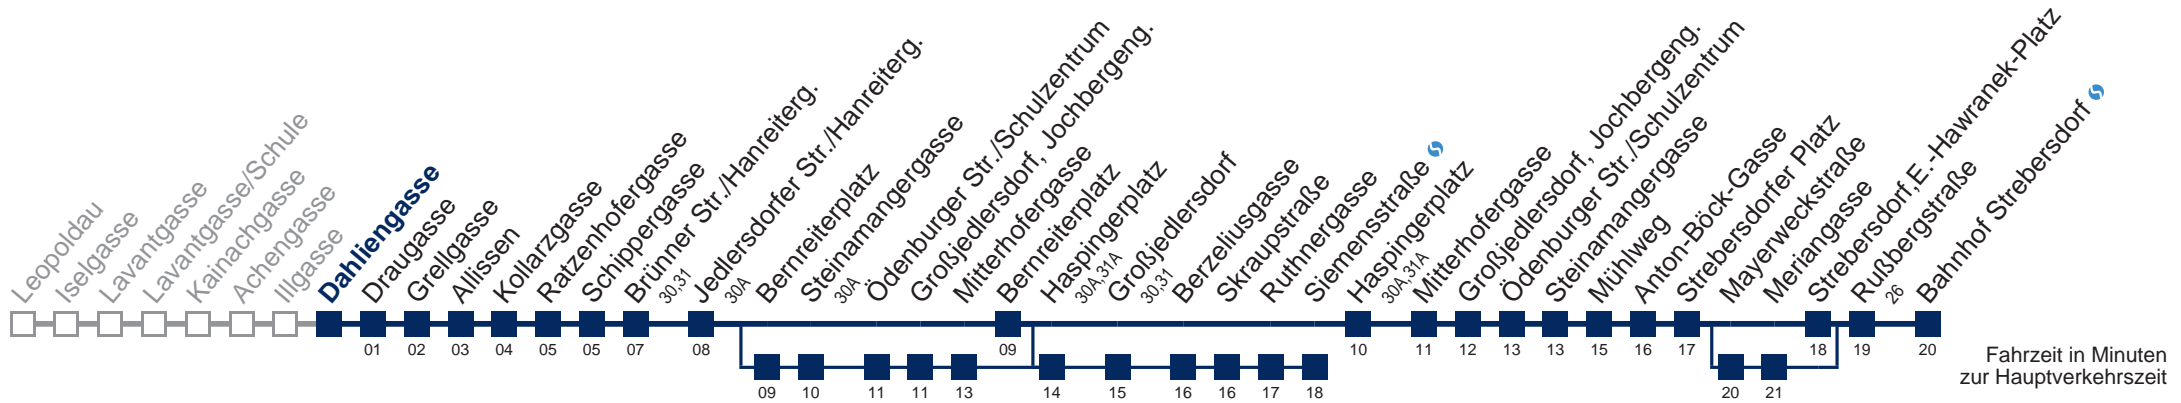

32A Bahnhof Strebersdorf

Montag-Freitag (Schule)

5	06	17	28	43	58			
6	08	18	28	38	48	58		
7	07	14	22	27	32	37	43	51
8	00	09	19	29	41	56		
9	11	26	41	56				
10	11	26	41	56				
11	11	26	39	49	55	59		
12	09	19	29	39	49	55	59	
13	09	19	29	39	47	49	59	
14	09	19	29	39	49	59		
15	09	19	29	39	49	59		
16	09	19	29	39	49	59		
17	09	19	29	39	49	59		
18	09	19	29	39	49	59		
19	09	19	29	44	59			
20	13	28	43	58				
21	13	28	43	58				
22	13	28	43	58				
23	13	28	43	58				
0	14							

Montag-Freitag (Ferien)

5	06	17	28	43	58	
6	13	28	38	48	58	
7	09	19	29	39	49	59
8	09	19	29	41	56	
9	11	26	41	56		
10	11	26	41	56		
11	11	26	41	56		
12	11	26	41	56		
13	11	26	41	56		
14	11	26	41	56		
15	09	19	29	39	49	59
16	09	19	29	39	49	59
17	09	19	29	39	49	59
18	09	19	29	39	49	59
19	09	19	29	44	59	
20	13	28	43	58		
21	13	28	43	58		
22	13	28	43	58		
23	13	28	43	58		
0	14					

Samstag

5	06	18	32	47	
6	02	17	32	47	
7	00	15	30	45	
8	00	15	30	45	
9	00	15	30	45	
10	00	15	30	45	
11	00	15	30	45	
12	00	15	30	45	
13	00	15	30	45	
14	00	15	30	43	56
15	11	26	41	56	
16	11	26	41	56	
17	11	26	41	56	
18	11	26	41	56	
19	11	26	41	56	
20	13	28	43	58	
21	13	28	43	58	
22	13	28	43	58	
23	13	28	43	58	
0	14				

Sonn- und Feiertags

5	34	58		
6	13	28	43	58
7	13	28	43	58
8	13	28	43	58
9	13	28	40	55
10	10	25	40	55
11	10	25	40	55
12	10	25	40	55
13	10	25	40	55
14	10	25	40	55
15	10	25	40	55
16	10	25	40	55
17	10	25	40	55
18	10	25	40	55
19	10	25	43	58
20	13	28	43	58
21	13	28	43	58
22	13	28	43	58
23	13	28	43	58
0	14			

Am 24.12. und 31.12. Verkehr wie samstags

☐ über Bernreiterplatz und Haspingerplatz bis Siemensstraße

☐ über Haspingerplatz bis Großjedlersdorf

☐ über Bernreiterplatz und Haspingerplatz bis Großjedlersdorf

☐ über Mayerweckstraße

Kaufen Sie Ihre Tickets bequem mit der WienMobil-App. Buy your tickets easily via our WienMobil app.

Der Kauf von Tickets ist im Fahrzeug mit 1.1.2018 nicht mehr möglich.

Bitte erwerben Sie Ihre Fahrkarten daher unbedingt vor Fahrtantritt.

Tickets are no longer available from your driver.

Please buy them before starting your trip, e.g. via our WienMobil app.

Auskunft Servicetelefon 01/7909 100

Änderungen vorbehalten