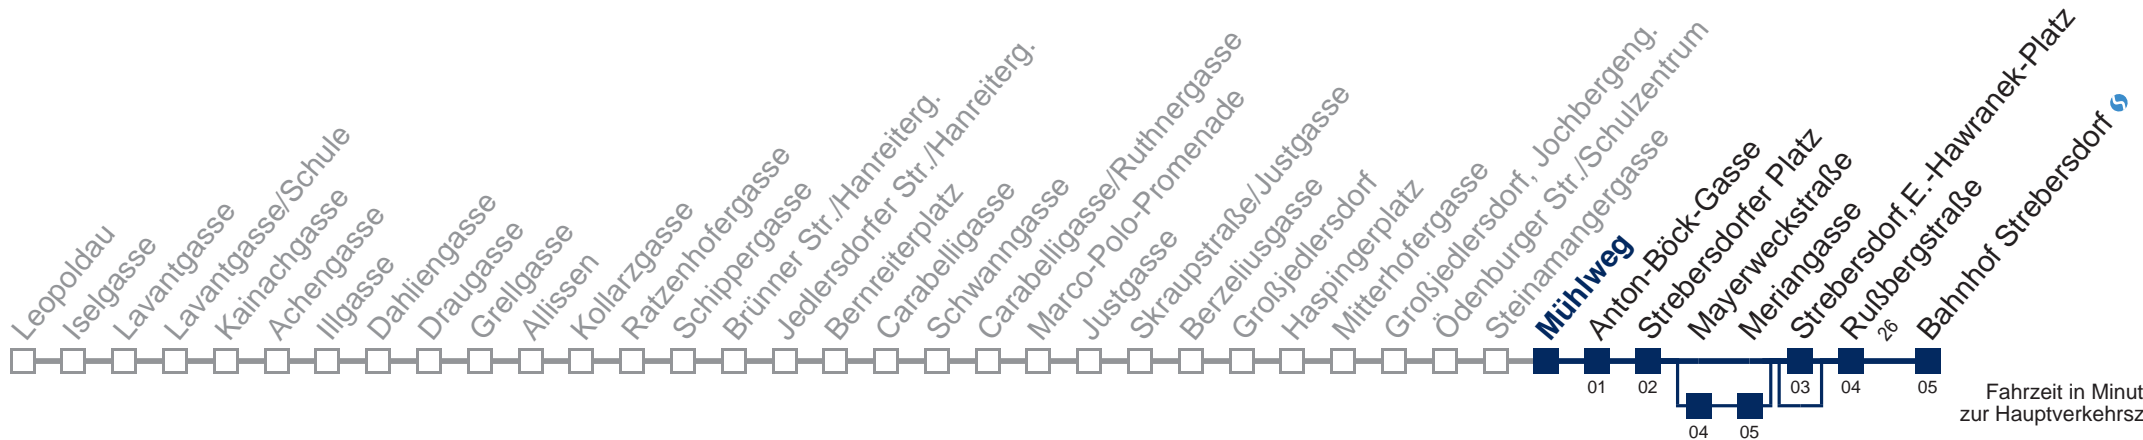

32A Bahnhof Strebersdorf

Montag-Freitag (Schule)

5	18	32	43	55	58							
6	13	23	28	33	43	49	53	59				
7	04	08	11	18	27	27	34	42	42	47	52	57
8	03	11	20	29	39	49						
9	01	14	28	58								
10	28	58										
11	28	43	53	56								
12	06	16	26	36	46	56						
13	06	16	26	36	46	56						
14	06	16	26	36	46	56						
15	06	16	26	36	46	56						
16	06	16	26	36	46	56						
17	06	16	26	36	46	56						
18	06	16	26	36	46	56						
19	06	16	26	36	46							

Montag-Freitag (Ferien)

5	18	32	43	58		
6	13	21	28	36	43	53
7	04	18	29	39	49	59
8	09	19	29	39	49	
9	01	14	28	58		
10	28	58				
11	28	43	58			
12	13	28	43	58		
13	13	28	43	58		
14	13	28	43	58		
15	13	26	36	46	56	
16	06	16	26	36	46	56
17	06	16	26	36	46	56
18	06	16	26	36	46	56
19	06	16	26	36	46	

Samstag

5	18	47
6	17	47
7	17	47
8	17	47
9	17	47
10	17	47
11	17	47
12	17	47
13	17	47
14		
15		
16		
17		
18		
19		

Sonn- und Feiertags

kein Betrieb

Am 24.12. und 31.12. Verkehr wie samstags
  über Mayerweckstraße, und
nicht über Strebersdorf, E.-Hawranek-Platz

über Mayerweckstraße
bis Strebersdorf, E.-Hawranek-Platz

Kaufen Sie Ihre Tickets bequem mit der WienMobil-App.
Buy your tickets easily via our WienMobil app.

Der Kauf von Tickets ist im Fahrzeug mit 1.1.2018 nicht mehr möglich.

Bitte erwerben Sie Ihre Fahrkarten daher unbedingt vor Fahrtantritt.
Tickets are no longer available from your driver.
Please buy them before starting your trip, e.g. via our WienMobil app.

Auskunft Servicetelefon 01/7909 100
Änderungen vorbehalten