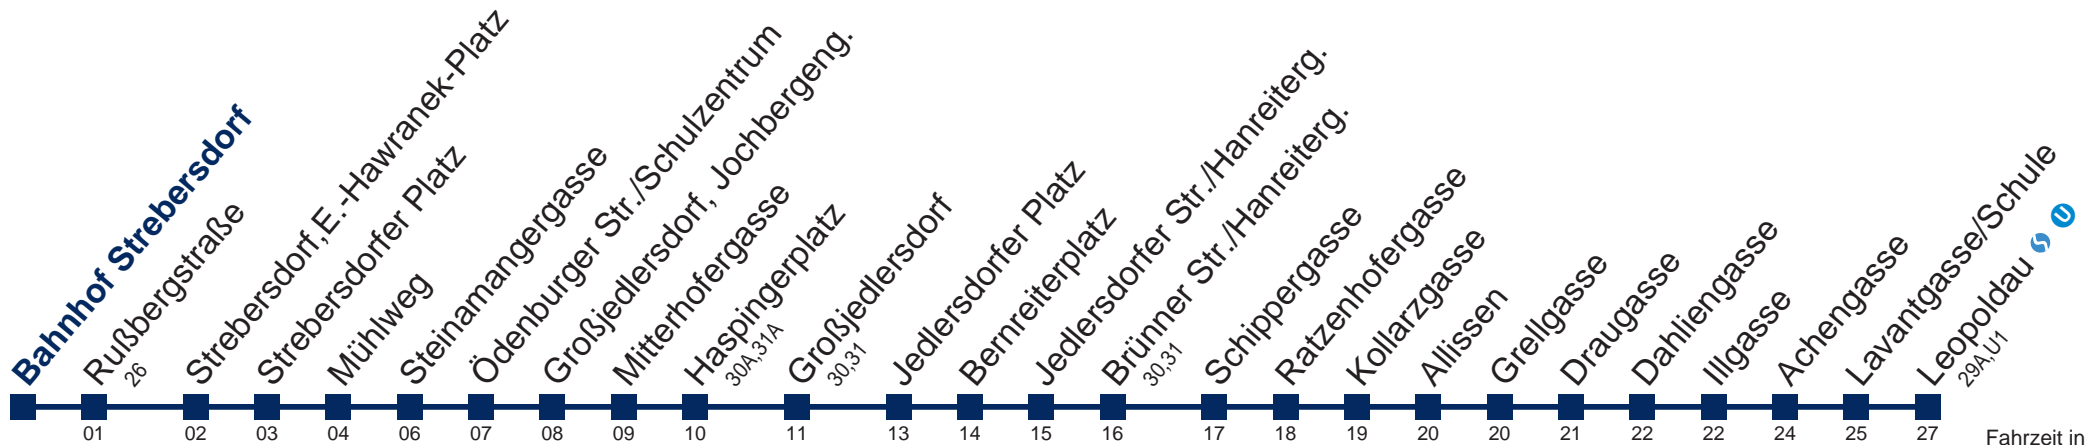

32A Leopoldau

Fahrzeit in Minuten zur Hauptverkehrszeit

Montag-Freitag (Schule)

Montag-Freitag (Ferien)

Samstag

Sonn- und Feiertags

Betrieb ab Haspingerplatz

5	25	40	55						
6	05	15	22	30	37	45	52		
7	00	07	15	21	27	33	40	48	55
8	05	10	15	20	25	32	40	47	56
9	10	25	55						
10	25	55							
11	25	40	55						
12	05	15	25	35	45	55			
13	05	15	25	35	45	55			
14	05	15	25	35	45	55			
15	05	15	25	35	45	55			
16	05	15	25	35	45	55			
17	05	15	25	35	40	45	55		
18	05	15	25	35	45	55			
19	05	20	27	35	50	55			

5	25	40	55				
6	10	25	35	45	55		
7	05	15	25	35	45	55	
8	05	15	25	32	40	47	56
9	10	25	55				
10	25	55					
11	25	40	55				
12	10	25	40	55			
13	10	25	40	55			
14	10	25	40	55			
15	10	25	35	45	55		
16	05	15	25	35	45	55	
17	05	15	25	35	45	55	
18	05	15	25	35	45	55	
19	05	20	27	35	50	55	

5	30	
6	00	30
7	00	30
8	00	30
9	00	30
10	00	30
11	00	30
12	00	30
13	00	30
14	00	
15		
16		
17		
18		
19		

kein Betrieb

Am 24.12. und 31.12. Verkehr wie samstags
☐ bis Großjedlersdorf

Kaufen Sie Ihre Tickets bequem mit der WienMobil-App.
Buy your tickets easily via our WienMobil app.

Der Kauf von Tickets ist im Fahrzeug mit 1.1.2018 nicht mehr möglich.

Bitte erwerben Sie Ihre Fahrkarten daher unbedingt vor Fahrtantritt.

Tickets are no longer available from your driver.

Please buy them before starting your trip, e.g. via our WienMobil app.

Auskunft Servicetelefon 01/7909 100

Änderungen vorbehalten