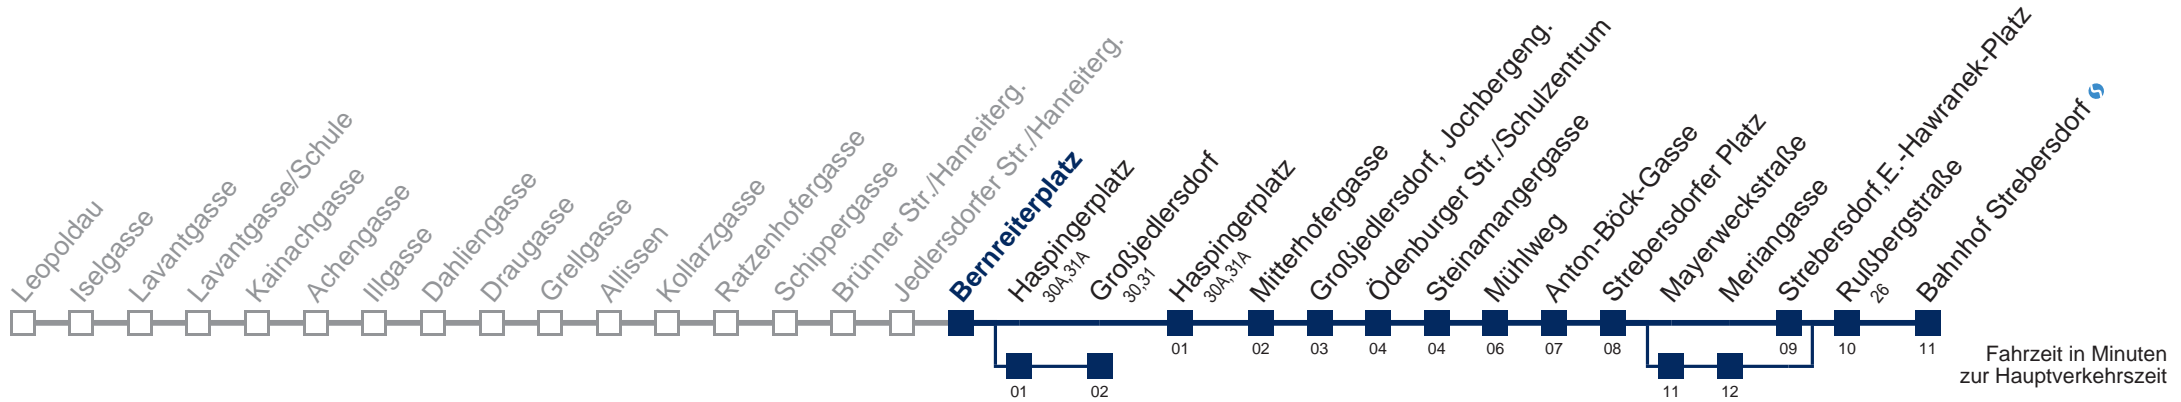

32A Bahnhof Strebersdorf

Montag-Freitag (Schule)

5	15	26	37	52				
6	07	17	27	37	47	57		
7	09	19	26	34	39	44	49	55
8	03	12	21	31	41	53		
9	06	21	36	51				
10	06	21	36	51				
11	06	21	36	49	59			
12	09	19	29	39	49	59		
13	09	19	29	39	49	59		
14	09	19	29	39	49	59		
15	09	19	29	39	49	59		
16	09	19	29	39	49	59		
17	09	19	29	39	49	59		
18	09	19	29	39	49	59		
19	09	19	29	39	54			
20	08							

Montag-Freitag (Ferien)

5	15	26	37	52		
6	07	22	37	47	57	
7	09	21	31	41	51	
8	01	11	21	31	41	53
9	06	21	36	51		
10	06	21	36	51		
11	06	21	36	51		
12	06	21	36	51		
13	06	21	36	51		
14	06	21	36	51		
15	06	19	29	39	49	59
16	09	19	29	39	49	59
17	09	19	29	39	49	59
18	09	19	29	39	49	59
19	09	19	29	39	54	
20	08					

Samstag

5	15	27	41	56
6	11	26	41	56
7	09	24	39	54
8	09	24	39	54
9	09	24	39	54
10	09	24	39	54
11	09	24	39	54
12	09	24	39	54
13	09	24	39	54
14	09	24	39	52
15	05	20	35	50
16	05	20	35	50
17	05	20	35	50
18	05	20	35	50
19	05	20	35	50
20	05			

Sonn- und Feiertags

5	43			
6	07	22	37	52
7	07	22	37	52
8	07	22	37	52
9	07	22	37	49
10	04	19	34	49
11	04	19	34	49
12	04	19	34	49
13	04	19	34	49
14	04	19	34	49
15	04	19	34	49
16	04	19	34	49
17	04	19	34	49
18	04	19	34	49
19	04	19	34	52
20	07			

Am 24.12. und 31.12. Verkehr wie samstags
  über Haspingerplatz bis Großjedlersdorf
  über Mayerweckstraße

Kaufen Sie Ihre Tickets bequem mit der WienMobil-App.
Buy your tickets easily via our WienMobil app.

Der Kauf von Tickets ist im Fahrzeug mit 1.1.2018 nicht mehr möglich.

Bitte erwerben Sie Ihre Fahrkarten daher unbedingt vor Fahrtantritt.
Tickets are no longer available from your driver.
Please buy them before starting your trip, e.g. via our WienMobil app.

Auskunft Servicetelefon 01/7909 100
Änderungen vorbehalten