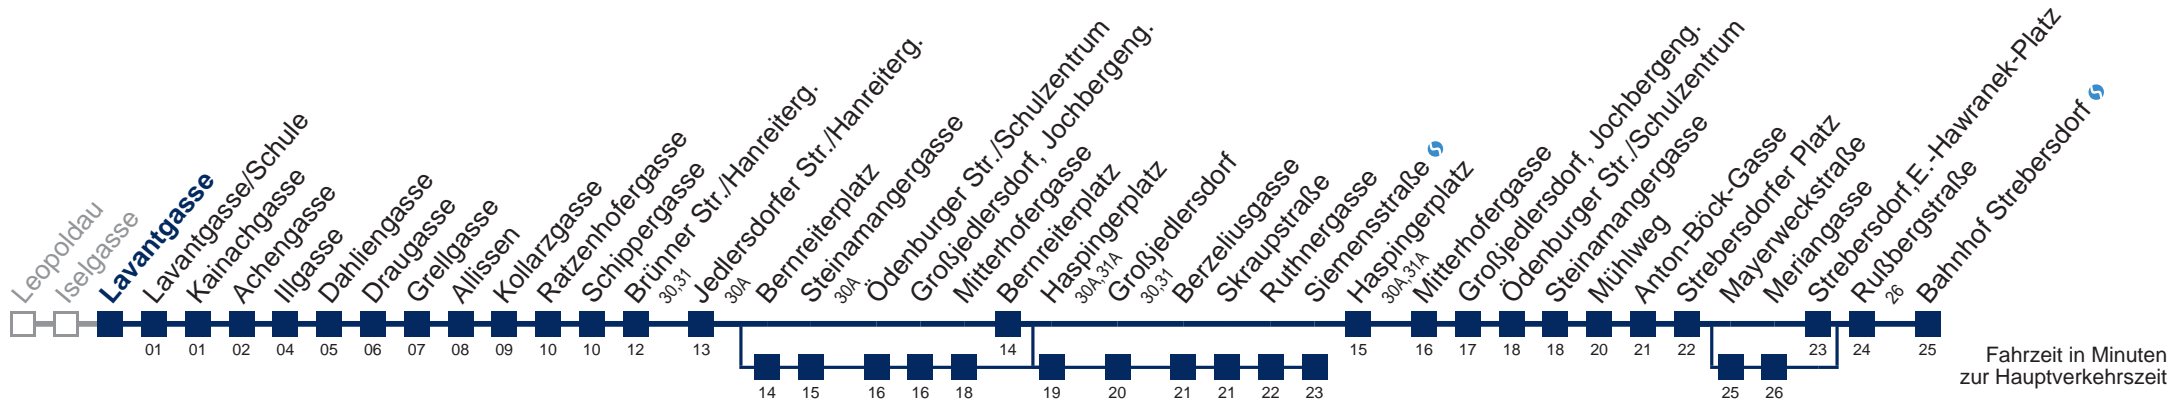

32A Bahnhof Strebersdorf

Montag-Freitag (Schule)

5	01	12	23	38	53				
6	03	13	23	33	43	53			
7	01	08	16	21	26	31	37	45	54
8	03	13	23	35	50				
9	05	20	35	50					
10	05	20	35	50					
11	05	20	33	43	50	53			
12	03	13	23	33	43	50	53		
13	03	13	23	33	42	43	53		
14	03	13	23	33	43	53			
15	03	13	23	33	43	53			
16	03	13	23	33	43	53			
17	03	13	23	33	43	53			
18	03	13	23	33	43	53			
19	03	13	23	38	53				
20	08	23	38	53					
21	08	23	38	53					
22	08	23	38	53					
23	08	23	38	53					
0	09								

Montag-Freitag (Ferien)

5	01	12	23	38	53	
6	08	23	33	43	53	
7	03	13	23	33	43	53
8	03	13	23	35	50	
9	05	20	35	50		
10	05	20	35	50		
11	05	20	35	50		
12	05	20	35	50		
13	05	20	35	50		
14	05	20	35	50		
15	03	13	23	33	43	53
16	03	13	23	33	43	53
17	03	13	23	33	43	53
18	03	13	23	33	43	53
19	03	13	23	38	53	
20	08	23	38	53		
21	08	23	38	53		
22	08	23	38	53		
23	08	23	38	53		
0	09					

Samstag

5	01	13	27	42	57
6	12	27	42	55	
7	10	25	40	55	
8	10	25	40	55	
9	10	25	40	55	
10	10	25	40	55	
11	10	25	40	55	
12	10	25	40	55	
13	10	25	40	55	
14	10	25	38	51	
15	06	21	36	51	
16	06	21	36	51	
17	06	21	36	51	
18	06	21	36	51	
19	06	21	36	51	
20	08	23	38	53	
21	08	23	38	53	
22	08	23	38	53	
23	08	23	38	53	
0	09				

Sonn- und Feiertags

5	29	53		
6	08	23	38	53
7	08	23	38	53
8	08	23	38	53
9	08	23	35	50
10	05	20	35	50
11	05	20	35	50
12	05	20	35	50
13	05	20	35	50
14	05	20	35	50
15	05	20	35	50
16	05	20	35	50
17	05	20	35	50
18	05	20	35	50
19	05	20	38	53
20	08	23	38	53
21	08	23	38	53
22	08	23	38	53
23	08	23	38	53
0	09			

Am 24.12. und 31.12. Verkehr wie samstags

☐ über Bernreiterplatz und Haspingerplatz bis Siemensstraße

☐ über Haspingerplatz bis Großjedlersdorf

☐ über Bernreiterplatz und Haspingerplatz bis Großjedlersdorf

☐ über Mayerweckstraße

Kaufen Sie Ihre Tickets bequem mit der WienMobil-App. Buy your tickets easily via our WienMobil app.

Der Kauf von Tickets ist im Fahrzeug mit 1.1.2018 nicht mehr möglich.

Bitte erwerben Sie Ihre Fahrkarten daher unbedingt vor Fahrtantritt.

Tickets are no longer available from your driver.

Please buy them before starting your trip, e.g. via our WienMobil app.

Auskunft Servicetelefon 01/7909 100

Änderungen vorbehalten