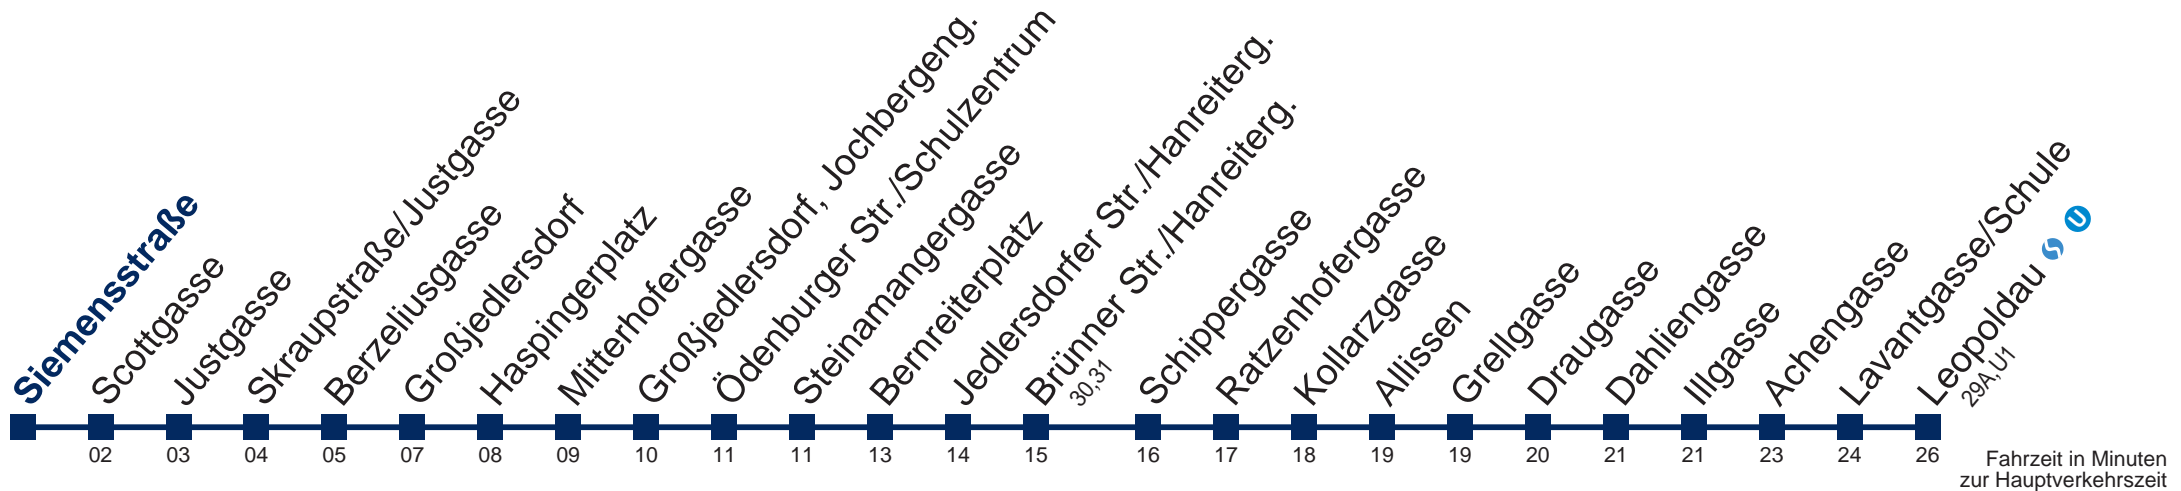

32A Leopoldau

Fahrzeit in Minuten zur Hauptverkehrszeit

Montag-Freitag (Schule)

20 35 50
21 05 20 35 50
22 05 20 35 50
23 05 20 35 50

Montag-Freitag (Ferien)

20 35 50
21 05 20 35 50
22 05 20 35 50
23 05 20 35 50

Samstag

20 35 50
21 05 20 35 50
22 05 20 35 50
23 05 20 35 50

Sonn- und Feiertags

20 35 50
21 05 20 35 50
22 05 20 35 50
23 05 20 35 50

Am 24.12. und 31.12. Verkehr wie samstags

WienMobil

Kaufen Sie Ihre Tickets bequem mit der WienMobil-App.
Buy your tickets easily via our WienMobil app.

Der Kauf von Tickets ist im Fahrzeug mit 1.1.2018 nicht mehr möglich.
Bitte erwerben Sie Ihre Fahrkarten daher unbedingt vor Fahrtantritt.
Tickets are no longer available from your driver.
Please buy them before starting your trip, e.g. via our WienMobil app.

Auskunft Servicetelefon 01/7909 100
Änderungen vorbehalten