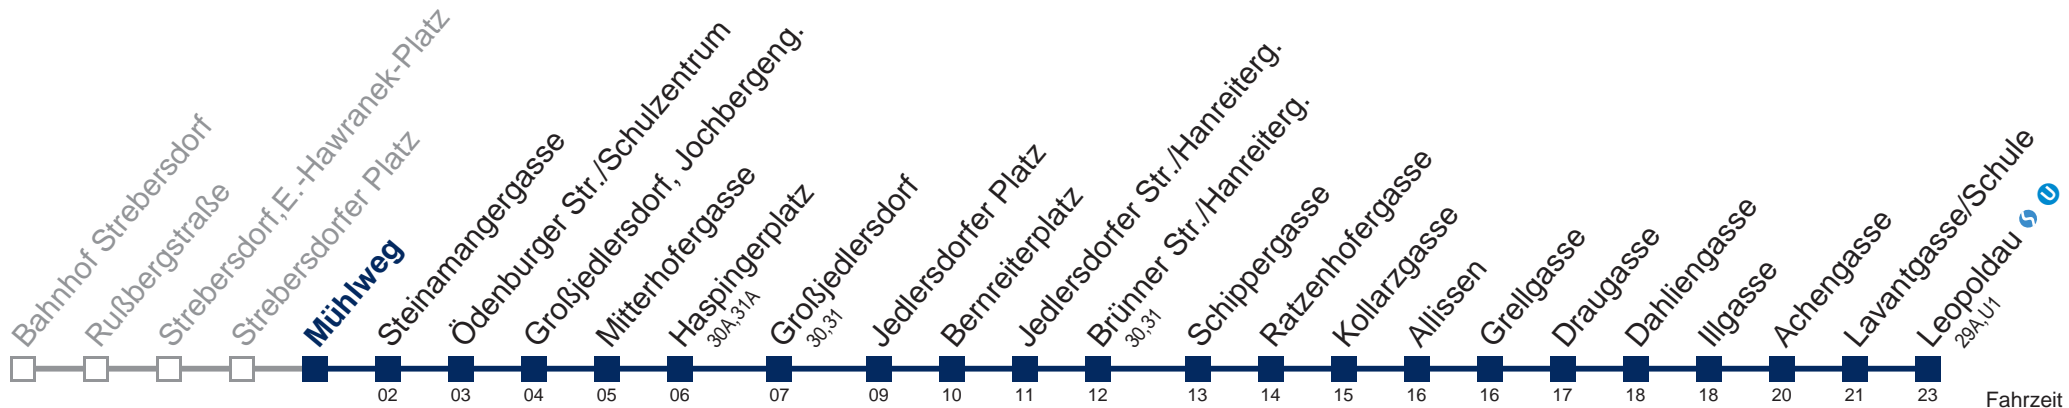

32A Leopoldau

Fahrzeit in Minuten zur Hauptverkehrszeit

Montag-Freitag (Schule)

Montag-Freitag (Ferien)

Samstag

Sonn- und Feiertags

Betrieb ab Haspingerplatz

5	29 44 59
6	09 19 27 34 42 49 57
7	05 13 20 26 32 38 45 51 53
8	00 10 15 20 25 30 37 45 52
9	01 15 30
10	00 30
11	00 30 45
12	00 10 20 30 40 50
13	00 10 20 30 40 50
14	00 10 20 30 40 50
15	00 10 20 30 40 50
16	00 10 20 30 40 50
17	00 10 20 30 40 45 50
18	00 10 20 30 40 50
19	00 10 25 32 40 55
20	00

5	29 44 59
6	14 29 39 49 59
7	10 20 30 40 50
8	00 10 20 30 37 45 52
9	01 15 30
10	00 30
11	00 30 45
12	00 15 30 45
13	00 15 30 45
14	00 15 30 45
15	00 15 30 40 50
16	00 10 20 30 40 50
17	00 10 20 30 40 50
18	00 10 20 30 40 50
19	00 10 25 32 40 55
20	00

5	35
6	05 35
7	05 35
8	05 35
9	05 35
10	05 35
11	05 35
12	05 35
13	05 35
14	05
15	
16	
17	
18	
19	
20	

kein Betrieb

Am 24.12. und 31.12. Verkehr wie samstags
□ bis Großjedlersdorf

Kaufen Sie Ihre Tickets bequem mit der WienMobil-App.
Buy your tickets easily via our WienMobil app.

Der Kauf von Tickets ist im Fahrzeug mit 1.1.2018 nicht mehr möglich.

Bitte erwerben Sie Ihre Fahrkarten daher unbedingt vor Fahrtantritt.

Tickets are no longer available from your driver.

Please buy them before starting your trip, e.g. via our WienMobil app.

Auskunft Servicetelefon 01/7909 100

Änderungen vorbehalten