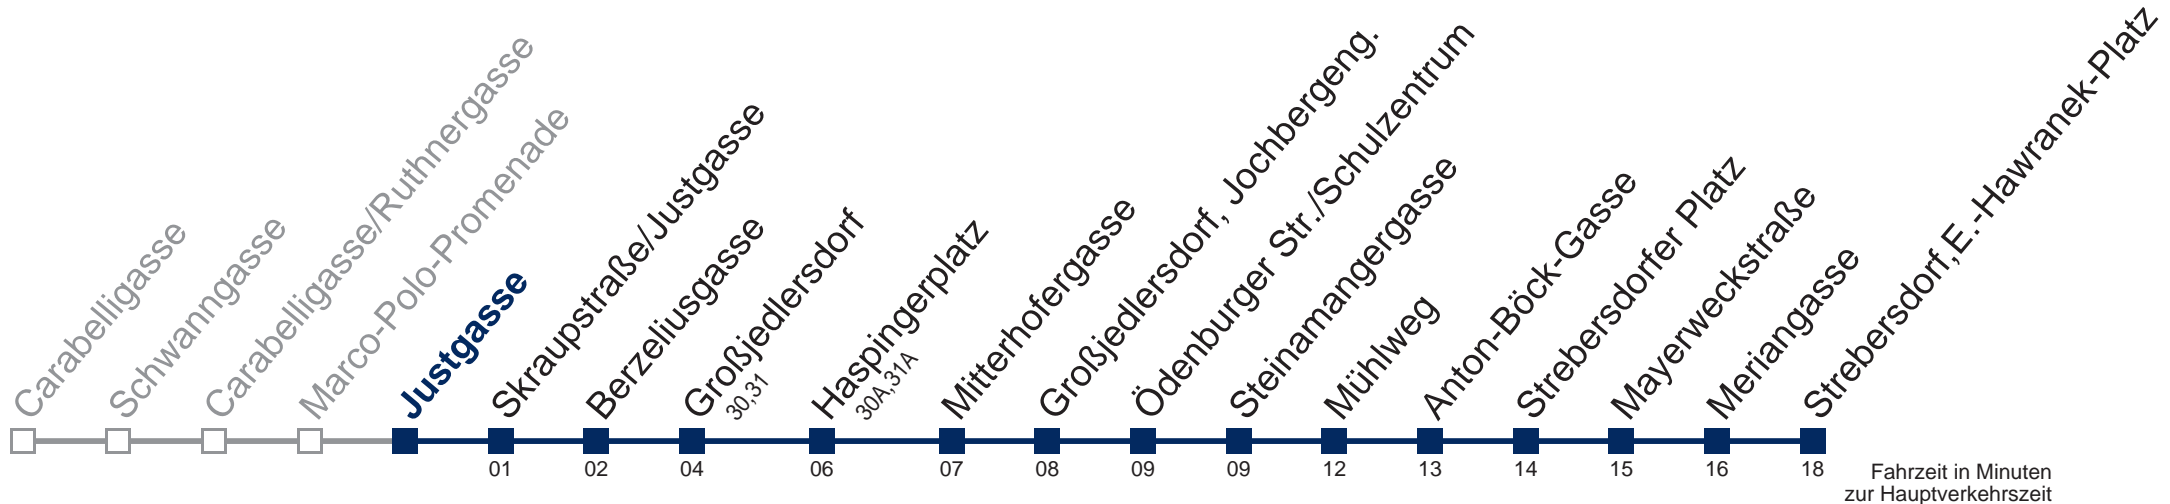

32A Strebersdorf, E.-Hawranek-Platz

Montag-Freitag (Schule)

6 56
7 15 30

Montag-Freitag (Ferien)

kein Betrieb

Samstag

kein Betrieb

Sonn- und Feiertags

kein Betrieb

Am 24.12. und 31.12. Verkehr wie samstags

WienMobil

Kaufen Sie Ihre Tickets bequem mit der WienMobil-App.
Buy your tickets easily via our WienMobil app.

Der Kauf von Tickets ist im Fahrzeug mit 1.1.2018 nicht mehr möglich.
Bitte erwerben Sie Ihre Fahrkarten daher unbedingt vor Fahrtantritt.
Tickets are no longer available from your driver.
Please buy them before starting your trip, e.g. via our WienMobil app.

Auskunft Servicetelefon 01/7909 100
Änderungen vorbehalten