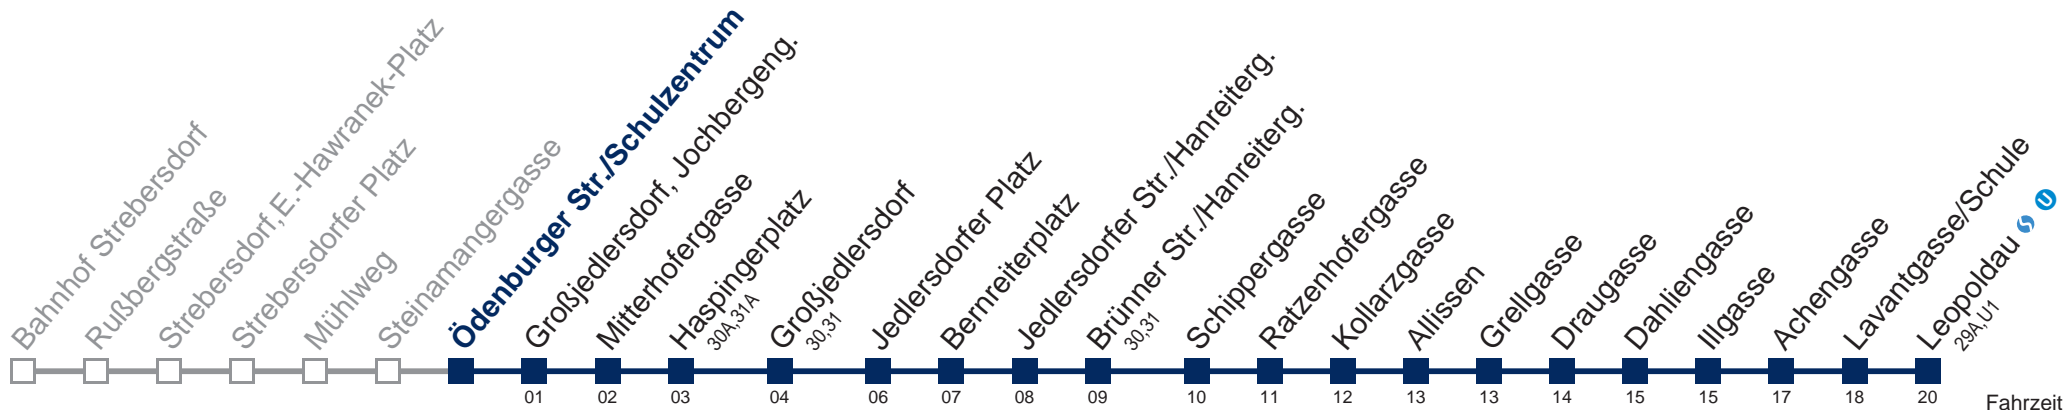

32A Leopoldau

Fahrzeit in Minuten zur Hauptverkehrszeit

Montag-Freitag (Schule)

Montag-Freitag (Ferien)

Samstag

Sonn- und Feiertags

Betrieb ab Haspingerplatz

5	32 47
6	02 12 22 30 37 45 52
7	00 09 16 24 30 36 42 49 55 57
8	04 14 19 24 29 34 41 49 56
9	04 18 33
10	03 33
11	03 33 48
12	03 13 23 33 43 53
13	03 13 23 33 43 53
14	03 13 23 33 43 53
15	03 13 23 33 43 53
16	03 13 23 33 43 53
17	03 13 23 33 43 48 53
18	03 13 23 33 43 53
19	03 13 28 35 43 58
20	03

5	32 47
6	02 17 32 42 52
7	02 14 24 34 44 54
8	04 14 24 34 41 49 56
9	04 18 33
10	03 33
11	03 33 48
12	03 18 33 48
13	03 18 33 48
14	03 18 33 48
15	03 18 33 43 53
16	03 13 23 33 43 53
17	03 13 23 33 43 53
18	03 13 23 33 43 53
19	03 13 28 35 43 58
20	03

5	38
6	08 38
7	08 38
8	08 38
9	08 38
10	08 38
11	08 38
12	08 38
13	08 38
14	08
15	
16	
17	
18	
19	
20	

kein Betrieb

Am 24.12. und 31.12. Verkehr wie samstags
  bis Großjedlersdorf

WienMobil

Kaufen Sie Ihre Tickets bequem mit der WienMobil-App.
Buy your tickets easily via our WienMobil app.

Der Kauf von Tickets ist im Fahrzeug mit 1.1.2018 nicht mehr möglich.
Bitte erwerben Sie Ihre Fahrkarten daher unbedingt vor Fahrtantritt.
Tickets are no longer available from your driver.
Please buy them before starting your trip, e.g. via our WienMobil app.

Auskunft Servicetelefon 01/7909 100
Änderungen vorbehalten