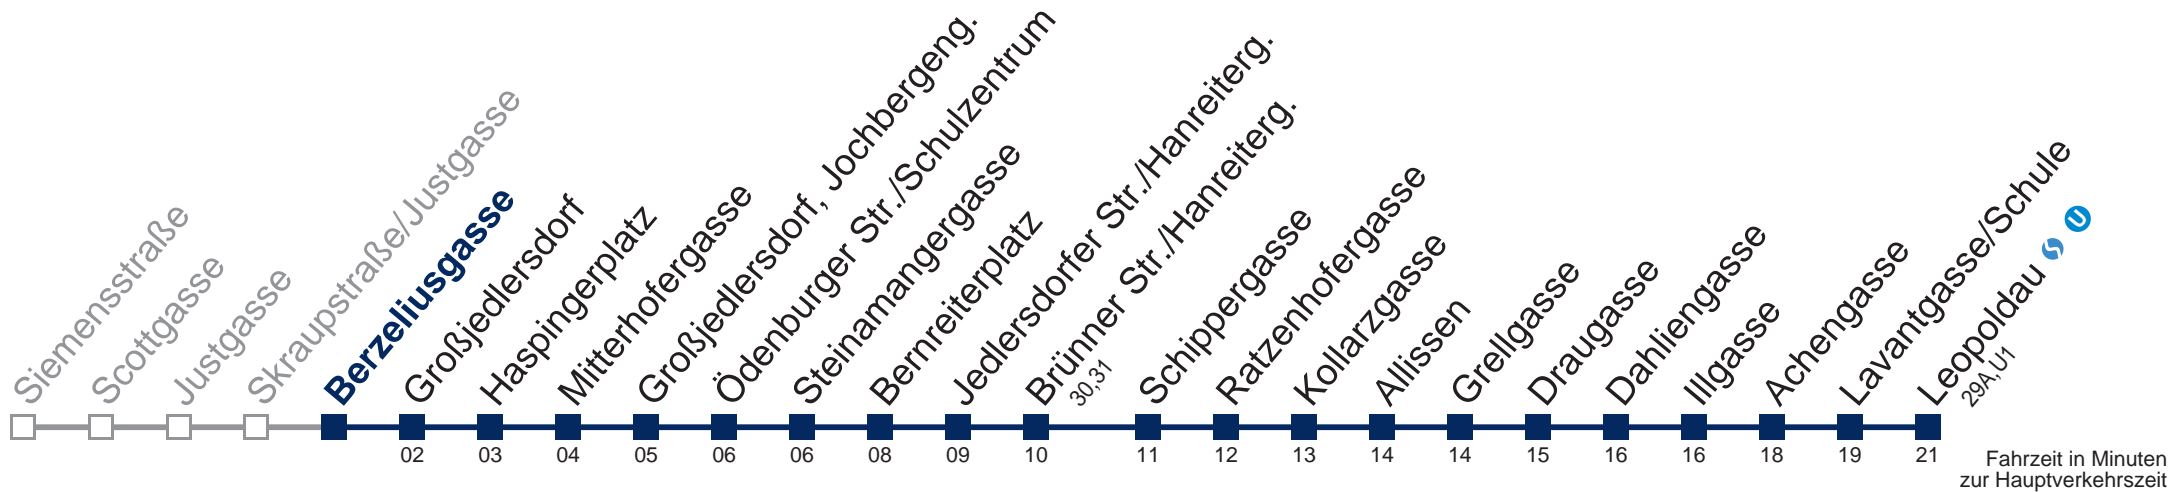

32A Leopoldau

Montag-Freitag (Schule)

20 40 55
21 10 25 40 55
22 10 25 40 55
23 10 25 40 55

Montag-Freitag (Ferien)

20 40 55
21 10 25 40 55
22 10 25 40 55
23 10 25 40 55

Samstag

20 40 55
21 10 25 40 55
22 10 25 40 55
23 10 25 40 55

Sonn- und Feiertags

20 40 55
21 10 25 40 55
22 10 25 40 55
23 10 25 40 55

Am 24.12. und 31.12. Verkehr wie samstags

WienMobil

Kaufen Sie Ihre Tickets bequem mit der WienMobil-App.
Buy your tickets easily via our WienMobil app.

Der Kauf von Tickets ist im Fahrzeug mit 1.1.2018 nicht mehr möglich.
Bitte erwerben Sie Ihre Fahrkarten daher unbedingt vor Fahrtantritt.
Tickets are no longer available from your driver.
Please buy them before starting your trip, e.g. via our WienMobil app.

Auskunft Servicetelefon 01/7909 100
Änderungen vorbehalten