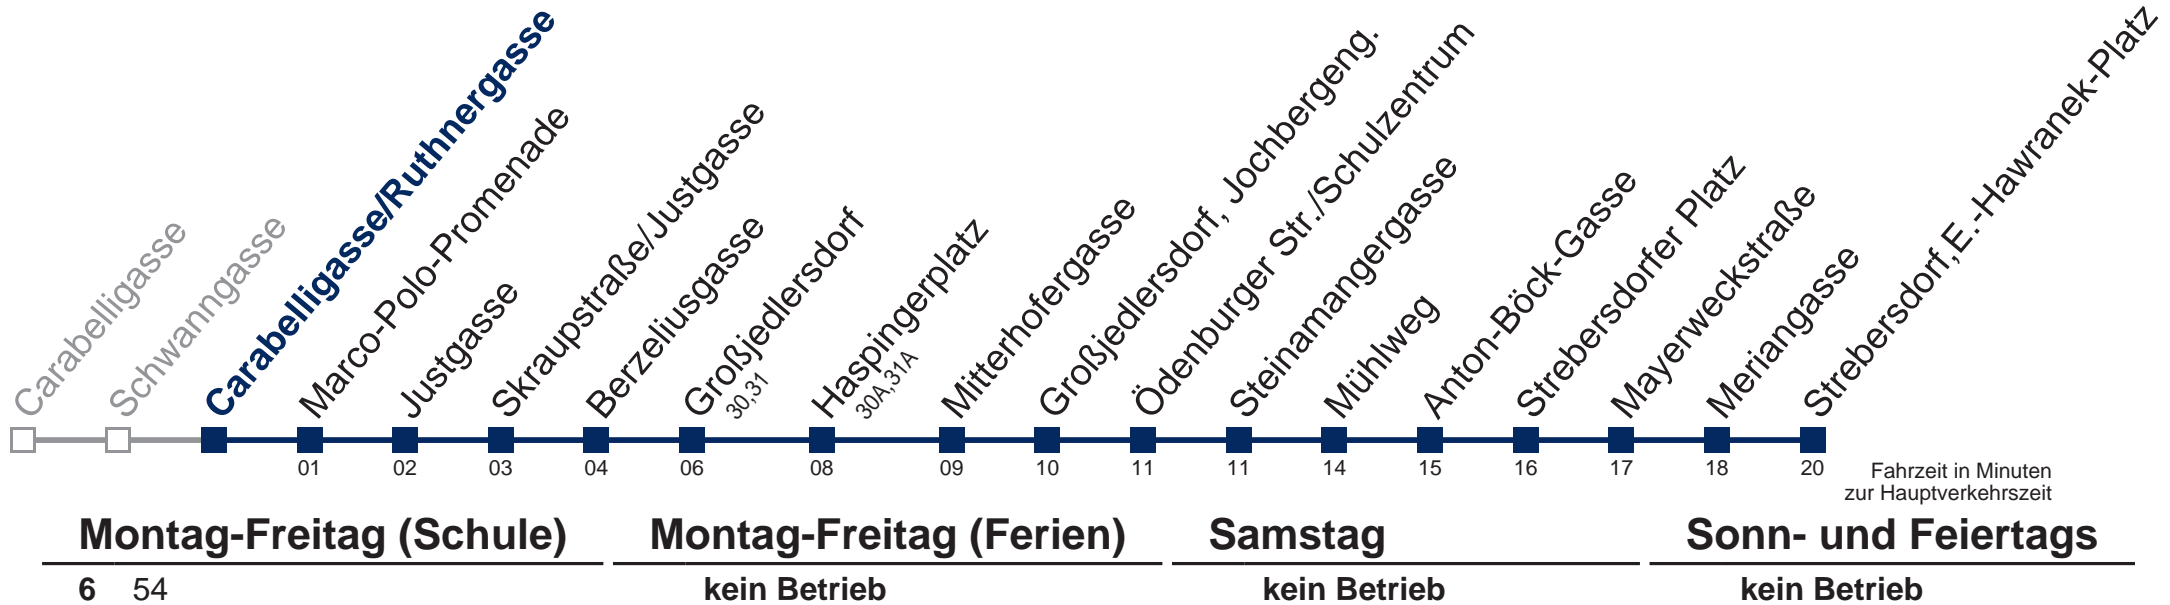

Auskunft Servicetelefon 01/7909 100
Änderungen vorbehalten

32A Strebersdorf, E.-Hawranek-Platz

Am 24.12. und 31.12. Verkehr wie samstags

Kaufen Sie Ihre Tickets bequem mit der WienMobil-App.
Buy your tickets easily via our WienMobil app.