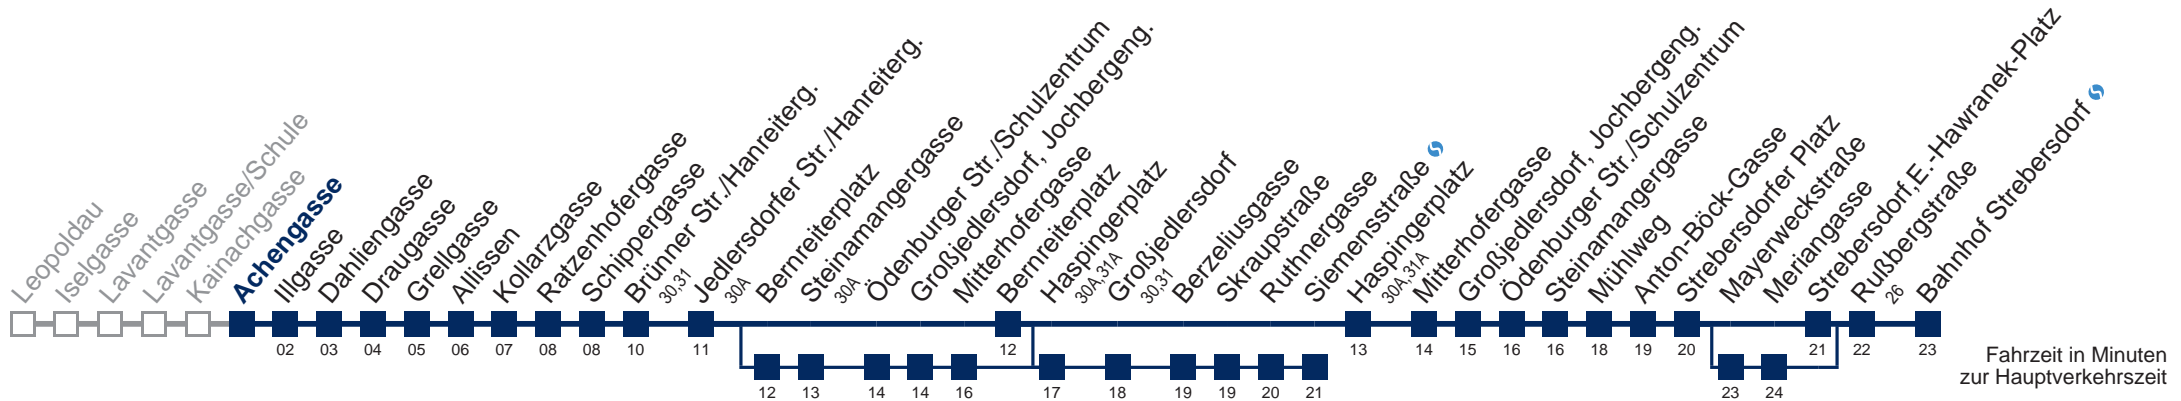

32A Bahnhof Strebersdorf

Montag-Freitag (Schule)

5	03	14	25	40	55				
6	05	15	25	35	45	55			
7	04	11	19	24	29	34	40	48	57
8	06	16	26	38	53				
9	08	23	38	53					
10	08	23	38	53					
11	08	23	36	46	52	56			
12	06	16	26	36	46	52	56		
13	06	16	26	36	44	46	56		
14	06	16	26	36	46	56			
15	06	16	26	36	46	56			
16	06	16	26	36	46	56			
17	06	16	26	36	46	56			
18	06	16	26	36	46	56			
19	06	16	26	41	56				
20	10	25	40	55					
21	10	25	40	55					
22	10	25	40	55					
23	10	25	40	55					
0	11								

Montag-Freitag (Ferien)

5	03	14	25	40	55	
6	10	25	35	45	55	
7	06	16	26	36	46	56
8	06	16	26	38	53	
9	08	23	38	53		
10	08	23	38	53		
11	08	23	38	53		
12	08	23	38	53		
13	08	23	38	53		
14	08	23	38	53		
15	06	16	26	36	46	56
16	06	16	26	36	46	56
17	06	16	26	36	46	56
18	06	16	26	36	46	56
19	06	16	26	41	56	
20	10	25	40	55		
21	10	25	40	55		
22	10	25	40	55		
23	10	25	40	55		
0	11					

Samstag

5	03	15	29	44	59
6	14	29	44	57	
7	12	27	42	57	
8	12	27	42	57	
9	12	27	42	57	
10	12	27	42	57	
11	12	27	42	57	
12	12	27	42	57	
13	12	27	42	57	
14	12	27	40	53	
15	08	23	38	53	
16	08	23	38	53	
17	08	23	38	53	
18	08	23	38	53	
19	08	23	38	53	
20	10	25	40	55	
21	10	25	40	55	
22	10	25	40	55	
23	10	25	40	55	
0	11				

Sonn- und Feiertags

5	31	55		
6	10	25	40	55
7	10	25	40	55
8	10	25	40	55
9	10	25	37	52
10	07	22	37	52
11	07	22	37	52
12	07	22	37	52
13	07	22	37	52
14	07	22	37	52
15	07	22	37	52
16	07	22	37	52
17	07	22	37	52
18	07	22	37	52
19	07	22	40	55
20	10	25	40	55
21	10	25	40	55
22	10	25	40	55
23	10	25	40	55
0	11			

Am 24.12. und 31.12. Verkehr wie samstags

☐ über Bernreiterplatz und Haspingerplatz bis Siemensstraße

☐ über Haspingerplatz bis Großjedlersdorf

☐ über Bernreiterplatz und Haspingerplatz bis Großjedlersdorf

☐ über Mayerweckstraße

WienMobil

Kaufen Sie Ihre Tickets bequem mit der WienMobil-App.
Buy your tickets easily via our WienMobil app.

Der Kauf von Tickets ist im Fahrzeug mit 1.1.2018 nicht mehr möglich.

Bitte erwerben Sie Ihre Fahrkarten daher unbedingt vor Fahrtantritt.

Tickets are no longer available from your driver.

Please buy them before starting your trip, e.g. via our WienMobil app.

Auskunft Servicetelefon 01/7909 100

Änderungen vorbehalten