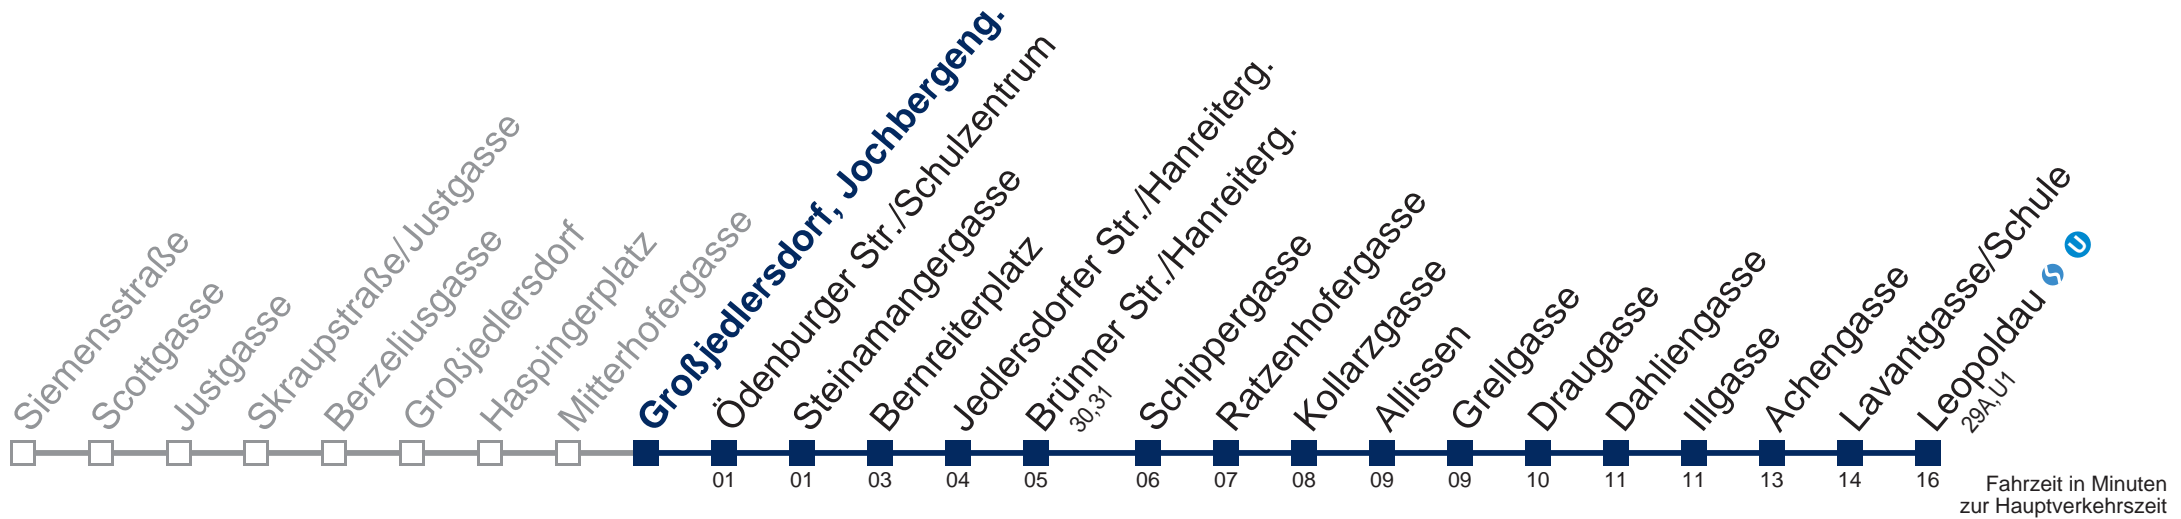

32A Leopoldau

Montag-Freitag (Schule)

20 45
21 00 15 30 45
22 00 15 30 45
23 00 15 30 45
0 00

Montag-Freitag (Ferien)

20 45
21 00 15 30 45
22 00 15 30 45
23 00 15 30 45
0 00

Samstag

20 45
21 00 15 30 45
22 00 15 30 45
23 00 15 30 45
0 00

Sonn- und Feiertags

Betrieb ab Haspingerplatz

20 45
21 00 15 30 45
22 00 15 30 45
23 00 15 30 45
0 00

Am 24.12. und 31.12. Verkehr wie samstags

WienMobil

Kaufen Sie Ihre Tickets bequem mit der WienMobil-App.
Buy your tickets easily via our WienMobil app.

Der Kauf von Tickets ist im Fahrzeug mit 1.1.2018 nicht mehr möglich.
Bitte erwerben Sie Ihre Fahrkarten daher unbedingt vor Fahrtantritt.
Tickets are no longer available from your driver.
Please buy them before starting your trip, e.g. via our WienMobil app.

Auskunft Servicetelefon 01/7909 100
Änderungen vorbehalten