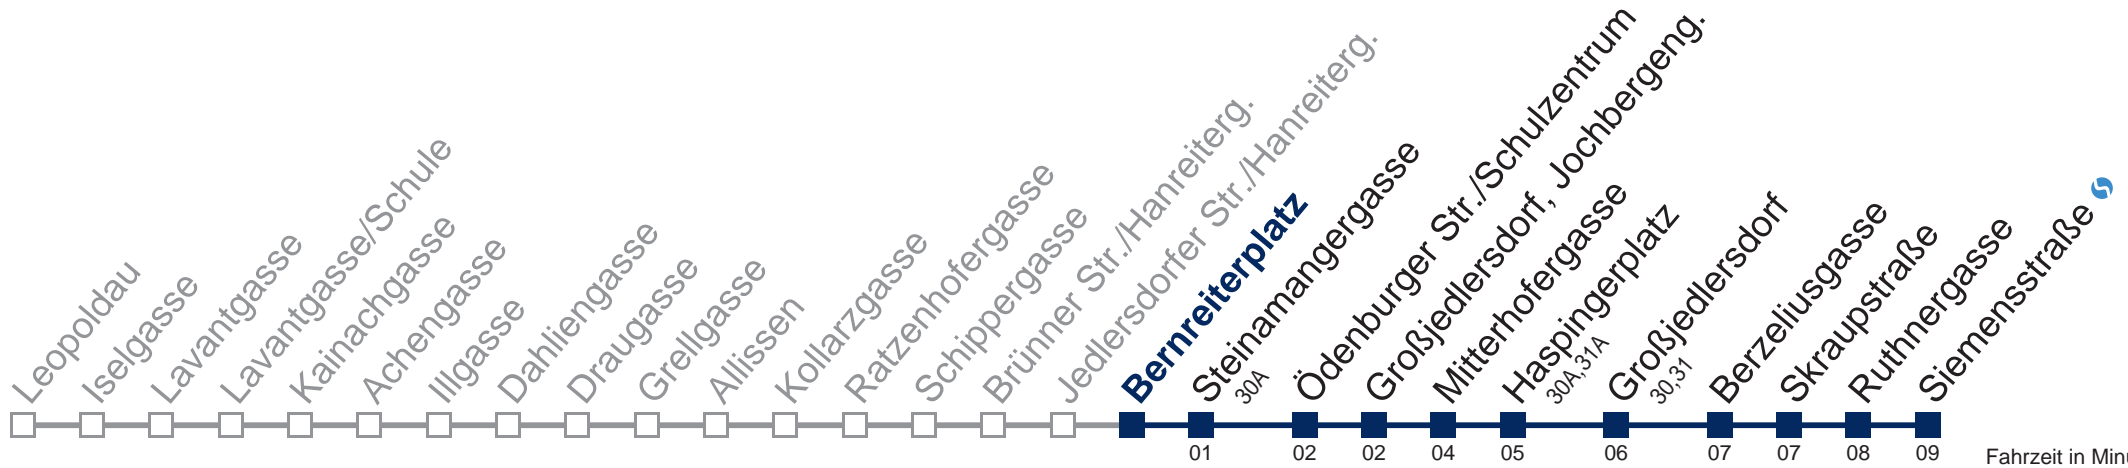

32A Siemensstraße

Montag-Freitag (Schule)

12	06
13	06|58
14	
15	
16	
17	
18	
19	
20	22 37 52
21	07 22 37 52
22	07 22 37 52
23	07 22 37 |52
0	07|23

Montag-Freitag (Ferien)

12	
13	
14	
15	
16	
17	
18	
19	
20	22 37 52
21	07 22 37 52
22	07 22 37 52
23	07 22 37 |52
0	07|23

Samstag

12	
13	
14	
15	
16	
17	
18	
19	
20	22 37 52
21	07 22 37 52
22	07 22 37 52
23	07 22 37 |52
0	07|23

Sonn- und Feiertags

12	
13	
14	
15	
16	
17	
18	
19	
20	22 37 52
21	07 22 37 52
22	07 22 37 52
23	07 22 37 |52
0	07|23

Am 24.12. und 31.12. Verkehr wie samstags
☐ bis Großjedlersdorf

Kaufen Sie Ihre Tickets bequem mit der WienMobil-App.
Buy your tickets easily via our WienMobil app.

Der Kauf von Tickets ist im Fahrzeug mit 1.1.2018 nicht mehr möglich.

Bitte erwerben Sie Ihre Fahrkarten daher unbedingt vor Fahrtantritt.
Tickets are no longer available from your driver.
Please buy them before starting your trip, e.g. via our WienMobil app.

Auskunft Servicetelefon 01/7909 100
Änderungen vorbehalten