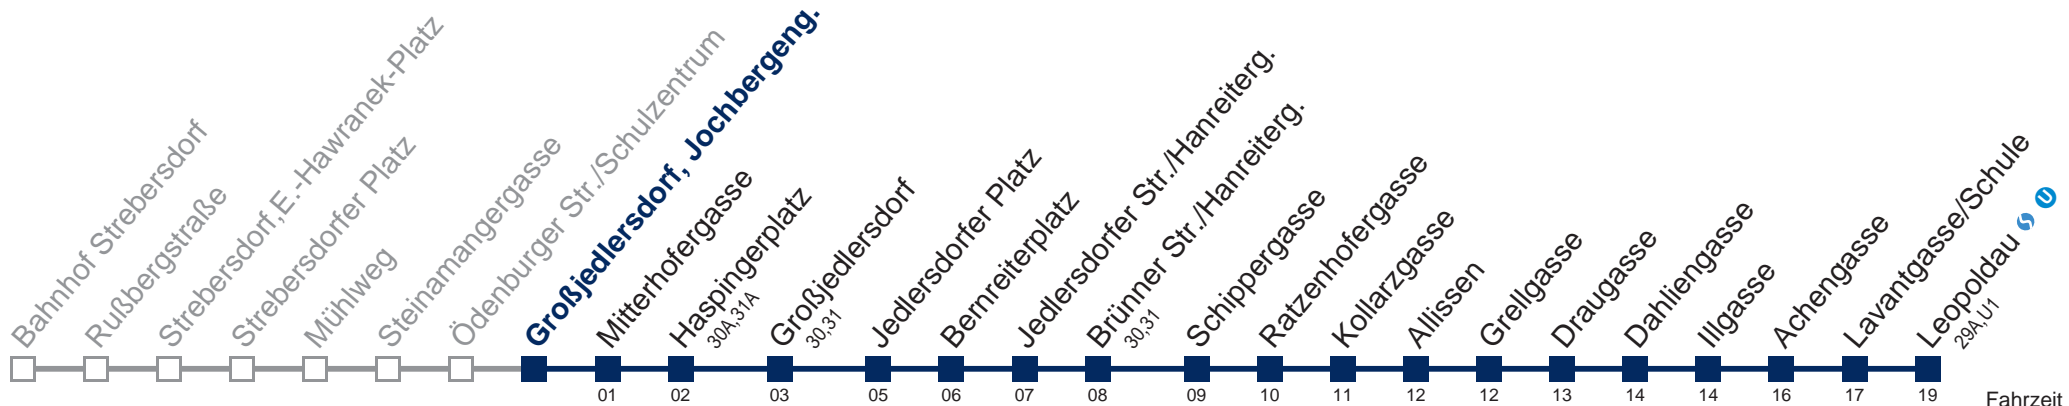

32A Leopoldau

Fahrzeit in Minuten zur Hauptverkehrszeit

Montag-Freitag (Schule)

Montag-Freitag (Ferien)

Samstag

Sonn- und Feiertags

Betrieb ab Haspingerplatz

5	33 48
6	03 13 23 30 38 45 53
7	00 09 17 24 30 36 42 49 55 57
8	04 14 19 24 29 34 41 49 56
9	05 19 34
10	04 34
11	04 34 49
12	04 14 24 34 44 54
13	04 14 24 34 44 54
14	04 14 24 34 44 54
15	04 14 24 34 44 54
16	04 14 24 34 44 54
17	04 14 24 34 44 49 54
18	04 14 24 34 44 54
19	04 14 29 36 44 59
20	04

5	33 48
6	03 18 33 43 53
7	03 14 24 34 44 54
8	04 14 24 34 41 49 56
9	05 19 34
10	04 34
11	04 34 49
12	04 19 34 49
13	04 19 34 49
14	04 19 34 49
15	04 19 34 44 54
16	04 14 24 34 44 54
17	04 14 24 34 44 54
18	04 14 24 34 44 54
19	04 14 29 36 44 59
20	04

5	38
6	08 38
7	08 38
8	08 38
9	08 38
10	08 38
11	08 38
12	08 38
13	08 38
14	08
15	
16	
17	
18	
19	
20	

kein Betrieb

Am 24.12. und 31.12. Verkehr wie samstags
  bis Großjedlersdorf

Kaufen Sie Ihre Tickets bequem mit der WienMobil-App.
Buy your tickets easily via our WienMobil app.

Der Kauf von Tickets ist im Fahrzeug mit 1.1.2018 nicht mehr möglich.

Bitte erwerben Sie Ihre Fahrkarten daher unbedingt vor Fahrtantritt.

Tickets are no longer available from your driver.

Please buy them before starting your trip, e.g. via our WienMobil app.

Auskunft Servicetelefon 01/7909 100

Änderungen vorbehalten