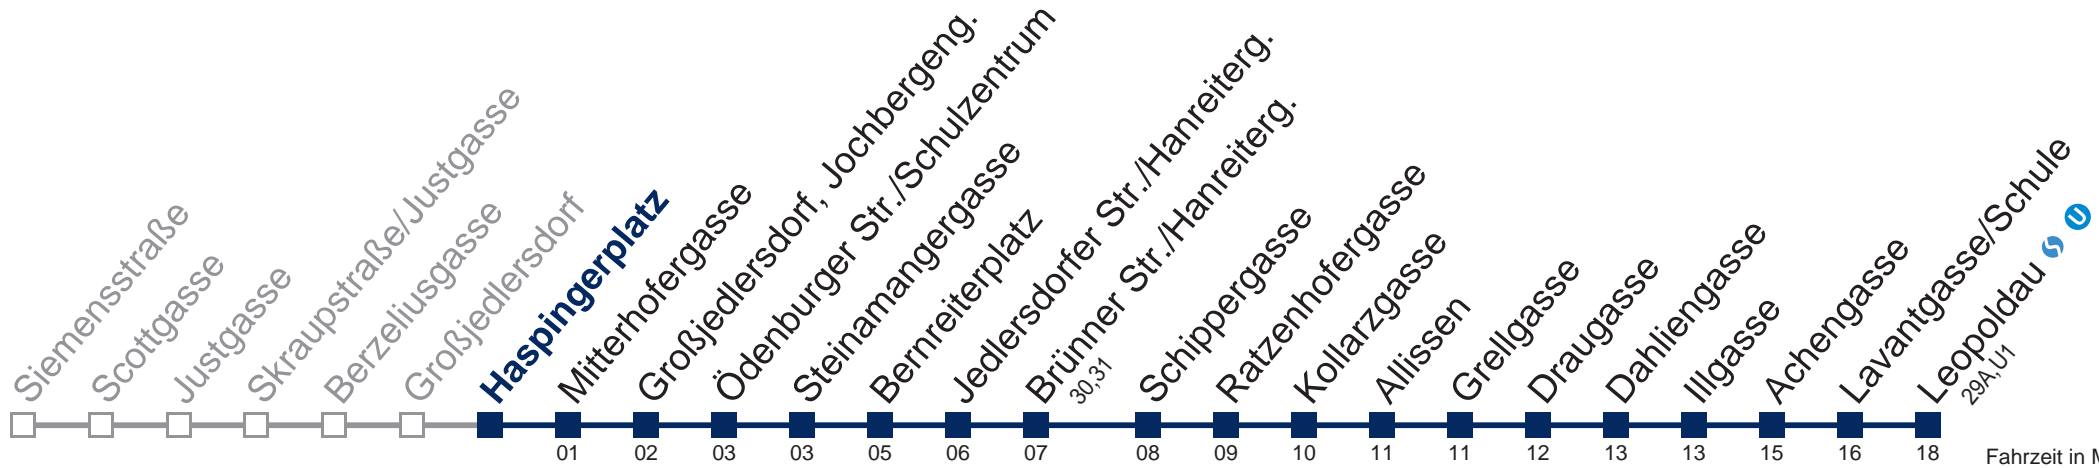

32A Leopoldau

Fahrzeit in Minuten
zur Hauptverkehrszeit

Montag-Freitag (Schule)

20 43 58
21 13 28 43 58
22 13 28 43 58
23 13 28 43 58

Montag-Freitag (Ferien)

20 43 58
21 13 28 43 58
22 13 28 43 58
23 13 28 43 58

Samstag

20 43 58
21 13 28 43 58
22 13 28 43 58
23 13 28 43 58

Sonn- und Feiertags

20 43 58
21 13 28 43 58
22 13 28 43 58
23 13 28 43 58

Am 24.12. und 31.12. Verkehr wie samstags

WienMobil

Kaufen Sie Ihre Tickets bequem mit der WienMobil-App.
Buy your tickets easily via our WienMobil app.

Der Kauf von Tickets ist im Fahrzeug mit 1.1.2018 nicht mehr möglich.
Bitte erwerben Sie Ihre Fahrkarten daher unbedingt vor Fahrtantritt.
Tickets are no longer available from your driver.
Please buy them before starting your trip, e.g. via our WienMobil app.

Auskunft Servicetelefon 01/7909 100
Änderungen vorbehalten