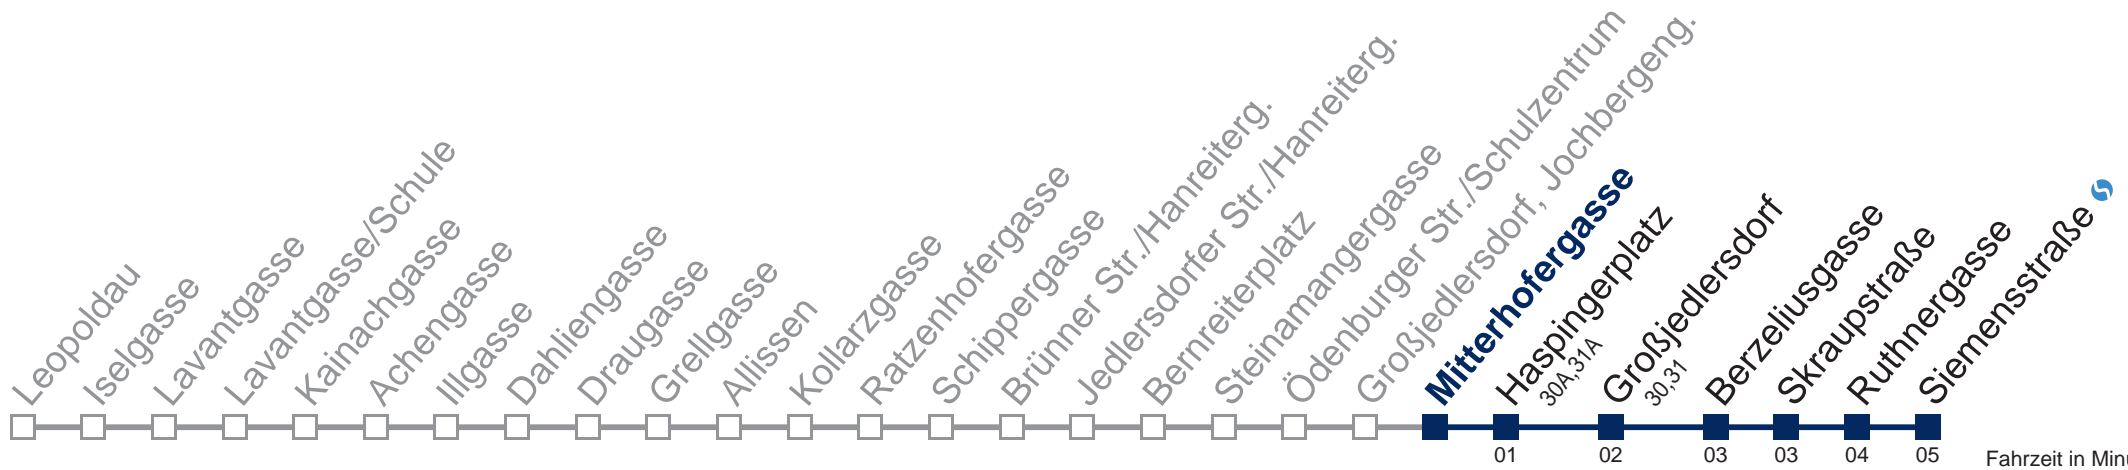

32A Siemensstraße

Fahrzeit in Minuten zur Hauptverkehrszeit

Montag-Freitag (Schule)

12	10
13	10
14	02
15	
16	
17	
18	
19	
20	26 41 56
21	11 26 41 56
22	11 26 41 56
23	11 26 41 56
0	11 27

Montag-Freitag (Ferien)

12	
13	
14	
15	
16	
17	
18	
19	
20	26 41 56
21	11 26 41 56
22	11 26 41 56
23	11 26 41 56
0	11 27

Samstag

12	
13	
14	
15	
16	
17	
18	
19	
20	26 41 56
21	11 26 41 56
22	11 26 41 56
23	11 26 41 56
0	11 27

Sonn- und Feiertags

12	
13	
14	
15	
16	
17	
18	
19	
20	26 41 56
21	11 26 41 56
22	11 26 41 56
23	11 26 41 56
0	11 27

Am 24.12. und 31.12. Verkehr wie samstags
☐ bis Großjedlersdorf

Kaufen Sie Ihre Tickets bequem mit der WienMobil-App.
Buy your tickets easily via our WienMobil app.

Der Kauf von Tickets ist im Fahrzeug mit 1.1.2018 nicht mehr möglich.

Bitte erwerben Sie Ihre Fahrkarten daher unbedingt vor Fahrtantritt.
Tickets are no longer available from your driver.
Please buy them before starting your trip, e.g. via our WienMobil app.

Auskunft Servicetelefon 01/7909 100
Änderungen vorbehalten