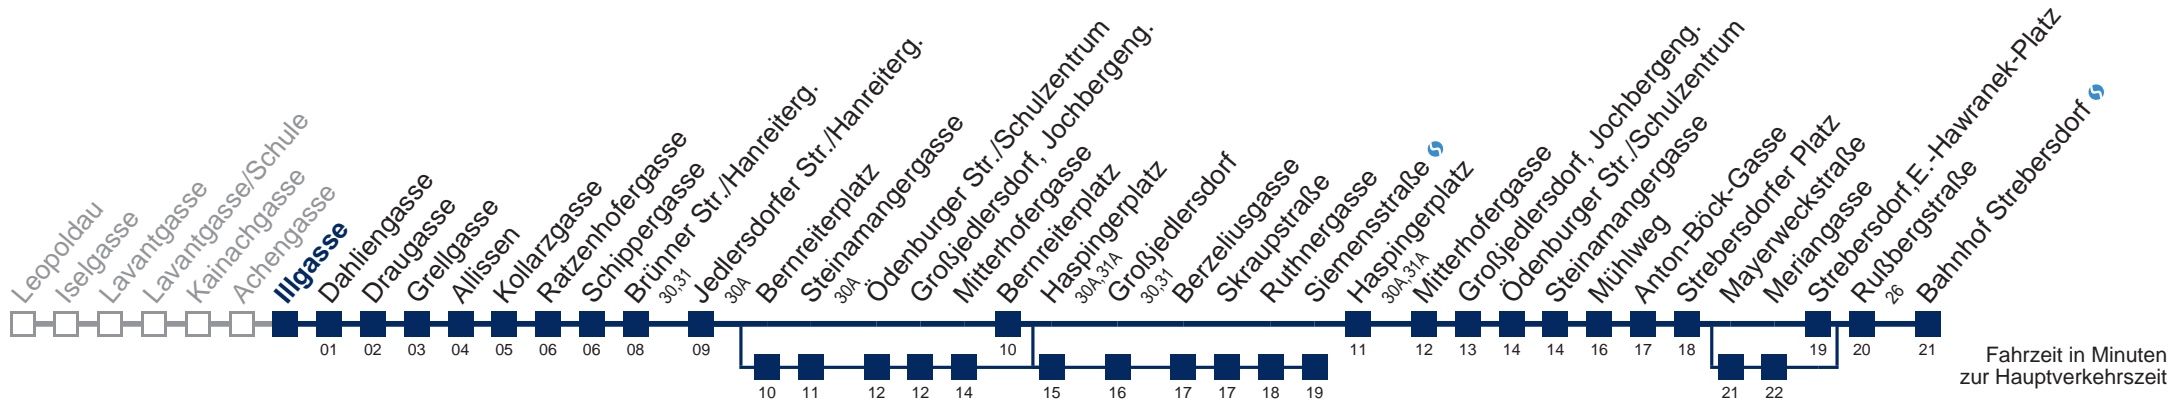

32A Bahnhof Strebersdorf

Montag-Freitag (Schule)

5	05 16 27 42 57
6	07 17 27 37 47 57
7	06 13 21 26 31 36 42 50 59
8	08 18 28 40 55
9	10 25 40 55
10	10 25 40 55
11	10 25 38 48 54 58
12	08 18 28 38 48 54 58
13	08 18 28 38 46 48 58
14	08 18 28 38 48 58
15	08 18 28 38 48 58
16	08 18 28 38 48 58
17	08 18 28 38 48 58
18	08 18 28 38 48 58
19	08 18 28 43 58
20	12 27 42 57
21	12 27 42 57
22	12 27 42 57
23	12 27 42 57
0	13

Montag-Freitag (Ferien)

5	05 16 27 42 57
6	12 27 37 47 57
7	08 18 28 38 48 58
8	08 18 28 40 55
9	10 25 40 55
10	10 25 40 55
11	10 25 40 55
12	10 25 40 55
13	10 25 40 55
14	10 25 40 55
15	08 18 28 38 48 58
16	08 18 28 38 48 58
17	08 18 28 38 48 58
18	08 18 28 38 48 58
19	08 18 28 43 58
20	12 27 42 57
21	12 27 42 57
22	12 27 42 57
23	12 27 42 57
0	13

Samstag

5	05 17 31 46
6	01 16 31 46 59
7	14 29 44 59
8	14 29 44 59
9	14 29 44 59
10	14 29 44 59
11	14 29 44 59
12	14 29 44 59
13	14 29 44 59
14	14 29 42 55
15	10 25 40 55
16	10 25 40 55
17	10 25 40 55
18	10 25 40 55
19	10 25 40 55
20	12 27 42 57
21	12 27 42 57
22	12 27 42 57
23	12 27 42 57
0	13

Sonn- und Feiertags

5	33 57
6	12 27 42 57
7	12 27 42 57
8	12 27 42 57
9	12 27 39 54
10	09 24 39 54
11	09 24 39 54
12	09 24 39 54
13	09 24 39 54
14	09 24 39 54
15	09 24 39 54
16	09 24 39 54
17	09 24 39 54
18	09 24 39 54
19	09 24 42 57
20	12 27 42 57
21	12 27 42 57
22	12 27 42 57
23	12 27 42 57
0	13

Am 24.12. und 31.12. Verkehr wie samstags

☐ über Bernreiterplatz und Haspingerplatz bis Siemensstraße

■ über Haspingerplatz bis Großjedlersdorf

■ über Bernreiterplatz und Haspingerplatz bis Großjedlersdorf

■ über Mayerweckstraße

Kaufen Sie Ihre Tickets bequem mit der WienMobil-App. Buy your tickets easily via our WienMobil app.

Der Kauf von Tickets ist im Fahrzeug mit 1.1.2018 nicht mehr möglich.

Bitte erwerben Sie Ihre Fahrkarten daher unbedingt vor Fahrtantritt.

Tickets are no longer available from your driver.

Please buy them before starting your trip, e.g. via our WienMobil app.

Auskunft Servicetelefon 01/7909 100

Änderungen vorbehalten