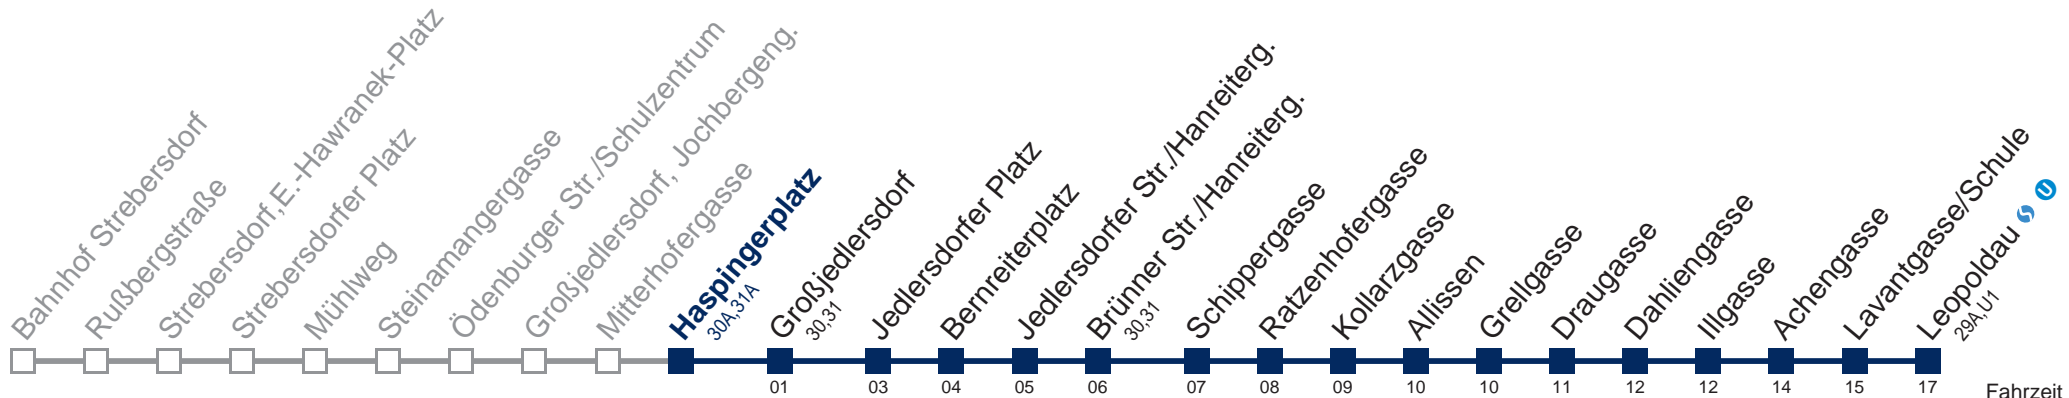

32A Leopoldau

Fahrzeit in Minuten zur Hauptverkehrszeit

Montag-Freitag (Schule)

4	48
5	00 35 50 56
6	05 15 25 33 40 48 55 59
7	03 12 20 27 33 39 45 52 58
8	00 07 17 22 27 32 37 44 52 59
9	08 22 37
10	07 37
11	07 37 52
12	07 17 27 37 47 57
13	07 17 27 37 47 57
14	07 17 27 37 47 57
15	07 17 27 37 47 57
16	07 17 27 37 47 57
17	07 17 27 37 47 52 57
18	07 17 27 37 47 57
19	07 17 32 39 47
20	01 06

Montag-Freitag (Ferien)

4	48
5	00 35 50
6	05 20 35 45 55
7	06 17 27 37 47 57
8	07 17 27 37 44 52 59
9	08 22 37
10	07 37
11	07 37 52
12	07 22 37 52
13	07 22 37 52
14	07 22 37 52
15	07 22 37 47 57
16	07 17 27 37 47 57
17	07 17 27 37 47 57
18	07 17 27 37 47 57
19	07 17 32 39 47
20	01 06

Samstag

4	59
5	41
6	11 41
7	11 41
8	11 41
9	11 41
10	11 41
11	11 41
12	11 41
13	11 41
14	11
15	
16	
17	
18	
19	
20	

Sonn- und Feiertags

4	
5	06 29 59
6	
7	
8	
9	
10	
11	
12	
13	
14	
15	
16	
17	
18	
19	
20	

Am 24.12. und 31.12. Verkehr wie samstags
☐ bis Großjedlersdorf

Kaufen Sie Ihre Tickets bequem mit der WienMobil-App.
Buy your tickets easily via our WienMobil app.

Der Kauf von Tickets ist im Fahrzeug mit 1.1.2018 nicht mehr möglich.

Bitte erwerben Sie Ihre Fahrkarten daher unbedingt vor Fahrtantritt.
Tickets are no longer available from your driver.
Please buy them before starting your trip, e.g. via our WienMobil app.

Auskunft Servicetelefon 01/7909 100
Änderungen vorbehalten