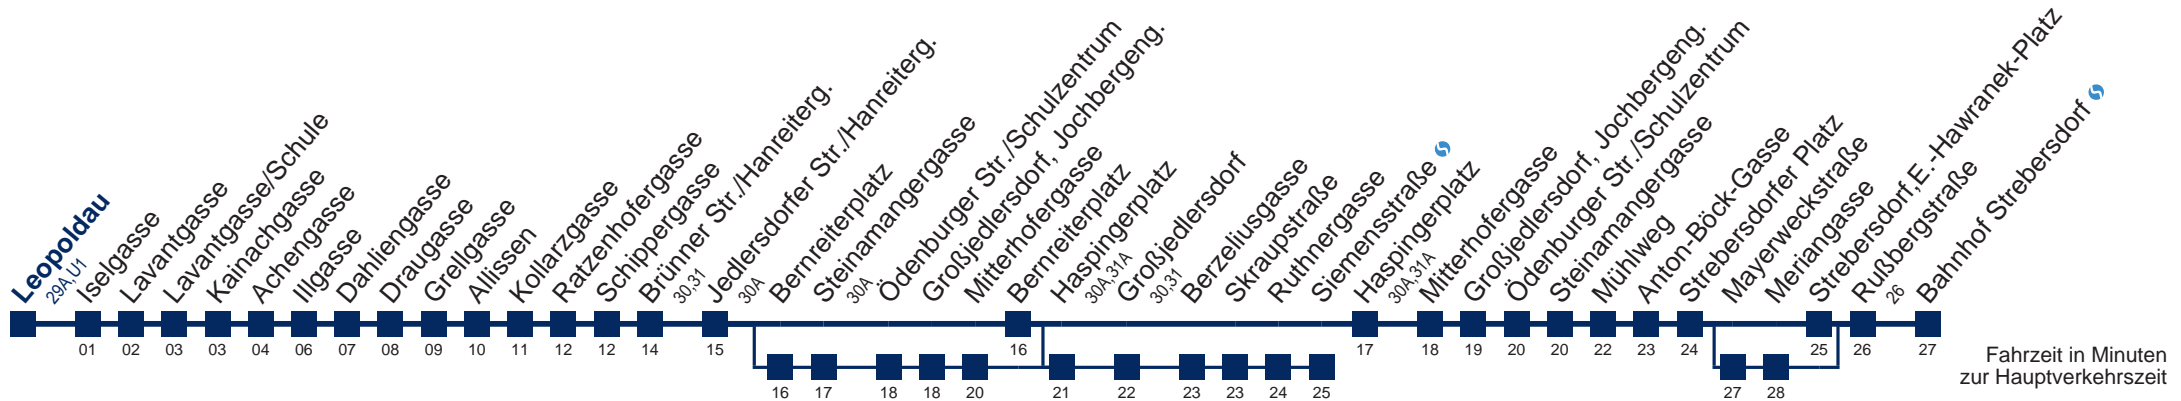

32A Bahnhof Strebersdorf

Montag-Freitag (Schule)

4	59
5	10 21 36 51
6	01 11 21 31 41 51 59
7	06 14 19 24 29 35 43 52
8	01 11 21 33 48
9	03 18 33 48
10	03 18 33 48
11	03 18 31 41 47 51
12	01 11 21 31 41 47 51
13	01 11 21 31 39 41 51
14	01 11 21 31 41 51
15	01 11 21 31 41 51
16	01 11 21 31 41 51
17	01 11 21 31 41 51
18	01 11 21 31 41 51
19	01 11 21 36 51
20	06 21 36 51
21	06 21 36 51
22	06 21 36 51
23	06 21 36 51
0	07

Montag-Freitag (Ferien)

4	59
5	10 21 36 51
6	06 21 31 41 51
7	01 11 21 31 41 51
8	01 11 21 33 48
9	03 18 33 48
10	03 18 33 48
11	03 18 33 48
12	03 18 33 48
13	03 18 33 48
14	03 18 33 48
15	01 11 21 31 41 51
16	01 11 21 31 41 51
17	01 11 21 31 41 51
18	01 11 21 31 41 51
19	01 11 21 36 51
20	06 21 36 51
21	06 21 36 51
22	06 21 36 51
23	06 21 36 51
0	07

Samstag

4	59
5	11 25 40 55
6	10 25 40 53
7	08 23 38 53
8	08 23 38 53
9	08 23 38 53
10	08 23 38 53
11	08 23 38 53
12	08 23 38 53
13	08 23 38 53
14	08 23 36 49
15	04 19 34 49
16	04 19 34 49
17	04 19 34 49
18	04 19 34 49
19	04 19 34 49
20	06 21 36 51
21	06 21 36 51
22	06 21 36 51
23	06 21 36 51
0	07

Sonn- und Feiertags

4	
5	27 51
6	06 21 36 51
7	06 21 36 51
8	06 21 36 51
9	06 21 33 48
10	03 18 33 48
11	03 18 33 48
12	03 18 33 48
13	03 18 33 48
14	03 18 33 48
15	03 18 33 48
16	03 18 33 48
17	03 18 33 48
18	03 18 33 48
19	03 18 36 51
20	06 21 36 51
21	06 21 36 51
22	06 21 36 51
23	06 21 36 51
0	07

Am 24.12. und 31.12. Verkehr wie samstags

☐ über Bernreiterplatz und Haspingerplatz bis Siemensstraße

☐ über Haspingerplatz bis Großjedlersdorf

☐ über Bernreiterplatz und Haspingerplatz bis Großjedlersdorf

☐ über Mayerweckstraße

WienMobil

Kaufen Sie Ihre Tickets bequem mit der WienMobil-App.
Buy your tickets easily via our WienMobil app.

Der Kauf von Tickets ist im Fahrzeug mit 1.1.2018 nicht mehr möglich.

Bitte erwerben Sie Ihre Fahrkarten daher unbedingt vor Fahrtantritt.

Tickets are no longer available from your driver.

Please buy them before starting your trip, e.g. via our WienMobil app.

Auskunft Servicetelefon 01/7909 100

Änderungen vorbehalten