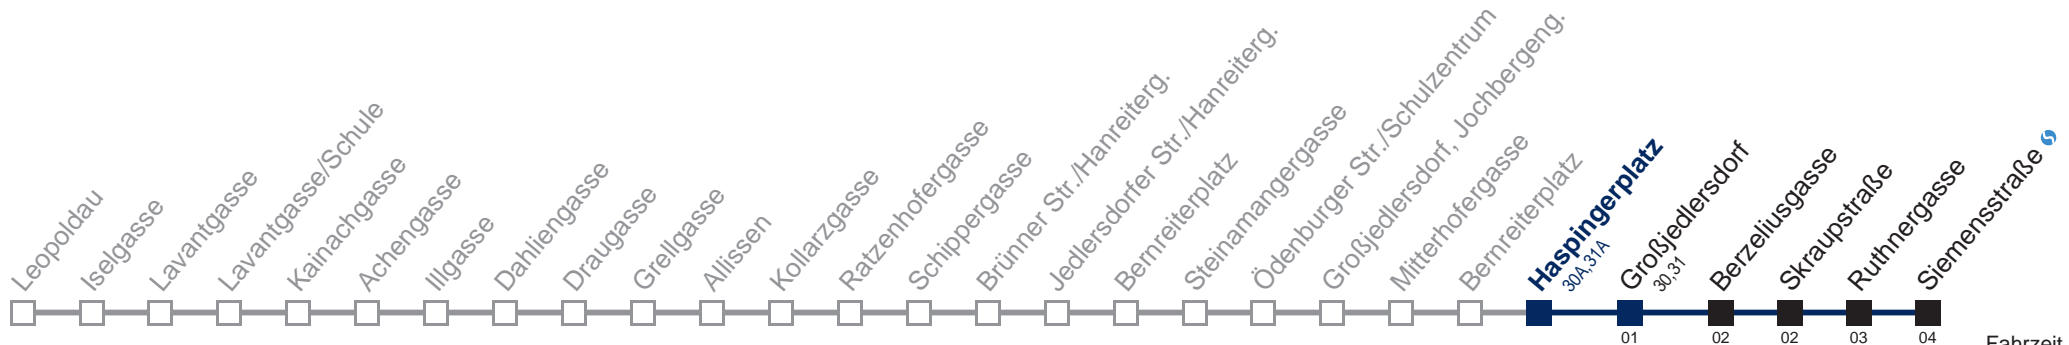

32A Siemensstraße

Fahrzeit in Minuten zur Hauptverkehrszeit

Montag-Freitag (Schule)

5	16
6	
7	
8	
9	38
10	08 38
11	08
12	11
13	11
14	03
15	
16	
17	
18	
19	56
20	09 27 42 57
21	12 27 42 57
22	12 27 42 57
23	12 27 42 57
0	12 28

Montag-Freitag (Ferien)

5	16
6	
7	
8	
9	38
10	08 38
11	08
12	
13	
14	
15	
16	
17	
18	
19	56
20	09 27 42 57
21	12 27 42 57
22	12 27 42 57
23	12 27 42 57
0	12 28

Samstag

5	16 28 57
6	27 57
7	26 56
8	26 56
9	26 56
10	26 56
11	26 56
12	26 56
13	26 56
14	11 26 41 54
15	07 22 37 52
16	07 22 37 52
17	07 22 37 52
18	06 21 36 51
19	06 21 36 51
20	06 27 42 57
21	12 27 42 57
22	12 27 42 57
23	12 27 42 57
0	12 28

Sonn- und Feiertags

5	44
6	08 23 38 53
7	08 23 38 53
8	08 23 38 53
9	08 23 38 50
10	05 20 35 50
11	05 20 35 50
12	05 20 35 50
13	05 20 35 50
14	05 20 35 50
15	05 20 35 50
16	05 20 35 50
17	05 20 35 50
18	05 20 35 50
19	05 20 35 53
20	08 27 42 57
21	12 27 42 57
22	12 27 42 57
23	12 27 42 57
0	12 28

Am 24.12. und 31.12. Verkehr wie samstags
☐ bis Großjedlersdorf

Kaufen Sie Ihre Tickets bequem mit der WienMobil-App.
Buy your tickets easily via our WienMobil app.

Der Kauf von Tickets ist im Fahrzeug mit 1.1.2018 nicht mehr möglich.

Bitte erwerben Sie Ihre Fahrkarten daher unbedingt vor Fahrtantritt.
Tickets are no longer available from your driver.
Please buy them before starting your trip, e.g. via our WienMobil app.

Auskunft Servicetelefon 01/7909 100
Änderungen vorbehalten