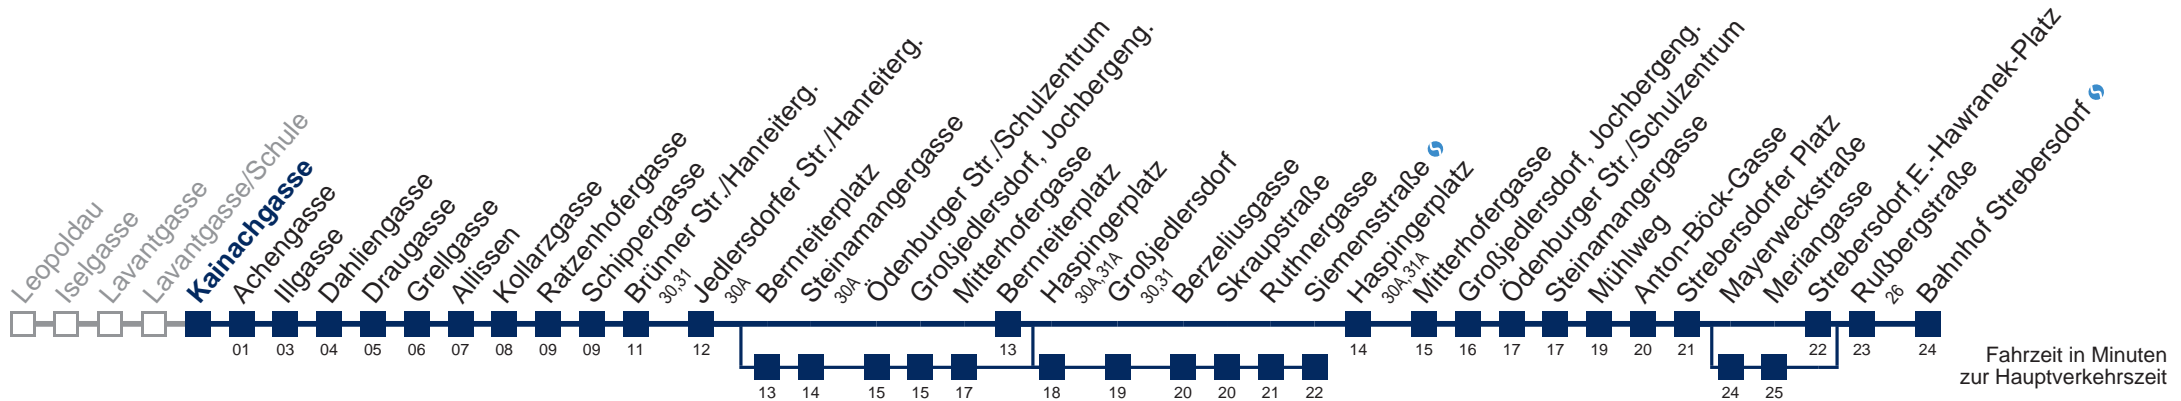

32A Bahnhof Strebersdorf

Montag-Freitag (Schule)

5	02 13 24 39 54
6	04 14 24 34 44 54
7	03 10 18 23 28 33 39 47 56
8	05 15 25 37 52
9	07 22 37 52
10	07 22 37 52
11	07 22 35 45 51 55
12	05 15 25 35 45 51 55
13	05 15 25 35 43 45 55
14	05 15 25 35 45 55
15	05 15 25 35 45 55
16	05 15 25 35 45 55
17	05 15 25 35 45 55
18	05 15 25 35 45 55
19	05 15 25 40 55
20	09 24 39 54
21	09 24 39 54
22	09 24 39 54
23	09 24 39 54
0	10

Montag-Freitag (Ferien)

5	02 13 24 39 54
6	09 24 34 44 54
7	05 15 25 35 45 55
8	05 15 25 37 52
9	07 22 37 52
10	07 22 37 52
11	07 22 37 52
12	07 22 37 52
13	07 22 37 52
14	07 22 37 52
15	05 15 25 35 45 55
16	05 15 25 35 45 55
17	05 15 25 35 45 55
18	05 15 25 35 45 55
19	05 15 25 40 55
20	09 24 39 54
21	09 24 39 54
22	09 24 39 54
23	09 24 39 54
0	10

Samstag

5	02 14 28 43 58
6	13 28 43 56
7	11 26 41 56
8	11 26 41 56
9	11 26 41 56
10	11 26 41 56
11	11 26 41 56
12	11 26 41 56
13	11 26 41 56
14	11 26 39 52
15	07 22 37 52
16	07 22 37 52
17	07 22 37 52
18	07 22 37 52
19	07 22 37 52
20	09 24 39 54
21	09 24 39 54
22	09 24 39 54
23	09 24 39 54
0	10

Sonn- und Feiertags

5	30 54
6	09 24 39 54
7	09 24 39 54
8	09 24 39 54
9	09 24 36 51
10	06 21 36 51
11	06 21 36 51
12	06 21 36 51
13	06 21 36 51
14	06 21 36 51
15	06 21 36 51
16	06 21 36 51
17	06 21 36 51
18	06 21 36 51
19	06 21 39 54
20	09 24 39 54
21	09 24 39 54
22	09 24 39 54
23	09 24 39 54
0	10

Am 24.12. und 31.12. Verkehr wie samstags

☐ über Bernreiterplatz und Haspingerplatz bis Siemensstraße

■ über Haspingerplatz bis Großjedlersdorf

■ über Bernreiterplatz und Haspingerplatz bis Großjedlersdorf

■ über Mayerweckstraße

WienMobil

Kaufen Sie Ihre Tickets bequem mit der WienMobil-App. Buy your tickets easily via our WienMobil app.

Der Kauf von Tickets ist im Fahrzeug mit 1.1.2018 nicht mehr möglich.

Bitte erwerben Sie Ihre Fahrkarten daher unbedingt vor Fahrtantritt.

Tickets are no longer available from your driver.

Please buy them before starting your trip, e.g. via our WienMobil app.

Auskunft Servicetelefon 01/7909 100

Änderungen vorbehalten