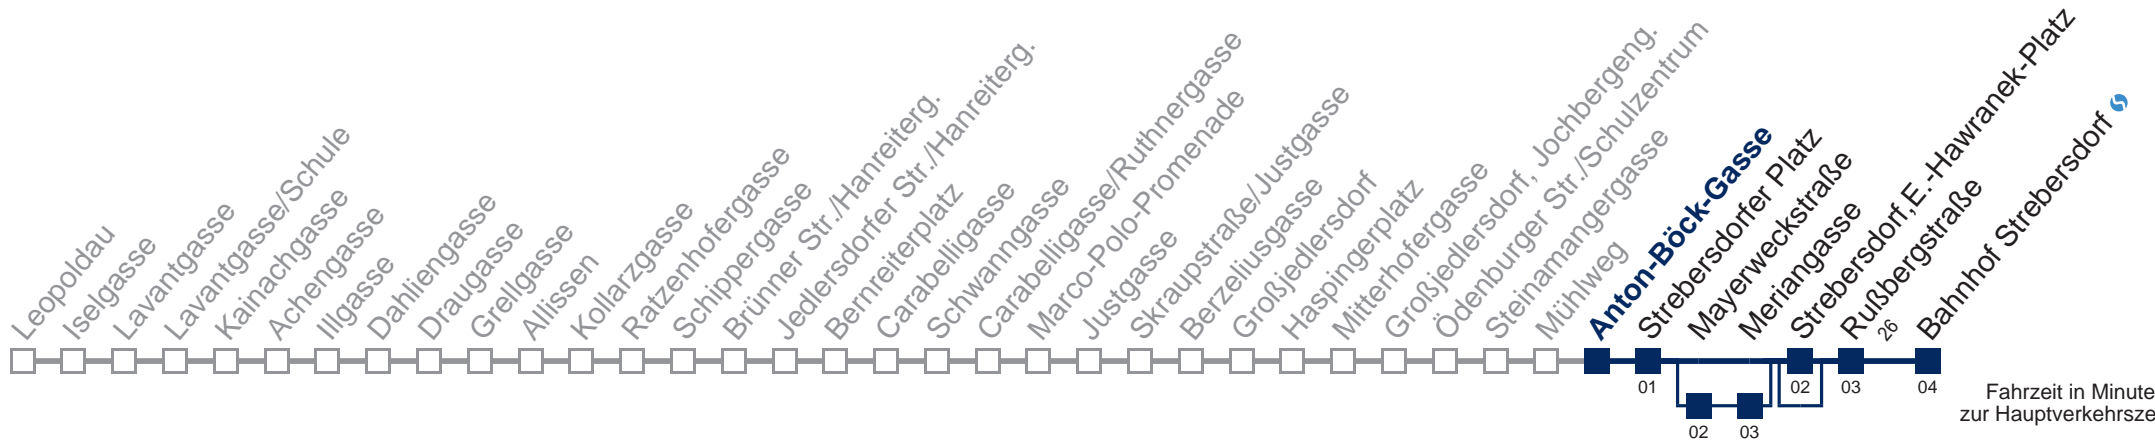

32A Bahnhof Strebersdorf

Montag-Freitag (Schule)

5	19 33 44 56 59
6	14 24 29 34 44 50 54
7	00 06 09 13 19 28 29 36 44 44 49 54 59
8	05 13 22 31 41 51
9	03 15 30
10	00 30
11	00 30 45 54 58
12	08 18 28 38 48 58
13	08 18 28 38 48 58
14	08 18 28 38 48 58
15	08 18 28 38 48 58
16	08 18 28 38 48 58
17	08 18 28 38 48 58
18	08 18 28 38 48 58
19	08 18 28 38 48

Montag-Freitag (Ferien)

5	19 33 44 59
6	14 22 29 37 44 54
7	06 19 31 41 51
8	01 11 21 31 41 51
9	03 15 30
10	00 30
11	00 30 45
12	00 15 30 45
13	00 15 30 45
14	00 15 30 45
15	00 15 28 38 48 58
16	08 18 28 38 48 58
17	08 18 28 38 48 58
18	08 18 28 38 48 58
19	08 18 28 38 48

Samstag

5	19 48
6	18 48
7	18 48
8	18 48
9	18 48
10	18 48
11	18 48
12	18 48
13	18 48
14	
15	
16	
17	
18	
19	

Sonn- und Feiertags

kein Betrieb

Am 24.12. und 31.12. Verkehr wie samstags
  über Mayerweckstraße, und
nicht über Strebersdorf, E.-Hawranek-Platz

über Mayerweckstraße
bis Strebersdorf, E.-Hawranek-Platz

Kaufen Sie Ihre Tickets bequem mit der WienMobil-App.
Buy your tickets easily via our WienMobil app.

Der Kauf von Tickets ist im Fahrzeug mit 1.1.2018 nicht mehr möglich.

Bitte erwerben Sie Ihre Fahrkarten daher unbedingt vor Fahrtantritt.
Tickets are no longer available from your driver.
Please buy them before starting your trip, e.g. via our WienMobil app.

Auskunft Servicetelefon 01/7909 100
Änderungen vorbehalten