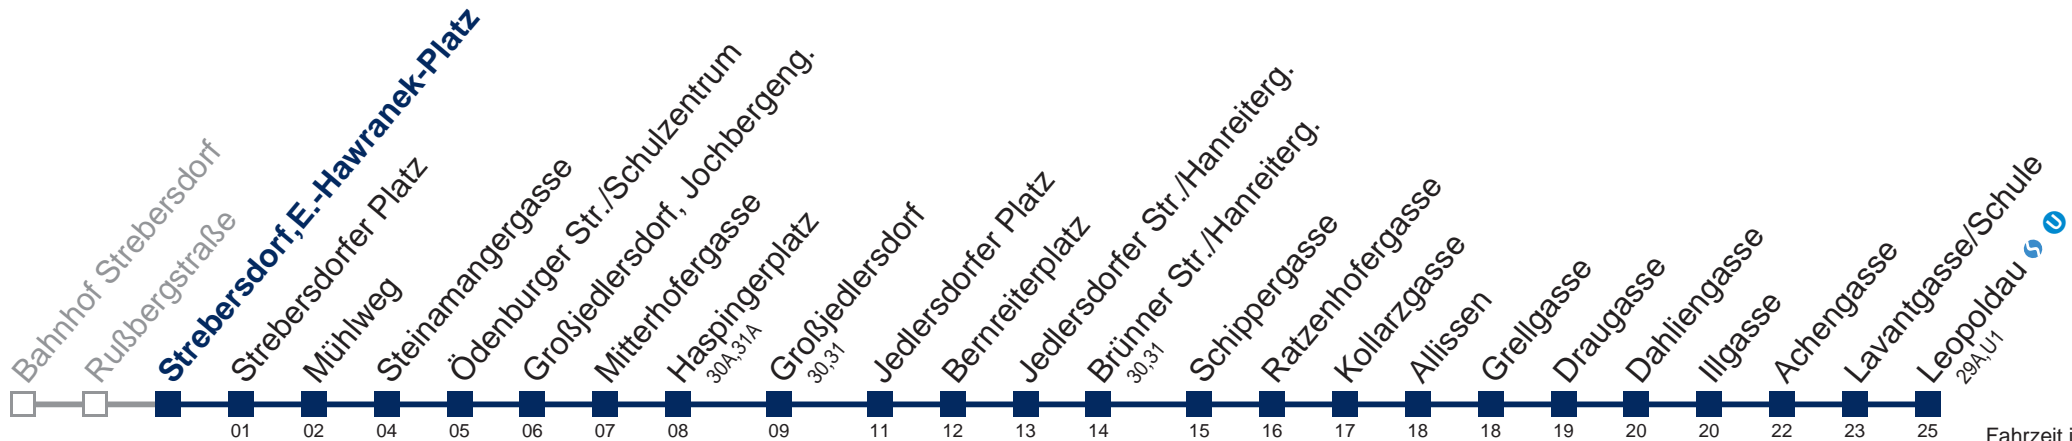

32A Leopoldau

Fahrzeit in Minuten zur Hauptverkehrszeit

Montag-Freitag (Schule)

Montag-Freitag (Ferien)

Samstag

Sonn- und Feiertags

Betrieb ab Haspingerplatz

5	27	42	57
6	07	17	24 32 39 47 54
7	03	10	18 24 30 36 43 49 51 58
8	08	13	18 23 28 35 43 50 59
9	13	28	58
10	28	58	
11	28	43	58
12	08	18	28 38 48 58
13	08	18	28 38 48 58
14	08	18	28 38 48 58
15	08	18	28 38 48 58
16	08	18	28 38 48 58
17	08	18	28 38 43 48 58
18	08	18	28 38 48 58
19	08	23	30 38 53 58

5	27	42	57
6	12	27	37 47 57
7	08	18	28 38 48 58
8	08	18	28 35 43 50 59
9	13	28	58
10	28	58	
11	28	43	58
12	13	28	43 58
13	13	28	43 58
14	13	28	43 58
15	13	28	38 48 58
16	08	18	28 38 48 58
17	08	18	28 38 48 58
18	08	18	28 38 48 58
19	08	23	30 38 53 58

5	32
6	02 32
7	02 32
8	02 32
9	02 32
10	02 32
11	02 32
12	02 32
13	02 32
14	02
15	
16	
17	
18	
19	

kein Betrieb

Am 24.12. und 31.12. Verkehr wie samstags
bis Großjedlersdorf

Kaufen Sie Ihre Tickets bequem mit der WienMobil-App.
Buy your tickets easily via our WienMobil app.

Der Kauf von Tickets ist im Fahrzeug mit 1.1.2018 nicht mehr möglich.

Bitte erwerben Sie Ihre Fahrkarten daher unbedingt vor Fahrtantritt.
Tickets are no longer available from your driver.
Please buy them before starting your trip, e.g. via our WienMobil app.

Auskunft Servicetelefon 01/7909 100
Änderungen vorbehalten