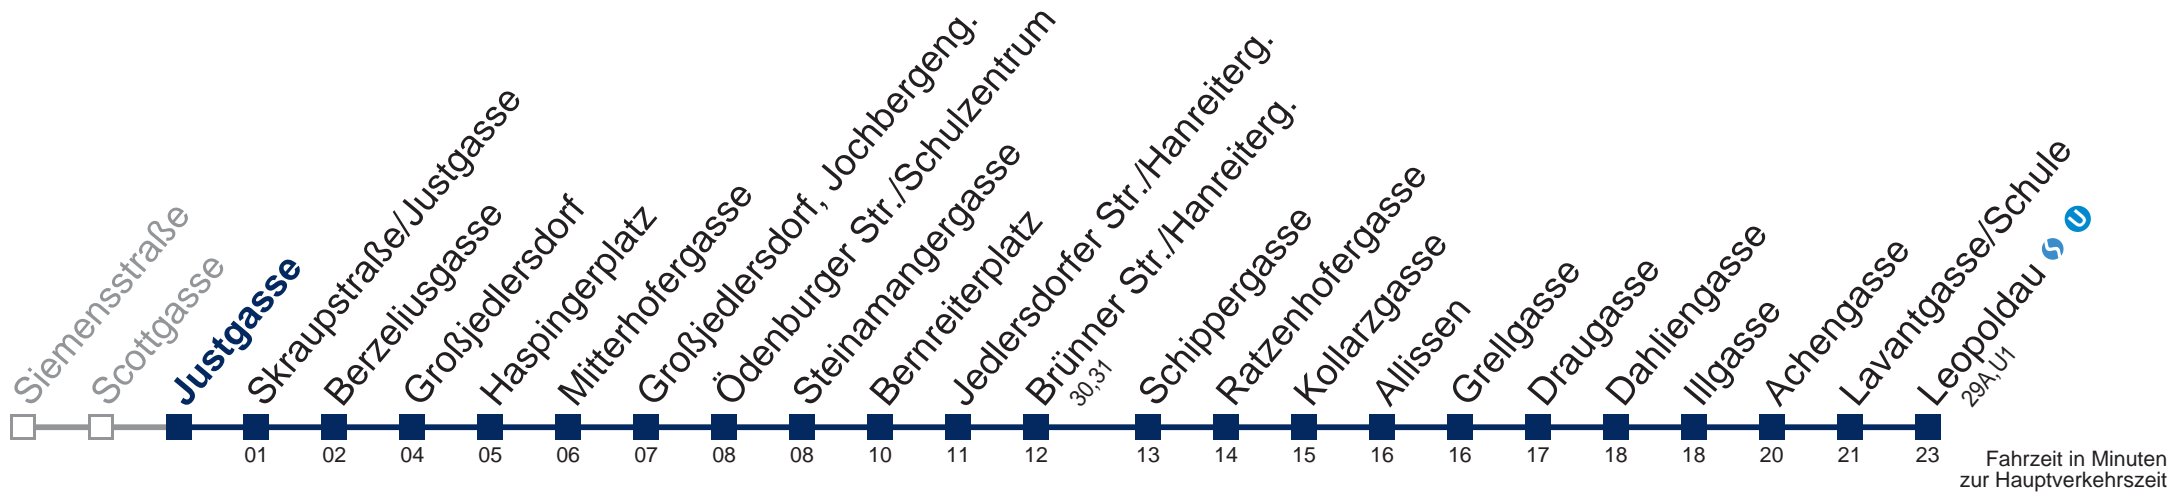

32A Leopoldau

Montag-Freitag (Schule)

20 38 53
21 08 23 38 53
22 08 23 38 53
23 08 23 38 53

Montag-Freitag (Ferien)

20 38 53
21 08 23 38 53
22 08 23 38 53
23 08 23 38 53

Samstag

20 38 53
21 08 23 38 53
22 08 23 38 53
23 08 23 38 53

Sonn- und Feiertags

20 38 53
21 08 23 38 53
22 08 23 38 53
23 08 23 38 53

Am 24.12. und 31.12. Verkehr wie samstags

WienMobil

Kaufen Sie Ihre Tickets bequem mit der WienMobil-App.
Buy your tickets easily via our WienMobil app.

Der Kauf von Tickets ist im Fahrzeug mit 1.1.2018 nicht mehr möglich.
Bitte erwerben Sie Ihre Fahrkarten daher unbedingt vor Fahrtantritt.
Tickets are no longer available from your driver.
Please buy them before starting your trip, e.g. via our WienMobil app.

Auskunft Servicetelefon 01/7909 100
Änderungen vorbehalten