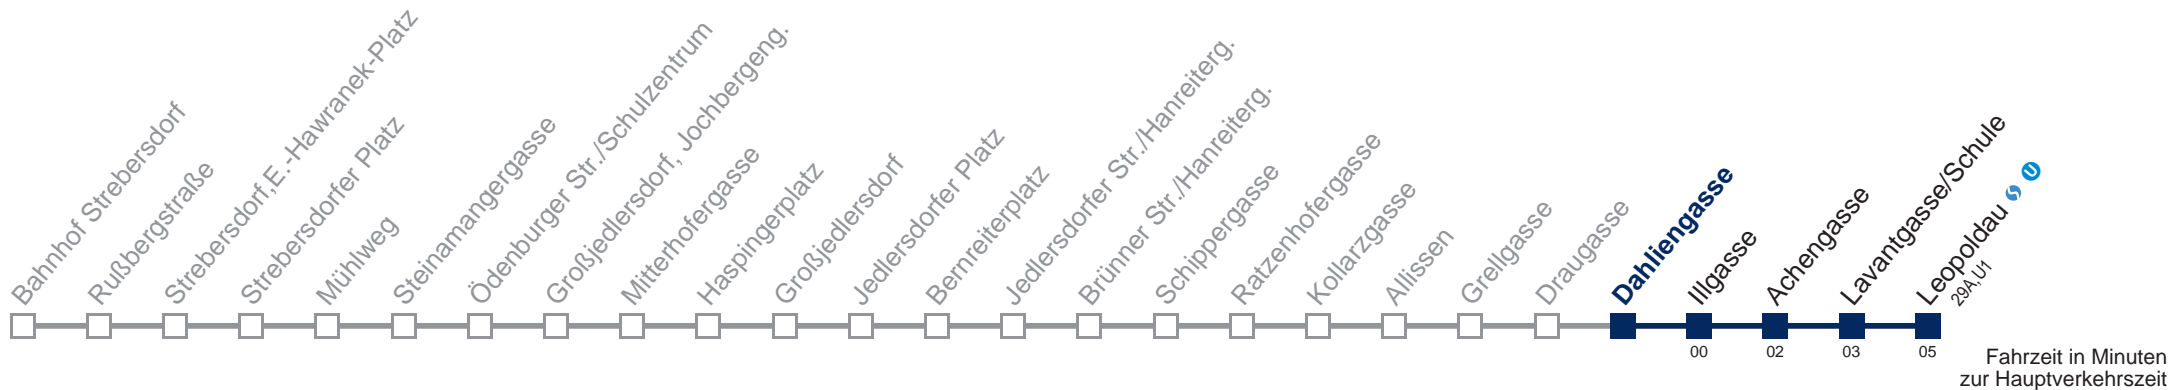

32A Leopoldau

Montag-Freitag (Schule)

4	59
5	12 31 47
6	02 08 17 27 37 44 52 59
7	08 12 17 26 33 41 47 53 59
8	06 14 21 31 41 51
9	06 21 35 50
10	05 20 35 50
11	05 20 35 50
12	05 20 25 30 40 50
13	00 10 20 25 30 40 50
14	00 10 17 20 30 40 50
15	00 10 20 30 40 50
16	00 10 20 30 40 50
17	00 10 20 30 40 50
18	00 10 20 30 40 50
19	00 10 20 30 45
20	00 13 26 41 56
21	11 26 41 56
22	11 26 41 56
23	11 26 41 56
0	11

Montag-Freitag (Ferien)

4	59
5	12 31 47
6	02 17 32 47 57
7	08 19 31 41 51
8	01 11 21 31 41 51
9	06 21 35 50
10	05 20 35 50
11	05 20 35 50
12	05 20 35 50
13	05 20 35 50
14	05 20 35 50
15	05 20 35 50
16	00 10 20 30 40 50
17	00 10 20 30 40 50
18	00 10 20 30 40 50
19	00 10 20 30 45
20	00 13 26 41 56
21	11 26 41 56
22	11 26 41 56
23	11 26 41 56
0	11

Samstag

4	
5	10 29 43 52
6	08 22 38 52
7	09 24 39 54
8	09 24 39 54
9	09 24 39 54
10	09 24 39 54
11	09 24 39 54
12	09 24 39 54
13	09 24 39 54
14	09 24 39 54
15	09 24 39 54
16	09 24 39 54
17	09 24 39 54
18	09 24 39 54
19	09 24 39 54
20	11 26 41 56
21	11 26 41 56
22	11 26 41 56
23	11 26 41 56
0	11

Sonn- und Feiertags

4	
5	17 41 56
6	11 26 41 56
7	11 26 41 56
8	11 23 38 53
9	08 23 38 53
10	08 23 38 53
11	08 23 38 53
12	08 23 38 53
13	08 23 38 53
14	08 23 38 53
15	08 23 38 53
16	08 23 38 53
17	08 23 38 53
18	08 23 38 53
19	08 24 40 56
20	11 26 41 56
21	11 26 41 56
22	11 26 41 56
23	11 26 41 56
0	11

Am 24.12. und 31.12. Verkehr wie samstags

Kaufen Sie Ihre Tickets bequem mit der WienMobil-App.
Buy your tickets easily via our WienMobil app.

Der Kauf von Tickets ist im Fahrzeug mit 1.1.2018 nicht mehr möglich.

Bitte erwerben Sie Ihre Fahrkarten daher unbedingt vor Fahrtantritt.

Tickets are no longer available from your driver.

Please buy them before starting your trip, e.g. via our WienMobil app.

Auskunft Servicetelefon 01/7909 100

Änderungen vorbehalten