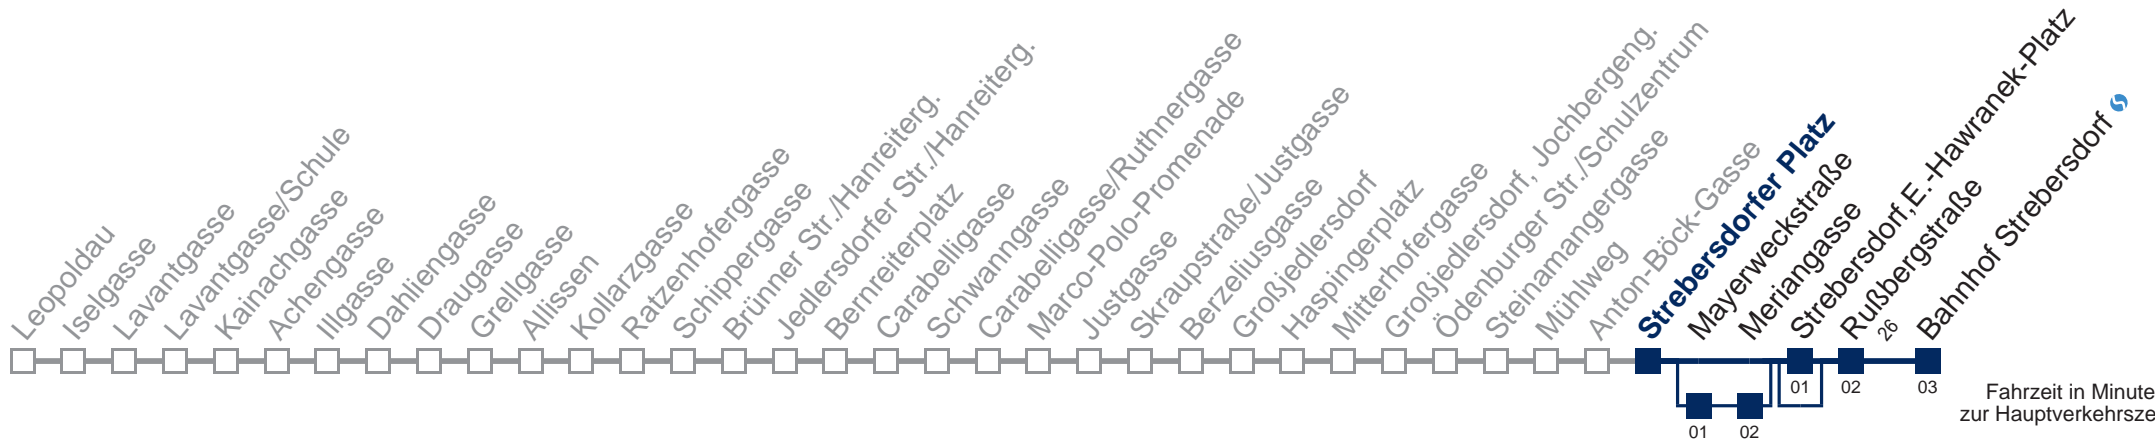

32A Bahnhof Strebersdorf

Fahrzeit in Minuten zur Hauptverkehrszeit

Montag-Freitag (Schule)

5	20 34 45 57
6	00 15 25 30 35 45 51 55
7	01 07 10 14 20 29 30 37 45 45 50 55
8	00 06 14 23 32 42 52
9	04 16 31
10	01 31
11	01 31 46 55 59
12	09 19 29 39 49 59
13	09 19 29 39 49 59
14	09 19 29 39 49 59
15	09 19 29 39 49 59
16	09 19 29 39 49 59
17	09 19 29 39 49 59
18	09 19 29 39 49 59
19	09 19 29 39 49

Montag-Freitag (Ferien)

5	20 34 45
6	00 15 23 30 38 45 55
7	07 20 32 42 52
8	02 12 22 32 42 52
9	04 16 31
10	01 31
11	01 31 46
12	01 16 31 46
13	01 16 31 46
14	01 16 31 46
15	01 16 29 39 49 59
16	09 19 29 39 49 59
17	09 19 29 39 49 59
18	09 19 29 39 49 59
19	09 19 29 39 49

Samstag

5	20 49
6	19 49
7	19 49
8	19 49
9	19 49
10	19 49
11	19 49
12	19 49
13	19 49
14	
15	
16	
17	
18	
19	

Sonn- und Feiertags

kein Betrieb

Am 24. und 31.12. Verkehr wie samstags
□ über Mayerweckstraße, und
nicht über Strebersdorf, E.-Hawranek-Platz

■ über Mayerweckstraße
bis Strebersdorf, E.-Hawranek-Platz

Kaufen Sie Ihre Tickets bequem mit der WienMobil-App.
Buy your tickets easily via our WienMobil app.

Der Kauf von Tickets ist im Fahrzeug mit 1.1.2018 nicht mehr möglich.
Bitte erwerben Sie Ihre Fahrkarten daher unbedingt vor Fahrtantritt.
Tickets are no longer available from your driver.
Please buy them before starting your trip, e.g. via our WienMobil app.

Auskunft Servicetelefon 01/7909 100
Änderungen vorbehalten