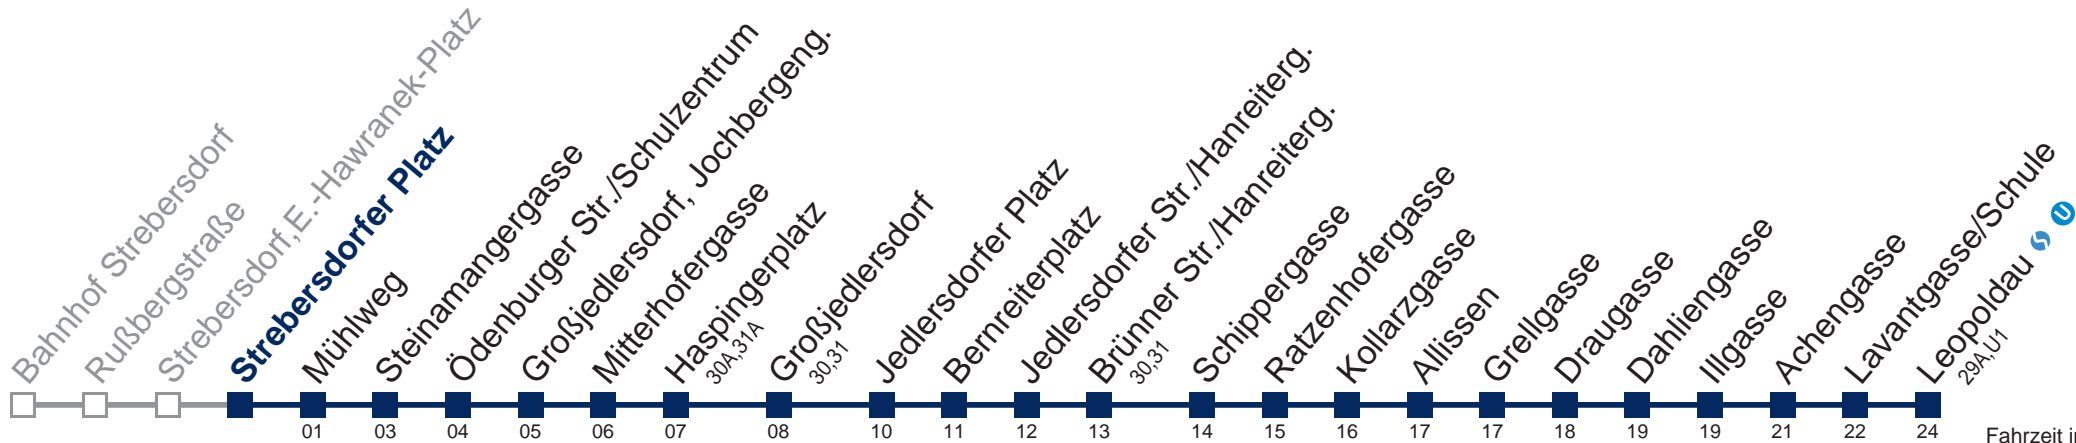

32A Leopoldau

Fahrzeit in Minuten zur Hauptverkehrszeit

Montag-Freitag (Schule)

Montag-Freitag (Ferien)

Samstag

Sonn- und Feiertags

Betrieb ab Haspingerplatz

5	28 43 58
6	08 18 26 33 41 48 56
7	04 12 19 25 31 37 44 50 52 59
8	09 14 19 24 29 36 44 51
9	00 14 29 59
10	29 59
11	29 44 59
12	09 19 29 39 49 59
13	09 19 29 39 49 59
14	09 19 29 39 49 59
15	09 19 29 39 49 59
16	09 19 29 39 49 59
17	09 19 29 39 44 49 59
18	09 19 29 39 49 59
19	09 24 31 39 54 59

5	28 43 58
6	13 28 38 48 58
7	09 19 29 39 49 59
8	09 19 29 36 44 51
9	00 14 29 59
10	29 59
11	29 44 59
12	14 29 44 59
13	14 29 44 59
14	14 29 44 59
15	14 29 39 49 59
16	09 19 29 39 49 59
17	09 19 29 39 49 59
18	09 19 29 39 49 59
19	09 24 31 39 54 59

5	34
6	04 34
7	04 34
8	04 34
9	04 34
10	04 34
11	04 34
12	04 34
13	04 34
14	04
15	
16	
17	
18	
19	

kein Betrieb

Am 24.12. und 31.12. Verkehr wie samstags
☐ bis Großjedlersdorf

Kaufen Sie Ihre Tickets bequem mit der WienMobil-App.
Buy your tickets easily via our WienMobil app.

Der Kauf von Tickets ist im Fahrzeug mit 1.1.2018 nicht mehr möglich.

Bitte erwerben Sie Ihre Fahrkarten daher unbedingt vor Fahrtantritt.
Tickets are no longer available from your driver.
Please buy them before starting your trip, e.g. via our WienMobil app.

Auskunft Servicetelefon 01/7909 100
Änderungen vorbehalten