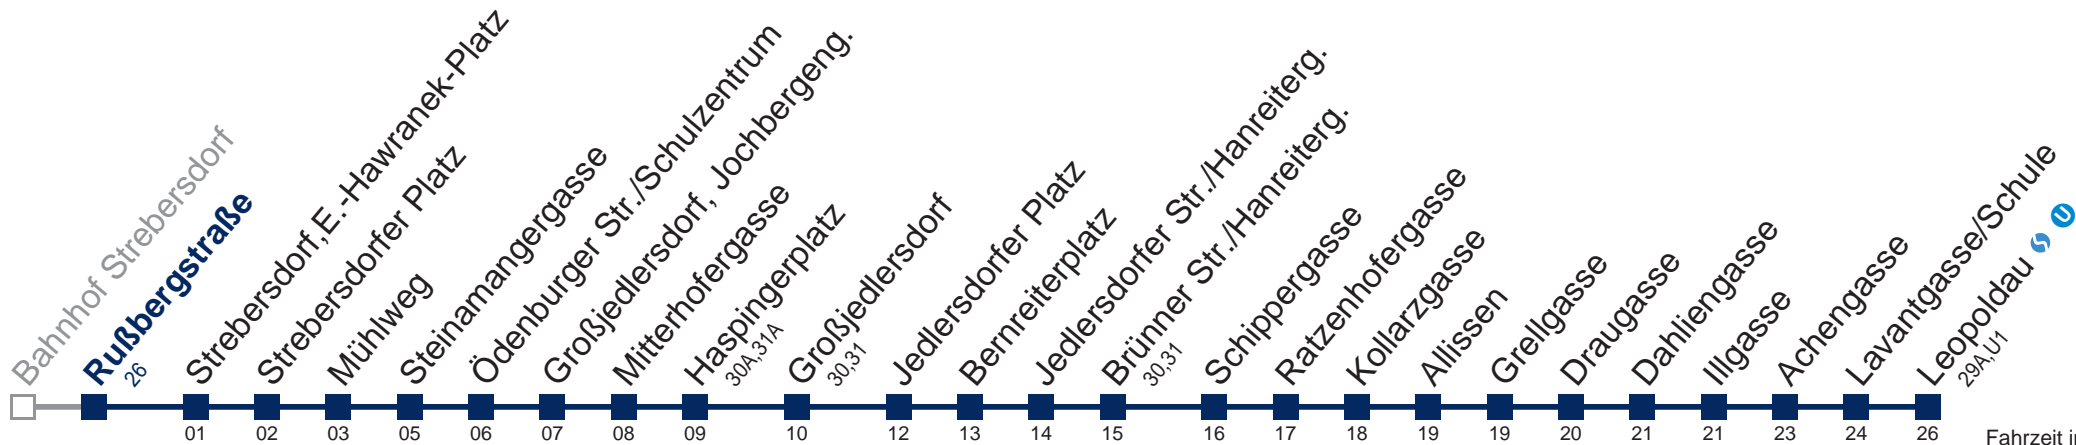

32A Leopoldau

Fahrzeit in Minuten zur Hauptverkehrszeit

Montag-Freitag (Schule)

Montag-Freitag (Ferien)

Samstag

Sonn- und Feiertags

Betrieb ab Haspingerplatz

5	26	41	56						
6	06	16	23	31	38	46	53		
7	02	09	17	23	29	35	42	50	57
8	07	12	17	22	27	34	42	49	58
9	12	27	57						
10	27	57							
11	27	42	57						
12	07	17	27	37	47	57			
13	07	17	27	37	47	57			
14	07	17	27	37	47	57			
15	07	17	27	37	47	57			
16	07	17	27	37	47	57			
17	07	17	27	37	42	47	57		
18	07	17	27	37	47	57			
19	07	22	29	37	52	57			

5	26	41	56				
6	11	26	36	46	56		
7	07	17	27	37	47	57	
8	07	17	27	34	42	49	58
9	12	27	57				
10	27	57					
11	27	42	57				
12	12	27	42	57			
13	12	27	42	57			
14	12	27	42	57			
15	12	27	37	47	57		
16	07	17	27	37	47	57	
17	07	17	27	37	47	57	
18	07	17	27	37	47	57	
19	07	22	29	37	52	57	

5	31	
6	01	31
7	01	31
8	01	31
9	01	31
10	01	31
11	01	31
12	01	31
13	01	31
14	01	
15		
16		
17		
18		
19		

kein Betrieb

Am 24.12. und 31.12. Verkehr wie samstags
bis Großjedlersdorf

Kaufen Sie Ihre Tickets bequem mit der WienMobil-App.
Buy your tickets easily via our WienMobil app.

Der Kauf von Tickets ist im Fahrzeug mit 1.1.2018 nicht mehr möglich.
Bitte erwerben Sie Ihre Fahrkarten daher unbedingt vor Fahrtantritt.
Tickets are no longer available from your driver.
Please buy them before starting your trip, e.g. via our WienMobil app.

Auskunft Servicetelefon 01/7909 100
Änderungen vorbehalten