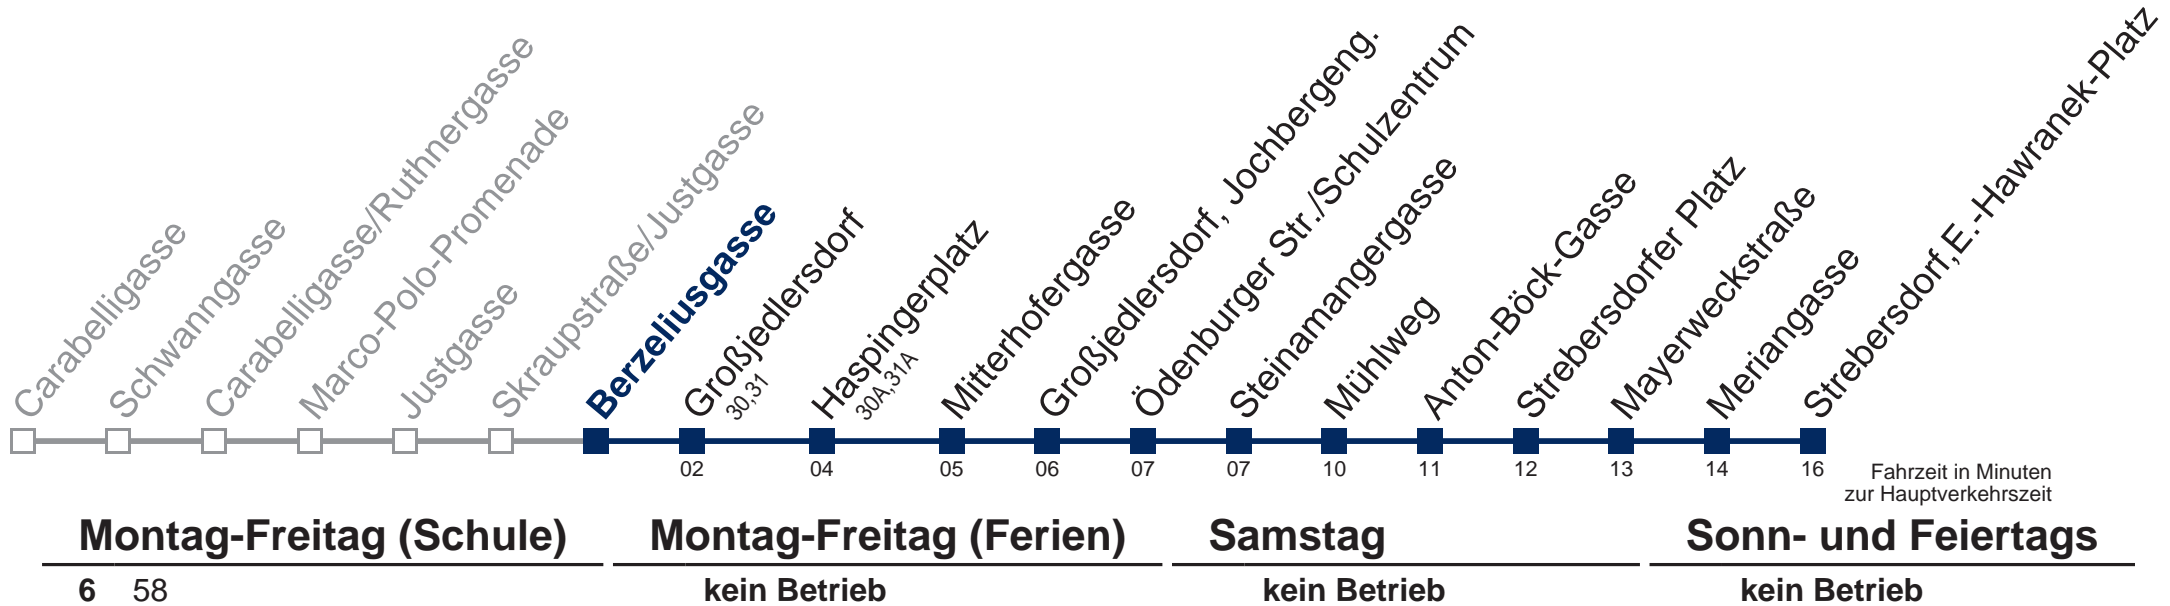

32A Strebersdorf, E.-Hawranek-Platz

Am 24.12. und 31.12. Verkehr wie samstags

Kaufen Sie Ihre Tickets bequem mit der WienMobil-App.
Buy your tickets easily via our WienMobil app.

Der Kauf von Tickets ist im Fahrzeug mit 1.1.2018 nicht mehr möglich.
Bitte erwerben Sie Ihre Fahrkarten daher unbedingt vor Fahrtantritt.
Tickets are no longer available from your driver.
Please buy them before starting your trip, e.g. via our WienMobil app.

Auskunft Servicetelefon 01/7909 100
Änderungen vorbehalten