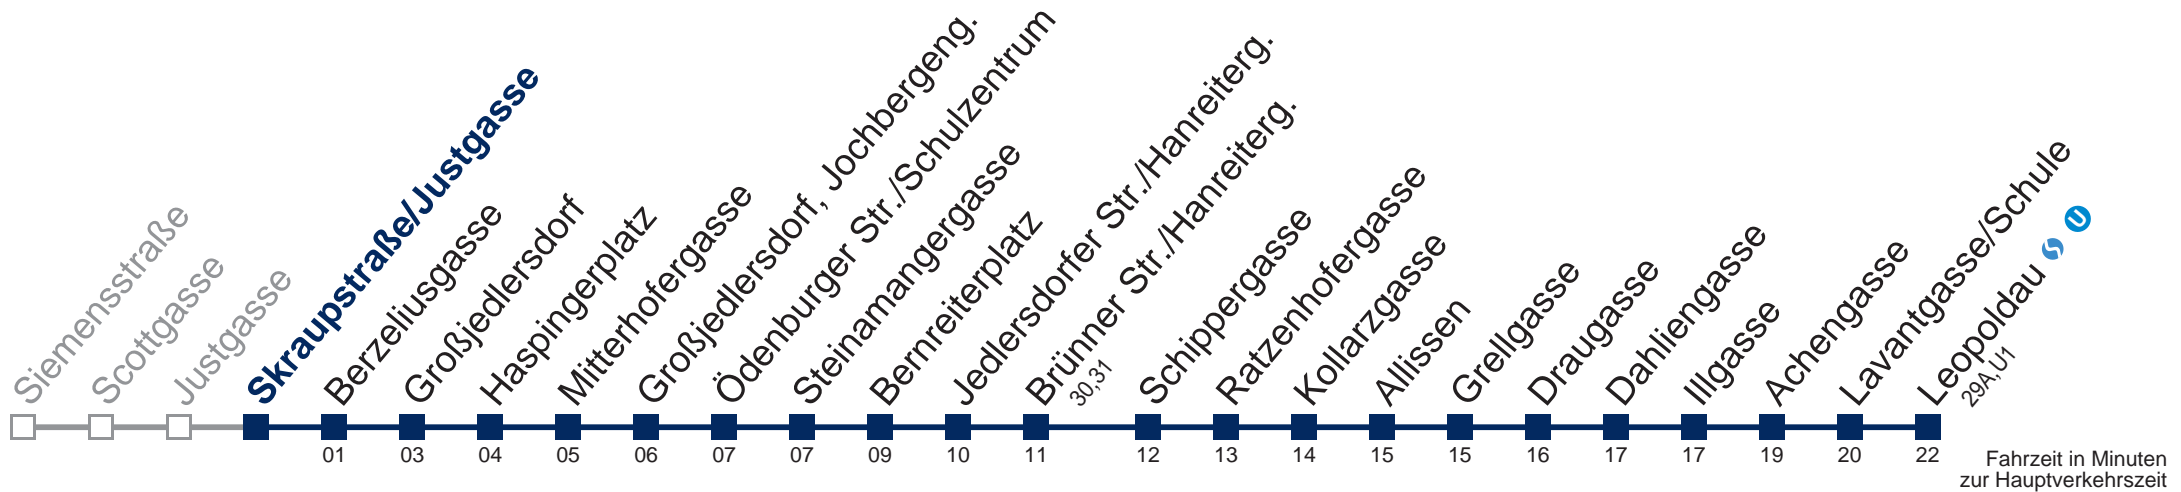

32A Leopoldau

Montag-Freitag (Schule)

20 39 54
21 09 24 39 54
22 09 24 39 54
23 09 24 39 54

Montag-Freitag (Ferien)

20 39 54
21 09 24 39 54
22 09 24 39 54
23 09 24 39 54

Samstag

20 39 54
21 09 24 39 54
22 09 24 39 54
23 09 24 39 54

Sonn- und Feiertags

20 39 54
21 09 24 39 54
22 09 24 39 54
23 09 24 39 54

Am 24.12. und 31.12. Verkehr wie samstags

WienMobil

Kaufen Sie Ihre Tickets bequem mit der WienMobil-App.
Buy your tickets easily via our WienMobil app.

Der Kauf von Tickets ist im Fahrzeug mit 1.1.2018 nicht mehr möglich.
Bitte erwerben Sie Ihre Fahrkarten daher unbedingt vor Fahrtantritt.
Tickets are no longer available from your driver.
Please buy them before starting your trip, e.g. via our WienMobil app.

Auskunft Servicetelefon 01/7909 100
Änderungen vorbehalten