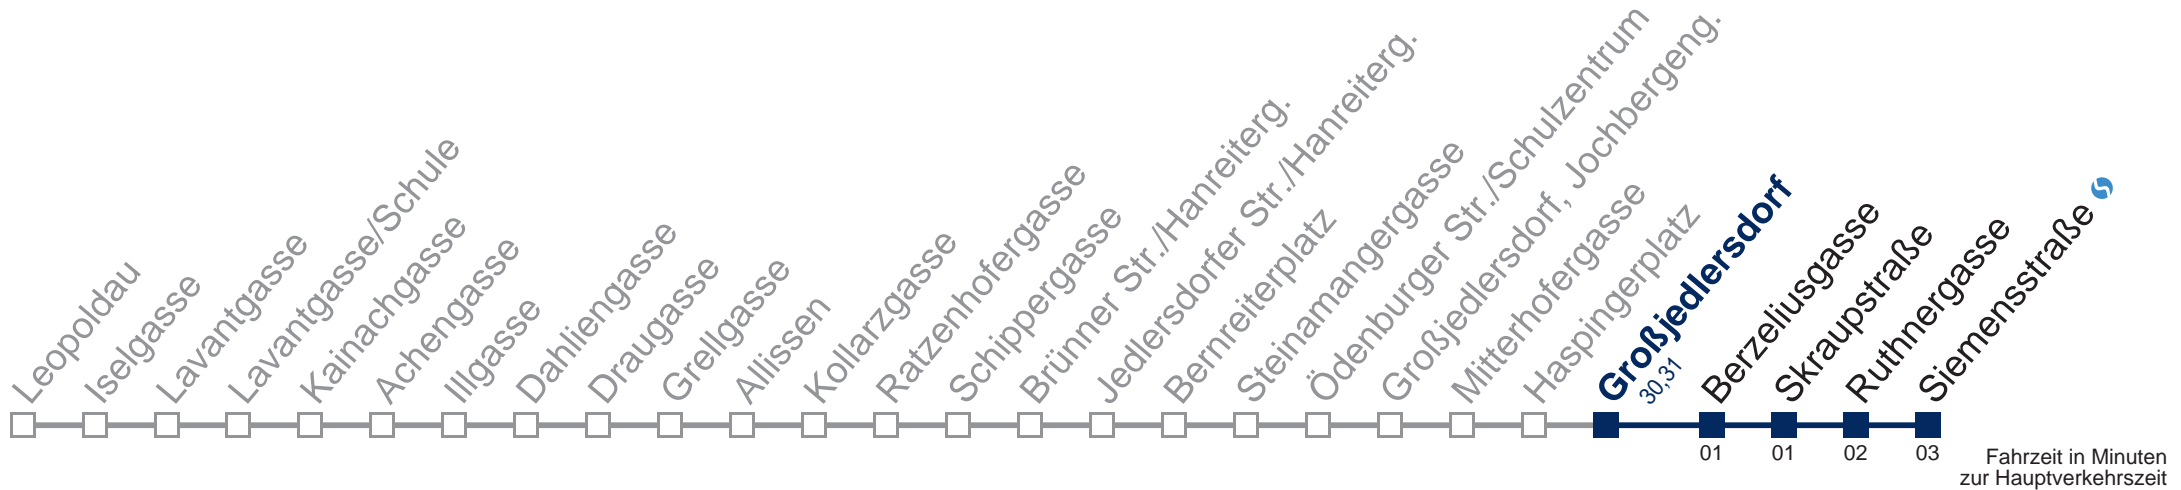

32A Siemensstraße

Montag-Freitag (Schule)

20 28 43 58
21 13 28 43 58
22 13 28 43 58
23 13 28 43

Montag-Freitag (Ferien)

20 28 43 58
21 13 28 43 58
22 13 28 43 58
23 13 28 43

Samstag

20 28 43 58
21 13 28 43 58
22 13 28 43 58
23 13 28 43

Sonn- und Feiertags

20 28 43 58
21 13 28 43 58
22 13 28 43 58
23 13 28 43

Am 24.12. und 31.12. Verkehr wie samstags

Kaufen Sie Ihre Tickets bequem mit der WienMobil-App.
Buy your tickets easily via our WienMobil app.

Der Kauf von Tickets ist im Fahrzeug mit 1.1.2018 nicht mehr möglich.
Bitte erwerben Sie Ihre Fahrkarten daher unbedingt vor Fahrtantritt.
Tickets are no longer available from your driver.
Please buy them before starting your trip, e.g. via our WienMobil app.

Auskunft Servicetelefon 01/7909 100
Änderungen vorbehalten