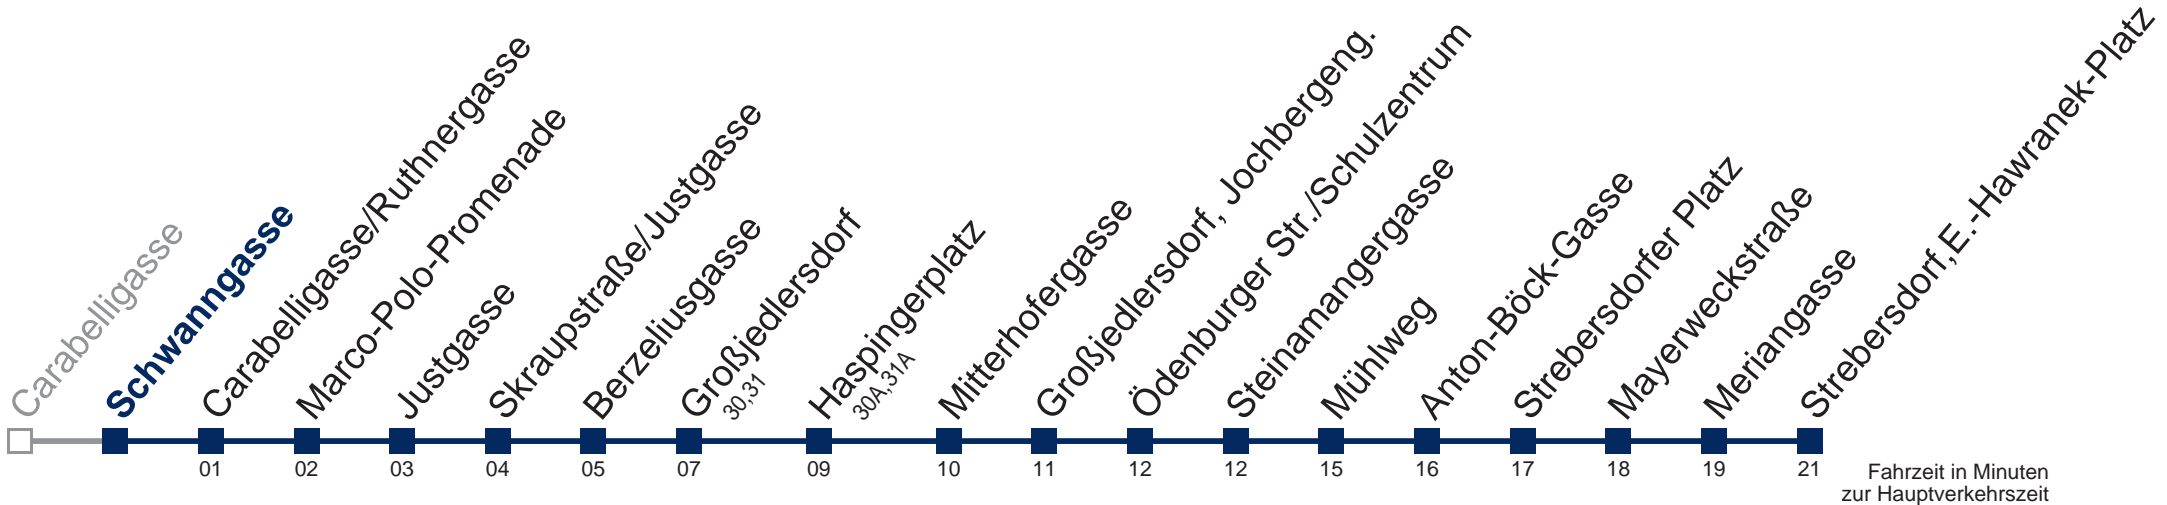

32A Strebersdorf, E.-Hawranek-Platz

Montag-Freitag (Schule)

6 53
7 11 27

Montag-Freitag (Ferien)

kein Betrieb

Samstag

kein Betrieb

Sonn- und Feiertags

kein Betrieb

Am 24.12. und 31.12. Verkehr wie samstags

WienMobil

Kaufen Sie Ihre Tickets bequem mit der WienMobil-App.
Buy your tickets easily via our WienMobil app.

Der Kauf von Tickets ist im Fahrzeug mit 1.1.2018 nicht mehr möglich.
Bitte erwerben Sie Ihre Fahrkarten daher unbedingt vor Fahrtantritt.
Tickets are no longer available from your driver.
Please buy them before starting your trip, e.g. via our WienMobil app.

Auskunft Servicetelefon 01/7909 100
Änderungen vorbehalten