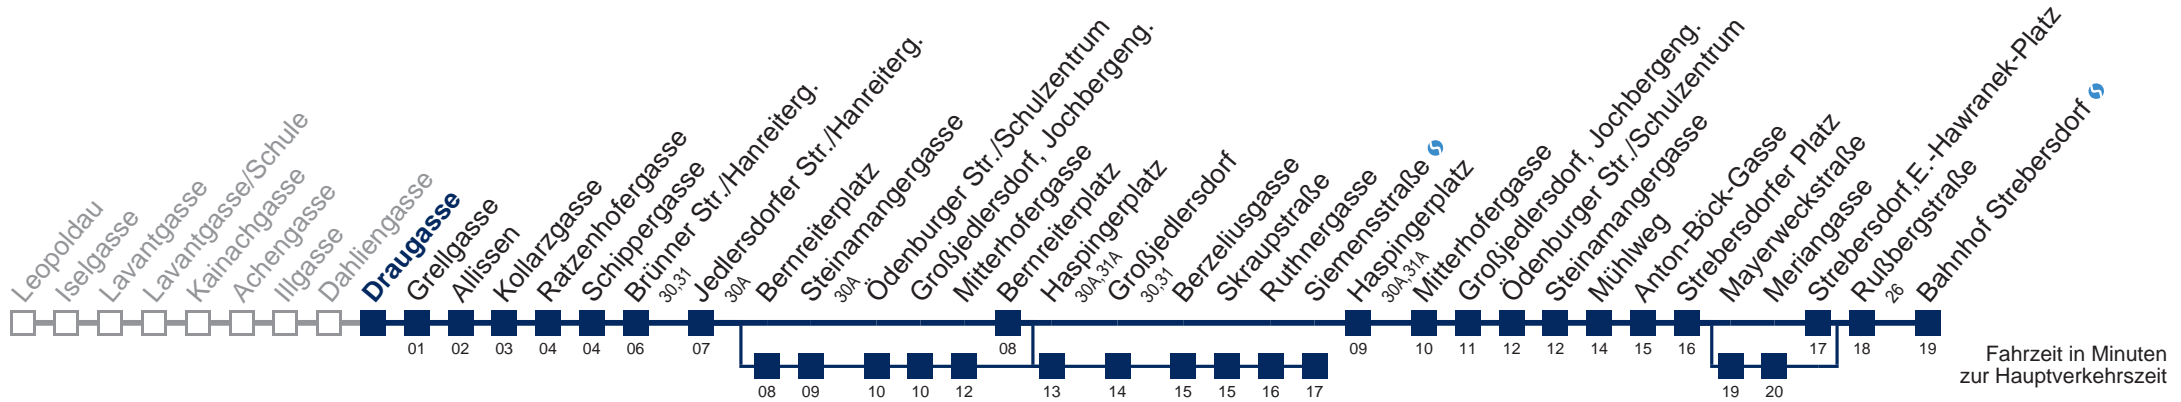

32A Bahnhof Strebersdorf

Montag-Freitag (Schule)

5	07 18 29 44 59
6	09 19 29 39 49 59
7	08 15 23 28 33 38 44 52
8	01 10 20 30 42 57
9	12 27 42 57
10	12 27 42 57
11	12 27 40 50 56
12	00 10 20 30 40 50 56
13	00 10 20 30 40 48 50
14	00 10 20 30 40 50
15	00 10 20 30 40 50
16	00 10 20 30 40 50
17	00 10 20 30 40 50
18	00 10 20 30 40 50
19	00 10 20 30 45
20	00 14 29 44 59
21	14 29 44 59
22	14 29 44 59
23	14 29 44 59
0	15

Montag-Freitag (Ferien)

5	07 18 29 44 59
6	14 29 39 49 59
7	10 20 30 40 50
8	00 10 20 30 42 57
9	12 27 42 57
10	12 27 42 57
11	12 27 42 57
12	12 27 42 57
13	12 27 42 57
14	12 27 42 57
15	10 20 30 40 50
16	00 10 20 30 40 50
17	00 10 20 30 40 50
18	00 10 20 30 40 50
19	00 10 20 30 45
20	00 14 29 44 59
21	14 29 44 59
22	14 29 44 59
23	14 29 44 59
0	15

Samstag

5	07 19 33 48
6	03 18 33 48
7	01 16 31 46
8	01 16 31 46
9	01 16 31 46
10	01 16 31 46
11	01 16 31 46
12	01 16 31 46
13	01 16 31 46
14	01 16 31 44 57
15	12 27 42 57
16	12 27 42 57
17	12 27 42 57
18	12 27 42 57
19	12 27 42 57
20	14 29 44 59
21	14 29 44 59
22	14 29 44 59
23	14 29 44 59
0	15

Sonn- und Feiertags

5	35 59
6	14 29 44 59
7	14 29 44 59
8	14 29 44 59
9	14 29 41 56
10	11 26 41 56
11	11 26 41 56
12	11 26 41 56
13	11 26 41 56
14	11 26 41 56
15	11 26 41 56
16	11 26 41 56
17	11 26 41 56
18	11 26 41 56
19	11 26 44 59
20	14 29 44 59
21	14 29 44 59
22	14 29 44 59
23	14 29 44 59
0	15

Am 24.12. und 31.12. Verkehr wie samstags
☐ über Bernreiterplatz und Haspingerplatz bis Siemensstraße

☐ über Haspingerplatz bis Großjedlersdorf

☐ über Bernreiterplatz und Haspingerplatz bis Großjedlersdorf

☐ über Mayerweckstraße

Kaufen Sie Ihre Tickets bequem mit der WienMobil-App.
Buy your tickets easily via our WienMobil app.

Der Kauf von Tickets ist im Fahrzeug mit 1.1.2018 nicht mehr möglich.

Bitte erwerben Sie Ihre Fahrkarten daher unbedingt vor Fahrtantritt.

Tickets are no longer available from your driver.

Please buy them before starting your trip, e.g. via our WienMobil app.

Auskunft Servicetelefon 01/7909 100

Änderungen vorbehalten