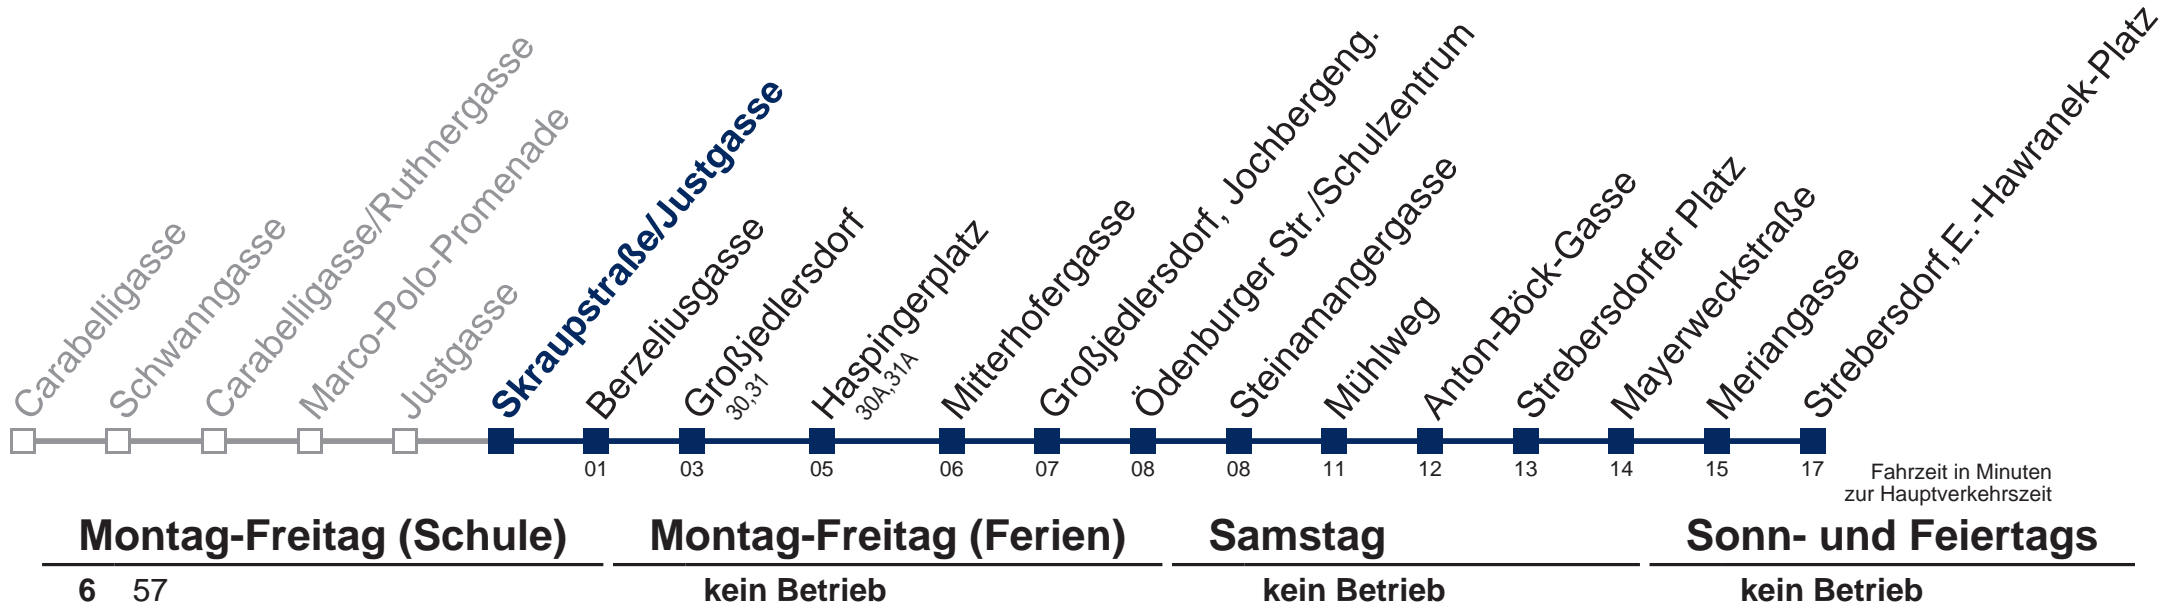

Auskunft Servicetelefon 01/7909 100
Änderungen vorbehalten

32A Strebersdorf, E.-Hawranek-Platz

Am 24.12. und 31.12. Verkehr wie samstags

Kaufen Sie Ihre Tickets bequem mit der WienMobil-App.
Buy your tickets easily via our WienMobil app.