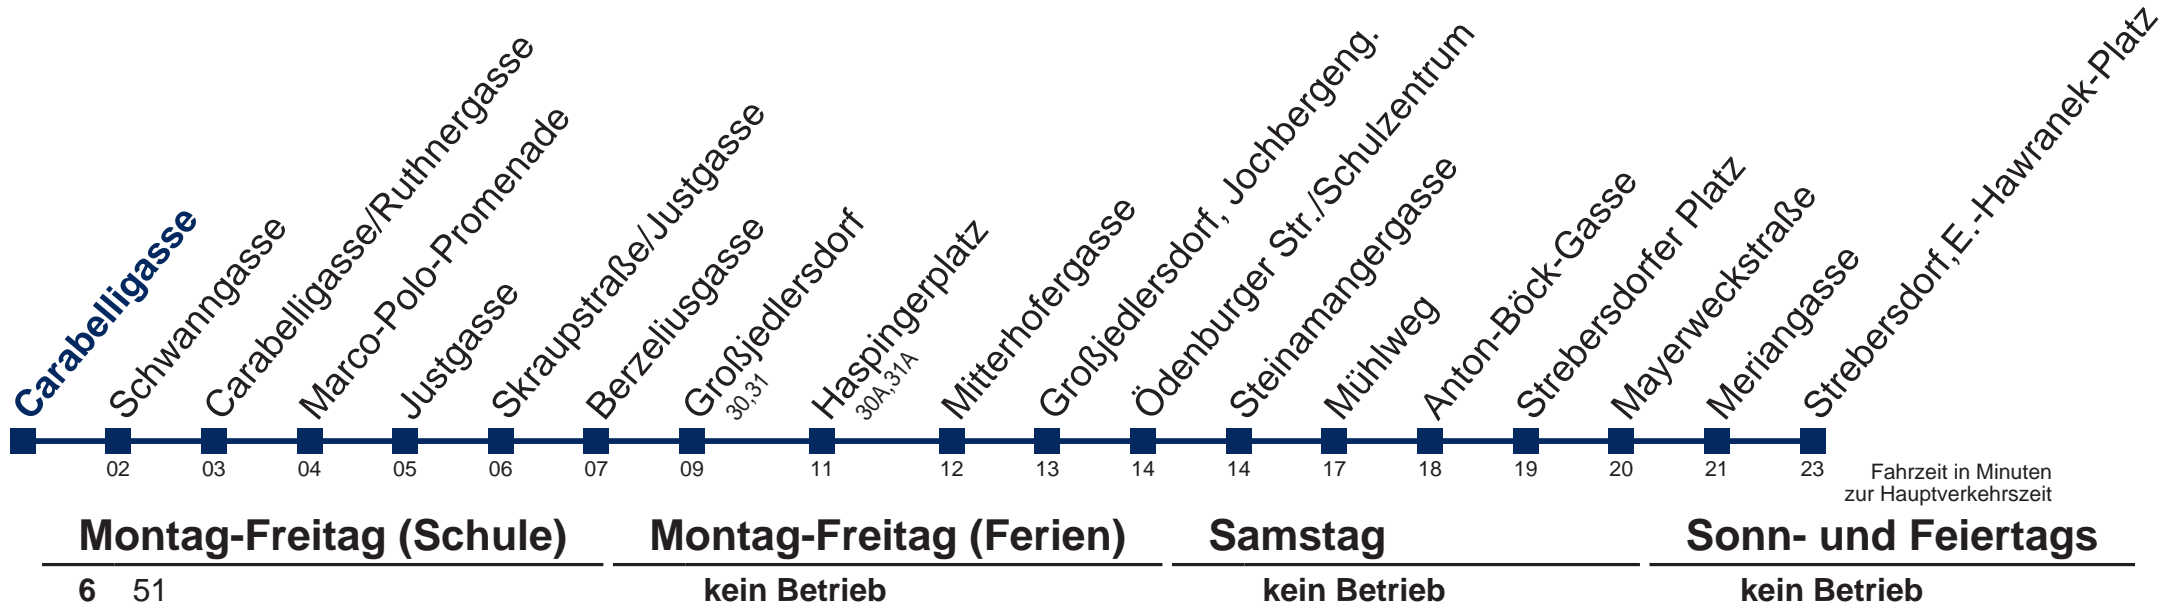

32A Strebersdorf, E.-Hawranek-Platz

Am 24.12. und 31.12. Verkehr wie samstags

Kaufen Sie Ihre Tickets bequem mit der WienMobil-App.
Buy your tickets easily via our WienMobil app.

Der Kauf von Tickets ist im Fahrzeug mit 1.1.2018 nicht mehr möglich.
Bitte erwerben Sie Ihre Fahrkarten daher unbedingt vor Fahrtantritt.
Tickets are no longer available from your driver.
Please buy them before starting your trip, e.g. via our WienMobil app.

Auskunft Servicetelefon 01/7909 100
Änderungen vorbehalten