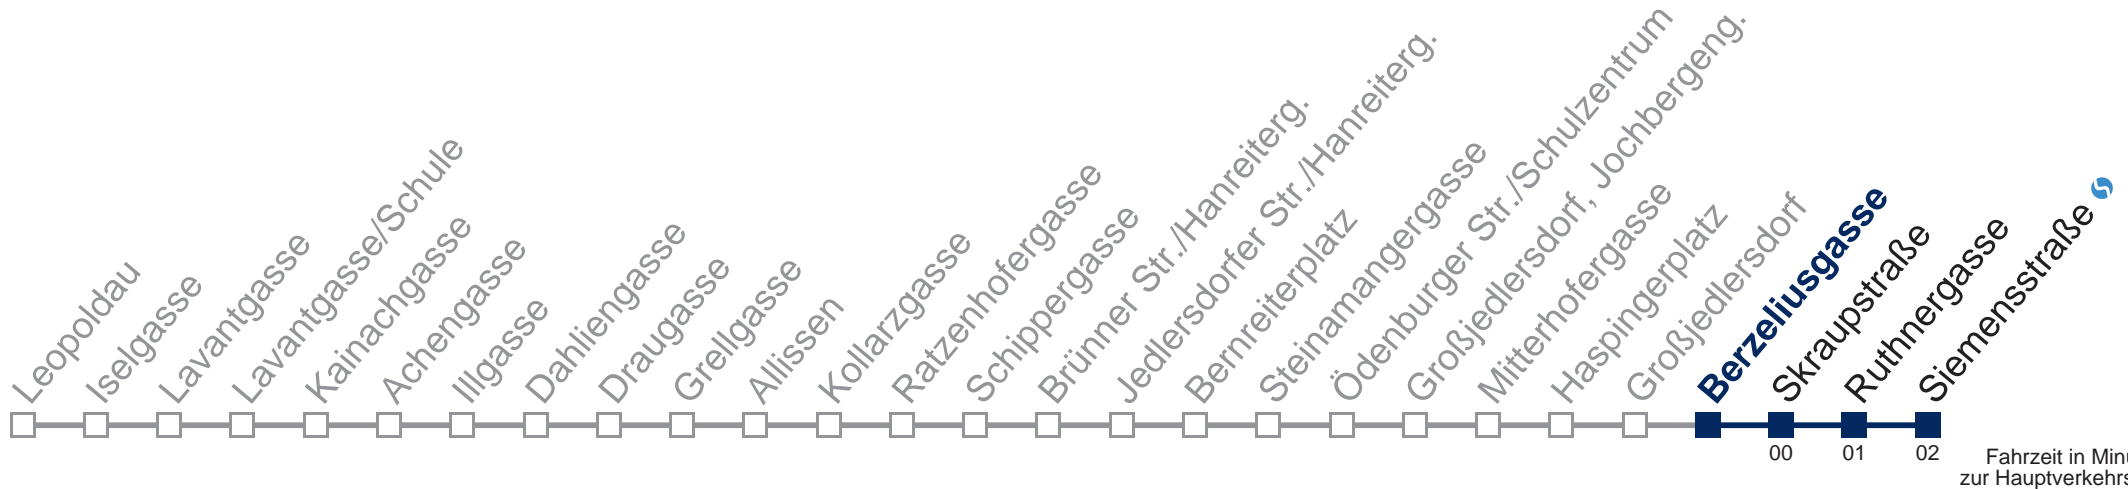

32A Siemensstraße

Fahrzeit in Minuten
zur Hauptverkehrszeit

Montag-Freitag (Schule)

20 29 44 59
21 14 29 44 59
22 14 29 44 59
23 14 29 44

Montag-Freitag (Ferien)

20 29 44 59
21 14 29 44 59
22 14 29 44 59
23 14 29 44

Samstag

20 29 44 59
21 14 29 44 59
22 14 29 44 59
23 14 29 44

Sonn- und Feiertags

20 29 44 59
21 14 29 44 59
22 14 29 44 59
23 14 29 44

Am 24.12. und 31.12. Verkehr wie samstags

WienMobil

Kaufen Sie Ihre Tickets bequem mit der WienMobil-App.
Buy your tickets easily via our WienMobil app.

Der Kauf von Tickets ist im Fahrzeug mit 1.1.2018 nicht mehr möglich.
Bitte erwerben Sie Ihre Fahrkarten daher unbedingt vor Fahrtantritt.
Tickets are no longer available from your driver.
Please buy them before starting your trip, e.g. via our WienMobil app.

Auskunft Servicetelefon 01/7909 100
Änderungen vorbehalten