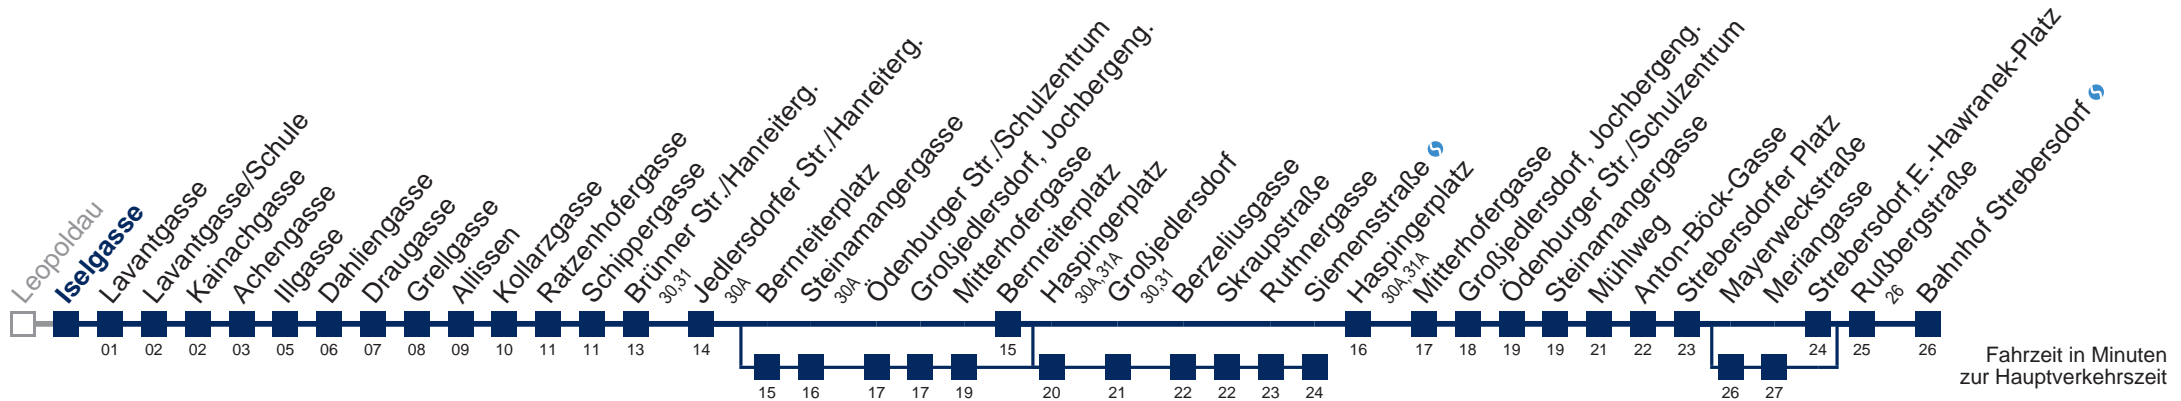

32A Bahnhof Strebersdorf

Montag-Freitag (Schule)

5	00 11 22 37 52
6	02 12 22 32 42 52
7	00 07 15 20 25 30 36 44 53
8	02 12 22 34 49
9	04 19 34 49
10	04 19 34 49
11	04 19 32 42 49 52
12	02 12 22 32 42 49 52
13	02 12 22 32 41 42 52
14	02 12 22 32 42 52
15	02 12 22 32 42 52
16	02 12 22 32 42 52
17	02 12 22 32 42 52
18	02 12 22 32 42 52
19	02 12 22 37 52
20	07 22 37 52
21	07 22 37 52
22	07 22 37 52
23	07 22 37 52
0	08

Montag-Freitag (Ferien)

5	00 11 22 37 52
6	07 22 32 42 52
7	02 12 22 32 42 52
8	02 12 22 34 49
9	04 19 34 49
10	04 19 34 49
11	04 19 34 49
12	04 19 34 49
13	04 19 34 49
14	04 19 34 49
15	02 12 22 32 42 52
16	02 12 22 32 42 52
17	02 12 22 32 42 52
18	02 12 22 32 42 52
19	02 12 22 37 52
20	07 22 37 52
21	07 22 37 52
22	07 22 37 52
23	07 22 37 52
0	08

Samstag

5	00 12 26 41 56
6	11 26 41 54
7	09 24 39 54
8	09 24 39 54
9	09 24 39 54
10	09 24 39 54
11	09 24 39 54
12	09 24 39 54
13	09 24 39 54
14	09 24 37 50
15	05 20 35 50
16	05 20 35 50
17	05 20 35 50
18	05 20 35 50
19	05 20 35 50
20	07 22 37 52
21	07 22 37 52
22	07 22 37 52
23	07 22 37 52
0	08

Sonn- und Feiertags

5	28 52
6	07 22 37 52
7	07 22 37 52
8	07 22 37 52
9	07 22 34 49
10	04 19 34 49
11	04 19 34 49
12	04 19 34 49
13	04 19 34 49
14	04 19 34 49
15	04 19 34 49
16	04 19 34 49
17	04 19 34 49
18	04 19 34 49
19	04 19 37 52
20	07 22 37 52
21	07 22 37 52
22	07 22 37 52
23	07 22 37 52
0	08

Am 24.12. und 31.12. Verkehr wie samstags

☐ über Bernreiterplatz und Haspingerplatz bis Siemensstraße

■ über Haspingerplatz bis Großjedlersdorf

■ über Bernreiterplatz und Haspingerplatz bis Großjedlersdorf

■ über Mayerweckstraße

Kaufen Sie Ihre Tickets bequem mit der WienMobil-App. Buy your tickets easily via our WienMobil app.

Der Kauf von Tickets ist im Fahrzeug mit 1.1.2018 nicht mehr möglich.

Bitte erwerben Sie Ihre Fahrkarten daher unbedingt vor Fahrtantritt.

Tickets are no longer available from your driver.

Please buy them before starting your trip, e.g. via our WienMobil app.

Auskunft Servicetelefon 01/7909 100

Änderungen vorbehalten