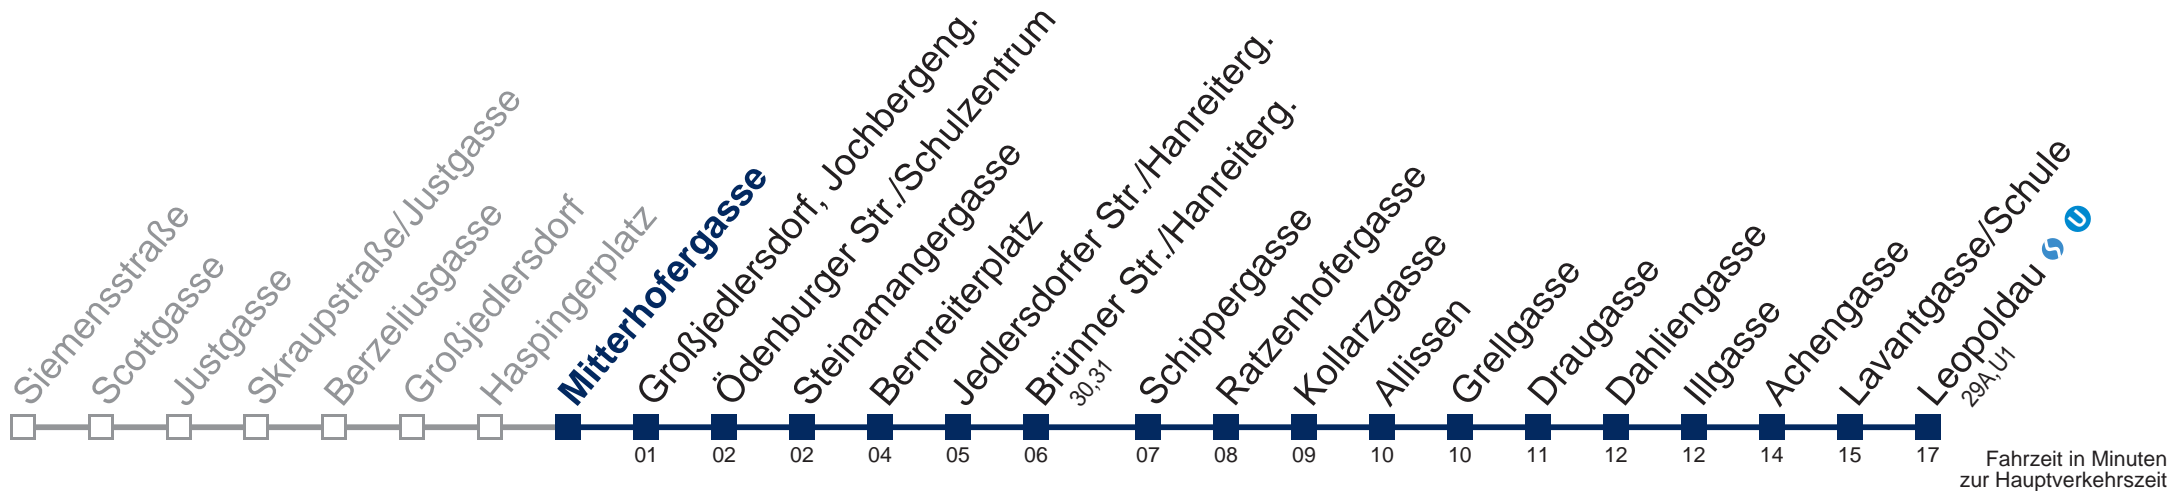

32A Leopoldau

Montag-Freitag (Schule)

20 44 59
21 14 29 44 59
22 14 29 44 59
23 14 29 44 59

Montag-Freitag (Ferien)

20 44 59
21 14 29 44 59
22 14 29 44 59
23 14 29 44 59

Samstag

20 44 59
21 14 29 44 59
22 14 29 44 59
23 14 29 44 59

Sonn- und Feiertags

Betrieb ab Haspingerplatz

20 44 59
21 14 29 44 59
22 14 29 44 59
23 14 29 44 59

Am 24.12. und 31.12. Verkehr wie samstags

WienMobil

Kaufen Sie Ihre Tickets bequem mit der WienMobil-App.
Buy your tickets easily via our WienMobil app.

Der Kauf von Tickets ist im Fahrzeug mit 1.1.2018 nicht mehr möglich.
Bitte erwerben Sie Ihre Fahrkarten daher unbedingt vor Fahrtantritt.
Tickets are no longer available from your driver.
Please buy them before starting your trip, e.g. via our WienMobil app.

Auskunft Servicetelefon 01/7909 100
Änderungen vorbehalten