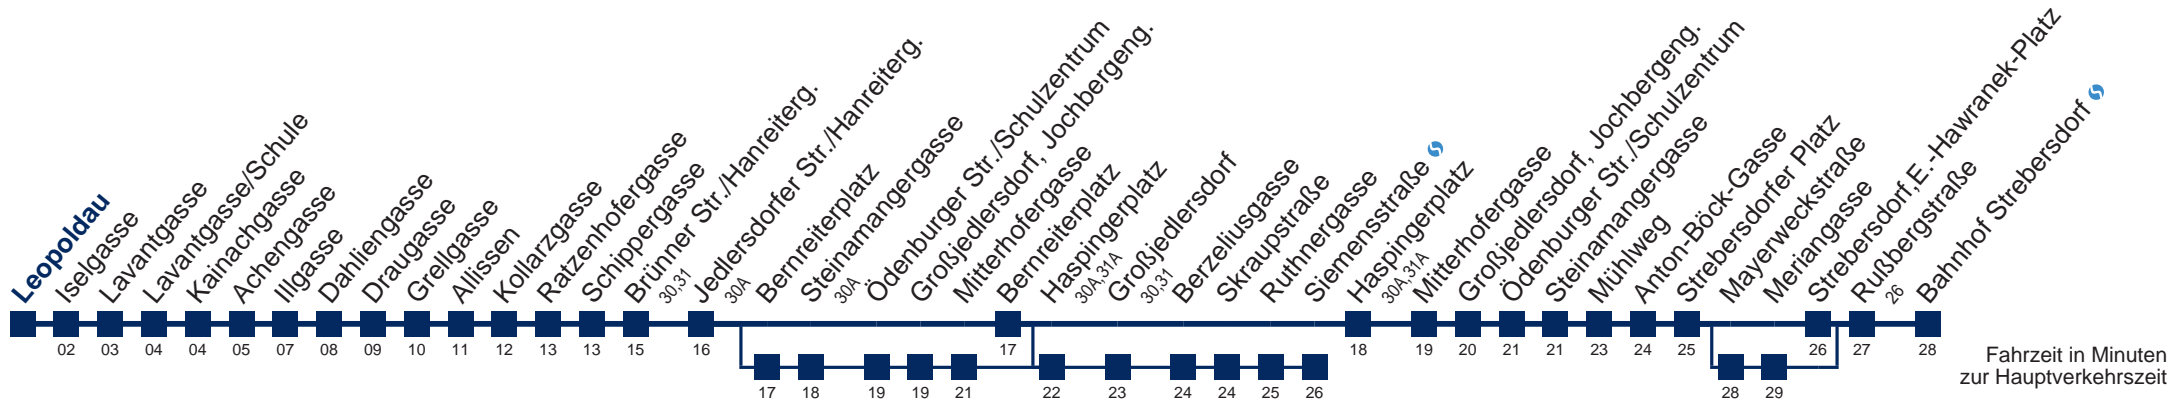

32A Bahnhof Strebersdorf

Montag-Freitag (Schule)

4	58
5	09 20 35 50
6	00 10 20 30 40 50 58
7	05 13 18 23 28 34 42 51
8	00 10 20 32 47
9	02 17 32 47
10	02 17 32 47
11	02 17 30 40 46 50
12	00 10 20 30 40 46 50
13	00 10 20 30 38 40 50
14	00 10 20 30 40 50
15	00 10 20 30 40 50
16	00 10 20 30 40 50
17	00 10 20 30 40 50
18	00 10 20 30 40 50
19	00 10 20 35 50
20	05 20 35 50
21	05 20 35 50
22	05 20 35 50
23	05 20 35 50
0	06