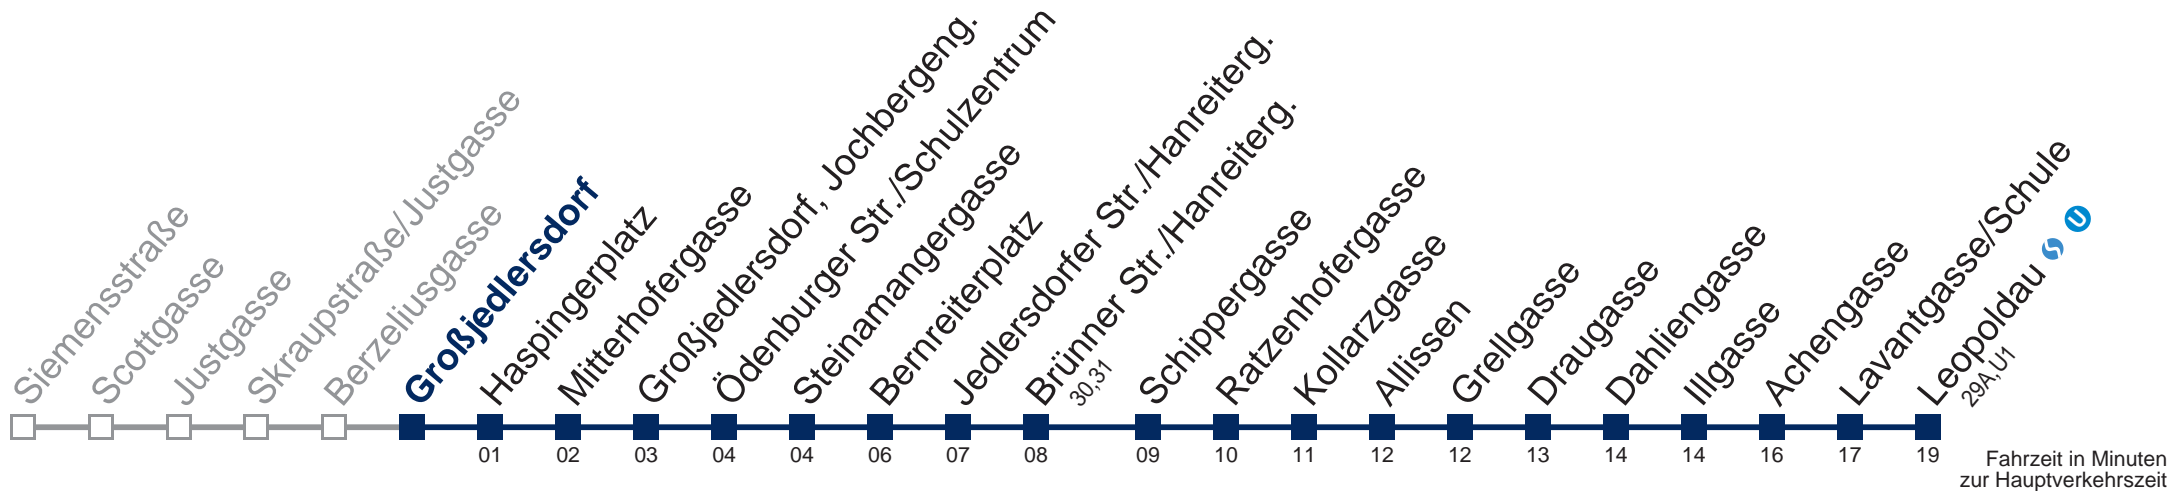

32A Leopoldau

Fahrzeit in Minuten zur Hauptverkehrszeit

Montag-Freitag (Schule)

20	42 57
21	12 27 42 57
22	12 27 42 57
23	12 27 42 57

Montag-Freitag (Ferien)

20	42 57
21	12 27 42 57
22	12 27 42 57
23	12 27 42 57

Samstag

20	42 57
21	12 27 42 57
22	12 27 42 57
23	12 27 42 57

Sonn- und Feiertags

20	42 57
21	12 27 42 57
22	12 27 42 57
23	12 27 42 57

Am 24.12. und 31.12. Verkehr wie samstags

WienMobil

Kaufen Sie Ihre Tickets bequem mit der WienMobil-App.
Buy your tickets easily via our WienMobil app.

Der Kauf von Tickets ist im Fahrzeug mit 1.1.2018 nicht mehr möglich.
Bitte erwerben Sie Ihre Fahrkarten daher unbedingt vor Fahrtantritt.
Tickets are no longer available from your driver.
Please buy them before starting your trip, e.g. via our WienMobil app.

Auskunft Servicetelefon 01/7909 100
Änderungen vorbehalten