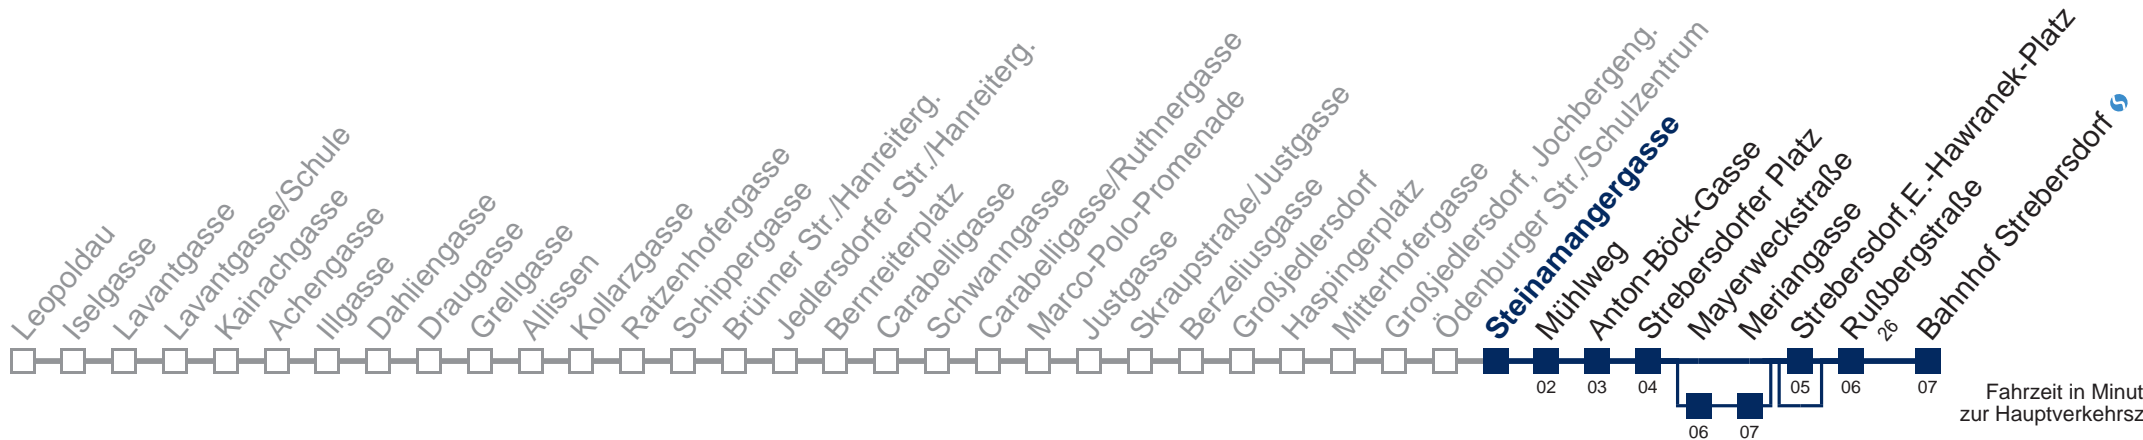

32A Bahnhof Strebersdorf

Montag-Freitag (Schule)

5	16	30	41	53	56							
6	11	21	26	31	41	47	51	57				
7	02	05	09	15	24	25	32	40	40	45	50	55
8	01	09	18	27	37	47	59					
9	12	26	56									
10	26	56										
11	26	41	51	54								
12	04	14	24	34	44	54						
13	04	14	24	34	44	54						
14	04	14	24	34	44	54						
15	04	14	24	34	44	54						
16	04	14	24	34	44	54						
17	04	14	24	34	44	54						
18	04	14	24	34	44	54						
19	04	14	24	34	44							

Montag-Freitag (Ferien)

5	16	30	41	56		
6	11	19	26	34	41	51
7	02	15	27	37	47	57
8	07	17	27	37	47	59
9	12	26	56			
10	26	56				
11	26	41	56			
12	11	26	41	56		
13	11	26	41	56		
14	11	26	41	56		
15	11	24	34	44	54	
16	04	14	24	34	44	54
17	04	14	24	34	44	54
18	04	14	24	34	44	54
19	04	14	24	34	44	

Samstag

5	16	45
6	15	45
7	15	45
8	15	45
9	15	45
10	15	45
11	15	45
12	15	45
13	15	45
14		
15		
16		
17		
18		
19		

Sonn- und Feiertags

kein Betrieb

Am 24. und 31.12. Verkehr wie samstags
□ über Mayerweckstraße, und
nicht über Strebersdorf, E.-Hawranek-Platz

■ über Mayerweckstraße
bis Strebersdorf, E.-Hawranek-Platz

Kaufen Sie Ihre Tickets bequem mit der WienMobil-App.
Buy your tickets easily via our WienMobil app.

Der Kauf von Tickets ist im Fahrzeug mit 1.1.2018 nicht mehr möglich.

Bitte erwerben Sie Ihre Fahrkarten daher unbedingt vor Fahrtantritt.
Tickets are no longer available from your driver.
Please buy them before starting your trip, e.g. via our WienMobil app.

Auskunft Servicetelefon 01/7909 100
Änderungen vorbehalten