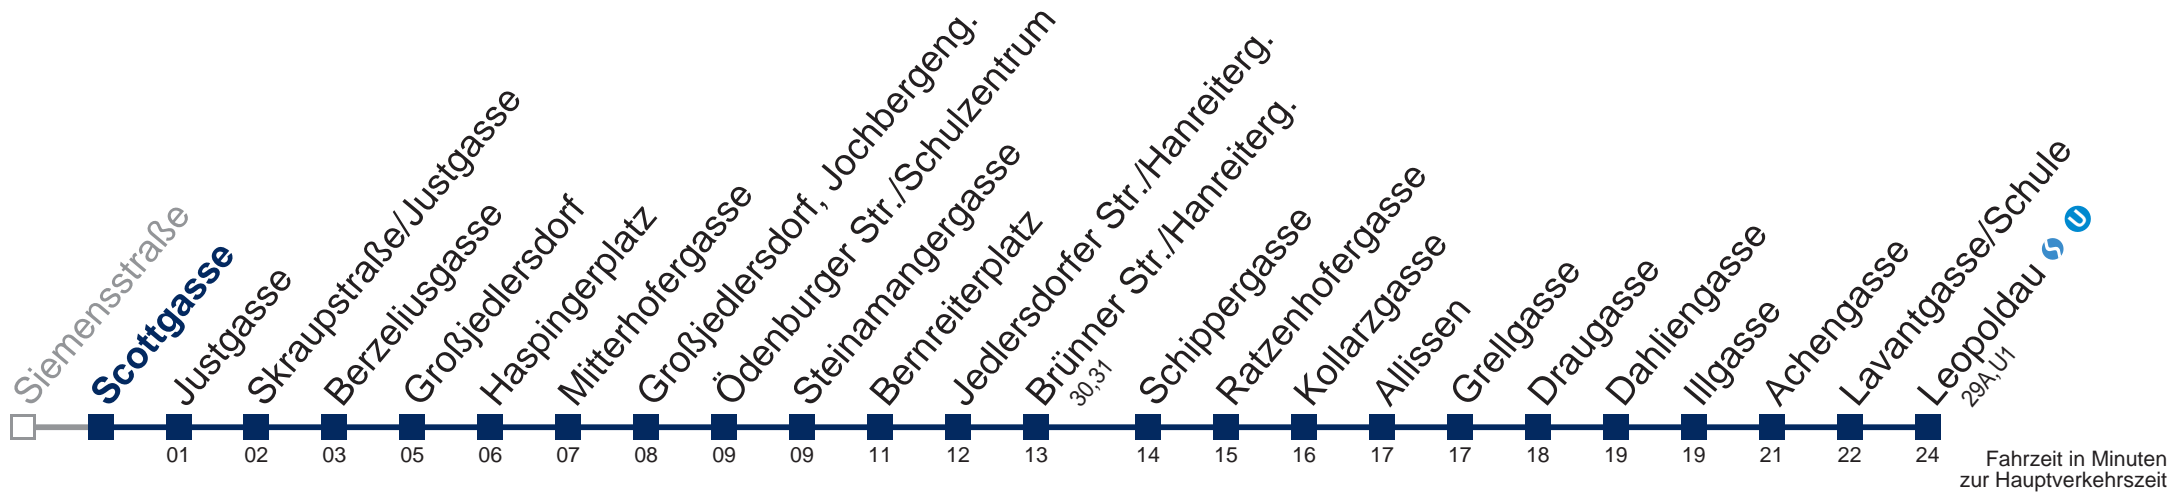

32A Leopoldau

Montag-Freitag (Schule)

20 37 52
21 07 22 37 52
22 07 22 37 52
23 07 22 37 52

Montag-Freitag (Ferien)

20 37 52
21 07 22 37 52
22 07 22 37 52
23 07 22 37 52

Samstag

20 37 52
21 07 22 37 52
22 07 22 37 52
23 07 22 37 52

Sonn- und Feiertags

20 37 52
21 07 22 37 52
22 07 22 37 52
23 07 22 37 52

Am 24.12. und 31.12. Verkehr wie samstags

WienMobil

Kaufen Sie Ihre Tickets bequem mit der WienMobil-App.
Buy your tickets easily via our WienMobil app.

Der Kauf von Tickets ist im Fahrzeug mit 1.1.2018 nicht mehr möglich.
Bitte erwerben Sie Ihre Fahrkarten daher unbedingt vor Fahrtantritt.
Tickets are no longer available from your driver.
Please buy them before starting your trip, e.g. via our WienMobil app.

Auskunft Servicetelefon 01/7909 100
Änderungen vorbehalten