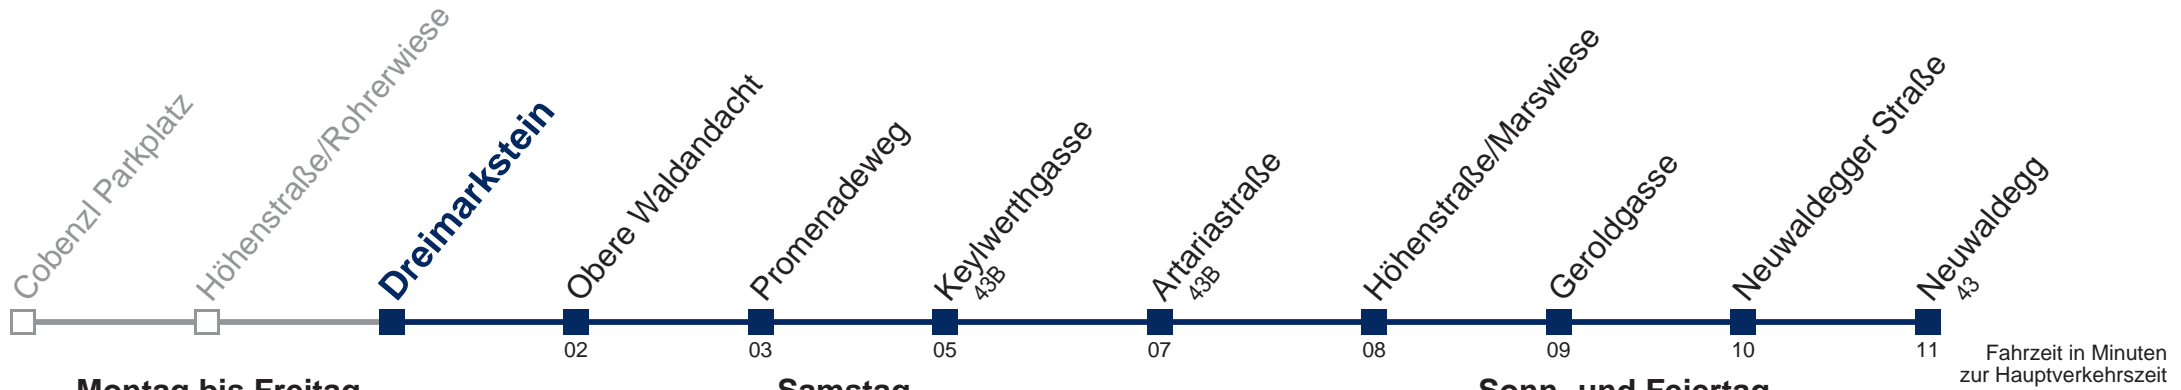

WienMobil
 Die Mobilitäts-App für Wien
www.wienerlinien.at/wienmobil

43A Neuwaldegg

kein Betrieb

9
 10 12
 11 12
 12 12
 13 12
 14 12
 15 12
 16 12 42

9 42
 10 42
 11 42
 12 42
 13 42
 14 42
 15 42
 16 42

WienMobil
 Die Mobilitäts-App für Wien
www.wienerlinien.at/wienmobil

43A Neuwaldegg

Montag bis Freitag Betrieb ab Obere Waldandacht	Samstag	Sonn- und Feiertag
	9	9 45
	10 15	10 45
kein Betrieb	11 15	11 45
	12 15	12 45
	13 15	13 45
	14 15	14 45
	15 15	15 45
	16 15 45	16 45