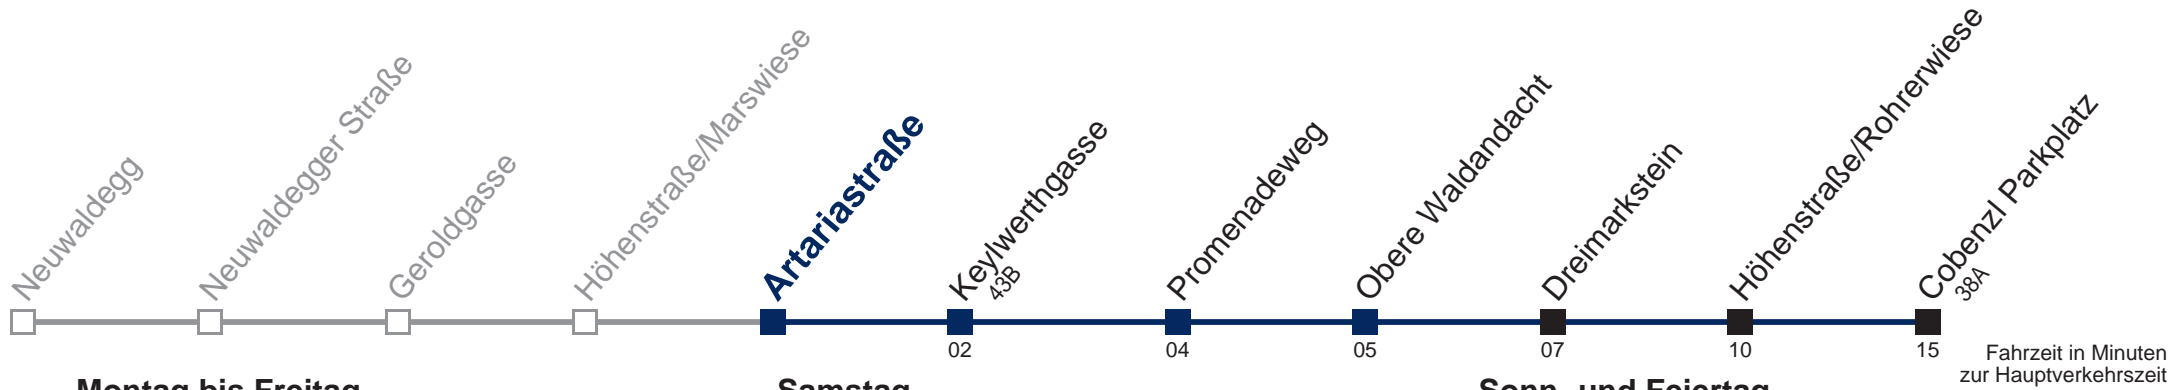

□ bis Obere Waldandacht

WienMobil
Die Mobilitäts-App für Wien
www.wienerlinien.at/wienmobil

43A Cobenzl Parkplatz

Montag bis Freitag

5	36	51		
6	06	21	36	51
7	06	21	36	51
8	06	36		
9	06	36		
10	06	36		
11	06	36		
12	06	36		
13	06	36		
14	06	36		
15	06	21	36	51
16	06	21	36	51
17	06	21	36	51
18	06	21	36	51
19	06	21	36	51
20	06	36		
21	06	36		
22	06			