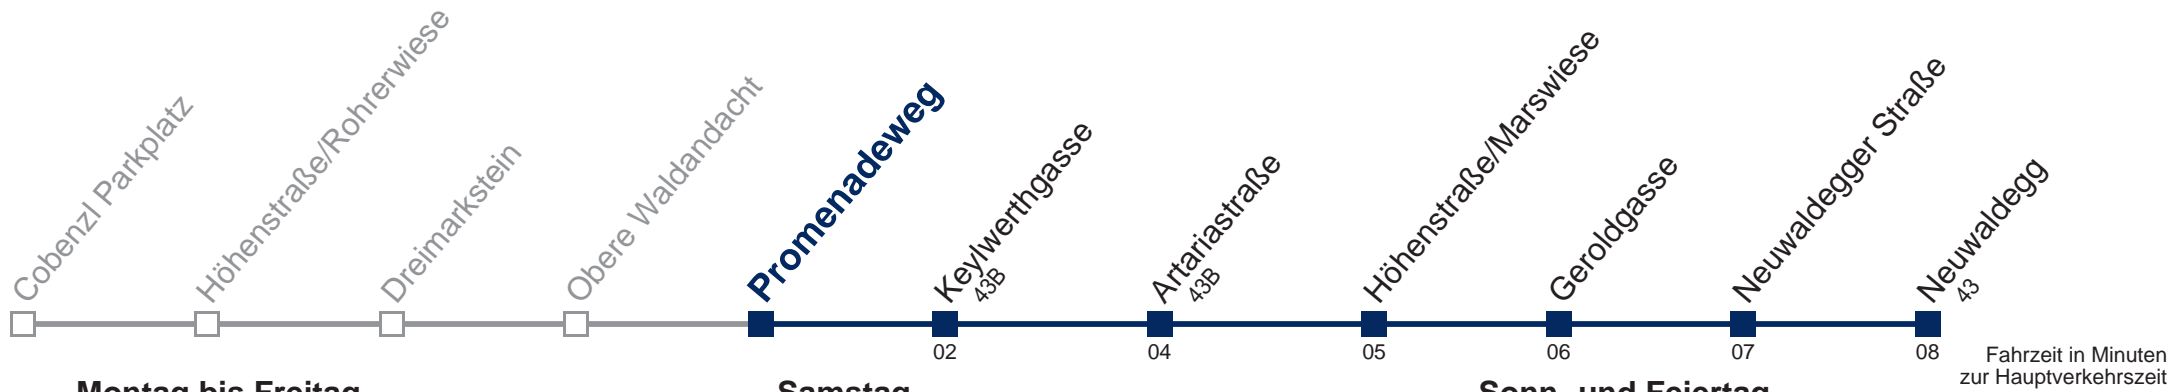

WienMobil
Die Mobilitäts-App für Wien
www.wienerlinien.at/wienmobil

43A Neuwaldegg

Montag bis Freitag

5	48
6	03 18 33 48
7	03 18 33 48
8	03 18 48
9	18 48
10	18 48
11	18 48
12	18 48
13	18 48
14	18 48
15	18 33 48
16	03 18 33 48
17	03 18 33 48
18	03 18 33 48
19	03 18 33 48
20	03 18 48
21	18 48
22	18