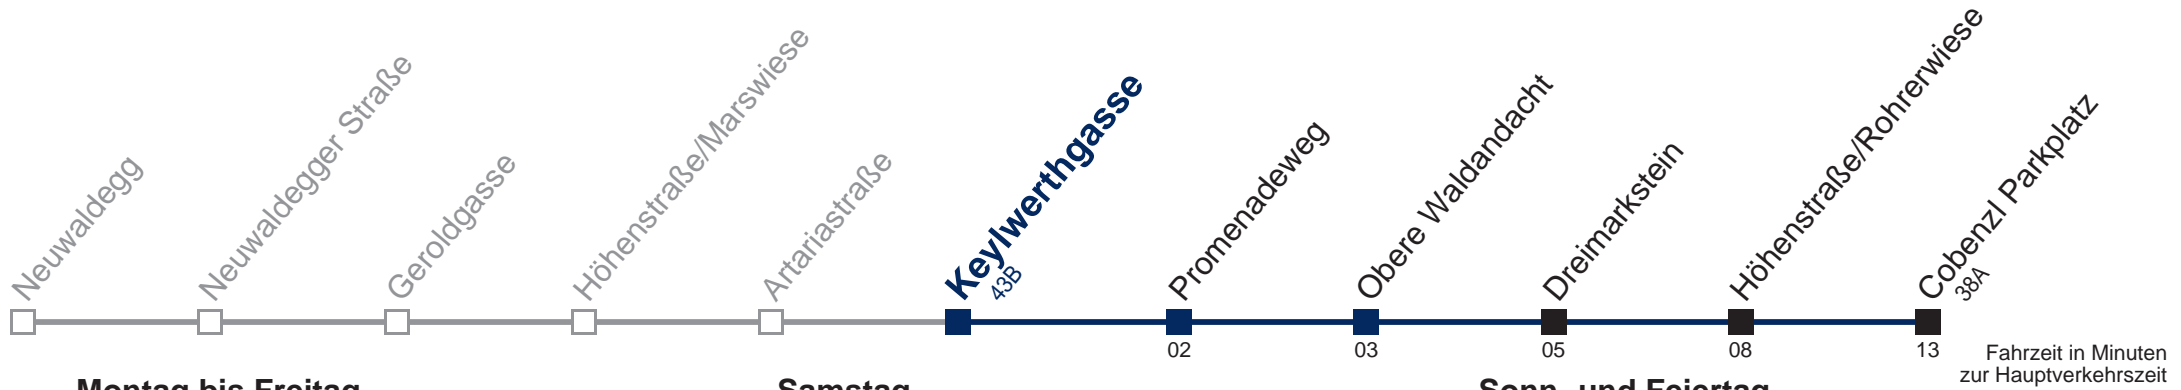

□ bis Obere Waldandacht

WienMobil
Die Mobilitäts-App für Wien
www.wienerlinien.at/wienmobil

43A Cobenzl Parkplatz

Montag bis Freitag

5	38	53		
6	08	23	38	53
7	08	23	38	53
8	08	38		
9	08	38		
10	08	38		
11	08	38		
12	08	38		
13	08	38		
14	08	38		
15	08	23	38	53
16	08	23	38	53
17	08	23	38	53
18	08	23	38	53
19	08	23	38	53
20	08	38		
21	08	38		
22	08			