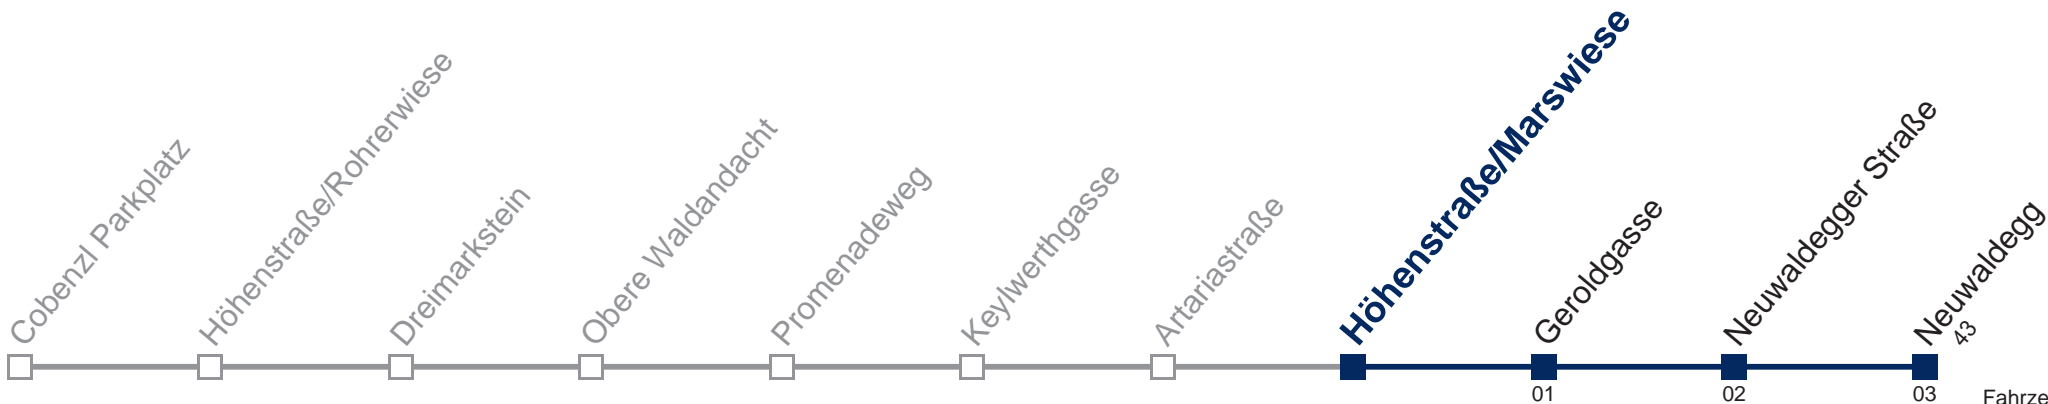

Samstag

5	52
6	22 52
7	22 52
8	22 52
9	22 52
10	22 52
11	22 52
12	22 52
13	22 52
14	22 52
15	22 52
16	22 52
17	22 52
18	22 52
19	22 52
20	22 52
21	22 52
22	22

Sonn- und Feiertag

5	
6	
7	
8	52
9	52
10	52
11	52
12	52
13	52
14	52
15	52
16	52
17	52
18	52
19	52
20	52
21	22
22	22

WienMobil
Die Mobilitäts-App für Wien
www.wienerlinien.at/wienmobil

43A Neuwaldegg

Fahrzeit in Minuten
zur Hauptverkehrszeit

Montag bis Freitag

5	53
6	08 23 38 53
7	08 23 38 53
8	08 23 53
9	23 53
10	23 53
11	23 53
12	23 53
13	23 53
14	23 53
15	23 38 53
16	08 23 38 53
17	08 23 38 53
18	08 23 38 53
19	08 23 38 53
20	08 23 53
21	23 53
22	23