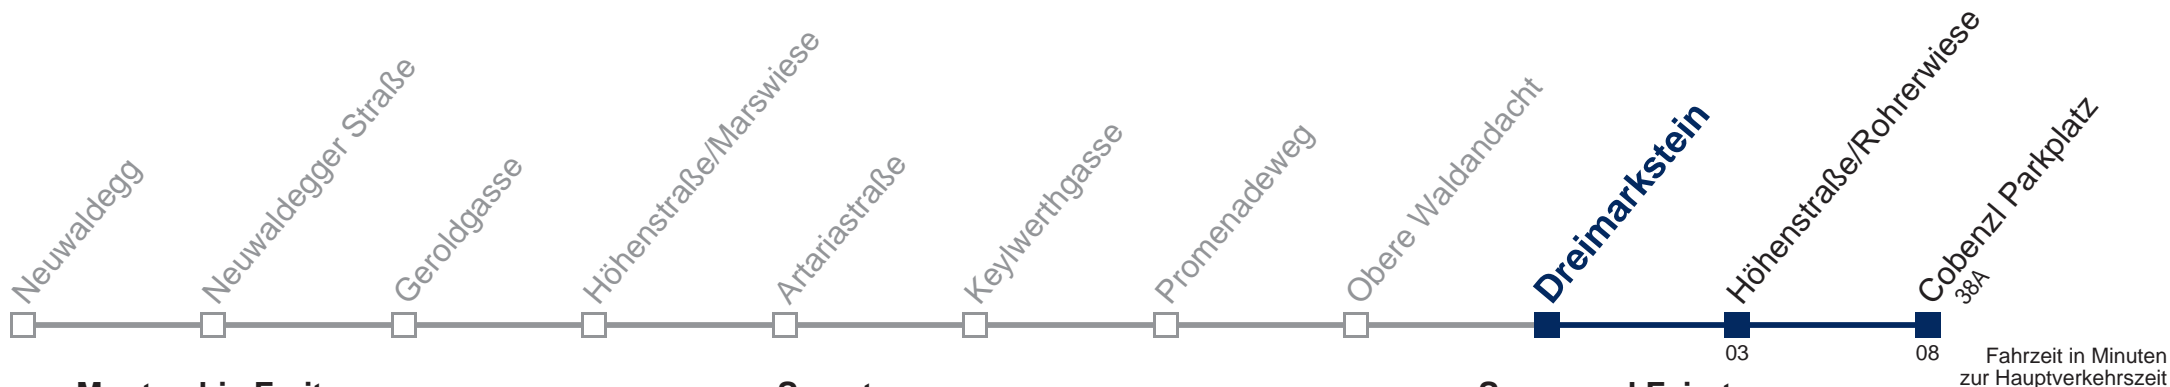

43A Cobenzl Parkplatz

Montag bis Freitag

Samstag

Sonn- und Feiertag

kein Betrieb

9 13
10 13
11 13
12 13
13 13
14 13
15 13
16 13

9 13
10 13
11 13
12 13
13 13
14 13
15 13
16 13

WienMobil
Die Mobilitäts-App für Wien
www.wienerlinien.at/wienmobil