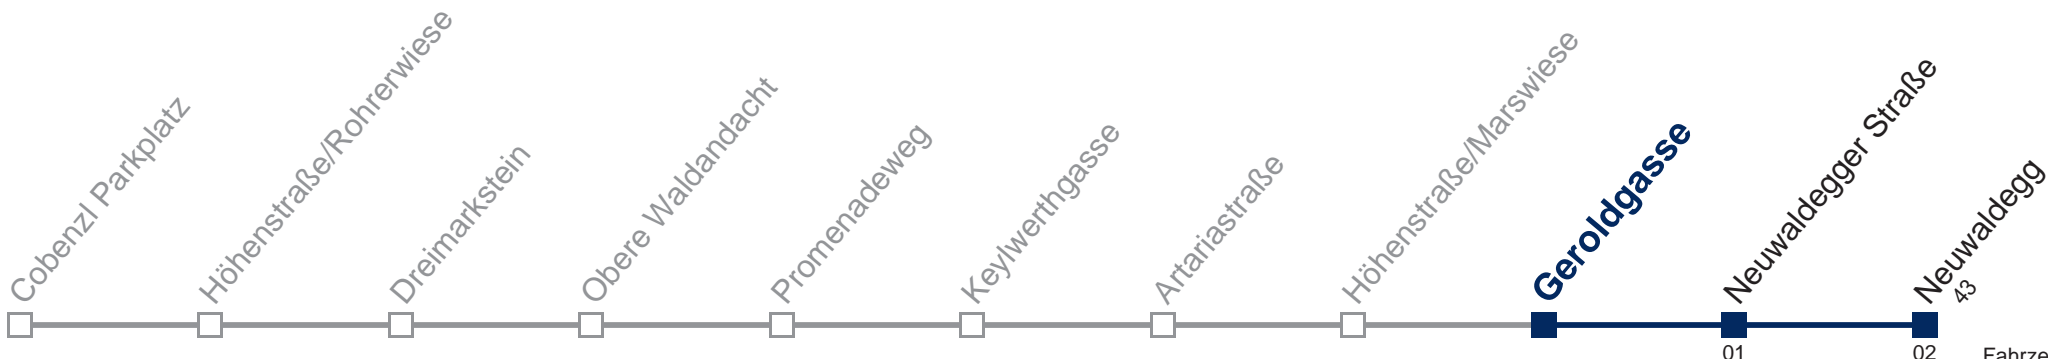

WienMobil
 Die Mobilitäts-App für Wien
www.wienerlinien.at/wienmobil

43A Neuwaldegg

Fahrzeit in Minuten zur Hauptverkehrszeit

Montag bis Freitag

5	54
6	09 24 39 54
7	09 24 39 54
8	09 24 54
9	24 54
10	24 54
11	24 54
12	24 54
13	24 54
14	24 54
15	24 39 54
16	09 24 39 54
17	09 24 39 54
18	09 24 39 54
19	09 24 39 54
20	09 24 54
21	24 54
22	24