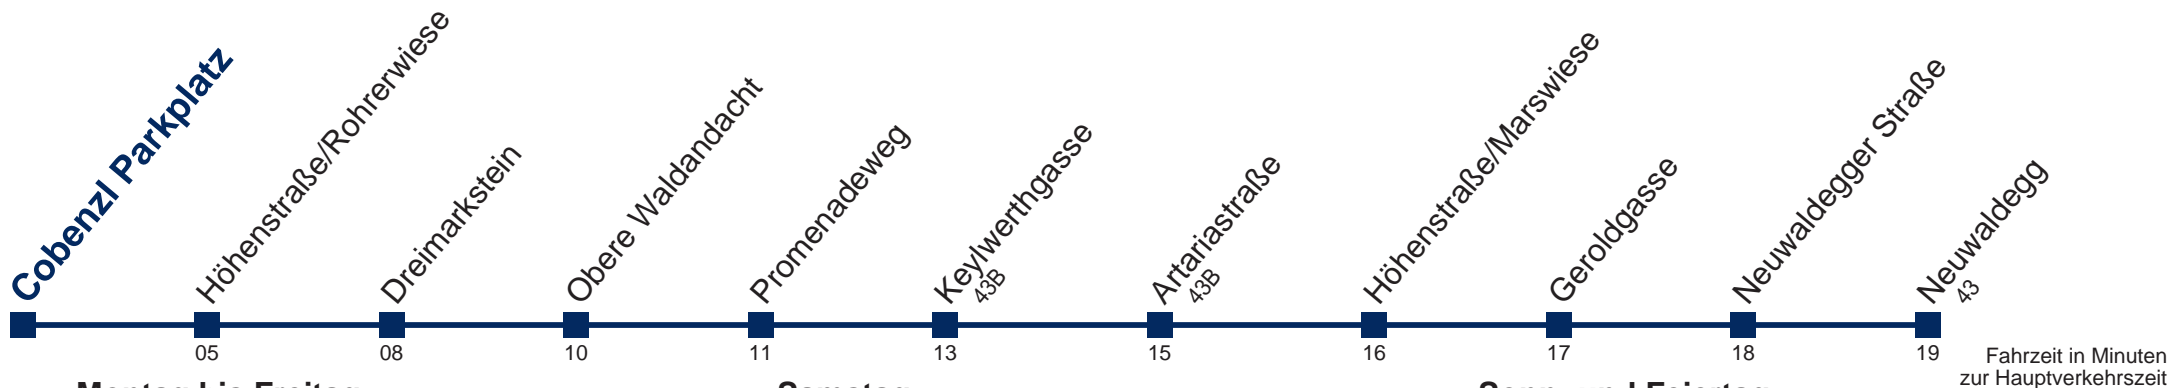

Samstag

Sonn- und Feiertag

kein Betrieb

9 16
10 16
11 16
12 16
13 16
14 16
15 16
16 16

9 16
10 16
11 16
12 16
13 16
14 16
15 16
16 16

WienMobil
Die Mobilitäts-App für Wien
www.wienerlinien.at/wienmobil

43A Neuwaldegg