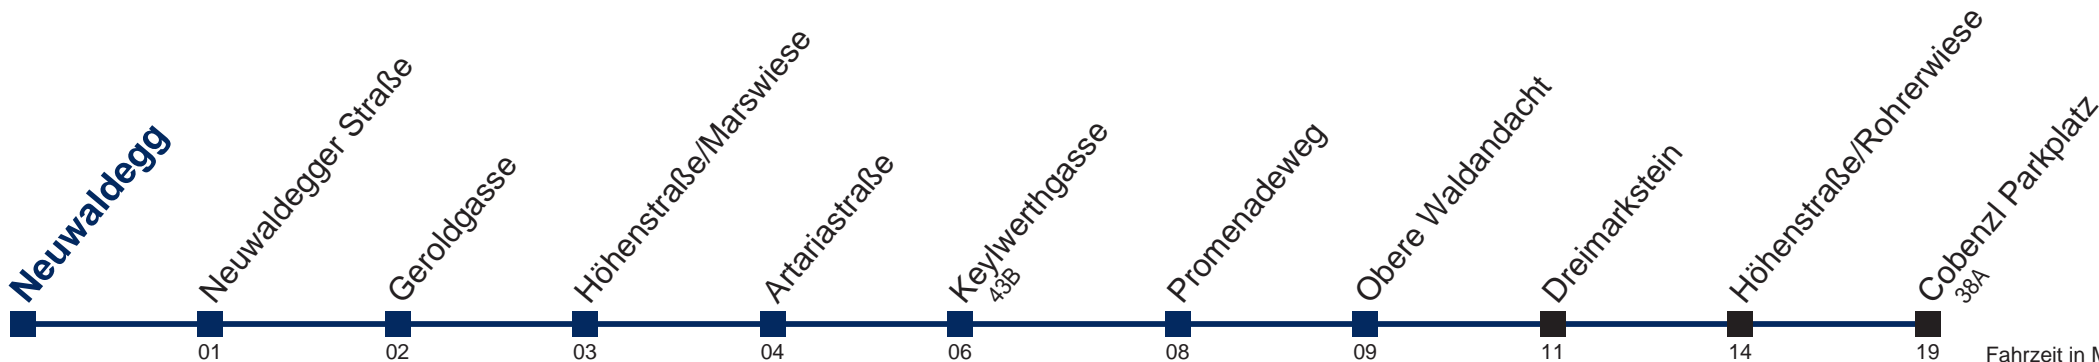

43A Cobenzl Parkplatz

Fahrzeit in Minuten zur Hauptverkehrszeit

Montag bis Freitag

5	32	47		
6	02	17	32	47
7	02	17	32	47
8	02	32		
9	02	32		
10	02	32		
11	02	32		
12	02	32		
13	02	32		
14	02	32		
15	02	17	32	47
16	02	17	32	47
17	02	17	32	47
18	02	17	32	47
19	02	17	32	47
20	02	32		
21	02	32		
22	02			