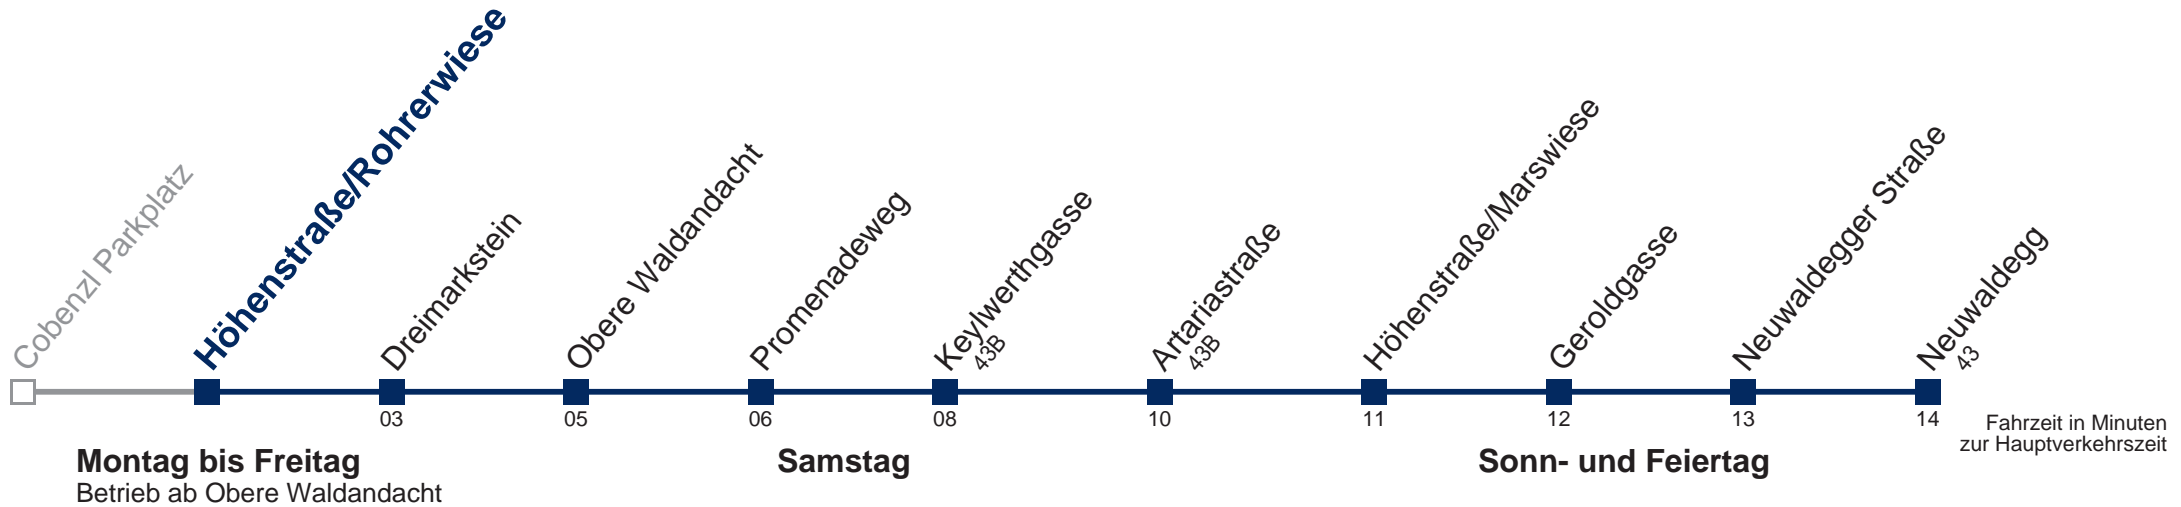

43A Neuwaldegg

kein Betrieb

9
10 12
11 12
12 12
13 12
14 12
15 12
16 12 42

9 42
10 42
11 42
12 42
13 42
14 42
15 42
16 42

WienMobil
Die Mobilitäts-App für Wien
www.wienerlinien.at/wienmobil