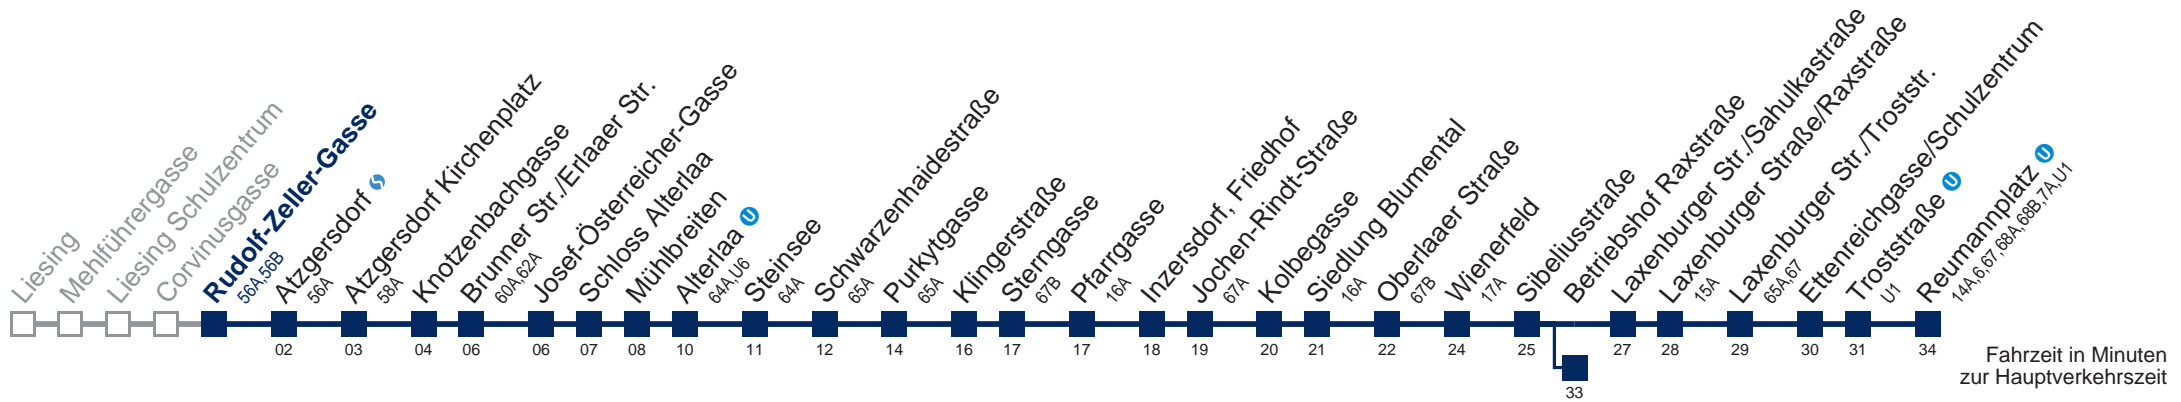

# 66A Reumannplatz

Fahrzeit in Minuten zur Hauptverkehrszeit