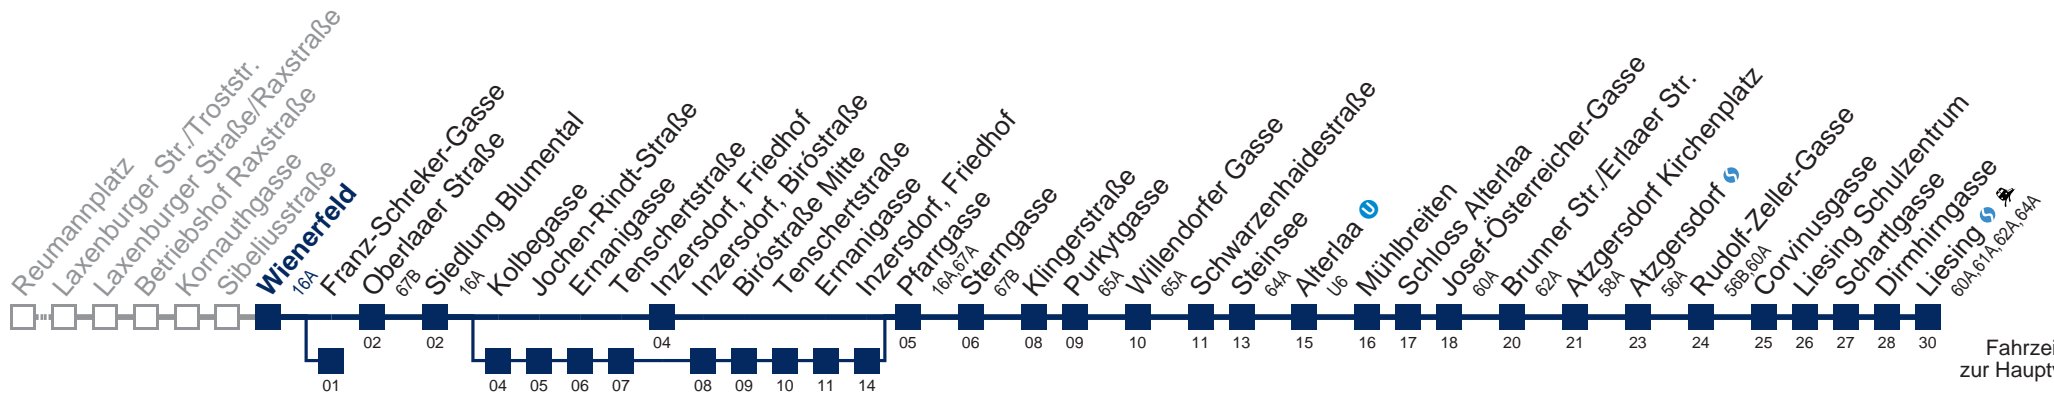

66A Liesing

Fahrzeit in Minuten zur Hauptverkehrszeit

Montag-Freitag (Schule)

4	33	35	45	46	52						
5	01	08	17	32	42	52					
6	02	12	19	27	34	40	45	50	56		
7	03	05	10	17	24	30	36	42	47	52	57
8	02	08	14	20	26	32	38	44	51	58	
9	05	13	20	28	35	43	50	58			
10	05	13	20	28	35	43	50	58			
11	05	13	20	28	35	43	50	58			
12	05	13	20	28	35	43	49	56			
13	03	09	16	23	29	36	43	49	56		
14	03	09	16	23	29	36	43	49	56		
15	03	09	16	23	27	29	36	43	49	56	
16	03	09	16	23	29	36	43	49	56		
17	03	09	16	23	29	36	43	49	56		
18	02	09	15	22	29	35	42	49	55		
19	02	09	15	24	34	44	54				
20	04	14	24	34	44	54					
21	04	14	24	34	44	54					
22	03	12	22	32	45						
23	00	15	30	45							
0	00	15	30	51							

Montag-Freitag (Ferien)

4	33	35	45	46				
5	01	08	17	32	42	52		
6	02	12	20	27	35	42	50	57
7	05	13	20	28	35	43	50	58
8	05	13	20	28	35	43	50	58
9	05	13	20	28	35	43	50	58
10	05	13	20	28	35	43	50	58
11	05	13	20	28	35	43	50	58
12	05	13	20	28	35	43	50	58
13	05	13	20	28	35	43	50	58
14	05	13	20	28	35	43	50	58
15	05	13	20	28	35	43	50	58
16	05	13	20	28	35	43	50	58
17	05	13	20	28	35	43	50	58
18	05	12	20	27	35	42	50	57
19	05	14	24	34	44	54		
20	04	14	24	34	44	54		
21	04	14	24	34	44	54		
22	03	12	22	32	45			
23	00	15	30	45				
0	00	15	30	51				

Samstag

4	33	45	46					
5	01	15	30	45				
6	00	15	30	42	52			
7	02	12	22	32	42	52		
8	02	12	22	32	42	52		
9	03	14	19	27	34	42	49	57
10	04	12	19	27	34	42	49	57
11	04	12	19	27	34	42	49	57
12	04	12	19	27	34	42	49	57
13	04	12	19	27	34	42	49	57
14	04	12	19	27	34	42	49	57
15	04	12	19	27	34	42	49	57
16	04	12	19	27	34	42	49	57
17	04	12	19	27	34	42	49	57
18	04	12	19	27	34	44	54	
19	04	14	24	34	44	54		
20	04	14	24	34	47			
21	02	17	32	47				
22	01	15	30	45				
23	00	15	30	45				
0	00	15	30	51				

Sonn- und Feiertags

4	33	45	46			
5	01	15	30	45		
6	00	15	30	45		
7	00	15	30	45		
8	00	15	30	42	52	
9	02	12	22	32	42	52
10	02	12	22	32	42	52
11	03	13	23	33	43	53
12	03	13	23	33	43	53
13	03	13	23	33	43	53
14	03	13	23	33	43	53
15	03	13	23	33	43	53
16	03	13	23	33	43	53
17	03	13	23	33	43	53
18	03	13	23	33	43	53
19	03	12	22	32	42	52
20	02	12	22	32	45	
21	00	15	30	45		
22	00	15	30	45		
23	00	15	30	45		
0	00	15	30	51		

bis Franz-Schreker-Gasse
  bis Willendorfer Gasse
  bis Alterlaa U6
  über Kolbegasse

Kaufen Sie Ihre Tickets bequem mit der WienMobil-App. Buy your tickets easily via our WienMobil app.

Der Kauf von Tickets ist im Fahrzeug mit 1.1.2018 nicht mehr möglich.

Bitte erwerben Sie Ihre Fahrkarten daher unbedingt vor Fahrtantritt.

Tickets are no longer available from your driver.

Please buy them before starting your trip, e.g. via our WienMobil app.

Auskunft Servicetelefon 01/7909 100

Änderungen vorbehalten