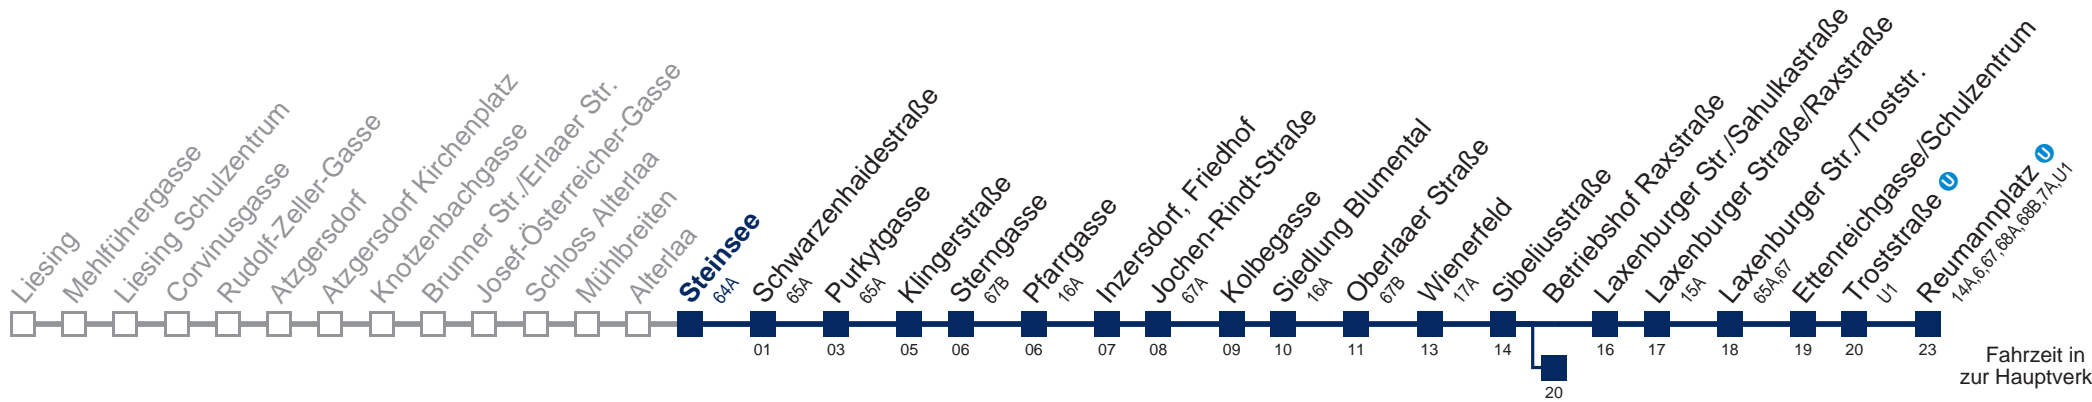

# 66A Reumannplatz

Fahrzeit in Minuten zur Hauptverkehrszeit