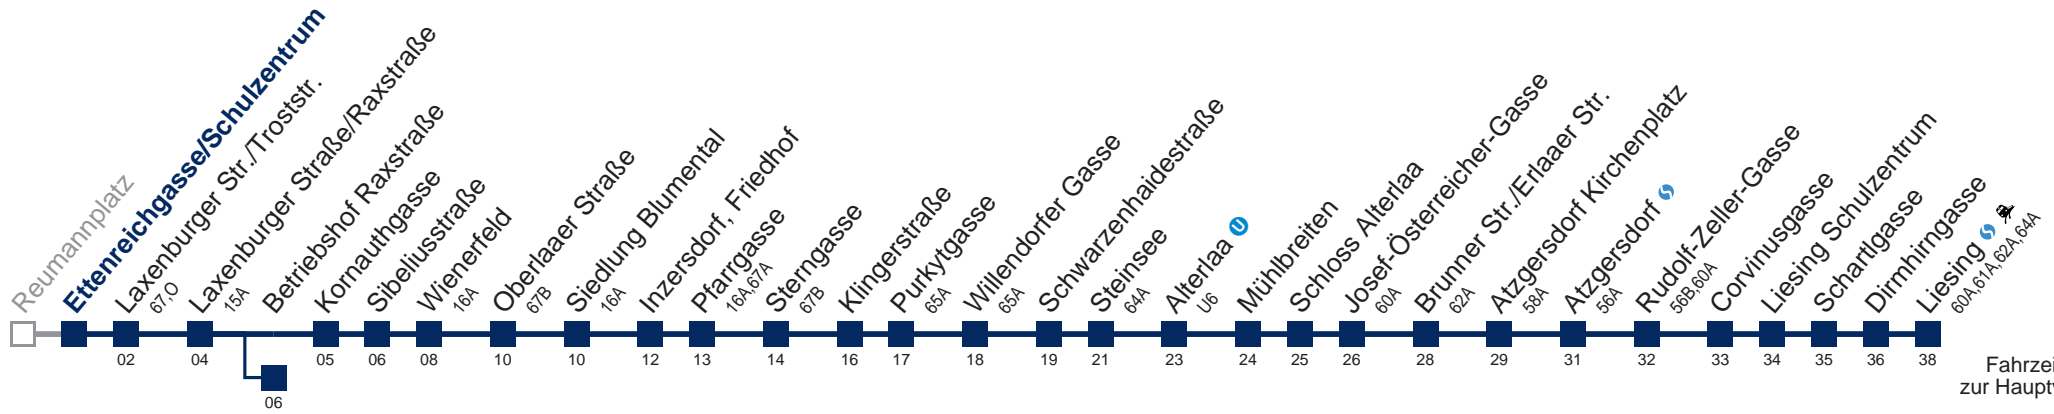

# 66A Liesing

Fahrzeit in Minuten zur Hauptverkehrszeit