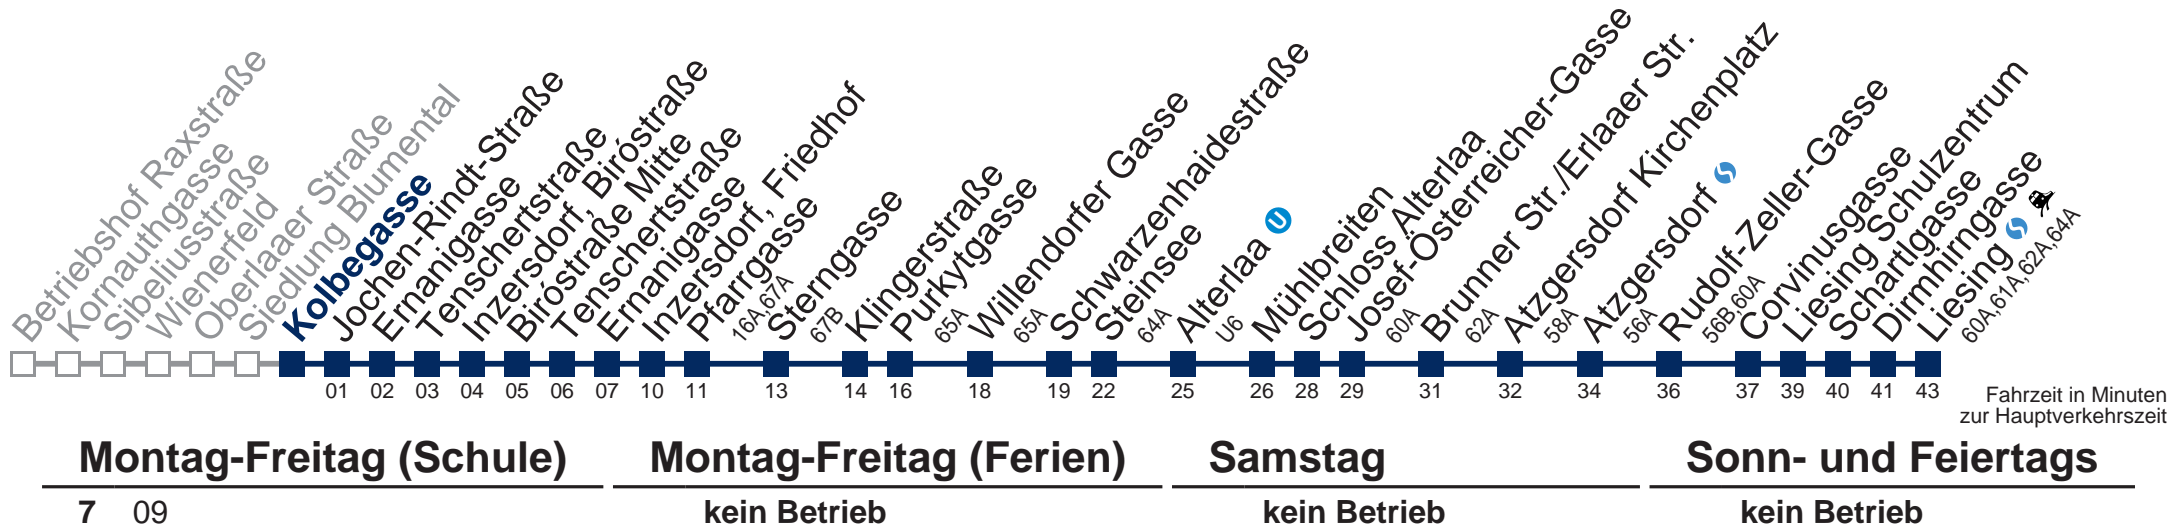

66A Liesing

WienMobil

Kaufen Sie Ihre Tickets bequem mit der WienMobil-App.
Buy your tickets easily via our WienMobil app.

Der Kauf von Tickets ist im Fahrzeug mit 1.1.2018 nicht mehr möglich.
Bitte erwerben Sie Ihre Fahrkarten daher unbedingt vor Fahrtantritt.
Tickets are no longer available from your driver.
Please buy them before starting your trip, e.g. via our WienMobil app.

Auskunft Servicetelefon 01/7909 100
Änderungen vorbehalten