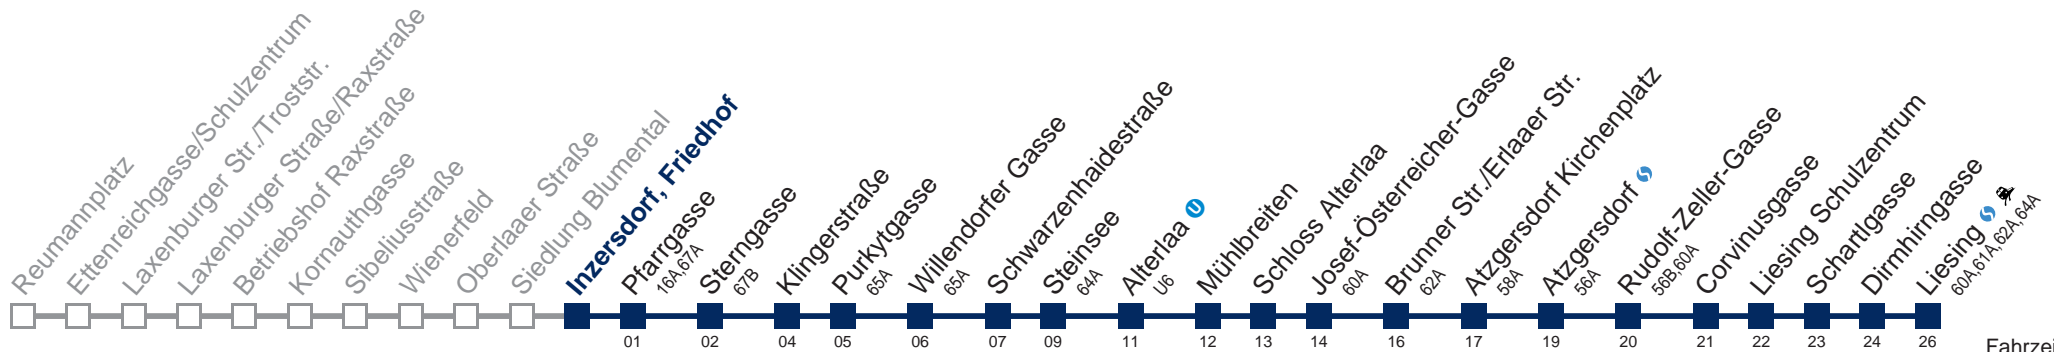

66A Liesing

Fahrzeit in Minuten zur Hauptverkehrszeit

Montag-Freitag (Schule)

4	37	39	50	56						
5	05	12	21	36	46	56				
6	06	17	24	32	39	45	50	55		
7	01	08	15	22	29	35	41	47	52	57
8	01	06	12	18	24	30	36	42	48	55
9	02	10	17	25	32	40	47	55		
10	02	10	17	25	32	40	47	55		
11	02	10	17	25	32	40	47	55		
12	02	10	17	25	32	40	47	54		
13	00	07	14	20	27	34	40	47	54	
14	00	07	14	20	27	34	40	47	54	
15	00	07	14	20	27	31	34	40	47	54
16	00	07	14	20	27	34	40	47	54	
17	00	07	14	20	27	34	40	47	54	
18	00	07	13	20	27	33	40	47	53	
19	00	07	13	20	29	39	49	59		
20	08	18	28	38	48	58				
21	08	18	28	38	48	58				
22	07	16	26	36	49					
23	04	19	34	49						
0	04	19	34	55						

Montag-Freitag (Ferien)

4	37	39	50					
5	05	12	21	36	46	56		
6	06	17	24	32	39	47	54	
7	02	10	18	25	33	40	48	55
8	02	10	17	25	32	40	47	55
9	02	10	17	25	32	40	47	55
10	02	10	17	25	32	40	47	55
11	02	10	17	25	32	40	47	55
12	02	10	17	25	32	40	47	55
13	02	10	17	25	32	40	47	55
14	02	10	17	25	32	40	47	55
15	02	10	17	25	32	40	47	55
16	02	10	17	25	32	40	47	55
17	02	10	17	25	32	40	47	55
18	02	09	17	24	32	39	47	54
19	02	09	19	29	39	49	59	
20	08	18	28	38	48	58		
21	08	18	28	38	48	58		
22	07	16	26	36	49			
23	04	19	34	49				
0	04	19	34	55				

Samstag

4	37	50						
5	05	19	34	49				
6	04	19	34	46	56			
7	07	17	27	37	47	57		
8	07	17	27	37	47	57		
9	07	18	24	31	39	46	54	
10	01	09	16	24	31	39	46	54
11	01	09	16	24	31	39	46	54
12	01	09	16	24	31	39	46	54
13	01	09	16	24	31	39	46	54
14	01	09	16	24	31	39	46	54
15	01	09	16	24	31	39	46	54
16	01	09	16	24	31	39	46	54
17	01	09	16	24	31	39	46	54
18	01	09	16	24	31	39	48	58
19	07	17	27	37	47	57		
20	07	17	27	37	50			
21	05	20	35	50				
22	05	19	34	49				
23	04	19	34	49				
0	04	19	34	55				

Sonn- und Feiertags

4	37	50				
5	05	19	34	49		
6	04	19	34	49		
7	04	19	34	49		
8	04	19	34	46	56	
9	06	16	26	36	46	56
10	06	16	26	36	46	56
11	06	17	27	37	47	57
12	07	17	27	37	47	57
13	07	17	27	37	47	57
14	07	17	27	37	47	57
15	07	17	27	37	47	57
16	07	17	27	37	47	57
17	07	17	27	37	47	57
18	07	17	27	37	47	57
19	07	16	26	36	46	56
20	06	16	26	36	49	
21	04	19	34	49		
22	04	19	34	49		
23	04	19	34	49		
0	04	19	34	55		

☐ bis Willendorfer Gasse   ☒ bis Alterlaa

Kaufen Sie Ihre Tickets bequem mit der WienMobil-App.
Buy your tickets easily via our WienMobil app.

Der Kauf von Tickets ist im Fahrzeug mit 1.1.2018 nicht mehr möglich.

Bitte erwerben Sie Ihre Fahrkarten daher unbedingt vor Fahrtantritt.

Tickets are no longer available from your driver.

Please buy them before starting your trip, e.g. via our WienMobil app.

Auskunft Servicetelefon 01/7909 100

Änderungen vorbehalten