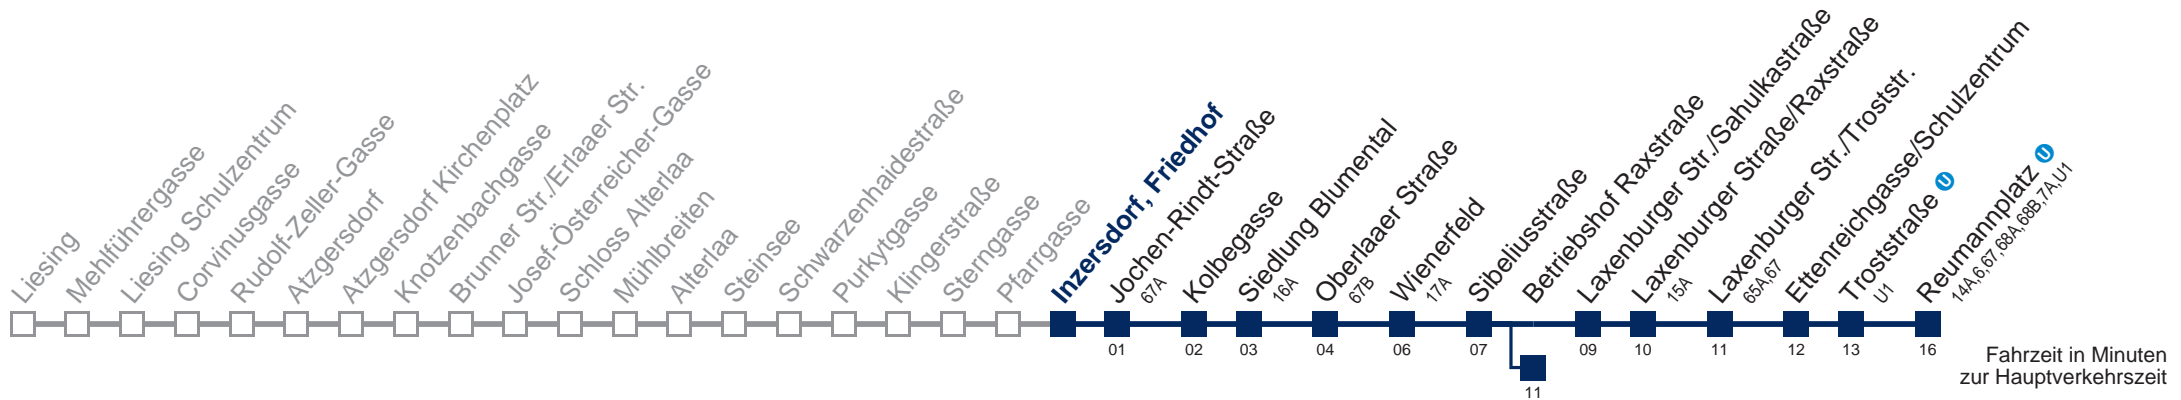

66A Reumannplatz

Montag-Freitag (Schule)

4	49 59
5	09 17 24 32 41 49 57
6	06 14 22 29 37 44 52 58
7	04 09 15 21 26 32 38 44 50 56
8	01 06 11 16 21 25 29 36 43 50 57
9	01 04 10 17 21 23 30 38 41 45 53
10	00 08 15 23 30 38 45 53
11	00 08 15 23 30 38 45 53
12	00 08 15 23 30 38 45 53
13	00 08 15 23 30 38 45 51 58
14	05 11 18 25 31 38 45 51 58
15	06 12 19 26 32 39 46 52 59
16	06 13 20 27 33 40 47 53
17	00 07 13 20 27 33 40 47 53
18	00 06 12 19 26 32 39 46 56
19	05 15 25 35 45 55
20	05 13 22 32 42 52
21	02 12 22 32 42 52
22	02 12 27 42 57
23	12 27 42 57
0	12 27 42

Montag-Freitag (Ferien)

4	50 59
5	09 24 32 41 49 57
6	06 14 22 29 37 44 52 59
7	09 17 26 34 41 49 56
8	04 11 18 25 32 40 47 55
9	02 08 16 23 30 38 45 53
10	00 08 15 23 30 38 45 53
11	00 08 15 23 30 38 45 53
12	00 08 15 23 30 38 45 53
13	00 08 15 23 30 38 45 53
14	00 08 15 23 30 38 45 53
15	00 09 16 24 31 39 46 54
16	01 09 17 25 32 40 47 55
17	02 10 17 25 32 40 47 55
18	02 09 16 24 31 39 46 56
19	05 15 25 35 45 55
20	05 13 22 32 42 52
21	02 12 22 32 42 52
22	02 12 27 42 57
23	12 27 42 57
0	12 27 42

Samstag

4	
5	00 11 24 39 55
6	11 21 32 42 52
7	02 12 23 33 43 53
8	03 13 23 33 43 50 58
9	05 12 21 28 36 43 51 58
10	06 13 21 28 36 43 51 58
11	06 13 21 28 36 43 51 58
12	06 13 21 28 36 43 51 58
13	06 13 21 28 36 43 51 58
14	06 13 21 28 36 43 51 58
15	06 13 21 28 36 43 51 58
16	06 13 21 28 36 43 51 58
17	06 13 21 28 36 43 51 58
18	06 13 23 33 43 53
19	04 14 23 33 43 53
20	03 14 29 44 59
21	14 29 36 44 59
22	12 27 42 57
23	12 27 42 57
0	12 27 42

Sonn- und Feiertags

4	
5	00 11 24 39 55
6	12 27 42 57
7	12 27 42 57
8	11 21 31 41 51
9	01 11 21 31 41 51
10	01 11 21 31 41 51
11	01 12 22 32 42 52
12	02 12 22 32 42 52
13	02 12 22 32 42 52
14	02 12 22 32 42 52
15	02 12 22 32 42 52
16	02 12 22 32 42 52
17	02 12 22 32 42 52
18	02 12 22 32 42 52
19	02 12 22 32 42 52
20	02 13 28 43 58
21	13 28 43 58
22	12 27 42 57
23	12 27 42 57
0	12 27 42

An Freitagen bis Ettenreichgasse, Schulzentrum, an Montag bis Donnerstag bis Laxenburger Str./Trostr.

bis Betriebshof Raxstraße
bis Laxenburger Str./Trostr.
bis Ettenreichgasse/Schulzentrum

Kaufen Sie Ihre Tickets bequem mit der WienMobil-App.
Buy your tickets easily via our WienMobil app.

Der Kauf von Tickets ist im Fahrzeug mit 1.1.2018 nicht mehr möglich.

Bitte erwerben Sie Ihre Fahrkarten daher unbedingt vor Fahrtantritt.
Tickets are no longer available from your driver.
Please buy them before starting your trip, e.g. via our WienMobil app.

Auskunft Servicetelefon 01/7909 100

Änderungen vorbehalten