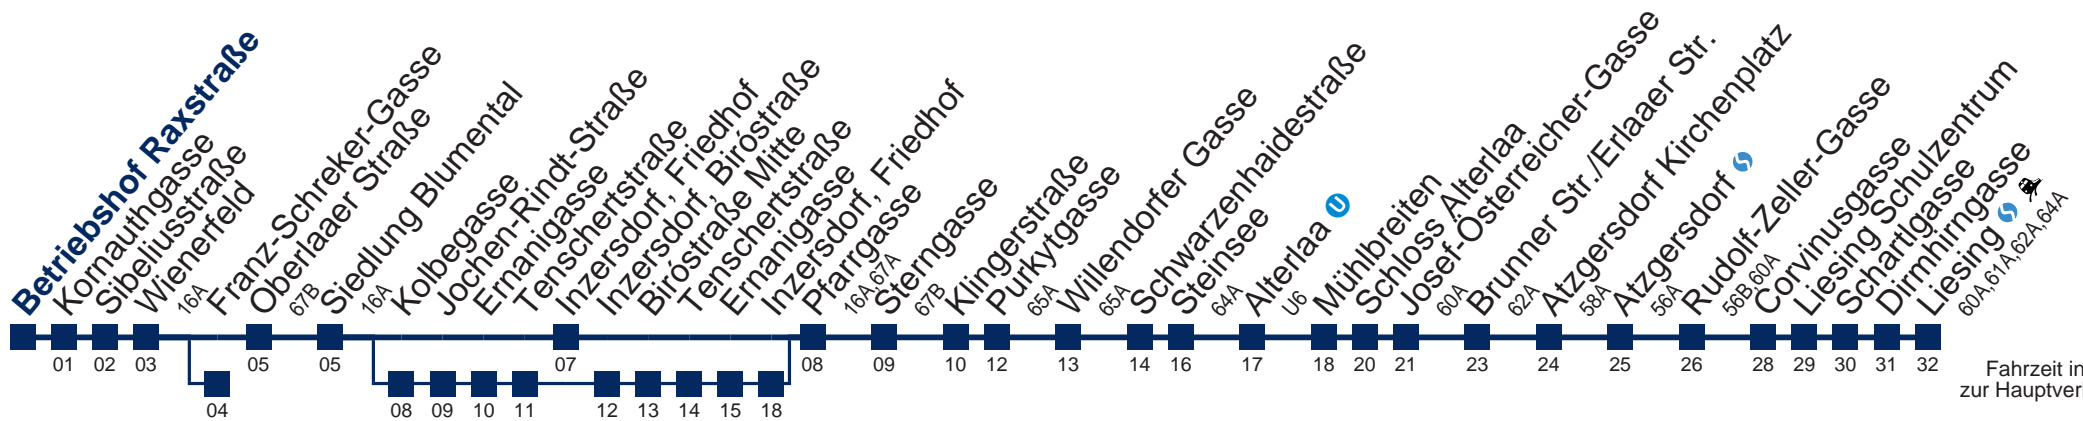

66A Liesing

Montag-Freitag (Schule)

Montag-Freitag (Ferien)

Samstag

Sonn- und Feiertags

4 30 32 42 43 49 58
5 04
6
7 01
8
9
10
11
12
13
14
15 23

4 30 32 42 43 58
5 04
6
7
8
9
10
11
12
13
14
15

4 30 42 43 58
5
6
7
8
9
10
11
12
13
14
15

4 30 42 43 58
5
6
7
8
9
10
11
12
13
14
15

□ bis Franz-Schreker-Gasse   ■ bis Willendorfer Gasse   ■ bis Alterlaa U   ■ über Kolbegasse

Kaufen Sie Ihre Tickets bequem mit der WienMobil-App.
Buy your tickets easily via our WienMobil app.

Der Kauf von Tickets ist im Fahrzeug mit 1.1.2018 nicht mehr möglich.

Bitte erwerben Sie Ihre Fahrkarten daher unbedingt vor Fahrtantritt.
Tickets are no longer available from your driver.
Please buy them before starting your trip, e.g. via our WienMobil app.

Auskunft Servicetelefon 01/7909 100
Änderungen vorbehalten