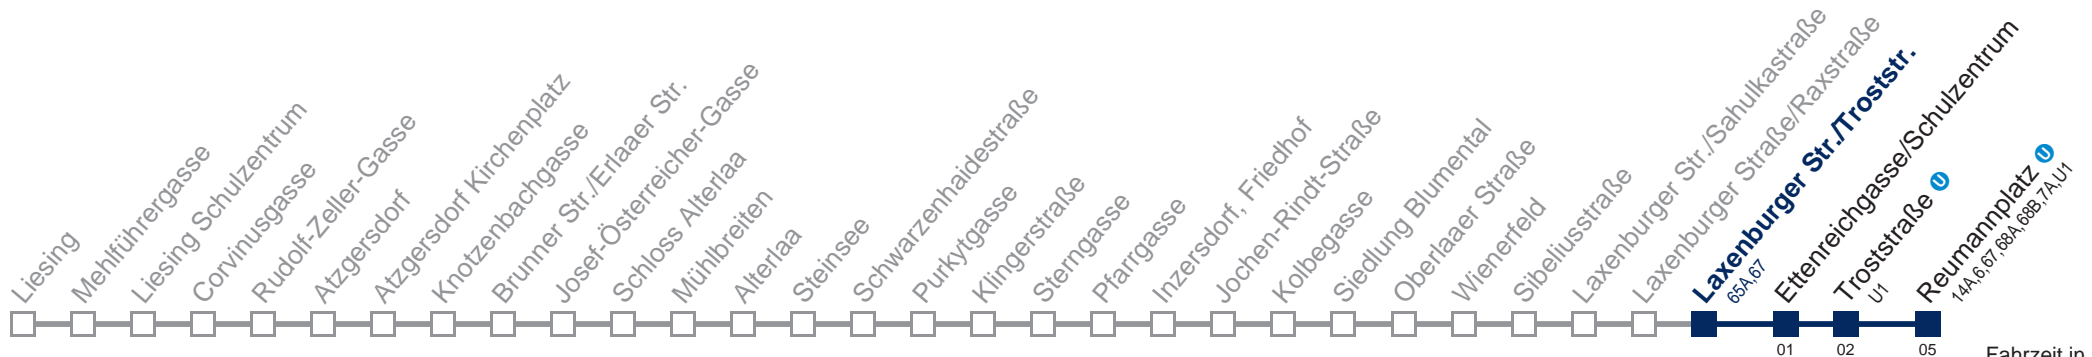

66A Reumannplatz

Fahrzeit in Minuten
zur Hauptverkehrszeit

Montag-Freitag (Schule)

4	51
5	01 11 22 29 35 45 54
6	02 11 19 26 28 35 43 47 50 58
7	06 14 19 25 31 36 42 47 53 59
8	04 10 15 20 25 30 35 43 50 57
9	04 11 18 24 31 37 44 52 59
10	07 14 22 29 37 44 52 59
11	07 14 22 29 37 44 52 59
12	07 14 22 27 29 37 44 52 59
13	07 14 18 22 29 37 44 52 59
14	05 12 19 25 32 39 45 52 59
15	05 12 20 26 33 40 46 53
16	00 06 13 20 27 34 41 47 54
17	01 07 14 21 27 34 41 47 54
18	01 07 13 19 25 32 39 45 52 59
19	09 18 28 37 47 57
20	07 17 25 34 44 54
21	04 14 24 34 44 54
22	04 13 24 38 53
23	08 23 38 53
0	08 23 38

Montag-Freitag (Ferien)

4	52
5	02 11 22 35 42 45 54
6	02 11 19 28 35 43 50 58
7	06 15 22 24 33 41 49 57
8	04 10 18 25 32 39 46 54
9	01 09 16 22 30 37 44 52 59
10	07 14 22 29 37 44 52 59
11	07 14 22 29 37 44 52 59
12	07 14 22 29 37 44 52 59
13	07 14 22 29 37 44 52 59
14	07 14 22 29 37 44 52 59
15	07 14 20 23 30 38 45 53
16	00 08 15 23 31 39 46 54
17	01 09 16 24 31 39 46 54
18	01 09 15 22 29 37 44 52 59
19	09 18 28 37 47 57
20	07 17 25 34 44 54
21	04 14 24 34 44 54
22	04 13 24 38 53
23	08 23 38 53
0	08 23 38

Samstag

4	51
5	12 22 35 42 50
6	06 23 33 43 53
7	03 14 25 35 45 55
8	05 15 25 35 45 55
9	02 04 12 19 26 35 42 50 57
10	05 12 20 27 35 42 50 57
11	05 12 20 27 35 42 50 57
12	05 12 20 27 35 42 50 57
13	05 12 20 27 35 42 50 57
14	05 12 20 27 35 42 50 57
15	05 12 20 27 35 42 50 57
16	05 12 20 27 35 42 50 57
17	05 12 20 27 35 42 50 57
18	05 12 20 27 37 47 57
19	06 16 26 35 45 55
20	05 15 26 41 56
21	11 26 41 56
22	10 24 38 53
23	08 23 38 53
0	08 23 38 53

Sonn- und Feiertags

4	52
5	12 22 35 42 50
6	06 23 38 53
7	08 23 38 53
8	08 22 32 42 52
9	02 12 22 33 43 53
10	03 13 23 33 43 53
11	03 14 25 35 45 55
12	05 15 25 35 45 55
13	05 15 25 35 45 55
14	05 15 25 35 45 55
15	05 15 25 35 45 55
16	05 15 25 35 45 55
17	05 15 25 35 45 55
18	05 15 25 35 45 55
19	04 14 24 34 44 54
20	04 14 25 40 55
21	10 25 40 55
22	09 23 38 53
23	08 23 38 53
0	08 23 38

bis Ettenreichgasse/Schulzentrum

Kaufen Sie Ihre Tickets bequem mit der WienMobil-App.
Buy your tickets easily via our WienMobil app.

Der Kauf von Tickets ist im Fahrzeug mit 1.1.2018 nicht mehr möglich.

Bitte erwerben Sie Ihre Fahrkarten daher unbedingt vor Fahrtantritt.

Tickets are no longer available from your driver.

Please buy them before starting your trip, e.g. via our WienMobil app.

Auskunft Servicetelefon 01/7909 100

Änderungen vorbehalten