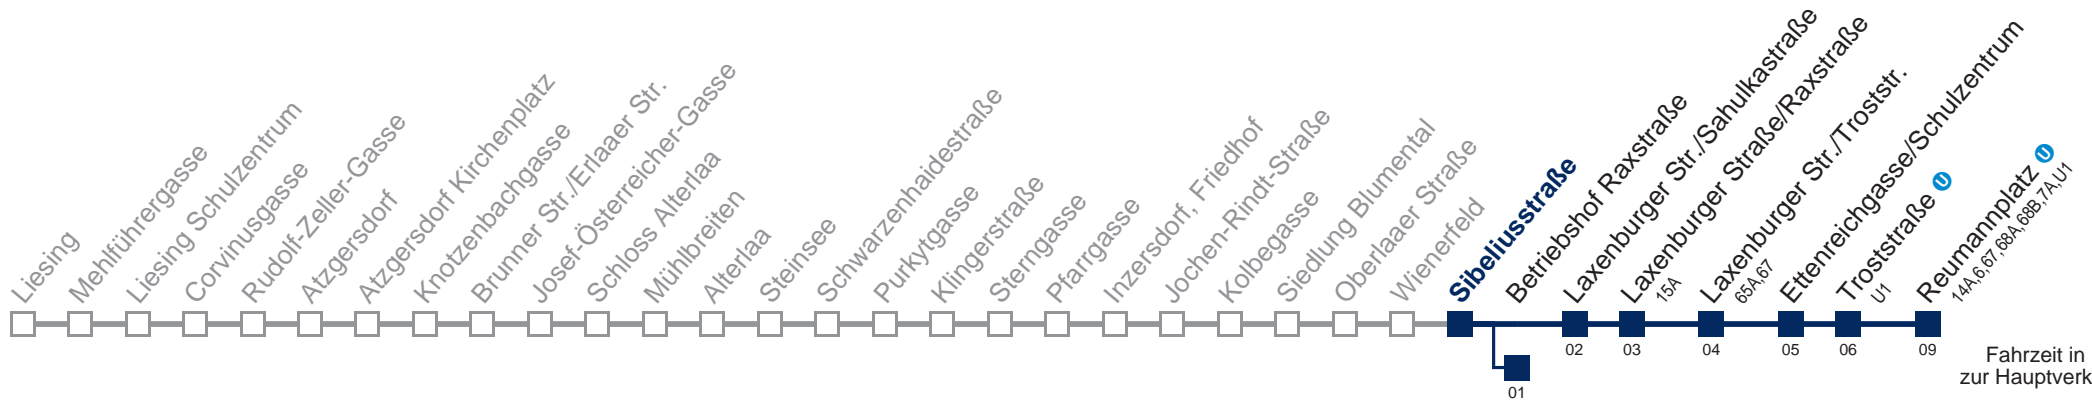

# 66A Reumannplatz

Fahrzeit in Minuten zur Hauptverkehrszeit