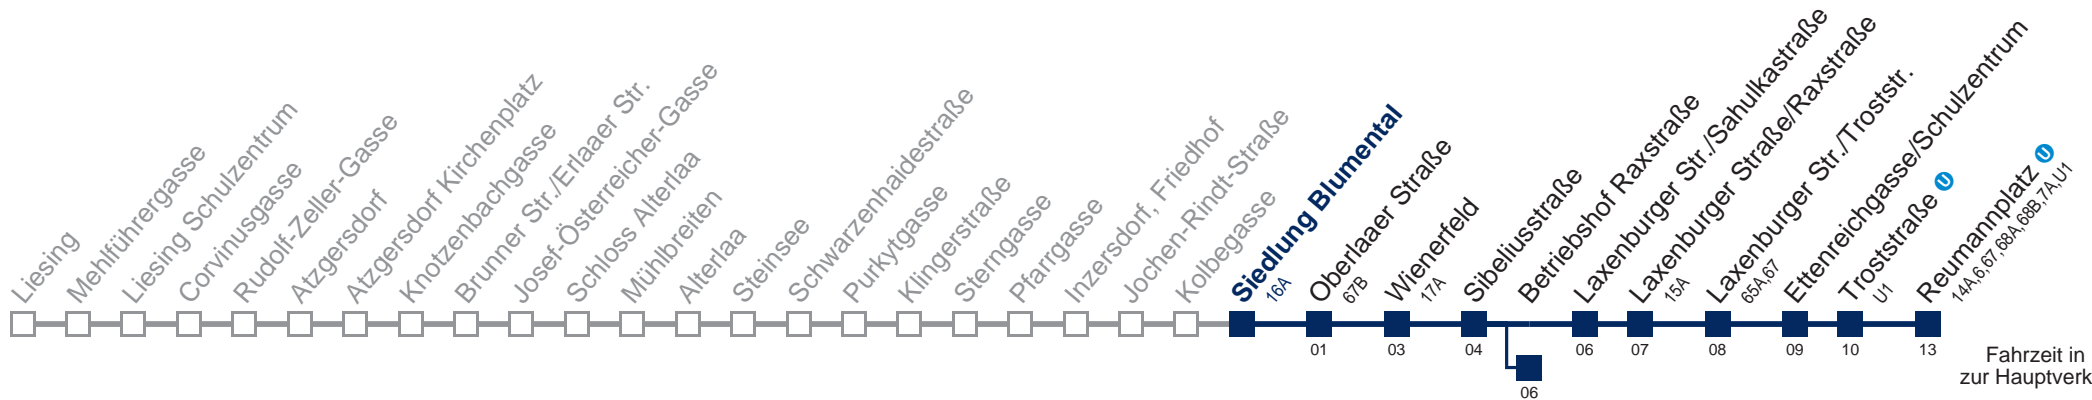

# 66A Reumannplatz

Fahrzeit in Minuten zur Hauptverkehrszeit