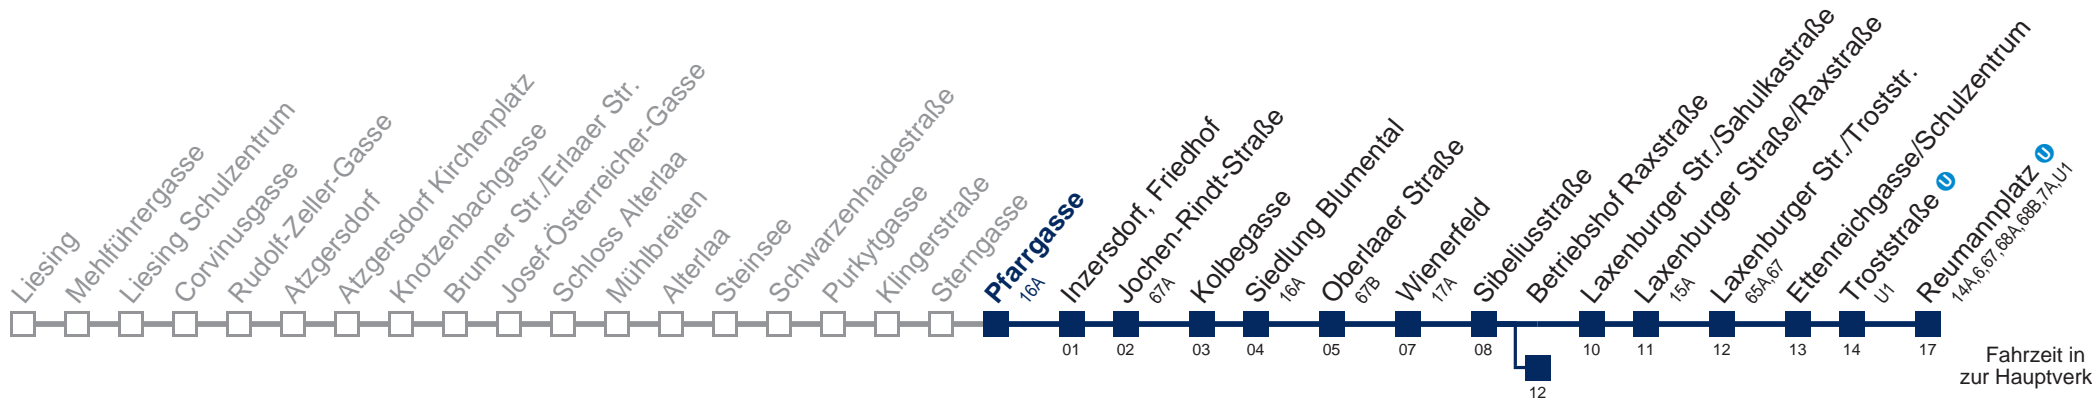

66A Reumannplatz

Montag-Freitag (Schule)

4	49 58
5	09 16 23 32 41 49 57
6	05 14 21 29 36 44 51 58
7	03 08 14 20 25 31 37 43 49 55
8	00 05 10 15 20 24 28 35 42 49 56
9	00 03 09 16 20 22 29 37 40 44 52 59
10	07 14 22 29 37 44 52 59
11	07 14 22 29 37 44 52 59
12	07 14 22 29 37 44 52 59
13	07 14 22 29 37 44 50 57
14	04 10 17 24 30 37 44 50 57
15	05 11 18 25 31 38 45 51 58
16	05 12 19 26 32 39 46 52 59
17	06 12 19 26 32 39 46 52 59
18	05 11 18 25 31 38 45 55
19	05 15 24 34 44 54
20	04 12 22 31 41 51
21	01 11 21 31 41 51
22	01 12 26 41 56
23	11 26 41 56
0	11 26 41

Montag-Freitag (Ferien)

4	50 58
5	09 23 32 41 49 57
6	05 14 21 29 36 44 51 59
7	08 16 25 33 40 48 55
8	03 10 17 24 31 39 46 54
9	01 07 15 22 29 37 44 52 59
10	07 14 22 29 37 44 52 59
11	07 14 22 29 37 44 52 59
12	07 14 22 29 37 44 52 59
13	07 14 22 29 37 44 52 59
14	07 14 22 29 37 44 52 59
15	08 15 23 30 38 45 53
16	00 08 16 24 31 39 46 54
17	01 09 16 24 31 39 46 54
18	01 08 15 23 30 38 45 55
19	05 15 24 34 44 54
20	04 12 22 31 41 51
21	01 11 21 31 41 51
22	01 12 26 41 56
23	11 26 41 56
0	11 26 41

Samstag

4	
5	00 10 23 38 54
6	11 21 31 41 51
7	01 12 22 32 42 52
8	02 12 22 32 42 50 57
9	04 12 20 28 35 43 50 58
10	05 13 20 28 35 43 50 58
11	05 13 20 28 35 43 50 58
12	05 13 20 28 35 43 50 58
13	05 13 20 28 35 43 50 58
14	05 13 20 28 35 43 50 58
15	05 13 20 28 35 43 50 58
16	05 13 20 28 35 43 50 58
17	05 13 20 28 35 43 50 58
18	05 13 23 33 43 53
19	03 13 22 32 42 52
20	02 13 28 43 58
21	13 28 35 43 58
22	12 26 41 56
23	11 26 41 56
0	11 26 41

Sonn- und Feiertags

4	
5	00 10 23 38 54
6	11 26 41 56
7	11 26 41 56
8	10 20 30 40 50
9	00 10 21 31 41 51
10	01 11 21 31 41 51
11	01 12 22 32 42 52
12	02 12 22 32 42 52
13	02 12 22 32 42 52
14	02 12 22 32 42 52
15	02 12 22 32 42 52
16	02 12 22 32 42 52
17	02 12 22 32 42 52
18	02 12 22 32 42 52
19	02 11 21 31 41 51
20	01 12 27 42 57
21	12 27 42 57
22	11 26 41 56
23	11 26 41 56
0	11 26 41

☐ An Freitagen bis Ettenreichgasse, Schulzentrum, an Montag bis Donnerstag bis Laxenburger Str./Troststr.

- bis Betriebshof Raxstraße
- bis Laxenburger Str./Troststr.
- bis Ettenreichgasse/Schulzentrum

Kaufen Sie Ihre Tickets bequem mit der WienMobil-App. Buy your tickets easily via our WienMobil app.

Der Kauf von Tickets ist im Fahrzeug mit 1.1.2018 nicht mehr möglich.

Bitte erwerben Sie Ihre Fahrkarten daher unbedingt vor Fahrtantritt. Tickets are no longer available from your driver. Please buy them before starting your trip, e.g. via our WienMobil app.

Auskunft Servicetelefon 01/7909 100

Änderungen vorbehalten