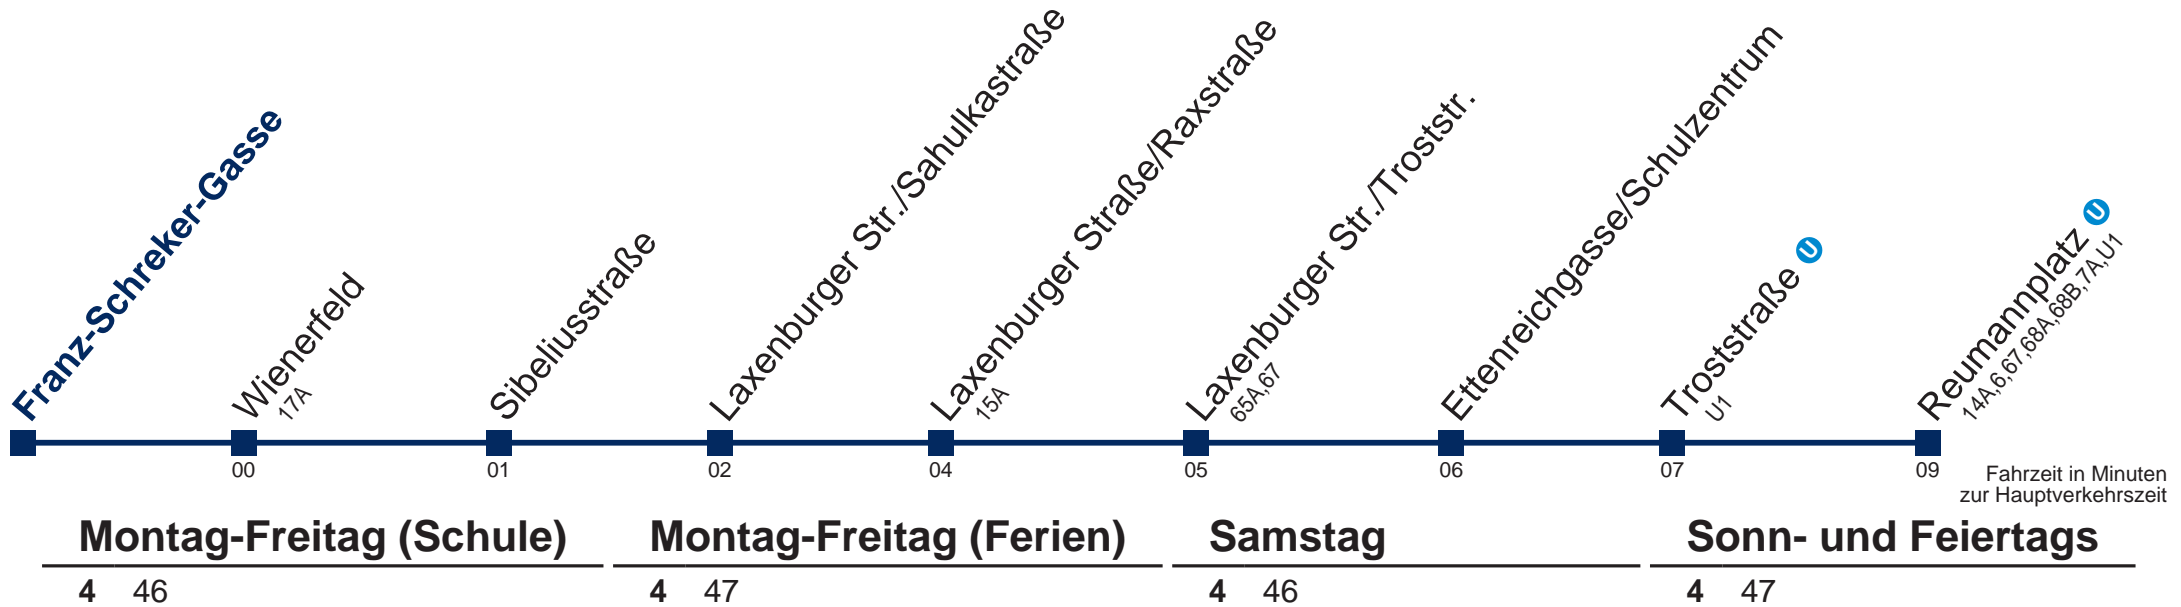

66A Reumannplatz

WienMobil
Kaufen Sie Ihre Tickets bequem mit der WienMobil-App.
Buy your tickets easily via our WienMobil app.

Der Kauf von Tickets ist im Fahrzeug mit 1.1.2018 nicht mehr möglich.
Bitte erwerben Sie Ihre Fahrkarten daher unbedingt vor Fahrtantritt.
Tickets are no longer available from your driver.
Please buy them before starting your trip, e.g. via our WienMobil app.

Auskunft Servicetelefon 01/7909 100
Änderungen vorbehalten