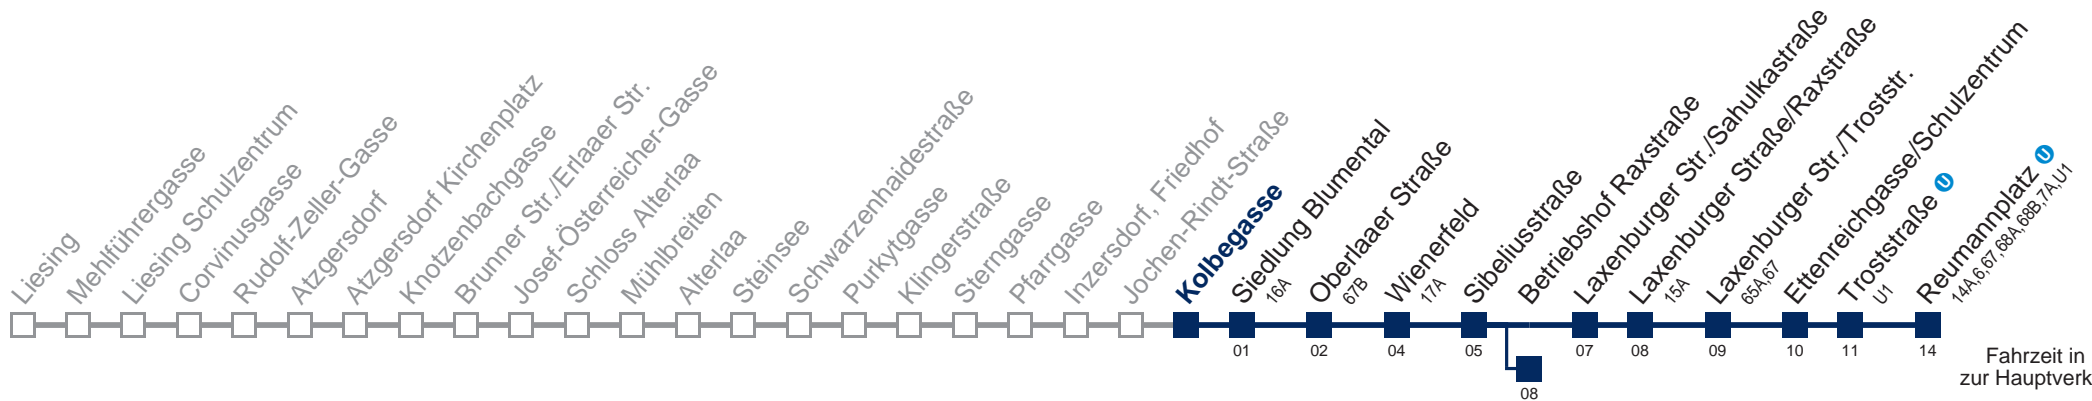

66A Reumannplatz

Montag-Freitag (Schule)

4	52
5	01 12 19 26 35 44 52
6	00 08 17 24 32 39 47 54
7	01 07 12 18 24 29 35 41 47 53 59
8	04 09 14 19 24 28 32 39 46 53
9	00 04 07 13 20 24 26 33 41 44 48 56
10	03 11 18 26 33 41 48 56
11	03 11 18 26 33 41 48 56
12	03 11 18 26 33 41 48 56
13	03 11 18 26 33 41 48 54
14	01 08 14 21 28 34 41 48 54
15	01 09 15 22 29 35 42 49 55
16	02 09 16 23 30 36 43 50 56
17	03 10 16 23 30 36 43 50 56
18	03 09 15 22 29 35 42 49 59
19	08 18 27 37 47 57
20	07 15 25 34 44 54
21	04 14 24 34 44 54
22	04 15 29 44 59
23	14 29 44 59
0	14 29 44

Montag-Freitag (Ferien)

4	53
5	01 12 26 35 44 52
6	00 08 17 24 32 39 47 54
7	02 12 20 29 37 44 52 59
8	07 14 21 28 35 43 50 58
9	05 11 19 26 33 41 48 56
10	03 11 18 26 33 41 48 56
11	03 11 18 26 33 41 48 56
12	03 11 18 26 33 41 48 56
13	03 11 18 26 33 41 48 56
14	03 11 18 26 33 41 48 56
15	03 12 19 27 34 42 49 57
16	04 12 20 28 35 43 50 58
17	05 13 20 28 35 43 50 58
18	05 12 19 27 34 42 49 59
19	08 18 27 37 47 57
20	07 15 25 34 44 54
21	04 14 24 34 44 54
22	04 15 29 44 59
23	14 29 44 59
0	14 29 44

Samstag

4	
5	03 13 26 41 57
6	14 24 34 44 54
7	04 15 25 35 45 55
8	05 15 25 35 45 53
9	00 07 15 23 31 38 46 53
10	01 08 16 23 31 38 46 53
11	01 08 16 23 31 38 46 53
12	01 08 16 23 31 38 46 53
13	01 08 16 23 31 38 46 53
14	01 08 16 23 31 38 46 53
15	01 08 16 23 31 38 46 53
16	01 08 16 23 31 38 46 53
17	01 08 16 23 31 38 46 53
18	01 08 16 26 36 46 56
19	06 16 25 35 45 55
20	05 16 31 46
21	01 16 31 38 46
22	01 15 29 44 59
23	14 29 44 59
0	14 29 44

Sonn- und Feiertags

4	
5	03 13 26 41 57
6	14 29 44 59
7	14 29 44 59
8	13 23 33 43 53
9	03 13 24 34 44 54
10	04 14 24 34 44 54
11	04 15 25 35 45 55
12	05 15 25 35 45 55
13	05 15 25 35 45 55
14	05 15 25 35 45 55
15	05 15 25 35 45 55
16	05 15 25 35 45 55
17	05 15 25 35 45 55
18	05 15 25 35 45 55
19	05 14 24 34 44 54
20	04 15 30 45
21	00 15 30 45
22	00 14 29 44 59
23	14 29 44 59
0	14 29 44

An Freitagen bis Ettenreichgasse, Schulzentrum, an Montag bis Donnerstag bis Laxenburger Str./Troststr.

bis Betriebshof Raxstraße
bis Laxenburger Str./Troststr.
bis Ettenreichgasse/Schulzentrum

Kaufen Sie Ihre Tickets bequem mit der WienMobil-App.
Buy your tickets easily via our WienMobil app.

Der Kauf von Tickets ist im Fahrzeug mit 1.1.2018 nicht mehr möglich.

Bitte erwerben Sie Ihre Fahrkarten daher unbedingt vor Fahrtantritt.
Tickets are no longer available from your driver.
Please buy them before starting your trip, e.g. via our WienMobil app.

Auskunft Servicetelefon 01/7909 100
Änderungen vorbehalten