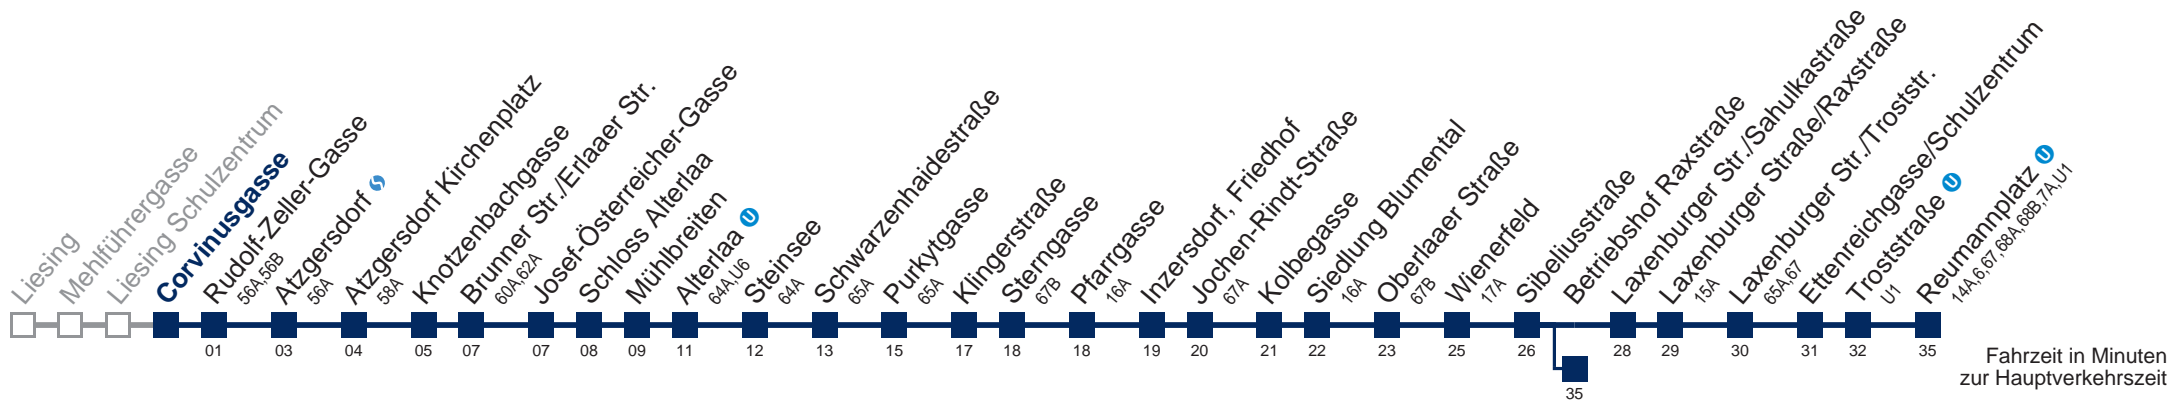

66A Reumannplatz

Montag-Freitag (Schule)

5	05 21 29 37 45 53
6	00 08 15 23 30 37 41 46 51 56
7	01 06 12 18 24 30 35 40 45 51 57
8	01 05 12 19 26 33 37 40 47 54 58
9	01 08 16 19 23 31 38 46 53
10	01 08 16 23 31 38 46 53
11	01 08 16 23 31 38 46 53
12	01 08 16 23 31 38 46 53
13	01 08 16 23 29 36 43 49 56
14	03 09 16 23 29 36 43 49 56
15	03 09 16 23 29 36 43 49 56
16	03 09 16 23 29 36 43 49 56
17	03 09 16 23 29 36 43 49 56
18	03 09 16 23 33 43 53
19	03 13 23 33 43 53
20	03 12 22 32 42 52
21	02 12 22 32 42 53
22	08 23 38 53
23	08 23 38 53
0	08 23

Montag-Freitag (Ferien)

5	05 21 29 37 45 53
6	00 08 15 23 30 38 45 53
7	00 08 16 23 31 38 46 53
8	01 08 16 23 31 38 46 53
9	01 08 16 23 31 38 46 53
10	01 08 16 23 31 38 46 53
11	01 08 16 23 31 38 46 53
12	01 08 16 23 31 38 46 53
13	01 08 16 23 31 38 46 53
14	01 08 16 23 31 38 46 53
15	01 08 16 23 31 38 46 53
16	01 08 16 23 31 38 46 53
17	01 08 16 23 31 38 46 53
18	01 08 16 23 33 43 53
19	03 13 23 33 43 53
20	03 12 22 32 42 52
21	02 12 22 32 42 53
22	08 23 38 53
23	08 23 38 53
0	08 23

Samstag

5	05 20 36 52
6	02 12 22 32 42 52
7	02 12 22 32 42 52
8	02 12 22 30 37 45 52
9	00 07 15 22 30 37 45 52
10	00 07 15 22 30 37 45 52
11	00 07 15 22 30 37 45 52
12	00 07 15 22 30 37 45 52
13	00 07 15 22 30 37 45 52
14	00 07 15 22 30 37 45 52
15	00 07 15 22 30 37 45 52
16	00 07 15 22 30 37 45 52
17	00 07 15 22 30 37 45 52
18	02 12 22 32 42 52
19	02 12 22 32 42 53
20	08 23 38 53
21	08 15 23 38 53
22	08 23 38 53
23	08 23 38 53
0	08 23

Sonn- und Feiertags

5	05 20 36 53
6	08 23 38 53
7	08 23 38 52
8	02 12 22 32 42 52
9	02 12 22 32 42 52
10	02 12 22 32 42 52
11	02 12 22 32 42 52
12	02 12 22 32 42 52
13	02 12 22 32 42 52
14	02 12 22 32 42 52
15	02 12 22 32 42 52
16	02 12 22 32 42 52
17	02 12 22 32 42 52
18	02 12 22 32 42 52
19	02 12 22 32 42 53
20	08 23 38 53
21	08 23 38 53
22	08 23 38 53
23	08 23 38 53
0	08 23

An Freitagen bis Ettenreichgasse, Schulzentrum, an Montag bis Donnerstag bis Laxenburger Str./Troststr.

bis Betriebshof Raxstraße
bis Laxenburger Str./Troststr.
bis Ettenreichgasse/Schulzentrum

Kaufen Sie Ihre Tickets bequem mit der WienMobil-App.
Buy your tickets easily via our WienMobil app.

Der Kauf von Tickets ist im Fahrzeug mit 1.1.2018 nicht mehr möglich.

Bitte erwerben Sie Ihre Fahrkarten daher unbedingt vor Fahrtantritt.
Tickets are no longer available from your driver.
Please buy them before starting your trip, e.g. via our WienMobil app.

Auskunft Servicetelefon 01/7909 100

Änderungen vorbehalten