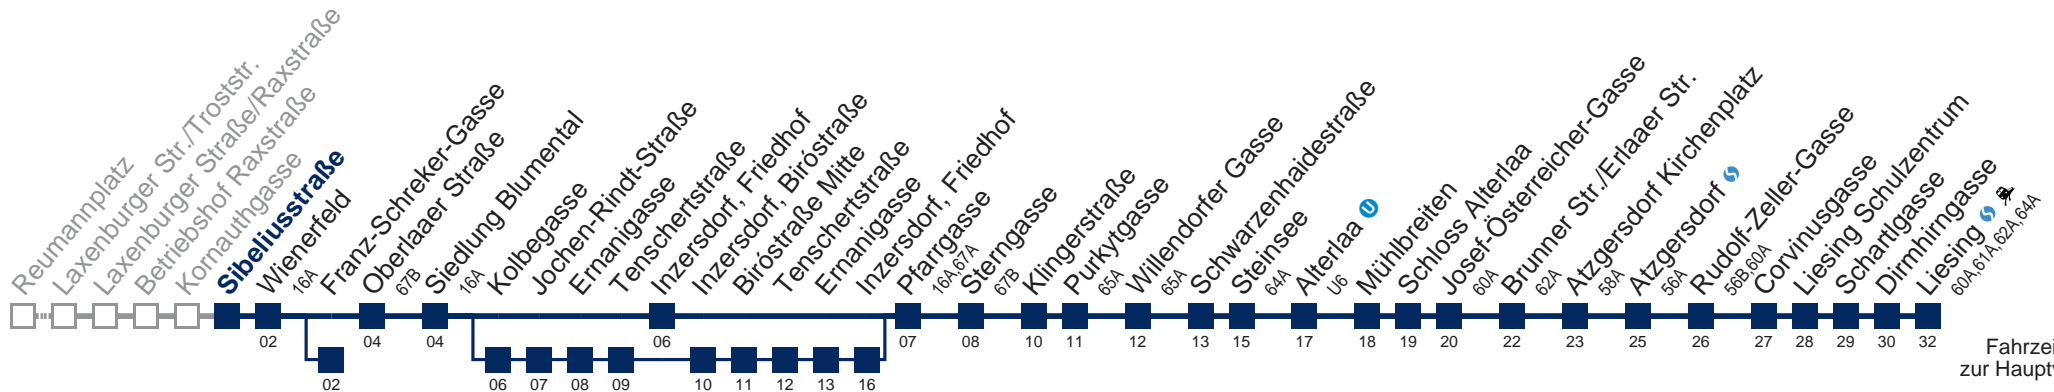

66A Liesing

Fahrzeit in Minuten zur Hauptverkehrszeit

Montag-Freitag (Schule)

4	32	34	44	45	51						
5	00	06	15	30	40	50					
6	00	11	18	26	33	39	44	49	55		
7	01	03	08	15	22	28	34	40	45	50	55
8	00	06	12	18	24	30	36	42	49	56	
9	04	11	19	26	34	41	49	56			
10	04	11	19	26	34	41	49	56			
11	04	11	19	26	34	41	49	56			
12	04	11	19	26	34	41	48	54			
13	01	08	14	21	28	34	41	48	54		
14	01	08	14	21	28	34	41	48	54		
15	01	08	14	21	25	28	34	41	48	54	
16	01	08	14	21	28	34	41	48	54		
17	01	08	14	21	28	34	41	48	54		
18	01	07	14	21	27	34	41	47	54		
19	01	07	14	23	33	43	53				
20	02	12	22	32	42	52					
21	02	12	22	32	42	52					
22	02	11	21	31	44	59					
23	14	29	44	59							
0	14	29	50								

Montag-Freitag (Ferien)

4	32	34	44	45				
5	00	06	15	30	40	50		
6	00	11	18	26	33	41	48	56
7	04	11	19	26	34	41	49	56
8	04	11	19	26	34	41	49	56
9	04	11	19	26	34	41	49	56
10	04	11	19	26	34	41	49	56
11	04	11	19	26	34	41	49	56
12	04	11	19	26	34	41	49	56
13	04	11	19	26	34	41	49	56
14	04	11	19	26	34	41	49	56
15	04	11	19	26	34	41	49	56
16	04	11	19	26	34	41	49	56
17	04	11	19	26	34	41	49	56
18	03	11	18	26	33	41	48	56
19	03	13	23	33	43	53		
20	02	12	22	32	42	52		
21	02	12	22	32	42	52		
22	02	11	21	31	44	59		
23	14	29	44	59				
0	14	29	50					

Samstag

4	32	44	45					
5	00	14	29	44	59			
6	14	29	41	51				
7	01	11	21	31	41	51		
8	01	11	21	31	41	51		
9	01	12	18	25	33	40	48	55
10	03	10	18	25	33	40	48	55
11	03	10	18	25	33	40	48	55
12	03	10	18	25	33	40	48	55
13	03	10	18	25	33	40	48	55
14	03	10	18	25	33	40	48	55
15	03	10	18	25	33	40	48	55
16	03	10	18	25	33	40	48	55
17	03	10	18	25	33	40	48	55
18	03	10	18	25	33	42	52	
19	02	12	22	32	42	52		
20	02	12	22	32	45			
21	00	15	30	45				
22	00	14	29	44	59			
23	14	29	44	59				
0	14	29	50					

Sonn- und Feiertags

4	32	44	45			
5	00	14	29	44	59	
6	14	29	44	59		
7	14	29	44	59		
8	14	29	41	51		
9	01	11	21	31	41	51
10	01	11	21	31	41	51
11	01	12	22	32	42	52
12	02	12	22	32	42	52
13	02	12	22	32	42	52
14	02	12	22	32	42	52
15	02	12	22	32	42	52
16	02	12	22	32	42	52
17	02	12	22	32	42	52
18	02	12	22	32	42	52
19	02	11	21	31	41	51
20	01	11	21	31	44	59
21	14	29	44	59		
22	14	29	44	59		
23	14	29	44	59		
0	14	29	50			

□ bis Franz-Schreker-Gasse   ■ bis Willendorfer Gasse   ■ bis Alterlaa   ■ über Kolbegasse

Kaufen Sie Ihre Tickets bequem mit der WienMobil-App. Buy your tickets easily via our WienMobil app.

Der Kauf von Tickets ist im Fahrzeug mit 1.1.2018 nicht mehr möglich.

Bitte erwerben Sie Ihre Fahrkarten daher unbedingt vor Fahrtantritt.

Tickets are no longer available from your driver.

Please buy them before starting your trip, e.g. via our WienMobil app.

Auskunft Servicetelefon 01/7909 100

Änderungen vorbehalten