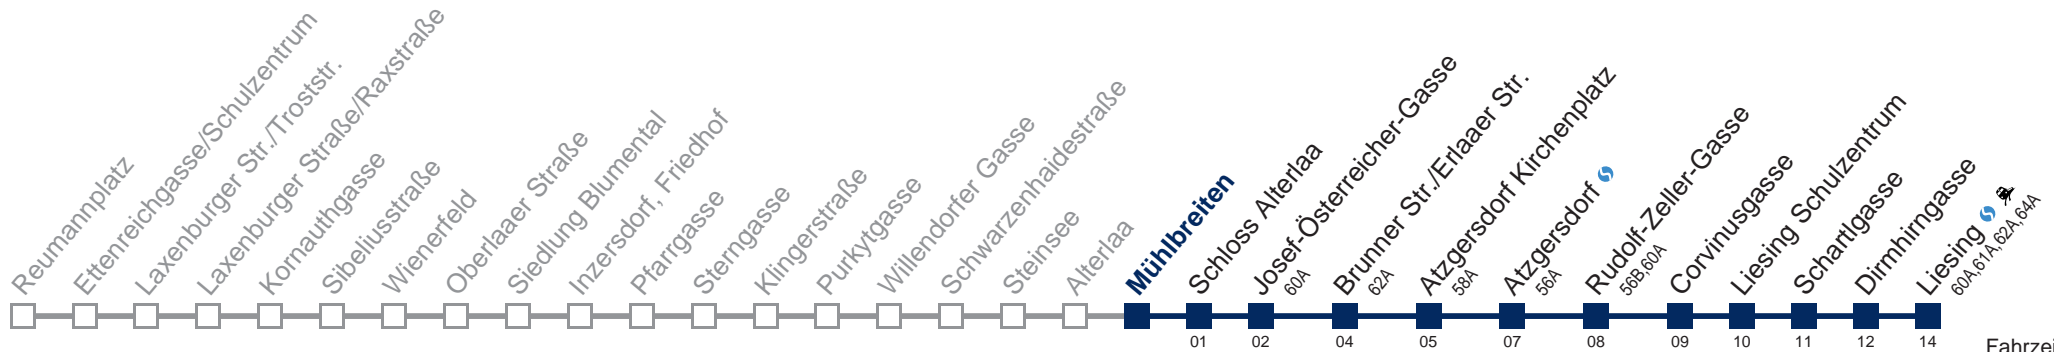

# 66A Liesing

Fahrzeit in Minuten zur Hauptverkehrszeit