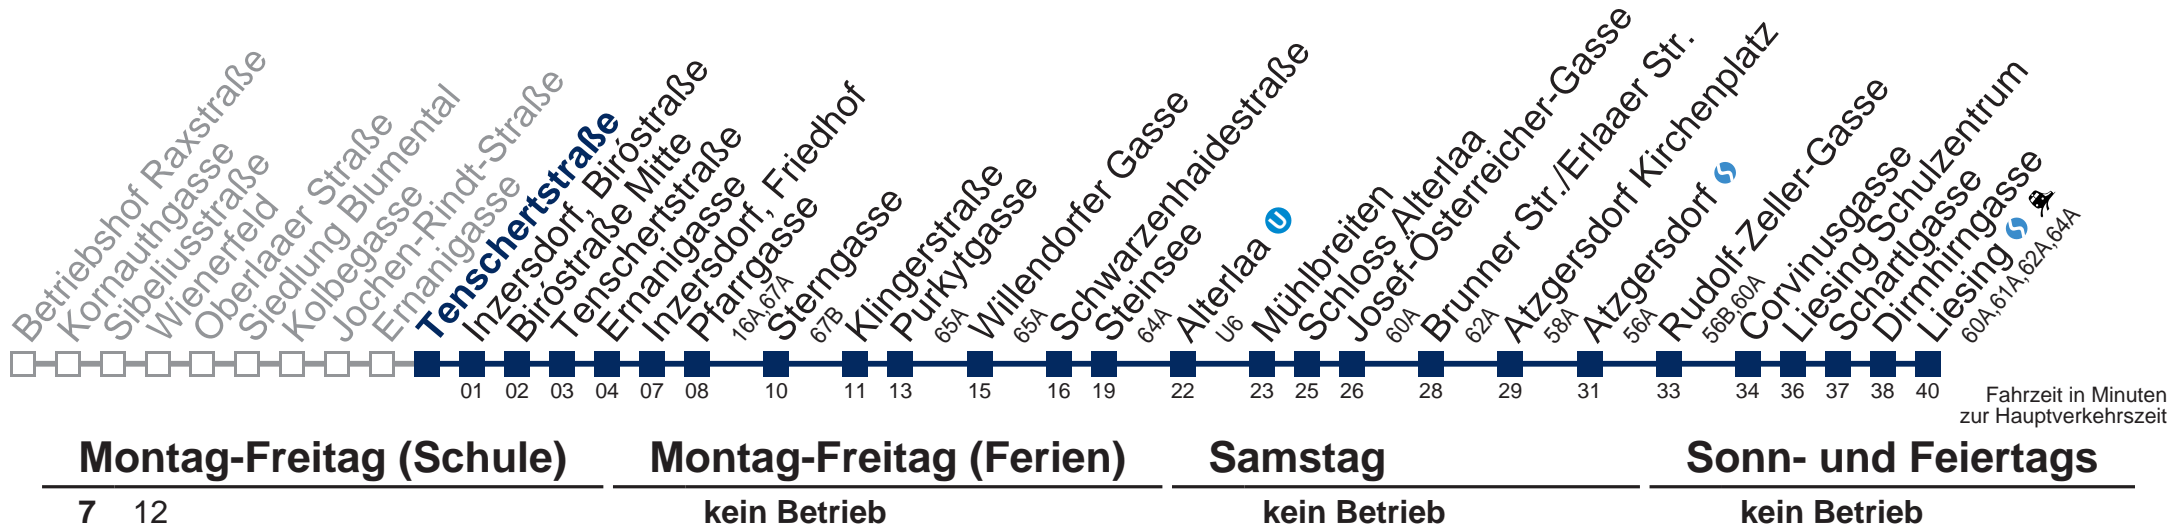

66A Liesing

WienMobil

Kaufen Sie Ihre Tickets bequem mit der WienMobil-App.
Buy your tickets easily via our WienMobil app.

Der Kauf von Tickets ist im Fahrzeug mit 1.1.2018 nicht mehr möglich.
Bitte erwerben Sie Ihre Fahrkarten daher unbedingt vor Fahrtantritt.
Tickets are no longer available from your driver.
Please buy them before starting your trip, e.g. via our WienMobil app.

Auskunft Servicetelefon 01/7909 100
Änderungen vorbehalten