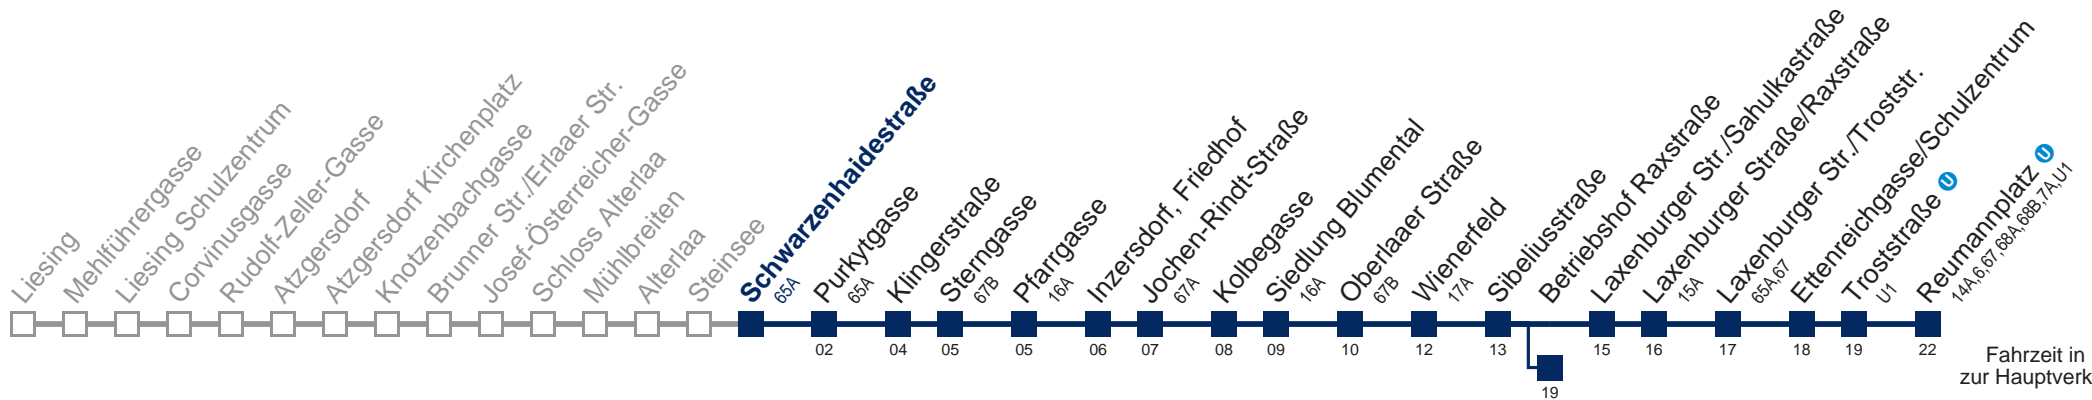

# 66A Reumannplatz

Fahrzeit in Minuten zur Hauptverkehrszeit