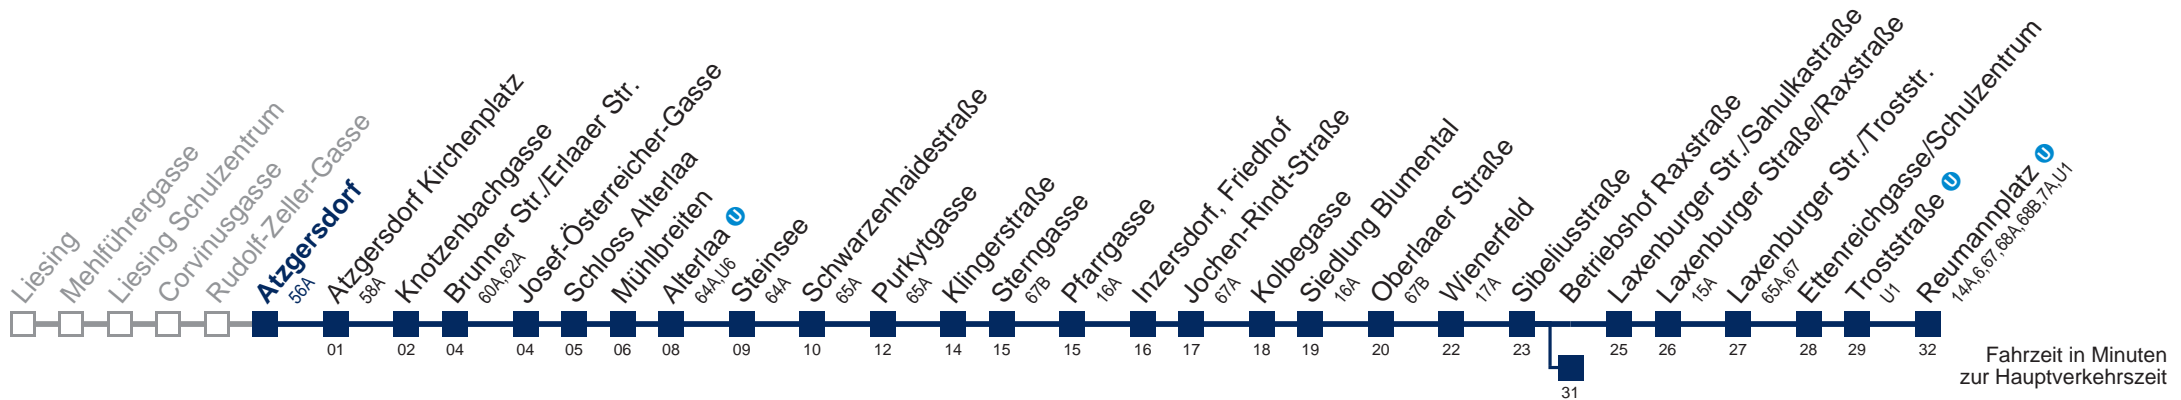

66A Reumannplatz

Montag-Freitag (Schule)

5	08 24 32 40 48 56
6	03 11 18 26 33 40 44 49 54 59
7	04 10 16 22 28 34 39 44 49 55
8	01 05 09 16 23 30 37 41 44 51 58
9	02 04 11 19 22 26 34 41 49 56
10	04 11 19 26 34 41 49 56
11	04 11 19 26 34 41 49 56
12	04 11 19 26 34 41 49 56
13	04 11 19 26 32 39 46 52 59
14	06 12 19 26 32 39 46 52 59
15	06 12 19 26 32 39 46 52 59
16	06 13 20 26 33 40 46 53
17	00 06 13 20 26 33 40 46 53
18	00 06 13 20 27 37 47 57
19	06 16 26 36 46 56
20	06 15 25 35 45 55
21	05 15 25 35 45 56
22	11 26 41 56
23	11 26 41 56
0	11 26

Montag-Freitag (Ferien)

5	08 24 32 40 48 56
6	03 11 18 26 33 41 48 56
7	04 12 19 27 34 42 49 57
8	04 12 19 27 34 42 49 57
9	04 11 19 26 34 41 49 56
10	04 11 19 26 34 41 49 56
11	04 11 19 26 34 41 49 56
12	04 11 19 26 34 41 49 56
13	04 11 19 26 34 41 49 56
14	04 11 19 26 34 41 49 56
15	04 11 19 26 34 41 49 56
16	04 12 19 27 34 42 49 57
17	04 12 19 27 34 42 49 57
18	04 12 19 27 37 47 57
19	06 16 26 36 46 56
20	06 15 25 35 45 55
21	05 15 25 35 45 56
22	11 26 41 56
23	11 26 41 56
0	11 26

Samstag

5	08 23 39 55
6	05 15 25 35 45 55
7	05 15 25 35 45 55
8	05 15 25 33 40 48 55
9	03 11 18 26 33 41 48 56
10	03 11 18 26 33 41 48 56
11	03 11 18 26 33 41 48 56
12	03 11 18 26 33 41 48 56
13	03 11 18 26 33 41 48 56
14	03 11 18 26 33 41 48 56
15	03 11 18 26 33 41 48 56
16	03 11 18 26 33 41 48 56
17	03 11 18 26 33 41 48 56
18	06 16 26 36 46 56
19	05 15 25 35 45 56
20	11 26 41 56
21	11 18 26 41 56
22	11 26 41 56
23	11 26 41 56
0	11 26

Sonn- und Feiertags

5	08 23 39 56
6	11 26 41 56
7	11 26 41 55
8	05 15 25 35 45 55
9	05 15 25 35 45 55
10	05 15 25 35 45 55
11	05 15 25 35 45 55
12	05 15 25 35 45 55
13	05 15 25 35 45 55
14	05 15 25 35 45 55
15	05 15 25 35 45 55
16	05 15 25 35 45 55
17	05 15 25 35 45 55
18	05 15 25 35 45 55
19	05 15 25 35 45 56
20	11 26 41 56
21	11 26 41 56
22	11 26 41 56
23	11 26 41 56
0	11 26

☐ An Freitagen bis Ettenreichgasse, Schulzentrum, an Montag bis Donnerstag bis Laxenburger Str./Troststr.

☐ bis Betriebshof Raxstraße
☐ bis Laxenburger Str./Troststr.
☐ bis Ettenreichgasse/Schulzentrum

Kaufen Sie Ihre Tickets bequem mit der WienMobil-App.
Buy your tickets easily via our WienMobil app.

Der Kauf von Tickets ist im Fahrzeug mit 1.1.2018 nicht mehr möglich.

Bitte erwerben Sie Ihre Fahrkarten daher unbedingt vor Fahrtantritt.

Tickets are no longer available from your driver.

Please buy them before starting your trip, e.g. via our WienMobil app.

Auskunft Servicetelefon 01/7909 100

Änderungen vorbehalten