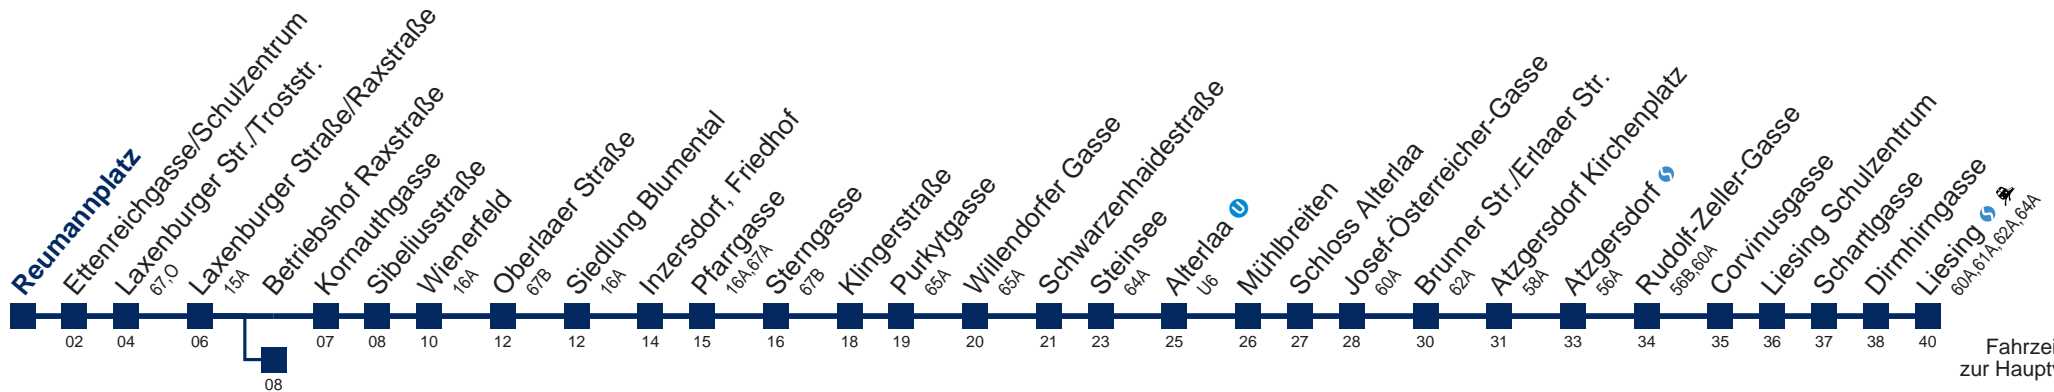

# 66A Liesing

Fahrzeit in Minuten zur Hauptverkehrszeit