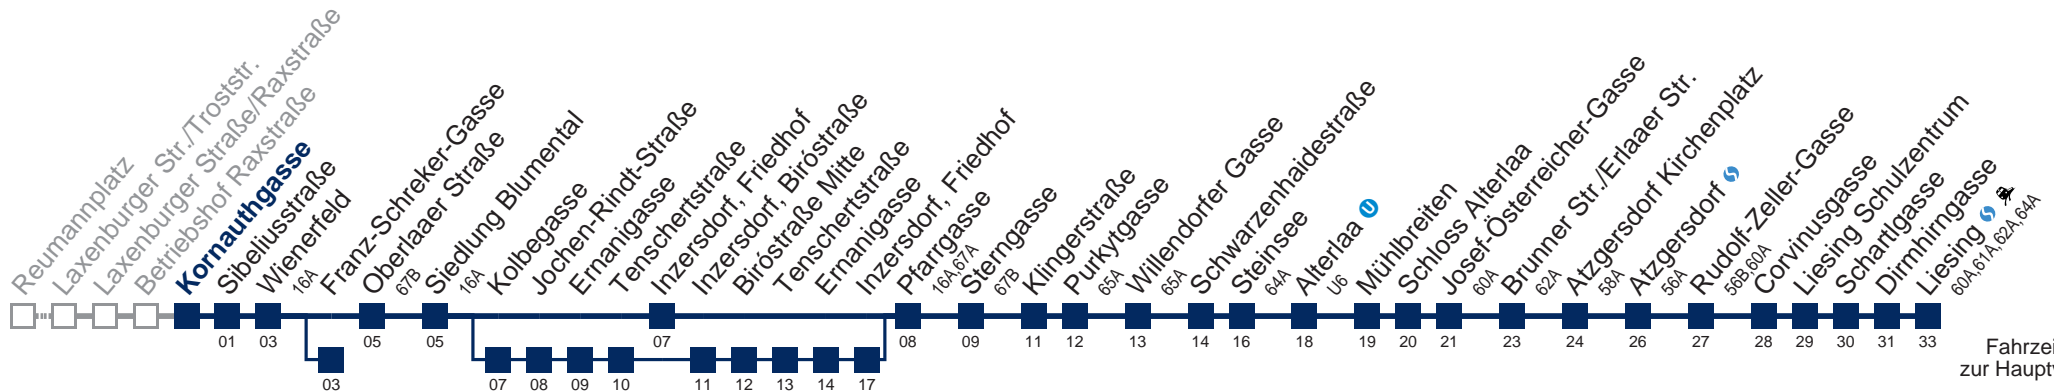

66A Liesing

Fahrzeit in Minuten zur Hauptverkehrszeit

Montag-Freitag (Schule)

4	31	33	43	44	50	59						
5	05	14	29	39	49	59						
6	10	17	25	32	38	43	48	54				
7	00	02	07	14	21	27	33	39	44	49	54	59
8	05	11	17	23	29	35	41	48	55			
9	02	10	17	25	32	40	47	55				
10	02	10	17	25	32	40	47	55				
11	02	10	17	25	32	40	47	55				
12	02	10	17	25	32	40	46	53				
13	00	06	13	20	26	33	40	46	53			
14	00	06	13	20	26	33	40	46	53			
15	00	06	13	20	24	26	33	40	46	53		
16	00	06	13	20	26	33	40	46	53			
17	00	06	13	20	26	33	40	46	53			
18	00	06	13	20	26	33	40	46	53			
19	00	06	13	22	32	42	52					
20	01	11	21	31	41	51						
21	01	11	21	31	41	51						
22	01	10	20	30	43	58						
23	13	28	43	58								
0	13	28	49									

Montag-Freitag (Ferien)

4	31	33	43	44	59			
5	05	14	29	39	49	59		
6	10	17	25	32	40	47	55	
7	02	10	17	25	32	40	47	55
8	02	10	17	25	32	40	47	55
9	02	10	17	25	32	40	47	55
10	02	10	17	25	32	40	47	55
11	02	10	17	25	32	40	47	55
12	02	10	17	25	32	40	47	55
13	02	10	17	25	32	40	47	55
14	02	10	17	25	32	40	47	55
15	02	10	17	25	32	40	47	55
16	02	10	17	25	32	40	47	55
17	02	10	17	25	32	40	47	55
18	02	10	17	25	32	40	47	55
19	02	12	22	32	42	52		
20	01	11	21	31	41	51		
21	01	11	21	31	41	51		
22	01	10	20	30	43	58		
23	13	28	43	58				
0	13	28	49					

Samstag

4	31	43	44	59				
5	13	28	43	58				
6	13	28	40	50				
7	00	10	20	30	40	50		
8	00	10	20	30	40	50		
9	00	11	17	24	32	39	47	54
10	02	09	17	24	32	39	47	54
11	02	09	17	24	32	39	47	54
12	02	09	17	24	32	39	47	54
13	02	09	17	24	32	39	47	54
14	02	09	17	24	32	39	47	54
15	02	09	17	24	32	39	47	54
16	02	09	17	24	32	39	47	54
17	02	09	17	24	32	39	47	54
18	02	09	17	24	32	41	51	
19	01	11	21	31	41	51		
20	01	11	21	31	44	59		
21	14	29	44	59				
22	13	28	43	58				
23	13	28	43	58				
0	13	28	49					

Sonn- und Feiertags

4	31	43	44	59		
5	13	28	43	58		
6	13	28	43	58		
7	13	28	43	58		
8	13	28	40	50		
9	00	10	20	30	40	50
10	00	10	20	30	40	50
11	00	11	21	31	41	51
12	01	11	21	31	41	51
13	01	11	21	31	41	51
14	01	11	21	31	41	51
15	01	11	21	31	41	51
16	01	11	21	31	41	51
17	01	11	21	31	41	51
18	01	11	21	31	41	51
19	01	10	20	30	40	50
20	00	10	20	30	43	58
21	13	28	43	58		
22	13	28	43	58		
23	13	28	43	58		
0	13	28	49			

bis Franz-Schreker-Gasse
  bis Willendorfer Gasse
  bis Alterlaa
  über Kolbegasse

Kaufen Sie Ihre Tickets bequem mit der WienMobil-App. Buy your tickets easily via our WienMobil app.

Der Kauf von Tickets ist im Fahrzeug mit 1.1.2018 nicht mehr möglich.

Bitte erwerben Sie Ihre Fahrkarten daher unbedingt vor Fahrtantritt.

Tickets are no longer available from your driver.

Please buy them before starting your trip, e.g. via our WienMobil app.

Auskunft Servicetelefon 01/7909 100

Änderungen vorbehalten