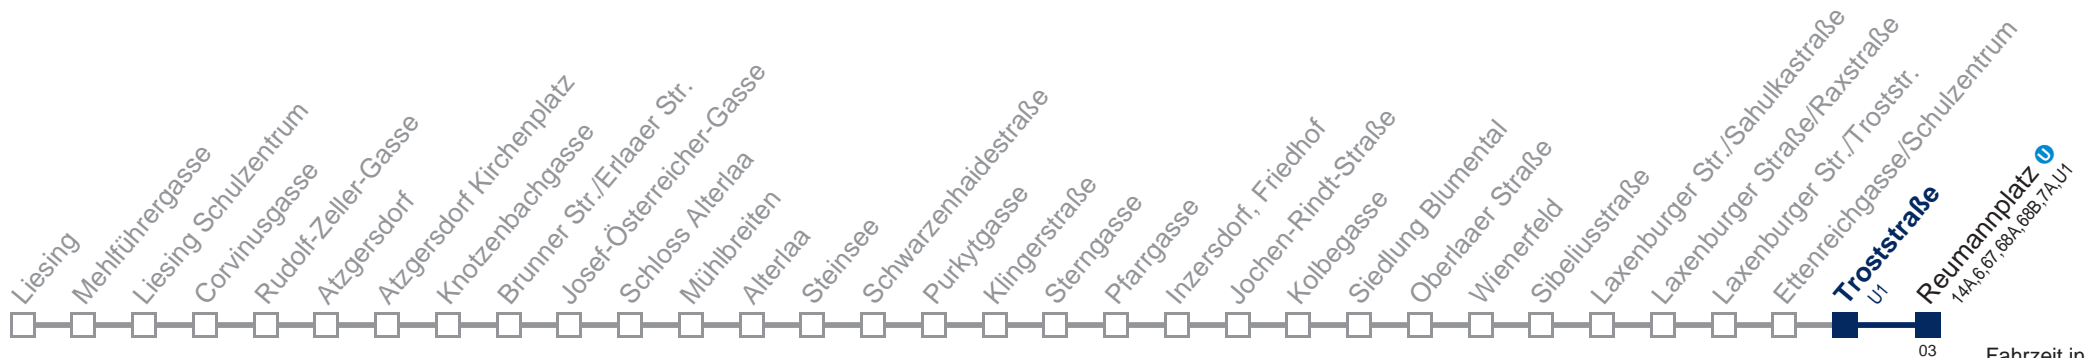

# 66A Reumannplatz

Fahrzeit in Minuten zur Hauptverkehrszeit