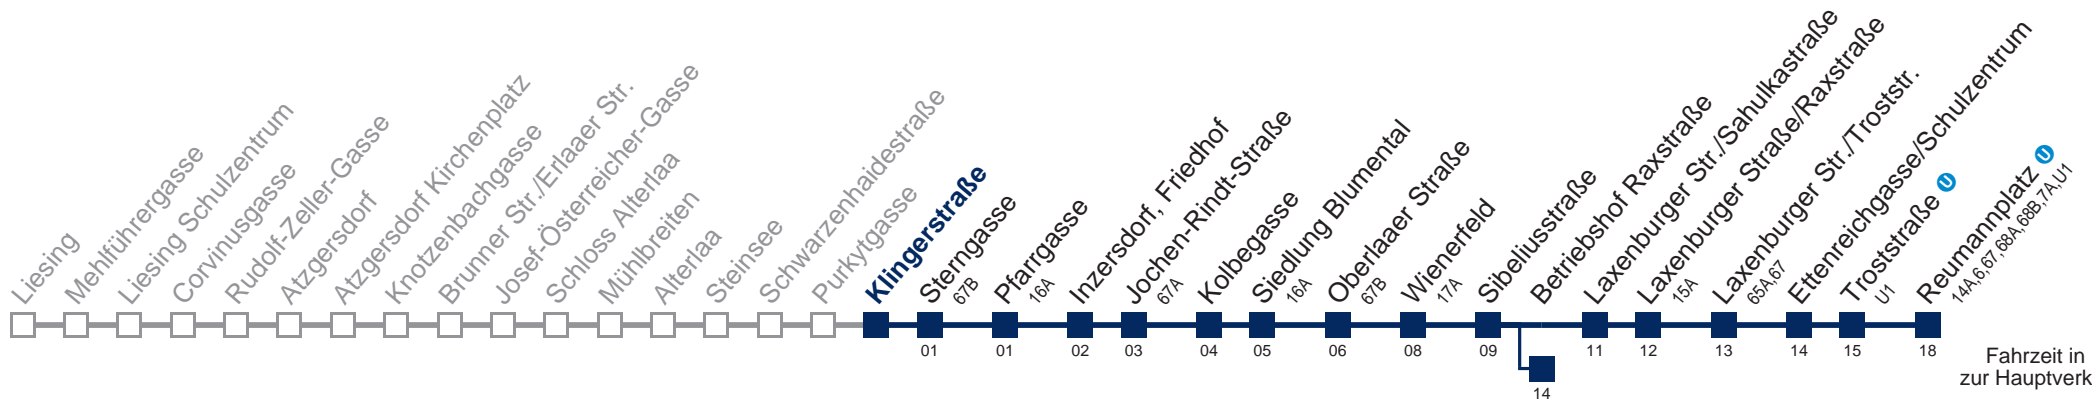

66A Reumannplatz

Fahrzeit in Minuten zur Hauptverkehrszeit

Montag-Freitag (Schule)

4	47 57
5	07 14 22 30 39 47 55
6	03 12 19 27 34 42 49 56
7	00 06 12 17 23 28 34 40 46 52 57
8	02 07 12 18 22 26 33 40 47 54 58
9	01 07 14 18 20 27 35 38 42 50 57
10	05 12 20 27 35 42 50 57
11	05 12 20 27 35 42 50 57
12	05 12 20 27 35 42 50 57
13	05 12 20 27 35 42 48 55
14	02 08 15 22 28 35 42 48 55
15	02 09 16 22 29 36 42 49 56
16	03 09 16 23 30 37 43 50 57
17	03 10 17 23 30 37 43 50 57
18	02 09 16 22 29 36 43 53
19	03 13 22 32 42 52
20	02 10 20 29 39 49 59
21	09 19 29 39 49 59
22	10 25 40 55
23	10 25 40 55
0	10 25 40

Montag-Freitag (Ferien)

4	48 57
5	07 22 30 39 47 55
6	03 12 19 27 34 42 49 57
7	05 14 22 30 38 45 53
8	00 07 14 21 29 36 44 51 59
9	05 13 20 27 35 42 50 57
10	05 12 20 27 35 42 50 57
11	05 12 20 27 35 42 50 57
12	05 12 20 27 35 42 50 57
13	05 12 20 27 35 42 50 57
14	05 12 20 27 35 42 50 57
15	05 13 20 28 35 43 50 58
16	06 13 21 29 36 44 51 59
17	06 14 21 29 36 44 51 59
18	05 13 20 28 35 43 53
19	03 13 22 32 42 52
20	02 10 20 29 39 49 59
21	09 19 29 39 49 59
22	10 25 40 55
23	10 25 40 55
0	10 25 40

Samstag

4	58
5	09 22 37 53
6	09 19 29 39 49 59
7	10 20 30 40 50
8	00 10 20 30 40 48 55
9	03 10 19 26 34 41 49 56
10	04 11 19 26 34 41 49 56
11	04 11 19 26 34 41 49 56
12	04 11 19 26 34 41 49 56
13	04 11 19 26 34 41 49 56
14	04 11 19 26 34 41 49 56
15	04 11 19 26 34 41 49 56
16	04 11 19 26 34 41 49 56
17	04 11 19 26 34 41 49 56
18	04 11 21 31 41 51
19	01 11 20 30 40 50
20	00 11 26 41 56
21	11 26 33 41 56
22	10 25 40 55
23	10 25 40 55
0	10 25 40

Sonn- und Feiertags

4	58
5	09 22 37 53
6	10 25 40 55
7	10 25 40 55
8	09 19 29 39 49 59
9	09 19 29 39 49 59
10	09 19 29 39 49 59
11	10 20 30 40 50
12	00 10 20 30 40 50
13	00 10 20 30 40 50
14	00 10 20 30 40 50
15	00 10 20 30 40 50
16	00 10 20 30 40 50
17	00 10 20 30 40 50
18	00 10 20 30 40 50
19	00 10 20 30 40 50
20	00 11 26 41 56
21	11 26 41 56
22	10 25 40 55
23	10 25 40 55
0	10 25 40

☐ An Freitagen bis Ettenreichgasse, Schulzentrum, an Montag bis Donnerstag bis Laxenburger Str./Troststr.

☐ bis Betriebshof Raxstraße
☐ bis Laxenburger Str./Troststr.
☐ bis Ettenreichgasse/Schulzentrum

Kaufen Sie Ihre Tickets bequem mit der WienMobil-App. Buy your tickets easily via our WienMobil app.

Der Kauf von Tickets ist im Fahrzeug mit 1.1.2018 nicht mehr möglich.

Bitte erwerben Sie Ihre Fahrkarten daher unbedingt vor Fahrtantritt.

Tickets are no longer available from your driver.

Please buy them before starting your trip, e.g. via our WienMobil app.

Auskunft Servicetelefon 01/7909 100

Änderungen vorbehalten