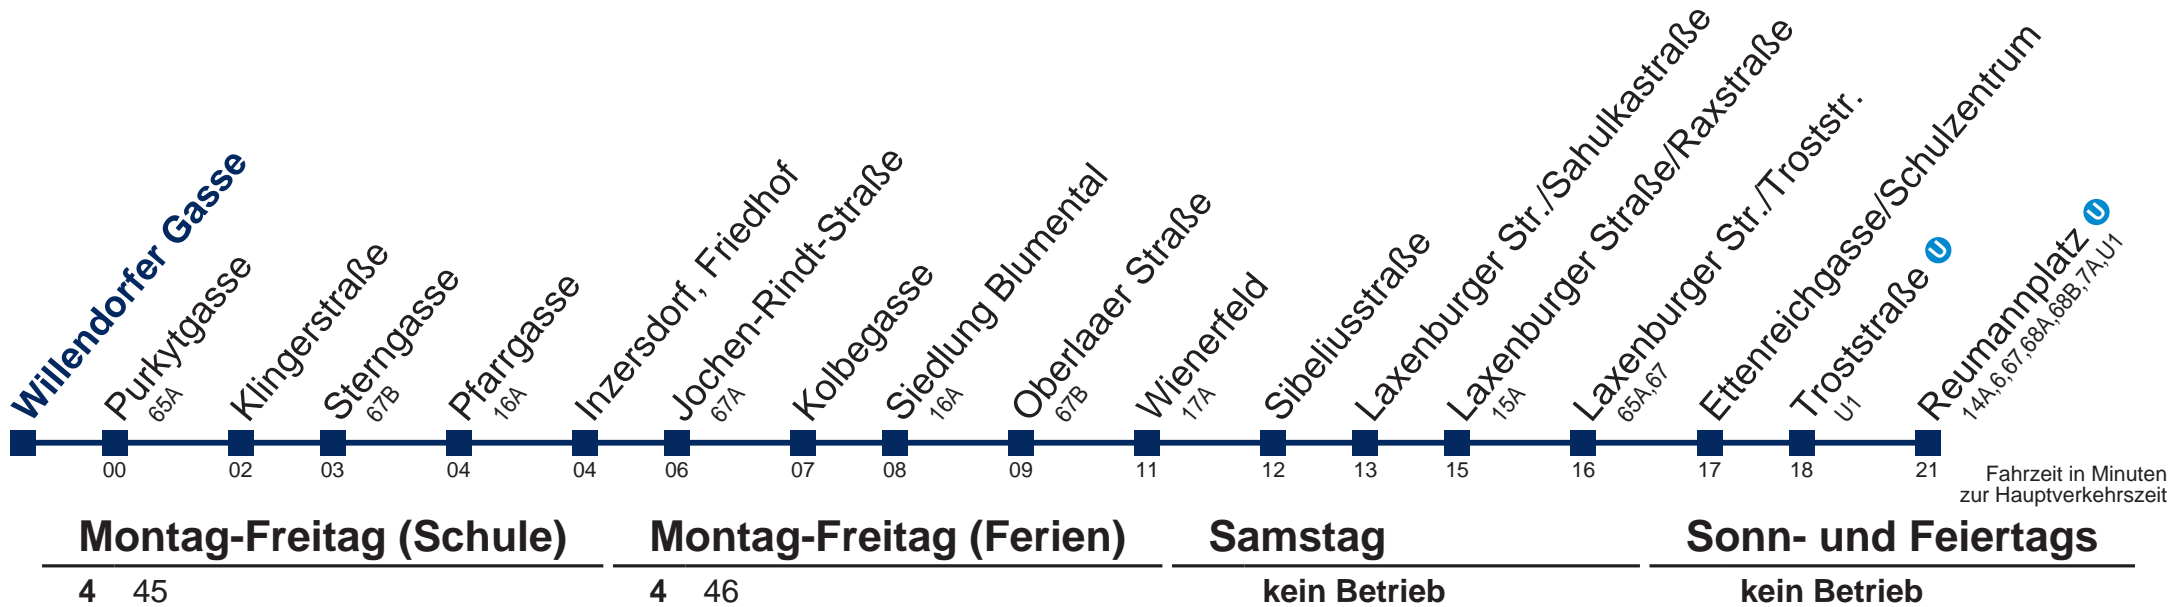

66A Reumannplatz

WienMobil

Kaufen Sie Ihre Tickets bequem mit der WienMobil-App.
Buy your tickets easily via our WienMobil app.

Der Kauf von Tickets ist im Fahrzeug mit 1.1.2018 nicht mehr möglich.
Bitte erwerben Sie Ihre Fahrkarten daher unbedingt vor Fahrtantritt.
Tickets are no longer available from your driver.
Please buy them before starting your trip, e.g. via our WienMobil app.

Auskunft Servicetelefon 01/7909 100
Änderungen vorbehalten