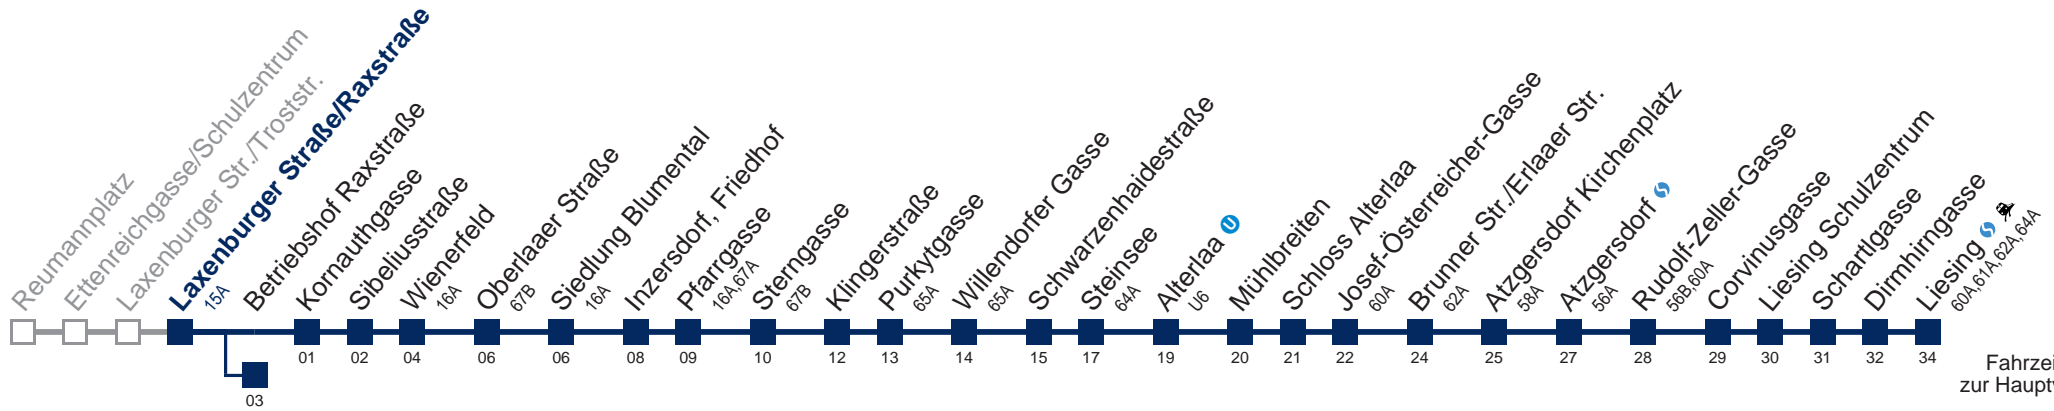

# 66A Liesing

Fahrzeit in Minuten zur Hauptverkehrszeit