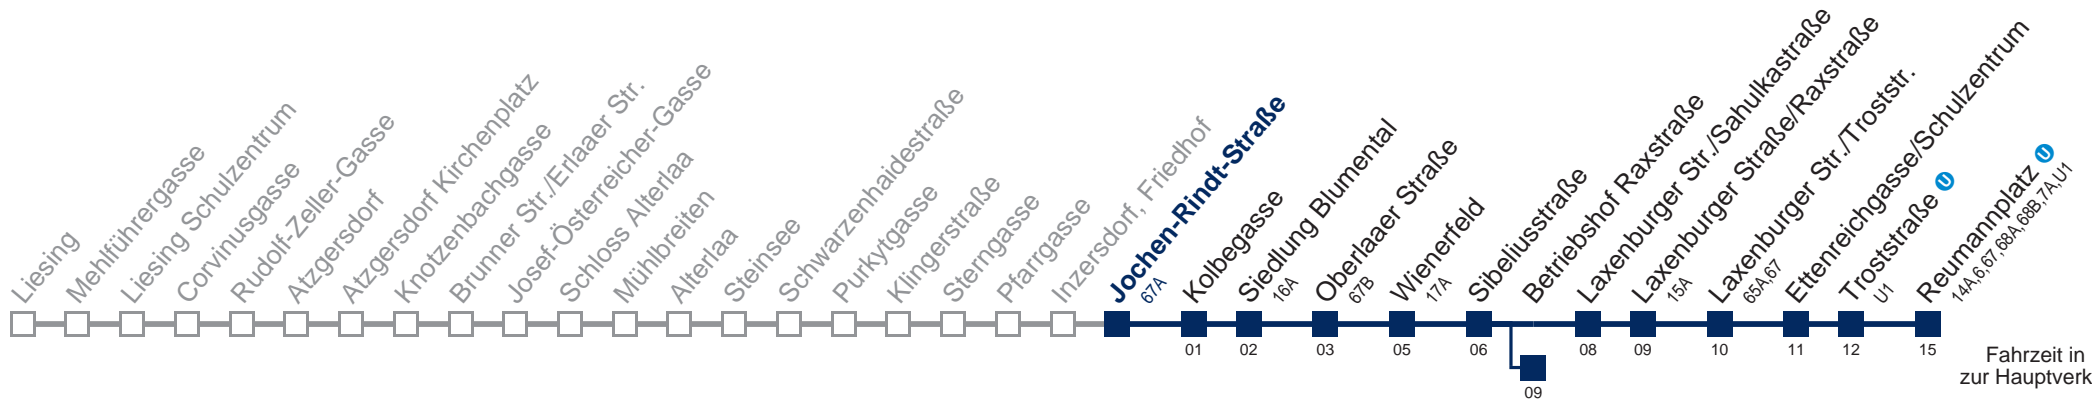

66A Reumannplatz

Fahrzeit in Minuten zur Hauptverkehrszeit

Montag-Freitag (Schule)

4	51
5	00 11 18 25 34 43 51 59
6	07 16 23 31 38 46 53
7	00 05 11 17 22 28 33 39 45 51 57
8	02 07 12 17 23 27 31 38 45 52 59
9	03 05 11 18 22 25 32 39 42 47 54
10	02 09 17 24 32 39 47 54
11	02 09 17 24 32 39 47 54
12	02 09 17 24 32 39 47 54
13	02 09 17 24 32 40 46 53
14	00 06 13 20 26 33 40 46 53
15	00 07 14 21 27 34 41 47 54
16	01 08 14 21 28 35 42 48 55
17	02 08 15 22 28 35 42 48 55
18	02 07 14 21 27 34 41 48 58
19	07 17 26 36 46 56
20	06 14 24 33 43 53
21	03 13 23 33 43 53
22	03 14 28 43 58
23	13 28 43 58
0	13 28 43

Montag-Freitag (Ferien)

4	52
5	00 11 25 34 43 51 59
6	07 16 23 31 38 46 53
7	01 10 19 27 35 43 50 58
8	05 12 19 26 34 41 49 56
9	04 10 17 24 32 39 47 54
10	02 09 17 24 32 39 47 54
11	02 09 17 24 32 39 47 54
12	02 09 17 24 32 39 47 54
13	02 09 17 24 32 39 47 54
14	02 09 17 24 32 39 47 54
15	02 10 18 25 33 40 48 55
16	03 11 18 26 34 41 49 56
17	04 11 19 26 34 41 49 56
18	04 10 18 25 33 40 48 58
19	07 17 26 36 46 56
20	06 14 24 33 43 53
21	03 13 23 33 43 53
22	03 14 28 43 58
23	13 28 43 58
0	13 28 43

Samstag

4	
5	02 12 25 40 56
6	13 23 33 43 53
7	03 14 24 34 44 54
8	04 14 24 34 44 52 59
9	06 14 22 30 37 45 52
10	00 07 15 22 30 37 45 52
11	00 07 15 22 30 37 45 52
12	00 07 15 22 30 37 45 52
13	00 07 15 22 30 37 45 52
14	00 07 15 22 30 37 45 52
15	00 07 15 22 30 37 45 52
16	00 07 15 22 30 37 45 52
17	00 07 15 22 30 37 45 52
18	00 07 15 25 35 45 55
19	05 15 24 34 44 54
20	04 15 30 45
21	00 15 30 37 45
22	00 14 28 43 58
23	13 28 43 58
0	13 28 43

Sonn- und Feiertags

4	
5	02 12 25 40 56
6	13 28 43 58
7	13 28 43 58
8	12 22 32 42 52
9	02 12 23 33 43 53
10	03 13 23 33 43 53
11	03 14 24 34 44 54
12	04 14 24 34 44 54
13	04 14 24 34 44 54
14	04 14 24 34 44 54
15	04 14 24 34 44 54
16	04 14 24 34 44 54
17	04 14 24 34 44 54
18	04 14 24 34 44 54
19	04 13 23 33 43 53
20	03 14 29 44 59
21	14 29 44 59
22	13 28 43 58
23	13 28 43 58
0	13 28 43

☐ An Freitagen bis Ettenreichgasse, Schulzentrum, an Montag bis Donnerstag bis Laxenburger Str./Trostr.

☐ bis Betriebshof Raxstraße
☐ bis Laxenburger Str./Trostr.
☐ bis Ettenreichgasse/Schulzentrum

Kaufen Sie Ihre Tickets bequem mit der WienMobil-App. Buy your tickets easily via our WienMobil app.

Der Kauf von Tickets ist im Fahrzeug mit 1.1.2018 nicht mehr möglich.

Bitte erwerben Sie Ihre Fahrkarten daher unbedingt vor Fahrtantritt. Tickets are no longer available from your driver. Please buy them before starting your trip, e.g. via our WienMobil app.

Auskunft Servicetelefon 01/7909 100

Änderungen vorbehalten