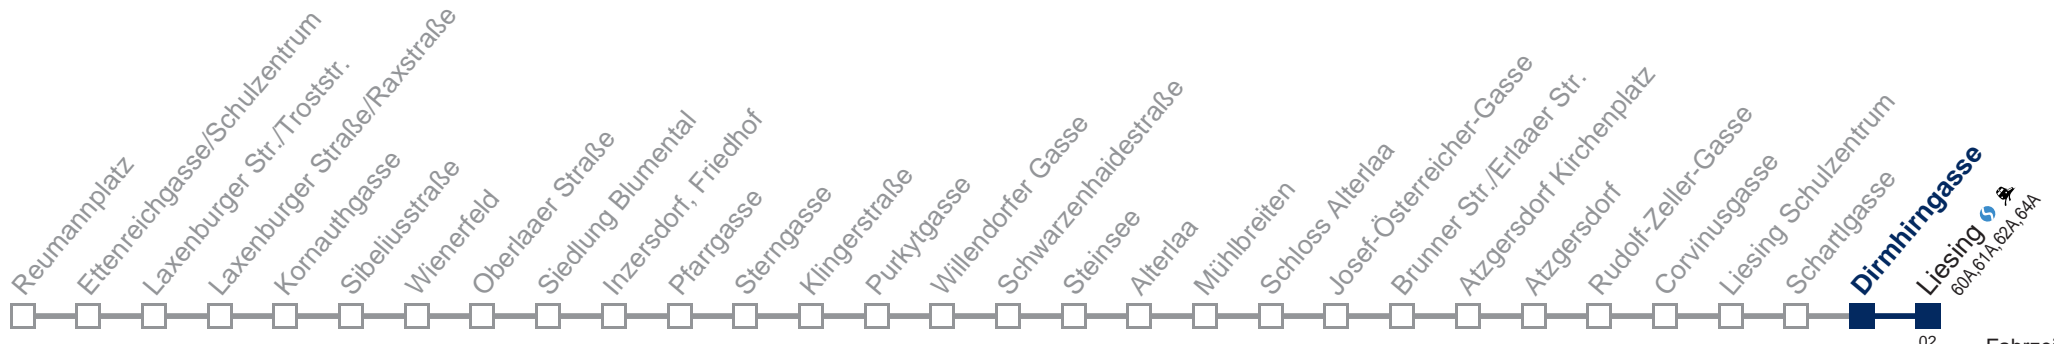

# 66A Liesing

02 Fahrzeit in Minuten zur Hauptverkehrszeit