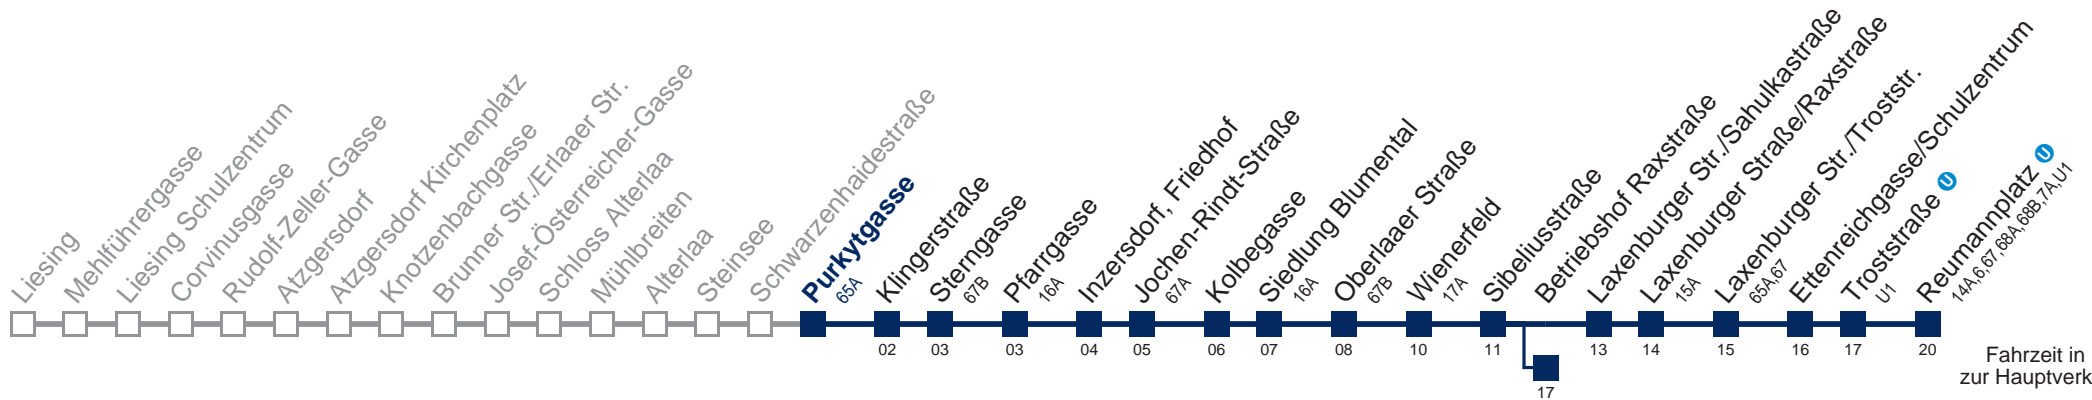

66A Reumannplatz

Fahrzeit in Minuten zur Hauptverkehrszeit

Montag-Freitag (Schule)

4	45 55
5	05 12 20 28 37 45 53
6	01 10 17 25 32 40 47 54 58
7	03 09 14 20 25 31 37 43 49 54 59
8	04 09 15 19 23 30 37 44 51 55 58
9	05 12 16 18 25 33 36 40 48 55
10	03 10 18 25 33 40 48 55
11	03 10 18 25 33 40 48 55
12	03 10 18 25 33 40 48 55
13	03 10 18 25 33 40 46 53
14	00 06 13 20 26 33 40 46 53
15	00 06 13 20 26 33 40 46 53
16	00 06 13 20 27 34 40 47 54
17	00 07 14 20 27 34 40 47 54
18	00 07 14 20 27 34 41 51
19	01 11 20 30 40 50
20	00 08 18 27 37 47 57
21	07 17 27 37 47 57
22	08 23 38 53
23	08 23 38 53
0	08 23 38

Montag-Freitag (Ferien)

4	46 55
5	05 20 28 37 45 53
6	01 10 17 25 32 40 47 55
7	02 11 19 27 35 42 50 57
8	04 11 18 26 33 41 48 56
9	03 11 18 25 33 40 48 55
10	03 10 18 25 33 40 48 55
11	03 10 18 25 33 40 48 55
12	03 10 18 25 33 40 48 55
13	03 10 18 25 33 40 48 55
14	03 10 18 25 33 40 48 55
15	03 10 18 25 33 40 48 55
16	03 10 18 26 33 41 48 56
17	03 11 18 26 33 41 48 56
18	03 11 18 26 33 41 51
19	01 11 20 30 40 50
20	00 08 18 27 37 47 57
21	07 17 27 37 47 57
22	08 23 38 53
23	08 23 38 53
0	08 23 38

Samstag

4	56
5	07 20 35 51
6	07 17 27 37 47 57
7	08 18 28 38 48 58
8	08 18 28 38 46 53
9	01 08 17 24 32 39 47 54
10	02 09 17 24 32 39 47 54
11	02 09 17 24 32 39 47 54
12	02 09 17 24 32 39 47 54
13	02 09 17 24 32 39 47 54
14	02 09 17 24 32 39 47 54
15	02 09 17 24 32 39 47 54
16	02 09 17 24 32 39 47 54
17	02 09 17 24 32 39 47 54
18	02 09 19 29 39 49 59
19	09 18 28 38 48 58
20	09 24 39 54
21	09 24 31 39 54
22	08 23 38 53
23	08 23 38 53
0	08 23 38

Sonn- und Feiertags

4	56
5	07 20 35 51
6	08 23 38 53
7	08 23 38 53
8	07 17 27 37 47 57
9	07 17 27 37 47 57
10	07 17 27 37 47 57
11	08 18 28 38 48 58
12	08 18 28 38 48 58
13	08 18 28 38 48 58
14	08 18 28 38 48 58
15	08 18 28 38 48 58
16	08 18 28 38 48 58
17	08 18 28 38 48 58
18	08 18 28 38 48 58
19	08 18 28 38 48 58
20	09 24 39 54
21	09 24 39 54
22	08 23 38 53
23	08 23 38 53
0	08 23 38

☐ An Freitagen bis Ettenreichgasse, Schulzentrum, an Montag bis Donnerstag bis Laxenburger Str./Troststr.

☐ bis Betriebshof Raxstraße
☐ bis Laxenburger Str./Troststr.
☐ bis Ettenreichgasse/Schulzentrum

Kaufen Sie Ihre Tickets bequem mit der WienMobil-App. Buy your tickets easily via our WienMobil app.

Der Kauf von Tickets ist im Fahrzeug mit 1.1.2018 nicht mehr möglich.

Bitte erwerben Sie Ihre Fahrkarten daher unbedingt vor Fahrtantritt. Tickets are no longer available from your driver. Please buy them before starting your trip, e.g. via our WienMobil app.

Auskunft Servicetelefon 01/7909 100

Änderungen vorbehalten