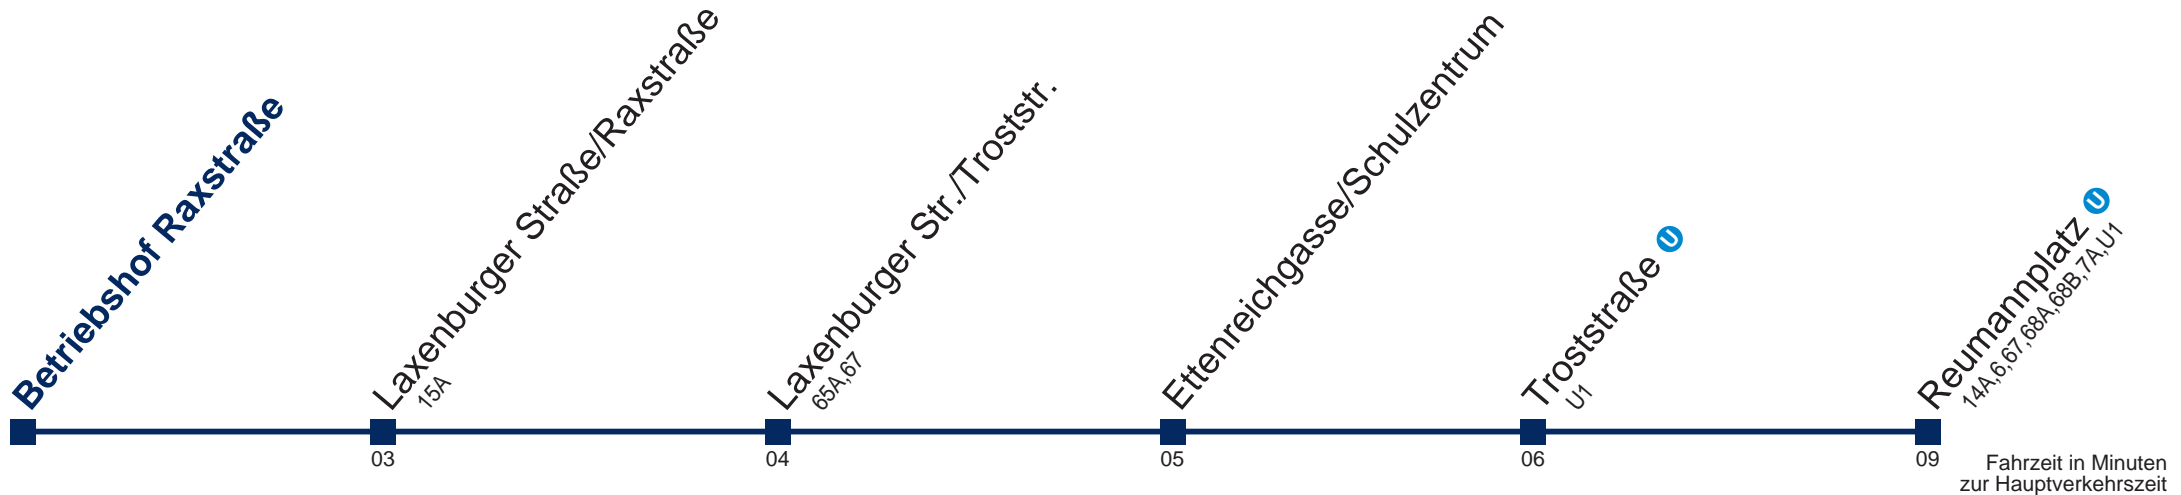

66A Reumannplatz

Montag-Freitag (Schule)

5
6 22 43
7
8
9
10
11
12 23
13 14
14
15

Montag-Freitag (Ferien)

5 38
6
7 17
8
9
10
11
12
13
14
15 16

Samstag

5 38
6
7
8 58
9
10
11
12
13
14
15

Sonn- und Feiertags

5 38
6
7
8
9
10
11
12
13
14
15

WienMobil

Kaufen Sie Ihre Tickets bequem mit der WienMobil-App.
Buy your tickets easily via our WienMobil app.

Der Kauf von Tickets ist im Fahrzeug mit 1.1.2018 nicht mehr möglich.
Bitte erwerben Sie Ihre Fahrkarten daher unbedingt vor Fahrtantritt.
Tickets are no longer available from your driver.
Please buy them before starting your trip, e.g. via our WienMobil app.

Auskunft Servicetelefon 01/7909 100
Änderungen vorbehalten