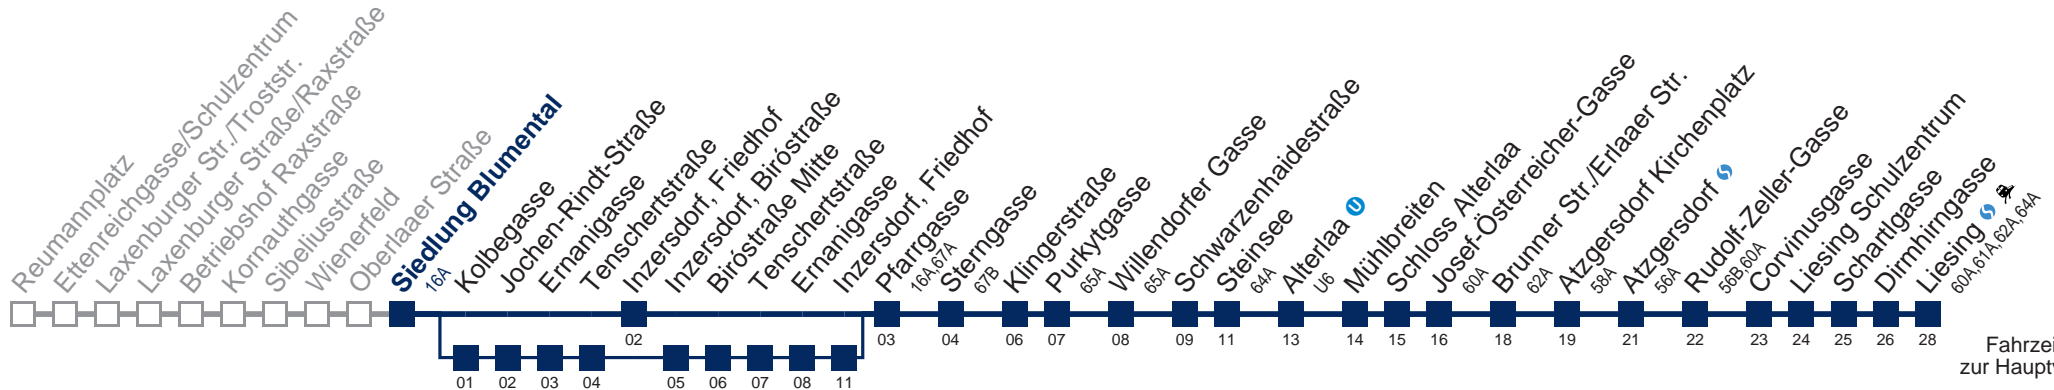

66A Liesing

Fahrzeit in Minuten zur Hauptverkehrszeit

Montag-Freitag (Schule)

4	36	37	48	55						
5	04	10	19	34	44	54				
6	05	15	22	30	37	43	48	53	59	
7	06	08	13	20	27	33	39	45	50	55
8	00	05	11	17	23	29	35	41	47	54
9	01	08	16	23	31	38	46	53		
10	01	08	16	23	31	38	46	53		
11	01	08	16	23	31	38	46	53		
12	01	08	16	23	31	38	46	52	59	
13	06	12	19	26	32	39	46	52	59	
14	06	12	19	26	32	39	46	52	59	
15	06	12	19	26	30	32	39	46	52	59
16	06	12	19	26	32	39	46	52	59	
17	06	12	19	26	32	39	46	52	59	
18	05	12	18	25	32	38	45	52	58	
19	05	12	18	27	37	47	57			
20	06	16	26	36	46	56				
21	06	16	26	36	46	56				
22	06	15	25	35	48					
23	03	18	33	48						
0	03	18	33	54						

Montag-Freitag (Ferien)

4	36	37	48					
5	04	10	19	34	44	54		
6	05	15	23	30	38	45	53	
7	00	08	16	23	31	38	46	53
8	01	08	16	23	31	38	46	53
9	01	08	16	23	31	38	46	53
10	01	08	16	23	31	38	46	53
11	01	08	16	23	31	38	46	53
12	01	08	16	23	31	38	46	53
13	01	08	16	23	31	38	46	53
14	01	08	16	23	31	38	46	53
15	01	08	16	23	31	38	46	53
16	01	08	16	23	31	38	46	53
17	01	08	16	23	31	38	46	53
18	01	08	15	23	30	38	45	53
19	00	08	17	27	37	47	57	
20	06	16	26	36	46	56		
21	06	16	26	36	46	56		
22	06	15	25	35	48			
23	03	18	33	48				
0	03	18	33	54				

Samstag

4	36	48						
5	03	18	33	48				
6	03	18	33	45	55			
7	05	15	25	35	45	55		
8	05	15	25	35	45	55		
9	06	17	22	30	37	45	52	
10	00	07	15	22	30	37	45	52
11	00	07	15	22	30	37	45	52
12	00	07	15	22	30	37	45	52
13	00	07	15	22	30	37	45	52
14	00	07	15	22	30	37	45	52
15	00	07	15	22	30	37	45	52
16	00	07	15	22	30	37	45	52
17	00	07	15	22	30	37	45	52
18	00	07	15	22	30	37	47	57
19	06	16	26	36	46	56		
20	06	16	26	36	49			
21	04	19	34	49				
22	04	18	33	48				
23	03	18	33	48				
0	03	18	33	54				

Sonn- und Feiertags

4	36	48				
5	03	18	33	48		
6	03	18	33	48		
7	03	18	33	48		
8	03	18	33	45	55	
9	05	15	25	35	45	55
10	05	15	25	35	45	55
11	05	15	25	35	45	55
12	05	15	25	35	45	55
13	05	15	25	35	45	55
14	05	15	25	35	45	55
15	05	15	25	35	45	55
16	05	15	25	35	45	55
17	05	15	25	35	45	55
18	05	15	25	35	45	55
19	05	15	25	35	45	55
20	05	15	25	35	48	
21	03	18	33	48		
22	03	18	33	48		
23	03	18	33	48		
0	03	18	33	54		

□ bis Willendorfer Gasse   ■ bis Alterlaa U6   ■ über Kolbegasse

Kaufen Sie Ihre Tickets bequem mit der WienMobil-App. Buy your tickets easily via our WienMobil app.

Der Kauf von Tickets ist im Fahrzeug mit 1.1.2018 nicht mehr möglich.

Bitte erwerben Sie Ihre Fahrkarten daher unbedingt vor Fahrtantritt.

Tickets are no longer available from your driver.

Please buy them before starting your trip, e.g. via our WienMobil app.

Auskunft Servicetelefon 01/7909 100

Änderungen vorbehalten