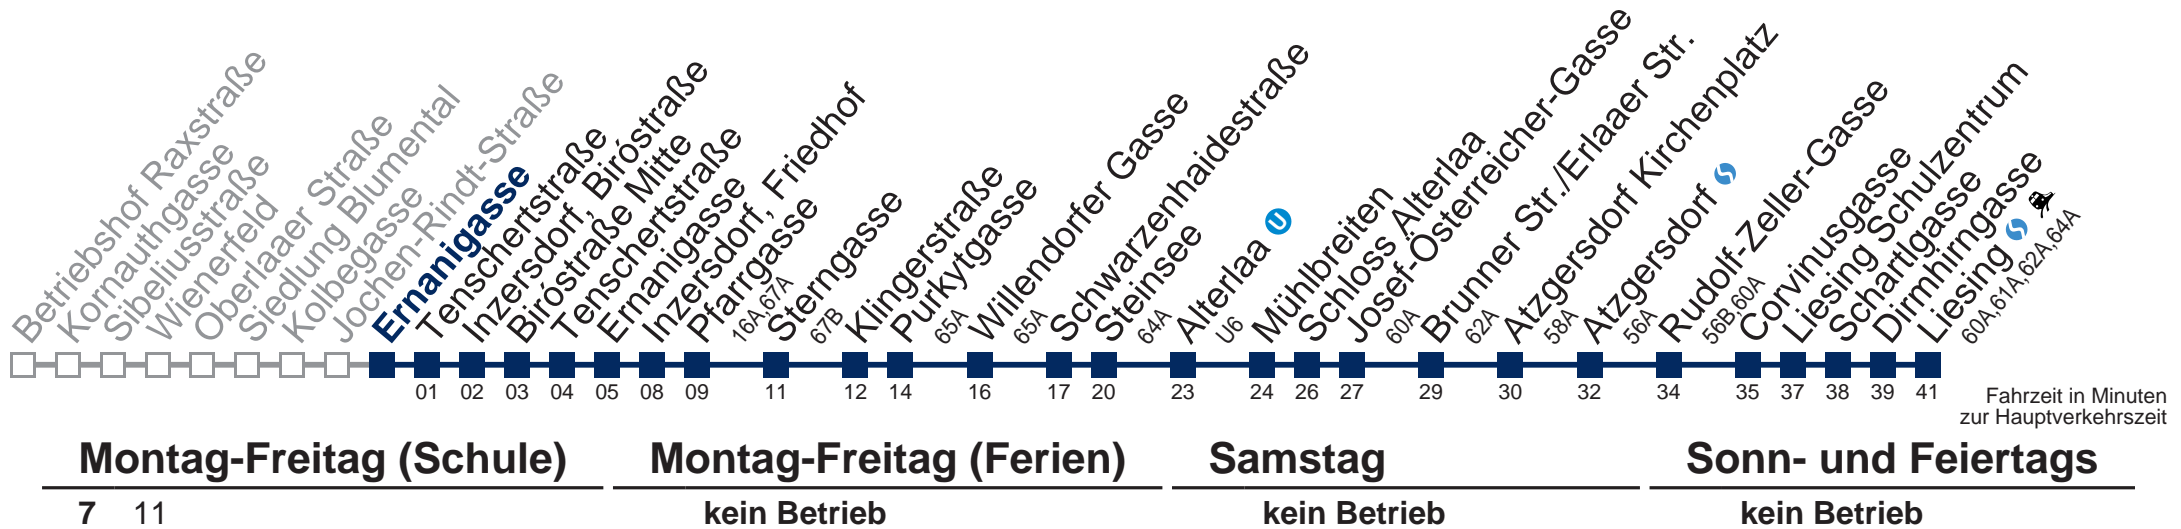

66A Liesing

WienMobil

Kaufen Sie Ihre Tickets bequem mit der WienMobil-App.
Buy your tickets easily via our WienMobil app.

Der Kauf von Tickets ist im Fahrzeug mit 1.1.2018 nicht mehr möglich.
Bitte erwerben Sie Ihre Fahrkarten daher unbedingt vor Fahrtantritt.
Tickets are no longer available from your driver.
Please buy them before starting your trip, e.g. via our WienMobil app.

Auskunft Servicetelefon 01/7909 100
Änderungen vorbehalten