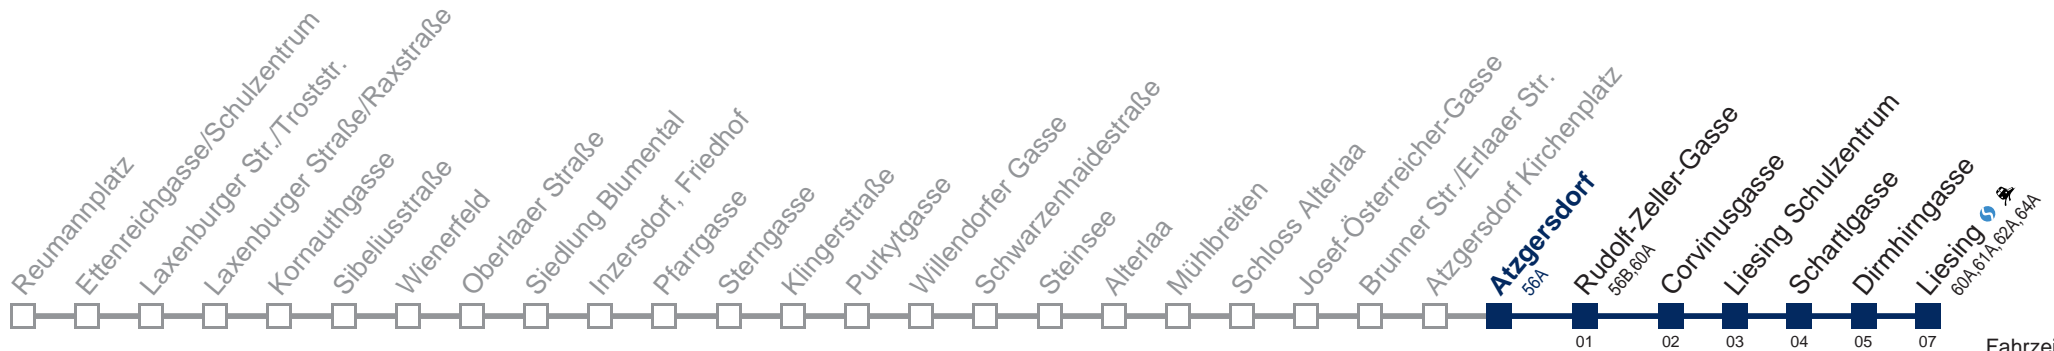

# 66A Liesing

Fahrzeit in Minuten zur Hauptverkehrszeit