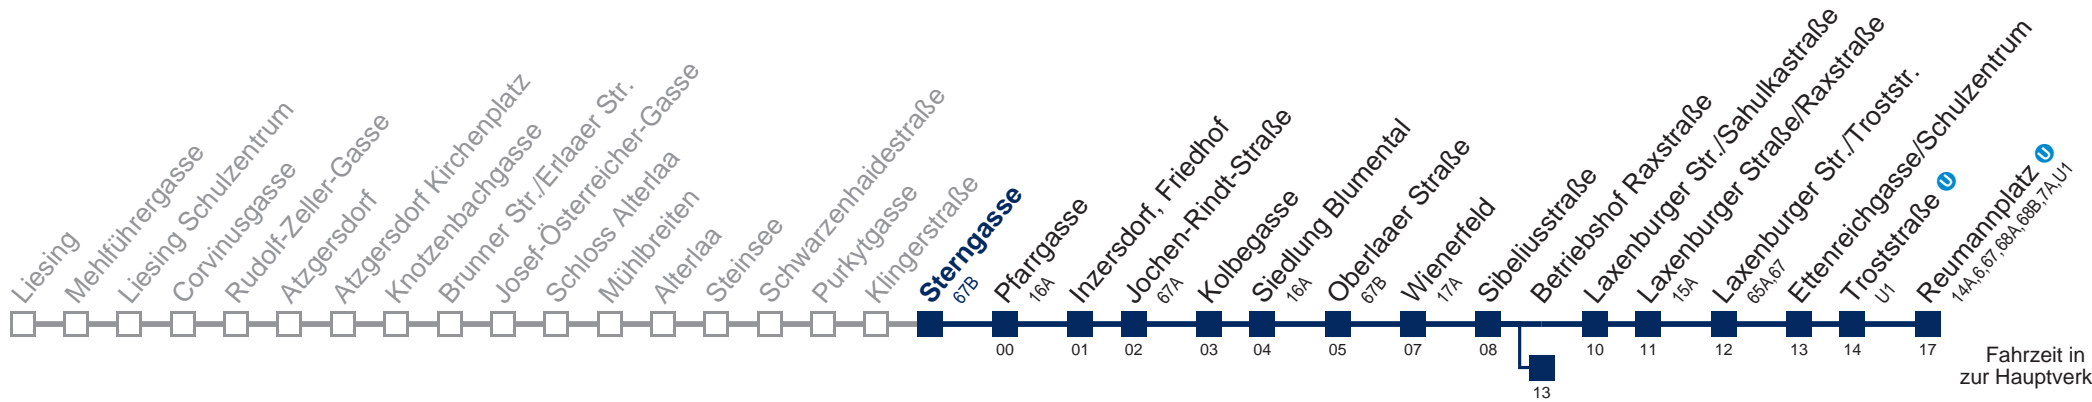

66A Reumannplatz

Fahrzeit in Minuten zur Hauptverkehrszeit

Montag-Freitag (Schule)

4	48 58
5	08 16 23 31 40 48 56
6	05 13 21 28 36 43 51 57
7	02 07 13 19 24 30 36 42 48 54 59
8	04 09 14 19 23 27 34 41 48 55 59
9	02 08 15 19 21 28 36 39 43 51 58
10	06 13 21 28 36 43 51 58
11	06 13 21 28 36 43 51 58
12	06 13 21 28 36 43 51 58
13	06 13 21 28 36 43 49 56
14	03 09 16 23 29 36 43 49 56
15	04 10 17 24 30 37 44 50 57
16	04 11 18 25 31 38 45 51 58
17	05 11 18 25 31 38 45 51 58
18	04 10 17 24 30 37 44 54
19	04 14 24 34 44 54
20	04 12 21 31 41 51
21	01 11 21 31 41 51
22	01 11 26 41 56
23	11 26 41 56
0	11 26 41

Montag-Freitag (Ferien)

4	49 58
5	08 23 31 40 48 56
6	05 13 21 28 36 43 51 58
7	07 15 24 32 39 47 54
8	02 09 16 23 30 38 45 53
9	00 06 14 21 28 36 43 51 58
10	06 13 21 28 36 43 51 58
11	06 13 21 28 36 43 51 58
12	06 13 21 28 36 43 51 58
13	06 13 21 28 36 43 51 58
14	06 13 21 28 36 43 51 58
15	07 14 22 29 37 44 52 59
16	07 15 23 30 38 45 53
17	00 08 15 23 30 38 45 53
18	00 07 14 22 29 37 44 54
19	04 14 24 34 44 54
20	04 12 21 31 41 51
21	01 11 21 31 41 51
22	01 11 26 41 56
23	11 26 41 56
0	11 26 41

Samstag

4	59
5	10 23 38 54
6	10 20 31 41 51
7	01 11 22 32 42 52
8	02 12 22 32 42 49 57
9	04 11 20 27 35 42 50 57
10	05 12 20 27 35 42 50 57
11	05 12 20 27 35 42 50 57
12	05 12 20 27 35 42 50 57
13	05 12 20 27 35 42 50 57
14	05 12 20 27 35 42 50 57
15	05 12 20 27 35 42 50 57
16	05 12 20 27 35 42 50 57
17	05 12 20 27 35 42 50 57
18	05 12 22 32 42 52
19	03 13 22 32 42 52
20	02 13 28 43 58
21	13 28 35 43 58
22	11 26 41 56
23	11 26 41 56
0	11 26 41

Sonn- und Feiertags

4	59
5	10 23 38 54
6	11 26 41 56
7	11 26 41 56
8	10 20 30 40 50
9	00 10 20 30 40 50
10	00 10 20 30 40 50
11	00 11 21 31 41 51
12	01 11 21 31 41 51
13	01 11 21 31 41 51
14	01 11 21 31 41 51
15	01 11 21 31 41 51
16	01 11 21 31 41 51
17	01 11 21 31 41 51
18	01 11 21 31 41 51
19	01 11 21 31 41 51
20	01 12 27 42 57
21	12 27 42 57
22	11 26 41 56
23	11 26 41 56
0	11 26 41

☐ An Freitagen bis Ettenreichgasse, Schulzentrum, an Montag bis Donnerstag bis Laxenburger Str./Troststr.

☐ bis Betriebshof Raxstraße
☐ bis Laxenburger Str./Troststr.
☐ bis Ettenreichgasse/Schulzentrum

Kaufen Sie Ihre Tickets bequem mit der WienMobil-App. Buy your tickets easily via our WienMobil app.

Der Kauf von Tickets ist im Fahrzeug mit 1.1.2018 nicht mehr möglich.

Bitte erwerben Sie Ihre Fahrkarten daher unbedingt vor Fahrtantritt. Tickets are no longer available from your driver. Please buy them before starting your trip, e.g. via our WienMobil app.

Auskunft Servicetelefon 01/7909 100

Änderungen vorbehalten