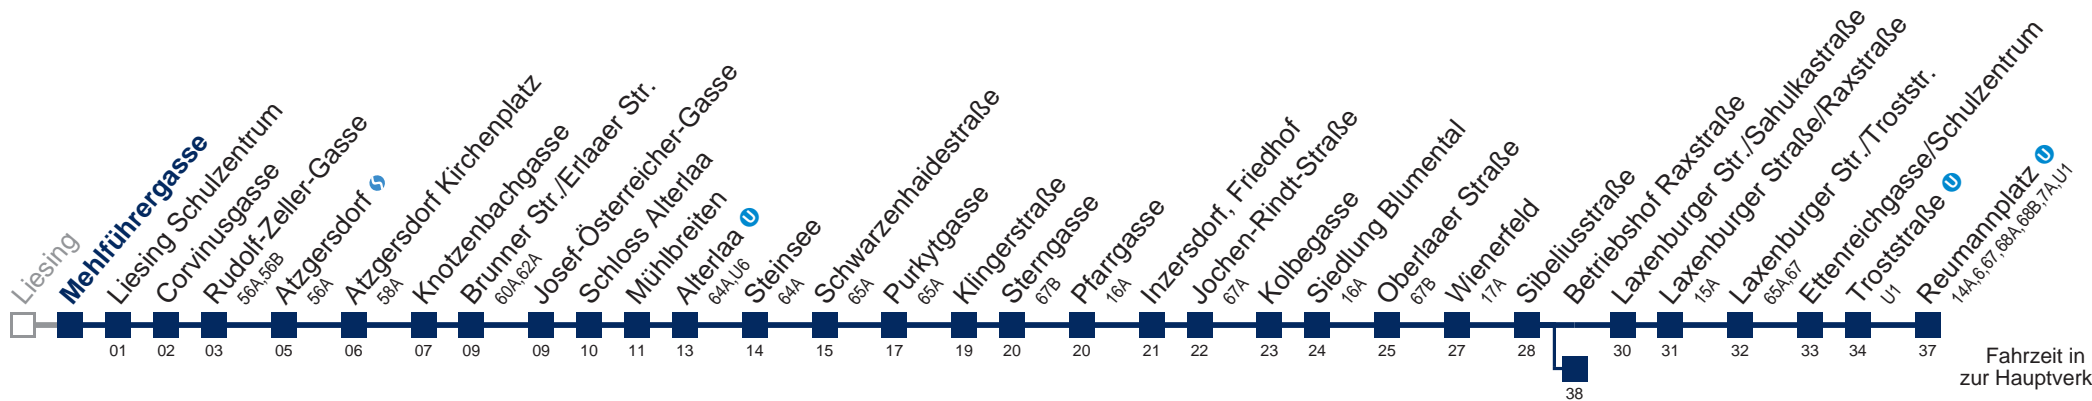

66A Reumannplatz

Montag-Freitag (Schule)

5	03 18 26 34 42 50 57
6	05 12 20 27 34 38 43 48 53 58
7	03 09 15 21 27 32 37 42 48 54 58
8	02 09 16 23 30 34 37 44 51 55 58
9	05 13 16 20 28 35 43 50 58
10	05 13 20 28 35 43 50 58
11	05 13 20 28 35 43 50 58
12	05 13 20 28 35 43 50 58
13	05 13 20 26 33 40 46 53
14	00 06 13 20 26 33 40 46 53
15	00 06 13 20 26 33 40 46 53
16	00 06 13 20 26 33 40 46 53
17	00 06 13 20 26 33 40 46 53
18	00 06 13 20 30 40 50
19	00 10 20 30 40 50
20	00 10 20 30 40 50
21	00 10 20 30 40 51
22	06 21 36 51
23	06 21 36 51
0	06 21

Montag-Freitag (Ferien)

5	03 18 26 34 42 50 57
6	05 12 20 27 35 42 50 57
7	05 13 20 28 35 43 50 58
8	05 13 20 28 35 43 50 58
9	05 13 20 28 35 43 50 58
10	05 13 20 28 35 43 50 58
11	05 13 20 28 35 43 50 58
12	05 13 20 28 35 43 50 58
13	05 13 20 28 35 43 50 58
14	05 13 20 28 35 43 50 58
15	05 13 20 28 35 43 50 58
16	05 13 20 28 35 43 50 58
17	05 13 20 28 35 43 50 58
18	05 13 20 30 40 50
19	00 10 20 30 40 50
20	00 10 20 30 40 50
21	00 10 20 30 40 51
22	06 21 36 51
23	06 21 36 51
0	06 21

Samstag

5	03 18 34 50
6	00 10 20 30 40 50
7	00 10 20 30 40 50
8	00 10 20 28 35 43 50 58
9	05 13 20 28 35 43 50 58
10	05 13 20 28 35 43 50 58
11	05 13 20 28 35 43 50 58
12	05 13 20 28 35 43 50 58
13	05 13 20 28 35 43 50 58
14	05 13 20 28 35 43 50 58
15	05 13 20 28 35 43 50 58
16	05 13 20 28 35 43 50 58
17	05 13 20 28 35 43 50
18	00 10 20 30 40 50
19	00 10 20 30 40 51
20	06 21 36 51
21	06 13 21 36 51
22	06 21 36 51
23	06 21 36 51
0	06 21

Sonn- und Feiertags

5	03 18 34 51
6	06 21 36 51
7	06 21 36 50
8	00 10 20 30 40 50
9	00 10 20 30 40 50
10	00 10 20 30 40 50
11	00 10 20 30 40 50
12	00 10 20 30 40 50
13	00 10 20 30 40 50
14	00 10 20 30 40 50
15	00 10 20 30 40 50
16	00 10 20 30 40 50
17	00 10 20 30 40 50
18	00 10 20 30 40 50
19	00 10 20 30 40 51
20	06 21 36 51
21	06 21 36 51
22	06 21 36 51
23	06 21 36 51
0	06 21

An Freitagen bis Ettenreichgasse, Schulzentrum, an Montag bis Donnerstag bis Laxenburger Str./Troststr.

bis Betriebshof Raxstraße
bis Laxenburger Str./Troststr.
bis Ettenreichgasse/Schulzentrum

Kaufen Sie Ihre Tickets bequem mit der WienMobil-App.
Buy your tickets easily via our WienMobil app.

Der Kauf von Tickets ist im Fahrzeug mit 1.1.2018 nicht mehr möglich.

Bitte erwerben Sie Ihre Fahrkarten daher unbedingt vor Fahrtantritt.

Tickets are no longer available from your driver.

Please buy them before starting your trip, e.g. via our WienMobil app.

Auskunft Servicetelefon 01/7909 100

Änderungen vorbehalten