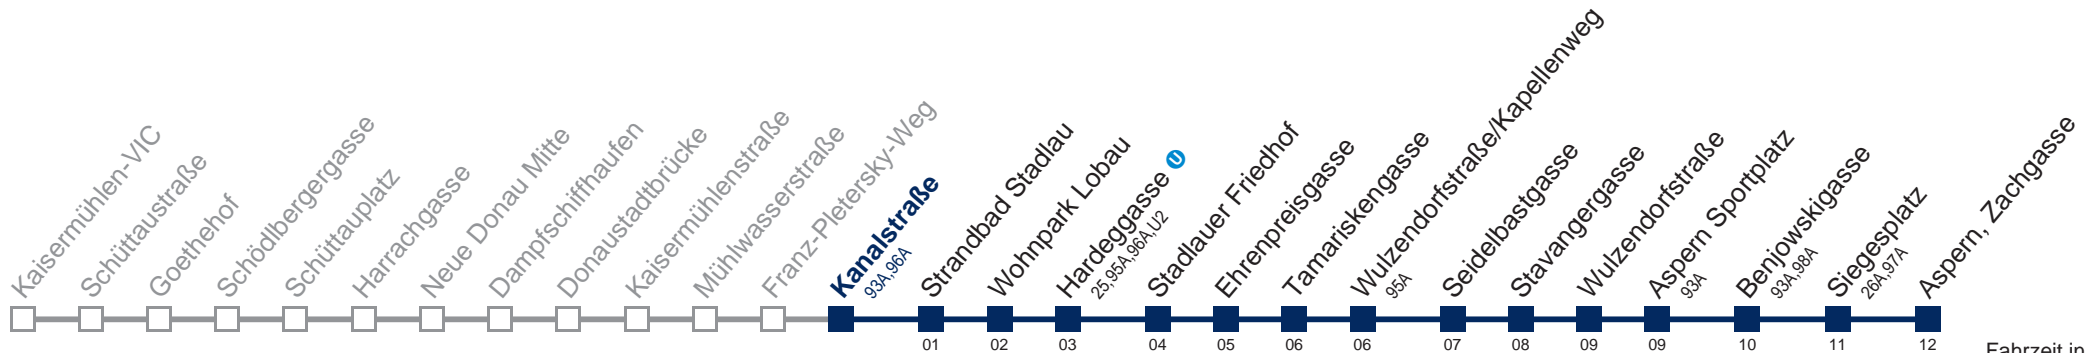

Auskunft Servicetelefon 01/7909 100

Änderungen vorbehalten

92A Aspern, Zachgasse

Fahrzeit in Minuten zur Hauptverkehrszeit

Montag-Freitag (Schule)

5	07 30 45
6	00 16 31 43 53
7	03 13 23 33 43 53
8	03 13 23 33 43 53
9	03 16 31 46
10	01 15 30 45
11	00 15 30 45
12	00 15 30 45
13	00 15 30 45
14	00 15 30 42 52
15	02 13 23 33 43 53
16	03 13 23 33 43 53
17	03 13 23 33 43 53
18	03 13 23 33 43 53
19	03 13 23 33 43 53
20	03 12 22 32 42 52
21	02 12 22 32 42 52
22	02 15 30 45
23	00 15 30 45
0	00 30 57