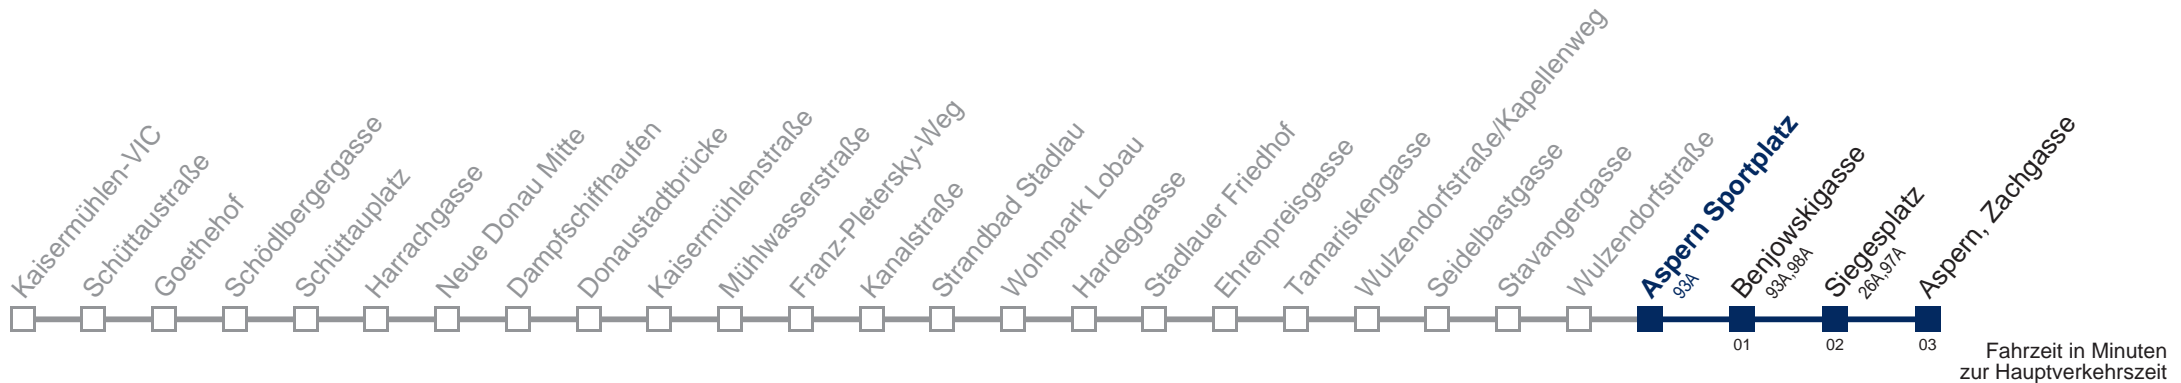

Auskunft Servicetelefon 01/7909 100

Änderungen vorbehalten

92A Aspern, Zachgasse

Montag-Freitag (Schule)

5	16 39 54
6	11 27 42 54
7	04 15 25 35 45 55
8	05 15 25 35 45 55
9	05 15 28 43 58
10	13 27 42 57
11	12 27 42 57
12	12 27 42 57
13	12 27 42 57
14	12 27 42 54
15	04 14 25 35 45 55
16	05 15 25 35 45 55
17	05 15 25 35 45 55
18	05 15 25 35 45 55
19	05 14 24 34 44 54
20	03 12 21 31 41 51
21	01 11 21 31 41 51
22	01 11 24 39 54
23	09 24 39 54
0	09 39
1	06