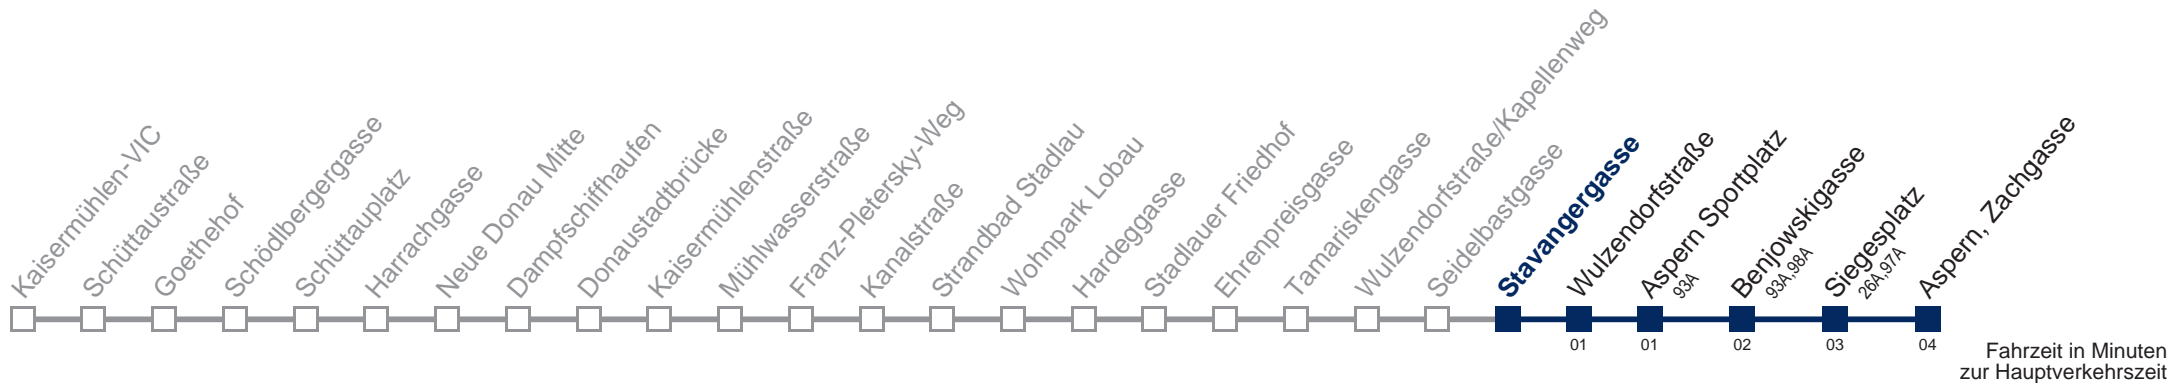

Auskunft Servicetelefon 01/7909 100

Änderungen vorbehalten

92A Aspern, Zachgasse

Montag-Freitag (Schule)

5	15 38 53
6	09 25 40 52
7	02 13 23 33 43 53
8	03 13 23 33 43 53
9	03 13 26 41 56
10	11 25 40 55
11	10 25 40 55
12	10 25 40 55
13	10 25 40 55
14	10 25 40 52
15	02 12 23 33 43 53
16	03 13 23 33 43 53
17	03 13 23 33 43 53
18	03 13 23 33 43 53
19	03 12 22 32 42 52
20	02 11 20 30 40 50
21	00 10 20 30 40 50
22	00 10 23 38 53
23	08 23 38 53
0	08 38
1	05