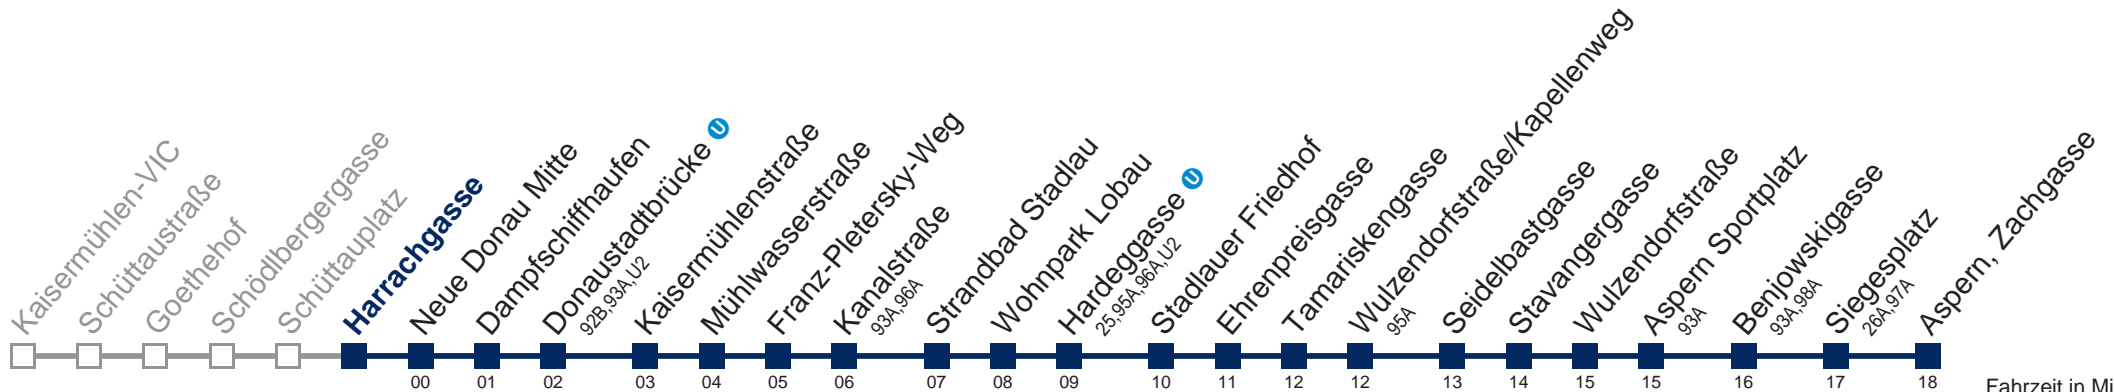

92A Aspern, Zachgasse

Fahrzeit in Minuten zur Hauptverkehrszeit

Montag-Freitag (Schule)

5	01	24	39	54								
6	09	24	30	36	41	46	51	56				
7	01	06	11	16	21	26	31	36	41	46	51	56
8	01	06	11	16	21	26	31	36	41	46	51	56
9	02	09	17	24	32	39	47	54				
10	01	09	16	24	31	39	46	54				
11	01	09	16	24	31	39	46	54				
12	01	09	16	24	31	39	46	54				
13	01	09	16	24	31	39	46	54				
14	01	09	16	24	30	36	41	46	51	56		
15	01	06	11	16	21	26	31	36	41	46	51	56
16	01	06	11	16	21	26	31	36	41	46	51	56
17	01	06	11	16	21	26	31	36	41	46	51	56
18	01	06	11	16	21	26	31	36	46	56		
19	06	16	26	36	46	56						
20	06	16	26	36	46	56						
21	06	16	26	36	46	56						
22	09	24	39	54								
23	09	24	39	54								
0	09	24	51									

Montag-Freitag (Ferien)

5	01	24	39	54								
6	09	24	30	36	41	46	51	56				
7	01	06	11	16	21	26	31	36	41	46	51	56
8	01	06	11	16	21	26	31	36	41	46	51	56
9	02	09	17	24	32	39	47	54				
10	01	09	16	24	31	39	46	54				
11	01	09	16	24	31	39	46	54				
12	01	09	16	24	31	39	46	54				
13	01	09	16	24	31	39	46	54				
14	01	09	16	24	31	39	46	54				
15	02	09	17	24	31	36	41	46	51	56		
16	01	06	11	16	21	26	31	36	41	46	51	56
17	01	06	11	16	21	26	31	36	41	46	51	56
18	01	06	11	16	21	26	31	36	46	56		
19	06	16	26	36	46	56						
20	06	16	26	36	46	56						
21	06	16	26	36	46	56						
22	09	24	39	54								
23	09	24	39	54								
0	09	24	51									

Samstag

5	01	24	39	54				
6	09	24	39	54				
7	01	09	16	24	31	39	46	54
8	01	09	24	31	39	54		
9	01	09	24	31	39	54		
10	01	09	24	31	39	54		
11	01	09	24	31	39	54		
12	01	09	24	31	39	54		
13	01	09	24	31	39	54		
14	01	09	24	31	39	54		
15	01	09	24	31	39	54		
16	01	09	24	31	39	54		
17	01	09	24	31	39	54		
18	01	09	24	31	39	46	54	
19	01	09	16	24	31	39	46	54
20	01	09	24	39	54			
21	09	24	39	54				
22	09	24	39	54				
23	09	24	39	54				
0	09	24	51					

Sonn- und Feiertags

5	01	24	39	54
6	09	24	39	54
7	09	24	39	54
8	04	24	34	54
9	04	24	34	54
10	04	24	34	54
11	04	24	34	54
12	04	24	34	54
13	04	24	34	54
14	04	24	34	54
15	04	24	34	54
16	04	24	34	54
17	04	24	34	54
18	04	24	39	54
19	09	24	39	54
20	09	24	39	54
21	09	24	39	54
22	09	24	39	54
23	09	24	39	54
0	09	24	51	

bis Donaustadtbrücke

Kaufen Sie Ihre Tickets bequem mit der WienMobil-App.
Buy your tickets easily via our WienMobil app.

Der Kauf von Tickets ist im Fahrzeug mit 1.1.2018 nicht mehr möglich.

Bitte erwerben Sie Ihre Fahrkarten daher unbedingt vor Fahrtantritt.

Tickets are no longer available from your driver.

Please buy them before starting your trip, e.g. via our WienMobil app.

Auskunft Servicetelefon 01/7909 100

Änderungen vorbehalten