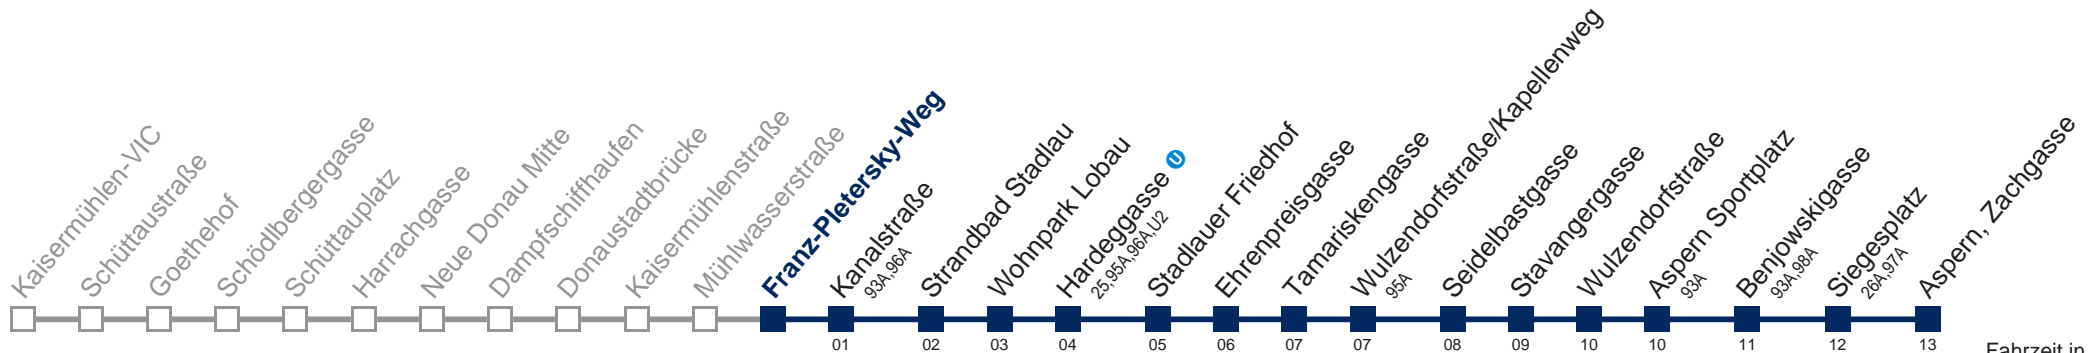

Auskunft Servicetelefon 01/7909 100

Änderungen vorbehalten

92A Aspern, Zachgasse

Fahrzeit in Minuten zur Hauptverkehrszeit

Montag-Freitag (Schule)

5	06 29 44 59
6	15 30 42 52
7	02 12 22 32 42 52
8	02 12 22 32 42 52
9	02 15 30 45
10	00 14 29 44 59
11	14 29 44 59
12	14 29 44 59
13	14 29 44 59
14	14 29 41 51
15	01 12 22 32 42 52
16	02 12 22 32 42 52
17	02 12 22 32 42 52
18	02 12 22 32 42 52
19	02 12 22 32 42 52
20	02 11 21 31 41 51
21	01 11 21 31 41 51
22	01 14 29 44 59
23	14 29 44 59
0	29 56