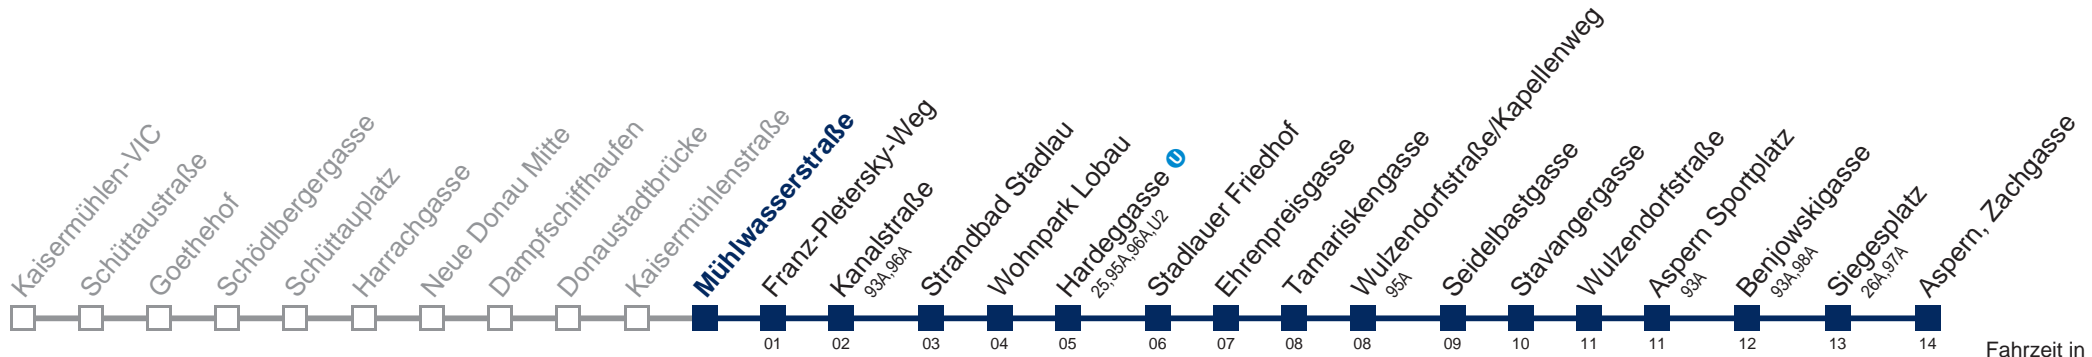

Auskunft Servicetelefon 01/7909 100

Änderungen vorbehalten

92A Aspern, Zachgasse

Fahrzeit in Minuten zur Hauptverkehrszeit

Montag-Freitag (Schule)

5	05 28 43 58
6	14 29 41 51
7	01 11 21 31 41 51
8	01 11 21 31 41 51
9	01 14 29 44 59
10	13 28 43 58
11	13 28 43 58
12	13 28 43 58
13	13 28 43 58
14	13 28 40 50
15	00 11 21 31 41 51
16	01 11 21 31 41 51
17	01 11 21 31 41 51
18	01 11 21 31 41 51
19	01 11 21 31 41 51
20	01 10 20 30 40 50
21	00 10 20 30 40 50
22	00 13 28 43 58
23	13 28 43 58
0	28 55