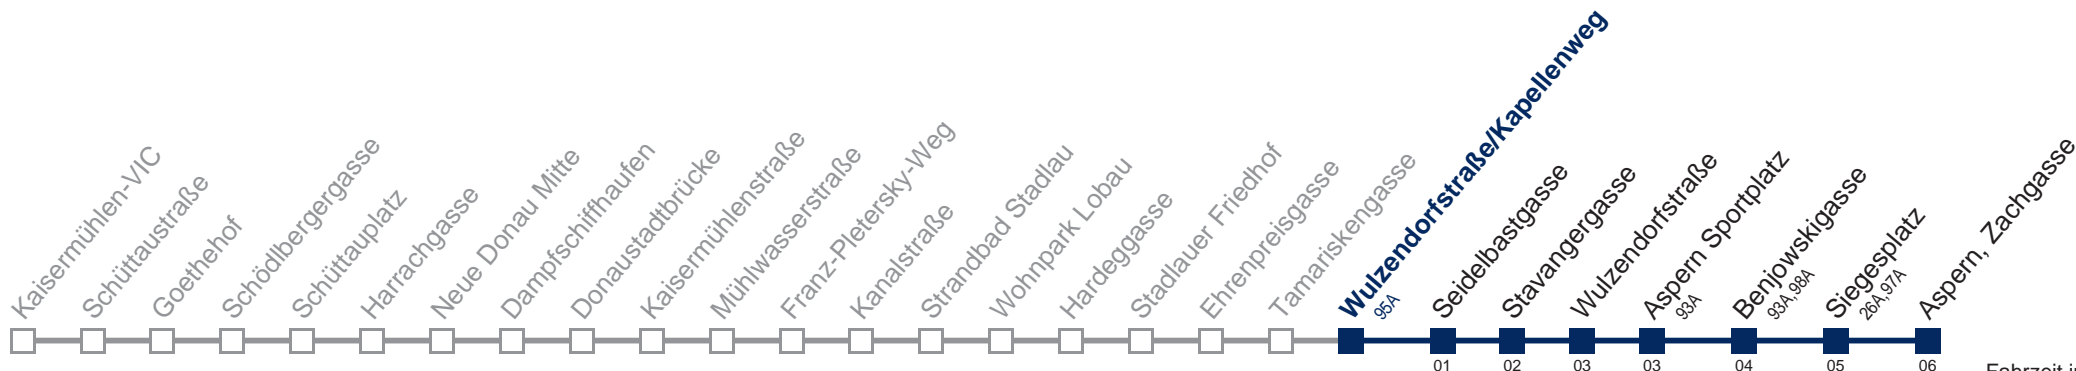

Auskunft Servicetelefon 01/7909 100

Änderungen vorbehalten

92A Aspern, Zachgasse

Fahrzeit in Minuten zur Hauptverkehrszeit

Montag-Freitag (Schule)

5	13 36 51
6	07 23 38 50
7	00 11 21 31 41 51
8	01 11 21 31 41 51
9	01 11 24 39 54
10	09 23 38 53
11	08 23 38 53
12	08 23 38 53
13	08 23 38 53
14	08 23 38 50
15	00 10 21 31 41 51
16	01 11 21 31 41 51
17	01 11 21 31 41 51
18	01 11 21 31 41 51
19	01 10 20 30 40 50
20	00 09 18 28 38 48 58
21	08 18 28 38 48 58
22	08 21 36 51
23	06 21 36 51
0	06 36
1	03