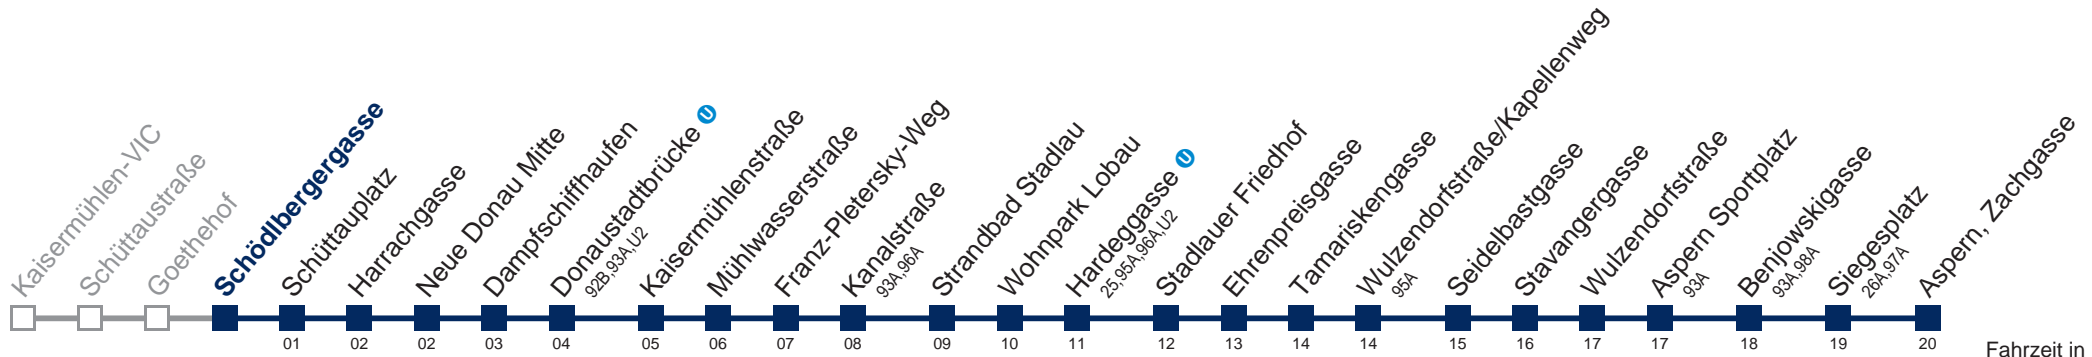

92A Aspern, Zachgasse

Fahrzeit in Minuten zur Hauptverkehrszeit

Montag-Freitag (Schule)

4	59
5	22 37 52
6	07 22 28 34 39 44 49 54 59
7	04 09 14 19 24 29 34 39 44 49 54 59
8	04 09 14 19 24 29 34 39 44 49 54 59
9	07 14 22 29 37 44 52 59
10	07 14 22 29 37 44 52 59
11	07 14 22 29 37 44 52 59
12	07 14 22 29 37 44 52 59
13	07 14 22 29 37 44 52 59
14	07 14 22 28 34 39 44 49 54 59
15	04 09 14 19 24 29 34 39 44 49 54 59
16	04 09 14 19 24 29 34 39 44 49 54 59
17	04 09 14 19 24 29 34 39 44 49 54 59
18	04 09 14 19 24 29 34 44 54
19	04 14 24 34 44 54
20	04 14 24 34 44 54
21	04 14 24 34 44 54
22	07 22 37 52
23	07 22 37 52
0	07 22 49

Montag-Freitag (Ferien)

4	59
5	22 37 52
6	07 22 28 34 39 44 49 54 59
7	04 09 14 19 24 29 34 39 44 49 54 59
8	04 09 14 19 24 29 34 39 44 49 54 59
9	07 14 22 29 37 44 52 59
10	07 14 22 29 37 44 52 59
11	07 14 22 29 37 44 52 59
12	07 14 22 29 37 44 52 59
13	07 14 22 29 37 44 52 59
14	07 14 22 29 37 44 52 59
15	07 14 22 29 34 39 44 49 54 59
16	04 09 14 19 24 29 34 39 44 49 54 59
17	04 09 14 19 24 29 34 39 44 49 54 59
18	04 09 14 19 24 29 34 44 54
19	04 14 24 34 44 54
20	04 14 24 34 44 54
21	04 14 24 34 44 54
22	07 22 37 52
23	07 22 37 52
0	07 22 49

Samstag

4	59
5	22 37 52
6	07 22 37 52 59
7	07 14 22 29 37 44 52 59
8	07 22 29 37 52 59
9	07 22 29 37 52 59
10	07 22 29 37 52 59
11	07 22 29 37 52 59
12	07 22 29 37 52 59
13	07 22 29 37 52 59
14	07 22 29 37 52 59
15	07 22 29 37 52 59
16	07 22 29 37 52 59
17	07 22 29 37 52 59
18	07 22 29 37 44 52 59
19	07 14 22 29 37 44 52 59
20	07 22 37 52
21	07 22 37 52
22	07 22 37 52
23	07 22 37 52
0	07 22 49

Sonn- und Feiertags

4	59
5	22 37 52
6	07 22 37 52
7	07 22 37 52
8	02 22 32 52
9	02 22 32 52
10	02 22 32 52
11	02 22 32 52
12	02 22 32 52
13	02 22 32 52
14	02 22 32 52
15	02 22 32 52
16	02 22 32 52
17	02 22 32 52
18	02 22 37 52
19	07 22 37 52
20	07 22 37 52
21	07 22 37 52
22	07 22 37 52
23	07 22 37 52
0	07 22 49

□ bis Donaustadtbrücke

Kaufen Sie Ihre Tickets bequem mit der WienMobil-App. Buy your tickets easily via our WienMobil app.

Der Kauf von Tickets ist im Fahrzeug mit 1.1.2018 nicht mehr möglich.

Bitte erwerben Sie Ihre Fahrkarten daher unbedingt vor Fahrtantritt.

Tickets are no longer available from your driver.

Please buy them before starting your trip, e.g. via our WienMobil app.

Auskunft Servicetelefon 01/7909 100

Änderungen vorbehalten