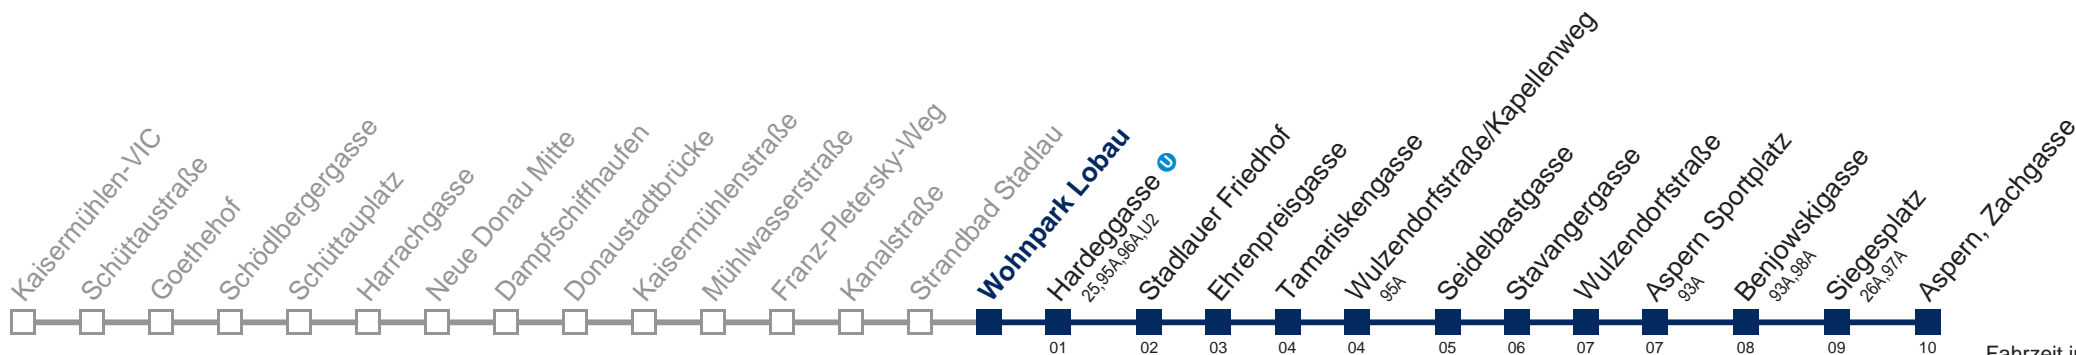

Auskunft Servicetelefon 01/7909 100

Änderungen vorbehalten

92A Aspern, Zachgasse

Fahrzeit in Minuten zur Hauptverkehrszeit

Montag-Freitag (Schule)

5	09 32 47
6	02 18 33 45 55
7	05 15 25 35 45 55
8	05 15 25 35 45 55
9	05 18 33 48
10	03 17 32 47
11	02 17 32 47
12	02 17 32 47
13	02 17 32 47
14	02 17 32 44 54
15	04 15 25 35 45 55
16	05 15 25 35 45 55
17	05 15 25 35 45 55
18	05 15 25 35 45 55
19	05 15 25 35 45 55
20	05 14 24 34 44 54
21	04 14 24 34 44 54
22	04 17 32 47
23	02 17 32 47
0	02 32 59