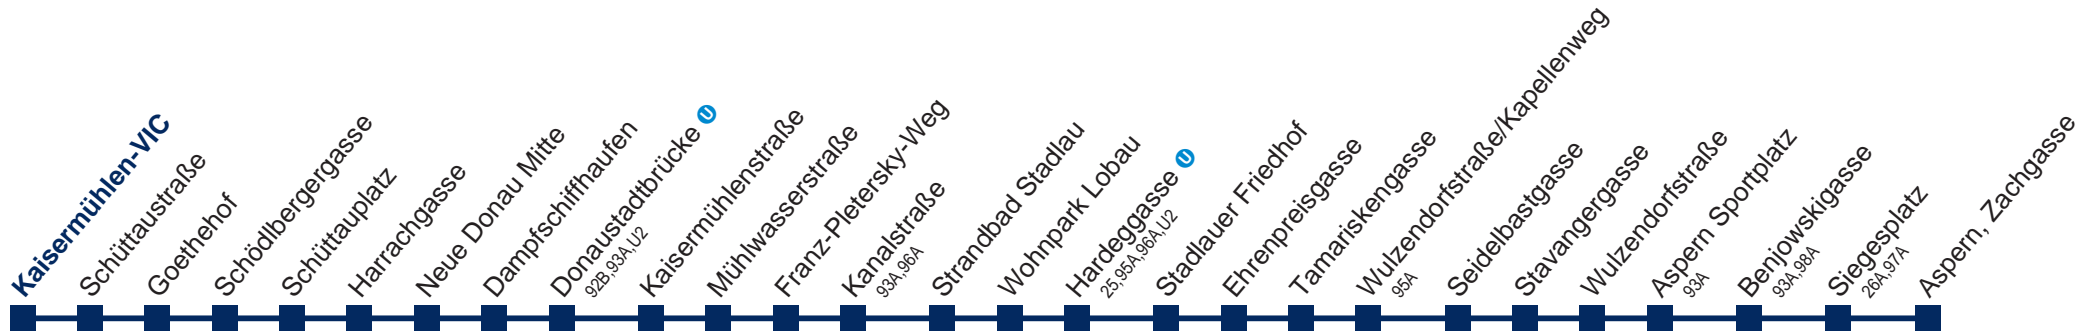

92A Aspern, Zachgasse

Fahrzeit in Minuten zur Hauptverkehrszeit

Montag-Freitag (Schule)

4	55
5	18 33 48
6	03 18 24 30 35 40 45 50 55
7	00 05 10 15 20 25 30 35 40 45 50 55
8	00 05 10 15 20 25 30 35 40 45 50 55
9	03 10 18 25 33 40 48 55
10	03 10 18 25 33 40 48 55
11	03 10 18 25 33 40 48 55
12	03 10 18 25 33 40 48 55
13	03 10 18 25 33 40 48 55
14	03 10 18 24 30 35 40 45 50 55
15	00 05 10 15 20 25 30 35 40 45 50 55
16	00 05 10 15 20 25 30 35 40 45 50 55
17	00 05 10 15 20 25 30 35 40 45 50 55
18	00 05 10 15 20 25 30 40 50
19	00 10 20 30 40 50
20	00 10 20 30 40 50
21	00 10 20 30 40 50
22	03 18 33 48
23	03 18 33 48
0	03 18 45