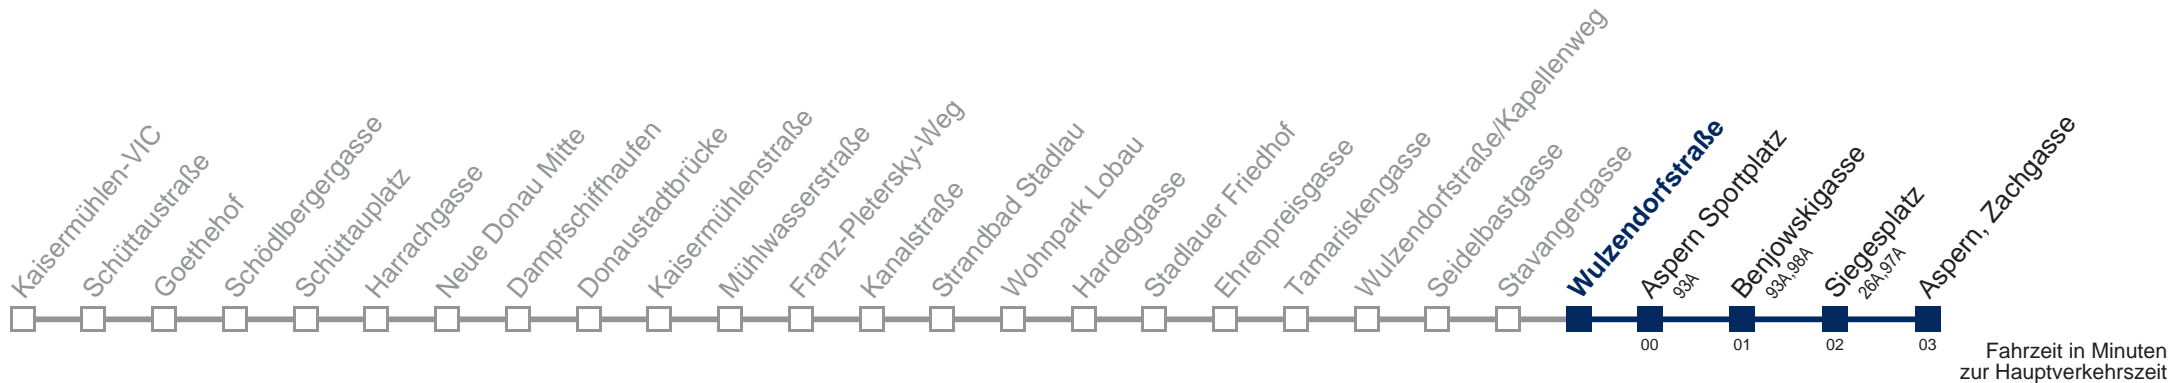

Auskunft Servicetelefon 01/7909 100

Änderungen vorbehalten

92A Aspern, Zachgasse

Montag-Freitag (Schule)

5	16 39 54
6	10 26 41 53
7	03 14 24 34 44 54
8	04 14 24 34 44 54
9	04 14 27 42 57
10	12 26 41 56
11	11 26 41 56
12	11 26 41 56
13	11 26 41 56
14	11 26 41 53
15	03 13 24 34 44 54
16	04 14 24 34 44 54
17	04 14 24 34 44 54
18	04 14 24 34 44 54
19	04 13 23 33 43 53
20	02 11 21 31 41 51
21	01 11 21 31 41 51
22	01 11 24 39 54
23	09 24 39 54
0	09 39
1	06