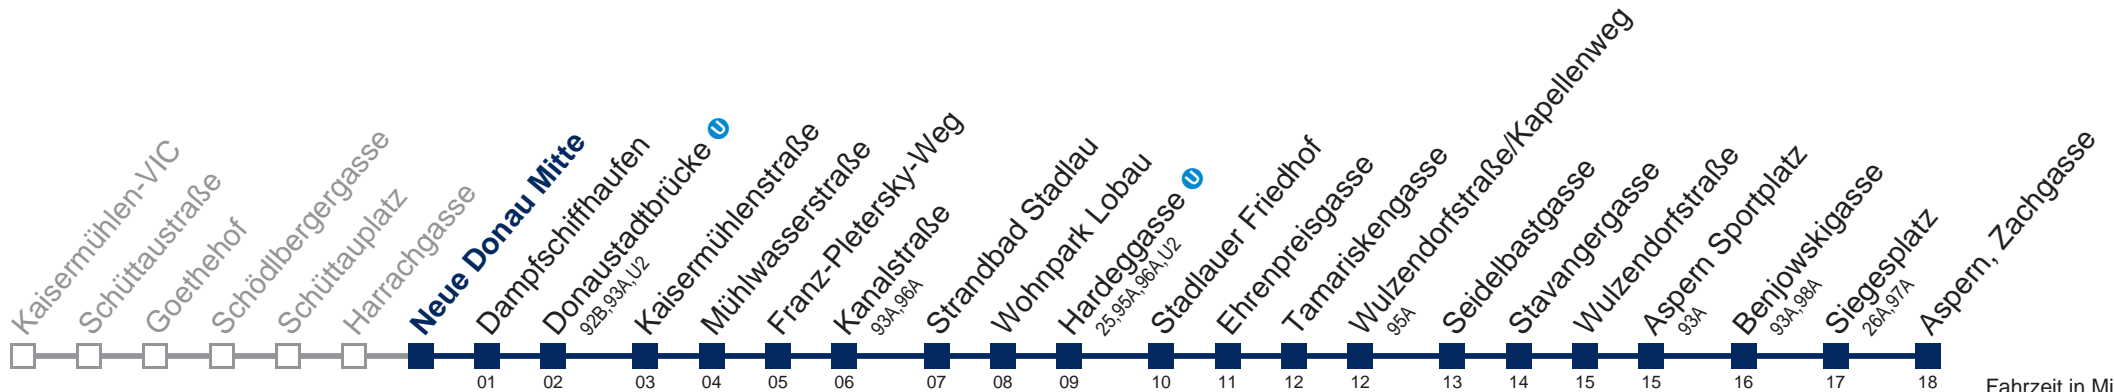

92A Aspern, Zachgasse

Fahrzeit in Minuten zur Hauptverkehrszeit

Montag-Freitag (Schule)

5	01	24	39	54								
6	10	25	31	37	42	47	52	57				
7	02	07	12	17	22	27	32	37	42	47	52	57
8	02	07	12	17	22	27	32	37	42	47	52	57
9	02	10	17	25	32	40	47	55				
10	02	09	17	24	32	39	47	54				
11	02	09	17	24	32	39	47	54				
12	02	09	17	24	32	39	47	54				
13	02	09	17	24	32	39	47	54				
14	02	09	17	24	30	36	41	46	51	56		
15	02	07	12	17	22	27	32	37	42	47	52	57
16	02	07	12	17	22	27	32	37	42	47	52	57
17	02	07	12	17	22	27	32	37	42	47	52	57
18	02	07	12	17	22	27	32	37	47	57		
19	07	17	27	37	47	57						
20	06	16	26	36	46	56						
21	06	16	26	36	46	56						
22	09	24	39	54								
23	09	24	39	54								
0	09	24	51									

Montag-Freitag (Ferien)

5	01	24	39	54								
6	10	25	31	37	42	47	52	57				
7	02	07	12	17	22	27	32	37	42	47	52	57
8	02	07	12	17	22	27	32	37	42	47	52	57
9	02	10	17	25	32	40	47	55				
10	02	09	17	24	32	39	47	54				
11	02	09	17	24	32	39	47	54				
12	02	09	17	24	32	39	47	54				
13	02	09	17	24	32	39	47	54				
14	02	09	17	24	32	39	47	54				
15	02	10	17	25	32	37	42	47	52	57		
16	02	07	12	17	22	27	32	37	42	47	52	57
17	02	07	12	17	22	27	32	37	42	47	52	57
18	02	07	12	17	22	27	32	37	47	57		
19	07	17	27	37	47	57						
20	06	16	26	36	46	56						
21	06	16	26	36	46	56						
22	09	24	39	54								
23	09	24	39	54								
0	09	24	51									

Samstag

5	01	24	39	54				
6	09	24	39	54				
7	01	09	16	24	31	39	46	54
8	01	09	24	31	39	54		
9	01	09	24	31	39	54		
10	01	09	24	31	39	54		
11	01	09	24	31	39	54		
12	01	09	24	31	39	54		
13	01	09	24	31	39	54		
14	01	09	24	31	39	54		
15	01	09	24	31	39	54		
16	01	09	24	31	39	54		
17	01	09	24	31	39	54		
18	01	09	24	31	39	46	54	
19	01	09	16	24	31	39	46	54
20	01	09	24	39	54			
21	09	24	39	54				
22	09	24	39	54				
23	09	24	39	54				
0	09	24	51					

Sonn- und Feiertags

5	01	24	39	54
6	09	24	39	54
7	09	24	39	54
8	04	24	34	54
9	04	24	34	54
10	04	24	34	54
11	04	24	34	54
12	04	24	34	54
13	04	24	34	54
14	04	24	34	54
15	04	24	34	54
16	04	24	34	54
17	04	24	34	54
18	04	24	39	54
19	09	24	39	54
20	09	24	39	54
21	09	24	39	54
22	09	24	39	54
23	09	24	39	54
0	09	24	51	

□ bis Donaustadtbrücke (U)

Kaufen Sie Ihre Tickets bequem mit der WienMobil-App. Buy your tickets easily via our WienMobil app.

Der Kauf von Tickets ist im Fahrzeug mit 1.1.2018 nicht mehr möglich.

Bitte erwerben Sie Ihre Fahrkarten daher unbedingt vor Fahrtantritt.

Tickets are no longer available from your driver.

Please buy them before starting your trip, e.g. via our WienMobil app.

Auskunft Servicetelefon 01/7909 100

Änderungen vorbehalten