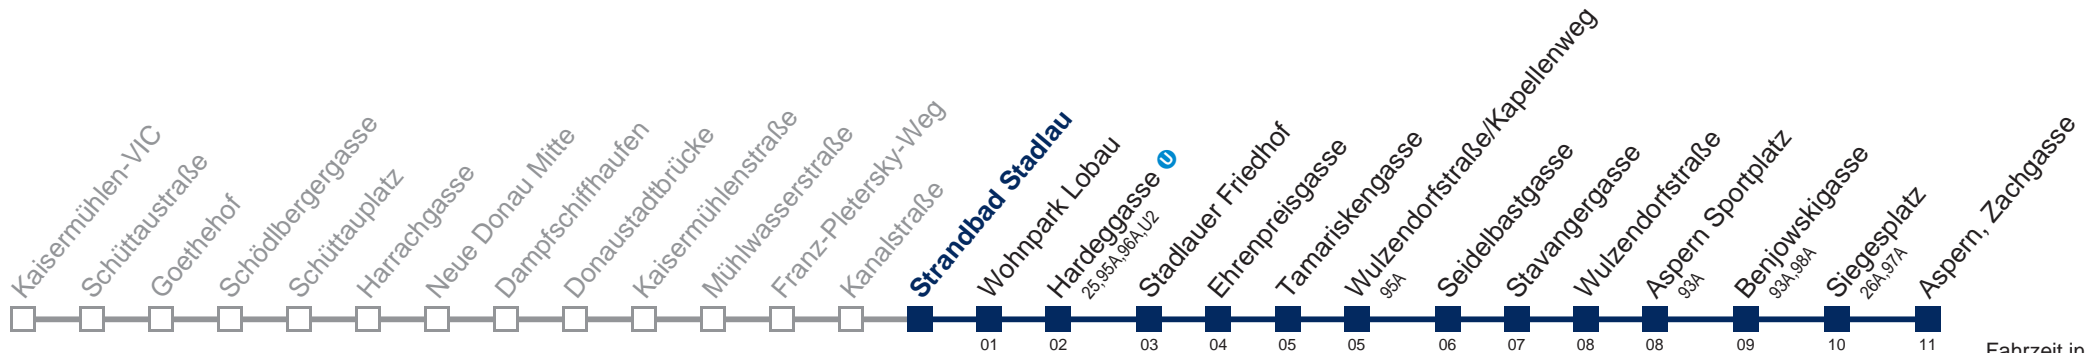

Auskunft Servicetelefon 01/7909 100

Änderungen vorbehalten

92A Aspern, Zachgasse

Fahrzeit in Minuten zur Hauptverkehrszeit

Montag-Freitag (Schule)

5	08 31 46
6	01 17 32 44 54
7	04 14 24 34 44 54
8	04 14 24 34 44 54
9	04 17 32 47
10	02 16 31 46
11	01 16 31 46
12	01 16 31 46
13	01 16 31 46
14	01 16 31 43 53
15	03 14 24 34 44 54
16	04 14 24 34 44 54
17	04 14 24 34 44 54
18	04 14 24 34 44 54
19	04 14 24 34 44 54
20	04 13 23 33 43 53
21	03 13 23 33 43 53
22	03 16 31 46
23	01 16 31 46
0	01 31 58