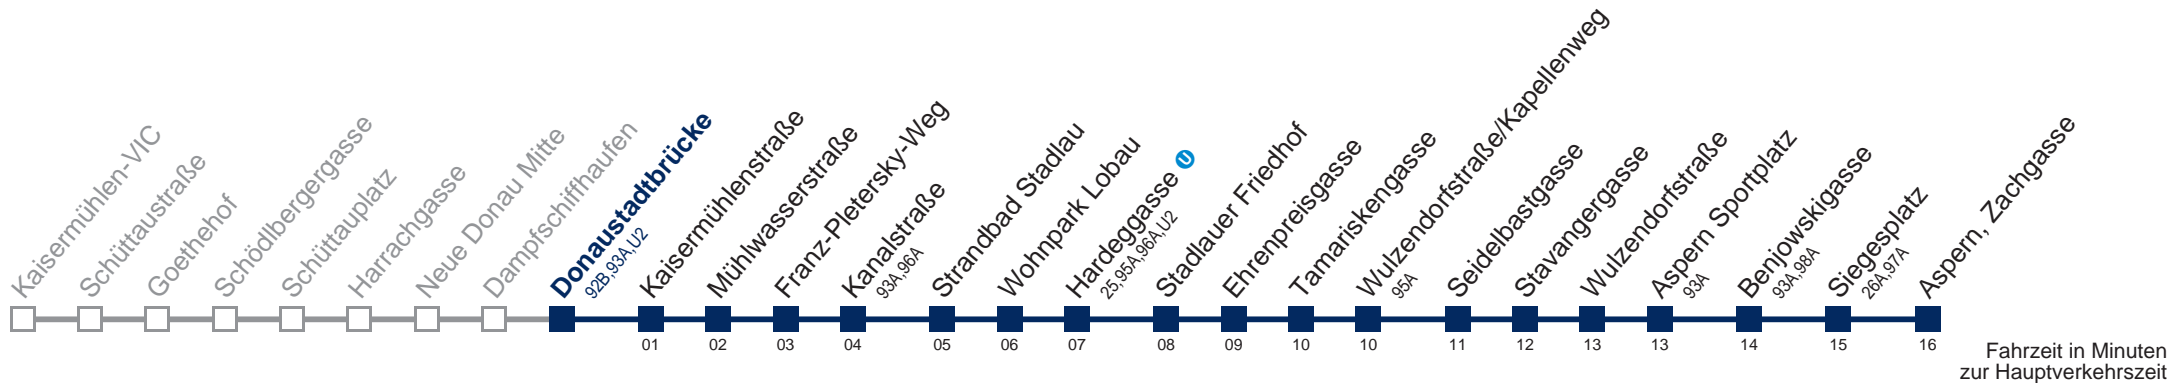

92A Aspern, Zachgasse

Montag-Freitag (Schule)

5	03 26 41 56
6	12 27 39 49 59
7	09 19 29 39 49 59
8	09 19 29 39 49 59
9	12 27 42 57
10	11 26 41 56
11	11 26 41 56
12	11 26 41 56
13	11 26 41 56
14	11 26 38 48 58
15	09 19 29 39 49 59
16	09 19 29 39 49 59
17	09 19 29 39 49 59
18	09 19 29 39 49 59
19	09 19 29 39 49 59
20	08 18 28 38 48 58
21	08 18 28 38 48 58
22	11 26 41 56
23	11 26 41 56
0	26 53

Montag-Freitag (Ferien)

5	03 26 41 56
6	12 27 39 49 59
7	09 19 29 39 49 59
8	09 19 29 39 49 59
9	12 27 42 57
10	11 26 41 56
11	11 26 41 56
12	11 26 41 56
13	11 26 41 56
14	11 26 41 56
15	12 27 39 49 59
16	09 19 29 39 49 59
17	09 19 29 39 49 59
18	09 19 29 39 49 59
19	09 19 29 39 49 59
20	08 18 28 38 48 58
21	08 18 28 38 48 58
22	11 26 41 56
23	11 26 41 56
0	26 53

Samstag

5	03 26 41 56
6	11 26 41 56
7	11 26 41 56
8	11 26 41 56
9	11 26 41 56
10	11 26 41 56
11	11 26 41 56
12	11 26 41 56
13	11 26 41 56
14	11 26 41 56
15	11 26 41 56
16	11 26 41 56
17	11 26 41 56
18	11 26 41 56
19	11 26 41 56
20	11 26 41 56
21	11 26 41 56
22	11 26 41 56
23	11 26 41 56
0	26 53

Sonn- und Feiertags

5	03 26 56
6	26 56
7	26 56
8	26 56
9	26 56
10	26 56
11	26 56
12	26 56
13	26 56
14	26 56
15	26 56
16	26 56
17	26 56
18	26 56
19	26 56
20	26 56
21	26 56
22	26 56
23	26 56
0	26 53

Kaufen Sie Ihre Tickets bequem mit der WienMobil-App.
Buy your tickets easily via our WienMobil app.

Der Kauf von Tickets ist im Fahrzeug mit 1.1.2018 nicht mehr möglich.

Bitte erwerben Sie Ihre Fahrkarten daher unbedingt vor Fahrtantritt.

Tickets are no longer available from your driver.

Please buy them before starting your trip, e.g. via our WienMobil app.

Auskunft Servicetelefon 01/7909 100

Änderungen vorbehalten