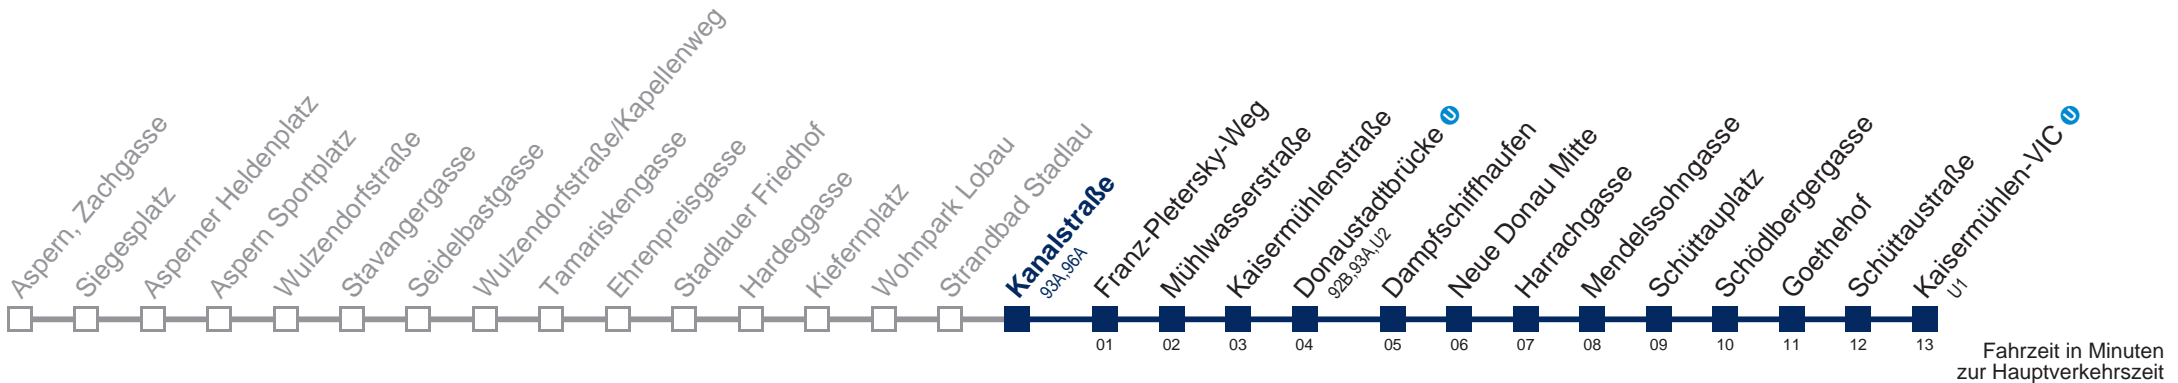

92A Kaisermühlen-VIC

Montag-Freitag (Schule)

4	58
5	13 28 43 57
6	12 26 36 46 55
7	05 15 24 29 37 45 55
8	05 15 25 35 45 56
9	11 26 41 56
10	11 26 41 56
11	11 26 41 56
12	11 26 41 56
13	11 26 41 56
14	11 25 35 45 55
15	05 15 25 35 45 55
16	05 15 25 35 45 55
17	05 15 25 35 45 55
18	05 15 25 35 45 56
19	06 16 26 36 46 57
20	07 17 27 37 47 57
21	07 17 28 43 58
22	13 28 43 58
23	13 28 43 58
0	28

Montag-Freitag (Ferien)

4	58
5	13 28 43 57
6	12 26 36 46 55
7	05 15 25 35 45 55
8	05 15 25 35 45 56
9	11 26 41 56
10	11 26 41 56
11	11 26 41 56
12	11 26 41 56
13	11 26 41 56
14	11 26 41 56
15	11 25 35 45 55
16	05 15 25 35 45 55
17	05 15 25 35 45 55
18	05 15 25 35 45 56
19	06 16 26 36 46 57
20	07 17 27 37 47 57
21	07 17 28 43 58
22	13 28 43 58
23	13 28 43 58
0	28

Samstag

4	58
5	13 28 43 58
6	13 28 43 58
7	13 28 43 58
8	13 28 43 56
9	11 26 41 56
10	11 26 41 56
11	11 26 41 56
12	11 26 41 56
13	11 26 41 56
14	11 26 41 56
15	11 26 41 56
16	11 26 41 56
17	11 26 41 56
18	11 26 41 58
19	13 28 43 58
20	13 28 43 58
21	13 28 43 58
22	13 28 43 58
23	13 28 43 58
0	28

Sonn- und Feiertags

4	58
5	31 58
6	28 58
7	28 58
8	28 58
9	28 58
10	28 58
11	28 58
12	28 58
13	28 58
14	28 58
15	28 58
16	28 58
17	28 58
18	28 58
19	28 58
20	28 58
21	28 58
22	28 58
23	28 58
0	28

Kaufen Sie Ihre Tickets bequem mit der WienMobil-App.
Buy your tickets easily via our WienMobil app.

Der Kauf von Tickets ist im Fahrzeug mit 1.1.2018 nicht mehr möglich.

Bitte erwerben Sie Ihre Fahrkarten daher unbedingt vor Fahrtantritt.

Tickets are no longer available from your driver.

Please buy them before starting your trip, e.g. via our WienMobil app.

Auskunft Servicetelefon 01/7909 100

Änderungen vorbehalten