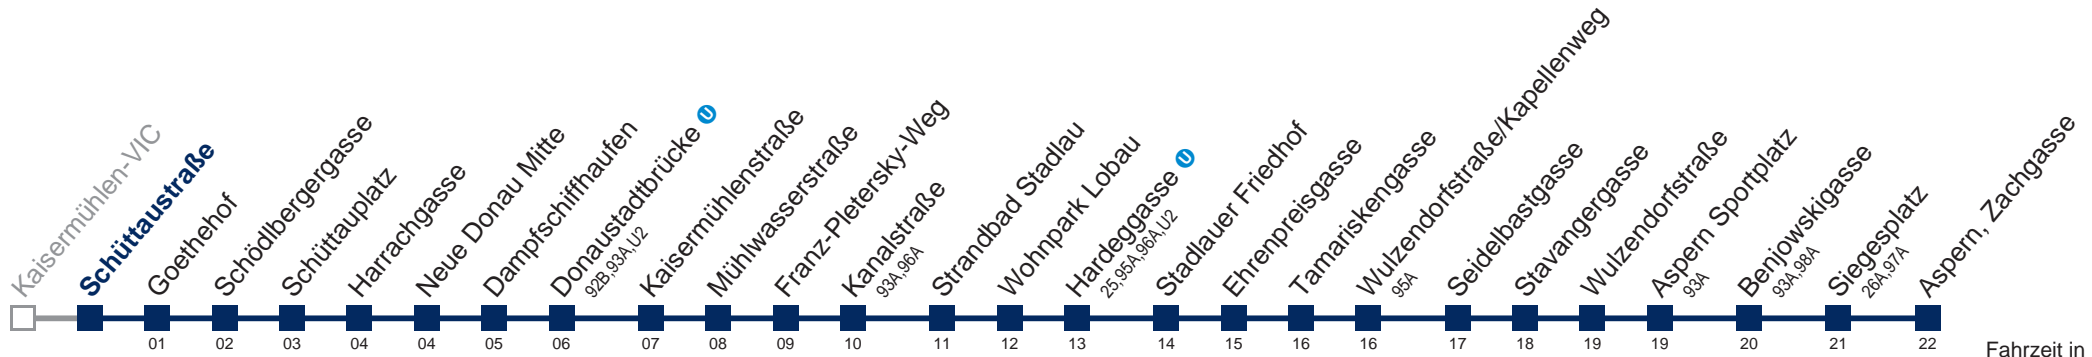

92A Aspern, Zachgasse

Fahrzeit in Minuten zur Hauptverkehrszeit

Montag-Freitag (Schule)

4	57
5	20 35 50
6	05 20 26 32 37 42 47 52 57
7	02 07 12 17 22 27 32 37 42 47 52 57
8	02 07 12 17 22 27 32 37 42 47 52 57
9	05 12 20 27 35 42 50 57
10	05 12 20 27 35 42 50 57
11	05 12 20 27 35 42 50 57
12	05 12 20 27 35 42 50 57
13	05 12 20 27 35 42 50 57
14	05 12 20 26 32 37 42 47 52 57
15	02 07 12 17 22 27 32 37 42 47 52 57
16	02 07 12 17 22 27 32 37 42 47 52 57
17	02 07 12 17 22 27 32 37 42 47 52 57
18	02 07 12 17 22 27 32 42 52
19	02 12 22 32 42 52
20	02 12 22 32 42 52
21	02 12 22 32 42 52
22	05 20 35 50
23	05 20 35 50
0	05 20 47

Montag-Freitag (Ferien)

4	57
5	20 35 50
6	05 20 26 32 37 42 47 52 57
7	02 07 12 17 22 27 32 37 42 47 52 57
8	02 07 12 17 22 27 32 37 42 47 52 57
9	05 12 20 27 35 42 50 57
10	05 12 20 27 35 42 50 57
11	05 12 20 27 35 42 50 57
12	05 12 20 27 35 42 50 57
13	05 12 20 27 35 42 50 57
14	05 12 20 27 35 42 50 57
15	05 12 20 27 32 37 42 47 52 57
16	02 07 12 17 22 27 32 37 42 47 52 57
17	02 07 12 17 22 27 32 37 42 47 52 57
18	02 07 12 17 22 27 32 42 52
19	02 12 22 32 42 52
20	02 12 22 32 42 52
21	02 12 22 32 42 52
22	05 20 35 50
23	05 20 35 50
0	05 20 47

Samstag

4	57
5	20 35 50
6	05 20 35 50 57
7	05 12 20 27 35 42 50 57
8	05 20 27 35 50 57
9	05 20 27 35 50 57
10	05 20 27 35 50 57
11	05 20 27 35 50 57
12	05 20 27 35 50 57
13	05 20 27 35 50 57
14	05 20 27 35 50 57
15	05 20 27 35 50 57
16	05 20 27 35 50 57
17	05 20 27 35 50 57
18	05 20 27 35 42 50 57
19	05 12 20 27 35 42 50 57
20	05 20 35 50
21	05 20 35 50
22	05 20 35 50
23	05 20 35 50
0	05 20 47

Sonn- und Feiertags

4	57
5	20 35 50
6	05 20 35 50
7	05 20 35 50
8	00 20 30 50
9	00 20 30 50
10	00 20 30 50
11	00 20 30 50
12	00 20 30 50
13	00 20 30 50
14	00 20 30 50
15	00 20 30 50
16	00 20 30 50
17	00 20 30 50
18	00 20 35 50
19	05 20 35 50
20	05 20 35 50
21	05 20 35 50
22	05 20 35 50
23	05 20 35 50
0	05 20 47

□ bis Donaustadtbrücke

Kaufen Sie Ihre Tickets bequem mit der WienMobil-App. Buy your tickets easily via our WienMobil app.

Der Kauf von Tickets ist im Fahrzeug mit 1.1.2018 nicht mehr möglich.

Bitte erwerben Sie Ihre Fahrkarten daher unbedingt vor Fahrtantritt.

Tickets are no longer available from your driver.

Please buy them before starting your trip, e.g. via our WienMobil app.

Auskunft Servicetelefon 01/7909 100

Änderungen vorbehalten