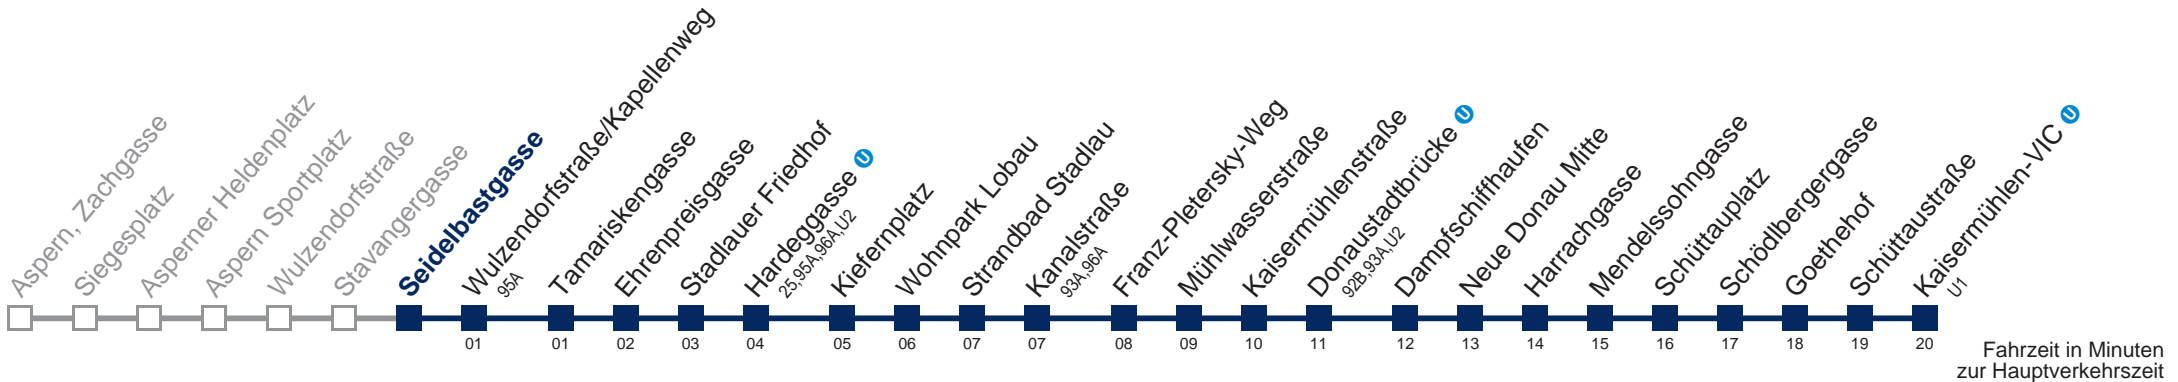

92A Kaisermühlen-VIC

Montag-Freitag (Schule)

4	51
5	06 21 36 50
6	05 19 29 39 48 58
7	08 17 22 30 38 48 58
8	08 18 28 38 49
9	04 19 34 49
10	04 19 34 49
11	04 19 34 49
12	04 19 34 49
13	04 19 34 49
14	04 18 28 38 48 58
15	08 18 28 38 48 58
16	08 18 28 38 48 58
17	08 18 28 38 48 58
18	08 18 28 38 49 59
19	09 19 29 39 50
20	00 10 20 30 40 50
21	00 10 21 36 51
22	06 21 36 51
23	06 21 36 51
0	21

Montag-Freitag (Ferien)

4	51
5	06 21 36 50
6	05 19 29 39 48 58
7	08 18 28 38 48 58
8	08 18 28 38 49
9	04 19 34 49
10	04 19 34 49
11	04 19 34 49
12	04 19 34 49
13	04 19 34 49
14	04 19 34 49
15	04 18 28 38 48 58
16	08 18 28 38 48 58
17	08 18 28 38 48 58
18	08 18 28 38 49 59
19	09 19 29 39 50
20	00 10 20 30 40 50
21	00 10 21 36 51
22	06 21 36 51
23	06 21 36 51
0	21

Samstag

4	51
5	06 21 36 51
6	06 21 36 51
7	06 21 36 51
8	06 21 36 49
9	04 19 34 49
10	04 19 34 49
11	04 19 34 49
12	04 19 34 49
13	04 19 34 49
14	04 19 34 49
15	04 19 34 49
16	04 19 34 49
17	04 19 34 49
18	04 19 34 51
19	06 21 36 51
20	06 21 36 51
21	06 21 36 51
22	06 21 36 51
23	06 21 36 51
0	21

Sonn- und Feiertags

4	51
5	24 51
6	21 51
7	21 51
8	21 51
9	21 51
10	21 51
11	21 51
12	21 51
13	21 51
14	21 51
15	21 51
16	21 51
17	21 51
18	21 51
19	21 51
20	21 51
21	21 51
22	21 51
23	21 51
0	21

Kaufen Sie Ihre Tickets bequem mit der WienMobil-App.
Buy your tickets easily via our WienMobil app.

Der Kauf von Tickets ist im Fahrzeug mit 1.1.2018 nicht mehr möglich.

Bitte erwerben Sie Ihre Fahrkarten daher unbedingt vor Fahrtantritt.

Tickets are no longer available from your driver.

Please buy them before starting your trip, e.g. via our WienMobil app.

Auskunft Servicetelefon 01/7909 100

Änderungen vorbehalten