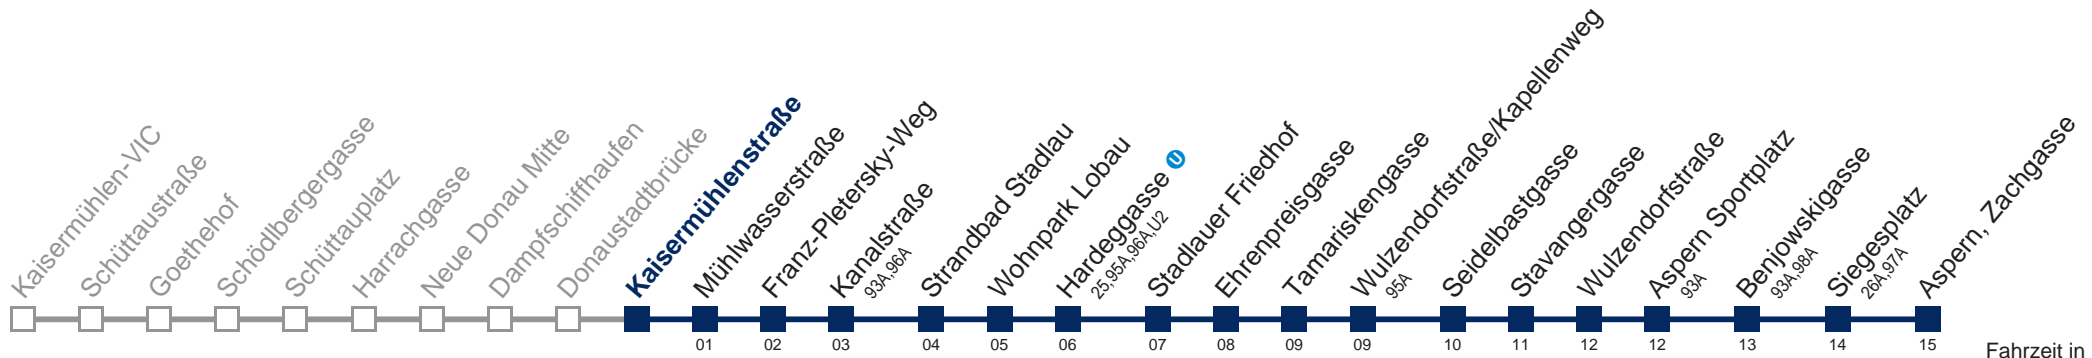

Auskunft Servicetelefon 01/7909 100

Änderungen vorbehalten

92A Aspern, Zachgasse

Fahrzeit in Minuten zur Hauptverkehrszeit

Montag-Freitag (Schule)

5	04 27 42 57
6	13 28 40 50
7	00 10 20 30 40 50
8	00 10 20 30 40 50
9	00 13 28 43 58
10	12 27 42 57
11	12 27 42 57
12	12 27 42 57
13	12 27 42 57
14	12 27 39 49 59
15	10 20 30 40 50
16	00 10 20 30 40 50
17	00 10 20 30 40 50
18	00 10 20 30 40 50
19	00 10 20 30 40 50
20	00 09 19 29 39 49 59
21	09 19 29 39 49 59
22	12 27 42 57
23	12 27 42 57
0	27 54