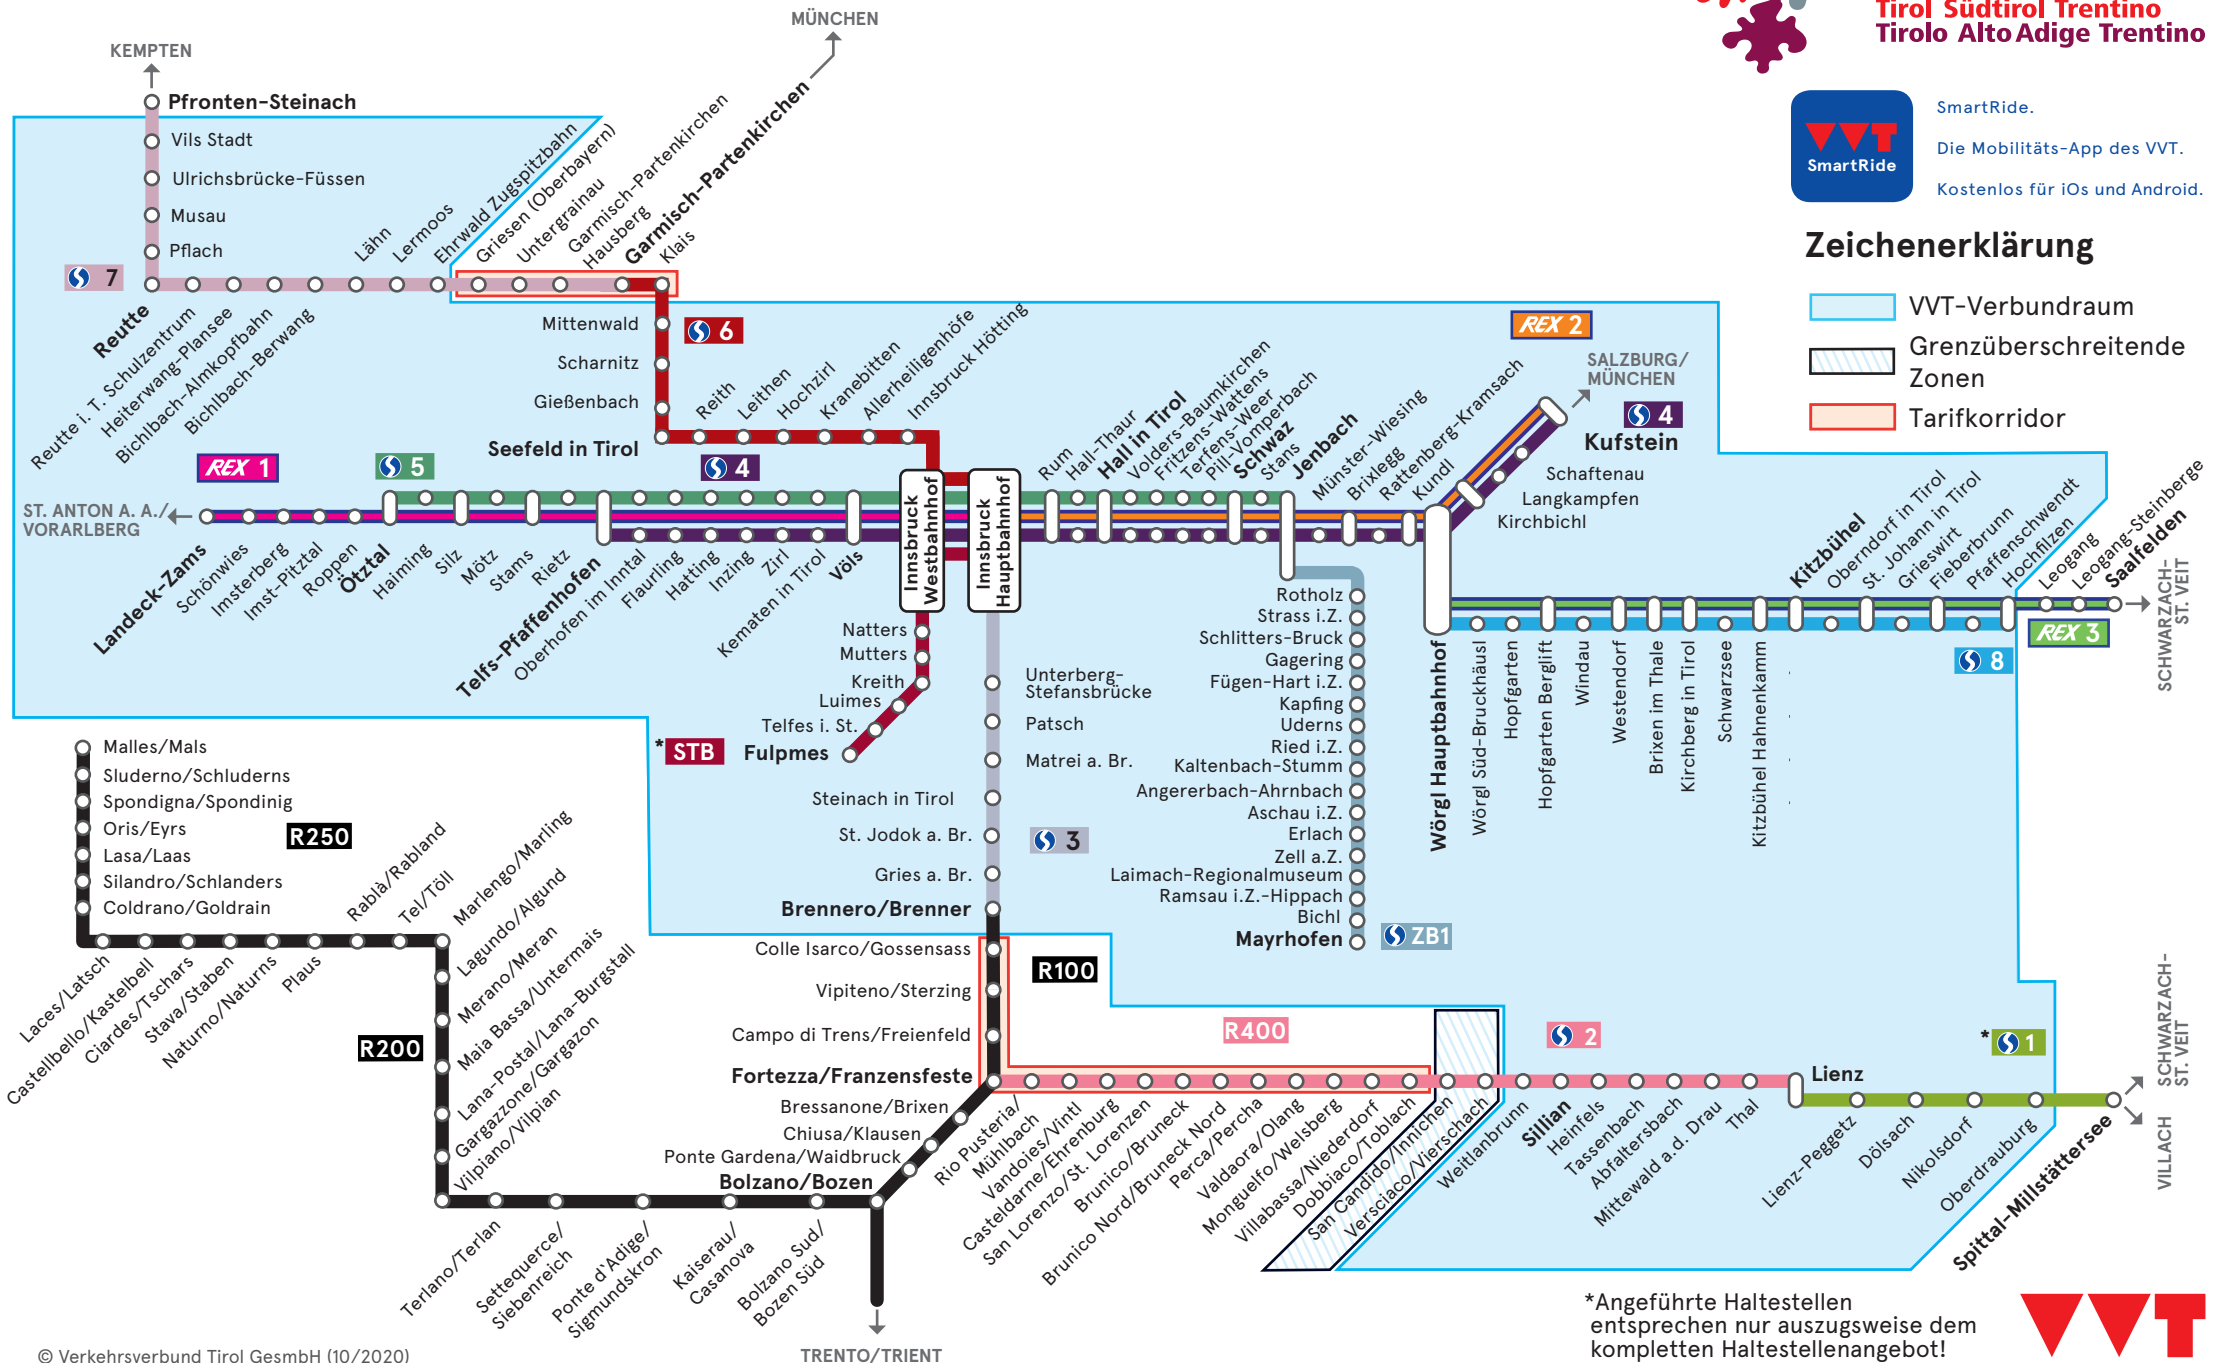

LINIENNETZPLAN NAHVERKEHR TIROL

SmartRide.
Die Mobilitäts-App des VVT.
Kostenlos für iOS und Android.

*Angeführte Haltestellen entsprechen nur auszugsweise dem kompletten Haltestellenangebot!