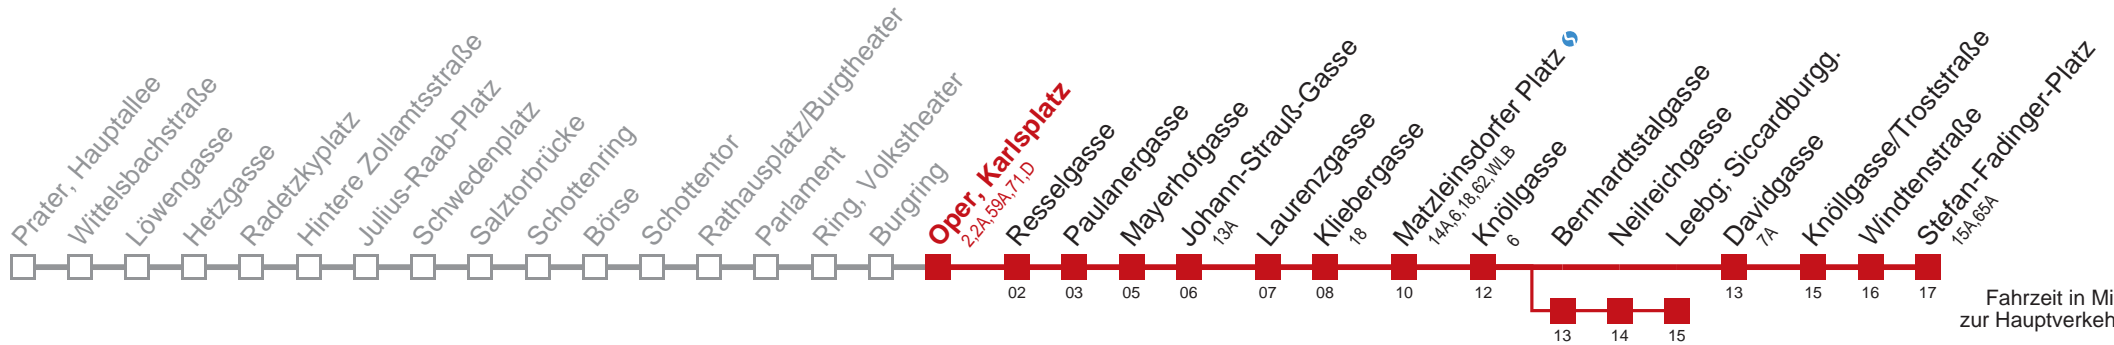

1 Stefan-Fadinger-Platz

Montag-Freitag (Schule)

5	29	40	51
6	01	05	10 18 25 33 40 48 54
7	00	-	- Intervall 6' - - -
8	-	-	- - - - -
9	-	-	- 18 25 32 38 45 52 58
10	05	12	18 25 32 38 45 52 58
11	05	12	18 25 32 38 45 52 58
12	05	12	18 25 32 38 45 52 58
13	05	12	18 25 32 38 45 52 58
14	05	12	18 25 32 38 45 52 58
15	05	12	18 25 32 38 45 52 58
16	05	12	18 25 32 38 45 52 58
17	05	12	18 25 32 38 45 52 58
18	05	12	18 25 33 40 48 55
19	03	10	18 25 33 40 48 55
20	03	10	18 25 33 43 53
21	03	13	23 33 43 53
22	03	13	25 40 55
23	10	25	40 55
0	09	21	33 43