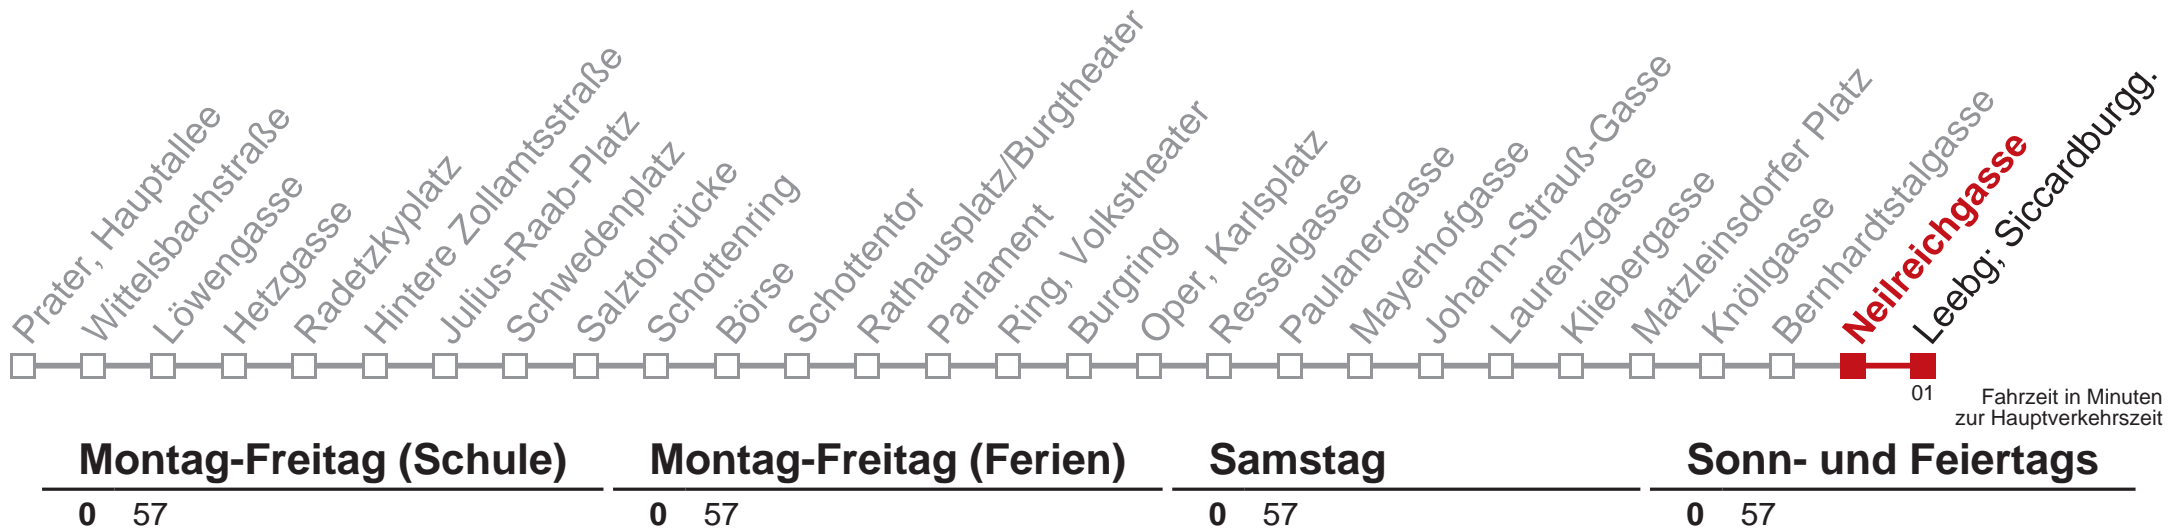

1 Leebg; Siccardburgg.

Vom 31.12. auf 1.1. durchgehender Betrieb

Kaufen Sie Ihre Tickets bequem mit der WienMobil-App.
Buy your tickets easily via our WienMobil app.