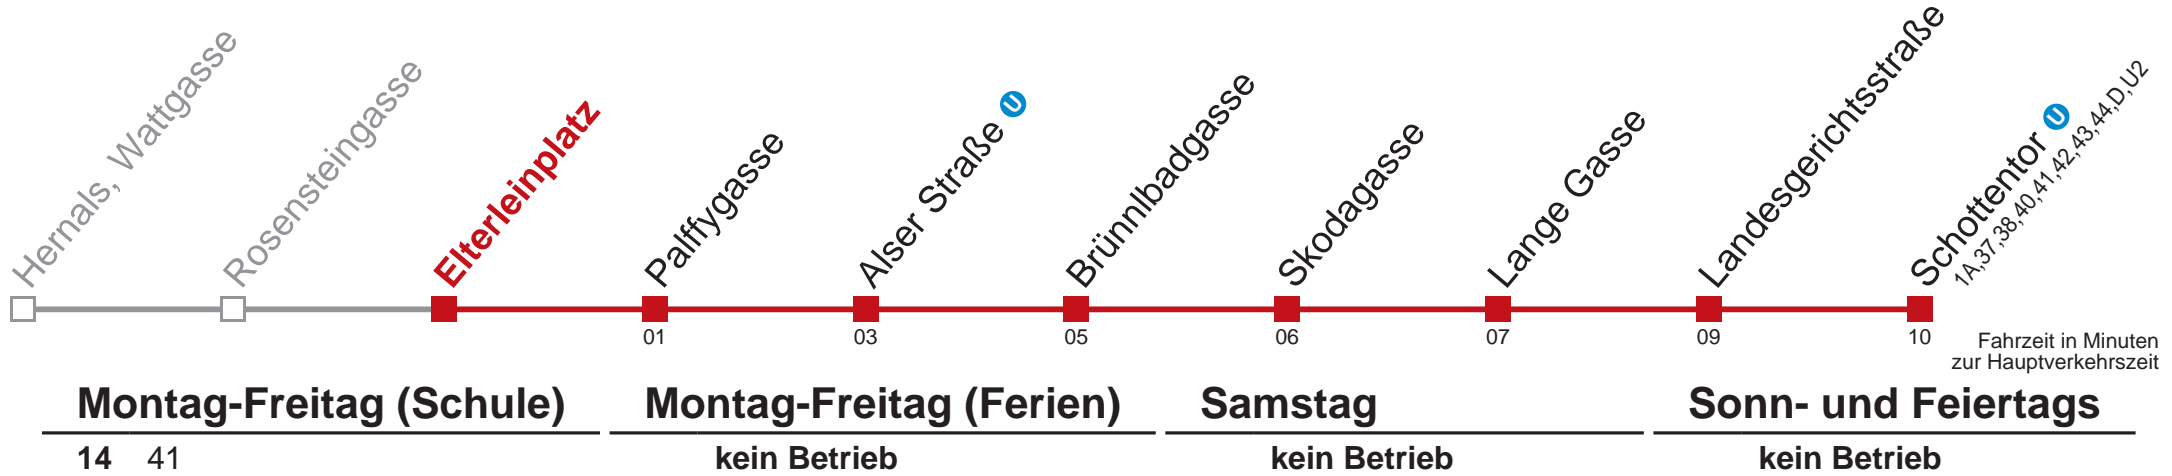

1 Schottentor

Vom 31.12. auf 1.1. durchgehender Betrieb

Kaufen Sie Ihre Tickets bequem mit der WienMobil-App.
Buy your tickets easily via our WienMobil app.

1 Schottentor

Vom 31.12. auf 1.1. durchgehender Betrieb