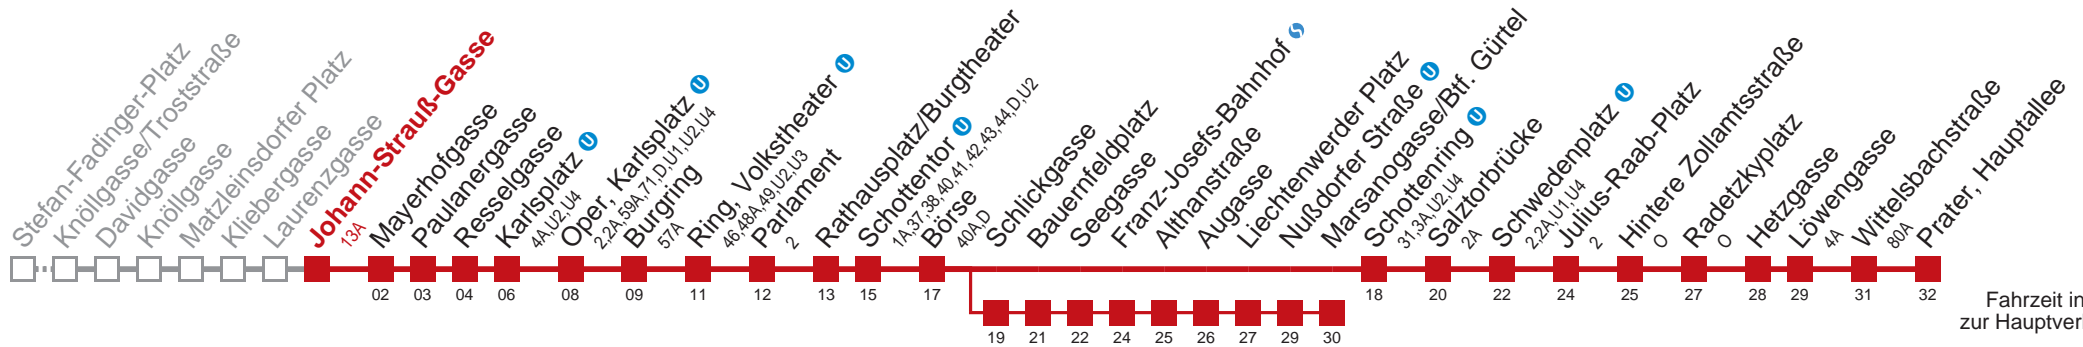

1 Prater, Hauptallee

Fahrzeit in Minuten zur Hauptverkehrszeit

Montag-Freitag (Schule)

5	26	33	41	48	56				
6	03	11	18	26	33	41	-	-	-
7	-	-	-	Intervall 5' - 6'			-	-	-
8	-	-	-	-	-	-	-	-	-
9	-	-	-	-	-	-	-	-	-
10	03	09	16	23	29	36	43	49	56
11	03	09	16	23	29	36	43	49	56
12	03	09	16	23	29	36	43	49	56
13	03	09	16	23	29	36	43	49	56
14	03	09	16	23	29	36	43	49	56
15	03	09	16	23	29	36	43	49	56
16	03	09	16	23	29	36	43	49	56
17	03	09	16	23	29	36	43	49	56
18	03	10	17	25	32	40	47	55	
19	03	10	18	25	33	40	48	55	
20	03	10	18	27	37	47	52	57	
21	07	17	27	37	47	57			
22	07	17	32	47					
23	02	17	29	41	54				
0	09	24							

Montag-Freitag (Ferien)

5	26	33	41	48	56				
6	03	11	18	26	33	41	48	55	
7	03	10	18	25	33	40	48	55	
8	03	10	18	25	33	40	48	55	
9	02	10	17	25	32	40	47	55	
10	02	10	17	25	32	40	47	55	
11	02	10	17	25	32	40	47	55	
12	02	10	17	25	32	40	47	55	
13	02	10	17	25	32	40	47	55	
14	02	10	17	25	32	40	47	55	
15	02	10	17	25	32	40	47	55	
16	02	10	17	25	32	40	47	55	
17	02	10	17	25	32	40	47	55	
18	02	10	17	25	32	40	47	55	
19	03	10	18	25	33	40	48	55	
20	03	10	18	27	37	47	52	57	
21	07	17	27	37	47	57			
22	07	17	24	32	47				
23	02	17	29	41	54				
0	09	24							

Samstag

5	26	47							
6	02	17	32	47					
7	02	17	27	37	47	57			
8	07	17	27	37	47	57			
9	07	17	27	37	47	57			
10	07	17	27	37	47	57			
11	07	17	27	37	47	57			
12	07	17	27	37	47	57			
13	07	17	27	37	47	57			
14	07	17	27	37	47	57			
15	07	17	27	37	47	57			
16	07	17	27	37	47	57			
17	07	17	27	37	47	57			
18	07	17	27	37	47	57			
19	07	17	27	37	47	57			
20	07	17	27	37	47	57			
21	07	17	27	37	47	57			
22	07	17	32	47					
23	02	17	29	41	54				
0	09	24							

Sonn- und Feiertags

5	26	47							
6	02	17	32	47					
7	02	17	32	47					
8	02	17	32	47					
9	02	17	27	37	47	57			
10	07	17	27	37	47	57			
11	07	17	27	37	47	57			
12	07	17	27	37	47	57			
13	07	17	27	37	47	57			
14	07	17	27	37	47	57			
15	07	17	27	37	47	57			
16	07	17	27	37	47	57			
17	07	17	27	37	47	57			
18	07	17	27	37	47	57			
19	07	17	27	37	47	57			
20	07	17	27	37	47	57			
21	07	17	27	37	47	57			
22	07	17	32	47					
23	02	17	29	41	54				
0	09	24							

Vom 31.12. auf 1.1. durchgehender Betrieb
☐ über Schlickgasse
bis Marsanogasse/Btf. Gürtel

Kaufen Sie Ihre Tickets bequem mit der WienMobil-App.
Buy your tickets easily via our WienMobil app.

Auskunft Servicetelefon 01/7909 100
Änderungen vorbehalten