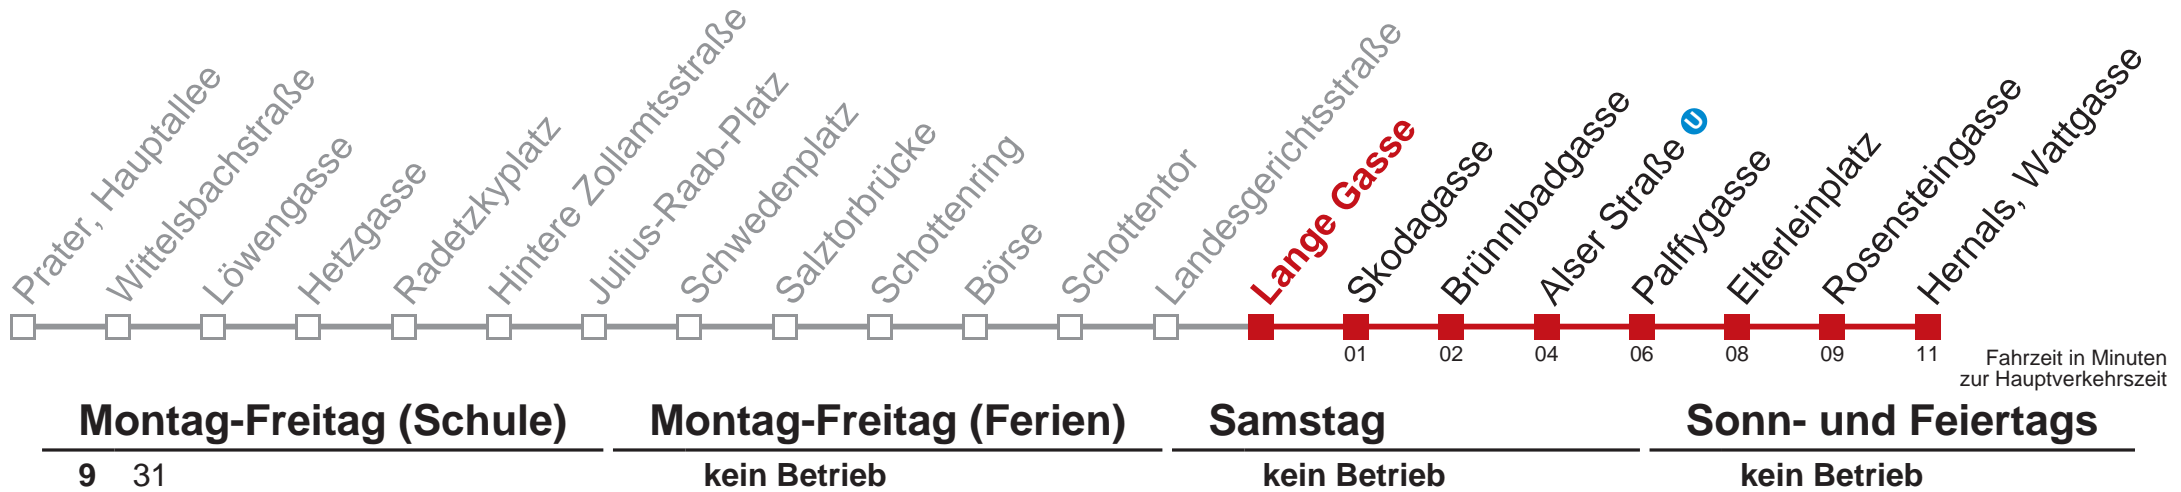

1 Hernals, Wattgasse

Vom 31.12. auf 1.1. durchgehender Betrieb

Kaufen Sie Ihre Tickets bequem mit der WienMobil-App.
Buy your tickets easily via our WienMobil app.

Auskunft Servicetelefon 01/7909 100
Änderungen vorbehalten