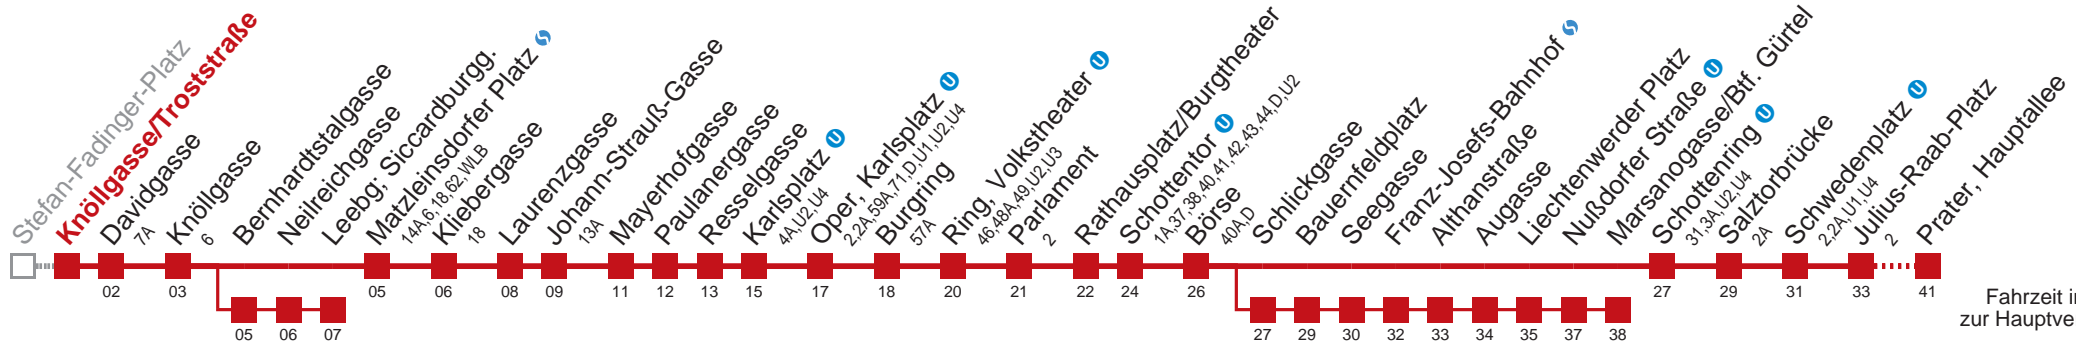

1 Prater, Hauptallee

Fahrzeit in Minuten zur Hauptverkehrszeit

Montag-Freitag (Schule)

5	17	24	32	39	47	54				
6	02	09	17	24	32	38	44	50	55	
7	01	07	13	19	25	31	37	43	49	55
8	01	07	13	19	25	31	37	43	48	55
9	01	07	13	20	26	33	40	46	53	
10	00	06	13	20	26	33	40	46	53	
11	00	06	13	20	26	33	40	46	53	
12	00	06	13	20	26	33	40	46	53	
13	00	06	13	20	26	33	40	46	53	
14	00	06	13	20	26	33	40	46	53	59
15	06	13	19	26	33	39	46	53	59	
16	06	13	19	26	33	39	46	53	59	
17	06	13	19	26	33	39	46	53		
18	00	07	15	22	24	30	37	45	53	
19	01	08	16	23	31	38	46	53		
20	02	09	12	18	28	38	44	48	58	
21	08	18	28	38	49	59				
22	09	14	24	39	54					
23	09	21	33	46						
0	01	16	28	40	52					

Montag-Freitag (Ferien)

5	17	24	32	39	47	54			
6	02	09	17	24	32	39	46	54	
7	00	08	15	23	30	38	45	53	
8	00	08	15	23	30	38	45	52	
9	00	08	15	23	30	38	45	53	
10	00	08	15	23	30	38	45	53	
11	00	08	15	23	30	38	45	53	
12	00	08	15	23	30	38	45	53	
13	00	08	15	23	30	38	45	53	
14	00	08	15	23	30	38	45	53	
15	00	07	15	22	30	37	45	52	
16	00	07	15	22	30	37	45	52	
17	00	07	15	22	30	37	45	52	
18	00	07	15	22	30	37	45	53	
19	01	08	16	23	31	38	46	53	
20	02	09	12	18	28	38	44	48	58
21	08	18	28	38	49	59			
22	09	16	24	39	54				
23	09	21	33	46					
0	01	16	28	40	52				

Samstag

5	18	39	54			
6	09	24	39	54		
7	09	19	29	39	49	59
8	09	19	29	39	49	58
9	08	18	28	38	48	58
10	08	18	28	38	48	58
11	08	18	28	38	48	58
12	08	18	28	38	48	58
13	08	18	28	38	48	58
14	08	18	28	38	48	58
15	08	18	28	38	48	58
16	08	18	28	38	48	58
17	08	18	28	38	48	58
18	08	18	28	38	48	59
19	09	19	29	39	49	59
20	09	19	29	39	49	59
21	09	19	29	39	49	59
22	09	14	24	39	54	
23	09	21	33	46		
0	01	16	28	40	52	

Sonn- und Feiertags

5	18	39	54			
6	09	24	39	54		
7	09	24	39	54		
8	09	24	39	54		
9	09	19	29	39	49	59
10	09	19	29	39	49	59
11	09	19	29	39	49	59
12	09	19	29	39	49	59
13	09	19	29	39	49	59
14	09	19	29	39	49	59
15	09	19	29	39	49	59
16	09	19	29	39	49	59
17	09	19	29	39	49	59
18	09	19	29	39	49	59
19	09	19	29	39	49	59
20	09	19	29	39	49	59
21	09	19	29	39	49	59
22	09	14	24	39	54	
23	09	21	33	46		
0	01	16	28	40	52	

Vom 31.12. auf 1.1. durchgehender Betrieb

□ über Bernhardstalgasse bis Leebeig; Siccardburg.   ■ über Schlickgasse bis Marsanogasse/Bf. Gürtel

Kaufen Sie Ihre Tickets bequem mit der WienMobil-App. Buy your tickets easily via our WienMobil app.

Auskunft Servicetelefon 01/7909 100
Änderungen vorbehalten