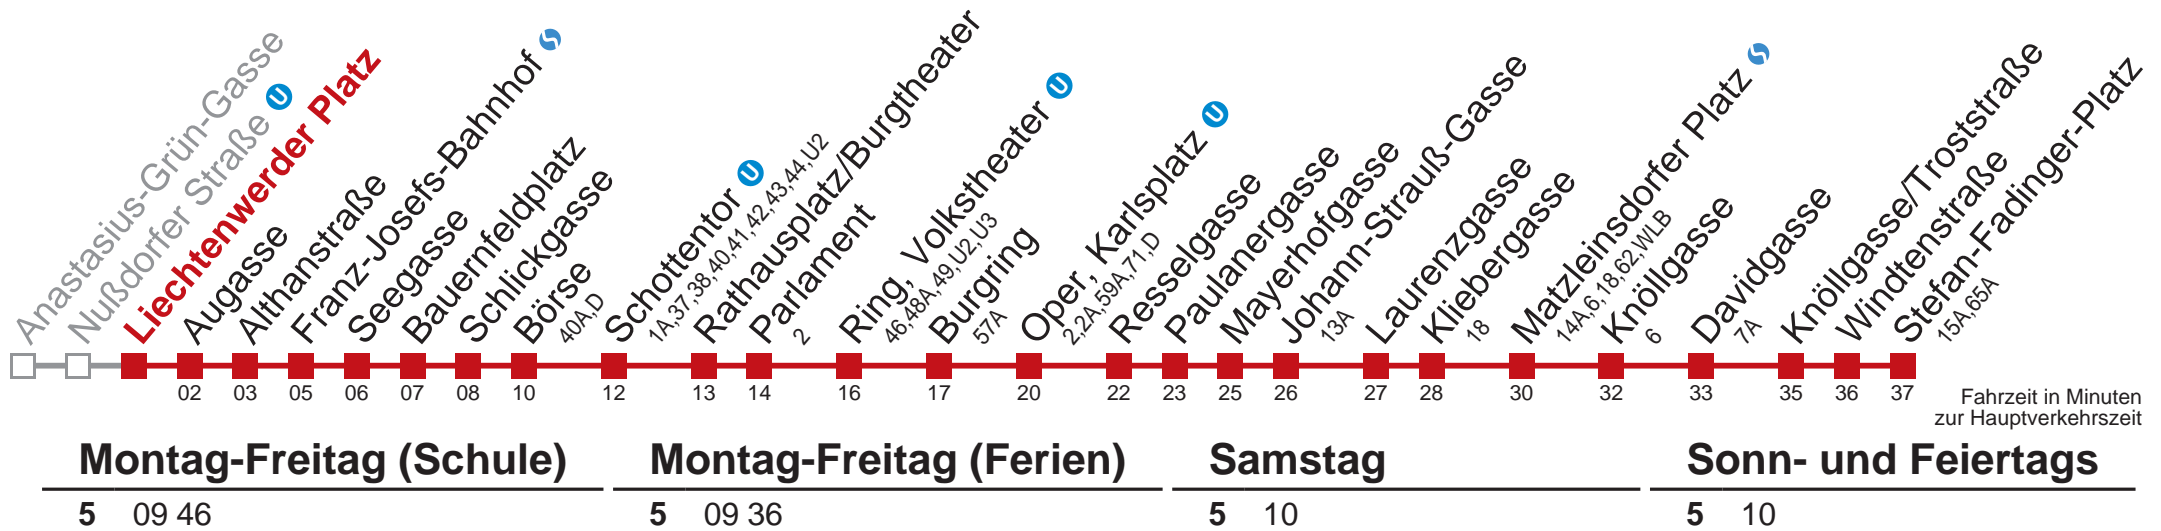

1 Stefan-Fadinger-Platz

Vom 31.12. auf 1.1. durchgehender Betrieb

Kaufen Sie Ihre Tickets bequem mit der WienMobil-App.
Buy your tickets easily via our WienMobil app.

Auskunft Servicetelefon 01/7909 100
Änderungen vorbehalten