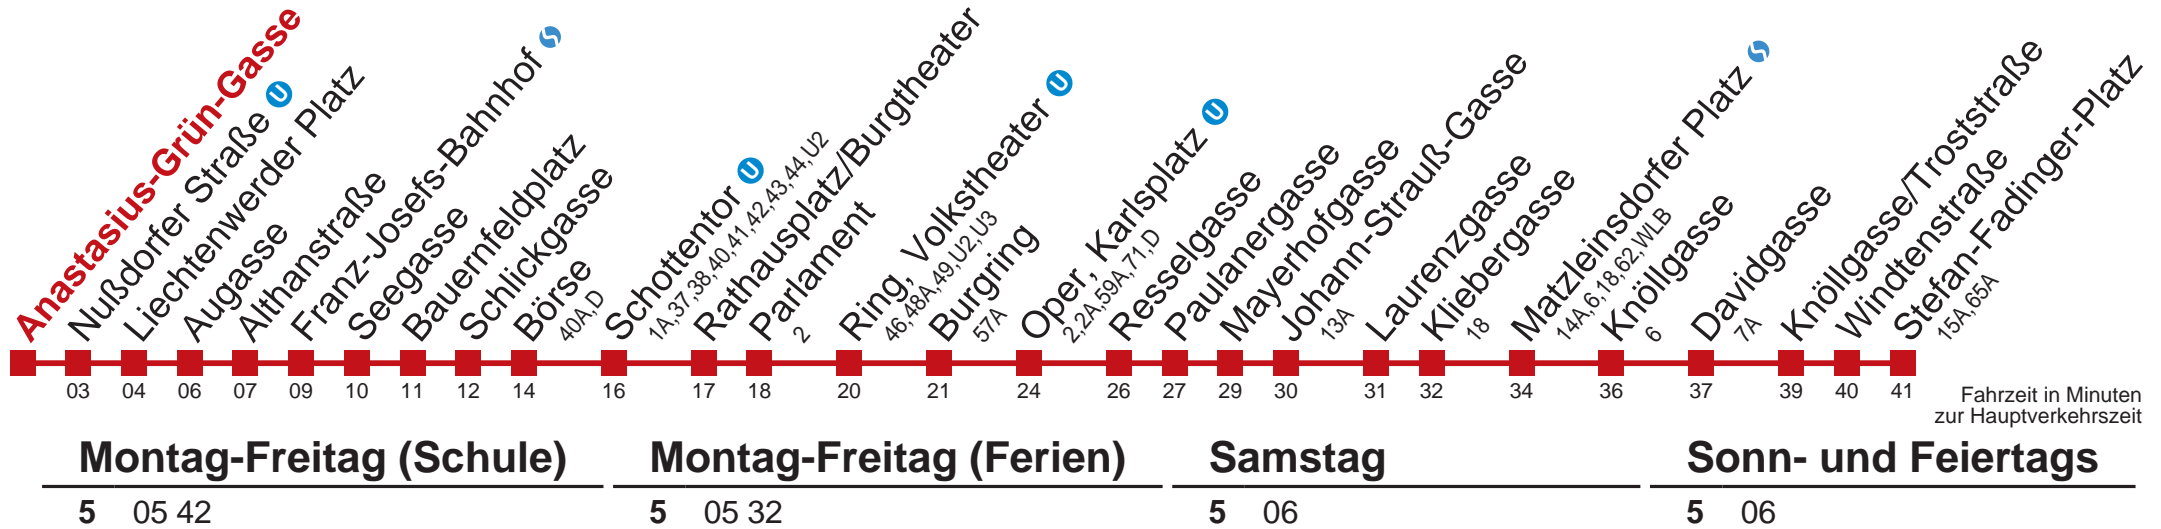

1 Stefan-Fadinger-Platz

Vom 31.12. auf 1.1. durchgehender Betrieb

Kaufen Sie Ihre Tickets bequem mit der WienMobil-App.
Buy your tickets easily via our WienMobil app.