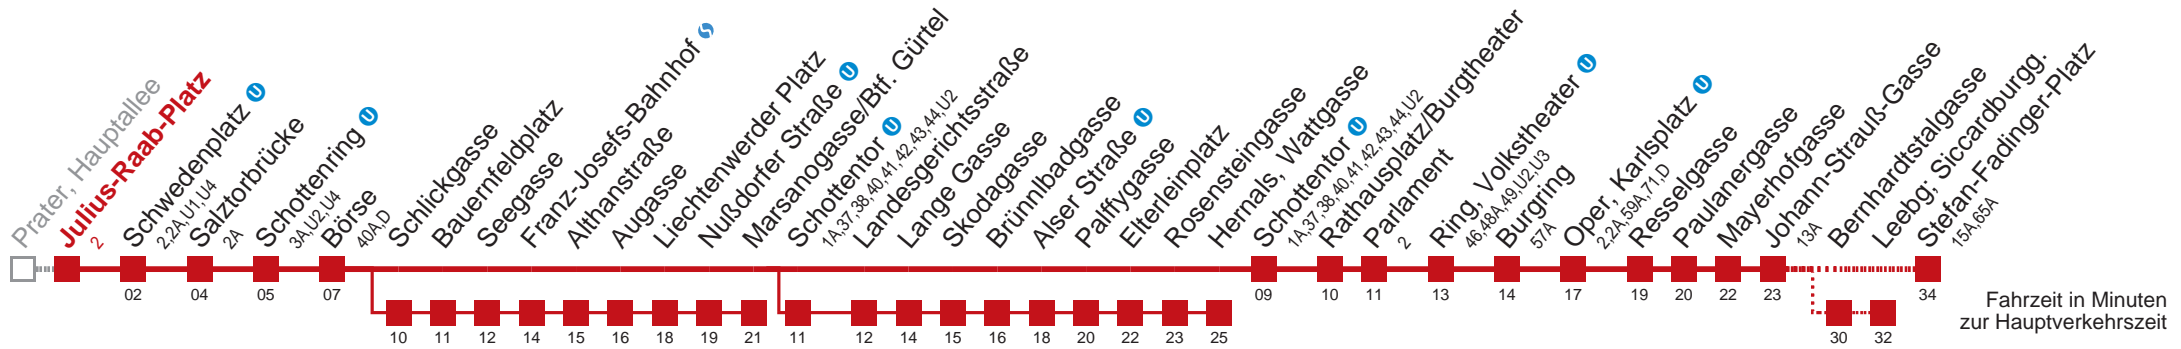

1 Stefan-Fadinger-Platz

Montag-Freitag (Schule)

5	23 34 44 53
6	01 08 16 23 31 37 43 49 55 59
7	05 - - Intervall 6' - - -
8	- - - - - - - - 53
9	00 07 14 17 20 27 34 40 47 54
10	00 07 14 20 27 34 40 47 54
11	00 07 14 20 27 34 40 47 54
12	00 07 14 20 27 34 40 47 54
13	00 07 14 20 27 34 40 47 54
14	00 07 14 20 27 34 40 47 53
15	00 06 13 20 26 33 40 46 53
16	00 06 13 20 26 33 40 46 53
17	00 06 13 20 26 33 40 46 53
18	00 06 10 14 22 29 37 44 52
19	00 07 15 22 30 34 37 45 53
20	01 08 16 26 36 46 51 56
21	06 16 26 36 46 56
22	02 08 23 30 38 53
23	00 08 23 38 52
0	04 16 26