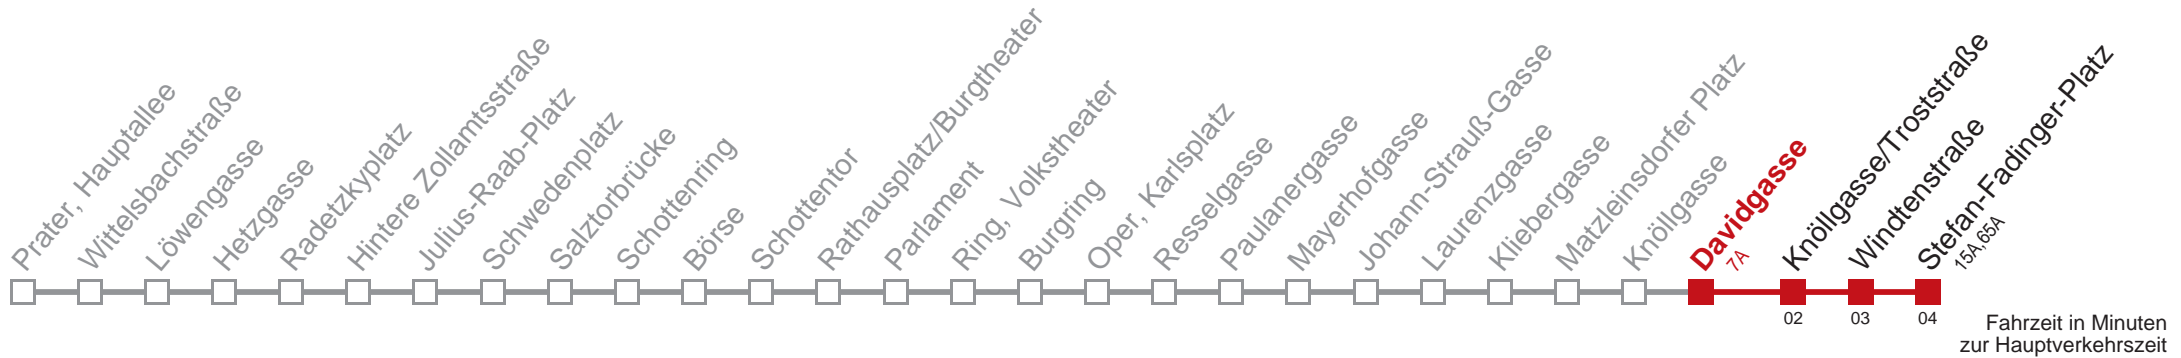

Vom 31.12. auf 1.1. durchgehender Betrieb

Kaufen Sie Ihre Tickets bequem mit der WienMobil-App.
 Buy your tickets easily via our WienMobil app.

1 Stefan-Fadinger-Platz

Montag-Freitag (Schule)

5	08 15 23 30 38 42 51 53
6	04 14 19 23 27 31 39 46 54
7	01 - - Intervall 6' - - -
8	- - - - - - - - - 55
9	02 08 14 20 26 32 39 46 52 59
10	06 12 19 26 32 39 46 52 59
11	06 12 19 26 32 39 46 52 59
12	06 12 19 26 32 39 46 52 59
13	06 12 19 26 32 39 46 52 59
14	06 12 19 26 32 39 46 52 59
15	06 12 19 26 32 39 46 52 59
16	06 12 19 26 32 39 46 52 59
17	06 12 19 26 32 39 46 52 59
18	06 12 19 26 32 39 47 54
19	02 09 17 24 32 39 47 54
20	01 08 15 23 30 38 46 56
21	06 16 26 36 46 56
22	07 17 27 38 53
23	08 23 38 53
0	08 22 34 46