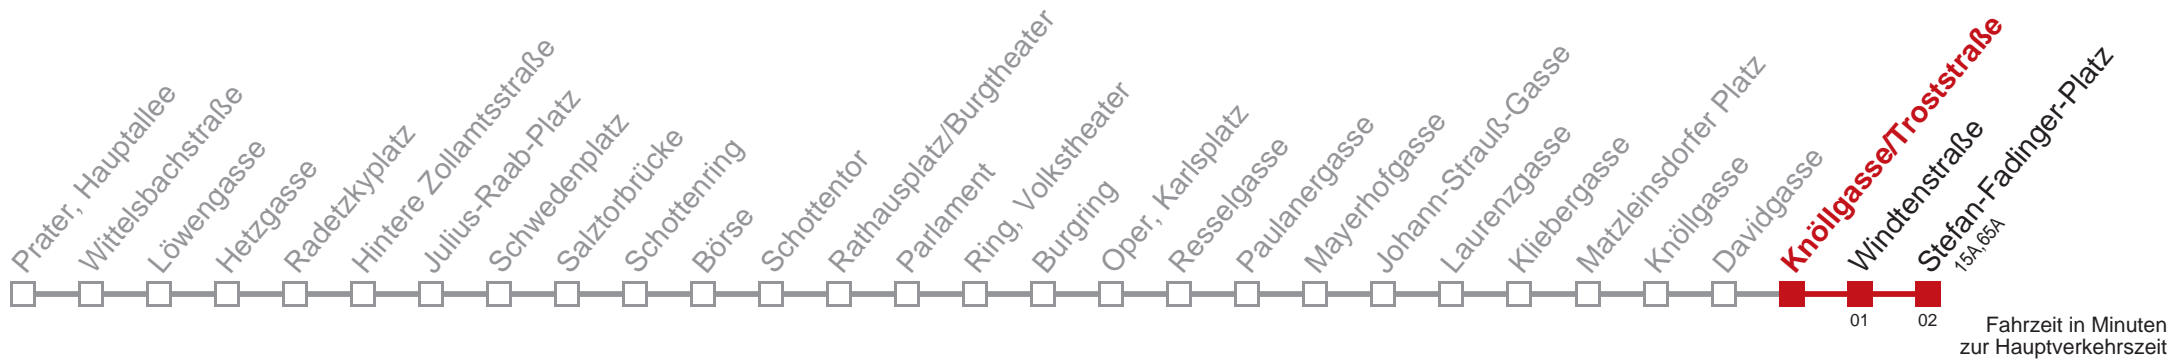

1 Stefan-Fadinger-Platz

Montag-Freitag (Schule)

5	09 16 24 31 39 44 53 55
6	06 16 20 25 29 33 40 48 55
7	03 - - Intervall 6' - - -
8	- - - - - - - - - -
9	- - - - - 27 34 40 47 54
10	00 07 14 20 27 34 40 47 54
11	00 07 14 20 27 34 40 47 54
12	00 07 14 20 27 34 40 47 54
13	00 07 14 20 27 34 40 47 54
14	00 07 14 20 27 34 40 47 54
15	00 08 14 21 28 34 41 48 54
16	01 08 14 21 28 34 41 48 54
17	01 08 14 21 28 34 41 48 54
18	01 08 14 21 28 34 41 49 56
19	03 11 18 26 33 41 48 56
20	02 09 16 24 31 39 47 57
21	07 17 27 37 47 57
22	08 18 28 39 54
23	09 24 39 54
0	09 23 35 47

Montag-Freitag (Ferien)

5	09 16 24 31 39 44 53 55
6	06 10 16 25 33 40 48 55
7	03 10 18 25 33 40 48 55
8	03 10 18 25 33 40 48 55
9	03 11 18 26 33 41 48 56
10	03 11 18 26 33 41 48 56
11	03 11 18 26 33 41 48 56
12	03 11 18 26 33 41 48 56
13	03 11 18 26 33 41 48 56
14	03 11 18 26 33 41 48 56
15	04 11 19 26 34 41 49 56
16	04 11 19 26 34 41 49 56
17	04 11 19 26 34 41 49 56
18	04 11 19 26 34 41 49 56
19	03 11 18 26 33 41 48 56
20	02 09 16 24 31 39 47 57
21	07 17 27 37 47 57
22	08 18 28 39 54
23	09 24 39 54
0	09 23 35 47

Samstag

5	09 29 43 54
6	08 23 38 53
7	08 23 30 37 47 57
8	07 17 27 37 47 57
9	08 18 28 38 48 58
10	08 18 28 38 48 58
11	08 18 28 38 48 58
12	08 18 28 38 48 58
13	08 18 28 38 48 58
14	08 18 28 38 48 58
15	08 18 28 38 48 58
16	08 18 28 38 48 58
17	08 18 28 38 48 58
18	08 18 28 38 48 58
19	07 17 27 37 47 57
20	07 17 27 37 47 57
21	07 17 27 37 47 57
22	08 18 28 39 54
23	09 24 39 54
0	09 23 35 47

Sonn- und Feiertags

5	09 29 43 54
6	09 24 39 54
7	08 23 38 53
8	08 23 38 53
9	08 21 23 37 47 57
10	07 17 27 37 47 57
11	07 17 27 37 47 57
12	07 17 27 37 47 57
13	07 17 27 37 47 57
14	07 17 27 37 47 57
15	07 17 27 37 47 57
16	07 17 27 37 47 57
17	07 17 27 37 47 57
18	07 17 27 37 47 57
19	07 17 27 37 47 57
20	07 17 27 37 47 57
21	07 17 27 37 47 57
22	08 18 28 39 54
23	09 24 39 54
0	09 23 35 47

Vom 31.12. auf 1.1. durchgehender Betrieb

Kaufen Sie Ihre Tickets bequem mit der WienMobil-App.
Buy your tickets easily via our WienMobil app.

Auskunft Servicetelefon 01/7909 100
Änderungen vorbehalten