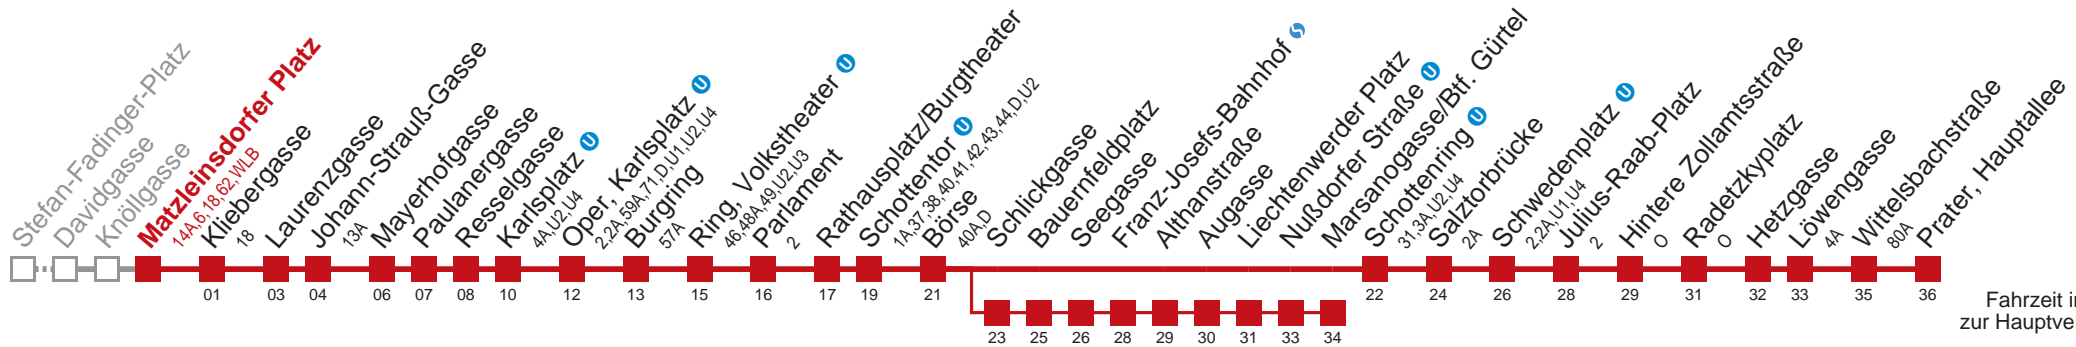

1 Prater, Hauptallee

Fahrzeit in Minuten zur Hauptverkehrszeit

Montag-Freitag (Schule)

5	22	29	36	44	51	59				
6	06	14	21	29	36	43	49	54		
7	00	-	-	Intervall 5' - 6'	-	-	-	-		
8	-	-	-	-	-	-	-	53		
9	00	06	12	18	25	31	38	45	51	58
10	05	11	18	25	31	38	45	51	58	
11	05	11	18	25	31	38	45	51	58	
12	05	11	18	25	31	38	45	51	58	
13	05	11	18	25	31	38	45	51	58	
14	05	11	18	25	31	38	45	51	58	
15	04	11	18	24	31	38	44	51	58	
16	04	11	18	24	31	38	44	51	58	
17	04	11	18	24	31	38	44	51	58	
18	05	12	20	27	35	42	50	58		
19	06	13	21	28	36	43	51	58		
20	06	14	23	33	43	48	53			
21	03	13	23	33	43	53				
22	03	13	28	43	58					
23	13	25	37	50						
0	05	20								

Montag-Freitag (Ferien)

5	22	29	36	44	51	59		
6	06	14	21	29	36	44	51	58
7	05	13	20	28	35	43	50	58
8	05	13	20	28	35	43	50	57
9	05	13	20	28	35	43	50	58
10	05	13	20	28	35	43	50	58
11	05	13	20	28	35	43	50	58
12	05	13	20	28	35	43	50	58
13	05	13	20	28	35	43	50	58
14	05	13	20	28	35	43	50	58
15	05	12	20	27	35	42	50	57
16	05	12	20	27	35	42	50	57
17	05	12	20	27	35	42	50	57
18	05	12	20	27	35	42	50	58
19	06	13	21	28	36	43	51	58
20	06	14	23	33	43	48	53	
21	03	13	23	33	43	53		
22	03	13	20	28	43	58		
23	13	25	37	50				
0	05	20						

Samstag

5	22	43	58			
6	13	28	43	58		
7	13	23	33	43	53	
8	03	13	23	33	43	53
9	02	12	22	32	42	52
10	02	12	22	32	42	52
11	02	12	22	32	42	52
12	02	12	22	32	42	52
13	02	12	22	32	42	52
14	02	12	22	32	42	52
15	02	12	22	32	42	52
16	02	12	22	32	42	52
17	02	12	22	32	42	52
18	02	12	22	32	42	53
19	03	13	23	33	43	53
20	03	13	23	33	43	53
21	03	13	23	33	43	53
22	03	13	28	43	58	
23	13	25	37	50		
0	05	20				

Sonn- und Feiertags

5	22	43	58			
6	13	28	43	58		
7	13	28	43	58		
8	13	28	43	58		
9	13	23	33	43	53	
10	03	13	23	33	43	53
11	03	13	23	33	43	53
12	03	13	23	33	43	53
13	03	13	23	33	43	53
14	03	13	23	33	43	53
15	03	13	23	33	43	53
16	03	13	23	33	43	53
17	03	13	23	33	43	53
18	03	13	23	33	43	53
19	03	13	23	33	43	53
20	03	13	23	33	43	53
21	03	13	23	33	43	53
22	03	13	28	43	58	
23	13	25	37	50		
0	05	20				

Vom 31.12. auf 1.1. durchgehender Betrieb
☐ über Schlickgasse
bis Marsanogasse/Btf. Gürtel

Kaufen Sie Ihre Tickets bequem mit der WienMobil-App.
Buy your tickets easily via our WienMobil app.

Auskunft Servicetelefon 01/7909 100
Änderungen vorbehalten