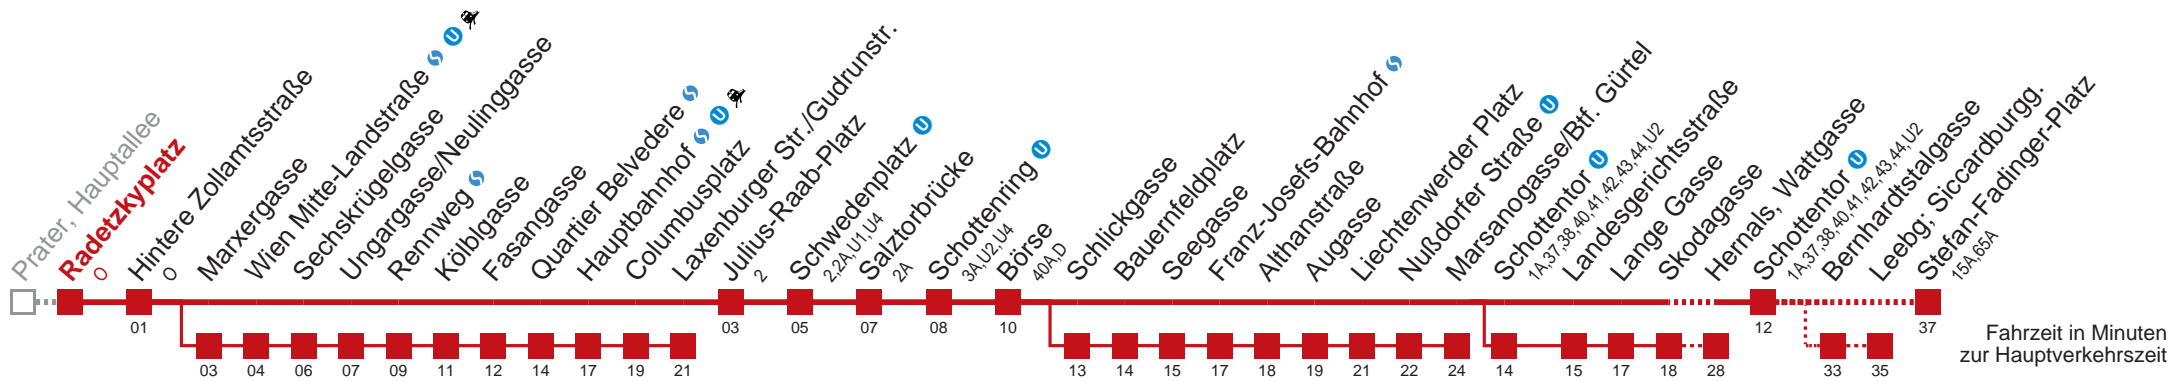

bis Hernals, Wattgasse

WienMobil

Kaufen Sie Ihre Tickets bequem mit der WienMobil-App.
Buy your tickets easily via our WienMobil app.

1 Stefan-Fadinger-Platz

Montag-Freitag (Schule)

5	20	31	41	50	58					
6	05	13	20	28	34	40	46	52	56	
7	02	08	14	20	26	32	38	44	50	56
8	02	08	14	20	26	32	38	44	50	57
9	04	11	14	17	24	31	37	44	51	57
10	00	04	11	17	24	31	37	44	51	57
11	04	11	17	24	31	37	44	51	57	
12	04	11	17	24	31	37	44	51	57	
13	04	11	17	24	31	37	44	51	57	
14	04	11	17	24	31	37	44	50	57	
15	03	10	16	23	30	36	43	50	56	
16	03	10	16	23	30	36	43	50	56	
17	03	10	16	23	30	36	43	50	56	
18	03	06	11	18	26	33	41	48	56	
19	04	12	19	27	31	34	42	50	58	
20	05	13	23	33	43	48	53			
21	03	13	23	33	43	53	59			
22	05	20	27	35	50	57				
23	05	20	35	49						
0	01	13	23							