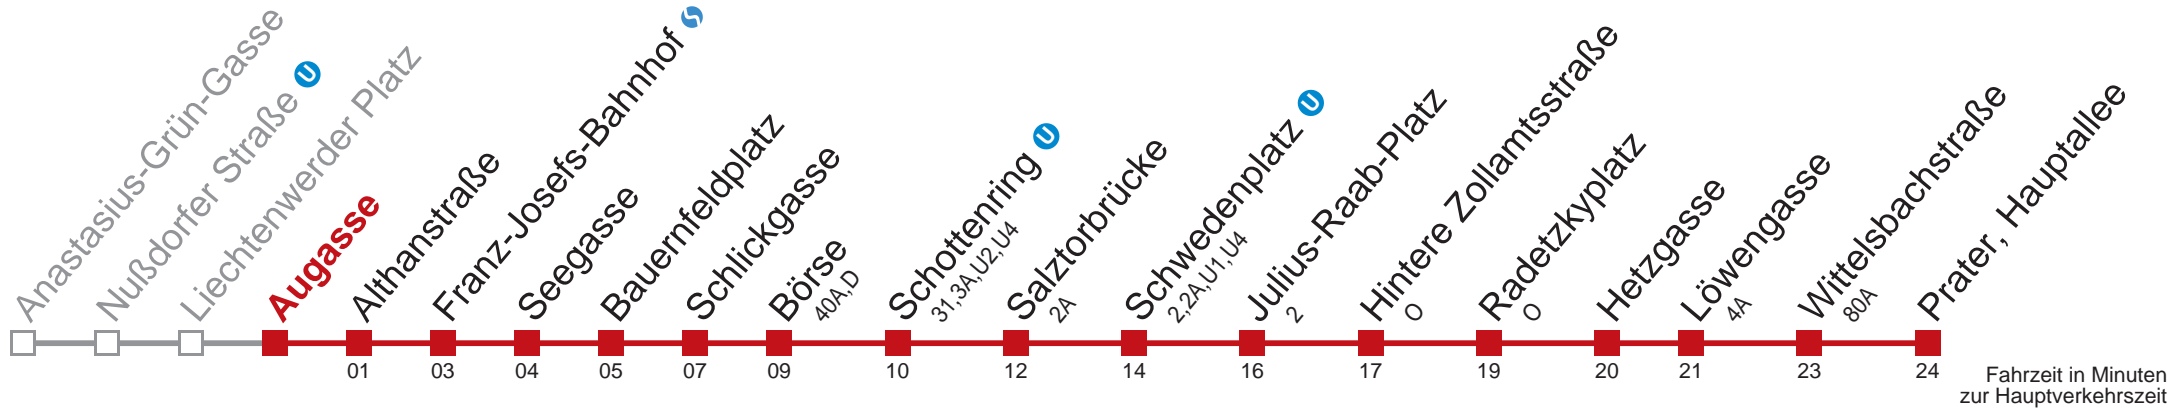

1 Prater, Hauptallee

Montag-Freitag (Schule)

4	43 52
5	01 10 19 28
6	07 38
7	
8	
9	
10	
11	
12	

Montag-Freitag (Ferien)

4	43 52
5	01 10 19
6	
7	
8	
9	
10	
11	
12	

Samstag

4	43
5	02 14
6	
7	
8	38
9	
10	
11	
12	

Sonn- und Feiertags

4	43
5	21
6	
7	
8	
9	03
10	
11	
12	41

Vom 31.12. auf 1.1. durchgehender Betrieb

Kaufen Sie Ihre Tickets bequem mit der WienMobil-App.
Buy your tickets easily via our WienMobil app.