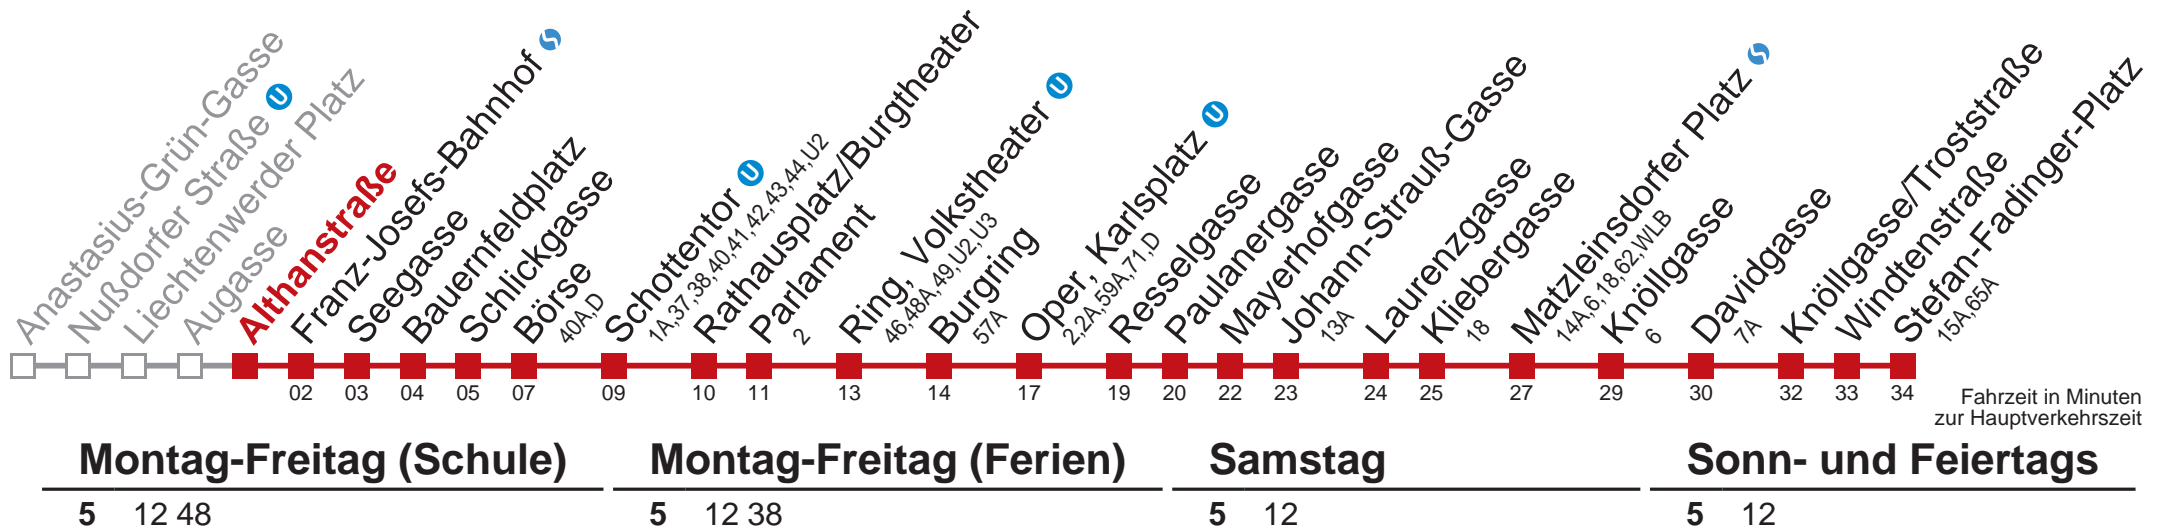

1 Stefan-Fadinger-Platz

Vom 31.12. auf 1.1. durchgehender Betrieb

Kaufen Sie Ihre Tickets bequem mit der WienMobil-App.
Buy your tickets easily via our WienMobil app.