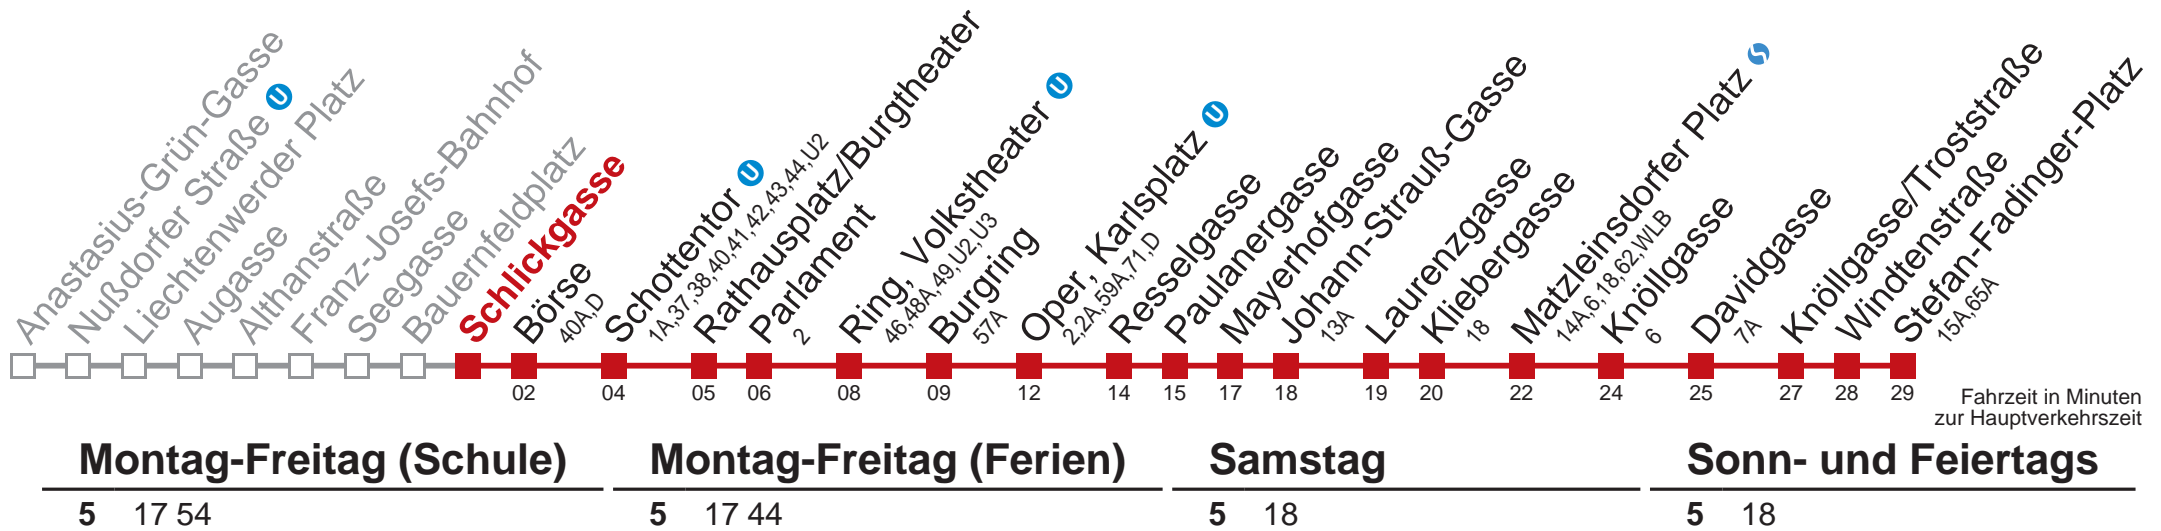

1 Stefan-Fadinger-Platz

Vom 31.12. auf 1.1. durchgehender Betrieb

Kaufen Sie Ihre Tickets bequem mit der WienMobil-App.
Buy your tickets easily via our WienMobil app.

Auskunft Servicetelefon 01/7909 100
Änderungen vorbehalten