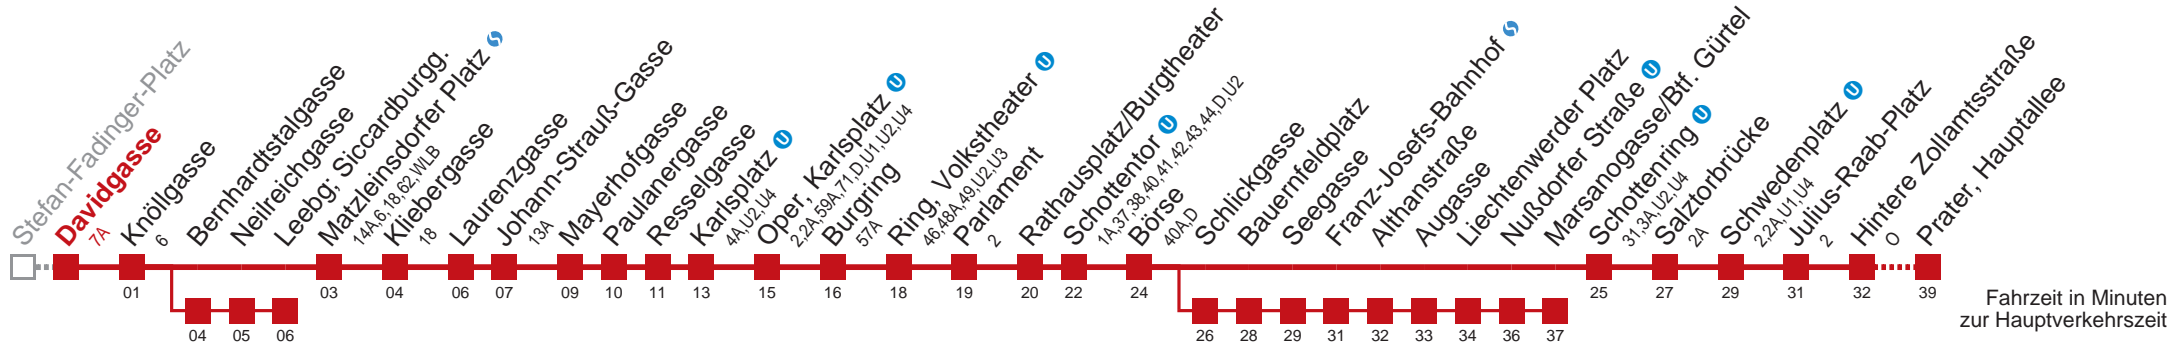

1 Prater, Hauptallee

Montag-Freitag (Schule)

5	19	26	33	41	48	56			
6	03	11	18	26	33	40	46	51	57
7	02	-	-	Intervall 6'	-	-	-		
8	-	-	-	-	-	-	-	-	56
9	02	08	15	21	28	35	41	48	55
10	01	08	15	21	28	35	41	48	55
11	01	08	15	21	28	35	41	48	55
12	01	08	15	21	28	35	41	48	55
13	01	08	15	21	28	35	41	48	55
14	01	08	15	21	28	35	41	48	55
15	01	07	14	21	27	34	41	47	54
16	01	07	14	21	27	34	41	47	54
17	01	07	14	21	27	34	41	47	54
18	01	09	16	24	26	31	39	47	54
19	02	10	17	25	32	40	47	55	
20	03	10	13	19	29	39	45	49	59
21	09	19	29	39	50				
22	00	10	15	25	40	55			
23	10	22	34	47					
0	02	17	29	41	53				

Montag-Freitag (Ferien)

5	19	26	33	41	48	56			
6	03	11	18	26	33	41	48	55	
7	02	09	17	24	32	39	47	54	
8	02	09	17	24	32	39	46	54	
9	02	09	17	24	32	39	47	54	
10	02	09	17	24	32	39	47	54	
11	02	09	17	24	32	39	47	54	
12	02	09	17	24	32	39	47	54	
13	02	09	17	24	32	39	47	54	
14	02	09	17	24	32	39	47	54	
15	01	09	16	24	31	39	46	54	
16	01	09	16	24	31	39	46	54	
17	01	09	16	24	31	39	46	54	
18	01	09	16	24	31	39	47	54	
19	02	10	17	25	32	40	47	55	
20	03	10	13	19	29	39	45	49	59
21	09	19	29	39	50				
22	00	10	17	25	40	55			
23	10	22	34	47					
0	02	17	29	41	53				

Samstag

5	19	40	55				
6	10	25	40	55			
7	10	20	30	40	50		
8	00	10	20	30	40	50	59
9	09	19	29	39	49	59	
10	09	19	29	39	49	59	
11	09	19	29	39	49	59	
12	09	19	29	39	49	59	
13	09	19	29	39	49	59	
14	09	19	29	39	49	59	
15	09	19	29	39	49	59	
16	09	19	29	39	49	59	
17	09	19	29	39	49	59	
18	09	19	29	39	50		
19	00	10	20	30	40	50	
20	00	10	20	30	40	50	
21	00	10	20	30	40	50	
22	00	10	15	25	40	55	
23	10	22	34	47			
0	02	17	29	41	53		

Sonn- und Feiertags

5	19	40	55			
6	10	25	40	55		
7	10	25	40	55		
8	10	25	40	55		
9	10	20	30	40	50	
10	00	10	20	30	40	50
11	00	10	20	30	40	50
12	00	10	20	30	40	50
13	00	10	20	30	40	50
14	00	10	20	30	40	50
15	00	10	20	30	40	50
16	00	10	20	30	40	50
17	00	10	20	30	40	50
18	00	10	20	30	40	50
19	00	10	20	30	40	50
20	00	10	20	30	40	50
21	00	10	20	30	40	50
22	00	10	15	25	40	55
23	10	22	34	47		
0	02	17	29	41	53	

Vom 31.12. auf 1.1. durchgehender Betrieb

□ über Bernhardtstalgasse bis Leebg; Siccardburgg.   ■ über Schlickgasse bis Marsanogasse/Btf. Gürtel

Kaufen Sie Ihre Tickets bequem mit der WienMobil-App.
Buy your tickets easily via our WienMobil app.

Auskunft Servicetelefon 01/7909 100
Änderungen vorbehalten