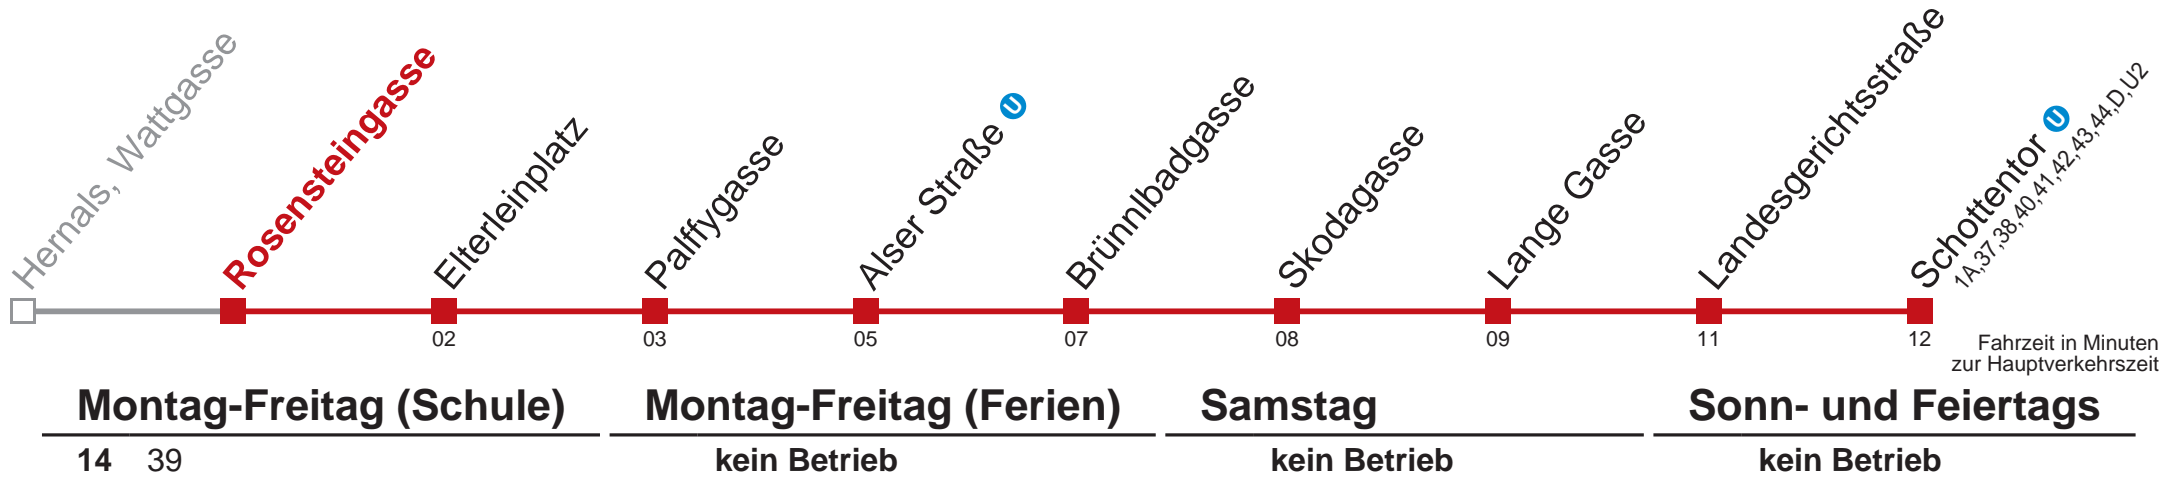

1 Schottentor

Vom 31.12. auf 1.1. durchgehender Betrieb

Kaufen Sie Ihre Tickets bequem mit der WienMobil-App.
Buy your tickets easily via our WienMobil app.

1 Schottentor

Vom 31.12. auf 1.1. durchgehender Betrieb