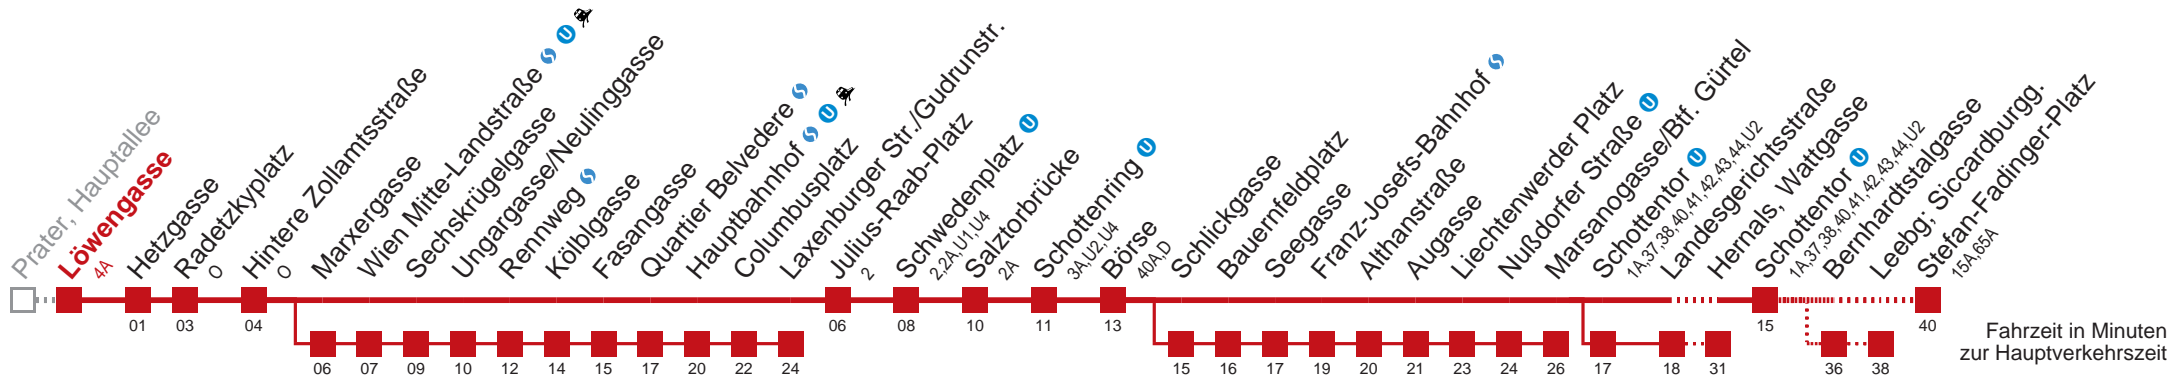

bis Hernals, Wattgasse

WienMobil

Kaufen Sie Ihre Tickets bequem mit der WienMobil-App.
Buy your tickets easily via our WienMobil app.

1 Stefan-Fadinger-Platz

Fahrzeit in Minuten zur Hauptverkehrszeit

Montag-Freitag (Schule)