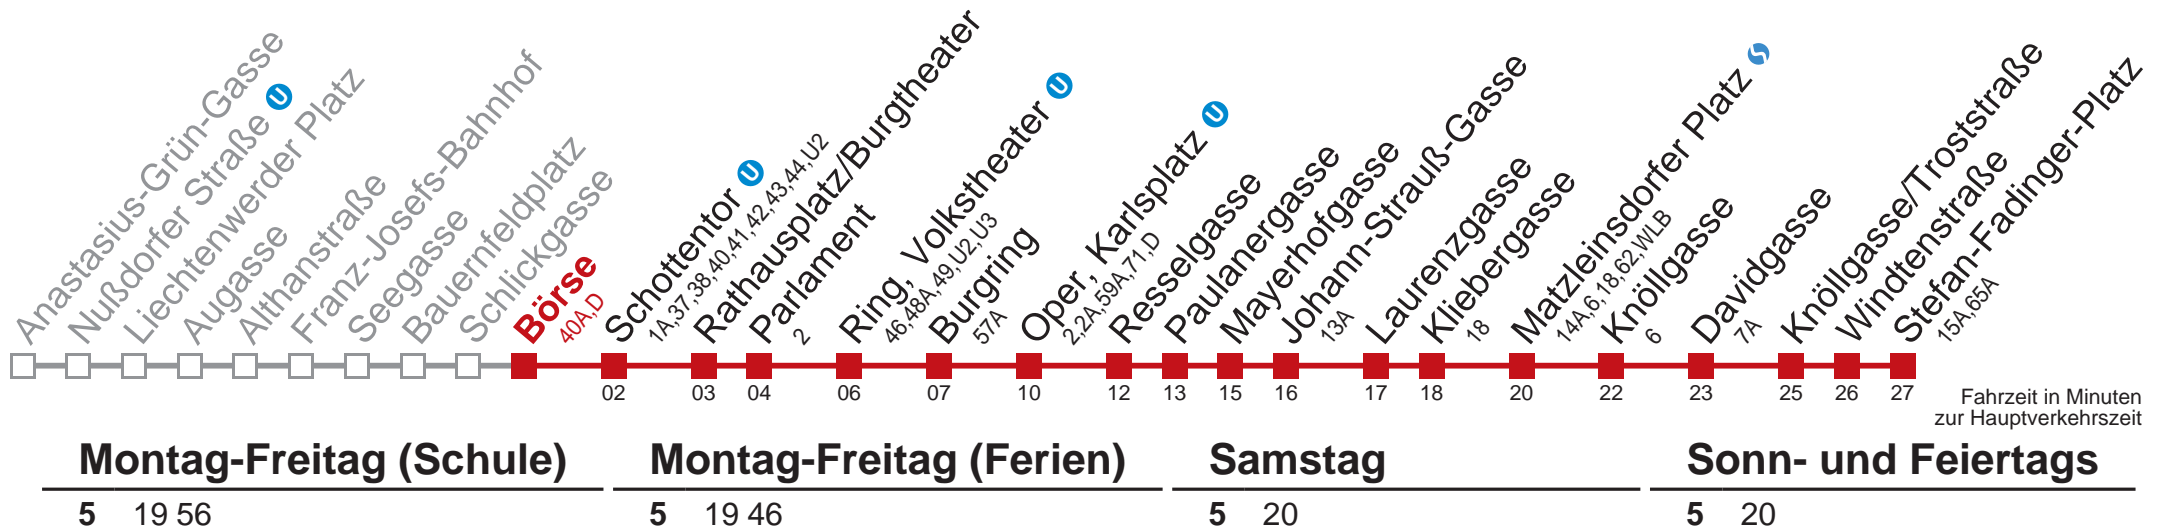

1 Stefan-Fadinger-Platz

Vom 31.12. auf 1.1. durchgehender Betrieb

Kaufen Sie Ihre Tickets bequem mit der WienMobil-App.
Buy your tickets easily via our WienMobil app.