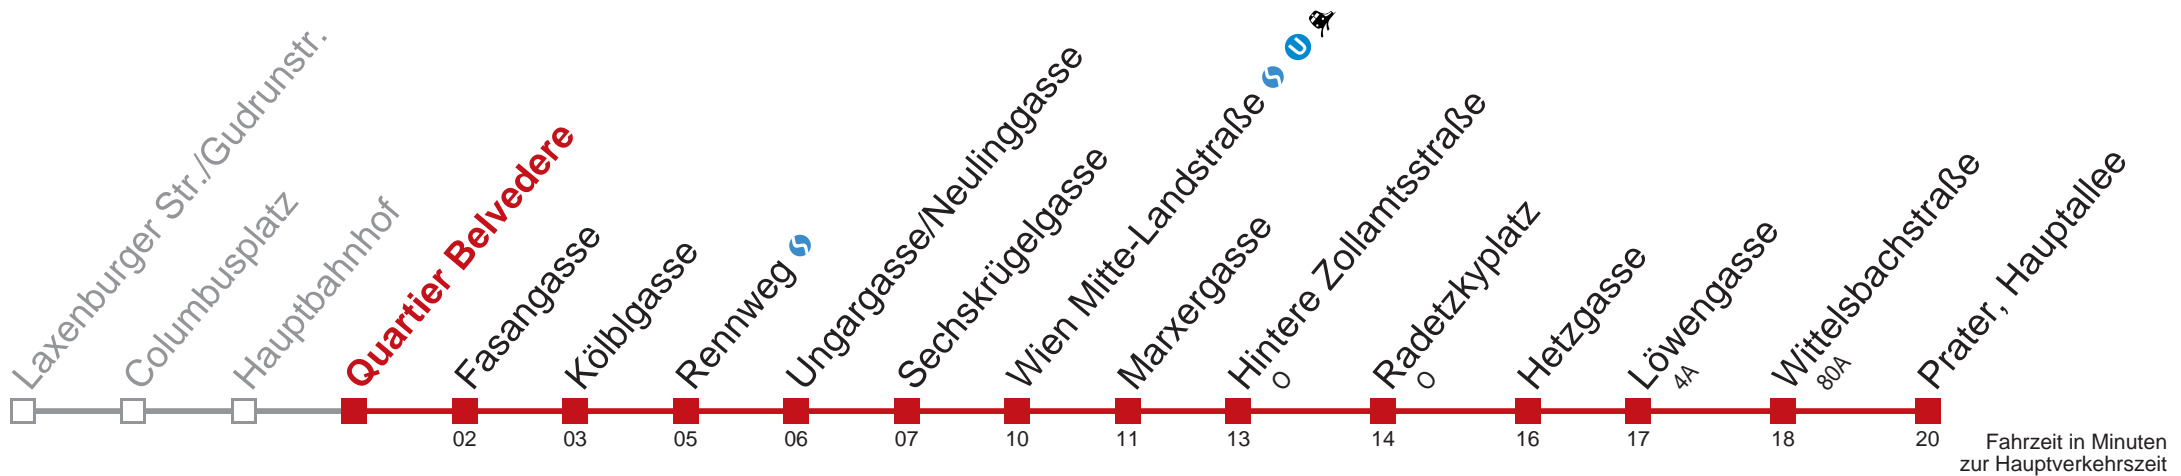

1 Prater, Hauptallee

Montag-Freitag (Schule)

5 20
6
7
8
9
10
11
12
13
14

Montag-Freitag (Ferien)

5 32
6
7
8
9
10
11
12
13
14 18

Samstag

5 30
6 37
7 07
8
9
10
11
12
13
14

Sonn- und Feiertags

5 03 18
6
7
8 38
9
10
11
12
13
14

Vom 31.12. auf 1.1. durchgehender Betrieb

Kaufen Sie Ihre Tickets bequem mit der WienMobil-App.
Buy your tickets easily via our WienMobil app.