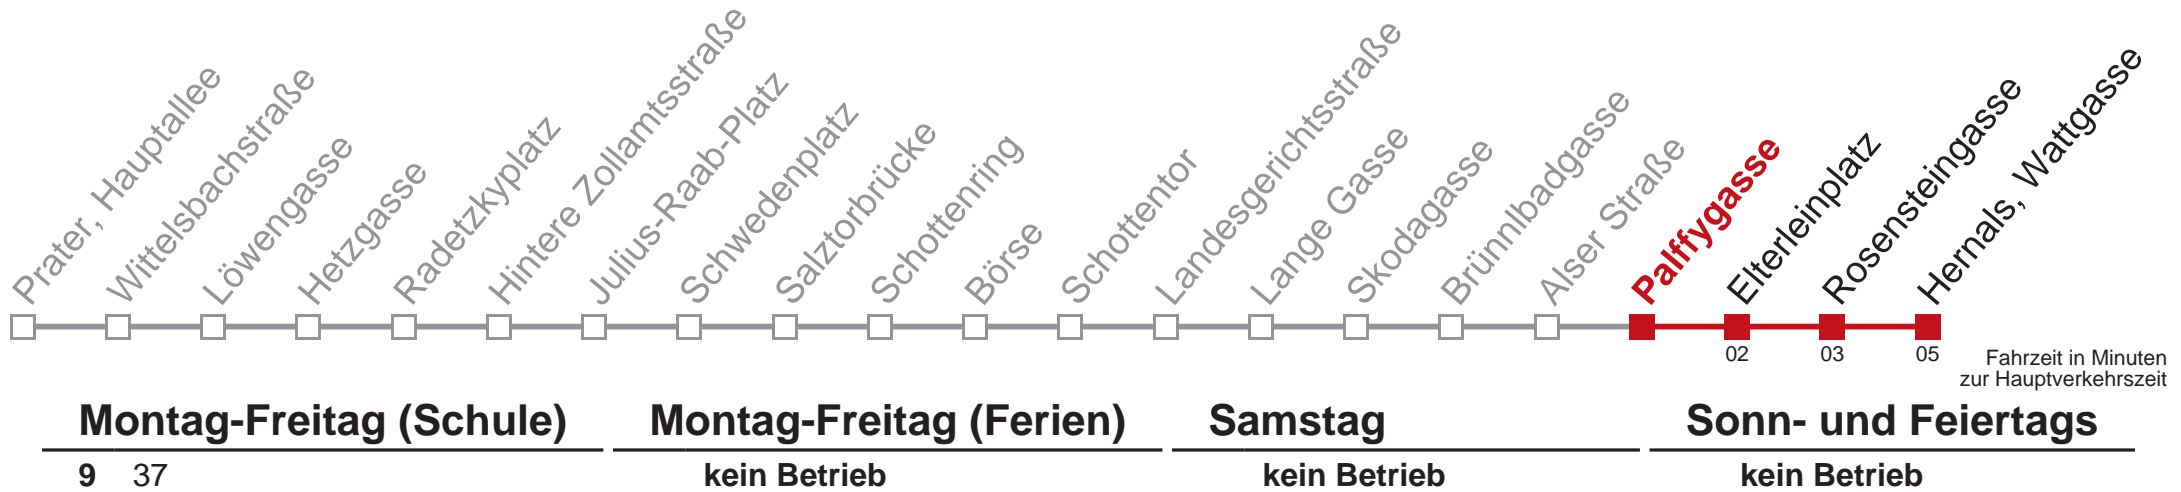

1 Hernals, Wattgasse

Vom 31.12. auf 1.1. durchgehender Betrieb

Kaufen Sie Ihre Tickets bequem mit der WienMobil-App.
Buy your tickets easily via our WienMobil app.

Auskunft Servicetelefon 01/7909 100
Änderungen vorbehalten