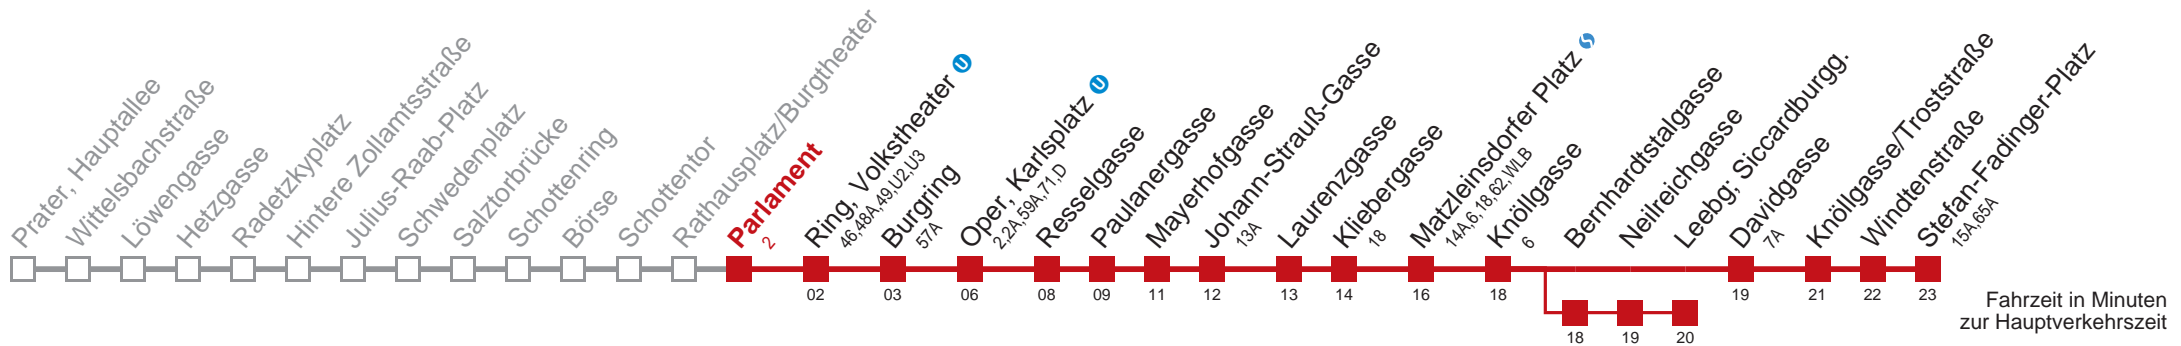

1 Stefan-Fadinger-Platz

Montag-Freitag (Schule)

5	23	34	45	55						
6	00	04	12	20	27	35	42	-	-	-
7	-	-	-	Intervall 6'			-	-	-	
8	-	-	-	-	-	-	-	-	-	54
9	00	06	13	19	26	33	39	46	53	59
10	06	13	19	26	33	39	46	53	59	
11	06	13	19	26	33	39	46	53	59	
12	06	13	19	26	33	39	46	53	59	
13	06	13	19	26	33	39	46	53	59	
14	06	13	19	26	33	39	46	53	59	
15	06	13	19	26	33	39	46	53	59	
16	06	13	19	26	33	39	46	53	59	
17	06	13	19	26	33	39	46	53	59	
18	06	13	19	27	35	42	50	57		
19	05	12	20	27	35	42	50	58		
20	05	13	20	28	38	48	58			
21	08	18	28	38	48	58				
22	08	20	35	50						
23	05	20	35	50						
0	04	16	28	38						