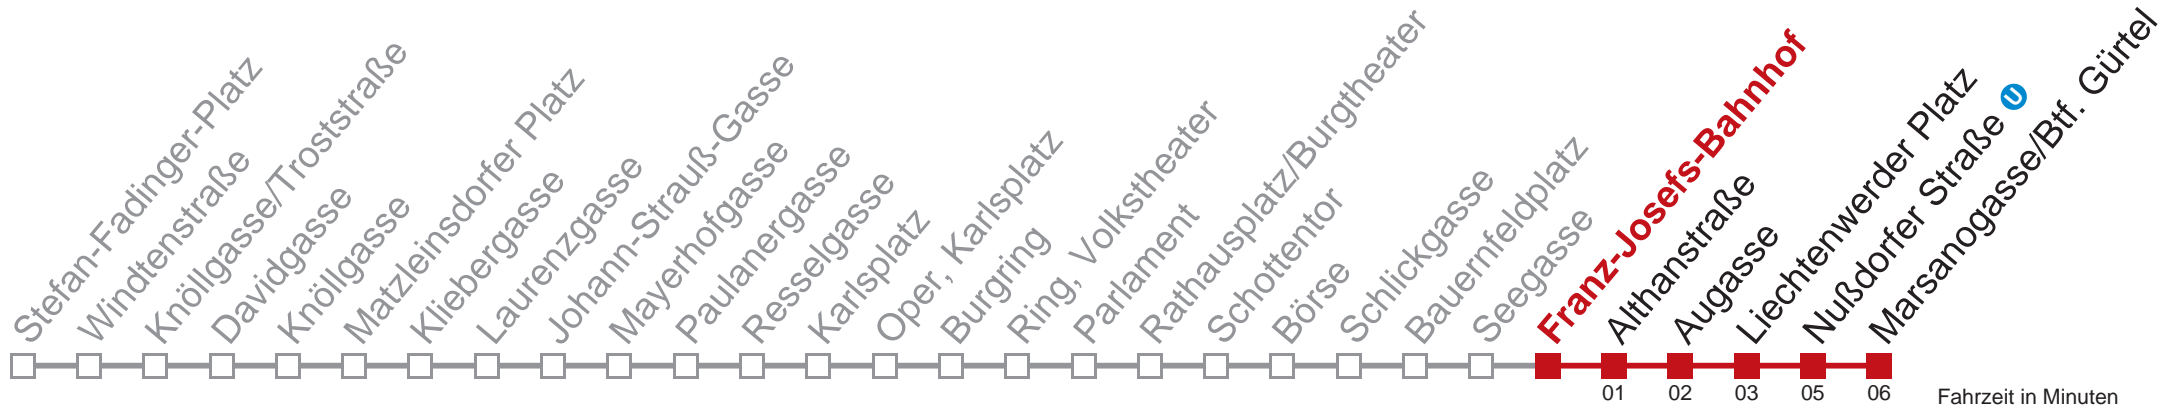

Sonn- und Feiertags

4	46
5	24
6	
7	
8	
9	06
10	
11	
12	44

Vom 31.12. auf 1.1. durchgehender Betrieb

Kaufen Sie Ihre Tickets bequem mit der WienMobil-App.
Buy your tickets easily via our WienMobil app.

1 Marsanogasse/Btf. Gürtel