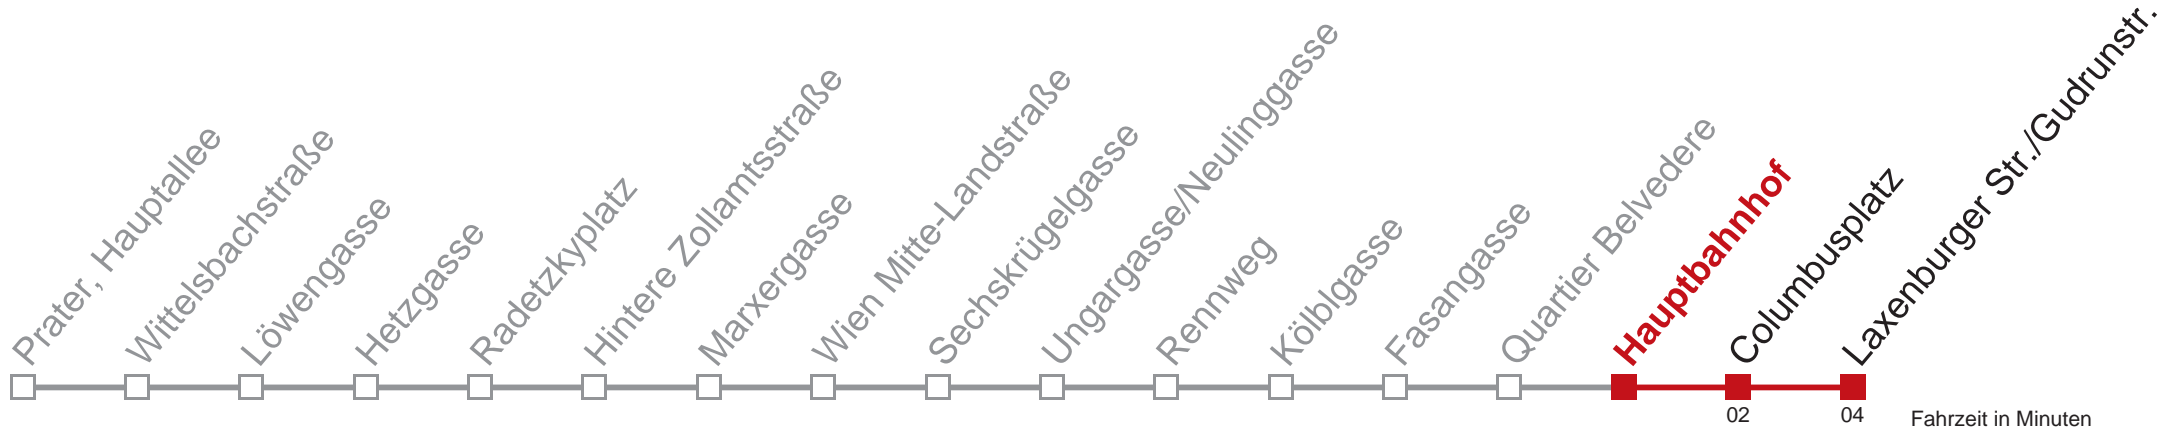

1 Laxenburger Str./Gudrunstr.

Montag-Freitag (Schule)

10 18

11

12

13

14

15

16

17

18

19

20

21

22

Montag-Freitag (Ferien)

10

11

12

13

14

15

16

17

18

19 17

20 54

21

22 42

Samstag

10

11

12

13

14

15

16

17

18

19

20

21

22 37

Sonn- und Feiertags

10

11

12

13 40

14

15

16

17

18

19

20

21

22

Vom 31.12. auf 1.1. durchgehender Betrieb

Kaufen Sie Ihre Tickets bequem mit der WienMobil-App.
Buy your tickets easily via our WienMobil app.

Auskunft Servicetelefon 01/7909 100
Änderungen vorbehalten