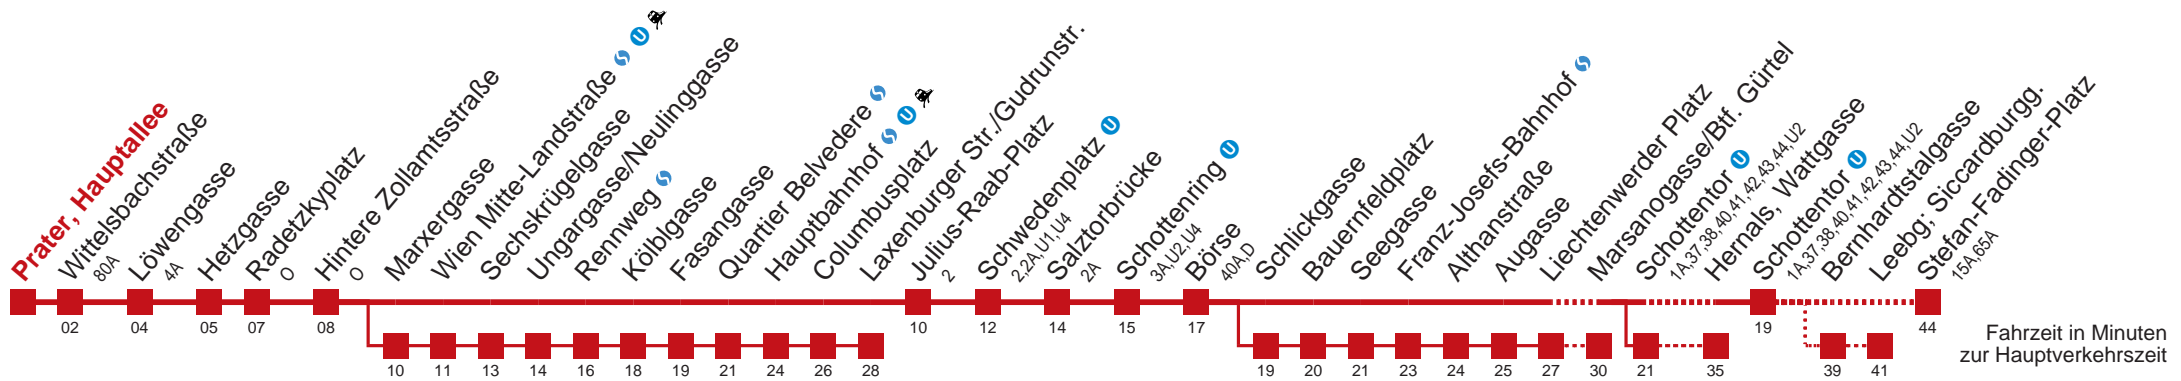

bis Hernals, Wattgasse

WienMobil

Kaufen Sie Ihre Tickets bequem mit der WienMobil-App.
Buy your tickets easily via our WienMobil app.

Auskunft Servicetelefon 01/7909 100

Änderungen vorbehalten

1 Stefan-Fadinger-Platz