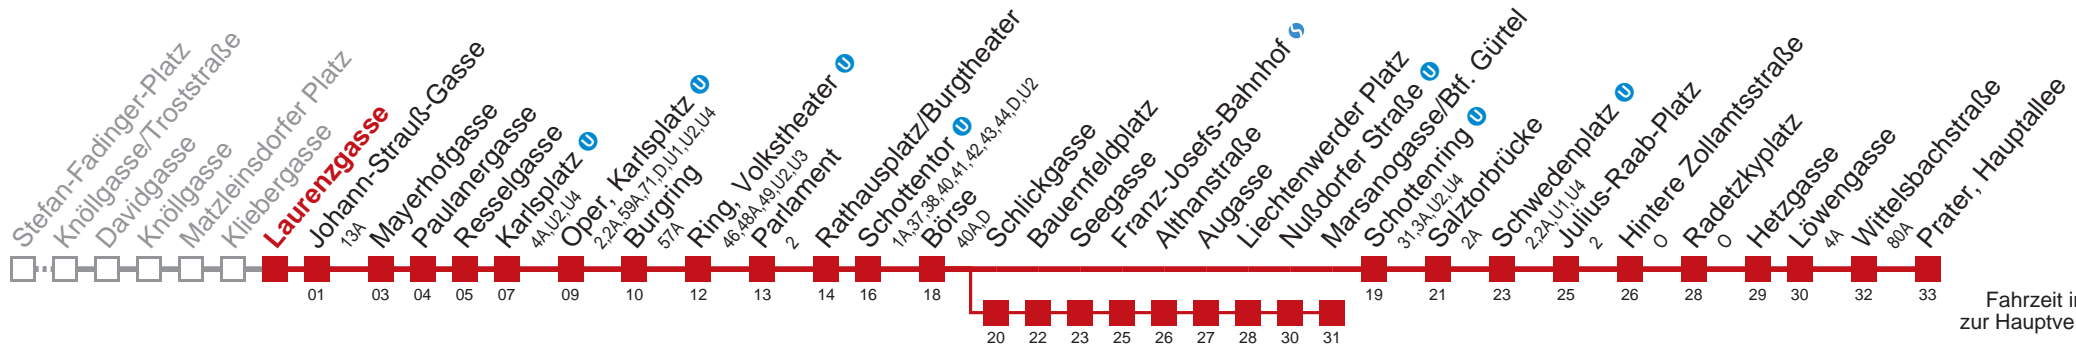

1 Prater, Hauptallee

Fahrzeit in Minuten zur Hauptverkehrszeit

Montag-Freitag (Schule)

5	25	32	39	47	54				
6	02	09	17	24	32	39	46	52	57
7	03	-	-	Intervall 0' - 6'	-	-	-	-	-
8	-	-	-	-	-	-	-	-	-
9	-	-	-	-	-	-	-	-	54
10	01	08	14	21	28	34	41	48	54
11	01	08	14	21	28	34	41	48	54
12	01	08	14	21	28	34	41	48	54
13	01	08	14	21	28	34	41	48	54
14	01	08	14	21	28	34	41	48	54
15	01	08	14	21	28	34	41	48	54
16	01	08	14	21	28	34	41	48	54
17	01	08	14	21	28	34	41	48	54
18	01	08	16	23	31	38	46	54	
19	01	09	16	24	31	39	46	54	
20	01	09	16	25	35	45	51	55	
21	05	15	25	35	45	56			
22	06	16	30	45					
23	00	15	27	39	52				
0	07	22							

Montag-Freitag (Ferien)

5	25	32	39	47	54			
6	02	09	17	24	32	39	47	54
7	01	09	16	24	31	39	46	54
8	01	09	16	24	31	39	46	53
9	01	08	16	23	31	38	46	53
10	01	08	16	23	31	38	46	53
11	01	08	16	23	31	38	46	53
12	01	08	16	23	31	38	46	53
13	01	08	16	23	31	38	46	53
14	01	08	16	23	31	38	46	53
15	01	08	16	23	31	38	46	53
16	01	08	16	23	31	38	46	53
17	01	08	16	23	31	38	46	53
18	01	08	16	23	31	38	46	54
19	01	09	16	24	31	39	46	54
20	01	09	16	25	35	45	51	55
21	05	15	25	35	45	56		
22	06	16	22	30	45			
23	00	15	27	39	52			
0	07	22						

Samstag

5	25	45					
6	00	15	30	45			
7	00	15	26	36	46	56	
8	06	16	26	36	46	55	
9	05	15	25	35	45	55	
10	05	15	25	35	45	55	
11	05	15	25	35	45	55	
12	05	15	25	35	45	55	
13	05	15	25	35	45	55	
14	05	15	25	35	45	55	
15	05	15	25	35	45	55	
16	05	15	25	35	45	55	
17	05	15	25	35	45	55	
18	05	15	25	35	45	56	
19	06	16	26	36	46	56	
20	06	16	26	36	46	56	
21	06	16	26	36	46	56	
22	06	16	30	45			
23	00	15	27	39	52		
0	07	22					

Sonn- und Feiertags

5	25	45					
6	00	15	30	45			
7	00	15	30	45			
8	00	15	30	45			
9	00	15	26	36	46	56	
10	06	16	26	36	46	56	
11	06	16	26	36	46	56	
12	06	16	26	36	46	56	
13	06	16	26	36	46	56	
14	06	16	26	36	46	56	
15	06	16	26	36	46	56	
16	06	16	26	36	46	56	
17	06	16	26	36	46	56	
18	06	16	26	36	46	56	
19	06	16	26	36	46	56	
20	06	16	26	36	46	56	
21	06	16	26	36	46	56	
22	06	16	30	45			
23	00	15	27	39	52		
0	07	22					

Vom 31.12. auf 1.1. durchgehender Betrieb
☐ über Schlickgasse
bis Marsanogasse/Bf. Gürtel

Kaufen Sie Ihre Tickets bequem mit der WienMobil-App.
Buy your tickets easily via our WienMobil app.

Auskunft Servicetelefon 01/7909 100
Änderungen vorbehalten