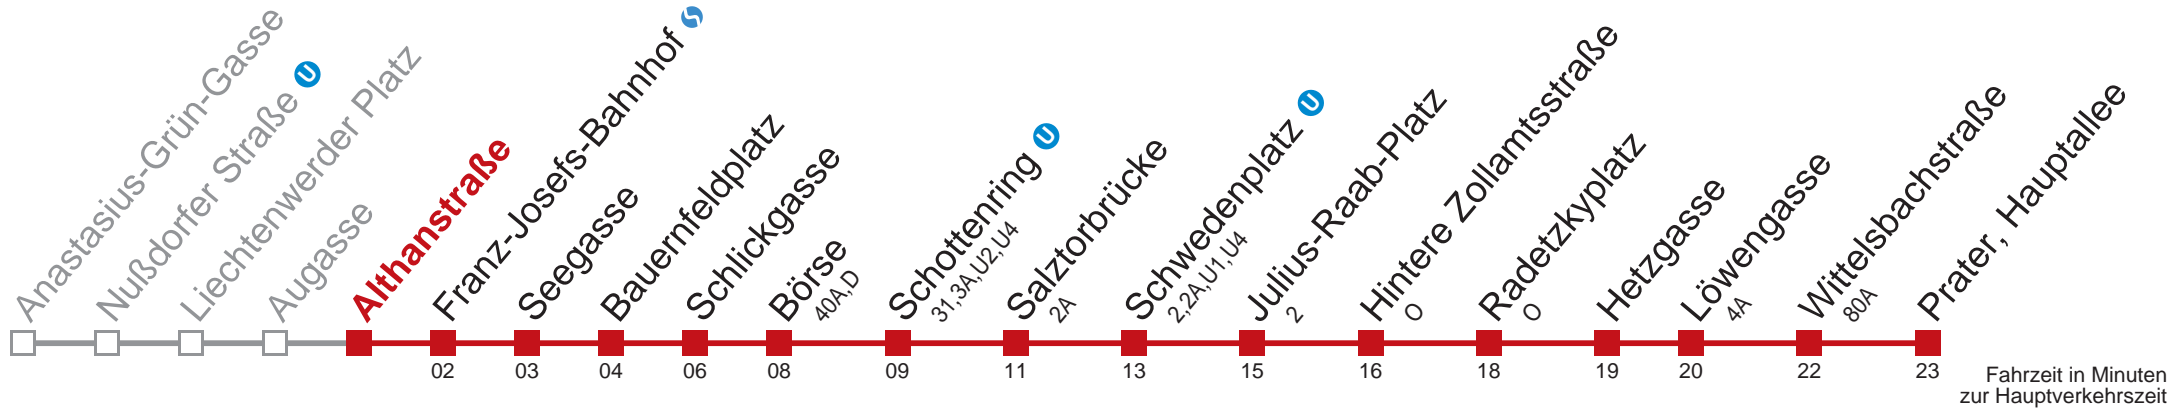

1 Prater, Hauptallee

Montag-Freitag (Schule)

4	44 53
5	02 11 20 29
6	08 39
7	
8	
9	
10	
11	
12	

Montag-Freitag (Ferien)

4	44 53
5	02 11 20
6	
7	
8	
9	
10	
11	
12	

Samstag

4	44
5	03 15
6	
7	
8	39
9	
10	
11	
12	

Sonn- und Feiertags

4	44
5	22
6	
7	
8	
9	04
10	
11	
12	42

Vom 31.12. auf 1.1. durchgehender Betrieb

Kaufen Sie Ihre Tickets bequem mit der WienMobil-App.
Buy your tickets easily via our WienMobil app.