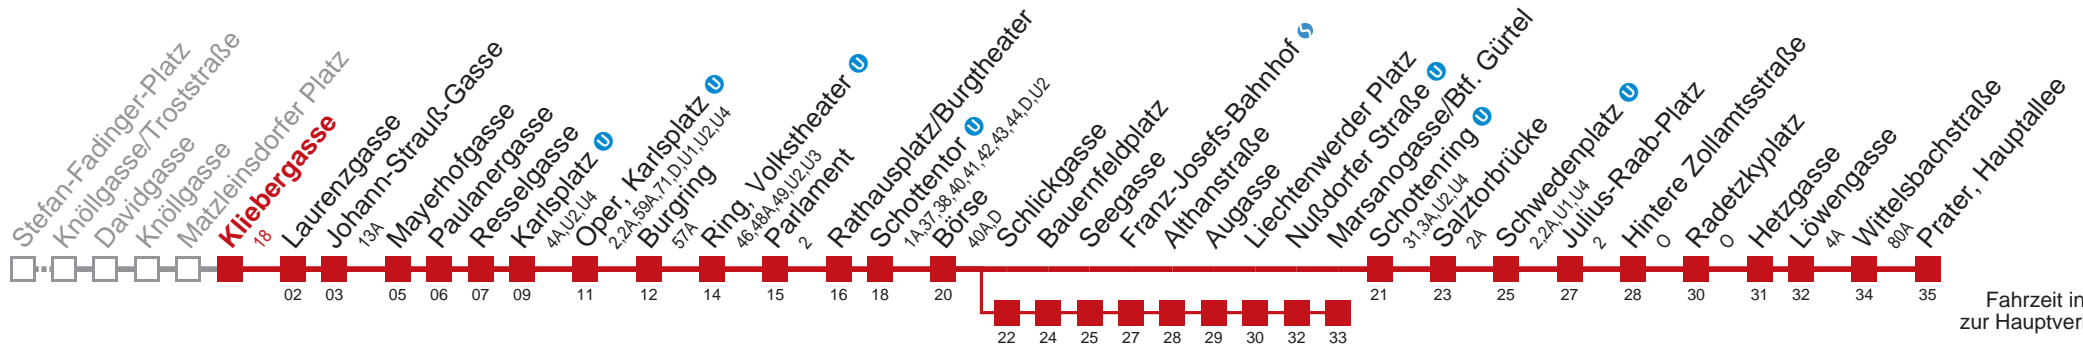

1 Prater, Hauptallee

Montag-Freitag (Schule)

5	23	30	38	45	53				
6	00	08	15	23	30	38	-	-	-
7	-	-	-	Intervall 5' - 6'			-	-	-
8	-	-	-	-	-	-	-	-	-
9	-	-	-	-	-	-	-	-	-
10	00	06	13	20	26	33	40	46	53
11	00	06	13	20	26	33	40	46	53
12	00	06	13	20	26	33	40	46	53
13	00	06	13	20	26	33	40	46	53
14	00	06	13	20	26	33	40	46	53
15	00	06	13	20	26	33	40	46	53
16	00	06	13	20	26	33	40	46	53
17	00	06	13	20	26	33	40	46	53
18	00	07	14	22	29	37	44	52	
19	00	07	15	22	30	37	45	52	
20	00	07	15	24	34	44	49	54	
21	04	14	24	34	44	54			
22	04	14	29	44	59				
23	14	26	38	51					
0	06	21							

Montag-Freitag (Ferien)

5	23	30	38	45	53				
6	00	08	15	23	30	38	45	52	
7	00	07	15	22	30	37	45	52	
8	00	07	15	22	30	37	45	52	59
9	07	14	22	29	37	44	52	59	
10	07	14	22	29	37	44	52	59	
11	07	14	22	29	37	44	52	59	
12	07	14	22	29	37	44	52	59	
13	07	14	22	29	37	44	52	59	
14	07	14	22	29	37	44	52	59	
15	07	14	22	29	37	44	52	59	
16	07	14	22	29	37	44	52	59	
17	07	14	22	29	37	44	52	59	
18	07	14	22	29	37	44	52		
19	00	07	15	22	30	37	45	52	
20	00	07	15	24	34	44	49	54	
21	04	14	24	34	44	54			
22	04	14	21	29	44	59			
23	14	26	38	51					
0	06	21							

Samstag

5	23	44	59						
6	14	29	44	59					
7	14	24	34	44	54				
8	04	14	24	34	44	54			
9	04	14	24	34	44	54			
10	04	14	24	34	44	54			
11	04	14	24	34	44	54			
12	04	14	24	34	44	54			
13	04	14	24	34	44	54			
14	04	14	24	34	44	54			
15	04	14	24	34	44	54			
16	04	14	24	34	44	54			
17	04	14	24	34	44	54			
18	04	14	24	34	44	54			
19	04	14	24	34	44	54			
20	04	14	24	34	44	54			
21	04	14	24	34	44	54			
22	04	14	29	44	59				
23	14	26	38	51					
0	06	21							

Sonn- und Feiertags

5	23	44	59						
6	14	29	44	59					
7	14	29	44	59					
8	14	29	44	59					
9	14	24	34	44	54				
10	04	14	24	34	44	54			
11	04	14	24	34	44	54			
12	04	14	24	34	44	54			
13	04	14	24	34	44	54			
14	04	14	24	34	44	54			
15	04	14	24	34	44	54			
16	04	14	24	34	44	54			
17	04	14	24	34	44	54			
18	04	14	24	34	44	54			
19	04	14	24	34	44	54			
20	04	14	24	34	44	54			
21	04	14	24	34	44	54			
22	04	14	29	44	59				
23	14	26	38	51					
0	06	21							

Vom 31.12. auf 1.1. durchgehender Betrieb
☐ über Schlickgasse
bis Marsanogasse/Btf. Gürtel

Kaufen Sie Ihre Tickets bequem mit der WienMobil-App.
Buy your tickets easily via our WienMobil app.

Auskunft Servicetelefon 01/7909 100
Änderungen vorbehalten