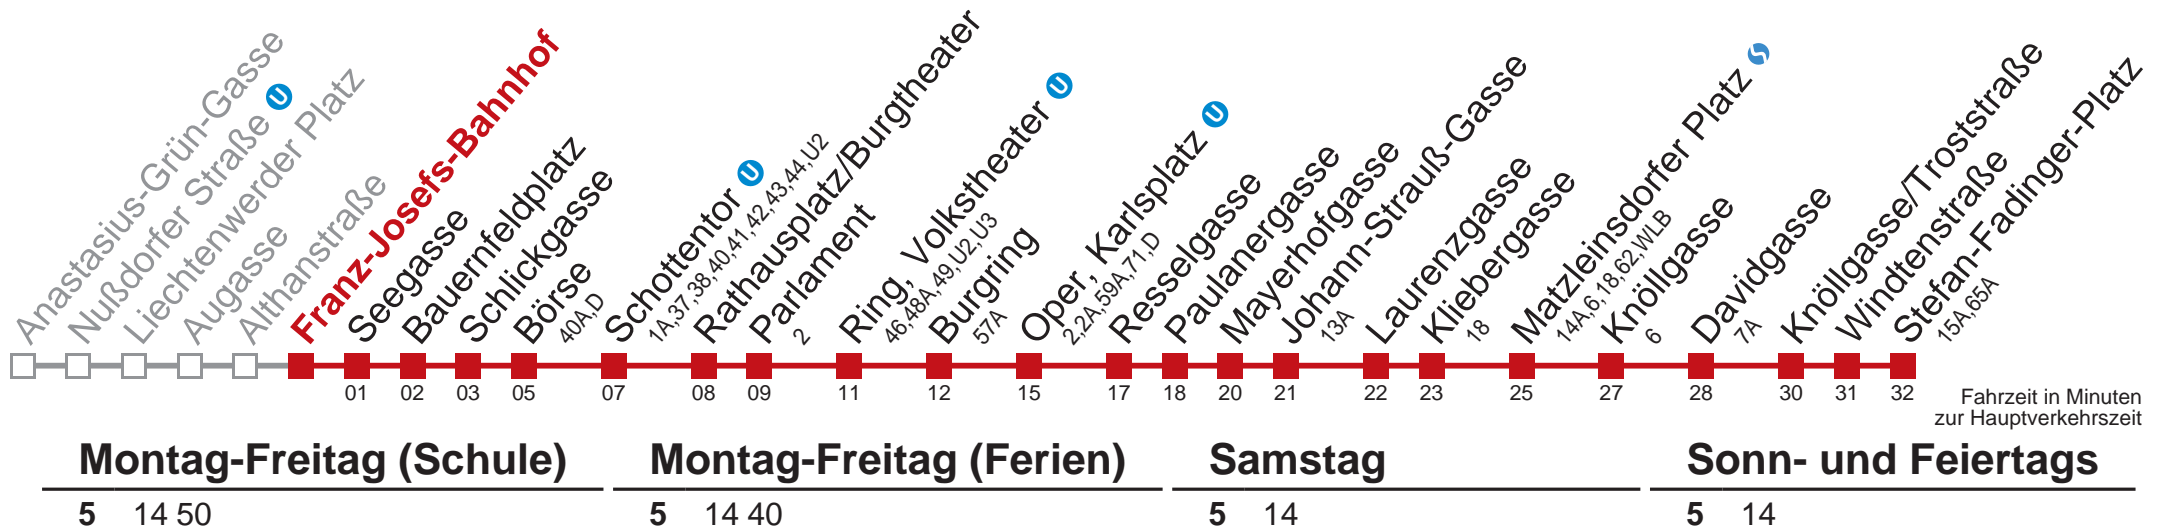

1 Stefan-Fadinger-Platz

Vom 31.12. auf 1.1. durchgehender Betrieb

Kaufen Sie Ihre Tickets bequem mit der WienMobil-App.
Buy your tickets easily via our WienMobil app.