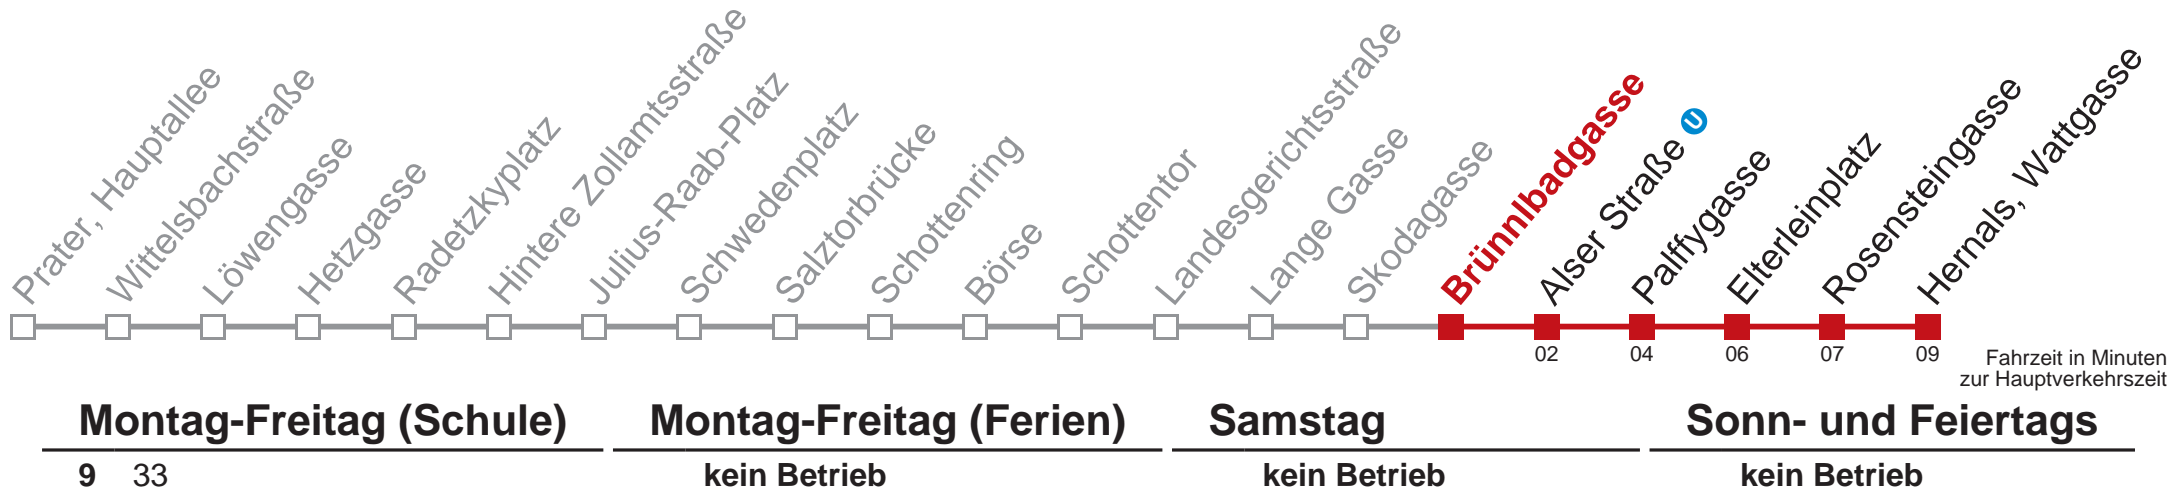

1 Hernals, Wattgasse

Vom 31.12. auf 1.1. durchgehender Betrieb

Kaufen Sie Ihre Tickets bequem mit der WienMobil-App.
Buy your tickets easily via our WienMobil app.

Auskunft Servicetelefon 01/7909 100
Änderungen vorbehalten