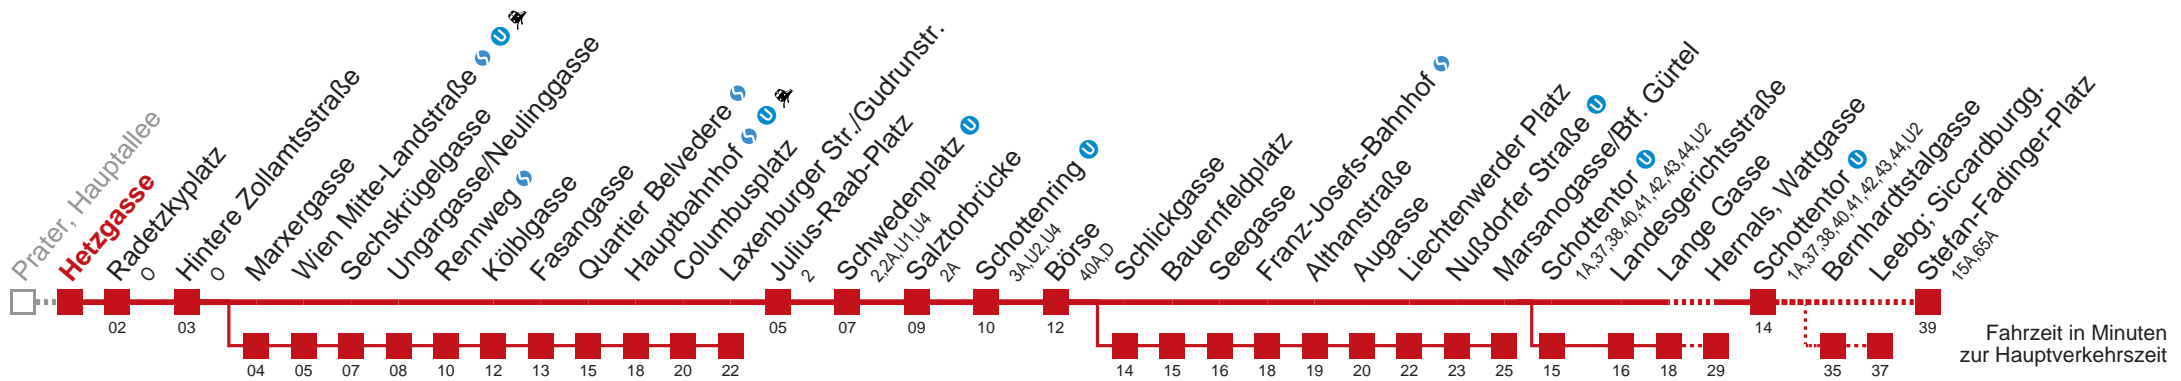

bis Hernals, Wattgasse

WienMobil

Kaufen Sie Ihre Tickets bequem mit der WienMobil-App.
Buy your tickets easily via our WienMobil app.

Auskunft Servicetelefon 01/7909 100

Änderungen vorbehalten

1 Stefan-Fadinger-Platz