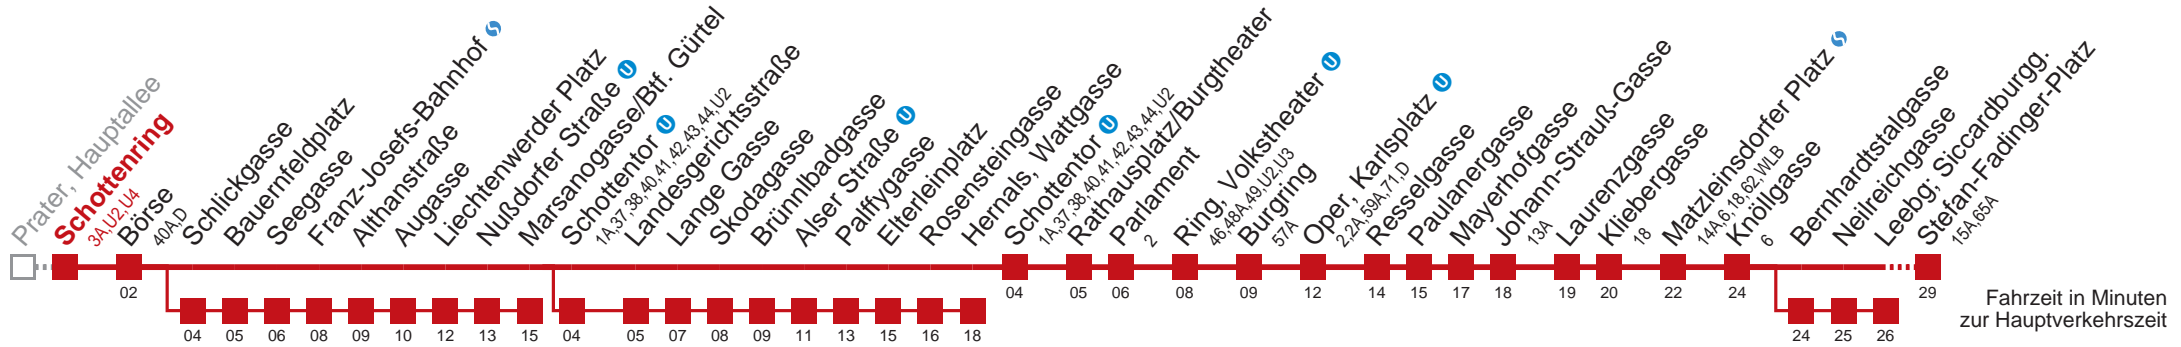

Kaufen Sie Ihre Tickets bequem mit der WienMobil-App.
Buy your tickets easily via our WienMobil app.

1 Stefan-Fadinger-Platz

Fahrzeit in Minuten zur Hauptverkehrszeit

Montag-Freitag (Schule)

5	28	39	49	58						
6	06	14	21	29	36	-	-	-	-	-
7	-	-	-	Intervall 6'				-	-	-
8	-	-	-	-	-	-	-	-	-	54
9	00	07	13	20	24	27	33	40	47	53
10	00	07	13	20	27	33	40	47	53	
11	00	07	13	20	27	33	40	47	53	
12	00	07	13	20	27	33	40	47	53	
13	00	07	13	20	27	33	40	47	53	
14	00	07	13	20	27	33	40	47	53	
15	00	06	13	20	26	33	40	46	53	
16	00	06	13	20	26	33	40	46	53	
17	00	06	13	20	26	33	40	46	53	
18	00	06	13	16	21	28	36	43	51	58
19	06	13	21	28	36	40	43	51	59	
20	07	14	22	32	42	52	57			
21	02	12	22	32	42	52				
22	02	08	14	29	36	44	59			
23	06	14	29	44	58					
0	10	22	32							