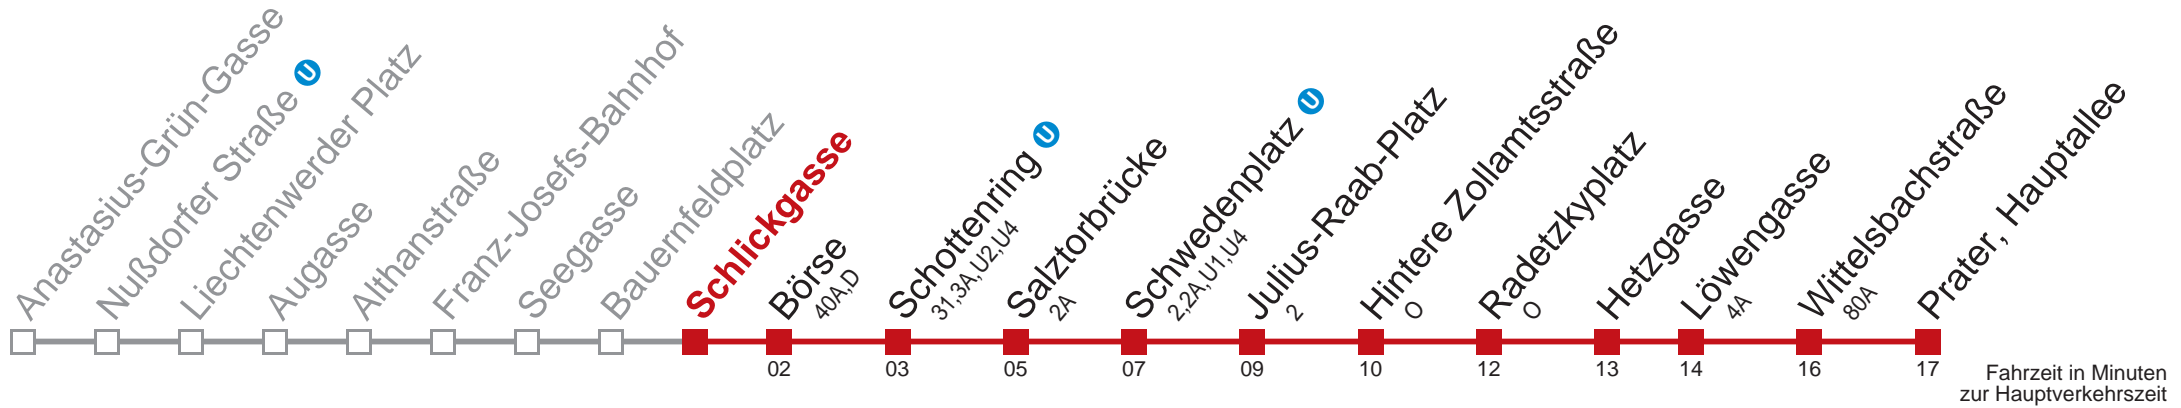

1 Prater, Hauptallee

Montag-Freitag (Schule)

4	50 59
5	08 17 25 34
6	14 44
7	
8	
9	
10	
11	
12	

Montag-Freitag (Ferien)

4	50 59
5	08 17 26
6	
7	
8	
9	
10	
11	
12	

Samstag

4	50
5	08 20
6	
7	
8	45
9	
10	
11	
12	

Sonn- und Feiertags

4	50
5	28
6	
7	
8	
9	10
10	
11	
12	48

Vom 31.12. auf 1.1. durchgehender Betrieb

Kaufen Sie Ihre Tickets bequem mit der WienMobil-App.
Buy your tickets easily via our WienMobil app.