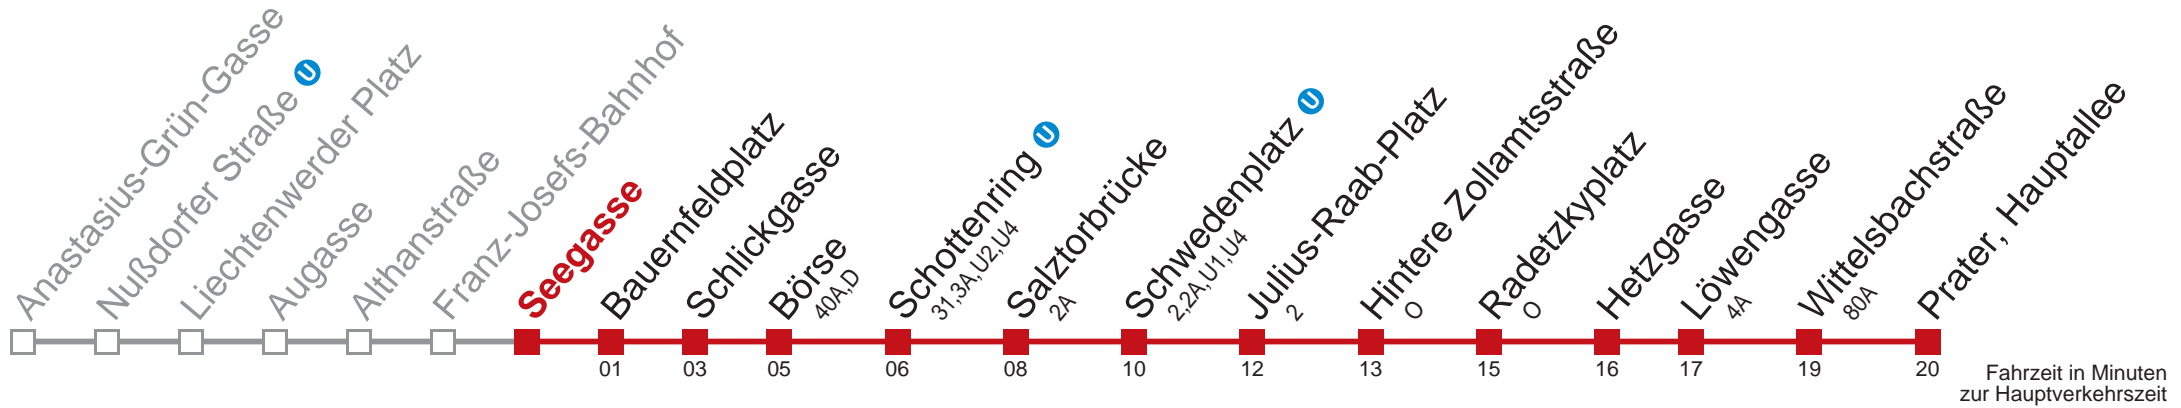

1 Prater, Hauptallee

Montag-Freitag (Schule)

4	47 56
5	05 14 23 32
6	11 42
7	
8	
9	
10	
11	
12	

Montag-Freitag (Ferien)

4	47 56
5	05 14 23
6	
7	
8	
9	
10	
11	
12	

Samstag

4	47
5	05 17
6	
7	
8	42
9	
10	
11	
12	

Sonn- und Feiertags

4	47
5	25
6	
7	
8	
9	07
10	
11	
12	45

Vom 31.12. auf 1.1. durchgehender Betrieb

Kaufen Sie Ihre Tickets bequem mit der WienMobil-App.
Buy your tickets easily via our WienMobil app.