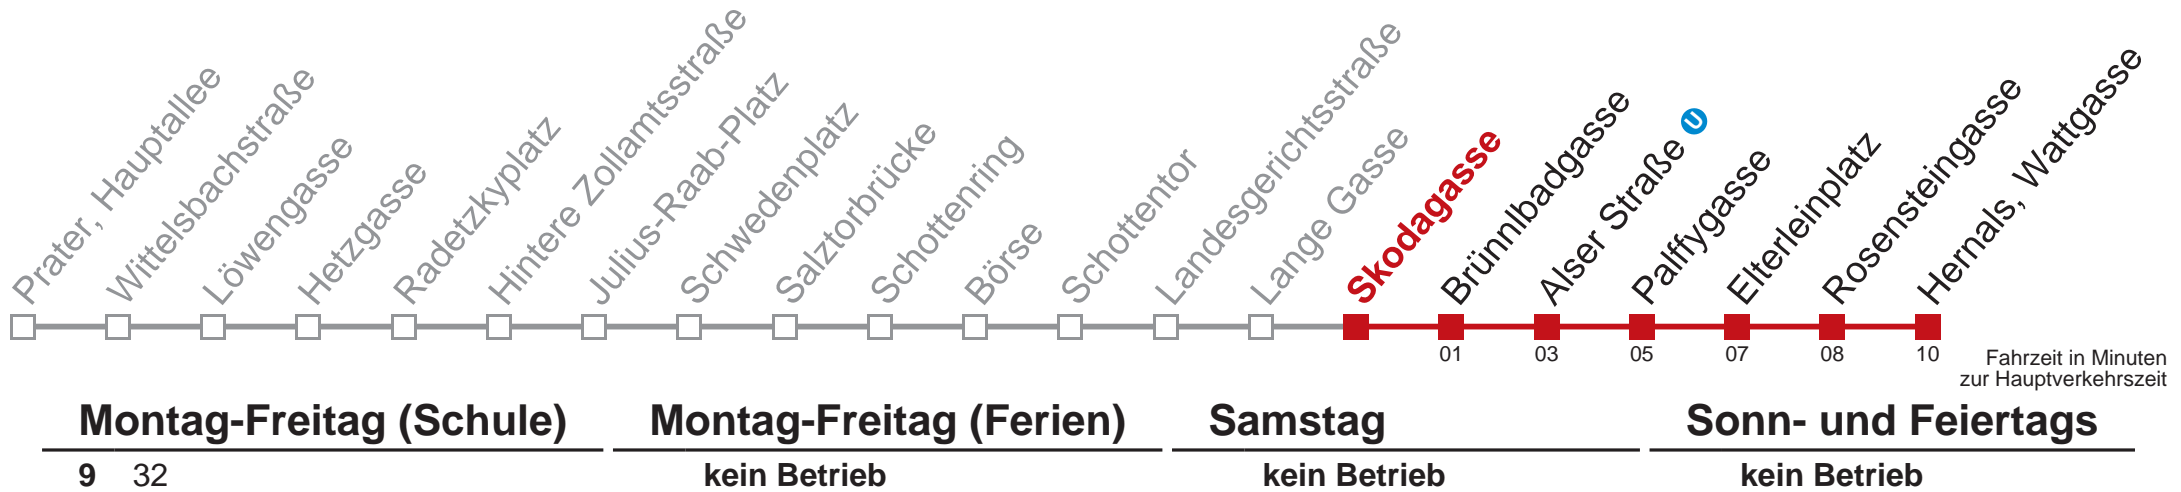

1 Hernals, Wattgasse

Vom 31.12. auf 1.1. durchgehender Betrieb

Kaufen Sie Ihre Tickets bequem mit der WienMobil-App.
Buy your tickets easily via our WienMobil app.

Auskunft Servicetelefon 01/7909 100
Änderungen vorbehalten