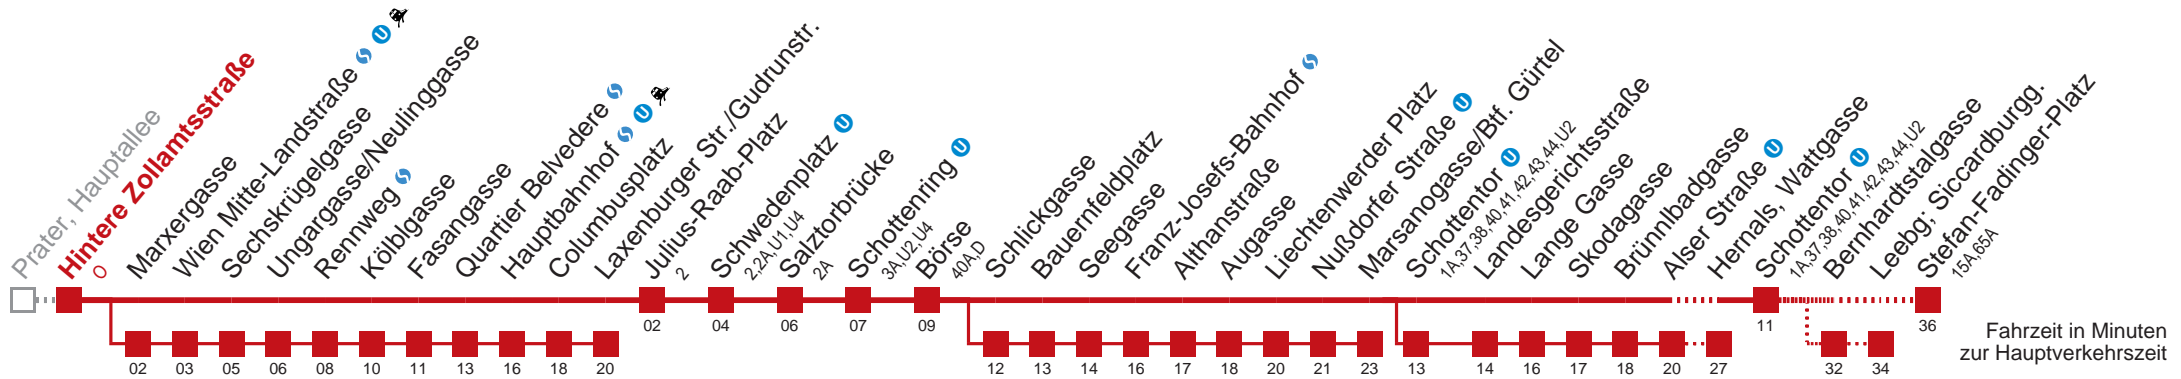

bis Hernals, Wattgasse

WienMobil

Kaufen Sie Ihre Tickets bequem mit der WienMobil-App.
Buy your tickets easily via our WienMobil app.

1 Stefan-Fadinger-Platz

Montag-Freitag (Schule)

5	21	32	42	51	59					
6	06	14	21	29	35	41	47	53	57	
7	03	09	15	21	27	33	39	45	51	57
8	03	09	15	21	27	33	39	45	51	58
9	05	12	15	18	25	32	38	45	52	58
10	01	05	12	18	25	32	38	45	52	58
11	05	12	18	25	32	38	45	52	58	
12	05	12	18	25	32	38	45	52	58	
13	05	12	18	25	32	38	45	52	58	
14	05	12	18	25	32	38	45	51	58	
15	04	11	18	24	31	38	44	51	58	
16	04	11	18	24	31	38	44	51	58	
17	04	11	18	24	31	38	44	51	58	
18	04	08	12	20	27	35	42	50	58	
19	05	13	20	28	32	35	43	51	59	
20	06	14	24	34	44	49	54			
21	04	14	24	34	44	54				
22	00	06	21	28	36	51	58			
23	06	21	36	50						
0	02	14	24							