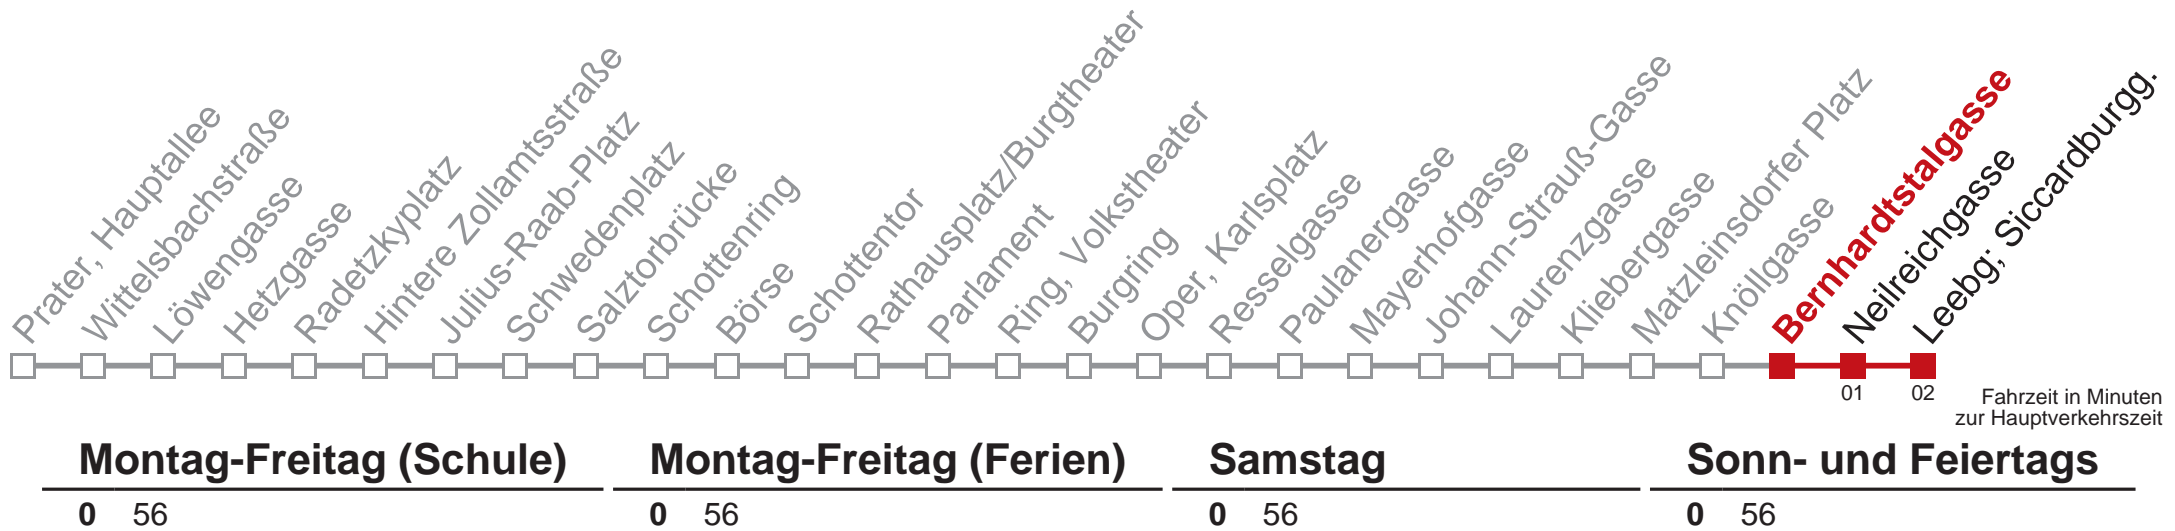

1 Leebg; Siccardburgg.

Vom 31.12. auf 1.1. durchgehender Betrieb

Kaufen Sie Ihre Tickets bequem mit der WienMobil-App.
Buy your tickets easily via our WienMobil app.

1 Stefan-Fadinger-Platz

Montag-Freitag (Schule)