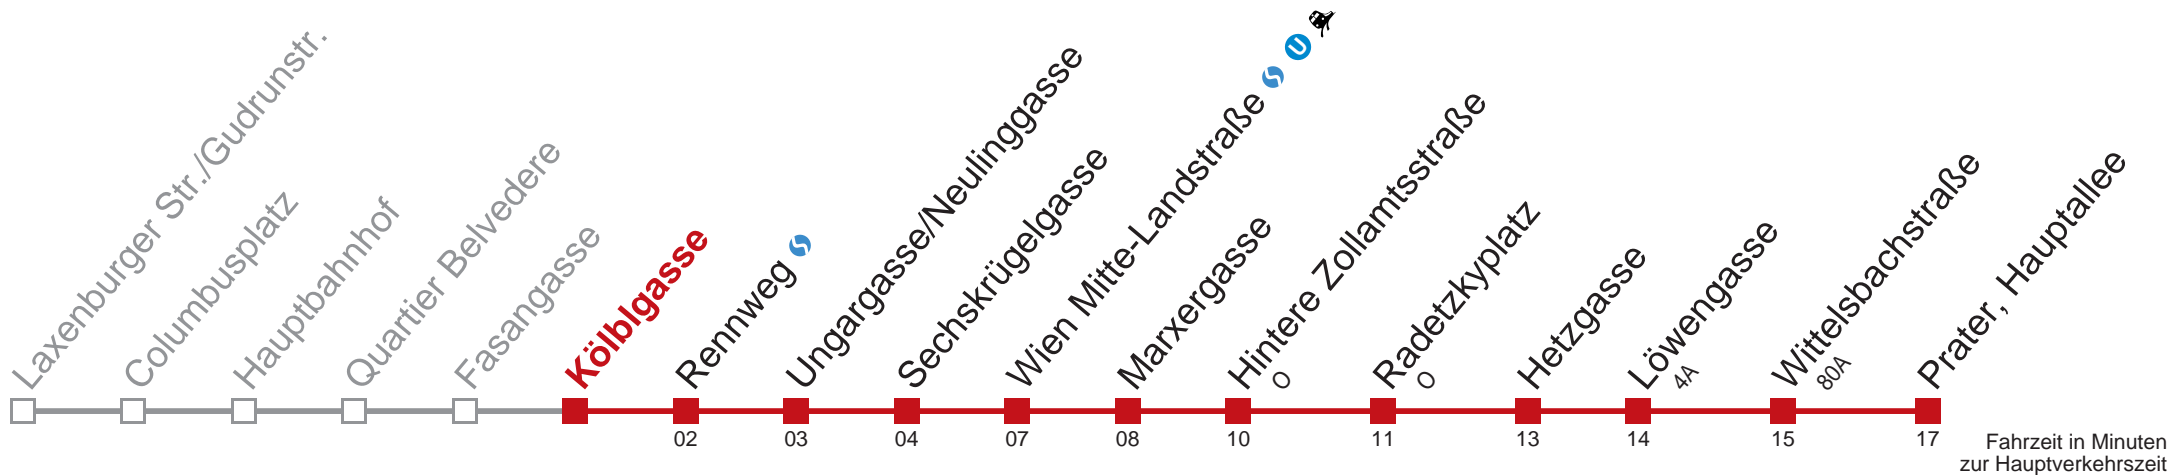

1 Prater, Hauptallee

Montag-Freitag (Schule)

5 23
6
7
8
9
10
11
12
13
14

Montag-Freitag (Ferien)

5 35
6
7
8
9
10
11
12
13
14 21

Samstag

5 33
6 40
7 10
8
9
10
11
12
13
14

Sonn- und Feiertags

5 06 21
6
7
8 41
9
10
11
12
13
14

Vom 31.12. auf 1.1. durchgehender Betrieb

Kaufen Sie Ihre Tickets bequem mit der WienMobil-App.
Buy your tickets easily via our WienMobil app.