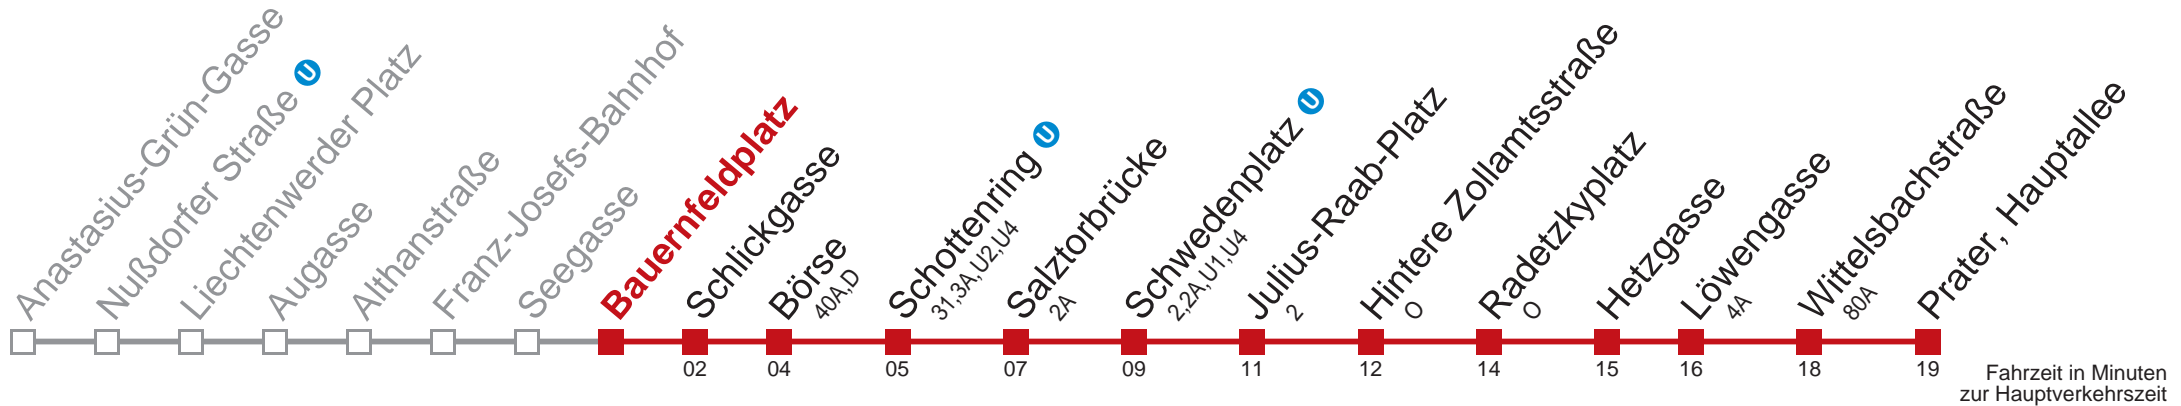

1 Prater, Hauptallee

Montag-Freitag (Schule)

4	48 57
5	06 15 24 33
6	12 43
7	
8	
9	
10	
11	
12	

Montag-Freitag (Ferien)

4	48 57
5	06 15 24
6	
7	
8	
9	
10	
11	
12	

Samstag

4	48
5	06 18
6	
7	
8	43
9	
10	
11	
12	

Sonn- und Feiertags

4	48
5	26
6	
7	
8	
9	08
10	
11	
12	46

Vom 31.12. auf 1.1. durchgehender Betrieb

Kaufen Sie Ihre Tickets bequem mit der WienMobil-App.
Buy your tickets easily via our WienMobil app.