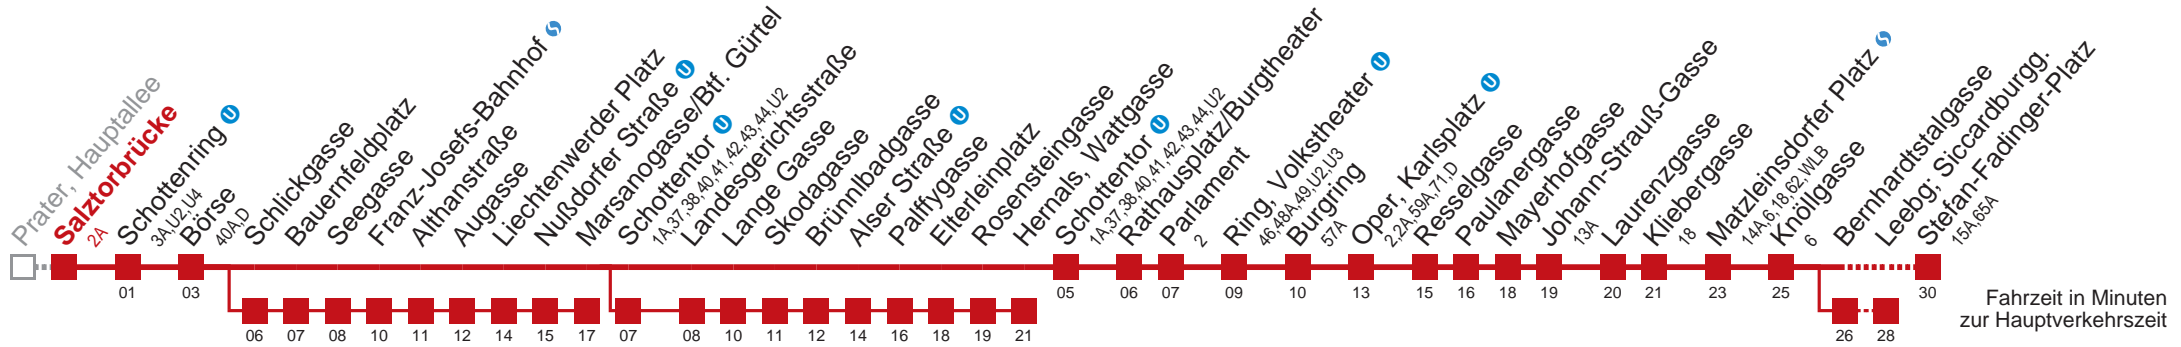

1 Stefan-Fadinger-Platz

Montag-Freitag (Schule)

5	27	38	48	57						
6	05	12	20	27	35	41	47	53	59	
7	04	-	-	Intervall 6'	-	-	-			
8	-	-	-	-	-	-	-	-	58	
9	04	11	18	21	24	31	38	44	51	58
10	04	11	18	24	31	38	44	51	58	
11	04	11	18	24	31	38	44	51	58	
12	04	11	18	24	31	38	44	51	58	
13	04	11	18	24	31	38	44	51	58	
14	04	11	18	24	31	38	44	51	57	
15	04	11	18	24	31	38	44	51	58	
16	04	11	18	24	31	38	44	51	58	
17	04	11	18	24	31	38	44	51	58	
18	04	11	14	19	26	34	41	49	56	
19	04	11	19	26	34	38	41	49	57	
20	05	12	20	30	40	50	55			
21	00	10	20	30	40	50				
22	00	06	12	27	34	42	57			
23	04	12	27	42	56					
0	08	20	30							

Montag-Freitag (Ferien)

5	27	38	48	57				
6	05	12	20	27	35	42	50	57
7	04	11	19	26	34	41	49	56
8	04	11	19	26	34	41	49	56
9	04	11	19	26	34	41	49	56
10	04	11	19	26	34	41	49	56
11	04	11	19	26	34	41	49	56
12	04	11	19	26	34	41	49	56
13	04	11	19	26	34	41	49	56
14	04	11	19	26	34	41	49	56
15	04	11	19	26	34	41	49	56
16	04	11	19	26	34	41	49	56
17	04	11	19	26	34	41	49	56
18	04	11	19	26	34	41	49	56
19	04	11	19	26	34	41	49	57
20	05	12	20	30	40	50		
21	00	10	20	30	40	44	50	
22	00	12	27	42	57			
23	03	12	27	42	56			
0	08	20	30					

Samstag

5	27	42	57				
6	12	27	42	57			
7	10	20	30	40	50		
8	00	10	20	30	40	50	
9	00	10	20	30	40	50	
10	00	10	20	30	40	50	
11	00	10	20	30	40	50	
12	00	10	20	30	40	50	
13	00	10	20	30	40	50	
14	00	10	20	30	40	50	
15	00	10	20	30	40	50	
16	00	10	20	30	40	50	
17	00	10	20	30	40	50	
18	00	10	20	30	40	50	
19	00	10	20	30	40	50	
20	00	05	10	20	30	40	50
21	00	10	20	30	40	50	
22	00	12	27	42	48	57	
23	12	27	42	56			
0	08	20	30				

Sonn- und Feiertags

5	27	42	57			
6	12	27	42	57		
7	12	27	42	57		
8	12	27	42	57		
9	10	20	30	40	50	
10	00	10	20	30	40	50
11	00	10	20	30	40	50
12	00	10	20	30	40	50
13	00	10	20	30	40	50
14	00	10	20	30	40	50
15	00	10	20	30	40	50
16	00	10	20	30	40	50
17	00	10	20	30	40	50
18	00	10	20	30	40	50
19	00	10	20	30	40	50
20	00	10	20	30	40	50
21	00	10	20	30	40	50
22	00	12	19	27	42	57
23	03	12	27	42	56	
0	08	20	30			

Vom 31.12. auf 1.1. durchgehender Betrieb

☐ über Schlickgasse

■ über Bernhardtstalgasse

■ über Schottentor

bis Marsanogasse/Btf. Gürtel

bis Leebg; Siccardburgg.

bis Hernals, Wattgasse

WienMobil

Kaufen Sie Ihre Tickets bequem mit der WienMobil-App.
Buy your tickets easily via our WienMobil app.