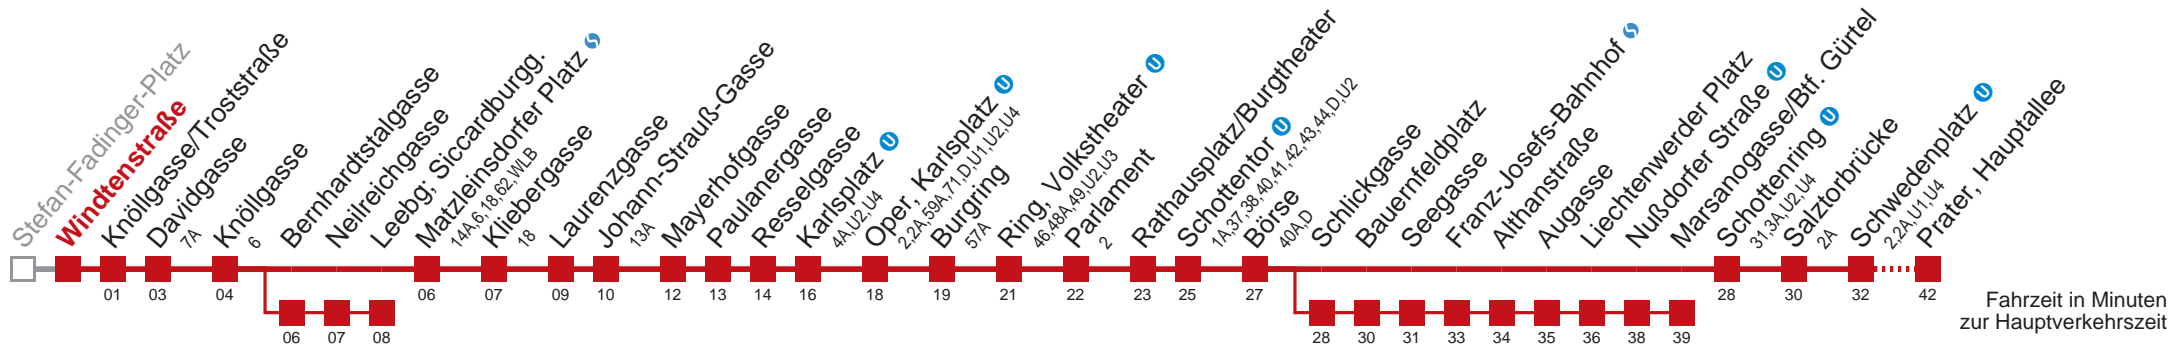

1 Prater, Hauptallee

Fahrzeit in Minuten zur Hauptverkehrszeit

Montag-Freitag (Schule)

5	16	23	31	38	46	53				
6	01	08	16	23	31	37	43	49	54	
7	00	06	12	18	24	30	36	42	48	54
8	00	06	12	18	24	30	36	42	47	54
9	00	06	12	19	25	32	39	45	52	59
10	05	12	19	25	32	39	45	52	59	
11	05	12	19	25	32	39	45	52	59	
12	05	12	19	25	32	39	45	52	59	
13	05	12	19	25	32	39	45	52	59	
14	05	12	19	25	32	39	45	52	58	
15	05	12	18	25	32	38	45	52	58	
16	05	12	18	25	32	38	45	52	58	
17	05	12	18	25	32	38	45	52	59	
18	06	14	21	23	29	36	44	52		
19	00	07	15	22	30	37	45	52		
20	01	08	11	17	27	37	43	47	57	
21	07	17	27	37	48	58				
22	08	13	23	38	53					
23	08	20	32	45						
0	00	15	27	39	51					

Montag-Freitag (Ferien)

5	16	23	31	38	46	53			
6	01	08	16	23	31	38	45	53	59
7	07	14	22	29	37	44	52	59	
8	07	14	22	29	37	44	51	59	
9	07	14	22	29	37	44	52	59	
10	07	14	22	29	37	44	52	59	
11	07	14	22	29	37	44	52	59	
12	07	14	22	29	37	44	52	59	
13	07	14	22	29	37	44	52	59	
14	07	14	22	29	37	44	52	59	
15	06	14	21	29	36	44	51	59	
16	06	14	21	29	36	44	51	59	
17	06	14	21	29	36	44	51	59	
18	06	14	21	29	36	44	52		
19	00	07	15	22	30	37	45	52	
20	01	08	11	17	27	37	43	47	57
21	07	17	27	37	48	58			
22	08	15	23	38	53				
23	08	20	32	45					
0	00	15	27	39	51				

Samstag

5	17	38	53			
6	08	23	38	53		
7	08	18	28	38	48	58
8	08	18	28	38	48	57
9	07	17	27	37	47	57
10	07	17	27	37	47	57
11	07	17	27	37	47	57
12	07	17	27	37	47	57
13	07	17	27	37	47	57
14	07	17	27	37	47	57
15	07	17	27	37	47	57
16	07	17	27	37	47	57
17	07	17	27	37	47	57
18	07	17	27	37	47	58
19	08	18	28	38	48	58
20	08	18	28	38	48	58
21	08	18	28	38	48	58
22	08	13	23	38	53	
23	08	20	32	45		
0	00	15	27	39	51	

Sonn- und Feiertags

5	17	38	53			
6	08	23	38	53		
7	08	23	38	53		
8	08	23	38	53		
9	08	18	28	38	48	58
10	08	18	28	38	48	58
11	08	18	28	38	48	58
12	08	18	28	38	48	58
13	08	18	28	38	48	58
14	08	18	28	38	48	58
15	08	18	28	38	48	58
16	08	18	28	38	48	58
17	08	18	28	38	48	58
18	08	18	28	38	48	58
19	08	18	28	38	48	58
20	08	18	28	38	48	58
21	08	18	28	38	48	58
22	08	13	23	38	53	
23	08	20	32	45		
0	00	15	27	39	51	

Vom 31.12. auf 1.1. durchgehender Betrieb

□ über Bernhardtstalgasse bis Leeberg; Siccardburgg.   ■ über Schlickgasse bis Marsanogasse/Bf. Gürtel

Kaufen Sie Ihre Tickets bequem mit der WienMobil-App. Buy your tickets easily via our WienMobil app.

Auskunft Servicetelefon 01/7909 100
Änderungen vorbehalten