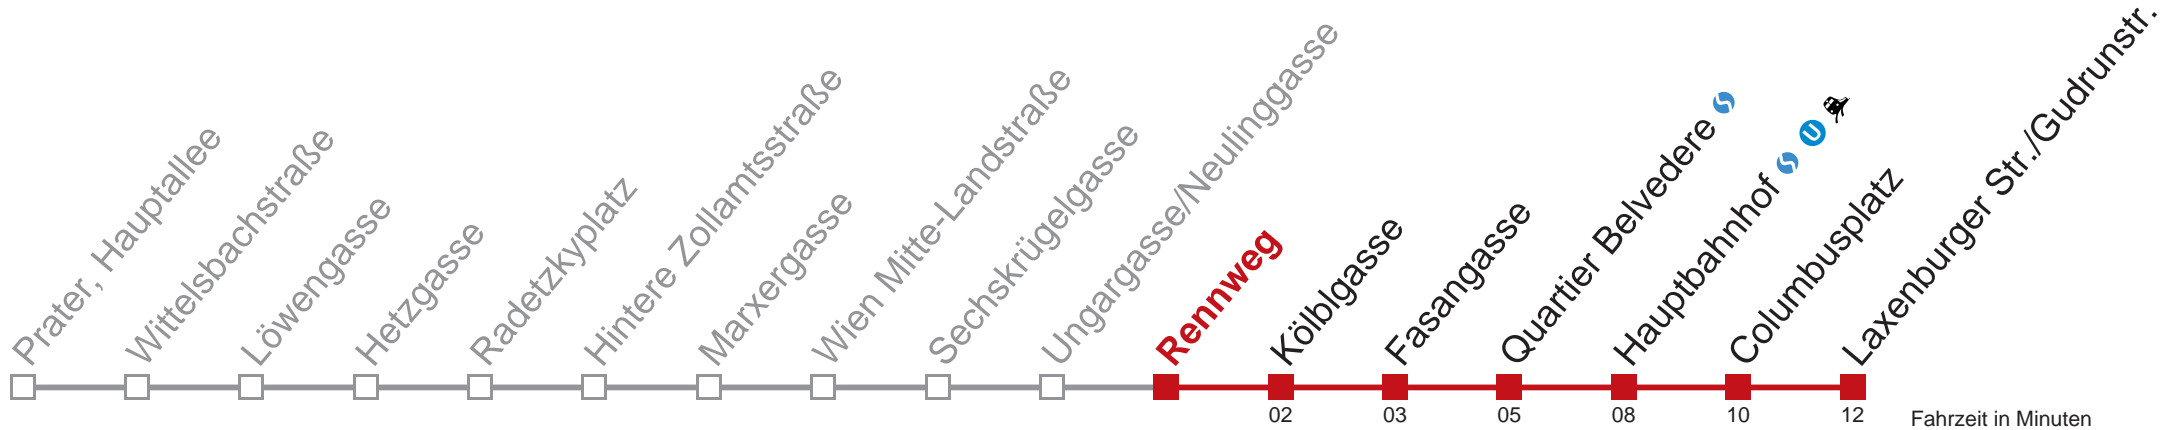

Vom 31.12. auf 1.1. durchgehender Betrieb

Kaufen Sie Ihre Tickets bequem mit der WienMobil-App.
Buy your tickets easily via our WienMobil app.

Auskunft Servicetelefon 01/7909 100
Änderungen vorbehalten

1 Laxenburger Str./Gudrunstr.