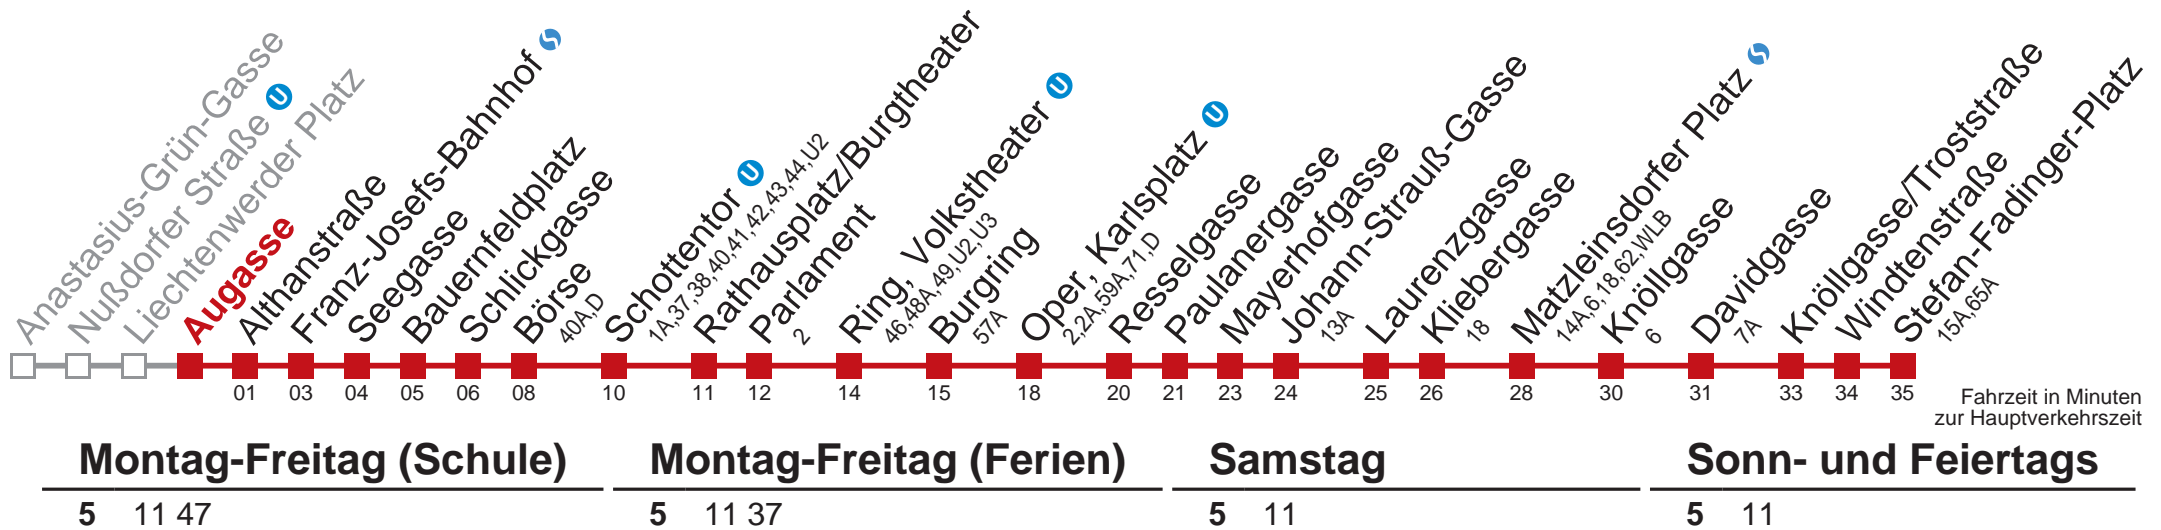

1 Stefan-Fadinger-Platz

Vom 31.12. auf 1.1. durchgehender Betrieb

Kaufen Sie Ihre Tickets bequem mit der WienMobil-App.
Buy your tickets easily via our WienMobil app.

1 Marsanogasse/Btf. Gürtel

Montag-Freitag (Schule)