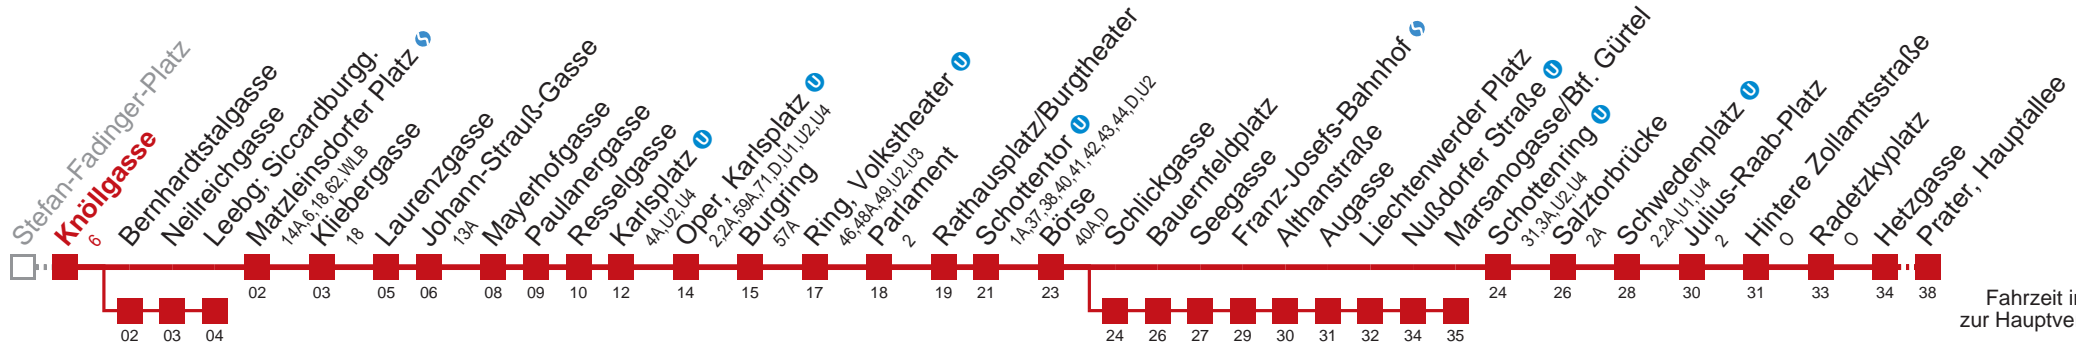

1 Prater, Hauptallee

Fahrzeit in Minuten zur Hauptverkehrszeit

Montag-Freitag (Schule)

5	20	27	35	42	50	57				
6	05	12	20	27	35	41	47	53	58	
7	04	10	16	22	28	34	40	46	52	58
8	04	10	16	22	28	34	40	46	51	58
9	04	10	16	23	29	36	43	49	56	
10	03	09	16	23	29	36	43	49	56	
11	03	09	16	23	29	36	43	49	56	
12	03	09	16	23	29	36	43	49	56	
13	03	09	16	23	29	36	43	49	56	
14	03	09	16	23	29	36	43	49	56	
15	02	09	16	22	29	36	42	49	56	
16	02	09	16	22	29	36	42	49	56	
17	02	09	16	22	29	36	42	49	56	
18	03	10	18	25	27	33	40	48	56	
19	04	12	19	27	34	42	49	57		
20	05	12	15	21	31	41	47	51		
21	01	11	21	31	41	52				
22	02	12	16	26	41	56				
23	11	23	35	48						
0	03	18	30	42	54					

Montag-Freitag (Ferien)

5	20	27	35	42	50	57		
6	05	12	20	27	35	42	49	57
7	03	11	18	26	33	41	48	56
8	03	11	18	26	33	41	48	55
9	03	11	18	26	33	41	48	56
10	03	11	18	26	33	41	48	56
11	03	11	18	26	33	41	48	56
12	03	11	18	26	33	41	48	56
13	03	11	18	26	33	41	48	56
14	03	11	18	26	33	41	48	56
15	03	10	18	25	33	40	48	55
16	03	10	18	25	33	40	48	55
17	03	10	18	25	33	40	48	55
18	03	10	18	25	33	40	48	56
19	04	12	19	27	34	42	49	57
20	05	12	15	21	31	41	47	51
21	01	11	21	31	41	52		
22	02	12	18	26	41	56		
23	11	23	35	48				
0	03	18	30	42	54			

Samstag

5	21	41	56			
6	11	26	41	56		
7	11	22	32	42	52	
8	02	12	22	32	42	51
9	01	11	21	31	41	51
10	01	11	21	31	41	51
11	01	11	21	31	41	51
12	01	11	21	31	41	51
13	01	11	21	31	41	51
14	01	11	21	31	41	51
15	01	11	21	31	41	51
16	01	11	21	31	41	51
17	01	11	21	31	41	51
18	01	11	21	31	41	51
19	02	12	22	32	42	52
20	02	12	22	32	42	52
21	02	12	22	32	42	52
22	02	12	16	26	41	56
23	11	23	35	48		
0	03	18	30	42	54	

Sonn- und Feiertags

5	21	41	56			
6	11	26	41	56		
7	11	26	41	56		
8	11	26	41	56		
9	11	22	32	42	52	
10	02	12	22	32	42	52
11	02	12	22	32	42	52
12	02	12	22	32	42	52
13	02	12	22	32	42	52
14	02	12	22	32	42	52
15	02	12	22	32	42	52
16	02	12	22	32	42	52
17	02	12	22	32	42	52
18	02	12	22	32	42	52
19	02	12	22	32	42	52
20	02	12	22	32	42	52
21	02	12	22	32	42	52
22	02	12	16	26	41	56
23	11	23	35	48		
0	03	18	30	42	54	

Vom 31.12. auf 1.1. durchgehender Betrieb
☐ über Bernhardtstal­gasse bis Leebg.; Siccardburgg. ☐ über Schlickgasse bis Marsanogasse/Btf. Gürtel

Kaufen Sie Ihre Tickets bequem mit der WienMobil-App.
Buy your tickets easily via our WienMobil app.