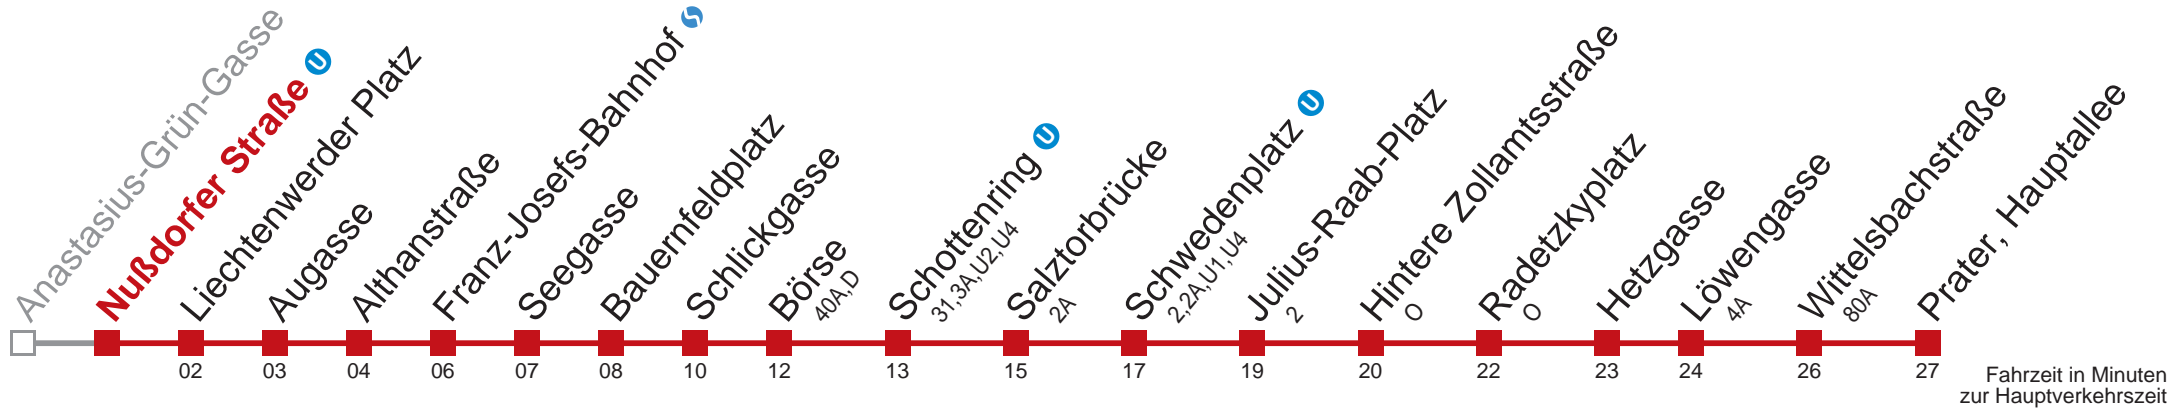

1 Prater, Hauptallee

Montag-Freitag (Schule)

4	40 49 58
5	07 16 25
6	04 35
7	
8	
9	
10	
11	
12	

Montag-Freitag (Ferien)

4	40 49 58
5	07 16
6	
7	
8	
9	
10	
11	
12	

Samstag

4	40 59
5	11
6	
7	
8	35
9	
10	
11	
12	

Sonn- und Feiertags

4	40
5	18
6	
7	
8	
9	00
10	
11	
12	38

Vom 31.12. auf 1.1. durchgehender Betrieb

Kaufen Sie Ihre Tickets bequem mit der WienMobil-App.
Buy your tickets easily via our WienMobil app.