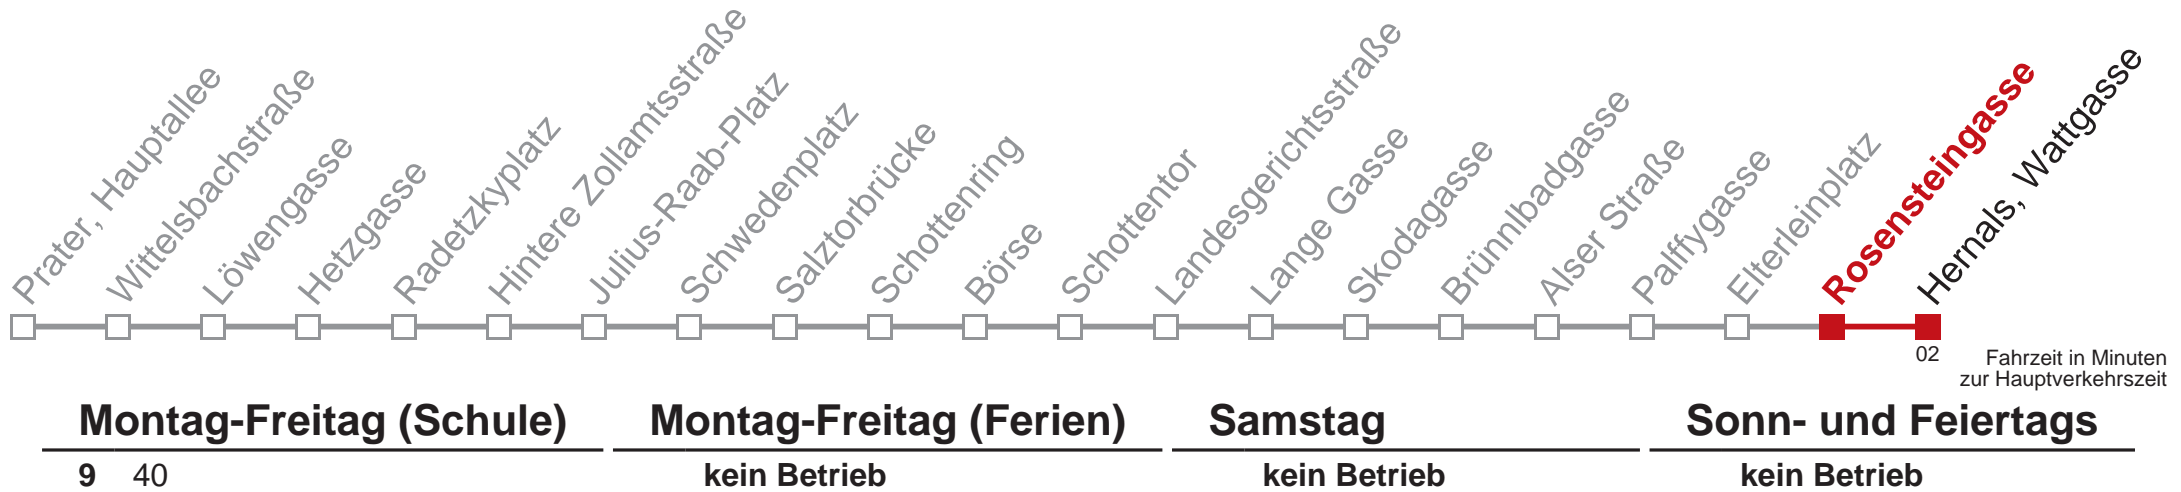

1 Hernals, Wattgasse

Vom 31.12. auf 1.1. durchgehender Betrieb

Kaufen Sie Ihre Tickets bequem mit der WienMobil-App.
Buy your tickets easily via our WienMobil app.

Auskunft Servicetelefon 01/7909 100
Änderungen vorbehalten