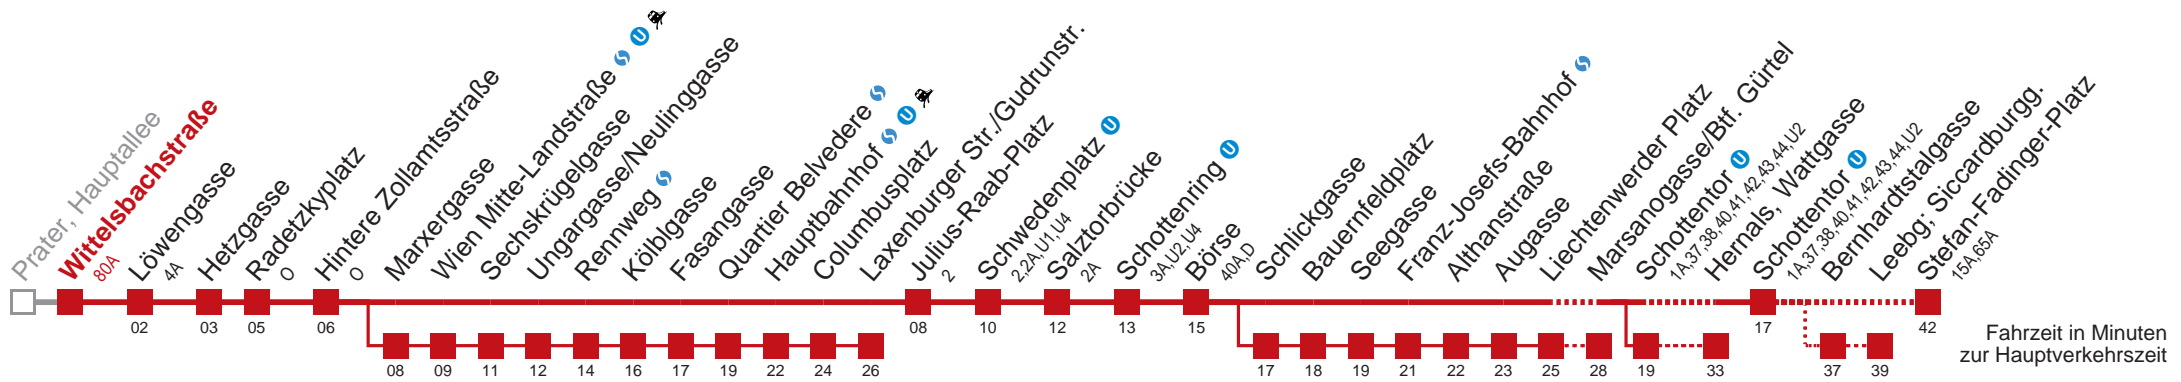

bis Hernald, Wattgasse

WienMobil

Kaufen Sie Ihre Tickets bequem mit der WienMobil-App.
Buy your tickets easily via our WienMobil app.

Auskunft Servicetelefon 01/7909 100

Änderungen vorbehalten

1 Stefan-Fadinger-Platz