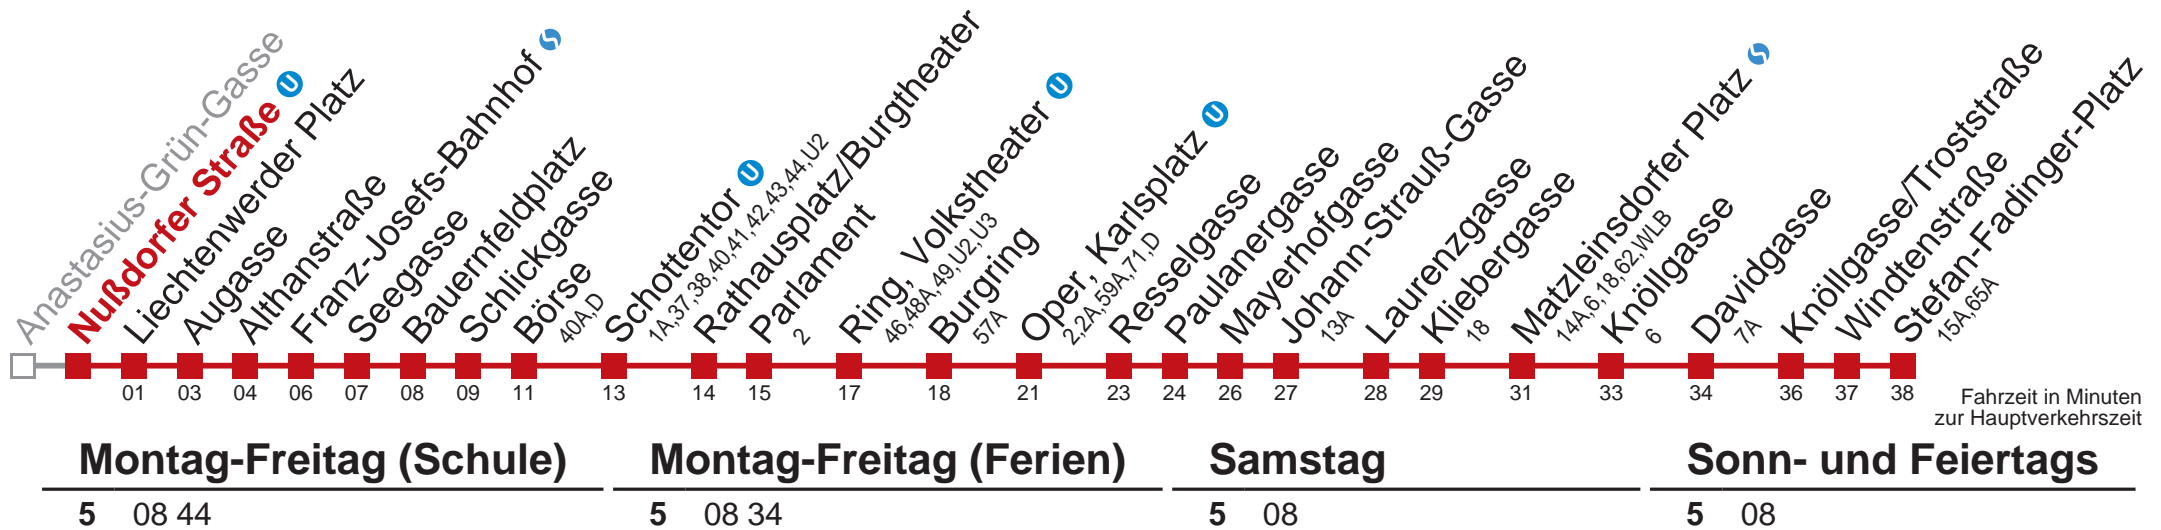

1 Stefan-Fadinger-Platz

Vom 31.12. auf 1.1. durchgehender Betrieb

Kaufen Sie Ihre Tickets bequem mit der WienMobil-App.
Buy your tickets easily via our WienMobil app.