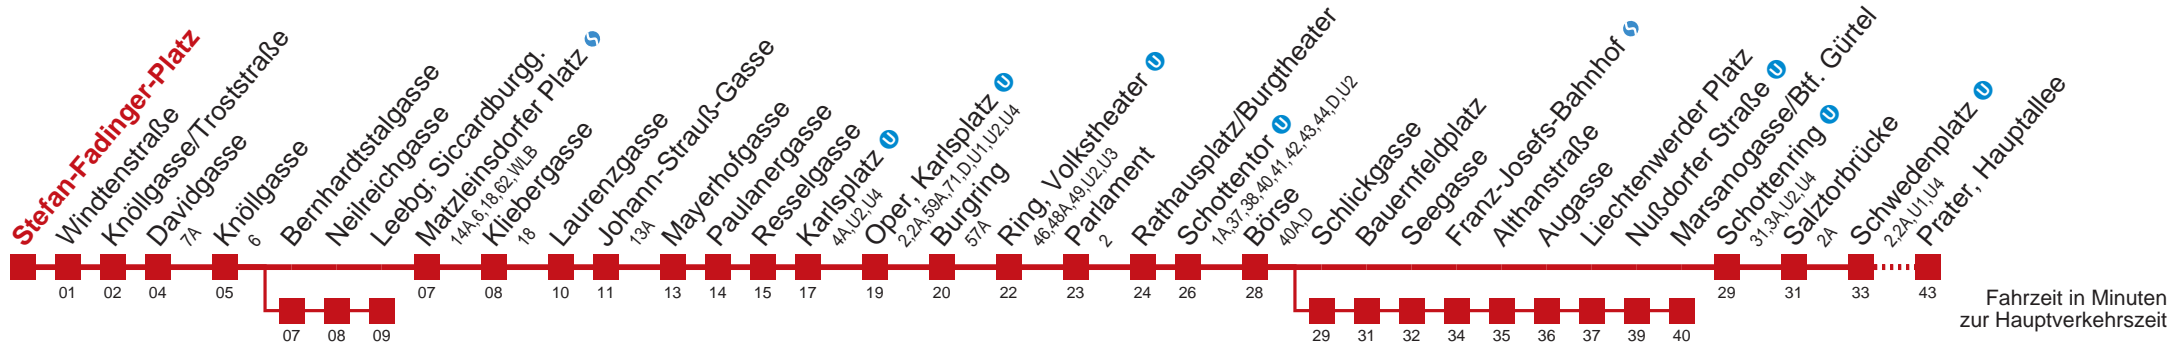

1 Prater, Hauptallee

Montag-Freitag (Schule)

5	15	22	30	37	45	52				
6	00	07	15	22	30	36	42	48	53	59
7	04	-	-	Intervall 6'	-	-	-			
8	-	-	-	-	-	-	-	-	58	
9	05	11	18	24	31	38	44	51	58	
10	04	11	18	24	31	38	44	51	58	
11	04	11	18	24	31	38	44	51	58	
12	04	11	18	24	31	38	44	51	58	
13	04	11	18	24	31	38	44	51	58	
14	04	11	18	24	31	38	44	51	57	
15	03	10	17	23	30	37	43	50	57	
16	03	10	17	23	30	37	43	50	57	
17	03	10	17	23	30	37	43	50	57	
18	05	12	20	22	27	35	43	50	58	
19	06	14	21	29	36	44	51			
20	00	07	10	16	26	36	42	46	56	
21	06	16	26	36	47	57				
22	07	12	22	37	52					
23	07	19	31	44	59					
0	14	26	38	50						