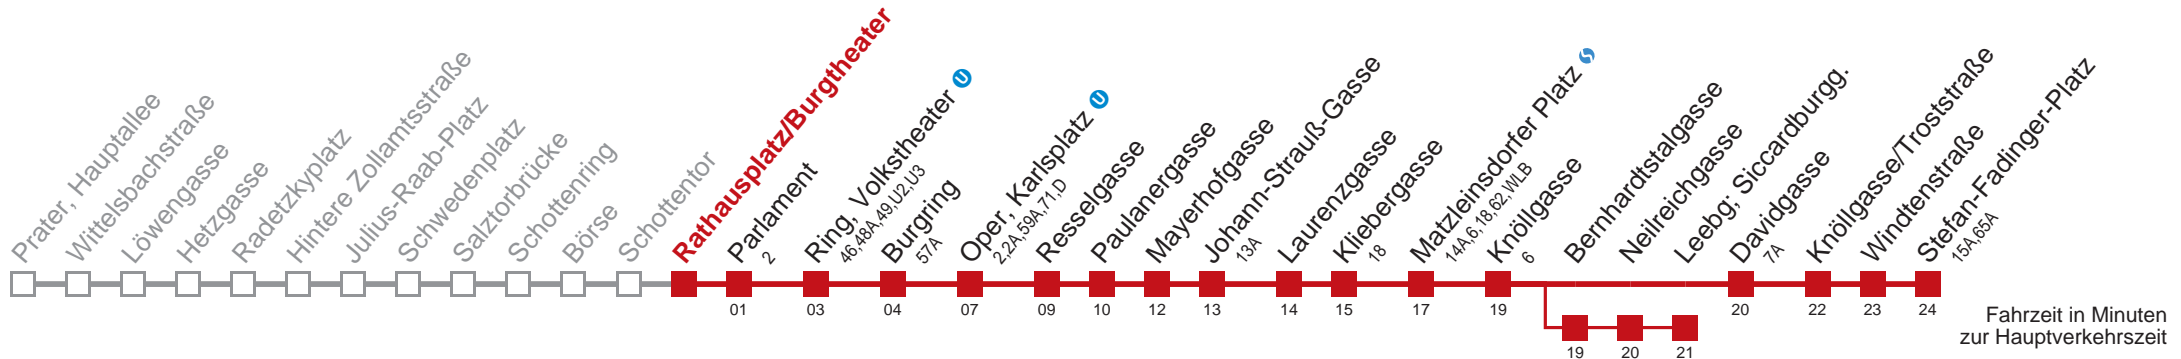

1 Stefan-Fadinger-Platz

Montag-Freitag (Schule)

5	22	33	44	54	59				
6	03	11	19	26	34	41	-	-	-
7	-	-	-	Intervall 6'			-	-	-
8	-	-	-	-	-	-	-	-	59
9	05	12	18	25	32	38	45	52	58
10	05	12	18	25	32	38	45	52	58
11	05	12	18	25	32	38	45	52	58
12	05	12	18	25	32	38	45	52	58
13	05	12	18	25	32	38	45	52	58
14	05	12	18	25	32	38	45	52	58
15	05	12	18	25	32	38	45	52	58
16	05	12	18	25	32	38	45	52	58
17	05	12	18	25	32	38	45	52	58
18	05	12	18	26	34	41	49	56	
19	04	11	19	26	34	41	49	57	
20	04	12	19	27	37	47	57		
21	07	17	27	37	47	57			
22	07	19	34	49					
23	04	19	34	49					
0	03	15	27	37					