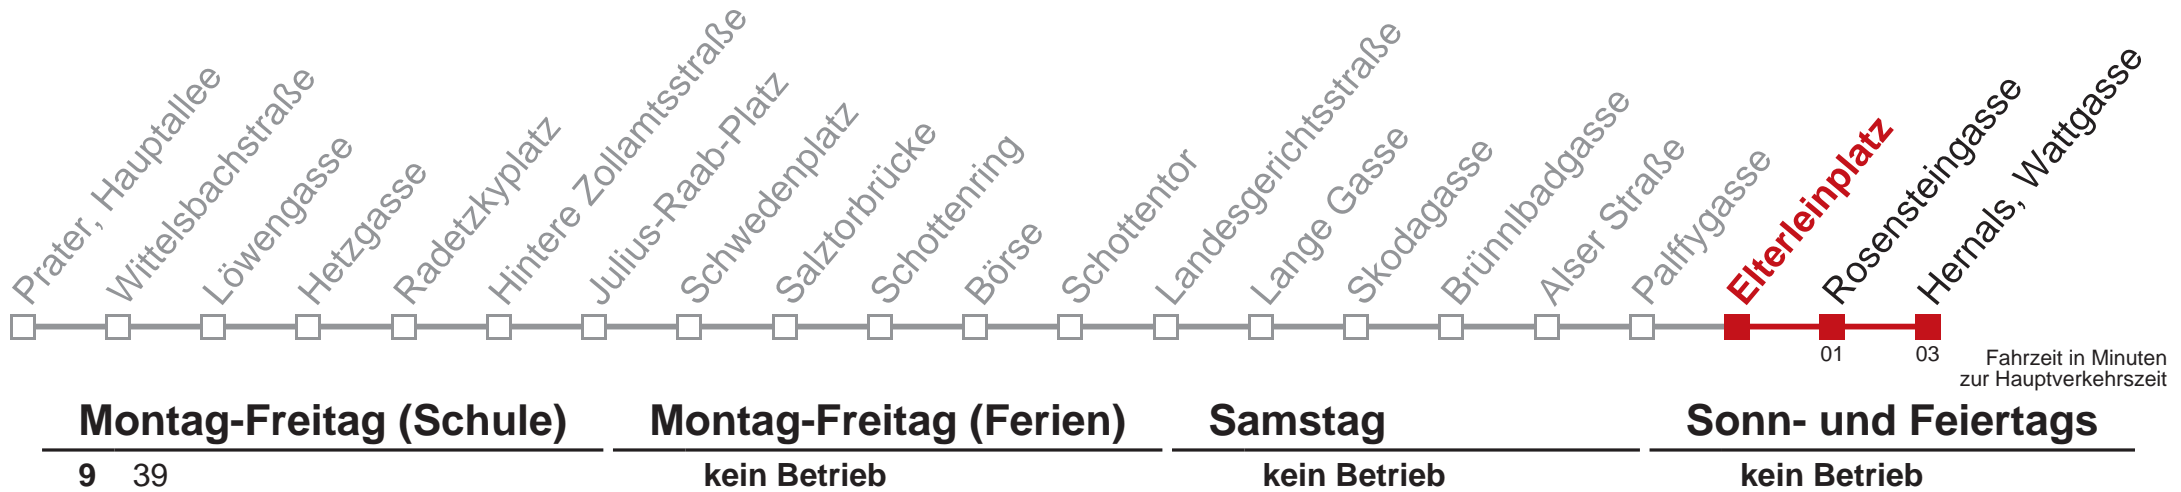

1 Hernals, Wattgasse

Vom 31.12. auf 1.1. durchgehender Betrieb

Kaufen Sie Ihre Tickets bequem mit der WienMobil-App.
Buy your tickets easily via our WienMobil app.

Auskunft Servicetelefon 01/7909 100
Änderungen vorbehalten