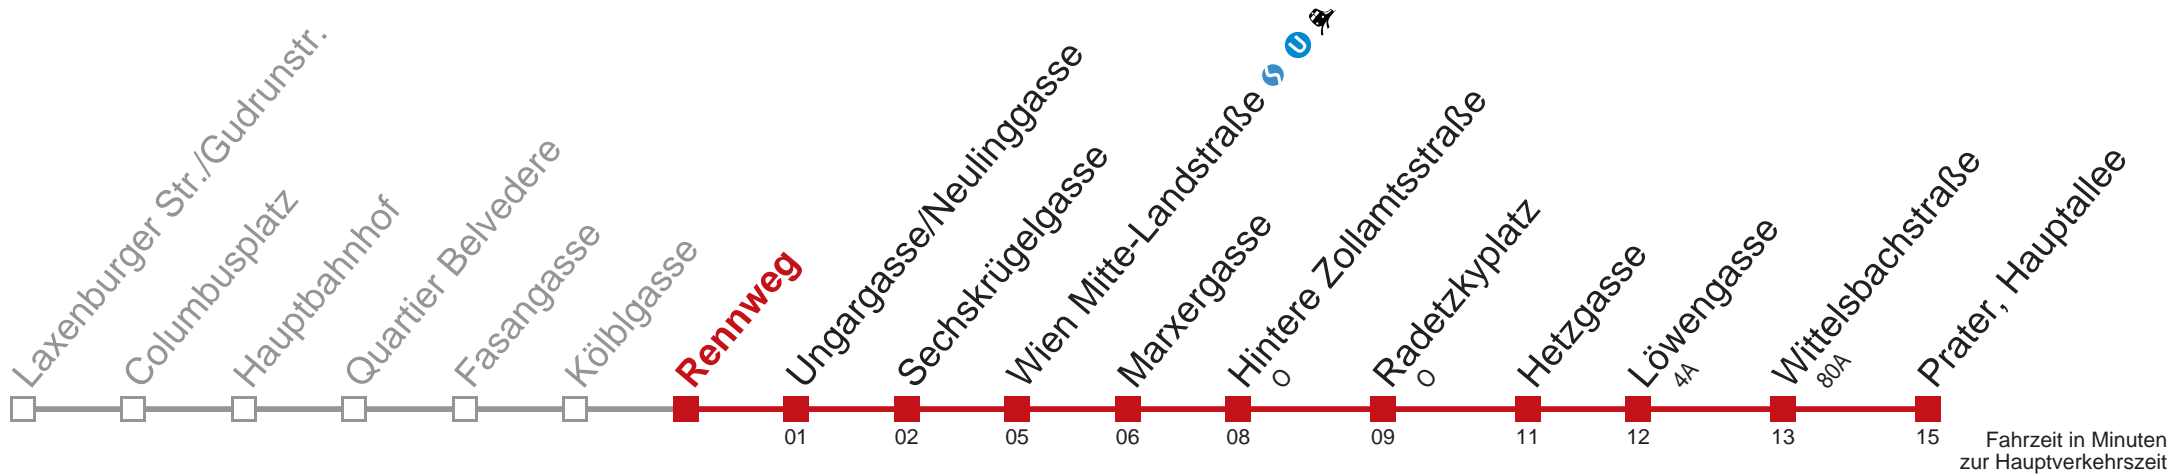

1 Prater, Hauptallee

Montag-Freitag (Schule)

5 25
6
7
8
9
10
11
12
13
14

Montag-Freitag (Ferien)

5 37
6
7
8
9
10
11
12
13
14 23

Samstag

5 35
6 41
7 12
8
9
10
11
12
13
14

Sonn- und Feiertags

5 07 23
6
7
8 42
9
10
11
12
13
14

Vom 31.12. auf 1.1. durchgehender Betrieb

Kaufen Sie Ihre Tickets bequem mit der WienMobil-App.
Buy your tickets easily via our WienMobil app.