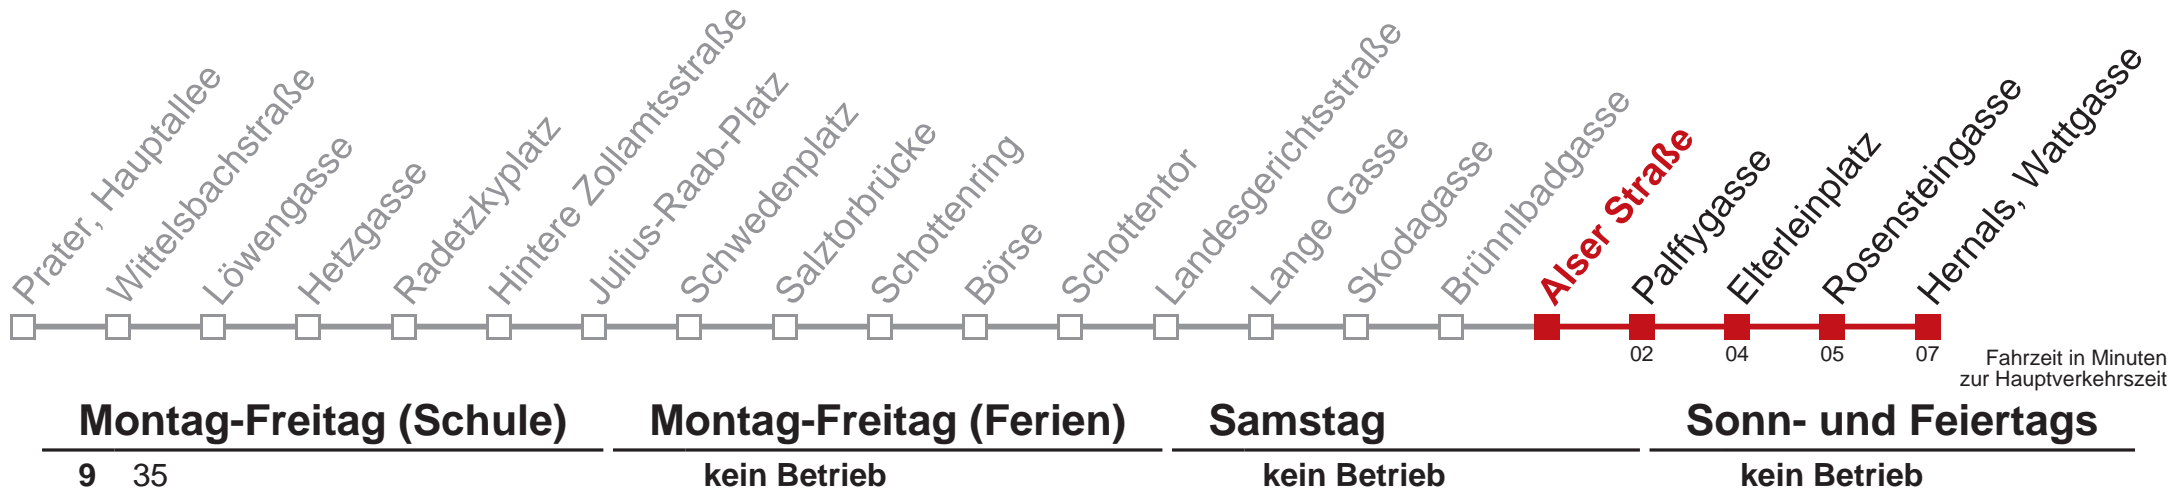

1 Hernals, Wattgasse

Vom 31.12. auf 1.1. durchgehender Betrieb

Kaufen Sie Ihre Tickets bequem mit der WienMobil-App.
Buy your tickets easily via our WienMobil app.

Auskunft Servicetelefon 01/7909 100
Änderungen vorbehalten