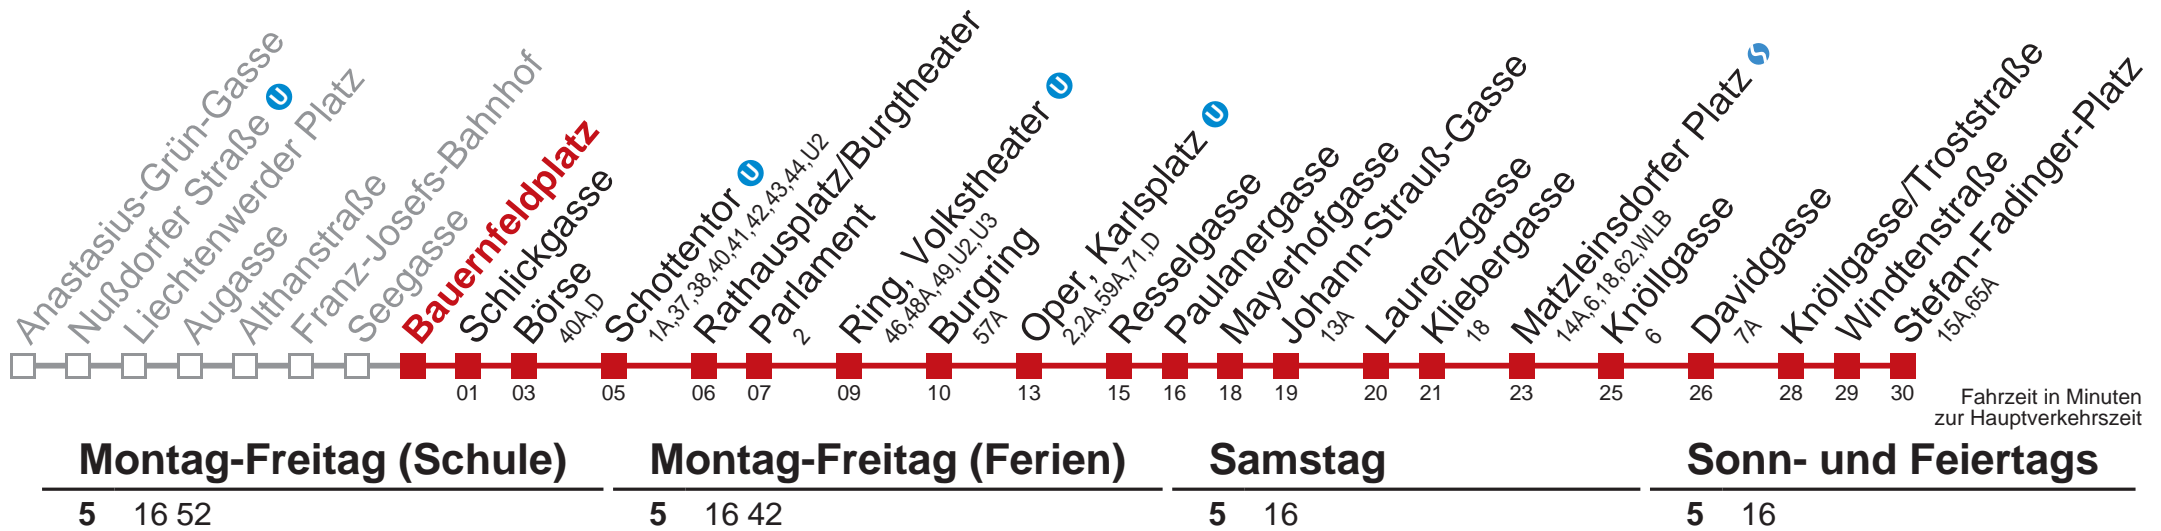

1 Stefan-Fadinger-Platz

Vom 31.12. auf 1.1. durchgehender Betrieb

Kaufen Sie Ihre Tickets bequem mit der WienMobil-App.
Buy your tickets easily via our WienMobil app.

Auskunft Servicetelefon 01/7909 100
Änderungen vorbehalten