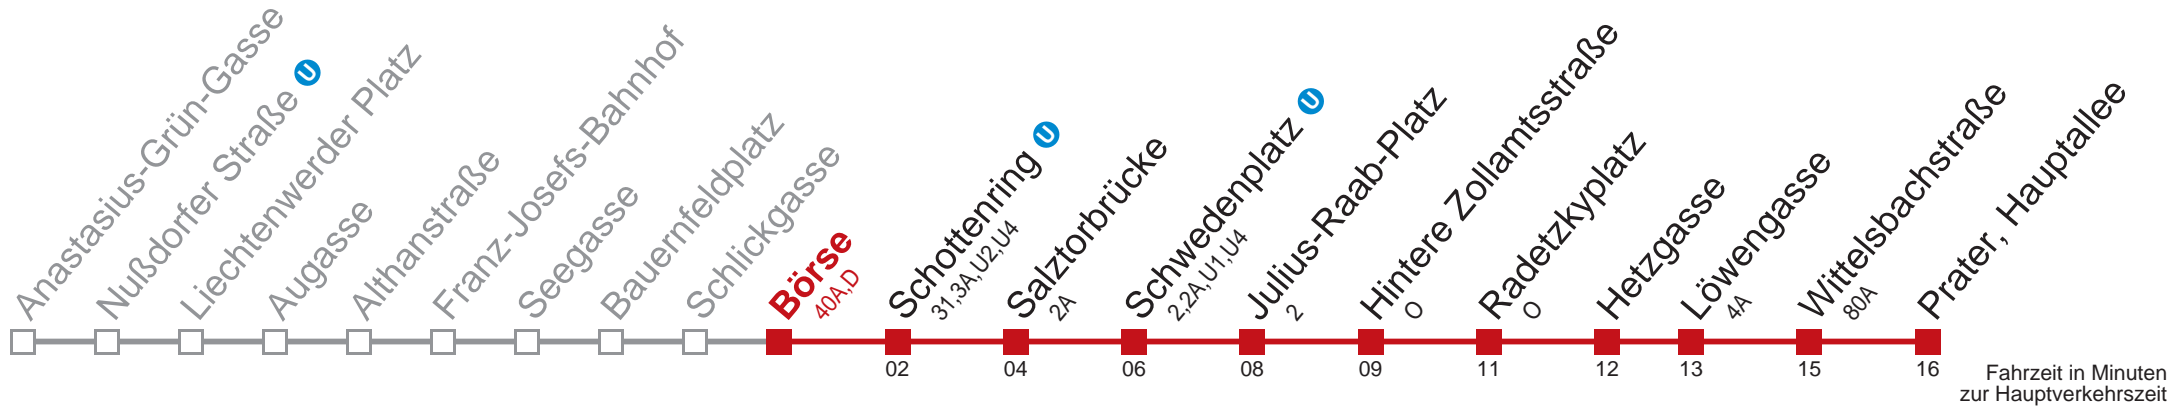

1 Prater, Hauptallee

Fahrzeit in Minuten zur Hauptverkehrszeit

Montag-Freitag (Schule)

4	51
5	00 09 18 26 35
6	15 45
7	
8	
9	
10	
11	
12	

Montag-Freitag (Ferien)

4	51
5	00 09 18 27
6	
7	
8	
9	
10	
11	
12	

Samstag

4	51
5	09 21
6	
7	
8	46
9	
10	
11	
12	

Sonn- und Feiertags

4	51
5	29
6	
7	
8	
9	11
10	
11	
12	49

Vom 31.12. auf 1.1. durchgehender Betrieb

Kaufen Sie Ihre Tickets bequem mit der WienMobil-App.
Buy your tickets easily via our WienMobil app.