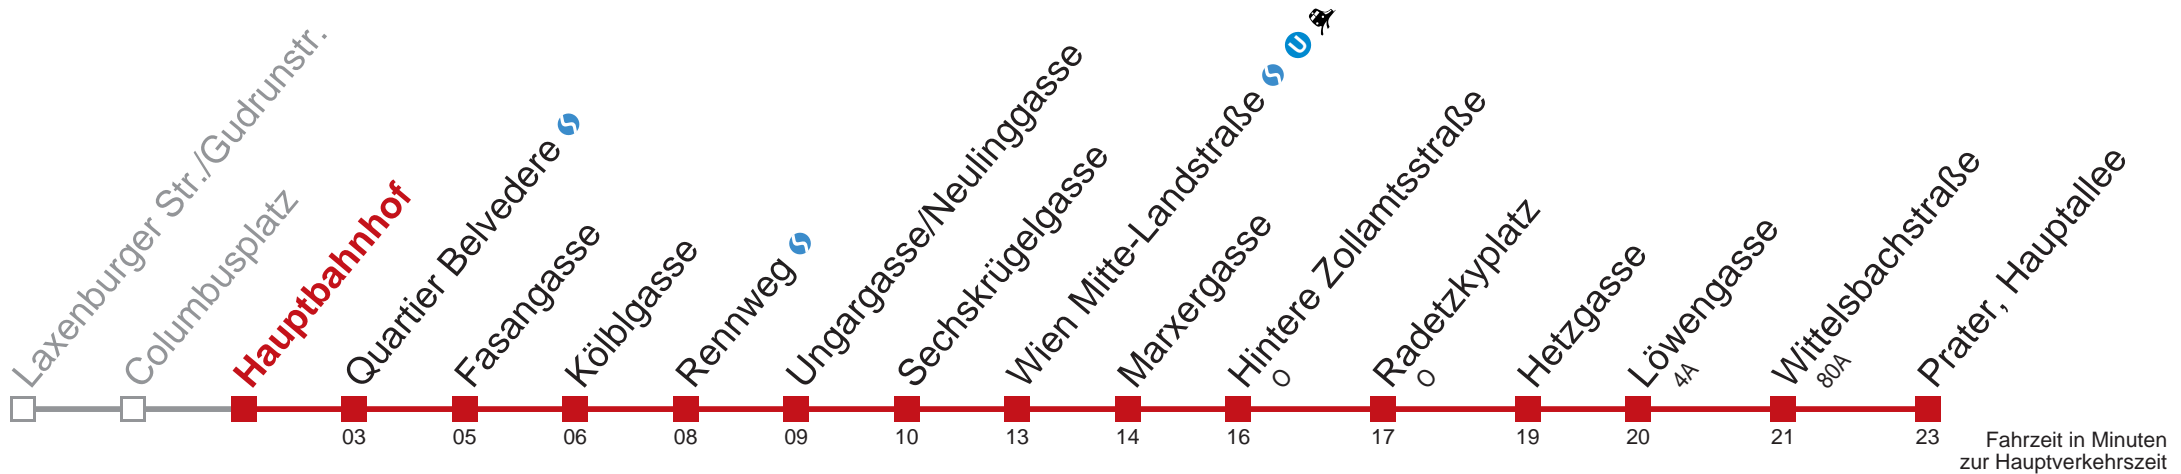

1 Prater, Hauptallee

Montag-Freitag (Schule)

5 18
6
7
8
9
10
11
12
13
14

Montag-Freitag (Ferien)

5 29
6
7
8
9
10
11
12
13
14 15

Samstag

5 28
6 34
7 05
8
9
10
11
12
13
14

Sonn- und Feiertags

5 00 16
6
7
8 35
9
10
11
12
13
14

Vom 31.12. auf 1.1. durchgehender Betrieb

Kaufen Sie Ihre Tickets bequem mit der WienMobil-App.
Buy your tickets easily via our WienMobil app.