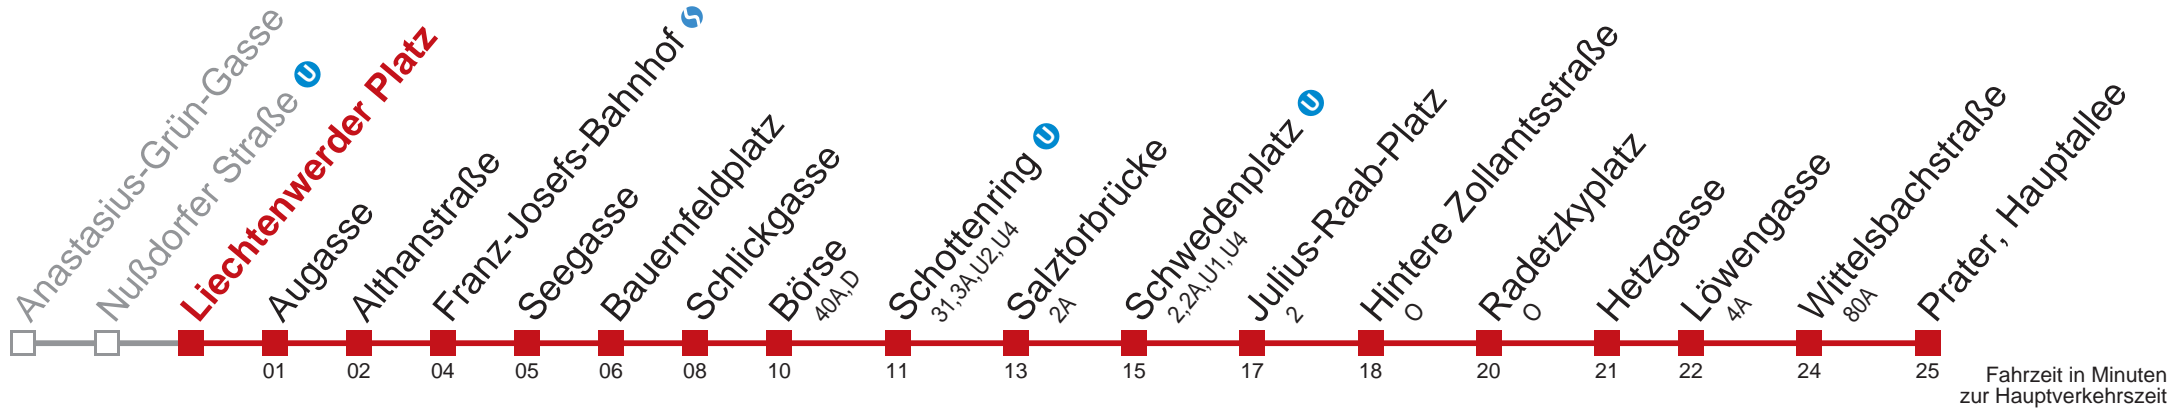

1 Prater, Hauptallee

Montag-Freitag (Schule)

4	42 51
5	00 09 17 26
6	06 36
7	
8	
9	
10	
11	
12	

Montag-Freitag (Ferien)

4	42 51
5	00 09 18
6	
7	
8	
9	
10	
11	
12	

Samstag

4	42
5	00 12
6	
7	
8	37
9	
10	
11	
12	

Sonn- und Feiertags

4	42
5	20
6	
7	
8	
9	02
10	
11	
12	39

Vom 31.12. auf 1.1. durchgehender Betrieb

Kaufen Sie Ihre Tickets bequem mit der WienMobil-App.
Buy your tickets easily via our WienMobil app.