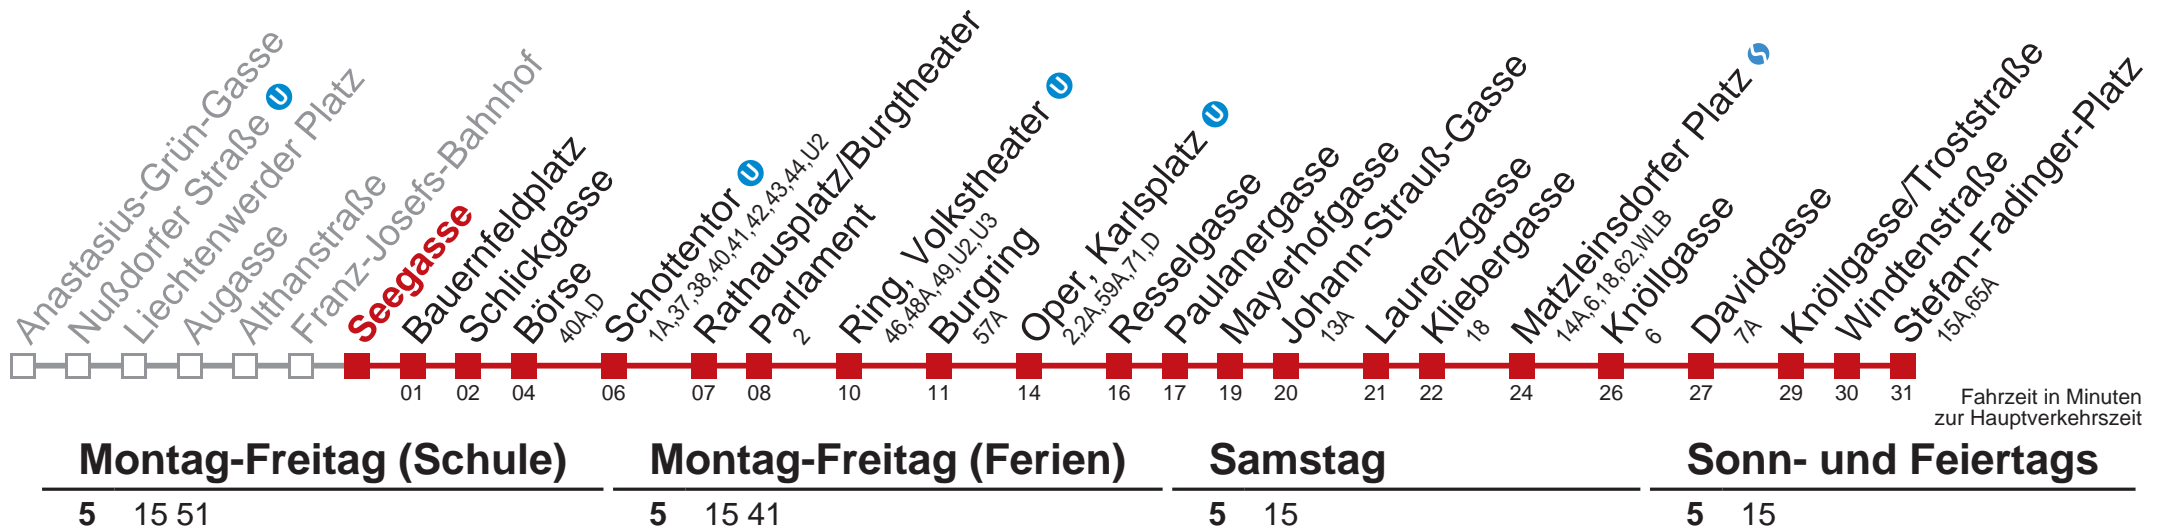

1 Stefan-Fadinger-Platz

Vom 31.12. auf 1.1. durchgehender Betrieb

Kaufen Sie Ihre Tickets bequem mit der WienMobil-App.
Buy your tickets easily via our WienMobil app.

1 Marsanogasse/Btf. Gürtel

Montag-Freitag (Schule)