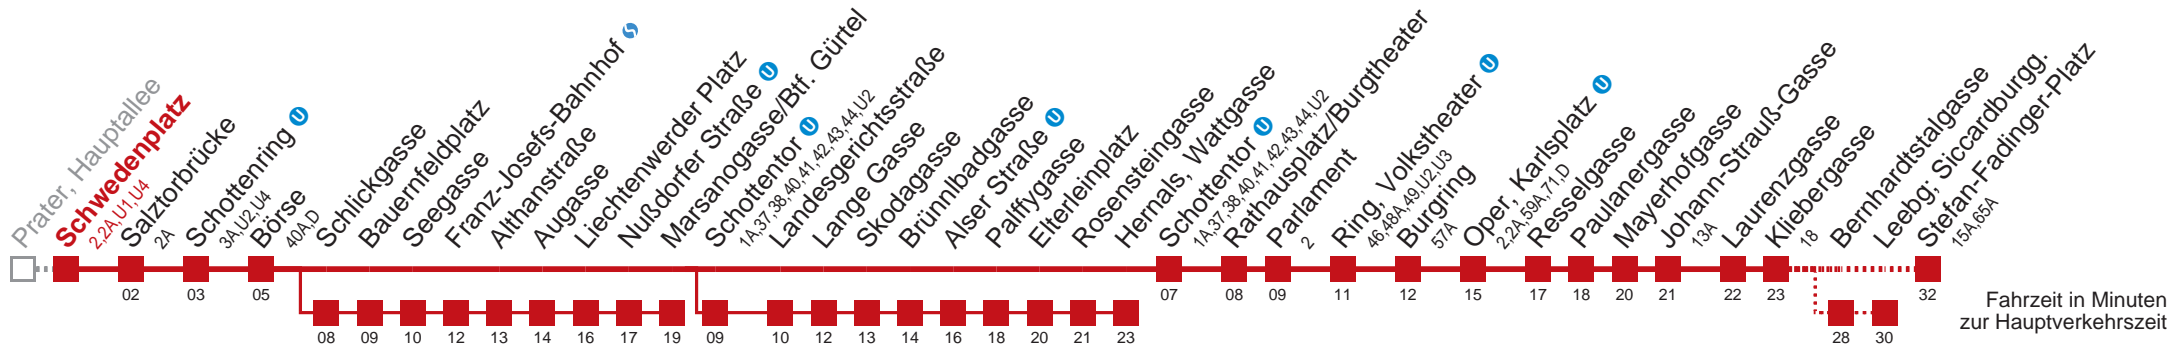

Kaufen Sie Ihre Tickets bequem mit der WienMobil-App.
Buy your tickets easily via our WienMobil app.

1 Stefan-Fadinger-Platz

Fahrzeit in Minuten zur Hauptverkehrszeit

Montag-Freitag (Schule)

5	25	36	46	55						
6	03	10	18	25	33	39	45	51	57	
7	02	-	-	Intervall 6'	-	-	-	-	-	
8	-	-	-	-	-	-	-	-	56	
9	02	09	16	19	22	29	36	42	49	56
10	02	09	16	22	29	36	42	49	56	
11	02	09	16	22	29	36	42	49	56	
12	02	09	16	22	29	36	42	49	56	
13	02	09	16	22	29	36	42	49	56	
14	02	09	16	22	29	36	42	49	55	
15	02	09	16	22	29	36	42	49	56	
16	02	09	16	22	29	36	42	49	56	
17	02	09	16	22	29	36	42	49	56	
18	02	09	12	17	24	32	39	47	54	
19	02	09	17	24	32	36	39	47	55	
20	03	10	18	28	38	48	53	58		
21	08	18	28	38	48	58				
22	04	10	25	32	40	55				
23	02	10	25	40	54					
0	06	18	28							