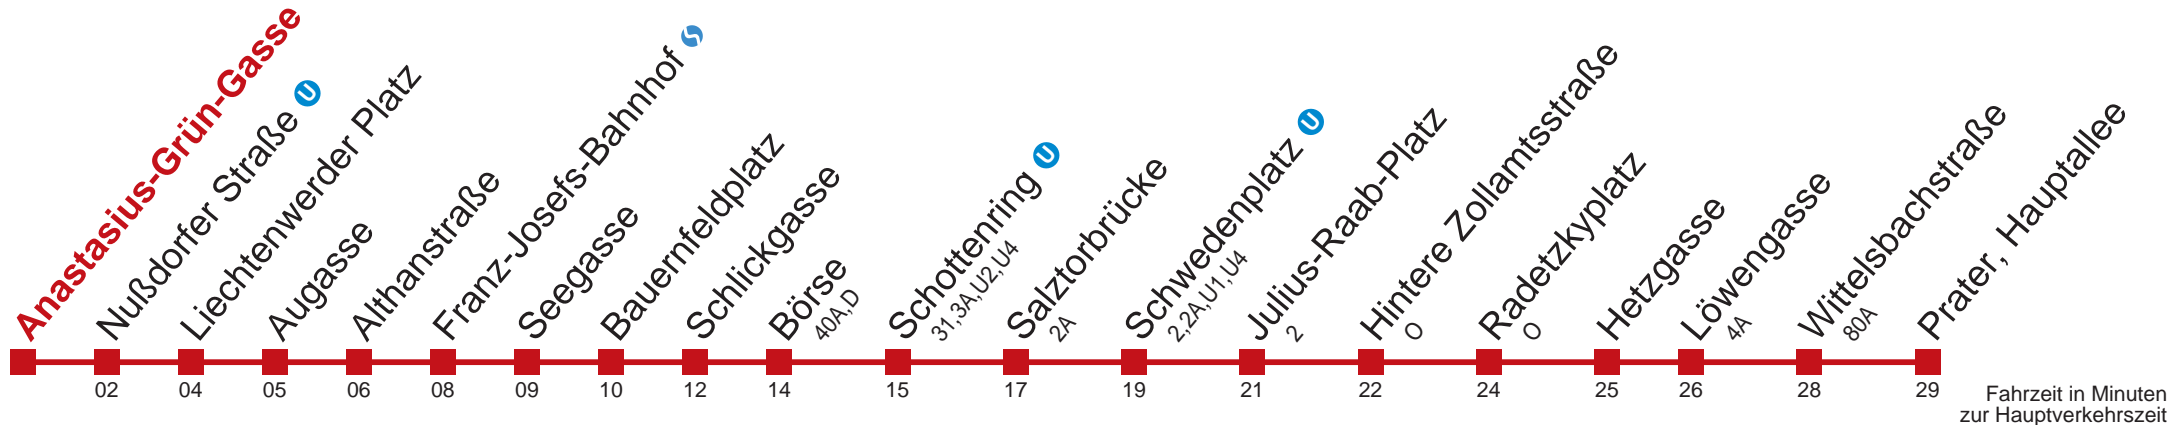

1 Prater, Hauptallee

Montag-Freitag (Schule)

4	38 47 56
5	05 13 22
6	02 32
7	
8	
9	
10	
11	
12	

Montag-Freitag (Ferien)

4	38 47 56
5	05 14
6	
7	
8	
9	
10	
11	
12	

Samstag

4	38 56
5	08
6	
7	
8	33
9	
10	
11	
12	

Sonn- und Feiertags

4	38
5	16
6	
7	
8	58
9	
10	
11	
12	35

Vom 31.12. auf 1.1. durchgehender Betrieb

Kaufen Sie Ihre Tickets bequem mit der WienMobil-App.
Buy your tickets easily via our WienMobil app.