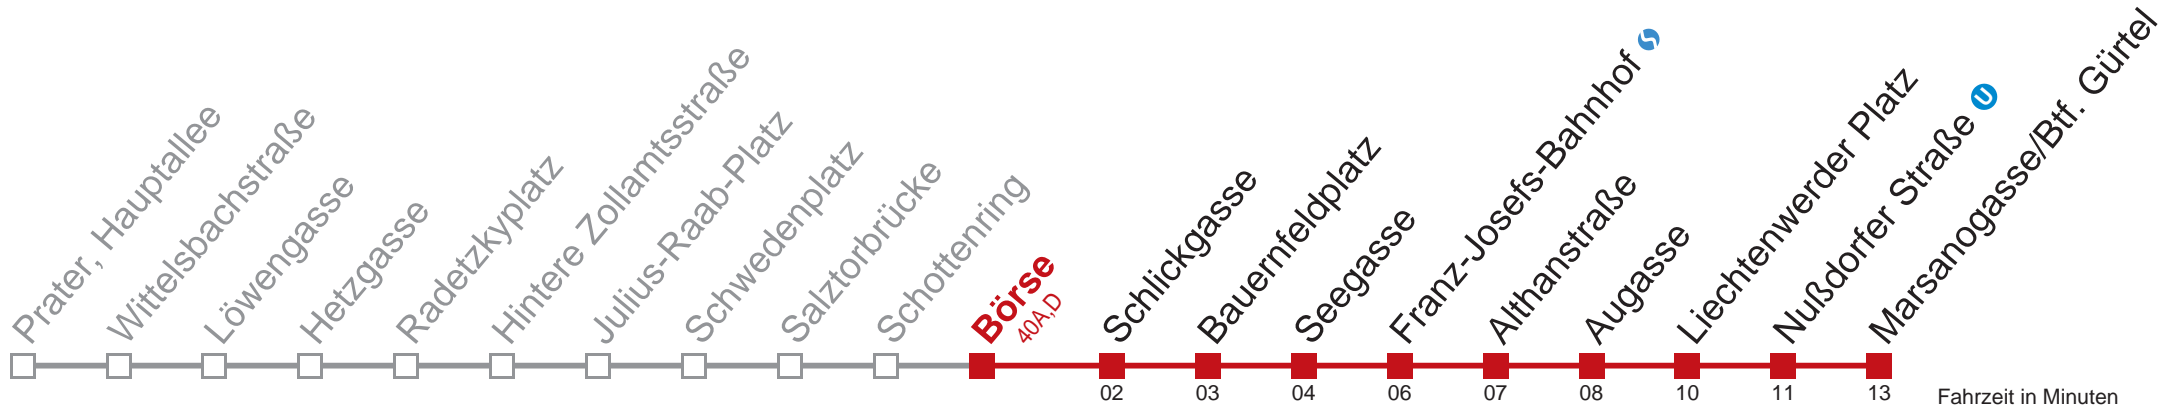

1 Marsanogasse/Btf. Gürtel

Fahrzeit in Minuten
zur Hauptverkehrszeit

Montag-Freitag (Schule)

18 18
19 42
20 59
21
22 10 38
23 08

Montag-Freitag (Ferien)

18
19
20
21 48
22
23 07

Samstag

18
19
20 09
21
22 52
23

Sonn- und Feiertags

18
19
20
21
22 23
23 07

Vom 31.12. auf 1.1. durchgehender Betrieb

Kaufen Sie Ihre Tickets bequem mit der WienMobil-App.
Buy your tickets easily via our WienMobil app.

Auskunft Servicetelefon 01/7909 100
Änderungen vorbehalten