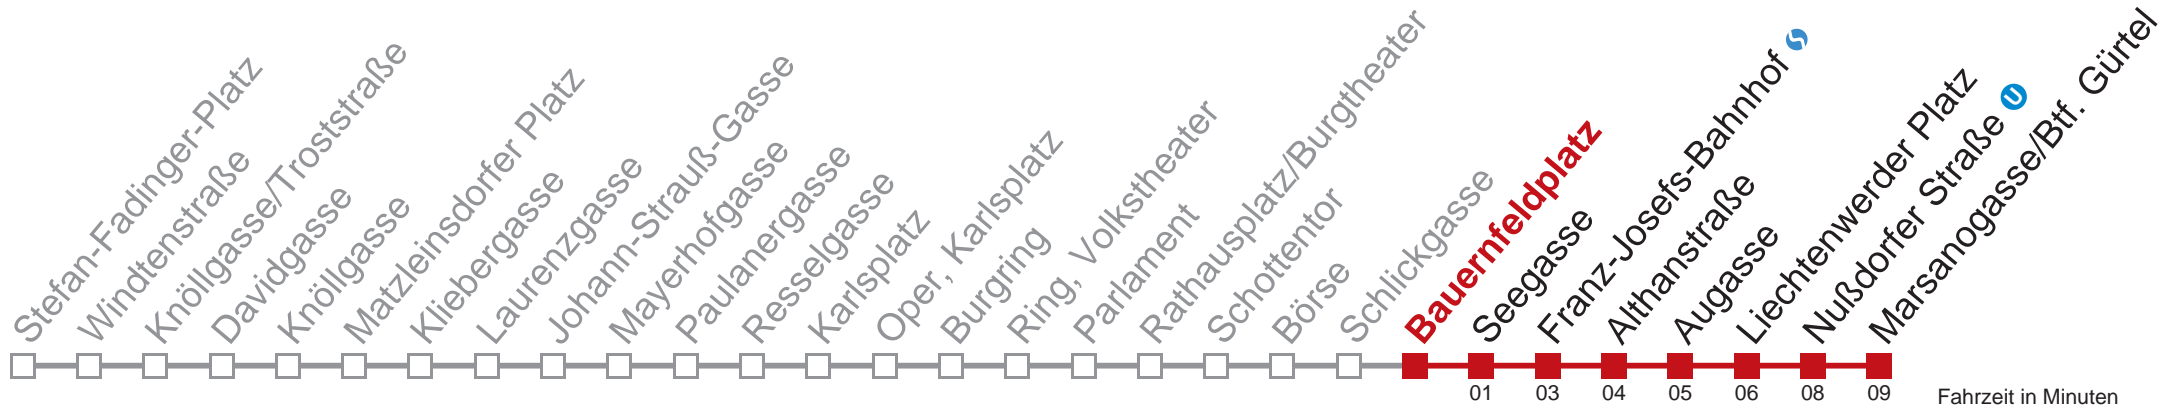

Sonn- und Feiertags

4	48
5	26
6	
7	
8	
9	08
10	
11	
12	46

Vom 31.12. auf 1.1. durchgehender Betrieb

Kaufen Sie Ihre Tickets bequem mit der WienMobil-App.
Buy your tickets easily via our WienMobil app.

1 Marsanogasse/Btf. Gürtel