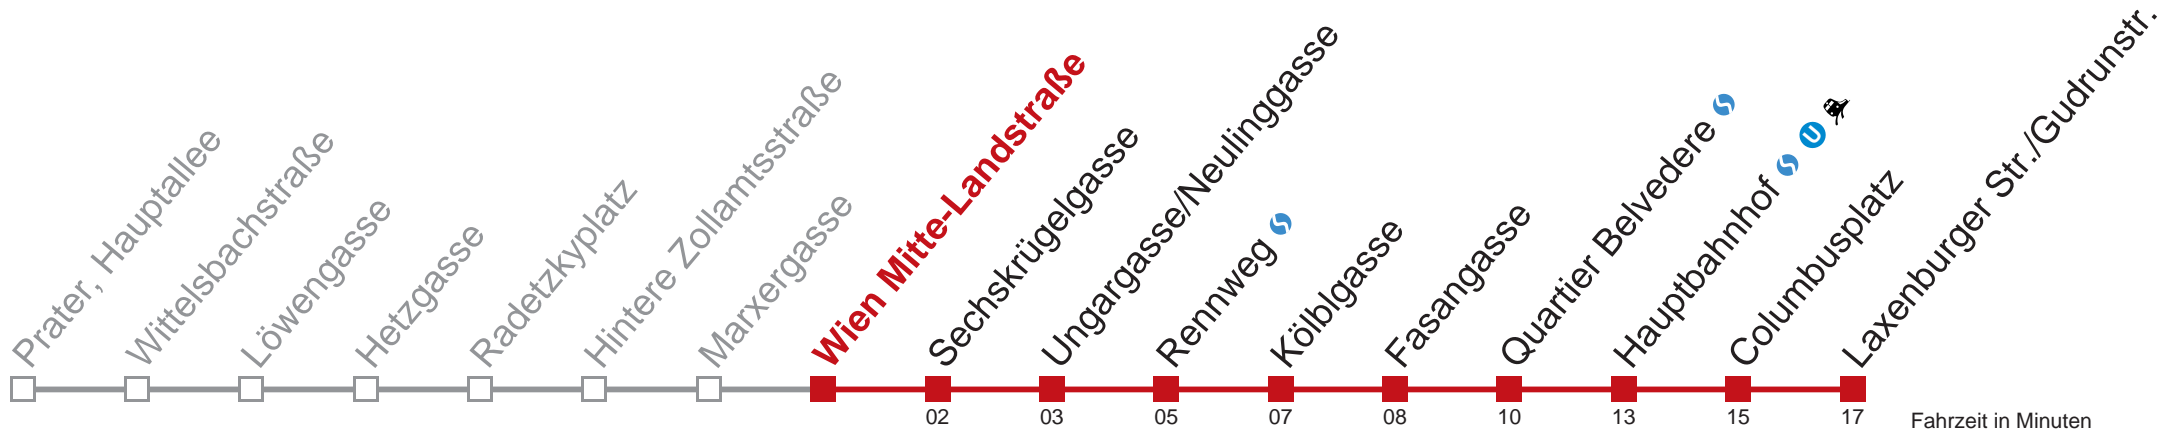

1 Laxenburger Str./Gudrunstr.

Montag-Freitag (Schule)

10 05

11

12

13

14

15

16

17

18

19

20

21

22

Montag-Freitag (Ferien)

10

11

12

13

14

15

16

17

18

19 04

20 43

21

22 31

Samstag

10

11

12

13

14

15

16

17

18

19

20

21

22 26

Sonn- und Feiertags

10

11

12

13 28

14

15

16

17

18

19

20

21

22

Vom 31.12. auf 1.1. durchgehender Betrieb

Kaufen Sie Ihre Tickets bequem mit der WienMobil-App.
Buy your tickets easily via our WienMobil app.

Auskunft Servicetelefon 01/7909 100
Änderungen vorbehalten