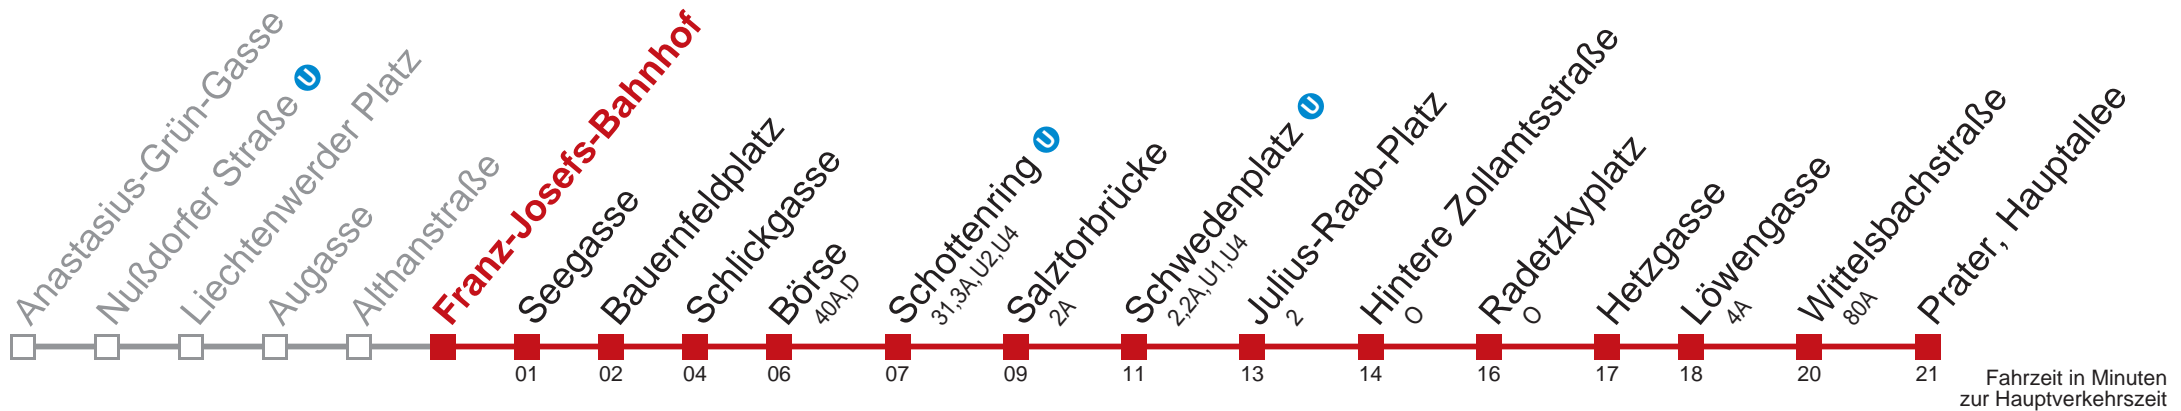

1 Prater, Hauptallee

Montag-Freitag (Schule)

4	46	55
5	04	13 22 31
6	10	41
7		
8		
9		
10		
11		
12		

Montag-Freitag (Ferien)

4	46	55
5	04	13 22
6		
7		
8		
9		
10		
11		
12		

Samstag

4	46
5	04 16
6	
7	
8	41
9	
10	
11	
12	

Sonn- und Feiertags

4	46
5	24
6	
7	
8	
9	06
10	
11	
12	44

Vom 31.12. auf 1.1. durchgehender Betrieb

Kaufen Sie Ihre Tickets bequem mit der WienMobil-App.
Buy your tickets easily via our WienMobil app.