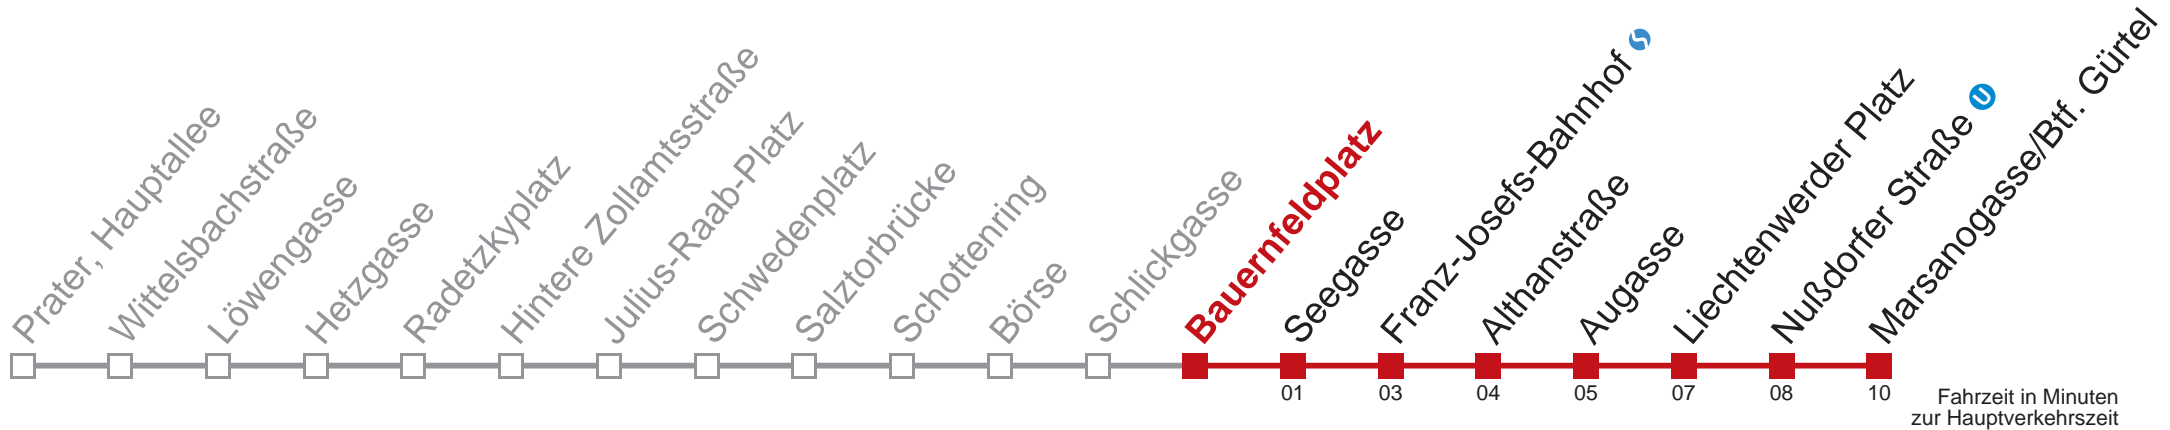

1 Marsanogasse/Btf. Gürtel

Montag-Freitag (Schule)

18 21
 19 45
 20
 21 02
 22 12 41
 23 11

Montag-Freitag (Ferien)

18
 19
 20
 21 51
 22
 23 09

Samstag

18
 19
 20 11
 21
 22 54
 23

Sonn- und Feiertags