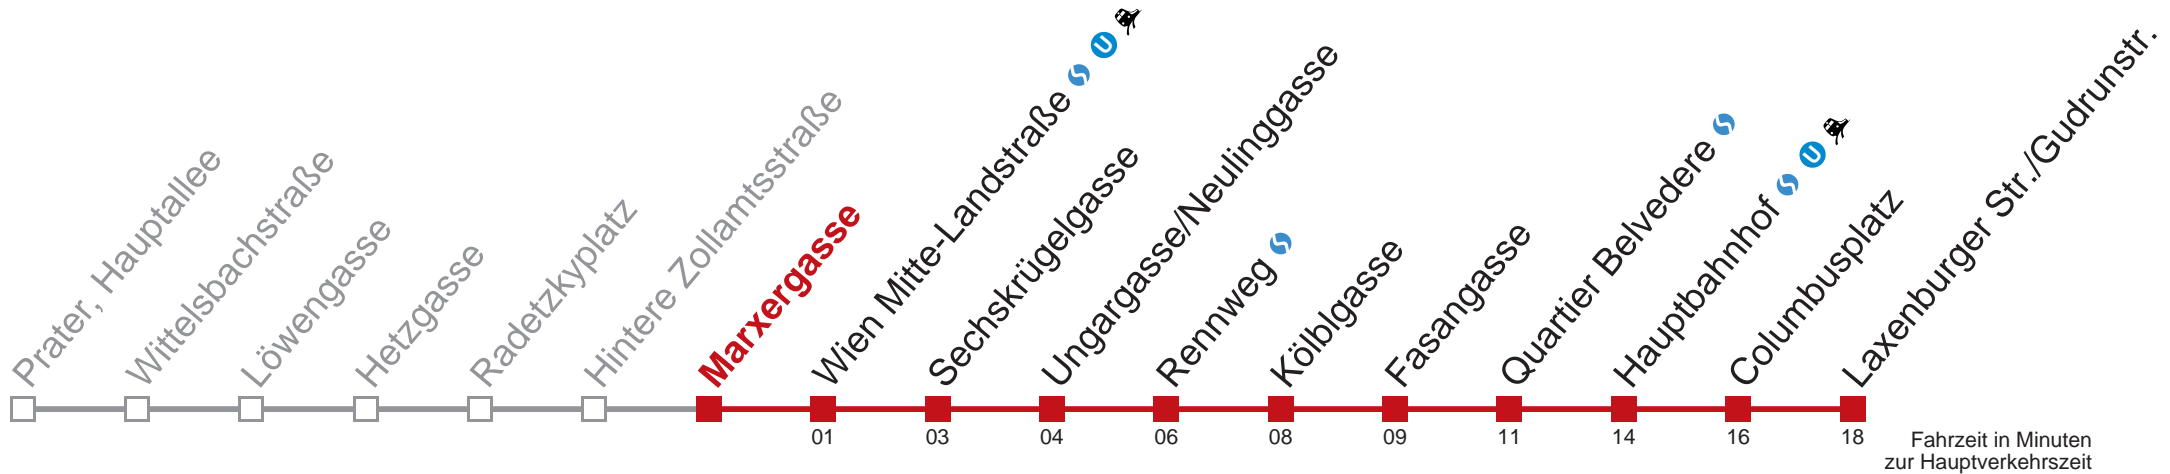

bis Hernals, Wattgasse

WienMobil

Kaufen Sie Ihre Tickets bequem mit der WienMobil-App.
Buy your tickets easily via our WienMobil app.

1 Laxenburger Str./Gudrunstr.

Montag-Freitag (Schule)	Montag-Freitag (Ferien)	Samstag	Sonn- und Feiertags
10 03	10	10	10
11	11	11	11
12	12	12	12
13	13	13	13 27
14	14	14	14
15	15	15	15
16	16	16	16
17	17	17	17
18	18	18	18
19	19 03	19	19
20	20 41	20	20
21	21	21	21
22	22 29	22 24	22