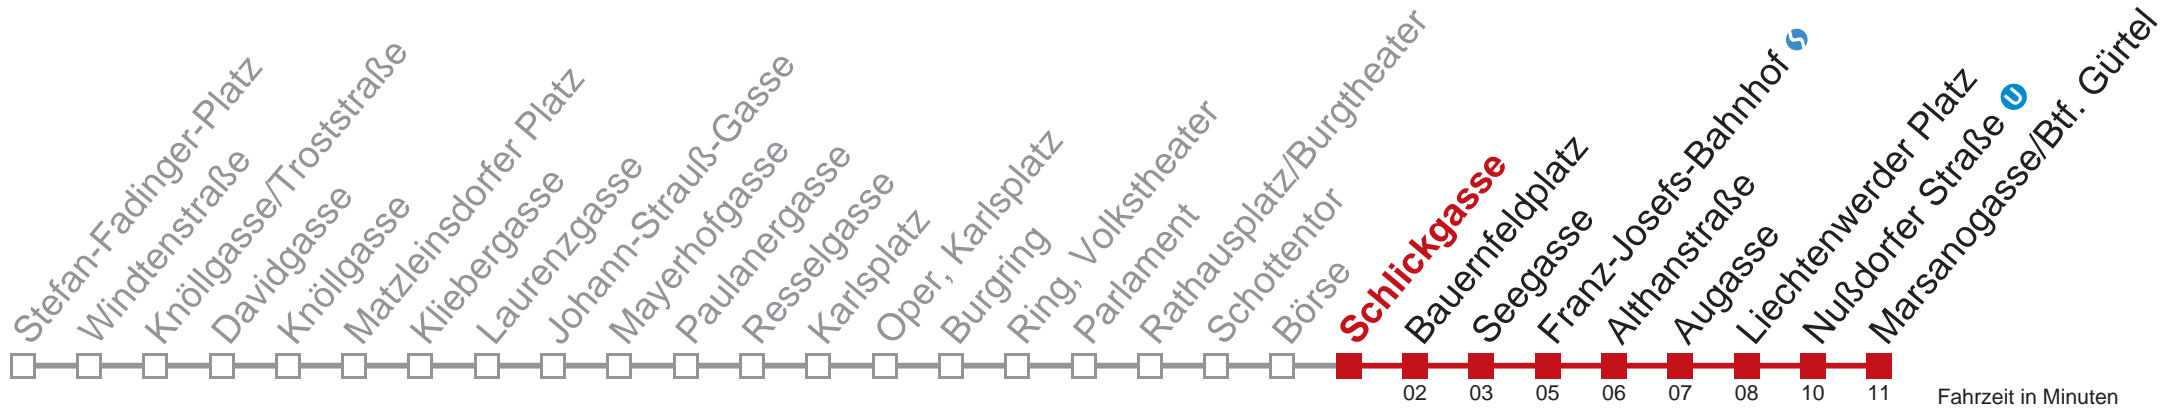

Kaufen Sie Ihre Tickets bequem mit der WienMobil-App.
Buy your tickets easily via our WienMobil app.

1 Marsanogasse/Btf. Gürtel

Fahrzeit in Minuten
zur Hauptverkehrszeit

Montag-Freitag (Schule)

21 11
22
23
0 12 27 42