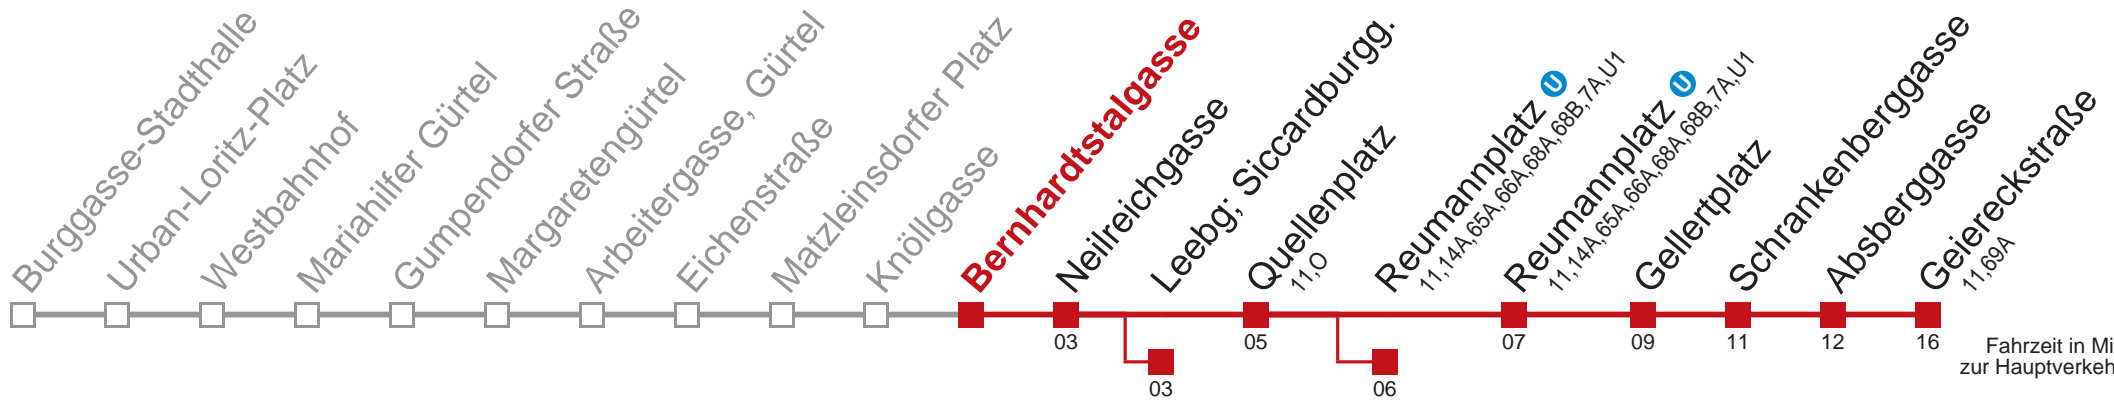

6 Geiereckstraße

Montag-Freitag (Schule)

5	31 39 47 55
6	02 - - - - - Intervall 3' - 6' - - - - -
7	- - - - -
8	- - - - -
9	- - 09 10 14 19 24 25 29 34 39 44 45 49 - - -
10	- - - - - Intervall 4' - 5' - - - - -
11	- - - - -
12	- - - - -
13	- - - - -
14	- - - - -
15	- - - - -
16	- - - - -
17	- - - - -
18	- - - - - 24 29 34 39 44 45 49 54 59
19	03 09 11 15 21 27 33 39 45 51 57
20	03 09 16 24 31 39 46 54
21	02 12 22 32 42 52
22	02 12 23 38 45 53
23	08 23 38 53
0	08 23 38