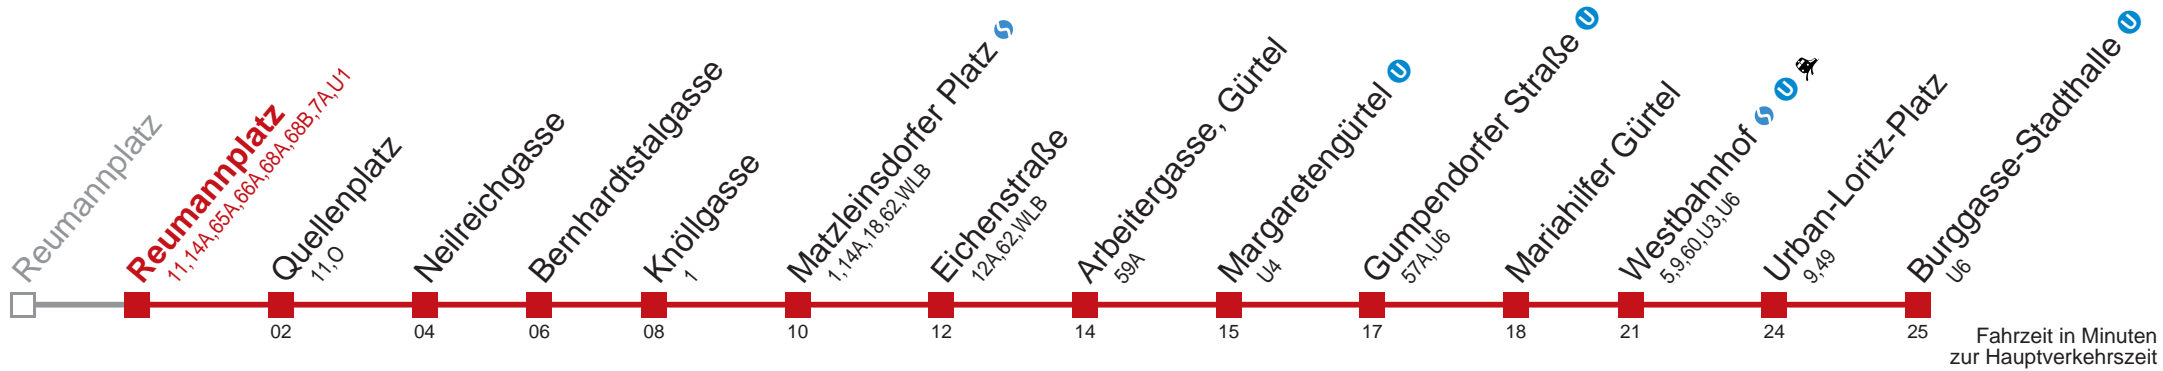

6 Burggasse-Stadthalle

Montag-Freitag (Schule)

5	05 13
6	
7	
8	
9	
10	
11	
12	
13	
14	
15	
16	
17	
18	
19	
20	
21	
22	53

Montag-Freitag (Ferien)

5	05 13
6	
7	
8	
9	
10	
11	
12	
13	
14	
15	
16	
17	
18	
19	
20	
21	
22	53

Samstag

5	05
6	
7	
8	
9	
10	
11	
12	
13	
14	
15	
16	
17	
18	
19	
20	
21	
22	53

Sonn- und Feiertags

5	05
6	
7	
8	
9	
10	
11	
12	
13	
14	
15	
16	
17	
18	
19	
20	
21	
22	53

Am 24.12. Verkehr wie samstags, ab ca. 18:00 Uhr Intervall alle 15 Minuten

Am 31.12. durchgehender Linienbetrieb

☐ bis Quellenplatz

Kaufen Sie Ihre Tickets bequem mit der WienMobil-App.
Buy your tickets easily via our WienMobil app.