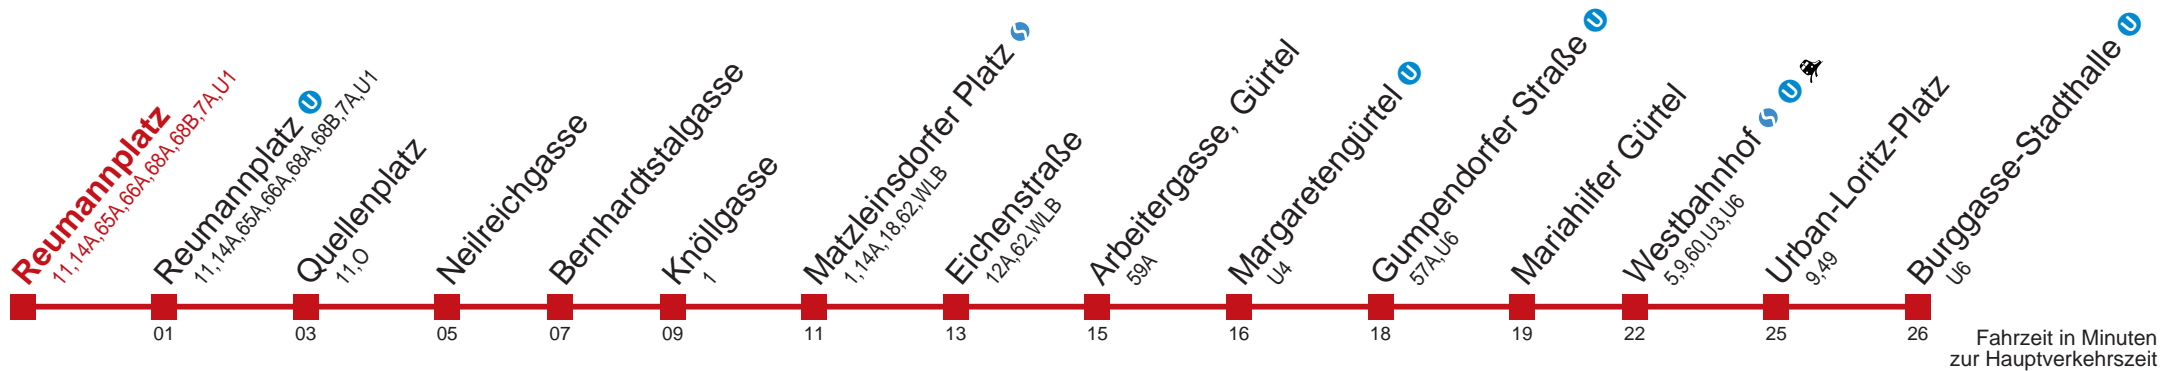

Am 31.12. durchgehender Linienbetrieb

bis Quellenplatz

Kaufen Sie Ihre Tickets bequem mit der WienMobil-App.
Buy your tickets easily via our WienMobil app.

6 Burggasse-Stadthalle

Fahrzeit in Minuten zur Hauptverkehrszeit