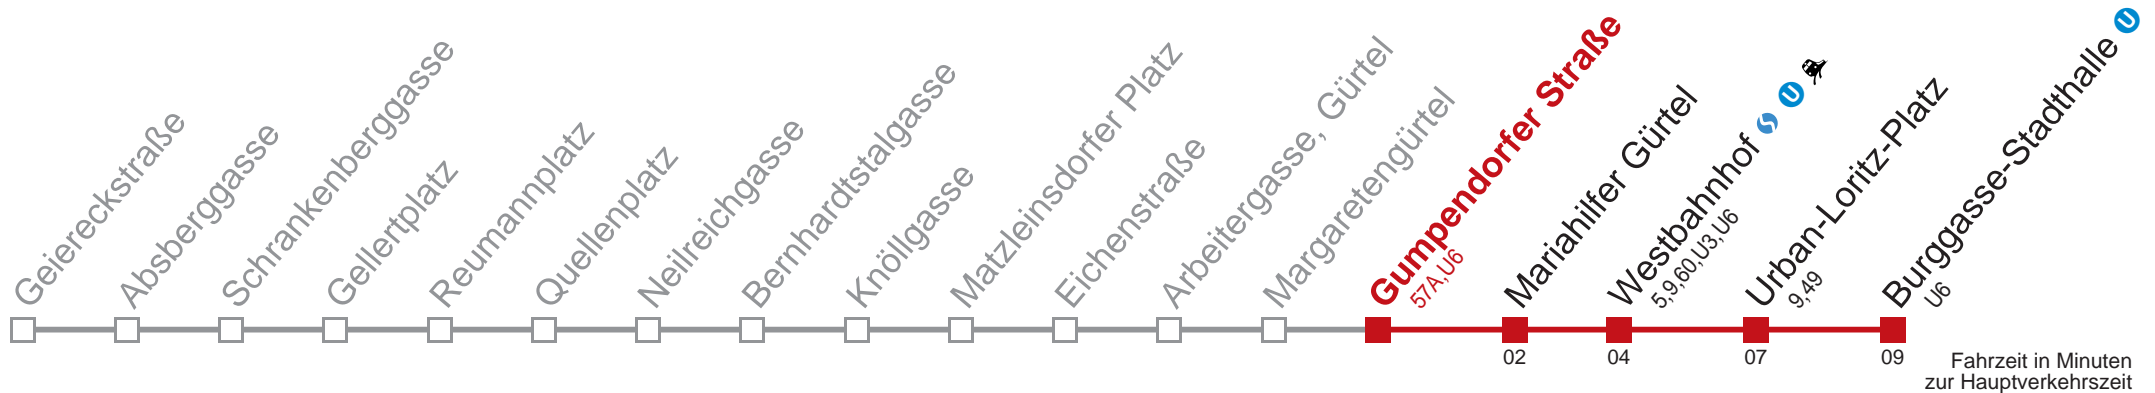

6 Burggasse-Stadthalle

Montag-Freitag (Schule)

5	02	10	16	22	30	34	37	45	49	52	59
6	02	-	-	Intervall 2' - 6'		-	-	-	-	-	-
7	-	-	-	-	-	-	-	-	-	-	-
8	-	-	-	-	-	-	-	-	-	-	-
9	-	-	-	-	-	-	-	-	-	-	-
10	-	-	-	-	-	-	-	-	-	-	-
11	-	-	-	-	-	-	-	-	-	-	-
12	-	-	-	-	-	-	-	-	-	-	-
13	-	-	-	-	-	-	-	-	-	-	-
14	-	-	-	-	-	-	-	-	-	-	-
15	-	-	-	-	-	-	-	-	-	-	-
16	-	-	-	-	-	-	-	-	-	-	-
17	-	-	-	-	-	-	-	-	-	-	-
18	-	-	-	-	-	-	-	-	-	-	-
19	-	-	-	-	12	18	24	31	38	46	53
20	01	08	18	28	38	48	58	-	-	-	-
21	08	18	28	38	48	58	-	-	-	-	-
22	08	22	37	52	-	-	-	-	-	-	-
23	07	22	37	52	-	-	-	-	-	-	-
0	07	-	-	-	-	-	-	-	-	-	-

Montag-Freitag (Ferien)

5	02	10	16	22	30	34	37	45	49	52	59
6	05	-	-	Intervall 3' - 6'		-	-	-	-	-	-
7	-	-	-	-	-	-	-	-	-	-	-
8	-	-	-	-	-	-	-	-	-	-	-
9	-	-	-	-	-	-	-	-	-	-	-
10	-	-	-	-	-	-	-	-	-	-	-
11	-	-	-	-	-	-	-	-	-	-	-
12	-	-	-	-	-	-	-	-	-	-	-
13	-	-	-	-	-	-	-	-	-	-	-
14	-	-	-	-	-	-	-	-	-	-	-
15	-	-	-	-	-	-	-	-	-	-	-
16	-	-	-	-	-	-	-	-	-	-	-
17	-	-	-	-	-	-	-	-	-	-	-
18	-	-	-	-	-	-	-	-	-	-	-
19	-	-	-	-	12	18	24	31	38	46	53
20	01	08	18	28	38	48	58	-	-	-	-
21	08	18	28	38	48	58	-	-	-	-	-
22	08	22	37	52	-	-	-	-	-	-	-
23	07	22	37	52	-	-	-	-	-	-	-
0	07	-	-	-	-	-	-	-	-	-	-

Samstag

5	03	21	37	52	-	-	-	-	-	-	-
6	07	22	37	52	59	-	-	-	-	-	-
7	07	18	28	38	48	58	-	-	-	-	-
8	08	18	28	38	48	57	-	-	-	-	-
9	06	13	21	28	36	43	47	51	58	-	-
10	06	13	-	-	-	-	-	-	-	-	-
11	-	-	-	Intervall 6'		-	-	-	-	-	-
12	-	-	-	-	-	-	-	-	-	-	-
13	-	-	-	-	-	-	-	-	-	-	-
14	-	-	-	-	-	-	-	-	-	-	-
15	-	-	-	-	-	-	-	-	-	-	-
16	-	-	-	-	-	-	-	-	-	-	-
17	-	-	-	-	-	-	-	-	-	-	-
18	-	-	-	13	21	28	36	43	51	59	-
19	08	18	28	38	48	58	-	-	-	-	-
20	08	18	28	38	48	58	-	-	-	-	-
21	08	18	28	38	48	58	-	-	-	-	-
22	08	22	37	52	-	-	-	-	-	-	-
23	07	22	37	52	-	-	-	-	-	-	-
0	07	-	-	-	-	-	-	-	-	-	-

Sonn- und Feiertags

5	03	21	37	52	-	-	-	-	-	-	-
6	07	22	37	52	-	-	-	-	-	-	-
7	07	22	37	52	-	-	-	-	-	-	-
8	07	22	37	52	59	-	-	-	-	-	-
9	07	18	28	38	48	58	-	-	-	-	-
10	08	18	28	38	48	58	-	-	-	-	-
11	08	18	28	38	48	58	-	-	-	-	-
12	06	14	21	29	36	44	51	59	-	-	-
13	06	14	21	29	36	44	51	59	-	-	-
14	06	14	21	29	36	44	51	59	-	-	-
15	06	14	21	29	36	44	51	59	-	-	-
16	06	14	21	29	36	44	51	59	-	-	-
17	06	14	21	29	36	44	51	59	-	-	-
18	06	14	21	29	36	44	51	59	-	-	-
19	08	18	28	38	48	58	-	-	-	-	-
20	08	18	28	38	48	58	-	-	-	-	-
21	08	18	28	38	48	58	-	-	-	-	-
22	08	22	37	52	-	-	-	-	-	-	-
23	07	22	37	52	-	-	-	-	-	-	-
0	07	-	-	-	-	-	-	-	-	-	-

Am 24.12. Verkehr wie samstags, ab ca. 18:00 Uhr Intervall alle 15 Minuten
Am 31.12. durchgehender Linienbetrieb

Kaufen Sie Ihre Tickets bequem mit der WienMobil-App.
Buy your tickets easily via our WienMobil app.

Auskunft Servicetelefon 01/7909 100
Änderungen vorbehalten