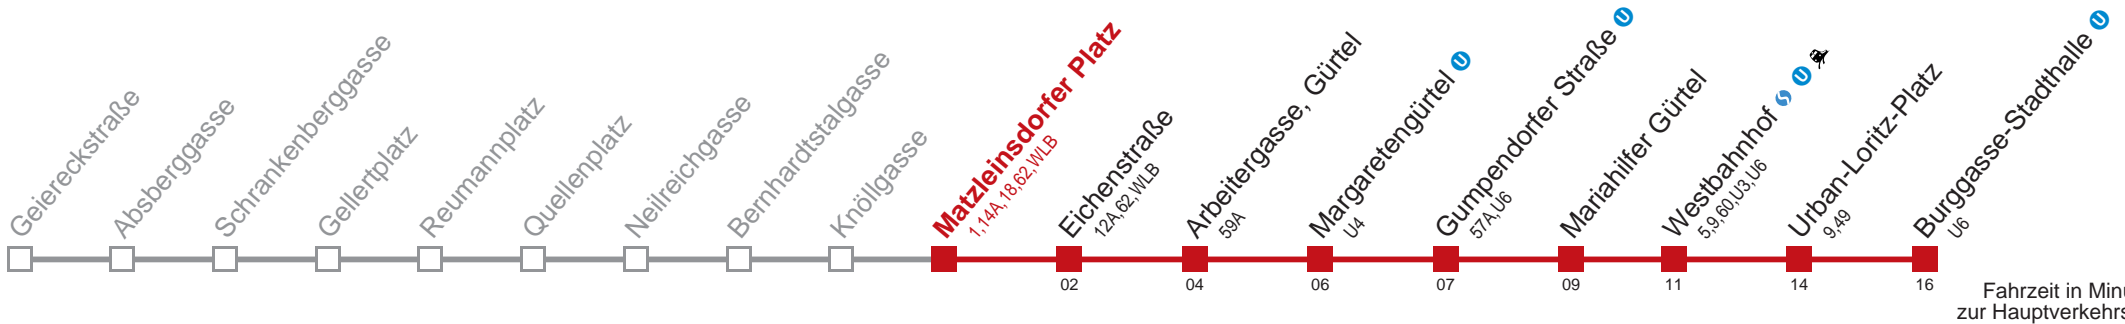

6 Burggasse-Stadthalle

Fahrzeit in Minuten zur Hauptverkehrszeit

Montag-Freitag (Schule)

4	56
5	04 10 15 23 27 31 38 - - -
6	- - - Intervall 2' - 6' - - -
7	- - - - - - - - - - -
8	- - - - - - - - - - -
9	- - - - - - - - - - -
10	- - - - - - - - - - -
11	- - - - - - - - - - -
12	- - - - - - - - - - -
13	- - - - - - - - - - -
14	- - - - - - - - - - -
15	- - - - - - - - - - -
16	- - - - - - - - - - -
17	- - - - - - - - - - -
18	- - - - - - - - - 55
19	00 05 11 17 24 31 39 46 54
20	01 11 21 31 41 51
21	01 11 21 31 41 51
22	01 15 30 45
23	00 15 30 45
0	00

Montag-Freitag (Ferien)

4	56
5	04 10 15 23 27 31 38 - - -
6	- - - Intervall 3' - 6' - - -
7	- - - - - - - - - - -
8	- - - - - - - - - - -
9	- - - - - - - - - - -
10	- - - - - - - - - - -
11	- - - - - - - - - - -
12	- - - - - - - - - - -
13	- - - - - - - - - - -
14	- - - - - - - - - - -
15	- - - - - - - - - - -
16	- - - - - - - - - - -
17	- - - - - - - - - - -
18	- - - - - - - - - 55
19	00 05 11 17 24 31 39 46 54
20	01 11 21 31 41 51
21	01 11 21 31 41 51
22	01 15 30 45
23	00 15 30 45
0	00

Samstag

4	56
5	15 30 45
6	00 15 30 45 53
7	00 11 21 31 41 51
8	01 11 21 31 41 51 59
9	06 14 21 29 36 40 44 51 59
10	06 - - Intervall 6' - - -
11	- - - - - - - - - - -
12	- - - - - - - - - - -
13	- - - - - - - - - - -
14	- - - - - - - - - - -
15	- - - - - - - - - - -
16	- - - - - - - - - - -
17	- - - - - - - - - - 54
18	00 06 14 21 29 36 44 52
19	01 11 21 31 41 51
20	01 11 21 31 41 51
21	01 11 21 31 41 51
22	01 15 30 45
23	00 15 30 45
0	00

Sonn- und Feiertags

4	56
5	15 30 45
6	00 15 30 45
7	00 15 30 45
8	00 15 30 45 53
9	00 11 21 31 41 51
10	01 11 21 31 41 51
11	01 11 21 31 41 51
12	00 07 15 22 30 37 45 52
13	00 07 15 22 30 37 45 52
14	00 07 15 22 30 37 45 52
15	00 07 15 22 30 37 45 52
16	00 07 15 22 30 37 45 52
17	00 07 15 22 30 37 45 52
18	00 07 15 22 30 37 45 52
19	01 11 21 31 41 51
20	01 11 21 31 41 51
21	01 11 21 31 41 51
22	01 15 30 45
23	00 15 30 45
0	00

Am 24.12. Verkehr wie samstags, ab ca. 18:00 Uhr Intervall alle 15 Minuten
Am 31.12. durchgehender Linienbetrieb

Kaufen Sie Ihre Tickets bequem mit der WienMobil-App.
Buy your tickets easily via our WienMobil app.

Auskunft Servicetelefon 01/7909 100
Änderungen vorbehalten