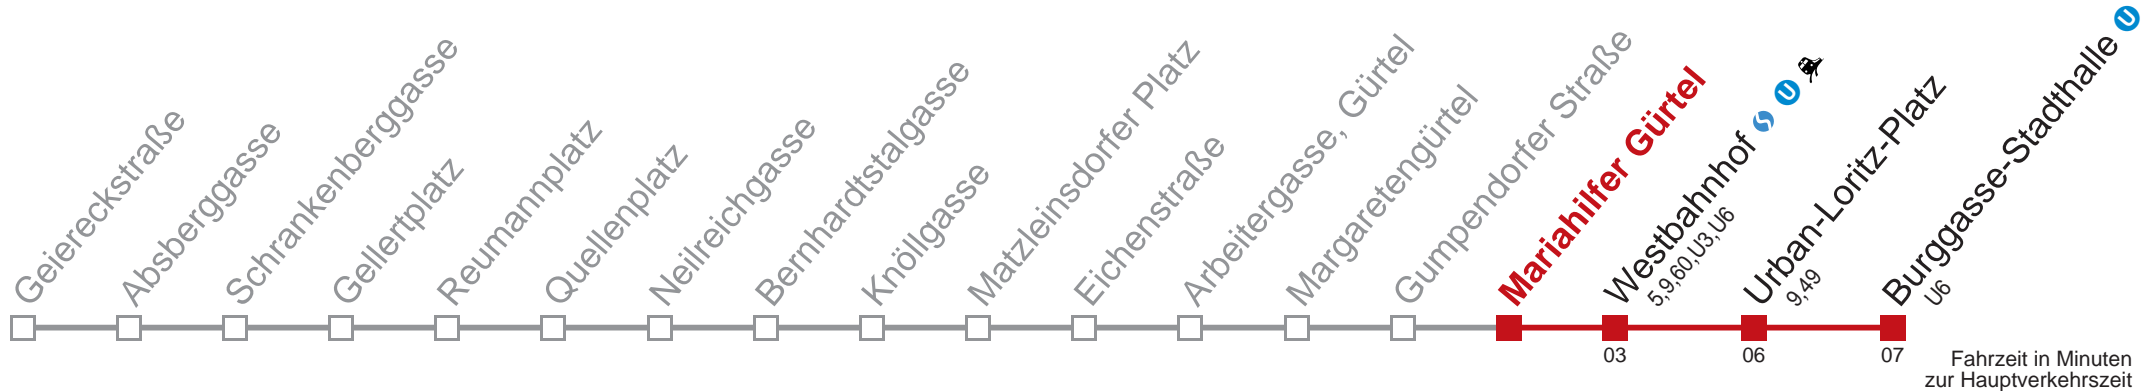

6 Burggasse-Stadthalle

Fahrzeit in Minuten zur Hauptverkehrszeit

Montag-Freitag (Schule)											Montag-Freitag (Ferien)											Samstag											Sonn- und Feiertags																	
5	04	12	18	23	31	35	39	46	-	-	-	5	04	12	18	23	31	35	39	46	-	-	-	5	04	23	38	53	-	-	-	-	-	-	-	5	04	23	38	53	-	-	-	-	-	-	-			
6	-	-	-	Intervall 2' - 6'				-	-	-	-	-	6	-	-	-	Intervall 3' - 6'				-	-	-	-	-	-	6	08	23	38	53	-	-	-	-	-	-	-	6	08	23	38	53	-	-	-	-	-	-	-
7	-	-	-	-	-	-	-	-	-	-	-	7	-	-	-	-	-	-	-	-	-	-	-	7	01	08	19	29	39	49	59	-	-	-	-	7	08	23	38	53	-	-	-	-	-	-	-			
8	-	-	-	-	-	-	-	-	-	-	-	8	-	-	-	-	-	-	-	-	-	-	-	8	09	19	29	39	49	59	-	-	-	-	-	8	08	23	38	53	-	-	-	-	-	-	-			
9	-	-	-	-	-	-	-	-	-	-	-	9	-	-	-	-	-	-	-	-	-	-	-	9	07	15	22	30	37	45	49	52	-	-	-	9	01	08	19	29	39	49	59	-	-	-	-			
10	-	-	-	-	-	-	-	-	-	-	-	10	-	-	-	-	-	-	-	-	-	-	-	10	00	07	15	-	-	-	-	-	-	-	-	10	09	19	29	39	49	59	-	-	-	-	-			
11	-	-	-	-	-	-	-	-	-	-	-	11	-	-	-	-	-	-	-	-	-	-	-	11	-	-	-	Intervall 6'				-	-	-	-	-	11	09	19	29	39	49	59	-	-	-	-	-		
12	-	-	-	-	-	-	-	-	-	-	-	12	-	-	-	-	-	-	-	-	-	-	-	12	-	-	-	-	-	-	-	-	-	-	-	12	08	15	23	30	38	45	53	-	-	-	-			
13	-	-	-	-	-	-	-	-	-	-	-	13	-	-	-	-	-	-	-	-	-	-	-	13	-	-	-	-	-	-	-	-	-	-	-	13	00	08	15	23	30	38	45	53	-	-	-			
14	-	-	-	-	-	-	-	-	-	-	-	14	-	-	-	-	-	-	-	-	-	-	-	14	-	-	-	-	-	-	-	-	-	-	-	14	00	08	15	23	30	38	45	53	-	-	-			
15	-	-	-	-	-	-	-	-	-	-	-	15	-	-	-	-	-	-	-	-	-	-	-	15	-	-	-	-	-	-	-	-	-	-	-	15	00	08	15	23	30	38	45	53	-	-	-			
16	-	-	-	-	-	-	-	-	-	-	-	16	-	-	-	-	-	-	-	-	-	-	-	16	-	-	-	-	-	-	-	-	-	-	-	16	00	08	15	23	30	38	45	53	-	-	-			
17	-	-	-	-	-	-	-	-	-	-	-	17	-	-	-	-	-	-	-	-	-	-	-	17	-	-	-	-	-	-	-	-	-	-	-	17	00	08	15	23	30	38	45	53	-	-	-			
18	-	-	-	-	-	-	-	-	-	-	-	18	-	-	-	-	-	-	-	-	-	-	-	18	-	-	-	-	15	22	30	37	45	52	-	18	00	08	15	23	30	38	45	53	-	-	-			
19	-	-	-	-	14	20	26	32	40	47	55	19	-	-	-	-	14	20	26	32	40	47	55	19	00	09	19	29	39	49	59	-	-	-	-	19	00	09	19	29	39	49	59	-	-	-	-			
20	02	09	19	29	39	49	59	-	-	-	-	20	02	09	19	29	39	49	59	-	-	-	-	20	09	19	29	39	49	59	-	-	-	-	-	20	09	19	29	39	49	59	-	-	-	-	-			
21	09	19	29	39	49	59	-	-	-	-	-	21	09	19	29	39	49	59	-	-	-	-	-	21	09	19	29	39	49	59	-	-	-	-	-	21	09	19	29	39	49	59	-	-	-	-	-			
22	09	23	38	53	-	-	-	-	-	-	-	22	09	23	38	53	-	-	-	-	-	-	-	22	09	23	38	53	-	-	-	-	-	-	-	22	09	23	38	53	-	-	-	-	-	-	-			
23	08	23	38	53	-	-	-	-	-	-	-	23	08	23	38	53	-	-	-	-	-	-	-	23	08	23	38	53	-	-	-	-	-	-	-	23	08	23	38	53	-	-	-	-	-	-	-			
0	08	-	-	-	-	-	-	-	-	-	-	0	08	-	-	-	-	-	-	-	-	-	-	0	08	-	-	-	-	-	-	-	-	-	-	0	08	-	-	-	-	-	-	-	-	-	-			

Am 24.12. Verkehr wie samstags, ab ca. 18:00 Uhr Intervall alle 15 Minuten
Am 31.12. durchgehender Linienbetrieb

Kaufen Sie Ihre Tickets bequem mit der WienMobil-App.
Buy your tickets easily via our WienMobil app.

Auskunft Servicetelefon 01/7909 100
Änderungen vorbehalten