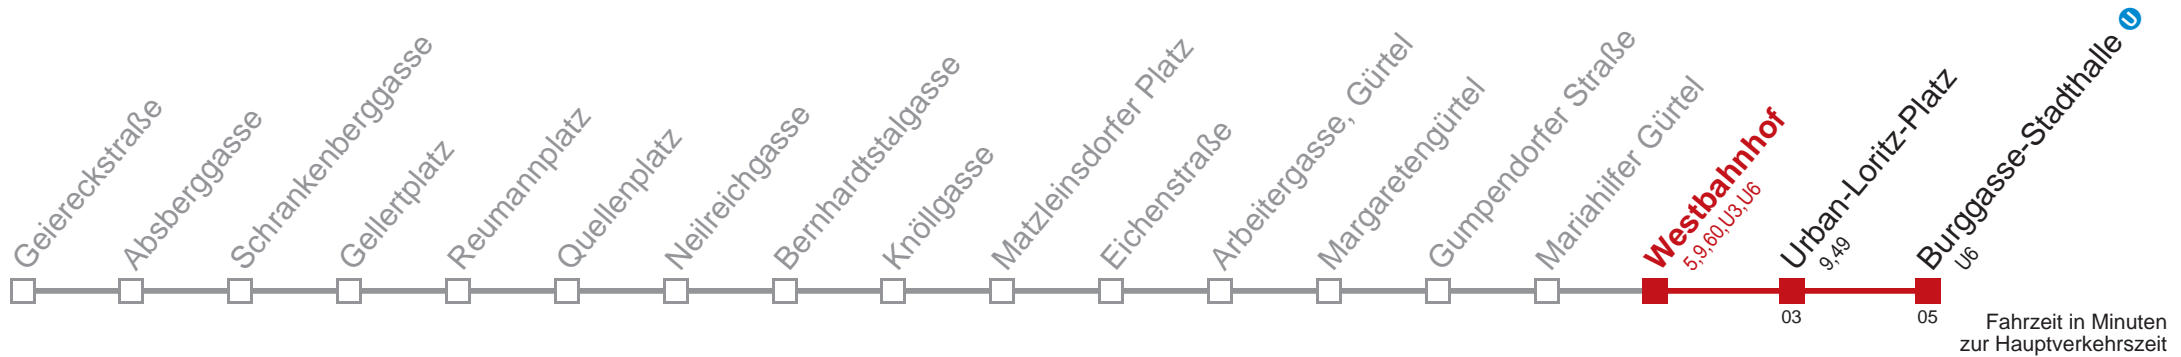

6 Burggasse-Stadthalle

Montag-Freitag (Schule)

5	06	14	20	26	34	38	41	49	53	56		
6	03	-	-	Intervall 2' - 6'							-	-
7	-	-	-	-	-	-	-	-	-	-		
8	-	-	-	-	-	-	-	-	-	-		
9	-	-	-	-	-	-	-	-	-	-		
10	-	-	-	-	-	-	-	-	-	-		
11	-	-	-	-	-	-	-	-	-	-		
12	-	-	-	-	-	-	-	-	-	-		
13	-	-	-	-	-	-	-	-	-	-		
14	-	-	-	-	-	-	-	-	-	-		
15	-	-	-	-	-	-	-	-	-	-		
16	-	-	-	-	-	-	-	-	-	-		
17	-	-	-	-	-	-	-	-	-	-		
18	-	-	-	-	-	-	-	-	-	-		
19	-	-	-	16	22	28	35	42	50	57		
20	05	12	22	32	42	52	-	-	-	-		
21	02	12	22	32	42	52	-	-	-	-		
22	02	12	26	41	56	-	-	-	-	-		
23	11	26	41	56	-	-	-	-	-	-		
0	11	-	-	-	-	-	-	-	-	-		

Montag-Freitag (Ferien)

5	06	14	20	26	34	38	41	49	53	56		
6	03	-	-	Intervall 3' - 6'							-	-
7	-	-	-	-	-	-	-	-	-	-		
8	-	-	-	-	-	-	-	-	-	-		
9	-	-	-	-	-	-	-	-	-	-		
10	-	-	-	-	-	-	-	-	-	-		
11	-	-	-	-	-	-	-	-	-	-		
12	-	-	-	-	-	-	-	-	-	-		
13	-	-	-	-	-	-	-	-	-	-		
14	-	-	-	-	-	-	-	-	-	-		
15	-	-	-	-	-	-	-	-	-	-		
16	-	-	-	-	-	-	-	-	-	-		
17	-	-	-	-	-	-	-	-	-	-		
18	-	-	-	-	-	-	-	-	-	-		
19	-	-	-	16	22	28	35	42	50	57		
20	05	12	22	32	42	52	-	-	-	-		
21	02	12	22	32	42	52	-	-	-	-		
22	02	12	26	41	56	-	-	-	-	-		
23	11	26	41	56	-	-	-	-	-	-		
0	11	-	-	-	-	-	-	-	-	-		

Samstag

5	07	25	41	56	-	-	-	-	-	-		
6	11	26	41	56	-	-	-	-	-	-		
7	03	11	22	32	42	52	-	-	-	-		
8	02	12	22	32	42	52	-	-	-	-		
9	01	10	17	25	32	40	47	51	55	-		
10	02	10	17	-	-	-	-	-	-	-		
11	-	-	-	Intervall 6'							-	-
12	-	-	-	-	-	-	-	-	-	-		
13	-	-	-	-	-	-	-	-	-	-		
14	-	-	-	-	-	-	-	-	-	-		
15	-	-	-	-	-	-	-	-	-	-		
16	-	-	-	-	-	-	-	-	-	-		
17	-	-	-	-	-	-	-	-	-	-		
18	-	-	-	-	17	25	32	40	47	55		
19	03	12	22	32	42	52	-	-	-	-		
20	02	12	22	32	42	52	-	-	-	-		
21	02	12	22	32	42	52	-	-	-	-		
22	02	12	26	41	56	-	-	-	-	-		
23	11	26	41	56	-	-	-	-	-	-		
0	11	-	-	-	-	-	-	-	-	-		

Sonn- und Feiertags

5	07	25	41	56	-	-	-	-	-	-
6	11	26	41	56	-	-	-	-	-	-
7	11	26	41	56	-	-	-	-	-	-
8	11	26	41	56	-	-	-	-	-	-
9	03	11	22	32	42	52	-	-	-	-
10	02	12	22	32	42	52	-	-	-	-
11	02	12	22	32	42	52	-	-	-	-
12	02	10	18	25	33	40	48	55	-	-
13	03	10	18	25	33	40	48	55	-	-
14	03	10	18	25	33	40	48	55	-	-
15	03	10	18	25	33	40	48	55	-	-
16	03	10	18	25	33	40	48	55	-	-
17	03	10	18	25	33	40	48	55	-	-
18	03	10	18	25	33	40	48	55	-	-
19	03	12	22	32	42	52	-	-	-	-
20	02	12	22	32	42	52	-	-	-	-
21	02	12	22	32	42	52	-	-	-	-
22	02	12	26	41	56	-	-	-	-	-
23	11	26	41	56	-	-	-	-	-	-
0	11	-	-	-	-	-	-	-	-	-

Am 24.12. Verkehr wie samstags, ab ca. 18:00 Uhr Intervall alle 15 Minuten
Am 31.12. durchgehender Linienbetrieb

Kaufen Sie Ihre Tickets bequem mit der WienMobil-App.
Buy your tickets easily via our WienMobil app.

Auskunft Servicetelefon 01/7909 100
Änderungen vorbehalten