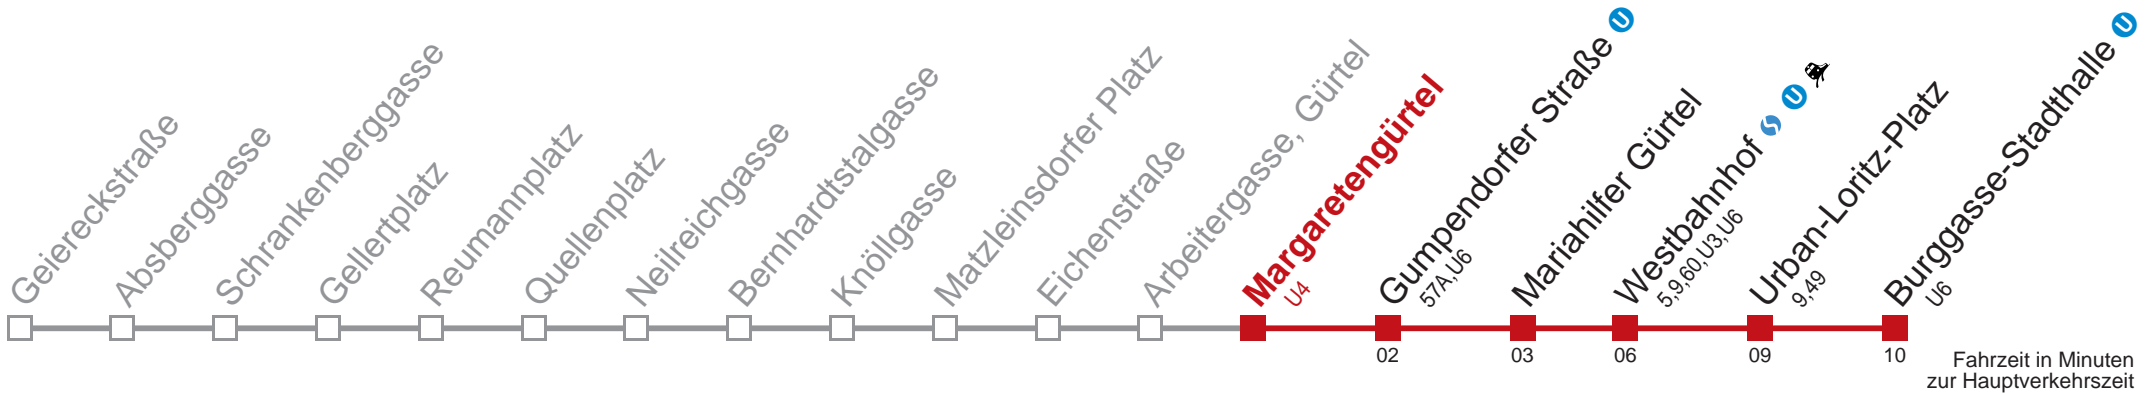

6 Burggasse-Stadthalle

Montag-Freitag (Schule)

5	01	09	15	20	28	32	36	43	-	-	-
6	-	-	-	Intervall 2' - 6'			-	-	-	-	-
7	-	-	-	-	-	-	-	-	-	-	-
8	-	-	-	-	-	-	-	-	-	-	-
9	-	-	-	-	-	-	-	-	-	-	-
10	-	-	-	-	-	-	-	-	-	-	-
11	-	-	-	-	-	-	-	-	-	-	-
12	-	-	-	-	-	-	-	-	-	-	-
13	-	-	-	-	-	-	-	-	-	-	-
14	-	-	-	-	-	-	-	-	-	-	-
15	-	-	-	-	-	-	-	-	-	-	-
16	-	-	-	-	-	-	-	-	-	-	-
17	-	-	-	-	-	-	-	-	-	-	-
18	-	-	-	-	-	-	-	-	-	-	-
19	-	-	-	11	17	23	29	37	44	52	59
20	06	16	26	36	46	56	-	-	-	-	-
21	06	16	26	36	46	56	-	-	-	-	-
22	06	20	35	50	-	-	-	-	-	-	-
23	05	20	35	50	-	-	-	-	-	-	-
0	05	-	-	-	-	-	-	-	-	-	-

Montag-Freitag (Ferien)

5	01	09	15	20	28	32	36	43	-	-	-
6	-	-	-	Intervall 3' - 6'			-	-	-	-	-
7	-	-	-	-	-	-	-	-	-	-	-
8	-	-	-	-	-	-	-	-	-	-	-
9	-	-	-	-	-	-	-	-	-	-	-
10	-	-	-	-	-	-	-	-	-	-	-
11	-	-	-	-	-	-	-	-	-	-	-
12	-	-	-	-	-	-	-	-	-	-	-
13	-	-	-	-	-	-	-	-	-	-	-
14	-	-	-	-	-	-	-	-	-	-	-
15	-	-	-	-	-	-	-	-	-	-	-
16	-	-	-	-	-	-	-	-	-	-	-
17	-	-	-	-	-	-	-	-	-	-	-
18	-	-	-	-	-	-	-	-	-	-	-
19	-	-	-	11	17	23	29	37	44	52	59
20	06	16	26	36	46	56	-	-	-	-	-
21	06	16	26	36	46	56	-	-	-	-	-
22	06	20	35	50	-	-	-	-	-	-	-
23	05	20	35	50	-	-	-	-	-	-	-
0	05	-	-	-	-	-	-	-	-	-	-

Samstag

5	01	20	35	50	-	-	-	-	-	-	-
6	05	20	35	50	58	-	-	-	-	-	-
7	05	16	26	36	46	56	-	-	-	-	-
8	06	16	26	36	46	56	-	-	-	-	-
9	04	12	19	27	34	42	46	49	57	-	-
10	04	12	-	-	-	-	-	-	-	-	-
11	-	-	-	Intervall 6'			-	-	-	-	-
12	-	-	-	-	-	-	-	-	-	-	-
13	-	-	-	-	-	-	-	-	-	-	-
14	-	-	-	-	-	-	-	-	-	-	-
15	-	-	-	-	-	-	-	-	-	-	-
16	-	-	-	-	-	-	-	-	-	-	-
17	-	-	-	-	-	-	-	-	-	-	-
18	-	-	-	12	19	27	34	42	49	57	-
19	06	16	26	36	46	56	-	-	-	-	-
20	06	16	26	36	46	56	-	-	-	-	-
21	06	16	26	36	46	56	-	-	-	-	-
22	06	20	35	50	-	-	-	-	-	-	-
23	05	20	35	50	-	-	-	-	-	-	-
0	05	-	-	-	-	-	-	-	-	-	-

Sonn- und Feiertags

5	01	20	35	50	-	-	-	-	-	-	-
6	05	20	35	50	-	-	-	-	-	-	-
7	05	20	35	50	-	-	-	-	-	-	-
8	05	20	35	50	58	-	-	-	-	-	-
9	05	16	26	36	46	56	-	-	-	-	-
10	06	16	26	36	46	56	-	-	-	-	-
11	06	16	26	36	46	56	-	-	-	-	-
12	05	12	20	27	35	42	50	57	-	-	-
13	05	12	20	27	35	42	50	57	-	-	-
14	05	12	20	27	35	42	50	57	-	-	-
15	05	12	20	27	35	42	50	57	-	-	-
16	05	12	20	27	35	42	50	57	-	-	-
17	05	12	20	27	35	42	50	57	-	-	-
18	05	12	20	27	35	42	50	57	-	-	-
19	06	16	26	36	46	56	-	-	-	-	-
20	06	16	26	36	46	56	-	-	-	-	-
21	06	16	26	36	46	56	-	-	-	-	-
22	06	20	35	50	-	-	-	-	-	-	-
23	05	20	35	50	-	-	-	-	-	-	-
0	05	-	-	-	-	-	-	-	-	-	-

Am 24.12. Verkehr wie samstags, ab ca. 18:00 Uhr Intervall alle 15 Minuten
Am 31.12. durchgehender Linienbetrieb

Kaufen Sie Ihre Tickets bequem mit der WienMobil-App.
Buy your tickets easily via our WienMobil app.

Auskunft Servicetelefon 01/7909 100
Änderungen vorbehalten