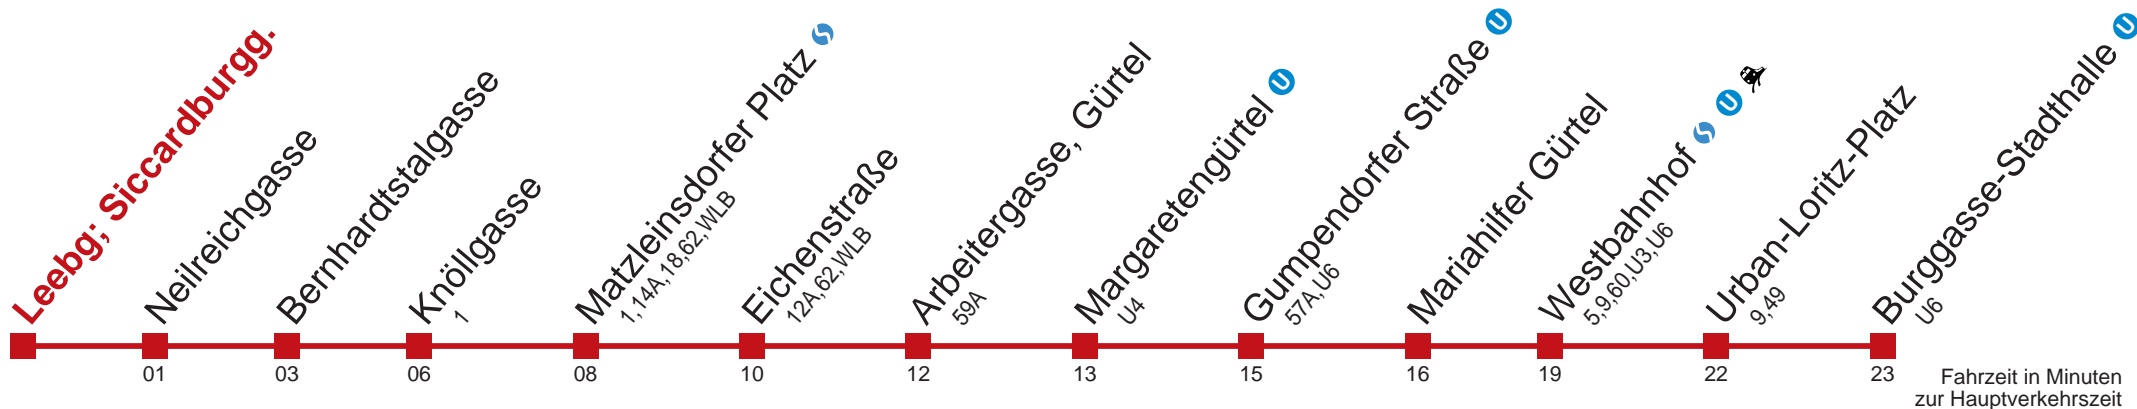

6 Burggasse-Stadthalle

Montag-Freitag (Schule)

4	49 57
5	03 20 35 48
6	00 12 32 52
7	
8	
9	
10	
11	
12	40

Montag-Freitag (Ferien)

4	49 57
5	03 20 35
6	06
7	
8	
9	
10	
11	
12	

Samstag

4	49
5	
6	46
7	
8	
9	33
10	
11	
12	

Sonn- und Feiertags

4	49
5	
6	
7	
8	46
9	
10	
11	
12	

Am 24.12. Verkehr wie samstags, ab ca. 18:00 Uhr Intervall alle 15 Minuten
Am 31.12. durchgehender Linienbetrieb

Kaufen Sie Ihre Tickets bequem mit der WienMobil-App.
Buy your tickets easily via our WienMobil app.

Auskunft Servicetelefon 01/7909 100
Änderungen vorbehalten