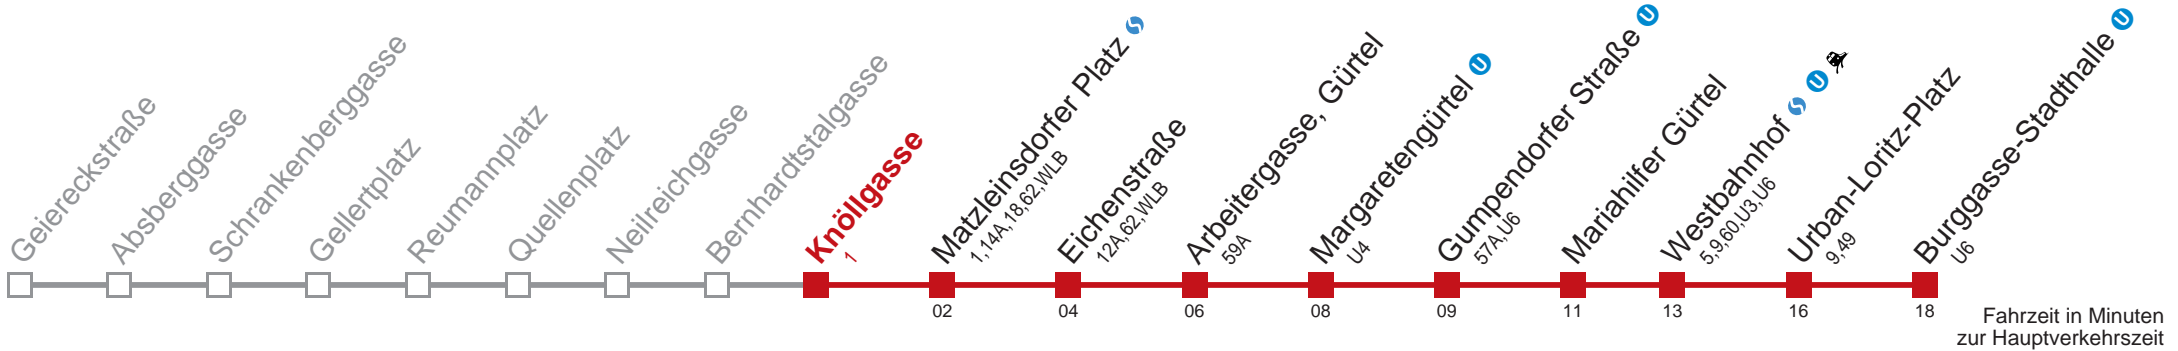

6 Burggasse-Stadthalle

Montag-Freitag (Schule)

4	54
5	02 08 13 21 25 29 36 - - -
6	- - - Intervall 2' - 6' - - -
7	- - - - - - - - - - -
8	- - - - - - - - - - -
9	- - - - - - - - - - -
10	- - - - - - - - - - -
11	- - - - - - - - - - -
12	- - - - - - - - - - -
13	- - - - - - - - - - -
14	- - - - - - - - - - -
15	- - - - - - - - - - -
16	- - - - - - - - - - -
17	- - - - - - - - - - -
18	- - - - - - - - - 58
19	03 09 15 22 29 37 44 52 59
20	09 19 29 39 49 59
21	09 19 29 39 49 59
22	13 28 43 58
23	13 28 43 58

Montag-Freitag (Ferien)

4	54
5	02 08 13 21 25 29 36 - - -
6	- - - Intervall 3' - 6' - - -
7	- - - - - - - - - - -
8	- - - - - - - - - - -
9	- - - - - - - - - - -
10	- - - - - - - - - - -
11	- - - - - - - - - - -
12	- - - - - - - - - - -
13	- - - - - - - - - - -
14	- - - - - - - - - - -
15	- - - - - - - - - - -
16	- - - - - - - - - - -
17	- - - - - - - - - - -
18	- - - - - - - - - 58
19	03 09 15 22 29 37 44 52 59
20	09 19 29 39 49 59
21	09 19 29 39 49 59
22	13 28 43 58
23	13 28 43 58

Samstag

4	54
5	13 28 43 58
6	13 28 43 51 58
7	09 19 29 39 49 59
8	09 19 29 39 49 57
9	04 12 19 27 34 38 42 49 57
10	04 - - - Intervall 6' - - -
11	- - - - - - - - - - -
12	- - - - - - - - - - -
13	- - - - - - - - - - -
14	- - - - - - - - - - -
15	- - - - - - - - - - -
16	- - - - - - - - - - -
17	- - - - - - - - - - 58
18	04 12 19 27 34 42 50 59
19	09 19 29 39 49 59
20	09 19 29 39 49 59
21	09 19 29 39 49 59
22	13 28 43 58
23	13 28 43 58

Sonn- und Feiertags

4	54
5	13 28 43 58
6	13 28 43 58
7	13 28 43 58
8	13 28 43 51 58
9	09 19 29 39 49 59
10	09 19 29 39 49 59
11	09 19 29 39 49 58
12	05 13 20 28 35 43 50 58
13	05 13 20 28 35 43 50 58
14	05 13 20 28 35 43 50 58
15	05 13 20 28 35 43 50 58
16	05 13 20 28 35 43 50 58
17	05 13 20 28 35 43 50 58
18	05 13 20 28 35 43 50 59
19	09 19 29 39 49 59
20	09 19 29 39 49 59
21	09 19 29 39 49 59
22	13 28 43 58
23	13 28 43 58

Am 24.12. Verkehr wie samstags, ab ca. 18:00 Uhr Intervall alle 15 Minuten
Am 31.12. durchgehender Linienbetrieb

Kaufen Sie Ihre Tickets bequem mit der WienMobil-App.
Buy your tickets easily via our WienMobil app.

Auskunft Servicetelefon 01/7909 100
Änderungen vorbehalten