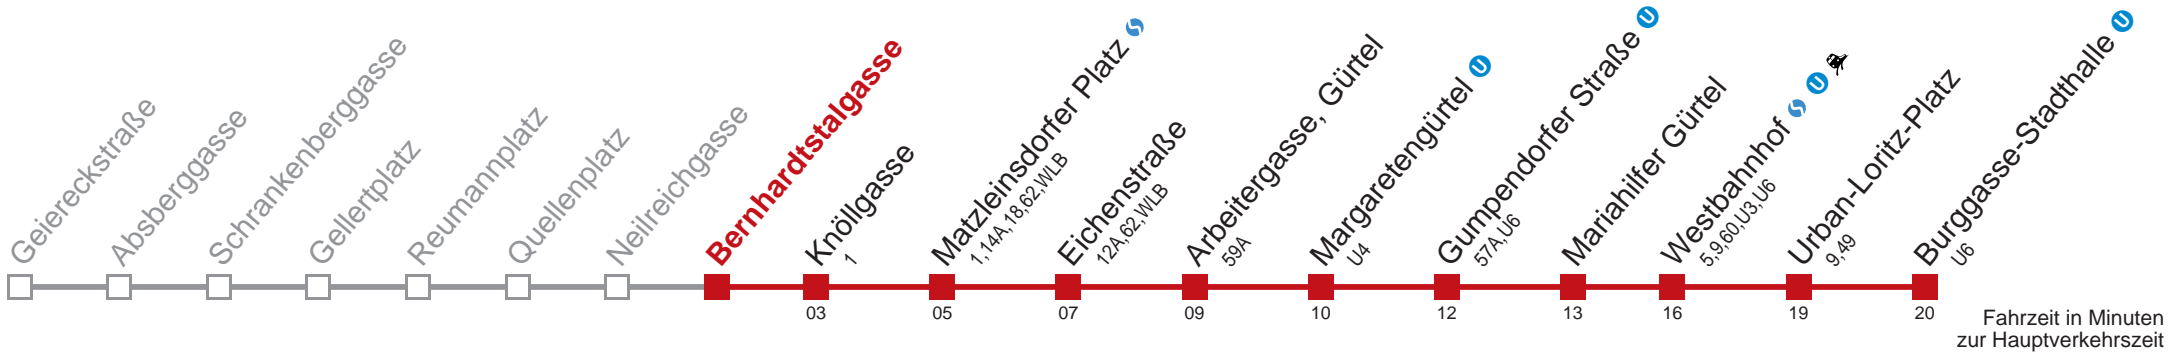

6 Burggasse-Stadthalle

Montag-Freitag (Schule)

4	52
5	00 06 11 19 23 27 34 - - -
6	- - - Intervall 2' - 6' - - -
7	- - - - - - - - -
8	- - - - - - - - -
9	- - - - - - - - -
10	- - - - - - - - -
11	- - - - - - - - -
12	- - - - - - - - -
13	- - - - - - - - -
14	- - - - - - - - -
15	- - - - - - - - -
16	- - - - - - - - -
17	- - - - - - - - -
18	- - - - - - - - 56
19	01 07 13 20 27 35 42 50 57
20	07 17 27 37 47 57
21	07 17 27 37 47 57
22	11 26 41 56
23	11 26 41 56

Montag-Freitag (Ferien)

4	52
5	00 06 11 19 23 27 34 - - -
6	- - - Intervall 3' - 6' - - -
7	- - - - - - - - -
8	- - - - - - - - -
9	- - - - - - - - -
10	- - - - - - - - -
11	- - - - - - - - -
12	- - - - - - - - -
13	- - - - - - - - -
14	- - - - - - - - -
15	- - - - - - - - -
16	- - - - - - - - -
17	- - - - - - - - -
18	- - - - - - - - 56
19	01 07 13 20 27 35 42 50 57
20	07 17 27 37 47 57
21	07 17 27 37 47 57
22	11 26 41 56
23	11 26 41 56

Samstag

4	52
5	11 26 41 56
6	11 26 41 49 56
7	07 17 27 37 47 57
8	07 17 27 37 47 55
9	02 10 17 25 32 36 40 47 55
10	02 - - Intervall 6' - - -
11	- - - - - - - - -
12	- - - - - - - - -
13	- - - - - - - - -
14	- - - - - - - - -
15	- - - - - - - - -
16	- - - - - - - - -
17	- - - - - - - - 56
18	02 10 17 25 32 40 48 57
19	07 17 27 37 47 57
20	07 17 27 37 47 57
21	07 17 27 37 47 57
22	11 26 41 56
23	11 26 41 56

Sonn- und Feiertags

4	52
5	11 26 41 56
6	11 26 41 56
7	11 26 41 56
8	11 26 41 49 56
9	07 17 27 37 47 57
10	07 17 27 37 47 57
11	07 17 27 37 47 56
12	03 11 18 26 33 41 48 56
13	03 11 18 26 33 41 48 56
14	03 11 18 26 33 41 48 56
15	03 11 18 26 33 41 48 56
16	03 11 18 26 33 41 48 56
17	03 11 18 26 33 41 48 56
18	03 11 18 26 33 41 48 57
19	07 17 27 37 47 57
20	07 17 27 37 47 57
21	07 17 27 37 47 57
22	11 26 41 56
23	11 26 41 56

Am 24.12. Verkehr wie samstags, ab ca. 18:00 Uhr Intervall alle 15 Minuten
Am 31.12. durchgehender Linienbetrieb

Kaufen Sie Ihre Tickets bequem mit der WienMobil-App.
Buy your tickets easily via our WienMobil app.

Auskunft Servicetelefon 01/7909 100
Änderungen vorbehalten