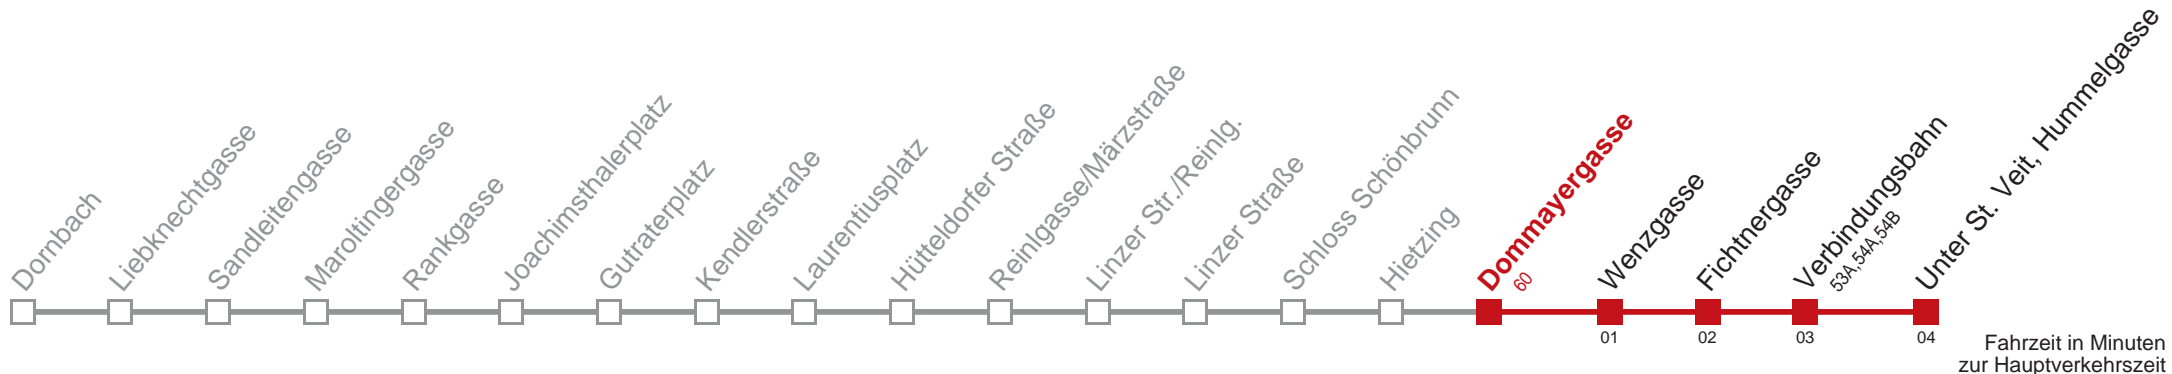

10 Unter St. Veit, Hummelgasse

Fahrzeit in Minuten zur Hauptverkehrszeit

Montag-Freitag (Schule)

5	12 20 31 37 42 52
6	02 07 12 22 32 37 42 52 57
7	02 10 18 25 33 41 47 53 59
8	05 11 18 26 33 41 48 56
9	03 10 18 25 32 40 47 55
10	02 10 17 25 32 40 47 55
11	02 10 17 25 32 40 47 55
12	02 10 17 25 32 40 47 55
13	02 10 17 25 32 40 47 55
14	02 10 17 25 32 38 40 47 55
15	02 10 18 26 33 41 48 56
16	03 11 18 26 33 41 48 56
17	03 11 18 26 33 41 48 56
18	03 11 18 26 33 41 48 56
19	03 10 18 26 34 42 50 59
20	09 18 28 38 48 58
21	08 18 28 38 48 58
22	07 22 36 51
23	06 21 36 51
0	06 22 46

Montag-Freitag (Ferien)

5	12 20 31 37 42 52
6	02 12 22 32 42 52
7	02 12 22 33 43 53
8	03 13 23 33 43 53
9	03 12 22 32 41 50 59
10	09 19 29 39 49 59
11	09 19 29 39 49 59
12	09 19 29 39 49 59
13	09 19 29 39 49 59
14	09 19 29 40 46 51
15	02 12 23 33 43 53
16	03 13 23 33 43 53
17	03 13 23 33 43 53
18	03 13 23 33 43 53
19	03 12 22 32 41 50 59
20	09 18 28 38 48 58
21	08 18 28 38 48 58
22	07 22 36 51
23	06 21 36 51
0	06 22 46

Samstag

5	18 39 54
6	03 22 38 53
7	08 18 28 38 48 58
8	08 18 28 38 48 58
9	08 19 29 39 49 59
10	09 19 29 39 49 59
11	09 19 29 39 49 59
12	09 19 29 39 49 59
13	09 19 29 39 49 59
14	09 19 29 39 49 59
15	09 19 29 39 49 59
16	09 19 29 39 49 59
17	09 19 29 39 49 59
18	09 19 29 39 49 59
19	09 18 28 38 48 58
20	08 18 28 38 53
21	08 23 38 53
22	07 22 36 51
23	06 21 36 51
0	06 22 46

Sonn- und Feiertags

5	18 39 54
6	02 21 36 51
7	07 22 38 53
8	08 23 38 53
9	08 18 28 38 48 58
10	08 18 28 38 48 58
11	08 18 28 38 48 58
12	08 18 28 38 48 58
13	08 18 28 38 48 58
14	08 18 28 38 48 58
15	08 18 28 38 48 58
16	08 18 28 38 48 58
17	08 18 28 38 48 58
18	08 18 28 38 48 58
19	08 18 28 38 48 58
20	08 18 28 38 53
21	08 23 38 53
22	07 22 36 51
23	06 21 36 51
0	06 22 46

Kaufen Sie Ihre Tickets bequem mit der WienMobil-App.
Buy your tickets easily via our WienMobil app.