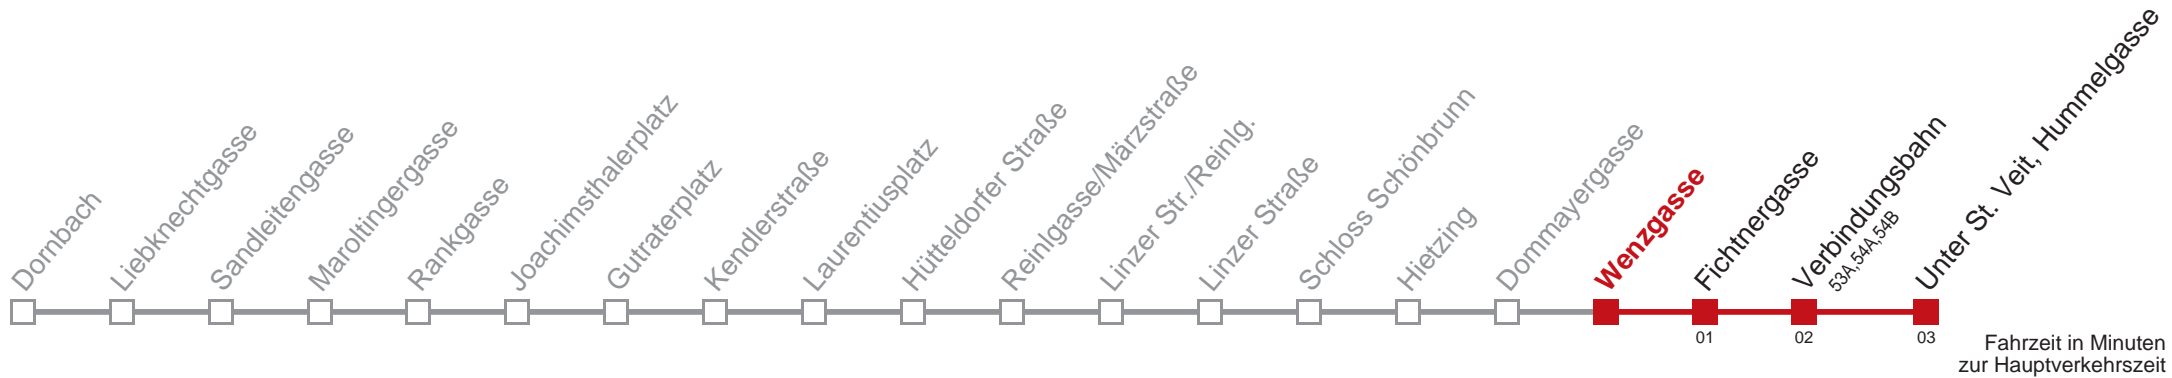

10 Unter St. Veit, Hummelgasse

Montag-Freitag (Schule)

5	13 21 32 38 43 53
6	03 08 13 23 33 38 43 53 58
7	03 11 19 26 34 42 48 54
8	00 06 12 19 27 34 42 49 57
9	04 11 19 26 33 41 48 56
10	03 11 18 26 33 41 48 56
11	03 11 18 26 33 41 48 56
12	03 11 18 26 33 41 48 56
13	03 11 18 26 33 41 48 56
14	03 11 18 26 33 39 41 48 56
15	03 11 19 27 34 42 49 57
16	04 12 19 27 34 42 49 57
17	04 12 19 27 34 42 49 57
18	04 12 19 27 34 42 49 57
19	04 11 19 27 35 43 51
20	00 10 19 29 39 49 59
21	09 19 29 39 49 59
22	08 23 37 52
23	07 22 37 52
0	07 23 47

Montag-Freitag (Ferien)

5	13 21 32 38 43 53
6	03 13 23 33 43 53
7	03 13 23 34 44 54
8	04 14 24 34 44 54
9	04 13 23 33 42 51
10	00 10 20 30 40 50
11	00 10 20 30 40 50
12	00 10 20 30 40 50
13	00 10 20 30 40 50
14	00 10 20 30 41 47 52
15	03 13 24 34 44 54
16	04 14 24 34 44 54
17	04 14 24 34 44 54
18	04 14 24 34 44 54
19	04 13 23 33 42 51
20	00 10 19 29 39 49 59
21	09 19 29 39 49 59
22	08 23 37 52
23	07 22 37 52
0	07 23 47

Samstag

5	19 40 55
6	04 23 39 54
7	09 19 29 39 49 59
8	09 19 29 39 49 59
9	09 20 30 40 50
10	00 10 20 30 40 50
11	00 10 20 30 40 50
12	00 10 20 30 40 50
13	00 10 20 30 40 50
14	00 10 20 30 40 50
15	00 10 20 30 40 50
16	00 10 20 30 40 50
17	00 10 20 30 40 50
18	00 10 20 30 40 50
19	00 10 19 29 39 49 59
20	09 19 29 39 54
21	09 24 39 54
22	08 23 37 52
23	07 22 37 52
0	07 23 47

Sonn- und Feiertags

5	19 40 55
6	03 22 37 52
7	08 23 39 54
8	09 24 39 54
9	09 19 29 39 49 59
10	09 19 29 39 49 59
11	09 19 29 39 49 59
12	09 19 29 39 49 59
13	09 19 29 39 49 59
14	09 19 29 39 49 59
15	09 19 29 39 49 59
16	09 19 29 39 49 59
17	09 19 29 39 49 59
18	09 19 29 39 49 59
19	09 19 29 39 49 59
20	09 19 29 39 54
21	09 24 39 54
22	08 23 37 52
23	07 22 37 52
0	07 23 47

Kaufen Sie Ihre Tickets bequem mit der WienMobil-App.
Buy your tickets easily via our WienMobil app.