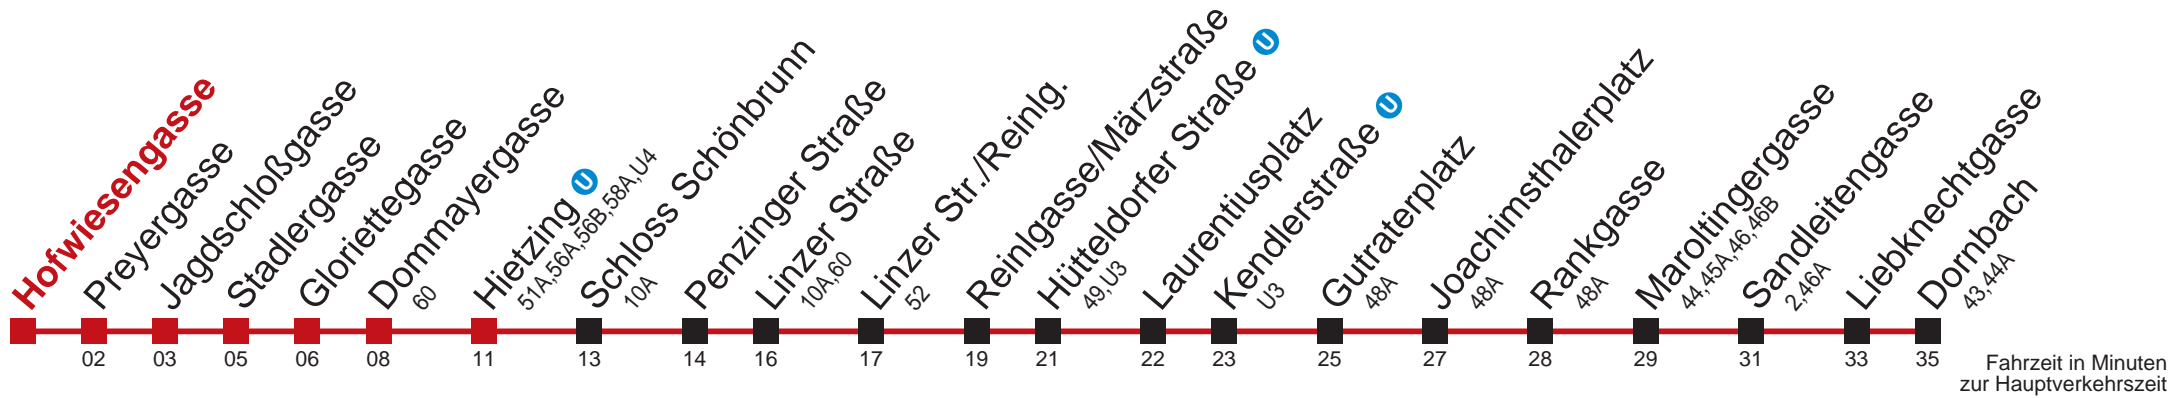

10 Dornbach

Montag-Freitag (Schule)

5 05 07 24 54

6 24 44

☐ bis Hietzing

Montag-Freitag (Ferien)

5 05 07 24

6

Samstag

5 06 42

6

Sonn- und Feiertags

5 06 42

6

Kaufen Sie Ihre Tickets bequem mit der WienMobil-App.
Buy your tickets easily via our WienMobil app.