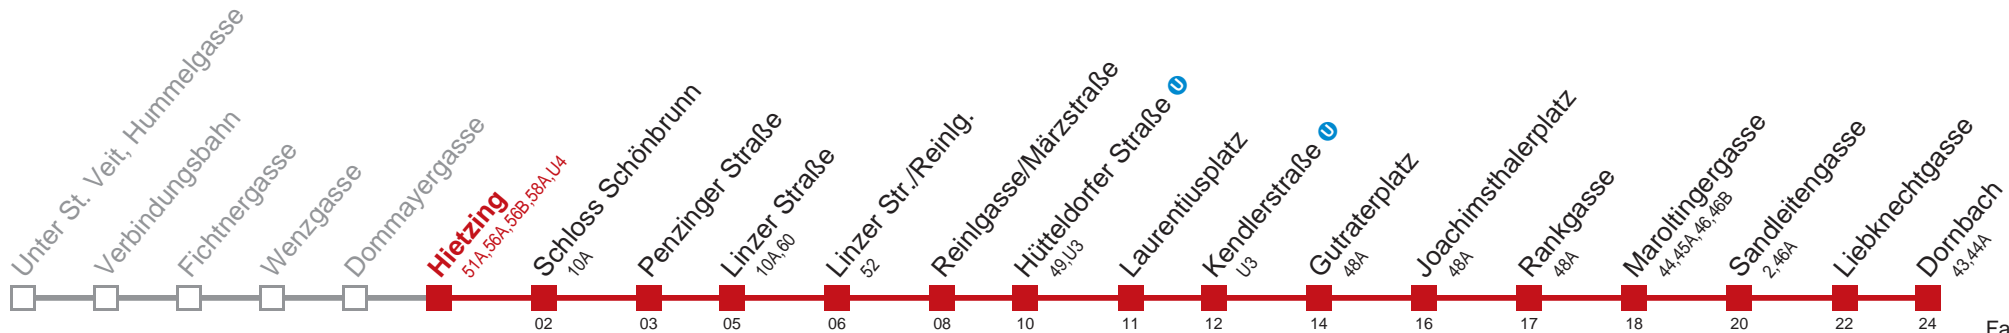

10 Dornbach

Fahrzeit in Minuten zur Hauptverkehrszeit

Montag-Freitag (Schule)

5	16	18	26	35	36	46	56				
6	05	06	13	21	28	35	36	42	49	55	56
7	02	09	16	22	29	36	43	51	58		
8	06	13	21	25	28	36	43	51	58		
9	06	13	21	28	36	43	51	58			
10	06	13	21	28	36	43	51	58			
11	06	13	21	28	36	43	51	58			
12	06	13	21	28	36	43	51	58			
13	06	13	21	28	36	43	51	58			
14	06	13	21	28	36	43	51	58	59		
15	06	13	21	28	36	43	51	58			
16	06	13	21	28	36	43	51	58			
17	06	13	21	28	36	43	51	58			
18	06	13	21	28	36	46	56				
19	01	06	16	26	31	36	46	56			
20	01	06	16	26	36	46	56				
21	06	16	26	36	46	57					
22	04	12	27	42	57						
23	12	27	42	57							
0	12	25	40	59							

Montag-Freitag (Ferien)

5	16	18	26	35	36	46	56
6	06	16	26	36	46	56	
7	06	16	26	36	46	56	
8	06	16	26	36	46	56	
9	06	16	26	36	46	51	56
10	06	16	26	36	46	56	
11	06	16	26	36	46	56	
12	06	16	26	36	46	56	
13	06	16	26	36	46	56	
14	06	16	26	36	46	56	
15	06	16	26	36	46	56	
16	06	16	26	36	46	56	
17	06	16	26	36	46	56	
18	06	16	26	36	46	56	
19	06	16	26	31	36	46	56
20	06	16	26	36	46	56	
21	06	16	26	36	46	57	
22	04	12	27	42	57		
23	12	27	42	57			
0	12	25	40	59			

Samstag

5	16	39	52	57		
6	12	27	42	57		
7	12	26	36	46	56	
8	06	16	26	36	46	56
9	06	16	26	36	46	56
10	06	16	26	36	46	56
11	06	16	26	36	46	56
12	06	16	26	36	46	56
13	06	16	26	36	46	56
14	06	16	26	36	46	56
15	06	16	26	36	46	56
16	06	16	26	36	46	56
17	06	16	26	36	46	56
18	06	16	26	36	46	56
19	06	16	26	36	46	56
20	06	16	27	34	42	57
21	12	27	42	57		
22	12	27	42	57		
23	12	27	42	57		
0	12	25	40	59		

Sonn- und Feiertags

5	16	39	52	57		
6	12	27	42	57		
7	12	27	42	57		
8	12	27	42	57		
9	12	26	36	46	56	
10	06	16	26	36	46	56
11	06	16	26	36	46	56
12	06	16	26	36	46	56
13	06	16	26	36	46	56
14	06	16	26	36	46	56
15	06	16	26	36	46	56
16	06	16	26	36	46	56
17	06	16	26	36	46	56
18	06	16	26	36	46	56
19	06	16	26	36	46	56
20	06	16	27	34	42	57
21	12	27	42	57		
22	12	27	42	57		
23	12	27	42	57		
0	12	25	40	59		

□ bis Penzinger Straße   ■ bis Joachimsthalerplatz

Kaufen Sie Ihre Tickets bequem mit der WienMobil-App.
Buy your tickets easily via our WienMobil app.