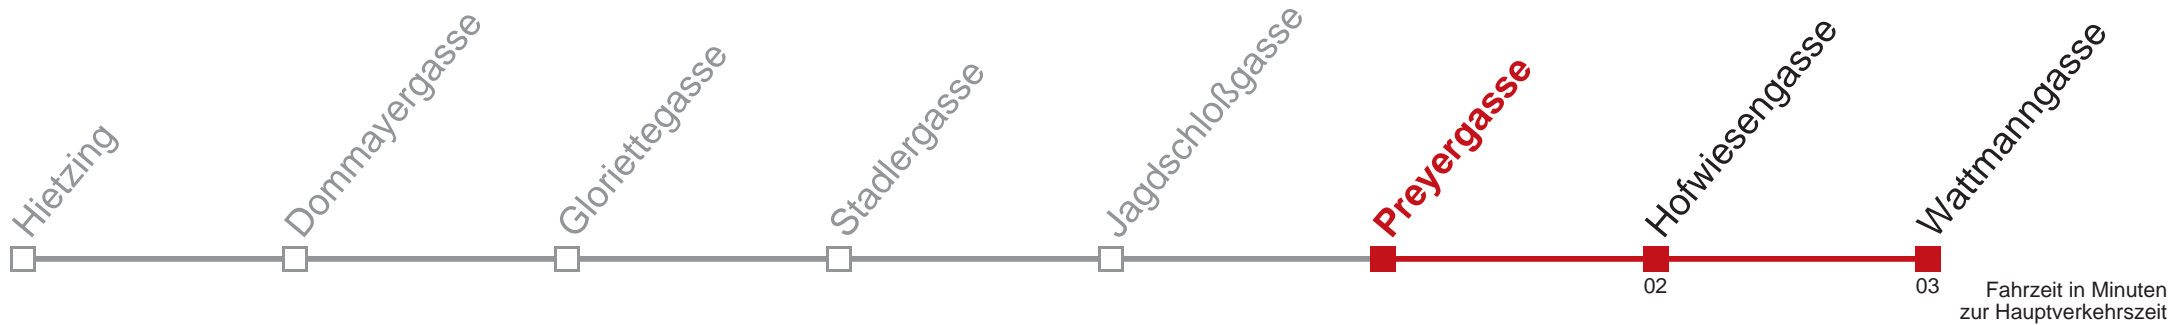

10 Wattmanngasse

Montag-Freitag (Schule)	Montag-Freitag (Ferien)	Samstag	Sonn- und Feiertags
15 09	15	15	15
16	16	16	16
17	17	17	17
18	18	18	18
19 10 40	19 40	19	19
20 11	20	20 44	20 44
21	21	21	21
22 14	22 14	22	22
23	23	23	23
0	0	0	0
1 08	1 08	1 08	1 08

Kaufen Sie Ihre Tickets bequem mit der WienMobil-App.
Buy your tickets easily via our WienMobil app.