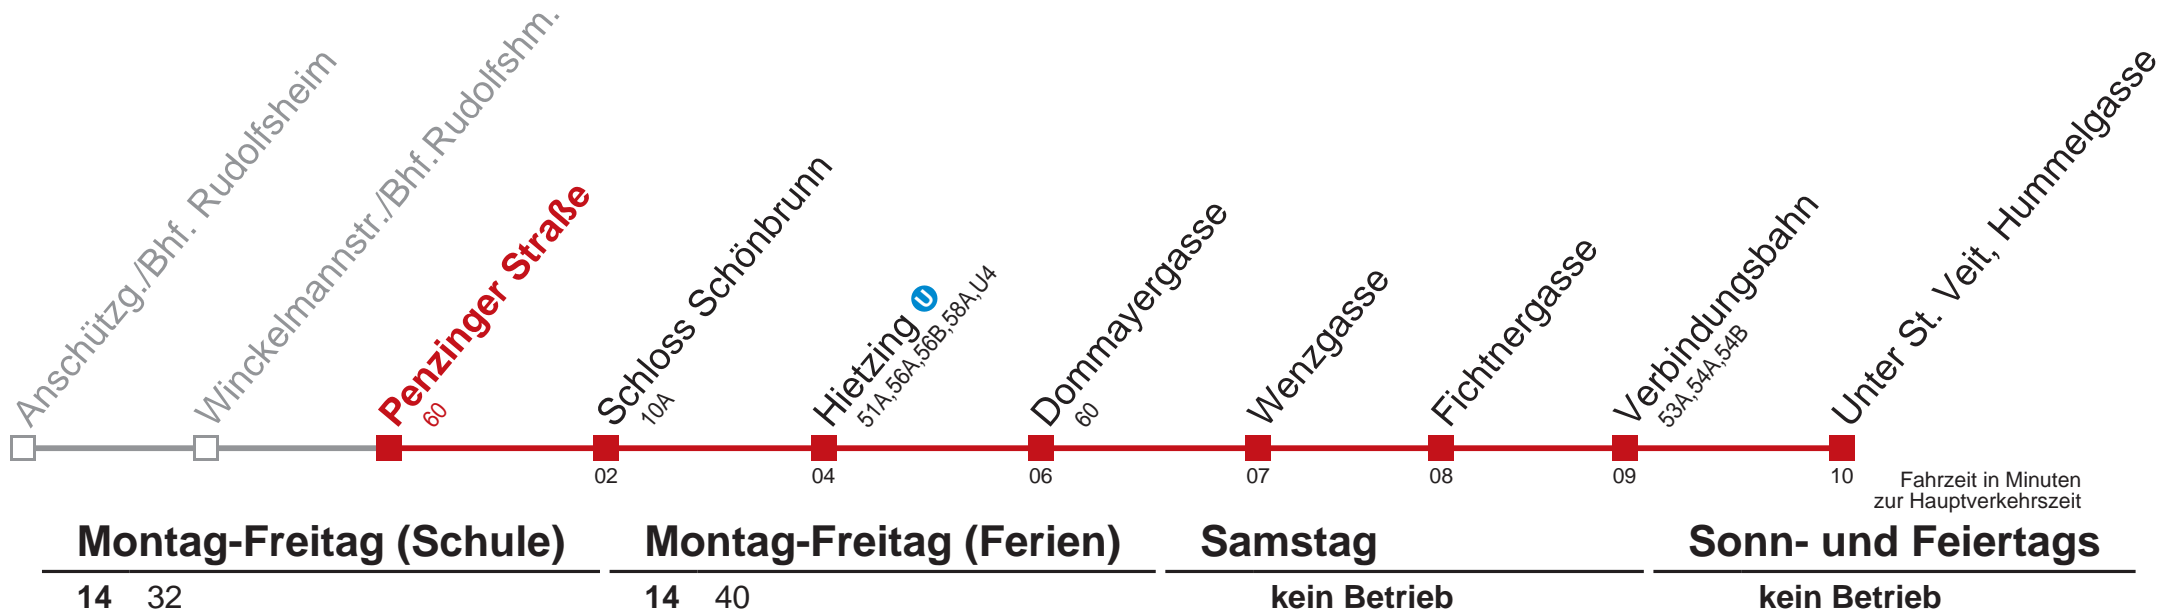

10 Unter St. Veit, Hummelgasse

Kaufen Sie Ihre Tickets bequem mit der WienMobil-App.
Buy your tickets easily via our WienMobil app.