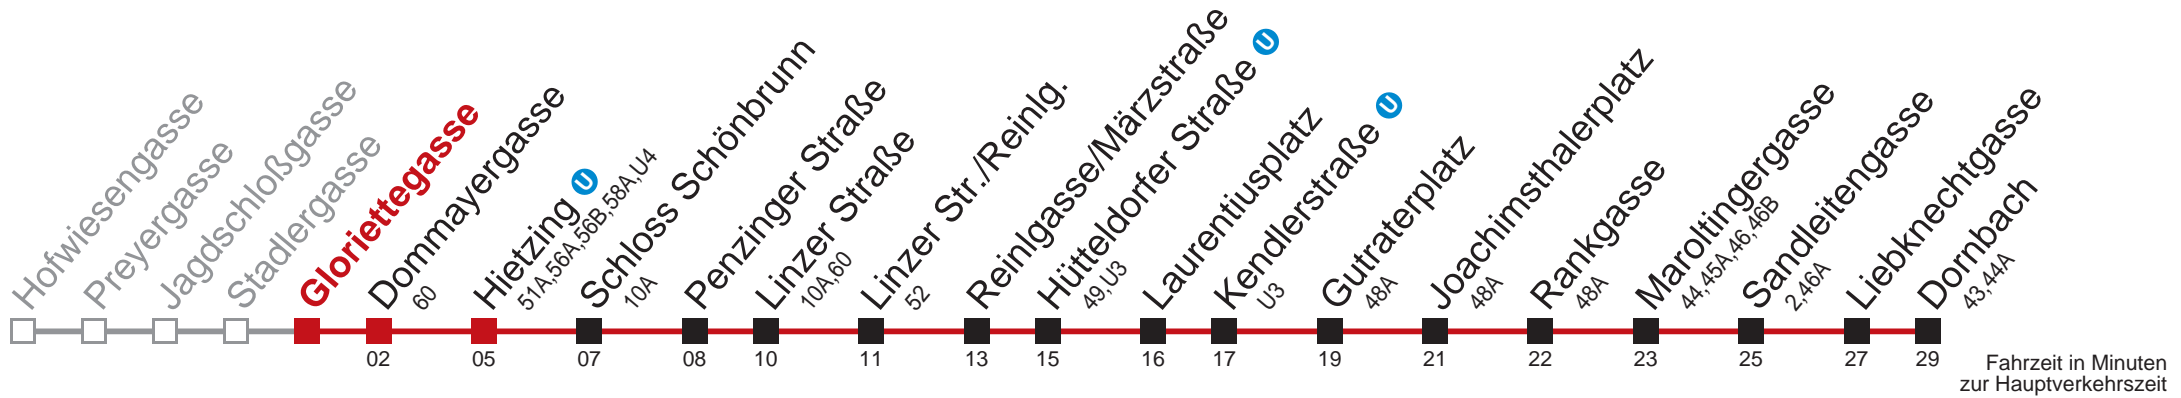

10 Dornbach

Montag-Freitag (Schule)

5 11 13 30
6 00 30 50

Montag-Freitag (Ferien)

5 11 13 30
6

Samstag

5 12 48
6

Sonn- und Feiertags

5 12 48
6

bis Hietzing

Kaufen Sie Ihre Tickets bequem mit der WienMobil-App.
Buy your tickets easily via our WienMobil app.