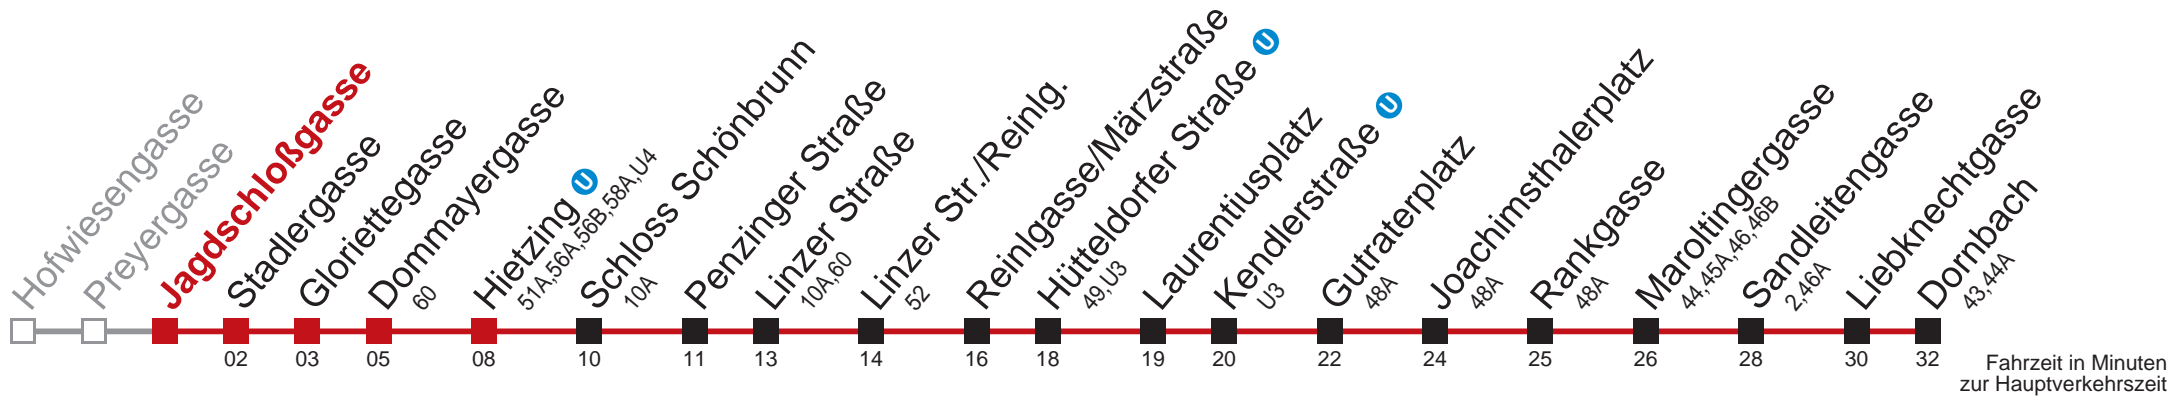

10 Dornbach

Montag-Freitag (Schule)

5 08 **10** **27** **57**

6 **27** **47**

Montag-Freitag (Ferien)

5 08 **10** **27**

6

Samstag

5 09 **45**

6

Sonn- und Feiertags

5 09 **45**

6

□ bis Hietzing

Kaufen Sie Ihre Tickets bequem mit der WienMobil-App.
Buy your tickets easily via our WienMobil app.