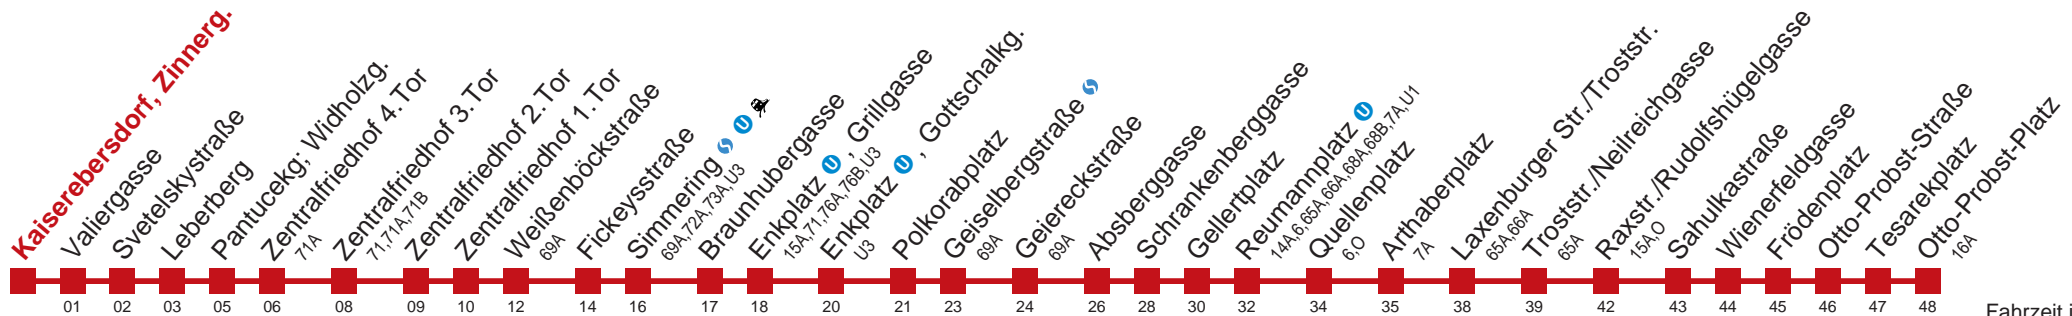

11 Otto-Probst-Platz

Fahrzeit in Minuten zur Hauptverkehrszeit

Montag-Freitag (Schule)

5	34 45 55
6	02 - - Intervall 4' - 6' - - -
7	- - - - - - - - - 59
8	05 06 11 17 18 23 - - - - -
9	- - - - - Intervall 5' - 6' - - -
10	- - - - - - - - - - -
11	- - - - - - - - - - -
12	- - - - - - - - - - -
13	- - - - - - - - - - -
14	- - - - - - - - - - -
15	- - - - - - - - - - -
16	- - - - - - - - - - -
17	- - - 23 29 35 36 41 47 53 59
18	05 06 11 17 23 31 32 38 46 53
19	01 02 08 16 23 25 31 38 46 53 55
20	01 08 16 23 31 40 50 51
21	00 10 20 30 40 50
22	02 05 17 32 34 47
23	02 17 32 38 53
0	16

Montag-Freitag (Ferien)

5	34 45 55
6	02 09 16 23 - - - - -
7	- - - - - Intervall 6' - - - - -
8	- - - - - - - - - - 53
9	01 02 08 16 23 31 32 38 46 53 55
10	01 08 16 23 31 38 46 53
11	01 08 16 23 31 38 46 53
12	01 08 16 23 31 38 46 53
13	01 08 16 23 31 38 46 53 59
14	05 - - - - - Intervall 6' - - - - -
15	- - - - - - - - - - -
16	- - - - - - - - - - -
17	- - - - - 23 31 38 40 46 53
18	01 08 10 16 23 31 32 38 46 53
19	01 08 16 23 31 38 46 53 55
20	01 08 16 23 31 40 50 51
21	00 10 20 30 40 50
22	02 05 17 32 34 47
23	02 17 32 38 53
0	16

Samstag

5	
6	
7	00 10 20 30 40 50
8	00 10 20 30 40 50
9	00 08 16 23 31 38 46 53
10	01 08 16 23 31 38 46 53
11	01 08 16 23 31 38 46 53
12	01 08 16 23 31 38 46 53
13	01 08 16 23 31 38 46 53
14	01 08 16 23 31 38 46 53
15	01 08 16 23 31 38 46 53
16	01 08 16 23 31 38 46 53
17	01 08 16 23 31 40 50 51
18	00 10 20 21 30 40 50
19	00 10 20 30 40 50
20	00 10 20 30 40 50
21	00 10 20 30 40 50
22	02 05 17 32 34 47
23	02 17 32 38 53
0	16

Sonn- und Feiertags

5	
6	
7	
8	
9	30 40 50
10	00 10 20 30 40 50
11	00 10 20 30 40 50
12	00 10 20 30 40 50
13	00 10 20 30 40 50
14	00 10 20 30 40 50
15	00 10 20 30 40 50
16	00 10 20 30 40 50
17	00 10 20 30 40 50
18	00 10 20 30 40 50
19	00 10 20 30 40 50
20	00 10 20 30 40 50
21	00 10 20 30 40 50
22	02 05 17 32 34 47
23	02 17 32 38 53
0	16

Am 24.12. Verkehr wie samstags
Am 31.12. durchgehender Linienbetrieb
□ bis Fickeysstraße

Kaufen Sie Ihre Tickets bequem mit der WienMobil-App.
Buy your tickets easily via our WienMobil app.

Auskunft Servicetelefon 01/7909 100
Änderungen vorbehalten