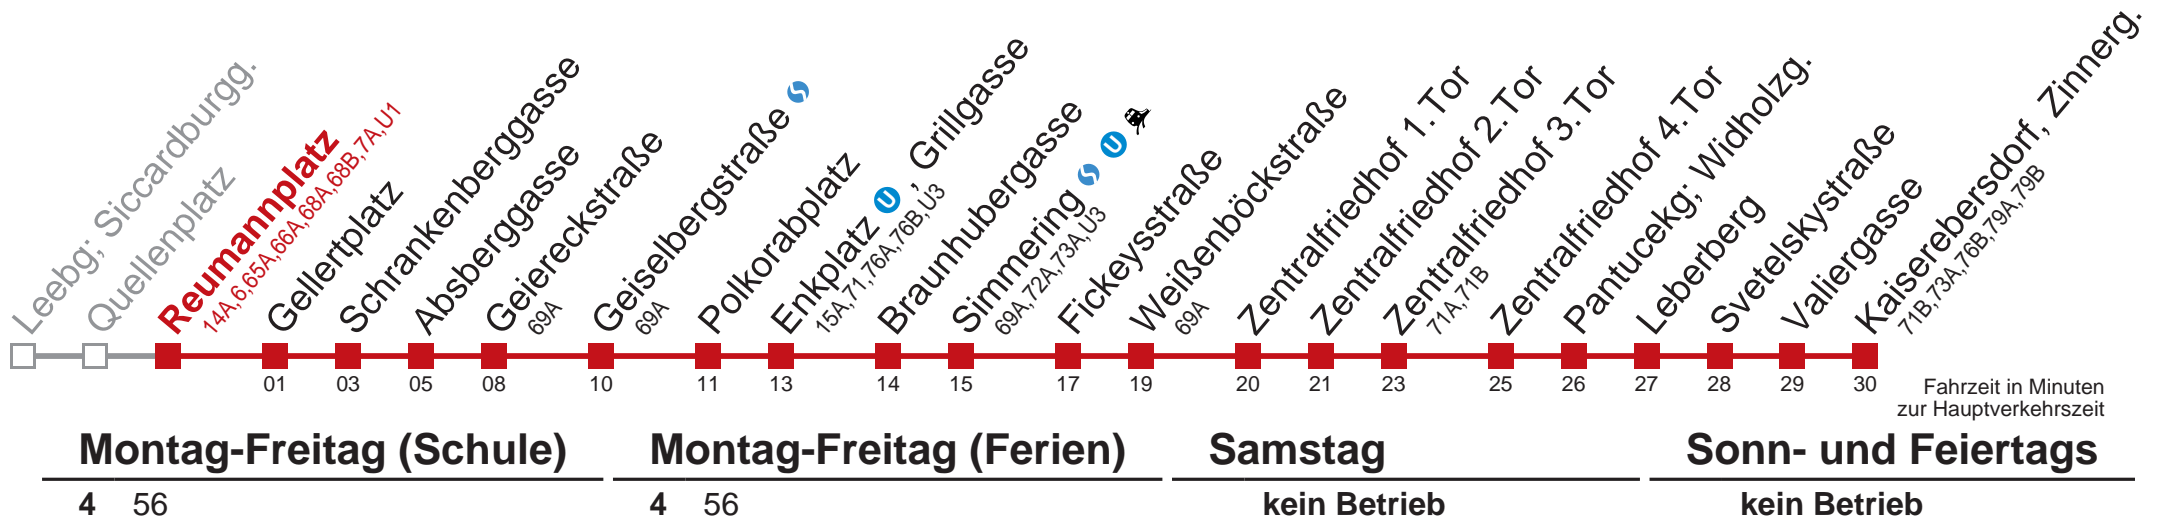

11 Kaiserebersdorf, Zinnerg.

Am 24.12. Verkehr wie samstags
Am 31.12. durchgehender Linienbetrieb

Kaufen Sie Ihre Tickets bequem mit der WienMobil-App.
Buy your tickets easily via our WienMobil app.

Auskunft Servicetelefon 01/7909 100
Änderungen vorbehalten