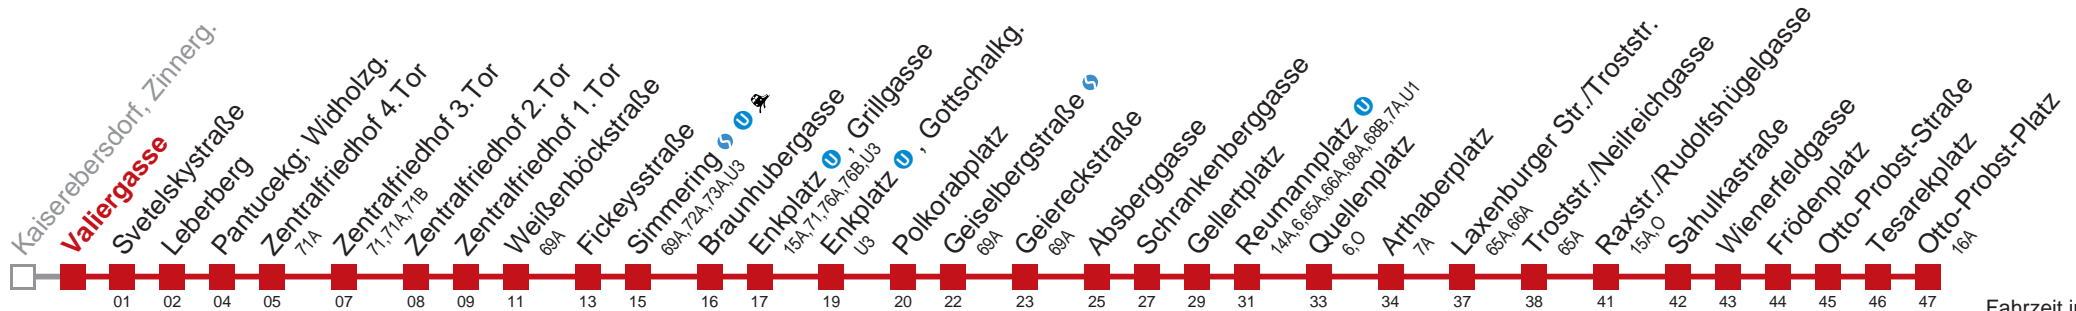

11 Otto-Probst-Platz

Fahrzeit in Minuten zur Hauptverkehrszeit

Montag-Freitag (Schule)

5	35 46 56
6	03 - - Intervall 4' - 6' - - -
7	- - - - - - - - - 54
8	00 06 07 12 18 19 24 - - - -
9	- - - - - Intervall 5' - 6' - - -
10	- - - - - - - - - - -
11	- - - - - - - - - - -
12	- - - - - - - - - - -
13	- - - - - - - - - - -
14	- - - - - - - - - - -
15	- - - - - - - - - - -
16	- - - - - - - - - - -
17	- - - - - 24 30 36 37 42 48 54
18	00 06 07 12 18 24 32 33 39 47 54
19	02 03 09 17 24 26 32 39 47 54 56
20	02 09 17 24 32 41 51 52
21	01 11 21 31 41 51
22	03 06 18 33 35 48
23	03 18 33 39 54
0	17

Montag-Freitag (Ferien)

5	35 46 56
6	03 10 17 24 - - - - -
7	- - - - - Intervall 6' - - - - -
8	- - - - - - - - - - - 54
9	02 03 09 17 24 32 33 39 47 54 56
10	02 09 17 24 32 39 47 54
11	02 09 17 24 32 39 47 54
12	02 09 17 24 32 39 47 54
13	02 09 17 24 32 39 47 54
14	00 - - - - - Intervall 6' - - - - -
15	- - - - - - - - - - -
16	- - - - - - - - - - -
17	- - - - - 24 32 39 41 47 54
18	02 09 11 17 24 32 33 39 47 54
19	02 09 17 24 32 39 47 54 56
20	02 09 17 24 32 41 51 52
21	01 11 21 31 41 51
22	03 06 18 33 35 48
23	03 18 33 39 54
0	17

Samstag

5	
6	
7	01 11 21 31 41 51
8	01 11 21 31 41 51
9	01 09 17 24 32 39 47 54
10	02 09 17 24 32 39 47 54
11	02 09 17 24 32 39 47 54
12	02 09 17 24 32 39 47 54
13	02 09 17 24 32 39 47 54
14	02 09 17 24 32 39 47 54
15	02 09 17 24 32 39 47 54
16	02 09 17 24 32 39 47 54
17	02 09 17 24 32 41 51 52
18	01 11 21 22 31 41 51
19	01 11 21 31 41 51
20	01 11 21 31 41 51
21	01 11 21 31 41 51
22	03 06 18 33 35 48
23	03 18 33 39 54
0	17

Sonn- und Feiertags

5	
6	
7	
8	
9	31 41 51
10	01 11 21 31 41 51
11	01 11 21 31 41 51
12	01 11 21 31 41 51
13	01 11 21 31 41 51
14	01 11 21 31 41 51
15	01 11 21 31 41 51
16	01 11 21 31 41 51
17	01 11 21 31 41 51
18	01 11 21 31 41 51
19	01 11 21 31 41 51
20	01 11 21 31 41 51
21	01 11 21 31 41 51
22	03 06 18 33 35 48
23	03 18 33 39 54
0	17

Am 24.12. Verkehr wie samstags
Am 31.12. durchgehender Linienbetrieb
□ bis Fickeysstraße

Kaufen Sie Ihre Tickets bequem mit der WienMobil-App.
Buy your tickets easily via our WienMobil app.