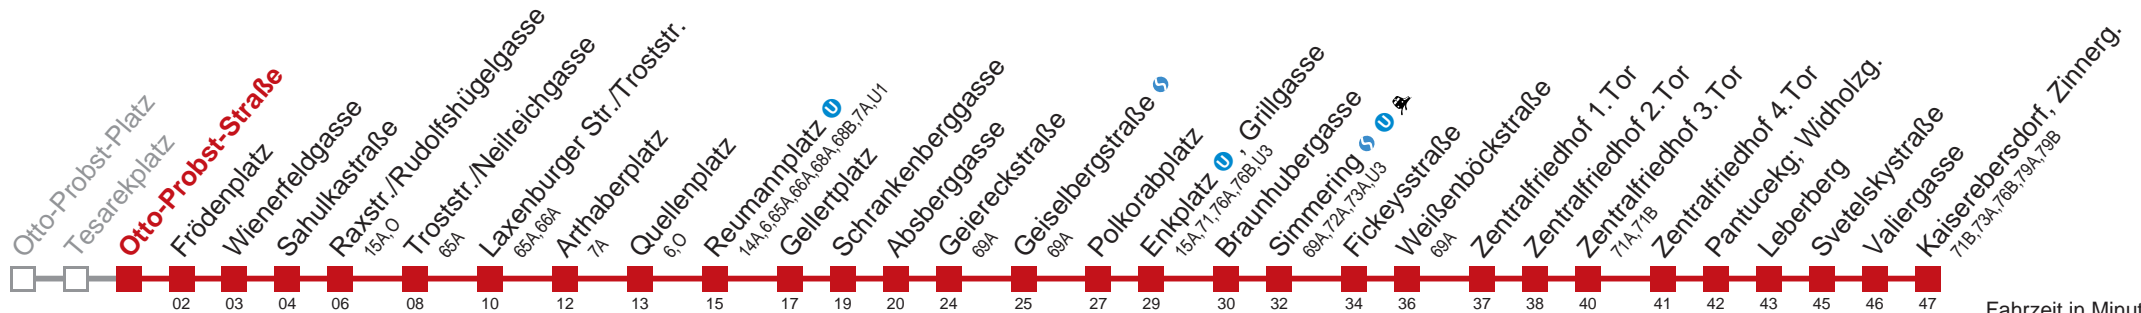

11 Kaiserebersdorf, Zinnerg.

Fahrzeit in Minuten zur Hauptverkehrszeit

Montag-Freitag (Schule)

4	54
5	03 12 20 27 35 42 50 57
6	05 - - Intervall 4' - 6' - - -
7	- - - - - - - - - 57
8	03 05 09 15 17 21 - - - -
9	- - - - - Intervall 5' - 6' - - -
10	- - - - - - - - - - -
11	- - - - - - - - - - -
12	- - - - - - - - - - -
13	- - - - - - - - - - -
14	- - - - - - - - - - -
15	- - - - - - - - - - -
16	- - - - - - - - - - -
17	- - - - - 32 38 40 44 50 56
18	02 08 14 20 26 32 38 44 50 56
19	02 09 17 24 32 33 39 47 54
20	02 09 17 27 37 39 47 57
21	07 17 27 37 47 57
22	07 09 19 34 39 49
23	04 19 34 49
0	04 24 40
1	03

Montag-Freitag (Ferien)

4	54
5	03 12 20 27 35 42 50 57
6	05 12 19 26 33 - - - - -
7	- - - - - Intervall 6' - - - - -
8	- - - - - - - - - - - 57
9	03 10 17 19 25 32 40 47 55
10	02 10 17 25 32 40 47 55
11	02 10 17 25 32 40 47 55
12	02 10 17 25 32 40 47 55
13	02 10 17 25 32 40 47 55
14	02 09 - - - - - - - - -
15	- - - - - Intervall 6' - - - - -
16	- - - - - - - - - - -
17	- - - - - - - - - - - 57
18	03 10 17 25 32 40 47 55
19	02 09 17 24 32 33 39 47 54
20	02 09 17 27 37 39 47 57
21	07 09 17 27 37 47 57
22	07 09 19 34 39 49
23	04 19 34 49
0	04 24 40
1	03

Samstag

4	54
5	14 33 49
6	04 19 34 49
7	04 17 27 37 47 57
8	07 17 27 37 47 57
9	07 17 24 32 39 47 54
10	02 09 17 24 32 39 47 54
11	02 09 17 24 32 39 47 54
12	02 09 17 24 32 39 47 54
13	02 09 17 24 32 39 47 54
14	02 09 17 24 32 39 47 54
15	02 09 17 24 32 39 47 54
16	02 09 17 24 32 39 47 54
17	02 09 17 24 32 39 47 57
18	07 17 19 27 37 47 57
19	07 17 27 37 47 57
20	07 17 27 37 47 57
21	07 17 27 37 47 57
22	07 09 19 34 39 49
23	04 19 34 49
0	04 24 40
1	03

Sonn- und Feiertags

4	54
5	14 33 49
6	04 19 34 49
7	04 19 34 49
8	04 19 34 49
9	04 17 27 37 47 57
10	07 17 27 37 47 57
11	07 17 27 37 47 57
12	07 17 27 37 47 57
13	07 17 27 37 47 57
14	07 17 27 37 47 57
15	07 17 27 37 47 57
16	07 17 27 37 47 57
17	07 17 27 37 47 57
18	07 17 27 37 47 57
19	07 17 27 37 47 57
20	07 17 27 37 47 57
21	07 17 27 37 47 57
22	07 09 19 34 39 49
23	04 19 34 49
0	04 24 40
1	03

Am 24.12. Verkehr wie samstags

Am 31.12. durchgehender Linienbetrieb

□ bis Quellenplatz   ■ bis Enkplatz   ● bis Grillgasse   ■ bis Fickeysstraße

Kaufen Sie Ihre Tickets bequem mit der WienMobil-App.
Buy your tickets easily via our WienMobil app.