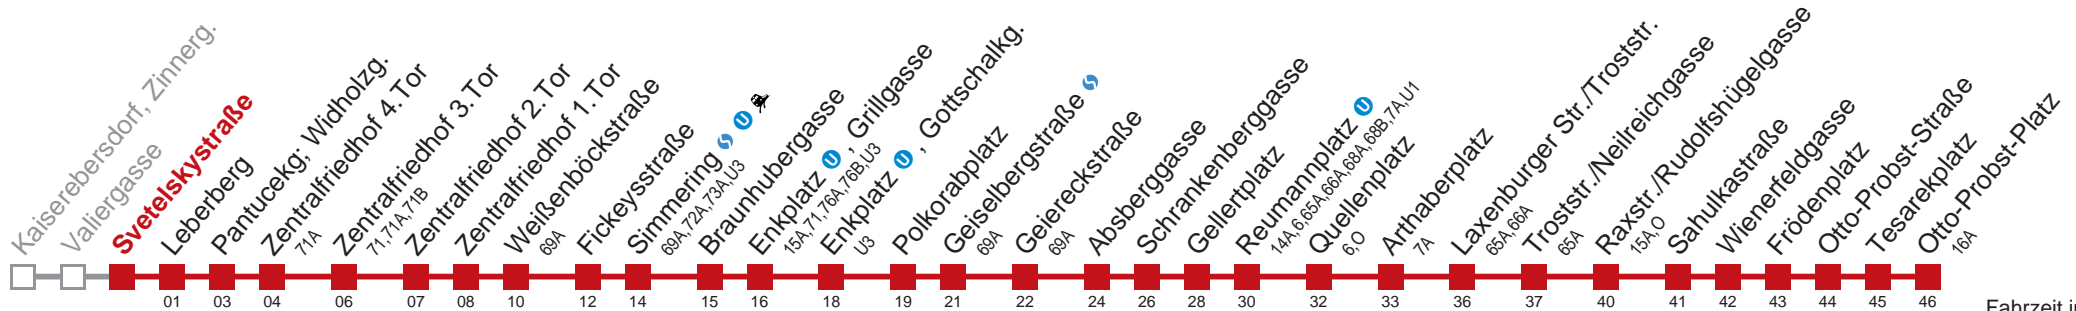

11 Otto-Probst-Platz

Fahrzeit in Minuten zur Hauptverkehrszeit

Montag-Freitag (Schule)

5	36 47 57
6	04 - - Intervall 4' - 6' - - -
7	- - - - - - - - - 55
8	01 07 08 13 19 20 25 - - - -
9	- - - - - - - - - Intervall 5' - 6' - - -
10	- - - - - - - - - - - - -
11	- - - - - - - - - - - - -
12	- - - - - - - - - - - - -
13	- - - - - - - - - - - - -
14	- - - - - - - - - - - - -
15	- - - - - - - - - - - - -
16	- - - - - - - - - - - - -
17	- - - - - 25 31 37 38 43 49 55
18	01 07 08 13 19 25 33 34 40 48 55
19	03 04 10 18 25 27 33 40 48 55 57
20	03 10 18 25 33 42 52 53
21	02 12 22 32 42 52
22	04 07 19 34 36 49
23	04 19 34 40 55
0	18

Montag-Freitag (Ferien)

5	36 47 57
6	04 11 18 25 - - - - - - - -
7	- - - - - - - - - - - - -
8	- - - - - - - - - - - - - 55
9	03 04 10 18 25 33 34 40 48 55 57
10	03 10 18 25 33 40 48 55
11	03 10 18 25 33 40 48 55
12	03 10 18 25 33 40 48 55
13	03 10 18 25 33 40 48 55
14	01 - - - - - - - - - - - -
15	- - - - - - - - - - - - -
16	- - - - - - - - - - - - -
17	- - - - - 25 33 40 42 48 55
18	03 10 12 18 25 33 34 40 48 55
19	03 10 18 25 33 40 48 55 57
20	03 10 18 25 33 42 52 53
21	02 12 22 32 42 52
22	04 07 19 34 36 49
23	04 19 34 40 55
0	18

Samstag

5	
6	
7	02 12 22 32 42 52
8	02 12 22 32 42 52
9	02 10 18 25 33 40 48 55
10	03 10 18 25 33 40 48 55
11	03 10 18 25 33 40 48 55
12	03 10 18 25 33 40 48 55
13	03 10 18 25 33 40 48 55
14	03 10 18 25 33 40 48 55
15	03 10 18 25 33 40 48 55
16	03 10 18 25 33 40 48 55
17	03 10 18 25 33 42 52 53
18	02 12 22 23 32 42 52
19	02 12 22 32 42 52
20	02 12 22 32 42 52
21	02 12 22 32 42 52
22	04 07 19 34 36 49
23	04 19 34 40 55
0	18

Sonn- und Feiertags

5	
6	
7	
8	
9	32 42 52
10	02 12 22 32 42 52
11	02 12 22 32 42 52
12	02 12 22 32 42 52
13	02 12 22 32 42 52
14	02 12 22 32 42 52
15	02 12 22 32 42 52
16	02 12 22 32 42 52
17	02 12 22 32 42 52
18	02 12 22 32 42 52
19	02 12 22 32 42 52
20	02 12 22 32 42 52
21	02 12 22 32 42 52
22	04 07 19 34 36 49
23	04 19 34 40 55
0	18

Am 24.12. Verkehr wie samstags
Am 31.12. durchgehender Linienbetrieb
□ bis Fickeysstraße

Kaufen Sie Ihre Tickets bequem mit der WienMobil-App.
Buy your tickets easily via our WienMobil app.