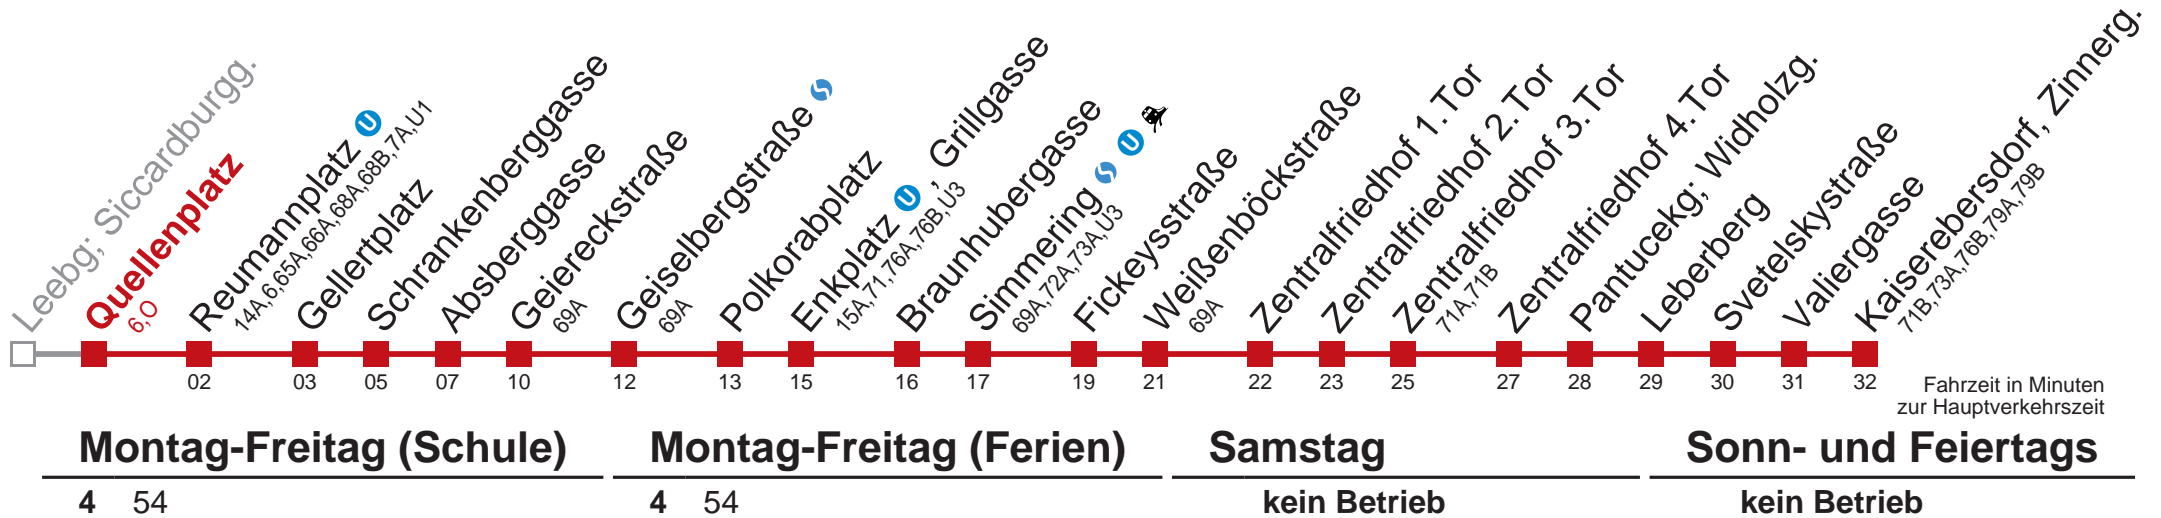

11 Kaiserebersdorf, Zinnerg.

Am 24.12. Verkehr wie samstags
Am 31.12. durchgehender Linienbetrieb

Kaufen Sie Ihre Tickets bequem mit der WienMobil-App.
Buy your tickets easily via our WienMobil app.

Auskunft Servicetelefon 01/7909 100
Änderungen vorbehalten