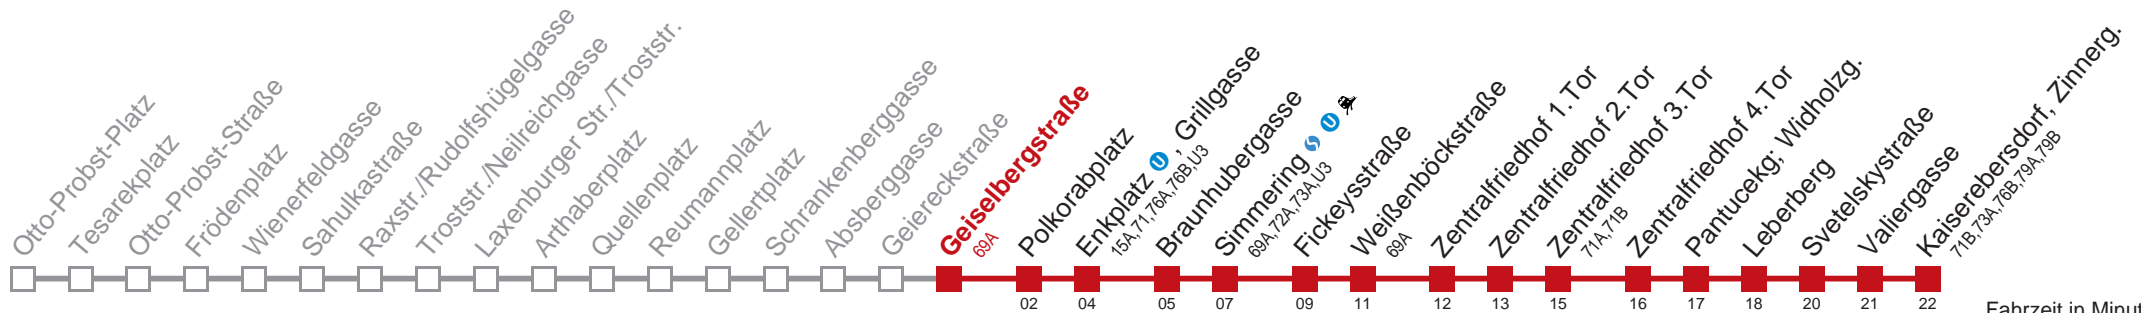

11 Kaiserebersdorf, Zinnerg.

Fahrzeit in Minuten zur Hauptverkehrszeit

Montag-Freitag (Schule)

5	06	17	27	36	44	52	59	
6	07	14	22	29	-	-	-	
7	-	-	-	Intervall 4' - 6'				-
8	-	-	-	-	-	-	-	
9	-	-	-	-	-	-	-	
10	-	-	-	-	-	-	-	
11	-	-	-	-	-	-	-	
12	-	-	-	-	-	-	-	
13	-	-	-	-	-	-	-	
14	-	-	-	-	-	-	-	
15	-	-	-	-	-	-	-	
16	-	-	-	-	-	-	-	
17	-	-	-	-	-	-	-	
18	-	-	-	-	-	-	-	
19	-	-	-	21	26	34	41 49 56	
20	04	11	18	25	33	41	51	
21	01	11	21	31	41	51		
22	01	11	21	31	42	57		
23	12	27	42	57				
0	12	27	47					

Montag-Freitag (Ferien)

5	06	17	27	36	44	52	59	
6	07	14	22	29	36	43	50 57	
7	03	10	16	22	28	34	40 46 52 58	
8	04	10	16	22	28	34	40 46 52 58	
9	04	10	16	22	28	34	42 49 57	
10	04	12	19	27	34	42	49 57	
11	04	12	19	27	34	42	49 57	
12	04	12	19	27	34	42	49 57	
13	04	12	19	27	34	42	49 57	
14	04	12	19	27	34	-	-	
15	-	-	-	Intervall 6'				-
16	-	-	-	-	-	-	-	
17	-	-	-	-	-	-	-	
18	-	-	-	-	28	35	42 50 57	
19	05	12	19	26	34	41	49 56	
20	04	11	18	25	33	41	51	
21	01	11	21	31	41	51		
22	01	11	21	31	42	57		
23	12	27	42	57				
0	12	27	47					

Samstag

5	17	37	56
6	12	27	42 57
7	12	27	41 51
8	01	11	21 31 41 51
9	01	11	22 32 41 49 56
10	04	11	19 26 34 41 49 56
11	04	11	19 26 34 41 49 56
12	04	11	19 26 34 41 49 56
13	04	11	19 26 34 41 49 56
14	04	11	19 26 34 41 49 56
15	04	11	19 26 34 41 49 56
16	04	11	19 26 34 41 49 56
17	04	11	19 26 34 41 49 56
18	04	12	22 32 42 52
19	02	12	21 31 41 51
20	01	11	21 31 41 51
21	01	11	21 31 41 51
22	01	11	21 31 42 57
23	12	27	42 57
0	12	27	47

Sonn- und Feiertags

5	17	37	56
6	12	27	42 57
7	12	27	42 57
8	12	27	42 57
9	12	27	41 51
10	01	11	21 31 41 51
11	01	11	21 31 41 51
12	01	11	21 31 41 51
13	01	11	21 31 41 51
14	01	11	21 31 41 51
15	01	11	21 31 41 51
16	01	11	21 31 41 51
17	01	11	21 31 41 51
18	01	11	21 31 41 51
19	01	11	21 31 41 51
20	01	11	21 31 41 51
21	01	11	21 31 41 51
22	01	11	21 31 42 57
23	12	27	42 57
0	12	27	47

Am 24.12. Verkehr wie samstags
Am 31.12. durchgehender Linienbetrieb
bis Enkplatz, Grillgasse bis Fickeystraße

Kaufen Sie Ihre Tickets bequem mit der WienMobil-App.
Buy your tickets easily via our WienMobil app.