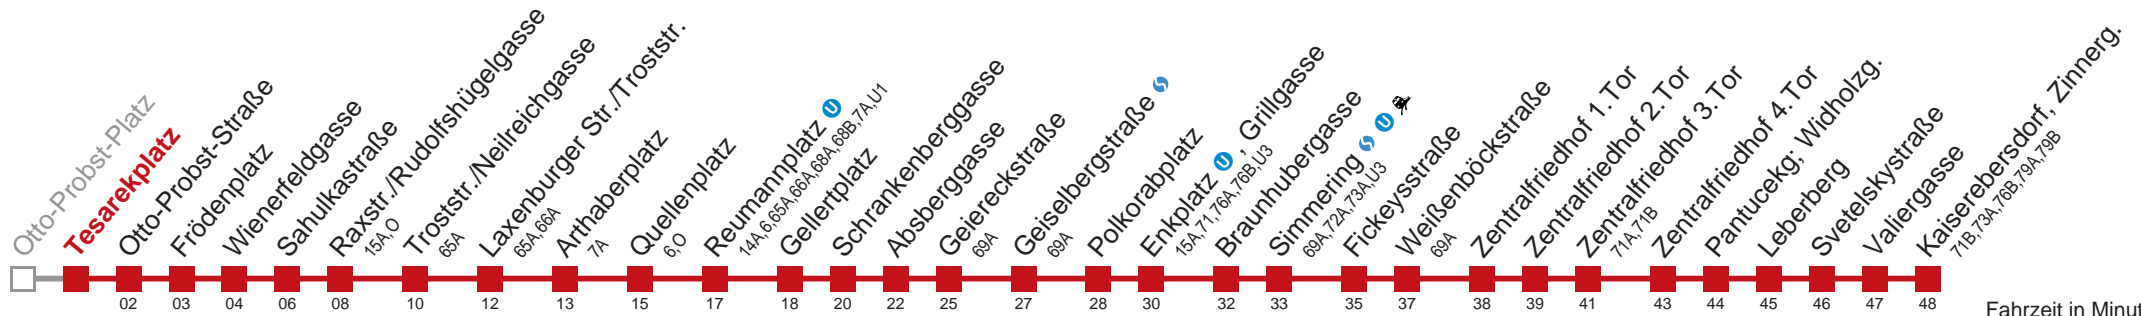

11 Kaiserebersdorf, Zinnerg.

Fahrzeit in Minuten zur Hauptverkehrszeit

Montag-Freitag (Schule)

4	53
5	02 11 19 26 34 41 49 56
6	04 - - Intervall 4' - 6' - - -
7	- - - - - - - - - 56
8	02 03 08 14 15 20 - - - -
9	- - - - - - - - - Intervall 5' - 6' - - -
10	- - - - - - - - - - - -
11	- - - - - - - - - - - -
12	- - - - - - - - - - - -
13	- - - - - - - - - - - -
14	- - - - - - - - - - - -
15	- - - - - - - - - - - -
16	- - - - - - - - - - - -
17	- - - - - 31 37 38 43 49 55
18	01 07 13 19 25 31 32 38 46 53
19	01 08 16 23 31 32 38 46 53
20	01 08 16 26 36 38 46 56
21	06 16 26 36 46 56
22	06 08 18 33 38 48
23	03 18 33 48
0	03 23 39
1	02

Montag-Freitag (Ferien)

4	53
5	02 11 19 26 34 41 49 56
6	04 11 18 25 32 - - - - -
7	- - - - - - - - - - - -
8	- - - - - - - - - - - 56
9	02 08 16 17 23 31 38 46 53
10	01 08 16 23 31 38 46 53
11	01 08 16 23 31 38 46 53
12	01 08 16 23 31 38 46 53
13	01 08 16 23 31 38 46 53
14	01 08 - - - - - - - - -
15	- - - - - - - - - - - -
16	- - - - - - - - - - - -
17	- - - - - - - - - - - 56
18	02 08 16 23 31 38 46 53
19	01 08 16 23 31 32 38 46 53
20	01 08 16 26 36 38 46 56
21	06 08 16 26 36 46 56
22	06 08 18 33 38 48
23	03 18 33 48
0	03 23 39
1	02

Samstag

4	53
5	13 32 48
6	03 18 33 48
7	03 16 26 36 46 56
8	06 16 26 36 46 56
9	06 16 23 31 38 46 53
10	01 08 16 23 31 38 46 53
11	01 08 16 23 31 38 46 53
12	01 08 16 23 31 38 46 53
13	01 08 16 23 31 38 46 53
14	01 08 16 23 31 38 46 53
15	01 08 16 23 31 38 46 53
16	01 08 16 23 31 38 46 53
17	01 08 16 23 31 38 46 56
18	06 16 18 26 36 46 56
19	06 16 26 36 46 56
20	06 16 26 36 46 56
21	06 16 26 36 46 56
22	06 08 18 33 38 48
23	03 18 33 48
0	03 23 39
1	02

Sonn- und Feiertags

4	53
5	13 32 48
6	03 18 33 48
7	03 18 33 48
8	03 18 33 48
9	03 16 26 36 46 56
10	06 16 26 36 46 56
11	06 16 26 36 46 56
12	06 16 26 36 46 56
13	06 16 26 36 46 56
14	06 16 26 36 46 56
15	06 16 26 36 46 56
16	06 16 26 36 46 56
17	06 16 26 36 46 56
18	06 16 26 36 46 56
19	06 16 26 36 46 56
20	06 16 26 36 46 56
21	06 16 26 36 46 56
22	06 08 18 33 38 48
23	03 18 33 48
0	03 23 39
1	02

Am 24.12. Verkehr wie samstags

Am 31.12. durchgehender Linienbetrieb

□ bis Quellenplatz   ■ bis Enkplatz   ● bis Fickeysstraße

Kaufen Sie Ihre Tickets bequem mit der WienMobil-App.
Buy your tickets easily via our WienMobil app.

Auskunft Servicetelefon 01/7909 100

Änderungen vorbehalten