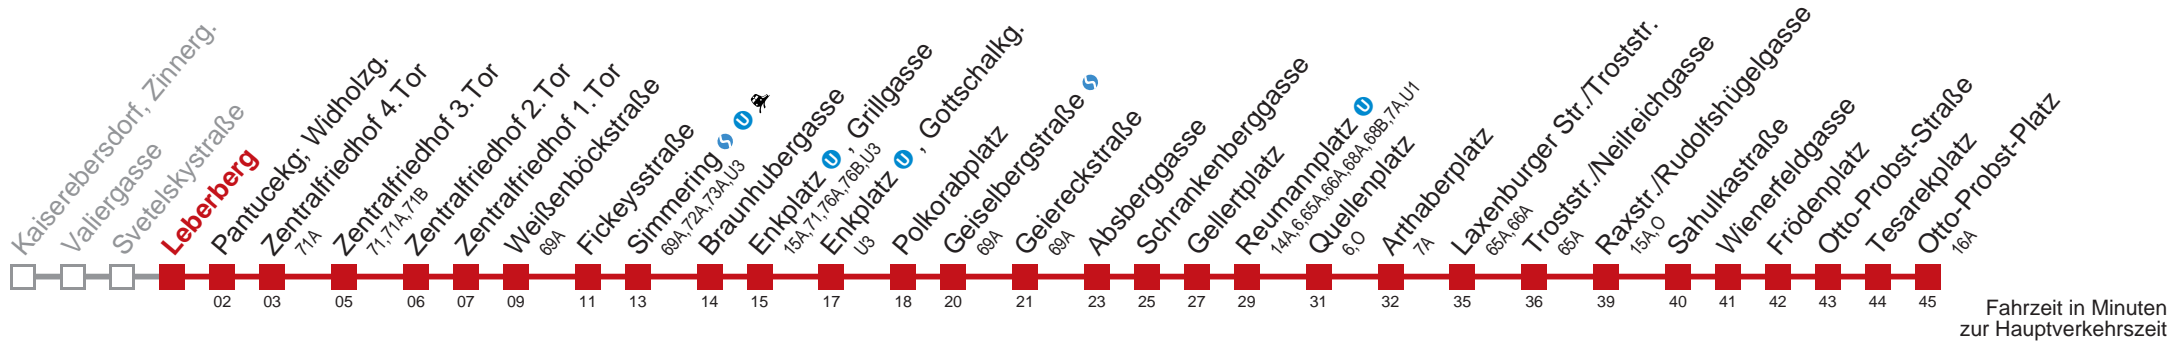

11 Otto-Probst-Platz

Montag-Freitag (Schule)

5	37 48 58
6	05 - - Intervall 4' - 6' - - -
7	- - - - - - - - - 56
8	02 08 <u>09</u> 14 20 <u>21</u> 26 - - - -
9	- - - - - Intervall 5' - 6' - - -
10	- - - - - - - - - -
11	- - - - - - - - - -
12	- - - - - - - - - -
13	- - - - - - - - - -
14	- - - - - - - - - -
15	- - - - - - - - - -
16	- - - - - - - - - -
17	- - - - - 26 32 38 <u>39</u> 44 50 56
18	02 08 <u>09</u> 14 20 26 34 <u>35</u> 41 49 56
19	04 <u>05</u> 11 19 26 <u>28</u> 34 41 49 56 <u>58</u>
20	04 11 19 26 34 43 53 <u>54</u>
21	03 13 23 33 43 53
22	05 <u>08</u> 20 35 <u>37</u> 50
23	05 20 35 <u>41</u> 56
0	19

Montag-Freitag (Ferien)

5	37 48 58
6	05 12 19 26 - - - - -
7	- - - - - Intervall 6' - - - - -
8	- - - - - - - - - - 56
9	04 <u>05</u> 11 19 26 34 <u>35</u> 41 49 56 <u>58</u>
10	04 11 19 26 34 41 49 56
11	04 11 19 26 34 41 49 56
12	04 11 19 26 34 41 49 56
13	04 11 19 26 34 41 49 56
14	02 - - - - - Intervall 6' - - - - -
15	- - - - - - - - - -
16	- - - - - - - - - -
17	- - - - - - 26 34 41 <u>43</u> 49 56
18	04 11 <u>13</u> 19 26 34 <u>35</u> 41 49 56
19	04 11 19 26 34 41 49 56 <u>58</u>
20	04 11 19 26 34 43 53 <u>54</u>
21	03 13 23 33 43 53
22	05 <u>08</u> 20 35 <u>37</u> 50
23	05 20 35 <u>41</u> 56
0	19

Samstag

5	
6	
7	03 13 23 33 43 53
8	03 13 23 33 43 53
9	03 11 19 26 34 41 49 56
10	04 11 19 26 34 41 49 56
11	04 11 19 26 34 41 49 56
12	04 11 19 26 34 41 49 56
13	04 11 19 26 34 41 49 56
14	04 11 19 26 34 41 49 56
15	04 11 19 26 34 41 49 56
16	04 11 19 26 34 41 49 56
17	04 11 19 26 34 43 53 <u>54</u>
18	03 13 23 <u>24</u> 33 43 53
19	03 13 23 33 43 53
20	03 13 23 33 43 53
21	03 13 23 33 43 53
22	05 <u>08</u> 20 35 <u>37</u> 50
23	05 20 35 <u>41</u> 56
0	19

Sonn- und Feiertags

5	
6	
7	
8	
9	33 43 53
10	03 13 23 33 43 53
11	03 13 23 33 43 53
12	03 13 23 33 43 53
13	03 13 23 33 43 53
14	03 13 23 33 43 53
15	03 13 23 33 43 53
16	03 13 23 33 43 53
17	03 13 23 33 43 53
18	03 13 23 33 43 53
19	03 13 23 33 43 53
20	03 13 23 33 43 53
21	03 13 23 33 43 53
22	05 <u>08</u> 20 35 <u>37</u> 50
23	05 20 35 <u>41</u> 56
0	19

Am 24.12. Verkehr wie samstags
Am 31.12. durchgehender Linienbetrieb
☐ bis Fickeyssstraße

Kaufen Sie Ihre Tickets bequem mit der WienMobil-App.
Buy your tickets easily via our WienMobil app.