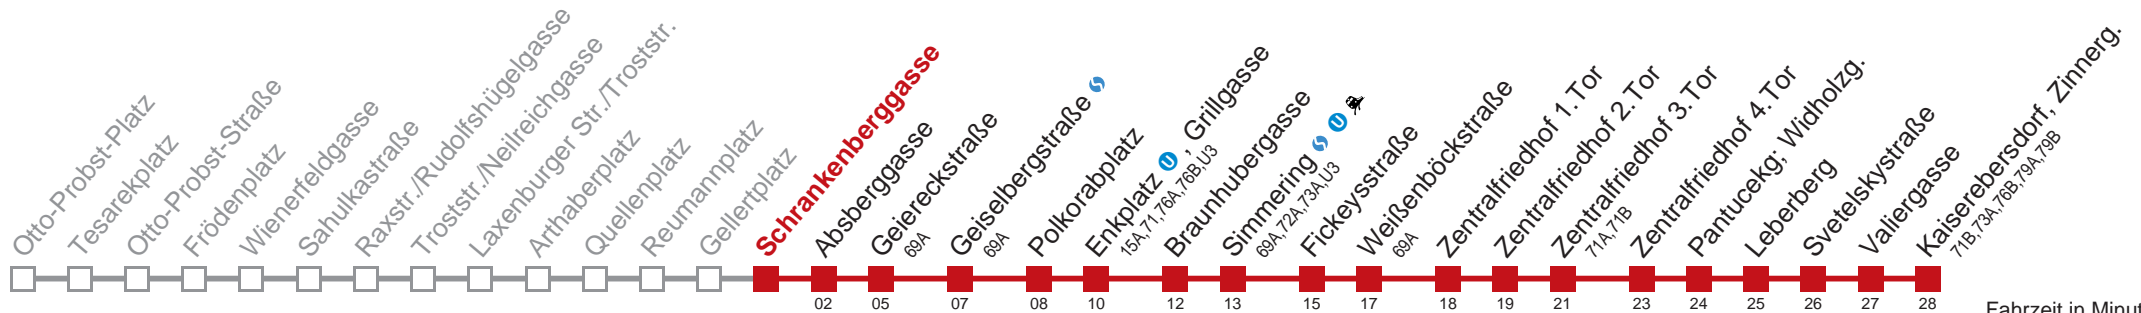

11 Kaiserebersdorf, Zinnerg.

Fahrzeit in Minuten zur Hauptverkehrszeit

Montag-Freitag (Schule)

4	59
5	11 21 30 38 45 53
6	00 08 15 23 - - - - -
7	- - - Intervall 4' - 6' - - - - -
8	- - - - - - - - - - -
9	- - - - - - - - - - -
10	- - - - - - - - - - -
11	- - - - - - - - - - -
12	- - - - - - - - - - -
13	- - - - - - - - - - -
14	- - - - - - - - - - -
15	- - - - - - - - - - -
16	- - - - - - - - - - -
17	- - - - - - - - - - -
18	- - - - - - - - - 57
19	03 08 14 20 27 35 42 50 57
20	05 12 19 26 34 44 54
21	04 14 24 34 44 54
22	04 14 24 36 51
23	06 21 36 51
0	06 21 41

Montag-Freitag (Ferien)

4	59
5	11 21 30 38 45 53
6	00 08 15 23 30 37 44 51 57
7	03 09 15 22 28 34 40 46 52 58
8	04 10 16 22 28 34 40 46 52 58
9	03 09 15 21 28 35 43 50 58
10	05 13 20 28 35 43 50 58
11	05 13 20 28 35 43 50 58
12	05 13 20 28 35 43 50 58
13	05 13 20 28 35 43 50 58
14	05 13 20 27 33 39 45 51 57
15	04 - - Intervall 6' - - -
16	- - - - - - - - - - -
17	- - - - - - - - - - -
18	- - - - - - 28 36 43 51 58
19	05 13 20 27 35 42 50 57
20	05 12 19 26 34 44 54
21	04 14 24 34 44 54
22	04 14 24 36 51
23	06 21 36 51
0	06 21 41

Samstag

4	
5	11 31 50
6	06 21 36 51
7	06 21 34 44 54
8	04 14 24 34 44 54
9	04 15 25 35 42 50 57
10	05 12 20 27 35 42 50 57
11	05 12 20 27 35 42 50 57
12	05 12 20 27 35 42 50 57
13	05 12 20 27 35 42 50 57
14	05 12 20 27 35 42 50 57
15	05 12 20 27 35 42 50 57
16	05 12 20 27 35 42 50 57
17	05 12 20 27 35 42 50 57
18	05 15 25 35 45 55
19	05 14 24 34 44 54
20	04 14 24 34 44 54
21	04 14 24 34 44 54
22	04 14 24 36 51
23	06 21 36 51
0	06 21 41

Sonn- und Feiertags

4	
5	11 31 50
6	06 21 36 51
7	06 21 36 51
8	06 21 36 51
9	06 21 34 44 54
10	04 14 24 34 44 54
11	04 14 24 34 44 54
12	04 14 24 34 44 54
13	04 14 24 34 44 54
14	04 14 24 34 44 54
15	04 14 24 34 44 54
16	04 14 24 34 44 54
17	04 14 24 34 44 54
18	04 14 24 34 44 54
19	04 14 24 34 44 54
20	04 14 24 34 44 54
21	04 14 24 34 44 54
22	04 14 24 36 51
23	06 21 36 51
0	06 21 41

Am 24.12. Verkehr wie samstags
Am 31.12. durchgehender Linienbetrieb
□ bis Enkplatz, Grillgasse   ■ bis Fickeysstraße

Kaufen Sie Ihre Tickets bequem mit der WienMobil-App.
Buy your tickets easily via our WienMobil app.