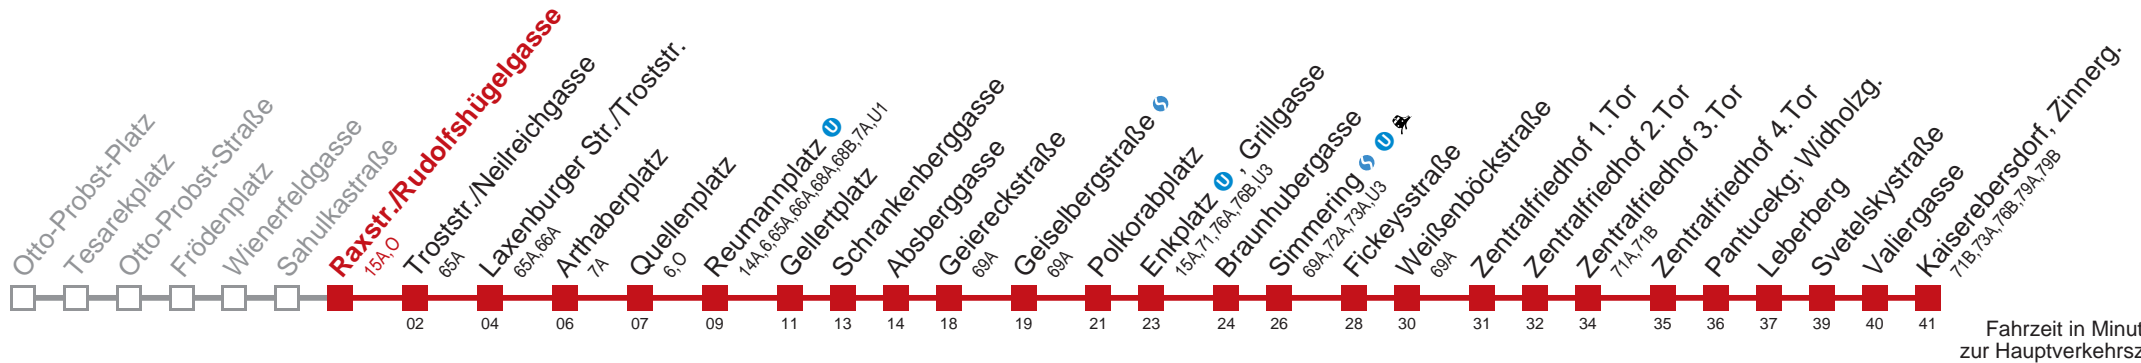

11 Kaiserebersdorf, Zinnerg.

Fahrzeit in Minuten zur Hauptverkehrszeit

Montag-Freitag (Schule)

4	59
5	09 18 26 33 41 48 56
6	03 11 17 23 29 35 41 46 51 56
7	01 06 11 16 21 25 29 33 37 42 47 52 57
8	03 09 11 15 21 23 27 - - - - -
9	- - - - - Intervall 5' - 6' - - - - -
10	- - - - - - - - - - -
11	- - - - - - - - - - -
12	- - - - - - - - - - -
13	- - - - - - - - - - -
14	- - - - - - - - - - -
15	- - - - - - - - - - -
16	- - - - - - - - - - -
17	- - - - - - - - 38 44 46 50 56
18	02 08 14 20 26 32 38 44 50 56
19	02 08 15 23 30 38 39 45 53
20	00 07 15 23 33 43 44 53
21	03 13 23 33 43 53
22	03 13 14 24 39 44 54
23	09 24 39 54
0	09 29 45
1	08

Montag-Freitag (Ferien)

4	59
5	09 18 26 33 41 48 56
6	03 11 18 25 32 39 - - - - -
7	- - - Intervall 6' - - - - -
8	- - - - - - - - - - 57
9	03 09 16 23 25 31 38 46 53
10	01 08 16 23 31 38 46 53
11	01 08 16 23 31 38 46 53
12	01 08 16 23 31 38 46 53
13	01 08 16 23 31 38 46 53
14	01 08 15 - - - - -
15	- - - Intervall 6' - - - - -
16	- - - - - - - - - - -
17	- - - - - - - - - - 57
18	03 09 16 23 31 38 46 53
19	01 08 15 23 30 38 39 45 53
20	00 07 15 23 33 43 44 53
21	03 13 14 23 33 43 53
22	03 13 14 24 39 44 54
23	09 24 39 54
0	09 29 45
1	08

Samstag

4	59
5	19 38 54
6	09 24 39 54
7	09 23 33 43 53
8	03 13 23 33 43 53
9	03 13 23 30 38 45 53
10	00 08 15 23 30 38 45 53
11	00 08 15 23 30 38 45 53
12	00 08 15 23 30 38 45 53
13	00 08 15 23 30 38 45 53
14	00 08 15 23 30 38 45 53
15	00 08 15 23 30 38 45 53
16	00 08 15 23 30 38 45 53
17	00 08 15 23 30 38 45 53
18	03 13 23 25 33 43 53
19	03 13 23 33 43 53
20	03 13 23 33 43 53
21	03 13 23 33 43 53
22	03 13 14 24 39 44 54
23	09 24 39 54
0	09 29 45
1	08

Sonn- und Feiertags

4	59
5	19 38 54
6	09 24 39 54
7	09 24 39 54
8	09 24 39 54
9	09 23 33 43 53
10	03 13 23 33 43 53
11	03 13 23 33 43 53
12	03 13 23 33 43 53
13	03 13 23 33 43 53
14	03 13 23 33 43 53
15	03 13 23 33 43 53
16	03 13 23 33 43 53
17	03 13 23 33 43 53
18	03 13 23 33 43 53
19	03 13 23 33 43 53
20	03 13 23 33 43 53
21	03 13 23 33 43 53
22	03 13 14 24 39 44 54
23	09 24 39 54
0	09 29 45
1	08

Am 24.12. Verkehr wie samstags

Am 31.12. durchgehender Linienbetrieb

□ bis Quellenplatz   ■ bis Enkplatz , Grillgasse   ■ bis Fickeysstraße

Kaufen Sie Ihre Tickets bequem mit der WienMobil-App.
Buy your tickets easily via our WienMobil app.

Auskunft Servicetelefon 01/7909 100

Änderungen vorbehalten