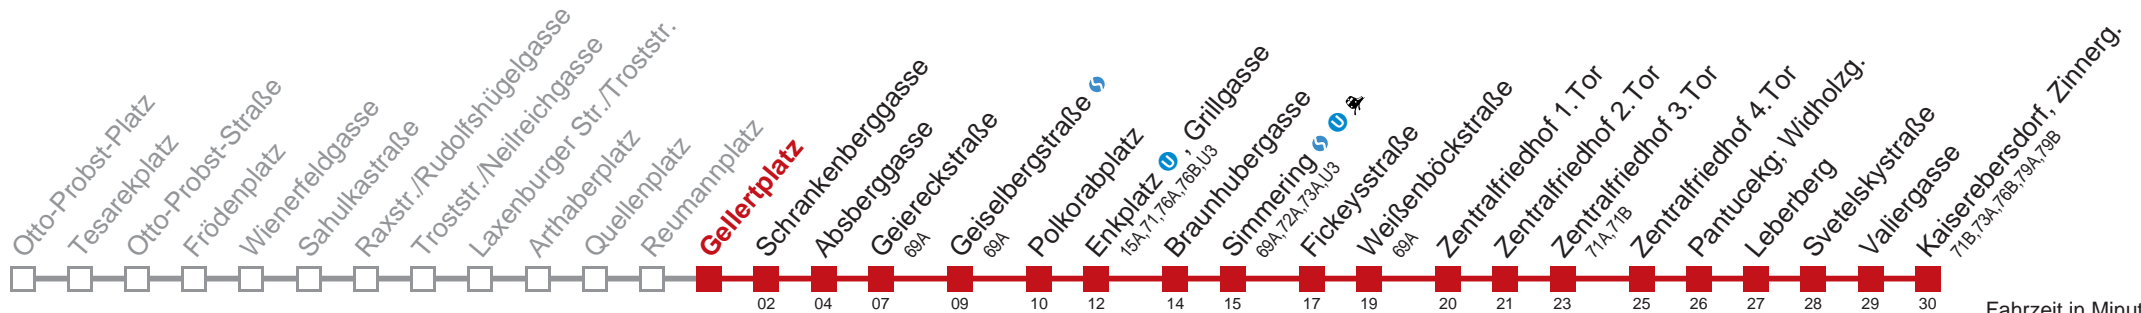

11 Kaiserebersdorf, Zinnerg.

Fahrzeit in Minuten zur Hauptverkehrszeit

Montag-Freitag (Schule)

4	57
5	09 19 28 36 43 51 58
6	06 13 21 - - - - -
7	- - - Intervall 4' - 6' - - -
8	- - - - - - - - -
9	- - - - - - - - -
10	- - - - - - - - -
11	- - - - - - - - -
12	- - - - - - - - -
13	- - - - - - - - -
14	- - - - - - - - -
15	- - - - - - - - -
16	- - - - - - - - -
17	- - - - - - - - -
18	- - - - - - - - 55
19	01 06 12 18 25 33 40 48 55
20	03 10 17 24 32 42 52
21	02 12 22 32 42 52
22	02 12 22 34 49
23	04 19 34 49
0	04 19 39

Montag-Freitag (Ferien)

4	57
5	09 19 28 36 43 51 58
6	06 13 21 28 35 42 49 55
7	01 07 13 20 26 32 38 44 50 56
8	02 08 14 20 26 32 38 44 50 56
9	01 07 13 19 26 33 41 48 56
10	03 11 18 26 33 41 48 56
11	03 11 18 26 33 41 48 56
12	03 11 18 26 33 41 48 56
13	03 11 18 26 33 41 48 56
14	03 11 18 25 31 37 43 49 55
15	02 - - Intervall 6' - - -
16	- - - - - - - - -
17	- - - - - - - - -
18	- - - - - 26 34 41 49 56
19	03 11 18 25 33 40 48 55
20	03 10 17 24 32 42 52
21	02 12 22 32 42 52
22	02 12 22 34 49
23	04 19 34 49
0	04 19 39

Samstag

4	
5	09 29 48
6	04 19 34 49
7	04 19 32 42 52
8	02 12 22 32 42 52
9	02 13 23 33 40 48 55
10	03 10 18 25 33 40 48 55
11	03 10 18 25 33 40 48 55
12	03 10 18 25 33 40 48 55
13	03 10 18 25 33 40 48 55
14	03 10 18 25 33 40 48 55
15	03 10 18 25 33 40 48 55
16	03 10 18 25 33 40 48 55
17	03 10 18 25 33 40 48 55
18	03 13 23 33 43 53
19	03 12 22 32 42 52
20	02 12 22 32 42 52
21	02 12 22 32 42 52
22	02 12 22 34 49
23	04 19 34 49
0	04 19 39

Sonn- und Feiertags

4	
5	09 29 48
6	04 19 34 49
7	04 19 34 49
8	04 19 34 49
9	04 19 32 42 52
10	02 12 22 32 42 52
11	02 12 22 32 42 52
12	02 12 22 32 42 52
13	02 12 22 32 42 52
14	02 12 22 32 42 52
15	02 12 22 32 42 52
16	02 12 22 32 42 52
17	02 12 22 32 42 52
18	02 12 22 32 42 52
19	02 12 22 32 42 52
20	02 12 22 32 42 52
21	02 12 22 32 42 52
22	02 12 22 34 49
23	04 19 34 49
0	04 19 39

Am 24.12. Verkehr wie samstags
Am 31.12. durchgehender Linienbetrieb
□ bis Enkplatz, Grillgasse   ■ bis Fickeysstraße

Kaufen Sie Ihre Tickets bequem mit der WienMobil-App.
Buy your tickets easily via our WienMobil app.