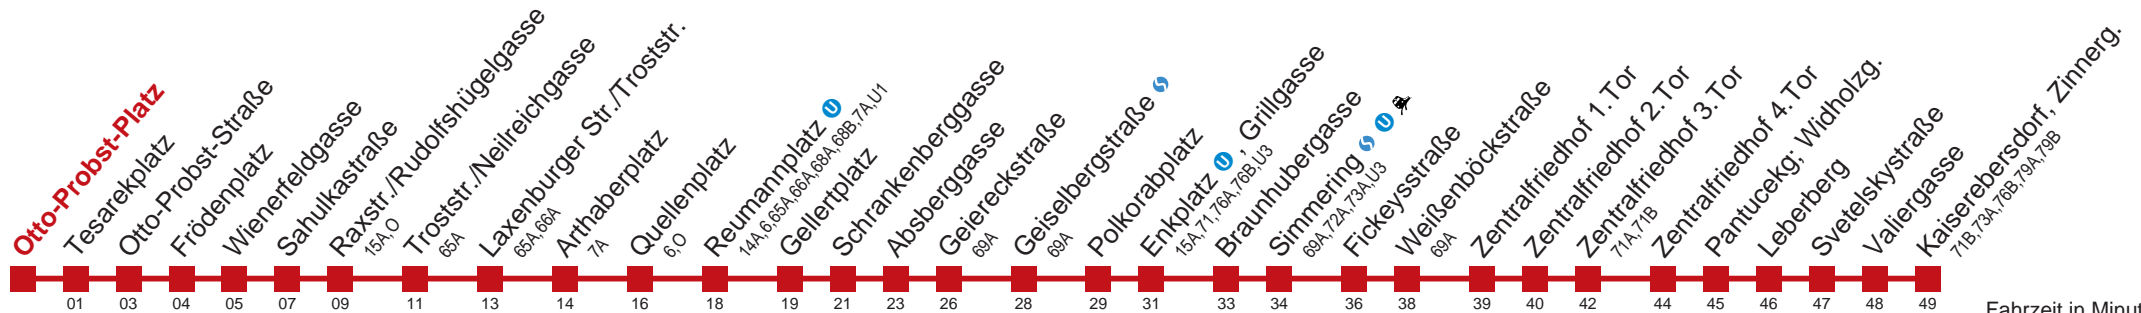

# 11 Kaiserebersdorf, Zinnerg.

Fahrzeit in Minuten zur Hauptverkehrszeit