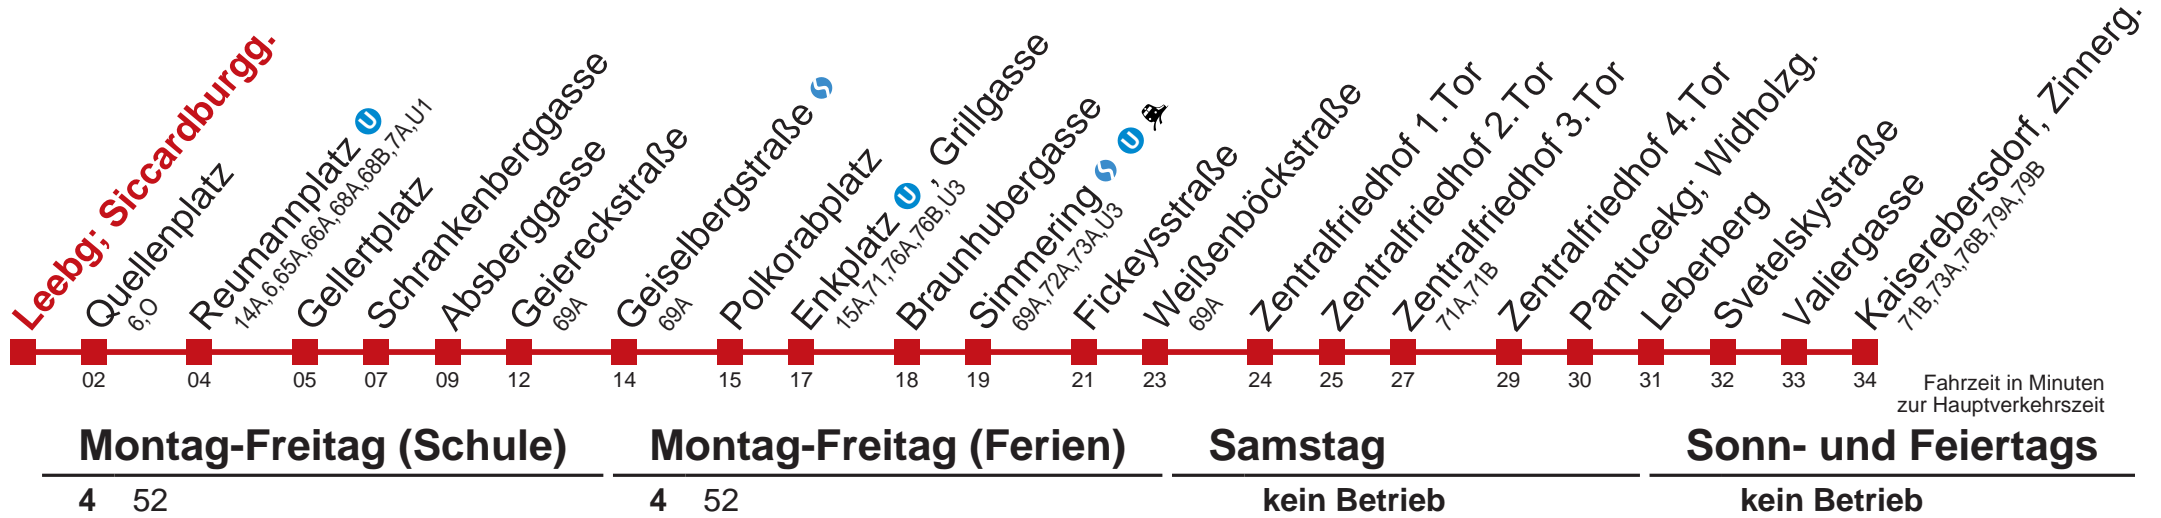

11 Kaiserebersdorf, Zinnerg.

Am 24.12. Verkehr wie samstags
Am 31.12. durchgehender Linienbetrieb

Kaufen Sie Ihre Tickets bequem mit der WienMobil-App.
Buy your tickets easily via our WienMobil app.

Auskunft Servicetelefon 01/7909 100
Änderungen vorbehalten