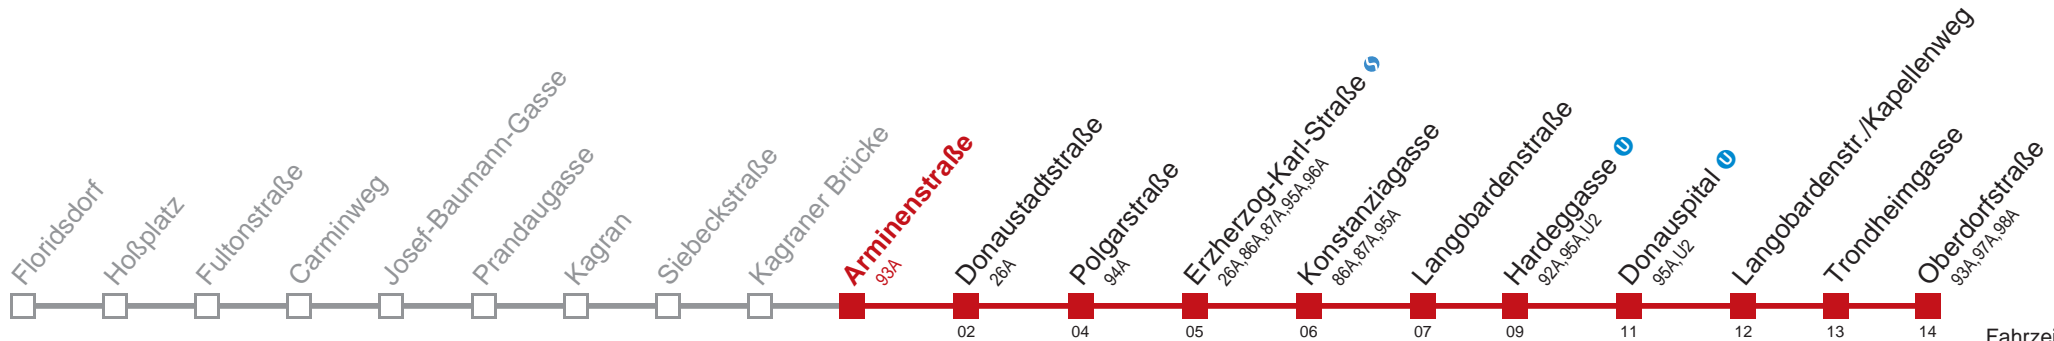

25 Oberdorfstraße

Fahrzeit in Minuten zur Hauptverkehrszeit

Montag-Freitag (Schule)

4	27	37	47	56						
5	06	15	25	31	35	45	55			
6	03	10	15	18	25	33	40	45	48	55
7	01	08	14	20	26	32	38	44	50	56
8	02	08	14	20	26	32	38	44	50	56
9	02	07	13	19	25	33	40	48	55	
10	03	10	18	25	33	40	48	55		
11	03	10	18	25	33	40	48	55		
12	03	10	18	25	33	40	48	55		
13	03	10	18	25	33	37	40	48	55	
14	03	07	10	18	25	-	-	-	-	-
15	-	-	-	-	-	-	-	-	-	-
16	-	-	-	-	-	-	-	-	-	-
17	-	-	-	-	-	-	-	-	-	-
18	-	-	-	-	-	25	33	40	48	55
19	03	10	18	25	33	40	48	55		
20	03	10	18	25	35	45	55			
21	05	15	25	35	45	55				
22	05	17	32	47						
23	02	17	32	47						
0	02	17	32	49						

Montag-Freitag (Ferien)

4	27	37	47	56				
5	06	15	25	31	35	45	55	
6	03	10	18	25	33	40	48	55
7	03	11	18	26	33	41	48	56
8	03	11	18	26	33	41	48	56
9	03	10	18	25	33	40	48	55
10	05	15	25	35	45	55		
11	05	15	25	35	45	55		
12	05	15	25	35	45	55		
13	05	15	25	35	45	55		
14	05	09	15	25	35	40	45	55
15	05	11	18	25	33	40	48	55
16	03	10	18	25	33	40	48	55
17	03	10	18	25	33	40	48	55
18	03	10	18	25	33	40	48	55
19	03	10	18	25	33	40	48	55
20	03	10	18	25	35	45	55	
21	05	15	25	35	45	55		
22	05	17	32	47				
23	02	17	32	47				
0	02	17	32	49				

Samstag

4	37	52				
5	07	22	32	47		
6	02	17	25	32	47	55
7	02	15	25	35	45	55
8	05	15	25	35	45	55
9	05	15	25	35	45	55
10	05	15	25	35	45	55
11	05	15	25	35	45	55
12	05	15	25	35	45	55
13	05	15	25	35	45	55
14	05	15	25	35	45	55
15	05	15	25	35	45	55
16	05	15	25	35	45	55
17	05	15	25	35	45	55
18	05	15	25	35	45	55
19	05	15	25	35	45	55
20	05	15	25	35	48	
21	03	18	33	48		
22	03	17	32	47		
23	02	17	32	47		
0	02	17	32	49		

Sonn- und Feiertags

4	37	52				
5	07	22	32	47		
6	02	17	32	47		
7	02	17	32	47		
8	02	10	17	32	40	47
9	02	15	25	35	45	55
10	05	15	25	35	45	55
11	05	15	25	35	45	55
12	05	15	25	35	45	55
13	05	15	25	35	45	55
14	05	15	25	35	45	55
15	05	15	25	35	45	55
16	05	15	25	35	45	55
17	05	15	25	35	45	55
18	05	15	25	35	45	55
19	05	15	25	35	45	55
20	05	15	25	35	47	
21	02	17	32	47		
22	02	17	32	47		
23	02	17	32	47		
0	02	17	32	49		

Am 31.12 auf 1.1. durchgehender Linienbetrieb
Am 24.12. Verkehr wie samstags ab ca. 18.00 Uhr Intervall 15 Minuten

Kaufen Sie Ihre Tickets bequem mit der WienMobil-App.
Buy your tickets easily via our WienMobil app.

Auskunft Servicetelefon 01/7909 100
Änderungen vorbehalten