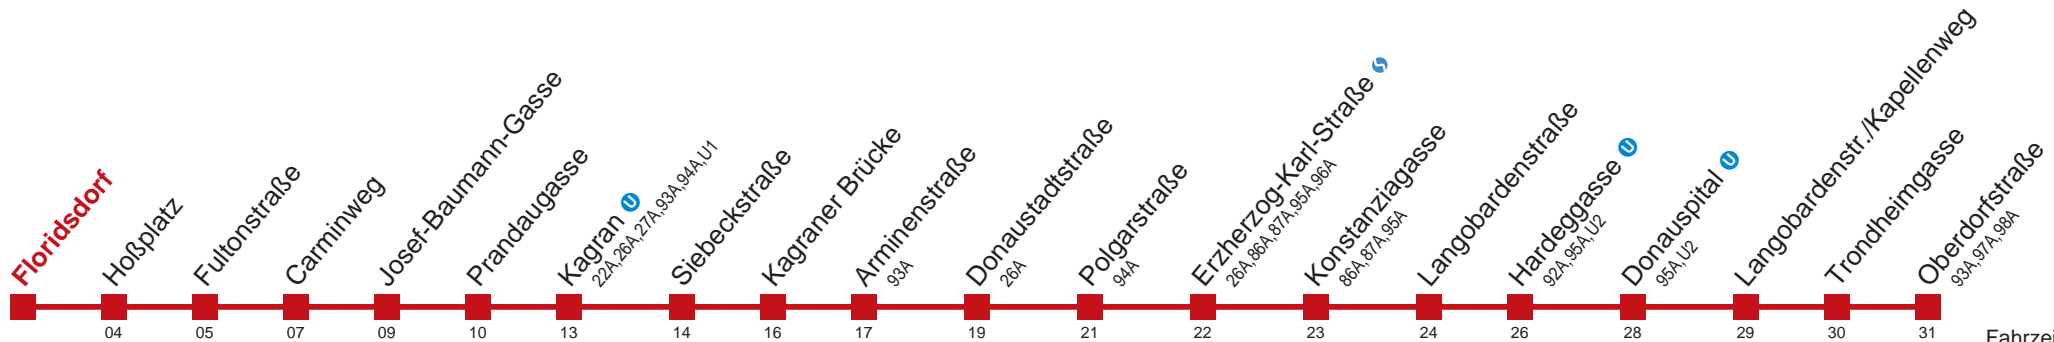

25 Oberdorfstraße

Fahrzeit in Minuten zur Hauptverkehrszeit

Montag-Freitag (Schule)

4	58
5	08 18 28 38 45 53
6	00 08 15 23 30 38 44 50 56
7	01 - - Intervall 6' - - -
8	- - - - - - - - - 55
9	01 07 15 22 24 30 37 45 52
10	00 07 15 22 30 37 45 52
11	00 07 15 22 30 37 45 52
12	00 07 15 22 30 37 45 52
13	00 07 15 22 30 37 45 52
14	00 07 - - - - - - -
15	- - - Intervall 6' - - -
16	- - - - - - - - -
17	- - - - - - - - - 55
18	01 07 15 22 24 30 37 45 52
19	00 08 15 23 30 38 45 53
20	00 08 18 28 38 48 58
21	08 18 28 38 48
22	00 03 15 30 33 45
23	00 15 30 45
0	00 15 30 45

Montag-Freitag (Ferien)

4	58
5	08 18 28 38 45 53
6	00 08 15 23 30 38 45 53
7	00 07 15 22 30 37 45 52
8	00 07 15 22 30 37 45 52
9	00 07 15 22 30 37 47 57
10	07 17 27 37 47 57
11	07 17 27 37 47 57
12	07 17 27 37 47 57
13	07 17 27 37 47 57
14	07 17 27 37 47 53
15	00 07 15 22 30 37 45 52
16	00 07 15 22 30 37 45 52
17	00 07 15 22 30 37 45 52
18	00 07 15 22 30 37 45 52
19	00 08 15 23 30 38 45 53
20	00 08 18 28 38 48 58
21	08 18 28 38 48
22	00 03 15 30 33 45
23	00 15 30 45
0	00 15 30 45

Samstag

4	
5	15 30 45
6	00 15 30 45 58
7	08 18 28 38 48 58
8	08 18 28 38 48 58
9	07 17 27 37 47 57
10	07 17 27 37 47 57
11	07 17 27 37 47 57
12	07 17 27 37 47 57
13	07 17 27 37 47 57
14	07 17 27 37 47 57
15	07 17 27 37 47 57
16	07 17 27 37 47 57
17	07 17 27 37 47 57
18	07 17 27 37 47 57
19	08 18 28 38 48 58
20	08 18 30 33 45
21	00 15 30 45
22	00 15 30 45
23	00 15 30 45
0	00 15 30 45

Sonn- und Feiertags

4	
5	15 30 45
6	00 15 30 45
7	00 15 30 45
8	00 15 30 45 58
9	08 18 28 38 48 58
10	08 18 28 38 48 58
11	08 18 28 38 48 58
12	08 18 28 38 48 58
13	08 18 28 38 48 58
14	08 18 28 38 48 58
15	08 18 28 38 48 58
16	08 18 28 38 48 58
17	08 18 28 38 48 58
18	08 18 28 38 48 58
19	08 18 28 38 48 58
20	08 18 30 33 45
21	00 15 30 45
22	00 15 30 45
23	00 15 30 45
0	00 15 30 45

Am 31.12 auf 1.1. durchgehender Linienbetrieb
Am 24.12. Verkehr wie samstags ab ca. 18.00 Uhr Intervall 15 Minuten
☐ bis Kagran

Kaufen Sie Ihre Tickets bequem mit der WienMobil-App.
Buy your tickets easily via our WienMobil app.

Auskunft Servicetelefon 01/7909 100
Änderungen vorbehalten