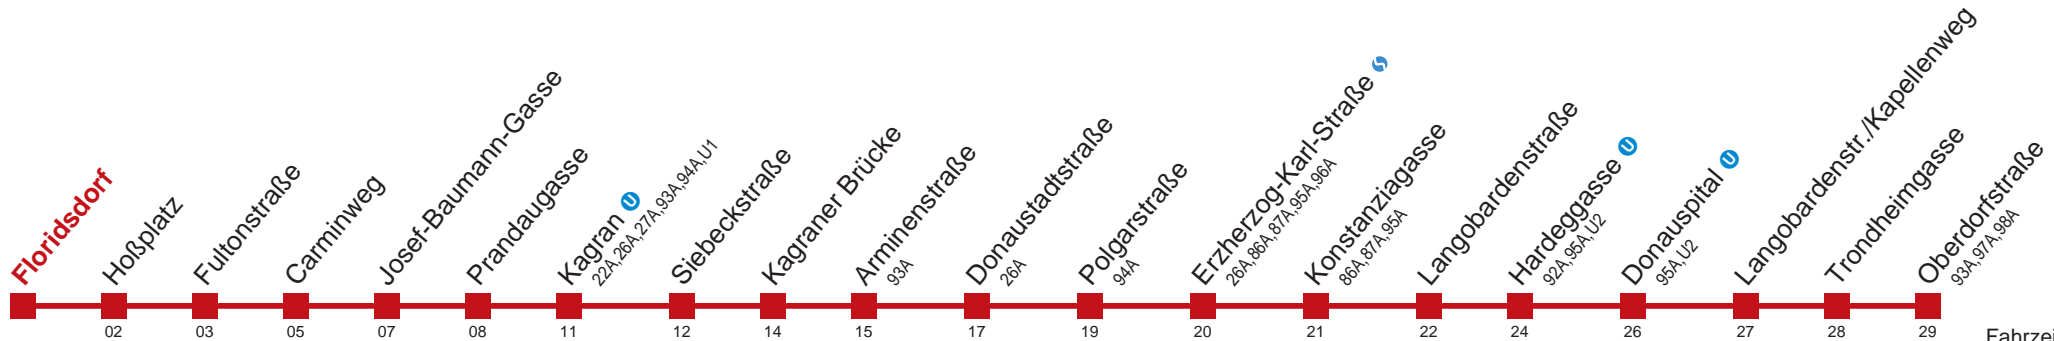

25 Oberdorfstraße

Fahrzeit in Minuten zur Hauptverkehrszeit

Montag-Freitag (Schule)

5	00	10	20	30	40	47	55				
6	02	10	17	25	32	40	-	-	-	-	-
7	-	-	-	Intervall 6'				-	-	-	-
8	-	-	-	-	-	-	-	-	-	-	58
9	04	10	17	25	<u>27</u>	32	40	47	55		
10	02	10	17	25	32	40	47	55			
11	02	10	17	25	32	40	47	55			
12	02	10	17	25	32	40	47	55			
13	02	10	17	25	32	40	47	55			
14	02	10	-	-	-	-	-	-	-	-	-
15	-	-	-	Intervall 6'				-	-	-	-
16	-	-	-	-	-	-	-	-	-	-	-
17	-	-	-	-	-	-	-	-	-	-	58
18	04	10	17	25	<u>27</u>	32	40	47	55		
19	02	10	17	25	32	40	47	55			
20	02	10	20	30	40	50					
21	00	10	20	30	40	50					
22	02	<u>05</u>	17	32	<u>35</u>	47					
23	02	17	32	47							
0	02	17	32	<u>47</u>							

Montag-Freitag (Ferien)

5	00	10	20	30	40	47	55				
6	02	10	17	25	32	40	47	55			
7	02	10	17	25	32	40	47	55			
8	02	10	17	25	32	40	47	55			
9	02	10	17	25	32	40	50				
10	00	10	20	30	40	50					
11	00	10	20	30	40	50					
12	00	10	20	30	40	50					
13	00	10	20	30	40	50					
14	00	10	20	30	40	50	56				
15	02	10	17	25	32	40	47	55			
16	02	10	17	25	32	40	47	55			
17	02	10	17	25	32	40	47	55			
18	02	10	17	25	32	40	47	55			
19	02	10	17	25	32	40	47	55			
20	02	10	20	30	40	50					
21	00	10	20	30	40	50					
22	02	<u>05</u>	17	32	<u>35</u>	47					
23	02	17	32	47							
0	02	17	32	<u>47</u>							

Samstag

5	17	32	47								
6	02	17	32	47							
7	00	10	20	30	40	50					
8	00	10	20	30	40	50					
9	00	10	20	30	40	50					
10	00	10	20	30	40	50					
11	00	10	20	30	40	50					
12	00	10	20	30	40	50					
13	00	10	20	30	40	50					
14	00	10	20	30	40	50					
15	00	10	20	30	40	50					
16	00	10	20	30	40	50					
17	00	10	20	30	40	50					
18	00	10	20	30	40	50					
19	00	10	20	30	40	50					
20	00	10	20	32	<u>35</u>	47					
21	02	17	32	47							
22	02	17	32	47							
23	02	17	32	47							
0	02	17	32	<u>47</u>							

Sonn- und Feiertags

5	17	32	47								
6	02	17	32	47							
7	02	17	32	47							
8	02	17	32	47							
9	00	10	20	30	40	50					
10	00	10	20	30	40	50					
11	00	10	20	30	40	50					
12	00	10	20	30	40	50					
13	00	10	20	30	40	50					
14	00	10	20	30	40	50					
15	00	10	20	30	40	50					
16	00	10	20	30	40	50					
17	00	10	20	30	40	50					
18	00	10	20	30	40	50					
19	00	10	20	30	40	50					
20	00	10	20	32	<u>35</u>	47					
21	02	17	32	47							
22	02	17	32	47							
23	02	17	32	47							
0	02	17	32	<u>47</u>							

Am 31.12 auf 1.1. durchgehender Linienbetrieb
Am 24.12. Verkehr wie samstags ab ca. 18.00 Uhr Intervall 15 Minuten
☐ bis Kagran ^{U1}

Kaufen Sie Ihre Tickets bequem mit der WienMobil-App.
Buy your tickets easily via our WienMobil app.

Auskunft Servicetelefon 01/7909 100
Änderungen vorbehalten