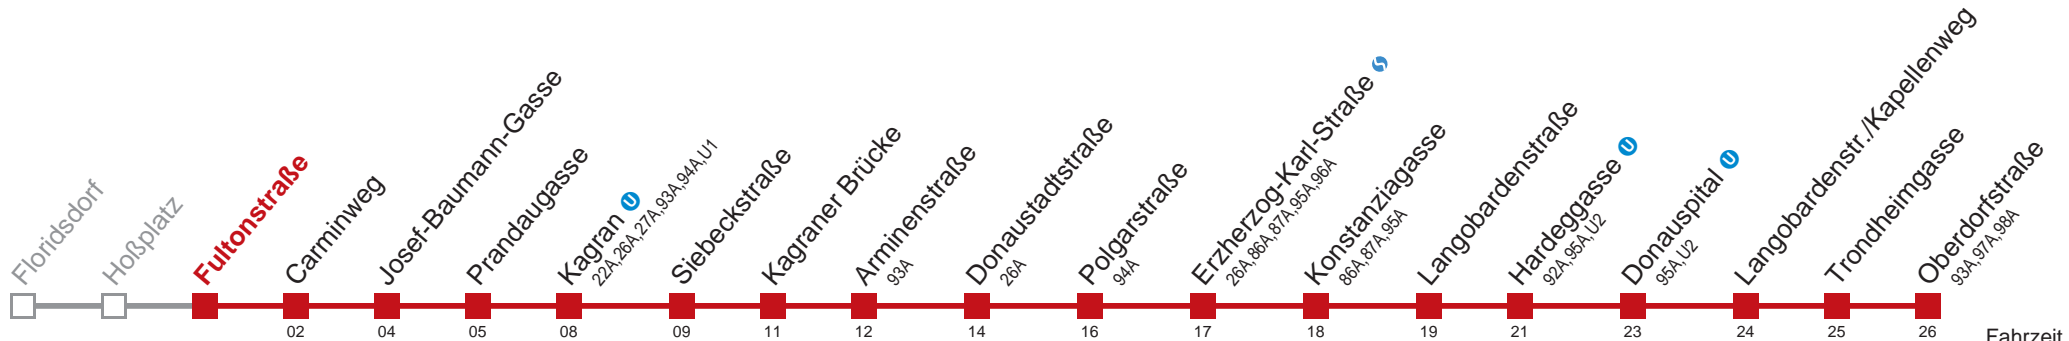

25 Oberdorfstraße

Fahrzeit in Minuten zur Hauptverkehrszeit

Montag-Freitag (Schule)

5	03	13	23	33	43	51	58							
6	06	13	21	28	36	43	-	-	-	-				
7	-	-	-	Intervall 6'	-	-	-	-	-					
8	-	-	-	-	-	-	-	-	-					
9	-	-	13	21	28	30	36	43	51	58				
10	06	13	21	28	36	43	51	58						
11	06	13	21	28	36	43	51	58						
12	06	13	21	28	36	43	51	58						
13	06	13	21	28	36	43	51	58						
14	06	13	-	-	-	-	-	-	-					
15	-	-	-	Intervall 6'	-	-	-	-	-					
16	-	-	-	-	-	-	-	-	-					
17	-	-	-	-	-	-	-	-	-					
18	-	-	13	21	28	30	36	43	51	58				
19	06	13	21	28	36	43	51	58						
20	06	13	23	33	43	53								
21	03	13	23	33	43	53								
22	06	09	21	36	38	51								
23	06	21	36	51										
0	06	21	36	51										

Montag-Freitag (Ferien)

5	03	13	23	33	43	51	58							
6	06	13	21	28	36	43	51	58						
7	06	13	21	28	36	43	51	58						
8	06	13	21	28	36	43	51	58						
9	06	13	21	28	36	43	53							
10	03	13	23	33	43	53								
11	03	13	23	33	43	53								
12	03	13	23	33	43	53								
13	03	13	23	33	43	53								
14	03	13	23	33	43	53	59							
15	06	13	21	28	36	43	51	58						
16	06	13	21	28	36	43	51	58						
17	06	13	21	28	36	43	51	58						
18	06	13	21	28	36	43	51	58						
19	06	13	21	28	36	43	51	58						
20	06	13	23	33	43	53								
21	03	13	23	33	43	53								
22	06	09	21	36	38	51								
23	06	21	36	51										
0	06	21	36	51										

Samstag

5	21	36	51											
6	06	21	36	51										
7	03	13	23	33	43	53								
8	03	13	23	33	43	53								
9	03	13	23	33	43	53								
10	03	13	23	33	43	53								
11	03	13	23	33	43	53								
12	03	13	23	33	43	53								
13	03	13	23	33	43	53								
14	03	13	23	33	43	53								
15	03	13	23	33	43	53								
16	03	13	23	33	43	53								
17	03	13	23	33	43	53								
18	03	13	23	33	43	53								
19	03	13	23	33	43	53								
20	03	13	23	36	38	51								
21	06	21	36	51										
22	06	21	36	51										
23	06	21	36	51										
0	06	21	36	51										

Sonn- und Feiertags

5	21	36	51											
6	06	21	36	51										
7	06	21	36	51										
8	06	21	36	51										
9	03	13	23	33	43	53								
10	03	13	23	33	43	53								
11	03	13	23	33	43	53								
12	03	13	23	33	43	53								
13	03	13	23	33	43	53								
14	03	13	23	33	43	53								
15	03	13	23	33	43	53								
16	03	13	23	33	43	53								
17	03	13	23	33	43	53								
18	03	13	23	33	43	53								
19	03	13	23	33	43	53								
20	03	13	23	36	38	51								
21	06	21	36	51										
22	06	21	36	51										
23	06	21	36	51										
0	06	21	36	51										

Am 31.12 auf 1.1. durchgehender Linienbetrieb

Am 24.12. Verkehr wie samstags ab ca. 18.00 Uhr Intervall 15 Minuten

□ bis Kagran

Kaufen Sie Ihre Tickets bequem mit der WienMobil-App.
Buy your tickets easily via our WienMobil app.

Auskunft Servicetelefon 01/7909 100

Änderungen vorbehalten