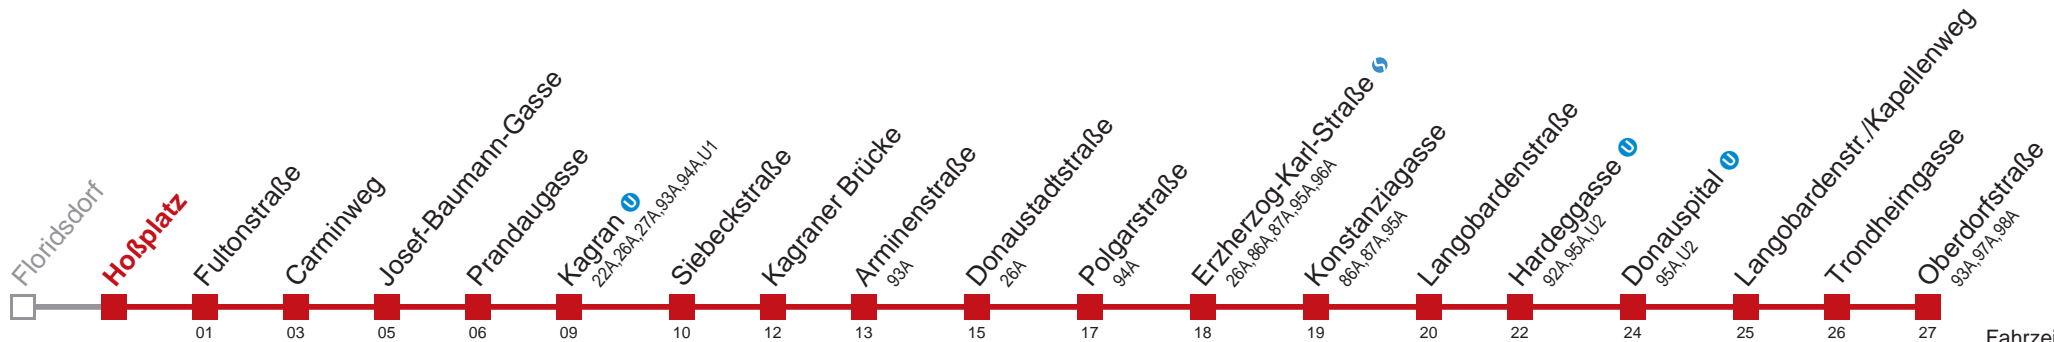

25 Oberdorfstraße

Fahrzeit in Minuten zur Hauptverkehrszeit

Montag-Freitag (Schule)

5	02	12	22	32	42	49	57
6	04	12	19	27	34	42	-
7	-	-	-	Intervall 6'			-
8	-	-	-	-	-	-	-
9	-	-	12	19	27	29	34
10	04	12	19	27	34	42	49
11	04	12	19	27	34	42	49
12	04	12	19	27	34	42	49
13	04	12	19	27	34	42	49
14	04	12	-	-	-	-	-
15	-	-	-	Intervall 6'			-
16	-	-	-	-	-	-	-
17	-	-	-	-	-	-	-
18	-	-	12	19	27	29	34
19	04	12	19	27	34	42	49
20	04	12	22	32	42	52	
21	02	12	22	32	42	52	
22	04	07	19	34	37	49	
23	04	19	34	49			
0	04	19	34	49			

Montag-Freitag (Ferien)

5	02	12	22	32	42	49	57
6	04	12	19	27	34	42	49
7	04	12	19	27	34	42	49
8	04	12	19	27	34	42	49
9	04	12	19	27	34	42	52
10	02	12	22	32	42	52	
11	02	12	22	32	42	52	
12	02	12	22	32	42	52	
13	02	12	22	32	42	52	
14	02	12	22	32	42	52	58
15	04	12	19	27	34	42	49
16	04	12	19	27	34	42	49
17	04	12	19	27	34	42	49
18	04	12	19	27	34	42	49
19	04	12	19	27	34	42	49
20	04	12	22	32	42	52	
21	02	12	22	32	42	52	
22	04	07	19	34	37	49	
23	04	19	34	49			
0	04	19	34	49			

Samstag

5	19	34	49
6	04	19	34
7	02	12	22
8	02	12	22
9	02	12	22
10	02	12	22
11	02	12	22
12	02	12	22
13	02	12	22
14	02	12	22
15	02	12	22
16	02	12	22
17	02	12	22
18	02	12	22
19	02	12	22
20	02	12	22
21	04	19	34
22	04	19	34
23	04	19	34
0	04	19	34

Sonn- und Feiertags

5	19	34	49
6	04	19	34
7	04	19	34
8	04	19	34
9	02	12	22
10	02	12	22
11	02	12	22
12	02	12	22
13	02	12	22
14	02	12	22
15	02	12	22
16	02	12	22
17	02	12	22
18	02	12	22
19	02	12	22
20	02	12	22
21	04	19	34
22	04	19	34
23	04	19	34
0	04	19	34

Am 31.12 auf 1.1. durchgehender Linienbetrieb
Am 24.12. Verkehr wie samstags ab ca. 18.00 Uhr Intervall 15 Minuten
☐ bis Kagran ^U

Kaufen Sie Ihre Tickets bequem mit der WienMobil-App.
Buy your tickets easily via our WienMobil app.

Auskunft Servicetelefon 01/7909 100
Änderungen vorbehalten