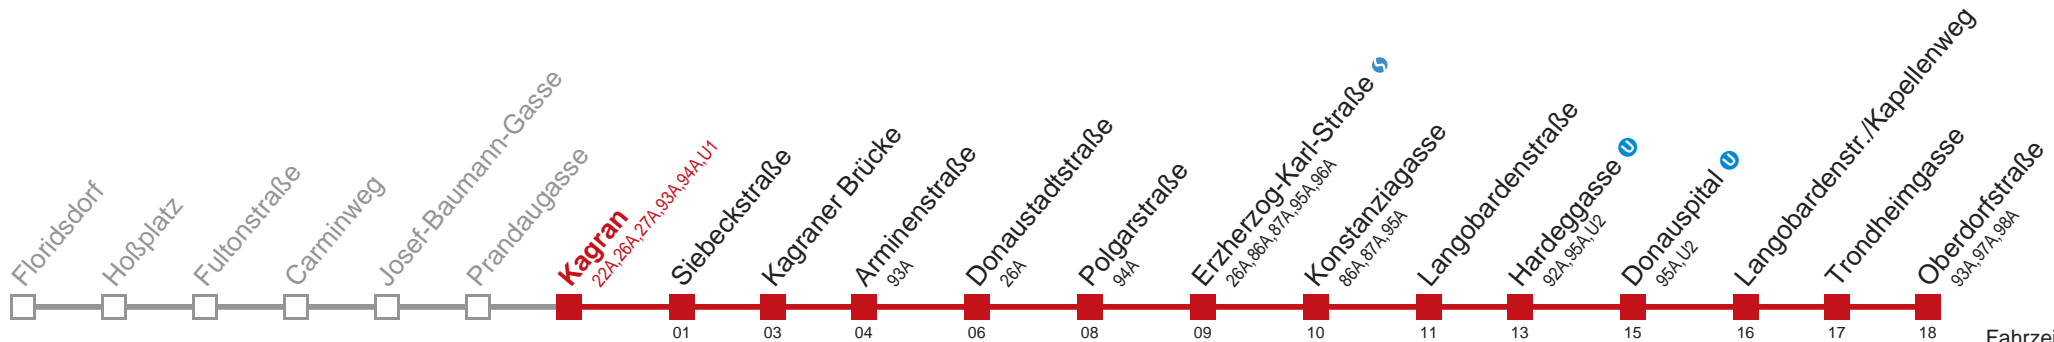

25 Oberdorfstraße

Fahrzeit in Minuten zur Hauptverkehrszeit

Montag-Freitag (Schule)

4	22	32	42	51						
5	01	11	21	26	31	41	51	58		
6	06	10	13	21	28	36	40	43	51	57
7	03	-	-	Intervall 6'	-	-	-	-	-	-
8	-	-	-	-	-	-	-	-	-	-
9	-	-	-	-	21	28	36	43	51	58
10	06	13	21	28	36	43	51	58		
11	06	13	21	28	36	43	51	58		
12	06	13	21	28	36	43	51	58		
13	06	13	21	28	33	36	43	51	58	
14	03	06	13	21	-	-	-	-	-	-
15	-	-	-	Intervall 6'	-	-	-	-	-	-
16	-	-	-	-	-	-	-	-	-	-
17	-	-	-	-	-	-	-	-	-	-
18	-	-	-	-	21	28	36	43	51	58
19	06	13	21	28	36	43	51	58		
20	06	13	21	31	41	51				
21	01	11	21	31	41	51				
22	01	13	28	43	58					
23	13	28	43	58						
0	13	28	45							

Montag-Freitag (Ferien)

4	22	32	42	51					
5	01	11	21	26	31	41	51	58	
6	06	13	21	28	36	43	51	58	
7	06	14	21	29	36	44	51	59	
8	06	14	21	29	36	44	51	59	
9	06	13	21	28	36	43	51	58	
10	01	11	21	31	41	51			
11	01	11	21	31	41	51			
12	01	11	21	31	41	51			
13	01	11	21	31	41	51			
14	01	05	11	21	31	36	41	51	
15	01	07	13	21	28	36	43	51	58
16	06	13	21	28	36	43	51	58	
17	06	13	21	28	36	43	51	58	
18	06	13	21	28	36	43	51	58	
19	06	13	21	28	36	43	51	58	
20	06	13	21	31	41	51			
21	01	11	21	31	41	51			
22	01	13	28	43	58				
23	13	28	43	58					
0	13	28	45						

Samstag

4	32	47				
5	02	17	28	43	58	
6	13	20	28	43	50	58
7	10	20	30	40	50	
8	00	10	20	30	40	50
9	00	11	21	31	41	51
10	01	11	21	31	41	51
11	01	11	21	31	41	51
12	01	11	21	31	41	51
13	01	11	21	31	41	51
14	01	11	21	31	41	51
15	01	11	21	31	41	51
16	01	11	21	31	41	51
17	01	11	21	31	41	51
18	01	11	21	31	41	51
19	01	11	21	31	41	51
20	01	11	21	31	43	58
21	13	28	43	58		
22	13	28	43	58		
23	13	28	43	58		
0	13	28	45			

Sonn- und Feiertags

4	32	47				
5	02	17	28	43	58	
6	13	28	43	58		
7	13	28	43	58		
8	05	13	28	35	43	58
9	10	20	30	40	50	
10	00	10	20	30	40	50
11	00	10	20	30	40	50
12	00	10	20	30	40	50
13	00	10	20	30	40	50
14	00	10	20	30	40	50
15	00	10	20	30	40	50
16	00	10	20	30	40	50
17	00	10	20	30	40	50
18	00	10	20	30	40	50
19	00	10	20	30	40	50
20	00	10	20	30	43	58
21	13	28	43	58		
22	13	28	43	58		
23	13	28	43	58		
0	13	28	45			

Am 31.12 auf 1.1. durchgehender Linienbetrieb
Am 24.12. Verkehr wie samstags ab ca. 18.00 Uhr Intervall 15 Minuten

Kaufen Sie Ihre Tickets bequem mit der WienMobil-App.
Buy your tickets easily via our WienMobil app.

Auskunft Servicetelefon 01/7909 100
Änderungen vorbehalten