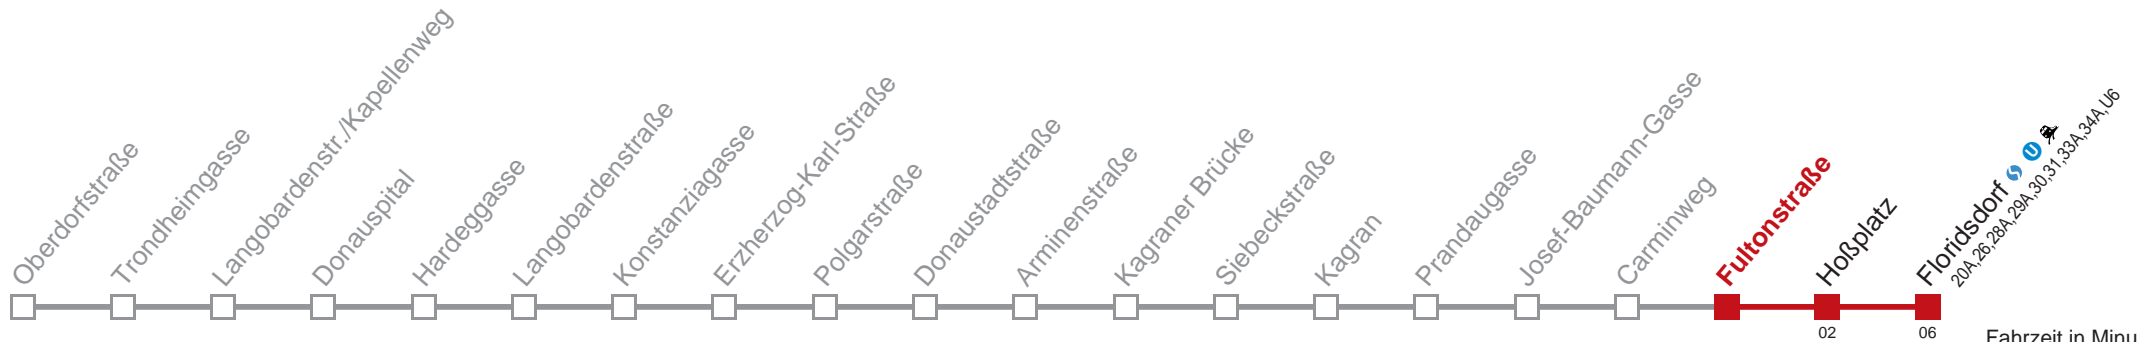

25 Floridsdorf

Fahrzeit in Minuten zur Hauptverkehrszeit

Montag-Freitag (Schule)

4	49
5	01 11 21 30 32 42 52
6	00 02 12 20 28 33 35 43 50 58
7	04 10 16 22 28 34 40 46 51 56
8	01 06 11 17 23 30 36 42 48 54
9	00 07 13 20 28 35 43 50 58
10	05 13 20 28 35 43 50 58
11	05 13 20 28 35 43 50 58
12	05 13 20 28 35 43 50 58
13	05 13 20 28 35 43 50 58
14	03 05 13 20 - - - - -
15	- - - Intervall 6' - - -
16	- - - - - - - - -
17	- - - - - - - - -
18	- - - - 20 28 35 43 50 58
19	05 13 20 28 35 43 50 58
20	05 13 22 32 42 52
21	02 12 22 32 42 52
22	02 12 22 36 51
23	06 21 36 51
0	06 21 36

Montag-Freitag (Ferien)

4	49
5	01 11 21 29 32 42 52 59
6	02 12 20 28 35 43 50 58
7	05 12 20 27 35 42 50 57
8	05 12 20 27 35 42 50 57
9	05 13 20 28 35 42 52
10	02 12 22 32 42 52
11	02 12 22 32 42 52
12	02 12 22 32 42 52
13	02 12 22 32 42 52
14	02 12 22 32 42 50 58
15	05 13 20 28 35 43 50 58
16	05 13 20 28 35 43 50 58
17	05 13 20 28 35 43 50 58
18	05 13 20 28 35 43 50 58
19	05 13 20 28 35 43 50 58
20	05 13 22 32 42 52
21	02 12 22 32 42 52
22	02 12 22 36 51
23	06 21 36 51
0	06 21 36

Samstag

4	
5	06 21 36 51
6	06 21 36 40 51
7	02 12 22 32 42 52
8	02 12 22 32 42 52
9	02 12 22 32 42 52
10	02 12 22 32 42 52
11	02 12 22 32 42 52
12	02 12 22 32 42 52
13	02 12 22 32 42 52
14	02 12 22 32 42 52
15	02 12 22 32 42 52
16	02 12 22 32 42 52
17	02 12 22 32 42 52
18	02 12 22 32 42 52
19	02 12 22 32 42 52
20	02 12 22 36 51
21	06 21 36 51
22	06 21 36 51
23	06 21 36 51
0	06 21 36

Sonn- und Feiertags

4	
5	06 21 36 51
6	06 21 36 51
7	06 21 36 51
8	06 21 36 47 51
9	02 12 22 32 42 52
10	02 12 22 32 42 52
11	02 12 22 32 42 52
12	02 12 22 32 42 52
13	02 12 22 32 42 52
14	02 12 22 32 42 52
15	02 12 22 32 42 52
16	02 12 22 32 42 52
17	02 12 22 32 42 52
18	02 12 22 32 42 52
19	02 12 22 32 42 52
20	02 12 22 36 51
21	06 21 36 51
22	06 21 36 51
23	06 21 36 51
0	06 21 36

Am 31.12 auf 1.1. durchgehender Linienbetrieb
Am 24.12. Verkehr wie samstags ab ca. 18.00 Uhr Intervall 15 Minuten

Kaufen Sie Ihre Tickets bequem mit der WienMobil-App.
Buy your tickets easily via our WienMobil app.

Auskunft Servicetelefon 01/7909 100
Änderungen vorbehalten