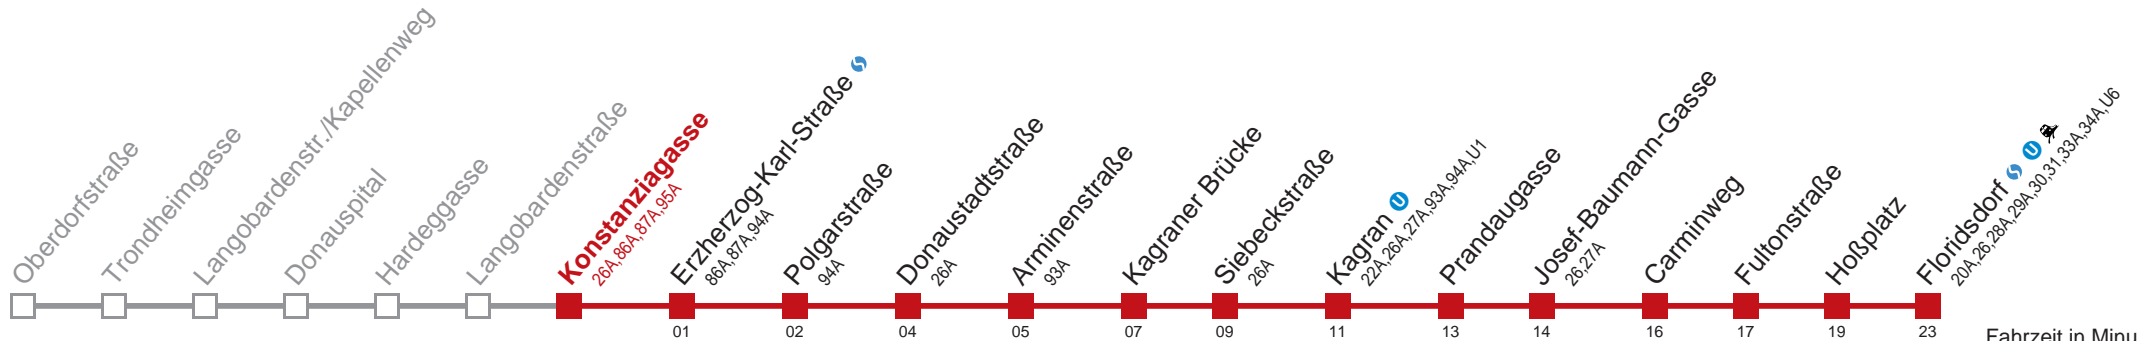

25 Floridsdorf

Fahrzeit in Minuten zur Hauptverkehrszeit

Montag-Freitag (Schule)

4	54
5	04 15 25 35 45 55
6	03 10 18 25 33 40 46 52 58
7	04 10 16 22 28 33 38 43 48 53 59
8	05 12 18 24 30 36 42 49 55
9	02 10 17 20 25 32 40 47 50 55
10	02 10 17 25 32 40 47 55
11	02 10 17 25 32 40 47 55
12	02 10 17 25 32 40 47 55
13	02 10 17 25 32 40 47 55
14	02 - - - Intervall 6' - - - -
15	- - - - - - - - - -
16	- - - - - - - - - -
17	- - - - - - - - - 56
18	02 10 17 20 25 32 40 47 50 55
19	02 10 17 25 32 40 48 56
20	05 15 20 25 35 45 50 55
21	05 15 25 35 45 55
22	05 19 26 34 49
23	04 19 34 49
0	04 19 26 41 56
1	13

Montag-Freitag (Ferien)

4	54
5	04 15 25 35 45 55
6	03 10 18 25 33 40 47 54
7	02 09 17 24 32 39 47 54
8	02 09 17 24 32 39 47 55
9	02 10 17 24 34 39 44 54
10	04 09 14 24 34 44 54
11	04 14 24 34 44 54
12	04 14 24 34 44 54
13	04 14 24 34 44 54
14	04 14 24 32 40 47 55
15	02 10 17 25 32 40 47 55
16	02 10 17 25 32 40 47 55
17	02 10 17 25 32 40 47 55
18	02 10 17 25 32 40 47 55
19	02 10 17 25 32 40 48 56
20	05 15 20 25 35 45 50 55
21	05 15 25 35 45 55
22	05 19 26 34 49
23	04 19 34 49
0	04 19 26 41 56
1	13

Samstag

4	
5	04 19 34 49
6	04 19 34 45 55
7	05 15 25 35 45 55
8	05 15 25 35 45 54
9	04 14 24 34 44 54
10	04 14 24 34 44 54
11	04 14 24 34 44 54
12	04 14 24 34 44 54
13	04 14 24 34 44 54
14	04 14 24 34 44 54
15	04 14 24 34 44 54
16	04 14 24 34 44 54
17	04 14 24 34 44 54
18	04 14 24 34 45 55
19	05 15 25 35 45 55
20	05 19 26 34 49 56
21	04 19 34 49
22	04 19 34 49
23	04 19 34 49
0	04 19 26 41 56
1	13

Sonn- und Feiertags

4	
5	04 19 34 49
6	04 19 34 49
7	04 19 34 49
8	04 19 34 45 55
9	05 15 25 35 45 55
10	05 15 25 35 45 55
11	05 15 25 35 45 55
12	05 15 25 35 45 55
13	05 15 25 35 45 55
14	05 15 25 35 45 55
15	05 15 25 35 45 55
16	05 15 25 35 45 55
17	05 15 25 35 45 55
18	05 15 25 35 45 55
19	05 15 25 35 45 55
20	05 19 26 34 49 56
21	04 19 34 49
22	04 19 34 49
23	04 19 34 49
0	04 19 26 41 56
1	13

Am 31.12 auf 1.1. durchgehender Linienbetrieb
Am 24.12. Verkehr wie samstags ab ca. 18.00 Uhr Intervall 15 Minuten
□ bis Kagran

Kaufen Sie Ihre Tickets bequem mit der WienMobil-App.
Buy your tickets easily via our WienMobil app.

Auskunft Servicetelefon 01/7909 100
Änderungen vorbehalten