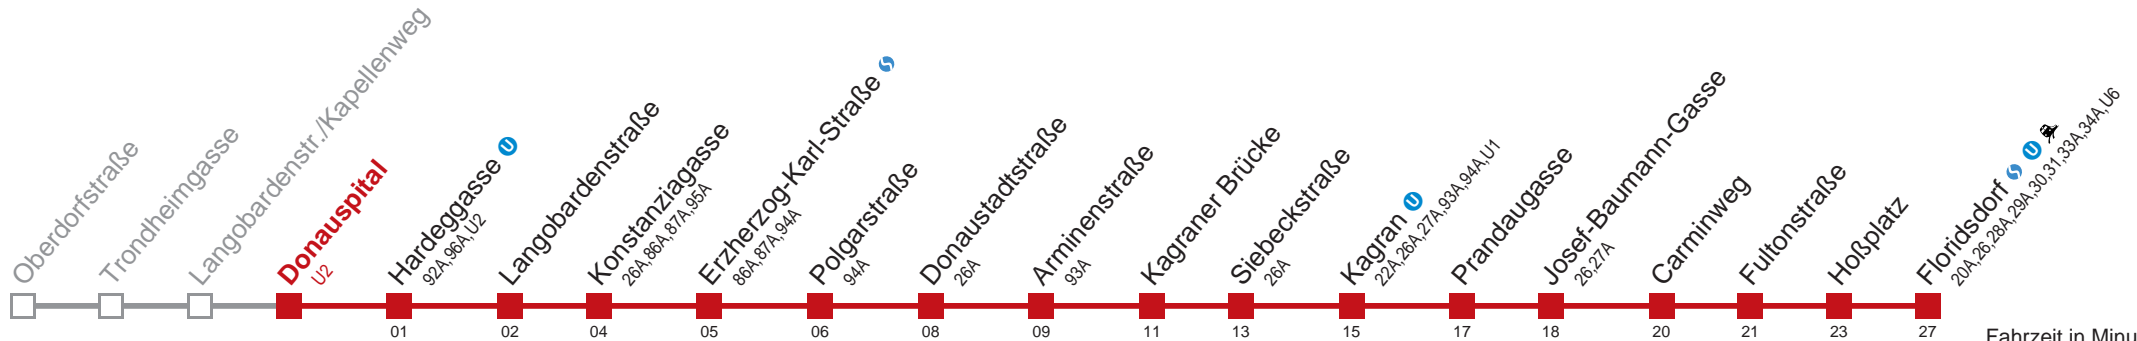

25 Floridsdorf

Fahrzeit in Minuten
zur Hauptverkehrszeit

Montag-Freitag (Schule)

4	50
5	00 11 21 31 41 51 59
6	06 14 21 29 36 42 48 54 59
7	05 11 17 23 28 33 38 43 48 54
8	01 07 13 19 25 31 38 44 51 58
9	05 13 15 20 28 35 43 45 50 58
10	05 13 20 28 35 43 50 58
11	05 13 20 28 35 43 50 58
12	05 13 20 28 35 43 50 58
13	05 13 20 28 35 43 50 58
14	04 - - Intervall 6' - - -
15	- - - - - - - - -
16	- - - - - - - - -
17	- - - - - - - - 58
18	05 13 15 20 28 35 43 45 50 58
19	05 13 20 28 35 43 52
20	01 11 15 21 31 41 45 51
21	01 11 21 31 41 51
22	01 15 22 30 45
23	00 15 30 45
0	00 15 22 37 52
1	09

Montag-Freitag (Ferien)

4	50
5	00 11 21 31 41 51 59
6	06 14 21 29 36 43 50 58
7	05 12 20 27 35 42 50 57
8	05 12 20 27 35 43 50 58
9	05 13 20 30 34 40 50
10	00 04 10 20 30 40 50
11	00 10 20 30 40 50
12	00 10 20 30 40 50
13	00 10 20 30 40 50
14	00 10 20 28 35 43 50 58
15	05 13 20 28 35 43 50 58
16	05 13 20 28 35 43 50 58
17	05 13 20 28 35 43 50 58
18	05 13 20 28 35 43 50 58
19	05 13 20 28 35 43 52
20	01 11 15 21 31 41 45 51
21	01 11 21 31 41 51
22	01 15 22 30 45
23	00 15 30 45
0	00 15 22 37 52
1	09

Samstag

4	
5	00 15 30 45 59
6	14 29 41 51
7	01 11 21 31 41 51
8	01 11 21 31 40 50
9	00 10 20 30 40 50
10	00 10 20 30 40 50
11	00 10 20 30 40 50
12	00 10 20 30 40 50
13	00 10 20 30 40 50
14	00 10 20 30 40 50
15	00 10 20 30 40 50
16	00 10 20 30 40 50
17	00 10 20 30 40 50
18	00 10 20 30 40 51
19	01 11 21 31 41 51
20	01 14 21 29 44 51 59
21	14 29 44
22	00 15 30 45
23	00 15 30 45
0	00 15 22 37 52
1	09

Sonn- und Feiertags

4	
5	00 15 30 45
6	00 15 30 45 59
7	14 29 44 59
8	14 29 41 51
9	01 11 21 31 41 51
10	01 11 21 31 41 51
11	01 11 21 31 41 51
12	01 11 21 31 41 51
13	01 11 21 31 41 51
14	01 11 21 31 41 51
15	01 11 21 31 41 51
16	01 11 21 31 41 51
17	01 11 21 31 41 51
18	01 11 21 31 41 51
19	01 11 21 31 41 51
20	01 14 21 29 44 51 59
21	14 29 44
22	00 15 30 45
23	00 15 30 45
0	00 15 22 37 52
1	09

Am 31.12 auf 1.1. durchgehender Linienbetrieb
Am 24.12. Verkehr wie samstags ab ca. 18.00 Uhr Intervall 15 Minuten
□ bis Kagran

Kaufen Sie Ihre Tickets bequem mit der WienMobil-App.
Buy your tickets easily via our WienMobil app.

Auskunft Servicetelefon 01/7909 100
Änderungen vorbehalten