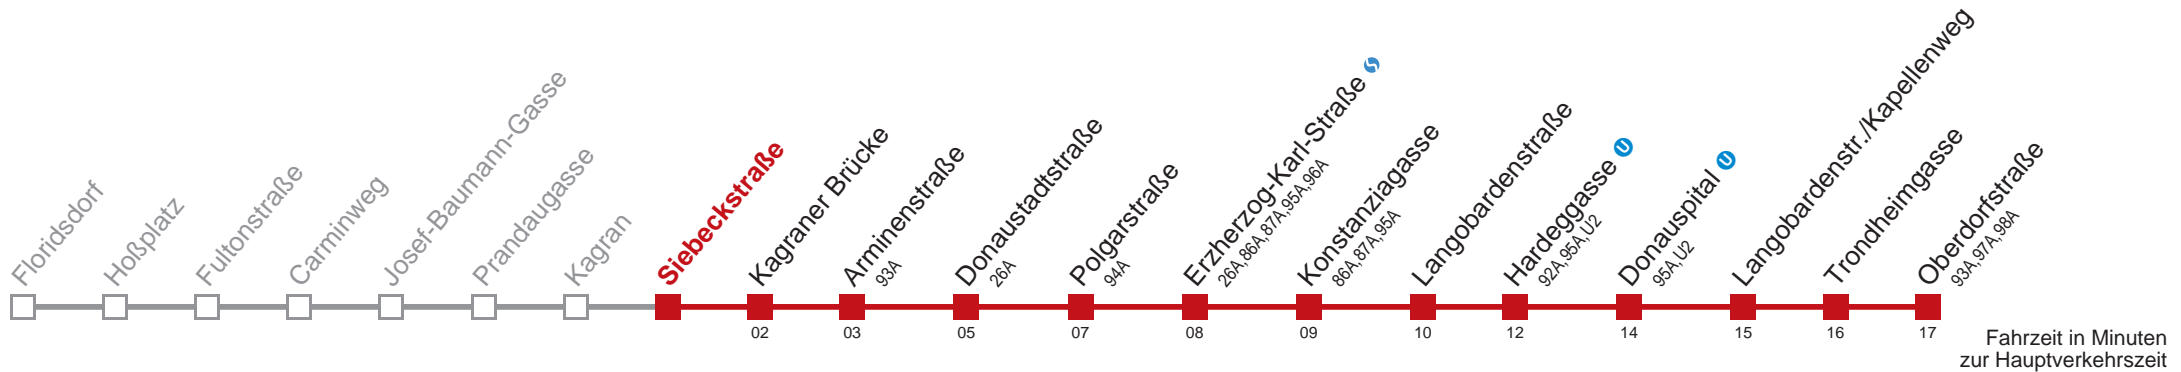

25 Oberdorfstraße

Fahrzeit in Minuten zur Hauptverkehrszeit

Montag-Freitag (Schule)

4	24 34 44 53
5	03 12 22 28 32 42 52
6	00 07 12 15 22 30 37 42 45 52 58
7	05 - - - Intervall 6' - - - -
8	- - - - - - - - - - 59
9	04 10 16 22 30 37 45 52
10	00 07 15 22 30 37 45 52
11	00 07 15 22 30 37 45 52
12	00 07 15 22 30 37 45 52
13	00 07 15 22 30 34 37 45 52
14	00 04 07 15 22 - - - - -
15	- - - - - Intervall 6' - - - -
16	- - - - - - - - - - -
17	- - - - - - - - - - -
18	- - - - - - 22 30 37 45 52
19	00 07 15 22 30 37 45 52
20	00 07 15 22 32 42 52
21	02 12 22 32 42 52
22	02 14 29 44 59
23	14 29 44 59
0	14 29 46

Montag-Freitag (Ferien)

4	24 34 44 53
5	03 12 22 28 32 42 52
6	00 07 15 22 30 37 45 52
7	00 08 15 23 30 38 45 53
8	00 08 15 23 30 38 45 53
9	00 07 15 22 30 37 45 52
10	02 12 22 32 42 52
11	02 12 22 32 42 52
12	02 12 22 32 42 52
13	02 12 22 32 42 52
14	02 06 12 22 32 37 42 52
15	02 08 15 22 30 37 45 52
16	00 07 15 22 30 37 45 52
17	00 07 15 22 30 37 45 52
18	00 07 15 22 30 37 45 52
19	00 07 15 22 30 37 45 52
20	00 07 15 22 32 42 52
21	02 12 22 32 42 52
22	02 14 29 44 59
23	14 29 44 59
0	14 29 46

Samstag

4	34 49
5	04 19 29 44 59
6	14 22 29 44 52 59
7	12 22 32 42 52
8	02 12 22 32 42 52
9	02 12 22 32 42 52
10	02 12 22 32 42 52
11	02 12 22 32 42 52
12	02 12 22 32 42 52
13	02 12 22 32 42 52
14	02 12 22 32 42 52
15	02 12 22 32 42 52
16	02 12 22 32 42 52
17	02 12 22 32 42 52
18	02 12 22 32 42 52
19	02 12 22 32 42 52
20	02 12 22 32 45
21	00 15 30 45
22	00 14 29 44 59
23	14 29 44 59
0	14 29 46

Sonn- und Feiertags

4	34 49
5	04 19 29 44 59
6	14 29 44 59
7	14 29 44 59
8	07 14 29 37 44 59
9	12 22 32 42 52
10	02 12 22 32 42 52
11	02 12 22 32 42 52
12	02 12 22 32 42 52
13	02 12 22 32 42 52
14	02 12 22 32 42 52
15	02 12 22 32 42 52
16	02 12 22 32 42 52
17	02 12 22 32 42 52
18	02 12 22 32 42 52
19	02 12 22 32 42 52
20	02 12 22 32 44 59
21	14 29 44 59
22	14 29 44 59
23	14 29 44 59
0	14 29 46

Am 31.12 auf 1.1. durchgehender Linienbetrieb
Am 24.12. Verkehr wie samstags ab ca. 18.00 Uhr Intervall 15 Minuten

Kaufen Sie Ihre Tickets bequem mit der WienMobil-App.
Buy your tickets easily via our WienMobil app.

Auskunft Servicetelefon 01/7909 100
Änderungen vorbehalten