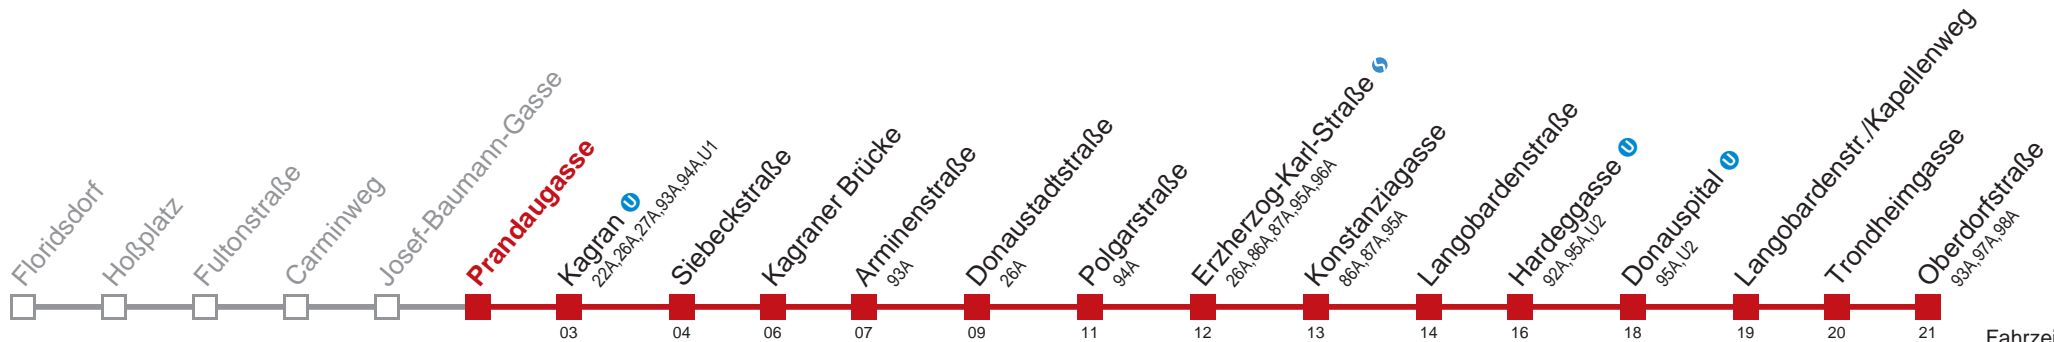

25 Oberdorfstraße

Fahrzeit in Minuten zur Hauptverkehrszeit

Montag-Freitag (Schule)

5	08	18	28	38	48	56				
6	03	11	18	26	33	41	48	54		
7	00	-	-	Intervall 6'			-	-	-	
8	-	-	-	-	-	-	-	-		
9	-	-	-	18	26	33	35	41	48	56
10	03	11	18	26	33	41	48	56		
11	03	11	18	26	33	41	48	56		
12	03	11	18	26	33	41	48	56		
13	03	11	18	26	33	41	48	56		
14	03	11	18	-	-	-	-	-	-	
15	-	-	-	Intervall 6'			-	-	-	
16	-	-	-	-	-	-	-	-		
17	-	-	-	-	-	-	-	-		
18	-	-	-	18	26	33	35	41	48	56
19	03	11	18	26	33	41	48	56		
20	03	11	18	28	38	48	58			
21	08	18	28	38	48	58				
22	11	14	26	41	43	56				
23	11	26	41	56						
0	11	26	41	56						

Montag-Freitag (Ferien)

5	08	18	28	38	48	56		
6	03	11	18	26	33	41	48	56
7	03	11	18	26	33	41	48	56
8	03	11	18	26	33	41	48	56
9	03	11	18	26	33	41	48	58
10	08	18	28	38	48	58		
11	08	18	28	38	48	58		
12	08	18	28	38	48	58		
13	08	18	28	38	48	58		
14	08	18	28	38	48	58		
15	04	11	18	26	33	41	48	56
16	03	11	18	26	33	41	48	56
17	03	11	18	26	33	41	48	56
18	03	11	18	26	33	41	48	56
19	03	11	18	26	33	41	48	56
20	03	11	18	28	38	48	58	
21	08	18	28	38	48	58		
22	11	14	26	41	43	56		
23	11	26	41	56				
0	11	26	41	56				

Samstag

5	26	41	56			
6	11	26	41	56		
7	08	18	28	38	48	58
8	08	18	28	38	48	58
9	08	18	28	38	48	58
10	08	18	28	38	48	58
11	08	18	28	38	48	58
12	08	18	28	38	48	58
13	08	18	28	38	48	58
14	08	18	28	38	48	58
15	08	18	28	38	48	58
16	08	18	28	38	48	58
17	08	18	28	38	48	58
18	08	18	28	38	48	58
19	08	18	28	38	48	58
20	08	18	28	41	43	56
21	11	26	41	56		
22	11	26	41	56		
23	11	26	41	56		
0	11	26	41	56		

Sonn- und Feiertags

5	26	41	56			
6	11	26	41	56		
7	11	26	41	56		
8	11	26	41	56		
9	08	18	28	38	48	58
10	08	18	28	38	48	58
11	08	18	28	38	48	58
12	08	18	28	38	48	58
13	08	18	28	38	48	58
14	08	18	28	38	48	58
15	08	18	28	38	48	58
16	08	18	28	38	48	58
17	08	18	28	38	48	58
18	08	18	28	38	48	58
19	08	18	28	38	48	58
20	08	18	28	41	43	56
21	11	26	41	56		
22	11	26	41	56		
23	11	26	41	56		
0	11	26	41	56		

Am 31.12 auf 1.1. durchgehender Linienbetrieb
Am 24.12. Verkehr wie samstags ab ca. 18.00 Uhr Intervall 15 Minuten
□ bis Kagran U

Kaufen Sie Ihre Tickets bequem mit der WienMobil-App.
Buy your tickets easily via our WienMobil app.

Auskunft Servicetelefon 01/7909 100
Änderungen vorbehalten