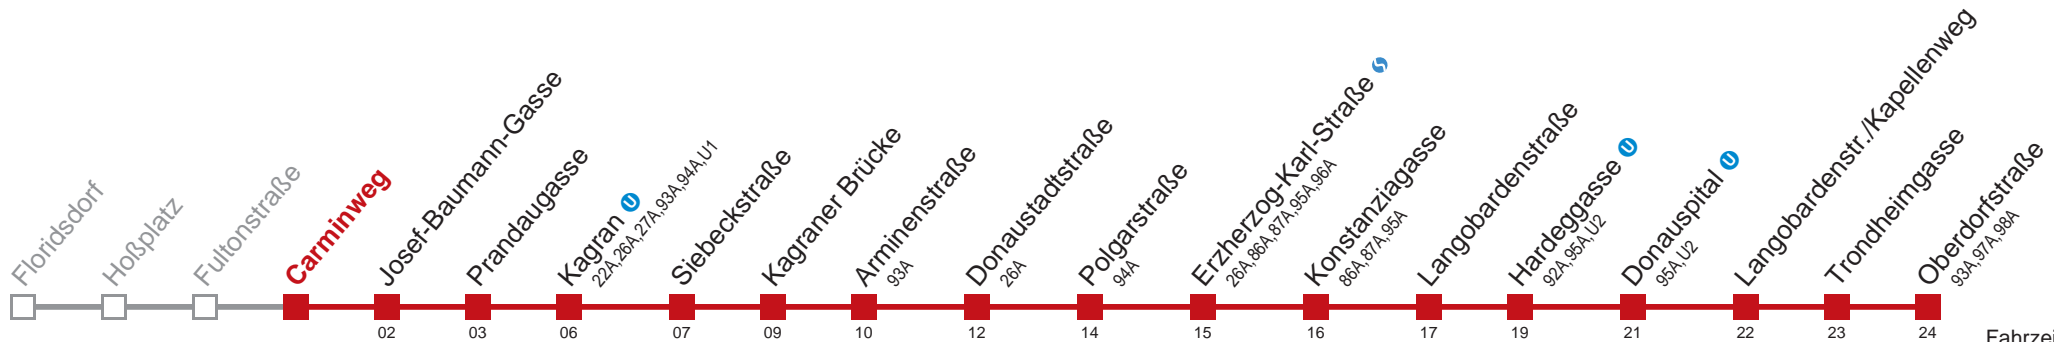

25 Oberdorfstraße

Fahrzeit in Minuten zur Hauptverkehrszeit

Montag-Freitag (Schule)

5	05	15	25	35	45	52				
6	00	07	15	22	30	37	45	-	-	
7	-	-	-	Intervall 6'			-	-	-	
8	-	-	-	-	-	-	-	-	-	
9	-	-	-	15	22	30	32	37	45	52
10	00	07	15	22	30	37	45	52		
11	00	07	15	22	30	37	45	52		
12	00	07	15	22	30	37	45	52		
13	00	07	15	22	30	37	45	52		
14	00	07	15	-	-	-	-	-	-	-
15	-	-	-	Intervall 6'			-	-	-	-
16	-	-	-	-	-	-	-	-	-	-
17	-	-	-	-	-	-	-	-	-	-
18	-	-	-	15	22	30	32	37	45	52
19	00	07	15	22	30	37	45	52		
20	00	07	15	25	35	45	55			
21	05	15	25	35	45	55				
22	07	10	22	37	40	52				
23	07	22	37	52						
0	07	22	37	52						

Montag-Freitag (Ferien)

5	05	15	25	35	45	52				
6	00	07	15	22	30	37	45	52		
7	00	07	15	22	30	37	45	52		
8	00	07	15	22	30	37	45	52		
9	00	07	15	22	30	37	45	55		
10	05	15	25	35	45	55				
11	05	15	25	35	45	55				
12	05	15	25	35	45	55				
13	05	15	25	35	45	55				
14	05	15	25	35	45	55				
15	01	07	15	22	30	37	45	52		
16	00	07	15	22	30	37	45	52		
17	00	07	15	22	30	37	45	52		
18	00	07	15	22	30	37	45	52		
19	00	07	15	22	30	37	45	52		
20	00	07	15	25	35	45	55			
21	05	15	25	35	45	55				
22	07	10	22	37	40	52				
23	07	22	37	52						
0	07	22	37	52						

Samstag

5	22	37	52			
6	07	22	37	52		
7	05	15	25	35	45	55
8	05	15	25	35	45	55
9	05	15	25	35	45	55
10	05	15	25	35	45	55
11	05	15	25	35	45	55
12	05	15	25	35	45	55
13	05	15	25	35	45	55
14	05	15	25	35	45	55
15	05	15	25	35	45	55
16	05	15	25	35	45	55
17	05	15	25	35	45	55
18	05	15	25	35	45	55
19	05	15	25	35	45	55
20	05	15	25	37	40	52
21	07	22	37	52		
22	07	22	37	52		
23	07	22	37	52		
0	07	22	37	52		

Sonn- und Feiertags

5	22	37	52			
6	07	22	37	52		
7	07	22	37	52		
8	07	22	37	52		
9	05	15	25	35	45	55
10	05	15	25	35	45	55
11	05	15	25	35	45	55
12	05	15	25	35	45	55
13	05	15	25	35	45	55
14	05	15	25	35	45	55
15	05	15	25	35	45	55
16	05	15	25	35	45	55
17	05	15	25	35	45	55
18	05	15	25	35	45	55
19	05	15	25	35	45	55
20	05	15	25	37	40	52
21	07	22	37	52		
22	07	22	37	52		
23	07	22	37	52		
0	07	22	37	52		

Am 31.12 auf 1.1. durchgehender Linienbetrieb
Am 24.12. Verkehr wie samstags ab ca. 18.00 Uhr Intervall 15 Minuten
□ bis Kagran

Kaufen Sie Ihre Tickets bequem mit der WienMobil-App.
Buy your tickets easily via our WienMobil app.

Auskunft Servicetelefon 01/7909 100
Änderungen vorbehalten