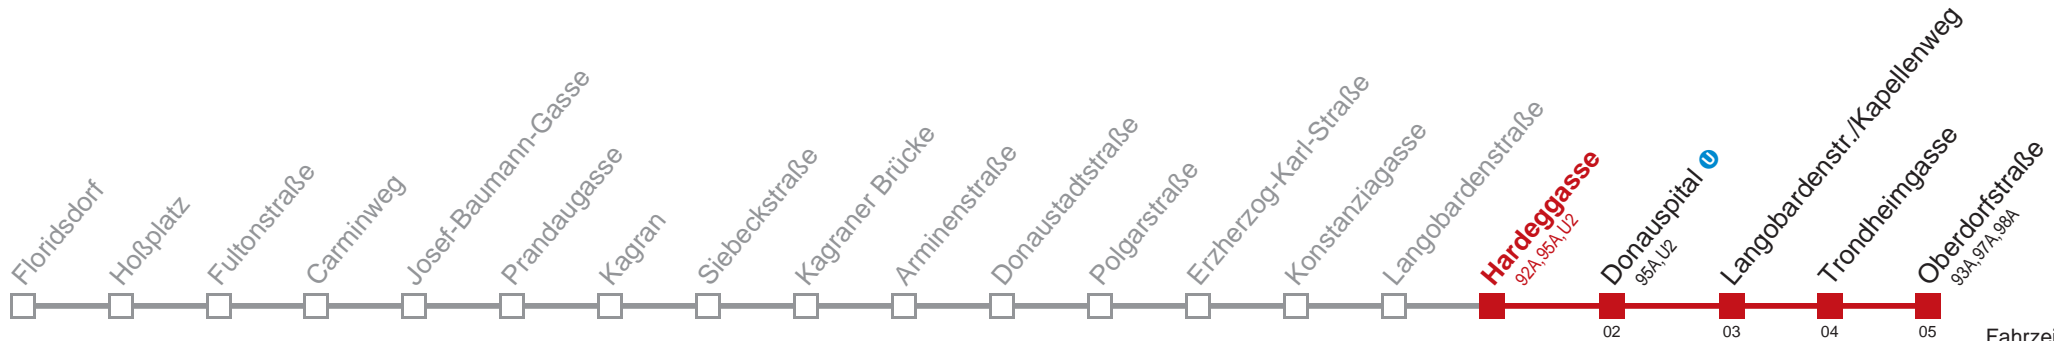

25 Oberdorfstraße

Fahrzeit in Minuten zur Hauptverkehrszeit

Montag-Freitag (Schule)

4	35 45 55
5	04 14 24 34 39 44 54
6	04 11 19 23 26 34 41 49 53 56
7	04 - - Intervall 6' - - -
8	- - - - - - - - - 58
9	05 11 16 22 28 34 42 49 57
10	04 12 19 27 34 42 49 57
11	04 12 19 27 34 42 49 57
12	04 12 19 27 34 42 49 57
13	04 12 19 27 34 42 46 49 57
14	04 12 16 19 27 34 - - - -
15	- - - Intervall 6' - - -
16	- - - - - - - - - -
17	- - - - - - - - - -
18	- - - - - - 34 42 49 57
19	04 11 19 26 34 41 49 56
20	04 11 19 26 34 44 54
21	04 14 24 34 44 54
22	03 13 25 40 55
23	10 25 40 55
0	10 25 40 57

Montag-Freitag (Ferien)

4	35 45 55
5	04 14 24 34 39 44 54
6	04 11 19 26 34 41 49 56
7	04 11 19 27 34 42 49 57
8	04 12 19 27 34 42 49 57
9	05 12 19 27 34 42 49 57
10	04 14 24 34 44 54
11	04 14 24 34 44 54
12	04 14 24 34 44 54
13	04 14 24 34 44 54
14	04 14 18 24 34 44 49 54
15	04 14 20 27 34 42 49 57
16	04 12 19 27 34 42 49 57
17	04 12 19 27 34 42 49 57
18	04 12 19 27 34 42 49 57
19	04 11 19 26 34 41 49 56
20	04 11 19 26 34 44 54
21	04 14 24 34 44 54
22	03 13 25 40 55
23	10 25 40 55
0	10 25 40 57

Samstag

4	45
5	00 15 30 40 55
6	10 25 33 40 55
7	03 10 23 33 43 53
8	03 13 23 33 43 53
9	03 13 24 34 44 54
10	04 14 24 34 44 54
11	04 14 24 34 44 54
12	04 14 24 34 44 54
13	04 14 24 34 44 54
14	04 14 24 34 44 54
15	04 14 24 34 44 54
16	04 14 24 34 44 54
17	04 14 24 34 44 54
18	04 14 24 34 44 54
19	03 13 23 33 43 53
20	03 13 23 33 43 56
21	11 26 41 56
22	11 25 40 55
23	10 25 40 55
0	10 25 40 57

Sonn- und Feiertags

4	45
5	00 15 30 40 55
6	10 25 40 55
7	10 25 40 55
8	10 18 25 40 48 55
9	10 23 33 43 53
10	03 13 23 33 43 53
11	03 13 23 33 43 53
12	03 13 23 33 43 53
13	03 13 23 33 43 53
14	03 13 23 33 43 53
15	03 13 23 33 43 53
16	03 13 23 33 43 53
17	03 13 23 33 43 53
18	03 13 23 33 43 53
19	03 13 23 33 43 53
20	03 13 23 33 43 55
21	10 25 40 55
22	10 25 40 55
23	10 25 40 55
0	10 25 40 57

Am 31.12 auf 1.1. durchgehender Linienbetrieb
Am 24.12. Verkehr wie samstags ab ca. 18.00 Uhr Intervall 15 Minuten

Kaufen Sie Ihre Tickets bequem mit der WienMobil-App.
Buy your tickets easily via our WienMobil app.

Auskunft Servicetelefon 01/7909 100
Änderungen vorbehalten