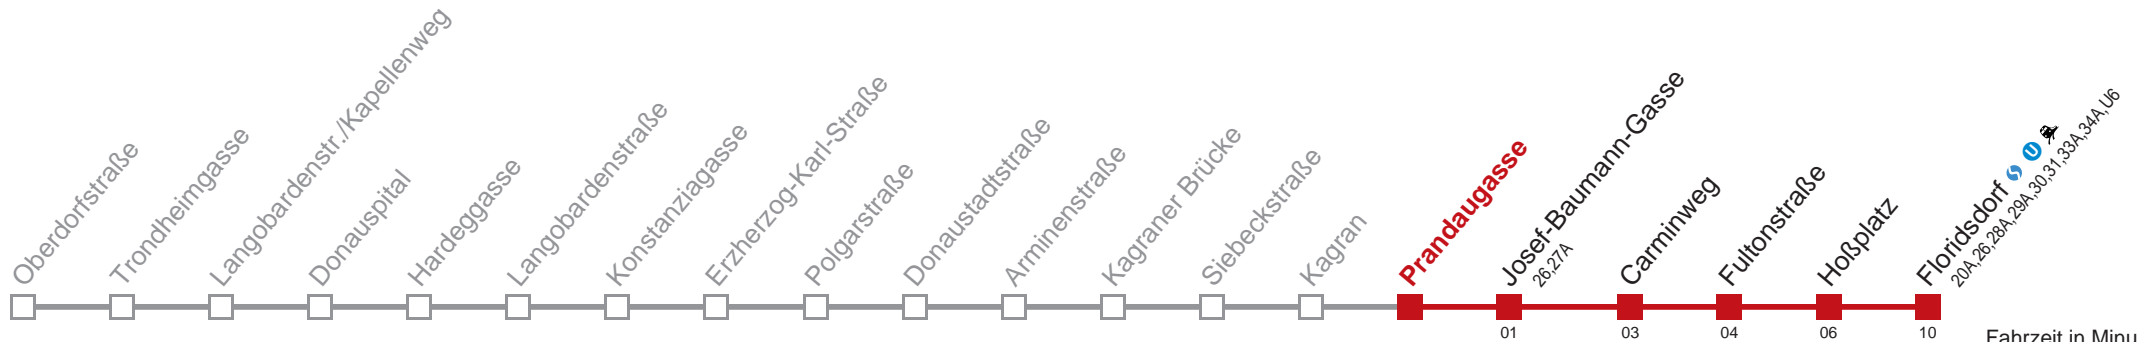

25 Floridsdorf

Fahrzeit in Minuten zur Hauptverkehrszeit

Montag-Freitag (Schule)

4	45 57
5	07 17 25 28 38 48 55 58
6	08 16 23 29 31 38 46 53 59
7	05 11 17 23 29 35 41 46 51 56
8	01 06 12 18 25 31 37 43 49 55
9	02 08 15 23 30 38 45 53
10	00 08 15 23 30 38 45 53
11	00 08 15 23 30 38 45 53
12	00 08 15 23 30 38 45 53
13	00 08 15 23 30 38 45 53 58
14	00 08 15 - - - - -
15	- - - Intervall 6' - - -
16	- - - - - - - - -
17	- - - - - - - - -
18	- - - - 15 23 30 38 45 53
19	00 08 15 23 30 38 45 53
20	01 09 18 28 38 48 58
21	08 18 28 38 48 58
22	08 18 31 46
23	01 16 31 46
0	01 16 31

Montag-Freitag (Ferien)

4	45 57
5	07 17 24 28 38 48 54 58
6	08 16 23 31 38 46 53
7	00 07 15 22 30 37 45 52
8	00 07 15 22 30 37 45 52
9	00 08 15 23 30 37 47 57
10	07 17 27 37 47 57
11	07 17 27 37 47 57
12	07 17 27 37 47 57
13	07 17 27 37 47 57
14	07 17 27 37 45 53
15	00 08 15 23 30 38 45 53
16	00 08 15 23 30 38 45 53
17	00 08 15 23 30 38 45 53
18	00 08 15 23 30 38 45 53
19	00 08 15 23 30 38 45 53
20	01 09 18 28 38 48 58
21	08 18 28 38 48 58
22	08 18 31 46
23	01 16 31 46
0	01 16 31

Samstag

4	
5	01 16 31 46
6	01 16 31 35 46 58
7	08 18 28 38 48 58
8	08 18 28 38 48 57
9	07 17 27 37 47 57
10	07 17 27 37 47 57
11	07 17 27 37 47 57
12	07 17 27 37 47 57
13	07 17 27 37 47 57
14	07 17 27 37 47 57
15	07 17 27 37 47 57
16	07 17 27 37 47 57
17	07 17 27 37 47 57
18	07 17 27 37 47 58
19	08 18 28 38 48 58
20	08 18 31 46
21	01 16 31 46
22	01 16 31 46
23	01 16 31 46
0	01 16 31

Sonn- und Feiertags

4	
5	01 16 31 46
6	01 16 31 46
7	01 16 31 46
8	01 16 31 42 46 58
9	08 18 28 38 48 58
10	08 18 28 38 48 58
11	08 18 28 38 48 58
12	08 18 28 38 48 58
13	08 18 28 38 48 58
14	08 18 28 38 48 58
15	08 18 28 38 48 58
16	08 18 28 38 48 58
17	08 18 28 38 48 58
18	08 18 28 38 48 58
19	08 18 28 38 48 58
20	08 18 31 46
21	01 16 31 46
22	01 16 31 46
23	01 16 31 46
0	01 16 31

Am 31.12 auf 1.1. durchgehender Linienbetrieb
Am 24.12. Verkehr wie samstags ab ca. 18.00 Uhr Intervall 15 Minuten

Kaufen Sie Ihre Tickets bequem mit der WienMobil-App.
Buy your tickets easily via our WienMobil app.

Auskunft Servicetelefon 01/7909 100
Änderungen vorbehalten