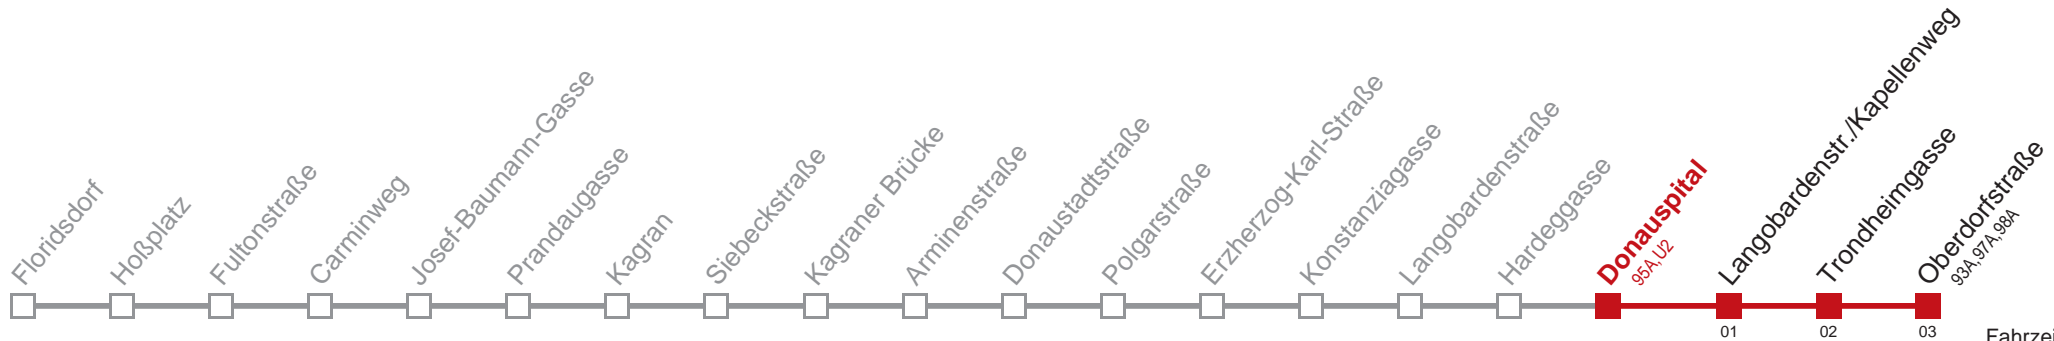

25 Oberdorfstraße

Fahrzeit in Minuten zur Hauptverkehrszeit

Montag-Freitag (Schule)

4	36 46 56
5	06 16 26 36 41 46 56
6	06 13 21 25 28 36 43 51 55 58
7	06 - - Intervall 6' - - -
8	- - - - - - - - - 54
9	00 07 13 18 24 30 36 44 51 59
10	06 14 21 29 36 44 51 59
11	06 14 21 29 36 44 51 59
12	06 14 21 29 36 44 51 59
13	06 14 21 29 36 44 48 51 59
14	06 14 18 21 29 36 - - - -
15	- - - Intervall 6' - - -
16	- - - - - - - - - -
17	- - - - - - - - - -
18	- - - - - - 36 44 51 59
19	06 13 21 28 36 43 51 58
20	05 13 20 28 35 45 55
21	05 15 25 35 45 55
22	05 15 27 42 57
23	12 27 42 57
0	12 27 42 59

Montag-Freitag (Ferien)

4	36 46 56
5	06 16 26 36 41 46 56
6	06 13 21 28 36 43 51 58
7	06 13 21 29 36 44 51 59
8	06 14 21 29 36 44 51 59
9	07 14 21 29 36 44 51 59
10	06 16 26 36 46 56
11	06 16 26 36 46 56
12	06 16 26 36 46 56
13	06 16 26 36 46 56
14	06 16 20 26 36 46 51 56
15	06 16 22 29 36 44 51 59
16	06 14 21 29 36 44 51 59
17	06 14 21 29 36 44 51 59
18	06 14 21 29 36 44 51 59
19	06 13 21 28 36 43 51 58
20	05 13 20 28 35 45 55
21	05 15 25 35 45 55
22	05 15 27 42 57
23	12 27 42 57
0	12 27 42 59

Samstag

4	46
5	01 16 31 42 57
6	12 27 34 42 57
7	04 12 24 34 44 54
8	04 14 24 34 44 54
9	05 15 26 36 46 56
10	06 16 26 36 46 56
11	06 16 26 36 46 56
12	06 16 26 36 46 56
13	06 16 26 36 46 56
14	06 16 26 36 46 56
15	06 16 26 36 46 56
16	06 16 26 36 46 56
17	06 16 26 36 46 56
18	06 16 26 36 46 56
19	05 15 25 35 45 55
20	05 15 25 35 45 57
21	12 27 42 57
22	12 27 42 57
23	12 27 42 57
0	12 27 42 59

Sonn- und Feiertags

4	46
5	01 16 31 42 57
6	12 27 42 57
7	12 27 42 57
8	12 19 27 42 49 57
9	12 24 34 44 54
10	04 14 24 34 44 54
11	04 14 24 34 44 54
12	04 14 24 34 44 54
13	04 14 24 34 44 54
14	04 14 24 34 44 54
15	04 14 24 34 44 54
16	04 14 24 34 44 54
17	04 14 24 34 44 54
18	04 14 24 34 44 54
19	04 14 24 34 44 54
20	04 14 24 34 44 57
21	12 27 42 57
22	12 27 42 57
23	12 27 42 57
0	12 27 42 59

Am 31.12 auf 1.1. durchgehender Linienbetrieb
Am 24.12. Verkehr wie samstags ab ca. 18.00 Uhr Intervall 15 Minuten

Kaufen Sie Ihre Tickets bequem mit der WienMobil-App.
Buy your tickets easily via our WienMobil app.

Auskunft Servicetelefon 01/7909 100
Änderungen vorbehalten