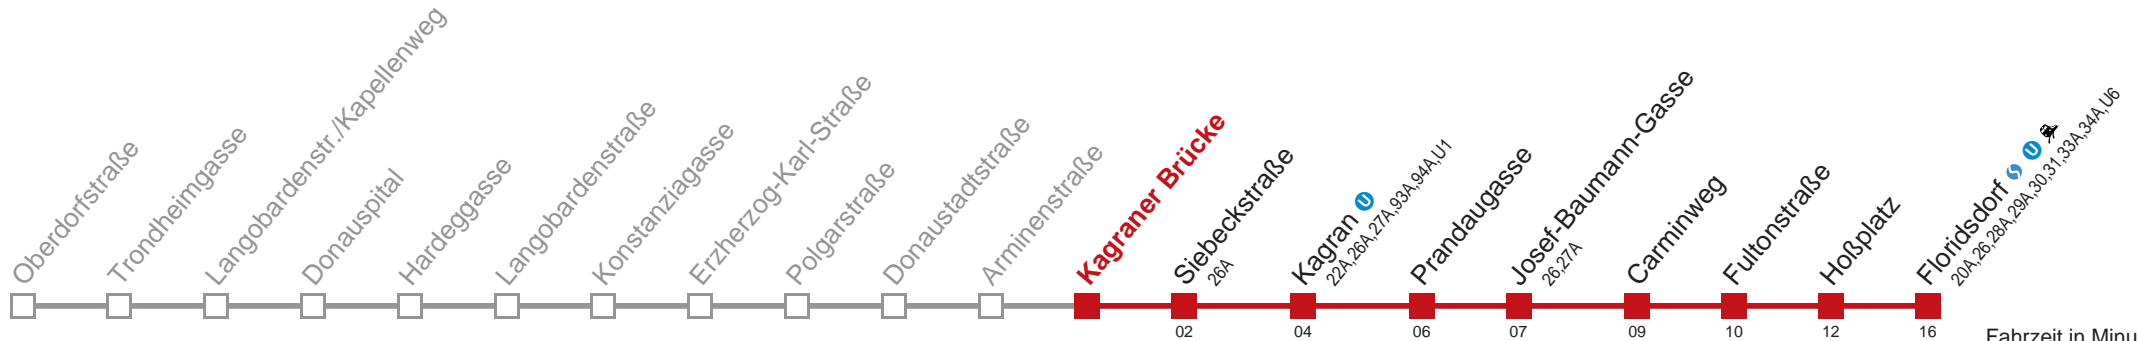

25 Floridsdorf

Fahrzeit in Minuten zur Hauptverkehrszeit

Montag-Freitag (Schule)

5	01	11	22	32	42	52				
6	02	10	17	25	32	40	47	53	59	
7	05	11	17	23	29	35	40	45	50	55
8	00	06	12	19	25	31	37	43	49	56
9	02	09	17	24	27	32	39	47	54	57
10	02	09	17	24	32	39	47	54		
11	02	09	17	24	32	39	47	54		
12	02	09	17	24	32	39	47	54		
13	02	09	17	24	32	39	47	54		
14	02	09	-	-	-	-	-	-	-	
15	-	-	-	Intervall 6'			-	-	-	
16	-	-	-	-	-	-	-	-	-	
17	-	-	-	-	-	-	-	-	57	
18	03	09	17	24	27	32	39	47	54	57
19	02	09	17	24	32	39	47	55		
20	03	12	22	27	32	42	52	57		
21	02	12	22	32	42	52				
22	02	12	26	33	41	56				
23	11	26	41	56						
0	11	26	33	48						
1	03	20								

Montag-Freitag (Ferien)

5	01	11	22	32	42	52		
6	02	10	17	25	32	40	47	54
7	01	09	16	24	31	39	46	54
8	01	09	16	24	31	39	46	54
9	02	09	17	24	31	41	46	51
10	01	11	16	21	31	41	51	
11	01	11	21	31	41	51		
12	01	11	21	31	41	51		
13	01	11	21	31	41	51		
14	01	11	21	31	39	47	54	
15	02	09	17	24	32	39	47	54
16	02	09	17	24	32	39	47	54
17	02	09	17	24	32	39	47	54
18	02	09	17	24	32	39	47	54
19	02	09	17	24	32	39	47	55
20	03	12	22	27	32	42	52	57
21	02	12	22	32	42	52		
22	02	12	26	33	41	56		
23	11	26	41	56				
0	11	26	33	48				
1	03	20						

Samstag

5	11	26	41	56		
6	11	26	41	52		
7	02	12	22	32	42	52
8	02	12	22	32	42	52
9	01	11	21	31	41	51
10	01	11	21	31	41	51
11	01	11	21	31	41	51
12	01	11	21	31	41	51
13	01	11	21	31	41	51
14	01	11	21	31	41	51
15	01	11	21	31	41	51
16	01	11	21	31	41	51
17	01	11	21	31	41	51
18	01	11	21	31	41	52
19	02	12	22	32	42	52
20	02	12	26	33	41	56
21	03	11	26	41	56	
22	11	26	41	56		
23	11	26	41	56		
0	11	26	33	48		
1	03	20				

Sonn- und Feiertags

5	11	26	41	56		
6	11	26	41	56		
7	11	26	41	56		
8	11	26	41	52		
9	02	12	22	32	42	52
10	02	12	22	32	42	52
11	02	12	22	32	42	52
12	02	12	22	32	42	52
13	02	12	22	32	42	52
14	02	12	22	32	42	52
15	02	12	22	32	42	52
16	02	12	22	32	42	52
17	02	12	22	32	42	52
18	02	12	22	32	42	52
19	02	12	22	32	42	52
20	02	12	26	33	41	56
21	03	11	26	41	56	
22	11	26	41	56		
23	11	26	41	56		
0	11	26	33	48		
1	03	20				

Am 31.12 auf 1.1. durchgehender Linienbetrieb
Am 24.12. Verkehr wie samstags ab ca. 18.00 Uhr Intervall 15 Minuten
□ bis Kagran

Kaufen Sie Ihre Tickets bequem mit der WienMobil-App.
Buy your tickets easily via our WienMobil app.