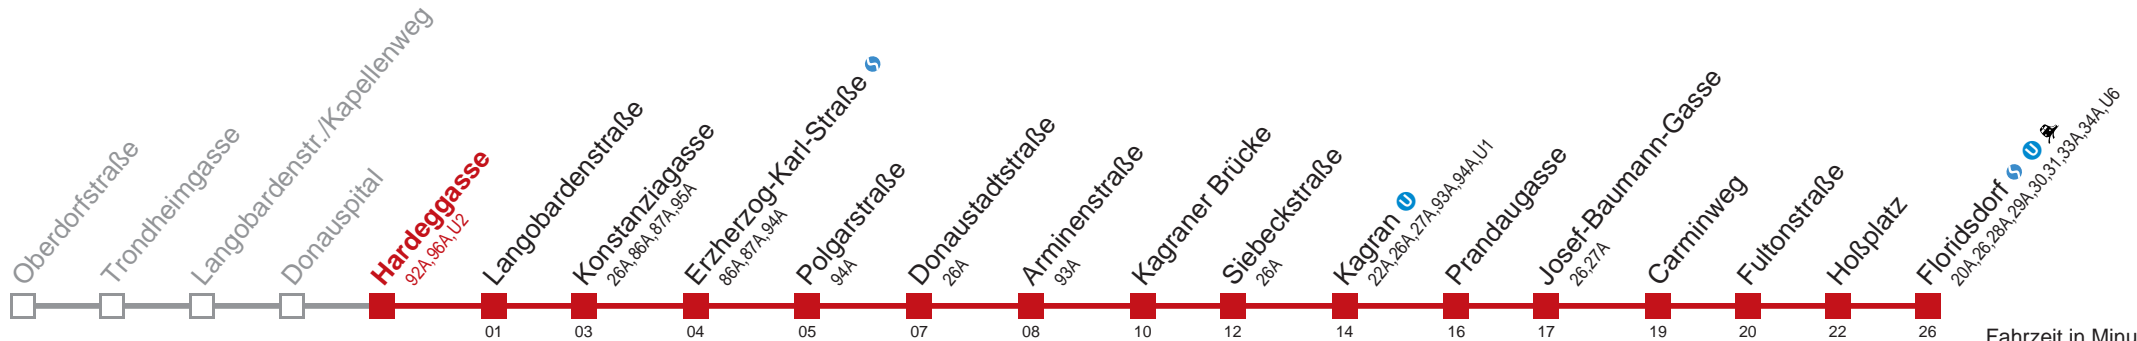

25 Floridsdorf

Fahrzeit in Minuten zur Hauptverkehrszeit

Montag-Freitag (Schule)

4	51
5	01 12 22 32 42 52
6	00 08 15 23 30 38 43 49 55
7	01 07 13 19 25 30 35 40 45 50 56
8	03 09 15 21 27 33 40 46 53
9	00 07 15 17 22 30 37 45 47 52
10	00 07 15 22 30 37 45 52
11	00 07 15 22 30 37 45 52
12	00 07 15 22 30 37 45 52
13	00 07 15 22 30 37 45 52
14	00 - - - Intervall 6' - - -
15	- - - - - - - - - - -
16	- - - - - - - - - - -
17	- - - - - - - - - - 54
18	00 07 15 17 22 30 37 45 47 52
19	00 07 15 22 30 37 45 54
20	03 13 17 23 33 43 47 53
21	03 13 23 33 43 53
22	03 16 23 31 46
23	01 16 31 46
0	01 16 24 39 54
1	11

Montag-Freitag (Ferien)

4	51
5	01 12 22 32 42 52
6	00 08 15 23 30 38 44 52 59
7	07 14 22 29 37 44 52 59
8	07 14 22 29 37 45 52
9	00 07 15 22 32 36 42 52
10	02 06 12 22 32 42 52
11	02 12 22 32 42 52
12	02 12 22 32 42 52
13	02 12 22 32 42 52
14	02 12 22 30 37 45 52
15	00 07 15 22 30 37 45 52
16	00 07 15 22 30 37 45 52
17	00 07 15 22 30 37 45 52
18	00 07 15 22 30 37 45 52
19	00 07 15 22 30 37 45 54
20	03 13 17 23 33 43 47 53
21	03 13 23 33 43 53
22	03 16 23 31 46
23	01 16 31 46
0	01 16 24 39 54
1	11

Samstag

4	
5	01 16 31 46
6	01 16 31 43 53
7	03 13 23 33 43 53
8	03 13 23 33 42 52
9	02 12 22 32 42 52
10	02 12 22 32 42 52
11	02 12 22 32 42 52
12	02 12 22 32 42 52
13	02 12 22 32 42 52
14	02 12 22 32 42 52
15	02 12 22 32 42 52
16	02 12 22 32 42 52
17	02 12 22 32 42 52
18	02 12 22 32 42 53
19	03 13 23 33 43 53
20	03 16 23 31 46 53
21	01 16 31 46
22	01 16 31 46
23	01 16 31 46
0	01 16 24 39 54
1	11

Sonn- und Feiertags

4	
5	01 16 31 46
6	01 16 31 46
7	01 16 31 46
8	01 16 31 43 53
9	03 13 23 33 43 53
10	03 13 23 33 43 53
11	03 13 23 33 43 53
12	03 13 23 33 43 53
13	03 13 23 33 43 53
14	03 13 23 33 43 53
15	03 13 23 33 43 53
16	03 13 23 33 43 53
17	03 13 23 33 43 53
18	03 13 23 33 43 53
19	03 13 23 33 43 53
20	03 16 23 31 46 53
21	01 16 31 46
22	01 16 31 46
23	01 16 31 46
0	01 16 24 39 54
1	11

Am 31.12 auf 1.1. durchgehender Linienbetrieb
Am 24.12. Verkehr wie samstags ab ca. 18.00 Uhr Intervall 15 Minuten
□ bis Kagran

Kaufen Sie Ihre Tickets bequem mit der WienMobil-App.
Buy your tickets easily via our WienMobil app.

Auskunft Servicetelefon 01/7909 100
Änderungen vorbehalten