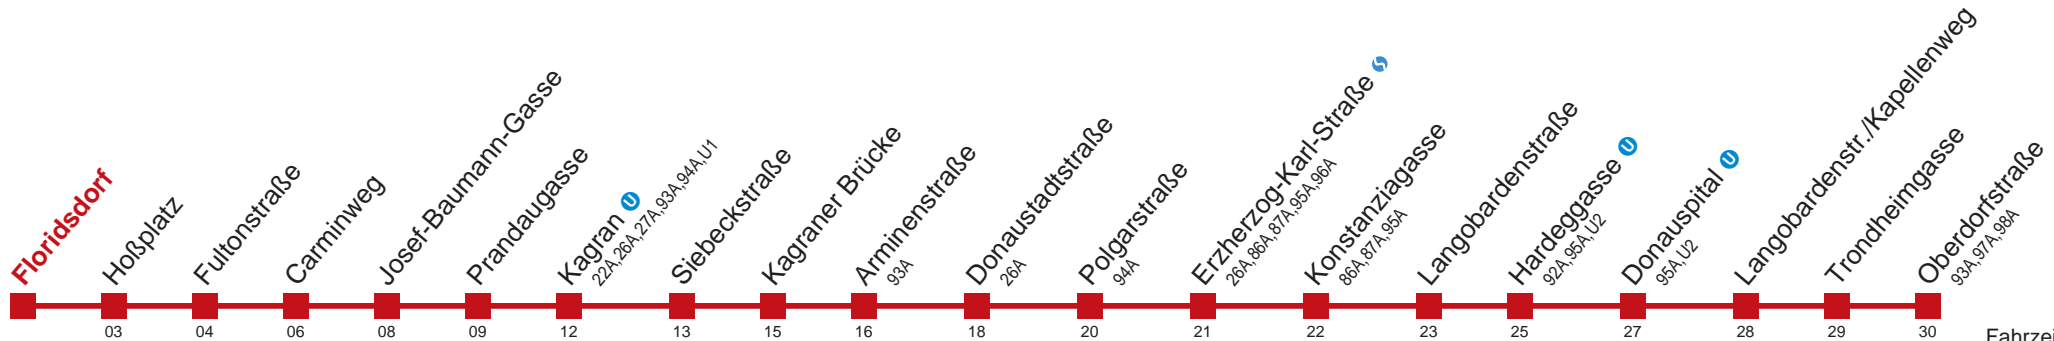

25 Oberdorfstraße

Montag-Freitag (Schule)

4	59
5	09 19 29 39 46 54
6	01 09 16 24 31 39 - - - -
7	- - - Intervall 6' - - - -
8	- - - - - - - - - - 57
9	03 09 16 24 26 31 39 46 54
10	01 09 16 24 31 39 46 54
11	01 09 16 24 31 39 46 54
12	01 09 16 24 31 39 46 54
13	01 09 16 24 31 39 46 54
14	01 09 - - - - - - - -
15	- - - Intervall 6' - - - -
16	- - - - - - - - - -
17	- - - - - - - - - - 57
18	03 09 16 24 26 31 39 46 54
19	01 09 16 24 31 39 46 54
20	01 09 19 29 39 49 59
21	09 19 29 39 49
22	01 04 16 31 34 46
23	01 16 31 46
0	01 16 31 46

Montag-Freitag (Ferien)

4	59
5	09 19 29 39 46 54
6	01 09 16 24 31 39 46 54
7	01 09 16 24 31 39 46 54
8	01 09 16 24 31 39 46 54
9	01 09 16 24 31 39 49 59
10	09 19 29 39 49 59
11	09 19 29 39 49 59
12	09 19 29 39 49 59
13	09 19 29 39 49 59
14	09 19 29 39 49 55
15	01 09 16 24 31 39 46 54
16	01 09 16 24 31 39 46 54
17	01 09 16 24 31 39 46 54
18	01 09 16 24 31 39 46 54
19	01 09 16 24 31 39 46 54
20	01 09 19 29 39 49 59
21	09 19 29 39 49
22	01 04 16 31 34 46
23	01 16 31 46
0	01 16 31 46

Samstag

4	
5	16 31 46
6	01 16 31 46 59
7	09 19 29 39 49 59
8	09 19 29 39 49 59
9	09 19 29 39 49 59
10	09 19 29 39 49 59
11	09 19 29 39 49 59
12	09 19 29 39 49 59
13	09 19 29 39 49 59
14	09 19 29 39 49 59
15	09 19 29 39 49 59
16	09 19 29 39 49 59
17	09 19 29 39 49 59
18	09 19 29 39 49 59
19	09 19 29 39 49 59
20	09 19 31 34 46
21	01 16 31 46
22	01 16 31 46
23	01 16 31 46
0	01 16 31 46

Sonn- und Feiertags

4	
5	16 31 46
6	01 16 31 46
7	01 16 31 46
8	01 16 31 46 59
9	09 19 29 39 49 59
10	09 19 29 39 49 59
11	09 19 29 39 49 59
12	09 19 29 39 49 59
13	09 19 29 39 49 59
14	09 19 29 39 49 59
15	09 19 29 39 49 59
16	09 19 29 39 49 59
17	09 19 29 39 49 59
18	09 19 29 39 49 59
19	09 19 29 39 49 59
20	09 19 31 34 46
21	01 16 31 46
22	01 16 31 46
23	01 16 31 46
0	01 16 31 46

Am 31.12 auf 1.1. durchgehender Linienbetrieb
Am 24.12. Verkehr wie samstags ab ca. 18.00 Uhr Intervall 15 Minuten
☐ bis Kagran

Kaufen Sie Ihre Tickets bequem mit der WienMobil-App.
Buy your tickets easily via our WienMobil app.