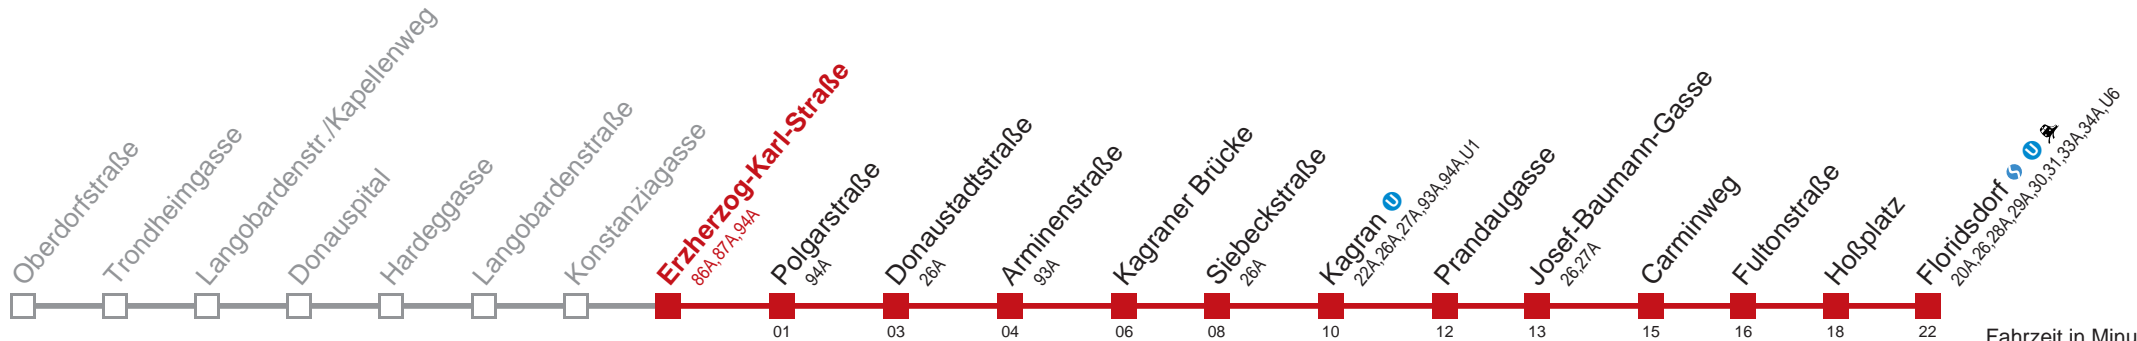

25 Floridsdorf

Fahrzeit in Minuten zur Hauptverkehrszeit

Montag-Freitag (Schule)

4	55
5	05 16 26 36 46 56
6	04 12 19 27 34 42 47 53 59
7	05 11 17 23 29 34 39 44 49 54
8	00 07 13 19 25 31 37 44 50 57
9	04 11 19 21 26 34 41 49 51 56
10	04 11 19 26 34 41 49 56
11	04 11 19 26 34 41 49 56
12	04 11 19 26 34 41 49 56
13	04 11 19 26 34 41 49 56
14	04 - - Intervall 6' - - -
15	- - - - - - - - -
16	- - - - - - - - -
17	- - - - - - - - 58
18	04 11 19 21 26 34 41 49 51 56
19	04 11 19 26 34 41 49 58
20	07 17 21 27 37 47 51 57
21	07 17 27 37 47 57
22	07 20 27 35 50
23	05 20 35 50
0	05 20 28 43 58
1	15

Montag-Freitag (Ferien)

4	55
5	05 16 26 36 46 56
6	04 12 19 27 34 42 48 56
7	03 11 18 26 33 41 48 56
8	03 11 18 26 33 41 49 56
9	04 11 19 26 36 40 46 56
10	06 10 16 26 36 46 56
11	06 16 26 36 46 56
12	06 16 26 36 46 56
13	06 16 26 36 46 56
14	06 16 26 34 41 49 56
15	04 11 19 26 34 41 49 56
16	04 11 19 26 34 41 49 56
17	04 11 19 26 34 41 49 56
18	04 11 19 26 34 41 49 56
19	04 11 19 26 34 41 49 58
20	07 17 21 27 37 47 51 57
21	07 17 27 37 47 57
22	07 20 27 35 50
23	05 20 35 50
0	05 20 28 43 58
1	15

Samstag

4	
5	05 20 35 50
6	05 20 35 47 57
7	07 17 27 37 47 57
8	07 17 27 37 46 56
9	06 16 26 36 46 56
10	06 16 26 36 46 56
11	06 16 26 36 46 56
12	06 16 26 36 46 56
13	06 16 26 36 46 56
14	06 16 26 36 46 56
15	06 16 26 36 46 56
16	06 16 26 36 46 56
17	06 16 26 36 46 56
18	06 16 26 36 46 57
19	07 17 27 37 47 57
20	07 20 27 35 50 57
21	05 20 35 50
22	05 20 35 50
23	05 20 35 50
0	05 20 28 43 58
1	15

Sonn- und Feiertags

4	
5	05 20 35 50
6	05 20 35 50
7	05 20 35 50
8	05 20 35 47 57
9	07 17 27 37 47 57
10	07 17 27 37 47 57
11	07 17 27 37 47 57
12	07 17 27 37 47 57
13	07 17 27 37 47 57
14	07 17 27 37 47 57
15	07 17 27 37 47 57
16	07 17 27 37 47 57
17	07 17 27 37 47 57
18	07 17 27 37 47 57
19	07 17 27 37 47 57
20	07 20 27 35 50 57
21	05 20 35 50
22	05 20 35 50
23	05 20 35 50
0	05 20 28 43 58
1	15

Am 31.12 auf 1.1. durchgehender Linienbetrieb
Am 24.12. Verkehr wie samstags ab ca. 18.00 Uhr Intervall 15 Minuten
□ bis Kagran

Kaufen Sie Ihre Tickets bequem mit der WienMobil-App.
Buy your tickets easily via our WienMobil app.

Auskunft Servicetelefon 01/7909 100
Änderungen vorbehalten