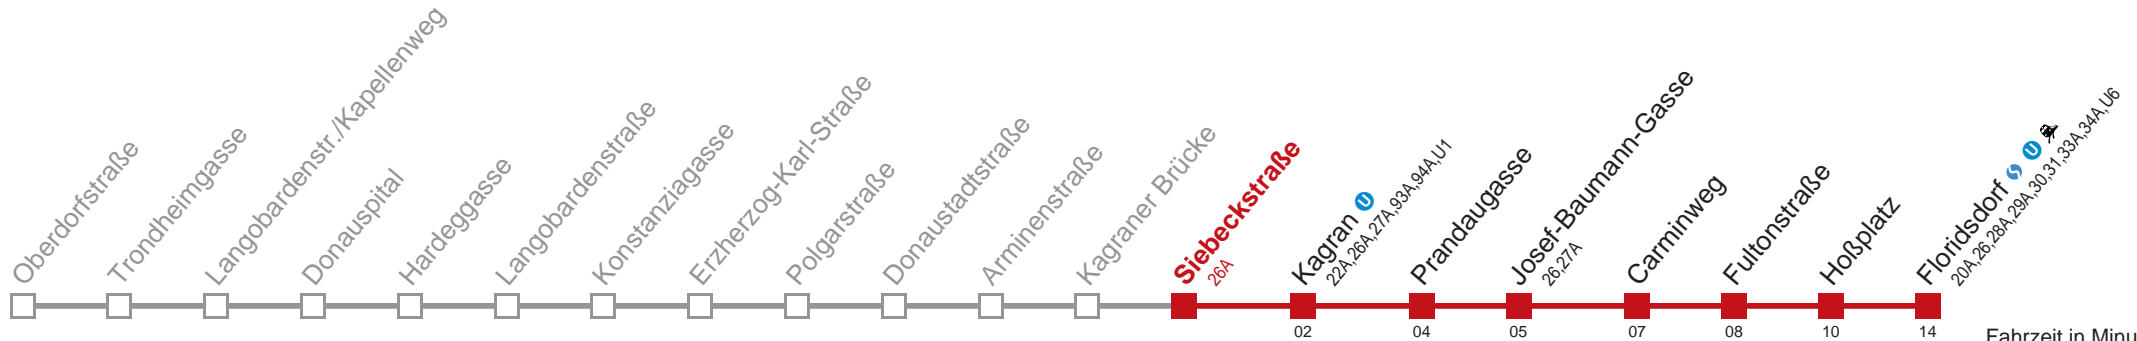

25 Floridsdorf

Fahrzeit in Minuten zur Hauptverkehrszeit

Montag-Freitag (Schule)

5	03	13	24	34	44	54					
6	04	12	19	27	34	42	49	55			
7	01	07	13	19	25	31	37	42	47	52	57
8	02	08	14	21	27	33	39	45	51	58	
9	04	11	19	26	29	34	41	49	56	59	
10	04	11	19	26	34	41	49	56			
11	04	11	19	26	34	41	49	56			
12	04	11	19	26	34	41	49	56			
13	04	11	19	26	34	41	49	56			
14	04	11	-	-	-	-	-	-	-	-	
15	-	-	-	-	Intervall 6'	-	-	-	-	-	
16	-	-	-	-	-	-	-	-	-	-	
17	-	-	-	-	-	-	-	-	-	59	
18	05	11	19	26	29	34	41	49	56	59	
19	04	11	19	26	34	41	49	57			
20	05	14	24	29	34	44	54	59			
21	04	14	24	34	44	54					
22	04	14	28	35	43	58					
23	13	28	43	58							
0	13	28	35	50							
1	05	22									

Montag-Freitag (Ferien)

5	03	13	24	34	44	54		
6	04	12	19	27	34	42	49	56
7	03	11	18	26	33	41	48	56
8	03	11	18	26	33	41	48	56
9	04	11	19	26	33	43	48	53
10	03	13	18	23	33	43	53	
11	03	13	23	33	43	53		
12	03	13	23	33	43	53		
13	03	13	23	33	43	53		
14	03	13	23	33	41	49	56	
15	04	11	19	26	34	41	49	56
16	04	11	19	26	34	41	49	56
17	04	11	19	26	34	41	49	56
18	04	11	19	26	34	41	49	56
19	04	11	19	26	34	41	49	57
20	05	14	24	29	34	44	54	59
21	04	14	24	34	44	54		
22	04	14	28	35	43	58		
23	13	28	43	58				
0	13	28	35	50				
1	05	22						

Samstag

5	13	28	43	58		
6	13	28	43	54		
7	04	14	24	34	44	54
8	04	14	24	34	44	54
9	03	13	23	33	43	53
10	03	13	23	33	43	53
11	03	13	23	33	43	53
12	03	13	23	33	43	53
13	03	13	23	33	43	53
14	03	13	23	33	43	53
15	03	13	23	33	43	53
16	03	13	23	33	43	53
17	03	13	23	33	43	53
18	03	13	23	33	43	54
19	04	14	24	34	44	54
20	04	14	28	35	43	58
21	05	13	28	43	58	
22	13	28	43	58		
23	13	28	43	58		
0	13	28	35	50		
1	05	22				

Sonn- und Feiertags

5	13	28	43	58		
6	13	28	43	58		
7	13	28	43	58		
8	13	28	43	54		
9	04	14	24	34	44	54
10	04	14	24	34	44	54
11	04	14	24	34	44	54
12	04	14	24	34	44	54
13	04	14	24	34	44	54
14	04	14	24	34	44	54
15	04	14	24	34	44	54
16	04	14	24	34	44	54
17	04	14	24	34	44	54
18	04	14	24	34	44	54
19	04	14	24	34	44	54
20	04	14	28	35	43	58
21	05	13	28	43	58	
22	13	28	43	58		
23	13	28	43	58		
0	13	28	35	50		
1	05	22				

Am 31.12 auf 1.1. durchgehender Linienbetrieb
Am 24.12. Verkehr wie samstags ab ca. 18.00 Uhr Intervall 15 Minuten
□ bis Kagran U

Kaufen Sie Ihre Tickets bequem mit der WienMobil-App.
Buy your tickets easily via our WienMobil app.

Auskunft Servicetelefon 01/7909 100
Änderungen vorbehalten