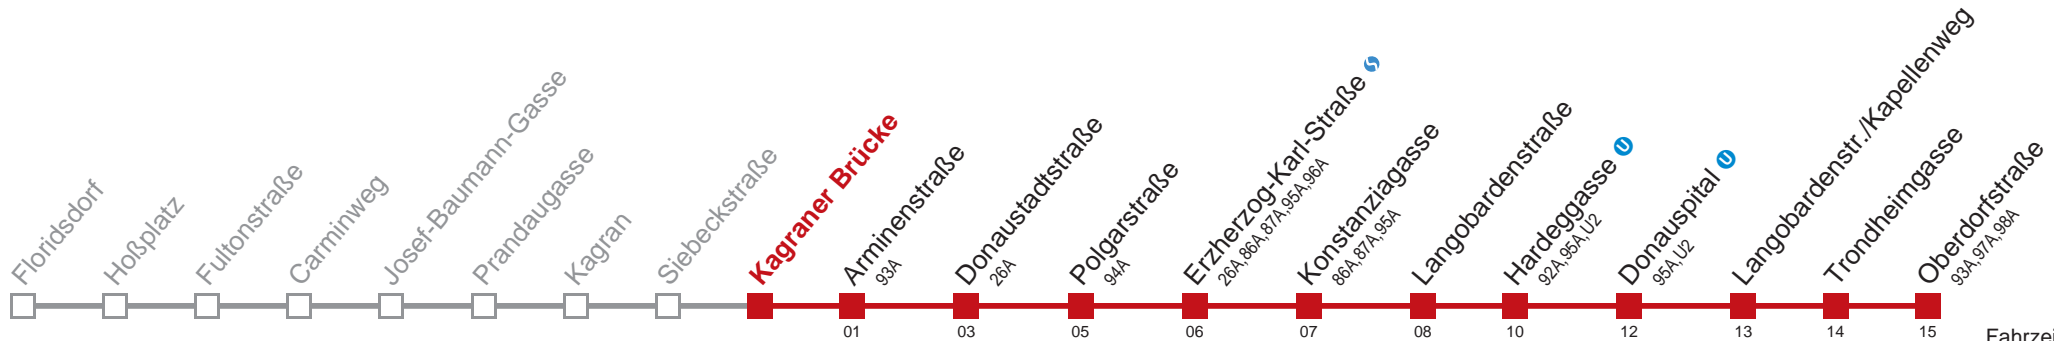

25 Oberdorfstraße

Fahrzeit in Minuten zur Hauptverkehrszeit

Montag-Freitag (Schule)

4	25 35 45 54
5	04 14 24 29 34 44 54
6	01 09 13 16 24 31 39 43 46 54
7	00 - - Intervall 6' - - -
8	- - - - - - - - - -
9	- - - - - 24 31 39 46 54
10	01 09 16 24 31 39 46 54
11	01 09 16 24 31 39 46 54
12	01 09 16 24 31 39 46 54
13	01 09 16 24 31 36 39 46 54
14	01 06 09 16 24 - - - - -
15	- - - Intervall 6' - - -
16	- - - - - - - - - -
17	- - - - - - - - - -
18	- - - - - 24 31 39 46 54
19	01 09 16 24 31 39 46 54
20	01 09 16 24 34 44 54
21	04 14 24 34 44 54
22	04 16 31 46
23	01 16 31 46
0	01 16 31 48

Montag-Freitag (Ferien)

4	25 35 45 54
5	04 14 24 29 34 44 54
6	01 09 16 24 31 39 46 54
7	01 09 17 24 32 39 47 54
8	02 09 17 24 32 39 47 54
9	02 09 16 24 31 39 46 54
10	04 14 24 34 44 54
11	04 14 24 34 44 54
12	04 14 24 34 44 54
13	04 14 24 34 44 54
14	04 08 14 24 34 39 44 54
15	04 10 16 24 31 39 46 54
16	01 09 16 24 31 39 46 54
17	01 09 16 24 31 39 46 54
18	01 09 16 24 31 39 46 54
19	01 09 16 24 31 39 46 54
20	01 09 16 24 34 44 54
21	04 14 24 34 44 54
22	04 16 31 46
23	01 16 31 46
0	01 16 31 48

Samstag

4	35 50
5	05 20 31 46
6	01 16 23 31 46 53
7	01 13 23 33 43 53
8	03 13 23 33 43 53
9	03 14 24 34 44 54
10	04 14 24 34 44 54
11	04 14 24 34 44 54
12	04 14 24 34 44 54
13	04 14 24 34 44 54
14	04 14 24 34 44 54
15	04 14 24 34 44 54
16	04 14 24 34 44 54
17	04 14 24 34 44 54
18	04 14 24 34 44 54
19	04 14 24 34 44 54
20	04 14 24 34 46
21	01 16 31 46
22	01 16 31 46
23	01 16 31 46
0	01 16 31 48

Sonn- und Feiertags

4	35 50
5	05 20 31 46
6	01 16 31 46
7	01 16 31 46
8	01 08 16 31 38 46
9	01 13 23 33 43 53
10	03 13 23 33 43 53
11	03 13 23 33 43 53
12	03 13 23 33 43 53
13	03 13 23 33 43 53
14	03 13 23 33 43 53
15	03 13 23 33 43 53
16	03 13 23 33 43 53
17	03 13 23 33 43 53
18	03 13 23 33 43 53
19	03 13 23 33 43 53
20	03 13 23 33 46
21	01 16 31 46
22	01 16 31 46
23	01 16 31 46
0	01 16 31 48

Am 31.12 auf 1.1. durchgehender Linienbetrieb
Am 24.12. Verkehr wie samstags ab ca. 18.00 Uhr Intervall 15 Minuten

Kaufen Sie Ihre Tickets bequem mit der WienMobil-App.
Buy your tickets easily via our WienMobil app.

Auskunft Servicetelefon 01/7909 100
Änderungen vorbehalten