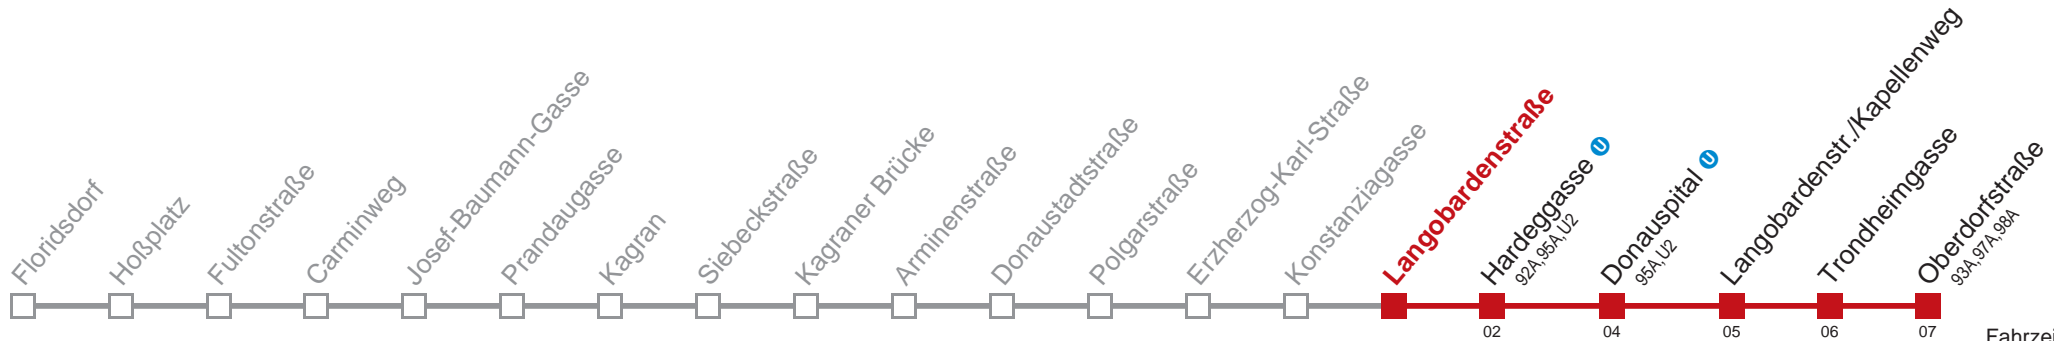

25 Oberdorfstraße

Fahrzeit in Minuten zur Hauptverkehrszeit

Montag-Freitag (Schule)

4	33	43	53					
5	03	13	22	32	38	42	52	
6	02	10	17	22	25	32	40	
7	02	08	15	21	27	33	39	
8	03	09	15	21	27	33	39	
9	03	09	15	21	27	33	40	
10	03	10	18	25	33	40	48	
11	03	10	18	25	33	40	48	
12	03	10	18	25	33	40	48	
13	03	10	18	25	33	40	45	
14	03	10	15	18	25	33	-	
15	-	-	-	Intervall 6'				-
16	-	-	-	-	-	-	-	
17	-	-	-	-	-	-	-	
18	-	-	-	-	-	33	40	
19	02	10	17	25	32	40	47	
20	02	10	17	25	32	42	52	
21	02	12	22	32	42	52		
22	02	12	24	39	54			
23	09	24	39	54				
0	09	24	39	56				

Montag-Freitag (Ferien)

4	33	43	53				
5	03	13	22	32	38	42	52
6	02	10	17	25	32	40	47
7	02	10	18	25	33	40	48
8	03	10	18	25	33	40	48
9	03	11	18	25	33	40	48
10	03	13	23	33	43	53	
11	03	13	23	33	43	53	
12	03	13	23	33	43	53	
13	03	13	23	33	43	53	
14	03	13	17	23	33	43	48
15	03	13	19	25	33	40	48
16	03	10	18	25	33	40	48
17	03	10	18	25	33	40	48
18	03	10	18	25	33	40	48
19	02	10	17	25	32	40	47
20	02	10	17	25	32	42	52
21	02	12	22	32	42	52	
22	02	12	24	39	54		
23	09	24	39	54			
0	09	24	39	56			

Samstag

4	43	58					
5	13	28	39	54			
6	09	24	31	39	54		
7	01	09	21	31	41	51	
8	01	11	21	31	41	51	
9	01	12	22	32	42	52	
10	02	12	22	32	42	52	
11	02	12	22	32	42	52	
12	02	12	22	32	42	52	
13	02	12	22	32	42	52	
14	02	12	22	32	42	52	
15	02	12	22	32	42	52	
16	02	12	22	32	42	52	
17	02	12	22	32	42	52	
18	02	12	22	32	42	52	
19	02	12	22	32	42	52	
20	02	12	22	32	42	54	
21	09	24	39	54			
22	09	24	39	54			
23	09	24	39	54			
0	09	24	39	56			

Sonn- und Feiertags

4	43	58					
5	13	28	39	54			
6	09	24	39	54			
7	09	24	39	54			
8	09	16	24	39	46	54	
9	09	21	31	41	51		
10	01	11	21	31	41	51	
11	01	11	21	31	41	51	
12	01	11	21	31	41	51	
13	01	11	21	31	41	51	
14	01	11	21	31	41	51	
15	01	11	21	31	41	51	
16	01	11	21	31	41	51	
17	01	11	21	31	41	51	
18	01	11	21	31	41	51	
19	01	11	21	31	41	51	
20	01	11	21	31	41	54	
21	09	24	39	54			
22	09	24	39	54			
23	09	24	39	54			
0	09	24	39	56			

Am 31.12 auf 1.1. durchgehender Linienbetrieb
Am 24.12. Verkehr wie samstags ab ca. 18.00 Uhr Intervall 15 Minuten

Kaufen Sie Ihre Tickets bequem mit der WienMobil-App.
Buy your tickets easily via our WienMobil app.

Auskunft Servicetelefon 01/7909 100
Änderungen vorbehalten