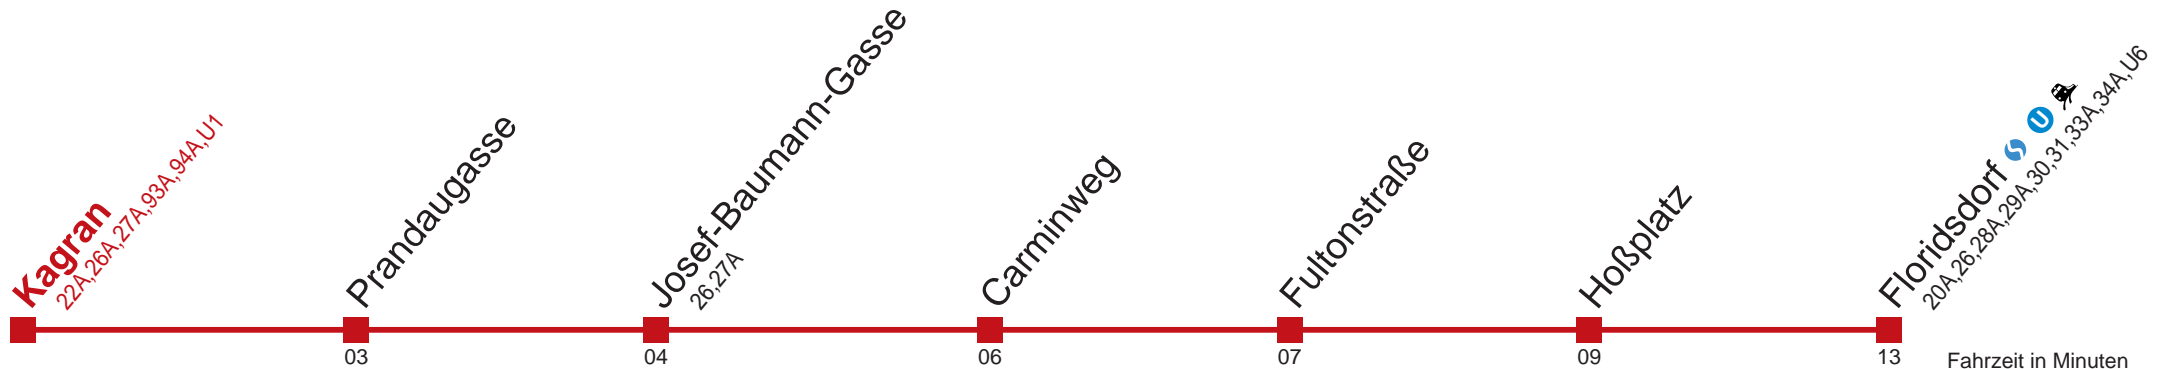

25 Floridsdorf

Fahrzeit in Minuten zur Hauptverkehrszeit

Montag-Freitag (Schule)

4	42 54
5	23 53
6	26
7	
8	
9	
10	
11	
12	
13	56

Montag-Freitag (Ferien)

4	42 54
5	22 52
6	
7	
8	
9	
10	
11	
12	
13	

Samstag

4	59
5	
6	33
7	
8	
9	
10	
11	
12	
13	

Sonn- und Feiertags

4	59
5	
6	
7	
8	40
9	
10	
11	
12	
13	

Am 31.12 auf 1.1. durchgehender Linienbetrieb
Am 24.12. Verkehr wie samstags ab ca. 18.00 Uhr Intervall 15 Minuten

Kaufen Sie Ihre Tickets bequem mit der WienMobil-App.
Buy your tickets easily via our WienMobil app.

Auskunft Servicetelefon 01/7909 100
Änderungen vorbehalten