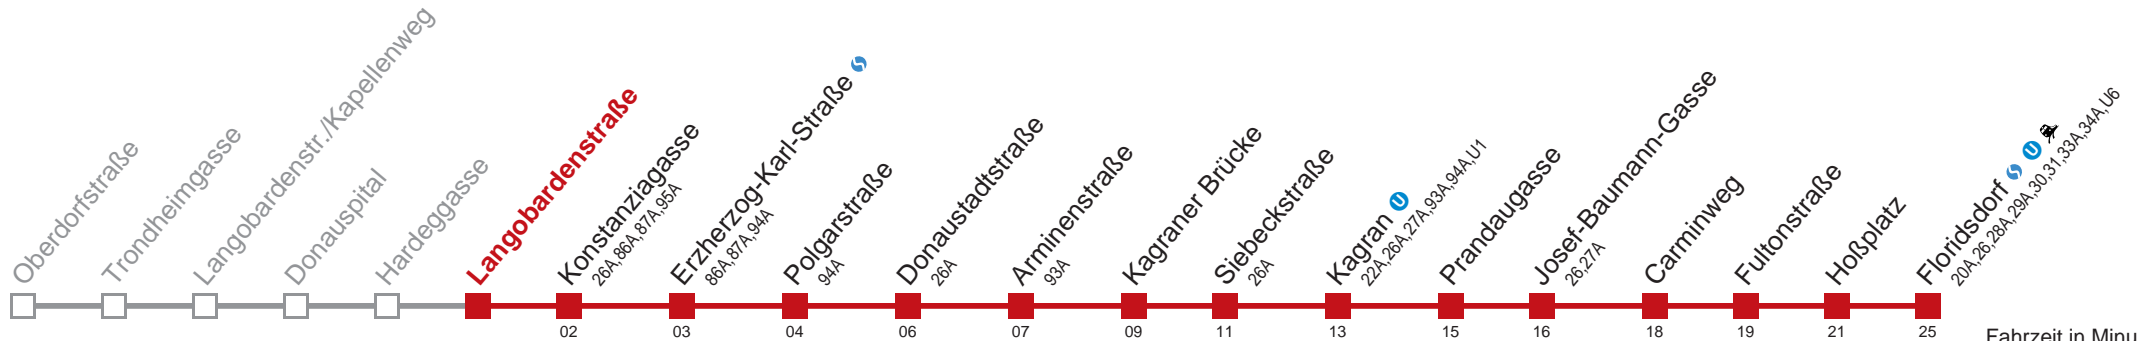

25 Floridsdorf

Fahrzeit in Minuten zur Hauptverkehrszeit

Montag-Freitag (Schule)

4	52
5	02 13 23 33 43 53
6	01 09 16 24 31 39 44 50 56
7	02 08 14 20 26 31 36 41 46 51 57
8	04 10 16 22 28 34 41 47 54
9	01 08 16 18 23 31 38 46 48 53
10	01 08 16 23 31 38 46 53
11	01 08 16 23 31 38 46 53
12	01 08 16 23 31 38 46 53
13	01 08 16 23 31 38 46 53
14	01 - - - Intervall 6' - - - -
15	- - - - - - - - - - -
16	- - - - - - - - - - -
17	- - - - - - - - - - 55
18	01 08 16 18 23 31 38 46 48 53
19	01 08 16 23 31 38 46 55
20	04 14 18 24 34 44 48 54
21	04 14 24 34 44 54
22	04 17 24 32 47
23	02 17 32 47
0	02 17 25 40 55
1	12

Montag-Freitag (Ferien)

4	52
5	02 13 23 33 43 53
6	01 09 16 24 31 39 45 53
7	00 08 15 23 30 38 45 53
8	00 08 15 23 30 38 46 53
9	01 08 16 23 33 37 43 53
10	03 07 13 23 33 43 53
11	03 13 23 33 43 53
12	03 13 23 33 43 53
13	03 13 23 33 43 53
14	03 13 23 31 38 46 53
15	01 08 16 23 31 38 46 53
16	01 08 16 23 31 38 46 53
17	01 08 16 23 31 38 46 53
18	01 08 16 23 31 38 46 53
19	01 08 16 23 31 38 46 55
20	04 14 18 24 34 44 48 54
21	04 14 24 34 44 54
22	04 17 24 32 47
23	02 17 32 47
0	02 17 25 40 55
1	12

Samstag

4	
5	02 17 32 47
6	02 17 32 44 54
7	04 14 24 34 44 54
8	04 14 24 34 43 53
9	03 13 23 33 43 53
10	03 13 23 33 43 53
11	03 13 23 33 43 53
12	03 13 23 33 43 53
13	03 13 23 33 43 53
14	03 13 23 33 43 53
15	03 13 23 33 43 53
16	03 13 23 33 43 53
17	03 13 23 33 43 53
18	03 13 23 33 43 54
19	04 14 24 34 44 54
20	04 17 24 32 47 54
21	02 17 32 47
22	02 17 32 47
23	02 17 32 47
0	02 17 25 40 55
1	12

Sonn- und Feiertags

4	
5	02 17 32 47
6	02 17 32 47
7	02 17 32 47
8	02 17 32 44 54
9	04 14 24 34 44 54
10	04 14 24 34 44 54
11	04 14 24 34 44 54
12	04 14 24 34 44 54
13	04 14 24 34 44 54
14	04 14 24 34 44 54
15	04 14 24 34 44 54
16	04 14 24 34 44 54
17	04 14 24 34 44 54
18	04 14 24 34 44 54
19	04 14 24 34 44 54
20	04 17 24 32 47 54
21	02 17 32 47
22	02 17 32 47
23	02 17 32 47
0	02 17 25 40 55
1	12

Am 31.12 auf 1.1. durchgehender Linienbetrieb
Am 24.12. Verkehr wie samstags ab ca. 18.00 Uhr Intervall 15 Minuten
□ bis Kagran

Kaufen Sie Ihre Tickets bequem mit der WienMobil-App.
Buy your tickets easily via our WienMobil app.

Auskunft Servicetelefon 01/7909 100
Änderungen vorbehalten