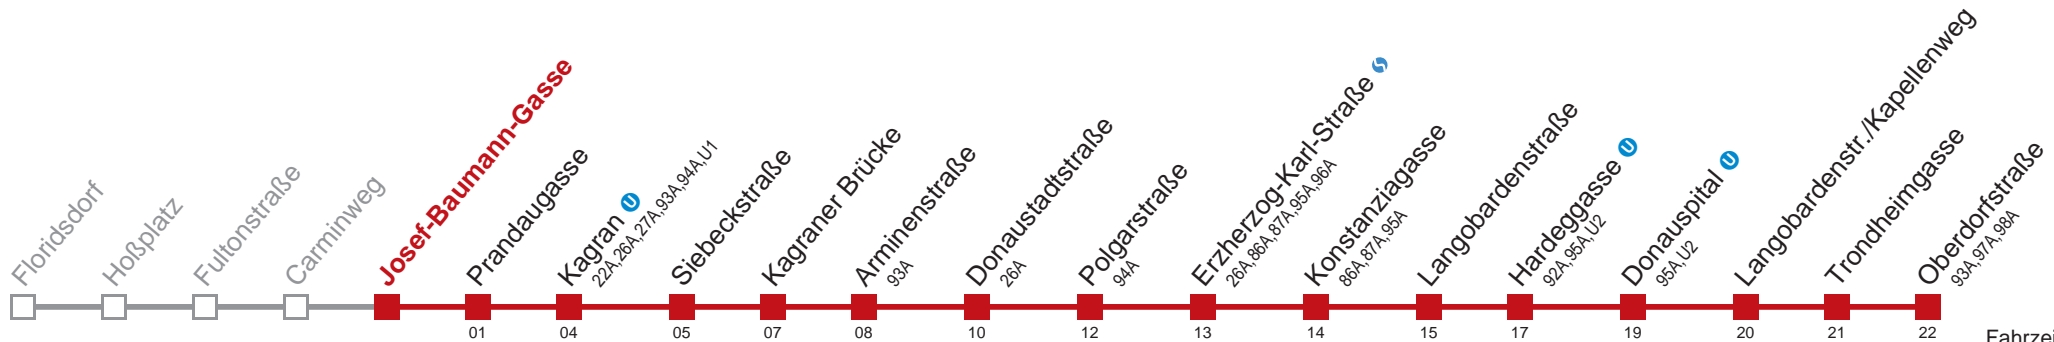

25 Oberdorfstraße

Fahrzeit in Minuten zur Hauptverkehrszeit

Montag-Freitag (Schule)

5	07	17	27	37	47	54				
6	02	09	17	24	32	39	47	-	-	
7	-	-	-	Intervall 6'			-	-	-	
8	-	-	-	-	-	-	-	-	-	
9	-	-	-	17	24	32	34	39	47	54
10	02	09	17	24	32	39	47	54		
11	02	09	17	24	32	39	47	54		
12	02	09	17	24	32	39	47	54		
13	02	09	17	24	32	39	47	54		
14	02	09	17	-	-	-	-	-	-	-
15	-	-	-	Intervall 6'			-	-	-	-
16	-	-	-	-	-	-	-	-	-	-
17	-	-	-	-	-	-	-	-	-	-
18	-	-	-	17	24	32	34	39	47	54
19	02	09	17	24	32	39	47	54		
20	02	09	17	27	37	47	57			
21	07	17	27	37	47	57				
22	09	12	24	39	42	54				
23	09	24	39	54						
0	09	24	39	54						

Montag-Freitag (Ferien)

5	07	17	27	37	47	54				
6	02	09	17	24	32	39	47	54		
7	02	09	17	24	32	39	47	54		
8	02	09	17	24	32	39	47	54		
9	02	09	17	24	32	39	47	57		
10	07	17	27	37	47	57				
11	07	17	27	37	47	57				
12	07	17	27	37	47	57				
13	07	17	27	37	47	57				
14	07	17	27	37	47	57				
15	03	09	17	24	32	39	47	54		
16	02	09	17	24	32	39	47	54		
17	02	09	17	24	32	39	47	54		
18	02	09	17	24	32	39	47	54		
19	02	09	17	24	32	39	47	54		
20	02	09	17	27	37	47	57			
21	07	17	27	37	47	57				
22	09	12	24	39	42	54				
23	09	24	39	54						
0	09	24	39	54						

Samstag

5	24	39	54			
6	09	24	39	54		
7	07	17	27	37	47	57
8	07	17	27	37	47	57
9	07	17	27	37	47	57
10	07	17	27	37	47	57
11	07	17	27	37	47	57
12	07	17	27	37	47	57
13	07	17	27	37	47	57
14	07	17	27	37	47	57
15	07	17	27	37	47	57
16	07	17	27	37	47	57
17	07	17	27	37	47	57
18	07	17	27	37	47	57
19	07	17	27	37	47	57
20	07	17	27	39	42	54
21	09	24	39	54		
22	09	24	39	54		
23	09	24	39	54		
0	09	24	39	54		

Sonn- und Feiertags

5	24	39	54			
6	09	24	39	54		
7	09	24	39	54		
8	09	24	39	54		
9	07	17	27	37	47	57
10	07	17	27	37	47	57
11	07	17	27	37	47	57
12	07	17	27	37	47	57
13	07	17	27	37	47	57
14	07	17	27	37	47	57
15	07	17	27	37	47	57
16	07	17	27	37	47	57
17	07	17	27	37	47	57
18	07	17	27	37	47	57
19	07	17	27	37	47	57
20	07	17	27	39	42	54
21	09	24	39	54		
22	09	24	39	54		
23	09	24	39	54		
0	09	24	39	54		

Am 31.12 auf 1.1. durchgehender Linienbetrieb
Am 24.12. Verkehr wie samstags ab ca. 18.00 Uhr Intervall 15 Minuten
□ bis Kagran

Kaufen Sie Ihre Tickets bequem mit der WienMobil-App.
Buy your tickets easily via our WienMobil app.

Auskunft Servicetelefon 01/7909 100
Änderungen vorbehalten