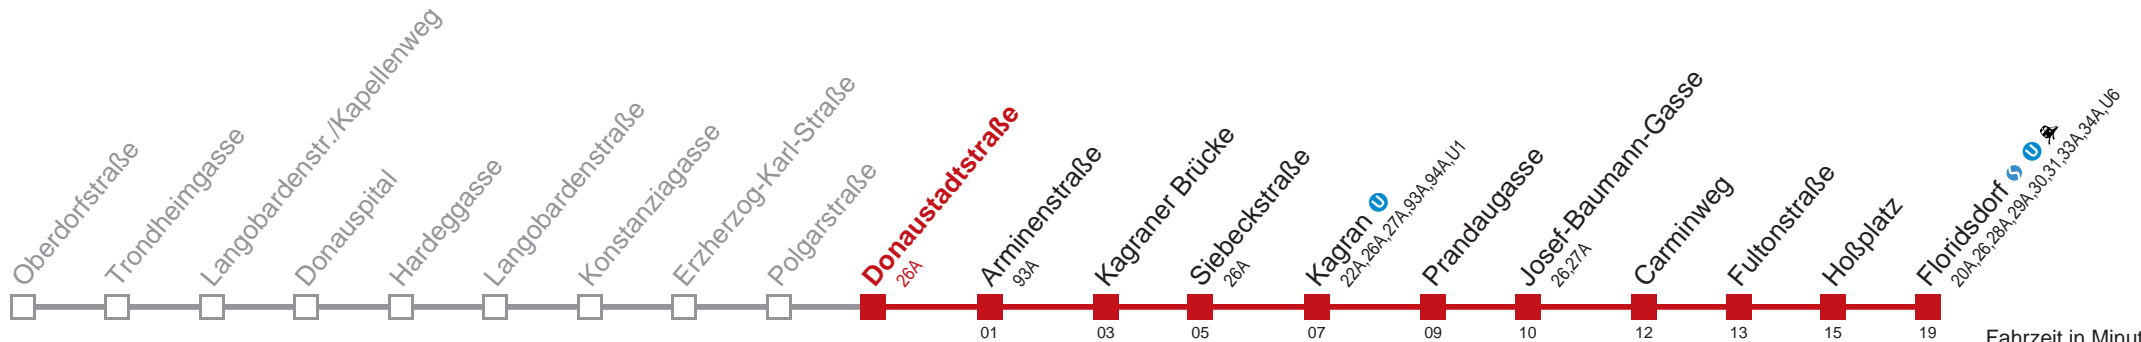

25 Floridsdorf

Fahrzeit in Minuten zur Hauptverkehrszeit

Montag-Freitag (Schule)

4	58
5	08 19 29 39 49 59
6	07 14 22 29 37 44 50 56
7	02 08 14 20 26 32 37 42 47 52 57
8	03 09 16 22 28 34 40 46 53 59
9	06 14 21 24 29 36 44 51 54 59
10	06 14 21 29 36 44 51 59
11	06 14 21 29 36 44 51 59
12	06 14 21 29 36 44 51 59
13	06 14 21 29 36 44 51 59
14	06 - - - Intervall 6' - - - -
15	- - - - - - - - - -
16	- - - - - - - - - -
17	- - - - - - - - - 54
18	00 06 14 21 24 29 36 44 51 54 59
19	06 14 21 29 36 44 52
20	00 09 19 24 29 39 49 54 59
21	09 19 29 39 49 59
22	09 23 30 38 53
23	08 23 38 53
0	08 23 30 45
1	00 17

Montag-Freitag (Ferien)

4	58
5	08 19 29 39 49 59
6	07 14 22 29 37 44 51 58
7	06 13 21 28 36 43 51 58
8	06 13 21 28 36 43 51 59
9	06 14 21 28 38 43 48 58
10	08 13 18 28 38 48 58
11	08 18 28 38 48 58
12	08 18 28 38 48 58
13	08 18 28 38 48 58
14	08 18 28 36 44 51 59
15	06 14 21 29 36 44 51 59
16	06 14 21 29 36 44 51 59
17	06 14 21 29 36 44 51 59
18	06 14 21 29 36 44 51 59
19	06 14 21 29 36 44 52
20	00 09 19 24 29 39 49 54 59
21	09 19 29 39 49 59
22	09 23 30 38 53
23	08 23 38 53
0	08 23 30 45
1	00 17

Samstag

4	
5	08 23 38 53
6	08 23 38 49 59
7	09 19 29 39 49 59
8	09 19 29 39 49 58
9	08 18 28 38 48 58
10	08 18 28 38 48 58
11	08 18 28 38 48 58
12	08 18 28 38 48 58
13	08 18 28 38 48 58
14	08 18 28 38 48 58
15	08 18 28 38 48 58
16	08 18 28 38 48 58
17	08 18 28 38 48 58
18	08 18 28 38 49 59
19	09 19 29 39 49 59
20	09 23 30 38 53
21	00 08 23 38 53
22	08 23 38 53
23	08 23 38 53
0	08 23 30 45
1	00 17

Sonn- und Feiertags

4	
5	08 23 38 53
6	08 23 38 53
7	08 23 38 53
8	08 23 38 49 59
9	09 19 29 39 49 59
10	09 19 29 39 49 59
11	09 19 29 39 49 59
12	09 19 29 39 49 59
13	09 19 29 39 49 59
14	09 19 29 39 49 59
15	09 19 29 39 49 59
16	09 19 29 39 49 59
17	09 19 29 39 49 59
18	09 19 29 39 49 59
19	09 19 29 39 49 59
20	09 23 30 38 53
21	00 08 23 38 53
22	08 23 38 53
23	08 23 38 53
0	08 23 30 45
1	00 17

Am 31.12 auf 1.1. durchgehender Linienbetrieb
Am 24.12. Verkehr wie samstags ab ca. 18.00 Uhr Intervall 15 Minuten
□ bis Kragran

Kaufen Sie Ihre Tickets bequem mit der WienMobil-App.
Buy your tickets easily via our WienMobil app.

Auskunft Servicetelefon 01/7909 100
Änderungen vorbehalten