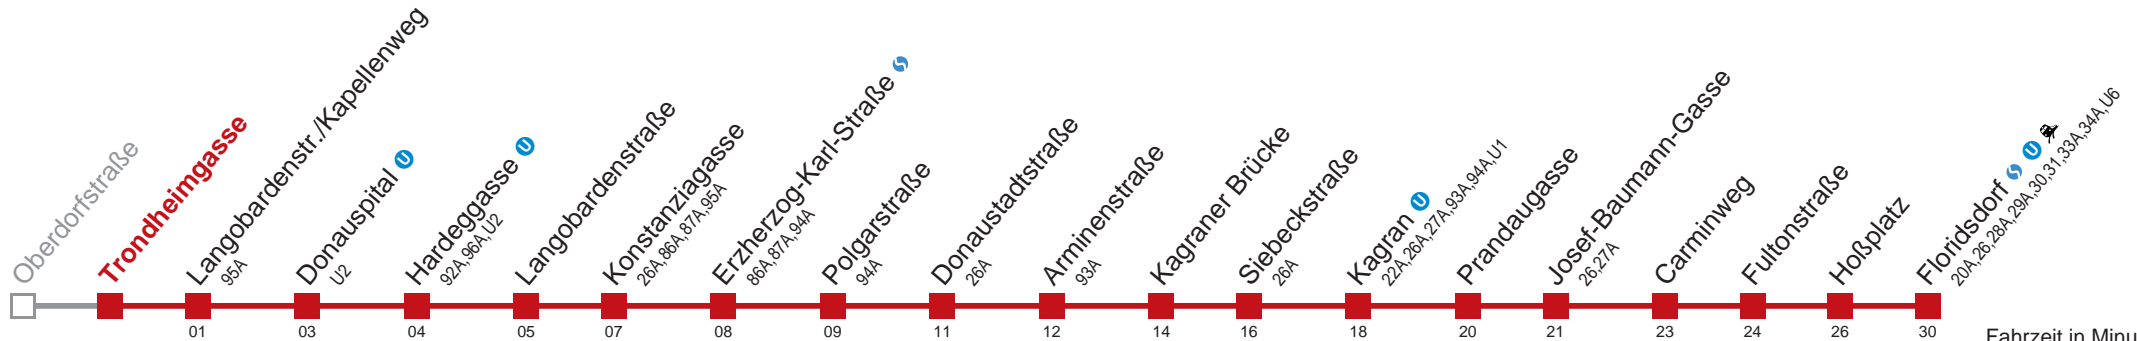

25 Floridsdorf

Fahrzeit in Minuten zur Hauptverkehrszeit

Montag-Freitag (Schule)

4	47 57
5	08 18 28 38 48 56
6	04 11 19 26 34 39 45 51 57
7	03 09 15 21 26 31 36 41 46 52 58
8	05 11 17 23 29 35 42 48 55
9	03 10 13 18 25 33 40 43 48 55
10	03 10 18 25 33 40 48 55
11	03 10 18 25 33 40 48 55
12	03 10 18 25 33 40 48 55
13	03 10 18 25 33 40 48 55
14	01 - - - Intervall 6' - - - -
15	- - - - - - - - - -
16	- - - - - - - - - -
17	- - - - - - - - - 55
18	03 10 13 18 25 33 40 43 48 55
19	03 10 18 25 33 41 49 58
20	08 13 18 28 38 43 48 58
21	08 18 28 38 48 59
22	12 19 27 42 57
23	12 27 42 57
0	12 20 35 50
1	07

Montag-Freitag (Ferien)

4	47 57
5	08 18 28 38 48 56
6	04 11 19 26 34 40 48 55
7	02 10 17 25 32 40 47 55
8	02 10 17 25 32 40 48 55
9	03 10 17 27 32 37 47 57
10	02 07 17 27 37 47 57
11	07 17 27 37 47 57
12	07 17 27 37 47 57
13	07 17 27 37 47 57
14	07 17 25 33 40 48 55
15	03 10 18 25 33 40 48 55
16	03 10 18 25 33 40 48 55
17	03 10 18 25 33 40 48 55
18	03 10 18 25 33 40 48 55
19	03 10 18 25 33 41 49 58
20	08 13 18 28 38 43 48 58
21	08 18 28 38 48 59
22	12 19 27 42 57
23	12 27 42 57
0	12 20 35 50
1	07

Samstag

4	57
5	12 27 42 57
6	12 27 38 48 58
7	08 18 28 38 48 58
8	08 18 28 38 47 57
9	07 17 27 37 47 57
10	07 17 27 37 47 57
11	07 17 27 37 47 57
12	07 17 27 37 47 57
13	07 17 27 37 47 57
14	07 17 27 37 47 57
15	07 17 27 37 47 57
16	07 17 27 37 47 57
17	07 17 27 37 47 57
18	07 17 27 38 48 58
19	08 18 28 38 48 58
20	12 19 27 42 49 57
21	12 27 42 57
22	12 27 42 57
23	12 27 42 57
0	12 20 35 50
1	07

Sonn- und Feiertags

4	57
5	12 27 42 57
6	12 27 42 57
7	12 27 42 57
8	12 27 38 48 58
9	08 18 28 38 48 58
10	08 18 28 38 48 58
11	08 18 28 38 48 58
12	08 18 28 38 48 58
13	08 18 28 38 48 58
14	08 18 28 38 48 58
15	08 18 28 38 48 58
16	08 18 28 38 48 58
17	08 18 28 38 48 58
18	08 18 28 38 48 58
19	08 18 28 38 48 58
20	12 19 27 42 49 57
21	12 27 42 57
22	12 27 42 57
23	12 27 42 57
0	12 20 35 50
1	07

Am 31.12 auf 1.1. durchgehender Linienbetrieb
Am 24.12. Verkehr wie samstags ab ca. 18.00 Uhr Intervall 15 Minuten
□ bis Kagran

Kaufen Sie Ihre Tickets bequem mit der WienMobil-App.
Buy your tickets easily via our WienMobil app.

Auskunft Servicetelefon 01/7909 100
Änderungen vorbehalten