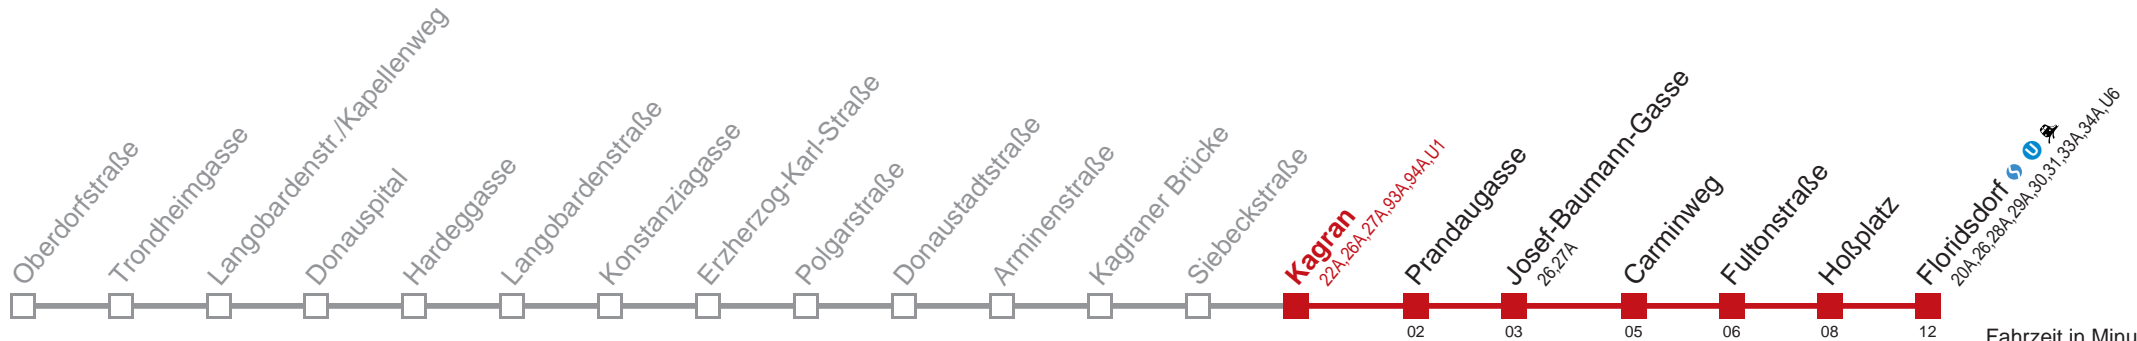

25 Floridsdorf

Fahrzeit in Minuten zur Hauptverkehrszeit

Montag-Freitag (Schule)

4	43 55
5	05 15 24 26 36 46 54 56
6	06 14 22 27 29 37 44 52 57
7	03 09 15 21 27 33 39 44 49 54 59
8	04 10 17 23 29 35 41 47 54
9	00 07 14 21 29 36 44 51 59
10	06 14 21 29 36 44 51 59
11	06 14 21 29 36 44 51 59
12	06 14 21 29 36 44 51 59
13	06 14 21 29 36 44 51 57 59
14	06 14 - - - - - - - - -
15	- - - - Intervall 6' - - - - -
16	- - - - - - - - - - -
17	- - - - - - - - - - -
18	- - - - 14 21 29 36 44 51 59
19	06 14 21 29 36 44 51 59
20	07 16 26 36 46 56
21	06 16 26 36 46 56
22	06 16 30 45
23	00 15 30 45
0	00 15 30

Montag-Freitag (Ferien)

4	43 55
5	05 15 23 26 36 46 53 56
6	06 14 22 29 37 44 52 58
7	06 13 21 28 36 43 51 58
8	06 13 21 28 36 43 51 59
9	06 14 21 29 36 46 56
10	06 16 26 36 46 56
11	06 16 26 36 46 56
12	06 16 26 36 46 56
13	06 16 26 36 46 56
14	06 16 26 36 44 51 59
15	06 14 21 29 36 44 51 59
16	06 14 21 29 36 44 51 59
17	06 14 21 29 36 44 51 59
18	06 14 21 29 36 44 51 59
19	06 14 21 29 36 44 51 59
20	07 16 26 36 46 56
21	06 16 26 36 46 56
22	06 16 30 45
23	00 15 30 45
0	00 15 30

Samstag

4	
5	00 15 30 45
6	00 15 30 34 45 56
7	06 16 26 36 46 56
8	06 16 26 36 46 56
9	06 16 26 36 46 56
10	06 16 26 36 46 56
11	06 16 26 36 46 56
12	06 16 26 36 46 56
13	06 16 26 36 46 56
14	06 16 26 36 46 56
15	06 16 26 36 46 56
16	06 16 26 36 46 56
17	06 16 26 36 46 56
18	06 16 26 36 46 56
19	06 16 26 36 46 56
20	06 16 30 45
21	00 15 30 45
22	00 15 30 45
23	00 15 30 45
0	00 15 30

Sonn- und Feiertags

4	
5	00 15 30 45
6	00 15 30 45
7	00 15 30 45
8	00 15 30 41 45 56
9	06 16 26 36 46 56
10	06 16 26 36 46 56
11	06 16 26 36 46 56
12	06 16 26 36 46 56
13	06 16 26 36 46 56
14	06 16 26 36 46 56
15	06 16 26 36 46 56
16	06 16 26 36 46 56
17	06 16 26 36 46 56
18	06 16 26 36 46 56
19	06 16 26 36 46 56
20	06 16 30 45
21	00 15 30 45
22	00 15 30 45
23	00 15 30 45
0	00 15 30

Am 31.12 auf 1.1. durchgehender Linienbetrieb
Am 24.12. Verkehr wie samstags ab ca. 18.00 Uhr Intervall 15 Minuten

Kaufen Sie Ihre Tickets bequem mit der WienMobil-App.
Buy your tickets easily via our WienMobil app.

Auskunft Servicetelefon 01/7909 100
Änderungen vorbehalten