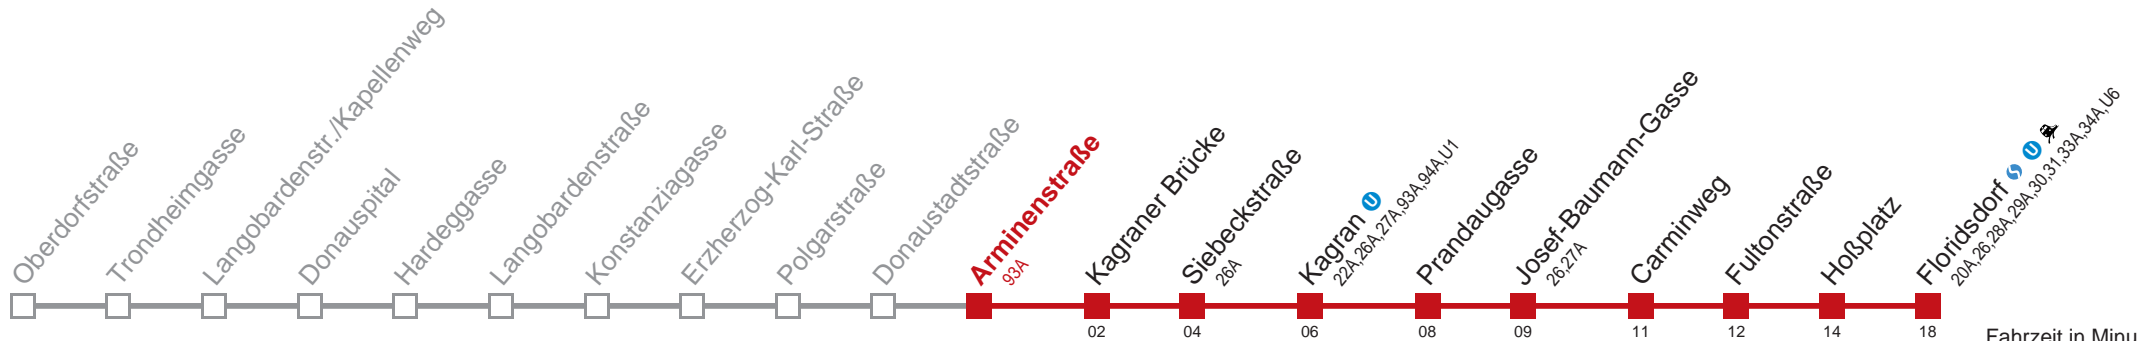

25 Floridsdorf

Fahrzeit in Minuten zur Hauptverkehrszeit

Montag-Freitag (Schule)

4	59
5	09 20 30 40 50
6	00 08 16 23 31 38 46 51 57
7	03 09 15 21 27 33 38 43 48 53 58
8	04 11 17 23 29 35 41 48 54
9	01 08 15 23 25 30 38 45 53 55
10	00 08 15 23 30 38 45 53
11	00 08 15 23 30 38 45 53
12	00 08 15 23 30 38 45 53
13	00 08 15 23 30 38 45 53
14	00 08 - - - - - - - -
15	- - - - Intervall 6' - - - -
16	- - - - - - - - - -
17	- - - - - - - - - 56
18	02 08 15 23 25 30 38 45 53 55
19	00 08 15 23 30 38 45 53
20	02 11 21 25 31 41 51 55
21	01 11 21 31 41 51
22	01 11 24 31 39 54
23	09 24 39 54
0	09 24 32 47
1	02 19

Montag-Freitag (Ferien)

4	59
5	09 20 30 40 50
6	00 08 16 23 31 38 46 52
7	00 07 15 22 30 37 45 52
8	00 07 15 22 30 37 45 53
9	00 08 15 23 30 40 44 50
10	00 10 14 20 30 40 50
11	00 10 20 30 40 50
12	00 10 20 30 40 50
13	00 10 20 30 40 50
14	00 10 20 30 38 45 53
15	00 08 15 23 30 38 45 53
16	00 08 15 23 30 38 45 53
17	00 08 15 23 30 38 45 53
18	00 08 15 23 30 38 45 53
19	00 08 15 23 30 38 45 53
20	02 11 21 25 31 41 51 55
21	01 11 21 31 41 51
22	01 11 24 31 39 54
23	09 24 39 54
0	09 24 32 47
1	02 19

Samstag

4	
5	09 24 39 54
6	09 24 39 51
7	01 11 21 31 41 51
8	01 11 21 31 41 50
9	00 10 20 30 40 50
10	00 10 20 30 40 50
11	00 10 20 30 40 50
12	00 10 20 30 40 50
13	00 10 20 30 40 50
14	00 10 20 30 40 50
15	00 10 20 30 40 50
16	00 10 20 30 40 50
17	00 10 20 30 40 50
18	00 10 20 30 40 50
19	01 11 21 31 41 51
20	01 11 24 31 39 54
21	01 09 24 39 54
22	09 24 39 54
23	09 24 39 54
0	09 24 32 47
1	02 19

Sonn- und Feiertags

4	
5	09 24 39 54
6	09 24 39 54
7	09 24 39 54
8	09 24 39 51
9	01 11 21 31 41 51
10	01 11 21 31 41 51
11	01 11 21 31 41 51
12	01 11 21 31 41 51
13	01 11 21 31 41 51
14	01 11 21 31 41 51
15	01 11 21 31 41 51
16	01 11 21 31 41 51
17	01 11 21 31 41 51
18	01 11 21 31 41 51
19	01 11 21 31 41 51
20	01 11 24 31 39 54
21	01 09 24 39 54
22	09 24 39 54
23	09 24 39 54
0	09 24 32 47
1	02 19

Am 31.12 auf 1.1. durchgehender Linienbetrieb
Am 24.12. Verkehr wie samstags ab ca. 18.00 Uhr Intervall 15 Minuten
□ bis Kagran

Kaufen Sie Ihre Tickets bequem mit der WienMobil-App.
Buy your tickets easily via our WienMobil app.

Auskunft Servicetelefon 01/7909 100
Änderungen vorbehalten