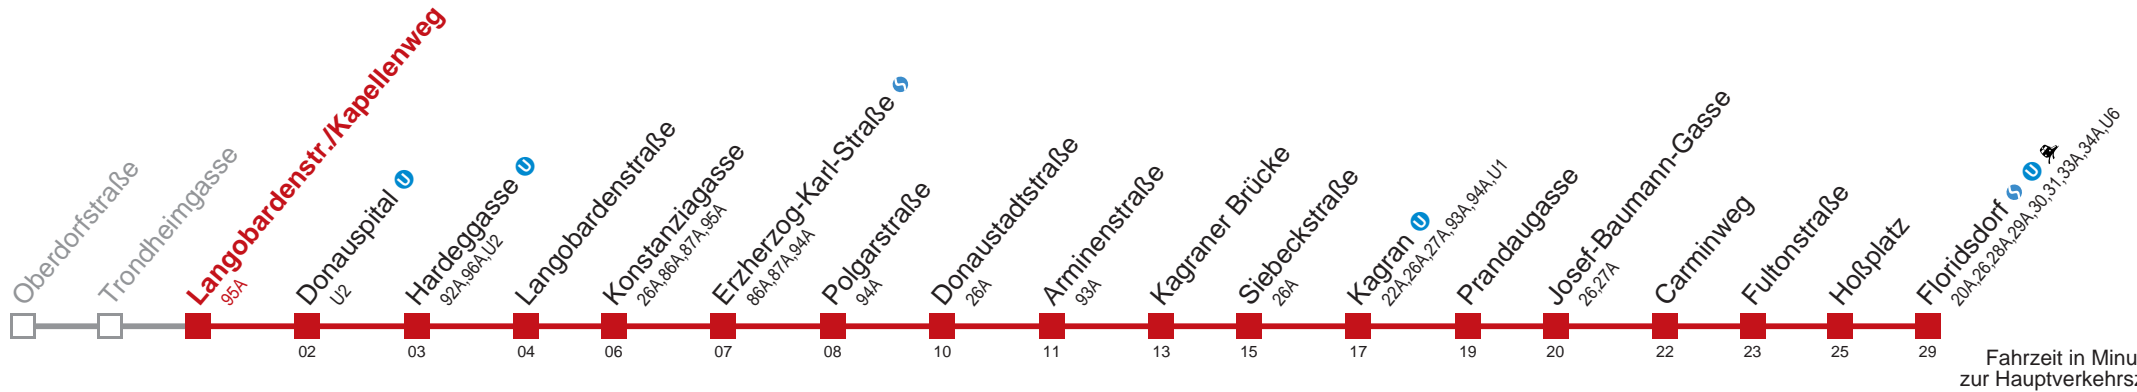

25 Floridsdorf

Fahrzeit in Minuten zur Hauptverkehrszeit

Montag-Freitag (Schule)

4	48 58
5	09 19 29 39 49 57
6	05 12 20 27 35 40 46 52 58
7	04 10 16 22 27 32 37 42 47 53 59
8	06 12 18 24 30 36 43 49 56
9	04 11 14 19 26 34 41 44 49 56
10	04 11 19 26 34 41 49 56
11	04 11 19 26 34 41 49 56
12	04 11 19 26 34 41 49 56
13	04 11 19 26 34 41 49 56
14	02 - - - Intervall 6' - - - -
15	- - - - - - - - - -
16	- - - - - - - - - -
17	- - - - - - - - - 56
18	04 11 14 19 26 34 41 44 49 56
19	04 11 19 26 34 42 50 59
20	09 14 19 29 39 44 49 59
21	09 19 29 39 49
22	00 13 20 28 43 58
23	13 28 43 58
0	13 21 36 51
1	08

Montag-Freitag (Ferien)

4	48 58
5	09 19 29 39 49 57
6	05 12 20 27 35 41 49 56
7	03 11 18 26 33 41 48 56
8	03 11 18 26 33 41 49 56
9	04 11 18 28 33 38 48 58
10	03 08 18 28 38 48 58
11	08 18 28 38 48 58
12	08 18 28 38 48 58
13	08 18 28 38 48 58
14	08 18 26 34 41 49 56
15	04 11 19 26 34 41 49 56
16	04 11 19 26 34 41 49 56
17	04 11 19 26 34 41 49 56
18	04 11 19 26 34 41 49 56
19	04 11 19 26 34 42 50 59
20	09 14 19 29 39 44 49 59
21	09 19 29 39 49
22	00 13 20 28 43 58
23	13 28 43 58
0	13 21 36 51
1	08

Samstag

4	58
5	13 28 43 58
6	13 28 39 49 59
7	09 19 29 39 49 59
8	09 19 29 39 48 58
9	08 18 28 38 48 58
10	08 18 28 38 48 58
11	08 18 28 38 48 58
12	08 18 28 38 48 58
13	08 18 28 38 48 58
14	08 18 28 38 48 58
15	08 18 28 38 48 58
16	08 18 28 38 48 58
17	08 18 28 38 48 58
18	08 18 28 39 49 59
19	09 19 29 39 49 59
20	13 20 28 43 50 58
21	13 28 43 58
22	13 28 43 58
23	13 28 43 58
0	13 21 36 51
1	08

Sonn- und Feiertags

4	58
5	13 28 43 58
6	13 28 43 58
7	13 28 43 58
8	13 28 39 49 59
9	09 19 29 39 49 59
10	09 19 29 39 49 59
11	09 19 29 39 49 59
12	09 19 29 39 49 59
13	09 19 29 39 49 59
14	09 19 29 39 49 59
15	09 19 29 39 49 59
16	09 19 29 39 49 59
17	09 19 29 39 49 59
18	09 19 29 39 49 59
19	09 19 29 39 49 59
20	13 20 28 43 50 58
21	13 28 43 58
22	13 28 43 58
23	13 28 43 58
0	13 21 36 51
1	08

Am 31.12 auf 1.1. durchgehender Linienbetrieb
Am 24.12. Verkehr wie samstags ab ca. 18.00 Uhr Intervall 15 Minuten
□ bis Kagran (U)

Kaufen Sie Ihre Tickets bequem mit der WienMobil-App.
Buy your tickets easily via our WienMobil app.

Auskunft Servicetelefon 01/7909 100
Änderungen vorbehalten