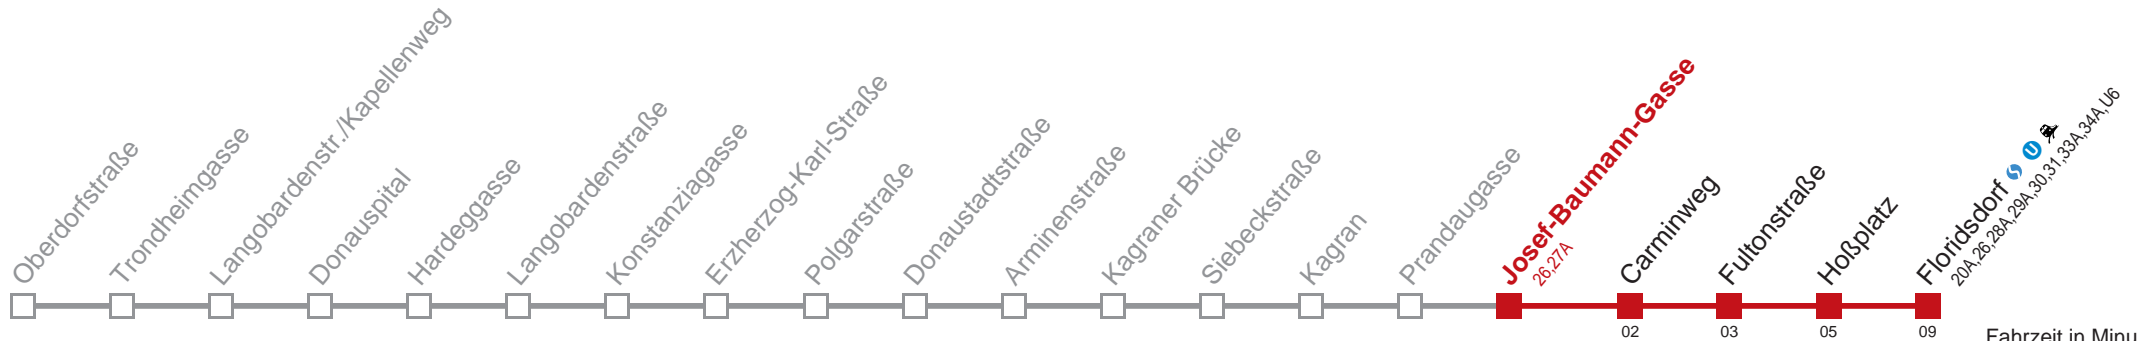

25 Floridsdorf

Fahrzeit in Minuten zur Hauptverkehrszeit

Montag-Freitag (Schule)

4	46 58
5	08 18 27 29 39 49 57 59
6	09 17 25 30 32 40 47 55
7	00 06 12 18 24 30 36 42 47 52 57
8	02 07 13 20 26 32 38 44 50 57
9	03 10 17 24 32 39 47 54
10	02 09 17 24 32 39 47 54
11	02 09 17 24 32 39 47 54
12	02 09 17 24 32 39 47 54
13	02 09 17 24 32 39 47 54
14	00 02 09 17 - - - - -
15	- - - - Intervall 6' - - - -
16	- - - - - - - - - -
17	- - - - - - - - - -
18	- - - - - 17 24 32 39 47 54
19	02 09 17 24 32 39 47 54
20	02 10 19 29 39 49 59
21	09 19 29 39 49 59
22	09 19 33 48
23	03 18 33 48
0	03 18 33

Montag-Freitag (Ferien)

4	46 58
5	08 18 26 29 39 49 56 59
6	09 17 25 32 40 47 55
7	01 09 16 24 31 39 46 54
8	01 09 16 24 31 39 46 54
9	02 09 17 24 32 39 49 59
10	09 19 29 39 49 59
11	09 19 29 39 49 59
12	09 19 29 39 49 59
13	09 19 29 39 49 59
14	09 19 29 39 47 54
15	02 09 17 24 32 39 47 54
16	02 09 17 24 32 39 47 54
17	02 09 17 24 32 39 47 54
18	02 09 17 24 32 39 47 54
19	02 09 17 24 32 39 47 54
20	02 10 19 29 39 49 59
21	09 19 29 39 49 59
22	09 19 33 48
23	03 18 33 48
0	03 18 33

Samstag

4	
5	03 18 33 48
6	03 18 33 37 48 59
7	09 19 29 39 49 59
8	09 19 29 39 49 59
9	09 19 29 39 49 59
10	09 19 29 39 49 59
11	09 19 29 39 49 59
12	09 19 29 39 49 59
13	09 19 29 39 49 59
14	09 19 29 39 49 59
15	09 19 29 39 49 59
16	09 19 29 39 49 59
17	09 19 29 39 49 59
18	09 19 29 39 49 59
19	09 19 29 39 49 59
20	09 19 33 48
21	03 18 33 48
22	03 18 33 48
23	03 18 33 48
0	03 18 33

Sonn- und Feiertags

4	
5	03 18 33 48
6	03 18 33 48
7	03 18 33 48
8	03 18 33 44 48 59
9	09 19 29 39 49 59
10	09 19 29 39 49 59
11	09 19 29 39 49 59
12	09 19 29 39 49 59
13	09 19 29 39 49 59
14	09 19 29 39 49 59
15	09 19 29 39 49 59
16	09 19 29 39 49 59
17	09 19 29 39 49 59
18	09 19 29 39 49 59
19	09 19 29 39 49 59
20	09 19 33 48
21	03 18 33 48
22	03 18 33 48
23	03 18 33 48
0	03 18 33

Am 31.12 auf 1.1. durchgehender Linienbetrieb
Am 24.12. Verkehr wie samstags ab ca. 18.00 Uhr Intervall 15 Minuten

Kaufen Sie Ihre Tickets bequem mit der WienMobil-App.
Buy your tickets easily via our WienMobil app.

Auskunft Servicetelefon 01/7909 100
Änderungen vorbehalten