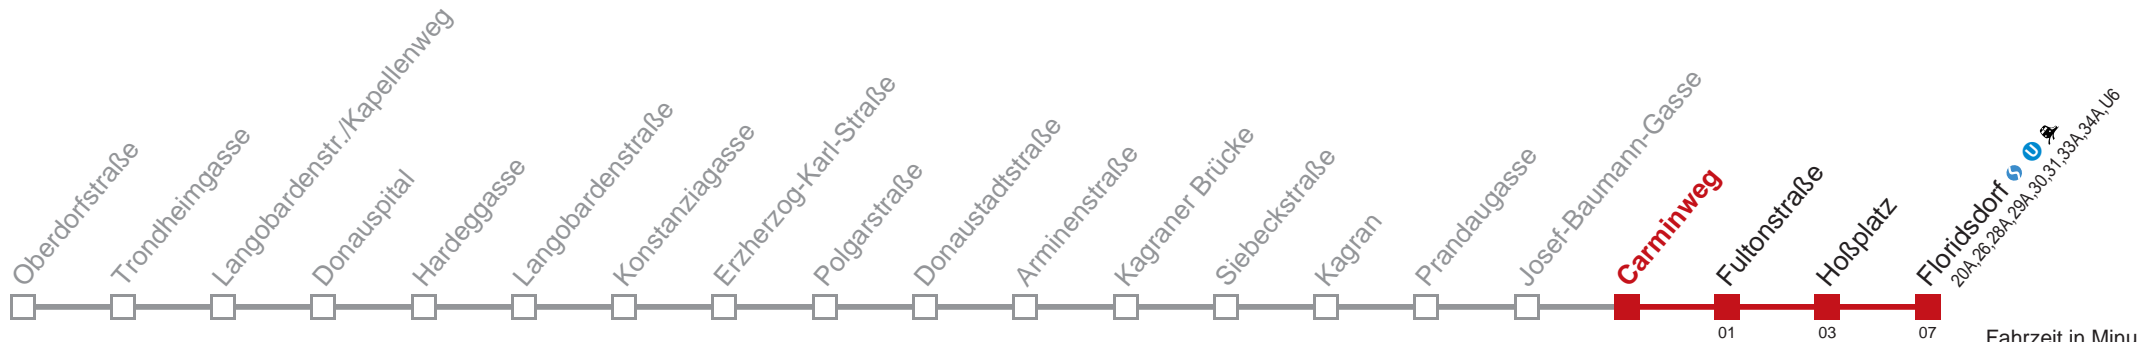

25 Floridsdorf

Fahrzeit in Minuten zur Hauptverkehrszeit

Montag-Freitag (Schule)

4	48
5	00 10 20 28 31 41 51 58
6	01 11 19 26 32 34 41 49 56
7	02 08 14 20 26 32 38 44 49 54 59
8	04 09 15 21 28 34 40 46 52 58
9	05 11 18 26 33 41 48 56
10	03 11 18 26 33 41 48 56
11	03 11 18 26 33 41 48 56
12	03 11 18 26 33 41 48 56
13	03 11 18 26 33 41 48 56
14	01 03 11 18 - - - - -
15	- - - - Intervall 6' - - - -
16	- - - - - - - - - -
17	- - - - - - - - - -
18	- - - - - 18 26 33 41 48 56
19	03 11 18 26 33 41 48 56
20	04 12 21 31 41 51
21	01 11 21 31 41 51
22	01 11 21 34 49
23	04 19 34 49
0	04 19 34

Montag-Freitag (Ferien)

4	48
5	00 10 20 27 31 41 51 57
6	01 11 19 26 34 41 49 56
7	03 10 18 25 33 40 48 55
8	03 10 18 25 33 40 48 55
9	03 11 18 26 33 40 50
10	00 10 20 30 40 50
11	00 10 20 30 40 50
12	00 10 20 30 40 50
13	00 10 20 30 40 50
14	00 10 20 30 40 48 56
15	03 11 18 26 33 41 48 56
16	03 11 18 26 33 41 48 56
17	03 11 18 26 33 41 48 56
18	03 11 18 26 33 41 48 56
19	03 11 18 26 33 41 48 56
20	04 12 21 31 41 51
21	01 11 21 31 41 51
22	01 11 21 34 49
23	04 19 34 49
0	04 19 34

Samstag

4	
5	04 19 34 49
6	04 19 34 38 49
7	01 11 21 31 41 51
8	01 11 21 31 41 51
9	00 10 20 30 40 50
10	00 10 20 30 40 50
11	00 10 20 30 40 50
12	00 10 20 30 40 50
13	00 10 20 30 40 50
14	00 10 20 30 40 50
15	00 10 20 30 40 50
16	00 10 20 30 40 50
17	00 10 20 30 40 50
18	00 10 20 30 40 50
19	01 11 21 31 41 51
20	01 11 21 34 49
21	04 19 34 49
22	04 19 34 49
23	04 19 34 49
0	04 19 34

Sonn- und Feiertags

4	
5	04 19 34 49
6	04 19 34 49
7	04 19 34 49
8	04 19 34 45 49
9	01 11 21 31 41 51
10	01 11 21 31 41 51
11	01 11 21 31 41 51
12	01 11 21 31 41 51
13	01 11 21 31 41 51
14	01 11 21 31 41 51
15	01 11 21 31 41 51
16	01 11 21 31 41 51
17	01 11 21 31 41 51
18	01 11 21 31 41 51
19	01 11 21 31 41 51
20	01 11 21 34 49
21	04 19 34 49
22	04 19 34 49
23	04 19 34 49
0	04 19 34

Am 31.12 auf 1.1. durchgehender Linienbetrieb
Am 24.12. Verkehr wie samstags ab ca. 18.00 Uhr Intervall 15 Minuten

Kaufen Sie Ihre Tickets bequem mit der WienMobil-App.
Buy your tickets easily via our WienMobil app.

Auskunft Servicetelefon 01/7909 100
Änderungen vorbehalten