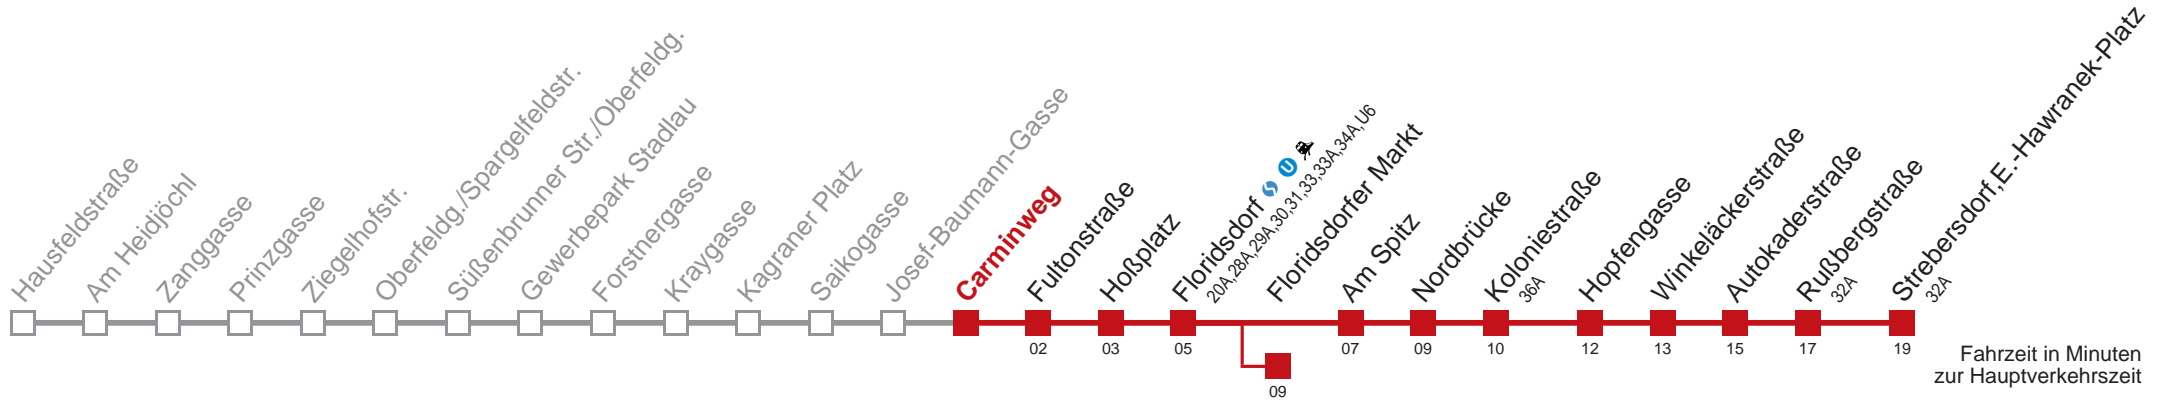

26 Strebersdorf, E.-Hawranek-Platz

Montag-Freitag (Schule)

4	58
5	06 16 26 36 46 49 56
6	06 07 15 23 24 30 38 39 45 53 54 59
7	05 11 13 17 23 29 35 41 47 53 59
8	06 12 18 24 <u>27</u> 31 37 43 49 55 <u>58</u>
9	01 07 14 22 <u>26</u> 30 37 45 52
10	00 07 15 22 30 37 45 52
11	00 07 15 22 30 37 45 52
12	00 07 15 22 30 37 45 52
13	00 07 15 22 30 37 45 52
14	00 07 15 - - - - - - - -
15	- - - - Intervall 6' - - - -
16	- - - - - - - - - - - -
17	- - - - - - - - - - - -
18	- - - - - - 15 22 30 37 45 52
19	00 07 15 22 30 37 45 52
20	00 08 16 26 36 46 56
21	06 16 26 36 46 56
22	06 16 27 42 57
23	12 27 42 57
0	12 27 42 <u>55</u>

Montag-Freitag (Ferien)

4	58
5	06 16 26 36 46 50 56
6	06 15 23 30 38 45 53 59
7	07 14 22 29 37 44 52 59
8	07 14 22 29 37 44 52
9	00 07 15 22 30 37 45 55
10	05 15 25 35 45 55
11	05 15 25 35 45 55
12	05 15 25 35 45 55
13	05 15 25 35 45 55
14	05 15 25 35 39 45 55
15	05 15 22 30 37 45 52
16	00 07 15 22 30 37 45 52
17	00 07 15 22 30 37 45 52
18	00 07 15 22 30 37 45 52
19	00 07 15 22 30 37 45 52
20	00 08 16 26 36 <u>41</u> 46 56
21	06 16 26 36 46 56
22	06 16 27 42 57
23	12 27 42 57
0	12 27 42 <u>55</u>

Samstag

4	58
5	12 27 42 57
6	12 27 42 56
7	06 16 26 36 46 56
8	06 16 26 36 46 56
9	05 15 25 35 45 55
10	05 15 25 35 45 55
11	05 15 25 35 45 55
12	05 15 25 35 45 55
13	05 15 25 35 45 55
14	05 15 25 35 45 55
15	05 15 25 35 45 55
16	05 15 25 35 45 55
17	05 15 25 35 45 55
18	05 15 25 35 45 55
19	06 16 26 36 46 56
20	06 16 27 42 57
21	12 27 42 57
22	12 27 42 57
23	12 27 42 57
0	12 27 42 <u>55</u>

Sonn- und Feiertags

4	58
5	12 27 42 57
6	12 27 42 57
7	12 27 42 57
8	12 27 42 56
9	06 16 26 36 46 56
10	06 16 26 36 46 56
11	06 16 26 36 46 56
12	06 16 26 36 46 56
13	06 16 26 36 46 56
14	06 16 26 36 46 56
15	06 16 26 36 46 56
16	06 16 26 36 46 56
17	06 16 26 36 46 56
18	06 16 26 36 46 56
19	06 16 26 36 46 56
20	06 16 27 42 57
21	12 27 42 57
22	12 27 42 57
23	12 27 42 57
0	12 27 42 <u>55</u>

Am 24.12 Verkehr wie samstags, ab ca. 18.00 Uhr Intervall alle 15 Minuten
Am 31.12 Verkehr wie samstags.
Am 31.12 auf 1.1. durchgehender Linienbetrieb
☐ bis Floridsdorfer Markt

Kaufen Sie Ihre Tickets bequem mit der WienMobil-App.
Buy your tickets easily via our WienMobil app.