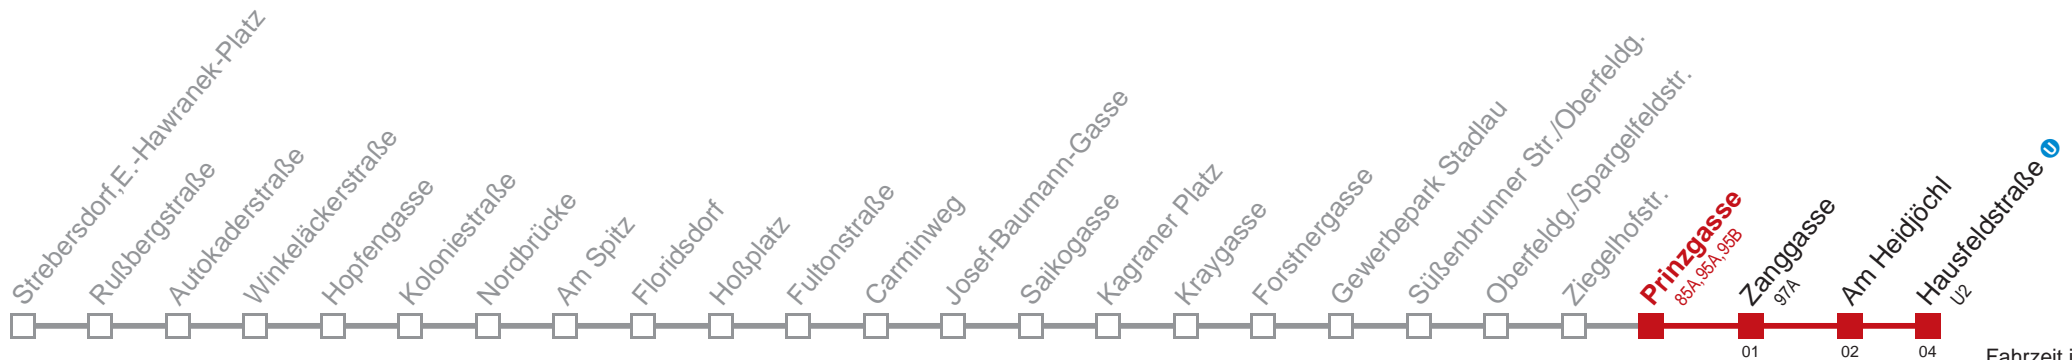

26 Hausfeldstraße U

Fahrzeit in Minuten
zur Hauptverkehrszeit

Montag-Freitag (Schule)

4	32 39 48 58
5	06 14 24 34 44 54
6	03 10 18 25 28 33 40 48 55 58
7	02 09 15 21 27 33 38 43 47 51 55 59
8	03 08 13 18 23 28 33 39 45 51 57
9	03 09 15 21 27 34 42 49 57
10	04 12 19 27 34 42 49 57
11	04 12 19 27 34 42 49 57
12	04 12 19 27 34 42 49 57
13	04 12 19 27 34 42 49 52 57
14	04 12 15 19 27 - - - - -
15	- - - - Intervall 6' - - - - -
16	- - - - - - - - - - -
17	- - - - - - - - - - -
18	- - - - - - - 27 34 42 49 57
19	04 11 19 26 34 41 49 56
20	04 11 18 25 34 44 54
21	04 14 24 34 44 54
22	03 13 28 43 58
23	13 28 43 58
0	13 28 43 58

Montag-Freitag (Ferien)

4	32 39 48 58
5	06 14 24 34 44 54 57
6	03 10 18 25 33 40 48 55
7	03 11 19 27 34 42 49 57
8	04 12 19 27 34 42 49 57
9	04 12 19 27 34 42 49 57
10	05 15 25 35 45 55
11	05 15 25 35 45 55
12	05 15 25 35 45 55
13	05 15 25 35 45 55
14	05 15 25 35 45 49 55
15	05 15 19 25 34 42 49 57
16	04 12 19 27 34 42 49 57
17	04 12 19 27 34 42 49 57
18	04 12 19 27 34 42 49 57
19	04 11 19 26 34 41 49 56
20	04 11 18 25 34 44 54
21	04 14 24 34 44 54
22	03 13 28 43 58
23	13 28 43 58
0	13 28 43 58

Samstag

4	32 45 59
5	14 29 41 58
6	14 21 29 44 50 59
7	14 24 34 44 54
8	04 14 24 34 44 54
9	04 15 25 35 45 55
10	05 15 25 35 45 55
11	05 15 25 35 45 55
12	05 15 25 35 45 55
13	05 15 25 35 45 55
14	05 15 25 35 45 55
15	05 15 25 35 45 55
16	05 15 25 35 45 55
17	05 15 25 35 45 55
18	05 15 25 35 45 55
19	05 14 24 34 44 54
20	04 14 24 34 44 59
21	14 29 44 59
22	13 28 43 58
23	13 28 43 58
0	13 28 43 58

Sonn- und Feiertags

4	32 45 59
5	14 29 41 58
6	13 28 43 58
7	14 29 44 59
8	14 21 29 44 50 59
9	14 24 34 44 54
10	04 14 24 34 44 54
11	04 14 24 34 44 54
12	04 14 24 34 44 54
13	04 14 24 34 44 54
14	04 14 24 34 44 54
15	04 14 24 34 44 54
16	04 14 24 34 44 54
17	04 14 24 34 44 54
18	04 14 24 34 44 54
19	04 14 24 34 44 54
20	04 14 24 34 44 59
21	14 29 44 59
22	13 28 43 58
23	13 28 43 58
0	13 28 43 58

Am 24.12 Verkehr wie samstags, ab ca. 18.00 Uhr Intervall alle 15 Minuten
Am 31.12 Verkehr wie samstags.
Am 31.12 auf 1.1. durchgehender Linienbetrieb

Kaufen Sie Ihre Tickets bequem mit der WienMobil-App.
Buy your tickets easily via our WienMobil app.

Auskunft Servicetelefon 01/7909 100
Änderungen vorbehalten