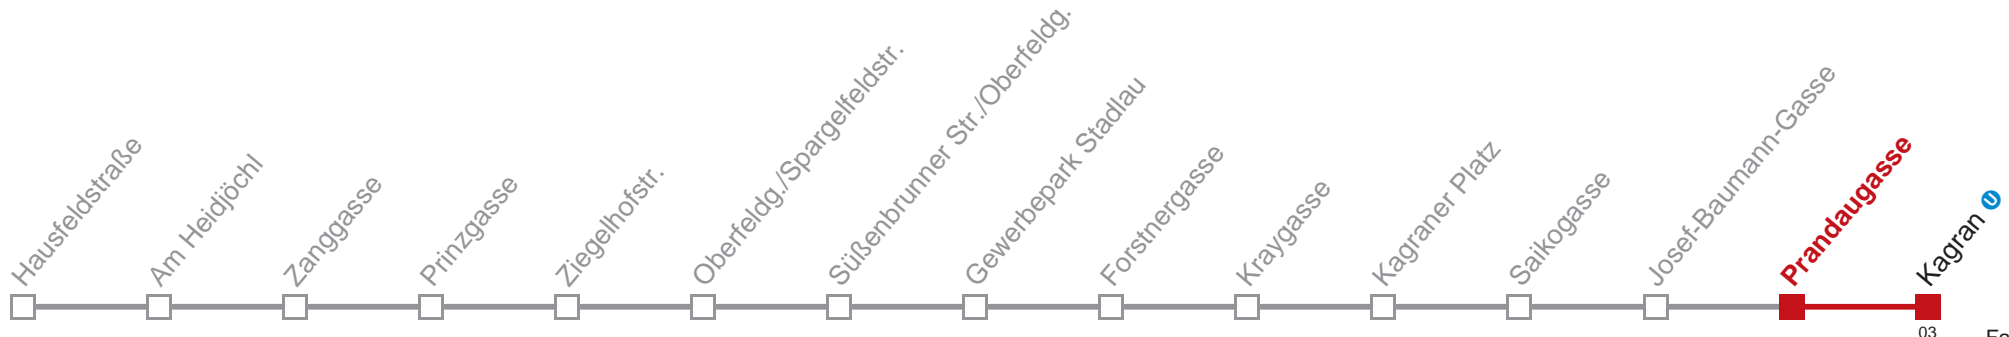

26 Kagran U

Fahrzeit in Minuten
zur Hauptverkehrszeit

Montag-Freitag (Schule)	Montag-Freitag (Ferien)	Samstag	Sonn- und Feiertags
8 02 21	8	8	8
9 48	9 49	9	9
10	10 19	10	10
11	11	11	11
12	12	12	12
13	13	13	13
14	14	14	14
15	15	15	15
16	16	16	16
17	17	17	17
18 41	18	18	18
19 25	19	19	19
20 31	20 12	20 34	20 34
21	21 34	21 04	21 04
22 35	22	22	22
23	23	23	23
0	0	0	0
1 12 22	1 12 22	1 12 22	1 12 22

Am 24.12 Verkehr wie samstags, ab ca. 18.00 Uhr Intervall alle 15 Minuten
Am 31.12 Verkehr wie samstags.
Am 31.12 auf 1.1. durchgehender Linienbetrieb

Kaufen Sie Ihre Tickets bequem mit der WienMobil-App.
Buy your tickets easily via our WienMobil app.

Auskunft Servicetelefon 01/7909 100
Änderungen vorbehalten