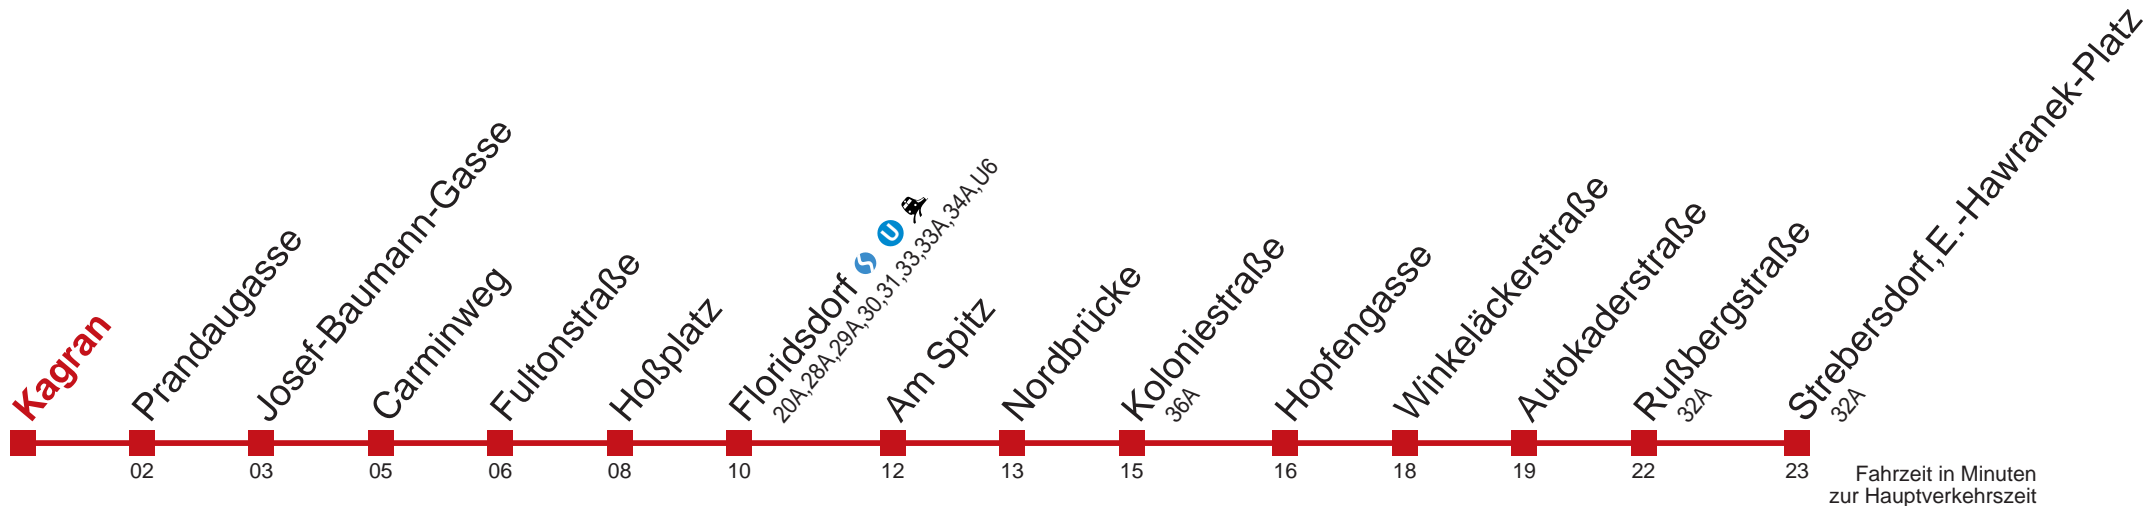

26 Strebersdorf, E.-Hawranek-Platz

Montag-Freitag (Schule)

5	44
6	02 20 35 50
7	08
8	
9	
10	
11	
12	
13	
14	

Montag-Freitag (Ferien)

5	45
6	
7	
8	
9	
10	
11	
12	
13	
14	35

Samstag

kein Betrieb

Sonn- und Feiertags

kein Betrieb

Am 24.12 Verkehr wie samstags, ab ca. 18.00 Uhr Intervall alle 15 Minuten
Am 31.12 Verkehr wie samstags.
Am 31.12 auf 1.1. durchgehender Linienbetrieb

Kaufen Sie Ihre Tickets bequem mit der WienMobil-App.
Buy your tickets easily via our WienMobil app.

Auskunft Servicetelefon 01/7909 100
Änderungen vorbehalten