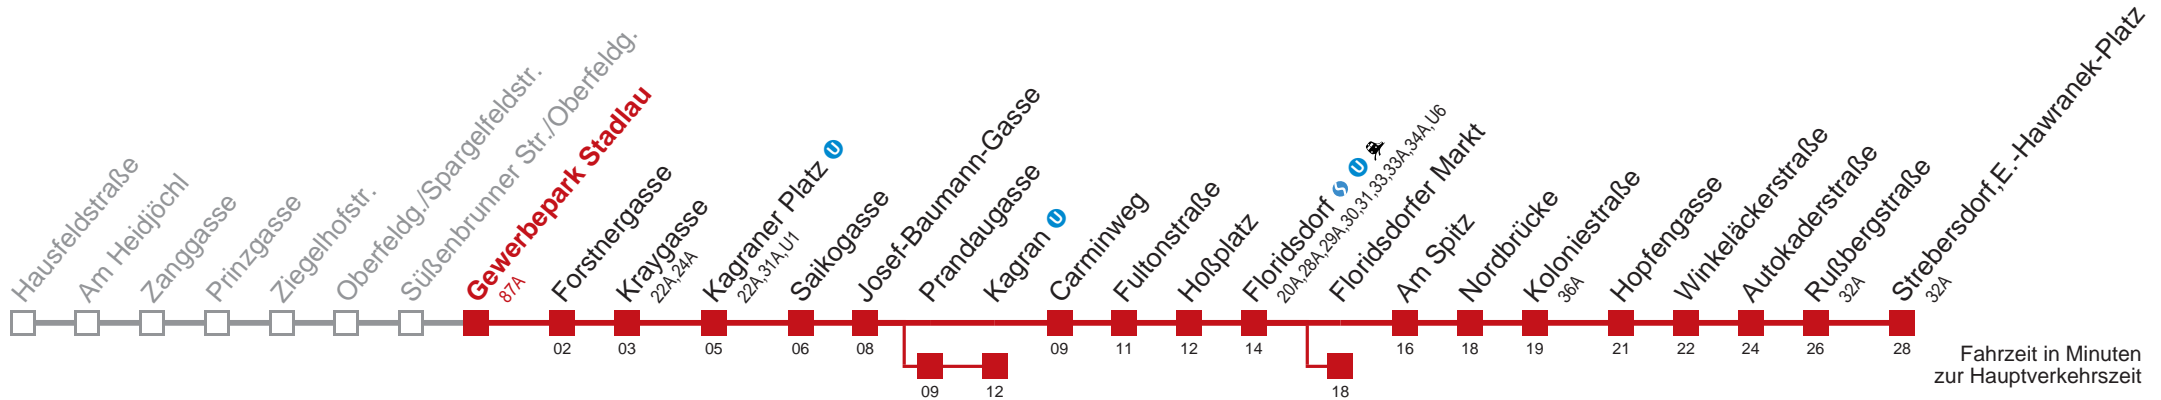

Am 24.12 Verkehr wie samstags, ab ca. 18.00 Uhr Intervall alle 15 Minuten

Am 31.12 Verkehr wie samstags.

Am 31.12 auf 1.1. durchgehender Linienbetrieb

- über Prandaugasse
- bis Kragraner Platz
- bis Kragran
- bis Floridsdorfer Markt

Kaufen Sie Ihre Tickets bequem mit der WienMobil-App.
Buy your tickets easily via our WienMobil app.

26 Strebersdorf, E.-Hawranek-Platz

Montag-Freitag (Schule)

4	49 56
5	06 16 26 36 46 56
6	06 13 21 28 36 43 50 55
7	01 07 13 19 25 31 37 43 49 53 56
8	02 08 12 14 18 21 27 33 39 45 48 52 58
9	05 13 16 20 28 35 39 43 50 58
10	05 13 20 28 35 43 50 58
11	05 13 20 28 35 43 50 58
12	05 13 20 28 35 43 50 58
13	05 13 20 28 35 43 50 58
14	05 12 18 24 30 36 42 48 54 59
15	05 - - - - Intervall 6' - - - -
16	- - - - - - - - - - - -
17	- - - - - - - - - - - 59
18	05 12 20 27 31 35 42 50 57
19	05 13 16 20 28 35 43 51 59
20	07 17 22 27 37 47 57
21	07 17 27 37 47 57
22	07 18 26 33 48
23	03 18 33 48
0	03 18 33 43
1	03 13