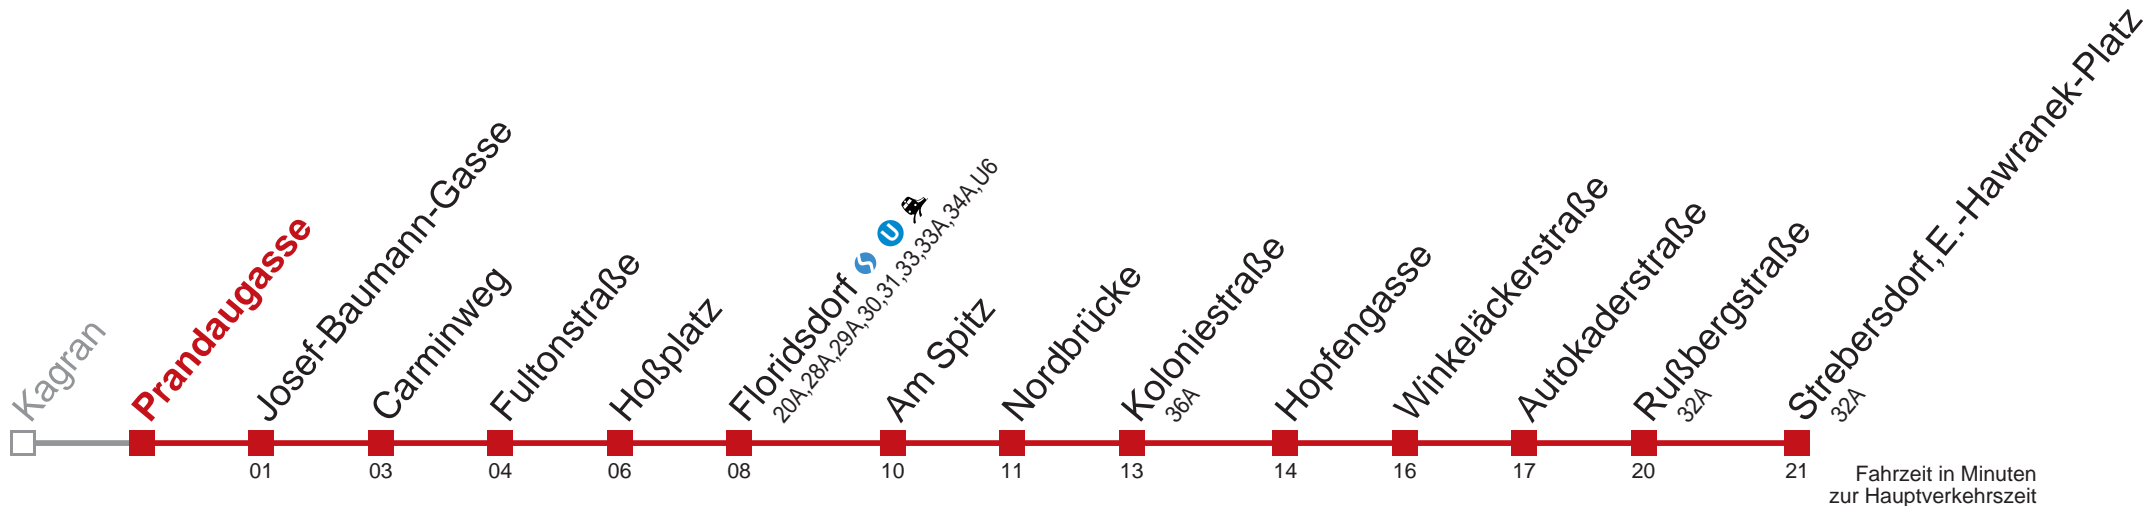

26 Strebersdorf, E.-Hawranek-Platz

Montag-Freitag (Schule)

5	46
6	04 21 36 51
7	10
8	
9	
10	
11	
12	
13	
14	

Montag-Freitag (Ferien)

5	47
6	
7	
8	
9	
10	
11	
12	
13	
14	36

Samstag

kein Betrieb

Sonn- und Feiertags

kein Betrieb

Am 24.12 Verkehr wie samstags, ab ca. 18.00 Uhr Intervall alle 15 Minuten
Am 31.12 Verkehr wie samstags.
Am 31.12 auf 1.1. durchgehender Linienbetrieb

Kaufen Sie Ihre Tickets bequem mit der WienMobil-App.
Buy your tickets easily via our WienMobil app.

Auskunft Servicetelefon 01/7909 100
Änderungen vorbehalten