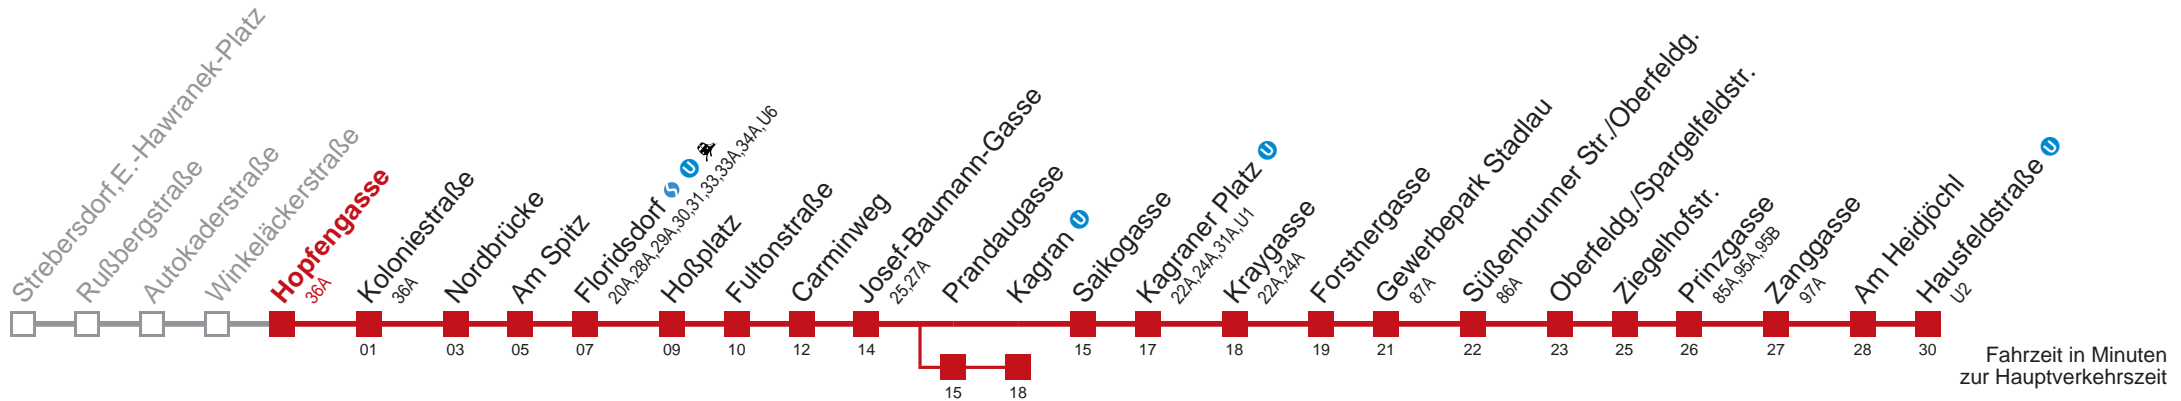

26 Hausfeldstraße U

Montag-Freitag (Schule)

5	08 18 28 37 45 52
6	00 07 15 22 30 36 42 48 54 59
7	05 - - Intervall 4' - 6' - - -
8	- - - - - - - - - - - 53
9	00 07 14 22 <u>23</u> 29 37 44 52 59
10	07 14 22 29 37 44 52 59
11	07 14 22 29 37 44 52 59
12	07 14 22 29 37 44 52 59
13	07 14 22 29 37 44 52 59
14	06 - - Intervall 5' - 6' - - -
15	- - - - - - - - - - -
16	- - - - - - - - - - -
17	- - - - - - - - - - 59
18	06 14 21 <u>22</u> 29 36 44 51
19	00 07 15 22 30 33 37 45 52
20	00 08 18 28 <u>29</u> 38 48 58
21	08 18 28 38 48
22	03 <u>04</u> 18 33 40 48
23	03 18 33 48
0	03 18 33 48 55
1	06

Montag-Freitag (Ferien)

5	08 18 28 37 45 52
6	00 07 15 22 30 37 45 52 59
7	06 14 21 29 36 44 51 59
8	06 14 21 29 36 44 51 59
9	07 14 22 29 38 48 58 59
10	08 18 28 38 48 58
11	08 18 28 38 48 58
12	08 18 28 38 48 58
13	08 18 28 38 48 58
14	08 18 28 38 48 58
15	06 14 21 29 36 44 51 59
16	06 14 21 29 36 44 51 59
17	06 14 21 29 36 44 51 59
18	06 14 21 29 36 44 51
19	00 07 15 22 30 37 45 52
20	00 08 18 28 <u>29</u> 38 48 58
21	08 18 28 38 48
22	03 11 18 33 41 48
23	03 18 33 48
0	03 18 33 48 55
1	06

Samstag

5	16 33 48
6	03 18 33 48 58
7	08 18 28 38 48 58
8	08 18 28 38 48 58
9	08 18 28 38 48 58
10	08 18 28 38 48 58
11	08 18 28 38 48 58
12	08 18 28 38 48 58
13	08 18 28 38 48 58
14	08 18 28 38 48 58
15	08 18 28 38 48 58
16	08 18 28 38 48 58
17	08 18 28 38 48 58
18	08 18 28 38 48 58
19	08 18 28 38 48 58
20	08 18 33 41 48
21	03 18 33 48
22	03 18 33 48
23	03 18 33 48
0	03 18 33 48 55
1	06

Sonn- und Feiertags

5	16 33 48
6	03 18 33 48
7	03 18 33 48
8	03 18 33 48 58
9	08 18 28 38 48 58
10	08 18 28 38 48 58
11	08 18 28 38 48 58
12	08 18 28 38 48 58
13	08 18 28 38 48 58
14	08 18 28 38 48 58
15	08 18 28 38 48 58
16	08 18 28 38 48 58
17	08 18 28 38 48 58
18	08 18 28 38 48 58
19	08 18 28 38 48 58
20	08 18 33 41 48
21	03 18 33 48
22	03 18 33 48
23	03 18 33 48
0	03 18 33 48 55
1	06

Am 24.12 Verkehr wie samstags, ab ca. 18.00 Uhr Intervall alle 15 Minuten

Am 31.12 Verkehr wie samstags.

Am 31.12 auf 1.1. durchgehender Linienbetrieb

□ über Prandaugasse   ■ bis Floridsdorf

□ bis Kagran

Kaufen Sie Ihre Tickets bequem mit der WienMobil-App.
Buy your tickets easily via our WienMobil app.

Auskunft Servicetelefon 01/7909 100

Änderungen vorbehalten