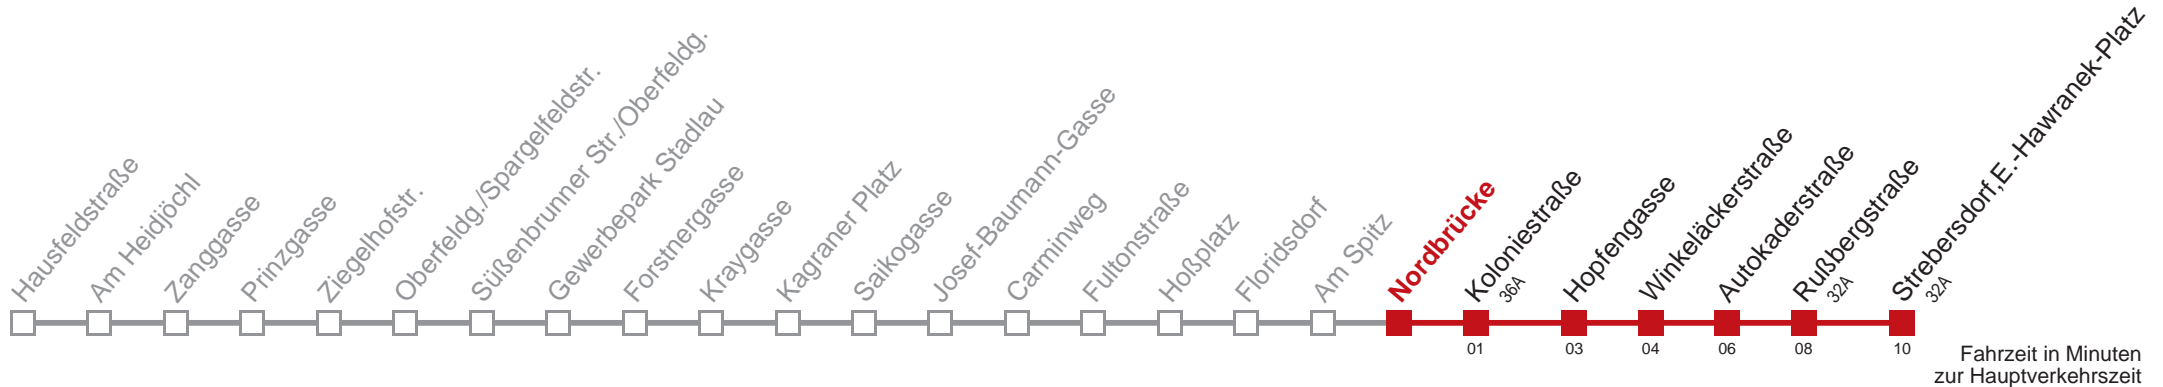

26 Strebersdorf, E.-Hawranek-Platz

Montag-Freitag (Schule)

4	57
5	07 14 24 34 44 54 57
6	04 14 15 24 31 33 39 46 48 54
7	01 03 08 14 20 22 26 32 38 44 50 56
8	02 08 15 21 27 33 40 46 52 58
9	04 10 16 23 31 39 46 54
10	01 09 16 24 31 39 46 54
11	01 09 16 24 31 39 46 54
12	01 09 16 24 31 39 46 54
13	01 09 16 24 31 39 46 54
14	01 09 16 24 - - - - -
15	- - - - Intervall 6' - - - - -
16	- - - - - - - - - - -
17	- - - - - - - - - - -
18	- - - - - - - 24 31 39 46 54
19	01 09 16 24 31 39 46 54
20	01 09 16 24 34 44 54
21	04 14 24 34 44 54
22	04 14 24 37 52
23	07 22 37 52
0	07 22 37 50

Montag-Freitag (Ferien)

4	57
5	07 14 24 34 44 54 58
6	04 14 24 31 39 46 54
7	01 09 16 24 31 39 46 54
8	01 09 16 24 31 39 46 54
9	01 09 16 24 31 39 46 54
10	04 14 24 34 44 54
11	04 14 24 34 44 54
12	04 14 24 34 44 54
13	04 14 24 34 44 54
14	04 14 24 34 44 48 54
15	04 14 24 31 39 46 54
16	01 09 16 24 31 39 46 54
17	01 09 16 24 31 39 46 54
18	01 09 16 24 31 39 46 54
19	01 09 16 24 31 39 46 54
20	01 09 16 24 34 44 54
21	04 14 24 34 44 54
22	04 14 24 37 52
23	07 22 37 52
0	07 22 37 50

Samstag

4	
5	06 22 37 52
6	07 22 37 50
7	04 14 24 34 44 54
8	04 14 24 34 44 54
9	04 14 24 34 44 54
10	04 14 24 34 44 54
11	04 14 24 34 44 54
12	04 14 24 34 44 54
13	04 14 24 34 44 54
14	04 14 24 34 44 54
15	04 14 24 34 44 54
16	04 14 24 34 44 54
17	04 14 24 34 44 54
18	04 14 24 34 44 54
19	04 14 24 34 44 54
20	04 14 24 35 50
21	05 20 35 50
22	07 22 37 52
23	07 22 37 52
0	07 22 37 50

Sonn- und Feiertags

4	
5	06 22 37 52
6	07 22 37 52
7	07 22 37 52
8	07 22 37 50
9	04 14 24 34 44 54
10	04 14 24 34 44 54
11	04 14 24 34 44 54
12	04 14 24 34 44 54
13	04 14 24 34 44 54
14	04 14 24 34 44 54
15	04 14 24 34 44 54
16	04 14 24 34 44 54
17	04 14 24 34 44 54
18	04 14 24 34 44 54
19	04 14 24 34 44 54
20	04 14 24 35 50
21	05 20 35 50
22	07 22 37 52
23	07 22 37 52
0	07 22 37 50

Am 24.12 Verkehr wie samstags, ab ca. 18.00 Uhr Intervall alle 15 Minuten
Am 31.12 Verkehr wie samstags.
Am 31.12 auf 1.1. durchgehender Linienbetrieb

Kaufen Sie Ihre Tickets bequem mit der WienMobil-App.
Buy your tickets easily via our WienMobil app.

Auskunft Servicetelefon 01/7909 100
Änderungen vorbehalten