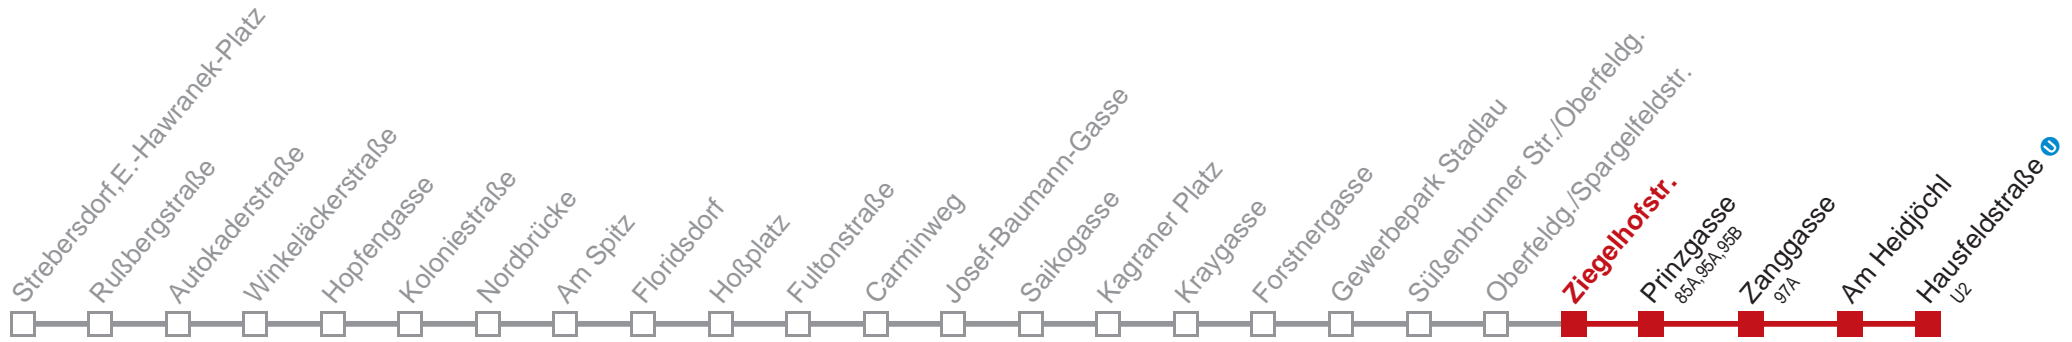

Auskunft Servicetelefon 01/7909 100
 Änderungen vorbehalten

26 Hausfeldstraße

Fahrzeit in Minuten
zur Hauptverkehrszeit

Montag-Freitag (Schule)

4	31 38 47 57
5	05 13 23 33 43 53
6	02 09 17 24 27 32 39 47 54 57
7	01 07 14 20 26 32 37 42 46 50 54 58
8	02 07 12 17 22 27 32 38 44 50 56
9	02 08 14 20 26 33 40 48 55
10	03 10 18 25 33 40 48 55
11	03 10 18 25 33 40 48 55
12	03 10 18 25 33 40 48 55
13	03 10 18 25 33 40 48 50 55
14	03 10 14 18 25 32 - - - - -
15	- - - - Intervall 6' - - - - -
16	- - - - - - - - - - - - -
17	- - - - - - - - - - - - -
18	- - - - - - - 26 33 40 48 55
19	03 10 18 25 33 40 48 55
20	03 10 17 24 33 43 53
21	03 13 23 33 43 53
22	02 12 27 42 57
23	12 27 42 57
0	12 27 42 57