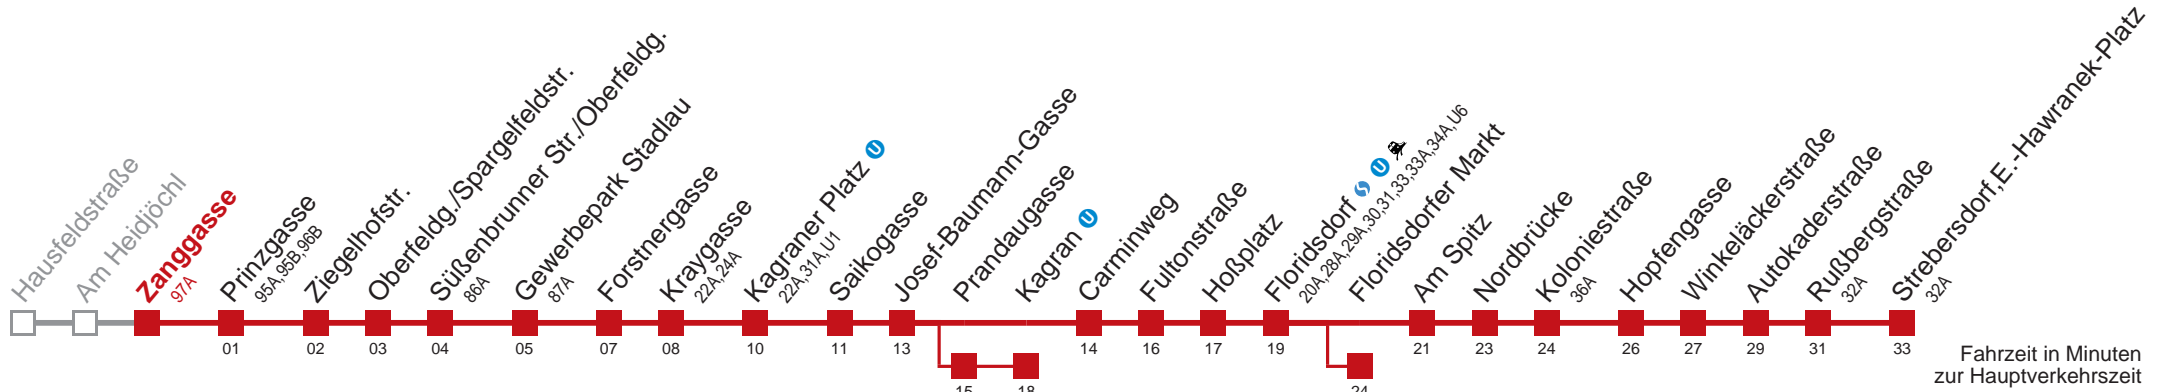

Am 24.12 Verkehr wie samstags, ab ca. 18.00 Uhr Intervall alle 15 Minuten

Am 31.12 Verkehr wie samstags.

Am 31.12 auf 1.1. durchgehender Linienbetrieb

- über Prandaugasse
- bis Kagraner Platz U
- bis Kagran U
- bis Floridsdorfer Markt

Kaufen Sie Ihre Tickets bequem mit der WienMobil-App.
Buy your tickets easily via our WienMobil app.

26 Strebersdorf, E.-Hawranek-Platz

Montag-Freitag (Schule)

4	44 51
5	00 10 20 30 40 50 59
6	07 14 22 29 37 43 49 55
7	01 07 13 19 25 31 37 43 46 50 56
8	02 05 08 11 15 21 27 33 39 42 45 51 59
9	07 10 14 22 29 33 37 44 52 59
10	07 14 22 29 37 44 52 59
11	07 14 22 29 37 44 52 59
12	07 14 22 29 37 44 52 59
13	07 14 22 29 37 44 52 59
14	06 - - - Intervall 5' - 6' - - - -
15	- - - - - - - - - - - - - -
16	- - - - - - - - - - - - - -
17	- - - - - - - - - - - - - 59
18	06 13 21 25 28 36 43 51 59
19	07 10 14 22 29 37 45 53
20	01 11 16 21 31 41 51
21	01 11 21 31 41 51
22	01 12 20 27 42 57
23	12 27 42 57
0	12 27 37 57
1	07