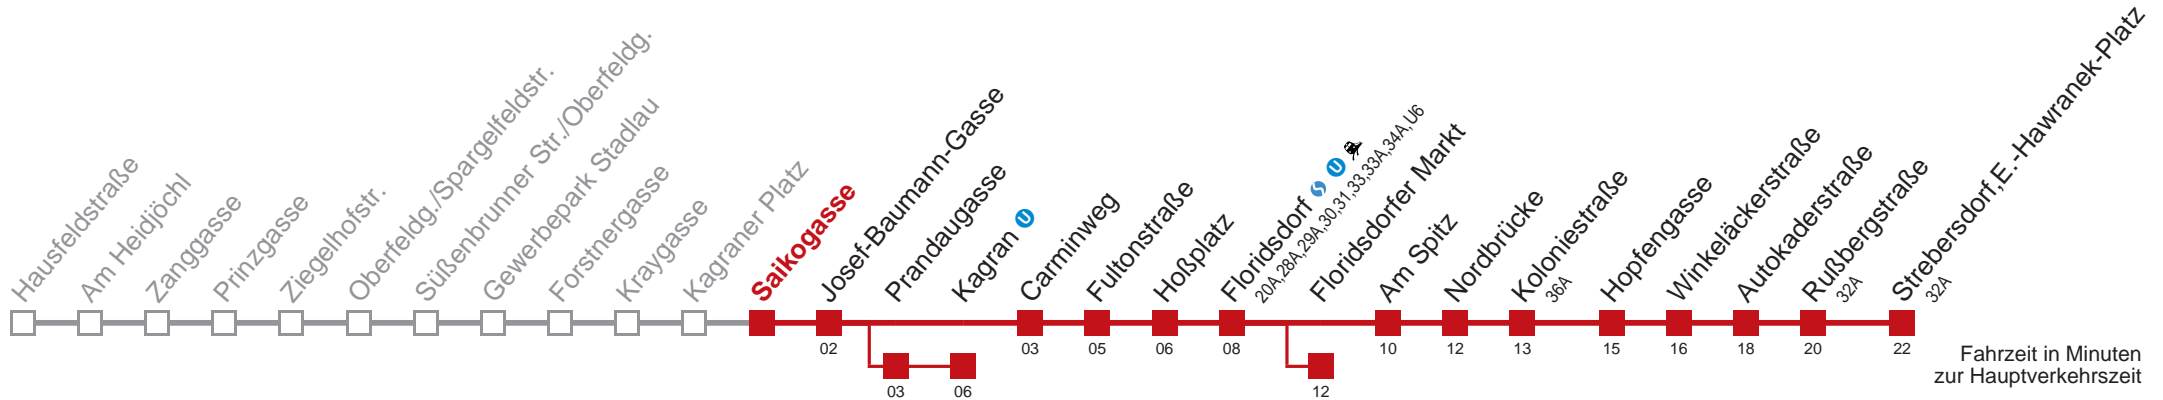

26 Strebersdorf, E.-Hawranek-Platz

Fahrzeit in Minuten zur Hauptverkehrszeit

Montag-Freitag (Schule)

4	55
5	02 12 22 32 42 52
6	02 12 19 27 34 42 49 56
7	01 07 13 19 25 31 37 43 49 55 59
8	02 08 14 18 20 24 27 33 39 45 51 54 58
9	04 11 19 22 26 34 41 45 49 56
10	04 11 19 26 34 41 49 56
11	04 11 19 26 34 41 49 56
12	04 11 19 26 34 41 49 56
13	04 11 19 26 34 41 49 56
14	04 11 18 - - - - -
15	- - - - - Intervall 6' - - - - -
16	- - - - -
17	- - - - -
18	- - - - - 12 19 26 34 38 41 49 56
19	04 11 19 22 26 34 41 49 57
20	05 13 23 28 33 43 53
21	03 13 23 33 43 53
22	03 13 24 32 39 54
23	09 24 39 54
0	09 24 39 52
1	09 19

Montag-Freitag (Ferien)

4	55
5	02 12 22 32 42 52
6	02 12 19 27 34 42 49 56
7	03 11 18 26 33 41 48 56
8	03 11 18 26 33 41 48 56
9	04 11 19 26 34 42 46 52
10	02 12 16 22 32 42 52
11	02 12 22 32 42 52
12	02 12 22 32 42 52
13	02 12 22 32 42 52
14	02 12 22 32 42 52
15	02 11 19 26 34 41 49 56
16	04 11 19 26 34 41 49 56
17	04 11 19 26 34 41 49 56
18	04 11 19 26 34 41 49 56
19	04 11 19 26 34 41 49 57
20	05 09 13 23 33 38 43 53
21	03 13 23 33 43 53
22	03 13 24 31 39 54
23	09 24 39 54
0	09 24 39 52
1	09 19

Samstag

4	55
5	09 24 39 54
6	09 24 39 53
7	03 13 23 33 43 53
8	03 13 23 33 43 53
9	02 12 22 32 42 52
10	02 12 22 32 42 52
11	02 12 22 32 42 52
12	02 12 22 32 42 52
13	02 12 22 32 42 52
14	02 12 22 32 42 52
15	02 12 22 32 42 52
16	02 12 22 32 42 52
17	02 12 22 32 42 52
18	02 12 22 32 42 52
19	03 13 23 33 43 53
20	03 13 24 31 39 54
21	01 09 24 39 54
22	09 24 39 54
23	09 24 39 54
0	09 24 39 52
1	09 19

Sonn- und Feiertags

4	55
5	09 24 39 54
6	09 24 39 54
7	09 24 39 54
8	09 24 39 53
9	03 13 23 33 43 53
10	03 13 23 33 43 53
11	03 13 23 33 43 53
12	03 13 23 33 43 53
13	03 13 23 33 43 53
14	03 13 23 33 43 53
15	03 13 23 33 43 53
16	03 13 23 33 43 53
17	03 13 23 33 43 53
18	03 13 23 33 43 53
19	03 13 23 33 43 53
20	03 13 24 31 39 54
21	01 09 24 39 54
22	09 24 39 54
23	09 24 39 54
0	09 24 39 52
1	09 19

Am 24.12 Verkehr wie samstags, ab ca. 18.00 Uhr Intervall alle 15 Minuten

Am 31.12 Verkehr wie samstags.

Am 31.12 auf 1.1. durchgehender Linienbetrieb

□ über Prandaugasse   ■ bis Floridsdorfer Markt

bis Kagran

Kaufen Sie Ihre Tickets bequem mit der WienMobil-App.
Buy your tickets easily via our WienMobil app.