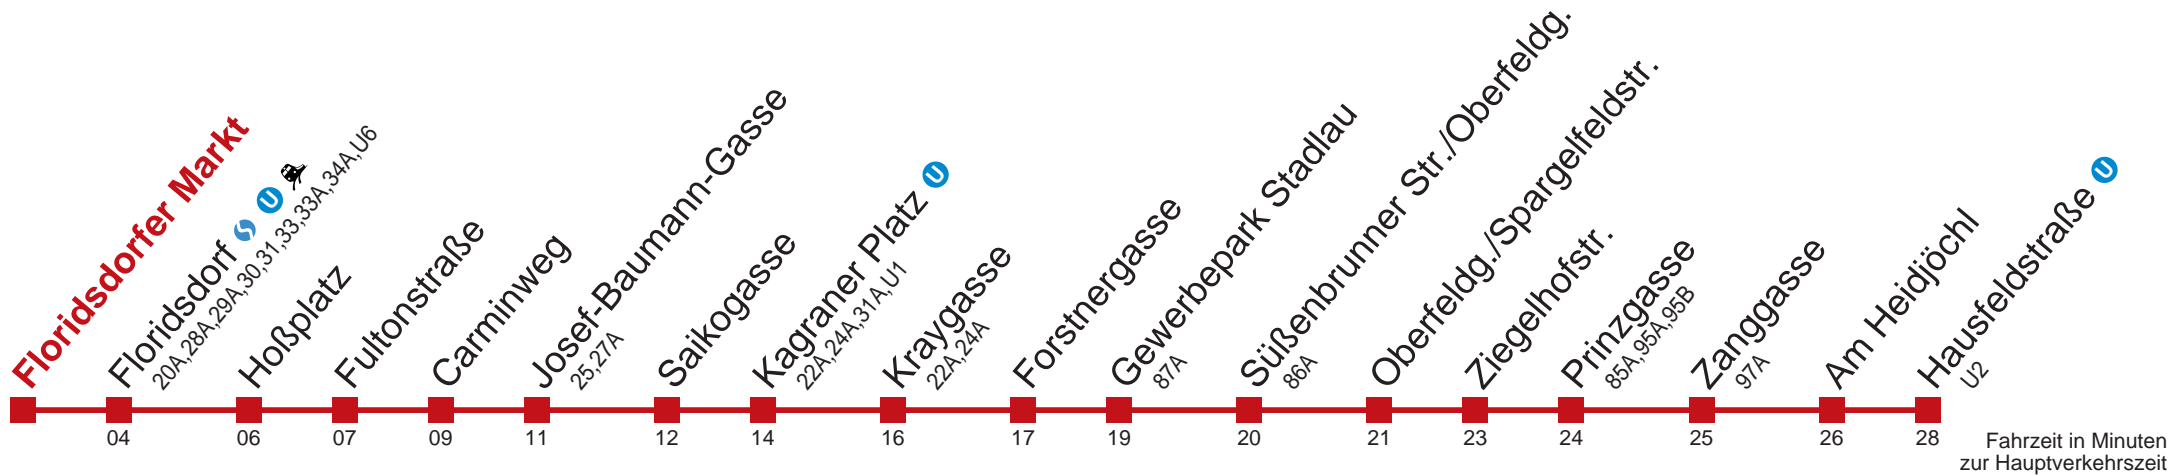

26 Hausfeldstraße U

Montag-Freitag (Schule)

4	47
5	
6	
7	
8	
9	
10	
11	
12	
13	51

Montag-Freitag (Ferien)

4	47
5	
6	
7	
8	
9	
10	
11	
12	
13	

Samstag

4	
5	58
6	
7	
8	
9	
10	
11	
12	
13	

Sonn- und Feiertags

4	
5	
6	
7	58
8	
9	
10	
11	
12	
13	

Am 24.12 Verkehr wie samstags, ab ca. 18.00 Uhr Intervall alle 15 Minuten
Am 31.12 Verkehr wie samstags.
Am 31.12 auf 1.1. durchgehender Linienbetrieb
☐ bis Floridsdorf

Kaufen Sie Ihre Tickets bequem mit der WienMobil-App.
Buy your tickets easily via our WienMobil app.

Auskunft Servicetelefon 01/7909 100
Änderungen vorbehalten