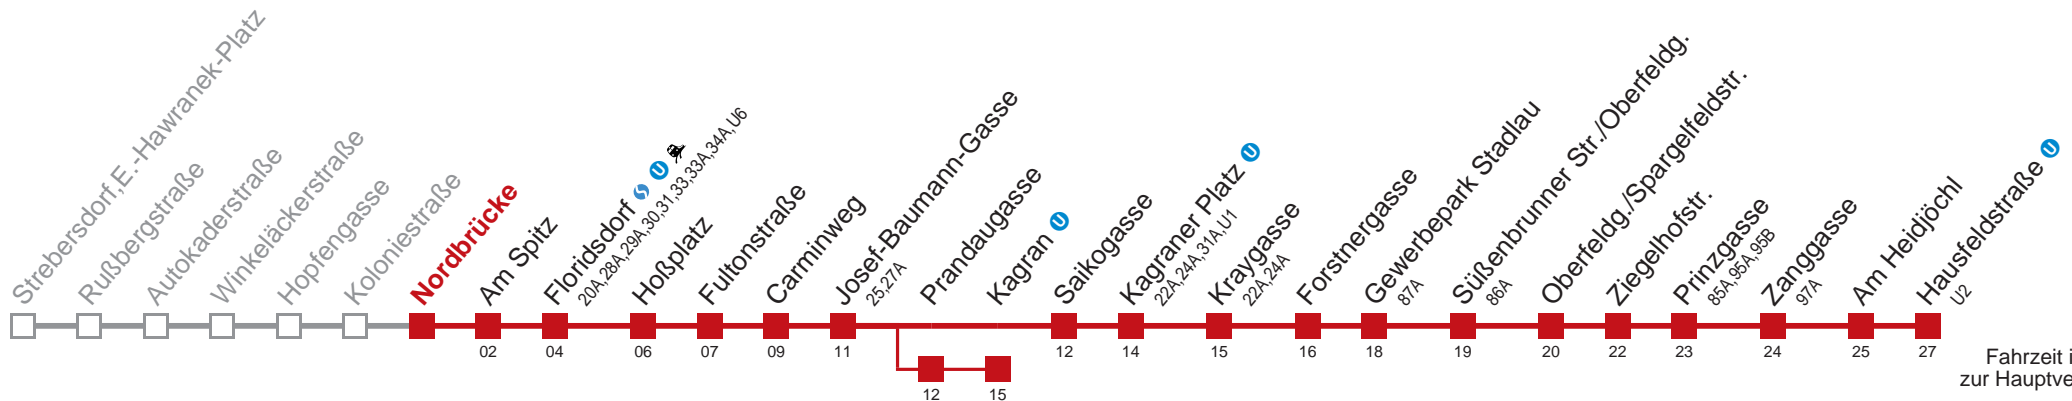

26 Hausfeldstraße U

Montag-Freitag (Schule)

4	51
5	01 11 21 31 40 48 55
6	03 10 18 25 33 - - - -
7	- - - Intervall 4' - 6' - - -
8	- - - - - - - - - 57
9	03 10 17 25 26 32 40 47 55
10	02 10 17 25 32 40 47 55
11	02 10 17 25 32 40 47 55
12	02 10 17 25 32 40 47 55
13	02 10 17 25 32 40 47 55
14	02 09 - - - - - - - -
15	- - - Intervall 6' - - -
16	- - - - - - - - - -
17	- - - - - - - - - 57
18	03 10 17 25 26 32 40 47 55
19	03 10 18 25 33 36 40 48 55
20	03 11 21 31 32 41 51
21	01 11 21 31 41 51
22	06 07 21 36 43 51
23	06 21 36 51
0	06 21 36 51 58
1	09

Montag-Freitag (Ferien)

4	51
5	01 11 21 31 40 48 55
6	03 10 18 25 33 40 48 55
7	02 10 17 25 32 40 47 55
8	02 10 17 25 32 40 47 55
9	02 10 17 25 32 41 51
10	01 02 11 21 31 41 51
11	01 11 21 31 41 51
12	01 11 21 31 41 51
13	01 11 21 31 41 51
14	01 11 21 31 41 51
15	01 10 17 25 32 40 47 55
16	02 10 17 25 32 40 47 55
17	02 10 17 25 32 40 47 55
18	02 10 17 25 32 40 47 55
19	03 10 18 25 33 40 48 55
20	03 11 21 31 32 41 51
21	01 11 21 31 41 51
22	06 14 21 36 44 51
23	06 21 36 51
0	06 21 36 51 58
1	09

Samstag

4	
5	19 36 51
6	06 21 36 51
7	01 11 21 31 41 51
8	01 11 21 31 41 51
9	01 11 21 31 41 51
10	01 11 21 31 41 51
11	01 11 21 31 41 51
12	01 11 21 31 41 51
13	01 11 21 31 41 51
14	01 11 21 31 41 51
15	01 11 21 31 41 51
16	01 11 21 31 41 51
17	01 11 21 31 41 51
18	01 11 21 31 41 51
19	01 11 21 31 41 51
20	01 11 21 36 44 51
21	06 21 36 51
22	06 21 36 51
23	06 21 36 51
0	06 21 36 51 58
1	09

Sonn- und Feiertags

4	
5	19 36 51
6	06 21 36 51
7	06 21 36 51
8	06 21 36 51
9	01 11 21 31 41 51
10	01 11 21 31 41 51
11	01 11 21 31 41 51
12	01 11 21 31 41 51
13	01 11 21 31 41 51
14	01 11 21 31 41 51
15	01 11 21 31 41 51
16	01 11 21 31 41 51
17	01 11 21 31 41 51
18	01 11 21 31 41 51
19	01 11 21 31 41 51
20	01 11 21 36 44 51
21	06 21 36 51
22	06 21 36 51
23	06 21 36 51
0	06 21 36 51 58
1	09

Am 24.12 Verkehr wie samstags, ab ca. 18.00 Uhr Intervall alle 15 Minuten

Am 31.12 Verkehr wie samstags.

Am 31.12 auf 1.1. durchgehender Linienbetrieb

□ über Prandaugasse   ■ bis Floridsdorf

□ bis Kagran

Kaufen Sie Ihre Tickets bequem mit der WienMobil-App.
Buy your tickets easily via our WienMobil app.