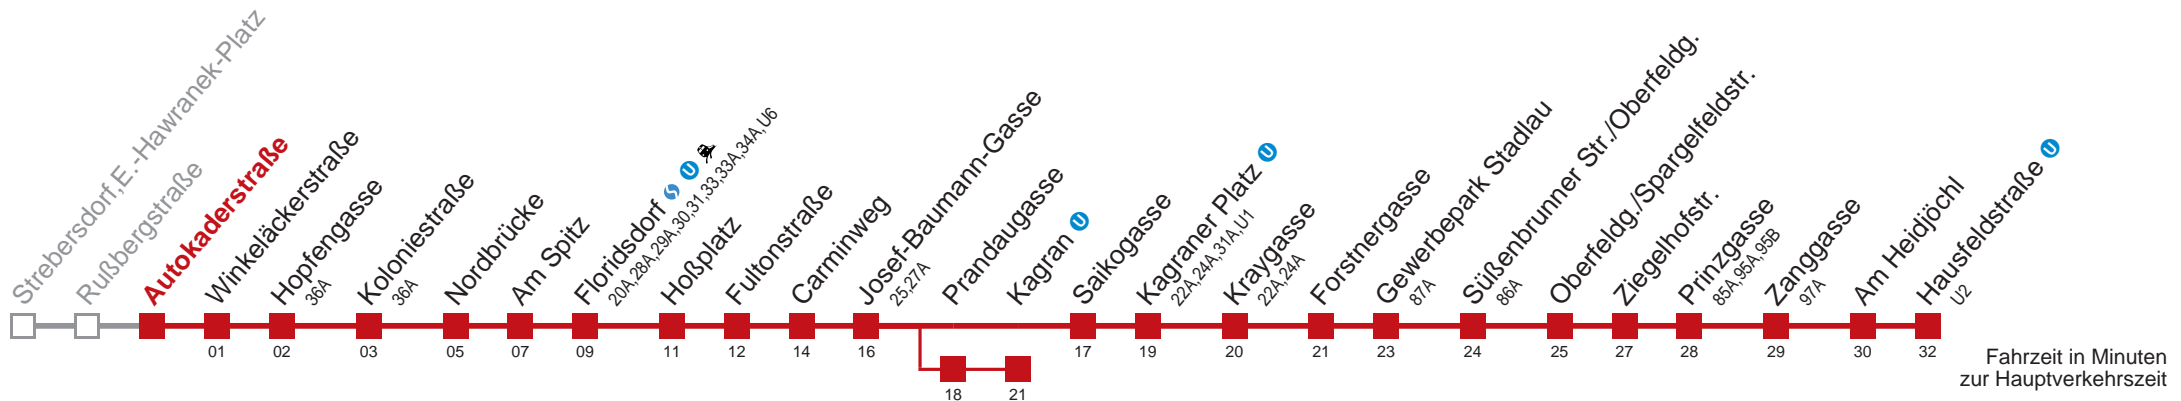

26 Hausfeldstraße U

Montag-Freitag (Schule)

5	06	16	26	35	42	50	57		
6	05	12	20	27	34	40	46	52	57
7	03	-	-	Intervall 4' - 6' -	-	-	-		
8	-	-	-	-	-	-	-	57	
9	04	12	19	20	27	34	42	49	57
10	04	12	19	27	34	42	49	57	
11	04	12	19	27	34	42	49	57	
12	04	12	19	27	34	42	49	57	
13	04	12	19	27	34	42	49	57	
14	03	-	-	Intervall 6' -	-	-	-		
15	-	-	-	-	-	-	-	-	
16	-	-	-	-	-	-	-	-	
17	-	-	-	-	-	-	-	57	
18	04	11	19	20	26	34	41	49	57
19	05	12	20	27	31	35	42	50	57
20	06	16	26	27	36	46	56		
21	06	16	26	36	46				
22	01	02	16	31	38	46			
23	01	16	31	46					
0	01	16	31	46	52				
1	04								

Montag-Freitag (Ferien)

5	06	16	26	35	42	50	57	
6	05	12	20	27	35	42	50	56
7	04	11	19	26	34	41	49	56
8	04	11	19	26	34	41	49	57
9	04	12	19	27	35	45	55	56
10	05	15	25	35	45	55		
11	05	15	25	35	45	55		
12	05	15	25	35	45	55		
13	05	15	25	35	45	55		
14	05	15	25	35	45	55		
15	04	11	19	26	34	41	49	56
16	04	11	19	26	34	41	49	56
17	04	11	19	26	34	41	49	56
18	04	11	19	26	34	41	49	57
19	05	12	20	27	35	42	50	57
20	06	16	26	27	36	46	56	
21	06	16	26	36	46			
22	01	09	16	31	38	46		
23	01	16	31	46				
0	01	16	31	46	52			
1	04							

Samstag

5	14	31	46			
6	01	16	31	46	56	
7	06	16	26	36	46	56
8	06	16	26	36	46	55
9	05	15	25	35	45	55
10	05	15	25	35	45	55
11	05	15	25	35	45	55
12	05	15	25	35	45	55
13	05	15	25	35	45	55
14	05	15	25	35	45	55
15	05	15	25	35	45	55
16	05	15	25	35	45	55
17	05	15	25	35	45	55
18	05	15	25	35	45	56
19	06	16	26	36	46	56
20	06	16	31	38	46	
21	01	16	31	46		
22	01	16	31	46		
23	01	16	31	46		
0	01	16	31	46	52	
1	04					

Sonn- und Feiertags

5	14	31	46			
6	01	16	31	46		
7	01	16	31	46		
8	01	16	31	46	56	
9	06	16	26	36	46	56
10	06	16	26	36	46	56
11	06	16	26	36	46	56
12	06	16	26	36	46	56
13	06	16	26	36	46	56
14	06	16	26	36	46	56
15	06	16	26	36	46	56
16	06	16	26	36	46	56
17	06	16	26	36	46	56
18	06	16	26	36	46	56
19	06	16	26	36	46	56
20	06	16	31	38	46	
21	01	16	31	46		
22	01	16	31	46		
23	01	16	31	46		
0	01	16	31	46	52	
1	04					

Am 24.12 Verkehr wie samstags, ab ca. 18.00 Uhr Intervall alle 15 Minuten

Am 31.12 Verkehr wie samstags.

Am 31.12 auf 1.1. durchgehender Linienbetrieb

□ über Prandaugasse   ■ bis Floridsdorf U U U

bis Kagran U

Kaufen Sie Ihre Tickets bequem mit der WienMobil-App.
Buy your tickets easily via our WienMobil app.