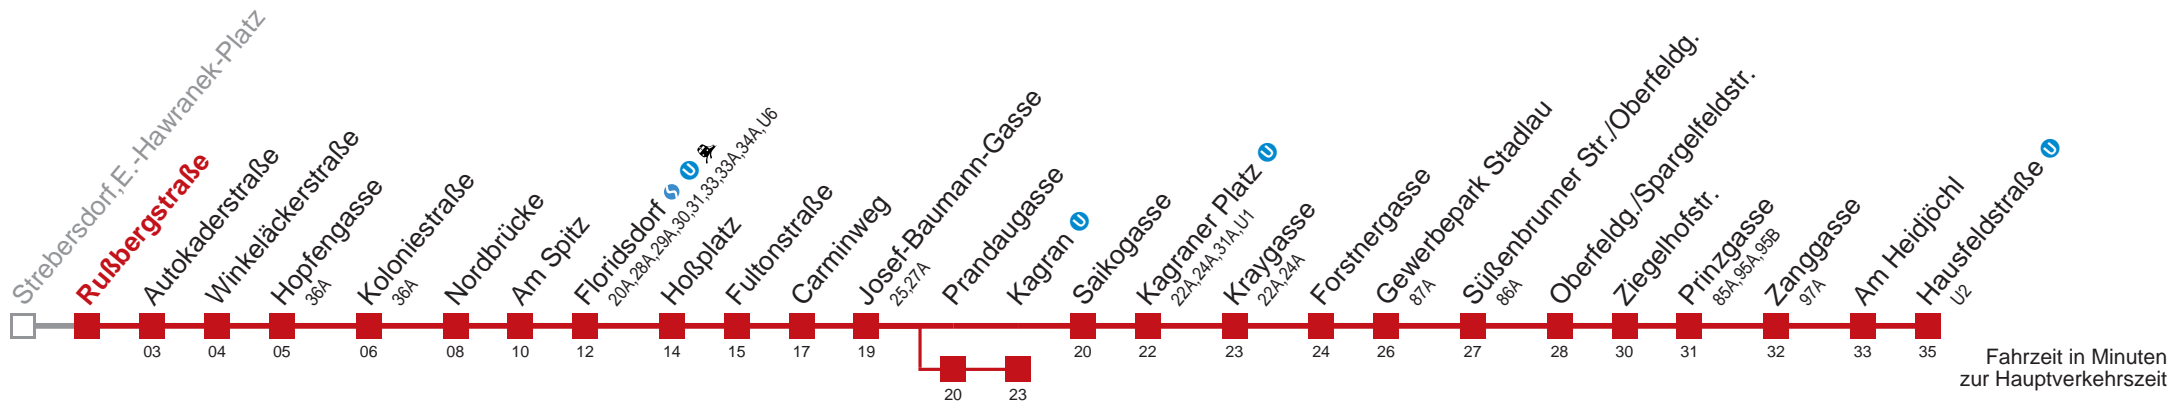

26 Hausfeldstraße U

Montag-Freitag (Schule)

5	03	13	23	32	40	47	55						
6	02	10	17	25	31	37	43	49	54				
7	00	05	10	14	18	22	26	30	35	40	45	50	55
8	00	06	12	18	24	30	36	42	48	55			
9	02	09	17	24	32	39	47	54					
10	02	09	17	24	32	39	47	54					
11	02	09	17	24	32	39	47	54					
12	02	09	17	24	32	39	47	54					
13	02	09	17	24	32	39	47	54					
14	01	-	-	-	Intervall 5' - 6'	-	-	-	-	-	-	-	-
15	-	-	-	-	-	-	-	-	-	-	-	-	-
16	-	-	-	-	-	-	-	-	-	-	-	-	-
17	-	-	-	-	-	-	-	-	-	-	-	-	54
18	01	09	16	24	31	39	46	55					
19	02	10	17	25	32	40	47	55					
20	04	14	24	34	44	54							
21	04	14	24	34	44	59							
22	00	14	29	36	44	59							
23	14	29	44	59									
0	14	29	44	50									
1	02												

Montag-Freitag (Ferien)

5	03	13	23	32	40	47	55	
6	02	10	17	25	32	40	47	54
7	01	09	16	24	31	39	46	54
8	01	09	16	24	31	39	46	54
9	02	09	17	24	33	43	53	54
10	03	13	23	33	43	53		
11	03	13	23	33	43	53		
12	03	13	23	33	43	53		
13	03	13	23	33	43	53		
14	03	13	23	33	43	53		
15	01	09	16	24	31	39	46	54
16	01	09	16	24	31	39	46	54
17	01	09	16	24	31	39	46	54
18	01	09	16	24	31	39	46	55
19	02	10	17	25	32	40	47	55
20	04	14	24	34	44	54		
21	04	14	24	34	44	59		
22	07	14	29	36	44	59		
23	14	29	44	59				
0	14	29	44	50				
1	02							

Samstag

5	12	29	44	59				
6	14	29	44	54				
7	04	14	24	34	44	54		
8	04	14	24	34	44	53		
9	03	13	23	33	43	53		
10	03	13	23	33	43	53		
11	03	13	23	33	43	53		
12	03	13	23	33	43	53		
13	03	13	23	33	43	53		
14	03	13	23	33	43	53		
15	03	13	23	33	43	53		
16	01	09	16	24	31	39	46	54
17	03	13	23	33	43	53		
18	03	13	23	33	43	53		
19	04	14	24	34	44	54		
20	04	14	29	36	44	59		
21	14	29	44	59				
22	14	29	44	59				
23	14	29	44	59				
0	14	29	44	50				
1	02							

Sonn- und Feiertags

5	12	29	44	59		
6	14	29	44	59		
7	14	29	44	59		
8	14	29	44	54		
9	04	14	24	34	44	54
10	04	14	24	34	44	54
11	04	14	24	34	44	54
12	04	14	24	34	44	54
13	04	14	24	34	44	54
14	04	14	24	34	44	54
15	04	14	24	34	44	54
16	04	14	24	34	44	54
17	04	14	24	34	44	54
18	04	14	24	34	44	54
19	04	14	24	34	44	54
20	04	14	29	36	44	59
21	14	29	44	59		
22	14	29	44	59		
23	14	29	44	59		
0	14	29	44	50		
1	02					

Am 24.12 Verkehr wie samstags, ab ca. 18.00 Uhr Intervall alle 15 Minuten

Am 31.12 Verkehr wie samstags.

Am 31.12 auf 1.1. durchgehender Linienbetrieb

über Prandaugasse bis Floridsdorf

bis Kagran

Kaufen Sie Ihre Tickets bequem mit der WienMobil-App.
Buy your tickets easily via our WienMobil app.