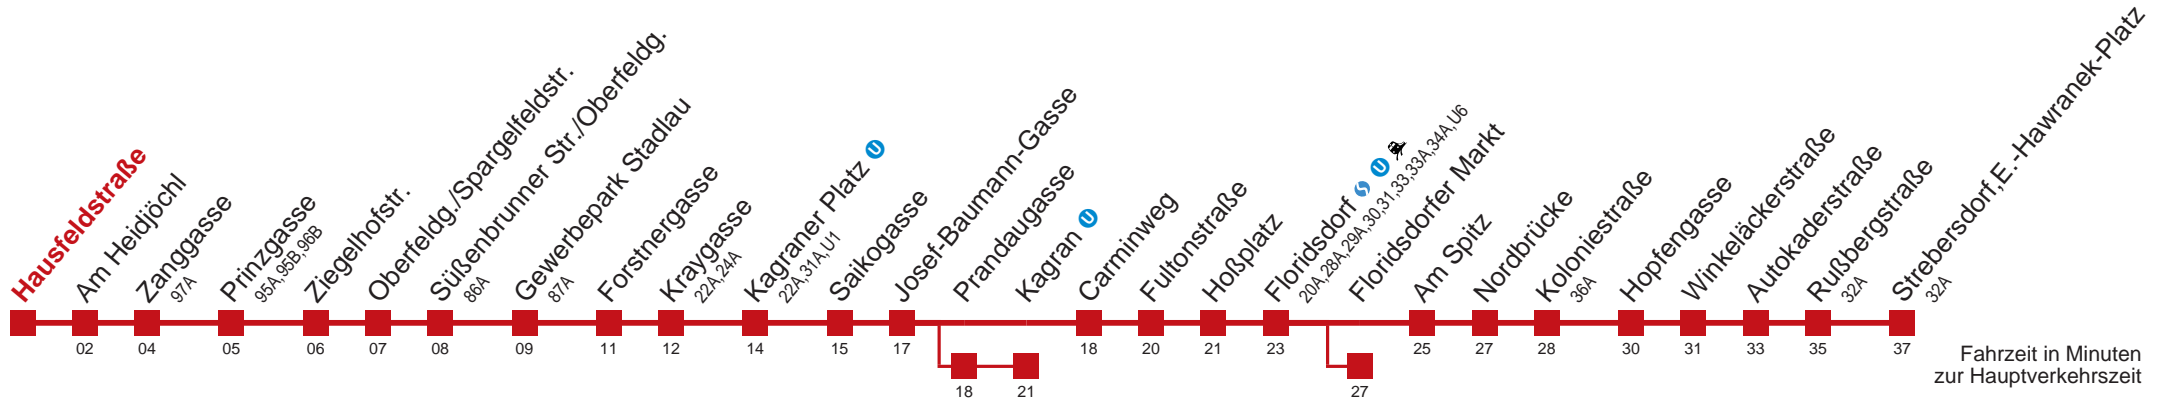

26 Strebersdorf, E.-Hawranek-Platz

Montag-Freitag (Schule)

4	40 47 56
5	06 16 26 36 46 56
6	03 11 18 26 33 40 45 51 57
7	03 09 15 21 27 33 39 43 46 52 58
8	02 04 08 11 17 23 29 35 38 42 48 55
9	03 07 11 18 26 29 33 41 48 56
10	03 11 18 26 33 41 48 56
11	03 11 18 26 33 41 48 56
12	03 11 18 26 33 41 48 56
13	03 11 18 26 33 41 48 56
14	02 - - - Intervall 5' - 6' - - -
15	- - - - - - - - - - - -
16	- - - - - - - - - - - -
17	- - - - - - - - - - - 55
18	02 10 17 21 25 32 40 47 56
19	03 07 11 18 26 33 41 49 58
20	08 13 18 28 38 48 58
21	08 18 28 38 48 58
22	09 17 24 39 54
23	09 24 39 54
0	09 24 34 54
1	04