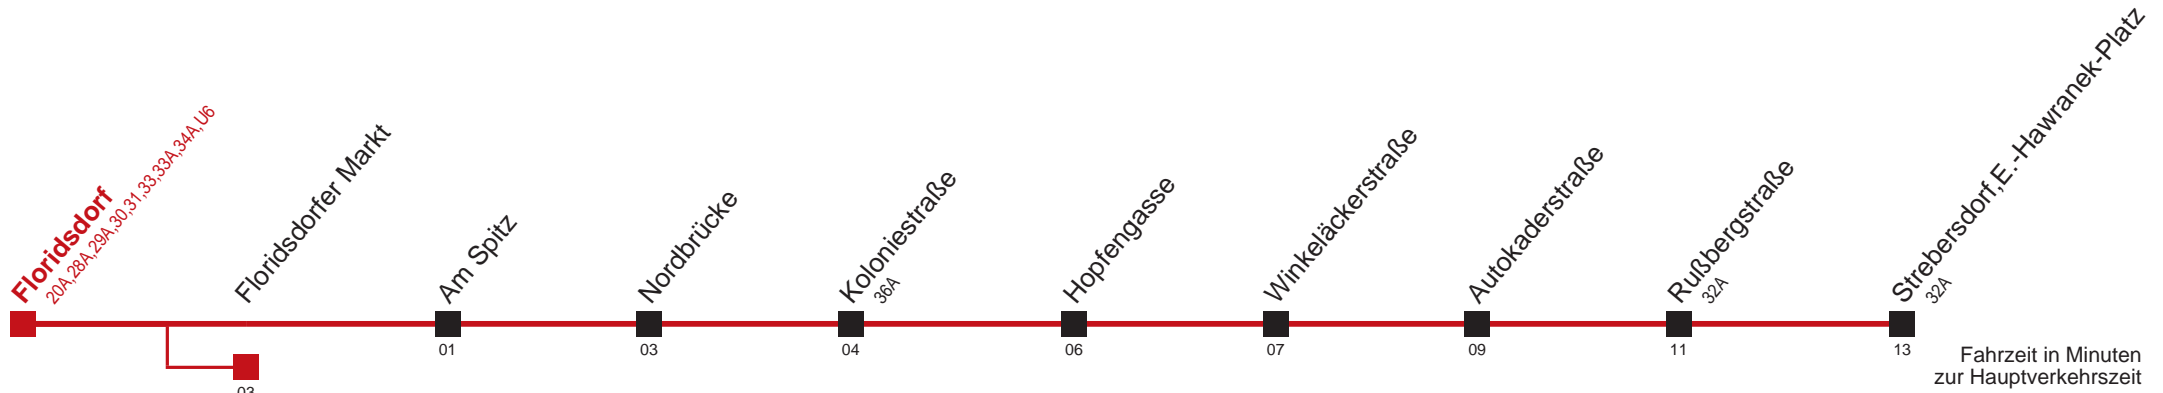

26 Strebersdorf, E.-Hawranek-Platz

Montag-Freitag (Schule)	Montag-Freitag (Ferien)	Samstag	Sonn- und Feiertags
4 54	4 54	4	4
5	5	5	5
6	6	6	6
7	7	7	7
8	8	8	8
9	9	9	9
10	10	10	10
11	11	11	11
12	12	12	12
13	13	13	13
14	14	14	14
15	15	15	15
16	16	16	16
17	17	17	17
18	18	18	18
19 42	19	19	19
20	20	20	20
21	21	21	21
22 49	22 20	22	22
23	23	23	23
0	0	0	0
1 04 15	1 04 15	1 04 15	1 04 15

Am 24.12 Verkehr wie samstags, ab ca. 18.00 Uhr Intervall alle 15 Minuten
Am 31.12 Verkehr wie samstags.
Am 31.12 auf 1.1. durchgehender Linienbetrieb
☐ bis Floridsdorfer Markt

Kaufen Sie Ihre Tickets bequem mit der WienMobil-App.
Buy your tickets easily via our WienMobil app.

Auskunft Servicetelefon 01/7909 100
Änderungen vorbehalten