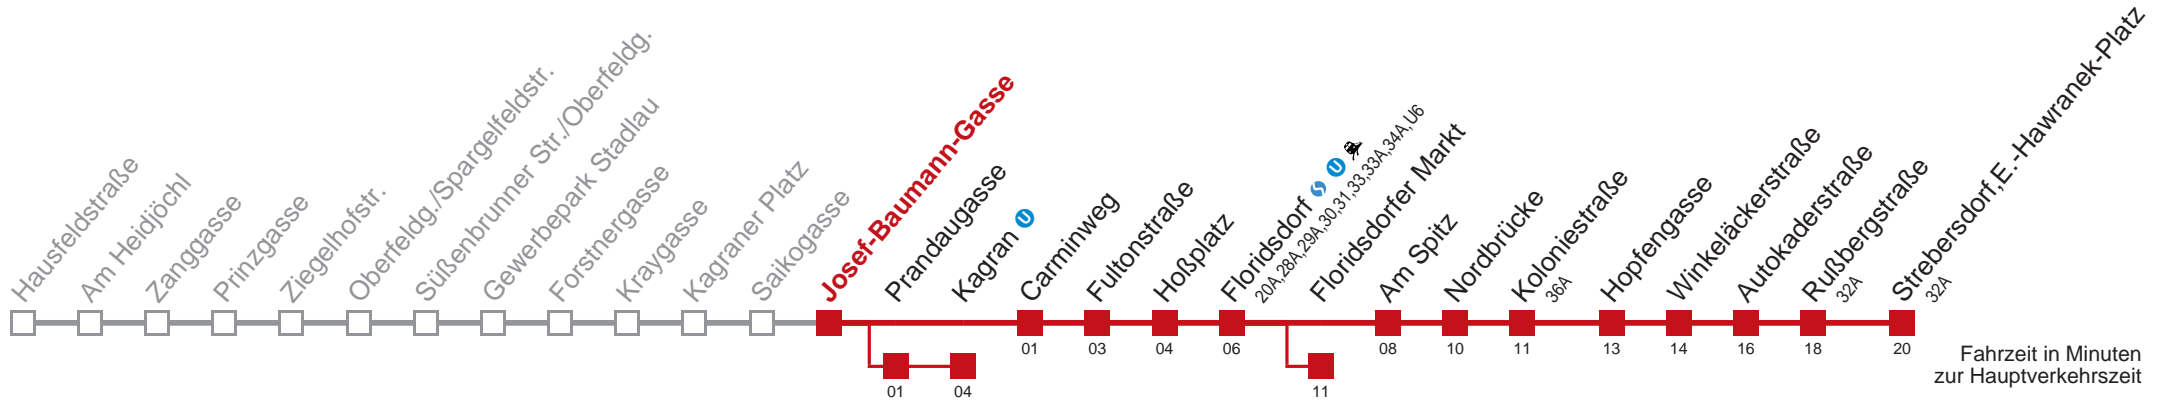

Am 24.12 Verkehr wie samstags, ab ca. 18.00 Uhr Intervall alle 15 Minuten

Am 31.12 Verkehr wie samstags.

Am 31.12 auf 1.1. durchgehender Linienbetrieb

□ über Prandaugasse ■ bis Floridsdorfer Markt

bis Kagran

Kaufen Sie Ihre Tickets bequem mit der WienMobil-App.
Buy your tickets easily via our WienMobil app.

26 Strebersdorf, E.-Hawranek-Platz

Fahrzeit in Minuten zur Hauptverkehrszeit

Montag-Freitag (Schule)

4	57
5	04 14 24 34 44 54
6	04 13 21 28 36 43 51 57
7	03 09 15 21 27 33 39 45 51 57
8	00 04 10 16 19 22 25 29 35 41 47 53 56 59
9	05 12 20 24 28 35 43 46 50 58
10	05 13 20 28 35 43 50 58
11	05 13 20 28 35 43 50 58
12	05 13 20 28 35 43 50 58
13	05 13 20 28 35 43 50 58
14	05 13 - - - - - - - - - -
15	- - - - - Intervall 6' - - - - -
16	- - - - - - - - - - - - - - -
17	- - - - - - - - - - - - - - -
18	- - - - - - - 13 20 28 35 39 43 50 58
19	05 13 20 24 28 35 43 50 58
20	06 14 24 29 34 44 54
21	04 14 24 34 44 54
22	04 14 25 33 40 55
23	10 25 40 55
0	10 25 40 53
1	10 20