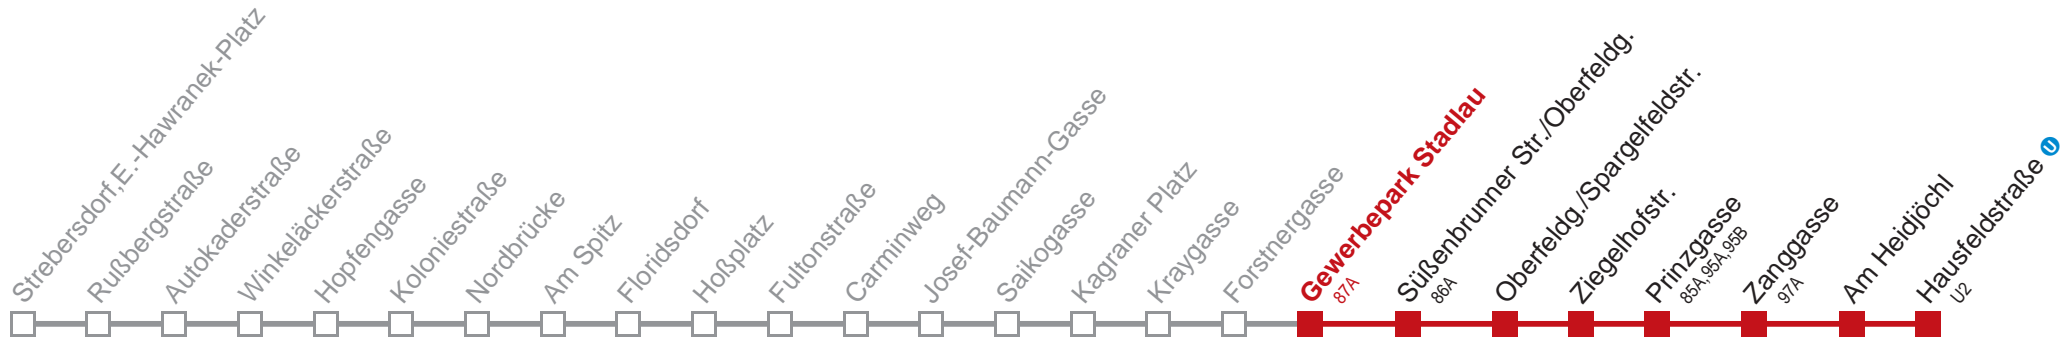

Auskunft Servicetelefon 01/7909 100

Änderungen vorbehalten

26 Hausfeldstraße

Fahrzeit in Minuten
zur Hauptverkehrszeit

Montag-Freitag (Schule)

4	28 35 44 54
5	01 09 19 29 39 49 58
6	05 13 20 23 28 35 43 50 53 57
7	03 10 16 22 28 33 38 42 46 50 54 58
8	03 08 13 18 23 28 34 40 46 52 58
9	04 10 16 22 29 36 44 51 59
10	06 14 21 29 36 44 51 59
11	06 14 21 29 36 44 51 59
12	06 14 21 29 36 44 51 59
13	06 14 21 29 36 44 46 51 59
14	06 10 14 21 28 - - - - -
15	- - - - Intervall 6' - - - - -
16	- - - - - - - - - - -
17	- - - - - - - - - - -
18	- - - - - - 22 29 36 44 51 59
19	06 14 21 29 36 44 51 59
20	06 13 20 29 39 49 59
21	09 19 29 39 49 59
22	09 24 39 54
23	09 24 39 54
0	09 24 39 54