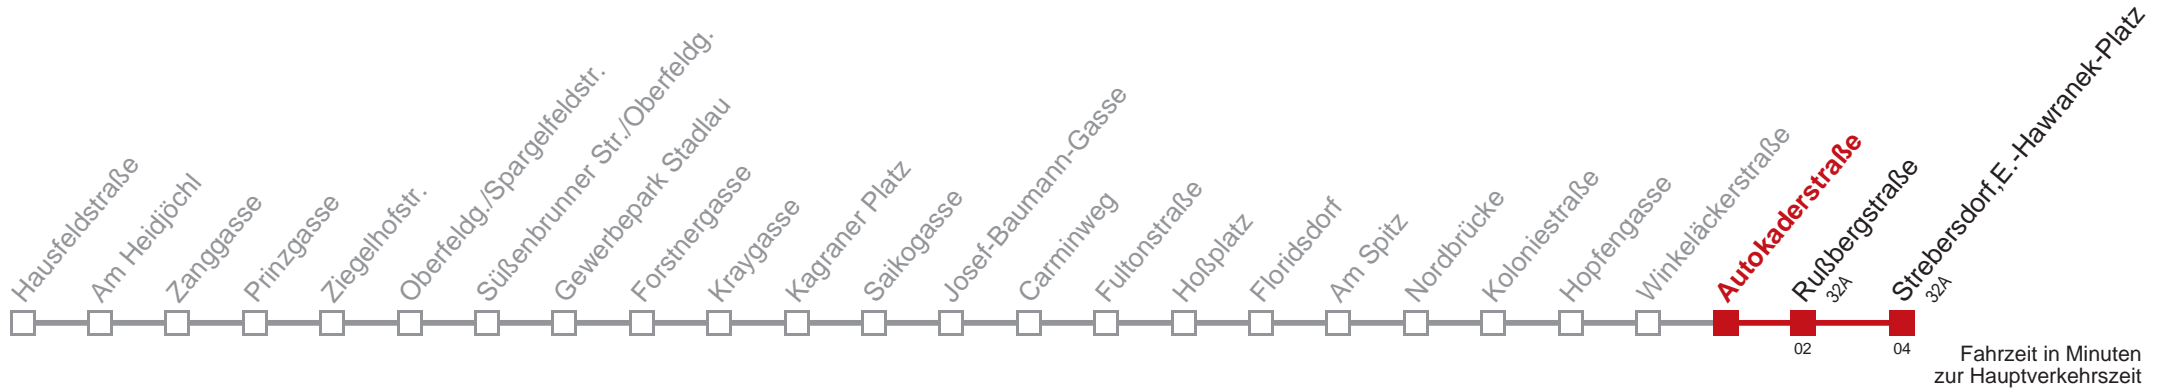

26 Strebersdorf, E.-Hawranek-Platz

Fahrzeit in Minuten zur Hauptverkehrszeit

Montag-Freitag (Schule)

4	56
5	03 13 20 30 35 40 50
6	00 03 10 20 21 30 37 39 45 52 54
7	00 07 09 14 20 26 28 32 38 44 50 56
8	02 08 14 21 27 33 39 46 52 58
9	04 10 16 22 29 37 45 52
10	00 07 15 22 30 37 45 52
11	00 07 15 22 30 37 45 52
12	00 07 15 22 30 37 45 52
13	00 07 15 22 30 37 41 45 52
14	00 07 15 18 22 30 - - - - -
15	- - - - Intervall 6' - - - - -
16	- - - - - - - - - - - - -
17	- - - - - - - - - - - - -
18	- - - - - - - - 30 37 45 52
19	00 07 15 22 30 37 45 52
20	00 07 14 22 30 40 50
21	00 10 20 30 40 50
22	00 10 20 30 43 58
23	13 28 43 58
0	13 28 43 56

Montag-Freitag (Ferien)

4	56
5	03 13 20 30 35 40 50
6	00 04 10 20 30 37 45 52
7	00 07 15 22 30 37 45 52
8	00 07 15 22 30 37 45 52
9	00 07 15 22 30 37 45 52
10	00 10 20 30 40 50
11	00 10 20 30 40 50
12	00 10 20 30 40 50
13	00 10 20 30 40 50
14	00 10 20 30 40 50 54
15	00 10 20 30 37 45 52
16	00 07 15 22 30 37 45 52
17	00 07 15 22 30 37 45 52
18	00 07 15 22 30 37 45 52
19	00 07 15 22 30 37 45 52
20	00 07 14 22 30 40 50
21	00 10 20 30 40 50
22	00 10 20 30 43 58
23	13 28 43 58
0	13 28 43 56

Samstag

4	
5	04 12 28 43 58
6	13 28 43 51 56
7	10 20 30 40 50
8	00 10 20 30 40 50
9	00 10 20 30 40 50
10	00 10 20 30 40 50
11	00 10 20 30 40 50
12	00 10 20 30 40 50
13	00 10 20 30 40 50
14	00 10 20 30 40 50
15	00 10 20 30 40 50
16	00 10 20 30 40 50
17	00 10 20 30 40 50
18	00 10 20 30 40 50
19	00 10 20 30 40 50
20	00 10 20 30 41 56
21	11 26 41 56
22	13 28 43 58
23	13 28 43 58
0	13 28 43 56

Sonn- und Feiertags

4	
5	04 12 28 43 58
6	13 28 43 58
7	13 28 43 58
8	13 28 43 51 56
9	10 20 30 40 50
10	00 10 20 30 40 50
11	00 10 20 30 40 50
12	00 10 20 30 40 50
13	00 10 20 30 40 50
14	00 10 20 30 40 50
15	00 10 20 30 40 50
16	00 10 20 30 40 50
17	00 10 20 30 40 50
18	00 10 20 30 40 50
19	00 10 20 30 40 50
20	00 10 20 30 41 56
21	11 26 41 56
22	13 28 43 58
23	13 28 43 58
0	13 28 43 56

Am 24.12 Verkehr wie samstags, ab ca. 18.00 Uhr Intervall alle 15 Minuten
Am 31.12 Verkehr wie samstags.
Am 31.12 auf 1.1. durchgehender Linienbetrieb

Kaufen Sie Ihre Tickets bequem mit der WienMobil-App.
Buy your tickets easily via our WienMobil app.

Auskunft Servicetelefon 01/7909 100
Änderungen vorbehalten