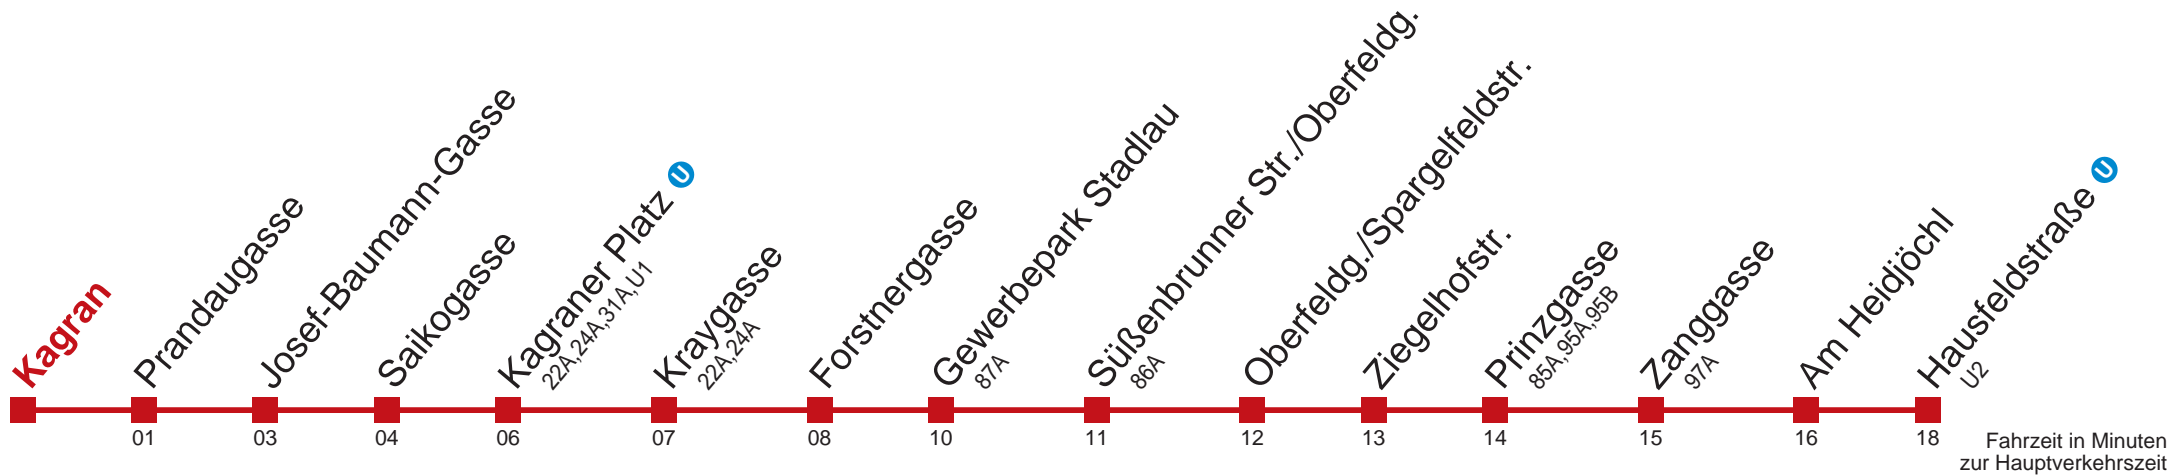

26 Hausfeldstraße U

Montag-Freitag (Schule)

4	18 25 34 44 51
5	
6	13 43
7	
8	
9	
10	
11	
12	
13	35
14	
15	

Montag-Freitag (Ferien)

4	18 25 34 44 51
5	42
6	
7	
8	
9	
10	
11	
12	
13	
14	33
15	03

Samstag

4	18 31 45
5	00 15
6	35
7	
8	
9	
10	
11	
12	
13	
14	
15	

Sonn- und Feiertags

4	18 31 45
5	00 15
6	
7	
8	35
9	
10	
11	
12	
13	
14	
15	

Am 24.12 Verkehr wie samstags, ab ca. 18.00 Uhr Intervall alle 15 Minuten
Am 31.12 Verkehr wie samstags.
Am 31.12 auf 1.1. durchgehender Linienbetrieb

Kaufen Sie Ihre Tickets bequem mit der WienMobil-App.
Buy your tickets easily via our WienMobil app.

Auskunft Servicetelefon 01/7909 100
Änderungen vorbehalten