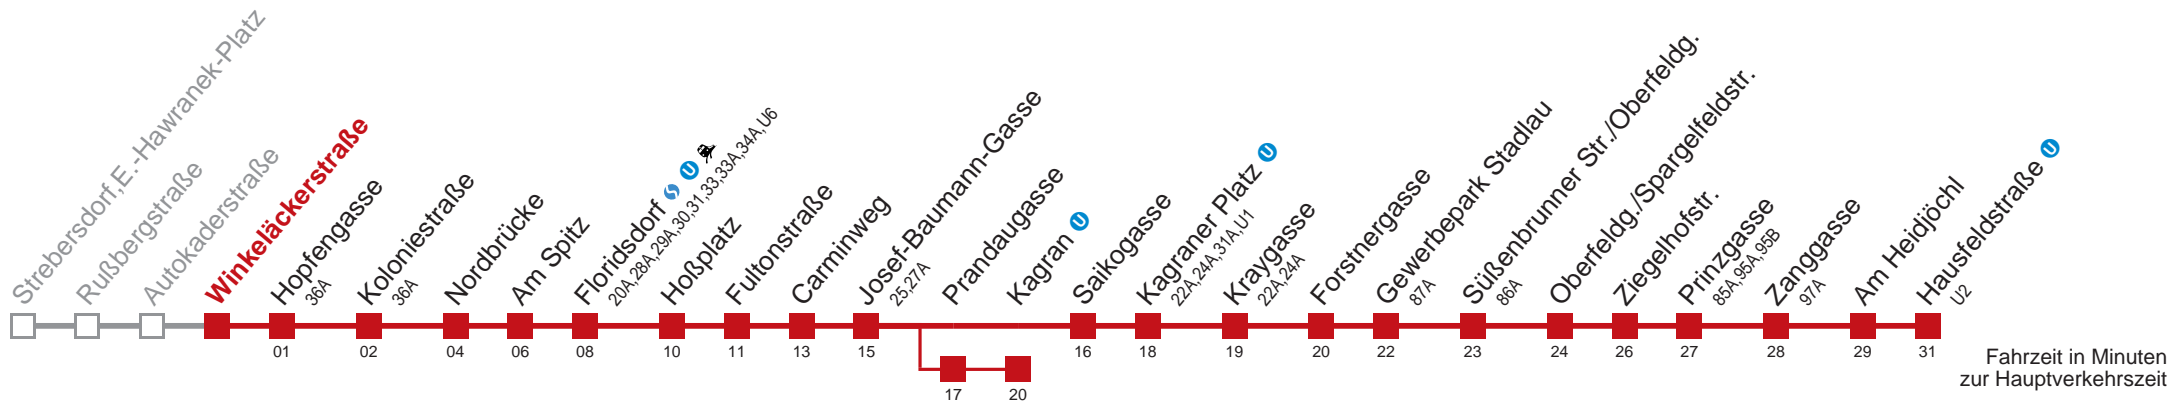

26 Hausfeldstraße U

Montag-Freitag (Schule)

5	07 17 27 36 43 51 58
6	06 13 21 28 35 41 47 53 58
7	04 - - Intervall 4' - 6' - - -
8	- - - - - - - - - 58
9	05 13 20 21 28 35 43 50 58
10	05 13 20 28 35 43 50 58
11	05 13 20 28 35 43 50 58
12	05 13 20 28 35 43 50 58
13	05 13 20 28 35 43 50 58
14	04 - - Intervall 6' - - -
15	- - - - - - - - - -
16	- - - - - - - - - -
17	- - - - - - - - - 58
18	05 12 20 21 27 35 42 50 58
19	06 13 21 28 32 36 43 51 58
20	07 17 27 28 37 47 57
21	07 17 27 37 47
22	02 03 17 32 39 47
23	02 17 32 47
0	02 17 32 47 53
1	05

Montag-Freitag (Ferien)

5	07 17 27 36 43 51 58
6	06 13 21 28 36 43 51 57
7	05 12 20 27 35 42 50 57
8	05 12 20 27 35 42 50 58
9	05 13 20 28 36 46 56 57
10	06 16 26 36 46 56
11	06 16 26 36 46 56
12	06 16 26 36 46 56
13	06 16 26 36 46 56
14	06 16 26 36 46 56
15	05 12 20 27 35 42 50 57
16	05 12 20 27 35 42 50 57
17	05 12 20 27 35 42 50 57
18	05 12 20 27 35 42 50 58
19	06 13 21 28 36 43 51 58
20	07 17 27 28 37 47 57
21	07 17 27 37 47
22	02 10 17 32 39 47
23	02 17 32 47
0	02 17 32 47 53
1	05

Samstag

5	15 32 47
6	02 17 32 47 57
7	07 17 27 37 47 57
8	07 17 27 37 47 56
9	06 16 26 36 46 56
10	06 16 26 36 46 56
11	06 16 26 36 46 56
12	06 16 26 36 46 56
13	06 16 26 36 46 56
14	06 16 26 36 46 56
15	06 16 26 36 46 56
16	06 16 26 36 46 56
17	06 16 26 36 46 56
18	06 16 26 36 46 57
19	07 17 27 37 47 57
20	07 17 32 39 47
21	02 17 32 47
22	02 17 32 47
23	02 17 32 47
0	02 17 32 47 53
1	05

Sonn- und Feiertags

5	15 32 47
6	02 17 32 47
7	02 17 32 47
8	02 17 32 47 57
9	07 17 27 37 47 57
10	07 17 27 37 47 57
11	07 17 27 37 47 57
12	07 17 27 37 47 57
13	07 17 27 37 47 57
14	07 17 27 37 47 57
15	07 17 27 37 47 57
16	07 17 27 37 47 57
17	07 17 27 37 47 57
18	07 17 27 37 47 57
19	07 17 27 37 47 57
20	07 17 32 39 47
21	02 17 32 47
22	02 17 32 47
23	02 17 32 47
0	02 17 32 47 53
1	05

Am 24.12 Verkehr wie samstags, ab ca. 18.00 Uhr Intervall alle 15 Minuten

Am 31.12 Verkehr wie samstags.

Am 31.12 auf 1.1. durchgehender Linienbetrieb

□ über Prandaugasse   ■ bis Floridsdorf

bis Kagran

Kaufen Sie Ihre Tickets bequem mit der WienMobil-App.
Buy your tickets easily via our WienMobil app.

Auskunft Servicetelefon 01/7909 100

Änderungen vorbehalten