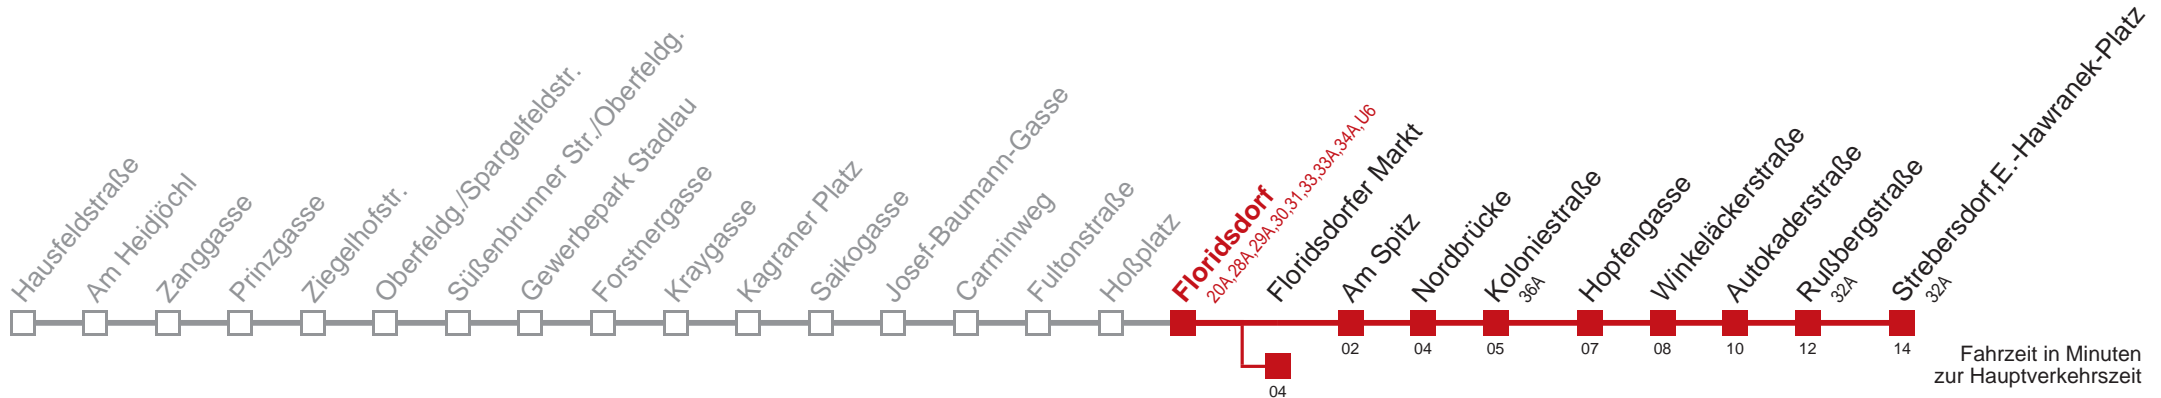

26 Strebersdorf, E.-Hawranek-Platz

Montag-Freitag (Schule)

5	03 11 21 31 41 51 54
6	01 11 12 20 28 29 35 43 44 50 58 59
7	05 11 17 19 23 29 35 41 47 53 59
8	05 12 18 24 30 33 37 43 49 55
9	01 03 07 13 20 28 31 35 43 50 58
10	05 13 20 28 35 43 50 58
11	05 13 20 28 35 43 50 58
12	05 13 20 28 35 43 50 58
13	05 13 20 28 35 43 50 58
14	05 13 20 27 - - - - -
15	- - - - Intervall 6' - - - -
16	- - - - - - - - - - -
17	- - - - - - - - - - -
18	- - - - - - 21 28 35 43 50 58
19	05 13 20 28 35 43 50 58
20	05 13 21 31 41 51
21	01 11 21 31 41 51
22	01 11 21 34 49
23	04 19 34 49
0	04 19 34 47
1	00

Montag-Freitag (Ferien)

5	03 11 21 31 41 51 55
6	01 11 20 28 35 43 50 58
7	05 13 20 28 35 43 50 58
8	05 13 20 28 35 43 50 58
9	05 13 20 28 35 43 51
10	01 11 21 31 41 51
11	01 11 21 31 41 51
12	01 11 21 31 41 51
13	01 11 21 31 41 51
14	01 11 21 31 41 45 51
15	01 11 20 28 35 43 50 58
16	05 13 20 28 35 43 50 58
17	05 13 20 28 35 43 50 58
18	05 13 20 28 35 43 50 58
19	05 13 20 28 35 43 50 58
20	05 13 21 31 41 46 51
21	01 11 21 31 41 51
22	01 11 21 34 49
23	04 19 34 49
0	04 19 34 47
1	00

Samstag

5	03 19 34 49
6	04 19 34 47
7	01 11 21 31 41 51
8	01 11 21 31 41 51
9	01 11 21 31 41 51
10	01 11 21 31 41 51
11	01 11 21 31 41 51
12	01 11 21 31 41 51
13	01 11 21 31 41 51
14	01 11 21 31 41 51
15	01 11 21 31 41 51
16	01 11 21 31 41 51
17	01 11 21 31 41 51
18	01 11 21 31 41 51
19	01 11 21 31 41 51
20	01 11 21 32 47
21	02 17 32 47
22	04 19 34 49
23	04 19 34 49
0	04 19 34 47
1	00

Sonn- und Feiertags

5	03 19 34 49
6	04 19 34 49
7	04 19 34 49
8	04 19 34 47
9	01 11 21 31 41 51
10	01 11 21 31 41 51
11	01 11 21 31 41 51
12	01 11 21 31 41 51
13	01 11 21 31 41 51
14	01 11 21 31 41 51
15	01 11 21 31 41 51
16	01 11 21 31 41 51
17	01 11 21 31 41 51
18	01 11 21 31 41 51
19	01 11 21 31 41 51
20	01 11 21 32 47
21	02 17 32 47
22	04 19 34 49
23	04 19 34 49
0	04 19 34 47
1	00

Am 24.12 Verkehr wie samstags, ab ca. 18.00 Uhr Intervall alle 15 Minuten

Am 31.12 Verkehr wie samstags.

Am 31.12 auf 1.1. durchgehender Linienbetrieb

□ bis Floridsdorfer Markt

Kaufen Sie Ihre Tickets bequem mit der WienMobil-App.
Buy your tickets easily via our WienMobil app.

Auskunft Servicetelefon 01/7909 100

Änderungen vorbehalten