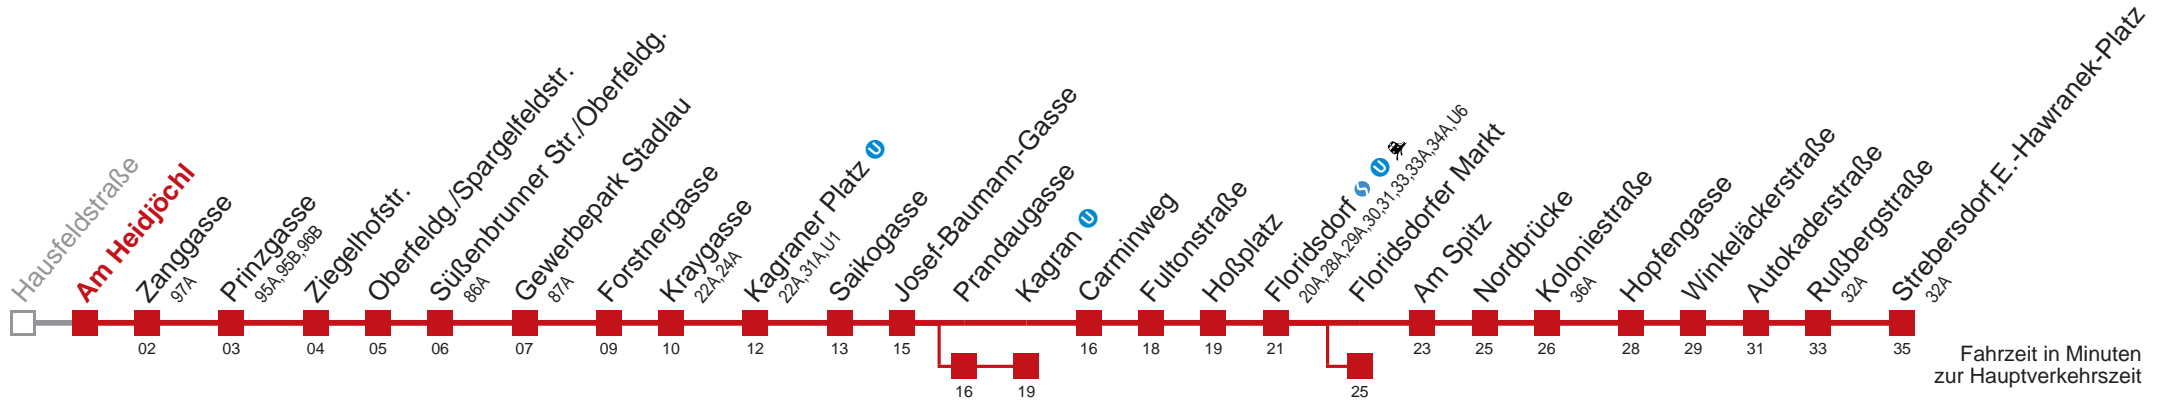

26 Strebersdorf, E.-Hawranek-Platz

Montag-Freitag (Schule)

4	42	49	58
5	08	18	28 38 48 58
6	05	13	20 28 35 42 47 53 59
7	05	11	17 23 29 35 41 45 48 54
8	00	04	06 10 13 19 25 31 37 40 44 50 57
9	05	09	13 20 28 31 35 43 50 58
10	05	13	20 28 35 43 50 58
11	05	13	20 28 35 43 50 58
12	05	13	20 28 35 43 50 58
13	05	13	20 28 35 43 50 58
14	04	-	- - Intervall 5' - 6' - - - -
15	-	-	- - - - - - - -
16	-	-	- - - - - - - -
17	-	-	- - - - - - - - 57
18	04	12	19 23 27 34 42 49 58
19	05	09	13 20 28 35 43 51
20	00	10	15 20 30 40 50
21	00	10	20 30 40 50
22	00	11	19 26 41 56
23	11	26	41 56
0	11	26	36 56
1	06	-	- - - - - - - -

Montag-Freitag (Ferien)

4	42	49	58
5	08	18	28 38 48 58
6	05	13	20 28 35 42 49 57
7	04	12	19 27 34 42 49 57
8	04	12	19 27 34 42 50 58
9	05	13	20 28 33 38 48 58
10	03	08	18 28 38 48 58
11	08	18	28 38 48 58
12	08	18	28 38 48 58
13	08	18	28 38 48 58
14	08	18	28 38 48 57
15	04	12	19 27 34 42 49 57
16	04	12	19 27 34 42 49 57
17	04	12	19 27 34 42 49 57
18	04	12	19 27 34 42 49 58
19	05	13	20 28 35 43 51 55
20	00	10	20 25 30 40 50
21	00	10	20 30 40 50
22	00	11	18 26 41 56
23	11	26	41 56
0	11	26	36 56
1	06	-	- - - - - - - -

Samstag

4	42	56	
5	11	26 41 56	
6	11	26 40 50	
7	00	10 20 30 40 50	
8	00	10 20 30 40 49 58	
9	08	18 28 38 48 58	
10	08	18 28 38 48 58	
11	08	18 28 38 48 58	
12	08	18 28 38 48 58	
13	08	18 28 38 48 58	
14	08	18 28 38 48 58	
15	08	18 28 38 48 58	
16	08	18 28 38 48 58	
17	08	18 28 38 48 58	
18	08	18 28 38 49	
19	00	10 20 30 40 50	
20	00	11 18 26 41 48 56	
21	11	26 41 56	
22	11	26 41 56	
23	11	26 41 56	
0	11	26 36 56	
1	06	-	- - - - - - - -

Sonn- und Feiertags

4	42	56	
5	11	26 41 56	
6	11	26 41 56	
7	11	26 41 56	
8	11	26 40 50	
9	00	10 20 30 40 50	
10	00	10 20 30 40 50	
11	00	10 20 30 40 50	
12	00	10 20 30 40 50	
13	00	10 20 30 40 50	
14	00	10 20 30 40 50	
15	00	10 20 30 40 50	
16	00	10 20 30 40 50	
17	00	10 20 30 40 50	
18	00	10 20 30 40 50	
19	00	10 20 30 40 50	
20	00	11 18 26 41 48 56	
21	11	26 41 56	
22	11	26 41 56	
23	11	26 41 56	
0	11	26 36 56	
1	06	-	- - - - - - - -

Am 24.12 Verkehr wie samstags, ab ca. 18.00 Uhr Intervall alle 15 Minuten

Am 31.12 Verkehr wie samstags.

Am 31.12 auf 1.1. durchgehender Linienbetrieb

- über Prandaugasse
- bis Kagraner Platz U
- bis Kagran U
- bis Floridsdorfer Markt

Kaufen Sie Ihre Tickets bequem mit der WienMobil-App.
Buy your tickets easily via our WienMobil app.