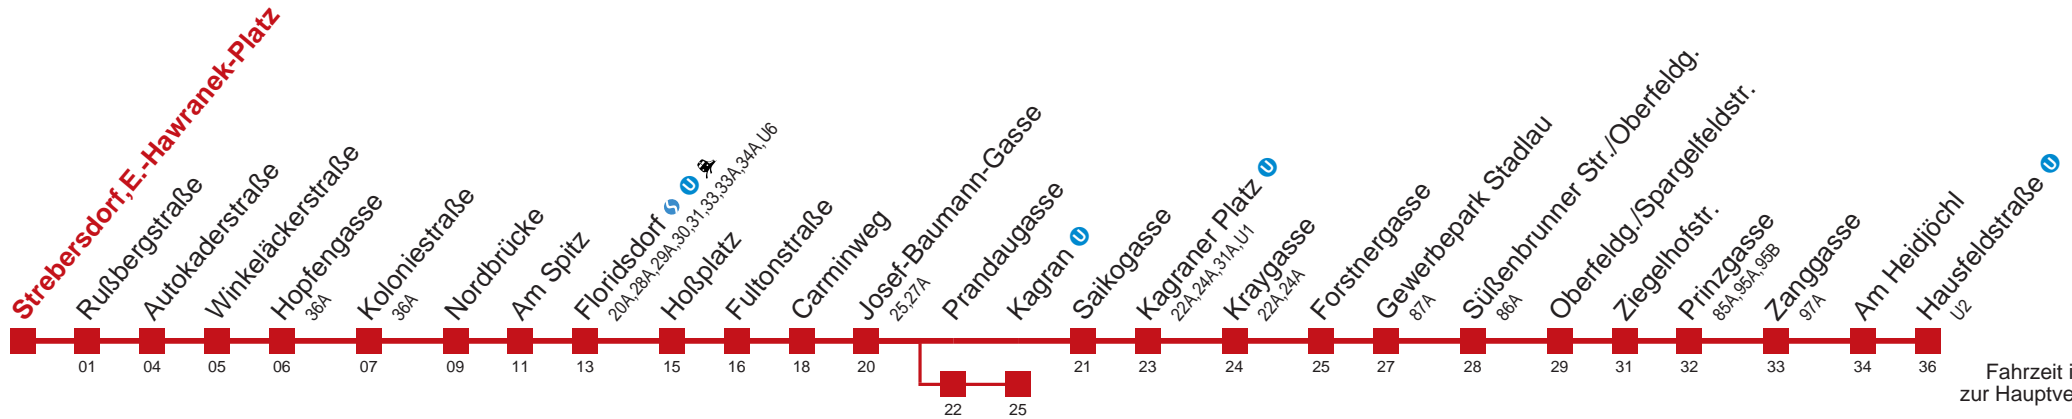

26 Hausfeldstraße U

Fahrzeit in Minuten zur Hauptverkehrszeit

Montag-Freitag (Schule)

5	02 12 22 31 38 46 53
6	01 08 16 23 30 36 42 48 53 59
7	04 - - Intervall 4' - 6' - - -
8	- - - - - - - - - 53
9	00 08 15 16 23 30 38 45 53
10	00 08 15 23 30 38 45 53
11	00 08 15 23 30 38 45 53
12	00 08 15 23 30 38 45 53
13	00 08 15 23 30 38 45 53 59
14	05 - - Intervall 6' - - -
15	- - - - - - - - -
16	- - - - - - - - -
17	- - - - - - - - - 53
18	00 07 15 16 22 30 37 45 53
19	01 08 16 23 27 31 38 46 53
20	02 12 22 23 32 42 52
21	02 12 22 32 42 57 58
22	12 27 34 42 57
23	12 27 42 57
0	12 27 42 49
1	00

Montag-Freitag (Ferien)

5	02 12 22 31 38 46 53
6	01 08 16 23 31 38 46 52
7	00 07 15 22 30 37 45 52
8	00 07 15 22 30 37 45 53
9	00 08 15 23 31 41 51 52
10	01 11 21 31 41 51
11	01 11 21 31 41 51
12	01 11 21 31 41 51
13	01 11 21 31 41 51
14	01 11 21 31 41 51
15	00 07 15 22 30 37 45 52
16	00 07 15 22 30 37 45 52
17	00 07 15 22 30 37 45 52
18	00 07 15 22 30 37 45 53
19	01 08 16 23 31 38 46 53
20	02 12 22 23 32 42 52
21	02 12 22 32 42 57
22	05 12 27 35 42 57
23	12 27 42 57
0	12 27 42 49
1	00

Samstag

5	10 27 42 57
6	12 27 42 52
7	02 12 22 32 42 52
8	02 12 22 32 42 52
9	01 11 21 31 41 51
10	01 11 21 31 41 51
11	01 11 21 31 41 51
12	01 11 21 31 41 51
13	01 11 21 31 41 51
14	01 11 21 31 41 51
15	01 11 21 31 41 51
16	01 11 21 31 41 51
17	01 11 21 31 41 51
18	01 11 21 31 41 52
19	02 12 22 32 42 52
20	02 12 27 35 42 57
21	12 27 42 57
22	12 27 42 57
23	12 27 42 57
0	12 27 42 49
1	00

Sonn- und Feiertags

5	10 27 42 57
6	12 27 42 57
7	12 27 42 57
8	12 27 42 52
9	02 12 22 32 42 52
10	02 12 22 32 42 52
11	02 12 22 32 42 52
12	02 12 22 32 42 52
13	02 12 22 32 42 52
14	02 12 22 32 42 52
15	02 12 22 32 42 52
16	02 12 22 32 42 52
17	02 12 22 32 42 52
18	02 12 22 32 42 52
19	02 12 22 32 42 52
20	02 12 27 35 42 57
21	12 27 42 57
22	12 27 42 57
23	12 27 42 57
0	12 27 42 49
1	00

Am 24.12 Verkehr wie samstags, ab ca. 18.00 Uhr Intervall alle 15 Minuten

Am 31.12 Verkehr wie samstags.

Am 31.12 auf 1.1. durchgehender Linienbetrieb

□ über Prandaugasse   ■ bis Floridsdorf

bis Kagran

Kaufen Sie Ihre Tickets bequem mit der WienMobil-App.
Buy your tickets easily via our WienMobil app.