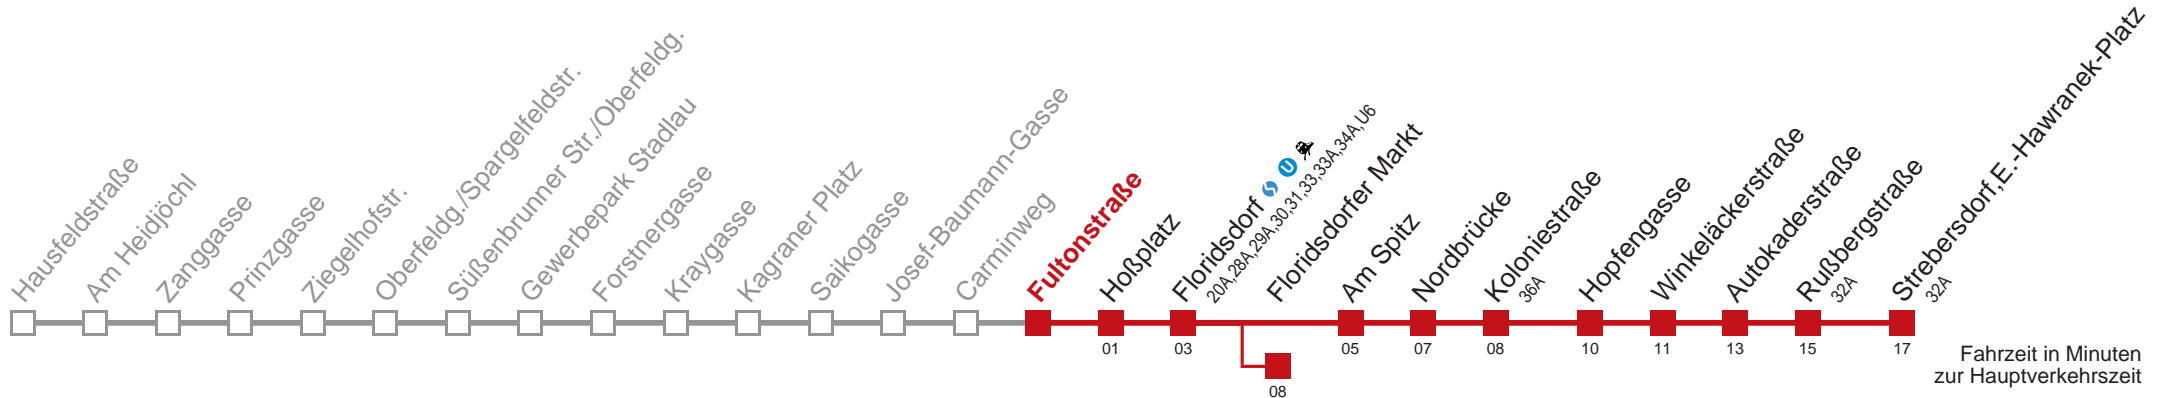

26 Strebersdorf, E.-Hawranek-Platz

Montag-Freitag (Schule)

4	
5	00 07 17 27 37 47 50 57
6	07 08 17 24 26 32 39 41 47 54 56
7	01 07 13 15 19 25 31 37 43 49 55
8	01 08 14 20 26 <u>29</u> 33 39 45 51 57
9	<u>00</u> 03 09 16 24 <u>28</u> 32 39 47 54
10	02 09 17 24 32 39 47 54
11	02 09 17 24 32 39 47 54
12	02 09 17 24 32 39 47 54
13	02 09 17 24 32 39 47 54
14	02 09 17 - - - - -
15	- - - - Intervall 6' - - - -
16	- - - - - - - - -
17	- - - - - - - - -
18	- - - - - 17 24 32 39 47 54
19	02 09 17 24 32 39 47 54
20	02 09 17 27 37 47 57
21	07 17 27 37 47 57
22	07 17 28 43 58
23	13 28 43 58
0	13 28 43 <u>56</u>

Montag-Freitag (Ferien)

4	
5	00 07 17 27 37 47 51 57
6	07 17 24 32 39 47 54
7	01 09 16 24 31 39 46 54
8	01 09 16 24 31 39 46 54
9	02 09 17 24 32 39 47 57
10	07 17 27 37 47 57
11	07 17 27 37 47 57
12	07 17 27 37 47 57
13	07 17 27 37 47 57
14	07 17 27 37 41 47 57
15	07 17 24 32 39 47 54
16	02 09 17 24 32 39 47 54
17	02 09 17 24 32 39 47 54
18	02 09 17 24 32 39 47 54
19	02 09 17 24 32 39 47 54
20	02 09 17 27 37 <u>42</u> 47 57
21	07 17 27 37 47 57
22	07 17 28 43 58
23	13 28 43 58
0	13 28 43 <u>56</u>

Samstag

4	59
5	13 28 43 58
6	13 28 43 57
7	07 17 27 37 47 57
8	07 17 27 37 47 57
9	07 17 27 37 47 57
10	07 17 27 37 47 57
11	07 17 27 37 47 57
12	07 17 27 37 47 57
13	07 17 27 37 47 57
14	07 17 27 37 47 57
15	07 17 27 37 47 57
16	07 17 27 37 47 57
17	07 17 27 37 47 57
18	07 17 27 37 47 57
19	07 17 27 37 47 57
20	07 17 28 43 58
21	13 28 43 58
22	13 28 43 58
23	13 28 43 58
0	13 28 43 <u>56</u>

Sonn- und Feiertags

4	59
5	13 28 43 58
6	13 28 43 58
7	13 28 43 58
8	13 28 43 57
9	07 17 27 37 47 57
10	07 17 27 37 47 57
11	07 17 27 37 47 57
12	07 17 27 37 47 57
13	07 17 27 37 47 57
14	07 17 27 37 47 57
15	07 17 27 37 47 57
16	07 17 27 37 47 57
17	07 17 27 37 47 57
18	07 17 27 37 47 57
19	07 17 27 37 47 57
20	07 17 28 43 58
21	13 28 43 58
22	13 28 43 58
23	13 28 43 58
0	13 28 43 <u>56</u>

Am 24.12 Verkehr wie samstags, ab ca. 18.00 Uhr Intervall alle 15 Minuten
Am 31.12 Verkehr wie samstags.
Am 31.12 auf 1.1. durchgehender Linienbetrieb
☐ bis Floridsdorfer Markt

Kaufen Sie Ihre Tickets bequem mit der WienMobil-App.
Buy your tickets easily via our WienMobil app.