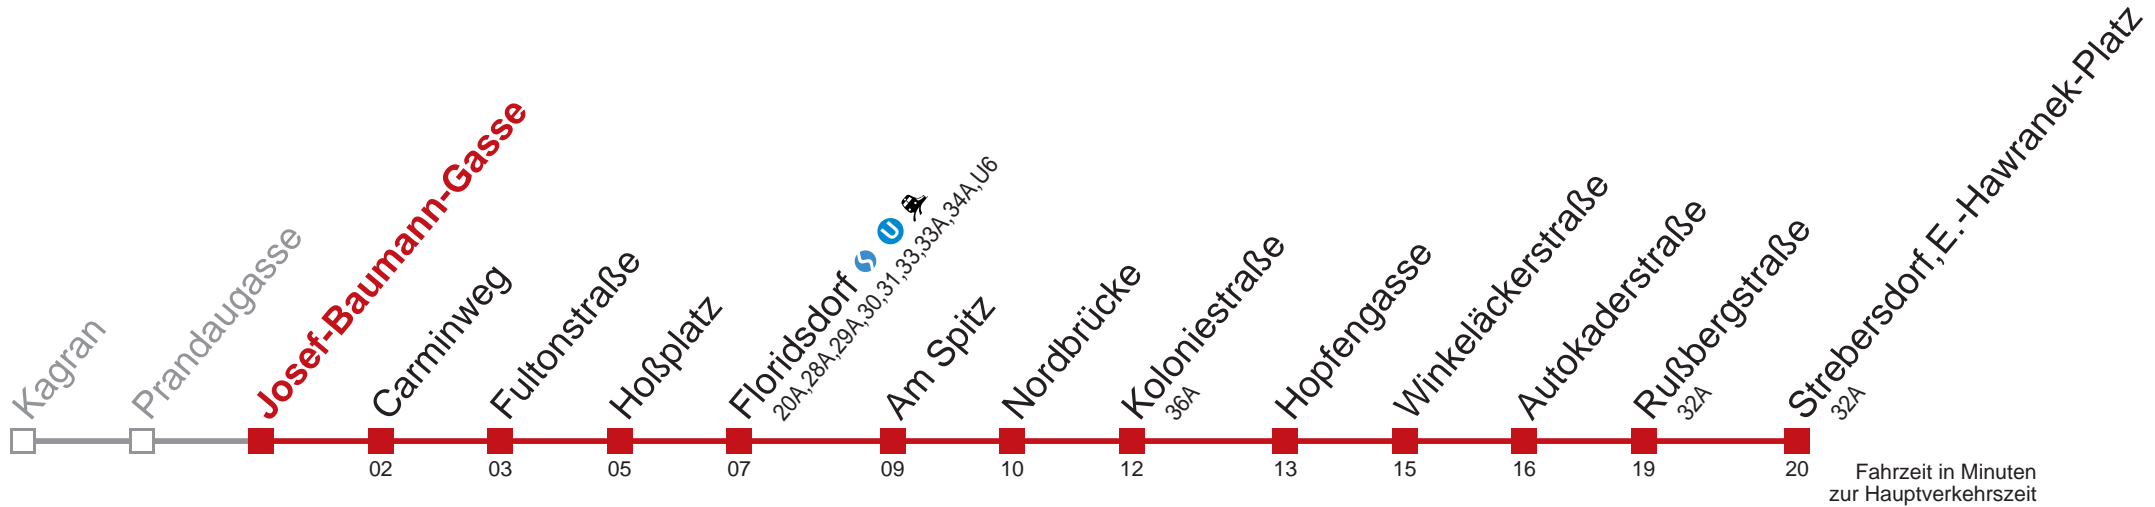

26 Strebersdorf, E.-Hawranek-Platz

Montag-Freitag (Schule)

5	47
6	05 23 38 53
7	11
8	
9	
10	
11	
12	
13	
14	

Montag-Freitag (Ferien)

5	48
6	
7	
8	
9	
10	
11	
12	
13	
14	38

Samstag

kein Betrieb

Sonn- und Feiertags

kein Betrieb

Am 24.12 Verkehr wie samstags, ab ca. 18.00 Uhr Intervall alle 15 Minuten
Am 31.12 Verkehr wie samstags.
Am 31.12 auf 1.1. durchgehender Linienbetrieb

Kaufen Sie Ihre Tickets bequem mit der WienMobil-App.
Buy your tickets easily via our WienMobil app.

Auskunft Servicetelefon 01/7909 100
Änderungen vorbehalten