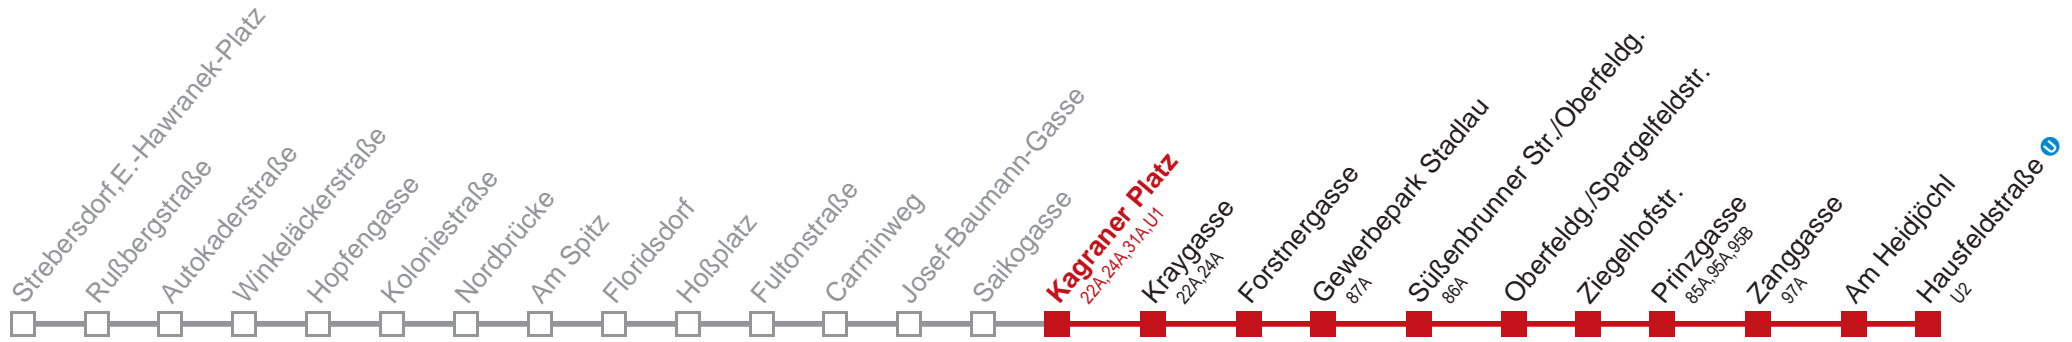

26 Hausfeldstraße

Fahrzeit in Minuten zur Hauptverkehrszeit

Montag-Freitag (Schule)

4	24	31	40	50	57							
5	05	15	25	35	45	54						
6	01	09	16	19	24	31	39	46	49	-	-	-
7	-	-	-	-	Intervall 4' - 6'			-	-	-	-	-
8	-	-	-	-	-	-	-	-	-	-	-	-
9	-	-	-	-	-	-	17	24	32	39	47	54
10	02	09	17	24	32	39	47	54				
11	02	09	17	24	32	39	47	54				
12	02	09	17	24	32	39	47	54				
13	02	09	17	24	32	39	42	47	54			
14	02	05	09	17	-	-	-	-	-	-	-	-
15	-	-	-	-	Intervall 6'			-	-	-	-	-
16	-	-	-	-	-	-	-	-	-	-	-	-
17	-	-	-	-	-	-	-	-	-	-	-	-
18	-	-	-	-	-	-	17	24	32	39	47	54
19	02	09	17	24	32	39	47	54				
20	02	09	16	25	35	45	55					
21	05	15	25	35	45	55						
22	05	20	35	50								
23	05	20	35	50								
0	05	20	35	50								

Montag-Freitag (Ferien)

4	24	31	40	50	57			
5	05	15	25	35	45	48	54	
6	01	09	16	24	31	39	46	54
7	01	09	17	24	32	39	47	54
8	02	09	17	24	32	39	47	54
9	02	09	17	24	32	39	47	55
10	05	15	25	35	45	55		
11	05	15	25	35	45	55		
12	05	15	25	35	45	55		
13	05	15	25	35	45	55		
14	05	15	25	35	39	45	55	
15	05	09	15	24	32	39	47	54
16	02	09	17	24	32	39	47	54
17	02	09	17	24	32	39	47	54
18	02	09	17	24	32	39	47	54
19	02	09	17	24	32	39	47	54
20	02	09	16	25	35	45	55	
21	05	15	25	35	45	55		
22	05	20	35	50				
23	05	20	35	50				
0	05	20	35	50				

Samstag

4	24	37	51			
5	06	21	33	50		
6	05	12	20	35	41	50
7	05	15	25	35	45	55
8	05	15	25	35	45	55
9	05	15	25	35	45	55
10	05	15	25	35	45	55
11	05	15	25	35	45	55
12	05	15	25	35	45	55
13	05	15	25	35	45	55
14	05	15	25	35	45	55
15	05	15	25	35	45	55
16	05	15	25	35	45	55
17	05	15	25	35	45	55
18	05	15	25	35	45	55
19	05	15	25	35	45	55
20	05	15	25	35	50	
21	05	20	35	50		
22	05	20	35	50		
23	05	20	35	50		
0	05	20	35	50		

Sonn- und Feiertags

4	24	37	51			
5	06	21	33	50		
6	05	20	35	50		
7	05	20	35	50		
8	05	12	20	35	41	50
9	05	15	25	35	45	55
10	05	15	25	35	45	55
11	05	15	25	35	45	55
12	05	15	25	35	45	55
13	05	15	25	35	45	55
14	05	15	25	35	45	55
15	05	15	25	35	45	55
16	05	15	25	35	45	55
17	05	15	25	35	45	55
18	05	15	25	35	45	55
19	05	15	25	35	45	55
20	05	15	25	35	50	
21	05	20	35	50		
22	05	20	35	50		
23	05	20	35	50		
0	05	20	35	50		

Am 24.12 Verkehr wie samstags, ab ca. 18.00 Uhr Intervall alle 15 Minuten

Am 31.12 Verkehr wie samstags.

Am 31.12 auf 1.1. durchgehender Linienbetrieb

Kaufen Sie Ihre Tickets bequem mit der WienMobil-App.
Buy your tickets easily via our WienMobil app.

Auskunft Servicetelefon 01/7909 100

Änderungen vorbehalten