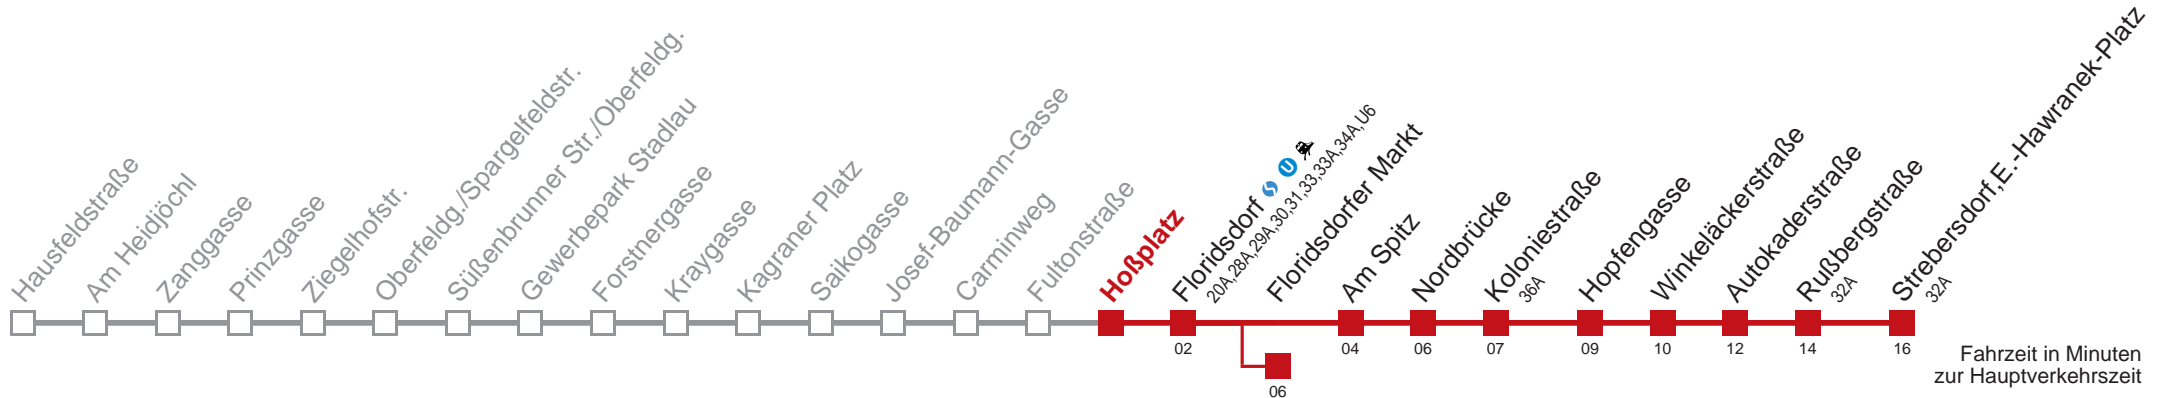

26 Strebersdorf, E.-Hawranek-Platz

Montag-Freitag (Schule)

5	01 09 19 29 39 49 52 59
6	09 10 18 26 27 33 41 42 48 56 57
7	02 08 14 16 20 26 32 38 44 50 56
8	02 09 15 21 27 31 34 40 46 52 58
9	01 05 11 18 26 29 33 41 48 56
10	03 11 18 26 33 41 48 56
11	03 11 18 26 33 41 48 56
12	03 11 18 26 33 41 48 56
13	03 11 18 26 33 41 48 56
14	03 11 18 25 - - - - -
15	- - - - Intervall 6' - - - - -
16	- - - - - - - - - - -
17	- - - - - - - - - - -
18	- - - - - 19 26 33 41 48 56
19	03 11 18 26 33 41 48 56
20	03 11 19 29 39 49 59
21	09 19 29 39 49 59
22	09 19 30 45
23	00 15 30 45
0	00 15 30 45 58

Montag-Freitag (Ferien)

5	01 09 19 29 39 49 53 59
6	09 18 26 33 41 48 56
7	03 10 18 25 33 40 48 55
8	03 10 18 25 33 40 48 55
9	03 11 18 26 33 41 49 59
10	09 19 29 39 49 59
11	09 19 29 39 49 59
12	09 19 29 39 49 59
13	09 19 29 39 49 59
14	09 19 29 39 43 49 59
15	09 18 26 33 41 48 56
16	03 11 18 26 33 41 48 56
17	03 11 18 26 33 41 48 56
18	03 11 18 26 33 41 48 56
19	03 11 18 26 33 41 48 56
20	03 11 19 29 39 44 49 59
21	09 19 29 39 49 59
22	09 19 30 45
23	00 15 30 45
0	00 15 30 45 58

Samstag

5	01 15 30 45
6	00 15 30 45 59
7	09 19 29 39 49 59
8	09 19 29 39 49 59
9	08 18 28 38 48 58
10	08 18 28 38 48 58
11	08 18 28 38 48 58
12	08 18 28 38 48 58
13	08 18 28 38 48 58
14	08 18 28 38 48 58
15	08 18 28 38 48 58
16	08 18 28 38 48 58
17	08 18 28 38 48 58
18	08 18 28 38 48 58
19	09 19 29 39 49 59
20	09 19 30 45
21	00 15 30 45
22	00 15 30 45
23	00 15 30 45
0	00 15 30 45 58

Sonn- und Feiertags

5	01 15 30 45
6	00 15 30 45
7	00 15 30 45
8	00 15 30 45 59
9	09 19 29 39 49 59
10	09 19 29 39 49 59
11	09 19 29 39 49 59
12	09 19 29 39 49 59
13	09 19 29 39 49 59
14	09 19 29 39 49 59
15	09 19 29 39 49 59
16	09 19 29 39 49 59
17	09 19 29 39 49 59
18	09 19 29 39 49 59
19	09 19 29 39 49 59
20	09 19 30 45
21	00 15 30 45
22	00 15 30 45
23	00 15 30 45
0	00 15 30 45 58

Am 24.12 Verkehr wie samstags, ab ca. 18.00 Uhr Intervall alle 15 Minuten
Am 31.12 Verkehr wie samstags.
Am 31.12 auf 1.1. durchgehender Linienbetrieb
☐ bis Floridsdorfer Markt

Kaufen Sie Ihre Tickets bequem mit der WienMobil-App.
Buy your tickets easily via our WienMobil app.

Auskunft Servicetelefon 01/7909 100
Änderungen vorbehalten