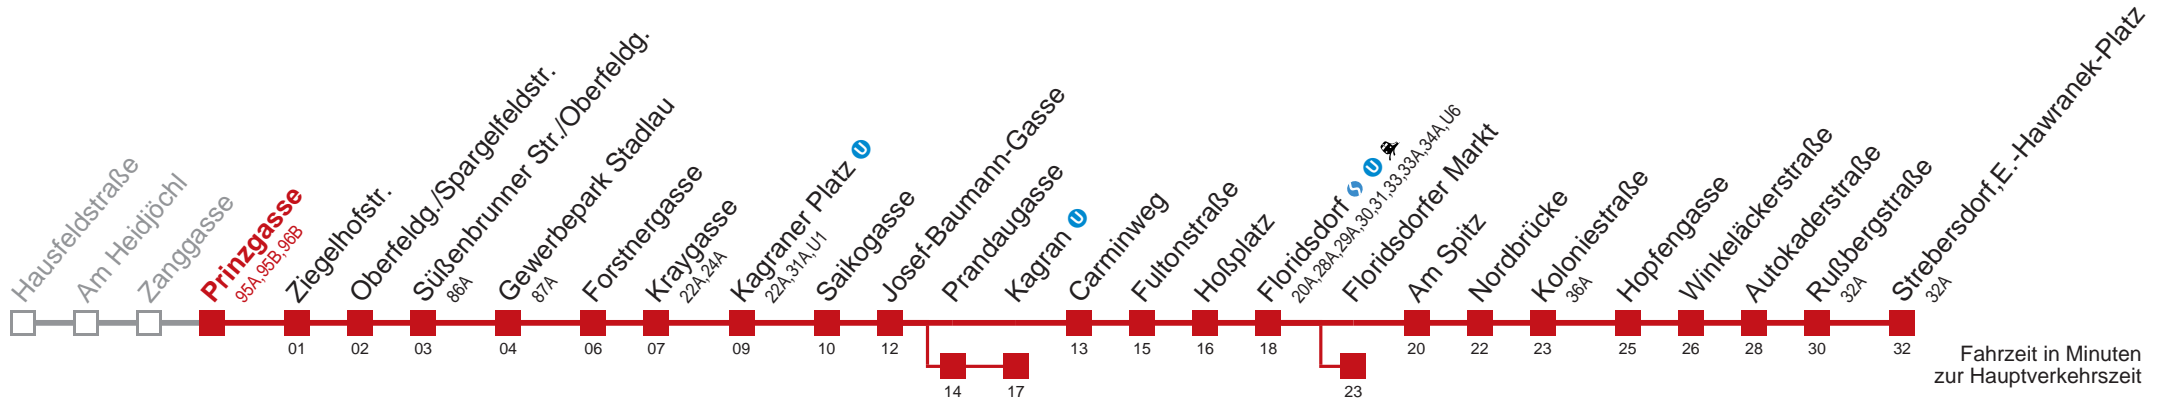

Am 24.12 Verkehr wie samstags, ab ca. 18.00 Uhr Intervall alle 15 Minuten

Am 31.12 Verkehr wie samstags.

Am 31.12 auf 1.1. durchgehender Linienbetrieb

- über Prandaugasse
- bis Kagraner Platz
- bis Kagran
- bis Floridsdorfer Markt

Kaufen Sie Ihre Tickets bequem mit der WienMobil-App.
Buy your tickets easily via our WienMobil app.

26 Strebersdorf, E.-Hawranek-Platz

Montag-Freitag (Schule)

4	45	52
5	01	11 21 31 41 51
6	00	08 15 23 30 38 44 50 56
7	02	08 14 20 26 32 38 44 47 51 57
8	03	06 09 12 16 22 28 34 40 43 46 52
9	00	08 11 15 23 30 34 38 45 53
10	00	08 15 23 30 38 45 53
11	00	08 15 23 30 38 45 53
12	00	08 15 23 30 38 45 53
13	00	08 15 23 30 38 45 53
14	00	07 13 19 25 31 37 43 49 54
15	00	- - - Intervall 6' - - -
16	-	- - - - - - - - - - -
17	-	- - - - - - - - - - - 54
18	00	07 14 22 26 29 37 44 52
19	00	08 11 15 23 30 38 46 54
20	02	12 17 22 32 42 52
21	02	12 22 32 42 52
22	02	13 21 28 43 58
23	13	28 43 58
0	13	28 38 58
1	08	