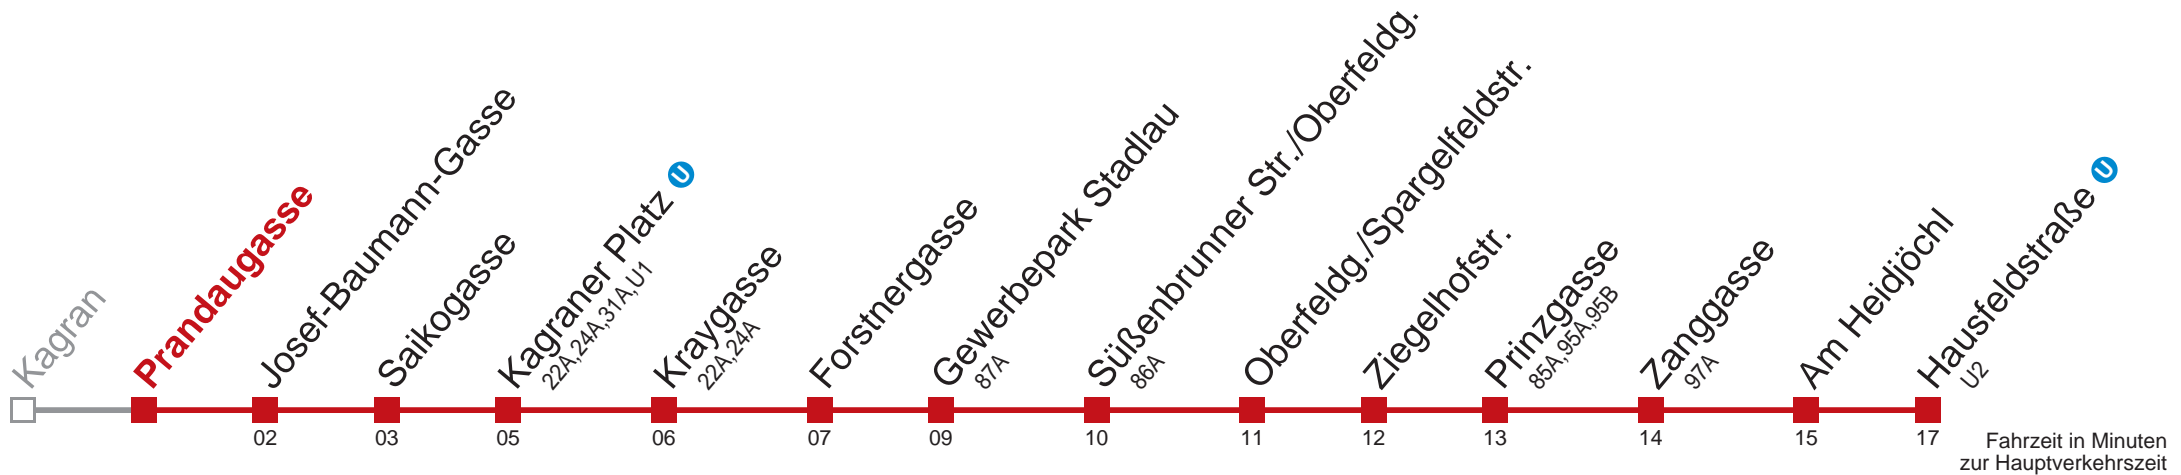

26 Hausfeldstraße

Montag-Freitag (Schule)

4	19 26 35 45 52
5	
6	14 44
7	
8	
9	
10	
11	
12	
13	37
14	
15	

Montag-Freitag (Ferien)

4	19 26 35 45 52
5	44
6	
7	
8	
9	
10	
11	
12	
13	
14	34
15	04

Samstag

4	19 32 46
5	01 16
6	37
7	
8	
9	
10	
11	
12	
13	
14	
15	

Sonn- und Feiertags

4	19 32 46
5	01 16
6	
7	
8	37
9	
10	
11	
12	
13	
14	
15	

Am 24.12 Verkehr wie samstags, ab ca. 18.00 Uhr Intervall alle 15 Minuten
Am 31.12 Verkehr wie samstags.
Am 31.12 auf 1.1. durchgehender Linienbetrieb

Kaufen Sie Ihre Tickets bequem mit der WienMobil-App.
Buy your tickets easily via our WienMobil app.

Auskunft Servicetelefon 01/7909 100
Änderungen vorbehalten