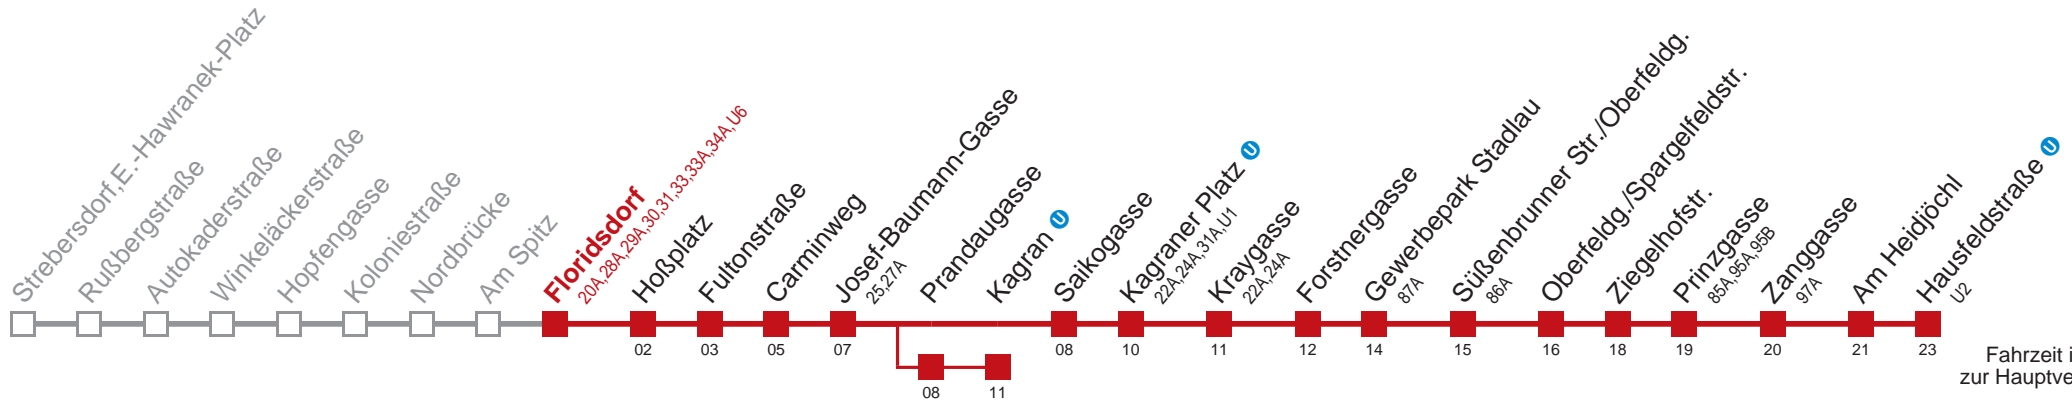

26 Hausfeldstraße U

Fahrzeit in Minuten zur Hauptverkehrszeit

Montag-Freitag (Schule)

4	55
5	05 15 25 35 44 51 59
6	06 14 21 29 36 43 - - - -
7	- - - Intervall 4' - 6' - - - -
8	- - - - - - - - - 55
9	01 07 14 21 29 <u>30</u> 36 44 51 59
10	06 14 21 29 36 44 51 59
11	06 14 21 29 36 44 51 59
12	06 14 21 29 36 44 51 59
13	06 14 21 29 36 44 51 55 59
14	06 13 - - - - - - - - -
15	- - - Intervall 6' - - - - -
16	- - - - - - - - - - -
17	- - - - - - - - - 55
18	01 07 14 21 29 <u>30</u> 36 44 51 59
19	06 14 21 29 36 44 51 59
20	06 15 25 35 <u>36</u> 45 55
21	05 15 25 35 45 55
22	10 <u>11</u> 25 40 55
23	10 25 40 55
0	10 25 40 <u>55</u>

Montag-Freitag (Ferien)

4	55
5	05 15 25 35 44 51 59
6	06 14 21 29 36 44 51 59
7	06 14 21 29 36 44 51 59
8	06 14 21 29 36 44 51 59
9	06 14 21 29 36 45 55
10	05 <u>06</u> 15 25 35 45 55
11	05 15 25 35 45 55
12	05 15 25 35 45 55
13	05 15 25 35 45 55
14	05 15 25 35 45 55
15	05 14 21 29 36 44 51 59
16	06 14 21 29 36 44 51 59
17	06 14 21 29 36 44 51 59
18	06 14 21 29 36 44 51 59
19	06 14 21 29 36 44 51 59
20	06 15 25 35 <u>36</u> 45 55
21	05 15 25 35 45 55
22	10 25 40 <u>47</u> 55
23	10 25 40 55
0	10 25 40 <u>55</u>

Samstag

4	55
5	23 40 55
6	02 10 25 40 55
7	05 15 25 35 45 55
8	05 15 25 35 45 55
9	05 15 25 35 45 55
10	05 15 25 35 45 55
11	05 15 25 35 45 55
12	05 15 25 35 45 55
13	05 15 25 35 45 55
14	05 15 25 35 45 55
15	05 15 25 35 45 55
16	05 15 25 35 45 55
17	05 15 25 35 45 55
18	05 15 25 35 45 55
19	05 15 25 35 45 55
20	05 15 25 40 <u>47</u> 55
21	10 25 40 55
22	10 25 40 55
23	10 25 40 55
0	10 25 40 <u>55</u>

Sonn- und Feiertags

4	55
5	23 40 55
6	10 25 40 55
7	10 25 40 55
8	02 10 25 40 55
9	05 15 25 35 45 55
10	05 15 25 35 45 55
11	05 15 25 35 45 55
12	05 15 25 35 45 55
13	05 15 25 35 45 55
14	05 15 25 35 45 55
15	05 15 25 35 45 55
16	05 15 25 35 45 55
17	05 15 25 35 45 55
18	05 15 25 35 45 55
19	05 15 25 35 45 55
20	05 15 25 40 <u>47</u> 55
21	10 25 40 55
22	10 25 40 55
23	10 25 40 55
0	10 25 40 <u>55</u>

Am 24.12 Verkehr wie samstags, ab ca. 18.00 Uhr Intervall alle 15 Minuten
Am 31.12 Verkehr wie samstags.
Am 31.12 auf 1.1. durchgehender Linienbetrieb
☐ über Prandauergasse
☐ bis Kagran U

Kaufen Sie Ihre Tickets bequem mit der WienMobil-App.
Buy your tickets easily via our WienMobil app.

Auskunft Servicetelefon 01/7909 100
Änderungen vorbehalten