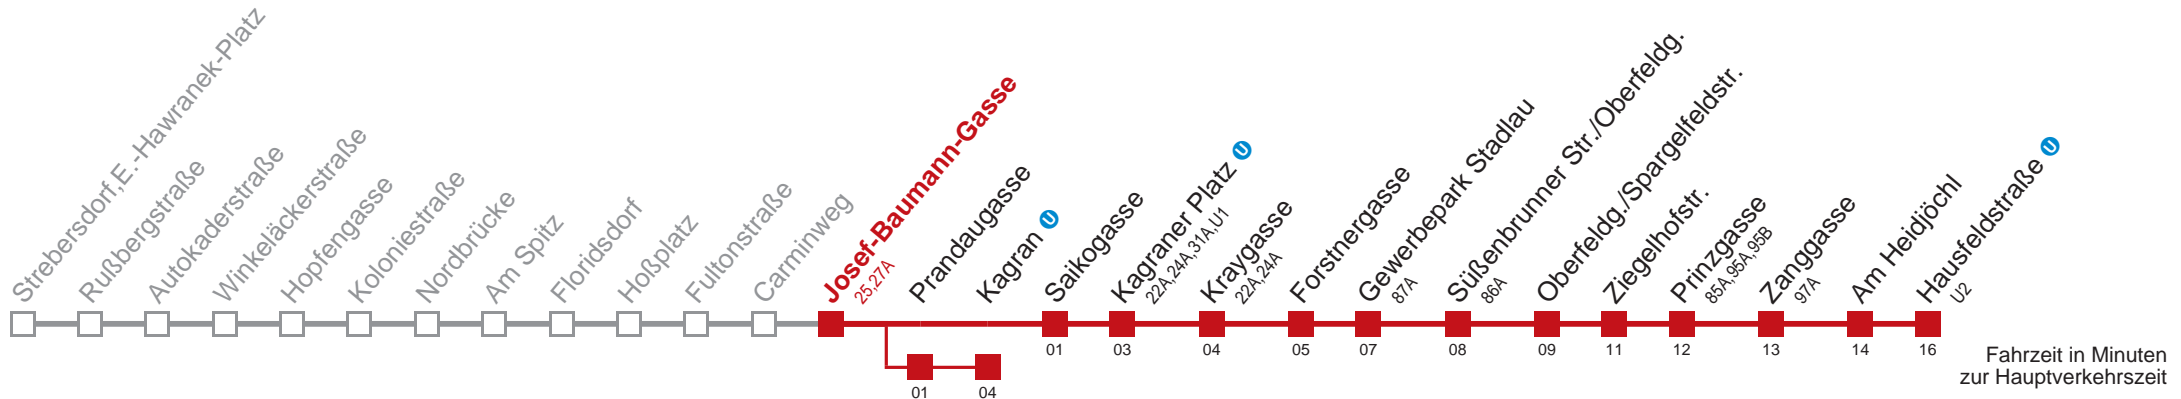

26 Hausfeldstraße U

Montag-Freitag (Schule)

5	02	12	22	32	42	51	58				
6	06	13	21	28	36	43	50	56			
7	02	-	-	Intervall 4' - 6'	-	-	-				
8	-	-	-	-	-	-	-				
9	-	-	-	14	21	28	36	37	43	51	58
10	06	13	21	28	36	43	51	58			
11	06	13	21	28	36	43	51	58			
12	06	13	21	28	36	43	51	58			
13	06	13	21	28	36	43	51	58			
14	02	06	13	20	-	-	-	-	-		
15	-	-	-	Intervall 6'	-	-	-	-			
16	-	-	-	-	-	-	-	-			
17	-	-	-	-	-	-	-	-			
18	-	-	-	14	21	28	36	37	43	51	58
19	06	13	21	28	36	43	51	58			
20	06	13	22	32	42	43	52				
21	02	12	22	32	42	52					
22	02	17	18	32	47						
23	02	17	32	47							
0	02	17	32	47							
1	02										

Montag-Freitag (Ferien)

5	02	12	22	32	42	51	58	
6	06	13	21	28	36	43	51	58
7	06	13	21	28	36	43	51	58
8	06	13	21	28	36	43	51	58
9	06	13	21	28	36	43	52	
10	02	12	13	22	32	42	52	
11	02	12	22	32	42	52		
12	02	12	22	32	42	52		
13	02	12	22	32	42	52		
14	02	12	22	32	42	52		
15	02	12	21	28	36	43	51	58
16	06	13	21	28	36	43	51	58
17	06	13	21	28	36	43	51	58
18	06	13	21	28	36	43	51	58
19	06	13	21	28	36	43	51	58
20	06	13	22	32	42	43	52	
21	02	12	22	32	42	52		
22	02	17	32	47	54			
23	02	17	32	47				
0	02	17	32	47				
1	02							

Samstag

5	30	47				
6	02	09	17	32	47	
7	02	12	22	32	42	52
8	02	12	22	32	42	52
9	02	12	22	32	42	52
10	02	12	22	32	42	52
11	02	12	22	32	42	52
12	02	12	22	32	42	52
13	02	12	22	32	42	52
14	02	12	22	32	42	52
15	02	12	22	32	42	52
16	02	12	22	32	42	52
17	02	12	22	32	42	52
18	02	12	22	32	42	52
19	02	12	22	32	42	52
20	02	12	22	32	47	54
21	02	17	32	47		
22	02	17	32	47		
23	02	17	32	47		
0	02	17	32	47		
1	02					

Sonn- und Feiertags

5	30	47				
6	02	17	32	47		
7	02	17	32	47		
8	02	09	17	32	47	
9	02	12	22	32	42	52
10	02	12	22	32	42	52
11	02	12	22	32	42	52
12	02	12	22	32	42	52
13	02	12	22	32	42	52
14	02	12	22	32	42	52
15	02	12	22	32	42	52
16	02	12	22	32	42	52
17	02	12	22	32	42	52
18	02	12	22	32	42	52
19	02	12	22	32	42	52
20	02	12	22	32	47	54
21	02	17	32	47		
22	02	17	32	47		
23	02	17	32	47		
0	02	17	32	47		
1	02					

Am 24.12 Verkehr wie samstags, ab ca. 18.00 Uhr Intervall alle 15 Minuten
Am 31.12 Verkehr wie samstags.
Am 31.12 auf 1.1. durchgehender Linienbetrieb
☐ über Prandaugasse
☐ bis Kagran U

Kaufen Sie Ihre Tickets bequem mit der WienMobil-App.
Buy your tickets easily via our WienMobil app.