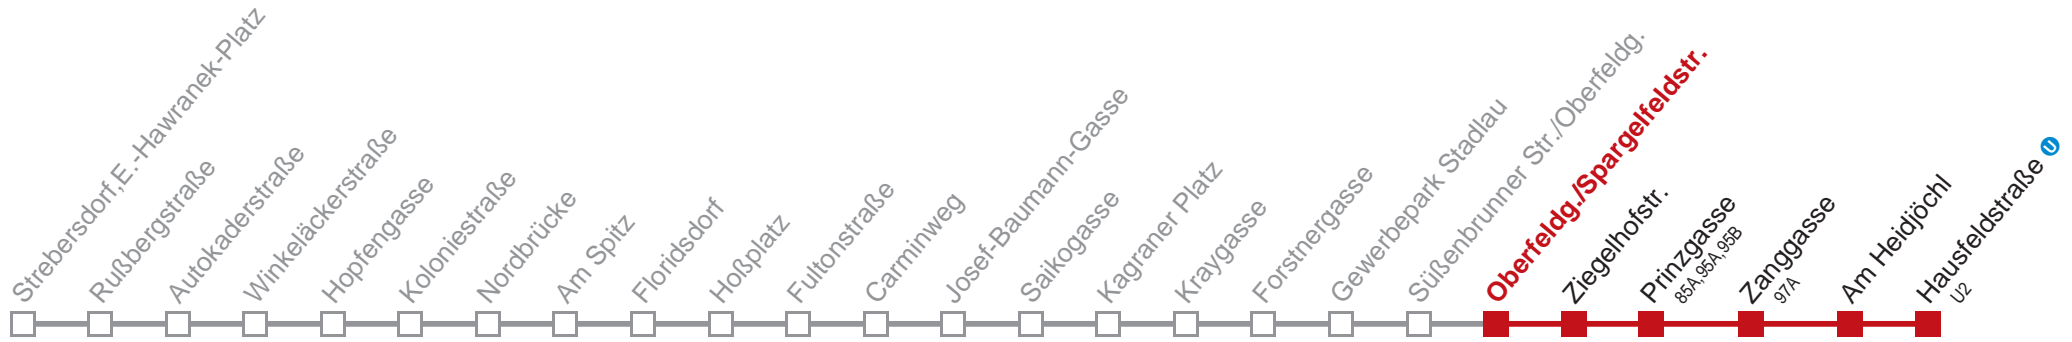

26 Hausfeldstraße U

Fahrzeit in Minuten
zur Hauptverkehrszeit

Montag-Freitag (Schule)

4	30 37 46 56
5	03 11 21 31 41 51
6	00 08 15 23 25 30 38 45 53 55 59
7	06 - - Intervall 4' - 6' - - -
8	- - - - - - - - - - -
9	- - - - - - 24 31 39 46 54
10	01 09 16 24 31 39 46 54
11	01 09 16 24 31 39 46 54
12	01 09 16 24 31 39 46 54
13	01 09 16 24 31 39 46 49 54
14	01 09 12 16 24 - - - - -
15	- - - - Intervall 6' - - - - -
16	- - - - - - - - - - -
17	- - - - - - - - - - -
18	- - - - - - 24 31 39 46 54
19	01 09 16 24 31 39 46 54
20	01 08 15 23 31 41 51
21	01 11 21 31 41 51
22	01 11 26 41 56
23	11 26 41 56
0	11 26 41 56

Montag-Freitag (Ferien)

4	30 37 46 56
5	03 11 21 31 41 51 55
6	00 08 15 23 30 38 45 53
7	00 08 16 24 31 39 46 54
8	01 09 16 24 31 39 46 54
9	01 09 16 24 31 39 46 54
10	02 12 22 32 42 52
11	02 12 22 32 42 52
12	02 12 22 32 42 52
13	02 12 22 32 42 52
14	02 12 22 32 42 46 52
15	02 12 16 22 31 39 46 54
16	01 09 16 24 31 39 46 54
17	01 09 16 24 31 39 46 54
18	01 09 16 24 31 39 46 54
19	01 09 16 24 31 39 46 54
20	01 08 15 23 31 41 51
21	01 11 21 31 41 51
22	01 11 26 41 56
23	11 26 41 56
0	11 26 41 56

Samstag

4	30 43 57
5	12 27 39 56
6	11 19 26 41 48 56
7	11 21 31 41 51
8	01 11 21 31 41 51
9	01 12 22 32 42 52
10	02 12 22 32 42 52
11	02 12 22 32 42 52
12	02 12 22 32 42 52
13	02 12 22 32 42 52
14	02 12 22 32 42 52
15	02 12 22 32 42 52
16	02 12 22 32 42 52
17	02 12 22 32 42 52
18	02 12 22 32 42 52
19	02 11 21 31 41 51
20	01 11 21 31 41 56
21	11 26 41 56
22	11 26 41 56
23	11 26 41 56
0	11 26 41 56

Sonn- und Feiertags

4	30 43 57
5	12 27 39 56
6	11 26 41 56
7	11 26 41 56
8	11 19 26 41 48 56
9	11 21 31 41 51
10	01 11 21 31 41 51
11	01 11 21 31 41 51
12	01 11 21 31 41 51
13	01 11 21 31 41 51
14	01 11 21 31 41 51
15	01 11 21 31 41 51
16	01 11 21 31 41 51
17	01 11 21 31 41 51
18	01 11 21 31 41 51
19	01 11 21 31 41 51
20	01 11 21 31 41 56
21	11 26 41 56
22	11 26 41 56
23	11 26 41 56
0	11 26 41 56

Am 24.12 Verkehr wie samstags, ab ca. 18.00 Uhr Intervall alle 15 Minuten
Am 31.12 Verkehr wie samstags.
Am 31.12 auf 1.1. durchgehender Linienbetrieb

Kaufen Sie Ihre Tickets bequem mit der WienMobil-App.
Buy your tickets easily via our WienMobil app.

Auskunft Servicetelefon 01/7909 100
Änderungen vorbehalten