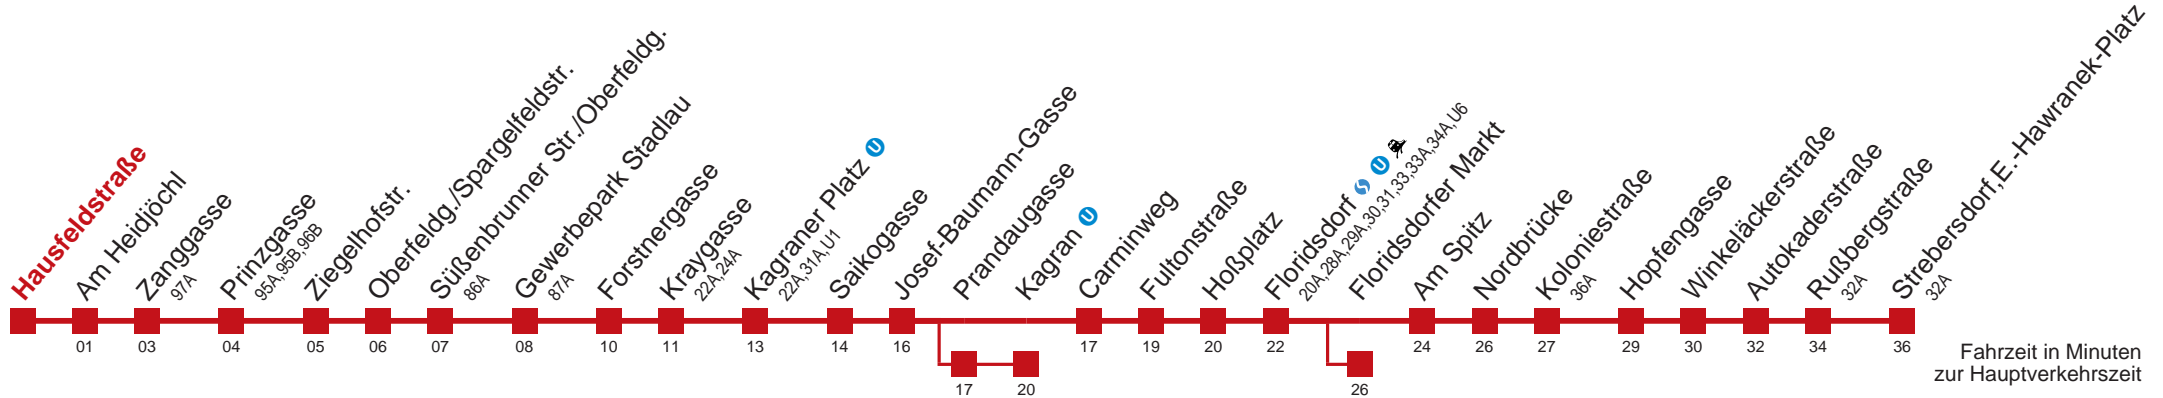

Am 24.12 Verkehr wie samstags, ab ca. 18.00 Uhr Intervall alle 15 Minuten

Am 31.12 Verkehr wie samstags.

Am 31.12 auf 1.1. durchgehender Linienbetrieb

- über Prandaugasse
- bis Kagraner Platz
- bis Kagran
- bis Floridsdorfer Markt

Kaufen Sie Ihre Tickets bequem mit der WienMobil-App.
Buy your tickets easily via our WienMobil app.

26 Strebersdorf, E.-Hawranek-Platz

Montag-Freitag (Schule)

4	41	48	57									
5	07	17	27	37	47	57						
6	04	12	19	27	34	41	46	52	58			
7	04	10	16	22	28	34	40	44	47	53	59	
8	03	05	09	12	18	24	30	36	39	43	49	56
9	04	08	12	19	27	30	34	42	49	57		
10	04	12	19	27	34	42	49	57				
11	04	12	19	27	34	42	49	57				
12	04	12	19	27	34	42	49	57				
13	04	12	19	27	34	42	49	57				
14	03	-	-	-	-	-	-	-	-	-	-	-
15	-	-	-	-	-	-	-	-	-	-	-	-
16	-	-	-	-	-	-	-	-	-	-	-	-
17	-	-	-	-	-	-	-	-	-	-	-	56
18	03	11	18	22	26	33	41	48	57			
19	04	08	12	19	27	34	42	50	59			
20	09	14	19	29	39	49	59					
21	09	19	29	39	49	59						
22	10	18	25	40	55							
23	10	25	40	55								
0	10	25	35	55								
1	05											