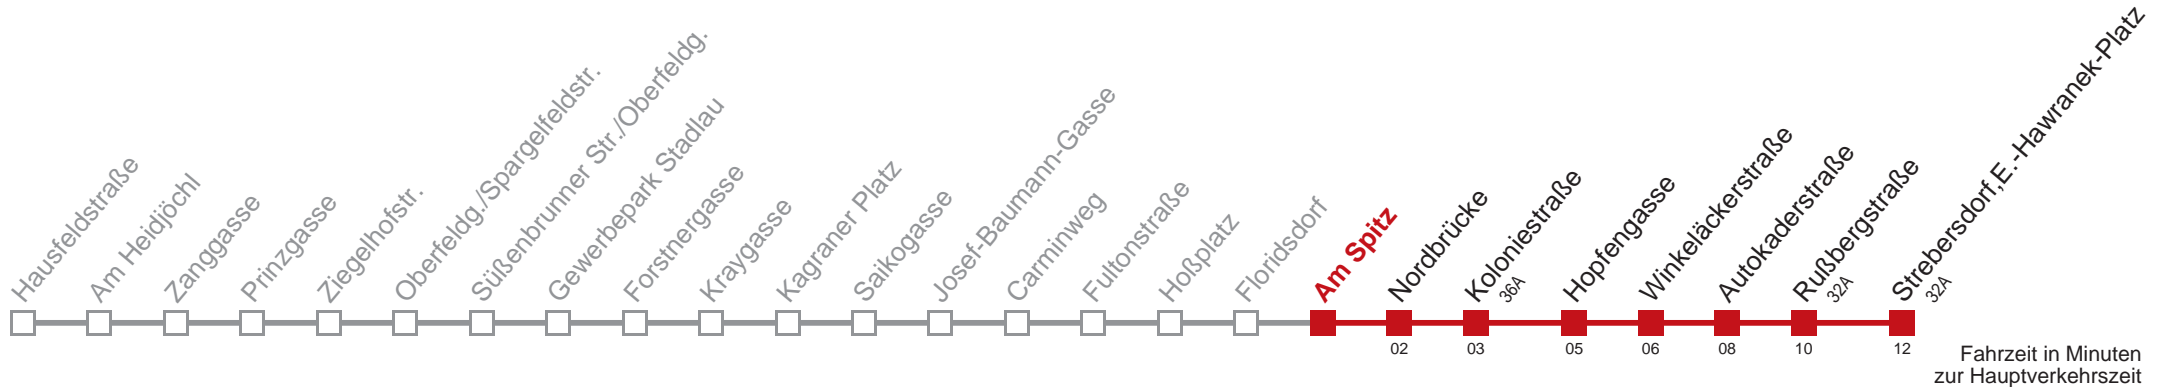

26 Strebersdorf, E.-Hawranek-Platz

Montag-Freitag (Schule)

4	55
5	05 13 23 33 43 53 56
6	03 13 14 22 30 31 37 45 46 52
7	00 01 07 13 19 21 25 31 37 43 49 55
8	01 07 14 20 26 32 39 45 51 57
9	03 09 15 22 30 37 45 52
10	00 07 15 22 30 37 45 52
11	00 07 15 22 30 37 45 52
12	00 07 15 22 30 37 45 52
13	00 07 15 22 30 37 45 52
14	00 07 15 22 29 - - - - -
15	- - - - Intervall 6' - - - - -
16	- - - - - - - - - - -
17	- - - - - - - - - - -
18	- - - - - - - 23 30 37 45 52
19	00 07 15 22 30 37 45 52
20	00 07 15 23 33 43 53
21	03 13 23 33 43 53
22	03 13 23 36 51
23	06 21 36 51
0	06 21 36 49

Montag-Freitag (Ferien)

4	55
5	05 13 23 33 43 53 57
6	03 13 22 30 37 45 52
7	00 07 15 22 30 37 45 52
8	00 07 15 22 30 37 45 52
9	00 07 15 22 30 37 45 53
10	03 13 23 33 43 53
11	03 13 23 33 43 53
12	03 13 23 33 43 53
13	03 13 23 33 43 53
14	03 13 23 33 43 47 53
15	03 13 22 30 37 45 52
16	00 07 15 22 30 37 45 52
17	00 07 15 22 30 37 45 52
18	00 07 15 22 30 37 45 52
19	00 07 15 22 30 37 45 52
20	00 07 15 23 33 43 53
21	03 13 23 33 43 53
22	03 13 23 36 51
23	06 21 36 51
0	06 21 36 49

Samstag

4	
5	05 21 36 51
6	06 21 36 49
7	03 13 23 33 43 53
8	03 13 23 33 43 53
9	03 13 23 33 43 53
10	03 13 23 33 43 53
11	03 13 23 33 43 53
12	03 13 23 33 43 53
13	03 13 23 33 43 53
14	03 13 23 33 43 53
15	03 13 23 33 43 53
16	03 13 23 33 43 53
17	03 13 23 33 43 53
18	03 13 23 33 43 53
19	03 13 23 33 43 53
20	03 13 23 34 49
21	04 19 34 49
22	06 21 36 51
23	06 21 36 51
0	06 21 36 49

Sonn- und Feiertags

4	
5	05 21 36 51
6	06 21 36 51
7	06 21 36 51
8	06 21 36 49
9	03 13 23 33 43 53
10	03 13 23 33 43 53
11	03 13 23 33 43 53
12	03 13 23 33 43 53
13	03 13 23 33 43 53
14	03 13 23 33 43 53
15	03 13 23 33 43 53
16	03 13 23 33 43 53
17	03 13 23 33 43 53
18	03 13 23 33 43 53
19	03 13 23 33 43 53
20	03 13 23 34 49
21	04 19 34 49
22	06 21 36 51
23	06 21 36 51
0	06 21 36 49

Am 24.12 Verkehr wie samstags, ab ca. 18.00 Uhr Intervall alle 15 Minuten
Am 31.12 Verkehr wie samstags.
Am 31.12 auf 1.1. durchgehender Linienbetrieb

Kaufen Sie Ihre Tickets bequem mit der WienMobil-App.
Buy your tickets easily via our WienMobil app.

Auskunft Servicetelefon 01/7909 100
Änderungen vorbehalten