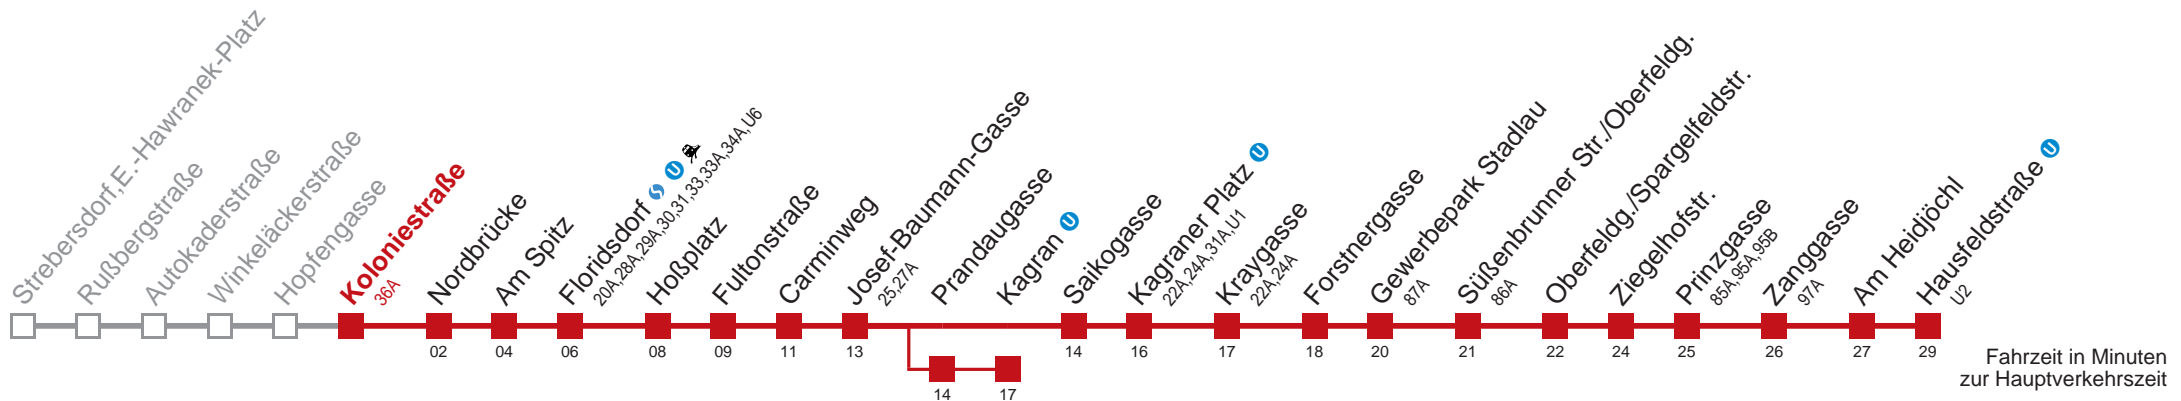

26 Hausfeldstraße U

Montag-Freitag (Schule)

5	09 19 29 38 46 53
6	01 08 16 23 31 - - - -
7	- - - Intervall 4' - 6' - - -
8	- - - - - - - - - 54
9	01 08 15 23 <u>24</u> 30 38 45 53
10	00 08 15 23 30 38 45 53
11	00 08 15 23 30 38 45 53
12	00 08 15 23 30 38 45 53
13	00 08 15 23 30 38 45 53
14	00 07 13 19 25 31 37 43 49 55
15	00 - - Intervall 6' - - - -
16	- - - - - - - - - -
17	- - - - - - - - - 54
18	00 07 15 22 <u>23</u> 30 37 45 52
19	01 08 16 23 31 <u>34</u> 38 46 53
20	01 09 19 29 <u>30</u> 39 49 59
21	09 19 29 39 49
22	04 <u>05</u> 19 34 <u>41</u> 49
23	04 19 34 49
0	04 19 34 <u>49</u> <u>56</u>
1	<u>07</u>

Montag-Freitag (Ferien)

5	09 19 29 38 46 53
6	01 08 16 23 31 38 46 53
7	00 07 15 22 30 37 45 52
8	00 07 15 22 30 37 45 52
9	00 08 15 23 30 39 49 59
10	<u>00</u> 09 19 29 39 49 59
11	09 19 29 39 49 59
12	09 19 29 39 49 59
13	09 19 29 39 49 59
14	09 19 29 39 49 59
15	07 15 22 30 37 45 52
16	00 07 15 22 30 37 45 52
17	00 07 15 22 30 37 45 52
18	00 07 15 22 30 37 45 52
19	01 08 16 23 31 38 46 53
20	01 09 19 29 <u>30</u> 39 49 59
21	09 19 29 39 49
22	04 <u>12</u> 19 34 <u>42</u> 49
23	04 19 34 49
0	04 19 34 <u>49</u> <u>56</u>
1	<u>07</u>

Samstag

5	17 34 49
6	04 19 34 49 59
7	09 19 29 39 49 59
8	09 19 29 39 49 59
9	09 19 29 39 49 59
10	09 19 29 39 49 59
11	09 19 29 39 49 59
12	09 19 29 39 49 59
13	09 19 29 39 49 59
14	09 19 29 39 49 59
15	09 19 29 39 49 59
16	09 19 29 39 49 59
17	09 19 29 39 49 59
18	09 19 29 39 49 59
19	09 19 29 39 49 59
20	09 19 34 <u>42</u> 49
21	04 19 34 49
22	04 19 34 49
23	04 19 34 49
0	04 19 34 <u>49</u> <u>56</u>
1	<u>07</u>

Sonn- und Feiertags

5	17 34 49
6	04 19 34 49
7	04 19 34 49
8	04 19 34 49 59
9	09 19 29 39 49 59
10	09 19 29 39 49 59
11	09 19 29 39 49 59
12	09 19 29 39 49 59
13	09 19 29 39 49 59
14	09 19 29 39 49 59
15	09 19 29 39 49 59
16	09 19 29 39 49 59
17	09 19 29 39 49 59
18	09 19 29 39 49 59
19	09 19 29 39 49 59
20	09 19 34 <u>42</u> 49
21	04 19 34 49
22	04 19 34 49
23	04 19 34 49
0	04 19 34 <u>49</u> <u>56</u>
1	<u>07</u>

Am 24.12 Verkehr wie samstags, ab ca. 18.00 Uhr Intervall alle 15 Minuten

Am 31.12 Verkehr wie samstags.

Am 31.12 auf 1.1. durchgehender Linienbetrieb

□ über Prandaugasse   ■ bis Floridsdorf

bis Kagran

Kaufen Sie Ihre Tickets bequem mit der WienMobil-App.
Buy your tickets easily via our WienMobil app.

Auskunft Servicetelefon 01/7909 100

Änderungen vorbehalten