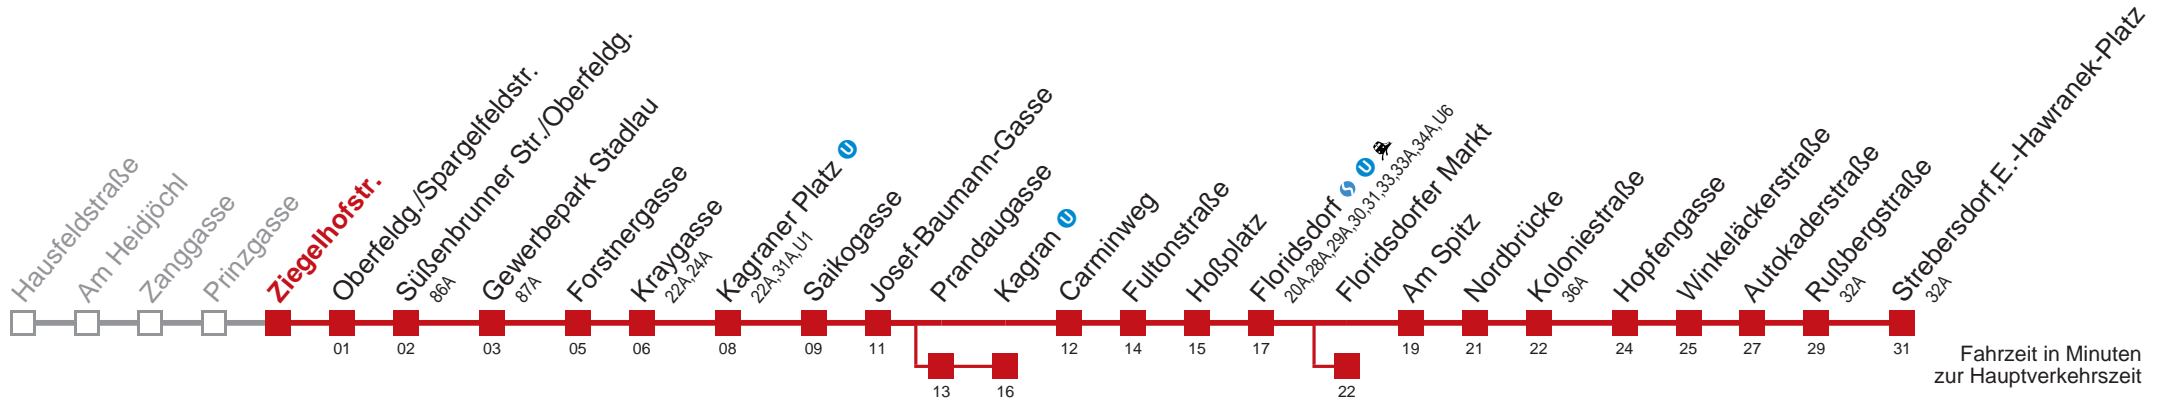

Am 24.12 Verkehr wie samstags, ab ca. 18.00 Uhr Intervall alle 15 Minuten

Am 31.12 Verkehr wie samstags.

Am 31.12 auf 1.1. durchgehender Linienbetrieb

- über Prandaugasse
- bis Kragraner Platz
- bis Kragran
- bis Floridsdorfer Markt

Kaufen Sie Ihre Tickets bequem mit der WienMobil-App.
Buy your tickets easily via our WienMobil app.

26 Strebersdorf, E.-Hawranek-Platz

Montag-Freitag (Schule)

4	46 53
5	02 12 22 32 42 52
6	02 09 17 24 32 39 46 51 57
7	03 09 15 21 27 33 39 45 49 52 58
8	04 08 10 14 17 23 29 35 41 44 48 54
9	01 09 12 16 24 31 35 39 46 54
10	01 09 16 24 31 39 46 54
11	01 09 16 24 31 39 46 54
12	01 09 16 24 31 39 46 54
13	01 09 16 24 31 39 46 54
14	01 08 14 20 26 32 38 44 50 55
15	01 - - - Intervall 6' - - -
16	- - - - - - - - - - -
17	- - - - - - - - - - - 55
18	01 08 16 23 27 31 38 46 53
19	01 09 12 16 24 31 39 47 55
20	03 13 18 23 33 43 53
21	03 13 23 33 43 53
22	03 14 22 29 44 59
23	14 29 44 59
0	14 29 39 59
1	09