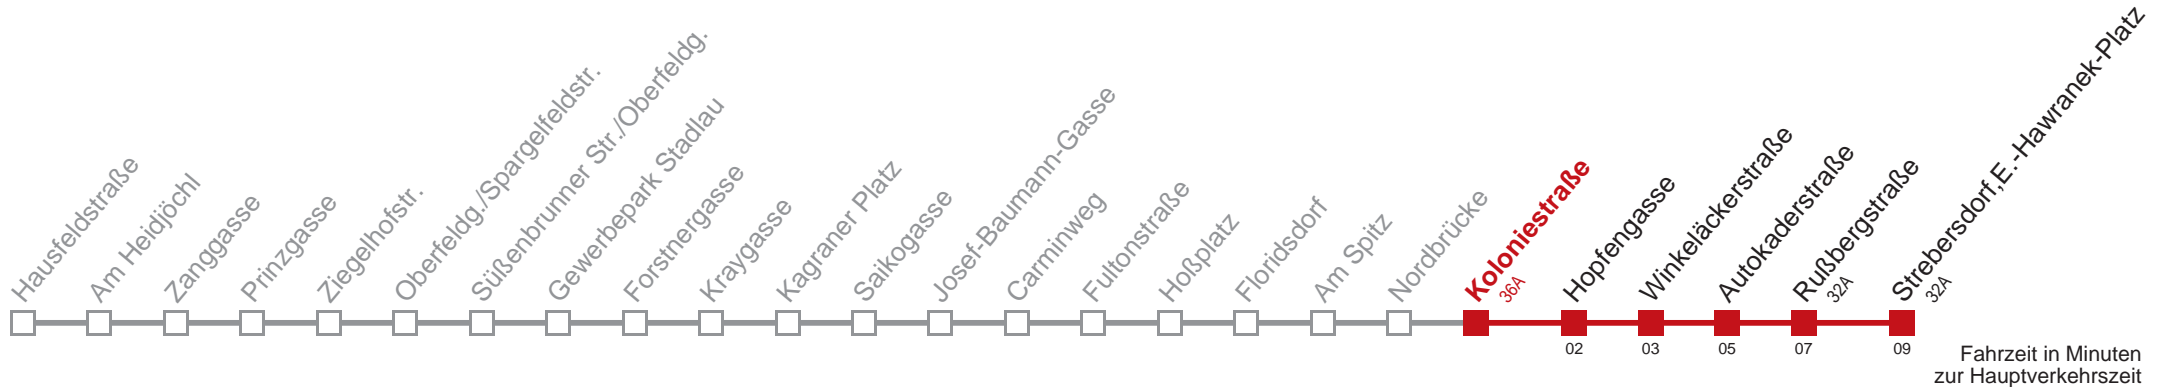

26 Strebersdorf, E.-Hawranek-Platz

Fahrzeit in Minuten zur Hauptverkehrszeit

Montag-Freitag (Schule)

4	52 58
5	08 16 26 30 36 46 56 59
6	06 16 17 25 33 34 40 48 49 55
7	03 04 10 16 22 24 28 34 40 46 52 58
8	04 10 17 23 29 35 42 48 54
9	00 06 12 18 25 33 40 48 55
10	03 10 18 25 33 40 48 55
11	03 10 18 25 33 40 48 55
12	03 10 18 25 33 40 48 55
13	03 10 18 25 33 36 40 48 55
14	03 10 14 18 25 32 - - - - -
15	- - - - Intervall 6' - - - - -
16	- - - - - - - - - - -
17	- - - - - - - - - - -
18	- - - - - - - 26 33 40 48 55
19	03 10 18 25 33 40 48 55
20	03 10 18 26 36 46 56
21	06 16 26 36 46 56
22	06 16 26 39 54
23	09 24 39 54
0	09 24 39 52

Montag-Freitag (Ferien)

4	52 58
5	08 16 26 30 36 46 56
6	00 06 16 25 33 40 48 55
7	03 10 18 25 33 40 48 55
8	03 10 18 25 33 40 48 55
9	03 10 18 25 33 40 48 56
10	06 16 26 36 46 56
11	06 16 26 36 46 56
12	06 16 26 36 46 56
13	06 16 26 36 46 56
14	06 16 26 36 46 50 56
15	06 16 25 33 40 48 55
16	03 10 18 25 33 40 48 55
17	03 10 18 25 33 40 48 55
18	03 10 18 25 33 40 48 55
19	03 10 18 25 33 40 48 55
20	03 10 18 26 36 46 56
21	06 16 26 36 46 56
22	06 16 26 39 54
23	09 24 39 54
0	09 24 39 52

Samstag

4	
5	00 08 24 39 54
6	09 24 39 47 52
7	06 16 26 36 46 56
8	06 16 26 36 46 56
9	06 16 26 36 46 56
10	06 16 26 36 46 56
11	06 16 26 36 46 56
12	06 16 26 36 46 56
13	06 16 26 36 46 56
14	06 16 26 36 46 56
15	06 16 26 36 46 56
16	06 16 26 36 46 56
17	06 16 26 36 46 56
18	06 16 26 36 46 56
19	06 16 26 36 46 56
20	06 16 26 37 52
21	07 22 37 52
22	09 24 39 54
23	09 24 39 54
0	09 24 39 52

Sonn- und Feiertags

4	
5	00 08 24 39 54
6	09 24 39 54
7	09 24 39 54
8	09 24 39 47 52
9	06 16 26 36 46 56
10	06 16 26 36 46 56
11	06 16 26 36 46 56
12	06 16 26 36 46 56
13	06 16 26 36 46 56
14	06 16 26 36 46 56
15	06 16 26 36 46 56
16	06 16 26 36 46 56
17	06 16 26 36 46 56
18	06 16 26 36 46 56
19	06 16 26 36 46 56
20	06 16 26 37 52
21	07 22 37 52
22	09 24 39 54
23	09 24 39 54
0	09 24 39 52

Am 24.12 Verkehr wie samstags, ab ca. 18.00 Uhr Intervall alle 15 Minuten
Am 31.12 Verkehr wie samstags.
Am 31.12 auf 1.1. durchgehender Linienbetrieb

Kaufen Sie Ihre Tickets bequem mit der WienMobil-App.
Buy your tickets easily via our WienMobil app.

Auskunft Servicetelefon 01/7909 100
Änderungen vorbehalten