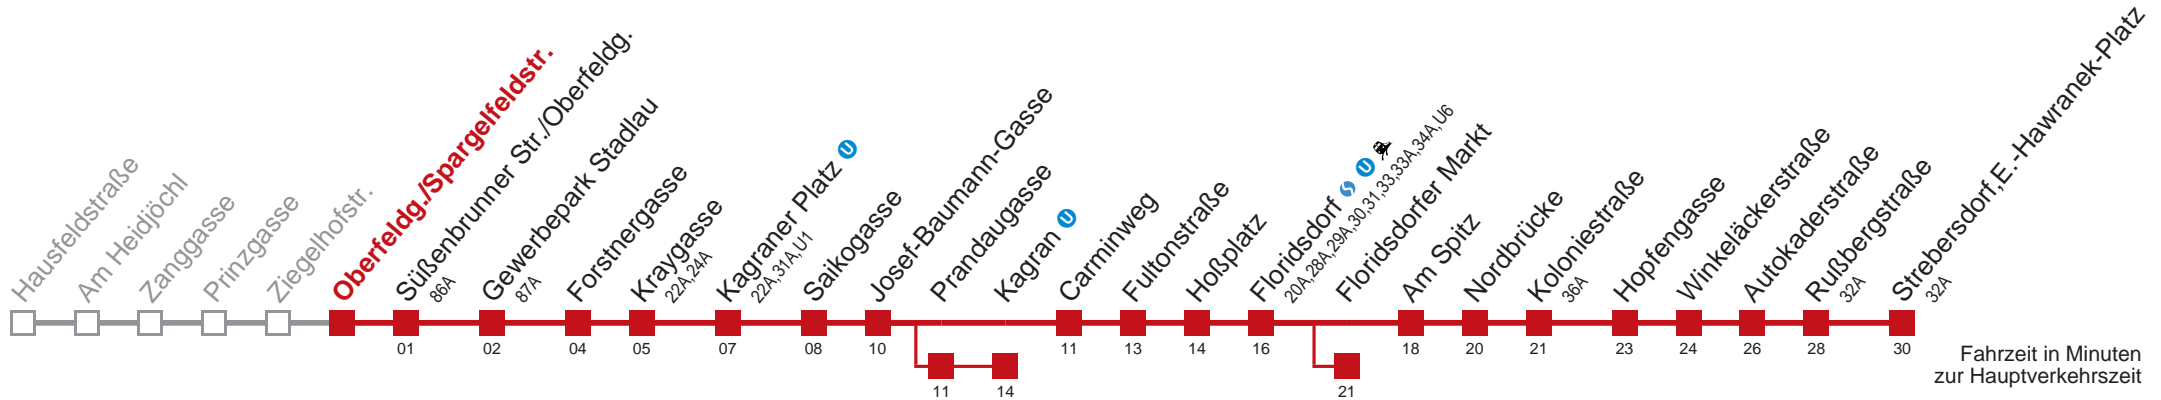

26 Strebersdorf, E.-Hawranek-Platz

Montag-Freitag (Schule)

4	47 54
5	04 14 24 34 44 54
6	03 11 18 26 33 41 47 53 59
7	05 11 17 23 29 35 41 47 50 54
8	00 06 09 12 15 19 25 31 37 43 46 49 55
9	02 10 14 18 25 33 36 40 48 55
10	03 10 18 25 33 40 48 55
11	03 10 18 25 33 40 48 55
12	03 10 18 25 33 40 48 55
13	03 10 18 25 33 40 48 55
14	03 - - - Intervall 6' - - - -
15	- - - - - - - - - - - -
16	- - - - - - - - - - - -
17	- - - - - - - - - - - 57
18	03 10 17 25 29 32 40 47 55
19	03 10 14 18 25 33 40 48 56
20	04 14 19 24 34 44 54
21	04 14 24 34 44 54
22	04 15 23 30 45
23	00 15 30 45
0	00 15 30 40
1	00 10

Montag-Freitag (Ferien)

4	47 54
5	04 14 24 34 44 54
6	03 11 18 26 33 41 47 55
7	02 10 17 25 32 40 47 55
8	02 10 17 25 32 40 48 55
9	03 10 18 25 33 38 43 53
10	03 08 13 23 33 43 53
11	03 13 23 33 43 53
12	03 13 23 33 43 53
13	03 13 23 33 43 53
14	03 13 23 33 43 53
15	02 10 17 25 32 40 47 55
16	02 10 17 25 32 40 47 55
17	02 10 17 25 32 40 47 55
18	02 10 17 25 32 40 47 55
19	03 10 18 25 33 40 48 56
20	00 04 14 24 29 34 44 54
21	04 14 24 34 44 54
22	04 15 23 30 45
23	00 15 30 45
0	00 15 30 40
1	00 10

Samstag

4	46
5	00 15 30 45
6	00 15 30 44 54
7	04 14 24 34 44 54
8	04 14 24 34 44 53
9	03 13 23 33 43 53
10	03 13 23 33 43 53
11	03 13 23 33 43 53
12	03 13 23 33 43 53
13	03 13 23 33 43 53
14	03 13 23 33 43 53
15	03 13 23 33 43 53
16	03 13 23 33 43 53
17	03 13 23 33 43 53
18	03 13 23 33 43 54
19	04 14 24 34 44 54
20	04 15 23 30 45 53
21	00 15 30 45
22	00 15 30 45
23	00 15 30 45
0	00 15 30 40
1	00 10

Sonn- und Feiertags

4	46
5	00 15 30 45
6	00 15 30 45
7	00 15 30 45
8	00 15 30 44 54
9	04 14 24 34 44 54
10	04 14 24 34 44 54
11	04 14 24 34 44 54
12	04 14 24 34 44 54
13	04 14 24 34 44 54
14	04 14 24 34 44 54
15	04 14 24 34 44 54
16	04 14 24 34 44 54
17	04 14 24 34 44 54
18	04 14 24 34 44 54
19	04 14 24 34 44 54
20	04 15 23 30 45 53
21	00 15 30 45
22	00 15 30 45
23	00 15 30 45
0	00 15 30 40
1	00 10

Am 24.12 Verkehr wie samstags, ab ca. 18.00 Uhr Intervall alle 15 Minuten

Am 31.12 Verkehr wie samstags.

Am 31.12 auf 1.1. durchgehender Linienbetrieb

- über Prandaugasse
- bis Kagraner Platz
- bis Kagran
- bis Floridsdorfer Markt

Kaufen Sie Ihre Tickets bequem mit der WienMobil-App.
Buy your tickets easily via our WienMobil app.