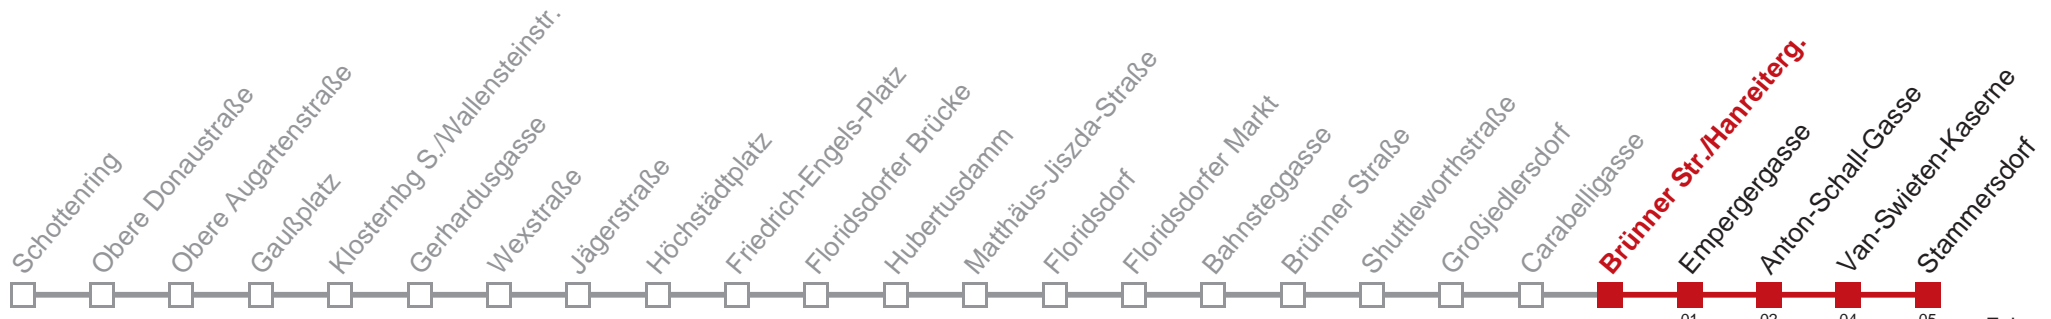

31 Stammersdorf

Fahrzeit in Minuten
zur Hauptverkehrszeit

Montag-Freitag (Schule)

4	51 57
5	04 08 16 23 31 36 38 43 48 55
6	03 10 14 18 25 31 37 43 49 55 58
7	01 07 13 19 25 31 37 43 49 55
8	01 07 13 19 25 31 37 45 52
9	00 08 16 24 31 39 46 54
10	01 09 16 24 31 39 46 54
11	01 09 16 24 31 39 46 54
12	01 09 16 24 31 39 46 54
13	01 09 16 24 31 39 46 54
14	01 09 16 24 31 39 45 51 57
15	02 - - - Intervall 6' - - -
16	- - - - - - - - - - -
17	- - - - - - - - - - -
18	- - - - - - - - - - -
19	- - - - - - - 38 46 50 55
20	01 07 13 19 25 31 38 45 53
21	00 08 15 25 35 45 55
22	05 15 28 43 58
23	13 28 43 58
0	13 28 43 59

Montag-Freitag (Ferien)

4	51 57
5	04 08 16 23 31 38 48 55
6	02 08 15 23 30 38 45 53
7	00 08 15 23 30 38 45 53
8	00 08 15 23 30 38 45 53
9	00 08 16 24 31 39 46 54
10	01 09 16 24 31 39 46 54
11	01 09 16 24 31 39 46 54
12	01 09 16 24 31 39 46 54
13	01 09 16 24 31 39 46 54
14	01 09 16 24 31 39 46 54
15	01 08 15 23 30 38 45 53
16	00 08 15 23 30 38 45 53
17	00 08 15 23 30 38 45 53
18	00 08 15 23 30 38 45 53
19	00 08 15 23 30 38 45 53
20	00 08 15 23 30 38 45 53
21	00 08 15 25 35 45 55
22	05 15 28 43 58
23	13 28 43 58
0	13 28 43 59

Samstag

4	51
5	07 23 38 47 55
6	13 28 38 43 58
7	08 13 28 38 48 53 58
8	08 18 23 28 38 48 53 58
9	08 15 23 27 30 38 45 53 57
10	00 08 15 20 23 30 37 - - -
11	- - - Intervall 6' - - -
12	- - - - - - - - - - -
13	- - - - - - - - - - -
14	- - - - - - - - - - -
15	- - - - - - - - - - -
16	- - - - - - - - - - -
17	- - - - - - - - - - -
18	- - - - - - - - - 55
19	01 08 15 23 30 38 45 53
20	00 08 15 23 30 38 45 53
21	00 08 18 28 38 48 58
22	08 18 28 43 58
23	13 28 43 58
0	13 28 43 59

Sonn- und Feiertags

4	51
5	07 23 38 47 55
6	13 28 43 58
7	13 28 43 58
8	13 23 28 43 53 58
9	13 23 28 38 48 58
10	08 18 28 38 48 58
11	08 18 28 38 48 58
12	03 08 18 28 33 38 48 58
13	08 15 23 30 38 45 53
14	00 08 15 23 30 38 45 53
15	00 08 15 23 30 38 45 53
16	00 08 15 23 30 38 45 53
17	00 08 15 23 30 38 45 53
18	00 08 15 23 30 38 45 53
19	00 08 15 23 30 38 45 53
20	00 08 15 23 30 38 45 53
21	00 08 18 28 38 48 58
22	08 18 28 43 58
23	13 28 43 58
0	13 28 43 59

Am 31.12. durchgehender Linienbetrieb
Am 24.12. Verkehr wie samstags, ab ca. 18:00 Uhr Intervall alle 15 Minuten

Kaufen Sie Ihre Tickets bequem mit der WienMobil-App.
Buy your tickets easily via our WienMobil app.

Auskunft Servicetelefon 01/7909 100
Änderungen vorbehalten