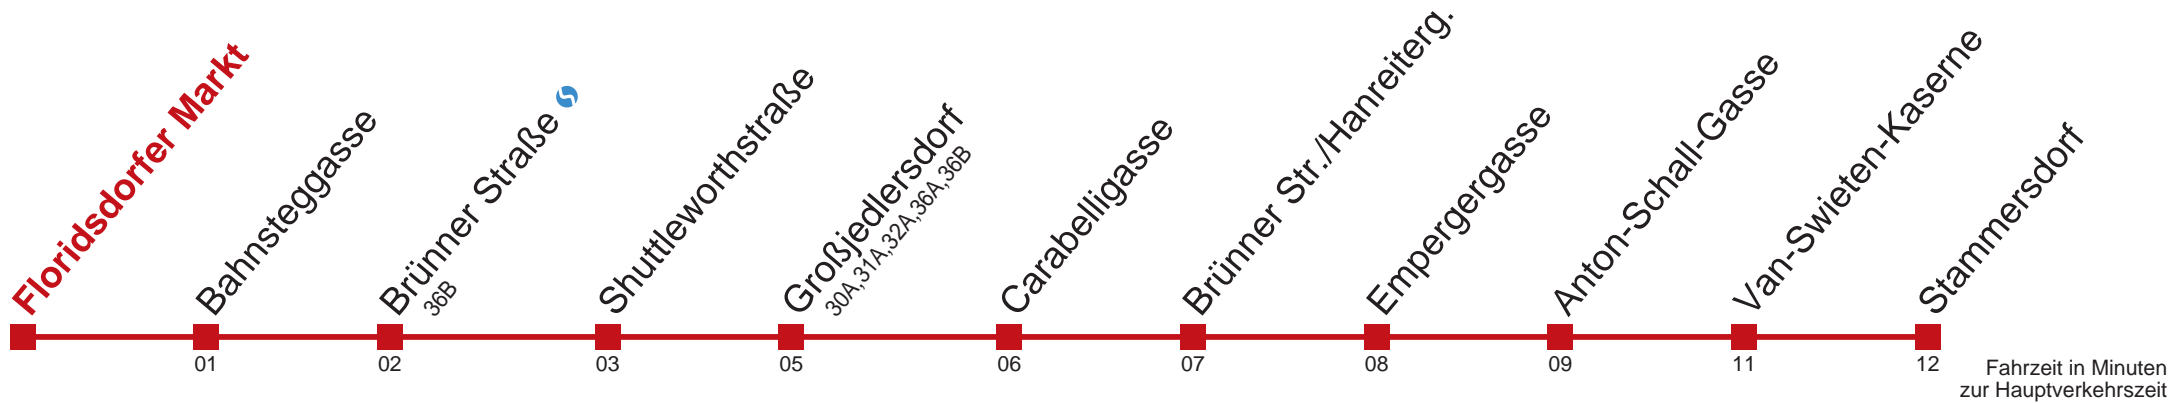

31 Stammersdorf

Fahrzeit in Minuten zur Hauptverkehrszeit

Montag-Freitag (Schule)

4	44 50 57
5	29
6	07 50
7	
8	
9	
10	
11	
12	

Montag-Freitag (Ferien)

4	44 50 57
5	
6	
7	
8	
9	
10	
11	
12	

Samstag

4	44
5	00 40
6	31
7	01 46
8	16 46
9	20 50
10	12
11	
12	

Sonn- und Feiertags

4	44
5	00 40
6	
7	
8	16 46
9	16
10	
11	56
12	26

Am 31.12. durchgehender Linienbetrieb
Am 24.12. Verkehr wie samstags, ab ca. 18:00 Uhr Intervall alle 15 Minuten

Kaufen Sie Ihre Tickets bequem mit der WienMobil-App.
Buy your tickets easily via our WienMobil app.

Auskunft Servicetelefon 01/7909 100
Änderungen vorbehalten