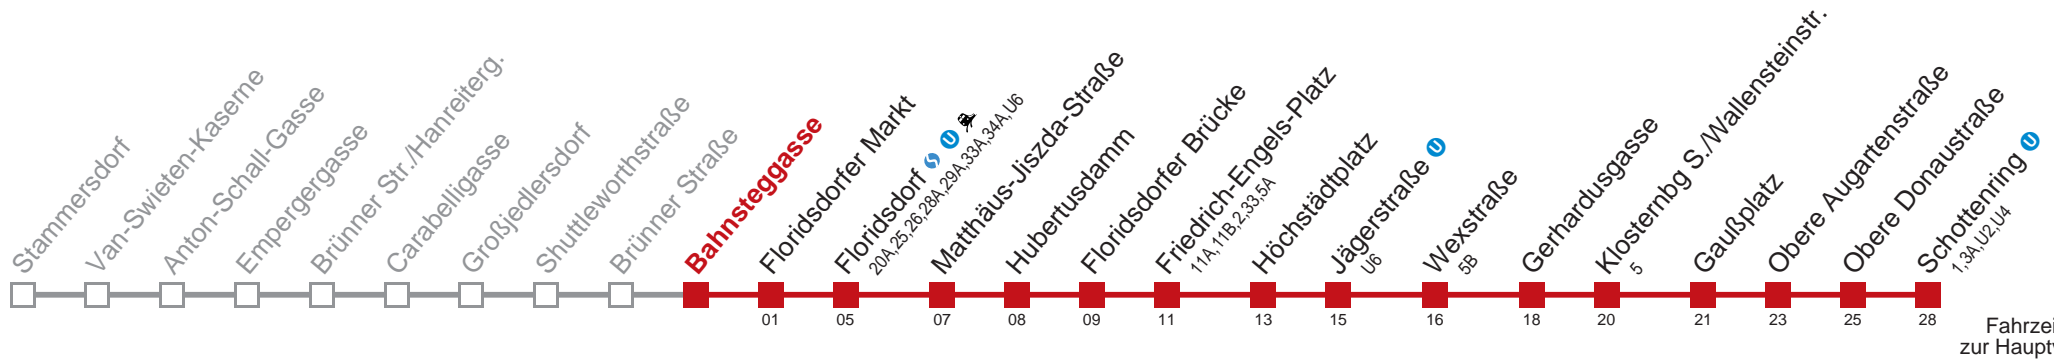

31 Schottenring

Fahrzeit in Minuten zur Hauptverkehrszeit

Montag-Freitag (Schule)

5	11	18	26	33	-	-	-	-	-	-
6	-	-	-	Intervall 5' - 6'			-	-	-	-
7	-	-	-	-	-	-	-	-	-	-
8	-	-	-	-	-	-	-	-	-	57
9	03	11	18	26	33	41	48	56		
10	03	11	18	26	33	41	48	56		
11	03	11	18	26	33	41	48	56		
12	03	11	18	26	33	41	48	56		
13	03	11	18	26	33	41	48	56		
14	03	11	18	26	33	41	48	55		
15	02	09	-	-	-	-	-	-	-	-
16	-	-	-	Intervall 6'			-	-	-	-
17	-	-	-	-	-	-	-	-	-	-
18	-	-	-	-	-	-	-	-	-	57
19	03	10	17	18	23	30	37	44	51	58
20	05	13	14	23	24	33	34	43	44	53
21	03	13	14	27	28	42	57	58		
22	12	27	28	42	57					
23	12	27	42	57						
0	12	21	31	46						
1	01	16								

Montag-Freitag (Ferien)

5	11	18	26	33	41	48	56			
6	03	11	18	26	33	41	48	56		
7	03	11	18	26	33	41	48	56		
8	03	11	18	26	33	41	48	56		
9	03	11	18	26	33	41	48	56		
10	03	11	18	26	33	41	48	56		
11	03	11	18	26	33	41	48	56		
12	03	11	18	26	33	41	48	56		
13	03	11	18	26	33	41	48	56		
14	03	11	18	26	33	41	48	56		
15	03	11	18	26	33	41	48	56		
16	03	11	18	26	33	41	48	56		
17	03	11	18	26	33	41	48	56		
18	03	11	18	26	33	41	48	56		
19	03	11	18	26	33	41	48	56		
20	03	13	23	24	33	43	44	53		
21	03	13	14	27	28	42	57	58		
22	12	27	28	42	57					
23	12	27	42	57						
0	12	21	31	46						
1	01	16								

Samstag

5	11	27	42	57						
6	12	27	42	57						
7	02	12	22	32	42	52				
8	02	11	18	26	33	41	48	56		
9	03	11	18	26	33	-	-	-	-	-
10	-	-	-	Intervall 6'			-	-	-	-
11	-	-	-	-	-	-	-	-	-	-
12	-	-	-	-	-	-	-	-	-	-
13	-	-	-	-	-	-	-	-	-	-
14	-	-	-	-	-	-	-	-	-	-
15	-	-	-	-	-	-	-	-	-	-
16	-	-	-	-	-	-	-	-	-	-
17	-	-	-	-	-	-	-	-	-	57
18	03	11	12	18	26	33	41	42	48	56
19	03	11	12	18	26	33	41	48	58	59
20	08	18	28	29	38	48	58	59		
21	08	18	28	29	42	57				
22	04	12	27	34	42	57				
23	12	27	42	57						
0	12	21	31	46						
1	01	16								

Sonn- und Feiertags

5	11	27	42	57						
6	12	27	42	57						
7	12	27	42	57						
8	12	27	38	48	58					
9	08	18	28	38	48	58				
10	08	18	28	38	48	58				
11	08	18	28	38	48	58				
12	07	14	22	29	37	44	52	59		
13	07	14	22	29	37	44	52	59		
14	07	14	22	29	37	44	52	59		
15	07	14	22	29	37	44	52	59		
16	07	14	22	29	37	44	52	59		
17	07	14	22	29	37	44	52	59		
18	07	14	22	29	37	44	52	59		
19	07	14	22	29	37	44	52	58		
20	08	18	28	29	38	48	58	59		
21	08	18	28	29	42	57				
22	04	12	27	34	42	57				
23	12	27	42	57						
0	12	21	31	46						
1	01	16								

Am 31.12. durchgehender Linienbetrieb
Am 24.12. Verkehr wie samstags, ab ca. 18:00 Uhr Intervall alle 15 Minuten
bis Floridsdorfer Markt bis Floridsdorf

Kaufen Sie Ihre Tickets bequem mit der WienMobil-App.
Buy your tickets easily via our WienMobil app.