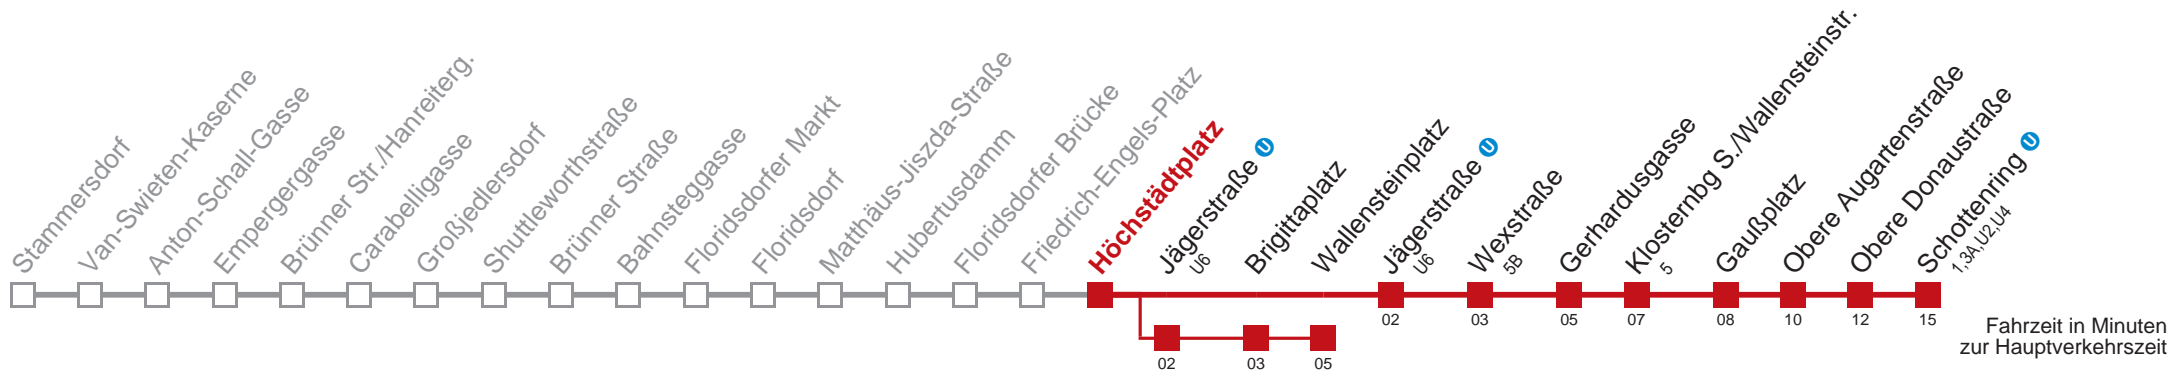

31 Schottenring

Montag-Freitag (Schule)

5	04	10	16	17	24	32	39	46	-	-	-
6	-	-	-	Intervall 5' - 6'			-	-	-	-	-
7	-	-	-	-	-	-	-	-	-	-	-
8	-	-	-	-	-	-	-	-	-	-	-
9	-	-	-	-	16	24	32	39	47	54	-
10	02	09	17	24	32	39	47	54	-	-	-
11	02	09	17	24	32	39	47	54	-	-	-
12	02	09	17	24	32	39	47	54	-	-	-
13	02	09	17	24	32	39	47	54	57	-	-
14	02	09	17	24	27	32	39	47	50	54	-
15	02	09	16	-	-	-	-	-	-	-	-
16	-	-	-	Intervall 6'			-	-	-	-	-
17	-	-	-	-	-	-	-	-	-	-	-
18	-	-	-	-	-	-	-	-	-	-	-
19	-	-	-	-	16	23	30	37	43	50	57
20	05	11	18	26	36	46	56	-	-	-	-
21	06	16	26	40	55	-	-	-	-	-	-
22	10	25	40	55	-	-	-	-	-	-	-
23	10	25	40	55	-	-	-	-	-	-	-
0	10	25	-	-	-	-	-	-	-	-	-

Montag-Freitag (Ferien)

5	04	10	16	17	24	32	39	47	54	-	-
6	02	09	17	24	32	39	47	54	-	-	-
7	02	09	17	24	32	39	47	54	-	-	-
8	02	09	17	24	32	39	47	54	-	-	-
9	02	09	17	24	32	39	47	54	-	-	-
10	02	09	17	24	32	39	47	54	-	-	-
11	02	09	17	24	32	39	47	54	-	-	-
12	02	09	17	24	32	39	47	54	-	-	-
13	02	09	17	24	32	39	47	54	-	-	-
14	02	09	17	24	32	39	47	54	-	-	-
15	02	09	17	24	32	39	47	54	-	-	-
16	02	09	17	24	32	39	47	54	-	-	-
17	02	09	17	24	32	39	47	54	-	-	-
18	02	09	17	24	32	39	47	54	-	-	-
19	02	09	17	24	32	39	47	54	-	-	-
20	02	09	17	26	36	46	56	-	-	-	-
21	06	16	26	40	55	-	-	-	-	-	-
22	10	25	40	55	-	-	-	-	-	-	-
23	10	25	40	55	-	-	-	-	-	-	-
0	10	25	-	-	-	-	-	-	-	-	-

Samstag

5	04	24	40	55	-	-	-	-	-	-	-
6	10	25	40	48	55	-	-	-	-	-	-
7	05	15	25	35	45	55	-	-	-	-	-
8	05	15	24	32	39	47	54	-	-	-	-
9	02	09	17	24	32	39	46	-	-	-	-
10	-	-	-	Intervall 6'			-	-	-	-	-
11	-	-	-	-	-	-	-	-	-	-	-
12	-	-	-	-	-	-	-	-	-	-	-
13	-	-	-	-	-	-	-	-	-	-	-
14	-	-	-	-	-	-	-	-	-	-	-
15	-	-	-	-	-	-	-	-	-	-	-
16	-	-	-	-	-	-	-	-	-	-	-
17	-	-	-	-	-	-	-	-	58	-	-
18	04	10	17	24	32	39	47	54	-	-	-
19	02	09	17	24	32	39	47	54	-	-	-
20	02	11	21	31	41	51	-	-	-	-	-
21	01	11	21	31	41	55	-	-	-	-	-
22	10	25	40	55	-	-	-	-	-	-	-
23	10	25	40	55	-	-	-	-	-	-	-
0	10	25	-	-	-	-	-	-	-	-	-

Sonn- und Feiertags

5	04	24	40	55	-	-	-	-	-	-	-
6	10	25	40	55	-	-	-	-	-	-	-
7	10	25	40	55	-	-	-	-	-	-	-
8	10	25	40	51	-	-	-	-	-	-	-
9	01	11	21	31	41	51	-	-	-	-	-
10	01	11	21	31	41	51	-	-	-	-	-
11	01	11	21	31	41	51	-	-	-	-	-
12	01	12	20	28	35	43	50	58	-	-	-
13	05	13	20	28	35	43	50	58	-	-	-
14	05	13	20	28	35	43	50	58	-	-	-
15	05	13	20	28	35	43	50	58	-	-	-
16	05	13	20	28	35	43	50	58	-	-	-
17	05	13	20	28	35	43	50	58	-	-	-
18	05	13	20	28	35	43	50	58	-	-	-
19	05	13	20	28	35	43	50	58	-	-	-
20	05	11	21	31	41	51	-	-	-	-	-
21	01	11	21	31	41	55	-	-	-	-	-
22	10	25	40	55	-	-	-	-	-	-	-
23	10	25	40	55	-	-	-	-	-	-	-
0	10	25	-	-	-	-	-	-	-	-	-

Am 31.12. durchgehender Linienbetrieb

Am 24.12. Verkehr wie samstags, ab ca. 18:00 Uhr Intervall alle 15 Minuten

über Jägerstraße
bis Wallensteinplatz

Kaufen Sie Ihre Tickets bequem mit der WienMobil-App.
Buy your tickets easily via our WienMobil app.

Auskunft Servicetelefon 01/7909 100
Änderungen vorbehalten