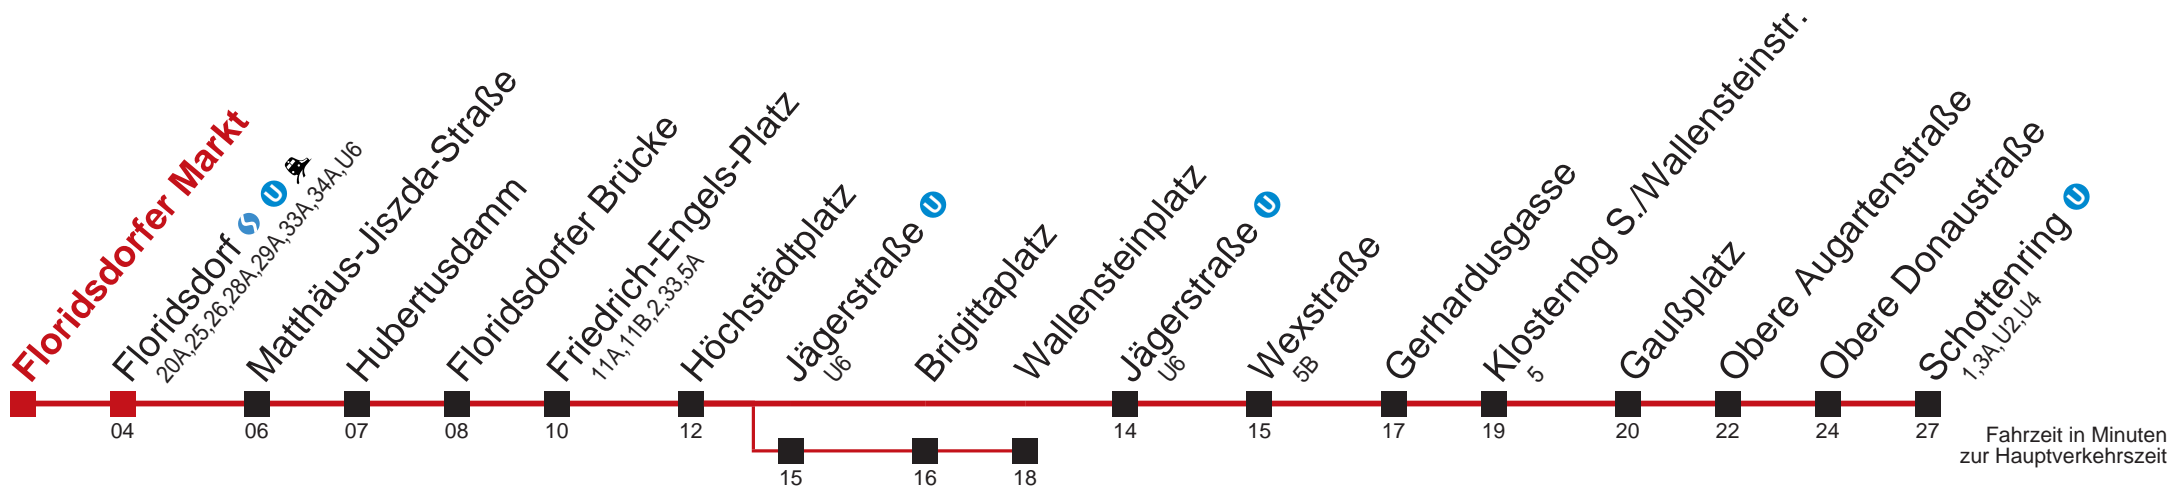

31 Schottenring

Fahrzeit in Minuten zur Hauptverkehrszeit

Montag-Freitag (Schule)

4	51 52 58 59
5	03 04 06 14 21 26
6	
7	
8	
9	
10	
11	
12	
13	45
14	15 38

Montag-Freitag (Ferien)

4	51 52 58 59
5	03 04 06 14 21
6	
7	
8	
9	
10	
11	
12	
13	
14	

Samstag

4	52
5	06 21
6	36
7	
8	
9	
10	
11	
12	
13	
14	

Sonn- und Feiertags

4	52
5	06 21
6	
7	
8	
9	
10	
11	
12	
13	
14	

Am 31.12. durchgehender Linienbetrieb
Am 24.12. Verkehr wie samstags, ab ca. 18:00 Uhr Intervall alle 15 Minuten
  über Jägerstraße   bis Floridsdorf
bis Wallensteinplatz

Kaufen Sie Ihre Tickets bequem mit der WienMobil-App.
Buy your tickets easily via our WienMobil app.

Auskunft Servicetelefon 01/7909 100
Änderungen vorbehalten