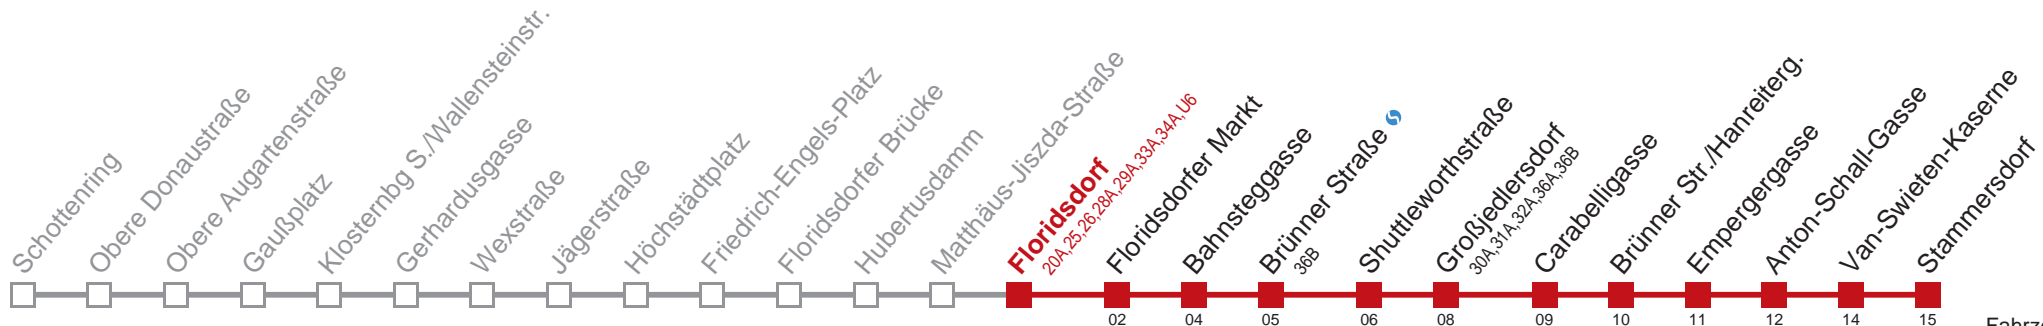

31 Stammersdorf

Fahrzeit in Minuten zur Hauptverkehrszeit

Montag-Freitag (Schule)

4	58
5	06 13 20 28 33 37 45 52
6	00 07 15 21 27 33 39 45 51 57
7	03 09 15 21 27 33 39 45 51 57
8	03 09 15 21 27 30 34 42 50 53 57
9	05 12 20 23 27 35 38 42 50 57
10	05 12 20 27 35 42 50 57
11	05 12 20 27 35 42 50 57
12	05 12 20 27 35 42 50 57
13	05 12 20 27 35 42 50 57
14	05 12 20 27 - - - - -
15	- - - - Intervall 6' - - - -
16	- - - - - - - - - - -
17	- - - - - - - - - - -
18	- - - - - - - - - - -
19	- - - - - 27 35 40 45 51 57
20	03 09 15 21 28 35 42 50 57
21	05 15 25 35 45 55
22	05 18 33 48
23	03 18 33 48
0	03 18 28 33 38 49 53
1	03 08 23

Montag-Freitag (Ferien)

4	58
5	06 13 20 28 37 45 51 57
6	05 12 20 27 35 42 50 57
7	05 12 20 27 35 42 50 57
8	05 12 20 27 35 42 50 57
9	05 12 20 27 35 42 50 57
10	05 12 20 27 35 42 50 57
11	05 12 20 27 35 42 50 57
12	05 12 20 27 35 42 50 57
13	05 12 20 27 35 42 50 57
14	05 12 20 27 35 42 50 57
15	05 12 20 27 35 42 50 57
16	05 12 20 27 35 42 50 57
17	05 12 20 27 35 42 50 57
18	05 12 20 27 35 42 50 57
19	05 12 20 27 35 42 50 57
20	05 12 20 27 35 42 50 57
21	05 15 25 35 45 55
22	05 18 33 48
23	03 18 33 48
0	03 18 28 33 38 49 53
1	03 08 23

Samstag

4	
5	13 28 45
6	03 18 33 48
7	03 18 28 38 48 58
8	08 18 28 38 48 57
9	05 12 20 27 35 42 50 57
10	05 12 20 27 - - - - -
11	- - - Intervall 6' - - -
12	- - - - - - - - - - -
13	- - - - - - - - - - -
14	- - - - - - - - - - -
15	- - - - - - - - - - -
16	- - - - - - - - - - -
17	- - - - - - - - - - -
18	- - - - - - - - - 57
19	05 12 20 27 35 42 50 57
20	05 12 20 27 35 42 50 58
21	08 18 28 38 48 58
22	08 12 18 33 42 48
23	03 18 33 48
0	03 18 28 33 38 49 53
1	03 08 23

Sonn- und Feiertags

4	
5	13 28 45
6	03 18 33 48
7	03 18 33 48
8	03 18 33 48
9	03 18 28 38 48 58
10	08 18 28 38 48 58
11	08 18 28 38 48 58
12	08 18 28 38 48 57
13	05 12 20 27 35 42 50 57
14	05 12 20 27 35 42 50 57
15	05 12 20 27 35 42 50 57
16	05 12 20 27 35 42 50 57
17	05 12 20 27 35 42 50 57
18	05 12 20 27 35 42 50 57
19	05 12 20 27 35 42 50 57
20	05 12 20 27 35 42 50 58
21	08 18 28 38 48 58
22	08 12 18 33 42 48
23	03 18 33 48
0	03 18 28 33 38 49 53
1	03 08 23

Am 31.12. durchgehender Linienbetrieb
Am 24.12. Verkehr wie samstags, ab ca. 18:00 Uhr Intervall alle 15 Minuten
□ bis Floridsdorfer Markt

Kaufen Sie Ihre Tickets bequem mit der WienMobil-App.
Buy your tickets easily via our WienMobil app.

Auskunft Servicetelefon 01/7909 100
Änderungen vorbehalten