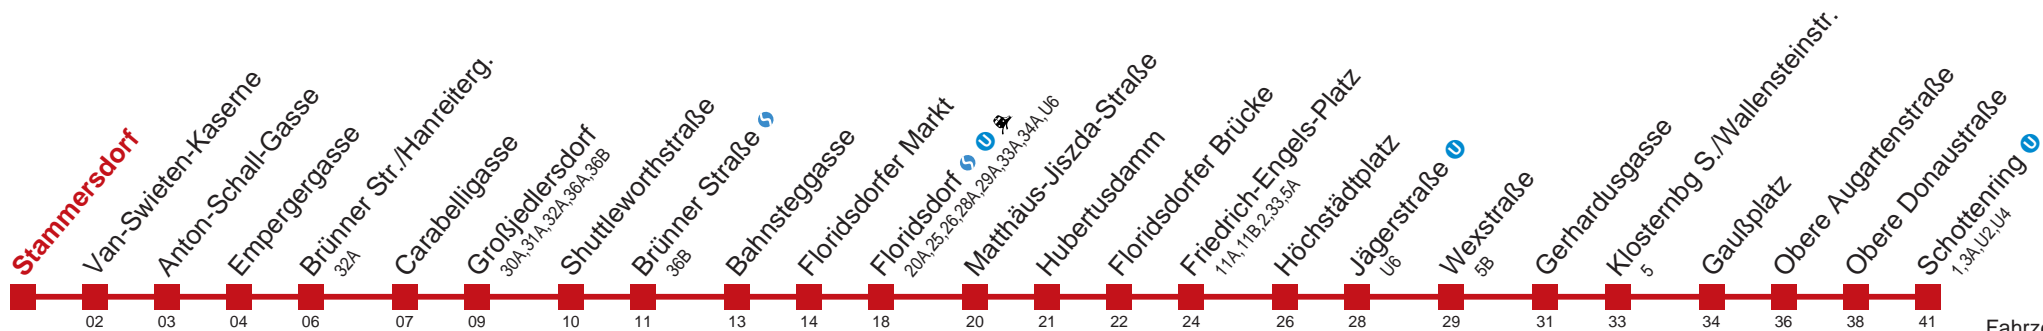

31 Schottenring

Fahrzeit in Minuten zur Hauptverkehrszeit

Montag-Freitag (Schule)

4	58
5	05 13 20 - - - - -
6	- - - Intervall 5' - 6' - - -
7	- - - - - - - - -
8	- - - - - - - 50 58
9	05 13 20 28 35 43 50 58
10	05 13 20 28 35 43 50 58
11	05 13 20 28 35 43 50 58
12	05 13 20 28 35 43 50 58
13	05 13 20 28 35 43 50 58
14	05 13 20 28 35 42 49 56
15	02 - - Intervall 6' - - -
16	- - - - - - - - -
17	- - - - - - - - -
18	- - - - - - - 50 57
19	04 <u>05</u> 10 17 24 31 38 45 52
20	01 <u>02</u> 11 <u>12</u> 21 <u>22</u> 31 <u>32</u> 41 51
21	01 <u>02</u> 15 <u>16</u> 30 45 <u>46</u>
22	00 15 <u>16</u> 30 45
23	00 15 30 45
0	00 09 19 34 49
1	04

Montag-Freitag (Ferien)

4	58
5	05 13 20 28 35 43 50 58
6	05 13 20 28 35 43 50 58
7	05 13 20 28 35 43 50 58
8	05 13 20 28 35 43 50 58
9	05 13 20 28 35 43 50 58
10	05 13 20 28 35 43 50 58
11	05 13 20 28 35 43 50 58
12	05 13 20 28 35 43 50 58
13	05 13 20 28 35 43 50 58
14	05 13 20 28 35 43 50 58
15	05 13 20 28 35 43 50 58
16	05 13 20 28 35 43 50 58
17	05 13 20 28 35 43 50 58
18	05 13 20 28 35 43 50 58
19	05 13 20 28 35 43 50
20	01 11 <u>12</u> 21 31 <u>32</u> 41 51
21	01 <u>02</u> 15 <u>16</u> 30 45 <u>46</u>
22	00 15 <u>16</u> 30 45
23	00 15 30 45
0	00 09 19 34 49
1	04

Samstag

4	59
5	15 30 45
6	00 15 30 40 50
7	00 10 20 30 40 50 59
8	06 14 21 29 36 44 51 58
9	05 13 20 - - - - -
10	- - - Intervall 6' - - -
11	- - - - - - - - -
12	- - - - - - - - -
13	- - - - - - - - -
14	- - - - - - - - -
15	- - - - - - - - -
16	- - - - - - - - -
17	- - - - - - 50 58 <u>59</u>
18	05 13 20 28 <u>29</u> 35 43 50 59
19	<u>00</u> 06 14 21 29 36 46 <u>47</u> 56
20	06 16 <u>17</u> 26 36 46 <u>47</u> 56
21	06 16 <u>17</u> 30 45 52
22	00 15 <u>22</u> 30 45
23	00 15 30 45
0	00 09 19 34 49
1	04

Sonn- und Feiertags

4	59
5	15 30 45
6	00 15 30 45
7	00 15 30 45
8	00 15 26 36 46 56
9	06 16 26 36 46 56
10	06 16 26 36 46 56
11	06 16 26 36 46 55
12	02 10 17 25 32 40 47 55
13	02 10 17 25 32 40 47 55
14	02 10 17 25 32 40 47 55
15	02 10 17 25 32 40 47 55
16	02 10 17 25 32 40 47 55
17	02 10 17 25 32 40 47 55
18	02 10 17 25 32 40 47 55
19	02 10 17 25 32 40 46 56
20	06 16 <u>17</u> 26 36 46 <u>47</u> 56
21	06 16 <u>17</u> 30 45 52
22	00 15 <u>22</u> 30 45
23	00 15 30 45
0	00 09 19 34 49
1	04

Am 31.12. durchgehender Linienbetrieb
Am 24.12. Verkehr wie samstags, ab ca. 18:00 Uhr Intervall alle 15 Minuten
  bis Floridsdorfer Markt   bis Floridsdorf

Kaufen Sie Ihre Tickets bequem mit der WienMobil-App.
Buy your tickets easily via our WienMobil app.

Auskunft Servicetelefon 01/7909 100
Änderungen vorbehalten