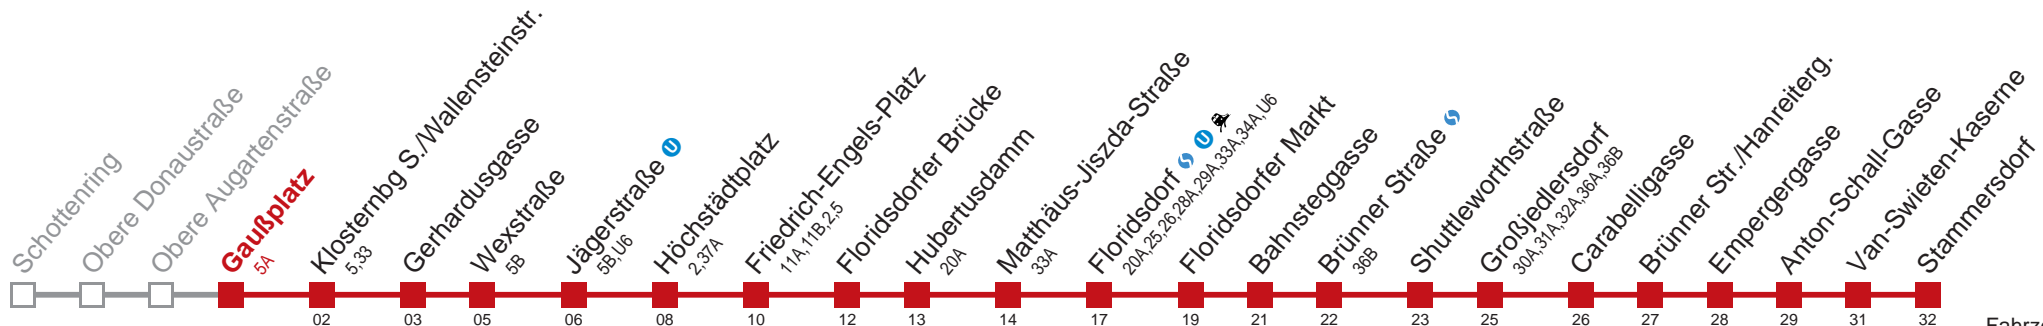

31 Stammersdorf

Fahrzeit in Minuten zur Hauptverkehrszeit

Montag-Freitag (Schule)

5	28	36	43	51	58					
6	04	-	-	Intervall 5' - 6'	-					
7	-	-	-	-	57					
8	03	09	12	16	24	32	35	39	47	55
9	03	06	10	18	21	25	33	40	48	55
10	03	10	18	25	33	40	48	55		
11	03	10	18	25	33	40	48	55		
12	03	10	18	25	33	40	48	55		
13	03	10	18	25	33	40	48	55		
14	03	10	16	22	28	34	40	46	52	58
15	03	-	-	Intervall 6'	-	-	-	-	-	-
16	-	-	-	-	-	-	-	-	-	-
17	-	-	-	-	-	-	-	-	-	-
18	-	-	-	-	-	-	-	-	-	57
19	03	09	17	22	27	33	39	45	51	58
20	04	11	18	26	33	41	48	58		
21	08	18	28	38	48					
22	01	16	31	46						
23	01	16	31	46						
0	01	16	32	46						

Montag-Freitag (Ferien)

5	28	35	41	48	56			
6	03	11	18	26	33	41	48	55
7	02	09	17	24	32	39	47	54
8	02	09	17	24	32	39	47	55
9	03	10	18	25	33	40	48	55
10	03	10	18	25	33	40	48	55
11	03	10	18	25	33	40	48	55
12	03	10	18	25	33	40	48	55
13	03	10	18	25	33	40	48	55
14	03	10	18	25	33	40	48	55
15	02	09	17	24	32	39	47	54
16	02	09	17	24	32	39	47	54
17	02	09	17	24	32	39	47	54
18	02	09	17	24	32	39	47	54
19	02	09	17	24	32	39	47	55
20	03	11	18	26	33	41	48	58
21	08	18	28	38	48			
22	01	16	31	46				
23	01	16	31	46				
0	01	16	32	46				

Samstag

5	28	46							
6	01	16	31	46					
7	01	11	21	31	41	51			
8	01	11	21	31	41	48	55		
9	03	10	18	25	33	40	48	55	
10	03	10	-	-	-	-	-	-	
11	-	-	-	Intervall 6'	-	-	-	-	
12	-	-	-	-	-	-	-	-	
13	-	-	-	-	-	-	-	-	
14	-	-	-	-	-	-	-	-	
15	-	-	-	-	-	-	-	-	
16	-	-	-	-	-	-	-	-	
17	-	-	-	-	-	-	-	-	
18	-	-	-	-	-	-	40	48	56
19	03	11	18	26	33	41	48	56	
20	03	11	18	26	33	41	51		
21	01	11	21	31	41	51			
22	01	16	31	46					
23	01	16	31	46					
0	01	16	32	46					

Sonn- und Feiertags

5	28	46						
6	01	16	31	46				
7	01	16	31	46				
8	01	16	31	46				
9	01	11	21	31	41	51		
10	01	11	21	31	41	51		
11	01	11	21	31	41	51		
12	01	11	21	31	41	48	56	
13	03	11	18	26	33	41	48	56
14	03	11	18	26	33	41	48	56
15	03	11	18	26	33	41	48	56
16	03	11	18	26	33	41	48	56
17	03	11	18	26	33	41	48	56
18	03	11	18	26	33	41	48	56
19	03	11	18	26	33	41	48	56
20	03	11	18	26	33	41	51	
21	01	11	21	31	41	51		
22	01	16	31	46				
23	01	16	31	46				
0	01	16	32	46				

Am 31.12. durchgehender Linienbetrieb
Am 24.12. Verkehr wie samstags, ab ca. 18:00 Uhr Intervall alle 15 Minuten
□ bis Floridsdorfer Markt

Kaufen Sie Ihre Tickets bequem mit der WienMobil-App.
Buy your tickets easily via our WienMobil app.