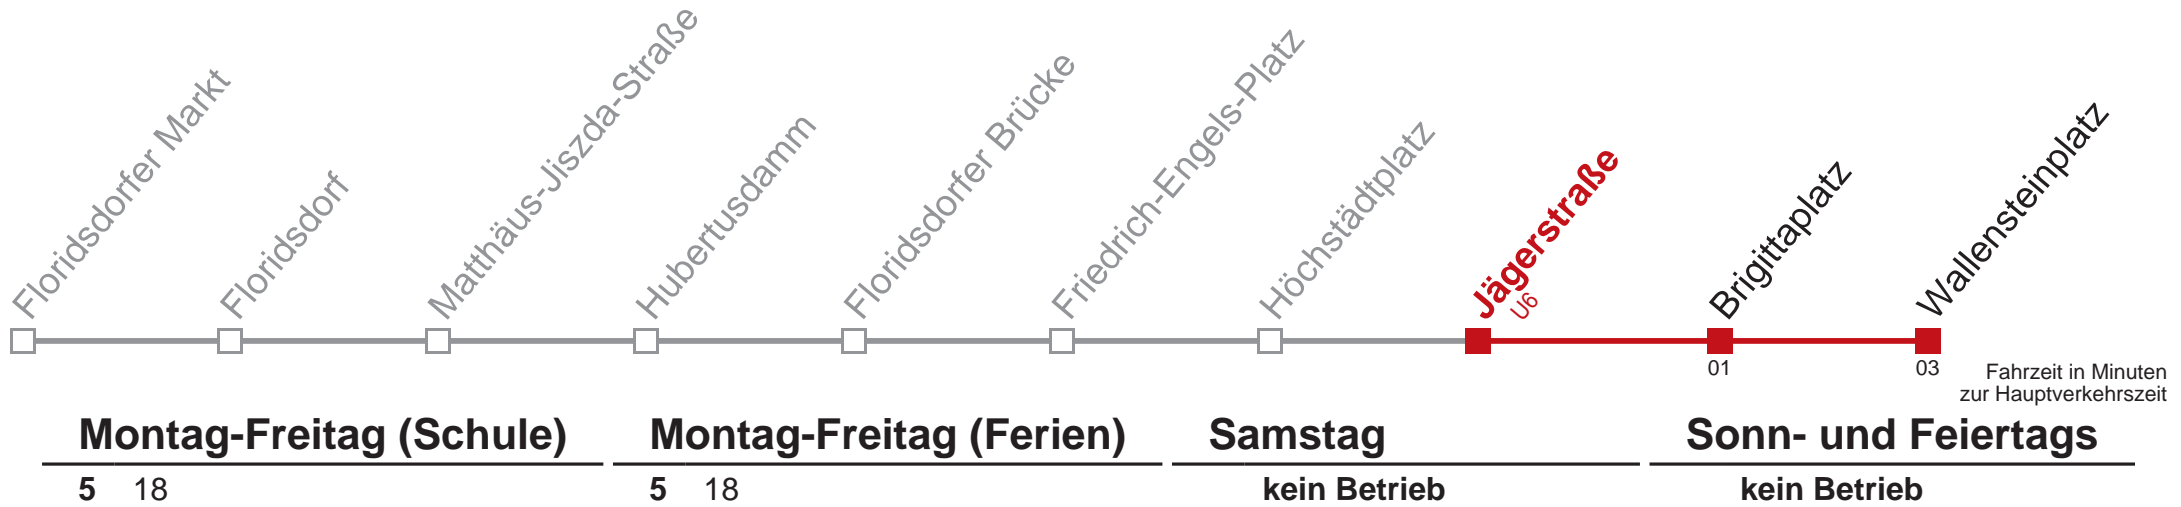

31 Wallensteinplatz

Am 31.12. durchgehender Linienbetrieb
Am 24.12. Verkehr wie samstags, ab ca. 18:00 Uhr Intervall alle 15 Minuten

Kaufen Sie Ihre Tickets bequem mit der WienMobil-App.
Buy your tickets easily via our WienMobil app.