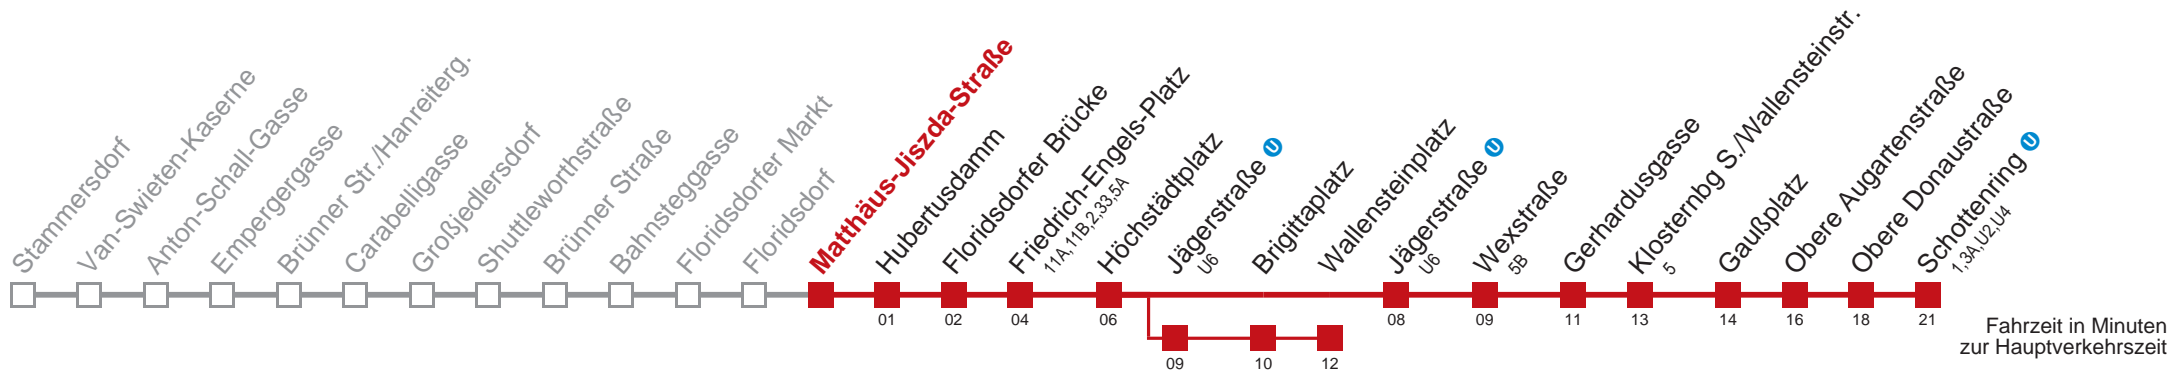

31 Schottenring

Fahrzeit in Minuten zur Hauptverkehrszeit

Montag-Freitag (Schule)

4	58
5	04 09 10 18 25 33 40 - - -
6	- - - Intervall 5' - 6' - - -
7	- - - - - - - - - - -
8	- - - - - - - - - - 58
9	04 10 18 25 33 40 48 55
10	03 10 18 25 33 40 48 55
11	03 10 18 25 33 40 48 55
12	03 10 18 25 33 40 48 55
13	03 10 18 25 33 40 48 51 55
14	03 10 18 21 25 33 40 44 48 55
15	02 09 16 - - - - - - -
16	- - - Intervall 6' - - - - -
17	- - - - - - - - - - -
18	- - - - - - - - - - 58
19	04 10 17 24 30 37 44 51 58
20	05 12 20 30 40 50
21	00 10 20 34 49
22	04 19 34 49
23	04 19 34 49
0	04 19

Montag-Freitag (Ferien)

4	58
5	04 09 10 18 25 33 40 48 55
6	03 10 18 25 33 40 48 55
7	03 10 18 25 33 40 48 55
8	03 10 18 25 33 40 48 55
9	03 10 18 25 33 40 48 55
10	03 10 18 25 33 40 48 55
11	03 10 18 25 33 40 48 55
12	03 10 18 25 33 40 48 55
13	03 10 18 25 33 40 48 55
14	03 10 18 25 33 40 48 55
15	03 10 18 25 33 40 48 55
16	03 10 18 25 33 40 48 55
17	03 10 18 25 33 40 48 55
18	03 10 18 25 33 40 48 55
19	03 10 18 25 33 40 48 55
20	03 10 20 30 40 50
21	00 10 20 34 49
22	04 19 34 49
23	04 19 34 49
0	04 19

Samstag

4	58
5	18 34 49
6	04 19 34 42 49 59
7	09 19 29 39 49 59
8	09 18 25 33 40 48 55
9	03 10 18 25 33 40 - - - -
10	- - - Intervall 6' - - - -
11	- - - - - - - - - - -
12	- - - - - - - - - - -
13	- - - - - - - - - - -
14	- - - - - - - - - - -
15	- - - - - - - - - - -
16	- - - - - - - - - - -
17	- - - - - - - - - 58
18	04 10 18 25 33 40 48 55
19	03 10 18 25 33 40 48 55
20	05 15 25 35 45 55
21	05 15 25 35 49
22	04 19 34 49
23	04 19 34 49
0	04 19

Sonn- und Feiertags

4	58
5	18 34 49
6	04 19 34 49
7	04 19 34 49
8	04 19 34 45 55
9	05 15 25 35 45 55
10	05 15 25 35 45 55
11	05 15 25 35 45 55
12	05 14 21 29 36 44 51 59
13	06 14 21 29 36 44 51 59
14	06 14 21 29 36 44 51 59
15	06 14 21 29 36 44 51 59
16	06 14 21 29 36 44 51 59
17	06 14 21 29 36 44 51 59
18	06 14 21 29 36 44 51 59
19	06 14 21 29 36 44 51 59
20	05 15 25 35 45 55
21	05 15 25 35 49
22	04 19 34 49
23	04 19 34 49
0	04 19

Am 31.12. durchgehender Linienbetrieb
Am 24.12. Verkehr wie samstags, ab ca. 18:00 Uhr Intervall alle 15 Minuten
über Jägerstraße
bis Wallensteinplatz

Kaufen Sie Ihre Tickets bequem mit der WienMobil-App.
Buy your tickets easily via our WienMobil app.

Auskunft Servicetelefon 01/7909 100
Änderungen vorbehalten