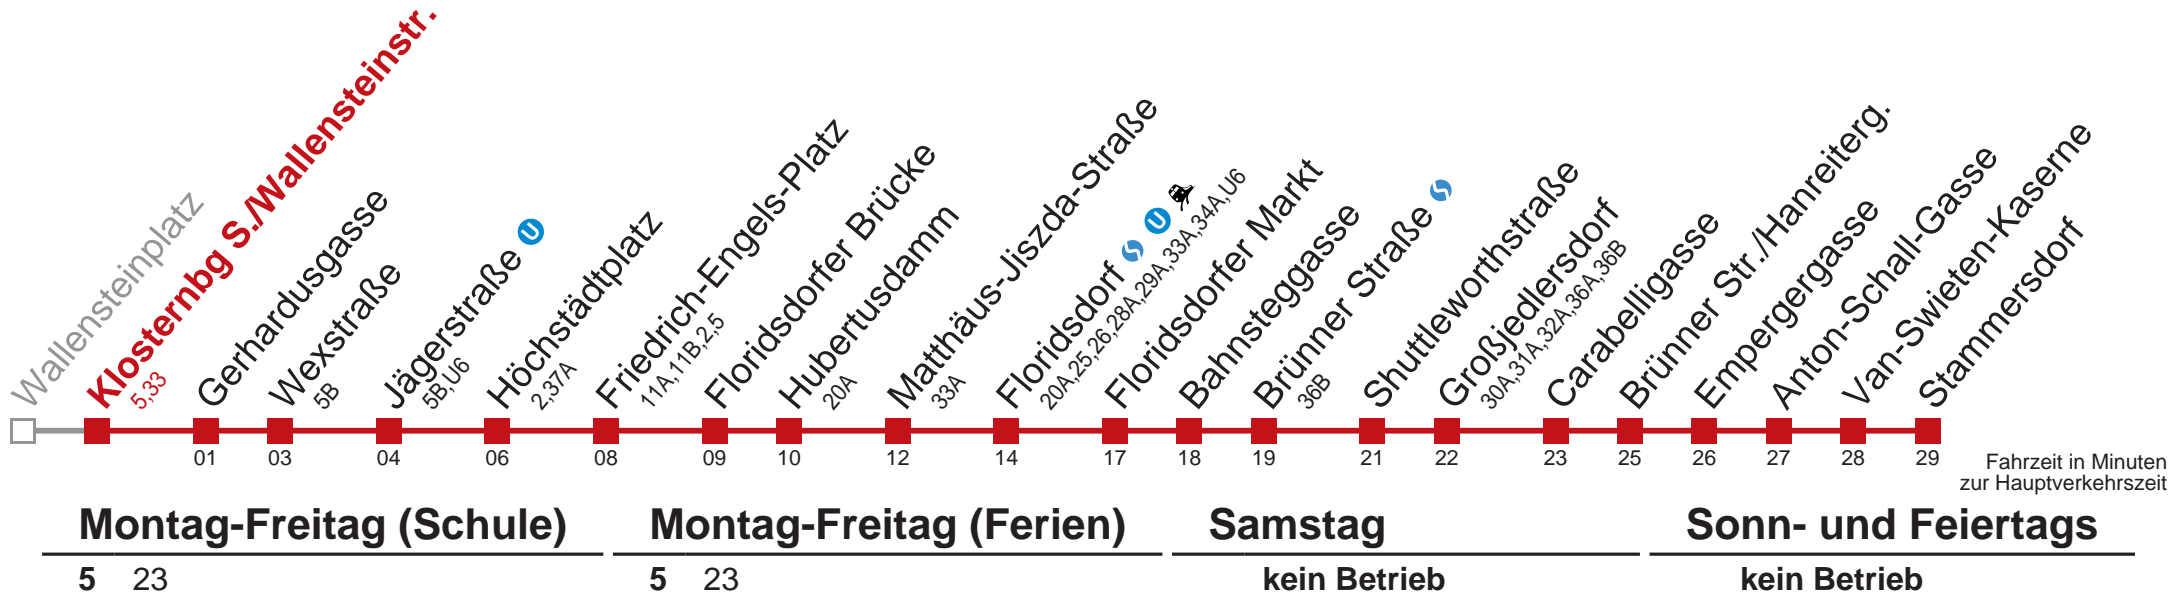

31 Stammersdorf

Am 31.12. durchgehender Linienbetrieb
Am 24.12. Verkehr wie samstags, ab ca. 18:00 Uhr Intervall alle 15 Minuten

Kaufen Sie Ihre Tickets bequem mit der WienMobil-App.
Buy your tickets easily via our WienMobil app.