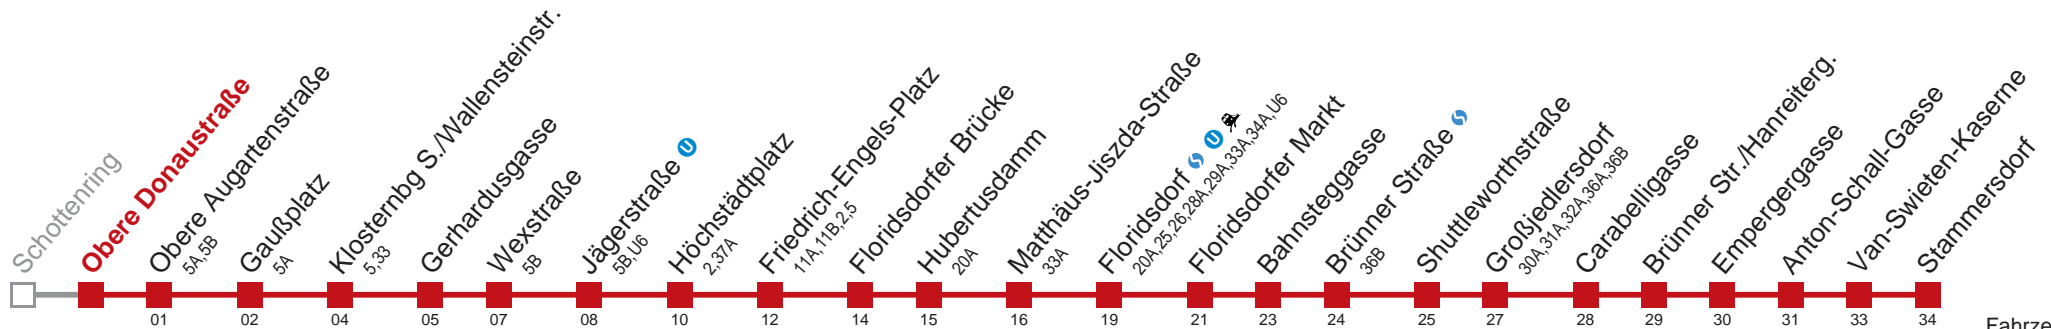

31 Stammersdorf

Fahrzeit in Minuten zur Hauptverkehrszeit

Montag-Freitag (Schule)

5	26	33	41	48	56
6	02	-	-	Intervall 5' - 6'	-
7	-	-	-	-	54
8	00	06	09	14	21
9	00	03	08	15	18
10	00	08	15	23	30
11	00	08	15	23	30
12	00	08	15	23	30
13	00	08	15	23	30
14	00	08	14	20	26
15	01	-	-	Intervall 6'	-
16	-	-	-	-	-
17	-	-	-	-	-
18	-	-	-	-	55
19	01	07	15	19	24
20	02	09	16	23	31
21	06	16	26	36	46
22	14	29	44	59	
23	14	29	44	59	
0	14	30	44		

Montag-Freitag (Ferien)

5	26	32	38	46	53
6	01	08	16	23	31
7	07	14	22	29	37
8	07	14	22	29	37
9	00	08	15	23	30
10	00	08	15	23	30
11	00	08	15	23	30
12	00	08	15	23	30
13	00	08	15	23	30
14	00	08	15	23	30
15	07	14	22	29	37
16	07	14	22	29	37
17	07	14	22	29	37
18	07	14	22	29	37
19	07	14	22	29	37
20	01	08	16	23	31
21	06	16	26	36	46
22	14	29	44	59	
23	14	29	44	59	
0	14	30	44		

Samstag

5	26	44	59
6	14	29	44
7	09	19	29
8	09	19	29
9	00	08	15
10	00	07	-
11	-	-	Intervall 6'
12	-	-	-
13	-	-	-
14	-	-	-
15	-	-	-
16	-	-	-
17	-	-	-
18	-	-	31
19	01	08	16
20	01	08	16
21	09	19	29
22	14	29	44
23	14	29	44
0	14	30	44

Sonn- und Feiertags

5	26	44	59
6	14	29	44
7	14	29	44
8	14	29	44
9	09	19	29
10	09	19	29
11	09	19	29
12	09	19	29
13	01	08	16
14	01	08	16
15	01	08	16
16	01	08	16
17	01	08	16
18	01	08	16
19	01	08	16
20	01	08	16
21	09	19	29
22	14	29	44
23	14	29	44
0	14	30	44

Am 31.12. durchgehender Linienbetrieb
Am 24.12. Verkehr wie samstags, ab ca. 18:00 Uhr Intervall alle 15 Minuten
□ bis Floridsdorfer Markt

Kaufen Sie Ihre Tickets bequem mit der WienMobil-App.
Buy your tickets easily via our WienMobil app.

Auskunft Servicetelefon 01/7909 100
Änderungen vorbehalten