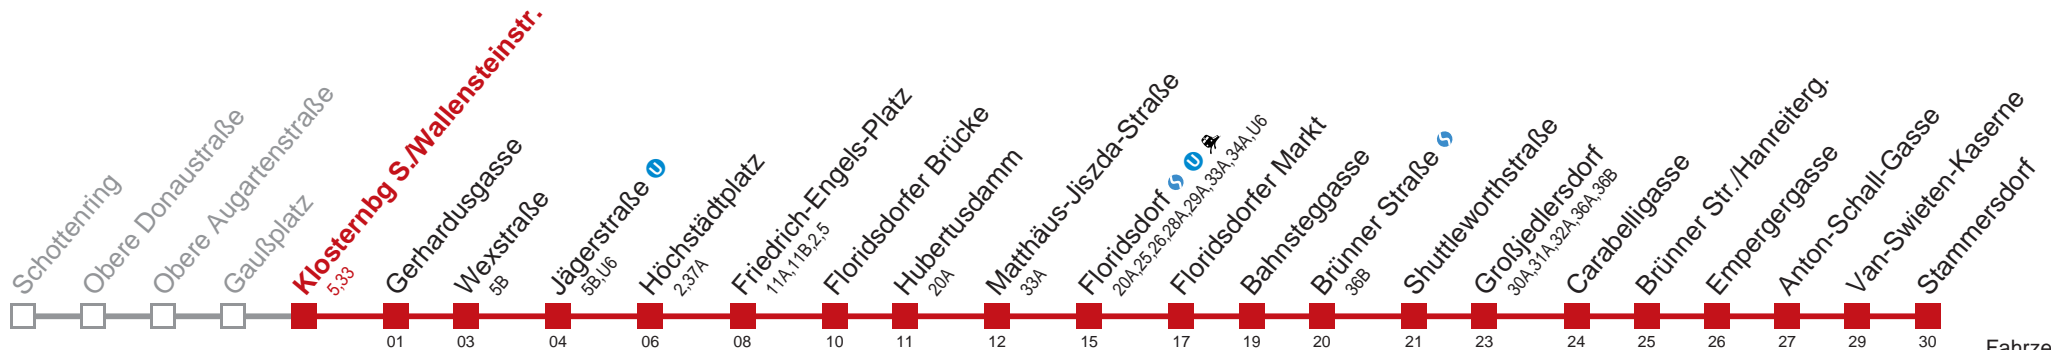

31 Stammersdorf

Fahrzeit in Minuten zur Hauptverkehrszeit

Montag-Freitag (Schule)

5	30	37	45	52
6	00	-	-	Intervall 5' - 6' - - -
7	-	-	-	- - - 59
8	05	11	14	18 26 34 37 41 49 57
9	04	07	12	19 22 27 34 42 49 57
10	04	12	19	27 34 42 49 57
11	04	12	19	27 34 42 49 57
12	04	12	19	27 34 42 49 57
13	04	12	19	27 34 42 49 57
14	04	12	18	24 30 36 42 48 54 59
15	05	-	-	Intervall 6' - - -
16	-	-	-	- - - -
17	-	-	-	- - - -
18	-	-	-	- - - 59
19	05	11	19	24 29 35 41 47 53
20	00	06	13	20 27 35 42 50
21	00	10	20	30 40 50
22	03	18	33	48
23	03	18	33	48
0	03	18	34	48

Montag-Freitag (Ferien)

5	30	36	42	50	57
6	05	12	20	27	35 42 49 56
7	04	11	19	26	34 41 49 56
8	04	11	19	26	34 41 49 57
9	04	12	19	27	34 42 49 57
10	04	12	19	27	34 42 49 57
11	04	12	19	27	34 42 49 57
12	04	12	19	27	34 42 49 57
13	04	12	19	27	34 42 49 57
14	04	12	19	27	34 42 49 56
15	04	11	19	26	34 41 49 56
16	04	11	19	26	34 41 49 56
17	04	11	19	26	34 41 49 56
18	04	11	19	26	34 41 49 56
19	04	11	19	26	34 41 49 57
20	05	12	20	27	35 42 50
21	00	10	20	30	40 50
22	03	18	33	48	
23	03	18	33	48	
0	03	18	34	48	

Samstag

5	30	48
6	03	18 33 48
7	03	13 23 33 43 53
8	03	13 23 33 42 49 57
9	04	12 19 27 34 42 49 57
10	04	11 - - - - - - -
11	-	- - - Intervall 6' - - -
12	-	- - - - - - - - -
13	-	- - - - - - - - -
14	-	- - - - - - - - -
15	-	- - - - - - - - -
16	-	- - - - - - - - -
17	-	- - - - - - - - -
18	-	- - - - - 35 42 50 57
19	05	12 20 27 35 42 50 57
20	05	12 20 27 35 43 53
21	03	13 23 33 43 53
22	03	18 33 48
23	03	18 33 48
0	03	18 34 48

Sonn- und Feiertags

5	30	48
6	03	18 33 48
7	03	18 33 48
8	03	18 33 48
9	03	13 23 33 43 53
10	03	13 23 33 43 53
11	03	13 23 33 43 53
12	03	13 23 33 42 50 57
13	05	12 20 27 35 42 50 57
14	05	12 20 27 35 42 50 57
15	05	12 20 27 35 42 50 57
16	05	12 20 27 35 42 50 57
17	05	12 20 27 35 42 50 57
18	05	12 20 27 35 42 50 57
19	05	12 20 27 35 42 50 57
20	05	12 20 27 35 43 53
21	03	13 23 33 43 53
22	03	18 33 48
23	03	18 33 48
0	03	18 34 48

Am 31.12. durchgehender Linienbetrieb
Am 24.12. Verkehr wie samstags, ab ca. 18:00 Uhr Intervall alle 15 Minuten
□ bis Floridsdorfer Markt

Kaufen Sie Ihre Tickets bequem mit der WienMobil-App.
Buy your tickets easily via our WienMobil app.

Auskunft Servicetelefon 01/7909 100
Änderungen vorbehalten