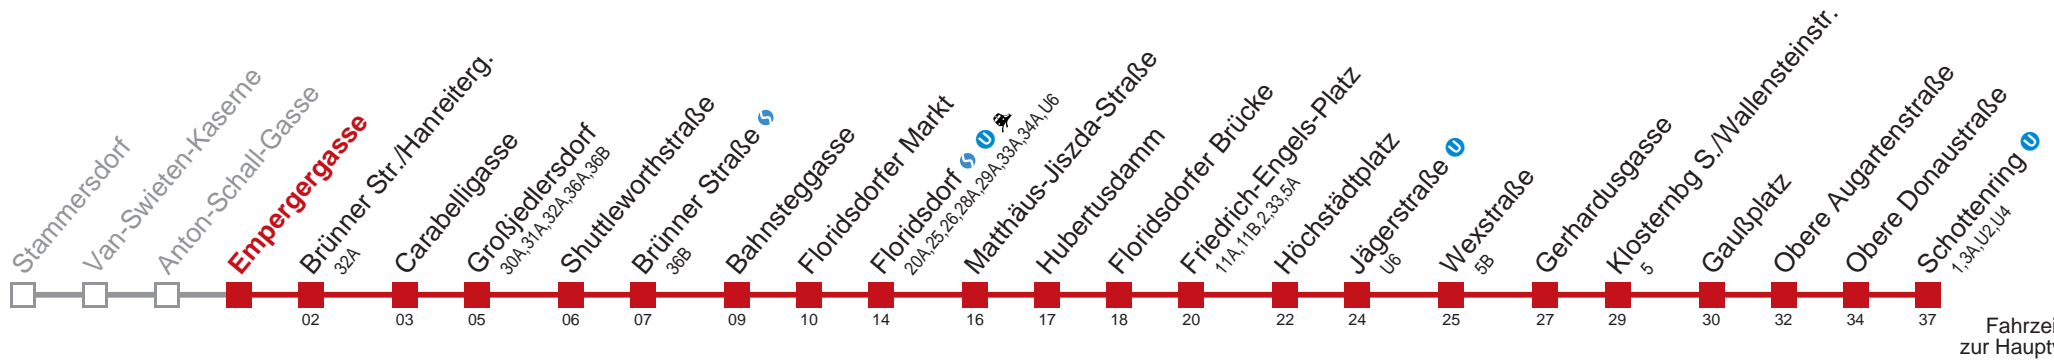

31 Schottenring

Fahrzeit in Minuten zur Hauptverkehrszeit

Montag-Freitag (Schule)

5	02	10	17	24	-	-	-	-	-	-
6	-	-	-	Intervall 5' - 6'	-	-	-	-	-	-
7	-	-	-	-	-	-	-	-	-	-
8	-	-	-	-	-	-	-	-	-	54
9	02	10	17	25	32	40	47	55	-	-
10	02	10	17	25	32	40	47	55	-	-
11	02	10	17	25	32	40	47	55	-	-
12	02	10	17	25	32	40	47	55	-	-
13	02	10	17	25	32	40	47	55	-	-
14	02	10	17	25	32	40	47	54	-	-
15	00	-	-	Intervall 6'	-	-	-	-	-	-
16	-	-	-	-	-	-	-	-	-	-
17	-	-	-	-	-	-	-	-	-	-
18	-	-	-	-	-	-	-	-	-	54
19	01	08	09	15	21	28	35	43	49	56
20	05	06	15	16	25	26	35	36	45	55
21	05	06	19	20	34	49	50	-	-	-
22	04	19	20	34	49	-	-	-	-	-
23	04	19	34	49	-	-	-	-	-	-
0	04	13	23	38	53	-	-	-	-	-
1	08	-	-	-	-	-	-	-	-	-

Montag-Freitag (Ferien)

5	02	10	17	25	32	40	47	55	-	-
6	02	10	17	25	32	40	47	55	-	-
7	02	10	17	25	32	40	47	55	-	-
8	02	10	17	25	32	40	47	55	-	-
9	02	10	17	25	32	40	47	55	-	-
10	02	10	17	25	32	40	47	55	-	-
11	02	10	17	25	32	40	47	55	-	-
12	02	10	17	25	32	40	47	55	-	-
13	02	10	17	25	32	40	47	55	-	-
14	02	10	17	25	32	40	47	55	-	-
15	02	10	17	25	32	40	47	55	-	-
16	02	10	17	25	32	40	47	55	-	-
17	02	10	17	25	32	40	47	55	-	-
18	02	10	17	25	32	40	47	55	-	-
19	02	10	17	25	32	40	47	55	-	-
20	05	15	16	25	35	36	45	55	-	-
21	05	06	19	20	34	49	50	-	-	-
22	04	19	20	34	49	-	-	-	-	-
23	04	19	34	49	-	-	-	-	-	-
0	04	13	23	38	53	-	-	-	-	-
1	08	-	-	-	-	-	-	-	-	-

Samstag

5	03	19	34	49	-	-	-	-	-	-
6	04	19	34	44	54	-	-	-	-	-
7	04	14	24	34	44	54	-	-	-	-
8	03	10	18	25	33	40	48	55	-	-
9	02	10	17	24	-	-	-	-	-	-
10	-	-	-	Intervall 6'	-	-	-	-	-	-
11	-	-	-	-	-	-	-	-	-	-
12	-	-	-	-	-	-	-	-	-	-
13	-	-	-	-	-	-	-	-	-	-
14	-	-	-	-	-	-	-	-	-	-
15	-	-	-	-	-	-	-	-	-	-
16	-	-	-	-	-	-	-	-	-	-
17	-	-	-	-	-	-	-	48	55	-
18	02	03	10	17	25	32	33	40	47	55
19	03	04	10	18	25	33	40	50	51	-
20	00	10	20	21	30	40	50	51	-	-
21	00	10	20	21	34	49	56	-	-	-
22	04	19	26	34	49	-	-	-	-	-
23	04	19	34	49	-	-	-	-	-	-
0	04	13	23	38	53	-	-	-	-	-
1	08	-	-	-	-	-	-	-	-	-

Sonn- und Feiertags

5	03	19	34	49	-	-	-	-	-	-
6	04	19	34	49	-	-	-	-	-	-
7	04	19	34	49	-	-	-	-	-	-
8	04	19	30	40	50	-	-	-	-	-
9	00	10	20	30	40	50	-	-	-	-
10	00	10	20	30	40	50	-	-	-	-
11	00	10	20	30	40	50	59	-	-	-
12	06	14	21	29	36	44	51	59	-	-
13	06	14	21	29	36	44	51	59	-	-
14	06	14	21	29	36	44	51	59	-	-
15	06	14	21	29	36	44	51	59	-	-
16	06	14	21	29	36	44	51	59	-	-
17	06	14	21	29	36	44	51	59	-	-
18	06	14	21	29	36	44	51	59	-	-
19	06	14	21	29	36	44	50	-	-	-
20	00	10	20	21	30	40	50	51	-	-
21	00	10	20	21	34	49	56	-	-	-
22	04	19	26	34	49	-	-	-	-	-
23	04	19	34	49	-	-	-	-	-	-
0	04	13	23	38	53	-	-	-	-	-
1	08	-	-	-	-	-	-	-	-	-

Am 31.12. durchgehender Linienbetrieb

Am 24.12. Verkehr wie samstags, ab ca. 18:00 Uhr Intervall alle 15 Minuten

bis Floridsdorfer Markt bis Floridsdorf

Kaufen Sie Ihre Tickets bequem mit der WienMobil-App.
Buy your tickets easily via our WienMobil app.

Auskunft Servicetelefon 01/7909 100

Änderungen vorbehalten