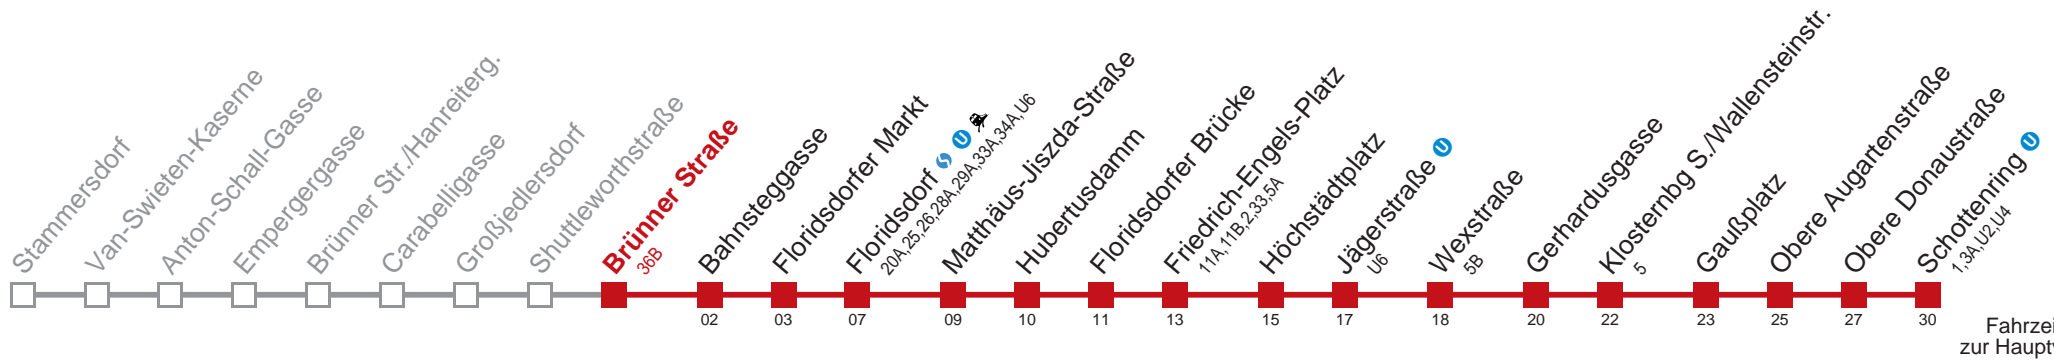

31 Schottenring

Fahrzeit in Minuten zur Hauptverkehrszeit

Montag-Freitag (Schule)

5	09 17 24 31	-	-	-	-	-	-	-	-
6	-	-	-	Intervall 5' - 6'	-	-	-	-	-
7	-	-	-	-	-	-	-	-	-
8	-	-	-	-	-	-	-	-	55
9	01 09 17 24 32 39 47 54								
10	02 09 17 24 32 39 47 54								
11	02 09 17 24 32 39 47 54								
12	02 09 17 24 32 39 47 54								
13	02 09 17 24 32 39 47 54								
14	02 09 17 24 32 39 47 54								
15	01 - -	Intervall 6'	-	-	-	-	-	-	-
16	-	-	-	-	-	-	-	-	-
17	-	-	-	-	-	-	-	-	-
18	-	-	-	-	-	-	-	-	55
19	01 08 15	16	22 28 35 42 50 56						
20	03 11	12 21	22 31	32 41	42 51				
21	01 11	12 25	26 40 55	56					
22	10 25	26 40 55							
23	10 25 40 55								
0	10 19 29 44 59								
1	14								

Montag-Freitag (Ferien)

5	09 17 24 32 39 47 54								
6	02 09 17 24 32 39 47 54								
7	02 09 17 24 32 39 47 54								
8	02 09 17 24 32 39 47 54								
9	02 09 17 24 32 39 47 54								
10	02 09 17 24 32 39 47 54								
11	02 09 17 24 32 39 47 54								
12	02 09 17 24 32 39 47 54								
13	02 09 17 24 32 39 47 54								
14	02 09 17 24 32 39 47 54								
15	02 09 17 24 32 39 47 54								
16	02 09 17 24 32 39 47 54								
17	02 09 17 24 32 39 47 54								
18	02 09 17 24 32 39 47 54								
19	02 09 17 24 32 39 47 54								
20	02 11 21	22 31 41	42 51						
21	01 11	12 25	26 40 55	56					
22	10 25	26 40 55							
23	10 25 40 55								
0	10 19 29 44 59								
1	14								

Samstag

5	09 25 40 55								
6	10 25 40 50								
7	00 10 20 30 40 50								
8	00 09 17 24 32 39 47 54								
9	02 09 17 24 31	-	-	-	-	-	-	-	-
10	-	-	-	Intervall 6'	-	-	-	-	-
11	-	-	-	-	-	-	-	-	-
12	-	-	-	-	-	-	-	-	-
13	-	-	-	-	-	-	-	-	-
14	-	-	-	-	-	-	-	-	-
15	-	-	-	-	-	-	-	-	-
16	-	-	-	-	-	-	-	-	-
17	-	-	-	-	-	-	-	-	55
18	02 09	10	17 24 32 39	40	47 54				
19	02 09	10	17 24 32 39 47 56	57					
20	06 16 26	27	36 46 56	57					
21	06 16 26	27	40 55						
22	03 10 25	33	40 55						
23	10 25 40 55								
0	10 19 29 44 59								
1	14								

Sonn- und Feiertags

5	09 25 40 55								
6	10 25 40 55								
7	10 25 40 55								
8	10 25 36 46 56								
9	06 16 26 36 46 56								
10	06 16 26 36 46 56								
11	06 16 26 36 46 57								
12	05 13 20 28 35 43 50 58								
13	05 13 20 28 35 43 50 58								
14	05 13 20 28 35 43 50 58								
15	05 13 20 28 35 43 50 58								
16	05 13 20 28 35 43 50 58								
17	05 13 20 28 35 43 50 58								
18	05 13 20 28 35 43 50 58								
19	05 13 20 28 35 43 50 56								
20	06 16 26	27	36 46 56	57					
21	06 16 26	27	40 55						
22	03 10 25	33	40 55						
23	10 25 40 55								
0	10 19 29 44 59								
1	14								

Am 31.12. durchgehender Linienbetrieb
Am 24.12. Verkehr wie samstags, ab ca. 18:00 Uhr Intervall alle 15 Minuten
bis Floridsdorfer Markt bis Floridsdorf

Kaufen Sie Ihre Tickets bequem mit der WienMobil-App.
Buy your tickets easily via our WienMobil app.