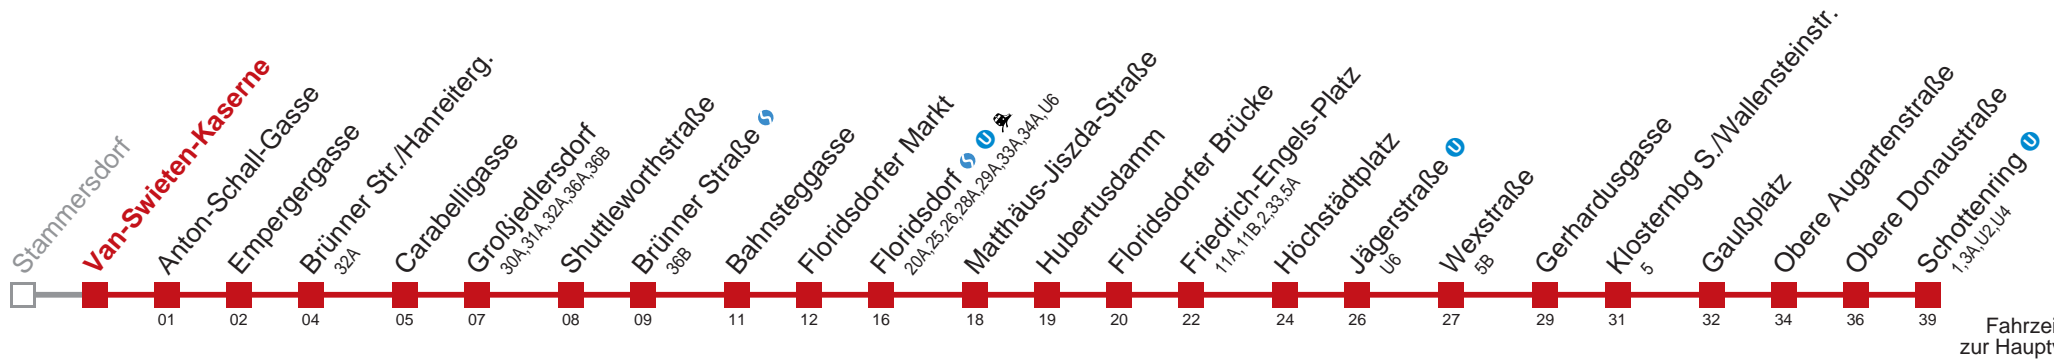

31 Schottenring

Fahrzeit in Minuten zur Hauptverkehrszeit

Montag-Freitag (Schule)

5	00	07	15	22	-	-	-	-	-	-
6	-	-	-	Intervall 5' - 6'			-	-	-	-
7	-	-	-	-	-	-	-	-	-	-
8	-	-	-	-	-	-	-	-	-	52
9	00	07	15	22	30	37	45	52		
10	00	07	15	22	30	37	45	52		
11	00	07	15	22	30	37	45	52		
12	00	07	15	22	30	37	45	52		
13	00	07	15	22	30	37	45	52		
14	00	07	15	22	30	37	44	51	58	
15	04	-	-	Intervall 6'			-	-	-	-
16	-	-	-	-	-	-	-	-	-	-
17	-	-	-	-	-	-	-	-	-	-
18	-	-	-	-	-	-	-	-	52	59
19	06	07	12	19	26	33	40	47	54	
20	03	04	13	14	23	24	33	34	43	53
21	03	04	17	18	32	47	48			
22	02	17	18	32	47					
23	02	17	32	47						
0	02	11	21	36	51					
1	06									

Montag-Freitag (Ferien)

5	00	07	15	22	30	37	45	52		
6	00	07	15	22	30	37	45	52		
7	00	07	15	22	30	37	45	52		
8	00	07	15	22	30	37	45	52		
9	00	07	15	22	30	37	45	52		
10	00	07	15	22	30	37	45	52		
11	00	07	15	22	30	37	45	52		
12	00	07	15	22	30	37	45	52		
13	00	07	15	22	30	37	45	52		
14	00	07	15	22	30	37	45	52		
15	00	07	15	22	30	37	45	52		
16	00	07	15	22	30	37	45	52		
17	00	07	15	22	30	37	45	52		
18	00	07	15	22	30	37	45	52		
19	00	07	15	22	30	37	45	52		
20	03	13	14	23	33	34	43	53		
21	03	04	17	18	32	47	48			
22	02	17	18	32	47					
23	02	17	32	47						
0	02	11	21	36	51					
1	06									

Samstag

5	01	17	32	47						
6	02	17	32	42	52					
7	02	12	22	32	42	52				
8	01	08	16	23	31	38	46	53		
9	00	07	15	22	-	-	-	-	-	-
10	-	-	-	Intervall 6'			-	-	-	-
11	-	-	-	-	-	-	-	-	-	-
12	-	-	-	-	-	-	-	-	-	-
13	-	-	-	-	-	-	-	-	-	-
14	-	-	-	-	-	-	-	-	-	-
15	-	-	-	-	-	-	-	-	-	-
16	-	-	-	-	-	-	-	-	-	-
17	-	-	-	-	-	-	-	-	52	
18	00	01	07	15	22	30	31	37	45	52
19	01	02	08	16	23	31	38	48	49	58
20	08	18	19	28	38	48	49	58		
21	08	18	19	32	47	54				
22	02	17	24	32	47					
23	02	17	32	47						
0	02	11	21	36	51					
1	06									

Sonn- und Feiertags

5	01	17	32	47						
6	02	17	32	47						
7	02	17	32	47						
8	02	17	28	38	48	58				
9	08	18	28	38	48	58				
10	08	18	28	38	48	58				
11	08	18	28	38	48	57				
12	04	12	19	27	34	42	49	57		
13	04	12	19	27	34	42	49	57		
14	04	12	19	27	34	42	49	57		
15	04	12	19	27	34	42	49	57		
16	04	12	19	27	34	42	49	57		
17	04	12	19	27	34	42	49	57		
18	04	12	19	27	34	42	49	57		
19	04	12	19	27	34	42	48	58		
20	08	18	19	28	38	48	49	58		
21	08	18	19	32	47	54				
22	02	17	24	32	47					
23	02	17	32	47						
0	02	11	21	36	51					
1	06									

Am 31.12. durchgehender Linienbetrieb
Am 24.12. Verkehr wie samstags, ab ca. 18:00 Uhr Intervall alle 15 Minuten
□ bis Floridsdorfer Markt   ■ bis Floridsdorf

Kaufen Sie Ihre Tickets bequem mit der WienMobil-App.
Buy your tickets easily via our WienMobil app.