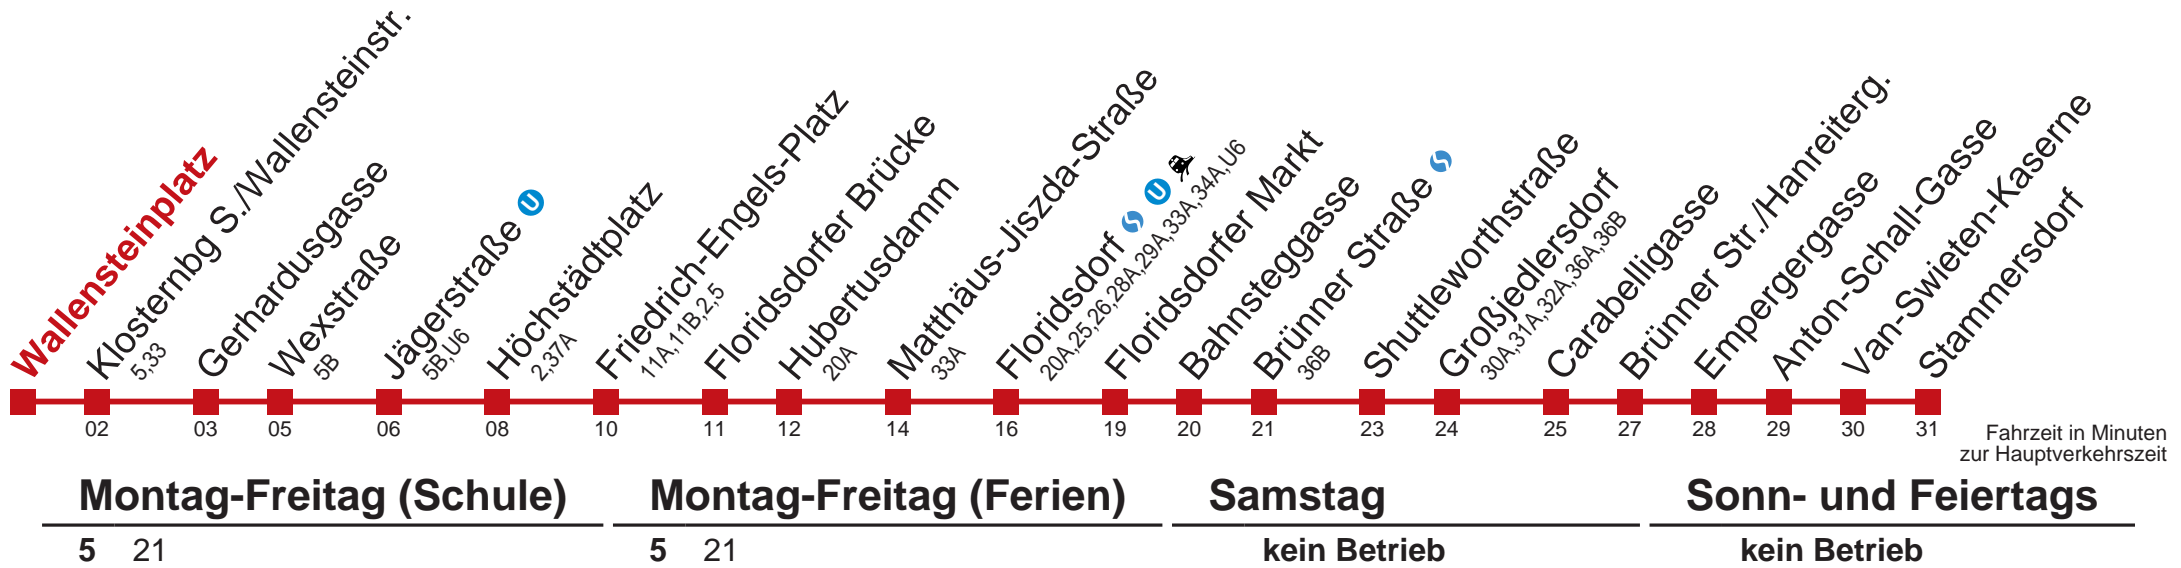

31 Stammersdorf

Am 31.12. durchgehender Linienbetrieb
 Am 24.12. Verkehr wie samstags, ab ca. 18:00 Uhr Intervall alle 15 Minuten

Kaufen Sie Ihre Tickets bequem mit der WienMobil-App.
 Buy your tickets easily via our WienMobil app.