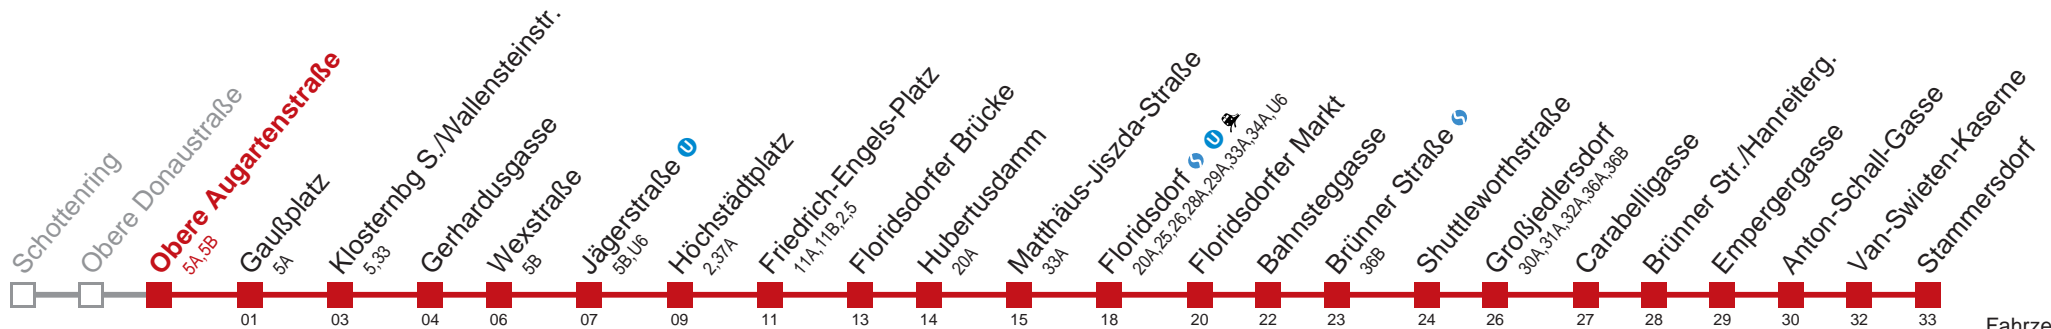

31 Stammersdorf

Fahrzeit in Minuten zur Hauptverkehrszeit

Montag-Freitag (Schule)

5	27	34	42	49	57					
6	03	-	-	Intervall 5' - 6'	-					
7	-	-	-	-	55					
8	01	07	10	15	22	30	33	38	45	53
9	01	04	09	16	19	24	31	39	46	54
10	01	09	16	24	31	39	46	54		
11	01	09	16	24	31	39	46	54		
12	01	09	16	24	31	39	46	54		
13	01	09	16	24	31	39	46	54		
14	01	09	15	21	27	33	39	45	51	56
15	02	-	-	Intervall 6'	-	-	-	-	-	-
16	-	-	-	-	-	-	-	-	-	-
17	-	-	-	-	-	-	-	-	-	-
18	-	-	-	-	-	-	-	-	-	56
19	02	08	16	20	25	31	37	43	50	56
20	03	10	17	24	32	39	47	57		
21	07	17	27	37	47					
22	00	15	30	45						
23	00	15	30	45						
0	00	15	31	45						

Montag-Freitag (Ferien)

5	27	33	39	47	54			
6	02	09	17	24	32	39	46	53
7	00	08	15	23	30	38	45	53
8	00	08	15	23	30	38	45	53
9	01	09	16	24	31	39	46	54
10	01	09	16	24	31	39	46	54
11	01	09	16	24	31	39	46	54
12	01	09	16	24	31	39	46	54
13	01	09	16	24	31	39	46	54
14	01	09	16	24	31	39	46	53
15	00	08	15	23	30	38	45	53
16	00	08	15	23	30	38	45	53
17	00	08	15	23	30	38	45	53
18	00	08	15	23	30	38	45	53
19	00	08	15	23	30	38	46	54
20	02	09	17	24	32	39	47	57
21	07	17	27	37	47			
22	00	15	30	45				
23	00	15	30	45				
0	00	15	31	45				

Samstag

5	27	45							
6	00	15	30	45					
7	00	10	20	30	40	50			
8	00	10	20	30	39	46	54		
9	01	09	16	24	31	39	46	54	
10	01	08	-	-	-	-	-	-	
11	-	-	-	Intervall 6'	-	-	-	-	
12	-	-	-	-	-	-	-	-	
13	-	-	-	-	-	-	-	-	
14	-	-	-	-	-	-	-	-	
15	-	-	-	-	-	-	-	-	
16	-	-	-	-	-	-	-	-	
17	-	-	-	-	-	-	-	-	
18	-	-	-	-	-	32	39	47	54
19	02	09	17	24	32	39	47	54	
20	02	09	17	24	32	40	50		
21	00	10	20	30	40	50			
22	00	15	30	45					
23	00	15	30	45					
0	00	15	31	45					

Sonn- und Feiertags

5	27	45						
6	00	15	30	45				
7	00	15	30	45				
8	00	15	30	45				
9	00	10	20	30	40	50		
10	00	10	20	30	40	50		
11	00	10	20	30	40	50		
12	00	10	20	30	39	47	54	
13	02	09	17	24	32	39	47	54
14	02	09	17	24	32	39	47	54
15	02	09	17	24	32	39	47	54
16	02	09	17	24	32	39	47	54
17	02	09	17	24	32	39	47	54
18	02	09	17	24	32	39	47	54
19	02	09	17	24	32	39	47	54
20	02	09	17	24	32	40	50	
21	00	10	20	30	40	50		
22	00	15	30	45				
23	00	15	30	45				
0	00	15	31	45				

Am 31.12. durchgehender Linienbetrieb
Am 24.12. Verkehr wie samstags, ab ca. 18:00 Uhr Intervall alle 15 Minuten
□ bis Floridsdorfer Markt

Kaufen Sie Ihre Tickets bequem mit der WienMobil-App.
Buy your tickets easily via our WienMobil app.

Auskunft Servicetelefon 01/7909 100
Änderungen vorbehalten