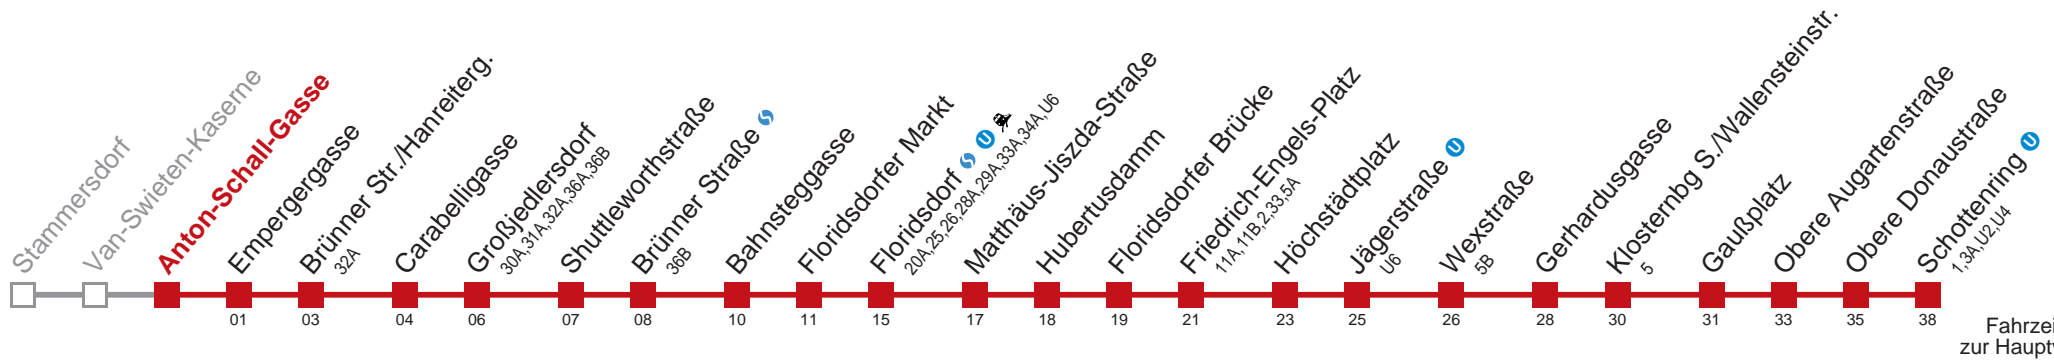

31 Schottenring

Fahrzeit in Minuten zur Hauptverkehrszeit

Montag-Freitag (Schule)

5	01	09	16	23	-	-	-	-	-	-
6	-	-	-	Intervall 5' - 6'	-	-	-	-	-	-
7	-	-	-	-	-	-	-	-	-	-
8	-	-	-	-	-	-	-	-	-	53
9	01	09	16	24	31	39	46	54	-	-
10	01	09	16	24	31	39	46	54	-	-
11	01	09	16	24	31	39	46	54	-	-
12	01	09	16	24	31	39	46	54	-	-
13	01	09	16	24	31	39	46	54	-	-
14	01	09	16	24	31	39	46	53	59	-
15	05	-	-	Intervall 6'	-	-	-	-	-	-
16	-	-	-	-	-	-	-	-	-	-
17	-	-	-	-	-	-	-	-	-	-
18	-	-	-	-	-	-	-	-	-	53
19	00	07	08	14	20	27	34	42	48	55
20	04	05	14	15	24	25	34	35	44	54
21	04	05	18	19	33	48	49	-	-	-
22	03	18	19	33	48	-	-	-	-	-
23	03	18	33	48	-	-	-	-	-	-
0	03	12	22	37	52	-	-	-	-	-
1	07	-	-	-	-	-	-	-	-	-

Montag-Freitag (Ferien)

5	01	09	16	24	31	39	46	54	-	-
6	01	09	16	24	31	39	46	54	-	-
7	01	09	16	24	31	39	46	54	-	-
8	01	09	16	24	31	39	46	54	-	-
9	01	09	16	24	31	39	46	54	-	-
10	01	09	16	24	31	39	46	54	-	-
11	01	09	16	24	31	39	46	54	-	-
12	01	09	16	24	31	39	46	54	-	-
13	01	09	16	24	31	39	46	54	-	-
14	01	09	16	24	31	39	46	54	-	-
15	01	09	16	24	31	39	46	54	-	-
16	01	09	16	24	31	39	46	54	-	-
17	01	09	16	24	31	39	46	54	-	-
18	01	09	16	24	31	39	46	54	-	-
19	01	09	16	24	31	39	46	54	-	-
20	04	14	15	24	34	35	44	54	-	-
21	04	05	18	19	33	48	49	-	-	-
22	03	18	19	33	48	-	-	-	-	-
23	03	18	33	48	-	-	-	-	-	-
0	03	12	22	37	52	-	-	-	-	-
1	07	-	-	-	-	-	-	-	-	-

Samstag

5	02	18	33	48	-	-	-	-	-	-
6	03	18	33	43	53	-	-	-	-	-
7	03	13	23	33	43	53	-	-	-	-
8	02	09	17	24	32	39	47	54	-	-
9	01	09	16	23	-	-	-	-	-	-
10	-	-	-	Intervall 6'	-	-	-	-	-	-
11	-	-	-	-	-	-	-	-	-	-
12	-	-	-	-	-	-	-	-	-	-
13	-	-	-	-	-	-	-	-	-	-
14	-	-	-	-	-	-	-	-	-	-
15	-	-	-	-	-	-	-	-	-	-
16	-	-	-	-	-	-	-	-	-	-
17	-	-	-	-	-	-	-	47	54	-
18	01	02	09	16	24	31	32	39	46	54
19	02	03	09	17	24	32	39	49	50	59
20	09	19	20	29	39	49	50	59	-	-
21	09	19	20	33	48	55	-	-	-	-
22	03	18	25	33	48	-	-	-	-	-
23	03	18	33	48	-	-	-	-	-	-
0	03	12	22	37	52	-	-	-	-	-
1	07	-	-	-	-	-	-	-	-	-

Sonn- und Feiertags

5	02	18	33	48	-	-	-	-	-	-
6	03	18	33	48	-	-	-	-	-	-
7	03	18	33	48	-	-	-	-	-	-
8	03	18	29	39	49	59	-	-	-	-
9	09	19	29	39	49	59	-	-	-	-
10	09	19	29	39	49	59	-	-	-	-
11	09	19	29	39	49	58	-	-	-	-
12	05	13	20	28	35	43	50	58	-	-
13	05	13	20	28	35	43	50	58	-	-
14	05	13	20	28	35	43	50	58	-	-
15	05	13	20	28	35	43	50	58	-	-
16	05	13	20	28	35	43	50	58	-	-
17	05	13	20	28	35	43	50	58	-	-
18	05	13	20	28	35	43	50	58	-	-
19	05	13	20	28	35	43	49	59	-	-
20	09	19	20	29	39	49	50	59	-	-
21	09	19	20	33	48	55	-	-	-	-
22	03	18	25	33	48	-	-	-	-	-
23	03	18	33	48	-	-	-	-	-	-
0	03	12	22	37	52	-	-	-	-	-
1	07	-	-	-	-	-	-	-	-	-

Am 31.12. durchgehender Linienbetrieb
Am 24.12. Verkehr wie samstags, ab ca. 18:00 Uhr Intervall alle 15 Minuten
bis Floridsdorfer Markt bis Floridsdorf

Kaufen Sie Ihre Tickets bequem mit der WienMobil-App.
Buy your tickets easily via our WienMobil app.

Auskunft Servicetelefon 01/7909 100
Änderungen vorbehalten