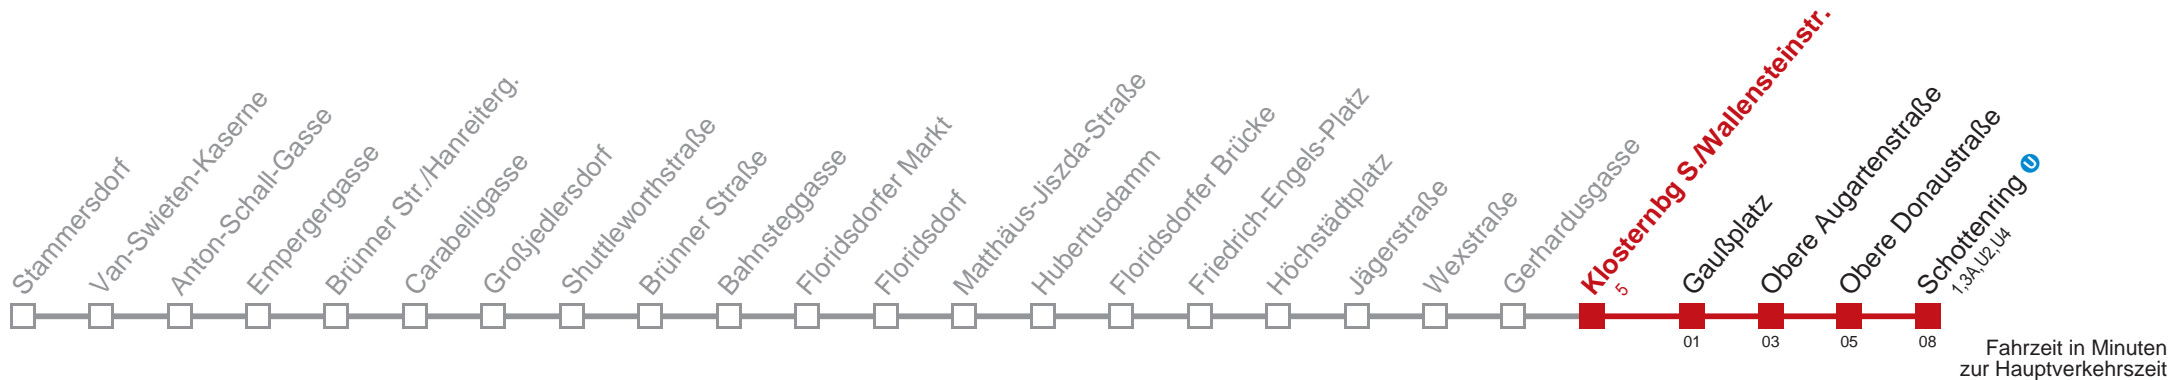

31 Schottenring

Montag-Freitag (Schule)

5	11	17	23	31	38	46	53	59			
6	05	-	-	Intervall 5' - 6'				-	-	-	
7	-	-	-	-	-	-	-	-	-		
8	-	-	-	-	-	-	-	-	-		
9	-	-	-	-	-	23	31	38	46	53	
10	01	08	16	23	31	38	46	53			
11	01	08	16	23	31	38	46	53			
12	01	08	16	23	31	38	46	53			
13	01	08	16	23	31	38	46	53			
14	01	04	08	16	23	31	34	38	46	53	57
15	01	09	16	23	-	-	-	-	-	-	-
16	-	-	-	-	Intervall 6'				-	-	-
17	-	-	-	-	-	-	-	-	-	-	-
18	-	-	-	-	-	-	-	-	-	-	-
19	-	-	-	-	-	23	30	37	43	50	57
20	03	10	17	24	32	42	52				
21	02	12	22	32	46						
22	01	16	31	46							
23	01	16	31	46							
0	01	16	31								

Montag-Freitag (Ferien)

5	11	17	23	31	38	46	53			
6	01	08	16	23	31	38	46	53		
7	01	09	16	24	31	39	46	54		
8	01	09	16	24	31	39	46	54		
9	01	08	16	23	31	38	46	53		
10	01	08	16	23	31	38	46	53		
11	01	08	16	23	31	38	46	53		
12	01	08	16	23	31	38	46	53		
13	01	08	16	23	31	38	46	53		
14	01	08	16	23	31	38	46	53		
15	01	09	16	24	31	39	46	54		
16	01	09	16	24	31	39	46	54		
17	01	09	16	24	31	39	46	54		
18	01	09	16	24	31	39	46	54		
19	01	08	16	23	31	38	46	53		
20	01	07	15	22	32	42	52			
21	02	12	22	32	46					
22	01	16	31	46						
23	01	16	31	46						
0	01	16	31							

Samstag

5	10	30	46							
6	01	16	31	46	54					
7	01	11	21	31	41	51				
8	01	11	21	30	37	45	52			
9	00	08	16	23	31	38	46	53	59	
10	05	-	-	Intervall 6'				-	-	-
11	-	-	-	-	-	-	-	-	-	
12	-	-	-	-	-	-	-	-	-	
13	-	-	-	-	-	-	-	-	-	
14	-	-	-	-	-	-	-	-	-	
15	-	-	-	-	-	-	-	-	-	
16	-	-	-	-	-	-	-	-	-	
17	-	-	-	-	-	-	-	-	-	
18	-	-	-	-	-	23	31	38	46	53
19	01	07	15	22	30	37	45	52		
20	00	07	17	27	37	47	57			
21	07	17	27	37	47					
22	01	16	31	46						
23	01	16	31	46						
0	01	16	31							

Sonn- und Feiertags

5	10	30	46						
6	01	16	31	46					
7	01	16	31	46					
8	01	16	31	46	57				
9	07	17	27	37	47	57			
10	07	17	27	37	47	57			
11	07	17	27	37	47	57			
12	07	17	26	33	41	48	56		
13	03	11	18	26	33	41	48	56	
14	03	11	18	26	33	41	48	56	
15	03	11	18	26	33	41	48	56	
16	03	11	18	26	33	41	48	56	
17	03	11	18	26	33	41	48	56	
18	03	11	18	26	33	41	48	56	
19	03	11	18	26	33	41	48	56	
20	03	11	17	27	37	47	57		
21	07	17	27	37	47				
22	01	16	31	46					
23	01	16	31	46					
0	01	16	31						

Am 31.12. durchgehender Linienbetrieb
Am 24.12. Verkehr wie samstags, ab ca. 18:00 Uhr Intervall alle 15 Minuten

Kaufen Sie Ihre Tickets bequem mit der WienMobil-App.
Buy your tickets easily via our WienMobil app.

Auskunft Servicetelefon 01/7909 100
Änderungen vorbehalten