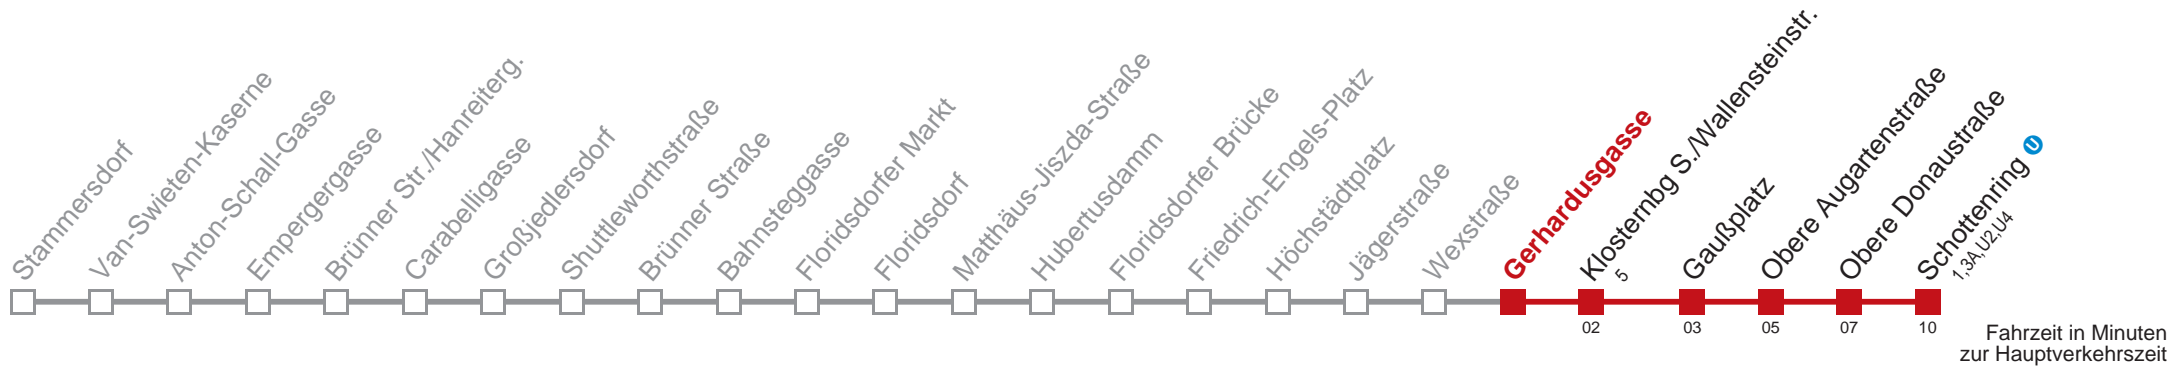

31 Schottenring

Montag-Freitag (Schule)

5	09 15 21 29 36 44 51 57
6	03 - - Intervall 5' - 6' - - -
7	- - - - - - - - - - -
8	- - - - - - - - - - -
9	- - - - - 21 29 36 44 51 59
10	06 14 21 29 36 44 51 59
11	06 14 21 29 36 44 51 59
12	06 14 21 29 36 44 51 59
13	06 14 21 29 36 44 51 59
14	02 06 14 21 29 32 36 44 51 55 59
15	07 14 21 - - - - - - - -
16	- - - - Intervall 6' - - - -
17	- - - - - - - - - - -
18	- - - - - - - - - - -
19	- - - - - 21 28 35 41 48 55
20	02 09 15 22 30 40 50
21	00 10 20 30 44 59
22	14 29 44 59
23	14 29 44 59
0	14 29

Montag-Freitag (Ferien)

5	09 15 21 29 36 44 51 59
6	06 14 21 29 36 44 51 59
7	07 14 22 29 37 44 52 59
8	07 14 22 29 37 44 52 59
9	06 14 21 29 36 44 51 59
10	06 14 21 29 36 44 51 59
11	06 14 21 29 36 44 51 59
12	06 14 21 29 36 44 51 59
13	06 14 21 29 36 44 51 59
14	06 14 21 29 36 44 51 59
15	07 14 22 29 37 44 52 59
16	07 14 22 29 37 44 52 59
17	07 14 22 29 37 44 52 59
18	07 14 22 29 37 44 52 59
19	06 14 21 29 36 44 51 59
20	06 13 21 30 40 50
21	00 10 20 30 44 59
22	14 29 44 59
23	14 29 44 59
0	14 29

Samstag

5	08 28 44 59
6	14 29 44 52 59
7	09 19 29 39 49 59
8	09 19 28 36 43 51 58
9	06 14 21 29 36 44 51 57
10	03 - - Intervall 6' - - -
11	- - - - - - - - - - -
12	- - - - - - - - - - -
13	- - - - - - - - - - -
14	- - - - - - - - - - -
15	- - - - - - - - - - -
16	- - - - - - - - - - -
17	- - - - - - - - - - -
18	- - - - 21 29 36 44 51 59
19	06 13 21 28 36 43 51 58
20	06 15 25 35 45 55
21	05 15 25 35 45 59
22	14 29 44 59
23	14 29 44 59
0	14 29

Sonn- und Feiertags

5	08 28 44 59
6	14 29 44 59
7	14 29 44 59
8	14 29 44 55
9	05 15 25 35 45 55
10	05 15 25 35 45 55
11	05 15 25 35 45 55
12	05 16 24 32 39 47 54
13	02 09 17 24 32 39 47 54
14	02 09 17 24 32 39 47 54
15	02 09 17 24 32 39 47 54
16	02 09 17 24 32 39 47 54
17	02 09 17 24 32 39 47 54
18	02 09 17 24 32 39 47 54
19	02 09 17 24 32 39 47 54
20	02 09 15 25 35 45 55
21	05 15 25 35 45 59
22	14 29 44 59
23	14 29 44 59
0	14 29

Am 31.12. durchgehender Linienbetrieb
Am 24.12. Verkehr wie samstags, ab ca. 18:00 Uhr Intervall alle 15 Minuten

Kaufen Sie Ihre Tickets bequem mit der WienMobil-App.
Buy your tickets easily via our WienMobil app.

Auskunft Servicetelefon 01/7909 100
Änderungen vorbehalten