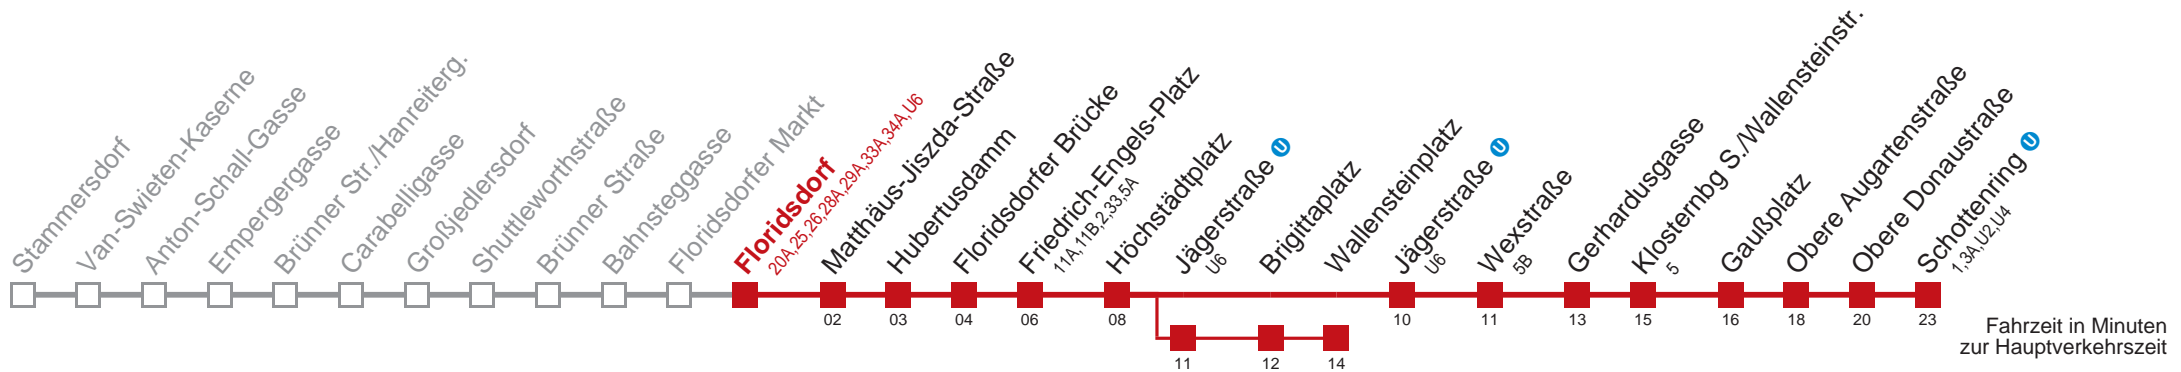

31 Schottenring

Fahrzeit in Minuten zur Hauptverkehrszeit

Montag-Freitag (Schule)

4	55 56
5	02 03 07 08 10 16 18 23 25 30 31 38 - - -
6	- - - - - Intervall 5' - 6' - - - - -
7	- - - - - - - - - - - - - - -
8	- - - - - - - - - - - - - - - 56
9	02 08 16 23 31 38 46 53
10	01 08 16 23 31 38 46 53
11	01 08 16 23 31 38 46 53
12	01 08 16 23 31 38 46 53
13	01 08 16 23 31 38 46 49 53
14	01 08 16 19 23 31 38 42 46 53
15	00 07 14 - - - - - - - - - - -
16	- - - - - Intervall 6' - - - - -
17	- - - - - - - - - - - - - - -
18	- - - - - - - - - - - - - - - 56
19	02 08 15 22 28 35 42 49 56
20	03 10 18 28 38 48 58
21	08 18 32 47
22	02 17 32 47
23	02 17 32 47
0	02 17 26 36 51
1	06 21

Montag-Freitag (Ferien)

4	55 56
5	02 03 07 08 10 16 18 23 25 31 38 46 53
6	01 08 16 23 31 38 46 53
7	01 08 16 23 31 38 46 53
8	01 08 16 23 31 38 46 53
9	01 08 16 23 31 38 46 53
10	01 08 16 23 31 38 46 53
11	01 08 16 23 31 38 46 53
12	01 08 16 23 31 38 46 53
13	01 08 16 23 31 38 46 53
14	01 08 16 23 31 38 46 53
15	01 08 16 23 31 38 46 53
16	01 08 16 23 31 38 46 53
17	01 08 16 23 31 38 46 53
18	01 08 16 23 31 38 46 53
19	01 08 16 23 31 38 46 53
20	01 08 18 28 38 48 58
21	08 18 32 47
22	02 17 32 47
23	02 17 32 47
0	02 17 26 36 51
1	06 21

Samstag

4	56
5	10 16 25 32 47
6	02 17 32 40 47 57
7	07 17 27 37 47 57
8	07 16 23 31 38 46 53
9	01 08 16 23 31 38 - - - -
10	- - - Intervall 6' - - - -
11	- - - - - - - - - - -
12	- - - - - - - - - - -
13	- - - - - - - - - - -
14	- - - - - - - - - - -
15	- - - - - - - - - - -
16	- - - - - - - - - - -
17	- - - - - - - - - - - 56
18	02 08 16 23 31 38 46 53
19	01 08 16 23 31 38 46 53
20	03 13 23 33 43 53
21	03 13 23 33 47
22	02 09 17 32 39 47
23	02 17 32 47
0	02 17 26 36 51
1	06 21

Sonn- und Feiertags

4	56
5	10 16 25 32 47
6	02 17 32 47
7	02 17 32 47
8	02 17 32 43 53
9	03 13 23 33 43 53
10	03 13 23 33 43 53
11	03 13 23 33 43 53
12	03 12 19 27 34 42 49 57
13	04 12 19 27 34 42 49 57
14	04 12 19 27 34 42 49 57
15	04 12 19 27 34 42 49 57
16	04 12 19 27 34 42 49 57
17	04 12 19 27 34 42 49 57
18	04 12 19 27 34 42 49 57
19	04 12 19 27 34 42 49 57
20	03 13 23 33 43 53
21	03 13 23 33 47
22	02 09 17 32 39 47
23	02 17 32 47
0	02 17 26 36 51
1	06 21

Am 31.12. durchgehender Linienbetrieb
Am 24.12. Verkehr wie samstags, ab ca. 18:00 Uhr Intervall alle 15 Minuten
über Jägerstraße
bis Wallensteinplatz

Kaufen Sie Ihre Tickets bequem mit der WienMobil-App.
Buy your tickets easily via our WienMobil app.

Auskunft Servicetelefon 01/7909 100
Änderungen vorbehalten