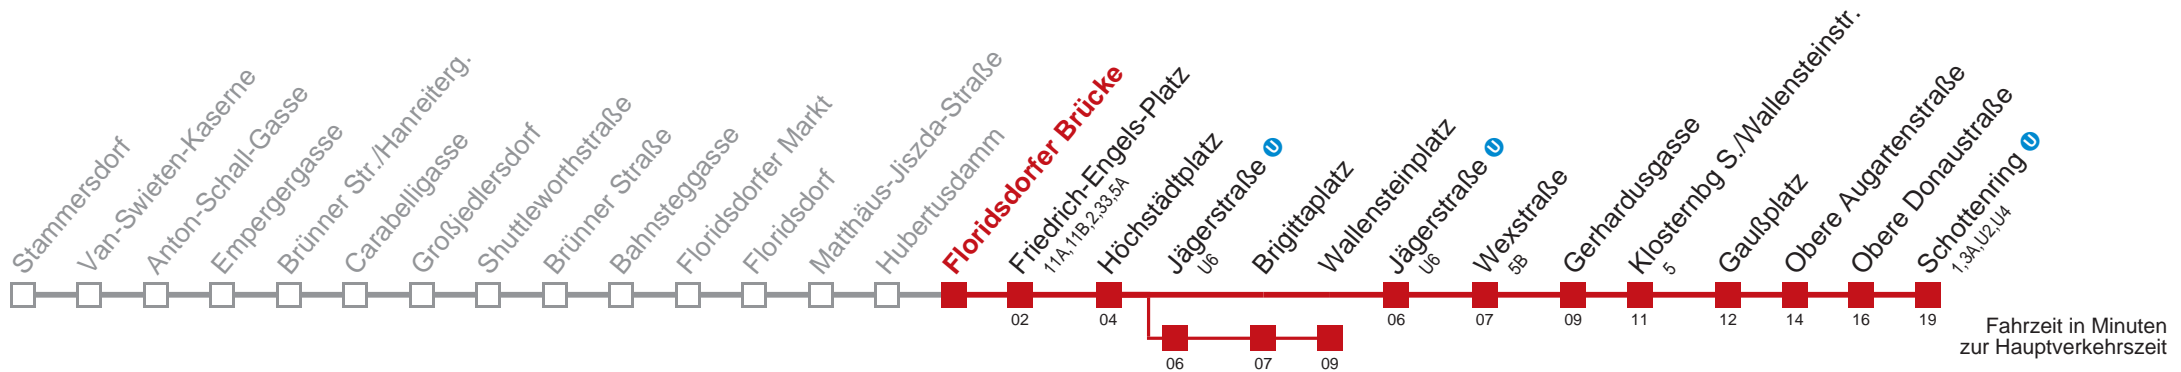

31 Schottenring

Fahrzeit in Minuten zur Hauptverkehrszeit

Montag-Freitag (Schule)

5	00	06	12	13	20	28	35	42	-	-	-
6	-	-	-	Intervall 5' - 6'			-	-	-	-	-
7	-	-	-	-	-	-	-	-	-	-	-
8	-	-	-	-	-	-	-	-	-	-	-
9	-	-	-	12	20	28	35	43	50	58	-
10	05	13	20	28	35	43	50	58	-	-	-
11	05	13	20	28	35	43	50	58	-	-	-
12	05	13	20	28	35	43	50	58	-	-	-
13	05	13	20	28	35	43	50	53	58	-	-
14	05	13	20	23	28	35	43	46	50	58	-
15	05	12	-	-	-	-	-	-	-	-	-
16	-	-	-	Intervall 6'			-	-	-	-	-
17	-	-	-	-	-	-	-	-	-	-	-
18	-	-	-	-	-	-	-	-	-	-	-
19	-	-	-	12	19	26	33	39	46	53	-
20	01	07	14	22	32	42	52	-	-	-	-
21	02	12	22	36	51	-	-	-	-	-	-
22	06	21	36	51	-	-	-	-	-	-	-
23	06	21	36	51	-	-	-	-	-	-	-
0	06	21	-	-	-	-	-	-	-	-	-

Montag-Freitag (Ferien)

5	00	06	12	13	20	28	35	43	50	58	-
6	05	13	20	28	35	43	50	58	-	-	-
7	05	13	20	28	35	43	50	58	-	-	-
8	05	13	20	28	35	43	50	58	-	-	-
9	05	13	20	28	35	43	50	58	-	-	-
10	05	13	20	28	35	43	50	58	-	-	-
11	05	13	20	28	35	43	50	58	-	-	-
12	05	13	20	28	35	43	50	58	-	-	-
13	05	13	20	28	35	43	50	58	-	-	-
14	05	13	20	28	35	43	50	58	-	-	-
15	05	13	20	28	35	43	50	58	-	-	-
16	05	13	20	28	35	43	50	58	-	-	-
17	05	13	20	28	35	43	50	58	-	-	-
18	05	13	20	28	35	43	50	58	-	-	-
19	05	13	20	28	35	43	50	58	-	-	-
20	05	13	22	32	42	52	-	-	-	-	-
21	02	12	22	36	51	-	-	-	-	-	-
22	06	21	36	51	-	-	-	-	-	-	-
23	06	21	36	51	-	-	-	-	-	-	-
0	06	21	-	-	-	-	-	-	-	-	-

Samstag

5	00	20	36	51	-	-	-	-	-	-	-
6	06	21	36	44	51	-	-	-	-	-	-
7	01	11	21	31	41	51	-	-	-	-	-
8	01	11	20	28	35	43	50	58	-	-	-
9	05	13	20	28	35	42	-	-	-	-	-
10	-	-	-	Intervall 6'			-	-	-	-	-
11	-	-	-	-	-	-	-	-	-	-	-
12	-	-	-	-	-	-	-	-	-	-	-
13	-	-	-	-	-	-	-	-	-	-	-
14	-	-	-	-	-	-	-	-	-	-	-
15	-	-	-	-	-	-	-	-	-	-	-
16	-	-	-	-	-	-	-	-	-	-	-
17	-	-	-	-	-	-	-	-	-	54	-
18	00	06	13	20	28	35	43	50	58	-	-
19	05	13	20	28	35	43	50	58	-	-	-
20	07	17	27	37	47	57	-	-	-	-	-
21	07	17	27	37	51	-	-	-	-	-	-
22	06	21	36	51	-	-	-	-	-	-	-
23	06	21	36	51	-	-	-	-	-	-	-
0	06	21	-	-	-	-	-	-	-	-	-

Sonn- und Feiertags

5	00	20	36	51	-	-	-	-	-	-	-
6	06	21	36	51	-	-	-	-	-	-	-
7	06	21	36	51	-	-	-	-	-	-	-
8	06	21	36	47	57	-	-	-	-	-	-
9	07	17	27	37	47	57	-	-	-	-	-
10	07	17	27	37	47	57	-	-	-	-	-
11	07	17	27	37	47	57	-	-	-	-	-
12	08	16	24	31	39	46	54	-	-	-	-
13	01	09	16	24	31	39	46	54	-	-	-
14	01	09	16	24	31	39	46	54	-	-	-
15	01	09	16	24	31	39	46	54	-	-	-
16	01	09	16	24	31	39	46	54	-	-	-
17	01	09	16	24	31	39	46	54	-	-	-
18	01	09	16	24	31	39	46	54	-	-	-
19	01	09	16	24	31	39	46	54	-	-	-
20	01	07	17	27	37	47	57	-	-	-	-
21	07	17	27	37	51	-	-	-	-	-	-
22	06	21	36	51	-	-	-	-	-	-	-
23	06	21	36	51	-	-	-	-	-	-	-
0	06	21	-	-	-	-	-	-	-	-	-

Am 31.12. durchgehender Linienbetrieb

Am 24.12. Verkehr wie samstags, ab ca. 18:00 Uhr Intervall alle 15 Minuten

über Jägerstraße
bis Wallensteinplatz

Kaufen Sie Ihre Tickets bequem mit der WienMobil-App.
Buy your tickets easily via our WienMobil app.

Auskunft Servicetelefon 01/7909 100
Änderungen vorbehalten