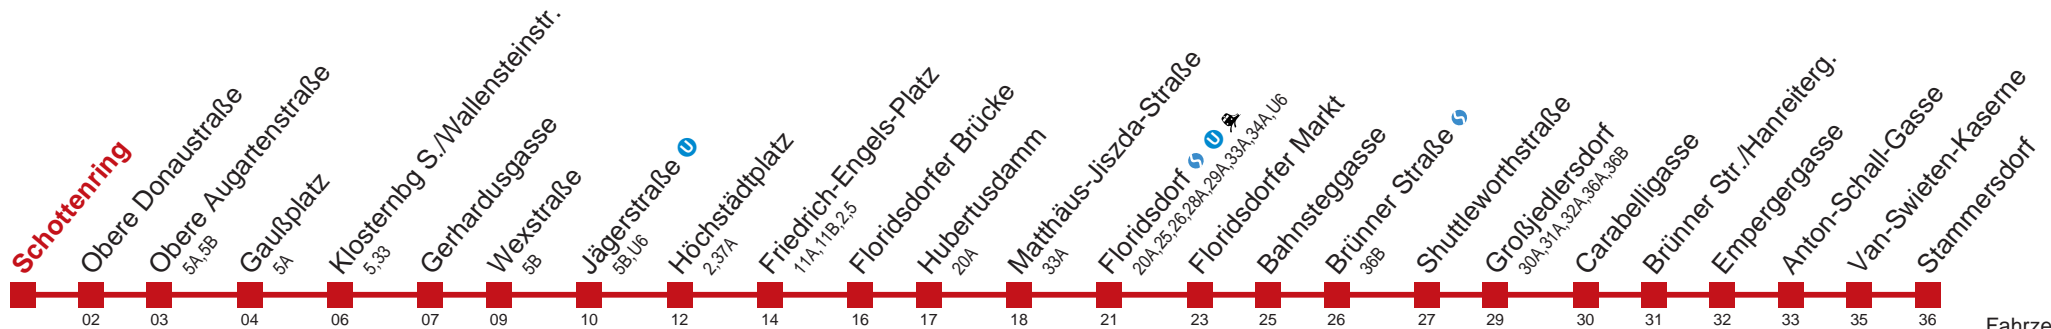

31 Stammersdorf

Fahrzeit in Minuten zur Hauptverkehrszeit

Montag-Freitag (Schule)

5	24	31	39	46	54
6	00	-	-	Intervall 5' - 6'	-
7	-	-	-	-	58
8	04	07	12	19	27
9	01	06	13	16	21
10	06	13	21	28	36
11	06	13	21	28	36
12	06	13	21	28	36
13	06	13	21	28	36
14	06	-	-	Intervall 5' - 6'	-
15	-	-	-	-	-
16	-	-	-	-	-
17	-	-	-	-	-
18	-	-	-	-	59
19	05	13	17	22	28
20	00	07	14	21	29
21	04	14	24	34	44
22	12	27	42	57	
23	12	27	42	57	
0	12	28	42		