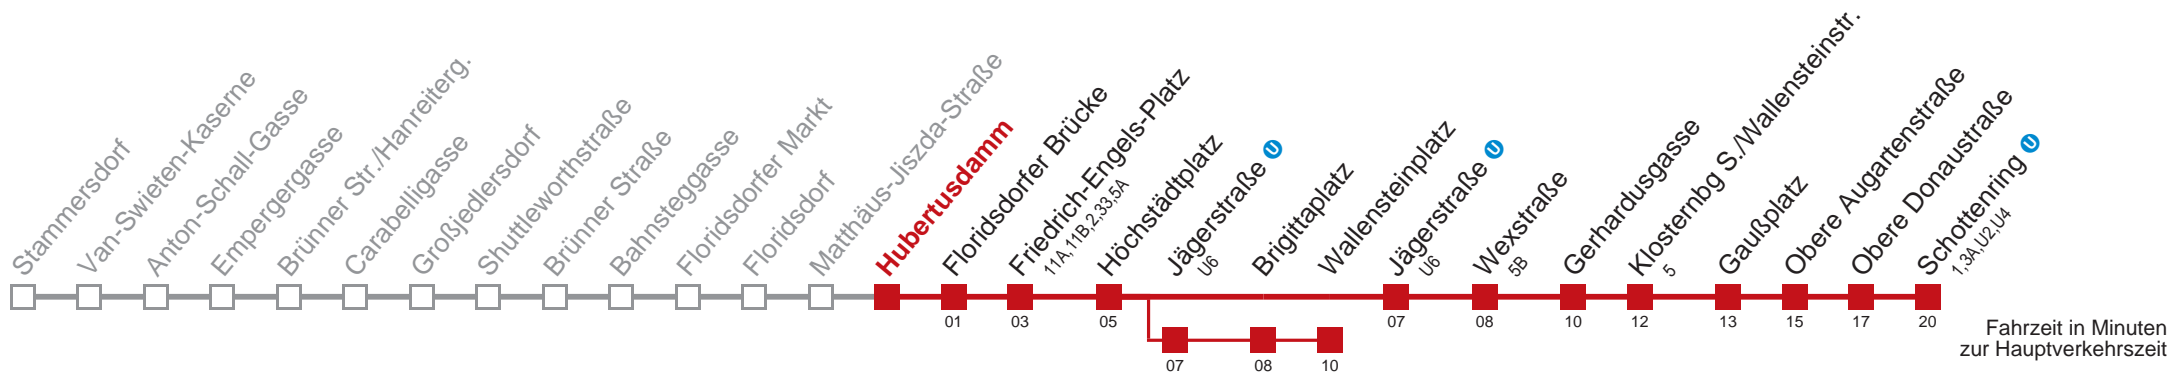

31 Schottenring

Fahrzeit in Minuten zur Hauptverkehrszeit

Montag-Freitag (Schule)

4	59
5	05 11 12 19 27 34 41 - - -
6	- - - Intervall 5' - 6' - - -
7	- - - - - - - - - - -
8	- - - - - - - - - 59
9	05 11 19 27 34 42 49 57
10	04 12 19 27 34 42 49 57
11	04 12 19 27 34 42 49 57
12	04 12 19 27 34 42 49 57
13	04 12 19 27 34 42 49 52 57
14	04 12 19 22 27 34 42 45 49 57
15	04 11 - - - - - - -
16	- - - Intervall 6' - - -
17	- - - - - - - - - - -
18	- - - - - - - - - 59
19	05 11 18 25 32 38 45 52
20	00 06 13 21 31 41 51
21	01 11 21 35 50
22	05 20 35 50
23	05 20 35 50
0	05 20

Montag-Freitag (Ferien)

4	59
5	05 11 12 19 27 34 42 49 57
6	04 12 19 27 34 42 49 57
7	04 12 19 27 34 42 49 57
8	04 12 19 27 34 42 49 57
9	04 12 19 27 34 42 49 57
10	04 12 19 27 34 42 49 57
11	04 12 19 27 34 42 49 57
12	04 12 19 27 34 42 49 57
13	04 12 19 27 34 42 49 57
14	04 12 19 27 34 42 49 57
15	04 12 19 27 34 42 49 57
16	04 12 19 27 34 42 49 57
17	04 12 19 27 34 42 49 57
18	04 12 19 27 34 42 49 57
19	04 12 19 27 34 42 49 57
20	04 12 21 31 41 51
21	01 11 21 35 50
22	05 20 35 50
23	05 20 35 50
0	05 20

Samstag

4	59
5	19 35 50
6	05 20 35 43 50
7	00 10 20 30 40 50
8	00 10 19 27 34 42 49 57
9	04 12 19 27 34 41 - - - -
10	- - - Intervall 6' - - -
11	- - - - - - - - - - -
12	- - - - - - - - - - -
13	- - - - - - - - - - -
14	- - - - - - - - - - -
15	- - - - - - - - - - -
16	- - - - - - - - - - -
17	- - - - - - - - - 59
18	05 12 19 27 34 42 49 57
19	04 12 19 27 34 42 49 57
20	06 16 26 36 46 56
21	06 16 26 36 50
22	05 20 35 50
23	05 20 35 50
0	05 20

Sonn- und Feiertags

4	59
5	19 35 50
6	05 20 35 50
7	05 20 35 50
8	05 20 35 46 56
9	06 16 26 36 46 56
10	06 16 26 36 46 56
11	06 16 26 36 46 56
12	07 15 23 30 38 45 53
13	00 08 15 23 30 38 45 53
14	00 08 15 23 30 38 45 53
15	00 08 15 23 30 38 45 53
16	00 08 15 23 30 38 45 53
17	00 08 15 23 30 38 45 53
18	00 08 15 23 30 38 45 53
19	00 08 15 23 30 38 45 53
20	00 06 16 26 36 46 56
21	06 16 26 36 50
22	05 20 35 50
23	05 20 35 50
0	05 20

Am 31.12. durchgehender Linienbetrieb

Am 24.12. Verkehr wie samstags, ab ca. 18:00 Uhr Intervall alle 15 Minuten

über Jägerstraße
bis Wallensteinplatz

Kaufen Sie Ihre Tickets bequem mit der WienMobil-App.
Buy your tickets easily via our WienMobil app.

Auskunft Servicetelefon 01/7909 100
Änderungen vorbehalten