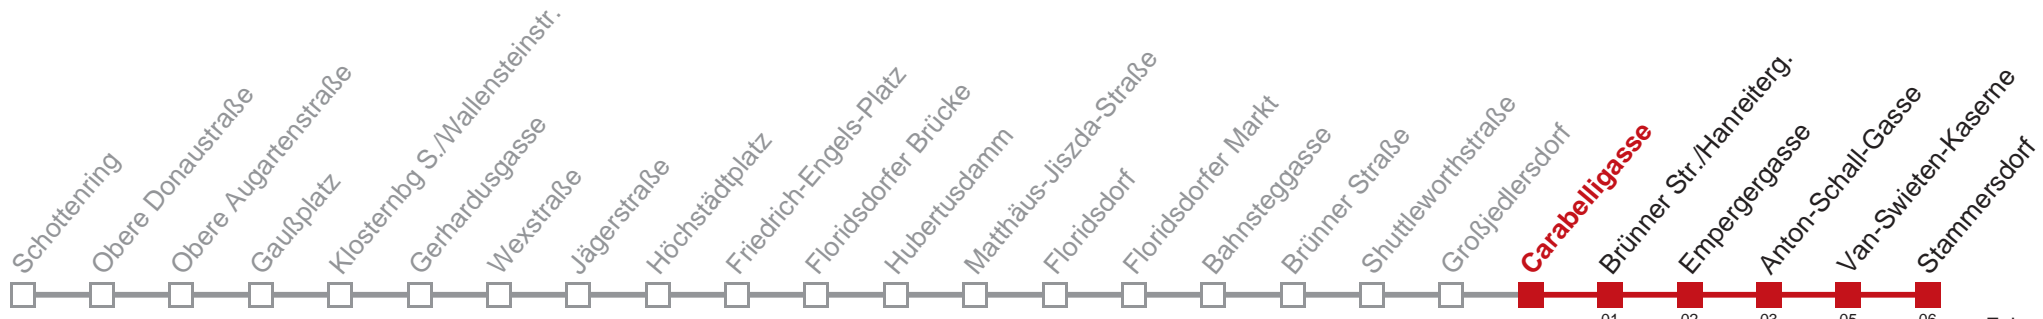

31 Stammersdorf

Fahrzeit in Minuten zur Hauptverkehrszeit

Montag-Freitag (Schule)

4	50 56
5	03 07 15 22 29 35 37 42 46 54
6	01 09 13 16 24 30 36 42 48 54 56
7	00 06 12 18 24 30 36 42 48 54
8	00 06 12 18 24 30 36 43 51 59
9	06 14 22 29 37 44 52 59
10	07 14 22 29 37 44 52 59
11	07 14 22 29 37 44 52 59
12	07 14 22 29 37 44 52 59
13	07 14 22 29 37 44 52 59
14	07 14 22 29 37 - - - - -
15	- - - Intervall 5' - 6' - - -
16	- - - - - - - - - - -
17	- - - - - - - - - - -
18	- - - - - - - - - - -
19	- - - - - - - 36 44 49 54
20	00 06 12 18 24 30 37 44 51 59
21	06 14 24 34 44 54
22	04 14 27 42 57
23	12 27 42 57
0	12 27 42 58

Montag-Freitag (Ferien)

4	50 56
5	03 07 15 22 29 37 46 54
6	00 06 14 21 29 36 44 51 59
7	06 14 21 29 36 44 51 59
8	06 14 21 29 36 44 51 59
9	06 14 22 29 37 44 52 59
10	07 14 22 29 37 44 52 59
11	07 14 22 29 37 44 52 59
12	07 14 22 29 37 44 52 59
13	07 14 22 29 37 44 52 59
14	07 14 22 29 37 44 52 59
15	07 14 21 29 36 44 51 59
16	06 14 21 29 36 44 51 59
17	06 14 21 29 36 44 51 59
18	06 14 21 29 36 44 51 59
19	06 14 21 29 36 44 51 59
20	06 14 21 29 36 44 51 59
21	06 14 24 34 44 54
22	04 14 27 42 57
23	12 27 42 57
0	12 27 42 58

Samstag

4	50
5	06 22 37 46 54
6	12 27 37 42 57
7	07 12 27 37 47 52 57
8	07 17 22 27 37 47 52 57
9	06 14 21 26 29 36 44 51 56 59
10	06 14 18 21 29 36 - - - -
11	- - - Intervall 6' - - -
12	- - - - - - - - - - -
13	- - - - - - - - - - -
14	- - - - - - - - - - -
15	- - - - - - - - - - -
16	- - - - - - - - - - -
17	- - - - - - - - - - -
18	- - - - - - - - - 54
19	00 06 14 21 29 36 44 51 59
20	06 14 21 29 36 44 51 59
21	07 17 27 37 47 57
22	07 17 27 42 57
23	12 27 42 57
0	12 27 42 58

Sonn- und Feiertags

4	50
5	06 22 37 46 54
6	12 27 42 57
7	12 27 42 57
8	12 22 27 42 52 57
9	12 22 27 37 47 57
10	07 17 27 37 47 57
11	07 17 27 37 47 57
12	02 07 17 27 32 37 47 57
13	06 14 21 29 36 44 51 59
14	06 14 21 29 36 44 51 59
15	06 14 21 29 36 44 51 59
16	06 14 21 29 36 44 51 59
17	06 14 21 29 36 44 51 59
18	06 14 21 29 36 44 51 59
19	06 14 21 29 36 44 51 59
20	06 14 21 29 36 44 51 59
21	07 17 27 37 47 57
22	07 17 27 42 57
23	12 27 42 57
0	12 27 42 58

Am 31.12. durchgehender Linienbetrieb
Am 24.12. Verkehr wie samstags, ab ca. 18:00 Uhr Intervall alle 15 Minuten

Kaufen Sie Ihre Tickets bequem mit der WienMobil-App.
Buy your tickets easily via our WienMobil app.

Auskunft Servicetelefon 01/7909 100
Änderungen vorbehalten