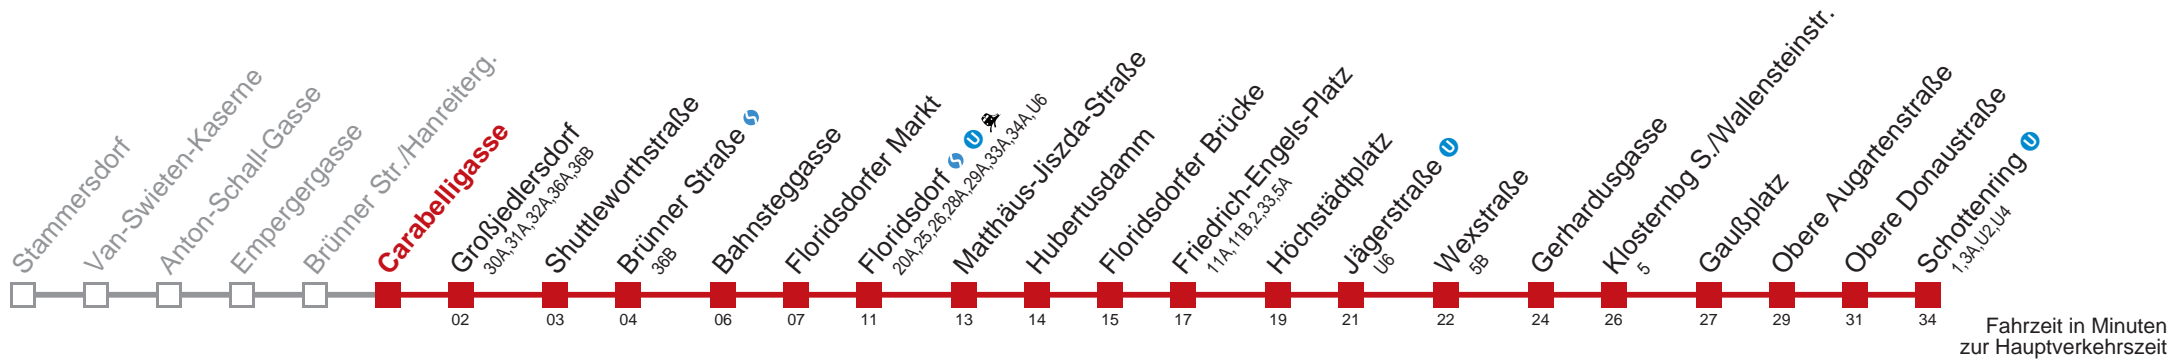

31 Schottenring

Fahrzeit in Minuten zur Hauptverkehrszeit

Montag-Freitag (Schule)

5	05	13	20	27	-	-	-	-	-	-
6	-	-	-	Intervall 5' - 6'			-	-	-	-
7	-	-	-	-	-	-	-	-	-	-
8	-	-	-	-	-	-	-	-	-	57
9	05	13	20	28	35	43	50	58		
10	05	13	20	28	35	43	50	58		
11	05	13	20	28	35	43	50	58		
12	05	13	20	28	35	43	50	58		
13	05	13	20	28	35	43	50	58		
14	05	13	20	28	35	43	50	57		
15	03	-	-	Intervall 6'			-	-	-	-
16	-	-	-	-	-	-	-	-	-	-
17	-	-	-	-	-	-	-	-	-	-
18	-	-	-	-	-	-	-	-	-	57
19	04	11	12	18	24	31	38	46	52	59
20	07	08	17	18	27	28	37	38	47	57
21	07	08	21	22	36	51	52			
22	06	21	22	36	51					
23	06	21	36	51						
0	06	15	25	40	55					
1	10									

Montag-Freitag (Ferien)

5	05	13	20	28	35	43	50	58		
6	05	13	20	28	35	43	50	58		
7	05	13	20	28	35	43	50	58		
8	05	13	20	28	35	43	50	58		
9	05	13	20	28	35	43	50	58		
10	05	13	20	28	35	43	50	58		
11	05	13	20	28	35	43	50	58		
12	05	13	20	28	35	43	50	58		
13	05	13	20	28	35	43	50	58		
14	05	13	20	28	35	43	50	58		
15	05	13	20	28	35	43	50	58		
16	05	13	20	28	35	43	50	58		
17	05	13	20	28	35	43	50	58		
18	05	13	20	28	35	43	50	58		
19	05	13	20	28	35	43	50	58		
20	07	17	18	27	37	38	47	57		
21	07	08	21	22	36	51	52			
22	06	21	22	36	51					
23	06	21	36	51						
0	06	15	25	40	55					
1	10									

Samstag

5	05	21	36	51						
6	06	21	36	46	56					
7	06	16	26	36	46	56				
8	05	13	20	28	35	43	50	58		
9	05	13	20	27	-	-	-	-	-	-
10	-	-	-	Intervall 6'			-	-	-	-
11	-	-	-	-	-	-	-	-	-	-
12	-	-	-	-	-	-	-	-	-	-
13	-	-	-	-	-	-	-	-	-	-
14	-	-	-	-	-	-	-	-	-	-
15	-	-	-	-	-	-	-	-	-	-
16	-	-	-	-	-	-	-	-	-	-
17	-	-	-	-	-	-	-	51	58	
18	05	06	13	20	28	35	36	43	50	58
19	05	06	13	20	28	35	43	52	53	
20	02	12	22	23	32	42	52	53		
21	02	12	22	23	36	51	59			
22	06	21	29	36	51					
23	06	21	36	51						
0	06	15	25	40	55					
1	10									

Sonn- und Feiertags

5	05	21	36	51						
6	06	21	36	51						
7	06	21	36	51						
8	06	21	32	42	52					
9	02	12	22	32	42	52				
10	02	12	22	32	42	52				
11	02	12	22	32	42	53				
12	01	09	16	24	31	39	46	54		
13	01	09	16	24	31	39	46	54		
14	01	09	16	24	31	39	46	54		
15	01	09	16	24	31	39	46	54		
16	01	09	16	24	31	39	46	54		
17	01	09	16	24	31	39	46	54		
18	01	09	16	24	31	39	46	54		
19	01	09	16	24	31	39	46	52		
20	02	12	22	23	32	42	52	53		
21	02	12	22	23	36	51	59			
22	06	21	29	36	51					
23	06	21	36	51						
0	06	15	25	40	55					
1	10									

Am 31.12. durchgehender Linienbetrieb
Am 24.12. Verkehr wie samstags, ab ca. 18:00 Uhr Intervall alle 15 Minuten
bis Floridsdorfer Markt bis Floridsdorf

Kaufen Sie Ihre Tickets bequem mit der WienMobil-App.
Buy your tickets easily via our WienMobil app.

Auskunft Servicetelefon 01/7909 100
Änderungen vorbehalten