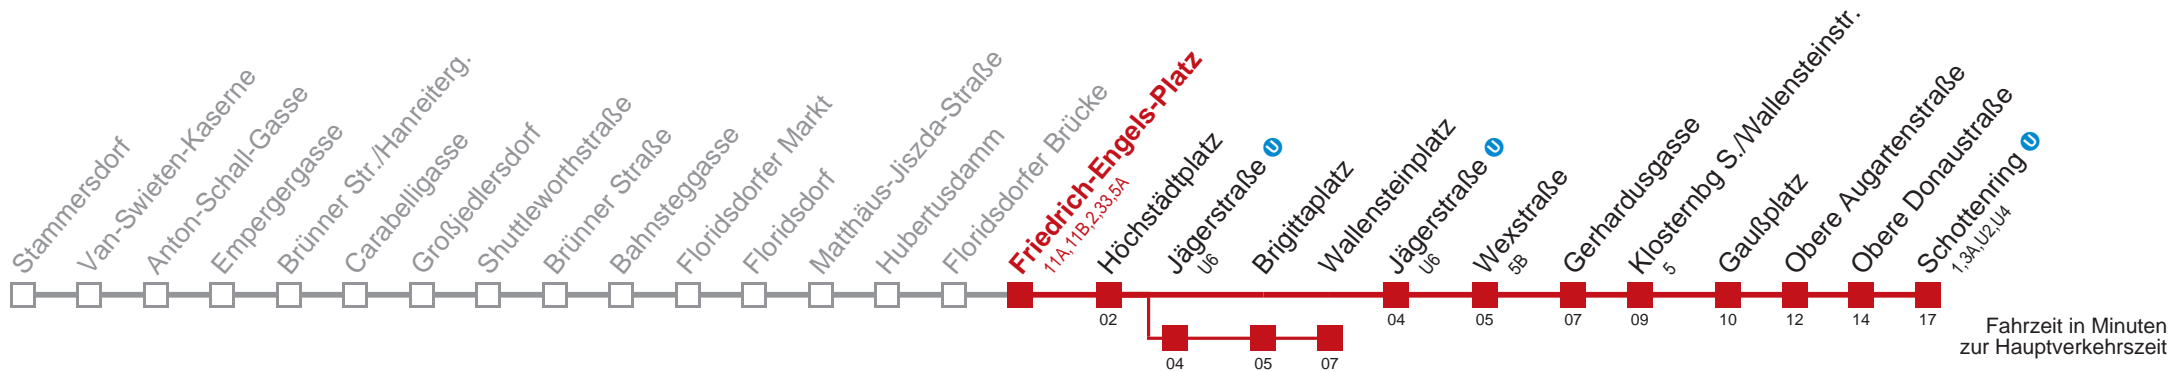

31 Schottenring

Montag-Freitag (Schule)

5	02	08	14	15	22	30	37	44	-	-	-
6	-	-	-	Intervall 5' - 6'			-	-	-	-	-
7	-	-	-	-	-	-	-	-	-	-	-
8	-	-	-	-	-	-	-	-	-	-	-
9	-	-	-	-	14	22	30	37	45	52	-
10	00	07	15	22	30	37	45	52	-	-	-
11	00	07	15	22	30	37	45	52	-	-	-
12	00	07	15	22	30	37	45	52	-	-	-
13	00	07	15	22	30	37	45	52	55	-	-
14	00	07	15	22	25	30	37	45	48	52	-
15	00	07	14	-	-	-	-	-	-	-	-
16	-	-	-	Intervall 6'			-	-	-	-	-
17	-	-	-	-	-	-	-	-	-	-	-
18	-	-	-	-	-	-	-	-	-	-	-
19	-	-	-	-	14	21	28	35	41	48	55
20	03	09	16	24	34	44	54	-	-	-	-
21	04	14	24	38	53	-	-	-	-	-	-
22	08	23	38	53	-	-	-	-	-	-	-
23	08	23	38	53	-	-	-	-	-	-	-
0	08	23	-	-	-	-	-	-	-	-	-

Montag-Freitag (Ferien)

5	02	08	14	15	22	30	37	45	52	-	-
6	00	07	15	22	30	37	45	52	-	-	-
7	00	07	15	22	30	37	45	52	-	-	-
8	00	07	15	22	30	37	45	52	-	-	-
9	00	07	15	22	30	37	45	52	-	-	-
10	00	07	15	22	30	37	45	52	-	-	-
11	00	07	15	22	30	37	45	52	-	-	-
12	00	07	15	22	30	37	45	52	-	-	-
13	00	07	15	22	30	37	45	52	-	-	-
14	00	07	15	22	30	37	45	52	-	-	-
15	00	07	15	22	30	37	45	52	-	-	-
16	00	07	15	22	30	37	45	52	-	-	-
17	00	07	15	22	30	37	45	52	-	-	-
18	00	07	15	22	30	37	45	52	-	-	-
19	00	07	15	22	30	37	45	52	-	-	-
20	00	07	15	24	34	44	54	-	-	-	-
21	04	14	24	38	53	-	-	-	-	-	-
22	08	23	38	53	-	-	-	-	-	-	-
23	08	23	38	53	-	-	-	-	-	-	-
0	08	23	-	-	-	-	-	-	-	-	-

Samstag

5	02	22	38	53	-	-	-	-	-	-	-
6	08	23	38	46	53	-	-	-	-	-	-
7	03	13	23	33	43	53	-	-	-	-	-
8	03	13	22	30	37	45	52	-	-	-	-
9	00	07	15	22	30	37	44	-	-	-	-
10	-	-	-	Intervall 6'			-	-	-	-	-
11	-	-	-	-	-	-	-	-	-	-	-
12	-	-	-	-	-	-	-	-	-	-	-
13	-	-	-	-	-	-	-	-	-	-	-
14	-	-	-	-	-	-	-	-	-	-	-
15	-	-	-	-	-	-	-	-	-	-	-
16	-	-	-	-	-	-	-	-	-	-	-
17	-	-	-	-	-	-	-	-	-	56	-
18	02	08	15	22	30	37	45	52	-	-	-
19	00	07	15	22	30	37	45	52	-	-	-
20	00	09	19	29	39	49	59	-	-	-	-
21	09	19	29	39	53	-	-	-	-	-	-
22	08	23	38	53	-	-	-	-	-	-	-
23	08	23	38	53	-	-	-	-	-	-	-
0	08	23	-	-	-	-	-	-	-	-	-

Sonn- und Feiertags

5	02	22	38	53	-	-	-	-	-	-	-
6	08	23	38	53	-	-	-	-	-	-	-
7	08	23	38	53	-	-	-	-	-	-	-
8	08	23	38	49	59	-	-	-	-	-	-
9	09	19	29	39	49	59	-	-	-	-	-
10	09	19	29	39	49	59	-	-	-	-	-
11	09	19	29	39	49	59	-	-	-	-	-
12	10	18	26	33	41	48	56	-	-	-	-
13	03	11	18	26	33	41	48	56	-	-	-
14	03	11	18	26	33	41	48	56	-	-	-
15	03	11	18	26	33	41	48	56	-	-	-
16	03	11	18	26	33	41	48	56	-	-	-
17	03	11	18	26	33	41	48	56	-	-	-
18	03	11	18	26	33	41	48	56	-	-	-
19	03	11	18	26	33	41	48	56	-	-	-
20	03	09	19	29	39	49	59	-	-	-	-
21	09	19	29	39	53	-	-	-	-	-	-
22	08	23	38	53	-	-	-	-	-	-	-
23	08	23	38	53	-	-	-	-	-	-	-
0	08	23	-	-	-	-	-	-	-	-	-

Am 31.12. durchgehender Linienbetrieb

Am 24.12. Verkehr wie samstags, ab ca. 18:00 Uhr Intervall alle 15 Minuten

über Jägerstraße
bis Wallensteinplatz

Kaufen Sie Ihre Tickets bequem mit der WienMobil-App.
Buy your tickets easily via our WienMobil app.

Auskunft Servicetelefon 01/7909 100
Änderungen vorbehalten