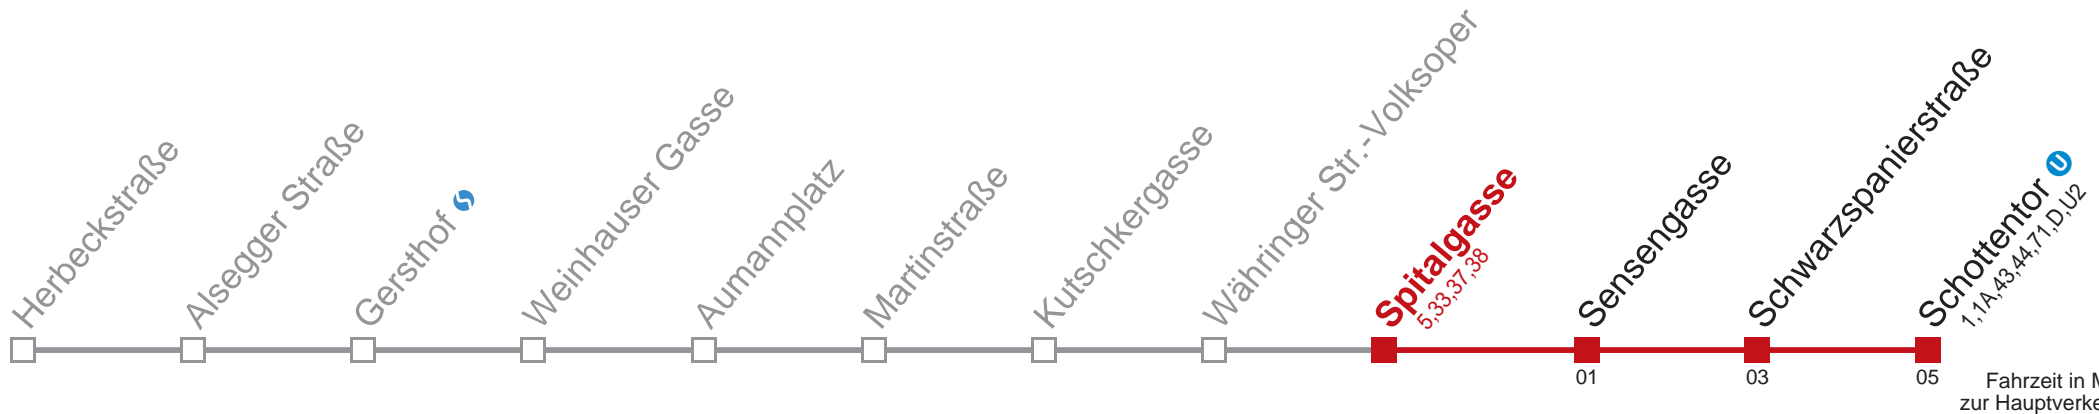

40 Schottentor

Montag-Freitag (Schule)

5	38 48 58
6	08 18 28 37 44 52 58
7	06 13 20 27 33 39 45 51 57
8	03 09 15 21 27 33 39 45 51 57
9	03 09 15 21 28 36 43 51 58
10	06 13 21 28 36 43 51 58
11	06 13 21 28 36 43 51 58
12	06 13 21 28 36 43 51 58
13	06 13 21 28 36 43 51 58
14	06 13 21 28 36 43 51 58
15	06 13 21 28 36 43 51 58
16	06 13 21 28 36 43 51 58
17	06 13 21 28 36 43 51 58
18	06 13 21 28 36 43 51 59
19	08 18 28 38 48 58
20	08 18 28 38 48 58
21	08 18 28 38 48
22	02 17 32 47
23	02 17 32

Montag-Freitag (Ferien)

5	38 48 58
6	08 18 28 38 48 57
7	07 17 27 37 47 57
8	07 17 27 37 47 57
9	07 17 27 37 47 57
10	07 17 27 37 47 57
11	07 17 27 37 47 57
12	07 17 27 37 47 57
13	07 17 27 37 47 57
14	07 17 27 37 47 57
15	07 17 27 37 47 57
16	07 17 27 37 47 57
17	07 17 27 37 47 57
18	07 17 27 37 47 58
19	08 18 28 38 48 58
20	08 18 28 38 48 58
21	08 18 28 38 48
22	02 17 32 47
23	02 17 32

Samstag

5	48
6	02 17 32 47
7	02 17 28 38 48 58
8	08 18 28 38 48 58
9	08 18 28 38 48 58
10	08 18 28 38 48 58
11	08 18 28 38 48 58
12	08 18 28 38 48 58
13	08 18 28 38 48 58
14	08 18 28 38 48 58
15	08 18 28 38 48 58
16	08 18 28 38 48 58
17	08 18 28 38 48 58
18	08 18 28 38 48 58
19	08 18 28 38 48 58
20	08 18 32 47
21	02 17 32 47
22	02 17 32 47
23	02 17 32

Sonn- und Feiertags

5	48
6	02 17 32 47
7	02 17 32 47
8	02 17 32 47 58
9	08 18 28 38 48 58
10	08 18 28 38 48 58
11	08 18 28 38 48 58
12	08 18 28 38 48 58
13	08 18 28 38 48 58
14	08 18 28 38 48 58
15	08 18 28 38 48 58
16	08 18 28 38 48 58
17	08 18 28 38 48 58
18	08 18 28 38 48 58
19	08 18 28 38 48 58
20	08 18 32 47
21	02 17 32 47
22	02 17 32 47
23	02 17 32

Kaufen Sie Ihre Tickets bequem mit der WienMobil-App.
Buy your tickets easily via our WienMobil app.