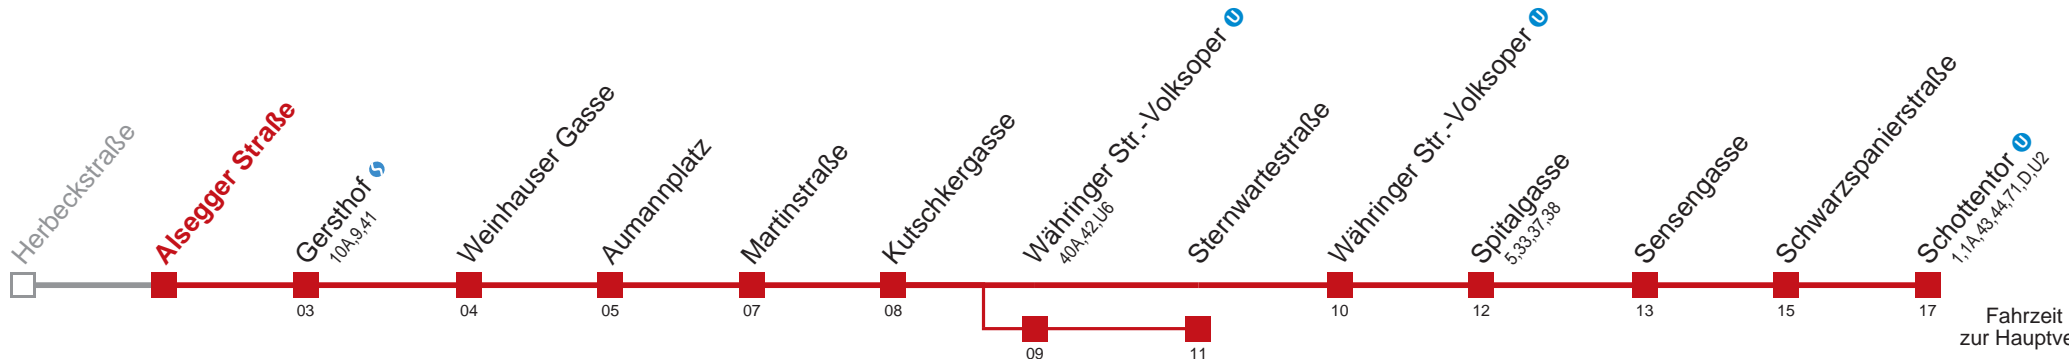

□ über Währinger Str.-Volksoper U bis Sternwartestraße
 ■ bis Gersthof S

Kaufen Sie Ihre Tickets bequem mit der WienMobil-App.
 Buy your tickets easily via our WienMobil app.

40 Schottentor U

Fahrzeit in Minuten
zur Hauptverkehrszeit