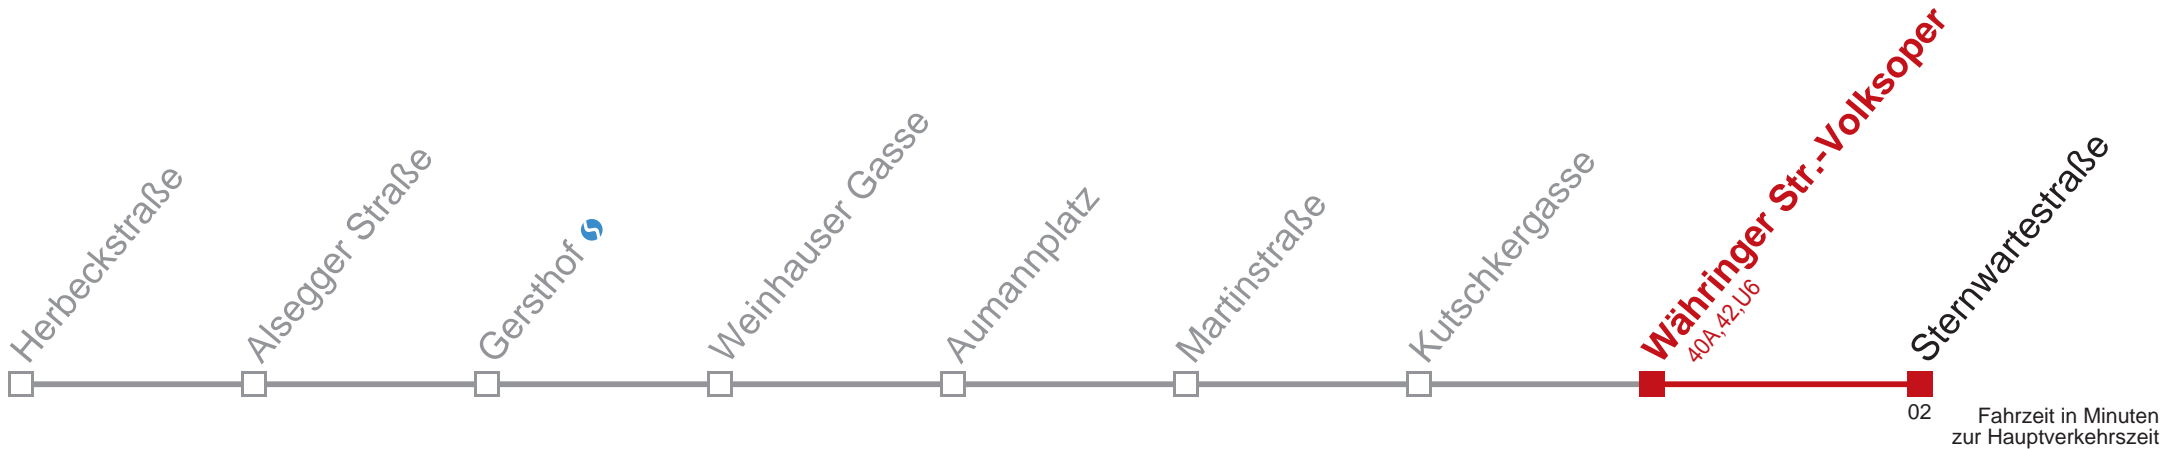

40 Sternwartestraße

Montag-Freitag (Schule)

9 57
10
11
12
13
14
15
16
17
18
19 27
20
21 47
22
23 38 52

Montag-Freitag (Ferien)

9
10
11
12
13
14
15
16
17
18
19
20
21
22
23 37 52

Samstag

9
10
11
12
13
14
15
16
17
18
19
20
21
22
23 37 52

Sonn- und Feiertags

9
10
11
12
13
14
15
16
17
18
19
20
21
22
23 37 52

Kaufen Sie Ihre Tickets bequem mit der WienMobil-App.
Buy your tickets easily via our WienMobil app.