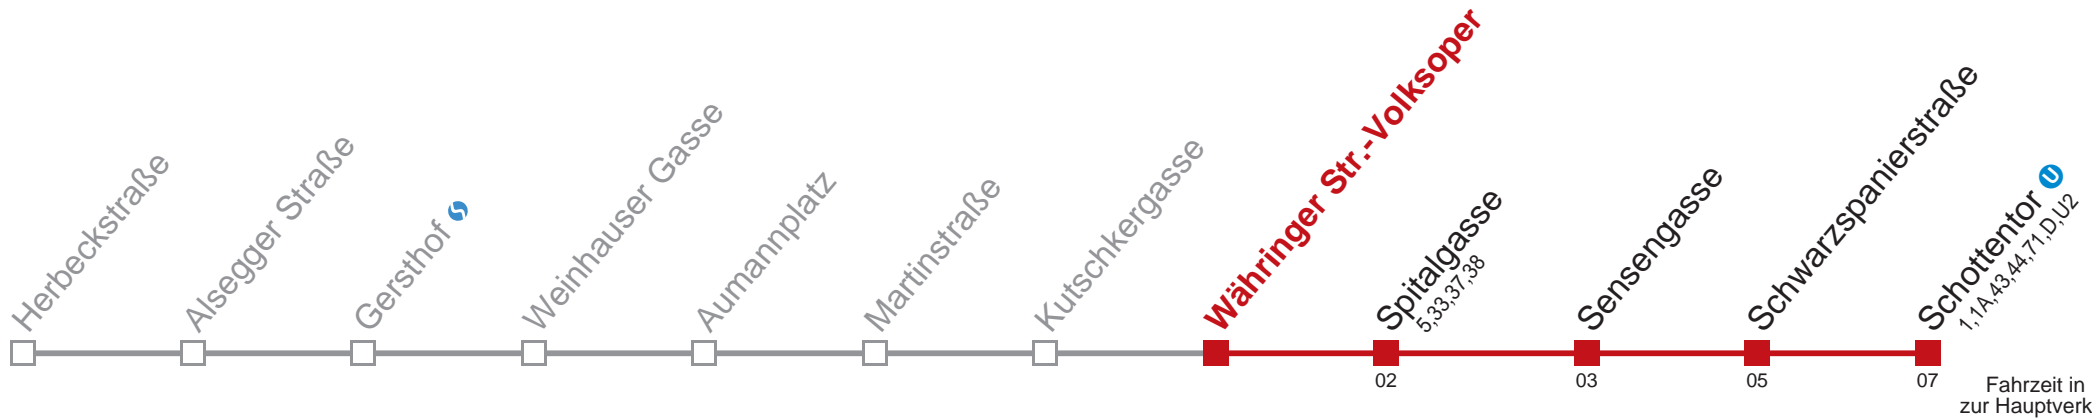

40 Schottentor

Fahrzeit in Minuten zur Hauptverkehrszeit

Montag-Freitag (Schule)

5	36 46 56
6	06 16 26 35 42 50 56
7	03 11 18 25 31 37 43 49 55
8	01 07 13 19 25 31 37 43 49 55
9	01 07 13 19 26 34 41 49 56
10	04 11 19 26 34 41 49 56
11	04 11 19 26 34 41 49 56
12	04 11 19 26 34 41 49 56
13	04 11 19 26 34 41 49 56
14	04 11 19 26 34 41 49 56
15	04 11 19 26 34 41 49 56
16	04 11 19 26 34 41 49 56
17	04 11 19 26 34 41 49 56
18	04 11 19 26 34 41 49 57
19	06 16 26 36 46 56
20	06 16 26 36 46 56
21	06 16 26 36 46
22	00 15 30 45
23	00 15 30

Montag-Freitag (Ferien)

5	36 46 56
6	06 16 26 36 46 55
7	05 15 25 35 45 55
8	05 15 25 35 45 55
9	05 15 25 35 45 55
10	05 15 25 35 45 55
11	05 15 25 35 45 55
12	05 15 25 35 45 55
13	05 15 25 35 45 55
14	05 15 25 35 45 55
15	05 15 25 35 45 55
16	05 15 25 35 45 55
17	05 15 25 35 45 55
18	05 15 25 35 45 56
19	06 16 26 36 46 56
20	06 16 26 36 46 56
21	06 16 26 36 46
22	00 15 30 45
23	00 15 30

Samstag

5	46
6	00 15 30 45
7	00 15 26 36 46 56
8	06 16 26 36 46 56
9	06 16 26 36 46 56
10	06 16 26 36 46 56
11	06 16 26 36 46 56
12	06 16 26 36 46 56
13	06 16 26 36 46 56
14	06 16 26 36 46 56
15	06 16 26 36 46 56
16	06 16 26 36 46 56
17	06 16 26 36 46 56
18	06 16 26 36 46 56
19	06 16 26 36 46 56
20	06 16 30 45
21	00 15 30 45
22	00 15 30 45
23	00 15 30

Sonn- und Feiertags

5	46
6	00 15 30 45
7	00 15 30 45
8	00 15 30 45 56
9	06 16 26 36 46 56
10	06 16 26 36 46 56
11	06 16 26 36 46 56
12	06 16 26 36 46 56
13	06 16 26 36 46 56
14	06 16 26 36 46 56
15	06 16 26 36 46 56
16	06 16 26 36 46 56
17	06 16 26 36 46 56
18	06 16 26 36 46 56
19	06 16 26 36 46 56
20	06 16 30 45
21	00 15 30 45
22	00 15 30 45
23	00 15 30

Kaufen Sie Ihre Tickets bequem mit der WienMobil-App.
Buy your tickets easily via our WienMobil app.