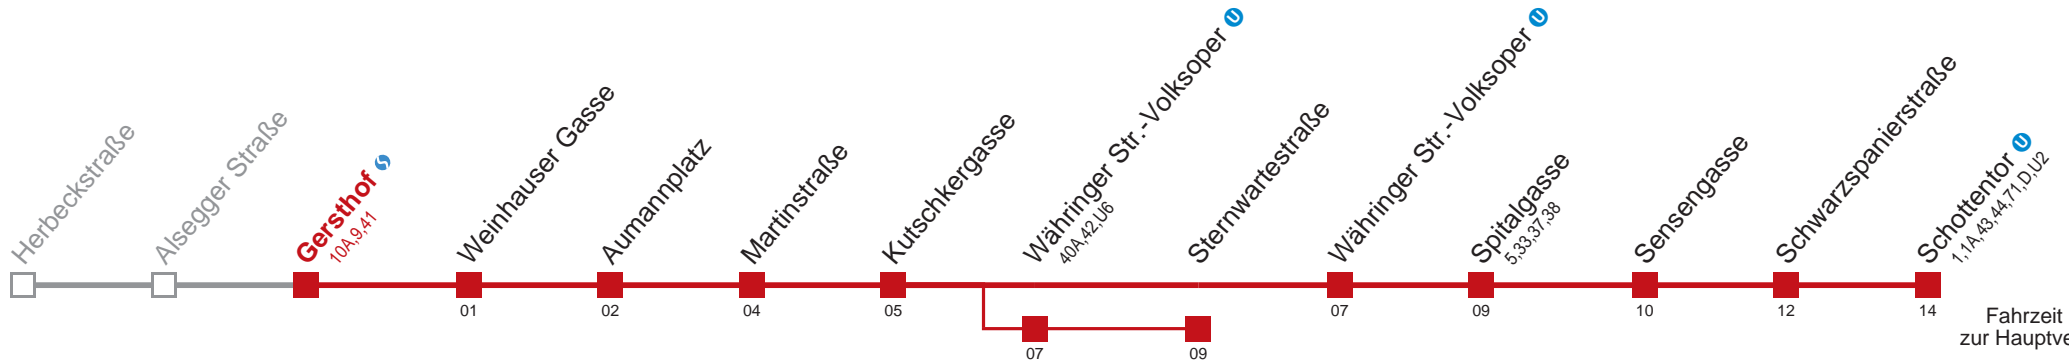

40 Schottentor

Fahrzeit in Minuten
zur Hauptverkehrszeit

Montag-Freitag (Schule)

5	29 39 49 59
6	09 19 28 35 43 49 55
7	02 09 16 22 28 34 40 46 52 58
8	04 10 16 22 28 34 40 46 53
9	00 06 12 19 26 34 41 49 49 56
10	04 11 19 26 34 41 49 56
11	04 11 19 26 34 41 49 56
12	04 11 19 26 34 41 49 56
13	04 11 19 26 34 41 49 56
14	04 11 19 26 34 41 49 55
15	03 11 18 26 33 41 48 56
16	03 11 18 26 33 41 48 56
17	03 11 18 26 33 41 48 56
18	03 11 18 26 33 41 49 59
19	09 19 20 29 39 49 59
20	09 19 29 39 49 59
21	09 19 29 39 40 53
22	08 23 38 53
23	08 23 31 45

Montag-Freitag (Ferien)

5	29 39 49 59
6	09 19 29 39 48 57
7	06 16 26 36 46 56
8	06 16 26 36 46 58
9	08 18 28 38 48 58
10	08 18 28 38 48 58
11	08 18 28 38 48 58
12	08 18 28 38 48 58
13	08 18 28 38 48 58
14	08 18 28 38 48 57
15	07 17 27 37 47 57
16	07 17 27 37 47 57
17	07 17 27 37 47 57
18	07 17 27 37 48 59
19	09 19 29 39 49 59
20	09 19 29 39 49 59
21	09 19 29 39 53
22	08 23 38 53
23	08 23 30 45

Samstag

5	39 53
6	08 23 38 53
7	08 19 29 39 49 59
8	09 19 29 39 49 59
9	09 19 29 39 49 59
10	09 19 29 39 49 59
11	09 19 29 39 49 59
12	09 19 29 39 49 59
13	09 19 29 39 49 59
14	09 19 29 39 49 59
15	09 19 29 39 49 59
16	09 19 29 39 49 59
17	09 19 29 39 49 59
18	09 19 29 39 49 59
19	09 19 29 39 49 59
20	09 23 38 53
21	08 23 38 53
22	08 23 38 53
23	08 23 30 45

Sonn- und Feiertags

5	39 53
6	08 23 38 53
7	08 23 38 53
8	08 23 38 49 59
9	09 19 29 39 49 59
10	09 19 29 39 49 59
11	09 19 29 39 49 59
12	09 19 29 39 49 59
13	09 19 29 39 49 59
14	09 19 29 39 49 59
15	09 19 29 39 49 59
16	09 19 29 39 49 59
17	09 19 29 39 49 59
18	09 19 29 39 49 59
19	09 19 29 39 49 59
20	09 23 38 53
21	08 23 38 53
22	08 23 38 53
23	08 23 30 45

über Währinger Str.-Volksoper
bis Sternwartestraße

Kaufen Sie Ihre Tickets bequem mit der WienMobil-App.
Buy your tickets easily via our WienMobil app.

Auskunft Servicetelefon 01/7909 100
Änderungen vorbehalten