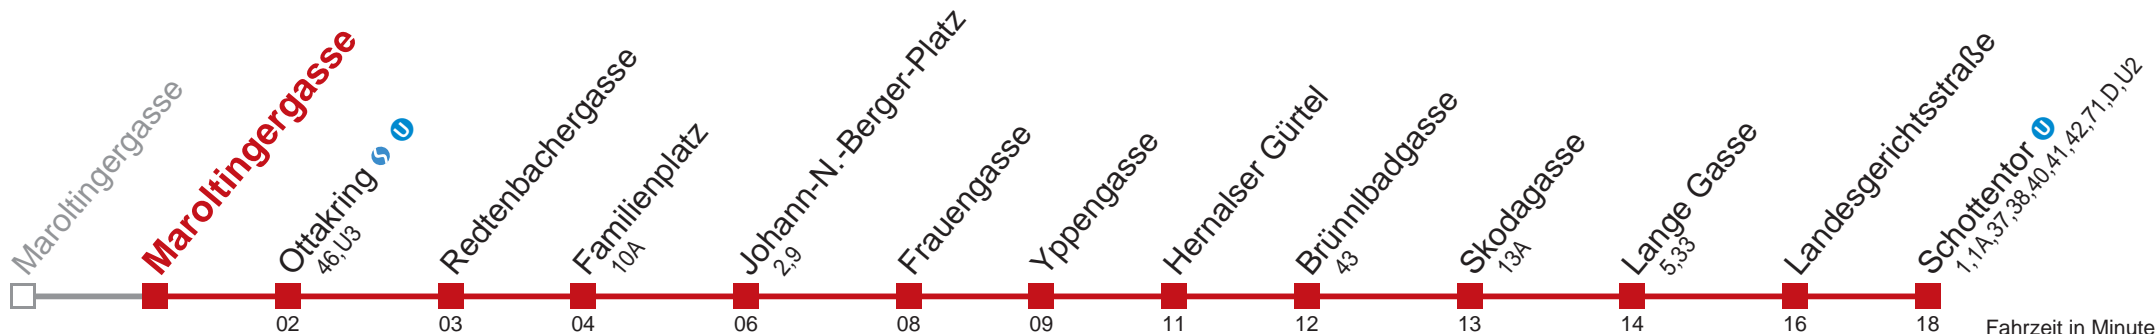

44 Schottentor

Fahrzeit in Minuten zur Hauptverkehrszeit

Montag-Freitag (Schule)

4	52
5	00 08 15 23 30 38 44 52 59
6	05 - - Intervall 5' - 6' - - -
7	- - - - - - - - - - -
8	- - - - - - - - - 54
9	00 07 14 22 29 37 44 52 59
10	07 14 22 29 37 44 52 59
11	07 14 22 29 37 44 52 59
12	07 14 22 29 37 44 52 59
13	07 14 22 29 37 44 52 59
14	07 - - Intervall 5' - 6' - - -
15	- - - - - - - - - - -
16	- - - - - - - - - - -
17	- - - - - - - - - - -
18	- - - - - - 36 44 52 59
19	07 15 23 30 38 45 53
20	02 09 17 24 33 43 53
21	03 13 23 33 43 53
22	03 13 28 43 58
23	13 28 43 51
0	07

Montag-Freitag (Ferien)

4	52
5	00 08 15 23 30 38 44 52 59
6	07 14 22 29 37 44 52 59
7	06 14 21 29 36 44 51 59
8	06 14 21 29 36 44 52 59
9	07 14 22 29 37 44 52 59
10	07 14 22 29 37 44 52 59
11	07 14 22 29 37 44 52 59
12	07 14 22 29 37 44 52 59
13	07 14 22 29 37 44 52 59
14	07 14 22 29 37 44 51 59
15	06 14 21 29 36 44 51 59
16	06 14 21 29 36 44 51 59
17	06 14 21 29 36 44 51 59
18	06 14 21 29 36 44 52 59
19	07 15 23 30 38 45 53
20	02 09 17 24 33 43 53
21	03 13 23 33 43 53
22	03 13 28 43 58
23	13 28 43 51
0	07

Samstag

4	53
5	13 28 43 58
6	13 28 43 53
7	03 13 23 33 43 53
8	03 13 23 33 43 53
9	01 11 21 31 41 51
10	01 11 21 31 41 51
11	01 11 21 31 41 51
12	01 11 21 31 41 51
13	01 11 21 31 41 51
14	01 11 21 31 41 51
15	01 11 21 31 41 51
16	01 11 21 31 41 51
17	01 11 21 31 41 51
18	01 11 21 31 41 51
19	03 13 23 33 43 53
20	03 13 28 43 58
21	13 28 43 58
22	13 28 43 58
23	13 28 43 51
0	07

Sonn- und Feiertag

4	53
5	13 28 43 58
6	13 28 43 58
7	13 28 43 58
8	13 28 43 53
9	03 13 23 33 43 53
10	03 13 23 33 43 53
11	03 13 23 33 43 53
12	03 13 23 33 43 53
13	03 13 23 33 43 53
14	03 13 23 33 43 53
15	03 13 23 33 43 53
16	03 13 23 33 43 53
17	03 13 23 33 43 53
18	03 13 23 33 43 53
19	03 13 23 33 43 53
20	03 13 28 43 58
21	13 28 43 58
22	13 28 43 58
23	13 28 43 51
0	07

WienMobil
Die Mobilitäts-App für Wien
www.wienerlinien.at/wienmobil