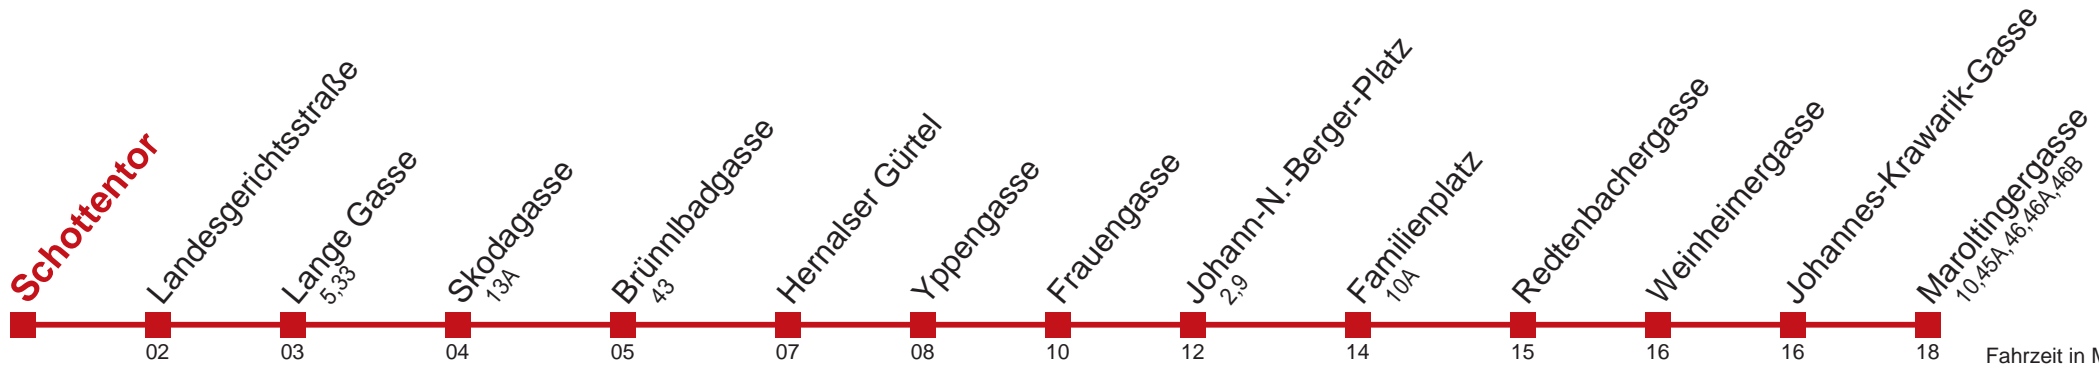

44 Maroltingergasse

Fahrzeit in Minuten zur Hauptverkehrszeit

Montag-Freitag (Schule)

5	10	19	26	34	41	49	56			
6	04	11	19	25	31	37	43	49	55	
7	01	-	-	Intervall 5'				-	-	-
8	-	-	-	-	-	-	-	-	56	
9	02	08	14	20	26	34	41	49	56	
10	04	11	19	26	34	41	49	56		
11	04	11	19	26	34	41	49	56		
12	04	11	19	26	34	41	49	56		
13	04	11	19	26	34	41	49	56		
14	04	11	19	26	-	-	-	-	-	
15	-	-	-	Intervall 6'				-	-	-
16	-	-	-	-	-	-	-	-	-	
17	-	-	-	-	-	-	-	-	-	
18	-	-	-	-	-	-	-	-	56	
19	04	11	19	26	34	41	49	56		
20	04	11	19	26	34	41	50			
21	00	10	20	30	40	50				
22	00	10	20	30	45					
23	00	15	30	45						
0	00	12	24							

Montag-Freitag (Ferien)

5	10	19	26	34	41	49	56	
6	04	11	19	26	34	41	49	56
7	04	11	19	26	34	41	49	56
8	04	11	19	26	34	41	49	56
9	04	11	19	26	34	41	49	56
10	04	11	19	26	34	41	49	56
11	04	11	19	26	34	41	49	56
12	04	11	19	26	34	41	49	56
13	04	11	19	26	34	41	49	56
14	04	11	19	26	34	41	49	56
15	04	11	19	26	34	41	49	56
16	04	11	19	26	34	41	49	56
17	04	11	19	26	34	41	49	56
18	04	11	19	26	34	41	49	56
19	04	11	19	26	34	41	49	56
20	04	11	19	26	34	41	50	
21	00	10	20	30	40	50		
22	00	10	20	30	45			
23	00	15	30	45				
0	00	12	24					

Samstag

5	10	30	45			
6	00	15	30	45		
7	00	10	20	30	40	50
8	00	10	20	30	40	50
9	00	10	20	30	40	50
10	00	10	20	30	40	50
11	00	10	20	30	40	50
12	00	10	20	30	40	50
13	00	10	20	30	40	50
14	00	10	20	30	40	50
15	00	10	20	30	40	50
16	00	10	20	30	40	50
17	00	10	20	30	40	50
18	00	10	20	30	40	50
19	00	10	20	30	40	50
20	00	10	20	30	45	
21	00	15	30	45		
22	00	15	30	45		
23	00	15	30	45		
0	00	12	24			

Sonn- und Feiertag

5	10	30	45			
6	00	15	30	45		
7	00	15	30	45		
8	00	15	30	45		
9	00	10	20	30	40	50
10	00	10	20	30	40	50
11	00	10	20	30	40	50
12	00	10	20	30	40	50
13	00	10	20	30	40	50
14	00	10	20	30	40	50
15	00	10	20	30	40	50
16	00	10	20	30	40	50
17	00	10	20	30	40	50
18	00	10	20	30	40	50
19	00	10	20	30	40	50
20	00	10	20	30	45	
21	00	15	30	45		
22	00	15	30	45		
23	00	15	30	45		
0	00	12	24			

WienMobil
Die Mobilitäts-App für Wien
www.wienerlinien.at/wienmobil