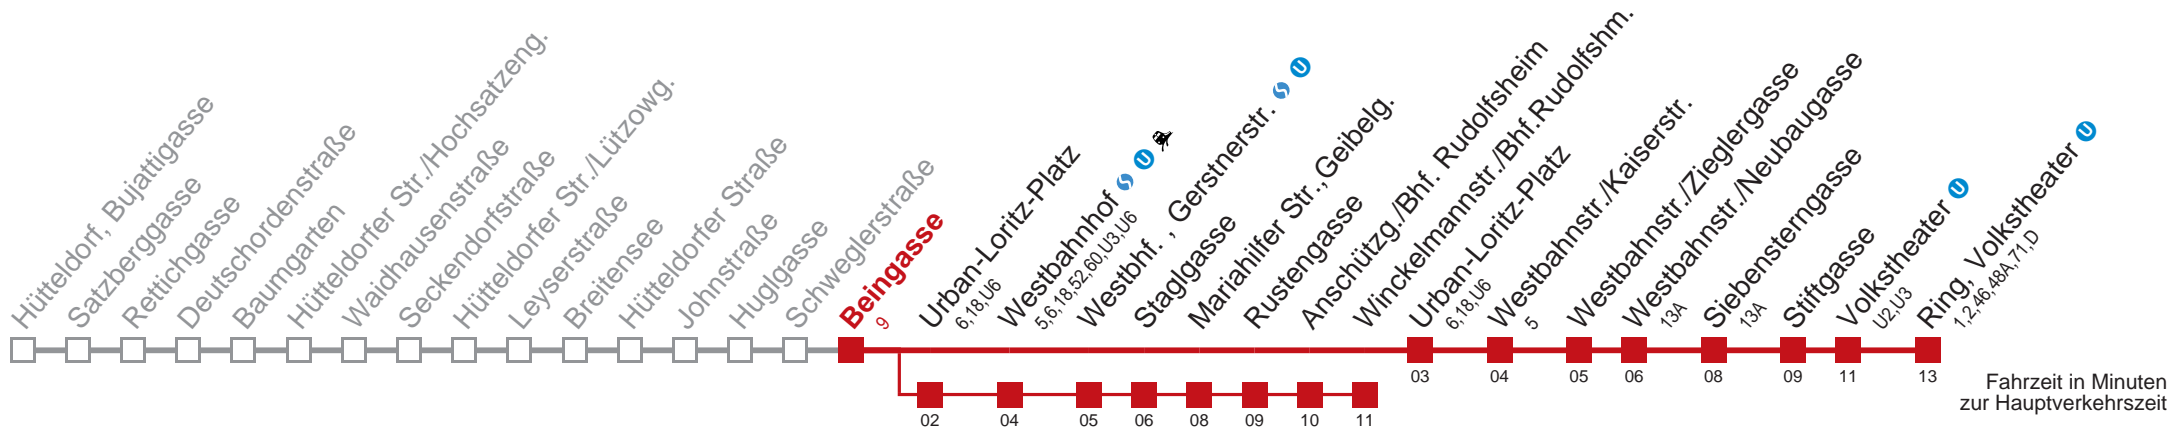

49 Ring, Volkstheater U

Fahrzeit in Minuten zur Hauptverkehrszeit

Montag-Freitag (Schule)

5	17 27 37 47 54
6	01 08 14 21 27 33 39 45 50 55 59
7	04 08 12 15 19 22 25 29 32 35 39 42 45 49 52 55 59
8	02 05 09 12 16 20 24 28 32 36 40 44 46 48 52 57 59
9	01 05 07 10 - - - - - - - - - - - - - - -
10	- - - - - Intervall 3' - 5' - - - - - - - - - -
11	- -
12	- -
13	- -
14	- -
15	- -
16	- -
17	- - - - - - - - - - - - - - - - - 44 49 54 57 59
18	04 09 12 14 20 26 32 38 44 50 53 57
19	00 03 10 14 17 25 32 40 43 47 55
20	03 11 18 23 28 38 48 58
21	08 13 18 28 39 54
22	09 24 39 54
23	09 24 39 54
0	02 18 45

Montag-Freitag (Ferien)

5	17 27 37 47 54
6	01 08 14 21 27 33 39 45 50 55 59
7	04 - - - Intervall 5' - 6' - - - - -
8	- - - - - - - - - - - - - - -
9	- - - 11 15 18 25 31 38 45 51 58
10	05 08 11 18 25 31 38 45 51 58
11	05 11 18 25 31 38 45 51 58
12	05 11 18 25 31 38 45 51 58
13	05 11 18 25 31 38 45 51 58
14	05 11 18 25 31 38 45 51 56
15	02 - - - Intervall 6' - - - - -
16	- - - - - - - - - - - - - - -
17	- -
18	- - - - - - - - - - - - - - - - 50 57
19	03 10 17 21 25 32 40 47 55
20	03 11 18 28 38 43 48 58
21	08 18 28 39 54
22	09 24 39 54
23	09 24 39 54
0	02 18 45

Samstag

5	24 39 54
6	09 24 39 54
7	08 18 28 38 48 58
8	08 18 26 33 41 48 55
9	02 10 17 25 32 40 47 55
10	02 10 17 25 32 40 47 55
11	02 10 17 25 32 40 47 55
12	02 10 17 25 32 40 47 55
13	02 10 17 25 32 40 47 55
14	02 10 17 25 32 40 47 55
15	02 10 17 25 32 40 47 55
16	02 10 17 25 32 40 47 55
17	02 10 17 25 32 40 47 55
18	02 10 17 25 32 40 47 55
19	03 11 18 26 33 41 48 58
20	09 19 24 34 39 54
21	09 24 39 54
22	09 24 39 54
23	09 24 39 54
0	02 18 45

Sonn- und Feiertags

5	24 39 54
6	09 24 39 54
7	09 24 39 54
8	09 24 38 48 58
9	08 18 28 38 48 58
10	08 18 28 38 48 58
11	08 18 28 38 48 56
12	03 11 18 26 33 41 48 56
13	03 11 18 26 33 41 48 56
14	03 11 18 26 33 41 48 56
15	03 11 18 26 33 41 48 56
16	03 11 18 26 33 41 48 56
17	03 11 18 26 33 41 48 56
18	03 11 18 26 33 41 48 56
19	03 11 18 26 33 41 48 58
20	09 19 24 34 39 54
21	09 24 39 54
22	09 24 39 54
23	09 24 39 54
0	02 18 45

☐ über Urban-Loritz-Platz bis Winckelmannstr./Bhf. Rudolfsheim.

Kaufen Sie Ihre Tickets bequem mit der WienMobil-App. Buy your tickets easily via our WienMobil app.