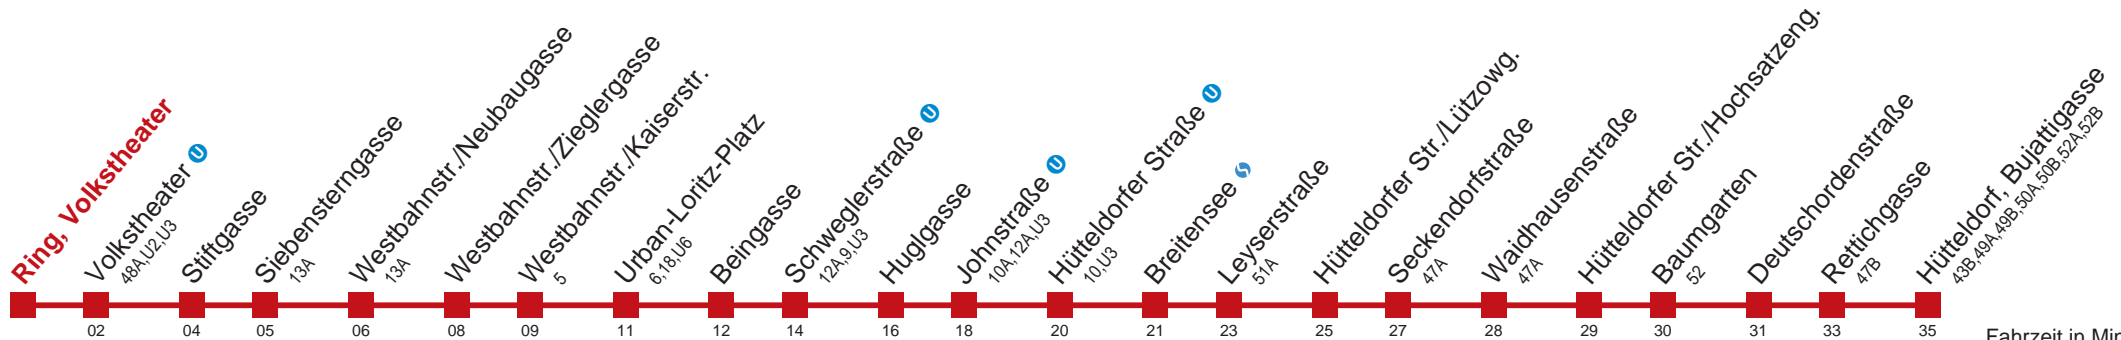

# 49 Hütteldorf, Bujattigasse

Fahrzeit in Minuten zur Hauptverkehrszeit