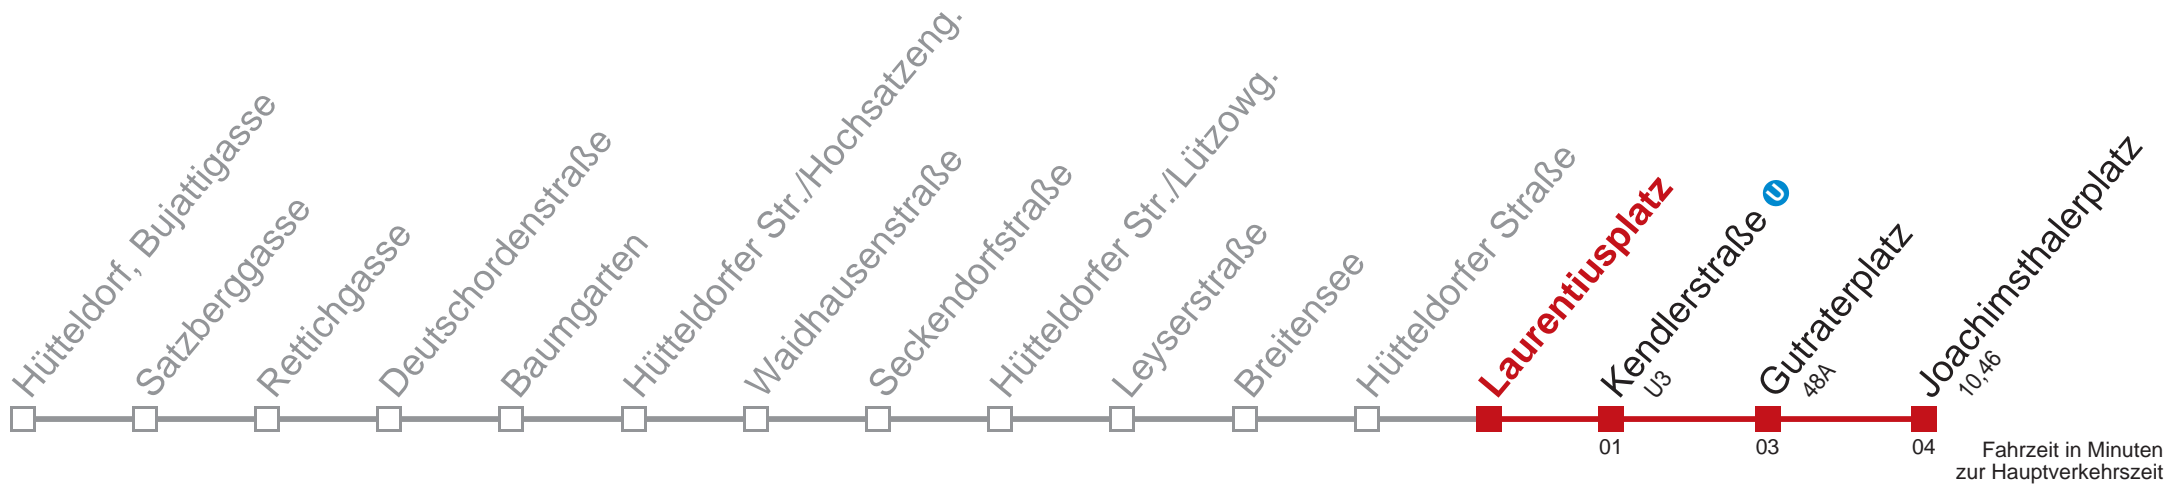

49 Joachimsthalerplatz

Montag-Freitag (Schule)

9
10
11
12
13
14
15
16
17
18 17 29
19 15 23
20 01 38
21
22 11
23
0 25 40 55 58

Montag-Freitag (Ferien)

9 49
10
11
12
13
14
15
16
17
18
19 53
20 18
21
22
23
0 25 40 55 58

Samstag

9
10
11
12
13
14
15
16
17
18
19
20 43
21
22
23
0 25 40 55 58

Sonn- und Feiertags

9
10
11
12
13
14
15
16
17
18
19
20 43
21
22
23
0 25 40 55 58

Kaufen Sie Ihre Tickets bequem mit der WienMobil-App.
Buy your tickets easily via our WienMobil app.