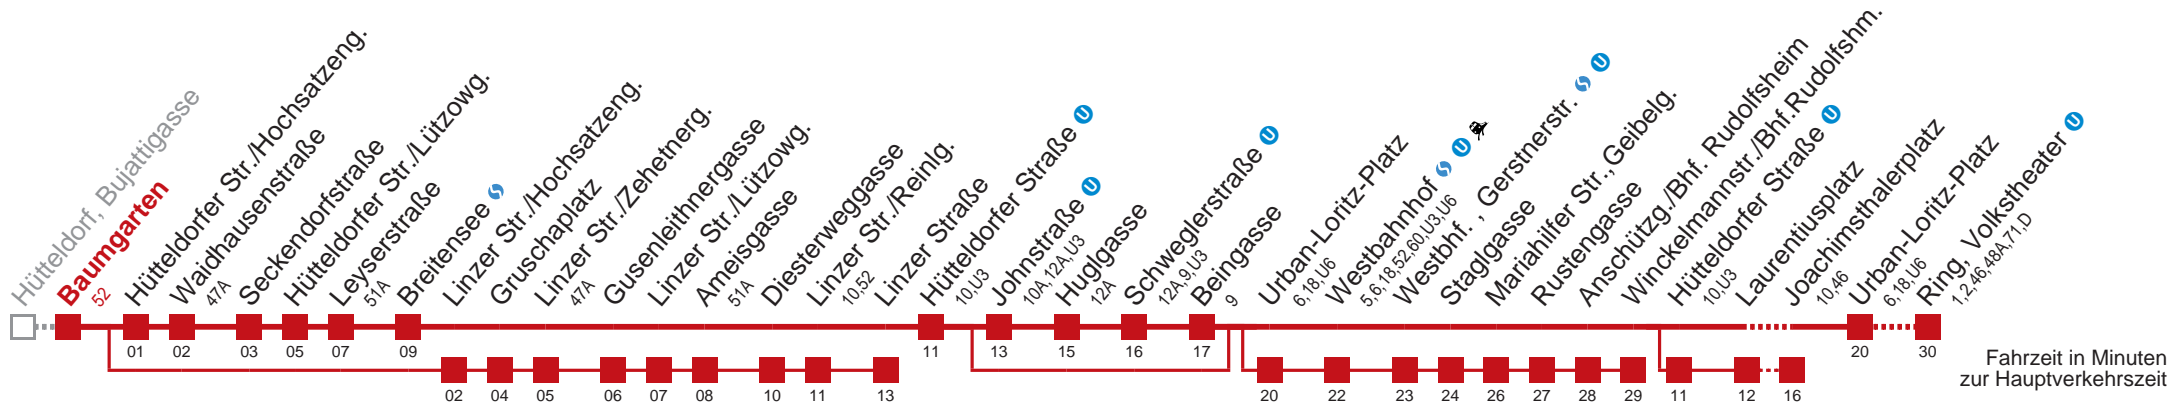

49 Ring, Volkstheater U

Montag-Freitag (Schule)

5	20	30	37	44	50	57										
6	-	-	-	-	-	-										
7	-	-	-	-	-	-										
8	-	-	-	25	27	29	33	38	40	42	46	48	51	56	57	
9	02	07	08	12	17	18	22	27	32	37	38	42	47	52	53	57
10	02	-	-	-	-	-	-	-	-	-	-	-	-	-	-	-
11	-	-	-	-	-	-	-	-	-	-	-	-	-	-	-	-
12	-	-	-	-	-	-	-	-	-	-	-	-	-	-	-	-
13	-	-	-	-	-	-	-	-	-	-	-	-	-	-	-	-
14	-	-	-	-	-	-	-	-	-	-	-	-	-	-	-	-
15	-	-	-	-	-	-	-	-	-	-	-	-	-	-	-	-
16	-	-	-	-	-	-	-	-	-	-	-	-	-	-	-	-
17	-	-	-	-	-	-	25	30	35	37	40	45	50	52	55	-
18	01	04	07	13	16	19	25	31	34	37	41	45	52	56	-	-
19	00	03	07	11	15	22	26	30	38	45	49	53	-	-	-	-
20	01	06	11	21	26	31	41	51	56	-	-	-	-	-	-	-
21	01	11	22	23	37	52	59	-	-	-	-	-	-	-	-	-
22	07	08	22	37	52	-	-	-	-	-	-	-	-	-	-	-
23	07	22	37	45	-	-	-	-	-	-	-	-	-	-	-	-
0	01	13	28	43	-	-	-	-	-	-	-	-	-	-	-	-

Montag-Freitag (Ferien)

5	20	30	37	44	50	57										
6	04	-	-	-	-	-	-	-	-	-	-	-	-	-	-	-
7	-	-	-	-	-	-	-	-	-	-	-	-	-	-	-	-
8	-	-	-	-	-	-	-	-	-	-	30	36	41	46	53	57
9	00	07	07	13	20	27	33	37	40	47	50	53	-	-	-	-
10	00	07	07	13	20	27	33	40	47	53	-	-	-	-	-	-
11	00	07	13	20	27	33	40	47	53	-	-	-	-	-	-	-
12	00	07	13	20	27	33	40	47	53	-	-	-	-	-	-	-
13	00	07	13	20	27	33	40	47	53	-	-	-	-	-	-	-
14	00	07	13	20	27	33	38	44	50	55	-	-	-	-	-	-
15	01	-	-	-	-	-	-	-	-	-	-	-	-	-	-	-
16	-	-	-	-	-	-	-	-	-	-	-	-	-	-	-	-
17	-	-	-	-	-	-	-	-	-	-	-	-	-	-	-	-
18	-	-	-	-	-	-	-	-	-	-	-	-	-	-	-	52
19	00	03	07	15	22	24	30	38	41	45	53	-	-	-	-	-
20	01	06	11	21	26	31	41	42	51	-	-	-	-	-	-	-
21	01	11	22	23	37	52	53	-	-	-	-	-	-	-	-	-
22	07	22	23	37	52	-	-	-	-	-	-	-	-	-	-	-
23	07	22	37	45	-	-	-	-	-	-	-	-	-	-	-	-
0	01	13	28	43	-	-	-	-	-	-	-	-	-	-	-	-

Samstag

5	22	37	52						
6	07	22	37	51					
7	01	11	21	31	41	51			
8	01	09	16	24	31	38	46	52	
9	00	07	15	22	30	37	45	52	
10	00	07	15	22	30	37	45	52	
11	00	07	15	22	30	37	45	52	
12	00	07	15	22	30	37	45	52	
13	00	07	15	22	30	37	45	52	
14	00	07	15	22	30	37	45	52	
15	00	07	15	22	30	37	45	52	
16	00	07	15	22	30	37	45	52	
17	00	07	15	22	30	37	45	52	
18	00	07	15	22	30	38	45	54	
19	01	09	16	24	31	33	41	52	56
20	02	07	17	22	32	37	52	55	
21	07	22	37	52	-	-	-	-	-
22	07	22	37	52	-	-	-	-	-
23	07	22	37	45	-	-	-	-	-
0	01	13	28	43	-	-	-	-	-

Sonn- und Feiertags

5	22	37	52					
6	07	22	37	52				
7	07	22	37	52				
8	07	21	31	41	51			
9	01	11	21	31	41	51		
10	01	11	21	31	41	51		
11	01	11	21	31	39	46	54	
12	01	09	16	24	31	39	46	54
13	01	09	16	24	31	39	46	54
14	01	09	16	24	31	39	46	54
15	01	09	16	24	31	39	46	54
16	01	09	16	24	31	39	46	54
17	01	09	16	24	31	39	46	54
18	01	09	16	24	31	39	46	54
19	01	09	16	24	31	41	44	52
20	02	07	17	22	32	37	52	55
21	07	22	37	52	-	-	-	-
22	07	22	37	52	-	-	-	-
23	07	22	37	45	-	-	-	-
0	01	13	28	43	-	-	-	-

☐ über Urban-Loritz-Platz bis Winckelmannstr./Bhf.Rudolfshn.

■ nicht über Johnstraße U, und über Hütteldorfer Straße U bis Joachimsthalerplatz

Kaufen Sie Ihre Tickets bequem mit der WienMobil-App. Buy your tickets easily via our WienMobil app.