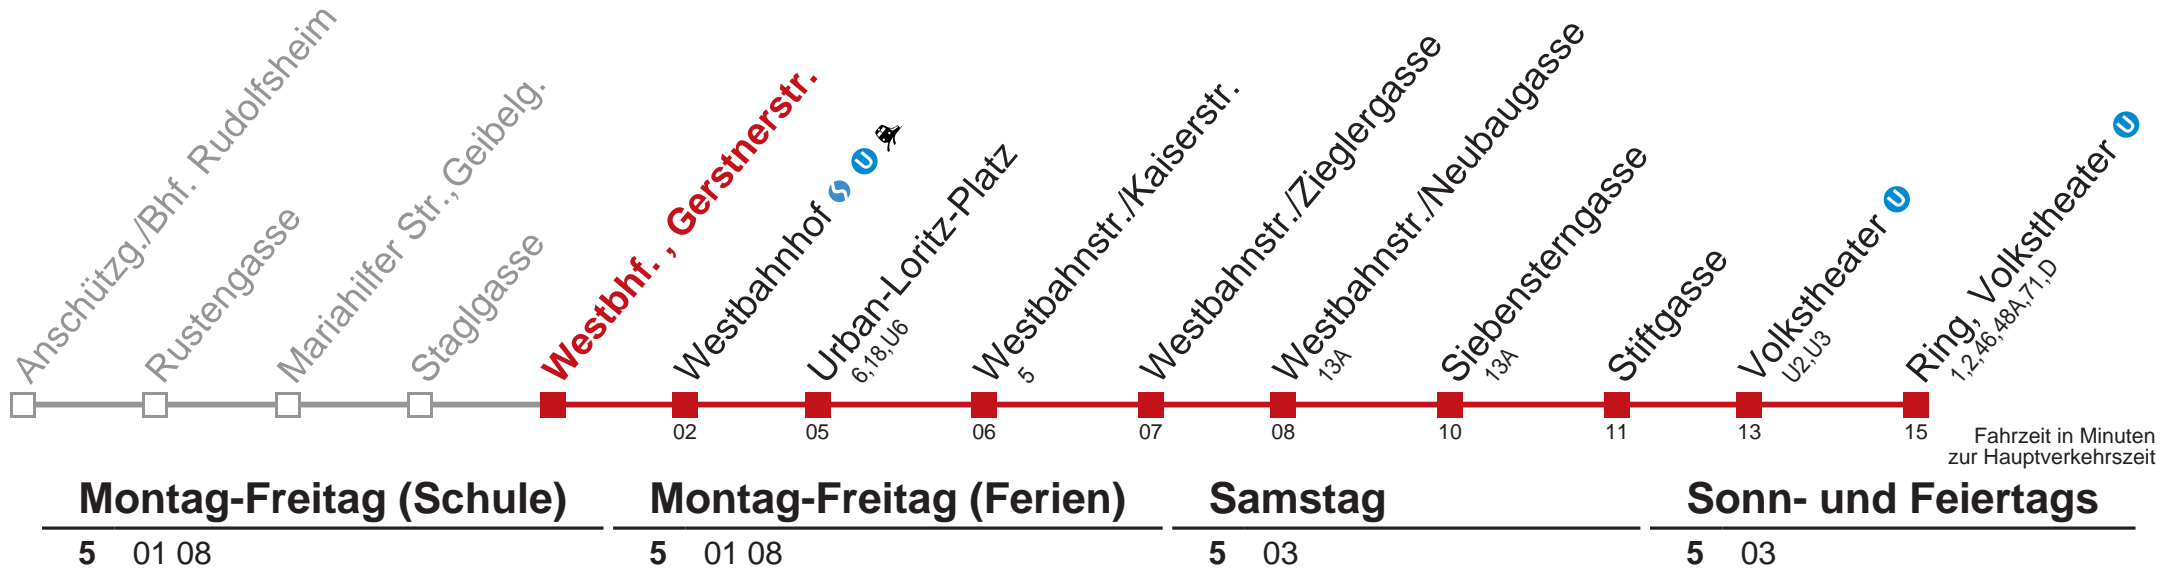

# 49 Ring, Volkstheater

Kaufen Sie Ihre Tickets bequem mit der WienMobil-App.  
Buy your tickets easily via our WienMobil app.