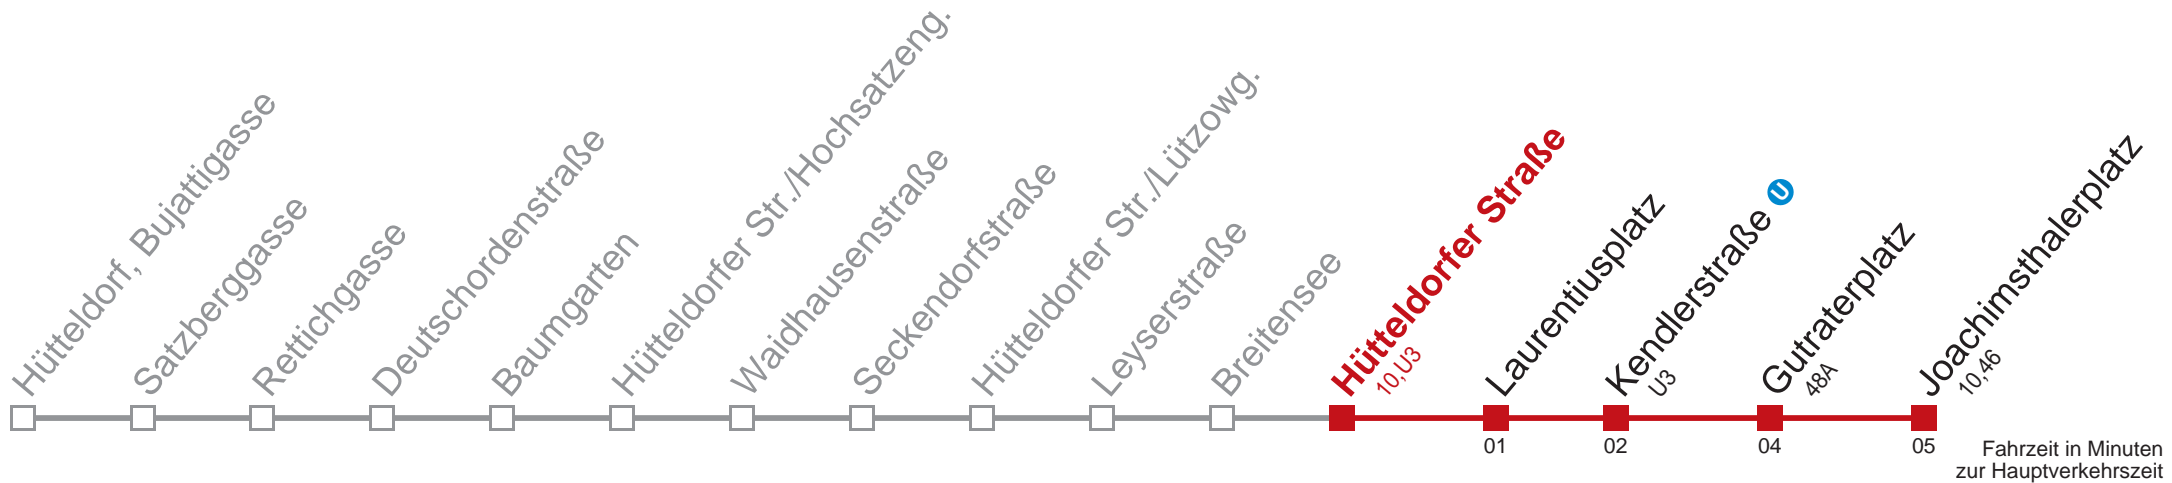

49 Joachimsthalerplatz

Montag-Freitag (Schule)

9
10
11
12
13
14
15
16
17
18 16 28
19 14 22
20 00 37
21
22 10
23
0 24 39 54 57

Montag-Freitag (Ferien)

9 48
10
11
12
13
14
15
16
17
18
19 52
20 17
21
22
23
0 24 39 54 57

Samstag

9
10
11
12
13
14
15
16
17
18
19
20 42
21
22
23
0 24 39 54 57

Sonn- und Feiertags

9
10
11
12
13
14
15
16
17
18
19
20 42
21
22
23
0 24 39 54 57

Kaufen Sie Ihre Tickets bequem mit der WienMobil-App.
Buy your tickets easily via our WienMobil app.

Auskunft Servicetelefon 01/7909 100
Änderungen vorbehalten