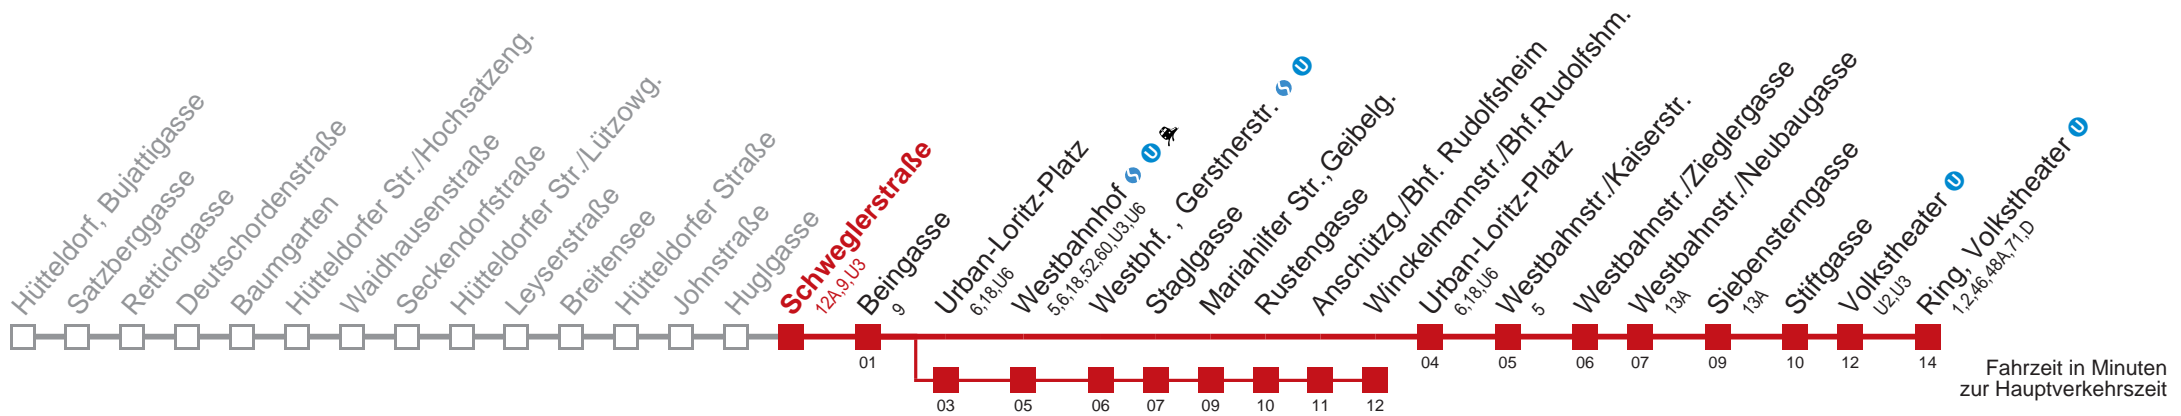

49 Ring, Volkstheater U

Montag-Freitag (Schule)

5	16 26 36 46 53
6	00 07 13 20 26 32 38 44 49 54 58
7	03 07 11 14 18 21 24 28 31 34 38 41 44 48 51 54 58
8	01 04 08 11 15 19 23 27 31 35 39 43 45 47 51 56 58
9	00 04 06 09 - - - - - - - - - -
10	- - - - - Intervall 3' - 5' - - - - -
11	- - - - - - - - - - - - - - -
12	- - - - - - - - - - - - - - -
13	- - - - - - - - - - - - - - -
14	- - - - - - - - - - - - - - -
15	- - - - - - - - - - - - - - -
16	- - - - - - - - - - - - - - -
17	- - - - - - - - - - - 43 48 53 56 58
18	03 08 11 13 19 25 31 37 43 49 52 56 59
19	02 09 13 16 24 31 39 42 46 54
20	02 10 17 22 27 37 47 57
21	07 12 17 27 38 53
22	08 23 38 53
23	08 23 38 53
0	01 17 44

Montag-Freitag (Ferien)

5	16 26 36 46 53
6	00 07 13 20 26 32 38 44 49 54 58
7	03 - - Intervall 5' - 6' - - -
8	- - - - - - - - - - 59
9	04 10 14 17 24 30 37 44 50 57
10	04 07 10 17 24 30 37 44 50 57
11	04 10 17 24 30 37 44 50 57
12	04 10 17 24 30 37 44 50 57
13	04 10 17 24 30 37 44 50 57
14	04 10 17 24 30 37 44 50 55
15	01 - - - Intervall 6' - - - -
16	- - - - - - - - - - - - - - -
17	- - - - - - - - - - - - - - -
18	- - - - - - - - - - - 49 56
19	02 09 16 20 24 31 39 46 54
20	02 10 17 27 37 42 47 57
21	07 17 27 38 53
22	08 23 38 53
23	08 23 38 53
0	01 17 44

Samstag

5	23 38 53
6	08 23 38 53
7	07 17 27 37 47 57
8	07 17 25 32 40 47 54
9	01 09 16 24 31 39 46 54
10	01 09 16 24 31 39 46 54
11	01 09 16 24 31 39 46 54
12	01 09 16 24 31 39 46 54
13	01 09 16 24 31 39 46 54
14	01 09 16 24 31 39 46 54
15	01 09 16 24 31 39 46 54
16	01 09 16 24 31 39 46 54
17	01 09 16 24 31 39 46 54
18	01 09 16 24 31 39 46 54
19	02 10 17 25 32 40 47 57
20	08 18 23 33 38 53
21	08 23 38 53
22	08 23 38 53
23	08 23 38 53
0	01 17 44

Sonn- und Feiertags

5	23 38 53
6	08 23 38 53
7	08 23 38 53
8	08 23 37 47 57
9	07 17 27 37 47 57
10	07 17 27 37 47 57
11	07 17 27 37 47 55
12	02 10 17 25 32 40 47 55
13	02 10 17 25 32 40 47 55
14	02 10 17 25 32 40 47 55
15	02 10 17 25 32 40 47 55
16	02 10 17 25 32 40 47 55
17	02 10 17 25 32 40 47 55
18	02 10 17 25 32 40 47 55
19	02 10 17 25 32 40 47 57
20	08 18 23 33 38 53
21	08 23 38 53
22	08 23 38 53
23	08 23 38 53
0	01 17 44

□ über Urban-Loritz-Platz
bis Winckelmannstr./Bhf.Rudolfshim.

Kaufen Sie Ihre Tickets bequem mit der WienMobil-App.
Buy your tickets easily via our WienMobil app.

Auskunft Servicetelefon 01/7909 100
Änderungen vorbehalten