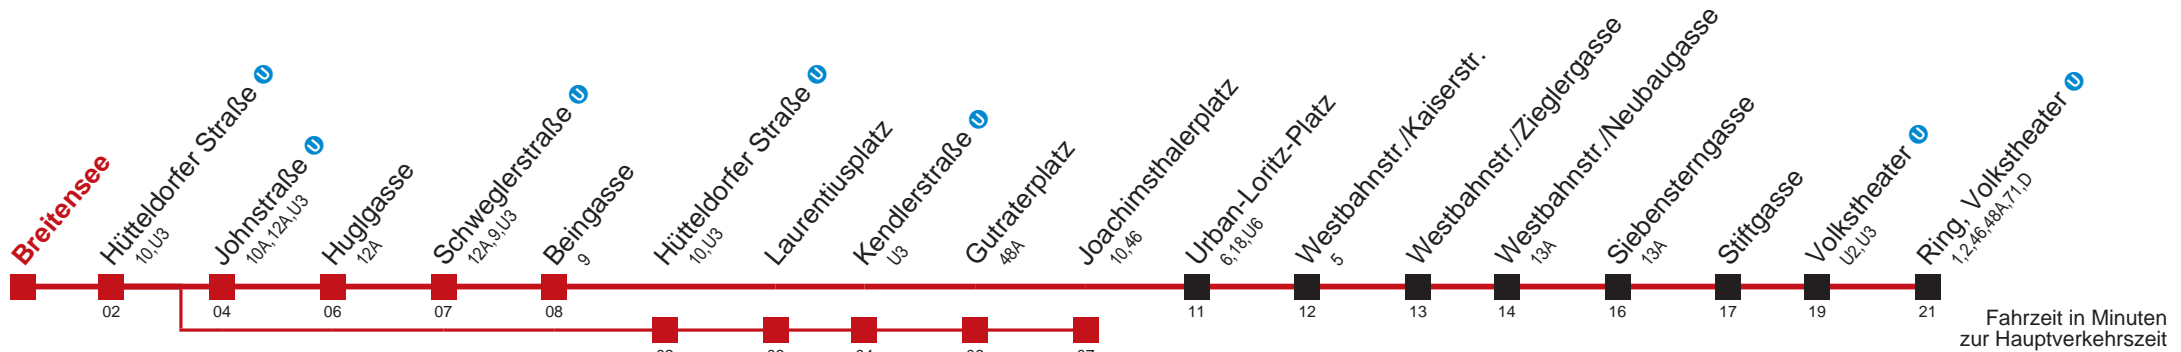

49 Ring, Volkstheater U

Montag-Freitag (Schule)

5	09 19
6	
7	
8	
9	
10	
11	
12	
13	
14	
15	
16	
17	
18	
19	
20	
21	
22	
23	
0	37 55

Montag-Freitag (Ferien)

5	09 19
6	
7	
8	
9	
10	
11	
12	
13	
14	
15	
16	
17	
18	
19	
20	
21	
22	
23	
0	37 55

Samstag

5	16
6	
7	
8	
9	
10	
11	
12	
13	
14	
15	
16	
17	
18	
19	
20	
21	
22	
23	
0	37 55

Sonn- und Feiertags

5	16
6	
7	
8	
9	
10	
11	
12	
13	
14	
15	
16	
17	
18	
19	
20	
21	
22	
23	
0	37 55

☐ nicht über Johnstraße U
bis Joachimsthalerplatz

Kaufen Sie Ihre Tickets bequem mit der WienMobil-App.
Buy your tickets easily via our WienMobil app.

Auskunft Servicetelefon 01/7909 100
Änderungen vorbehalten