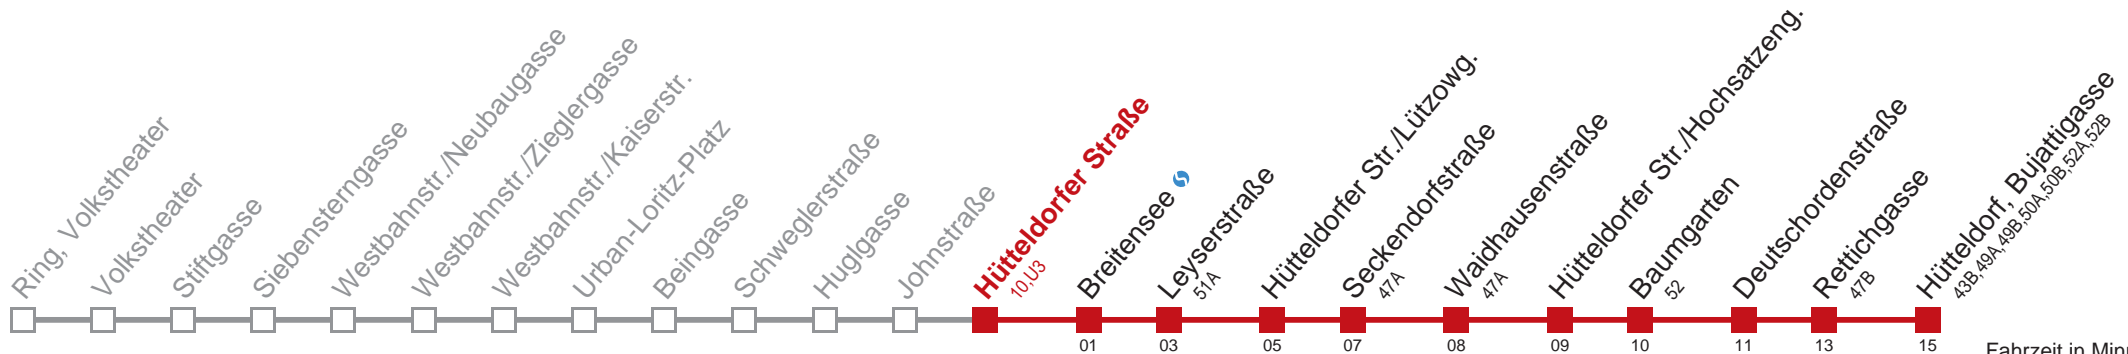

49 Hütteldorf, Bujattigasse

Fahrzeit in Minuten zur Hauptverkehrszeit

Montag-Freitag (Schule)

4	58
5	03 08 14 22 28 36 43 50
6	00 10 15 20 27 34 40 44 47 50 54 57
7	00 06 13 19 24 29 34 37 39 - - -
8	- - - - Intervall 3' - 6' - - - -
9	- - - - - - - - - - - - -
10	- - - - - - - - - - - - -
11	- - - - - - - - - - - - -
12	- - - - - - - - - - - - -
13	- - - - - - - - - - - - -
14	- - - - - - - - - - - - -
15	- - - - - - - - - - - - -
16	- - - - - - - - - - - - -
17	- - - - - - - - - - - - -
18	- - - - - - - - - - - - -
19	- - - - - - - - 37 44 51 58
20	05 12 19 27 34 42 49 59
21	09 19 29 39 49 59
22	10 25 40 55
23	10 25 40 55
0	10 25 34 52

Montag-Freitag (Ferien)

4	58
5	03 08 14 22 36 43 50
6	00 05 10 20 27 34 40 47 54
7	00 06 13 19 24 29 34 39 44 49 54 59
8	04 09 14 19 24 29 34 39 44 49 54 59
9	04 09 14 19 24 29 34 39 45 52 59
10	05 12 19 25 32 39 45 52 59
11	05 12 19 25 32 39 45 52 59
12	05 12 19 25 32 39 45 52 59
13	05 12 19 25 32 39 45 52 59
14	05 12 15 19 25 32 39 45 52 59
15	06 13 21 - - - - - - - -
16	- - - - Intervall 6' - - - -
17	- - - - - - - - - - - - -
18	- - - - - - - - - - - - 57
19	03 08 14 19 25 31 37 44 51 58
20	05 12 19 27 34 42 49 59
21	09 19 29 39 49 59
22	10 25 40 55
23	10 25 40 55
0	10 25 34 52

Samstag

4	
5	00 09 11 23 35 55
6	10 25 33 40 55
7	10 25 39 49 59
8	09 19 29 39 49 57
9	05 13 21 28 36 43 51 58
10	06 13 21 28 36 43 51 58
11	06 13 21 28 36 43 51 58
12	06 13 21 28 36 43 51 58
13	06 13 21 28 36 43 51 58
14	06 13 21 28 36 43 51 58
15	06 13 21 28 36 43 51 58
16	06 13 21 28 36 43 51 58
17	06 13 21 28 36 43 51 58
18	06 13 21 28 36 43 51 58
19	06 13 20 28 35 43 50 58
20	05 13 20 30 41 56
21	11 26 41 56
22	10 25 40 55
23	10 25 40 55
0	10 25 34 52

Sonn- und Feiertags

4	
5	00 09 11 23 35 55
6	10 25 40 55
7	10 25 40 55
8	03 10 25 40 55
9	09 19 29 39 49 59
10	09 19 29 39 49 59
11	10 20 30 40 50
12	00 10 20 28 35 43 50 58
13	05 13 20 28 35 43 50 58
14	05 13 20 28 35 43 50 58
15	05 13 20 28 35 43 50 58
16	05 13 20 28 35 43 50 58
17	05 13 20 28 35 43 50 58
18	05 13 20 28 35 43 50 58
19	05 12 20 27 35 42 50 57
20	05 12 20 30 41 56
21	11 26 41 56
22	11 25 40 55
23	10 25 40 55
0	10 25 34 52

□ bis Breitensee

Kaufen Sie Ihre Tickets bequem mit der WienMobil-App.
Buy your tickets easily via our WienMobil app.

Auskunft Servicetelefon 01/7909 100
Änderungen vorbehalten