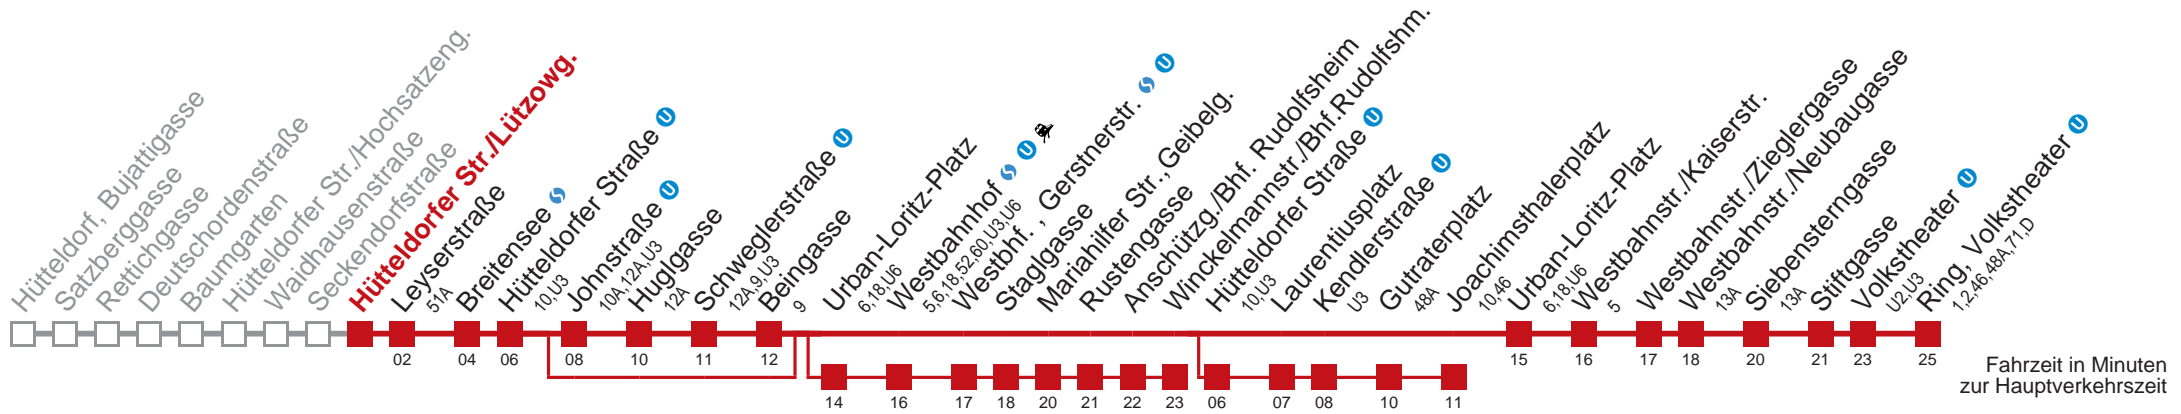

49 Ring, Volkstheater U

Fahrzeit in Minuten
zur Hauptverkehrszeit

Montag-Freitag (Schule)

5	25 35 42 49 56
6	02 09 15 21 27 33 38 43 47 52 56 59
7	02 06 09 12 16 19 22 26 29 32 36 39 42 46 49 52 56 59
8	03 07 11 15 19 23 27 31 33 35 39 44 46 48 52 54 57
9	02 - - - - - Intervall 3' - 5' - - - - -
10	- - - - -
11	- - - - -
12	- - - - -
13	- - - - -
14	- - - - -
15	- - - - -
16	- - - - -
17	- - - - - 31 36 41 43 46 51 56 58
18	01 07 10 13 19 22 25 31 37 40 43 47 51 58
19	02 05 09 13 16 20 28 31 35 43 51 55 59
20	06 11 16 26 31 36 46 56
21	01 06 16 27 42 57
22	04 12 27 42 57
23	12 27 42 50
0	06 18 33 48

Montag-Freitag (Ferien)

5	25 35 42 49 56
6	02 09 15 21 27 33 38 43 47 52 56
7	01 06 11 16 21 26 31 36 41 46 51 56
8	01 06 11 16 21 26 31 36 42 47 52 59
9	03 05 12 19 25 32 39 42 45 52 56 59
10	05 12 19 25 32 39 45 52 59
11	05 12 19 25 32 39 45 52 59
12	05 12 19 25 32 39 45 52 59
13	05 12 19 25 32 39 45 52 59
14	05 12 19 25 32 38 44 49 55
15	01 - - - Intervall 6' - - - -
16	- - - - -
17	- - - - -
18	- - - - - 43 51 58
19	05 09 13 20 28 35 43 47 51 59
20	06 11 16 26 31 36 46 56
21	06 16 27 42 57
22	12 27 42 57
23	12 27 42 50
0	06 18 33 48

Samstag

5	27 42 57
6	12 27 42 56
7	06 16 26 36 46 56
8	06 14 21 29 36 43 51 57
9	05 12 20 27 35 42 50 57
10	05 12 20 27 35 42 50 57
11	05 12 20 27 35 42 50 57
12	05 12 20 27 35 42 50 57
13	05 12 20 27 35 42 50 57
14	05 12 20 27 35 42 50 57
15	05 12 20 27 35 42 50 57
16	05 12 20 27 35 42 50 57
17	05 12 20 27 35 42 50 57
18	05 12 20 27 35 43 50 59
19	06 14 21 29 36 46 57
20	07 12 22 27 37 42 57
21	12 27 42 57
22	12 27 42 57
23	12 27 42 50
0	06 18 33 48

Sonn- und Feiertags

5	27 42 57
6	12 27 42 57
7	12 27 42 57
8	12 26 36 46 56
9	06 16 26 36 46 56
10	06 16 26 36 46 56
11	06 16 26 36 44 51 59
12	06 14 21 29 36 44 51 59
13	06 14 21 29 36 44 51 59
14	06 14 21 29 36 44 51 59
15	06 14 21 29 36 44 51 59
16	06 14 21 29 36 44 51 59
17	06 14 21 29 36 44 51 59
18	06 14 21 29 36 44 51 59
19	06 14 21 29 36 46 57
20	07 12 22 27 37 42 57
21	12 27 42 57
22	12 27 42 57
23	12 27 42 50
0	06 18 33 48

☐ über Urban-Loritz-Platz bis Winckelmannstr./Bhf. Rudolfsheim.
■ nicht über Johnstraße U, und über Hütteldorfer Straße U bis Joachimsthalerplatz

Kaufen Sie Ihre Tickets bequem mit der WienMobil-App.
Buy your tickets easily via our WienMobil app.