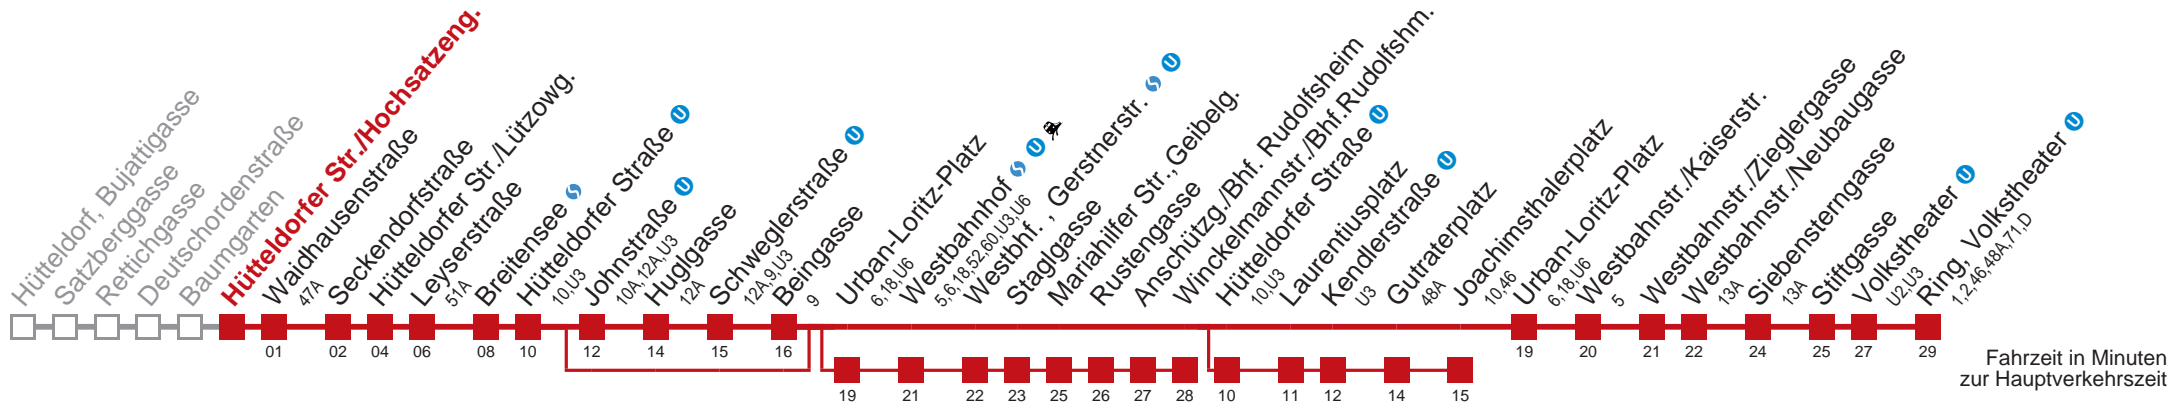

49 Ring, Volkstheater U

Montag-Freitag (Schule)

5	21	31	38	45	51	58
6	05	-	-	-	-	-
7	-	-	-	-	-	-
8	-	-	-	27	29	31
9	03	-	-	-	-	-
10	-	-	-	-	-	-
11	-	-	-	-	-	-
12	-	-	-	-	-	-
13	-	-	-	-	-	-
14	-	-	-	-	-	-
15	-	-	-	-	-	-
16	-	-	-	-	-	-
17	-	-	-	26	31	36
18	02	05	08	14	17	20
19	01	04	08	12	16	23
20	02	07	12	22	27	32
21	02	12	23	38	53	-
22	00	08	23	38	53	-
23	08	23	38	46	-	-
0	02	14	29	44	-	-

Montag-Freitag (Ferien)

5	21	31	38	45	51	58
6	05	-	-	-	-	-
7	-	-	-	-	-	-
8	-	-	-	-	-	47
9	01	08	14	21	28	34
10	01	08	14	21	28	34
11	01	08	14	21	28	34
12	01	08	14	21	28	34
13	01	08	14	21	28	34
14	01	08	14	21	28	34
15	02	-	-	-	-	-
16	-	-	-	-	-	-
17	-	-	-	-	-	-
18	-	-	-	-	-	32
19	01	04	08	16	23	31
20	02	07	12	22	27	32
21	02	12	23	38	53	-
22	08	23	38	53	-	-
23	08	23	38	46	-	-
0	02	14	29	44	-	-

Samstag

5	23	38	53
6	08	23	38
7	02	12	22
8	02	10	17
9	01	08	16
10	01	08	16
11	01	08	16
12	01	08	16
13	01	08	16
14	01	08	16
15	01	08	16
16	01	08	16
17	01	08	16
18	01	08	16
19	02	10	17
20	03	08	18
21	08	23	38
22	08	23	38
23	08	23	38
0	02	14	29

Sonn- und Feiertags

5	23	38	53
6	08	23	38
7	08	23	38
8	08	22	32
9	02	12	22
10	02	12	22
11	02	12	22
12	02	10	17
13	02	10	17
14	02	10	17
15	02	10	17
16	02	10	17
17	02	10	17
18	02	10	17
19	02	10	17
20	03	08	18
21	08	23	38
22	08	23	38
23	08	23	38
0	02	14	29

□ über Urban-Loritz-Platz bis Winckelmannstr./Bhf.Rudolfshim.

■ nicht über Johnstraße U, und über Hütteldorfer Straße U bis Joachimsthalerplatz

Kaufen Sie Ihre Tickets bequem mit der WienMobil-App. Buy your tickets easily via our WienMobil app.