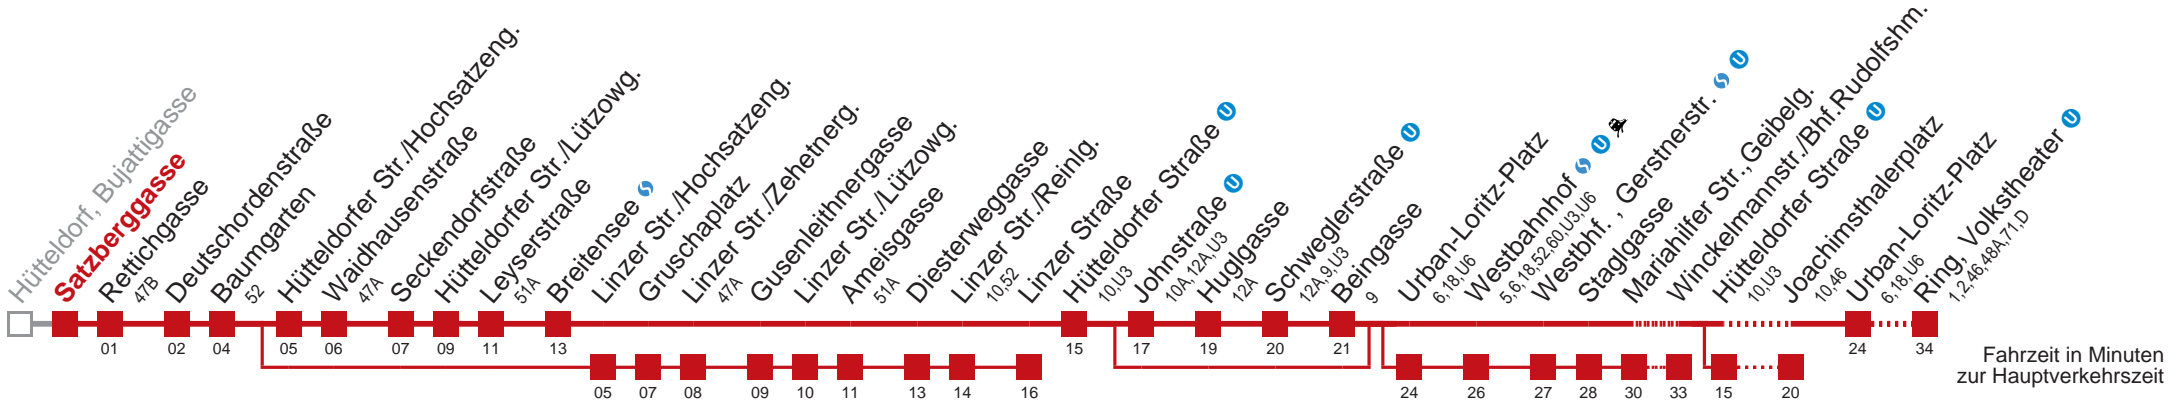

49 Ring, Volkstheater U

Fahrzeit in Minuten zur Hauptverkehrszeit

Montag-Freitag (Schule)

5	16	26	33	40	47	53										
6	-	-	-	-	-	-										
7	-	-	-	-	-	-										
8	-	-	21	23	25	29	34	36	38	42	44	47	52	53	58	
9	03	04	08	13	14	18	23	28	33	34	38	43	48	49	53	58
10	03	-	-	-	-	Intervall 0' - 5'		-	-	-	-	-	-	-	-	-
11	-	-	-	-	-	-	-	-	-	-	-	-	-	-	-	-
12	-	-	-	-	-	-	-	-	-	-	-	-	-	-	-	-
13	-	-	-	-	-	-	-	-	-	-	-	-	-	-	-	-
14	-	-	-	-	-	-	-	-	-	-	-	-	-	-	-	-
15	-	-	-	-	-	-	-	-	-	-	-	-	-	-	-	-
16	-	-	-	-	-	-	-	-	-	-	-	-	-	-	-	-
17	-	-	-	-	-	21	26	31	33	36	41	46	48	51	57	
18	00	03	09	12	15	21	27	30	33	37	41	48	52	56		
19	00	04	07	11	19	22	26	34	42	46	50	58				
20	03	08	18	23	28	38	48	53	58							
21	08	19	20	34	49	56										
22	04	05	19	34	49											
23	04	19	34	42	58											
0	10	25	40													

Montag-Freitag (Ferien)

5	16	26	33	40	47	53										
6	00	-	-	Intervall 4' - 6'		-	-	-								
7	-	-	-	-	-	-	-	-								
8	-	-	-	-	26	32	37	42	49	53	56					
9	03	04	10	16	23	30	33	36	43	47	50	56				
10	03	04	10	16	23	30	36	43	50	56						
11	03	10	16	23	30	36	43	50	56							
12	03	10	16	23	30	36	43	50	56							
13	03	10	16	23	30	36	43	50	56							
14	03	10	16	23	29	35	40	46	52	57						
15	03	-	-	Intervall 0' - 6'		-	-	-	-	-	-	-				
16	-	-	-	-	-	-	-	-	-	-	-	-				
17	-	-	-	-	-	-	-	-	-	-	-	-	-	-	-	-
18	-	-	-	-	-	-	-	-	-	-	-	-	-	-	-	56
19	00	04	11	19	20	26	34	38	42	50	58					
20	03	08	18	23	28	38	39	48	58							
21	08	19	20	34	49	50										
22	04	19	20	34	49											
23	04	19	34	42	58											
0	10	25	40													

Samstag

5	19	34	49						
6	04	19	34	48	58				
7	08	18	28	38	48	58			
8	06	13	21	28	35	43	49	57	
9	04	11	19	26	34	41	49	56	
10	04	11	19	26	34	41	49	56	
11	04	11	19	26	34	41	49	56	
12	04	11	19	26	34	41	49	56	
13	04	11	19	26	34	41	49	56	
14	04	11	19	26	34	41	49	56	
15	04	11	19	26	34	41	49	56	
16	04	11	19	26	34	41	49	56	
17	04	11	19	26	34	41	49	56	
18	04	11	19	26	34	42	50	58	
19	06	13	21	28	30	38	49	53	59
20	04	14	19	29	34	49	52		
21	04	19	34	49					
22	04	19	34	49					
23	04	19	34	42	58				
0	10	25	40						

Sonn- und Feiertags

5	19	34	49					
6	04	19	34	49				
7	04	19	34	49				
8	04	18	28	38	48	58		
9	08	18	28	38	48	58		
10	08	18	28	38	48	58		
11	08	18	28	36	43	51	58	
12	06	13	21	28	36	43	51	58
13	06	13	21	28	36	43	51	58
14	06	13	21	28	36	43	51	58
15	06	13	21	28	36	43	51	58
16	06	13	21	28	36	43	51	58
17	06	13	21	28	36	43	51	58
18	06	13	21	28	36	43	51	58
19	06	13	21	28	38	41	49	59
20	04	14	19	29	34	49	52	
21	04	19	34	49				
22	04	19	34	49				
23	04	19	34	42	58			
0	10	25	40					

□ über Urban-Loritz-Platz bis Winckelmannstr./Bhf.Rudolfshn.

■ nicht über Johnstraße U, und über Hütteldorfer Straße U bis Joachimsthalerplatz

WienMobil

Kaufen Sie Ihre Tickets bequem mit der WienMobil-App. Buy your tickets easily via our WienMobil app.