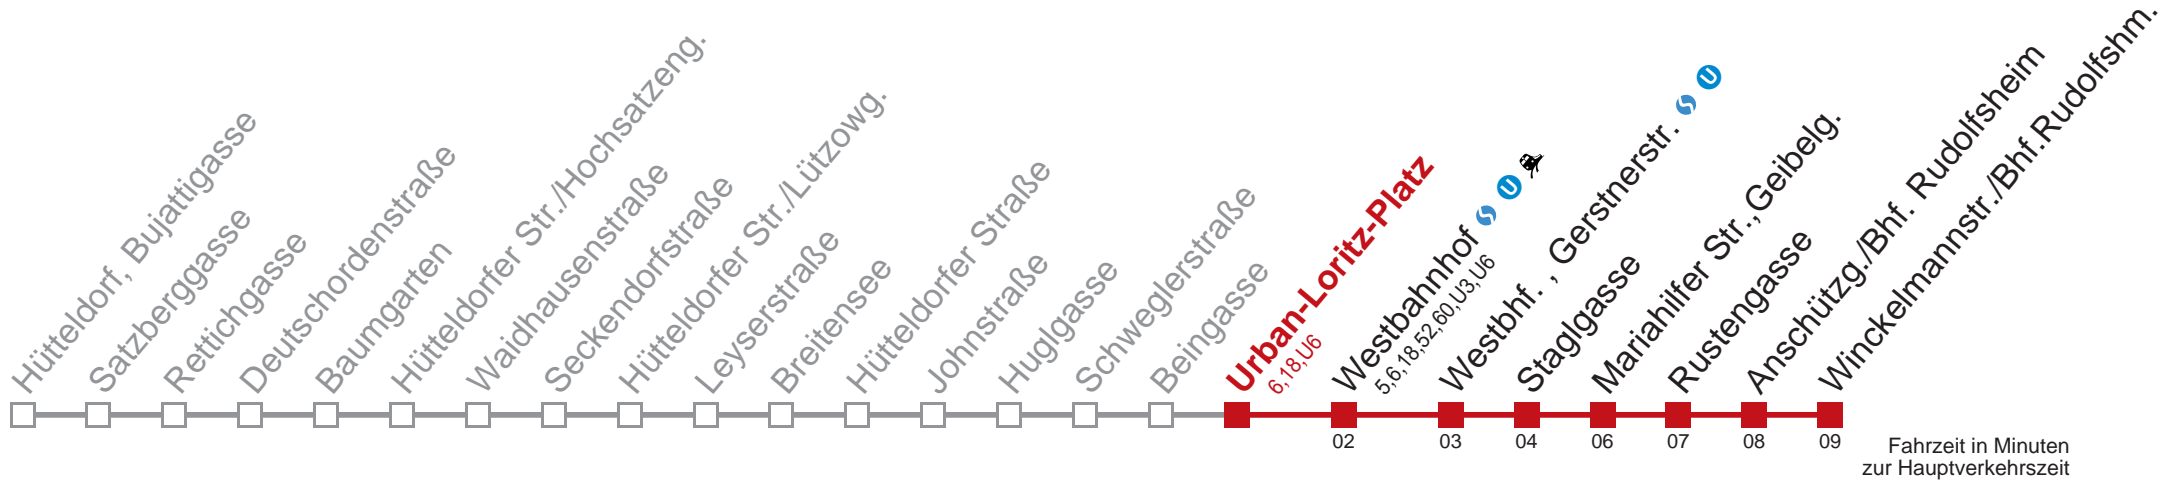

49 Winckelmannstr./Bhf.Rudolfsh.

Montag-Freitag (Schule)

8	48
9	00 09
10	
11	
12	
13	
14	
15	
16	
17	58
18	13 55
19	02 15 45
20	25
21	15
22	
23	
0	47

Montag-Freitag (Ferien)

8	
9	17
10	10
11	
12	
13	
14	
15	
16	
17	
18	
19	22
20	44
21	
22	
23	
0	47

Samstag

8	
9	
10	
11	
12	
13	
14	
15	
16	
17	
18	
19	
20	20 35
21	
22	
23	
0	47

Sonn- und Feiertags

8	
9	
10	
11	
12	
13	
14	
15	
16	
17	
18	
19	
20	20 35
21	
22	
23	
0	47

Kaufen Sie Ihre Tickets bequem mit der WienMobil-App.
Buy your tickets easily via our WienMobil app.