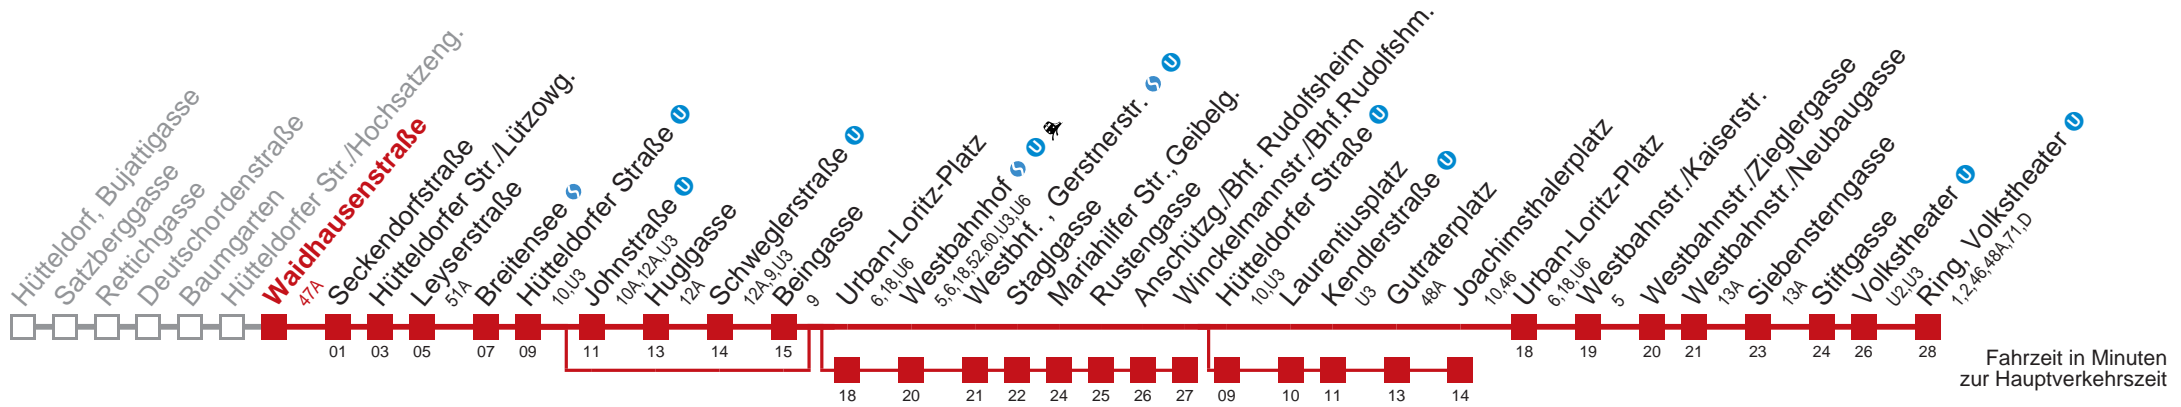

49 Ring, Volkstheater U

Fahrzeit in Minuten zur Hauptverkehrszeit

Montag-Freitag (Schule)

5	22	32	39	46	52	59								
6	06	-	-	-	-	-								
7	-	-	-	-	-	-								
8	-	-	28	30	32	36	40	42	44	48	51	54	59	
9	04	-	-	-	-	-	-	-	-	-	-	-	-	
10	-	-	-	-	-	-	-	-	-	-	-	-	-	
11	-	-	-	-	-	-	-	-	-	-	-	-	-	
12	-	-	-	-	-	-	-	-	-	-	-	-	-	
13	-	-	-	-	-	-	-	-	-	-	-	-	-	
14	-	-	-	-	-	-	-	-	-	-	-	-	-	
15	-	-	-	-	-	-	-	-	-	-	-	-	-	
16	-	-	-	-	-	-	-	-	-	-	-	-	-	
17	-	-	-	-	27	32	37	40	42	47	52	55	57	
18	03	06	09	15	18	21	27	33	36	40	43	47	55	58
19	02	05	09	13	17	24	28	32	40	47	51	55	-	-
20	03	08	13	23	28	33	43	53	58	-	-	-	-	-
21	03	13	24	39	54	-	-	-	-	-	-	-	-	-
22	01	09	24	39	54	-	-	-	-	-	-	-	-	-
23	09	24	39	47	-	-	-	-	-	-	-	-	-	-
0	03	15	30	45	-	-	-	-	-	-	-	-	-	-

Montag-Freitag (Ferien)

5	22	32	39	46	52	59								
6	06	-	-	-	-	-								
7	-	-	-	-	-	-								
8	-	-	-	-	-	48	55	59						
9	02	09	15	22	29	35	39	42	49	52	55			
10	02	09	15	22	29	35	42	49	55	-	-	-	-	
11	02	09	15	22	29	35	42	49	55	-	-	-	-	
12	02	09	15	22	29	35	42	49	55	-	-	-	-	
13	02	09	15	22	29	35	42	49	55	-	-	-	-	
14	02	09	15	22	29	35	40	46	52	57	-	-	-	
15	03	-	-	-	-	-	-	-	-	-	-	-	-	
16	-	-	-	-	-	-	-	-	-	-	-	-	-	
17	-	-	-	-	-	-	-	-	-	-	-	-	-	
18	-	-	-	-	-	-	-	33	40	47	55	-	-	-
19	02	05	09	17	24	32	40	43	47	55	-	-	-	-
20	03	08	13	23	28	33	43	53	-	-	-	-	-	-
21	03	13	24	39	54	-	-	-	-	-	-	-	-	-
22	09	24	39	54	-	-	-	-	-	-	-	-	-	-
23	09	24	39	47	-	-	-	-	-	-	-	-	-	-
0	03	15	30	45	-	-	-	-	-	-	-	-	-	-

Samstag

5	24	39	54					
6	09	24	39	53				
7	03	13	23	33	43	53		
8	03	11	18	26	33	40	48	54
9	02	09	17	24	32	39	47	54
10	02	09	17	24	32	39	47	54
11	02	09	17	24	32	39	47	54
12	02	09	17	24	32	39	47	54
13	02	09	17	24	32	39	47	54
14	02	09	17	24	32	39	47	54
15	02	09	17	24	32	39	47	54
16	02	09	17	24	32	39	47	54
17	02	09	17	24	32	39	47	54
18	02	09	17	24	32	40	47	56
19	03	11	18	26	33	43	54	
20	04	09	19	24	34	39	54	
21	09	24	39	54	-	-	-	-
22	09	24	39	54	-	-	-	-
23	09	24	39	47	-	-	-	-
0	03	15	30	45	-	-	-	-

Sonn- und Feiertags

5	24	39	54					
6	09	24	39	54				
7	09	24	39	54				
8	09	23	33	43	53			
9	03	13	23	33	43	53		
10	03	13	23	33	43	53		
11	03	13	23	33	41	48	56	
12	03	11	18	26	33	41	48	56
13	03	11	18	26	33	41	48	56
14	03	11	18	26	33	41	48	56
15	03	11	18	26	33	41	48	56
16	03	11	18	26	33	41	48	56
17	03	11	18	26	33	41	48	56
18	03	11	18	26	33	41	48	56
19	03	11	18	26	33	43	54	
20	04	09	19	24	34	39	54	
21	09	24	39	54	-	-	-	-
22	09	24	39	54	-	-	-	-
23	09	24	39	47	-	-	-	-
0	03	15	30	45	-	-	-	-

□ über Urban-Loritz-Platz bis Winckelmannstr./Bhf. Rudolfsheim.

■ nicht über Johnstraße U, und über Hütteldorfer Straße U bis Joachimsthalerplatz

Kaufen Sie Ihre Tickets bequem mit der WienMobil-App. Buy your tickets easily via our WienMobil app.