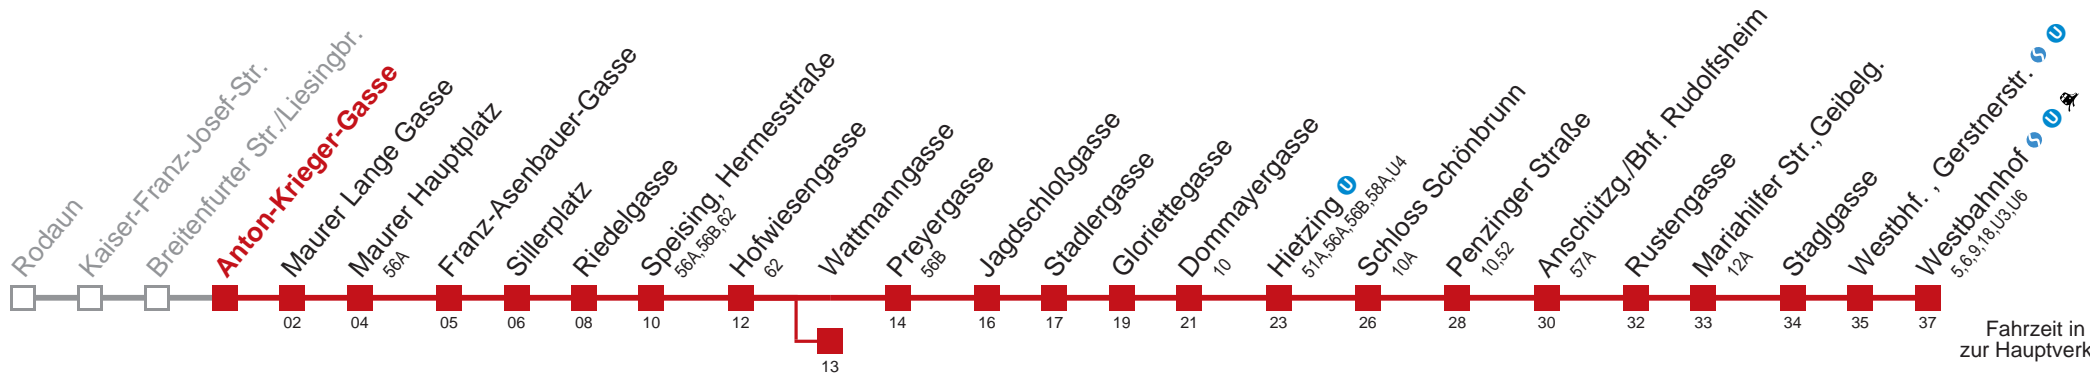

60 Westbahnhof

Fahrzeit in Minuten zur Hauptverkehrszeit

Montag-Freitag (Schule)

5	09 19 29 39 49 58
6	06 13 20 28 35 42 46 50 55
7	00 05 10 15 20 26 31 36 41 46 51 56
8	01 07 13 19 26 34 42 50 58
9	06 13 21 28 36 37 43 51 58
10	06 13 21 28 36 43 51 58
11	06 13 21 28 36 43 51 58
12	06 13 21 28 36 43 51 58
13	06 13 20 26 33 40 46 53
14	00 06 13 20 26 33 39 45 52 59
15	05 12 19 25 32 39 45 52 59
16	05 12 19 25 32 39 45 52 59
17	05 12 19 25 32 39 45 52 59
18	05 12 20 27 35 38 44 51
19	00 01 10 20 22 31 32 41 51
20	02 04 12 22 24 32 42 52
21	02 12 24 39 41 54
22	09 11 24 39 54
23	09 24 39 54 56
0	11 26 41 57
1	15

Montag-Freitag (Ferien)

5	09 19 29 39 49 58
6	06 13 21 28 36 42 49 56
7	04 11 19 26 34 41 49 56
8	04 11 19 26 34 42 50 58
9	01 09 19 21 29 39 49 51 59
10	09 19 21 29 39 49 59
11	09 19 29 39 49 59
12	09 19 29 39 49 59
13	09 19 29 39 49 58
14	06 13 21 28 36 42 50 57
15	05 12 20 27 35 42 50 57
16	05 12 20 27 35 42 50 57
17	05 12 20 27 35 42 50 57
18	05 12 20 27 35 37 44 51 59
19	10 20 22 31 41 43 51
20	02 12 14 22 32 42 52
21	02 12 14 24 39 54 56
22	09 11 24 39 54
23	09 24 39 54 56
0	11 26 41 57
1	15

Samstag

5	21 39 54
6	09 24 39 54
7	09 22 32 42 52
8	02 12 22 31 41 50 59
9	09 19 29 39 49 59
10	09 19 29 39 49 59
11	09 19 29 39 49 59
12	09 19 29 39 49 59
13	09 19 29 39 49 59
14	09 19 29 39 49 59
15	09 19 29 39 49 59
16	09 19 29 39 49 59
17	09 19 29 39 49 59
18	09 19 30 40 51
19	02 12 22 32 42 47 54
20	09 15 24 39 45 54
21	09 24 39 54
22	09 24 39 54
23	09 24 39 54
0	01 11 26 41 57
1	15

Sonn- und Feiertags

5	21 39 54
6	09 24 39 54
7	09 24 39 54
8	09 24 39 54
9	09 22 32 42 52
10	02 12 22 32 42 52
11	02 12 22 32 42 52
12	02 12 22 32 42 52
13	02 12 22 32 42 52
14	02 12 22 33 42 52
15	02 12 22 32 42 52
16	02 12 22 32 42 52
17	02 12 22 32 42 52
18	02 12 22 32 42 52
19	02 12 22 32 42 54
20	09 15 24 39 45 54
21	09 24 39 54
22	09 24 39 54
23	09 24 39 54
0	01 11 26 41 57
1	15

□ bis Wattmanngasse   ■ bis Penzinger Straße

Kaufen Sie Ihre Tickets bequem mit der WienMobil-App. Buy your tickets easily via our WienMobil app.