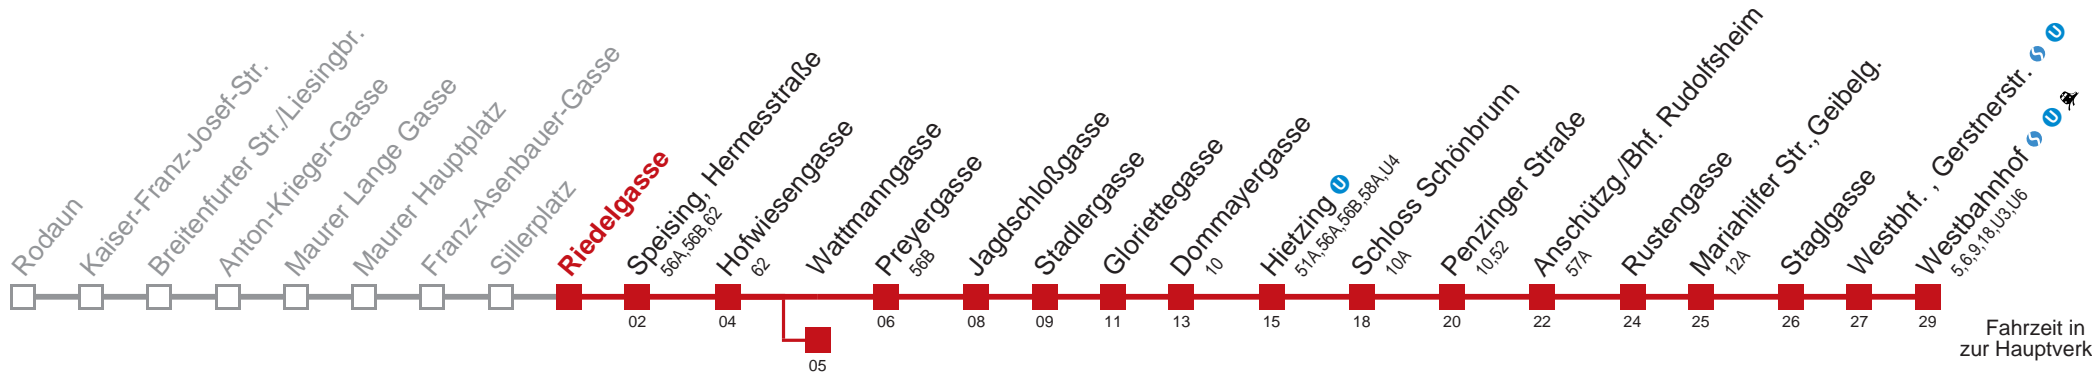

□ bis Wattmannngasse ■ bis Penzinger Straße

Kaufen Sie Ihre Tickets bequem mit der WienMobil-App.
Buy your tickets easily via our WienMobil app.

60 Westbahnhof

Fahrzeit in Minuten zur Hauptverkehrszeit

Montag-Freitag (Schule)