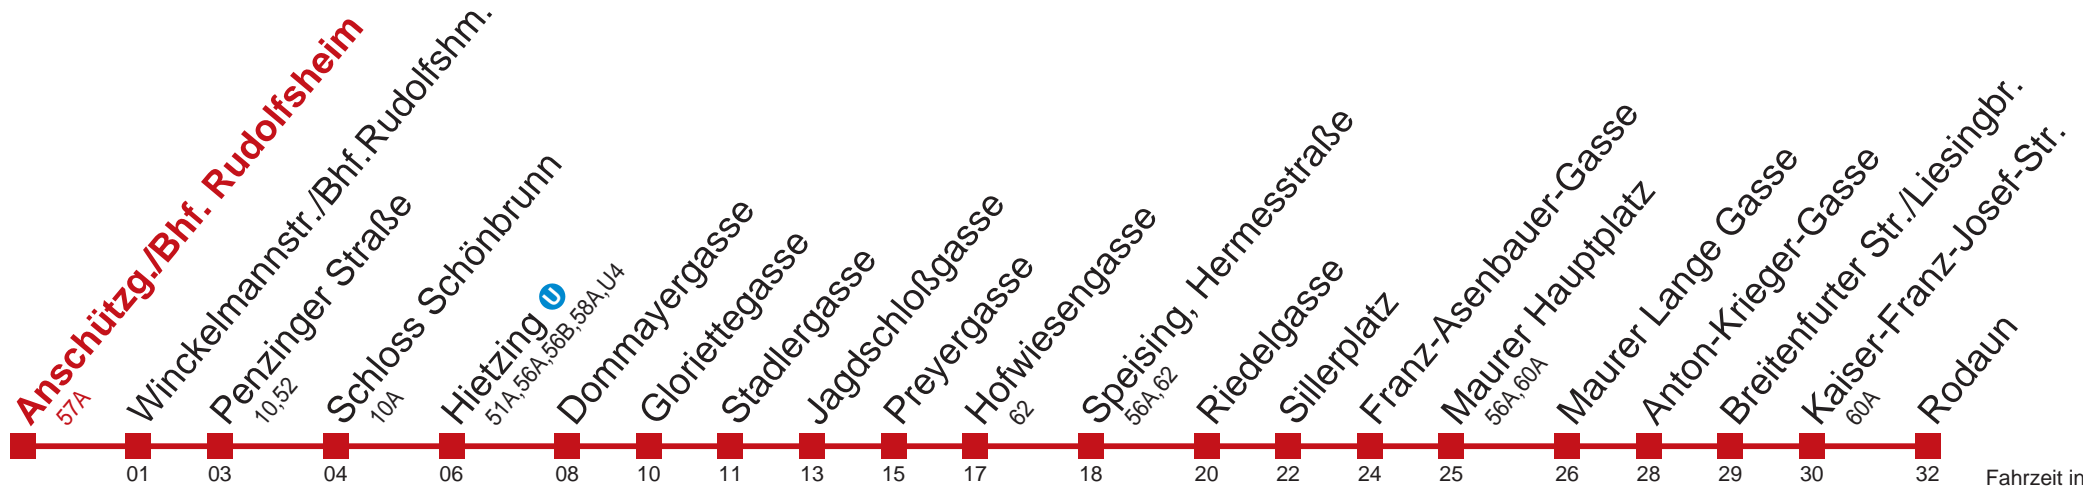

□ bis Maurer Lange Gasse

Kaufen Sie Ihre Tickets bequem mit der WienMobil-App.
Buy your tickets easily via our WienMobil app.

Auskunft Servicetelefon 01/7909 100
Änderungen vorbehalten

60 Rodaun

Fahrzeit in Minuten zur Hauptverkehrszeit