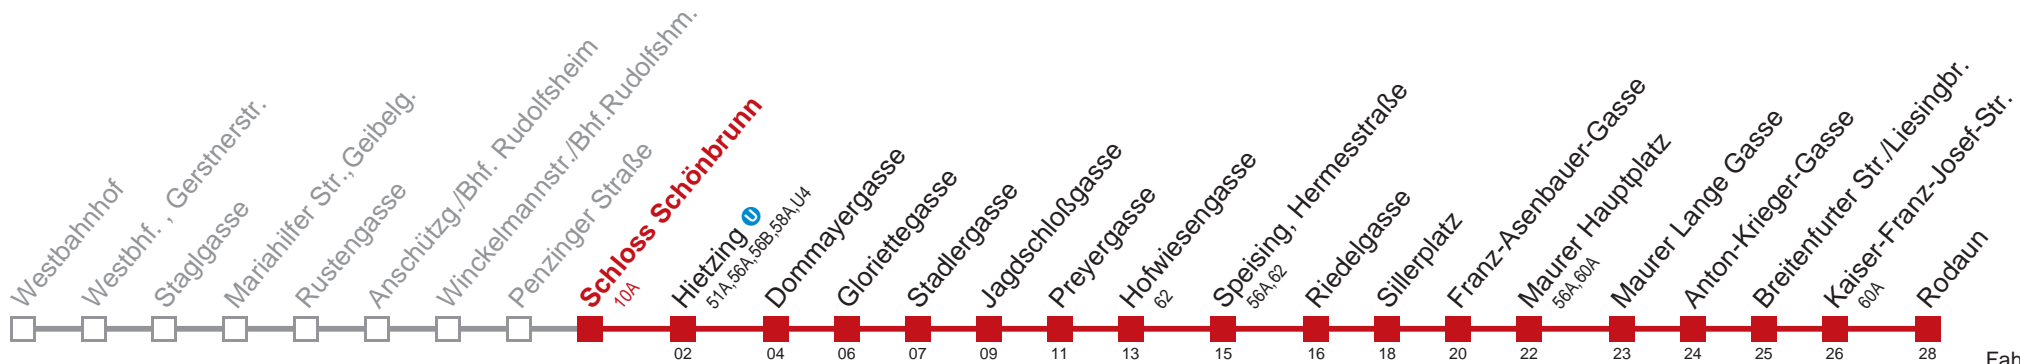

□ bis Maurer Lange Gasse

Kaufen Sie Ihre Tickets bequem mit der WienMobil-App.
Buy your tickets easily via our WienMobil app.

60 Rodaun

Fahrzeit in Minuten zur Hauptverkehrszeit

Montag-Freitag (Schule)

5	22	34	46	58								
6	08	18	28	38	47	53	55					
7	03	09	14	20	25	29	33	37	42	47	52	57
8	02	07	13	18	23	28	34	39	44	49	55	
9	01	06	14	21	28	36	43	51	58			
10	06	13	21	28	36	43	51	58				
11	06	13	21	28	36	43	51	58				
12	06	13	21	28	36	43	49	51	58			
13	06	13	21	28	36	43	51	56	58			
14	05	11	18	25	31	38	45	51	58			
15	05	12	19	25	32	39	45	52	59			
16	05	12	19	25	32	39	45	52	59			
17	05	12	19	25	32	39	45	52	59			
18	05	12	19	25	32	39	45	52	59			
19	06	13	21	28	36	43	51	58				
20	08	18	28	38	48	58						
21	08	18	28	38	48	58						
22	09	24	39	54								
23	09	24	39	54								
0	09	25	43									