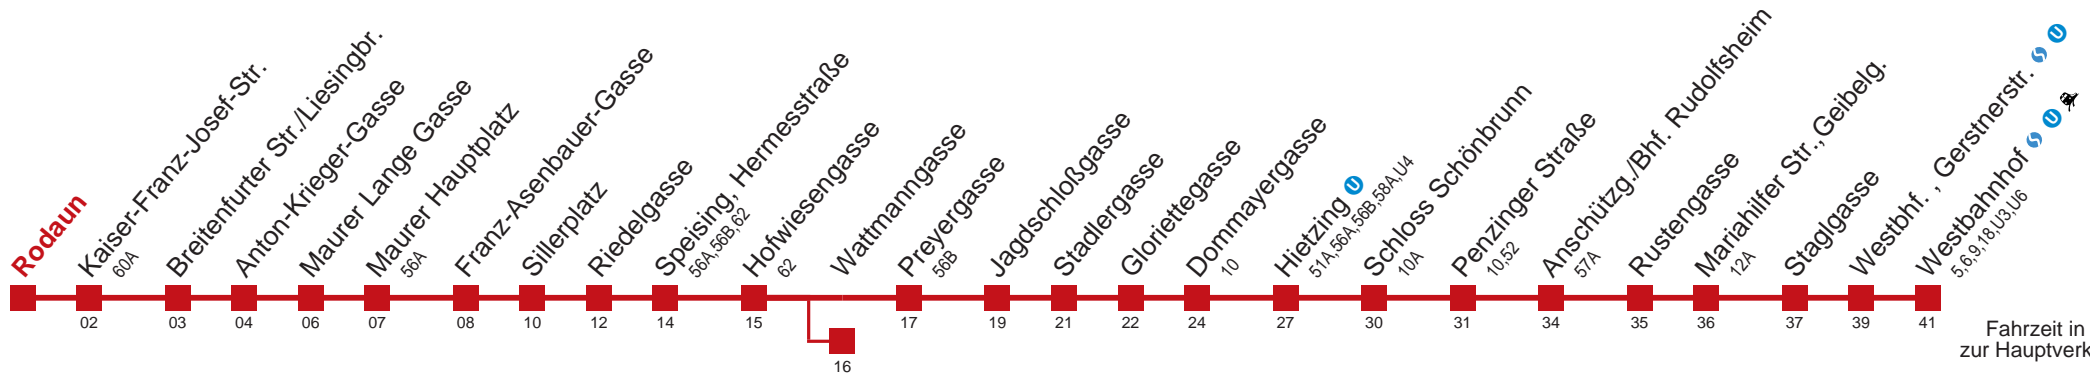

Kaufen Sie Ihre Tickets bequem mit der WienMobil-App.
Buy your tickets easily via our WienMobil app.

60 Westbahnhof

Fahrzeit in Minuten zur Hauptverkehrszeit

Montag-Freitag (Schule)

5	05 15 25 35 45 54
6	02 10 16 25 32 38 43 47 51 56
7	01 06 11 16 22 27 32 37 42 47 52 57
8	03 09 15 23 30 39 47 55
9	02 10 17 25 32 34 40 47 55
10	02 10 17 25 32 40 47 55
11	02 10 17 25 32 40 47 55
12	02 10 17 25 32 40 47 55
13	02 10 16 23 30 36 43 50 56
14	03 10 16 23 30 35 42 49 55
15	02 09 15 22 29 35 42 49 55
16	02 09 15 22 29 35 42 49 55
17	02 09 15 22 29 35 42 49 55
18	02 09 16 24 31 34 40 48 56 58
19	06 16 18 27 29 38 48 58
20	00 08 18 20 28 38 48 58
21	08 20 35 38 50
22	05 08 20 35 50
23	05 20 35 50 53
0	08 23 38 54
1	12