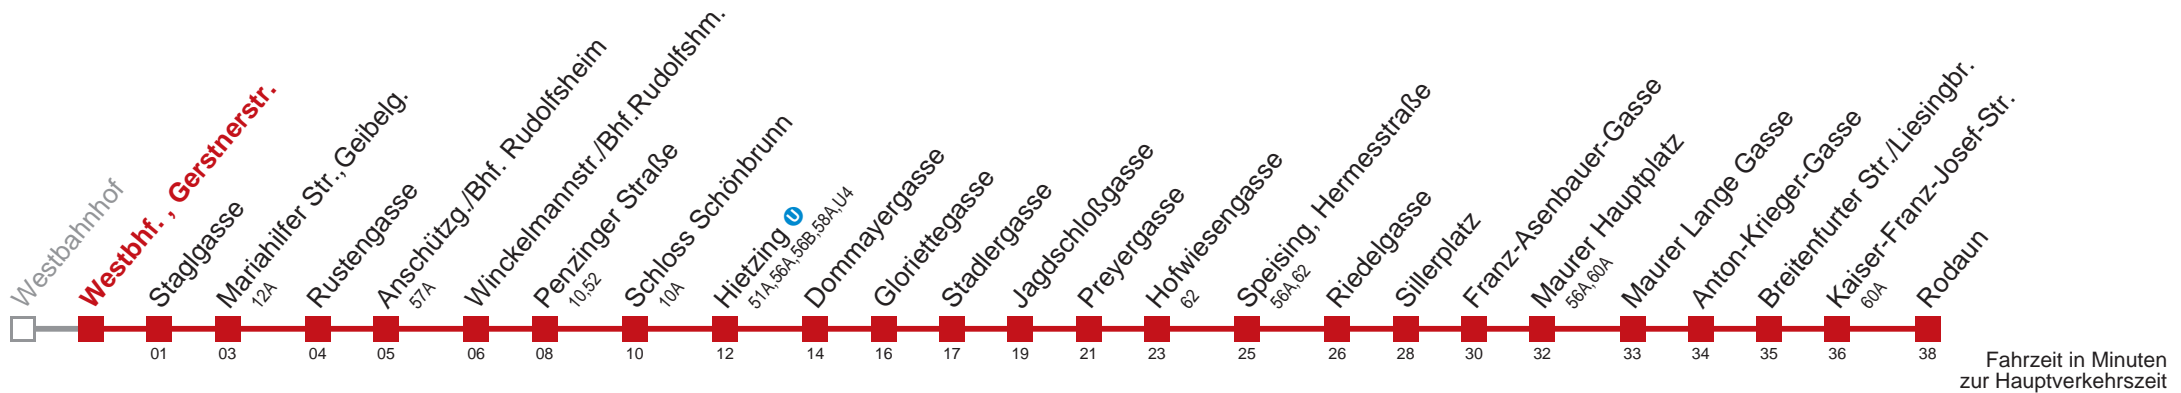

□ bis Maurer Lange Gasse

Kaufen Sie Ihre Tickets bequem mit der WienMobil-App.
Buy your tickets easily via our WienMobil app.

Auskunft Servicetelefon 01/7909 100
Änderungen vorbehalten

60 Rodaun

Montag-Freitag (Schule)