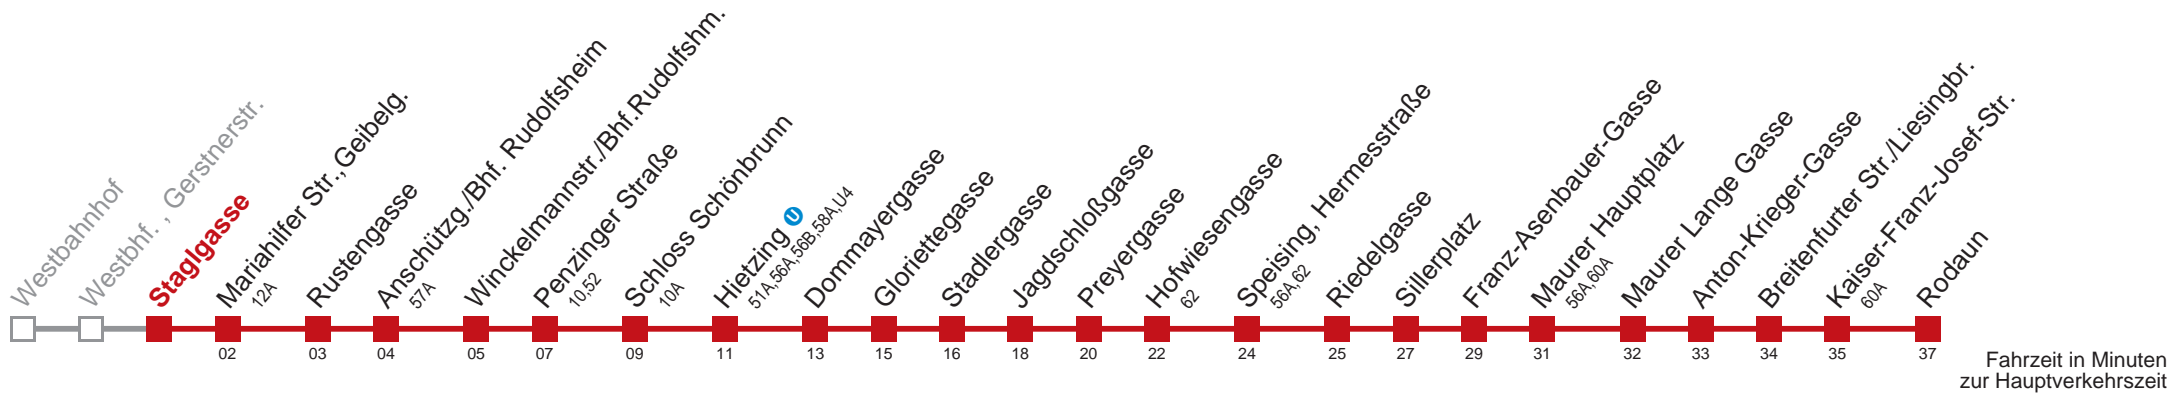

□ bis Maurer Lange Gasse

Kaufen Sie Ihre Tickets bequem mit der WienMobil-App.
 Buy your tickets easily via our WienMobil app.

60 Rodaun

Montag-Freitag (Schule)

5	14 26 38 50
6	00 10 20 30 39 47 54
7	00 05 11 16 20 24 28 33 38 43 48 53 58
8	04 09 14 19 25 30 35 40 46 52 58
9	05 12 20 27 35 42 50 57
10	05 12 20 27 35 42 50 57
11	05 12 20 27 35 42 50 57
12	05 12 20 27 35 42 50 57
13	05 12 20 27 35 42 50 56
14	03 10 16 23 30 36 43 50 56
15	03 10 16 23 30 36 43 50 56
16	03 10 16 23 30 36 43 50 56
17	03 10 16 23 30 36 43 50 56
18	03 10 16 23 30 36 43 50 58
19	05 12 20 27 35 42 50
20	00 10 20 30 40 50
21	00 10 20 30 40 50
22	01 16 31 46
23	01 16 31 46
0	01 17 35