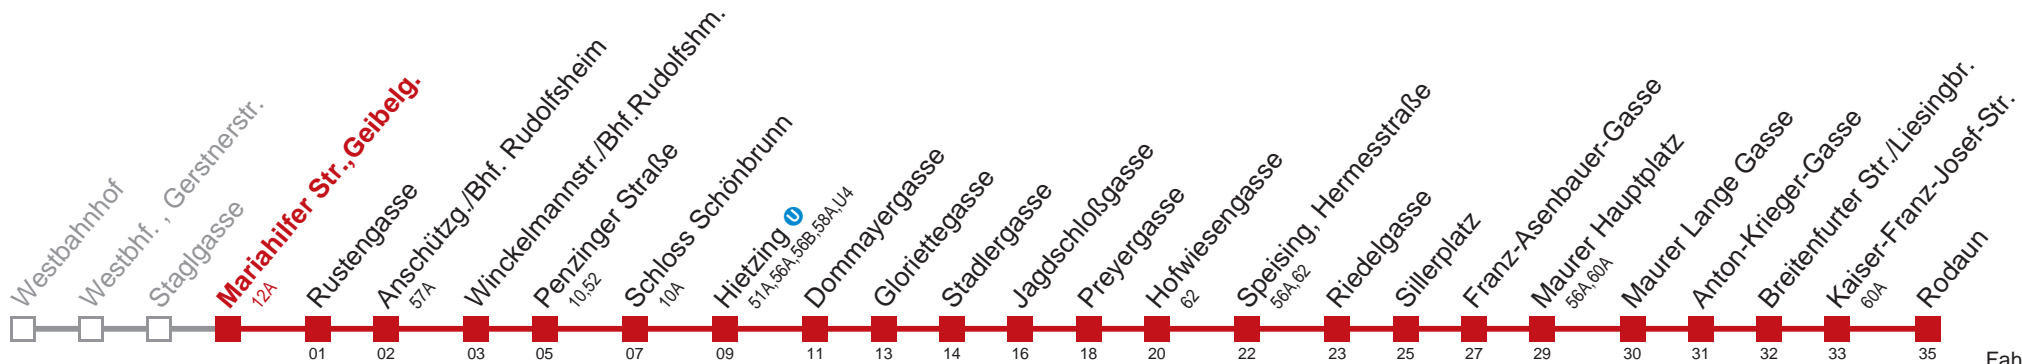

□ bis Maurer Lange Gasse

Kaufen Sie Ihre Tickets bequem mit der WienMobil-App.
Buy your tickets easily via our WienMobil app.

60 Rodaun

Fahrzeit in Minuten
zur Hauptverkehrszeit

Montag-Freitag (Schule)

5	16	28	40	52								
6	02	12	22	32	41	49	56					
7	02	07	13	18	22	26	30	35	40	45	50	55
8	00	06	11	16	21	27	32	37	42	48	54	
9	00	07	14	22	29	37	44	52	59			
10	07	14	22	29	37	44	52	59				
11	07	14	22	29	37	44	52	59				
12	07	14	22	29	37	44	52	59				
13	07	14	22	29	37	44	52	58				
14	05	12	18	25	32	38	45	52	58			
15	05	12	18	25	32	38	45	52	58			
16	05	12	18	25	32	38	45	52	58			
17	05	12	18	25	32	38	45	52	58			
18	05	12	18	25	32	38	45	52				
19	00	07	14	22	29	37	44	52				
20	02	12	22	32	42	52						
21	02	12	22	32	42	52						
22	02	17	32	47								
23	02	17	32	47								
0	02	18	36									