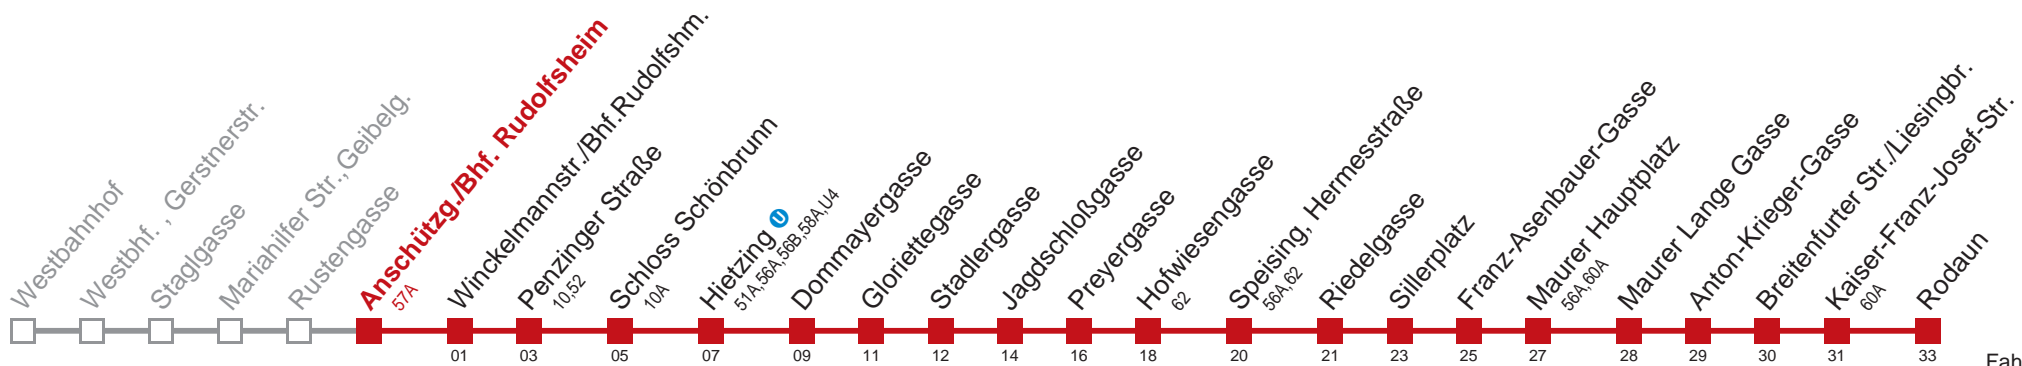

□ bis Maurer Lange Gasse

Kaufen Sie Ihre Tickets bequem mit der WienMobil-App.
Buy your tickets easily via our WienMobil app.

60 Rodaun

Fahrzeit in Minuten zur Hauptverkehrszeit

Montag-Freitag (Schule)

5	18 30 42 54
6	04 14 24 34 43 51 58
7	04 09 15 20 24 28 32 37 42 47 52 57
8	02 08 13 18 23 29 34 39 44 50 56
9	02 09 16 24 31 39 46 54
10	01 09 16 24 31 39 46 54
11	01 09 16 24 31 39 46 54
12	01 09 16 24 31 39 46 54
13	01 09 16 24 31 39 46 54
14	00 07 14 20 27 34 40 47 54
15	00 07 14 20 27 34 40 47 54
16	00 07 14 20 27 34 40 47 54
17	00 07 14 20 27 34 40 47 54
18	00 07 14 20 27 34 40 47 54
19	02 09 16 24 31 39 46 54
20	04 14 24 34 44 54
21	04 14 24 34 44 54
22	04 19 34 49
23	04 19 34 49
0	04 20 38