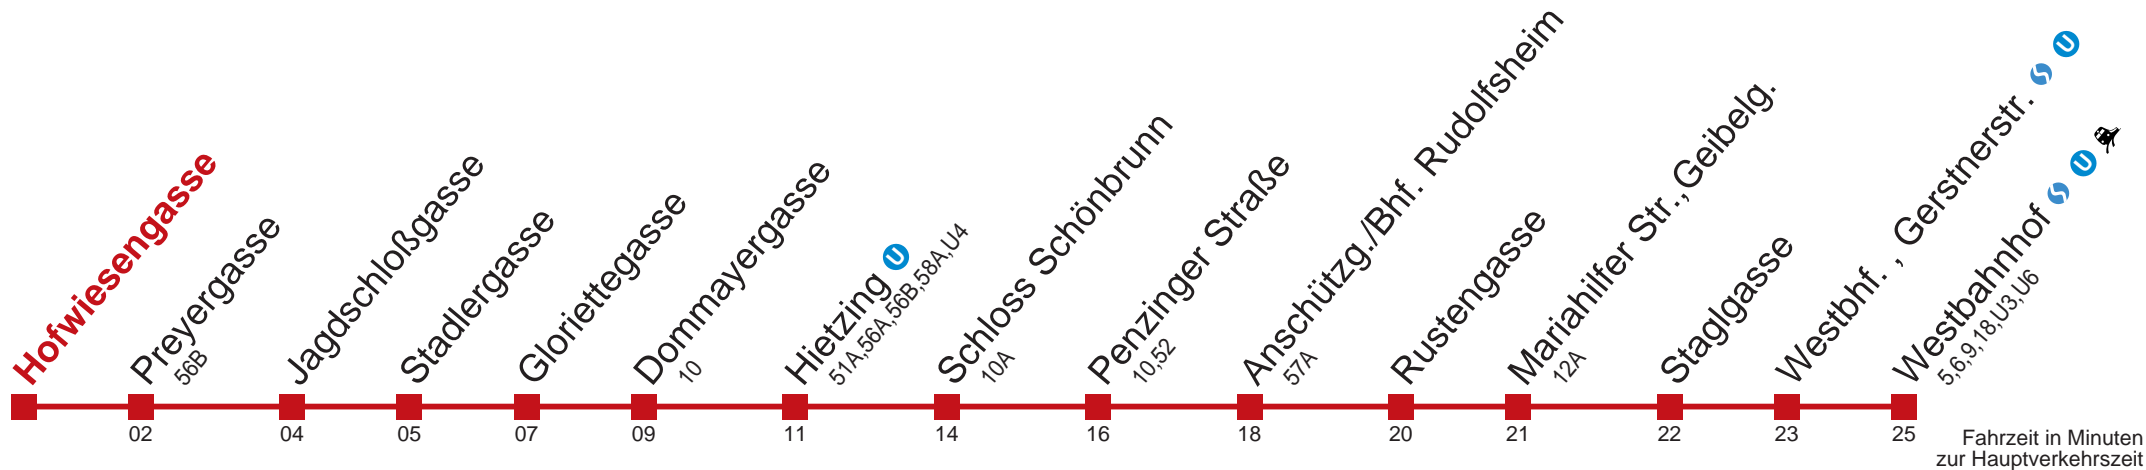

60 Westbahnhof

Fahrzeit in Minuten zur Hauptverkehrszeit

Montag-Freitag (Schule)

4 56
5 09
6 49

Montag-Freitag (Ferien)

4 56
5 09
6

Samstag

4 57
5 09
6

Sonn- und Feiertags

4 57
5 09
6

☐ bis Hietzing

Kaufen Sie Ihre Tickets bequem mit der WienMobil-App.
Buy your tickets easily via our WienMobil app.