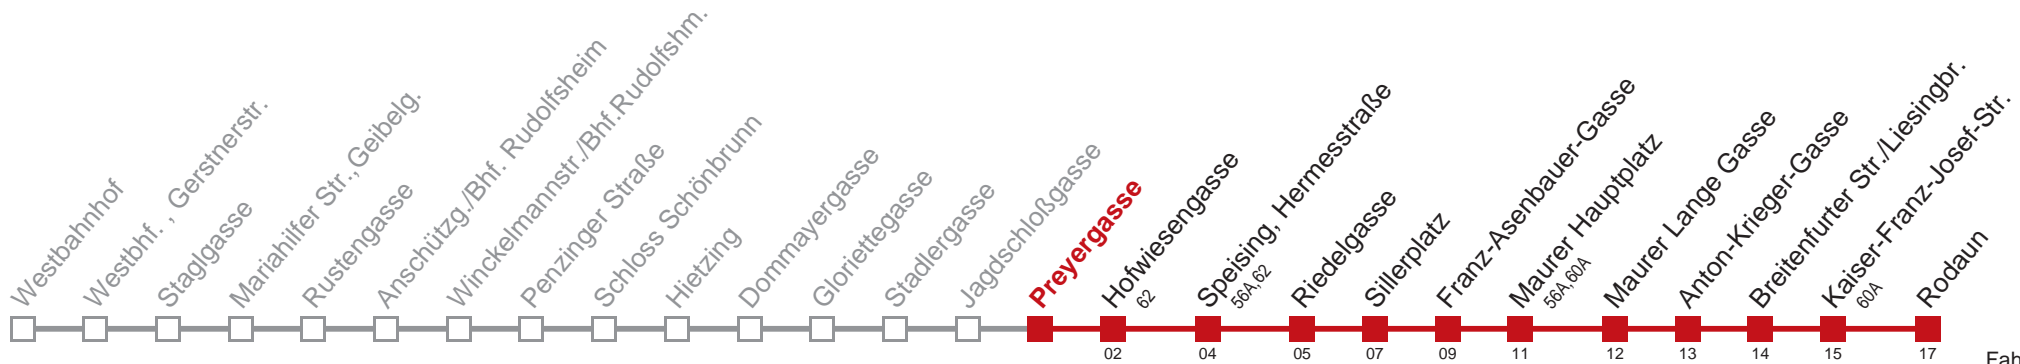

□ bis Maurer Lange Gasse

Kaufen Sie Ihre Tickets bequem mit der WienMobil-App.
Buy your tickets easily via our WienMobil app.

Auskunft Servicetelefon 01/7909 100
Änderungen vorbehalten

60 Rodaun

Fahrzeit in Minuten zur Hauptverkehrszeit