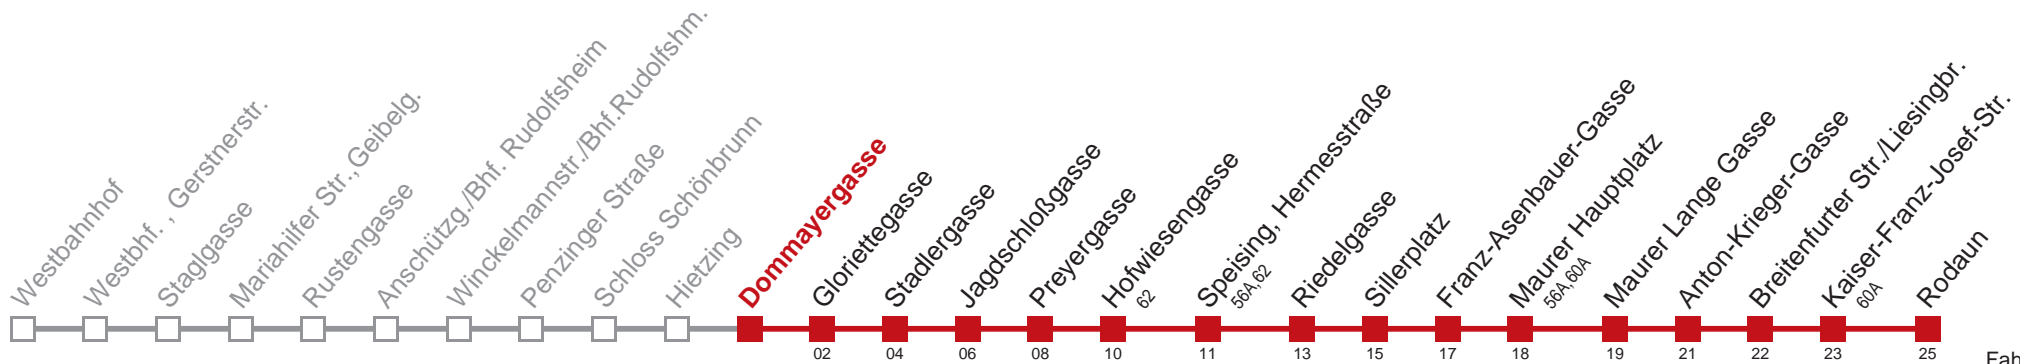

□ bis Maurer Lange Gasse

Kaufen Sie Ihre Tickets bequem mit der WienMobil-App.
Buy your tickets easily via our WienMobil app.

60 Rodaun

Fahrzeit in Minuten zur Hauptverkehrszeit

Montag-Freitag (Schule)

5	09 26 38 50
6	02 12 22 32 42 51 56 59
7	06 12 18 23 29 32 36 40 45 50 55
8	00 05 10 17 22 27 32 37 42 47 52 58
9	04 10 17 24 32 39 47 54
10	02 09 17 24 32 39 47 54
11	02 09 17 24 32 39 47 54
12	02 09 17 24 32 39 47 52 54
13	02 09 17 24 32 39 47 54
14	00 02 08 15 22 28 35 42 48 55
15	02 09 15 22 29 35 42 49 55
16	02 09 15 22 29 35 42 49 55
17	02 09 15 22 29 35 42 49 55
18	02 09 15 22 29 35 42 49 55
19	02 10 17 24 32 39 47 54
20	02 12 22 32 42 52
21	02 12 22 32 42 52
22	02 12 27 42 57
23	12 27 42 57
0	12 28 46