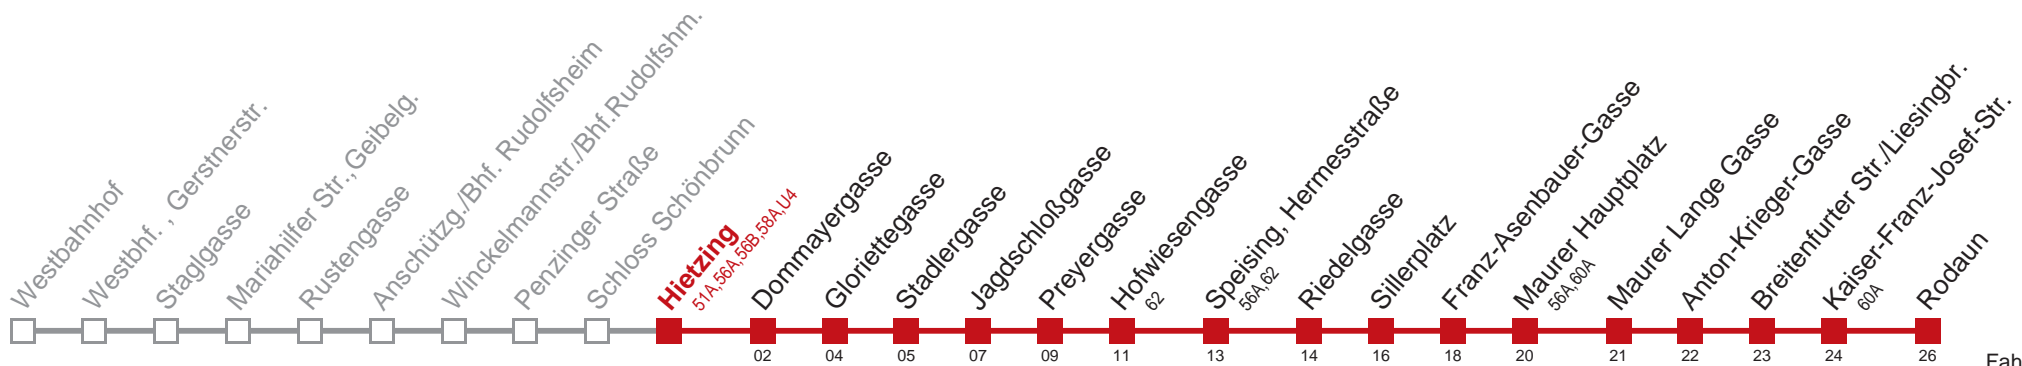

□ bis Maurer Lange Gasse

Kaufen Sie Ihre Tickets bequem mit der WienMobil-App.
Buy your tickets easily via our WienMobil app.

60 Rodaun

Fahrzeit in Minuten zur Hauptverkehrszeit

Montag-Freitag (Schule)

5	07 24 36 48
6	00 10 20 30 40 49 55 57
7	05 11 16 22 27 31 35 39 44 49 54 59
8	04 09 15 20 25 30 36 41 46 51 57
9	03 08 16 23 30 38 45 53
10	00 08 15 23 30 38 45 53
11	00 08 15 23 30 38 45 53
12	00 08 15 23 30 38 45 51 53
13	00 08 15 23 30 38 45 53 58
14	00 07 13 20 27 33 40 47 53
15	00 07 14 21 27 34 41 47 54
16	01 07 14 21 27 34 41 47 54
17	01 07 14 21 27 34 41 47 54
18	01 07 14 21 27 34 41 47 54
19	01 08 15 23 30 38 45 53
20	00 10 20 30 40 50
21	00 10 20 30 40 50
22	00 11 26 41 56
23	11 26 41 56
0	11 27 45