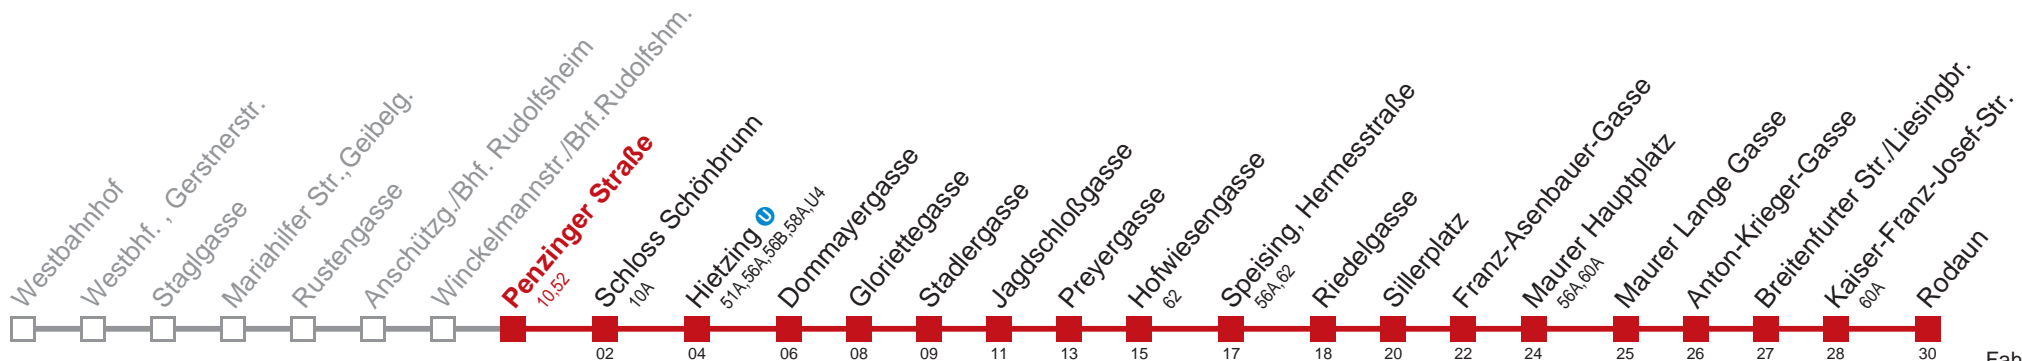

□ bis Maurer Lange Gasse

Kaufen Sie Ihre Tickets bequem mit der WienMobil-App.
Buy your tickets easily via our WienMobil app.

Auskunft Servicetelefon 01/7909 100
Änderungen vorbehalten

60 Rodaun

Fahrzeit in Minuten zur Hauptverkehrszeit