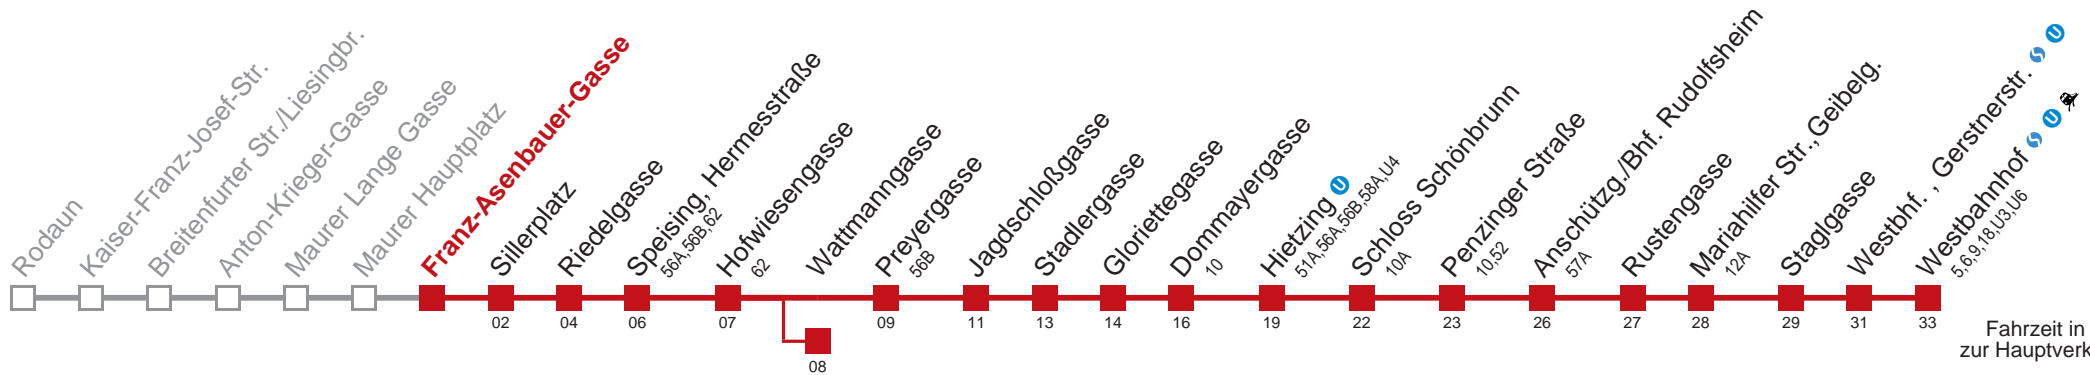

□ bis Wattmannasse ■ bis Penzinger Straße

Kaufen Sie Ihre Tickets bequem mit der WienMobil-App.
Buy your tickets easily via our WienMobil app.

60 Westbahnhof

Fahrzeit in Minuten
zur Hauptverkehrszeit

Montag-Freitag (Schule)