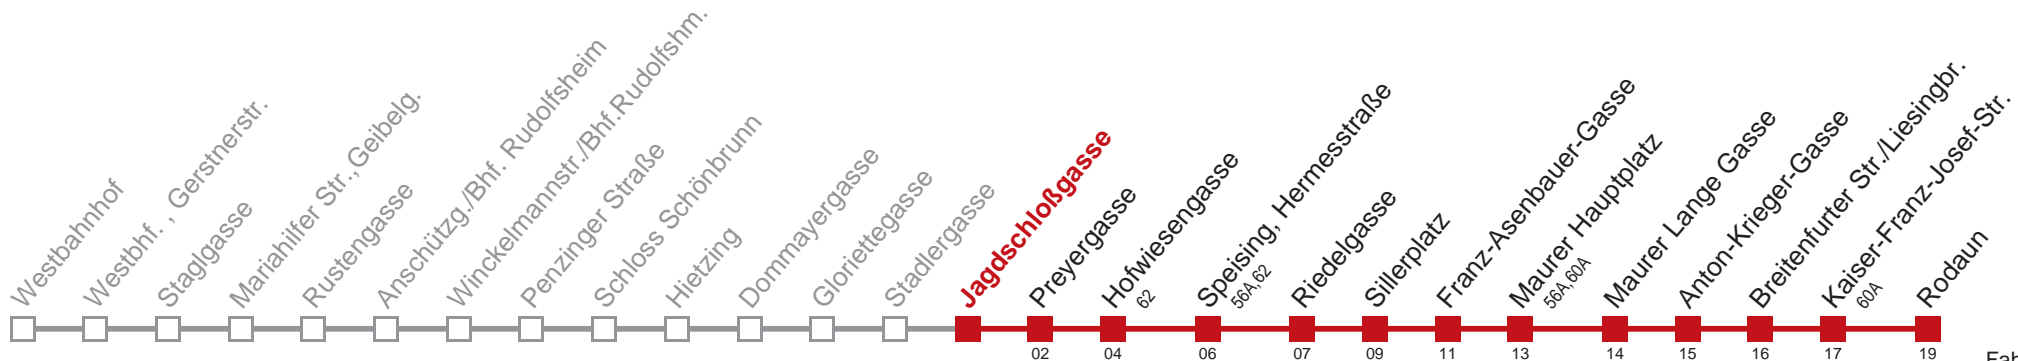

□ bis Maurer Lange Gasse

Kaufen Sie Ihre Tickets bequem mit der WienMobil-App.
Buy your tickets easily via our WienMobil app.

60 Rodaun

Fahrzeit in Minuten zur Hauptverkehrszeit

Montag-Freitag (Schule)

5	14	31	43	55								
6	07	17	27	37	47	56						
7	02	04	12	18	23	29	34	38	42	46	51	56
8	01	06	11	16	22	27	32	37	43	48	53	58
9	04	10	15	23	30	37	45	52				
10	00	07	15	22	30	37	45	52				
11	00	07	15	22	30	37	45	52				
12	00	07	15	22	30	37	45	52	58			
13	00	07	15	22	30	37	45	52				
14	00	05	07	14	20	27	34	40	47	54		
15	00	07	14	21	28	34	41	48	54			
16	01	08	14	21	28	34	41	48	54			
17	01	08	14	21	28	34	41	48	54			
18	01	08	14	21	28	34	41	48	54			
19	01	08	15	22	30	37	45	52				
20	00	07	17	27	37	47	57					
21	07	17	27	37	47	57						
22	07	18	33	48								
23	03	18	33	48								
0	03	18	34	52								