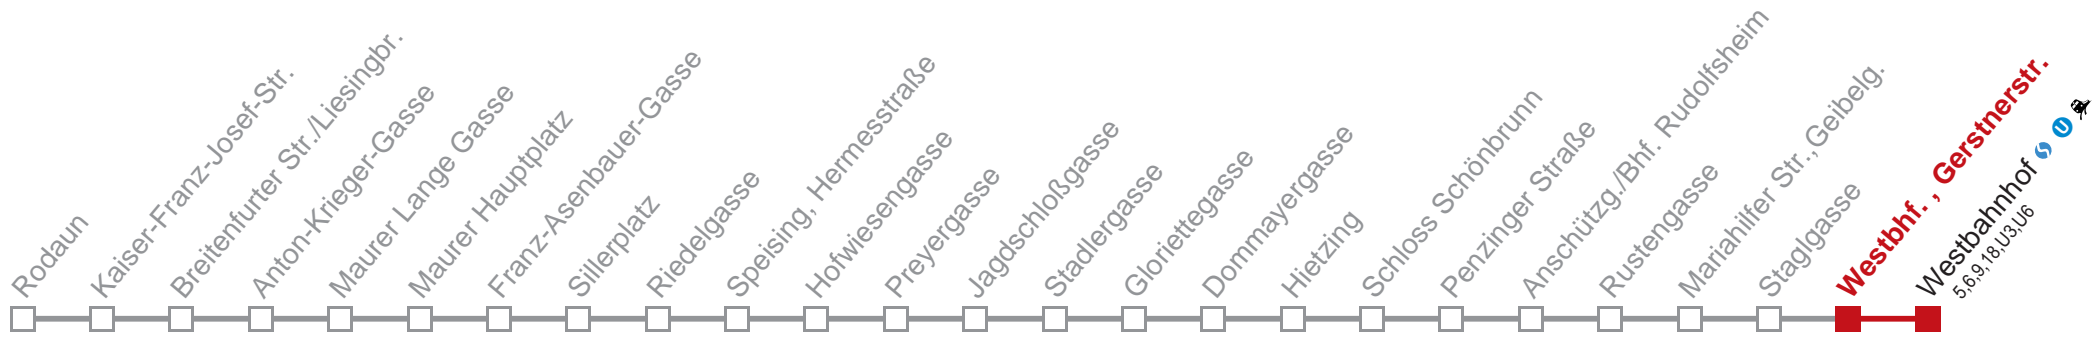

Kaufen Sie Ihre Tickets bequem mit der WienMobil-App.
Buy your tickets easily via our WienMobil app.

60 Westbahnhof

02 Fahrzeit in Minuten zur Hauptverkehrszeit

Montag-Freitag (Schule)

5	08 20 31 42 52
6	02 12 22 31 39 46 53 57
7	01 08 12 16 20 25 30 35 40 45 50 55
8	01 06 11 16 21 26 31 36 42 48 54
9	01 09 16 24 31 39 46 54
10	01 09 16 24 31 39 46 54
11	01 09 16 24 31 39 46 54
12	01 09 16 24 31 39 46 54
13	01 09 16 24 31 39 46 53 59
14	06 13 19 26 33 39 46 53 59
15	06 13 19 26 33 39 46 53 59
16	06 13 19 26 33 39 46 53 59
17	06 13 19 26 33 39 46 53 59
18	06 13 19 26 33 39 46 54
19	01 09 16 24 32 42 52
20	03 13 23 33 43 53
21	03 13 23 33 43 55
22	10 25 40 55
23	10 25 40 55
0	10 25