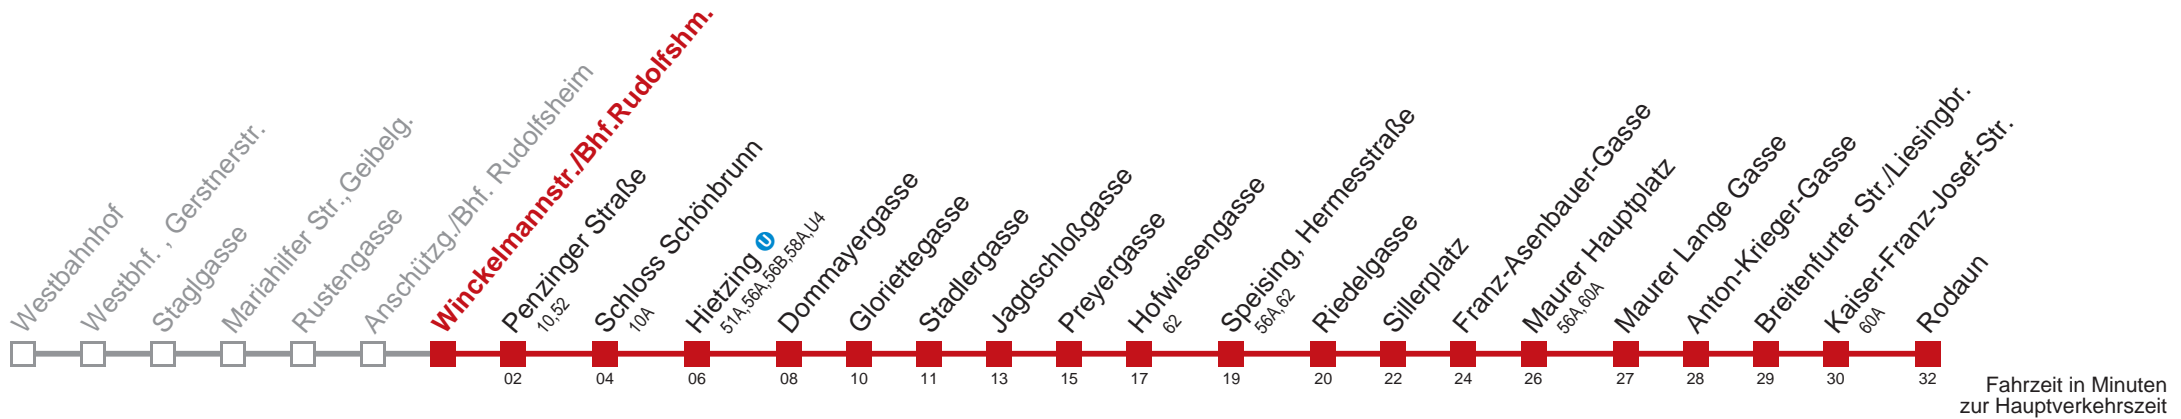

60 Rodaun

Montag-Freitag (Schule)

5	19 31 43 55
6	05 15 25 35 44 49 52 59
7	05 10 16 21 25 29 33 38 43 48 53 58
8	03 09 14 19 24 30 35 40 45 51 57
9	03 10 17 25 32 40 47 55
10	02 10 17 25 32 40 47 55
11	02 10 17 25 32 40 47 55
12	02 10 17 25 32 40 45 47 55
13	02 10 17 25 32 40 47 53 55
14	01 08 15 21 28 35 41 48 55
15	01 08 15 21 28 35 41 48 55
16	01 08 15 21 28 35 41 48 55
17	01 08 15 21 28 35 41 48 55
18	01 08 15 21 28 35 41 48 55
19	03 10 17 25 32 40 47 55
20	05 15 25 35 45 55
21	05 15 25 35 45 55
22	05 20 35 50
23	05 20 35 50
0	05 21 39

Montag-Freitag (Ferien)

5	19 31 43 49 55
6	05 15 25 35 45 55
7	02 10 17 25 32 40 47 55
8	02 10 17 25 32 40 47 55
9	02 10 17 25 32 40 47 57
10	07 17 27 37 47 57
11	07 17 27 37 47 57
12	07 17 27 37 47 57
13	07 17 27 37 47 57
14	07 17 27 37 47 55
15	02 10 17 25 32 40 47 55
16	02 10 17 25 32 40 47 55
17	02 10 17 25 32 40 47 55
18	02 10 17 25 32 40 47 55
19	02 10 17 25 32 40 47 55
20	05 15 25 35 45 55
21	05 15 25 35 45 55
22	05 20 35 50
23	05 20 35 50
0	05 21 39

Samstag

5	18 42 53
6	02 21 36 51
7	06 21 35 45 55
8	05 15 25 35 45 55
9	05 15 25 35 45 55
10	05 15 25 35 45 55
11	05 15 25 35 45 55
12	05 15 25 35 45 55
13	05 15 25 35 45 55
14	05 15 25 35 45 55
15	05 15 25 35 45 55
16	05 15 25 35 45 55
17	05 15 25 35 45 55
18	05 15 25 35 45 55
19	05 15 25 35 45 55
20	05 15 25 36 51
21	06 21 36 51
22	05 20 35 50
23	05 20 35 50
0	05 21 39

Sonn- und Feiertags

5	18 42 53
6	02 20 35 50
7	06 21 36 51
8	06 21 36 51
9	06 21 35 45 55
10	05 15 25 35 45 55
11	05 15 25 35 45 55
12	05 15 25 35 45 55
13	05 15 25 35 45 55
14	05 15 25 35 45 55
15	05 15 25 35 45 55
16	05 15 25 35 45 55
17	05 15 25 35 45 55
18	05 15 25 35 45 55
19	05 15 25 35 45 55
20	05 15 25 36 51
21	06 21 36 51
22	05 20 35 50
23	05 20 35 50
0	05 21 39

□ bis Maurer Lange Gasse

Kaufen Sie Ihre Tickets bequem mit der WienMobil-App.
Buy your tickets easily via our WienMobil app.

Auskunft Servicetelefon 01/7909 100
Änderungen vorbehalten