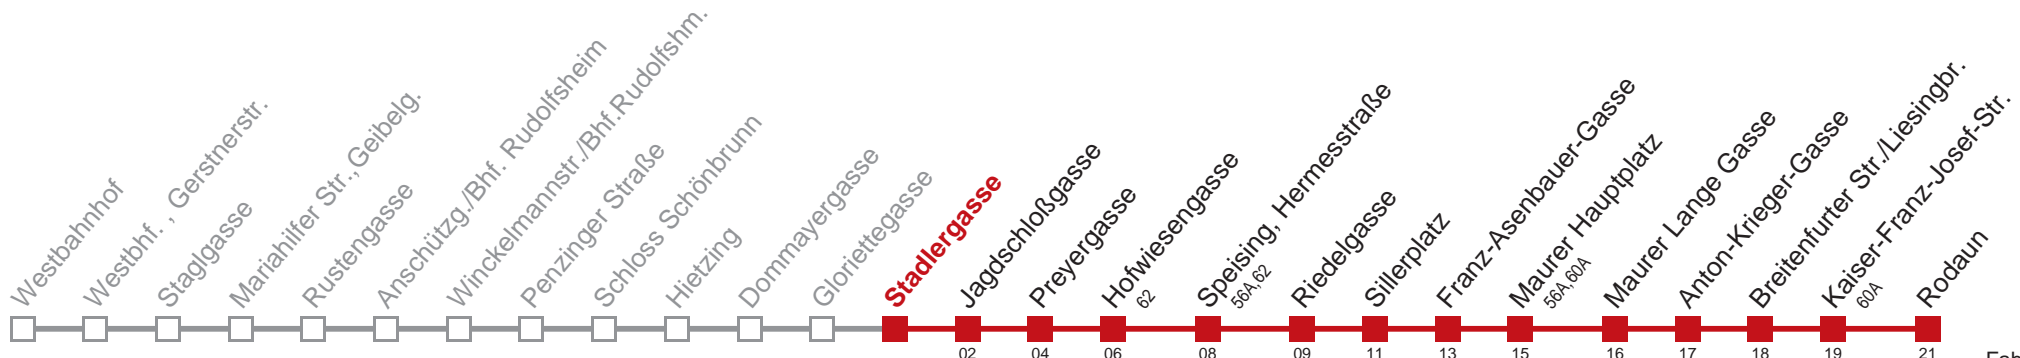

□ bis Maurer Lange Gasse

Kaufen Sie Ihre Tickets bequem mit der WienMobil-App.
Buy your tickets easily via our WienMobil app.

Auskunft Servicetelefon 01/7909 100
Änderungen vorbehalten

60 Rodaun

Fahrzeit in Minuten zur Hauptverkehrszeit