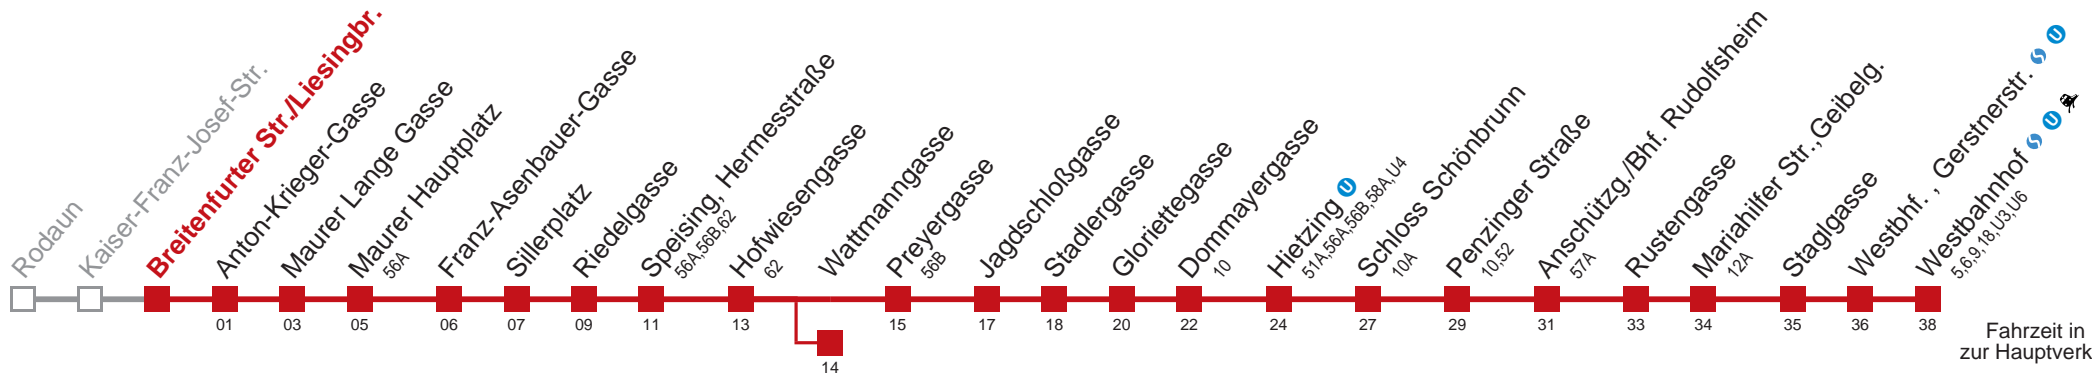

□ bis Wattmannsgasse ■ bis Penzinger Straße

Kaufen Sie Ihre Tickets bequem mit der WienMobil-App. Buy your tickets easily via our WienMobil app.

60 Westbahnhof

Fahrzeit in Minuten zur Hauptverkehrszeit

Montag-Freitag (Schule)