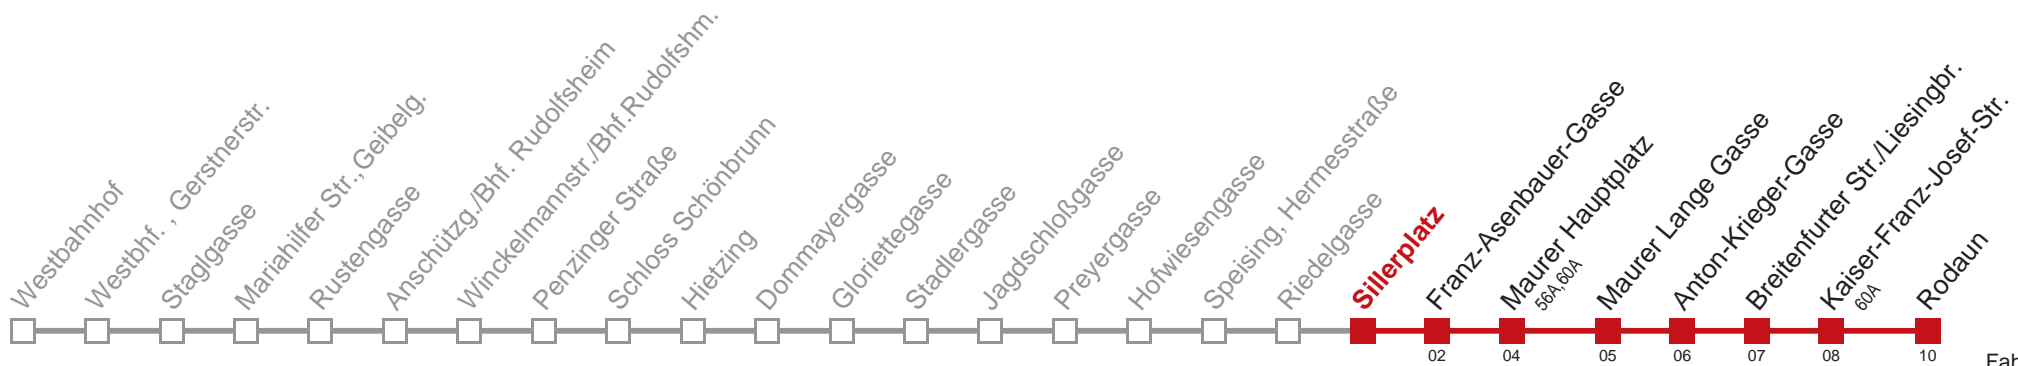

□ bis Maurer Lange Gasse

Kaufen Sie Ihre Tickets bequem mit der WienMobil-App.
Buy your tickets easily via our WienMobil app.

Auskunft Servicetelefon 01/7909 100
Änderungen vorbehalten

60 Rodaun

Fahrzeit in Minuten zur Hauptverkehrszeit