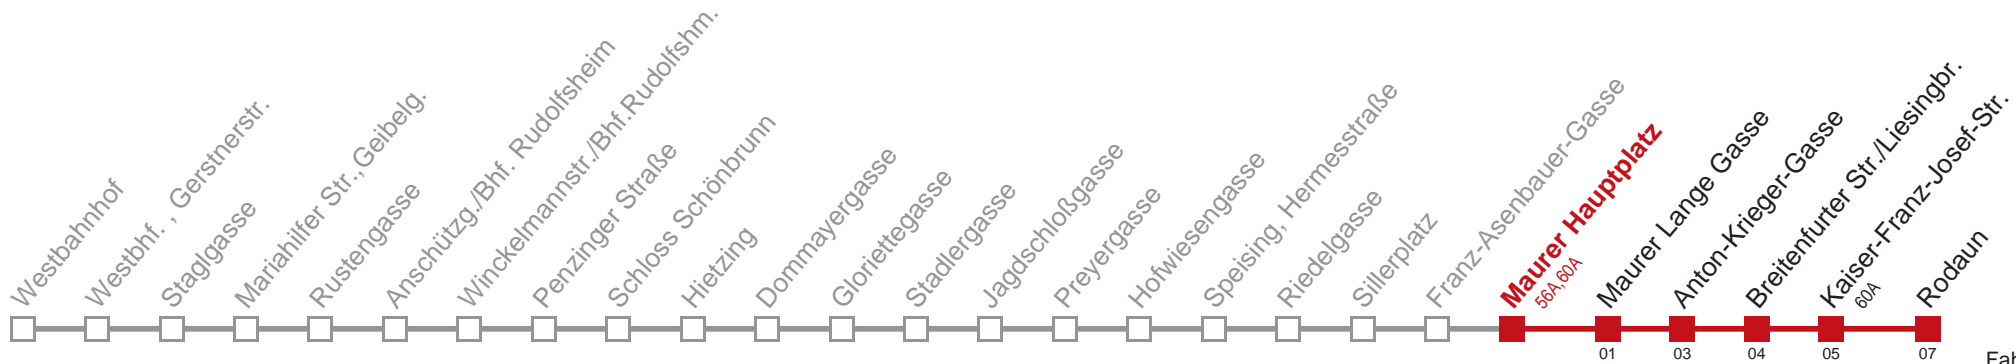

□ bis Maurer Lange Gasse

Kaufen Sie Ihre Tickets bequem mit der WienMobil-App.
Buy your tickets easily via our WienMobil app.

60 Rodaun

Fahrzeit in Minuten zur Hauptverkehrszeit

Montag-Freitag (Schule)

4	56
5	06 16 26 36 43 53 55
6	07 16 19 26 29 37 39 47 49 58 59
7	06 08 14 17 24 30 36 41 47 50 54 58
8	03 08 13 18 23 28 35 40 45 50 55
9	00 05 10 16 22 27 35 42 49 57
10	04 12 19 27 34 42 49 57
11	04 12 19 27 34 42 49 57
12	04 12 19 27 34 42 49 57
13	04 10 12 19 27 34 42 49 57
14	04 12 17 19 26 32 39 46 52 59
15	06 13 20 27 33 40 47 53
16	00 07 13 20 27 33 40 47 53
17	00 07 13 20 27 33 40 47 53
18	00 07 13 20 27 33 40 47 53
19	00 07 13 20 27 34 42 49 57
20	04 11 18 28 38 48 58
21	08 18 28 38 48 58
22	08 18 29 44 59
23	14 29 44 59
0	14 29 45
1	03