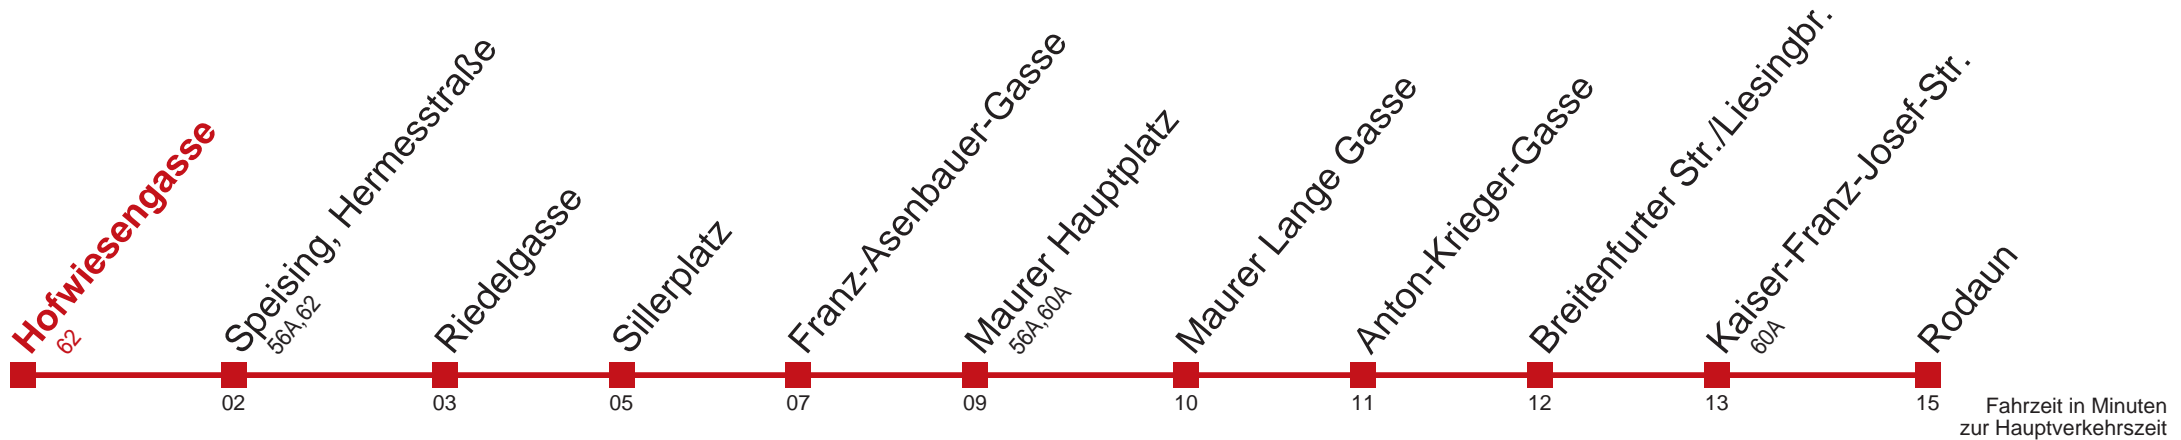

□ bis Maurer Lange Gasse

Kaufen Sie Ihre Tickets bequem mit der WienMobil-App.
Buy your tickets easily via our WienMobil app.

60 Rodaun

Montag-Freitag (Schule)

4	48 58
5	08 28 45
6	07 18 28 38 49 58
7	
8	
9	
10	
11	
12	
13	
14	
15	