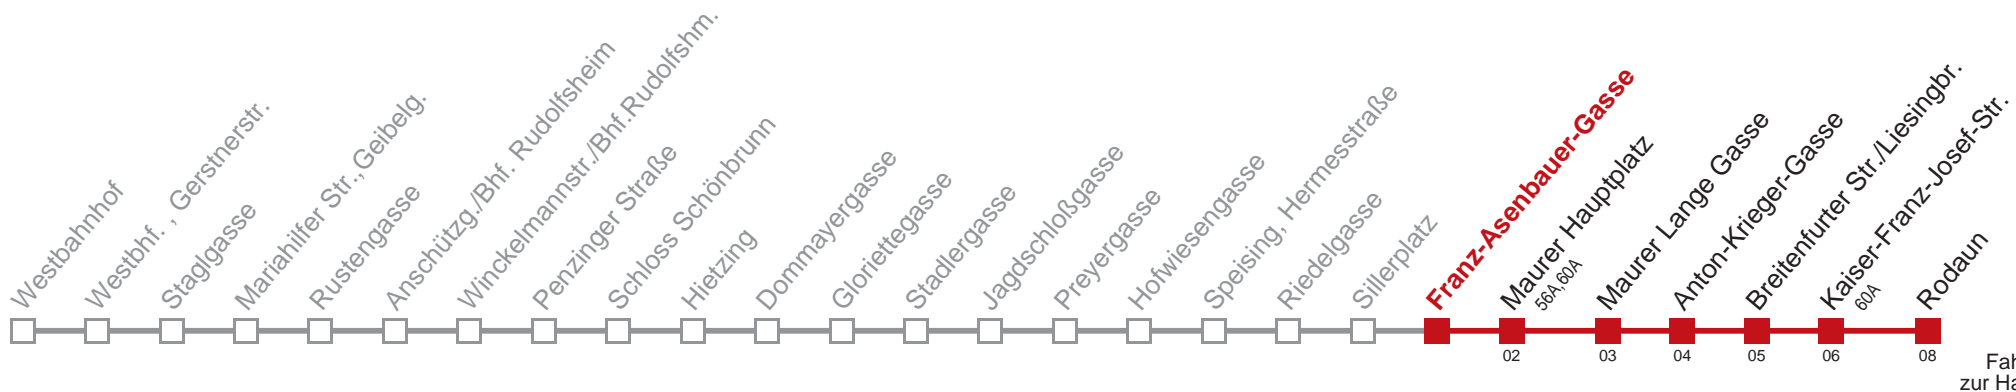

□ bis Maurer Lange Gasse

Kaufen Sie Ihre Tickets bequem mit der WienMobil-App.
Buy your tickets easily via our WienMobil app.

Auskunft Servicetelefon 01/7909 100
Änderungen vorbehalten

60 Rodaun

Fahrzeit in Minuten zur Hauptverkehrszeit