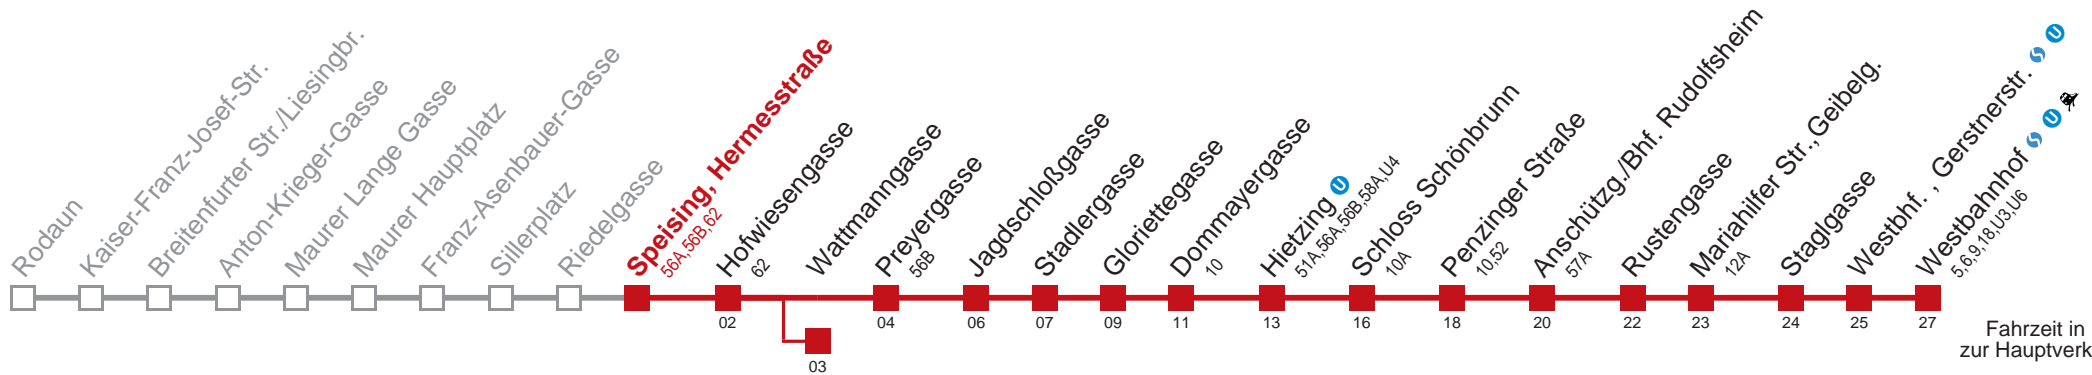

□ bis Wattmannngasse ■ bis Penzinger Straße

Kaufen Sie Ihre Tickets bequem mit der WienMobil-App.
Buy your tickets easily via our WienMobil app.

60 Westbahnhof

Fahrzeit in Minuten zur Hauptverkehrszeit

Montag-Freitag (Schule)