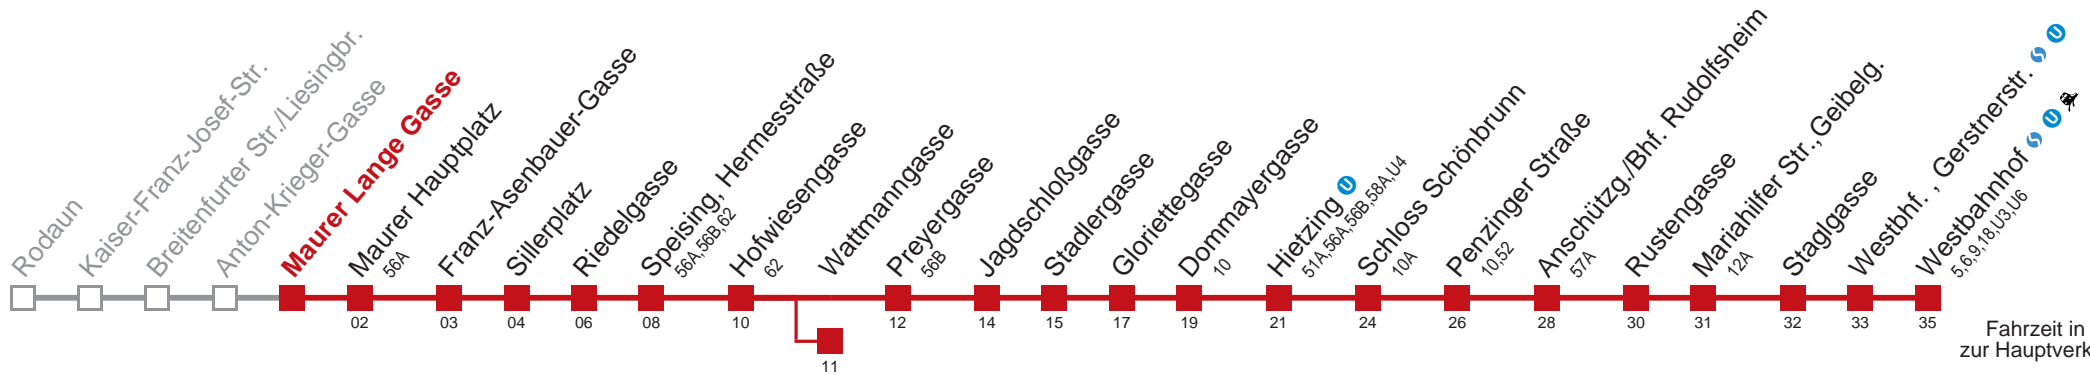

□ bis Wattmanngasse ■ bis Penzinger Straße

Kaufen Sie Ihre Tickets bequem mit der WienMobil-App. Buy your tickets easily via our WienMobil app.

60 Westbahnhof

Fahrzeit in Minuten zur Hauptverkehrszeit

Montag-Freitag (Schule)