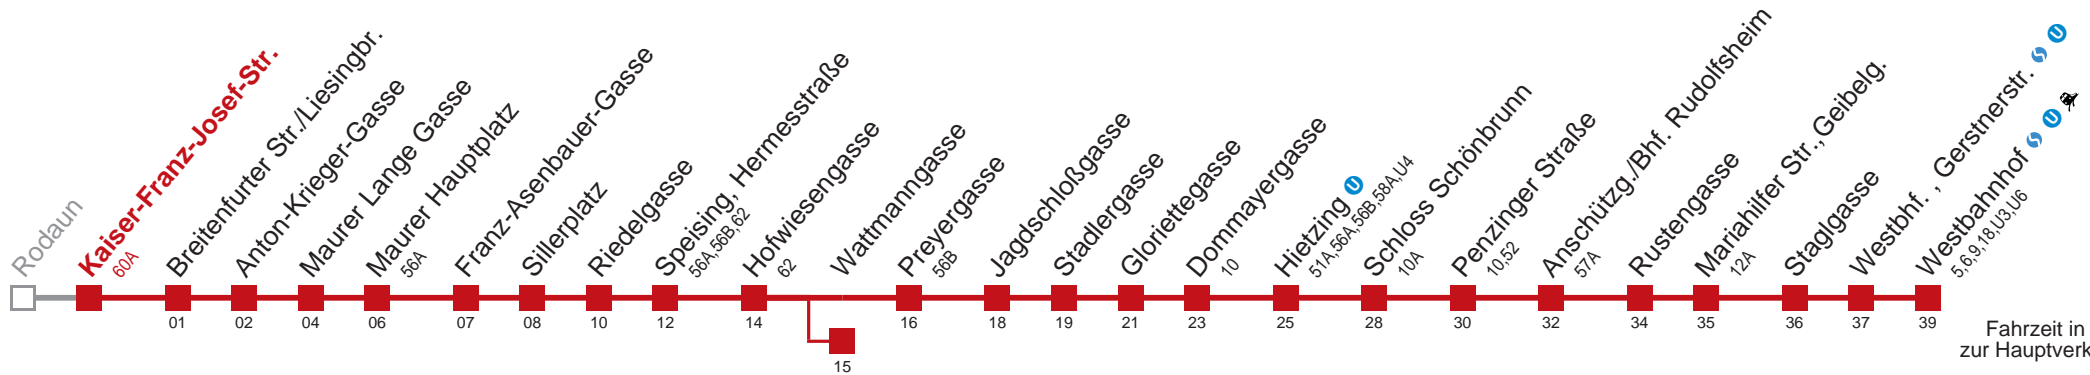

□ bis Wattmannasse ■ bis Penzinger Straße

Kaufen Sie Ihre Tickets bequem mit der WienMobil-App.
Buy your tickets easily via our WienMobil app.

60 Westbahnhof

Fahrzeit in Minuten zur Hauptverkehrszeit

Montag-Freitag (Schule)