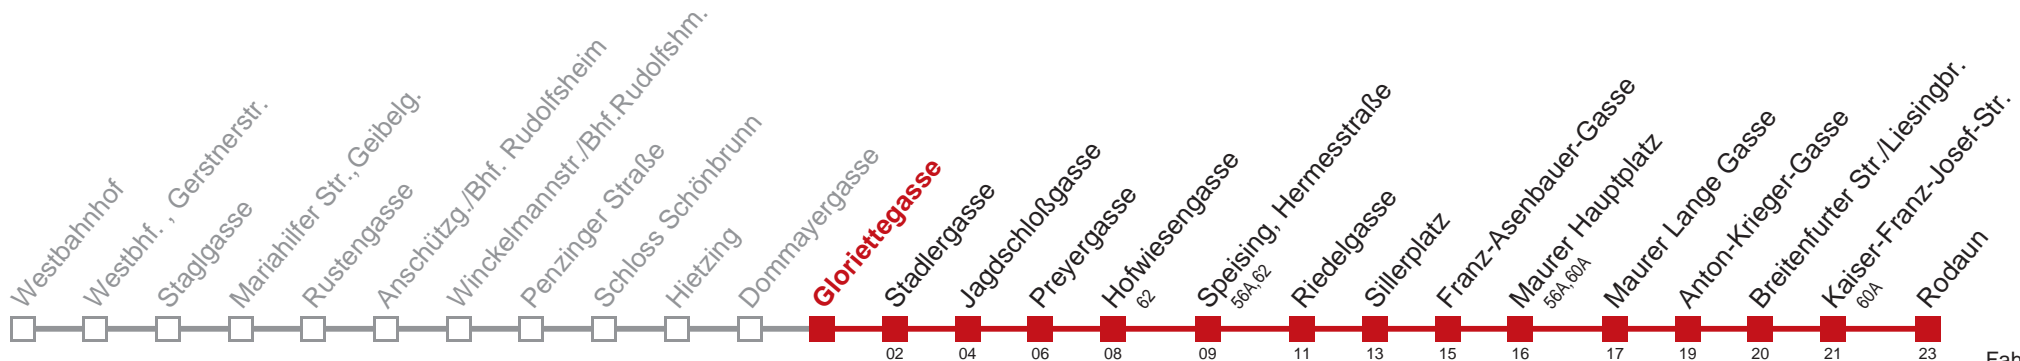

□ bis Maurer Lange Gasse

Kaufen Sie Ihre Tickets bequem mit der WienMobil-App.
Buy your tickets easily via our WienMobil app.

60 Rodaun

Fahrzeit in Minuten
zur Hauptverkehrszeit

Montag-Freitag (Schule)

5	11 28 40 52
6	04 14 24 34 44 53 58
7	01 08 14 20 25 31 34 38 42 47 52 57
8	02 07 12 19 24 29 34 39 44 49 54
9	00 06 12 19 26 34 41 49 56
10	04 11 19 26 34 41 49 56
11	04 11 19 26 34 41 49 56
12	04 11 19 26 34 41 49 54 56
13	04 11 19 26 34 41 49 56
14	02 04 10 17 24 30 37 44 50 57
15	04 11 17 24 31 37 44 51 57
16	04 11 17 24 31 37 44 51 57
17	04 11 17 24 31 37 44 51 57
18	04 11 17 24 31 37 44 51 57
19	04 12 19 26 34 41 49 56
20	04 14 24 34 44 54
21	04 14 24 34 44 54
22	04 14 29 44 59
23	14 29 44 59
0	14 30 48