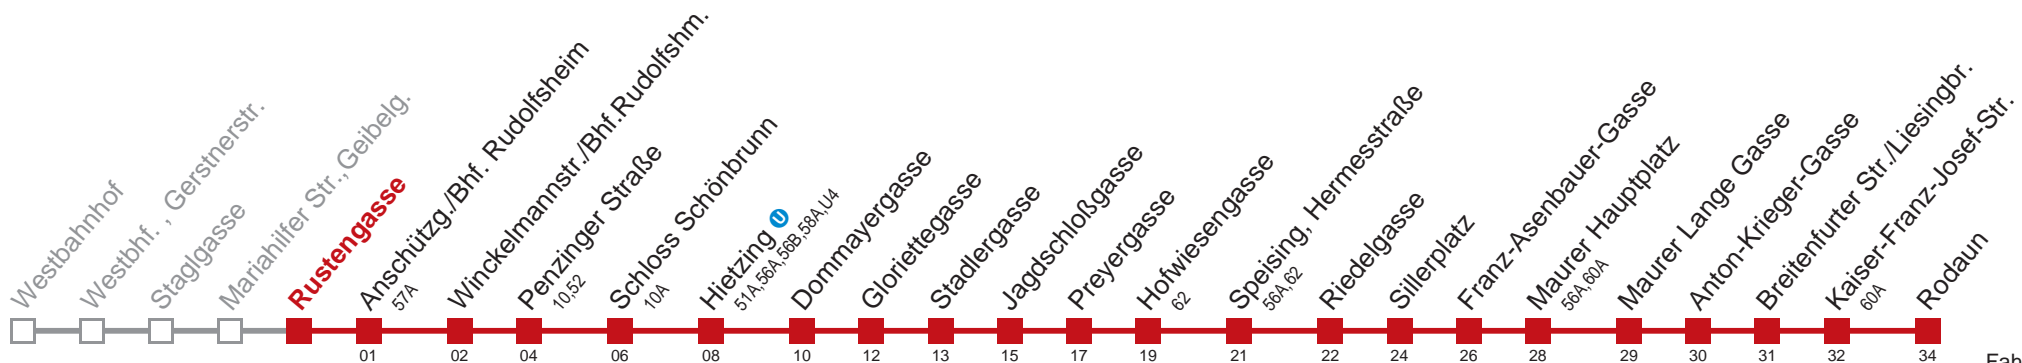

□ bis Maurer Lange Gasse

Kaufen Sie Ihre Tickets bequem mit der WienMobil-App.
Buy your tickets easily via our WienMobil app.

Auskunft Servicetelefon 01/7909 100
Änderungen vorbehalten

60 Rodaun

Fahrzeit in Minuten zur Hauptverkehrszeit