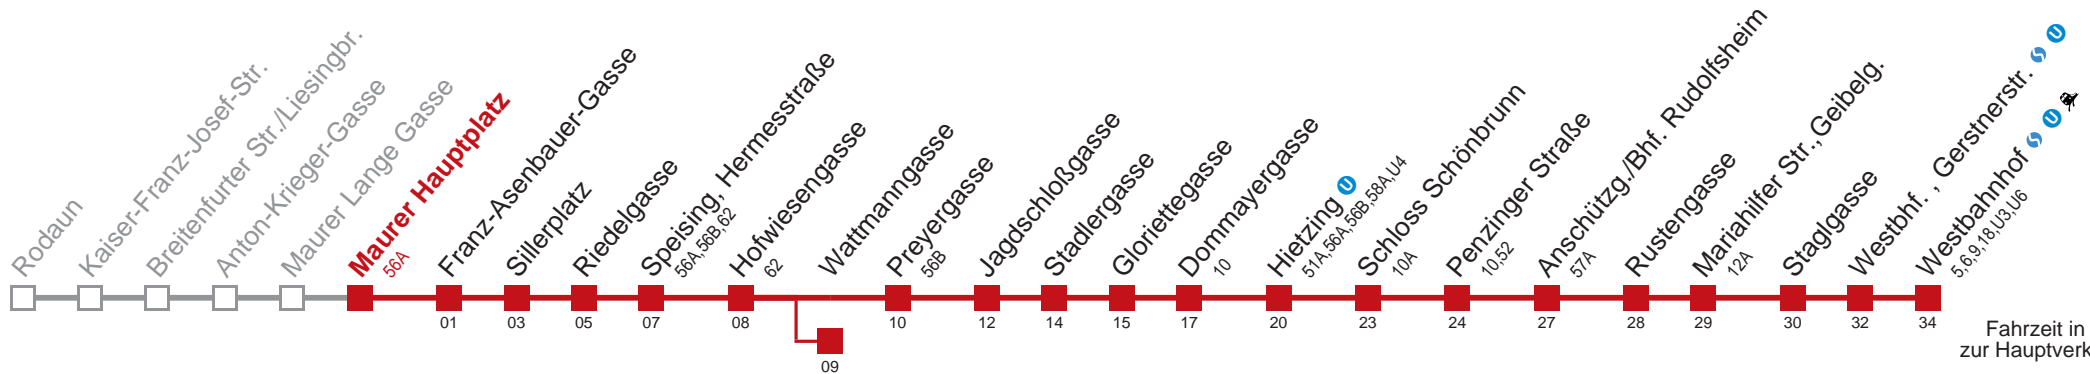

□ bis Wattmanngasse ■ bis Penzinger Straße

Kaufen Sie Ihre Tickets bequem mit der WienMobil-App.
Buy your tickets easily via our WienMobil app.

60 Westbahnhof

Fahrzeit in Minuten zur Hauptverkehrszeit

Montag-Freitag (Schule)