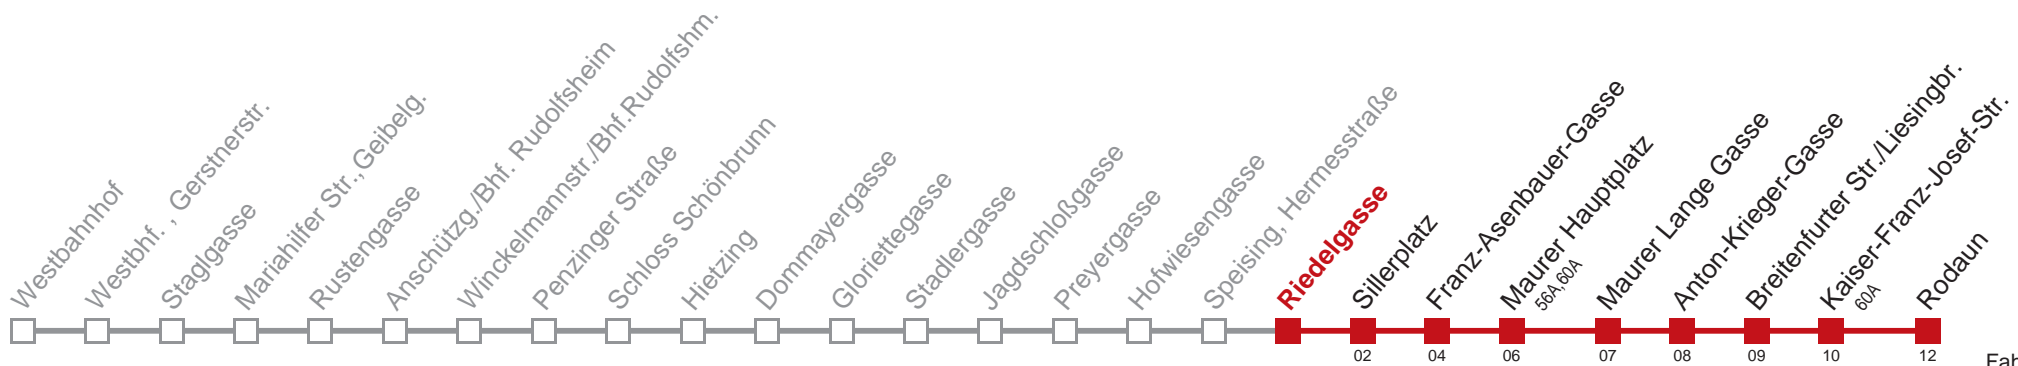

□ bis Maurer Lange Gasse

Kaufen Sie Ihre Tickets bequem mit der WienMobil-App.
Buy your tickets easily via our WienMobil app.

Auskunft Servicetelefon 01/7909 100
Änderungen vorbehalten

60 Rodaun

Fahrzeit in Minuten zur Hauptverkehrszeit