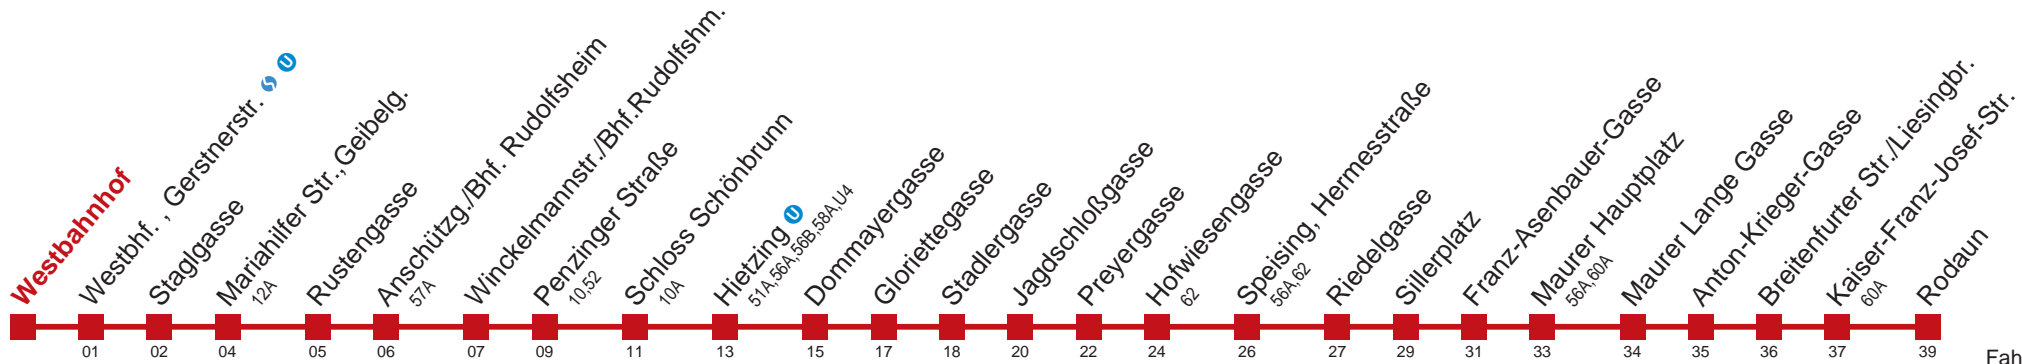

60 Rodaun

Fahrzeit in Minuten zur Hauptverkehrszeit

Montag-Freitag (Schule)

5	12	24	36	48	58							
6	08	18	28	37	45	52	58					
7	03	09	14	18	22	26	31	36	41	46	51	56
8	02	07	12	17	23	28	33	38	44	50	56	
9	03	10	18	25	33	40	48	55				
10	03	10	18	25	33	40	48	55				
11	03	10	18	25	33	40	48	55				
12	03	10	18	25	33	40	48	55				
13	03	10	18	25	33	40	48	54				
14	01	08	14	21	28	34	41	48	54			
15	01	08	14	21	28	34	41	48	54			
16	01	08	14	21	28	34	41	48	54			
17	01	08	14	21	28	34	41	48	54			
18	01	08	14	21	28	34	41	48	56			
19	03	10	18	25	33	40	48	58				
20	08	18	28	38	48	58						
21	08	18	28	38	48	59						
22	14	29	44	59								
23	14	29	44	59								
0	15	33										