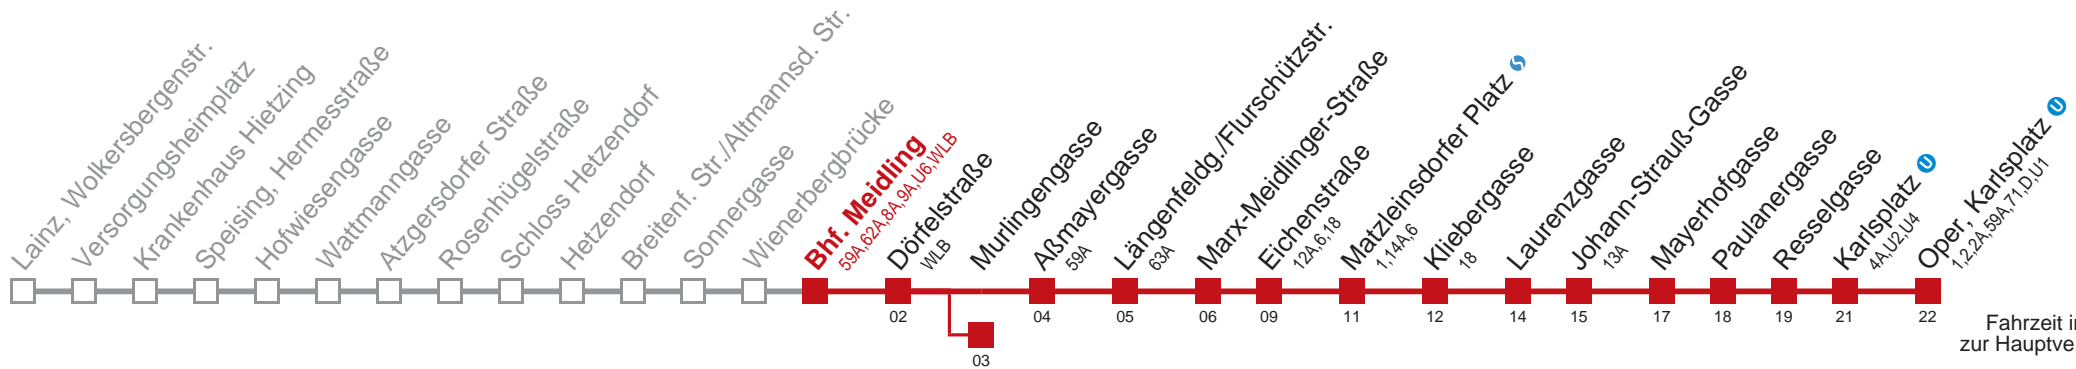

# 62 Oper, Karlsplatz

Fahrzeit in Minuten zur Hauptverkehrszeit