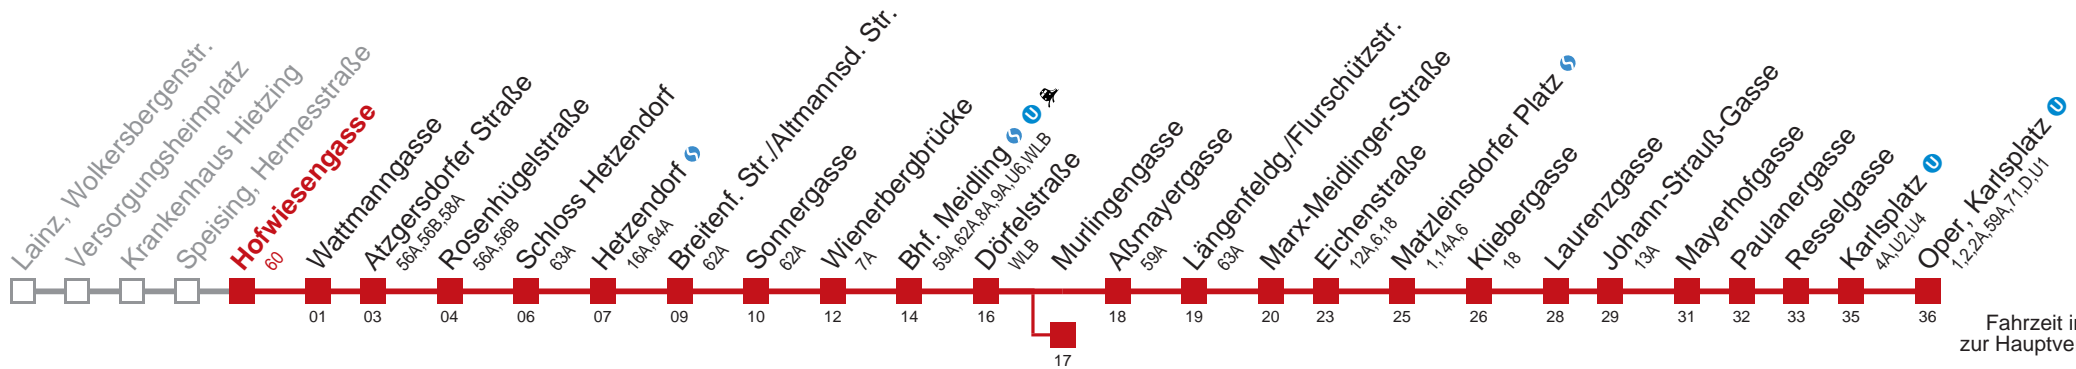

# 62 Oper, Karlsplatz

Fahrzeit in Minuten zur Hauptverkehrszeit