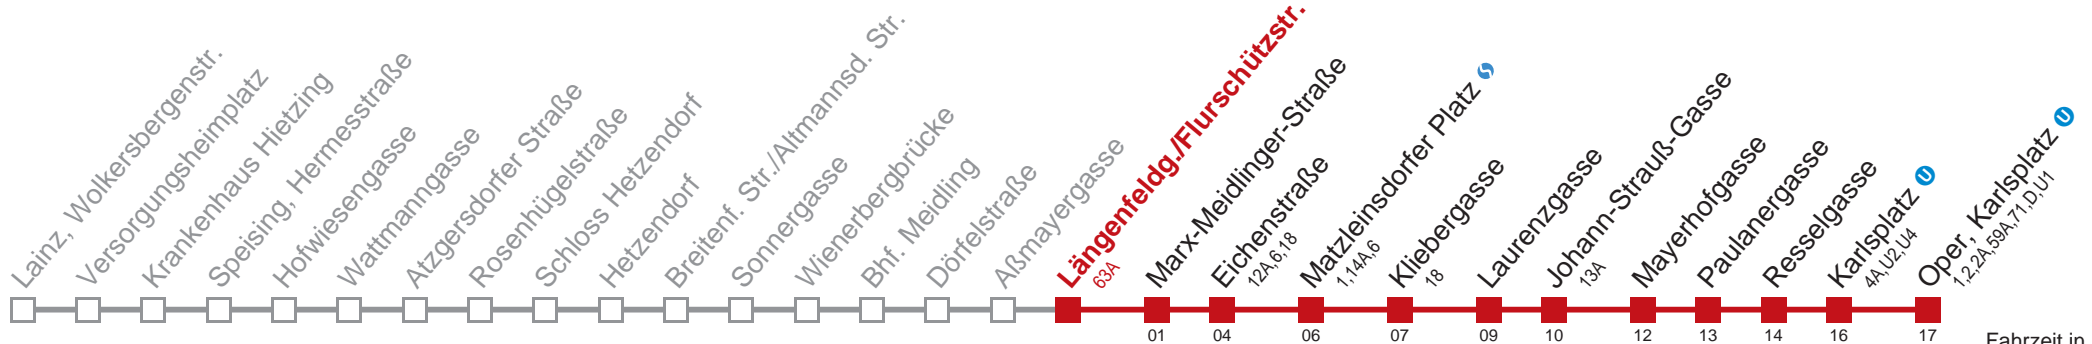

# 62 Oper, Karlsplatz

Fahrzeit in Minuten zur Hauptverkehrszeit