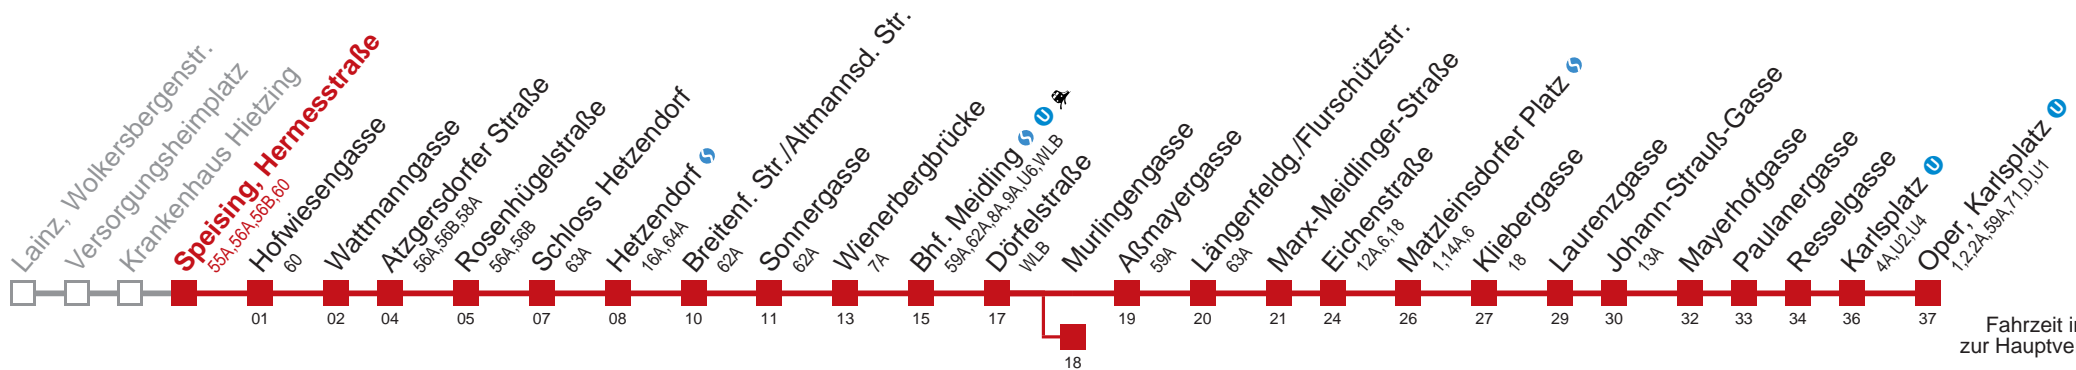

# 62 Oper, Karlsplatz

Fahrzeit in Minuten zur Hauptverkehrszeit