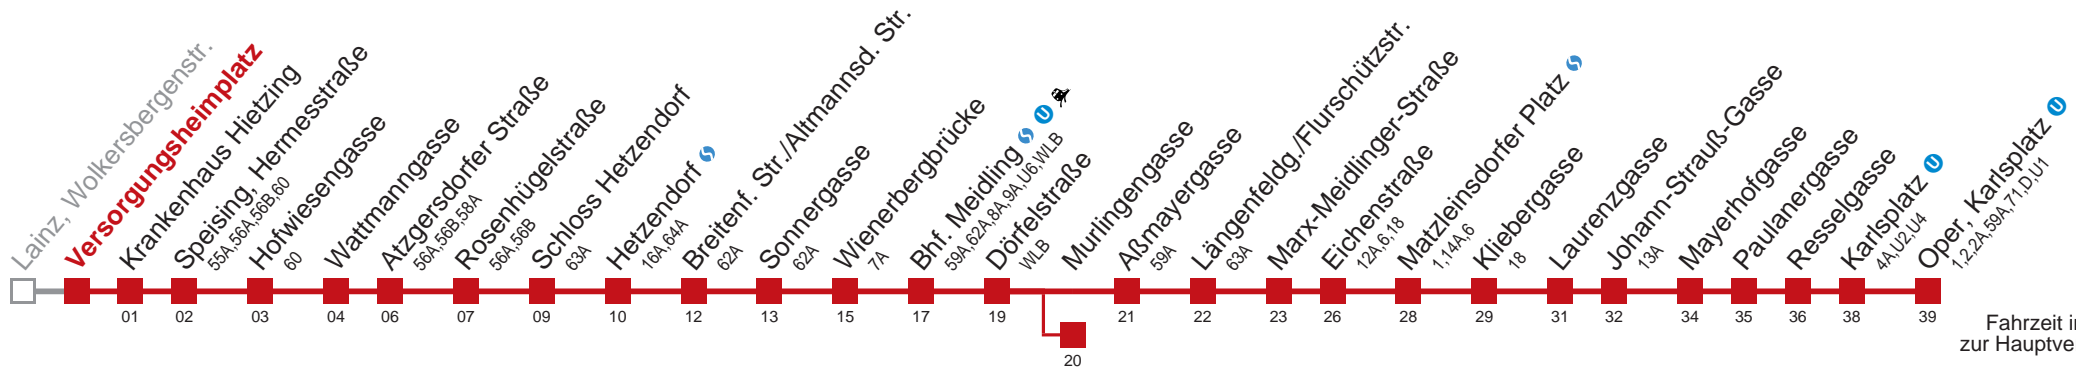

# 62 Oper, Karlsplatz

Fahrzeit in Minuten zur Hauptverkehrszeit