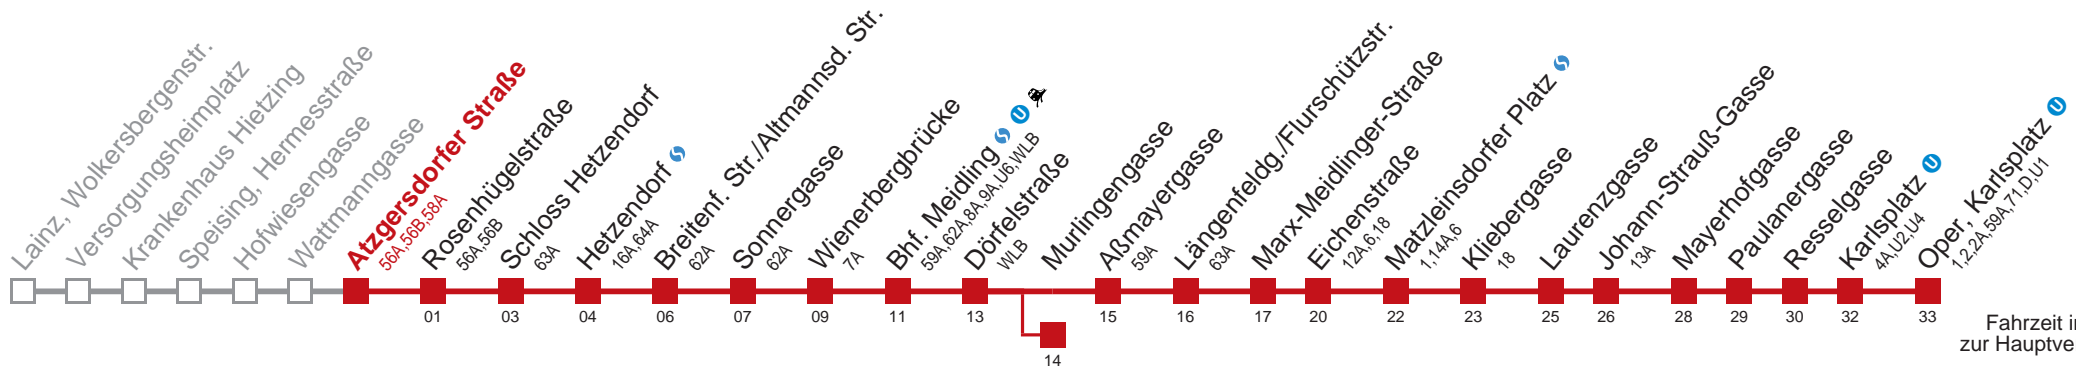

# 62 Oper, Karlsplatz

Fahrtzeit in Minuten zur Hauptverkehrszeit