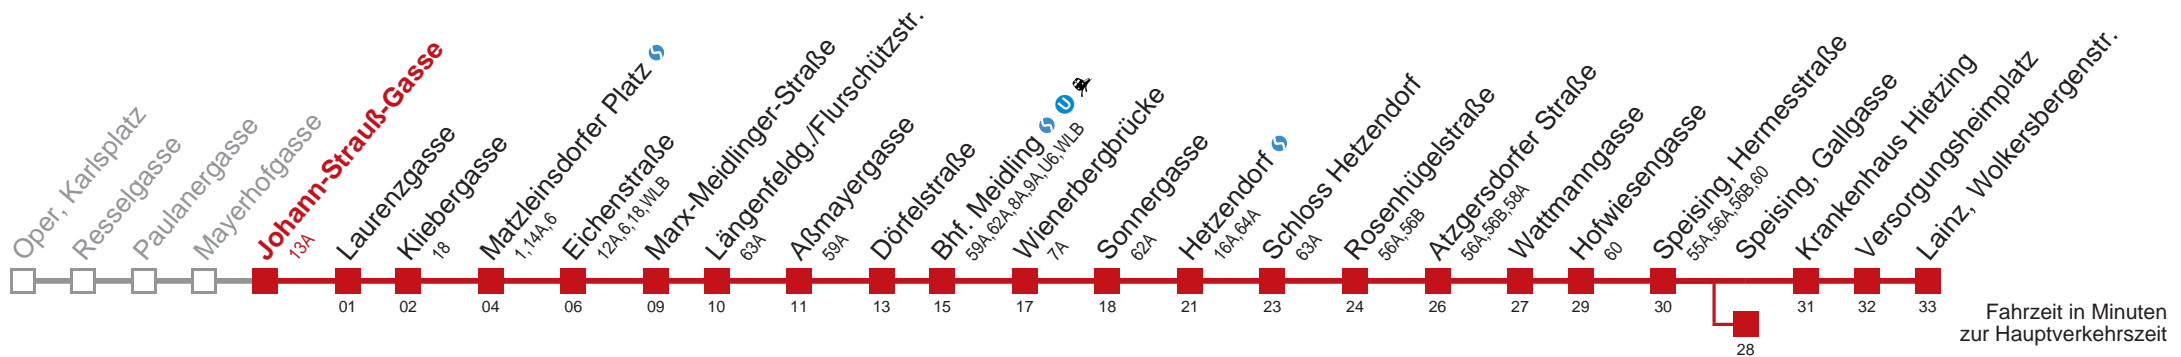

# 62 Lainz, Wolkersbergenstr.

Fahrzeit in Minuten zur Hauptverkehrszeit