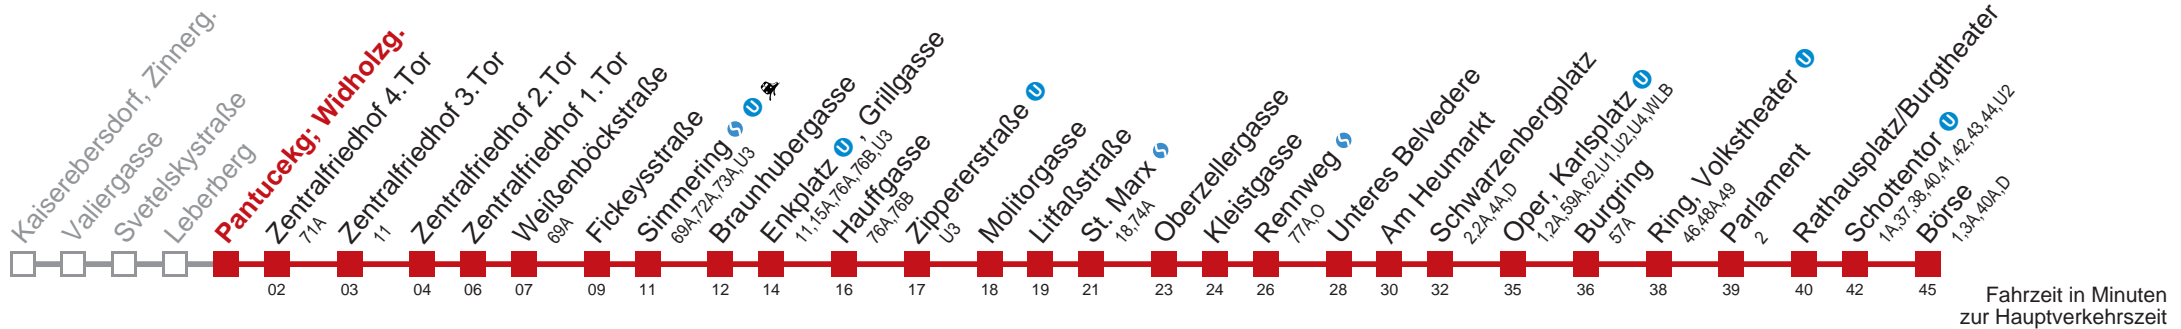

71 Börse

Montag-Freitag (Schule)

4	38 48 58
5	08 17 26 35 44 53
6	00 07 14 21 27 33 39 44 49 54 59
7	03 07 11 15 19 23 27 31 36 42 48 54
8	00 06 12 18 25 32 33 39 47 48 54
9	02 09 17 18 24 32 39 41 47 54
10	02 09 17 24 32 39 47 54
11	02 09 17 24 32 39 47 54
12	02 09 17 24 32 39 47 54
13	02 09 17 24 32 39 47 54
14	01 08 15 21 28 34 41 47 54
15	01 11 21 27 34 41 47 54
16	01 07 14 21 27 34 41 47 54
17	01 09 16 24 25 31 39 46 54
18	01 09 16 24 25 31 39 46 54
19	01 09 16 24 32 40 41 48 59
20	09 10 19 29 39 40 49 59
21	00 09 19 29 43 44 58
22	14 15 29 44 45 59
23	14 29 44 47
0	04 17 32 47
1	02 17

Montag-Freitag (Ferien)

4	38 48 58
5	08 17 26 35 43 51 59
6	07 15 23 31 37 45 53
7	01 09 17 24 32 39 47 54
8	02 09 17 24 32 39 47 54
9	02 09 17 24 32 39 47 54 56
10	02 09 17 24 32 39 47 54
11	02 09 17 24 32 39 47 54
12	02 09 17 24 32 39 47 54
13	02 09 17 24 32 39 47 54
14	02 09 17 24 31 39 46 54
15	01 13 24 31 39 46 54
16	01 09 16 24 31 39 46 54
17	01 09 16 24 31 39 46 54
18	01 09 16 24 31 39 46 54
19	01 09 16 24 32 40 41 48 59
20	09 10 19 29 39 40 49 59
21	00 09 19 29 43 44 58
22	14 15 29 44 45 59
23	14 29 44 47
0	04 17 32 47
1	02 17

Samstag

4	38 58
5	13 28 43 58
6	12 25 38 49
7	00 11 21 31 41 51
8	01 11 21 31 40 49 59
9	09 19 29 39 49 59
10	09 19 29 39 49 59
11	09 19 29 39 49 59
12	09 19 29 39 49 59
13	09 19 29 39 49 59
14	09 19 29 39 49 59
15	09 19 29 39 49 59
16	09 19 29 39 49 59
17	09 19 29 39 49 59
18	09 19 29 40 50
19	00 10 20 30 40 50
20	00 10 20 30 40 50
21	00 10 20 30 43 44 58
22	14 15 29 44 45 59
23	14 29 44 47
0	04 17 32 47
1	02 17

Sonn- und Feiertags

4	38 58
5	13 28 43 58
6	13 28 42 56
7	11 26 41 56
8	09 19 29 39 49 59
9	09 19 29 39 49 59
10	09 19 29 39 50
11	00 10 20 30 40 50
12	00 10 20 30 40 50
13	00 10 20 30 40 50
14	00 10 20 30 40 50
15	00 10 20 30 40 50
16	00 10 20 30 40 50
17	00 10 20 30 40 50
18	00 10 20 30 40 49 59
19	09 19 29 39 49 59
20	09 19 29 39 49 59
21	09 19 29 43 44 58
22	14 15 29 44 45 59
23	14 29 44 47
0	04 17 32 47
1	02 17

Am 31.12 durchgehender Betrieb
Am 24.12 Verkehr wie samstags
□ bis Fickeysstraße   ■ bis Schwarzenbergplatz

Kaufen Sie Ihre Tickets bequem mit der WienMobil-App.
Buy your tickets easily via our WienMobil app.

Auskunft Servicetelefon 01/7909 100
Änderungen vorbehalten