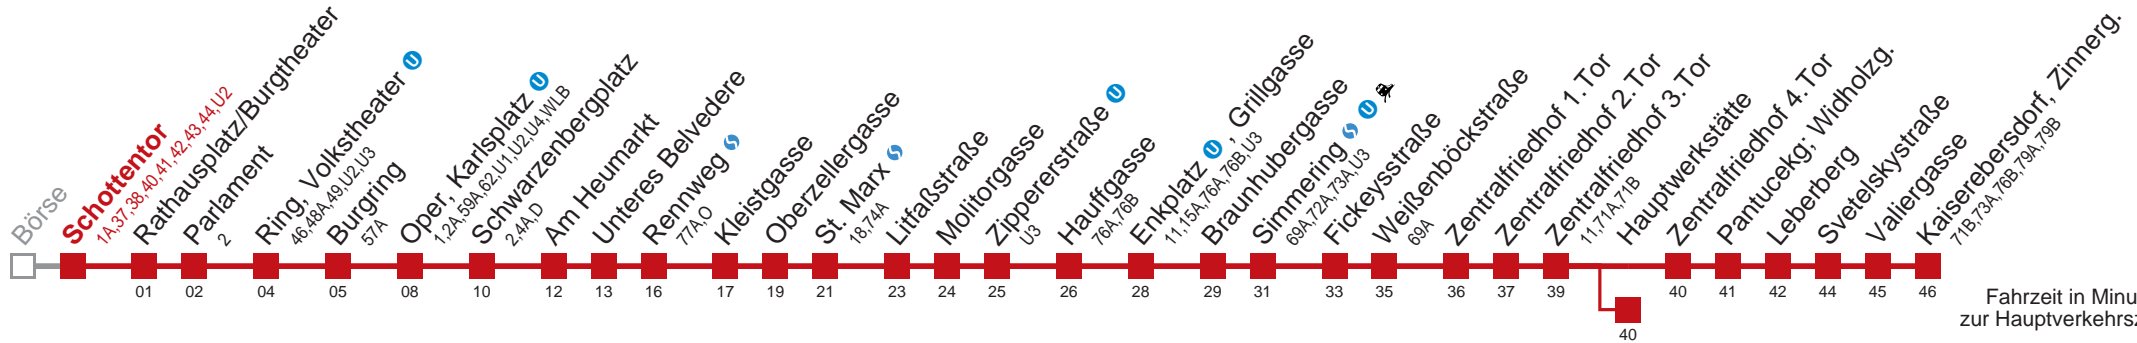

71 Kaiserebersdorf, Zinnerg.

Fahrzeit in Minuten zur Hauptverkehrszeit

Montag-Freitag (Schule)

6	03	13	23	29	37	44	51	58				
7	06	12	18	23	28	33	38	43	48	53	58	
8	02	06	10	14	18	23	28	33	39	44	50	56
9	02	08	14	23	29	38	44	53	59			
10	08	14	23	29	38	44	53	59				
11	08	14	23	29	38	44	53	59				
12	08	14	23	29	38	44	53	59				
13	08	14	23	29	38	44	53	59				
14	08	14	23	29	38	44	53					
15	00	06	12	19	26	32	39	46	52	59		
16	06	12	19	26	32	39	46	52	59			
17	06	12	19	26	32	39	46	52				
18	00	07	15	22	30	37	45	52				
19	00	08	14	23	29	38	44	53				
20	01	07	16	22	33	43	53					
21	03	13	23	33	43	53						
22	03	13	19	28	43	58						
23	13	28	43									

Montag-Freitag (Ferien)

6	03	13	23	32	41	49	57	
7	05	13	21	29	37	45	53	59
8	08	14	23	29	38	44	53	59
9	08	14	23	29	38	44	53	59
10	08	14	23	29	38	44	53	59
11	08	14	23	29	38	44	53	59
12	08	14	23	29	38	44	53	59
13	08	14	23	29	38	44	53	59
14	08	14	23	29	38	44	53	59
15	07	15	22	30	37	45	52	
16	00	07	15	22	30	37	45	52
17	00	07	15	22	30	37	45	52
18	00	07	15	22	30	37	45	52
19	00	08	14	23	29	38	44	53
20	01	07	16	22	33	43	53	
21	03	13	23	33	43	53		
22	03	13	19	28	43	58		
23	13	28	43					

Samstag

6												
7												
8	02	12	22	32	42	52						
9	02	12	22	32	42	52						
10	02	12	22	32	42	52						
11	02	12	22	32	42	52						
12	02	12	22	32	42	52						
13	02	12	22	32	42	52						
14	02	12	22	32	42	52						
15	02	12	22	32	42	52						
16	02	12	22	32	42	52						
17	02	12	22	32	42	52						
18	02	12	22	32	42	52						
19	02	12	22	32	42	52						
20	02	12	22	32	42	52						
21	02	12	22	32	42	52						
22	03	13	19	28	43	58						
23	13	28	43									

Sonn- und Feiertags

6												
7												
8												
9	03	13	23	33	43	53						
10	03	13	23	33	43	53						
11	03	13	23	33	43	53						
12	03	13	23	33	43	53						
13	03	13	23	33	43	53						
14	03	13	23	33	43	53						
15	03	13	23	33	43	53						
16	03	13	23	33	43	53						
17	03	13	23	33	43	53						
18	03	13	23	33	43	53						
19	03	13	23	33	43	53						
20	03	13	23	33	43	53						
21	03	13	23	33	43	53						
22	03	13	19	28	43	58						
23	13	28	43									

Am 31.12 durchgehender Betrieb
Am 24.12 Verkehr wie samstags
□ bis Fickeysstraße   ■ bis Hauptwerkstätte

Kaufen Sie Ihre Tickets bequem mit der WienMobil-App.
Buy your tickets easily via our WienMobil app.

Auskunft Servicetelefon 01/7909 100
Änderungen vorbehalten