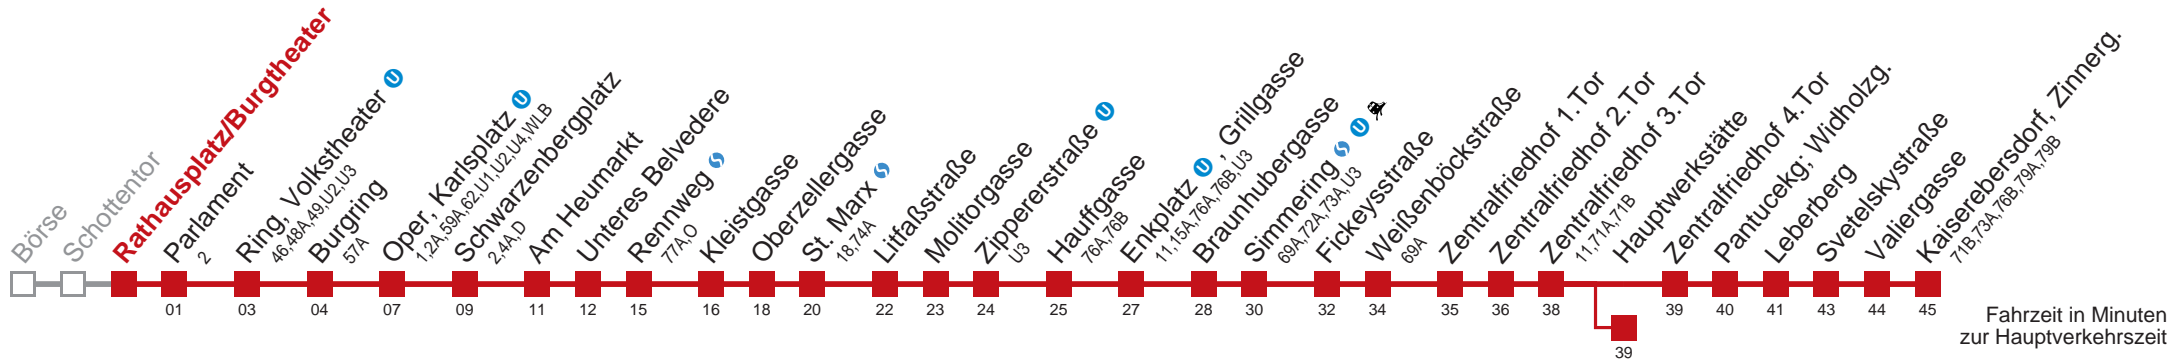

71 Kaiserebersdorf, Zinnerg.

Fahrzeit in Minuten zur Hauptverkehrszeit

Montag-Freitag (Schule)

6	04	14	24	30	38	45	52	59				
7	07	13	19	24	29	34	39	44	49	54	59	
8	03	07	11	15	19	24	29	34	40	45	51	57
9	03	09	15	24	30	39	45	54				
10	00	09	15	24	30	39	45	54				
11	00	09	15	24	30	39	45	54				
12	00	09	15	24	30	39	45	54				
13	00	09	15	24	30	39	45	54				
14	00	09	15	24	30	39	45	54				
15	01	07	13	20	27	33	40	47	53			
16	00	07	13	20	27	33	40	47	53			
17	00	07	13	20	27	33	40	47	53			
18	01	08	16	23	31	38	46	53				
19	01	09	15	24	30	39	45	54				
20	02	08	17	23	34	44	54					
21	04	14	24	34	44	54						
22	04	14	20	29	44	59						
23	14	29	44									

Montag-Freitag (Ferien)

6	04	14	24	33	42	50	58	
7	06	14	22	30	38	46	54	
8	00	09	15	24	30	39	45	54
9	00	09	15	24	30	39	45	54
10	00	09	15	24	30	39	45	54
11	00	09	15	24	30	39	45	54
12	00	09	15	24	30	39	45	54
13	00	09	15	24	30	39	45	54
14	00	09	15	24	30	39	45	54
15	00	08	16	23	31	38	46	53
16	01	08	16	23	31	38	46	53
17	01	08	16	23	31	38	46	53
18	01	08	16	23	31	38	46	53
19	01	09	15	24	30	39	45	54
20	02	08	17	23	34	44	54	
21	04	14	24	34	44	54		
22	04	14	20	29	44	59		
23	14	29	44					

Samstag

6												
7												
8	03	13	23	33	43	53						
9	03	13	23	33	43	53						
10	03	13	23	33	43	53						
11	03	13	23	33	43	53						
12	03	13	23	33	43	53						
13	03	13	23	33	43	53						
14	03	13	23	33	43	53						
15	03	13	23	33	43	53						
16	03	13	23	33	43	53						
17	03	13	23	33	43	53						
18	03	13	23	33	43	53						
19	03	13	23	33	43	53						
20	03	13	23	33	43	53						
21	03	13	23	33	43	53						
22	04	14	20	29	44	59						
23	14	29	44									

Sonn- und Feiertags

6												
7												
8												
9	04	14	24	34	44	54						
10	04	14	24	34	44	54						
11	04	14	24	34	44	54						
12	04	14	24	34	44	54						
13	04	14	24	34	44	54						
14	04	14	24	34	44	54						
15	04	14	24	34	44	54						
16	04	14	24	34	44	54						
17	04	14	24	34	44	54						
18	04	14	24	34	44	54						
19	04	14	24	34	44	54						
20	04	14	24	34	44	54						
21	04	14	24	34	44	54						
22	04	14	20	29	44	59						
23	14	29	44									

Am 31.12 durchgehender Betrieb
Am 24.12 Verkehr wie samstags
□ bis Fickeysstraße   ■ bis Hauptwerkstätte

Kaufen Sie Ihre Tickets bequem mit der WienMobil-App.
Buy your tickets easily via our WienMobil app.

Auskunft Servicetelefon 01/7909 100
Änderungen vorbehalten