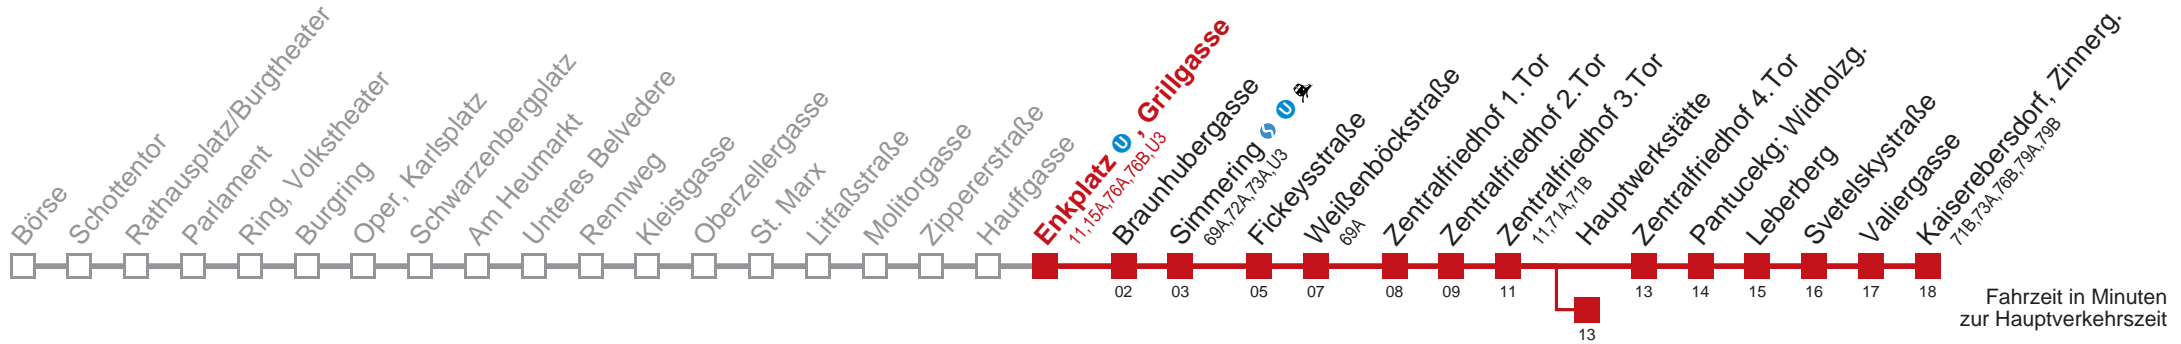

71 Kaiserebersdorf, Zinnerg.

Montag-Freitag (Schule)

5	27 39 51
6	01 11 21 30 40 49 56
7	04 11 19 26 33 39 45 50 55
8	00 05 10 15 20 25 29 33 37 41 45 50 55
9	00 06 12 17 23 29 35 41 50 56
10	05 11 20 26 35 41 50 56
11	05 11 20 26 35 41 50 56
12	05 11 20 26 35 41 50 56
13	05 11 20 26 35 41 50 56
14	05 11 20 26 35 41 50 56
15	05 11 20 27 34 39 46 54 59
16	06 14 19 26 34 39 46 54 59
17	06 14 19 26 34 39 46 54 59
18	06 14 19 28 34 43 49 58
19	04 12 18 27 34 41 49 56
20	04 10 18 26 32 41 47 58
21	08 18 28 38 48 58
22	07 17 27 37 44 52
23	07 22 37 52
0	02 07 22 37 52

Montag-Freitag (Ferien)

5	27 39 51
6	01 11 21 30 40 49 58
7	07 16 24 32 40 48 56
8	04 12 20 27 35 42 50 57
9	05 12 20 26 35 41 50 56
10	05 11 20 26 35 41 50 56
11	05 11 20 26 35 41 50 56
12	05 11 20 26 35 41 50 56
13	05 11 20 26 35 41 50 56
14	05 11 20 26 35 41 50 56
15	05 11 20 27 34 43 49 58
16	04 13 19 28 34 43 49 58
17	04 13 19 28 34 43 49 58
18	04 13 19 28 34 43 49 58
19	04 12 18 27 34 41 49 56
20	04 10 18 26 32 41 47 58
21	08 18 28 38 48 58
22	07 17 27 37 44 52
23	07 22 37 52
0	02 07 22 37 52

Samstag

5	25 46
6	06 23 38 53
7	08 18 28 38 48 58
8	08 18 27 37 47 57
9	08 19 29 39 49 59
10	09 19 29 39 49 59
11	09 19 29 39 49 59
12	09 19 29 39 49 59
13	09 19 29 39 49 59
14	09 19 29 39 49 59
15	09 19 29 39 49 59
16	09 19 29 39 49 59
17	09 19 29 39 49 59
18	09 19 29 39 49 59
19	08 17 27 37 47 57
20	07 17 27 37 47 57
21	07 17 27 37 47 57
22	07 16 27 37 44 52
23	07 22 37 52
0	02 07 22 37 52

Sonn- und Feiertags

5	25 46
6	06 22 37 52
7	08 23 38 53
8	08 23 38 48 58
9	08 18 28 38 48 58
10	08 18 28 38 48 58
11	09 19 29 39 49 59
12	09 19 29 39 49 59
13	09 19 29 39 49 59
14	09 19 29 39 49 59
15	09 19 29 39 49 59
16	09 19 29 39 49 59
17	09 19 29 39 49 59
18	09 19 29 39 49 59
19	08 18 28 38 48 58
20	08 18 28 38 48 58
21	08 18 28 38 48 58
22	08 17 27 37 44 52
23	07 22 37 52
0	02 07 22 37 52

Am 31.12 durchgehender Betrieb
Am 24.12 Verkehr wie samstags
□ bis Fickeysstraße   ■ bis Hauptwerkstätte

Kaufen Sie Ihre Tickets bequem mit der WienMobil-App.
Buy your tickets easily via our WienMobil app.