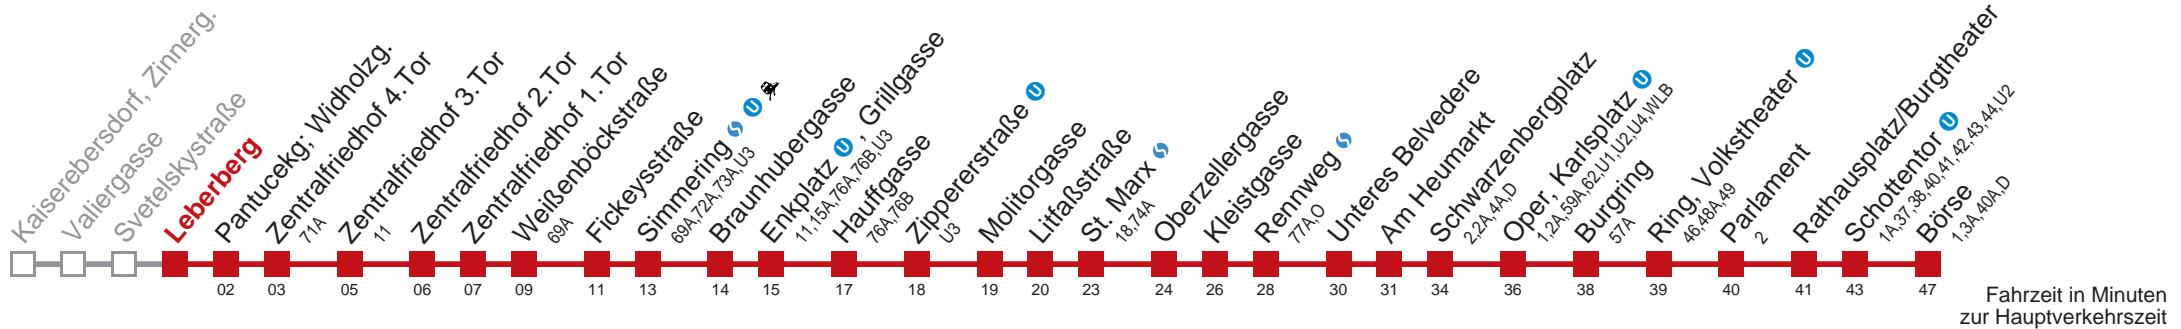

71 Börse

Montag-Freitag (Schule)

4	37	47	57
5	07	16	25 34 43 52 59
6	06	13	20 26 32 38 43 48 53 58
7	02	06	10 14 18 22 26 30 35 41 47 53 59
8	05	11	17 23 30 32 38 45 47 53
9	00	08	15 17 23 30 38 39 45 53
10	00	08	15 23 30 38 45 53
11	00	08	15 23 30 38 45 53
12	00	08	15 23 30 38 45 53
13	00	08	15 23 30 38 45 53
14	00	06	13 20 26 33 39 46 53 59
15	09	19	26 33 39 46 53 59
16	06	13	19 26 33 39 46 53
17	00	07	15 22 24 30 37 45 52
18	00	07	15 22 24 30 37 45 52
19	00	07	15 22 30 38 40 47 57
20	08	09	18 28 38 39 48 58 59
21	08	18	28 42 43 57
22	13	14	28 43 44 58
23	13	28	43 46
0	03	16	31 46
1	01	16	

Montag-Freitag (Ferien)

4	37	47	57
5	07	16	25 34 42 50 58
6	06	14	22 30 36 44 52
7	00	08	15 23 30 38 45 53
8	00	08	15 23 30 38 45 53
9	00	08	15 23 30 38 45 53 54
10	00	08	15 23 30 38 45 53
11	00	08	15 23 30 38 45 53
12	00	08	15 23 30 38 45 53
13	00	08	15 23 30 38 45 53
14	00	08	15 23 30 37 45 52
15	00	11	22 30 37 45 52
16	00	07	15 22 30 37 45 52
17	00	07	15 22 30 37 45 52
18	00	07	15 22 30 37 45 52
19	00	07	15 22 30 38 40 47 57
20	08	09	18 28 38 39 48 58 59
21	08	18	28 42 43 57
22	13	14	28 43 44 58
23	13	28	43 46
0	03	16	31 46
1	01	16	

Samstag

4	37	57
5	12	27 42 57
6	11	24 37 48 59
7	10	20 30 40 50
8	00	10 20 30 39 48 58
9	08	18 28 38 48 58
10	08	18 28 38 48 58
11	08	18 28 38 48 58
12	08	18 28 38 48 58
13	08	18 28 38 48 58
14	08	18 28 38 48 58
15	08	18 28 38 48 58
16	08	18 28 38 48 58
17	08	18 28 38 48 58
18	08	18 28 39 49 59
19	09	19 29 39 49 59
20	09	19 29 39 49 59
21	09	19 29 42 43 57
22	13	14 28 43 44 58
23	13	28 43 46
0	03	16 31 46
1	01	16

Sonn- und Feiertags

4	37	57
5	12	27 42 57
6	12	27 41 55
7	10	25 40 55
8	08	18 28 38 48 58
9	08	18 28 38 48 58
10	08	18 28 38 49 59
11	09	19 29 39 49 59
12	09	19 29 39 49 59
13	09	19 29 39 49 59
14	09	19 29 39 49 59
15	09	19 29 39 49 59
16	09	19 29 39 49 59
17	09	19 29 39 49 59
18	09	19 29 39 48 58
19	08	18 28 38 48 58
20	08	18 28 38 48 58
21	08	18 28 42 43 57
22	13	14 28 43 44 58
23	13	28 43 46
0	03	16 31 46
1	01	16

Am 31.12 durchgehender Betrieb
Am 24.12 Verkehr wie samstags
□ bis Fickeysstraße   ■ bis Schwarzenbergplatz

Kaufen Sie Ihre Tickets bequem mit der WienMobil-App.
Buy your tickets easily via our WienMobil app.