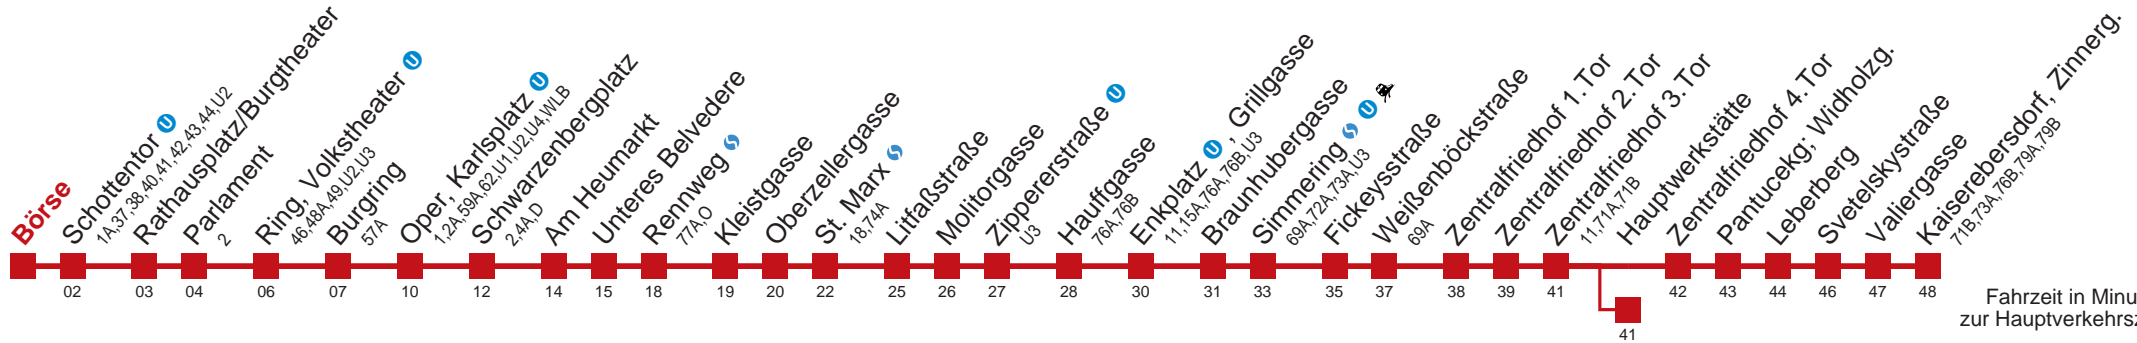

71 Kaiserebersdorf, Zinnerg.

Montag-Freitag (Schule)

6	02	12	21	28	36	43	50	57				
7	04	10	16	21	26	31	36	41	46	51	56	
8	00	04	08	12	16	21	26	31	37	43	49	55
9	01	07	13	21	28	36	43	51	58			
10	06	13	21	28	36	43	51	58				
11	06	13	21	28	36	43	51	58				
12	06	13	21	28	36	43	51	58				
13	06	13	21	28	36	43	51	58				
14	06	13	21	28	36	43	51	58				
15	04	10	17	24	30	37	44	50	57			
16	04	10	17	24	30	37	44	50	57			
17	04	10	17	24	30	37	44	50	58			
18	05	13	20	28	35	43	50	58				
19	06	13	21	28	36	43	51	59				
20	06	14	21	31	41	51						
21	01	11	21	31	41	51						
22	01	11	18	26	41	56						
23	11	26	41									