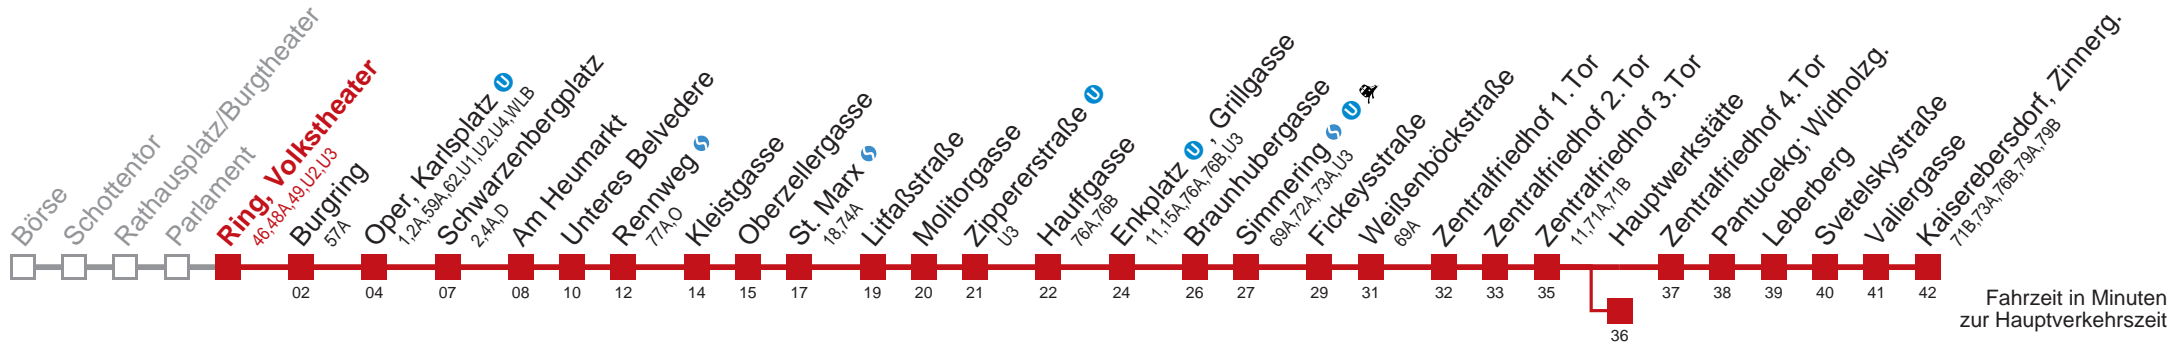

71 Kaiserebersdorf, Zinnerg.

Montag-Freitag (Schule)

6	07	17	26	33	41	48	55					
7	02	09	15	21	26	31	36	41	46	51	56	
8	01	05	09	13	17	21	26	31	36	42	48	54
9	00	06	12	18	26	33	41	48	56			
10	03	11	18	26	33	41	48	56				
11	03	11	18	26	33	41	48	56				
12	03	11	18	26	33	41	48	56				
13	03	11	18	26	33	41	48	56				
14	03	11	18	26	33	41	48	56				
15	03	10	15	22	30	35	42	50	55			
16	02	10	15	22	30	35	42	50	55			
17	02	10	15	22	30	35	42	50	55			
18	04	10	19	25	34	40	49	55				
19	04	11	18	26	33	41	48	56				
20	04	11	19	26	36	46	56					
21	06	16	26	36	46	56						
22	06	16	23	31	46							
23	01	16	31	46								

Montag-Freitag (Ferien)

6	07	17	26	35	44	52		
7	00	08	16	24	32	40	48	56
8	03	11	18	26	33	41	48	56
9	03	11	18	26	33	41	48	56
10	03	11	18	26	33	41	48	56
11	03	11	18	26	33	41	48	56
12	03	11	18	26	33	41	48	56
13	03	11	18	26	33	41	48	56
14	03	11	18	26	33	41	48	56
15	03	10	19	25	34	40	49	55
16	04	10	19	25	34	40	49	55
17	04	10	19	25	34	40	49	55
18	04	10	19	25	34	40	49	55
19	04	11	18	26	33	41	48	56
20	04	11	19	26	36	46	56	
21	06	16	26	36	46	56		
22	06	16	23	31	46			
23	01	16	31	46				

Samstag

6												
7												
8	05	15	25	35	45	55						
9	05	15	25	35	45	55						
10	05	15	25	35	45	55						
11	05	15	25	35	45	55						
12	05	15	25	35	45	55						
13	05	15	25	35	45	55						
14	05	15	25	35	45	55						
15	05	15	25	35	45	55						
16	05	15	25	35	45	55						
17	05	15	25	35	45	55						
18	05	15	25	35	45	55						
19	05	15	25	35	45	55						
20	05	15	25	35	45	55						
21	05	15	25	35	45	55						
22	06	16	23	31	46							
23	01	16	31	46								

Sonn- und Feiertags

6												
7												
8												
9	06	16	26	36	46	56						
10	06	16	26	36	46	56						
11	06	16	26	36	46	56						
12	06	16	26	36	46	56						
13	06	16	26	36	46	56						
14	06	16	26	36	46	56						
15	06	16	26	36	46	56						
16	06	16	26	36	46	56						
17	06	16	26	36	46	56						
18	06	16	26	36	46	56						
19	06	16	26	36	46	56						
20	06	16	26	36	46	56						
21	06	16	26	36	46	56						
22	06	16	23	31	46							
23	01	16	31	46								

Am 31.12 durchgehender Betrieb
Am 24.12 Verkehr wie samstags
□ bis Fickeysstraße   ■ bis Hauptwerkstätte

Kaufen Sie Ihre Tickets bequem mit der WienMobil-App.
Buy your tickets easily via our WienMobil app.