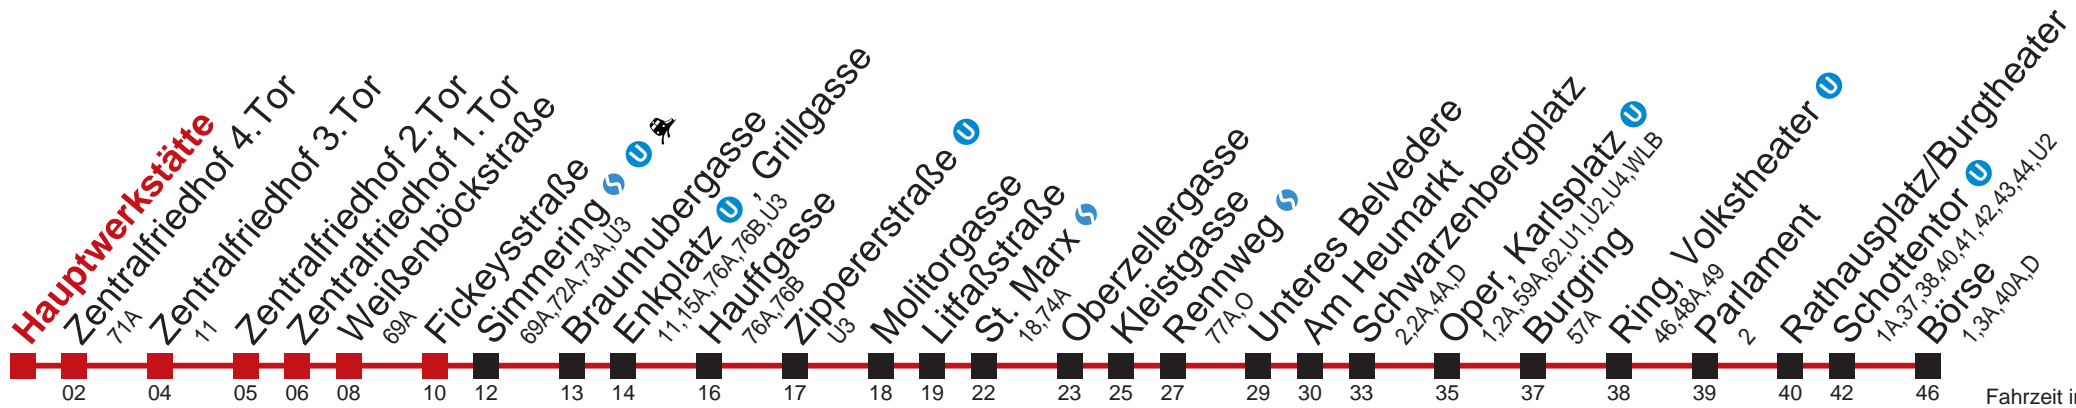

71 Börse

Fahrzeit in Minuten zur Hauptverkehrszeit

Montag-Freitag (Schule)

Montag-Freitag (Ferien)

Samstag

Sonn- und Feiertags

6	41|51
7	01
8	
9	
10	
11	
12	
13	
14	
15	07 14

6	42|54
7	04
8	
9	
10	
11	
12	
13	
14	
15	08 16

kein Betrieb

kein Betrieb

Am 31.12 durchgehender Betrieb
Am 24.12 Verkehr wie samstags
□ bis Fickeysstraße

Kaufen Sie Ihre Tickets bequem mit der WienMobil-App.
Buy your tickets easily via our WienMobil app.