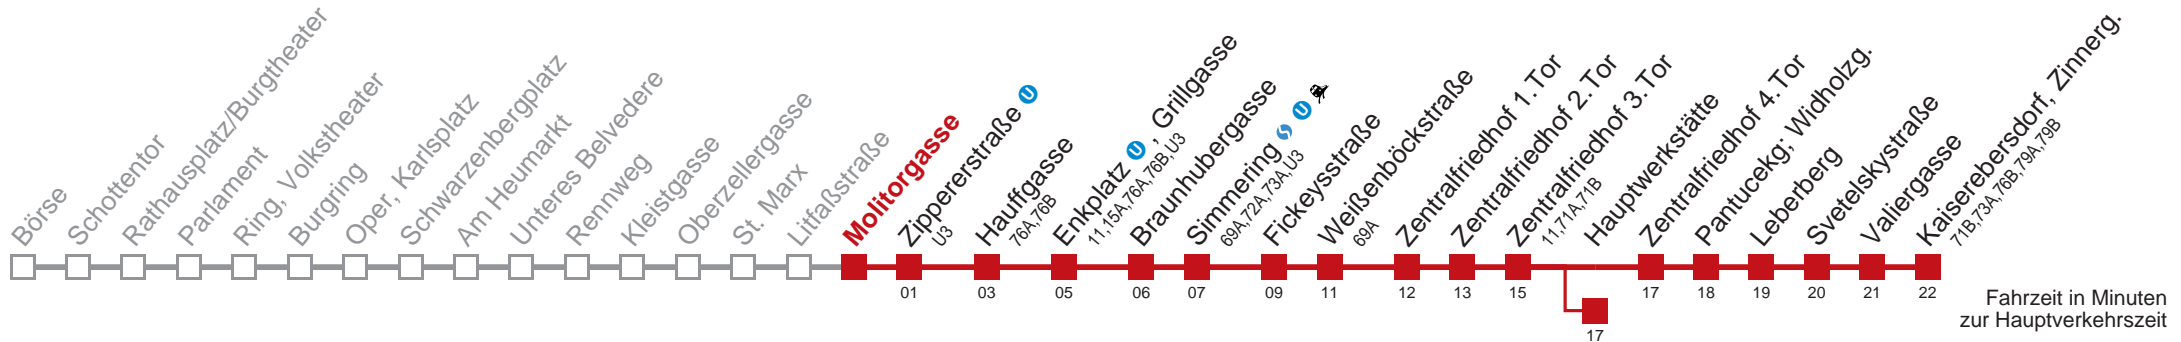

71 Kaiserebersdorf, Zinnerg.

Montag-Freitag (Schule)

5	23 35 47 57
6	07 17 26 36 45 52
7	00 07 15 22 29 35 41 46 51 56
8	01 06 11 16 21 25 29 33 37 41 46 51 56
9	02 08 13 19 25 31 37 46 52
10	01 07 16 22 31 37 46 52
11	01 07 16 22 31 37 46 52
12	01 07 16 22 31 37 46 52
13	01 07 16 22 31 37 46 52
14	01 07 16 22 31 37 46 52
15	01 07 16 23 30 35 42 50 55
16	02 10 15 22 30 35 42 50 55
17	02 10 15 22 30 35 42 50 55
18	02 10 15 24 30 39 45 54
19	00 08 14 23 30 37 45 52
20	00 06 14 22 28 37 43 54
21	04 14 24 34 44 54
22	04 14 24 34 40 49
23	04 19 34 49 59
0	04 19 34 49

Montag-Freitag (Ferien)

5	23 35 47 57
6	07 17 26 36 45 54
7	03 12 20 28 36 44 52
8	00 08 16 23 31 38 46 53
9	01 08 16 22 31 37 46 52
10	01 07 16 22 31 37 46 52
11	01 07 16 22 31 37 46 52
12	01 07 16 22 31 37 46 52
13	01 07 16 22 31 37 46 52
14	01 07 16 22 31 37 46 52
15	01 07 16 23 30 39 45 54
16	00 09 15 24 30 39 45 54
17	00 09 15 24 30 39 45 54
18	00 09 15 24 30 39 45 54
19	00 08 14 23 30 37 45 52
20	00 06 14 22 28 37 43 54
21	04 14 24 34 44 54
22	04 14 24 34 40 49
23	04 19 34 49 59
0	04 19 34 49

Samstag

5	22 43
6	03 19 34 49
7	04 14 24 34 44 54
8	04 14 23 33 43 53
9	04 14 24 34 44 54
10	04 14 24 34 44 54
11	04 14 24 34 44 54
12	04 14 24 34 44 54
13	04 14 24 34 44 54
14	04 14 24 34 44 54
15	04 14 24 34 44 54
16	04 14 24 34 44 54
17	04 14 24 34 44 54
18	04 14 24 34 44 54
19	04 13 23 33 43 53
20	03 13 23 33 43 53
21	03 13 23 33 43 53
22	03 13 24 34 40 49
23	04 19 34 49 59
0	04 19 34 49

Sonn- und Feiertags

5	22 43
6	03 19 34 49
7	04 19 34 49
8	04 19 34 44 54
9	04 14 24 34 44 54
10	04 14 24 34 44 54
11	04 14 24 34 44 54
12	04 14 24 34 44 54
13	04 14 24 34 44 54
14	04 14 24 34 44 54
15	04 14 24 34 44 54
16	04 14 24 34 44 54
17	04 14 24 34 44 54
18	04 14 24 34 44 54
19	04 14 24 34 44 54
20	04 14 24 34 44 54
21	04 14 24 34 44 54
22	04 14 24 34 40 49
23	04 19 34 49 59
0	04 19 34 49

Am 31.12 durchgehender Betrieb
Am 24.12 Verkehr wie samstags
□ bis Fickeysstraße   ■ bis Hauptwerkstätte

Kaufen Sie Ihre Tickets bequem mit der WienMobil-App.
Buy your tickets easily via our WienMobil app.

Auskunft Servicetelefon 01/7909 100
Änderungen vorbehalten