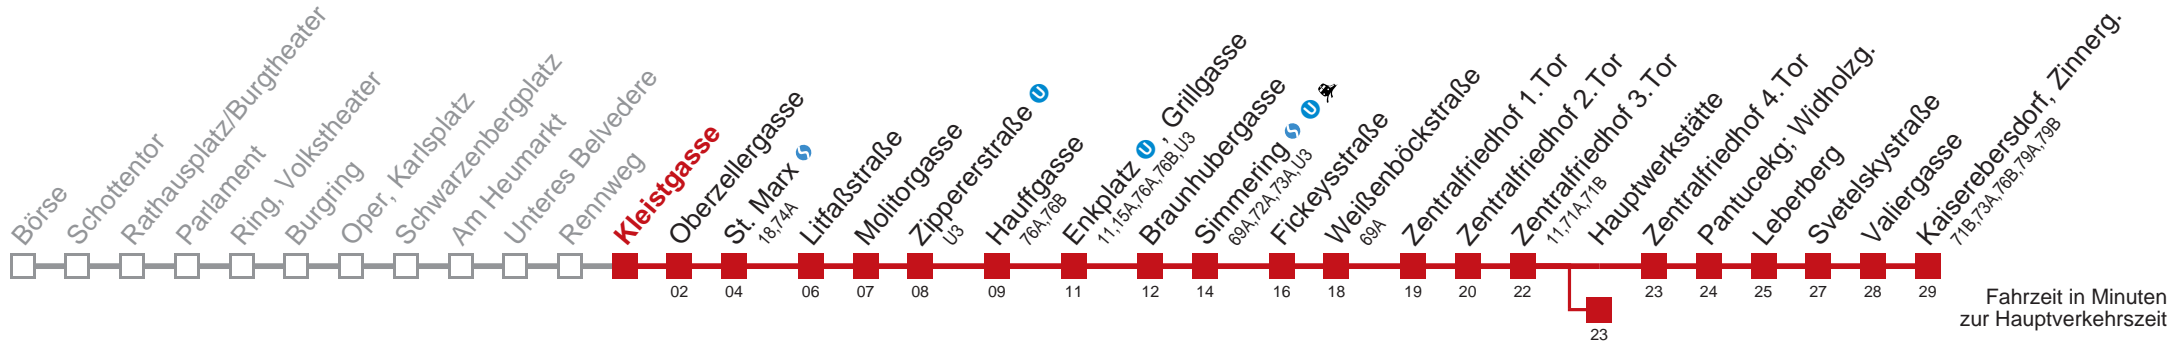

71 Kaiserebersdorf, Zinnerg.

Montag-Freitag (Schule)

5	17	29	41	51									
6	01	11	20	30	39	46	54						
7	01	08	15	23	29	35	40	45	50	55			
8	00	05	10	15	19	23	27	31	35	40	45	50	56
9	01	07	13	19	25	31	39	46	54				
10	01	09	16	24	31	39	46	54					
11	01	09	16	24	31	39	46	54					
12	01	09	16	24	31	39	46	54					
13	01	09	16	24	31	39	46	54					
14	01	09	16	24	31	39	46	54					
15	01	10	17	23	29	36	43	49	56				
16	03	09	16	23	29	36	43	49	56				
17	03	09	16	23	29	36	43	49	56				
18	03	09	17	24	32	39	47	54					
19	02	08	17	24	31	39	46	54					
20	01	09	16	23	31	38	48	58					
21	08	18	28	38	48	58							
22	08	18	28	35	43	58							
23	13	28	43	53	58								
0	13	28	43										

Montag-Freitag (Ferien)

5	17	29	41	51				
6	01	11	20	30	39	48	57	
7	06	14	22	30	38	46	54	
8	02	10	16	25	31	40	46	55
9	01	09	16	24	31	39	46	54
10	01	09	16	24	31	39	46	54
11	01	09	16	24	31	39	46	54
12	01	09	16	24	31	39	46	54
13	01	09	16	24	31	39	46	54
14	01	09	16	24	31	39	46	54
15	01	10	16	24	32	39	47	54
16	02	09	17	24	32	39	47	54
17	02	09	17	24	32	39	47	54
18	02	09	17	24	32	39	47	54
19	02	08	17	24	31	39	46	54
20	01	09	16	23	31	38	48	58
21	08	18	28	38	48	58		
22	08	18	28	35	43	58		
23	13	28	43	53	58			
0	13	28	43					

Samstag

5	16	37	57			
6	14	29	44	59		
7	09	19	29	39	49	59
8	09	18	28	38	48	58
9	08	18	28	38	48	58
10	08	18	28	38	48	58
11	08	18	28	38	48	58
12	08	18	28	38	48	58
13	08	18	28	38	48	58
14	08	18	28	38	48	58
15	08	18	28	38	48	58
16	08	18	28	38	48	58
17	08	18	28	38	48	58
18	08	18	28	38	48	58
19	08	18	28	38	48	58
20	08	18	28	38	48	58
21	08	18	28	38	48	58
22	07	18	28	35	43	58
23	13	28	43	53	58	
0	13	28	43			

Sonn- und Feiertags

5	16	37	57			
6	13	28	43	58		
7	14	29	44	59		
8	14	29	39	49	59	
9	09	19	29	39	49	59
10	09	19	29	39	49	59
11	09	19	29	39	49	59
12	09	19	29	39	49	59
13	09	19	29	39	49	59
14	09	19	29	39	49	59
15	09	19	29	39	49	59
16	09	19	29	39	49	59
17	09	19	29	39	49	59
18	09	19	29	39	49	59
19	09	19	29	39	49	59
20	09	19	29	39	49	59
21	09	19	29	39	49	59
22	08	18	28	35	43	58
23	13	28	43	53	58	
0	13	28	43			

Am 31.12 durchgehender Betrieb
Am 24.12 Verkehr wie samstags
  bis Fickeysstraße   bis Hauptwerkstätte

Kaufen Sie Ihre Tickets bequem mit der WienMobil-App.
Buy your tickets easily via our WienMobil app.