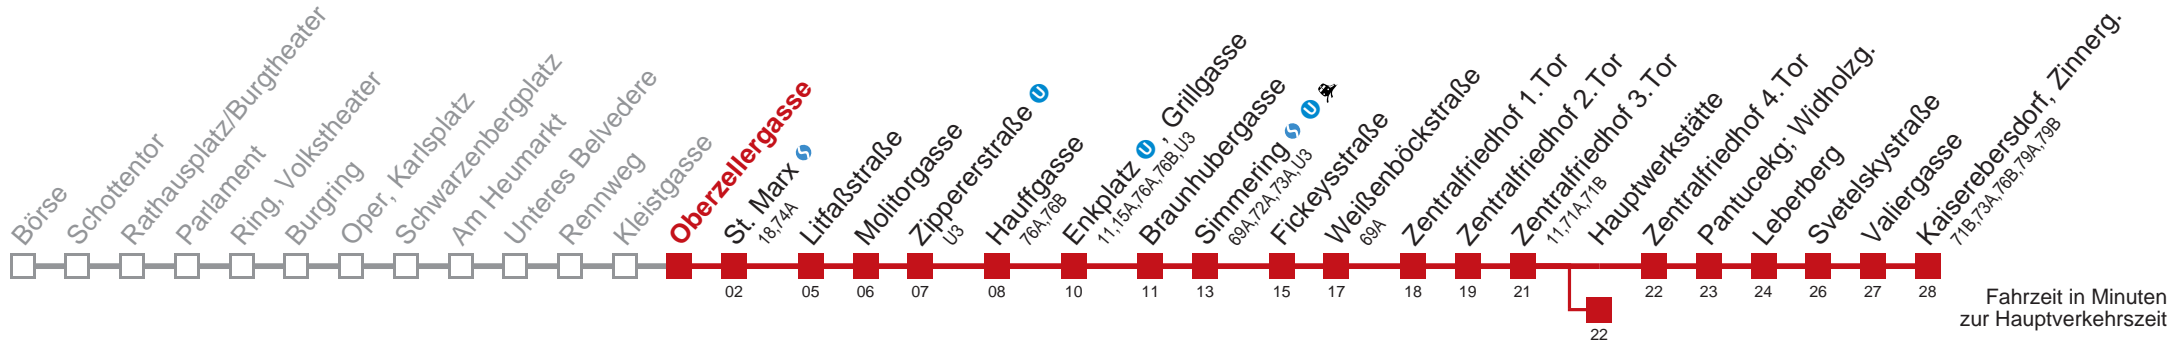

71 Kaiserebersdorf, Zinnerg.

Montag-Freitag (Schule)

5	18 30 42 52
6	02 12 21 31 40 47 55
7	02 10 17 24 30 36 41 46 51 56
8	01 06 11 16 20 24 28 32 36 41 46 51 57
9	03 08 14 20 26 32 41 47 56
10	02 11 17 26 32 41 47 56
11	02 11 17 26 32 41 47 56
12	02 11 17 26 32 41 47 56
13	02 11 17 26 32 41 47 56
14	02 11 17 26 32 41 47 56
15	02 11 18 24 30 37 44 50 57
16	04 10 17 24 30 37 44 50 57
17	04 10 17 24 30 37 44 50 57
18	04 10 18 25 33 40 48 55
19	03 09 18 25 32 40 47 55
20	02 10 17 24 32 39 49 59
21	09 19 29 39 49 59
22	09 19 29 36 44 59
23	14 29 44 54 59
0	14 29 44

Montag-Freitag (Ferien)

5	18 30 42 52
6	02 12 21 31 40 49 58
7	07 15 23 31 39 47 55
8	03 11 18 26 33 41 48 56
9	03 11 17 26 32 41 47 56
10	02 11 17 26 32 41 47 56
11	02 11 17 26 32 41 47 56
12	02 11 17 26 32 41 47 56
13	02 11 17 26 32 41 47 56
14	02 11 17 26 32 41 47 56
15	02 11 17 25 33 40 48 55
16	03 10 18 25 33 40 48 55
17	03 10 18 25 33 40 48 55
18	03 10 18 25 33 40 48 55
19	03 09 18 25 32 40 47 55
20	02 10 17 24 32 39 49 59
21	09 19 29 39 49 59
22	09 19 29 36 44 59
23	14 29 44 54 59
0	14 29 44

Samstag

5	17 38 58
6	15 30 45
7	00 10 20 30 40 50
8	00 10 19 29 39 49 59
9	09 19 29 39 49 59
10	09 19 29 39 49 59
11	09 19 29 39 49 59
12	09 19 29 39 49 59
13	09 19 29 39 49 59
14	09 19 29 39 49 59
15	09 19 29 39 49 59
16	09 19 29 39 49 59
17	09 19 29 39 49 59
18	09 19 29 39 49 59
19	09 19 29 39 49 59
20	09 19 29 39 49 59
21	09 19 29 39 49 59
22	08 19 29 36 44 59
23	14 29 44 54 59
0	14 29 44

Sonn- und Feiertags

5	17 38 58
6	14 29 44 59
7	15 30 45
8	00 15 30 40 50
9	00 10 20 30 40 50
10	00 10 20 30 40 50
11	00 10 20 30 40 50
12	00 10 20 30 40 50
13	00 10 20 30 40 50
14	00 10 20 30 40 50
15	00 10 20 30 40 50
16	00 10 20 30 40 50
17	00 10 20 30 40 50
18	00 10 20 30 40 50
19	00 10 20 30 40 50
20	00 10 20 30 40 50
21	00 10 20 30 40 50
22	00 09 19 29 36 44 59
23	14 29 44 54 59
0	14 29 44

Am 31.12 durchgehender Betrieb
Am 24.12 Verkehr wie samstags
  bis Fickeysstraße   bis Hauptwerkstätte

Kaufen Sie Ihre Tickets bequem mit der WienMobil-App.
Buy your tickets easily via our WienMobil app.