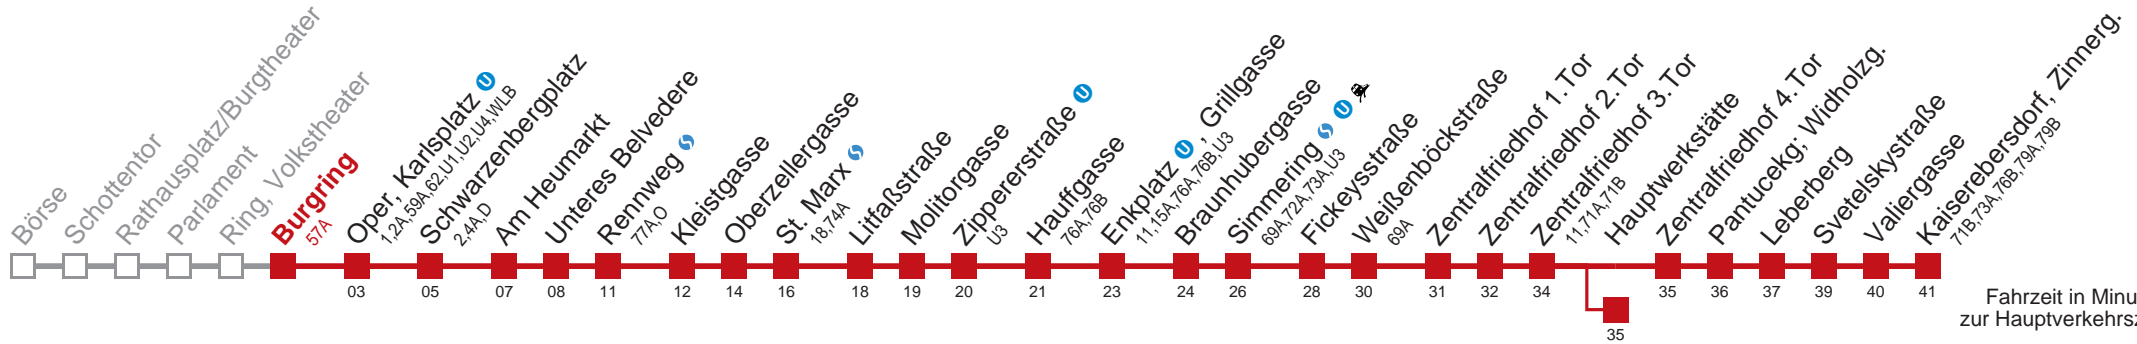

71 Kaiserebersdorf, Zinnerg.

Fahrzeit in Minuten zur Hauptverkehrszeit

Montag-Freitag (Schule)

6	08 18 28 34 42 49 56
7	03 11 17 23 28 33 38 43 48 53 58
8	03 07 <u>11</u> 15 <u>19</u> 23 28 33 38 44 49 55
9	01 07 13 19 28 34 43 49 58
10	04 13 19 28 34 43 49 58
11	04 13 19 28 34 43 49 58
12	04 13 19 28 34 43 49 58
13	04 13 19 28 34 43 49 58
14	04 13 19 28 34 43 49 58
15	05 11 17 24 31 37 44 51 57
16	04 11 17 24 31 37 44 51 57
17	04 11 17 24 31 37 44 51 57
18	05 12 20 27 35 42 50 57
19	05 13 19 28 34 43 49 58
20	06 12 21 27 38 48 58
21	08 18 28 38 48 58
22	08 18 <u>24</u> 33 48
23	03 18 33 48

Montag-Freitag (Ferien)

6	08 18 28 37 46 54
7	02 10 18 26 34 42 50 58
8	04 13 19 28 34 43 49 58
9	04 13 19 28 34 43 49 58
10	04 13 19 28 34 43 49 58
11	04 13 19 28 34 43 49 58
12	04 13 19 28 34 43 49 58
13	04 13 19 28 34 43 49 58
14	04 13 19 28 34 43 49 58
15	04 12 20 27 35 42 50 57
16	05 12 20 27 35 42 50 57
17	05 12 20 27 35 42 50 57
18	05 12 20 27 35 42 50 57
19	05 13 19 28 34 43 49 58
20	06 12 21 27 38 48 58
21	08 18 28 38 48 58
22	08 18 <u>24</u> 33 48
23	03 18 33 48

Samstag

6	
7	
8	07 17 27 37 47 57
9	07 17 27 37 47 57
10	07 17 27 37 47 57
11	07 17 27 37 47 57
12	07 17 27 37 47 57
13	07 17 27 37 47 57
14	07 17 27 37 47 57
15	07 17 27 37 47 57
16	07 17 27 37 47 57
17	07 17 27 37 47 57
18	07 17 27 37 47 57
19	07 17 27 37 47 57
20	07 17 27 37 47 57
21	07 17 27 37 47 57
22	08 18 <u>24</u> 33 48
23	03 18 33 48

Sonn- und Feiertags

6	
7	
8	
9	08 18 28 38 48 58
10	08 18 28 38 48 58
11	08 18 28 38 48 58
12	08 18 28 38 48 58
13	08 18 28 38 48 58
14	08 18 28 38 48 58
15	08 18 28 38 48 58
16	08 18 28 38 48 58
17	08 18 28 38 48 58
18	08 18 28 38 48 58
19	08 18 28 38 48 58
20	08 18 28 38 48 58
21	08 18 28 38 48 58
22	08 18 <u>24</u> 33 48
23	03 18 33 48

Am 31.12 durchgehender Betrieb
Am 24.12 Verkehr wie samstags
  bis Fickeysstraße   bis Hauptwerkstätte

Kaufen Sie Ihre Tickets bequem mit der WienMobil-App.
Buy your tickets easily via our WienMobil app.

Auskunft Servicetelefon 01/7909 100
Änderungen vorbehalten