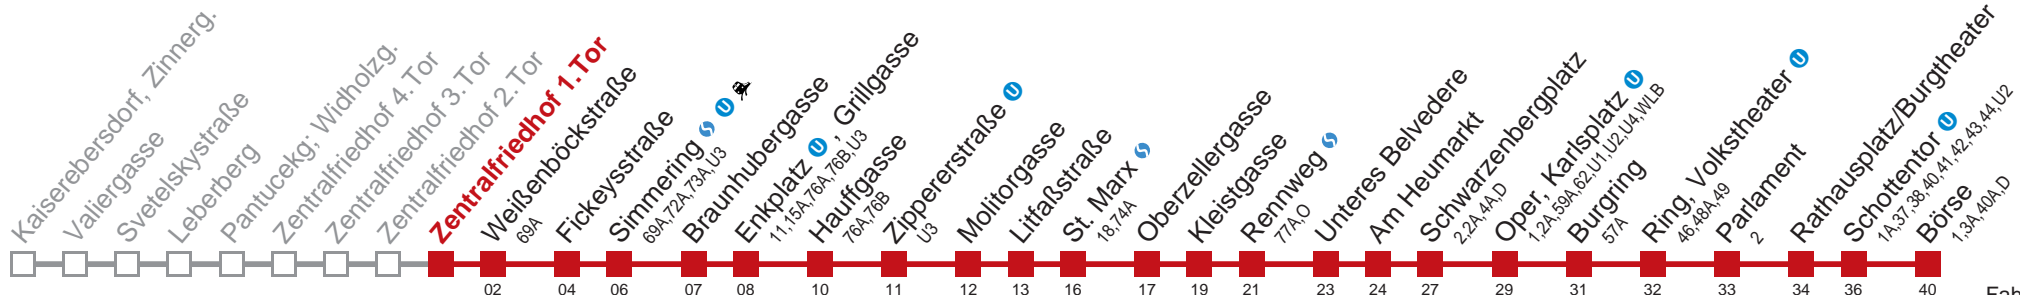

71 Börse

Fahrzeit in Minuten zur Hauptverkehrszeit

Montag-Freitag (Schule)

4	42 52
5	03 13 22 31 40 49 58
6	06 13 20 26 32 38 44 47 49 54 57 59
7	04 07 09 13 17 21 25 29 33 37 42 48 54
8	00 06 12 18 24 30 37 39 45 52 54
9	00 07 15 22 24 30 37 45 46 52
10	00 07 15 22 30 37 45 52
11	00 07 15 22 30 37 45 52
12	00 07 15 22 30 37 45 52
13	00 07 15 22 30 37 45 52
14	00 07 13 20 27 33 40 46 53
15	00 06 13 16 20 26 33 40 46 53
16	00 06 13 20 26 33 40 46 53
17	00 07 14 22 29 31 37 44 52 59
18	07 14 22 29 31 37 44 52 59
19	07 14 22 29 37 45 47 54
20	04 14 16 24 34 44 46 54
21	04 06 14 24 34 48 50
22	03 18 20 33 48 50
23	03 18 33 48 51
0	08 21 36 51
1	06 21

Montag-Freitag (Ferien)

4	42 52
5	03 13 22 31 40 48 56
6	04 12 20 28 36 43 48 51 59
7	00 07 10 15 22 30 37 45 52
8	00 07 15 22 30 37 45 52
9	00 07 15 22 30 37 45 52
10	00 01 07 15 22 30 37 45 52
11	00 07 15 22 30 37 45 52
12	00 07 15 22 30 37 45 52
13	00 07 15 22 30 37 45 52
14	00 07 15 22 30 37 44 52 59
15	07 14 18 22 29 37 44 52 59
16	07 14 22 29 37 44 52 59
17	07 14 22 29 37 44 52 59
18	07 14 22 29 37 44 52 59
19	07 14 22 29 37 45 47 54
20	04 14 16 24 34 44 46 54
21	04 06 14 24 34 48 50
22	03 18 20 33 48 50
23	03 18 33 48 51
0	08 21 36 51
1	06 21

Samstag

4	42
5	02 17 32 48
6	03 18 31 43 54
7	05 16 26 36 46 56
8	06 16 26 36 45 55
9	04 14 24 34 44 54
10	04 14 24 34 44 54
11	04 14 24 34 44 54
12	04 14 24 34 44 54
13	04 14 24 34 44 54
14	04 14 24 34 44 54
15	04 14 24 34 44 54
16	04 14 24 34 44 54
17	04 14 24 34 44 54
18	04 14 24 34 45 55
19	06 16 26 36 46 56
20	06 16 26 36 46 56
21	06 16 26 36 48 50
22	03 18 20 33 48 50
23	03 18 33 48 51
0	08 21 36 51
1	06 21

Sonn- und Feiertags

4	42
5	02 17 32 47
6	02 17 32 46
7	01 16 31 46
8	01 15 25 35 45 55
9	05 15 25 35 45 55
10	05 15 25 35 45 56
11	06 16 26 36 46 56
12	06 16 26 36 46 56
13	06 16 26 36 46 56
14	06 16 26 36 46 56
15	06 16 26 36 46 56
16	06 16 26 36 46 56
17	06 16 26 36 46 56
18	06 16 26 36 46 55
19	05 15 25 35 45 55
20	05 15 25 35 45 55
21	05 15 25 35 48 50
22	03 18 20 33 48 50
23	03 18 33 48 51
0	08 21 36 51
1	06 21

Am 31.12 durchgehender Betrieb
Am 24.12 Verkehr wie samstags
  bis Fickeystraße   bis Schwarzenbergplatz

Kaufen Sie Ihre Tickets bequem mit der WienMobil-App.
Buy your tickets easily via our WienMobil app.