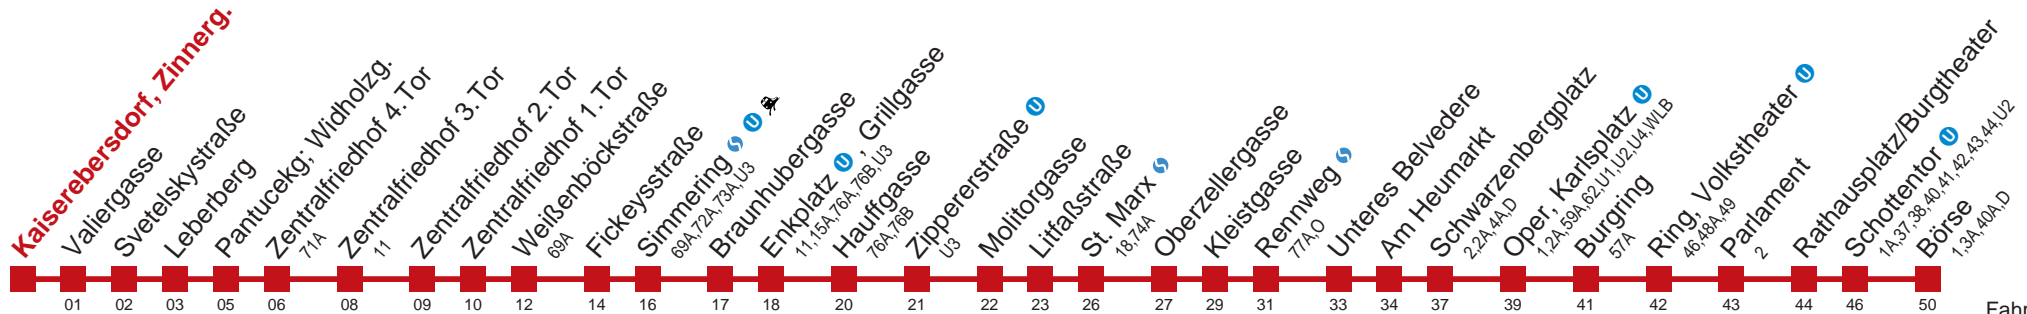

71 Börse

Fahrzeit in Minuten zur Hauptverkehrszeit

Montag-Freitag (Schule)

4	34	44	54
5	04	13	22 31 40 49 56
6	03	10	17 23 29 35 40 45 50 55 59
7	03	07	11 15 19 23 27 32 38 44 50 56
8	02	08	14 20 27 29 35 42 44 50 57
9	05	12	14 20 27 35 36 42 50 57
10	05	12	20 27 35 42 50 57
11	05	12	20 27 35 42 50 57
12	05	12	20 27 35 42 50 57
13	05	12	20 27 35 42 50 57
14	03	10	17 23 30 36 43 50 56
15	06	16	23 30 36 43 50 56
16	03	10	16 23 30 36 43 50 57
17	04	12	19 21 27 34 42 49 57
18	04	12	19 21 27 34 42 49 57
19	04	12	19 27 35 37 44 54
20	05	06	15 25 35 36 45 55 56
21	05	15	25 39 40 54
22	10	11	25 40 41 55
23	10	25	40 43
0	00	13	28 43 58
1	13		

Montag-Freitag (Ferien)

4	34	44	54
5	04	13	22 31 39 47 55
6	03	11	19 27 33 41 49 57
7	05	12	20 27 35 42 50 57
8	05	12	20 27 35 42 50 57
9	05	12	20 27 35 42 50 51 57
10	05	12	20 27 35 42 50 57
11	05	12	20 27 35 42 50 57
12	05	12	20 27 35 42 50 57
13	05	12	20 27 35 42 50 57
14	05	12	20 27 34 42 49 57
15	08	19	27 34 42 49 57
16	04	12	19 27 34 42 49 57
17	04	12	19 27 34 42 49 57
18	04	12	19 27 34 42 49 57
19	04	12	19 27 35 37 44 54
20	05	06	15 25 35 36 45 55 56
21	05	15	25 39 40 54
22	10	11	25 40 41 55
23	10	25	40 43
0	00	13	28 43 58
1	13		

Samstag

4	34	54
5	09	24 39 54
6	08	21 34 45 56
7	07	17 27 37 47 57
8	07	17 27 36 45 55
9	05	15 25 35 45 55
10	05	15 25 35 45 55
11	05	15 25 35 45 55
12	05	15 25 35 45 55
13	05	15 25 35 45 55
14	05	15 25 35 45 55
15	05	15 25 35 45 55
16	05	15 25 35 45 55
17	05	15 25 35 45 55
18	05	15 25 36 46 56
19	06	16 26 36 46 56
20	06	16 26 36 46 56
21	06	16 26 39 40 54
22	10	11 25 40 41 55
23	10	25 40 43
0	00	13 28 43 58
1	13	

Sonn- und Feiertags

4	34	54
5	09	24 39 54
6	09	24 38 52
7	07	22 37 52
8	05	15 25 35 45 55
9	05	15 25 35 45 55
10	05	15 25 35 46 56
11	06	16 26 36 46 56
12	06	16 26 36 46 56
13	06	16 26 36 46 56
14	06	16 26 36 46 56
15	06	16 26 36 46 56
16	06	16 26 36 46 56
17	06	16 26 36 46 56
18	06	16 26 36 45 55
19	05	15 25 35 45 55
20	05	15 25 35 45 55
21	05	15 25 39 40 54
22	10	11 25 40 41 55
23	10	25 40 43
0	00	13 28 43 58
1	13	

Am 31.12 durchgehender Betrieb
Am 24.12 Verkehr wie samstags
□ bis Fickeysstraße   ■ bis Schwarzenbergplatz

Kaufen Sie Ihre Tickets bequem mit der WienMobil-App.
Buy your tickets easily via our WienMobil app.

Auskunft Servicetelefon 01/7909 100
Änderungen vorbehalten