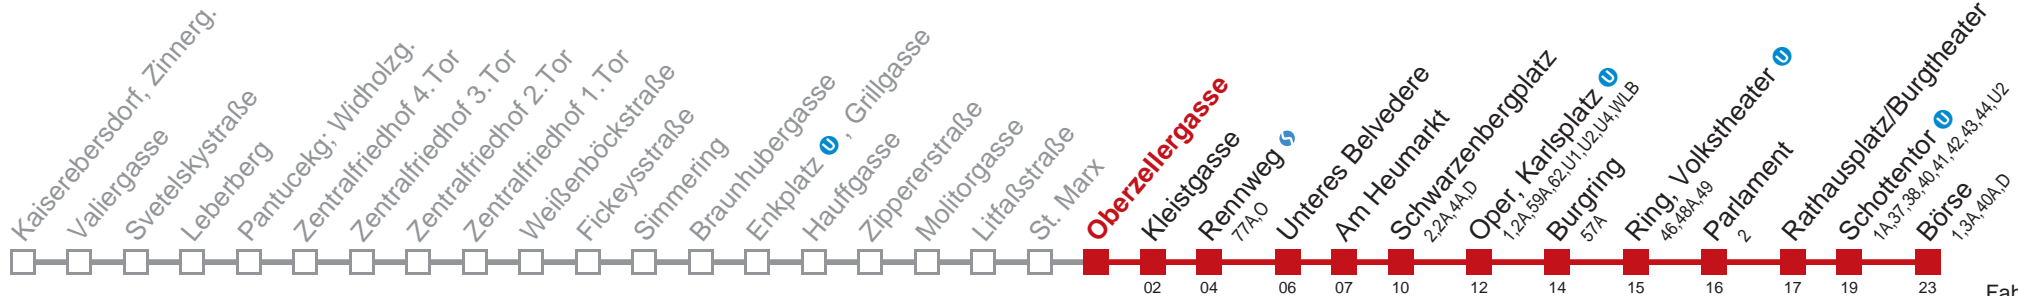

71 Börse

Fahrzeit in Minuten zur Hauptverkehrszeit

Montag-Freitag (Schule)

4	58
5	09 20 30 37 39 48 53 57
6	02 06 15 23 30 37 43 49 55
7	01 06 11 16 21 26 30 34 38 42 46 50 54 59
8	05 11 17 23 29 35 41 47 54
9	02 09 17 24 32 39 47 54
10	02 09 17 24 32 39 47 54
11	02 09 17 24 32 39 47 54
12	02 09 17 24 32 39 47 54
13	02 09 17 24 32 39 47 54
14	02 09 17 24 30 37 44 50 57
15	03 10 17 23 30 37 43 50 57
16	03 10 17 23 30 37 43 50 57
17	03 10 17 24 31 39 46 54
18	01 09 16 24 31 39 46 54
19	01 09 16 24 31 39 46 54
20	02 11 21 31 41 51
21	01 11 21 31 41 51
22	04 19 34 49
23	04 19 34 49
0	04 24

Montag-Freitag (Ferien)

4	58
5	09 20 30 37 39 48 53 57
6	05 13 21 29 37 45 53
7	00 08 16 24 32 39 47 54
8	02 09 17 24 32 39 47 54
9	02 09 17 24 32 39 47 54
10	02 09 17 24 32 39 47 54
11	02 09 17 24 32 39 47 54
12	02 09 17 24 32 39 47 54
13	02 09 17 24 32 39 47 54
14	02 09 17 24 32 39 47 54
15	01 09 16 24 31 39 46 54
16	01 09 16 24 31 39 46 54
17	01 09 16 24 31 39 46 54
18	01 09 16 24 31 39 46 54
19	01 09 16 24 31 39 46 54
20	02 11 21 31 41 51
21	01 11 21 31 41 51
22	04 19 34 49
23	04 19 34 49
0	04 24

Samstag

4	58
5	18 33 48
6	04 19 34 47 59
7	10 21 27 32 37 42 47 52
8	02 12 22 32 42 52
9	01 11 21 31 41 51
10	01 11 21 31 41 51
11	01 11 21 31 41 51
12	01 11 21 31 41 51
13	01 11 21 31 41 51
14	01 11 21 31 41 51
15	01 11 21 31 41 51
16	01 11 21 31 41 51
17	01 11 21 31 41 51
18	01 11 21 31 41 51
19	02 12 22 32 42 52
20	02 12 22 32 42 52
21	02 12 22 32 42 52
22	04 19 34 49
23	04 19 34 49
0	04 24

Sonn- und Feiertags

4	58
5	18 33 48
6	03 18 33 48
7	03 18 33 48
8	03 18 27 32 37 42 47 52
9	02 12 22 32 42 52
10	02 12 22 32 42 52
11	02 12 22 32 42 52
12	02 12 22 32 42 52
13	02 12 22 32 42 52
14	02 12 22 32 42 52
15	02 12 22 32 42 52
16	02 12 22 32 42 52
17	02 12 22 32 42 52
18	02 12 22 32 42 52
19	02 12 22 32 42 52
20	02 12 22 32 42 52
21	02 12 22 32 42 52
22	04 19 34 49
23	04 19 34 49
0	04 24

Am 31.12 durchgehender Betrieb
Am 24.12 Verkehr wie samstags
□ bis Schwarzenbergplatz

Kaufen Sie Ihre Tickets bequem mit der WienMobil-App.
Buy your tickets easily via our WienMobil app.

Auskunft Servicetelefon 01/7909 100
Änderungen vorbehalten