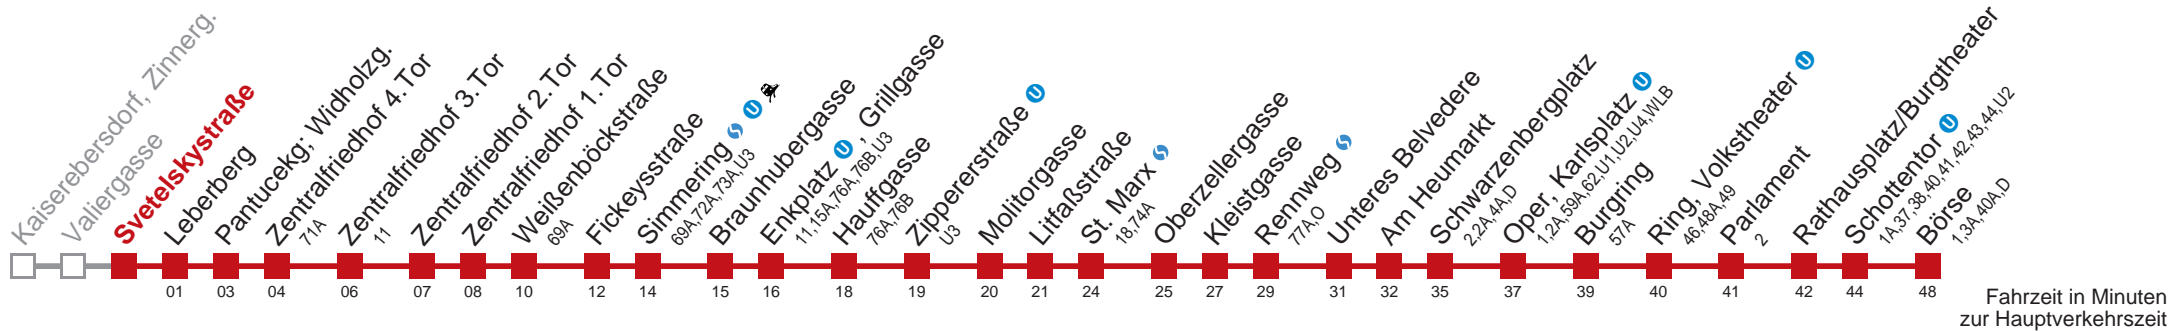

71 Börse

Montag-Freitag (Schule)

4	36	46	56										
5	06	15	24	33	42	51	58						
6	05	12	19	25	31	37	42	47	52	57			
7	01	05	09	13	17	21	25	29	34	40	46	52	58
8	04	10	16	22	29	31	37	44	46	52	59		
9	07	14	16	22	29	37	38	44	52	59			
10	07	14	22	29	37	44	52	59					
11	07	14	22	29	37	44	52	59					
12	07	14	22	29	37	44	52	59					
13	07	14	22	29	37	44	52	59					
14	05	12	19	25	32	38	45	52	58				
15	08	18	25	32	38	45	52	58					
16	05	12	18	25	32	38	45	52	59				
17	06	14	21	23	29	36	44	51	59				
18	06	14	21	23	29	36	44	51	59				
19	06	14	21	29	37	39	46	56					
20	07	08	17	27	37	38	47	57	58				
21	07	17	27	41	42	56							
22	12	13	27	42	43	57							
23	12	27	42	45									
0	02	15	30	45									
1	00	15											

Montag-Freitag (Ferien)

4	36	46	56						
5	06	15	24	33	41	49	57		
6	05	13	21	29	35	43	51	59	
7	07	14	22	29	37	44	52	59	
8	07	14	22	29	37	44	52	59	
9	07	14	22	29	37	44	52	53	59
10	07	14	22	29	37	44	52	59	
11	07	14	22	29	37	44	52	59	
12	07	14	22	29	37	44	52	59	
13	07	14	22	29	37	44	52	59	
14	07	14	22	29	36	44	51	59	
15	10	21	29	36	44	51	59		
16	06	14	21	29	36	44	51	59	
17	06	14	21	29	36	44	51	59	
18	06	14	21	29	36	44	51	59	
19	06	14	21	29	37	39	46	56	
20	07	08	17	27	37	38	47	57	58
21	07	17	27	41	42	56			
22	12	13	27	42	43	57			
23	12	27	42	45					
0	02	15	30	45					
1	00	15							

Samstag

4	36	56				
5	11	26	41	56		
6	10	23	36	47	58	
7	09	19	29	39	49	59
8	09	19	29	38	47	57
9	07	17	27	37	47	57
10	07	17	27	37	47	57
11	07	17	27	37	47	57
12	07	17	27	37	47	57
13	07	17	27	37	47	57
14	07	17	27	37	47	57
15	07	17	27	37	47	57
16	07	17	27	37	47	57
17	07	17	27	37	47	57
18	07	17	27	38	48	58
19	08	18	28	38	48	58
20	08	18	28	38	48	58
21	08	18	28	41	42	56
22	12	13	27	42	43	57
23	12	27	42	45		
0	02	15	30	45		
1	00	15				

Sonn- und Feiertags

4	36	56				
5	11	26	41	56		
6	11	26	40	54		
7	09	24	39	54		
8	07	17	27	37	47	57
9	07	17	27	37	47	57
10	07	17	27	37	48	58
11	08	18	28	38	48	58
12	08	18	28	38	48	58
13	08	18	28	38	48	58
14	08	18	28	38	48	58
15	08	18	28	38	48	58
16	08	18	28	38	48	58
17	08	18	28	38	48	58
18	08	18	28	38	47	57
19	07	17	27	37	47	57
20	07	17	27	37	47	57
21	07	17	27	41	42	56
22	12	13	27	42	43	57
23	12	27	42	45		
0	02	15	30	45		
1	00	15				

Am 31.12 durchgehender Betrieb
Am 24.12 Verkehr wie samstags
□ bis Fickeysstraße   ■ bis Schwarzenbergplatz

Kaufen Sie Ihre Tickets bequem mit der WienMobil-App.
Buy your tickets easily via our WienMobil app.

Auskunft Servicetelefon 01/7909 100
Änderungen vorbehalten