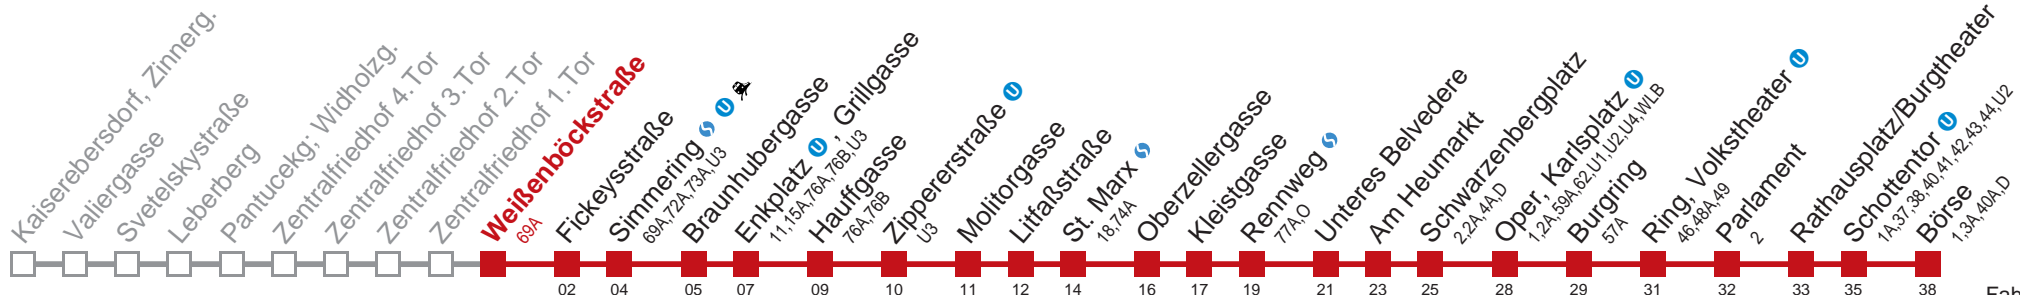

71 Börse

Fahrzeit in Minuten zur Hauptverkehrszeit

Montag-Freitag (Schule)

4	44 54
5	04 15 24 33 42 51
6	00 07 14 21 28 34 40 46 49 51 56 59
7	01 06 09 10 14 18 22 26 30 34 38 43 49 55
8	01 07 13 19 25 32 39 40 46 54 55
9	01 09 16 24 25 31 39 46 48 54
10	01 09 16 24 31 39 46 54
11	01 09 16 24 31 39 46 54
12	01 09 16 24 31 39 46 54
13	01 09 16 24 31 39 46 54
14	01 08 15 22 28 35 41 48 54
15	01 08 14 18 21 28 34 41 48 54
16	01 08 14 21 28 34 41 48 54
17	01 08 16 23 31 32 38 46 53
18	01 08 16 23 31 32 38 46 53
19	01 08 16 23 31 39 47 48 55
20	06 16 17 26 36 46 47 56
21	06 07 16 26 36 50 51
22	05 20 21 35 50 51
23	05 20 35 50 53
0	10 23 38 53
1	08 23

Montag-Freitag (Ferien)

4	44 54
5	04 15 24 33 42 50 58
6	06 14 22 30 38 44 49 52
7	00 02 08 12 16 24 31 39 46 54
8	01 09 16 24 31 39 46 54
9	01 09 16 24 31 39 46 54
10	01 03 09 16 24 31 39 46 54
11	01 09 16 24 31 39 46 54
12	01 09 16 24 31 39 46 54
13	01 09 16 24 31 39 46 54
14	01 09 16 24 31 38 46 53
15	01 08 16 20 23 31 38 46 53
16	01 08 16 23 31 38 46 53
17	01 08 16 23 31 38 46 53
18	01 08 16 23 31 38 46 53
19	01 08 16 23 31 39 47 48 55
20	06 16 17 26 36 46 47 56
21	06 07 16 26 36 50 51
22	05 20 21 35 50 51
23	05 20 35 50 53
0	10 23 38 53
1	08 23

Samstag

4	44
5	04 19 34 49
6	04 19 32 45 56
7	07 18 28 38 48 58
8	08 18 28 38 47 56
9	06 16 26 36 46 56
10	06 16 26 36 46 56
11	06 16 26 36 46 56
12	06 16 26 36 46 56
13	06 16 26 36 46 56
14	06 16 26 36 46 56
15	06 16 26 36 46 56
16	06 16 26 36 46 56
17	06 16 26 36 46 56
18	06 16 26 36 47 57
19	07 17 27 37 47 57
20	07 17 27 37 47 57
21	07 17 27 37 50 51
22	05 20 21 35 50 51
23	05 20 35 50 53
0	10 23 38 53
1	08 23

Sonn- und Feiertags

4	44
5	04 19 34 49
6	04 19 34 48
7	03 18 33 48
8	03 16 26 36 46 56
9	06 16 26 36 46 56
10	06 16 26 36 46 57
11	07 17 27 37 47 57
12	07 17 27 37 47 57
13	07 17 27 37 47 57
14	07 17 27 37 47 57
15	07 17 27 37 47 57
16	07 17 27 37 47 57
17	07 17 27 37 47 57
18	07 17 27 37 47 56
19	06 16 26 36 46 56
20	06 16 26 36 46 56
21	06 16 26 36 50 51
22	05 20 21 35 50 51
23	05 20 35 50 53
0	10 23 38 53
1	08 23

Am 31.12 durchgehender Betrieb
Am 24.12 Verkehr wie samstags
  bis Fickeysstraße   bis Schwarzenbergplatz

Kaufen Sie Ihre Tickets bequem mit der WienMobil-App.
Buy your tickets easily via our WienMobil app.

Auskunft Servicetelefon 01/7909 100
Änderungen vorbehalten