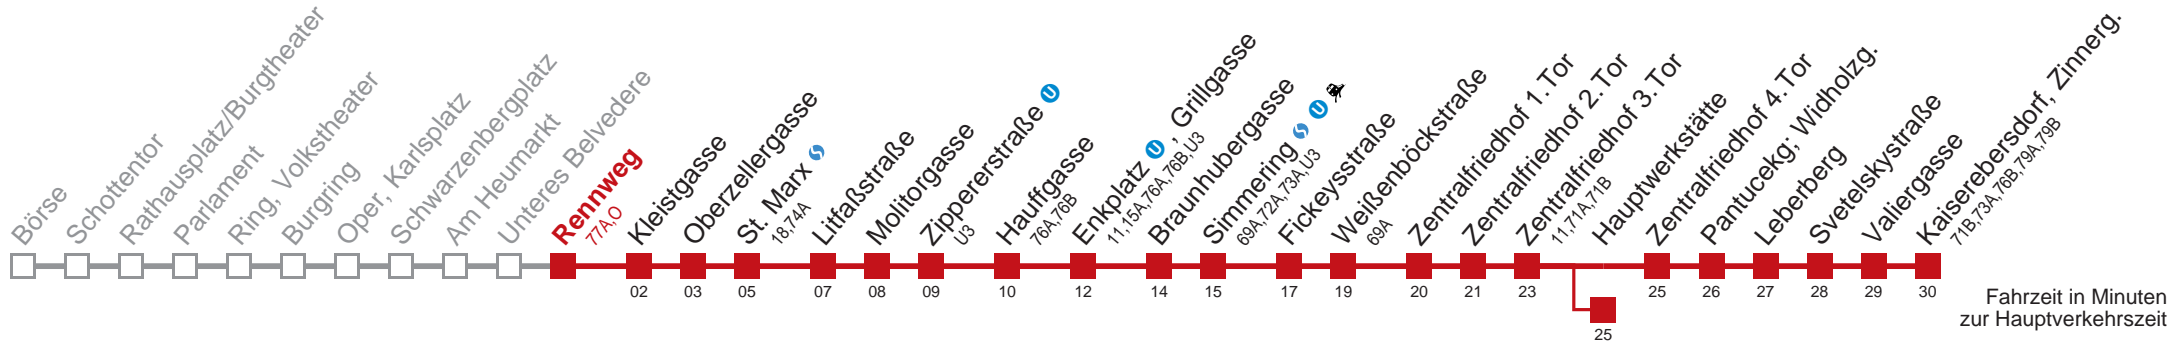

71 Kaiserebersdorf, Zinnerg.

Montag-Freitag (Schule)

5	15 27 39 49 59
6	09 18 28 38 44 52 59
7	07 14 21 27 33 38 43 48 53 58
8	03 08 13 17 21 25 29 33 38 43 48 54
9	00 05 11 17 23 29 38 44 53 59
10	08 14 23 29 38 44 53 59
11	08 14 23 29 38 44 53 59
12	08 14 23 29 38 44 53 59
13	08 14 23 29 38 44 53 59
14	08 14 23 29 38 44 53 59
15	08 15 22 27 34 42 47 54
16	02 07 14 22 27 34 42 47 54
17	02 07 14 22 27 34 42 47 54
18	02 07 16 22 31 37 46 52
19	01 07 15 23 29 38 44 53 59
20	07 15 21 30 36 47 57
21	07 17 27 37 47 57
22	07 17 27 33 42 57
23	12 27 42 52 57
0	12 27 42

Montag-Freitag (Ferien)

5	15 27 39 49 59
6	09 18 28 38 47 56
7	04 12 20 28 36 44 52
8	00 08 15 23 30 38 45 53
9	00 08 14 23 29 38 44 53 59
10	08 14 23 29 38 44 53 59
11	08 14 23 29 38 44 53 59
12	08 14 23 29 38 44 53 59
13	08 14 23 29 38 44 53 59
14	08 14 23 29 38 44 53 59
15	08 15 22 31 37 46 52
16	01 07 16 22 31 37 46 52
17	01 07 16 22 31 37 46 52
18	01 07 16 22 31 37 46 52
19	01 07 15 23 29 38 44 53 59
20	07 15 21 30 36 47 57
21	07 17 27 37 47 57
22	07 17 27 33 42 57
23	12 27 42 52 57
0	12 27 42

Samstag

5	15 36 56
6	12 27 42 57
7	07 17 27 37 47 57
8	07 16 26 36 46 56
9	07 17 27 37 47 57
10	07 17 27 37 47 57
11	07 17 27 37 47 57
12	07 17 27 37 47 57
13	07 17 27 37 47 57
14	07 17 27 37 47 57
15	07 17 27 37 47 57
16	07 17 27 37 47 57
17	07 17 27 37 47 57
18	07 17 27 37 47 57
19	06 16 26 36 46 56
20	06 16 26 36 46 56
21	06 16 26 36 46 56
22	06 17 27 33 42 57
23	12 27 42 52 57
0	12 27 42

Sonn- und Feiertags

5	15 36 56
6	12 27 42 57
7	12 27 42 57
8	12 27 37 47 57
9	07 17 27 37 47 57
10	07 17 27 37 47 57
11	07 17 27 37 47 57
12	07 17 27 37 47 57
13	07 17 27 37 47 57
14	07 17 27 37 47 57
15	07 17 27 37 47 57
16	07 17 27 37 47 57
17	07 17 27 37 47 57
18	07 17 27 37 47 57
19	07 17 27 37 47 57
20	07 17 27 37 47 57
21	07 17 27 37 47 57
22	07 17 27 33 42 57
23	12 27 42 52 57
0	12 27 42

Am 31.12 durchgehender Betrieb
Am 24.12 Verkehr wie samstags
□ bis Fickeysstraße   ■ bis Hauptwerkstätte

Kaufen Sie Ihre Tickets bequem mit der WienMobil-App.
Buy your tickets easily via our WienMobil app.