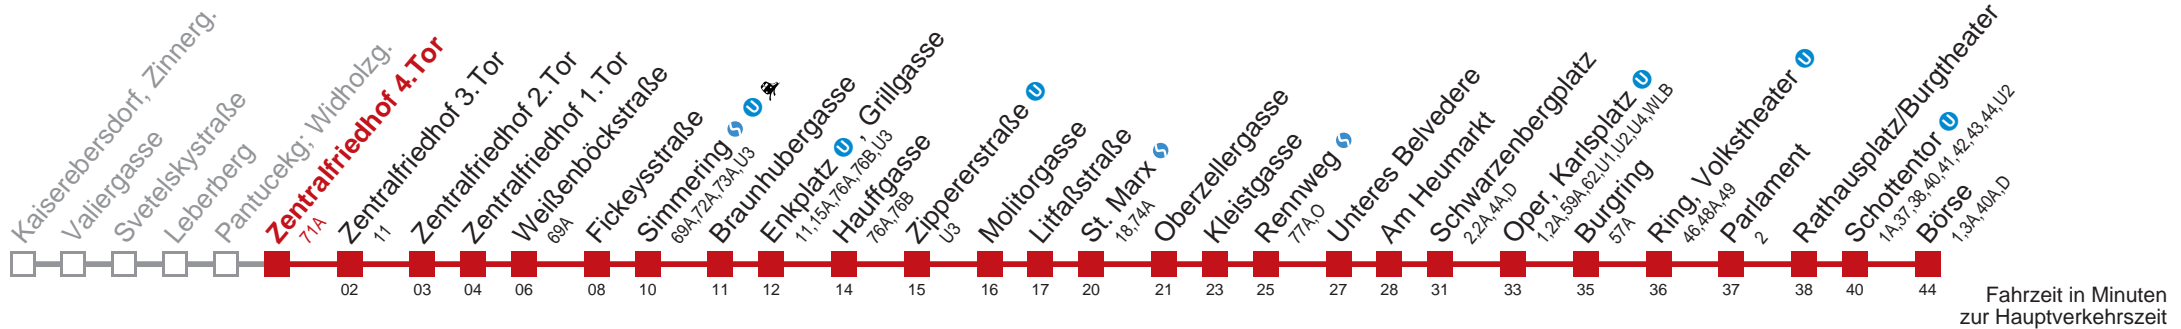

71 Börse

Montag-Freitag (Schule)

4	39	49	59
5	09	18	27 36 45 54
6	02	09	16 22 28 34 40 43 45 50 53 55
7	00	03	05 09 13 17 21 25 29 33 38 44 50 56
8	02	08	14 20 26 33 35 41 48 50 56
9	03	11	18 20 26 33 41 42 48 56
10	03	11	18 26 33 41 48 56
11	03	11	18 26 33 41 48 56
12	03	11	18 26 33 41 48 56
13	03	11	18 26 33 41 48 56
14	03	09	16 23 29 36 42 49 56
15	02	09	12 16 22 29 36 42 49 56
16	02	09	16 22 29 36 42 49 56
17	03	10	18 25 27 33 40 48 55
18	03	10	18 25 27 33 40 48 55
19	03	10	18 25 33 41 43 50
20	00	10	12 20 30 40 42 50
21	00	02	10 20 30 44 46
22	00	15	16 30 45 46
23	00	15	30 45 48
0	05	18	33 48
1	03	18	

Montag-Freitag (Ferien)

4	39	49	59
5	09	18	27 36 44 52
6	00	08	16 24 32 39 44 47 55 56
7	03	06	11 18 26 33 41 48 56
8	03	11	18 26 33 41 48 56
9	03	11	18 26 33 41 48 56 57
10	03	11	18 26 33 41 48 56
11	03	11	18 26 33 41 48 56
12	03	11	18 26 33 41 48 56
13	03	11	18 26 33 41 48 56
14	03	11	18 26 33 40 48 55
15	03	10	14 18 25 33 40 48 55
16	03	10	18 25 33 40 48 55
17	03	10	18 25 33 40 48 55
18	03	10	18 25 33 40 48 55
19	03	10	18 25 33 41 43 50
20	00	10	12 20 30 40 42 50
21	00	02	10 20 30 44 46
22	00	15	16 30 45 46
23	00	15	30 45 48
0	05	18	33 48
1	03	18	

Samstag

4	39	59
5	14	29 44 59
6	14	27 39 50
7	01	12 22 32 42 52
8	02	12 22 32 41 51
9	00	10 20 30 40 50
10	00	10 20 30 40 50
11	00	10 20 30 40 50
12	00	10 20 30 40 50
13	00	10 20 30 40 50
14	00	10 20 30 40 50
15	00	10 20 30 40 50
16	00	10 20 30 40 50
17	00	10 20 30 40 50
18	00	10 20 30 41 51
19	02	12 22 32 42 52
20	02	12 22 32 42 52
21	02	12 22 32 44 46
22	00	15 16 30 45 46
23	00	15 30 45 48
0	05	18 33 48
1	03	18

Sonn- und Feiertags

4	39	59
5	14	29 44 59
6	14	29 43 57
7	12	27 42 57
8	11	21 31 41 51
9	01	11 21 31 41 51
10	01	11 21 31 41 52
11	02	12 22 32 42 52
12	02	12 22 32 42 52
13	02	12 22 32 42 52
14	02	12 22 32 42 52
15	02	12 22 32 42 52
16	02	12 22 32 42 52
17	02	12 22 32 42 52
18	02	12 22 32 42 51
19	01	11 21 31 41 51
20	01	11 21 31 41 51
21	01	11 21 31 44 46
22	00	15 16 30 45 46
23	00	15 30 45 48
0	05	18 33 48
1	03	18

Am 31.12 durchgehender Betrieb
Am 24.12 Verkehr wie samstags
  bis Fickeysstraße   bis Schwarzenbergplatz

Kaufen Sie Ihre Tickets bequem mit der WienMobil-App.
Buy your tickets easily via our WienMobil app.

Auskunft Servicetelefon 01/7909 100
Änderungen vorbehalten