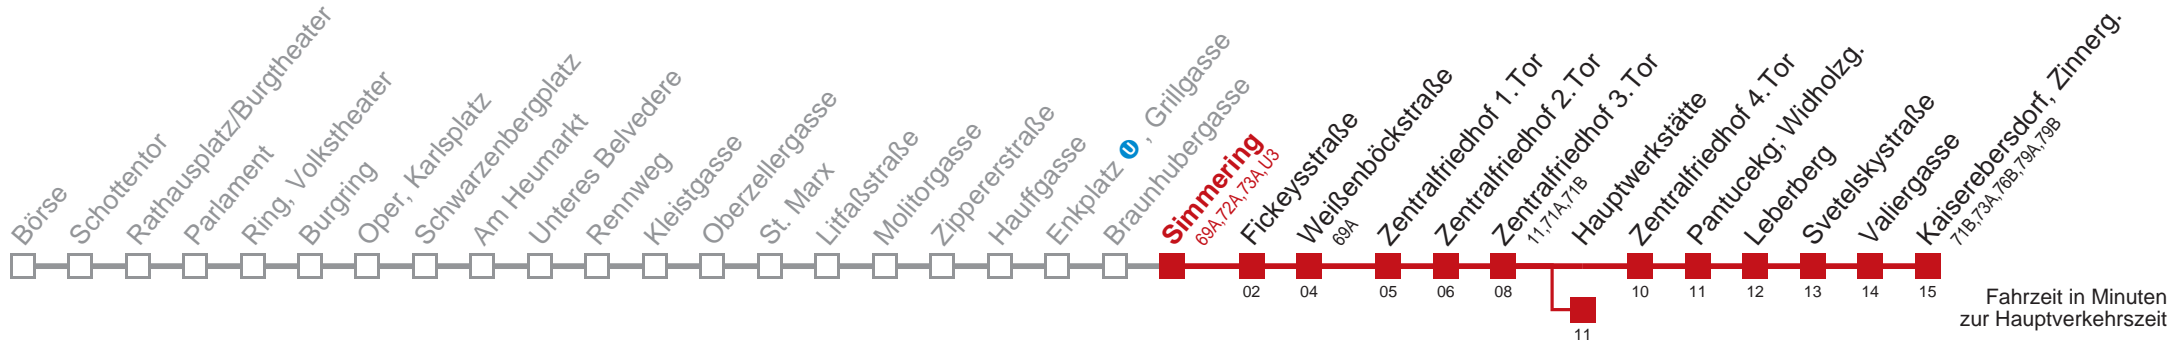

71 Kaiserebersdorf, Zinnerg.

Montag-Freitag (Schule)

5	29 41 53
6	03 13 23 32 42 52 58
7	06 14 21 28 36 42 48 53 58
8	03 08 13 18 23 28 32 36 40 44 48 53 58
9	03 09 14 20 26 32 38 44 52 59
10	07 14 22 29 37 44 52 59
11	07 14 22 29 37 44 52 59
12	07 14 22 29 37 44 52 59
13	07 14 22 29 37 44 52 59
14	07 14 22 29 37 44 52 59
15	08 14 23 30 37 42 49 57
16	02 09 17 22 29 37 42 49 57
17	02 09 17 22 29 37 42 49 57
18	02 09 17 22 31 37 46 52
19	01 07 15 21 29 37 43 52 58
20	07 13 21 28 35 43 50
21	00 10 20 30 40 50
22	00 10 20 30 40 46 55
23	10 25 40 55
0	05 10 25 40 55

Montag-Freitag (Ferien)

5	29 41 53
6	03 13 23 32 42 52
7	01 10 19 27 35 43 51 59
8	07 15 23 29 38 44 53 59
9	08 14 22 29 37 44 52 59
10	07 14 22 29 37 44 52 59
11	07 14 22 29 37 44 52 59
12	07 14 22 29 37 44 52 59
13	07 14 22 29 37 44 52 59
14	07 14 22 29 37 44 52 59
15	08 14 23 30 37 46 52
16	01 07 16 22 31 37 46 52
17	01 07 16 22 31 37 46 52
18	01 07 16 22 31 37 46 52
19	01 07 15 21 29 37 43 52 58
20	07 13 21 28 35 43 50
21	00 10 20 30 40 50
22	00 10 20 30 40 46 55
23	10 25 40 55
0	05 10 25 40 55

Samstag

5	28 49
6	09 25 40 55
7	10 20 30 40 50
8	00 10 20 29 39 49 59
9	11 21 31 41 51
10	01 11 21 31 41 51
11	01 11 21 31 41 51
12	01 11 21 31 41 51
13	01 11 21 31 41 51
14	01 11 21 31 41 51
15	01 11 21 31 41 51
16	01 11 21 31 41 51
17	01 11 21 31 41 51
18	01 11 21 31 41 51
19	01 10 20 30 40 50
20	00 10 20 30 40 50
21	00 10 20 30 40 50
22	00 09 19 30 40 46 55
23	10 25 40 55
0	05 10 25 40 55

Sonn- und Feiertags

5	28 49
6	09 25 40 55
7	10 26 41 56
8	11 26 41 51
9	01 11 21 31 41 51
10	01 11 21 31 41 51
11	01 11 21 31 41 51
12	01 11 21 31 41 51
13	01 11 21 31 41 51
14	01 11 21 31 41 51
15	01 11 21 31 41 51
16	01 11 21 31 41 51
17	01 11 21 31 41 51
18	01 11 21 31 41 51
19	01 11 21 31 41 51
20	01 11 21 31 41 51
21	01 11 21 31 41 51
22	01 10 20 30 40 46 55
23	10 25 40 55
0	05 10 25 40 55

Am 31.12 durchgehender Betrieb
Am 24.12 Verkehr wie samstags
  bis Fickeysstraße   bis Hauptwerkstätte

Kaufen Sie Ihre Tickets bequem mit der WienMobil-App.
Buy your tickets easily via our WienMobil app.