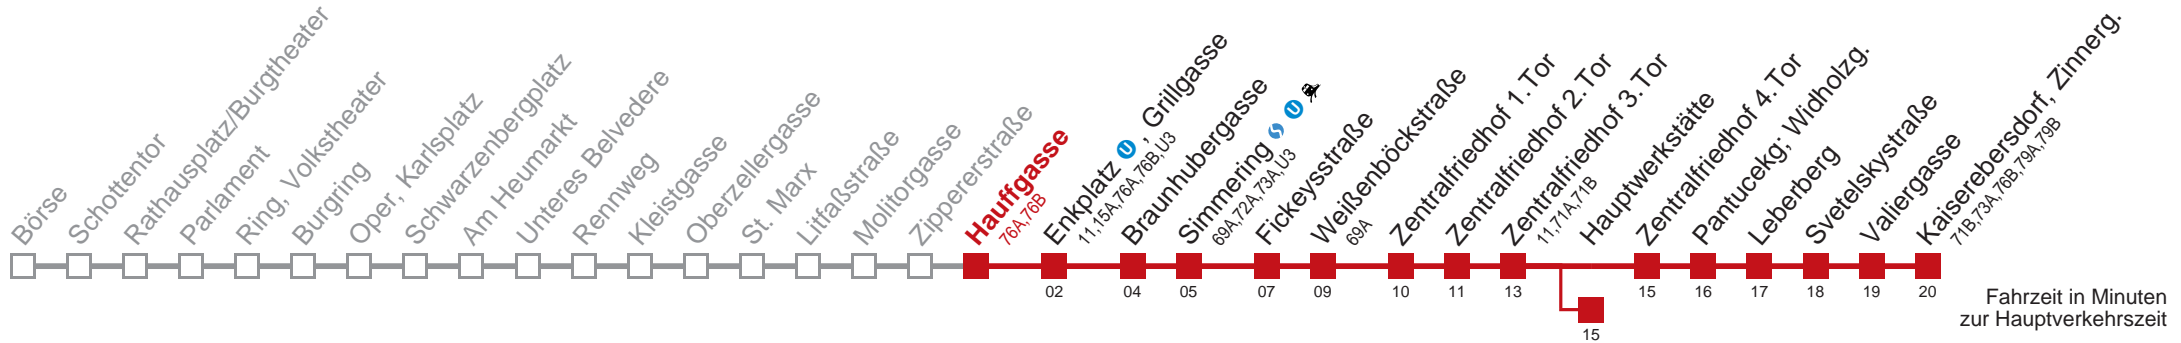

71 Kaiserebersdorf, Zinnerg.

Montag-Freitag (Schule)

5	25 37 49 59
6	09 19 28 38 47 54
7	02 09 17 24 31 37 43 48 53 58
8	03 08 13 18 23 27 31 35 39 43 48 53 58
9	04 10 15 21 27 33 39 48 54
10	03 09 18 24 33 39 48 54
11	03 09 18 24 33 39 48 54
12	03 09 18 24 33 39 48 54
13	03 09 18 24 33 39 48 54
14	03 09 18 24 33 39 48 54
15	03 09 18 25 32 37 44 52 57
16	04 12 17 24 32 37 44 52 57
17	04 12 17 24 32 37 44 52 57
18	04 12 17 26 32 41 47 56
19	02 10 16 25 32 39 47 54
20	02 08 16 24 30 39 45 56
21	06 16 26 36 46 56
22	06 16 26 36 42 51
23	06 21 36 51
0	01 06 21 36 51

Montag-Freitag (Ferien)

5	25 37 49 59
6	09 19 28 38 47 56
7	05 14 22 30 38 46 54
8	02 10 18 25 33 40 48 55
9	03 10 18 24 33 39 48 54
10	03 09 18 24 33 39 48 54
11	03 09 18 24 33 39 48 54
12	03 09 18 24 33 39 48 54
13	03 09 18 24 33 39 48 54
14	03 09 18 24 33 39 48 54
15	03 09 18 25 32 41 47 56
16	02 11 17 26 32 41 47 56
17	02 11 17 26 32 41 47 56
18	02 11 17 26 32 41 47 56
19	02 10 16 25 32 39 47 54
20	02 08 16 24 30 39 45 56
21	06 16 26 36 46 56
22	06 16 26 36 42 51
23	06 21 36 51
0	01 06 21 36 51

Samstag

5	24 45
6	05 21 36 51
7	06 16 26 36 46 56
8	06 16 25 35 45 55
9	06 17 27 37 47 57
10	07 17 27 37 47 57
11	07 17 27 37 47 57
12	07 17 27 37 47 57
13	07 17 27 37 47 57
14	07 17 27 37 47 57
15	07 17 27 37 47 57
16	07 17 27 37 47 57
17	07 17 27 37 47 57
18	07 17 27 37 47 57
19	06 16 26 36 46 56
20	06 16 26 36 46 56
21	06 16 26 36 46 56
22	05 15 26 36 42 51
23	06 21 36 51
0	01 06 21 36 51

Sonn- und Feiertags

5	24 45
6	05 21 36 51
7	06 22 37 52
8	07 22 37 47 57
9	07 17 27 37 47 57
10	07 17 27 37 47 57
11	07 17 27 37 47 57
12	07 17 27 37 47 57
13	07 17 27 37 47 57
14	07 17 27 37 47 57
15	07 17 27 37 47 57
16	07 17 27 37 47 57
17	07 17 27 37 47 57
18	07 17 27 37 47 57
19	06 16 26 36 46 56
20	06 16 26 36 46 56
21	06 16 26 36 46 56
22	06 16 26 36 42 51
23	06 21 36 51
0	01 06 21 36 51

Am 31.12 durchgehender Betrieb
Am 24.12 Verkehr wie samstags
  bis Fickeysstraße   bis Hauptwerkstätte

Kaufen Sie Ihre Tickets bequem mit der WienMobil-App.
Buy your tickets easily via our WienMobil app.