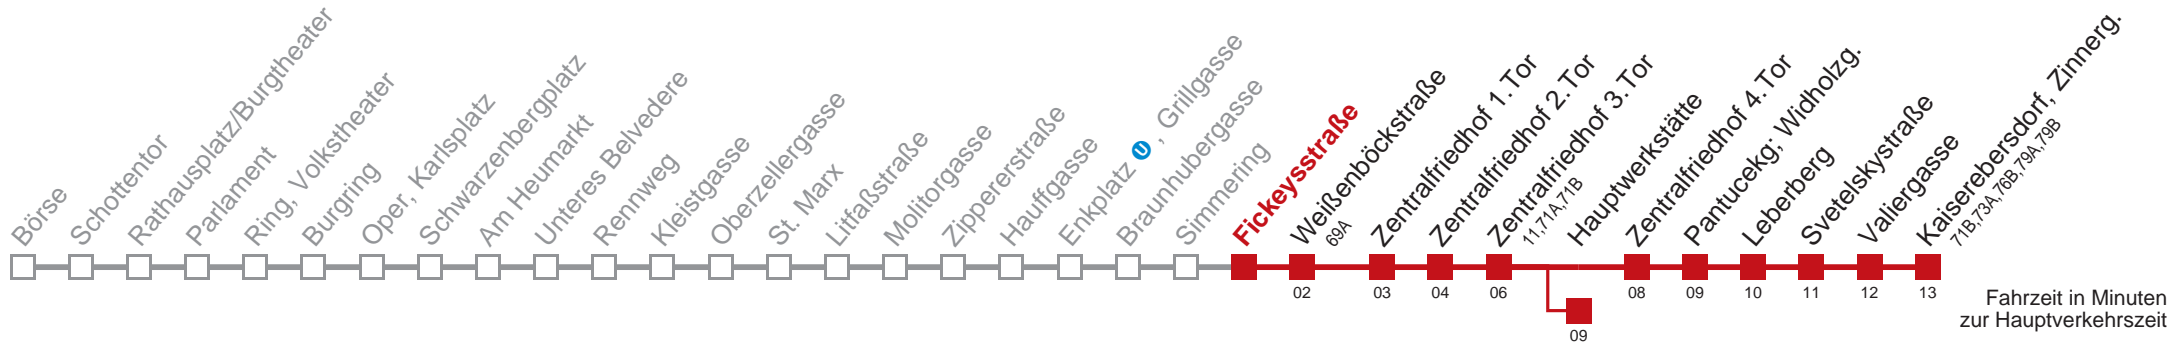

71 Kaiserebersdorf, Zinnerg.

Montag-Freitag (Schule)

4	18 28 38 48 57
5	06 15 24 31 37 43 49 55
6	05 10 15 20 25 26 31 34 36 40 44 44 49 54 58
7	00 06 08 15 16 23 30 38 44 50 55
8	00 05 10 15 20 25 30 34 42 50 55
9	00 05 11 16 22 28 34 40 46 54
10	01 09 16 24 31 39 46 54
11	01 09 16 24 31 39 46 54
12	01 09 16 24 31 39 46 54
13	01 09 16 24 31 39 46 54
14	01 09 16 24 31 39 46 51 54 58
15	01 10 16 25 29 32 39 44 51 59
16	04 11 19 24 31 39 44 51 59
17	04 11 19 24 31 39 44 51 59
18	04 11 19 24 33 39 48 54
19	03 09 17 23 31 39 45 54
20	00 08 14 22 30 36 45 51
21	02 12 22 32 42 52
22	02 11 21 31 41 56
23	11 26 41 56
0	11 26 41 56

Montag-Freitag (Ferien)

4	18 28 38 48 57
5	06 15 21 26 31 43 49 55
6	05 10 15 25 26 34 36 44 46 54 58
7	03 12 21 25 29 37 45 53
8	01 09 17 25 31 40 46 55
9	01 10 16 24 31 39 46 54
10	01 09 16 24 31 39 46 54
11	01 09 16 24 31 39 46 54
12	01 09 16 24 31 39 46 54
13	01 09 16 24 31 39 46 54
14	01 09 16 24 31 39 46 51 54 58
15	01 10 16 25 32 39 48 54
16	03 09 18 24 33 39 48 54
17	03 09 18 24 33 39 48 54
18	03 09 18 24 33 39 48 54
19	03 09 17 23 31 39 45 54
20	00 08 14 22 30 36 45 51
21	02 12 22 32 42 52
22	02 11 21 31 41 56
23	11 26 41 56
0	11 26 41 56

Samstag

4	18 38 53
5	08 19 29 50
6	00 10 27 34 42 57
7	04 12 22 32 42 52
8	02 12 22 31 41 51
9	01 12 23 33 43 53
10	03 13 23 33 43 53
11	03 13 23 33 43 53
12	03 13 23 33 43 53
13	03 13 23 33 43 53
14	03 13 23 33 43 53
15	03 13 23 33 43 53
16	03 13 23 33 43 53
17	03 13 23 33 43 53
18	03 13 23 33 43 53
19	03 12 21 31 41 51
20	01 11 21 31 41 51
21	01 11 21 31 41 51
22	01 11 20 31 41 56
23	11 26 41 56
0	11 26 41 56

Sonn- und Feiertags

4	18 38 53
5	08 19 29 50
6	00 10 26 41 56
7	12 27 42 57
8	05 12 27 35 42 52
9	02 12 22 32 42 52
10	02 12 22 32 42 52
11	02 13 23 33 43 53
12	03 13 23 33 43 53
13	03 13 23 33 43 53
14	03 13 23 33 43 53
15	03 13 23 33 43 53
16	03 13 23 33 43 53
17	03 13 23 33 43 53
18	03 13 23 33 43 53
19	03 12 22 32 42 52
20	02 12 22 32 42 52
21	02 12 22 32 42 52
22	02 12 21 31 41 56
23	11 26 41 56
0	11 26 41 56

Am 31.12 durchgehender Betrieb
Am 24.12 Verkehr wie samstags
☐ bis Hauptwerkstätte

Kaufen Sie Ihre Tickets bequem mit der WienMobil-App.
Buy your tickets easily via our WienMobil app.