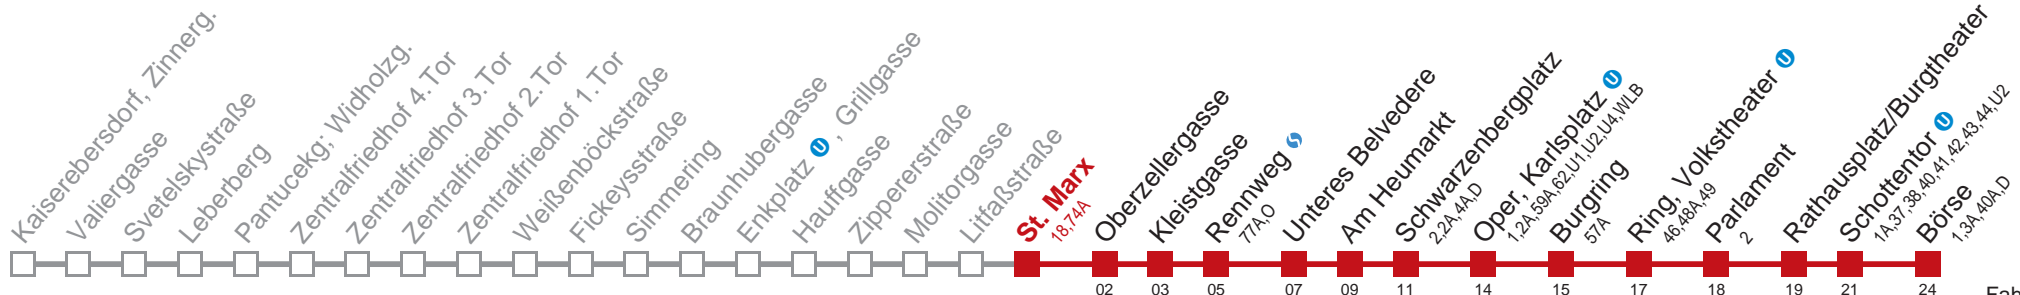

71 Börse

Fahrzeit in Minuten zur Hauptverkehrszeit

Montag-Freitag (Schule)

4	57
5	07 18 29 36 38 47 51 56
6	00 05 14 21 28 35 42 48 54
7	00 05 10 15 20 24 28 32 36 40 44 48 52 57
8	03 09 15 21 27 33 39 46 53
9	00 08 15 23 30 38 45 53
10	00 08 15 23 30 38 45 53
11	00 08 15 23 30 38 45 53
12	00 08 15 23 30 38 45 53
13	00 08 15 23 30 38 45 53
14	00 08 15 22 29 36 42 49 55
15	02 08 15 22 28 35 42 48 55
16	02 08 15 22 28 35 42 48 55
17	02 08 15 22 30 37 45 52
18	00 07 15 22 30 37 45 52
19	00 07 15 22 30 37 45 53
20	01 09 19 29 39 49 59
21	09 19 29 39 49
22	03 18 33 48
23	03 18 33 48
0	03 23

Montag-Freitag (Ferien)

4	57
5	07 18 29 36 38 47 51 56
6	04 12 20 28 36 44 52 58
7	06 14 22 30 38 45 53
8	00 08 15 23 30 38 45 53
9	00 08 15 23 30 38 45 53
10	00 08 15 23 30 38 45 53
11	00 08 15 23 30 38 45 53
12	00 08 15 23 30 38 45 53
13	00 08 15 23 30 38 45 53
14	00 08 15 23 30 38 45 52
15	00 07 15 22 30 37 45 52
16	00 07 15 22 30 37 45 52
17	00 07 15 22 30 37 45 52
18	00 07 15 22 30 37 45 52
19	00 07 15 22 30 37 45 53
20	01 09 19 29 39 49 59
21	09 19 29 39 49
22	03 18 33 48
23	03 18 33 48
0	03 23

Samstag

4	57
5	17 32 47
6	02 17 32 45 58
7	09 20 26 31 36 41 46 51
8	01 11 21 31 41 51
9	00 10 20 30 40 50
10	00 10 20 30 40 50
11	00 10 20 30 40 50
12	00 10 20 30 40 50
13	00 10 20 30 40 50
14	00 10 20 30 40 50
15	00 10 20 30 40 50
16	00 10 20 30 40 50
17	00 10 20 30 40 50
18	00 10 20 30 40 50
19	01 11 21 31 41 51
20	01 11 21 31 41 51
21	01 11 21 31 41 51
22	03 18 33 48
23	03 18 33 48
0	03 23

Sonn- und Feiertags

4	57
5	17 32 47
6	02 17 32 47
7	02 17 32 47
8	02 17 25 30 35 40 45 50
9	00 10 20 30 40 50
10	00 10 20 30 40 50
11	00 10 20 30 40 50
12	00 10 20 30 40 50
13	00 10 20 30 40 50
14	00 10 20 30 40 50
15	00 10 20 30 40 50
16	00 10 20 30 40 50
17	00 10 20 30 40 50
18	00 10 20 30 40 50
19	00 10 20 30 40 50
20	00 10 20 30 40 50
21	00 10 20 30 40 50
22	03 18 33 48
23	03 18 33 48
0	03 23

Am 31.12 durchgehender Betrieb
Am 24.12 Verkehr wie samstags
□ bis Schwarzenbergplatz

Kaufen Sie Ihre Tickets bequem mit der WienMobil-App.
Buy your tickets easily via our WienMobil app.

Auskunft Servicetelefon 01/7909 100
Änderungen vorbehalten