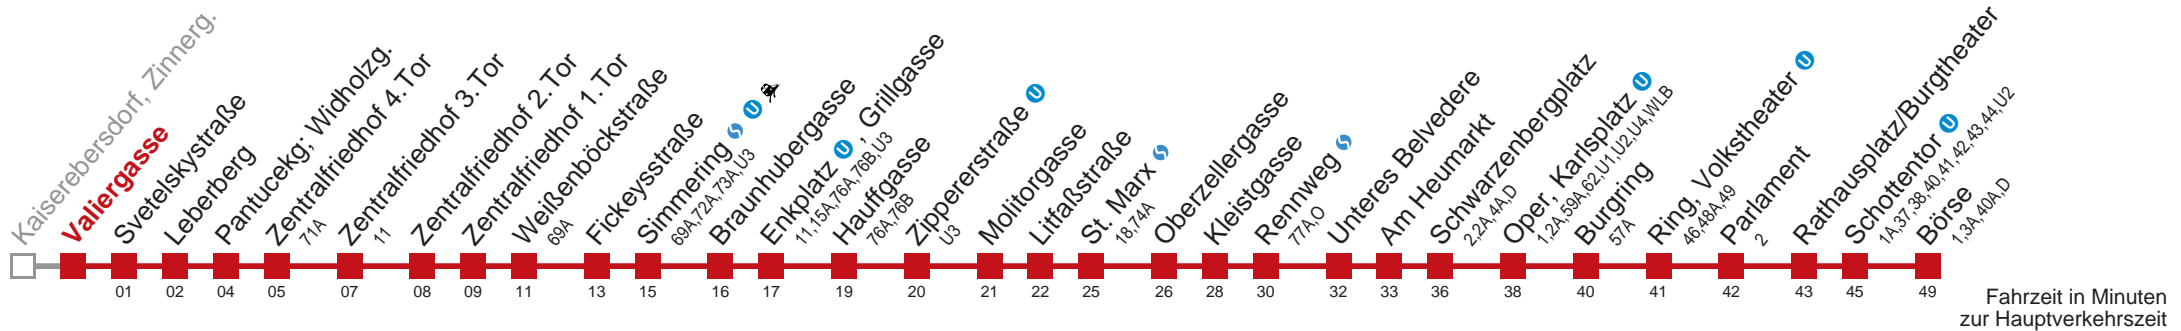

71 Börse

Montag-Freitag (Schule)

4	35 45 55
5	05 14 23 32 41 50 57
6	04 11 18 24 30 36 41 46 51 56
7	00 04 08 12 16 20 24 28 33 39 45 51 57
8	03 09 15 21 28 30 36 43 45 51 58
9	06 13 15 21 28 36 37 43 51 58
10	06 13 21 28 36 43 51 58
11	06 13 21 28 36 43 51 58
12	06 13 21 28 36 43 51 58
13	06 13 21 28 36 43 51 58
14	04 11 18 24 31 37 44 51 57
15	07 17 24 31 37 44 51 57
16	04 11 17 24 31 37 44 51 58
17	05 13 20 22 28 35 43 50 58
18	05 13 20 22 28 35 43 50 58
19	05 13 20 28 36 38 45 55
20	06 07 16 26 36 37 46 56 57
21	06 16 26 40 41 55
22	11 12 26 41 42 56
23	11 26 41 44
0	01 14 29 44 59
1	14

Montag-Freitag (Ferien)

4	35 45 55
5	05 14 23 32 40 48 56
6	04 12 20 28 34 42 50 58
7	06 13 21 28 36 43 51 58
8	06 13 21 28 36 43 51 58
9	06 13 21 28 36 43 51 52 58
10	06 13 21 28 36 43 51 58
11	06 13 21 28 36 43 51 58
12	06 13 21 28 36 43 51 58
13	06 13 21 28 36 43 51 58
14	06 13 21 28 35 43 50 58
15	09 20 28 35 43 50 58
16	05 13 20 28 35 43 50 58
17	05 13 20 28 35 43 50 58
18	05 13 20 28 35 43 50 58
19	05 13 20 28 36 38 45 55
20	06 07 16 26 36 37 46 56 57
21	06 16 26 40 41 55
22	11 12 26 41 42 56
23	11 26 41 44
0	01 14 29 44 59
1	14

Samstag

4	35 55
5	10 25 40 55
6	09 22 35 46 57
7	08 18 28 38 48 58
8	08 18 28 37 46 56
9	06 16 26 36 46 56
10	06 16 26 36 46 56
11	06 16 26 36 46 56
12	06 16 26 36 46 56
13	06 16 26 36 46 56
14	06 16 26 36 46 56
15	06 16 26 36 46 56
16	06 16 26 36 46 56
17	06 16 26 36 46 56
18	06 16 26 37 47 57
19	07 17 27 37 47 57
20	07 17 27 37 47 57
21	07 17 27 40 41 55
22	11 12 26 41 42 56
23	11 26 41 44
0	01 14 29 44 59
1	14

Sonn- und Feiertags

4	35 55
5	10 25 40 55
6	10 25 39 53
7	08 23 38 53
8	06 16 26 36 46 56
9	06 16 26 36 46 56
10	06 16 26 36 47 57
11	07 17 27 37 47 57
12	07 17 27 37 47 57
13	07 17 27 37 47 57
14	07 17 27 37 47 57
15	07 17 27 37 47 57
16	07 17 27 37 47 57
17	07 17 27 37 47 57
18	07 17 27 37 46 56
19	06 16 26 36 46 56
20	06 16 26 36 46 56
21	06 16 26 40 41 55
22	11 12 26 41 42 56
23	11 26 41 44
0	01 14 29 44 59
1	14

Am 31.12 durchgehender Betrieb
Am 24.12 Verkehr wie samstags
□ bis Fickeysstraße   ■ bis Schwarzenbergplatz

Kaufen Sie Ihre Tickets bequem mit der WienMobil-App.
Buy your tickets easily via our WienMobil app.

Auskunft Servicetelefon 01/7909 100
Änderungen vorbehalten