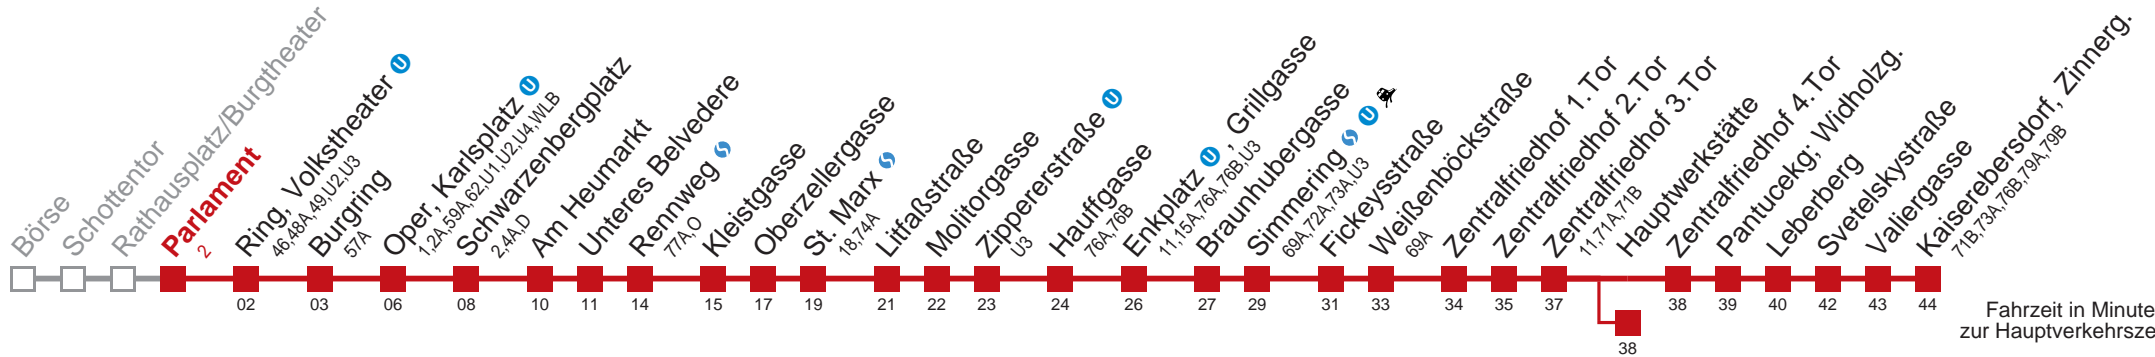

71 Kaiserebersdorf, Zinnerg.

Fahrzeit in Minuten zur Hauptverkehrszeit

Montag-Freitag (Schule)

6	05	15	25	31	39	46	53						
7	00	08	14	20	25	30	35	40	45	50	55		
8	00	04	08	12	16	20	25	30	35	41	46	52	58
9	04	10	16	25	31	40	46	55					
10	01	10	16	25	31	40	46	55					
11	01	10	16	25	31	40	46	55					
12	01	10	16	25	31	40	46	55					
13	01	10	16	25	31	40	46	55					
14	01	10	16	25	31	40	46	55					
15	02	08	14	21	28	34	41	48	54				
16	01	08	14	21	28	34	41	48	54				
17	01	08	14	21	28	34	41	48	54				
18	02	09	17	24	32	39	47	54					
19	02	10	16	25	31	40	46	55					
20	03	09	18	24	35	45	55						
21	05	15	25	35	45	55							
22	05	15	21	30	45								
23	00	15	30	45									

Montag-Freitag (Ferien)

6	05	15	25	34	43	51	59	
7	07	15	23	31	39	47	55	
8	01	10	16	25	31	40	46	55
9	01	10	16	25	31	40	46	55
10	01	10	16	25	31	40	46	55
11	01	10	16	25	31	40	46	55
12	01	10	16	25	31	40	46	55
13	01	10	16	25	31	40	46	55
14	01	10	16	25	31	40	46	55
15	01	09	17	24	32	39	47	54
16	02	09	17	24	32	39	47	54
17	02	09	17	24	32	39	47	54
18	02	09	17	24	32	39	47	54
19	02	10	16	25	31	40	46	55
20	03	09	18	24	35	45	55	
21	05	15	25	35	45	55		
22	05	15	21	30	45			
23	00	15	30	45				

Samstag

6							
7							
8	04	14	24	34	44	54	
9	04	14	24	34	44	54	
10	04	14	24	34	44	54	
11	04	14	24	34	44	54	
12	04	14	24	34	44	54	
13	04	14	24	34	44	54	
14	04	14	24	34	44	54	
15	04	14	24	34	44	54	
16	04	14	24	34	44	54	
17	04	14	24	34	44	54	
18	04	14	24	34	44	54	
19	04	14	24	34	44	54	
20	04	14	24	34	44	54	
21	04	14	24	34	44	54	
22	05	15	21	30	45		
23	00	15	30	45			

Sonn- und Feiertags

6							
7							
8							
9	05	15	25	35	45	55	
10	05	15	25	35	45	55	
11	05	15	25	35	45	55	
12	05	15	25	35	45	55	
13	05	15	25	35	45	55	
14	05	15	25	35	45	55	
15	05	15	25	35	45	55	
16	05	15	25	35	45	55	
17	05	15	25	35	45	55	
18	05	15	25	35	45	55	
19	05	15	25	35	45	55	
20	05	15	25	35	45	55	
21	05	15	25	35	45	55	
22	05	15	21	30	45		
23	00	15	30	45			

Am 31.12 durchgehender Betrieb
Am 24.12 Verkehr wie samstags
□ bis Fickeysstraße   ■ bis Hauptwerkstätte

Kaufen Sie Ihre Tickets bequem mit der WienMobil-App.
Buy your tickets easily via our WienMobil app.

Auskunft Servicetelefon 01/7909 100
Änderungen vorbehalten