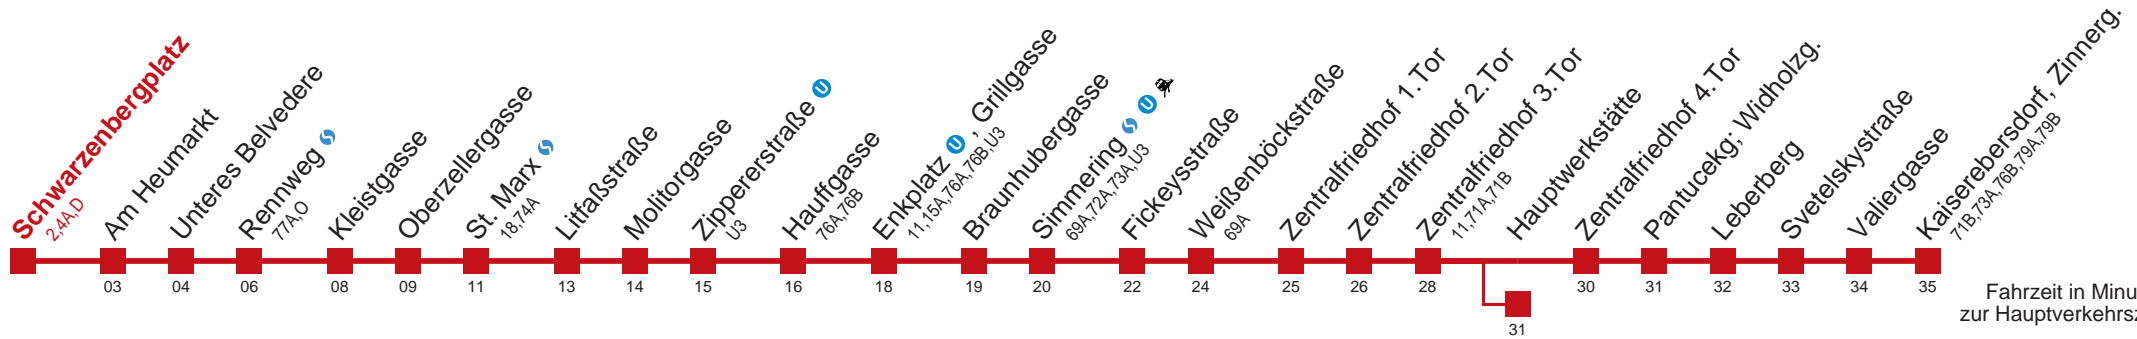

71 Kaiserebersdorf, Zinnerg.

Fahrzeit in Minuten
zur Hauptverkehrszeit

Montag-Freitag (Schule)

5	09 21 33 43 53
6	03
7	
8	
9	
10	
11	
12	
13	
14	
15	
16	
17	
18	
19	
20	
21	
22	
23	46
0	06 21 36

Montag-Freitag (Ferien)

5	09 21 33 43 53
6	03
7	
8	
9	
10	
11	
12	
13	
14	
15	
16	
17	
18	
19	
20	
21	
22	
23	46
0	06 21 36

Samstag

5	09 30 50
6	06 21 36 51
7	01 11 21 31 41 51
8	01
9	
10	
11	
12	
13	
14	
15	
16	
17	
18	
19	
20	
21	
22	
23	46
0	06 21 36

Sonn- und Feiertags

5	09 30 50
6	06 21 36 51
7	06 21 36 51
8	06 21 31 41 51
9	01
10	
11	
12	
13	
14	
15	
16	
17	
18	
19	
20	
21	
22	
23	46
0	06 21 36

Am 31.12 durchgehender Betrieb
Am 24.12 Verkehr wie samstags
□ bis Fickeysstraße   ■ bis Hauptwerkstätte

Kaufen Sie Ihre Tickets bequem mit der WienMobil-App.
Buy your tickets easily via our WienMobil app.

Auskunft Servicetelefon 01/7909 100
Änderungen vorbehalten