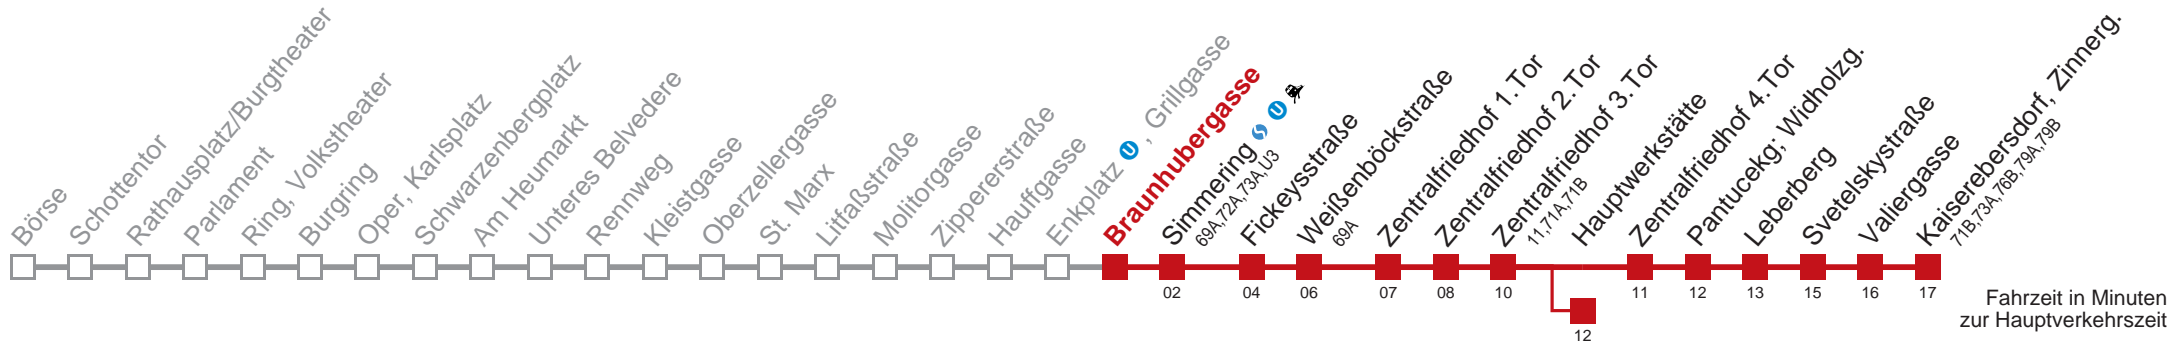

71 Kaiserebersdorf, Zinnerg.

Fahrzeit in Minuten zur Hauptverkehrszeit

Montag-Freitag (Schule)

5	28 40 52
6	02 12 22 31 41 51 57
7	05 13 20 27 35 41 47 52 57
8	02 07 12 17 22 27 31 35 39 43 47 52 57
9	02 08 13 19 25 31 37 43 51 58
10	06 13 21 28 36 43 51 58
11	06 13 21 28 36 43 51 58
12	06 13 21 28 36 43 51 58
13	06 13 21 28 36 43 51 58
14	06 13 21 28 36 43 51 58
15	06 13 22 29 35 41 48 55
16	01 08 15 21 28 35 41 48 55
17	01 08 15 21 28 35 41 48 55
18	01 08 15 21 29 36 44 51 59
19	06 14 20 28 36 42 51 57
20	06 12 20 27 34 42 49 59
21	09 19 29 39 49 59
22	09 19 29 39 45 54
23	09 24 39 54
0	04 09 24 39 54

Montag-Freitag (Ferien)

5	28 40 52
6	02 12 22 31 41 51
7	00 09 18 26 34 42 50 58
8	06 14 22 28 37 43 52 58
9	07 13 21 28 36 43 51 58
10	06 13 21 28 36 43 51 58
11	06 13 21 28 36 43 51 58
12	06 13 21 28 36 43 51 58
13	06 13 21 28 36 43 51 58
14	06 13 21 28 36 43 51 58
15	06 13 22 28 36 44 51 59
16	06 14 21 29 36 44 51 59
17	06 14 21 29 36 44 51 59
18	06 14 21 29 36 44 51 59
19	06 14 20 28 36 42 51 57
20	06 12 20 27 34 42 49 59
21	09 19 29 39 49 59
22	09 19 29 39 45 54
23	09 24 39 54
0	04 09 24 39 54

Samstag

5	27 48
6	08 24 39 54
7	09 19 29 39 49 59
8	09 19 28 38 48 58
9	10 20 30 40 50
10	00 10 20 30 40 50
11	00 10 20 30 40 50
12	00 10 20 30 40 50
13	00 10 20 30 40 50
14	00 10 20 30 40 50
15	00 10 20 30 40 50
16	00 10 20 30 40 50
17	00 10 20 30 40 50
18	00 10 20 30 40 50
19	00 09 19 29 39 49 59
20	09 19 29 39 49 59
21	09 19 29 39 49 59
22	08 18 29 39 45 54
23	09 24 39 54
0	04 09 24 39 54

Sonn- und Feiertags

5	27 48
6	08 24 39 54
7	09 25 40 55
8	10 25 40 50
9	00 10 20 30 40 50
10	00 10 20 30 40 50
11	00 10 20 30 40 50
12	00 10 20 30 40 50
13	00 10 20 30 40 50
14	00 10 20 30 40 50
15	00 10 20 30 40 50
16	00 10 20 30 40 50
17	00 10 20 30 40 50
18	00 10 20 30 40 50
19	00 10 20 30 40 50
20	00 10 20 30 40 50
21	00 10 20 30 40 50
22	00 09 19 29 39 45 54
23	09 24 39 54
0	04 09 24 39 54

Am 31.12 durchgehender Betrieb
Am 24.12 Verkehr wie samstags
  bis Fickeysstraße   bis Hauptwerkstätte

Kaufen Sie Ihre Tickets bequem mit der WienMobil-App.
Buy your tickets easily via our WienMobil app.

Auskunft Servicetelefon 01/7909 100
Änderungen vorbehalten