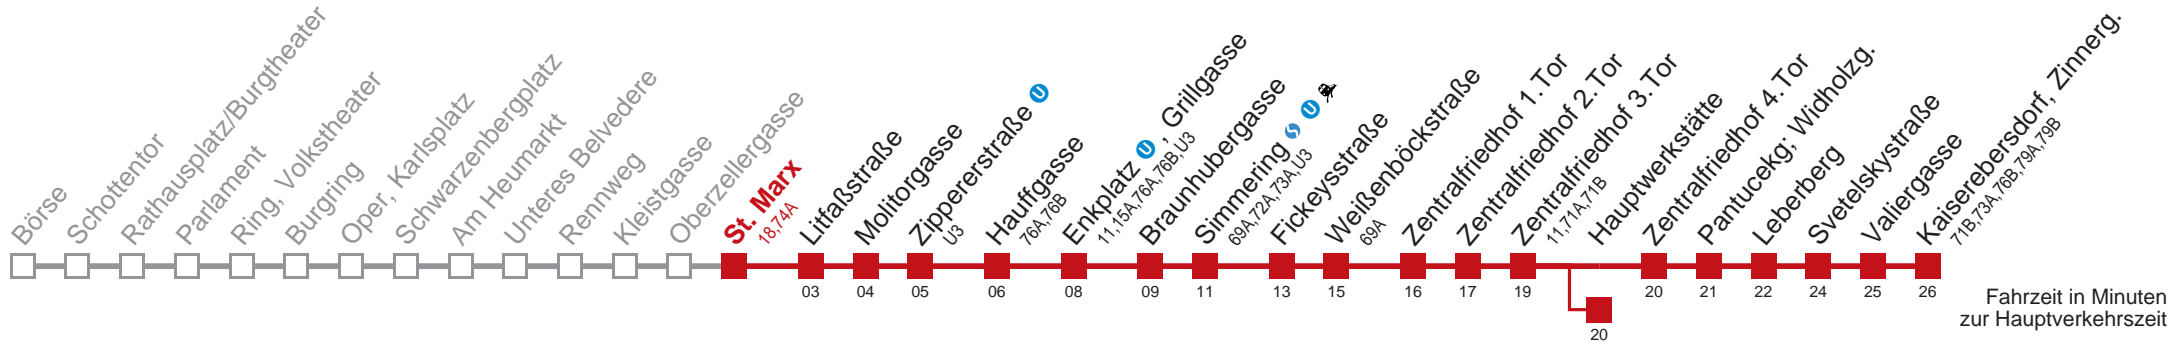

71 Kaiserebersdorf, Zinnerg.

Montag-Freitag (Schule)

5	20	32	44	54									
6	04	14	23	33	42	49	57						
7	04	12	19	26	32	38	43	48	53	58			
8	03	08	13	18	22	26	30	34	38	43	48	53	59
9	05	10	16	22	28	34	43	49	58				
10	04	13	19	28	34	43	49	58					
11	04	13	19	28	34	43	49	58					
12	04	13	19	28	34	43	49	58					
13	04	13	19	28	34	43	49	58					
14	04	13	19	28	34	43	49	58					
15	04	13	20	26	32	39	46	52	59				
16	06	12	19	26	32	39	46	52	59				
17	06	12	19	26	32	39	46	52	59				
18	06	12	20	27	35	42	50	57					
19	05	11	20	27	34	42	49	57					
20	03	11	19	25	34	40	51						
21	01	11	21	31	41	51							
22	01	11	21	31	37	46							
23	01	16	31	46	56								
0	01	16	31	46									

Montag-Freitag (Ferien)

5	20	32	44	54				
6	04	14	23	33	42	51		
7	00	09	17	25	33	41	49	57
8	05	13	20	28	35	43	50	58
9	05	13	19	28	34	43	49	58
10	04	13	19	28	34	43	49	58
11	04	13	19	28	34	43	49	58
12	04	13	19	28	34	43	49	58
13	04	13	19	28	34	43	49	58
14	04	13	19	28	34	43	49	58
15	04	13	19	27	35	42	50	57
16	05	12	20	27	35	42	50	57
17	05	12	20	27	35	42	50	57
18	05	12	20	27	35	42	50	57
19	05	11	20	27	34	42	49	57
20	03	11	19	25	34	40	51	
21	01	11	21	31	41	51		
22	01	11	21	31	37	46		
23	01	16	31	46	56			
0	01	16	31	46				

Samstag

5	19	40				
6	00	16	31	46		
7	01	11	21	31	41	51
8	01	11	20	30	40	50
9	01	11	21	31	41	51
10	01	11	21	31	41	51
11	01	11	21	31	41	51
12	01	11	21	31	41	51
13	01	11	21	31	41	51
14	01	11	21	31	41	51
15	01	11	21	31	41	51
16	01	11	21	31	41	51
17	01	11	21	31	41	51
18	01	11	21	31	41	51
19	01	10	20	30	40	50
20	00	10	20	30	40	50
21	00	10	20	30	40	50
22	00	10	21	31	37	46
23	01	16	31	46	56	
0	01	16	31	46		

Sonn- und Feiertags

5	19	40				
6	00	16	31	46		
7	01	16	31	46		
8	01	16	31	41	51	
9	01	11	21	31	41	51
10	01	11	21	31	41	51
11	01	11	21	31	41	51
12	01	11	21	31	41	51
13	01	11	21	31	41	51
14	01	11	21	31	41	51
15	01	11	21	31	41	51
16	01	11	21	31	41	51
17	01	11	21	31	41	51
18	01	11	21	31	41	51
19	01	11	21	31	41	51
20	01	11	21	31	41	51
21	01	11	21	31	41	51
22	01	11	21	31	37	46
23	01	16	31	46	56	
0	01	16	31	46		

Am 31.12 durchgehender Betrieb
Am 24.12 Verkehr wie samstags
  bis Fickeysstraße   bis Hauptwerkstätte

Kaufen Sie Ihre Tickets bequem mit der WienMobil-App.
Buy your tickets easily via our WienMobil app.

Auskunft Servicetelefon 01/7909 100
Änderungen vorbehalten