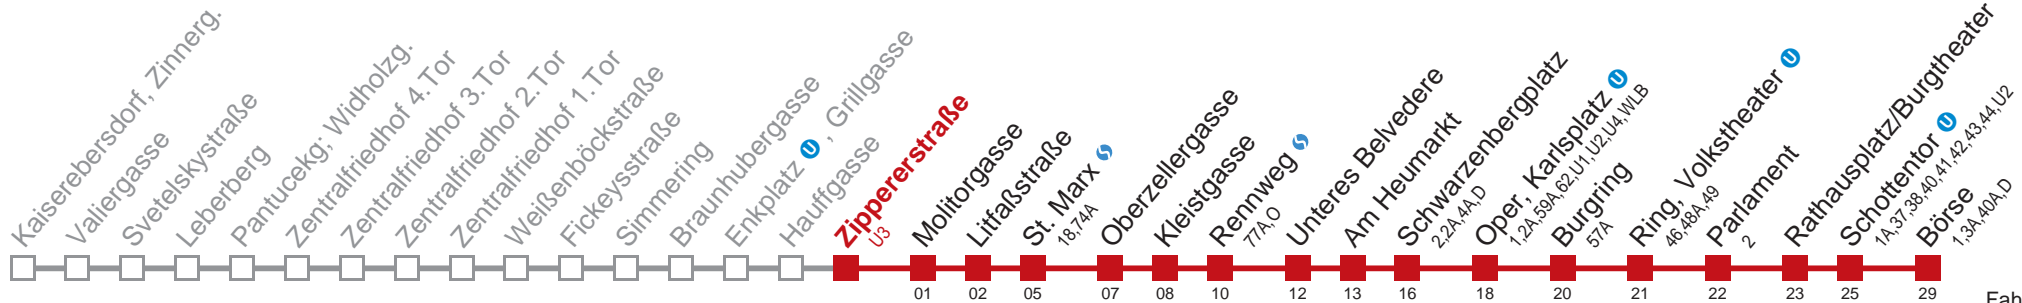

71 Börse

Fahrzeit in Minuten zur Hauptverkehrszeit

Montag-Freitag (Schule)

4	53
5	03 14 24 31 33 42 47 51 56
6	00 09 17 24 31 37 43 49 55
7	00 05 10 15 20 24 28 32 36 40 44 48 53 59
8	05 11 17 23 29 35 41 48 56
9	03 11 18 26 33 41 48 56
10	03 11 18 26 33 41 48 56
11	03 11 18 26 33 41 48 56
12	03 11 18 26 33 41 48 56
13	03 11 18 26 33 41 48 56
14	03 11 18 24 31 38 44 51 57
15	04 11 17 24 31 37 44 51 57
16	04 11 17 24 31 37 44 51 57
17	04 11 18 25 33 40 48 55
18	03 10 18 25 33 40 48 55
19	03 10 18 25 33 40 48 56
20	05 15 25 35 45 55
21	05 15 25 35 45 59
22	14 29 44 59
23	14 29 44 59
0	19

Montag-Freitag (Ferien)

4	53
5	03 14 24 31 33 42 47 51 59
6	07 15 23 31 39 47 54
7	02 10 18 26 33 41 48 56
8	03 11 18 26 33 41 48 56
9	03 11 18 26 33 41 48 56
10	03 11 18 26 33 41 48 56
11	03 11 18 26 33 41 48 56
12	03 11 18 26 33 41 48 56
13	03 11 18 26 33 41 48 56
14	03 11 18 26 33 41 48 55
15	03 10 18 25 33 40 48 55
16	03 10 18 25 33 40 48 55
17	03 10 18 25 33 40 48 55
18	03 10 18 25 33 40 48 55
19	03 10 18 25 33 40 48 56
20	05 15 25 35 45 55
21	05 15 25 35 45 59
22	14 29 44 59
23	14 29 44 59
0	19

Samstag

4	53
5	13 28 43 58
6	13 28 41 54
7	05 16 22 27 32 37 42 47 57
8	07 17 27 37 47 56
9	05 15 25 35 45 55
10	05 15 25 35 45 55
11	05 15 25 35 45 55
12	05 15 25 35 45 55
13	05 15 25 35 45 55
14	05 15 25 35 45 55
15	05 15 25 35 45 55
16	05 15 25 35 45 55
17	05 15 25 35 45 55
18	05 15 25 35 45 56
19	06 16 26 36 46 56
20	06 16 26 36 46 56
21	06 16 26 36 46 59
22	14 29 44 59
23	14 29 44 59
0	19

Sonn- und Feiertags

4	53
5	13 28 43 58
6	13 28 43 57
7	12 27 42 57
8	12 20 25 30 35 40 45 55
9	05 15 25 35 45 55
10	05 15 25 35 45 55
11	06 16 26 36 46 56
12	06 16 26 36 46 56
13	06 16 26 36 46 56
14	06 16 26 36 46 56
15	06 16 26 36 46 56
16	06 16 26 36 46 56
17	06 16 26 36 46 56
18	06 16 26 36 46 56
19	05 15 25 35 45 55
20	05 15 25 35 45 55
21	05 15 25 35 45 59
22	14 29 44 59
23	14 29 44 59
0	19

Am 31.12 durchgehender Betrieb
Am 24.12 Verkehr wie samstags
□ bis Schwarzenbergplatz

Kaufen Sie Ihre Tickets bequem mit der WienMobil-App.
Buy your tickets easily via our WienMobil app.

Auskunft Servicetelefon 01/7909 100
Änderungen vorbehalten