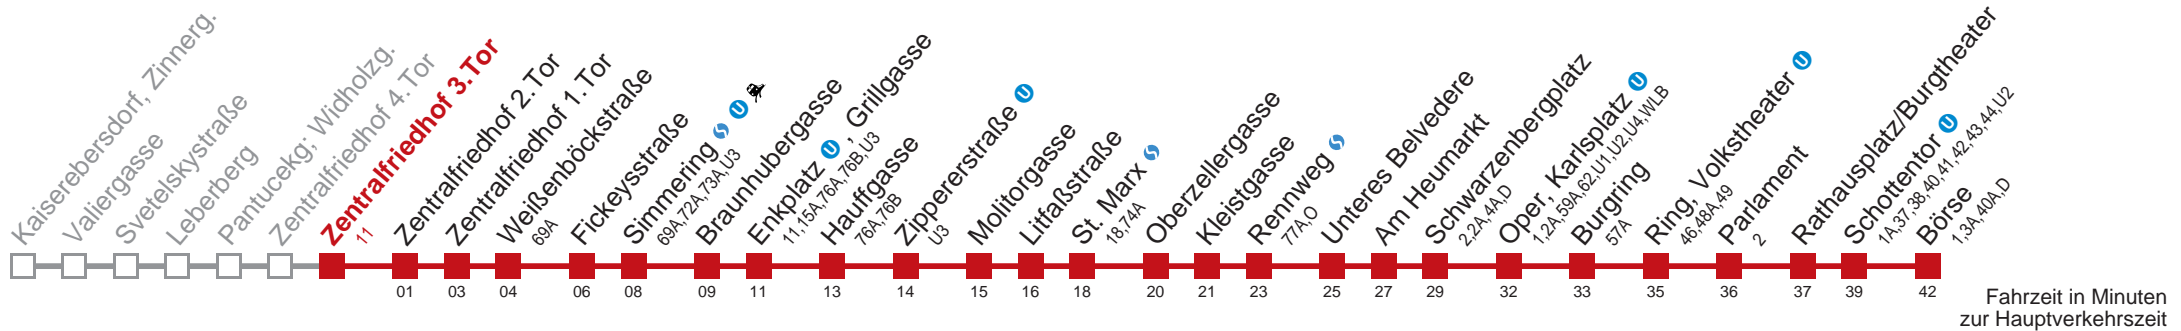

71 Börse

Montag-Freitag (Schule)

4	40	50
5	00	11 20 29 38 47 56
6	03	10 17 24 30 36 42 45 47 52 55 57
7	02	05 06 10 14 18 22 26 30 34 39 45 51 57
8	03	09 15 21 28 35 36 42 50 51 57
9	05	12 20 21 27 35 42 44 50 57
10	05	12 20 27 35 42 50 57
11	05	12 20 27 35 42 50 57
12	05	12 20 27 35 42 50 57
13	05	12 20 27 35 42 50 57
14	04	11 18 24 31 37 44 50 57
15	04	10 14 17 24 30 37 44 50 57
16	04	10 17 24 30 37 44 50 57
17	04	12 19 27 28 34 42 49 57
18	04	12 19 27 28 34 42 49 57
19	04	12 19 27 35 43 44 51
20	02	12 13 22 32 42 43 52
21	02	03 12 22 32 46 47
22	01	16 18 31 46 48
23	01	16 31 46 49
0	06	19 34 49
1	04	19

Montag-Freitag (Ferien)

4	40	50
5	00	11 20 29 38 46 54
6	02	10 18 26 34 40 45 48 56 58
7	04	08 12 20 27 35 42 50 57
8	05	12 20 27 35 42 50 57
9	05	12 20 27 35 42 50 57 59
10	05	12 20 27 35 42 50 57
11	05	12 20 27 35 42 50 57
12	05	12 20 27 35 42 50 57
13	05	12 20 27 35 42 50 57
14	05	12 20 27 34 42 49 57
15	04	12 16 19 27 34 42 49 57
16	04	12 19 27 34 42 49 57
17	04	12 19 27 34 42 49 57
18	04	12 19 27 34 42 49 57
19	04	12 19 27 35 43 44 51
20	02	12 13 22 32 42 43 52
21	02	03 12 22 32 46 47
22	01	16 18 31 46 48
23	01	16 31 46 49
0	06	19 34 49
1	04	19

Samstag

4	40
5	00 15 30 46
6	00 15 28 41 52
7	03 14 24 34 44 54
8	04 14 24 34 43 52
9	02 12 22 32 42 52
10	02 12 22 32 42 52
11	02 12 22 32 42 52
12	02 12 22 32 42 52
13	02 12 22 32 42 52
14	02 12 22 32 42 52
15	02 12 22 32 42 52
16	02 12 22 32 42 52
17	02 12 22 32 42 52
18	02 12 22 32 43 53
19	03 13 23 33 43 53
20	03 13 23 33 43 53
21	03 13 23 33 46 47
22	01 16 18 31 46 48
23	01 16 31 46 49
0	06 19 34 49
1	04 19

Sonn- und Feiertags

4	40
5	00 15 30 45
6	00 15 30 44 59
7	14 29 44 59
8	12 22 32 42 52
9	02 12 22 32 42 52
10	02 12 22 32 42 53
11	03 13 23 33 43 53
12	03 13 23 33 43 53
13	03 13 23 33 43 53
14	03 13 23 33 43 53
15	03 13 23 33 43 53
16	03 13 23 33 43 53
17	03 13 23 33 43 53
18	03 13 23 33 43 52
19	02 12 22 32 42 52
20	02 12 22 32 42 52
21	02 12 22 32 46 47
22	01 16 18 31 46 48
23	01 16 31 46 49
0	06 19 34 49
1	04 19

Am 31.12 durchgehender Betrieb
Am 24.12 Verkehr wie samstags
□ bis Fickeysstraße   ■ bis Schwarzenbergplatz

Kaufen Sie Ihre Tickets bequem mit der WienMobil-App.
Buy your tickets easily via our WienMobil app.

Auskunft Servicetelefon 01/7909 100
Änderungen vorbehalten