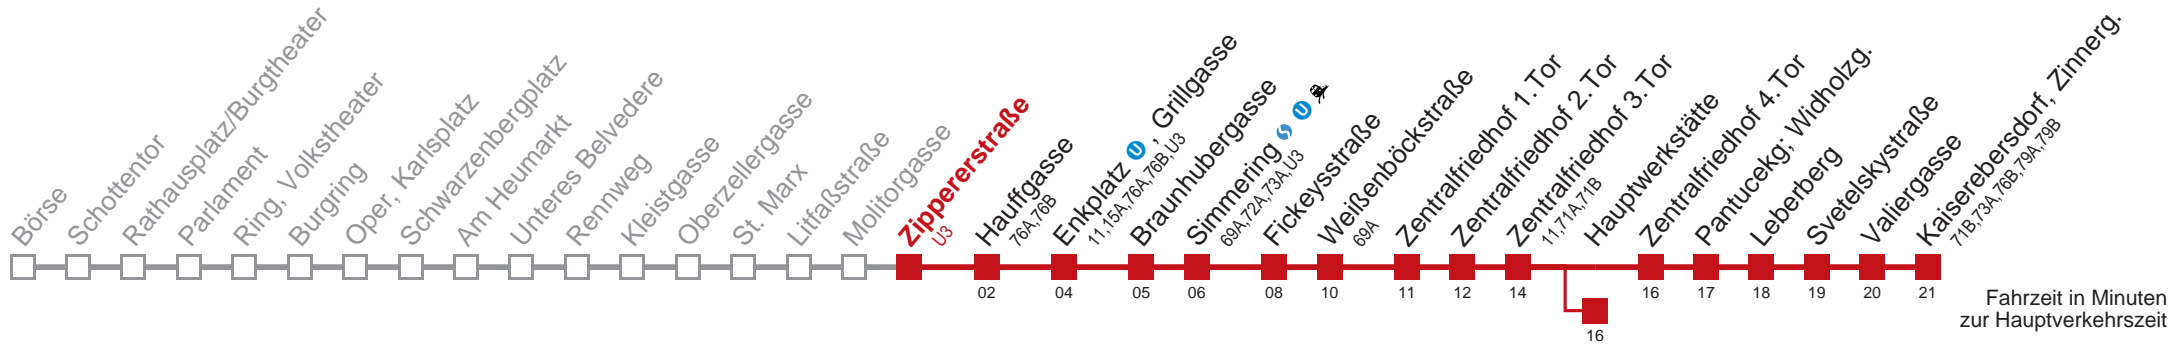

71 Kaiserebersdorf, Zinnerg.

Montag-Freitag (Schule)

5	24	36	48	58									
6	08	18	27	37	46	53							
7	01	08	16	23	30	36	42	47	52	57			
8	02	07	12	17	22	26	30	34	38	42	47	52	57
9	03	09	14	20	26	32	38	47	53				
10	02	08	17	23	32	38	47	53					
11	02	08	17	23	32	38	47	53					
12	02	08	17	23	32	38	47	53					
13	02	08	17	23	32	38	47	53					
14	02	08	17	23	32	38	47	53					
15	02	08	17	24	31	36	43	51	56				
16	03	11	16	23	31	36	43	51	56				
17	03	11	16	23	31	36	43	51	56				
18	03	11	16	25	31	40	46	55					
19	01	09	15	24	31	38	46	53					
20	01	07	15	23	29	38	44	55					
21	05	15	25	35	45	55							
22	05	15	25	35	41	50							
23	05	20	35	50									
0	00	05	20	35	50								

Montag-Freitag (Ferien)

5	24	36	48	58				
6	08	18	27	37	46	55		
7	04	13	21	29	37	45	53	
8	01	09	17	24	32	39	47	54
9	02	09	17	23	32	38	47	53
10	02	08	17	23	32	38	47	53
11	02	08	17	23	32	38	47	53
12	02	08	17	23	32	38	47	53
13	02	08	17	23	32	38	47	53
14	02	08	17	23	32	38	47	53
15	02	08	17	24	31	40	46	55
16	01	10	16	25	31	40	46	55
17	01	10	16	25	31	40	46	55
18	01	10	16	25	31	40	46	55
19	01	09	15	24	31	38	46	53
20	01	07	15	23	29	38	44	55
21	05	15	25	35	45	55		
22	05	15	25	35	41	50		
23	05	20	35	50				
0	00	05	20	35	50			

Samstag

5	23	44				
6	04	20	35	50		
7	05	15	25	35	45	55
8	05	15	24	34	44	54
9	05	15	25	35	45	55
10	05	15	25	35	45	55
11	05	15	25	35	45	55
12	05	15	25	35	45	55
13	05	15	25	35	45	55
14	05	15	25	35	45	55
15	05	15	25	35	45	55
16	05	15	25	35	45	55
17	05	15	25	35	45	55
18	05	15	25	35	45	55
19	05	14	24	34	44	54
20	04	14	24	34	44	54
21	04	14	24	34	44	54
22	04	14	25	35	41	50
23	05	20	35	50		
0	00	05	20	35	50	

Sonn- und Feiertags

5	23	44				
6	04	20	35	50		
7	05	20	35	50		
8	05	20	35	45	55	
9	05	15	25	35	45	55
10	05	15	25	35	45	55
11	05	15	25	35	45	55
12	05	15	25	35	45	55
13	05	15	25	35	45	55
14	05	15	25	35	45	55
15	05	15	25	35	45	55
16	05	15	25	35	45	55
17	05	15	25	35	45	55
18	05	15	25	35	45	55
19	05	15	25	35	45	55
20	05	15	25	35	45	55
21	05	15	25	35	45	55
22	05	15	25	35	41	50
23	05	20	35	50		
0	00	05	20	35	50	

Am 31.12 durchgehender Betrieb
Am 24.12 Verkehr wie samstags
  bis Fickeystraße   bis Hauptwerkstätte

Kaufen Sie Ihre Tickets bequem mit der WienMobil-App.
Buy your tickets easily via our WienMobil app.