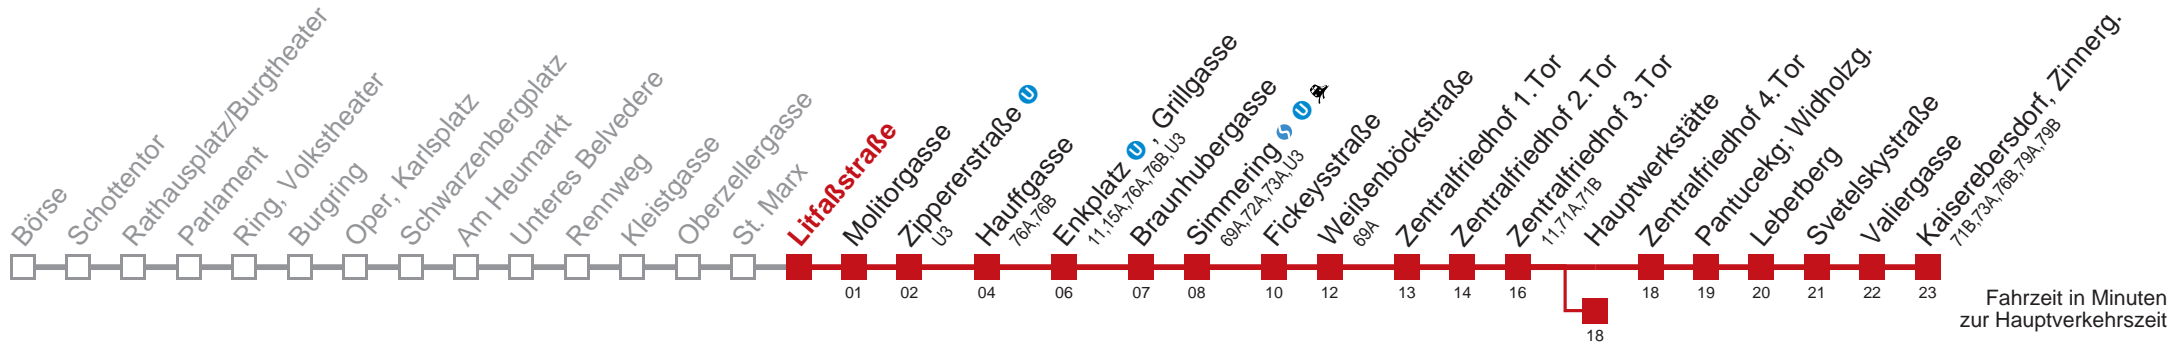

71 Kaiserebersdorf, Zinnerg.

Fahrzeit in Minuten
zur Hauptverkehrszeit

Montag-Freitag (Schule)

5	22	34	46	56									
6	06	16	25	35	44	51	59						
7	06	14	21	28	34	40	45	50	55				
8	00	05	10	15	20	24	28	32	36	40	45	50	55
9	01	07	12	18	24	30	36	45	51				
10	00	06	15	21	30	36	45	51					
11	00	06	15	21	30	36	45	51					
12	00	06	15	21	30	36	45	51					
13	00	06	15	21	30	36	45	51					
14	00	06	15	21	30	36	45	51					
15	00	06	15	22	29	34	41	49	54				
16	01	09	14	21	29	34	41	49	54				
17	01	09	14	21	29	34	41	49	54				
18	01	09	14	23	29	38	44	53	59				
19	07	13	22	29	36	44	51	59					
20	05	13	21	27	36	42	53						
21	03	13	23	33	43	53							
22	03	13	23	33	39	48							
23	03	18	33	48	58								
0	03	18	33	48									

Montag-Freitag (Ferien)

5	22	34	46	56					
6	06	16	25	35	44	53			
7	02	11	19	27	35	43	51	59	
8	07	15	22	30	37	45	52		
9	00	07	15	21	30	36	45	51	
10	00	06	15	21	30	36	45	51	
11	00	06	15	21	30	36	45	51	
12	00	06	15	21	30	36	45	51	
13	00	06	15	21	30	36	45	51	
14	00	06	15	21	30	36	45	51	
15	00	06	15	22	29	38	44	53	59
16	08	14	23	29	38	44	53	59	
17	08	14	23	29	38	44	53	59	
18	08	14	23	29	38	44	53	59	
19	07	13	22	29	36	44	51	59	
20	05	13	21	27	36	42	53		
21	03	13	23	33	43	53			
22	03	13	23	33	39	48			
23	03	18	33	48	58				
0	03	18	33	48					

Samstag

5	21	42				
6	02	18	33	48		
7	03	13	23	33	43	53
8	03	13	22	32	42	52
9	03	13	23	33	43	53
10	03	13	23	33	43	53
11	03	13	23	33	43	53
12	03	13	23	33	43	53
13	03	13	23	33	43	53
14	03	13	23	33	43	53
15	03	13	23	33	43	53
16	03	13	23	33	43	53
17	03	13	23	33	43	53
18	03	13	23	33	43	53
19	03	12	22	32	42	52
20	02	12	22	32	42	52
21	02	12	22	32	42	52
22	02	12	23	33	39	48
23	03	18	33	48	58	
0	03	18	33	48		

Sonn- und Feiertags

5	21	42				
6	02	18	33	48		
7	03	18	33	48		
8	03	18	33	43	53	
9	03	13	23	33	43	53
10	03	13	23	33	43	53
11	03	13	23	33	43	53
12	03	13	23	33	43	53
13	03	13	23	33	43	53
14	03	13	23	33	43	53
15	03	13	23	33	43	53
16	03	13	23	33	43	53
17	03	13	23	33	43	53
18	03	13	23	33	43	53
19	03	13	23	33	43	53
20	03	13	23	33	43	53
21	03	13	23	33	43	53
22	03	13	23	33	39	48
23	03	18	33	48	58	
0	03	18	33	48		

Am 31.12 durchgehender Betrieb
Am 24.12 Verkehr wie samstags
□ bis Fickeysstraße   ■ bis Hauptwerkstätte

Kaufen Sie Ihre Tickets bequem mit der WienMobil-App.
Buy your tickets easily via our WienMobil app.