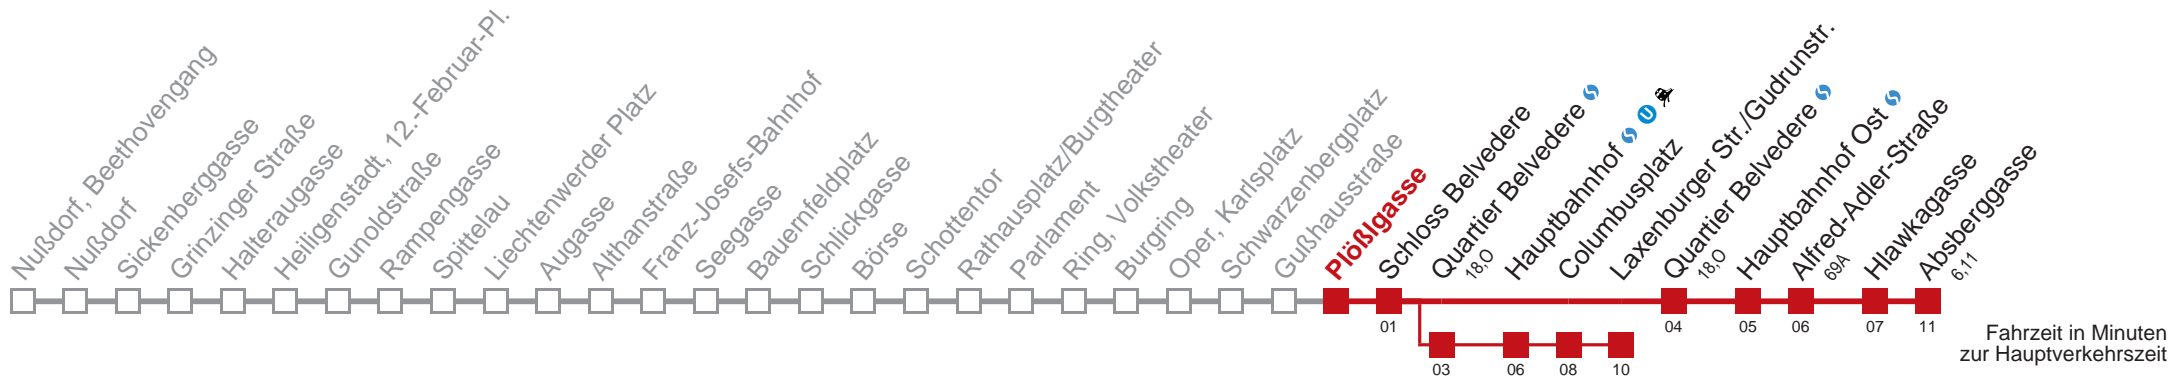

D Absberggasse

Montag-Freitag (Schule)

5	32 40 48 56
6	04 12 20 27 34 41 48 54
7	01 08 14 21 28 34 41 48 54
8	01 08 14 21 28 34 41 48 54
9	01 08 15 21 28 35 41 48 54
10	02 09 17 24 32 39 47 54
11	02 09 17 24 32 39 47 54
12	02 09 17 24 32 39 47 54
13	02 09 17 24 32 39 47 54
14	02 09 17 24 32 39 47 54
15	02 09 15 22 29 35 42 49 55
16	02 09 15 22 29 35 42 49 55
17	02 09 15 22 29 35 42 49 55
18	02 09 15 22 29 35 42 49 57
19	03 11 18 26 33 41 48 56
20	03 10 18 25 33 41 51
21	01 11 21 31 41 51
22	01 11 21 35 50
23	05 20 35 50
0	05 23

Montag-Freitag (Ferien)

5	32 44 54
6	04 12 18 26 33 41 48 56
7	03 11 18 26 33 41 48 56
8	03 11 18 26 33 41 48 56
9	03 11 18 26 33 41 48 56
10	03 11 18 26 33 41 48 56
11	03 11 18 26 33 41 48 56
12	03 11 18 26 33 41 48 56
13	03 11 18 26 33 41 48 56
14	03 11 18 26 33 41 48 56
15	04 12 19 27 34 42 49 57
16	04 12 19 27 34 42 49 57
17	04 12 19 27 34 42 49 57
18	04 12 19 27 34 42 49 57
19	03 11 18 26 33 41 48 56
20	03 10 18 25 33 41 51
21	01 11 21 31 41 51
22	01 11 21 35 50
23	05 20 27 35 50
0	05 23

Samstag

5	31 51
6	07 22 30 37 52
7	03 13 23 33 43 53
8	03 11 21 31 41 51
9	02 12 22 32 42 52
10	02 12 22 32 42 52
11	02 12 22 32 42 52
12	02 12 22 32 42 52
13	02 12 22 32 42 52
14	02 12 22 32 42 52
15	02 12 22 32 42 52
16	02 12 22 32 42 52
17	02 12 22 32 42 52
18	02 12 22 32 42 52
19	02 12 22 32 42 52
20	02 12 22 32 42 52
21	02 12 22 32 42 52
22	02 11 21 35 50
23	05 12 20 35 50
0	05 23

Sonn- und Feiertags

5	31 51
6	07 22 37 52
7	07 22 37 52
8	07 22 37 44 51
9	01 11 21 31 41 51
10	01 11 21 31 41 51
11	01 12 22 32 42 52
12	02 12 22 32 42 52
13	02 12 22 32 42 52
14	02 12 22 32 42 52
15	02 12 22 32 42 52
16	02 12 22 32 42 52
17	02 12 22 32 42 52
18	02 12 22 32 42 52
19	02 11 21 31 41 51
20	01 11 21 31 41 51
21	01 11 21 31 41 51
22	01 11 21 35 50
23	05 12 20 35 50
0	05 23

Am 31.12. durchgehender Linienbetrieb.

Am 24.12. Verkehr wie samstags; ab ca. 18:00 Uhr Intervall alle 15 Minuten.

☐ über Quartier Belvedere

bis Laxenburger Str./Gudrunstr.

Kaufen Sie Ihre Tickets bequem mit der WienMobil-App.
Buy your tickets easily via our WienMobil app.

Auskunft Servicetelefon 01/7909 100

Änderungen vorbehalten