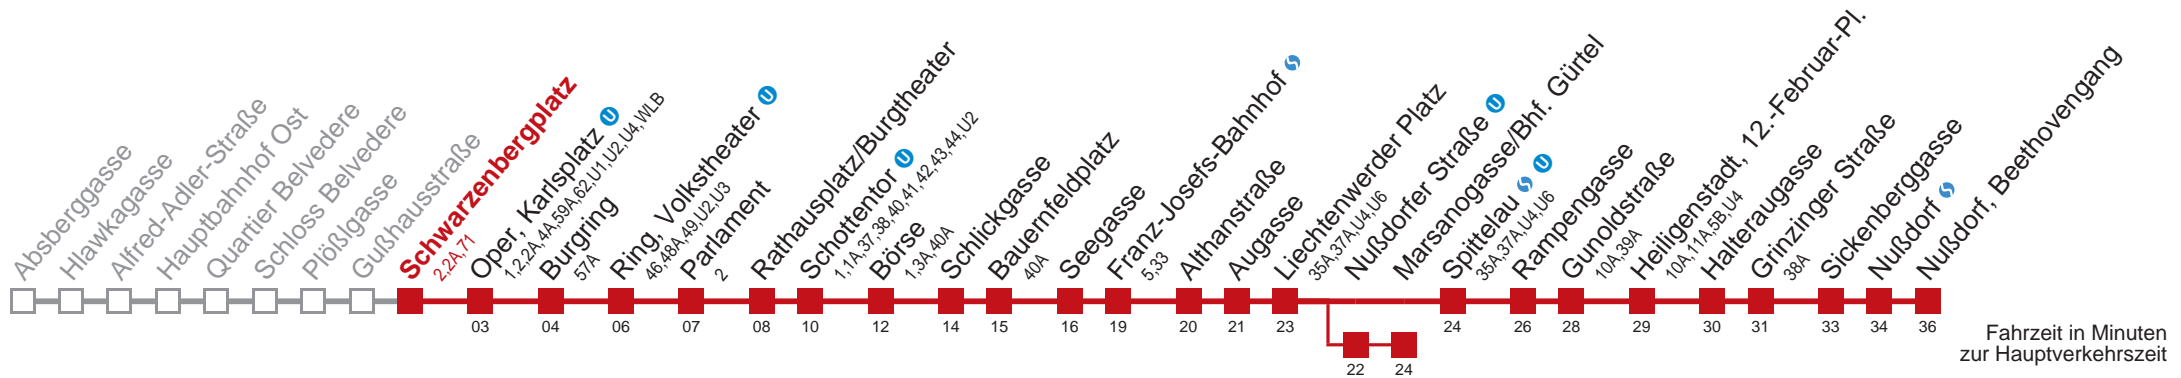

D Nußdorf, Beethovengang

Fahrzeit in Minuten
zur Hauptverkehrszeit

Montag-Freitag (Schule)

5	16 29 39 48 54
6	01 08 15 22 29 36 43 50 57
7	04 11 17 23 29 35 41 47 53 59
8	05 11 17 24 31 37 45 52
9	00 07 15 22 30 37 45 52
10	00 07 15 22 30 37 45 52
11	00 07 15 22 30 37 45 52
12	00 07 15 22 30 37 45 52
13	00 07 15 22 30 37 44 52
14	00 07 15 22 30 37 45 51 57
15	04 11 17 24 30 37 44 50 57
16	04 10 17 24 30 37 44 50 57
17	04 10 17 24 30 37 44 50 57
18	04 10 17 24 30 37 44 51 58
19	06 13 21 28 36 43 51 58
20	06 16 26 36 46 56
21	06 16 26 36 46 56
22	06 17 32 47
23	02 17 32 47
0	02 17

Montag-Freitag (Ferien)

5	16 29 39 49 58
6	06 13 21 28 36 43 51 58
7	06 13 21 28 36 43 51 58
8	06 13 21 28 36 43 51 58
9	06 13 21 28 36 43 51 58
10	06 13 21 28 36 43 51 58
11	06 13 21 28 36 43 51 58
12	06 13 21 28 36 43 51 58
13	06 13 21 28 36 43 51 58
14	06 13 21 28 36 43 51 58
15	06 13 21 28 36 43 51 58
16	06 13 21 28 36 43 51 58
17	06 13 21 28 36 43 51 58
18	06 13 21 28 36 43 51 58
19	06 13 21 28 36 43 51 58
20	06 16 26 36 46 56
21	06 16 26 36 46 56
22	06 17 32 47 54
23	02 17 32 47
0	02 17

Samstag

5	16 38 59
6	14 27 37 47 57
7	07 17 27 36 46 56
8	06 16 26 36 46 56
9	06 16 26 36 46 56
10	06 16 26 36 46 56
11	06 16 26 36 46 56
12	06 16 26 36 46 56
13	06 16 26 36 46 56
14	06 16 26 36 46 56
15	06 16 26 36 46 56
16	06 16 26 36 46 56
17	06 16 26 36 46 56
18	06 16 26 36 46 56
19	06 16 26 36 46 56
20	06 16 26 36 46 56
21	06 16 26 36 46 56
22	06 17 32 47 54
23	02 17 32 47
0	02 17

Sonn- und Feiertags

5	16 38 59
6	14 29 44 59
7	14 29 44 59
8	14 26 36 46 56
9	06 16 26 36 46 56
10	06 16 26 36 46 56
11	06 16 26 36 46 56
12	06 16 26 36 46 56
13	06 16 26 36 46 56
14	06 16 26 36 46 56
15	06 16 26 36 46 56
16	06 16 26 36 46 56
17	06 16 26 36 46 56
18	06 16 26 36 46 56
19	06 16 26 36 46 56
20	06 16 26 36 46 56
21	06 16 26 36 46 56
22	06 17 32 39 47
23	02 17 32 47
0	02 17

Am 31.12. durchgehender Linienbetrieb.

Am 24.12. Verkehr wie samstags; ab ca. 18:00 Uhr Intervall alle 15 Minuten.

☐ über Nußdorfer Straße

bis Marsanogasse/Bhf. Gürtel

Kaufen Sie Ihre Tickets bequem mit der WienMobil-App.
Buy your tickets easily via our WienMobil app.

Auskunft Servicetelefon 01/7909 100

Änderungen vorbehalten