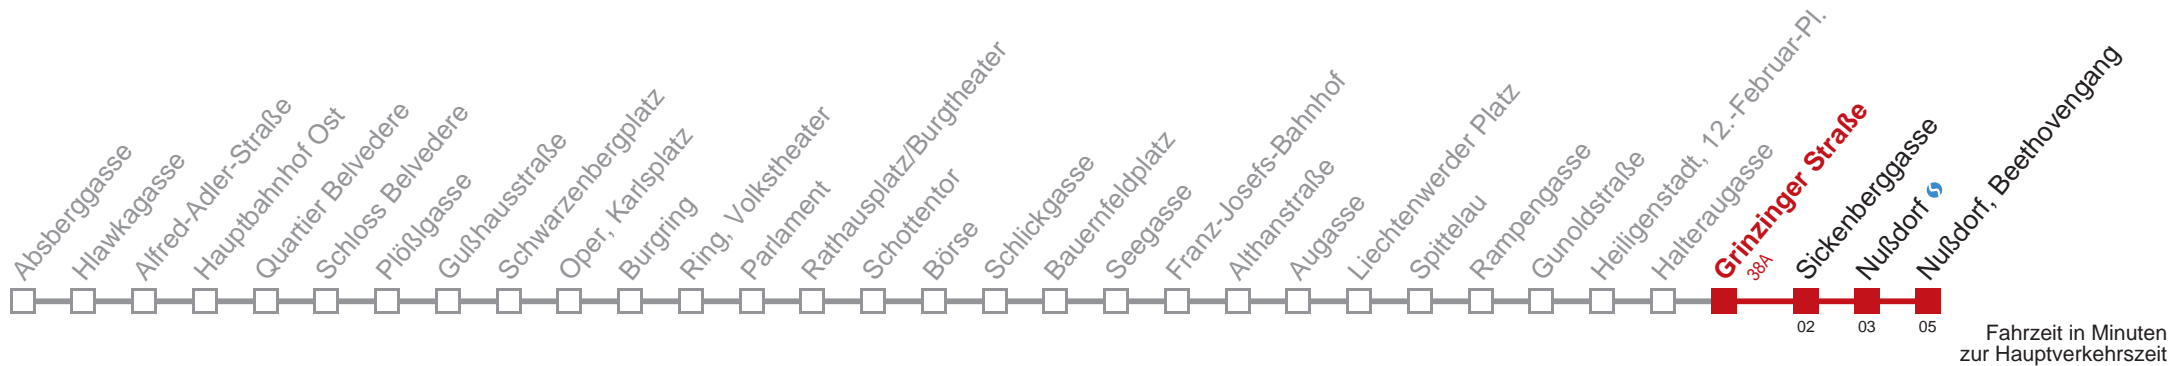

D Nußdorf, Beethovengang

Montag-Freitag (Schule)

5	18 25 33 40 45 58
6	01 08 17 23 30 34 37 44 51 58
7	06 10 13 21 28 35 42 48 54
8	00 06 12 18 24 30 36 42 48 55
9	02 08 15 22 30 37 45 52
10	00 07 15 22 30 37 45 52
11	00 07 15 22 30 37 45 52
12	00 07 15 22 30 37 45 52 56
13	00 07 15 22 30 37 45 52
14	00 07 14 22 30 37 45 49 52
15	00 07 15 22 28 35 42 48 55
16	01 08 15 21 28 35 41 48 55
17	01 08 15 21 28 35 41 48 55
18	01 08 15 21 28 35 41 48 55
19	01 08 14 21 28 36 43 51 58
20	06 13 20 28 35 45 55
21	05 15 25 35 45 55
22	05 15 24 34 45
23	00 15 30 45
0	00 15 30

Montag-Freitag (Ferien)

5	18 25 33 40 45 51 58
6	08 11 18 27 35 42 50 57
7	06 13 22 29 37 44 52 59
8	07 14 22 29 37 44 52 59
9	06 14 21 28 36 43 51 58
10	06 13 21 28 36 43 51 58
11	06 13 21 28 36 43 51 58
12	06 13 21 28 36 43 51 58
13	06 13 21 28 36 43 51 58
14	06 13 21 28 36 43 51 58
15	06 14 22 29 37 44 52 59
16	07 14 22 29 37 44 52 59
17	07 14 22 29 37 44 52 59
18	07 14 22 29 37 44 52 59
19	07 14 21 28 36 43 51 58
20	06 13 20 28 35 45 55
21	05 15 25 35 45 55
22	05 15 24 34 45
23	00 15 30 45
0	00 15 30

Samstag

5	22 37 44 59
6	06 28 35 43 56
7	06 16 26 36 46 56
8	04 14 24 34 44 54
9	04 15 25 35 45 55
10	05 15 25 35 45 55
11	05 15 25 35 45 55
12	05 15 25 35 45 55
13	05 15 25 35 45 55
14	05 15 25 35 45 55
15	05 15 25 35 45 55
16	05 15 25 35 45 55
17	05 15 25 35 45 55
18	05 15 25 35 45 55
19	05 15 25 35 45 55
20	05 15 25 35 45 55
21	05 15 25 35 45 55
22	05 14 24 34 45
23	00 15 30 45
0	00 15 30

Sonn- und Feiertags

5	22 37 44
6	06 17 27 42 57
7	12 27 42 57
8	12 27 35 42 54
9	04 14 24 34 44 54
10	04 14 24 34 44 54
11	04 14 24 35 45 55
12	05 15 25 35 45 55
13	05 15 25 35 45 55
14	05 15 25 35 45 55
15	05 15 25 35 45 55
16	05 15 25 35 45 55
17	05 15 25 35 45 55
18	05 15 25 35 45 55
19	05 15 24 34 44 54
20	04 14 24 34 44 54
21	04 14 24 34 44 54
22	04 14 24 34 45
23	00 15 30 45
0	00 15 30

Am 31.12. durchgehender Linienbetrieb.

Am 24.12. Verkehr wie samstags; ab ca. 18:00 Uhr Intervall alle 15 Minuten.

Kaufen Sie Ihre Tickets bequem mit der WienMobil-App.
Buy your tickets easily via our WienMobil app.

Auskunft Servicetelefon 01/7909 100

Änderungen vorbehalten