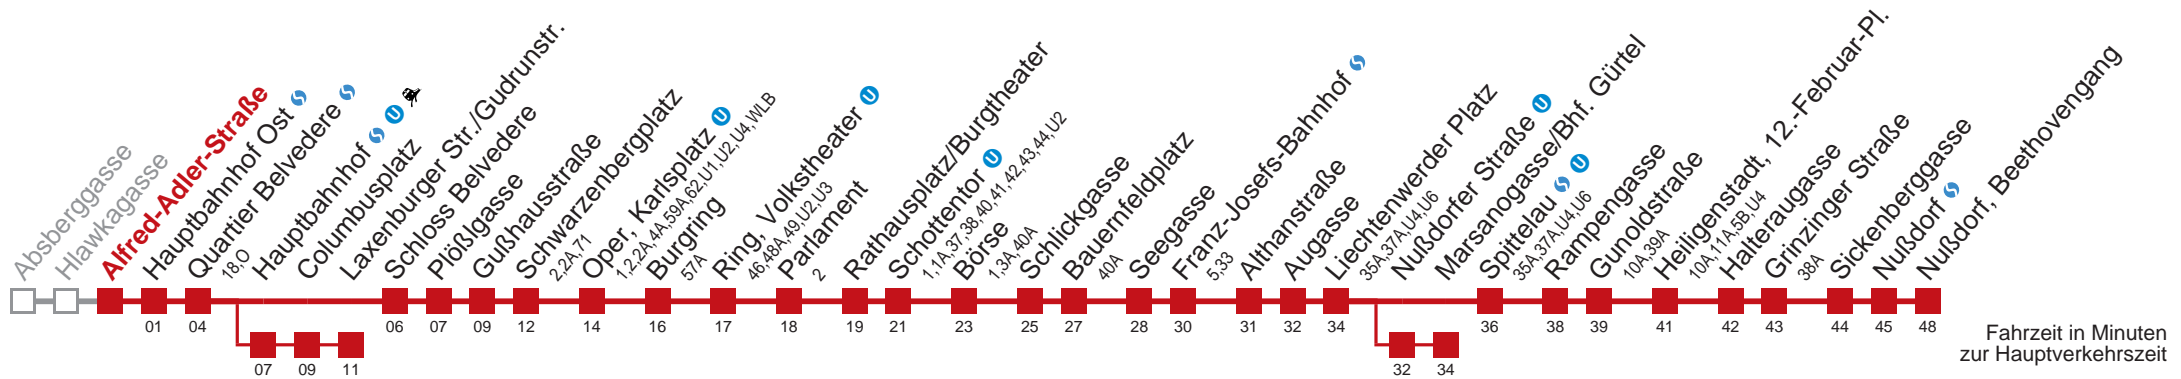

D Nußdorf, Beethovengang

Fahrzeit in Minuten
zur Hauptverkehrszeit

Montag-Freitag (Schule)

5	05 18 28 37 43 50 57
6	04 11 18 25 32 39 46 53 59
7	05 11 17 23 29 35 41 47 53 59
8	06 12 19 26 33 41 48 56
9	03 11 18 26 27 33 41 48 56
10	03 11 18 26 33 41 48 56
11	03 11 18 26 33 41 48 56
12	03 11 18 26 33 41 48 56
13	03 11 18 26 33 41 48 56
14	03 11 18 26 33 39 46 53 59
15	06 12 19 26 32 39 46 52 59
16	06 12 19 26 32 39 46 52 59
17	06 12 19 26 32 39 46 52 59
18	06 12 19 26 33 39 47 54 55
19	02 09 17 24 32 39 47 55
20	06 16 26 27 36 37 46 56
21	06 16 26 36 46 56
22	07 22 23 37 38 52
23	07 22 37 52
0	07 20 38

Montag-Freitag (Ferien)

5	05 18 28 38 47 55
6	02 10 17 25 32 40 47 55
7	02 09 17 24 32 39 47 54
8	02 09 17 24 32 39 47 54
9	02 09 17 24 32 39 47 54
10	02 09 17 24 32 39 47 54
11	02 09 17 24 32 39 47 54
12	02 09 17 24 32 39 47 54
13	02 09 17 24 32 39 47 54
14	02 09 17 24 32 39 47 55
15	02 09 17 24 32 39 47 54
16	02 09 17 24 32 39 47 54
17	02 09 17 24 32 39 47 54
18	02 09 17 24 32 39 47 54
19	02 09 17 24 32 39 47 55
20	06 16 17 26 36 37 46 56
21	06 16 26 36 46 56
22	07 08 22 37 44 52
23	07 22 37 52
0	07 20 38

Samstag

5	06 28 49
6	04 17 27 37 47 57
7	07 17 26 36 46 56
8	06 16 26 36 46 55
9	05 15 25 35 45 55
10	05 15 25 35 45 55
11	05 15 25 35 45 55
12	05 15 25 35 45 55
13	05 15 25 35 45 55
14	05 15 25 35 45 55
15	05 15 25 35 45 55
16	05 15 25 35 45 55
17	05 15 25 35 45 55
18	05 15 25 35 45 55
19	05 15 25 35 45 55
20	05 15 25 35 45 55
21	05 15 25 35 45 56 58
22	07 22 37 44 52
23	07 22 37 52
0	07 20 38

Sonn- und Feiertags

5	06 28 49
6	04 19 34 49
7	04 19 34 49
8	04 16 26 36 46 56
9	06 16 26 36 46 56
10	06 16 26 36 46 56
11	06 16 26 36 46 56
12	06 16 26 36 46 56
13	06 16 26 36 46 56
14	06 16 26 36 46 56
15	06 16 26 36 46 56
16	06 16 26 36 46 56
17	06 16 26 36 46 56
18	06 16 26 36 46 56
19	06 16 26 36 46 56
20	06 16 26 36 46 56
21	06 16 26 36 46 56 58
22	07 22 29 37 52
23	07 22 37 52
0	07 20 38

Am 31.12. durchgehender Linienbetrieb.

Am 24.12. Verkehr wie samstags; ab ca. 18:00 Uhr Intervall alle 15 Minuten.

☐ über Hauptbahnhof

☐ über Nußdorfer Straße

bis Laxenburger Str./Gudrunstr.

bis Marsanogasse/Bhf. Gürtel

Kaufen Sie Ihre Tickets bequem mit der WienMobil-App.
Buy your tickets easily via our WienMobil app.

Auskunft Servicetelefon 01/7909 100

Änderungen vorbehalten