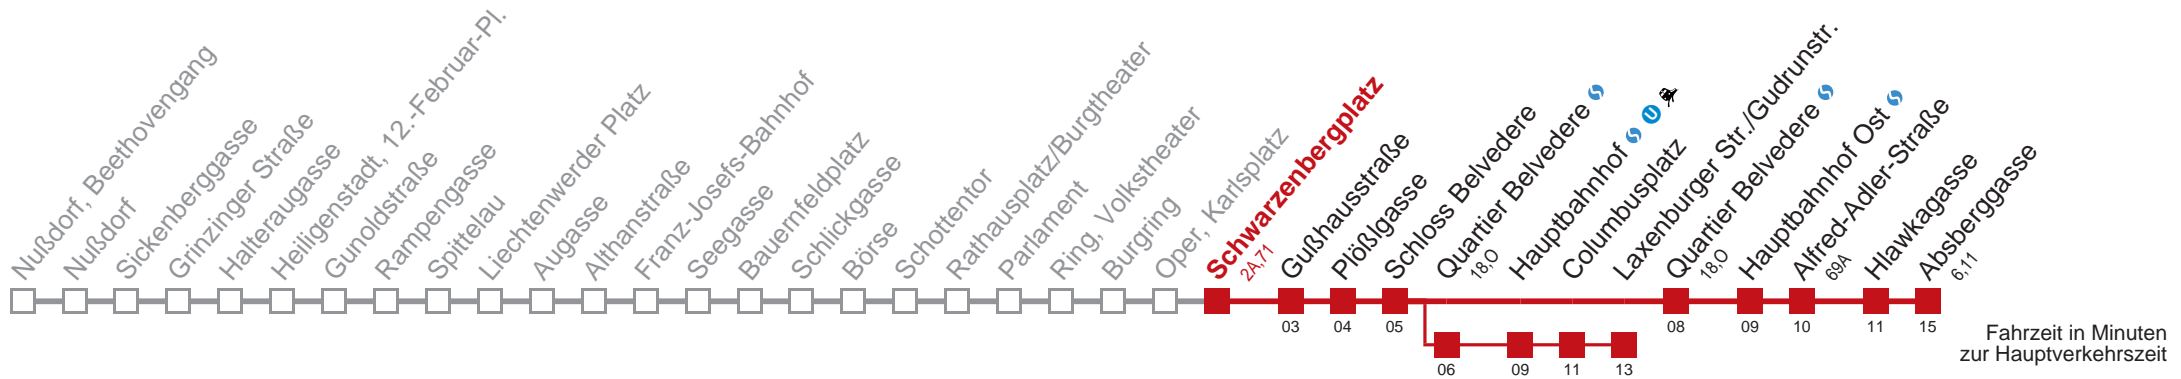

D Absberggasse

Montag-Freitag (Schule)

5	29 37 45 53
6	01 09 17 24 31 38 45 51 58
7	05 11 18 25 31 38 45 51 58
8	05 11 18 25 31 38 45 51 58
9	05 12 18 25 32 38 45 51 59
10	06 14 21 29 36 44 51 59
11	06 14 21 29 36 44 51 59
12	06 14 21 29 36 44 51 59
13	06 14 21 29 36 44 51 59
14	06 14 21 29 36 44 51 58
15	05 11 18 25 31 38 45 51 58
16	05 11 18 25 31 38 45 51 58
17	05 11 18 25 31 38 45 51 58
18	05 11 18 25 31 38 45 53
19	00 08 15 23 30 38 45 53
20	00 07 15 22 30 38 48 58
21	08 18 28 38 48 58
22	08 18 32 47
23	02 17 32 47
0	02 20

Montag-Freitag (Ferien)

5	29 41 51
6	01 09 15 23 30 38 45 53
7	00 08 15 23 30 38 45 53
8	00 08 15 23 30 38 45 53
9	00 08 15 23 30 38 45 53
10	00 08 15 23 30 38 45 53
11	00 08 15 23 30 38 45 53
12	00 08 15 23 30 38 45 53
13	00 08 15 23 30 38 45 53
14	00 08 15 23 30 38 45 53
15	00 08 15 23 30 38 45 53
16	00 08 15 23 30 38 45 53
17	00 08 15 23 30 38 45 53
18	00 08 15 23 30 38 45 53
19	00 08 15 23 30 38 45 53
20	00 07 15 22 30 38 48 58
21	08 18 28 38 48 58
22	08 18 32 47
23	02 17 24 32 47
0	02 20

Samstag

5	28 48
6	04 19 27 34 49
7	00 10 20 30 40 50
8	00 08 18 28 38 48 58
9	09 19 29 39 49 59
10	09 19 29 39 49 59
11	09 19 29 39 49 59
12	09 19 29 39 49 59
13	09 19 29 39 49 59
14	09 19 29 39 49 59
15	09 19 29 39 49 59
16	09 19 29 39 49 59
17	09 19 29 39 49 59
18	09 19 29 39 49 59
19	08 18 28 38 48 58
20	08 18 28 38 48 58
21	08 18 28 38 48 58
22	08 18 32 47
23	02 09 17 32 47
0	02 20

Sonn- und Feiertags

5	28 48
6	04 19 34 49
7	04 19 34 49
8	04 19 34 41 48 58
9	08 18 28 38 48 58
10	08 18 28 38 48 58
11	08 18 28 38 48 58
12	08 18 28 38 48 58
13	08 18 28 38 48 58
14	08 18 28 38 48 58
15	08 18 28 38 48 58
16	08 18 28 38 48 58
17	08 18 28 38 48 58
18	08 18 28 38 48 58
19	08 18 28 38 48 58
20	08 18 28 38 48 58
21	08 18 28 38 48 58
22	08 18 32 47
23	02 09 17 32 47
0	02 20

Am 31.12. durchgehender Linienbetrieb.

Am 24.12. Verkehr wie samstags; ab ca. 18:00 Uhr Intervall alle 15 Minuten.

über Quartier Belvedere

bis Laxenburger Str./Gudrunstr.

Kaufen Sie Ihre Tickets bequem mit der WienMobil-App.
Buy your tickets easily via our WienMobil app.

Auskunft Servicetelefon 01/7909 100

Änderungen vorbehalten