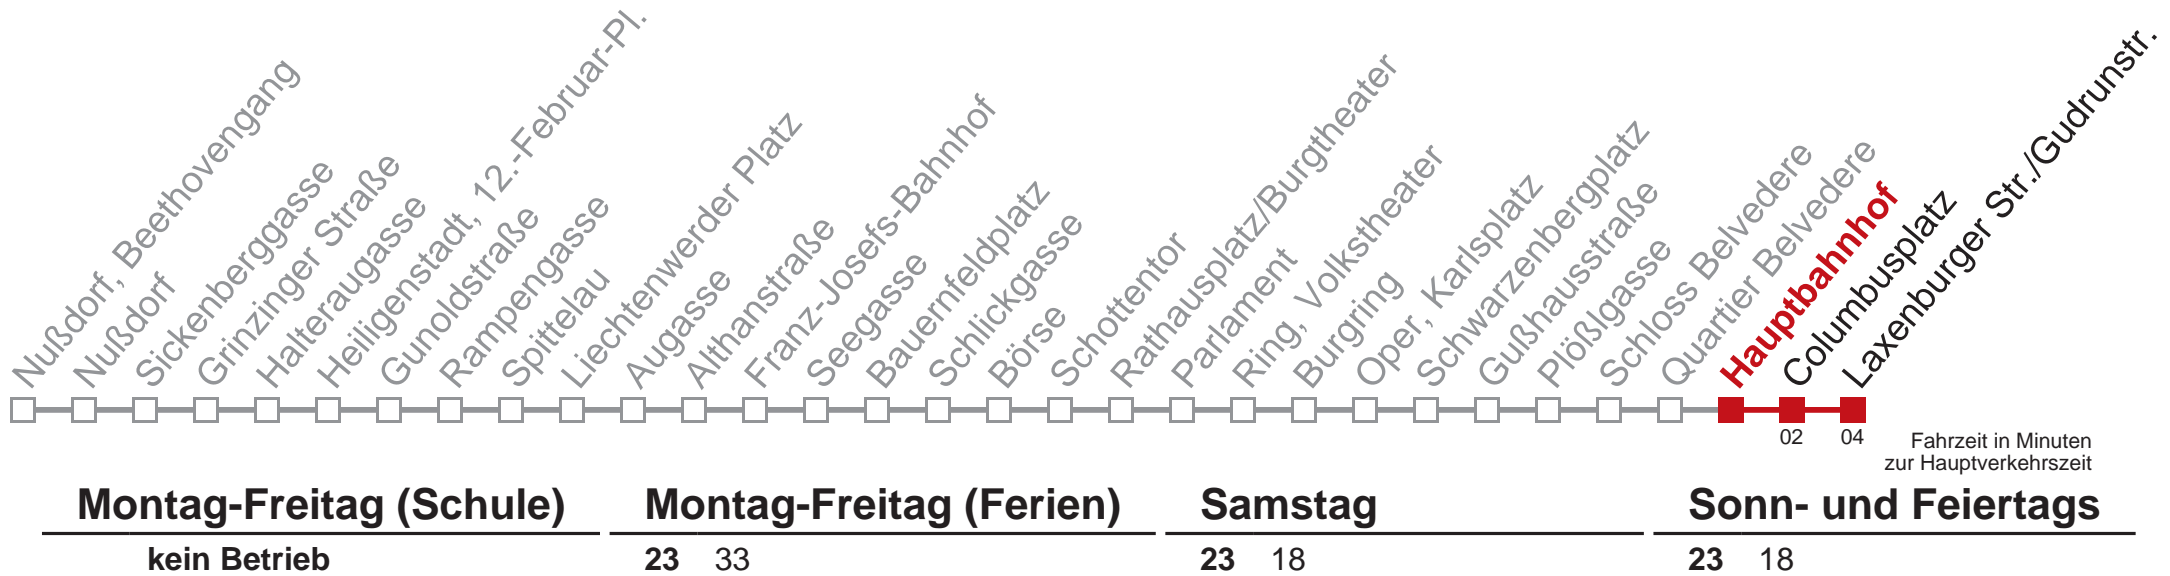

D Laxenburger Str./Gudrunstr.

Am 31.12. durchgehender Linienbetrieb.
Am 24.12. Verkehr wie samstags; ab ca. 18:00 Uhr Intervall alle 15 Minuten.

Kaufen Sie Ihre Tickets bequem mit der WienMobil-App.
Buy your tickets easily via our WienMobil app.

Auskunft Servicetelefon 01/7909 100
Änderungen vorbehalten