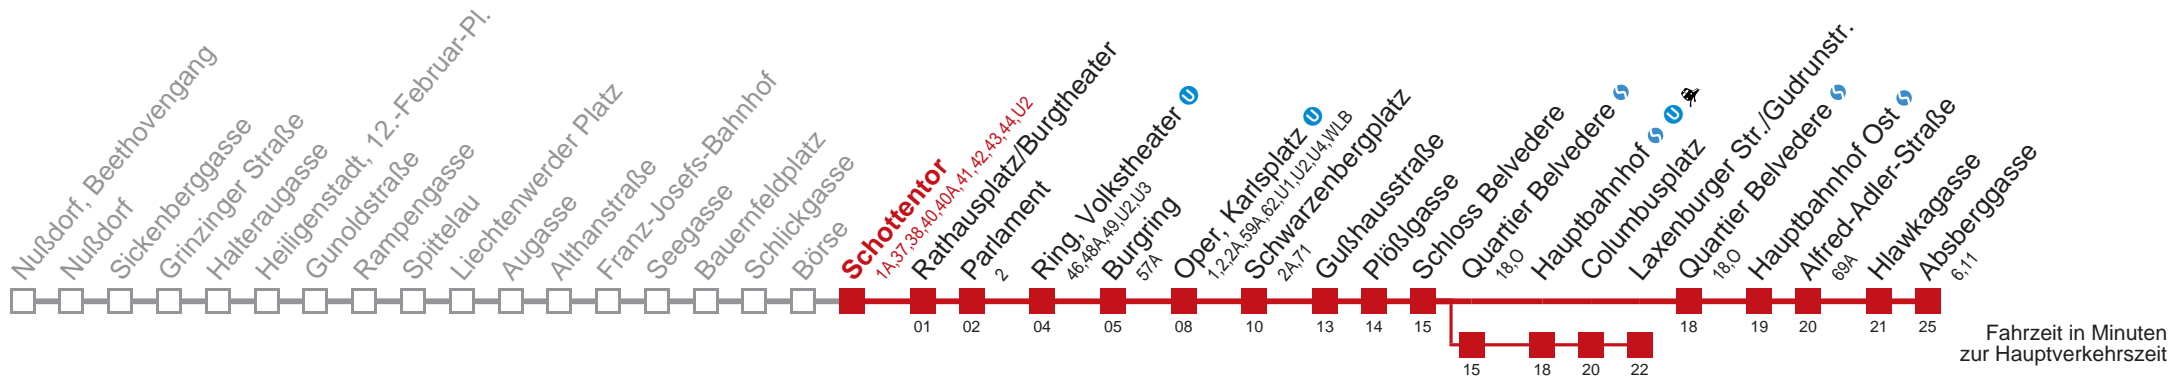

D Absberggasse

Fahrzeit in Minuten
zur Hauptverkehrszeit

Montag-Freitag (Schule)

5	19 27 35 43 51 59
6	07 14 21 28 35 41 48 55
7	01 08 15 21 28 35 41 48 55
8	01 08 15 21 28 35 41 48 55
9	02 08 15 22 28 35 41 49 56
10	04 11 19 26 34 41 49 56
11	04 11 19 26 34 41 49 56
12	04 11 19 26 34 41 49 56
13	04 11 19 26 34 41 49 56
14	04 11 19 26 34 41 48 55
15	01 08 15 21 28 35 41 48 55
16	01 08 15 21 28 35 41 48 55
17	01 08 15 21 28 35 41 48 55
18	01 08 15 21 28 35 43 50 58
19	05 13 20 28 35 43 50 58
20	06 13 21 29 39 49 59
21	09 19 29 39 49 59
22	09 23 38 53
23	08 23 38 53
0	11

Montag-Freitag (Ferien)

5	19 31 41 51 59
6	05 13 20 28 35 43 50 58
7	05 13 20 28 35 43 50 58
8	05 13 20 28 35 43 50 58
9	05 13 20 28 35 43 50 58
10	05 13 20 28 35 43 50 58
11	05 13 20 28 35 43 50 58
12	05 13 20 28 35 43 50 58
13	05 13 20 28 35 43 50 58
14	05 13 20 28 35 43 50 58
15	05 13 20 28 35 43 50 58
16	05 13 20 28 35 43 50 58
17	05 13 20 28 35 43 50 58
18	05 13 20 28 35 43 50 58
19	05 13 20 28 35 43 50 58
20	06 13 21 29 39 49 59
21	09 19 29 39 49 59
22	09 23 38 53
23	08 <u>15</u> 23 38 53
0	11

Samstag

5	19 39 55
6	10 18 25 40 51
7	01 11 21 31 41 51 59
8	09 19 29 39 49 59
9	09 19 29 39 49 59
10	09 19 29 39 49 59
11	09 19 29 39 49 59
12	09 19 29 39 49 59
13	09 19 29 39 49 59
14	09 19 29 39 49 59
15	09 19 29 39 49 59
16	09 19 29 39 49 59
17	09 19 29 39 49 59
18	09 19 29 39 49 59
19	09 19 29 39 49 59
20	09 19 29 39 49 59
21	09 19 29 39 49 59
22	09 23 38 53
23	<u>00</u> 08 23 38 53
0	11

Sonn- und Feiertags

5	19 39 55
6	10 25 40 55
7	10 25 40 55
8	10 25 32 39 49 59
9	09 19 29 39 49 59
10	09 19 29 39 49 59
11	09 19 29 39 49 59
12	09 19 29 39 49 59
13	09 19 29 39 49 59
14	09 19 29 39 49 59
15	09 19 29 39 49 59
16	09 19 29 39 49 59
17	09 19 29 39 49 59
18	09 19 29 39 49 59
19	09 19 29 39 49 59
20	09 19 29 39 49 59
21	09 19 29 39 49 59
22	09 23 38 53
23	<u>00</u> 08 23 38 53
0	11

Am 31.12. durchgehender Linienbetrieb.

Am 24.12. Verkehr wie samstags; ab ca. 18:00 Uhr Intervall alle 15 Minuten.

☐ über Quartier Belvedere

bis Laxenburger Str./Gudrunstr.

Kaufen Sie Ihre Tickets bequem mit der WienMobil-App.
Buy your tickets easily via our WienMobil app.

Auskunft Servicetelefon 01/7909 100

Änderungen vorbehalten