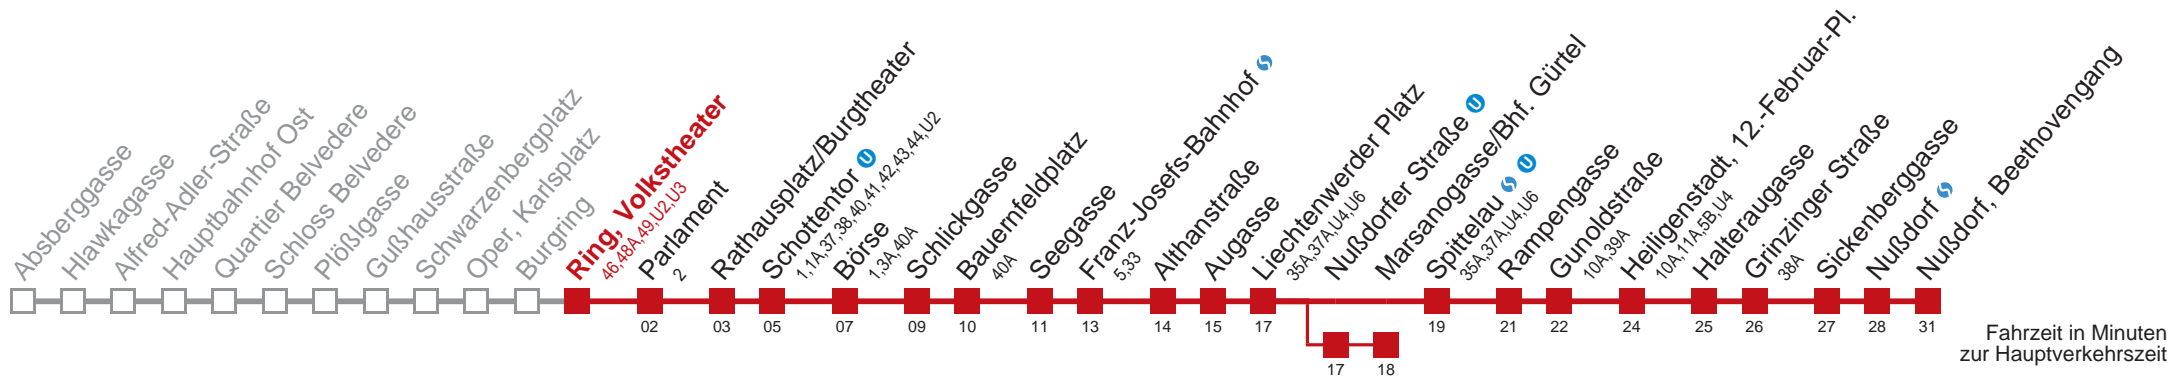

D Nußdorf, Beethovengang

Fahrzeit in Minuten
zur Hauptverkehrszeit

Montag-Freitag (Schule)

5	22 34 44 53
6	00 07 14 21 28 35 42 49 56
7	03 10 16 22 28 34 40 46 52 58
8	04 10 16 23 29 36 43 50 58
9	05 13 20 28 35 43 50 58
10	05 13 20 28 35 43 50 58
11	05 13 20 28 35 43 50 58
12	05 13 20 28 35 43 50 58
13	05 13 20 28 35 43 50 58
14	05 13 20 28 35 43 50 56
15	03 10 16 23 29 36 43 49 56
16	03 09 16 23 29 36 43 49 56
17	03 09 16 23 29 36 43 49 56
18	03 09 16 23 29 36 43 50 56
19	04 11 19 26 34 41 49 56
20	04 11 21 31 41 51
21	01 11 21 31 41 51
22	01 11 22 37 52
23	07 22 37 52
0	07 22

Montag-Freitag (Ferien)

5	22 34 44 54
6	03 11 19 26 34 41 49 56
7	04 11 19 26 34 41 49 56
8	04 11 19 26 34 41 49 56
9	04 11 19 26 34 41 49 56
10	04 11 19 26 34 41 49 56
11	04 11 19 26 34 41 49 56
12	04 11 19 26 34 41 49 56
13	04 11 19 26 34 41 49 56
14	04 11 19 26 34 41 49 56
15	04 11 19 26 34 41 49 56
16	04 11 19 26 34 41 49 56
17	04 11 19 26 34 41 49 56
18	04 11 19 26 34 41 49 56
19	04 11 19 26 34 41 49 56
20	04 11 21 31 41 51
21	01 11 21 31 41 51
22	01 11 22 37 52
23	00 07 22 37 52
0	07 22

Samstag

5	22 44
6	05 20 33 43 53
7	03 13 23 33 41 51
8	01 11 21 31 41 51
9	01 11 21 31 41 51
10	01 11 21 31 41 51
11	01 11 21 31 41 51
12	01 11 21 31 41 51
13	01 11 21 31 41 51
14	01 11 21 31 41 51
15	01 11 21 31 41 51
16	01 11 21 31 41 51
17	01 11 21 31 41 51
18	01 11 21 31 41 51
19	01 11 21 31 41 51
20	01 11 21 31 41 51
21	01 11 21 31 41 51
22	01 11 22 37 52
23	00 07 22 37 52
0	07 22

Sonn- und Feiertags

5	22 44
6	05 20 35 50
7	05 20 35 50
8	05 20 31 41 51
9	01 11 21 31 41 51
10	01 11 21 31 41 51
11	01 12 22 32 42 52
12	02 12 22 32 42 52
13	02 12 22 32 42 52
14	02 12 22 32 42 52
15	02 12 22 32 42 52
16	02 12 22 32 42 52
17	02 12 22 32 42 52
18	02 12 22 32 42 52
19	02 11 21 31 41 51
20	01 11 21 31 41 51
21	01 11 21 31 41 51
22	01 11 22 37 45 52
23	07 22 37 52
0	07 22

Am 31.12. durchgehender Linienbetrieb.

Am 24.12. Verkehr wie samstags; ab ca. 18:00 Uhr Intervall alle 15 Minuten.

über Nußdorfer Straße

bis Marsanogasse/Bhf. Gürtel

Kaufen Sie Ihre Tickets bequem mit der WienMobil-App.
Buy your tickets easily via our WienMobil app.

Auskunft Servicetelefon 01/7909 100

Änderungen vorbehalten