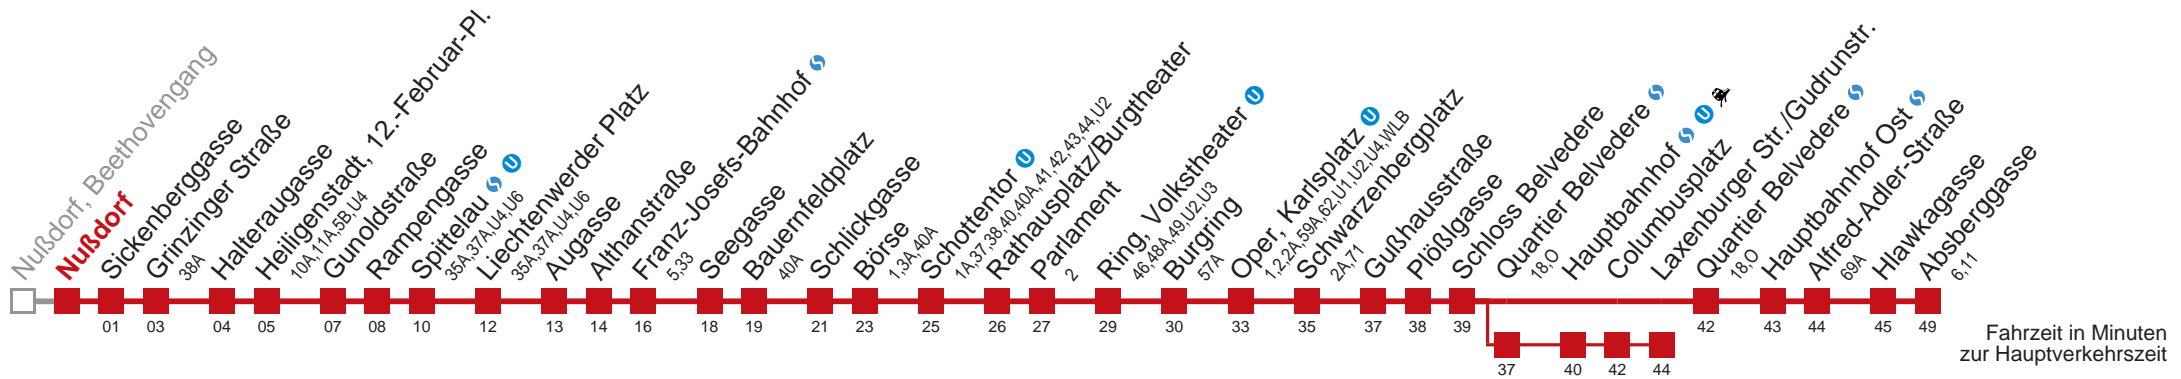

D Absberggasse

Montag-Freitag (Schule)

5	29	37	45	52	59					
6	06	13	19	26	33	39	45	51	56	
7	03	10	16	23	30	36	43	50	56	
8	03	06	10	16	23	30	37	43	50	58
9	04	11	17	21	25	32	40	47	55	
10	02	10	17	25	32	40	47	55		
11	02	10	17	25	32	40	47	55		
12	02	10	17	25	32	40	47	55		
13	02	10	17	25	32	40	47	55		
14	02	10	17	24	31	37	45	51	57	
15	04	11	17	24	31	37	44	51	57	
16	04	11	17	24	31	37	44	51	57	
17	04	11	17	24	31	37	44	51	57	
18	04	11	19	26	34	37	41	49	57	
19	05	12	20	23	27	35	43	50	58	
20	06	11	16	26	36	41	46	56		
21	06	16	26	36	47					
22	01	08	16	31	38	46				
23	01	16	31	49	52					
0	07	22	37							

Montag-Freitag (Ferien)

5	29	37	43	51	58			
6	06	13	21	28	36	42	49	55
7	03	10	18	25	33	40	48	55
8	03	10	18	25	33	40	48	56
9	04	11	19	26	34	41	49	56
10	04	11	19	26	34	41	49	56
11	04	11	19	26	34	41	49	56
12	04	11	19	26	34	41	49	56
13	04	11	19	26	34	41	49	56
14	04	11	19	26	34	41	49	56
15	04	11	19	26	34	41	49	56
16	04	11	19	26	34	41	49	56
17	04	11	19	26	34	41	49	56
18	04	11	19	26	34	41	49	57
19	05	12	20	27	35	43	50	58
20	06	16	21	26	36	41	46	56
21	06	16	26	36	47			
22	01	16	23	31	46	53		
23	01	16	31	49	52			
0	07	22	37					

Samstag

5	33	48				
6	03	18	29	39	49	59
7	09	19	29	37	47	57
8	07	17	27	37	47	57
9	07	17	27	37	47	57
10	07	17	27	37	47	57
11	07	17	27	37	47	57
12	07	17	27	37	47	57
13	07	17	27	37	47	57
14	07	17	27	37	47	57
15	07	17	27	37	47	57
16	07	17	27	37	47	57
17	07	17	27	37	47	57
18	07	17	27	37	47	57
19	07	17	27	37	47	57
20	07	17	27	37	47	57
21	07	17	27	37	47	
22	01	16	23	31	38	46
23	01	16	31	49	52	
0	07	22	37			

Sonn- und Feiertags

5	33	48				
6	03	18	33	48		
7	03	18	33	48		
8	03	17	27	37	47	57
9	07	17	27	37	47	57
10	07	17	27	37	47	57
11	07	17	27	37	47	57
12	07	17	27	37	47	57
13	07	17	27	37	47	57
14	07	17	27	37	47	57
15	07	17	27	37	47	57
16	07	17	27	37	47	57
17	07	17	27	37	47	57
18	07	17	27	37	47	57
19	07	17	27	37	47	57
20	07	17	27	37	47	57
21	07	17	27	37	47	54
22	01	16	31	38	46	
23	01	16	31	49	52	
0	07	22	37			

Am 31.12. durchgehender Linienbetrieb.

Am 24.12. Verkehr wie samstags; ab ca. 18:00 Uhr Intervall alle 15 Minuten.

☐ über Quartier Belvedere ☺ ☐ bis Augasse

☐ bis Laxenburger Str./Gudrunstr.

Kaufen Sie Ihre Tickets bequem mit der WienMobil-App.
Buy your tickets easily via our WienMobil app.