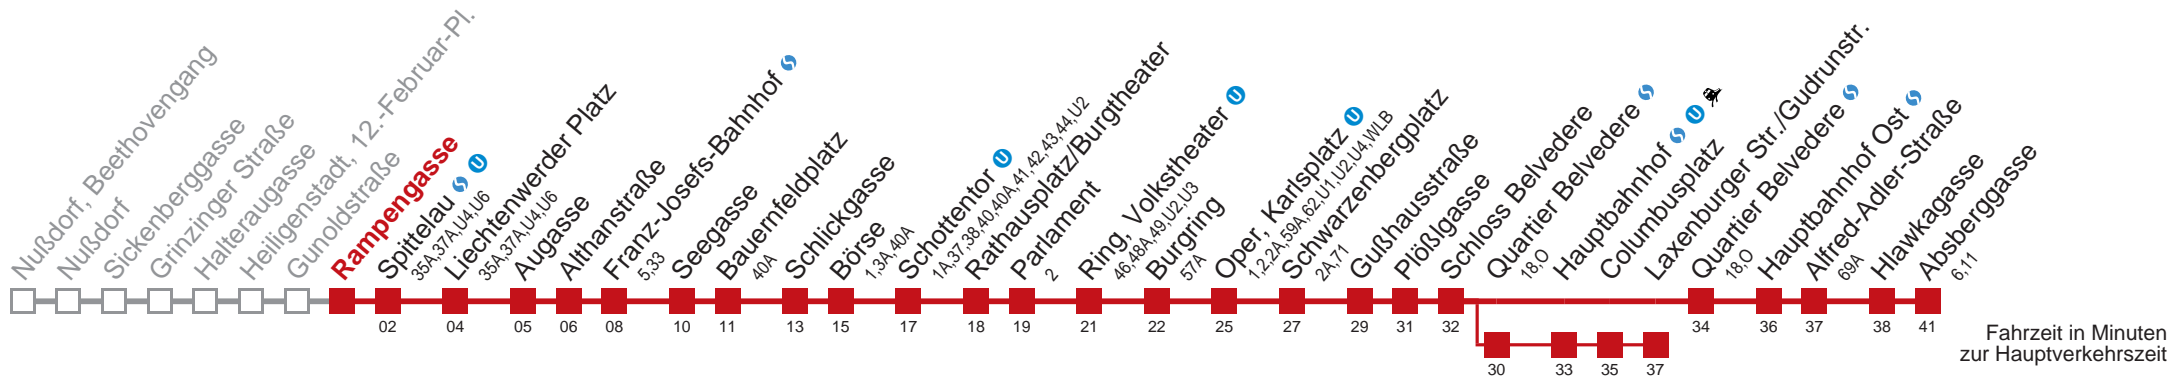

D Absberggasse

Montag-Freitag (Schule)

5	36 44 52 59
6	06 13 20 26 33 40 46 52 58
7	04 11 18 24 31 38 44 51 58
8	04 11 14 18 24 31 38 45 51 58
9	05 12 18 25 28 32 40 47 55
10	02 10 17 25 32 40 47 55
11	02 10 17 25 32 40 47 55
12	02 10 17 25 32 40 47 55
13	02 10 17 25 32 40 47 55
14	02 10 17 25 32 38 45 52 58
15	05 12 18 25 32 38 45 52 58
16	05 12 18 25 32 38 45 52 58
17	05 12 18 25 32 38 45 52 58
18	05 12 19 26 34 41 45 49 57
19	05 12 20 27 31 35 43 50 58
20	05 14 19 24 34 44 49 54
21	04 14 24 34 44 54
22	08 15 23 38 45 53
23	08 23 38 56 59
0	14 29 44

Montag-Freitag (Ferien)

5	36 44 50 58
6	05 13 20 28 35 43 49 56
7	03 11 18 26 33 41 48 56
8	03 11 18 26 33 41 48 56
9	04 11 19 26 34 41 49 56
10	04 11 19 26 34 41 49 56
11	04 11 19 26 34 41 49 56
12	04 11 19 26 34 41 49 56
13	04 11 19 26 34 41 49 56
14	04 11 19 26 34 41 49 57
15	04 11 19 26 34 41 49 56
16	04 11 19 26 34 41 49 56
17	04 11 19 26 34 41 49 56
18	04 11 19 26 34 41 49 57
19	05 12 20 27 35 43 50 58
20	05 14 24 29 34 44 49 54
21	04 14 24 34 44 54
22	08 23 30 38 53
23	00 08 23 38 56 59
0	14 29 44

Samstag

5	40 55
6	10 25 36 46 56
7	06 16 26 36 44 54
8	04 14 24 34 44 54
9	04 14 24 34 44 54
10	04 14 24 34 44 54
11	04 14 24 34 44 54
12	04 14 24 34 44 54
13	04 14 24 34 44 54
14	04 14 24 34 44 54
15	04 14 24 34 44 54
16	04 14 24 34 44 54
17	04 14 24 34 44 54
18	04 14 24 34 44 54
19	04 14 24 34 44 54
20	04 14 24 34 44 54
21	04 14 24 34 44 54
22	08 23 30 38 45 53
23	08 23 38 56 59
0	14 29 44

Sonn- und Feiertags

5	40 55
6	10 25 40 55
7	10 25 40 55
8	10 24 34 44 54
9	04 14 24 34 44 54
10	04 14 24 34 44 54
11	04 14 24 34 44 54
12	04 14 24 34 44 54
13	04 14 24 34 44 54
14	04 14 24 34 44 54
15	04 14 24 34 44 54
16	04 14 24 34 44 54
17	04 14 24 34 44 54
18	04 14 24 34 44 54
19	04 14 24 34 44 54
20	04 14 24 34 44 54
21	04 14 24 34 44 54
22	01 08 23 38 45 53
23	08 23 38 56 59
0	14 29 44

Am 31.12. durchgehender Linienbetrieb.

Am 24.12. Verkehr wie samstags; ab ca. 18:00 Uhr Intervall alle 15 Minuten.

☐ über Quartier Belvedere ☺ bis Augasse

☐ bis Laxenburger Str./Gudrunstr.

Kaufen Sie Ihre Tickets bequem mit der WienMobil-App.
Buy your tickets easily via our WienMobil app.

Auskunft Servicetelefon 01/7909 100

Änderungen vorbehalten