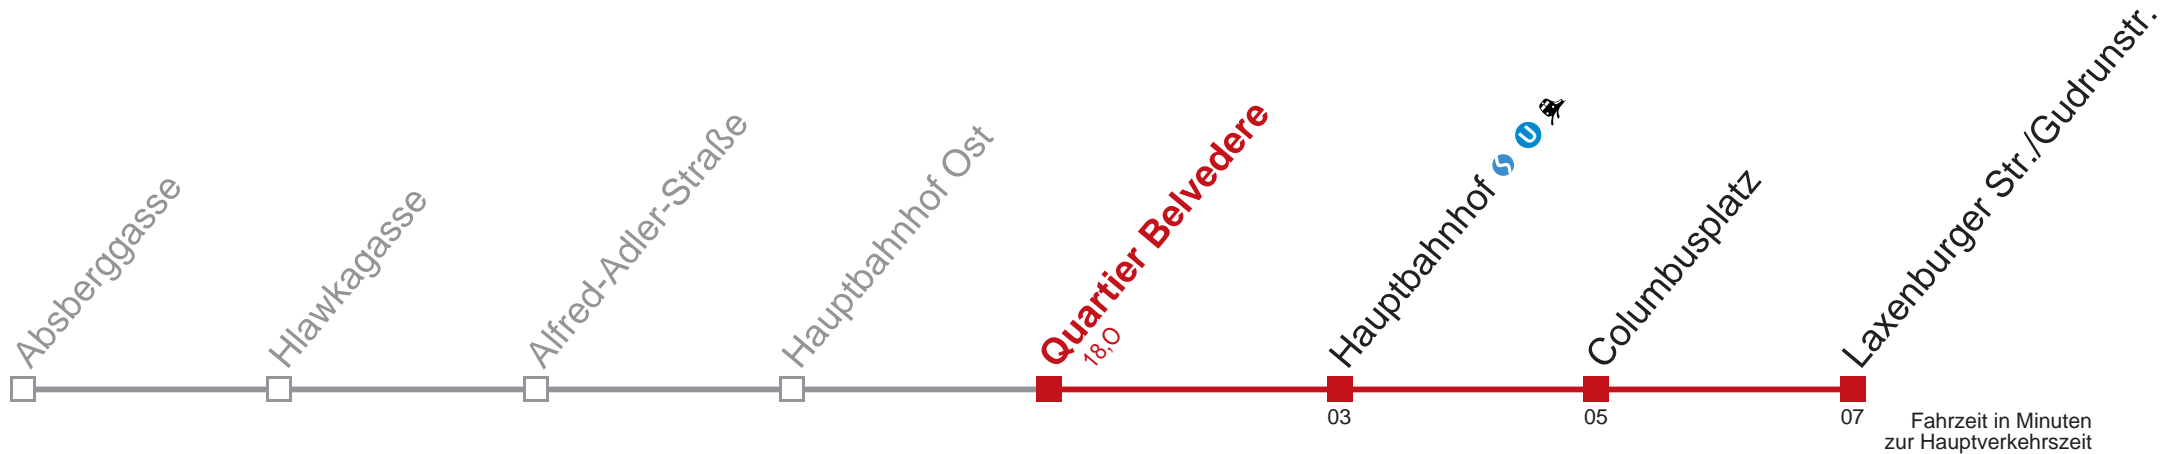

D Laxenburger Str./Gudrunstr.

Montag-Freitag (Schule)

9 31
10
11
12
13
14
15
16
17
18 59
19
20 30 40
21
22 26 41
23
0 23 41

Montag-Freitag (Ferien)

9
10
11
12
13
14
15
16
17
18
19
20 20 40
21
22 11
23
0 23 41

Samstag

9
10
11
12
13
14
15
16
17
18
19
20
21
22 01
23
0 23 41

Sonn- und Feiertags

9
10
11
12
13
14
15
16
17
18
19
20
21
22 01
23
0 23 41

Am 31.12. durchgehender Linienbetrieb.
Am 24.12. Verkehr wie samstags; ab ca. 18:00 Uhr Intervall alle 15 Minuten.

Kaufen Sie Ihre Tickets bequem mit der WienMobil-App.
Buy your tickets easily via our WienMobil app.

Auskunft Servicetelefon 01/7909 100
Änderungen vorbehalten