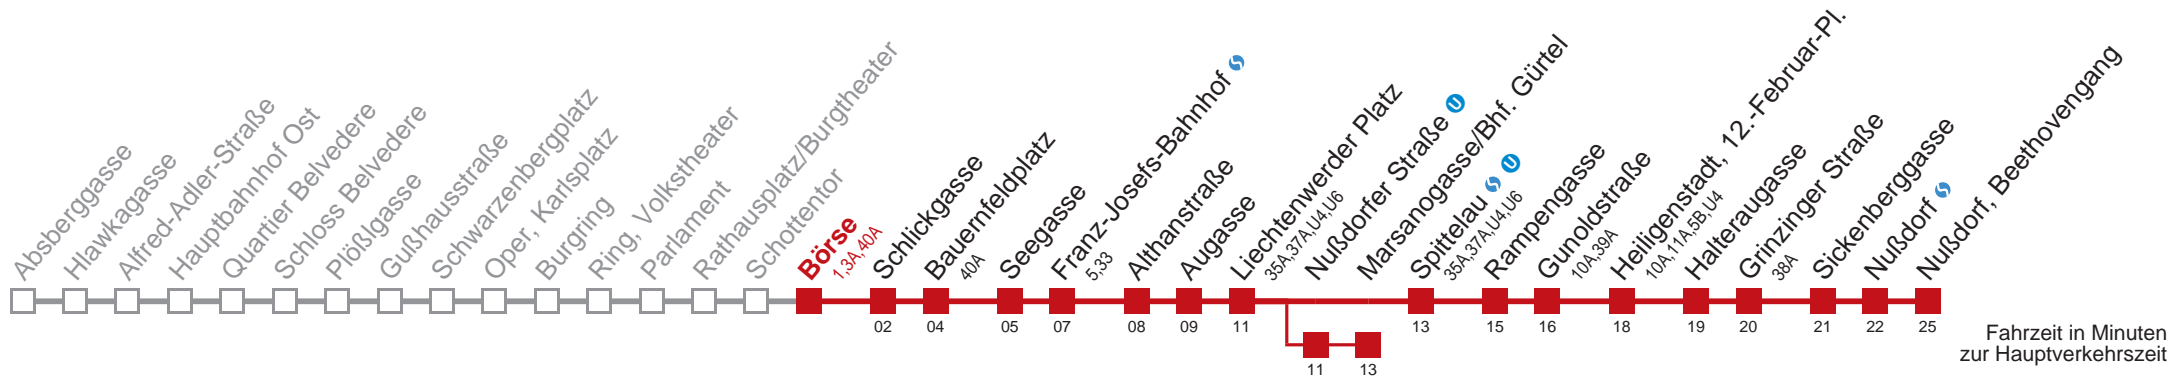

D Nußdorf, Beethovengang

Montag-Freitag (Schule)

5	28 40 50 59
6	06 13 20 27 34 41 48 55
7	02 09 16 22 28 34 40 46 52 58
8	04 10 16 22 29 35 42 49 56
9	04 11 19 26 34 41 49 56
10	04 11 19 26 34 41 49 56
11	04 11 19 26 34 41 49 56
12	04 11 19 26 34 41 49 56
13	04 11 19 26 34 41 49 56
14	04 11 19 26 34 41 49 56
15	02 09 16 22 29 35 42 49 55
16	02 09 15 22 29 35 42 49 55
17	02 09 15 22 29 35 42 49 55
18	02 09 15 22 29 35 42 49 56
19	02 10 17 25 32 40 47 55
20	02 10 17 27 37 47 57
21	07 17 27 37 47 57
22	07 17 28 43 58
23	13 28 43 58
0	13 28

Montag-Freitag (Ferien)

5	28 40 50
6	00 09 17 25 32 40 47 55
7	02 10 17 25 32 40 47 55
8	02 10 17 25 32 40 47 55
9	02 10 17 25 32 40 47 55
10	02 10 17 25 32 40 47 55
11	02 10 17 25 32 40 47 55
12	02 10 17 25 32 40 47 55
13	02 10 17 25 32 40 47 55
14	02 10 17 25 32 40 47 55
15	02 10 17 25 32 40 47 55
16	02 10 17 25 32 40 47 55
17	02 10 17 25 32 40 47 55
18	02 10 17 25 32 40 47 55
19	02 10 17 25 32 40 47 55
20	02 10 17 27 37 47 57
21	07 17 27 37 47 57
22	07 17 28 43 58
23	05 13 28 43 58
0	13 28

Samstag

5	27 49
6	11 26 39 49 59
7	09 19 29 39 47 57
8	07 17 27 37 47 57
9	08 18 28 38 48 58
10	08 18 28 38 48 58
11	08 18 28 38 48 58
12	08 18 28 38 48 58
13	08 18 28 38 48 58
14	08 18 28 38 48 58
15	08 18 28 38 48 58
16	08 18 28 38 48 58
17	08 18 28 38 48 58
18	08 18 28 38 48 58
19	07 17 27 37 47 57
20	07 17 27 37 47 57
21	07 17 27 37 47 57
22	07 17 28 43 58
23	05 13 28 43 58
0	13 28

Sonn- und Feiertags

5	27 49
6	10 25 40 55
7	10 25 40 55
8	10 25 37 47 57
9	07 17 27 37 47 57
10	07 17 27 37 47 57
11	08 18 28 38 48 58
12	08 18 28 38 48 58
13	08 18 28 38 48 58
14	08 18 28 38 48 58
15	08 18 28 38 48 58
16	08 18 28 38 48 58
17	08 18 28 38 48 58
18	08 18 28 38 48 58
19	07 17 27 37 47 57
20	07 17 27 37 47 57
21	07 17 27 37 47 57
22	07 17 28 43 50 58
23	13 28 43 58
0	13 28

Am 31.12. durchgehender Linienbetrieb.

Am 24.12. Verkehr wie samstags; ab ca. 18:00 Uhr Intervall alle 15 Minuten.

über Nußdorfer Straße

bis Marsanogasse/Bhf. Gürtel

Kaufen Sie Ihre Tickets bequem mit der WienMobil-App.
Buy your tickets easily via our WienMobil app.

Auskunft Servicetelefon 01/7909 100

Änderungen vorbehalten