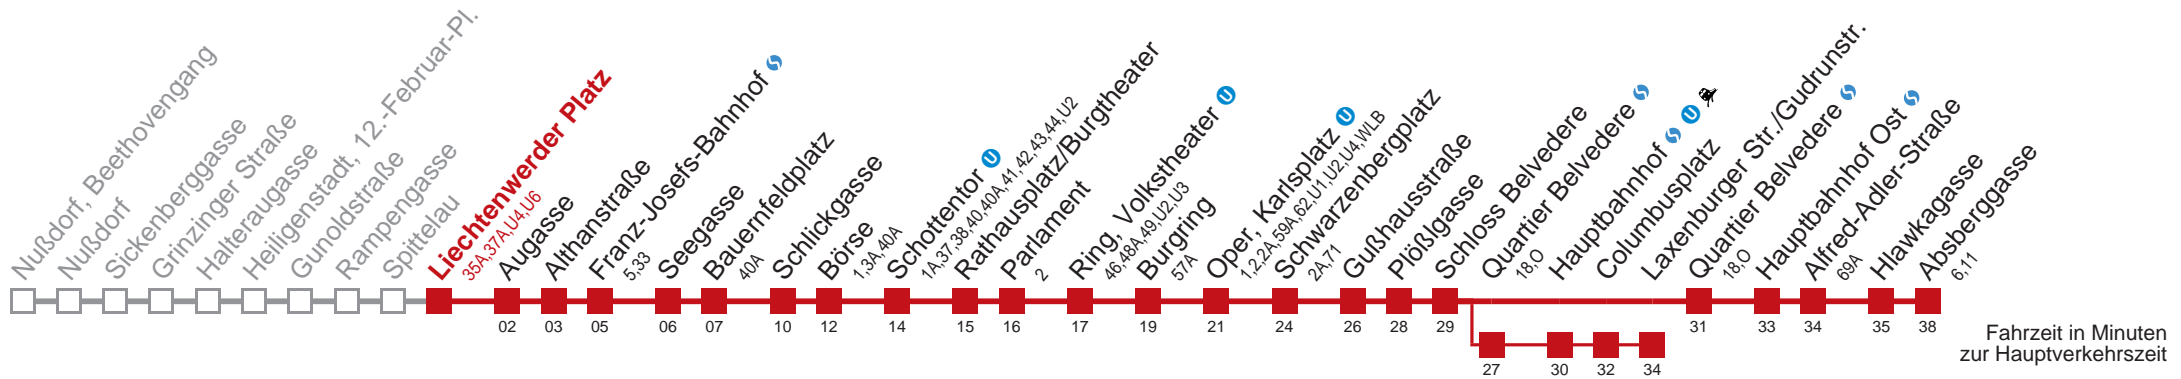

D Absberggasse

Montag-Freitag (Schule)

5	05	07	13	15	21	23	28	31	39	47	49	55
6	02	09	16	22	23	29	36	43	49	55	57	
7	01	08	14	21	28	34	41	48	54			
8	01	08	14	18	21	28	34	41	48	55		
9	01	08	15	21	28	31	35	43	50	58		
10	05	13	20	28	35	43	50	58				
11	05	13	20	28	35	43	50	58				
12	05	13	20	28	35	43	44	50	58			
13	05	13	20	28	35	43	50	58				
14	05	13	20	28	35	36	41	48	55			
15	02	08	15	22	28	35	42	48	55			
16	02	08	15	22	28	35	42	48	55			
17	02	08	15	22	28	35	42	48	55			
18	02	08	15	22	30	37	45	48	52			
19	00	08	15	23	30	34	38	46	53			
20	01	08	17	22	27	37	47	52	57			
21	07	17	27	37	47	57						
22	11	18	26	41	48	56						
23	11	26	41	59								
0	02	17	32	47								

Montag-Freitag (Ferien)

5	05	07	13	19	21	28	29	39	39	47	53	59
6	01	08	16	23	31	38	46	52	59			
7	07	14	22	29	37	44	52	59				
8	07	14	22	29	37	44	52	59				
9	07	14	22	29	37	44	52	59				
10	07	14	22	29	37	44	52	59				
11	07	14	22	29	37	44	52	59				
12	07	14	22	29	37	44	52	59				
13	07	14	22	29	37	44	52	59				
14	07	14	22	29	37	44	52					
15	00	07	15	22	30	37	45	52				
16	00	07	15	22	30	37	45	52				
17	00	07	15	22	30	37	45	52				
18	00	07	15	22	30	37	45	52				
19	00	08	15	23	30	38	46	53				
20	01	08	17	27	32	37	47	52	57			
21	07	17	27	37	47	57						
22	11	26	33	41	56							
23	03	11	26	41	59							
0	02	17	32	47								

Samstag

5	07	09	25	27	43	47	58					
6	06	13	24	28	39	49	59					
7	09	19	29	39	47	57						
8	07	17	27	37	47	57						
9	07	17	27	37	47	57						
10	07	17	27	37	47	57						
11	07	17	27	37	47	57						
12	07	17	27	37	47	57						
13	07	17	27	37	47	57						
14	07	17	27	37	47	57						
15	07	17	27	37	47	57						
16	07	17	27	37	47	57						
17	07	17	27	37	47	57						
18	07	17	27	37	47	57						
19	07	17	27	37	47	57						
20	07	17	27	37	47	57						
21	07	17	27	37	47	57						
22	11	26	33	41	48	56						
23	11	26	41	59								
0	02	17	32	47								

Sonn- und Feiertags

5	07	09	25	27	43	58						
6	06	13	28	43	58							
7	13	28	43	58								
8	13	20	23	27	37	47	57					
9	07	17	27	37	47	57						
10	07	17	27	37	47	57						
11	07	17	27	37	47	57						
12	07	17	27	37	47	57						
13	07	17	27	37	47	57						
14	07	17	27	37	47	57						
15	07	17	27	37	47	57						
16	07	17	27	37	47	57						
17	07	17	27	37	47	57						
18	07	17	27	37	47	57						
19	07	17	27	37	47	57						
20	07	17	27	37	47	57						
21	07	17	27	37	47	57						
22	04	11	26	41	48	56						
23	11	26	41	59								
0	02	17	32	47								

Am 31.12. durchgehender Linienbetrieb.

Am 24.12. Verkehr wie samstags; ab ca. 18:00 Uhr Intervall alle 15 Minuten.

☐ über Quartier Belvedere ☺ bis Augasse

☐ bis Laxenburger Str./Gudrunstr.

Kaufen Sie Ihre Tickets bequem mit der WienMobil-App.
Buy your tickets easily via our WienMobil app.

Auskunft Servicetelefon 01/7909 100

Änderungen vorbehalten