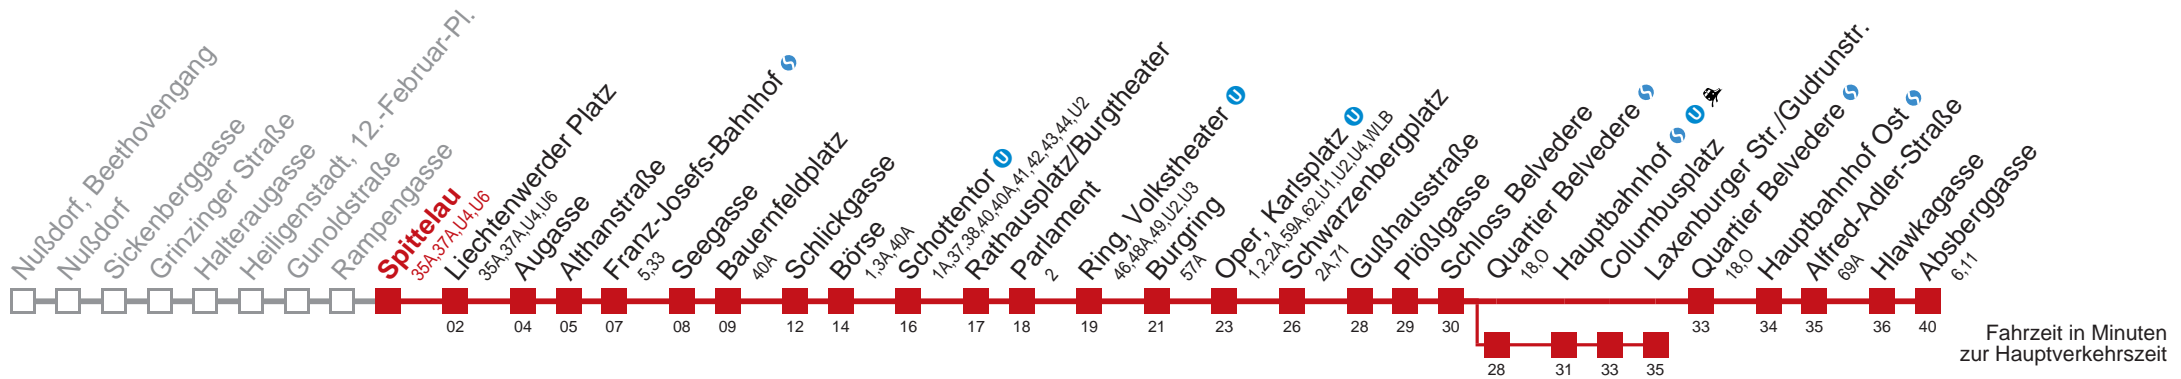

D Absberggasse

Montag-Freitag (Schule)

5	37 45 53
6	00 07 14 21 28 34 41 48 53 59
7	06 12 19 26 32 39 46 52 59
8	06 12 16 19 26 32 39 46 53
9	00 07 13 20 26 30 34 41 49 56
10	04 11 19 26 34 41 49 56
11	04 11 19 26 34 41 49 56
12	04 11 19 26 34 41 49 56
13	04 11 19 26 34 41 49 56
14	04 11 19 26 33 40 46 54
15	00 06 13 20 26 33 40 46 53
16	00 06 13 20 26 33 40 46 53
17	00 06 13 20 26 33 40 46 53
18	00 06 13 20 28 35 43 46 50 58
19	06 14 21 29 32 36 44 52 59
20	07 15 20 25 35 45 50 55
21	05 15 25 35 45 56
22	09 17 24 39 47 54
23	09 24 39 57
0	00 15 30 45

Montag-Freitag (Ferien)

5	37 45 52 59
6	07 14 22 29 37 44 51 58
7	05 12 20 27 35 42 50 57
8	05 12 20 27 35 42 50 57
9	05 13 20 28 35 43 50 58
10	05 13 20 28 35 43 50 58
11	05 13 20 28 35 43 50 58
12	05 13 20 28 35 43 50 58
13	05 13 20 28 35 43 50 58
14	05 13 20 28 35 43 50 58
15	05 13 20 28 35 43 50 58
16	05 13 20 28 35 43 50 58
17	05 13 20 28 35 43 50 58
18	05 13 20 28 35 43 50 58
19	06 14 21 29 36 44 52 59
20	07 15 25 30 35 45 50 55
21	05 15 25 35 45 56
22	09 24 32 39 54
23	02 09 24 39 57
0	00 15 30 45

Samstag

5	42 57
6	12 27 38 48 58
7	08 18 28 38 46 56
8	06 16 26 36 46 55
9	05 15 25 35 45 55
10	05 15 25 35 45 55
11	05 15 25 35 45 55
12	05 15 25 35 45 55
13	05 15 25 35 45 55
14	05 15 25 35 45 55
15	05 15 25 35 45 55
16	05 15 25 35 45 55
17	05 15 25 35 45 55
18	05 15 25 35 45 55
19	05 15 25 35 45 55
20	05 15 25 35 45 55
21	05 15 25 35 45 56
22	09 24 32 39 47 54
23	09 24 39 57
0	00 15 30 45

Sonn- und Feiertags

5	42 57
6	12 27 42 57
7	12 27 42 57
8	12 26 36 46 56
9	06 16 26 36 46 56
10	06 16 26 36 46 55
11	05 15 25 35 45 55
12	05 15 25 35 45 55
13	05 15 25 35 45 55
14	05 15 25 35 45 55
15	05 15 25 35 45 55
16	05 15 25 35 45 55
17	05 15 25 35 45 55
18	05 15 25 35 45 56
19	06 16 26 36 46 56
20	06 16 26 36 46 56
21	06 16 26 36 46 56
22	02 09 24 39 47 54
23	09 24 39 57
0	00 15 30 45

Am 31.12. durchgehender Linienbetrieb.

Am 24.12. Verkehr wie samstags; ab ca. 18:00 Uhr Intervall alle 15 Minuten.

□ über Quartier Belvedere ☺   ■ bis Augasse

bis Laxenburger Str./Gudrunstr.

Kaufen Sie Ihre Tickets bequem mit der WienMobil-App.
Buy your tickets easily via our WienMobil app.

Auskunft Servicetelefon 01/7909 100

Änderungen vorbehalten