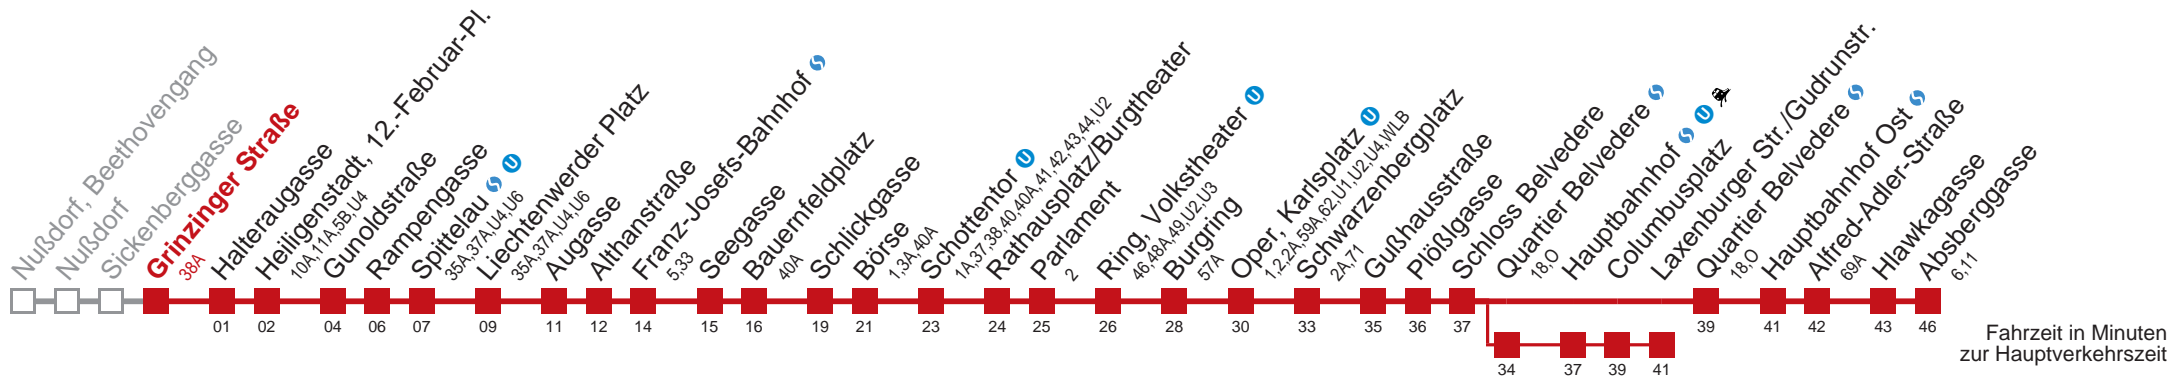

D Absberggasse

Montag-Freitag (Schule)

5	31 39 47 54
6	01 08 15 22 28 35 42 47 53 59
7	05 12 19 25 32 39 45 52 59
8	05 09 12 19 25 32 39 46 53
9	00 07 13 20 23 27 35 42 50 57
10	05 12 20 27 35 42 50 57
11	05 12 20 27 35 42 50 57
12	05 12 20 27 35 42 50 57
13	05 12 20 27 35 42 50 57
14	05 12 20 27 33 40 47 53
15	00 07 13 20 27 33 40 47 53
16	00 07 13 20 27 33 40 47 53
17	00 07 13 20 27 33 40 47 53
18	00 07 14 21 29 36 40 44 52
19	00 07 15 22 26 30 38 45 53
20	00 09 14 19 29 39 44 49 59
21	09 19 29 39 49
22	03 11 18 33 41 48
23	03 18 33 51 54
0	09 24 39

Montag-Freitag (Ferien)

5	31 39 46 53
6	01 08 16 23 31 38 45 52 58
7	05 13 20 28 35 43 50 58
8	05 13 20 28 35 43 50 59
9	06 14 21 29 36 44 51 59
10	06 14 21 29 36 44 51 59
11	06 14 21 29 36 44 51 59
12	06 14 21 29 36 44 51 59
13	06 14 21 29 36 44 51 59
14	06 14 21 29 36 44 52 59
15	06 14 21 29 36 44 51 59
16	06 14 21 29 36 44 51 59
17	06 14 21 29 36 44 51 59
18	06 14 21 29 36 44 52
19	00 07 15 22 30 38 45 53
20	00 09 19 24 29 39 44 49 59
21	09 19 29 39 49
22	03 18 26 33 48 56
23	03 18 33 51 54
0	09 24 39

Samstag

5	36 51
6	06 21 32 42 52
7	02 12 22 32 40 50
8	00 10 20 30 40 49 59
9	09 19 29 39 49 59
10	09 19 29 39 49 59
11	09 19 29 39 49 59
12	09 19 29 39 49 59
13	09 19 29 39 49 59
14	09 19 29 39 49 59
15	09 19 29 39 49 59
16	09 19 29 39 49 59
17	09 19 29 39 49 59
18	09 19 29 39 49 59
19	09 19 29 39 49 59
20	09 19 29 39 49 59
21	09 19 29 39 50
22	03 18 26 33 41 48
23	03 18 33 51 54
0	09 24 39

Sonn- und Feiertags

5	36 51
6	06 21 36 51
7	06 21 36 51
8	06 20 30 40 50
9	00 10 20 30 40 50
10	00 10 20 30 40 49 59
11	09 19 29 39 49 59
12	09 19 29 39 49 59
13	09 19 29 39 49 59
14	09 19 29 39 49 59
15	09 19 29 39 49 59
16	09 19 29 39 49 59
17	09 19 29 39 49 59
18	09 19 29 39 50
19	00 10 20 30 40 50
20	00 10 20 30 40 50
21	00 10 20 30 40 50 56
22	03 18 33 41 48
23	03 18 33 51 54
0	09 24 39

Am 31.12. durchgehender Linienbetrieb.

Am 24.12. Verkehr wie samstags; ab ca. 18:00 Uhr Intervall alle 15 Minuten.

☐ über Quartier Belvedere ☺ bis Augasse

☐ bis Laxenburger Str./Gudrunstr.

Kaufen Sie Ihre Tickets bequem mit der WienMobil-App.
Buy your tickets easily via our WienMobil app.

Auskunft Servicetelefon 01/7909 100

Änderungen vorbehalten