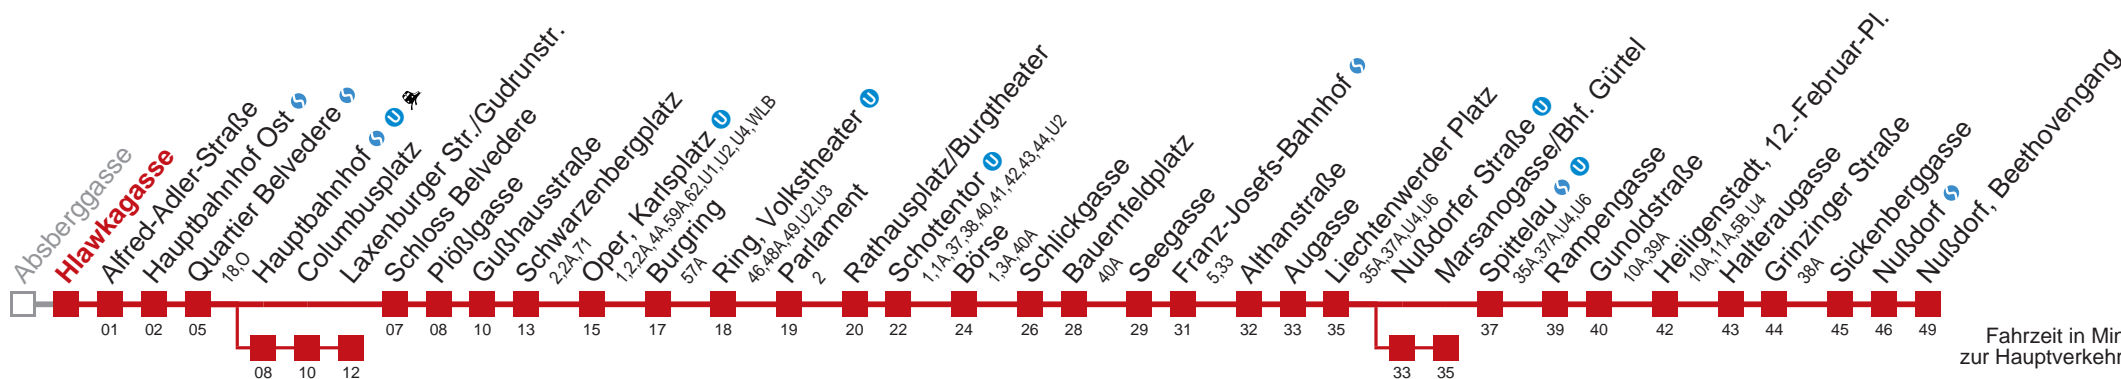

D Nußdorf, Beethovengang

Fahrzeit in Minuten zur Hauptverkehrszeit

Montag-Freitag (Schule)

5	04 17 27 36 42 49 56
6	03 10 17 24 31 38 45 52 58
7	04 10 16 22 28 34 40 46 52 58
8	05 11 18 25 32 40 47 55
9	02 10 17 25 26 32 40 47 55
10	02 10 17 25 32 40 47 55
11	02 10 17 25 32 40 47 55
12	02 10 17 25 32 40 47 55
13	02 10 17 25 32 40 47 55
14	02 10 17 25 32 38 45 52 58
15	05 11 18 25 31 38 45 51 58
16	05 11 18 25 31 38 45 51 58
17	05 11 18 25 31 38 45 51 58
18	05 11 18 25 32 38 46 53 54
19	01 08 16 23 31 38 46 54
20	05 15 25 26 35 36 45 55
21	05 15 25 35 45 55
22	06 21 22 36 37 51
23	06 21 36 51
0	06 19 37

Montag-Freitag (Ferien)

5	04 17 27 37 46 54
6	01 09 16 24 31 39 46 54
7	01 08 16 23 31 38 46 53
8	01 08 16 23 31 38 46 53
9	01 08 16 23 31 38 46 53
10	01 08 16 23 31 38 46 53
11	01 08 16 23 31 38 46 53
12	01 08 16 23 31 38 46 53
13	01 08 16 23 31 38 46 53
14	01 08 16 23 31 38 46 54
15	01 08 16 23 31 38 46 53
16	01 08 16 23 31 38 46 53
17	01 08 16 23 31 38 46 53
18	01 08 16 23 31 38 46 53
19	01 08 16 23 31 38 46 54
20	05 15 16 25 35 36 45 55
21	05 15 25 35 45 55
22	06 07 21 36 43 51
23	06 21 36 51
0	06 19 37

Samstag

5	05 27 48
6	03 16 26 36 46 56
7	06 16 25 35 45 55
8	05 15 25 35 45 54
9	04 14 24 34 44 54
10	04 14 24 34 44 54
11	04 14 24 34 44 54
12	04 14 24 34 44 54
13	04 14 24 34 44 54
14	04 14 24 34 44 54
15	04 14 24 34 44 54
16	04 14 24 34 44 54
17	04 14 24 34 44 54
18	04 14 24 34 44 54
19	04 14 24 34 44 54
20	04 14 24 34 44 54
21	04 14 24 34 44 55 57
22	06 21 36 43 51
23	06 21 36 51
0	06 19 37

Sonn- und Feiertags

5	05 27 48
6	03 18 33 48
7	03 18 33 48
8	03 15 25 35 45 55
9	05 15 25 35 45 55
10	05 15 25 35 45 55
11	05 15 25 35 45 55
12	05 15 25 35 45 55
13	05 15 25 35 45 55
14	05 15 25 35 45 55
15	05 15 25 35 45 55
16	05 15 25 35 45 55
17	05 15 25 35 45 55
18	05 15 25 35 45 55
19	05 15 25 35 45 55
20	05 15 25 35 45 55
21	05 15 25 35 45 55 57
22	06 21 28 36 51
23	06 21 36 51
0	06 19 37

Am 31.12. durchgehender Linienbetrieb.

Am 24.12. Verkehr wie samstags; ab ca. 18:00 Uhr Intervall alle 15 Minuten.

☐ über Hauptbahnhof

☐ über Nußdorfer Straße

bis Laxenburger Str./Gudrunstr.

bis Marsanogasse/Bhf. Gürtel

Kaufen Sie Ihre Tickets bequem mit der WienMobil-App.
Buy your tickets easily via our WienMobil app.

Auskunft Servicetelefon 01/7909 100

Änderungen vorbehalten