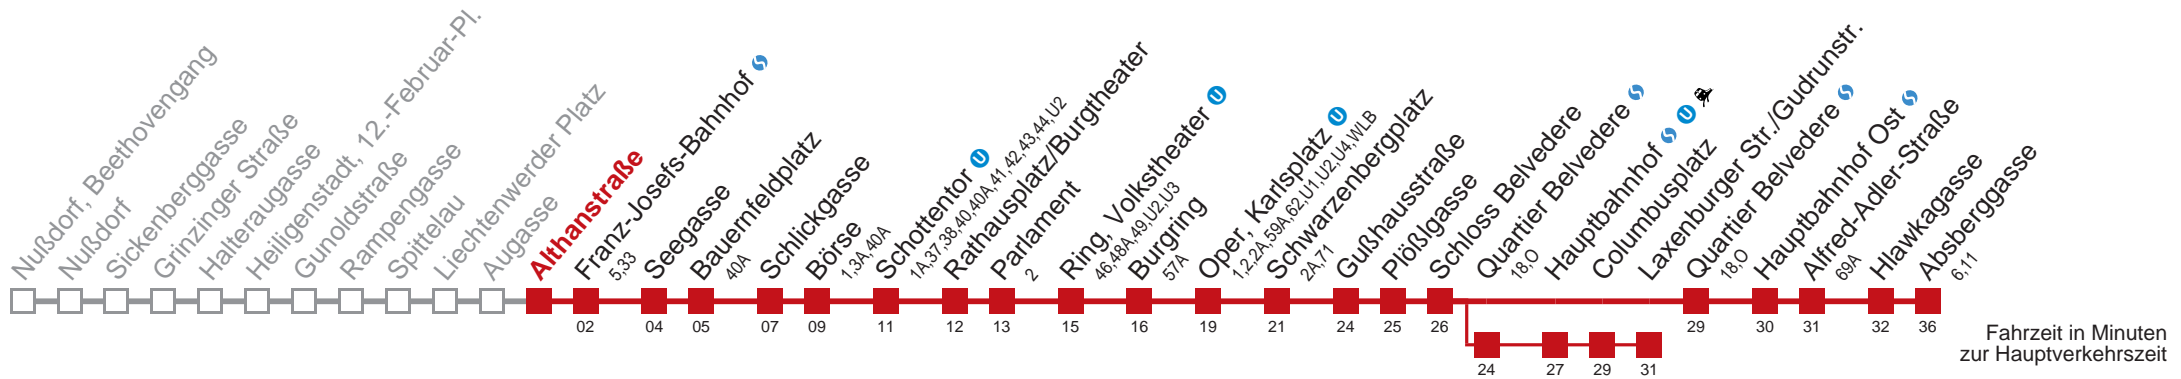

D Absberggasse

Montag-Freitag (Schule)

5	09 17 25 33 41 49 57
6	04 11 18 25 32 38 45 52 57
7	04 10 17 24 30 37 44 50 57
8	04 10 17 24 30 37 44 51 57
9	04 11 17 24 30 38 45 53
10	00 08 15 23 30 38 45 53
11	00 08 15 23 30 38 45 53
12	00 08 15 23 30 38 45 53
13	00 08 15 23 30 38 45 53
14	00 08 15 23 30 37 44 50 58
15	04 11 18 24 31 38 44 51 58
16	04 11 18 24 31 38 44 51 58
17	04 11 18 24 31 38 44 51 58
18	04 11 18 25 32 40 47 55
19	03 10 18 25 33 40 48 56
20	03 11 19 29 39 49 59
21	09 19 29 39 49
22	00 13 28 43 58
23	13 28 43
0	01

Montag-Freitag (Ferien)

5	09 21 31 41 49 56
6	03 11 18 26 33 41 48 55
7	02 09 17 24 32 39 47 54
8	02 09 17 24 32 39 47 54
9	02 09 17 24 32 39 47 54
10	02 09 17 24 32 39 47 54
11	02 09 17 24 32 39 47 54
12	02 09 17 24 32 39 47 54
13	02 09 17 24 32 39 47 54
14	02 09 17 24 32 39 47 54
15	02 10 17 25 32 40 47 55
16	02 10 17 25 32 40 47 55
17	02 10 17 25 32 40 47 55
18	02 10 17 25 32 40 47 55
19	03 10 18 25 33 40 48 56
20	03 11 19 29 39 49 59
21	09 19 29 39 49
22	00 13 28 43 58
23	06 13 28 43
0	01

Samstag

5	10 30 46
6	01 08 16 31 42 52
7	02 12 22 32 42 50
8	00 10 20 30 40 50 59
9	09 19 29 39 49 59
10	09 19 29 39 49 59
11	09 19 29 39 49 59
12	09 19 29 39 49 59
13	09 19 29 39 49 59
14	09 19 29 39 49 59
15	09 19 29 39 49 59
16	09 19 29 39 49 59
17	09 19 29 39 49 59
18	09 19 29 39 49 59
19	09 19 29 39 49 59
20	09 19 29 39 49 59
21	09 19 29 39 49
22	00 13 28 43 51 58
23	13 28 43
0	01

Sonn- und Feiertags

5	10 30 46
6	01 16 31 46
7	01 16 31 46
8	01 16 23 30 40 50
9	00 10 20 30 40 50
10	00 10 20 30 40 50 59
11	09 19 29 39 49 59
12	09 19 29 39 49 59
13	09 19 29 39 49 59
14	09 19 29 39 49 59
15	09 19 29 39 49 59
16	09 19 29 39 49 59
17	09 19 29 39 49 59
18	09 19 29 39 49
19	00 10 20 30 40 50
20	00 10 20 30 40 50
21	00 10 20 30 40 50
22	00 13 28 43 51 58
23	13 28 43
0	01

Am 31.12. durchgehender Linienbetrieb.

Am 24.12. Verkehr wie samstags; ab ca. 18:00 Uhr Intervall alle 15 Minuten.

☐ über Quartier Belvedere

bis Laxenburger Str./Gudrunstr.

Kaufen Sie Ihre Tickets bequem mit der WienMobil-App.
Buy your tickets easily via our WienMobil app.