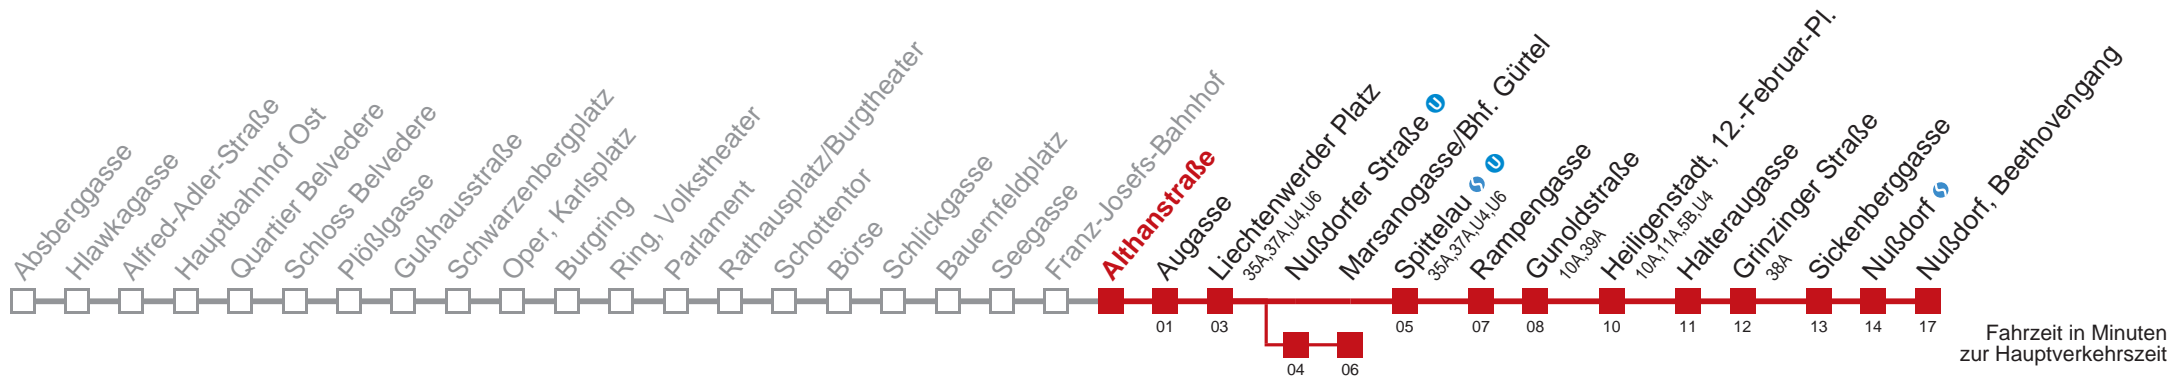

D Nußdorf, Beethovengang

Montag-Freitag (Schule)

5	35 47 57
6	06 13 20 27 34 41 48 55
7	02 10 17 24 30 36 42 48 54
8	00 06 12 18 24 30 37 43 50 57
9	04 11 19 26 34 41 49 56
10	04 11 19 26 34 41 49 56
11	04 11 19 26 34 41 49 56
12	04 11 19 26 34 41 49 56
13	04 11 19 26 34 41 49 56
14	03 11 19 26 34 41 49 56
15	04 10 17 24 30 37 43 50 57
16	03 10 17 23 30 37 43 50 57
17	03 10 17 23 30 37 43 50 57
18	03 10 17 23 30 37 43 50 57
19	03 10 17 25 32 40 47 55
20	02 10 17 25 35 45 55
21	05 15 25 35 45 55
22	05 14 24 35 50
23	05 20 35 50
0	05 20 35

Montag-Freitag (Ferien)

5	35 47 57
6	07 16 24 32 39 47 54
7	02 10 18 25 33 40 48 55
8	03 10 18 25 33 40 48 55
9	03 10 17 25 32 40 47 55
10	02 10 17 25 32 40 47 55
11	02 10 17 25 32 40 47 55
12	02 10 17 25 32 40 47 55
13	02 10 17 25 32 40 47 55
14	02 10 17 25 32 40 47 55
15	02 10 18 25 33 40 48 55
16	03 10 18 25 33 40 48 55
17	03 10 18 25 33 40 48 55
18	03 10 18 25 33 40 48 55
19	03 10 17 25 32 40 47 55
20	02 10 17 25 35 45 55
21	05 15 25 35 45 55
22	05 14 24 35 50
23	05 12 20 35 50
0	05 20 35

Samstag

5	34 56
6	18 33 46 56
7	06 16 26 36 46 54
8	04 14 24 34 44 54
9	04 15 25 35 45 55
10	05 15 25 35 45 55
11	05 15 25 35 45 55
12	05 15 25 35 45 55
13	05 15 25 35 45 55
14	05 15 25 35 45 55
15	05 15 25 35 45 55
16	05 15 25 35 45 55
17	05 15 25 35 45 55
18	05 15 25 35 45 55
19	05 14 24 34 44 54
20	04 14 24 34 44 54
21	04 14 24 34 44 54
22	04 14 24 35 50
23	05 12 20 35 50
0	05 20 35

Sonn- und Feiertags

5	34 56
6	17 32 47
7	02 17 32 47
8	02 17 32 44 54
9	04 14 24 34 44 54
10	04 14 24 34 44 54
11	04 14 25 35 45 55
12	05 15 25 35 45 55
13	05 15 25 35 45 55
14	05 15 25 35 45 55
15	05 15 25 35 45 55
16	05 15 25 35 45 55
17	05 15 25 35 45 55
18	05 15 25 35 45 55
19	05 14 24 34 44 54
20	04 14 24 34 44 54
21	04 14 24 34 44 54
22	04 14 24 35 50 57
23	05 20 35 50
0	05 20 35

Am 31.12. durchgehender Linienbetrieb.

Am 24.12. Verkehr wie samstags; ab ca. 18:00 Uhr Intervall alle 15 Minuten.

☐ über Nußdorfer Straße

bis Marsanogasse/Bhf. Gürtel

Kaufen Sie Ihre Tickets bequem mit der WienMobil-App.
Buy your tickets easily via our WienMobil app.

Auskunft Servicetelefon 01/7909 100

Änderungen vorbehalten