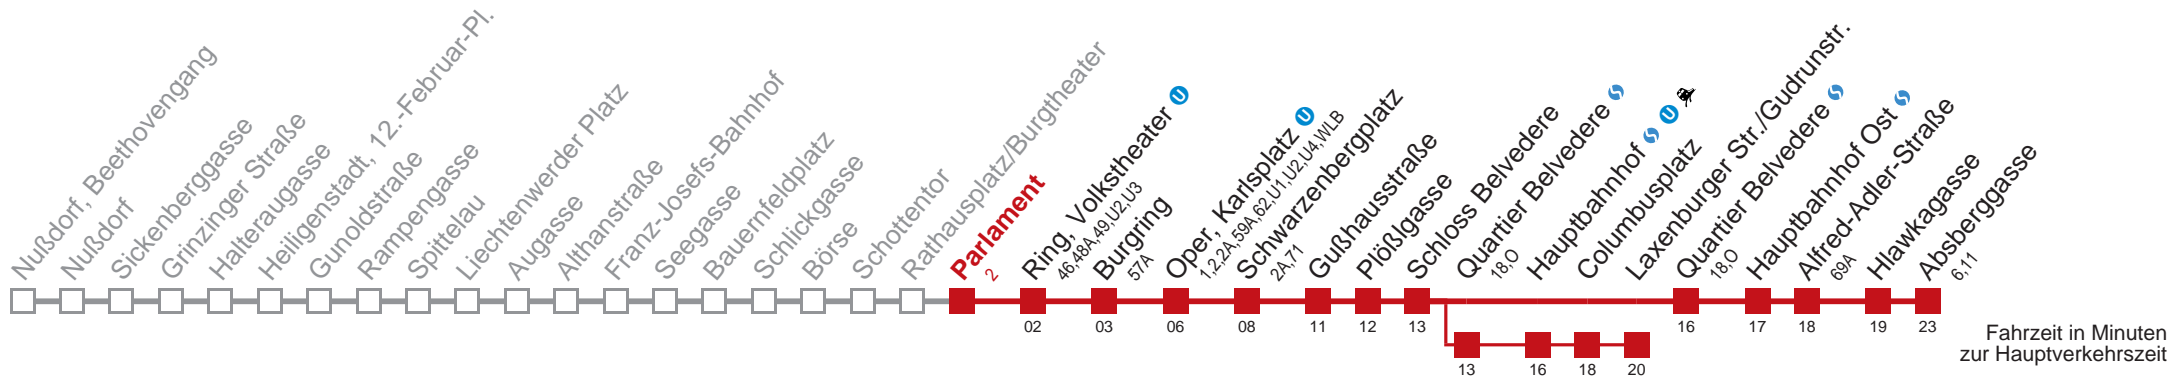

D Absberggasse

Montag-Freitag (Schule)

5	21 29 37 45 53
6	01 09 16 23 30 37 43 50 57
7	03 10 17 23 30 37 43 50 57
8	03 10 17 23 30 37 43 50 57
9	04 10 17 24 30 37 43 51 58
10	06 13 21 28 36 43 51 58
11	06 13 21 28 36 43 51 58
12	06 13 21 28 36 43 51 58
13	06 13 21 28 36 43 51 58
14	06 13 21 28 36 43 50 57
15	03 10 17 23 30 37 43 50 57
16	03 10 17 23 30 37 43 50 57
17	03 10 17 23 30 37 43 50 57
18	03 10 17 23 30 37 45 52
19	00 07 15 22 30 37 45 52
20	00 08 15 23 31 41 51
21	01 11 21 31 41 51
22	01 11 25 40 55
23	10 25 40 55
0	13

Montag-Freitag (Ferien)

5	21 33 43 53
6	01 07 15 22 30 37 45 52
7	00 07 15 22 30 37 45 52
8	00 07 15 22 30 37 45 52
9	00 07 15 22 30 37 45 52
10	00 07 15 22 30 37 45 52
11	00 07 15 22 30 37 45 52
12	00 07 15 22 30 37 45 52
13	00 07 15 22 30 37 45 52
14	00 07 15 22 30 37 45 52
15	00 07 15 22 30 37 45 52
16	00 07 15 22 30 37 45 52
17	00 07 15 22 30 37 45 52
18	00 07 15 22 30 37 45 52
19	00 07 15 22 30 37 45 52
20	00 08 15 23 31 41 51
21	01 11 21 31 41 51
22	01 11 25 40 55
23	10 17 25 40 55
0	13

Samstag

5	21 41 57
6	12 20 27 42 53
7	03 13 23 33 43 53
8	01 11 21 31 41 51
9	01 11 21 31 41 51
10	01 11 21 31 41 51
11	01 11 21 31 41 51
12	01 11 21 31 41 51
13	01 11 21 31 41 51
14	01 11 21 31 41 51
15	01 11 21 31 41 51
16	01 11 21 31 41 51
17	01 11 21 31 41 51
18	01 11 21 31 41 51
19	01 11 21 31 41 51
20	01 11 21 31 41 51
21	01 11 21 31 41 51
22	01 11 25 40 55
23	02 10 25 40 55
0	13

Sonn- und Feiertags

5	21 41 57
6	12 27 42 57
7	12 27 42 57
8	12 27 34 41 51
9	01 11 21 31 41 51
10	01 11 21 31 41 51
11	01 11 21 31 41 51
12	01 11 21 31 41 51
13	01 11 21 31 41 51
14	01 11 21 31 41 51
15	01 11 21 31 41 51
16	01 11 21 31 41 51
17	01 11 21 31 41 51
18	01 11 21 31 41 51
19	01 11 21 31 41 51
20	01 11 21 31 41 51
21	01 11 21 31 41 51
22	01 11 25 40 55
23	02 10 25 40 55
0	13

Am 31.12. durchgehender Linienbetrieb.

Am 24.12. Verkehr wie samstags; ab ca. 18:00 Uhr Intervall alle 15 Minuten.

☐ über Quartier Belvedere

bis Laxenburger Str./Gudrunstr.

Kaufen Sie Ihre Tickets bequem mit der WienMobil-App.
Buy your tickets easily via our WienMobil app.

Auskunft Servicetelefon 01/7909 100

Änderungen vorbehalten