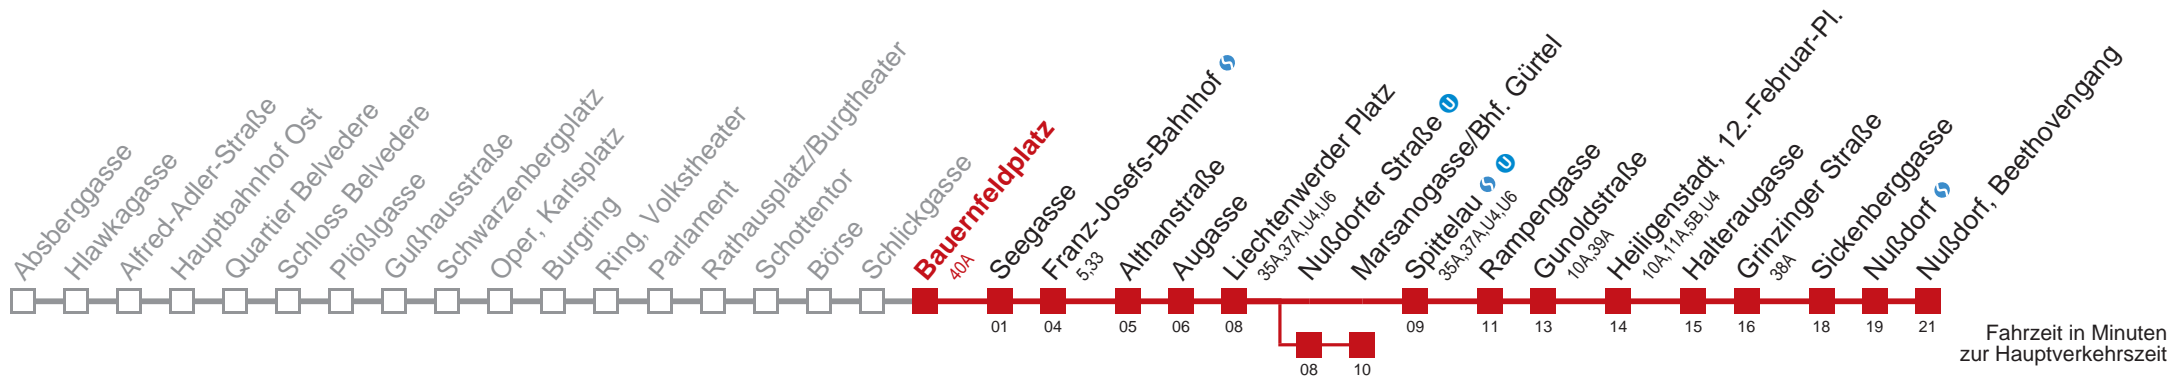

D Nußdorf, Beethovengang

Montag-Freitag (Schule)

5	31 43 53
6	02 09 16 23 30 37 44 51 58
7	05 12 19 26 32 38 44 50 56
8	02 08 14 20 26 32 39 46 52
9	00 07 14 22 29 37 44 52 59
10	07 14 22 29 37 44 52 59
11	07 14 22 29 37 44 52 59
12	07 14 22 29 37 44 52 59
13	07 14 22 29 37 44 52 59
14	07 14 22 29 37 44 52 59
15	06 12 19 26 32 39 45 52 59
16	05 12 19 25 32 39 45 52 59
17	05 12 19 25 32 39 45 52 59
18	05 12 19 25 32 39 45 52 59
19	06 13 21 28 36 43 51 58
20	06 13 21 31 41 51
21	01 11 21 31 41 51
22	01 10 20 31 46
23	01 16 31 46
0	01 16 31

Montag-Freitag (Ferien)

5	31 43 53
6	03 12 20 28 35 43 50 58
7	06 13 21 28 36 43 51 58
8	06 13 21 28 36 43 51 58
9	05 13 20 28 35 43 50 58
10	05 13 20 28 35 43 50 58
11	05 13 20 28 35 43 50 58
12	05 13 20 28 35 43 50 58
13	05 13 20 28 35 43 50 58
14	05 13 20 28 35 43 50 58
15	06 13 21 28 36 43 51 58
16	06 13 21 28 36 43 51 58
17	06 13 21 28 36 43 51 58
18	06 13 21 28 36 43 51 58
19	06 13 21 28 36 43 51 58
20	06 13 21 31 41 51
21	01 11 21 31 41 51
22	01 10 20 31 46
23	01 08 16 31 46
0	01 16 31

Samstag

5	30 52
6	14 29 42 52
7	02 12 22 32 42 50
8	00 10 20 30 40 50
9	00 11 21 31 41 51
10	01 11 21 31 41 51
11	01 11 21 31 41 51
12	01 11 21 31 41 51
13	01 11 21 31 41 51
14	01 11 21 31 41 51
15	01 11 21 31 41 51
16	01 11 21 31 41 51
17	01 11 21 31 41 51
18	01 11 21 31 41 51
19	01 10 20 30 40 50
20	00 10 20 30 40 50
21	00 10 20 30 40 50
22	00 10 20 31 46
23	01 08 16 31 46
0	01 16 31

Sonn- und Feiertags

5	30 52
6	13 28 43 58
7	13 28 43 58
8	13 28 40 50
9	00 10 20 30 40 50
10	00 10 20 30 40 50
11	00 10 21 31 41 51
12	01 11 21 31 41 51
13	01 11 21 31 41 51
14	01 11 21 31 41 51
15	01 11 21 31 41 51
16	01 11 21 31 41 51
17	01 11 21 31 41 51
18	01 11 21 31 41 51
19	01 10 20 30 40 50
20	00 10 20 30 40 50
21	00 10 20 30 40 50
22	00 10 20 31 46 53
23	01 16 31 46
0	01 16 31

Am 31.12. durchgehender Linienbetrieb.

Am 24.12. Verkehr wie samstags; ab ca. 18:00 Uhr Intervall alle 15 Minuten.

□ über Nußdorfer Straße

bis Marsanogasse/Bhf. Gürtel

Kaufen Sie Ihre Tickets bequem mit der WienMobil-App.
Buy your tickets easily via our WienMobil app.

Auskunft Servicetelefon 01/7909 100

Änderungen vorbehalten