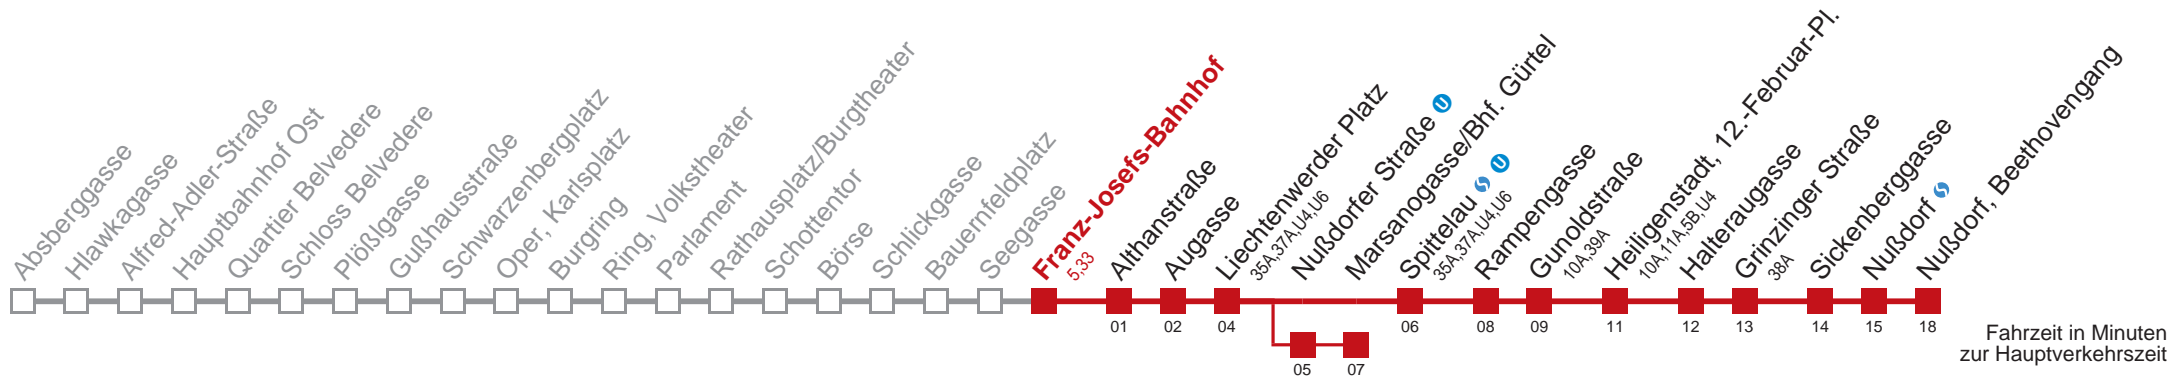

D Nußdorf, Beethovengang

Montag-Freitag (Schule)

5	34 46 56
6	05 12 19 26 33 40 47 54
7	01 09 16 23 29 35 41 47 53 59
8	05 11 17 23 29 36 42 49 56
9	03 10 18 25 33 40 48 55
10	03 10 18 25 33 40 48 55
11	03 10 18 25 33 40 48 55
12	03 10 18 25 33 40 48 55
13	03 10 18 25 33 40 48 55
14	02 10 18 25 33 40 48 55
15	03 09 16 23 29 36 42 49 56
16	02 09 16 22 29 36 42 49 56
17	02 09 16 22 29 36 42 49 56
18	02 09 16 22 29 36 42 49 56
19	02 09 16 24 31 39 46 54
20	01 09 16 24 34 44 54
21	04 14 24 34 44 54
22	04 13 23 34 49
23	04 19 34 49
0	04 19 34

Montag-Freitag (Ferien)

5	34 46 56
6	06 15 23 31 38 46 53
7	01 09 17 24 32 39 47 54
8	02 09 17 24 32 39 47 54
9	02 09 16 24 31 39 46 54
10	01 09 16 24 31 39 46 54
11	01 09 16 24 31 39 46 54
12	01 09 16 24 31 39 46 54
13	01 09 16 24 31 39 46 54
14	01 09 16 24 31 39 46 54
15	01 09 17 24 32 39 47 54
16	02 09 17 24 32 39 47 54
17	02 09 17 24 32 39 47 54
18	02 09 17 24 32 39 47 54
19	02 09 16 24 31 39 46 54
20	01 09 16 24 34 44 54
21	04 14 24 34 44 54
22	04 13 23 34 49
23	04 11 19 34 49
0	04 19 34

Samstag

5	33 55
6	17 32 45 55
7	05 15 25 35 45 53
8	03 13 23 33 43 53
9	03 14 24 34 44 54
10	04 14 24 34 44 54
11	04 14 24 34 44 54
12	04 14 24 34 44 54
13	04 14 24 34 44 54
14	04 14 24 34 44 54
15	04 14 24 34 44 54
16	04 14 24 34 44 54
17	04 14 24 34 44 54
18	04 14 24 34 44 54
19	04 13 23 33 43 53
20	03 13 23 33 43 53
21	03 13 23 33 43 53
22	03 13 23 34 49
23	04 11 19 34 49
0	04 19 34

Sonn- und Feiertags

5	33 55
6	16 31 46
7	01 16 31 46
8	01 16 31 43 53
9	03 13 23 33 43 53
10	03 13 23 33 43 53
11	03 13 24 34 44 54
12	04 14 24 34 44 54
13	04 14 24 34 44 54
14	04 14 24 34 44 54
15	04 14 24 34 44 54
16	04 14 24 34 44 54
17	04 14 24 34 44 54
18	04 14 24 34 44 54
19	04 13 23 33 43 53
20	03 13 23 33 43 53
21	03 13 23 33 43 53
22	03 13 23 34 49 56
23	04 19 34 49
0	04 19 34

Am 31.12. durchgehender Linienbetrieb.

Am 24.12. Verkehr wie samstags; ab ca. 18:00 Uhr Intervall alle 15 Minuten.

☐ über Nußdorfer Straße

bis Marsanogasse/Bhf. Gürtel

Kaufen Sie Ihre Tickets bequem mit der WienMobil-App.
Buy your tickets easily via our WienMobil app.

Auskunft Servicetelefon 01/7909 100

Änderungen vorbehalten