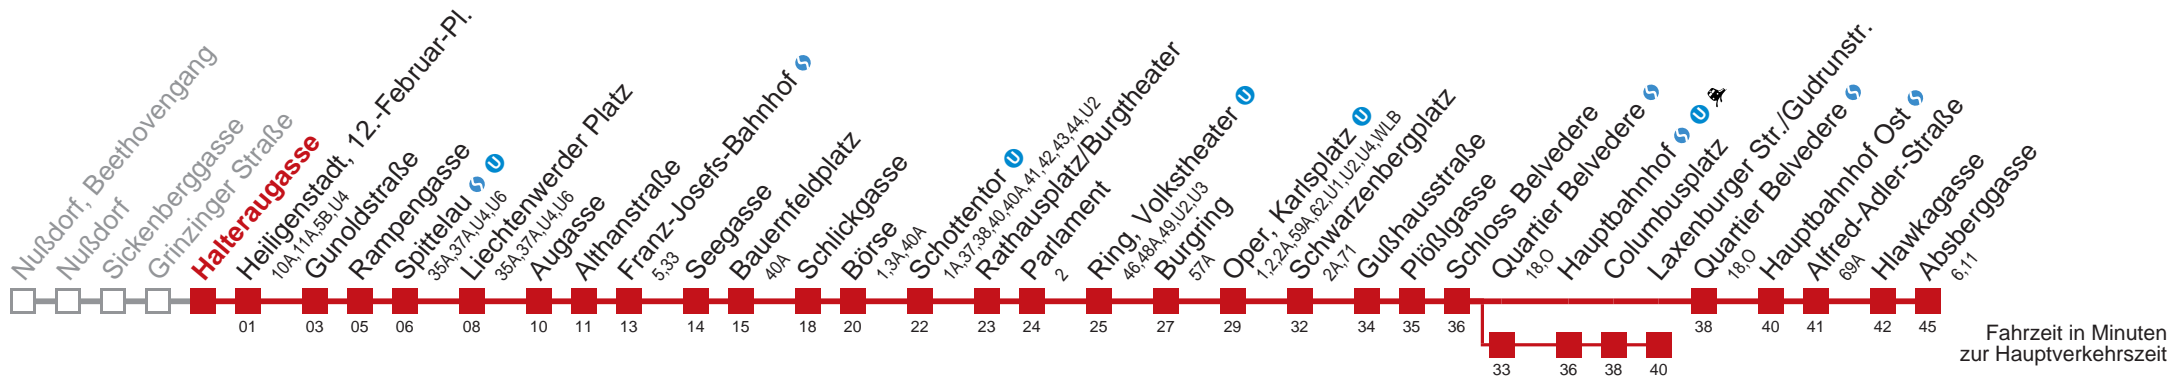

D Absberggasse

Montag-Freitag (Schule)

5	32	40	48	55						
6	02	09	16	23	29	36	43	48	54	
7	00	06	13	20	26	33	40	46	53	
8	00	06	10	13	20	26	33	40	47	54
9	01	08	14	21	24	28	36	43	51	58
10	06	13	21	28	36	43	51	58		
11	06	13	21	28	36	43	51	58		
12	06	13	21	28	36	43	51	58		
13	06	13	21	28	36	43	51	58		
14	06	13	21	28	34	41	48	54		
15	01	08	14	21	28	34	41	48	54	
16	01	08	14	21	28	34	41	48	54	
17	01	08	14	21	28	34	41	48	54	
18	01	08	15	22	30	37	41	45	53	
19	01	08	16	23	27	31	39	46	54	
20	01	10	15	20	30	40	45	50		
21	00	10	20	30	40	50				
22	04	12	19	34	42	49				
23	04	19	34	52	55					
0	10	25	40							

Montag-Freitag (Ferien)

5	32	40	47	54					
6	02	09	17	24	32	39	46	53	59
7	06	14	21	29	36	44	51	59	
8	06	14	21	29	36	44	51		
9	00	07	15	22	30	37	45	52	
10	00	07	15	22	30	37	45	52	
11	00	07	15	22	30	37	45	52	
12	00	07	15	22	30	37	45	52	
13	00	07	15	22	30	37	45	52	
14	00	07	15	22	30	37	45	53	
15	00	07	15	22	30	37	45	52	
16	00	07	15	22	30	37	45	52	
17	00	07	15	22	30	37	45	52	
18	00	07	15	22	30	37	45	53	
19	01	08	16	23	31	39	46	54	
20	01	10	20	25	30	40	45	50	
21	00	10	20	30	40	50			
22	04	19	27	34	49	57			
23	04	19	34	52	55				
0	10	25	40						

Samstag

5	37	52				
6	07	22	33	43	53	
7	03	13	23	33	41	51
8	01	11	21	31	41	50
9	00	10	20	30	40	50
10	00	10	20	30	40	50
11	00	10	20	30	40	50
12	00	10	20	30	40	50
13	00	10	20	30	40	50
14	00	10	20	30	40	50
15	00	10	20	30	40	50
16	00	10	20	30	40	50
17	00	10	20	30	40	50
18	00	10	20	30	40	50
19	00	10	20	30	40	50
20	00	10	20	30	40	50
21	00	10	20	30	40	51
22	04	19	27	34	42	49
23	04	19	34	52	55	
0	10	25	40			

Sonn- und Feiertags

5	37	52					
6	07	22	37	52			
7	07	22	37	52			
8	07	21	31	41	51		
9	01	11	21	31	41	51	
10	01	11	21	31	41	50	
11	00	10	20	30	40	50	
12	00	10	20	30	40	50	
13	00	10	20	30	40	50	
14	00	10	20	30	40	50	
15	00	10	20	30	40	50	
16	00	10	20	30	40	50	
17	00	10	20	30	40	50	
18	00	10	20	30	40	51	
19	01	11	21	31	41	51	
20	01	11	21	31	41	51	
21	01	11	21	31	41	51	57
22	04	19	34	42	49		
23	04	19	34	52	55		
0	10	25	40				

Am 31.12. durchgehender Linienbetrieb.

Am 24.12. Verkehr wie samstags; ab ca. 18:00 Uhr Intervall alle 15 Minuten.

☐ über Quartier Belvedere ☺ ☐ bis Augasse

☐ bis Laxenburger Str./Gudrunstr.

Kaufen Sie Ihre Tickets bequem mit der WienMobil-App.
Buy your tickets easily via our WienMobil app.

Auskunft Servicetelefon 01/7909 100

Änderungen vorbehalten