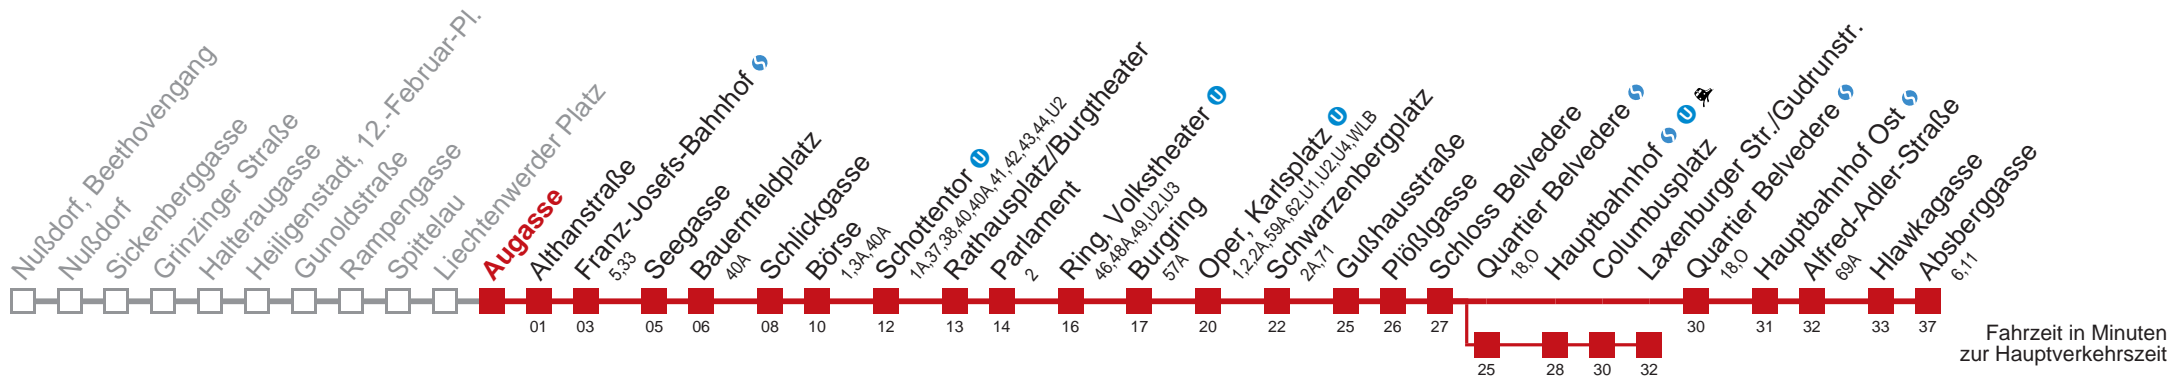

D Absberggasse

Montag-Freitag (Schule)

5	08 16 24 32 40 48 56
6	03 10 17 24 31 37 44 51 56
7	03 09 16 23 29 36 43 49 56
8	03 09 16 23 29 36 43 50 56
9	03 10 16 23 29 37 44 52 59
10	07 14 22 29 37 44 52 59
11	07 14 22 29 37 44 52 59
12	07 14 22 29 37 44 52 59
13	07 14 22 29 37 44 52 59
14	07 14 22 29 36 43 49 57
15	03 10 17 23 30 37 43 50 57
16	03 10 17 23 30 37 43 50 57
17	03 10 17 23 30 37 43 50 57
18	03 10 17 24 31 39 46 54
19	02 09 17 24 32 39 47 55
20	02 10 18 28 38 48 58
21	08 18 28 38 48 59
22	12 27 42 57
23	12 27 42
0	00

Montag-Freitag (Ferien)

5	08 20 30 40 48 55
6	02 10 17 25 32 40 47 54
7	01 08 16 23 31 38 46 53
8	01 08 16 23 31 38 46 53
9	01 08 16 23 31 38 46 53
10	01 08 16 23 31 38 46 53
11	01 08 16 23 31 38 46 53
12	01 08 16 23 31 38 46 53
13	01 08 16 23 31 38 46 53
14	01 08 16 23 31 38 46 53
15	01 09 16 24 31 39 46 54
16	01 09 16 24 31 39 46 54
17	01 09 16 24 31 39 46 54
18	01 09 16 24 31 39 46 54
19	02 09 17 24 32 39 47 55
20	02 10 18 28 38 48 58
21	08 18 28 38 48 59
22	12 27 42 57
23	05 12 27 42
0	00

Samstag

5	09 29 45
6	00 07 15 30 41 51
7	01 11 21 31 41 49 59
8	09 19 29 39 49 58
9	08 18 28 38 48 58
10	08 18 28 38 48 58
11	08 18 28 38 48 58
12	08 18 28 38 48 58
13	08 18 28 38 48 58
14	08 18 28 38 48 58
15	08 18 28 38 48 58
16	08 18 28 38 48 58
17	08 18 28 38 48 58
18	08 18 28 38 48 58
19	08 18 28 38 48 58
20	08 18 28 38 48 58
21	08 18 28 38 48 59
22	12 27 42 50 57
23	12 27 42
0	00

Sonn- und Feiertags

5	09 29 45
6	00 15 30 45
7	00 15 30 45
8	00 15 22 29 39 49 59
9	09 19 29 39 49 59
10	09 19 29 39 49 58
11	08 18 28 38 48 58
12	08 18 28 38 48 58
13	08 18 28 38 48 58
14	08 18 28 38 48 58
15	08 18 28 38 48 58
16	08 18 28 38 48 58
17	08 18 28 38 48 58
18	08 18 28 38 48 59
19	09 19 29 39 49 59
20	09 19 29 39 49 59
21	09 19 29 39 49 59
22	12 27 42 50 57
23	12 27 42
0	00

Am 31.12. durchgehender Linienbetrieb.

Am 24.12. Verkehr wie samstags; ab ca. 18:00 Uhr Intervall alle 15 Minuten.

☐ über Quartier Belvedere

bis Laxenburger Str./Gudrunstr.

Kaufen Sie Ihre Tickets bequem mit der WienMobil-App.
Buy your tickets easily via our WienMobil app.