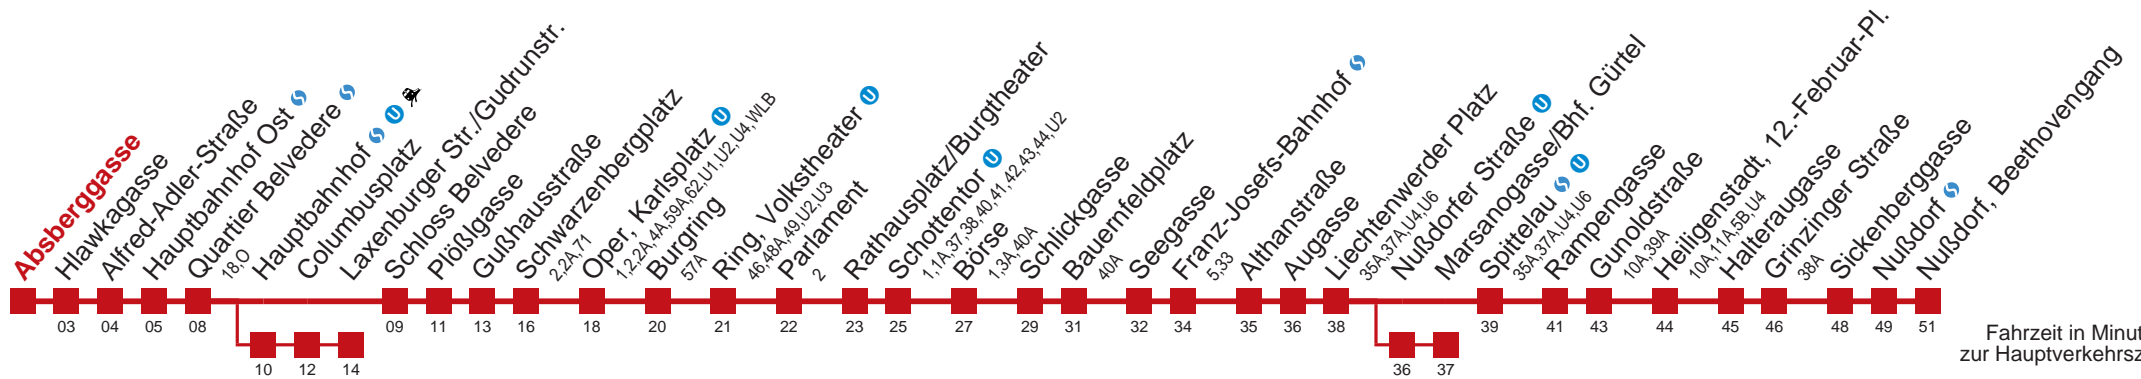

D Nußdorf, Beethovengang

Montag-Freitag (Schule)

5	02 14 24 33 40 47 54
6	01 08 15 22 29 36 43 50 56
7	02 08 14 20 26 32 38 44 50 56
8	02 09 16 22 30 37 45 52
9	00 07 15 22 24 30 37 45 52
10	00 07 15 22 30 37 45 52
11	00 07 15 22 30 37 45 52
12	00 07 15 22 30 37 45 52
13	00 07 15 22 29 37 45 52
14	00 07 15 22 30 36 42 49 56
15	02 09 15 22 29 35 42 49 55
16	02 09 15 22 29 35 42 49 55
17	02 09 15 22 29 35 42 49 55
18	02 09 15 22 29 36 43 50 52 58
19	06 13 21 28 36 43 52
20	02 12 22 24 32 34 42 52
21	02 12 22 32 42 52
22	03 18 20 33 35 48
23	03 18 33 48
0	03 17 35