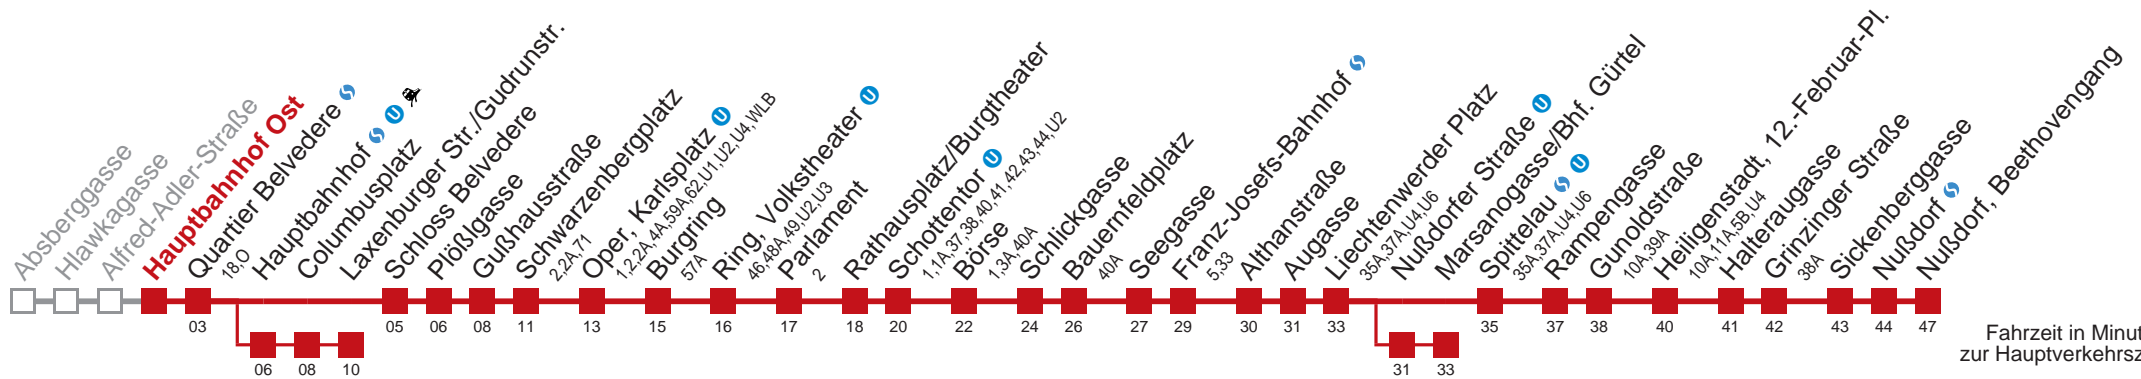

D Nußdorf, Beethovengang

Montag-Freitag (Schule)

5	06 19 29 38 44 51 58
6	05 12 19 26 33 40 47 54
7	00 06 12 18 24 30 36 42 48 54
8	00 07 13 20 27 34 42 49 57
9	04 12 19 27 28 34 42 49 57
10	04 12 19 27 34 42 49 57
11	04 12 19 27 34 42 49 57
12	04 12 19 27 34 42 49 57
13	04 12 19 27 34 42 49 57
14	04 12 19 27 34 40 47 54
15	00 07 13 20 27 33 40 47 53
16	00 07 13 20 27 33 40 47 53
17	00 07 13 20 27 33 40 47 53
18	00 07 13 20 27 34 40 48 55 56
19	03 10 18 25 33 40 48 56
20	07 17 27 28 37 38 47 57
21	07 17 27 37 47 57
22	08 23 24 38 39 53
23	08 23 38 53
0	08 21 39

Montag-Freitag (Ferien)

5	06 19 29 39 48 56
6	03 11 18 26 33 41 48 56
7	03 10 18 25 33 40 48 55
8	03 10 18 25 33 40 48 55
9	03 10 18 25 33 40 48 55
10	03 10 18 25 33 40 48 55
11	03 10 18 25 33 40 48 55
12	03 10 18 25 33 40 48 55
13	03 10 18 25 33 40 48 55
14	03 10 18 25 33 40 48 56
15	03 10 18 25 33 40 48 55
16	03 10 18 25 33 40 48 55
17	03 10 18 25 33 40 48 55
18	03 10 18 25 33 40 48 55
19	03 10 18 25 33 40 48 56
20	07 17 18 27 37 38 47 57
21	07 17 27 37 47 57
22	08 09 23 38 45 53
23	08 23 38 53
0	08 21 39

Samstag

5	07 29 50
6	05 18 28 38 48 58
7	08 18 27 37 47 57
8	07 17 27 37 47 56
9	06 16 26 36 46 56
10	06 16 26 36 46 56
11	06 16 26 36 46 56
12	06 16 26 36 46 56
13	06 16 26 36 46 56
14	06 16 26 36 46 56
15	06 16 26 36 46 56
16	06 16 26 36 46 56
17	06 16 26 36 46 56
18	06 16 26 36 46 56
19	06 16 26 36 46 56
20	06 16 26 36 46 56
21	06 16 26 36 46 57 59
22	08 23 38 45 53
23	08 23 38 53
0	08 21 39

Sonn- und Feiertags

5	07 29 50
6	05 20 35 50
7	05 20 35 50
8	05 17 27 37 47 57
9	07 17 27 37 47 57
10	07 17 27 37 47 57
11	07 17 27 37 47 57
12	07 17 27 37 47 57
13	07 17 27 37 47 57
14	07 17 27 37 47 57
15	07 17 27 37 47 57
16	07 17 27 37 47 57
17	07 17 27 37 47 57
18	07 17 27 37 47 57
19	07 17 27 37 47 57
20	07 17 27 37 47 57
21	07 17 27 37 47 57 59
22	08 23 30 38 53
23	08 23 38 53
0	08 21 39

Am 31.12. durchgehender Linienbetrieb.

Am 24.12. Verkehr wie samstags; ab ca. 18:00 Uhr Intervall alle 15 Minuten.

☐ über Hauptbahnhof

■ über Nußdorfer Straße

bis Laxenburger Str./Gudrunstr.

bis Marsanogasse/Bhf. Gürtel

Kaufen Sie Ihre Tickets bequem mit der WienMobil-App.
Buy your tickets easily via our WienMobil app.