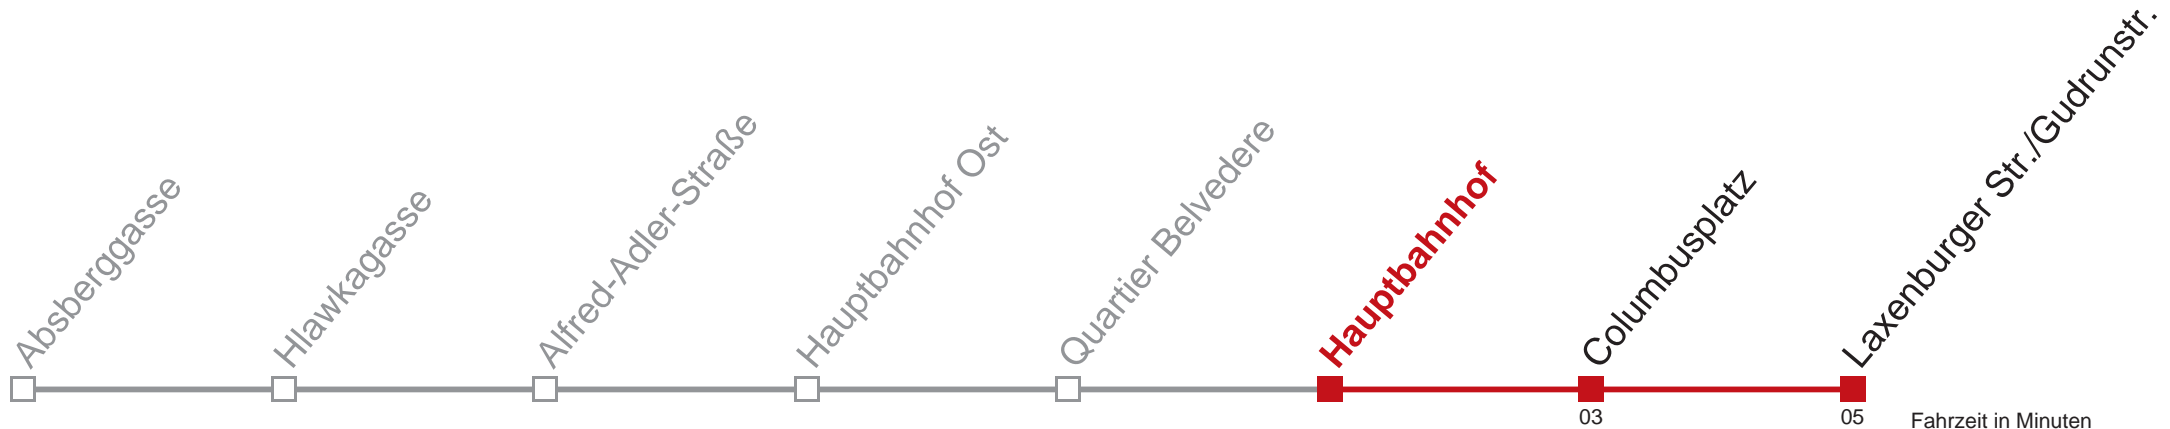

D Laxenburger Str./Gudrunstr.

03

05

Fahrzeit in Minuten
zur Hauptverkehrszeit

Montag-Freitag (Schule)

Montag-Freitag (Ferien)

Samstag

Sonn- und Feiertags

9 33

10

11

12

13

14

15

16

17

18

19 02

20 33 43

21

22 29 44

23

0 26 44

9

10

11

12

13

14

15

16

17

18

19

20 23 43

21

22 14

23

0 26 44

9

10

11

12

13

14

15

16

17

18

19

20

21

22 04

23

0 26 44

9

10

11

12

13

14

15

16

17

18

19

20

21

22 04

23

0 26 44

Am 31.12. durchgehender Linienbetrieb.

Am 24.12. Verkehr wie samstags; ab ca. 18:00 Uhr Intervall alle 15 Minuten.

WienMobil

Kaufen Sie Ihre Tickets bequem mit der WienMobil-App.
Buy your tickets easily via our WienMobil app.

Auskunft Servicetelefon 01/7909 100

Änderungen vorbehalten