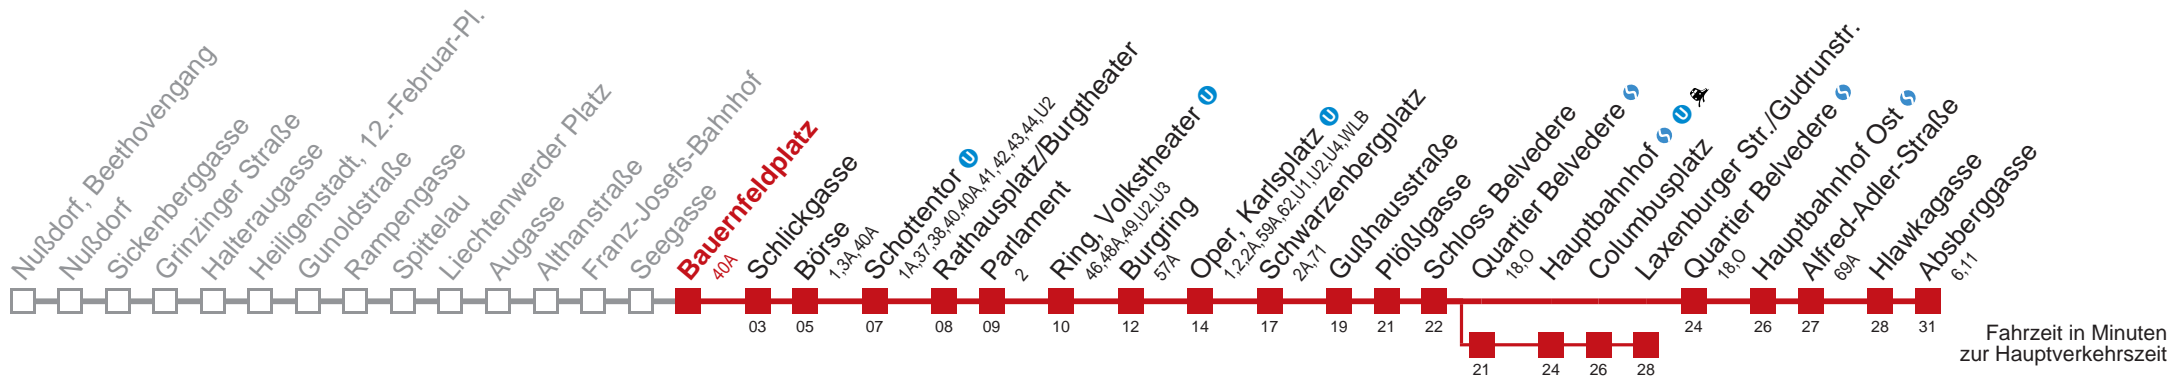

D Absberggasse

Montag-Freitag (Schule)

5	13 21 29 37 45 53
6	01 08 15 22 29 36 42 49 56
7	01 08 15 21 28 35 41 48 55
8	01 08 15 21 28 35 41 48 55
9	02 08 15 22 28 35 42 50 57
10	05 12 20 27 35 42 50 57
11	05 12 20 27 35 42 50 57
12	05 12 20 27 35 42 50 57
13	05 12 20 27 35 42 50 57
14	05 12 20 27 35 42 48 55
15	02 09 15 22 29 35 42 49 55
16	02 09 15 22 29 35 42 49 55
17	02 09 15 22 29 35 42 49 55
18	02 09 15 22 29 37 44 52 59
19	07 14 22 29 37 44 52
20	00 07 15 23 33 43 53
21	03 13 23 33 43 53
22	03 17 32 47
23	02 17 32 47
0	05

Montag-Freitag (Ferien)

5	13 25 35 45 53
6	00 07 15 22 30 37 45 52 59
7	06 14 21 29 36 44 51 59
8	06 14 21 29 36 44 51 59
9	06 14 21 29 36 44 51 59
10	06 14 21 29 36 44 51 59
11	06 14 21 29 36 44 51 59
12	06 14 21 29 36 44 51 59
13	06 14 21 29 36 44 51 59
14	06 14 21 29 36 44 51 59
15	07 14 22 29 37 44 52 59
16	07 14 22 29 37 44 52 59
17	07 14 22 29 37 44 52 59
18	07 14 22 29 37 44 52 59
19	07 14 22 29 37 44 52
20	00 07 15 23 33 43 53
21	03 13 23 33 43 53
22	03 17 32 47
23	02 09 17 32 47
0	05

Samstag

5	13 33 49
6	04 12 19 34 45 55
7	05 15 25 35 45 53
8	03 13 23 33 43 53
9	03 13 23 33 43 53
10	03 13 23 33 43 53
11	03 13 23 33 43 53
12	03 13 23 33 43 53
13	03 13 23 33 43 53
14	03 13 23 33 43 53
15	03 13 23 33 43 53
16	03 13 23 33 43 53
17	03 13 23 33 43 53
18	03 13 23 33 43 53
19	03 13 23 33 43 53
20	03 13 23 33 43 53
21	03 13 23 33 43 53
22	03 17 32 47 54
23	02 17 32 47
0	05

Sonn- und Feiertags

5	13 33 49
6	04 19 34 49
7	04 19 34 49
8	04 19 26 33 43 53
9	03 13 23 33 43 53
10	03 13 23 33 43 53
11	03 13 23 33 43 53
12	03 13 23 33 43 53
13	03 13 23 33 43 53
14	03 13 23 33 43 53
15	03 13 23 33 43 53
16	03 13 23 33 43 53
17	03 13 23 33 43 53
18	03 13 23 33 43 53
19	03 13 23 33 43 53
20	03 13 23 33 43 53
21	03 13 23 33 43 53
22	03 17 32 47 54
23	02 17 32 47
0	05

Am 31.12. durchgehender Linienbetrieb.

Am 24.12. Verkehr wie samstags; ab ca. 18:00 Uhr Intervall alle 15 Minuten.

☐ über Quartier Belvedere

bis Laxenburger Str./Gudrunstr.

Kaufen Sie Ihre Tickets bequem mit der WienMobil-App.
Buy your tickets easily via our WienMobil app.