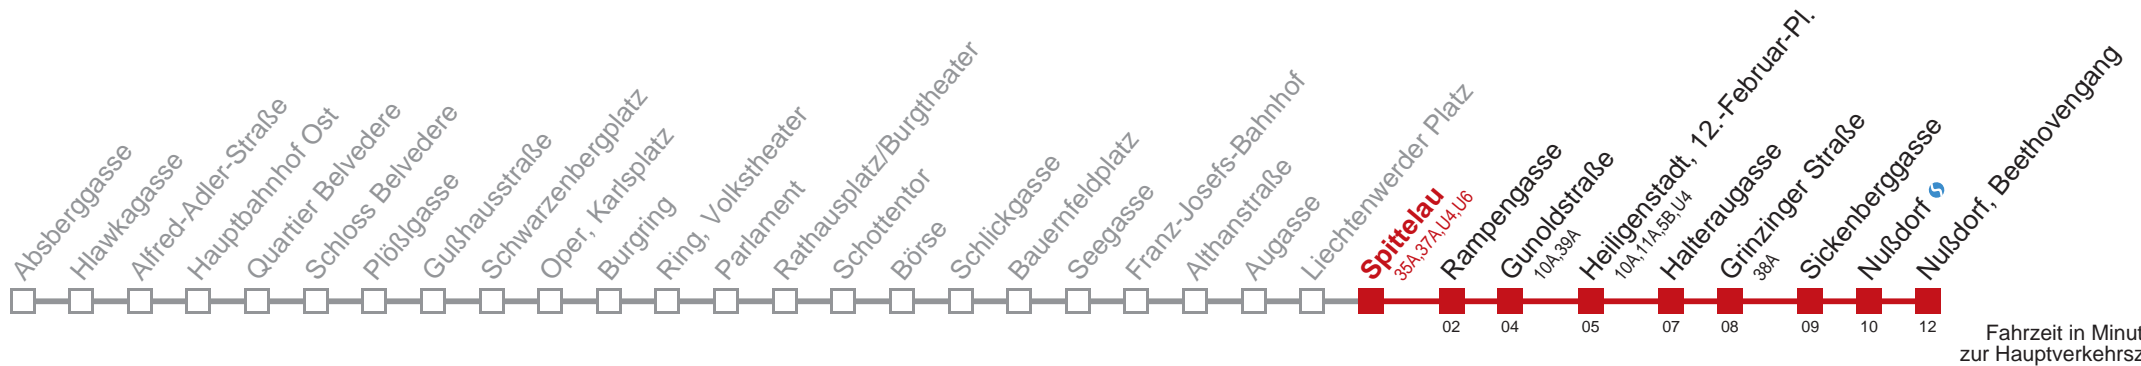

D Nußdorf, Beethovengang

Montag-Freitag (Schule)

5	12	19	26	33	39	51	55			
6	01	10	17	24	27	31	38	45	52	59
7	02	06	14	21	28	34	40	46	52	58
8	04	10	16	22	28	34	41	47	54	
9	01	08	15	23	30	38	45	53		
10	00	08	15	23	30	38	45	53		
11	00	08	15	23	30	38	45	53		
12	00	08	15	23	30	38	45	49	53	
13	00	08	15	23	30	38	45	53		
14	00	07	15	23	30	38	42	45	53	
15	00	08	15	21	28	35	41	48	54	
16	01	08	14	21	28	34	41	48	54	
17	01	08	14	21	28	34	41	48	54	
18	01	08	14	21	28	34	41	48	54	
19	01	07	14	21	29	36	44	51	59	
20	06	14	21	29	39	49	59			
21	09	19	29	39	49	59				
22	09	18	28	39	54					
23	09	24	39	54						
0	09	24								

Montag-Freitag (Ferien)

5	12	19	26	33	39	45	51		
6	01	05	11	20	28	36	43	51	58
7	06	14	22	29	37	44	52	59	
8	07	14	22	29	37	44	52	59	
9	07	14	21	29	36	44	51	59	
10	06	14	21	29	36	44	51	59	
11	06	14	21	29	36	44	51	59	
12	06	14	21	29	36	44	51	59	
13	06	14	21	29	36	44	51	59	
14	06	14	21	29	36	44	51	59	
15	07	15	22	30	37	45	52		
16	00	07	15	22	30	37	45	52	
17	00	07	15	22	30	37	45	52	
18	00	07	15	22	30	37	45	52	
19	00	07	14	21	29	36	44	51	59
20	06	14	21	29	39	49	59		
21	09	19	29	39	49	59			
22	09	18	28	39	54				
23	09	24	39	54					
0	09	24							

Samstag

5	16	31	38	53			
6	00	22	29	37	50		
7	00	10	20	30	40	50	58
8	08	18	28	38	48	58	
9	09	19	29	39	49	59	
10	09	19	29	39	49	59	
11	09	19	29	39	49	59	
12	09	19	29	39	49	59	
13	09	19	29	39	49	59	
14	09	19	29	39	49	59	
15	09	19	29	39	49	59	
16	09	19	29	39	49	59	
17	09	19	29	39	49	59	
18	09	19	29	39	49	59	
19	09	19	29	39	49	59	
20	09	19	29	39	49	59	
21	09	19	29	39	49	59	
22	08	18	28	39	54		
23	09	24	39	54			
0	09	24					

Sonn- und Feiertags

5	16	31	38			
6	00	11	21	36	51	
7	06	21	36	51		
8	06	21	29	36	48	58
9	08	18	28	38	48	58
10	08	18	28	38	48	58
11	08	18	29	39	49	59
12	09	19	29	39	49	59
13	09	19	29	39	49	59
14	09	19	29	39	49	59
15	09	19	29	39	49	59
16	09	19	29	39	49	59
17	09	19	29	39	49	59
18	09	19	29	39	49	59
19	09	18	28	38	48	58
20	08	18	28	38	48	58
21	08	18	28	38	48	58
22	08	18	28	39	54	
23	09	24	39	54		
0	09	24				

Am 31.12. durchgehender Linienbetrieb.
Am 24.12. Verkehr wie samstags; ab ca. 18:00 Uhr Intervall alle 15 Minuten.

Kaufen Sie Ihre Tickets bequem mit der WienMobil-App.
Buy your tickets easily via our WienMobil app.

Auskunft Servicetelefon 01/7909 100
Änderungen vorbehalten