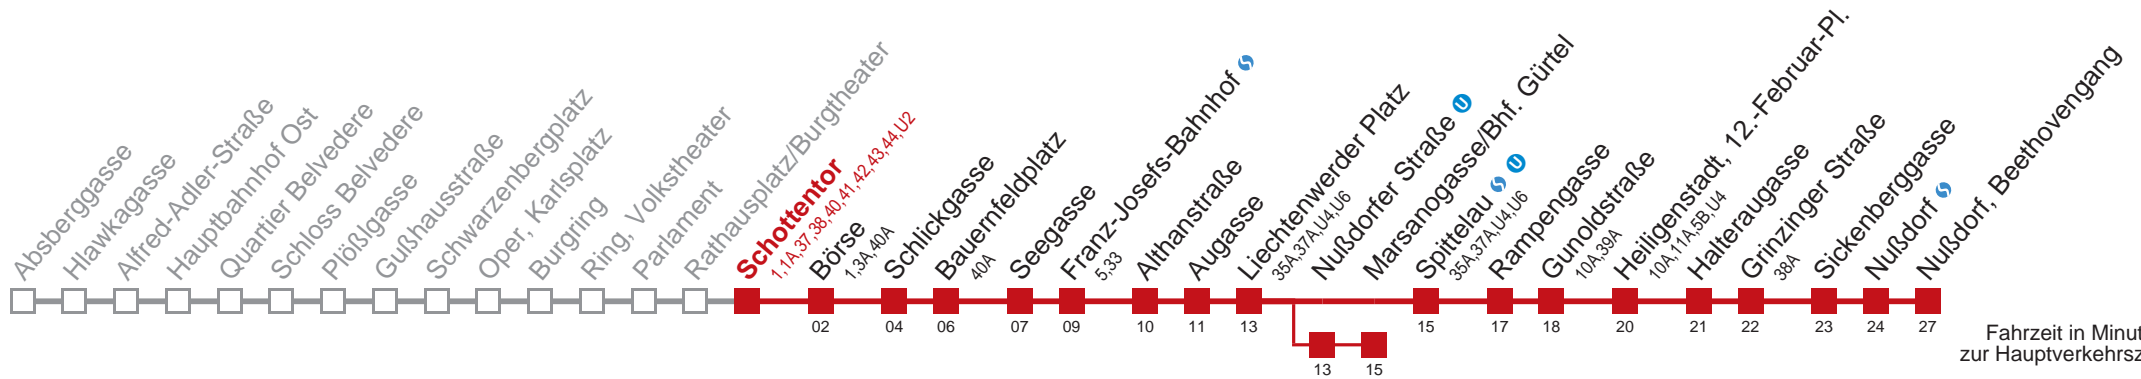

D Nußdorf, Beethovengang

Montag-Freitag (Schule)

5	26 38 48 57
6	04 11 18 25 32 39 46 53
7	00 07 14 20 26 32 38 44 50 56
8	02 08 14 20 27 33 40 47 54
9	02 09 17 24 32 39 47 54
10	02 09 17 24 32 39 47 54
11	02 09 17 24 32 39 47 54
12	02 09 17 24 32 39 47 54
13	02 09 17 24 32 39 47 54
14	02 09 17 24 32 39 47 54
15	00 07 14 20 27 33 40 47 53
16	00 07 13 20 27 33 40 47 53
17	00 07 13 20 27 33 40 47 53
18	00 07 13 20 27 33 40 47 54
19	00 08 15 23 30 38 45 53
20	00 08 15 25 35 45 55
21	05 15 25 35 45 55
22	05 15 26 41 56
23	11 26 41 56
0	11 26

Montag-Freitag (Ferien)

5	26 38 48 58
6	07 15 23 30 38 45 53
7	00 08 15 23 30 38 45 53
8	00 08 15 23 30 38 45 53
9	00 08 15 23 30 38 45 53
10	00 08 15 23 30 38 45 53
11	00 08 15 23 30 38 45 53
12	00 08 15 23 30 38 45 53
13	00 08 15 23 30 38 45 53
14	00 08 15 23 30 38 45 53
15	00 08 15 23 30 38 45 53
16	00 08 15 23 30 38 45 53
17	00 08 15 23 30 38 45 53
18	00 08 15 23 30 38 45 53
19	00 08 15 23 30 38 45 53
20	00 08 15 25 35 45 55
21	05 15 25 35 45 55
22	05 15 26 41 56
23	03 11 26 41 56
0	11 26

Samstag

5	25 47
6	09 24 37 47 57
7	07 17 27 37 45 55
8	05 15 25 35 45 55
9	06 16 26 36 46 56
10	06 16 26 36 46 56
11	06 16 26 36 46 56
12	06 16 26 36 46 56
13	06 16 26 36 46 56
14	06 16 26 36 46 56
15	06 16 26 36 46 56
16	06 16 26 36 46 56
17	06 16 26 36 46 56
18	06 16 26 36 46 56
19	05 15 25 35 45 55
20	05 15 25 35 45 55
21	05 15 25 35 45 55
22	05 15 26 41 56
23	03 11 26 41 56
0	11 26

Sonn- und Feiertags

5	25 47
6	08 23 38 53
7	08 23 38 53
8	08 23 35 45 55
9	05 15 25 35 45 55
10	05 15 25 35 45 55
11	06 16 26 36 46 56
12	06 16 26 36 46 56
13	06 16 26 36 46 56
14	06 16 26 36 46 56
15	06 16 26 36 46 56
16	06 16 26 36 46 56
17	06 16 26 36 46 56
18	06 16 26 36 46 56
19	05 15 25 35 45 55
20	05 15 25 35 45 55
21	05 15 25 35 45 55
22	05 15 26 41 48 56
23	11 26 41 56
0	11 26

Am 31.12. durchgehender Linienbetrieb.

Am 24.12. Verkehr wie samstags; ab ca. 18:00 Uhr Intervall alle 15 Minuten.

□ über Nußdorfer Straße

bis Marsanogasse/Bhf. Gürtel

WienMobil

Kaufen Sie Ihre Tickets bequem mit der WienMobil-App.
Buy your tickets easily via our WienMobil app.

Auskunft Servicetelefon 01/7909 100

Änderungen vorbehalten