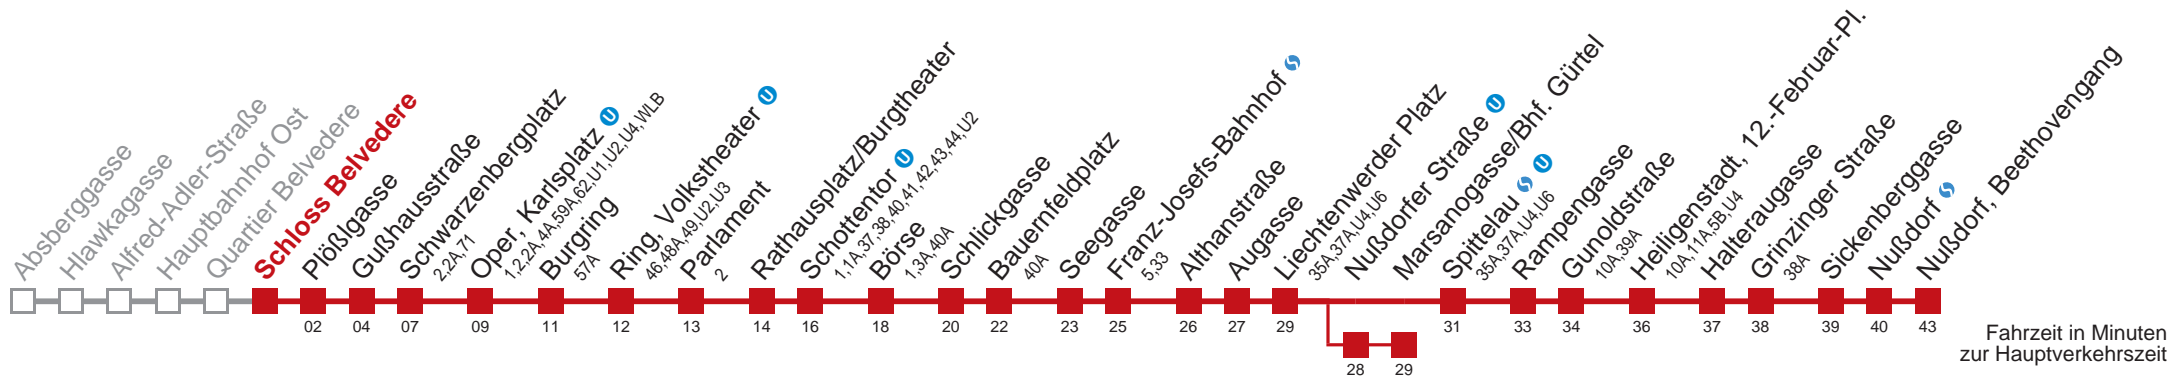

D Nußdorf, Beethovengang

Fahrzeit in Minuten
zur Hauptverkehrszeit

Montag-Freitag (Schule)

5	10 22 32 41 48 55
6	02 09 16 23 30 37 44 51 58
7	04 10 16 22 28 34 40 46 52 58
8	04 11 17 24 31 38 46 53
9	01 08 16 23 31 38 46 53
10	01 08 16 23 31 38 46 53
11	01 08 16 23 31 38 46 53
12	01 08 16 23 31 38 46 53
13	01 08 16 23 31 38 46 53
14	01 08 16 23 31 38 44 51 58
15	05 11 18 24 31 38 44 51 58
16	04 11 18 24 31 38 44 51 58
17	04 11 18 24 31 38 44 51 58
18	04 11 18 24 31 38 45 52 59
19	07 14 22 29 37 44 52
20	00 10 20 30 40 50
21	00 10 20 30 40 50
22	00 11 26 41 56
23	11 26 41 56
0	11

Montag-Freitag (Ferien)

5	10 22 32 42 51 59
6	07 14 22 29 37 44 52 59
7	07 14 22 29 37 44 52 59
8	07 14 22 29 37 44 52 59
9	07 14 22 29 37 44 52 59
10	07 14 22 29 37 44 52 59
11	07 14 22 29 37 44 52 59
12	07 14 22 29 37 44 52 59
13	07 14 22 29 37 44 52 59
14	07 14 22 29 37 44 52
15	00 07 15 22 30 37 45 52
16	00 07 15 22 30 37 45 52
17	00 07 15 22 30 37 45 52
18	00 07 15 22 30 37 45 52 59
19	07 14 22 29 37 44 52
20	00 10 20 30 40 50
21	00 10 20 30 40 50
22	00 11 26 41 49 56
23	11 26 41 56
0	11

Samstag

5	11 33 54
6	09 22 32 42 52
7	02 12 22 30 40 50
8	00 10 20 30 40 50
9	00 10 20 30 40 50
10	00 10 20 30 40 50
11	00 10 20 30 40 50
12	00 10 20 30 40 50
13	00 10 20 30 40 50
14	00 10 20 30 40 50
15	00 10 20 30 40 50
16	00 10 20 30 40 50
17	00 10 20 30 40 50
18	00 10 20 30 40 50
19	00 10 20 30 40 50
20	00 10 20 30 40 50
21	00 10 20 30 40 50
22	00 11 26 41 49 56
23	11 26 41 56
0	11

Sonn- und Feiertags

5	11 33 54
6	09 24 39 54
7	09 24 39 54
8	09 20 30 40 50
9	00 10 20 30 40 50
10	00 10 20 30 40 50
11	00 10 20 30 40 50
12	00 10 20 30 40 50
13	00 10 20 30 40 50
14	00 10 20 30 40 50
15	00 10 20 30 40 50
16	00 10 20 30 40 50
17	00 10 20 30 40 50
18	00 10 20 30 40 50
19	00 10 20 30 40 50
20	00 10 20 30 40 50
21	00 10 20 30 40 50
22	00 11 26 34 41 56
23	11 26 41 56
0	11

Am 31.12. durchgehender Linienbetrieb.

Am 24.12. Verkehr wie samstags; ab ca. 18:00 Uhr Intervall alle 15 Minuten.

□ über Nußdorfer Straße

○ bis Marsanogasse/Bhf. Gürtel

WienMobil

Kaufen Sie Ihre Tickets bequem mit der WienMobil-App.
Buy your tickets easily via our WienMobil app.

Auskunft Servicetelefon 01/7909 100

Änderungen vorbehalten