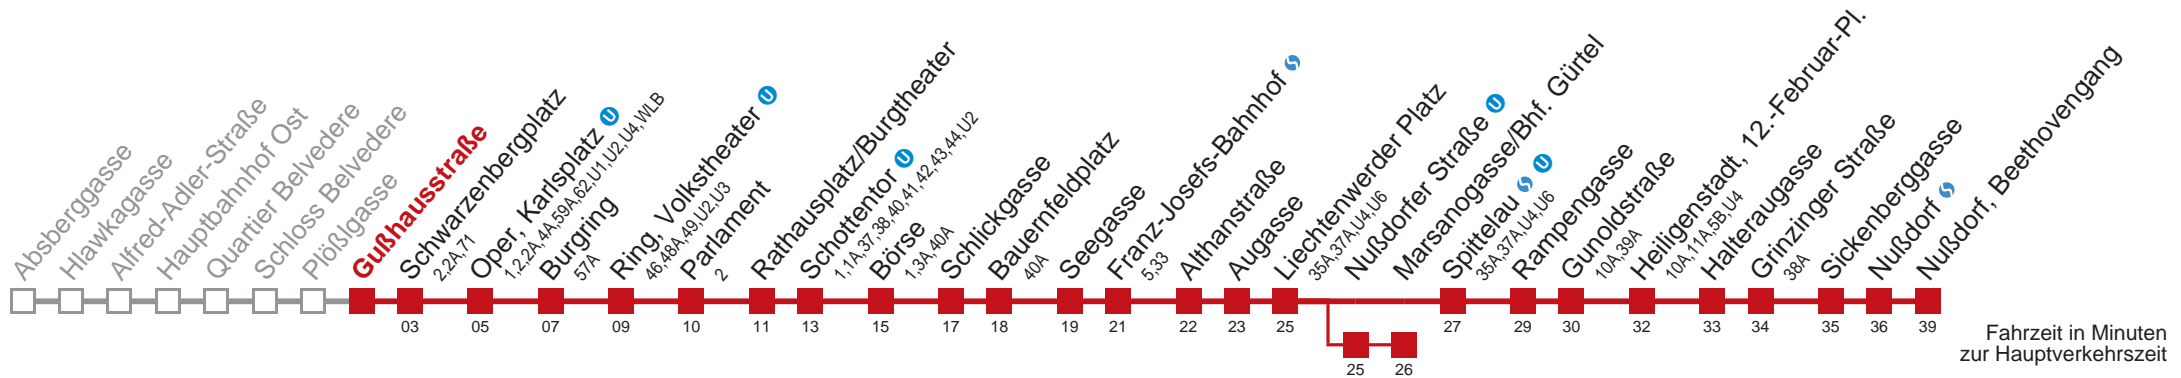

D Nußdorf, Beethovengang

Montag-Freitag (Schule)

5	14 26 36 45 52 59
6	06 13 20 27 34 41 48 55
7	02 08 14 20 26 32 38 44 50 56
8	02 08 15 21 28 35 42 50 57
9	05 12 20 27 35 42 50 57
10	05 12 20 27 35 42 50 57
11	05 12 20 27 35 42 50 57
12	05 12 20 27 35 42 50 57
13	05 12 20 27 35 42 50 57
14	05 12 20 27 35 42 48 55
15	02 08 15 21 28 35 41 48 55
16	01 08 15 21 28 35 41 48 55
17	01 08 15 21 28 35 41 48 55
18	01 08 15 21 28 35 42 48 56
19	03 11 18 26 33 41 48 56
20	03 13 23 33 43 53
21	03 13 23 33 43 53
22	03 14 29 44 59
23	14 29 44 59
0	14

Montag-Freitag (Ferien)

5	14 26 36 46 55
6	03 11 18 26 33 41 48 56
7	03 11 18 26 33 41 48 56
8	03 11 18 26 33 41 48 56
9	03 11 18 26 33 41 48 56
10	03 11 18 26 33 41 48 56
11	03 11 18 26 33 41 48 56
12	03 11 18 26 33 41 48 56
13	03 11 18 26 33 41 48 56
14	03 11 18 26 33 41 48 56
15	03 11 18 26 33 41 48 56
16	03 11 18 26 33 41 48 56
17	03 11 18 26 33 41 48 56
18	03 11 18 26 33 41 48 56
19	03 11 18 26 33 41 48 56
20	03 13 23 33 43 53
21	03 13 23 33 43 53
22	03 14 29 44 52 59
23	14 29 44 59
0	14

Samstag

5	14 36 57
6	12 25 35 45 55
7	05 15 25 33 43 53
8	03 13 23 33 43 53
9	03 13 23 33 43 53
10	03 13 23 33 43 53
11	03 13 23 33 43 53
12	03 13 23 33 43 53
13	03 13 23 33 43 53
14	03 13 23 33 43 53
15	03 13 23 33 43 53
16	03 13 23 33 43 53
17	03 13 23 33 43 53
18	03 13 23 33 43 53
19	03 13 23 33 43 53
20	03 13 23 33 43 53
21	03 13 23 33 43 53
22	03 14 29 44 52 59
23	14 29 44 59
0	14

Sonn- und Feiertags

5	14 36 57
6	12 27 42 57
7	12 27 42 57
8	12 23 33 43 53
9	03 13 23 33 43 53
10	03 13 23 33 43 53
11	03 13 23 33 43 53
12	03 13 23 33 43 53
13	03 13 23 33 43 53
14	03 13 23 33 43 53
15	03 13 23 33 43 53
16	03 13 23 33 43 53
17	03 13 23 33 43 53
18	03 13 23 33 43 53
19	03 13 23 33 43 53
20	03 13 23 33 43 53
21	03 13 23 33 43 53
22	03 14 29 37 44 59
23	14 29 44 59
0	14

Am 31.12. durchgehender Linienbetrieb.

Am 24.12. Verkehr wie samstags; ab ca. 18:00 Uhr Intervall alle 15 Minuten.

□ über Nußdorfer Straße

bis Marsanogasse/Bhf. Gürtel

Kaufen Sie Ihre Tickets bequem mit der WienMobil-App.
Buy your tickets easily via our WienMobil app.