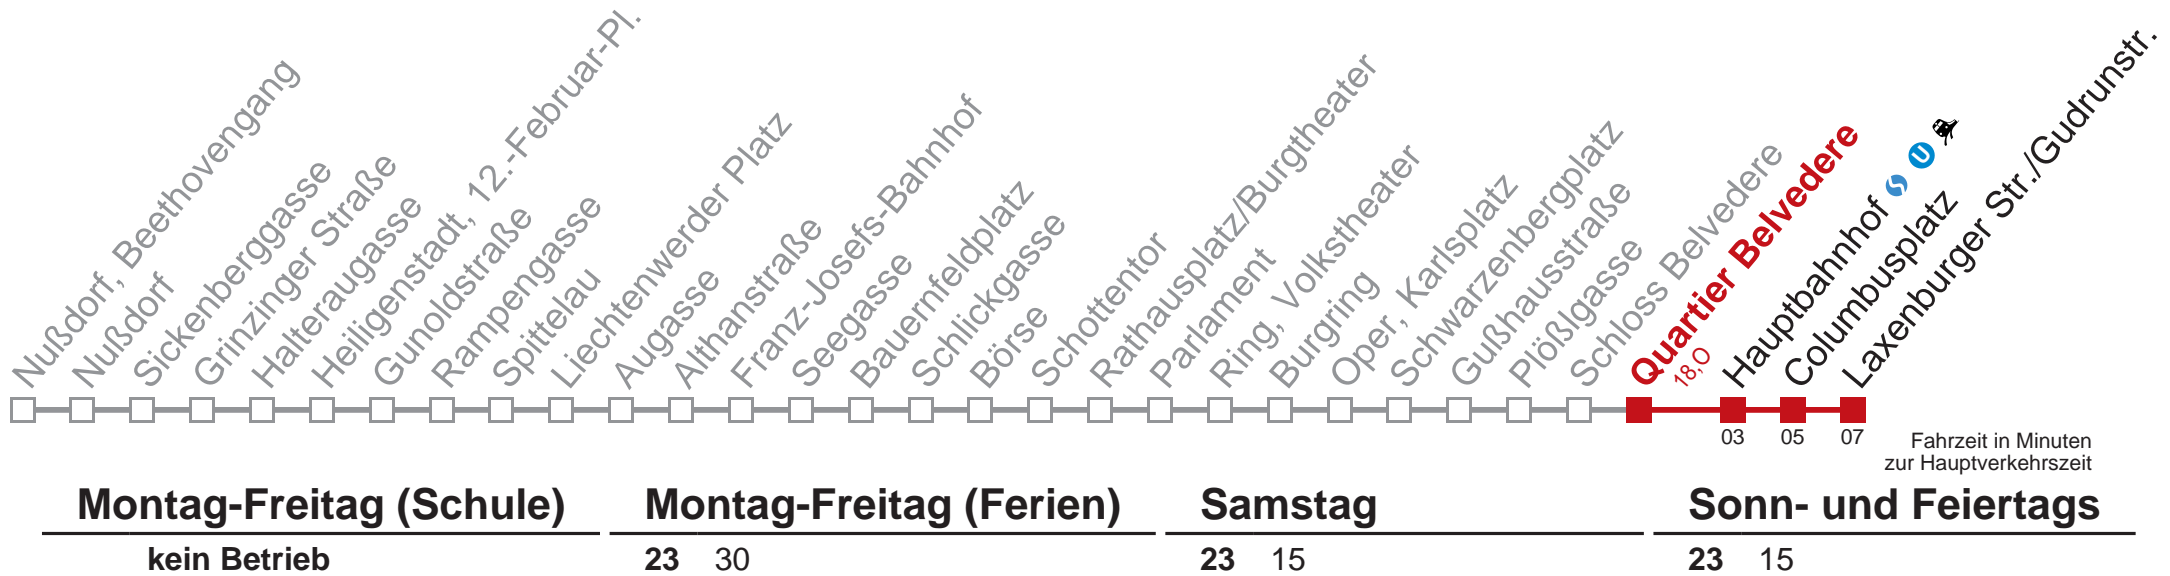

D Laxenburger Str./Gudrunstr.

Am 31.12. durchgehender Linienbetrieb.
Am 24.12. Verkehr wie samstags; ab ca. 18:00 Uhr Intervall alle 15 Minuten.

Kaufen Sie Ihre Tickets bequem mit der WienMobil-App.
Buy your tickets easily via our WienMobil app.

Auskunft Servicetelefon 01/7909 100
Änderungen vorbehalten