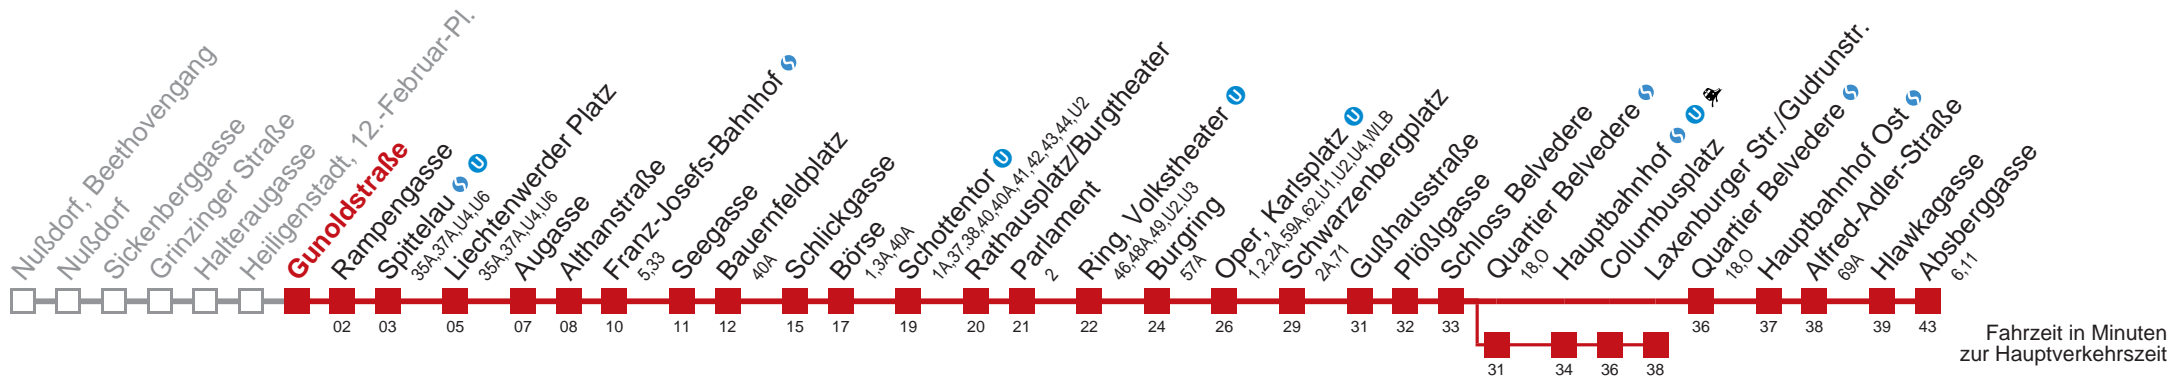

D Absberggasse

Montag-Freitag (Schule)

5	35 43 51 58
6	05 12 19 25 32 39 45 51 57
7	03 09 16 23 29 36 43 49 56
8	03 09 13 16 23 29 36 43 50 57
9	04 11 17 24 27 31 39 46 54
10	01 09 16 24 31 39 46 54
11	01 09 16 24 31 39 46 54
12	01 09 16 24 31 39 46 54
13	01 09 16 24 31 39 46 54
14	01 09 16 24 31 37 44 51 57
15	03 10 17 23 30 37 43 50 57
16	03 10 17 23 30 37 43 50 57
17	03 10 17 23 30 37 43 50 57
18	03 10 17 25 32 40 43 47 55
19	04 11 19 26 30 34 42 49 57
20	04 13 18 23 33 43 48 53
21	03 13 23 33 43 53
22	07 14 22 37 44 52
23	07 22 37 55 58
0	13 28 43

Montag-Freitag (Ferien)

5	35 43 49 57
6	04 12 19 27 34 42 48 55
7	02 09 17 24 32 39 47 54
8	02 09 17 24 32 39 47 54
9	03 10 18 25 33 40 48 55
10	03 10 18 25 33 40 48 55
11	03 10 18 25 33 40 48 55
12	03 10 18 25 33 40 48 55
13	03 10 18 25 33 40 48 55
14	03 10 18 25 33 40 48 56
15	02 10 17 25 32 40 47 55
16	02 10 17 25 32 40 47 55
17	02 10 17 25 32 40 47 55
18	02 10 17 25 32 40 47 55
19	04 11 19 26 34 42 49 57
20	04 13 23 28 33 43 48 53
21	03 13 23 33 43 53
22	07 22 29 37 52 59
23	07 22 37 55 58
0	13 28 43

Samstag

5	39 54
6	09 24 35 45 55
7	05 15 25 35 43 53
8	03 13 23 33 43 53
9	03 13 23 33 43 53
10	03 13 23 33 43 53
11	03 13 23 33 43 53
12	03 13 23 33 43 53
13	03 13 23 33 43 53
14	03 13 23 33 43 53
15	03 13 23 33 43 53
16	03 13 23 33 43 53
17	03 13 23 33 43 53
18	03 13 23 33 43 53
19	03 13 23 33 43 53
20	03 13 23 33 43 53
21	03 13 23 33 43 53
22	07 22 29 37 44 52
23	07 22 37 55 58
0	13 28 43

Sonn- und Feiertags

5	39 54
6	09 24 39 54
7	09 24 39 54
8	09 23 33 43 53
9	03 13 23 33 43 53
10	03 13 23 33 43 53
11	03 13 23 33 43 53
12	03 13 23 33 43 53
13	03 13 23 33 43 53
14	03 13 23 33 43 53
15	03 13 23 33 43 53
16	03 13 23 33 43 53
17	03 13 23 33 43 53
18	03 13 23 33 43 53
19	03 13 23 33 43 53
20	03 13 23 33 43 53
21	03 13 23 33 43 53
22	00 07 22 37 44 52
23	07 22 37 55 58
0	13 28 43

Am 31.12. durchgehender Linienbetrieb.

Am 24.12. Verkehr wie samstags; ab ca. 18:00 Uhr Intervall alle 15 Minuten.

□ über Quartier Belvedere ☺   ■ bis Augasse

bis Laxenburger Str./Gudrunstr.

Kaufen Sie Ihre Tickets bequem mit der WienMobil-App.
Buy your tickets easily via our WienMobil app.

Auskunft Servicetelefon 01/7909 100

Änderungen vorbehalten