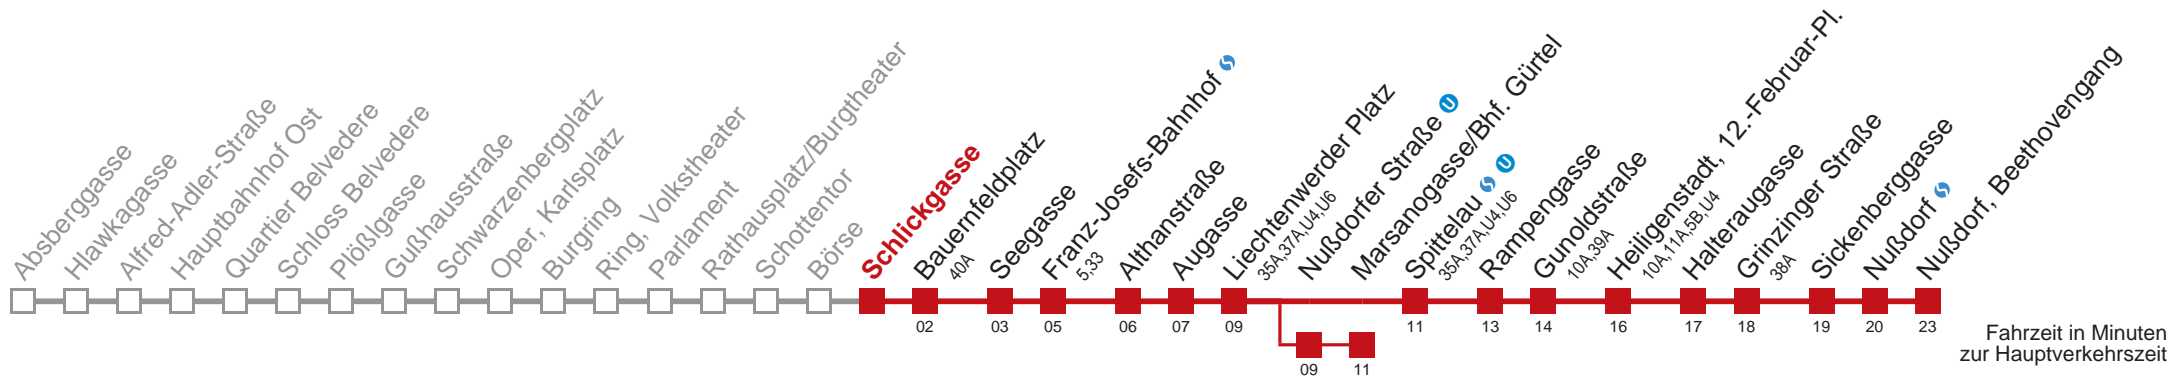

D Nußdorf, Beethovengang

Montag-Freitag (Schule)

5	30 42 52
6	01 08 15 22 29 36 43 50 57
7	04 11 18 24 30 36 42 48 54
8	00 06 12 18 24 31 37 44 51 58
9	06 13 21 28 36 43 51 58
10	06 13 21 28 36 43 51 58
11	06 13 21 28 36 43 51 58
12	06 13 21 28 36 43 51 58
13	06 13 21 28 36 43 51 58
14	06 13 21 28 36 43 51 58
15	04 11 18 24 31 37 44 51 57
16	04 11 17 24 31 37 44 51 57
17	04 11 17 24 31 37 44 51 57
18	04 11 17 24 31 37 44 51 58
19	04 12 19 27 34 42 49 57
20	04 12 19 29 39 49 59
21	09 19 29 39 49 59
22	09 19 30 45
23	00 15 30 45
0	00 15 30

Montag-Freitag (Ferien)

5	30 42 52
6	02 11 19 27 34 42 49 57
7	04 12 19 27 34 42 49 57
8	04 12 19 27 34 42 49 57
9	04 12 19 27 34 42 49 57
10	04 12 19 27 34 42 49 57
11	04 12 19 27 34 42 49 57
12	04 12 19 27 34 42 49 57
13	04 12 19 27 34 42 49 57
14	04 12 19 27 34 42 49 57
15	04 12 19 27 34 42 49 57
16	04 12 19 27 34 42 49 57
17	04 12 19 27 34 42 49 57
18	04 12 19 27 34 42 49 57
19	04 12 19 27 34 42 49 57
20	04 12 19 29 39 49 59
21	09 19 29 39 49 59
22	09 19 30 45
23	00 07 15 30 45
0	00 15 30

Samstag

5	29 51
6	13 28 41 51
7	01 11 21 31 41 49 59
8	09 19 29 39 49 59
9	10 20 30 40 50
10	00 10 20 30 40 50
11	00 10 20 30 40 50
12	00 10 20 30 40 50
13	00 10 20 30 40 50
14	00 10 20 30 40 50
15	00 10 20 30 40 50
16	00 10 20 30 40 50
17	00 10 20 30 40 50
18	00 10 20 30 40 50
19	00 09 19 29 39 49 59
20	09 19 29 39 49 59
21	09 19 29 39 49 59
22	09 19 30 45
23	00 07 15 30 45
0	00 15 30

Sonn- und Feiertags

5	29 51
6	12 27 42 57
7	12 27 42 57
8	12 27 39 49 59
9	09 19 29 39 49 59
10	09 19 29 39 49 59
11	09 20 30 40 50
12	00 10 20 30 40 50
13	00 10 20 30 40 50
14	00 10 20 30 40 50
15	00 10 20 30 40 50
16	00 10 20 30 40 50
17	00 10 20 30 40 50
18	00 10 20 30 40 50
19	00 09 19 29 39 49 59
20	09 19 29 39 49 59
21	09 19 29 39 49 59
22	09 19 30 45 52
23	00 15 30 45
0	00 15 30

Am 31.12. durchgehender Linienbetrieb.

Am 24.12. Verkehr wie samstags; ab ca. 18:00 Uhr Intervall alle 15 Minuten.

über Nußdorfer Straße

bis Marsanogasse/Bhf. Gürtel

Kaufen Sie Ihre Tickets bequem mit der WienMobil-App.
Buy your tickets easily via our WienMobil app.

Auskunft Servicetelefon 01/7909 100

Änderungen vorbehalten