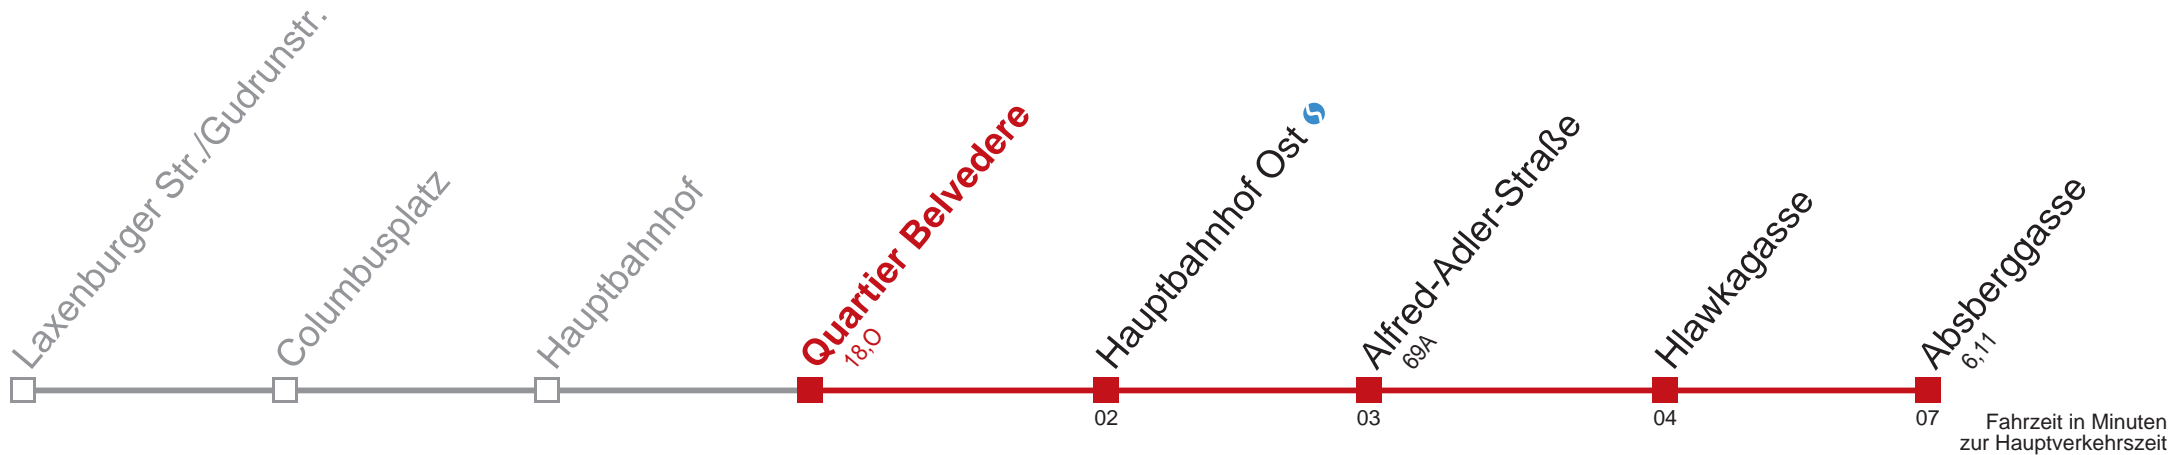

D Absberggasse

Montag-Freitag (Schule)

4	52
5	03 13 22 27 31
6	48
7	
8	
9	
10	
11	
12	
13	
14	54

Montag-Freitag (Ferien)

4	52
5	03 13 22 29 41
6	
7	
8	
9	
10	
11	
12	
13	
14	

Samstag

4	52
5	14 49
6	03
7	
8	
9	
10	
11	
12	
13	
14	

Sonn- und Feiertags

4	52
5	14 49
6	
7	
8	03
9	
10	
11	
12	
13	
14	

Am 31.12. durchgehender Linienbetrieb.
Am 24.12. Verkehr wie samstags; ab ca. 18:00 Uhr Intervall alle 15 Minuten.

Kaufen Sie Ihre Tickets bequem mit der WienMobil-App.
Buy your tickets easily via our WienMobil app.

Auskunft Servicetelefon 01/7909 100
Änderungen vorbehalten