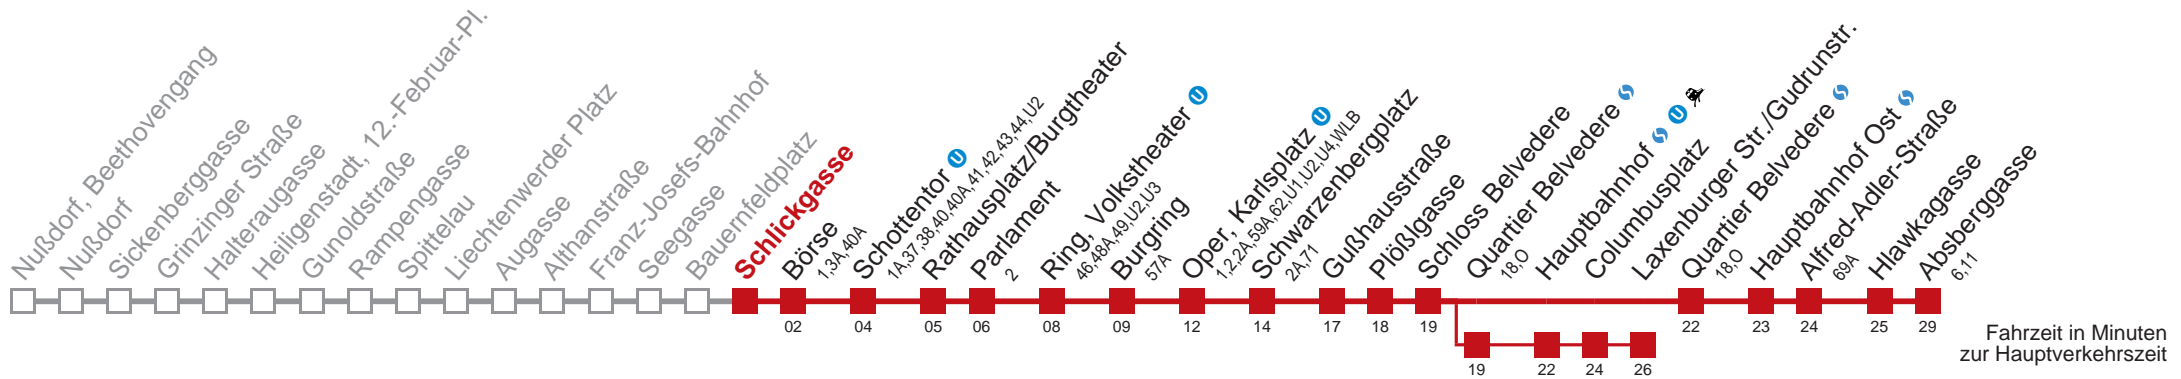

D Absberggasse

Montag-Freitag (Schule)

5	15 23 31 39 47 55
6	03 10 17 24 31 37 44 51 57
7	04 11 17 24 31 37 44 51 57
8	04 11 17 24 31 37 44 51 58
9	04 11 18 24 31 37 45 52
10	00 07 15 22 30 37 45 52
11	00 07 15 22 30 37 45 52
12	00 07 15 22 30 37 45 52
13	00 07 15 22 30 37 45 52
14	00 07 15 22 30 37 44 51 57
15	04 11 17 24 31 37 44 51 57
16	04 11 17 24 31 37 44 51 57
17	04 11 17 24 31 37 44 51 57
18	04 11 17 24 31 39 46 54
19	01 09 16 24 31 39 46 54
20	02 09 17 25 35 45 55
21	05 15 25 35 45 55
22	05 19 34 49
23	04 19 34 49
0	07

Montag-Freitag (Ferien)

5	15 27 37 47 55
6	01 09 16 24 31 39 46 54
7	01 09 16 24 31 39 46 54
8	01 09 16 24 31 39 46 54
9	01 09 16 24 31 39 46 54
10	01 09 16 24 31 39 46 54
11	01 09 16 24 31 39 46 54
12	01 09 16 24 31 39 46 54
13	01 09 16 24 31 39 46 54
14	01 09 16 24 31 39 46 54
15	01 09 16 24 31 39 46 54
16	01 09 16 24 31 39 46 54
17	01 09 16 24 31 39 46 54
18	01 09 16 24 31 39 46 54
19	01 09 16 24 31 39 46 54
20	02 09 17 25 35 45 55
21	05 15 25 35 45 55
22	05 19 34 49
23	04 11 19 34 49
0	07

Samstag

5	15 35 51
6	06 14 21 36 47 57
7	07 17 27 37 47 55
8	05 15 25 35 45 55
9	05 15 25 35 45 55
10	05 15 25 35 45 55
11	05 15 25 35 45 55
12	05 15 25 35 45 55
13	05 15 25 35 45 55
14	05 15 25 35 45 55
15	05 15 25 35 45 55
16	05 15 25 35 45 55
17	05 15 25 35 45 55
18	05 15 25 35 45 55
19	05 15 25 35 45 55
20	05 15 25 35 45 55
21	05 15 25 35 45 55
22	05 19 34 49 56
23	04 19 34 49
0	07

Sonn- und Feiertags

5	15 35 51
6	06 21 36 51
7	06 21 36 51
8	06 21 28 35 45 55
9	05 15 25 35 45 55
10	05 15 25 35 45 55
11	05 15 25 35 45 55
12	05 15 25 35 45 55
13	05 15 25 35 45 55
14	05 15 25 35 45 55
15	05 15 25 35 45 55
16	05 15 25 35 45 55
17	05 15 25 35 45 55
18	05 15 25 35 45 55
19	05 15 25 35 45 55
20	05 15 25 35 45 55
21	05 15 25 35 45 55
22	05 19 34 49 56
23	04 19 34 49
0	07

Am 31.12. durchgehender Linienbetrieb.

Am 24.12. Verkehr wie samstags; ab ca. 18:00 Uhr Intervall alle 15 Minuten.

☐ über Quartier Belvedere

bis Laxenburger Str./Gudrunstr.

Kaufen Sie Ihre Tickets bequem mit der WienMobil-App.
Buy your tickets easily via our WienMobil app.

Auskunft Servicetelefon 01/7909 100

Änderungen vorbehalten