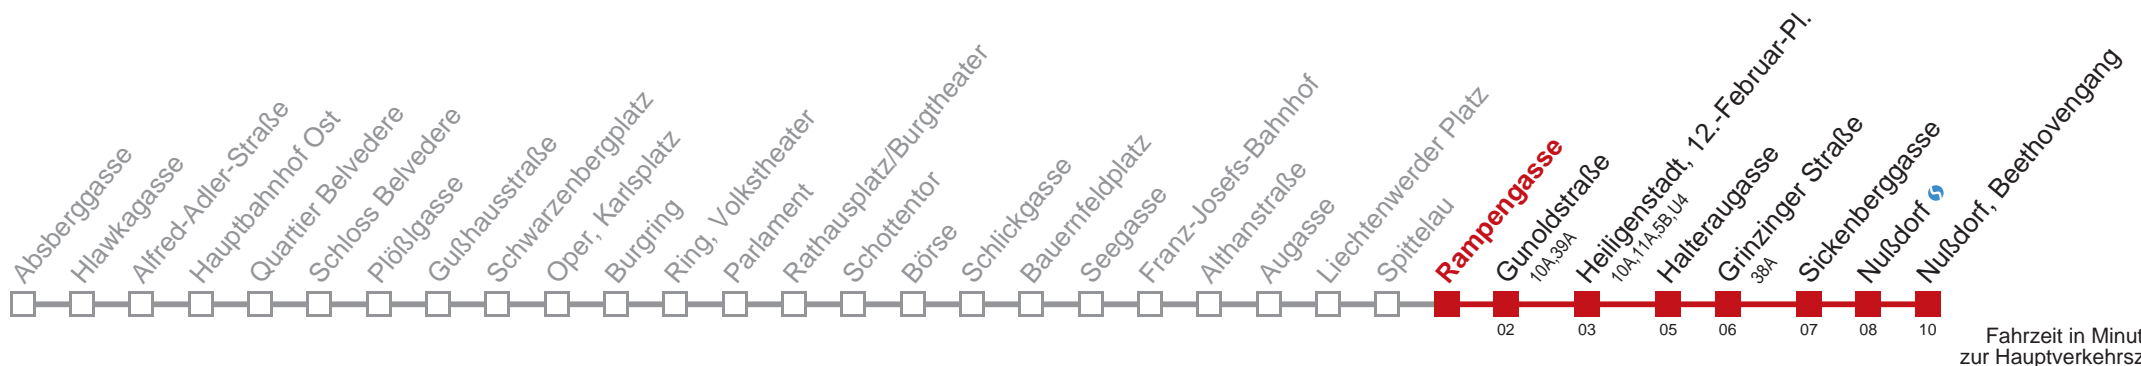

D Nußdorf, Beethovengang

Montag-Freitag (Schule)

5	14	21	28	35	41	53	57			
6	03	12	19	26	29	33	40	47	54	
7	01	04	08	16	23	30	36	42	48	54
8	00	06	12	18	24	30	36	43	49	56
9	03	10	17	25	32	40	47	55		
10	02	10	17	25	32	40	47	55		
11	02	10	17	25	32	40	47	55		
12	02	10	17	25	32	40	47	51	55	
13	02	10	17	25	32	40	47	55		
14	02	09	17	25	32	40	44	47	55	
15	02	10	17	23	30	37	43	50	56	
16	03	10	16	23	30	36	43	50	56	
17	03	10	16	23	30	36	43	50	56	
18	03	10	16	23	30	36	43	50	56	
19	03	09	16	23	31	38	46	53		
20	01	08	15	23	30	40	50			
21	00	10	20	30	40	50				
22	00	10	19	29	40	55				
23	10	25	40	55						
0	10	25								

Montag-Freitag (Ferien)

5	14	21	28	35	41	47	53	
6	03	07	13	22	30	38	45	53
7	00	08	16	24	31	39	46	54
8	01	09	16	24	31	39	46	54
9	01	09	16	23	31	38	46	53
10	01	08	16	23	31	38	46	53
11	01	08	16	23	31	38	46	53
12	01	08	16	23	31	38	46	53
13	01	08	16	23	31	38	46	53
14	01	08	16	23	31	38	46	53
15	01	09	17	24	32	39	47	54
16	02	09	17	24	32	39	47	54
17	02	09	17	24	32	39	47	54
18	02	09	17	24	32	39	47	54
19	02	09	16	23	31	38	46	53
20	01	08	15	23	30	40	50	
21	00	10	20	30	40	50		
22	00	10	19	29	40	55		
23	10	25	40	55				
0	10	25						

Samstag

5	17	32	40	54		
6	02	23	31	38	51	
7	01	11	21	31	41	51
8	00	10	20	30	40	50
9	00	10	21	31	41	51
10	01	11	21	31	41	51
11	01	11	21	31	41	51
12	01	11	21	31	41	51
13	01	11	21	31	41	51
14	01	11	21	31	41	51
15	01	11	21	31	41	51
16	01	11	21	31	41	51
17	01	11	21	31	41	51
18	01	11	21	31	41	51
19	01	11	20	30	40	50
20	00	10	20	30	40	50
21	00	10	20	30	40	50
22	00	10	19	29	40	55
23	10	25	40	55		
0	10	25				

Sonn- und Feiertags

5	17	32	40				
6	02	13	23	38	53		
7	08	23	38	53			
8	08	23	30	38	49	59	
9	09	19	29	39	49	59	
10	09	19	29	39	49	59	
11	09	20	30	40	50		
12	00	10	20	30	40	50	
13	00	10	20	30	40	50	
14	00	10	20	30	40	50	
15	00	10	20	30	40	50	
16	00	10	20	30	40	50	
17	00	10	20	30	40	50	
18	00	10	20	30	40	50	
19	00	10	20	29	39	49	59
20	09	19	29	39	49	59	
21	09	19	29	39	49	59	
22	09	19	29	40	55		
23	10	25	40	55			
0	10	25					

Am 31.12. durchgehender Linienbetrieb.
Am 24.12. Verkehr wie samstags; ab ca. 18:00 Uhr Intervall alle 15 Minuten.

Kaufen Sie Ihre Tickets bequem mit der WienMobil-App.
Buy your tickets easily via our WienMobil app.

Auskunft Servicetelefon 01/7909 100
Änderungen vorbehalten