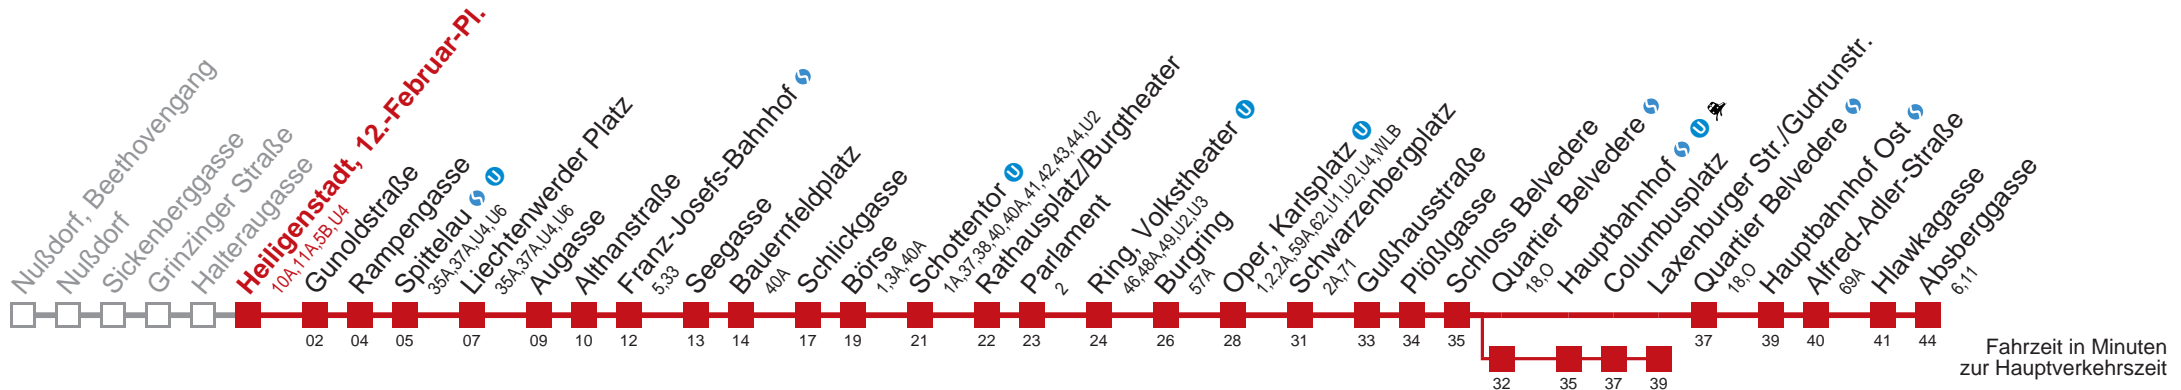

D Absberggasse

Montag-Freitag (Schule)

5	33	41	49	56						
6	03	10	17	24	30	37	44	49	55	
7	01	07	14	21	27	34	41	47	54	
8	01	07	11	14	21	27	34	41	48	55
9	02	09	15	22	25	29	37	44	52	59
10	07	14	22	29	37	44	52	59		
11	07	14	22	29	37	44	52	59		
12	07	14	22	29	37	44	52	59		
13	07	14	22	29	37	44	52	59		
14	07	14	22	29	35	42	49	55		
15	02	09	15	22	29	35	42	49	55	
16	02	09	15	22	29	35	42	49	55	
17	02	09	15	22	29	35	42	49	55	
18	02	09	16	23	31	38	42	46	54	
19	02	09	17	24	28	32	40	47	55	
20	02	11	16	21	31	41	46	51		
21	01	11	21	31	41	51				
22	05	13	20	35	43	50				
23	05	20	35	53	56					
0	11	26	41							

Montag-Freitag (Ferien)

5	33	41	48	55				
6	03	10	18	25	33	40	47	54
7	00	07	15	22	30	37	45	52
8	00	07	15	22	30	37	45	52
9	01	08	16	23	31	38	46	53
10	01	08	16	23	31	38	46	53
11	01	08	16	23	31	38	46	53
12	01	08	16	23	31	38	46	53
13	01	08	16	23	31	38	46	53
14	01	08	16	23	31	38	46	54
15	01	08	16	23	31	38	46	53
16	01	08	16	23	31	38	46	53
17	01	08	16	23	31	38	46	53
18	01	08	16	23	31	38	46	54
19	02	09	17	24	32	40	47	55
20	02	11	21	26	31	41	46	51
21	01	11	21	31	41	51		
22	05	20	28	35	50	58		
23	05	20	35	53	56			
0	11	26	41					

Samstag

5	38	53				
6	08	23	34	44	54	
7	04	14	24	34	42	52
8	02	12	22	32	42	51
9	01	11	21	31	41	51
10	01	11	21	31	41	51
11	01	11	21	31	41	51
12	01	11	21	31	41	51
13	01	11	21	31	41	51
14	01	11	21	31	41	51
15	01	11	21	31	41	51
16	01	11	21	31	41	51
17	01	11	21	31	41	51
18	01	11	21	31	41	51
19	01	11	21	31	41	51
20	01	11	21	31	41	51
21	01	11	21	31	41	52
22	05	20	28	35	43	50
23	05	20	35	53	56	
0	11	26	41			

Sonn- und Feiertags

5	38	53					
6	08	23	38	53			
7	08	23	38	53			
8	08	22	32	42	52		
9	02	12	22	32	42	52	
10	02	12	22	32	42	51	
11	01	11	21	31	41	51	
12	01	11	21	31	41	51	
13	01	11	21	31	41	51	
14	01	11	21	31	41	51	
15	01	11	21	31	41	51	
16	01	11	21	31	41	51	
17	01	11	21	31	41	51	
18	01	11	21	31	41	52	
19	02	12	22	32	42	52	
20	02	12	22	32	42	52	
21	02	12	22	32	42	52	58
22	05	20	35	43	50		
23	05	20	35	53	56		
0	11	26	41				

Am 31.12. durchgehender Linienbetrieb.

Am 24.12. Verkehr wie samstags; ab ca. 18:00 Uhr Intervall alle 15 Minuten.

□ über Quartier Belvedere ☺ bis Augasse

■ bis Laxenburger Str./Gudrunstr.

Kaufen Sie Ihre Tickets bequem mit der WienMobil-App.
Buy your tickets easily via our WienMobil app.

Auskunft Servicetelefon 01/7909 100

Änderungen vorbehalten