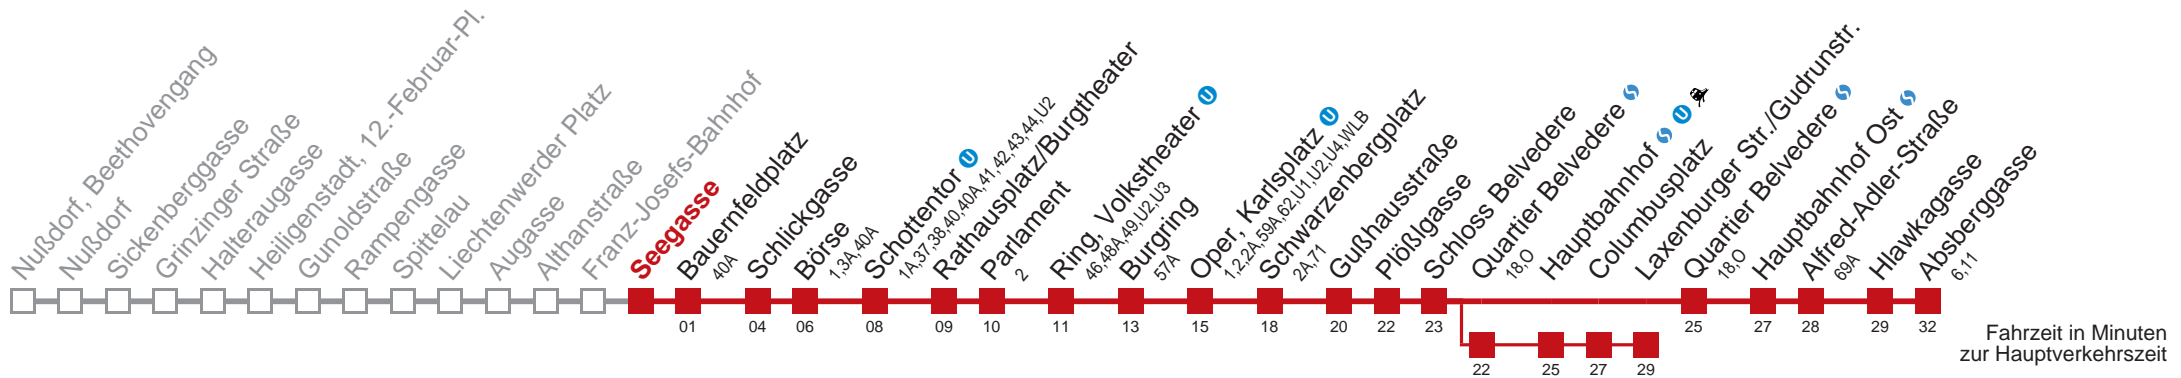

D Absberggasse

Montag-Freitag (Schule)

5	12 20 28 36 44 52
6	00 07 14 21 28 35 41 48 55
7	00 07 14 20 27 34 40 47 54
8	00 07 14 20 27 34 40 47 54
9	01 07 14 21 27 34 41 49 56
10	04 11 19 26 34 41 49 56
11	04 11 19 26 34 41 49 56
12	04 11 19 26 34 41 49 56
13	04 11 19 26 34 41 49 56
14	04 11 19 26 34 41 47 54
15	01 08 14 21 28 34 41 48 54
16	01 08 14 21 28 34 41 48 54
17	01 08 14 21 28 34 41 48 54
18	01 08 14 21 28 36 43 51 58
19	06 13 21 28 36 43 51 59
20	06 14 22 32 42 52
21	02 12 22 32 42 52
22	02 16 31 46
23	01 16 31 46
0	04

Montag-Freitag (Ferien)

5	12 24 34 44 52 59
6	06 14 21 29 36 44 51 58
7	05 13 20 28 35 43 50 58
8	05 13 20 28 35 43 50 58
9	05 13 20 28 35 43 50 58
10	05 13 20 28 35 43 50 58
11	05 13 20 28 35 43 50 58
12	05 13 20 28 35 43 50 58
13	05 13 20 28 35 43 50 58
14	05 13 20 28 35 43 50 58
15	06 13 21 28 36 43 51 58
16	06 13 21 28 36 43 51 58
17	06 13 21 28 36 43 51 58
18	06 13 21 28 36 43 51 58
19	06 13 21 28 36 43 51 59
20	06 14 22 32 42 52
21	02 12 22 32 42 52
22	02 16 31 46
23	01 08 16 31 46
0	04

Samstag

5	12 32 48
6	03 11 18 33 44 54
7	04 14 24 34 44 52
8	02 12 22 32 42 52
9	02 12 22 32 42 52
10	02 12 22 32 42 52
11	02 12 22 32 42 52
12	02 12 22 32 42 52
13	02 12 22 32 42 52
14	02 12 22 32 42 52
15	02 12 22 32 42 52
16	02 12 22 32 42 52
17	02 12 22 32 42 52
18	02 12 22 32 42 52
19	02 12 22 32 42 52
20	02 12 22 32 42 52
21	02 12 22 32 42 52
22	02 16 31 46 53
23	01 16 31 46
0	04

Sonn- und Feiertags

5	12 32 48
6	03 18 33 48
7	03 18 33 48
8	03 18 25 32 42 52
9	02 12 22 32 42 52
10	02 12 22 32 42 52
11	02 12 22 32 42 52
12	02 12 22 32 42 52
13	02 12 22 32 42 52
14	02 12 22 32 42 52
15	02 12 22 32 42 52
16	02 12 22 32 42 52
17	02 12 22 32 42 52
18	02 12 22 32 42 52
19	02 12 22 32 42 52
20	02 12 22 32 42 52
21	02 12 22 32 42 52
22	02 16 31 46 53
23	01 16 31 46
0	04

Am 31.12. durchgehender Linienbetrieb.

Am 24.12. Verkehr wie samstags; ab ca. 18:00 Uhr Intervall alle 15 Minuten.

☐ über Quartier Belvedere

bis Laxenburger Str./Gudrunstr.

Kaufen Sie Ihre Tickets bequem mit der WienMobil-App.
Buy your tickets easily via our WienMobil app.