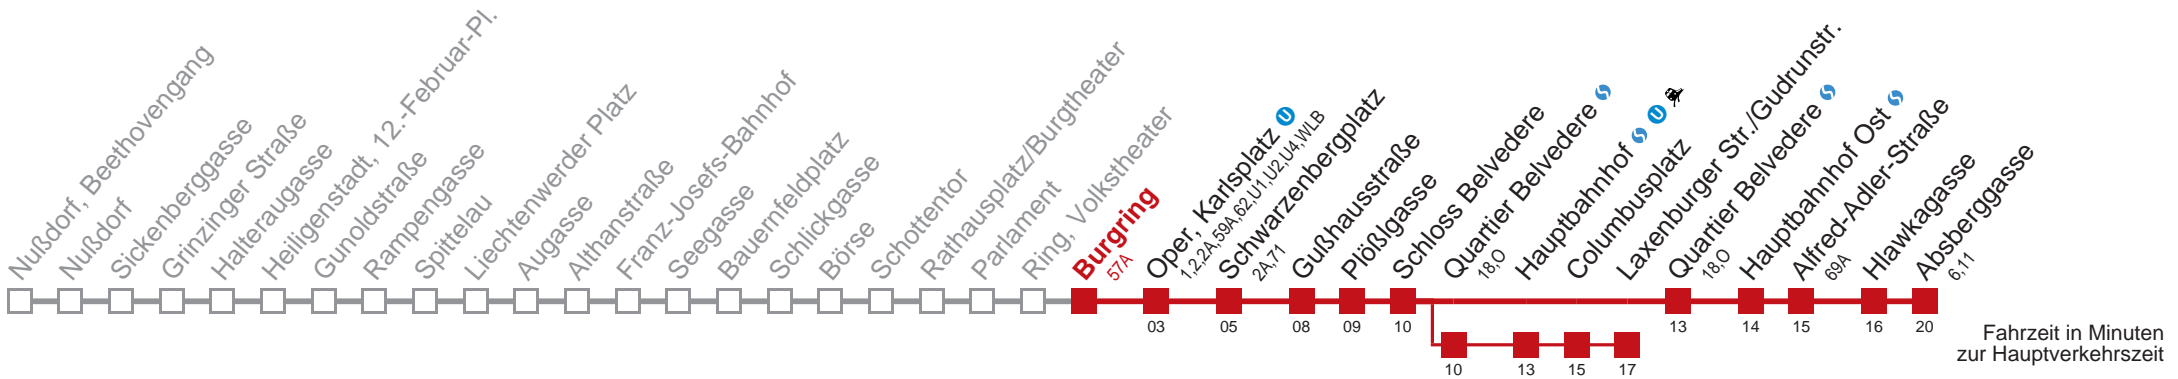

D Absberggasse

Montag-Freitag (Schule)

5	24	32	40	48	56				
6	04	12	19	26	33	40	46	53	
7	00	06	13	20	26	33	40	46	53
8	00	06	13	20	26	33	40	46	53
9	00	07	13	20	27	33	40	46	54
10	01	09	16	24	31	39	46	54	
11	01	09	16	24	31	39	46	54	
12	01	09	16	24	31	39	46	54	
13	01	09	16	24	31	39	46	54	
14	01	09	16	24	31	39	46	53	
15	00	06	13	20	26	33	40	46	53
16	00	06	13	20	26	33	40	46	53
17	00	06	13	20	26	33	40	46	53
18	00	06	13	20	26	33	40	48	55
19	03	10	18	25	33	40	48	55	
20	03	11	18	26	34	44	54		
21	04	14	24	34	44	54			
22	04	14	28	43	58				
23	13	28	43	58					
0	16								

Montag-Freitag (Ferien)

5	24	36	46	56				
6	04	10	18	25	33	40	48	55
7	03	10	18	25	33	40	48	55
8	03	10	18	25	33	40	48	55
9	03	10	18	25	33	40	48	55
10	03	10	18	25	33	40	48	55
11	03	10	18	25	33	40	48	55
12	03	10	18	25	33	40	48	55
13	03	10	18	25	33	40	48	55
14	03	10	18	25	33	40	48	55
15	03	10	18	25	33	40	48	55
16	03	10	18	25	33	40	48	55
17	03	10	18	25	33	40	48	55
18	03	10	18	25	33	40	48	55
19	03	10	18	25	33	40	48	55
20	03	11	18	26	34	44	54	
21	04	14	24	34	44	54		
22	04	14	28	43	58			
23	13	<u>20</u>	28	43	58			
0	16							

Samstag

5	24	44				
6	00	15	23	30	45	56
7	06	16	26	36	46	56
8	04	14	24	34	44	54
9	04	14	24	34	44	54
10	04	14	24	34	44	54
11	04	14	24	34	44	54
12	04	14	24	34	44	54
13	04	14	24	34	44	54
14	04	14	24	34	44	54
15	04	14	24	34	44	54
16	04	14	24	34	44	54
17	04	14	24	34	44	54
18	04	14	24	34	44	54
19	04	14	24	34	44	54
20	04	14	24	34	44	54
21	04	14	24	34	44	54
22	04	14	28	43	58	
23	<u>05</u>	13	28	43	58	
0	16					

Sonn- und Feiertags

5	24	44				
6	00	15	30	45		
7	00	15	30	45		
8	00	15	30	37	44	54
9	04	14	24	34	44	54
10	04	14	24	34	44	54
11	04	14	24	34	44	54
12	04	14	24	34	44	54
13	04	14	24	34	44	54
14	04	14	24	34	44	54
15	04	14	24	34	44	54
16	04	14	24	34	44	54
17	04	14	24	34	44	54
18	04	14	24	34	44	54
19	04	14	24	34	44	54
20	04	14	24	34	44	54
21	04	14	24	34	44	54
22	04	14	28	43	58	
23	<u>05</u>	13	28	43	58	
0	16					

Am 31.12. durchgehender Linienbetrieb.

Am 24.12. Verkehr wie samstags; ab ca. 18:00 Uhr Intervall alle 15 Minuten.

☐ über Quartier Belvedere

bis Laxenburger Str./Gudrunstr.

Kaufen Sie Ihre Tickets bequem mit der WienMobil-App.
Buy your tickets easily via our WienMobil app.

Auskunft Servicetelefon 01/7909 100

Änderungen vorbehalten