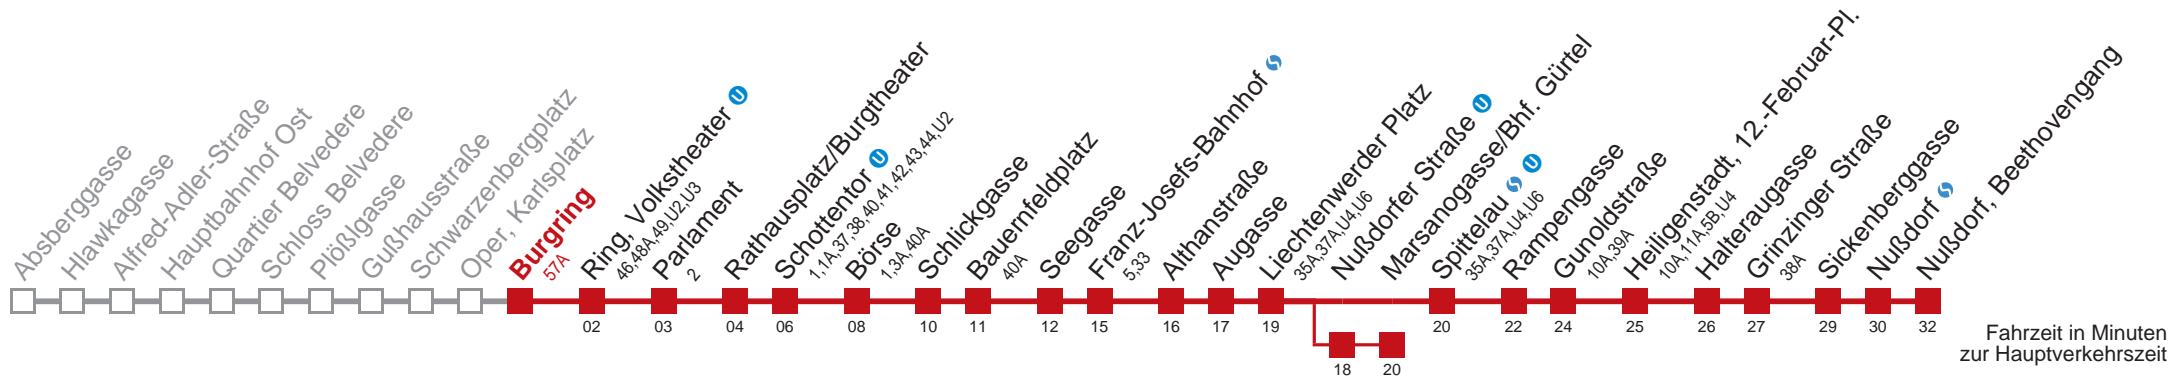

D Nußdorf, Beethovengang

Fahrzeit in Minuten zur Hauptverkehrszeit

Montag-Freitag (Schule)

5	20	33	43	52	58					
6	05	12	19	26	33	40	47	54		
7	01	08	15	21	27	33	39	45	51	57
8	03	09	15	21	28	35	41	49	56	
9	04	11	19	26	34	41	49	56		
10	04	11	19	26	34	41	49	56		
11	04	11	19	26	34	41	49	56		
12	04	11	19	26	34	41	49	56		
13	04	11	19	26	34	41	48	56		
14	04	11	19	26	34	41	49	55		
15	01	08	15	21	28	34	41	48	54	
16	01	08	14	21	28	34	41	48	54	
17	01	08	14	21	28	34	41	48	54	
18	01	08	14	21	28	34	41	48	55	
19	02	10	17	25	32	40	47	55		
20	02	10	20	30	40	50				
21	00	10	20	30	40	50				
22	00	10	21	36	51					
23	06	21	36	51						
0	06	21								

Montag-Freitag (Ferien)

5	20	33	43	53				
6	02	10	17	25	32	40	47	55
7	02	10	17	25	32	40	47	55
8	02	10	17	25	32	40	47	55
9	02	10	17	25	32	40	47	55
10	02	10	17	25	32	40	47	55
11	02	10	17	25	32	40	47	55
12	02	10	17	25	32	40	47	55
13	02	10	17	25	32	40	47	55
14	02	10	17	25	32	40	47	55
15	02	10	17	25	32	40	47	55
16	02	10	17	25	32	40	47	55
17	02	10	17	25	32	40	47	55
18	02	10	17	25	32	40	47	55
19	02	10	17	25	32	40	47	55
20	02	10	20	30	40	50		
21	00	10	20	30	40	50		
22	00	10	21	36	51	58		
23	06	21	36	51				
0	06	21						

Samstag

5	20	42				
6	03	18	31	41	51	
7	01	11	21	31	40	50
8	00	10	20	30	40	50
9	00	10	20	30	40	50
10	00	10	20	30	40	50
11	00	10	20	30	40	50
12	00	10	20	30	40	50
13	00	10	20	30	40	50
14	00	10	20	30	40	50
15	00	10	20	30	40	50
16	00	10	20	30	40	50
17	00	10	20	30	40	50
18	00	10	20	30	40	50
19	00	10	20	30	40	50
20	00	10	20	30	40	50
21	00	10	20	30	40	50
22	00	10	21	36	51	58
23	06	21	36	51		
0	06	21				

Sonn- und Feiertags

5	20	42				
6	03	18	33	48		
7	03	18	33	48		
8	03	18	30	40	50	
9	00	10	20	30	40	50
10	00	10	20	30	40	50
11	00	10	20	30	40	50
12	00	10	20	30	40	50
13	00	10	20	30	40	50
14	00	10	20	30	40	50
15	00	10	20	30	40	50
16	00	10	20	30	40	50
17	00	10	20	30	40	50
18	00	10	20	30	40	50
19	00	10	20	30	40	50
20	00	10	20	30	40	50
21	00	10	20	30	40	50
22	00	10	21	36	43	51
23	06	21	36	51		
0	06	21				

Am 31.12. durchgehender Linienbetrieb.

Am 24.12. Verkehr wie samstags; ab ca. 18:00 Uhr Intervall alle 15 Minuten.

□ über Nußdorfer Straße

○ bis Marsanogasse/Bhf. Gürtel

Kaufen Sie Ihre Tickets bequem mit der WienMobil-App.
Buy your tickets easily via our WienMobil app.

Auskunft Servicetelefon 01/7909 100

Änderungen vorbehalten