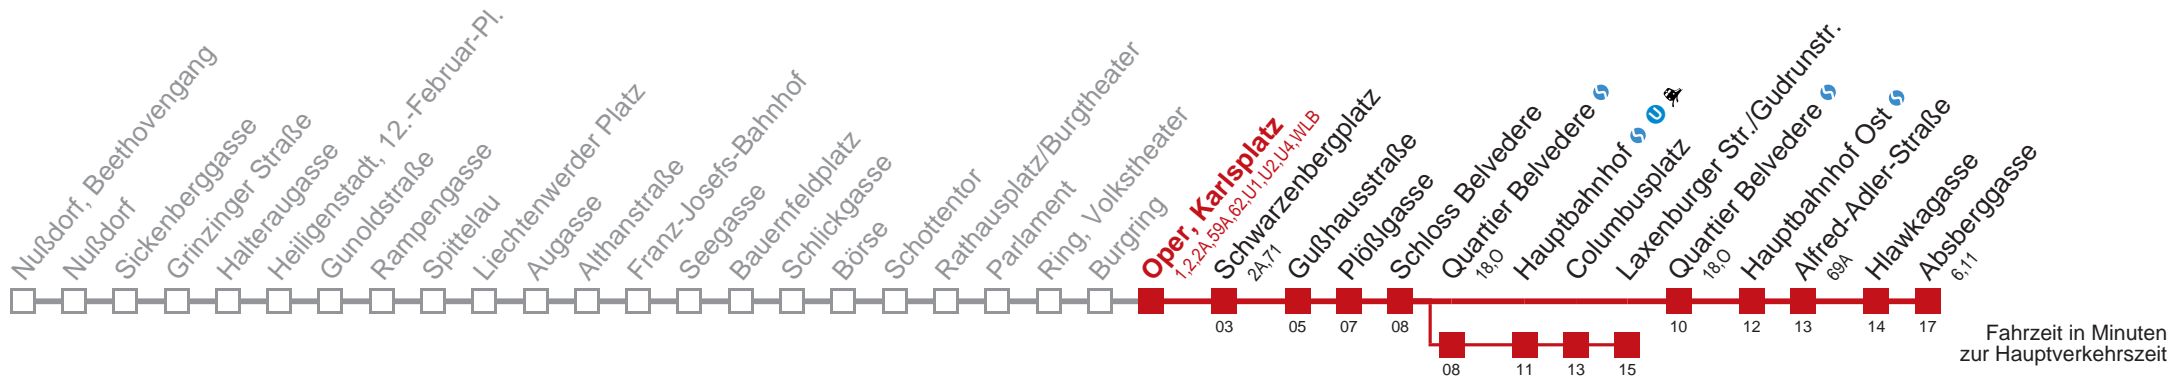

D Absberggasse

Montag-Freitag (Schule)

5	26 34 42 50 58
6	06 14 21 28 35 42 49 55
7	02 09 15 22 29 35 42 49 55
8	02 09 15 22 29 35 42 49 55
9	02 09 16 22 29 36 42 49 56
10	04 11 19 26 34 41 49 56
11	04 11 19 26 34 41 49 56
12	04 11 19 26 34 41 49 56
13	04 11 19 26 34 41 49 56
14	04 11 19 26 34 41 49 56
15	02 09 16 22 29 36 42 49 56
16	02 09 16 22 29 36 42 49 56
17	02 09 16 22 29 36 42 49 56
18	02 09 16 22 29 36 43 50 58
19	05 13 20 28 35 43 50 58
20	05 13 20 28 36 46 56
21	06 16 26 36 46 56
22	06 16 30 45
23	00 15 30 45
0	00 18

Montag-Freitag (Ferien)

5	26 38 48 58
6	06 13 20 28 35 43 50 58
7	05 13 20 28 35 43 50 58
8	05 13 20 28 35 43 50 58
9	05 13 20 28 35 43 50 58
10	05 13 20 28 35 43 50 58
11	05 13 20 28 35 43 50 58
12	05 13 20 28 35 43 50 58
13	05 13 20 28 35 43 50 58
14	05 13 20 28 35 43 50 58
15	05 13 20 28 35 43 50 58
16	05 13 20 28 35 43 50 58
17	05 13 20 28 35 43 50 58
18	05 13 20 28 35 43 50 58
19	05 13 20 28 35 43 50 58
20	05 13 20 28 36 46 56
21	06 16 26 36 46 56
22	06 16 30 45
23	00 15 22 30 45
0	00 18

Samstag

5	26 46
6	02 17 25 32 47 58
7	08 18 28 38 48 58
8	06 16 26 36 46 56
9	06 16 26 36 46 56
10	06 16 26 36 46 56
11	06 16 26 36 46 56
12	06 16 26 36 46 56
13	06 16 26 36 46 56
14	06 16 26 36 46 56
15	06 16 26 36 46 56
16	06 16 26 36 46 56
17	06 16 26 36 46 56
18	06 16 26 36 46 56
19	06 16 26 36 46 56
20	06 16 26 36 46 56
21	06 16 26 36 46 56
22	06 16 30 45
23	00 07 15 30 45
0	00 18

Sonn- und Feiertags

5	26 46
6	02 17 32 47
7	02 17 32 47
8	02 17 32 39 46 56
9	06 16 26 36 46 56
10	06 16 26 36 46 56
11	06 16 26 36 46 56
12	06 16 26 36 46 56
13	06 16 26 36 46 56
14	06 16 26 36 46 56
15	06 16 26 36 46 56
16	06 16 26 36 46 56
17	06 16 26 36 46 56
18	06 16 26 36 46 56
19	06 16 26 36 46 56
20	06 16 26 36 46 56
21	06 16 26 36 46 56
22	06 16 30 45
23	00 07 15 30 45
0	00 18

Am 31.12. durchgehender Linienbetrieb.

Am 24.12. Verkehr wie samstags; ab ca. 18:00 Uhr Intervall alle 15 Minuten.

über Quartier Belvedere

bis Laxenburger Str./Gudrunstr.

WienMobil

Kaufen Sie Ihre Tickets bequem mit der WienMobil-App.
Buy your tickets easily via our WienMobil app.

Auskunft Servicetelefon 01/7909 100

Änderungen vorbehalten