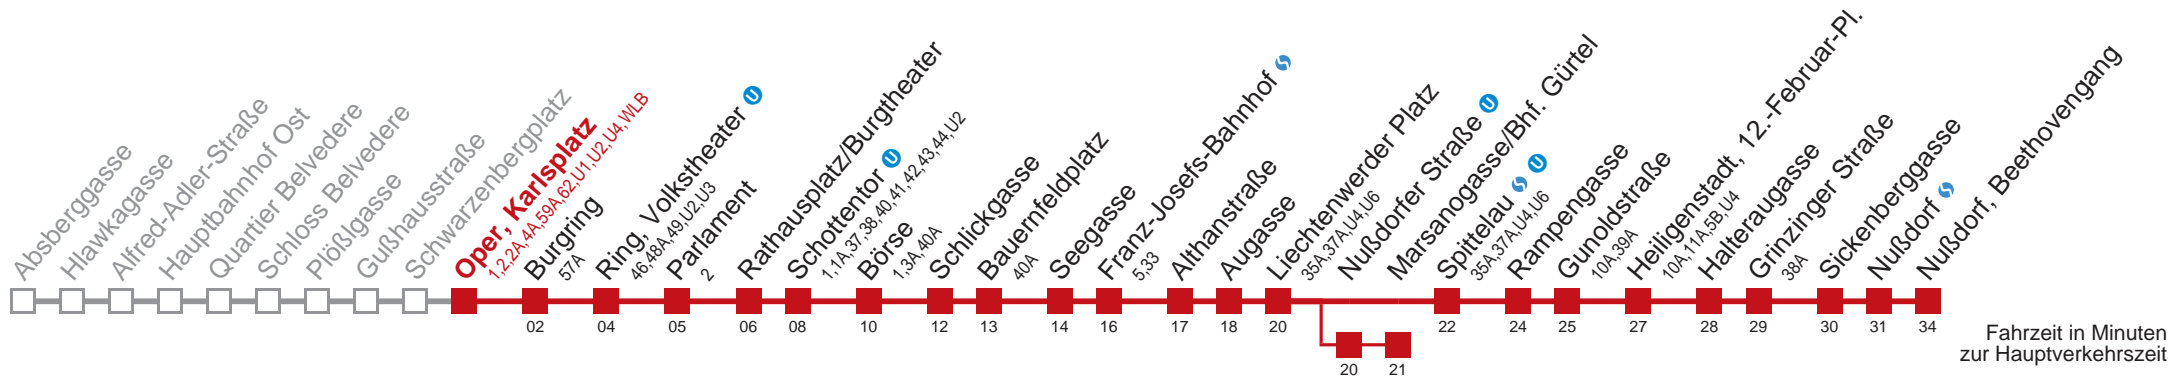

D Nußdorf, Beethovengang

Montag-Freitag (Schule)

5	19 31 41 50 57
6	04 11 18 25 32 39 46 53
7	00 07 13 19 25 31 37 43 49 55
8	01 07 13 20 26 33 40 47 55
9	02 10 17 25 32 40 47 55
10	02 10 17 25 32 40 47 55
11	02 10 17 25 32 40 47 55
12	02 10 17 25 32 40 47 55
13	02 10 17 25 32 40 47 55
14	02 10 17 25 32 40 47 53
15	00 07 13 20 26 33 40 46 53
16	00 06 13 20 26 33 40 46 53
17	00 06 13 20 26 33 40 46 53
18	00 06 13 20 26 33 40 47 53
19	01 08 16 23 31 38 46 53
20	01 08 18 28 38 48 58
21	08 18 28 38 48 58
22	08 19 34 49
23	04 19 34 49
0	04 19

Montag-Freitag (Ferien)

5	19 31 41 51
6	00 08 16 23 31 38 46 53
7	01 08 16 23 31 38 46 53
8	01 08 16 23 31 38 46 53
9	01 08 16 23 31 38 46 53
10	01 08 16 23 31 38 46 53
11	01 08 16 23 31 38 46 53
12	01 08 16 23 31 38 46 53
13	01 08 16 23 31 38 46 53
14	01 08 16 23 31 38 46 53
15	01 08 16 23 31 38 46 53
16	01 08 16 23 31 38 46 53
17	01 08 16 23 31 38 46 53
18	01 08 16 23 31 38 46 53
19	01 08 16 23 31 38 46 53
20	01 08 18 28 38 48 58
21	08 18 28 38 48 58
22	08 19 34 49 57
23	04 19 34 49
0	04 19

Samstag

5	19 41
6	02 17 30 40 50
7	00 10 20 30 38 48 58
8	08 18 28 38 48 58
9	08 18 28 38 48 58
10	08 18 28 38 48 58
11	08 18 28 38 48 58
12	08 18 28 38 48 58
13	08 18 28 38 48 58
14	08 18 28 38 48 58
15	08 18 28 38 48 58
16	08 18 28 38 48 58
17	08 18 28 38 48 58
18	08 18 28 38 48 58
19	08 18 28 38 48 58
20	08 18 28 38 48 58
21	08 18 28 38 48 58
22	08 19 34 49 57
23	04 19 34 49
0	04 19

Sonn- und Feiertags

5	19 41
6	02 17 32 47
7	02 17 32 47
8	02 17 28 38 48 58
9	08 18 28 38 48 58
10	08 18 28 38 48 58
11	08 18 28 38 48 58
12	08 18 28 38 48 58
13	08 18 28 38 48 58
14	08 18 28 38 48 58
15	08 18 28 38 48 58
16	08 18 28 38 48 58
17	08 18 28 38 48 58
18	08 18 28 38 48 58
19	08 18 28 38 48 58
20	08 18 28 38 48 58
21	08 18 28 38 48 58
22	08 19 34 42 49
23	04 19 34 49
0	04 19

Am 31.12. durchgehender Linienbetrieb.

Am 24.12. Verkehr wie samstags; ab ca. 18:00 Uhr Intervall alle 15 Minuten.

über Nußdorfer Straße

bis Marsanogasse/Bhf. Gürtel

Kaufen Sie Ihre Tickets bequem mit der WienMobil-App.
Buy your tickets easily via our WienMobil app.

Auskunft Servicetelefon 01/7909 100

Änderungen vorbehalten