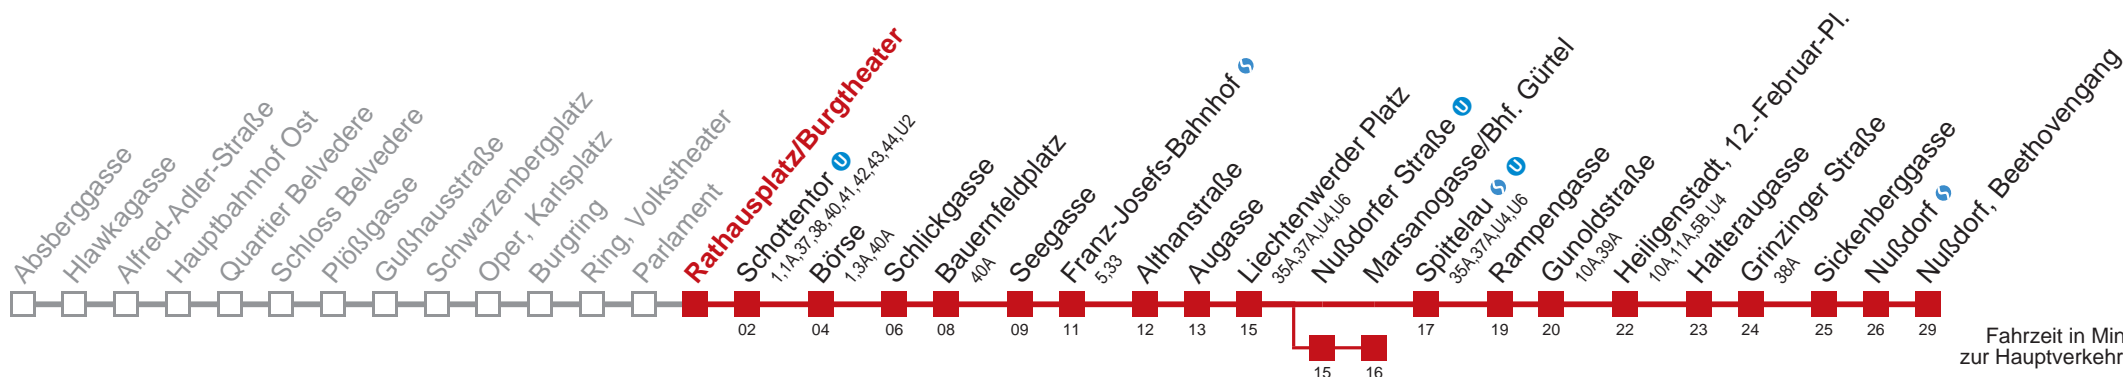

D Nußdorf, Beethovengang

Montag-Freitag (Schule)

5	24 36 46 55
6	02 09 16 23 30 37 44 51 58
7	05 12 18 24 30 36 42 48 54
8	00 06 12 18 25 31 38 45 52
9	00 07 15 22 30 37 45 52
10	00 07 15 22 30 37 45 52
11	00 07 15 22 30 37 45 52
12	00 07 15 22 30 37 45 52
13	00 07 15 22 30 37 45 52
14	00 07 15 22 30 37 45 52 58
15	05 12 18 25 31 38 45 51 58
16	05 11 18 25 31 38 45 51 58
17	05 11 18 25 31 38 45 51 58
18	05 11 18 25 31 38 45 52 58
19	06 13 21 28 36 43 51 58
20	06 13 23 33 43 53
21	03 13 23 33 43 53
22	03 13 24 39 54
23	09 24 39 54
0	09 24

Montag-Freitag (Ferien)

5	24 36 46 56
6	05 13 21 28 36 43 51 58
7	06 13 21 28 36 43 51 58
8	06 13 21 28 36 43 51 58
9	06 13 21 28 36 43 51 58
10	06 13 21 28 36 43 51 58
11	06 13 21 28 36 43 51 58
12	06 13 21 28 36 43 51 58
13	06 13 21 28 36 43 51 58
14	06 13 21 28 36 43 51 58
15	06 13 21 28 36 43 51 58
16	06 13 21 28 36 43 51 58
17	06 13 21 28 36 43 51 58
18	06 13 21 28 36 43 51 58
19	06 13 21 28 36 43 51 58
20	06 13 23 33 43 53
21	03 13 23 33 43 53
22	03 13 24 39 54
23	02 09 24 39 54
0	09 24

Samstag

5	24 46
6	07 22 35 45 55
7	05 15 25 35 43 53
8	03 13 23 33 43 53
9	04 14 24 34 44 54
10	04 14 24 34 44 54
11	04 14 24 34 44 54
12	04 14 24 34 44 54
13	04 14 24 34 44 54
14	04 14 24 34 44 54
15	04 14 24 34 44 54
16	04 14 24 34 44 54
17	04 14 24 34 44 54
18	04 14 24 34 44 54
19	03 13 23 33 43 53
20	03 13 23 33 43 53
21	03 13 23 33 43 53
22	03 13 24 39 54
23	02 09 24 39 54
0	09 24

Sonn- und Feiertags

5	24 46
6	07 22 37 52
7	07 22 37 52
8	07 22 33 43 53
9	03 13 23 33 43 53
10	03 13 23 33 43 53
11	04 14 24 34 44 54
12	04 14 24 34 44 54
13	04 14 24 34 44 54
14	04 14 24 34 44 54
15	04 14 24 34 44 54
16	04 14 24 34 44 54
17	04 14 24 34 44 54
18	04 14 24 34 44 54
19	04 13 23 33 43 53
20	03 13 23 33 43 53
21	03 13 23 33 43 53
22	03 13 24 39 47 54
23	09 24 39 54
0	09 24

Am 31.12. durchgehender Linienbetrieb.

Am 24.12. Verkehr wie samstags; ab ca. 18:00 Uhr Intervall alle 15 Minuten.

über Nußdorfer Straße

bis Marsanogasse/Bhf. Gürtel

WienMobil

Kaufen Sie Ihre Tickets bequem mit der WienMobil-App.
Buy your tickets easily via our WienMobil app.

Auskunft Servicetelefon 01/7909 100

Änderungen vorbehalten