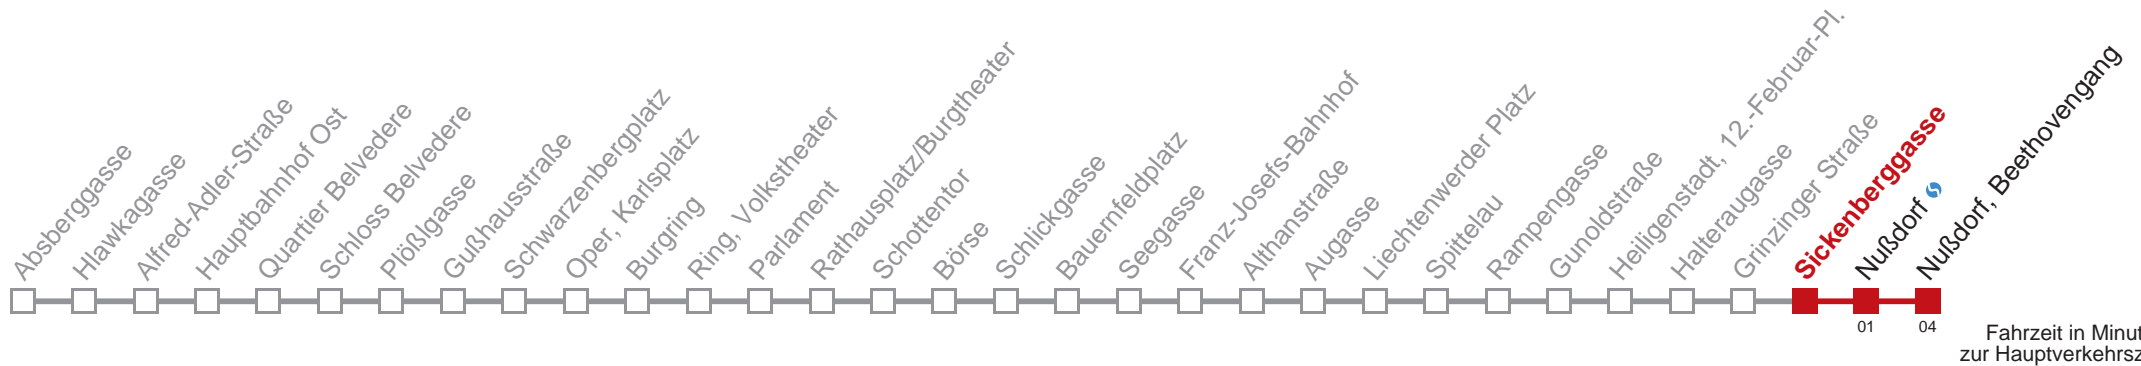

D Nußdorf, Beethovengang

Montag-Freitag (Schule)

5	20 27 34 41 47 59
6	03 09 18 25 32 35 39 46 53
7	00 08 11 15 23 30 37 43 49 55
8	01 07 13 19 25 31 37 43 50 56
9	03 09 17 24 31 39 46 54
10	01 09 16 24 31 39 46 54
11	01 09 16 24 31 39 46 54
12	01 09 16 24 31 39 46 54 58
13	01 09 16 24 31 39 46 54
14	01 09 16 24 31 39 46 50 54
15	01 09 17 23 30 37 43 50 56
16	03 10 16 23 30 36 43 50 56
17	03 10 16 23 30 36 43 50 56
18	03 10 16 23 30 36 43 50 56
19	03 10 16 22 30 37 45 52
20	00 07 14 22 29 37 47 57
21	07 17 27 37 47 57
22	06 16 25 35 46
23	01 16 31 46
0	01 16 31

Montag-Freitag (Ferien)

5	20 27 34 41 47 53 59
6	09 13 19 28 36 44 51 59
7	07 15 23 31 38 46 53
8	01 08 16 23 31 38 46 53
9	01 08 15 22 30 37 45 52
10	00 07 15 22 30 37 45 52
11	00 07 15 22 30 37 45 52
12	00 07 15 22 30 37 45 52
13	00 07 15 22 30 37 45 52
14	00 07 15 22 30 37 45 52
15	00 07 15 23 31 38 46 53
16	01 08 16 23 31 38 46 53
17	01 08 16 23 31 38 46 53
18	01 08 16 23 31 38 46 53
19	01 08 15 22 30 37 45 52
20	00 07 14 22 29 37 47 57
21	07 17 27 37 47 57
22	06 16 25 35 46
23	01 16 31 46
0	01 16 31

Samstag

5	23 38 46
6	00 08 29 37 44 57
7	07 17 27 37 47 57
8	06 16 26 36 46 56
9	06 16 27 37 47 57
10	07 17 27 37 47 57
11	07 17 27 37 47 57
12	07 17 27 37 47 57
13	07 17 27 37 47 57
14	07 17 27 37 47 57
15	07 17 27 37 47 57
16	07 17 27 37 47 57
17	07 17 27 37 47 57
18	07 17 27 37 47 57
19	07 17 26 36 46 56
20	06 16 26 36 46 56
21	06 16 26 36 46 56
22	06 16 25 35 46
23	01 16 31 46
0	01 16 31

Sonn- und Feiertags

5	23 38 46
6	08 19 29 44 59
7	14 29 44 59
8	14 29 36 44 55
9	05 15 25 35 45 55
10	05 15 25 35 45 55
11	05 15 26 36 46 56
12	06 16 26 36 46 56
13	06 16 26 36 46 56
14	06 16 26 36 46 56
15	06 16 26 36 46 56
16	06 16 26 36 46 56
17	06 16 26 36 46 56
18	06 16 26 36 46 56
19	06 16 26 35 45 55
20	05 15 25 35 45 55
21	05 15 25 35 45 55
22	05 15 25 35 46
23	01 16 31 46
0	01 16 31

Am 31.12. durchgehender Linienbetrieb.
Am 24.12. Verkehr wie samstags; ab ca. 18:00 Uhr Intervall alle 15 Minuten.

Kaufen Sie Ihre Tickets bequem mit der WienMobil-App.
Buy your tickets easily via our WienMobil app.

Auskunft Servicetelefon 01/7909 100
Änderungen vorbehalten