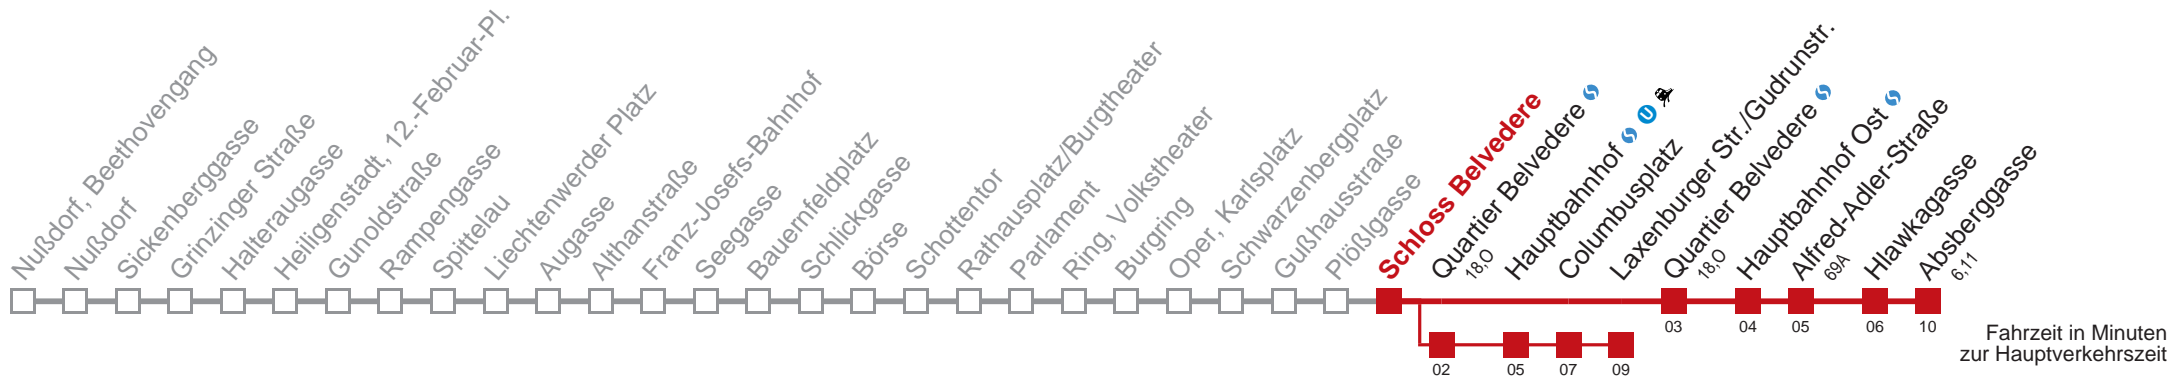

D Absberggasse

Montag-Freitag (Schule)

5	33 41 49 57
6	05 13 21 28 35 42 49 55
7	02 09 15 22 29 35 42 49 55
8	02 09 15 22 29 35 42 49 55
9	02 09 16 22 29 36 42 49 55
10	03 10 18 25 33 40 48 55
11	03 10 18 25 33 40 48 55
12	03 10 18 25 33 40 48 55
13	03 10 18 25 33 40 48 55
14	03 10 18 25 33 40 48 55
15	03 10 16 23 30 36 43 50 56
16	03 10 16 23 30 36 43 50 56
17	03 10 16 23 30 36 43 50 56
18	03 10 16 23 30 36 43 50 58
19	04 12 19 27 34 42 49 57
20	04 11 19 26 34 42 52
21	02 12 22 32 42 52
22	02 12 22 36 51
23	06 21 36 51
0	06 24

Montag-Freitag (Ferien)

5	33 45 55
6	05 13 19 27 34 42 49 57
7	04 12 19 27 34 42 49 57
8	04 12 19 27 34 42 49 57
9	04 12 19 27 34 42 49 57
10	04 12 19 27 34 42 49 57
11	04 12 19 27 34 42 49 57
12	04 12 19 27 34 42 49 57
13	04 12 19 27 34 42 49 57
14	04 12 19 27 34 42 49 57
15	05 13 20 28 35 43 50 58
16	05 13 20 28 35 43 50 58
17	05 13 20 28 35 43 50 58
18	05 13 20 28 35 43 50 58
19	04 12 19 27 34 42 49 57
20	04 11 19 26 34 42 52
21	02 12 22 32 42 52
22	02 12 22 36 51
23	06 21 28 36 51
0	06 24

Samstag

5	32 52
6	08 23 31 38 53
7	04 14 24 34 44 54
8	04 12 22 32 42 52
9	03 13 23 33 43 53
10	03 13 23 33 43 53
11	03 13 23 33 43 53
12	03 13 23 33 43 53
13	03 13 23 33 43 53
14	03 13 23 33 43 53
15	03 13 23 33 43 53
16	03 13 23 33 43 53
17	03 13 23 33 43 53
18	03 13 23 33 43 53
19	03 13 23 33 43 53
20	03 13 23 33 43 53
21	03 13 23 33 43 53
22	03 12 22 36 51
23	06 13 21 36 51
0	06 24

Sonn- und Feiertags

5	32 52
6	08 23 38 53
7	08 23 38 53
8	08 23 38 45 52
9	02 12 22 32 42 52
10	02 12 22 32 42 52
11	02 13 23 33 43 53
12	03 13 23 33 43 53
13	03 13 23 33 43 53
14	03 13 23 33 43 53
15	03 13 23 33 43 53
16	03 13 23 33 43 53
17	03 13 23 33 43 53
18	03 13 23 33 43 53
19	03 12 22 32 42 52
20	02 12 22 32 42 52
21	02 12 22 32 42 52
22	02 12 22 36 51
23	06 13 21 36 51
0	06 24

Am 31.12. durchgehender Linienbetrieb.

Am 24.12. Verkehr wie samstags; ab ca. 18:00 Uhr Intervall alle 15 Minuten.

☐ über Quartier Belvedere

bis Laxenburger Str./Gudrunstr.

Kaufen Sie Ihre Tickets bequem mit der WienMobil-App.
Buy your tickets easily via our WienMobil app.

Auskunft Servicetelefon 01/7909 100

Änderungen vorbehalten