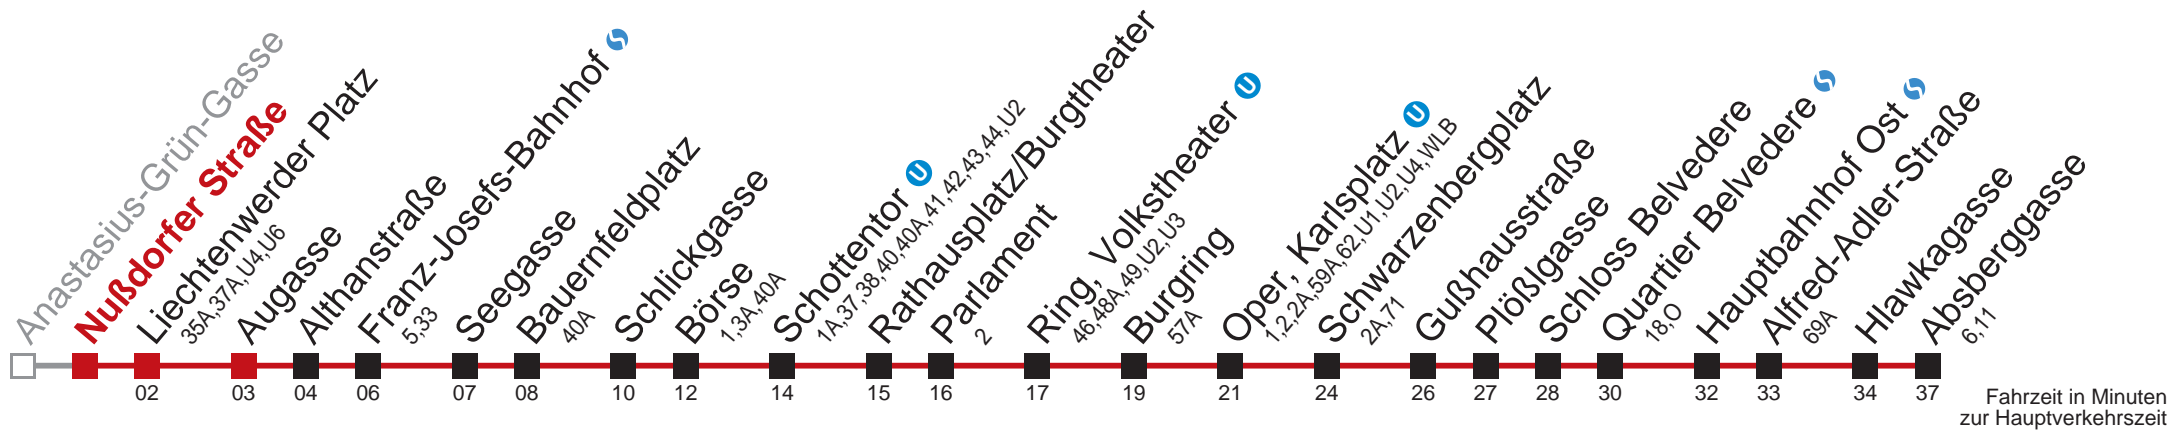

D Absberggasse

Montag-Freitag (Schule)

5	03 05 12 13 19 21 26 29 48
6	20 55
7	
8	
9	
10	
11	
12	42
13	
14	35

Montag-Freitag (Ferien)

5	03 05 12 17 19 26 27 38 58
6	
7	
8	
9	
10	
11	
12	
13	
14	

Samstag

5	06 07 24 26 46
6	04 22
7	
8	
9	
10	
11	
12	
13	
14	

Sonn- und Feiertags

5	06 07 24 26
6	04
7	
8	19 22
9	
10	
11	
12	
13	
14	

Am 31.12. durchgehender Linienbetrieb.
Am 24.12. Verkehr wie samstags; ab ca. 18:00 Uhr Intervall alle 15 Minuten.
□ bis Augasse

Kaufen Sie Ihre Tickets bequem mit der WienMobil-App.
Buy your tickets easily via our WienMobil app.

Auskunft Servicetelefon 01/7909 100
Änderungen vorbehalten