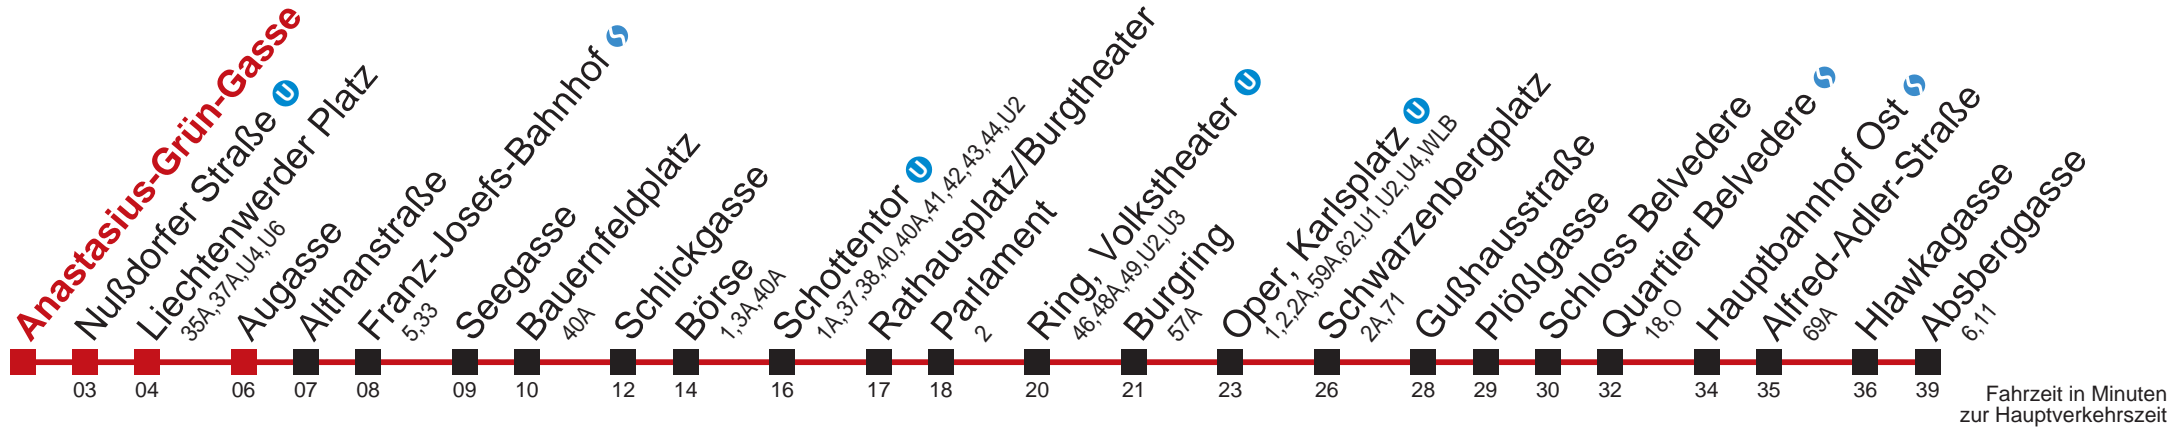

D Absberggasse

Fahrzeit in Minuten zur Hauptverkehrszeit

Montag-Freitag (Schule)

5	01	03	09	11	17	19	24	27	45
6	18	53							
7									
8									
9									
10									
11									
12	40								
13									
14	32								

Montag-Freitag (Ferien)

5	01	03	09	15	17	24	25	35	55
6									
7									
8									
9									
10									
11									
12									
13									
14									

Samstag

5	03	05	21	23	43
6	02	20			
7					
8					
9					
10					
11					
12					
13					
14					

Sonn- und Feiertags

5	03	05	21	23
6	02			
7				
8	16	19		
9				
10				
11				
12				
13				
14				

Am 31.12. durchgehender Linienbetrieb.
Am 24.12. Verkehr wie samstags; ab ca. 18:00 Uhr Intervall alle 15 Minuten.
□ bis Augasse

Kaufen Sie Ihre Tickets bequem mit der WienMobil-App.
Buy your tickets easily via our WienMobil app.

Auskunft Servicetelefon 01/7909 100
Änderungen vorbehalten