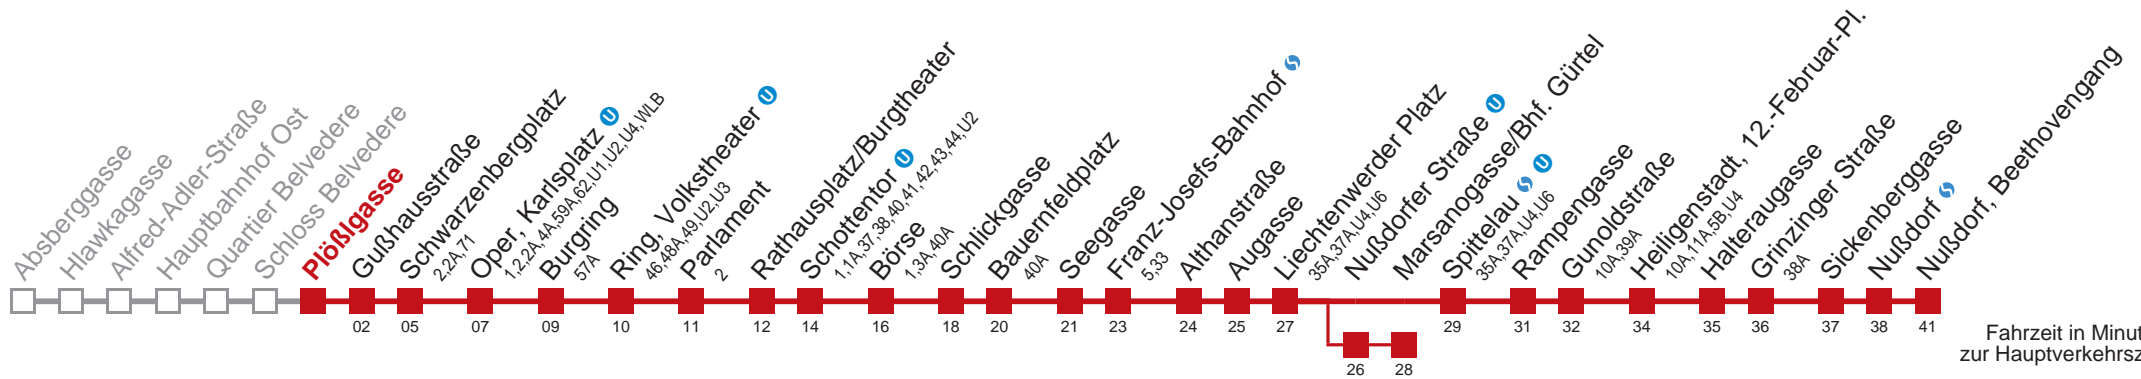

D Nußdorf, Beethovengang

Montag-Freitag (Schule)

5	12 24 34 43 50 57
6	04 11 18 25 32 39 46 53
7	00 06 12 18 24 30 36 42 48 54
8	00 06 13 19 26 33 40 48 55
9	03 10 18 25 33 40 48 55
10	03 10 18 25 33 40 48 55
11	03 10 18 25 33 40 48 55
12	03 10 18 25 33 40 48 55
13	03 10 18 25 33 40 48 55
14	03 10 18 25 33 40 46 53
15	00 06 13 19 26 33 39 46 53 59
16	06 13 19 26 33 39 46 53 59
17	06 13 19 26 33 39 46 53 59
18	06 13 19 26 33 40 46 54
19	01 09 16 24 31 39 46 54
20	02 12 22 32 42 52
21	02 12 22 32 42 52
22	02 13 28 43 58
23	13 28 43 58
0	13

Montag-Freitag (Ferien)

5	12 24 34 44 53
6	01 09 16 24 31 39 46 54
7	01 09 16 24 31 39 46 54
8	01 09 16 24 31 39 46 54
9	01 09 16 24 31 39 46 54
10	01 09 16 24 31 39 46 54
11	01 09 16 24 31 39 46 54
12	01 09 16 24 31 39 46 54
13	01 09 16 24 31 39 46 54
14	01 09 16 24 31 39 46 54
15	01 09 16 24 31 39 46 54
16	01 09 16 24 31 39 46 54
17	01 09 16 24 31 39 46 54
18	01 09 16 24 31 39 46 54
19	01 09 16 24 31 39 46 54
20	02 12 22 32 42 52
21	02 12 22 32 42 52
22	02 13 28 43 50 58
23	13 28 43 58
0	13

Samstag

5	12 34 55
6	10 23 33 43 53
7	03 13 23 32 42 52
8	02 12 22 32 42 52
9	02 12 22 32 42 52
10	02 12 22 32 42 52
11	02 12 22 32 42 52
12	02 12 22 32 42 52
13	02 12 22 32 42 52
14	02 12 22 32 42 52
15	02 12 22 32 42 52
16	02 12 22 32 42 52
17	02 12 22 32 42 52
18	02 12 22 32 42 52
19	02 12 22 32 42 52
20	02 12 22 32 42 52
21	02 12 22 32 42 52
22	02 13 28 43 50 58
23	13 28 43 58
0	13

Sonn- und Feiertags

5	12 34 55
6	10 25 40 55
7	10 25 40 55
8	10 22 32 42 52
9	02 12 22 32 42 52
10	02 12 22 32 42 52
11	02 12 22 32 42 52
12	02 12 22 32 42 52
13	02 12 22 32 42 52
14	02 12 22 32 42 52
15	02 12 22 32 42 52
16	02 12 22 32 42 52
17	02 12 22 32 42 52
18	02 12 22 32 42 52
19	02 12 22 32 42 52
20	02 12 22 32 42 52
21	02 12 22 32 42 52
22	02 13 28 35 43 58
23	13 28 43 58
0	13

Am 31.12. durchgehender Linienbetrieb.

Am 24.12. Verkehr wie samstags; ab ca. 18:00 Uhr Intervall alle 15 Minuten.

☐ über Nußdorfer Straße

bis Marsanogasse/Bhf. Gürtel

Kaufen Sie Ihre Tickets bequem mit der WienMobil-App.
Buy your tickets easily via our WienMobil app.

Auskunft Servicetelefon 01/7909 100

Änderungen vorbehalten