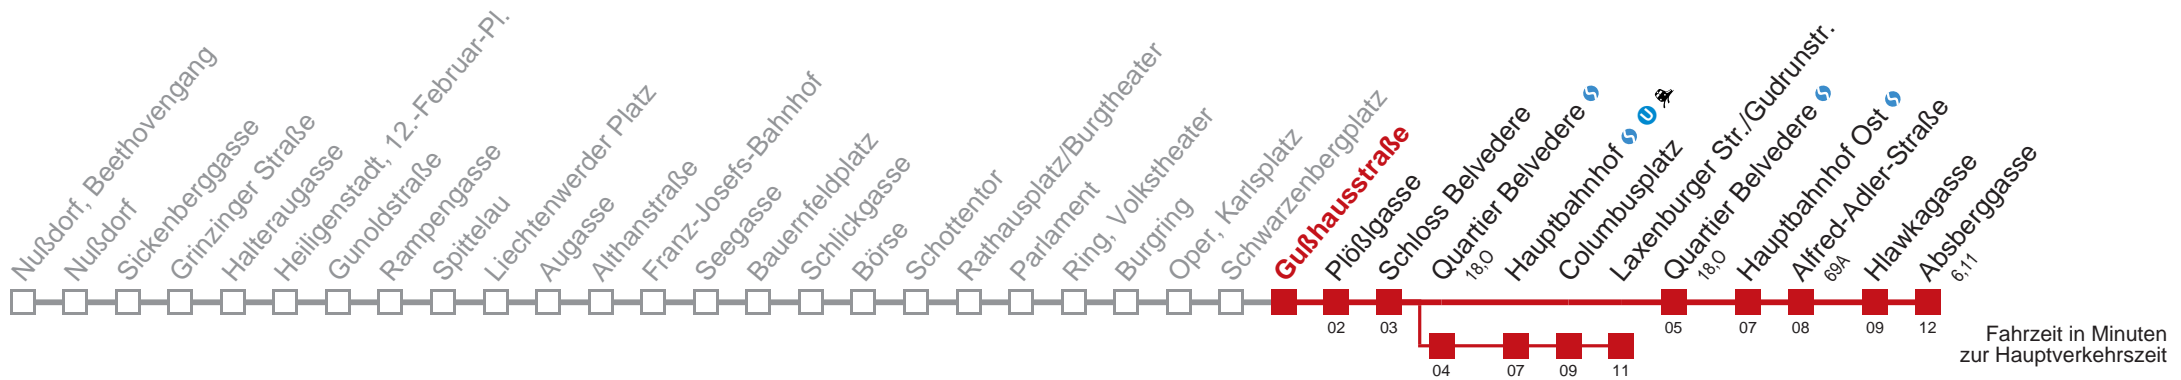

D Absberggasse

Montag-Freitag (Schule)

5	31 39 47 55
6	03 11 19 26 33 40 47 53
7	00 07 13 20 27 33 40 47 53
8	00 07 13 20 27 33 40 47 53
9	00 07 14 20 27 34 40 47 53
10	01 08 16 23 31 38 46 53
11	01 08 16 23 31 38 46 53
12	01 08 16 23 31 38 46 53
13	01 08 16 23 31 38 46 53
14	01 08 16 23 31 38 46 53
15	00 07 14 21 27 34 41 47 54
16	01 07 14 21 27 34 41 47 54
17	01 07 14 21 27 34 41 47 54
18	01 07 14 21 27 34 41 48 55
19	02 10 17 25 32 40 47 55
20	02 09 17 24 32 40 50
21	00 10 20 30 40 50
22	00 10 20 34 49
23	04 19 34 49
0	04 22

Montag-Freitag (Ferien)

5	31 43 53
6	03 11 17 25 32 40 47 55
7	02 10 17 25 32 40 47 55
8	02 10 17 25 32 40 47 55
9	02 10 17 25 32 40 47 55
10	02 10 17 25 32 40 47 55
11	02 10 17 25 32 40 47 55
12	02 10 17 25 32 40 47 55
13	02 10 17 25 32 40 47 55
14	02 10 17 25 32 40 47 55
15	03 10 18 25 33 40 48 55
16	03 10 18 25 33 40 48 55
17	03 10 18 25 33 40 48 55
18	03 10 18 25 33 40 48 55
19	02 10 17 25 32 40 47 55
20	02 09 17 24 32 40 50
21	00 10 20 30 40 50
22	00 10 20 34 49
23	04 19 26 34 49
0	04 22

Samstag

5	30 50
6	06 21 29 36 51
7	02 12 22 32 42 52
8	02 10 20 30 40 50
9	00 11 21 31 41 51
10	01 11 21 31 41 51
11	01 11 21 31 41 51
12	01 11 21 31 41 51
13	01 11 21 31 41 51
14	01 11 21 31 41 51
15	01 11 21 31 41 51
16	01 11 21 31 41 51
17	01 11 21 31 41 51
18	01 11 21 31 41 51
19	01 11 21 31 41 51
20	01 11 21 31 41 51
21	01 11 21 31 41 51
22	01 10 20 34 49
23	04 11 19 34 49
0	04 22

Sonn- und Feiertags

5	30 50
6	06 21 36 51
7	06 21 36 51
8	06 21 36 43 50
9	00 10 20 30 40 50
10	00 10 20 30 40 50
11	00 11 21 31 41 51
12	01 11 21 31 41 51
13	01 11 21 31 41 51
14	01 11 21 31 41 51
15	01 11 21 31 41 51
16	01 11 21 31 41 51
17	01 11 21 31 41 51
18	01 11 21 31 41 51
19	01 10 20 30 40 50
20	00 10 20 30 40 50
21	00 10 20 30 40 50
22	00 10 20 34 49
23	04 11 19 34 49
0	04 22

Am 31.12. durchgehender Linienbetrieb.

Am 24.12. Verkehr wie samstags; ab ca. 18:00 Uhr Intervall alle 15 Minuten.

☐ über Quartier Belvedere

bis Laxenburger Str./Gudrunstr.

Kaufen Sie Ihre Tickets bequem mit der WienMobil-App.
Buy your tickets easily via our WienMobil app.

Auskunft Servicetelefon 01/7909 100

Änderungen vorbehalten