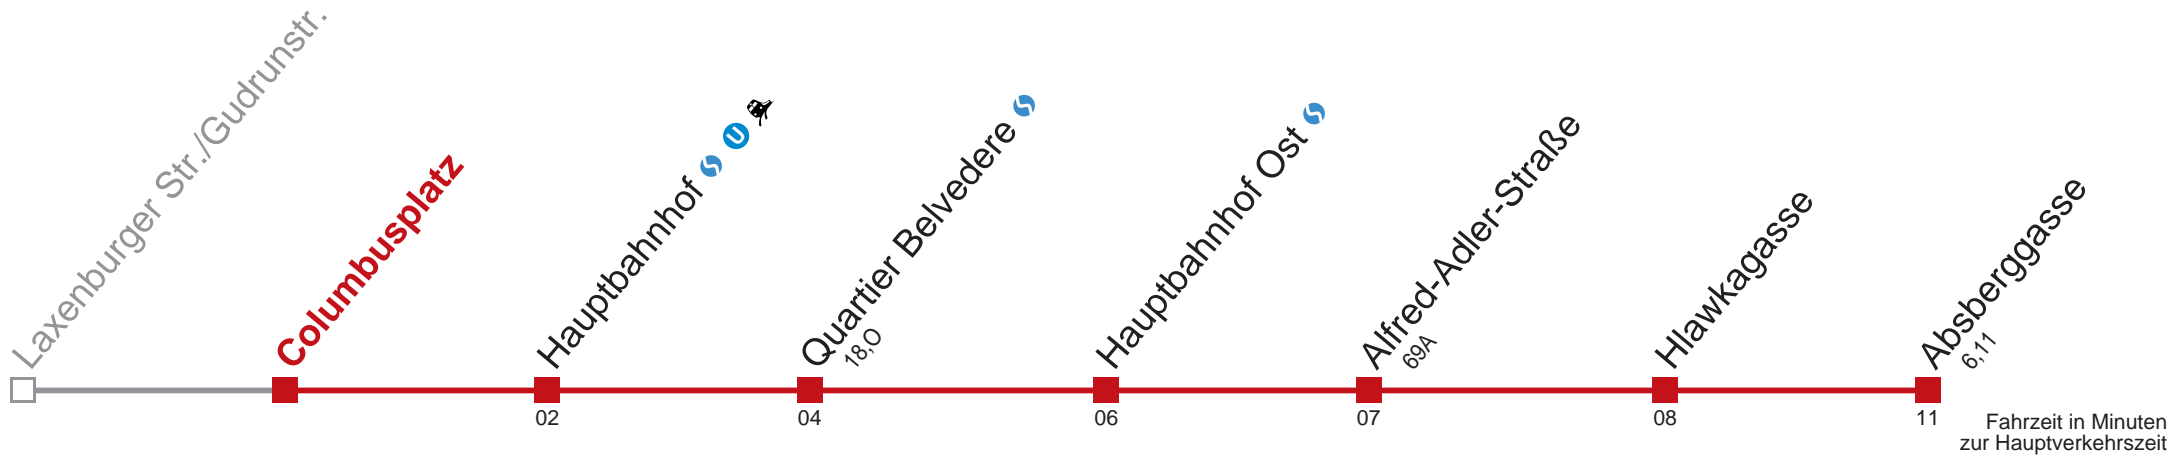

D Absberggasse

Montag-Freitag (Schule)

4 48 59
5 09 18 23 27
6 44
7
8
9
10
11
12
13
14 50

Montag-Freitag (Ferien)

4 48 59
5 09 18 25 37
6
7
8
9
10
11
12
13
14

Samstag

4 48
5 10 45 59
6
7
8
9
10
11
12
13
14

Sonn- und Feiertags

4 48
5 10 45
6
7 59
8
9
10
11
12
13
14

Am 31.12. durchgehender Linienbetrieb.
Am 24.12. Verkehr wie samstags; ab ca. 18:00 Uhr Intervall alle 15 Minuten.

Kaufen Sie Ihre Tickets bequem mit der WienMobil-App.
Buy your tickets easily via our WienMobil app.

Auskunft Servicetelefon 01/7909 100
Änderungen vorbehalten