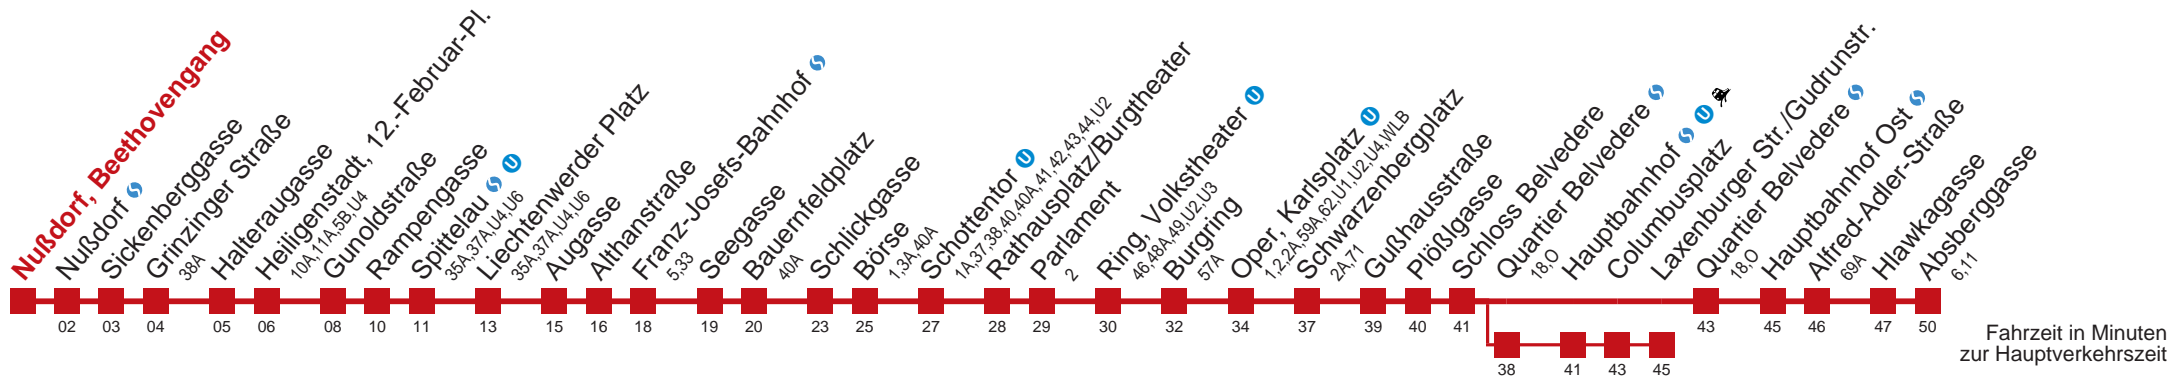

D Absberggasse

Montag-Freitag (Schule)

5	27	35	43	50	57					
6	04	11	18	24	31	38	43	49	55	
7	01	08	15	21	28	35	41	48	55	
8	01	05	08	15	21	28	35	42	49	56
9	03	09	16	19	23	31	38	46	53	
10	01	08	16	23	31	38	46	53		
11	01	08	16	23	31	38	46	53		
12	01	08	16	23	31	38	46	53		
13	01	08	16	23	31	38	46	53		
14	01	08	16	23	29	36	43	49	56	
15	03	09	16	23	29	36	43	49	56	
16	03	09	16	23	29	36	43	49	56	
17	03	09	16	23	29	36	43	49	56	
18	03	10	17	25	32	36	40	48	56	
19	03	11	18	22	26	34	41	49	56	
20	05	10	15	25	35	40	45	55		
21	05	15	25	35	45	59				
22	07	14	29	37	44	59				
23	14	29	47	50						
0	05	20	35							

Montag-Freitag (Ferien)

5	27	35	42	49	57			
6	04	12	19	27	34	41	48	54
7	01	09	16	24	31	39	46	54
8	01	09	16	24	31	39	46	55
9	02	10	17	25	32	40	47	55
10	02	10	17	25	32	40	47	55
11	02	10	17	25	32	40	47	55
12	02	10	17	25	32	40	47	55
13	02	10	17	25	32	40	47	55
14	02	10	17	25	32	40	48	55
15	02	10	17	25	32	40	47	55
16	02	10	17	25	32	40	47	55
17	02	10	17	25	32	40	47	55
18	02	10	17	25	32	40	48	56
19	03	11	18	26	34	41	49	56
20	05	15	20	25	35	40	45	55
21	05	15	25	35	45	59		
22	14	22	29	44	52	59		
23	14	29	47	50				
0	05	20	35					

Samstag

5	32	47				
6	02	17	28	38	48	58
7	08	18	28	36	46	56
8	06	16	26	36	45	55
9	05	15	25	35	45	55
10	05	15	25	35	45	55
11	05	15	25	35	45	55
12	05	15	25	35	45	55
13	05	15	25	35	45	55
14	05	15	25	35	45	55
15	05	15	25	35	45	55
16	05	15	25	35	45	55
17	05	15	25	35	45	55
18	05	15	25	35	45	55
19	05	15	25	35	45	55
20	05	15	25	35	45	55
21	05	15	25	35	46	59
22	14	22	29	37	44	59
23	14	29	47	50		
0	05	20	35			

Sonn- und Feiertags

5	32	47					
6	02	17	32	47			
7	02	17	32	47			
8	02	16	26	36	46	56	
9	06	16	26	36	46	56	
10	06	16	26	36	46	55	
11	05	15	25	35	45	55	
12	05	15	25	35	45	55	
13	05	15	25	35	45	55	
14	05	15	25	35	45	55	
15	05	15	25	35	45	55	
16	05	15	25	35	45	55	
17	05	15	25	35	45	55	
18	05	15	25	35	46	56	
19	06	16	26	36	46	56	
20	06	16	26	36	46	56	
21	06	16	26	36	46	52	59
22	14	29	37	44	59		
23	14	29	47	50			
0	05	20	35				

Am 31.12. durchgehender Linienbetrieb.

Am 24.12. Verkehr wie samstags; ab ca. 18:00 Uhr Intervall alle 15 Minuten.

☐ über Quartier Belvedere ☺ ☐ bis Augasse

☐ bis Laxenburger Str./Gudrunstr.

Kaufen Sie Ihre Tickets bequem mit der WienMobil-App.
Buy your tickets easily via our WienMobil app.

Auskunft Servicetelefon 01/7909 100

Änderungen vorbehalten