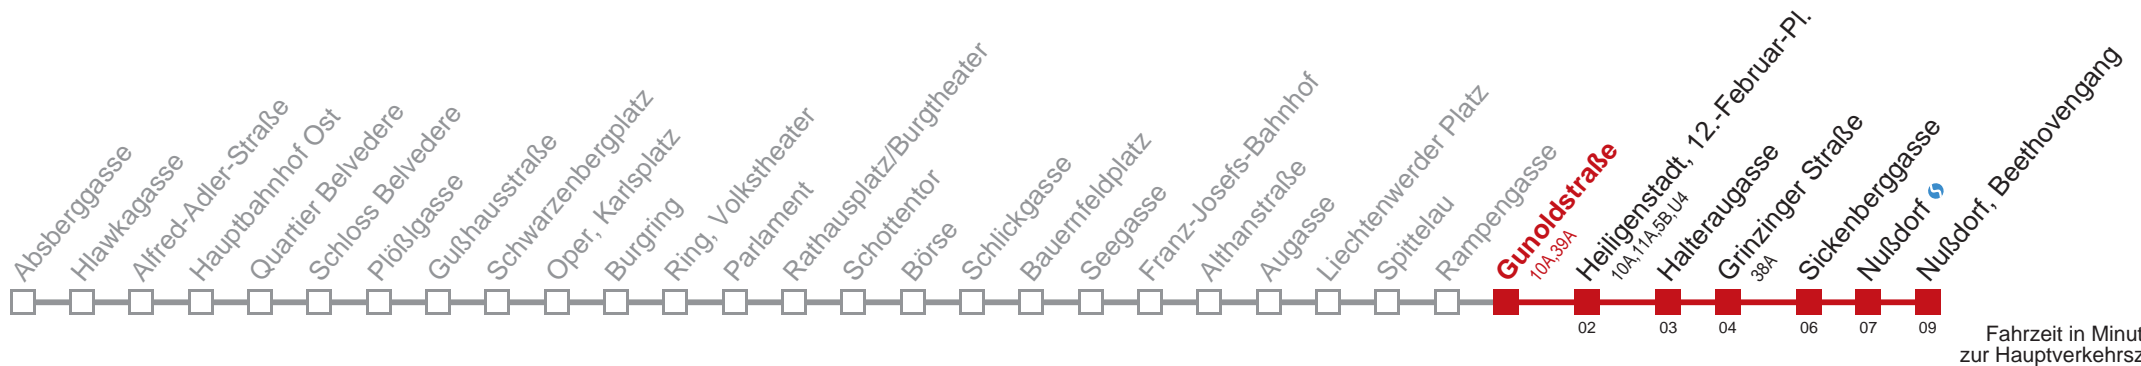

D Nußdorf, Beethovengang

Montag-Freitag (Schule)

5	15	22	29	36	42	54	58			
6	04	13	20	27	30	34	41	48	55	
7	02	06	09	17	24	31	38	44	50	56
8	02	08	14	20	26	32	38	44	51	58
9	04	12	19	26	34	41	49	56		
10	04	11	19	26	34	41	49	56		
11	04	11	19	26	34	41	49	56		
12	04	11	19	26	34	41	49	53	56	
13	04	11	19	26	34	41	49	56		
14	04	11	19	26	34	41	45	49	56	
15	04	12	18	25	32	38	45	51	58	
16	05	11	18	25	31	38	45	51	58	
17	05	11	18	25	31	38	45	51	58	
18	05	11	18	25	31	38	45	51	58	
19	05	11	17	25	32	40	47	55		
20	02	09	17	24	32	42	52			
21	02	12	22	32	42	52				
22	01	11	20	30	41	56				
23	11	26	41	56						
0	11	26								

Montag-Freitag (Ferien)

5	15	22	29	36	42	48	54	
6	04	08	14	23	31	39	46	54
7	02	09	18	25	33	40	48	55
8	03	10	18	25	33	40	48	55
9	03	10	17	25	32	40	47	55
10	02	10	17	25	32	40	47	55
11	02	10	17	25	32	40	47	55
12	02	10	17	25	32	40	47	55
13	02	10	17	25	32	40	47	55
14	02	10	17	25	32	40	47	55
15	02	10	18	26	33	41	48	56
16	03	11	18	26	33	41	48	56
17	03	11	18	26	33	41	48	56
18	03	11	18	26	33	41	48	56
19	03	10	17	25	32	40	47	55
20	02	09	17	24	32	42	52	
21	02	12	22	32	42	52		
22	01	11	20	30	41	56		
23	11	26	41	56				
0	11	26						

Samstag

5	18	33	41	55		
6	03	24	32	39	52	
7	02	12	22	32	42	52
8	01	11	21	31	41	51
9	01	11	22	32	42	52
10	02	12	22	32	42	52
11	02	12	22	32	42	52
12	02	12	22	32	42	52
13	02	12	22	32	42	52
14	02	12	22	32	42	52
15	02	12	22	32	42	52
16	02	12	22	32	42	52
17	02	12	22	32	42	52
18	02	12	22	32	42	52
19	02	12	21	31	41	51
20	01	11	21	31	41	51
21	01	11	21	31	41	51
22	01	11	20	30	41	56
23	11	26	41	56		
0	11	26				

Sonn- und Feiertags

5	18	33	41			
6	03	14	24	39	54	
7	09	24	39	54		
8	09	24	31	39	50	
9	00	10	20	30	40	50
10	00	10	20	30	40	50
11	00	10	21	31	41	51
12	01	11	21	31	41	51
13	01	11	21	31	41	51
14	01	11	21	31	41	51
15	01	11	21	31	41	51
16	01	11	21	31	41	51
17	01	11	21	31	41	51
18	01	11	21	31	41	51
19	01	11	21	30	40	50
20	00	10	20	30	40	50
21	00	10	20	30	40	50
22	00	10	20	30	41	56
23	11	26	41	56		
0	11	26				

Am 31.12. durchgehender Linienbetrieb.
Am 24.12. Verkehr wie samstags; ab ca. 18:00 Uhr Intervall alle 15 Minuten.

Kaufen Sie Ihre Tickets bequem mit der WienMobil-App.
Buy your tickets easily via our WienMobil app.

Auskunft Servicetelefon 01/7909 100
Änderungen vorbehalten