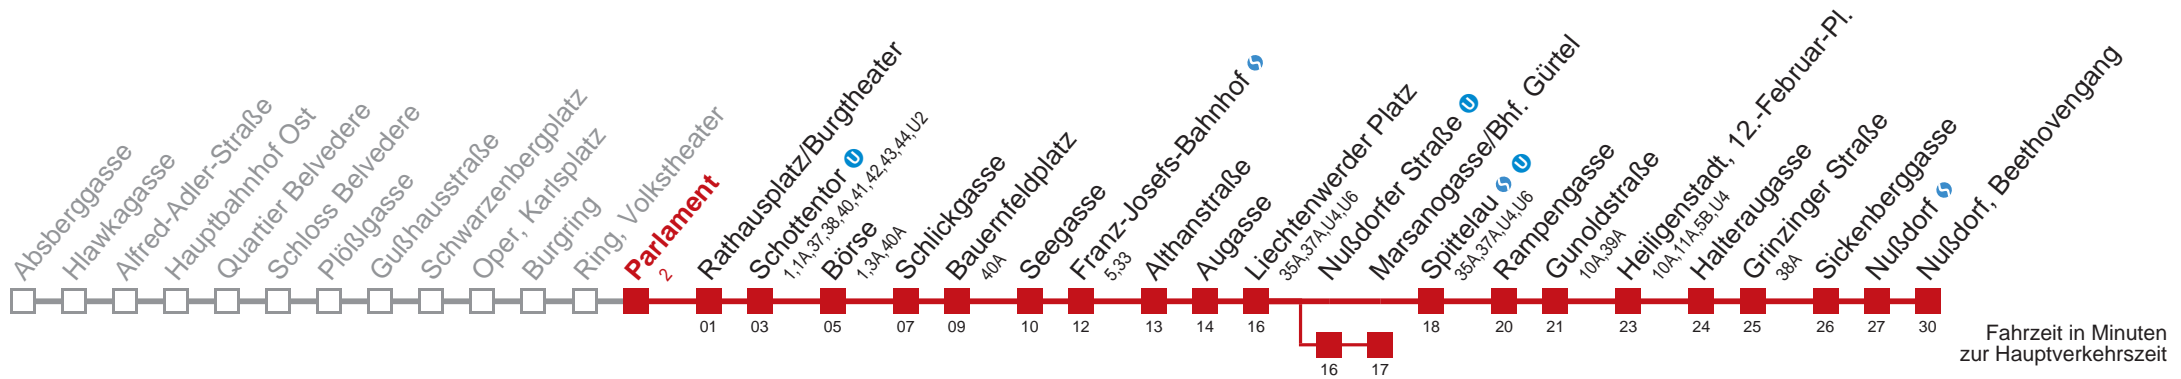

D Nußdorf, Beethovengang

Montag-Freitag (Schule)

5	23 35 45 54
6	01 08 15 22 29 36 43 50 57
7	04 11 17 23 29 35 41 47 53 59
8	05 11 17 24 30 37 44 51 59
9	06 14 21 29 36 44 51 59
10	06 14 21 29 36 44 51 59
11	06 14 21 29 36 44 51 59
12	06 14 21 29 36 44 51 59
13	06 14 21 29 36 44 51 59
14	06 14 21 29 36 44 51 57
15	04 11 17 24 30 37 44 50 57
16	04 10 17 24 30 37 44 50 57
17	04 10 17 24 30 37 44 50 57
18	04 10 17 24 30 37 44 51 57
19	05 12 20 27 35 42 50 57
20	05 12 22 32 42 52
21	02 12 22 32 42 52
22	02 12 23 38 53
23	08 23 38 53
0	08 23

Montag-Freitag (Ferien)

5	23 35 45 55
6	04 12 20 27 35 42 50 57
7	05 12 20 27 35 42 50 57
8	05 12 20 27 35 42 50 57
9	05 12 20 27 35 42 50 57
10	05 12 20 27 35 42 50 57
11	05 12 20 27 35 42 50 57
12	05 12 20 27 35 42 50 57
13	05 12 20 27 35 42 50 57
14	05 12 20 27 35 42 50 57
15	05 12 20 27 35 42 50 57
16	05 12 20 27 35 42 50 57
17	05 12 20 27 35 42 50 57
18	05 12 20 27 35 42 50 57
19	05 12 20 27 35 42 50 57
20	05 12 22 32 42 52
21	02 12 22 32 42 52
22	02 12 23 38 53
23	01 08 23 38 53
0	08 23

Samstag

5	23 45
6	06 21 34 44 54
7	04 14 24 34 42 52
8	02 12 22 32 42 52
9	03 13 23 33 43 53
10	03 13 23 33 43 53
11	03 13 23 33 43 53
12	03 13 23 33 43 53
13	03 13 23 33 43 53
14	03 13 23 33 43 53
15	03 13 23 33 43 53
16	03 13 23 33 43 53
17	03 13 23 33 43 53
18	03 13 23 33 43 53
19	02 12 22 32 42 52
20	02 12 22 32 42 52
21	02 12 22 32 42 52
22	02 12 23 38 53
23	01 08 23 38 53
0	08 23

Sonn- und Feiertags

5	23 45
6	06 21 36 51
7	06 21 36 51
8	06 21 32 42 52
9	02 12 22 32 42 52
10	02 12 22 32 42 52
11	03 13 23 33 43 53
12	03 13 23 33 43 53
13	03 13 23 33 43 53
14	03 13 23 33 43 53
15	03 13 23 33 43 53
16	03 13 23 33 43 53
17	03 13 23 33 43 53
18	03 13 23 33 43 53
19	03 12 22 32 42 52
20	02 12 22 32 42 52
21	02 12 22 32 42 52
22	02 12 23 38 46 53
23	08 23 38 53
0	08 23

Am 31.12. durchgehender Linienbetrieb.

Am 24.12. Verkehr wie samstags; ab ca. 18:00 Uhr Intervall alle 15 Minuten.

über Nußdorfer Straße

bis Marsanogasse/Bhf. Gürtel

Kaufen Sie Ihre Tickets bequem mit der WienMobil-App.
Buy your tickets easily via our WienMobil app.

Auskunft Servicetelefon 01/7909 100

Änderungen vorbehalten