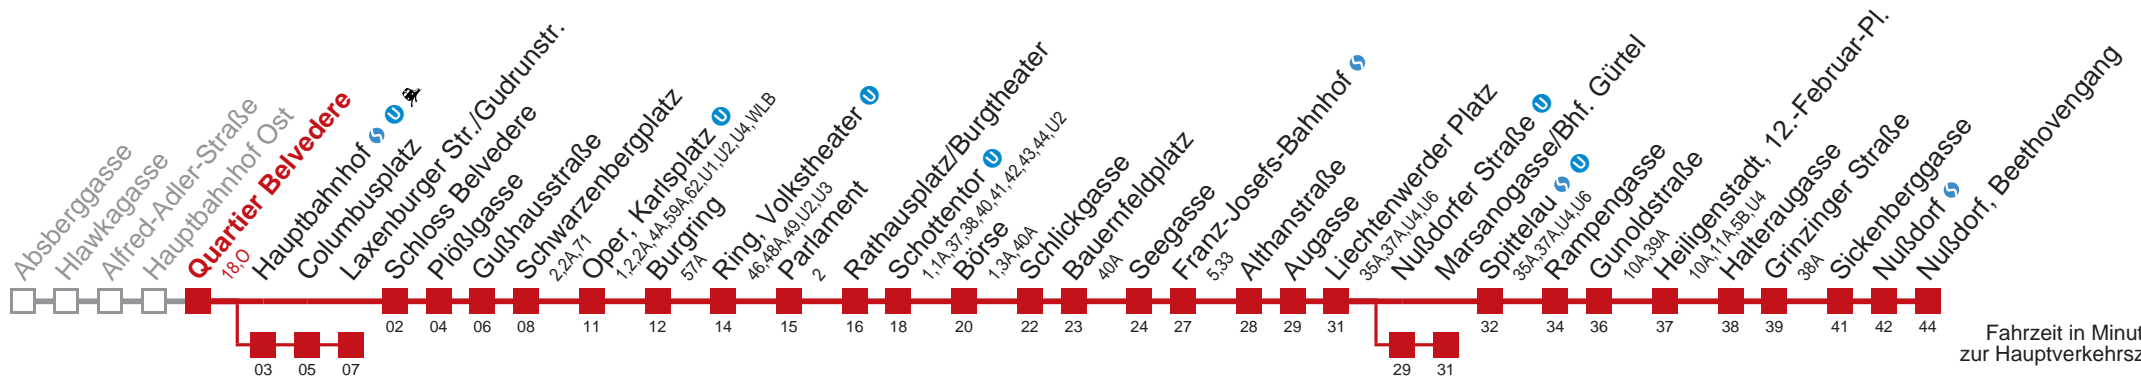

D Nußdorf, Beethovengang

Montag-Freitag (Schule)

5	08	21	31	40	46	53				
6	00	07	14	21	28	35	42	49	56	
7	03	09	15	21	27	33	39	45	51	57
8	03	09	16	23	29	37	44	52	59	
9	07	14	22	29	37	44	52	59		
10	07	14	22	29	37	44	52	59		
11	07	14	22	29	37	44	52	59		
12	07	14	22	29	37	44	52	59		
13	07	14	22	29	36	44	52	59		
14	07	14	22	29	37	43	49	56		
15	03	10	16	23	30	36	43	50	56	
16	03	10	16	23	30	36	43	50	56	
17	03	10	16	23	30	36	43	50	56	
18	03	10	16	23	30	37	43	51	58	59
19	05	13	20	28	35	43	50	59		
20	09	19	29	30	39	40	49	59		
21	09	19	29	39	49	59				
22	10	25	26	40	41	55				
23	10	25	40	55						
0	10	23	41							

Montag-Freitag (Ferien)

5	08	21	31	41	50	58		
6	05	13	20	28	35	43	50	58
7	05	13	20	28	35	43	50	58
8	05	13	20	28	35	43	50	58
9	05	13	20	28	35	43	50	58
10	05	13	20	28	35	43	50	58
11	05	13	20	28	35	43	50	58
12	05	13	20	28	35	43	50	58
13	05	13	20	28	35	43	50	58
14	05	13	20	28	35	43	50	58
15	06	13	21	28	36	43	51	58
16	06	13	21	28	36	43	51	58
17	06	13	21	28	36	43	51	58
18	06	13	21	28	36	43	51	58
19	05	13	20	28	35	43	50	59
20	09	19	20	29	39	40	49	59
21	09	19	29	39	49	59		
22	10	11	25	40	47	55		
23	10	25	40	55				
0	10	23	41					

Samstag

5	09	31	52				
6	07	20	30	40	50		
7	00	10	20	29	39	49	59
8	09	19	29	39	49	58	
9	08	18	28	38	48	58	
10	08	18	28	38	48	58	
11	08	18	28	38	48	58	
12	08	18	28	38	48	58	
13	08	18	28	38	48	58	
14	08	18	28	38	48	58	
15	08	18	28	38	48	58	
16	08	18	28	38	48	58	
17	08	18	28	38	48	58	
18	08	18	28	38	48	58	
19	08	18	28	38	48	58	
20	08	18	28	38	48	58	
21	08	18	28	38	48	59	
22	01	10	25	40	47	55	
23	10	25	40	55			
0	10	23	41				

Sonn- und Feiertags

5	09	31	52			
6	07	22	37	52		
7	07	22	37	52		
8	07	19	29	39	49	59
9	09	19	29	39	49	59
10	09	19	29	39	49	59
11	09	19	29	39	49	59
12	09	19	29	39	49	59
13	09	19	29	39	49	59
14	09	19	29	39	49	59
15	09	19	29	39	49	59
16	09	19	29	39	49	59
17	09	19	29	39	49	59
18	09	19	29	39	49	59
19	09	19	29	39	49	59
20	09	19	29	39	49	59
21	09	19	29	39	49	59
22	01	10	25	32	40	55
23	10	25	40	55		
0	10	23	41			

Am 31.12. durchgehender Linienbetrieb.

Am 24.12. Verkehr wie samstags; ab ca. 18:00 Uhr Intervall alle 15 Minuten.

□ über Hauptbahnhof

■ über Nußdorfer Straße

bis Laxenburger Str./Gudrunstr.

bis Marsanogasse/Bhf. Gürtel

WienMobil

Kaufen Sie Ihre Tickets bequem mit der WienMobil-App.
Buy your tickets easily via our WienMobil app.

Auskunft Servicetelefon 01/7909 100

Änderungen vorbehalten