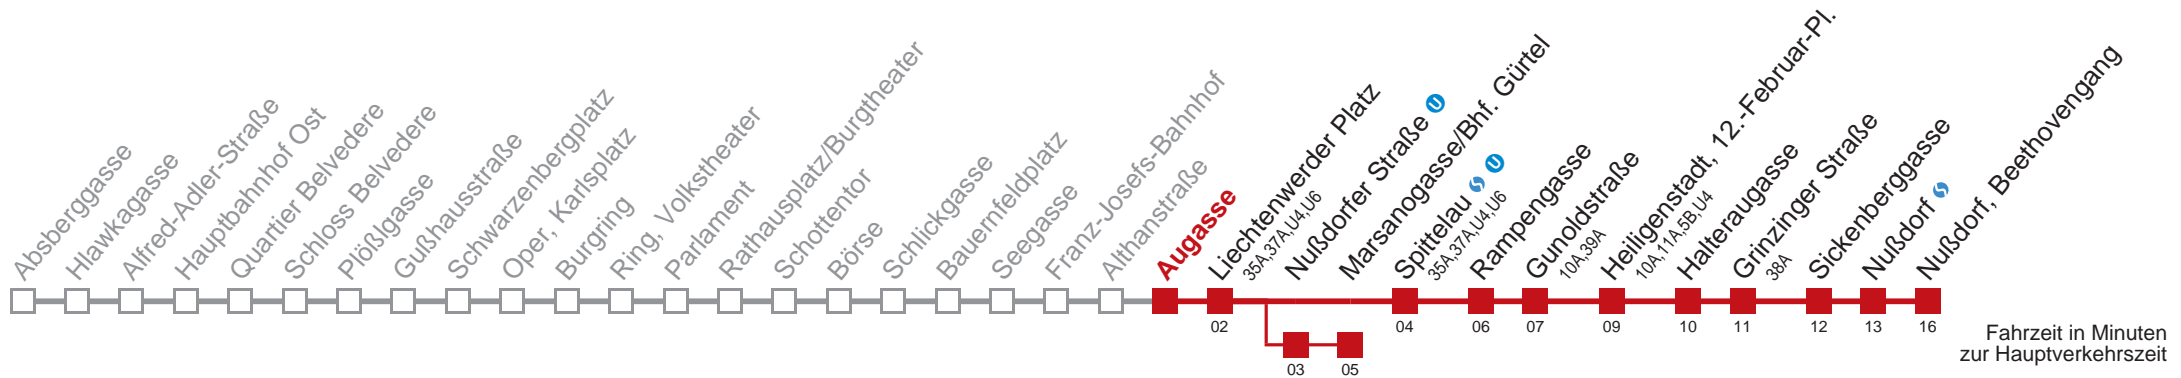

D Nußdorf, Beethovengang

Fahrzeit in Minuten
zur Hauptverkehrszeit

Montag-Freitag (Schule)

5	09 16 23 30 36 48 52 58
6	07 14 21 24 28 35 42 49 56 59
7	03 11 18 25 31 37 43 49 55
8	01 07 13 19 20 25 31 38 44 51 58
9	05 12 20 27 34 35 42 50 57
10	05 12 20 27 35 42 50 57
11	05 12 20 27 35 42 50 57
12	05 12 20 27 35 42 46 50 57
13	05 12 20 27 35 42 50 57
14	04 12 20 27 35 39 42 50 57
15	05 11 18 25 31 38 44 51 58
16	04 11 18 24 31 38 44 51 58
17	04 11 18 24 31 38 44 51 58
18	04 11 18 24 31 38 44 51 51 58
19	04 11 18 26 33 36 41 48 56
20	03 11 18 24 26 36 46 54 56
21	06 16 26 36 46 56
22	06 15 21 25 36 51 51
23	06 21 36 51
0	04 06 19 21 34 36 49

Montag-Freitag (Ferien)

5	09 16 23 30 36 42 48 58
6	02 08 17 25 33 40 48 55
7	03 11 19 26 34 41 49 56
8	04 11 19 26 34 41 49 56
9	04 11 18 26 33 41 48 56
10	03 11 18 26 33 41 48 56
11	03 11 18 26 33 41 48 56
12	03 11 18 26 33 41 48 56
13	03 11 18 26 33 41 48 56
14	03 11 18 26 33 41 48 56
15	03 11 19 26 34 41 49 56
16	04 11 19 26 34 41 49 56
17	04 11 19 26 34 41 49 56
18	04 11 19 26 34 41 49 56
19	04 11 18 26 33 41 48 56
20	03 11 18 26 34 36 46 54 56
21	06 16 26 36 46 56
22	06 15 25 36 36 51
23	06 13 21 36 51
0	04 06 19 21 34 36 49

Samstag

5	13 28 35 50 57
6	19 26 34 47 57
7	07 17 27 37 47 55
8	05 15 25 35 45 55
9	05 16 26 36 46 56
10	06 16 26 36 46 56
11	06 16 26 36 46 56
12	06 16 26 36 46 56
13	06 16 26 36 46 56
14	06 16 26 36 46 56
15	06 16 26 36 46 56
16	06 16 26 36 46 56
17	06 16 26 36 46 56
18	06 16 26 36 46 56
19	06 15 25 35 45 55
20	05 15 25 35 45 55
21	05 15 25 35 45 55
22	05 15 25 36 36 51
23	06 13 21 36 51
0	04 06 19 21 34 36 49

Sonn- und Feiertags

5	13 28 35 57
6	08 18 33 48
7	03 18 33 48
8	03 18 26 33 45 55
9	05 15 25 35 45 55
10	05 15 25 35 45 55
11	05 15 26 36 46 56
12	06 16 26 36 46 56
13	06 16 26 36 46 56
14	06 16 26 36 46 56
15	06 16 26 36 46 56
16	06 16 26 36 46 56
17	06 16 26 36 46 56
18	06 16 26 36 46 56
19	06 15 25 35 45 55
20	05 15 25 35 45 55
21	05 15 25 35 45 55
22	05 06 15 25 36 51 58
23	06 21 36 51
0	04 06 19 21 34 36 49

Am 31.12. durchgehender Linienbetrieb.

Am 24.12. Verkehr wie samstags; ab ca. 18:00 Uhr Intervall alle 15 Minuten.

☐ über Nußdorfer Straße

bis Marsanogasse/Bhf. Gürtel

Kaufen Sie Ihre Tickets bequem mit der WienMobil-App.
Buy your tickets easily via our WienMobil app.

Auskunft Servicetelefon 01/7909 100

Änderungen vorbehalten