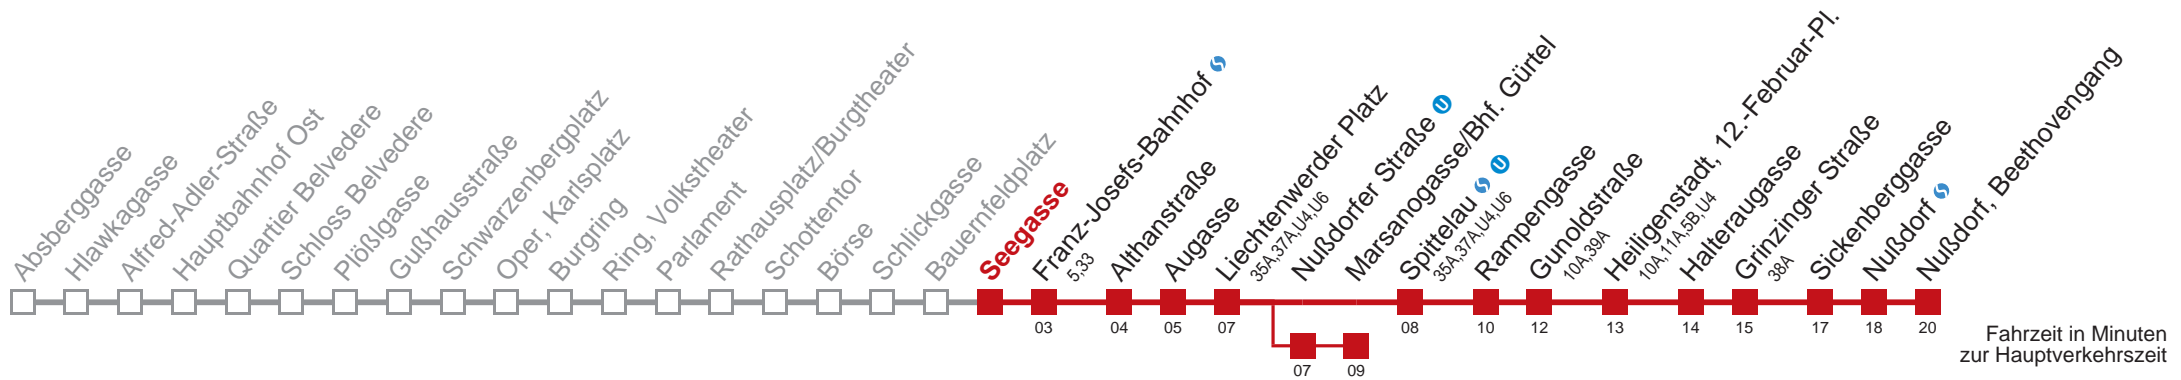

D Nußdorf, Beethovengang

Montag-Freitag (Schule)

5	32 44 54
6	03 10 17 24 31 38 45 52 59
7	06 13 20 27 33 39 45 51 57
8	03 09 15 21 27 33 40 47 53
9	01 08 15 23 30 38 45 53
10	00 08 15 23 30 38 45 53
11	00 08 15 23 30 38 45 53
12	00 08 15 23 30 38 45 53
13	00 08 15 23 30 38 45 53
14	00 08 15 23 30 38 45 53
15	00 07 13 20 27 33 40 46 53
16	00 06 13 20 26 33 40 46 53
17	00 06 13 20 26 33 40 46 53
18	00 06 13 20 26 33 40 46 53
19	00 07 14 22 29 37 44 52 59
20	07 14 22 32 42 52
21	02 12 22 32 42 52
22	02 11 21 32 47
23	02 17 32 47
0	02 17 32

Montag-Freitag (Ferien)

5	32 44 54
6	04 13 21 29 36 44 51 59
7	07 14 22 29 37 44 52 59
8	07 14 22 29 37 44 52 59
9	06 14 21 29 36 44 51 59
10	06 14 21 29 36 44 51 59
11	06 14 21 29 36 44 51 59
12	06 14 21 29 36 44 51 59
13	06 14 21 29 36 44 51 59
14	06 14 21 29 36 44 51 59
15	07 14 22 29 37 44 52 59
16	07 14 22 29 37 44 52 59
17	07 14 22 29 37 44 52 59
18	07 14 22 29 37 44 52 59
19	07 14 22 29 37 44 52 59
20	07 14 22 32 42 52
21	02 12 22 32 42 52
22	02 11 21 32 47
23	02 09 17 32 47
0	02 17 32

Samstag

5	31 53
6	15 30 43 53
7	03 13 23 33 43 51
8	01 11 21 31 41 51
9	01 12 22 32 42 52
10	02 12 22 32 42 52
11	02 12 22 32 42 52
12	02 12 22 32 42 52
13	02 12 22 32 42 52
14	02 12 22 32 42 52
15	02 12 22 32 42 52
16	02 12 22 32 42 52
17	02 12 22 32 42 52
18	02 12 22 32 42 52
19	02 11 21 31 41 51
20	01 11 21 31 41 51
21	01 11 21 31 41 51
22	01 11 21 32 47
23	02 09 17 32 47
0	02 17 32

Sonn- und Feiertags

5	31 53
6	14 29 44 59
7	14 29 44 59
8	14 29 41 51
9	01 11 21 31 41 51
10	01 11 21 31 41 51
11	01 11 22 32 42 52
12	02 12 22 32 42 52
13	02 12 22 32 42 52
14	02 12 22 32 42 52
15	02 12 22 32 42 52
16	02 12 22 32 42 52
17	02 12 22 32 42 52
18	02 12 22 32 42 52
19	02 11 21 31 41 51
20	01 11 21 31 41 51
21	01 11 21 31 41 51
22	01 11 21 32 47 54
23	02 17 32 47
0	02 17 32

Am 31.12. durchgehender Linienbetrieb.

Am 24.12. Verkehr wie samstags; ab ca. 18:00 Uhr Intervall alle 15 Minuten.

☐ über Nußdorfer Straße

bis Marsanogasse/Bhf. Gürtel

Kaufen Sie Ihre Tickets bequem mit der WienMobil-App.
Buy your tickets easily via our WienMobil app.

Auskunft Servicetelefon 01/7909 100

Änderungen vorbehalten