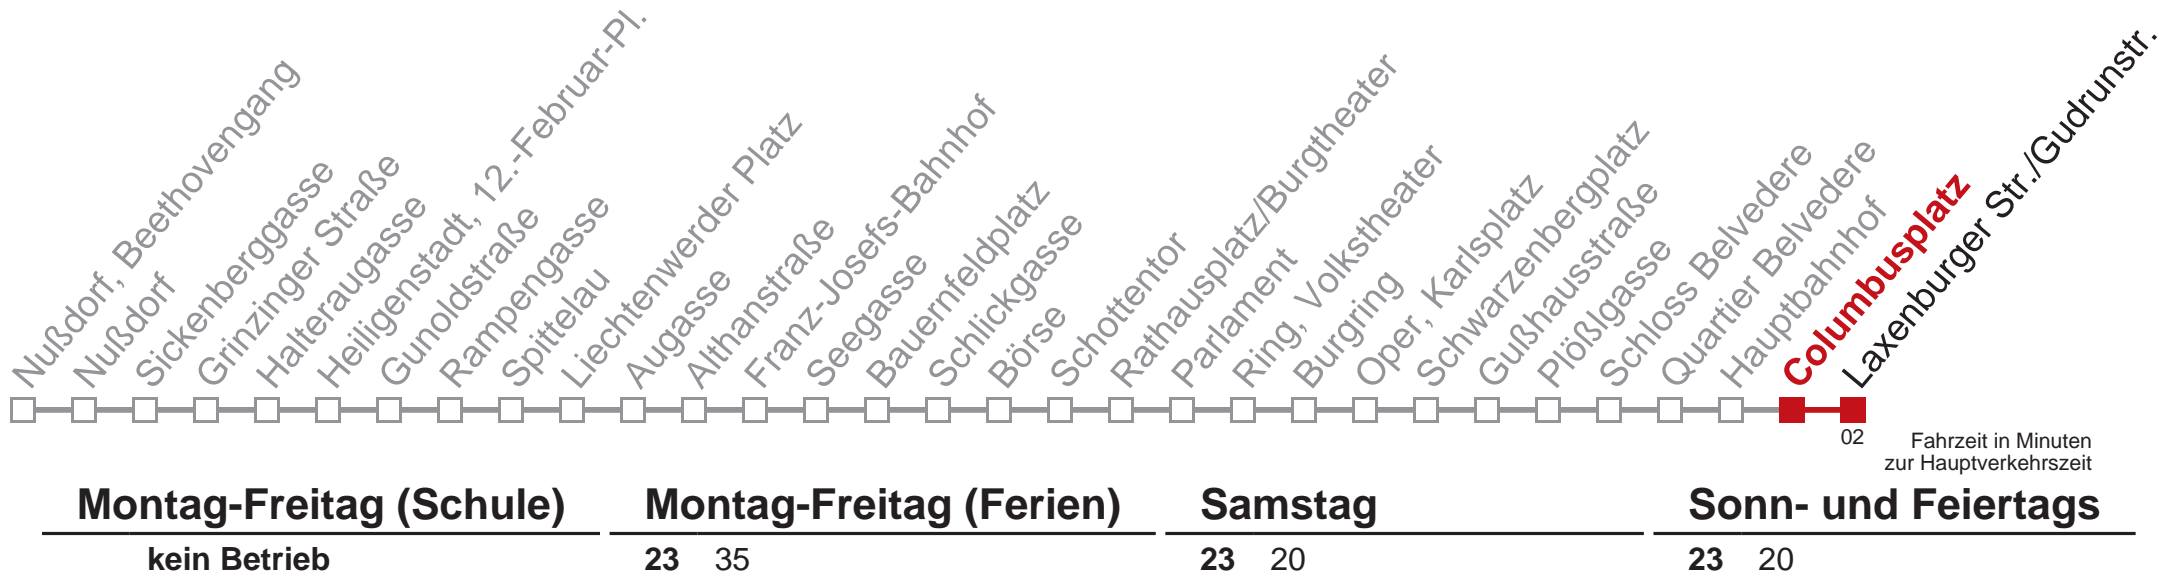

D Laxenburger Str./Gudrunstr.

Am 31.12. durchgehender Linienbetrieb.
Am 24.12. Verkehr wie samstags; ab ca. 18:00 Uhr Intervall alle 15 Minuten.

Kaufen Sie Ihre Tickets bequem mit der WienMobil-App.
Buy your tickets easily via our WienMobil app.

Auskunft Servicetelefon 01/7909 100
Änderungen vorbehalten