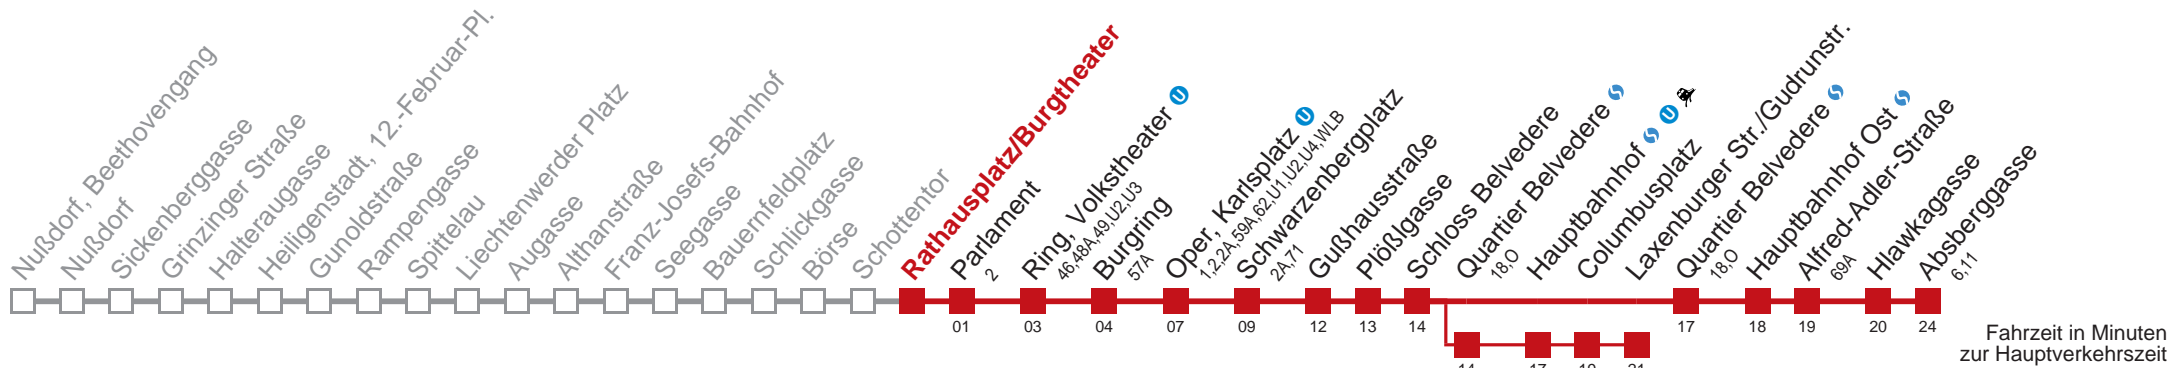

D Absberggasse

Montag-Freitag (Schule)

5	20 28 36 44 52
6	00 08 15 22 29 36 42 49 56
7	02 09 16 22 29 36 42 49 56
8	02 09 16 22 29 36 42 49 56
9	03 09 16 23 29 36 42 50 57
10	05 12 20 27 35 42 50 57
11	05 12 20 27 35 42 50 57
12	05 12 20 27 35 42 50 57
13	05 12 20 27 35 42 50 57
14	05 12 20 27 35 42 49 56
15	02 09 16 22 29 36 42 49 56
16	02 09 16 22 29 36 42 49 56
17	02 09 16 22 29 36 42 49 56
18	02 09 16 22 29 36 44 51 59
19	06 14 21 29 36 44 51 59
20	07 14 22 30 40 50
21	00 10 20 30 40 50
22	00 10 24 39 54
23	09 24 39 54
0	12

Montag-Freitag (Ferien)

5	20 32 42 52
6	00 06 14 21 29 36 44 51 59
7	06 14 21 29 36 44 51 59
8	06 14 21 29 36 44 51 59
9	06 14 21 29 36 44 51 59
10	06 14 21 29 36 44 51 59
11	06 14 21 29 36 44 51 59
12	06 14 21 29 36 44 51 59
13	06 14 21 29 36 44 51 59
14	06 14 21 29 36 44 51 59
15	06 14 21 29 36 44 51 59
16	06 14 21 29 36 44 51 59
17	06 14 21 29 36 44 51 59
18	06 14 21 29 36 44 51 59
19	06 14 21 29 36 44 51 59
20	07 14 22 30 40 50
21	00 10 20 30 40 50
22	00 10 24 39 54
23	09 16 24 39 54
0	12

Samstag

5	20 40 56
6	11 19 26 41 52
7	02 12 22 32 42 52
8	00 10 20 30 40 50
9	00 10 20 30 40 50
10	00 10 20 30 40 50
11	00 10 20 30 40 50
12	00 10 20 30 40 50
13	00 10 20 30 40 50
14	00 10 20 30 40 50
15	00 10 20 30 40 50
16	00 10 20 30 40 50
17	00 10 20 30 40 50
18	00 10 20 30 40 50
19	00 10 20 30 40 50
20	00 10 20 30 40 50
21	00 10 20 30 40 50
22	00 10 24 39 54
23	01 09 24 39 54
0	12

Sonn- und Feiertags

5	20 40 56
6	11 26 41 56
7	11 26 41 56
8	11 26 33 40 50
9	00 10 20 30 40 50
10	00 10 20 30 40 50
11	00 10 20 30 40 50
12	00 10 20 30 40 50
13	00 10 20 30 40 50
14	00 10 20 30 40 50
15	00 10 20 30 40 50
16	00 10 20 30 40 50
17	00 10 20 30 40 50
18	00 10 20 30 40 50
19	00 10 20 30 40 50
20	00 10 20 30 40 50
21	00 10 20 30 40 50
22	00 10 24 39 54
23	01 09 24 39 54
0	12

Am 31.12. durchgehender Linienbetrieb.

Am 24.12. Verkehr wie samstags; ab ca. 18:00 Uhr Intervall alle 15 Minuten.

☐ über Quartier Belvedere

bis Laxenburger Str./Gudrunstr.

Kaufen Sie Ihre Tickets bequem mit der WienMobil-App.
Buy your tickets easily via our WienMobil app.