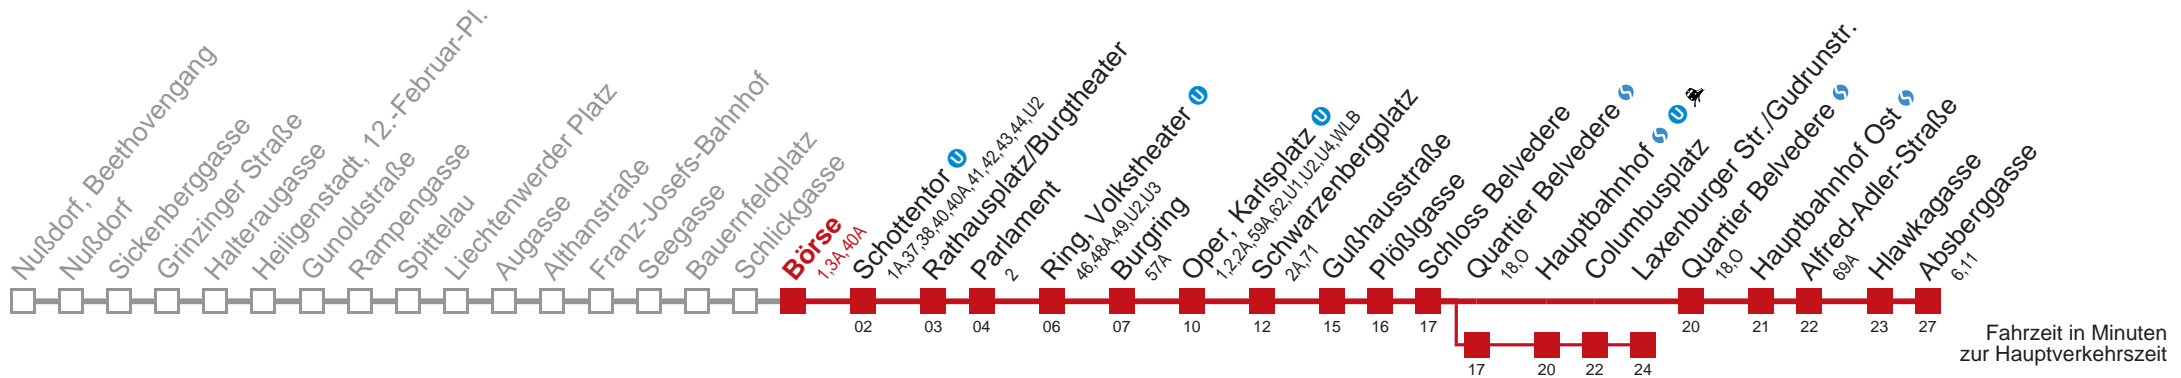

D Absberggasse

Montag-Freitag (Schule)

5	17 25 33 41 49 57
6	05 12 19 26 33 39 46 53 59
7	06 13 19 26 33 39 46 53 59
8	06 13 19 26 33 39 46 53
9	00 06 13 20 26 33 39 47 54
10	02 09 17 24 32 39 47 54
11	02 09 17 24 32 39 47 54
12	02 09 17 24 32 39 47 54
13	02 09 17 24 32 39 47 54
14	02 09 17 24 32 39 46 53 59
15	06 13 19 26 33 39 46 53 59
16	06 13 19 26 33 39 46 53 59
17	06 13 19 26 33 39 46 53 59
18	06 13 19 26 33 41 48 56
19	03 11 18 26 33 41 48 56
20	04 11 19 27 37 47 57
21	07 17 27 37 47 57
22	07 21 36 51
23	06 21 36 51
0	09

Montag-Freitag (Ferien)

5	17 29 39 49 57
6	03 11 18 26 33 41 48 56
7	03 11 18 26 33 41 48 56
8	03 11 18 26 33 41 48 56
9	03 11 18 26 33 41 48 56
10	03 11 18 26 33 41 48 56
11	03 11 18 26 33 41 48 56
12	03 11 18 26 33 41 48 56
13	03 11 18 26 33 41 48 56
14	03 11 18 26 33 41 48 56
15	03 11 18 26 33 41 48 56
16	03 11 18 26 33 41 48 56
17	03 11 18 26 33 41 48 56
18	03 11 18 26 33 41 48 56
19	03 11 18 26 33 41 48 56
20	04 11 19 27 37 47 57
21	07 17 27 37 47 57
22	07 21 36 51
23	06 13 21 36 51
0	09

Samstag

5	17 37 53
6	08 16 23 38 49 59
7	09 19 29 39 49 57
8	07 17 27 37 47 57
9	07 17 27 37 47 57
10	07 17 27 37 47 57
11	07 17 27 37 47 57
12	07 17 27 37 47 57
13	07 17 27 37 47 57
14	07 17 27 37 47 57
15	07 17 27 37 47 57
16	07 17 27 37 47 57
17	07 17 27 37 47 57
18	07 17 27 37 47 57
19	07 17 27 37 47 57
20	07 17 27 37 47 57
21	07 17 27 37 47 57
22	07 21 36 51 58
23	06 21 36 51
0	09

Sonn- und Feiertags

5	17 37 53
6	08 23 38 53
7	08 23 38 53
8	08 23 30 37 47 57
9	07 17 27 37 47 57
10	07 17 27 37 47 57
11	07 17 27 37 47 57
12	07 17 27 37 47 57
13	07 17 27 37 47 57
14	07 17 27 37 47 57
15	07 17 27 37 47 57
16	07 17 27 37 47 57
17	07 17 27 37 47 57
18	07 17 27 37 47 57
19	07 17 27 37 47 57
20	07 17 27 37 47 57
21	07 17 27 37 47 57
22	07 21 36 51 58
23	06 21 36 51
0	09

Am 31.12. durchgehender Linienbetrieb.

Am 24.12. Verkehr wie samstags; ab ca. 18:00 Uhr Intervall alle 15 Minuten.

☐ über Quartier Belvedere

bis Laxenburger Str./Gudrunstr.

Kaufen Sie Ihre Tickets bequem mit der WienMobil-App.
Buy your tickets easily via our WienMobil app.

Auskunft Servicetelefon 01/7909 100

Änderungen vorbehalten