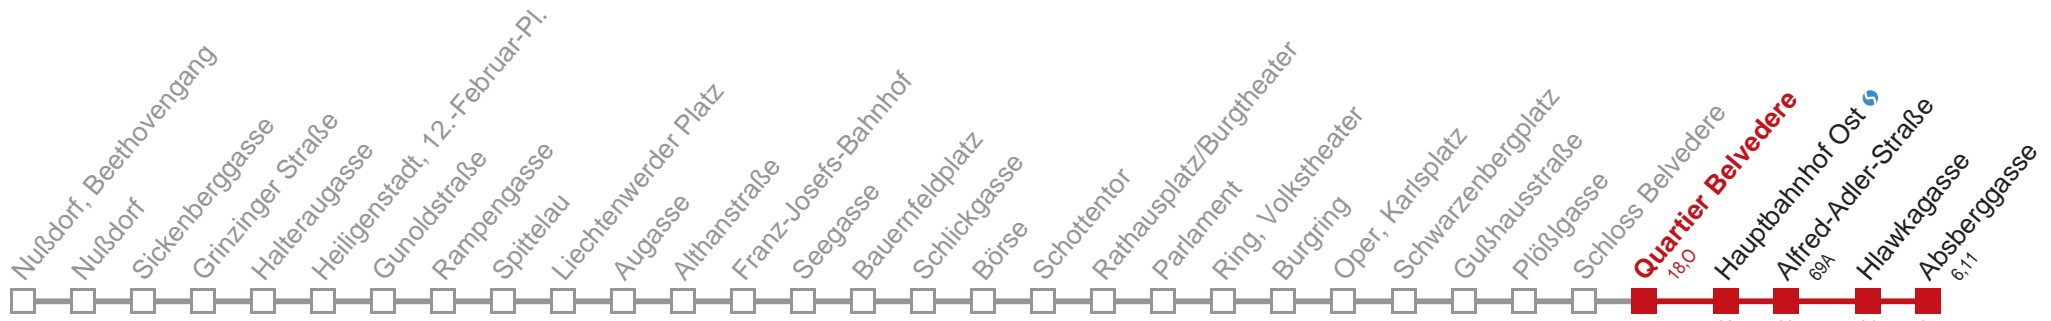

D Absberggasse

Fahrzeit in Minuten
zur Hauptverkehrszeit

Montag-Freitag (Schule)

4	52
5	03 13 22 27 31 35 43 51 59
6	07 15 23 30 37 44 48 51 58
7	04 11 18 24 31 38 44 51 58
8	04 11 18 24 31 38 44 51 58
9	04 11 18 25 31 38 45 51 58
10	05 13 20 28 35 43 50 58
11	05 13 20 28 35 43 50 58
12	05 13 20 28 35 43 50 58
13	05 13 20 28 35 43 50 58
14	05 13 20 28 35 43 50 54 58
15	05 12 19 26 32 39 46 52 59
16	06 12 19 26 32 39 46 52 59
17	06 12 19 26 32 39 46 52 59
18	06 12 19 26 32 39 46 53
19	00 07 14 22 29 37 44 52 59
20	07 14 21 29 36 45 55
21	05 15 25 35 45 55
22	05 15 25 38 53
23	08 23 38 53
0	08 26

Montag-Freitag (Ferien)

4	52
5	03 13 22 29 35 41 47 57
6	07 15 22 29 37 44 52 59
7	07 14 22 29 37 44 52 59
8	07 14 22 29 37 44 52 59
9	07 14 22 29 37 44 52 59
10	07 14 22 29 37 44 52 59
11	07 14 22 29 37 44 52 59
12	07 14 22 29 37 44 52 59
13	07 14 22 29 37 44 52 59
14	07 14 22 29 37 44 52 59
15	08 15 23 30 38 45 53
16	00 08 15 23 30 38 45 53
17	00 08 15 23 30 38 45 53
18	00 08 15 23 30 38 45 53
19	00 07 14 22 29 37 44 52 59
20	07 14 21 29 36 45 55
21	05 15 25 35 45 55
22	05 15 25 38 53
23	08 23 38 53
0	08 26

Samstag

4	52
5	14 35 49 55
6	03 11 26 33 41 56
7	07 17 27 37 47 57
8	07 15 25 35 45 55
9	05 16 26 36 46 56
10	06 16 26 36 46 56
11	06 16 26 36 46 56
12	06 16 26 36 46 56
13	06 16 26 36 46 56
14	06 16 26 36 46 56
15	06 16 26 36 46 56
16	06 16 26 36 46 56
17	06 16 26 36 46 56
18	06 16 26 36 46 56
19	05 15 25 35 45 55
20	05 15 25 35 45 55
21	05 15 25 35 45 55
22	05 15 25 38 53
23	08 23 38 53
0	08 26

Sonn- und Feiertags

4	52
5	14 35 49 55
6	11 26 41 56
7	11 26 41 56
8	03 11 26 41 48 55
9	05 15 25 35 45 55
10	05 15 25 35 45 55
11	05 15 25 35 45 55
12	05 15 25 35 45 55
13	05 15 25 35 45 55
14	05 15 25 35 45 55
15	05 15 25 35 45 55
16	05 15 25 35 45 55
17	05 15 25 35 45 55
18	05 15 25 35 45 55
19	05 15 25 35 45 55
20	05 15 25 35 45 55
21	05 15 25 35 45 55
22	05 15 25 38 53
23	08 23 38 53
0	08 26

Am 31.12. durchgehender Linienbetrieb.

Am 24.12. Verkehr wie samstags; ab ca. 18:00 Uhr Intervall alle 15 Minuten.

Kaufen Sie Ihre Tickets bequem mit der WienMobil-App.
Buy your tickets easily via our WienMobil app.

Auskunft Servicetelefon 01/7909 100

Änderungen vorbehalten