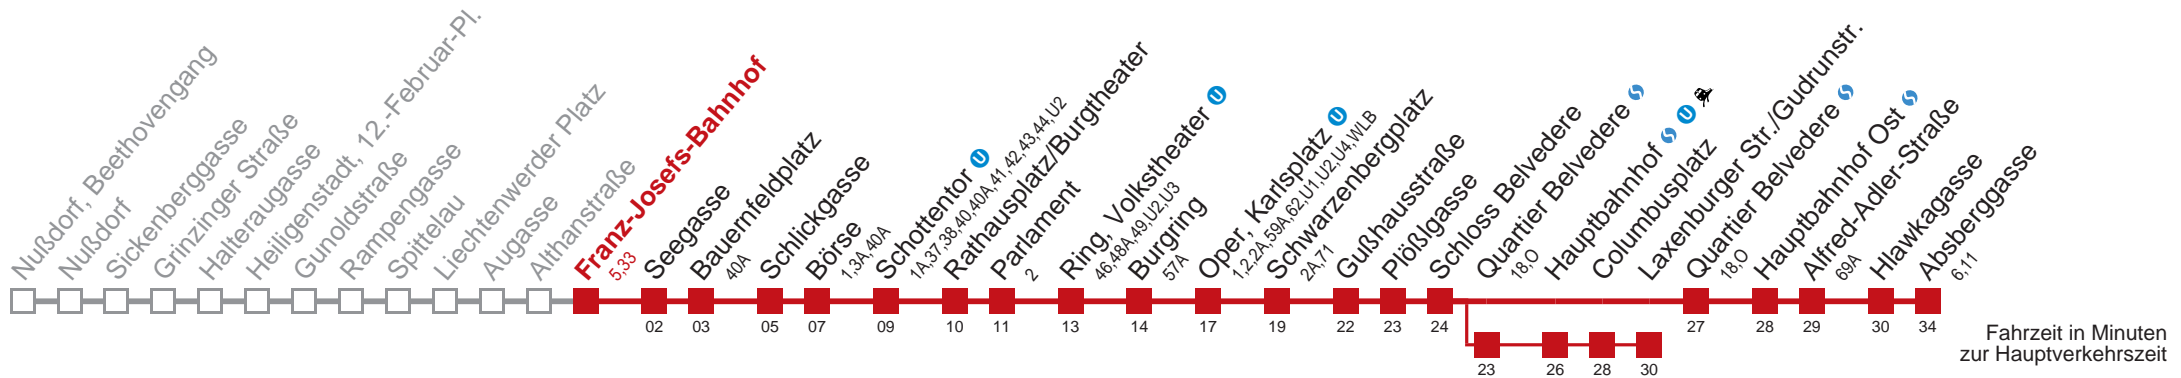

D Absberggasse

Montag-Freitag (Schule)

5	11 19 27 35 43 51 59
6	06 13 20 27 34 40 47 54 59
7	06 12 19 26 32 39 46 52 59
8	06 12 19 26 32 39 46 53 59
9	06 13 19 26 32 40 47 55
10	02 10 17 25 32 40 47 55
11	02 10 17 25 32 40 47 55
12	02 10 17 25 32 40 47 55
13	02 10 17 25 32 40 47 55
14	02 10 17 25 32 39 46 52
15	00 06 13 20 26 33 40 46 53
16	00 06 13 20 26 33 40 46 53
17	00 06 13 20 26 33 40 46 53
18	00 06 13 20 27 34 42 49 57
19	05 12 20 27 35 42 50 58
20	05 13 21 31 41 51
21	01 11 21 31 41 51
22	01 15 30 45
23	00 15 30 45
0	03

Montag-Freitag (Ferien)

5	11 23 33 43 51 58
6	05 13 20 28 35 43 50 57
7	04 11 19 26 34 41 49 56
8	04 11 19 26 34 41 49 56
9	04 11 19 26 34 41 49 56
10	04 11 19 26 34 41 49 56
11	04 11 19 26 34 41 49 56
12	04 11 19 26 34 41 49 56
13	04 11 19 26 34 41 49 56
14	04 11 19 26 34 41 49 56
15	04 12 19 27 34 42 49 57
16	04 12 19 27 34 42 49 57
17	04 12 19 27 34 42 49 57
18	04 12 19 27 34 42 49 57
19	05 12 20 27 35 42 50 58
20	05 13 21 31 41 51
21	01 11 21 31 41 51
22	01 15 30 45
23	00 07 15 30 45
0	03

Samstag

5	11 31 47
6	02 10 17 32 43 53
7	03 13 23 33 43 51
8	01 11 21 31 41 51
9	01 11 21 31 41 51
10	01 11 21 31 41 51
11	01 11 21 31 41 51
12	01 11 21 31 41 51
13	01 11 21 31 41 51
14	01 11 21 31 41 51
15	01 11 21 31 41 51
16	01 11 21 31 41 51
17	01 11 21 31 41 51
18	01 11 21 31 41 51
19	01 11 21 31 41 51
20	01 11 21 31 41 51
21	01 11 21 31 41 51
22	01 15 30 45 52
23	00 15 30 45
0	03

Sonn- und Feiertags

5	11 31 47
6	02 17 32 47
7	02 17 32 47
8	02 17 24 31 41 51
9	01 11 21 31 41 51
10	01 11 21 31 41 51
11	01 11 21 31 41 51
12	01 11 21 31 41 51
13	01 11 21 31 41 51
14	01 11 21 31 41 51
15	01 11 21 31 41 51
16	01 11 21 31 41 51
17	01 11 21 31 41 51
18	01 11 21 31 41 51
19	01 11 21 31 41 51
20	01 11 21 31 41 51
21	01 11 21 31 41 51
22	01 15 30 45 52
23	00 15 30 45
0	03

Am 31.12. durchgehender Linienbetrieb.

Am 24.12. Verkehr wie samstags; ab ca. 18:00 Uhr Intervall alle 15 Minuten.

☐ über Quartier Belvedere

bis Laxenburger Str./Gudrunstr.

Kaufen Sie Ihre Tickets bequem mit der WienMobil-App.
Buy your tickets easily via our WienMobil app.

Auskunft Servicetelefon 01/7909 100

Änderungen vorbehalten