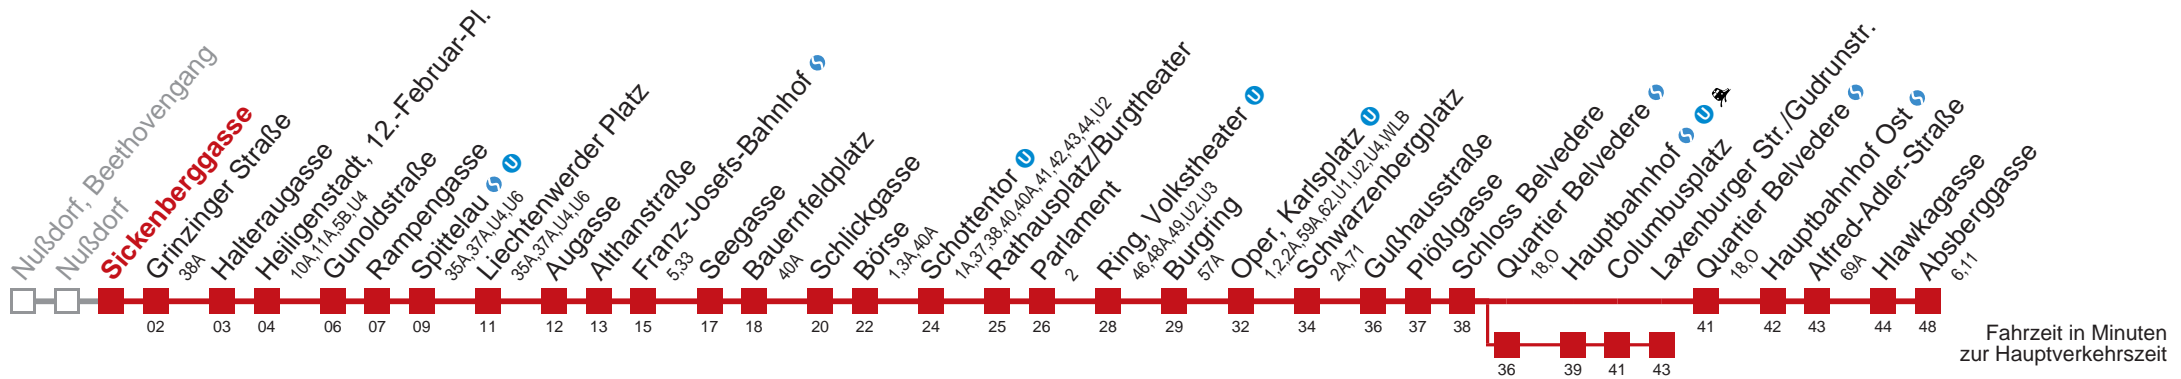

D Absberggasse

Montag-Freitag (Schule)

5	30 38 46 53
6	00 07 14 20 27 34 40 46 52 57
7	04 11 17 24 31 37 44 51 57
8	04 07 11 17 24 31 38 44 51 59
9	05 12 18 22 26 33 41 48 56
10	03 11 18 26 33 41 48 56
11	03 11 18 26 33 41 48 56
12	03 11 18 26 33 41 48 56
13	03 11 18 26 33 41 48 56
14	03 11 18 25 32 38 46 52 58
15	05 12 18 25 32 38 45 52 58
16	05 12 18 25 32 38 45 52 58
17	05 12 18 25 32 38 45 52 58
18	05 12 20 27 35 38 42 50 58
19	06 13 21 24 28 36 44 51 59
20	07 12 17 27 37 42 47 57
21	07 17 27 37 48
22	02 09 17 32 39 47
23	02 17 32 50 53
0	08 23 38

Montag-Freitag (Ferien)

5	30 38 44 52 59
6	07 14 22 29 37 43 50 56
7	04 11 19 26 34 41 49 56
8	04 11 19 26 34 41 49 57
9	05 12 20 27 35 42 50 57
10	05 12 20 27 35 42 50 57
11	05 12 20 27 35 42 50 57
12	05 12 20 27 35 42 50 57
13	05 12 20 27 35 42 50 57
14	05 12 20 27 35 42 50 57
15	05 12 20 27 35 42 50 57
16	05 12 20 27 35 42 50 57
17	05 12 20 27 35 42 50 57
18	05 12 20 27 35 42 50 58
19	06 13 21 28 36 44 51 59
20	07 17 22 27 37 42 47 57
21	07 17 27 37 48
22	02 17 24 32 47 54
23	02 17 32 50 53
0	08 23 38

Samstag

5	34 49
6	04 19 30 40 50
7	00 10 20 30 38 48 58
8	08 18 28 38 48 58
9	08 18 28 38 48 58
10	08 18 28 38 48 58
11	08 18 28 38 48 58
12	08 18 28 38 48 58
13	08 18 28 38 48 58
14	08 18 28 38 48 58
15	08 18 28 38 48 58
16	08 18 28 38 48 58
17	08 18 28 38 48 58
18	08 18 28 38 48 58
19	08 18 28 38 48 58
20	08 18 28 38 48 58
21	08 18 28 38 48
22	02 17 24 32 39 47
23	02 17 32 50 53
0	08 23 38

Sonn- und Feiertags

5	34 49
6	04 19 34 49
7	04 19 34 49
8	04 18 28 38 48 58
9	08 18 28 38 48 58
10	08 18 28 38 48 58
11	08 18 28 38 48 58
12	08 18 28 38 48 58
13	08 18 28 38 48 58
14	08 18 28 38 48 58
15	08 18 28 38 48 58
16	08 18 28 38 48 58
17	08 18 28 38 48 58
18	08 18 28 38 48 58
19	08 18 28 38 48 58
20	08 18 28 38 48 58
21	08 18 28 38 48 55
22	02 17 32 39 47
23	02 17 32 50 53
0	08 23 38

Am 31.12. durchgehender Linienbetrieb.

Am 24.12. Verkehr wie samstags; ab ca. 18:00 Uhr Intervall alle 15 Minuten.

☐ über Quartier Belvedere ☺ bis Augasse

☐ bis Laxenburger Str./Gudrunstr.

Kaufen Sie Ihre Tickets bequem mit der WienMobil-App.
Buy your tickets easily via our WienMobil app.