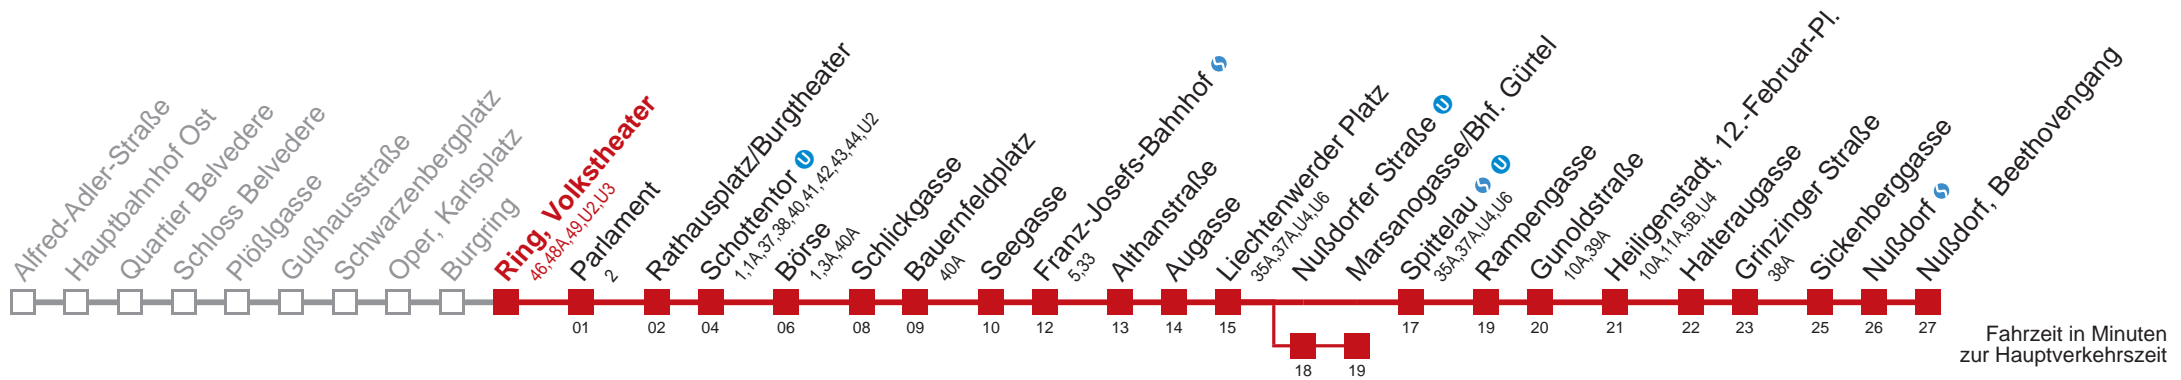

D Nußdorf, Beethovengang

Montag-Freitag (Schule)

5	22 33 43 53
6	03 11 19 26 34 41 49 56
7	03 10 16 23 29 36 43 49 56
8	03 09 16 23 29 36 43 50 58
9	05 13 20 28 35 43 50 58
10	05 13 20 28 35 43 50 58
11	05 13 20 28 35 43 50 58
12	05 13 20 28 35 43 50 58
13	05 13 20 28 35 43 50 58
14	05 13 20 28 35 43 50 56
15	03 10 16 23 29 36 43 49 56
16	03 09 16 23 29 36 43 49 56
17	03 09 16 23 29 36 43 49 56
18	03 09 16 23 29 36 43 50 56
19	04 11 19 26 34 41 49 56
20	04 11 19 26 34 41 46 51
21	01 11 21 31 41 51
22	01 11 22 30 37 52
23	07 22 37 52
0	05

Montag-Freitag (Ferien)

5	22 33 43 53
6	03 11 19 26 34 41 49 56
7	04 11 19 26 34 41 49 56
8	04 11 19 26 34 41 49 56
9	04 11 19 26 34 41 49 56
10	04 11 19 26 34 41 49 56
11	04 11 19 26 34 41 49 56
12	04 11 19 26 34 41 49 56
13	04 11 19 26 34 41 49 56
14	04 11 19 26 34 41 49 56
15	04 11 19 26 34 41 49 56
16	04 11 19 26 34 41 49 56
17	04 11 19 26 34 41 49 56
18	04 11 19 26 34 41 49 56
19	04 11 19 26 34 41 49 56
20	04 11 19 26 34 41 46 51
21	01 11 21 31 41 51
22	01 11 22 30 37 52
23	07 22 37 52
0	05

Samstag

5	22 44
6	05 20 35 50
7	03 13 23 33 41 51
8	01 11 21 31 41 51
9	01 11 21 31 41 51
10	01 11 21 31 41 51
11	01 11 21 31 41 51
12	01 11 21 31 41 46 51 56
13	01 11 21 31 41 51
14	01 11 21 31 41 51
15	01 11 21 31 41 51
16	01 11 21 31 41 51
17	01 11 21 31 41 51
18	01 11 21 31 41 51
19	01 11 21 31 41 51
20	01 11 21 31 41 51
21	01 11 21 31 41 51
22	01 11 23 37 52
23	07 22 37 52
0	05

Sonn- und Feiertags

5	22 44
6	05 20 35 50
7	05 20 35 50
8	05 20 35 50
9	01 11 21 31 41 51
10	01 11 21 31 41 51
11	01 12 22 32 42 52
12	02 12 22 32 42 47 52
13	02 12 22 32 42 52
14	02 12 17 22 32 42 52
15	02 12 22 32 42 52
16	02 12 22 32 42 52
17	02 12 22 32 42 52
18	02 12 22 32 42 52
19	02 11 21 31 41 51
20	01 11 21 31 41 51
21	01 11 21 31 41 51
22	01 11 22 37 52
23	07 22 37 52
0	05

□ über Nußdorfer Straße bis Marsanogasse/Bhf. Gürtel

Kaufen Sie Ihre Tickets bequem mit der WienMobil-App.
Buy your tickets easily via our WienMobil app.

Auskunft Servicetelefon 01/7909 100
Änderungen vorbehalten