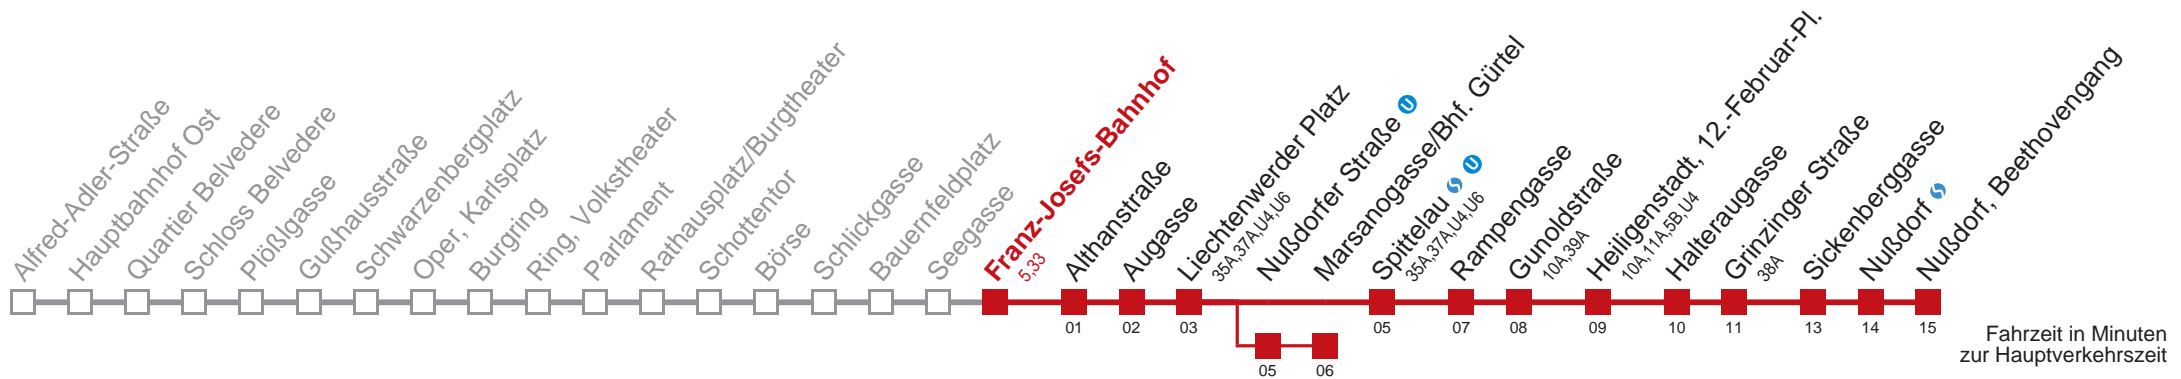

D Nußdorf, Beethovengang

Montag-Freitag (Schule)

5	34 45 55
6	05 15 23 31 38 46 53
7	01 09 16 23 29 36 42 49 56
8	02 09 16 22 29 36 42 49 56
9	03 10 18 25 33 40 48 55
10	03 10 18 25 33 40 48 55
11	03 10 18 25 33 40 48 55
12	03 10 18 25 33 40 48 55
13	03 10 18 25 33 40 48 55
14	02 10 18 25 33 40 48 55
15	03 09 16 23 29 36 42 49 56
16	02 09 16 22 29 36 42 49 56
17	02 09 16 22 29 36 42 49 56
18	02 09 16 22 29 36 42 49 56
19	02 09 16 24 31 39 46 54
20	01 09 16 24 31 39 47 54 59
21	04 14 24 34 44 54
22	04 13 23 34 41 49
23	04 19 34 49
0	04 17

Montag-Freitag (Ferien)

5	34 45 55
6	05 15 23 31 38 46 53
7	01 09 17 24 32 39 47 54
8	02 09 17 24 32 39 47 54
9	02 09 16 24 31 39 46 54
10	01 09 16 24 31 39 46 54
11	01 09 16 24 31 39 46 54
12	01 09 16 24 31 39 46 54
13	01 09 16 24 31 39 46 54
14	01 09 16 24 31 39 46 54
15	01 09 17 24 32 39 47 54
16	02 09 17 24 32 39 47 54
17	02 09 17 24 32 39 47 54
18	02 09 17 24 32 39 47 54
19	02 09 16 24 31 39 46 54
20	01 09 16 24 31 39 47 54 59
21	04 14 24 34 44 54
22	04 13 23 34 41 49
23	04 19 34 49
0	04 17

Samstag

5	33 55
6	17 32 47
7	02 15 25 35 45 53
8	03 13 23 33 43 53
9	03 14 24 34 44 54
10	04 14 24 34 44 54
11	04 14 24 34 44 54
12	04 14 24 34 44 54 59
13	04 09 14 24 34 44 54
14	04 14 24 34 44 54
15	04 14 24 34 44 54
16	04 14 24 34 44 54
17	04 14 24 34 44 54
18	04 14 24 34 44 54
19	04 13 23 33 43 53
20	03 13 23 33 43 53
21	03 13 23 33 43 53
22	03 13 23 34 49
23	04 19 34 49
0	04 17

Sonn- und Feiertags

5	33 55
6	16 31 46
7	01 16 31 46
8	01 16 31 46
9	01 13 23 33 43 53
10	03 13 23 33 43 53
11	03 13 24 34 44 54
12	04 14 24 34 44 54 59
13	04 14 24 34 44 54
14	04 14 24 29 34 44 54
15	04 14 24 34 44 54
16	04 14 24 34 44 54
17	04 14 24 34 44 54
18	04 14 24 34 44 54
19	04 13 23 33 43 53
20	03 13 23 33 43 53
21	03 13 23 33 43 53
22	03 13 23 34 49
23	04 19 34 49
0	04 17

☐ über Nußdorfer Straße bis Marsanogasse/Bhf. Gürtel

Kaufen Sie Ihre Tickets bequem mit der WienMobil-App.
Buy your tickets easily via our WienMobil app.

Auskunft Servicetelefon 01/7909 100
Änderungen vorbehalten