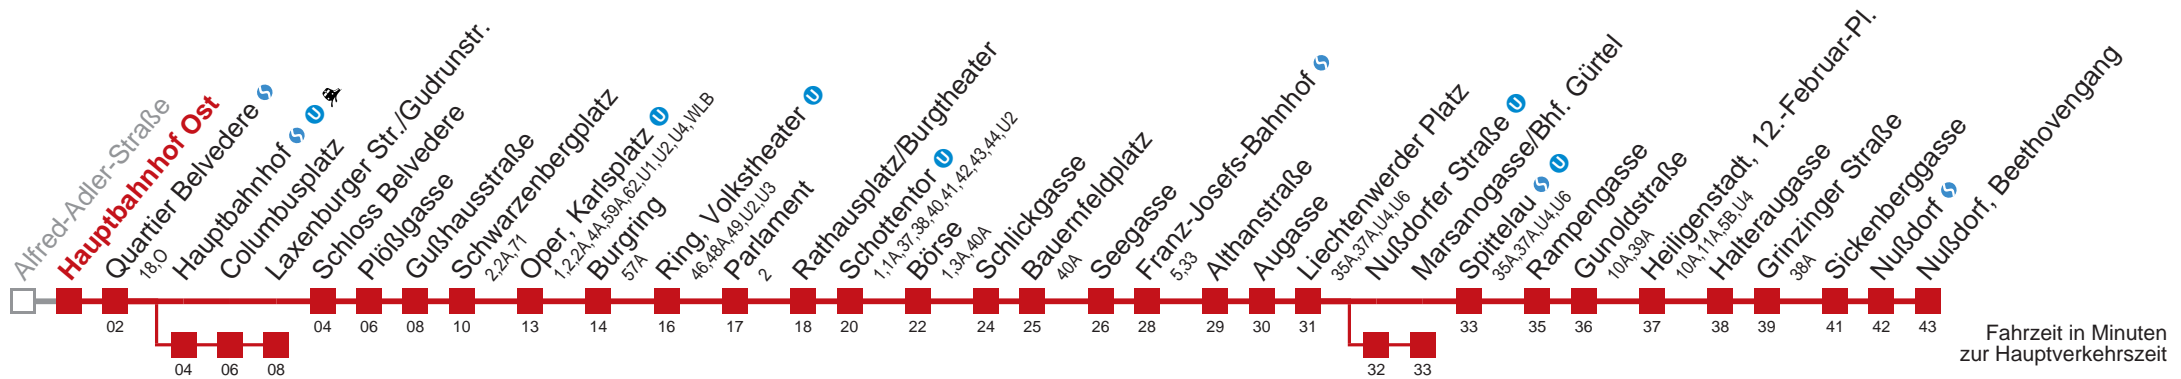

D Nußdorf, Beethovengang

Fahrzeit in Minuten
zur Hauptverkehrszeit

Montag-Freitag (Schule)

5	06 17 27 37 48 56
6	03 11 18 26 33 41 47 54
7	00 07 13 20 27 33 40 47 53
8	00 07 13 20 27 34 42 49 57
9	04 05 12 19 27 34 42 49 57
10	04 12 19 27 34 42 49 57
11	04 12 19 27 34 42 49 57
12	04 12 19 27 34 42 49 57
13	04 12 19 27 34 42 49 57
14	04 12 19 27 34 40 47 54
15	00 07 13 20 27 33 40 47 53
16	00 07 13 20 27 33 40 47 53
17	00 07 13 20 27 33 40 47 53
18	00 07 13 20 27 34 40 48 55
19	03 10 18 25 33 40 48 56
20	04 12 20 27 32 37 47 57
21	07 17 27 37 47 57
22	08 15 23 38 53
23	08 23 38 51 58
0	13 31

Montag-Freitag (Ferien)

5	06 17 27 37 48 56
6	03 11 18 26 33 41 48 56
7	03 10 18 25 33 40 48 55
8	03 10 18 25 33 40 48 55
9	03 10 18 25 33 40 48 55
10	03 10 18 25 33 40 48 55
11	03 10 18 25 33 40 48 55
12	03 10 18 25 33 40 48 55
13	03 10 18 25 33 40 48 55
14	03 10 18 25 33 40 48 56
15	03 10 18 25 33 40 48 55
16	03 10 18 25 33 40 48 55
17	03 10 18 25 33 40 48 55
18	03 10 18 25 33 40 48 55
19	03 10 18 25 33 40 48 56
20	04 12 20 27 32 37 47 57
21	07 17 27 37 47 57
22	08 15 23 38 53
23	08 23 38 51 58
0	13 31

Samstag

5	07 29 50
6	05 20 35 48 58
7	08 18 27 37 47 57
8	07 17 27 37 47 56
9	06 16 26 36 46 56
10	06 16 26 36 46 56
11	06 16 26 36 46 56
12	06 16 26 31 36 41 46 56
13	06 16 26 36 46 56
14	06 16 26 36 46 56
15	06 16 26 36 46 56
16	06 16 26 36 46 56
17	06 16 26 36 46 56
18	06 16 26 36 46 56
19	06 16 26 36 46 56
20	06 16 26 36 46 56
21	06 16 26 36 46 57
22	00 08 23 38 53
23	08 23 38 51 58
0	13 31

Sonn- und Feiertags

5	07 29 50
6	05 20 35 50
7	05 20 35 50
8	05 20 35 47 57
9	07 17 27 37 47 57
10	07 17 27 37 47 57
11	07 17 27 37 47 57
12	07 17 27 32 37 47 57
13	07 17 27 37 47 57
14	02 07 17 27 37 47 57
15	07 17 27 37 47 57
16	07 17 27 37 47 57
17	07 17 27 37 47 57
18	07 17 27 37 47 57
19	07 17 27 37 47 57
20	07 17 27 37 47 57
21	07 17 27 37 47 57
22	08 10 23 38 53
23	08 23 38 51 58
0	13 31

über Hauptbahnhof Ost bis Laxenburger Str./Gudrunstr.

über Nußdorfer Straße bis Marsanogasse/Bhf. Gürtel

Kaufen Sie Ihre Tickets bequem mit der WienMobil-App.
Buy your tickets easily via our WienMobil app.