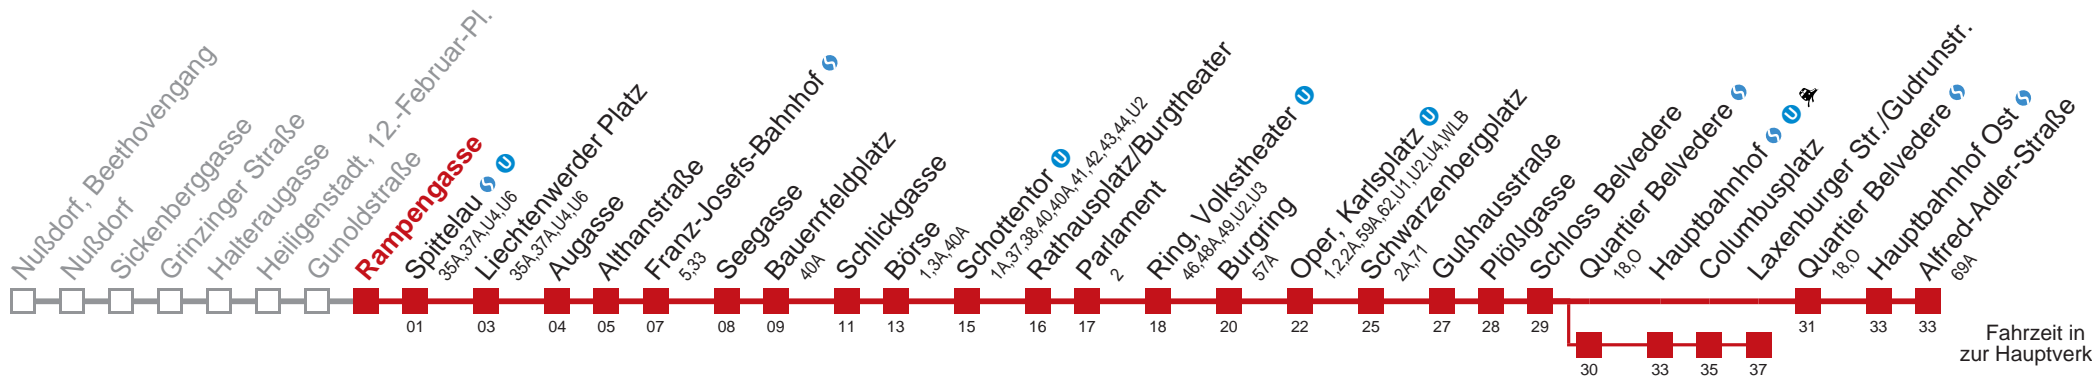

□ über Quartier Belvedere ☺ bis Laxenburger Str./Gudrunstr.
 ■ bis Augasse

Kaufen Sie Ihre Tickets bequem mit der WienMobil-App.
 Buy your tickets easily via our WienMobil app.

D Alfred-Adler-Straße

Montag-Freitag (Schule)