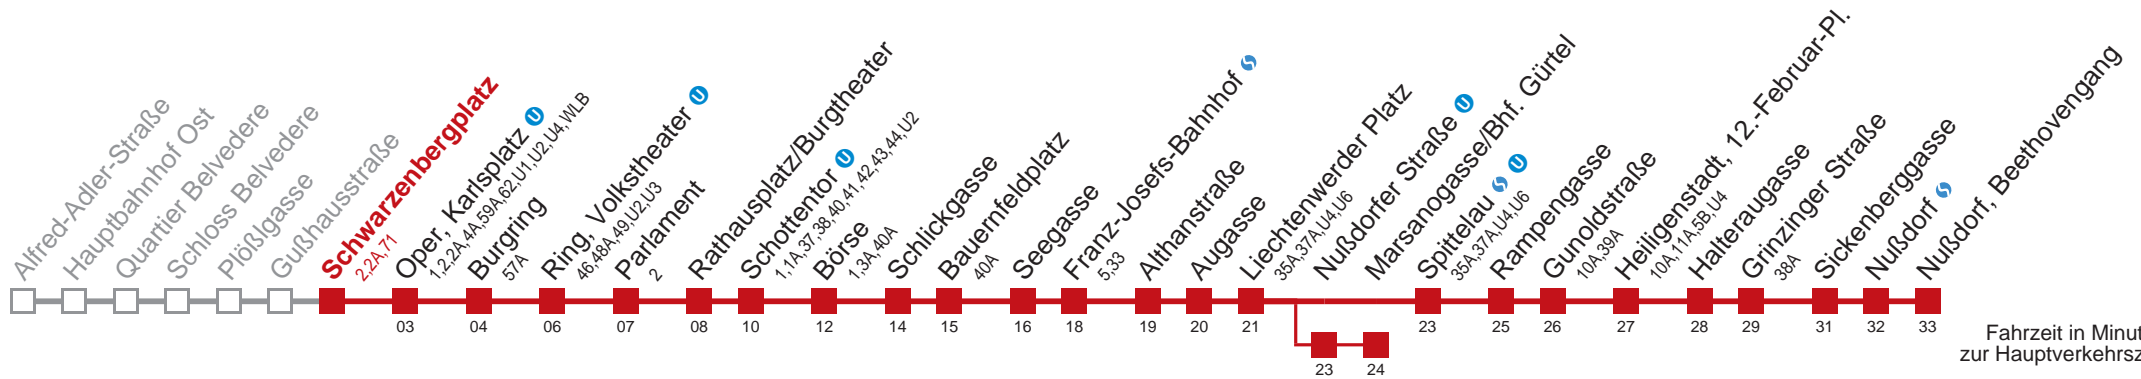

D Nußdorf, Beethovengang

Montag-Freitag (Schule)

5	16 27 37 47 58
6	06 13 21 28 36 43 51 57
7	04 11 17 24 31 37 44 51 57
8	04 11 17 24 31 37 45 52
9	00 07 15 22 30 37 45 52
10	00 07 15 22 30 37 45 52
11	00 07 15 22 30 37 45 52
12	00 07 15 22 30 37 45 52
13	00 07 15 22 30 37 44 52
14	00 07 15 22 30 37 45 51 57
15	04 11 17 24 30 37 44 50 57
16	04 10 17 24 30 37 44 50 57
17	04 10 17 24 30 37 44 50 57
18	04 10 17 24 30 37 44 51 58
19	06 13 21 28 36 43 51 58
20	06 13 21 29 36 41 46 56
21	06 16 26 36 46 56
22	06 17 24 32 47
23	02 17 32 47
0	00

Montag-Freitag (Ferien)

5	16 27 37 47 58
6	06 13 21 28 36 43 51 58
7	06 13 21 28 36 43 51 58
8	06 13 21 28 36 43 51 58
9	06 13 21 28 36 43 51 58
10	06 13 21 28 36 43 51 58
11	06 13 21 28 36 43 51 58
12	06 13 21 28 36 43 51 58
13	06 13 21 28 36 43 51 58
14	06 13 21 28 36 43 51 58
15	06 13 21 28 36 43 51 58
16	06 13 21 28 36 43 51 58
17	06 13 21 28 36 43 51 58
18	06 13 21 28 36 43 51 58
19	06 13 21 28 36 43 51 58
20	06 13 21 29 36 41 46 56
21	06 16 26 36 46 56
22	06 17 24 32 47
23	02 17 32 47
0	00

Samstag

5	16 38 59
6	14 29 44 57
7	07 17 27 36 46 56
8	06 16 26 36 46 56
9	06 16 26 36 46 56
10	06 16 26 36 46 56
11	06 16 26 36 46 56
12	06 16 26 36 41 46 51 56
13	06 16 26 36 46 56
14	06 16 26 36 46 56
15	06 16 26 36 46 56
16	06 16 26 36 46 56
17	06 16 26 36 46 56
18	06 16 26 36 46 56
19	06 16 26 36 46 56
20	06 16 26 36 46 56
21	06 16 26 36 46 56
22	06 17 32 47
23	02 17 32 47
0	00

Sonn- und Feiertags

5	16 38 59
6	14 29 44 59
7	14 29 44 59
8	14 29 44 56
9	06 16 26 36 46 56
10	06 16 26 36 46 56
11	06 16 26 36 46 56
12	06 16 26 36 41 46 56
13	06 16 26 36 46 56
14	06 11 16 26 36 46 56
15	06 16 26 36 46 56
16	06 16 26 36 46 56
17	06 16 26 36 46 56
18	06 16 26 36 46 56
19	06 16 26 36 46 56
20	06 16 26 36 46 56
21	06 16 26 36 46 56
22	06 17 32 47
23	02 17 32 47
0	00

☐ über Nußdorfer Straße bis Marsanogasse/Bhf. Gürtel

Kaufen Sie Ihre Tickets bequem mit der WienMobil-App.
Buy your tickets easily via our WienMobil app.