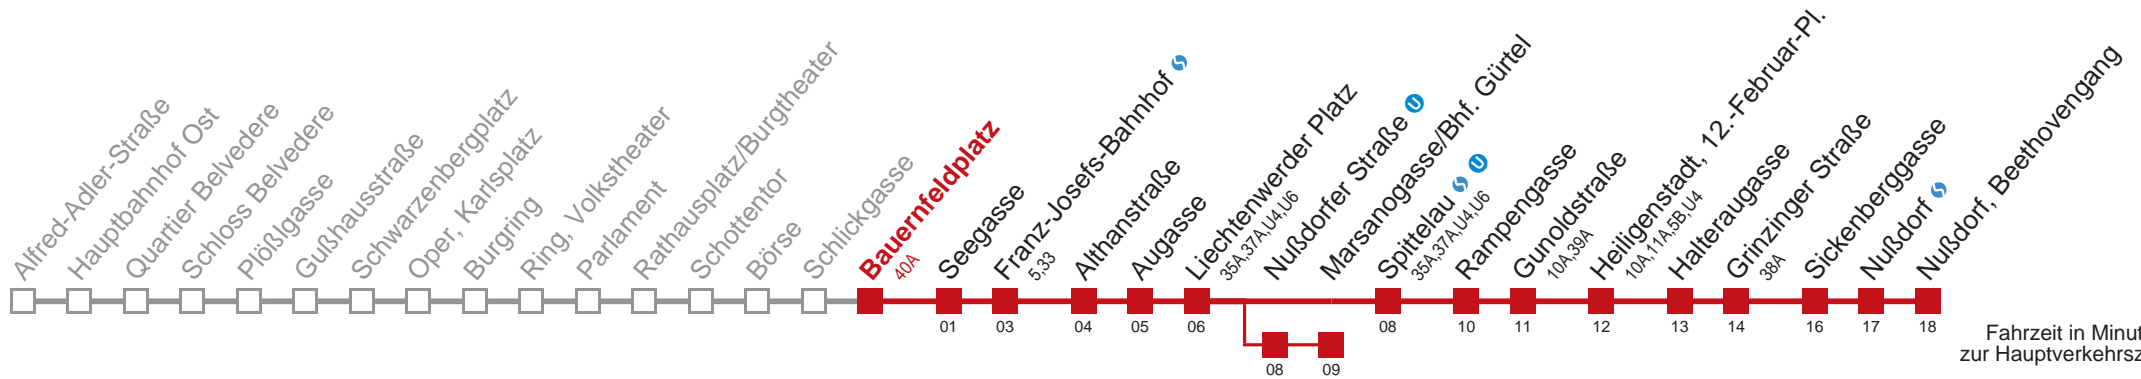

D Nußdorf, Beethovengang

Fahrzeit in Minuten
zur Hauptverkehrszeit

Montag-Freitag (Schule)

5	31 42 52
6	02 12 20 28 35 43 50 58
7	06 12 19 26 32 39 46 52 59
8	06 12 19 26 32 39 46 52
9	00 07 14 22 29 37 44 52 59
10	07 14 22 29 37 44 52 59
11	07 14 22 29 37 44 52 59
12	07 14 22 29 37 44 52 59
13	07 14 22 29 37 44 52 59
14	07 14 22 29 37 44 52 59
15	06 12 19 26 32 39 45 52 59
16	05 12 19 25 32 39 45 52 59
17	05 12 19 25 32 39 45 52 59
18	05 12 19 25 32 39 45 52 59
19	06 13 21 28 36 43 51 58
20	06 13 21 28 36 44 51 56
21	01 11 21 31 41 51
22	01 10 20 31 38 46
23	01 16 31 46
0	01 14

Montag-Freitag (Ferien)

5	31 42 52
6	02 12 20 28 35 43 50 58
7	06 13 21 28 36 43 51 58
8	06 13 21 28 36 43 51 58
9	05 13 20 28 35 43 50 58
10	05 13 20 28 35 43 50 58
11	05 13 20 28 35 43 50 58
12	05 13 20 28 35 43 50 58
13	05 13 20 28 35 43 50 58
14	05 13 20 28 35 43 50 58
15	06 13 21 28 36 43 51 58
16	06 13 21 28 36 43 51 58
17	06 13 21 28 36 43 51 58
18	06 13 21 28 36 43 51 58
19	06 13 21 28 36 43 51 58
20	06 13 21 28 36 44 51 56
21	01 11 21 31 41 51
22	01 10 20 31 38 46
23	01 16 31 46
0	01 14

Samstag

5	30 52
6	14 29 44 59
7	12 22 32 42 50
8	00 10 20 30 40 50
9	00 11 21 31 41 51
10	01 11 21 31 41 51
11	01 11 21 31 41 51
12	01 11 21 31 41 51 56
13	01 06 11 21 31 41 51
14	01 11 21 31 41 51
15	01 11 21 31 41 51
16	01 11 21 31 41 51
17	01 11 21 31 41 51
18	01 11 21 31 41 51
19	01 10 20 30 40 50
20	00 10 20 30 40 50
21	00 10 20 30 40 50
22	00 10 20 31 46
23	01 16 31 46
0	01 14

Sonn- und Feiertags

5	30 52
6	13 28 43 58
7	13 28 43 58
8	13 28 43 58
9	10 20 30 40 50
10	00 10 20 30 40 50
11	00 10 21 31 41 51
12	01 11 21 31 41 51 56
13	01 11 21 31 41 51
14	01 11 21 26 31 41 51
15	01 11 21 31 41 51
16	01 11 21 31 41 51
17	01 11 21 31 41 51
18	01 11 21 31 41 51
19	01 10 20 30 40 50
20	00 10 20 30 40 50
21	00 10 20 30 40 50
22	00 10 20 31 46
23	01 16 31 46
0	01 14

□ über Nußdorfer Straße bis Marsanogasse/Bhf. Gürtel

Kaufen Sie Ihre Tickets bequem mit der WienMobil-App.
Buy your tickets easily via our WienMobil app.

Auskunft Servicetelefon 01/7909 100
Änderungen vorbehalten