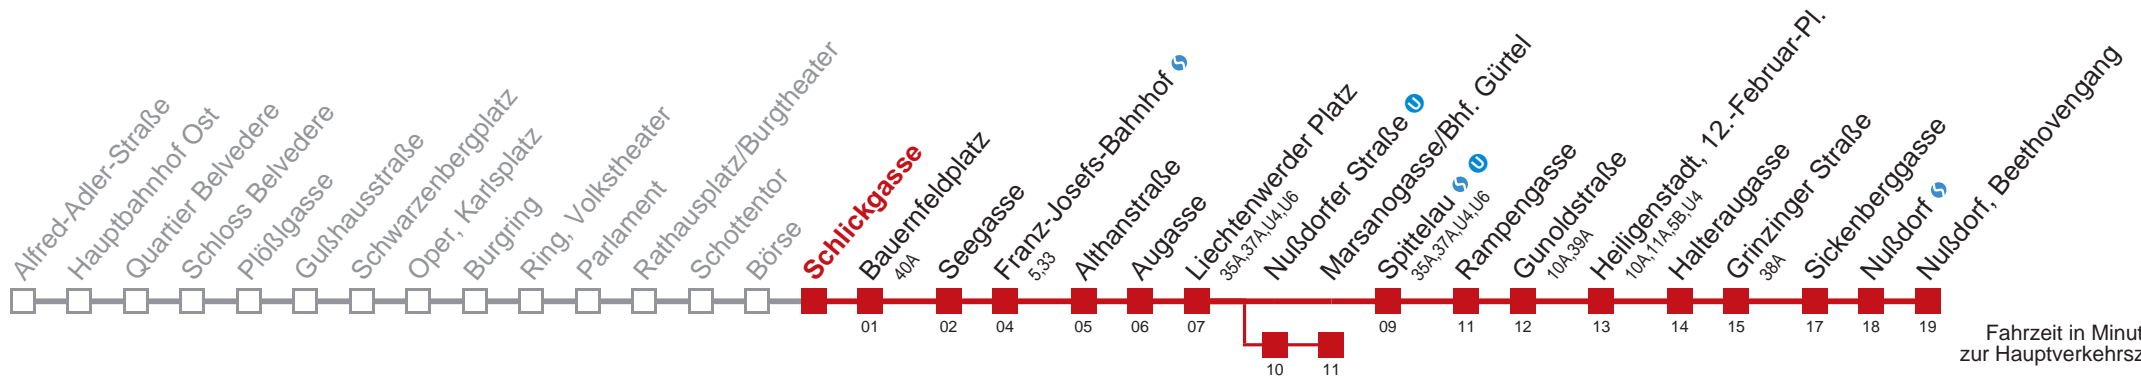

□ über Nußdorfer Straße bis Marsanogasse/Bhf. Gürtel

Kaufen Sie Ihre Tickets bequem mit der WienMobil-App.
Buy your tickets easily via our WienMobil app.

D Nußdorf, Beethovengang

Fahrzeit in Minuten
zur Hauptverkehrszeit