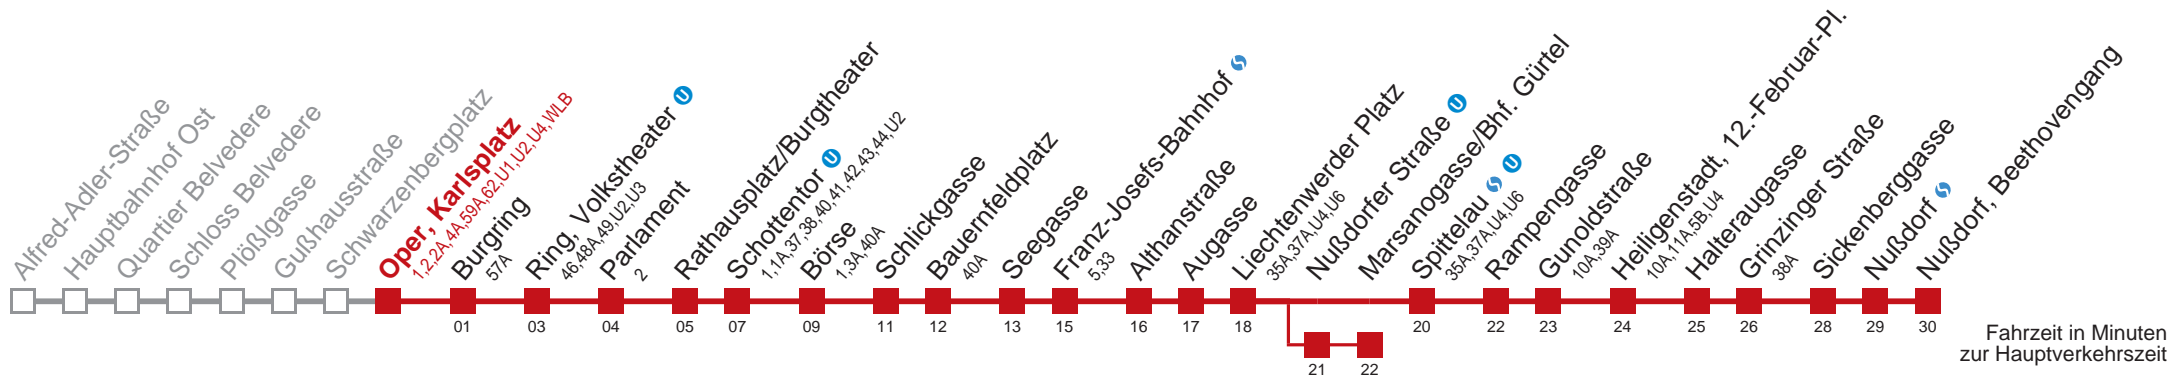

☐ über Nußdorfer Straße bis Marsanogasse/Bhf. Gürtel

Kaufen Sie Ihre Tickets bequem mit der WienMobil-App.
Buy your tickets easily via our WienMobil app.

D Nußdorf, Beethovengang

Montag-Freitag (Schule)

5	19 30 40 50
6	00 08 16 23 31 38 46 53
7	00 07 13 20 26 33 40 46 53
8	00 06 13 20 26 33 40 47 55
9	02 10 17 25 32 40 47 55
10	02 10 17 25 32 40 47 55
11	02 10 17 25 32 40 47 55
12	02 10 17 25 32 40 47 55
13	02 10 17 25 32 40 47 55
14	02 10 17 25 32 40 47 53
15	00 07 13 20 26 33 40 46 53
16	00 06 13 20 26 33 40 46 53
17	00 06 13 20 26 33 40 46 53
18	00 06 13 20 26 33 40 47 53
19	01 08 16 23 31 38 46 53
20	01 08 16 23 31 38 43 48 58
21	08 18 28 38 48 58
22	08 19 27 34 49
23	04 19 34 49
0	02