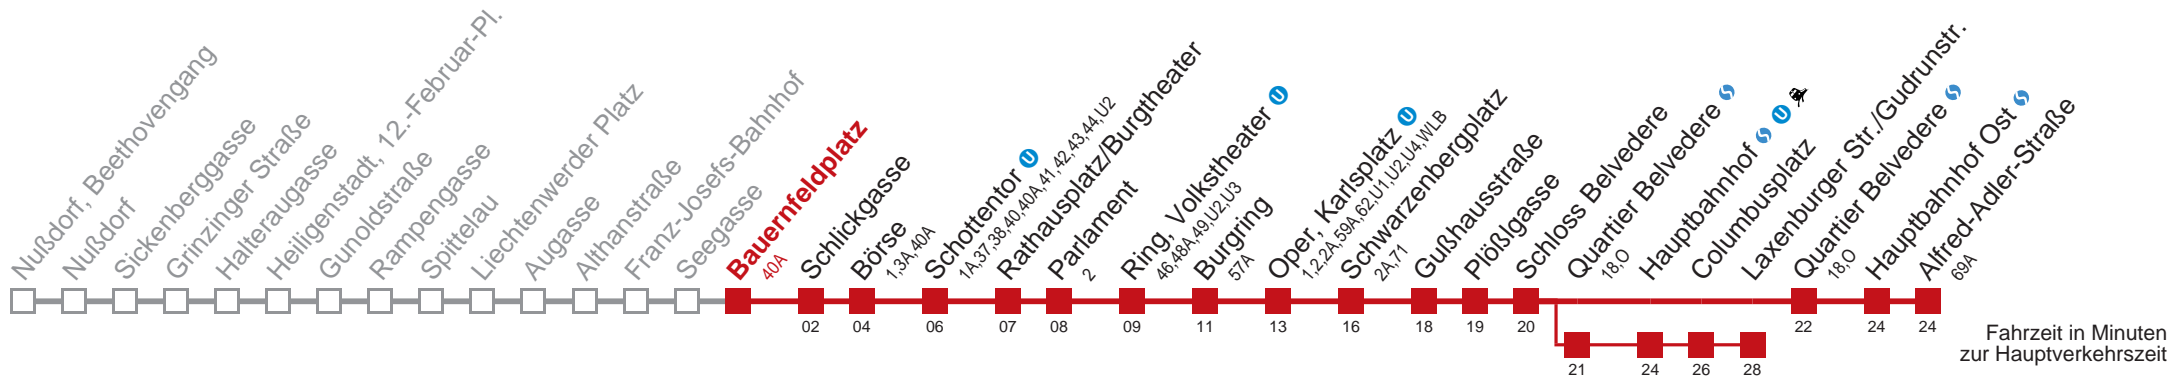

☐ über Quartier Belvedere bis Laxenburger Str./Gudrunstr.

Kaufen Sie Ihre Tickets bequem mit der WienMobil-App.
Buy your tickets easily via our WienMobil app.

D Alfred-Adler-Straße

Montag-Freitag (Schule)