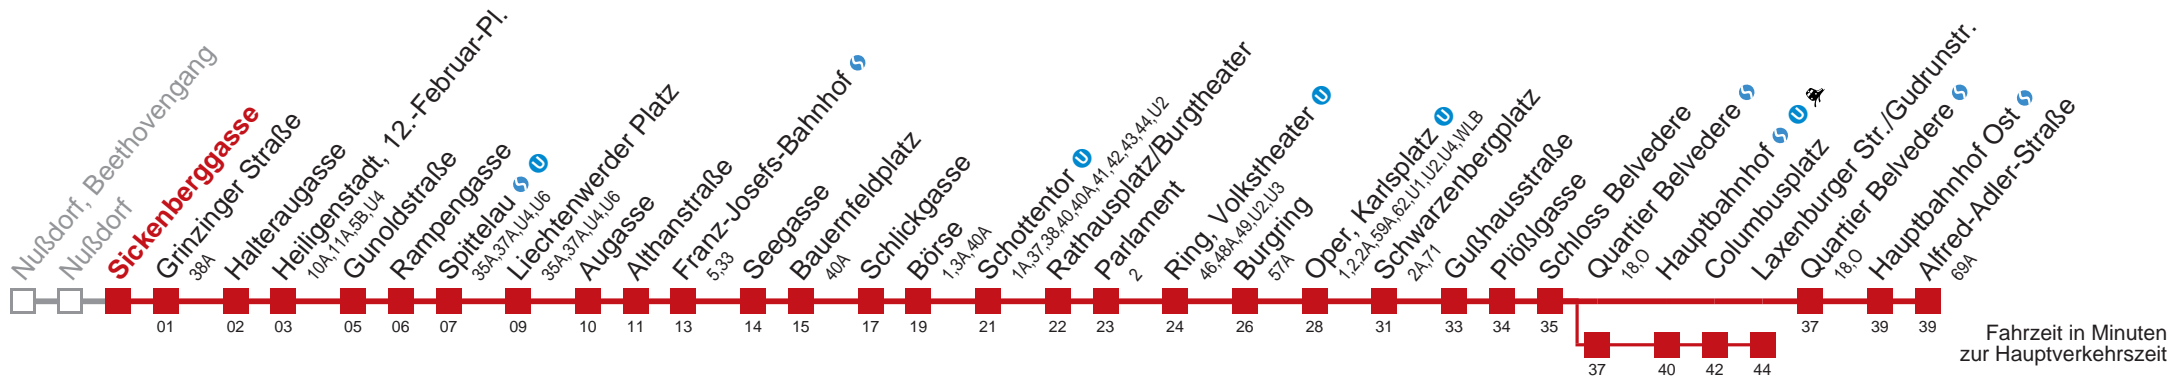

□ über Quartier Belvedere bis Laxenburger Str./Gudrunstr. ■ bis Augasse

Kaufen Sie Ihre Tickets bequem mit der WienMobil-App.
Buy your tickets easily via our WienMobil app.

D Alfred-Adler-Straße

Montag-Freitag (Schule)