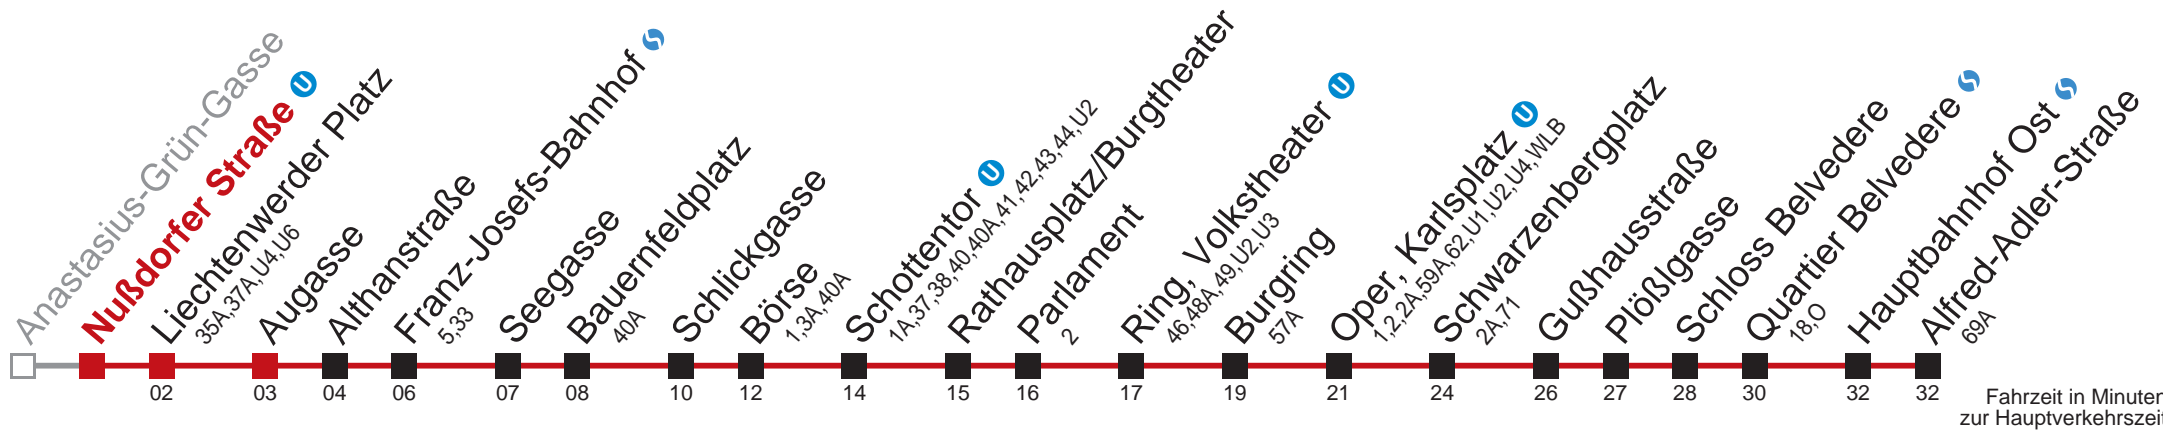

D Alfred-Adler-Straße

Montag-Freitag (Schule)

5	03	05	12	17	19	26	27	48	58
6	17	55							
7									
8									
9									
10									
11									
12									
13									
14	49								

Montag-Freitag (Ferien)

5	03	05	12	17	19	26	27	48	58
6									
7									
8									
9									
10									
11									
12									
13									
14									

Samstag

5	06	07	25	26
6	05	19	53	
7				
8				
9				
10				
11				
12				
13				
14				

Sonn- und Feiertags

5	06	07	25	26
6	05			
7				
8	04	37		
9				
10				
11				
12				
13				
14				

□ bis Augasse

Kaufen Sie Ihre Tickets bequem mit der WienMobil-App.
Buy your tickets easily via our WienMobil app.