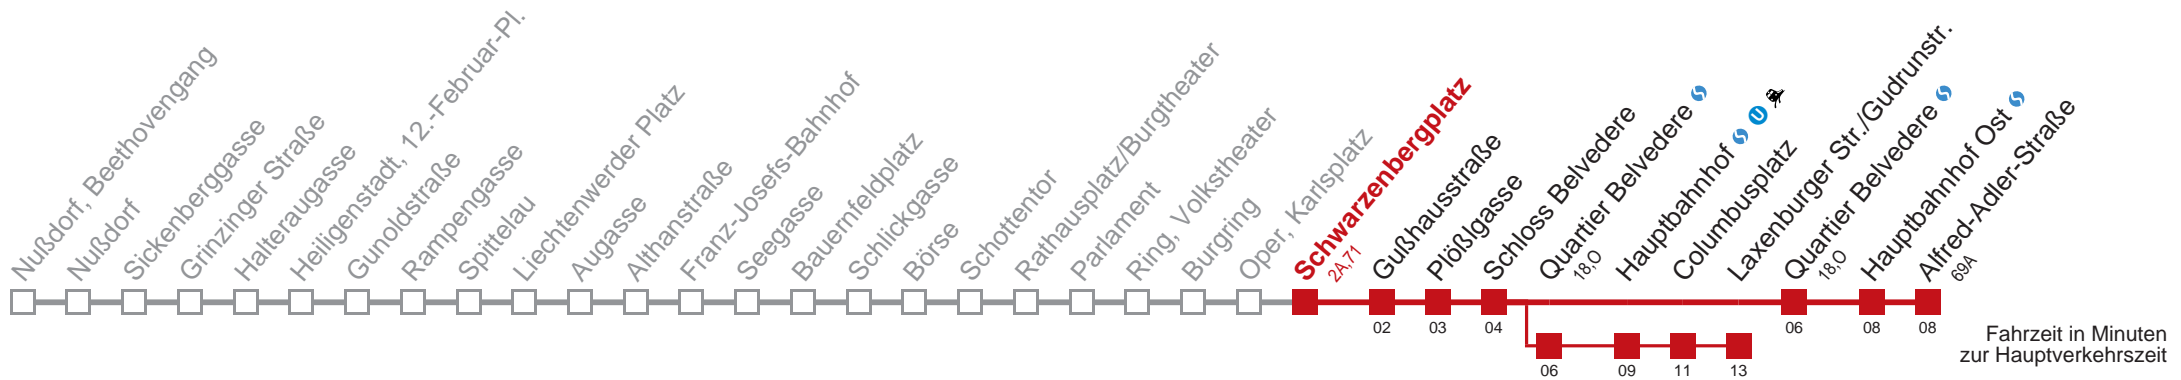

☐ über Quartier Belvedere bis Laxenburger Str./Gudrunstr.

Kaufen Sie Ihre Tickets bequem mit der WienMobil-App. Buy your tickets easily via our WienMobil app.

D Alfred-Adler-Straße

Montag-Freitag (Schule)