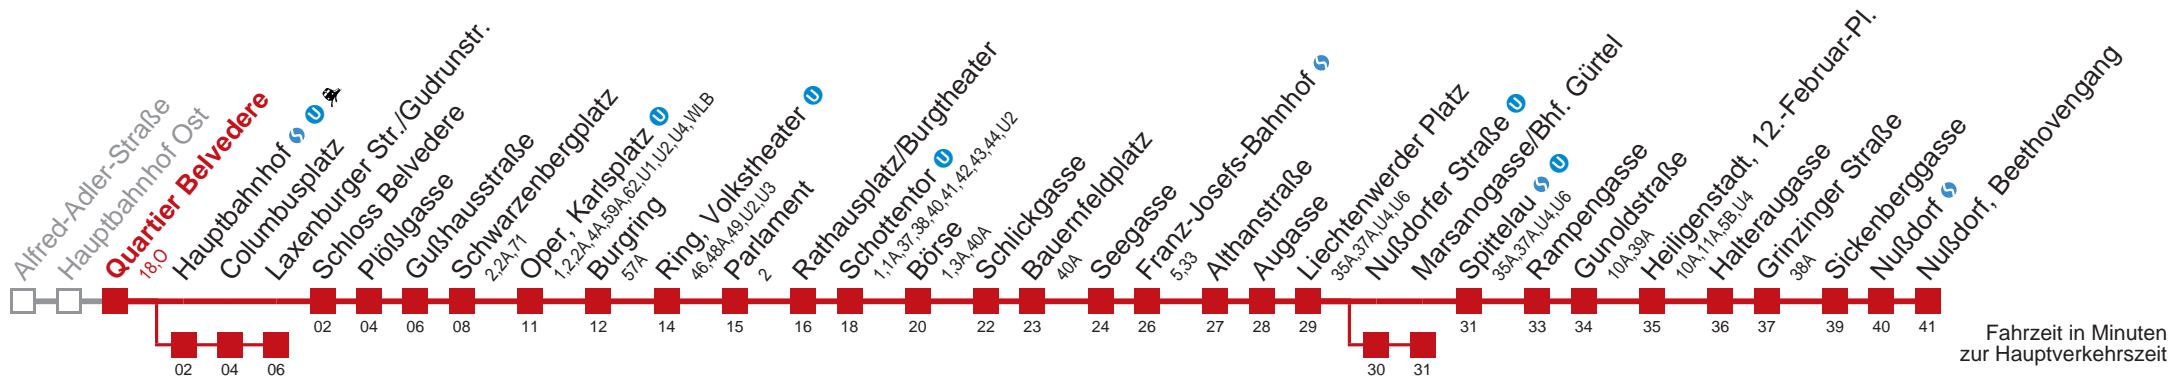

D Nußdorf, Beethovengang

Montag-Freitag (Schule)

5	08 19 29 39 50 58
6	05 13 20 28 35 43 49 56
7	03 09 16 23 29 36 43 49 56
8	03 09 16 23 29 37 44 52 59
9	07 08 14 22 29 37 44 52 59
10	07 14 22 29 37 44 52 59
11	07 14 22 29 37 44 52 59
12	07 14 22 29 37 44 52 59
13	07 14 22 29 36 44 52 59
14	07 14 22 29 37 43 49 56
15	03 10 16 23 30 36 43 50 56
16	03 10 16 23 30 36 43 50 56
17	03 10 16 23 30 36 43 50 56
18	03 10 16 23 30 37 43 51 58
19	05 13 20 28 35 43 50 59
20	06 14 22 29 34 39 49 59
21	09 19 29 39 49 59
22	10 17 25 40 55
23	10 25 40 53
0	00 15 33

Montag-Freitag (Ferien)

5	08 19 29 39 50 58
6	05 13 20 28 35 43 50 58
7	05 13 20 28 35 43 50 58
8	05 13 20 28 35 43 50 58
9	05 13 20 28 35 43 50 58
10	05 13 20 28 35 43 50 58
11	05 13 20 28 35 43 50 58
12	05 13 20 28 35 43 50 58
13	05 13 20 28 35 43 50 58
14	05 13 20 28 35 43 50 58
15	06 13 21 28 36 43 51 58
16	06 13 21 28 36 43 51 58
17	06 13 21 28 36 43 51 58
18	06 13 21 28 36 43 51 58
19	05 13 20 28 35 43 50 59
20	06 14 22 29 34 39 49 59
21	09 19 29 39 49 59
22	10 17 25 40 55
23	10 25 40 53
0	00 15 33

Samstag

5	09 31 52
6	07 22 37 50
7	00 10 20 29 39 49 59
8	09 19 29 39 49 58
9	08 18 28 38 48 58
10	08 18 28 38 48 58
11	08 18 28 38 48 58
12	08 18 28 33 38 43 48 58
13	08 18 28 38 48 58
14	08 18 28 38 48 58
15	08 18 28 38 48 58
16	08 18 28 38 48 58
17	08 18 28 38 48 58
18	08 18 28 38 48 58
19	08 18 28 38 48 58
20	08 18 28 38 48 58
21	08 18 28 38 48 59
22	02 10 25 40 55
23	10 25 40 53
0	00 15 33

Sonn- und Feiertags

5	09 31 52
6	07 22 37 52
7	07 22 37 52
8	07 22 37 49 59
9	09 19 29 39 49 59
10	09 19 29 39 49 59
11	09 19 29 39 49 59
12	09 19 29 34 39 49 59
13	09 19 29 39 49 59
14	04 09 19 29 39 49 59
15	09 19 29 39 49 59
16	09 19 29 39 49 59
17	09 19 29 39 49 59
18	09 19 29 39 49 59
19	09 19 29 39 49 59
20	09 19 29 39 49 59
21	09 19 29 39 49 59
22	10 12 25 40 55
23	10 25 40 53
0	00 15 33

☐ über Hauptbahnhof bis Laxenburger Str./Gudrunstr.

■ über Nußdorfer Straße bis Marsanogasse/Bhf. Gürtel

Kaufen Sie Ihre Tickets bequem mit der WienMobil-App.
Buy your tickets easily via our WienMobil app.