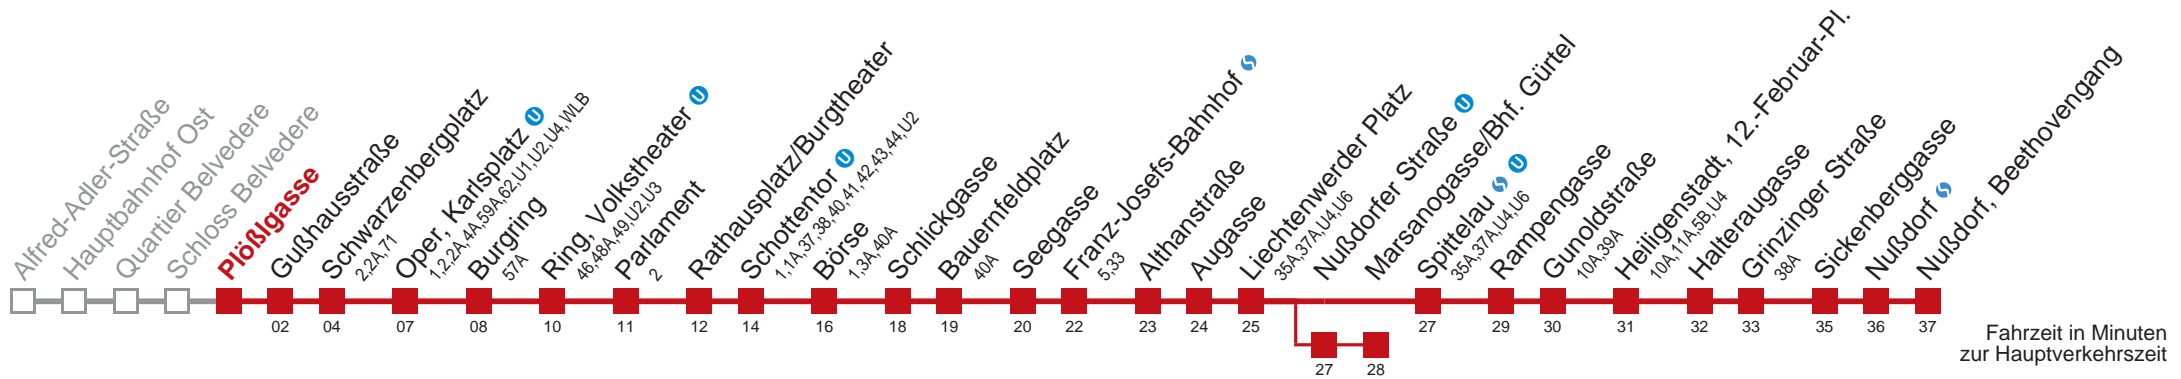

☐ über Nußdorfer Straße bis Marsanogasse/Bhf. Gürtel

Kaufen Sie Ihre Tickets bequem mit der WienMobil-App.
Buy your tickets easily via our WienMobil app.

D Nußdorf, Beethovengang

Montag-Freitag (Schule)

5	12 23 33 43 53
6	01 09 16 24 31 39 46 53
7	00 06 13 19 26 33 39 46 53 59
8	06 13 19 26 33 40 48 55
9	03 10 18 25 33 40 48 55
10	03 10 18 25 33 40 48 55
11	03 10 18 25 33 40 48 55
12	03 10 18 25 33 40 48 55
13	03 10 18 25 33 40 48 55
14	03 10 18 25 33 40 46 53
15	00 06 13 19 26 33 39 46 53 59
16	06 13 19 26 33 39 46 53 59
17	06 13 19 26 33 39 46 53 59
18	06 13 19 26 33 40 46 54
19	01 09 16 24 31 39 46 54
20	02 09 17 25 32 37 42 52
21	02 12 22 32 42 52
22	02 13 20 28 43 58
23	13 28 43 56