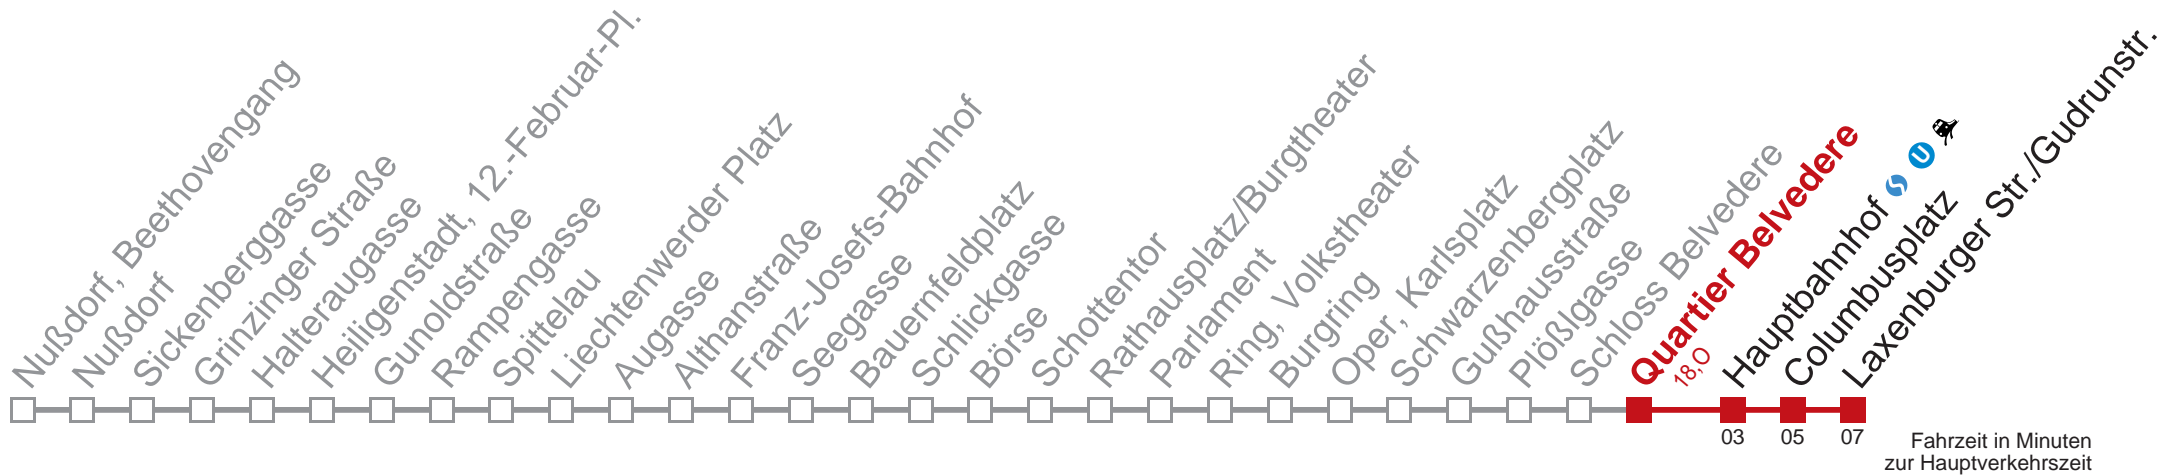

☐ über Quartier Belvedere bis Laxenburger Str./Gudrunstr.

Kaufen Sie Ihre Tickets bequem mit der WienMobil-App.
Buy your tickets easily via our WienMobil app.

D Laxenburger Str./Gudrunstr.

Montag-Freitag (Schule)