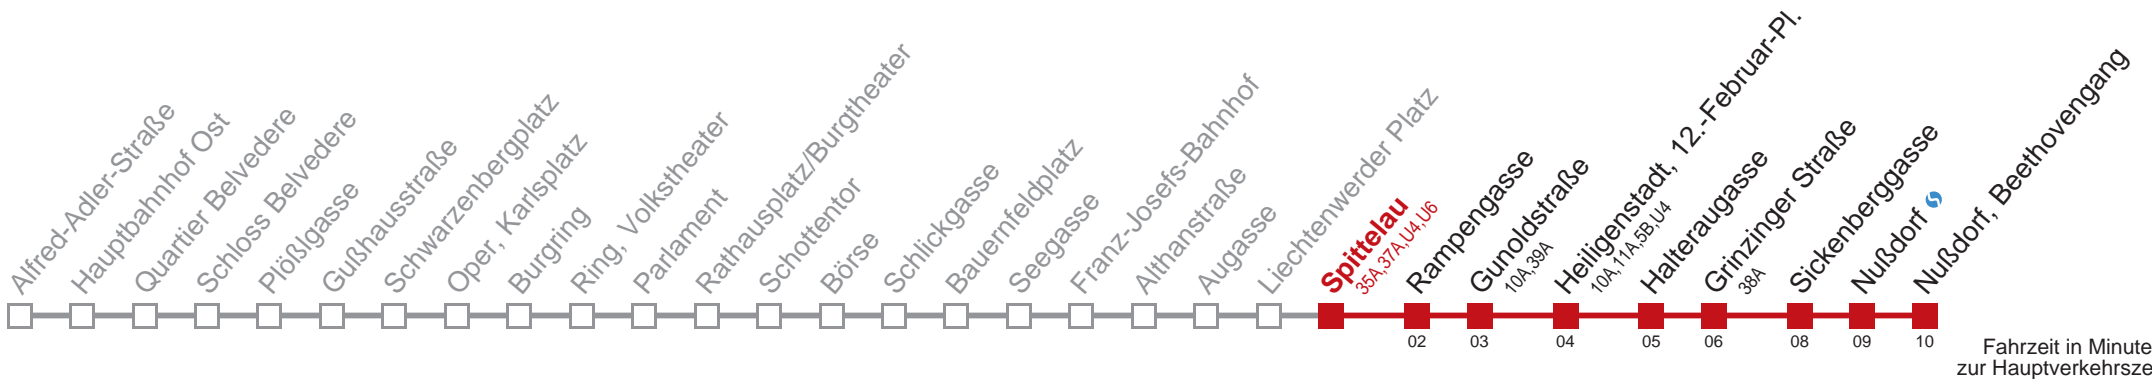

D Nußdorf, Beethovengang

Montag-Freitag (Schule)

5	12 19 26 33 39 50 55
6	00 05 10 20 24 28 36 43 51 58
7	02 06 14 21 28 34 41 47 54
8	01 07 14 21 27 34 41 47 54
9	01 08 15 23 30 38 45 53
10	00 08 15 23 30 38 45 53
11	00 08 15 23 30 38 45 53
12	00 08 15 23 30 38 45 53
13	00 08 15 23 30 38 45 53
14	00 07 15 23 30 38 45 53 56
15	00 08 15 21 28 35 41 48 54
16	01 08 14 21 28 34 41 48 54
17	01 08 14 21 28 34 41 48 54
18	01 08 14 21 28 34 41 48 54
19	01 07 14 21 29 36 44 51 59
20	06 14 21 29 36 44 52 59
21	09 19 29 39 49 59
22	09 18 28 39 54
23	09 24 39 54
0	09 22

Montag-Freitag (Ferien)

5	12 19 26 33 39 50 55
6	00 05 10 20 28 36 43 51 58
7	06 14 22 29 37 44 52 59
8	07 14 22 29 37 44 52 59
9	07 14 21 29 36 44 51 59
10	06 14 21 29 36 44 51 59
11	06 14 21 29 36 44 51 59
12	06 14 21 29 36 44 51 59
13	06 14 21 29 36 44 51 59
14	06 14 21 29 36 44 51 59
15	07 15 22 30 37 45 52
16	00 07 15 22 30 37 45 52
17	00 07 15 22 30 37 45 52
18	00 07 15 22 30 37 45 52
19	00 07 14 21 29 36 44 51 59
20	06 14 21 29 36 44 52 59
21	09 19 29 39 49 59
22	09 18 28 39 54
23	09 24 39 54
0	09 22

Samstag

5	16 32 38
6	00 12 22 37 52
7	00 07 20 30 40 50 58
8	08 18 28 38 48 58
9	09 19 29 39 49 59
10	09 19 29 39 49 59
11	09 19 29 39 49 59
12	09 19 29 39 49 59
13	09 19 29 39 49 59
14	09 19 29 39 49 59
15	09 19 29 39 49 59
16	09 19 29 39 49 59
17	09 19 29 39 49 59
18	09 19 29 39 49 59
19	09 19 29 39 49 59
20	09 19 29 39 49 59
21	09 19 29 39 49 59
22	08 18 28 39 54
23	09 24 39 54
0	09 22

Sonn- und Feiertags

5	16 32 38
6	00 12 21 36 51
7	06 21 36 51
8	06 21 36 44 51
9	06 18 28 38 48 58
10	08 18 28 38 48 58
11	08 18 29 39 49 59
12	09 19 29 39 49 59
13	09 19 29 39 49 59
14	09 19 29 39 49 59
15	09 19 29 39 49 59
16	09 19 29 39 49 59
17	09 19 29 39 49 59
18	09 19 29 39 49 59
19	09 18 28 38 48 58
20	08 18 28 38 48 58
21	08 18 28 38 48 58
22	08 18 28 39 54
23	09 24 39 54
0	09 22

Kaufen Sie Ihre Tickets bequem mit der WienMobil-App.
Buy your tickets easily via our WienMobil app.