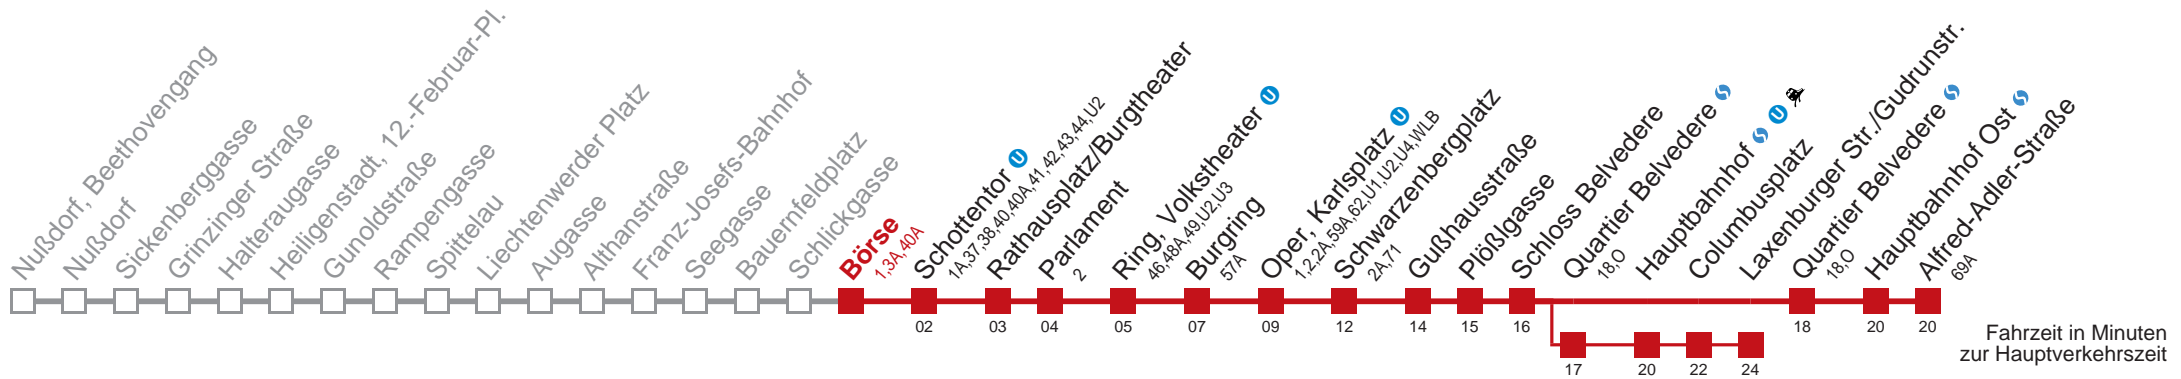

D Alfred-Adler-Straße

Montag-Freitag (Schule)

5	17 29 39 49 57
6	03 11 18 26 33 40 46 53
7	00 06 13 20 26 33 39 46 53 59
8	06 13 19 26 33 39 46 53
9	00 06 13 20 26 33 39 47 54
10	02 09 17 24 32 39 47 54
11	02 09 17 24 32 39 47 54
12	02 09 17 24 32 39 47 54
13	02 09 17 24 32 39 47 54
14	02 09 17 24 32 39 46 54
15	02 09 17 24 31 39 46 53 59
16	06 13 19 26 33 39 46 53 59
17	06 13 19 26 33 39 46 53 59
18	06 13 19 26 33 41 48 56
19	03 11 18 26 33 41 48 56
20	04 11 19 27 32 37 47 57
21	07 17 22 27 37 47 57
22	07 21 36 51
23	06 21 36 51
0	09

Montag-Freitag (Ferien)

5	17 29 39 49 57
6	03 11 18 26 33 41 48 56
7	03 11 18 26 33 41 48 56
8	03 11 18 26 33 41 48 56
9	03 11 18 26 33 41 48 56
10	03 11 18 26 33 41 48 56
11	03 11 18 26 33 41 48 56
12	03 11 18 26 33 41 48 56
13	03 11 18 26 33 41 48 56
14	03 11 18 26 33 41 48 56
15	03 11 18 26 33 41 48 56
16	03 11 18 26 33 41 48 56
17	03 11 18 26 33 41 48 56
18	03 11 18 26 33 41 48 56
19	03 11 18 26 33 41 48 56
20	04 11 19 27 37 47 52 57
21	07 17 27 37 47 57
22	07 21 36 51 57
23	06 21 36 51
0	09

Samstag

5	17 37 53
6	08 23 31 38 53
7	08 19 29 39 49 57
8	07 17 27 37 47 57
9	07 17 27 37 47 57
10	07 17 27 37 47 57
11	07 17 27 37 47 57
12	07 17 27 37 47 57
13	07 17 27 37 47 57
14	07 17 27 37 47 57
15	07 17 27 37 47 57
16	07 17 27 37 47 57
17	07 17 27 37 47 57
18	07 17 27 37 47 57
19	07 17 27 37 47 57
20	07 17 27 37 47 57
21	07 17 27 37 47 57
22	07 21 36 51 58
23	06 21 36 51
0	09

Sonn- und Feiertags

5	17 37 53
6	08 23 38 53
7	08 23 38 53
8	08 16 23 38 53
9	07 17 27 37 47 57
10	07 17 27 37 47 57
11	07 17 27 37 47 57
12	07 17 27 37 47 57
13	07 17 27 37 47 57
14	07 17 27 37 47 57
15	07 17 27 37 47 57
16	07 17 27 37 47 57
17	07 17 27 37 47 57
18	07 17 27 37 47 57
19	07 17 27 37 47 57
20	07 17 27 37 47 57
21	07 17 27 37 47 57
22	07 21 36 51
23	06 13 21 36 51
0	09

☐ über Quartier Belvedere bis Laxenburger Str./Gudrunstr.

Kaufen Sie Ihre Tickets bequem mit der WienMobil-App.
Buy your tickets easily via our WienMobil app.