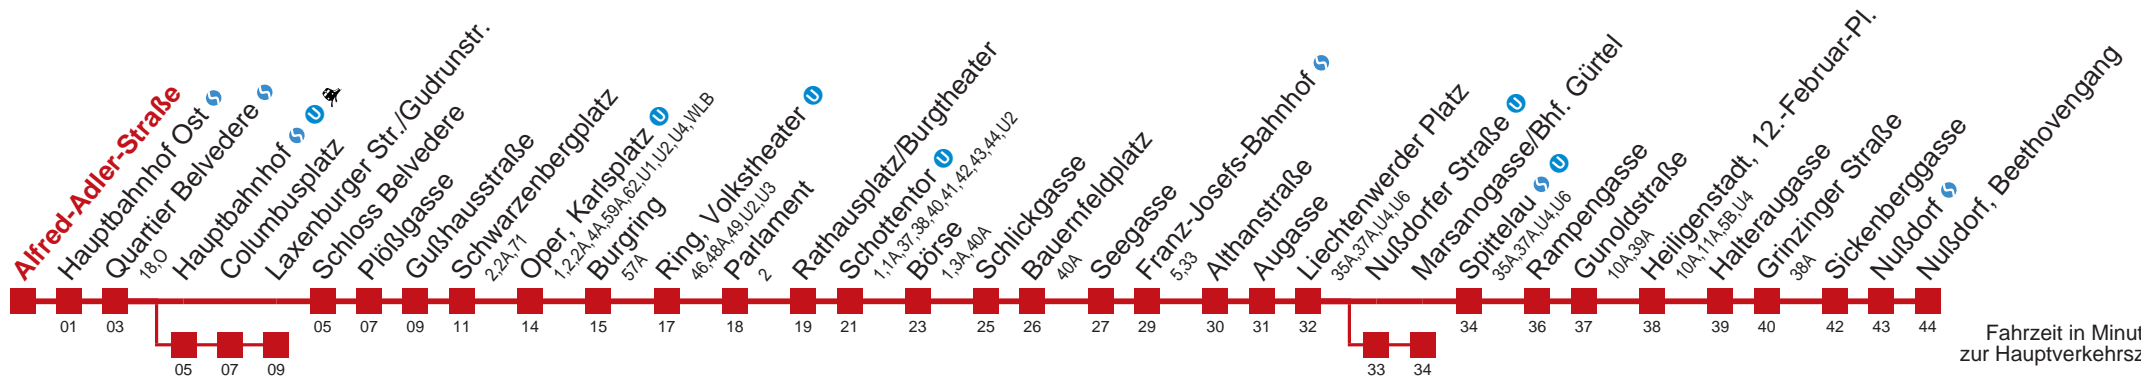

D Nußdorf, Beethovengang

Montag-Freitag (Schule)

5	05 16 26 36 47 55
6	02 10 17 25 32 40 46 53 59
7	06 12 19 26 32 39 46 52 59
8	06 12 19 26 33 41 48 56
9	03 04 11 18 26 33 41 48 56
10	03 11 18 26 33 41 48 56
11	03 11 18 26 33 41 48 56
12	03 11 18 26 33 41 48 56
13	03 11 18 26 33 41 48 56
14	03 11 18 26 33 39 46 53 59
15	05 12 18 25 32 38 45 52 58
16	05 12 18 25 32 38 45 52 58
17	05 12 18 25 32 38 45 52 58
18	05 12 18 25 32 39 46 53
19	02 09 17 24 32 39 47 55
20	03 11 19 26 31 36 46 56
21	06 16 26 36 46 56
22	07 14 22 37 52
23	07 22 37 50 57
0	12 30