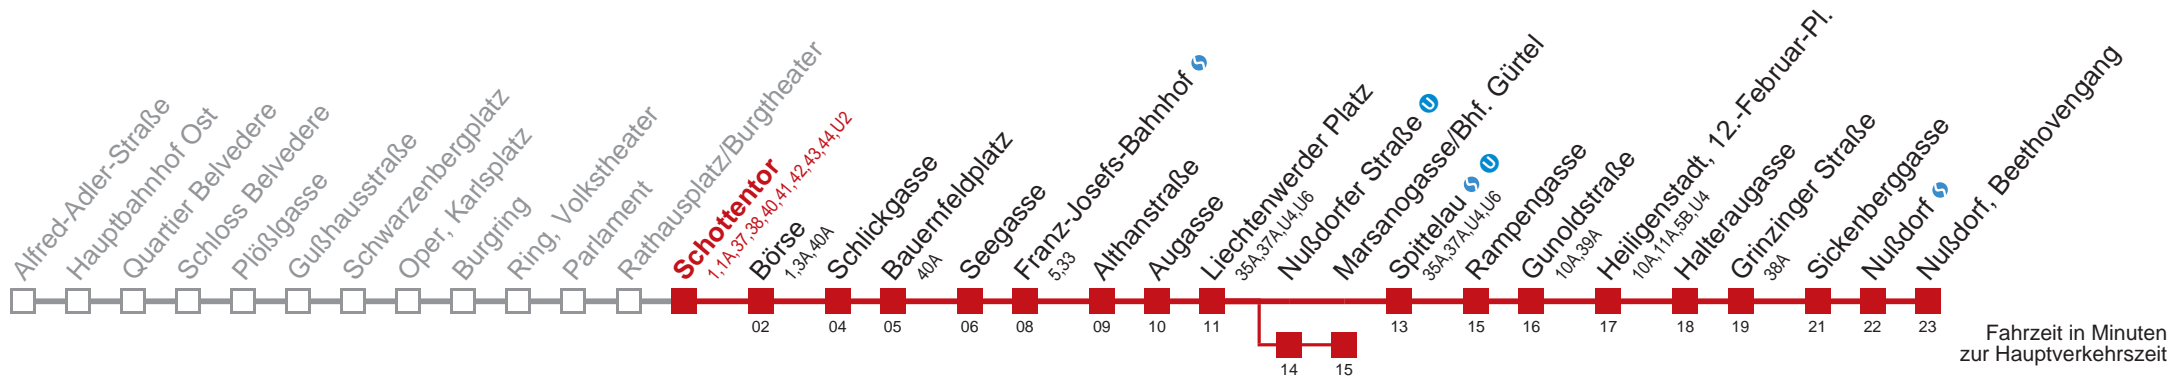

D Nußdorf, Beethovengang

Montag-Freitag (Schule)

5	26 37 47 57
6	07 15 23 30 38 45 53
7	00 07 14 20 27 33 40 47 53
8	00 07 13 20 27 33 40 47 54
9	02 09 17 24 32 39 47 54
10	02 09 17 24 32 39 47 54
11	02 09 17 24 32 39 47 54
12	02 09 17 24 32 39 47 54
13	02 09 17 24 32 39 47 54
14	02 09 17 24 32 39 47 54
15	00 07 14 20 27 33 40 47 53
16	00 07 13 20 27 33 40 47 53
17	00 07 13 20 27 33 40 47 53
18	00 07 13 20 27 33 40 47 54
19	00 08 15 23 30 38 45 53
20	00 08 15 23 30 38 45 50 55
21	05 15 25 35 45 55
22	05 15 26 33 41 56
23	11 26 41 56
0	09

Montag-Freitag (Ferien)

5	26 37 47 57
6	07 15 23 30 38 45 53
7	00 08 15 23 30 38 45 53
8	00 08 15 23 30 38 45 53
9	00 08 15 23 30 38 45 53
10	00 08 15 23 30 38 45 53
11	00 08 15 23 30 38 45 53
12	00 08 15 23 30 38 45 53
13	00 08 15 23 30 38 45 53
14	00 08 15 23 30 38 45 53
15	00 08 15 23 30 38 45 53
16	00 08 15 23 30 38 45 53
17	00 08 15 23 30 38 45 53
18	00 08 15 23 30 38 45 53
19	00 08 15 23 30 38 45 53
20	00 08 15 23 30 38 45 50 55
21	05 15 25 35 45 55
22	05 15 26 33 41 56
23	11 26 41 56
0	09

Samstag

5	25 47
6	09 24 39 54
7	07 17 27 37 45 55
8	05 15 25 35 45 55
9	06 16 26 36 46 56
10	06 16 26 36 46 56
11	06 16 26 36 46 56
12	06 16 26 36 46 51 56
13	01 06 16 26 36 46 56
14	06 16 26 36 46 56
15	06 16 26 36 46 56
16	06 16 26 36 46 56
17	06 16 26 36 46 56
18	06 16 26 36 46 56
19	05 15 25 35 45 55
20	05 15 25 35 45 55
21	05 15 25 35 45 55
22	05 15 26 41 56
23	11 26 41 56
0	09

Sonn- und Feiertags

5	25 47
6	08 23 38 53
7	08 23 38 53
8	08 23 38 53
9	05 15 25 35 45 55
10	05 15 25 35 45 55
11	06 16 26 36 46 56
12	06 16 26 36 46 51 56
13	06 16 26 36 46 56
14	06 16 21 26 36 46 56
15	06 16 26 36 46 56
16	06 16 26 36 46 56
17	06 16 26 36 46 56
18	06 16 26 36 46 56
19	05 15 25 35 45 55
20	05 15 25 35 45 55
21	05 15 25 35 45 55
22	05 15 26 41 56
23	11 26 41 56
0	09

□ über Nußdorfer Straße bis Marsanogasse/Bhf. Gürtel

Kaufen Sie Ihre Tickets bequem mit der WienMobil-App.
Buy your tickets easily via our WienMobil app.

Auskunft Servicetelefon 01/7909 100
Änderungen vorbehalten