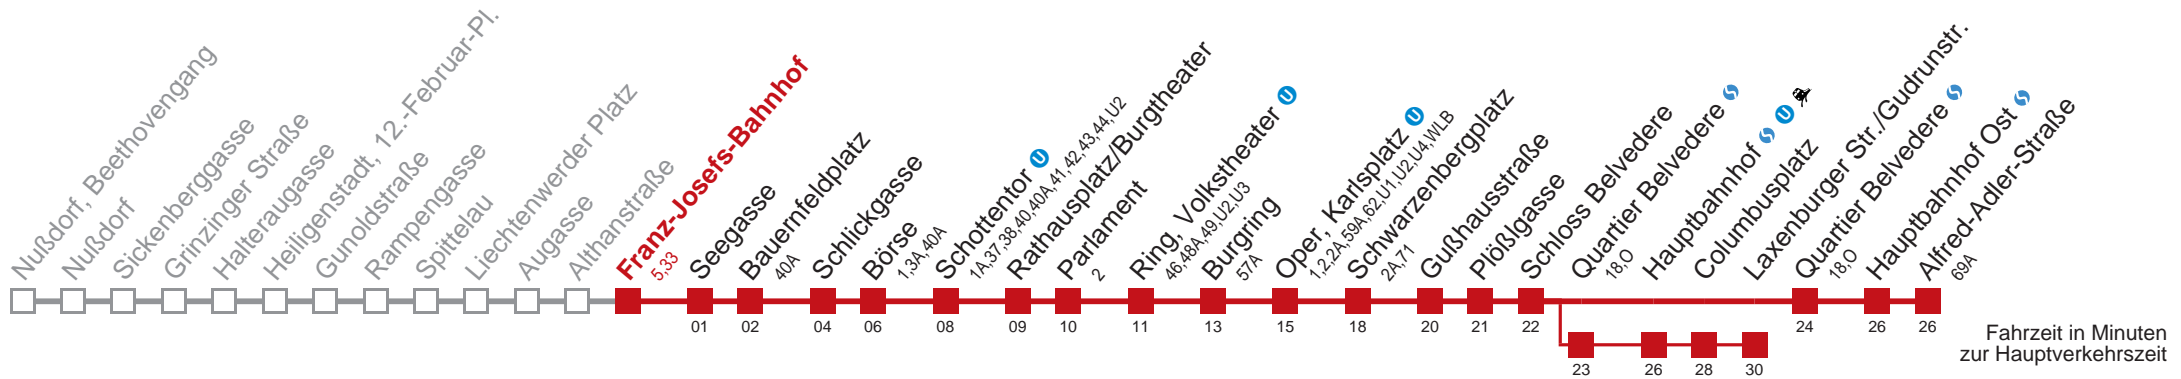

D Alfred-Adler-Straße

Montag-Freitag (Schule)

5	11 23 33 43 51 58
6	05 13 20 28 34 41 47 54 59
7	06 13 19 26 32 39 46 52 59
8	06 12 19 26 32 39 46 53 59
9	06 13 19 26 32 40 47 55
10	02 10 17 25 32 40 47 55
11	02 10 17 25 32 40 47 55
12	02 10 17 25 32 40 47 55
13	02 10 17 25 32 40 47 55
14	02 10 17 25 32 39 47 55
15	03 10 18 25 33 40 46 53
16	00 06 13 20 26 33 40 46 53
17	00 06 13 20 26 33 40 46 53
18	00 06 13 20 27 34 42 49 57
19	05 12 20 27 35 42 50 58
20	05 13 21 26 31 41 51
21	01 11 16 21 31 41 51
22	01 15 30 45
23	00 15 30 45
0	03

Montag-Freitag (Ferien)

5	11 23 33 43 51 58
6	05 13 20 28 35 43 50 57
7	04 11 19 26 34 41 49 56
8	04 11 19 26 34 41 49 56
9	04 11 19 26 34 41 49 56
10	04 11 19 26 34 41 49 56
11	04 11 19 26 34 41 49 56
12	04 11 19 26 34 41 49 56
13	04 11 19 26 34 41 49 56
14	04 11 19 26 34 41 49 56
15	04 12 19 27 34 42 49 57
16	04 12 19 27 34 42 49 57
17	04 12 19 27 34 42 49 57
18	04 12 19 27 34 42 49 57
19	05 12 20 27 35 42 50 58
20	05 13 21 31 41 46 51
21	01 11 21 31 41 51
22	01 15 30 45 51
23	00 15 30 45
0	03

Samstag

5	11 31 47
6	02 17 25 32 47
7	02 13 23 33 43 51
8	01 11 21 31 41 51
9	01 11 21 31 41 51
10	01 11 21 31 41 51
11	01 11 21 31 41 51
12	01 11 21 31 41 51
13	01 11 21 31 41 51
14	01 11 21 31 41 51
15	01 11 21 31 41 51
16	01 11 21 31 41 51
17	01 11 21 31 41 51
18	01 11 21 31 41 51
19	01 11 21 31 41 51
20	01 11 21 31 41 51
21	01 11 21 31 41 51
22	01 15 30 45 52
23	00 15 30 45
0	03

Sonn- und Feiertags

5	11 31 47
6	02 17 32 47
7	02 17 32 47
8	02 10 17 32 47
9	01 11 21 31 41 51
10	01 11 21 31 41 51
11	01 11 21 31 41 51
12	01 11 21 31 41 51
13	01 11 21 31 41 51
14	01 11 21 31 41 51
15	01 11 21 31 41 51
16	01 11 21 31 41 51
17	01 11 21 31 41 51
18	01 11 21 31 41 51
19	01 11 21 31 41 51
20	01 11 21 31 41 51
21	01 11 21 31 41 51
22	01 15 30 45
23	00 07 15 30 45
0	03

☐ über Quartier Belvedere bis Laxenburger Str./Gudrunstr.

Kaufen Sie Ihre Tickets bequem mit der WienMobil-App.
Buy your tickets easily via our WienMobil app.

Auskunft Servicetelefon 01/7909 100
Änderungen vorbehalten