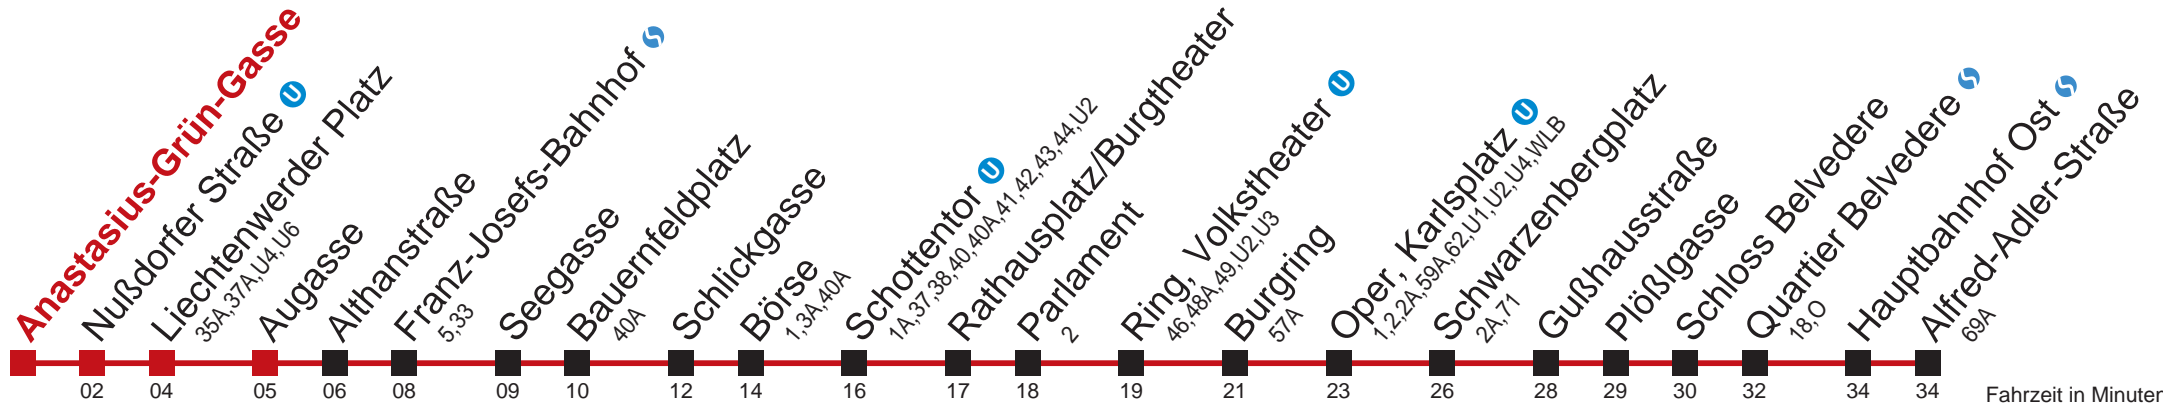

über Quartier Belvedere
 bis Augasse
 bis Laxenburger Str./Gudrunstr.

Kaufen Sie Ihre Tickets bequem mit der WienMobil-App. Buy your tickets easily via our WienMobil app.

D Alfred-Adler-Straße

Montag-Freitag (Schule)