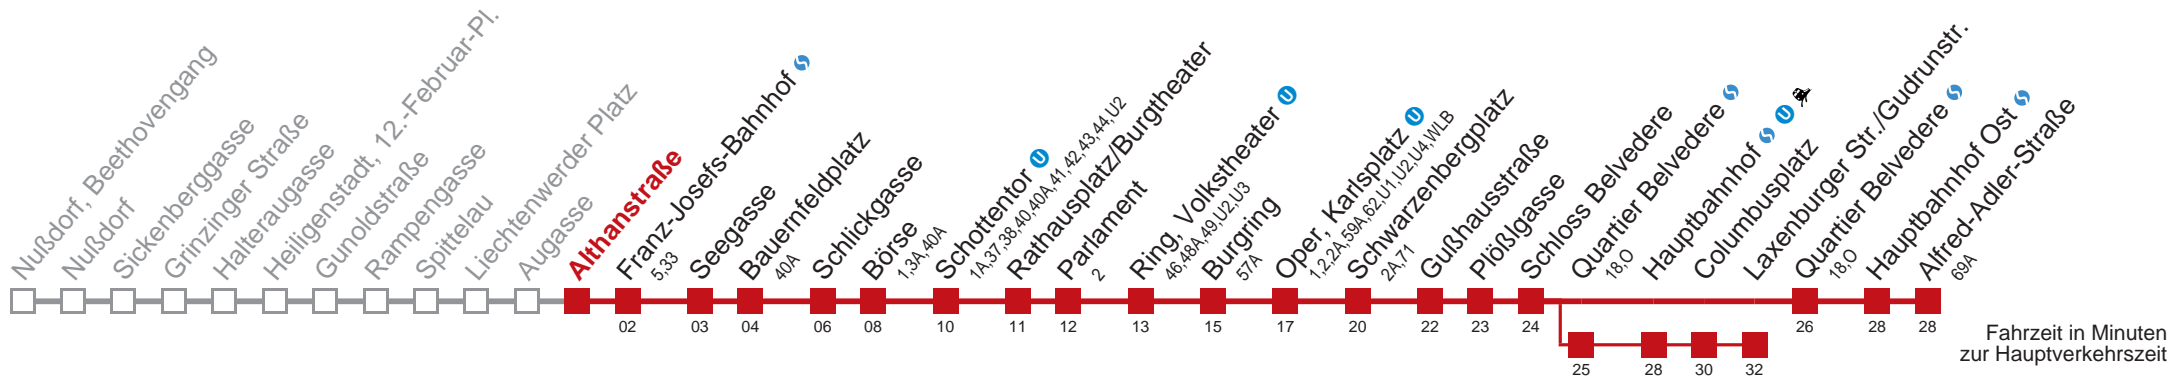

☐ über Quartier Belvedere bis Laxenburger Str./Gudrunstr.

Kaufen Sie Ihre Tickets bequem mit der WienMobil-App.
Buy your tickets easily via our WienMobil app.

D Alfred-Adler-Straße

Fahrzeit in Minuten zur Hauptverkehrszeit