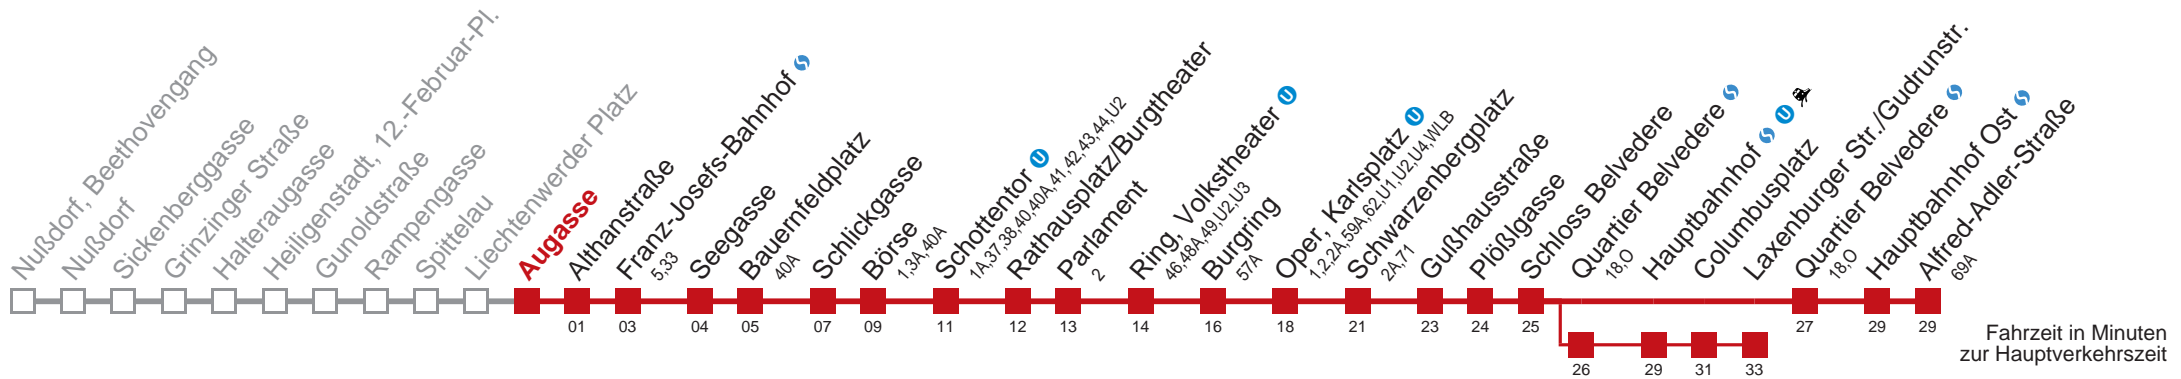

☐ über Quartier Belvedere ⚡ bis Augasse
 ☐ bis Laxenburger Str./Gudrunstr.

Kaufen Sie Ihre Tickets bequem mit der WienMobil-App.
 Buy your tickets easily via our WienMobil app.

D Alfred-Adler-Straße

Montag-Freitag (Schule)