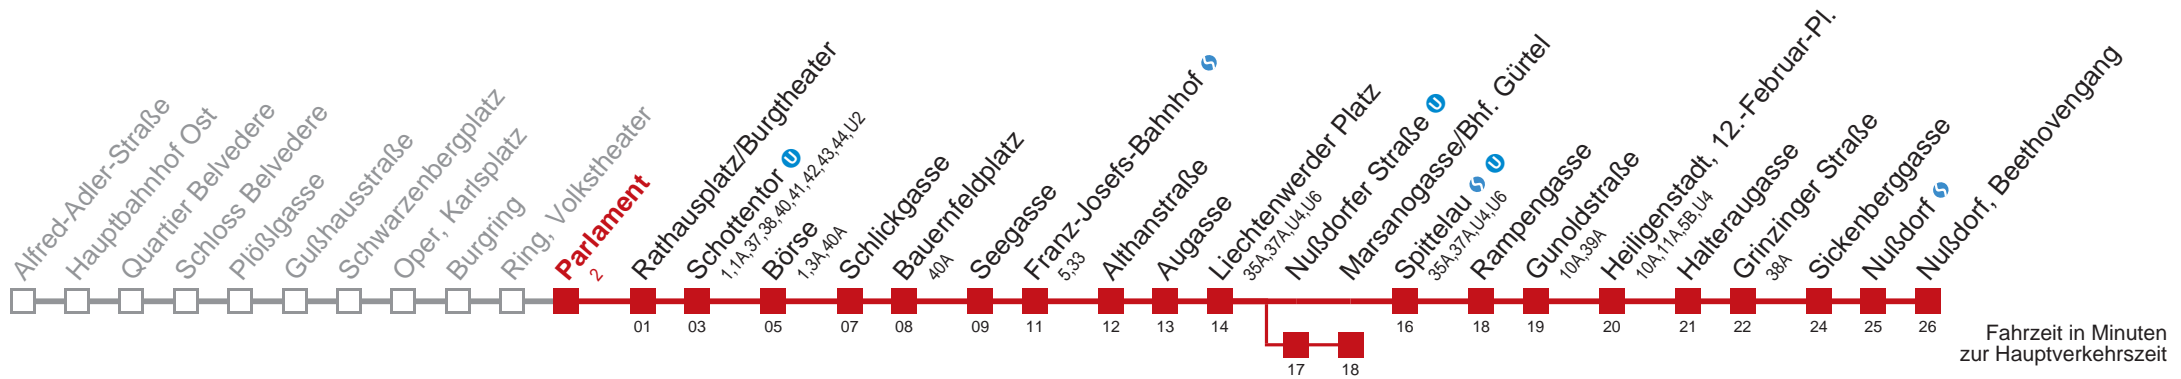

D Nußdorf, Beethovengang

Montag-Freitag (Schule)

5	23 34 44 54
6	04 12 20 27 35 42 50 57
7	04 11 17 24 30 37 44 50 57
8	04 10 17 24 30 37 44 51 59
9	06 14 21 29 36 44 51 59
10	06 14 21 29 36 44 51 59
11	06 14 21 29 36 44 51 59
12	06 14 21 29 36 44 51 59
13	06 14 21 29 36 44 51 59
14	06 14 21 29 36 44 51 57
15	04 11 17 24 30 37 44 50 57
16	04 10 17 24 30 37 44 50 57
17	04 10 17 24 30 37 44 50 57
18	04 10 17 24 30 37 44 51 57
19	05 12 20 27 35 42 50 57
20	05 12 20 27 35 42 47 52
21	02 12 22 32 42 52
22	02 12 23 31 38 53
23	08 23 38 53
0	06

Montag-Freitag (Ferien)

5	23 34 44 54
6	04 12 20 27 35 42 50 57
7	05 12 20 27 35 42 50 57
8	05 12 20 27 35 42 50 57
9	05 12 20 27 35 42 50 57
10	05 12 20 27 35 42 50 57
11	05 12 20 27 35 42 50 57
12	05 12 20 27 35 42 50 57
13	05 12 20 27 35 42 50 57
14	05 12 20 27 35 42 50 57
15	05 12 20 27 35 42 50 57
16	05 12 20 27 35 42 50 57
17	05 12 20 27 35 42 50 57
18	05 12 20 27 35 42 50 57
19	05 12 20 27 35 42 50 57
20	05 12 20 27 35 42 47 52
21	02 12 22 32 42 52
22	02 12 23 31 38 53
23	08 23 38 53
0	06

Samstag

5	23 45
6	06 21 36 51
7	04 14 24 34 42 52
8	02 12 22 32 42 52
9	03 13 23 33 43 53
10	03 13 23 33 43 53
11	03 13 23 33 43 53
12	03 13 23 33 43 48 53 58
13	03 13 23 33 43 53
14	03 13 23 33 43 53
15	03 13 23 33 43 53
16	03 13 23 33 43 53
17	03 13 23 33 43 53
18	03 13 23 33 43 53
19	02 12 22 32 42 52
20	02 12 22 32 42 52
21	02 12 22 32 42 52
22	02 12 24 38 53
23	08 23 38 53
0	06

Sonn- und Feiertags

5	23 45
6	06 21 36 51
7	06 21 36 51
8	06 21 36 51
9	02 12 22 32 42 52
10	02 12 22 32 42 52
11	03 13 23 33 43 53
12	03 13 23 33 43 48 53
13	03 13 23 33 43 53
14	03 13 18 23 33 43 53
15	03 13 23 33 43 53
16	03 13 23 33 43 53
17	03 13 23 33 43 53
18	03 13 23 33 43 53
19	03 12 22 32 42 52
20	02 12 22 32 42 52
21	02 12 22 32 42 52
22	02 12 23 38 53
23	08 23 38 53
0	06

□ über Nußdorfer Straße bis Marsanogasse/Bhf. Gürtel

Kaufen Sie Ihre Tickets bequem mit der WienMobil-App.
Buy your tickets easily via our WienMobil app.