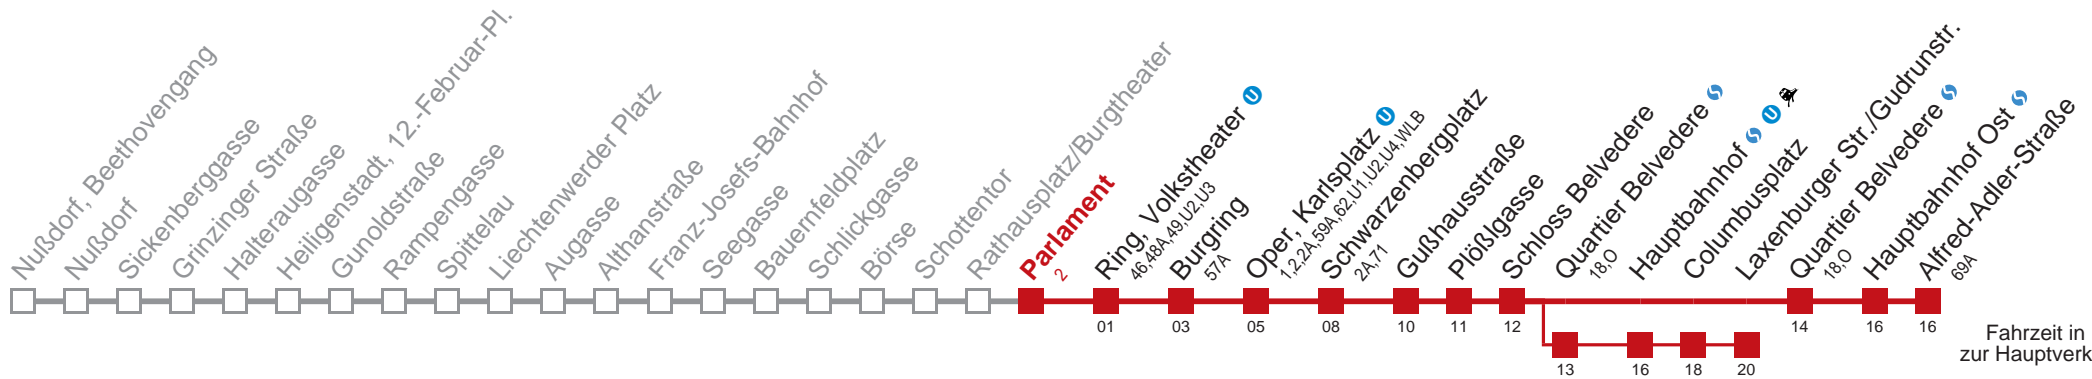

D Alfred-Adler-Straße

Fahrzeit in Minuten
zur Hauptverkehrszeit

Montag-Freitag (Schule)

5	21 33 43 53
6	01 07 15 22 30 37 44 50 57
7	04 10 17 24 30 37 43 50 57
8	03 10 17 23 30 37 43 50 57
9	04 10 17 24 30 37 43 51 58
10	06 13 21 28 36 43 51 58
11	06 13 21 28 36 43 51 58
12	06 13 21 28 36 43 51 58
13	06 13 21 28 36 43 51 58
14	06 13 21 28 36 43 50 58
15	06 13 21 28 35 43 50 57
16	03 10 17 23 30 37 43 50 57
17	03 10 17 23 30 37 43 50 57
18	03 10 17 23 30 37 45 52
19	00 07 15 22 30 37 45 52
20	00 08 15 23 31 36 41 51
21	01 11 21 26 31 41 51
22	01 11 25 40 55
23	10 25 40 55
0	13

Montag-Freitag (Ferien)

5	21 33 43 53
6	01 07 15 22 30 37 45 52
7	00 07 15 22 30 37 45 52
8	00 07 15 22 30 37 45 52
9	00 07 15 22 30 37 45 52
10	00 07 15 22 30 37 45 52
11	00 07 15 22 30 37 45 52
12	00 07 15 22 30 37 45 52
13	00 07 15 22 30 37 45 52
14	00 07 15 22 30 37 45 52
15	00 07 15 22 30 37 45 52
16	00 07 15 22 30 37 45 52
17	00 07 15 22 30 37 45 52
18	00 07 15 22 30 37 45 52
19	00 07 15 22 30 37 45 52
20	00 08 15 23 31 41 51 56
21	01 11 21 31 41 51
22	01 11 25 40 55
23	01 10 25 40 55
0	13

Samstag

5	21 41 57
6	12 27 35 42 57
7	12 23 33 43 53
8	01 11 21 31 41 51
9	01 11 21 31 41 51
10	01 11 21 31 41 51
11	01 11 21 31 41 51
12	01 11 21 31 41 51
13	01 11 21 31 41 51
14	01 11 21 31 41 51
15	01 11 21 31 41 51
16	01 11 21 31 41 51
17	01 11 21 31 41 51
18	01 11 21 31 41 51
19	01 11 21 31 41 51
20	01 11 21 31 41 51
21	01 11 21 31 41 51
22	01 11 25 40 55
23	02 10 25 40 55
0	13

Sonn- und Feiertags

5	21 41 57
6	12 27 42 57
7	12 27 42 57
8	12 20 27 42 57
9	11 21 31 41 51
10	01 11 21 31 41 51
11	01 11 21 31 41 51
12	01 11 21 31 41 51
13	01 11 21 31 41 51
14	01 11 21 31 41 51
15	01 11 21 31 41 51
16	01 11 21 31 41 51
17	01 11 21 31 41 51
18	01 11 21 31 41 51
19	01 11 21 31 41 51
20	01 11 21 31 41 51
21	01 11 21 31 41 51
22	01 11 25 40 55
23	10 17 25 40 55
0	13

☐ über Quartier Belvedere bis Laxenburger Str./Gudrunstr.

Kaufen Sie Ihre Tickets bequem mit der WienMobil-App.
Buy your tickets easily via our WienMobil app.

Auskunft Servicetelefon 01/7909 100
Änderungen vorbehalten