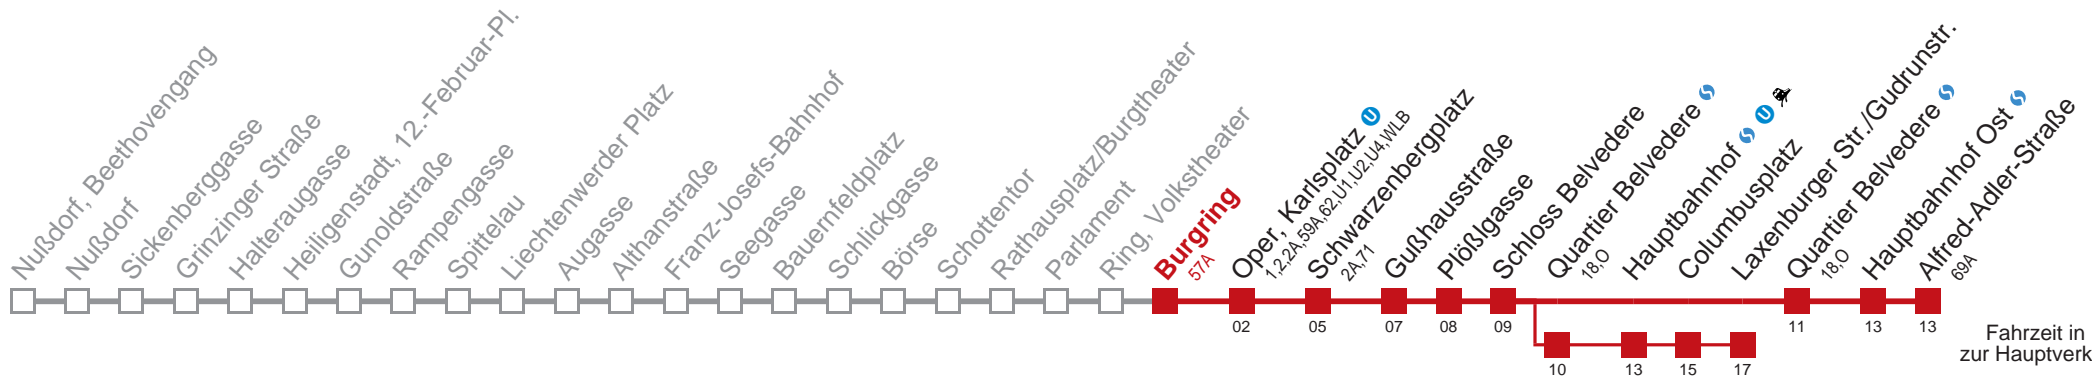

D Alfred-Adler-Straße

Montag-Freitag (Schule)

5	24	36	46	56					
6	04	10	18	25	33	40	47	53	
7	00	07	13	20	27	33	40	46	53
8	00	06	13	20	26	33	40	46	53
9	00	07	13	20	27	33	40	46	54
10	01	09	16	24	31	39	46	54	
11	01	09	16	24	31	39	46	54	
12	01	09	16	24	31	39	46	54	
13	01	09	16	24	31	39	46	54	
14	01	09	16	24	31	39	46	53	
15	01	09	16	24	31	38	46	53	
16	00	06	13	20	26	33	40	46	53
17	00	06	13	20	26	33	40	46	53
18	00	06	13	20	26	33	40	48	55
19	03	10	18	25	33	40	48	55	
20	03	11	18	26	34	39	44	54	
21	04	14	24	29	34	44	54		
22	04	14	28	43	58				
23	13	28	43	58					
0	16								

Montag-Freitag (Ferien)

5	24	36	46	56				
6	04	10	18	25	33	40	48	55
7	03	10	18	25	33	40	48	55
8	03	10	18	25	33	40	48	55
9	03	10	18	25	33	40	48	55
10	03	10	18	25	33	40	48	55
11	03	10	18	25	33	40	48	55
12	03	10	18	25	33	40	48	55
13	03	10	18	25	33	40	48	55
14	03	10	18	25	33	40	48	55
15	03	10	18	25	33	40	48	55
16	03	10	18	25	33	40	48	55
17	03	10	18	25	33	40	48	55
18	03	10	18	25	33	40	48	55
19	03	10	18	25	33	40	48	55
20	03	11	18	26	34	44	54	59
21	04	14	24	34	44	54		
22	04	14	28	43	58			
23	04	13	28	43	58			
0	16							

Samstag

5	24	44				
6	00	15	30	38	45	
7	00	15	26	36	46	56
8	04	14	24	34	44	54
9	04	14	24	34	44	54
10	04	14	24	34	44	54
11	04	14	24	34	44	54
12	04	14	24	34	44	54
13	04	14	24	34	44	54
14	04	14	24	34	44	54
15	04	14	24	34	44	54
16	04	14	24	34	44	54
17	04	14	24	34	44	54
18	04	14	24	34	44	54
19	04	14	24	34	44	54
20	04	14	24	34	44	54
21	04	14	24	34	44	54
22	04	14	28	43	58	
23	05	13	28	43	58	
0	16					

Sonn- und Feiertags

5	24	44				
6	00	15	30	45		
7	00	15	30	45		
8	00	15	23	30	45	
9	00	14	24	34	44	54
10	04	14	24	34	44	54
11	04	14	24	34	44	54
12	04	14	24	34	44	54
13	04	14	24	34	44	54
14	04	14	24	34	44	54
15	04	14	24	34	44	54
16	04	14	24	34	44	54
17	04	14	24	34	44	54
18	04	14	24	34	44	54
19	04	14	24	34	44	54
20	04	14	24	34	44	54
21	04	14	24	34	44	54
22	04	14	28	43	58	
23	13	20	28	43	58	
0	16					

☐ über Quartier Belvedere
bis Laxenburger Str./Gudrunstr.

Kaufen Sie Ihre Tickets bequem mit der WienMobil-App.
Buy your tickets easily via our WienMobil app.

Auskunft Servicetelefon 01/7909 100
Änderungen vorbehalten