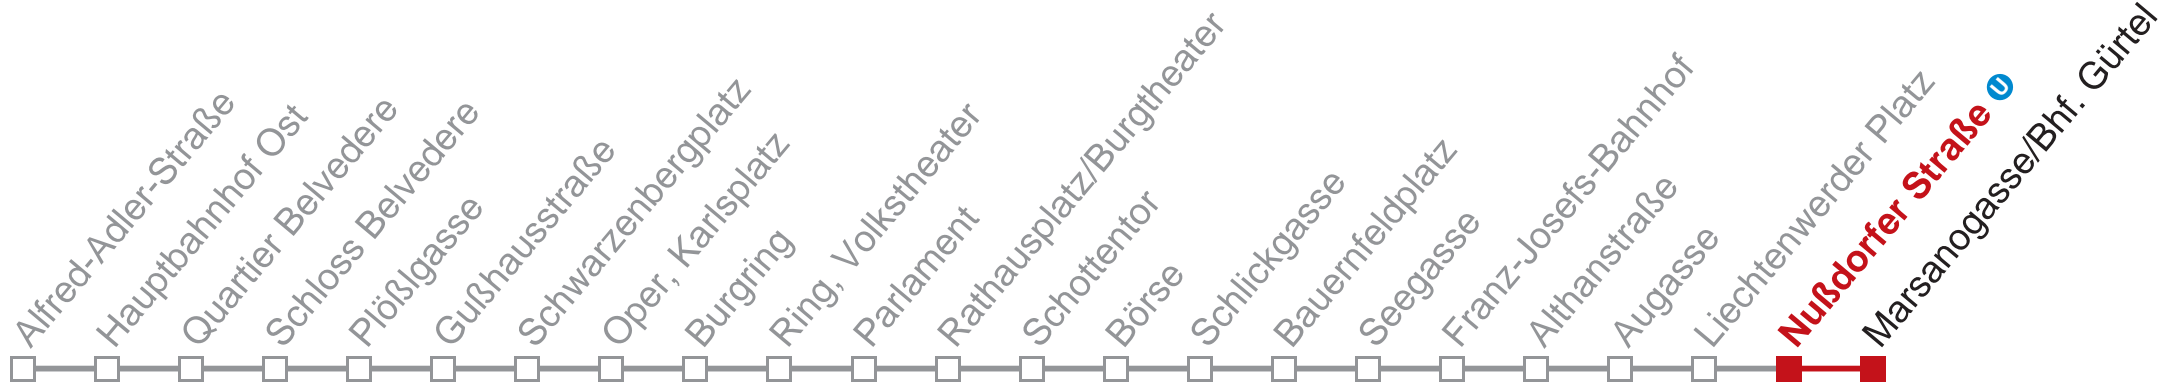

D Marsanogasse/Bhf. Gürtel

01 Fahrzeit in Minuten zur Hauptverkehrszeit

Montag-Freitag (Schule)	Montag-Freitag (Ferien)	Samstag	Sonn- und Feiertags
9 37	9	9	9
10	10	10	10
11	11	11	11
12	12	12	12
13	13	13 04 14	13 04
14	14	14	14 34
15	15	15	15
16	16	16	16
17	17	17	17
18 47	18	18	18
19 17	19	19	19
20 47	20 27	20	20
21 04	21 04 17	21	21
22 23 46 53	22 23 46	22 23	22 23
23	23	23	23
0 07 22 37 50	0 07 22 37 50	0 07 22 37 50	0 07 22 37 50

Kaufen Sie Ihre Tickets bequem mit der WienMobil-App.
Buy your tickets easily via our WienMobil app.

Auskunft Servicetelefon 01/7909 100
Änderungen vorbehalten