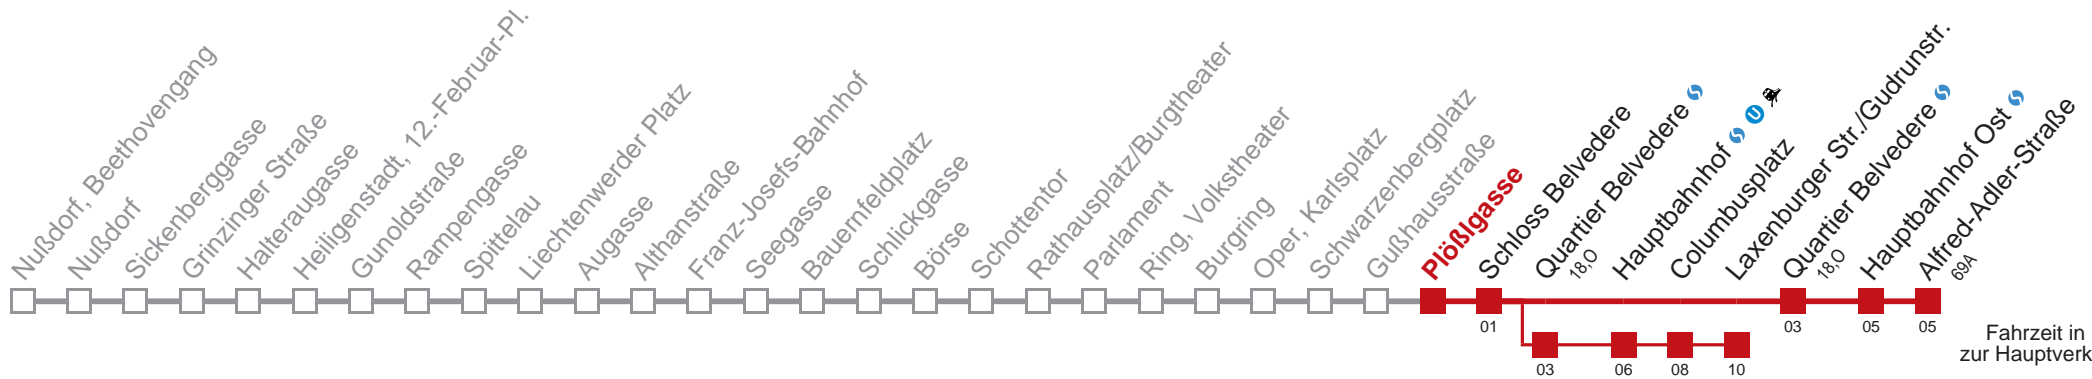

D Alfred-Adler-Straße

Montag-Freitag (Schule)

5	32 44 54
6	04 12 18 26 33 41 48 55
7	01 08 15 21 28 35 41 48 54
8	01 08 14 21 28 34 41 48 54
9	01 08 15 21 28 35 41 48 54
10	02 09 17 24 32 39 47 54
11	02 09 17 24 32 39 47 54
12	02 09 17 24 32 39 47 54
13	02 09 17 24 32 39 47 54
14	02 09 17 24 32 39 47 54
15	02 10 18 25 33 40 47 55
16	02 09 15 22 29 35 42 49 55
17	02 09 15 22 29 35 42 49 55
18	02 09 15 22 29 35 42 49 57
19	03 11 18 26 33 41 48 56
20	03 10 18 25 33 41 46 51
21	01 11 21 31 36 41 51
22	01 11 21 35 50
23	05 20 35 50
0	05 23

Montag-Freitag (Ferien)

5	32 44 54
6	04 12 18 26 33 41 48 56
7	03 11 18 26 33 41 48 56
8	03 11 18 26 33 41 48 56
9	03 11 18 26 33 41 48 56
10	03 11 18 26 33 41 48 56
11	03 11 18 26 33 41 48 56
12	03 11 18 26 33 41 48 56
13	03 11 18 26 33 41 48 56
14	03 11 18 26 33 41 48 56
15	04 12 19 27 34 42 49 57
16	04 12 19 27 34 42 49 57
17	04 12 19 27 34 42 49 57
18	04 12 19 27 34 42 49 57
19	03 11 18 26 33 41 48 56
20	03 10 18 25 33 41 51
21	01 06 11 21 31 41 51
22	01 11 21 35 50
23	05 11 20 35 50
0	05 23

Samstag

5	31 51
6	07 22 37 45 52
7	07 22 33 43 53
8	03 11 21 31 41 51
9	02 12 22 32 42 52
10	02 12 22 32 42 52
11	02 12 22 32 42 52
12	02 12 22 32 42 52
13	02 12 22 32 42 52
14	02 12 22 32 42 52
15	02 12 22 32 42 52
16	02 12 22 32 42 52
17	02 12 22 32 42 52
18	02 12 22 32 42 52
19	02 12 22 32 42 52
20	02 12 22 32 42 52
21	02 12 22 32 42 52
22	02 11 21 35 50
23	05 12 20 35 50
0	05 23

Sonn- und Feiertags

5	31 51
6	07 22 37 52
7	07 22 37 52
8	07 22 30 37 52
9	07 21 31 41 51
10	01 11 21 31 41 51
11	01 12 22 32 42 52
12	02 12 22 32 42 52
13	02 12 22 32 42 52
14	02 12 22 32 42 52
15	02 12 22 32 42 52
16	02 12 22 32 42 52
17	02 12 22 32 42 52
18	02 12 22 32 42 52
19	02 11 21 31 41 51
20	01 11 21 31 41 51
21	01 11 21 31 41 51
22	01 11 21 35 50
23	05 20 27 35 50
0	05 23

☐ über Quartier Belvedere bis Laxenburger Str./Gudrunstr.

Kaufen Sie Ihre Tickets bequem mit der WienMobil-App.
Buy your tickets easily via our WienMobil app.

Auskunft Servicetelefon 01/7909 100
Änderungen vorbehalten