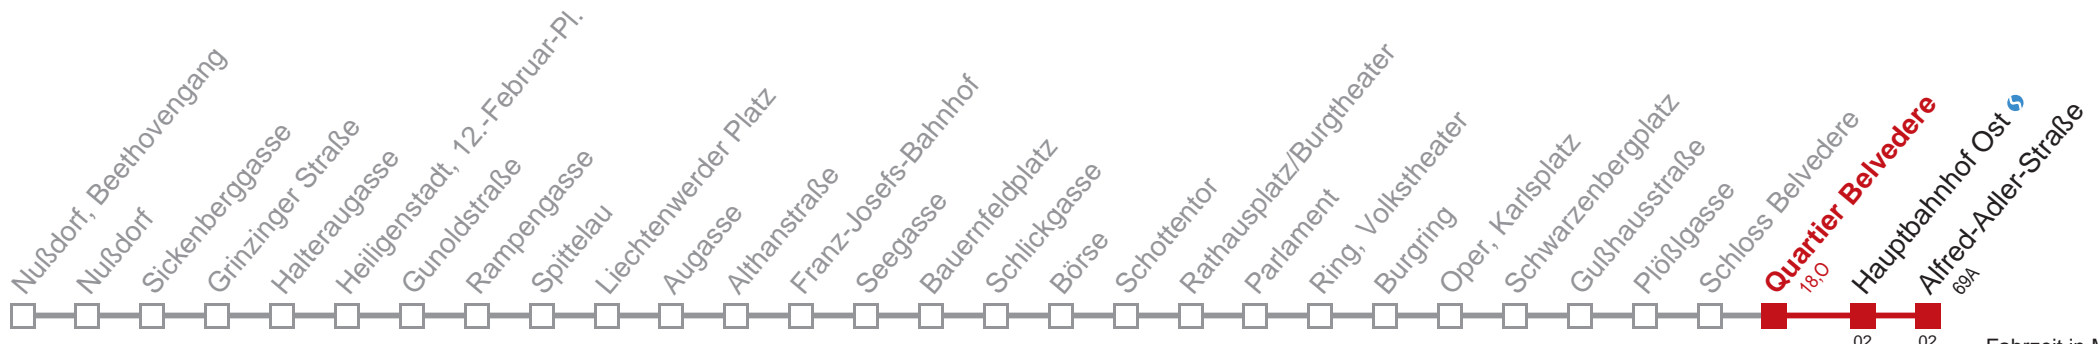

D Alfred-Adler-Straße

Fahrzeit in Minuten zur Hauptverkehrszeit

Montag-Freitag (Schule)

5	02 13 23 33 35 47 57
6	05 07 15 22 29 37 44 52 58
7	05 11 18 25 31 38 45 51 58
8	04 11 18 24 31 38 44 51 58
9	04 11 18 25 31 38 45 51 58
10	05 13 20 28 35 43 50 58
11	05 13 20 28 35 43 50 58
12	05 13 20 28 35 43 50 58
13	05 13 20 28 35 43 50 58
14	05 13 20 28 35 43 50 58
15	05 14 19 21 29 36 44 51 59
16	06 12 19 26 32 39 46 52 59
17	06 12 19 26 32 39 46 52 59
18	06 12 19 26 32 39 46 53
19	00 07 14 22 29 37 44 52 59
20	07 14 21 29 36 45 55
21	05 15 25 35 45 55
22	05 15 25 38 53
23	08 23 38 53
0	08 26

Montag-Freitag (Ferien)

5	02 13 23 33 35 47 55 57
6	07 15 22 29 37 44 52 59
7	07 14 22 29 37 44 52 59
8	07 14 22 29 37 44 52 59
9	07 14 22 29 37 44 52 59
10	07 14 22 29 37 44 52 59
11	07 14 22 29 37 44 52 59
12	07 14 22 29 37 44 52 59
13	07 14 22 29 37 44 52 59
14	07 14 22 29 37 44 52 59
15	08 15 23 30 38 45 53
16	00 08 15 23 30 38 45 53
17	00 08 15 23 30 38 45 53
18	00 08 15 23 30 38 45 53
19	00 07 14 22 29 37 44 52 59
20	07 14 21 29 36 45 55
21	05 15 25 35 45 55
22	05 15 25 38 53
23	08 23 38 53
0	08 26

Samstag

5	02 22 35 55
6	11 26 41 48 56
7	11 18 26 37 47 57
8	07 15 25 35 45 55
9	05 16 26 36 46 56
10	06 16 26 36 46 56
11	06 16 26 36 46 56
12	06 16 26 31 36 41 46 56
13	06 16 26 36 46 56
14	06 16 26 36 46 56
15	06 16 26 36 46 56
16	06 16 26 36 46 56
17	06 16 26 36 46 56
18	06 16 26 36 46 56
19	05 15 25 35 45 55
20	05 15 25 35 45 55
21	05 15 25 35 45 55
22	05 15 25 38 53
23	08 23 38 53
0	08 26

Sonn- und Feiertags

5	02 22 35 55
6	11 26 41 56
7	11 26 41 56
8	11 26 33 41 56
9	11 21 25 35 45 55
10	05 15 25 35 45 55
11	05 15 25 35 45 55
12	05 15 25 30 35 45 55
13	05 15 25 35 45 55
14	00 05 15 25 35 45 55
15	05 15 25 35 45 55
16	05 15 25 35 45 55
17	05 15 25 35 45 55
18	05 15 25 35 45 55
19	05 15 25 35 45 55
20	05 15 25 35 45 55
21	05 15 25 35 45 55
22	05 15 25 38 53
23	08 23 38 53
0	08 26

Kaufen Sie Ihre Tickets bequem mit der WienMobil-App.
Buy your tickets easily via our WienMobil app.