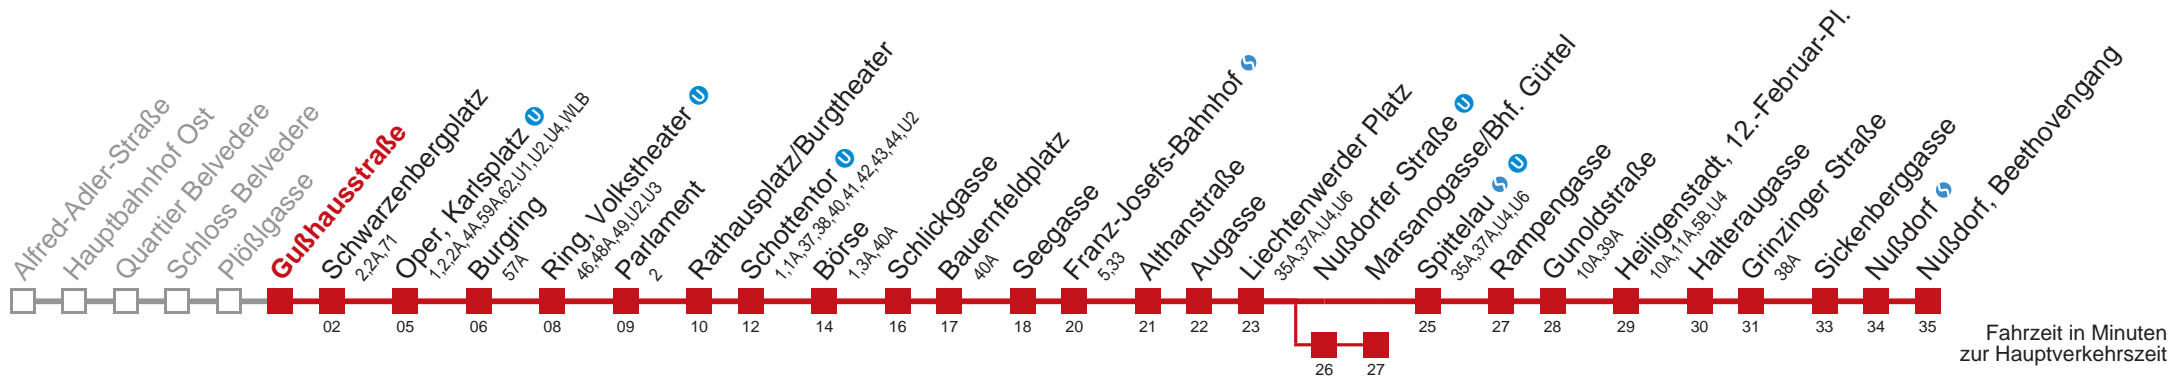

D Nußdorf, Beethovengang

Fahrzeit in Minuten
zur Hauptverkehrszeit

Montag-Freitag (Schule)

5	14	25	35	45	55				
6	03	11	18	26	33	41	48	55	
7	02	08	15	21	28	35	41	48	55
8	01	08	15	21	28	35	42	50	57
9	05	12	20	27	35	42	50	57	
10	05	12	20	27	35	42	50	57	
11	05	12	20	27	35	42	50	57	
12	05	12	20	27	35	42	50	57	
13	05	12	20	27	35	42	50	57	
14	05	12	20	27	35	42	48	55	
15	02	08	15	21	28	35	41	48	55
16	01	08	15	21	28	35	41	48	55
17	01	08	15	21	28	35	41	48	55
18	01	08	15	21	28	35	42	48	56
19	03	11	18	26	33	41	48	56	
20	03	11	18	26	33	38	43	53	
21	03	13	23	33	43	53			
22	03	14	22	29	44	59			
23	14	29	44	57					

Montag-Freitag (Ferien)

5	14	25	35	45	55			
6	03	11	18	26	33	41	48	56
7	03	11	18	26	33	41	48	56
8	03	11	18	26	33	41	48	56
9	03	11	18	26	33	41	48	56
10	03	11	18	26	33	41	48	56
11	03	11	18	26	33	41	48	56
12	03	11	18	26	33	41	48	56
13	03	11	18	26	33	41	48	56
14	03	11	18	26	33	41	48	56
15	03	11	18	26	33	41	48	56
16	03	11	18	26	33	41	48	56
17	03	11	18	26	33	41	48	56
18	03	11	18	26	33	41	48	56
19	03	11	18	26	33	41	48	56
20	03	11	18	26	33	38	43	53
21	03	13	23	33	43	53		
22	03	14	22	29	44	59		
23	14	29	44	57				

Samstag

5	14	36	57					
6	12	27	42	55				
7	05	15	25	33	43	53		
8	03	13	23	33	43	53		
9	03	13	23	33	43	53		
10	03	13	23	33	43	53		
11	03	13	23	33	43	53		
12	03	13	23	33	38	43	48	53
13	03	13	23	33	43	53		
14	03	13	23	33	43	53		
15	03	13	23	33	43	53		
16	03	13	23	33	43	53		
17	03	13	23	33	43	53		
18	03	13	23	33	43	53		
19	03	13	23	33	43	53		
20	03	13	23	33	43	53		
21	03	13	23	33	43	53		
22	03	15	29	44	59			
23	14	29	44	57				

Sonn- und Feiertags

5	14	36	57				
6	12	27	42	57			
7	12	27	42	57			
8	12	27	42	53			
9	03	13	23	33	43	53	
10	03	13	23	33	43	53	
11	03	13	23	33	43	53	
12	03	13	23	33	38	43	53
13	03	13	23	33	43	53	
14	03	08	13	23	33	43	53
15	03	13	23	33	43	53	
16	03	13	23	33	43	53	
17	03	13	23	33	43	53	
18	03	13	23	33	43	53	
19	03	13	23	33	43	53	
20	03	13	23	33	43	53	
21	03	13	23	33	43	53	
22	03	14	29	44	59		
23	14	29	44	57			

☐ über Nußdorfer Straße bis Marsanogasse/Bhf. Gürtel

Kaufen Sie Ihre Tickets bequem mit der WienMobil-App.
Buy your tickets easily via our WienMobil app.

Auskunft Servicetelefon 01/7909 100
Änderungen vorbehalten