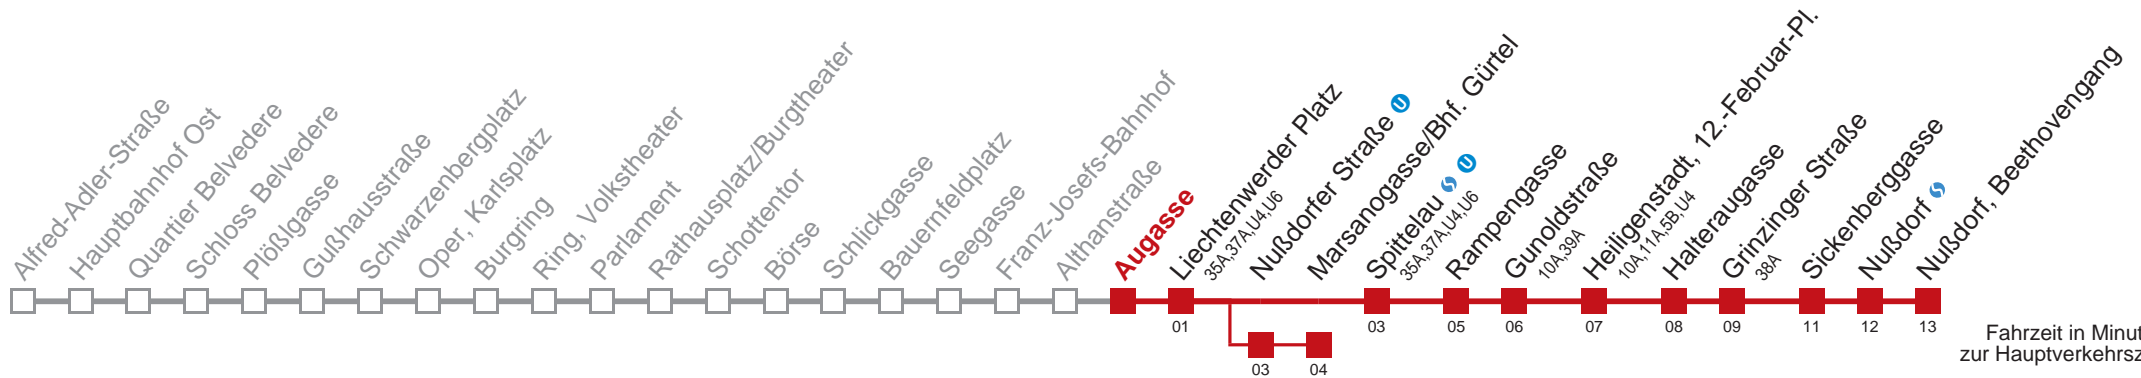

□ über Nußdorfer Straße bis Marsanogasse/Bhf. Gürtel

Kaufen Sie Ihre Tickets bequem mit der WienMobil-App.
Buy your tickets easily via our WienMobil app.

D Nußdorf, Beethovengang

Fahrzeit in Minuten
zur Hauptverkehrszeit