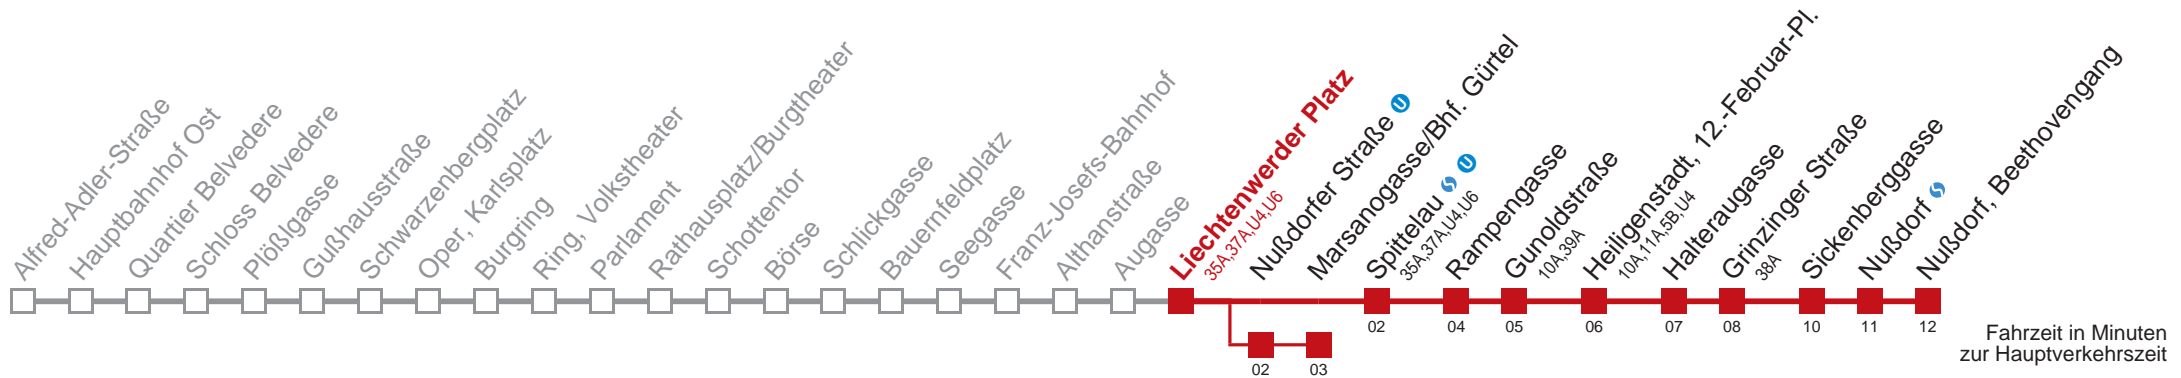

D Nußdorf, Beethovengang

Fahrzeit in Minuten
zur Hauptverkehrszeit

Montag-Freitag (Schule)

5	10	17	25	32	37	48	53	58		
6	03	08	19	23	27	34	42	49	57	
7	01	04	13	19	26	33	39	46	53	59
8	06	13	19	26	33	39	46	53	59	
9	07	14	21	29	36	36	44	51	59	
10	06	14	21	29	36	44	51	59		
11	06	14	21	29	36	44	51	59		
12	06	14	21	29	36	44	51	59		
13	06	14	21	29	36	44	51	59		
14	06	14	21	29	36	44	51	54	59	
15	07	13	20	27	33	40	46	53		
16	00	06	13	20	26	33	40	46	53	
17	00	06	13	20	26	33	40	46	53	
18	00	06	13	20	26	33	40	45	46	53
19	00	06	12	16	20	27	35	42	50	57
20	05	12	20	27	35	42	46	50	57	
21	02	07	17	27	37	47	57			
22	07	16	22	26	37	45	52	52		
23	07	22	37	52						
0	06	07	20	21	36	49				

Montag-Freitag (Ferien)

5	10	17	25	32	37	48	53	58	
6	03	08	19	27	34	42	49	57	
7	04	13	20	28	35	43	50	58	
8	05	13	20	28	35	43	50	58	
9	05	12	20	27	35	42	50	57	
10	05	12	20	27	35	42	50	57	
11	05	12	20	27	35	42	50	57	
12	05	12	20	27	35	42	50	57	
13	05	12	20	27	35	42	50	57	
14	05	12	20	27	35	42	50	57	
15	05	13	21	28	36	43	51	58	
16	06	13	21	28	36	43	51	58	
17	06	13	21	28	36	43	51	58	
18	06	13	21	28	36	43	51	58	
19	05	12	20	27	35	42	50	57	
20	05	12	20	25	27	35	42	50	57
21	02	07	15	17	27	37	47	57	
22	07	16	22	26	37	45	52		
23	07	22	37	52					
0	06	07	20	21	36	49			

Samstag

5	14	30	37	59				
6	10	20	35	50	58			
7	05	18	28	38	48	57		
8	07	17	27	37	47	57		
9	07	18	28	38	48	58		
10	08	18	28	38	48	58		
11	08	18	28	38	48	58		
12	08	18	28	38	48	58		
13	03	08	13	18	28	38	48	58
14	08	18	28	38	48	58		
15	08	18	28	38	48	58		
16	08	18	28	38	48	58		
17	08	18	28	38	48	58		
18	08	18	28	38	48	58		
19	08	17	27	37	47	57		
20	07	17	27	37	47	57		
21	07	17	27	37	47	57		
22	07	16	22	26	38	52		
23	07	22	37	52				
0	06	07	20	21	36	49		

Sonn- und Feiertags

5	14	30	37	59			
6	10	20	35	50			
7	05	20	35	50			
8	05	20	35	42	50		
9	05	16	26	36	46	56	
10	06	16	26	36	46	56	
11	06	17	27	37	47	57	
12	07	17	27	37	47	57	
13	02	07	17	27	37	47	57
14	07	17	27	32	37	47	57
15	07	17	27	37	47	57	
16	07	17	27	37	47	57	
17	07	17	27	37	47	57	
18	07	17	27	37	47	57	
19	07	17	26	36	46	56	
20	06	16	26	36	46	56	
21	06	16	26	36	46	56	
22	06	16	22	26	37	52	
23	07	22	37	52			
0	06	07	20	21	36	49	

□ über Nußdorfer Straße bis Marsanogasse/Bhf. Gürtel

Kaufen Sie Ihre Tickets bequem mit der WienMobil-App.
Buy your tickets easily via our WienMobil app.

Auskunft Servicetelefon 01/7909 100
Änderungen vorbehalten