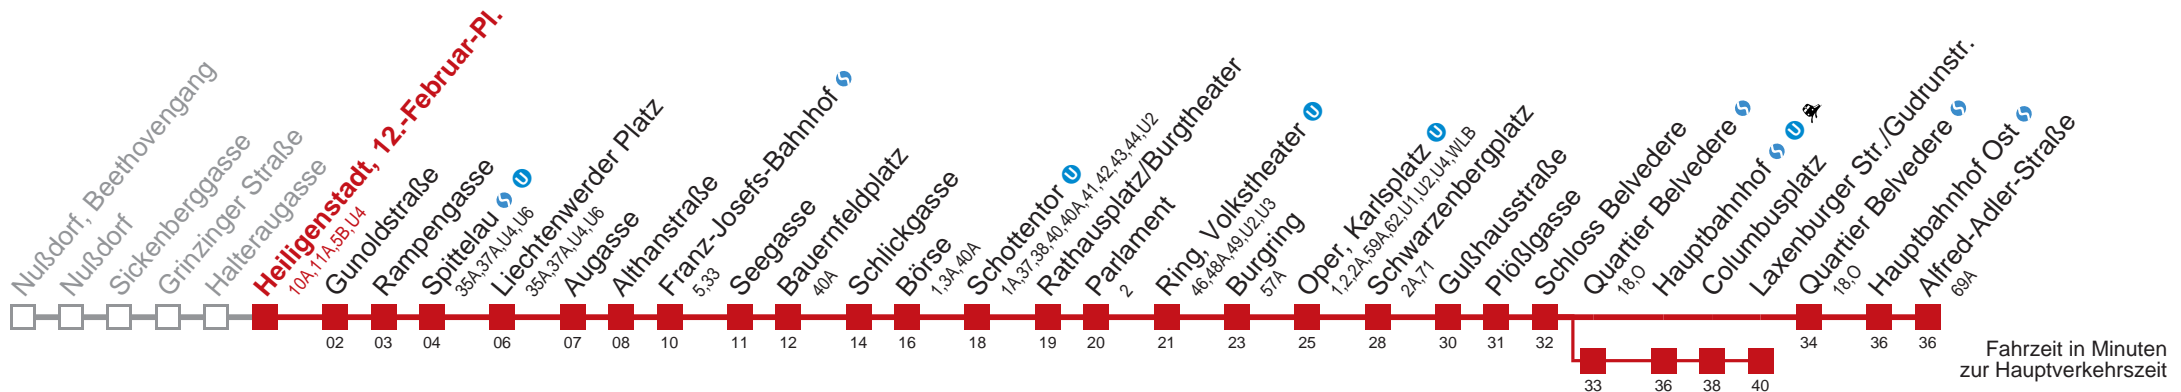

□ über Quartier Belvedere bis Laxenburger Str./Gudrunstr.
 ■ bis Augasse

Kaufen Sie Ihre Tickets bequem mit der WienMobil-App.
 Buy your tickets easily via our WienMobil app.

D Alfred-Adler-Straße

Montag-Freitag (Schule)