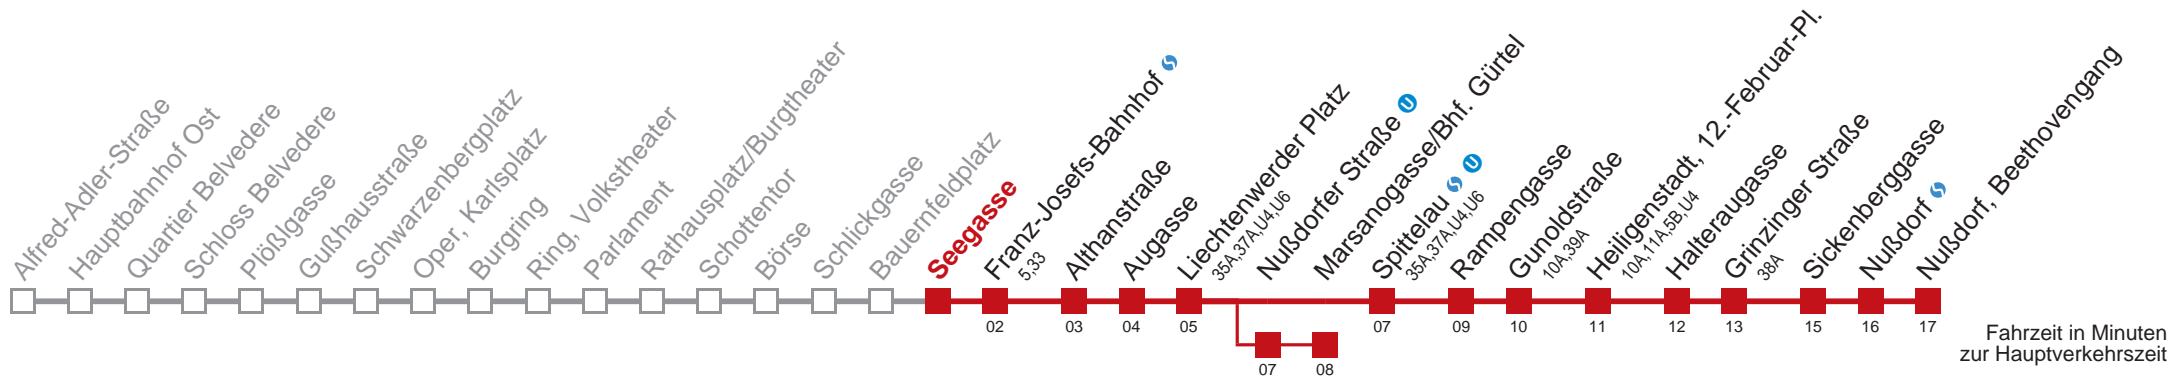

D Nußdorf, Beethovengang

Montag-Freitag (Schule)

5	32 43 53
6	03 13 21 29 36 44 51 59
7	07 13 20 27 33 40 47 53
8	00 07 13 20 27 33 40 47 53
9	01 08 15 23 30 38 45 53
10	00 08 15 23 30 38 45 53
11	00 08 15 23 30 38 45 53
12	00 08 15 23 30 38 45 53
13	00 08 15 23 30 38 45 53
14	00 08 15 23 30 38 45 53
15	00 07 13 20 27 33 40 46 53
16	00 06 13 20 26 33 40 46 53
17	00 06 13 20 26 33 40 46 53
18	00 06 13 20 26 33 40 46 53
19	00 07 14 22 29 37 44 52 59
20	07 14 22 29 37 45 52 57
21	02 12 22 32 42 52
22	02 11 21 32 39 47
23	02 17 32 47
0	02 15

Montag-Freitag (Ferien)

5	32 43 53
6	03 13 21 29 36 44 51 59
7	07 14 22 29 37 44 52 59
8	07 14 22 29 37 44 52 59
9	06 14 21 29 36 44 51 59
10	06 14 21 29 36 44 51 59
11	06 14 21 29 36 44 51 59
12	06 14 21 29 36 44 51 59
13	06 14 21 29 36 44 51 59
14	06 14 21 29 36 44 51 59
15	07 14 22 29 37 44 52 59
16	07 14 22 29 37 44 52 59
17	07 14 22 29 37 44 52 59
18	07 14 22 29 37 44 52 59
19	07 14 22 29 37 44 52 59
20	07 14 22 29 37 45 52 57
21	02 12 22 32 42 52
22	02 11 21 32 39 47
23	02 17 32 47
0	02 15

Samstag

5	31 53
6	15 30 45
7	00 13 23 33 43 51
8	01 11 21 31 41 51
9	01 12 22 32 42 52
10	02 12 22 32 42 52
11	02 12 22 32 42 52
12	02 12 22 32 42 52 57
13	02 07 12 22 32 42 52
14	02 12 22 32 42 52
15	02 12 22 32 42 52
16	02 12 22 32 42 52
17	02 12 22 32 42 52
18	02 12 22 32 42 52
19	02 11 21 31 41 51
20	01 11 21 31 41 51
21	01 11 21 31 41 51
22	01 11 21 32 47
23	02 17 32 47
0	02 15

Sonn- und Feiertags

5	31 53
6	14 29 44 59
7	14 29 44 59
8	14 29 44 59
9	11 21 31 41 51
10	01 11 21 31 41 51
11	01 11 22 32 42 52
12	02 12 22 32 42 52 57
13	02 12 22 32 42 52
14	02 12 22 27 32 42 52
15	02 12 22 32 42 52
16	02 12 22 32 42 52
17	02 12 22 32 42 52
18	02 12 22 32 42 52
19	02 11 21 31 41 51
20	01 11 21 31 41 51
21	01 11 21 31 41 51
22	01 11 21 32 47
23	02 17 32 47
0	02 15

□ über Nußdorfer Straße bis Marsanogasse/Bhf. Gürtel

Kaufen Sie Ihre Tickets bequem mit der WienMobil-App.
Buy your tickets easily via our WienMobil app.

Auskunft Servicetelefon 01/7909 100
Änderungen vorbehalten