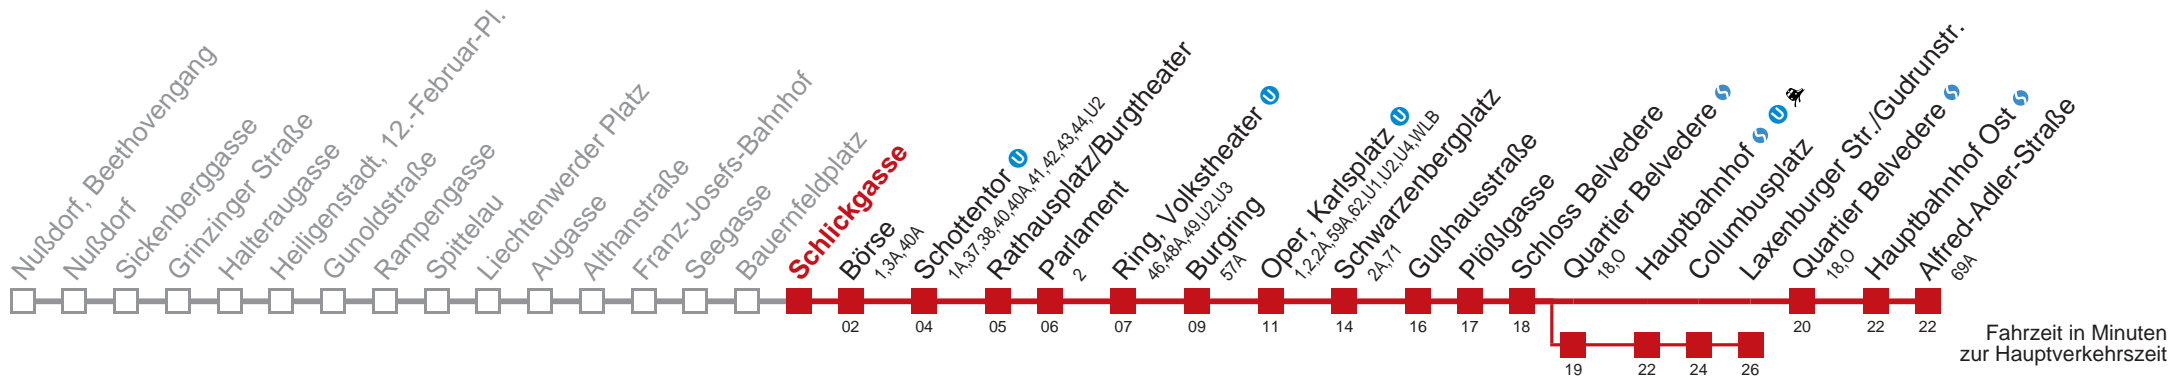

☐ über Quartier Belvedere bis Laxenburger Str./Gudrunstr.

Kaufen Sie Ihre Tickets bequem mit der WienMobil-App.
Buy your tickets easily via our WienMobil app.

D Alfred-Adler-Straße

Montag-Freitag (Schule)