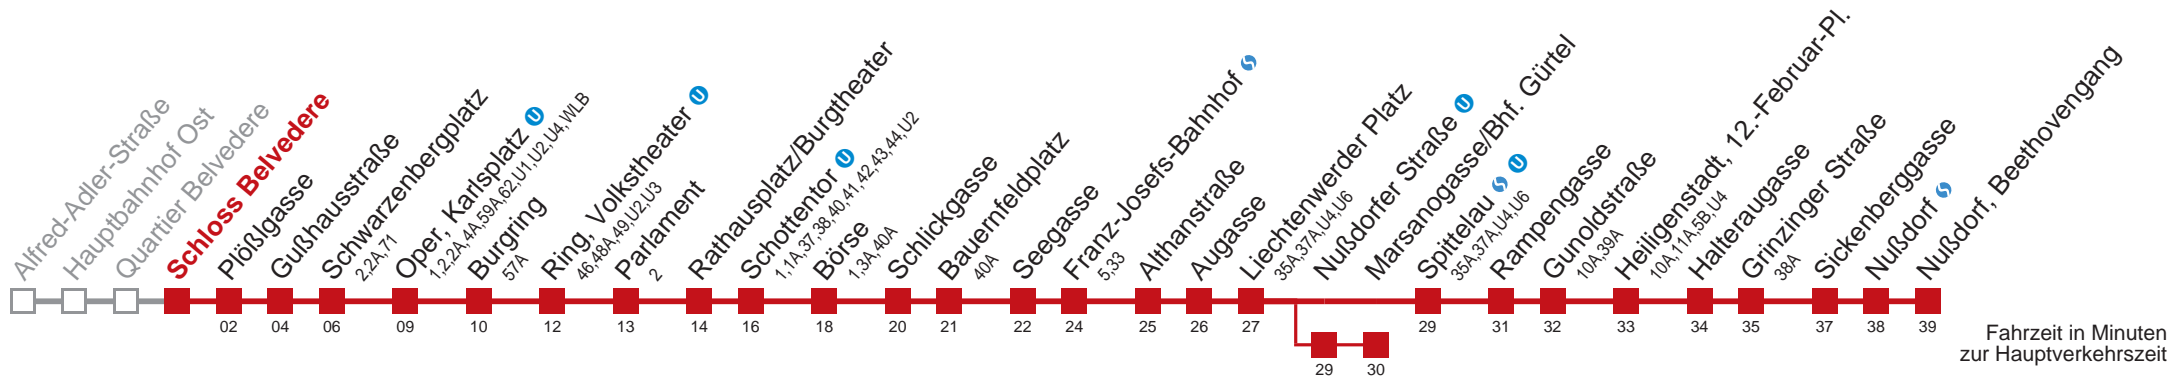

D Nußdorf, Beethovengang

Montag-Freitag (Schule)

5	10 21 31 41 51 59
6	07 14 22 29 37 44 51 58
7	04 11 17 24 31 37 44 51 57
8	04 11 17 24 31 38 46 53
9	01 08 16 23 31 38 46 53
10	01 08 16 23 31 38 46 53
11	01 08 16 23 31 38 46 53
12	01 08 16 23 31 38 46 53
13	01 08 16 23 31 38 46 53
14	01 08 16 23 31 38 44 51 58
15	05 11 18 24 31 38 44 51 58
16	04 11 18 24 31 38 44 51 58
17	04 11 18 24 31 38 44 51 58
18	04 11 18 24 31 38 45 52 59
19	07 14 22 29 37 44 52
20	00 08 15 23 30 35 40 50
21	00 10 20 30 40 50
22	00 11 19 26 41 56
23	11 26 41 54

Montag-Freitag (Ferien)

5	10 21 31 41 51 59
6	07 14 22 29 37 44 52 59
7	07 14 22 29 37 44 52 59
8	07 14 22 29 37 44 52 59
9	07 14 22 29 37 44 52 59
10	07 14 22 29 37 44 52 59
11	07 14 22 29 37 44 52 59
12	07 14 22 29 37 44 52 59
13	07 14 22 29 37 44 52 59
14	07 14 22 29 37 44 52
15	00 07 15 22 30 37 45 52
16	00 07 15 22 30 37 45 52
17	00 07 15 22 30 37 45 52
18	00 07 15 22 30 37 45 52 59
19	07 14 22 29 37 44 52
20	00 08 15 23 30 35 40 50
21	00 10 20 30 40 50
22	00 11 19 26 41 56
23	11 26 41 54

Samstag

5	11 33 54
6	09 24 39 52
7	02 12 22 30 40 50
8	00 10 20 30 40 50
9	00 10 20 30 40 50
10	00 10 20 30 40 50
11	00 10 20 30 40 50
12	00 10 20 30 35 40 45 50
13	00 10 20 30 40 50
14	00 10 20 30 40 50
15	00 10 20 30 40 50
16	00 10 20 30 40 50
17	00 10 20 30 40 50
18	00 10 20 30 40 50
19	00 10 20 30 40 50
20	00 10 20 30 40 50
21	00 10 20 30 40 50
22	00 12 26 41 56
23	11 26 41 54

Sonn- und Feiertags

5	11 33 54
6	09 24 39 54
7	09 24 39 54
8	09 24 39 50
9	00 10 20 30 40 50
10	00 10 20 30 40 50
11	00 10 20 30 40 50
12	00 10 20 30 35 40 50
13	00 10 20 30 40 50
14	00 05 10 20 30 40 50
15	00 10 20 30 40 50
16	00 10 20 30 40 50
17	00 10 20 30 40 50
18	00 10 20 30 40 50
19	00 10 20 30 40 50
20	00 10 20 30 40 50
21	00 10 20 30 40 50
22	00 11 26 41 56
23	11 26 41 54

☐ über Nußdorfer Straße bis Marsanogasse/Bhf. Gürtel

Kaufen Sie Ihre Tickets bequem mit der WienMobil-App.
Buy your tickets easily via our WienMobil app.