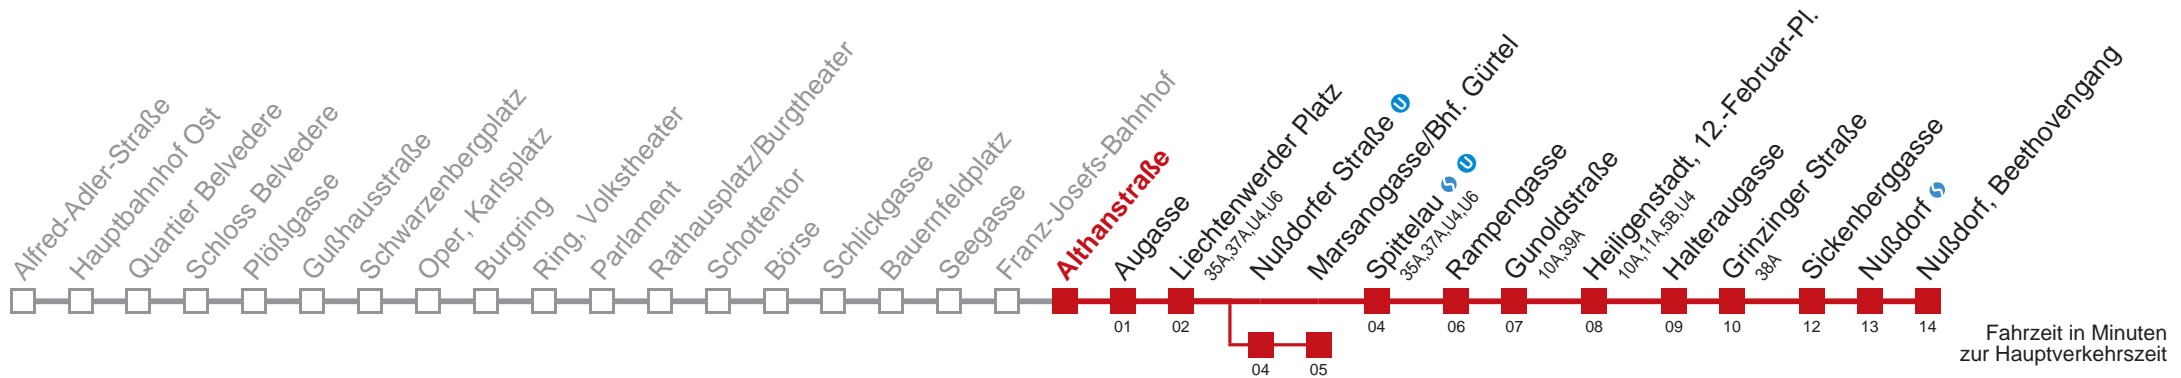

D Nußdorf, Beethovengang

Fahrzeit in Minuten zur Hauptverkehrszeit

Montag-Freitag (Schule)

5	35 46 56
6	06 16 24 32 39 47 54
7	02 10 17 24 30 37 43 50 57
8	03 10 17 23 30 37 43 50 57
9	04 11 19 26 34 41 49 56
10	04 11 19 26 34 41 49 56
11	04 11 19 26 34 41 49 56
12	04 11 19 26 34 41 49 56
13	04 11 19 26 34 41 49 56
14	03 11 19 26 34 41 49 56
15	04 10 17 24 30 37 43 50 57
16	03 10 17 23 30 37 43 50 57
17	03 10 17 23 30 37 43 50 57
18	03 10 17 23 30 37 43 50 57
19	03 10 17 25 32 40 47 55
20	02 10 17 25 32 40 48 55
21	00 05 15 25 35 45 55
22	05 14 24 35 42 50
23	05 20 35 50
0	05 18

Montag-Freitag (Ferien)

5	35 46 56
6	06 16 24 32 39 47 54
7	02 10 18 25 33 40 48 55
8	03 10 18 25 33 40 48 55
9	03 10 17 25 32 40 47 55
10	02 10 17 25 32 40 47 55
11	02 10 17 25 32 40 47 55
12	02 10 17 25 32 40 47 55
13	02 10 17 25 32 40 47 55
14	02 10 17 25 32 40 47 55
15	02 10 18 25 33 40 48 55
16	03 10 18 25 33 40 48 55
17	03 10 18 25 33 40 48 55
18	03 10 18 25 33 40 48 55
19	03 10 17 25 32 40 47 55
20	02 10 17 25 32 40 48 55
21	00 05 15 25 35 45 55
22	05 14 24 35 42 50
23	05 20 35 50
0	05 18

Samstag

5	34 56
6	18 33 48
7	03 16 26 36 46 54
8	04 14 24 34 44 54
9	04 15 25 35 45 55
10	05 15 25 35 45 55
11	05 15 25 35 45 55
12	05 15 25 35 45 55
13	00 05 10 15 25 35 45 55
14	05 15 25 35 45 55
15	05 15 25 35 45 55
16	05 15 25 35 45 55
17	05 15 25 35 45 55
18	05 15 25 35 45 55
19	05 14 24 34 44 54
20	04 14 24 34 44 54
21	04 14 24 34 44 54
22	04 14 24 35 50
23	05 20 35 50
0	05 18

Sonn- und Feiertags

5	34 56
6	17 32 47
7	02 17 32 47
8	02 17 32 47
9	02 14 24 34 44 54
10	04 14 24 34 44 54
11	04 14 25 35 45 55
12	05 15 25 35 45 55
13	00 05 15 25 35 45 55
14	05 15 25 30 35 45 55
15	05 15 25 35 45 55
16	05 15 25 35 45 55
17	05 15 25 35 45 55
18	05 15 25 35 45 55
19	05 14 24 34 44 54
20	04 14 24 34 44 54
21	04 14 24 34 44 54
22	04 14 24 35 50
23	05 20 35 50
0	05 18

□ über Nußdorfer Straße bis Marsanogasse/Bhf. Gürtel

Kaufen Sie Ihre Tickets bequem mit der WienMobil-App.
Buy your tickets easily via our WienMobil app.