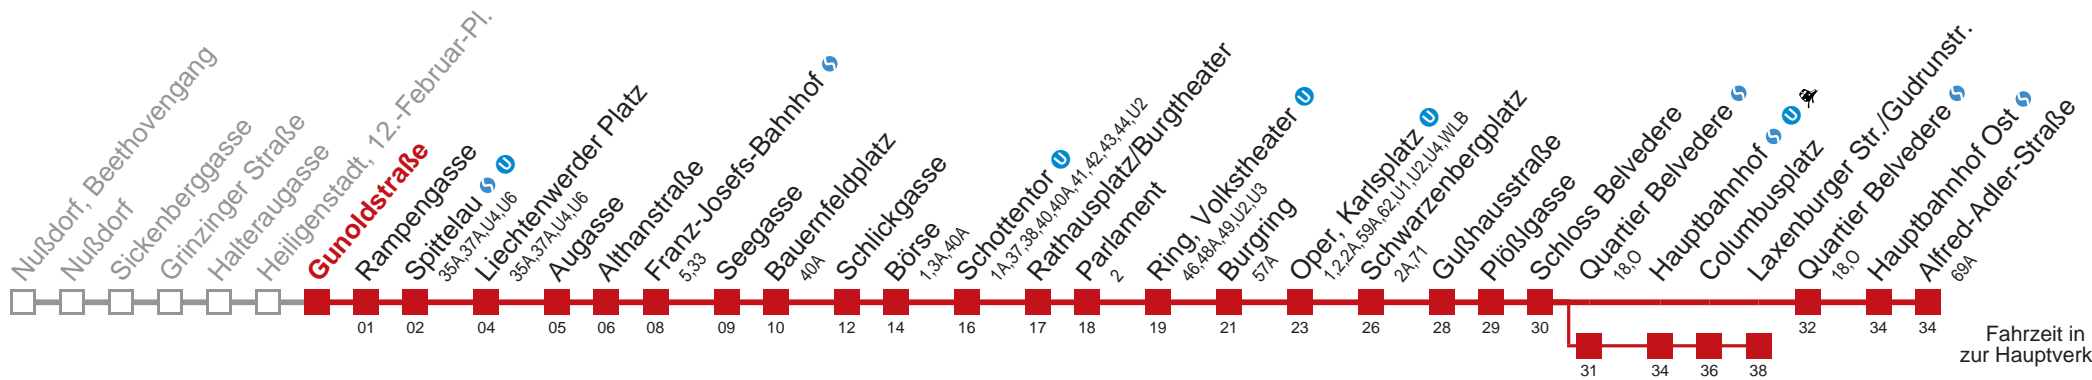

□ über Quartier Belvedere bis Laxenburger Str./Gudrunstr. ■ bis Augasse

Kaufen Sie Ihre Tickets bequem mit der WienMobil-App.
Buy your tickets easily via our WienMobil app.

D Alfred-Adler-Straße

Montag-Freitag (Schule)