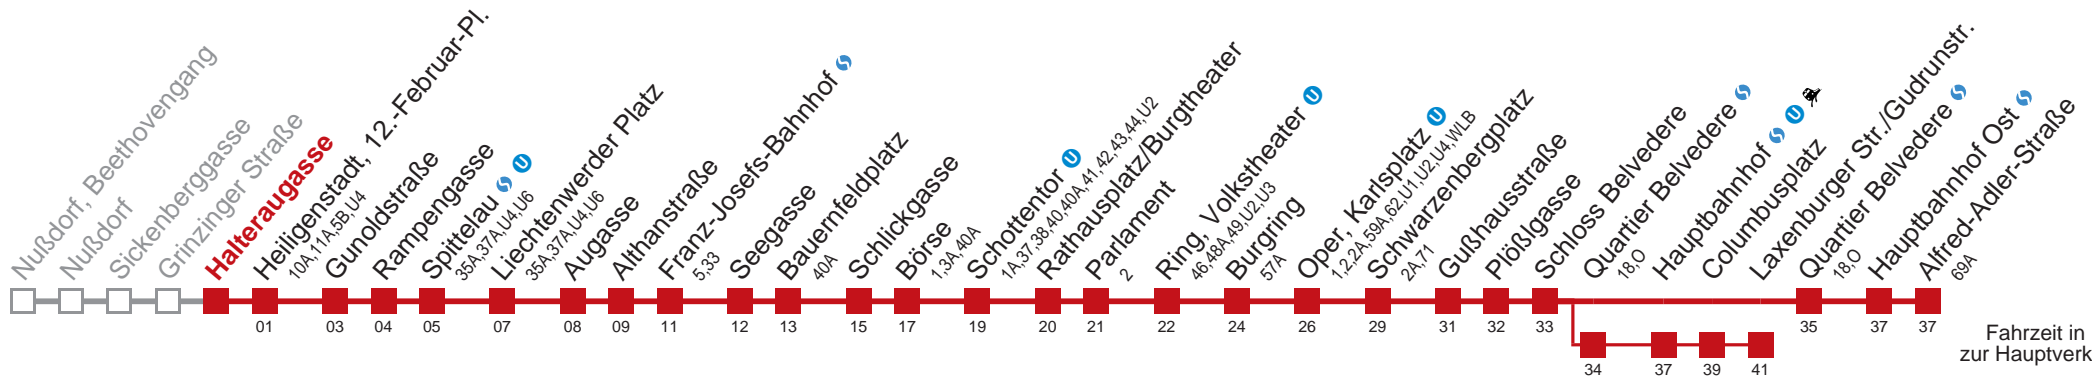

□ über Quartier Belvedere
 □ bis Laxenburger Str./Gudrunstr.

Kaufen Sie Ihre Tickets bequem mit der WienMobil-App.
 Buy your tickets easily via our WienMobil app.

D Alfred-Adler-Straße

Montag-Freitag (Schule)