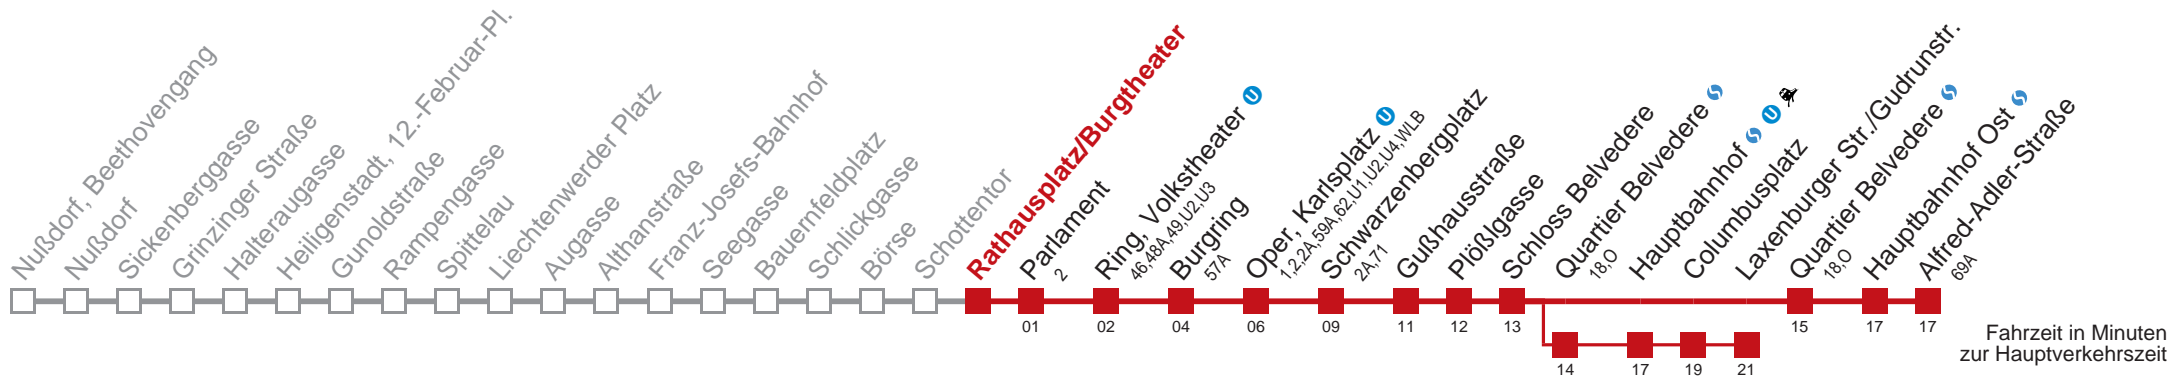

D Alfred-Adler-Straße

Montag-Freitag (Schule)

5	20 32 42 52
6	00 06 14 21 29 36 43 49 56
7	03 09 16 23 29 36 42 49 56
8	02 09 16 22 29 36 42 49 56
9	03 09 16 23 29 36 42 50 57
10	05 12 20 27 35 42 50 57
11	05 12 20 27 35 42 50 57
12	05 12 20 27 35 42 50 57
13	05 12 20 27 35 42 50 57
14	05 12 20 27 35 42 49 57
15	05 12 20 27 34 42 49 56
16	02 09 16 22 29 36 42 49 56
17	02 09 16 22 29 36 42 49 56
18	02 09 16 22 29 36 44 51 59
19	06 14 21 29 36 44 51 59
20	07 14 22 30 35 40 50
21	00 10 20 25 30 40 50
22	00 10 24 39 54
23	09 24 39 54
0	12

Montag-Freitag (Ferien)

5	20 32 42 52
6	00 06 14 21 29 36 44 51 59
7	06 14 21 29 36 44 51 59
8	06 14 21 29 36 44 51 59
9	06 14 21 29 36 44 51 59
10	06 14 21 29 36 44 51 59
11	06 14 21 29 36 44 51 59
12	06 14 21 29 36 44 51 59
13	06 14 21 29 36 44 51 59
14	06 14 21 29 36 44 51 59
15	06 14 21 29 36 44 51 59
16	06 14 21 29 36 44 51 59
17	06 14 21 29 36 44 51 59
18	06 14 21 29 36 44 51 59
19	06 14 21 29 36 44 51 59
20	07 14 22 30 40 50 55
21	00 10 20 30 40 50
22	00 10 24 39 54
23	00 09 24 39 54
0	12

Samstag

5	20 40 56
6	11 26 34 41 56
7	11 22 32 42 52
8	00 10 20 30 40 50
9	00 10 20 30 40 50
10	00 10 20 30 40 50
11	00 10 20 30 40 50
12	00 10 20 30 40 50
13	00 10 20 30 40 50
14	00 10 20 30 40 50
15	00 10 20 30 40 50
16	00 10 20 30 40 50
17	00 10 20 30 40 50
18	00 10 20 30 40 50
19	00 10 20 30 40 50
20	00 10 20 30 40 50
21	00 10 20 30 40 50
22	00 10 24 39 54
23	01 09 24 39 54
0	12

Sonn- und Feiertags

5	20 40 56
6	11 26 41 56
7	11 26 41 56
8	11 19 26 41 56
9	10 20 30 40 50
10	00 10 20 30 40 50
11	00 10 20 30 40 50
12	00 10 20 30 40 50
13	00 10 20 30 40 50
14	00 10 20 30 40 50
15	00 10 20 30 40 50
16	00 10 20 30 40 50
17	00 10 20 30 40 50
18	00 10 20 30 40 50
19	00 10 20 30 40 50
20	00 10 20 30 40 50
21	00 10 20 30 40 50
22	00 10 24 39 54
23	09 16 24 39 54
0	12

☐ über Quartier Belvedere bis Laxenburger Str./Gudrunstr.

Kaufen Sie Ihre Tickets bequem mit der WienMobil-App.
Buy your tickets easily via our WienMobil app.

Auskunft Servicetelefon 01/7909 100
Änderungen vorbehalten