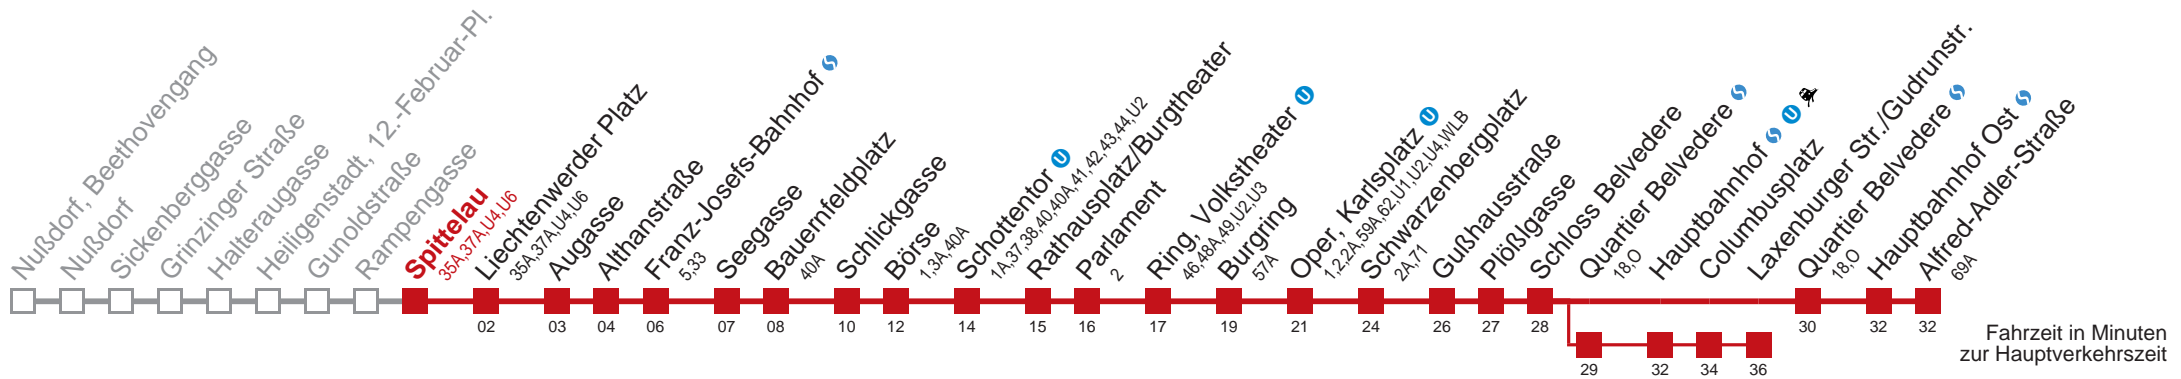

D Alfred-Adler-Straße

Montag-Freitag (Schule)

5	37	45	52	59						
6	07	14	22	28	35	41	48	53	59	
7	06	13	19	26	32	39	46	52	59	
8	06	12	19	26	32	39	46	53		
9	00	07	13	20	26	30	34	41	49	56
10	04	11	19	26	34	41	49	56		
11	04	11	19	26	34	41	49	56		
12	04	11	19	26	34	41	49	56		
13	04	11	19	26	34	41	49	56		
14	04	11	19	26	33	41	49	57		
15	04	11	18	26	33	40	46	53		
16	00	06	13	20	26	33	40	46	53	
17	00	06	13	20	26	33	40	46	53	
18	00	06	13	20	28	35	39	43	50	58
19	06	10	14	21	29	36	44	52	59	
20	07	15	20	25	35	40	45	55		
21	05	10	15	25	35	45	56			
22	09	16	24	39	46	54				
23	09	24	39	57						
0	00	15	30	43						

Montag-Freitag (Ferien)

5	37	45	52	59				
6	07	14	22	29	37	44	51	58
7	05	12	20	27	35	42	50	57
8	05	12	20	27	35	42	50	57
9	05	13	20	28	35	43	50	58
10	05	13	20	28	35	43	50	58
11	05	13	20	28	35	43	50	58
12	05	13	20	28	35	43	50	58
13	05	13	20	28	35	43	50	58
14	05	13	20	28	35	43	50	58
15	05	13	20	28	35	43	50	58
16	05	13	20	28	35	43	50	58
17	05	13	20	28	35	43	50	58
18	05	13	20	28	35	43	50	58
19	06	14	21	29	36	44	52	59
20	07	15	20	25	35	40	45	55
21	05	10	15	25	35	45	56	
22	09	16	24	39	46	54		
23	09	24	39	57				
0	00	15	30	43				

Samstag

5	42	57				
6	12	27	42	57		
7	08	18	28	38	46	56
8	06	16	26	36	46	55
9	05	15	25	35	45	55
10	05	15	25	35	45	55
11	05	15	25	35	45	55
12	05	15	25	35	45	55
13	05	15	25	35	45	55
14	05	15	25	35	45	55
15	05	15	25	35	45	55
16	05	15	25	35	45	55
17	05	15	25	35	45	55
18	05	15	25	35	45	55
19	05	15	25	35	45	55
20	05	15	25	35	45	55
21	05	15	25	35	45	56
22	09	16	24	39	47	54
23	09	24	39	57		
0	00	15	30	43		

Sonn- und Feiertags

5	42	57				
6	12	27	42	57		
7	12	27	42	57		
8	12	27	42	56		
9	06	16	26	36	46	56
10	06	16	26	36	46	55
11	05	15	25	35	45	55
12	05	15	25	35	45	55
13	05	15	25	35	45	55
14	05	15	25	35	45	55
15	05	15	25	35	45	55
16	05	15	25	35	45	55
17	05	15	25	35	45	55
18	05	15	25	35	45	56
19	06	16	26	36	46	56
20	06	16	26	36	46	56
21	06	16	26	36	46	56
22	09	16	24	39	54	
23	02	09	24	39	57	
0	00	15	30	43		

☐ über Quartier Belvedere
☐ bis Augasse
☐ bis Laxenburger Str./Gudrunstr.

Kaufen Sie Ihre Tickets bequem mit der WienMobil-App. Buy your tickets easily via our WienMobil app.