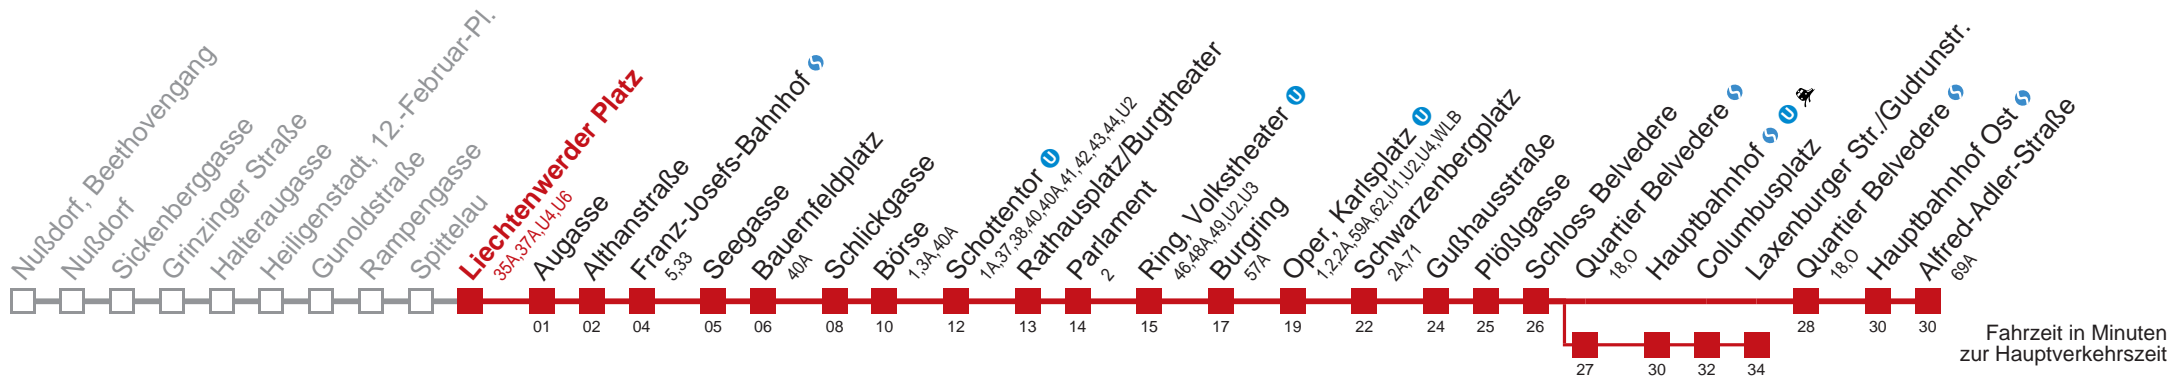

D Alfred-Adler-Straße

Montag-Freitag (Schule)

5	05	07	13	19	21	28	29	39	47	49	53	59
6	01	08	16	19	23	30	36	43	50	55	57	
7	01	08	15	21	28	34	41	48	54			
8	01	08	14	21	28	34	41	48	55			
9	01	08	15	21	28	32	35	43	50	58		
10	05	13	20	28	35	43	50	58				
11	05	13	20	28	35	43	50	58				
12	05	13	20	28	35	43	50	58				
13	05	13	20	28	35	43	50	58				
14	05	13	20	28	35	43	50	51	58			
15	06	13	20	28	35	42	48	55				
16	02	08	15	22	28	35	42	48	55			
17	02	08	15	22	28	35	42	48	55			
18	02	08	15	22	30	37	41	45	52			
19	00	08	12	15	23	30	38	46	53			
20	01	08	17	22	27	37	42	47	57			
21	07	12	17	27	37	47	57					
22	11	18	26	41	48	56						
23	11	26	41	59								
0	02	17	32	45								

Montag-Freitag (Ferien)

5	05	07	13	19	21	28	29	39	47	49	53	59
6	01	08	16	23	31	38	46	52	59			
7	07	14	22	29	37	44	52	59				
8	07	14	22	29	37	44	52	59				
9	07	14	22	29	37	44	52	59				
10	07	14	22	29	37	44	52	59				
11	07	14	22	29	37	44	52	59				
12	07	14	22	29	37	44	52	59				
13	07	14	22	29	37	44	52	59				
14	07	14	22	29	37	44	52					
15	00	07	15	22	30	37	45	52				
16	00	07	15	22	30	37	45	52				
17	00	07	15	22	30	37	45	52				
18	00	07	15	22	30	37	45	52				
19	00	08	15	23	30	38	46	53				
20	01	08	17	22	27	37	42	47	57			
21	07	12	17	27	37	47	57					
22	11	18	26	41	47	56						
23	11	26	41	59								
0	02	17	32	45								

Samstag

5	07	09	26	27	43	58						
6	06	13	21	28	43	54	58					
7	09	19	29	39	47	57						
8	07	17	27	37	47	57						
9	07	17	27	37	47	57						
10	07	17	27	37	47	57						
11	07	17	27	37	47	57						
12	07	17	27	37	47	57						
13	07	17	27	37	47	57						
14	07	17	27	37	47	57						
15	07	17	27	37	47	57						
16	07	17	27	37	47	57						
17	07	17	27	37	47	57						
18	07	17	27	37	47	57						
19	07	17	27	37	47	57						
20	07	17	27	37	47	57						
21	07	17	27	37	47	57						
22	11	18	26	41	48	56						
23	11	26	41	59								
0	02	17	32	45								

Sonn- und Feiertags

5	07	09	26	27	43	58						
6	06	13	28	43	58							
7	13	28	43	58								
8	06	13	28	38	43	57						
9	07	17	27	37	47	57						
10	07	17	27	37	47	57						
11	07	17	27	37	47	57						
12	07	17	27	37	47	57						
13	07	17	27	37	47	57						
14	07	17	27	37	47	57						
15	07	17	27	37	47	57						
16	07	17	27	37	47	57						
17	07	17	27	37	47	57						
18	07	17	27	37	47	57						
19	07	17	27	37	47	57						
20	07	17	27	37	47	57						
21	07	17	27	37	47	57						
22	11	18	26	41	56							
23	03	11	26	41	59							
0	02	17	32	45								

☐ über Quartier Belvedere ⚡ bis Augasse
☐ bis Laxenburger Str./Gudrunstr.

Kaufen Sie Ihre Tickets bequem mit der WienMobil-App.
Buy your tickets easily via our WienMobil app.