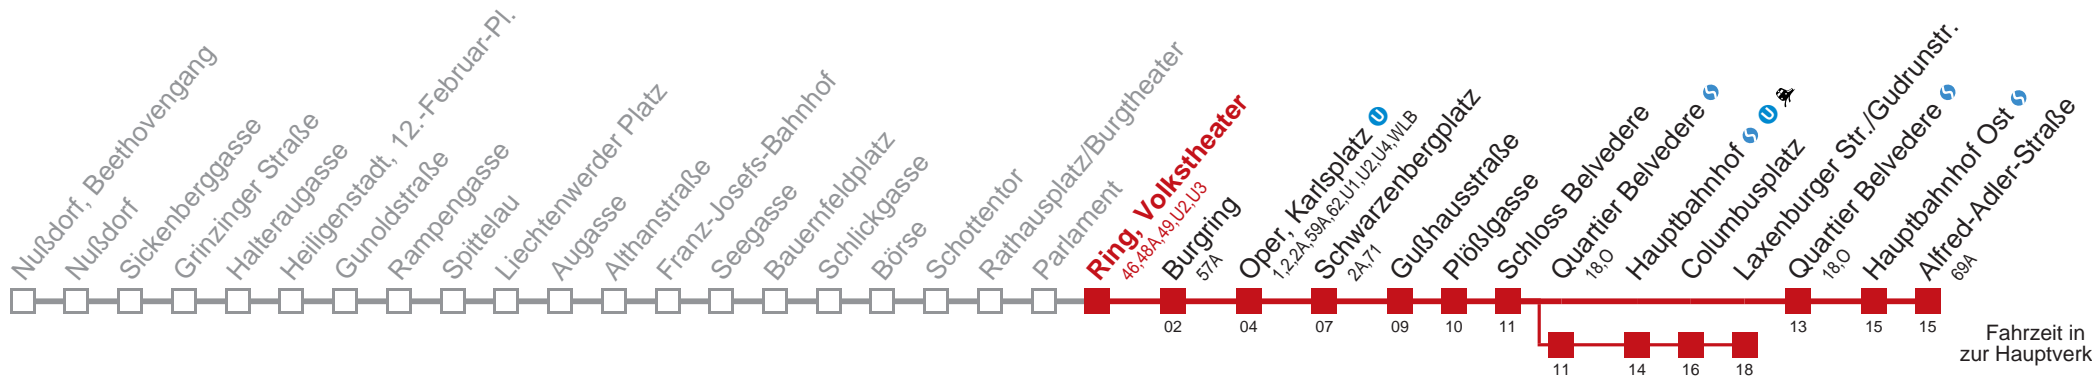

D Alfred-Adler-Straße

Fahrzeit in Minuten
zur Hauptverkehrszeit

Montag-Freitag (Schule)

5	22 34 44 54
6	02 09 16 24 31 39 45 52 58
7	05 12 18 25 32 38 45 51 58
8	05 11 18 25 31 38 45 51 58
9	05 12 18 25 32 38 45 52
10	00 07 15 22 30 37 45 52
11	00 07 15 22 30 37 45 52
12	00 07 15 22 30 37 45 52
13	00 07 15 22 30 37 45 52
14	00 07 15 22 30 37 45 52
15	00 07 15 22 30 37 45 52 58
16	05 12 18 25 32 38 45 52 58
17	05 12 18 25 32 38 45 52 58
18	05 12 18 25 32 39 46 54
19	01 09 16 24 31 39 46 54
20	02 09 17 24 33 38 43 53
21	03 13 23 28 33 43 53
22	03 13 26 41 56
23	11 26 41 56
0	14

Montag-Freitag (Ferien)

5	22 34 44 54
6	02 09 16 24 31 39 46 54
7	01 09 16 24 31 39 46 54
8	01 09 16 24 31 39 46 54
9	01 09 16 24 31 39 46 54
10	01 09 16 24 31 39 46 54
11	01 09 16 24 31 39 46 54
12	01 09 16 24 31 39 46 54
13	01 09 16 24 31 39 46 54
14	01 09 16 24 31 39 46 54
15	01 09 16 24 31 39 46 54
16	01 09 16 24 31 39 46 54
17	01 09 16 24 31 39 46 54
18	01 09 16 24 31 39 46 54
19	01 09 16 24 31 39 46 54
20	02 09 17 24 33 43 53 58
21	03 13 23 33 43 53
22	03 13 26 41 56
23	03 11 26 41 56
0	14

Samstag

5	23 43 59
6	14 29 36 44 59
7	14 25 35 45 55
8	03 13 23 33 43 53
9	03 13 23 33 43 53
10	03 13 23 33 43 53
11	03 13 23 33 43 53
12	03 13 23 33 43 53
13	03 13 23 33 43 53
14	03 13 23 33 43 53
15	03 13 23 33 43 53
16	03 13 23 33 43 53
17	03 13 23 33 43 53
18	03 13 23 33 43 53
19	03 13 23 33 43 53
20	03 13 23 33 43 53
21	03 13 23 33 43 53
22	03 13 26 41 56
23	04 11 26 41 56
0	14

Sonn- und Feiertags

5	23 43 59
6	14 29 44 59
7	14 29 44 59
8	14 21 29 44 59
9	13 23 33 43 53
10	03 13 23 33 43 53
11	03 13 23 33 43 53
12	03 13 23 33 43 53
13	03 13 23 33 43 53
14	03 13 23 33 43 53
15	03 13 23 33 43 53
16	03 13 23 33 43 53
17	03 13 23 33 43 53
18	03 13 23 33 43 53
19	03 13 23 33 43 53
20	03 13 23 33 43 53
21	03 13 23 33 43 53
22	03 13 26 41 56
23	11 19 26 41 56
0	14

☐ über Quartier Belvedere
bis Laxenburger Str./Gudrunstr.

Kaufen Sie Ihre Tickets bequem mit der WienMobil-App.
Buy your tickets easily via our WienMobil app.

Auskunft Servicetelefon 01/7909 100
Änderungen vorbehalten