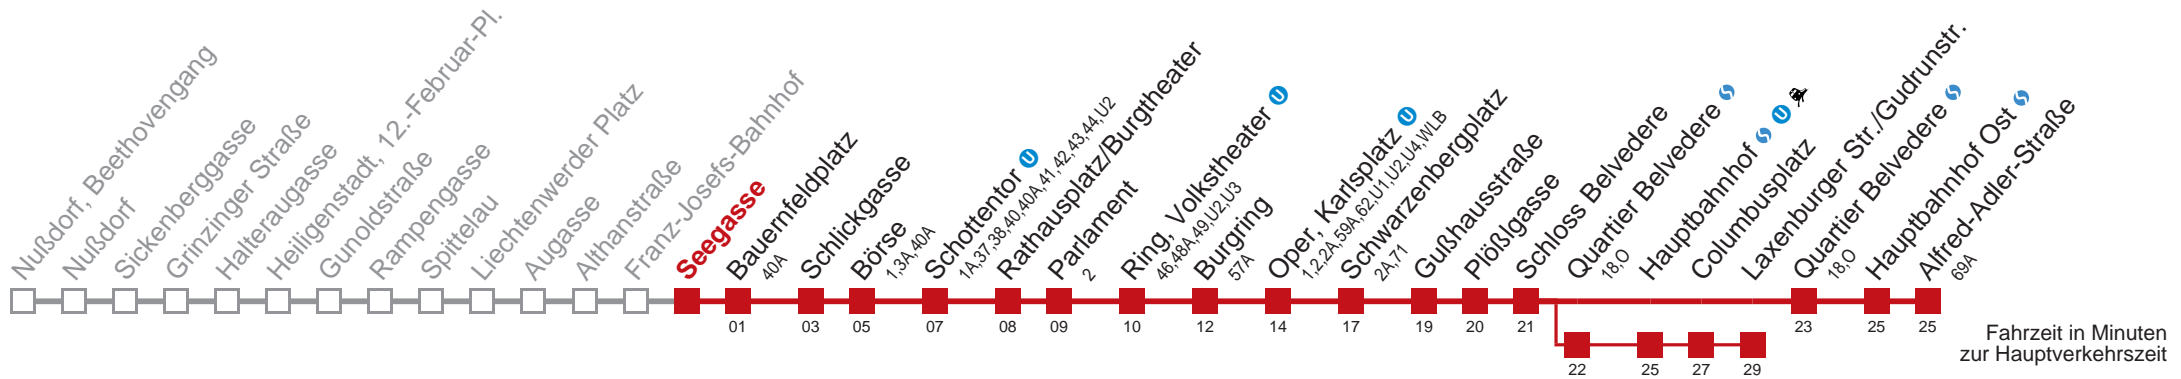

D Alfred-Adler-Straße

Montag-Freitag (Schule)

5	12 24 34 44 52 59
6	06 14 21 29 35 42 48 55
7	01 07 14 21 27 34 40 47 54
8	00 07 14 20 27 34 40 47 54
9	01 07 14 21 27 34 41 49 56
10	04 11 19 26 34 41 49 56
11	04 11 19 26 34 41 49 56
12	04 11 19 26 34 41 49 56
13	04 11 19 26 34 41 49 56
14	04 11 19 26 34 41 49 56
15	04 12 19 26 34 41 48 54
16	01 08 14 21 28 34 41 48 54
17	01 08 14 21 28 34 41 48 54
18	01 08 14 21 28 36 43 51 58
19	06 13 21 28 36 43 51 59
20	06 14 22 27 32 42 52
21	02 12 17 22 32 42 52
22	02 16 31 46
23	01 16 31 46
0	04

Montag-Freitag (Ferien)

5	12 24 34 44 52 59
6	06 14 21 29 36 44 51 58
7	05 13 20 28 35 43 50 58
8	05 13 20 28 35 43 50 58
9	05 13 20 28 35 43 50 58
10	05 13 20 28 35 43 50 58
11	05 13 20 28 35 43 50 58
12	05 13 20 28 35 43 50 58
13	05 13 20 28 35 43 50 58
14	05 13 20 28 35 43 50 58
15	06 13 21 28 36 43 51 58
16	06 13 21 28 36 43 51 58
17	06 13 21 28 36 43 51 58
18	06 13 21 28 36 43 51 58
19	06 13 21 28 36 43 51 59
20	06 14 22 32 42 47 52
21	02 12 22 32 42 52
22	02 16 31 46 52
23	01 16 31 46
0	04

Samstag

5	12 32 48
6	03 18 26 33 48
7	03 14 24 34 44 52
8	02 12 22 32 42 52
9	02 12 22 32 42 52
10	02 12 22 32 42 52
11	02 12 22 32 42 52
12	02 12 22 32 42 52
13	02 12 22 32 42 52
14	02 12 22 32 42 52
15	02 12 22 32 42 52
16	02 12 22 32 42 52
17	02 12 22 32 42 52
18	02 12 22 32 42 52
19	02 12 22 32 42 52
20	02 12 22 32 42 52
21	02 12 22 32 42 52
22	02 16 31 46 53
23	01 16 31 46
0	04

Sonn- und Feiertags

5	12 32 48
6	03 18 33 48
7	03 18 33 48
8	03 11 18 33 48
9	02 12 22 32 42 52
10	02 12 22 32 42 52
11	02 12 22 32 42 52
12	02 12 22 32 42 52
13	02 12 22 32 42 52
14	02 12 22 32 42 52
15	02 12 22 32 42 52
16	02 12 22 32 42 52
17	02 12 22 32 42 52
18	02 12 22 32 42 52
19	02 12 22 32 42 52
20	02 12 22 32 42 52
21	02 12 22 32 42 52
22	02 16 31 46
23	01 08 16 31 46
0	04

☐ über Quartier Belvedere bis Laxenburger Str./Gudrunstr.

Kaufen Sie Ihre Tickets bequem mit der WienMobil-App.
Buy your tickets easily via our WienMobil app.