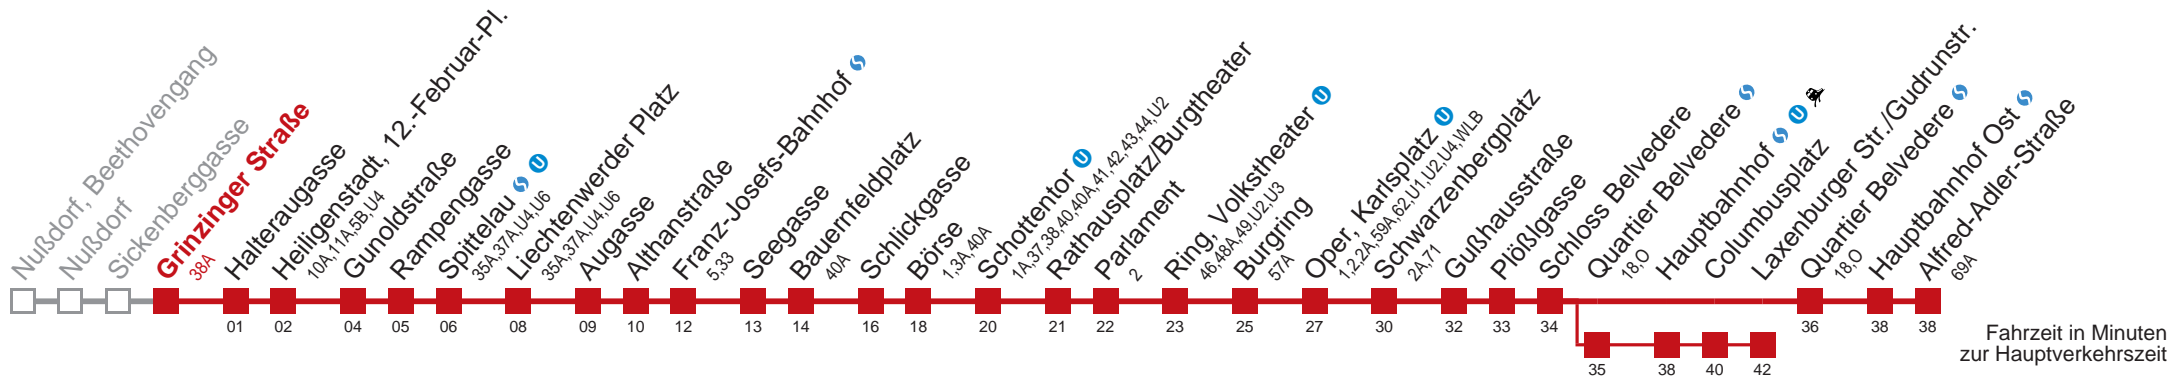

□ über Quartier Belvedere bis Laxenburger Str./Gudrunstr.
 ■ bis Augasse

Kaufen Sie Ihre Tickets bequem mit der WienMobil-App.
 Buy your tickets easily via our WienMobil app.

D Alfred-Adler-Straße

Montag-Freitag (Schule)