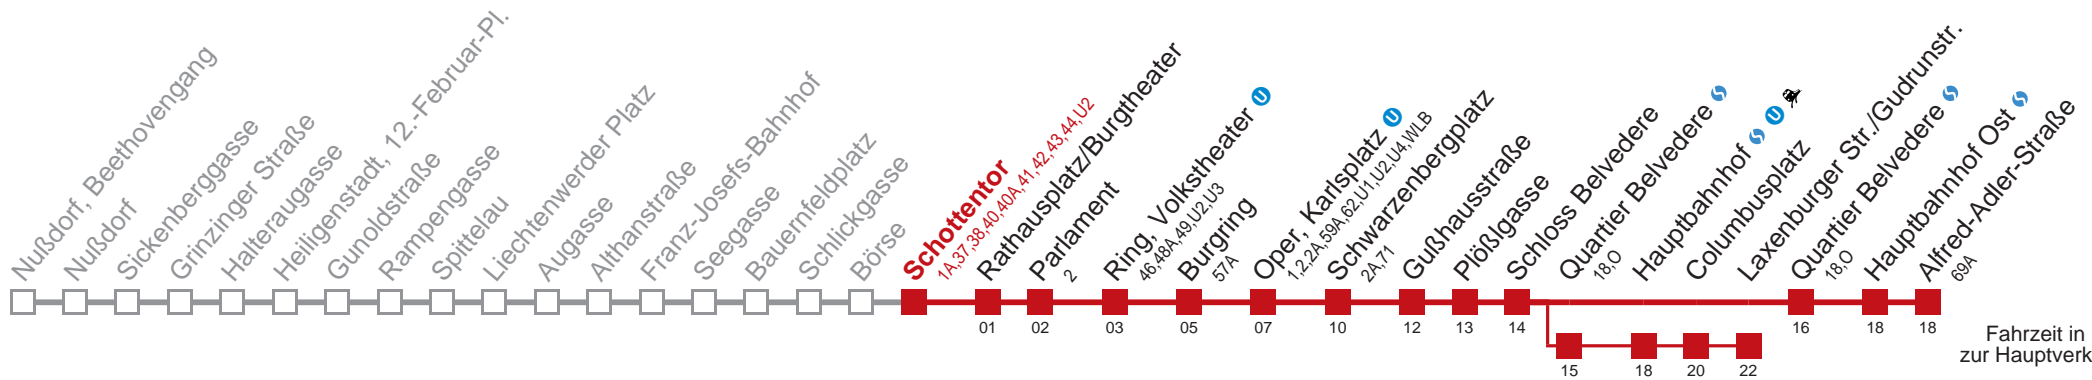

☐ über Quartier Belvedere bis Laxenburger Str./Gudrunstr.

Kaufen Sie Ihre Tickets bequem mit der WienMobil-App.
Buy your tickets easily via our WienMobil app.

D Alfred-Adler-Straße

Fahrzeit in Minuten
zur Hauptverkehrszeit