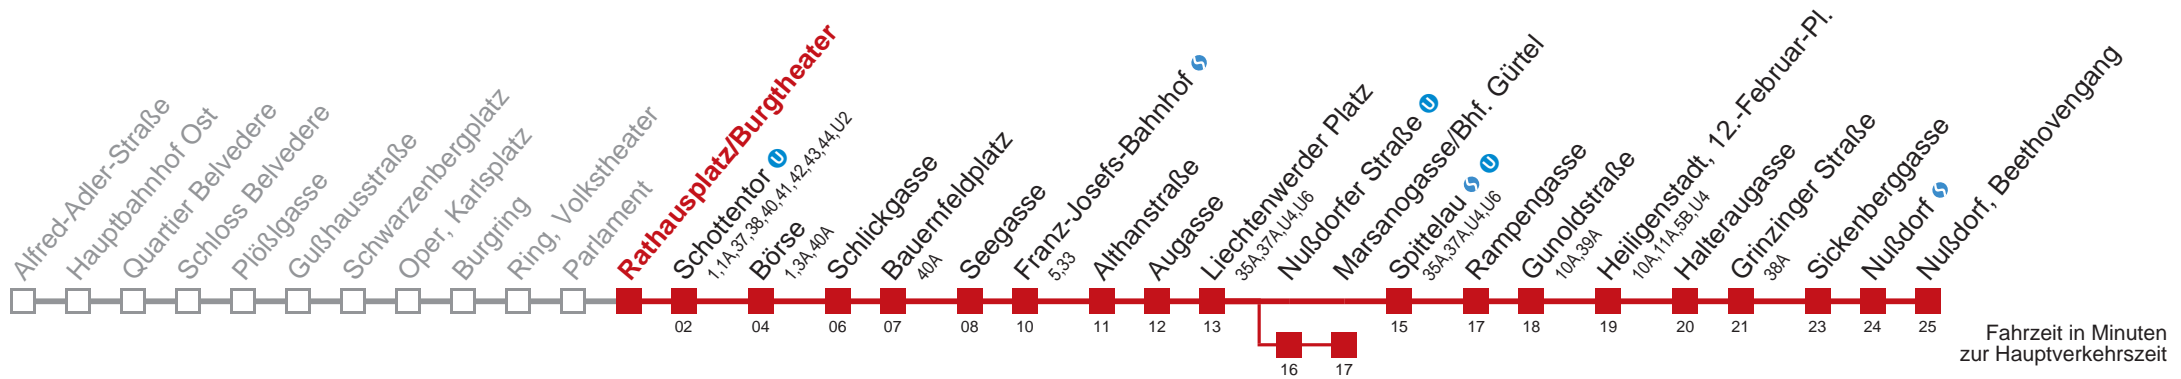

□ über Nußdorfer Straße bis Marsanogasse/Bhf. Gürtel

Kaufen Sie Ihre Tickets bequem mit der WienMobil-App.
Buy your tickets easily via our WienMobil app.

D Nußdorf, Beethovengang

Montag-Freitag (Schule)

5	24 35 45 55
6	05 13 21 28 36 43 51 58
7	05 12 18 25 31 38 45 51 58
8	05 11 18 25 31 38 45 52
9	00 07 15 22 30 37 45 52
10	00 07 15 22 30 37 45 52
11	00 07 15 22 30 37 45 52
12	00 07 15 22 30 37 45 52
13	00 07 15 22 30 37 45 52
14	00 07 15 22 30 37 45 52 58
15	05 12 18 25 31 38 45 51 58
16	05 11 18 25 31 38 45 51 58
17	05 11 18 25 31 38 45 51 58
18	05 11 18 25 31 38 45 52 58
19	06 13 21 28 36 43 51 58
20	06 13 21 28 36 43 48 53
21	03 13 23 33 43 53
22	03 13 24 32 39 54
23	09 24 39 54
0	07