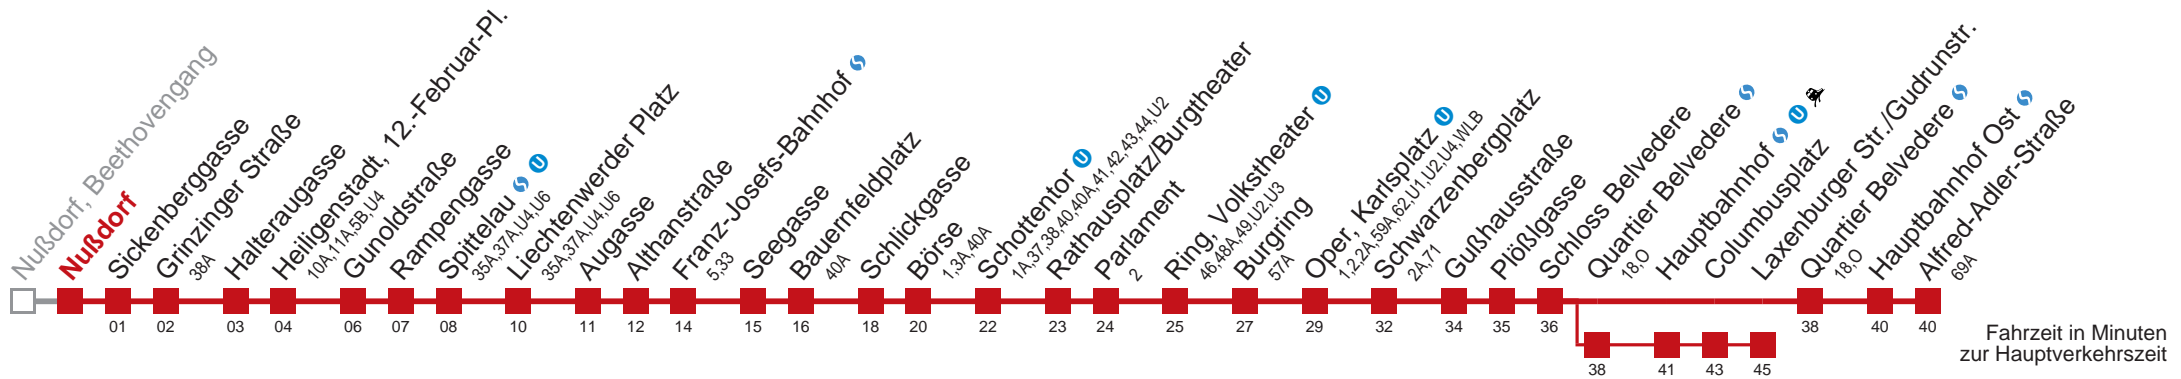

□ über Quartier Belvedere ☺ bis Laxenburger Str./Gudrunstr.
 ■ bis Augasse

Kaufen Sie Ihre Tickets bequem mit der WienMobil-App.
 Buy your tickets easily via our WienMobil app.

D Alfred-Adler-Straße

Montag-Freitag (Schule)