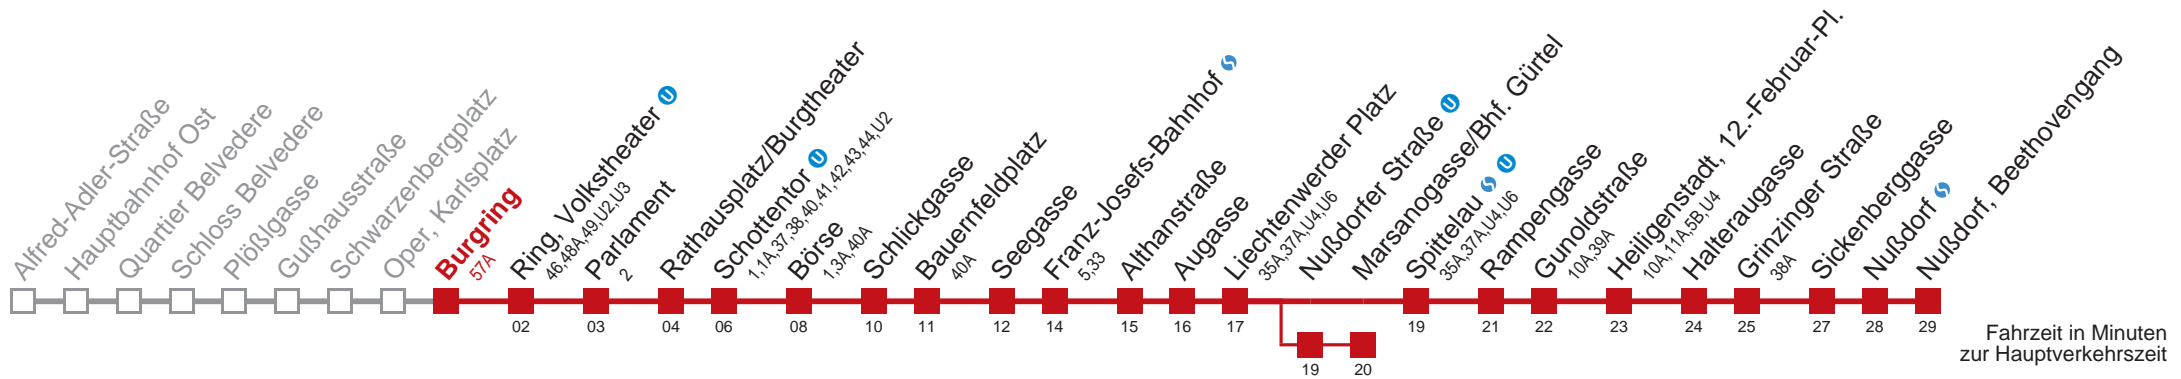

D Nußdorf, Beethovengang

Fahrzeit in Minuten
zur Hauptverkehrszeit

Montag-Freitag (Schule)

5	20 31 41 51
6	02 10 17 25 32 40 47 55
7	01 08 15 21 28 35 41 48 55
8	01 08 15 21 28 35 41 49 56
9	04 11 19 26 34 41 49 56
10	04 11 19 26 34 41 49 56
11	04 11 19 26 34 41 49 56
12	04 11 19 26 34 41 49 56
13	04 11 19 26 34 41 48 56
14	04 11 19 26 34 41 49 55
15	01 08 15 21 28 34 41 48 54
16	01 08 14 21 28 34 41 48 54
17	01 08 14 21 28 34 41 48 54
18	01 08 14 21 28 34 41 48 55
19	02 10 17 25 32 40 47 55
20	02 10 17 25 33 40 45 50
21	00 10 20 30 40 50
22	00 10 21 28 36 51
23	06 21 36 51
0	04

Montag-Freitag (Ferien)

5	20 31 41 51
6	02 10 17 25 32 40 47 55
7	02 10 17 25 32 40 47 55
8	02 10 17 25 32 40 47 55
9	02 10 17 25 32 40 47 55
10	02 10 17 25 32 40 47 55
11	02 10 17 25 32 40 47 55
12	02 10 17 25 32 40 47 55
13	02 10 17 25 32 40 47 55
14	02 10 17 25 32 40 47 55
15	02 10 17 25 32 40 47 55
16	02 10 17 25 32 40 47 55
17	02 10 17 25 32 40 47 55
18	02 10 17 25 32 40 47 55
19	02 10 17 25 32 40 47 55
20	02 10 17 25 33 40 45 50
21	00 10 20 30 40 50
22	00 10 21 28 36 51
23	06 21 36 51
0	04

Samstag

5	20 42
6	03 18 33 48
7	01 11 21 31 40 50
8	00 10 20 30 40 50
9	00 10 20 30 40 50
10	00 10 20 30 40 50
11	00 10 20 30 40 50
12	00 10 20 30 40 45 50 55
13	00 10 20 30 40 50
14	00 10 20 30 40 50
15	00 10 20 30 40 50
16	00 10 20 30 40 50
17	00 10 20 30 40 50
18	00 10 20 30 40 50
19	00 10 20 30 40 50
20	00 10 20 30 40 50
21	00 10 20 30 40 50
22	00 10 21 36 51
23	06 21 36 51
0	04

Sonn- und Feiertags

5	20 42
6	03 18 33 48
7	03 18 33 48
8	03 18 33 48
9	00 10 20 30 40 50
10	00 10 20 30 40 50
11	00 10 20 30 40 50
12	00 10 20 30 40 45 50
13	00 10 20 30 40 50
14	00 10 15 20 30 40 50
15	00 10 20 30 40 50
16	00 10 20 30 40 50
17	00 10 20 30 40 50
18	00 10 20 30 40 50
19	00 10 20 30 40 50
20	00 10 20 30 40 50
21	00 10 20 30 40 50
22	00 10 21 36 51
23	06 21 36 51
0	04

□ über Nußdorfer Straße
bis Marsanogasse/Bhf. Gürtel

Kaufen Sie Ihre Tickets bequem mit der WienMobil-App.
Buy your tickets easily via our WienMobil app.

Auskunft Servicetelefon 01/7909 100
Änderungen vorbehalten