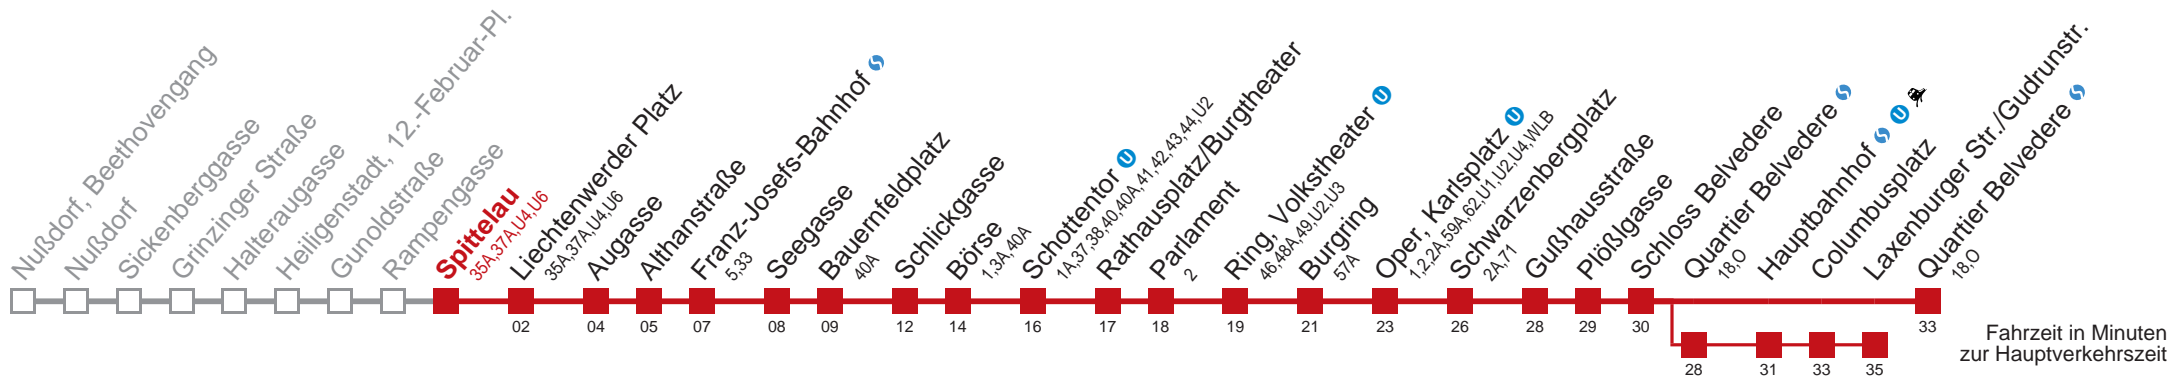

□ über Quartier Belvedere bis Laxenburger Str./Gudrunstr. ■ bis Augasse

Kaufen Sie Ihre Tickets bequem mit der WienMobil-App.
Buy your tickets easily via our WienMobil app.

D Quartier Belvedere

Montag bis Donnerstag