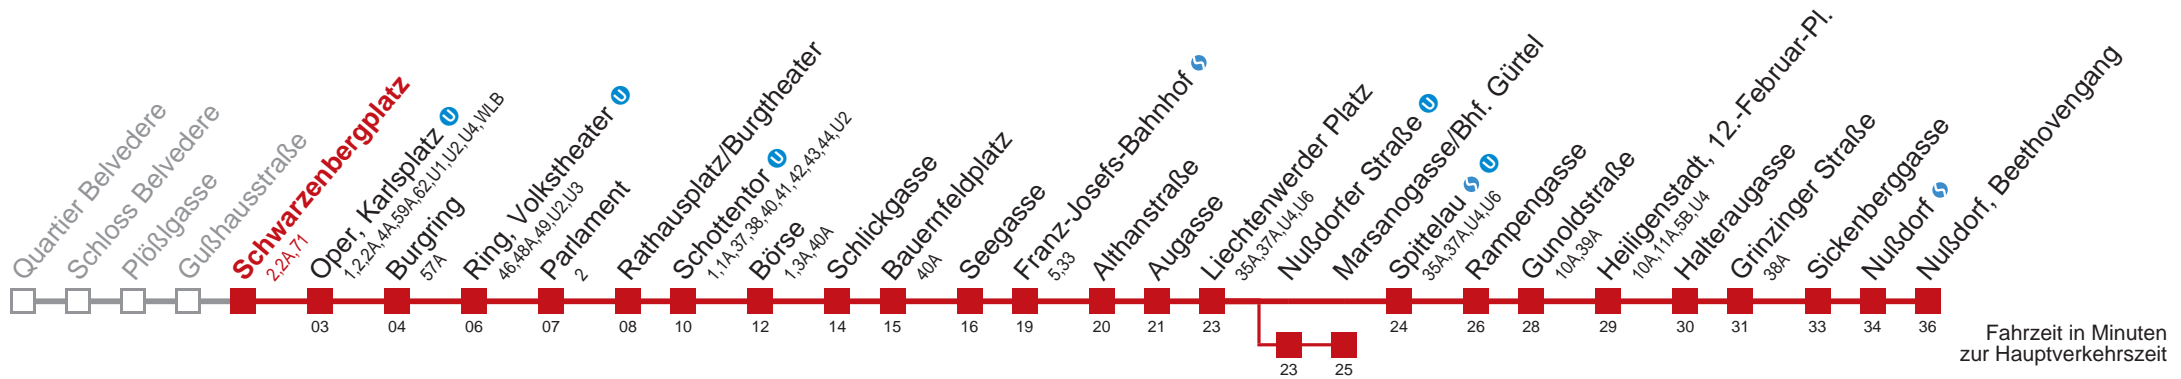

☐ über Nußdorfer Straße bis Marsanogasse/Bhf. Gürtel

Kaufen Sie Ihre Tickets bequem mit der WienMobil-App.
Buy your tickets easily via our WienMobil app.

D Nußdorf, Beethovengang

Fahrzeit in Minuten
zur Hauptverkehrszeit