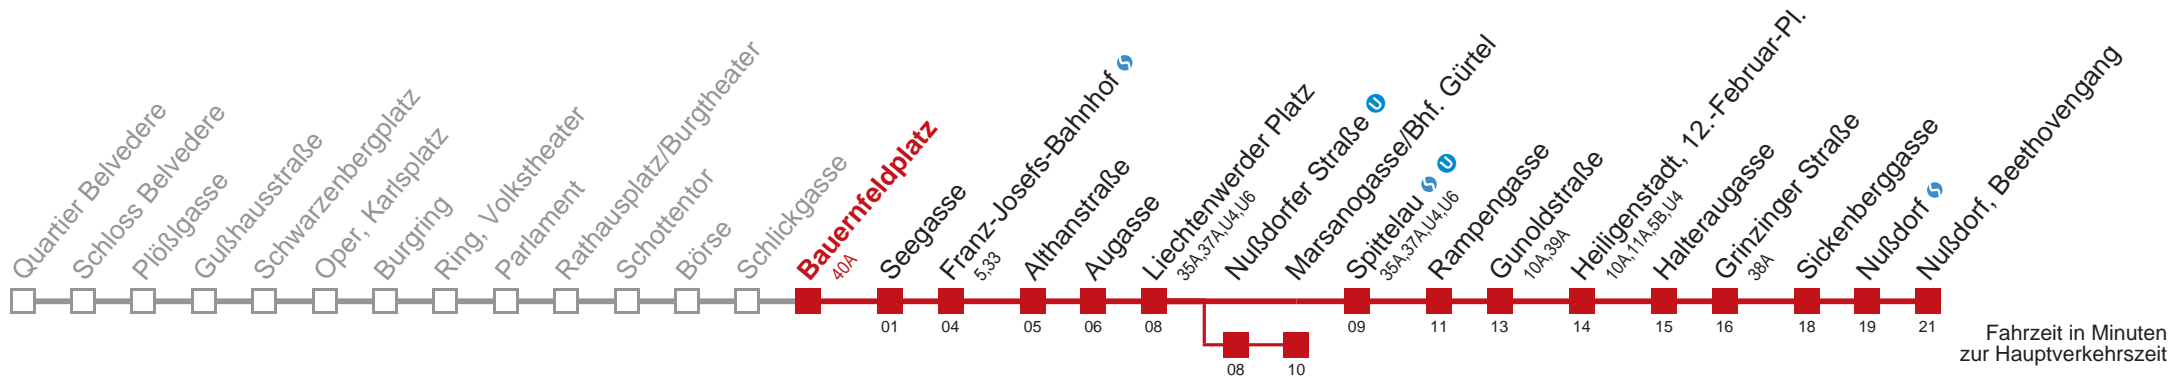

über Nußdorfer Straße bis Marsanogasse/Bhf. Gürtel

Kaufen Sie Ihre Tickets bequem mit der WienMobil-App.
Buy your tickets easily via our WienMobil app.

D Nußdorf, Beethovengang

Montag bis Donnerstag

5	31 42 52
6	02 11 19 28 34 43 49 58
7	05 12 19 25 32 38 45 52 58
8	05 12 18 25 32 38 45 52 59
9	07 13 22 28 37 43 52 58
10	07 13 22 28 37 43 52 58
11	07 13 22 28 37 43 52 58
12	07 13 22 28 37 43 52 58
13	07 13 22 28 37 43 52 59
14	07 13 22 28 37 43 52 58
15	05 12 19 26 31 39 44 51 59
16	04 11 19 24 31 39 44 51 59
17	04 11 19 24 31 39 44 51 59
18	04 11 19 24 31 39 44 51 58
19	06 12 20 28 35 43 50 58
20	05 13 20 28 35 43 50
21	00 10 20 30 40 50
22	00 09 19 30 45
23	00 15 30 45
0	00 13