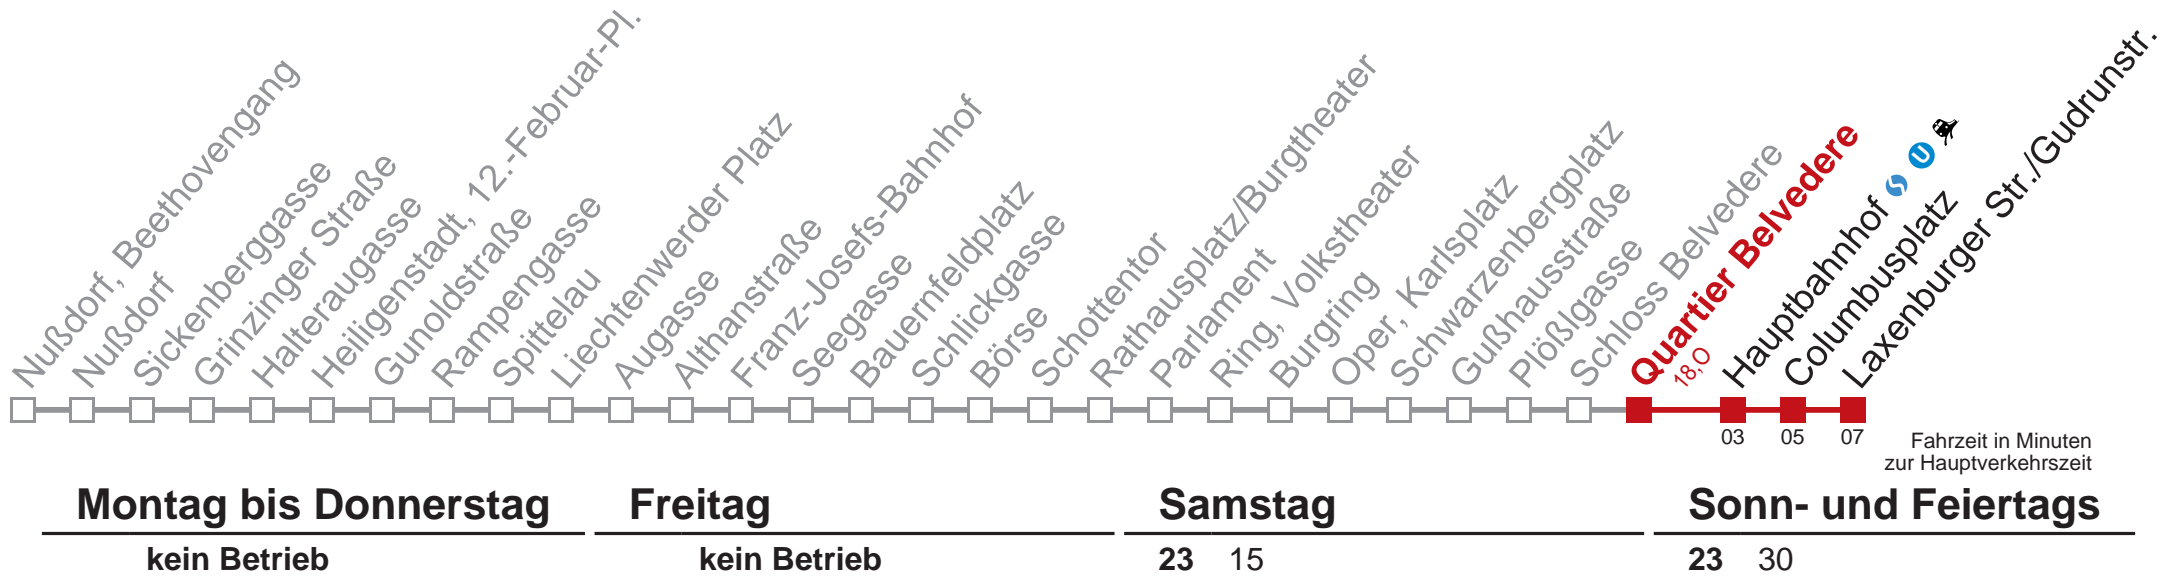

D Laxenburger Str./Gudrunstr.

Kaufen Sie Ihre Tickets bequem mit der WienMobil-App.
Buy your tickets easily via our WienMobil app.