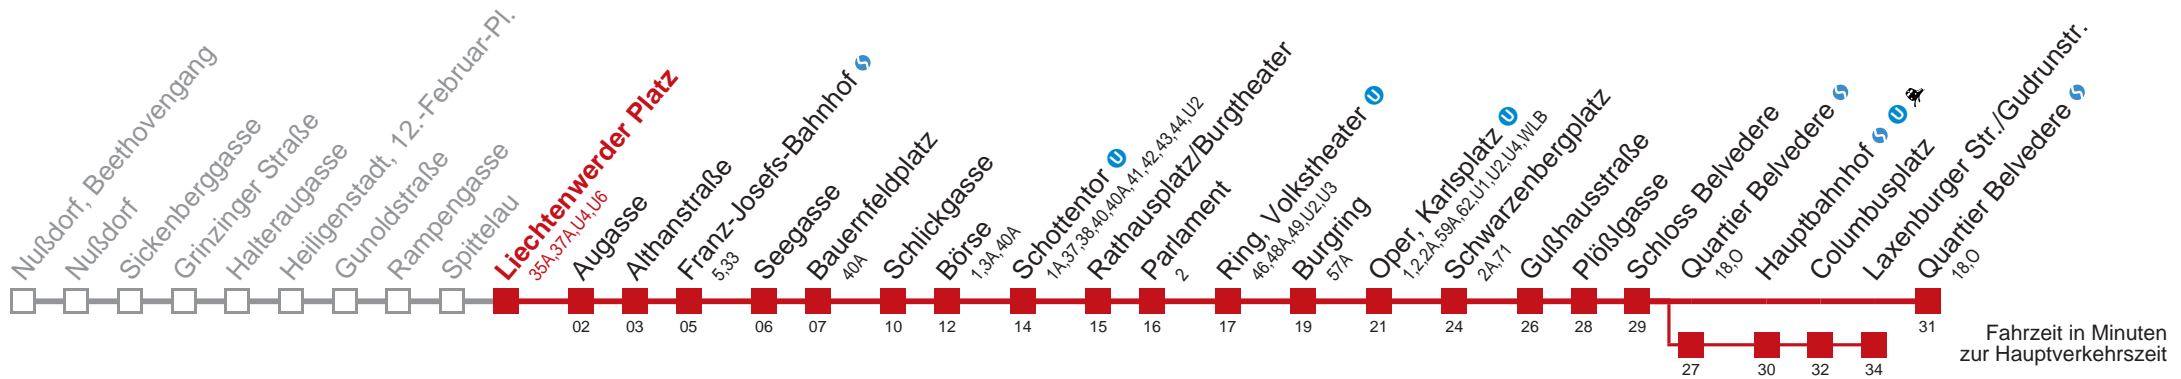

D Quartier Belvedere

Montag bis Donnerstag

5	05 07 13 19 21 28 29 39 47 49 53
6	01 08 10 16 23 27 30 36 43 50 55 57
7	01 08 15 21 28 34 41 48 54
8	01 08 14 21 28 34 41 48 55
9	01 08 15 21 28 32 35 43 50 58
10	05 13 20 28 35 43 50 58
11	05 13 20 28 35 43 50 58
12	05 13 20 28 35 43 50 58
13	05 13 20 28 35 43 50 51 58
14	05 13 20 28 35 43 50 58
15	06 13 20 28 35 42 48 55
16	02 08 15 22 28 35 42 48 55
17	02 08 15 22 28 35 42 48 55
18	02 08 15 22 30 33 37 45 52
19	00 08 15 19 23 30 38 46 53
20	01 08 12 17 27 37 47 52 57
21	07 17 22 27 37 47 57
22	11 18 26 41 48 56
23	11 26 41 59
0	02 17 32 45