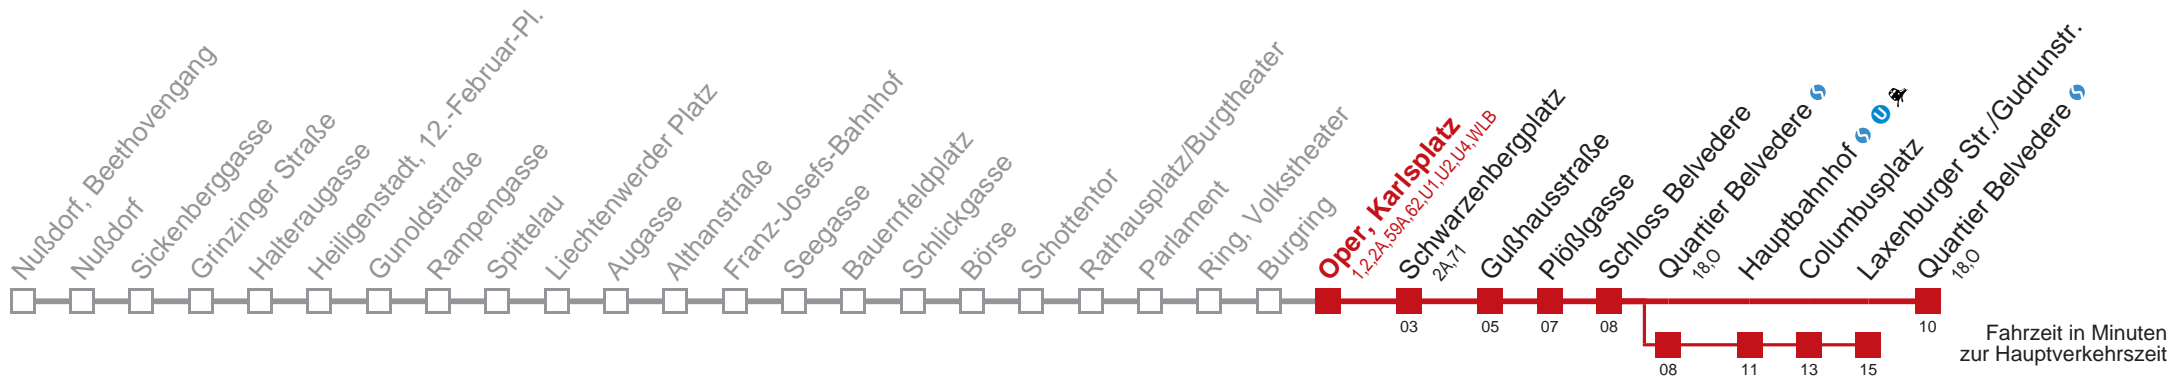

D Quartier Belvedere

Montag bis Donnerstag

5	26 38 48 58
6	06 13 20 28 35 43 49 56
7	02 09 16 22 29 36 42 49 55
8	02 09 15 22 29 35 42 49 55
9	02 09 16 22 29 36 42 49 56
10	04 11 19 26 34 41 49 56
11	04 11 19 26 34 41 49 56
12	04 11 19 26 34 41 49 56
13	04 11 19 26 34 41 49 56
14	04 11 19 26 34 41 49 56
15	04 11 19 26 34 41 49 56
16	02 09 16 22 29 36 42 49 56
17	02 09 16 22 29 36 42 49 56
18	02 09 16 22 29 36 43 50 58
19	05 13 20 28 35 43 50 58
20	05 13 20 28 36 46 56
21	06 16 26 36 46 56
22	06 16 30 45
23	00 15 30 45
0	00 18

Freitag

5	26 38 48 58
6	06 13 20 28 35 43 49 56
7	02 09 16 22 29 36 42 49 55
8	02 09 15 22 29 35 42 49 55
9	02 09 16 22 29 36 42 49 56
10	04 11 19 26 34 41 49 56
11	04 11 19 26 34 41 49 56
12	04 11 19 26 34 41 49 56
13	04 11 19 26 34 41 49 56
14	04 11 19 26 34 41 49 56
15	04 11 19 26 34 41 49 56
16	02 09 16 22 29 36 42 49 56
17	02 09 16 22 29 36 42 49 56
18	02 09 16 22 29 36 43 50 58
19	05 13 20 28 35 43 50 58
20	05 13 20 28 36 46 56
21	06 16 26 36 46 56
22	06 16 30 45
23	00 15 30 45
0	00 18

Samstag

5	26 46
6	02 17 32 40 47
7	02 17 28 38 48 58
8	06 16 26 36 46 56
9	06 16 26 36 46 56
10	06 16 26 36 46 56
11	06 16 26 36 46 56
12	06 16 26 36 46 56
13	06 16 26 36 46 56
14	06 16 26 36 46 56
15	06 16 26 36 46 56
16	06 16 26 36 46 56
17	06 16 26 36 46 56
18	06 16 26 36 46 56
19	06 16 26 36 46 56
20	06 16 26 36 46 56
21	06 16 26 36 46 56
22	06 16 30 45
23	00 07 15 30 45
0	00 18

Sonn- und Feiertags

5	26 46
6	02 17 32 47
7	02 17 32 47
8	02 17 25 32 47
9	02 16 26 36 46 56
10	06 16 26 36 46 56
11	06 16 26 36 46 56
12	06 16 26 36 46 56
13	06 16 26 36 46 56
14	06 16 26 36 46 56
15	06 16 26 36 46 56
16	06 16 26 36 46 56
17	06 16 26 36 46 56
18	06 16 26 36 46 56
19	06 16 26 36 46 56
20	06 16 26 36 46 56
21	06 16 26 36 46 56
22	06 16 30 45
23	00 15 22 30 45
0	00 18

☐ über Quartier Belvedere
bis Laxenburger Str./Gudrunstr.

Kaufen Sie Ihre Tickets bequem mit der WienMobil-App.
Buy your tickets easily via our WienMobil app.