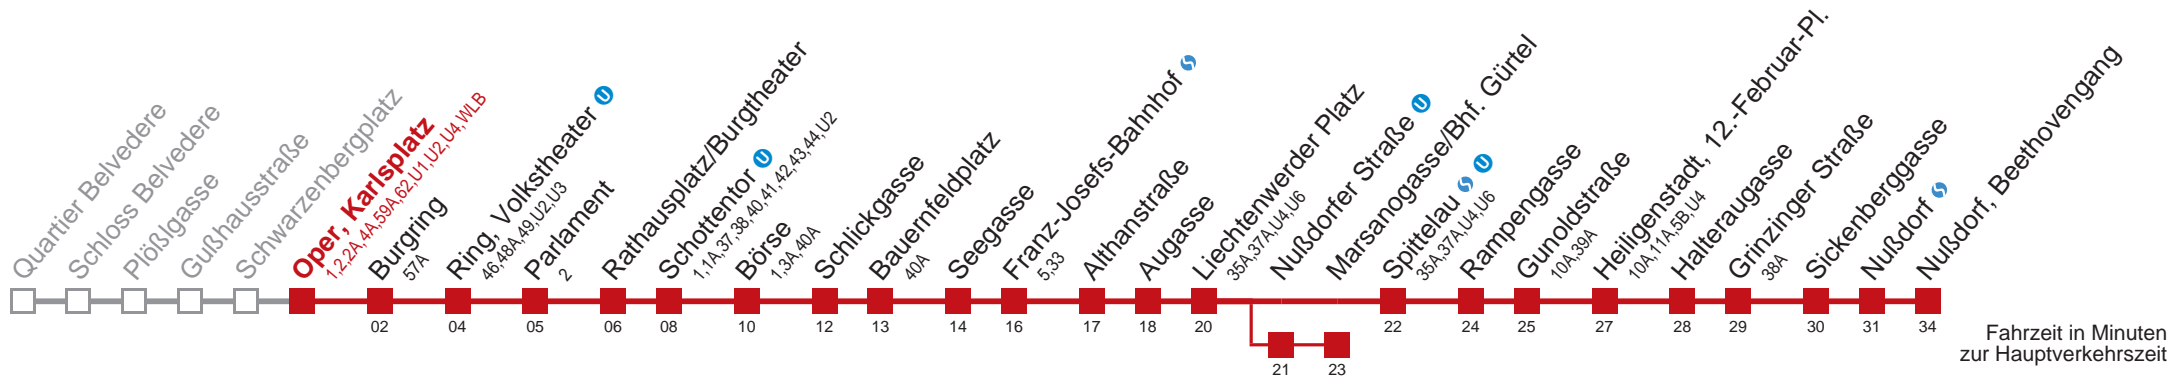

☐ über Nußdorfer Straße
bis Marsanogasse/Bhf. Gürtel

Kaufen Sie Ihre Tickets bequem mit der WienMobil-App.
Buy your tickets easily via our WienMobil app.

D Nußdorf, Beethovengang

Fahrzeit in Minuten
zur Hauptverkehrszeit