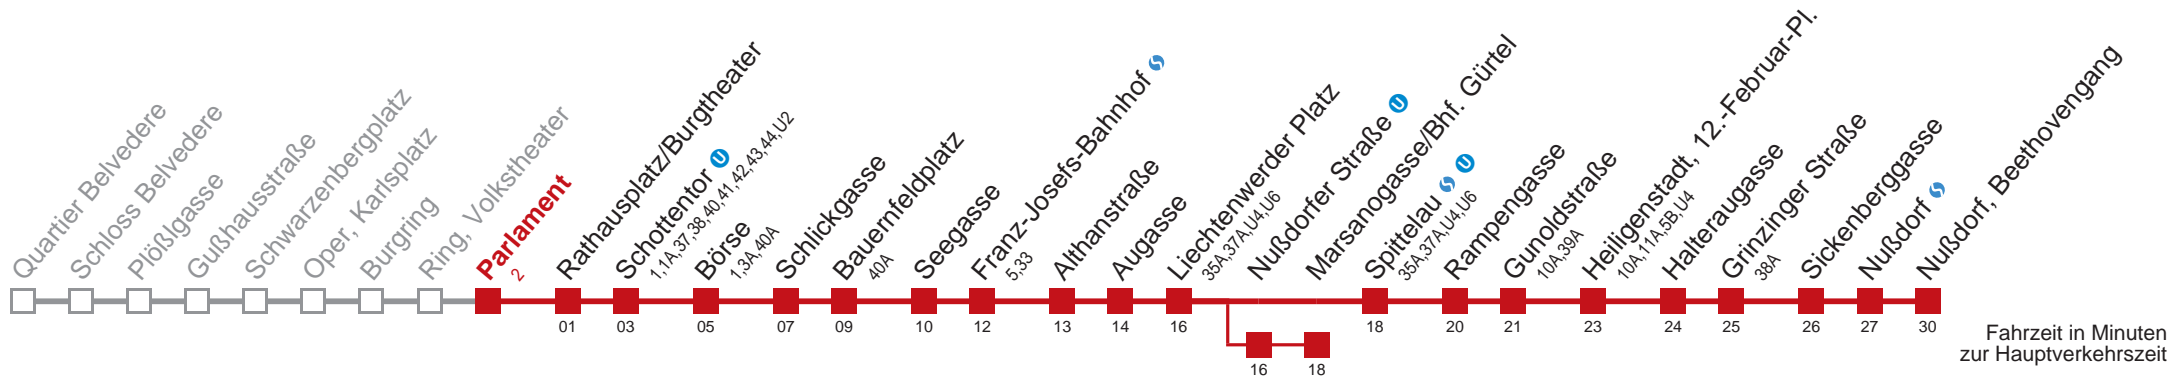

D Nußdorf, Beethovengang

Fahrzeit in Minuten
zur Hauptverkehrszeit

Montag bis Donnerstag

5	23 34 44 54
6	03 11 20 26 35 41 50 56
7	04 11 16 24 29 36 44 49 56
8	04 09 16 24 29 36 44 50 59
9	05 14 20 29 35 44 50 59
10	05 14 20 29 35 44 50 59
11	05 14 20 29 35 44 50 59
12	05 14 20 29 35 44 50 59
13	05 14 20 29 35 44 51 59
14	05 14 20 29 35 44 50 56
15	04 11 17 23 30 36 43 50 56
16	03 10 16 23 30 36 43 50 56
17	03 10 16 23 30 36 43 50 56
18	03 10 16 23 30 36 43 50 57
19	04 11 20 26 35 41 50 56
20	05 11 20 26 34 41 51
21	01 11 21 31 41 51
22	01 11 22 37 52
23	07 22 37 52
0	05

Freitag

5	23 34 44 54
6	03 11 20 26 35 41 50 56
7	04 11 16 24 29 36 44 49 56
8	04 09 16 24 29 36 44 50 59
9	05 14 20 29 35 44 50 59
10	05 14 20 29 35 44 50 59
11	05 14 20 29 35 44 50 59
12	05 14 20 29 35 44 50 59
13	05 14 20 29 35 44 51 59
14	05 14 20 29 35 44 50 56
15	04 11 17 23 30 36 43 50 56
16	03 10 16 23 30 36 43 50 56
17	03 10 16 23 30 36 43 50 56
18	03 10 16 23 30 36 43 50 57
19	04 11 20 26 35 41 50 56
20	05 11 20 26 34 41 51
21	01 11 21 31 41 51
22	01 11 22 37 52
23	07 22 37 52
0	05

Samstag

5	23 45
6	06 21 36 51
7	04 14 24 34 41 51
8	01 11 21 31 41 51
9	02 13 23 33 43 53
10	03 13 23 33 43 53
11	03 13 23 33 43 53
12	03 13 23 33 43 <u>48</u> 53 <u>58</u>
13	03 13 23 33 43 53
14	03 13 23 33 43 53
15	03 13 23 33 43 53
16	03 13 23 33 43 53
17	03 13 23 33 43 53
18	03 13 23 33 43 53
19	02 12 22 32 42 52
20	02 12 22 32 42 52
21	02 12 22 32 42 52
22	02 11 24 37 52
23	07 22 37 52
0	05

Sonn- und Feiertags

5	23 45
6	06 21 36 51
7	06 21 36 51
8	06 21 36 51
9	01 11 21 31 41 51
10	01 11 21 31 41 51
11	02 12 22 32 42 52
12	02 12 22 32 42 <u>47</u> 52
13	02 12 22 32 42 52
14	02 12 <u>17</u> 22 32 42 52
15	02 12 22 32 42 52
16	02 12 22 32 42 52
17	02 12 22 32 42 52
18	02 12 22 32 42 52
19	02 11 21 31 41 51
20	01 11 21 31 41 51
21	01 11 21 31 41 51
22	01 11 22 37 52
23	07 22 37 52
0	05

□ über Nußdorfer Straße bis Marsanogasse/Bhf. Gürtel

Kaufen Sie Ihre Tickets bequem mit der WienMobil-App.
Buy your tickets easily via our WienMobil app.