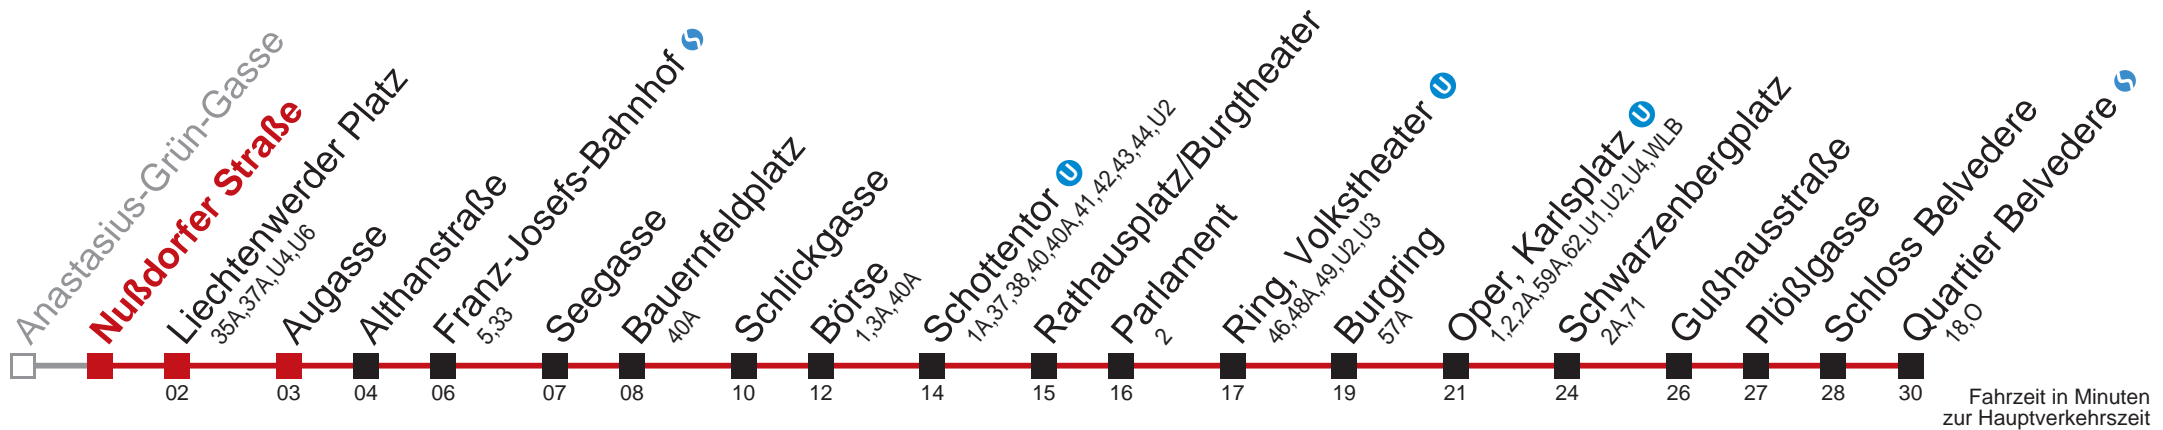

D Quartier Belvedere

Montag bis Donnerstag

Freitag

Samstag

Sonn- und Feiertags

5	03 05 12 17 19 26 27 48
6	08 25 55
7	
8	
9	
10	
11	
12	
13	50

5	03 05 12 17 19 26 27 48
6	08 25 55
7	
8	
9	
10	
11	
12	
13	50

5	06 07 25 26
6	05 19 53
7	
8	
9	
10	
11	
12	
13	

5	06 07 25 26
6	05
7	
8	04 37
9	
10	
11	
12	
13	

□ bis Augasse

Kaufen Sie Ihre Tickets bequem mit der WienMobil-App.
Buy your tickets easily via our WienMobil app.