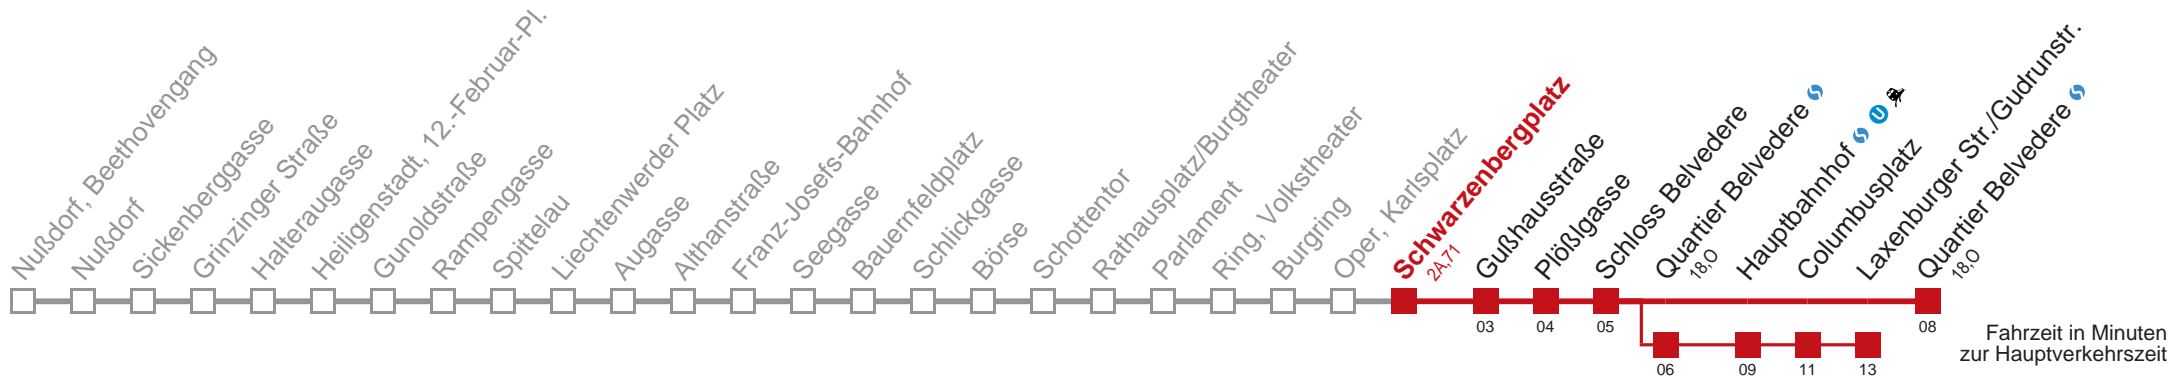

☐ über Quartier Belvedere
bis Laxenburger Str./Gudrunstr.

Kaufen Sie Ihre Tickets bequem mit der WienMobil-App.
Buy your tickets easily via our WienMobil app.

D Quartier Belvedere

Montag bis Donnerstag

5	29 41 51
6	01 09 15 23 30 38 45 52 58
7	05 12 18 25 32 38 45 51 58
8	05 11 18 25 31 38 45 51 58
9	05 12 18 25 32 38 45 51 59
10	06 14 21 29 36 44 51 59
11	06 14 21 29 36 44 51 59
12	06 14 21 29 36 44 51 59
13	06 14 21 29 36 44 51 59
14	06 14 21 29 36 44 51 58
15	06 14 21 29 36 43 51 58
16	05 11 18 25 31 38 45 51 58
17	05 11 18 25 31 38 45 51 58
18	05 11 18 25 31 38 45 53
19	00 08 15 23 30 38 45 53
20	00 07 15 22 30 38 48 58
21	08 18 28 38 48 58
22	08 18 32 47
23	02 17 32 47
0	02 20