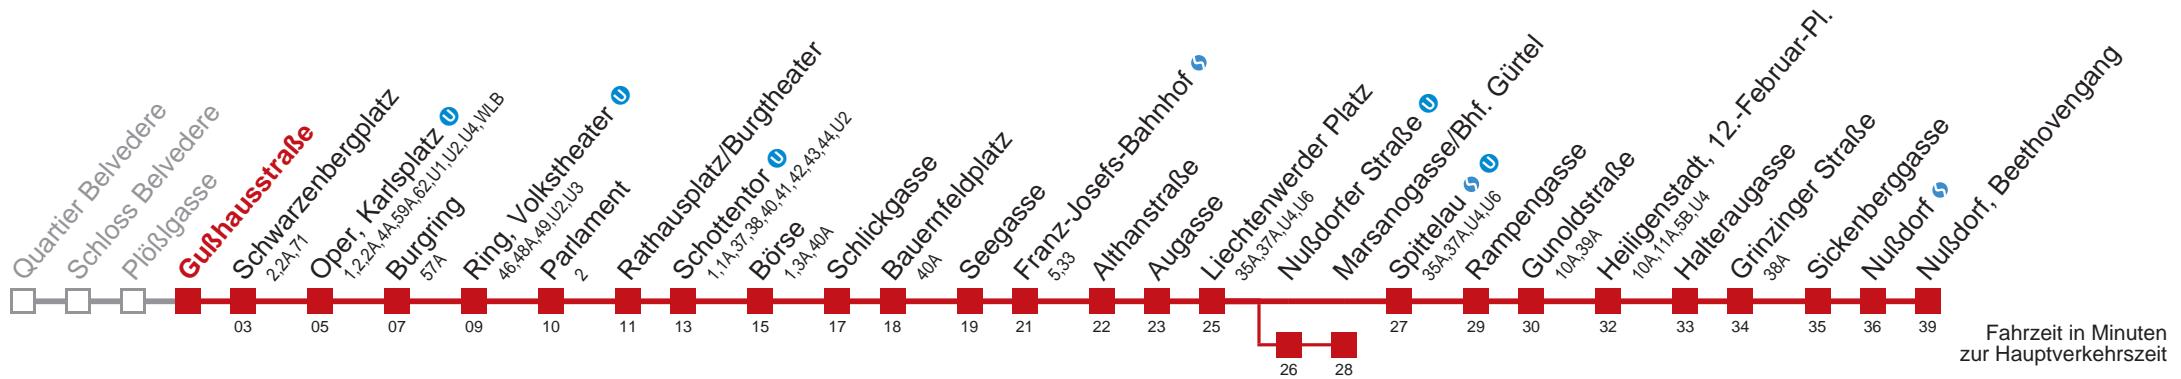

☐ über Nußdorfer Straße bis Marsanogasse/Bhf. Gürtel

Kaufen Sie Ihre Tickets bequem mit der WienMobil-App.
Buy your tickets easily via our WienMobil app.

D Nußdorf, Beethovengang

Fahrzeit in Minuten
zur Hauptverkehrszeit