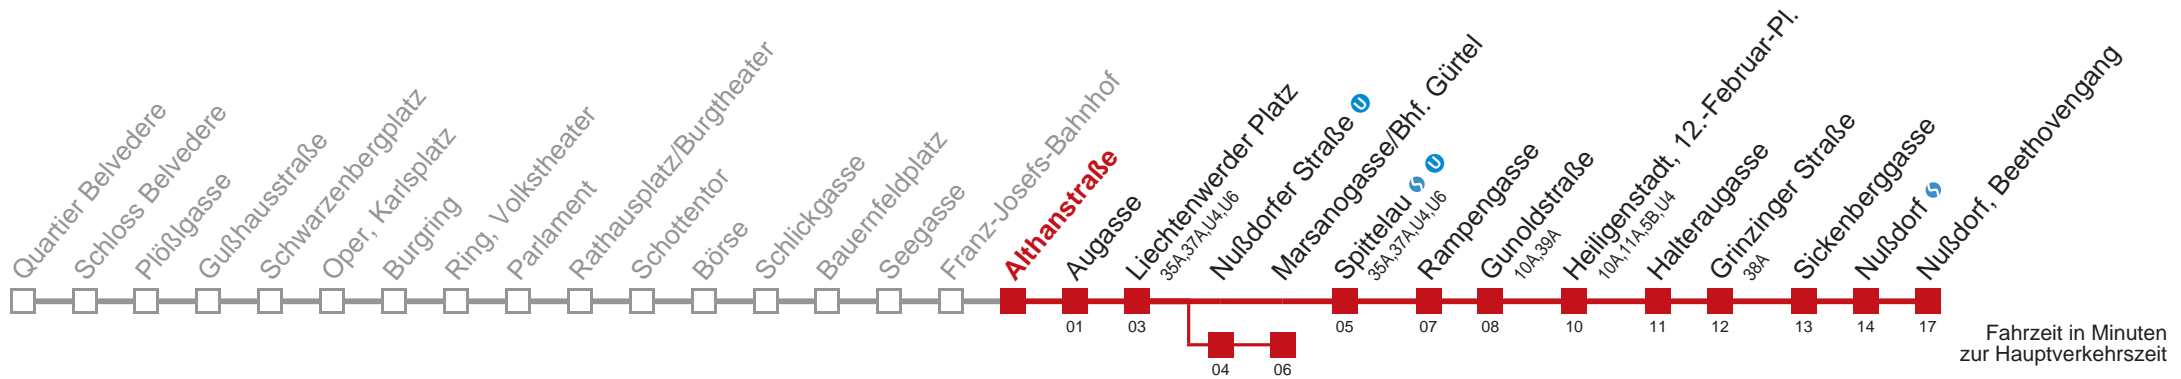

über Nußdorfer Straße bis Marsanogasse/Bhf. Gürtel

Kaufen Sie Ihre Tickets bequem mit der WienMobil-App.
Buy your tickets easily via our WienMobil app.

D Nußdorf, Beethovengang

Fahrzeit in Minuten
zur Hauptverkehrszeit