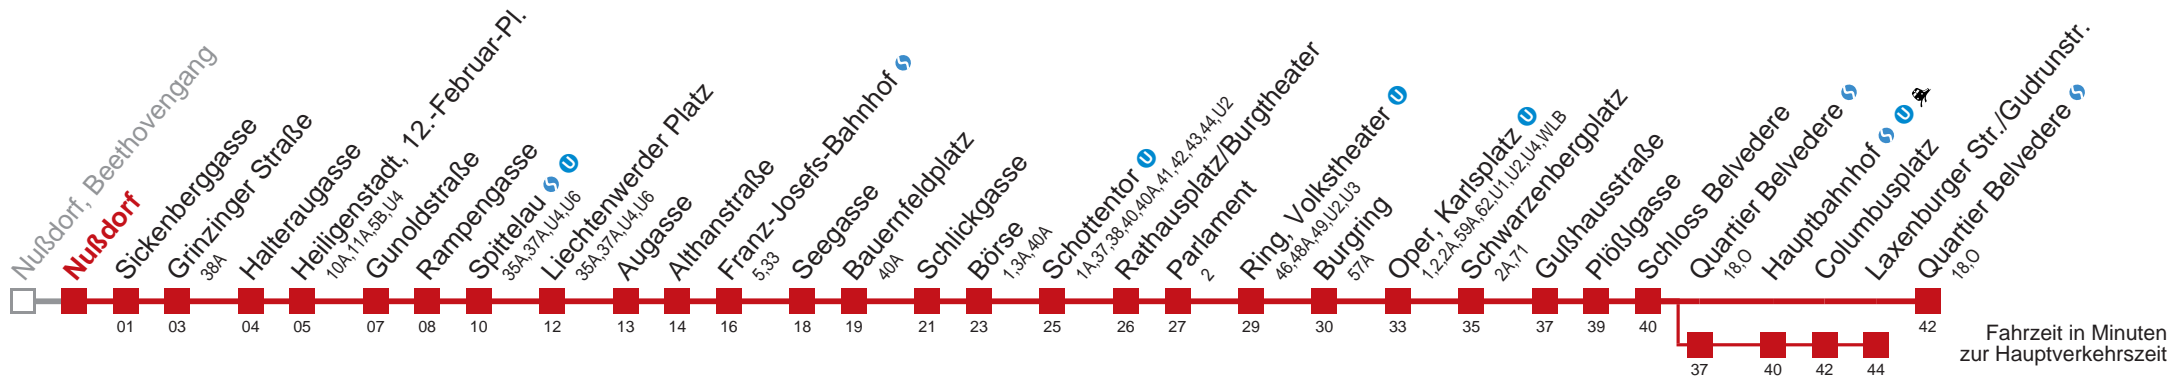

☐ über Quartier Belvedere bis Laxenburger Str./Gudrunstr. ■ bis Augasse

Kaufen Sie Ihre Tickets bequem mit der WienMobil-App.
Buy your tickets easily via our WienMobil app.

D Quartier Belvedere

Montag bis Donnerstag