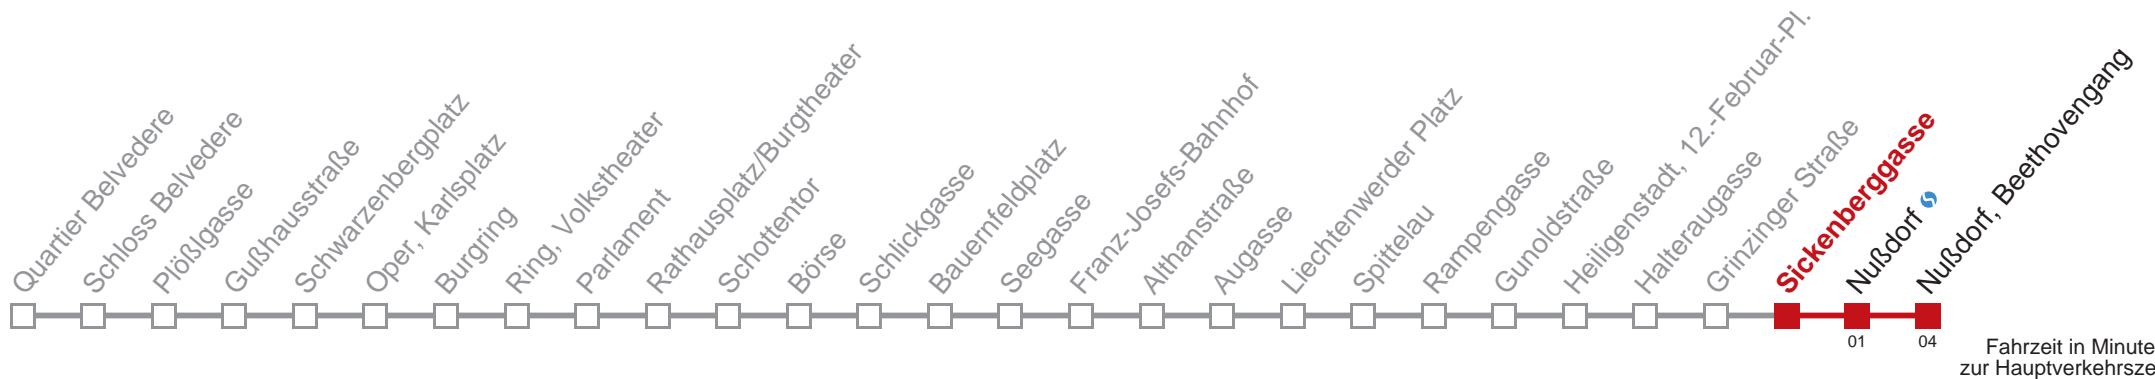

Kaufen Sie Ihre Tickets bequem mit der WienMobil-App.
Buy your tickets easily via our WienMobil app.

D Nußdorf, Beethovengang

Fahrzeit in Minuten zur Hauptverkehrszeit

Montag bis Donnerstag

5	20 27 34 41 47 58
6	03 08 18 23 27 35 40 44 50 59
7	06 11 15 22 30 37 42 50 55
8	02 10 15 22 30 35 42 50 55
9	02 09 16 24 30 39 45 54
10	00 09 15 24 30 39 45 54
11	00 09 15 24 30 39 45 54
12	00 09 15 24 30 39 45 54
13	00 09 15 24 30 39 45 54
14	00 05 09 16 24 30 39 45 54
15	00 09 16 22 30 37 43 49 56
16	02 09 16 22 29 36 42 49 56
17	02 09 16 22 29 36 42 49 56
18	02 09 16 22 29 36 42 49 56
19	02 09 15 22 29 36 45 51
20	00 06 14 21 29 36 44 51 59
21	06 16 26 36 46 56
22	05 15 24 34 45
23	00 15 30 45
0	00 15 28