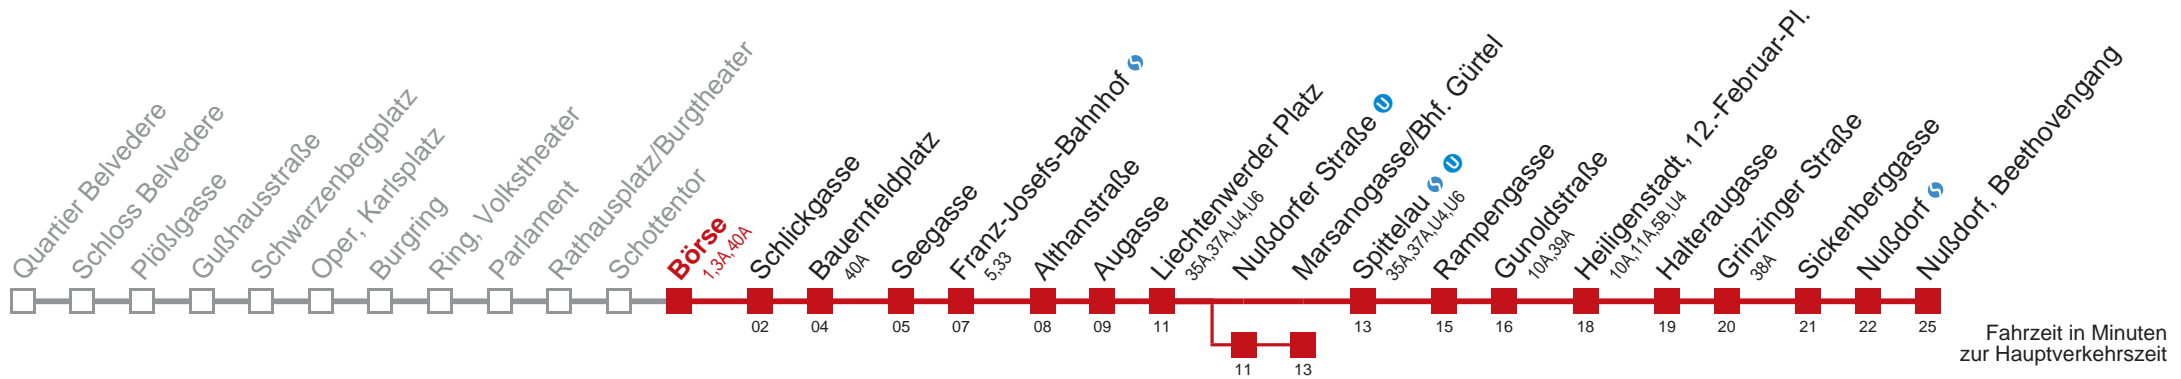

D Nußdorf, Beethovengang

Fahrzeit in Minuten
zur Hauptverkehrszeit

Montag bis Donnerstag

5	28 39 49 59
6	08 16 25 31 40 46 55
7	01 09 16 21 29 34 41 49 54
8	01 09 14 21 29 34 41 49 55
9	04 10 19 25 34 40 49 55
10	04 10 19 25 34 40 49 55
11	04 10 19 25 34 40 49 55
12	04 10 19 25 34 40 49 55
13	04 10 19 25 34 40 49 56
14	04 10 19 25 34 40 49 55
15	01 09 16 22 28 35 41 48 55
16	01 08 15 21 28 35 41 48 55
17	01 08 15 21 28 35 41 48 55
18	01 08 15 21 28 35 41 48 55
19	02 09 16 25 31 40 46 55
20	01 10 16 25 31 39 46 56
21	06 16 26 36 46 56
22	06 16 27 42 57
23	12 27 42 57
0	10

Freitag

5	28 39 49 59
6	08 16 25 31 40 46 55
7	01 09 16 21 29 34 41 49 54
8	01 09 14 21 29 34 41 49 55
9	04 10 19 25 34 40 49 55
10	04 10 19 25 34 40 49 55
11	04 10 19 25 34 40 49 55
12	04 10 19 25 34 40 49 55
13	04 10 19 25 34 40 49 56
14	04 10 19 25 34 40 49 55
15	01 09 16 22 28 35 41 48 55
16	01 08 15 21 28 35 41 48 55
17	01 08 15 21 28 35 41 48 55
18	01 08 15 21 28 35 41 48 55
19	02 09 16 25 31 40 46 55
20	01 10 16 25 31 39 46 56
21	06 16 26 36 46 56
22	06 16 27 42 57
23	12 27 42 57
0	10

Samstag

5	27 49
6	11 26 41 56
7	09 19 29 39 46 56
8	06 16 26 36 46 56
9	07 18 28 38 48 58
10	08 18 28 38 48 58
11	08 18 28 38 48 58
12	08 18 28 38 48 53 58
13	03 08 18 28 38 48 58
14	08 18 28 38 48 58
15	08 18 28 38 48 58
16	08 18 28 38 48 58
17	08 18 28 38 48 58
18	08 18 28 38 48 58
19	07 17 27 37 47 57
20	07 17 27 37 47 57
21	07 17 27 37 47 57
22	07 16 28 42 57
23	12 27 42 57
0	10

Sonn- und Feiertags

5	27 49
6	10 25 40 55
7	10 25 40 55
8	10 25 40 55
9	06 16 26 36 46 56
10	06 16 26 36 46 56
11	07 17 27 37 47 57
12	07 17 27 37 47 52 57
13	07 17 27 37 47 57
14	07 17 22 27 37 47 57
15	07 17 27 37 47 57
16	07 17 27 37 47 57
17	07 17 27 37 47 57
18	07 17 27 37 47 57
19	06 16 26 36 46 56
20	06 16 26 36 46 56
21	06 16 26 36 46 56
22	06 16 27 42 57
23	12 27 42 57
0	10

□ über Nußdorfer Straße bis Marsanogasse/Bhf. Gürtel

Kaufen Sie Ihre Tickets bequem mit der WienMobil-App.
Buy your tickets easily via our WienMobil app.

Auskunft Servicetelefon 01/7909 100
Änderungen vorbehalten