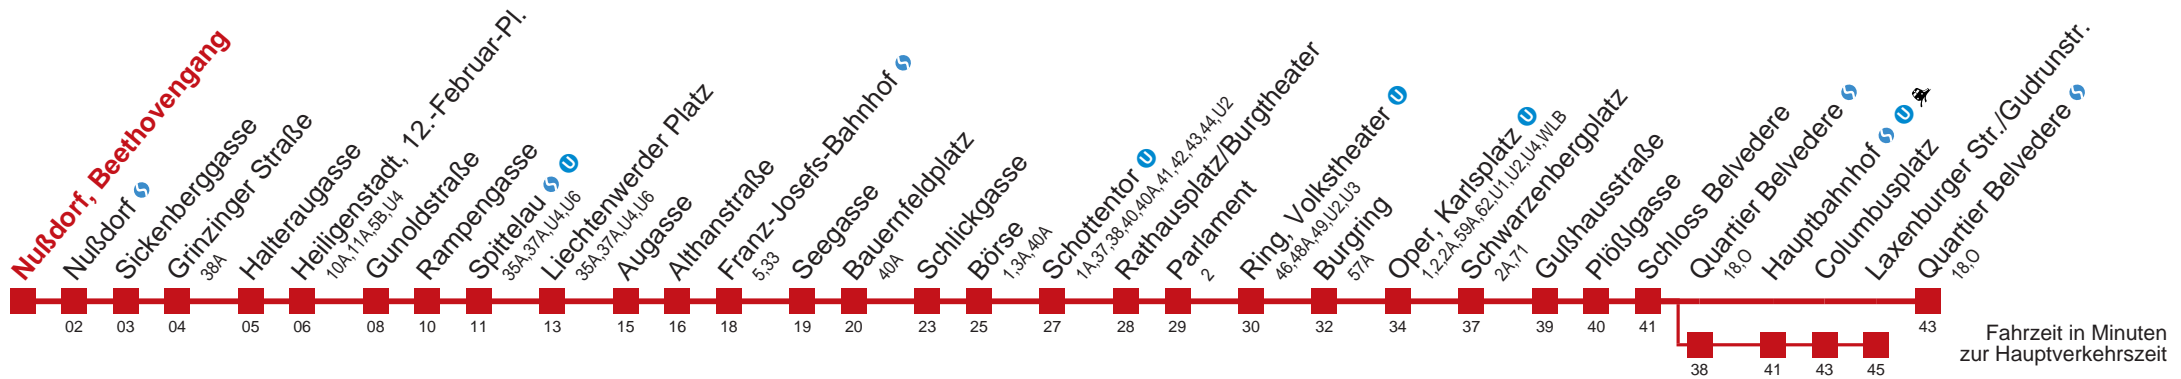

Kaufen Sie Ihre Tickets bequem mit der WienMobil-App.
Buy your tickets easily via our WienMobil app.

D Quartier Belvedere

Montag bis Donnerstag

5	27	35	42	49	57				
6	04	12	18	25	31	38	43	49	55
7	02	08	15	21	28	35	41	48	55
8	01	08	15	21	28	35	42	49	56
9	03	09	16	20	23	31	38	46	53
10	01	08	16	23	31	38	46	53	
11	01	08	16	23	31	38	46	53	
12	01	08	16	23	31	38	46	53	
13	01	08	16	23	31	38	46	53	
14	01	08	16	23	31	38	46	53	
15	01	08	16	23	29	36	43	49	56
16	03	09	16	23	29	36	43	49	56
17	03	09	16	23	29	36	43	49	56
18	03	10	17	21	25	32	40	48	56
19	03	07	11	18	26	34	41	49	56
20	00	05	15	25	35	40	45	55	
21	05	10	15	25	35	45	59		
22	06	14	29	36	44	59			
23	14	29	47	50					
0	05	20	33						