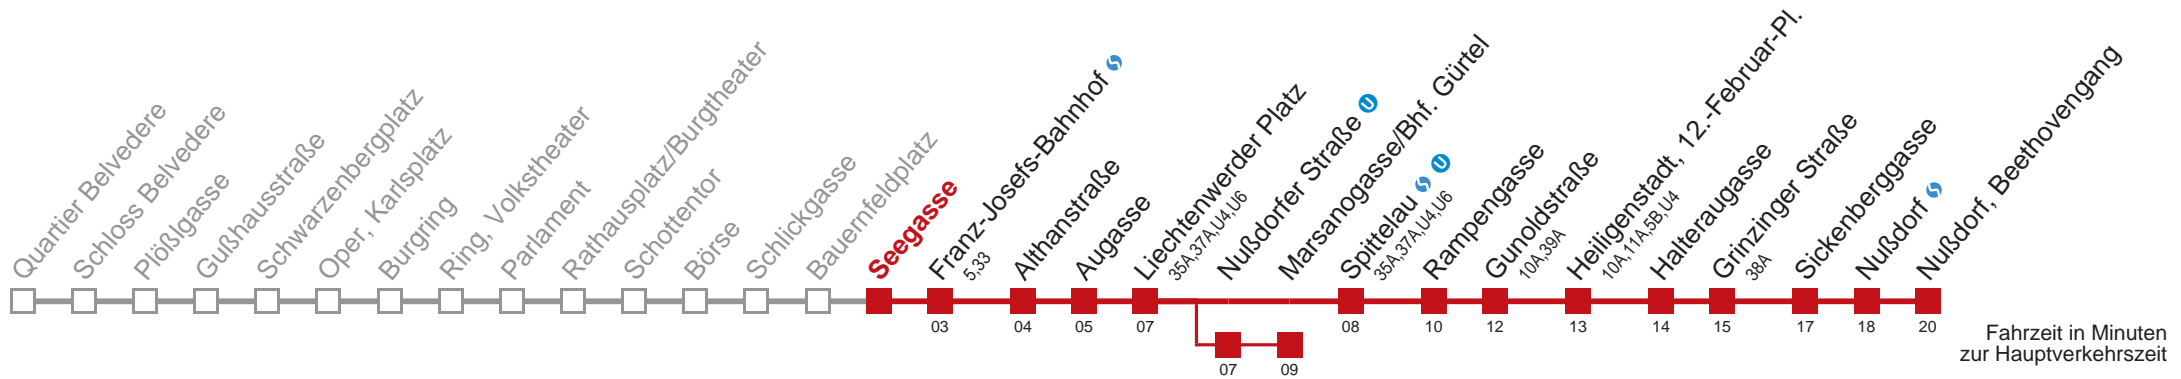

über Nußdorfer Straße bis Marsanogasse/Bhf. Gürtel

Kaufen Sie Ihre Tickets bequem mit der WienMobil-App.
Buy your tickets easily via our WienMobil app.

D Nußdorf, Beethovengang

Montag bis Donnerstag

5	32 43 53
6	03 12 20 29 35 44 50 59
7	06 13 20 26 33 39 46 53 59
8	06 13 19 26 33 39 46 53
9	00 08 14 23 29 38 44 53 59
10	08 14 23 29 38 44 53 59
11	08 14 23 29 38 44 53 59
12	08 14 23 29 38 44 53 59
13	08 14 23 29 38 44 53
14	00 08 14 23 29 38 44 53 59
15	06 13 20 27 32 40 45 52
16	00 05 12 20 25 32 40 45 52
17	00 05 12 20 25 32 40 45 52
18	00 05 12 20 25 32 40 45 52 59
19	07 13 21 29 36 44 51 59
20	06 14 21 29 36 44 51
21	01 11 21 31 41 51
22	01 10 20 31 46
23	01 16 31 46
0	01 14