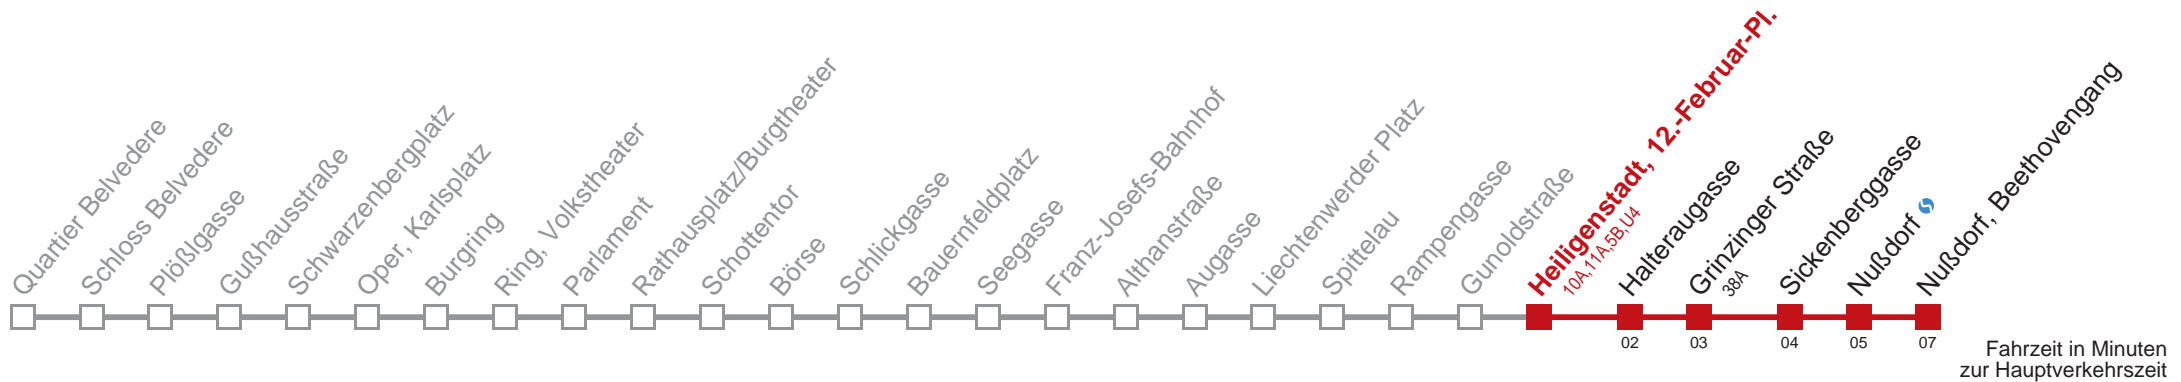

Kaufen Sie Ihre Tickets bequem mit der WienMobil-App.
Buy your tickets easily via our WienMobil app.

D Nußdorf, Beethovengang

Montag bis Donnerstag

5	16	23	31	38	43	54	59			
6	04	14	20	24	32	37	40	47	55	
7	02	07	11	18	26	33	38	46	51	58
8	06	11	18	26	31	38	46	51	58	
9	06	12	20	27	35	42	50	57		
10	05	12	20	27	35	42	50	57		
11	05	12	20	27	35	42	50	57		
12	05	12	20	27	35	42	50	57		
13	05	12	20	27	35	42	50	57		
14	02	05	12	20	27	35	42	50	57	
15	05	12	19	26	33	40	45	53	58	
16	05	13	18	25	33	38	45	53	58	
17	05	13	18	25	33	38	45	53	58	
18	05	13	18	25	33	38	45	53	58	
19	05	11	19	25	33	41	48	56		
20	03	11	17	26	32	41	47	55		
21	02	12	22	32	42	52				
22	02	12	21	31	42	57				
23	12	27	42	57						
0	12	25								