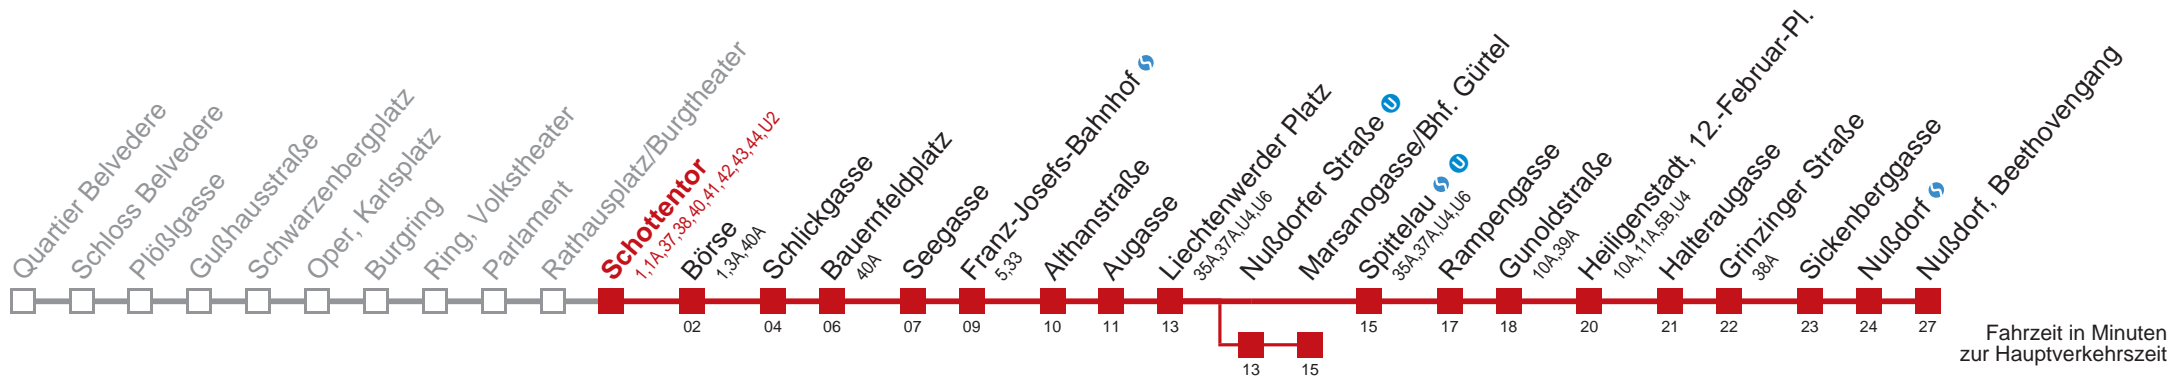

D Nußdorf, Beethovengang

Montag bis Donnerstag

5	26 37 47 57
6	06 14 23 29 38 44 53 59
7	07 14 19 27 32 39 47 52 59
8	07 12 19 27 32 39 47 53
9	02 08 17 23 32 38 47 53
10	02 08 17 23 32 38 47 53
11	02 08 17 23 32 38 47 53
12	02 08 17 23 32 38 47 53
13	02 08 17 23 32 38 47 54
14	02 08 17 23 32 38 47 53 59
15	07 14 20 26 33 39 46 53 59
16	06 13 19 26 33 39 46 53 59
17	06 13 19 26 33 39 46 53 59
18	06 13 19 26 33 39 46 53
19	00 07 14 23 29 38 44 53 59
20	08 14 23 29 37 44 54
21	04 14 24 34 44 54
22	04 14 25 40 55
23	10 25 40 55
0	08

Freitag

5	26 37 47 57
6	06 14 23 29 38 44 53 59
7	07 14 19 27 32 39 47 52 59
8	07 12 19 27 32 39 47 53
9	02 08 17 23 32 38 47 53
10	02 08 17 23 32 38 47 53
11	02 08 17 23 32 38 47 53
12	02 08 17 23 32 38 47 53
13	02 08 17 23 32 38 47 54
14	02 08 17 23 32 38 47 53 59
15	07 14 20 26 33 39 46 53 59
16	06 13 19 26 33 39 46 53 59
17	06 13 19 26 33 39 46 53 59
18	06 13 19 26 33 39 46 53
19	00 07 14 23 29 38 44 53 59
20	08 14 23 29 37 44 54
21	04 14 24 34 44 54
22	04 14 25 40 55
23	10 25 40 55
0	08

Samstag

5	25 47
6	09 24 39 54
7	07 17 27 37 44 54
8	04 14 24 34 44 54
9	05 16 26 36 46 56
10	06 16 26 36 46 56
11	06 16 26 36 46 56
12	06 16 26 36 46 51 56
13	01 06 16 26 36 46 56
14	06 16 26 36 46 56
15	06 16 26 36 46 56
16	06 16 26 36 46 56
17	06 16 26 36 46 56
18	06 16 26 36 46 56
19	05 15 25 35 45 55
20	05 15 25 35 45 55
21	05 15 25 35 45 55
22	05 14 26 40 55
23	10 25 40 55
0	08

Sonn- und Feiertags

5	25 47
6	08 23 38 53
7	08 23 38 53
8	08 23 38 53
9	04 14 24 34 44 54
10	04 14 24 34 44 54
11	05 15 25 35 45 55
12	05 15 25 35 45 50 55
13	05 15 25 35 45 55
14	05 15 20 25 35 45 55
15	05 15 25 35 45 55
16	05 15 25 35 45 55
17	05 15 25 35 45 55
18	05 15 25 35 45 55
19	04 14 24 34 44 54
20	04 14 24 34 44 54
21	04 14 24 34 44 54
22	04 14 25 40 55
23	10 25 40 55
0	08

☐ über Nußdorfer Straße bis Marsanogasse/Bhf. Gürtel

Kaufen Sie Ihre Tickets bequem mit der WienMobil-App.
Buy your tickets easily via our WienMobil app.

Auskunft Servicetelefon 01/7909 100
Änderungen vorbehalten