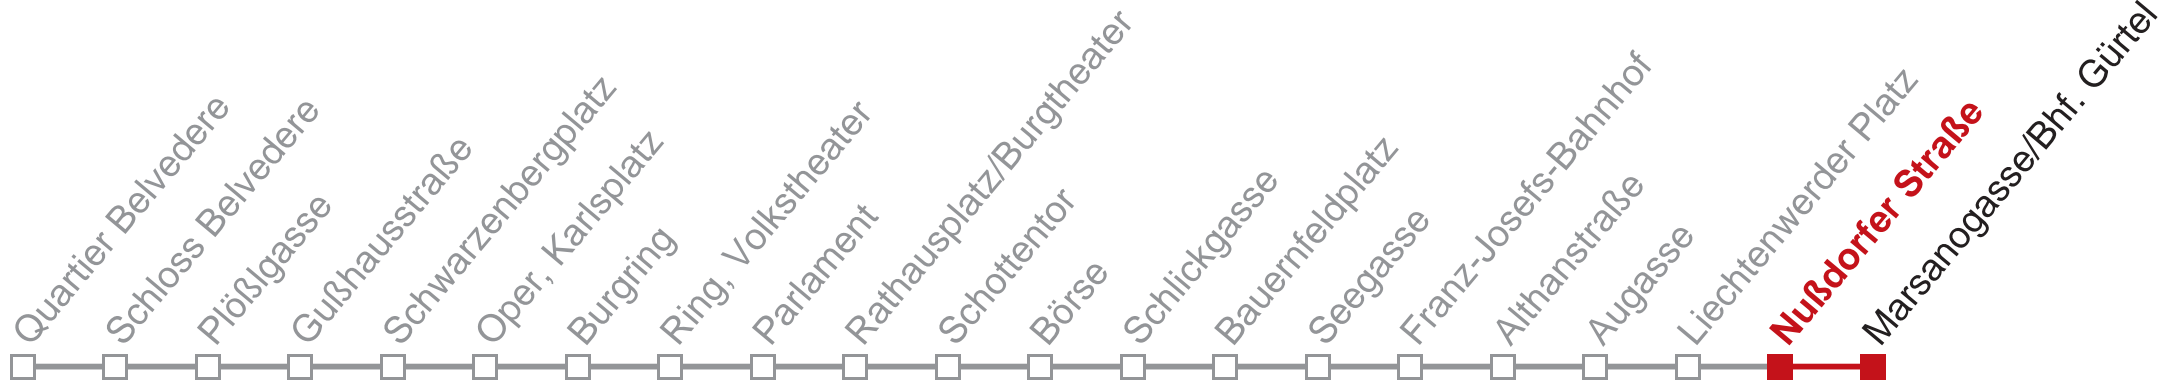

□ über Nußdorfer Straße bis Marsanogasse/Bhf. Gürtel

Kaufen Sie Ihre Tickets bequem mit der WienMobil-App.
Buy your tickets easily via our WienMobil app.

D Marsanogasse/Bhf. Gürtel

02 Fahrzeit in Minuten zur Hauptverkehrszeit