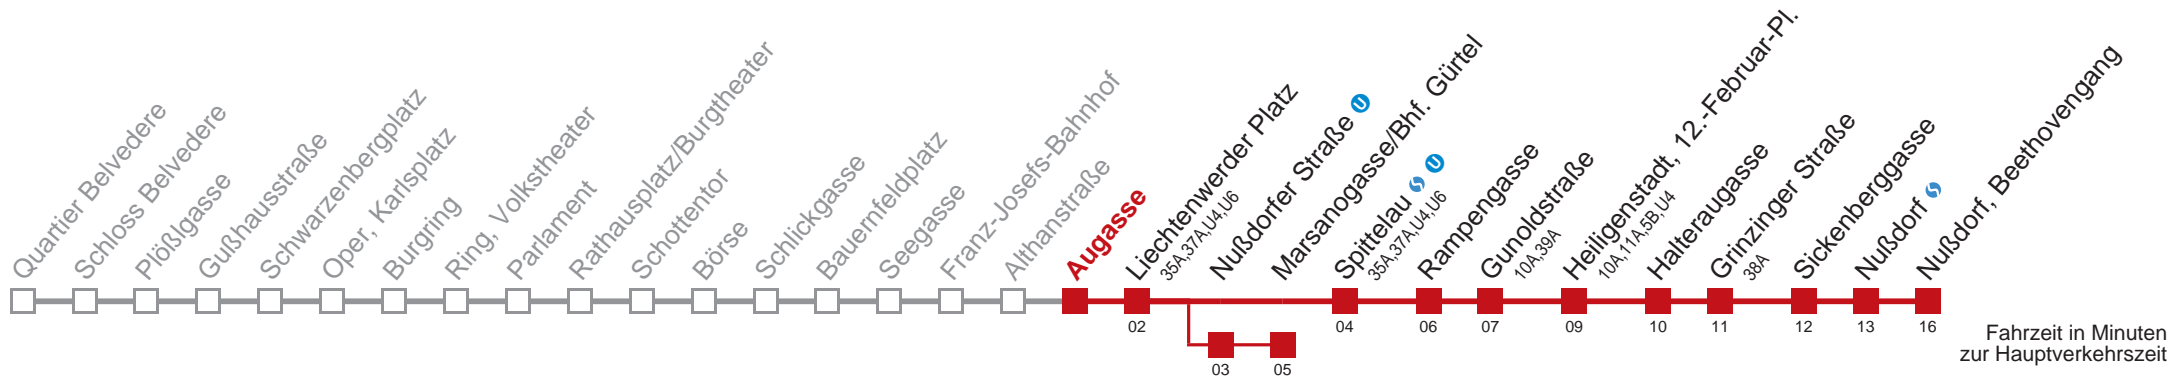

D Nußdorf, Beethovengang

Fahrzeit in Minuten
zur Hauptverkehrszeit

Montag bis Donnerstag

5	09 16 23 30 36 47 52 57
6	07 12 16 24 29 33 39 48 54 59
7	03 10 18 25 30 38 43 50 58
8	03 10 18 23 30 38 43 50 58
9	04 12 19 27 34 34 42 49 57
10	04 12 19 27 34 42 49 57
11	04 12 19 27 34 42 49 57
12	04 12 19 27 34 42 49 57
13	04 12 19 27 34 42 49 54 57
14	04 12 19 27 34 42 49 57
15	04 10 18 25 31 37 44 50 57
16	04 10 17 24 30 37 44 50 57
17	04 10 17 24 30 37 44 50 57
18	04 10 17 24 30 36 37 44 50 57
19	03 11 17 21 25 33 40 48 55
20	03 10 15 18 25 33 40 48 54 55
21	05 15 24 25 35 45 55
22	05 14 20 24 35 50 50
23	05 20 35 50
0	04 05 18 19 34 47

Freitag

5	09 16 23 30 36 47 52 57
6	07 12 16 24 29 33 39 48 54 59
7	03 10 18 25 30 38 43 50 58
8	03 10 18 23 30 38 43 50 58
9	04 12 19 27 34 34 42 49 57
10	04 12 19 27 34 42 49 57
11	04 12 19 27 34 42 49 57
12	04 12 19 27 34 42 49 57
13	04 12 19 27 34 42 49 54 57
14	04 12 19 27 34 42 49 57
15	04 10 18 25 31 37 44 50 57
16	04 10 17 24 30 37 44 50 57
17	04 10 17 24 30 37 44 50 57
18	04 10 17 24 30 36 37 44 50 57
19	03 11 17 21 25 33 40 48 55
20	03 10 15 18 25 33 40 48 54 55
21	05 15 24 25 35 45 55
22	05 14 20 24 35 50 50
23	05 20 35 50
0	04 05 18 19 34 47

Samstag

5	13 29 35 57
6	09 19 34 49 57
7	04 17 27 37 47 54
8	04 14 24 34 44 54
9	04 15 26 36 46 56
10	06 16 26 36 46 56
11	06 16 26 36 46 56
12	06 16 26 36 46 56
13	01 06 11 16 26 36 46 56
14	06 16 26 36 46 56
15	06 16 26 36 46 56
16	06 16 26 36 46 56
17	06 16 26 36 46 56
18	06 16 26 36 46 56
19	06 15 25 35 45 55
20	05 15 25 35 45 55
21	05 15 25 35 45 55
22	05 15 20 24 36 50
23	05 20 35 50
0	04 05 18 19 34 47

Sonn- und Feiertags

5	13 29 35 57
6	09 18 33 48
7	03 18 33 48
8	03 18 33 41 48
9	03 14 24 34 44 54
10	04 14 24 34 44 54
11	04 14 25 35 45 55
12	05 15 25 35 45 55
13	00 05 15 25 35 45 55
14	05 15 25 30 35 45 55
15	05 15 25 35 45 55
16	05 15 25 35 45 55
17	05 15 25 35 45 55
18	05 15 25 35 45 55
19	05 14 24 34 44 54
20	04 14 24 34 44 54
21	04 14 24 34 44 54
22	04 14 20 24 35 50
23	05 20 35 50
0	04 05 18 19 34 47

□ über Nußdorfer Straße bis Marsanogasse/Bhf. Gürtel

Kaufen Sie Ihre Tickets bequem mit der WienMobil-App.
Buy your tickets easily via our WienMobil app.

Auskunft Servicetelefon 01/7909 100
Änderungen vorbehalten