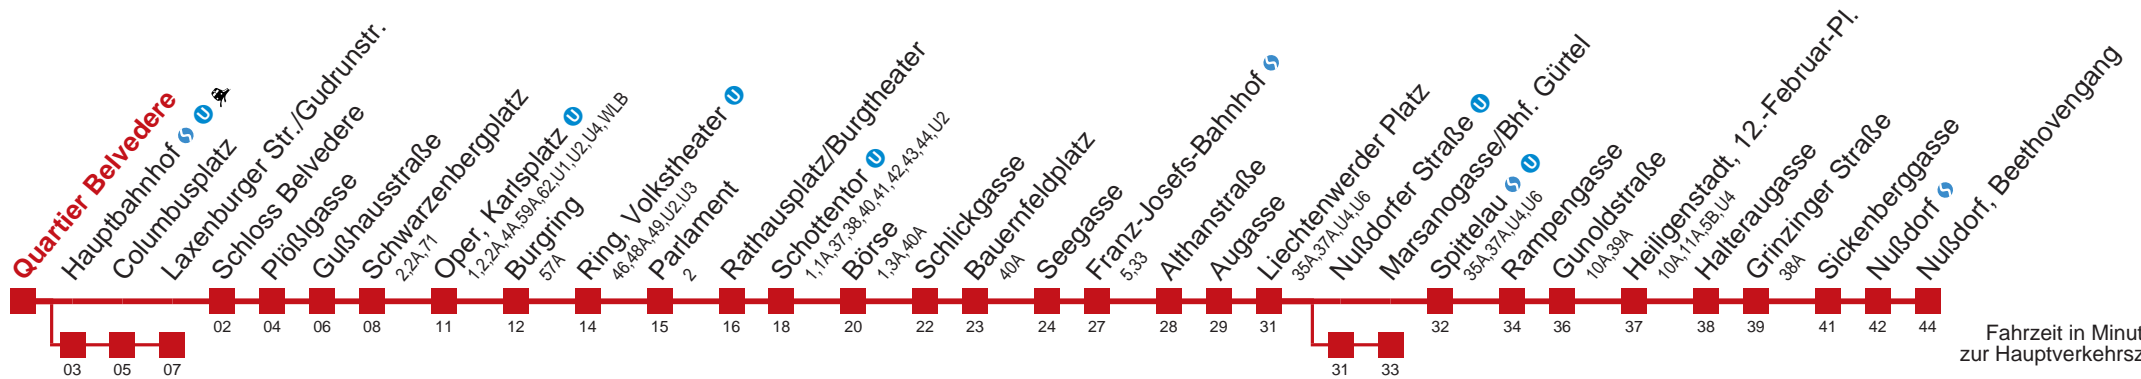

D Nußdorf, Beethovengang

Fahrzeit in Minuten
zur Hauptverkehrszeit

Montag bis Donnerstag

5	08 19 29 39 49 57
6	05 12 20 27 35 42 49 56
7	02 09 15 22 29 35 42 49 55
8	02 09 15 22 29 36 38 44 51 59
9	06 14 21 29 36 44 45 51 59
10	06 14 21 29 36 44 51 59
11	06 14 21 29 36 44 51 59
12	06 14 21 29 36 44 51 59
13	06 14 21 29 36 44 51 59
14	06 14 21 29 36 42 49 56
15	03 09 16 22 29 36 42 49 56
16	02 09 16 22 29 36 42 49 56
17	02 09 16 22 29 36 42 49 56
18	02 09 16 22 29 36 43 50 57
19	05 12 20 27 35 42 50 58
20	06 13 15 21 28 38 48 58
21	08 18 28 38 48 58
22	00 09 24 39 54
23	09 24 39 52 59
0	14 32