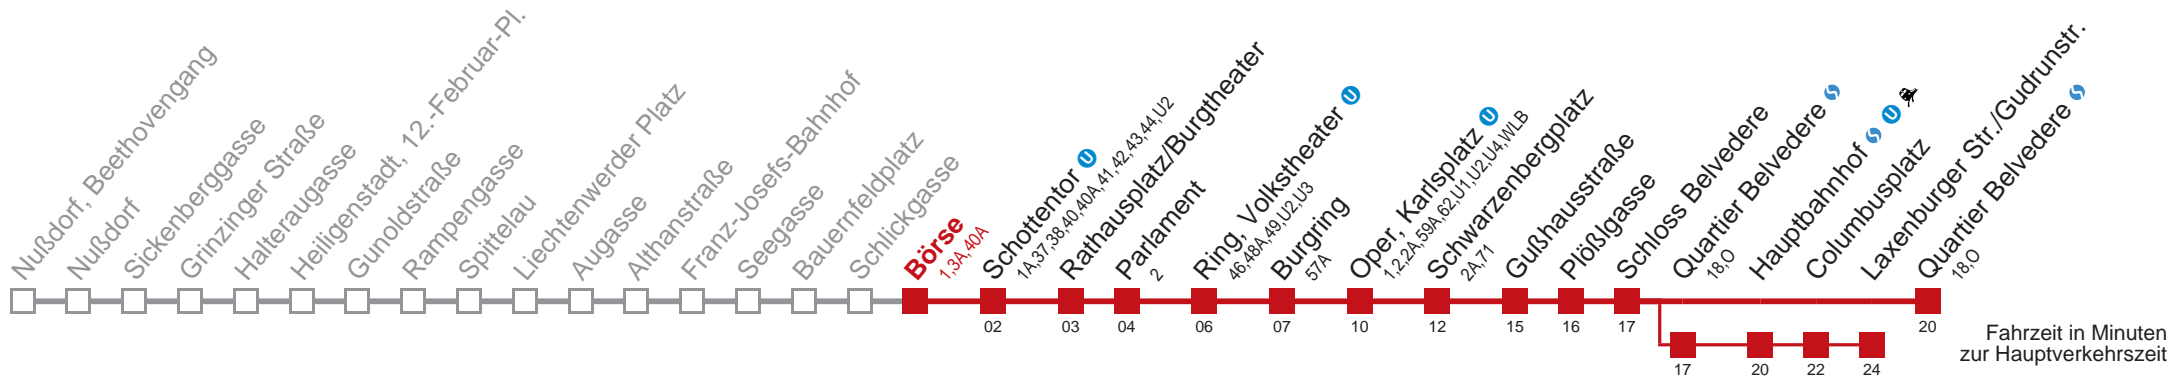

über Quartier Belvedere bis Laxenburger Str./Gudrunstr.

Kaufen Sie Ihre Tickets bequem mit der WienMobil-App.
Buy your tickets easily via our WienMobil app.

D Quartier Belvedere

Fahrzeit in Minuten zur Hauptverkehrszeit