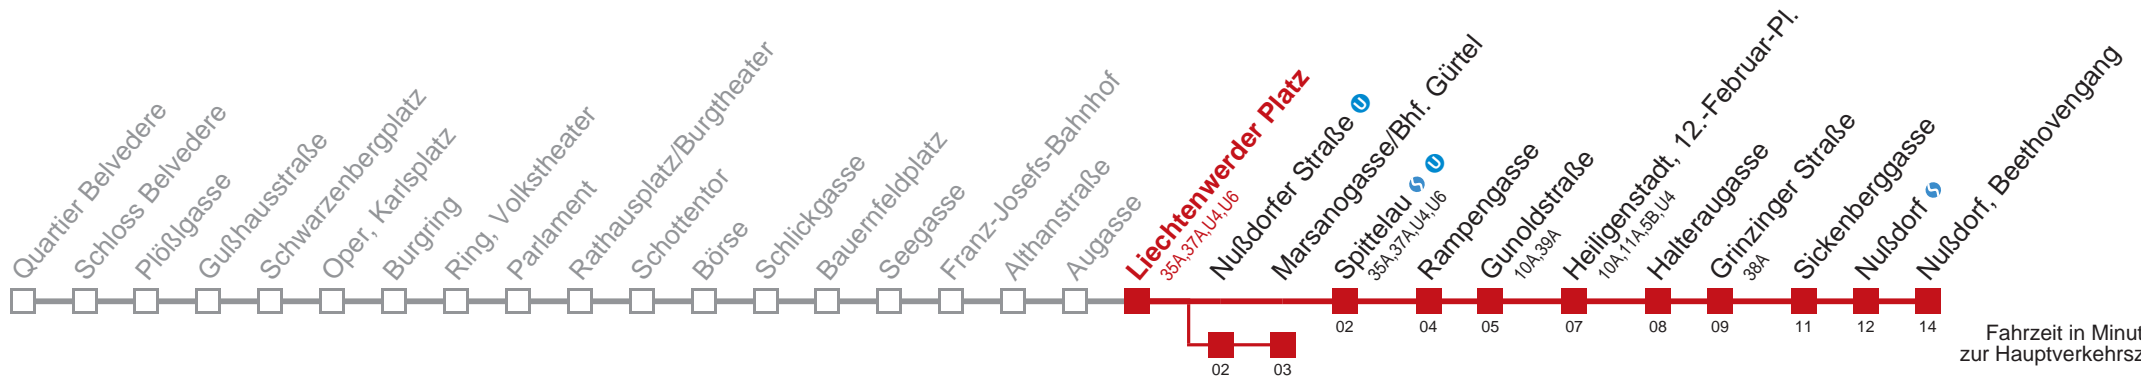

D Nußdorf, Beethovengang

Fahrzeit in Minuten
zur Hauptverkehrszeit

Montag bis Donnerstag

5	10	17	25	32	37	48	53	58		
6	08	14	18	26	31	34	41	49	56	
7	01	04	12	19	26	32	39	45	52	59
8	05	12	19	25	32	39	45	52	59	
9	06	14	20	29	35	36	44	50	59	
10	05	14	20	29	35	44	50	59		
11	05	14	20	29	35	44	50	59		
12	05	14	20	29	35	44	50	59		
13	05	14	20	29	35	44	50	55	59	
14	06	14	20	29	35	44	50	59		
15	06	12	20	27	33	39	46	52	59	
16	06	12	19	26	32	39	46	52	59	
17	06	12	19	26	32	39	46	52	59	
18	06	12	19	26	32	37	39	46	52	59
19	05	12	19	23	26	35	41	50	56	
20	05	11	16	20	26	35	41	49	56	56
21	06	16	26	26	36	46	56			
22	06	15	22	25	36	51	52			
23	06	21	36	51						
0	06	06	19	21	36	49				

Freitag

5	10	17	25	32	37	48	53	58		
6	08	14	18	26	31	34	41	49	56	
7	01	04	12	19	26	32	39	45	52	59
8	05	12	19	25	32	39	45	52	59	
9	06	14	20	29	35	36	44	50	59	
10	05	14	20	29	35	44	50	59		
11	05	14	20	29	35	44	50	59		
12	05	14	20	29	35	44	50	59		
13	05	14	20	29	35	44	50	55	59	
14	06	14	20	29	35	44	50	59		
15	06	12	20	27	33	39	46	52	59	
16	06	12	19	26	32	39	46	52	59	
17	06	12	19	26	32	39	46	52	59	
18	06	12	19	26	32	37	39	46	52	59
19	05	12	19	23	26	35	41	50	56	
20	05	11	16	20	26	35	41	49	56	56
21	06	16	26	26	36	46	56			
22	06	15	22	25	36	51	52			
23	06	21	36	51						
0	06	06	19	21	36	49				

Samstag

5	14	30	37	59				
6	10	20	35	50	58			
7	05	18	28	38	48	56		
8	06	16	26	36	46	56		
9	06	17	28	38	48	58		
10	08	18	28	38	48	58		
11	08	18	28	38	48	58		
12	08	18	28	38	48	58		
13	03	08	13	18	28	38	48	58
14	08	18	28	38	48	58		
15	08	18	28	38	48	58		
16	08	18	28	38	48	58		
17	08	18	28	38	48	58		
18	08	18	28	38	48	58		
19	08	17	27	37	47	57		
20	07	17	27	37	47	57		
21	07	17	27	37	47	57		
22	07	16	22	25	38	51		
23	06	21	36	51				
0	06	06	19	21	36	49		

Sonn- und Feiertags

5	14	30	37	59			
6	10	20	35	50			
7	05	20	35	50			
8	05	20	35	42	50		
9	05	15	25	35	45	55	
10	05	15	25	35	45	55	
11	05	16	26	36	46	56	
12	06	16	26	36	46	56	
13	01	06	16	26	36	46	56
14	06	16	26	31	36	46	56
15	06	16	26	36	46	56	
16	06	16	26	36	46	56	
17	06	16	26	36	46	56	
18	06	16	26	36	46	56	
19	06	16	25	35	45	55	
20	05	15	25	35	45	55	
21	05	15	25	35	45	55	
22	05	15	22	25	36	51	
23	06	21	36	51			
0	06	06	19	21	36	49	

□ über Nußdorfer Straße bis Marsanogasse/Bhf. Gürtel

Kaufen Sie Ihre Tickets bequem mit der WienMobil-App.
Buy your tickets easily via our WienMobil app.