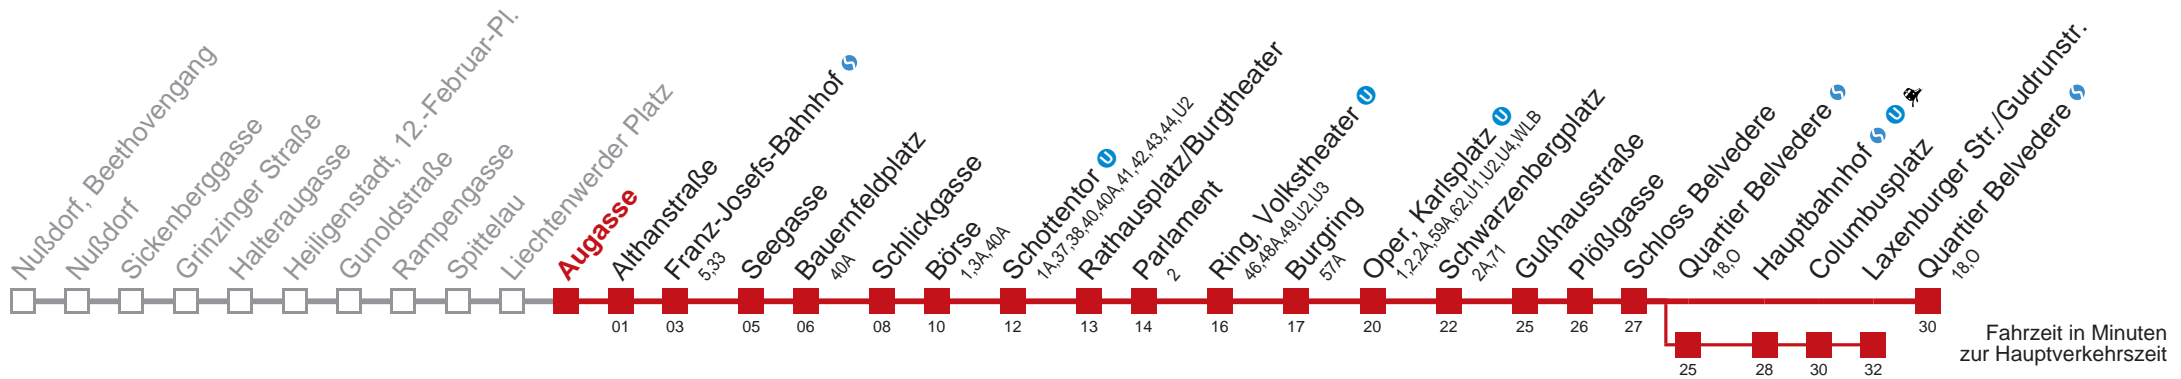

□ über Quartier Belvedere bis Laxenburger Str./Gudrunstr. ■ bis Augustasgasse

Kaufen Sie Ihre Tickets bequem mit der WienMobil-App.
Buy your tickets easily via our WienMobil app.

D Quartier Belvedere

Montag bis Donnerstag