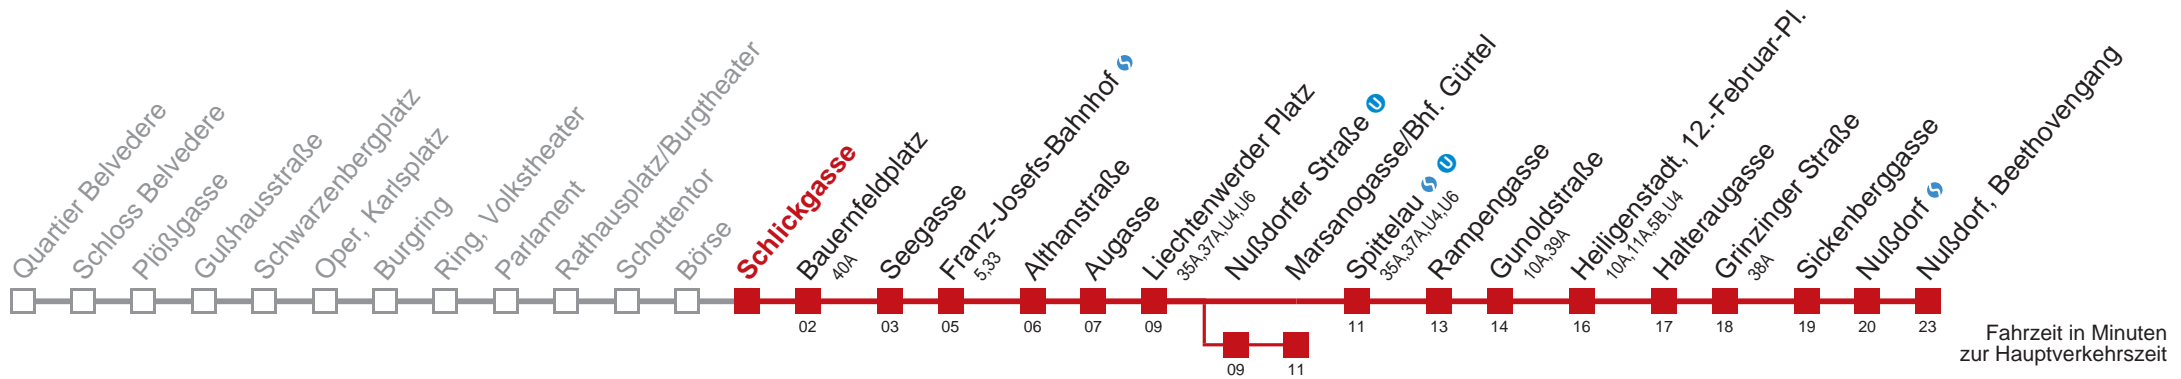

D Nußdorf, Beethovengang

Montag bis Donnerstag

5	30 41 51
6	01 10 18 27 33 42 48 57
7	03 11 18 23 31 36 43 51 56
8	03 11 16 23 31 36 43 51 57
9	06 12 21 27 36 42 51 57
10	06 12 21 27 36 42 51 57
11	06 12 21 27 36 42 51 57
12	06 12 21 27 36 42 51 57
13	06 12 21 27 36 42 51 58
14	06 12 21 27 36 42 51 57
15	03 11 18 24 30 37 43 50 57
16	03 10 17 23 30 37 43 50 57
17	03 10 17 23 30 37 43 50 57
18	03 10 17 23 30 37 43 50 57
19	04 11 18 27 33 42 48 57
20	03 12 18 27 33 41 48 58
21	08 18 28 38 48 58
22	08 18 29 44 59
23	14 29 44 59
0	12

Freitag

5	30 41 51
6	01 10 18 27 33 42 48 57
7	03 11 18 23 31 36 43 51 56
8	03 11 16 23 31 36 43 51 57
9	06 12 21 27 36 42 51 57
10	06 12 21 27 36 42 51 57
11	06 12 21 27 36 42 51 57
12	06 12 21 27 36 42 51 57
13	06 12 21 27 36 42 51 58
14	06 12 21 27 36 42 51 57
15	03 11 18 24 30 37 43 50 57
16	03 10 17 23 30 37 43 50 57
17	03 10 17 23 30 37 43 50 57
18	03 10 17 23 30 37 43 50 57
19	04 11 18 27 33 42 48 57
20	03 12 18 27 33 41 48 58
21	08 18 28 38 48 58
22	08 18 29 44 59
23	14 29 44 59
0	12

Samstag

5	29 51
6	13 28 43 58
7	11 21 31 41 48 58
8	08 18 28 38 48 58
9	09 20 30 40 50
10	00 10 20 30 40 50
11	00 10 20 30 40 50
12	00 10 20 30 40 50 55
13	00 05 10 20 30 40 50
14	00 10 20 30 40 50
15	00 10 20 30 40 50
16	00 10 20 30 40 50
17	00 10 20 30 40 50
18	00 10 20 30 40 50
19	00 09 19 29 39 49 59
20	09 19 29 39 49 59
21	09 19 29 39 49 59
22	09 18 30 44 59
23	14 29 44 59
0	12

Sonn- und Feiertags

5	29 51
6	12 27 42 57
7	12 27 42 57
8	12 27 42 57
9	08 18 28 38 48 58
10	08 18 28 38 48 58
11	08 19 29 39 49 59
12	09 19 29 39 49 54 59
13	09 19 29 39 49 59
14	09 19 24 29 39 49 59
15	09 19 29 39 49 59
16	09 19 29 39 49 59
17	09 19 29 39 49 59
18	09 19 29 39 49 59
19	08 18 28 38 48 58
20	08 18 28 38 48 58
21	08 18 28 38 48 58
22	08 18 29 44 59
23	14 29 44 59
0	12

☐ über Nußdorfer Straße bis Marsanogasse/Bhf. Gürtel

Kaufen Sie Ihre Tickets bequem mit der WienMobil-App.
Buy your tickets easily via our WienMobil app.