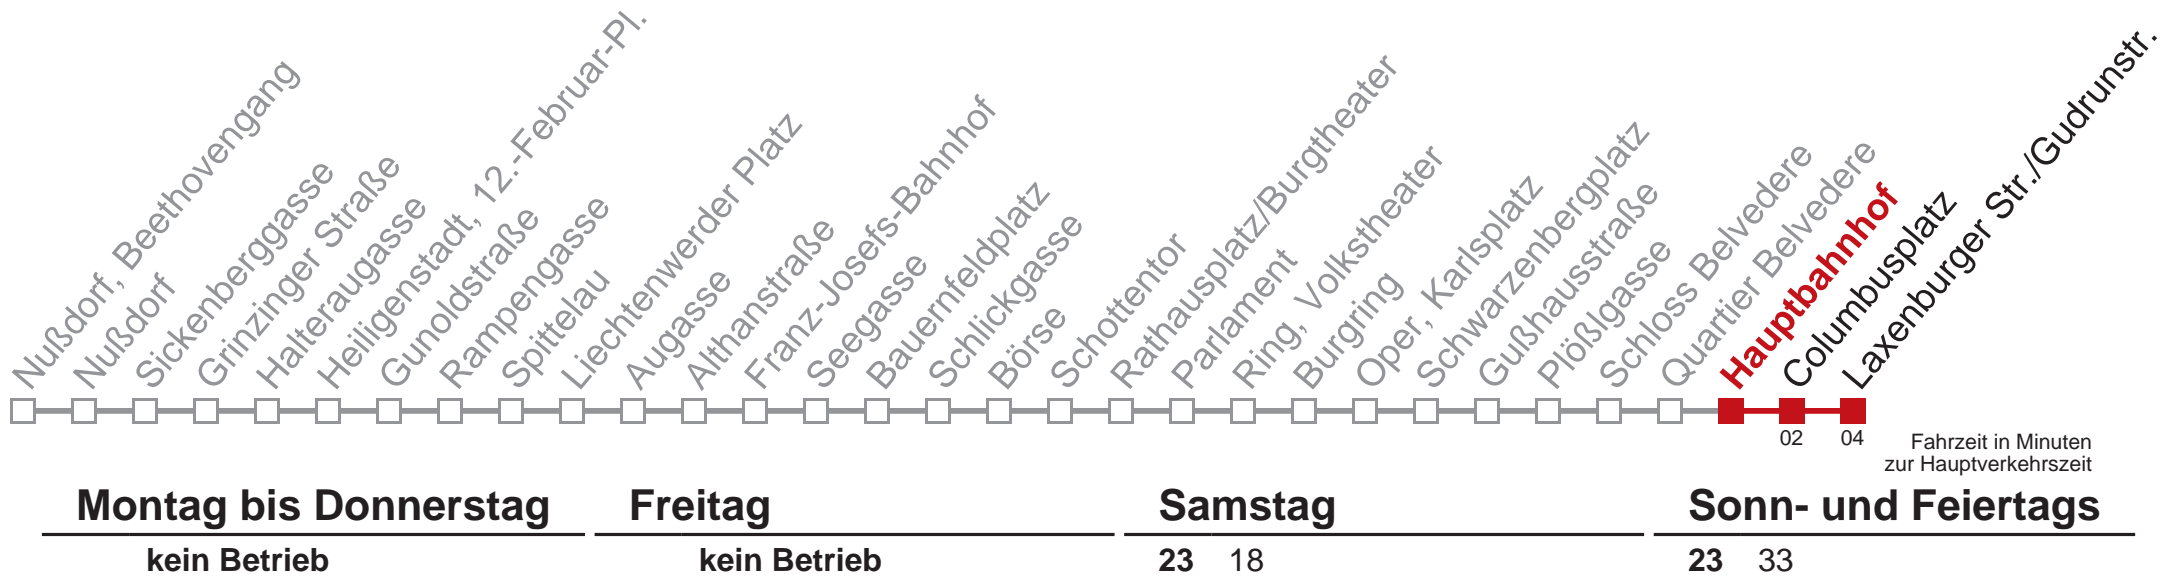

D Laxenburger Str./Gudrunstr.

Kaufen Sie Ihre Tickets bequem mit der WienMobil-App.
Buy your tickets easily via our WienMobil app.