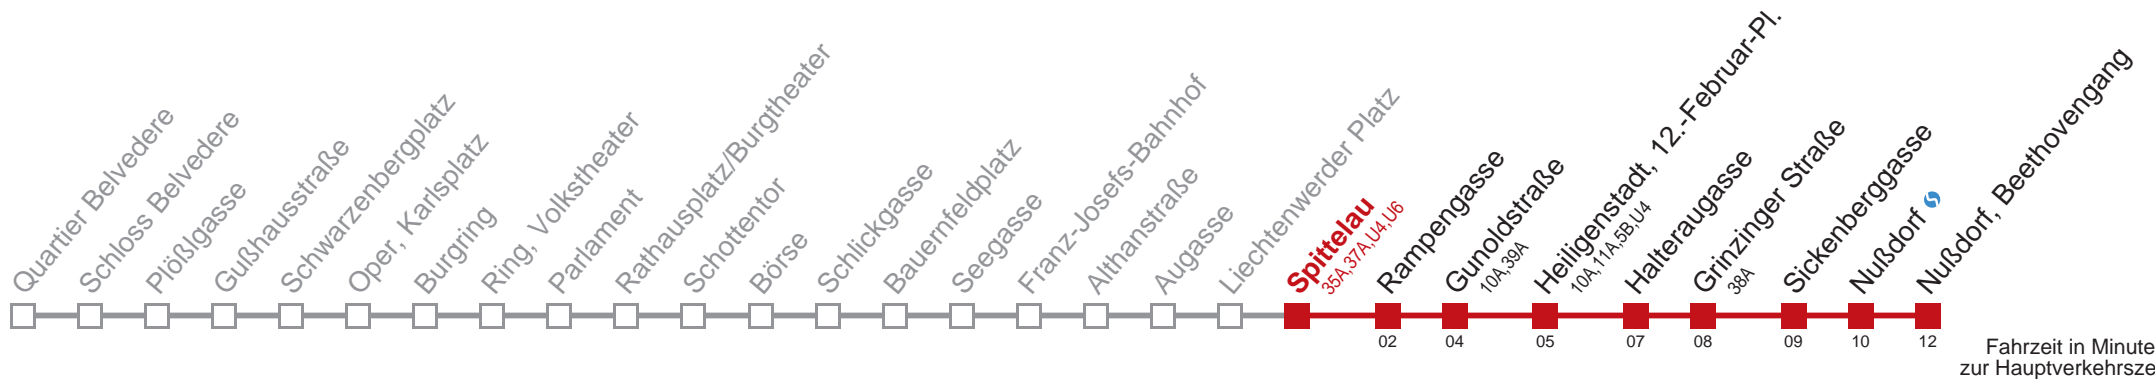

D Nußdorf, Beethovengang

Fahrzeit in Minuten zur Hauptverkehrszeit

Montag bis Donnerstag

5	12 19 26 33 39 50 55
6	00 10 15 19 27 32 36 42 51 57
7	02 06 13 21 28 33 41 46 53
8	01 06 13 21 26 33 41 46 53
9	01 07 15 22 30 37 45 52
10	00 07 15 22 30 37 45 52
11	00 07 15 22 30 37 45 52
12	00 07 15 22 30 37 45 52
13	00 07 15 22 30 37 45 52 57
14	00 07 15 22 30 37 45 52
15	00 07 14 21 28 35 40 48 53
16	00 08 13 20 28 33 40 48 53
17	00 08 13 20 28 33 40 48 53
18	00 08 13 20 28 33 40 48 53
19	00 06 14 20 28 36 43 51 58
20	06 13 21 28 36 43 51 58
21	08 18 28 38 48 58
22	08 17 27 38 53
23	08 23 38 53
0	08 21

Freitag

5	12 19 26 33 39 50 55
6	00 10 15 19 27 32 36 42 51 57
7	02 06 13 21 28 33 41 46 53
8	01 06 13 21 26 33 41 46 53
9	01 07 15 22 30 37 45 52
10	00 07 15 22 30 37 45 52
11	00 07 15 22 30 37 45 52
12	00 07 15 22 30 37 45 52
13	00 07 15 22 30 37 45 52 57
14	00 07 15 22 30 37 45 52
15	00 07 14 21 28 35 40 48 53
16	00 08 13 20 28 33 40 48 53
17	00 08 13 20 28 33 40 48 53
18	00 08 13 20 28 33 40 48 53
19	00 06 14 20 28 36 43 51 58
20	06 13 21 28 36 43 51 58
21	08 18 28 38 48 58
22	08 17 27 38 53
23	08 23 38 53
0	08 21

Samstag

5	16 32 38
6	00 12 22 37 52
7	00 07 20 30 40 50 57
8	07 17 27 37 47 57
9	08 18 29 39 49 59
10	09 19 29 39 49 59
11	09 19 29 39 49 59
12	09 19 29 39 49 59
13	09 19 29 39 49 59
14	09 19 29 39 49 59
15	09 19 29 39 49 59
16	09 19 29 39 49 59
17	09 19 29 39 49 59
18	09 19 29 39 49 59
19	09 19 29 39 49 59
20	09 19 29 39 49 59
21	09 19 29 39 49 59
22	08 18 27 39 53
23	08 23 38 53
0	08 21

Sonn- und Feiertags

5	16 32 38
6	00 12 21 36 51
7	06 21 36 51
8	06 21 36 44 51
9	06 17 27 37 47 57
10	07 17 27 37 47 57
11	07 17 28 38 48 58
12	08 18 28 38 48 58
13	08 18 28 38 48 58
14	08 18 28 38 48 58
15	08 18 28 38 48 58
16	08 18 28 38 48 58
17	08 18 28 38 48 58
18	08 18 28 38 48 58
19	08 17 27 37 47 57
20	07 17 27 37 47 57
21	07 17 27 37 47 57
22	07 17 27 38 53
23	08 23 38 53
0	08 21

Kaufen Sie Ihre Tickets bequem mit der WienMobil-App.
Buy your tickets easily via our WienMobil app.