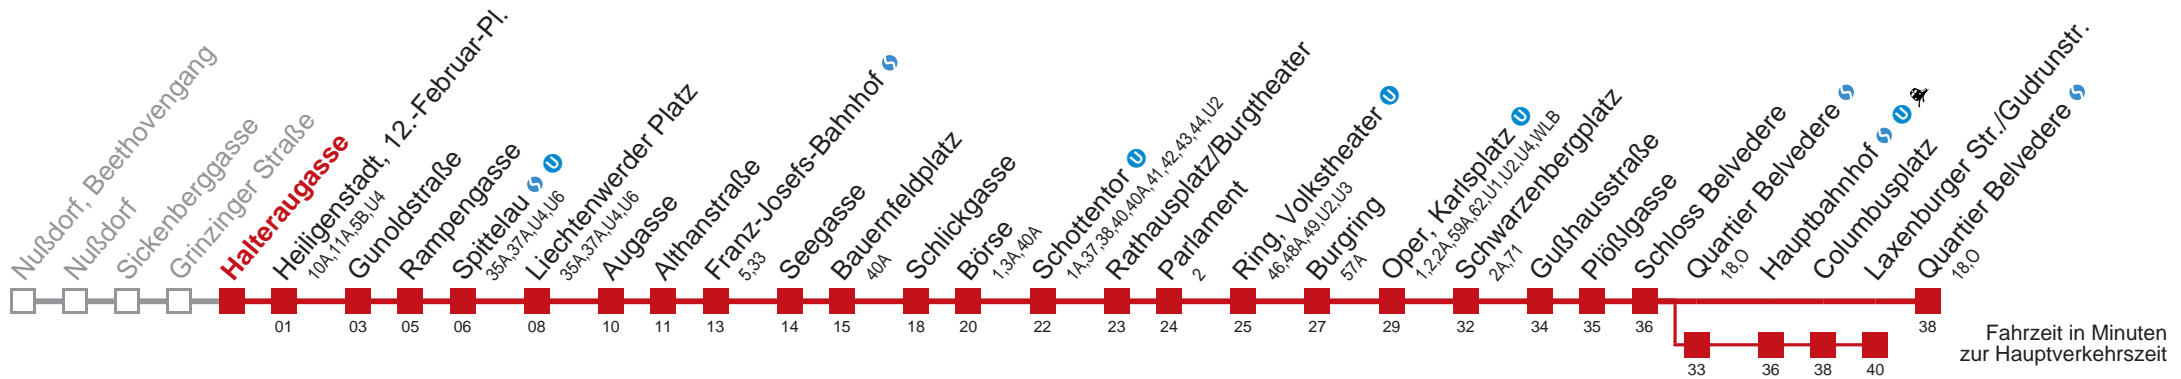

□ über Quartier Belvedere bis Laxenburger Str./Gudrunstr. ■ bis Augasse

Kaufen Sie Ihre Tickets bequem mit der WienMobil-App.
Buy your tickets easily via our WienMobil app.

D Quartier Belvedere

Montag bis Donnerstag