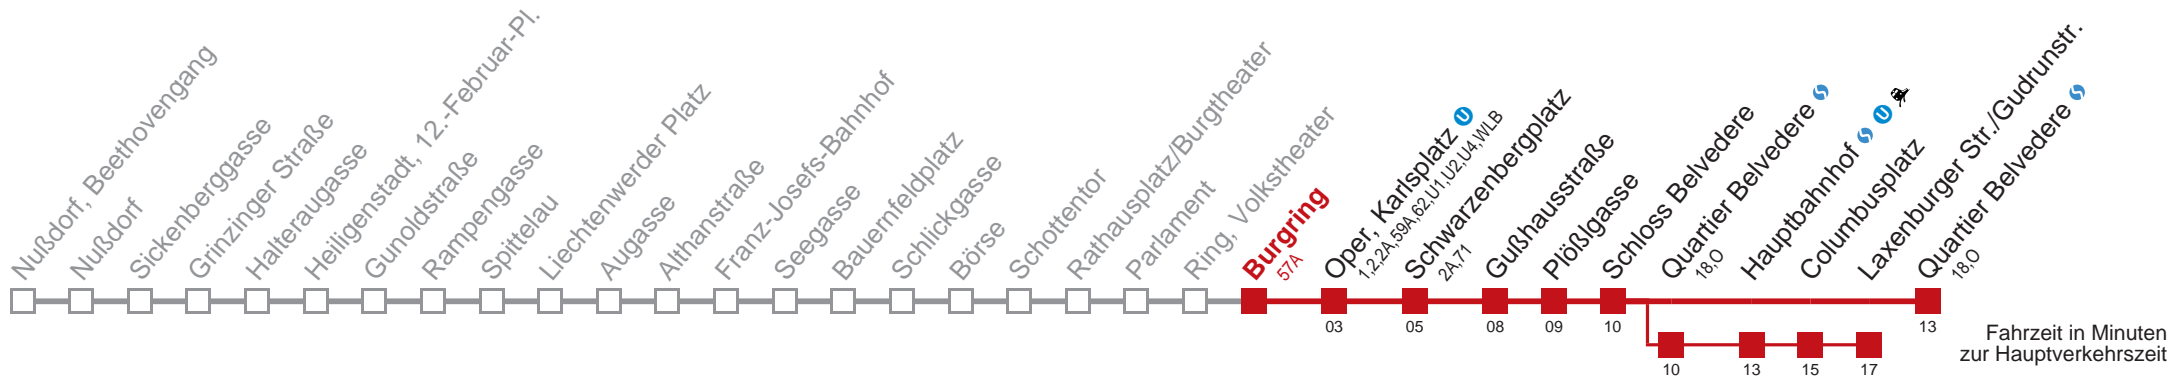

☐ über Quartier Belvedere
bis Laxenburger Str./Gudrunstr.

Kaufen Sie Ihre Tickets bequem mit der WienMobil-App.
Buy your tickets easily via our WienMobil app.

D Quartier Belvedere

Montag bis Donnerstag

5	24 36 46 56
6	04 10 18 25 33 40 47 53
7	00 07 13 20 27 33 40 46 53
8	00 06 13 20 26 33 40 46 53
9	00 07 13 20 27 33 40 46 54
10	01 09 16 24 31 39 46 54
11	01 09 16 24 31 39 46 54
12	01 09 16 24 31 39 46 54
13	01 09 16 24 31 39 46 54
14	01 09 16 24 31 39 46 53
15	01 09 16 24 31 38 46 53
16	00 06 13 20 26 33 40 46 53
17	00 06 13 20 26 33 40 46 53
18	00 06 13 20 26 33 40 48 55
19	03 10 18 25 33 40 48 55
20	03 11 18 26 34 44 54
21	04 14 24 34 44 54
22	04 14 28 43 58
23	13 28 43 58
0	16