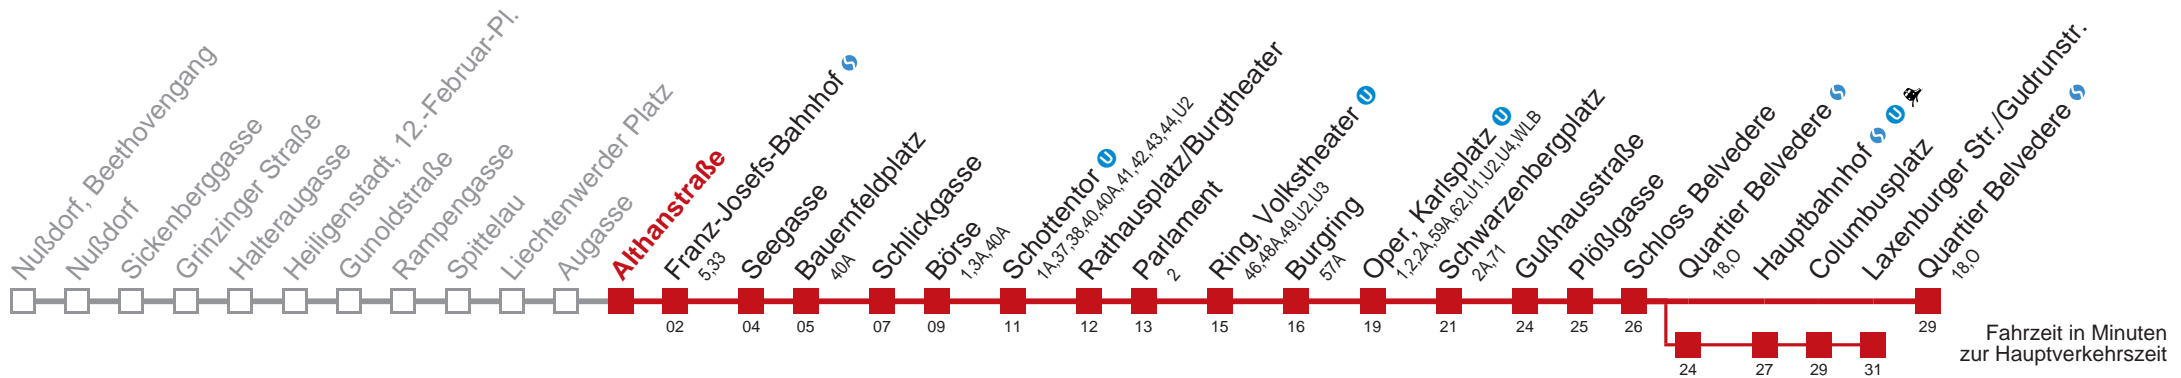

☐ über Quartier Belvedere
bis Laxenburger Str./Gudrunstr.

Kaufen Sie Ihre Tickets bequem mit der WienMobil-App.
Buy your tickets easily via our WienMobil app.

D Quartier Belvedere

Montag bis Donnerstag

5	09 21 31 41 49 56
6	03 11 18 26 32 39 45 52 57
7	04 11 17 24 30 37 44 50 57
8	04 10 17 24 30 37 44 51 57
9	04 11 17 24 30 38 45 53
10	00 08 15 23 30 38 45 53
11	00 08 15 23 30 38 45 53
12	00 08 15 23 30 38 45 53
13	00 08 15 23 30 38 45 53
14	00 08 15 23 30 37 45 53
15	01 08 16 23 31 38 44 51 58
16	04 11 18 24 31 38 44 51 58
17	04 11 18 24 31 38 44 51 58
18	04 11 18 25 32 40 47 55
19	03 10 18 25 33 40 48 56
20	03 11 19 29 39 49 59
21	09 19 29 39 49
22	00 13 28 43 58
23	13 28 43
0	01