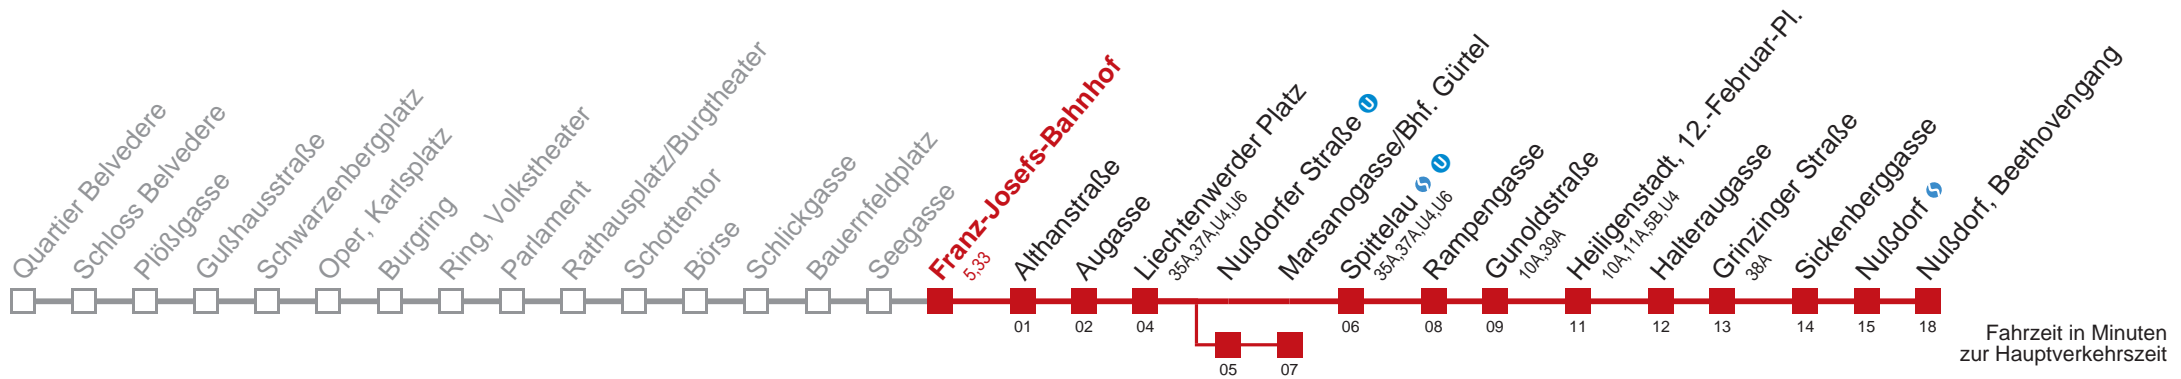

☐ über Nußdorfer Straße bis Marsanogasse/Bhf. Gürtel

Kaufen Sie Ihre Tickets bequem mit der WienMobil-App.
Buy your tickets easily via our WienMobil app.

D Nußdorf, Beethovengang

Fahrzeit in Minuten
zur Hauptverkehrszeit