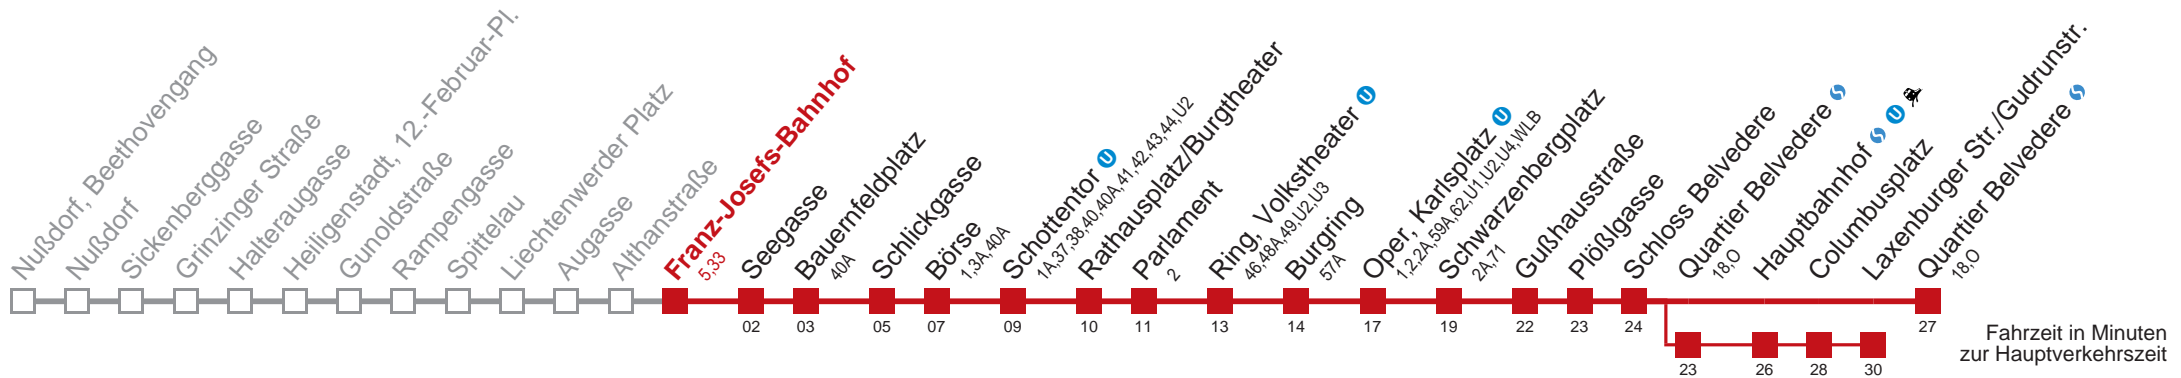

☐ über Quartier Belvedere
bis Laxenburger Str./Gudrunstr.

Kaufen Sie Ihre Tickets bequem mit der WienMobil-App.
Buy your tickets easily via our WienMobil app.

D Quartier Belvedere

Montag bis Donnerstag

5	11 23 33 43 51 58
6	05 13 20 28 34 41 47 54 59
7	06 13 19 26 32 39 46 52 59
8	06 12 19 26 32 39 46 53 59
9	06 13 19 26 32 40 47 55
10	02 10 17 25 32 40 47 55
11	02 10 17 25 32 40 47 55
12	02 10 17 25 32 40 47 55
13	02 10 17 25 32 40 47 55
14	02 10 17 25 32 39 47 55
15	03 10 18 25 33 40 46 53
16	00 06 13 20 26 33 40 46 53
17	00 06 13 20 26 33 40 46 53
18	00 06 13 20 27 34 42 49 57
19	05 12 20 27 35 42 50 58
20	05 13 21 31 41 51
21	01 11 21 31 41 51
22	01 15 30 45
23	00 15 30 45
0	03