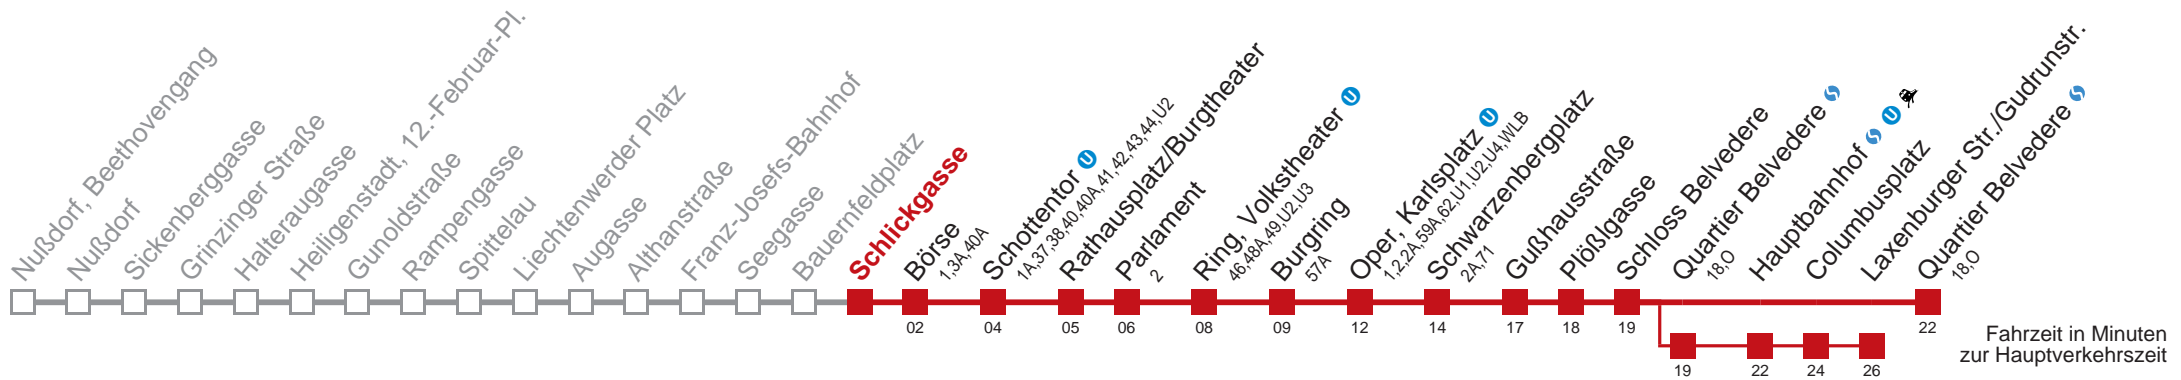

über Quartier Belvedere bis Laxenburger Str./Gudrunstr.

Kaufen Sie Ihre Tickets bequem mit der WienMobil-App.
Buy your tickets easily via our WienMobil app.

D Quartier Belvedere

Montag bis Donnerstag

5	15 27 37 47 55
6	01 09 16 24 31 38 44 51 58
7	04 11 18 24 31 37 44 51 57
8	04 11 17 24 31 37 44 51 58
9	04 11 18 24 31 37 45 52
10	00 07 15 22 30 37 45 52
11	00 07 15 22 30 37 45 52
12	00 07 15 22 30 37 45 52
13	00 07 15 22 30 37 45 52
14	00 07 15 22 30 37 44 52
15	00 07 15 22 29 37 44 51 57
16	04 11 17 24 31 37 44 51 57
17	04 11 17 24 31 37 44 51 57
18	04 11 17 24 31 39 46 54
19	01 09 16 24 31 39 46 54
20	02 09 17 25 35 45 55
21	05 15 25 35 45 55
22	05 19 34 49
23	04 19 34 49
0	07