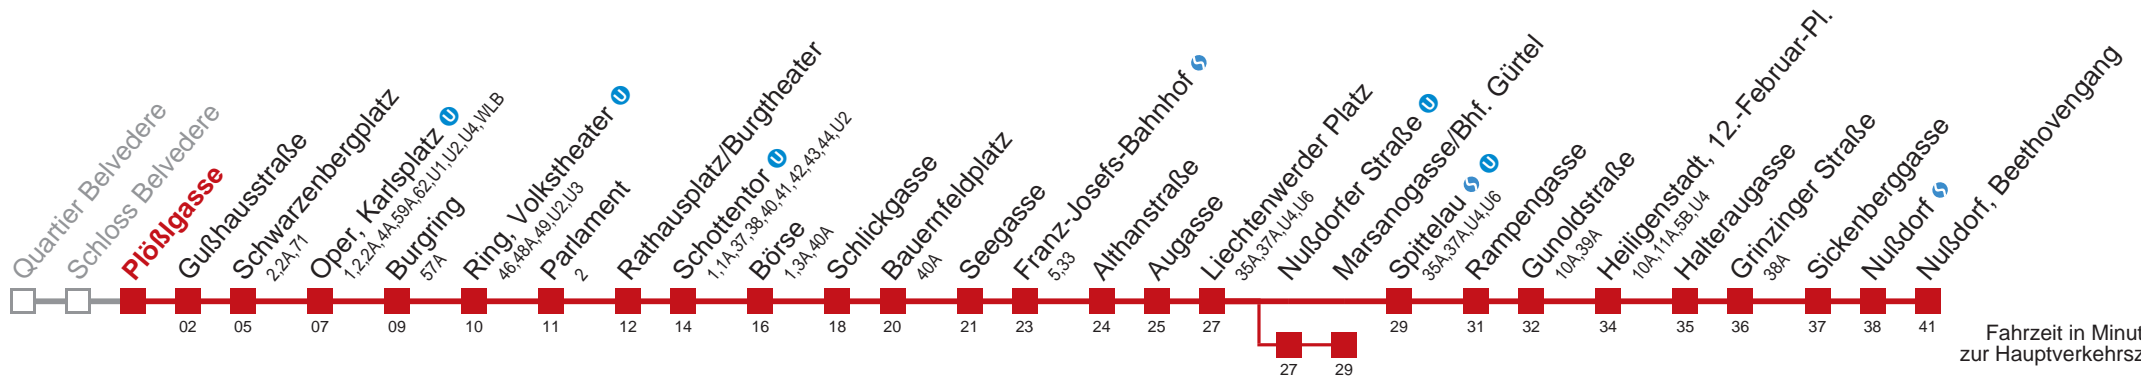

☐ über Nußdorfer Straße bis Marsanogasse/Bhf. Gürtel

Kaufen Sie Ihre Tickets bequem mit der WienMobil-App.
Buy your tickets easily via our WienMobil app.

D Nußdorf, Beethovengang

Fahrzeit in Minuten
zur Hauptverkehrszeit