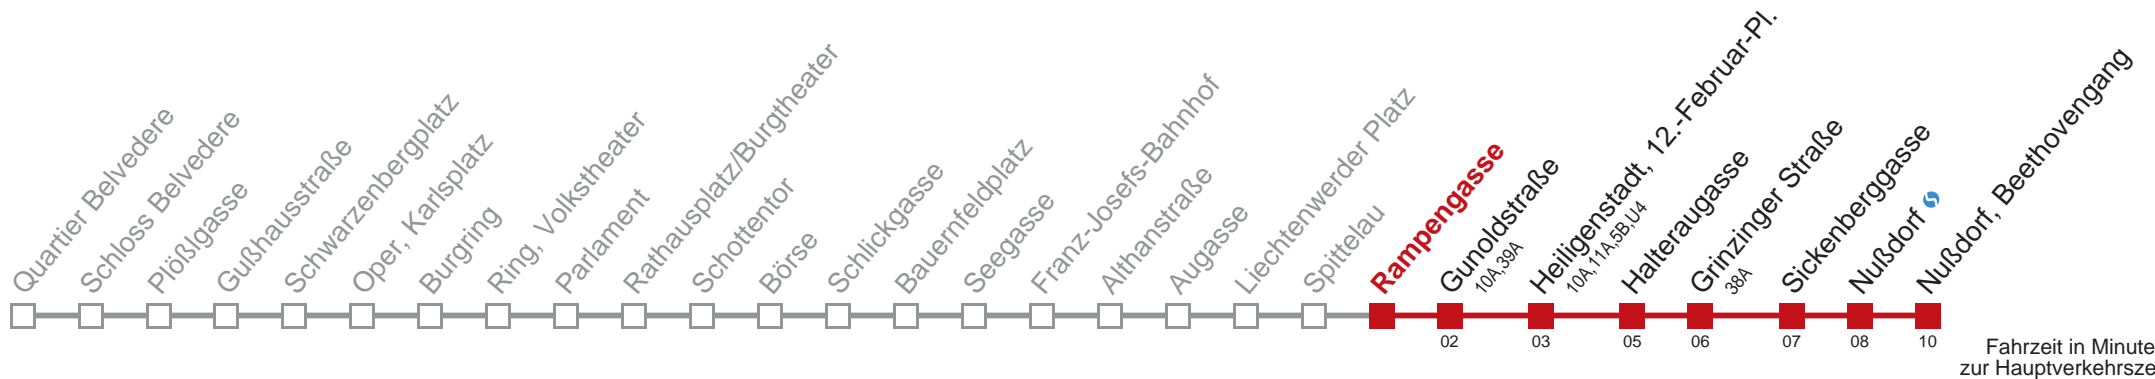

Kaufen Sie Ihre Tickets bequem mit der WienMobil-App.
Buy your tickets easily via our WienMobil app.

D Nußdorf, Beethovengang

Montag bis Donnerstag

5	14	21	28	35	41	52	57			
6	02	12	17	21	29	34	38	44	53	59
7	04	08	15	23	30	35	43	48	55	
8	03	08	15	23	28	35	43	48	55	
9	03	09	17	24	32	39	47	54		
10	02	09	17	24	32	39	47	54		
11	02	09	17	24	32	39	47	54		
12	02	09	17	24	32	39	47	54		
13	02	09	17	24	32	39	47	54	59	
14	02	09	17	24	32	39	47	54		
15	02	09	16	23	30	37	42	50	55	
16	02	10	15	22	30	35	42	50	55	
17	02	10	15	22	30	35	42	50	55	
18	02	10	15	22	30	35	42	50	55	
19	02	08	16	22	30	38	45	53		
20	00	08	14	23	29	38	44	52	59	
21	09	19	29	39	49	59				
22	09	18	28	39	54					
23	09	24	39	54						
0	09	22								