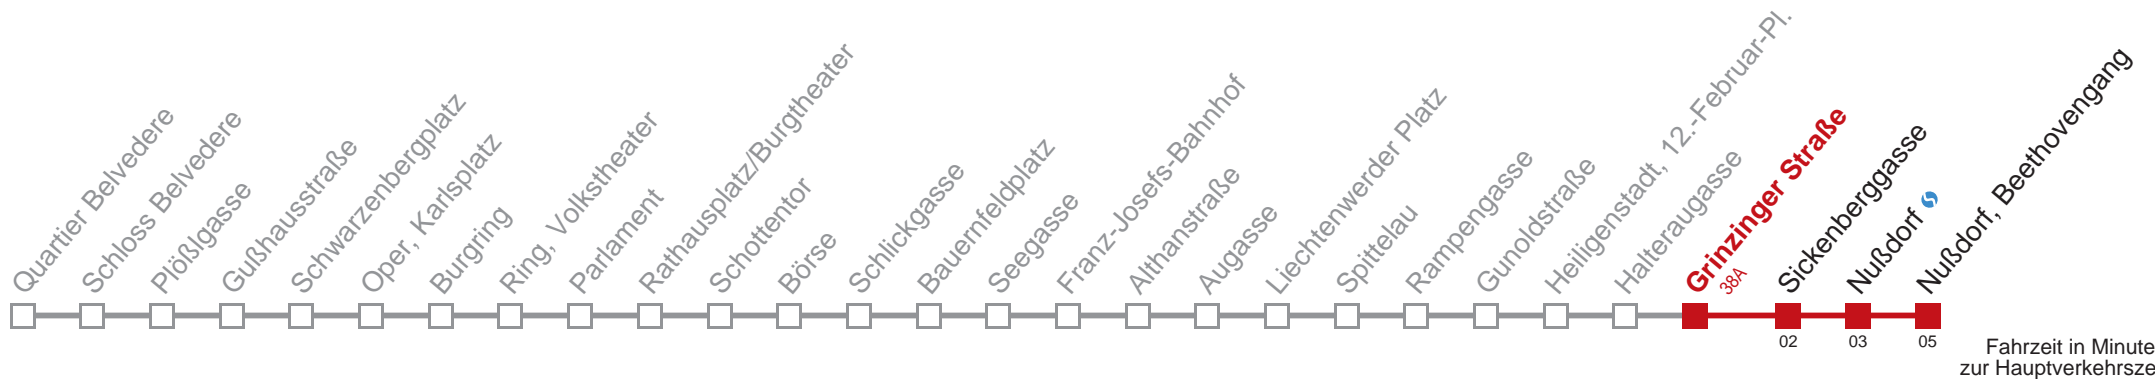

Kaufen Sie Ihre Tickets bequem mit der WienMobil-App.
Buy your tickets easily via our WienMobil app.

D Nußdorf, Beethovengang

Montag bis Donnerstag

5	18 25 33 40 45 56
6	01 06 16 22 26 34 39 42 49 57
7	05 10 13 21 28 35 41 48 54
8	01 08 14 21 28 34 41 48 54
9	01 08 14 22 29 37 44 52 59
10	07 14 22 29 37 44 52 59
11	07 14 22 29 37 44 52 59
12	07 14 22 29 37 44 52 59
13	07 14 22 29 37 44 52 59
14	04 07 14 22 29 37 44 52 59
15	07 14 21 28 35 42 47 55
16	00 07 15 20 27 35 40 47 55
17	00 07 15 20 27 35 40 47 55
18	00 07 15 20 27 35 40 47 55
19	00 07 13 21 27 35 43 50 58
20	05 13 19 28 34 43 49 57
21	04 14 24 34 44 54
22	04 14 23 33 44 59
23	14 29 44 59
0	14 27