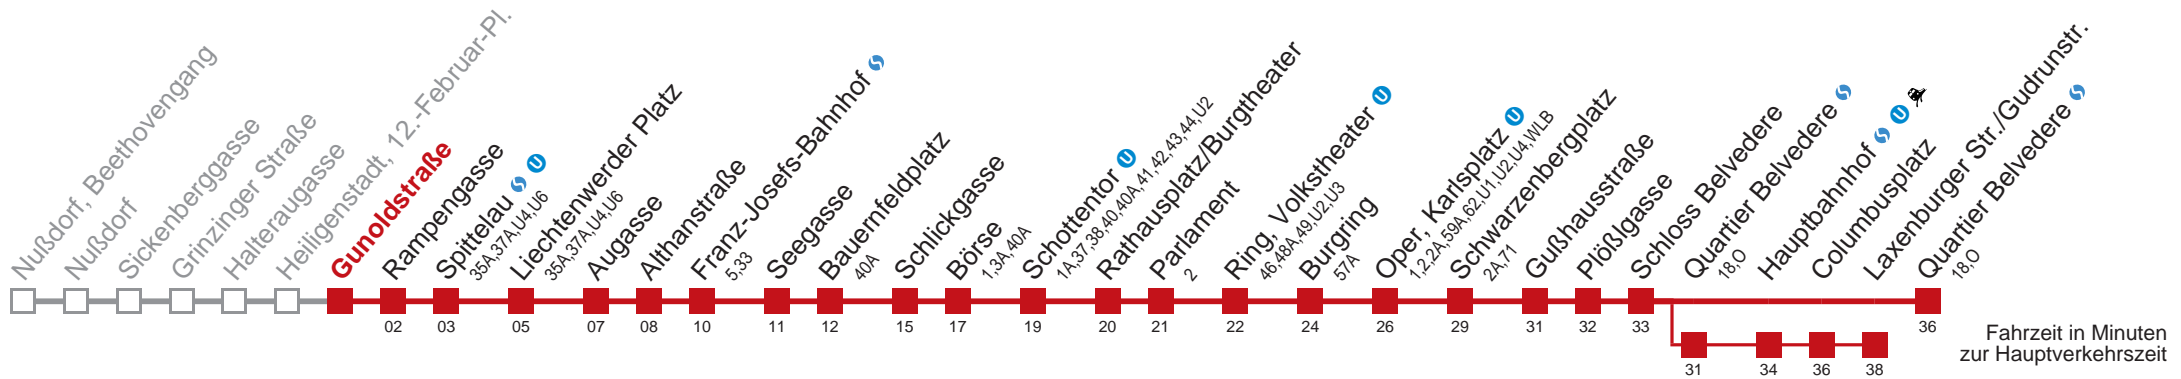

□ über Quartier Belvedere bis Laxenburger Str./Gudrunstr. ■ bis Augasse

Kaufen Sie Ihre Tickets bequem mit der WienMobil-App. Buy your tickets easily via our WienMobil app.

D Quartier Belvedere

Montag bis Donnerstag