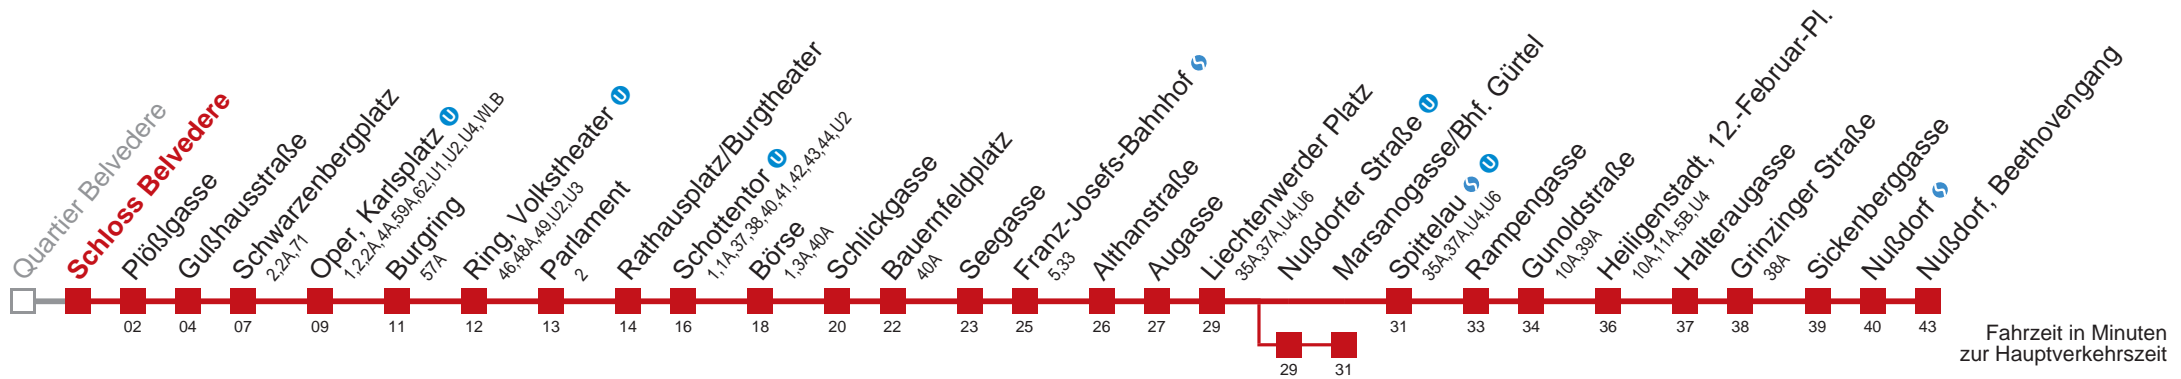

D Nußdorf, Beethovengang

Fahrzeit in Minuten
zur Hauptverkehrszeit

Montag bis Donnerstag

5	10 21 31 41 50 58
6	07 13 22 28 37 43 51 58
7	03 11 16 23 31 36 43 51 56
8	03 11 16 23 31 37 46 52
9	01 07 16 22 31 37 46 52
10	01 07 16 22 31 37 46 52
11	01 07 16 22 31 37 46 52
12	01 07 16 22 31 37 46 52
13	01 07 16 22 31 38 46 52
14	01 07 16 22 31 37 43 51 58
15	05 10 18 23 30 38 43 50 58
16	03 10 18 23 30 38 43 50 58
17	03 10 18 23 30 38 43 50 58
18	03 10 18 23 30 37 45 51 58
19	07 13 22 28 37 43 52 59
20	08 14 22 29 39 49 59
21	09 19 29 39 49 59
22	10 25 40 55
23	10 25 40 53

Freitag

5	10 21 31 41 50 58
6	07 13 22 28 37 43 51 58
7	03 11 16 23 31 36 43 51 56
8	03 11 16 23 31 37 46 52
9	01 07 16 22 31 37 46 52
10	01 07 16 22 31 37 46 52
11	01 07 16 22 31 37 46 52
12	01 07 16 22 31 37 46 52
13	01 07 16 22 31 38 46 52
14	01 07 16 22 31 37 43 51 58
15	05 10 18 23 30 38 43 50 58
16	03 10 18 23 30 38 43 50 58
17	03 10 18 23 30 38 43 50 58
18	03 10 18 23 30 37 45 51 58
19	07 13 22 28 37 43 52 59
20	08 14 22 29 39 49 59
21	09 19 29 39 49 59
22	10 25 40 55
23	10 25 40 53

Samstag

5	11 33 54
6	09 24 39 52
7	02 12 22 29 39 49 59
8	09 19 29 39 49
9	00 10 20 30 40 50
10	00 10 20 30 40 50
11	00 10 20 30 40 50
12	00 10 20 30 <u>35</u> 40 <u>45</u> 50
13	00 10 20 30 40 50
14	00 10 20 30 40 50
15	00 10 20 30 40 50
16	00 10 20 30 40 50
17	00 10 20 30 40 50
18	00 10 20 30 40 50
19	00 10 20 30 40 50
20	00 10 20 30 40 50
21	00 10 20 30 40 50 59
22	12 25 40 55
23	10 25 40 53

Sonn- und Feiertags

5	11 33 54
6	09 24 39 54
7	09 24 39 54
8	09 24 39 49 59
9	09 19 29 39 49 59
10	09 19 29 39 49 59
11	09 19 29 39 49 59
12	09 19 29 <u>34</u> 39 49 59
13	09 19 29 39 49 59
14	<u>04</u> 09 19 29 39 49 59
15	09 19 29 39 49 59
16	09 19 29 39 49 59
17	09 19 29 39 49 59
18	09 19 29 39 49 59
19	09 19 29 39 49 59
20	09 19 29 39 49 59
21	09 19 29 39 49 59
22	10 25 40 55
23	10 25 40 53

☐ über Nußdorfer Straße bis Marsanogasse/Bhf. Gürtel

Kaufen Sie Ihre Tickets bequem mit der WienMobil-App.
Buy your tickets easily via our WienMobil app.