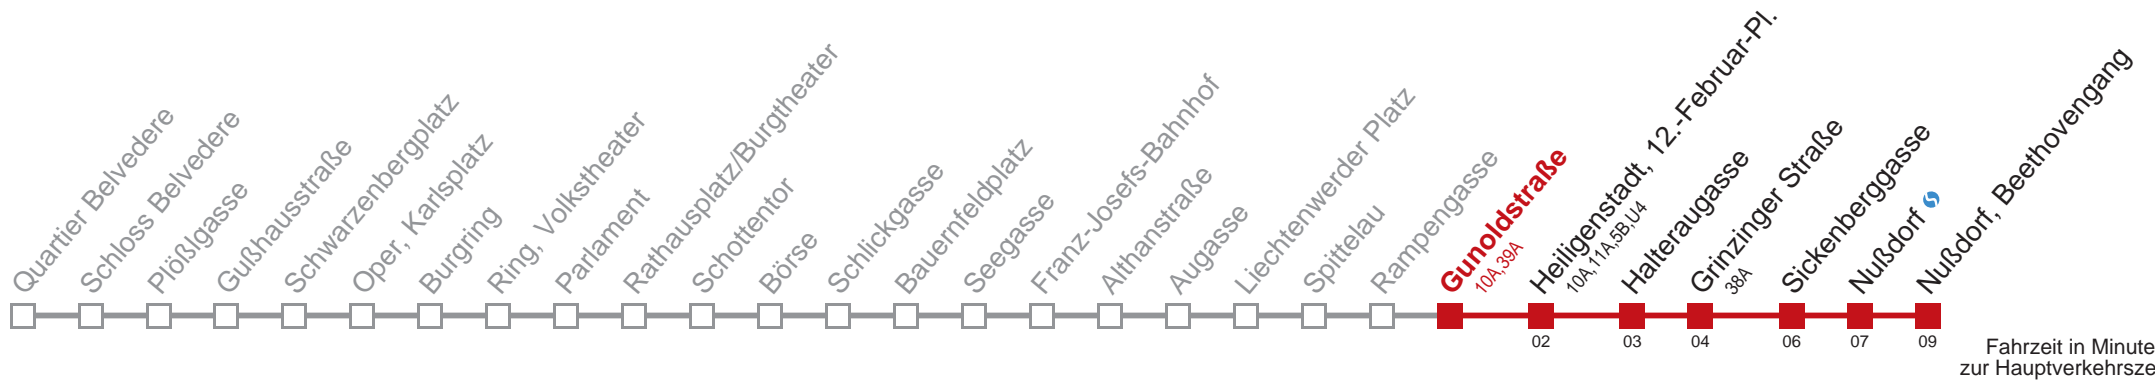

Kaufen Sie Ihre Tickets bequem mit der WienMobil-App.
Buy your tickets easily via our WienMobil app.

D Nußdorf, Beethovengang

Fahrzeit in Minuten zur Hauptverkehrszeit

Montag bis Donnerstag

5	15 22 29 36 42 53 58
6	03 13 18 22 30 35 39 45 54
7	01 06 09 17 24 31 37 44 50 57
8	04 10 17 24 30 37 44 50 57
9	04 11 19 25 34 40 49 55
10	04 10 19 25 34 40 49 55
11	04 10 19 25 34 40 49 55
12	04 10 19 25 34 40 49 55
13	04 10 19 25 34 40 49 55
14	00 04 11 19 25 34 40 49 55
15	04 11 17 25 32 38 44 51 57
16	04 11 17 24 31 37 44 51 57
17	04 11 17 24 31 37 44 51 57
18	04 11 17 24 31 37 44 51 57
19	04 10 17 24 31 40 46 55
20	01 09 16 24 31 39 46 54
21	01 11 21 31 41 51
22	00 10 19 29 40 55
23	10 25 40 55
0	10 23