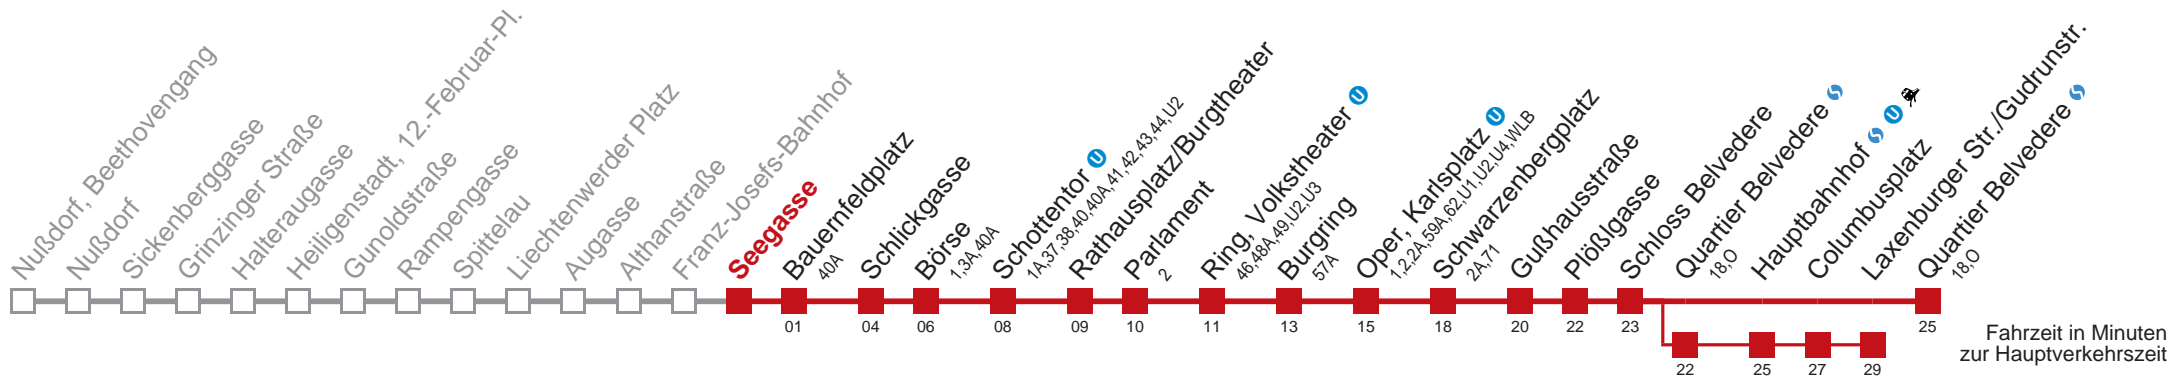

über Quartier Belvedere bis Laxenburger Str./Gudrunstr.

Kaufen Sie Ihre Tickets bequem mit der WienMobil-App.
Buy your tickets easily via our WienMobil app.

D Quartier Belvedere

Fahrzeit in Minuten zur Hauptverkehrszeit