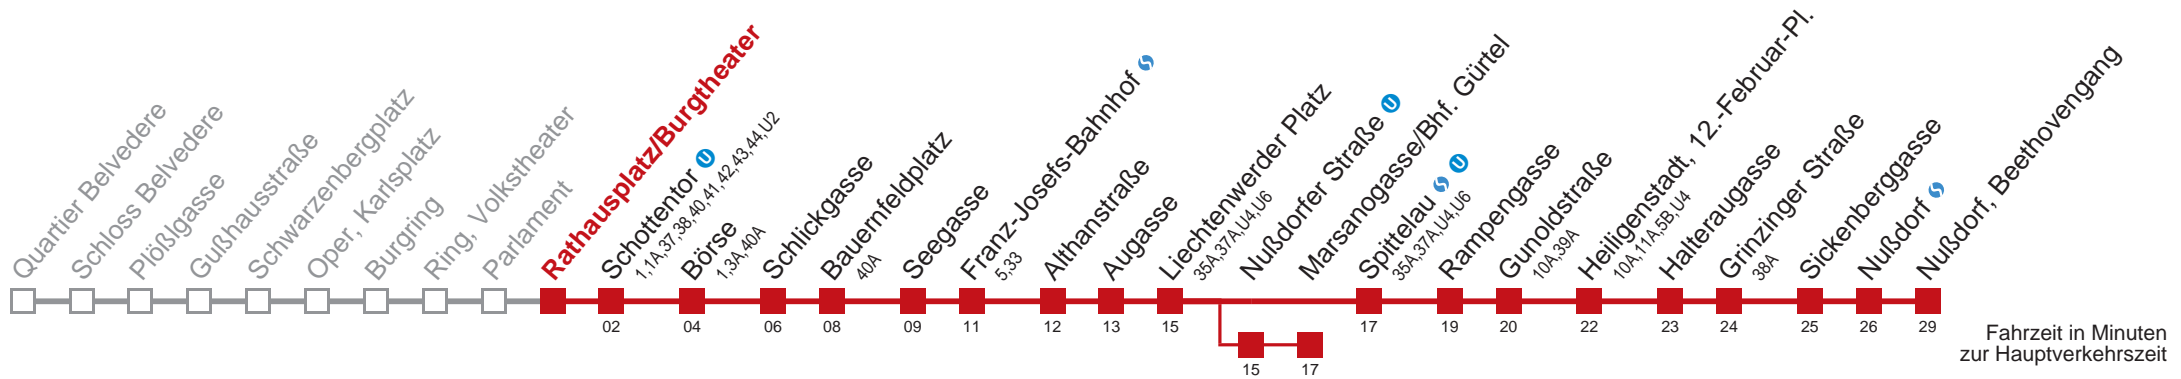

□ über Nußdorfer Straße bis Marsanogasse/Bhf. Gürtel

Kaufen Sie Ihre Tickets bequem mit der WienMobil-App.
Buy your tickets easily via our WienMobil app.

D Nußdorf, Beethovengang

Montag bis Donnerstag

5	24 35 45 55
6	04 12 21 27 36 42 51 57
7	05 12 17 25 30 37 45 50 57
8	05 10 17 25 30 37 45 51
9	00 06 15 21 30 36 45 51
10	00 06 15 21 30 36 45 51
11	00 06 15 21 30 36 45 51
12	00 06 15 21 30 36 45 51
13	00 06 15 21 30 36 45 52
14	00 06 15 21 30 36 45 51 57
15	05 12 18 24 31 37 44 51 57
16	04 11 17 24 31 37 44 51 57
17	04 11 17 24 31 37 44 51 57
18	04 11 17 24 31 37 44 51 58
19	05 12 21 27 36 42 51 57
20	06 12 21 27 35 42 52
21	02 12 22 32 42 52
22	02 12 23 38 53
23	08 23 38 53
0	06