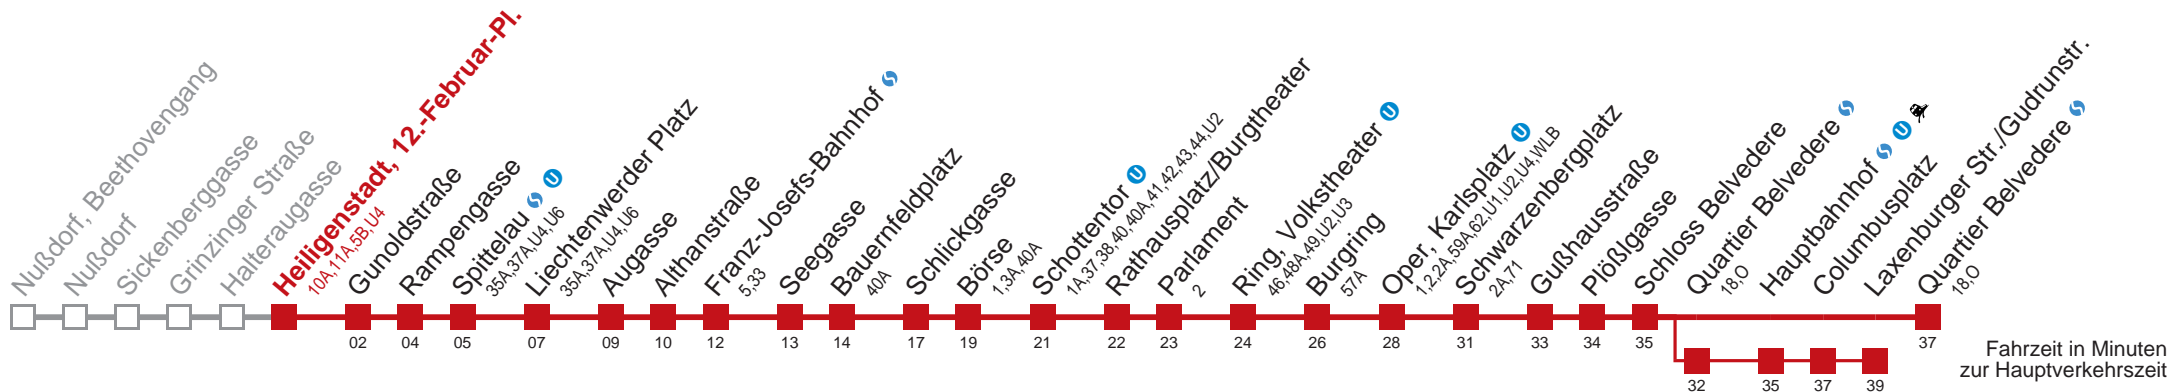

D Quartier Belvedere

Montag bis Donnerstag

5	33	41	48	55						
6	03	10	18	24	31	37	44	49	55	
7	01	08	14	21	27	34	41	47	54	
8	01	07	14	21	27	34	41	48	55	
9	02	09	15	22	26	29	37	44	52	59
10	07	14	22	29	37	44	52	59		
11	07	14	22	29	37	44	52	59		
12	07	14	22	29	37	44	52	59		
13	07	14	22	29	37	44	52	59		
14	07	14	22	29	37	44	52	59		
15	07	14	22	29	35	42	49	55		
16	02	09	15	22	29	35	42	49	55	
17	02	09	15	22	29	35	42	49	55	
18	02	09	16	23	27	31	38	46	54	
19	02	09	13	17	24	32	40	47	55	
20	02	06	11	21	31	41	46	51		
21	01	11	16	21	31	41	51			
22	05	12	20	35	42	50				
23	05	20	35	53	56					
0	11	26	39							

Freitag

5	33	41	48	55						
6	03	10	18	24	31	37	44	49	55	
7	01	08	14	21	27	34	41	47	54	
8	01	07	14	21	27	34	41	48	55	
9	02	09	15	22	26	29	37	44	52	59
10	07	14	22	29	37	44	52	59		
11	07	14	22	29	37	44	52	59		
12	07	14	22	29	37	44	52	59		
13	07	14	22	29	37	44	52	59		
14	07	14	22	29	37	44	52	59		
15	07	14	22	29	35	42	49	55		
16	02	09	15	22	29	35	42	49	55	
17	02	09	15	22	29	35	42	49	55	
18	02	09	16	23	27	31	38	46	54	
19	02	09	13	17	24	32	40	47	55	
20	02	06	11	21	31	41	46	51		
21	01	11	16	21	31	41	51			
22	05	12	20	35	42	50				
23	05	20	35	53	56					
0	11	26	39							

Samstag

5	38	53				
6	08	23	38	53		
7	04	14	24	34	42	52
8	02	12	22	32	42	51
9	01	11	21	31	41	51
10	01	11	21	31	41	51
11	01	11	21	31	41	51
12	01	11	21	31	41	51
13	01	11	21	31	41	51
14	01	11	21	31	41	51
15	01	11	21	31	41	51
16	01	11	21	31	41	51
17	01	11	21	31	41	51
18	01	11	21	31	41	51
19	01	11	21	31	41	51
20	01	11	21	31	41	51
21	01	11	21	31	41	52
22	05	12	20	35	43	50
23	05	20	35	53	56	
0	11	26	39			

Sonn- und Feiertags

5	38	53				
6	08	23	38	53		
7	08	23	38	53		
8	08	23	38	52		
9	02	12	22	32	42	52
10	02	12	22	32	42	51
11	01	11	21	31	41	51
12	01	11	21	31	41	51
13	01	11	21	31	41	51
14	01	11	21	31	41	51
15	01	11	21	31	41	51
16	01	11	21	31	41	51
17	01	11	21	31	41	51
18	01	11	21	31	41	52
19	02	12	22	32	42	52
20	02	12	22	32	42	52
21	02	12	22	32	42	52
22	05	12	20	35	50	58
23	05	20	35	53	56	
0	11	26	39			

□ über Quartier Belvedere bis Laxenburger Str./Gudrunstr.   ■ bis Augasse

Kaufen Sie Ihre Tickets bequem mit der WienMobil-App. Buy your tickets easily via our WienMobil app.