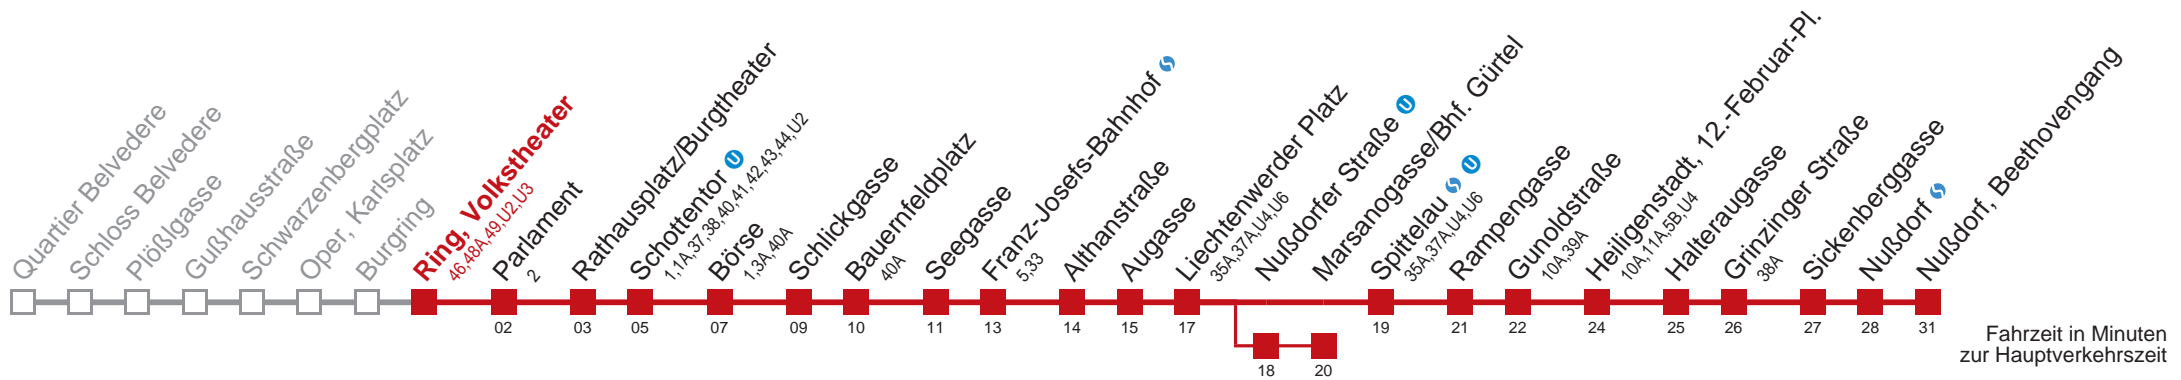

□ über Nußdorfer Straße bis Marsanogasse/Bhf. Gürtel

Kaufen Sie Ihre Tickets bequem mit der WienMobil-App.
Buy your tickets easily via our WienMobil app.

D Nußdorf, Beethovengang

Montag bis Donnerstag

5	22 33 43 53
6	02 10 19 25 34 40 49 55
7	03 10 15 23 28 35 43 48 55
8	03 08 15 23 28 35 43 49 58
9	04 13 19 28 34 43 49 58
10	04 13 19 28 34 43 49 58
11	04 13 19 28 34 43 49 58
12	04 13 19 28 34 43 49 58
13	04 13 19 28 34 43 50 58
14	04 13 19 28 34 43 49 55
15	03 10 16 22 29 35 42 49 55
16	02 09 15 22 29 35 42 49 55
17	02 09 15 22 29 35 42 49 55
18	02 09 15 22 29 35 42 49 56
19	03 10 19 25 34 40 49 55
20	04 10 19 25 33 40 50
21	00 10 20 30 40 50
22	00 10 21 36 51
23	06 21 36 51
0	04