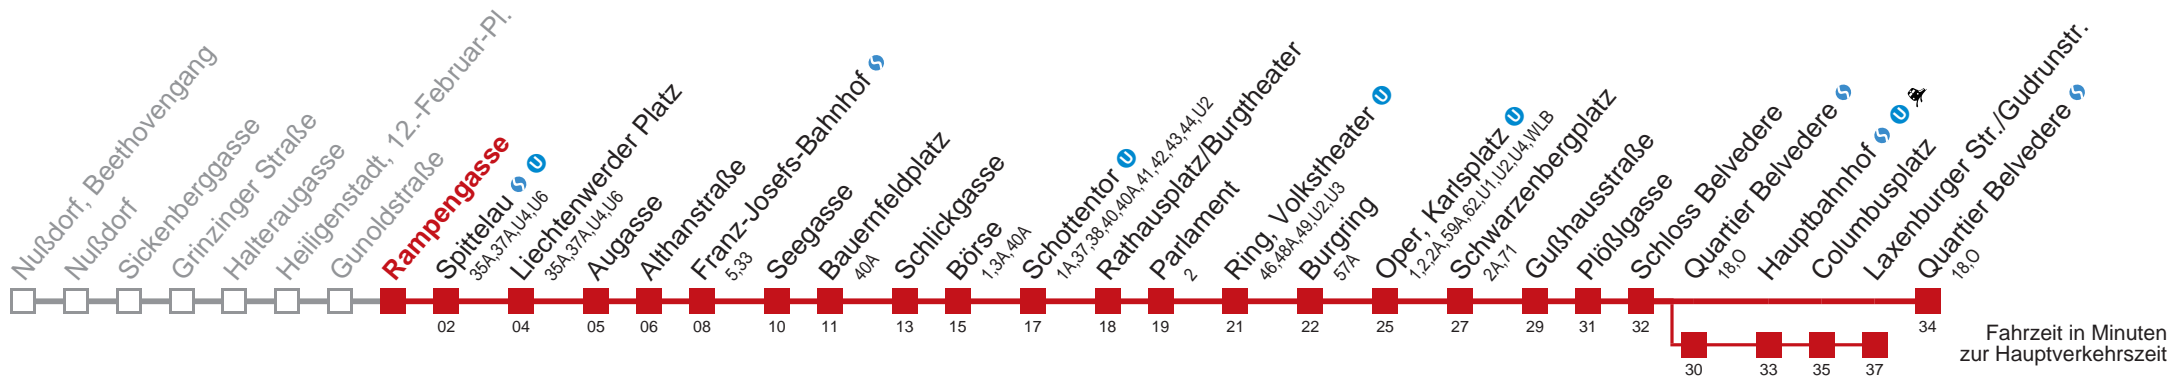

☐ über Quartier Belvedere bis Laxenburger Str./Gudrunstr. ■ bis Augasse

Kaufen Sie Ihre Tickets bequem mit der WienMobil-App.
Buy your tickets easily via our WienMobil app.

D Quartier Belvedere

Montag bis Donnerstag