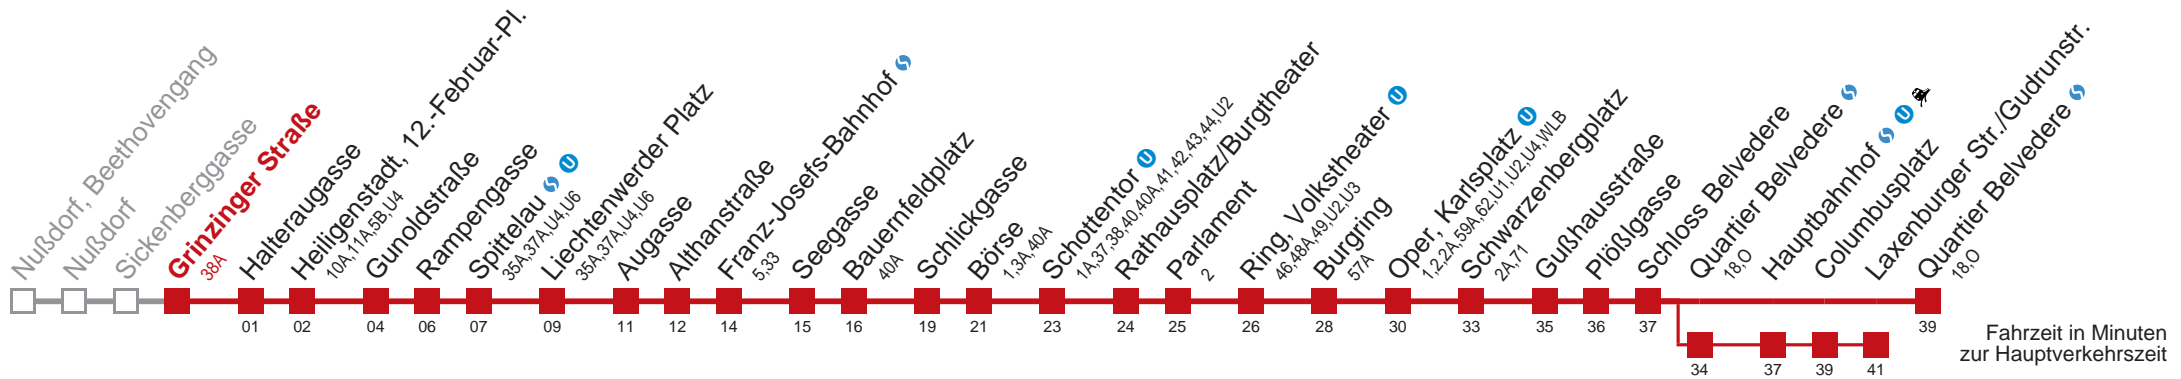

☐ über Quartier Belvedere bis Laxenburger Str./Gudrunstr.
 bis Augasse

Kaufen Sie Ihre Tickets bequem mit der WienMobil-App.
 Buy your tickets easily via our WienMobil app.

D Quartier Belvedere

Montag bis Donnerstag