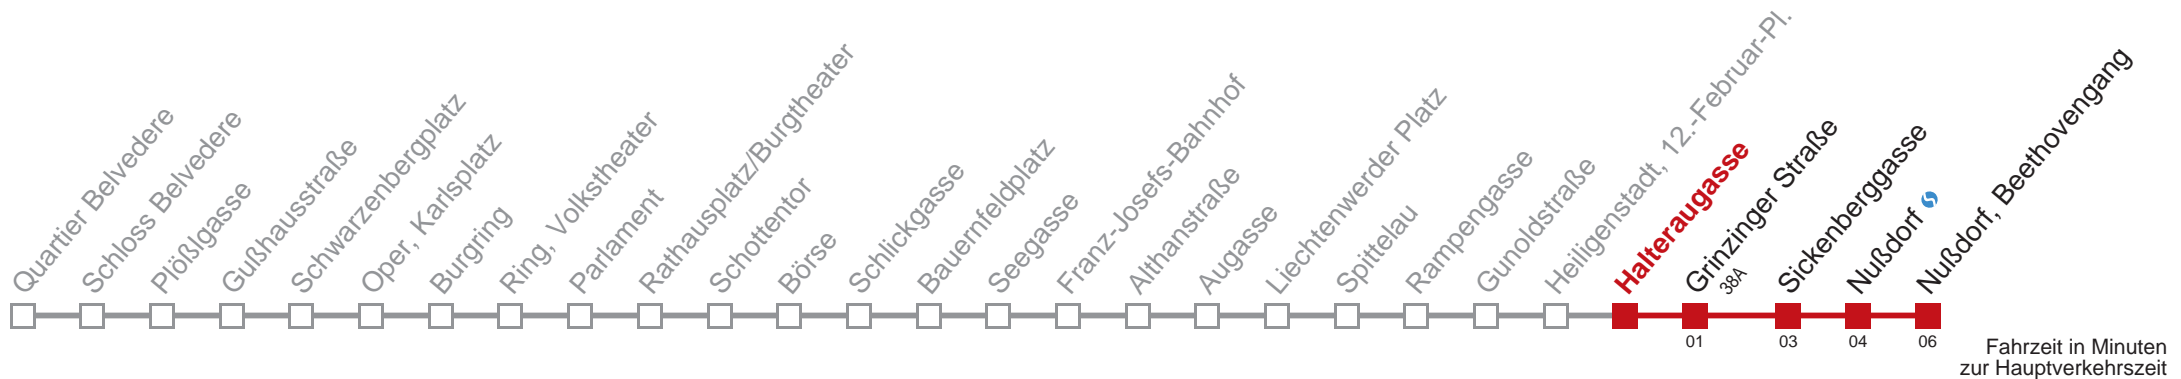

Kaufen Sie Ihre Tickets bequem mit der WienMobil-App.
Buy your tickets easily via our WienMobil app.

D Nußdorf, Beethovengang

Montag bis Donnerstag

5	17 24 32 39 44 55
6	00 05 15 21 25 33 38 41 48 56
7	04 09 12 20 27 34 40 47 53
8	00 07 13 20 27 33 40 47 53
9	00 07 13 21 28 36 43 51 58
10	06 13 21 28 36 43 51 58
11	06 13 21 28 36 43 51 58
12	06 13 21 28 36 43 51 58
13	06 13 21 28 36 43 51 58
14	03 06 13 21 28 36 43 51 58
15	06 13 20 27 34 41 46 54 59
16	06 14 19 26 34 39 46 54 59
17	06 14 19 26 34 39 46 54 59
18	06 14 19 26 34 39 46 54 59
19	06 12 20 26 34 42 49 57
20	04 12 18 27 33 42 48 56
21	03 13 23 33 43 53
22	03 13 22 32 43 58
23	13 28 43 58
0	13 26