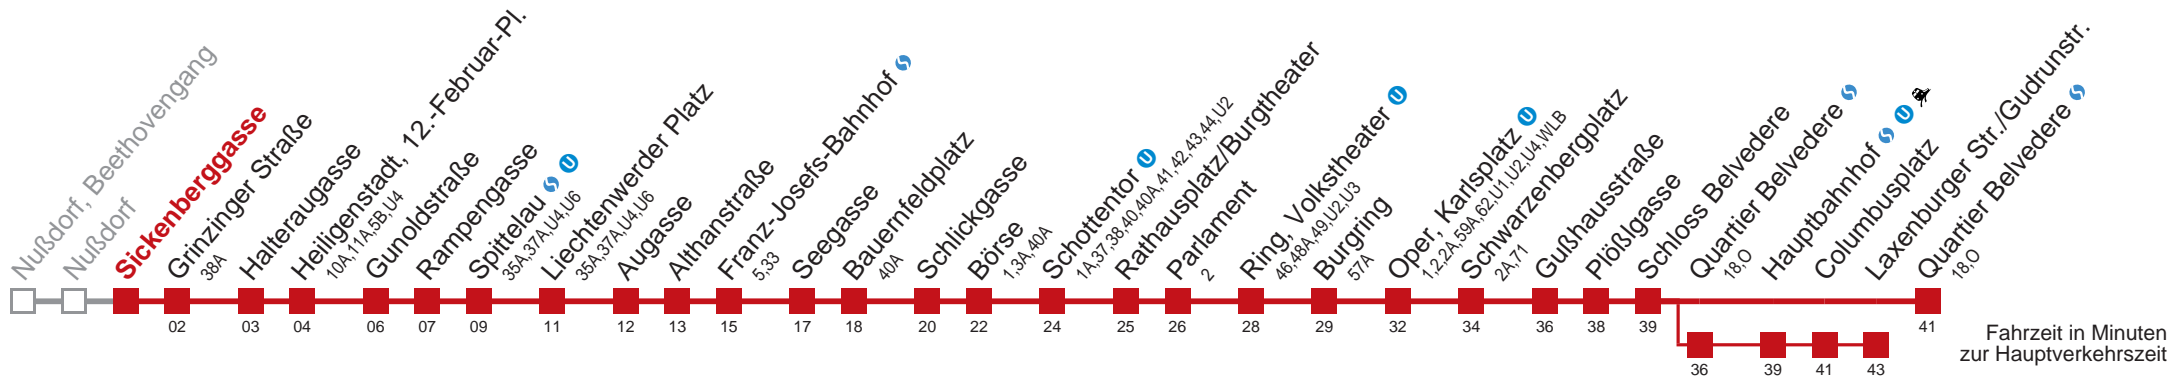

D Quartier Belvedere

Fahrzeit in Minuten zur Hauptverkehrszeit

Montag bis Donnerstag

5	30 38 44 52 59
6	07 14 21 27 34 41 46 52 58
7	04 11 17 24 31 37 44 51 57
8	04 11 17 24 31 38 44 51 59
9	05 12 18 22 26 33 41 48 56
10	03 11 18 26 33 41 48 56
11	03 11 18 26 33 41 48 56
12	03 11 18 26 33 41 48 56
13	03 11 18 26 33 41 48 56
14	03 11 18 25 33 41 49 55
15	03 10 18 25 32 38 45 52 58
16	05 12 18 25 32 38 45 52 58
17	05 12 18 25 32 38 45 52 58
18	05 12 20 23 27 35 42 50 58
19	06 09 13 21 28 36 44 51 59
20	03 07 17 27 37 42 47 57
21	07 12 17 27 37 48
22	02 09 17 32 39 47
23	02 17 32 50 53
0	08 23 36

Freitag

5	30 38 44 52 59
6	07 14 21 27 34 41 46 52 58
7	04 11 17 24 31 37 44 51 57
8	04 11 17 24 31 38 44 51 59
9	05 12 18 22 26 33 41 48 56
10	03 11 18 26 33 41 48 56
11	03 11 18 26 33 41 48 56
12	03 11 18 26 33 41 48 56
13	03 11 18 26 33 41 48 56
14	03 11 18 25 33 41 49 55
15	03 10 18 25 32 38 45 52 58
16	05 12 18 25 32 38 45 52 58
17	05 12 18 25 32 38 45 52 58
18	05 12 20 23 27 35 42 50 58
19	06 09 13 21 28 36 44 51 59
20	03 07 17 27 37 42 47 57
21	07 12 17 27 37 48
22	02 09 17 32 39 47
23	02 17 32 50 53
0	08 23 36

Samstag

5	34 49
6	04 19 34 49
7	00 10 20 30 38 48 58
8	08 18 28 38 48 58
9	08 18 28 38 48 58
10	08 18 28 38 48 58
11	08 18 28 38 48 58
12	08 18 28 38 48 58
13	08 18 28 38 48 58
14	08 18 28 38 48 58
15	08 18 28 38 48 58
16	08 18 28 38 48 58
17	08 18 28 38 48 58
18	08 18 28 38 48 58
19	08 18 28 38 48 58
20	08 18 28 38 48 58
21	08 18 28 38 48
22	02 09 17 32 39 47
23	02 17 32 50 53
0	08 23 36

Sonn- und Feiertags

5	34 49
6	04 19 34 49
7	04 19 34 49
8	04 19 34 48 58
9	08 18 28 38 48 58
10	08 18 28 38 48 58
11	08 18 28 38 48 58
12	08 18 28 38 48 58
13	08 18 28 38 48 58
14	08 18 28 38 48 58
15	08 18 28 38 48 58
16	08 18 28 38 48 58
17	08 18 28 38 48 58
18	08 18 28 38 48 58
19	08 18 28 38 48 58
20	08 18 28 38 48 58
21	08 18 28 38 48
22	02 09 17 32 47 54
23	02 17 32 50 53
0	08 23 36

☐ über Quartier Belvedere bis Laxenburger Str./Gudrunstr.
 bis Augasse

Kaufen Sie Ihre Tickets bequem mit der WienMobil-App.
Buy your tickets easily via our WienMobil app.