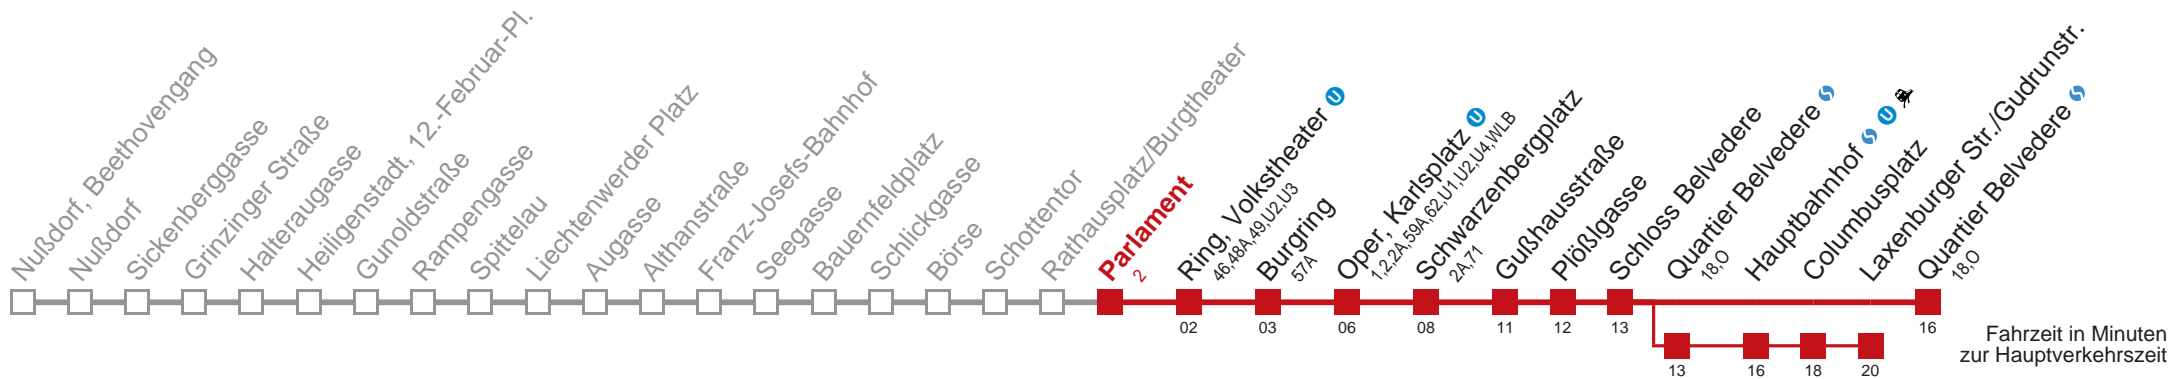

D Quartier Belvedere

Montag bis Donnerstag

5	21 33 43 53
6	01 07 15 22 30 37 44 50 57
7	04 10 17 24 30 37 43 50 57
8	03 10 17 23 30 37 43 50 57
9	04 10 17 24 30 37 43 51 58
10	06 13 21 28 36 43 51 58
11	06 13 21 28 36 43 51 58
12	06 13 21 28 36 43 51 58
13	06 13 21 28 36 43 51 58
14	06 13 21 28 36 43 50 58
15	06 13 21 28 35 43 50 57
16	03 10 17 23 30 37 43 50 57
17	03 10 17 23 30 37 43 50 57
18	03 10 17 23 30 37 45 52
19	00 07 15 22 30 37 45 52
20	00 08 15 23 31 41 51
21	01 11 21 31 41 51
22	01 11 25 40 55
23	10 25 40 55
0	13