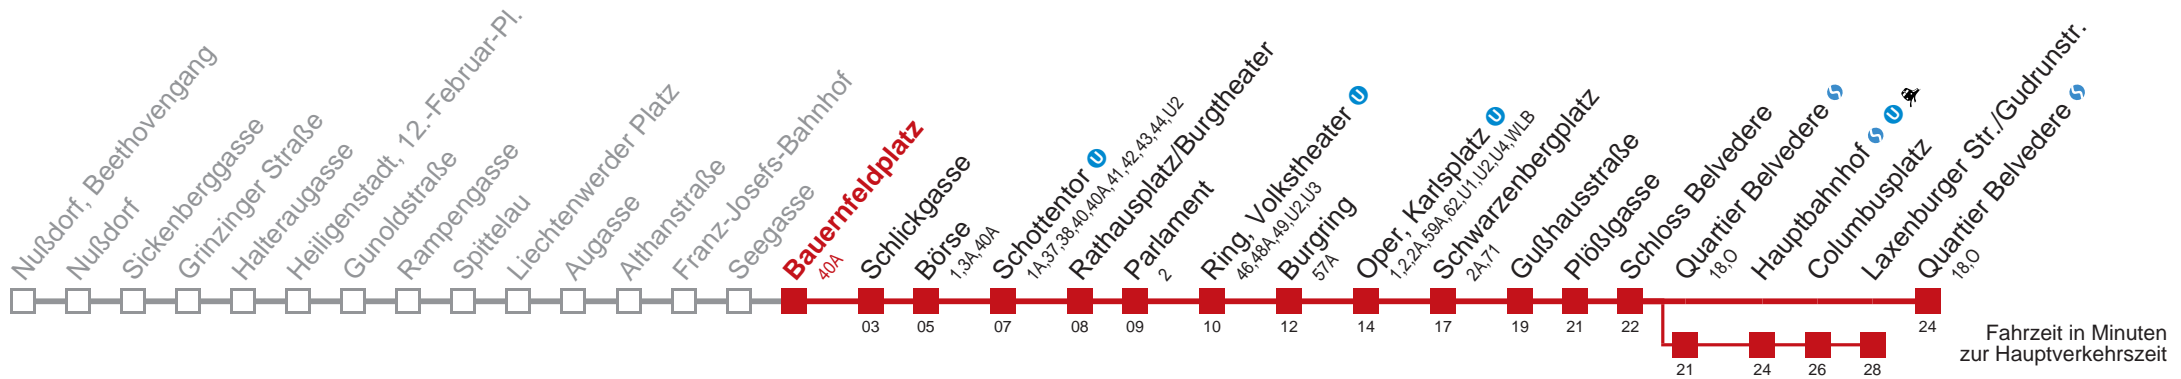

über Quartier Belvedere bis Laxenburger Str./Gudrunstr.

Kaufen Sie Ihre Tickets bequem mit der WienMobil-App.
Buy your tickets easily via our WienMobil app.

D Quartier Belvedere

Montag bis Donnerstag

5	13 25 35 45 53
6	00 07 15 22 30 36 43 49 56
7	02 08 15 22 28 35 41 48 55
8	01 08 15 21 28 35 41 48 55
9	02 08 15 22 28 35 42 50 57
10	05 12 20 27 35 42 50 57
11	05 12 20 27 35 42 50 57
12	05 12 20 27 35 42 50 57
13	05 12 20 27 35 42 50 57
14	05 12 20 27 35 42 50 57
15	05 13 20 27 35 42 49 55
16	02 09 15 22 29 35 42 49 55
17	02 09 15 22 29 35 42 49 55
18	02 09 15 22 29 37 44 52 59
19	07 14 22 29 37 44 52
20	00 07 15 23 33 43 53
21	03 13 23 33 43 53
22	03 17 32 47
23	02 17 32 47
0	05