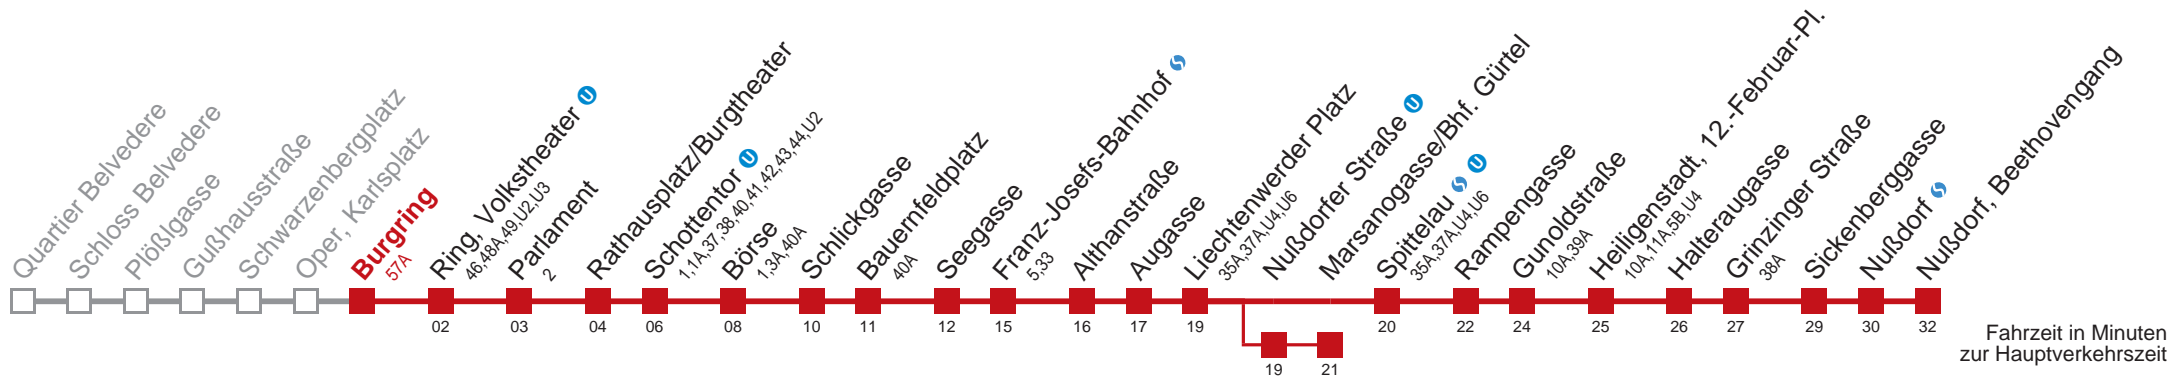

☐ über Nußdorfer Straße bis Marsanogasse/Bhf. Gürtel

Kaufen Sie Ihre Tickets bequem mit der WienMobil-App.
Buy your tickets easily via our WienMobil app.

D Nußdorf, Beethovengang

Montag bis Donnerstag

5	20 31 41 51
6	01 09 17 24 32 39 47 54
7	01 08 14 21 27 34 41 47 54
8	01 07 14 21 27 34 41 48 56
9	03 11 18 26 33 41 48 56
10	03 11 18 26 33 41 48 56
11	03 11 18 26 33 41 48 56
12	03 11 18 26 33 41 48 56
13	03 11 18 26 33 41 48 56
14	03 11 18 26 33 41 48 54
15	01 08 15 20 28 33 40 48 53
16	00 08 13 20 28 33 40 48 53
17	00 08 13 20 28 33 40 48 53
18	00 08 13 20 28 33 40 47 55
19	01 09 17 24 32 39 47 54
20	02 09 17 24 32 39 49 59
21	09 19 29 39 49 59
22	09 20 35 50
23	05 20 35 50
0	03