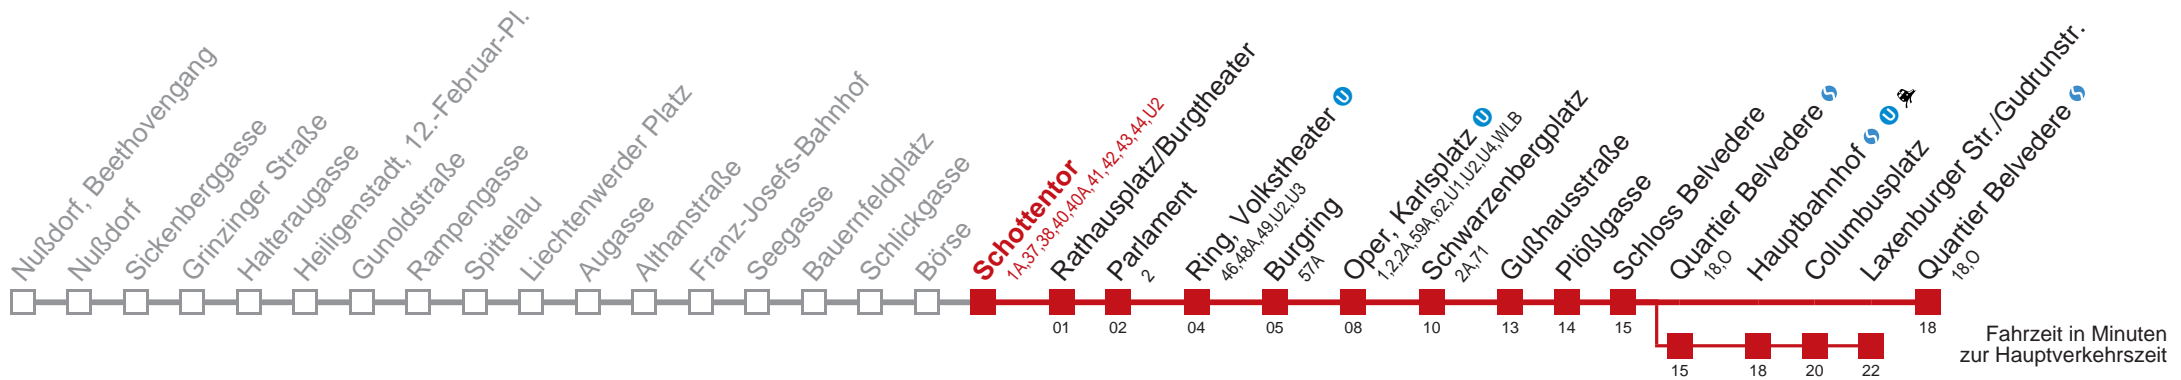

D Quartier Belvedere

Fahrzeit in Minuten zur Hauptverkehrszeit

Montag bis Donnerstag

5	19 31 41 51 59
6	05 13 20 28 35 42 48 55
7	02 08 15 22 28 35 41 48 55
8	01 08 15 21 28 35 41 48 55
9	02 08 15 22 28 35 41 49 56
10	04 11 19 26 34 41 49 56
11	04 11 19 26 34 41 49 56
12	04 11 19 26 34 41 49 56
13	04 11 19 26 34 41 49 56
14	04 11 19 26 34 41 48 56
15	04 11 19 26 33 41 48 55
16	01 08 15 21 28 35 41 48 55
17	01 08 15 21 28 35 41 48 55
18	01 08 15 21 28 35 43 50 58
19	05 13 20 28 35 43 50 58
20	06 13 21 29 39 49 59
21	09 19 29 39 49 59
22	09 23 38 53
23	08 23 38 53
0	11

Freitag

5	19 31 41 51 59
6	05 13 20 28 35 42 48 55
7	02 08 15 22 28 35 41 48 55
8	01 08 15 21 28 35 41 48 55
9	02 08 15 22 28 35 41 49 56
10	04 11 19 26 34 41 49 56
11	04 11 19 26 34 41 49 56
12	04 11 19 26 34 41 49 56
13	04 11 19 26 34 41 49 56
14	04 11 19 26 34 41 48 56
15	04 11 19 26 33 41 48 55
16	01 08 15 21 28 35 41 48 55
17	01 08 15 21 28 35 41 48 55
18	01 08 15 21 28 35 43 50 58
19	05 13 20 28 35 43 50 58
20	06 13 21 29 39 49 59
21	09 19 29 39 49 59
22	09 23 38 53
23	08 23 38 53
0	11

Samstag

5	19 39 55
6	10 25 33 40 55
7	10 21 31 41 51 59
8	09 19 29 39 49 59
9	09 19 29 39 49 59
10	09 19 29 39 49 59
11	09 19 29 39 49 59
12	09 19 29 39 49 59
13	09 19 29 39 49 59
14	09 19 29 39 49 59
15	09 19 29 39 49 59
16	09 19 29 39 49 59
17	09 19 29 39 49 59
18	09 19 29 39 49 59
19	09 19 29 39 49 59
20	09 19 29 39 49 59
21	09 19 29 39 49 59
22	09 23 38 53
23	00 08 23 38 53
0	11

Sonn- und Feiertags

5	19 39 55
6	10 25 40 55
7	10 25 40 55
8	10 18 25 40 55
9	09 19 29 39 49 59
10	09 19 29 39 49 59
11	09 19 29 39 49 59
12	09 19 29 39 49 59
13	09 19 29 39 49 59
14	09 19 29 39 49 59
15	09 19 29 39 49 59
16	09 19 29 39 49 59
17	09 19 29 39 49 59
18	09 19 29 39 49 59
19	09 19 29 39 49 59
20	09 19 29 39 49 59
21	09 19 29 39 49 59
22	09 23 38 53
23	08 15 23 38 53
0	11

☐ über Quartier Belvedere
bis Laxenburger Str./Gudrunstr.

Kaufen Sie Ihre Tickets bequem mit der WienMobil-App.
Buy your tickets easily via our WienMobil app.