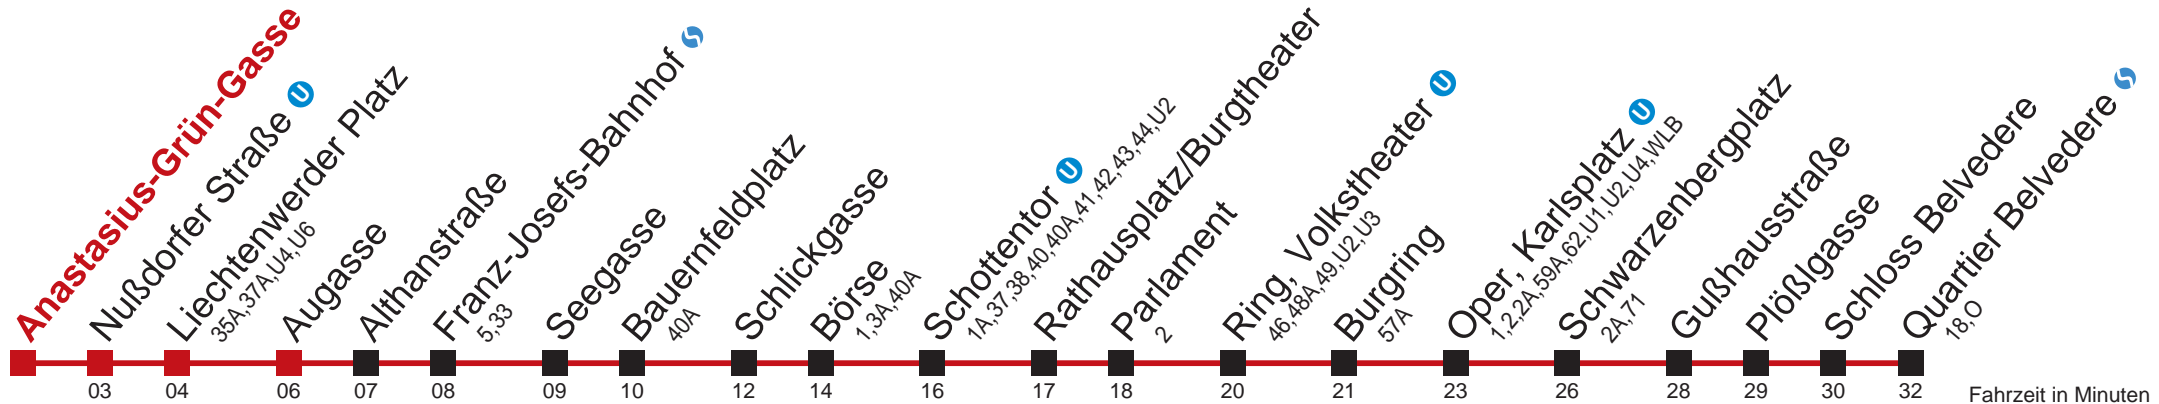

über Quartier Belvedere bis Augasse
 bis Laxenburger Str./Gudrunstr.

Kaufen Sie Ihre Tickets bequem mit der WienMobil-App.
Buy your tickets easily via our WienMobil app.

D Quartier Belvedere

Fahrzeit in Minuten
zur Hauptverkehrszeit