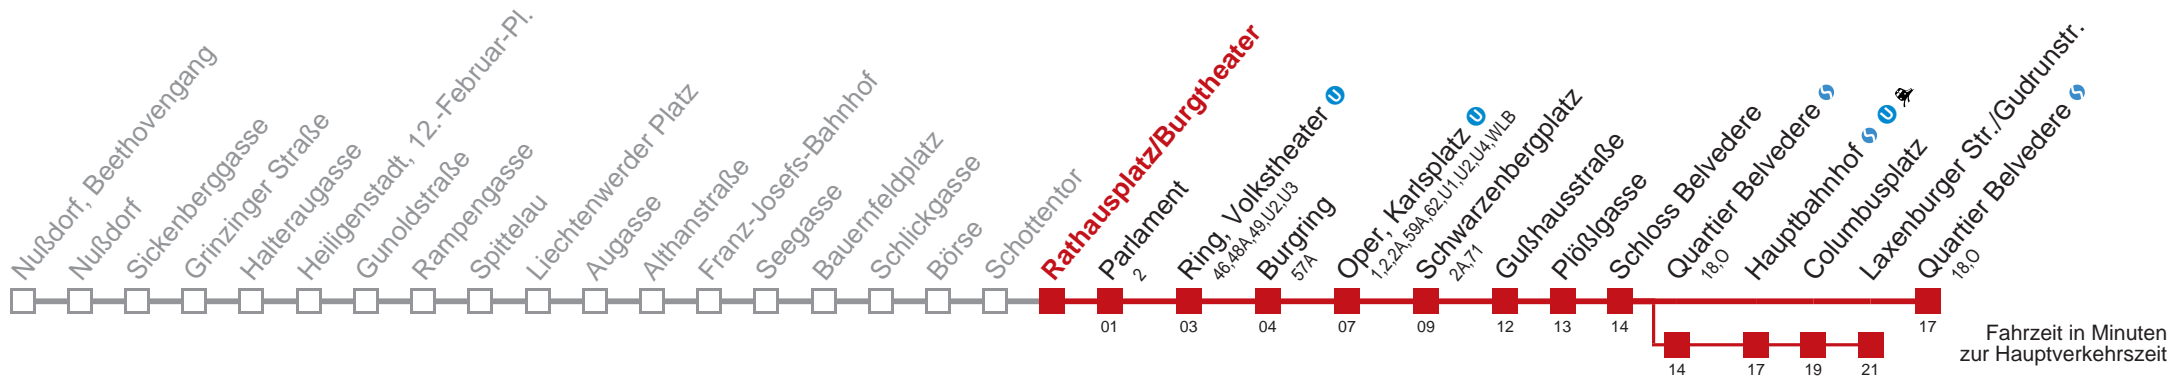

☐ über Quartier Belvedere
bis Laxenburger Str./Gudrunstr.

Kaufen Sie Ihre Tickets bequem mit der WienMobil-App.
Buy your tickets easily via our WienMobil app.

D Quartier Belvedere

Montag bis Donnerstag

5	20 32 42 52
6	00 06 14 21 29 36 43 49 56
7	03 09 16 23 29 36 42 49 56
8	02 09 16 22 29 36 42 49 56
9	03 09 16 23 29 36 42 50 57
10	05 12 20 27 35 42 50 57
11	05 12 20 27 35 42 50 57
12	05 12 20 27 35 42 50 57
13	05 12 20 27 35 42 50 57
14	05 12 20 27 35 42 49 57
15	05 12 20 27 34 42 49 56
16	02 09 16 22 29 36 42 49 56
17	02 09 16 22 29 36 42 49 56
18	02 09 16 22 29 36 44 51 59
19	06 14 21 29 36 44 51 59
20	07 14 22 30 40 50
21	00 10 20 30 40 50
22	00 10 24 39 54
23	09 24 39 54
0	12