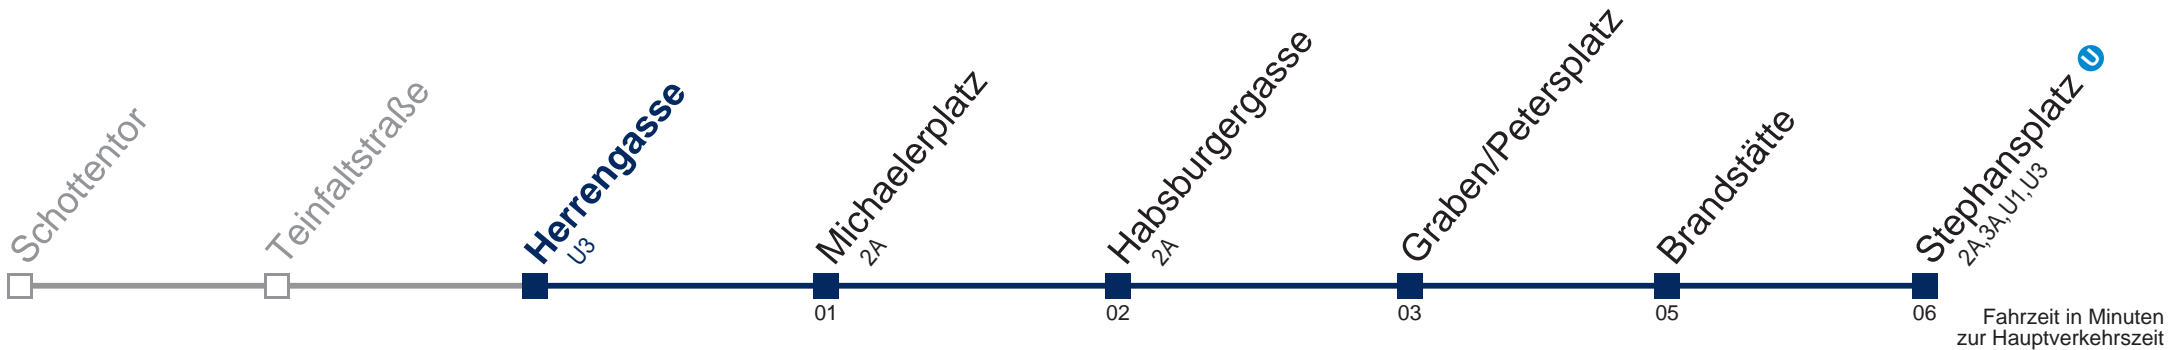

1A Stephansplatz

Montag bis Freitag

5	34 44 54
6	04 14 24 32 39 47 54
7	00 - - Intervall 6' - - -
8	- - - - - - - - -
9	- - - - - - - - -
10	- - - - - - - - -
11	- - - - - - - - -
12	- - - - - - - - -
13	- - - - - - - - -
14	- - - - - - - - -
15	- - - - - - - - -
16	- - - - - - - - -
17	- - - - - - - - -
18	- - - - - 24 32 39 47 54
19	02 09 17 24 32 39 47 54
20	02 09 17 24 32 39 47 54

Samstag

5	
6	04 19 34 49
7	04 14 24 34 44 54
8	04 14 24 34 44 54
9	04 14 24 34 44 54
10	04 14 24 34 44 54
11	04 14 24 34 44 54
12	04 14 24 34 44 54
13	04 14 24 34 44 54
14	04 14 24 34 44 54
15	04 14 24 34 44 54
16	04 14 24 34 44 54
17	04 14 24 34 44 54
18	04 14 24 34 44 54
19	04
20	

Sonn- und Feiertags

kein Betrieb

Am 24.12. Betrieb nur bis ca. 14:00 Uhr
Am 31.12. kein Betrieb

Kaufen Sie Ihre Tickets bequem mit der WienMobil-App.
Buy your tickets easily via our WienMobil app.

Auskunft Servicetelefon 01/7909 100
Änderungen vorbehalten