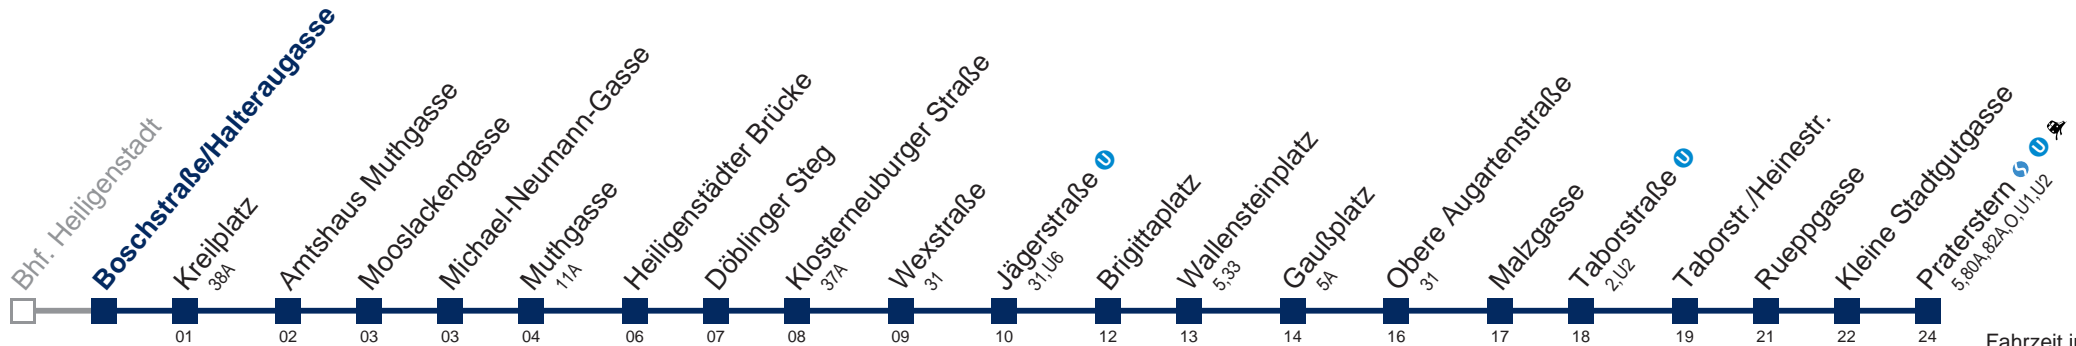

# 5B Praterstern

Fahrzeit in Minuten  
zur Hauptverkehrszeit