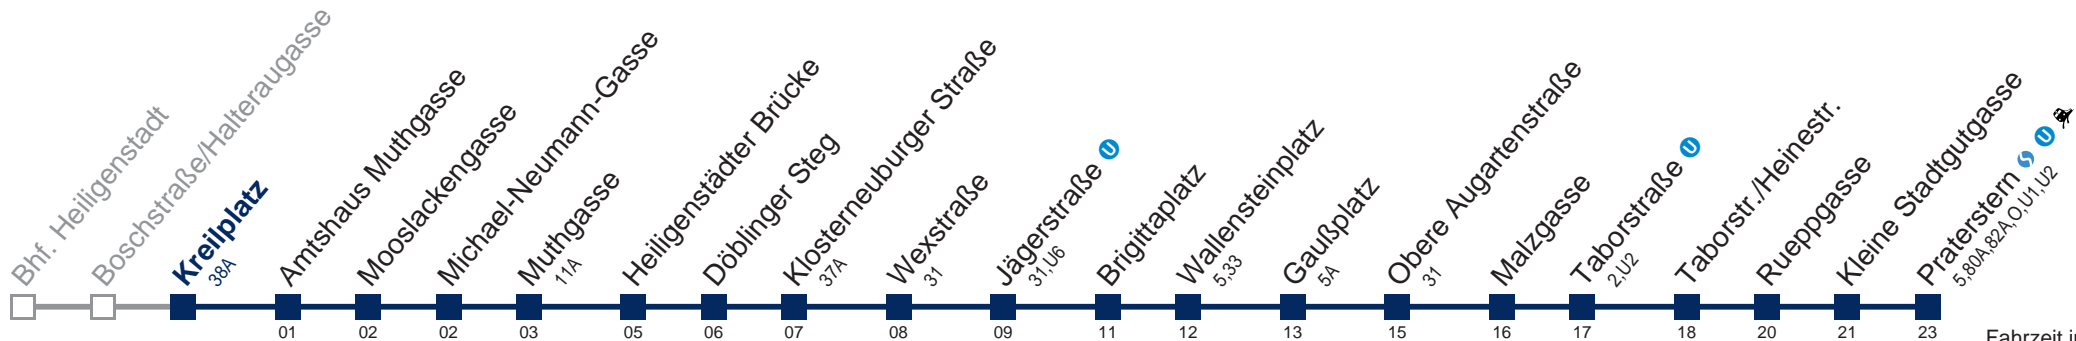

# 5B Praterstern

Fahrzeit in Minuten  
zur Hauptverkehrszeit