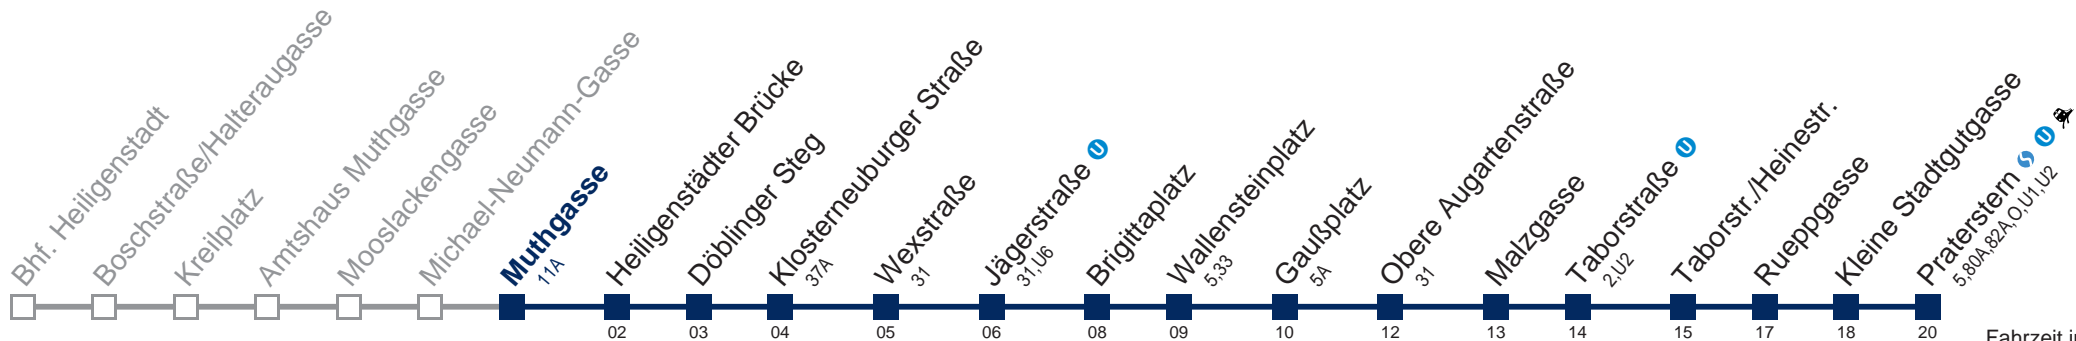

# 5B Praterstern

Fahrzeit in Minuten  
zur Hauptverkehrszeit