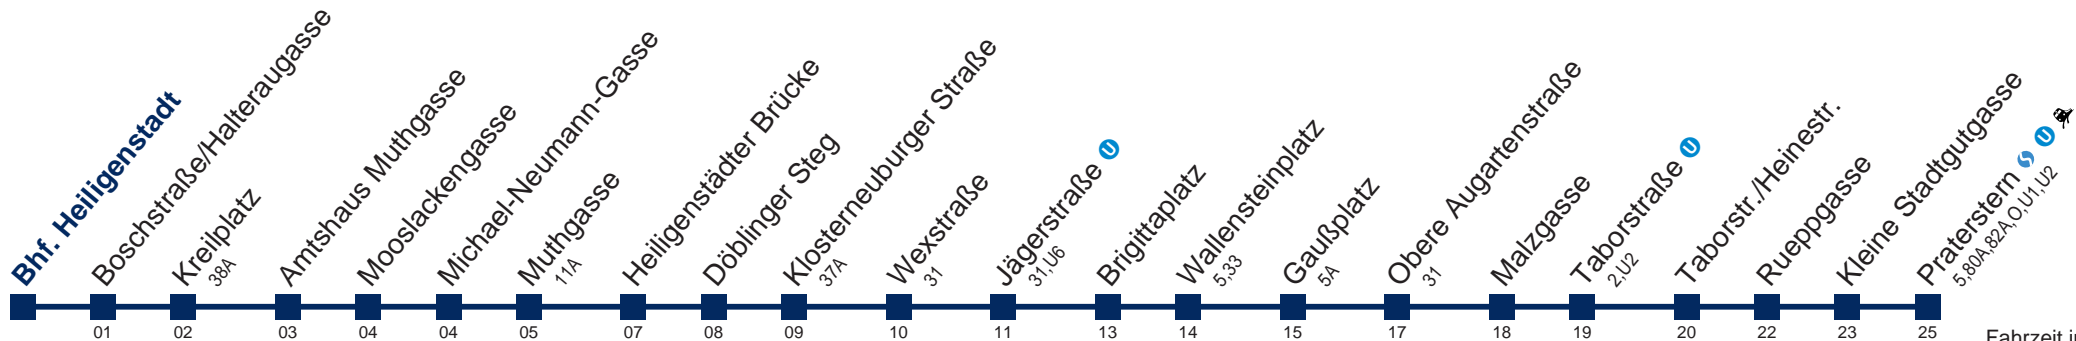

# 5B Praterstern

Fahrzeit in Minuten  
zur Hauptverkehrszeit