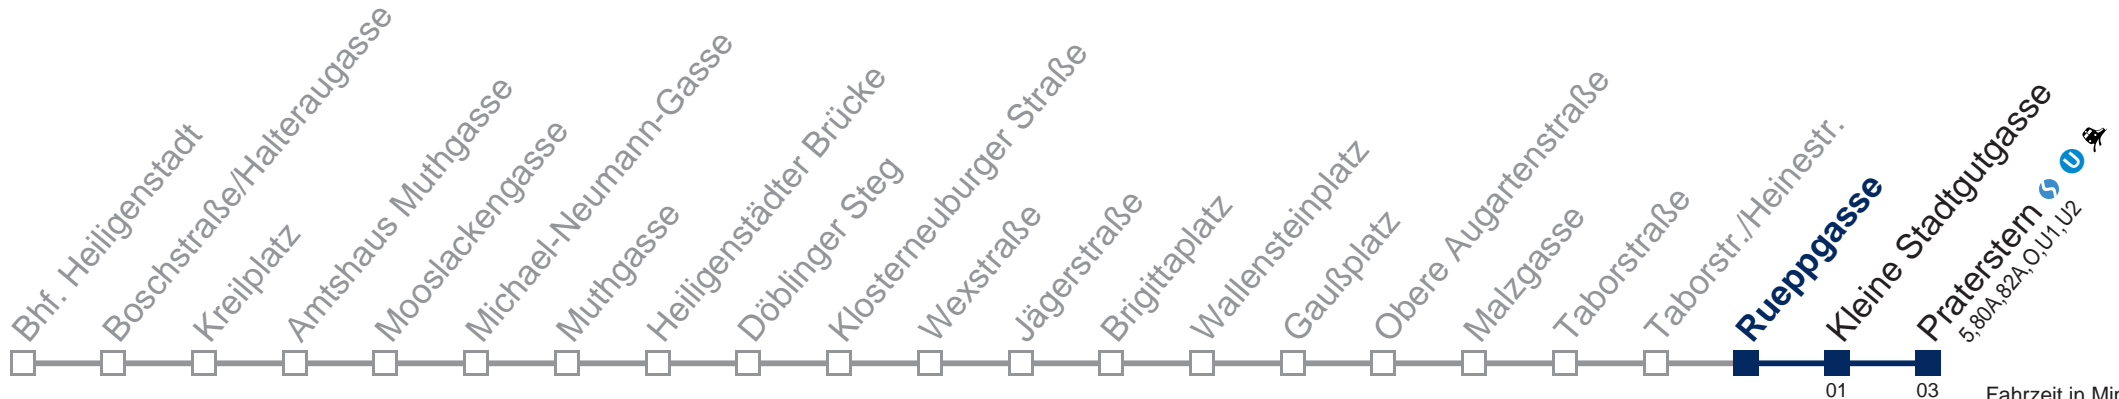

# 5B Praterstern

Fahrzeit in Minuten  
zug Hauptverkehrszeit