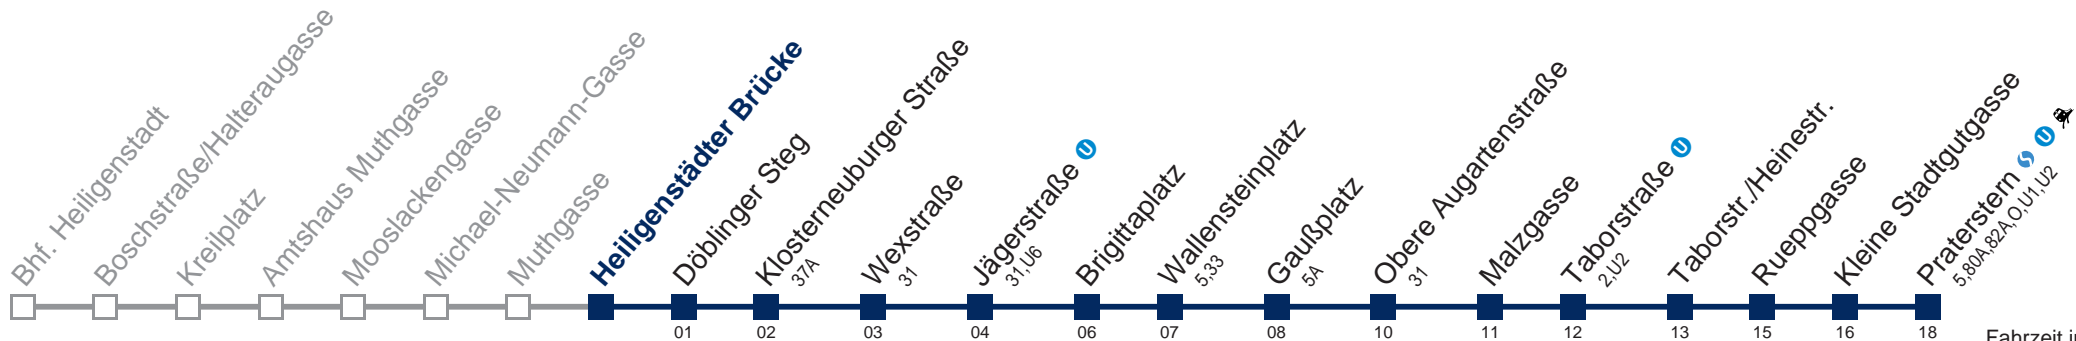

# 5B Praterstern

Fahrzeit in Minuten  
zur Hauptverkehrszeit