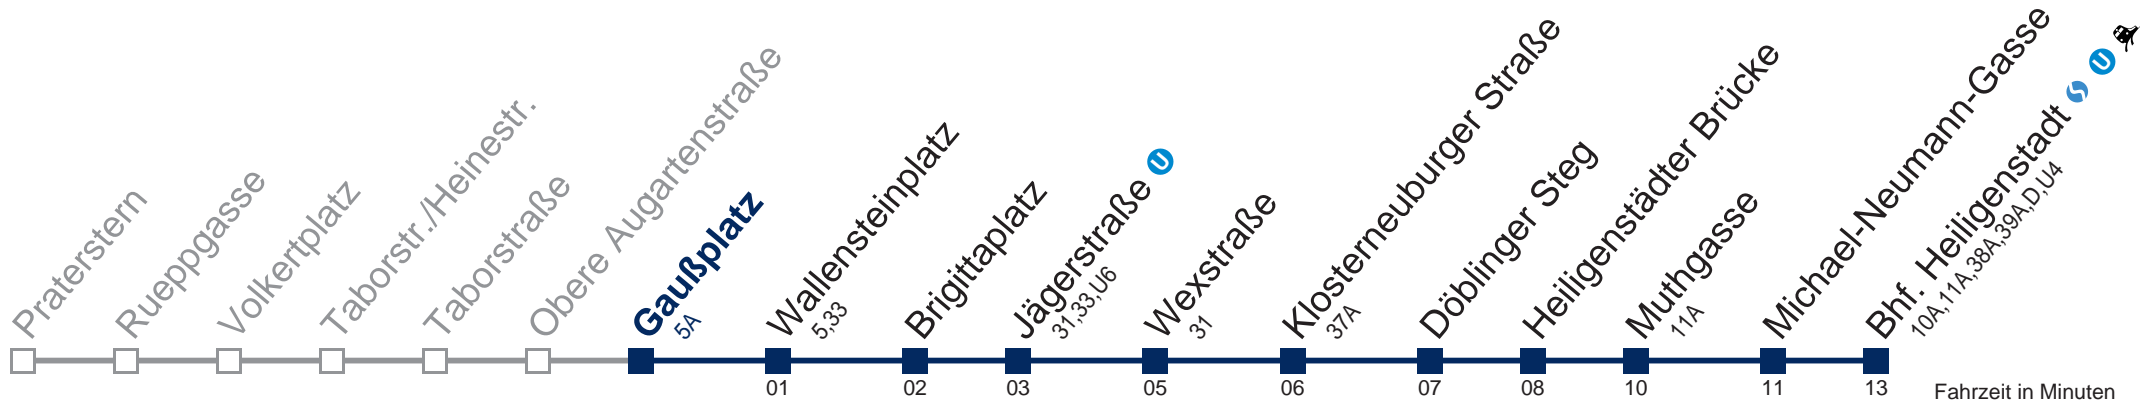

5B Bhf. Heiligenstadt

Fahrzeit in Minuten zur Hauptverkehrszeit

Montag-Freitag (Schule)

5	26 43 58
6	12 22 32 42 52
7	02 12 20 27 35 42 50 57
8	05 12 20 27 35 42 50 57
9	05 11 21 31 41 51
10	01 11 21 31 41 51
11	01 11 21 31 41 51
12	01 11 21 31 41 51
13	01 11 21 31 41 51
14	01 11 21 31 41 51
15	01 11 18 26 33 41 48 56
16	03 11 18 26 33 41 48 56
17	03 11 18 26 33 41 48 56
18	03 11 18 26 33 41 48 56
19	03 11 21 31 41 51
20	01 10 20 30 40 50
21	00 13 28 43 58
22	13 28 43 58
23	13 28 43 56

Montag-Freitag (Ferien)

5	26 43 58
6	12 22 32 42 52
7	02 12 22 32 42 52
8	02 12 22 32 42 52
9	02 11 21 31 41 51
10	01 11 21 31 41 51
11	01 11 21 31 41 51
12	01 11 21 31 41 51
13	01 11 21 31 41 51
14	01 11 21 31 41 51
15	01 11 21 31 41 51
16	01 11 21 31 41 51
17	01 11 21 31 41 51
18	01 11 21 31 41 51
19	01 11 21 31 41 51
20	01 10 20 30 40 50
21	00 13 28 43 58
22	13 28 43 58
23	13 28 43 56

Samstag

5	26 43 58
6	13 28 43 58
7	14 29 44 59
8	14 29 44 59
9	11 21 31 41 51
10	01 11 21 31 41 51
11	01 11 21 31 41 51
12	01 11 21 31 41 51
13	01 11 21 31 41 51
14	01 11 21 31 41 51
15	01 11 21 31 41 51
16	01 11 21 31 41 51
17	01 11 21 31 41 51
18	01 11 21 31 41 51
19	01 13 28 43 58
20	13 28 43 58
21	13 28 43 58
22	13 28 43 58
23	13 28 43 56

Sonn- und Feiertag

5	26 43 58
6	13 28 43 58
7	13 28 43 58
8	13 28 43 58
9	14 29 44 59
10	14 29 44 59
11	14 29 41 51
12	01 11 21 31 41 51
13	01 11 21 31 41 51
14	01 11 21 31 41 51
15	01 11 21 31 41 51
16	01 11 21 31 41 51
17	01 11 21 31 41 51
18	01 11 21 31 41 51
19	01 13 28 43 58
20	13 28 43 58
21	13 28 43 58
22	13 28 43 58
23	13 28 43 56

WienMobil
Die Mobilitäts-App für Wien
www.wienerlinien.at/wienmobil