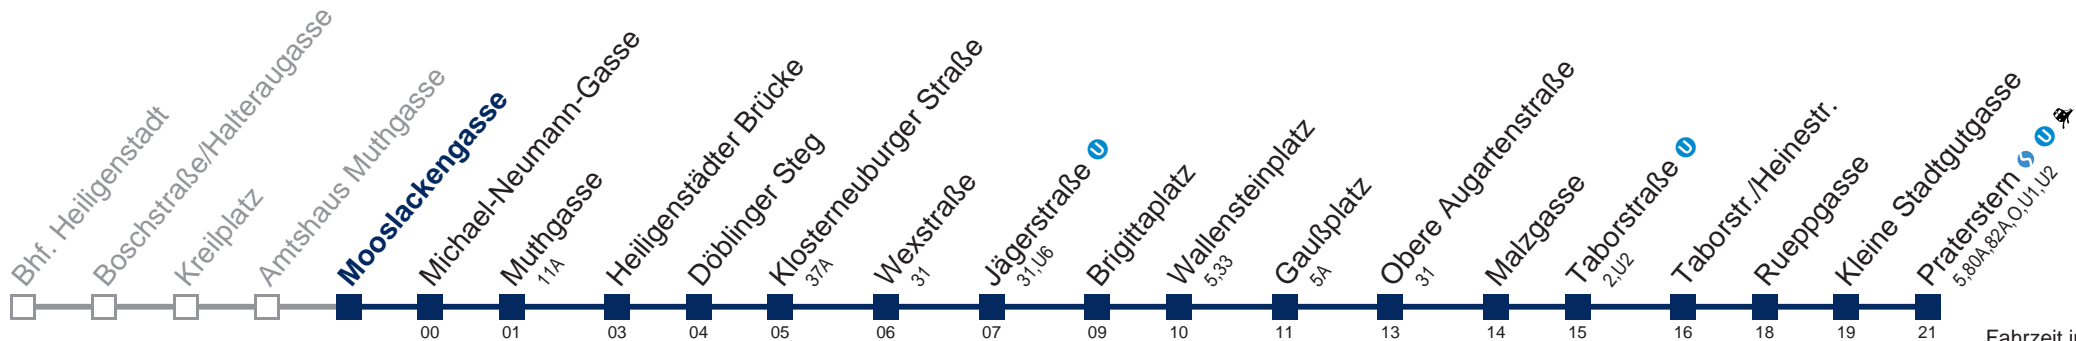

# 5B Praterstern

Fahrzeit in Minuten  
zur Hauptverkehrszeit