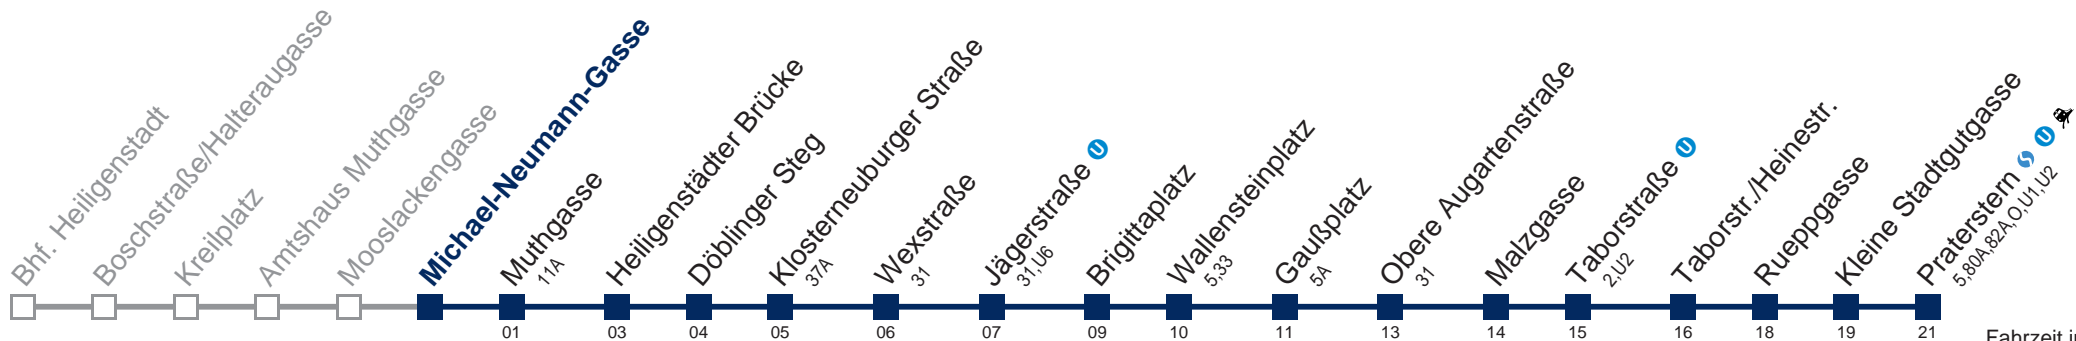

# 5B Praterstern

Fahrzeit in Minuten  
zur Hauptverkehrszeit