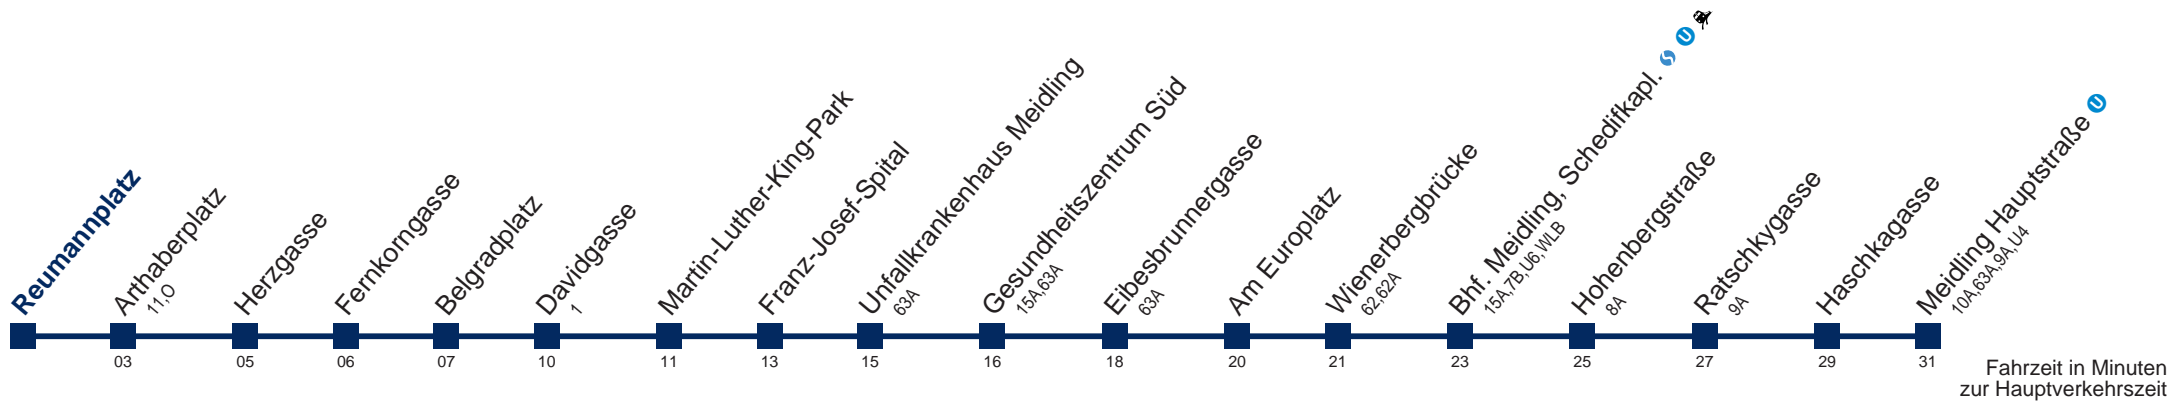

Kaufen Sie Ihre Tickets bequem mit der WienMobil-App.
Buy your tickets easily via our WienMobil app.

7A Meidling Hauptstraße

Montag-Freitag (Schule)

5	11 22 32 42 52 59
6	07 14 22 29 37 43 49 55
7	01 07 13 19 25 31 36 41 46 51 57
8	03 09 15 21 27 33 39 45 52 59
9	07 14 22 29 37 44 52 59
10	07 14 22 29 37 44 52 59
11	07 14 22 29 37 44 52 59
12	07 14 22 29 37 44 52 59
13	07 - - - Intervall 6' - - -
14	- - - - - - - - - - -
15	- - - - - - - - - - -
16	- - - - - - - - - - -
17	- - - - - - - - - - -
18	- - - - - 13 20 27 33 40 47 53
19	00 07 14 22 29 37 44 52 59
20	07 17 27 37 47 57
21	07 17 27 37 47 57
22	07 17 29 44 59
23	14 29 44 59
0	14 29 41