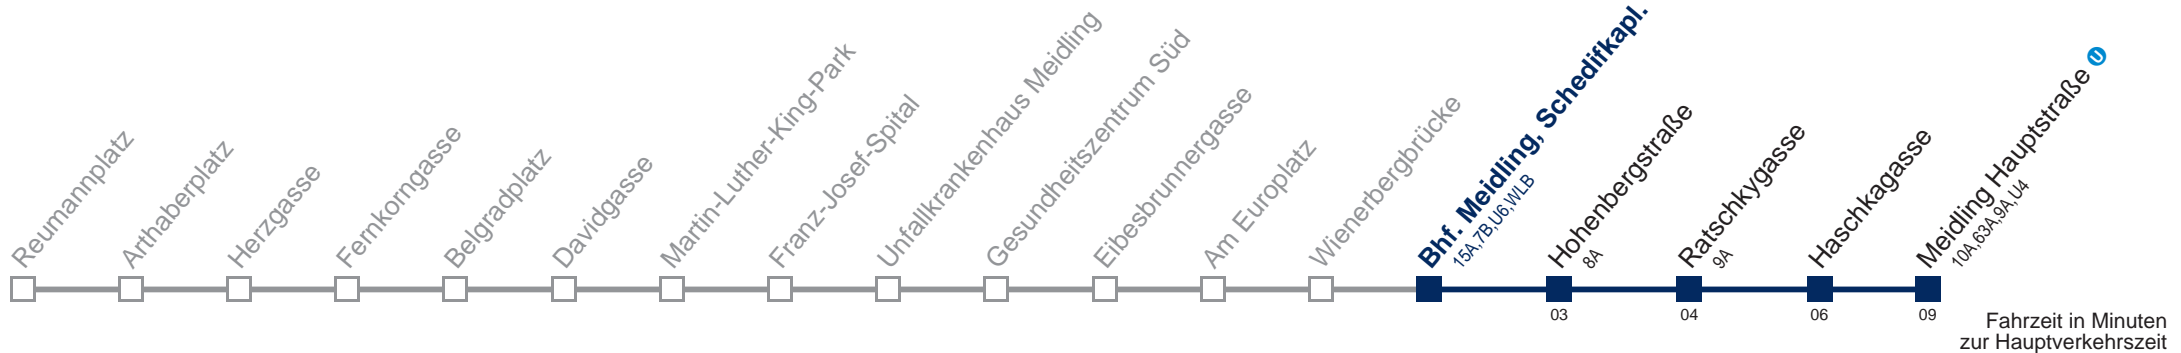

Kaufen Sie Ihre Tickets bequem mit der WienMobil-App.
Buy your tickets easily via our WienMobil app.

7A Meidling Hauptstraße U

Montag-Freitag (Schule)

4	52
5	07 18 29 40 50
6	00 12 19 27 34 42 49 57
7	03 10 17 23 29 35 41 47 53 58
8	03 08 13 19 25 31 37 43 49 55
9	01 07 14 21 28 36 43 51 58
10	06 13 21 28 36 43 51 58
11	06 13 21 28 36 43 51 58
12	06 13 21 28 36 43 51 58
13	06 13 21 28 34 40 46 52 58
14	04 10 16 22 28 34 40 46 52 58
15	04 10 17 - - - - -
16	- - - Intervall 6' - - -
17	- - - - - - - - -
18	- - - - - 29 36 42 49 56
19	02 09 14 20 27 34 42 49 57
20	04 10 18 25 35 45 55
21	05 15 25 35 45 55
22	05 14 24 34 46
23	01 16 31 46
0	01 16 31 46 58