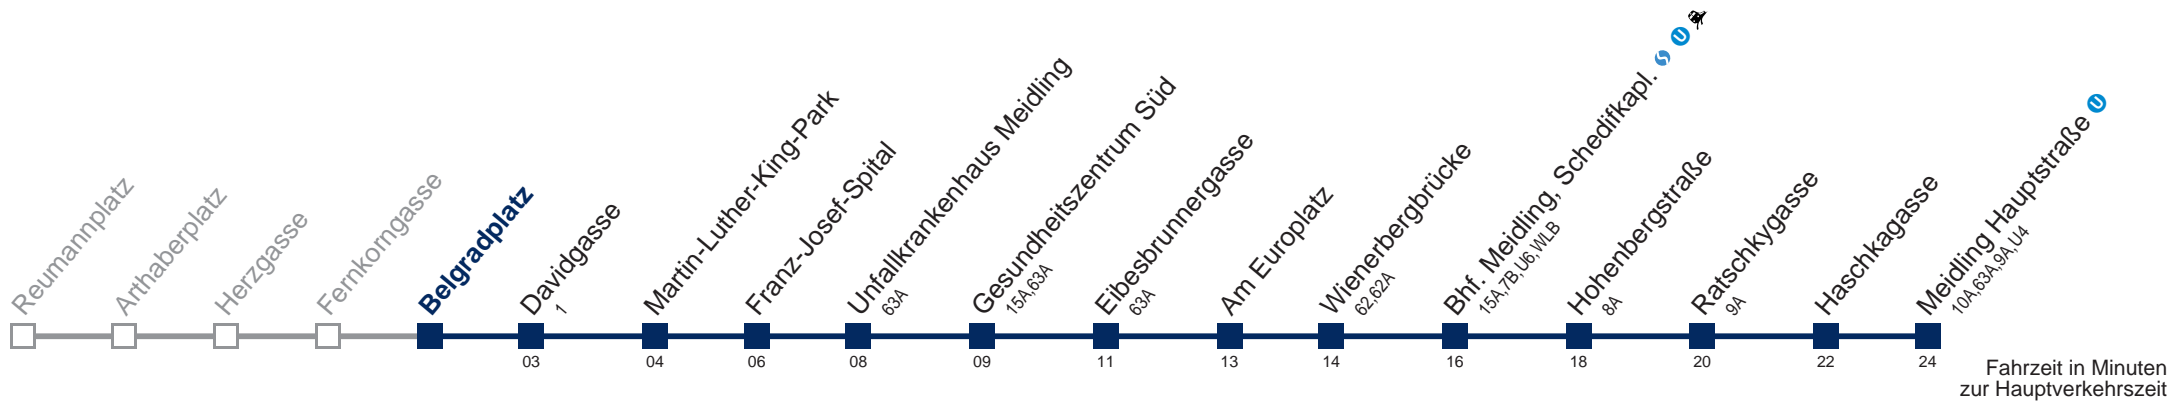

Kaufen Sie Ihre Tickets bequem mit der WienMobil-App.
Buy your tickets easily via our WienMobil app.

7A Meidling Hauptstraße U

Montag-Freitag (Schule)

5	17	28	38	48	58														
6	06	13	21	28	36	43	49	55											
7	01	07	13	19	25	31	37	42	47	52	57								
8	03	09	15	21	27	33	39	45	51	58									
9	06	13	21	28	36	43	51	58											
10	06	13	21	28	36	43	51	58											
11	06	13	21	28	36	43	51	58											
12	06	13	21	28	36	43	51	58											
13	06	13	-	-	-	-	-	-	-	-	-								
14	-	-	-	-	Intervall 6'	-	-	-	-	-	-								
15	-	-	-	-	-	-	-	-	-	-	55								
16	01	08	14	20	26	32	38	44	50	56									
17	02	08	14	20	26	32	38	44	50	56									
18	02	08	14	20	27	34	40	47	54										
19	00	06	13	21	28	36	43	51	58										
20	06	13	23	33	43	53													
21	03	13	23	33	43	53													
22	03	13	23	35	50														
23	05	20	35	50															
0	05	20	35	47															