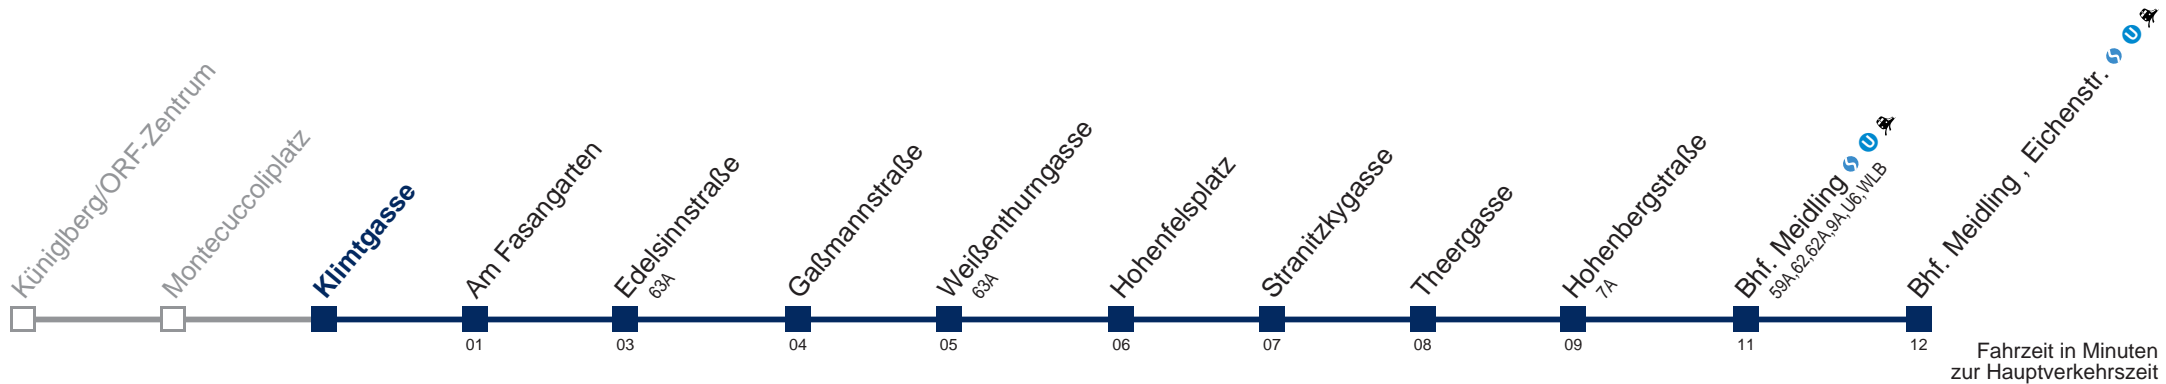

8A Bhf. Meidling , Eichenstr.

Montag-Freitag (Schule)

5	34 41 51
6	01 11 21 31 41 51 59
7	06 14 21 29 36 44 51 59
8	06 14 21 31 41 51
9	01 11 21 31 41 51
10	01 11 21 31 41 51
11	01 11 21 31 41 51
12	01 11 21 31 41 51
13	01 11 21 31 41 51
14	01 11 21 31 41 51
15	01 11 21 31 41 51
16	01 11 21 31 41 51
17	01 11 21 31 41 51
18	01 11 21 31 41 51
19	01 11 21 31 41 51
20	01 11 21 32 43 58
21	13 28 44
22	00 15 30 45
23	00 15 30 45
0	00

Montag-Freitag (Ferien)

5	34 41 51
6	01 11 21 31 41 51
7	01 11 21 31 41 51
8	01 11 21 31 41 51
9	01 11 21 31 41 51
10	01 11 21 31 41 51
11	01 11 21 31 41 51
12	01 11 21 31 41 51
13	01 11 21 31 41 51
14	01 11 21 31 41 51
15	01 11 21 31 41 51
16	01 11 21 31 41 51
17	01 11 21 31 41 51
18	01 11 21 31 41 51
19	01 11 21 31 41 51
20	01 11 21 32 43 58
21	13 28 44
22	00 15 30 45
23	00 15 30 45
0	00

Samstag

5	33 48
6	00 16 31 44 58
7	13 28 43 58
8	13 28 43 58
9	13 28 43 58
10	13 21 31 41 51
11	01 11 21 31 41 51
12	01 11 21 31 41 51
13	01 11 21 31 41 51
14	01 11 21 31 41 51
15	01 11 21 31 41 51
16	01 11 21 31 41 51
17	01 11 21 31 41 51
18	01 11 21 31 43 58
19	13 28 43 58
20	13 28 43 58
21	13 28 44
22	00 15 30 45
23	00 15 30 45
0	00

Sonn- und Feiertags

5	33 48
6	00 15 30 45
7	00 16 31 44 58
8	13 28 43 58
9	13 28 43 58
10	13 28 43 58
11	13 28 43 58
12	13 28 43 58
13	13 28 43 58
14	13 28 43 58
15	13 28 43 58
16	13 28 43 58
17	13 28 43 58
18	13 28 43 58
19	13 28 43 58
20	13 28 43 58
21	13 28 44
22	00 15 30 45
23	00 15 30 45
0	00

Am 24.12. ab ca. 15.00 Uhr Verkehr wie sonntags

Kaufen Sie Ihre Tickets bequem mit der WienMobil-App.
Buy your tickets easily via our WienMobil app.

Der Kauf von Tickets ist im Fahrzeug mit 1.1.2018 nicht mehr möglich.
Bitte erwerben Sie Ihre Fahrkarten daher unbedingt vor Fahrtantritt.
Tickets are no longer available from your driver.
Please buy them before starting your trip, e.g. via our WienMobil app.

Auskunft Servicetelefon 01/7909 100
Änderungen vorbehalten