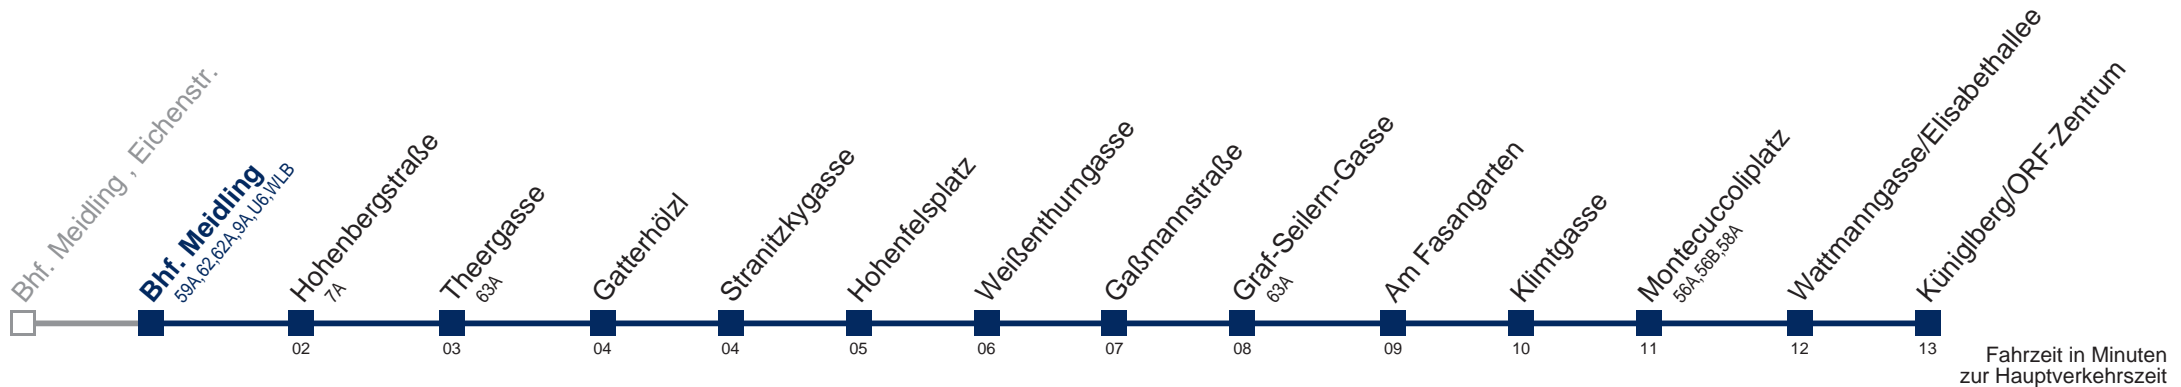

Änderungen vorbehalten

8A Küniglberg/ORF-Zentrum

Montag-Freitag (Schule)

5	33 43 52
6	01 10 20 30 38 45 53
7	00 08 15 23 30 38 45 53
8	00 08 15 23 30 40 50
9	00 10 20 30 40 50
10	00 10 20 30 40 50
11	00 10 20 30 40 50
12	00 10 20 30 40 50
13	00 10 20 30 40 50
14	00 10 20 30 40 50
15	00 10 20 30 40 50
16	00 10 20 30 40 50
17	00 10 20 30 40 50
18	00 10 20 30 40 50
19	00 10 20 30 40 50
20	00 10 21 36 51
21	06 21 29 44 59
22	14 29 44 59
23	14 29 44 59