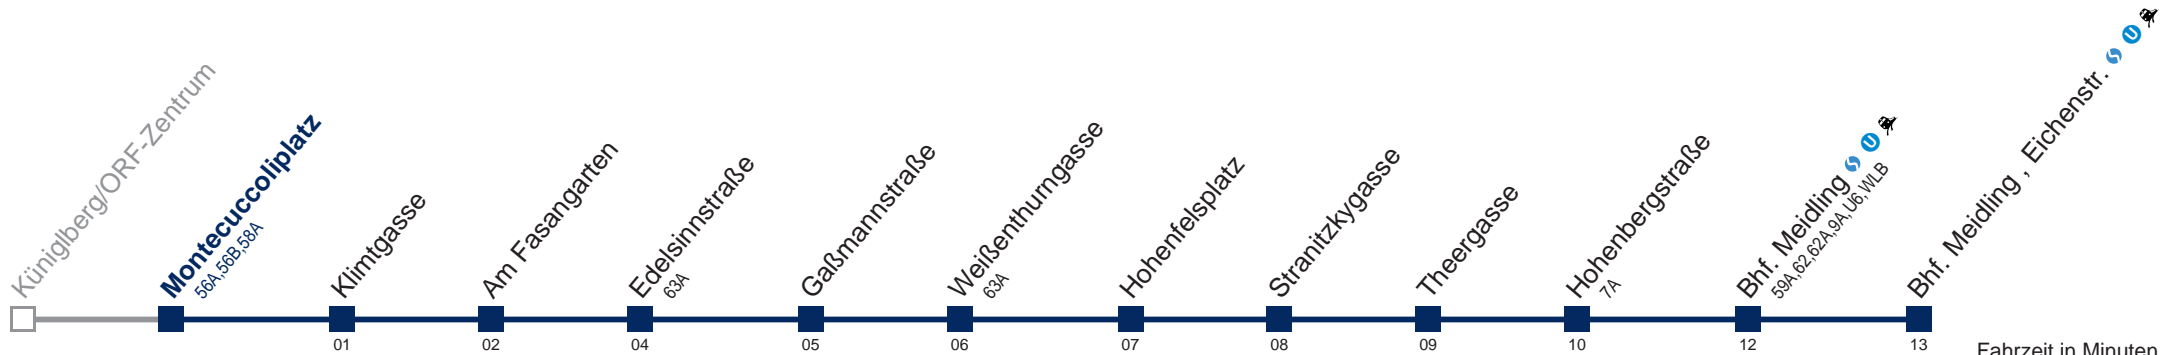

Änderungen vorbehalten

8A Bhf. Meidling , Eichenstr.

Fahrzeit in Minuten zur Hauptverkehrszeit

Montag-Freitag (Schule)

5	33 40 50
6	00 10 20 30 40 50 58
7	05 13 20 28 35 43 50 58
8	05 13 20 30 40 50
9	00 10 20 30 40 50
10	00 10 20 30 40 50
11	00 10 20 30 40 50
12	00 10 20 30 40 50
13	00 10 20 30 40 50
14	00 10 20 30 40 50
15	00 10 20 30 40 50
16	00 10 20 30 40 50
17	00 10 20 30 40 50
18	00 10 20 30 40 50
19	00 10 20 30 40 50
20	00 10 20 31 42 57
21	12 27 43 59
22	14 29 44 59
23	14 29 44 59