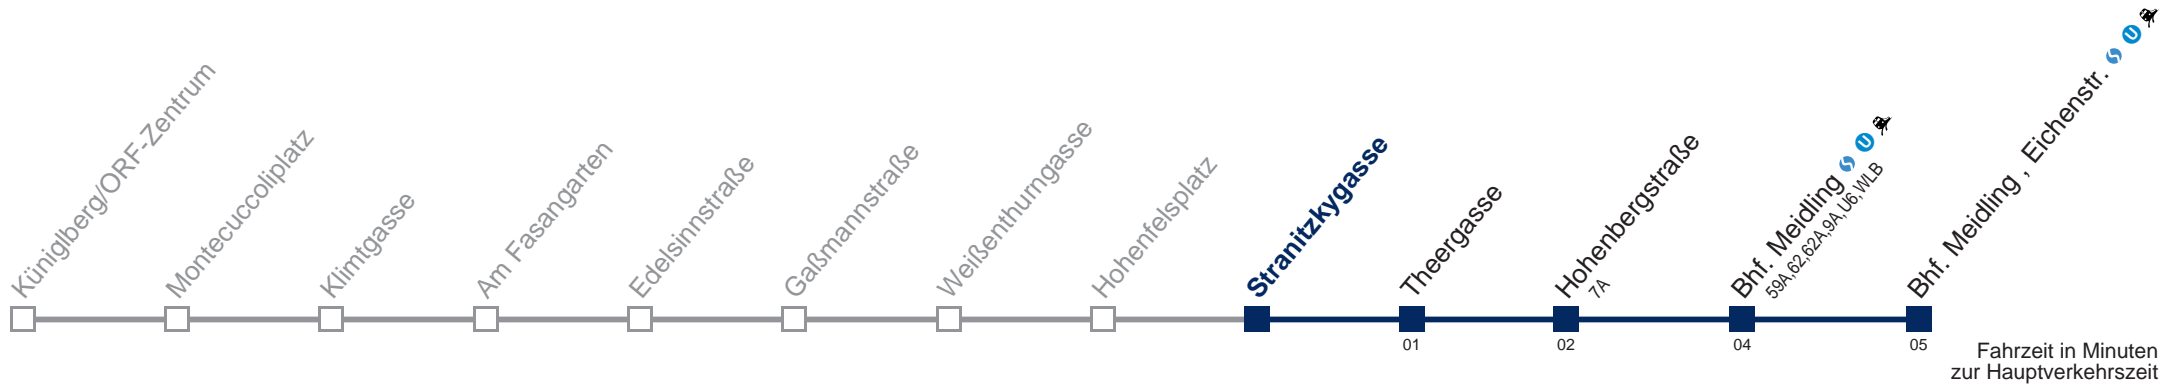

Änderungen vorbehalten

8A Bhf. Meidling , Eichenstr.

Montag-Freitag (Schule)

5	41 48 58
6	08 18 28 38 48 59
7	06 14 21 29 36 44 51 59
8	06 14 21 29 39 49 59
9	09 19 29 39 49 59
10	09 19 29 39 49 59
11	09 19 29 39 49 59
12	09 19 29 39 49 59
13	09 19 29 39 49 59
14	09 19 29 39 49 59
15	09 19 29 39 49 59
16	09 19 29 39 49 59
17	09 19 29 39 49 59
18	09 19 29 39 49 59
19	09 19 29 39 49 59
20	08 18 28 38 49
21	04 19 34 50
22	06 22 37 52
23	07 22 37 52
0	07