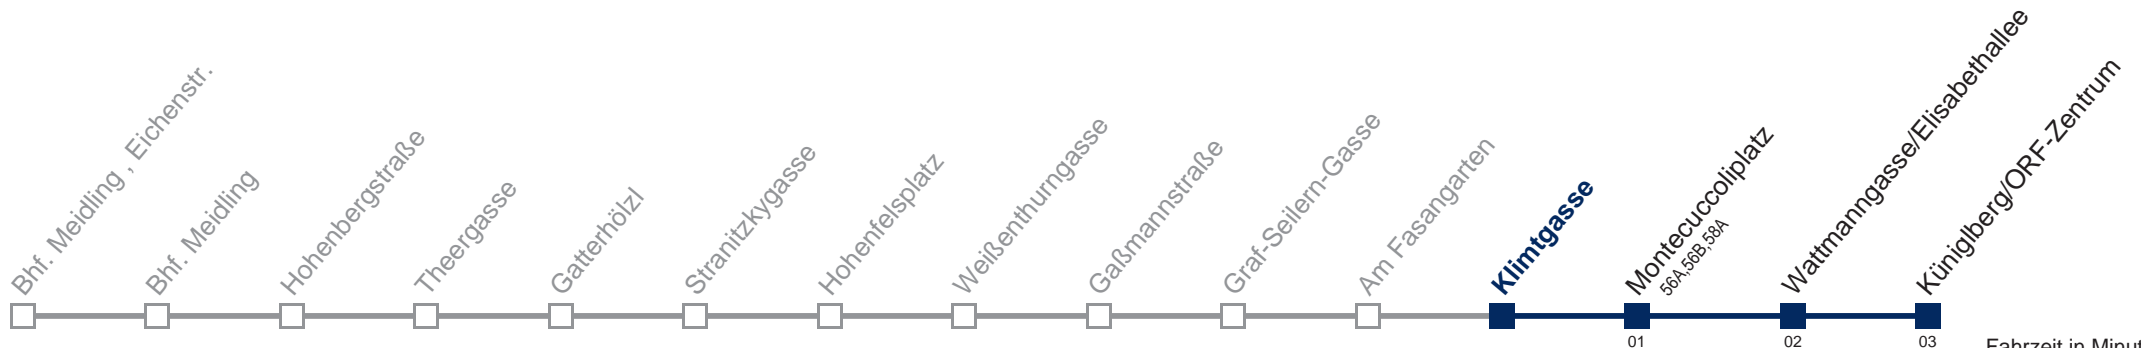

8A Küniglberg/ORF-Zentrum

Fahrzeit in Minuten zur Hauptverkehrszeit

Montag-Freitag (Schule)

5	43 53
6	02 11 20 30 40 48 55
7	03 10 18 25 33 40 48 55
8	03 10 18 25 33 40 50
9	00 10 20 30 40 50
10	00 10 20 30 40 50
11	00 10 20 30 40 50
12	00 10 20 30 40 50
13	00 10 20 30 40 50
14	00 10 20 30 40 50
15	00 10 20 30 40 50
16	00 10 20 30 40 50
17	00 10 20 30 40 50
18	00 10 20 30 40 50
19	00 10 20 30 40 50
20	00 10 20 31 46
21	01 16 31 39 54
22	09 23 38 53
23	08 23 38 53
0	08

Montag-Freitag (Ferien)

5	43 53
6	02 11 20 30 40 50
7	00 10 20 30 40 50
8	00 10 20 30 40 50
9	00 10 20 30 40 50
10	00 10 20 30 40 50
11	00 10 20 30 40 50
12	00 10 20 30 40 50
13	00 10 20 30 40 50
14	00 10 20 30 40 50
15	00 10 20 30 40 50
16	00 10 20 30 40 50
17	00 10 20 30 40 50
18	00 10 20 30 40 50
19	00 10 20 30 40 50
20	00 10 20 31 46
21	01 16 31 39 54
22	09 23 38 53
23	08 23 38 53
0	08

Samstag

5	42 54
6	09 23 30 45
7	01 16 31 46
8	01 16 31 46
9	01 16 31 46
10	01 10 20 30 40 50
11	00 10 20 30 40 50
12	00 10 20 30 40 50
13	00 10 20 30 40 50
14	00 10 20 30 40 50
15	00 10 20 30 40 50
16	00 10 20 30 40 50
17	00 10 20 30 40 50
18	00 10 20 30 40 50
19	01 16 31 46
20	01 16 31 46
21	01 16 31 39 54
22	09 23 38 53
23	08 23 38 53
0	08

Sonn- und Feiertags

5	42 54
6	09 23 38 53
7	08 23 30 45
8	00 15 30 45
9	01 16 31 46
10	01 16 31 46
11	01 16 31 46
12	01 16 31 46
13	01 16 31 46
14	01 16 31 46
15	01 16 31 46
16	01 16 31 46
17	01 16 31 46
18	01 16 31 46
19	01 16 31 46
20	01 16 31 46
21	01 16 31 39 54
22	09 23 38 53
23	08 23 38 53
0	08

Am 24.12. ab ca. 15.00 Uhr Verkehr wie sonntags

Kaufen Sie Ihre Tickets bequem mit der WienMobil-App.
Buy your tickets easily via our WienMobil app.

Der Kauf von Tickets ist im Fahrzeug mit 1.1.2018 nicht mehr möglich.

Bitte erwerben Sie Ihre Fahrkarten daher unbedingt vor Fahrtantritt.

Tickets are no longer available from your driver.

Please buy them before starting your trip, e.g. via our WienMobil app.

Auskunft Servicetelefon 01/7909 100

Änderungen vorbehalten