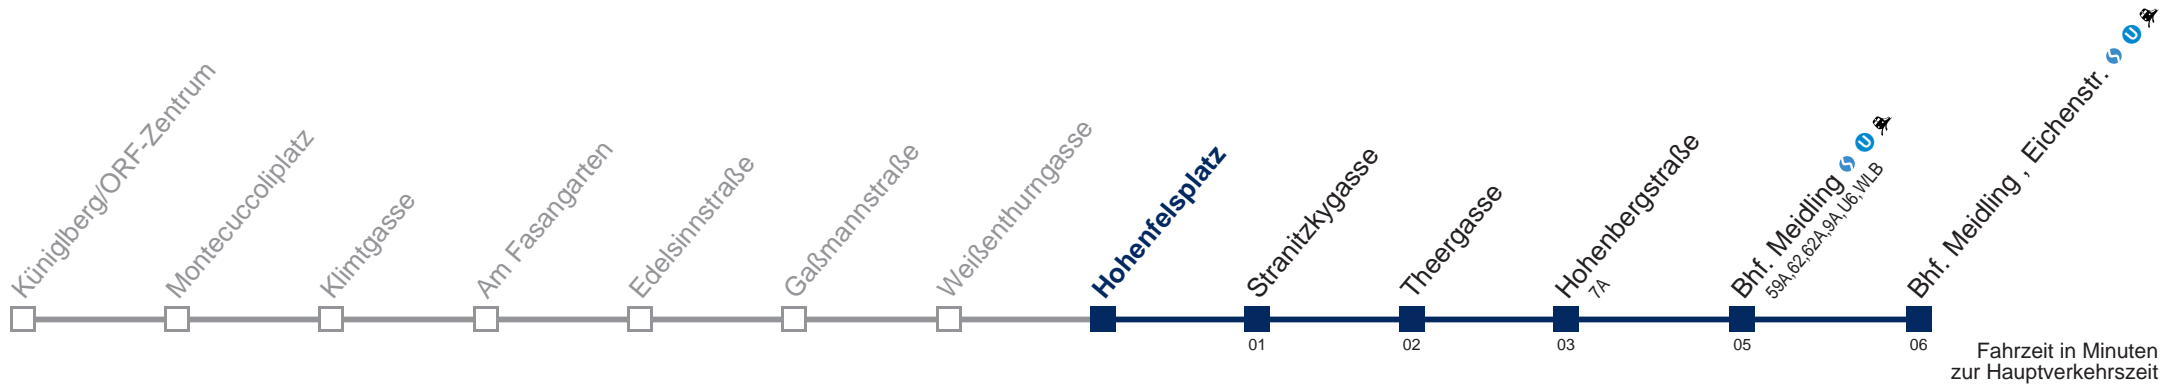

Änderungen vorbehalten

8A Bhf. Meidling , Eichenstr.

Montag-Freitag (Schule)

5	40 47 57
6	07 17 27 37 47 58
7	05 13 20 28 35 43 50 58
8	05 13 20 28 38 48 58
9	08 18 28 38 48 58
10	08 18 28 38 48 58
11	08 18 28 38 48 58
12	08 18 28 38 48 58
13	08 18 28 38 48 58
14	08 18 28 38 48 58
15	08 18 28 38 48 58
16	08 18 28 38 48 58
17	08 18 28 38 48 58
18	08 18 28 38 48 58
19	08 18 28 38 48 58
20	07 17 27 37 48
21	03 18 33 49
22	05 21 36 51
23	06 21 36 51
0	06