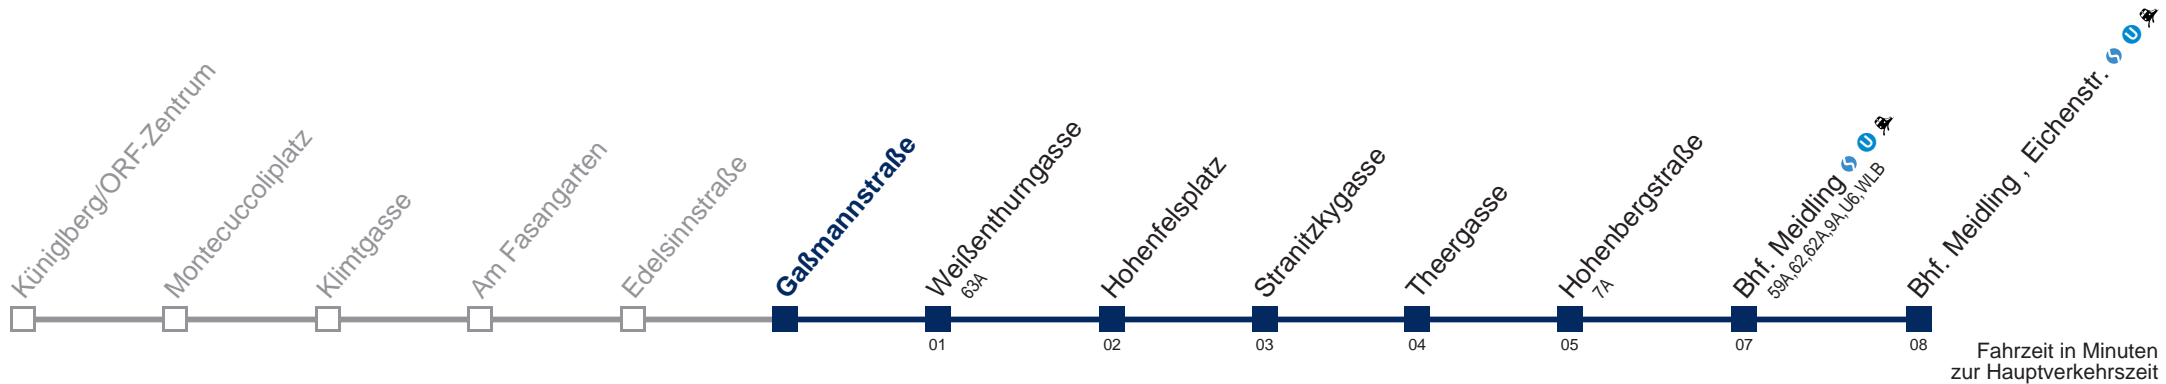

8A Bhf. Meidling , Eichenstr.

Montag-Freitag (Schule)

5	38 45 55
6	05 15 25 35 45 56
7	03 11 18 26 33 41 48 56
8	03 11 18 26 36 46 56
9	05 15 25 35 45 55
10	05 15 25 35 45 55
11	05 15 25 35 45 55
12	05 15 25 35 45 55
13	05 15 25 35 45 55
14	05 15 25 35 45 55
15	06 16 26 36 46 56
16	06 16 26 36 46 56
17	06 16 26 36 46 56
18	05 15 25 35 45 55
19	05 15 25 35 45 55
20	05 15 25 35 46
21	01 16 31 47
22	03 19 34 49
23	04 19 34 49
0	04

Montag-Freitag (Ferien)

5	38 45 55
6	05 15 25 35 45 56
7	06 16 26 36 46 56
8	06 16 26 36 46 56
9	05 15 25 35 45 55
10	05 15 25 35 45 55
11	05 15 25 35 45 55
12	05 15 25 35 45 55
13	05 15 25 35 45 55
14	05 15 25 35 45 55
15	06 16 26 36 46 56
16	06 16 26 36 46 56
17	06 16 26 36 46 56
18	05 15 25 35 45 55
19	05 15 25 35 45 55
20	05 15 25 35 46
21	01 16 31 47
22	03 19 34 49
23	04 19 34 49
0	04

Samstag

5	37 52
6	04 19 34 48
7	01 17 32 47
8	02 17 32 47
9	02 17 32 47
10	02 17 25 35 45 55
11	05 15 25 35 45 55
12	05 15 25 35 45 55
13	05 15 25 35 45 55
14	05 15 25 35 45 55
15	05 15 25 35 45 55
16	05 15 25 35 45 55
17	05 15 25 35 45 55
18	05 15 25 35 47
19	02 16 31 46
20	01 16 31 46
21	01 16 31 47
22	03 19 34 49
23	04 19 34 49
0	04

Sonn- und Feiertags

5	37 52
6	04 19 34 49
7	04 19 34 48
8	01 16 31 46
9	01 17 32 47
10	02 17 32 47
11	02 17 32 47
12	02 17 32 47
13	02 17 32 47
14	02 17 32 47
15	02 17 32 47
16	02 17 32 47
17	02 17 32 47
18	02 17 32 47
19	02 16 31 46
20	01 16 31 46
21	01 16 31 47
22	03 19 34 49
23	04 19 34 49
0	04

Am 24.12. ab ca. 15.00 Uhr Verkehr wie sonntags

Kaufen Sie Ihre Tickets bequem mit der WienMobil-App.
Buy your tickets easily via our WienMobil app.

Der Kauf von Tickets ist im Fahrzeug mit 1.1.2018 nicht mehr möglich.
Bitte erwerben Sie Ihre Fahrkarten daher unbedingt vor Fahrtantritt.
Tickets are no longer available from your driver.
Please buy them before starting your trip, e.g. via our WienMobil app.

Auskunft Servicetelefon 01/7909 100
Änderungen vorbehalten