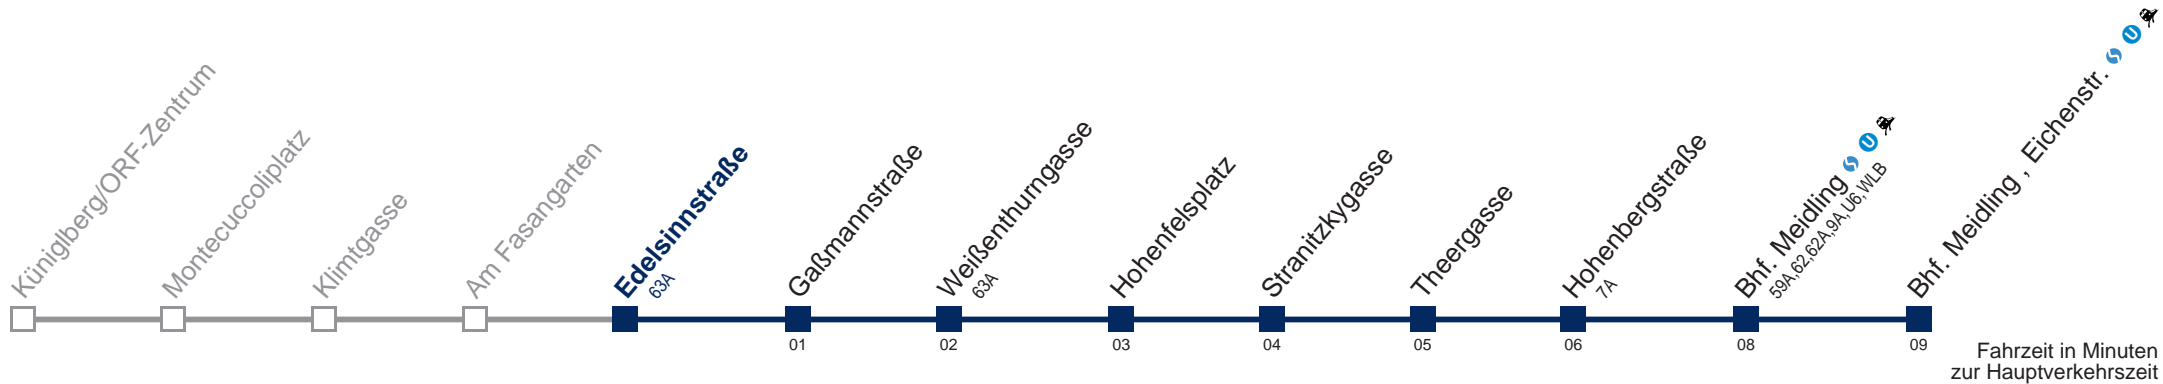

Änderungen vorbehalten

8A Bhf. Meidling , Eichenstr.

Montag-Freitag (Schule)

5	37 44 54
6	04 14 24 34 44 55
7	02 10 17 25 32 40 47 55
8	02 10 17 25 35 45 55
9	04 14 24 34 44 54
10	04 14 24 34 44 54
11	04 14 24 34 44 54
12	04 14 24 34 44 54
13	04 14 24 34 44 54
14	04 14 24 34 44 54
15	05 15 25 35 45 55
16	05 15 25 35 45 55
17	05 15 25 35 45 55
18	04 14 24 34 44 54
19	04 14 24 34 44 54
20	04 14 24 34 45
21	00 15 30 46
22	02 18 33 48
23	03 18 33 48
0	03