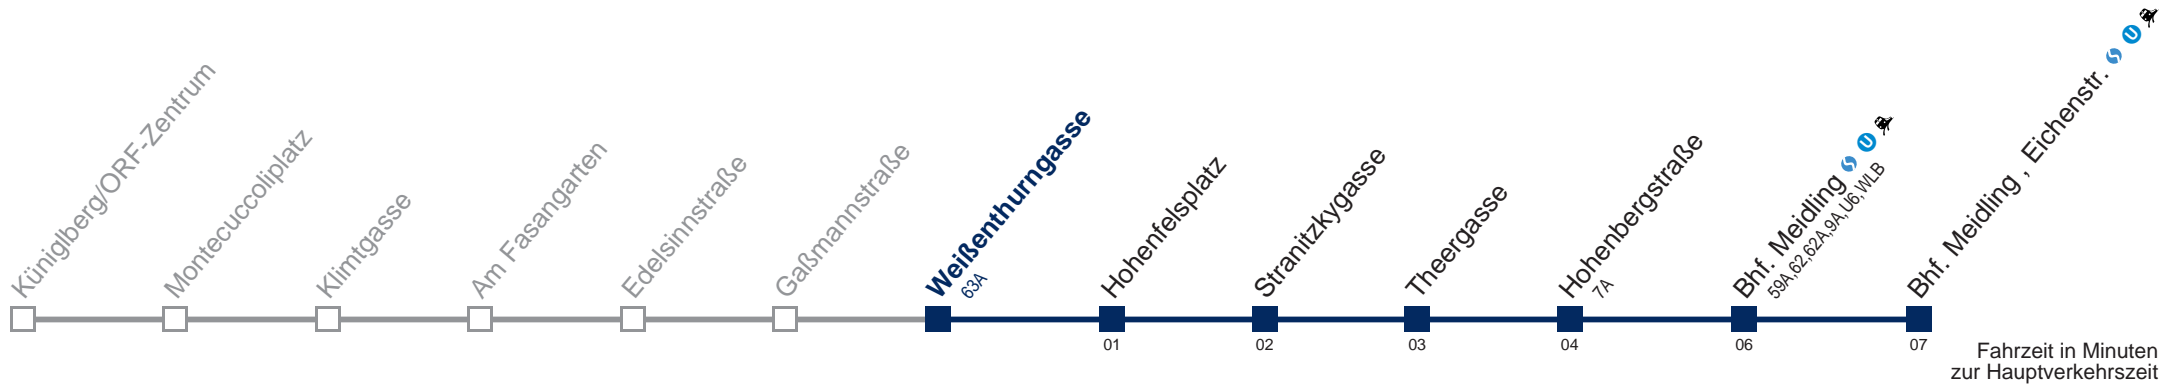

Auskunft Servicetelefon 01/7909 100
Änderungen vorbehalten

8A Bhf. Meidling , Eichenstr.

Montag-Freitag (Schule)

5	39 46 56
6	06 16 26 36 46 57
7	04 12 19 27 34 42 49 57
8	04 12 19 27 37 47 57
9	07 17 27 37 47 57
10	07 17 27 37 47 57
11	07 17 27 37 47 57
12	07 17 27 37 47 57
13	07 17 27 37 47 57
14	07 17 27 37 47 57
15	07 17 27 37 47 57
16	07 17 27 37 47 57
17	07 17 27 37 47 57
18	07 17 27 37 47 57
19	07 17 27 37 47 57
20	06 16 26 36 47
21	02 17 32 48
22	04 20 35 50
23	05 20 35 50
0	05