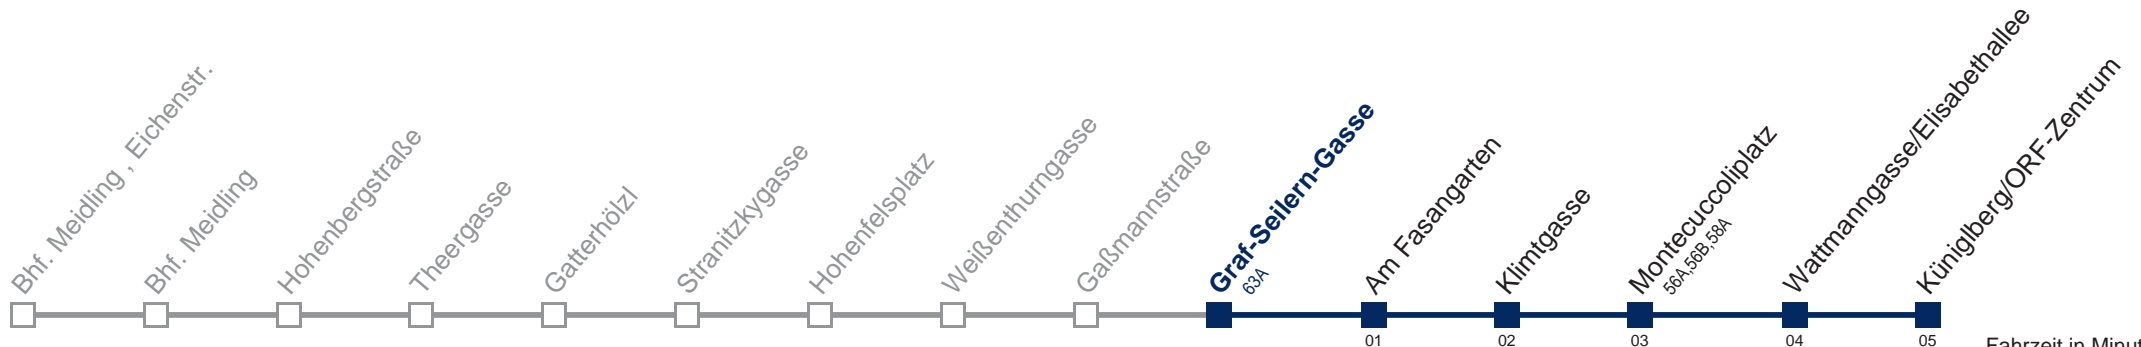

Änderungen vorbehalten

8A Küniglberg/ORF-Zentrum

Fahrzeit in Minuten zur Hauptverkehrszeit

Montag-Freitag (Schule)

5	41 51
6	00 09 18 28 38 46 53
7	01 08 16 23 31 38 46 53
8	01 08 16 23 31 38 48 58
9	08 18 28 38 48 58
10	08 18 28 38 48 58
11	08 18 28 38 48 58
12	08 18 28 38 48 58
13	08 18 28 38 48 58
14	08 18 28 38 48 58
15	08 18 28 38 48 58
16	08 18 28 38 48 58
17	08 18 28 38 48 58
18	08 18 28 38 48 58
19	08 18 28 38 48 58
20	08 18 29 44 59
21	14 29 37 52
22	07 22 37 52
23	07 22 37 52
0	07