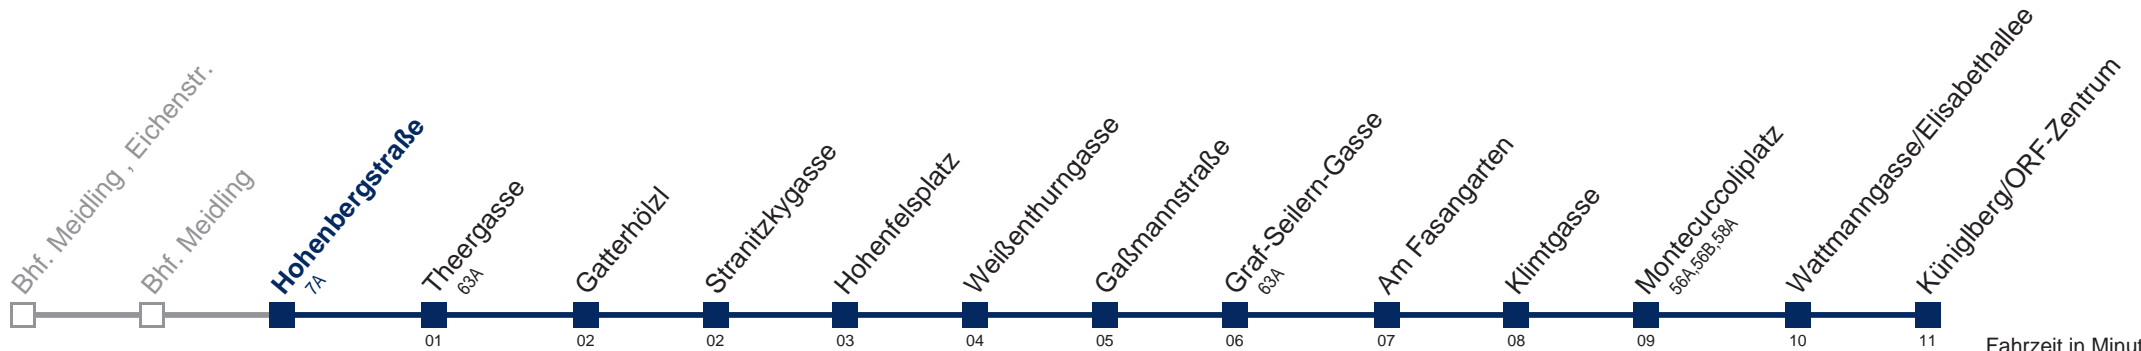

8A Küniglberg/ORF-Zentrum

Fahrzeit in Minuten zur Hauptverkehrszeit

Montag-Freitag (Schule)

5	35 45 54
6	03 12 22 32 39 47 54
7	02 09 17 24 32 39 47 54
8	02 09 17 24 32 42 52
9	02 12 22 32 42 52
10	02 12 22 32 42 52
11	02 12 22 32 42 52
12	02 12 22 32 42 52
13	02 12 22 32 42 52
14	02 12 22 32 42 52
15	02 12 22 32 42 52
16	02 12 22 32 42 52
17	02 12 22 32 42 52
18	02 12 22 32 42 52
19	02 12 22 32 42 52
20	02 12 23 38 53
21	08 23 31 46
22	01 15 30 45
23	00 15 30 45
0	00

Montag-Freitag (Ferien)

5	35 45 54
6	03 12 22 32 42 52
7	02 12 22 32 42 52
8	02 12 22 32 42 52
9	02 12 22 32 42 52
10	02 12 22 32 42 52
11	02 12 22 32 42 52
12	02 12 22 32 42 52
13	02 12 22 32 42 52
14	02 12 22 32 42 52
15	02 12 22 32 42 52
16	02 12 22 32 42 52
17	02 12 22 32 42 52
18	02 12 22 32 42 52
19	02 12 22 32 42 52
20	02 12 23 38 53
21	08 23 31 46
22	01 15 30 45
23	00 15 30 45
0	00

Samstag

5	34 46
6	01 15 22 37 52
7	08 23 38 53
8	08 23 38 53
9	08 23 38 53
10	02 12 22 32 42 52
11	02 12 22 32 42 52
12	02 12 22 32 42 52
13	02 12 22 32 42 52
14	02 12 22 32 42 52
15	02 12 22 32 42 52
16	02 12 22 32 42 52
17	02 12 22 32 42 52
18	02 12 22 32 42 53
19	08 23 38 53
20	08 23 38 53
21	08 23 31 46
22	01 15 30 45
23	00 15 30 45
0	00

Sonn- und Feiertags

5	34 46
6	01 15 30 45
7	00 15 22 37 52
8	07 22 37 52
9	08 23 38 53
10	08 23 38 53
11	08 23 38 53
12	08 23 38 53
13	08 23 38 53
14	08 23 38 53
15	08 23 38 53
16	08 23 38 53
17	08 23 38 53
18	08 23 38 53
19	08 23 38 53
20	08 23 38 53
21	08 23 31 46
22	01 15 30 45
23	00 15 30 45
0	00

Am 24.12. ab ca. 15.00 Uhr Verkehr wie sonntags

Kaufen Sie Ihre Tickets bequem mit der WienMobil-App. Buy your tickets easily via our WienMobil app.

Der Kauf von Tickets ist im Fahrzeug mit 1.1.2018 nicht mehr möglich.

Bitte erwerben Sie Ihre Fahrkarten daher unbedingt vor Fahrtantritt.

Tickets are no longer available from your driver.

Please buy them before starting your trip, e.g. via our WienMobil app.

Auskunft Servicetelefon 01/7909 100

Änderungen vorbehalten