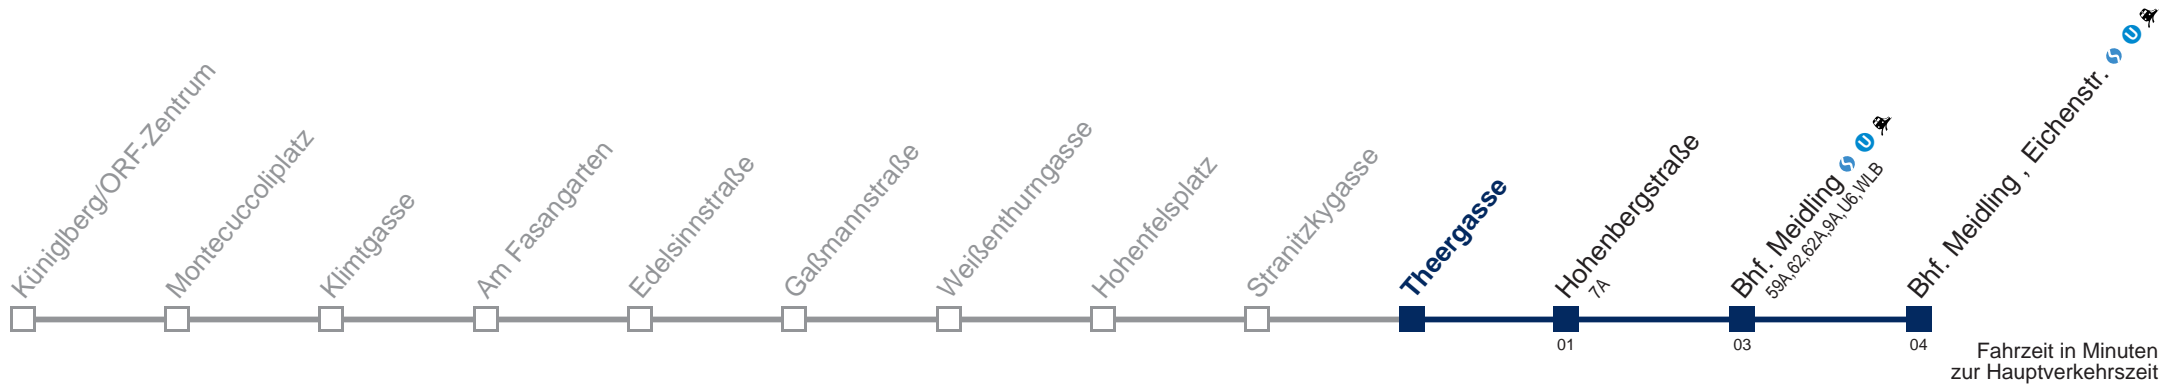

Auskunft Servicetelefon 01/7909 100
Änderungen vorbehalten

8A Bhf. Meidling , Eichenstr.

Montag-Freitag (Schule)

5	42 49 59
6	09 19 29 39 49
7	00 07 15 22 30 37 45 52
8	00 07 15 22 30 40 50
9	00 10 20 30 40 50
10	00 10 20 30 40 50
11	00 10 20 30 40 50
12	00 10 20 30 40 50
13	00 10 20 30 40 50
14	00 10 20 30 40 50
15	00 10 20 30 40 50
16	00 10 20 30 40 50
17	00 10 20 30 40 50
18	00 10 20 30 40 50
19	00 10 20 30 40 50
20	00 09 19 29 39 50
21	05 20 35 51
22	07 23 38 53
23	08 23 38 53
0	08