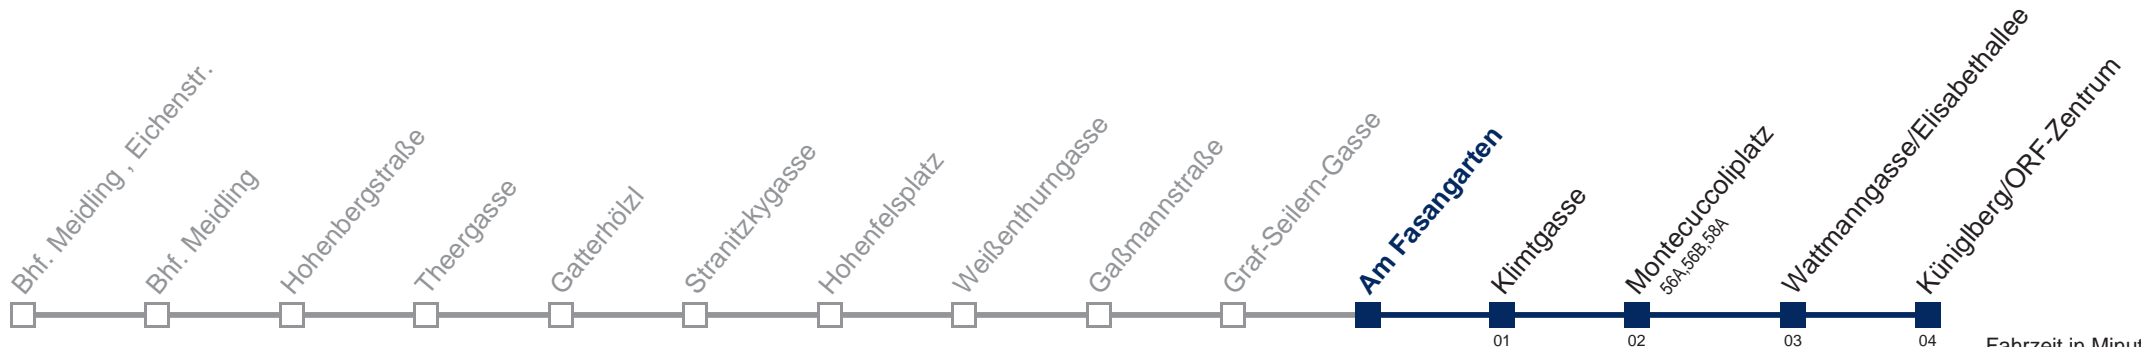

Änderungen vorbehalten

8A Küniglberg/ORF-Zentrum

Fahrzeit in Minuten zur Hauptverkehrszeit

Montag-Freitag (Schule)

5	42 52
6	01 10 19 29 39 47 54
7	02 09 17 24 32 39 47 54
8	02 09 17 24 32 39 49 59
9	09 19 29 39 49 59
10	09 19 29 39 49 59
11	09 19 29 39 49 59
12	09 19 29 39 49 59
13	09 19 29 39 49 59
14	09 19 29 39 49 59
15	09 19 29 39 49 59
16	09 19 29 39 49 59
17	09 19 29 39 49 59
18	09 19 29 39 49 59
19	09 19 29 39 49 59
20	09 19 30 45
21	00 15 30 38 53
22	08 23 38 53
23	08 23 38 53
0	08