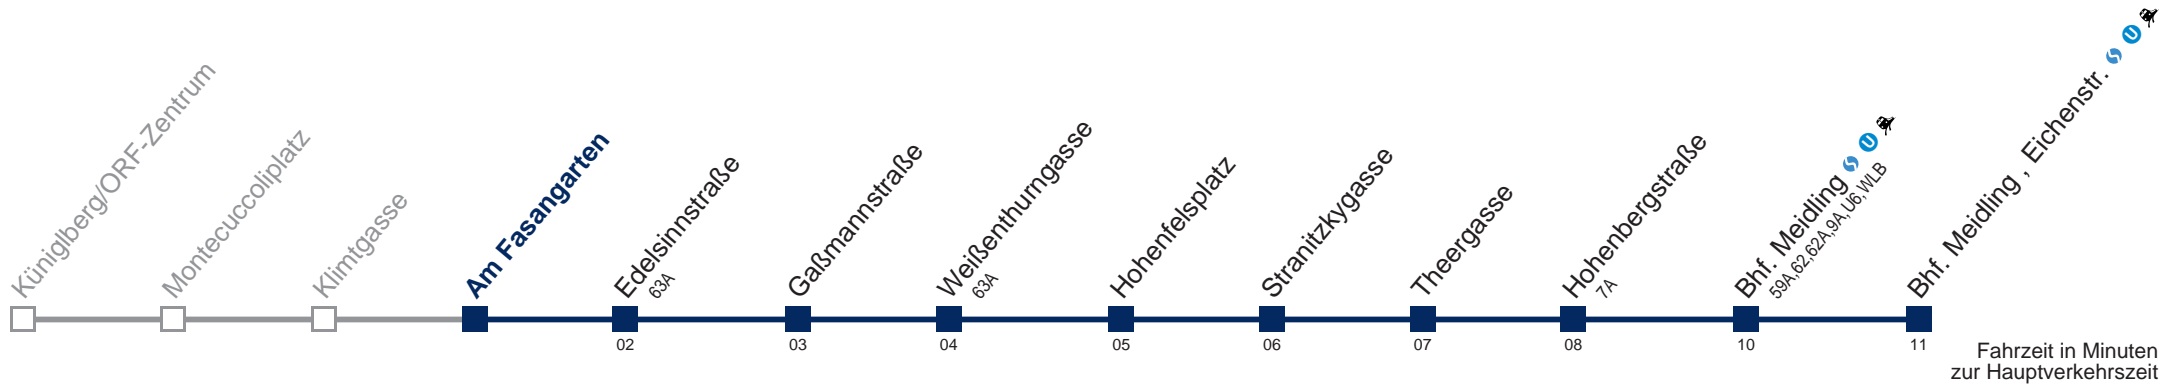

Auskunft Servicetelefon 01/7909 100
Änderungen vorbehalten

8A Bhf. Meidling , Eichenstr.

Montag-Freitag (Schule)

5	35 42 52
6	02 12 22 32 42 52
7	00 07 15 22 30 37 45 52
8	00 07 15 22 32 42 52
9	02 12 22 32 42 52
10	02 12 22 32 42 52
11	02 12 22 32 42 52
12	02 12 22 32 42 52
13	02 12 22 32 42 52
14	02 12 22 32 42 52
15	02 12 22 32 42 52
16	02 12 22 32 42 52
17	02 12 22 32 42 52
18	02 12 22 32 42 52
19	02 12 22 32 42 52
20	02 12 22 32 43 58
21	13 28 44
22	00 16 31 46
23	01 16 31 46
0	01