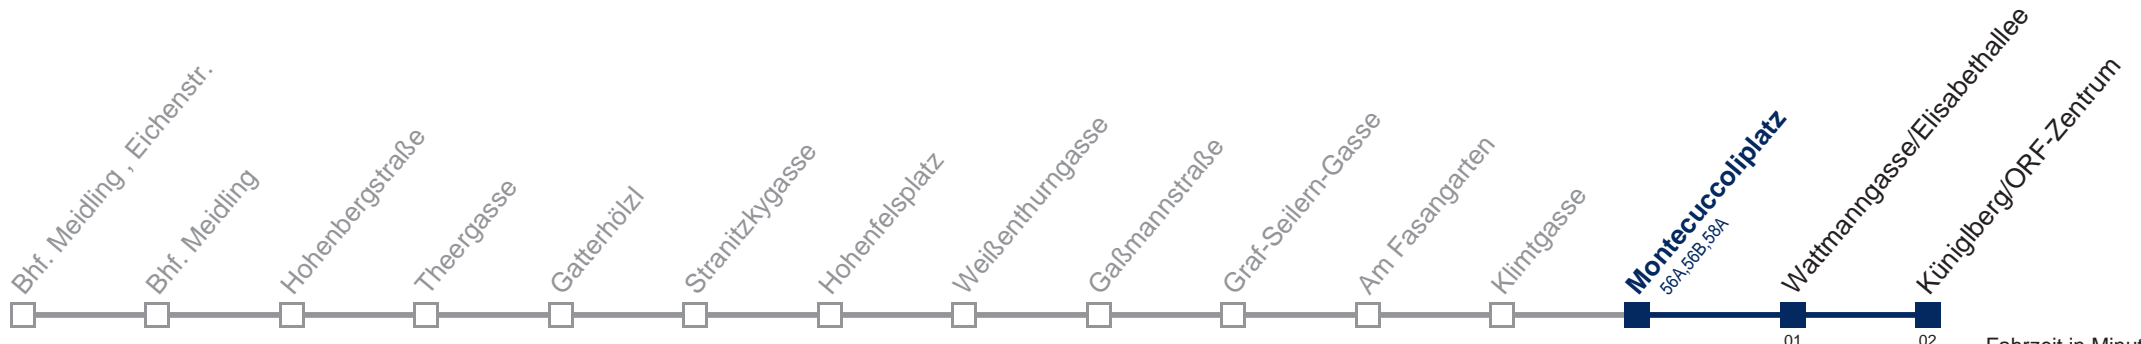

Änderungen vorbehalten

8A Küniglberg/ORF-Zentrum

Fahrzeit in Minuten zur Hauptverkehrszeit

Montag-Freitag (Schule)

5	44 54
6	03 12 21 31 41 49 56
7	04 12 19 27 34 42 49 57
8	04 12 19 27 34 42 52
9	02 12 22 32 42 52
10	02 12 22 32 42 52
11	02 12 22 32 42 52
12	02 12 22 32 42 52
13	02 12 22 32 42 52
14	02 12 22 32 42 52
15	02 12 22 32 42 52
16	02 12 22 32 42 52
17	02 12 22 32 42 52
18	02 12 22 32 42 52
19	02 12 22 32 42 52
20	01 11 21 32 47
21	02 17 32 40 55
22	10 24 39 54
23	09 24 39 54
0	09