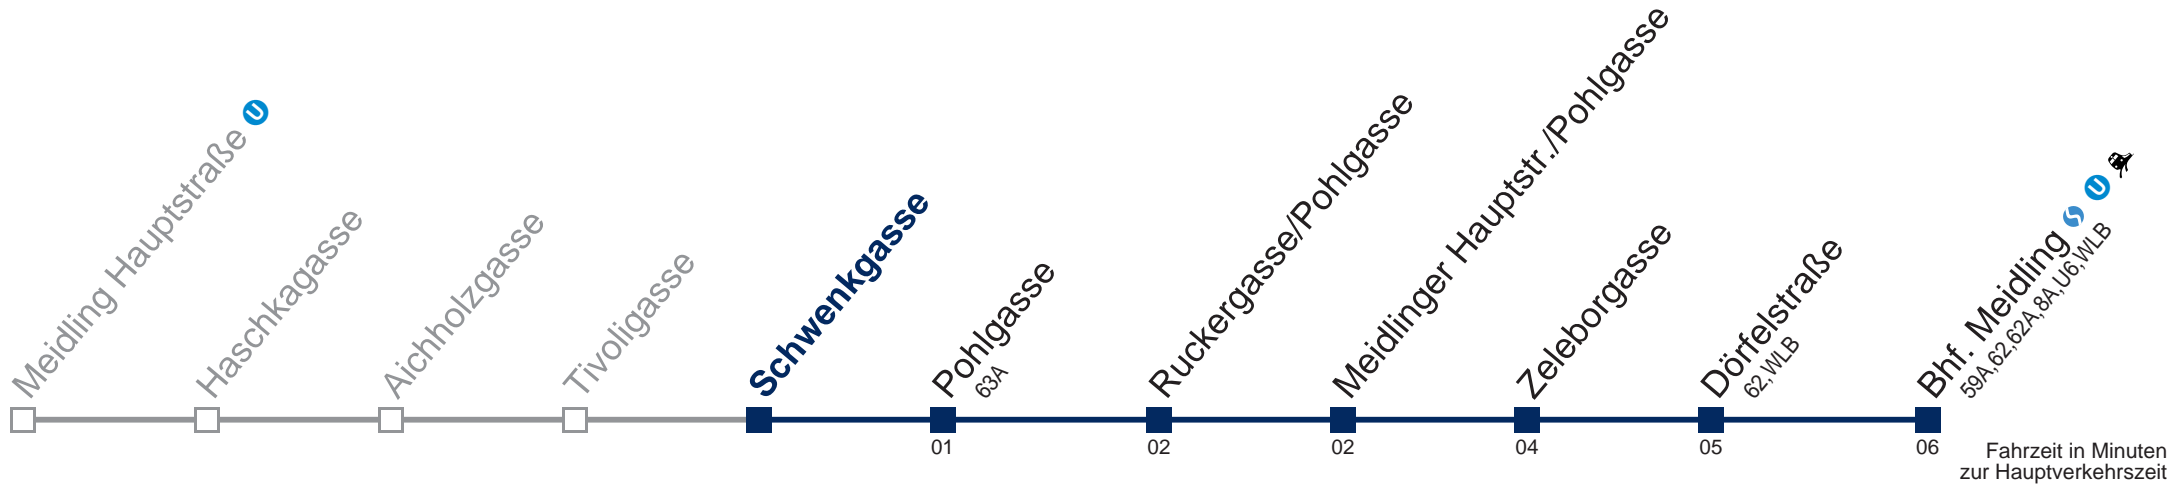

9A Bhf. Meidling

Montag-Freitag (Schule)

5	34 44 54
6	04 14 24 34 44 54
7	04 14 24 34 44 54
8	04 14 24 34 44 54
9	04 14 24 34 44 54
10	04 14 24 34 44 54
11	04 14 24 34 44 54
12	04 14 24 34 44 54
13	04 14 24 34 44 54
14	04 14 24 34 44 54
15	04 14 24 34 44 54
16	04 14 24 34 44 54
17	04 14 24 34 44 54
18	04 14 24 34 44 54
19	04 14 24 34 44 54
20	04

Montag-Freitag (Ferien)

5	34 49
6	04 19 34 49
7	04 19 34 49
8	04 19 34 49
9	04 19 34 49
10	04 19 34 49
11	04 19 34 49
12	04 19 34 49
13	04 19 34 49
14	04 19 34 49
15	04 19 34 49
16	04 19 34 49
17	04 19 34 49
18	04 19 34 49
19	04 19 34 49
20	04

Samstag

5	
6	34 49
7	04 19 34 49
8	04 19 34 49
9	04 19 34 49
10	04 19 34 49
11	04 19 34 49
12	04 19 34 49
13	04 19 34 49
14	04 19 34 49
15	04 19 34 49
16	04 19 34 49
17	04 19 34 49
18	04 19 34
19	
20	

Sonn- und Feiertags

kein Betrieb

Am 24.12. bis ca. 15.00 Uhr Betrieb

Kaufen Sie Ihre Tickets bequem mit der WienMobil-App.
Buy your tickets easily via our WienMobil app.

Der Kauf von Tickets ist im Fahrzeug mit 1.1.2018 nicht mehr möglich.

Bitte erwerben Sie Ihre Fahrkarten daher unbedingt vor Fahrtantritt.
Tickets are no longer available from your driver.
Please buy them before starting your trip, e.g. via our WienMobil app.

Auskunft Servicetelefon 01/7909 100

Änderungen vorbehalten