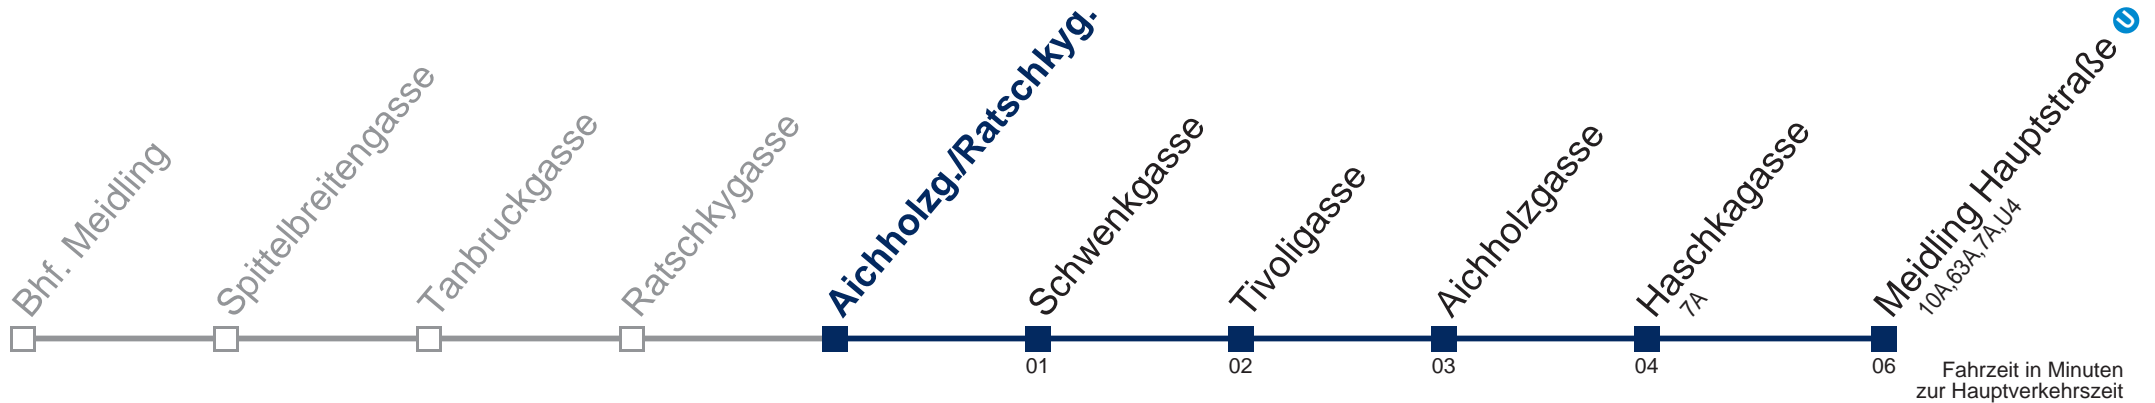

9A Meidling Hauptstraße U

Montag-Freitag (Schule)

5	44 54
6	04 15 25 35 45 55
7	05 17 27 37 47 57
8	07 17 27 37 47 57
9	07 17 27 37 47 57
10	07 17 27 37 47 57
11	07 17 27 37 47 57
12	07 17 27 37 47 57
13	07 17 27 37 47 57
14	07 17 27 37 47 57
15	07 17 27 37 47 57
16	07 17 27 37 47 57
17	07 17 27 37 47 57
18	07 17 27 37 47 57
19	06 14 24 34 44 54
20	04 14

Montag-Freitag (Ferien)

5	44 59
6	15 30 45
7	00 17 32 47
8	02 17 32 47
9	02 17 32 47
10	02 17 32 47
11	02 17 32 47
12	02 17 32 47
13	02 17 32 47
14	02 17 32 47
15	02 17 32 47
16	02 17 32 47
17	02 17 32 47
18	02 17 32 47
19	02 14 29 44 59
20	14

Samstag

5	
6	44 59
7	14 29 44 59
8	14 29 44 59
9	16 31 46
10	01 16 31 46
11	01 16 31 46
12	01 16 31 46
13	01 16 31 46
14	01 16 31 46
15	01 16 31 46
16	01 16 31 46
17	01 16 31 46
18	01 16 31 46
19	
20	

Sonn- und Feiertags

kein Betrieb

Am 24.12. bis ca. 15.00 Uhr Betrieb

Kaufen Sie Ihre Tickets bequem mit der WienMobil-App.
Buy your tickets easily via our WienMobil app.

Der Kauf von Tickets ist im Fahrzeug mit 1.1.2018 nicht mehr möglich.

Bitte erwerben Sie Ihre Fahrkarten daher unbedingt vor Fahrtantritt.

Tickets are no longer available from your driver.

Please buy them before starting your trip, e.g. via our WienMobil app.

Auskunft Servicetelefon 01/7909 100

Änderungen vorbehalten