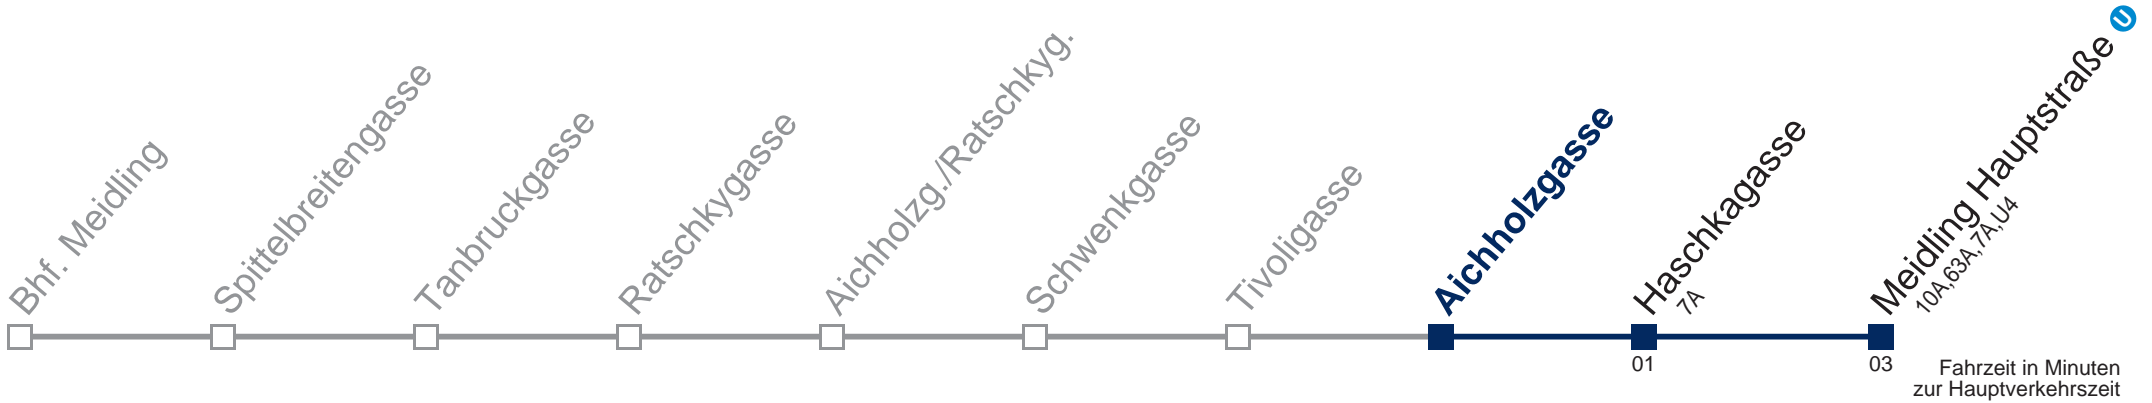

9A Meidling Hauptstraße

Montag-Freitag (Schule)

5 47 57
6 07 18 28 38 48 58
7 08 20 30 40 50
8 00 10 20 30 40 50
9 00 10 20 30 40 50
10 00 10 20 30 40 50
11 00 10 20 30 40 50
12 00 10 20 30 40 50
13 00 10 20 30 40 50
14 00 10 20 30 40 50
15 00 10 20 30 40 50
16 00 10 20 30 40 50
17 00 10 20 30 40 50
18 00 10 20 30 40 50
19 00 09 17 27 37 47 57
20 07 17

Montag-Freitag (Ferien)

5 47
6 02 18 33 48
7 03 20 35 50
8 05 20 35 50
9 05 20 35 50
10 05 20 35 50
11 05 20 35 50
12 05 20 35 50
13 05 20 35 50
14 05 20 35 50
15 05 20 35 50
16 05 20 35 50
17 05 20 35 50
18 05 20 35 50
19 05 17 32 47
20 02 17

Samstag

5
6 47
7 02 17 32 47
8 02 17 32 47
9 02 19 34 49
10 04 19 34 49
11 04 19 34 49
12 04 19 34 49
13 04 19 34 49
14 04 19 34 49
15 04 19 34 49
16 04 19 34 49
17 04 19 34 49
18 04 19 34 49
19
20

Sonn- und Feiertags

kein Betrieb

Am 24.12. bis ca. 15.00 Uhr Betrieb

WienMobil
Kaufen Sie Ihre Tickets bequem mit der WienMobil-App.
Buy your tickets easily via our WienMobil app.

Der Kauf von Tickets ist im Fahrzeug mit 1.1.2018 nicht mehr möglich.
Bitte erwerben Sie Ihre Fahrkarten daher unbedingt vor Fahrtantritt.
Tickets are no longer available from your driver.
Please buy them before starting your trip, e.g. via our WienMobil app.

Auskunft Servicetelefon 01/7909 100
Änderungen vorbehalten