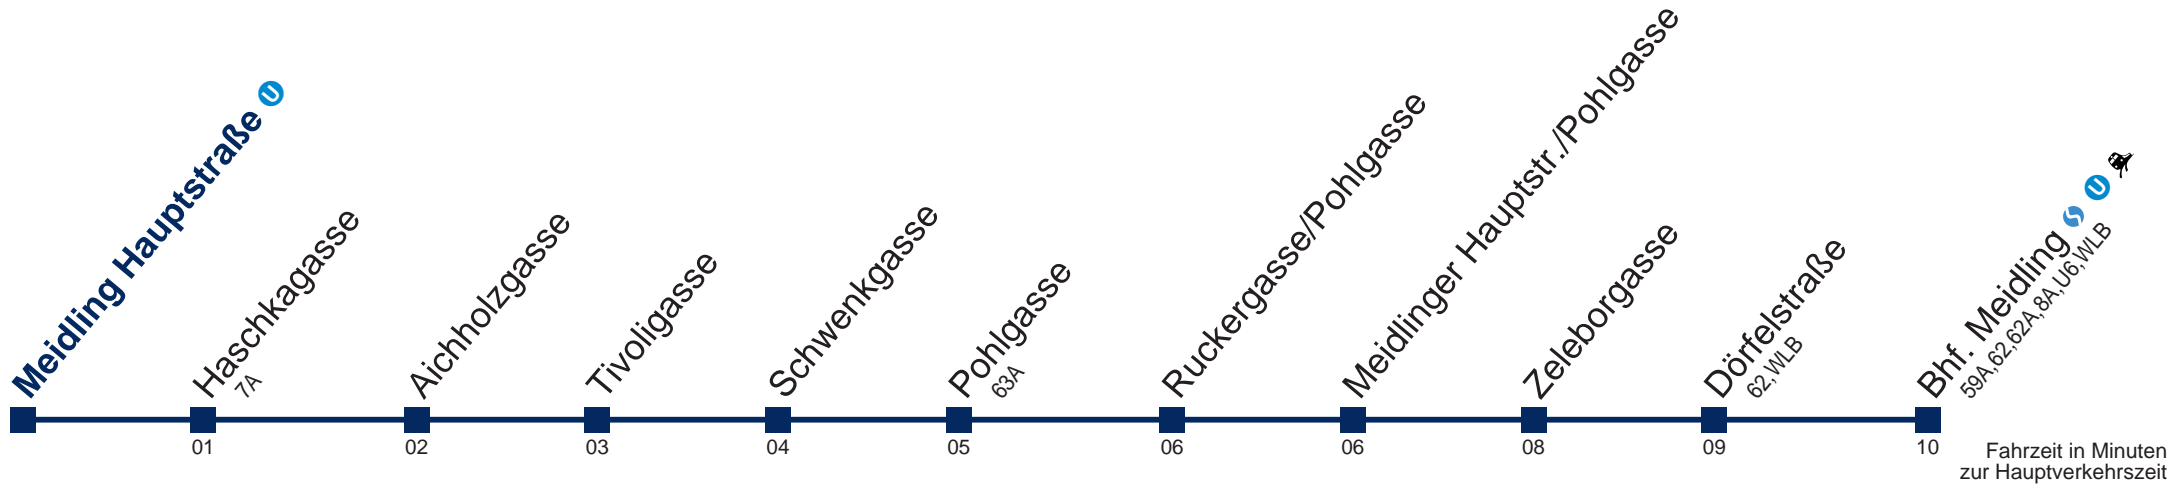

9A Bhf. Meidling

Fahrzeit in Minuten zur Hauptverkehrszeit

Montag-Freitag (Schule)

5	30 40 50
6	00 10 20 30 40 50
7	00 10 20 30 40 50
8	00 10 20 30 40 50
9	00 10 20 30 40 50
10	00 10 20 30 40 50
11	00 10 20 30 40 50
12	00 10 20 30 40 50
13	00 10 20 30 40 50
14	00 10 20 30 40 50
15	00 10 20 30 40 50
16	00 10 20 30 40 50
17	00 10 20 30 40 50
18	00 10 20 30 40 50
19	00 10 20 30 40 50
20	00