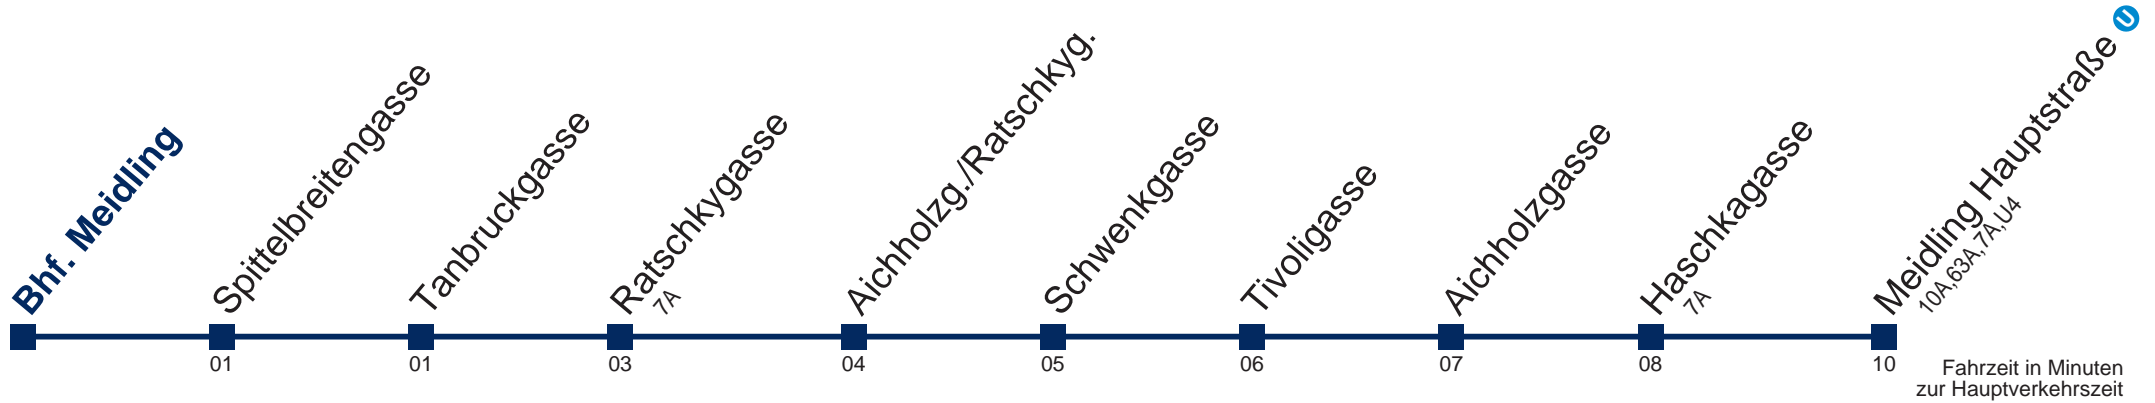

9A Meidling Hauptstraße

Montag-Freitag (Schule)

5 40 50
6 00 11 21 31 41 51
7 01 13 23 33 43 53
8 03 13 23 33 43 53
9 03 13 23 33 43 53
10 03 13 23 33 43 53
11 03 13 23 33 43 53
12 03 13 23 33 43 53
13 03 13 23 33 43 53
14 03 13 23 33 43 53
15 03 13 23 33 43 53
16 03 13 23 33 43 53
17 03 13 23 33 43 53
18 03 13 23 33 43 53
19 02 10 20 30 40 50
20 00 10

Montag-Freitag (Ferien)

5 40 55
6 11 26 41 56
7 13 28 43 58
8 13 28 43 58
9 13 28 43 58
10 13 28 43 58
11 13 28 43 58
12 13 28 43 58
13 13 28 43 58
14 13 28 43 58
15 13 28 43 58
16 13 28 43 58
17 13 28 43 58
18 13 28 43 58
19 10 25 40 55
20 10

Samstag

5
6 40 55
7 10 25 40 55
8 10 25 40 55
9 12 27 42 57
10 12 27 42 57
11 12 27 42 57
12 12 27 42 57
13 12 27 42 57
14 12 27 42 57
15 12 27 42 57
16 12 27 42 57
17 12 27 42 57
18 12 27 42
19
20

Sonn- und Feiertags

kein Betrieb

Am 24.12. bis ca. 15.00 Uhr Betrieb

WienMobil

Kaufen Sie Ihre Tickets bequem mit der WienMobil-App.
Buy your tickets easily via our WienMobil app.

Der Kauf von Tickets ist im Fahrzeug mit 1.1.2018 nicht mehr möglich.
Bitte erwerben Sie Ihre Fahrkarten daher unbedingt vor Fahrtantritt.
Tickets are no longer available from your driver.
Please buy them before starting your trip, e.g. via our WienMobil app.

Auskunft Servicetelefon 01/7909 100
Änderungen vorbehalten