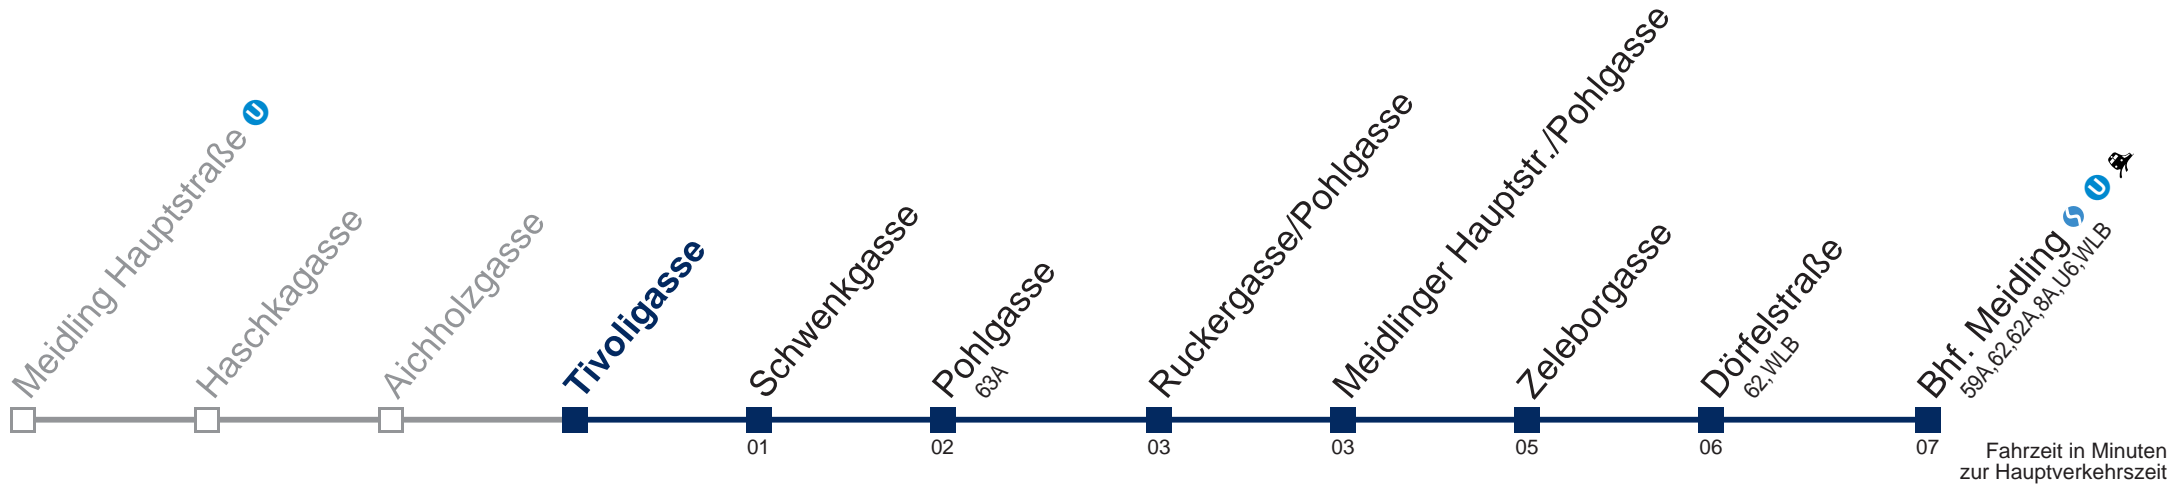

9A Bhf. Meidling

Montag-Freitag (Schule)

5	33 43 53
6	03 13 23 33 43 53
7	03 13 23 33 43 53
8	03 13 23 33 43 53
9	03 13 23 33 43 53
10	03 13 23 33 43 53
11	03 13 23 33 43 53
12	03 13 23 33 43 53
13	03 13 23 33 43 53
14	03 13 23 33 43 53
15	03 13 23 33 43 53
16	03 13 23 33 43 53
17	03 13 23 33 43 53
18	03 13 23 33 43 53
19	03 13 23 33 43 53
20	03

Montag-Freitag (Ferien)

5	33 48
6	03 18 33 48
7	03 18 33 48
8	03 18 33 48
9	03 18 33 48
10	03 18 33 48
11	03 18 33 48
12	03 18 33 48
13	03 18 33 48
14	03 18 33 48
15	03 18 33 48
16	03 18 33 48
17	03 18 33 48
18	03 18 33 48
19	03 18 33 48
20	03

Samstag

5	
6	33 48
7	03 18 33 48
8	03 18 33 48
9	03 18 33 48
10	03 18 33 48
11	03 18 33 48
12	03 18 33 48
13	03 18 33 48
14	03 18 33 48
15	03 18 33 48
16	03 18 33 48
17	03 18 33 48
18	03 18 33
19	
20	

Sonn- und Feiertags

kein Betrieb

Am 24.12. bis ca. 15.00 Uhr Betrieb

Kaufen Sie Ihre Tickets bequem mit der WienMobil-App.
Buy your tickets easily via our WienMobil app.

Der Kauf von Tickets ist im Fahrzeug mit 1.1.2018 nicht mehr möglich.

Bitte erwerben Sie Ihre Fahrkarten daher unbedingt vor Fahrtantritt.
Tickets are no longer available from your driver.
Please buy them before starting your trip, e.g. via our WienMobil app.

Auskunft Servicetelefon 01/7909 100

Änderungen vorbehalten