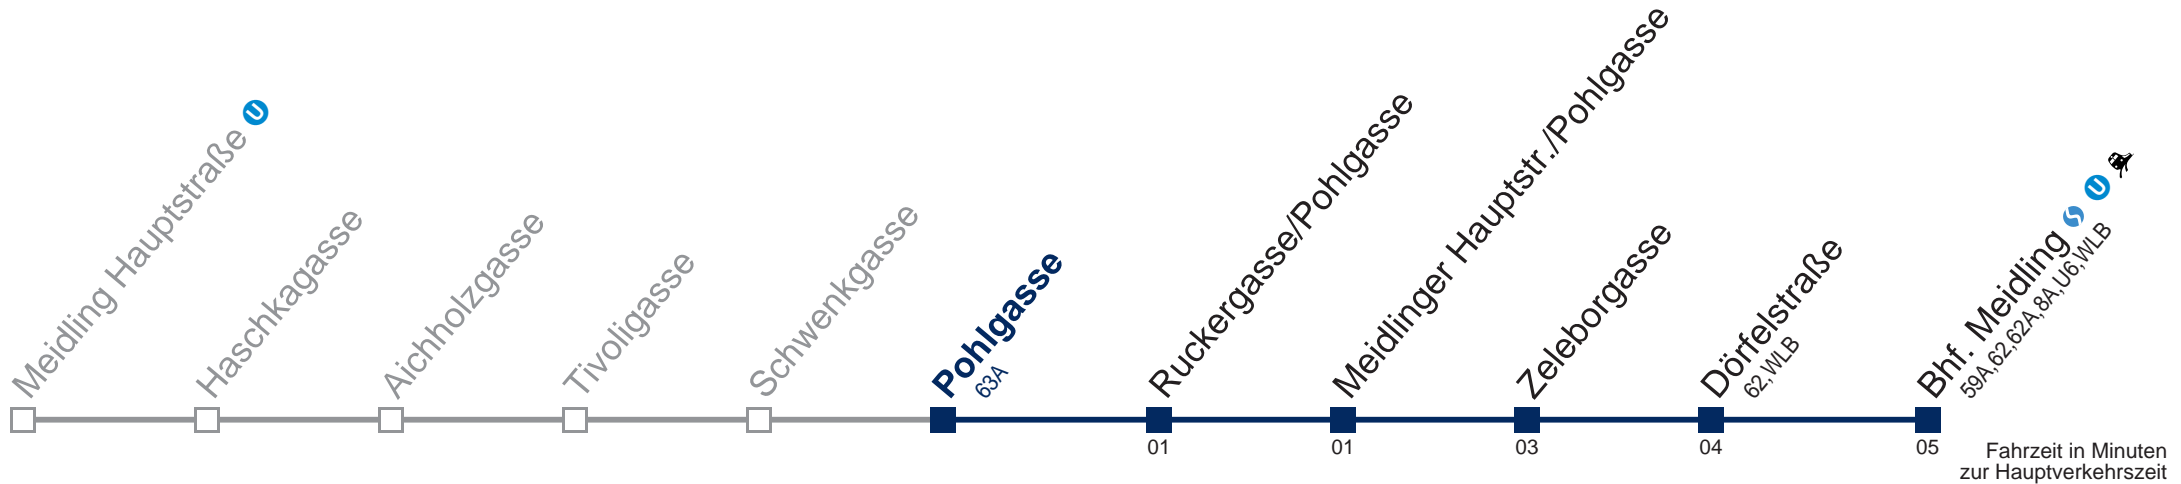

9A Bhf. Meidling

Montag-Freitag (Schule)

5	35 45 55
6	05 15 25 35 45 55
7	05 15 25 35 45 55
8	05 15 25 35 45 55
9	05 15 25 35 45 55
10	05 15 25 35 45 55
11	05 15 25 35 45 55
12	05 15 25 35 45 55
13	05 15 25 35 45 55
14	05 15 25 35 45 55
15	05 15 25 35 45 55
16	05 15 25 35 45 55
17	05 15 25 35 45 55
18	05 15 25 35 45 55
19	05 15 25 35 45 55
20	05

Montag-Freitag (Ferien)

5	35 50
6	05 20 35 50
7	05 20 35 50
8	05 20 35 50
9	05 20 35 50
10	05 20 35 50
11	05 20 35 50
12	05 20 35 50
13	05 20 35 50
14	05 20 35 50
15	05 20 35 50
16	05 20 35 50
17	05 20 35 50
18	05 20 35 50
19	05 20 35 50
20	05

Samstag

5	
6	35 50
7	05 20 35 50
8	05 20 35 50
9	05 20 35 50
10	05 20 35 50
11	05 20 35 50
12	05 20 35 50
13	05 20 35 50
14	05 20 35 50
15	05 20 35 50
16	05 20 35 50
17	05 20 35 50
18	05 20 35
19	
20	

Sonn- und Feiertags

kein Betrieb

Am 24.12. bis ca. 15.00 Uhr Betrieb

Kaufen Sie Ihre Tickets bequem mit der WienMobil-App.
Buy your tickets easily via our WienMobil app.

Der Kauf von Tickets ist im Fahrzeug mit 1.1.2018 nicht mehr möglich.

Bitte erwerben Sie Ihre Fahrkarten daher unbedingt vor Fahrtantritt.
Tickets are no longer available from your driver.
Please buy them before starting your trip, e.g. via our WienMobil app.

Auskunft Servicetelefon 01/7909 100

Änderungen vorbehalten