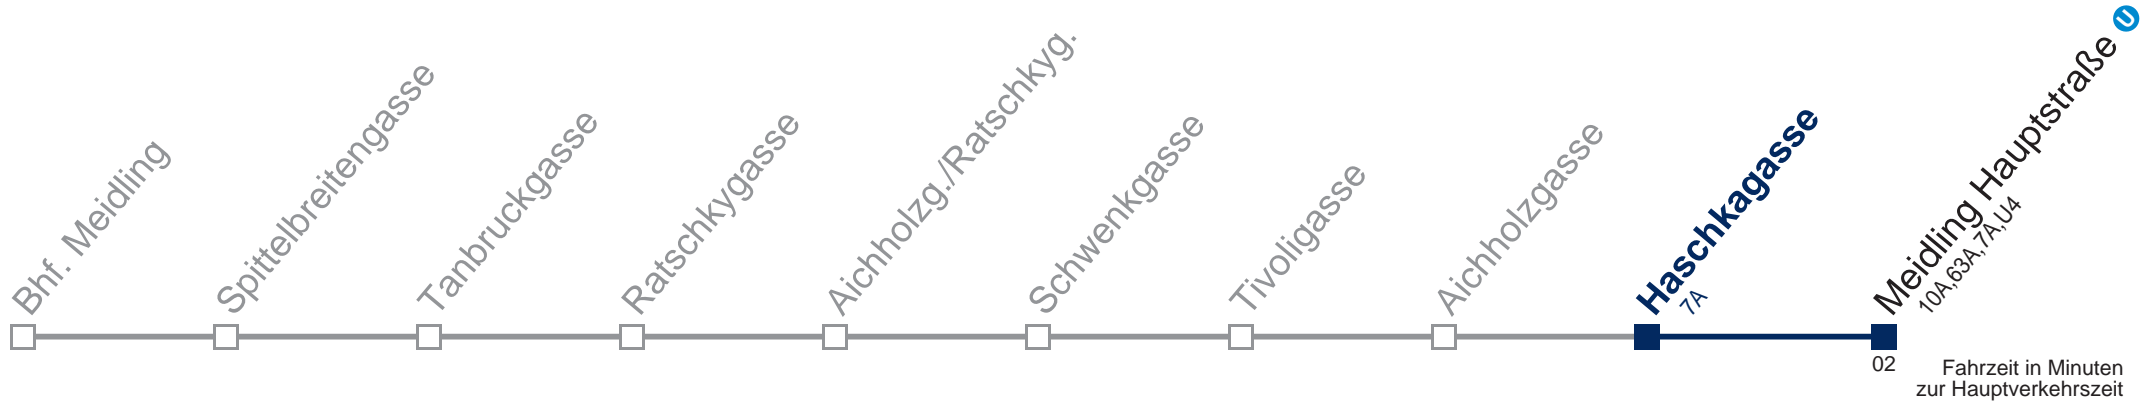

9A Meidling Hauptstraße

Montag-Freitag (Schule)

5 48 58
6 08 19 29 39 49 59
7 09 21 31 41 51
8 01 11 21 31 41 51
9 01 11 21 31 41 51
10 01 11 21 31 41 51
11 01 11 21 31 41 51
12 01 11 21 31 41 51
13 01 11 21 31 41 51
14 01 11 21 31 41 51
15 01 11 21 31 41 51
16 01 11 21 31 41 51
17 01 11 21 31 41 51
18 01 11 21 31 41 51
19 01 10 18 28 38 48 58
20 08 18

Montag-Freitag (Ferien)

5 48
6 03 19 34 49
7 04 21 36 51
8 06 21 36 51
9 06 21 36 51
10 06 21 36 51
11 06 21 36 51
12 06 21 36 51
13 06 21 36 51
14 06 21 36 51
15 06 21 36 51
16 06 21 36 51
17 06 21 36 51
18 06 21 36 51
19 06 18 33 48
20 03 18

Samstag

5
6 48
7 03 18 33 48
8 03 18 33 48
9 03 20 35 50
10 05 20 35 50
11 05 20 35 50
12 05 20 35 50
13 05 20 35 50
14 05 20 35 50
15 05 20 35 50
16 05 20 35 50
17 05 20 35 50
18 05 20 35 50
19
20

Sonn- und Feiertags

kein Betrieb

Am 24.12. bis ca. 15.00 Uhr Betrieb

Kaufen Sie Ihre Tickets bequem mit der WienMobil-App.
Buy your tickets easily via our WienMobil app.

Der Kauf von Tickets ist im Fahrzeug mit 1.1.2018 nicht mehr möglich.
Bitte erwerben Sie Ihre Fahrkarten daher unbedingt vor Fahrtantritt.
Tickets are no longer available from your driver.
Please buy them before starting your trip, e.g. via our WienMobil app.

Auskunft Servicetelefon 01/7909 100
Änderungen vorbehalten