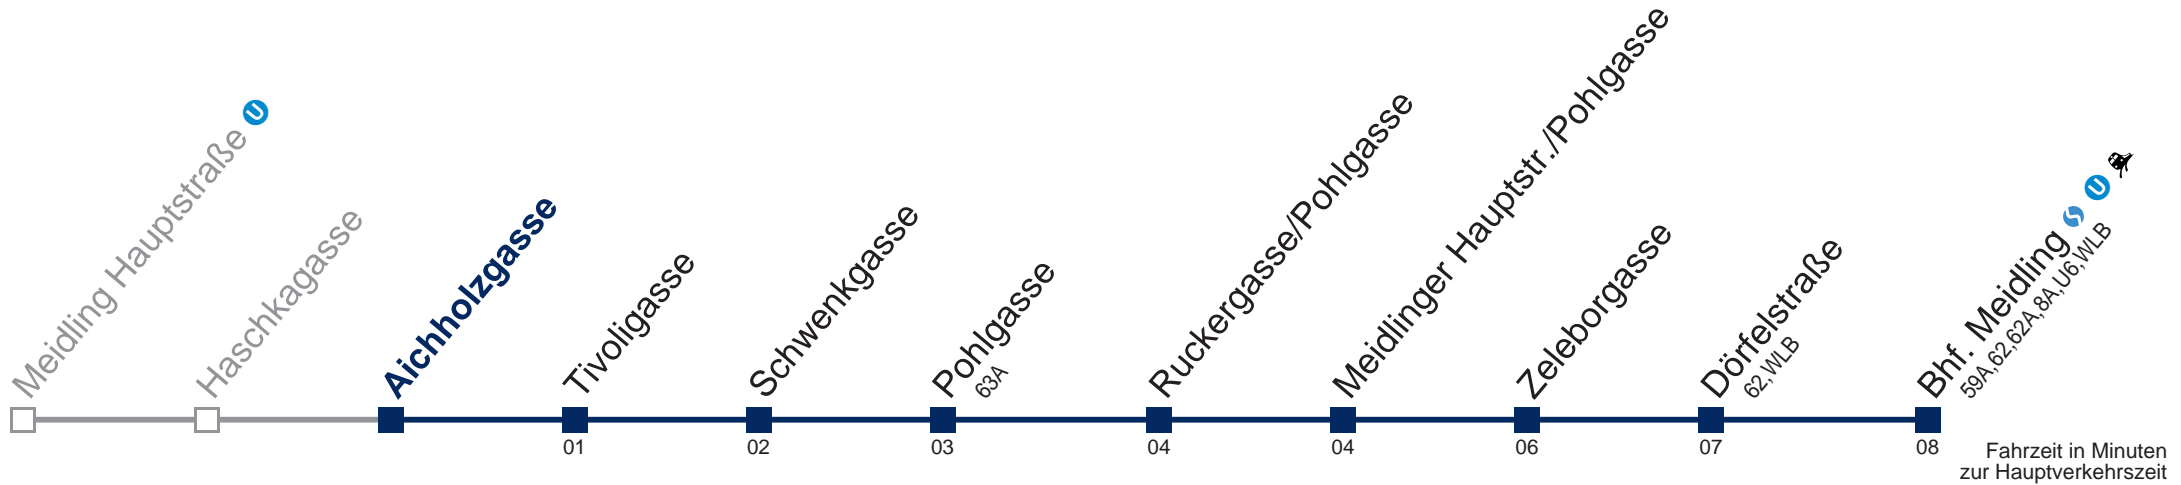

9A Bhf. Meidling

Fahrzeit in Minuten zur Hauptverkehrszeit

Montag-Freitag (Schule)

5	32 42 52
6	02 12 22 32 42 52
7	02 12 22 32 42 52
8	02 12 22 32 42 52
9	02 12 22 32 42 52
10	02 12 22 32 42 52
11	02 12 22 32 42 52
12	02 12 22 32 42 52
13	02 12 22 32 42 52
14	02 12 22 32 42 52
15	02 12 22 32 42 52
16	02 12 22 32 42 52
17	02 12 22 32 42 52
18	02 12 22 32 42 52
19	02 12 22 32 42 52
20	02

Montag-Freitag (Ferien)

5	32 47
6	02 17 32 47
7	02 17 32 47
8	02 17 32 47
9	02 17 32 47
10	02 17 32 47
11	02 17 32 47
12	02 17 32 47
13	02 17 32 47
14	02 17 32 47
15	02 17 32 47
16	02 17 32 47
17	02 17 32 47
18	02 17 32 47
19	02 17 32 47
20	02

Samstag

5	
6	32 47
7	02 17 32 47
8	02 17 32 47
9	02 17 32 47
10	02 17 32 47
11	02 17 32 47
12	02 17 32 47
13	02 17 32 47
14	02 17 32 47
15	02 17 32 47
16	02 17 32 47
17	02 17 32 47
18	02 17 32
19	
20	

Sonn- und Feiertags

kein Betrieb

Am 24.12. bis ca. 15.00 Uhr Betrieb

Kaufen Sie Ihre Tickets bequem mit der WienMobil-App.
Buy your tickets easily via our WienMobil app.

Der Kauf von Tickets ist im Fahrzeug mit 1.1.2018 nicht mehr möglich.

Bitte erwerben Sie Ihre Fahrkarten daher unbedingt vor Fahrtantritt.
Tickets are no longer available from your driver.
Please buy them before starting your trip, e.g. via our WienMobil app.

Auskunft Servicetelefon 01/7909 100

Änderungen vorbehalten