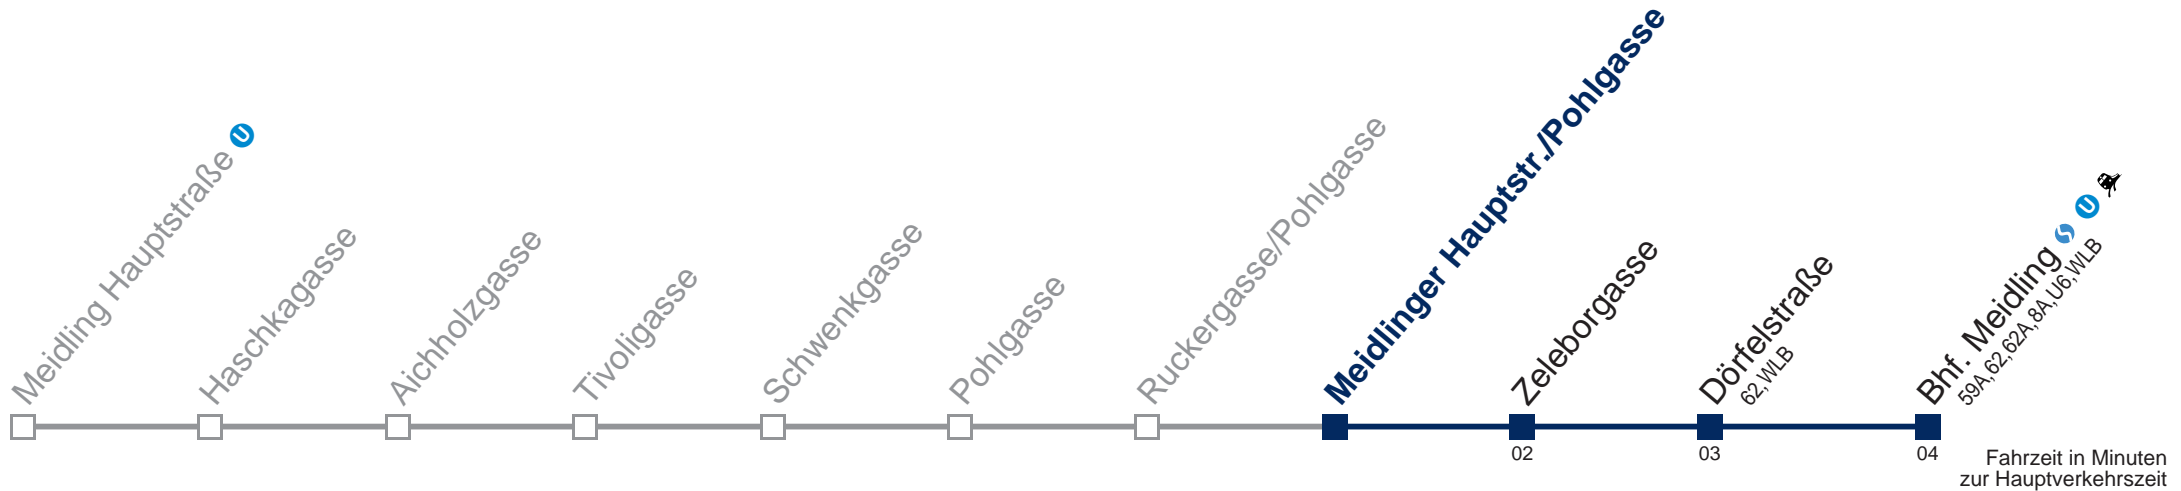

9A Bhf. Meidling

Montag-Freitag (Schule)

5	36 46 56
6	07 17 27 37 47 57
7	08 18 28 38 48 58
8	08 18 28 38 48 58
9	08 18 28 38 48 58
10	08 18 28 38 48 58
11	08 18 28 38 48 58
12	08 18 28 38 48 58
13	08 18 28 38 48 58
14	08 18 28 38 48 58
15	08 18 28 38 48 58
16	08 18 28 38 48 58
17	08 18 28 38 48 58
18	08 18 28 38 48 58
19	06 16 26 36 46 56
20	06

Montag-Freitag (Ferien)

5	36 51
6	07 22 37 52
7	08 23 38 53
8	08 23 38 53
9	08 23 38 53
10	08 23 38 53
11	08 23 38 53
12	08 23 38 53
13	08 23 38 53
14	08 23 38 53
15	08 23 38 53
16	08 23 38 53
17	08 23 38 53
18	08 23 38 53
19	06 21 36 51
20	06

Samstag

5	
6	36 51
7	06 21 36 51
8	06 21 36 51
9	07 22 37 52
10	07 22 37 52
11	07 22 37 52
12	07 22 37 52
13	07 22 37 52
14	07 22 37 52
15	07 22 37 52
16	07 22 37 52
17	07 22 37 52
18	07 22 37
19	
20	

Sonn- und Feiertags

kein Betrieb

Am 24.12. bis ca. 15.00 Uhr Betrieb

Kaufen Sie Ihre Tickets bequem mit der WienMobil-App.
Buy your tickets easily via our WienMobil app.

Der Kauf von Tickets ist im Fahrzeug mit 1.1.2018 nicht mehr möglich.

Bitte erwerben Sie Ihre Fahrkarten daher unbedingt vor Fahrtantritt.
Tickets are no longer available from your driver.
Please buy them before starting your trip, e.g. via our WienMobil app.

Auskunft Servicetelefon 01/7909 100

Änderungen vorbehalten