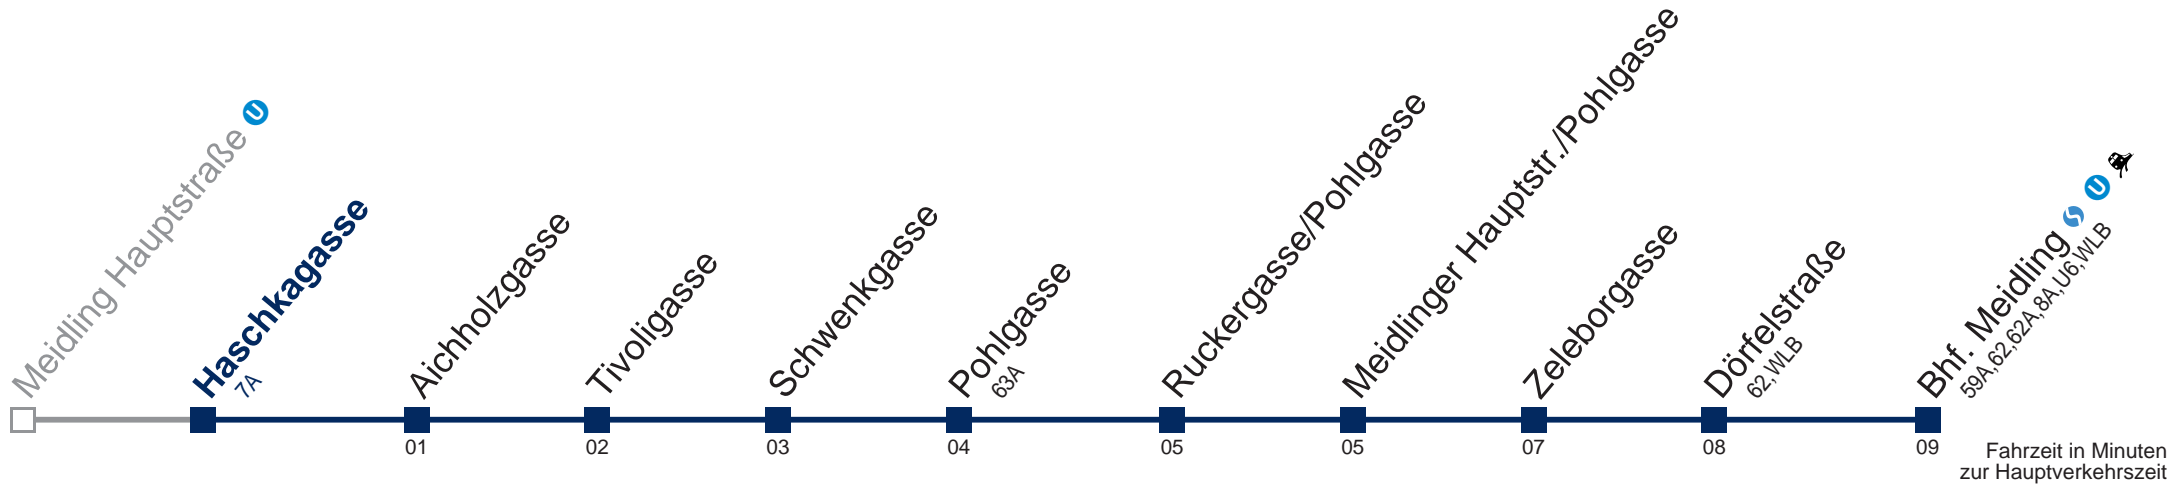

9A Bhf. Meidling

Fahrzeit in Minuten zur Hauptverkehrszeit

Montag-Freitag (Schule)

5	31 41 51
6	01 11 21 31 41 51
7	01 11 21 31 41 51
8	01 11 21 31 41 51
9	01 11 21 31 41 51
10	01 11 21 31 41 51
11	01 11 21 31 41 51
12	01 11 21 31 41 51
13	01 11 21 31 41 51
14	01 11 21 31 41 51
15	01 11 21 31 41 51
16	01 11 21 31 41 51
17	01 11 21 31 41 51
18	01 11 21 31 41 51
19	01 11 21 31 41 51
20	01

Montag-Freitag (Ferien)

5	31 46
6	01 16 31 46
7	01 16 31 46
8	01 16 31 46
9	01 16 31 46
10	01 16 31 46
11	01 16 31 46
12	01 16 31 46
13	01 16 31 46
14	01 16 31 46
15	01 16 31 46
16	01 16 31 46
17	01 16 31 46
18	01 16 31 46
19	01 16 31 46
20	01

Samstag

5	
6	31 46
7	01 16 31 46
8	01 16 31 46
9	01 16 31 46
10	01 16 31 46
11	01 16 31 46
12	01 16 31 46
13	01 16 31 46
14	01 16 31 46
15	01 16 31 46
16	01 16 31 46
17	01 16 31 46
18	01 16 31
19	
20	

Sonn- und Feiertags

kein Betrieb

Am 24.12. bis ca. 15.00 Uhr Betrieb

Kaufen Sie Ihre Tickets bequem mit der WienMobil-App.
Buy your tickets easily via our WienMobil app.

Der Kauf von Tickets ist im Fahrzeug mit 1.1.2018 nicht mehr möglich.

Bitte erwerben Sie Ihre Fahrkarten daher unbedingt vor Fahrtantritt.
Tickets are no longer available from your driver.
Please buy them before starting your trip, e.g. via our WienMobil app.

Auskunft Servicetelefon 01/7909 100

Änderungen vorbehalten