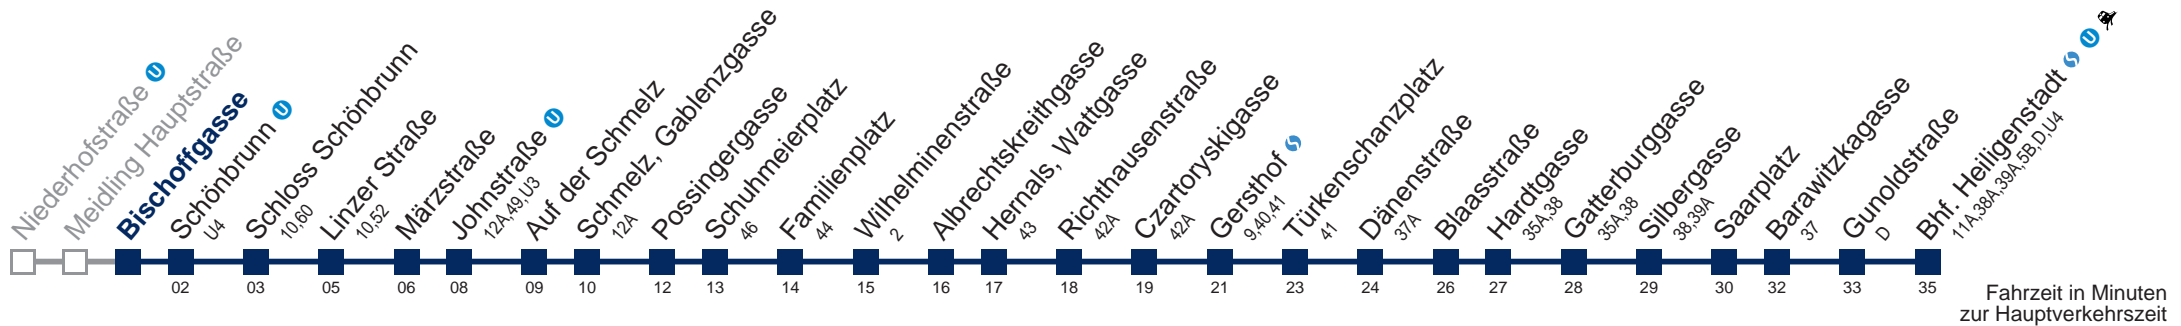

10A Bhf. Heiligenstadt

Fahrzeit in Minuten zur Hauptverkehrszeit

Montag-Freitag (Schule)

5	17 32 42 52
6	02 11 20 28 36 44 52
7	00 08 15 23 31 40 49 59
8	10 20 25 30 40 50
9	00 09 19 29 39 49 59
10	09 19 29 39 49 59
11	09 19 29 39 49 59
12	09 19 29 39 49 59
13	09 19 29 39 49 59
14	09 19 29 39 49 59
15	10 20 30 40 50
16	00 10 20 30 40 50
17	00 10 20 30 40 50
18	00 09 19 29 39 49 59
19	09 19 29 39 49 59
20	08 18 23 28 38 48 58
21	08 18 28 38 48 54
22	02 17 24 32 47
23	02 17 32 47
0	02 17 32

Montag-Freitag (Ferien)

5	17 32 42 52
6	02 11 20 29 38 48 58
7	09 19 29 39 49 59
8	10 20 30 40 50
9	00 09 19 29 39 49 59
10	09 19 29 39 49 59
11	09 19 29 39 49 59
12	09 19 29 39 49 59
13	09 19 29 39 49 59
14	09 19 29 39 49 59
15	10 20 30 40 50
16	00 10 20 30 40 50
17	00 10 20 30 40 50
18	00 09 19 29 39 49 59
19	09 19 29 39 49 59
20	08 18 23 28 38 48 58
21	08 18 28 38 48 54
22	02 17 24 32 47
23	02 17 32 47
0	02 17 32

Samstag

5	17 37 57
6	17 32 47
7	02 18 29 39 49 59
8	09 19 29 39 49 59
9	10 20 30 40 50
10	00 10 20 30 40 50
11	00 10 20 30 40 50
12	00 10 20 30 40 50
13	00 10 20 30 40 50
14	00 10 20 30 40 50
15	00 10 20 30 40 50
16	00 10 20 30 40 50
17	00 10 20 30 40 50
18	00 10 20 30 40 50
19	00 09 19 29 39 49 59
20	08 18 25 32 47 55
21	02 17 32 47
22	02 17 32 47
23	02 17 32 48
0	02 17 32

Sonn- und Feiertags

5	17 37 57
6	17 32 47
7	02 17 32 47
8	02 17 32 47
9	03 18 29 39 49 59
10	09 19 29 39 49 59
11	09 19 29 39 49 59
12	09 19 29 39 49 59
13	09 19 29 39 49 59
14	09 19 29 39 49 59
15	09 19 29 39 49 59
16	09 19 29 39 49 59
17	09 19 29 39 49 59
18	09 19 29 39 49 59
19	09 19 29 39 49 59
20	08 18 25 32 47 55
21	02 17 32 47
22	02 17 32 47
23	02 17 32 48
0	02 17 32

Am 31.12. Verkehr wie samstags, ab ca. 18.30 Uhr Intervall alle 15 Minuten

Am 31.12. Verkehr wie samstags ☐ bis Schmelz, Gablenzgasse ☐ bis Gersthof

Kaufen Sie Ihre Tickets bequem mit der WienMobil-App.
Buy your tickets easily via our WienMobil app.