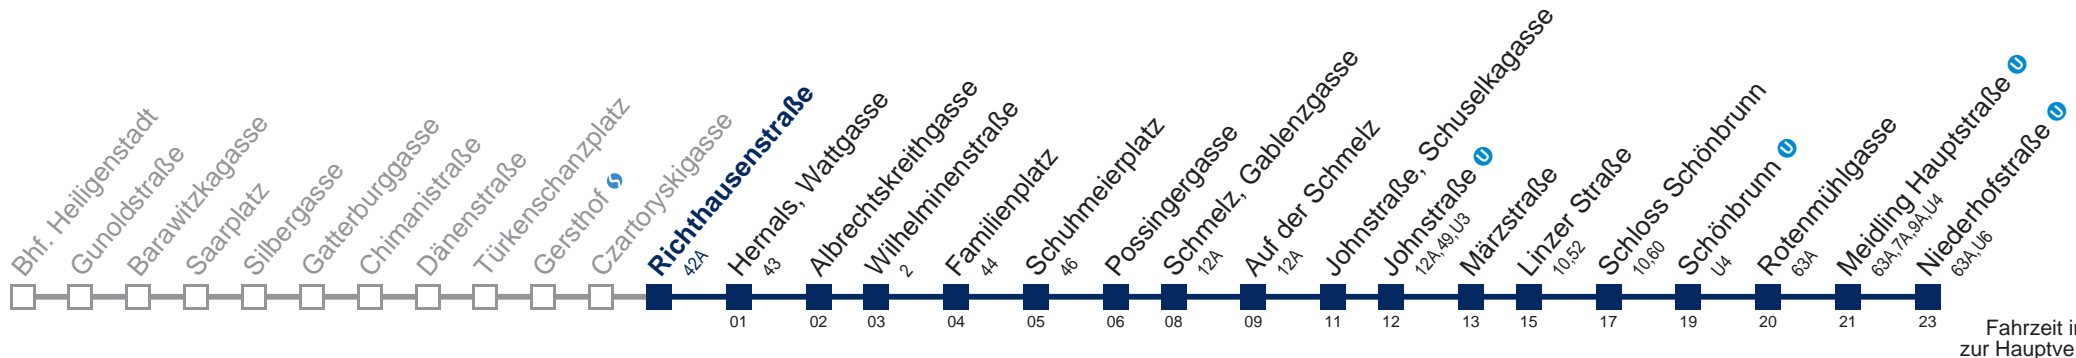

10A Niederhofstraße U

Fahrzeit in Minuten zur Hauptverkehrszeit

Montag-Freitag (Schule)

4	56
5	18 33 44 54
6	04 14 25 35 45 54
7	04 14 24 32 40 48 56
8	05 15 25 35 45 55
9	05 10 15 24 34 44 54
10	04 14 24 34 44 54
11	04 14 24 34 44 54
12	04 14 24 34 44 54
13	04 14 24 34 44 54
14	04 14 24 34 44 54
15	04 14 25 35 45 55
16	05 15 25 35 45 55
17	05 15 25 35 45 55
18	05 14 24 34 44 54
19	04 14 24 34 44 54
20	03 12 20 30 40 45 50
21	00 10 20 30 40 50
22	02 09 16 30 37 45
23	00 15 30 45
0	00 11 15 26 30

Montag-Freitag (Ferien)

4	56
5	18 33 44 54
6	04 14 25 35 45 54
7	04 15 26 35 45 55
8	05 15 25 35 45 55
9	05 15 24 34 44 54
10	04 14 24 34 44 54
11	04 14 24 34 44 54
12	04 14 24 34 44 54
13	04 14 24 34 44 54
14	04 14 24 34 44 54
15	04 14 25 35 45 55
16	05 15 25 35 45 55
17	05 15 25 35 45 55
18	05 14 24 34 44 54
19	04 14 24 34 44 54
20	03 12 20 30 40 45 50
21	00 10 20 30 40 50
22	02 09 16 30 37 45
23	00 15 30 45
0	00 11 15 26 30

Samstag

4	56
5	17 39 59
6	15 30 45
7	00 16 30 40 50
8	00 10 20 30 40 50
9	00 11 21 31 41 51
10	01 11 21 31 41 51
11	01 11 21 31 41 51
12	01 11 21 31 41 51
13	01 11 21 31 41 51
14	01 11 21 31 41 51
15	01 11 21 31 41 51
16	01 11 21 31 41 51
17	01 11 21 31 41 51
18	01 11 21 31 41 51
19	01 10 20 25 30 40 50
20	00 10 19 31 38 46
21	01 08 16 31 46
22	01 16 30 45
23	00 15 30 45
0	00 12 15 27 30

Sonn- und Feiertags

4	56
5	17 39 59
6	15 30 45
7	00 16 31 46
8	01 16 31 46
9	01 17 30 40 50
10	00 10 20 30 40 50
11	00 10 20 30 40 50
12	00 10 20 30 40 50
13	00 10 20 30 40 50
14	00 10 20 30 40 50
15	00 10 20 30 40 50
16	00 10 20 30 40 50
17	00 10 20 30 40 50
18	00 10 20 30 40 50
19	00 10 20 30 40 50
20	00 10 19 31 46 53
21	01 08 16 31 46
22	01 15 30 45
23	00 15 30 45
0	00 12 15 27 30

Am 31.12. Verkehr wie samstags, ab ca. 18.30 Uhr Intervall alle 15 Minuten
Am 31.12. Verkehr wie samstags ☐ bis Johnstraße, Schuselkagasse

Kaufen Sie Ihre Tickets bequem mit der WienMobil-App.
Buy your tickets easily via our WienMobil app.

Auskunft Servicetelefon 01/7909 100
Änderungen vorbehalten