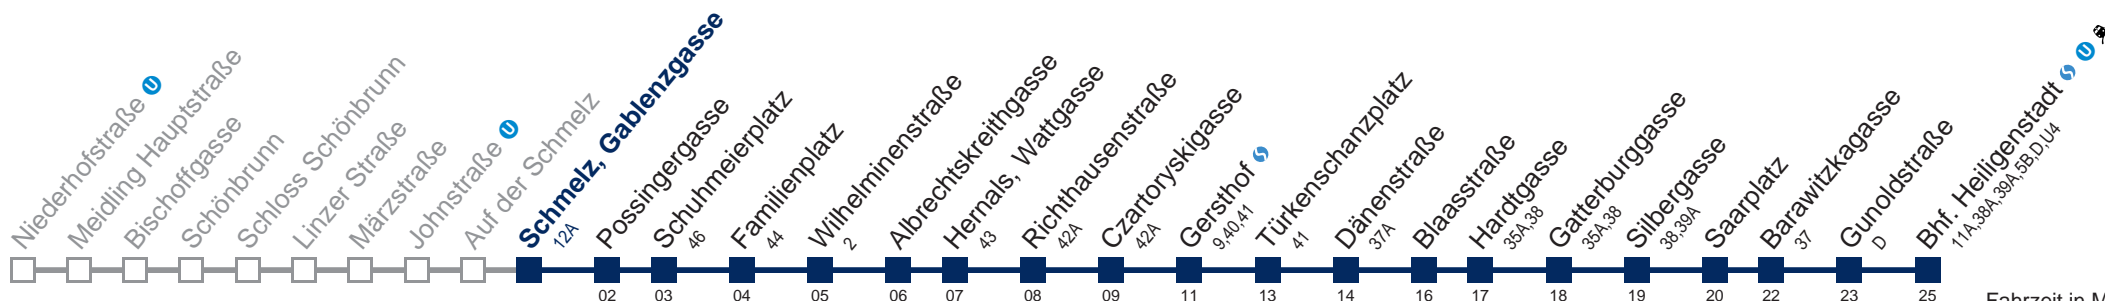

10A Bhf. Heiligenstadt

Fahrzeit in Minuten
zur Hauptverkehrszeit

Montag-Freitag (Schule)

5	27 42 52
6	02 13 22 31 39 47 55
7	03 13 21 28 36 44 53
8	02 12 23 33 43 53
9	03 12 22 32 42 52
10	02 12 22 32 42 52
11	02 12 22 32 42 52
12	02 12 22 32 42 52
13	02 12 22 32 42 52
14	02 12 22 32 42 52
15	02 12 23 33 43 53
16	03 13 23 33 43 53
17	03 13 23 33 43 53
18	03 13 22 32 42 52
19	02 12 22 32 42 52
20	02 11 19 29 39 49 59
21	09 19 29 39 49 59
22	12 27 42 57
23	12 27 42 57
0	12

Montag-Freitag (Ferien)

5	27 42 52
6	02 13 22 31 40 49 59
7	10 22 32 42 52
8	02 12 23 33 43 53
9	03 12 22 32 42 52
10	02 12 22 32 42 52
11	02 12 22 32 42 52
12	02 12 22 32 42 52
13	02 12 22 32 42 52
14	02 12 22 32 42 52
15	02 12 23 33 43 53
16	03 13 23 33 43 53
17	03 13 23 33 43 53
18	03 13 22 32 42 52
19	02 12 22 32 42 52
20	02 11 19 29 39 49 59
21	09 19 29 39 49 59
22	12 27 42 57
23	12 27 42 57
0	12

Samstag

5	27 47
6	07 27 42 57
7	13 29 40 50
8	00 10 20 30 40 50
9	00 11 22 32 42 52
10	02 12 22 32 42 52
11	02 12 22 32 42 52
12	02 12 22 32 42 52
13	02 12 22 32 42 52
14	02 12 22 32 42 52
15	02 12 22 32 42 52
16	02 12 22 32 42 52
17	02 12 22 32 42 52
18	02 12 22 32 42 52
19	02 11 20 30 40 50
20	00 10 19 29 43 58
21	13 28 43 58
22	12 27 42 57
23	12 27 42 58
0	12

Sonn- und Feiertags

5	27 47
6	07 27 42 57
7	12 28 43 58
8	13 28 43 58
9	14 29 40 50
10	00 10 20 30 40 50
11	00 11 22 32 42 52
12	02 12 22 32 42 52
13	02 12 22 32 42 52
14	02 12 22 32 42 52
15	02 12 22 32 42 52
16	02 12 22 32 42 52
17	02 12 22 32 42 52
18	02 12 22 32 42 52
19	02 11 20 30 40 50
20	00 09 19 29 43 58
21	13 28 43 58
22	13 27 42 57
23	12 27 42 58
0	12

Am 31.12. Verkehr wie samstags, ab ca. 18.30 Uhr Intervall alle 15 Minuten

Am 31.12. Verkehr wie samstags ☐ bis Gersthof

WienMobil

Kaufen Sie Ihre Tickets bequem mit der WienMobil-App.
Buy your tickets easily via our WienMobil app.

Auskunft Servicetelefon 01/7909 100

Änderungen vorbehalten