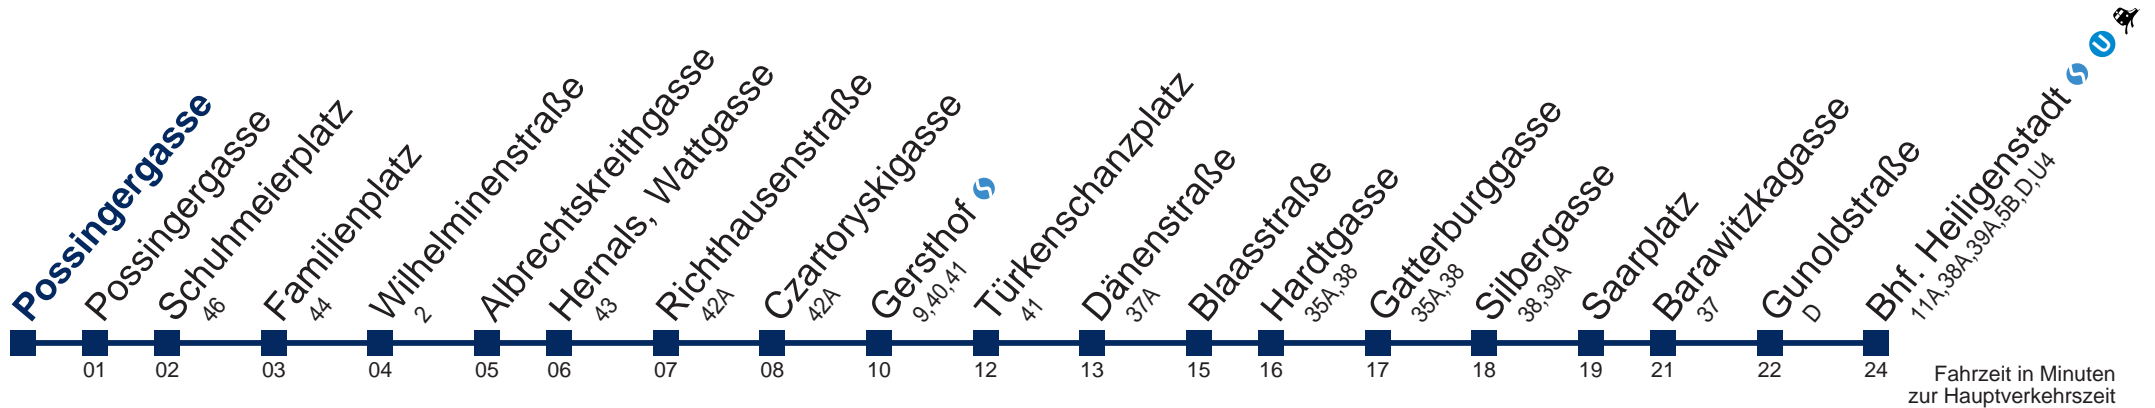

10A Bhf. Heiligenstadt

Montag-Freitag (Schule)

4 37 42 49 59
5 09 19 37
6 18
7
8
9

Montag-Freitag (Ferien)

4 37 42 49 59
5 09 19 37
6 54
7
8
9

Samstag

4 37 42 55
5 12 58
6 48
7 19
8
9 03

Sonn- und Feiertags

4 37 42 55
5 12 58
6
7
8 49
9 05

Am 31.12. Verkehr wie samstags, ab ca. 18.30 Uhr Intervall alle 15 Minuten
Am 31.12. Verkehr wie samstags   bis Gersthof

Kaufen Sie Ihre Tickets bequem mit der WienMobil-App.
Buy your tickets easily via our WienMobil app.