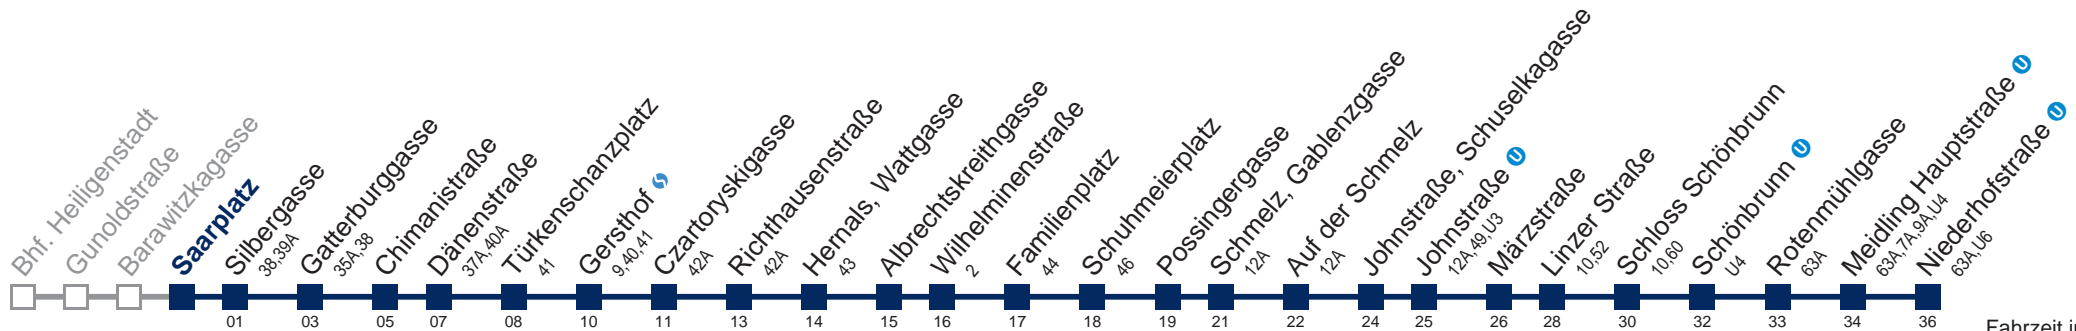

10A Niederhofstraße U

Fahrzeit in Minuten zur Hauptverkehrszeit

Montag-Freitag (Schule)

5	05 20 31 41 51
6	01 12 22 32 41 50 58
7	07 15 23 31 39 48 58
8	08 18 28 38 48 53 58
9	08 18 28 38 48 58
10	08 18 28 38 48 58
11	08 18 28 38 48 58
12	08 18 28 38 48 58
13	08 18 28 38 48 58
14	08 18 28 38 48 58
15	08 18 28 38 48 58
16	08 18 28 38 48 58
17	08 18 28 38 48 58
18	08 18 28 38 48 58
19	08 18 28 38 48 58
20	07 17 27 32 37 47 57
21	07 17 27 37 49 56
22	04 18 25 33 48
23	03 18 33 48
0	03 18

Montag-Freitag (Ferien)

5	05 20 31 41 51
6	01 12 22 32 41 50 59
7	09 18 28 38 48 58
8	08 18 28 38 48 58
9	08 18 28 38 48 58
10	08 18 28 38 48 58
11	08 18 28 38 48 58
12	08 18 28 38 48 58
13	08 18 28 38 48 58
14	08 18 28 38 48 58
15	08 18 28 38 48 58
16	08 18 28 38 48 58
17	08 18 28 38 48 58
18	08 18 28 38 48 58
19	08 18 28 38 48 58
20	07 17 27 32 37 47 57
21	07 17 27 37 49 56
22	04 18 25 33 48
23	03 18 33 48
0	03 18

Samstag

5	05 27 47
6	03 18 33 48
7	03 17 27 37 47 57
8	07 17 27 37 47 57
9	07 17 27 37 47 57
10	07 17 27 37 47 57
11	07 17 27 37 47 57
12	07 17 27 37 47 57
13	07 17 27 37 47 57
14	07 17 27 37 47 57
15	07 17 27 37 47 57
16	07 17 27 37 47 57
17	07 17 27 37 47 57
18	07 17 27 37 47 57
19	07 12 17 27 37 47 57
20	07 19 26 34 49 56
21	04 19 34 49
22	04 18 33 48
23	03 18 33 48
0	03 18

Sonn- und Feiertags

5	05 27 47
6	03 18 33 48
7	03 18 33 48
8	03 18 33 48
9	03 17 27 37 47 57
10	07 17 27 37 47 57
11	07 17 27 37 47 57
12	07 17 27 37 47 57
13	07 17 27 37 47 57
14	07 17 27 37 47 57
15	07 17 27 37 47 57
16	07 17 27 37 47 57
17	07 17 27 37 47 57
18	07 17 27 37 47 57
19	07 17 27 37 47 57
20	06 18 33 40 48 55
21	03 18 33 48
22	03 18 33 48
23	03 18 33 48
0	03 18

Am 34.12. Verkehr wie samstags, ab ca. 18.30 Uhr Intervall alle 15 Minuten
Am 31.12. Verkehr wie samstags ☐ bis Johnstraße, Schuselkagasse

Kaufen Sie Ihre Tickets bequem mit der WienMobil-App.
Buy your tickets easily via our WienMobil app.

Auskunft Servicetelefon 01/7909 100
Änderungen vorbehalten