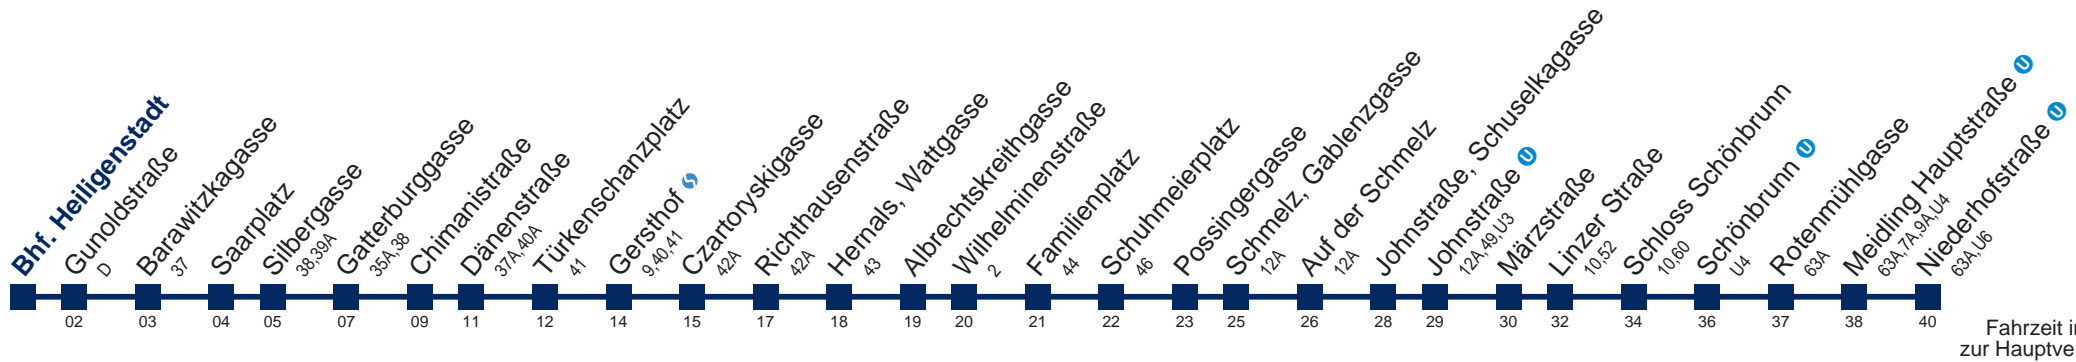

10A Niederhofstraße U

Fahrzeit in Minuten zur Hauptverkehrszeit

Montag-Freitag (Schule)

5	01	16	27	37	47	57	
6	07	17	27	36	45	53	
7	01	09	17	25	33	42	52
8	02	12	22	32	42	47	52
9	02	12	22	32	42	52	
10	02	12	22	32	42	52	
11	02	12	22	32	42	52	
12	02	12	22	32	42	52	
13	02	12	22	32	42	52	
14	02	12	22	32	42	52	
15	02	12	22	32	42	52	
16	02	12	22	32	42	52	
17	02	12	22	32	42	52	
18	02	12	22	32	42	52	
19	02	12	22	32	42	52	
20	02	12	22	27	32	42	52
21	02	12	22	32	44	51	59
22	14	21	29	44	59		
23	14	29	44	59			
0	14						