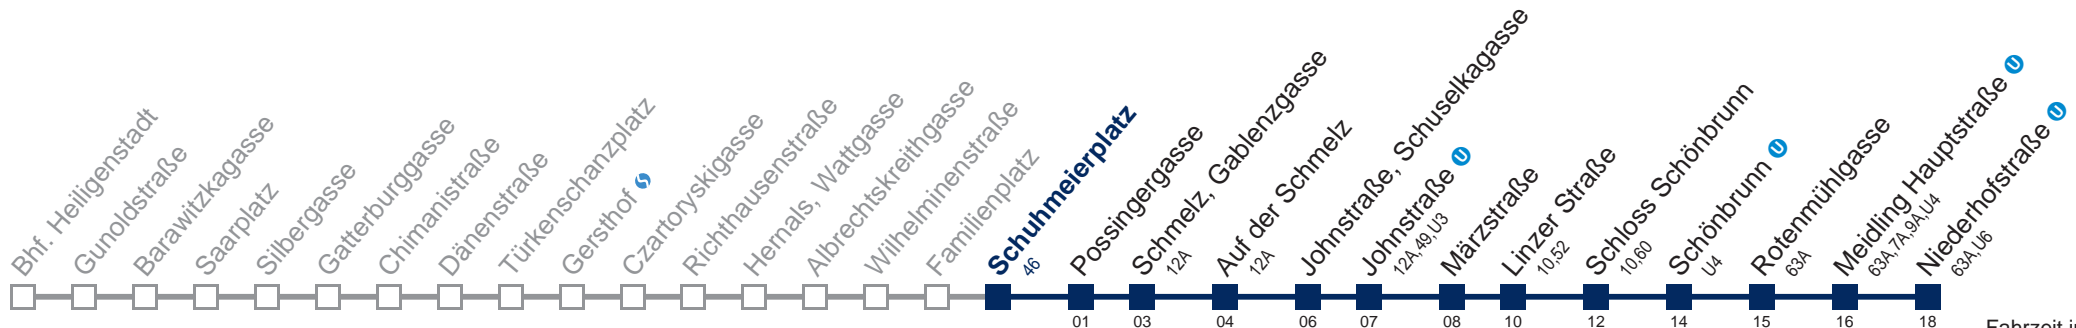

10A Niederhofstraße U

Fahrzeit in Minuten zur Hauptverkehrszeit

Montag-Freitag (Schule)

5	01 23 38 49 59
6	10 20 31 41 51
7	00 11 21 31 39 47 55
8	03 12 22 32 42 52
9	02 12 17 22 32 42 52
10	02 12 22 32 42 52
11	02 12 22 32 42 52
12	02 12 22 32 42 52
13	02 12 22 32 42 52
14	02 12 22 32 42 52
15	02 12 22 32 42 52
16	02 12 22 32 42 52
17	02 12 22 32 42 52
18	02 12 21 31 41 51
19	01 11 21 31 41 51
20	01 09 18 26 36 46 51 56
21	06 16 26 36 46 56
22	07 14 21 35 42 50
23	05 20 35 50
0	05 16 20 31 35

Montag-Freitag (Ferien)

5	01 23 38 49 59
6	10 20 31 41 51
7	00 11 22 33 42 52
8	02 12 22 32 42 52
9	02 12 22 32 42 52
10	02 12 22 32 42 52
11	02 12 22 32 42 52
12	02 12 22 32 42 52
13	02 12 22 32 42 52
14	02 12 22 32 42 52
15	02 12 22 32 42 52
16	02 12 22 32 42 52
17	02 12 22 32 42 52
18	02 12 21 31 41 51
19	01 11 21 31 41 51
20	01 09 18 26 36 46 51 56
21	06 16 26 36 46 56
22	07 14 21 35 42 50
23	05 20 35 50
0	05 16 20 31 35

Samstag

5	01 22 44
6	04 20 35 50
7	06 22 35 45 55
8	05 15 25 35 45 55
9	06 17 28 38 48 58
10	08 18 28 38 48 58
11	08 18 28 38 48 58
12	08 18 28 38 48 58
13	08 18 28 38 48 58
14	08 18 28 38 48 58
15	08 18 28 38 48 58
16	08 18 28 38 48 58
17	08 18 28 38 48 58
18	08 18 28 38 48 58
19	07 16 25 30 35 45 55
20	05 15 25 37 44 52
21	07 14 22 37 52
22	06 21 35 50
23	05 20 35 50
0	05 17 20 32 35

Sonn- und Feiertags

5	01 22 44
6	04 20 35 50
7	06 21 36 51
8	06 21 36 51
9	07 23 36 46 56
10	06 16 26 36 46 56
11	07 17 27 37 47 57
12	07 17 27 37 47 57
13	07 17 27 37 47 57
14	07 17 27 37 47 57
15	07 17 27 37 47 57
16	07 17 27 37 47 57
17	07 17 27 37 47 57
18	07 17 27 37 47 57
19	06 15 25 35 45 55
20	05 15 24 36 51 58
21	06 13 21 36 51
22	06 20 35 50
23	05 20 35 50
0	05 17 20 32 35

Am 31.12. Verkehr wie samstags, ab ca. 18.30 Uhr Intervall alle 15 Minuten
Am 31.12. Verkehr wie samstags □ bis Johnstraße, Schuselkagasse

Kaufen Sie Ihre Tickets bequem mit der WienMobil-App.
Buy your tickets easily via our WienMobil app.

Auskunft Servicetelefon 01/7909 100
Änderungen vorbehalten