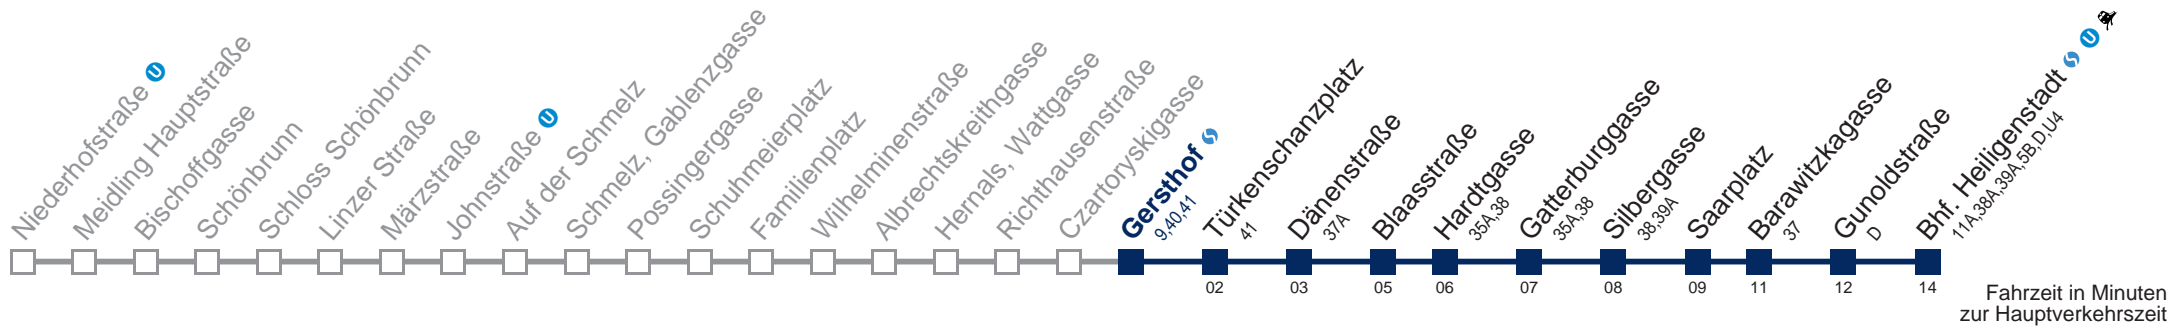

10A Bhf. Heiligenstadt

Montag-Freitag (Schule)

4	47 59
5	10 20 30 38 47 53
6	04 15 25 30 34 43 51 59
7	09 19 28 37 44 52
8	00 09 18 28 39 49 59
9	08 18 28 37 47 57
10	07 17 27 37 47 57
11	07 17 27 37 47 57
12	07 17 27 37 47 57
13	07 17 27 37 47 57
14	07 17 27 37 47 57
15	08 18 28 39 49 59
16	09 19 29 39 49 59
17	09 19 29 39 49 59
18	08 18 28 38 48 58
19	08 17 27 37 47 57
20	06 15 23 31 41 51
21	01 11 21 31 41 51
22	01 10 23 38 53
23	08 23 38 53

Montag-Freitag (Ferien)

4	47 59
5	10 20 30 38 47 53
6	04 15 25 34 43 52
7	01 07 14 26 38 48 58
8	08 18 28 39 49 59
9	08 18 28 37 47 57
10	07 17 27 37 47 57
11	07 17 27 37 47 57
12	07 17 27 37 47 57
13	07 17 27 37 47 57
14	07 17 27 37 47 57
15	08 18 28 39 49 59
16	09 19 29 39 49 59
17	09 19 29 39 49 59
18	08 18 28 38 48 58
19	08 17 27 37 47 57
20	06 15 23 31 41 51
21	01 11 21 31 41 51
22	01 10 23 38 53
23	08 23 38 53

Samstag

4	47
5	05 23 38 58
6	08 18 38 53
7	00 08 25 31 41 52
8	02 12 22 32 42 52
9	02 14 17 25 36 46 56
10	06 16 26 36 46 56
11	06 16 26 36 46 56
12	06 16 26 36 46 56
13	06 16 26 36 46 56
14	06 16 26 36 46 56
15	06 16 26 36 46 56
16	06 16 26 36 46 56
17	06 16 26 36 46 56
18	06 16 26 36 46 56
19	05 13 23 32 42 52
20	02 12 21 30 40 54
21	09 24 39 54
22	09 23 38 53
23	08 23 38 53

Sonn- und Feiertags

4	47
5	05 23 38 58
6	08 18 38 53
7	08 23 39 54
8	09 24 39 54
9	01 09 17 26 41 52
10	02 12 22 32 42 52
11	02 13 23 34 44 54
12	04 14 24 34 44 54
13	04 14 24 34 44 54
14	04 14 24 34 44 54
15	04 14 24 34 44 54
16	04 14 24 34 44 54
17	04 14 24 34 44 54
18	04 14 24 34 44 54
19	04 13 23 32 42 52
20	02 11 20 30 40 54
21	09 24 39 54
22	09 24 38 53
23	08 23 38 53

Am 31.12. Verkehr wie samstags, ab ca. 18.30 Uhr Intervall alle 15 Minuten
Am 31.12. Verkehr wie samstags

Kaufen Sie Ihre Tickets bequem mit der WienMobil-App.
Buy your tickets easily via our WienMobil app.

Auskunft Servicetelefon 01/7909 100
Änderungen vorbehalten