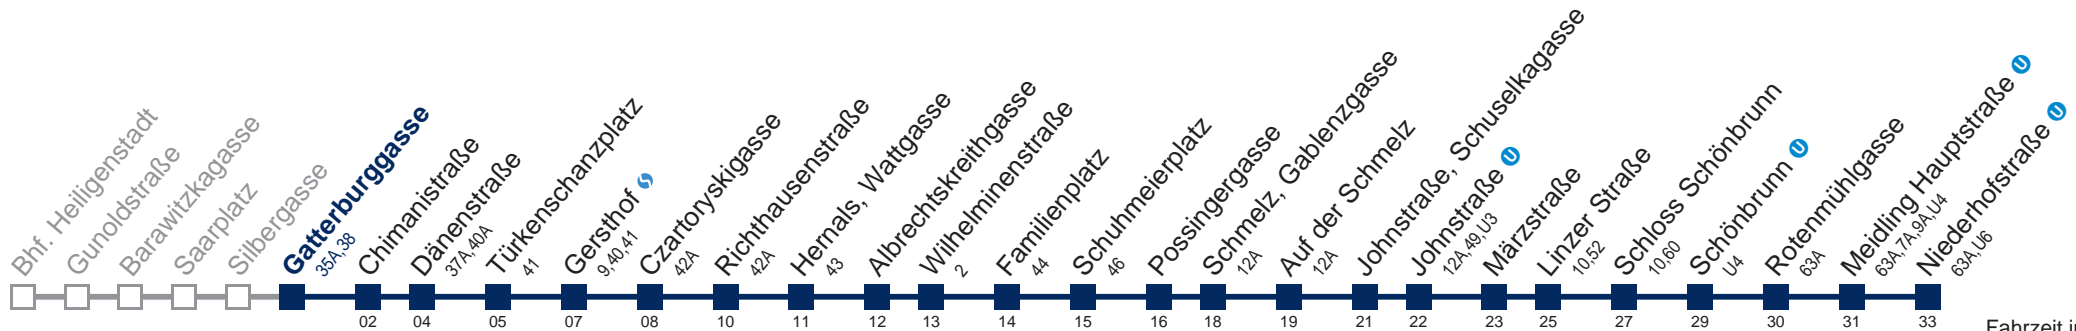

10A Niederhofstraße U

Fahrzeit in Minuten
zur Hauptverkehrszeit

Montag-Freitag (Schule)

5	08 23 34 44 54
6	05 16 26 36 45 54
7	02 12 20 28 36 44 53
8	03 13 23 33 43 53 58
9	03 13 23 33 43 53
10	03 13 23 33 43 53
11	03 13 23 33 43 53
12	03 13 23 33 43 53
13	03 13 23 33 43 53
14	03 13 23 33 43 53
15	03 13 23 33 43 53
16	03 13 23 33 43 53
17	03 13 23 33 43 53
18	03 12 22 32 42 52
19	02 12 22 32 42 52
20	02 11 21 31 36 41 51
21	01 11 21 31 41 53
22	00 07 21 28 36 51
23	06 21 36 51
0	06 21

Montag-Freitag (Ferien)

5	08 23 34 44 54
6	05 16 26 36 45 54
7	03 14 23 33 43 53
8	03 13 23 33 43 53
9	03 13 23 33 43 53
10	03 13 23 33 43 53
11	03 13 23 33 43 53
12	03 13 23 33 43 53
13	03 13 23 33 43 53
14	03 13 23 33 43 53
15	03 13 23 33 43 53
16	03 13 23 33 43 53
17	03 13 23 33 43 53
18	03 12 22 32 42 52
19	02 12 22 32 42 52
20	02 11 21 31 36 41 51
21	01 11 21 31 41 53
22	00 07 21 28 36 51
23	06 21 36 51
0	06 21

Samstag

5	08 30 50
6	06 21 36 51
7	07 20 30 40 50
8	00 10 20 30 40 50
9	00 11 21 31 41 51
10	01 11 21 31 41 51
11	01 11 21 31 41 51
12	01 11 21 31 41 51
13	01 11 21 31 41 51
14	01 11 21 31 41 51
15	01 11 21 31 41 51
16	01 11 21 31 41 51
17	01 11 21 31 41 51
18	01 11 21 31 41 51
19	01 10 15 20 30 40 50
20	00 10 22 29 37 52 59
21	07 22 37 52
22	07 21 36 51
23	06 21 36 51
0	06 21

Sonn- und Feiertags

5	08 30 50
6	06 21 36 51
7	06 21 36 51
8	06 21 36 51
9	07 20 30 40 50
10	00 10 20 30 40 50
11	00 10 20 30 40 50
12	00 10 20 30 40 50
13	00 10 20 30 40 50
14	00 10 20 30 40 50
15	00 10 20 30 40 50
16	00 10 20 30 40 50
17	00 10 20 30 40 50
18	00 10 20 30 40 50
19	00 10 20 30 40 50
20	00 09 21 36 43 51 58
21	06 21 36 51
22	06 21 36 51
23	06 21 36 51
0	06 21

Am 34.12. Verkehr wie samstags, ab ca. 18.30 Uhr Intervall alle 15 Minuten
Am 31.12. Verkehr wie samstags ☐ bis Johnstraße, Schuselkagasse

Kaufen Sie Ihre Tickets bequem mit der WienMobil-App.
Buy your tickets easily via our WienMobil app.

Auskunft Servicetelefon 01/7909 100
Änderungen vorbehalten