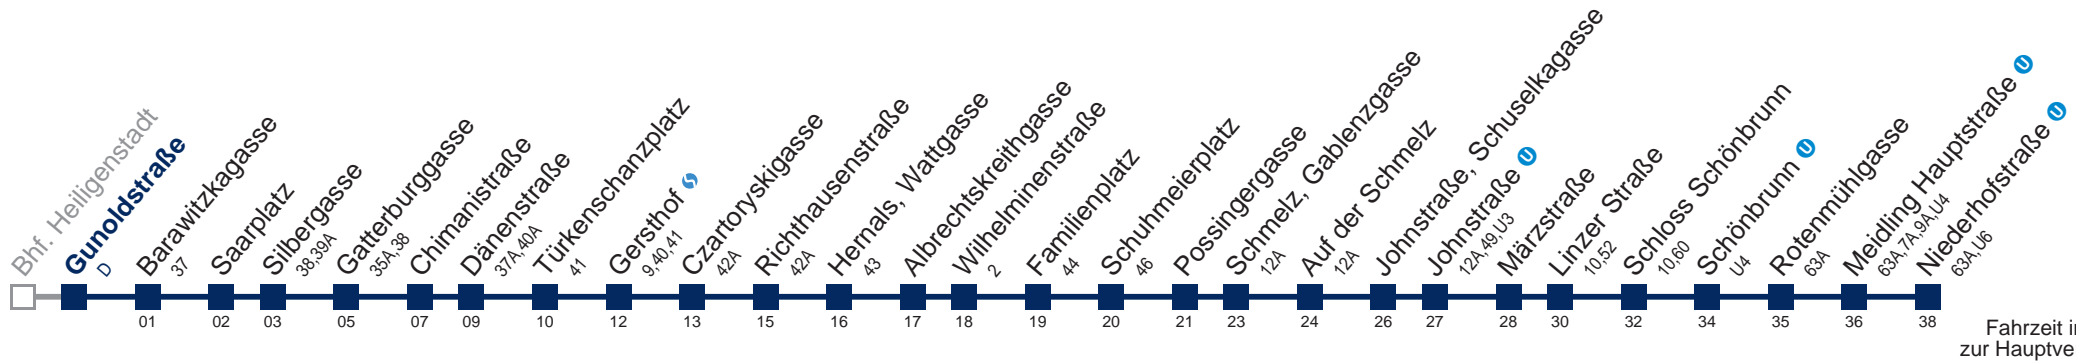

10A Niederhofstraße U

Fahrzeit in Minuten zur Hauptverkehrszeit

Montag-Freitag (Schule)

Montag-Freitag (Ferien)

Samstag

Sonn- und Feiertags

5	03 18 29 39 49 59
6	10 20 30 39 48 56
7	04 12 20 28 36 45 55
8	05 15 25 35 45 50 55
9	05 15 25 35 45 55
10	05 15 25 35 45 55
11	05 15 25 35 45 55
12	05 15 25 35 45 55
13	05 15 25 35 45 55
14	05 15 25 35 45 55
15	05 15 25 35 45 55
16	05 15 25 35 45 55
17	05 15 25 35 45 55
18	05 15 25 35 45 55
19	05 15 25 35 45 55
20	05 15 25 30 35 45 55
21	05 15 25 35 47 54
22	02 16 23 31 46
23	01 16 31 46
0	01 16

5	03 18 29 39 49 59
6	10 20 30 39 48 57
7	06 15 25 35 45 55
8	05 15 25 35 45 55
9	05 15 25 35 45 55
10	05 15 25 35 45 55
11	05 15 25 35 45 55
12	05 15 25 35 45 55
13	05 15 25 35 45 55
14	05 15 25 35 45 55
15	05 15 25 35 45 55
16	05 15 25 35 45 55
17	05 15 25 35 45 55
18	05 15 25 35 45 55
19	05 15 25 35 45 55
20	05 15 25 30 35 45 55
21	05 15 25 35 47 54
22	02 16 23 31 46
23	01 16 31 46
0	01 16

5	03 25 45
6	01 16 31 46
7	01 15 25 35 45 55
8	05 15 25 35 45 55
9	05 15 25 35 45 55
10	05 15 25 35 45 55
11	05 15 25 35 45 55
12	05 15 25 35 45 55
13	05 15 25 35 45 55
14	05 15 25 35 45 55
15	05 15 25 35 45 55
16	05 15 25 35 45 55
17	05 15 25 35 45 55
18	05 15 25 35 45 55
19	05 10 15 25 35 45 55
20	05 17 24 32 47 54
21	02 17 32 47
22	02 16 31 46
23	01 16 31 46
0	01 16

5	03 25 45
6	01 16 31 46
7	01 16 31 46
8	01 16 31 46
9	01 15 25 35 45 55
10	05 15 25 35 45 55
11	05 15 25 35 45 55
12	05 15 25 35 45 55
13	05 15 25 35 45 55
14	05 15 25 35 45 55
15	05 15 25 35 45 55
16	05 15 25 35 45 55
17	05 15 25 35 45 55
18	05 15 25 35 45 55
19	05 15 25 35 45 55
20	04 16 31 38 46 53
21	01 16 31 46
22	01 16 31 46
23	01 16 31 46
0	01 16

Am 31.12. Verkehr wie samstags, ab ca. 18.30 Uhr Intervall alle 15 Minuten
Am 31.12. Verkehr wie samstags ☐ bis Johnstraße, Schuselkagasse

Kaufen Sie Ihre Tickets bequem mit der WienMobil-App.
Buy your tickets easily via our WienMobil app.