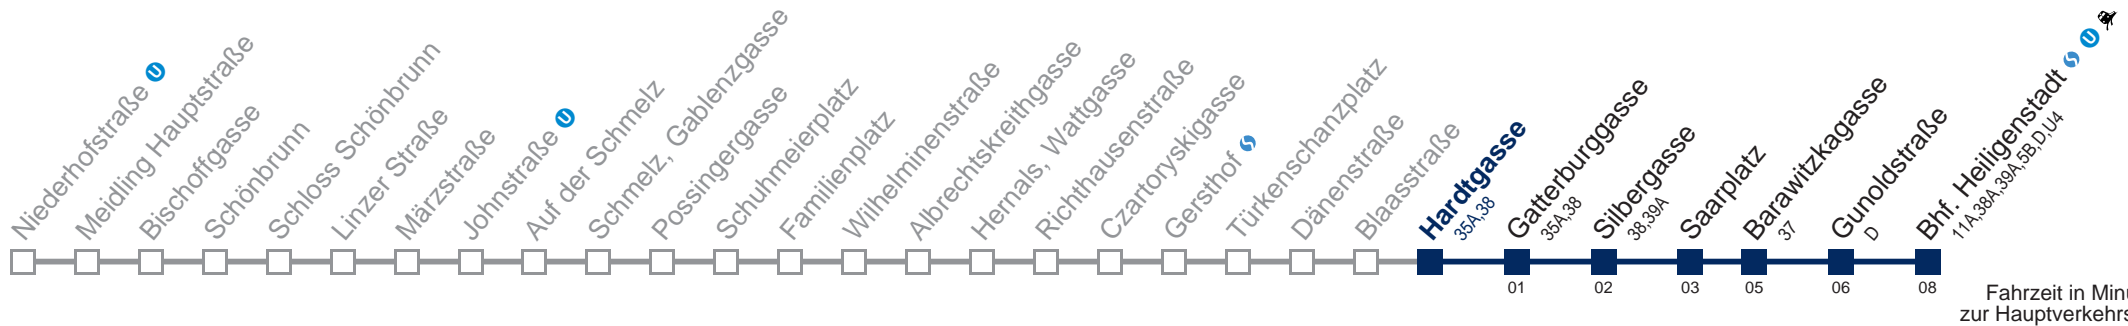

10A Bhf. Heiligenstadt

Montag-Freitag (Schule)

4	53
5	05 15 25 35 44 53 59
6	09 20 31 36 40 49 57
7	06 15 25 35 43 50 58
8	06 16 25 35 45 55
9	05 15 25 34 44 54
10	04 14 24 34 44 54
11	04 14 24 34 44 54
12	04 14 24 34 44 54
13	04 14 24 34 44 54
14	04 14 24 34 44 54
15	04 14 24 34 45 55
16	05 15 25 35 45 55
17	05 15 25 35 45 55
18	05 15 25 35 44 54
19	04 14 24 34 44 54
20	03 12 20 29 37 47 57
21	07 17 27 37 47 57
22	07 16 29 44 59
23	14 29 44 59

Montag-Freitag (Ferien)

4	53
5	05 15 25 35 44 53 59
6	09 20 31 40 49 58
7	08 14 20 32 44 54
8	04 15 25 35 45 55
9	05 15 25 34 44 54
10	04 14 24 34 44 54
11	04 14 24 34 44 54
12	04 14 24 34 44 54
13	04 14 24 34 44 54
14	04 14 24 34 44 54
15	04 14 24 34 45 55
16	05 15 25 35 45 55
17	05 15 25 35 45 55
18	05 15 25 35 44 54
19	04 14 24 34 44 54
20	03 12 20 29 37 47 57
21	07 17 27 37 47 57
22	07 16 29 44 59
23	14 29 44 59

Samstag

4	53
5	11 28 44
6	04 14 24 44 59
7	05 14 30 36 46 57
8	07 17 27 37 47 57
9	08 20 23 31 42 52
10	02 12 22 32 42 52
11	02 12 22 32 42 52
12	02 12 22 32 42 52
13	02 12 22 32 42 52
14	02 12 22 32 42 52
15	02 12 22 32 42 52
16	02 12 22 32 42 52
17	02 12 22 32 42 52
18	02 12 22 32 42 52
19	01 10 19 28 37 47 57
20	07 17 27 36 46
21	00 15 30 45
22	00 15 29 44 59
23	14 29 44 59

Sonn- und Feiertags

4	53
5	11 28 44
6	04 14 24 44 59
7	14 29 44 59
8	14 29 44 59
9	06 14 22 31 46 57
10	07 17 27 37 47 57
11	07 18 29 40 50
12	00 10 20 30 40 50
13	00 10 20 30 40 50
14	00 10 20 30 40 50
15	00 10 20 30 40 50
16	00 10 20 30 40 50
17	00 10 20 30 40 50
18	00 10 20 30 40 50
19	00 10 19 28 37 47 57
20	07 17 26 35 45 59
21	14 29 44 59
22	14 29 44 59
23	14 29 44 59

Am 31.12. Verkehr wie samstags, ab ca. 18.30 Uhr Intervall alle 15 Minuten
Am 31.12. Verkehr wie samstags

Kaufen Sie Ihre Tickets bequem mit der WienMobil-App.
Buy your tickets easily via our WienMobil app.

Auskunft Servicetelefon 01/7909 100
Änderungen vorbehalten