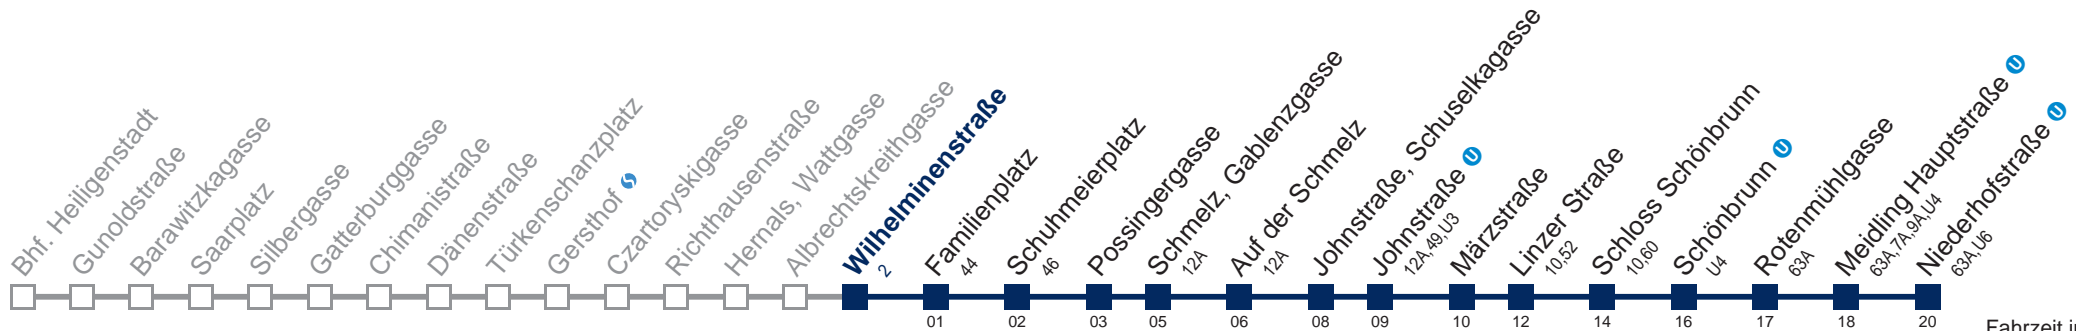

10A Niederhofstraße U

Fahrzeit in Minuten
zur Hauptverkehrszeit

Montag-Freitag (Schule)

4	59
5	21 36 47 57
6	08 18 29 39 49 58
7	08 18 28 36 44 52
8	00 09 19 29 39 49 59
9	09 14 19 29 39 49 59
10	09 19 29 39 49 59
11	09 19 29 39 49 59
12	09 19 29 39 49 59
13	09 19 29 39 49 59
14	09 19 29 39 49 59
15	09 19 29 39 49 59
16	09 19 29 39 49 59
17	09 19 29 39 49 59
18	09 18 28 38 48 58
19	08 18 28 38 48 58
20	07 16 24 34 44 49 54
21	04 14 24 34 44 54
22	05 12 19 33 40 48
23	03 18 33 48
0	03 14 18 29 33

Montag-Freitag (Ferien)

4	59
5	21 36 47 57
6	08 18 29 39 49 58
7	08 19 30 39 49 59
8	09 19 29 39 49 59
9	09 19 29 39 49 59
10	09 19 29 39 49 59
11	09 19 29 39 49 59
12	09 19 29 39 49 59
13	09 19 29 39 49 59
14	09 19 29 39 49 59
15	09 19 29 39 49 59
16	09 19 29 39 49 59
17	09 19 29 39 49 59
18	09 18 28 38 48 58
19	08 18 28 38 48 58
20	07 16 24 34 44 49 54
21	04 14 24 34 44 54
22	05 12 19 33 40 48
23	03 18 33 48
0	03 14 18 29 33

Samstag

4	59
5	20 42
6	02 18 33 48
7	04 20 33 43 53
8	03 13 23 33 43 53
9	04 15 25 35 45 55
10	05 15 25 35 45 55
11	05 15 25 35 45 55
12	05 15 25 35 45 55
13	05 15 25 35 45 55
14	05 15 25 35 45 55
15	05 15 25 35 45 55
16	05 15 25 35 45 55
17	05 15 25 35 45 55
18	05 15 25 35 45 55
19	05 14 23 28 33 43 53
20	03 13 23 35 42 50
21	05 12 20 35 50
22	04 19 33 48
23	03 18 33 48
0	03 15 18 30 33

Sonn- und Feiertags

4	59
5	20 42
6	02 18 33 48
7	04 19 34 49
8	04 19 34 49
9	05 21 34 44 54
10	04 14 24 34 44 54
11	04 14 24 34 44 54
12	04 14 24 34 44 54
13	04 14 24 34 44 54
14	04 14 24 34 44 54
15	04 14 24 34 44 54
16	04 14 24 34 44 54
17	04 14 24 34 44 54
18	04 14 24 34 44 54
19	04 13 23 33 43 53
20	03 13 22 34 49 56
21	04 11 19 34 49
22	04 18 33 48
23	03 18 33 48
0	03 15 18 30 33

Am 31.12. Verkehr wie samstags, ab ca. 18.30 Uhr Intervall alle 15 Minuten
Am 31.12. Verkehr wie samstags ☐ bis Johnstraße, Schuselkagasse

Kaufen Sie Ihre Tickets bequem mit der WienMobil-App.
Buy your tickets easily via our WienMobil app.

Auskunft Servicetelefon 01/7909 100
Änderungen vorbehalten