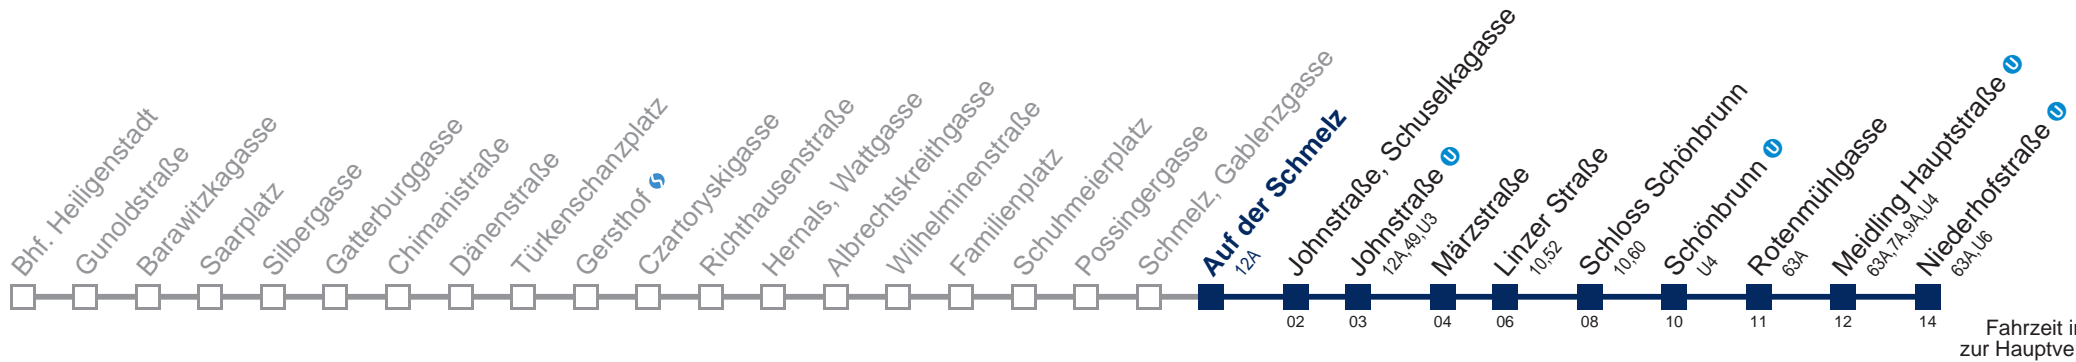

10A Niederhofstraße U

Fahrzeit in Minuten zur Hauptverkehrszeit

Montag-Freitag (Schule)

4	57
5	04 12 27 36 42 53 59
6	03 13 24 35 39 45 55 57
7	04 15 25 35 43 51 59
8	07 16 26 36 46 56
9	06 16 21 26 36 46 56
10	06 16 26 36 46 56
11	06 16 26 36 46 56
12	06 16 26 36 46 56
13	06 16 26 36 46 56
14	06 16 26 36 46 56
15	06 16 26 36 46 56
16	06 16 26 36 46 56
17	06 16 26 36 46 56
18	06 16 25 35 45 55
19	05 15 25 35 45 55
20	04 13 21 30 40 50 55
21	00 10 20 30 40 50
22	00 11 17 25 39 46 54
23	09 24 39 54
0	09 19 24 34 39

Montag-Freitag (Ferien)

4	57
5	04 12 27 36 42 53
6	03 13 24 35 45 49 55
7	04 15 26 37 46 56
8	06 16 26 36 46 56
9	06 16 26 36 46 56
10	06 16 26 36 46 56
11	06 16 26 36 46 56
12	06 16 26 36 46 56
13	06 16 26 36 46 56
14	06 16 26 36 46 56
15	06 16 26 36 46 56
16	06 16 26 36 46 56
17	06 16 26 36 46 56
18	06 16 25 35 45 55
19	05 15 25 35 45 55
20	04 13 21 30 40 50 55
21	00 10 20 30 40 50
22	00 11 17 25 39 46 54
23	09 24 39 54
0	09 19 24 34 39

Samstag

4	58
5	04 26 48
6	08 24 39 54
7	02 09 17 25 39 49 59
8	09 19 29 39 49 59
9	10 21 31 41 51
10	01 11 21 31 41 51
11	01 11 21 31 41 51
12	01 11 21 31 41 51
13	01 11 21 31 41 51
14	01 11 21 31 41 51
15	01 11 21 31 41 51
16	01 11 21 31 41 51
17	01 11 21 31 41 51
18	01 11 21 31 41 51
19	01 10 19 29 34 39 49 59
20	09 19 28 40 47 55
21	10 17 25 40 55
22	10 24 39 54
23	09 24 39 54
0	09 21 24 36 39

Sonn- und Feiertags

4	58
5	04 26 48
6	08 24 39 54
7	09 25 40 55
8	10 25 40 55
9	03 10 26 33 40 50
10	00 10 20 30 40 50
11	00 10 20 30 40 50
12	00 10 20 30 40 50
13	00 10 20 30 40 50
14	00 10 20 30 40 50
15	00 10 20 30 40 50
16	00 10 20 30 40 50
17	00 10 20 30 40 50
18	00 10 20 30 40 50
19	00 09 19 29 39 49 59
20	09 19 28 40 55
21	02 10 17 25 40 55
22	09 24 39 54
23	09 24 39 54
0	09 21 24 36 39

Am 31.12. Verkehr wie samstags, ab ca. 18.30 Uhr Intervall alle 15 Minuten
Am 31.12. Verkehr wie samstags □ bis Johnstraße, Schuselkagasse

Kaufen Sie Ihre Tickets bequem mit der WienMobil-App.
Buy your tickets easily via our WienMobil app.

Auskunft Servicetelefon 01/7909 100
Änderungen vorbehalten