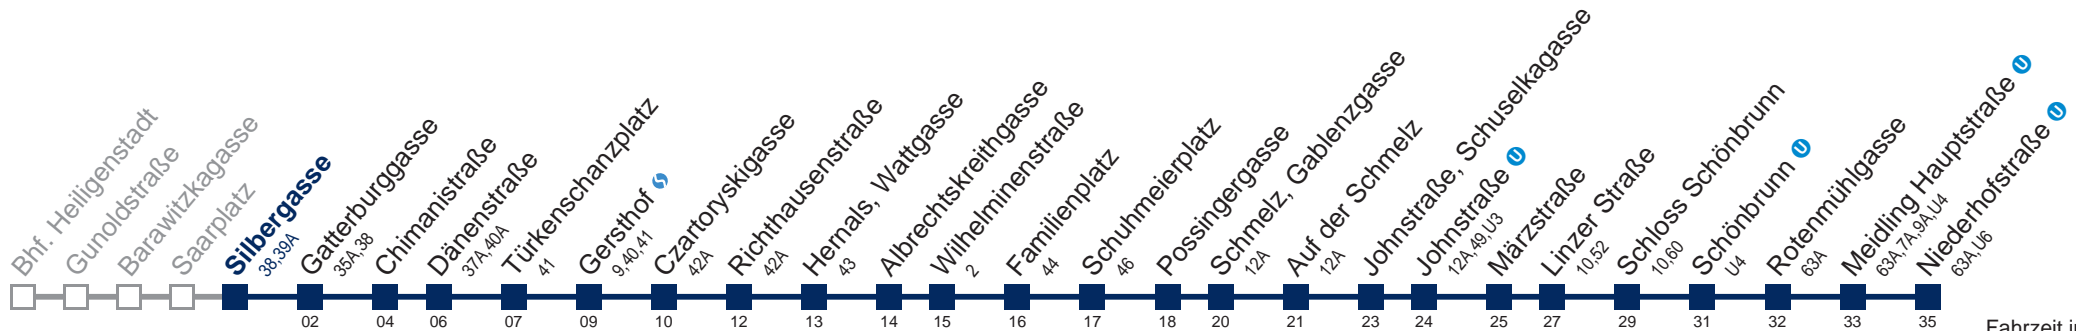

10A Niederhofstraße U

Fahrzeit in Minuten
zur Hauptverkehrszeit

Montag-Freitag (Schule)

5	06	21	32	42	52			
6	03	14	24	34	43	52		
7	00	10	18	26	34	42	51	
8	01	11	21	31	41	51	56	
9	01	10	20	30	40	50		
10	00	10	20	30	40	50		
11	00	10	20	30	40	50		
12	00	10	20	30	40	50		
13	00	10	20	30	40	50		
14	00	10	20	30	40	50		
15	00	11	21	31	41	51		
16	01	11	21	31	41	51		
17	01	11	21	31	41	51		
18	01	10	20	30	40	50		
19	00	10	20	30	40	50		
20	00	09	19	29	34	39	49	59
21	09	19	29	39	51	58		
22	05	19	26	34	49			
23	04	19	34	49				
0	04	19						

Montag-Freitag (Ferien)

5	06	21	32	42	52			
6	03	14	24	34	43	52		
7	01	12	21	31	41	51		
8	01	11	21	31	41	51		
9	01	10	20	30	40	50		
10	00	10	20	30	40	50		
11	00	10	20	30	40	50		
12	00	10	20	30	40	50		
13	00	10	20	30	40	50		
14	00	10	20	30	40	50		
15	00	11	21	31	41	51		
16	01	11	21	31	41	51		
17	01	11	21	31	41	51		
18	01	10	20	30	40	50		
19	00	10	20	30	40	50		
20	00	09	19	29	34	39	49	59
21	09	19	29	39	51	58		
22	05	19	26	34	49			
23	04	19	34	49				
0	04	19						

Samstag

5	06	28	48				
6	04	19	34	49			
7	05	18	28	38	48	58	
8	08	18	28	38	48	58	
9	09	19	29	39	49	59	
10	09	19	29	39	49	59	
11	09	19	29	39	49	59	
12	09	19	29	39	49	59	
13	09	19	29	39	49	59	
14	09	19	29	39	49	59	
15	09	19	29	39	49	59	
16	09	19	29	39	49	59	
17	09	19	29	39	49	59	
18	09	19	29	39	49	59	
19	08	13	18	28	38	48	58
20	08	20	27	35	50	57	
21	05	20	35	50			
22	05	19	34	49			
23	04	19	34	49			
0	04	19					

Sonn- und Feiertags

5	06	28	48			
6	04	19	34	49		
7	04	19	34	49		
8	04	19	34	49		
9	05	18	28	38	48	58
10	08	18	28	38	48	58
11	08	18	28	38	48	58
12	08	18	28	38	48	58
13	08	18	28	38	48	58
14	08	18	28	38	48	58
15	08	18	28	38	48	58
16	08	18	28	38	48	58
17	08	18	28	38	48	58
18	08	18	28	38	48	58
19	08	18	28	38	48	58
20	07	19	34	41	49	56
21	04	19	34	49		
22	04	19	34	49		
23	04	19	34	49		
0	04	19				

Am 31.12. Verkehr wie samstags, ab ca. 18.30 Uhr Intervall alle 15 Minuten
Am 31.12. Verkehr wie samstags □ bis Johnstraße, Schuselkagasse

Kaufen Sie Ihre Tickets bequem mit der WienMobil-App.
Buy your tickets easily via our WienMobil app.

Auskunft Servicetelefon 01/7909 100
Änderungen vorbehalten