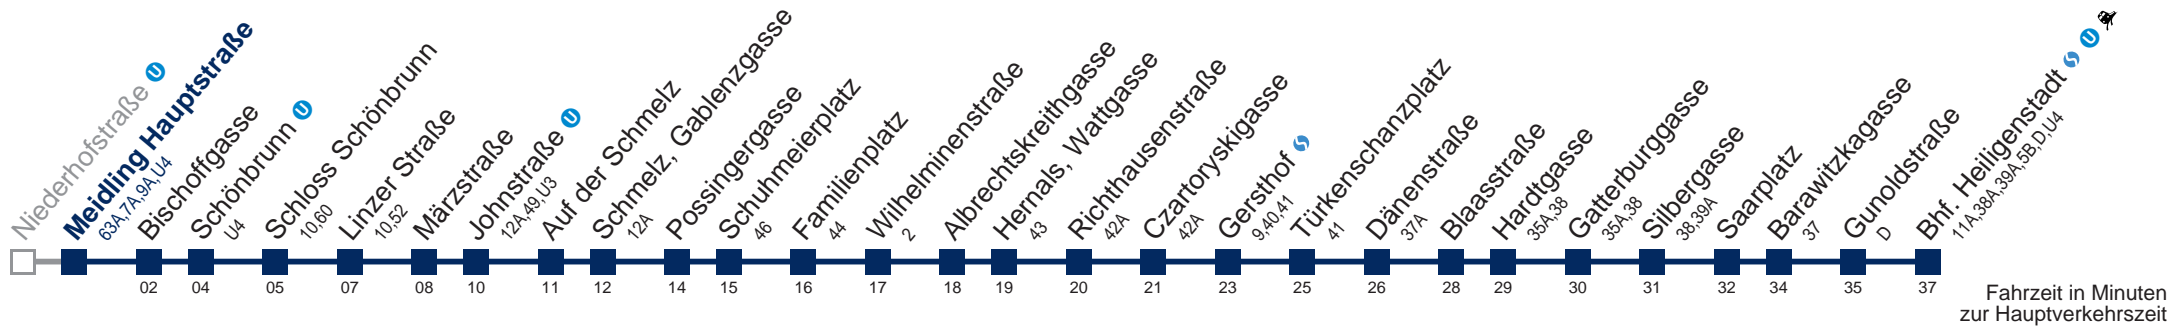

10A Bhf. Heiligenstadt

Montag-Freitag (Schule)

5	15 30 40 50
6	00 09 18 26 34 42 50 58
7	06 13 21 29 38 47 57
8	08 18 23 28 38 48 58
9	07 17 27 37 47 57
10	07 17 27 37 47 57
11	07 17 27 37 47 57
12	07 17 27 37 47 57
13	07 17 27 37 47 57
14	07 17 27 37 47 57
15	08 18 28 38 48 58
16	08 18 28 38 48 58
17	08 18 28 38 48 58
18	07 17 27 37 47 57
19	07 17 27 37 47 57
20	06 16 21 26 36 46 56
21	06 16 26 36 46 52
22	00 15 22 30 45
23	00 15 30 45
0	00 15 30

Montag-Freitag (Ferien)

5	15 30 40 50
6	00 09 18 27 36 46 56
7	07 17 27 37 47 57
8	08 18 28 38 48 58
9	07 17 27 37 47 57
10	07 17 27 37 47 57
11	07 17 27 37 47 57
12	07 17 27 37 47 57
13	07 17 27 37 47 57
14	07 17 27 37 47 57
15	08 18 28 38 48 58
16	08 18 28 38 48 58
17	08 18 28 38 48 58
18	07 17 27 37 47 57
19	07 17 27 37 47 57
20	06 16 21 26 36 46 56
21	06 16 26 36 46 52
22	00 15 22 30 45
23	00 15 30 45
0	00 15 30

Samstag

5	15 35 55
6	15 30 45
7	00 16 27 37 47 57
8	07 17 27 37 47 57
9	08 18 28 38 48 58
10	08 18 28 38 48 58
11	08 18 28 38 48 58
12	08 18 28 38 48 58
13	08 18 28 38 48 58
14	08 18 28 38 48 58
15	08 18 28 38 48 58
16	08 18 28 38 48 58
17	08 18 28 38 48 58
18	08 18 28 38 48 58
19	07 17 27 37 47 57
20	06 16 23 30 45 53
21	00 15 30 45
22	00 15 30 45
23	00 15 30 46
0	00 15 30

Sonn- und Feiertags

5	15 35 55
6	15 30 45
7	00 16 31 46
8	01 16 31 46
9	01 16 27 37 47 57
10	07 17 27 37 47 57
11	07 17 27 37 47 57
12	07 17 27 37 47 57
13	07 17 27 37 47 57
14	07 17 27 37 47 57
15	07 17 27 37 47 57
16	07 17 27 37 47 57
17	07 17 27 37 47 57
18	07 17 27 37 47 57
19	07 17 27 37 47 57
20	07 17 24 31 46 54
21	01 16 31 46
22	01 15 30 45
23	00 15 30 46
0	00 15 30

Am 34.12. Verkehr wie samstags, ab ca. 18.30 Uhr Intervall alle 15 Minuten

Am 31.12. Verkehr wie samstags   bis Schmelz, Gablenzgasse   bis Gersthof

WienMobil

Kaufen Sie Ihre Tickets bequem mit der WienMobil-App.
Buy your tickets easily via our WienMobil app.

Auskunft Servicetelefon 01/7909 100

Änderungen vorbehalten