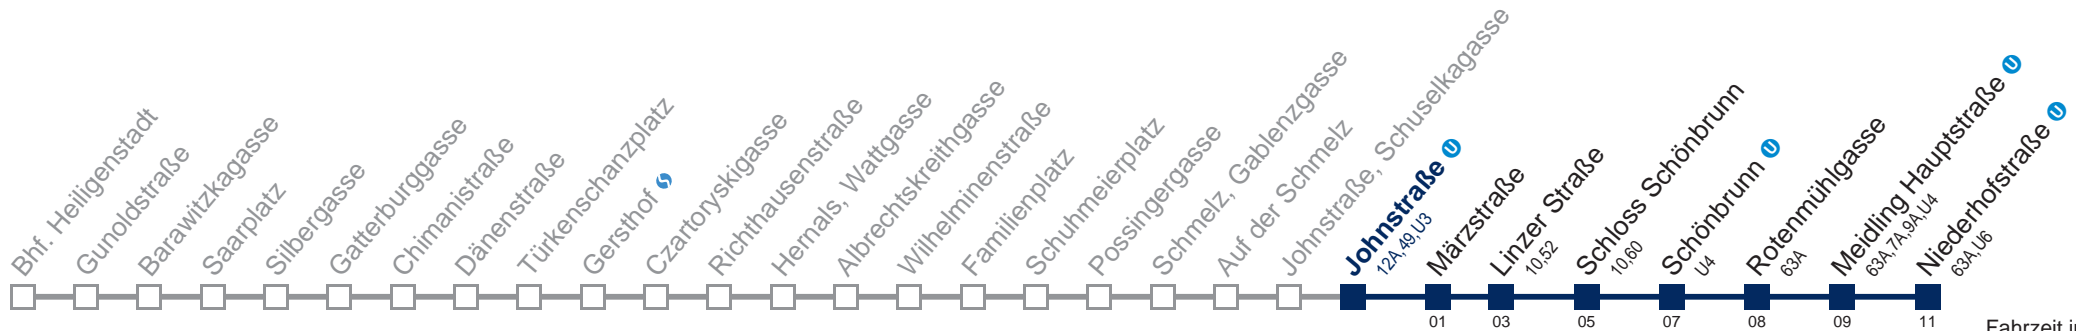

10A Niederhofstraße U

Fahrzeit in Minuten zur Hauptverkehrszeit

Montag-Freitag (Schule)

5	00 07 15 30 39 45 56
6	02 06 16 27 38 42 48 58
7	01 08 19 29 39 47 55
8	03 11 20 30 40 50
9	00 10 20 30 39 49 59
10	09 19 29 39 49 59
11	09 19 29 39 49 59
12	09 19 29 39 49 59
13	09 19 29 39 49 59
14	09 19 29 39 49 59
15	09 19 29 40 50
16	00 10 20 30 40 50
17	00 10 20 30 40 50
18	00 10 19 29 38 48 58
19	08 18 28 38 48 58
20	07 16 24 33 43 53
21	03 13 23 33 43 53
22	02 13 27 41 56
23	11 26 41 56
0	11

Montag-Freitag (Ferien)

5	00 07 15 30 39 45 56
6	06 16 27 38 48 52 58
7	08 19 30 41 50
8	00 10 20 30 40 50
9	00 10 20 30 39 49 59
10	09 19 29 39 49 59
11	09 19 29 39 49 59
12	09 19 29 39 49 59
13	09 19 29 39 49 59
14	09 19 29 39 49 59
15	09 19 29 40 50
16	00 10 20 30 40 50
17	00 10 20 30 40 50
18	00 10 19 29 38 48 58
19	08 18 28 38 48 58
20	07 16 24 33 43 53
21	03 13 23 33 43 53
22	02 13 27 41 56
23	11 26 41 56
0	11

Samstag

5	00 07 28 50
6	10 26 41 56
7	05 12 20 28 42 52
8	02 12 22 32 42 52
9	02 13 24 35 45 55
10	05 15 25 35 45 55
11	05 15 25 35 45 55
12	05 15 25 35 45 55
13	05 15 25 35 45 55
14	05 15 25 35 45 55
15	05 15 25 35 45 55
16	05 15 25 35 45 55
17	05 15 25 35 45 55
18	05 15 25 35 45 55
19	04 13 22 32 42 52
20	02 11 21 31 43 58
21	13 28 43 58
22	12 27 41 56
23	11 26 41 56
0	11

Sonn- und Feiertags

5	00 07 28 50
6	10 26 41 56
7	12 28 43 58
8	13 28 43 58
9	06 13 29 36 43 53
10	03 13 23 33 43 53
11	03 14 24 34 44 54
12	04 14 24 34 44 54
13	04 14 24 34 44 54
14	04 14 24 34 44 54
15	04 14 24 34 44 54
16	04 14 24 34 44 54
17	04 14 24 34 44 54
18	04 14 24 34 44 54
19	03 12 22 32 42 52
20	02 12 22 31 43 58
21	13 28 43 58
22	12 26 41 56
23	11 26 41 56
0	11

Am 31.12. Verkehr wie samstags, ab ca. 18.30 Uhr Intervall alle 15 Minuten
Am 31.12. Verkehr wie samstags

Kaufen Sie Ihre Tickets bequem mit der WienMobil-App.
Buy your tickets easily via our WienMobil app.

Auskunft Servicetelefon 01/7909 100
Änderungen vorbehalten