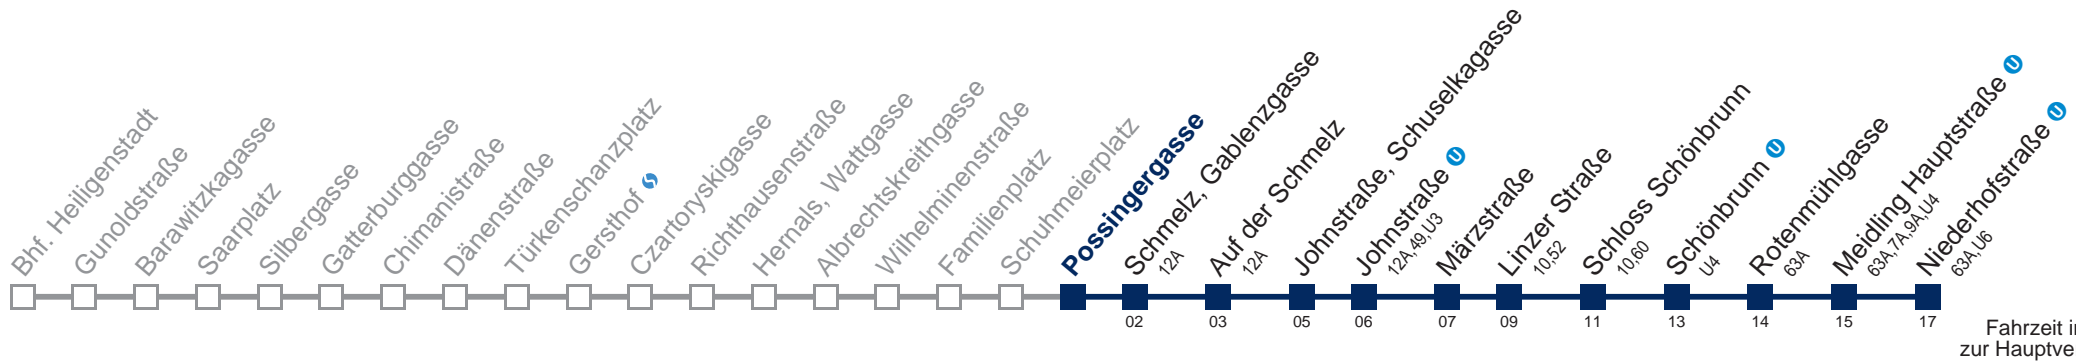

10A Niederhofstraße U

Fahrzeit in Minuten zur Hauptverkehrszeit

Montag-Freitag (Schule)

5	02 24 39 50
6	00 11 21 32 42 52
7	02 13 23 33 41 49 57
8	05 14 24 34 44 54
9	04 14 19 24 33 43 53
10	03 13 23 33 43 53
11	03 13 23 33 43 53
12	03 13 23 33 43 53
13	03 13 23 33 43 53
14	03 13 23 33 43 53
15	03 13 23 34 44 54
16	04 14 24 34 44 54
17	04 14 24 34 44 54
18	04 13 23 32 42 52
19	02 12 22 32 42 52
20	02 10 19 27 37 47 52 57
21	07 17 27 37 47 57
22	08 15 22 36 43 51
23	06 21 36 51
0	06 17 21 32 36

Montag-Freitag (Ferien)

5	02 24 39 50
6	00 11 21 32 42 52
7	02 13 24 35 44 54
8	04 14 24 34 44 54
9	04 14 24 33 43 53
10	03 13 23 33 43 53
11	03 13 23 33 43 53
12	03 13 23 33 43 53
13	03 13 23 33 43 53
14	03 13 23 33 43 53
15	03 13 23 34 44 54
16	04 14 24 34 44 54
17	04 14 24 34 44 54
18	04 13 23 32 42 52
19	02 12 22 32 42 52
20	02 10 19 27 37 47 52 57
21	07 17 27 37 47 57
22	08 15 22 36 43 51
23	06 21 36 51
0	06 17 21 32 36

Samstag

5	02 23 45
6	05 21 36 51
7	07 23 36 46 56
8	06 16 26 36 46 56
9	07 18 29 39 49 59
10	09 19 29 39 49 59
11	09 19 29 39 49 59
12	09 19 29 39 49 59
13	09 19 29 39 49 59
14	09 19 29 39 49 59
15	09 19 29 39 49 59
16	09 19 29 39 49 59
17	09 19 29 39 49 59
18	09 19 29 39 49 59
19	08 17 26 31 36 46 56
20	06 16 26 38 45 53
21	08 15 23 38 53
22	07 22 36 51
23	06 21 36 51
0	06 18 21 33 36

Sonn- und Feiertags

5	02 23 45
6	05 21 36 51
7	07 22 37 52
8	07 22 37 52
9	08 24 37 47 57
10	07 17 27 37 47 57
11	08 18 28 38 48 58
12	08 18 28 38 48 58
13	08 18 28 38 48 58
14	08 18 28 38 48 58
15	08 18 28 38 48 58
16	08 18 28 38 48 58
17	08 18 28 38 48 58
18	08 18 28 38 48 58
19	07 16 26 36 46 56
20	06 16 25 37 52 59
21	07 14 22 37 52
22	07 21 36 51
23	06 21 36 51
0	06 18 21 33 36

Am 31.12. Verkehr wie samstags, ab ca. 18.30 Uhr Intervall alle 15 Minuten
Am 31.12. Verkehr wie samstags □ bis Johnstraße, Schuselkagasse

Kaufen Sie Ihre Tickets bequem mit der WienMobil-App.
Buy your tickets easily via our WienMobil app.

Auskunft Servicetelefon 01/7909 100
Änderungen vorbehalten