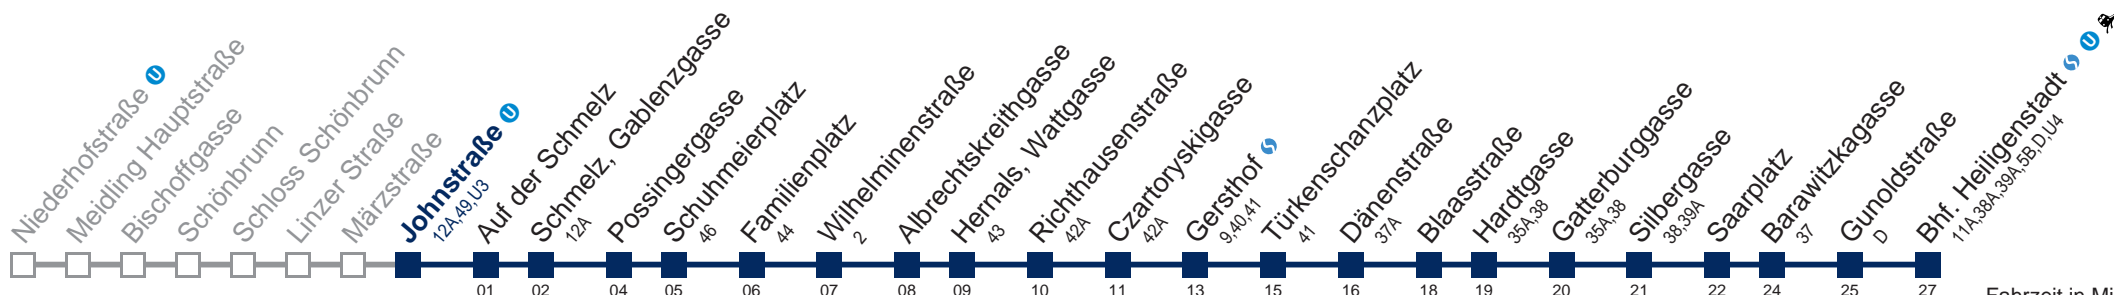

10A Bhf. Heiligenstadt

Fahrzeit in Minuten zur Hauptverkehrszeit

Montag-Freitag (Schule)

5	25 40 50
6	00 10 19 28 36 44 52
7	00 10 18 25 33 41 50 59
8	09 20 30 35 40 50
9	00 09 19 29 39 49 59
10	09 19 29 39 49 59
11	09 19 29 39 49 59
12	09 19 29 39 49 59
13	09 19 29 39 49 59
14	09 19 29 39 49 59
15	09 20 30 40 50
16	00 10 20 30 40 50
17	00 10 20 30 40 50
18	00 10 19 29 39 49 59
19	09 19 29 39 49 59
20	08 16 26 31 36 46 56
21	06 16 26 36 46 56
22	02 10 25 32 40 55
23	10 25 40 55
0	10 25 40

Montag-Freitag (Ferien)

5	25 40 50
6	00 10 19 28 37 46 56
7	07 19 29 39 49 59
8	09 20 30 40 50
9	00 09 19 29 39 49 59
10	09 19 29 39 49 59
11	09 19 29 39 49 59
12	09 19 29 39 49 59
13	09 19 29 39 49 59
14	09 19 29 39 49 59
15	09 20 30 40 50
16	00 10 20 30 40 50
17	00 10 20 30 40 50
18	00 10 19 29 39 49 59
19	09 19 29 39 49 59
20	08 16 26 31 36 46 56
21	06 16 26 36 46 56
22	02 10 25 32 40 55
23	10 25 40 55
0	10 25 40

Samstag

5	25 45
6	05 25 40 55
7	11 27 38 48 58
8	08 18 28 38 48 58
9	08 19 29 39 49 59
10	09 19 29 39 49 59
11	09 19 29 39 49 59
12	09 19 29 39 49 59
13	09 19 29 39 49 59
14	09 19 29 39 49 59
15	09 19 29 39 49 59
16	09 19 29 39 49 59
17	09 19 29 39 49 59
18	09 19 29 39 49 59
19	09 18 28 38 48 58
20	07 16 26 33 40 55
21	03 10 25 40 55
22	10 25 40 55
23	10 25 40 56
0	10 25 40

Sonn- und Feiertags

5	25 45
6	05 25 40 55
7	10 25 40 55
8	10 25 40 55
9	12 27 38 48 58
10	08 18 28 38 48 58
11	08 19 29 39 49 59
12	09 19 29 39 49 59
13	09 19 29 39 49 59
14	09 19 29 39 49 59
15	09 19 29 39 49 59
16	09 19 29 39 49 59
17	09 19 29 39 49 59
18	09 19 29 39 49 59
19	09 18 28 38 48 58
20	07 16 26 33 40 55
21	03 10 25 40 55
22	10 25 40 55
23	10 25 40 56
0	10 25 40

Am 31.12. Verkehr wie samstags, ab ca. 18.30 Uhr Intervall alle 15 Minuten

Am 31.12. Verkehr wie samstags ☐ bis Schmelz, Gablenzgasse ☐ bis Gersthof

WienMobil

Kaufen Sie Ihre Tickets bequem mit der WienMobil-App.
Buy your tickets easily via our WienMobil app.

Auskunft Servicetelefon 01/7909 100

Änderungen vorbehalten