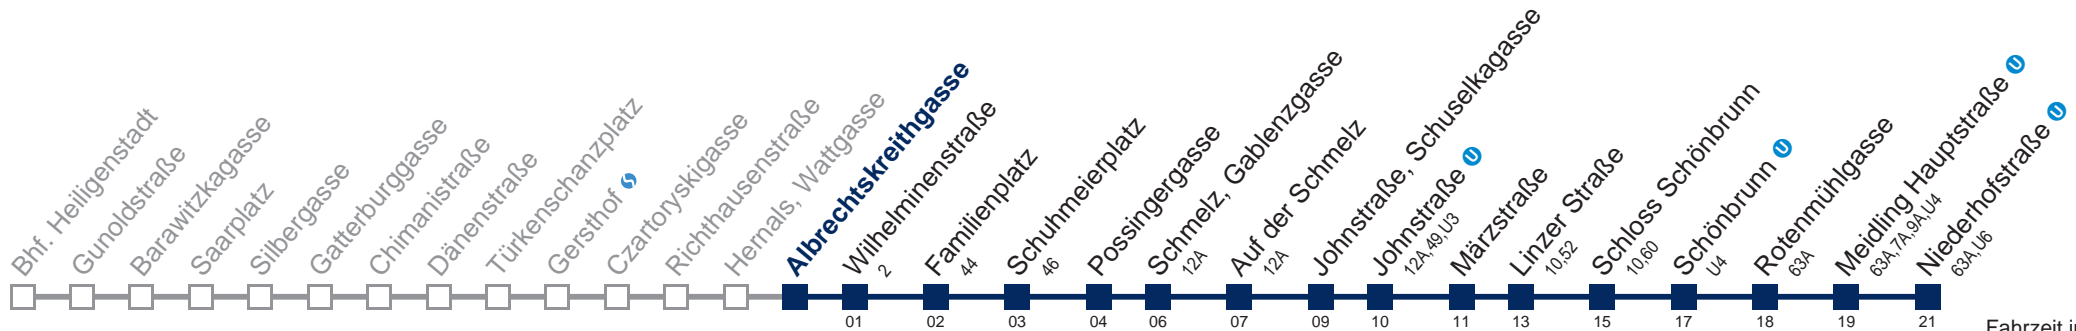

10A Niederhofstraße U

Fahrzeit in Minuten zur Hauptverkehrszeit

Montag-Freitag (Schule)

4	58
5	20 35 46 56
6	06 17 28 38 48 57
7	07 17 27 35 43 51 59
8	08 18 28 38 48 58
9	08 13 18 27 37 47 57
10	07 17 27 37 47 57
11	07 17 27 37 47 57
12	07 17 27 37 47 57
13	07 17 27 37 47 57
14	07 17 27 37 47 57
15	07 17 28 38 48 58
16	08 18 28 38 48 58
17	08 18 28 38 48 58
18	07 17 26 36 46 56
19	06 16 26 36 46 56
20	06 14 23 33 43 48 53
21	03 13 23 33 43 53
22	04 11 18 32 39 47
23	02 17 32 47
0	02 13 17 28 32

Montag-Freitag (Ferien)

4	58
5	20 35 46 56
6	06 17 28 38 48 57
7	07 18 29 38 48 58
8	08 18 28 38 48 58
9	08 18 27 37 47 57
10	07 17 27 37 47 57
11	07 17 27 37 47 57
12	07 17 27 37 47 57
13	07 17 27 37 47 57
14	07 17 27 37 47 57
15	07 17 28 38 48 58
16	08 18 28 38 48 58
17	08 18 28 38 48 58
18	07 17 26 36 46 56
19	06 16 26 36 46 56
20	06 14 23 33 43 48 53
21	03 13 23 33 43 53
22	04 11 18 32 39 47
23	02 17 32 47
0	02 13 17 28 32

Samstag

4	58
5	19 41
6	01 17 32 47
7	03 19 32 42 52
8	02 12 22 32 42 52
9	02 13 24 34 44 54
10	04 14 24 34 44 54
11	04 14 24 34 44 54
12	04 14 24 34 44 54
13	04 14 24 34 44 54
14	04 14 24 34 44 54
15	04 14 24 34 44 54
16	04 14 24 34 44 54
17	04 14 24 34 44 54
18	04 14 24 34 44 54
19	04 13 22 27 32 42 52
20	02 12 22 34 41 49
21	04 11 19 34 49
22	03 18 32 47
23	02 17 32 47
0	02 14 17 29 32

Sonn- und Feiertags

4	58
5	19 41
6	01 17 32 47
7	03 18 33 48
8	03 18 33 48
9	03 19 33 43 53
10	03 13 23 33 43 53
11	03 13 23 33 43 53
12	03 13 23 33 43 53
13	03 13 23 33 43 53
14	03 13 23 33 43 53
15	03 13 23 33 43 53
16	03 13 23 33 43 53
17	03 13 23 33 43 53
18	03 13 23 33 43 53
19	03 12 22 32 42 52
20	02 12 21 33 48 55
21	03 10 18 33 48
22	03 17 32 47
23	02 17 32 47
0	02 14 17 29 32

Am 31.12. Verkehr wie samstags, ab ca. 18.30 Uhr Intervall alle 15 Minuten
Am 31.12. Verkehr wie samstags ☐ bis Johnstraße, Schuselkagasse

Kaufen Sie Ihre Tickets bequem mit der WienMobil-App.
Buy your tickets easily via our WienMobil app.

Auskunft Servicetelefon 01/7909 100
Änderungen vorbehalten