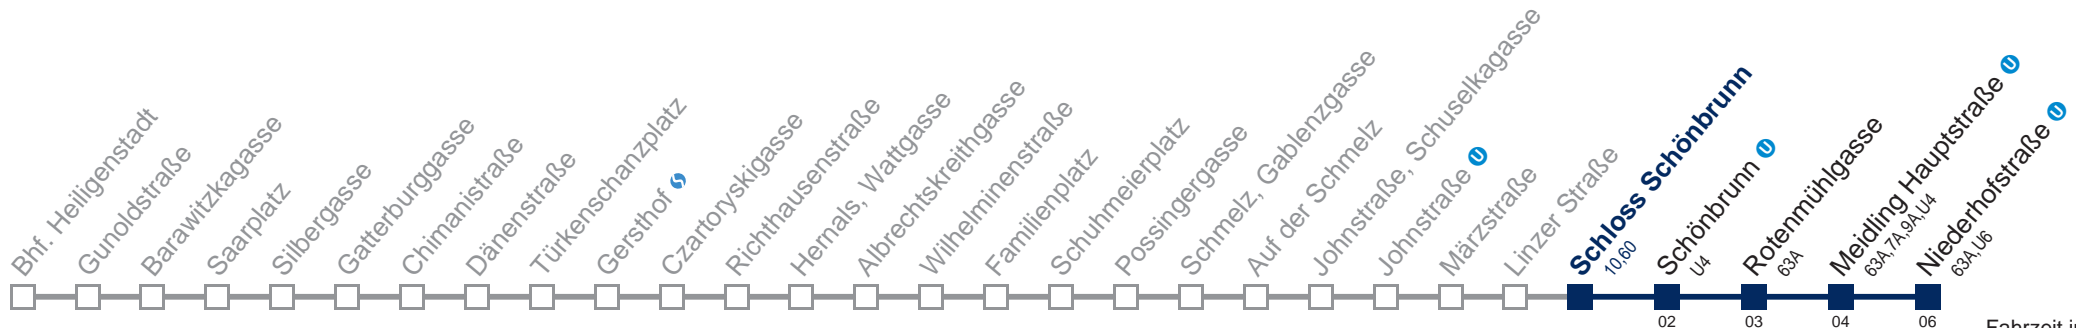

10A Niederhofstraße U

Fahrzeit in Minuten zur Hauptverkehrszeit

Montag-Freitag (Schule)

5	05 13 20 35 44 50
6	01 07 11 22 32 43 47 53
7	03 07 14 25 35 45 53
8	01 09 17 26 36 46 56
9	06 16 26 36 45 55
10	05 15 25 35 45 55
11	05 15 25 35 45 55
12	05 15 25 35 45 55
13	05 15 25 35 45 55
14	05 15 25 35 45 55
15	06 16 26 36 46 56
16	06 16 26 36 46 56
17	06 16 26 36 46 56
18	06 16 25 35 44 54
19	04 14 24 34 44 54
20	04 13 21 30 38 48 58
21	08 18 28 38 48 58
22	07 18 32 46
23	01 16 31 46
0	01 16

Montag-Freitag (Ferien)

5	05 13 20 35 44 50
6	01 11 22 32 43 53 57
7	03 14 25 36 47 56
8	06 16 26 36 46 56
9	06 16 26 36 45 55
10	05 15 25 35 45 55
11	05 15 25 35 45 55
12	05 15 25 35 45 55
13	05 15 25 35 45 55
14	05 15 25 35 45 55
15	06 16 26 36 46 56
16	06 16 26 36 46 56
17	06 16 26 36 46 56
18	06 16 25 35 44 54
19	04 14 24 34 44 54
20	04 13 21 30 38 48 58
21	08 18 28 38 48 58
22	07 18 32 46
23	01 16 31 46
0	01 16

Samstag

5	05 12 33 55
6	15 31 46
7	01 10 18 25 34 47 57
8	07 17 27 37 47 57
9	08 19 30 40 50
10	00 10 20 30 40 50
11	00 10 20 30 40 50
12	00 10 20 30 40 50
13	00 10 20 30 40 50
14	00 10 20 30 40 50
15	00 10 20 30 40 50
16	00 10 20 30 40 50
17	00 10 20 30 40 50
18	00 10 20 30 40 50
19	00 10 19 28 37 47 57
20	07 17 27 36 48
21	03 18 33 48
22	03 17 32 46
23	01 16 31 46
0	01 16

Sonn- und Feiertags

5	05 12 33 55
6	15 31 46
7	01 18 33 48
8	03 18 33 48
9	03 11 19 35 41 48 58
10	08 18 28 38 48 58
11	09 19 29 39 49 59
12	09 19 29 39 49 59
13	09 19 29 39 49 59
14	09 19 29 39 49 59
15	09 19 29 39 49 59
16	09 19 29 39 49 59
17	09 19 29 39 49 59
18	09 19 29 39 49 59
19	09 18 27 37 47 57
20	07 17 27 36 48
21	03 18 33 48
22	03 17 31 46
23	01 16 31 46
0	01 16

Am 31.12. Verkehr wie samstags, ab ca. 18.30 Uhr Intervall alle 15 Minuten
Am 30.12. Verkehr wie samstags

Kaufen Sie Ihre Tickets bequem mit der WienMobil-App.
Buy your tickets easily via our WienMobil app.