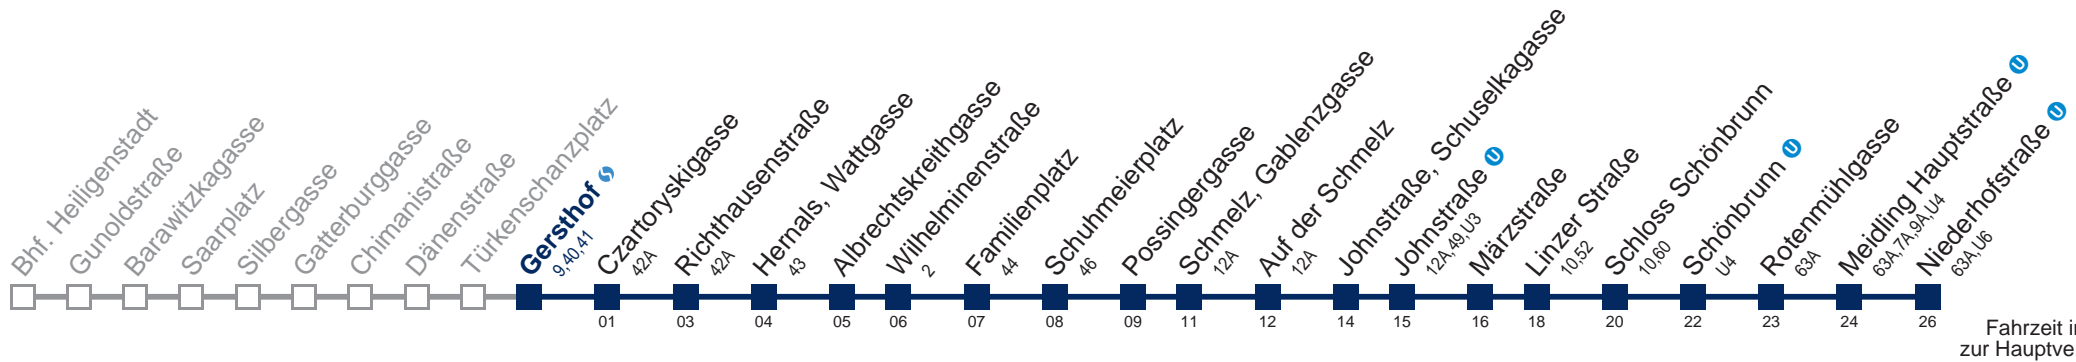

10A Niederhofstraße U

Fahrzeit in Minuten zur Hauptverkehrszeit

Montag-Freitag (Schule)

4	53
5	15 30 41 51
6	01 11 22 32 42 51
7	00 10 20 28 36 44 52
8	01 11 21 31 41 51
9	01 06 11 21 31 41 51
10	01 11 21 31 41 51
11	01 11 21 31 41 51
12	01 11 21 31 41 51
13	01 11 21 31 41 51
14	01 11 21 31 41 51
15	01 11 21 31 41 51
16	01 11 21 31 41 51
17	01 11 21 31 41 51
18	01 11 20 30 40 50
19	00 10 20 30 40 50
20	00 09 17 27 37 42 47 57
21	07 17 27 37 47 59
22	06 14 28 35 43 58
23	13 28 43 58
0	08 13 23 28

Montag-Freitag (Ferien)

4	53
5	15 30 41 51
6	01 11 22 32 42 51
7	00 11 22 31 41 51
8	01 11 21 31 41 51
9	01 11 21 31 41 51
10	01 11 21 31 41 51
11	01 11 21 31 41 51
12	01 11 21 31 41 51
13	01 11 21 31 41 51
14	01 11 21 31 41 51
15	01 11 21 31 41 51
16	01 11 21 31 41 51
17	01 11 21 31 41 51
18	01 11 20 30 40 50
19	00 10 20 30 40 50
20	00 09 17 27 37 42 47 57
21	07 17 27 37 47 59
22	06 14 28 35 43 58
23	13 28 43 58
0	08 13 23 28

Samstag

4	53
5	15 37 57
6	13 28 43 58
7	13 27 37 47 57
8	07 17 27 37 47 57
9	08 18 28 38 48 58
10	08 18 28 38 48 58
11	08 18 28 38 48 58
12	08 18 28 38 48 58
13	08 18 28 38 48 58
14	08 18 28 38 48 58
15	08 18 28 38 48 58
16	08 18 28 38 48 58
17	08 18 28 38 48 58
18	08 18 28 38 48 58
19	07 17 22 27 37 47 57
20	07 16 28 35 43 58
21	05 13 28 43 58
22	13 28 43 58
23	13 28 43 58
0	10 13 25 28

Sonn- und Feiertags

4	53
5	15 37 57
6	13 28 43 58
7	13 28 43 58
8	13 28 43 58
9	14 27 37 47 57
10	07 17 27 37 47 57
11	07 17 27 37 47 57
12	07 17 27 37 47 57
13	07 17 27 37 47 57
14	07 17 27 37 47 57
15	07 17 27 37 47 57
16	07 17 27 37 47 57
17	07 17 27 37 47 57
18	07 17 27 37 47 57
19	07 17 27 37 47 57
20	07 16 28 43 50 58
21	05 13 28 43 58
22	13 28 43 58
23	13 28 43 58
0	10 13 25 28

Am 31.12. Verkehr wie samstags, ab ca. 18.30 Uhr Intervall alle 15 Minuten
Am 31.12. Verkehr wie samstags ☐ bis Johnstraße, Schuselkgasse

Kaufen Sie Ihre Tickets bequem mit der WienMobil-App.
Buy your tickets easily via our WienMobil app.

Auskunft Servicetelefon 01/7909 100
Änderungen vorbehalten