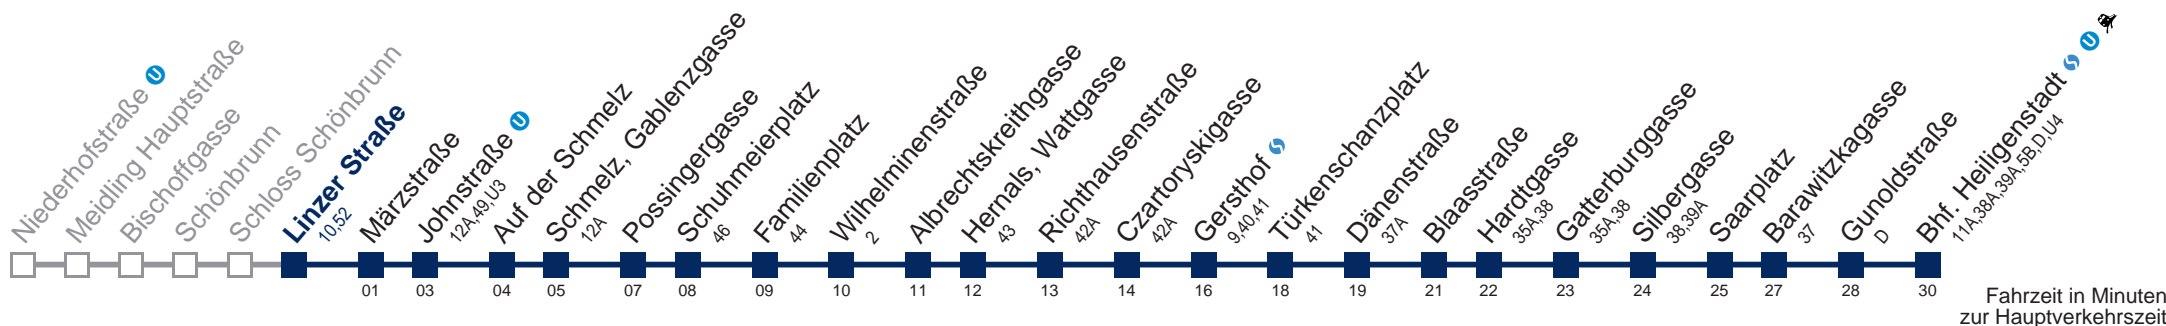

10A Bhf. Heiligenstadt

Fahrzeit in Minuten zur Hauptverkehrszeit

Montag-Freitag (Schule)

5	22 37 47 57
6	07 16 25 33 41 49 57
7	06 15 22 30 38 47 56
8	06 16 26 31 36 46 56
9	06 15 25 35 45 55
10	05 15 25 35 45 55
11	05 15 25 35 45 55
12	05 15 25 35 45 55
13	05 15 25 35 45 55
14	05 15 25 35 45 55
15	05 16 26 36 46 56
16	06 16 26 36 46 56
17	06 16 26 36 46 56
18	06 16 26 36 46 56
19	06 16 26 36 46 56
20	05 13 23 28 33 43 53
21	03 13 23 33 43 53 59
22	07 22 29 37 52
23	07 22 37 52
0	07 22 37

Montag-Freitag (Ferien)

5	22 37 47 57
6	07 16 25 34 43 53
7	04 16 26 36 46 56
8	06 16 26 36 46 56
9	06 15 25 35 45 55
10	05 15 25 35 45 55
11	05 15 25 35 45 55
12	05 15 25 35 45 55
13	05 15 25 35 45 55
14	05 15 25 35 45 55
15	05 16 26 36 46 56
16	06 16 26 36 46 56
17	06 16 26 36 46 56
18	06 16 26 36 46 56
19	06 16 26 36 46 56
20	05 13 23 28 33 43 53
21	03 13 23 33 43 53 59
22	07 22 29 37 52
23	07 22 37 52
0	07 22 37

Samstag

5	22 42
6	02 22 37 52
7	07 23 34 44 54
8	04 14 24 34 44 54
9	05 16 26 36 46 56
10	06 16 26 36 46 56
11	06 16 26 36 46 56
12	06 16 26 36 46 56
13	06 16 26 36 46 56
14	06 16 26 36 46 56
15	06 16 26 36 46 56
16	06 16 26 36 46 56
17	06 16 26 36 46 56
18	06 16 26 36 46 56
19	05 14 24 34 44 54
20	04 13 23 30 37 52
21	00 07 22 37 52
22	07 22 37 52
23	07 22 37 53
0	07 22 37

Sonn- und Feiertags

5	22 42
6	02 22 37 52
7	07 22 37 52
8	07 22 37 52
9	09 24 35 45 55
10	05 15 25 35 45 55
11	05 16 26 36 46 56
12	06 16 26 36 46 56
13	06 16 26 36 46 56
14	06 16 26 36 46 56
15	06 16 26 36 46 56
16	06 16 26 36 46 56
17	06 16 26 36 46 56
18	06 16 26 36 46 56
19	06 15 25 35 45 55
20	04 13 23 30 37 52
21	00 07 22 37 52
22	07 22 37 52
23	07 22 37 53
0	07 22 37

Am 31.12. Verkehr wie samstags, ab ca. 18.30 Uhr Intervall alle 15 Minuten

Am 31.12. Verkehr wie samstags ☐ bis Schmelz, Gablenzgasse ☐ bis Gersthof

WienMobil

Kaufen Sie Ihre Tickets bequem mit der WienMobil-App.
Buy your tickets easily via our WienMobil app.

Auskunft Servicetelefon 01/7909 100

Änderungen vorbehalten