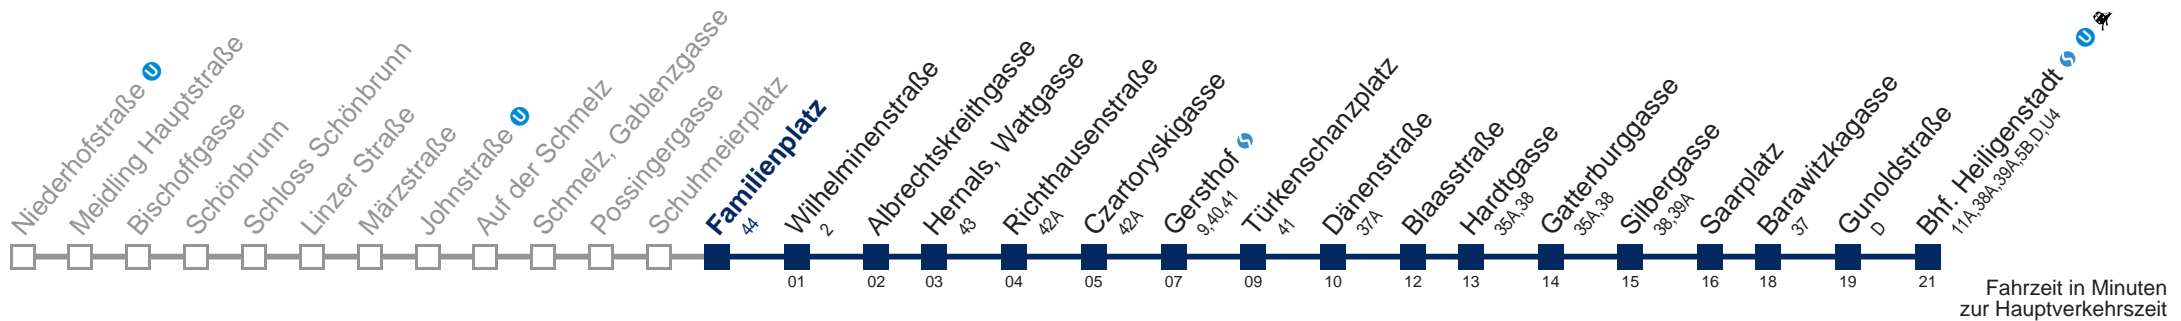

10A Bhf. Heiligenstadt

Fahrzeit in Minuten zur Hauptverkehrszeit

Montag-Freitag (Schule)

4	40	45	52
5	02	12	22 31 40 46 56
6	07	17	22 26 35 43 51 59
7	09	18	27 34 42 50 59
8	08	18	28 38 48 58
9	08	18	27 37 47 57
10	07	17	27 37 47 57
11	07	17	27 37 47 57
12	07	17	27 37 47 57
13	07	17	27 37 47 57
14	07	17	27 37 47 57
15	07	17	28 38 48 58
16	08	18	28 38 48 58
17	08	18	28 38 48 58
18	08	18	28 38 48 58
19	07	17	27 37 47 57
20	07	15	23 33 43 53
21	03	13	23 33 43 53
22	03	16	31 46
23	01	16	31 46
0	01	16	

Montag-Freitag (Ferien)

4	40	45	52
5	02	12	22 31 40 46 56
6	07	17	26 35 44 53 58
7	04	16	28 38 48 58
8	08	18	28 38 48 58
9	08	18	27 37 47 57
10	07	17	27 37 47 57
11	07	17	27 37 47 57
12	07	17	27 37 47 57
13	07	17	27 37 47 57
14	07	17	27 37 47 57
15	07	17	28 38 48 58
16	08	18	28 38 48 58
17	08	18	28 38 48 58
18	08	18	28 38 48 58
19	07	17	27 37 47 57
20	07	15	23 33 43 53
21	03	13	23 33 43 53
22	03	16	31 46
23	01	16	31 46
0	01	16	

Samstag

4	40	45	58
5	15	31	51
6	01	11	31 46 52
7	01	17	23 33 44 54
8	04	14	24 34 44 54
9	05	07	15 26 36 46 56
10	06	16	26 36 46 56
11	06	16	26 36 46 56
12	06	16	26 36 46 56
13	06	16	26 36 46 56
14	06	16	26 36 46 56
15	06	16	26 36 46 56
16	06	16	26 36 46 56
17	06	16	26 36 46 56
18	06	16	26 36 46 56
19	06	15	24 34 44 54
20	04	14	23 33 47
21	02	17	32 47
22	02	16	31 46
23	01	16	31 46
0	02	16	

Sonn- und Feiertags

4	40	45	58
5	15	31	51
6	01	11	31 46
7	01	16	31 46
8	01	16	31 46 53
9	01	09	18 33 44 54
10	04	14	24 34 44 54
11	05	15	26 36 46 56
12	06	16	26 36 46 56
13	06	16	26 36 46 56
14	06	16	26 36 46 56
15	06	16	26 36 46 56
16	06	16	26 36 46 56
17	06	16	26 36 46 56
18	06	16	26 36 46 56
19	06	15	24 34 44 54
20	04	13	22 32 46
21	01	16	31 46
22	01	16	31 46
23	01	16	31 46
0	02	16	

Am 34.12. Verkehr wie samstags, ab ca. 18.30 Uhr Intervall alle 15 Minuten

Am 31.12. Verkehr wie samstags ☐ bis Gersthof

Kaufen Sie Ihre Tickets bequem mit der WienMobil-App.
Buy your tickets easily via our WienMobil app.

Auskunft Servicetelefon 01/7909 100

Änderungen vorbehalten