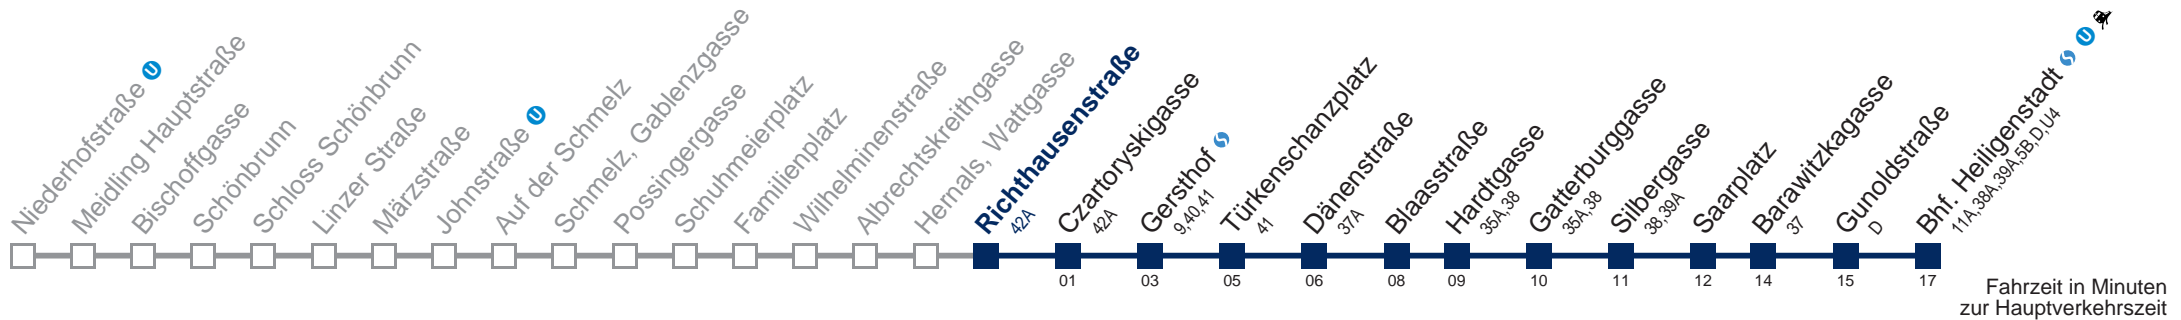

10A Bhf. Heiligenstadt

Montag-Freitag (Schule)

4	44	49	56
5	06	16	26 35 44 50
6	00	11 21 26 30 39 47 55	
7	04	14 24 32 39 47 55	
8	05	14 24 34 44 54	
9	04	14 23 33 43 53	
10	03	13 23 33 43 53	
11	03	13 23 33 43 53	
12	03	13 23 33 43 53	
13	03	13 23 33 43 53	
14	03	13 23 33 43 53	
15	03	13 23 34 44 54	
16	04	14 24 34 44 54	
17	04	14 24 34 44 54	
18	04	14 24 33 43 53	
19	03	13 23 33 43 53	
20	02	11 19 27 37 47 57	
21	07	17 27 37 47 57	
22	07	20 35 50	
23	05	20 35 50	
0	05	20	

Montag-Freitag (Ferien)

4	44	49	56
5	06	16	26 35 44 50
6	00	11 21 30 39 48 57	
7	03	09 21 33 43 53	
8	04	14 24 34 44 54	
9	04	14 23 33 43 53	
10	03	13 23 33 43 53	
11	03	13 23 33 43 53	
12	03	13 23 33 43 53	
13	03	13 23 33 43 53	
14	03	13 23 33 43 53	
15	03	13 23 34 44 54	
16	04	14 24 34 44 54	
17	04	14 24 34 44 54	
18	04	14 24 33 43 53	
19	03	13 23 33 43 53	
20	02	11 19 27 37 47 57	
21	07	17 27 37 47 57	
22	07	20 35 50	
23	05	20 35 50	
0	05	20	

Samstag

4	44	49
5	02	19 35 55
6	05	15 35 50 56
7	05	21 27 37 48 58
8	08	18 28 38 48 58
9	10	12 20 31 41 51
10	01	11 21 31 41 51
11	01	11 21 31 41 51
12	01	11 21 31 41 51
13	01	11 21 31 41 51
14	01	11 21 31 41 51
15	01	11 21 31 41 51
16	01	11 21 31 41 51
17	01	11 21 31 41 51
18	01	11 21 31 41 51
19	01	10 19 28 38 48 58
20	08	18 27 37 51
21	06	21 36 51
22	06	20 35 50
23	05	20 35 50
0	06	20

Sonn- und Feiertags

4	44	49
5	02	19 35 55
6	05	15 35 50
7	05	20 35 50
8	05	20 35 50 57
9	05	13 22 37 48 58
10	08	18 28 38 48 58
11	09	20 31 41 51
12	01	11 21 31 41 51
13	01	11 21 31 41 51
14	01	11 21 31 41 51
15	01	11 21 31 41 51
16	01	11 21 31 41 51
17	01	11 21 31 41 51
18	01	11 21 31 41 51
19	01	10 19 28 38 48 58
20	08	17 26 36 50
21	05	20 35 50
22	05	20 35 50
23	05	20 35 50
0	06	20

Am 34.12. Verkehr wie samstags, ab ca. 18.30 Uhr Intervall alle 15 Minuten

Am 31.12. Verkehr wie samstags ☐ bis Gersthof

Kaufen Sie Ihre Tickets bequem mit der WienMobil-App.
Buy your tickets easily via our WienMobil app.

Auskunft Servicetelefon 01/7909 100
Änderungen vorbehalten