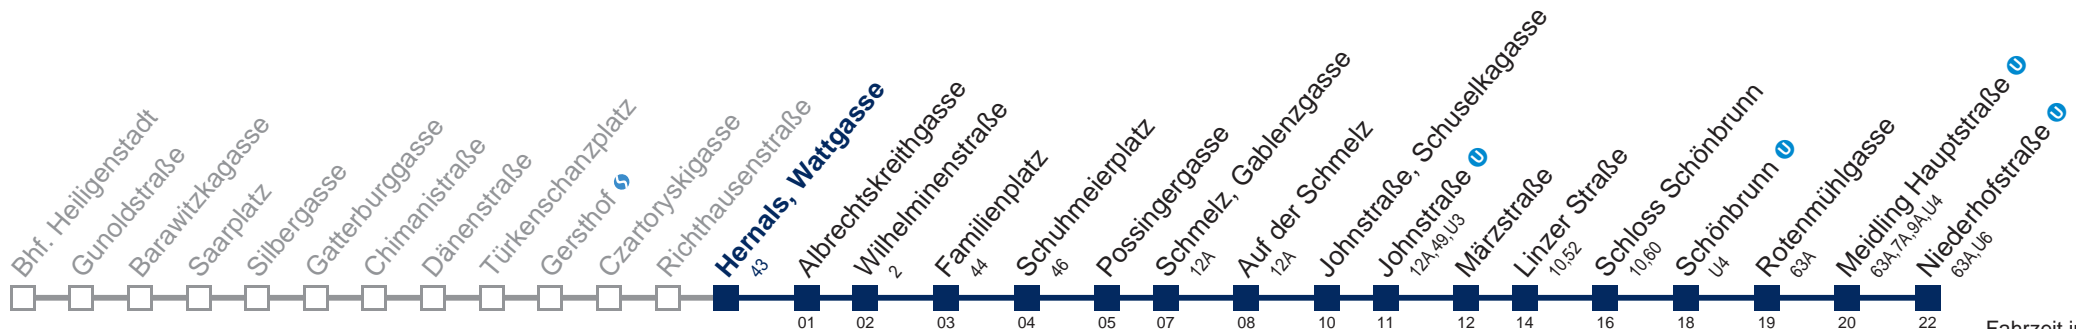

10A Niederhofstraße U

Fahrzeit in Minuten zur Hauptverkehrszeit

Montag-Freitag (Schule)

4	57
5	19 34 45 55
6	05 16 27 37 47 56
7	06 16 26 34 42 50 58
8	07 17 27 37 47 57
9	07 12 17 26 36 46 56
10	06 16 26 36 46 56
11	06 16 26 36 46 56
12	06 16 26 36 46 56
13	06 16 26 36 46 56
14	06 16 26 36 46 56
15	06 16 27 37 47 57
16	07 17 27 37 47 57
17	07 17 27 37 47 57
18	06 16 25 35 45 55
19	05 15 25 35 45 55
20	05 13 22 32 42 47 52
21	02 12 22 32 42 52
22	03 10 17 31 38 46
23	01 16 31 46
0	01 12 16 27 31

Montag-Freitag (Ferien)

4	57
5	19 34 45 55
6	05 16 27 37 47 56
7	06 17 28 37 47 57
8	07 17 27 37 47 57
9	07 17 26 36 46 56
10	06 16 26 36 46 56
11	06 16 26 36 46 56
12	06 16 26 36 46 56
13	06 16 26 36 46 56
14	06 16 26 36 46 56
15	06 16 27 37 47 57
16	07 17 27 37 47 57
17	07 17 27 37 47 57
18	06 16 25 35 45 55
19	05 15 25 35 45 55
20	05 13 22 32 42 47 52
21	02 12 22 32 42 52
22	03 10 17 31 38 46
23	01 16 31 46
0	01 12 16 27 31

Samstag

4	57
5	18 40
6	00 16 31 46
7	02 18 31 41 51
8	01 11 21 31 41 51
9	01 12 23 33 43 53
10	03 13 23 33 43 53
11	03 13 23 33 43 53
12	03 13 23 33 43 53
13	03 13 23 33 43 53
14	03 13 23 33 43 53
15	03 13 23 33 43 53
16	03 13 23 33 43 53
17	03 13 23 33 43 53
18	03 13 23 33 43 53
19	03 12 21 26 31 41 51
20	01 11 21 33 40 48
21	03 10 18 33 48
22	02 17 31 46
23	01 16 31 46
0	01 13 16 28 31

Sonn- und Feiertags

4	57
5	18 40
6	00 16 31 46
7	02 17 32 47
8	02 17 32 47
9	02 18 32 42 52
10	02 12 22 32 42 52
11	02 12 22 32 42 52
12	02 12 22 32 42 52
13	02 12 22 32 42 52
14	02 12 22 32 42 52
15	02 12 22 32 42 52
16	02 12 22 32 42 52
17	02 12 22 32 42 52
18	02 12 22 32 42 52
19	02 11 21 31 41 51
20	01 11 20 32 47 54
21	02 09 17 32 47
22	02 16 31 46
23	01 16 31 46
0	01 13 16 28 31

Am 31.12. Verkehr wie samstags, ab ca. 18.30 Uhr Intervall alle 15 Minuten
Am 31.12. Verkehr wie samstags ☐ bis Johnstraße, Schuselkagasse

Kaufen Sie Ihre Tickets bequem mit der WienMobil-App.
Buy your tickets easily via our WienMobil app.

Auskunft Servicetelefon 01/7909 100
Änderungen vorbehalten