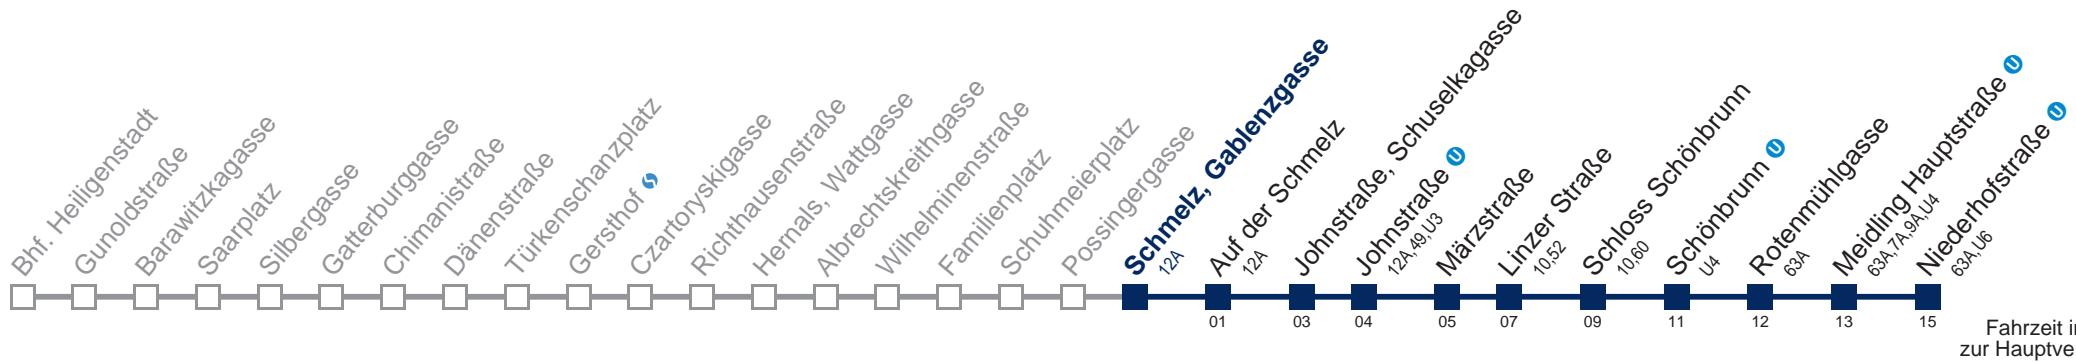

10A Niederhofstraße U

Fahrzeit in Minuten zur Hauptverkehrszeit

Montag-Freitag (Schule)

4	56
5	03 11 26 35 41 52 58
6	02 12 23 34 38 44 54 56
7	03 14 24 34 42 50 58
8	06 15 25 35 45 55
9	05 15 20 25 35 45 55
10	05 15 25 35 45 55
11	05 15 25 35 45 55
12	05 15 25 35 45 55
13	05 15 25 35 45 55
14	05 15 25 35 45 55
15	05 15 25 35 45 55
16	05 15 25 35 45 55
17	05 15 25 35 45 55
18	05 15 24 34 44 54
19	04 14 24 34 44 54
20	03 12 20 29 39 49 54 59
21	09 19 29 39 49 59
22	10 16 24 38 45 53
23	08 23 38 53
0	08 18 23 33 38

Montag-Freitag (Ferien)

4	56
5	03 11 26 35 41 52
6	02 12 23 34 44 48 54
7	03 14 25 36 45 55
8	05 15 25 35 45 55
9	05 15 25 35 45 55
10	05 15 25 35 45 55
11	05 15 25 35 45 55
12	05 15 25 35 45 55
13	05 15 25 35 45 55
14	05 15 25 35 45 55
15	05 15 25 35 45 55
16	05 15 25 35 45 55
17	05 15 25 35 45 55
18	05 15 24 34 44 54
19	04 14 24 34 44 54
20	03 12 20 29 39 49 54 59
21	09 19 29 39 49 59
22	10 16 24 38 45 53
23	08 23 38 53
0	08 18 23 33 38

Samstag

4	57
5	03 25 47
6	07 23 38 53
7	01 08 16 24 38 48 58
8	08 18 28 38 48 58
9	09 20 30 40 50
10	00 10 20 30 40 50
11	00 10 20 30 40 50
12	00 10 20 30 40 50
13	00 10 20 30 40 50
14	00 10 20 30 40 50
15	00 10 20 30 40 50
16	00 10 20 30 40 50
17	00 10 20 30 40 50
18	00 10 20 30 40 50
19	00 09 18 28 33 38 48 58
20	08 18 27 39 46 54
21	09 16 24 39 54
22	09 23 38 53
23	08 23 38 53
0	08 20 23 35 38

Sonn- und Feiertags

4	57
5	03 25 47
6	07 23 38 53
7	08 24 39 54
8	09 24 39 54
9	02 09 25 32 39 49 59
10	09 19 29 39 49 59
11	09 19 29 39 49 59
12	09 19 29 39 49 59
13	09 19 29 39 49 59
14	09 19 29 39 49 59
15	09 19 29 39 49 59
16	09 19 29 39 49 59
17	09 19 29 39 49 59
18	09 19 29 39 49 59
19	08 18 28 38 48 58
20	08 18 27 39 54
21	01 09 16 24 39 54
22	08 23 38 53
23	08 23 38 53
0	08 20 23 35 38

Am 31.12. Verkehr wie samstags, ab ca. 18.30 Uhr Intervall alle 15 Minuten
Am 31.12. Verkehr wie samstags □ bis Johnstraße, Schuselkagasse

Kaufen Sie Ihre Tickets bequem mit der WienMobil-App.
Buy your tickets easily via our WienMobil app.

Auskunft Servicetelefon 01/7909 100
Änderungen vorbehalten