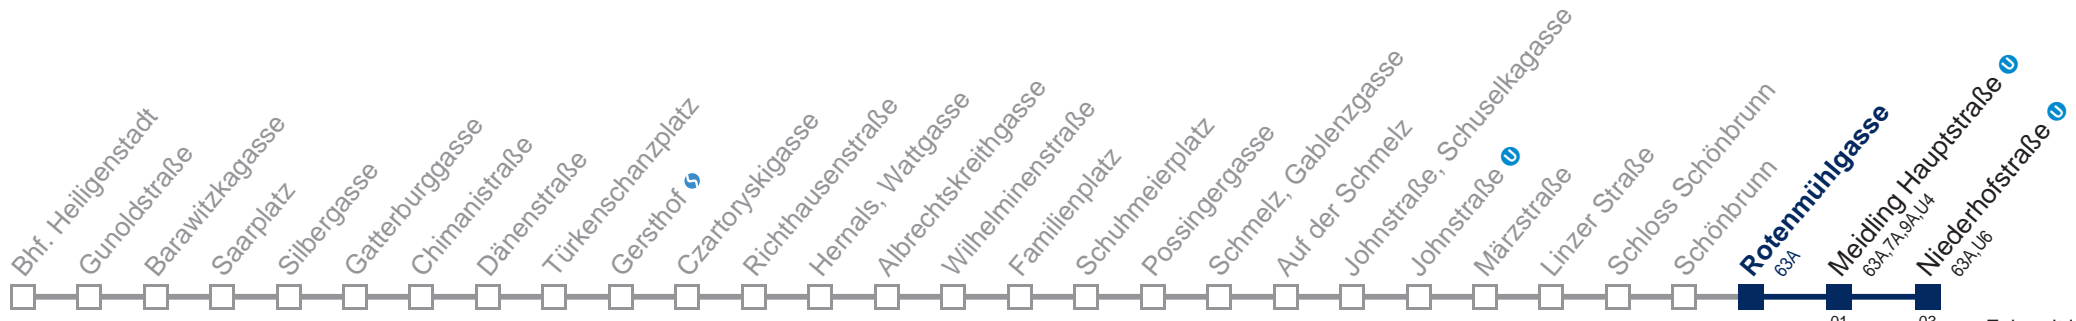

10A Niederhofstraße U

Fahrzeit in Minuten
zur Hauptverkehrszeit

Montag-Freitag (Schule)

5	08 15 23 38 47 53
6	04 10 14 24 35 46 50 56
7	07 11 18 29 39 49 57
8	05 13 21 30 40 50
9	00 09 19 29 39 49 59
10	09 19 29 39 49 59
11	09 19 29 39 49 59
12	09 19 29 39 49 59
13	09 19 29 39 49 59
14	09 19 29 39 49 59
15	09 19 29 39 50
16	00 10 20 30 40 50
17	00 10 20 30 40 50
18	00 09 19 29 38 48 58
19	07 17 27 37 47 57
20	07 15 24 32 41 51
21	01 11 21 31 41 51
22	01 10 21 35 49
23	04 19 34 49
0	04 19

Montag-Freitag (Ferien)

5	08 15 23 38 47 53
6	04 14 24 35 46 56
7	00 07 18 29 40 51
8	00 10 20 30 40 50
9	00 09 19 29 39 49 59
10	09 19 29 39 49 59
11	09 19 29 39 49 59
12	09 19 29 39 49 59
13	09 19 29 39 49 59
14	09 19 29 39 49 59
15	09 19 29 39 50
16	00 10 20 30 40 50
17	00 10 20 30 40 50
18	00 09 19 29 38 48 58
19	07 17 27 37 47 57
20	07 15 24 32 41 51
21	01 11 21 31 41 51
22	01 10 21 35 49
23	04 19 34 49
0	04 19

Samstag

5	08 14 36 58
6	18 34 49
7	04 13 20 28 36 50
8	00 10 20 30 40 50
9	00 10 21 32 43 53
10	03 13 23 33 43 53
11	03 13 23 33 43 53
12	03 13 23 33 43 53
13	03 13 23 33 43 53
14	03 13 23 33 43 53
15	03 13 23 33 43 53
16	03 13 23 33 43 53
17	03 13 23 33 43 53
18	03 13 23 33 43 53
19	03 12 21 30 40 50
20	00 10 19 29 39 51
21	06 21 36 51
22	06 20 34 49
23	04 19 34 49
0	04 19

Sonn- und Feiertags

5	08 14 36 58
6	18 34 49
7	04 20 36 51
8	06 21 36 51
9	06 14 21 37 44 51
10	01 11 21 31 41 51
11	01 11 22 32 42 52
12	02 12 22 32 42 52
13	02 12 22 32 42 52
14	02 12 22 32 42 52
15	02 12 22 32 42 52
16	02 12 22 32 42 52
17	02 12 22 32 42 52
18	02 12 22 32 42 52
19	02 11 20 30 40 50
20	00 10 20 30 39 51
21	06 21 36 51
22	06 19 34 49
23	04 19 34 49
0	04 19

Am 31.12. Verkehr wie samstags, ab ca. 18.30 Uhr Intervall alle 15 Minuten

Am 30.12. Verkehr wie samstags

Kaufen Sie Ihre Tickets bequem mit der WienMobil-App.
Buy your tickets easily via our WienMobil app.

Auskunft Servicetelefon 01/7909 100

Änderungen vorbehalten