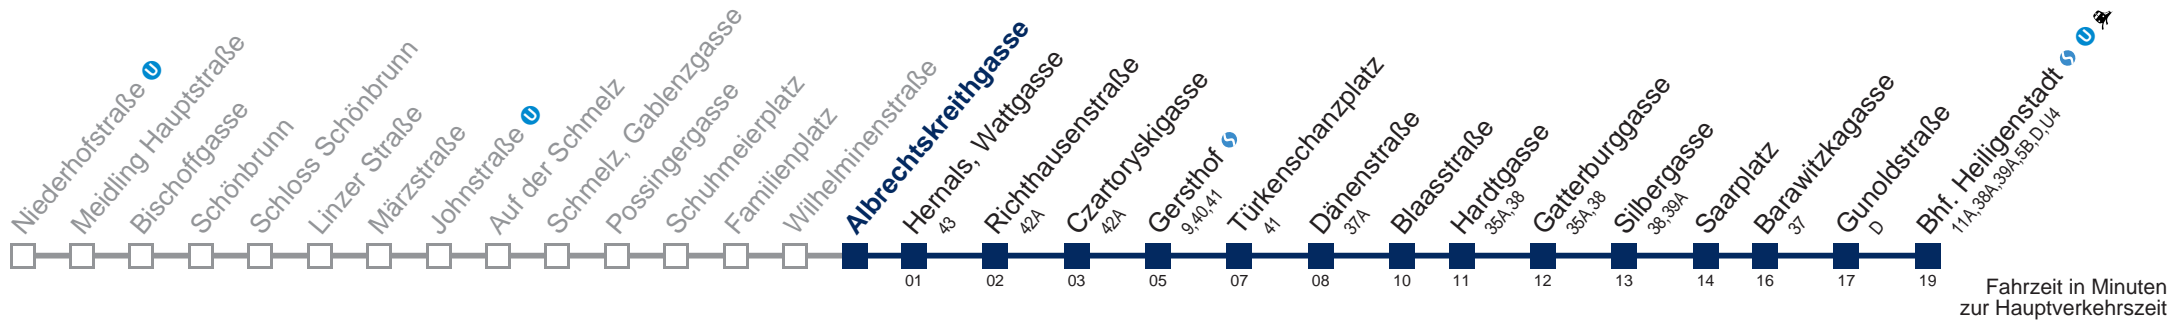

10A Bhf. Heiligenstadt

Fahrzeit in Minuten zur Hauptverkehrszeit

Montag-Freitag (Schule)

4	42	47	54
5	04	14	24 33 42 48 58
6	09	19	24 28 37 45 53
7	02	12	21 30 37 45 53
8	02	11	21 31 41 51
9	01	11	21 30 40 50
10	00	10	20 30 40 50
11	00	10	20 30 40 50
12	00	10	20 30 40 50
13	00	10	20 30 40 50
14	00	10	20 30 40 50
15	00	10	20 31 41 51
16	01	11	21 31 41 51
17	01	11	21 31 41 51
18	01	11	21 31 41 51
19	01	10	20 30 40 50
20	00	09	17 25 35 45 55
21	05	15	25 35 45 55
22	05	18	33 48
23	03	18	33 48
0	03	18	

Montag-Freitag (Ferien)

4	42	47	54
5	04	14	24 33 42 48 58
6	09	19	28 37 46 55
7	00	07	19 31 41 51
8	01	11	21 31 41 51
9	01	11	21 30 40 50
10	00	10	20 30 40 50
11	00	10	20 30 40 50
12	00	10	20 30 40 50
13	00	10	20 30 40 50
14	00	10	20 30 40 50
15	00	10	20 31 41 51
16	01	11	21 31 41 51
17	01	11	21 31 41 51
18	01	11	21 31 41 51
19	01	10	20 30 40 50
20	00	09	17 25 35 45 55
21	05	15	25 35 45 55
22	05	18	33 48
23	03	18	33 48
0	03	18	

Samstag

4	42	47	
5	00	17	33 53
6	03	13	33 48 54
7	03	19	25 35 46 56
8	06	16	26 36 46 56
9	07	10	18 29 39 49 59
10	09	19	29 39 49 59
11	09	19	29 39 49 59
12	09	19	29 39 49 59
13	09	19	29 39 49 59
14	09	19	29 39 49 59
15	09	19	29 39 49 59
16	09	19	29 39 49 59
17	09	19	29 39 49 59
18	09	19	29 39 49 59
19	08	17	26 36 46 56
20	06	16	25 35 49
21	04	19	34 49
22	04	18	33 48
23	03	18	33 48
0	04	18	

Sonn- und Feiertags

4	42	47	
5	00	17	33 53
6	03	13	33 48
7	03	18	33 48
8	03	18	33 48 55
9	03	11	20 35 46 56
10	06	16	26 36 46 56
11	07	17	28 38 48 58
12	08	18	28 38 48 58
13	08	18	28 38 48 58
14	08	18	28 38 48 58
15	08	18	28 38 48 58
16	08	18	28 38 48 58
17	08	18	28 38 48 58
18	08	18	28 38 48 58
19	08	17	26 36 46 56
20	06	15	24 34 48
21	03	18	33 48
22	03	18	33 48
23	03	18	33 48
0	04	18	

Am 31.12. Verkehr wie samstags, ab ca. 18.30 Uhr Intervall alle 15 Minuten

Am 31.12. Verkehr wie samstags ☐ bis Gersthof

Kaufen Sie Ihre Tickets bequem mit der WienMobil-App.
Buy your tickets easily via our WienMobil app.

Auskunft Servicetelefon 01/7909 100

Änderungen vorbehalten