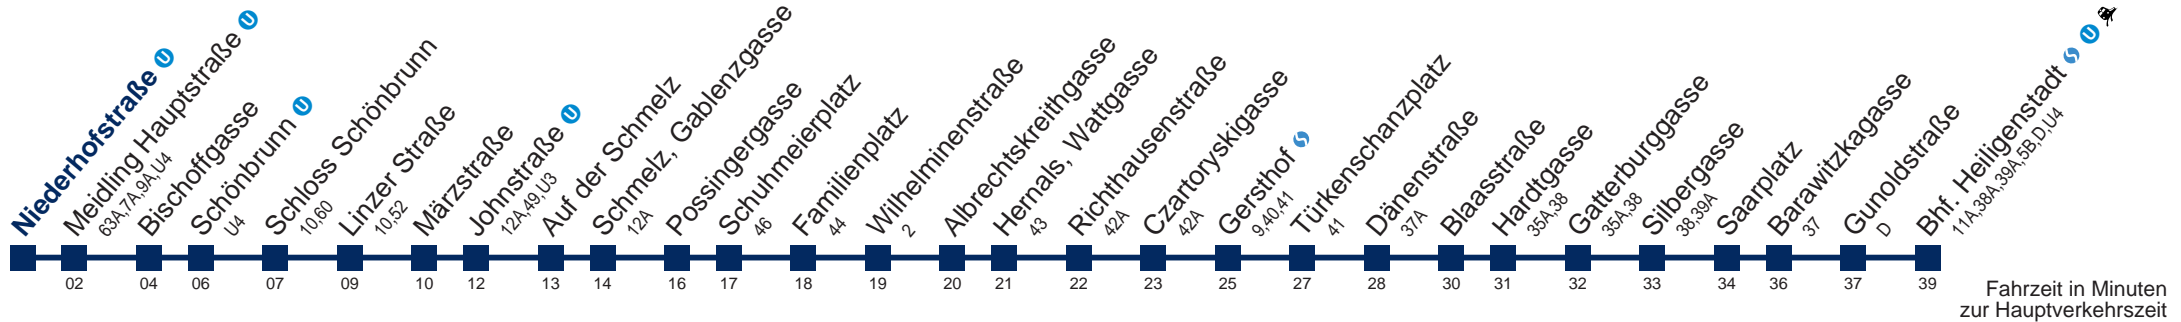

10A Bhf. Heiligenstadt

Montag-Freitag (Schule)

5	13	28	38	48	58		
6	07	16	24	32	40	48	56
7	03	10	18	26	35	44	54
8	04	14	19	24	34	44	54
9	04	14	24	34	44	54	
10	04	14	24	34	44	54	
11	04	14	24	34	44	54	
12	04	14	24	34	44	54	
13	04	14	24	34	44	54	
14	04	14	24	34	44	54	
15	04	14	24	34	44	54	
16	04	14	24	34	44	54	
17	04	14	24	34	44	54	
18	04	14	24	34	44	54	
19	04	14	24	34	44	54	
20	04	14	19	24	34	44	54
21	04	14	24	34	44	50	58
22	13	20	28	43	58		
23	13	28	43	58			
0	13	28					

Montag-Freitag (Ferien)

5	13	28	38	48	58		
6	07	16	25	34	44	54	
7	04	14	24	34	44	54	
8	04	14	24	34	44	54	
9	04	14	24	34	44	54	
10	04	14	24	34	44	54	
11	04	14	24	34	44	54	
12	04	14	24	34	44	54	
13	04	14	24	34	44	54	
14	04	14	24	34	44	54	
15	04	14	24	34	44	54	
16	04	14	24	34	44	54	
17	04	14	24	34	44	54	
18	04	14	24	34	44	54	
19	04	14	24	34	44	54	
20	04	14	19	24	34	44	54
21	04	14	24	34	44	50	58
22	13	20	28	43	58		
23	13	28	43	58			
0	13	28					

Samstag

5	13	33	53				
6	13	28	43	58			
7	13	24	34	44	54		
8	04	14	24	34	44	54	
9	04	14	24	34	44	54	
10	04	14	24	34	44	54	
11	04	14	24	34	44	54	
12	04	14	24	34	44	54	
13	04	14	24	34	44	54	
14	04	14	24	34	44	54	
15	04	14	24	34	44	54	
16	04	14	24	34	44	54	
17	04	14	24	34	44	54	
18	04	14	24	34	44	54	
19	04	14	24	34	44	54	
20	04	14	21	28	43	51	58
21	13	28	43	58			
22	13	28	43	58			
23	13	28	44	58			
0	13	28					

Sonn- und Feiertags

5	13	33	53				
6	13	28	43	58			
7	13	28	43	58			
8	13	28	43	58			
9	13	24	34	44	54		
10	04	14	24	34	44	54	
11	04	14	24	34	44	54	
12	04	14	24	34	44	54	
13	04	14	24	34	44	54	
14	04	14	24	34	44	54	
15	04	14	24	34	44	54	
16	04	14	24	34	44	54	
17	04	14	24	34	44	54	
18	04	14	24	34	44	54	
19	04	14	24	34	44	54	
20	04	14	21	28	43	51	58
21	13	28	43	58			
22	13	28	43	58			
23	13	28	44	58			
0	13	28					

Am 31.12. Verkehr wie samstags, ab ca. 18.30 Uhr Intervall alle 15 Minuten

Am 31.12. Verkehr wie samstags ☐ bis Schmelz, Gablenzgasse ☐ bis Gersthof

Kaufen Sie Ihre Tickets bequem mit der WienMobil-App.
Buy your tickets easily via our WienMobil app.