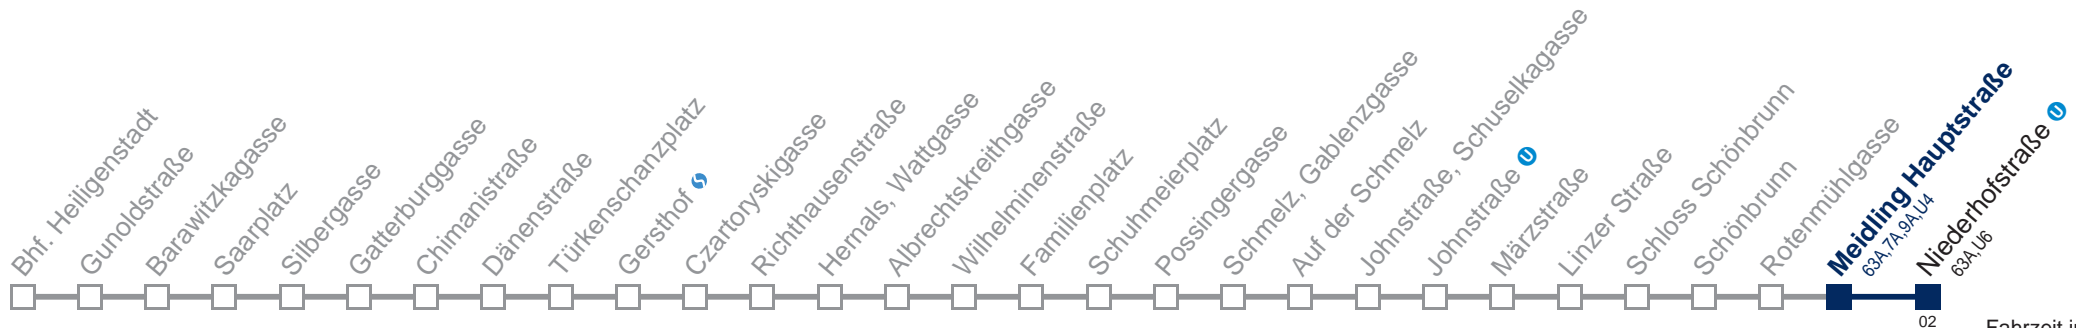

10A Niederhofstraße U

Fahrzeit in Minuten zur Hauptverkehrszeit

Montag-Freitag (Schule)

5	09 16 24 39 48 54
6	05 11 15 25 36 47 51 57
7	09 13 20 31 41 51 59
8	07 15 23 32 42 52
9	02 11 21 31 41 51
10	01 11 21 31 41 51
11	01 11 21 31 41 51
12	01 11 21 31 41 51
13	01 11 21 31 41 51
14	01 11 21 31 41 51
15	01 11 21 31 41 52
16	02 12 22 32 42 52
17	02 12 22 32 42 52
18	02 11 21 31 40 50
19	00 09 19 29 39 49 59
20	08 16 25 33 42 52
21	02 12 22 32 42 52
22	02 11 22 36 50
23	05 20 35 50
0	05 20

Montag-Freitag (Ferien)

5	09 16 24 39 48 54
6	05 15 25 36 47 57
7	02 09 20 31 42 53
8	02 12 22 32 42 52
9	02 11 21 31 41 51
10	01 11 21 31 41 51
11	01 11 21 31 41 51
12	01 11 21 31 41 51
13	01 11 21 31 41 51
14	01 11 21 31 41 51
15	01 11 21 31 41 52
16	02 12 22 32 42 52
17	02 12 22 32 42 52
18	02 11 21 31 40 50
19	00 09 19 29 39 49 59
20	08 16 25 33 42 52
21	02 12 22 32 42 52
22	02 11 22 36 50
23	05 20 35 50
0	05 20

Samstag

5	09 15 37 59
6	19 35 50
7	05 14 21 29 37 51
8	01 11 21 31 41 51
9	02 12 23 34 45 55
10	05 15 25 35 45 55
11	05 15 25 35 45 55
12	05 15 25 35 45 55
13	05 15 25 35 45 55
14	05 15 25 35 45 55
15	05 15 25 35 45 55
16	05 15 25 35 45 55
17	05 15 25 35 45 55
18	05 15 25 35 45 55
19	04 13 22 31 41 51
20	01 11 20 30 40 52
21	07 22 37 52
22	07 21 35 50
23	05 20 35 50
0	05 20

Sonn- und Feiertags

5	09 15 37 59
6	19 35 50
7	05 21 37 52
8	07 22 37 52
9	07 15 22 38 45 52
10	02 12 22 32 42 52
11	02 12 23 33 43 53
12	03 13 23 33 43 53
13	03 13 23 33 43 53
14	03 13 23 33 43 53
15	03 13 23 33 43 53
16	03 13 23 33 43 53
17	03 13 23 33 43 53
18	03 13 23 33 43 53
19	03 12 21 31 41 51
20	01 11 21 31 40 52
21	07 22 37 52
22	07 20 35 50
23	05 20 35 50
0	05 20

Am 31.12. Verkehr wie samstags, ab ca. 18.30 Uhr Intervall alle 15 Minuten
Am 31.12. Verkehr wie samstags

Kaufen Sie Ihre Tickets bequem mit der WienMobil-App.
Buy your tickets easily via our WienMobil app.

Auskunft Servicetelefon 01/7909 100
Änderungen vorbehalten