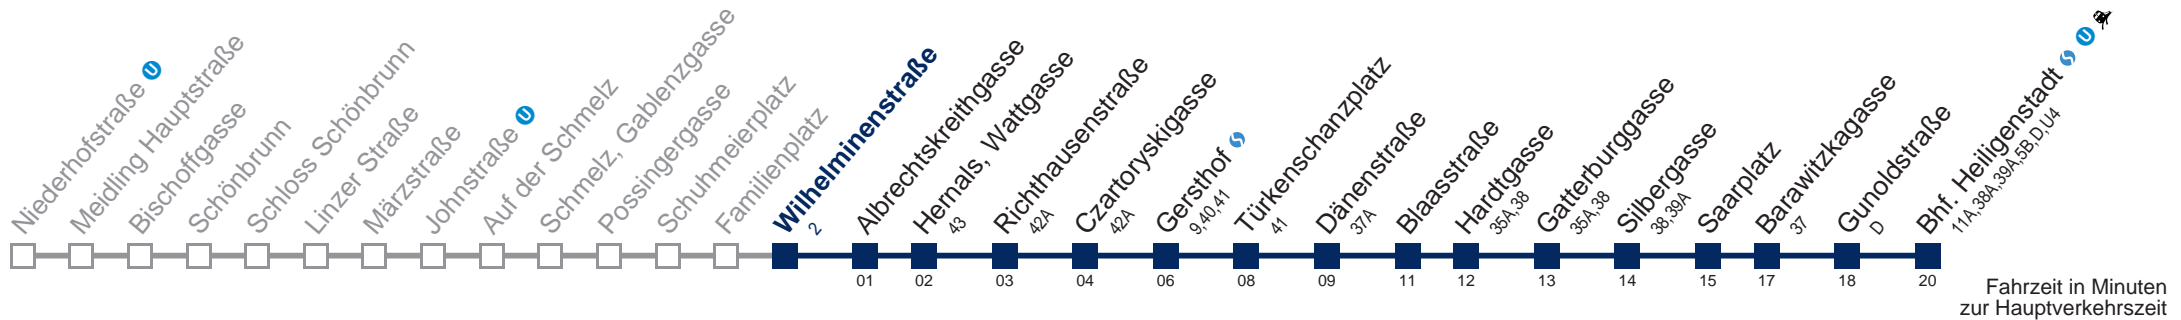

10A Bhf. Heiligenstadt

Fahrzeit in Minuten
zur Hauptverkehrszeit

Montag-Freitag (Schule)

4	41	46	53
5	03	13	23 32 41 47 57
6	08	18	23 27 36 44 52
7	00	10	20 28 35 43 51
8	00	09	19 30 40 50
9	00	10	19 29 39 49 59
10	09	19	29 39 49 59
11	09	19	29 39 49 59
12	09	19	29 39 49 59
13	09	19	29 39 49 59
14	09	19	29 39 49 59
15	09	19	30 40 50
16	00	10	20 30 40 50
17	00	10	20 30 40 50
18	00	10	20 29 39 49 59
19	09	19	29 39 49 59
20	08	16	24 34 44 54
21	04	14	24 34 44 54
22	04	17	32 47
23	02	17	32 47
0	02	17	

Montag-Freitag (Ferien)

4	41	46	53
5	03	13	23 32 41 47 57
6	08	18	27 36 45 54 59
7	05	17	29 39 49 59
8	09	19	30 40 50
9	00	10	19 29 39 49 59
10	09	19	29 39 49 59
11	09	19	29 39 49 59
12	09	19	29 39 49 59
13	09	19	29 39 49 59
14	09	19	29 39 49 59
15	09	19	30 40 50
16	00	10	20 30 40 50
17	00	10	20 30 40 50
18	00	10	20 29 39 49 59
19	09	19	29 39 49 59
20	08	16	24 34 44 54
21	04	14	24 34 44 54
22	04	17	32 47
23	02	17	32 47
0	02	17	

Samstag

4	41	46	59
5	16	32	52
6	02	12	32 47 53
7	02	18	24 34 45 55
8	05	15	25 35 45 55
9	06	09	17 28 38 48 58
10	08	18	28 38 48 58
11	08	18	28 38 48 58
12	08	18	28 38 48 58
13	08	18	28 38 48 58
14	08	18	28 38 48 58
15	08	18	28 38 48 58
16	08	18	28 38 48 58
17	08	18	28 38 48 58
18	08	18	28 38 48 58
19	07	16	25 35 45 55
20	05	15	24 34 48
21	03	18	33 48
22	03	17	32 47
23	02	17	32 47
0	03	17	

Sonn- und Feiertags

4	41	46	59
5	16	32	52
6	02	12	32 47
7	02	17	32 47
8	02	17	32 47 54
9	02	10	19 34 45 55
10	05	15	25 35 45 55
11	06	16	27 37 47 57
12	07	17	27 37 47 57
13	07	17	27 37 47 57
14	07	17	27 37 47 57
15	07	17	27 37 47 57
16	07	17	27 37 47 57
17	07	17	27 37 47 57
18	07	17	27 37 47 57
19	07	16	25 35 45 55
20	05	14	23 33 47
21	02	17	32 47
22	02	17	32 47
23	02	17	32 47
0	03	17	

Am 31.12. Verkehr wie samstags, ab ca. 18.30 Uhr Intervall alle 15 Minuten

Am 31.12. Verkehr wie samstags ☐ bis Gersthof

Kaufen Sie Ihre Tickets bequem mit der WienMobil-App.
Buy your tickets easily via our WienMobil app.

Auskunft Servicetelefon 01/7909 100

Änderungen vorbehalten