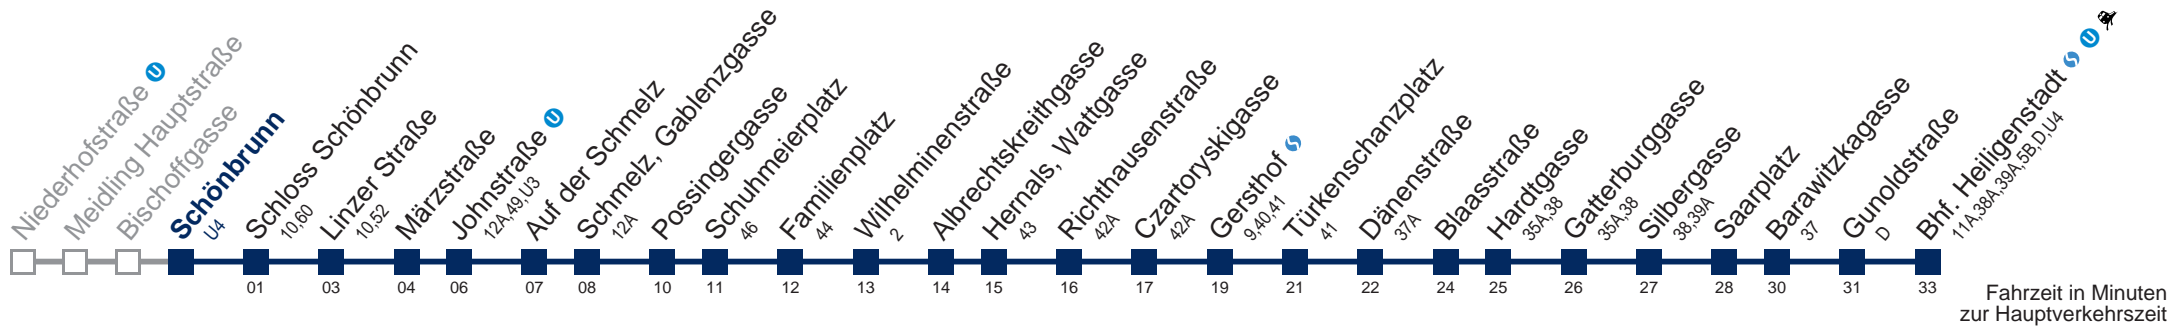

10A Bhf. Heiligenstadt

Montag-Freitag (Schule)

5	19	34	44	54			
6	04	13	22	30	38	46	54
7	02	11	18	26	34	43	52
8	02	12	22	27	32	42	52
9	02	11	21	31	41	51	
10	01	11	21	31	41	51	
11	01	11	21	31	41	51	
12	01	11	21	31	41	51	
13	01	11	21	31	41	51	
14	01	11	21	31	41	51	
15	01	12	22	32	42	52	
16	02	12	22	32	42	52	
17	02	12	22	32	42	52	
18	02	12	22	32	42	52	
19	02	12	22	32	42	52	
20	02	10	20	25	30	40	50
21	00	10	20	30	40	50	56
22	04	19	26	34	49		
23	04	19	34	49			
0	04	19	34				

Montag-Freitag (Ferien)

5	19	34	44	54			
6	04	13	22	31	40	50	
7	00	12	22	32	42	52	
8	02	12	22	32	42	52	
9	02	11	21	31	41	51	
10	01	11	21	31	41	51	
11	01	11	21	31	41	51	
12	01	11	21	31	41	51	
13	01	11	21	31	41	51	
14	01	11	21	31	41	51	
15	01	12	22	32	42	52	
16	02	12	22	32	42	52	
17	02	12	22	32	42	52	
18	02	12	22	32	42	52	
19	02	12	22	32	42	52	
20	02	10	20	25	30	40	50
21	00	10	20	30	40	50	56
22	04	19	26	34	49		
23	04	19	34	49			
0	04	19	34				

Samstag

5	19	39	59				
6	19	34	49				
7	04	20	31	41	51		
8	01	11	21	31	41	51	
9	01	12	22	32	42	52	
10	02	12	22	32	42	52	
11	02	12	22	32	42	52	
12	02	12	22	32	42	52	
13	02	12	22	32	42	52	
14	02	12	22	32	42	52	
15	02	12	22	32	42	52	
16	02	12	22	32	42	52	
17	02	12	22	32	42	52	
18	02	12	22	32	42	52	
19	02	11	21	31	41	51	
20	01	10	20	27	34	49	57
21	04	19	34	49			
22	04	19	34	49			
23	04	19	34	50			
0	04	19	34				

Sonn- und Feiertags

5	19	39	59				
6	19	34	49				
7	04	19	34	49			
8	04	19	34	49			
9	05	20	31	41	51		
10	01	11	21	31	41	51	
11	01	12	22	32	42	52	
12	02	12	22	32	42	52	
13	02	12	22	32	42	52	
14	02	12	22	32	42	52	
15	02	12	22	32	42	52	
16	02	12	22	32	42	52	
17	02	12	22	32	42	52	
18	02	12	22	32	42	52	
19	02	11	21	31	41	51	
20	01	10	20	27	34	49	57
21	04	19	34	49			
22	04	19	34	49			
23	04	19	34	50			
0	04	19	34				

Am 31.12. Verkehr wie samstags, ab ca. 18.30 Uhr Intervall alle 15 Minuten

Am 31.12. Verkehr wie samstags ☐ bis Schmelz, Gablenzgasse ☐ bis Gersthof

Kaufen Sie Ihre Tickets bequem mit der WienMobil-App.
Buy your tickets easily via our WienMobil app.