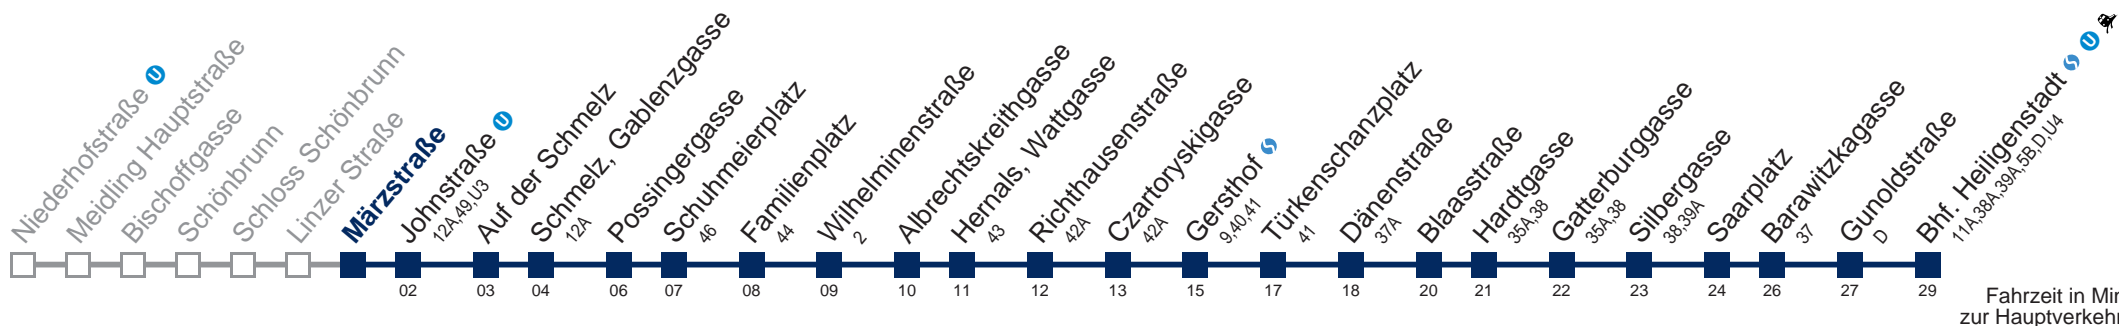

10A Bhf. Heiligenstadt

Montag-Freitag (Schule)

5	23 38 48 58
6	09 18 27 35 43 51 59
7	08 16 23 31 39 48 57
8	07 18 28 33 38 48 58
9	07 17 27 37 47 57
10	07 17 27 37 47 57
11	07 17 27 37 47 57
12	07 17 27 37 47 57
13	07 17 27 37 47 57
14	07 17 27 37 47 57
15	07 18 28 38 48 58
16	08 18 28 38 48 58
17	08 18 28 38 48 58
18	08 17 27 37 47 57
19	07 17 27 37 47 57
20	07 15 25 30 35 45 55
21	05 15 25 35 45 55
22	01 08 23 30 38 53
23	08 23 38 53
0	08 23 38

Montag-Freitag (Ferien)

5	23 38 48 58
6	09 18 27 36 45 55
7	05 17 27 37 47 57
8	07 18 28 38 48 58
9	07 17 27 37 47 57
10	07 17 27 37 47 57
11	07 17 27 37 47 57
12	07 17 27 37 47 57
13	07 17 27 37 47 57
14	07 17 27 37 47 57
15	07 18 28 38 48 58
16	08 18 28 38 48 58
17	08 18 28 38 48 58
18	08 17 27 37 47 57
19	07 17 27 37 47 57
20	07 15 25 30 35 45 55
21	05 15 25 35 45 55
22	01 08 23 30 38 53
23	08 23 38 53
0	08 23 38

Samstag

5	23 43
6	03 23 38 53
7	09 25 36 46 56
8	06 16 26 36 46 56
9	06 17 27 37 47 57
10	07 17 27 37 47 57
11	07 17 27 37 47 57
12	07 17 27 37 47 57
13	07 17 27 37 47 57
14	07 17 27 37 47 57
15	07 17 27 37 47 57
16	07 17 27 37 47 57
17	07 17 27 37 47 57
18	07 17 27 37 47 57
19	07 16 26 36 46 56
20	06 15 25 32 39 54
21	02 09 24 39 54
22	08 23 38 53
23	08 23 38 54
0	08 23 38

Sonn- und Feiertags

5	23 43
6	03 23 38 53
7	08 24 39 54
8	09 24 39 54
9	10 25 36 46 56
10	06 16 26 36 46 56
11	06 17 27 37 47 57
12	07 17 27 37 47 57
13	07 17 27 37 47 57
14	07 17 27 37 47 57
15	07 17 27 37 47 57
16	07 17 27 37 47 57
17	07 17 27 37 47 57
18	07 17 27 37 47 57
19	07 16 26 36 46 56
20	05 15 25 32 39 54
21	02 09 24 39 54
22	09 23 38 53
23	08 23 38 54
0	08 23 38

Am 31.12. Verkehr wie samstags, ab ca. 18.30 Uhr Intervall alle 15 Minuten

Am 31.12. Verkehr wie samstags ☐ bis Schmelz, Gablenzgasse ☐ bis Gersthof

WienMobil

Kaufen Sie Ihre Tickets bequem mit der WienMobil-App.
Buy your tickets easily via our WienMobil app.

Auskunft Servicetelefon 01/7909 100

Änderungen vorbehalten