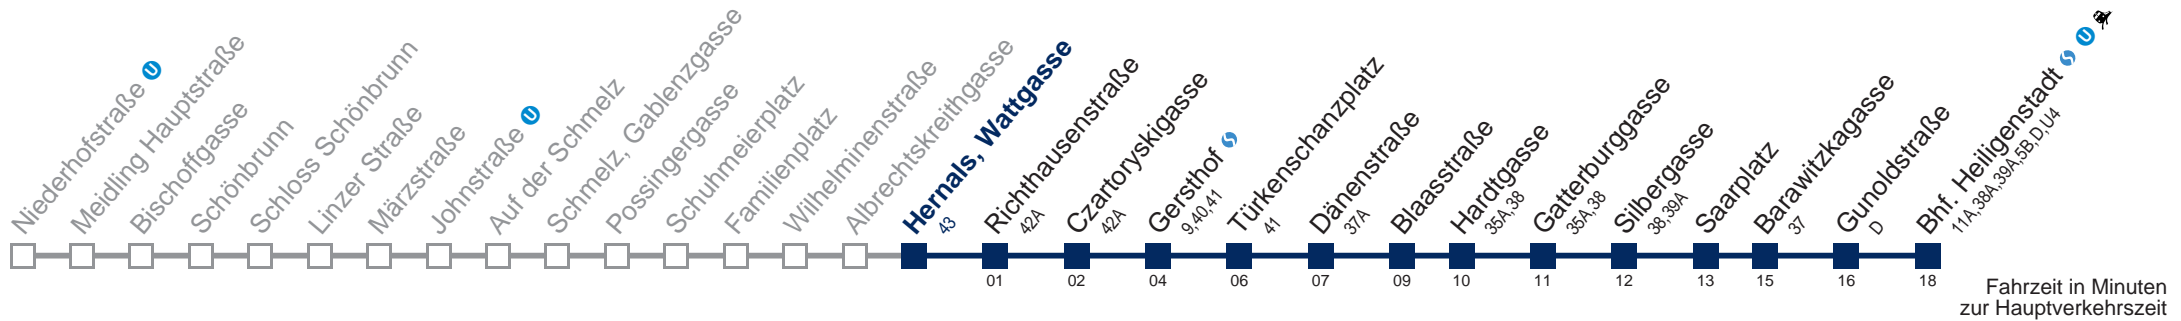

10A Bhf. Heiligenstadt

Fahrzeit in Minuten zur Hauptverkehrszeit

Montag-Freitag (Schule)

4	43	48	55
5	05	15	25 34 43 49 59
6	10	20	25 29 38 46 54
7	03	13	23 31 38 46 54
8	03	12	22 33 43 53
9	03	13	22 32 42 52
10	02	12	22 32 42 52
11	02	12	22 32 42 52
12	02	12	22 32 42 52
13	02	12	22 32 42 52
14	02	12	22 32 42 52
15	02	12	22 33 43 53
16	03	13	23 33 43 53
17	03	13	23 33 43 53
18	03	13	23 32 42 52
19	02	12	22 32 42 52
20	01	10	18 26 36 46 56
21	06	16	26 36 46 56
22	06	19	34 49
23	04	19	34 49
0	04	19	

Montag-Freitag (Ferien)

4	43	48	55
5	05	15	25 34 43 49 59
6	10	20	29 38 47 56
7	02	08	20 32 42 52
8	02	12	22 33 43 53
9	03	13	22 32 42 52
10	02	12	22 32 42 52
11	02	12	22 32 42 52
12	02	12	22 32 42 52
13	02	12	22 32 42 52
14	02	12	22 32 42 52
15	02	12	22 33 43 53
16	03	13	23 33 43 53
17	03	13	23 33 43 53
18	03	13	23 32 42 52
19	02	12	22 32 42 52
20	01	10	18 26 36 46 56
21	06	16	26 36 46 56
22	06	19	34 49
23	04	19	34 49
0	04	19	

Samstag

4	43	48	
5	01	18	34 54
6	04	14	34 49 55
7	04	20	26 36 47 57
8	07	17	27 37 47 57
9	09	11	19 30 40 50
10	00	10	20 30 40 50
11	00	10	20 30 40 50
12	00	10	20 30 40 50
13	00	10	20 30 40 50
14	00	10	20 30 40 50
15	00	10	20 30 40 50
16	00	10	20 30 40 50
17	00	10	20 30 40 50
18	00	10	20 30 40 50
19	00	09	18 27 37 47 57
20	07	17	26 36 50
21	05	20	35 50
22	05	19	34 49
23	04	19	34 49
0	05	19	

Sonn- und Feiertags

4	43	48	
5	01	18	34 54
6	04	14	34 49
7	04	19	34 49
8	04	19	34 49 56
9	04	12	21 36 47 57
10	07	17	27 37 47 57
11	08	19	30 40 50
12	00	10	20 30 40 50
13	00	10	20 30 40 50
14	00	10	20 30 40 50
15	00	10	20 30 40 50
16	00	10	20 30 40 50
17	00	10	20 30 40 50
18	00	10	20 30 40 50
19	00	09	18 27 37 47 57
20	07	16	25 35 49
21	04	19	34 49
22	04	19	34 49
23	04	19	34 49
0	05	19	

Am 31.12. Verkehr wie samstags, ab ca. 18.30 Uhr Intervall alle 15 Minuten

Am 31.12. Verkehr wie samstags ☐ bis Gersthof

Kaufen Sie Ihre Tickets bequem mit der WienMobil-App.
Buy your tickets easily via our WienMobil app.

Auskunft Servicetelefon 01/7909 100

Änderungen vorbehalten