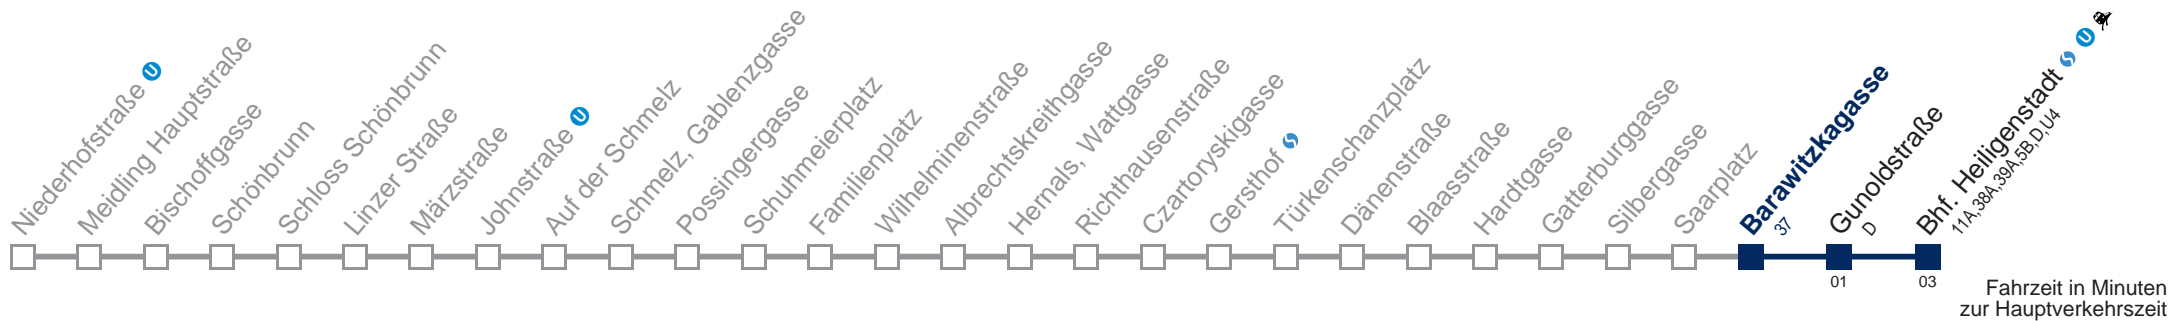

10A Bhf. Heiligenstadt

Montag-Freitag (Schule)

4	58
5	10 20 30 40 49 58
6	04 15 26 37 42 46 55
7	04 13 23 33 42 51 58
8	06 14 24 33 43 53
9	03 12 22 32 41 51
10	01 11 21 31 41 51
11	01 11 21 31 41 51
12	01 11 21 31 41 51
13	01 11 21 31 41 51
14	01 11 21 31 41 51
15	01 12 22 32 42 53
16	03 13 23 33 43 53
17	03 13 23 33 43 53
18	03 13 22 32 42 52
19	01 10 20 30 40 50
20	00 09 18 26 35 43 53
21	03 13 23 33 43 53
22	03 12 21 34 49
23	04 19 34 49
0	04

Montag-Freitag (Ferien)

4	58
5	10 20 30 40 49 58
6	04 15 26 37 46 55
7	05 15 21 28 40 52
8	02 12 23 33 43 53
9	03 12 22 32 41 51
10	01 11 21 31 41 51
11	01 11 21 31 41 51
12	01 11 21 31 41 51
13	01 11 21 31 41 51
14	01 11 21 31 41 51
15	01 12 22 32 42 53
16	03 13 23 33 43 53
17	03 13 23 33 43 53
18	03 13 22 32 42 52
19	01 10 20 30 40 50
20	00 09 18 26 35 43 53
21	03 13 23 33 43 53
22	03 12 21 34 49
23	04 19 34 49
0	04

Samstag

4	58
5	16 33 49
6	09 19 29 49
7	04 11 19 36 42 52
8	03 13 23 33 43 53
9	03 14 26 29 37 48 58
10	08 18 28 38 48 58
11	08 18 28 38 48 58
12	08 18 28 38 48 58
13	08 18 28 38 48 58
14	08 18 28 38 48 58
15	08 18 28 38 48 58
16	08 18 28 38 48 58
17	08 18 28 38 48 58
18	08 18 28 38 48 58
19	07 16 24 34 43 53
20	03 12 22 32 41 51
21	05 20 35 50
22	05 20 34 49
23	04 19 34 49
0	04

Sonn- und Feiertags

4	58
5	16 33 49
6	09 19 29 49
7	04 19 34 50
8	05 20 35 50
9	05 12 20 28 37 52
10	03 13 23 33 43 53
11	03 13 24 35 46 56
12	06 16 26 36 46 56
13	06 16 26 36 46 56
14	06 16 26 36 46 56
15	06 16 26 36 46 56
16	06 16 26 36 46 56
17	06 16 26 36 46 56
18	06 16 26 36 46 56
19	05 15 24 34 43 53
20	03 13 22 31 41 51
21	05 20 35 50
22	04 19 34 49
23	04 19 34 49
0	04

Am 31.12. Verkehr wie samstags, ab ca. 18.30 Uhr Intervall alle 15 Minuten
Am 30.12. Verkehr wie samstags

Kaufen Sie Ihre Tickets bequem mit der WienMobil-App.
Buy your tickets easily via our WienMobil app.

Auskunft Servicetelefon 01/7909 100
Änderungen vorbehalten