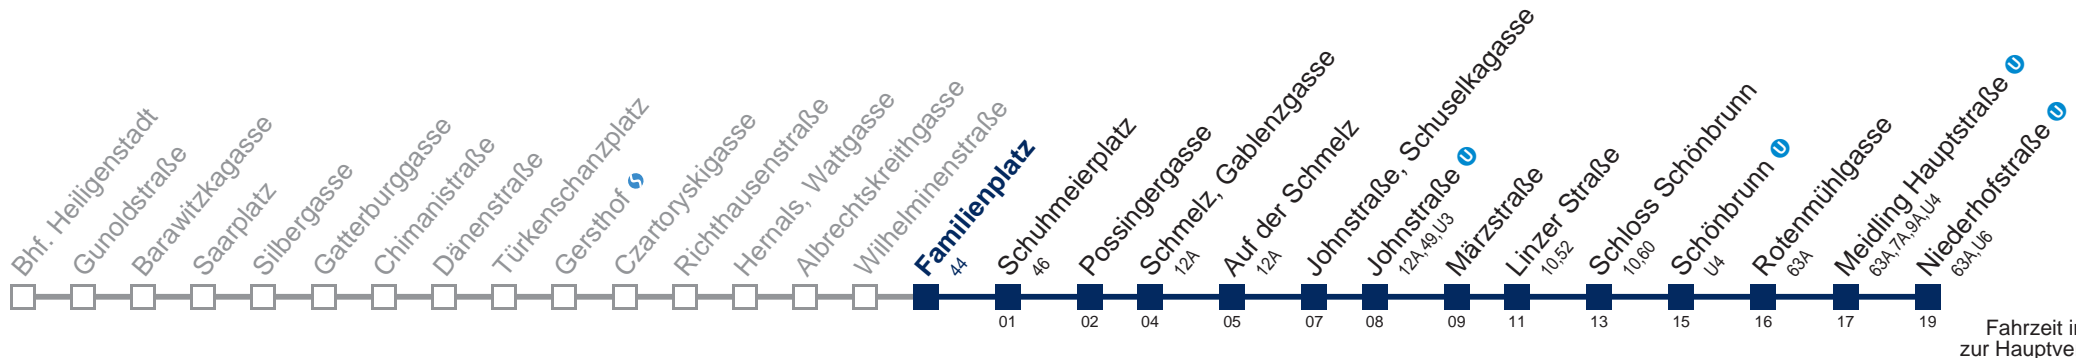

10A Niederhofstraße U

Fahrzeit in Minuten zur Hauptverkehrszeit

Montag-Freitag (Schule)

5	00 22 37 48 58
6	09 19 30 40 50 59
7	10 20 30 38 46 54
8	02 11 21 31 41 51
9	01 11 16 21 30 40 50
10	00 10 20 30 40 50
11	00 10 20 30 40 50
12	00 10 20 30 40 50
13	00 10 20 30 40 50
14	00 10 20 30 40 50
15	00 10 20 31 41 51
16	01 11 21 31 41 51
17	01 11 21 31 41 51
18	01 10 20 29 39 49 59
19	09 19 29 39 49 59
20	08 17 25 35 45 50 55
21	05 15 25 35 45 55
22	06 13 20 34 41 49
23	04 19 34 49
0	04 15 19 30 34

Montag-Freitag (Ferien)

5	00 22 37 48 58
6	09 19 30 40 50 59
7	10 21 32 41 51
8	01 11 21 31 41 51
9	01 11 21 30 40 50
10	00 10 20 30 40 50
11	00 10 20 30 40 50
12	00 10 20 30 40 50
13	00 10 20 30 40 50
14	00 10 20 30 40 50
15	00 10 20 31 41 51
16	01 11 21 31 41 51
17	01 11 21 31 41 51
18	01 10 20 29 39 49 59
19	09 19 29 39 49 59
20	08 17 25 35 45 50 55
21	05 15 25 35 45 55
22	06 13 20 34 41 49
23	04 19 34 49
0	04 15 19 30 34

Samstag

5	00 21 43
6	03 19 34 49
7	05 21 34 44 54
8	04 14 24 34 44 54
9	05 16 26 36 46 56
10	06 16 26 36 46 56
11	06 16 26 36 46 56
12	06 16 26 36 46 56
13	06 16 26 36 46 56
14	06 16 26 36 46 56
15	06 16 26 36 46 56
16	06 16 26 36 46 56
17	06 16 26 36 46 56
18	06 16 26 36 46 56
19	06 15 24 29 34 44 54
20	04 14 24 36 43 51
21	06 13 21 36 51
22	05 20 34 49
23	04 19 34 49
0	04 16 19 31 34

Sonn- und Feiertags

5	00 21 43
6	03 19 34 49
7	05 20 35 50
8	05 20 35 50
9	06 22 35 45 55
10	05 15 25 35 45 55
11	05 15 25 35 45 55
12	05 15 25 35 45 55
13	05 15 25 35 45 55
14	05 15 25 35 45 55
15	05 15 25 35 45 55
16	05 15 25 35 45 55
17	05 15 25 35 45 55
18	05 15 25 35 45 55
19	05 14 24 34 44 54
20	04 14 23 35 50 57
21	05 12 20 35 50
22	05 19 34 49
23	04 19 34 49
0	04 16 19 31 34

Am 31.12. Verkehr wie samstags, ab ca. 18.30 Uhr Intervall alle 15 Minuten
Am 31.12. Verkehr wie samstags ☐ bis Johnstraße, Schuselkagasse

Kaufen Sie Ihre Tickets bequem mit der WienMobil-App.
Buy your tickets easily via our WienMobil app.

Auskunft Servicetelefon 01/7909 100
Änderungen vorbehalten