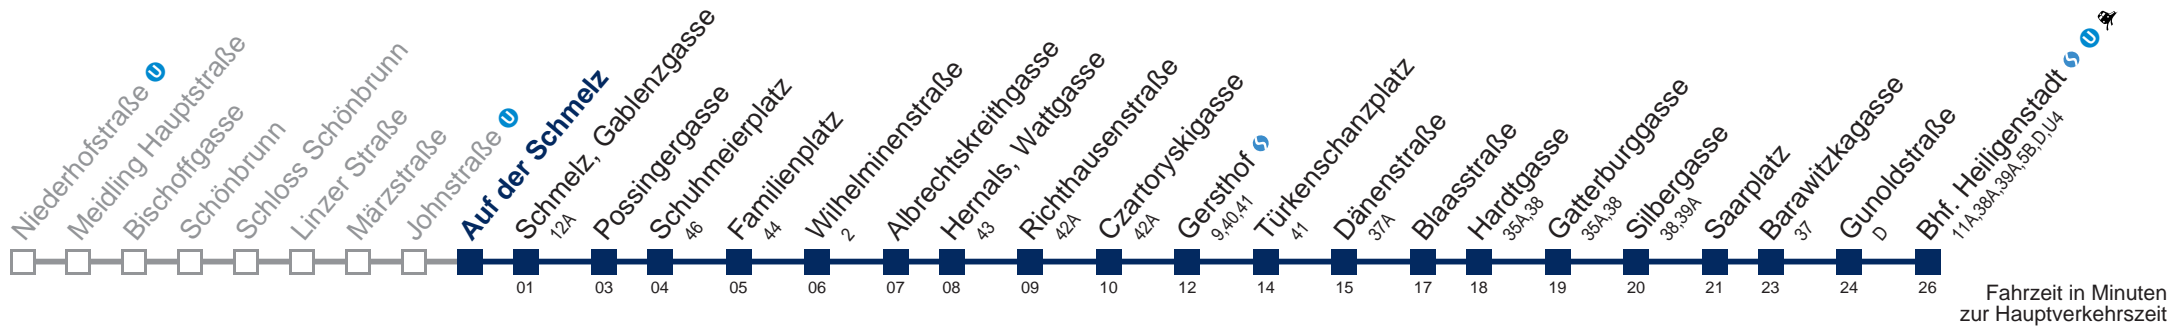

10A Bhf. Heiligenstadt

Montag-Freitag (Schule)

5	26 41 51
6	01 12 21 30 38 46 54
7	02 12 20 27 35 43 52
8	01 11 22 32 37 42 52
9	02 11 21 31 41 51
10	01 11 21 31 41 51
11	01 11 21 31 41 51
12	01 11 21 31 41 51
13	01 11 21 31 41 51
14	01 11 21 31 41 51
15	01 11 22 32 42 52
16	02 12 22 32 42 52
17	02 12 22 32 42 52
18	02 12 21 31 41 51
19	01 11 21 31 41 51
20	01 10 18 28 33 38 48 58
21	08 18 28 38 48 58
22	04 11 26 33 41 56
23	11 26 41 56
0	11 26 41

Montag-Freitag (Ferien)

5	26 41 51
6	01 12 21 30 39 48 58
7	09 21 31 41 51
8	01 11 22 32 42 52
9	02 11 21 31 41 51
10	01 11 21 31 41 51
11	01 11 21 31 41 51
12	01 11 21 31 41 51
13	01 11 21 31 41 51
14	01 11 21 31 41 51
15	01 11 22 32 42 52
16	02 12 22 32 42 52
17	02 12 22 32 42 52
18	02 12 21 31 41 51
19	01 11 21 31 41 51
20	01 10 18 28 33 38 48 58
21	08 18 28 38 48 58
22	04 11 26 33 41 56
23	11 26 41 56
0	11 26 41

Samstag

5	26 46
6	06 26 41 56
7	12 28 39 49 59
8	09 19 29 39 49 59
9	10 21 31 41 51
10	01 11 21 31 41 51
11	01 11 21 31 41 51
12	01 11 21 31 41 51
13	01 11 21 31 41 51
14	01 11 21 31 41 51
15	01 11 21 31 41 51
16	01 11 21 31 41 51
17	01 11 21 31 41 51
18	01 11 21 31 41 51
19	01 10 19 29 39 49 59
20	09 18 28 35 42 57
21	05 12 27 42 57
22	11 26 41 56
23	11 26 41 57
0	11 26 41

Sonn- und Feiertags

5	26 46
6	06 26 41 56
7	11 27 42 57
8	12 27 42 57
9	13 28 39 49 59
10	09 19 29 39 49 59
11	10 21 31 41 51
12	01 11 21 31 41 51
13	01 11 21 31 41 51
14	01 11 21 31 41 51
15	01 11 21 31 41 51
16	01 11 21 31 41 51
17	01 11 21 31 41 51
18	01 11 21 31 41 51
19	01 10 19 29 39 49 59
20	08 18 28 35 42 57
21	05 12 27 42 57
22	12 26 41 56
23	11 26 41 57
0	11 26 41

Am 31.12. Verkehr wie samstags, ab ca. 18.30 Uhr Intervall alle 15 Minuten

Am 31.12. Verkehr wie samstags

bis Schmelz, Gablenzgasse

bis Gersthof

WienMobil

Kaufen Sie Ihre Tickets bequem mit der WienMobil-App.
Buy your tickets easily via our WienMobil app.

Auskunft Servicetelefon 01/7909 100

Änderungen vorbehalten