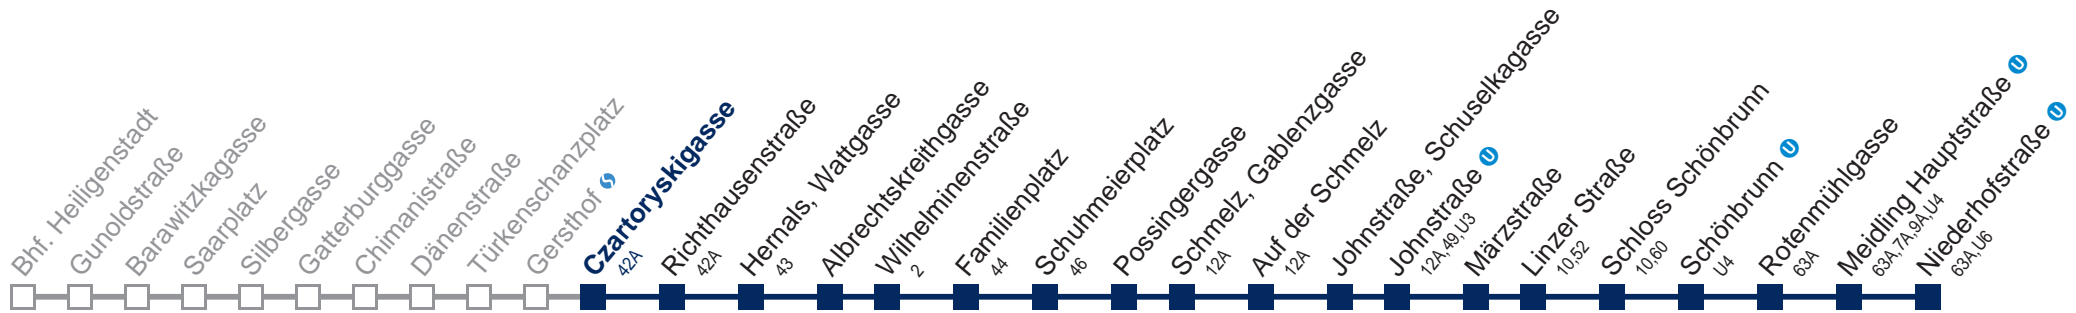

10A Niederhofstraße U

Fahrzeit in Minuten zur Hauptverkehrszeit

Montag-Freitag (Schule)

4	54
5	16 31 42 52
6	02 13 24 34 44 53
7	02 12 22 30 38 46 54
8	03 13 23 33 43 53
9	03 08 13 22 32 42 52
10	02 12 22 32 42 52
11	02 12 22 32 42 52
12	02 12 22 32 42 52
13	02 12 22 32 42 52
14	02 12 22 32 42 52
15	02 12 23 33 43 53
16	03 13 23 33 43 53
17	03 13 23 33 43 53
18	03 12 22 32 42 52
19	02 12 22 32 42 52
20	02 10 19 29 39 44 49 59
21	09 19 29 39 49
22	01 07 15 29 36 44 59
23	14 29 44 59
0	09 14 24 29

Montag-Freitag (Ferien)

4	54
5	16 31 42 52
6	02 13 24 34 44 53
7	02 13 24 33 43 53
8	03 13 23 33 43 53
9	03 13 22 32 42 52
10	02 12 22 32 42 52
11	02 12 22 32 42 52
12	02 12 22 32 42 52
13	02 12 22 32 42 52
14	02 12 22 32 42 52
15	02 12 23 33 43 53
16	03 13 23 33 43 53
17	03 13 23 33 43 53
18	03 12 22 32 42 52
19	02 12 22 32 42 52
20	02 10 19 29 39 44 49 59
21	09 19 29 39 49
22	01 07 15 29 36 44 59
23	14 29 44 59
0	09 14 24 29

Samstag

4	54
5	16 38 58
6	14 29 44 59
7	15 28 38 48 58
8	08 18 28 38 48 58
9	09 20 30 40 50
10	00 10 20 30 40 50
11	00 10 20 30 40 50
12	00 10 20 30 40 50
13	00 10 20 30 40 50
14	00 10 20 30 40 50
15	00 10 20 30 40 50
16	00 10 20 30 40 50
17	00 10 20 30 40 50
18	00 10 20 30 40 50
19	00 09 18 23 28 38 48 58
20	08 18 30 37 45
21	00 07 15 30 45
22	00 14 29 44 59
23	14 29 44 59
0	11 14 26 29

Sonn- und Feiertags

4	54
5	16 38 58
6	14 29 44 59
7	14 29 44 59
8	14 29 44 59
9	15 29 39 49 59
10	09 19 29 39 49 59
11	09 19 29 39 49 59
12	09 19 29 39 49 59
13	09 19 29 39 49 59
14	09 19 29 39 49 59
15	09 19 29 39 49 59
16	09 19 29 39 49 59
17	09 19 29 39 49 59
18	09 19 29 39 49 59
19	08 18 28 38 48 58
20	08 17 29 44 51 59
21	06 14 29 44 59
22	14 29 44 59
23	14 29 44 59
0	11 14 26 29

Am 31.12. Verkehr wie samstags, ab ca. 18.30 Uhr Intervall alle 15 Minuten
Am 31.12. Verkehr wie samstags ☐ bis Johnstraße, Schuselkagasse

Kaufen Sie Ihre Tickets bequem mit der WienMobil-App.
Buy your tickets easily via our WienMobil app.