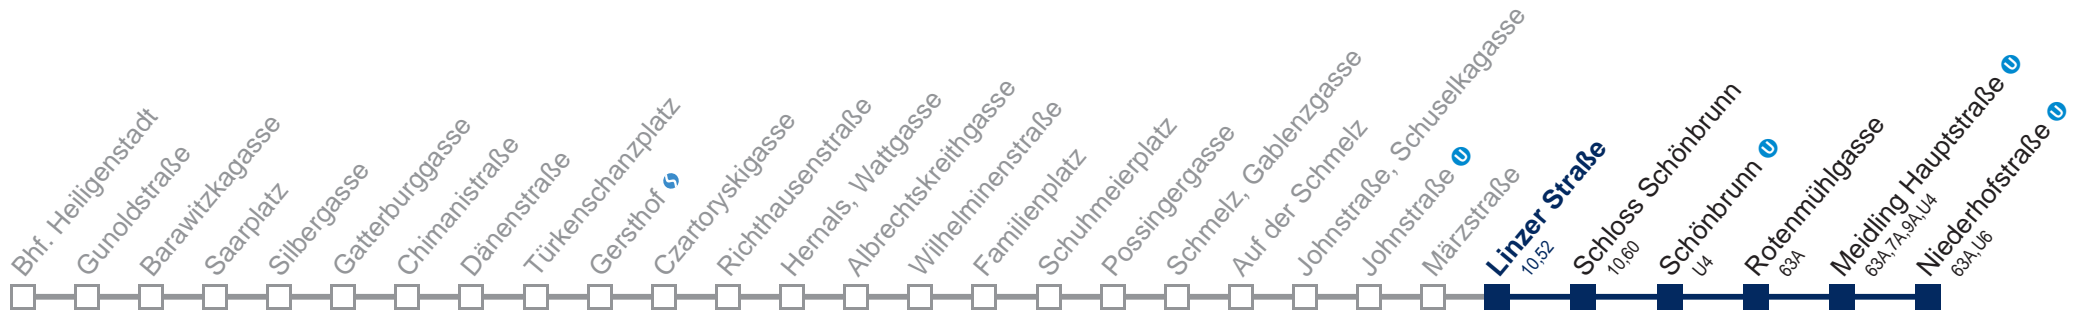

10A Niederhofstraße U

Fahrzeit in Minuten zur Hauptverkehrszeit

Montag-Freitag (Schule)

5	03 10 18 33 42 48 59
6	05 09 19 30 41 45 51
7	01 05 12 23 33 43 51 59
8	07 15 24 34 44 54
9	03 13 23 33 43 53
10	03 13 23 33 43 53
11	03 13 23 33 43 53
12	03 13 23 33 43 53
13	03 13 23 33 43 53
14	03 13 23 33 43 53
15	03 13 23 33 44 54
16	04 14 24 34 44 54
17	04 14 24 34 44 54
18	03 13 23 32 42 52
19	02 12 22 32 42 52
20	02 10 19 27 36 46 56
21	06 16 26 36 46 56
22	05 16 30 44 59
23	14 29 44 59
0	14

Montag-Freitag (Ferien)

5	03 10 18 33 42 48 59
6	09 19 30 41 51 55
7	01 12 23 34 45 54
8	04 14 24 34 44 54
9	03 13 23 33 43 53
10	03 13 23 33 43 53
11	03 13 23 33 43 53
12	03 13 23 33 43 53
13	03 13 23 33 43 53
14	03 13 23 33 43 53
15	03 13 23 33 44 54
16	04 14 24 34 44 54
17	04 14 24 34 44 54
18	03 13 23 32 42 52
19	02 12 22 32 42 52
20	02 10 19 27 36 46 56
21	06 16 26 36 46 56
22	05 16 30 44 59
23	14 29 44 59
0	14

Samstag

5	03 09 31 53
6	13 29 44 59
7	08 15 23 31 45 55
8	05 15 25 35 45 55
9	05 16 27 38 48 58
10	08 18 28 38 48 58
11	08 18 28 38 48 58
12	08 18 28 38 48 58
13	08 18 28 38 48 58
14	08 18 28 38 48 58
15	08 18 28 38 48 58
16	08 18 28 38 48 58
17	08 18 28 38 48 58
18	08 18 28 38 48 58
19	07 16 25 35 45 55
20	05 14 24 34 46
21	01 16 31 46
22	01 15 29 44 59
23	14 29 44 59
0	14

Sonn- und Feiertags

5	03 09 31 53
6	13 29 44 59
7	15 31 46
8	01 16 31 46
9	01 09 16 32 39 46 56
10	06 16 26 36 46 56
11	06 17 27 37 47 57
12	07 17 27 37 47 57
13	07 17 27 37 47 57
14	07 17 27 37 47 57
15	07 17 27 37 47 57
16	07 17 27 37 47 57
17	07 17 27 37 47 57
18	07 17 27 37 47 57
19	06 15 25 35 45 55
20	05 15 25 34 46
21	01 16 31 46
22	01 14 29 44 59
23	14 29 44 59
0	14

Am 31.12. Verkehr wie samstags, ab ca. 18.30 Uhr Intervall alle 15 Minuten
Am 30.12. Verkehr wie samstags

Kaufen Sie Ihre Tickets bequem mit der WienMobil-App.
Buy your tickets easily via our WienMobil app.

Auskunft Servicetelefon 01/7909 100
Änderungen vorbehalten