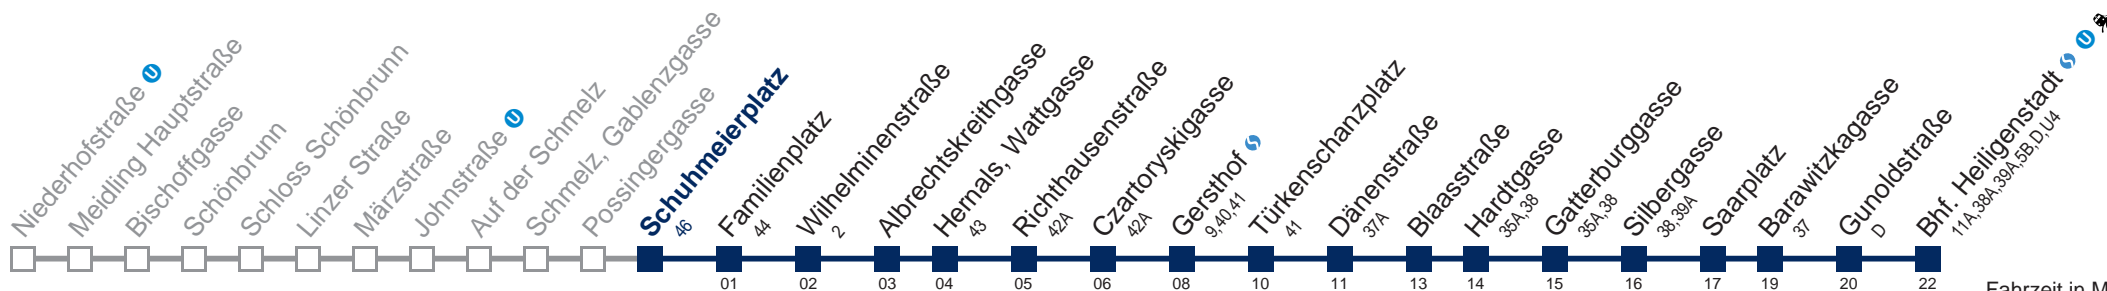

10A Bhf. Heiligenstadt

Fahrzeit in Minuten zur Hauptverkehrszeit

Montag-Freitag (Schule)

4	39	44	51
5	01	11	21 30 39 45 55
6	05	16	21 25 34 42 50 58
7	07	17	25 32 40 48 57
8	06	16	27 37 47 57
9	07	16	26 36 46 56
10	06	16	26 36 46 56
11	06	16	26 36 46 56
12	06	16	26 36 46 56
13	06	16	26 36 46 56
14	06	16	26 36 46 56
15	06	16	27 37 47 57
16	07	17	27 37 47 57
17	07	17	27 37 47 57
18	07	17	26 36 46 56
19	06	16	26 36 46 56
20	05	14	22 32 42 52
21	02	12	22 32 42 52
22	02	15	30 45
23	00	15	30 45
0	00	15	

Montag-Freitag (Ferien)

4	39	44	51
5	01	11	21 30 39 45 55
6	05	16	25 34 43 52 57
7	02	14	26 36 46 56
8	06	16	27 37 47 57
9	07	16	26 36 46 56
10	06	16	26 36 46 56
11	06	16	26 36 46 56
12	06	16	26 36 46 56
13	06	16	26 36 46 56
14	06	16	26 36 46 56
15	06	16	27 37 47 57
16	07	17	27 37 47 57
17	07	17	27 37 47 57
18	07	17	26 36 46 56
19	06	16	26 36 46 56
20	05	14	22 32 42 52
21	02	12	22 32 42 52
22	02	15	30 45
23	00	15	30 45
0	00	15	

Samstag

4	39	44	57
5	14	30	50
6	00	10	30 45 51
7	00	16	22 32 43 53
8	03	13	23 33 43 53
9	03	06	14 25 35 45 55
10	05	15	25 35 45 55
11	05	15	25 35 45 55
12	05	15	25 35 45 55
13	05	15	25 35 45 55
14	05	15	25 35 45 55
15	05	15	25 35 45 55
16	05	15	25 35 45 55
17	05	15	25 35 45 55
18	05	15	25 35 45 55
19	05	14	23 33 43 53
20	03	13	22 32 46
21	01	16	31 46
22	01	15	30 45
23	00	15	30 45
0	01	15	

Sonn- und Feiertags

4	39	44	57
5	14	30	50
6	00	10	30 45
7	00	15	30 45
8	00	15	30 45 52
9	00	08	17 32 43 53
10	03	13	23 33 43 53
11	03	14	25 35 45 55
12	05	15	25 35 45 55
13	05	15	25 35 45 55
14	05	15	25 35 45 55
15	05	15	25 35 45 55
16	05	15	25 35 45 55
17	05	15	25 35 45 55
18	05	15	25 35 45 55
19	05	14	23 33 43 53
20	03	12	21 31 45
21	00	15	30 45
22	00	15	30 45
23	00	15	30 45
0	01	15	

Am 34.12. Verkehr wie samstags, ab ca. 18.30 Uhr Intervall alle 15 Minuten

Am 31.12. Verkehr wie samstags ☐ bis Gersthof

Kaufen Sie Ihre Tickets bequem mit der WienMobil-App.
Buy your tickets easily via our WienMobil app.

Auskunft Servicetelefon 01/7909 100

Änderungen vorbehalten