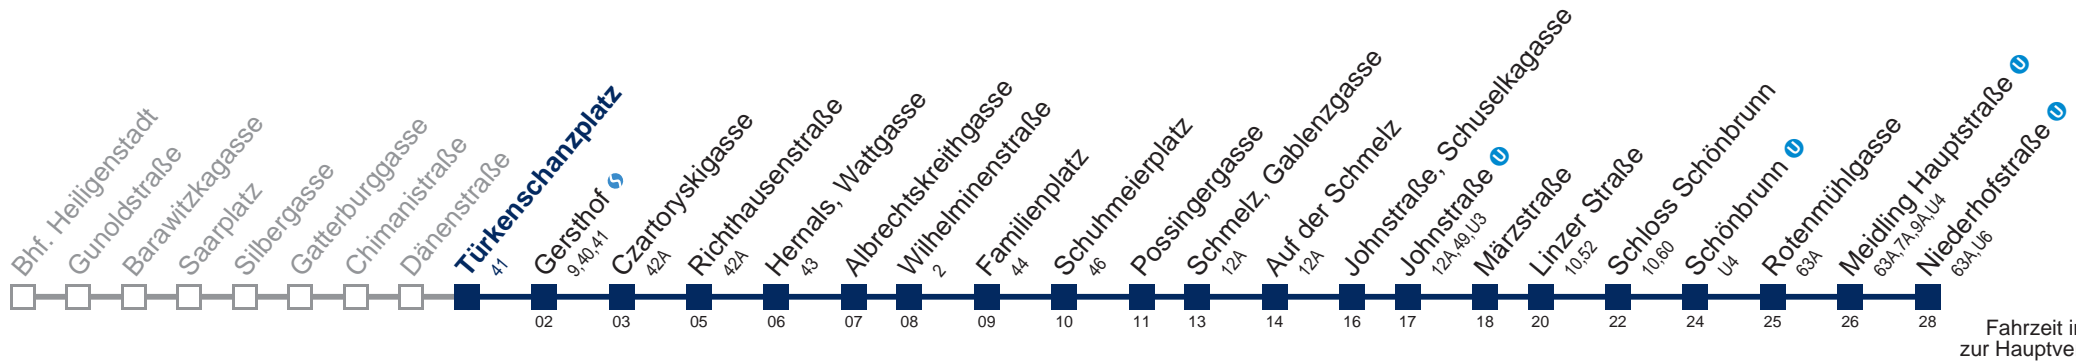

10A Niederhofstraße U

Fahrzeit in Minuten zur Hauptverkehrszeit

Montag-Freitag (Schule)

5	13 28 39 49 59
6	10 21 31 41 50 59
7	08 18 26 34 42 50 59
8	09 19 29 39 49 59
9	04 09 19 29 39 49 59
10	09 19 29 39 49 59
11	09 19 29 39 49 59
12	09 19 29 39 49 59
13	09 19 29 39 49 59
14	09 19 29 39 49 59
15	09 19 29 39 49 59
16	09 19 29 39 49 59
17	09 19 29 39 49 59
18	09 18 28 38 48 58
19	08 18 28 38 48 58
20	07 16 26 36 41 46 56
21	06 16 26 36 46 58
22	05 12 26 33 41 56
23	11 26 41 56
0	11 26

Montag-Freitag (Ferien)

5	13 28 39 49 59
6	10 21 31 41 50 59
7	09 20 29 39 49 59
8	09 19 29 39 49 59
9	09 19 29 39 49 59
10	09 19 29 39 49 59
11	09 19 29 39 49 59
12	09 19 29 39 49 59
13	09 19 29 39 49 59
14	09 19 29 39 49 59
15	09 19 29 39 49 59
16	09 19 29 39 49 59
17	09 19 29 39 49 59
18	09 18 28 38 48 58
19	08 18 28 38 48 58
20	07 16 26 36 41 46 56
21	06 16 26 36 46 58
22	05 12 26 33 41 56
23	11 26 41 56
0	11 26

Samstag

5	13 35 55
6	11 26 41 56
7	12 25 35 45 55
8	05 15 25 35 45 55
9	06 16 26 36 46 56
10	06 16 26 36 46 56
11	06 16 26 36 46 56
12	06 16 26 36 46 56
13	06 16 26 36 46 56
14	06 16 26 36 46 56
15	06 16 26 36 46 56
16	06 16 26 36 46 56
17	06 16 26 36 46 56
18	06 16 26 36 46 56
19	06 15 20 25 35 45 55
20	05 15 27 34 42 57
21	04 12 27 42 57
22	12 26 41 56
23	11 26 41 56
0	11 26

Sonn- und Feiertags

5	13 35 55
6	11 26 41 56
7	11 26 41 56
8	11 26 41 56
9	12 26 36 46 56
10	06 16 26 36 46 56
11	06 16 26 36 46 56
12	06 16 26 36 46 56
13	06 16 26 36 46 56
14	06 16 26 36 46 56
15	06 16 26 36 46 56
16	06 16 26 36 46 56
17	06 16 26 36 46 56
18	06 16 26 36 46 56
19	05 15 25 35 45 55
20	05 14 26 41 48 56
21	03 11 26 41 56
22	11 26 41 56
23	11 26 41 56
0	11 26

Am 31.12. Verkehr wie samstags, ab ca. 18.30 Uhr Intervall alle 15 Minuten
Am 31.12. Verkehr wie samstags ☐ bis Johnstraße, Schuselkagasse

Kaufen Sie Ihre Tickets bequem mit der WienMobil-App.
Buy your tickets easily via our WienMobil app.

Auskunft Servicetelefon 01/7909 100
Änderungen vorbehalten