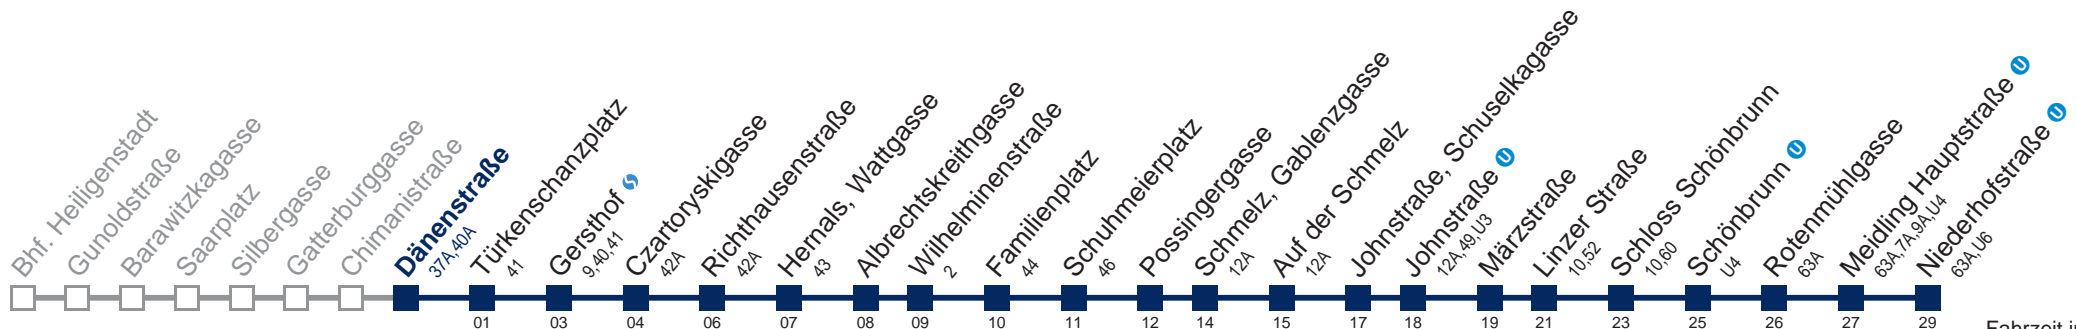

10A Niederhofstraße U

Fahrzeit in Minuten zur Hauptverkehrszeit

Montag-Freitag (Schule)

5	12 27 38 48 58
6	08 19 29 39 48 57
7	06 16 24 32 40 48 57
8	07 17 27 37 47 57
9	02 07 17 27 37 47 57
10	07 17 27 37 47 57
11	07 17 27 37 47 57
12	07 17 27 37 47 57
13	07 17 27 37 47 57
14	07 17 27 37 47 57
15	07 17 27 37 47 57
16	07 17 27 37 47 57
17	07 17 27 37 47 57
18	07 16 26 36 46 56
19	06 16 26 36 46 56
20	06 14 24 34 39 44 54
21	04 14 24 34 44 56
22	03 11 25 32 40 55
23	10 25 40 55
0	10 25

Montag-Freitag (Ferien)

5	12 27 38 48 58
6	08 19 29 39 48 57
7	07 18 27 37 47 57
8	07 17 27 37 47 57
9	07 17 27 37 47 57
10	07 17 27 37 47 57
11	07 17 27 37 47 57
12	07 17 27 37 47 57
13	07 17 27 37 47 57
14	07 17 27 37 47 57
15	07 17 27 37 47 57
16	07 17 27 37 47 57
17	07 17 27 37 47 57
18	07 16 26 36 46 56
19	06 16 26 36 46 56
20	06 14 24 34 39 44 54
21	04 14 24 34 44 56
22	03 11 25 32 40 55
23	10 25 40 55
0	10 25

Samstag

5	12 34 54
6	10 25 40 55
7	10 24 34 44 54
8	04 14 24 34 44 54
9	04 14 24 34 44 54
10	04 14 24 34 44 54
11	04 14 24 34 44 54
12	04 14 24 34 44 54
13	04 14 24 34 44 54
14	04 14 24 34 44 54
15	04 14 24 34 44 54
16	04 14 24 34 44 54
17	04 14 24 34 44 54
18	04 14 24 34 44 54
19	04 14 19 24 34 44 54
20	04 13 25 32 40 55
21	02 10 25 40 55
22	10 25 40 55
23	10 25 40 55
0	10 25

Sonn- und Feiertags

5	12 34 54
6	10 25 40 55
7	10 25 40 55
8	10 25 40 55
9	10 24 34 44 54
10	04 14 24 34 44 54
11	04 14 24 34 44 54
12	04 14 24 34 44 54
13	04 14 24 34 44 54
14	04 14 24 34 44 54
15	04 14 24 34 44 54
16	04 14 24 34 44 54
17	04 14 24 34 44 54
18	04 14 24 34 44 54
19	04 14 24 34 44 54
20	04 13 25 40 47 55
21	02 10 25 40 55
22	10 25 40 55
23	10 25 40 55
0	10 25

Am 31.12. Verkehr wie samstags, ab ca. 18.30 Uhr Intervall alle 15 Minuten
Am 31.12. Verkehr wie samstags ☐ bis Johnstraße, Schuselkagasse

Kaufen Sie Ihre Tickets bequem mit der WienMobil-App.
Buy your tickets easily via our WienMobil app.

Auskunft Servicetelefon 01/7909 100
Änderungen vorbehalten