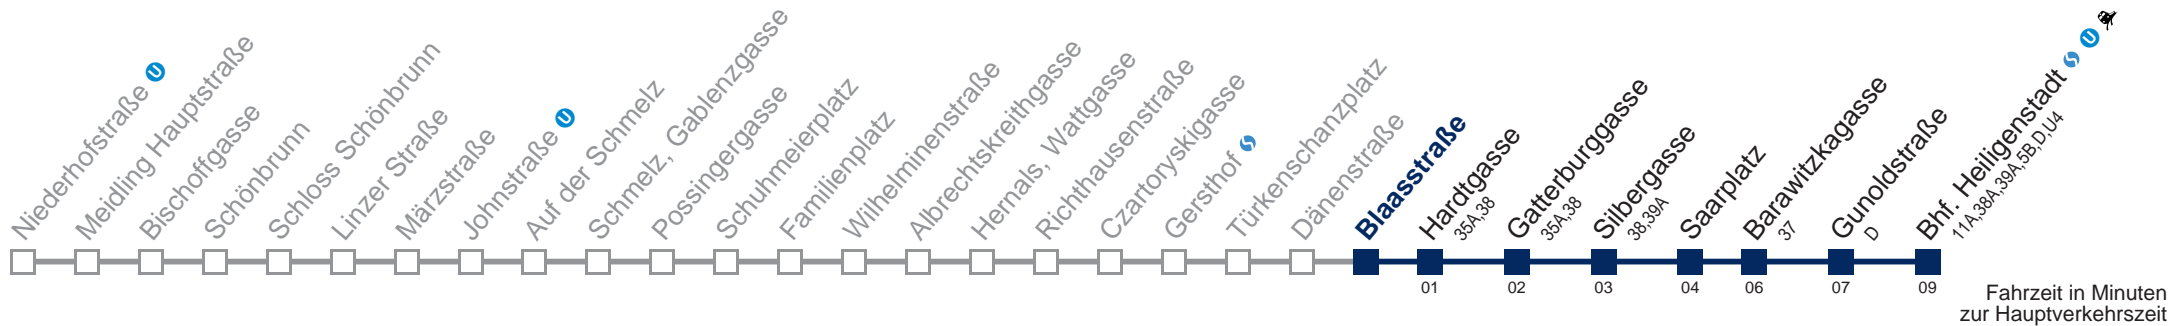

10A Bhf. Heiligenstadt

Montag-Freitag (Schule)

4	52
5	04 14 24 34 43 52 58
6	08 19 30 35 39 48 56
7	04 14 24 33 42 49 57
8	05 14 23 33 44 54
9	04 13 23 33 42 52
10	02 12 22 32 42 52
11	02 12 22 32 42 52
12	02 12 22 32 42 52
13	02 12 22 32 42 52
14	02 12 22 32 42 52
15	02 13 23 33 44 54
16	04 14 24 34 44 54
17	04 14 24 34 44 54
18	04 13 23 33 43 53
19	03 13 22 32 42 52
20	02 11 19 28 36 46 56
21	06 16 26 36 46 56
22	06 15 28 43 58
23	13 28 43 58

Montag-Freitag (Ferien)

4	52
5	04 14 24 34 43 52 58
6	08 19 30 39 48 57
7	06 12 19 31 43 53
8	03 13 23 33 44 54
9	04 13 23 33 42 52
10	02 12 22 32 42 52
11	02 12 22 32 42 52
12	02 12 22 32 42 52
13	02 12 22 32 42 52
14	02 12 22 32 42 52
15	02 13 23 33 44 54
16	04 14 24 34 44 54
17	04 14 24 34 44 54
18	04 13 23 33 43 53
19	03 13 22 32 42 52
20	02 11 19 28 36 46 56
21	06 16 26 36 46 56
22	06 15 28 43 58
23	13 28 43 58

Samstag

4	52
5	10 27 43
6	03 13 23 43 58
7	04 13 29 35 45 56
8	06 16 26 36 46 56
9	07 19 21 29 40 50
10	00 10 20 30 40 50
11	00 10 20 30 40 50
12	00 10 20 30 40 50
13	00 10 20 30 40 50
14	00 10 20 30 40 50
15	00 10 20 30 40 50
16	00 10 20 30 40 50
17	00 10 20 30 40 50
18	00 10 20 30 40 50
19	00 09 18 27 36 46 56
20	06 16 26 35 45 59
21	14 29 44 59
22	14 28 43 58
23	13 28 43 58

Sonn- und Feiertags

4	52
5	10 27 43
6	03 13 23 43 58
7	13 28 43 58
8	13 28 43 58
9	05 13 21 30 45 56
10	06 16 26 36 46 56
11	06 17 28 39 49 59
12	09 19 29 39 49 59
13	09 19 29 39 49 59
14	09 19 29 39 49 59
15	09 19 29 39 49 59
16	09 19 29 39 49 59
17	09 19 29 39 49 59
18	09 19 29 39 49 59
19	09 18 27 36 46 56
20	06 16 25 34 44 58
21	13 28 43 58
22	13 28 43 58
23	13 28 43 58

Am 31.12. Verkehr wie samstags, ab ca. 18.30 Uhr Intervall alle 15 Minuten
Am 31.12. Verkehr wie samstags

Kaufen Sie Ihre Tickets bequem mit der WienMobil-App.
Buy your tickets easily via our WienMobil app.

Auskunft Servicetelefon 01/7909 100
Änderungen vorbehalten