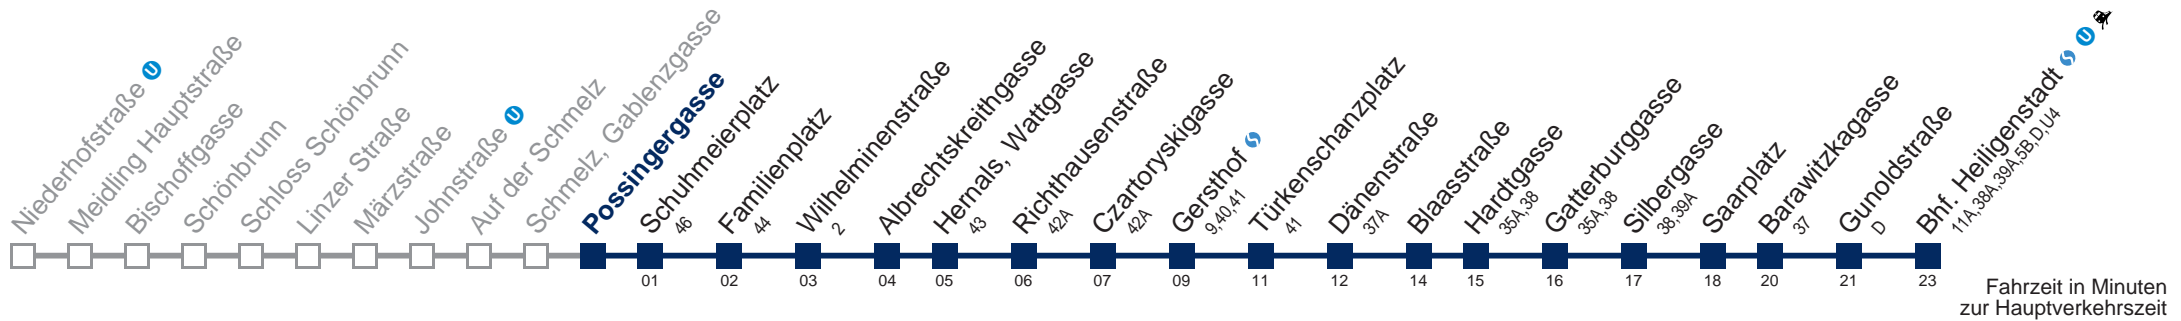

10A Bhf. Heiligenstadt

Fahrzeit in Minuten zur Hauptverkehrszeit

Montag-Freitag (Schule)

4	38	43	50
5	00	10	20 29 38 44 54
6	04	15	20 24 33 41 49 57
7	06	15	24 31 39 47 56
8	05	15	25 35 45 55
9	05	15	24 34 44 54
10	04	14	24 34 44 54
11	04	14	24 34 44 54
12	04	14	24 34 44 54
13	04	14	24 34 44 54
14	04	14	24 34 44 54
15	04	14	25 35 45 55
16	05	15	25 35 45 55
17	05	15	25 35 45 55
18	05	15	25 35 45 55
19	04	14	24 34 44 54
20	04	13	21 31 41 51
21	01	11	21 31 41 51
22	01	14	29 44 59
23	14	29	44 59
0	14		

Montag-Freitag (Ferien)

4	38	43	50
5	00	10	20 29 38 44 54
6	04	15	24 33 42 51 56
7	01	13	25 35 45 55
8	05	15	25 35 45 55
9	05	15	24 34 44 54
10	04	14	24 34 44 54
11	04	14	24 34 44 54
12	04	14	24 34 44 54
13	04	14	24 34 44 54
14	04	14	24 34 44 54
15	04	14	25 35 45 55
16	05	15	25 35 45 55
17	05	15	25 35 45 55
18	05	15	25 35 45 55
19	04	14	24 34 44 54
20	04	13	21 31 41 51
21	01	11	21 31 41 51
22	01	14	29 44 59
23	14	29	44 59
0	14		

Samstag

4	38	43	56
5	13	29	49 59
6	09	29	44 50 59
7	15	21	31 42 52
8	02	12	22 32 42 52
9	02	05	13 24 34 44 54
10	04	14	24 34 44 54
11	04	14	24 34 44 54
12	04	14	24 34 44 54
13	04	14	24 34 44 54
14	04	14	24 34 44 54
15	04	14	24 34 44 54
16	04	14	24 34 44 54
17	04	14	24 34 44 54
18	04	14	24 34 44 54
19	04	13	22 32 42 52
20	02	12	21 31 45
21	00	15	30 45
22	00	14	29 44 59
23	14	29	44
0	00	14	

Sonn- und Feiertags

4	38	43	56
5	13	29	49 59
6	09	29	44 59
7	14	29	44 59
8	14	29	44 51 59
9	07	16	31 42 52
10	02	12	22 32 42 52
11	02	13	24 34 44 54
12	04	14	24 34 44 54
13	04	14	24 34 44 54
14	04	14	24 34 44 54
15	04	14	24 34 44 54
16	04	14	24 34 44 54
17	04	14	24 34 44 54
18	04	14	24 34 44 54
19	04	13	22 32 42 52
20	02	11	20 30 44 59
21	14	29	44 59
22	14	29	44 59
23	14	29	44
0	00	14	

Am 34.12. Verkehr wie samstags, ab ca. 18.30 Uhr Intervall alle 15 Minuten

Am 31.12. Verkehr wie samstags ☐ bis Gersthof

Kaufen Sie Ihre Tickets bequem mit der WienMobil-App.
Buy your tickets easily via our WienMobil app.

Auskunft Servicetelefon 01/7909 100

Änderungen vorbehalten