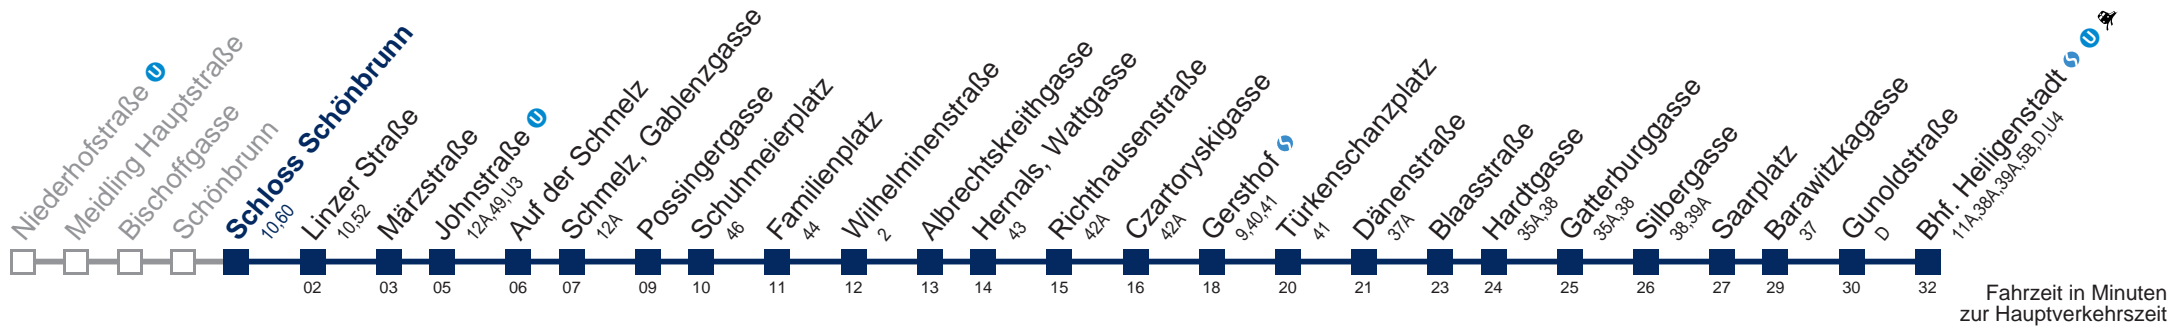

10A Bhf. Heiligenstadt

Montag-Freitag (Schule)

5	20 35 45 55
6	05 14 23 31 39 47 55
7	04 12 19 27 35 44 53
8	03 14 24 29 34 44 54
9	03 13 23 33 43 53
10	03 13 23 33 43 53
11	03 13 23 33 43 53
12	03 13 23 33 43 53
13	03 13 23 33 43 53
14	03 13 23 33 43 53
15	03 14 24 34 44 54
16	04 14 24 34 44 54
17	04 14 24 34 44 54
18	04 13 23 33 43 53
19	03 13 23 33 43 53
20	03 11 21 26 31 41 51
21	01 11 21 31 41 51 57
22	05 20 27 35 50
23	05 20 35 50
0	05 20 35

Montag-Freitag (Ferien)

5	20 35 45 55
6	05 14 23 32 41 51
7	01 13 23 33 43 53
8	03 14 24 34 44 54
9	03 13 23 33 43 53
10	03 13 23 33 43 53
11	03 13 23 33 43 53
12	03 13 23 33 43 53
13	03 13 23 33 43 53
14	03 13 23 33 43 53
15	03 14 24 34 44 54
16	04 14 24 34 44 54
17	04 14 24 34 44 54
18	04 13 23 33 43 53
19	03 13 23 33 43 53
20	03 11 21 26 31 41 51
21	01 11 21 31 41 51 57
22	05 20 27 35 50
23	05 20 35 50
0	05 20 35

Samstag

5	20 40
6	00 20 35 50
7	05 21 32 42 52
8	02 12 22 32 42 52
9	02 13 23 33 43 53
10	03 13 23 33 43 53
11	03 13 23 33 43 53
12	03 13 23 33 43 53
13	03 13 23 33 43 53
14	03 13 23 33 43 53
15	03 13 23 33 43 53
16	03 13 23 33 43 53
17	03 13 23 33 43 53
18	03 13 23 33 43 53
19	03 12 22 32 42 52
20	02 11 21 28 35 50 58
21	05 20 35 50
22	05 20 35 50
23	05 20 35 51
0	05 20 35

Sonn- und Feiertags

5	20 40
6	00 20 35 50
7	05 20 35 50
8	05 20 35 50
9	06 21 32 42 52
10	02 12 22 32 42 52
11	02 13 23 33 43 53
12	03 13 23 33 43 53
13	03 13 23 33 43 53
14	03 13 23 33 43 53
15	03 13 23 33 43 53
16	03 13 23 33 43 53
17	03 13 23 33 43 53
18	03 13 23 33 43 53
19	03 12 22 32 42 52
20	02 11 21 28 35 50 58
21	05 20 35 50
22	05 20 35 50
23	05 20 35 51
0	05 20 35

Am 31.12. Verkehr wie samstags, ab ca. 18.30 Uhr Intervall alle 15 Minuten

Am 31.12. Verkehr wie samstags   bis Schmelz, Gablenzgasse   bis Gersthof

WienMobil

Kaufen Sie Ihre Tickets bequem mit der WienMobil-App.
Buy your tickets easily via our WienMobil app.

Auskunft Servicetelefon 01/7909 100

Änderungen vorbehalten