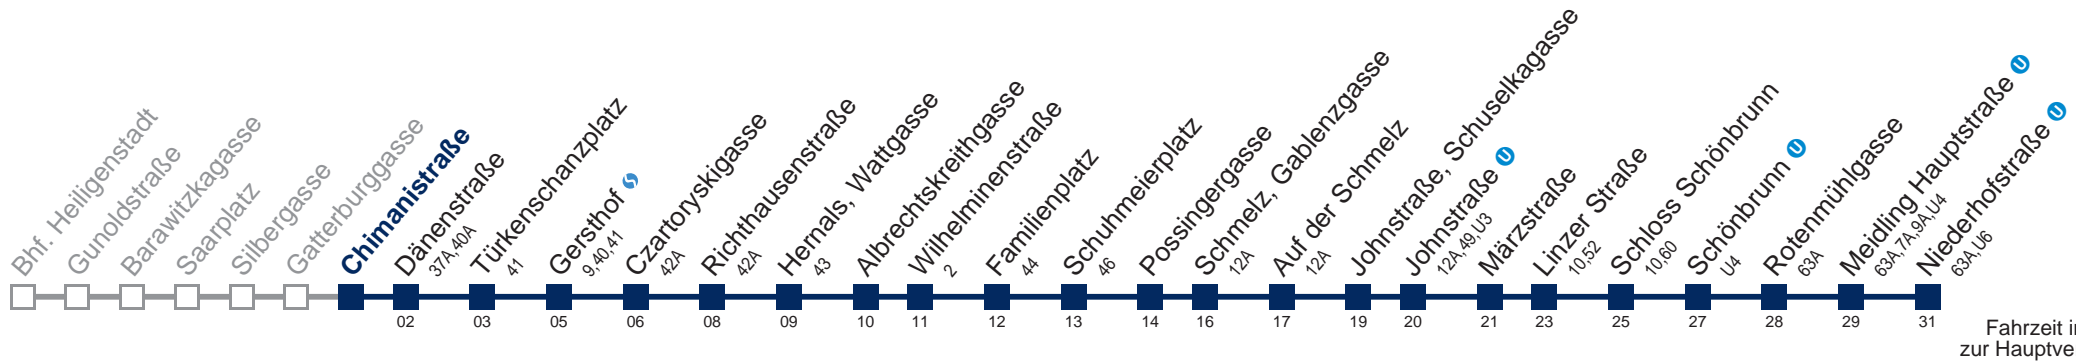

10A Niederhofstraße U

Fahrzeit in Minuten zur Hauptverkehrszeit

Montag-Freitag (Schule)

5	10	25	36	46	56		
6	06	17	27	37	46	55	
7	04	14	22	30	38	46	55
8	05	15	25	35	45	55	
9	00	05	14	24	34	44	54
10	04	14	24	34	44	54	
11	04	14	24	34	44	54	
12	04	14	24	34	44	54	
13	04	14	24	34	44	54	
14	04	14	24	34	44	54	
15	04	15	25	35	45	55	
16	05	15	25	35	45	55	
17	05	15	25	35	45	55	
18	04	14	24	34	44	54	
19	04	14	24	34	44	54	
20	04	12	22	32	37	42	52
21	02	12	22	32	42	54	
22	01	09	23	30	38	53	
23	08	23	38	53			
0	08	23					

Montag-Freitag (Ferien)

5	10	25	36	46	56		
6	06	17	27	37	46	55	
7	05	16	25	35	45	55	
8	05	15	25	35	45	55	
9	05	14	24	34	44	54	
10	04	14	24	34	44	54	
11	04	14	24	34	44	54	
12	04	14	24	34	44	54	
13	04	14	24	34	44	54	
14	04	14	24	34	44	54	
15	04	15	25	35	45	55	
16	05	15	25	35	45	55	
17	05	15	25	35	45	55	
18	04	14	24	34	44	54	
19	04	14	24	34	44	54	
20	04	12	22	32	37	42	52
21	02	12	22	32	42	54	
22	01	09	23	30	38	53	
23	08	23	38	53			
0	08	23					

Samstag

5	10	32	52				
6	08	23	38	53			
7	08	22	32	42	52		
8	02	12	22	32	42	52	
9	02	12	22	32	42	52	
10	02	12	22	32	42	52	
11	02	12	22	32	42	52	
12	02	12	22	32	42	52	
13	02	12	22	32	42	52	
14	02	12	22	32	42	52	
15	02	12	22	32	42	52	
16	02	12	22	32	42	52	
17	02	12	22	32	42	52	
18	02	12	22	32	42	52	
19	02	12	17	22	32	42	52
20	02	11	23	30	38	53	
21	00	08	23	38	53		
22	08	23	38	53			
23	08	23	38	53			
0	08	23					

Sonn- und Feiertags

5	10	32	52			
6	08	23	38	53		
7	08	23	38	53		
8	08	23	38	53		
9	08	22	32	42	52	
10	02	12	22	32	42	52
11	02	12	22	32	42	52
12	02	12	22	32	42	52
13	02	12	22	32	42	52
14	02	12	22	32	42	52
15	02	12	22	32	42	52
16	02	12	22	32	42	52
17	02	12	22	32	42	52
18	02	12	22	32	42	52
19	02	12	22	32	42	52
20	02	11	23	38	45	53
21	00	08	23	38	53	
22	08	23	38	53		
23	08	23	38	53		
0	08	23				

Am 31.12. Verkehr wie samstags, ab ca. 18.30 Uhr Intervall alle 15 Minuten
Am 31.12. Verkehr wie samstags ☐ bis Johnstraße, Schuselkagasse

Kaufen Sie Ihre Tickets bequem mit der WienMobil-App.
Buy your tickets easily via our WienMobil app.

Auskunft Servicetelefon 01/7909 100
Änderungen vorbehalten