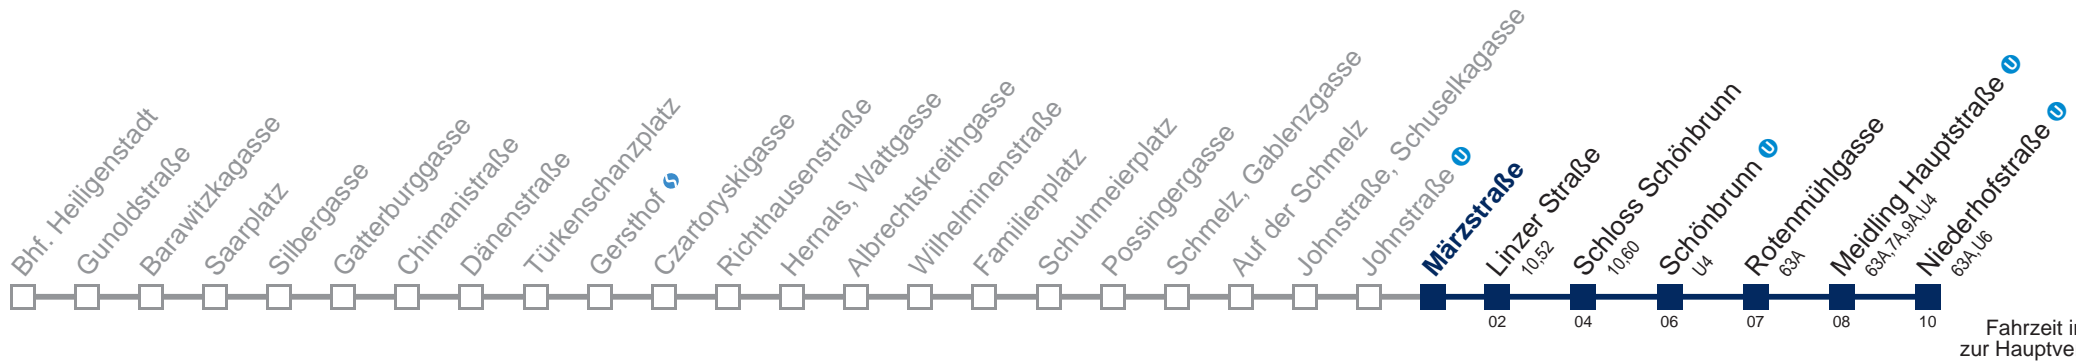

10A Niederhofstraße U

Fahrzeit in Minuten zur Hauptverkehrszeit

Montag-Freitag (Schule)

5	01 08 16 31 40 46 57
6	03 07 17 28 39 43 49 59
7	02 09 20 30 40 48 56
8	04 12 21 31 41 51
9	01 11 21 31 40 50
10	00 10 20 30 40 50
11	00 10 20 30 40 50
12	00 10 20 30 40 50
13	00 10 20 30 40 50
14	00 10 20 30 40 50
15	00 10 20 30 41 51
16	01 11 21 31 41 51
17	01 11 21 31 41 51
18	01 11 20 30 39 49 59
19	09 19 29 39 49 59
20	08 17 25 34 44 54
21	04 14 24 34 44 54
22	03 14 28 42 57
23	12 27 42 57
0	12

Montag-Freitag (Ferien)

5	01 08 16 31 40 46 57
6	07 17 28 39 49 53 59
7	09 20 31 42 51
8	01 11 21 31 41 51
9	01 11 21 31 40 50
10	00 10 20 30 40 50
11	00 10 20 30 40 50
12	00 10 20 30 40 50
13	00 10 20 30 40 50
14	00 10 20 30 40 50
15	00 10 20 30 41 51
16	01 11 21 31 41 51
17	01 11 21 31 41 51
18	01 11 20 30 39 49 59
19	09 19 29 39 49 59
20	08 17 25 34 44 54
21	04 14 24 34 44 54
22	03 14 28 42 57
23	12 27 42 57
0	12

Samstag

5	01 08 29 51
6	11 27 42 57
7	06 13 21 29 43 53
8	03 13 23 33 43 53
9	03 14 25 36 46 56
10	06 16 26 36 46 56
11	06 16 26 36 46 56
12	06 16 26 36 46 56
13	06 16 26 36 46 56
14	06 16 26 36 46 56
15	06 16 26 36 46 56
16	06 16 26 36 46 56
17	06 16 26 36 46 56
18	06 16 26 36 46 56
19	05 14 23 33 43 53
20	03 12 22 32 44 59
21	14 29 44 59
22	13 28 42 57
23	12 27 42 57
0	12

Sonn- und Feiertags

5	01 08 29 51
6	11 27 42 57
7	13 29 44 59
8	14 29 44 59
9	07 14 30 37 44 54
10	04 14 24 34 44 54
11	04 15 25 35 45 55
12	05 15 25 35 45 55
13	05 15 25 35 45 55
14	05 15 25 35 45 55
15	05 15 25 35 45 55
16	05 15 25 35 45 55
17	05 15 25 35 45 55
18	05 15 25 35 45 55
19	04 13 23 33 43 53
20	03 13 23 32 44 59
21	14 29 44 59
22	13 27 42 57
23	12 27 42 57
0	12

Am 31.12. Verkehr wie samstags, ab ca. 18.30 Uhr Intervall alle 15 Minuten
Am 31.12. Verkehr wie samstags

Kaufen Sie Ihre Tickets bequem mit der WienMobil-App.
Buy your tickets easily via our WienMobil app.