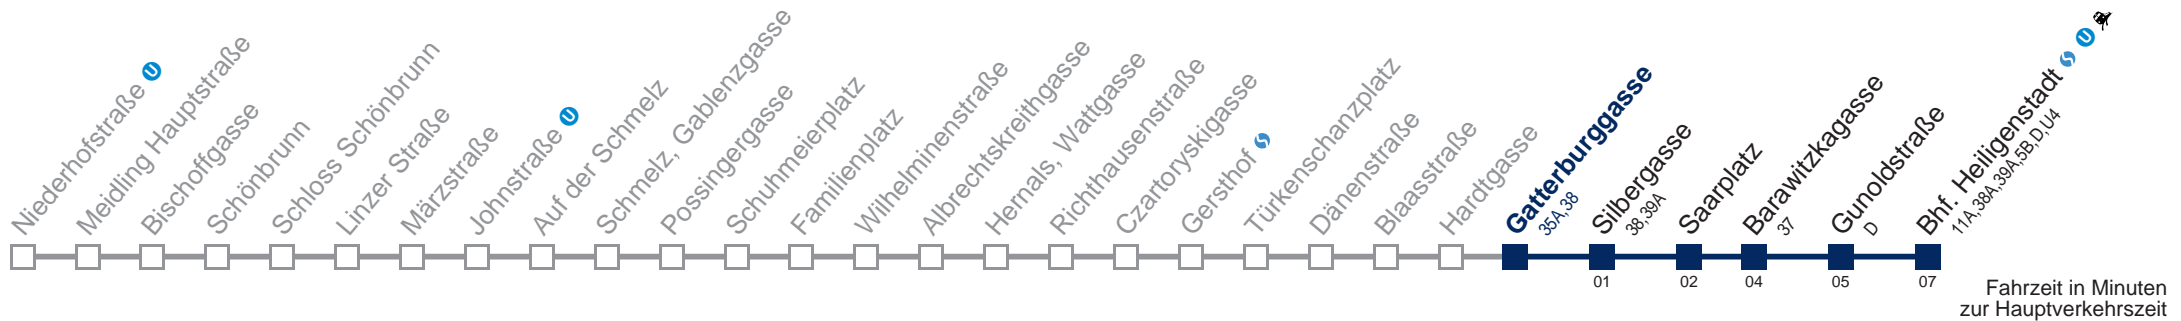

10A Bhf. Heiligenstadt

Montag-Freitag (Schule)

4	54
5	06 16 26 36 45 54
6	00 11 22 32 37 41 50 58
7	07 17 27 36 45 52
8	00 08 17 26 36 47 57
9	07 16 26 36 45 55
10	05 15 25 35 45 55
11	05 15 25 35 45 55
12	05 15 25 35 45 55
13	05 15 25 35 45 55
14	05 15 25 35 45 55
15	05 16 26 36 47 57
16	07 17 27 37 47 57
17	07 17 27 37 47 57
18	07 16 26 36 46 56
19	06 16 25 35 45 55
20	05 13 22 30 38 48 58
21	08 18 28 38 48 58
22	08 17 30 45
23	00 15 30 45
0	00

Montag-Freitag (Ferien)

4	54
5	06 16 26 36 45 54
6	00 11 22 32 41 50 59
7	09 15 22 34 46 56
8	06 16 26 36 47 57
9	07 16 26 36 45 55
10	05 15 25 35 45 55
11	05 15 25 35 45 55
12	05 15 25 35 45 55
13	05 15 25 35 45 55
14	05 15 25 35 45 55
15	05 16 26 36 47 57
16	07 17 27 37 47 57
17	07 17 27 37 47 57
18	07 16 26 36 46 56
19	06 16 25 35 45 55
20	05 13 22 30 38 48 58
21	08 18 28 38 48 58
22	08 17 30 45
23	00 15 30 45
0	00

Samstag

4	54
5	12 29 45
6	05 15 25 45
7	00 06 15 31 37 47 58
8	08 18 28 38 48 58
9	10 22 24 32 43 53
10	03 13 23 33 43 53
11	03 13 23 33 43 53
12	03 13 23 33 43 53
13	03 13 23 33 43 53
14	03 13 23 33 43 53
15	03 13 23 33 43 53
16	03 13 23 33 43 53
17	03 13 23 33 43 53
18	03 13 23 33 43 53
19	02 11 20 29 38 48 58
20	08 18 28 37 47
21	01 16 31 46
22	01 16 30 45
23	00 15 30 45
0	00

Sonn- und Feiertags

4	54
5	12 29 45
6	05 15 25 45
7	00 15 30 45
8	00 15 30 45
9	00 07 15 23 32 47 58
10	08 18 28 38 48 58
11	09 20 30 41 51
12	01 11 21 31 41 51
13	01 11 21 31 41 51
14	01 11 21 31 41 51
15	01 11 21 31 41 51
16	01 11 21 31 41 51
17	01 11 21 31 41 51
18	01 11 21 31 41 51
19	01 11 20 29 38 48 58
20	08 18 27 36 46
21	00 15 30 45
22	00 15 30 45
23	00 15 30 45
0	00

Am 31.12. Verkehr wie samstags, ab ca. 18.30 Uhr Intervall alle 15 Minuten
Am 31.12. Verkehr wie samstags

Kaufen Sie Ihre Tickets bequem mit der WienMobil-App.
Buy your tickets easily via our WienMobil app.

Auskunft Servicetelefon 01/7909 100
Änderungen vorbehalten