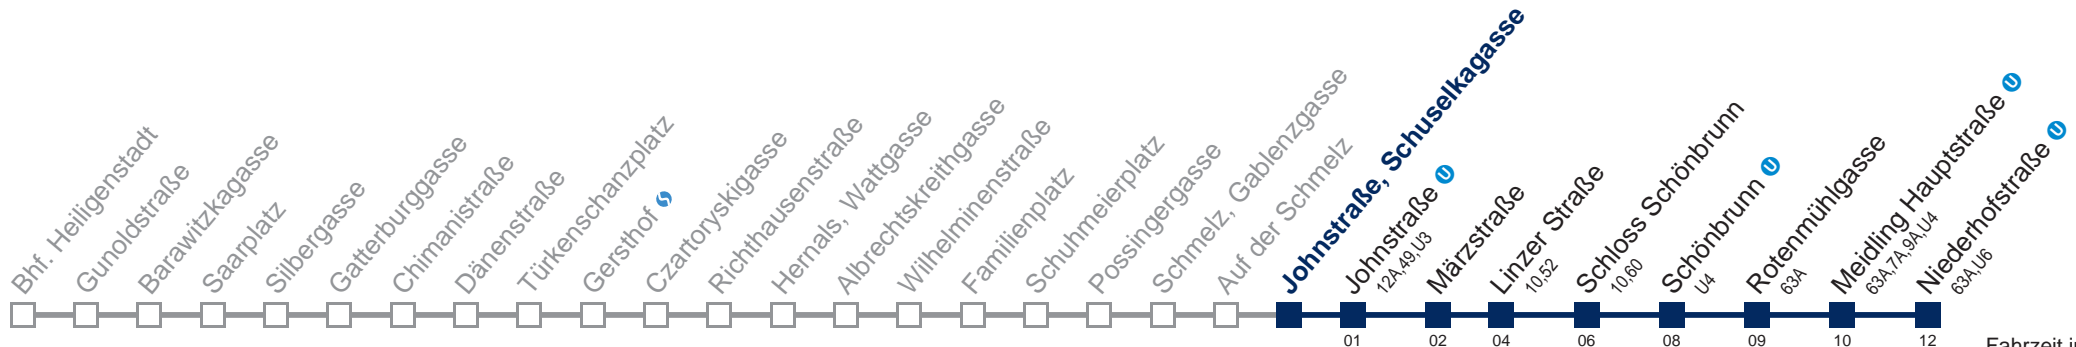

10A Niederhofstraße U

Fahrzeit in Minuten zur Hauptverkehrszeit

Montag-Freitag (Schule)

4	59
5	06 14 29 38 44 55
6	01 05 15 26 37 41 47 57 59
7	06 17 27 37 45 53
8	01 09 18 28 38 48 58
9	08 18 28 38 48 58
10	08 18 28 38 48 58
11	08 18 28 38 48 58
12	08 18 28 38 48 58
13	08 18 28 38 48 58
14	08 18 28 38 48 58
15	08 18 28 38 48 58
16	08 18 28 38 48 58
17	08 18 28 38 48 58
18	08 18 27 37 47 57
19	07 17 27 37 47 57
20	06 15 23 32 42 52
21	02 12 22 32 42 52
22	01 12 26 40 55
23	10 25 40 55
0	10

Montag-Freitag (Ferien)

4	59
5	06 14 29 38 44 55
6	05 15 26 37 47 51 57
7	06 17 28 39 48 58
8	08 18 28 38 48 58
9	08 18 28 38 48 58
10	08 18 28 38 48 58
11	08 18 28 38 48 58
12	08 18 28 38 48 58
13	08 18 28 38 48 58
14	08 18 28 38 48 58
15	08 18 28 38 48 58
16	08 18 28 38 48 58
17	08 18 28 38 48 58
18	08 18 27 37 47 57
19	07 17 27 37 47 57
20	06 15 23 32 42 52
21	02 12 22 32 42 52
22	01 12 26 40 55
23	10 25 40 55
0	10

Samstag

4	59
5	06 27 49
6	09 25 40 55
7	04 11 19 27 41 51
8	01 11 21 31 41 51
9	01 12 23 33 43 53
10	03 13 23 33 43 53
11	03 13 23 33 43 53
12	03 13 23 33 43 53
13	03 13 23 33 43 53
14	03 13 23 33 43 53
15	03 13 23 33 43 53
16	03 13 23 33 43 53
17	03 13 23 33 43 53
18	03 13 23 33 43 53
19	03 12 21 31 41 51
20	01 10 20 30 42 57
21	12 27 42 57
22	11 26 40 55
23	10 25 40 55
0	10

Sonn- und Feiertags

4	59
5	06 27 49
6	09 25 40 55
7	11 27 42 57
8	12 27 42 57
9	05 12 28 35 42 52
10	02 12 22 32 42 52
11	02 12 22 32 42 52
12	02 12 22 32 42 52
13	02 12 22 32 42 52
14	02 12 22 32 42 52
15	02 12 22 32 42 52
16	02 12 22 32 42 52
17	02 12 22 32 42 52
18	02 12 22 32 42 52
19	02 11 21 31 41 51
20	01 11 21 30 42 57
21	12 27 42 57
22	11 25 40 55
23	10 25 40 55
0	10

Am 31.12. Verkehr wie samstags, ab ca. 18.30 Uhr Intervall alle 15 Minuten

Am 31.12. Verkehr wie samstags

Kaufen Sie Ihre Tickets bequem mit der WienMobil-App.
Buy your tickets easily via our WienMobil app.

Auskunft Servicetelefon 01/7909 100

Änderungen vorbehalten