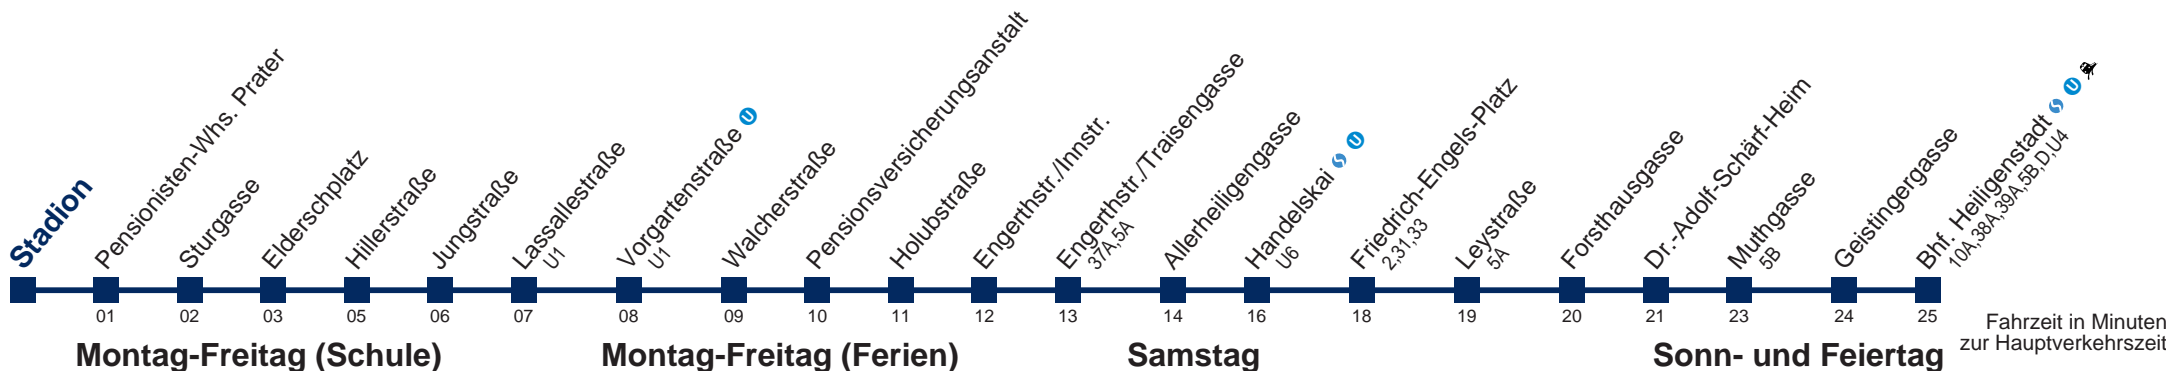

# 11A Bhf. Heiligenstadt

Fahrzeit in Minuten zur Hauptverkehrszeit