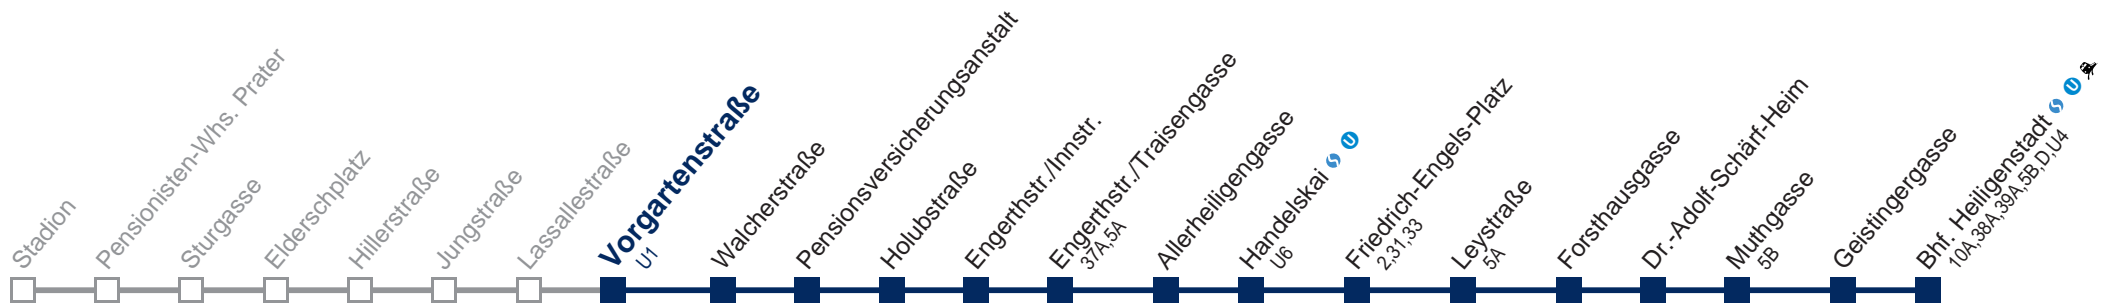

11A Bhf. Heiligenstadt

Fahrzeit in Minuten zur Hauptverkehrszeit

Montag-Freitag (Schule)

4	39 51
5	01 11 21 31 41 51
6	01 11 21 31 41 51
7	02 12 22 30 38 46 54
8	02 10 18 26 34 42 50 59
9	10 21 31 41 51
10	01 11 21 31 41 51
11	01 11 21 31 41 51
12	01 11 21 31 41 51
13	01 11 21 31 41 51
14	01 11 21 31 41 51
15	01 12 22 30 38 46 54
16	02 10 18 26 34 42 50 58
17	06 14 22 30 38 46 54
18	02 10 18 26 34 41 51
19	01 11 21 31 41 51
20	01 11 21 31 41 51
21	01 11 21 31 41 51
22	01 11 22 37 52
23	07 22 37 52
0	07 22 40

Montag-Freitag (Ferien)

4	39 51
5	01 11 21 31 41 51
6	01 11 21 31 41 51
7	01 11 21 31 41 51
8	01 11 21 31 41 51
9	01 11 21 31 41 51
10	01 11 21 31 41 51
11	01 11 21 31 41 51
12	01 11 21 31 41 51
13	01 11 21 31 41 51
14	01 11 21 31 41 51
15	01 11 21 31 41 51
16	01 11 21 31 41 51
17	01 11 21 31 41 51
18	01 11 21 31 41 51
19	01 11 21 31 41 51
20	01 11 21 31 41 51
21	01 11 21 31 41 51
22	01 11 22 37 52
23	07 22 37 52
0	07 22 40

Samstag

4	39 51
5	01 19 37 52
6	07 22 37 51
7	01 11 21 31 41 51
8	01 11 21 31 41 51
9	01 11 21 31 41 51
10	01 11 21 31 41 51
11	01 11 21 31 41 51
12	01 11 21 31 41 51
13	01 11 21 31 41 51
14	01 11 21 31 41 51
15	01 11 21 31 41 51
16	01 11 21 31 41 51
17	01 11 21 31 41 51
18	01 11 21 31 41 51
19	01 11 21 31 41 51
20	01 11 21 31 41 51
21	01 11 21 31 41 51
22	01 11 22 37 52
23	07 22 37 52
0	07 22 40

Sonn- und Feiertag

4	39 51
5	01 19 37 52
6	07 22 37 52
7	07 22 37 52
8	07 22 37 51
9	01 11 21 31 41 51
10	01 11 21 31 41 51
11	01 11 21 29 36 44 51 59
12	06 14 21 29 36 44 51 59
13	06 14 21 29 36 44 51 59
14	06 14 21 29 36 44 51 59
15	06 14 21 29 36 44 51 59
16	06 14 21 29 36 44 51 59
17	06 14 21 29 36 44 51 59
18	06 14 21 29 36 44 51 59
19	06 14 21 31 41 51
20	01 11 21 31 41 51
21	01 11 21 31 41 51
22	01 11 22 37 52
23	07 22 37 52
0	07 22 40

☐ bis Friedrich-Engels-Platz

WienMobil
Die Mobilitäts-App für Wien
www.wienerlinien.at/wienmobil