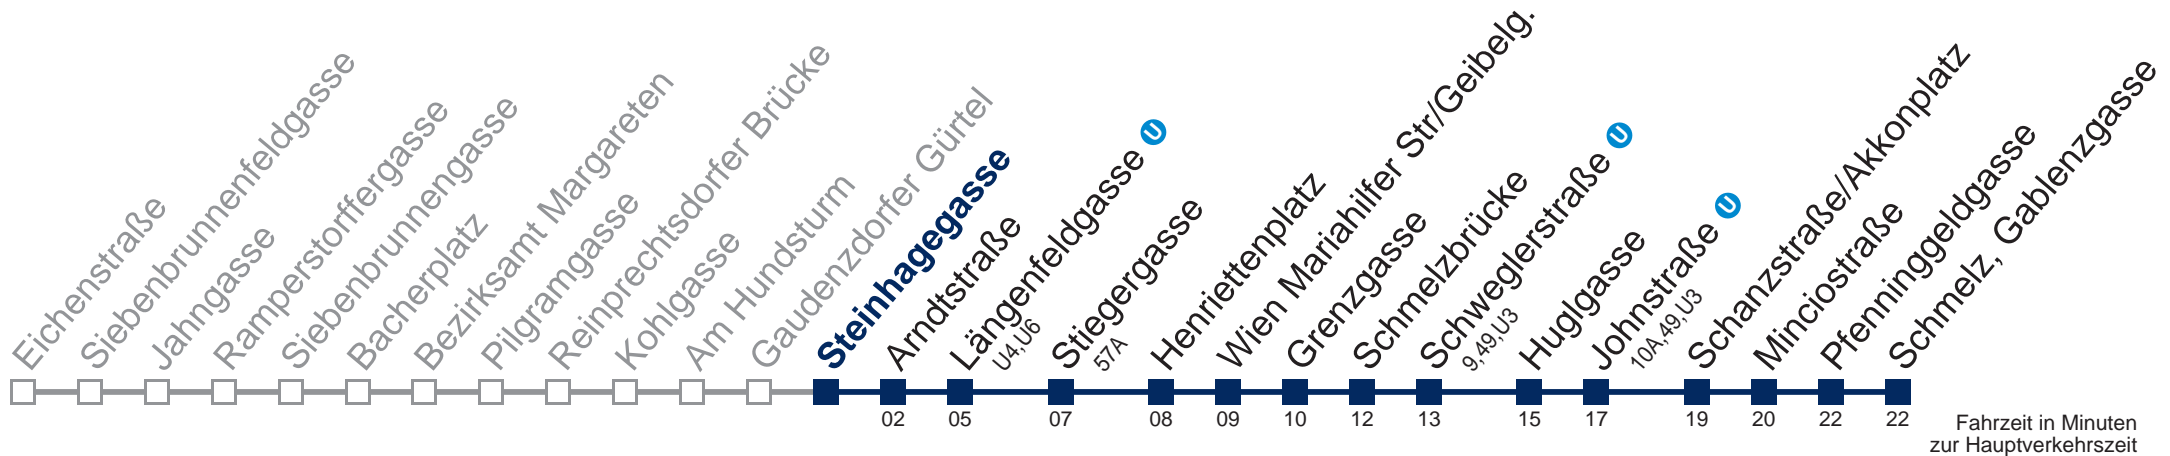

12A Schmelz, Gablenzgasse

Montag-Freitag (Schule)

5	42 56
6	11 25 35 45 55
7	05 16 25 33 40 49 59
8	09 21 31 41 51
9	01 11 21 31 41 51
10	01 11 21 31 41 51
11	01 11 21 31 41 51
12	01 11 21 31 41 51
13	01 11 21 31 41 51
14	01 11 21 31 41 51
15	01 11 21 31 41 51
16	01 11 21 31 41 51
17	01 11 21 31 41 51
18	01 11 21 31 41 51
19	01 10 21 33 45 59
20	13 28