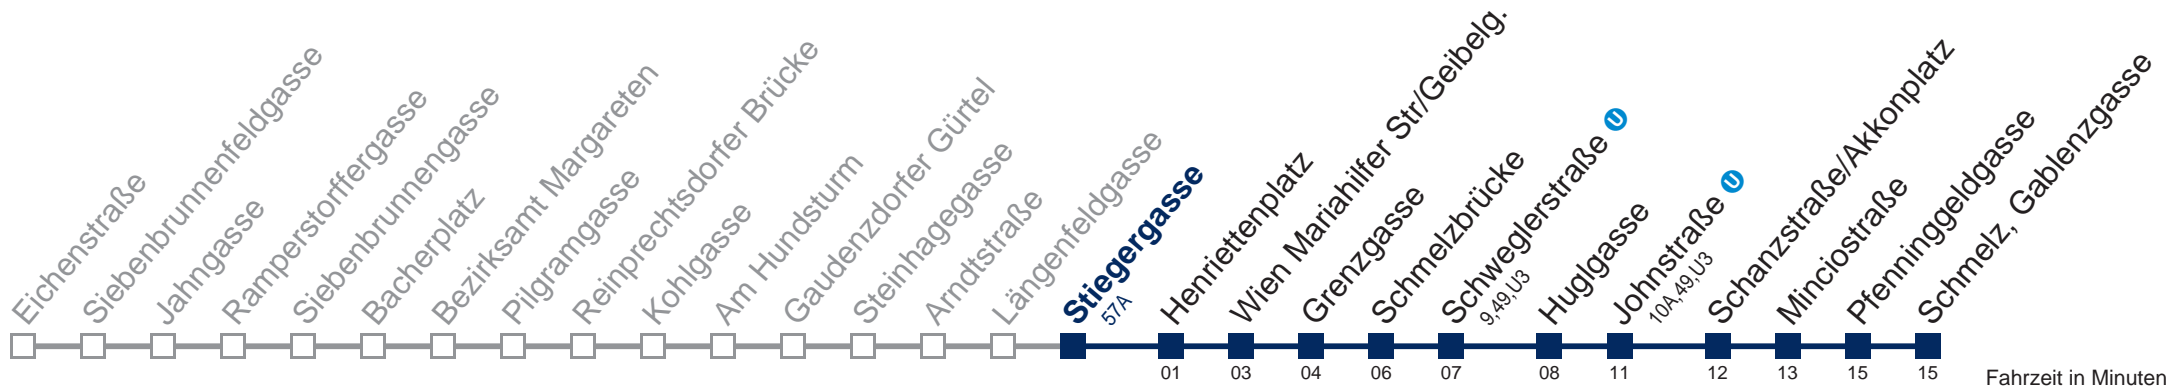

Kaufen Sie Ihre Tickets bequem mit der WienMobil-App.
Buy your tickets easily via our WienMobil app.

Auskunft Servicetelefon 01/7909 100
Änderungen vorbehalten

12A Schmelz, Gablenzgasse

Fahrzeit in Minuten zur Hauptverkehrszeit