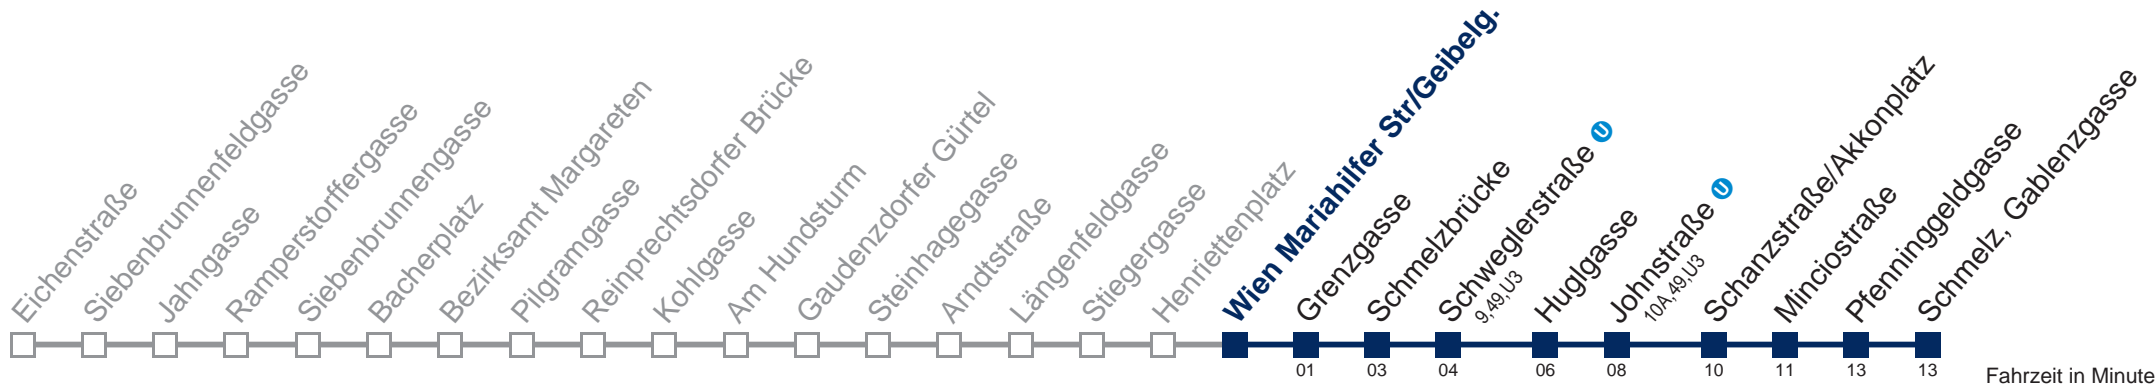

Kaufen Sie Ihre Tickets bequem mit der WienMobil-App.
Buy your tickets easily via our WienMobil app.

12A Schmelz, Gablenzgasse

Fahrzeit in Minuten zur Hauptverkehrszeit

Montag-Freitag (Schule)

5	23 48
6	02 17 32 42 52
7	02 14 25 34 41 49 58
8	08 18 29 39 49 59
9	09 19 29 39 49 59
10	09 19 29 39 49 59
11	09 19 29 39 49 59
12	09 19 29 39 49 59
13	09 19 29 39 49 59
14	09 19 29 39 49 59
15	09 20 29 39 49 59
16	10 20 30 40 50
17	00 10 20 30 40 50
18	00 10 20 30 40 50
19	00 09 19 30 42 54
20	06 19 34 49
21	04 19 34 49
22	04 19 34 56
23	19 42