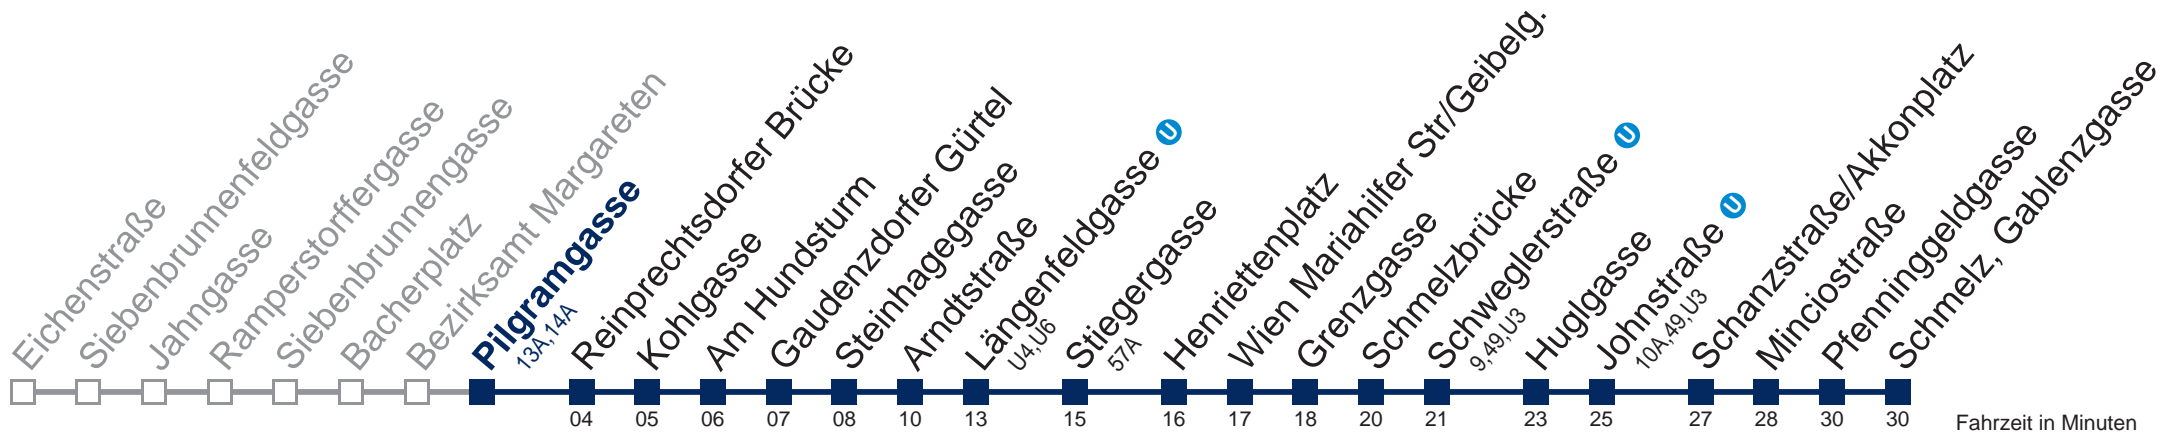

kein Betrieb

Am 24. und 31.12. Verkehr wie samstags, ab ca. 14 Uhr Intervall alle 15 Minuten

Kaufen Sie Ihre Tickets bequem mit der WienMobil-App.
Buy your tickets easily via our WienMobil app.

12A Schmelz, Gablenzgasse