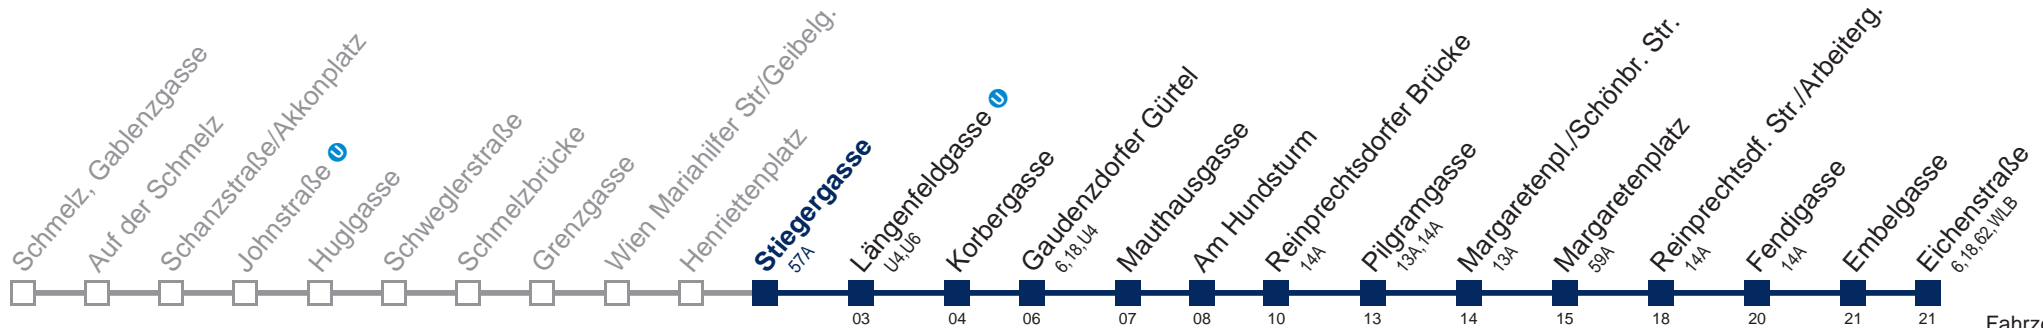

12A Eichenstraße

Fahrzeit in Minuten zur Hauptverkehrszeit

Montag-Freitag (Schule)

5	14	26	38	50				
6	00	10	20	30	37	44	51	58
7	06	15	25	35	45	55		
8	05	16	26	36	46	56		
9	06	16	26	36	46	56		
10	06	16	26	36	46	56		
11	06	16	26	36	46	56		
12	06	16	26	36	46	56		
13	06	16	26	36	46	56		
14	06	16	26	36	46	56		
15	06	16	26	36	46	56		
16	06	17	27	37	47	57		
17	07	17	27	37	47	57		
18	06	16	26	38	50			
19	02	16	31	46				
20	01	15	30	45				
21	00	15	30	45				
22	00	15	37					
23	00	23						

Montag-Freitag (Ferien)

5	14	26	38	50		
6	02	14	24	34	44	54
7	05	15	25	35	45	55
8	05	16	26	36	46	56
9	06	16	26	36	46	56
10	06	16	26	36	46	56
11	06	16	26	36	46	56
12	06	16	26	36	46	56
13	06	16	26	36	46	56
14	06	16	26	36	46	56
15	06	16	26	36	46	56
16	06	17	27	37	47	57
17	07	17	27	37	47	57
18	06	16	26	38	50	
19	02	16	31	46		
20	01	15	30	45		
21	00	15	30	45		
22	00	15	37			
23	00	23				

Samstag

5	14	34	54			
6	14	30	45			
7	00	16	31	46		
8	01	16	31	46		
9	01	17	32	45	55	
10	05	15	25	35	45	55
11	05	15	25	35	45	55
12	05	15	25	35	45	55
13	05	15	25	35	45	55
14	05	15	25	35	45	55
15	05	15	25	35	45	55
16	05	15	25	35	45	55
17	05	15	25	35	47	
18	02	17	32	47		
19	02	15	30	45		
20	00	15	30	45		
21	00	15	30	45		
22	00	15	37			
23	00	23				

Sonn- und Feiertags

5	14	34	54	
6	14	30	45	
7	00	15	30	45
8	00	15	30	45
9	00	16	31	46
10	01	16	31	46
11	01	16	31	46
12	01	16	31	46
13	01	16	31	46
14	01	16	31	46
15	01	16	31	46
16	01	16	31	46
17	01	16	31	46
18	01	16	31	46
19	01	16	31	46
20	01	15	30	45
21	00	15	30	45
22	00	15	37	
23	00	23		

Am 24. und 31.12. Verkehr wie samstags, ab ca. 14 Uhr Intervall alle 15 Minuten

□ bis Längenfeldgasse ^U

Kaufen Sie Ihre Tickets bequem mit der WienMobil-App.
Buy your tickets easily via our WienMobil app.

Auskunft Servicetelefon 01/7909 100

Änderungen vorbehalten