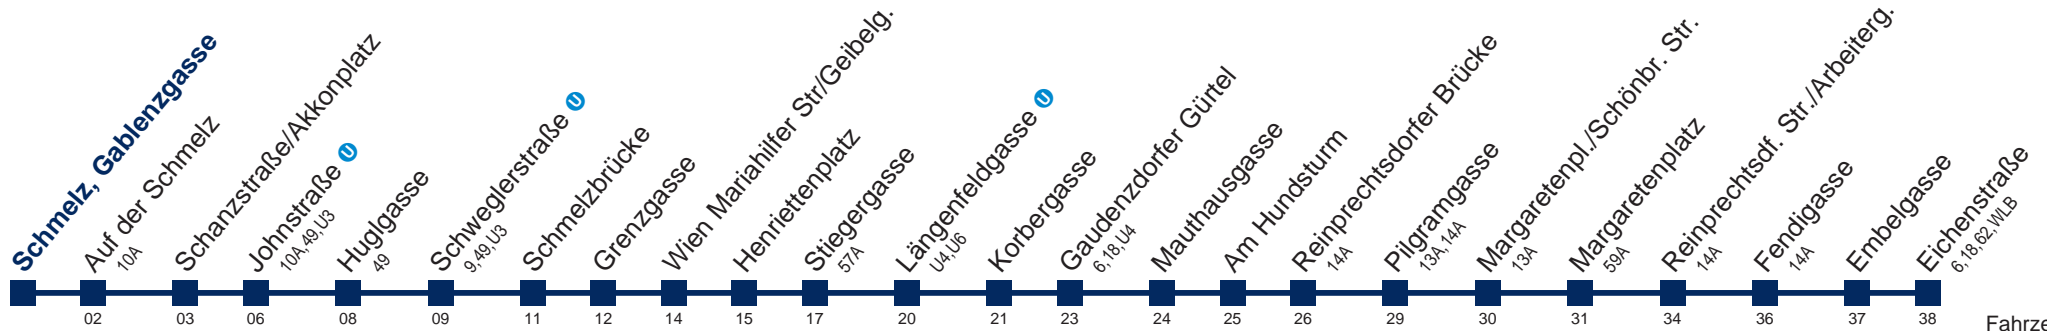

12A Eichenstraße

Fahrzeit in Minuten zur Hauptverkehrszeit

Montag-Freitag (Schule)

5	00	12	24	36	46	56	
6	06	16	23	30	37	44	51
7	00	10	20	30	40	50	
8	00	10	20	30	40	50	
9	00	10	20	30	40	50	
10	00	10	20	30	40	50	
11	00	10	20	30	40	50	
12	00	10	20	30	40	50	
13	00	10	20	30	40	50	
14	00	10	20	30	40	50	
15	00	10	20	30	40	50	
16	00	10	20	30	40	50	
17	00	10	20	30	40	50	
18	00	10	22	34	46		
19	01	16	31	46			
20	01	16	31	46			
21	01	16	31	46			
22	01	23	46				
23	09						