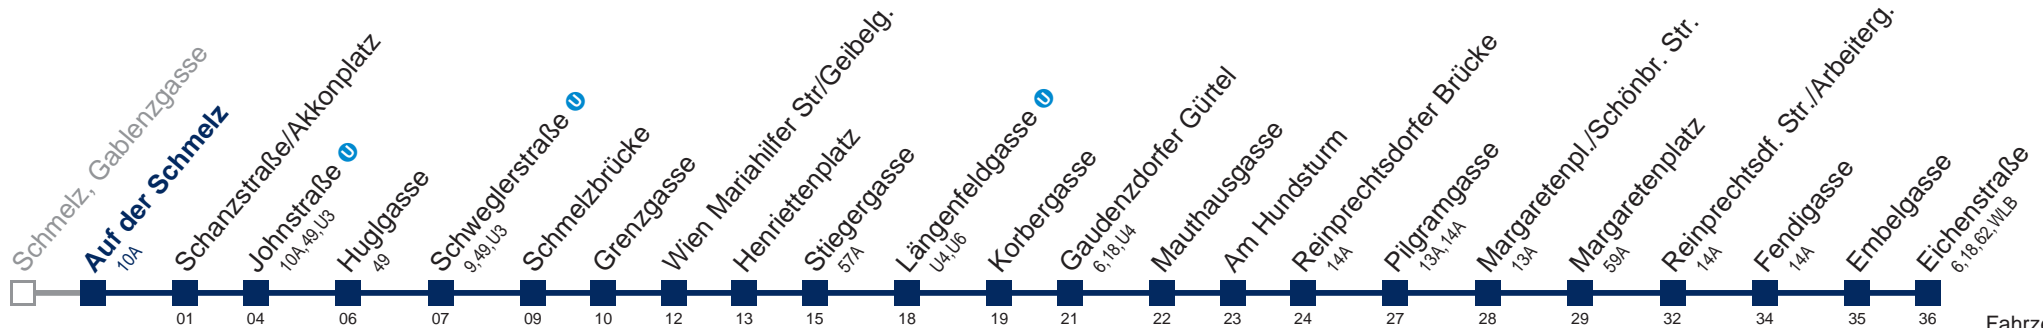

12A Eichenstraße

Fahrzeit in Minuten
zur Hauptverkehrszeit

Montag-Freitag (Schule)

5	02	14	26	38	48	58	
6	08	18	25	32	39	46	53
7	02	12	22	32	42	52	
8	02	12	22	32	42	52	
9	02	12	22	32	42	52	
10	02	12	22	32	42	52	
11	02	12	22	32	42	52	
12	02	12	22	32	42	52	
13	02	12	22	32	42	52	
14	02	12	22	32	42	52	
15	02	12	22	32	42	52	
16	02	12	22	32	42	52	
17	02	12	22	32	42	52	
18	02	12	24	36	48		
19	03	18	33	48			
20	03	18	33	48			
21	03	18	33	48			
22	03	25	48				
23	11						

Montag-Freitag (Ferien)

5	02	14	26	38	50	
6	02	12	22	32	42	52
7	02	12	22	32	42	52
8	02	12	22	32	42	52
9	02	12	22	32	42	52
10	02	12	22	32	42	52
11	02	12	22	32	42	52
12	02	12	22	32	42	52
13	02	12	22	32	42	52
14	02	12	22	32	42	52
15	02	12	22	32	42	52
16	02	12	22	32	42	52
17	02	12	22	32	42	52
18	02	12	24	36	48	
19	03	18	33	48		
20	03	18	33	48		
21	03	18	33	48		
22	03	25	48			
23	11					

Samstag

5	02	22	42			
6	02	18	33	48		
7	03	18	33	48		
8	03	18	33	48		
9	03	18	31	41	51	
10	01	11	21	31	41	51
11	01	11	21	31	41	51
12	01	11	21	31	41	51
13	01	11	21	31	41	51
14	01	11	21	31	41	51
15	01	11	21	31	41	51
16	01	11	21	31	41	51
17	01	11	21	33	48	
18	03	18	33	48		
19	03	18	33	48		
20	03	18	33	48		
21	03	18	33	48		
22	03	25	48			
23	11					

Sonn- und Feiertags

5	02	22	42	
6	02	18	33	48
7	03	18	33	48
8	03	18	33	48
9	03	18	33	48
10	03	18	33	48
11	03	18	33	48
12	03	18	33	48
13	03	18	33	48
14	03	18	33	48
15	03	18	33	48
16	03	18	33	48
17	03	18	33	48
18	03	18	33	48
19	03	18	33	48
20	03	18	33	48
21	03	18	33	48
22	03	25	48	
23	11			

Am 24. und 31.12. Verkehr wie samstags, ab ca. 14 Uhr Intervall alle 15 Minuten

□ bis Längenfeldgasse

Kaufen Sie Ihre Tickets bequem mit der WienMobil-App.
Buy your tickets easily via our WienMobil app.

Auskunft Servicetelefon 01/7909 100

Änderungen vorbehalten