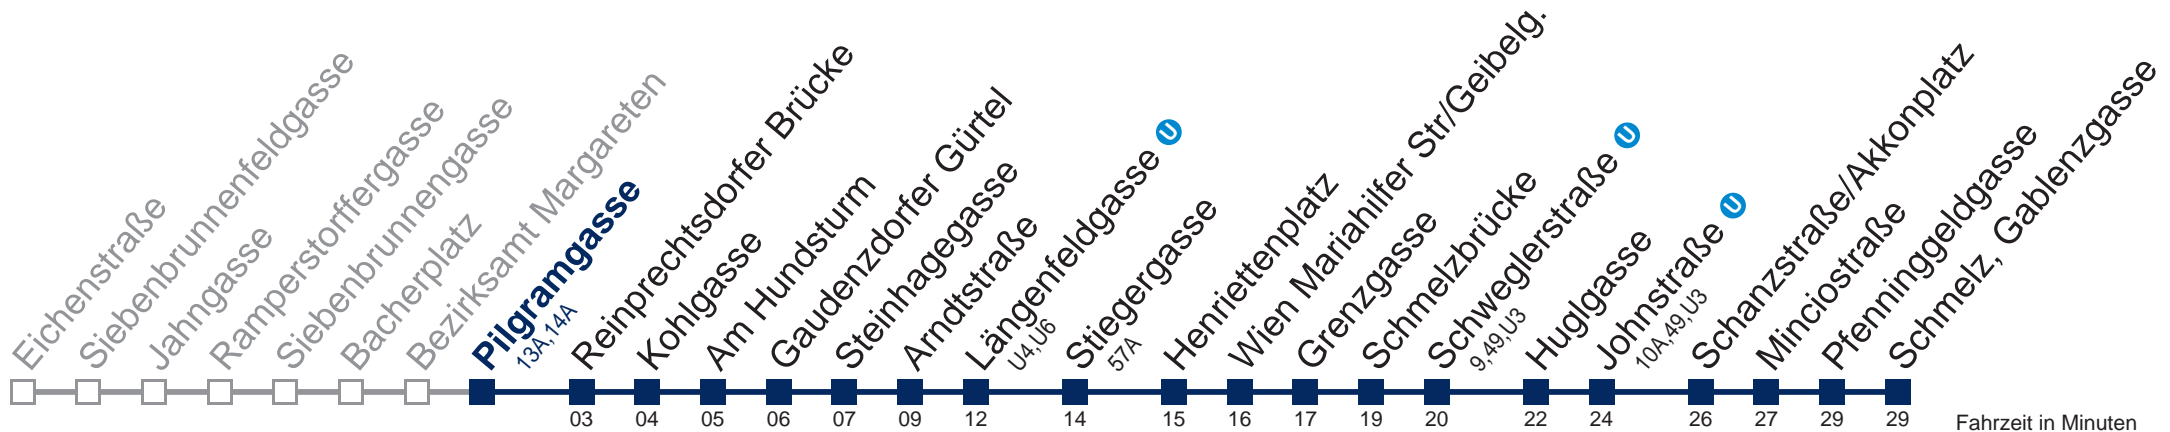

12A Schmelz, Gablenzgasse

Montag-Freitag (Schule)

5	35 49
6	04 19 29 39 49 59
7	10 19 26 34 43 53
8	03 14 24 34 44 54
9	04 14 24 34 44 54
10	04 14 24 34 44 54
11	04 14 24 34 44 54
12	04 14 24 34 44 54
13	04 14 24 34 44 54
14	04 14 24 34 44 54
15	04 14 24 34 44 54
16	04 14 24 34 44 54
17	04 14 24 34 44 54
18	04 14 24 34 44 54
19	04 15 27 39 53
20	07 21