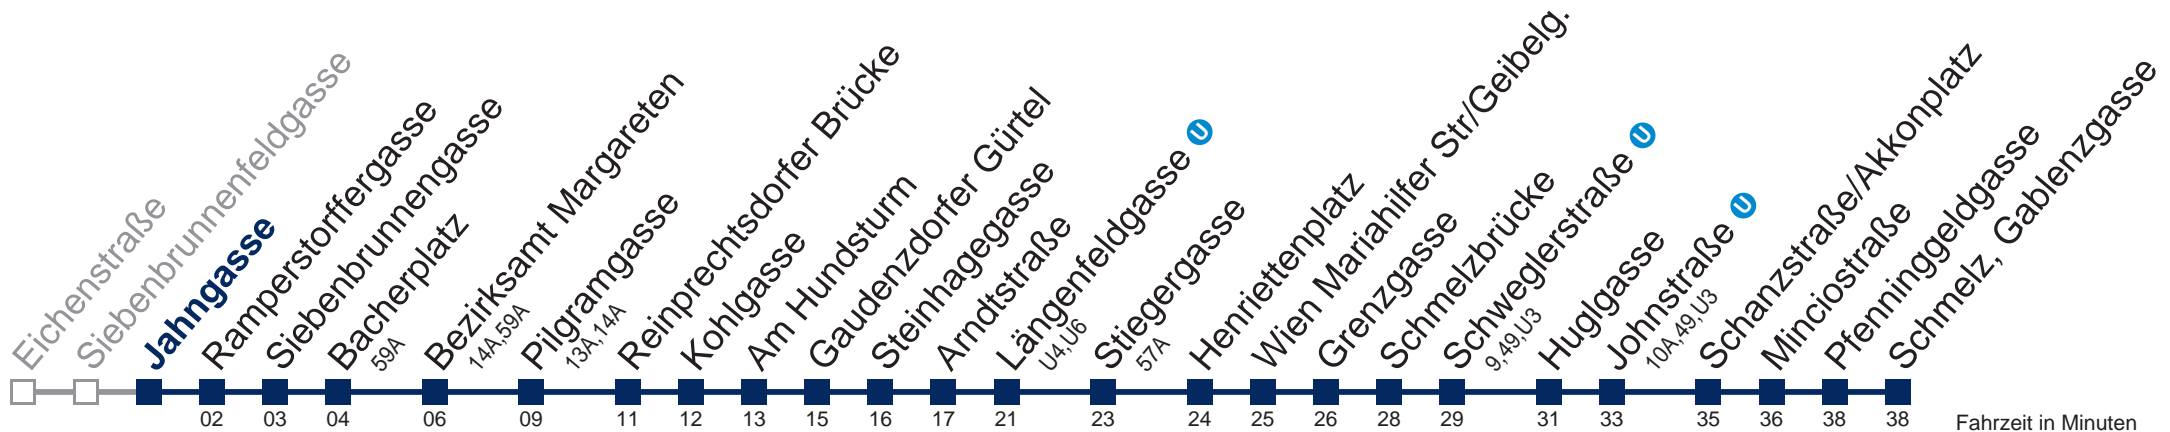

kein Betrieb

Am 24. und 31.12. Verkehr wie samstags, ab ca. 14 Uhr Intervall alle 15 Minuten

Kaufen Sie Ihre Tickets bequem mit der WienMobil-App.
Buy your tickets easily via our WienMobil app.

12A Schmelz, Gablenzgasse