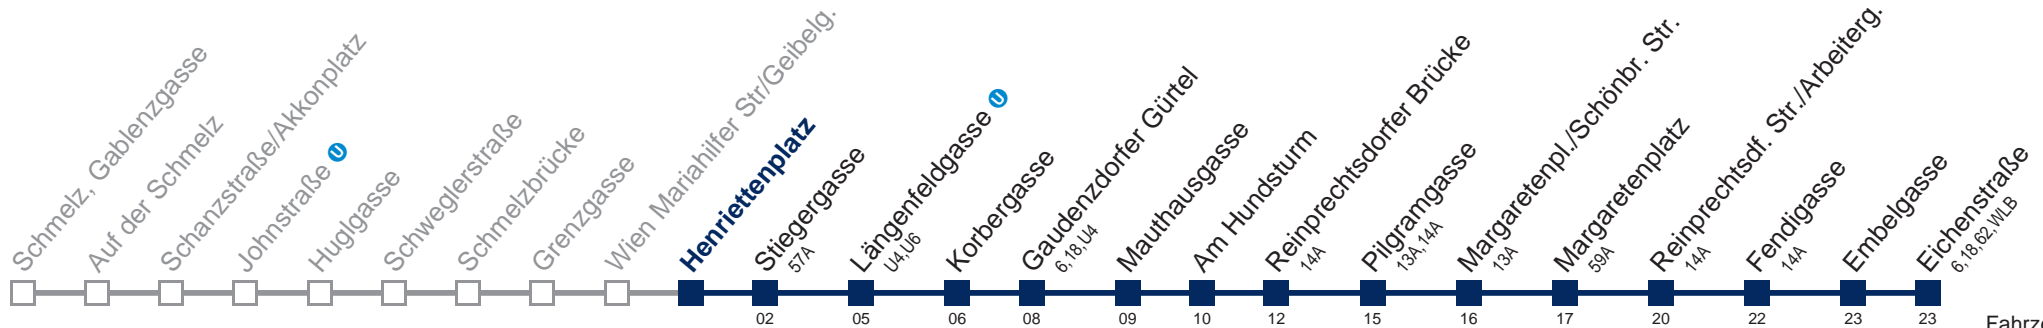

12A Eichenstraße

Fahrzeit in Minuten zur Hauptverkehrszeit

Montag-Freitag (Schule)

5	13	25	37	49	59		
6	09	19	29	36	43	50	57
7	04	13	23	33	43	53	
8	04	14	24	34	44	54	
9	04	14	24	34	44	54	
10	04	14	24	34	44	54	
11	04	14	24	34	44	54	
12	04	14	24	34	44	54	
13	04	14	24	34	44	54	
14	04	14	24	34	44	54	
15	04	14	24	34	44	54	
16	04	15	25	35	45	55	
17	05	15	25	35	45	55	
18	05	14	24	36	48		
19	00	14	29	44	59		
20	14	29	44	59			
21	14	29	44	59			
22	14	36	59				
23	22						

Montag-Freitag (Ferien)

5	13	25	37	49		
6	01	13	23	33	43	53
7	03	13	23	33	43	53
8	04	14	24	34	44	54
9	04	14	24	34	44	54
10	04	14	24	34	44	54
11	04	14	24	34	44	54
12	04	14	24	34	44	54
13	04	14	24	34	44	54
14	04	14	24	34	44	54
15	04	14	24	34	44	54
16	04	15	25	35	45	55
17	05	15	25	35	45	55
18	05	14	24	36	48	
19	00	14	29	44	59	
20	14	29	44	59		
21	14	29	44	59		
22	14	36	59			
23	22					

Samstag

5	13	33	53			
6	13	29	44	59		
7	14	29	44	59		
8	14	29	44	59		
9	15	30	43	53		
10	03	13	23	33	43	53
11	03	13	23	33	43	53
12	03	13	23	33	43	53
13	03	13	23	33	43	53
14	03	13	23	33	43	53
15	03	13	23	33	43	53
16	03	13	23	33	43	53
17	03	13	23	33	45	
18	00	15	30	45		
19	00	14	29	44	59	
20	14	29	44	59		
21	14	29	44	59		
22	14	36	59			
23	22					

Sonn- und Feiertags

5	13	33	53		
6	13	29	44	59	
7	14	29	44	59	
8	14	29	44	59	
9	14	29	44	59	
10	14	29	44	59	
11	15	30	45		
12	00	15	30	45	
13	00	15	30	45	
14	00	15	30	45	
15	00	15	30	45	
16	00	15	30	45	
17	00	15	30	45	
18	00	15	30	45	
19	00	14	29	44	59
20	14	29	44	59	
21	14	29	44	59	
22	14	36	59		
23	22				

Am 24. und 31.12. Verkehr wie samstags, ab ca. 14 Uhr Intervall alle 15 Minuten
□ bis Längenfeldgasse

Kaufen Sie Ihre Tickets bequem mit der WienMobil-App.
Buy your tickets easily via our WienMobil app.