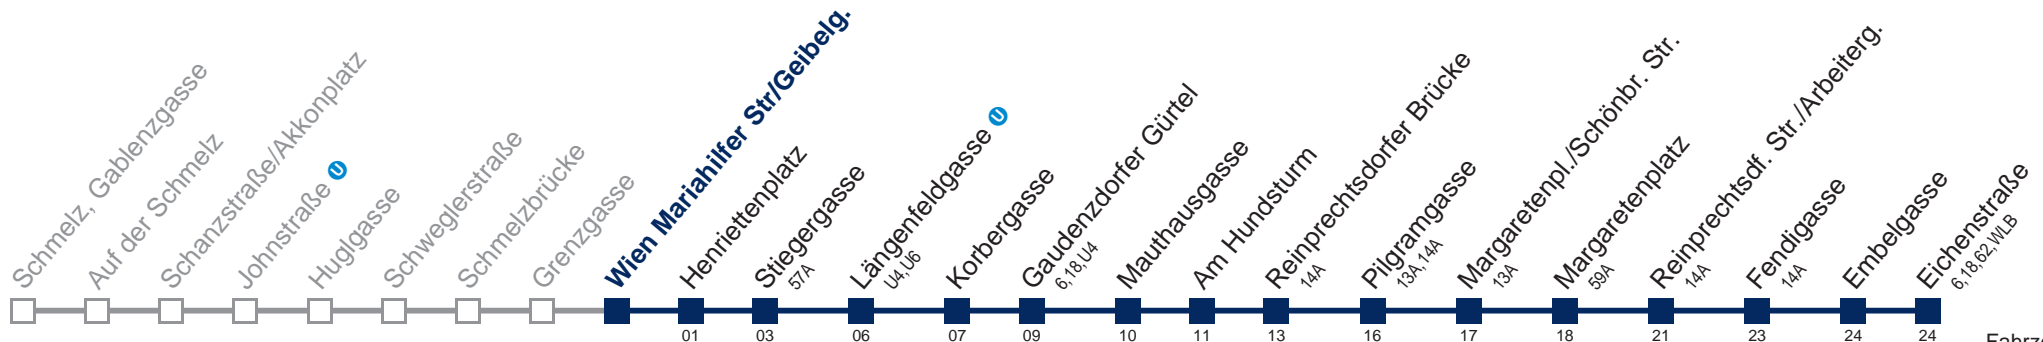

12A Eichenstraße

Fahrzeit in Minuten zur Hauptverkehrszeit

Montag-Freitag (Schule)

5	12	24	36	48	58		
6	08	18	28	35	42	49	56
7	03	12	22	32	42	52	
8	03	13	23	33	43	53	
9	03	13	23	33	43	53	
10	03	13	23	33	43	53	
11	03	13	23	33	43	53	
12	03	13	23	33	43	53	
13	03	13	23	33	43	53	
14	03	13	23	33	43	53	
15	03	13	23	33	43	53	
16	03	14	24	34	44	54	
17	04	14	24	34	44	54	
18	04	13	23	35	47	59	
19	13	28	43	58			
20	13	28	43	58			
21	13	28	43	58			
22	13	35	58				
23	21						

Montag-Freitag (Ferien)

5	12	24	36	48		
6	00	12	22	32	42	52
7	02	12	22	32	42	52
8	03	13	23	33	43	53
9	03	13	23	33	43	53
10	03	13	23	33	43	53
11	03	13	23	33	43	53
12	03	13	23	33	43	53
13	03	13	23	33	43	53
14	03	13	23	33	43	53
15	03	13	23	33	43	53
16	03	14	24	34	44	54
17	04	14	24	34	44	54
18	04	13	23	35	47	59
19	13	28	43	58		
20	13	28	43	58		
21	13	28	43	58		
22	13	35	58			
23	21					

Samstag

5	12	32	52			
6	12	28	43	58		
7	13	28	43	58		
8	13	28	43	58		
9	14	29	42	52		
10	02	12	22	32	42	52
11	02	12	22	32	42	52
12	02	12	22	32	42	52
13	02	12	22	32	42	52
14	02	12	22	32	42	52
15	02	12	22	32	42	52
16	02	12	22	32	42	52
17	02	12	22	32	44	59
18	14	29	44	59		
19	13	28	43	58		
20	13	28	43	58		
21	13	28	43	58		
22	13	35	58			
23	21					

Sonn- und Feiertags

5	12	32	52	
6	12	28	43	58
7	13	28	43	58
8	13	28	43	58
9	13	28	43	58
10	13	28	43	58
11	14	29	44	59
12	14	29	44	59
13	14	29	44	59
14	14	29	44	59
15	14	29	44	59
16	14	29	44	59
17	14	29	44	59
18	14	29	44	59
19	13	28	43	58
20	13	28	43	58
21	13	28	43	58
22	13	35	58	
23	21			

Am 24. und 31.12. Verkehr wie samstags, ab ca. 14 Uhr Intervall alle 15 Minuten
□ bis Längenfeldgasse

Kaufen Sie Ihre Tickets bequem mit der WienMobil-App.
Buy your tickets easily via our WienMobil app.