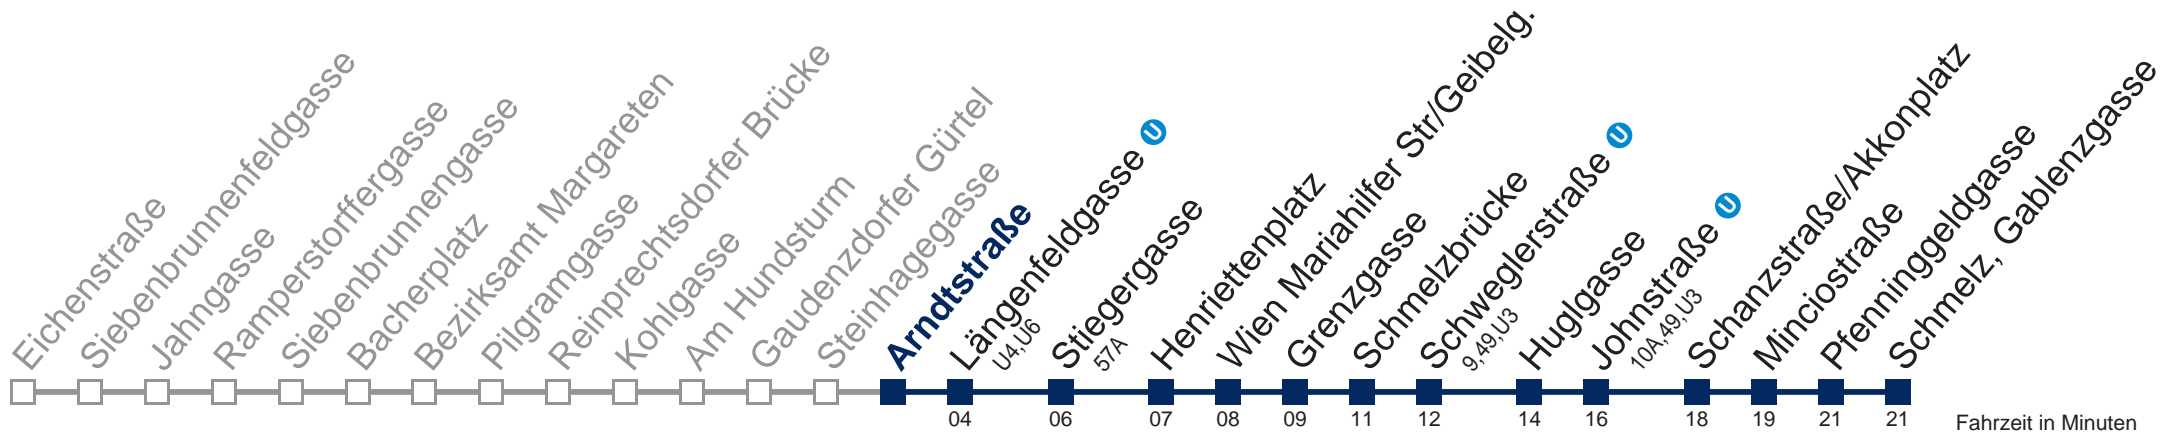

12A Schmelz, Gablenzgasse

Fahrzeit in Minuten zur Hauptverkehrszeit

Montag-Freitag (Schule)

Montag-Freitag (Ferien)

Samstag

Sonn- und Feiertags

Betrieb ab Längenfeldgasse

5	43 57
6	12 26 36 46 56
7	07 18 27 34 42 51
8	01 11 22 32 42 52
9	02 12 22 32 42 52
10	02 12 22 32 42 52
11	02 12 22 32 42 52
12	02 12 22 32 42 52
13	02 12 22 32 42 52
14	02 12 22 32 42 52
15	02 13 22 32 42 52
16	02 12 22 32 42 52
17	02 12 22 32 42 52
18	02 12 22 32 42 52
19	02 12 23 35 47
20	01 14 29

5	43 57
6	12 26 38 50
7	03 17 29 41 51
8	01 11 22 32 42 52
9	02 12 22 32 42 52
10	02 12 22 32 42 52
11	02 12 22 32 42 52
12	02 12 22 32 42 52
13	02 12 22 32 42 52
14	02 12 22 32 42 52
15	02 13 22 32 42 52
16	02 12 22 32 42 52
17	02 12 22 32 42 52
18	02 12 22 32 42 52
19	02 12 23 35 47
20	01 14 29

5	
6	56
7	13 28 43 58
8	13 28 43 58
9	13 28 43 58
10	13 25 35 45 55
11	05 15 25 35 45 55
12	05 15 25 35 45 55
13	05 15 25 35 45 55
14	05 15 25 35 45 55
15	05 15 25 35 45 55
16	05 15 25 35 45 55
17	05 15 25 35 45 55
18	05 15 28 43 58
19	13
20	

kein Betrieb

Am 24. und 31.12. Verkehr wie samstags, ab ca. 14 Uhr Intervall alle 15 Minuten

Kaufen Sie Ihre Tickets bequem mit der WienMobil-App.
Buy your tickets easily via our WienMobil app.

Auskunft Servicetelefon 01/7909 100
Änderungen vorbehalten