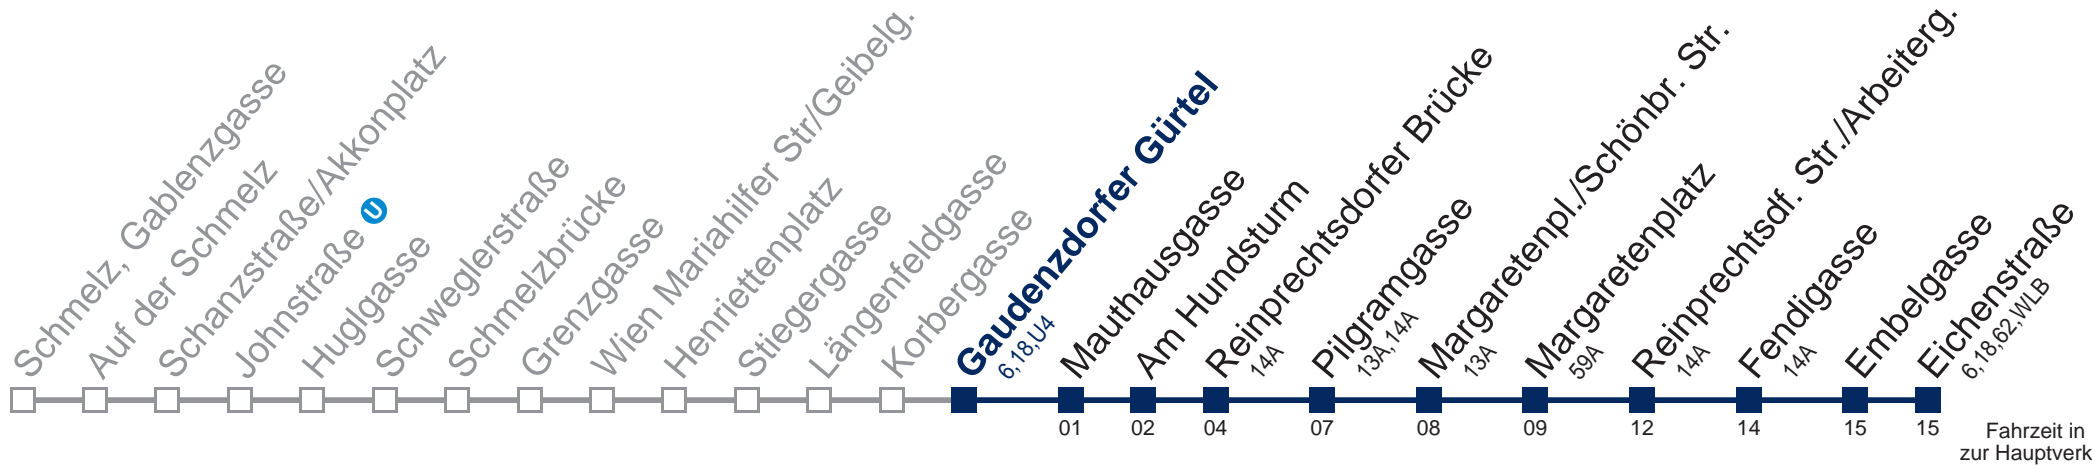

12A Eichenstraße

Fahrzeit in Minuten zur Hauptverkehrszeit

Montag-Freitag (Schule)

5	18 30 42 54
6	05 14 25 35 42 49 56
7	03 11 20 30 40 50
8	00 11 22 32 42 52
9	02 12 22 32 42 52
10	02 12 22 32 42 52
11	02 12 22 32 42 52
12	02 12 22 32 42 52
13	02 12 22 32 42 52
14	02 12 22 32 42 52
15	02 12 22 32 42 52
16	02 12 23 33 43 53
17	03 13 23 33 43 53
18	03 12 22 32 44 56
19	07 21 36 51
20	05

Montag-Freitag (Ferien)

5	18 30 42 54
6	06 19 29 39 49 59
7	10 20 30 40 50
8	00 11 22 32 42 52
9	02 12 22 32 42 52
10	02 12 22 32 42 52
11	02 12 22 32 42 52
12	02 12 22 32 42 52
13	02 12 22 32 42 52
14	02 12 22 32 42 52
15	02 12 22 32 42 52
16	02 12 23 33 43 53
17	03 13 23 33 43 53
18	03 12 22 32 44 56
19	07 21 36 51
20	05

Samstag

5	
6	49
7	05 21 36 51
8	06 21 36 51
9	06 22 37 50
10	00 10 20 30 40 50
11	00 10 20 30 40 50
12	00 10 20 30 40 50
13	00 10 20 30 40 50
14	00 10 20 30 40 50
15	00 10 20 30 40 50
16	00 10 20 30 40 50
17	00 10 20 30 40 52
18	07 22 37
19	
20	

Sonn- und Feiertags

kein Betrieb

Kaufen Sie Ihre Tickets bequem mit der WienMobil-App.
Buy your tickets easily via our WienMobil app.