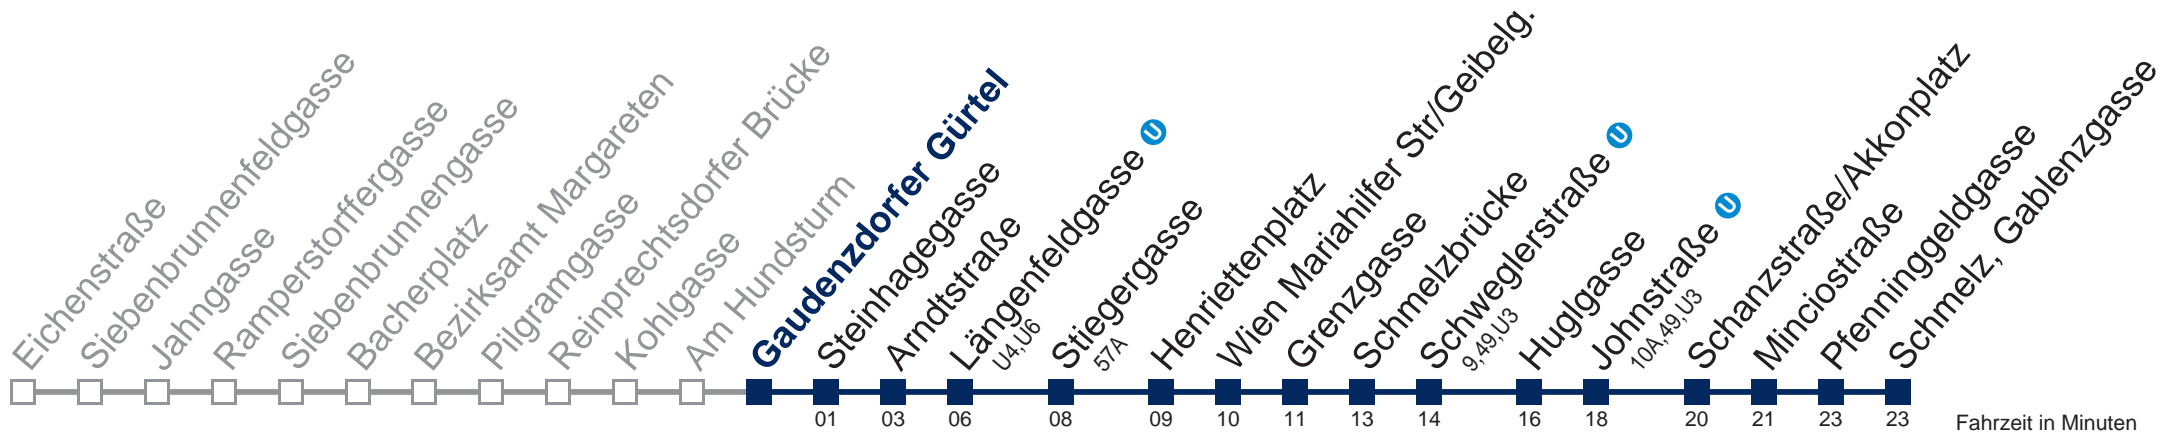

12A Schmelz, Gablenzgasse

Fahrzeit in Minuten zur Hauptverkehrszeit

Montag-Freitag (Schule)

Montag-Freitag (Ferien)

Samstag

Sonn- und Feiertags

Betrieb ab Längenfeldgasse

5	41 55
6	10 24 34 44 54
7	04 15 24 32 39 48 58
8	08 20 30 40 50
9	00 10 20 30 40 50
10	00 10 20 30 40 50
11	00 10 20 30 40 50
12	00 10 20 30 40 50
13	00 10 20 30 40 50
14	00 10 20 30 40 50
15	00 10 20 30 40 50
16	00 10 20 30 40 50
17	00 10 20 30 40 50
18	00 10 20 30 40 50
19	00 09 20 32 44 58
20	12 27