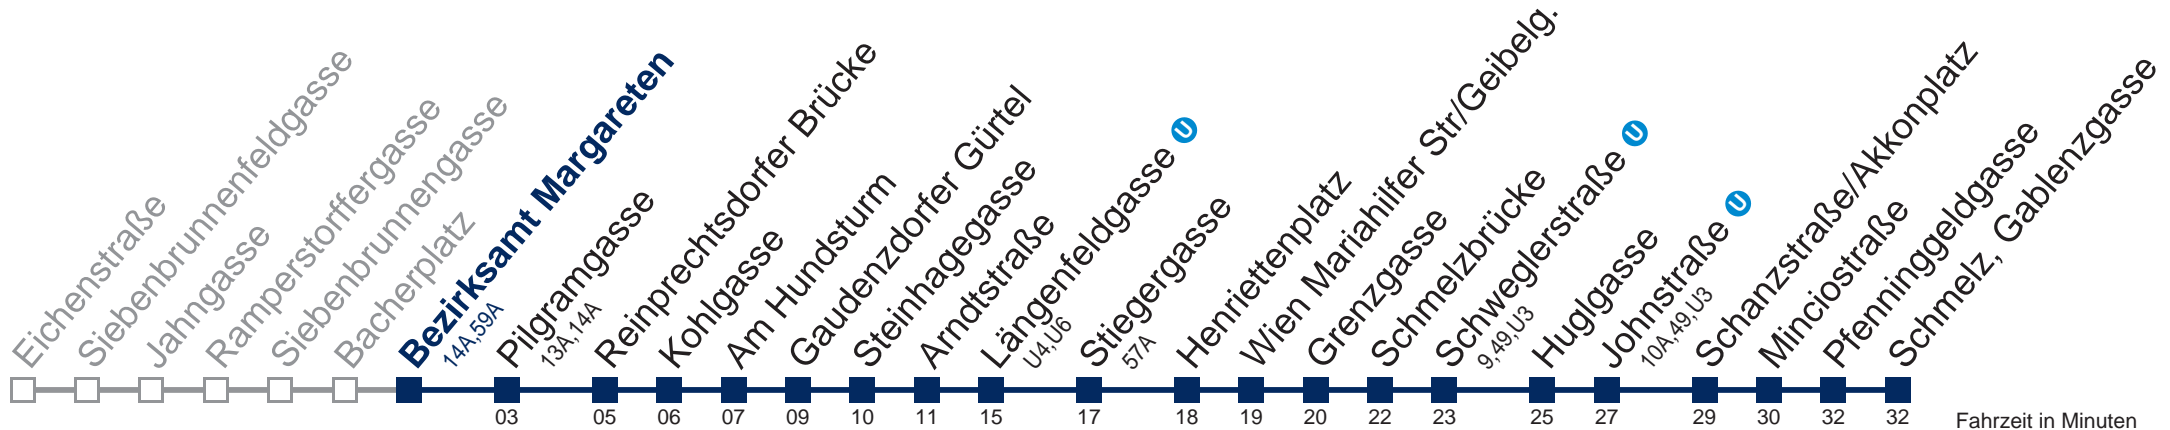

12A Schmelz, Gablenzgasse

Fahrzeit in Minuten zur Hauptverkehrszeit

Montag-Freitag (Schule)

Montag-Freitag (Ferien)

Samstag

Sonn- und Feiertags

Betrieb ab Längenfeldgasse

5	34 48
6	03 17 27 37 47 57
7	07 16 24 31 40 50
8	00 12 22 32 42 52
9	02 12 22 32 42 52
10	02 12 22 32 42 52
11	02 12 22 32 42 52
12	02 12 22 32 42 52
13	02 12 22 32 42 52
14	02 12 22 32 42 52
15	02 11 21 31 41 51
16	01 11 21 31 41 51
17	01 11 21 31 41 51
18	01 11 21 31 41 51
19	01 12 24 36 50
20	05 19

5	34 48
6	03 17 29 41 53
7	06 18 30 40 50
8	00 12 22 32 42 52
9	02 12 22 32 42 52
10	02 12 22 32 42 52
11	02 12 22 32 42 52
12	02 12 22 32 42 52
13	02 12 22 32 42 52
14	02 12 22 32 42 52
15	02 11 21 31 41 51
16	01 11 21 31 41 51
17	01 11 21 31 41 51
18	01 11 21 31 41 51
19	01 12 24 36 50
20	05 19

5	
6	47
7	03 18 33 48
8	03 18 33 48
9	03 18 33 48
10	03 15 25 35 45 55
11	05 15 25 35 45 55
12	05 15 25 35 45 55
13	05 15 25 35 45 55
14	05 15 25 35 45 55
15	05 15 25 35 45 55
16	05 15 25 35 45 55
17	05 15 25 35 45 55
18	05 18 33 48
19	03
20	

kein Betrieb

Am 24. und 31.12. Verkehr wie samstags, ab ca. 14 Uhr Intervall alle 15 Minuten

Kaufen Sie Ihre Tickets bequem mit der WienMobil-App.
Buy your tickets easily via our WienMobil app.