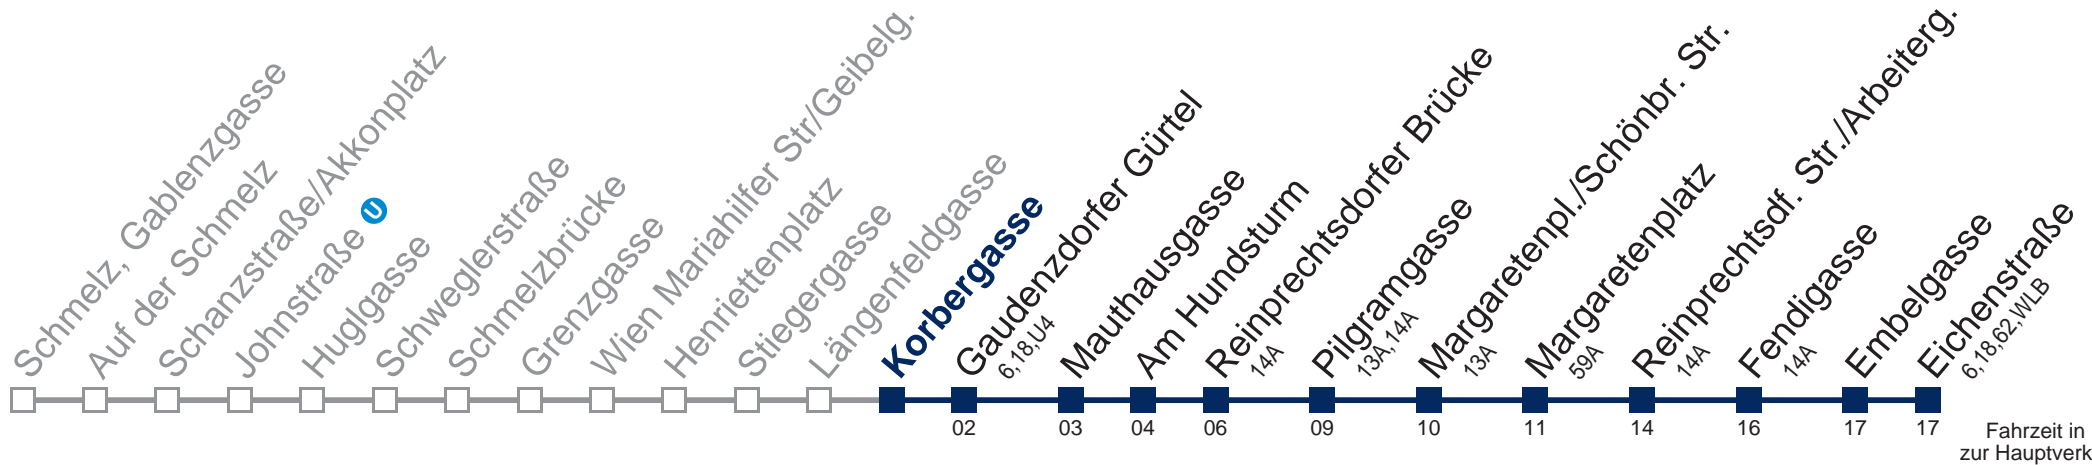

12A Eichenstraße

Montag-Freitag (Schule)

5	17 29 41 53
6	04 13 24 34 41 48 55
7	02 10 19 29 39 49 59
8	09 20 30 40 50
9	00 10 20 30 40 50
10	00 10 20 30 40 50
11	00 10 20 30 40 50
12	00 10 20 30 40 50
13	00 10 20 30 40 50
14	00 10 20 30 40 50
15	00 10 20 30 40 50
16	00 10 21 31 41 51
17	01 11 21 31 41 51
18	01 10 20 30 42 54
19	06 20 35 50
20	04

Montag-Freitag (Ferien)

5	17 29 41 53
6	05 18 28 38 48 58
7	09 19 29 39 49 59
8	09 20 30 40 50
9	00 10 20 30 40 50
10	00 10 20 30 40 50
11	00 10 20 30 40 50
12	00 10 20 30 40 50
13	00 10 20 30 40 50
14	00 10 20 30 40 50
15	00 10 20 30 40 50
16	00 10 21 31 41 51
17	01 11 21 31 41 51
18	01 10 20 30 42 54
19	06 20 35 50
20	04

Samstag

5	
6	48
7	04 20 35 50
8	05 20 35 50
9	05 21 36 49 59
10	09 19 29 39 49 59
11	09 19 29 39 49 59
12	09 19 29 39 49 59
13	09 19 29 39 49 59
14	09 19 29 39 49 59
15	09 19 29 39 49 59
16	09 19 29 39 49 59
17	09 19 29 39 51
18	06 21 36
19	
20	

Sonn- und Feiertags

kein Betrieb

Am 24. und 31.12. Verkehr wie samstags, ab ca. 14 Uhr Intervall alle 15 Minuten

Kaufen Sie Ihre Tickets bequem mit der WienMobil-App.
Buy your tickets easily via our WienMobil app.

Auskunft Servicetelefon 01/7909 100
Änderungen vorbehalten