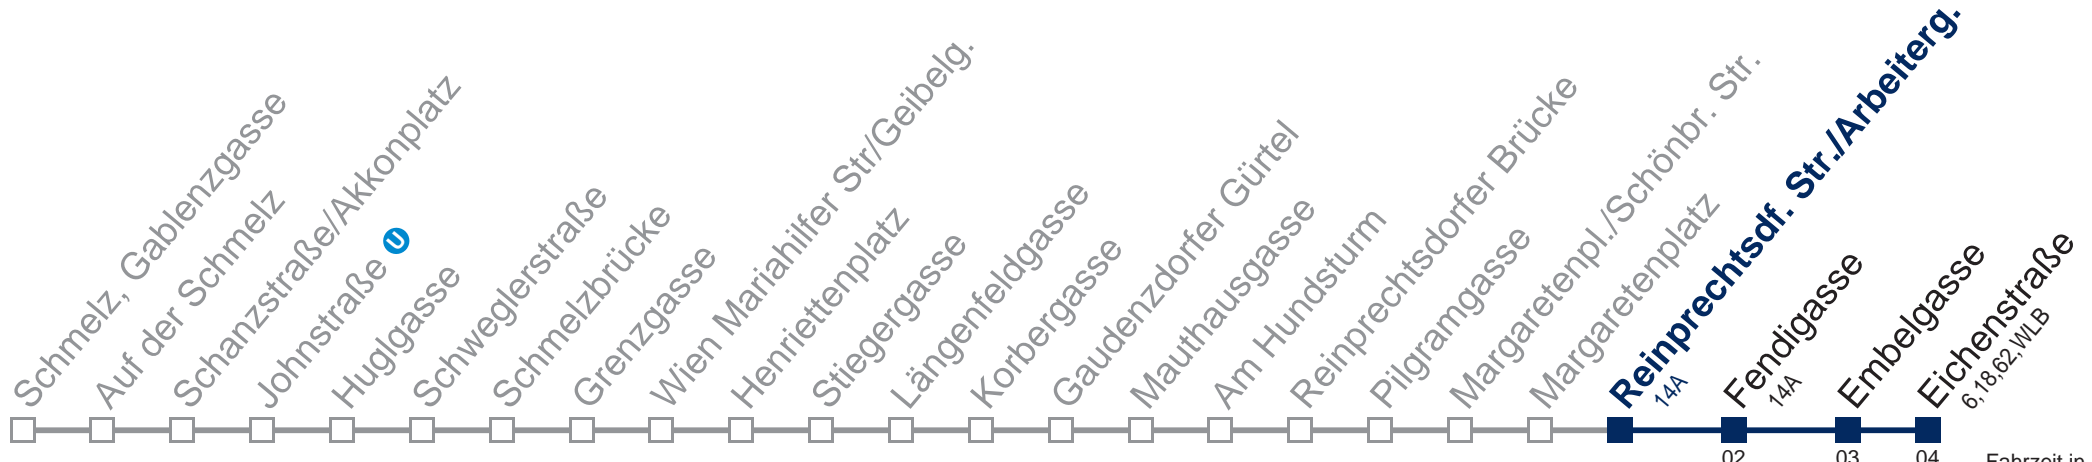

Sonn- und Feiertags

kein Betrieb

Kaufen Sie Ihre Tickets bequem mit der WienMobil-App.
Buy your tickets easily via our WienMobil app.

Auskunft Servicetelefon 01/7909 100
Änderungen vorbehalten

12A Eichenstraße