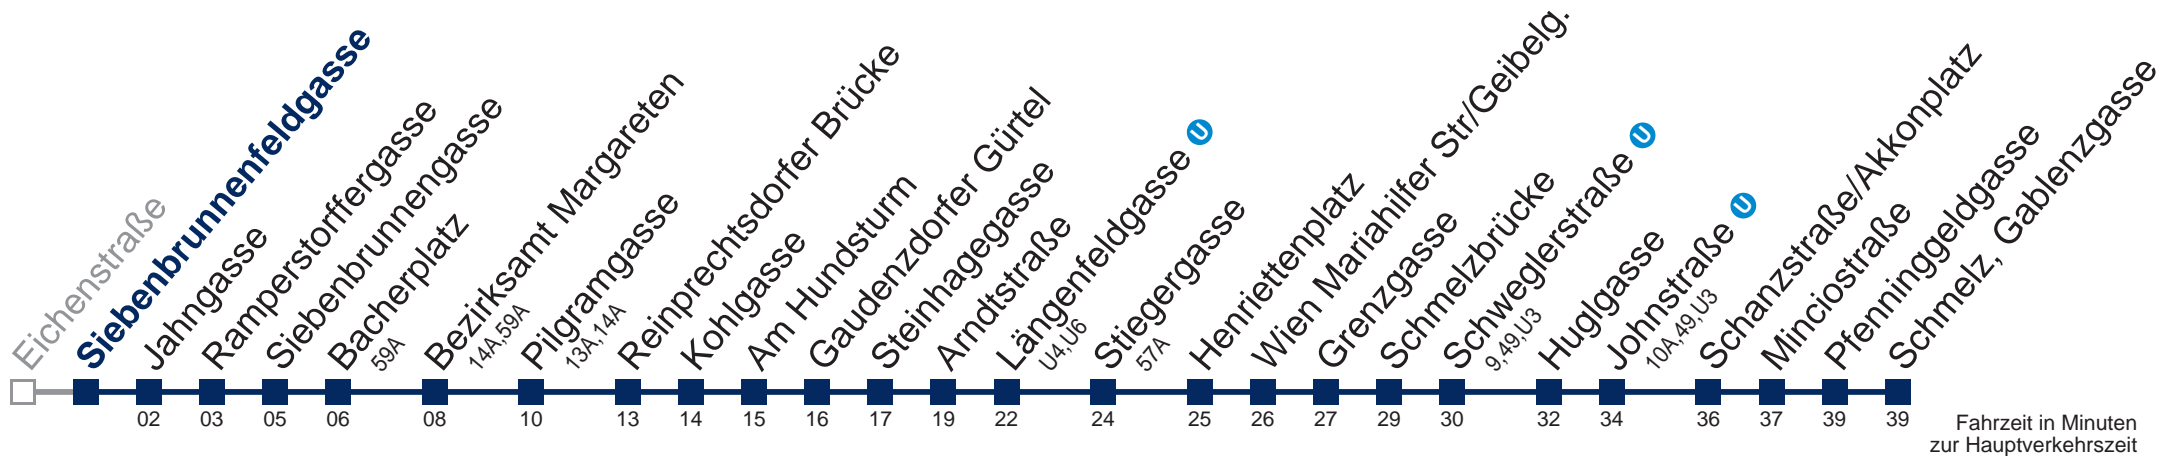

kein Betrieb

Am 24. und 31.12. Verkehr wie samstags, ab ca. 14 Uhr Intervall alle 15 Minuten

Kaufen Sie Ihre Tickets bequem mit der WienMobil-App.
Buy your tickets easily via our WienMobil app.

12A Schmelz, Gablenzgasse