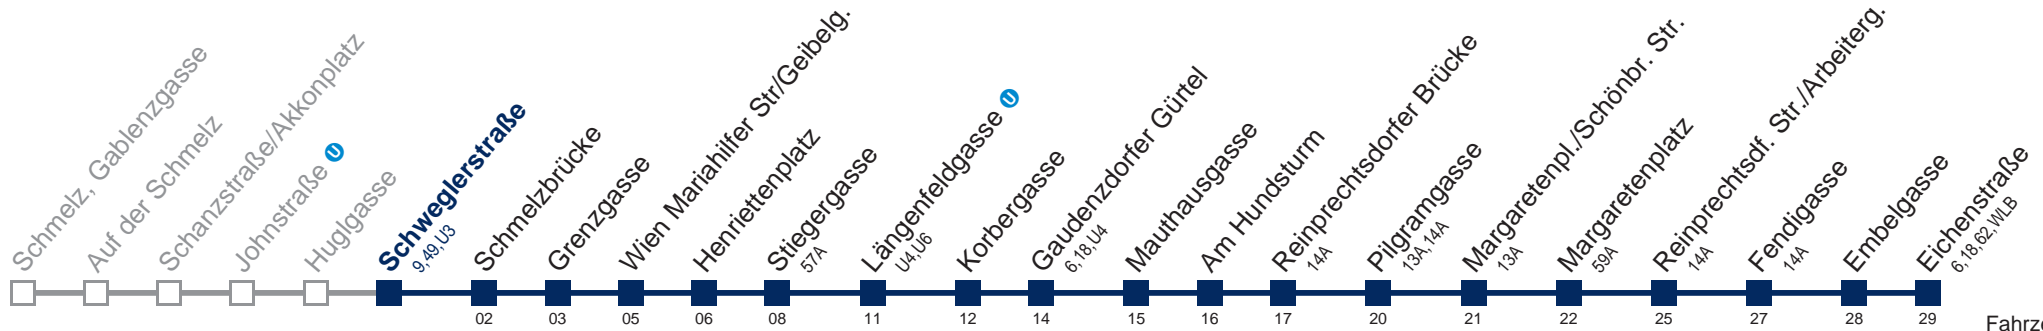

12A Eichenstraße

Fahrzeit in Minuten zur Hauptverkehrszeit

Montag-Freitag (Schule)

5	08	20	32	44	54			
6	04	14	24	31	38	45	52	59
7	08	18	28	38	48	58		
8	09	19	29	39	49	59		
9	09	19	29	39	49	59		
10	09	19	29	39	49	59		
11	09	19	29	39	49	59		
12	09	19	29	39	49	59		
13	09	19	29	39	49	59		
14	09	19	29	39	49	59		
15	09	19	29	39	49	59		
16	09	19	29	39	49	59		
17	09	19	29	39	49	59		
18	09	19	31	43	55			
19	09	24	39	54				
20	09	24	39	54				
21	09	24	39	54				
22	09	31	54					
23	17							

Montag-Freitag (Ferien)

5	08	20	32	44	56	
6	08	18	28	38	48	58
7	08	18	28	38	48	58
8	09	19	29	39	49	59
9	09	19	29	39	49	59
10	09	19	29	39	49	59
11	09	19	29	39	49	59
12	09	19	29	39	49	59
13	09	19	29	39	49	59
14	09	19	29	39	49	59
15	09	19	29	39	49	59
16	09	19	29	39	49	59
17	09	19	29	39	49	59
18	09	19	31	43	55	
19	09	24	39	54		
20	09	24	39	54		
21	09	24	39	54		
22	09	31	54			
23	17					

Samstag

5	08	28	48			
6	08	24	39	54		
7	09	24	39	54		
8	09	24	39	54		
9	10	25	38	48	58	
10	08	18	28	38	48	58
11	08	18	28	38	48	58
12	08	18	28	38	48	58
13	08	18	28	38	48	58
14	08	18	28	38	48	58
15	08	18	28	38	48	58
16	08	18	28	38	48	58
17	08	18	28	40	55	
18	10	25	40	55		
19	09	24	39	54		
20	09	24	39	54		
21	09	24	39	54		
22	09	31	54			
23	17					

Sonn- und Feiertags

5	08	28	48	
6	08	24	39	54
7	09	24	39	54
8	09	24	39	54
9	09	24	39	54
10	09	24	39	54
11	09	24	39	54
12	09	24	39	54
13	09	24	39	54
14	09	24	39	54
15	09	24	39	54
16	09	24	39	54
17	09	24	39	54
18	09	24	39	54
19	09	24	39	54
20	09	24	39	54
21	09	24	39	54
22	09	31	54	
23	17			

Am 24. und 31.12. Verkehr wie samstags, ab ca. 14 Uhr Intervall alle 15 Minuten
□ bis Längenfeldgasse (U)

Kaufen Sie Ihre Tickets bequem mit der WienMobil-App.
Buy your tickets easily via our WienMobil app.

Auskunft Servicetelefon 01/7909 100
Änderungen vorbehalten