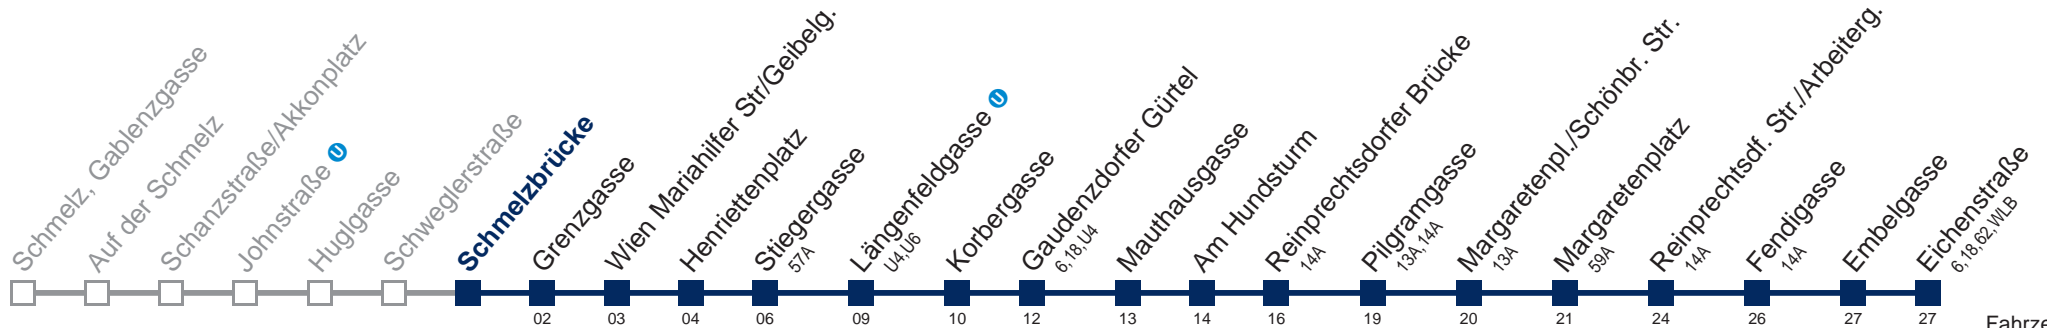

12A Eichenstraße

Fahrzeit in Minuten zur Hauptverkehrszeit

Montag-Freitag (Schule)

5	09	21	33	45	55		
6	05	16	26	33	40	47	54
7	01	10	20	30	40	50	
8	00	10	20	30	40	50	
9	00	10	20	30	40	50	
10	00	10	20	30	40	50	
11	00	10	20	30	40	50	
12	00	10	20	30	40	50	
13	00	10	20	30	40	50	
14	00	10	20	30	40	50	
15	00	10	20	30	40	50	
16	00	11	21	31	41	51	
17	01	11	21	31	41	51	
18	01	10	20	32	44	56	
19	11	26	41	56			
20	11	26	41	56			
21	11	26	41	56			
22	10	32	55				
23	18						

Montag-Freitag (Ferien)

5	09	21	33	45	57	
6	10	20	30	40	50	
7	00	10	20	30	40	50
8	00	10	20	30	40	50
9	00	10	20	30	40	50
10	00	10	20	30	40	50
11	00	10	20	30	40	50
12	00	10	20	30	40	50
13	00	10	20	30	40	50
14	00	10	20	30	40	50
15	00	10	20	30	40	50
16	00	11	21	31	41	51
17	01	11	21	31	41	51
18	01	10	20	32	44	56
19	11	26	41	56		
20	11	26	41	56		
21	11	26	41	56		
22	10	32	55			
23	18					

Samstag

5	09	29	49			
6	09	25	40	55		
7	10	25	40	55		
8	10	25	40	55		
9	11	26	39	49	59	
10	09	19	29	39	49	59
11	09	19	29	39	49	59
12	09	19	29	39	49	59
13	09	19	29	39	49	59
14	09	19	29	39	49	59
15	09	19	29	39	49	59
16	09	19	29	39	49	59
17	09	19	29	41	56	
18	11	26	41	56		
19	10	25	40	55		
20	10	25	40	55		
21	10	25	40	55		
22	10	32	55			
23	18					

Sonn- und Feiertags

5	09	29	49	
6	09	25	40	55
7	10	25	40	55
8	10	25	40	55
9	10	25	40	55
10	10	25	40	55
11	11	26	41	56
12	11	26	41	56
13	11	26	41	56
14	11	26	41	56
15	11	26	41	56
16	11	26	41	56
17	11	26	41	56
18	11	26	41	56
19	10	25	40	55
20	10	25	40	55
21	10	25	40	55
22	10	32	55	
23	18			

Am 24. und 31.12. Verkehr wie samstags, ab ca. 14 Uhr Intervall alle 15 Minuten

□ bis Längenfeldgasse U

WienMobil

Kaufen Sie Ihre Tickets bequem mit der WienMobil-App.
Buy your tickets easily via our WienMobil app.

Auskunft Servicetelefon 01/7909 100

Änderungen vorbehalten