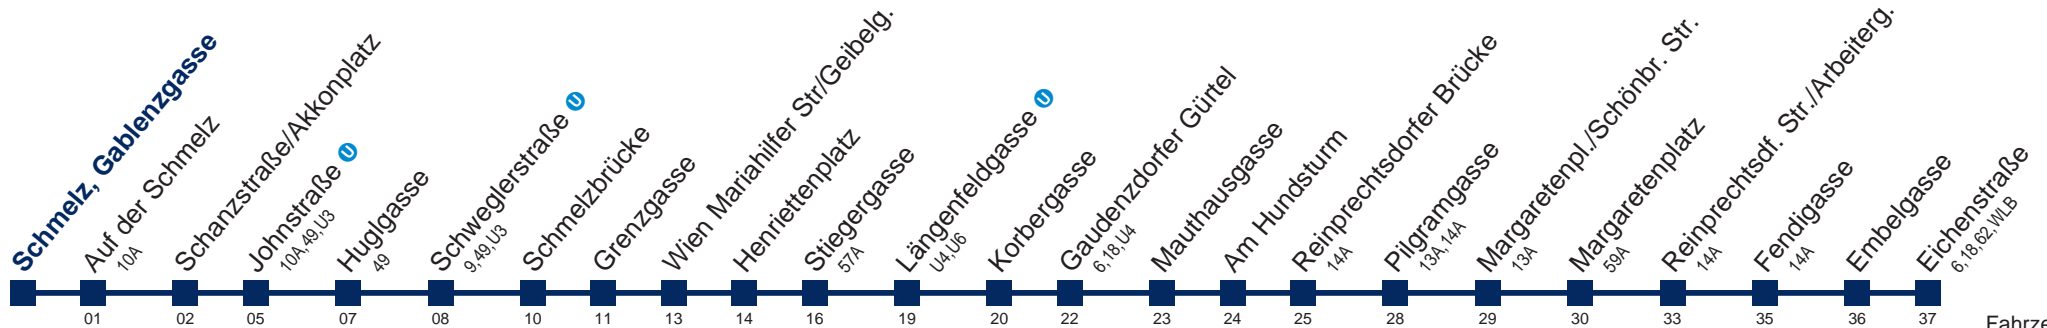

12A Eichenstraße

Fahrzeit in Minuten zur Hauptverkehrszeit

Montag-Freitag (Schule)

5	01	13	25	37	47	57	
6	07	17	24	31	38	45	52
7	01	11	21	31	41	51	
8	01	11	21	31	41	51	
9	01	11	21	31	41	51	
10	01	11	21	31	41	51	
11	01	11	21	31	41	51	
12	01	11	21	31	41	51	
13	01	11	21	31	41	51	
14	01	11	21	31	41	51	
15	01	11	21	31	41	51	
16	01	11	21	31	41	51	
17	01	11	21	31	41	51	
18	01	11	23	35	47		
19	02	17	32	47			
20	02	17	32	47			
21	02	17	32	47			
22	02	24	47				
23	10						

Montag-Freitag (Ferien)

5	01	13	25	37	49	
6	01	11	21	31	41	51
7	01	11	21	31	41	51
8	01	11	21	31	41	51
9	01	11	21	31	41	51
10	01	11	21	31	41	51
11	01	11	21	31	41	51
12	01	11	21	31	41	51
13	01	11	21	31	41	51
14	01	11	21	31	41	51
15	01	11	21	31	41	51
16	01	11	21	31	41	51
17	01	11	21	31	41	51
18	01	11	23	35	47	
19	02	17	32	47		
20	02	17	32	47		
21	02	17	32	47		
22	02	24	47			
23	10					

Samstag

5	01	21	41			
6	01	17	32	47		
7	02	17	32	47		
8	02	17	32	47		
9	02	17	30	40	50	
10	00	10	20	30	40	50
11	00	10	20	30	40	50
12	00	10	20	30	40	50
13	00	10	20	30	40	50
14	00	10	20	30	40	50
15	00	10	20	30	40	50
16	00	10	20	30	40	50
17	00	10	20	32	47	
18	02	17	32	47		
19	02	17	32	47		
20	02	17	32	47		
21	02	17	32	47		
22	02	24	47			
23	10					

Sonn- und Feiertags

5	01	21	41	
6	01	17	32	47
7	02	17	32	47
8	02	17	32	47
9	02	17	32	47
10	02	17	32	47
11	02	17	32	47
12	02	17	32	47
13	02	17	32	47
14	02	17	32	47
15	02	17	32	47
16	02	17	32	47
17	02	17	32	47
18	02	17	32	47
19	02	17	32	47
20	02	17	32	47
21	02	17	32	47
22	02	24	47	
23	10			

Am 24. und 31.12. Verkehr wie samstags, ab ca. 14 Uhr Intervall alle 15 Minuten

☐ bis Längenfeldgasse

WienMobil

Kaufen Sie Ihre Tickets bequem mit der WienMobil-App.
Buy your tickets easily via our WienMobil app.

Auskunft Servicetelefon 01/7909 100

Änderungen vorbehalten