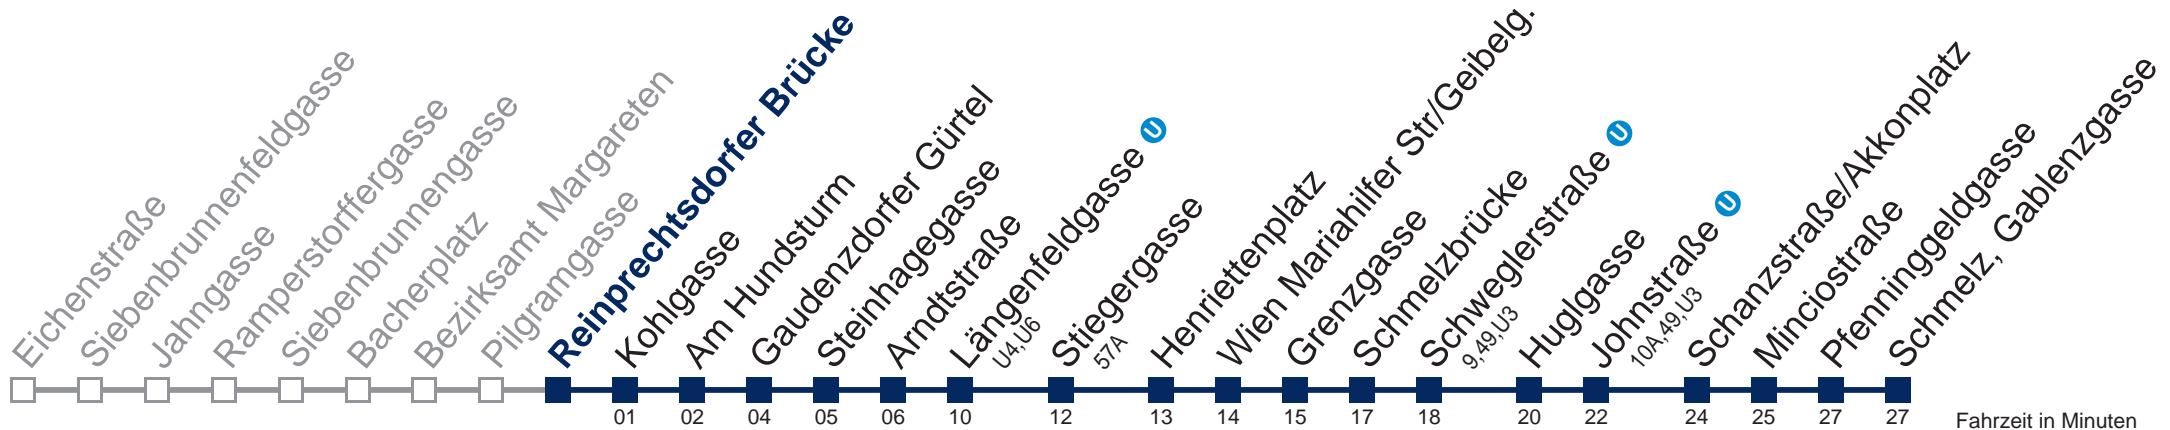

12A Schmelz, Gablenzgasse

Montag-Freitag (Schule)

5	37 51
6	06 21 31 41 51
7	01 12 21 28 36 45 55
8	05 16 26 36 46 56
9	06 16 26 36 46 56
10	06 16 26 36 46 56
11	06 16 26 36 46 56
12	06 16 26 36 46 56
13	06 16 26 36 46 56
14	06 16 26 36 46 56
15	07 16 26 36 46 56
16	06 16 26 36 46 56
17	06 16 26 36 46 56
18	06 16 26 36 46 56
19	06 17 29 41 55
20	09 23

Montag-Freitag (Ferien)

5	37 51
6	06 21 33 45 57
7	11 23 35 45 55
8	05 16 26 36 46 56
9	06 16 26 36 46 56
10	06 16 26 36 46 56
11	06 16 26 36 46 56
12	06 16 26 36 46 56
13	06 16 26 36 46 56
14	06 16 26 36 46 56
15	07 16 26 36 46 56
16	06 16 26 36 46 56
17	06 16 26 36 46 56
18	06 16 26 36 46 56
19	06 17 29 41 55
20	09 23

Samstag

5	
6	50
7	07 22 37 52
8	07 22 37 52
9	07 22 37 52
10	07 19 29 39 49 59
11	09 19 29 39 49 59
12	09 19 29 39 49 59
13	09 19 29 39 49 59
14	09 19 29 39 49 59
15	09 19 29 39 49 59
16	09 19 29 39 49 59
17	09 19 29 39 49 59
18	09 22 37 52
19	07
20	

Sonn- und Feiertags

Betrieb ab Längenfeldgasse

kein Betrieb

Am 24. und 31.12. Verkehr wie samstags, ab ca. 14 Uhr Intervall alle 15 Minuten

Kaufen Sie Ihre Tickets bequem mit der WienMobil-App.
Buy your tickets easily via our WienMobil app.