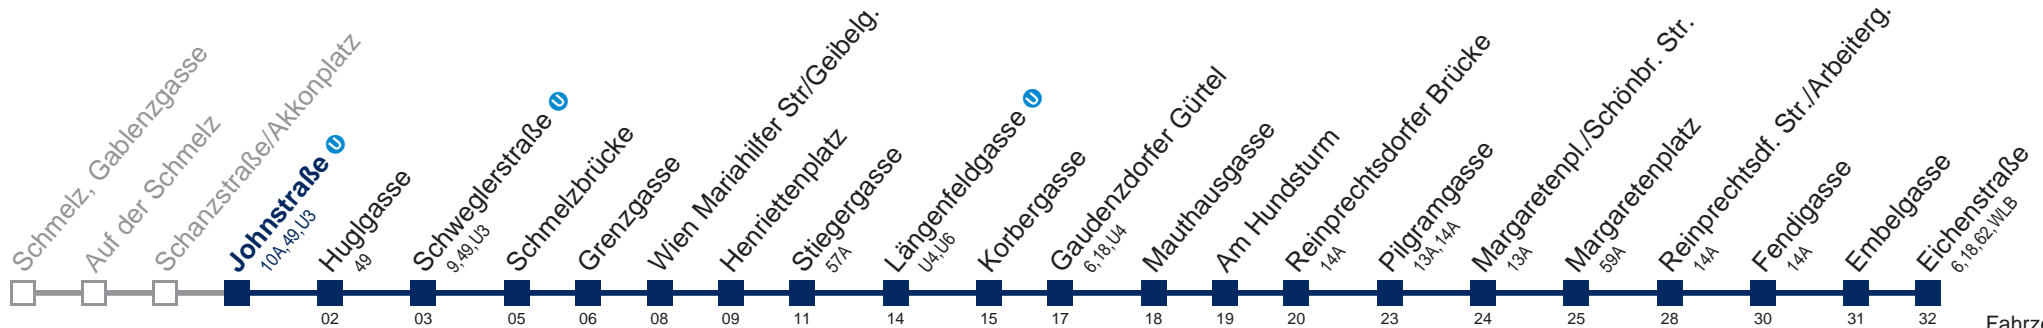

12A Eichenstraße

Fahrzeit in Minuten zur Hauptverkehrszeit

Montag-Freitag (Schule)

5	05	17	29	41	51			
6	01	12	22	29	36	43	50	57
7	06	16	26	36	46	56		
8	06	16	26	36	46	56		
9	06	16	26	36	46	56		
10	06	16	26	36	46	56		
11	06	16	26	36	46	56		
12	06	16	26	36	46	56		
13	06	16	26	36	46	56		
14	06	16	26	36	46	56		
15	06	16	26	36	46	56		
16	06	16	26	36	46	56		
17	06	16	26	36	46	56		
18	06	16	28	40	52			
19	07	22	37	52				
20	07	22	37	52				
21	07	22	37	52				
22	06	28	51					
23	14							

Montag-Freitag (Ferien)

5	05	17	29	41	53	
6	06	16	26	36	46	56
7	06	16	26	36	46	56
8	06	16	26	36	46	56
9	06	16	26	36	46	56
10	06	16	26	36	46	56
11	06	16	26	36	46	56
12	06	16	26	36	46	56
13	06	16	26	36	46	56
14	06	16	26	36	46	56
15	06	16	26	36	46	56
16	06	16	26	36	46	56
17	06	16	26	36	46	56
18	06	16	28	40	52	
19	07	22	37	52		
20	07	22	37	52		
21	07	22	37	52		
22	06	28	51			
23	14					

Samstag

5	05	25	45			
6	05	21	36	51		
7	07	22	37	52		
8	07	22	37	52		
9	07	22	35	45	55	
10	05	15	25	35	45	55
11	05	15	25	35	45	55
12	05	15	25	35	45	55
13	05	15	25	35	45	55
14	05	15	25	35	45	55
15	05	15	25	35	45	55
16	05	15	25	35	45	55
17	05	15	25	37	52	
18	07	22	37	52		
19	06	21	36	51		
20	06	21	36	51		
21	06	21	36	51		
22	06	28	51			
23	14					

Sonn- und Feiertags

5	05	25	45	
6	05	21	36	51
7	06	21	36	51
8	06	21	36	51
9	06	21	36	51
10	06	21	36	51
11	07	22	37	52
12	07	22	37	52
13	07	22	37	52
14	07	22	37	52
15	07	22	37	52
16	07	22	37	52
17	07	22	37	52
18	07	22	37	52
19	06	21	36	51
20	06	21	36	51
21	06	21	36	51
22	06	28	51	
23	14			

Am 24. und 31.12. Verkehr wie samstags, ab ca. 14 Uhr Intervall alle 15 Minuten
□ bis Längenfeldgasse

Kaufen Sie Ihre Tickets bequem mit der WienMobil-App.
Buy your tickets easily via our WienMobil app.

Auskunft Servicetelefon 01/7909 100
Änderungen vorbehalten