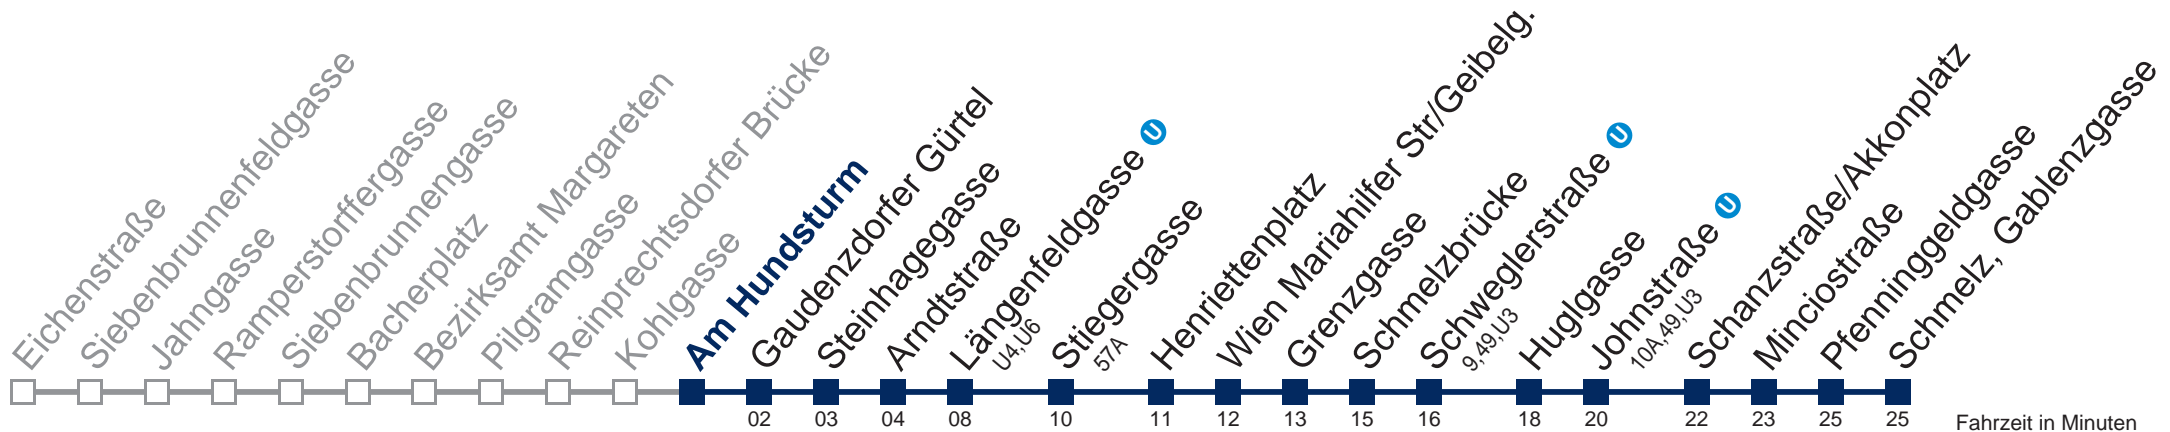

12A Schmelz, Gablenzgasse

Montag-Freitag (Schule)

Montag-Freitag (Ferien)

Samstag

Sonn- und Feiertags

Betrieb ab Längenfeldgasse

5	39 53
6	08 23 33 43 53
7	03 14 23 30 38 47 57
8	07 18 28 38 48 58
9	08 18 28 38 48 58
10	08 18 28 38 48 58
11	08 18 28 38 48 58
12	08 18 28 38 48 58
13	08 18 28 38 48 58
14	08 18 28 38 48 58
15	09 18 28 38 48 58
16	08 18 28 38 48 58
17	08 18 28 38 48 58
18	08 18 28 38 48 58
19	08 19 31 43 57
20	11 25

5	39 53
6	08 23 35 47 59
7	13 25 37 47 57
8	07 18 28 38 48 58
9	08 18 28 38 48 58
10	08 18 28 38 48 58
11	08 18 28 38 48 58
12	08 18 28 38 48 58
13	08 18 28 38 48 58
14	08 18 28 38 48 58
15	09 18 28 38 48 58
16	08 18 28 38 48 58
17	08 18 28 38 48 58
18	08 18 28 38 48 58
19	08 19 31 43 57
20	11 25

5	
6	52
7	09 24 39 54
8	09 24 39 54
9	09 24 39 54
10	09 21 31 41 51
11	01 11 21 31 41 51
12	01 11 21 31 41 51
13	01 11 21 31 41 51
14	01 11 21 31 41 51
15	01 11 21 31 41 51
16	01 11 21 31 41 51
17	01 11 21 31 41 51
18	01 11 24 39 54
19	09
20	

kein Betrieb

Am 24. und 31.12. Verkehr wie samstags, ab ca. 14 Uhr Intervall alle 15 Minuten

Kaufen Sie Ihre Tickets bequem mit der WienMobil-App.
Buy your tickets easily via our WienMobil app.

Auskunft Servicetelefon 01/7909 100
Änderungen vorbehalten