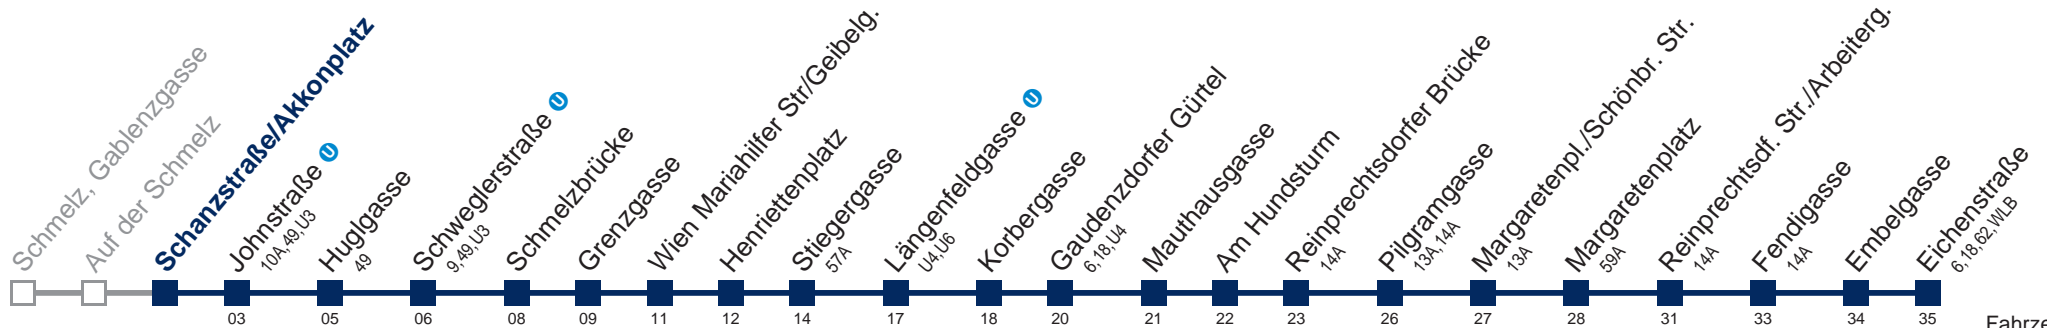

12A Eichenstraße

Fahrzeit in Minuten
zur Hauptverkehrszeit

Montag-Freitag (Schule)

5	03	15	27	39	49	59	
6	09	19	26	33	40	47	54
7	03	13	23	33	43	53	
8	03	13	23	33	43	53	
9	03	13	23	33	43	53	
10	03	13	23	33	43	53	
11	03	13	23	33	43	53	
12	03	13	23	33	43	53	
13	03	13	23	33	43	53	
14	03	13	23	33	43	53	
15	03	13	23	33	43	53	
16	03	13	23	33	43	53	
17	03	13	23	33	43	53	
18	03	13	25	37	49		
19	04	19	34	49			
20	04	19	34	49			
21	04	19	34	49			
22	04	26	49				
23	12						

Montag-Freitag (Ferien)

5	03	15	27	39	51	
6	03	13	23	33	43	53
7	03	13	23	33	43	53
8	03	13	23	33	43	53
9	03	13	23	33	43	53
10	03	13	23	33	43	53
11	03	13	23	33	43	53
12	03	13	23	33	43	53
13	03	13	23	33	43	53
14	03	13	23	33	43	53
15	03	13	23	33	43	53
16	03	13	23	33	43	53
17	03	13	23	33	43	53
18	03	13	25	37	49	
19	04	19	34	49		
20	04	19	34	49		
21	04	19	34	49		
22	04	26	49			
23	12					

Samstag

5	03	23	43			
6	03	19	34	49		
7	04	19	34	49		
8	04	19	34	49		
9	04	19	32	42	52	
10	02	12	22	32	42	52
11	02	12	22	32	42	52
12	02	12	22	32	42	52
13	02	12	22	32	42	52
14	02	12	22	32	42	52
15	02	12	22	32	42	52
16	02	12	22	32	42	52
17	02	12	22	34	49	
18	04	19	34	49		
19	04	19	34	49		
20	04	19	34	49		
21	04	19	34	49		
22	04	26	49			
23	12					

Sonn- und Feiertags

5	03	23	43	
6	03	19	34	49
7	04	19	34	49
8	04	19	34	49
9	04	19	34	49
10	04	19	34	49
11	04	19	34	49
12	04	19	34	49
13	04	19	34	49
14	04	19	34	49
15	04	19	34	49
16	04	19	34	49
17	04	19	34	49
18	04	19	34	49
19	04	19	34	49
20	04	19	34	49
21	04	19	34	49
22	04	26	49	
23	12			

Am 24. und 31.12. Verkehr wie samstags, ab ca. 14 Uhr Intervall alle 15 Minuten

□ bis Längenfeldgasse

WienMobil

Kaufen Sie Ihre Tickets bequem mit der WienMobil-App.
Buy your tickets easily via our WienMobil app.

Auskunft Servicetelefon 01/7909 100

Änderungen vorbehalten