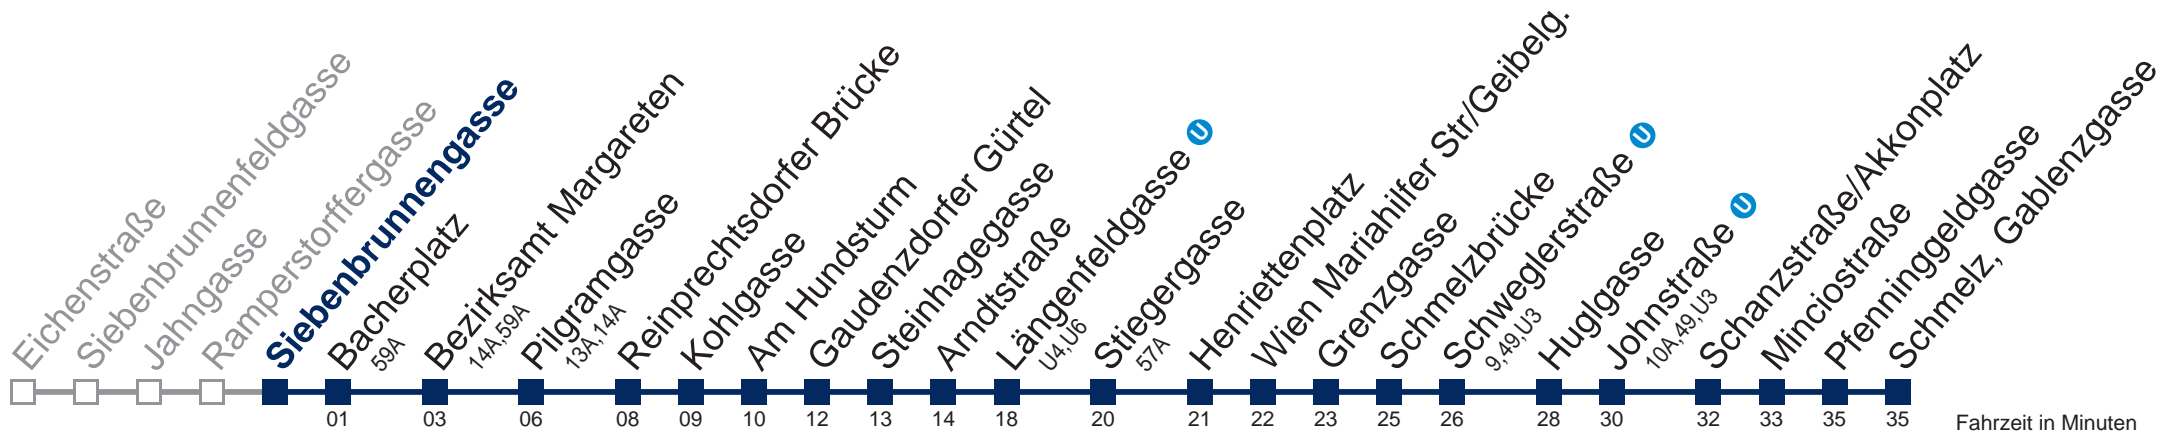

12A Schmelz, Gablenzgasse

Fahrzeit in Minuten zur Hauptverkehrszeit

Montag-Freitag (Schule)

Montag-Freitag (Ferien)

Samstag

Sonn- und Feiertags

Betrieb ab Längenfeldgasse

5	32 46
6	01 15 25 35 45 55
7	05 14 21 29 38 48 58
8	09 19 29 39 49 59
9	09 19 29 39 49 59
10	09 19 29 39 49 59
11	09 19 29 39 49 59
12	09 19 29 39 49 59
13	09 19 29 39 49 59
14	09 19 29 39 49 59
15	08 18 28 38 48 58
16	08 18 28 38 48 58
17	08 18 28 38 48 58
18	08 18 28 38 48 58
19	10 22 34 48
20	03 17