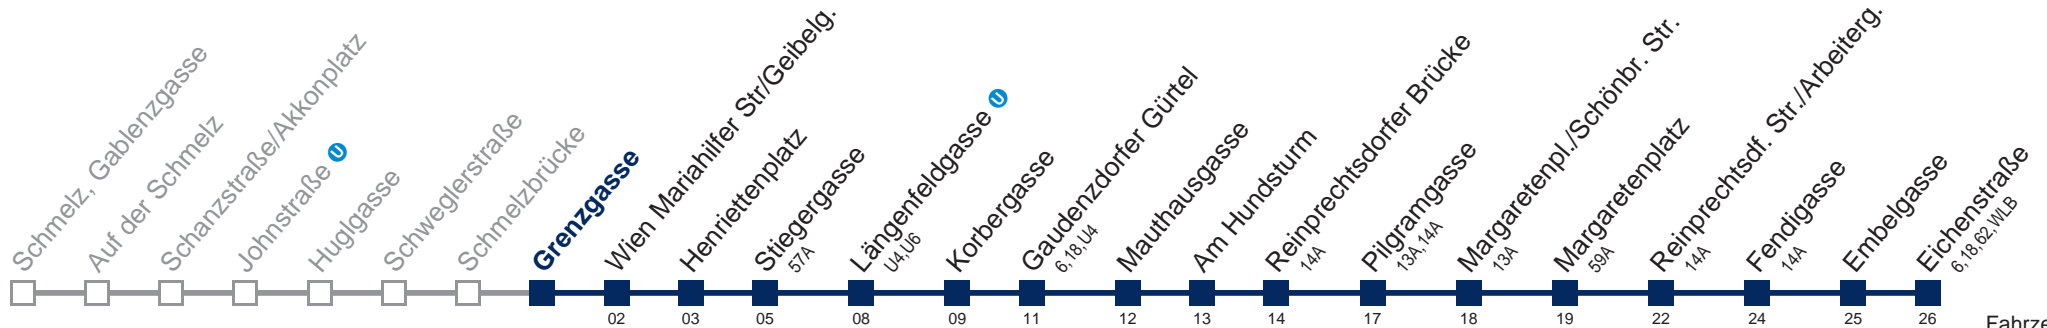

12A Eichenstraße

Fahrzeit in Minuten zur Hauptverkehrszeit

Montag-Freitag (Schule)

5	10	22	34	46	56		
6	06	17	27	34	41	48	55
7	02	11	21	31	41	51	
8	01	12	22	32	42	52	
9	02	12	22	32	42	52	
10	02	12	22	32	42	52	
11	02	12	22	32	42	52	
12	02	12	22	32	42	52	
13	02	12	22	32	42	52	
14	02	12	22	32	42	52	
15	02	12	22	32	42	52	
16	02	12	22	32	42	52	
17	02	12	22	32	42	52	
18	02	12	22	34	46	58	
19	12	27	42	57			
20	12	27	42	57			
21	12	27	42	57			
22	11	33	56				
23	19						

Montag-Freitag (Ferien)

5	10	22	34	46	58	
6	11	21	31	41	51	
7	01	11	21	31	41	51
8	01	12	22	32	42	52
9	02	12	22	32	42	52
10	02	12	22	32	42	52
11	02	12	22	32	42	52
12	02	12	22	32	42	52
13	02	12	22	32	42	52
14	02	12	22	32	42	52
15	02	12	22	32	42	52
16	02	12	22	32	42	52
17	02	12	22	32	42	52
18	02	12	22	34	46	58
19	12	27	42	57		
20	12	27	42	57		
21	12	27	42	57		
22	11	33	56			
23	19					

Samstag

5	10	30	50			
6	10	26	41	56		
7	12	27	42	57		
8	12	27	42	57		
9	13	28	41	51		
10	01	11	21	31	41	51
11	01	11	21	31	41	51
12	01	11	21	31	41	51
13	01	11	21	31	41	51
14	01	11	21	31	41	51
15	01	11	21	31	41	51
16	01	11	21	31	41	51
17	01	11	21	31	43	58
18	13	28	43	58		
19	11	26	41	56		
20	11	26	41	56		
21	11	26	41	56		
22	11	33	56			
23	19					

Sonn- und Feiertags

5	10	30	50	
6	10	26	41	56
7	11	26	41	56
8	11	26	41	56
9	12	27	42	57
10	12	27	42	57
11	12	27	42	57
12	12	27	42	57
13	12	27	42	57
14	12	27	42	57
15	12	27	42	57
16	12	27	42	57
17	12	27	42	57
18	12	27	42	57
19	12	27	42	57
20	11	26	41	56
21	11	26	41	56
22	11	33	56	
23	19			

Am 24. und 31.12. Verkehr wie samstags, ab ca. 14 Uhr Intervall alle 15 Minuten

□ bis Längenfeldgasse U

Kaufen Sie Ihre Tickets bequem mit der WienMobil-App.
Buy your tickets easily via our WienMobil app.

Auskunft Servicetelefon 01/7909 100

Änderungen vorbehalten