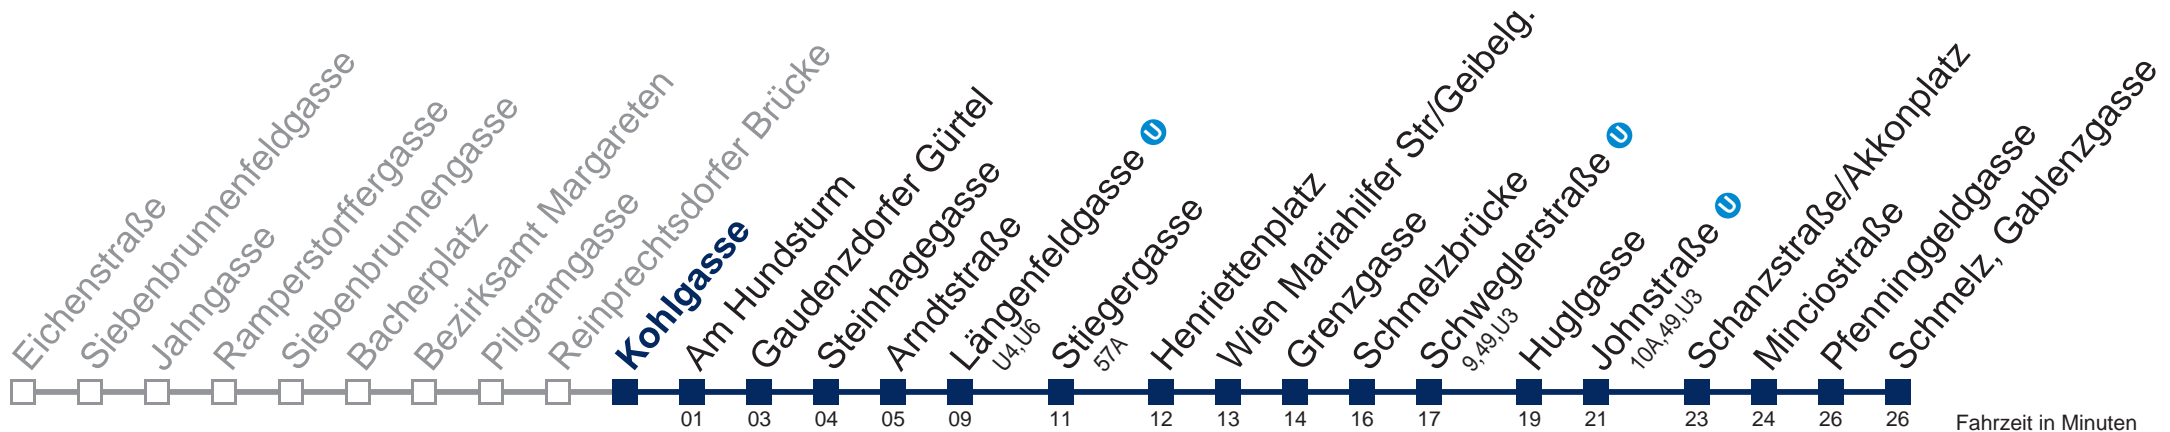

12A Schmelz, Gablenzgasse

Montag-Freitag (Schule)

5	38 52
6	07 22 32 42 52
7	02 13 22 29 37 46 56
8	06 17 27 37 47 57
9	07 17 27 37 47 57
10	07 17 27 37 47 57
11	07 17 27 37 47 57
12	07 17 27 37 47 57
13	07 17 27 37 47 57
14	07 17 27 37 47 57
15	08 17 27 37 47 57
16	07 17 27 37 47 57
17	07 17 27 37 47 57
18	07 17 27 37 47 57
19	07 18 30 42 56
20	10 24

Montag-Freitag (Ferien)

5	38 52
6	07 22 34 46 58
7	12 24 36 46 56
8	06 17 27 37 47 57
9	07 17 27 37 47 57
10	07 17 27 37 47 57
11	07 17 27 37 47 57
12	07 17 27 37 47 57
13	07 17 27 37 47 57
14	07 17 27 37 47 57
15	08 17 27 37 47 57
16	07 17 27 37 47 57
17	07 17 27 37 47 57
18	07 17 27 37 47 57
19	07 18 30 42 56
20	10 24

Samstag

5	
6	51
7	08 23 38 53
8	08 23 38 53
9	08 23 38 53
10	08 20 30 40 50
11	00 10 20 30 40 50
12	00 10 20 30 40 50
13	00 10 20 30 40 50
14	00 10 20 30 40 50
15	00 10 20 30 40 50
16	00 10 20 30 40 50
17	00 10 20 30 40 50
18	00 10 23 38 53
19	08
20	

Sonn- und Feiertags

Betrieb ab Längenfeldgasse

kein Betrieb

Am 24. und 31.12. Verkehr wie samstags, ab ca. 14 Uhr Intervall alle 15 Minuten

Kaufen Sie Ihre Tickets bequem mit der WienMobil-App.
Buy your tickets easily via our WienMobil app.

Auskunft Servicetelefon 01/7909 100
Änderungen vorbehalten