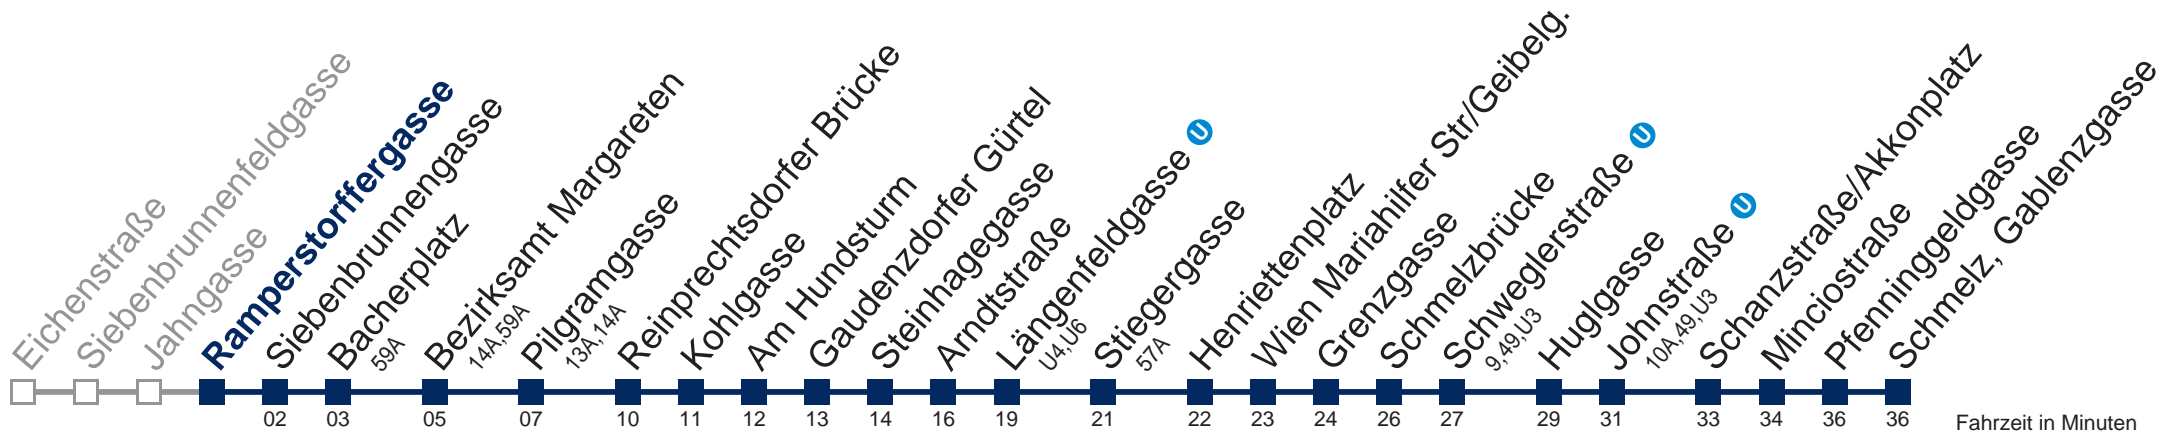

kein Betrieb

Am 24. und 31.12. Verkehr wie samstags, ab ca. 14 Uhr Intervall alle 15 Minuten

Kaufen Sie Ihre Tickets bequem mit der WienMobil-App.
Buy your tickets easily via our WienMobil app.

12A Schmelz, Gablenzgasse