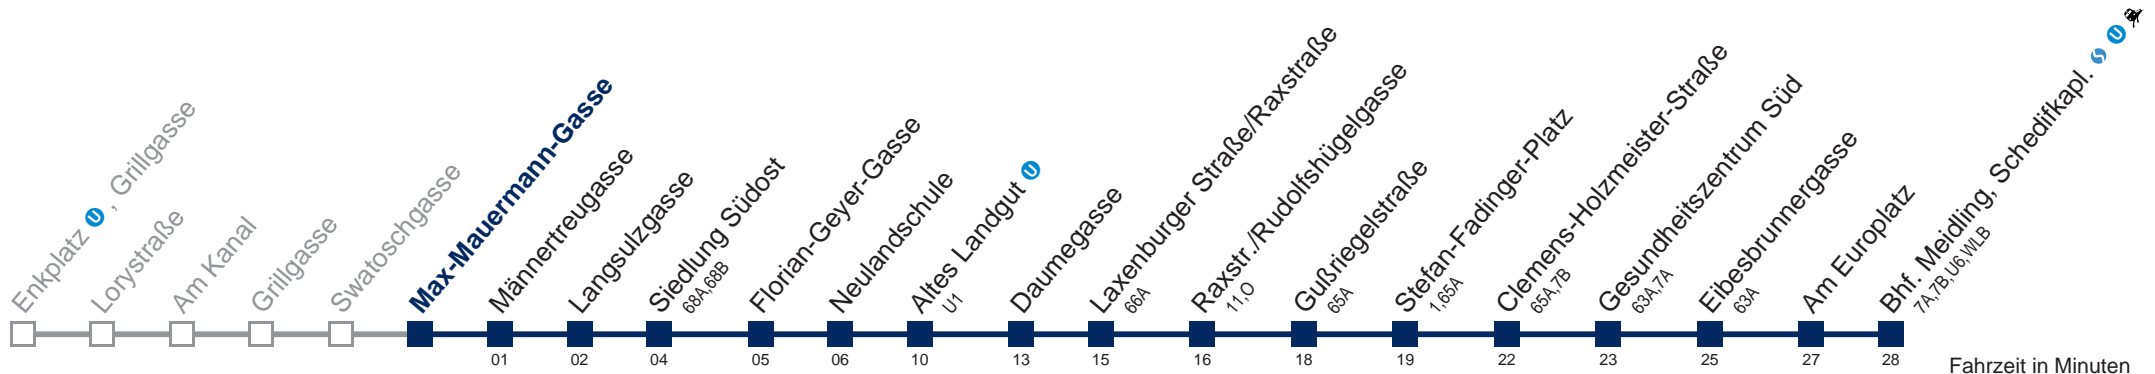

 bis Altes Landgut   bis Raxstr./Rudolfshügelgasse

Kaufen Sie Ihre Tickets bequem mit der WienMobil-App.
Buy your tickets easily via our WienMobil app.

15A Bhf. Meidling, Schedifkapl.

Montag-Freitag (Schule)