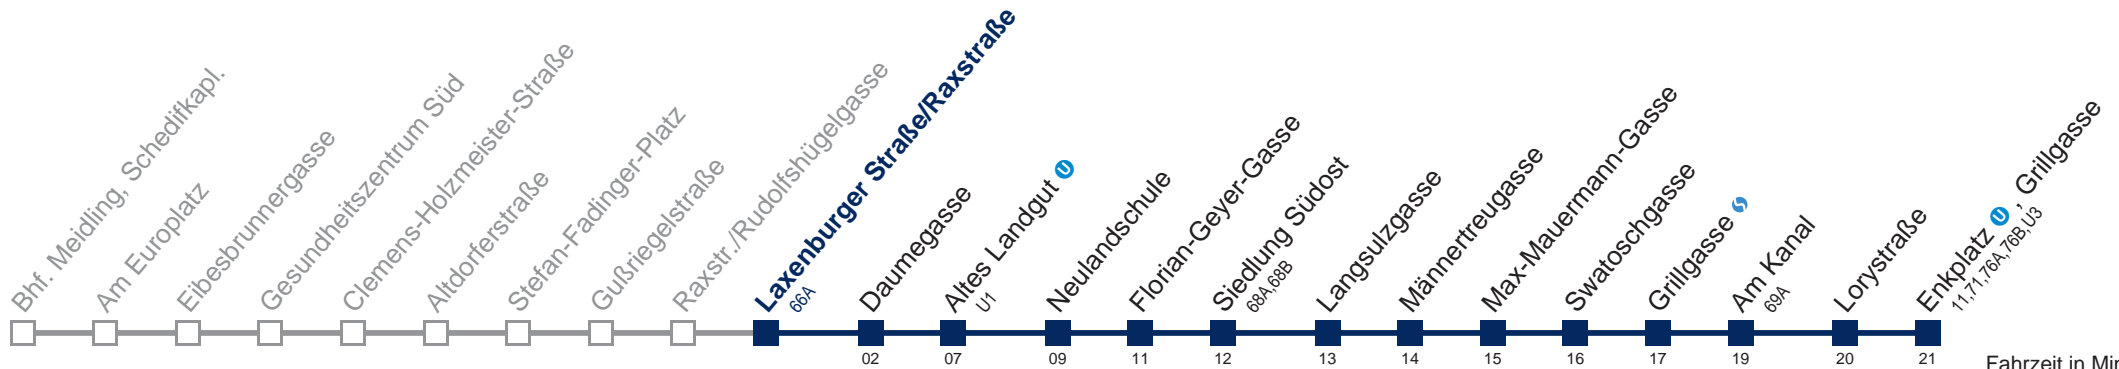

□ bis Laxenburger Straße/Raxstraße ■ bis Siedlung Südost

Kaufen Sie Ihre Tickets bequem mit der WienMobil-App.
Buy your tickets easily via our WienMobil app.

15A Enkplatz U, Grillgasse

Fahrzeit in Minuten zur Hauptverkehrszeit