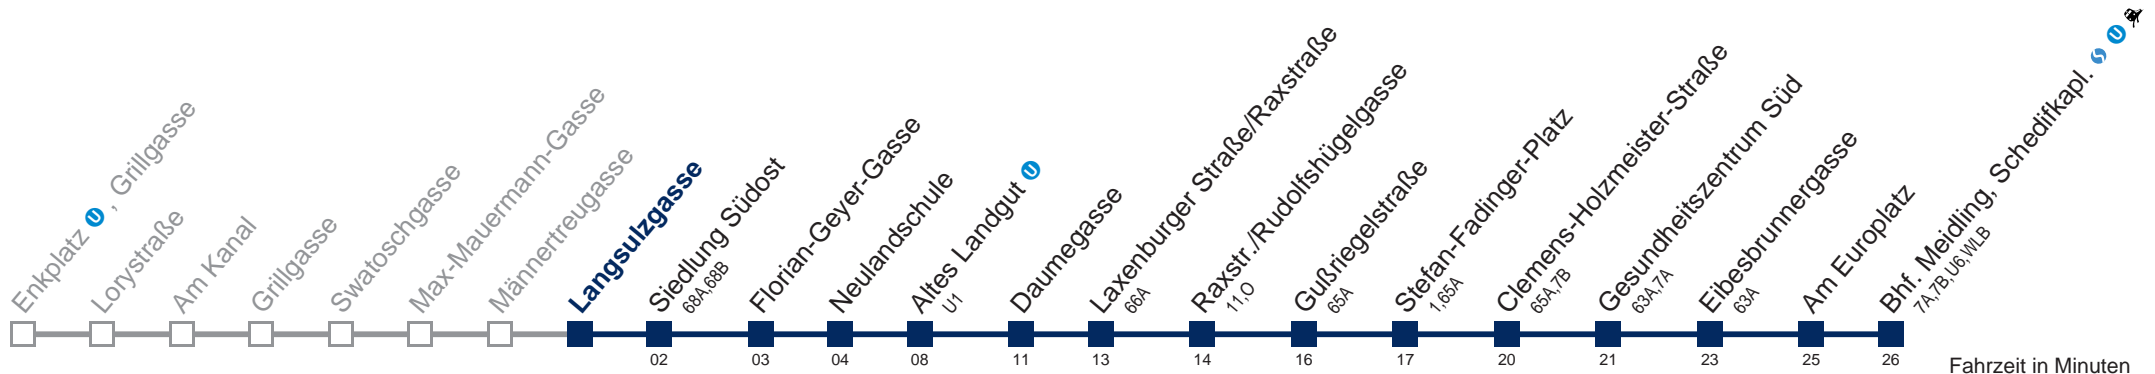

 bis Altes Landgut   bis Raxstr./Rudolfshügelgasse

Kaufen Sie Ihre Tickets bequem mit der WienMobil-App.
Buy your tickets easily via our WienMobil app.

15A Bhf. Meidling, Schedifkapl.

Montag-Freitag (Schule)