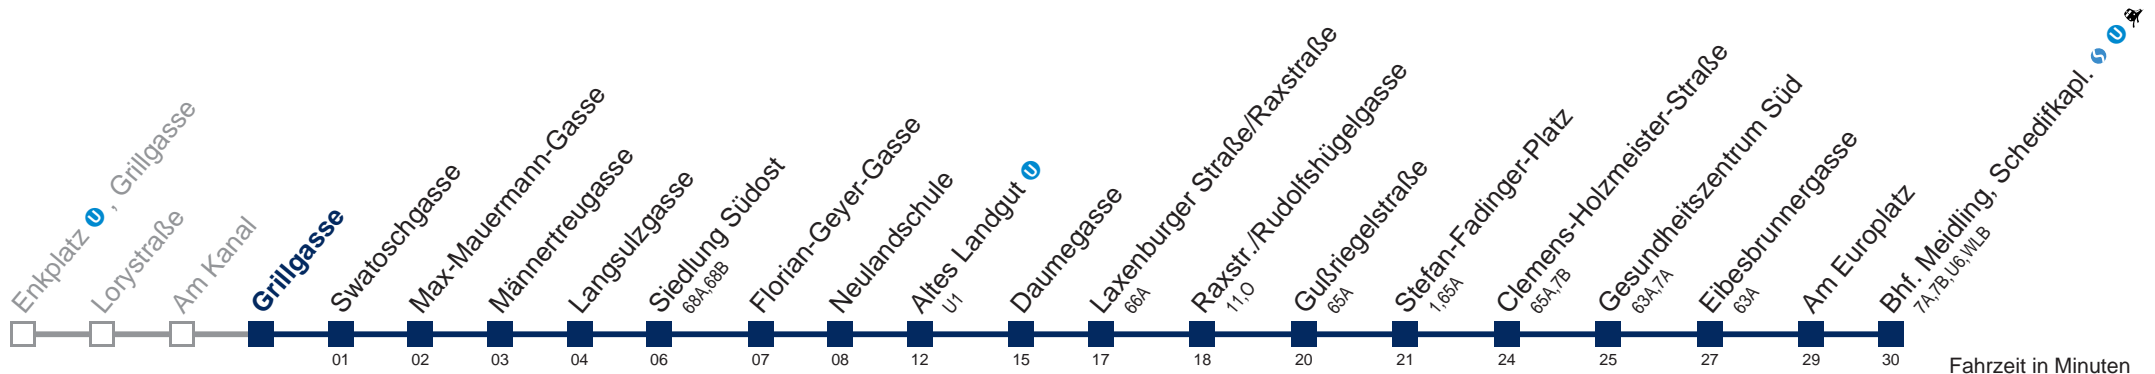

 bis Altes Landgut   bis Raxstr./Rudolfshügelgasse

Kaufen Sie Ihre Tickets bequem mit der WienMobil-App.
Buy your tickets easily via our WienMobil app.

15A Bhf. Meidling, Schedifkapl.

Fahrzeit in Minuten zur Hauptverkehrszeit