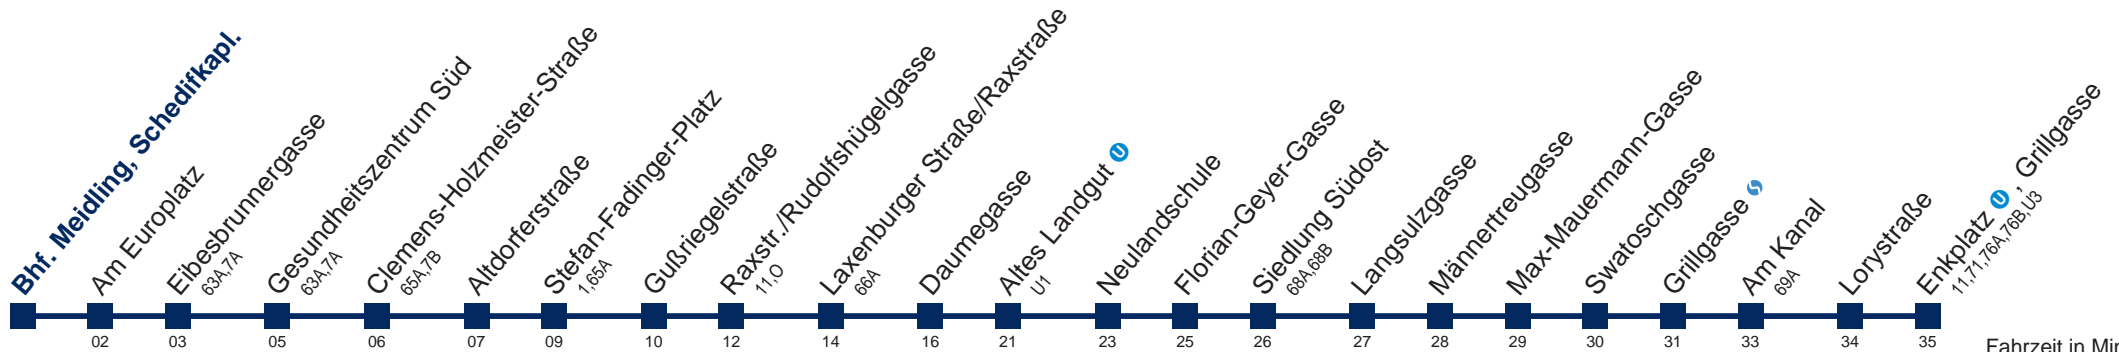

15A Enkplatz U, Grillgasse

Fahrzeit in Minuten
zur Hauptverkehrszeit

Montag-Freitag (Schule)

4	46 58
5	06 13 21 28 36 43 50 56
6	02 09 16 22 28 34 40 45 51 56
7	02 07 12 17 21 25 30 36 42 48 54
8	00 06 12 18 24 30 38 45 49 53
9	00 08 11 15 23 30 38 45 53
10	00 08 15 23 30 38 45 53
11	00 08 15 23 30 38 45 53
12	00 08 15 23 30 38 45 53
13	00 08 15 23 30 37 43 50 57
14	03 10 17 23 30 37 43 50 57
15	03 10 17 23 30 37 43 50 57
16	03 10 17 23 30 37 43 50 57
17	03 10 17 23 30 38 45 53
18	00 08 15 23 30 33 38 45 53
19	00 08 15 23 30 38 50 53
20	02 12 22 32 42 52
21	02 12 22 32 42 52 56
22	07 22 37 52
23	07 22 37 52
0	04 19