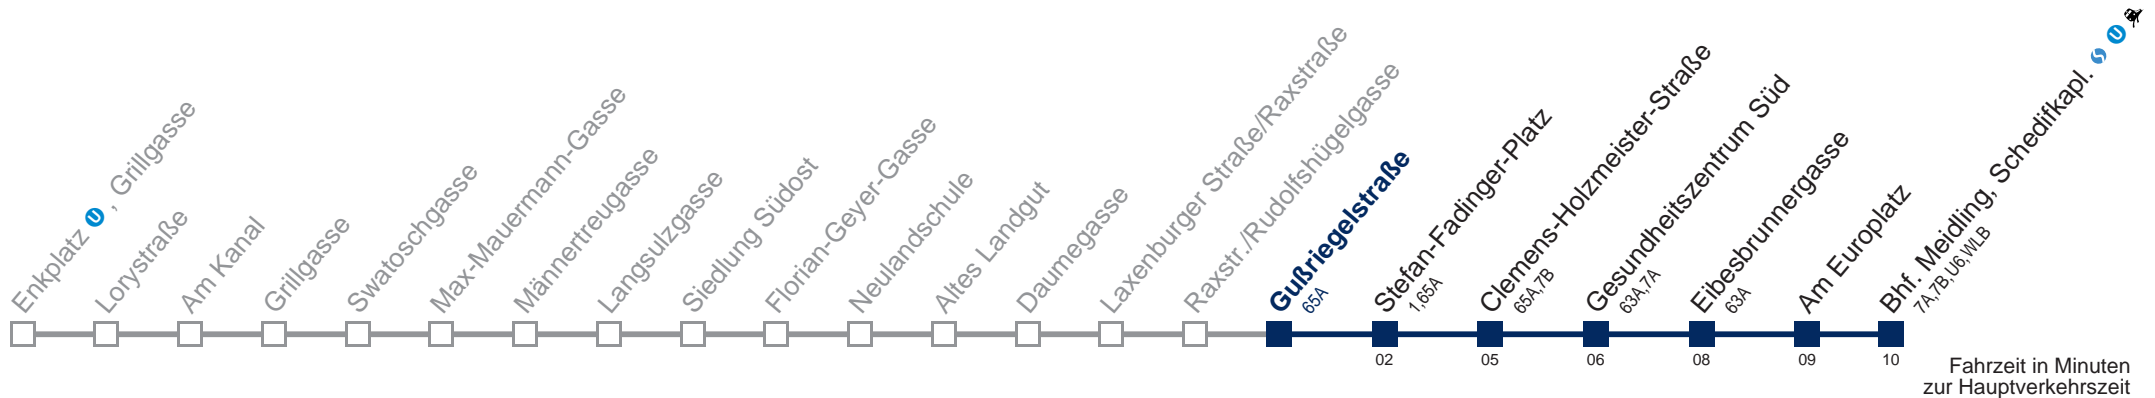

Kaufen Sie Ihre Tickets bequem mit der WienMobil-App.
Buy your tickets easily via our WienMobil app.

15A Bhf. Meidling, Schedifkapl.

Montag-Freitag (Schule)

4	38 50 58
5	01 11 18 21 31 39 44 46 54
6	01 09 14 17 24 32 36 39 45 51 57
7	04 - - Intervall 3' - 6' - - -
8	- - - - - - - - - 54
9	02 09 17 24 32 39 47 54
10	02 09 17 24 32 39 47 54
11	02 10 18 25 33 40 48 55
12	03 10 18 25 33 40 48 52 55
13	03 10 18 25 33 40 48 55
14	02 08 15 22 28 35 42 48 55
15	02 08 15 22 28 35 42 48 55
16	02 08 15 22 28 35 42 48 55
17	02 08 15 22 28 35 42 48 55
18	03 10 18 25 33 40 48 55
19	03 10 17 25 32 40 47 57
20	06 15 25 35 45 55
21	05 15 25 35 45 55
22	10 25 40 55
23	10 25 40 55
0	10