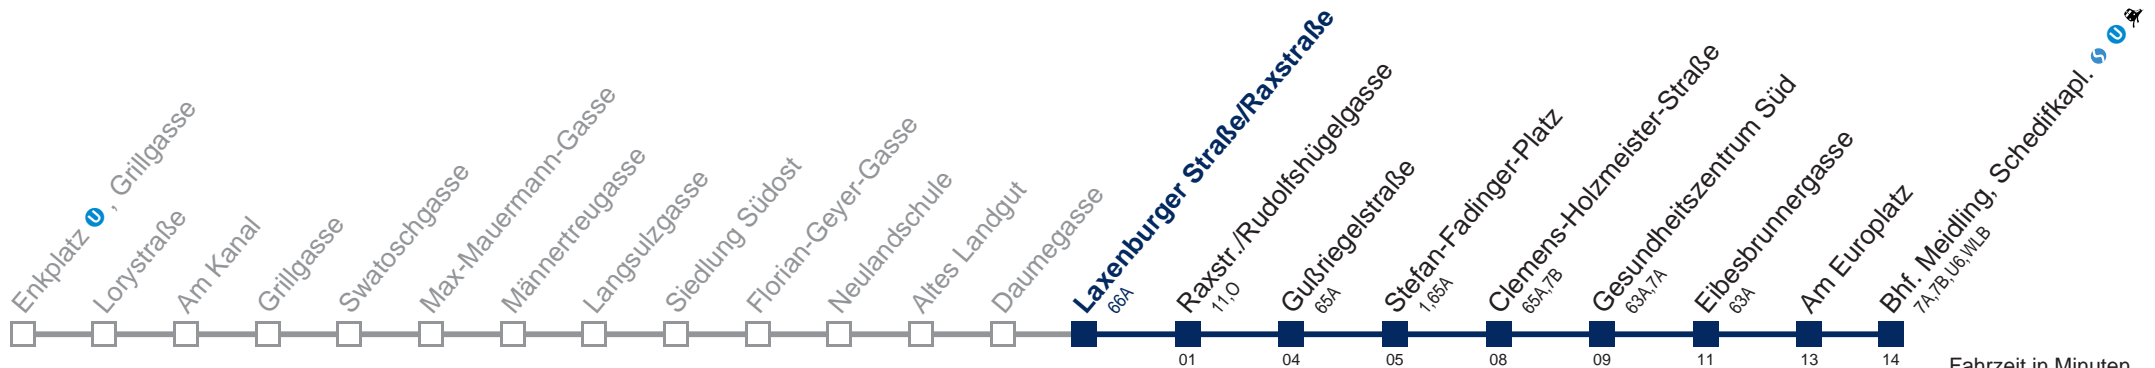

 bis Laxenburger Straße/Raxstraße  bis Raxstr./Rudolfshügelgasse

Kaufen Sie Ihre Tickets bequem mit der WienMobil-App.
Buy your tickets easily via our WienMobil app.

15A Bhf. Meidling, Schedifkapl.

Fahrzeit in Minuten zur Hauptverkehrszeit