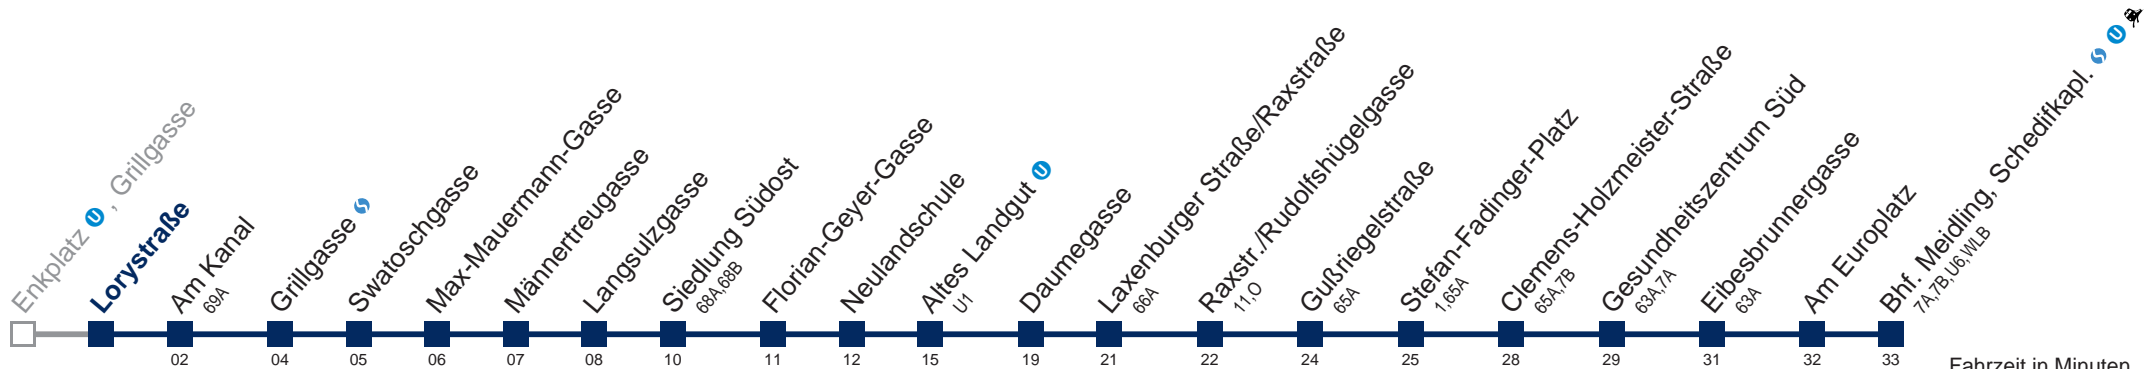

bis Altes Landgut  bis Raxstr./Rudolfshügelgasse

Kaufen Sie Ihre Tickets bequem mit der WienMobil-App. Buy your tickets easily via our WienMobil app.

15A Bhf. Meidling, Schedifkapl.

Fahrzeit in Minuten zur Hauptverkehrszeit