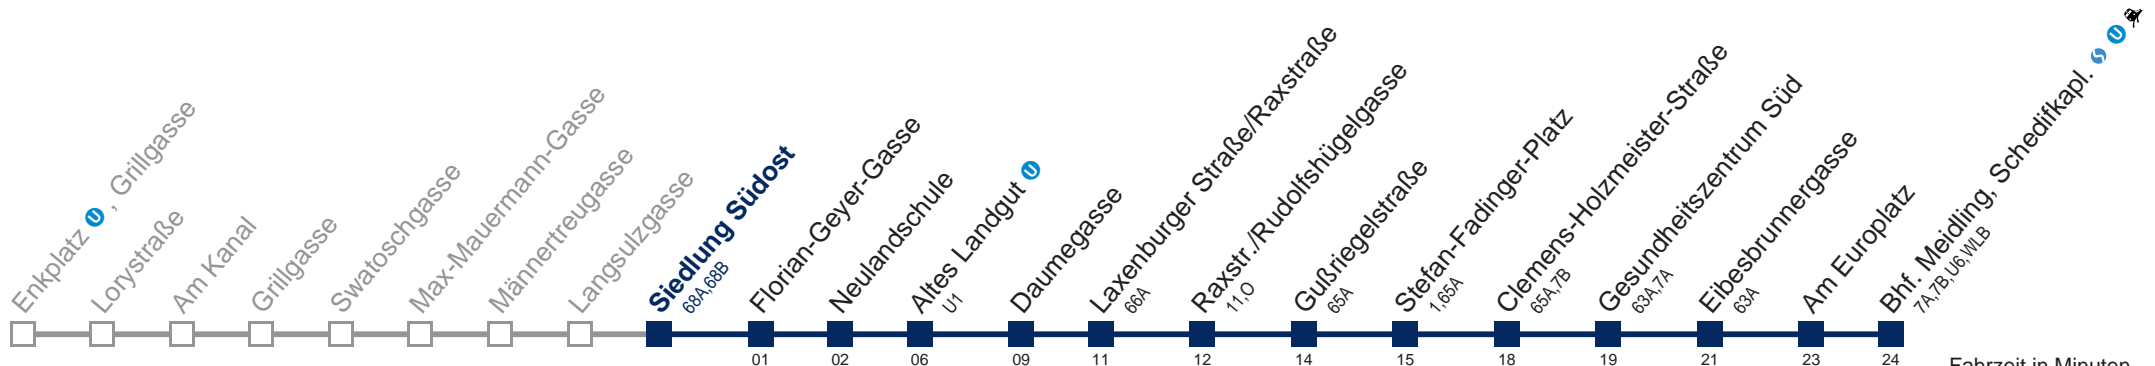

 bis Altes Landgut   bis Raxstr./Rudolfshügelgasse

Kaufen Sie Ihre Tickets bequem mit der WienMobil-App.
Buy your tickets easily via our WienMobil app.

15A Bhf. Meidling, Schedifkapl.

Fahrzeit in Minuten zur Hauptverkehrszeit