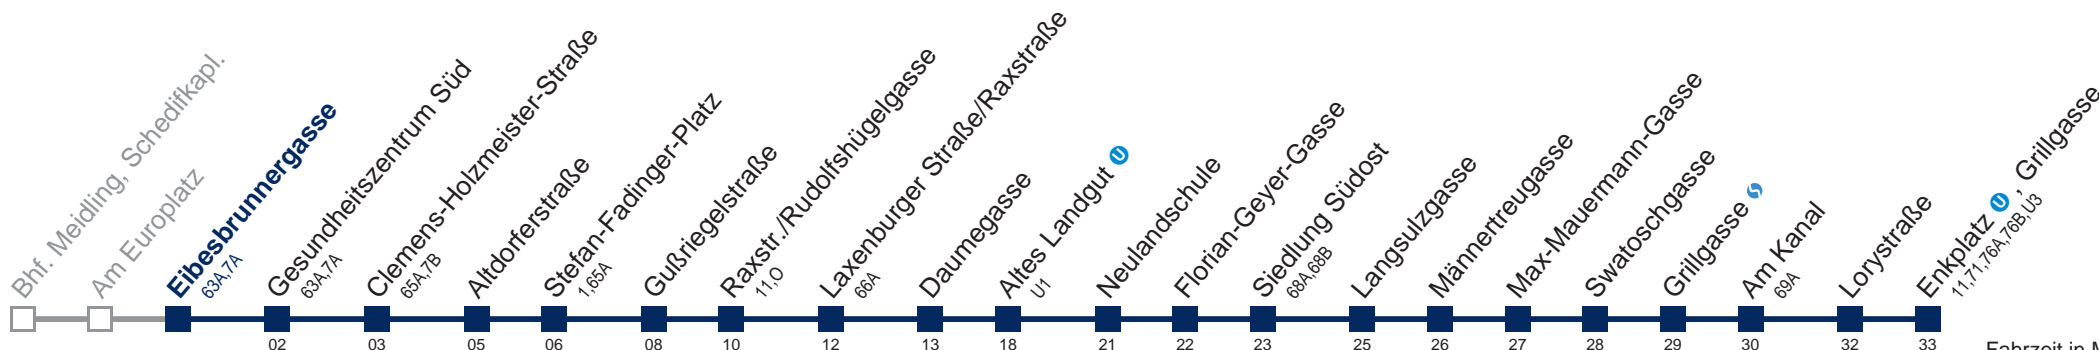

□ bis Laxenburger Straße/Raxstraße ■ bis Siedlung Südost

Kaufen Sie Ihre Tickets bequem mit der WienMobil-App.
Buy your tickets easily via our WienMobil app.

15A Enkplatz U, Grillgasse

Fahrzeit in Minuten zur Hauptverkehrszeit