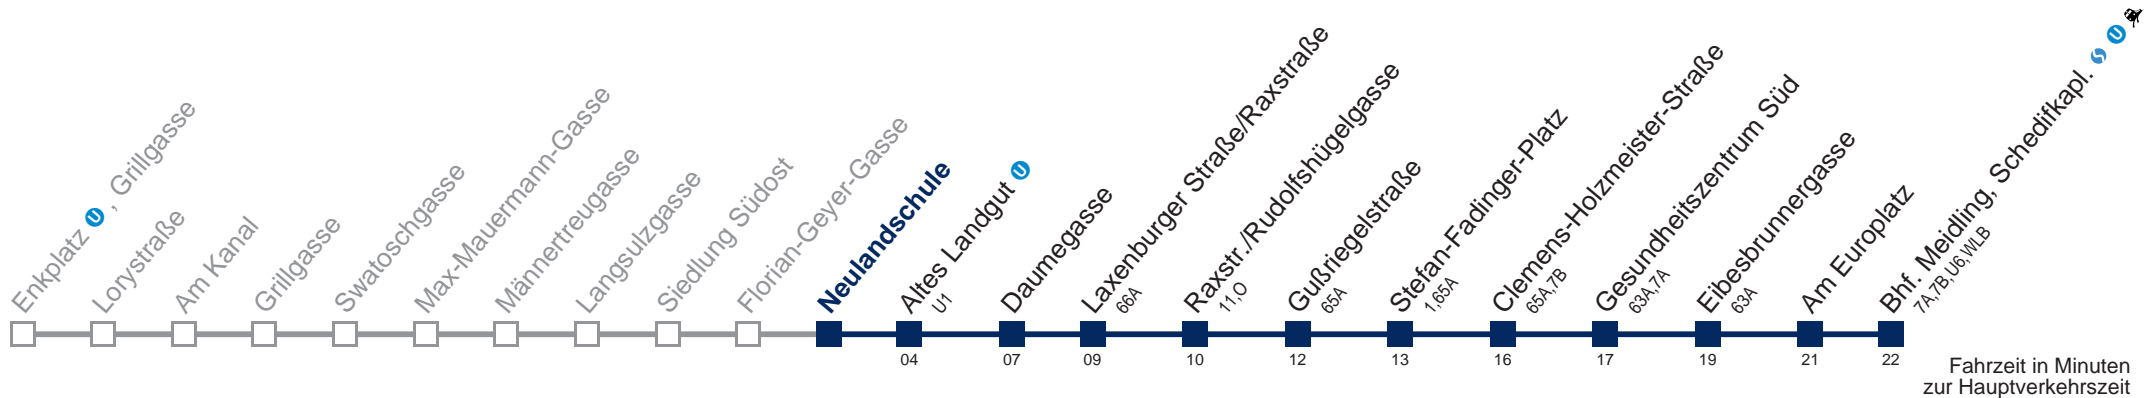

 bis Altes Landgut 

 bis Laxenburger Straße/Raxstraße

 bis Raxstr./Rudolfshügelgasse

WienMobil

Kaufen Sie Ihre Tickets bequem mit der WienMobil-App.
Buy your tickets easily via our WienMobil app.

15A Bhf. Meidling, Schedifkapl.