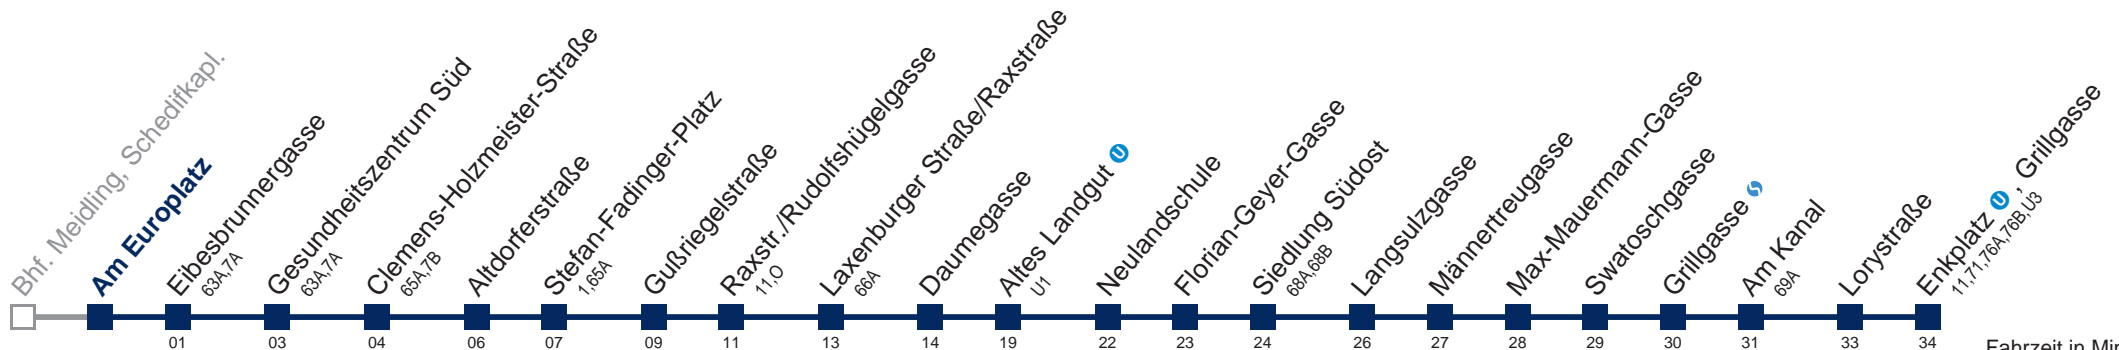

□ bis Laxenburger Straße/Raxstraße ■ bis Siedlung Südost

Kaufen Sie Ihre Tickets bequem mit der WienMobil-App.
Buy your tickets easily via our WienMobil app.

15A Enkplatz U, Grillgasse

Fahrzeit in Minuten zur Hauptverkehrszeit