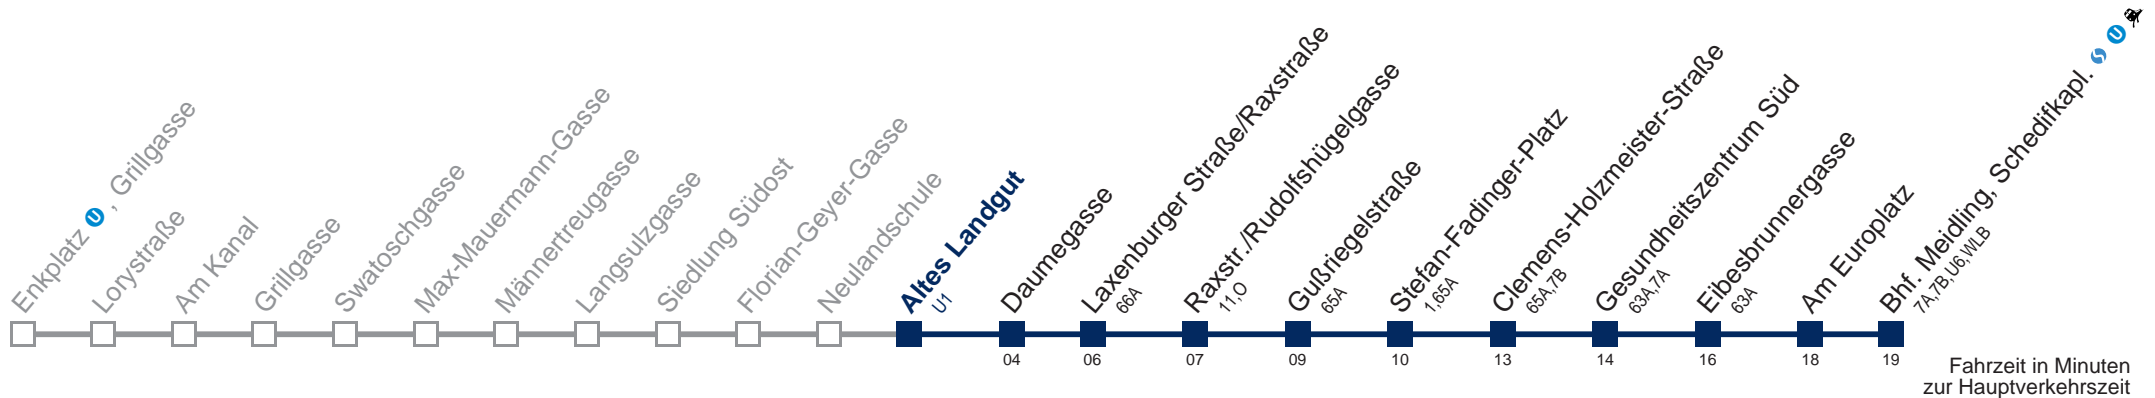

 bis Altes Landgut   bis Laxenburger Straße/Raxstraße  bis Raxstr./Rudolfshügelgasse

Kaufen Sie Ihre Tickets bequem mit der WienMobil-App.
Buy your tickets easily via our WienMobil app.

15A Bhf. Meidling, Schedifkapl.