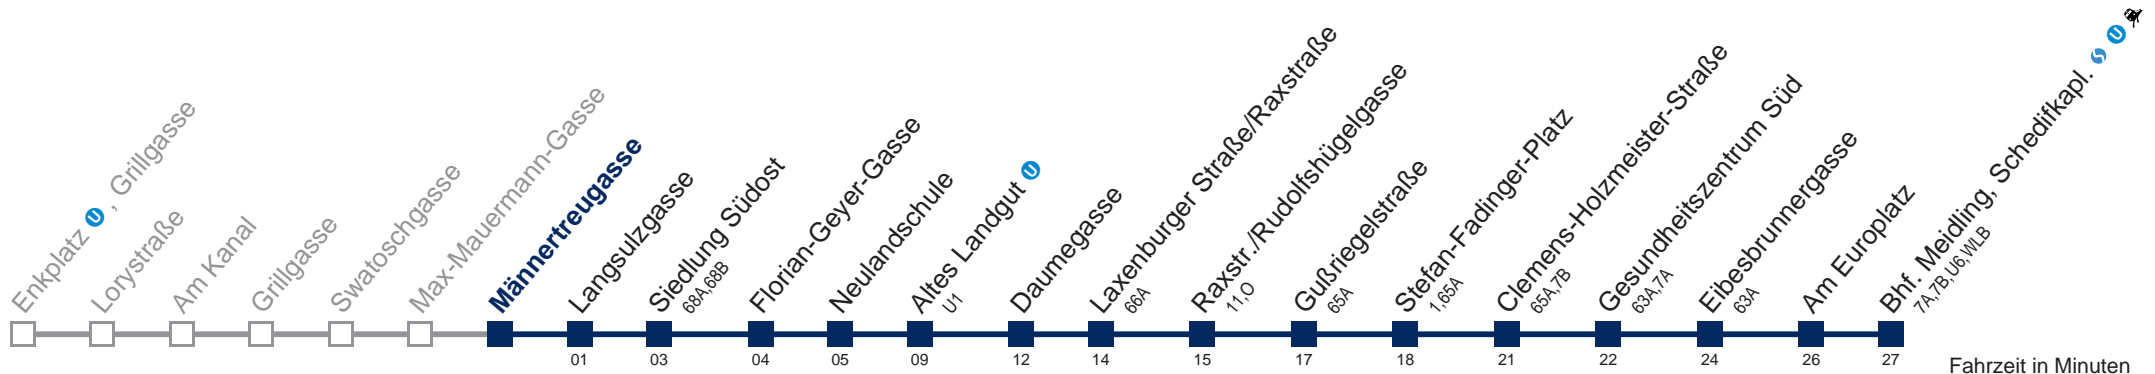

 bis Altes Landgut   bis Raxstr./Rudolfshügelgasse

Kaufen Sie Ihre Tickets bequem mit der WienMobil-App.
Buy your tickets easily via our WienMobil app.

15A Bhf. Meidling, Schedifkapl.

Fahrzeit in Minuten zur Hauptverkehrszeit