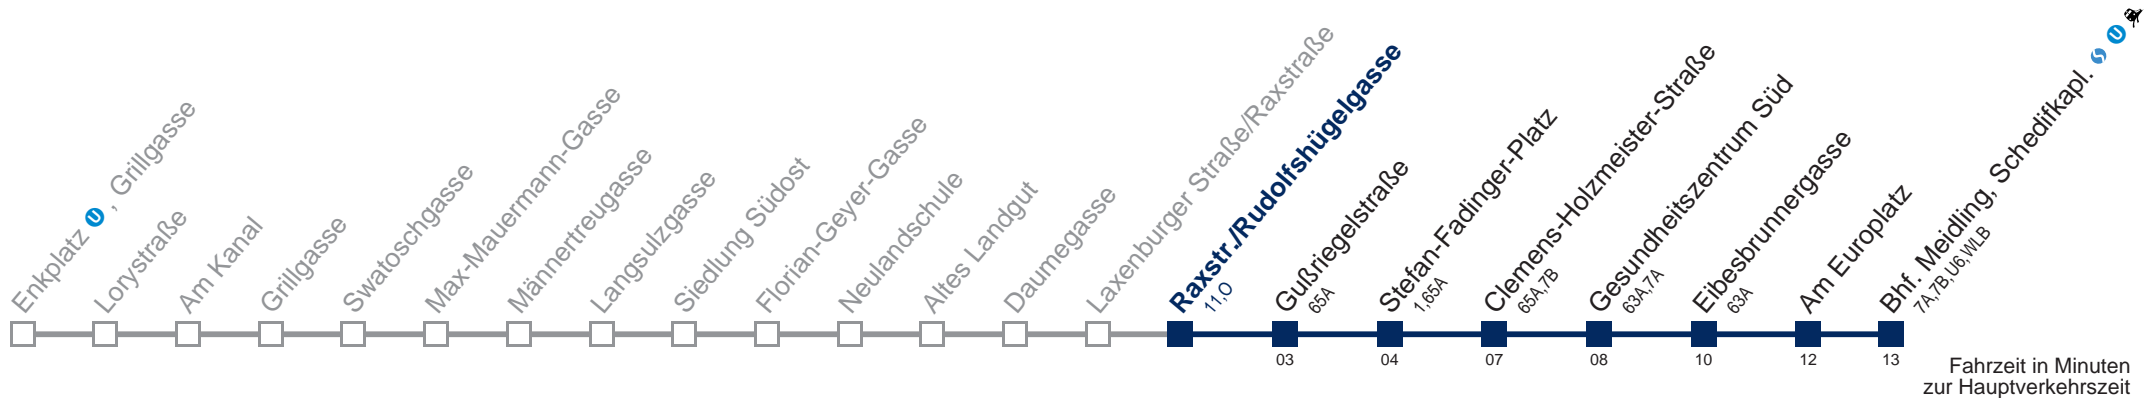

bis Raxstr./Rudolfshügelgasse

Kaufen Sie Ihre Tickets bequem mit der WienMobil-App.
Buy your tickets easily via our WienMobil app.

Auskunft Servicetelefon 01/7909 100
Änderungen vorbehalten

15A Bhf. Meidling, Schedifkapl.