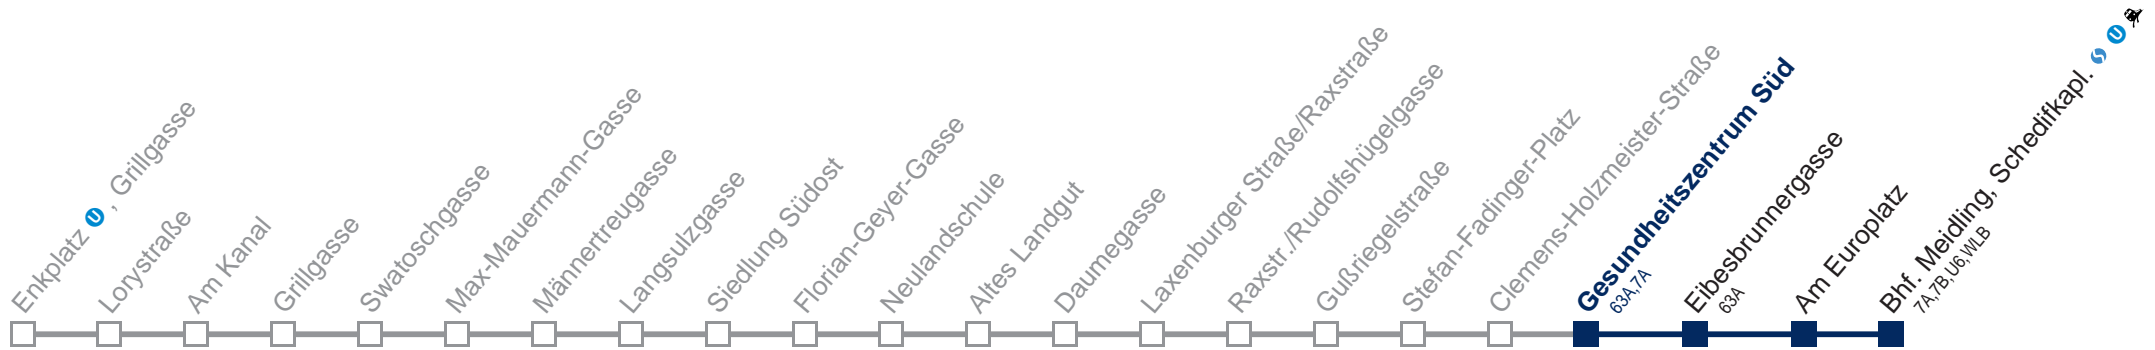

15A Bhf. Meidling, Schedifkapl.

Fahrzeit in Minuten zur Hauptverkehrszeit

Montag-Freitag (Schule)

4	42 54
5	02 05 15 22 25 35 43 48 50 58
6	06 14 18 21 29 36 41 44 50 56
7	02 09 13 16 22 28 34 40 46 51 56
8	01 06 12 18 24 30 36 42 48 54
9	00 07 14 22 29 37 44 52 59
10	07 14 22 29 37 44 52 59
11	07 15 23 30 38 45 53
12	00 08 15 23 30 38 45 53 57
13	00 08 15 23 30 38 45 53
14	00 07 13 20 27 33 40 47 53
15	00 07 13 20 27 33 40 47 53
16	00 07 13 20 27 33 40 47 53
17	00 07 13 20 27 33 40 47 53
18	00 08 15 23 30 38 45 53
19	00 07 14 22 29 37 44 52
20	01 11 19 29 39 49 59
21	09 19 29 39 49 59
22	14 29 44 59
23	14 29 44 59
0	14

Montag-Freitag (Ferien)

4	42 54
5	02 05 15 22 25 35 43 48 50 58
6	06 14 18 21 29 36 44 51 59
7	06 14 21 27 34 41 47 54
8	01 07 14 21 27 34 41 47 54
9	01 07 14 22 29 37 44 52 59
10	07 14 22 29 37 44 52 59
11	07 15 23 30 38 45 53
12	00 08 15 23 30 38 45 53
13	00 08 15 23 30 38 45 53
14	00 08 15 23 30 38 45 53
15	00 08 15 23 30 38 45 53
16	00 08 15 23 30 38 45 53
17	00 08 15 23 30 38 45 53
18	00 08 15 23 30 38 45 53
19	00 07 14 22 29 37 44 52
20	01 11 19 29 39 49 59
21	09 19 29 39 49 59
22	14 29 44 59
23	14 29 44 59
0	14

Samstag

4	42
5	02 15 29 43 59
6	14 29 44 54 59
7	12 15 25 35 45 55
8	05 15 25 35 45 55
9	06 17 27 37 47 57
10	07 17 27 37 47 57
11	07 17 27 37 47 57
12	07 17 27 37 47 57
13	07 17 27 37 47 57
14	07 17 27 37 47 57
15	07 17 27 37 47 57
16	07 17 27 37 47 57
17	07 17 27 37 47 57
18	07 17 27 37 47 57
19	06 15 25 35 45 55
20	05 18 33 48
21	03 18 33 46 59
22	15 29 44 59
23	14 29 44 59
0	14

Sonn- und Feiertags

4	42
5	02 15 29 43 59
6	14 29 44 59
7	14 29 44 59
8	14 29 44 54 59
9	10 20 30 40 50
10	00 10 20 30 40 50
11	00 10 20 30 40 50
12	00 10 20 30 40 50
13	00 10 20 30 40 50
14	00 10 20 30 40 50
15	00 10 20 30 40 50
16	00 10 20 30 40 50
17	00 10 20 30 40 50
18	00 10 20 30 40 50
19	00 10 20 30 40 50
20	00 10 20 34 49
21	04 19 34 47
22	00 14 29 44 59
23	14 29 44 59
0	14

Kaufen Sie Ihre Tickets bequem mit der WienMobil-App.
Buy your tickets easily via our WienMobil app.

Auskunft Servicetelefon 01/7909 100
Änderungen vorbehalten