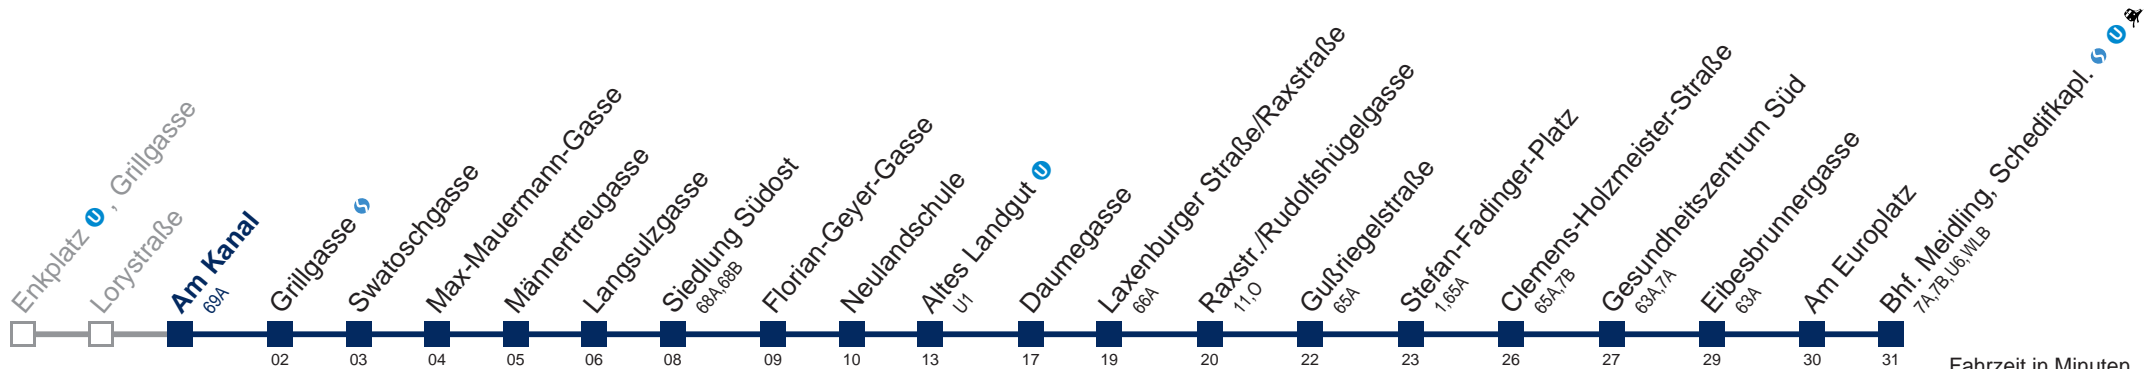

 bis Altes Landgut   bis Raxstr./Rudolfshügelgasse

Kaufen Sie Ihre Tickets bequem mit der WienMobil-App.
Buy your tickets easily via our WienMobil app.

15A Bhf. Meidling, Schedifkapl.

Fahrzeit in Minuten zur Hauptverkehrszeit