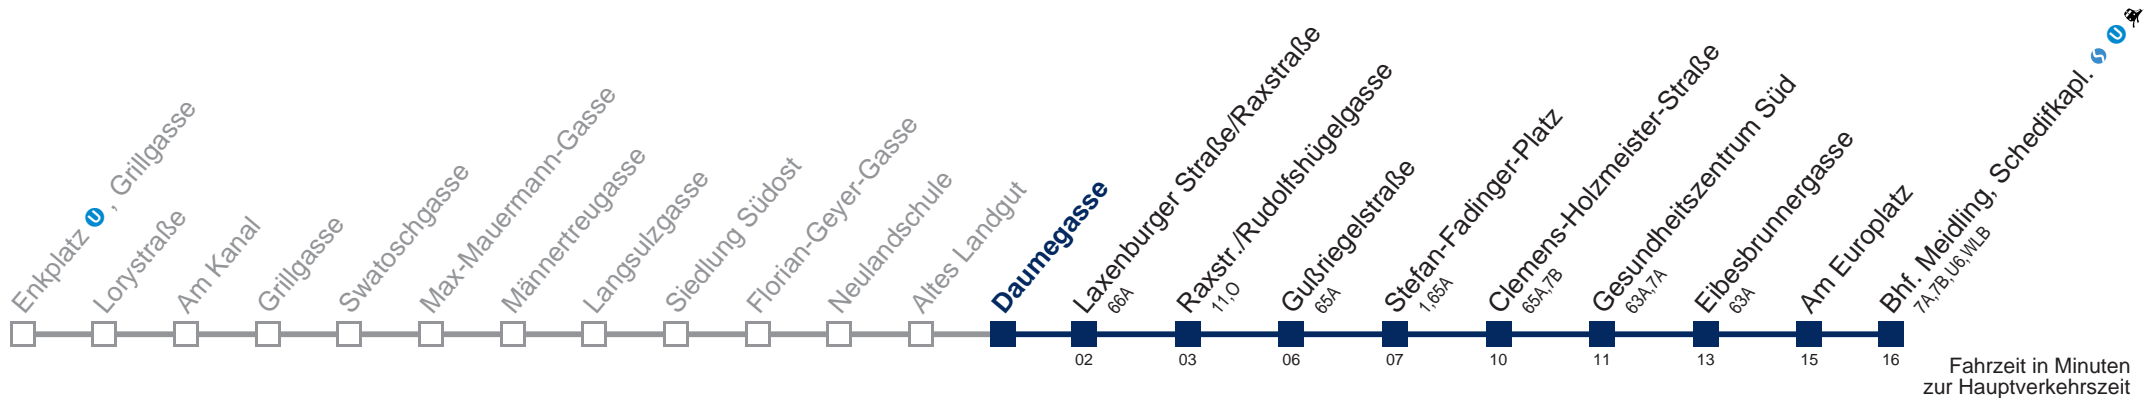

□ bis Laxenburger Straße/Raxstraße

■ bis Raxstr./Rudolfshügelgasse

Kaufen Sie Ihre Tickets bequem mit der WienMobil-App.
Buy your tickets easily via our WienMobil app.

15A Bhf. Meidling, Schedifkapl.

Fahrzeit in Minuten zur Hauptverkehrszeit