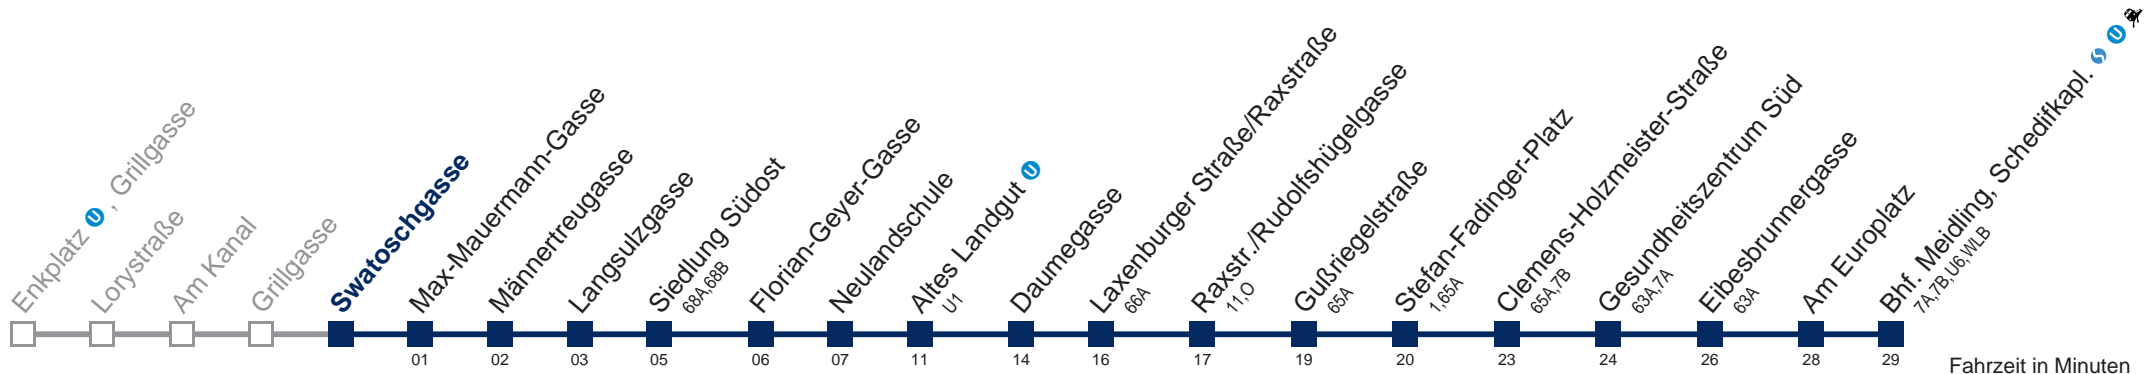

 bis Altes Landgut   bis Raxstr./Rudolfshügelgasse

Kaufen Sie Ihre Tickets bequem mit der WienMobil-App.
Buy your tickets easily via our WienMobil app.

15A Bhf. Meidling, Schedifkapl.

Fahrzeit in Minuten zur Hauptverkehrszeit