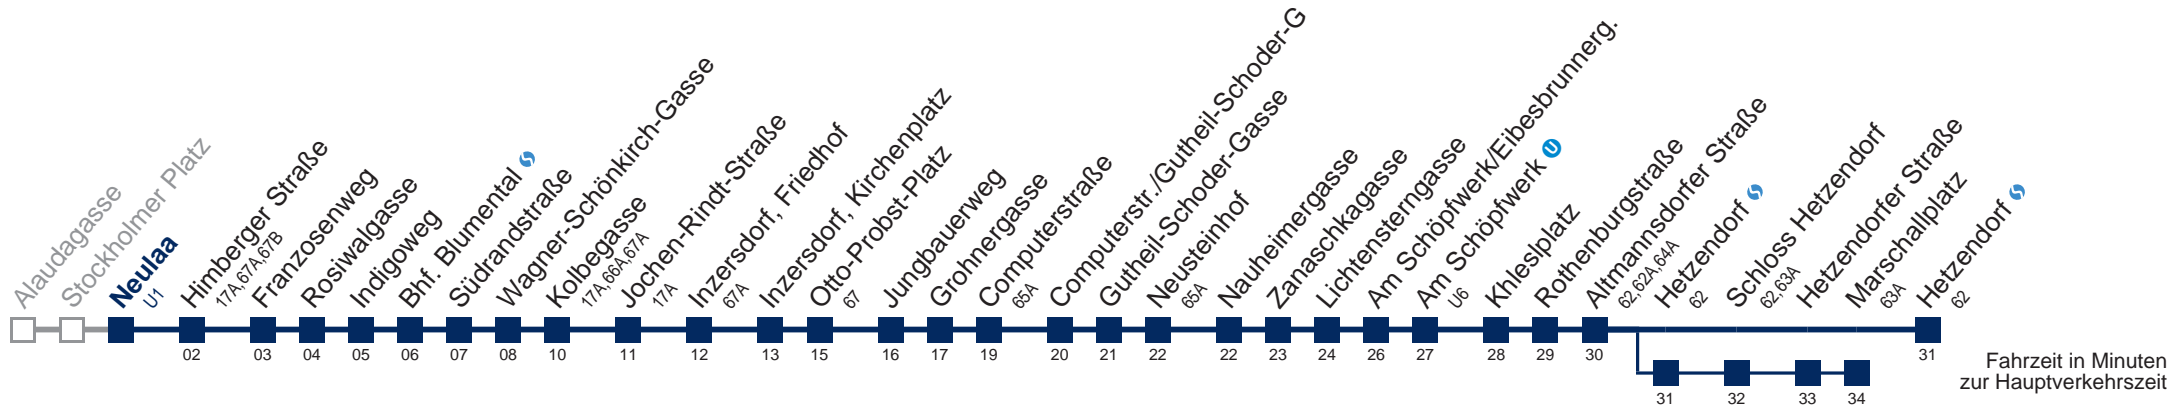

16A Hetzendorf

Montag-Freitag (Schule)

4	
5	07 20 36 50
6	06 15 24 32 39 46 54
7	03 10 18 25 33 42 48 55
8	03 10 18 25 35 45 55
9	05 20 35 50
10	05 20 35 50
11	05 20 35 50
12	05 20 35 50
13	05 15 25 35 45 55
14	05 15 25 35 45 55
15	05 15 25 35 45 55
16	05 15 25 35 45 55
17	05 15 25 35 45 55
18	05 15 25 36 45 55
19	05 20 35 50
20	05 19 33 53
21	13 33 53
22	13 33 58
23	28 58
0	28

Montag-Freitag (Ferien)

4	
5	07 20 36 50
6	05 15 25 35 45 55
7	05 15 25 35 45 55
8	05 15 25 35 45 55
9	05 20 35 50
10	05 20 35 50
11	05 20 35 50
12	05 20 35 50
13	05 15 25 35 45 55
14	05 15 25 35 45 55
15	05 15 25 35 45 55
16	05 15 25 35 45 55
17	05 15 25 35 45 55
18	05 15 25 35 45 55
19	05 20 35 50
20	05 19 33 53
21	13 33 53
22	13 33 58
23	28 58
0	28

Samstag

4	58
5	28 53
6	13 33 53
7	13 33 53
8	13 35 50
9	05 20 35 50
10	05 20 35 50
11	05 20 35 50
12	05 20 35 50
13	05 20 35 50
14	05 20 35 50
15	05 20 35 50
16	05 20 35 50
17	05 20 35 50
18	05 20 35 53
19	13 33 53
20	13 33 58
21	28 58
22	28 58
23	28 58
0	28

Sonn- und Feiertags

4	58
5	28 58
6	28 58
7	28 58
8	28 58
9	28 53
10	13 33 53
11	13 33 53
12	13 33 53
13	13 33 53
14	13 33 53
15	13 33 53
16	13 33 53
17	13 33 53
18	13 33 53
19	13 33 53
20	13 33 58
21	28 58
22	28 58
23	28 58
0	28

Am 24. und 31.12. Verkehr wie samstags

☐ über Hetzendorf
bis Marschallplatz

Kaufen Sie Ihre Tickets bequem mit der WienMobil-App.
Buy your tickets easily via our WienMobil app.