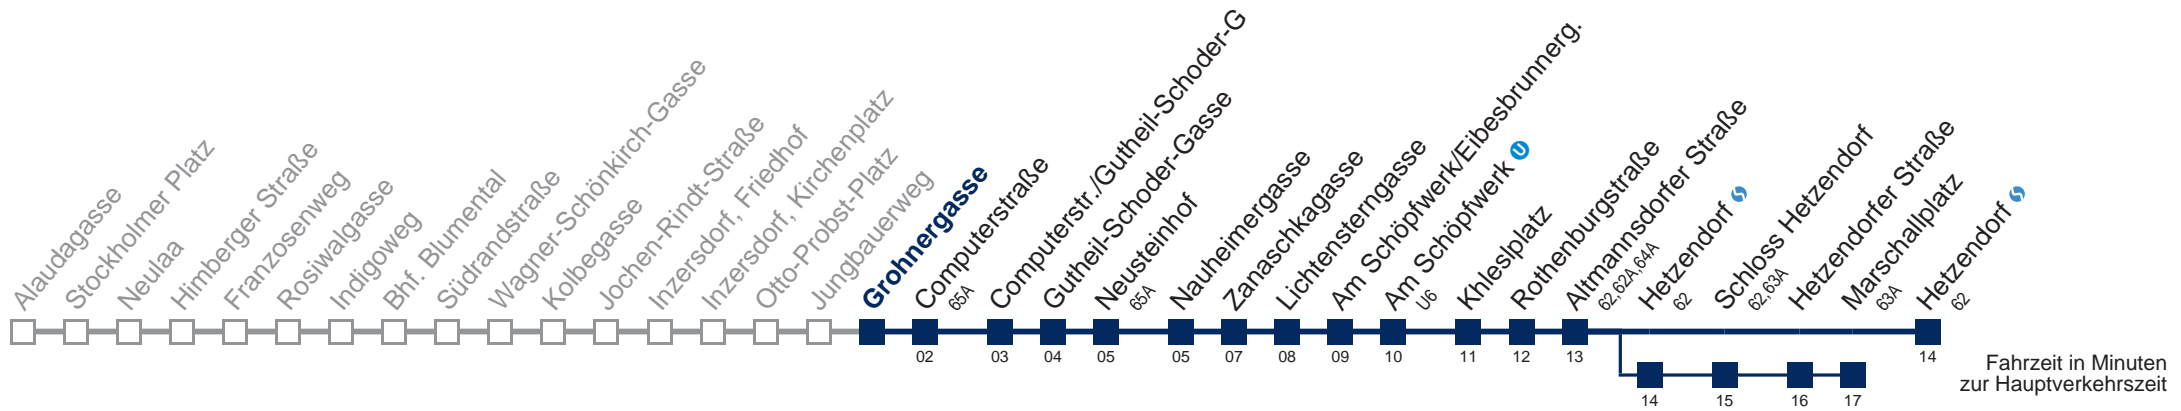

16A Hetzendorf

Montag-Freitag (Schule)

4	41
5	05 22 35 51
6	05 21 30 39 47 54
7	01 10 19 27 35 42 50 58
8	05 12 20 27 35 42 52
9	02 12 22 37 52
10	07 22 37 52
11	07 22 37 52
12	07 22 37 52
13	07 22 32 42 52
14	02 12 22 32 42 52
15	02 12 22 32 42 52
16	02 12 22 32 42 52
17	02 12 22 32 42 52
18	02 12 22 32 42 52
19	02 11 20 35 50
20	05 20 34 48
21	08 28 48
22	07 26 46
23	11 41
0	11 41

Montag-Freitag (Ferien)

4	41
5	05 22 35 51
6	05 20 30 40 50
7	00 11 22 32 42 52
8	02 12 22 32 42 52
9	02 12 22 37 52
10	07 22 37 52
11	07 22 37 52
12	07 22 37 52
13	07 22 32 42 52
14	02 12 22 32 42 52
15	02 12 22 32 42 52
16	02 12 22 32 42 52
17	02 12 22 32 42 52
18	02 12 22 32 42 52
19	02 11 20 35 50
20	05 20 34 48
21	08 28 48
22	07 26 46
23	11 41
0	11 41

Samstag

4	41
5	11 41
6	08 29 49
7	09 30 50
8	10 30 52
9	07 22 37 52
10	07 22 37 52
11	07 22 37 52
12	07 22 37 52
13	07 22 37 52
14	07 22 37 52
15	07 22 37 52
16	07 22 37 52
17	07 22 37 52
18	07 22 37 52
19	10 29 49
20	09 29 49
21	14 44
22	12 41
23	11 41
0	11 41

Sonn- und Feiertags

4	41
5	11 41
6	11 41
7	14 45
8	15 45
9	15 45
10	10 30 50
11	10 30 50
12	10 30 50
13	10 30 50
14	10 30 50
15	10 30 50
16	10 30 50
17	10 30 50
18	10 30 50
19	10 29 49
20	09 29 49
21	14 44
22	12 41
23	11 41
0	11 41

Am 24. und 31.12. Verkehr wie samstags

☐ über Hetzendorf bis Marschallplatz

Kaufen Sie Ihre Tickets bequem mit der WienMobil-App.
Buy your tickets easily via our WienMobil app.