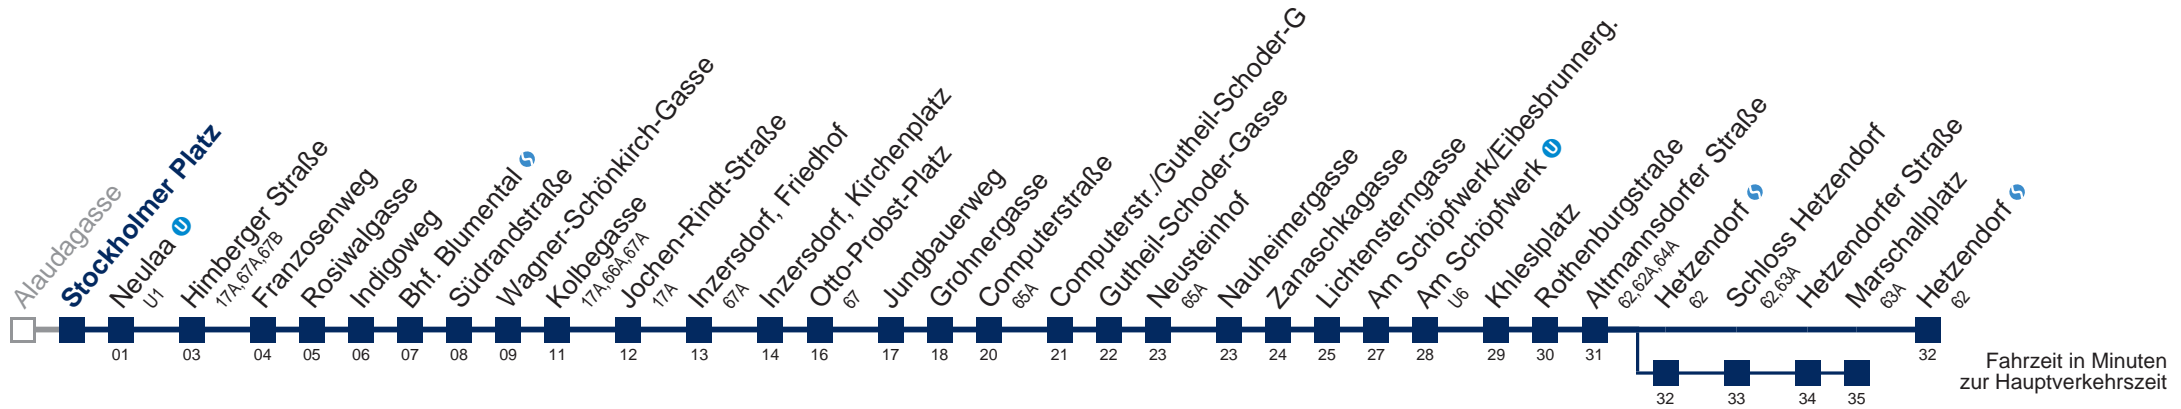

16A Hetzendorf

Montag-Freitag (Schule)

4	
5	06 19 35 49
6	05 14 23 31 38 45 53
7	02 09 17 24 32 41 47 54
8	02 09 17 24 34 44 54
9	04 19 34 49
10	04 19 34 49
11	04 19 34 49
12	04 19 34 49
13	04 14 24 34 44 54
14	04 14 24 34 44 54
15	04 14 24 34 44 54
16	04 14 24 34 44 54
17	04 14 24 34 44 54
18	04 14 24 35 44 54
19	04 19 34 49
20	04 18 32 52
21	12 32 52
22	12 32 57
23	27 57
0	27

Montag-Freitag (Ferien)

4	
5	06 19 35 49
6	04 14 24 34 44 54
7	04 14 24 34 44 54
8	04 14 24 34 44 54
9	04 19 34 49
10	04 19 34 49
11	04 19 34 49
12	04 19 34 49
13	04 14 24 34 44 54
14	04 14 24 34 44 54
15	04 14 24 34 44 54
16	04 14 24 34 44 54
17	04 14 24 34 44 54
18	04 14 24 34 44 54
19	04 19 34 49
20	04 18 32 52
21	12 32 52
22	12 32 57
23	27 57
0	27

Samstag

4	57
5	27 52
6	12 32 52
7	12 32 52
8	12 34 49
9	04 19 34 49
10	04 19 34 49
11	04 19 34 49
12	04 19 34 49
13	04 19 34 49
14	04 19 34 49
15	04 19 34 49
16	04 19 34 49
17	04 19 34 49
18	04 19 34 52
19	12 32 52
20	12 32 57
21	27 57
22	27 57
23	27 57
0	27

Sonn- und Feiertags

4	57
5	27 57
6	27 57
7	27 57
8	27 57
9	27 52
10	12 32 52
11	12 32 52
12	12 32 52
13	12 32 52
14	12 32 52
15	12 32 52
16	12 32 52
17	12 32 52
18	12 32 52
19	12 32 52
20	12 32 57
21	27 57
22	27 57
23	27 57
0	27

Am 24. und 31.12. Verkehr wie samstags

☐ über Hetzendorf
bis Marschallplatz

Kaufen Sie Ihre Tickets bequem mit der WienMobil-App.
Buy your tickets easily via our WienMobil app.