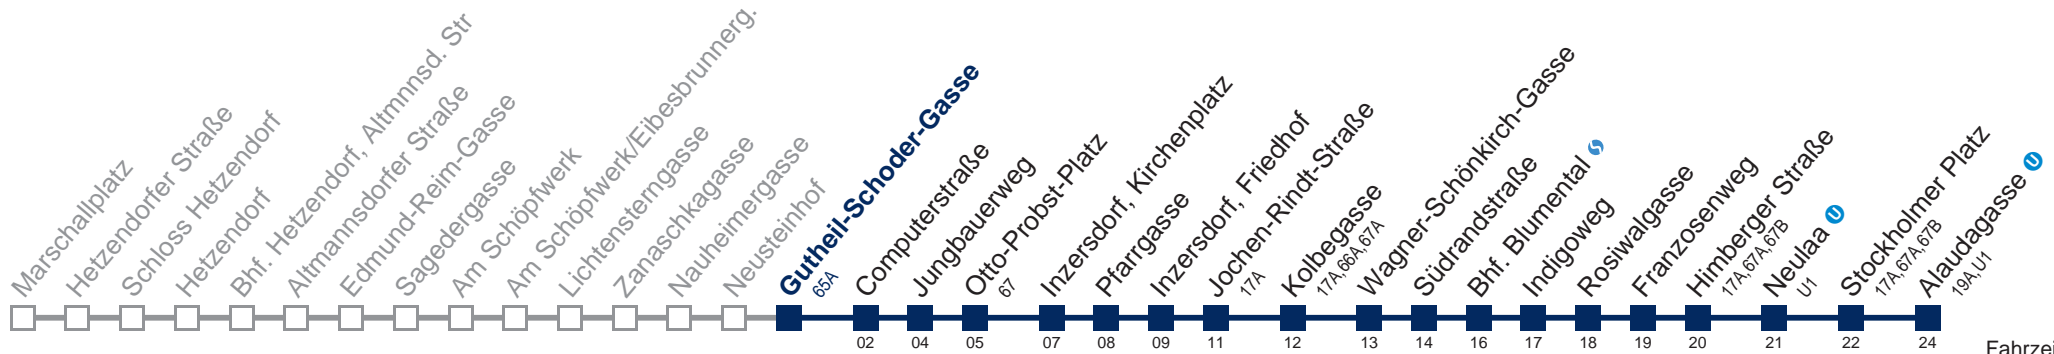

16A Alaudagasse U

Fahrzeit in Minuten zur Hauptverkehrszeit

Montag-Freitag (Schule)

5	07 22 37 47 57
6	07 19 29 36 43 50 57
7	04 13 21 28 36 43 51 59
8	06 12 20 35 50
9	05 19 34 49
10	04 19 34 49
11	04 19 34 49
12	04 19 29 39 49 59
13	09 19 29 39 49 59
14	09 19 29 39 49 59
15	09 20 30 40 52
16	00 10 20 30 42 50
17	00 10 20 30 40 50
18	00 10 20 30 40 50
19	05 19 34 49
20	04 19 39 59
21	19 39
22	06 36
23	06 36
0	06 36

Montag-Freitag (Ferien)

5	07 22 37 47 57
6	07 19 29 39 49 59
7	09 20 30 40 50
8	00 10 20 35 50
9	05 19 34 49
10	04 19 34 49
11	04 19 34 49
12	04 19 29 39 49 59
13	09 19 29 39 49 59
14	09 19 29 39 49 59
15	09 20 30 40 50
16	00 10 20 30 40 50
17	00 10 20 30 40 50
18	00 10 20 30 40 50
19	05 19 34 49
20	04 19 39 59
21	19 39
22	06 36
23	06 36
0	06 36

Samstag

5	07 36 59
6	19 39 59
7	21 41
8	01 18 34 49
9	04 19 34 49
10	04 19 34 49
11	04 19 34 49
12	04 19 34 49
13	04 19 34 49
14	04 19 34 49
15	04 19 34 49
16	04 19 34 49
17	04 19 34 49
18	04 21 41
19	01 19 39
20	06 35
21	05 35
22	06 36
23	06 36
0	06 36

Sonn- und Feiertags

5	07 36
6	06 36
7	04 34
8	04 34
9	04 35 58
10	18 38 58
11	19 39 59
12	19 39 59
13	19 39 59
14	19 39 59
15	19 39 59
16	19 39 59
17	19 39 59
18	19 39 59
19	18 38
20	05 34
21	04 34
22	05 36
23	06 36
0	06 36

Am 24. und 31.12. Verkehr wie samstags

☐ bis Otto-Probst-Platz

Kaufen Sie Ihre Tickets bequem mit der WienMobil-App.
Buy your tickets easily via our WienMobil app.

Auskunft Servicetelefon 01/7909 100
Änderungen vorbehalten