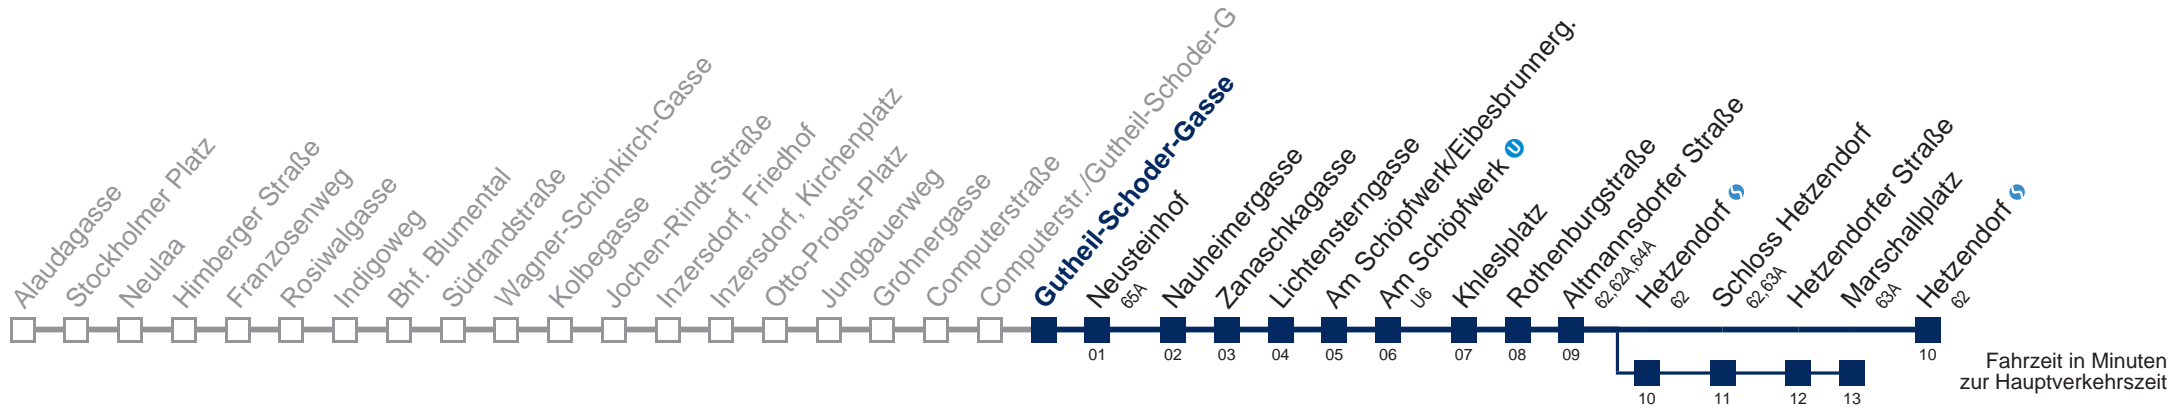

16A Hetzendorf

Fahrzeit in Minuten zur Hauptverkehrszeit

Montag-Freitag (Schule)

4	44
5	08 25 38 54
6	09 25 34 43 50 57
7	05 14 23 31 39 46 54
8	02 09 16 24 31 39 46 56
9	05 15 25 40 55
10	10 25 40 55
11	10 25 40 55
12	10 25 40 55
13	10 25 35 45 55
14	05 15 25 35 45 55
15	06 16 26 36 46 56
16	06 16 26 36 46 56
17	06 16 26 36 46 56
18	06 16 26 36 46 56
19	05 14 23 38 53
20	08 23 37 51
21	11 31 51
22	10 29 49
23	14 44
0	14 44

Montag-Freitag (Ferien)

4	44
5	08 25 38 54
6	09 24 34 44 54
7	04 15 26 36 46 56
8	06 16 26 36 46 56
9	05 15 25 40 55
10	10 25 40 55
11	10 25 40 55
12	10 25 40 55
13	10 25 35 45 55
14	05 15 25 35 45 55
15	06 16 26 36 46 56
16	06 16 26 36 46 56
17	06 16 26 36 46 56
18	06 16 26 36 46 56
19	05 14 23 38 53
20	08 23 37 51
21	11 31 51
22	10 29 49
23	14 44
0	14 44

Samstag

4	44
5	14 44
6	11 32 52
7	13 33 53
8	13 33 55
9	10 25 40 55
10	10 25 40 55
11	10 25 40 55
12	10 25 40 55
13	10 25 40 55
14	10 25 40 55
15	10 25 40 55
16	10 25 40 55
17	10 25 40 55
18	10 25 40 55
19	13 32 52
20	12 32 52
21	17 47
22	15 44
23	14 44
0	14 44

Sonn- und Feiertags

4	44
5	14 44
6	14 44
7	17 48
8	18 48
9	18 48
10	13 33 53
11	13 33 53
12	13 33 53
13	13 33 53
14	13 33 53
15	13 33 53
16	13 33 53
17	13 33 53
18	13 33 53
19	13 32 52
20	12 32 52
21	17 47
22	15 44
23	14 44
0	14 44

Am 24. und 31.12. Verkehr wie samstags

☐ über Hetzendorf bis Marschallplatz

Kaufen Sie Ihre Tickets bequem mit der WienMobil-App.
Buy your tickets easily via our WienMobil app.

Auskunft Servicetelefon 01/7909 100
Änderungen vorbehalten