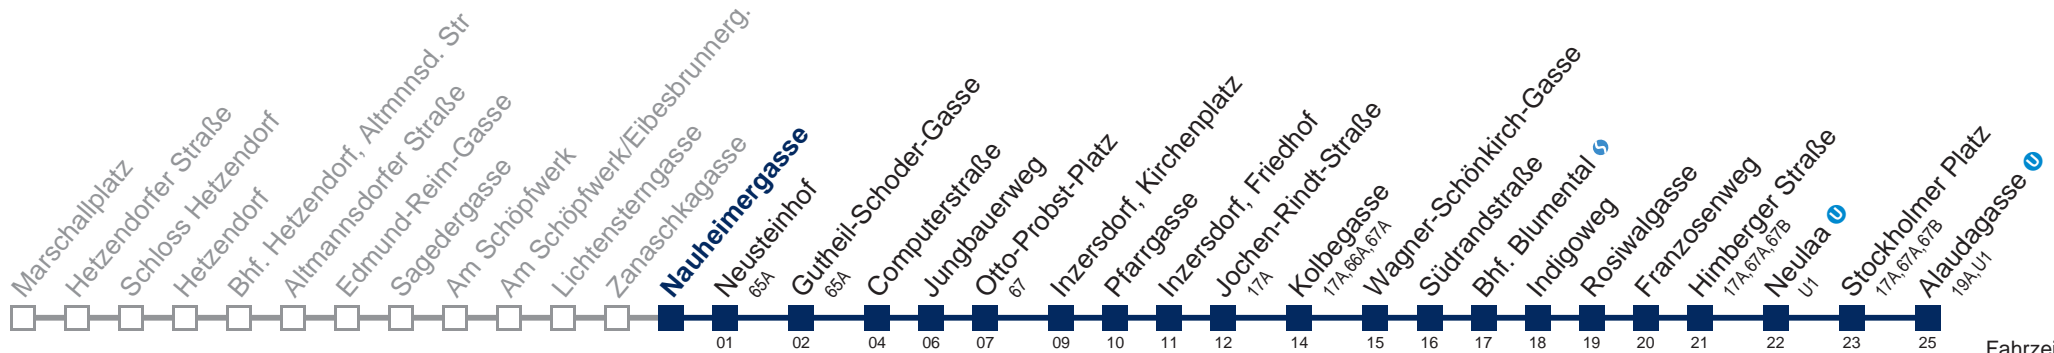

16A Alaudagasse U

Fahrzeit in Minuten zur Hauptverkehrszeit

Montag-Freitag (Schule)

5	05 20 35 45 55
6	06 17 27 35 42 48 55
7	03 11 19 27 34 42 50 57
8	05 11 19 34 49
9	04 17 32 47
10	02 17 32 47
11	02 17 32 47
12	02 17 27 37 47 57
13	07 17 27 37 47 57
14	07 17 27 37 47 57
15	07 19 29 39 50 59
16	09 19 29 40 49 59
17	09 19 29 39 49 59
18	09 19 29 39 49
19	04 17 32 47
20	02 18 38 58
21	18 38
22	04 34
23	04 34
0	04 34

Montag-Freitag (Ferien)

5	05 20 35 45 55
6	06 17 27 37 47 57
7	07 19 29 39 49 59
8	09 19 34 49
9	04 17 32 47
10	02 17 32 47
11	02 17 32 47
12	02 17 27 37 47 57
13	07 17 27 37 47 57
14	07 17 27 37 47 57
15	07 19 29 39 49 59
16	09 19 29 39 49 59
17	09 19 29 39 49 59
18	09 19 29 39 49
19	04 17 32 47
20	02 18 38 58
21	18 38
22	04 34
23	04 34
0	04 34

Samstag

5	05 34 57
6	18 38 58
7	19 39 59
8	16 32 47
9	02 17 32 47
10	02 17 32 47
11	02 17 32 47
12	02 17 32 47
13	02 17 32 47
14	02 17 32 47
15	02 17 32 47
16	02 17 32 47
17	02 17 32 47
18	02 19 39 59
19	18 38
20	04 33
21	03 33
22	04 34
23	04 34
0	04 34

Sonn- und Feiertags

5	05 34
6	04 34
7	03 33
8	03 33
9	03 34 57
10	17 37 57
11	18 38 58
12	18 38 58
13	18 38 58
14	18 38 58
15	18 38 58
16	18 38 58
17	18 38 58
18	18 38 58
19	17 37
20	04 33
21	03 33
22	03 34
23	04 34
0	04 34

Am 24. und 31.12. Verkehr wie samstags

☐ bis Otto-Probst-Platz

Kaufen Sie Ihre Tickets bequem mit der WienMobil-App.
Buy your tickets easily via our WienMobil app.

Auskunft Servicetelefon 01/7909 100
Änderungen vorbehalten