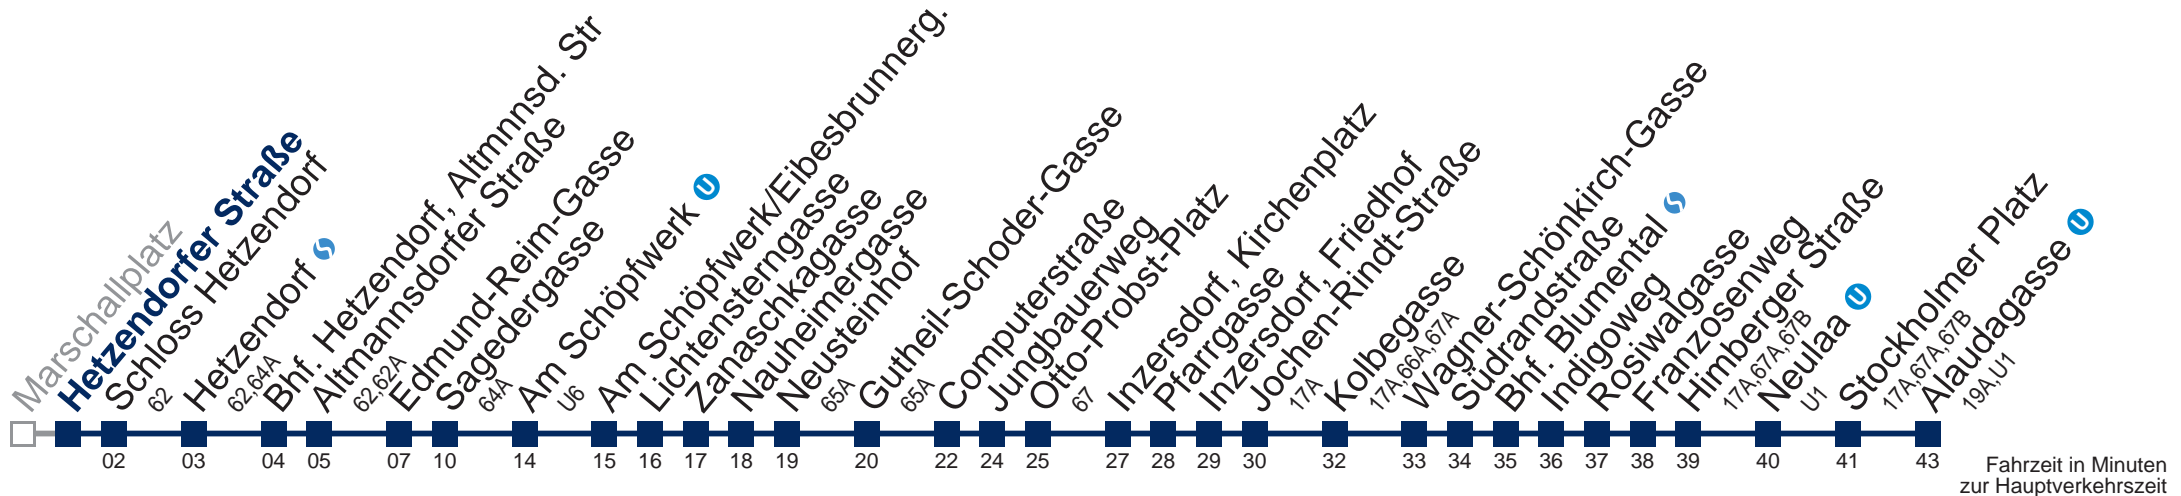

16A Alaudagasse

Montag-Freitag (Schule)

Montag-Freitag (Ferien)

Samstag

Sonn- und Feiertags

7	32 39 47
8	
9	
10	
11	
12	11
13	11 41
14	01 41
15	32
16	22

kein Betrieb

kein Betrieb

kein Betrieb

Am 24. und 31.12. Verkehr wie samstags

Kaufen Sie Ihre Tickets bequem mit der WienMobil-App.
Buy your tickets easily via our WienMobil app.

Auskunft Servicetelefon 01/7909 100
Änderungen vorbehalten