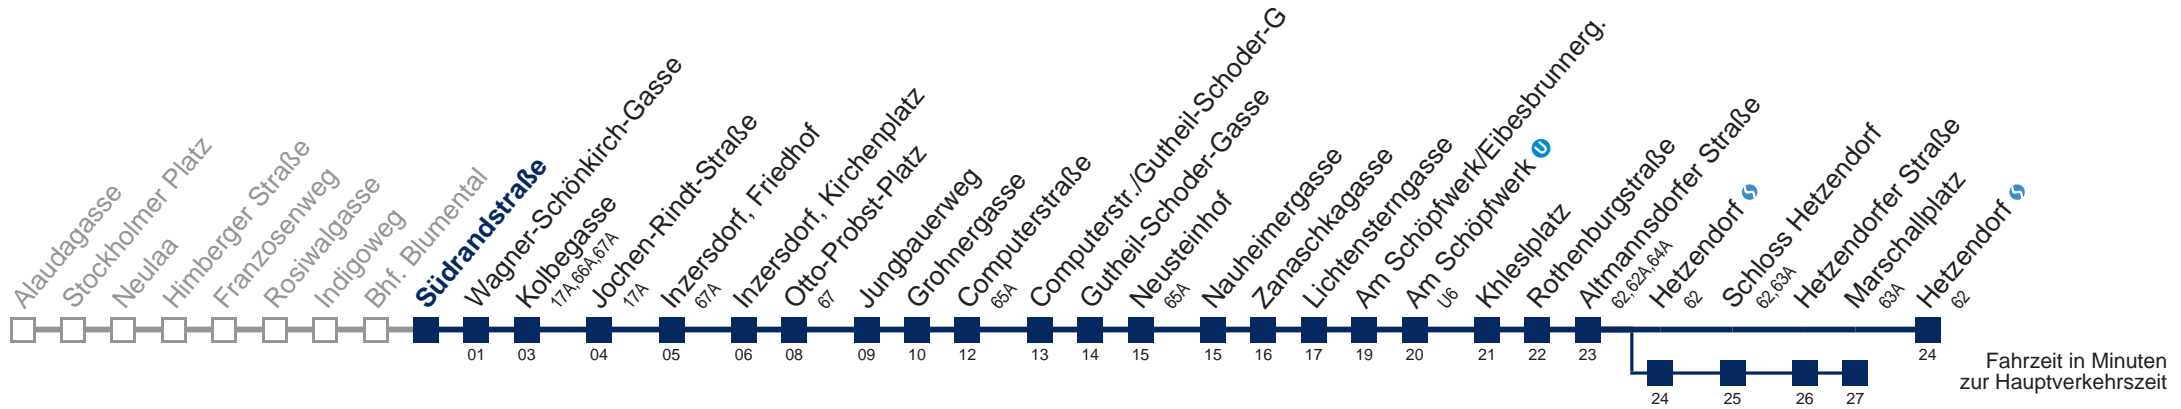

16A Hetzendorf

Fahrzeit in Minuten zur Hauptverkehrszeit

Montag-Freitag (Schule)

5	13 26 42 56
6	12 21 30 38 45 52
7	00 10 17 25 32 40 49 55
8	02 10 17 25 32 42 52
9	02 12 27 42 57
10	12 27 42 57
11	12 27 42 57
12	12 27 42 57
13	12 22 32 42 52
14	02 12 22 32 42 52
15	02 12 22 32 42 52
16	02 12 22 32 42 52
17	02 12 22 32 42 52
18	02 12 22 32 43 52
19	02 11 26 41 56
20	11 25 39 59
21	19 39 59
22	18 38
23	03 33
0	03 33

Montag-Freitag (Ferien)

5	13 26 42 56
6	11 21 31 41 51
7	01 12 22 32 42 52
8	02 12 22 32 42 52
9	02 12 27 42 57
10	12 27 42 57
11	12 27 42 57
12	12 27 42 57
13	12 22 32 42 52
14	02 12 22 32 42 52
15	02 12 22 32 42 52
16	02 12 22 32 42 52
17	02 12 22 32 42 52
18	02 12 22 32 42 52
19	02 11 26 41 56
20	11 25 39 59
21	19 39 59
22	18 38
23	03 33
0	03 33

Samstag

5	03 33 58
6	20 40
7	00 20 40
8	00 20 42 57
9	12 27 42 57
10	12 27 42 57
11	12 27 42 57
12	12 27 42 57
13	12 27 42 57
14	12 27 42 57
15	12 27 42 57
16	12 27 42 57
17	12 27 42 57
18	12 27 42
19	00 20 40
20	00 20 40
21	05 35
22	04 33
23	03 33
0	03 33

Sonn- und Feiertags

5	03 33
6	03 33
7	04 35
8	05 35
9	05 35
10	00 20 40
11	00 20 40
12	00 20 40
13	00 20 40
14	00 20 40
15	00 20 40
16	00 20 40
17	00 20 40
18	00 20 40
19	00 20 40
20	00 20 40
21	05 35
22	04 33
23	03 33
0	03 33

Am 24. und 31.12. Verkehr wie samstags

☐ über Hetzendorf bis Marschallplatz

Kaufen Sie Ihre Tickets bequem mit der WienMobil-App. Buy your tickets easily via our WienMobil app.

Auskunft Servicetelefon 01/7909 100
Änderungen vorbehalten