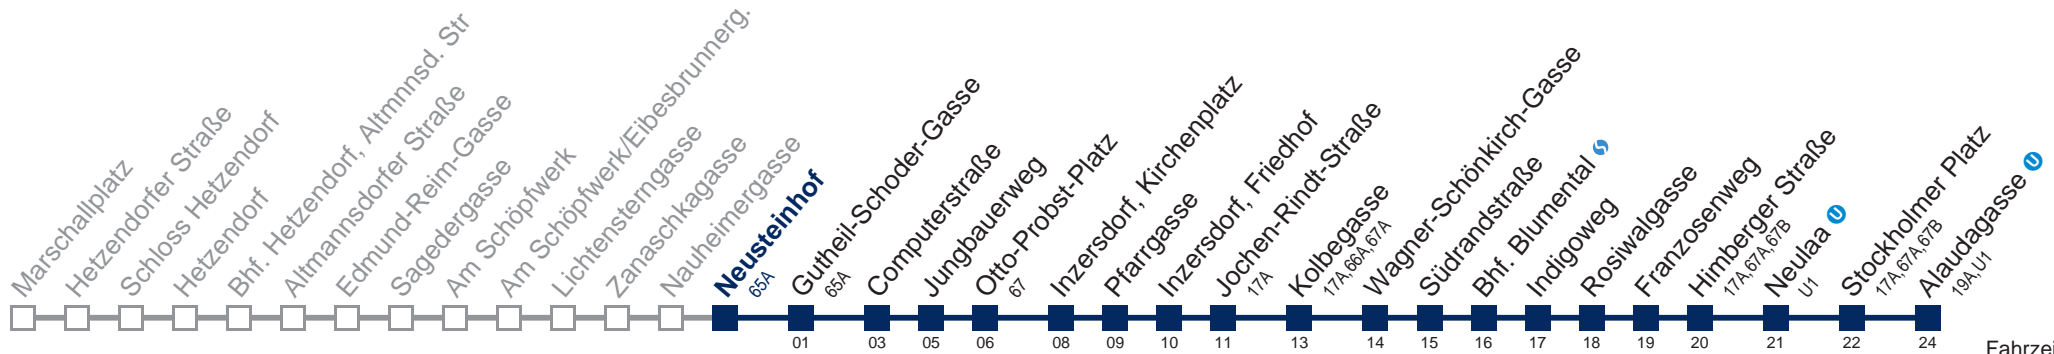

16A Alaudagasse U

Fahrzeit in Minuten zur Hauptverkehrszeit

Montag-Freitag (Schule)

5	06 21 36 46 56
6	07 18 28 36 43 49 56
7	04 12 20 28 35 43 51 58
8	06 12 20 35 50
9	05 18 33 48
10	03 18 33 48
11	03 18 33 48
12	03 18 28 38 48 58
13	08 18 28 38 48 58
14	08 18 28 38 48 58
15	08 20 30 40 51
16	00 10 20 30 41 50
17	00 10 20 30 40 50
18	00 10 20 30 40 50
19	05 18 33 48
20	03 19 39 59
21	19 39
22	05 35
23	05 35
0	05 35

Montag-Freitag (Ferien)

5	06 21 36 46 56
6	07 18 28 38 48 58
7	08 20 30 40 50
8	00 10 20 35 50
9	05 18 33 48
10	03 18 33 48
11	03 18 33 48
12	03 18 28 38 48 58
13	08 18 28 38 48 58
14	08 18 28 38 48 58
15	08 20 30 40 50
16	00 10 20 30 40 50
17	00 10 20 30 40 50
18	00 10 20 30 40 50
19	05 18 33 48
20	03 19 39 59
21	19 39
22	05 35
23	05 35
0	05 35

Samstag

5	06 35 58
6	19 39 59
7	20 40
8	00 17 33 48
9	03 18 33 48
10	03 18 33 48
11	03 18 33 48
12	03 18 33 48
13	03 18 33 48
14	03 18 33 48
15	03 18 33 48
16	03 18 33 48
17	03 18 33 48
18	03 20 40
19	00 19 39
20	05 34
21	04 34
22	05 35
23	05 35
0	05 35

Sonn- und Feiertags

5	06 35
6	05 35
7	04 34
8	04 34
9	04 35 58
10	18 38 58
11	19 39 59
12	19 39 59
13	19 39 59
14	19 39 59
15	19 39 59
16	19 39 59
17	19 39 59
18	19 39 59
19	18 38
20	05 34
21	04 34
22	04 35
23	05 35
0	05 35

Am 24. und 31.12. Verkehr wie samstags

☐ bis Otto-Probst-Platz

Kaufen Sie Ihre Tickets bequem mit der WienMobil-App.
Buy your tickets easily via our WienMobil app.

Auskunft Servicetelefon 01/7909 100
Änderungen vorbehalten