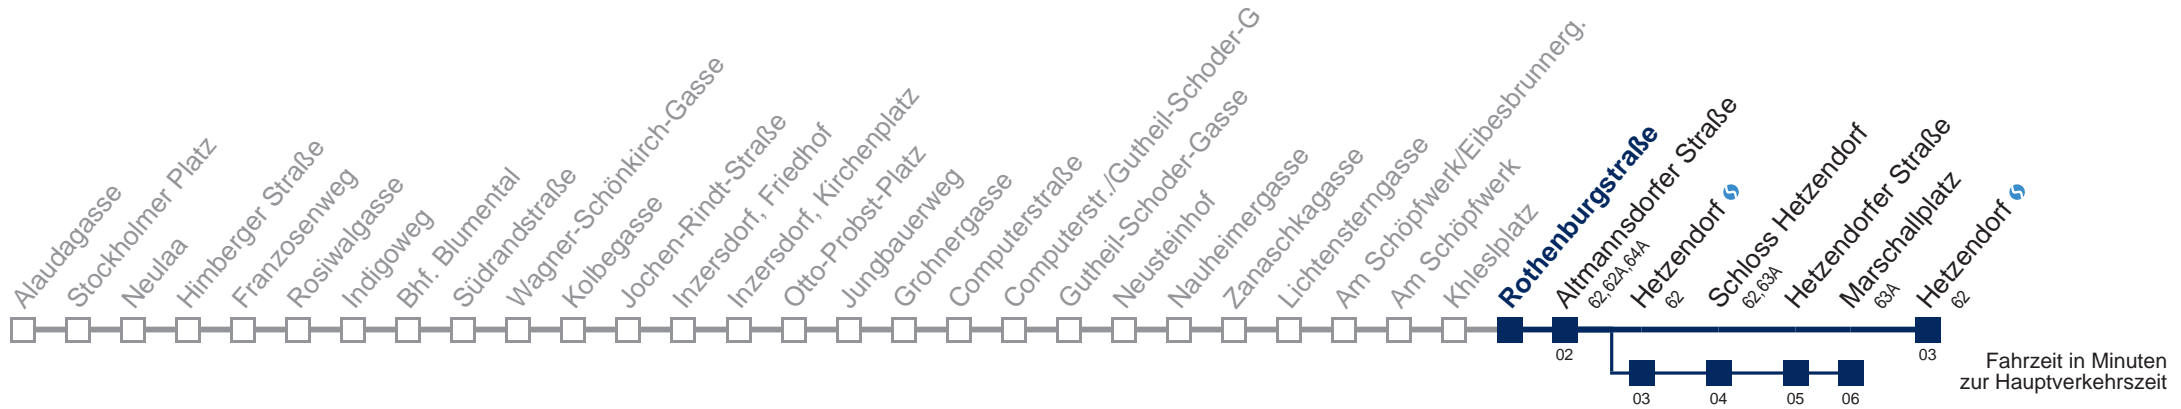

16A Hetzendorf

Montag-Freitag (Schule)

4	50
5	15 32 45
6	01 16 32 41 50 58
7	05 13 21 31 38 46 53
8	01 09 16 23 31 38 46 53
9	03 12 22 32 47
10	02 17 32 47
11	02 17 32 47
12	02 17 32 47
13	02 17 32 42 52
14	02 12 22 32 42 52
15	02 14 24 34 44 54
16	04 14 24 34 44 54
17	04 14 24 34 44 54
18	04 14 24 34 44 54
19	04 12 21 30 45
20	00 15 30 44 58
21	18 38 58
22	16 35 55
23	20 50
0	20 50

Montag-Freitag (Ferien)

4	50
5	15 32 45
6	01 16 31 41 51
7	01 12 22 33 43 53
8	03 13 23 33 43 53
9	03 12 22 32 47
10	02 17 32 47
11	02 17 32 47
12	02 17 32 47
13	02 17 32 42 52
14	02 12 22 32 42 52
15	02 14 24 34 44 54
16	04 14 24 34 44 54
17	04 14 24 34 44 54
18	04 14 24 34 44 54
19	04 12 21 30 45
20	00 15 30 44 58
21	18 38 58
22	16 35 55
23	20 50
0	20 50

Samstag

4	50
5	20 50
6	18 39 59
7	20 41
8	01 21 41
9	03 18 33 48
10	03 18 33 48
11	03 18 33 48
12	03 18 33 48
13	03 18 33 48
14	03 18 33 48
15	03 18 33 48
16	03 18 33 48
17	03 18 33 48
18	03 18 33 48
19	03 20 39 59
20	19 39 59
21	24 54
22	21 50
23	20 50
0	20 50

Sonn- und Feiertags

4	50
5	20 50
6	20 50
7	24 55
8	25 55
9	25 55
10	20 40
11	00 20 40
12	00 20 40
13	00 20 40
14	00 20 40
15	00 20 40
16	00 20 40
17	00 20 40
18	00 20 40
19	00 20 39 59
20	19 39 59
21	24 54
22	21 50
23	20 50
0	20 50

Am 24. und 31.12. Verkehr wie samstags

☐ über Hetzendorf
bis Marschallplatz

Kaufen Sie Ihre Tickets bequem mit der WienMobil-App.
Buy your tickets easily via our WienMobil app.

Auskunft Servicetelefon 01/7909 100
Änderungen vorbehalten