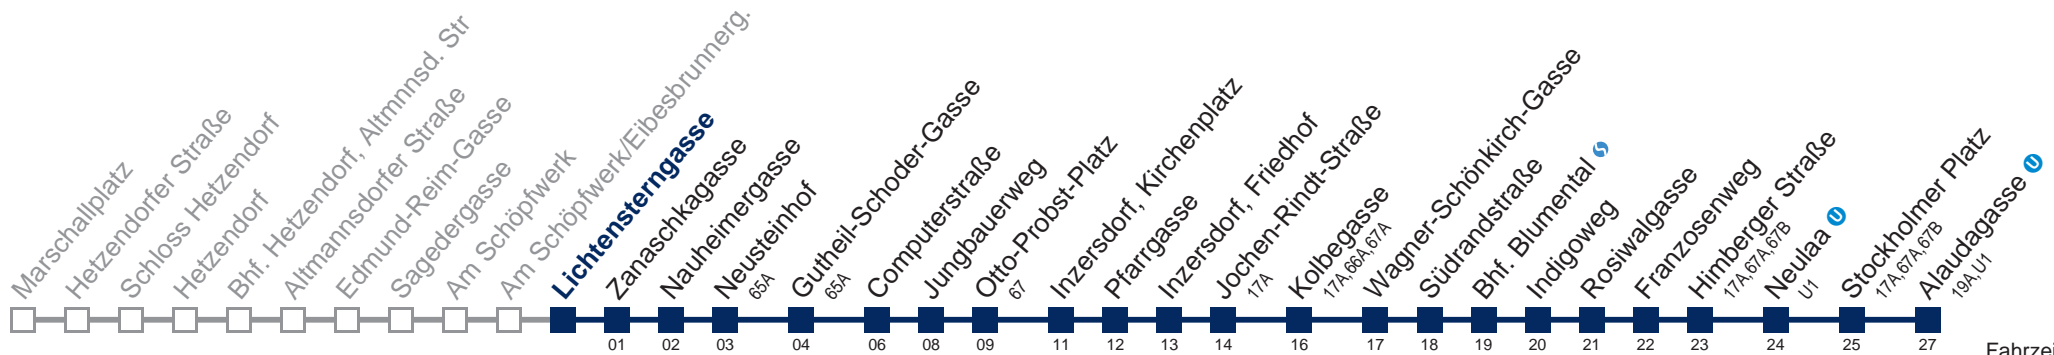

16A Alaudagasse U

Fahrzeit in Minuten zur Hauptverkehrszeit

Montag-Freitag (Schule)

5	03 18 33 43 53
6	04 15 25 33 40 46 53
7	01 09 17 25 32 40 48 55
8	03 09 17 32 47
9	02 15 30 45
10	00 15 30 45
11	00 15 30 45
12	00 15 25 35 45 55
13	05 15 25 35 45 55
14	05 15 25 35 45 55
15	05 17 27 37 48 57
16	07 17 27 38 47 57
17	07 17 27 37 47 57
18	07 17 27 37 47
19	02 15 30 45
20	00 16 36 56
21	16 36
22	02 32
23	02 32
0	02 32

Montag-Freitag (Ferien)

5	03 18 33 43 53
6	04 15 25 35 45 55
7	05 17 27 37 47 57
8	07 17 32 47
9	02 15 30 45
10	00 15 30 45
11	00 15 30 45
12	00 15 25 35 45 55
13	05 15 25 35 45 55
14	05 15 25 35 45 55
15	05 17 27 37 47 57
16	07 17 27 37 47 57
17	07 17 27 37 47 57
18	07 17 27 37 47
19	02 15 30 45
20	00 16 36 56
21	16 36
22	02 32
23	02 32
0	02 32

Samstag

5	03 32 55
6	16 36 56
7	17 37 57
8	14 30 45
9	00 15 30 45
10	00 15 30 45
11	00 15 30 45
12	00 15 30 45
13	00 15 30 45
14	00 15 30 45
15	00 15 30 45
16	00 15 30 45
17	00 15 30 45
18	00 17 37 57
19	16 36
20	02 31
21	01 31
22	02 32
23	02 32
0	02 32

Sonn- und Feiertags

5	03 32
6	02 32
7	01 31
8	01 31
9	01 32 55
10	15 35 55
11	16 36 56
12	16 36 56
13	16 36 56
14	16 36 56
15	16 36 56
16	16 36 56
17	16 36 56
18	16 36 56
19	15 35
20	02 31
21	01 31
22	01 32
23	02 32
0	02 32

Am 24. und 31.12. Verkehr wie samstags ☐ bis Otto-Probst-Platz

Kaufen Sie Ihre Tickets bequem mit der WienMobil-App. Buy your tickets easily via our WienMobil app.