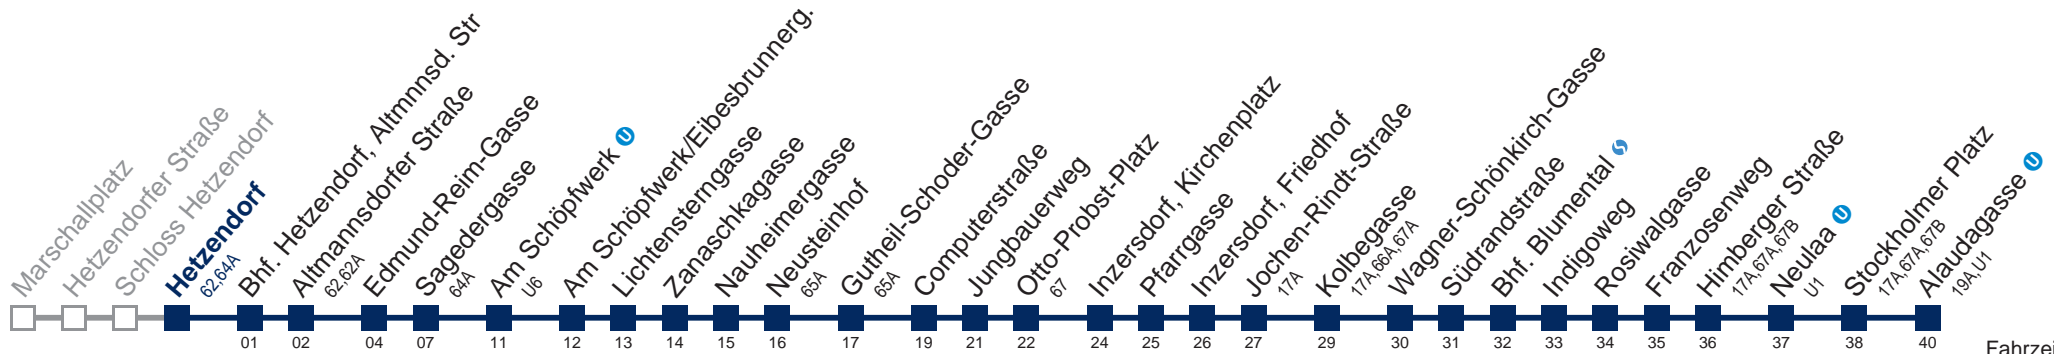

16A Alaudagasse U

Fahrzeit in Minuten zur Hauptverkehrszeit

Montag-Freitag (Schule)

4	54
5	09 24 34 44 54
6	04 14 21 28 35 42 49 57
7	04 12 19 27 35 42 50 56
8	04 19 34 49
9	04 19 34 49
10	04 19 34 49
11	04 19 34 49
12	04 14 24 34 44 54
13	04 14 24 34 44 54
14	04 14 24 34 44 54
15	04 14 24 35 44 54
16	04 14 25 34 44 54
17	04 14 24 34 44 54
18	04 14 24 34 49
19	04 19 34 49
20	06 26 46
21	06 26 53
22	23 53
23	23 53
0	23

Montag-Freitag (Ferien)

4	54
5	09 24 34 44 54
6	04 14 24 34 44 54
7	04 14 24 34 44 54
8	04 19 34 49
9	04 19 34 49
10	04 19 34 49
11	04 19 34 49
12	04 14 24 34 44 54
13	04 14 24 34 44 54
14	04 14 24 34 44 54
15	04 14 24 34 44 54
16	04 14 24 34 44 54
17	04 14 24 34 44 54
18	04 14 24 34 49
19	04 19 34 49
20	06 26 46
21	06 26 53
22	23 53
23	23 53
0	23

Samstag

4	54
5	23 46
6	06 26 46
7	06 26 46
8	03 19 34 49
9	04 19 34 49
10	04 19 34 49
11	04 19 34 49
12	04 19 34 49
13	04 19 34 49
14	04 19 34 49
15	04 19 34 49
16	04 19 34 49
17	04 19 34 49
18	06 26 46
19	06 26 53
20	23 53
21	23 53
22	23 53
23	23 53
0	23

Sonn- und Feiertags

4	54
5	23 53
6	23 53
7	23 53
8	23 53
9	23 46
10	06 26 46
11	06 26 46
12	06 26 46
13	06 26 46
14	06 26 46
15	06 26 46
16	06 26 46
17	06 26 46
18	06 26 46
19	06 26 53
20	23 53
21	23 53
22	23 53
23	23 53
0	23

Am 24. und 31.12. Verkehr wie samstags

☐ bis Otto-Probst-Platz

Kaufen Sie Ihre Tickets bequem mit der WienMobil-App.
Buy your tickets easily via our WienMobil app.

Auskunft Servicetelefon 01/7909 100
Änderungen vorbehalten