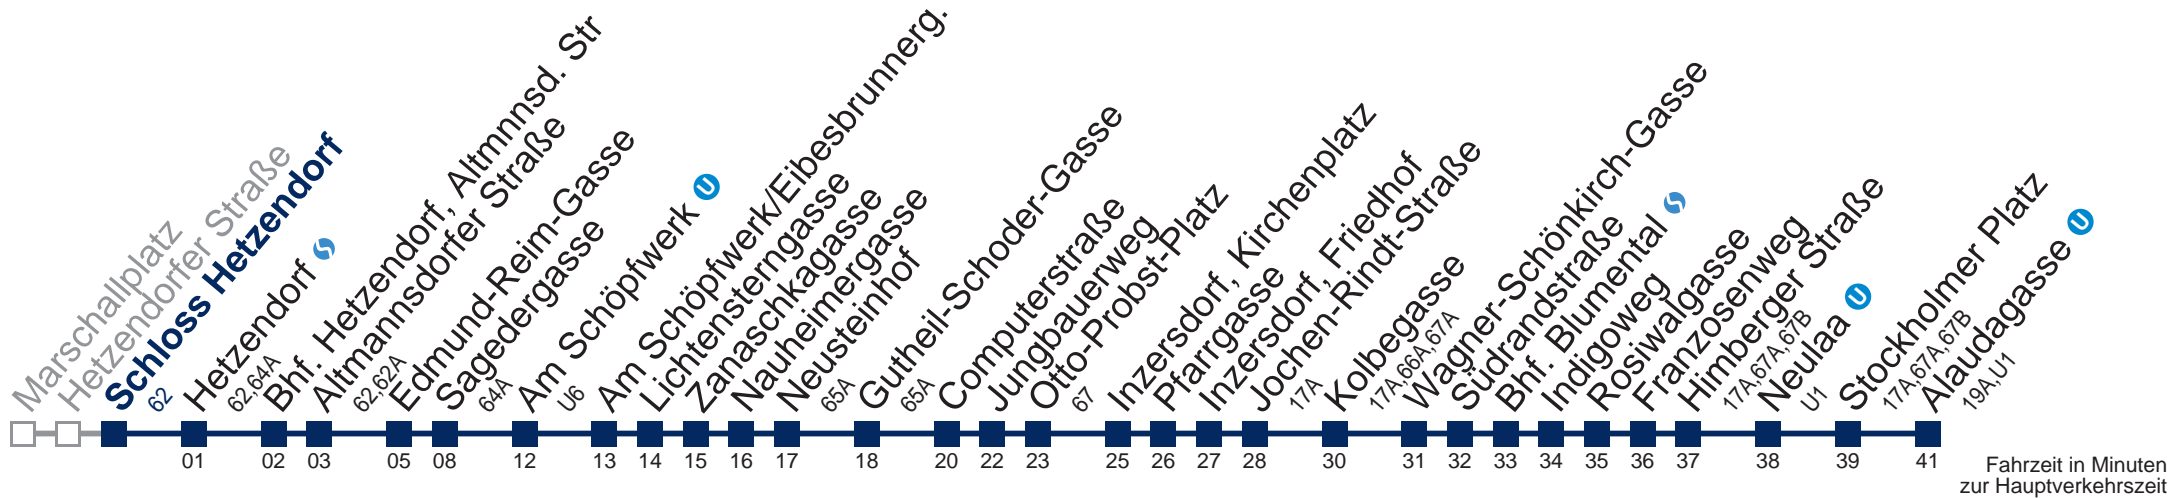

16A Alaudagasse

Montag-Freitag (Schule)

Montag-Freitag (Ferien)

Samstag

Sonn- und Feiertags

7	34 41 49
8	
9	
10	
11	
12	13
13	13 43
14	03 43
15	34
16	24

kein Betrieb

kein Betrieb

kein Betrieb

Am 24. und 31.12. Verkehr wie samstags

Kaufen Sie Ihre Tickets bequem mit der WienMobil-App.
Buy your tickets easily via our WienMobil app.

Auskunft Servicetelefon 01/7909 100
Änderungen vorbehalten