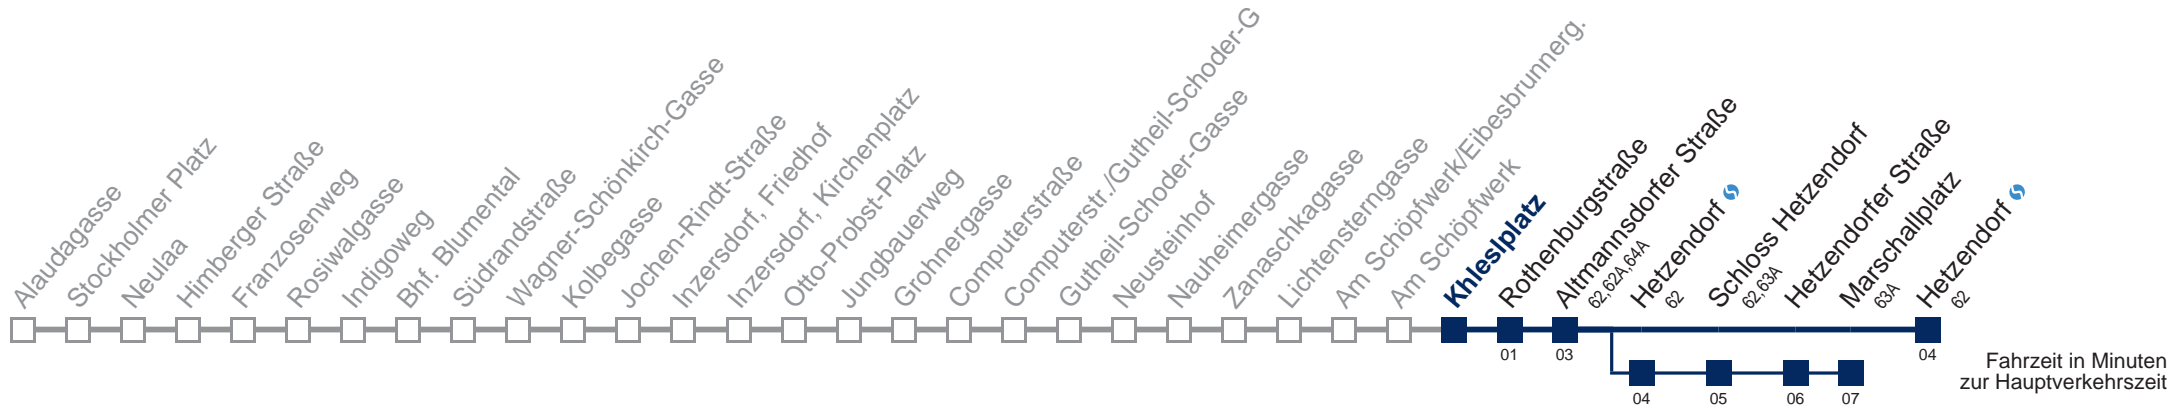

16A Hetzendorf

Montag-Freitag (Schule)

4	49
5	14 31 44
6	00 15 31 40 49 57
7	04 12 20 30 37 45 52
8	00 08 15 22 30 37 45 52
9	02 11 21 31 46
10	01 16 31 46
11	01 16 31 46
12	01 16 31 46
13	01 16 31 41 51
14	01 11 21 31 41 51
15	01 13 23 33 43 53
16	03 13 23 33 43 53
17	03 13 23 33 43 53
18	03 13 23 33 43 53
19	03 11 20 29 44 59
20	14 29 43 57
21	17 37 57
22	15 34 54
23	19 49
0	19 49

Montag-Freitag (Ferien)

4	49
5	14 31 44
6	00 15 30 40 50
7	00 11 21 32 42 52
8	02 12 22 32 42 52
9	02 11 21 31 46
10	01 16 31 46
11	01 16 31 46
12	01 16 31 46
13	01 16 31 41 51
14	01 11 21 31 41 51
15	01 13 23 33 43 53
16	03 13 23 33 43 53
17	03 13 23 33 43 53
18	03 13 23 33 43 53
19	03 11 20 29 44 59
20	14 29 43 57
21	17 37 57
22	15 34 54
23	19 49
0	19 49

Samstag

4	49
5	19 49
6	17 38 58
7	19 40
8	00 20 40
9	02 17 32 47
10	02 17 32 47
11	02 17 32 47
12	02 17 32 47
13	02 17 32 47
14	02 17 32 47
15	02 17 32 47
16	02 17 32 47
17	02 17 32 47
18	02 17 32 47
19	02 19 38 58
20	18 38 58
21	23 53
22	20 49
23	19 49
0	19 49

Sonn- und Feiertags

4	49
5	19 49
6	19 49
7	23 54
8	24 54
9	24 54
10	19 39 59
11	19 39 59
12	19 39 59
13	19 39 59
14	19 39 59
15	19 39 59
16	19 39 59
17	19 39 59
18	19 39 59
19	19 38 58
20	18 38 58
21	23 53
22	20 49
23	19 49
0	19 49

Am 24. und 31.12. Verkehr wie samstags

☐ über Hetzendorf
bis Marschallplatz

Kaufen Sie Ihre Tickets bequem mit der WienMobil-App.
Buy your tickets easily via our WienMobil app.