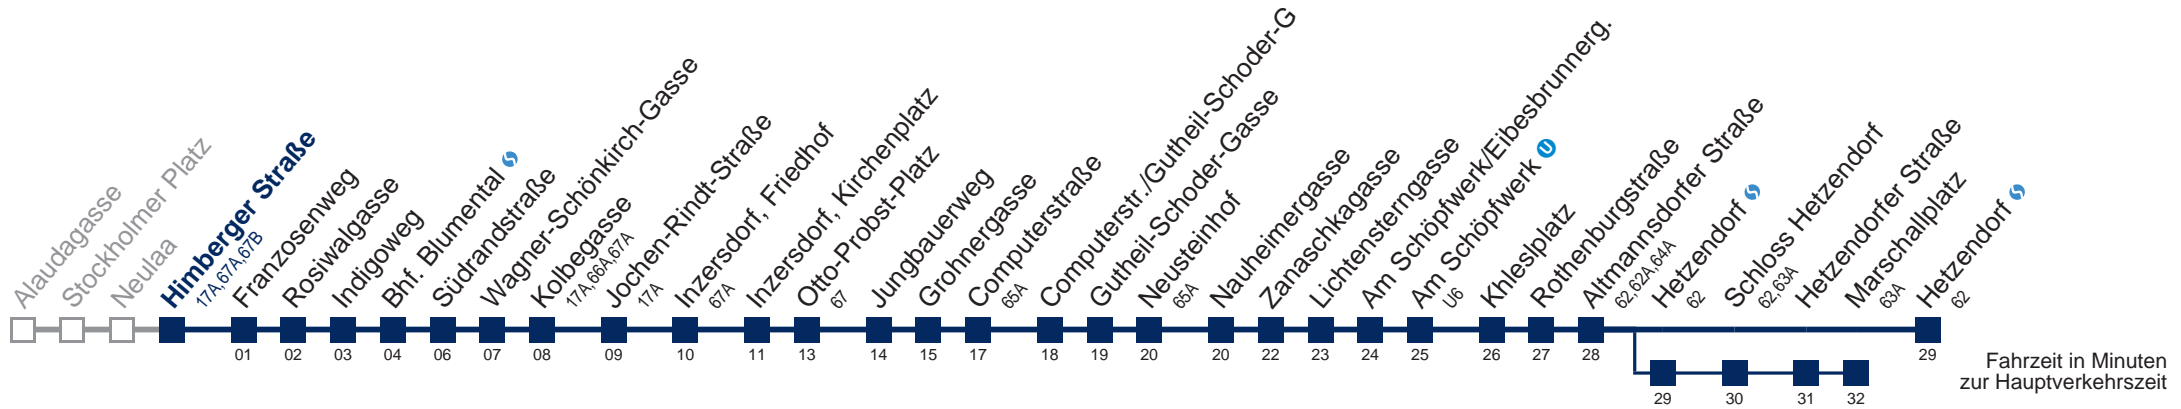

16A Hetzendorf

Montag-Freitag (Schule)

4	
5	09 22 38 52
6	08 17 26 33 40 48 56
7	04 12 20 27 35 43 50 57
8	05 12 20 27 37 47 57
9	07 22 37 52
10	07 22 37 52
11	07 22 37 52
12	07 22 37 52
13	07 17 27 37 47 57
14	07 17 27 37 47 57
15	07 17 27 37 47 57
16	07 17 27 37 47 57
17	07 17 27 37 47 57
18	07 17 27 37 47 57
19	07 22 37 52
20	07 21 35 55
21	15 35 55
22	14 34 59
23	29 59
0	29

Montag-Freitag (Ferien)

4	
5	09 22 38 52
6	07 17 27 37 47 57
7	07 17 27 37 47 57
8	07 17 27 37 47 57
9	07 22 37 52
10	07 22 37 52
11	07 22 37 52
12	07 22 37 52
13	07 17 27 37 47 57
14	07 17 27 37 47 57
15	07 17 27 37 47 57
16	07 17 27 37 47 57
17	07 17 27 37 47 57
18	07 17 27 37 47 57
19	07 22 37 52
20	07 21 35 55
21	15 35 55
22	14 34 59
23	29 59
0	29

Samstag

4	59
5	29 54
6	15 35 55
7	15 35 55
8	15 37 52
9	07 22 37 52
10	07 22 37 52
11	07 22 37 52
12	07 22 37 52
13	07 22 37 52
14	07 22 37 52
15	07 22 37 52
16	07 22 37 52
17	07 22 37 52
18	07 22 37 55
19	15 35 55
20	15 35
21	00 30
22	00 29 59
23	29 59
0	29

Sonn- und Feiertags

4	59
5	29 59
6	29 59
7	30
8	00 30
9	00 30 55
10	15 35 55
11	15 35 55
12	15 35 55
13	15 35 55
14	15 35 55
15	15 35 55
16	15 35 55
17	15 35 55
18	15 35 55
19	15 35 55
20	15 35
21	00 30
22	00 29 59
23	29 59
0	29

Am 24. und 31.12. Verkehr wie samstags

☐ über Hetzendorf bis Marschallplatz

Kaufen Sie Ihre Tickets bequem mit der WienMobil-App.
Buy your tickets easily via our WienMobil app.

Auskunft Servicetelefon 01/7909 100
Änderungen vorbehalten