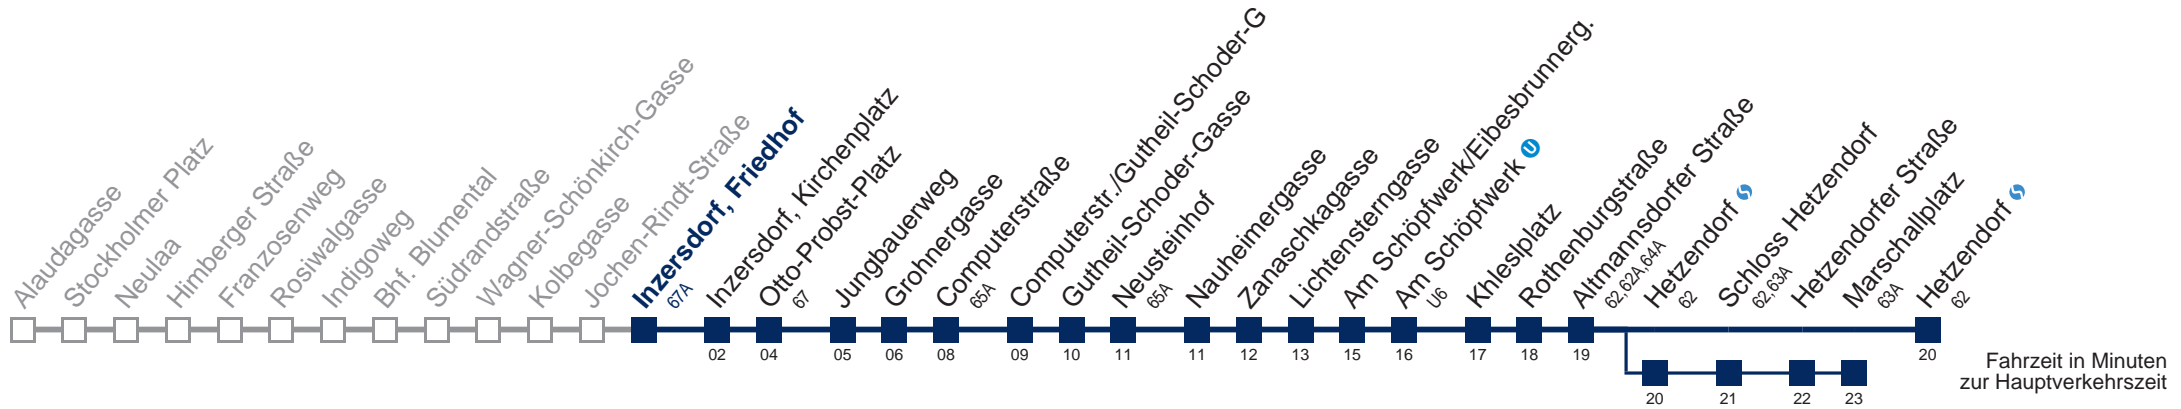

16A Hetzendorf

Montag-Freitag (Schule)

5	17 30 46
6	00 16 25 34 41 48 56
7	04 14 21 29 36 44 53 59
8	06 14 21 29 36 46 56
9	06 16 31 46
10	01 16 31 46
11	01 16 31 46
12	01 16 31 46
13	01 16 26 36 46 56
14	06 16 26 36 46 56
15	06 16 26 36 46 56
16	06 16 26 36 46 56
17	06 16 26 36 46 56
18	06 16 26 36 47 56
19	06 15 30 45
20	00 15 29 43
21	03 23 43
22	03 22 42
23	07 37
0	07 37

Montag-Freitag (Ferien)

5	17 30 46
6	00 15 25 35 45 55
7	05 16 26 36 46 56
8	06 16 26 36 46 56
9	06 16 31 46
10	01 16 31 46
11	01 16 31 46
12	01 16 31 46
13	01 16 26 36 46 56
14	06 16 26 36 46 56
15	06 16 26 36 46 56
16	06 16 26 36 46 56
17	06 16 26 36 46 56
18	06 16 26 36 46 56
19	06 15 30 45
20	00 15 29 43
21	03 23 43
22	03 22 42
23	07 37
0	07 37

Samstag

5	07 37
6	02 24 44
7	04 24 44
8	04 24 46
9	01 16 31 46
10	01 16 31 46
11	01 16 31 46
12	01 16 31 46
13	01 16 31 46
14	01 16 31 46
15	01 16 31 46
16	01 16 31 46
17	01 16 31 46
18	01 16 31 46
19	04 24 44
20	04 24 44
21	09 39
22	07 37
23	07 37
0	07 37

Sonn- und Feiertags

5	07 37
6	07 37
7	08 39
8	09 39
9	09 39
10	04 24 44
11	04 25 45
12	05 25 45
13	05 25 45
14	05 25 45
15	05 25 45
16	05 25 45
17	05 25 45
18	05 25 45
19	04 24 44
20	04 24 44
21	09 39
22	07 37
23	07 37
0	07 37

Am 24. und 31.12. Verkehr wie samstags

☐ über Hetzendorf bis Marschallplatz

Kaufen Sie Ihre Tickets bequem mit der WienMobil-App.
Buy your tickets easily via our WienMobil app.

Auskunft Servicetelefon 01/7909 100
Änderungen vorbehalten