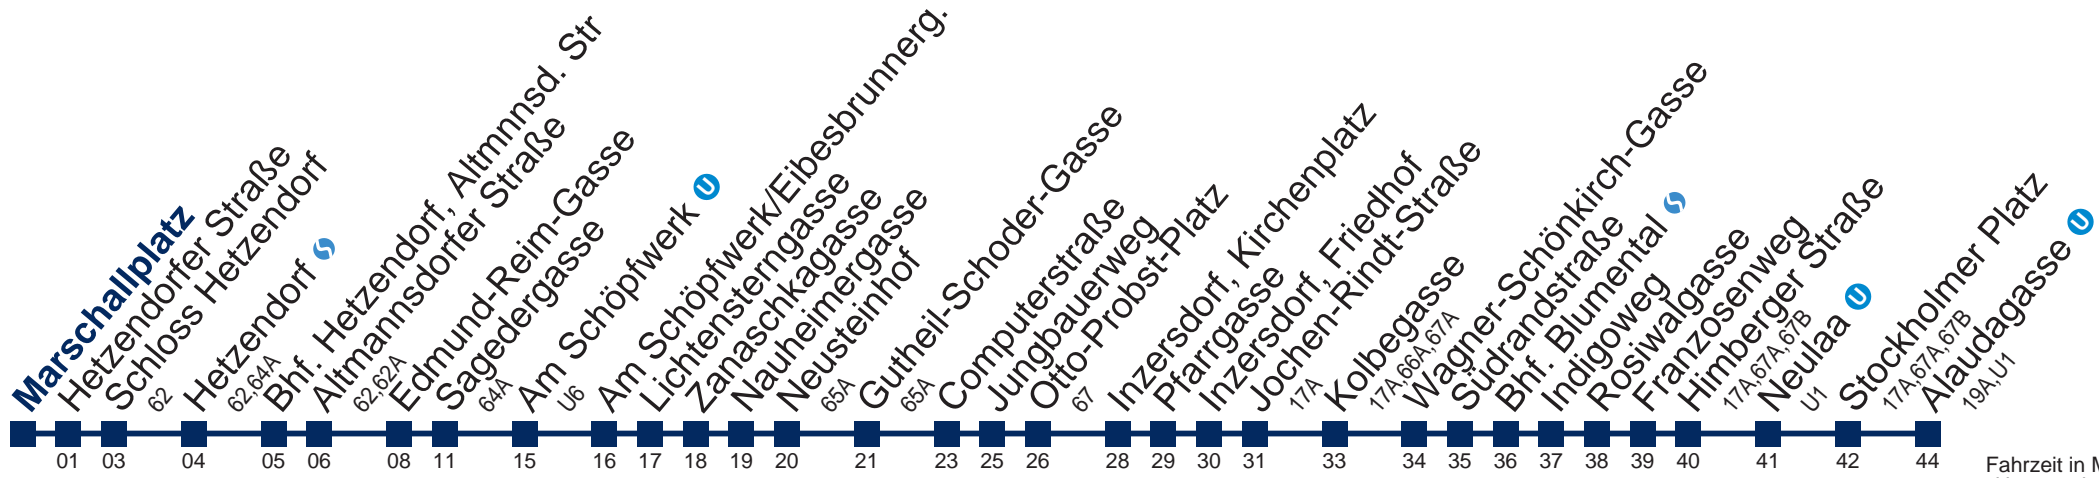

# 16A Alaudagasse

Fahrzeit in Minuten zur Hauptverkehrszeit