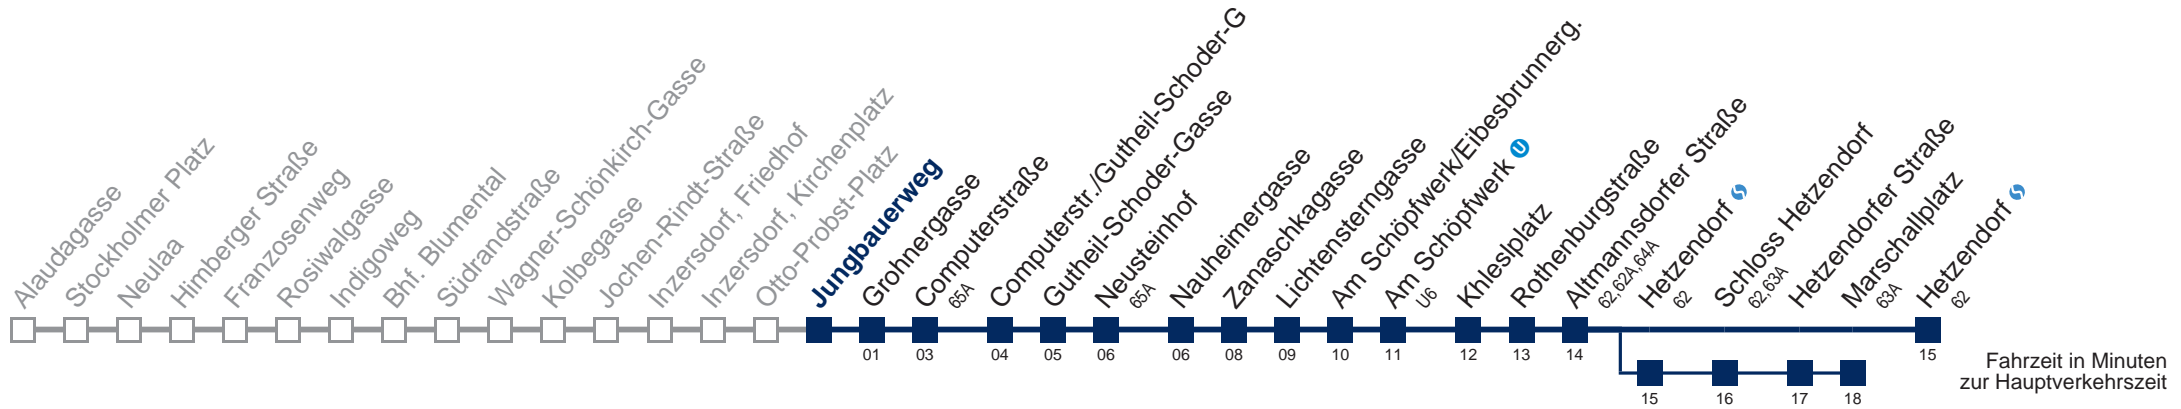

16A Hetzendorf

Montag-Freitag (Schule)

4	41
5	04 21 34 50
6	04 20 29 38 46 53
7	00 09 18 26 34 41 49 57
8	04 11 19 26 34 41 51
9	01 11 21 36 51
10	06 21 36 51
11	06 21 36 51
12	06 21 36 51
13	06 21 31 41 51
14	01 11 21 31 41 51
15	01 11 21 31 41 51
16	01 11 21 31 41 51
17	01 11 21 31 41 51
18	01 11 21 31 41 51
19	01 10 19 34 49
20	04 19 33 47
21	07 27 47
22	07 26 46
23	11 41
0	11 41

Montag-Freitag (Ferien)

4	41
5	04 21 34 50
6	04 19 29 39 49 59
7	10 21 31 41 51
8	01 11 21 31 41 51
9	01 11 21 36 51
10	06 21 36 51
11	06 21 36 51
12	06 21 36 51
13	06 21 31 41 51
14	01 11 21 31 41 51
15	01 11 21 31 41 51
16	01 11 21 31 41 51
17	01 11 21 31 41 51
18	01 11 21 31 41 51
19	01 10 19 34 49
20	04 19 33 47
21	07 27 47
22	07 26 46
23	11 41
0	11 41

Samstag

4	40
5	11 41
6	07 28 48
7	08 29 49
8	09 29 51
9	06 21 36 51
10	06 21 36 51
11	06 21 36 51
12	06 21 36 51
13	06 21 36 51
14	06 21 36 51
15	06 21 36 51
16	06 21 36 51
17	06 21 36 51
18	06 21 36 51
19	09 28 48
20	08 28 48
21	13 43
22	11 41
23	11 41
0	11 41

Sonn- und Feiertags

4	40
5	11 41
6	11 41
7	13 44
8	14 44
9	14 44
10	09 29 49
11	09 29 49
12	09 29 49
13	09 29 49
14	09 29 49
15	09 29 49
16	09 29 49
17	09 29 49
18	09 29 49
19	09 28 48
20	08 28 48
21	13 43
22	11 41
23	11 41
0	11 41

Am 24. und 31.12. Verkehr wie samstags

☐ über Hetzendorf
bis Marschallplatz

Kaufen Sie Ihre Tickets bequem mit der WienMobil-App.
Buy your tickets easily via our WienMobil app.