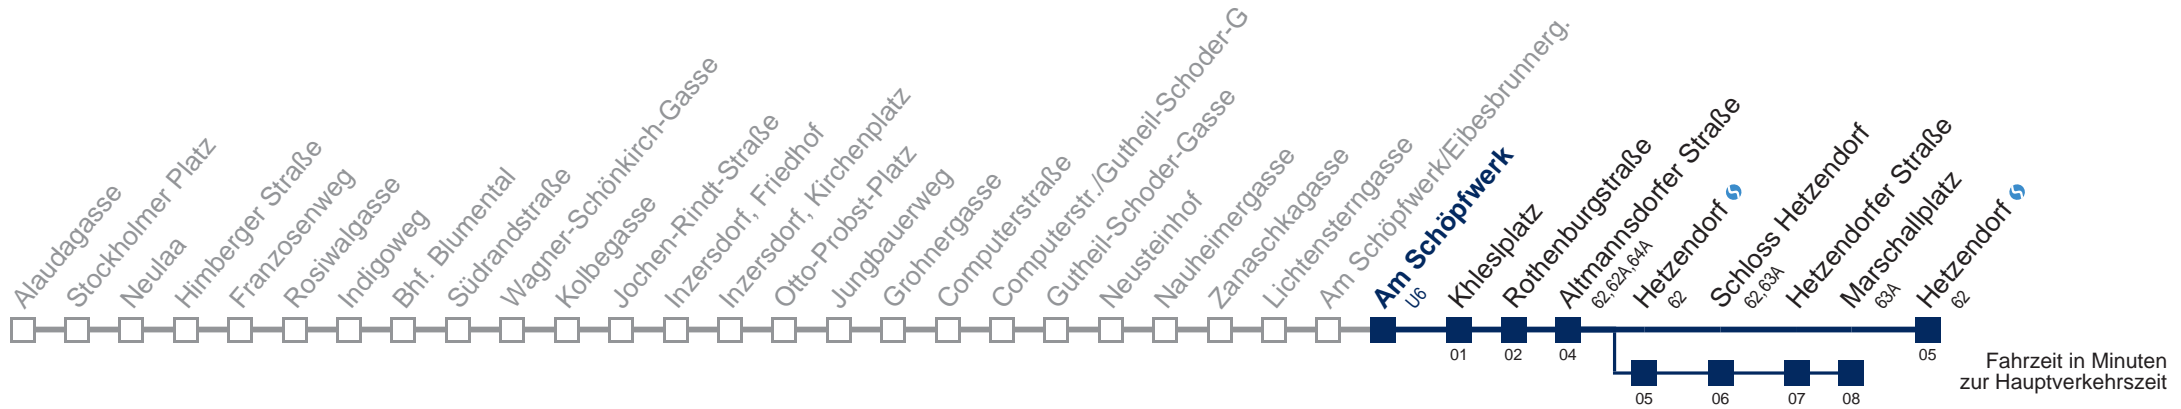

16A Hetzendorf

Montag-Freitag (Schule)

4	49
5	13 30 43 59
6	14 30 39 48 56
7	03 11 19 29 36 44 51 59
8	07 14 21 29 36 44 51
9	01 10 20 30 45
10	00 15 30 45
11	00 15 30 45
12	00 15 30 45
13	00 15 30 40 50
14	00 10 20 30 40 50
15	00 12 22 32 42 52
16	02 12 22 32 42 52
17	02 12 22 32 42 52
18	02 12 22 32 42 52
19	02 10 19 28 43 58
20	13 28 42 56
21	16 36 56
22	15 34 54
23	19 49
0	19 49

Montag-Freitag (Ferien)

4	49
5	13 30 43 59
6	14 29 39 49 59
7	10 20 31 41 51
8	01 11 21 31 41 51
9	01 10 20 30 45
10	00 15 30 45
11	00 15 30 45
12	00 15 30 45
13	00 15 30 40 50
14	00 10 20 30 40 50
15	00 12 22 32 42 52
16	02 12 22 32 42 52
17	02 12 22 32 42 52
18	02 12 22 32 42 52
19	02 10 19 28 43 58
20	13 28 42 56
21	16 36 56
22	15 34 54
23	19 49
0	19 49

Samstag

4	48
5	19 49
6	16 37 57
7	18 39 59
8	19 39
9	01 16 31 46
10	01 16 31 46
11	01 16 31 46
12	01 16 31 46
13	01 16 31 46
14	01 16 31 46
15	01 16 31 46
16	01 16 31 46
17	01 16 31 46
18	01 16 31 46
19	01 18 37 57
20	17 37 57
21	22 52
22	19 49
23	19 49
0	19 49

Sonn- und Feiertags

4	48
5	19 49
6	19 49
7	22 53
8	23 53
9	23 53
10	18 38 58
11	18 38 58
12	18 38 58
13	18 38 58
14	18 38 58
15	18 38 58
16	18 38 58
17	18 38 58
18	18 38 58
19	18 37 57
20	17 37 57
21	22 52
22	19 49
23	19 49
0	19 49

Am 24. und 31.12. Verkehr wie samstags

☐ über Hetzendorf
bis Marschallplatz

Kaufen Sie Ihre Tickets bequem mit der WienMobil-App.
Buy your tickets easily via our WienMobil app.