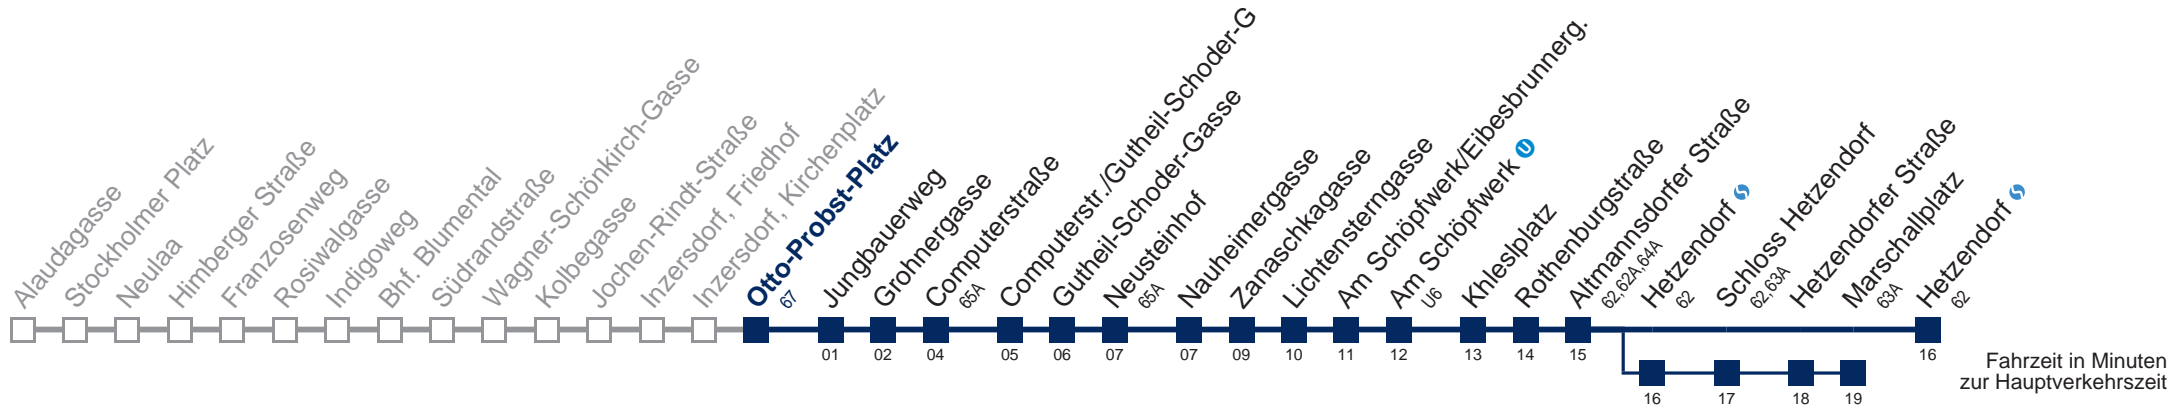

16A Hetzendorf

Montag-Freitag (Schule)

4	40
5	03 20 33 49
6	03 19 28 37 45 52 59
7	08 17 25 33 40 48 56
8	03 10 18 25 33 40 50
9	00 10 20 35 50
10	05 20 35 50
11	05 20 35 50
12	05 20 35 50
13	05 20 30 40 50
14	00 10 20 30 40 50
15	00 10 20 30 40 50
16	00 10 20 30 40 50
17	00 10 20 30 40 50
18	00 10 20 30 40 50
19	00 09 18 33 48
20	03 18 32 46
21	06 26 46
22	06 25 45
23	10 40
0	10 40

Montag-Freitag (Ferien)

4	40
5	03 20 33 49
6	03 18 28 38 48 58
7	09 20 30 40 50
8	00 10 20 30 40 50
9	00 10 20 35 50
10	05 20 35 50
11	05 20 35 50
12	05 20 35 50
13	05 20 30 40 50
14	00 10 20 30 40 50
15	00 10 20 30 40 50
16	00 10 20 30 40 50
17	00 10 20 30 40 50
18	00 10 20 30 40 50
19	00 09 18 33 48
20	03 18 32 46
21	06 26 46
22	06 25 45
23	10 40
0	10 40

Samstag

4	39
5	10 40
6	06 27 47
7	07 28 48
8	08 28 50
9	05 20 35 50
10	05 20 35 50
11	05 20 35 50
12	05 20 35 50
13	05 20 35 50
14	05 20 35 50
15	05 20 35 50
16	05 20 35 50
17	05 20 35 50
18	05 20 35 50
19	08 27 47
20	07 27 47
21	12 42
22	10 40
23	10 40
0	10 40

Sonn- und Feiertags

4	39
5	10 40
6	10 40
7	12 43
8	13 43
9	13 43
10	08 28 48
11	08 28 48
12	08 28 48
13	08 28 48
14	08 28 48
15	08 28 48
16	08 28 48
17	08 28 48
18	08 28 48
19	08 27 47
20	07 27 47
21	12 42
22	10 40
23	10 40
0	10 40

Am 24. und 31.12. Verkehr wie samstags

☐ über Hetzendorf
bis Marschallplatz

Kaufen Sie Ihre Tickets bequem mit der WienMobil-App.
Buy your tickets easily via our WienMobil app.