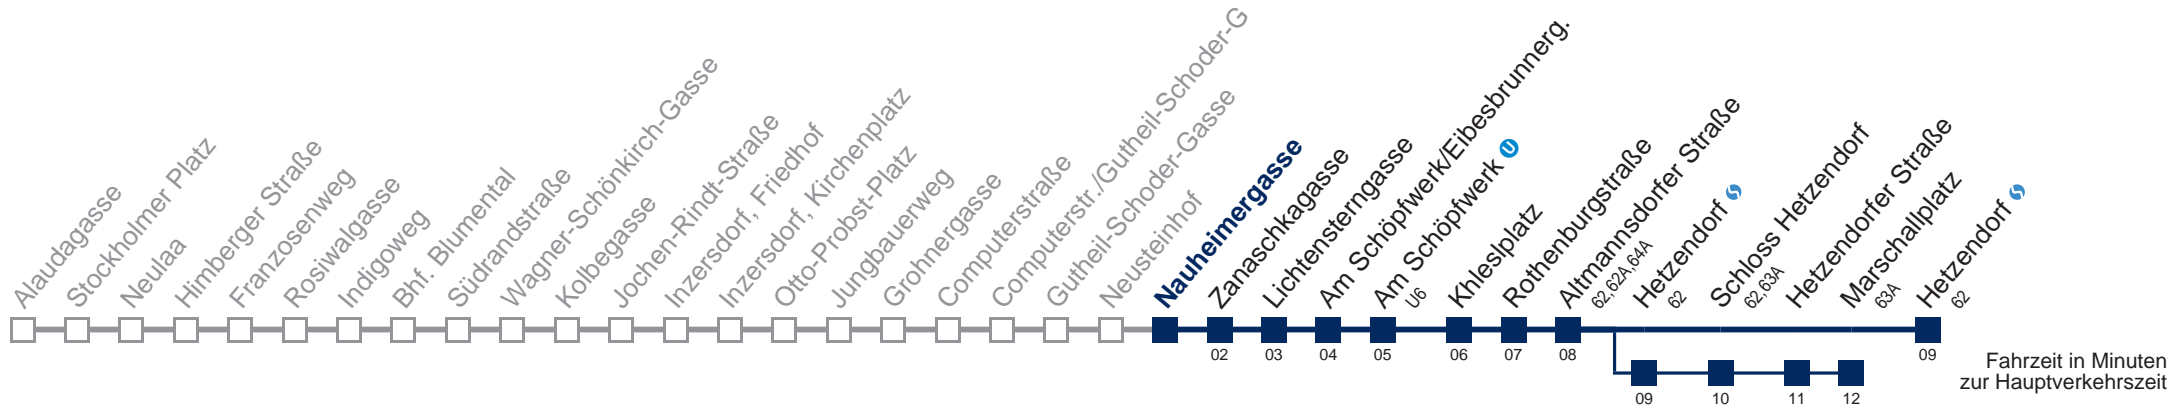

16A Hetzendorf

Montag-Freitag (Schule)

4	45
5	09 26 39 55
6	10 26 35 44 51 58
7	06 15 24 32 40 47 55
8	03 10 17 25 32 40 47 57
9	06 16 26 41 56
10	11 26 41 56
11	11 26 41 56
12	11 26 41 56
13	11 26 36 46 56
14	06 16 26 36 46 56
15	07 17 27 37 47 57
16	07 17 27 37 47 57
17	07 17 27 37 47 57
18	07 17 27 37 47 57
19	06 15 24 39 54
20	09 24 38 52
21	12 32 52
22	11 30 50
23	15 45
0	15 45

Montag-Freitag (Ferien)

4	45
5	09 26 39 55
6	10 25 35 45 55
7	05 16 27 37 47 57
8	07 17 27 37 47 57
9	06 16 26 41 56
10	11 26 41 56
11	11 26 41 56
12	11 26 41 56
13	11 26 36 46 56
14	06 16 26 36 46 56
15	07 17 27 37 47 57
16	07 17 27 37 47 57
17	07 17 27 37 47 57
18	07 17 27 37 47 57
19	06 15 24 39 54
20	09 24 38 52
21	12 32 52
22	11 30 50
23	15 45
0	15 45

Samstag

4	45
5	15 45
6	12 33 53
7	14 35 55
8	15 35 57
9	12 27 42 57
10	12 27 42 57
11	12 27 42 57
12	12 27 42 57
13	12 27 42 57
14	12 27 42 57
15	12 27 42 57
16	12 27 42 57
17	12 27 42 57
18	12 27 42 57
19	14 33 53
20	13 33 53
21	18 48
22	16 45
23	15 45
0	15 45

Sonn- und Feiertags

4	45
5	15 45
6	15 45
7	18 49
8	19 49
9	19 49
10	14 34 54
11	14 34 54
12	14 34 54
13	14 34 54
14	14 34 54
15	14 34 54
16	14 34 54
17	14 34 54
18	14 34 54
19	14 33 53
20	13 33 53
21	18 48
22	16 45
23	15 45
0	15 45

Am 24. und 31.12. Verkehr wie samstags

☐ über Hetzendorf
bis Marschallplatz

Kaufen Sie Ihre Tickets bequem mit der WienMobil-App.
Buy your tickets easily via our WienMobil app.