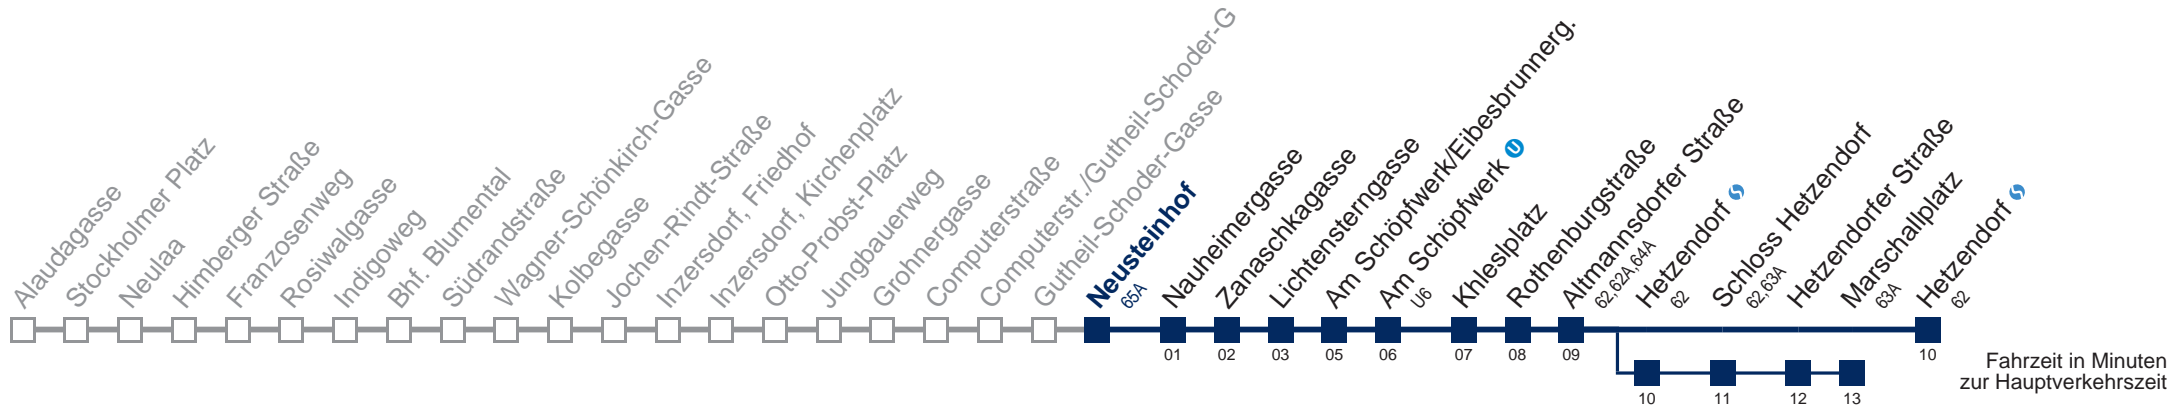

16A Hetzendorf

Montag-Freitag (Schule)

4	45
5	09 26 39 55
6	09 25 34 43 51 58
7	06 14 24 31 39 46 54
8	02 09 16 24 31 39 46 56
9	06 16 26 41 56
10	11 26 41 56
11	11 26 41 56
12	11 26 41 56
13	11 26 36 46 56
14	06 16 26 36 46 56
15	07 17 27 37 47 57
16	07 17 27 37 47 57
17	07 17 27 37 47 57
18	06 16 26 36 46 57
19	05 15 24 39 54
20	09 24 38 52
21	12 32 52
22	11 30 50
23	15 45
0	15 45

Montag-Freitag (Ferien)

4	45
5	09 26 39 55
6	09 24 34 44 54
7	05 15 26 36 46 56
8	06 16 26 36 46 56
9	06 16 26 41 56
10	11 26 41 56
11	11 26 41 56
12	11 26 41 56
13	11 26 36 46 56
14	06 16 26 36 46 56
15	07 17 27 37 47 57
16	07 17 27 37 47 57
17	07 17 27 37 47 57
18	06 16 26 36 46 56
19	05 15 24 39 54
20	09 24 38 52
21	12 32 52
22	11 30 50
23	15 45
0	15 45

Samstag

4	44
5	15 45
6	11 33 53
7	13 34 54
8	14 34 56
9	11 26 41 56
10	11 26 41 56
11	11 26 41 56
12	11 26 41 56
13	11 26 41 56
14	11 26 41 56
15	11 26 41 56
16	11 26 41 56
17	11 26 41 56
18	11 26 41 56
19	13 33 53
20	13 33 53
21	18 48
22	15 45
23	15 45
0	15 45

Sonn- und Feiertags

4	44
5	15 45
6	15 45
7	17 48
8	18 48
9	18 48
10	13 33 53
11	13 34 54
12	14 34 54
13	14 34 54
14	14 34 54
15	14 34 54
16	14 34 54
17	14 34 54
18	14 34 54
19	13 33 53
20	13 33 53
21	18 48
22	15 45
23	15 45
0	15 45

Am 24. und 31.12. Verkehr wie samstags

☐ über Hetzendorf
bis Marschallplatz

Kaufen Sie Ihre Tickets bequem mit der WienMobil-App.
Buy your tickets easily via our WienMobil app.