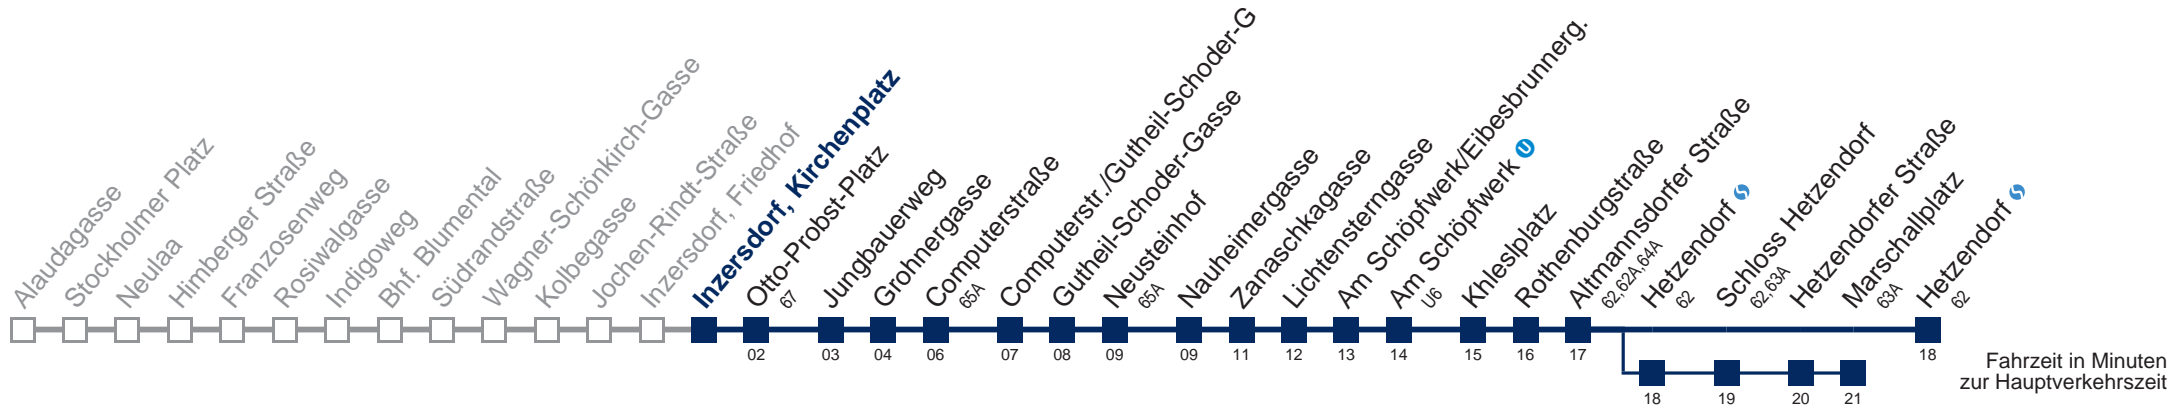

16A Hetzendorf

Montag-Freitag (Schule)

5	18 31 47
6	01 17 26 35 43 50 57
7	06 15 23 31 38 46 54
8	01 08 16 23 31 38 48 58
9	08 18 33 48
10	03 18 33 48
11	03 18 33 48
12	03 18 33 48
13	03 18 28 38 48 58
14	08 18 28 38 48 58
15	08 18 28 38 48 58
16	08 18 28 38 48 58
17	08 18 28 38 48 58
18	08 18 28 38 48 58
19	07 16 31 46
20	01 16 30 44
21	04 24 44
22	04 23 43
23	08 38
0	08 38

Montag-Freitag (Ferien)

5	18 31 47
6	01 16 26 36 46 56
7	07 18 28 38 48 58
8	08 18 28 38 48 58
9	08 18 33 48
10	03 18 33 48
11	03 18 33 48
12	03 18 33 48
13	03 18 28 38 48 58
14	08 18 28 38 48 58
15	08 18 28 38 48 58
16	08 18 28 38 48 58
17	08 18 28 38 48 58
18	08 18 28 38 48 58
19	07 16 31 46
20	01 16 30 44
21	04 24 44
22	04 23 43
23	08 38
0	08 38

Samstag

5	08 38
6	04 25 45
7	05 26 46
8	06 26 48
9	03 18 33 48
10	03 18 33 48
11	03 18 33 48
12	03 18 33 48
13	03 18 33 48
14	03 18 33 48
15	03 18 33 48
16	03 18 33 48
17	03 18 33 48
18	03 18 33 48
19	06 25 45
20	05 25 45
21	10 40
22	08 38
23	08 38
0	08 38

Sonn- und Feiertags

5	08 38
6	08 38
7	10 41
8	11 41
9	11 41
10	06 26 46
11	06 26 46
12	06 26 46
13	06 26 46
14	06 26 46
15	06 26 46
16	06 26 46
17	06 26 46
18	06 26 46
19	06 25 45
20	05 25 45
21	10 40
22	08 38
23	08 38
0	08 38

Am 24. und 31.12. Verkehr wie samstags

☐ über Hetzendorf
bis Marschallplatz

Kaufen Sie Ihre Tickets bequem mit der WienMobil-App.
Buy your tickets easily via our WienMobil app.