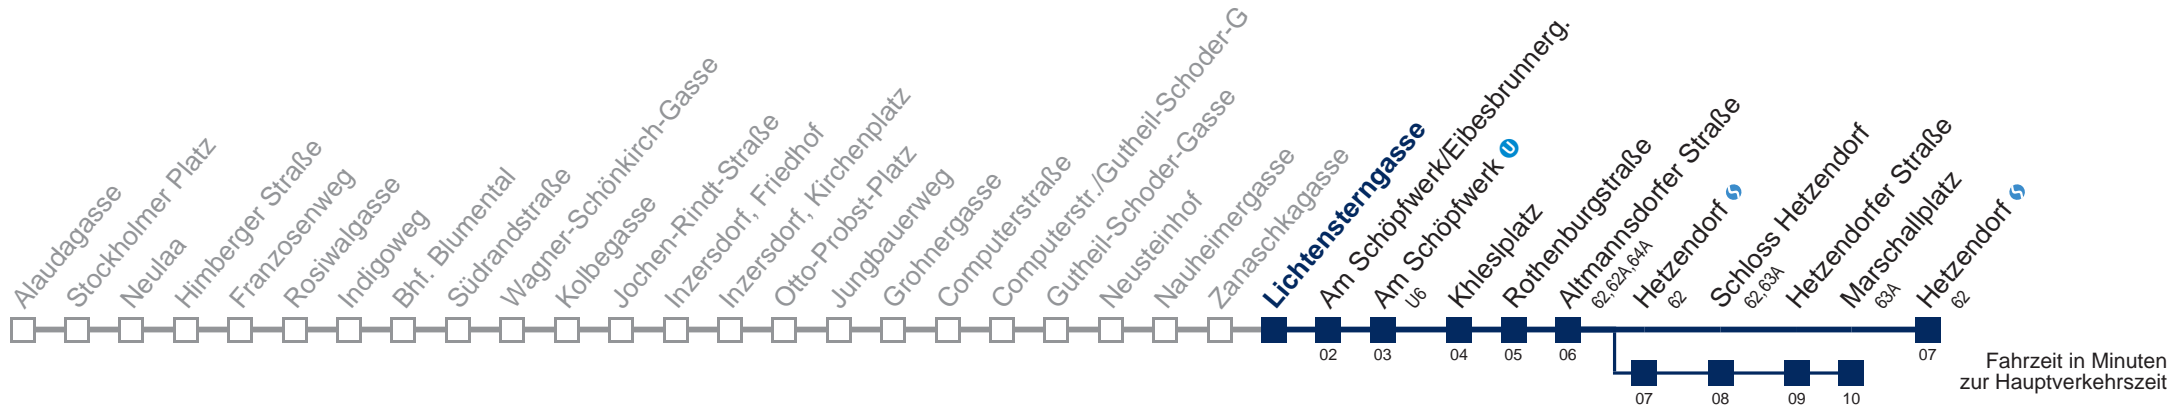

16A Hetzendorf

Montag-Freitag (Schule)

4	47
5	11 28 41 57
6	12 28 37 46 53
7	00 08 17 26 34 42 49 57
8	05 12 19 27 34 42 49 59
9	08 18 28 43 58
10	13 28 43 58
11	13 28 43 58
12	13 28 43 58
13	13 28 38 48 58
14	08 18 28 38 48 58
15	09 19 29 39 49 59
16	09 19 29 39 49 59
17	09 19 29 39 49 59
18	09 19 29 39 49
19	00 08 17 26 41 56
20	11 26 40 54
21	14 34 54
22	13 32 52
23	17 47
0	17 47

Montag-Freitag (Ferien)

4	47
5	11 28 41 57
6	12 27 37 47 57
7	07 18 29 39 49 59
8	09 19 29 39 49 59
9	08 18 28 43 58
10	13 28 43 58
11	13 28 43 58
12	13 28 43 58
13	13 28 38 48 58
14	08 18 28 38 48 58
15	09 19 29 39 49 59
16	09 19 29 39 49 59
17	09 19 29 39 49 59
18	09 19 29 39 49 59
19	08 17 26 41 56
20	11 26 40 54
21	14 34 54
22	13 32 52
23	17 47
0	17 47

Samstag

4	47
5	17 47
6	14 35 55
7	16 37 57
8	17 37 59
9	14 29 44 59
10	14 29 44 59
11	14 29 44 59
12	14 29 44 59
13	14 29 44 59
14	14 29 44 59
15	14 29 44 59
16	14 29 44 59
17	14 29 44 59
18	14 29 44 59
19	16 35 55
20	15 35 55
21	20 50
22	18 47
23	17 47
0	17 47

Sonn- und Feiertags

4	47
5	17 47
6	17 47
7	20 51
8	21 51
9	21 51
10	16 36 56
11	16 36 56
12	16 36 56
13	16 36 56
14	16 36 56
15	16 36 56
16	16 36 56
17	16 36 56
18	16 36 56
19	16 35 55
20	15 35 55
21	20 50
22	18 47
23	17 47
0	17 47

Am 24. und 31.12. Verkehr wie samstags

☐ über Hetzendorf
bis Marschallplatz

Kaufen Sie Ihre Tickets bequem mit der WienMobil-App.
Buy your tickets easily via our WienMobil app.