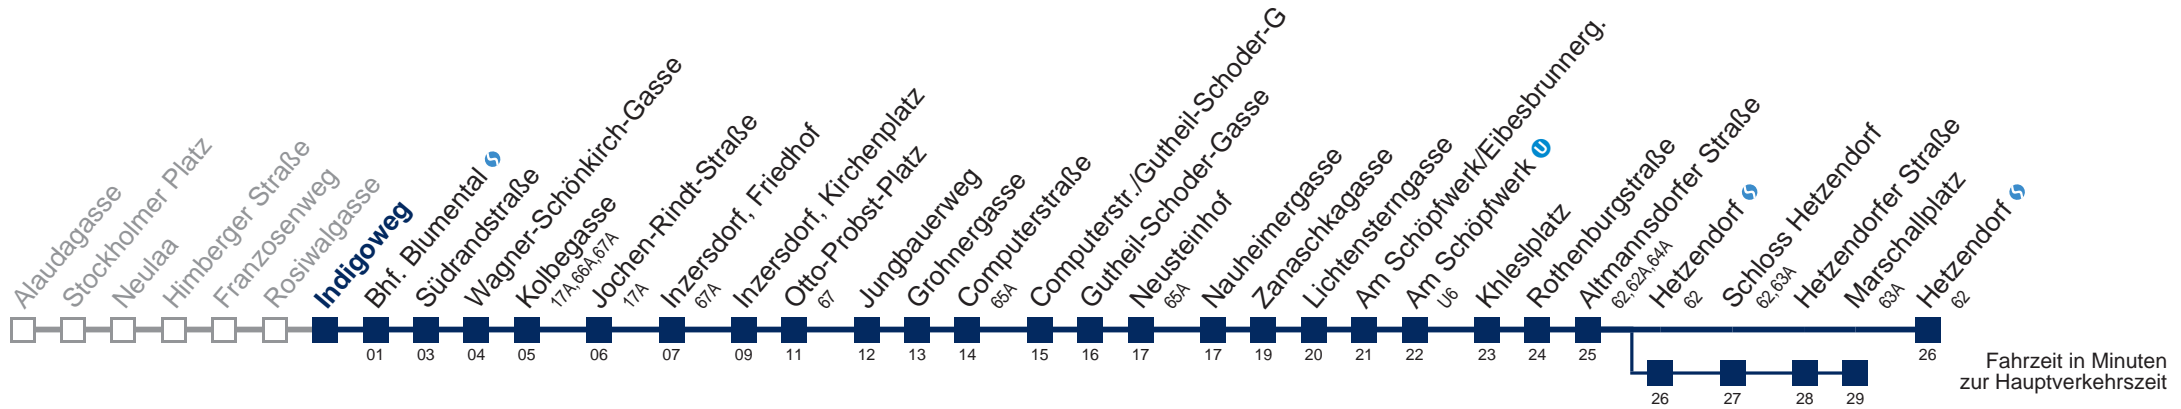

16A Hetzendorf

Montag-Freitag (Schule)

5	11 24 40 54
6	10 19 28 35 42 50 58
7	07 15 23 30 38 46 53
8	00 08 15 23 30 40 50
9	00 10 25 40 55
10	10 25 40 55
11	10 25 40 55
12	10 25 40 55
13	10 20 30 40 50
14	00 10 20 30 40 50
15	00 10 20 30 40 50
16	00 10 20 30 40 50
17	00 10 20 30 40 50
18	00 10 20 30 40 50
19	00 09 24 39 54
20	09 23 37 57
21	17 37 57
22	16 36
23	01 31
0	01 31

Montag-Freitag (Ferien)

5	11 24 40 54
6	09 19 29 39 49 59
7	10 20 30 40 50
8	00 10 20 30 40 50
9	00 10 25 40 55
10	10 25 40 55
11	10 25 40 55
12	10 25 40 55
13	10 20 30 40 50
14	00 10 20 30 40 50
15	00 10 20 30 40 50
16	00 10 20 30 40 50
17	00 10 20 30 40 50
18	00 10 20 30 40 50
19	00 09 24 39 54
20	09 23 37 57
21	17 37 57
22	16 36
23	01 31
0	01 31

Samstag

5	01 31 56
6	17 37 57
7	18 38 58
8	18 40 55
9	10 25 40 55
10	10 25 40 55
11	10 25 40 55
12	10 25 40 55
13	10 25 40 55
14	10 25 40 55
15	10 25 40 55
16	10 25 40 55
17	10 25 40 55
18	10 25 40 58
19	17 37 57
20	17 37
21	02 32
22	02 31
23	01 31
0	01 31

Sonn- und Feiertags

5	01 31
6	01 31
7	01 32
8	02 32
9	02 32 57
10	17 37 57
11	18 38 58
12	18 38 58
13	18 38 58
14	18 38 58
15	18 38 58
16	18 38 58
17	18 38 58
18	18 38 58
19	17 37 57
20	17 37
21	02 32
22	02 31
23	01 31
0	01 31

Am 24. und 31.12. Verkehr wie samstags

☐ über Hetzendorf
bis Marschallplatz

Kaufen Sie Ihre Tickets bequem mit der WienMobil-App.
Buy your tickets easily via our WienMobil app.

Auskunft Servicetelefon 01/7909 100
Änderungen vorbehalten