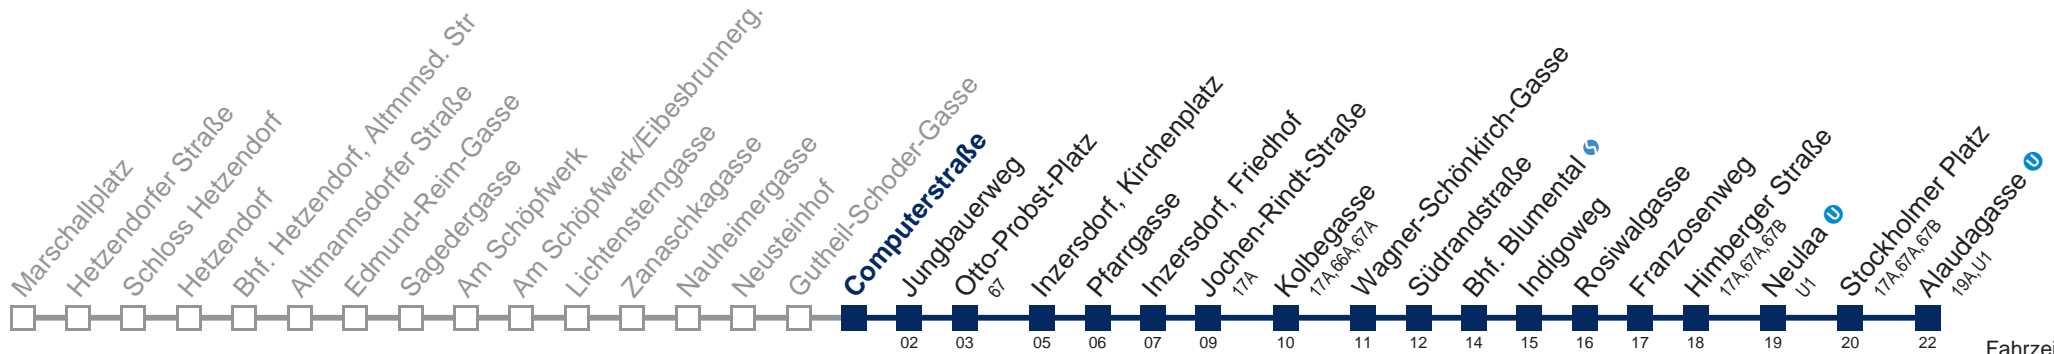

16A Alaudagasse U

Fahrzeit in Minuten
zur Hauptverkehrszeit

Montag-Freitag (Schule)

5	08 23 38 48 58
6	09 20 30 38 45 51 58
7	06 15 23 30 38 45 53
8	01 08 14 22 37 52
9	07 20 35 50
10	05 20 35 50
11	05 20 35 50
12	05 20 30 40 50
13	00 10 20 30 40 50
14	00 10 20 30 40 50
15	00 11 22 32 42 54
16	02 12 22 32 44 52
17	02 12 22 32 42 52
18	02 12 22 32 42 52
19	07 20 35 50
20	05 21 41
21	01 21 41
22	07 37
23	07 37
0	07 37

Montag-Freitag (Ferien)

5	08 23 38 48 58
6	09 20 30 40 50
7	00 11 22 32 42 52
8	02 12 22 37 52
9	07 20 35 50
10	05 20 35 50
11	05 20 35 50
12	05 20 30 40 50
13	00 10 20 30 40 50
14	00 10 20 30 40 50
15	00 11 22 32 42 52
16	02 12 22 32 42 52
17	02 12 22 32 42 52
18	02 12 22 32 42 52
19	07 20 35 50
20	05 21 41
21	01 21 41
22	07 37
23	07 37
0	07 37

Samstag

5	08 37
6	00 21 41
7	01 22 42
8	02 19 35 50
9	05 20 35 50
10	05 20 35 50
11	05 20 35 50
12	05 20 35 50
13	05 20 35 50
14	05 20 35 50
15	05 20 35 50
16	05 20 35 50
17	05 20 35 50
18	05 22 42
19	02 21 41
20	07 36
21	06 36
22	07 37
23	07 37
0	07 37

Sonn- und Feiertags

5	08 37
6	07 37
7	06 36
8	06 36
9	06 37
10	00 20 40
11	00 21 41
12	01 21 41
13	01 21 41
14	01 21 41
15	01 21 41
16	01 21 41
17	01 21 41
18	01 21 41
19	01 20 40
20	07 36
21	06 36
22	06 37
23	07 37
0	07 37

Am 24. und 31.12. Verkehr wie samstags

☐ bis Otto-Probst-Platz

Kaufen Sie Ihre Tickets bequem mit der WienMobil-App.
Buy your tickets easily via our WienMobil app.

Auskunft Servicetelefon 01/7909 100
Änderungen vorbehalten