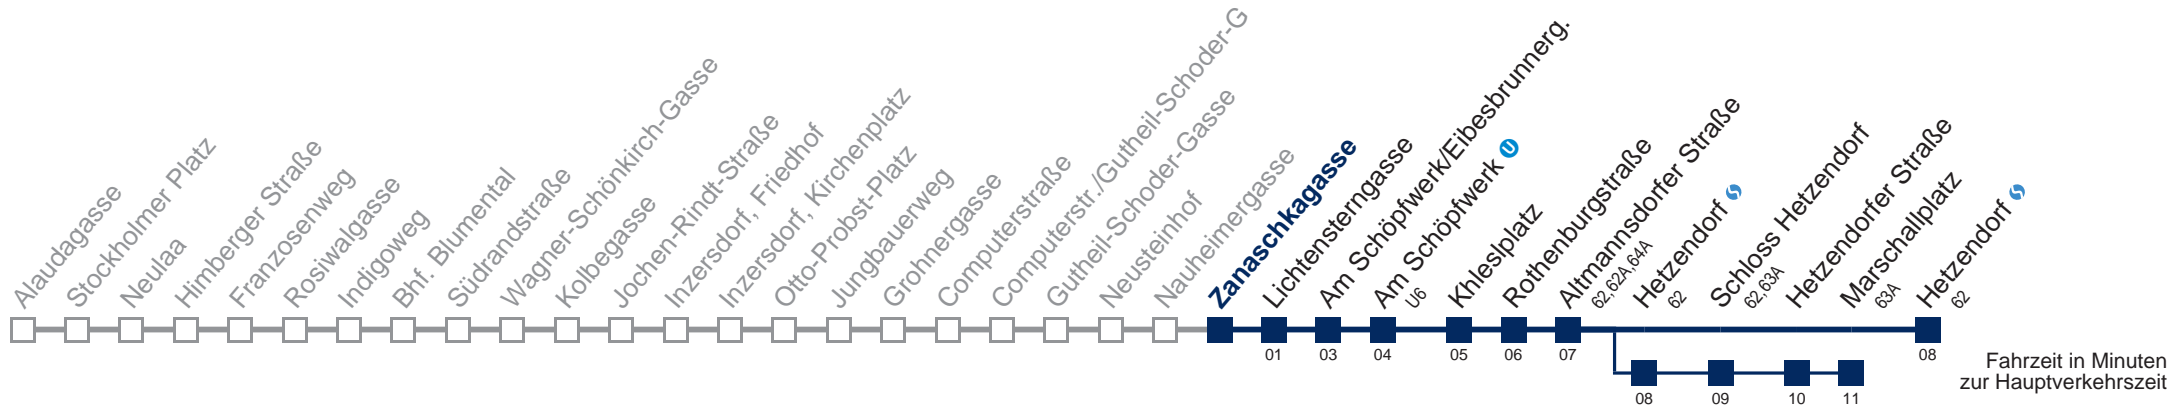

16A Hetzendorf

Montag-Freitag (Schule)

4	46
5	10 27 40 56
6	11 27 36 45 52 59
7	07 16 25 33 41 48 56
8	04 11 18 26 33 41 48 58
9	07 17 27 42 57
10	12 27 42 57
11	12 27 42 57
12	12 27 42 57
13	12 27 37 47 57
14	07 17 27 37 47 57
15	08 18 28 38 48 58
16	08 18 28 38 48 58
17	08 18 28 38 48 58
18	08 18 28 38 48 59
19	07 16 25 40 55
20	10 25 39 53
21	13 33 53
22	12 31 51
23	16 46
0	16 46

Montag-Freitag (Ferien)

4	46
5	10 27 40 56
6	11 26 36 46 56
7	06 17 28 38 48 58
8	08 18 28 38 48 58
9	07 17 27 42 57
10	12 27 42 57
11	12 27 42 57
12	12 27 42 57
13	12 27 37 47 57
14	07 17 27 37 47 57
15	08 18 28 38 48 58
16	08 18 28 38 48 58
17	08 18 28 38 48 58
18	08 18 28 38 48 58
19	07 16 25 40 55
20	10 25 39 53
21	13 33 53
22	12 31 51
23	16 46
0	16 46

Samstag

4	46
5	16 46
6	13 34 54
7	15 36 56
8	16 36 58
9	13 28 43 58
10	13 28 43 58
11	13 28 43 58
12	13 28 43 58
13	13 28 43 58
14	13 28 43 58
15	13 28 43 58
16	13 28 43 58
17	13 28 43 58
18	13 28 43 58
19	15 34 54
20	14 34 54
21	19 49
22	17 46
23	16 46
0	16 46

Sonn- und Feiertags

4	46
5	16 46
6	16 46
7	19 50
8	20 50
9	20 50
10	15 35 55
11	15 35 55
12	15 35 55
13	15 35 55
14	15 35 55
15	15 35 55
16	15 35 55
17	15 35 55
18	15 35 55
19	15 34 54
20	14 34 54
21	19 49
22	17 46
23	16 46
0	16 46

Am 24. und 31.12. Verkehr wie samstags

☐ über Hetzendorf
bis Marschallplatz

Kaufen Sie Ihre Tickets bequem mit der WienMobil-App.
Buy your tickets easily via our WienMobil app.