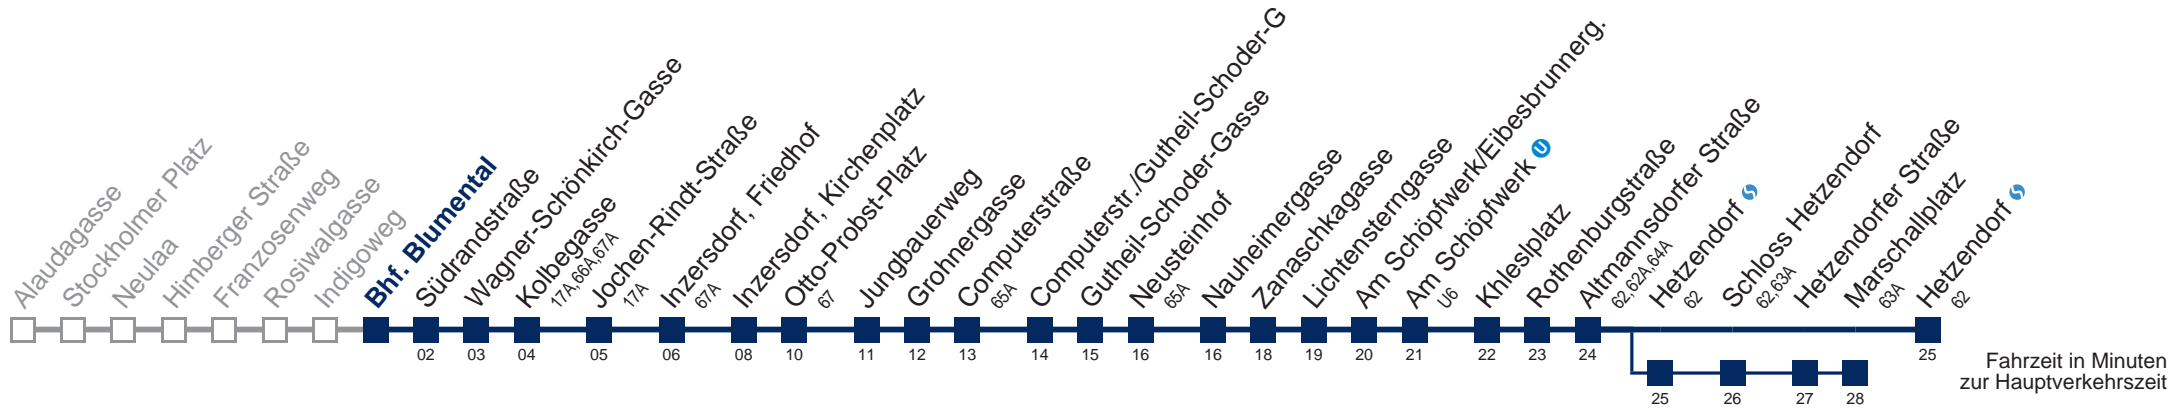

16A Hetzendorf

Montag-Freitag (Schule)

5	12 25 41 55
6	11 20 29 36 43 51 59
7	08 16 24 31 39 47 54
8	01 09 16 24 31 41 51
9	01 11 26 41 56
10	11 26 41 56
11	11 26 41 56
12	11 26 41 56
13	11 21 31 41 51
14	01 11 21 31 41 51
15	01 11 21 31 41 51
16	01 11 21 31 41 51
17	01 11 21 31 41 51
18	01 11 21 31 41 51
19	01 10 25 40 55
20	10 24 38 58
21	18 38 58
22	17 37
23	02 32
0	02 32

Montag-Freitag (Ferien)

5	12 25 41 55
6	10 20 30 40 50
7	00 11 21 31 41 51
8	01 11 21 31 41 51
9	01 11 26 41 56
10	11 26 41 56
11	11 26 41 56
12	11 26 41 56
13	11 21 31 41 51
14	01 11 21 31 41 51
15	01 11 21 31 41 51
16	01 11 21 31 41 51
17	01 11 21 31 41 51
18	01 11 21 31 41 51
19	01 10 25 40 55
20	10 24 38 58
21	18 38 58
22	17 37
23	02 32
0	02 32

Samstag

5	02 32 57
6	18 38 58
7	19 39 59
8	19 41 56
9	11 26 41 56
10	11 26 41 56
11	11 26 41 56
12	11 26 41 56
13	11 26 41 56
14	11 26 41 56
15	11 26 41 56
16	11 26 41 56
17	11 26 41 56
18	11 26 41 59
19	18 38 58
20	18 38
21	03 33
22	03 32
23	02 32
0	02 32

Sonn- und Feiertags

5	02 32
6	02 32
7	02 33
8	03 33
9	03 33 58
10	18 38 58
11	19 39 59
12	19 39 59
13	19 39 59
14	19 39 59
15	19 39 59
16	19 39 59
17	19 39 59
18	19 39 59
19	18 38 58
20	18 38
21	03 33
22	03 32
23	02 32
0	02 32

Am 24. und 31.12. Verkehr wie samstags

☐ über Hetzendorf
bis Marschallplatz

Kaufen Sie Ihre Tickets bequem mit der WienMobil-App.
Buy your tickets easily via our WienMobil app.