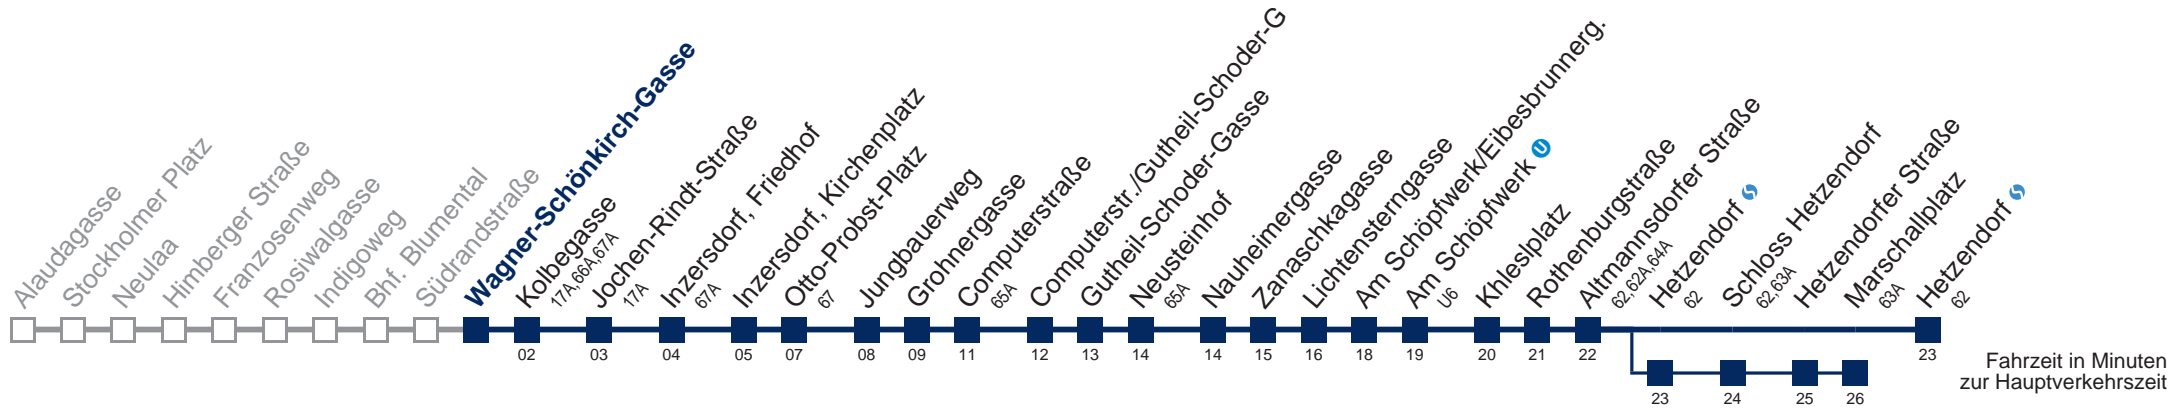

16A Hetzendorf

Montag-Freitag (Schule)

5	14 27 43 57
6	13 22 31 39 46 53
7	01 11 18 26 33 41 50 56
8	03 11 18 26 33 43 53
9	03 13 28 43 58
10	13 28 43 58
11	13 28 43 58
12	13 28 43 58
13	13 23 33 43 53
14	03 13 23 33 43 53
15	03 13 23 33 43 53
16	03 13 23 33 43 53
17	03 13 23 33 43 53
18	03 13 23 33 44 53
19	03 12 27 42 57
20	12 26 40
21	00 20 40
22	00 19 39
23	04 34
0	04 34

Montag-Freitag (Ferien)

5	14 27 43 57
6	12 22 32 42 52
7	02 13 23 33 43 53
8	03 13 23 33 43 53
9	03 13 28 43 58
10	13 28 43 58
11	13 28 43 58
12	13 28 43 58
13	13 23 33 43 53
14	03 13 23 33 43 53
15	03 13 23 33 43 53
16	03 13 23 33 43 53
17	03 13 23 33 43 53
18	03 13 23 33 43 53
19	03 12 27 42 57
20	12 26 40
21	00 20 40
22	00 19 39
23	04 34
0	04 34

Samstag

5	04 34 59
6	21 41
7	01 21 41
8	01 21 43 58
9	13 28 43 58
10	13 28 43 58
11	13 28 43 58
12	13 28 43 58
13	13 28 43 58
14	13 28 43 58
15	13 28 43 58
16	13 28 43 58
17	13 28 43 58
18	13 28 43
19	01 21 41
20	01 21 41
21	06 36
22	05 34
23	04 34
0	04 34

Sonn- und Feiertags

5	04 34
6	04 34
7	05 36
8	06 36
9	06 36
10	01 21 41
11	01 21 41
12	01 21 41
13	01 21 41
14	01 21 41
15	01 21 41
16	01 21 41
17	01 21 41
18	01 21 41
19	01 21 41
20	01 21 41
21	06 36
22	05 34
23	04 34
0	04 34

Am 24. und 31.12. Verkehr wie samstags

☐ über Hetzendorf bis Marschallplatz

Kaufen Sie Ihre Tickets bequem mit der WienMobil-App.
Buy your tickets easily via our WienMobil app.

Auskunft Servicetelefon 01/7909 100
Änderungen vorbehalten