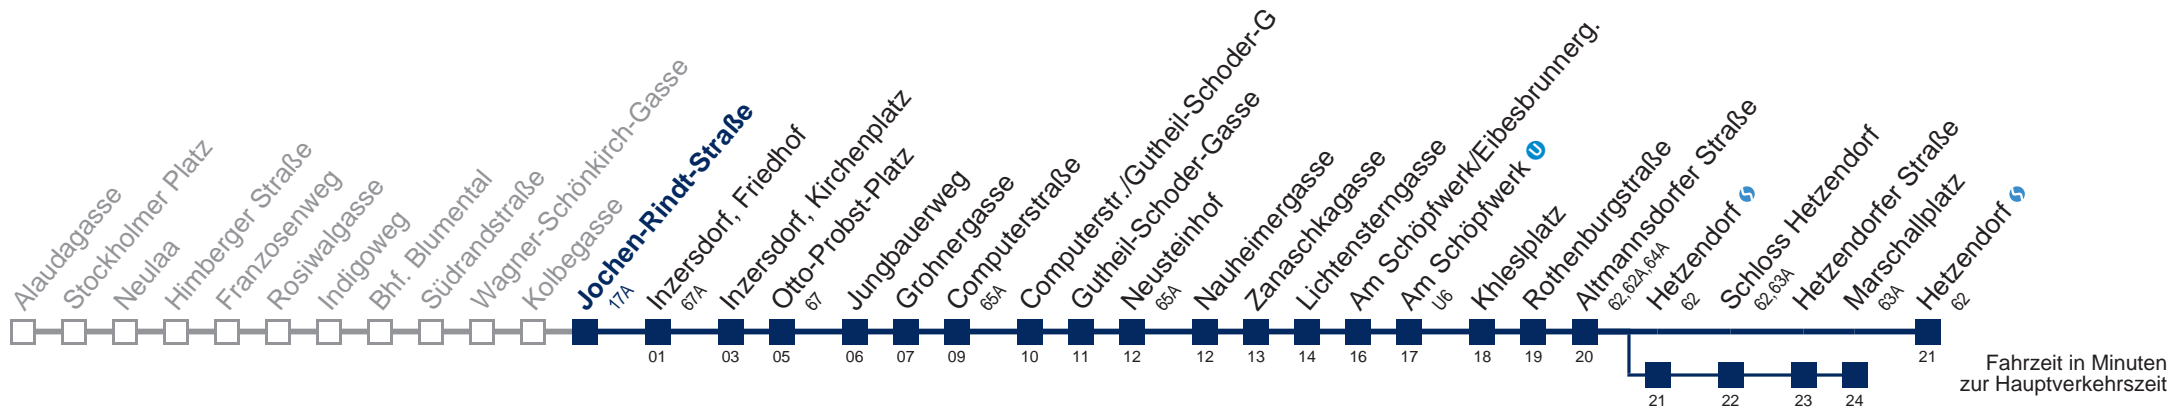

16A Hetzendorf

Montag-Freitag (Schule)

5	16 29 45 59
6	15 24 33 41 48 55
7	03 13 20 28 35 43 52 58
8	05 13 20 28 35 45 55
9	05 15 30 45
10	00 15 30 45
11	00 15 30 45
12	00 15 30 45
13	00 15 25 35 45 55
14	05 15 25 35 45 55
15	05 15 25 35 45 55
16	05 15 25 35 45 55
17	05 15 25 35 45 55
18	05 15 25 35 46 55
19	05 14 29 44 59
20	14 28 42
21	02 22 42
22	02 21 41
23	06 36
0	06 36

Montag-Freitag (Ferien)

5	16 29 45 59
6	14 24 34 44 54
7	04 15 25 35 45 55
8	05 15 25 35 45 55
9	05 15 30 45
10	00 15 30 45
11	00 15 30 45
12	00 15 30 45
13	00 15 25 35 45 55
14	05 15 25 35 45 55
15	05 15 25 35 45 55
16	05 15 25 35 45 55
17	05 15 25 35 45 55
18	05 15 25 35 45 55
19	05 14 29 44 59
20	14 28 42
21	02 22 42
22	02 21 41
23	06 36
0	06 36

Samstag

5	06 36
6	02 23 43
7	03 23 43
8	03 23 45
9	00 15 30 45
10	00 15 30 45
11	00 15 30 45
12	00 15 30 45
13	00 15 30 45
14	00 15 30 45
15	00 15 30 45
16	00 15 30 45
17	00 15 30 45
18	00 15 30 45
19	04 23 43
20	03 23 43
21	08 38
22	07 36
23	06 36
0	06 36

Sonn- und Feiertags

5	06 36
6	06 36
7	07 38
8	08 38
9	08 38
10	03 23 43
11	03 24 44
12	04 24 44
13	04 24 44
14	04 24 44
15	04 24 44
16	04 24 44
17	04 24 44
18	04 24 44
19	04 23 43
20	03 23 43
21	08 38
22	07 36
23	06 36
0	06 36

Am 24. und 31.12. Verkehr wie samstags

☐ über Hetzendorf
bis Marschallplatz

Kaufen Sie Ihre Tickets bequem mit der WienMobil-App.
Buy your tickets easily via our WienMobil app.