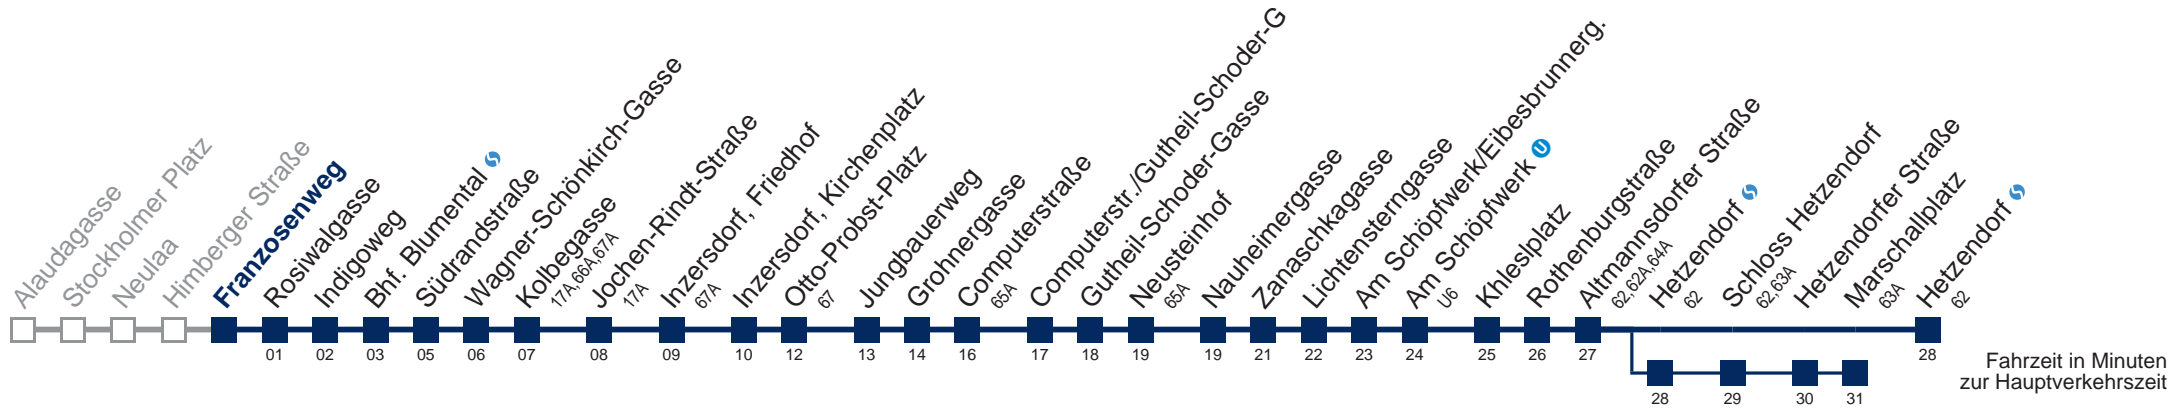

16A Hetzendorf

Montag-Freitag (Schule)

5	09 22 38 52
6	08 17 26 34 41 48 56
7	05 13 21 28 36 44 51 58
8	06 13 21 28 38 48 58
9	08 23 38 53
10	08 23 38 53
11	08 23 38 53
12	08 23 38 53
13	08 18 28 38 48 58
14	08 18 28 38 48 58
15	08 18 28 38 48 58
16	08 18 28 38 48 58
17	08 18 28 38 48 58
18	08 18 28 38 48 58
19	07 22 37 52
20	07 21 35 55
21	15 35 55
22	15 35
23	00 30
0	00 30

Montag-Freitag (Ferien)

5	09 22 38 52
6	07 17 27 37 47 57
7	08 18 28 38 48 58
8	08 18 28 38 48 58
9	08 23 38 53
10	08 23 38 53
11	08 23 38 53
12	08 23 38 53
13	08 18 28 38 48 58
14	08 18 28 38 48 58
15	08 18 28 38 48 58
16	08 18 28 38 48 58
17	08 18 28 38 48 58
18	08 18 28 38 48 58
19	07 22 37 52
20	07 21 35 55
21	15 35 55
22	15 35
23	00 30
0	00 30

Samstag

5	00 30 55
6	16 36 56
7	16 36 56
8	16 38 53
9	08 23 38 53
10	08 23 38 53
11	08 23 38 53
12	08 23 38 53
13	08 23 38 53
14	08 23 38 53
15	08 23 38 53
16	08 23 38 53
17	08 23 38 53
18	08 23 38 56
19	16 36 56
20	16 36
21	01 31
22	00 30
23	00 30
0	00 30

Sonn- und Feiertags

5	00 30
6	00 30
7	00 31
8	01 31
9	01 31 56
10	16 36 56
11	16 36 56
12	16 36 56
13	16 36 56
14	16 36 56
15	16 36 56
16	16 36 56
17	16 36 56
18	16 36 56
19	16 36 56
20	16 36
21	01 31
22	00 30
23	00 30
0	00 30

Am 24. und 31.12. Verkehr wie samstags

☐ über Hetzendorf
bis Marschallplatz

Kaufen Sie Ihre Tickets bequem mit der WienMobil-App.
Buy your tickets easily via our WienMobil app.

Auskunft Servicetelefon 01/7909 100
Änderungen vorbehalten