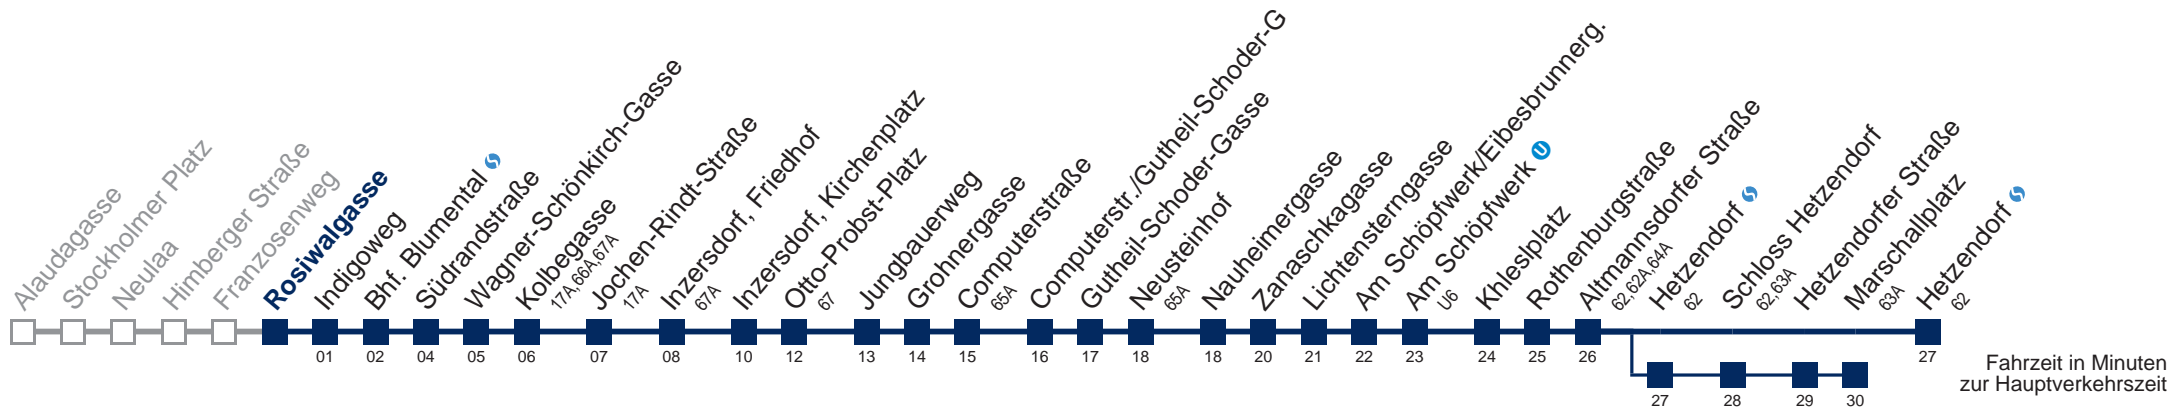

16A Hetzendorf

Montag-Freitag (Schule)

5	10 23 39 53
6	09 18 27 34 41 49 57
7	06 14 22 29 37 45 52 59
8	07 14 22 29 39 49 59
9	09 24 39 54
10	09 24 39 54
11	09 24 39 54
12	09 24 39 54
13	09 19 29 39 49 59
14	09 19 29 39 49 59
15	09 19 29 39 49 59
16	09 19 29 39 49 59
17	09 19 29 39 49 59
18	09 19 29 39 49 59
19	08 23 38 53
20	08 22 36 56
21	16 36 56
22	15 35
23	00 30
0	00 30

Montag-Freitag (Ferien)

5	10 23 39 53
6	08 18 28 38 48 58
7	09 19 29 39 49 59
8	09 19 29 39 49 59
9	09 24 39 54
10	09 24 39 54
11	09 24 39 54
12	09 24 39 54
13	09 19 29 39 49 59
14	09 19 29 39 49 59
15	09 19 29 39 49 59
16	09 19 29 39 49 59
17	09 19 29 39 49 59
18	09 19 29 39 49 59
19	08 23 38 53
20	08 22 36 56
21	16 36 56
22	15 35
23	00 30
0	00 30

Samstag

5	00 30 55
6	16 36 56
7	17 37 57
8	17 39 54
9	09 24 39 54
10	09 24 39 54
11	09 24 39 54
12	09 24 39 54
13	09 24 39 54
14	09 24 39 54
15	09 24 39 54
16	09 24 39 54
17	09 24 39 54
18	09 24 39 57
19	16 36 56
20	16 36
21	01 31
22	01 30
23	00 30
0	00 30

Sonn- und Feiertags

5	00 30
6	00 30
7	00 31
8	01 31
9	01 31 56
10	16 36 56
11	17 37 57
12	17 37 57
13	17 37 57
14	17 37 57
15	17 37 57
16	17 37 57
17	17 37 57
18	17 37 57
19	16 36 56
20	16 36
21	01 31
22	01 30
23	00 30
0	00 30

Am 24. und 31.12. Verkehr wie samstags

☐ über Hetzendorf
bis Marschallplatz

Kaufen Sie Ihre Tickets bequem mit der WienMobil-App.
Buy your tickets easily via our WienMobil app.

Auskunft Servicetelefon 01/7909 100
Änderungen vorbehalten