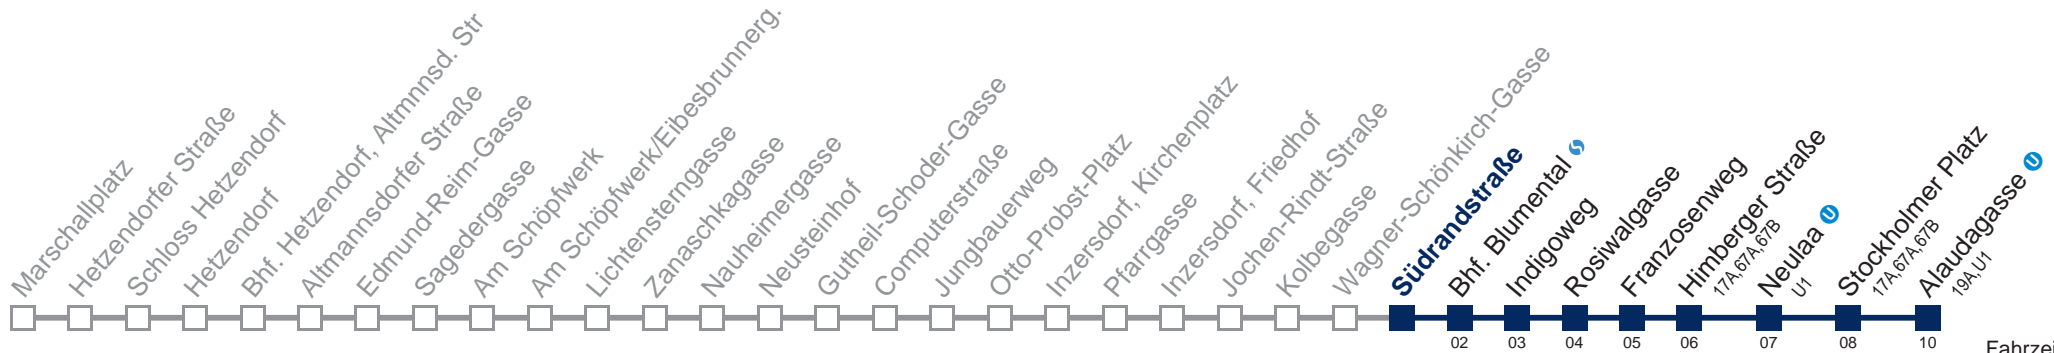

16A Alaudagasse U

Fahrzeit in Minuten zur Hauptverkehrszeit

Montag-Freitag (Schule)

4	48
5	03 18 33 48 58
6	08 19 31 41 48 55
7	02 10 18 27 35 42 50 57
8	05 13 20 26 34 49
9	04 19 32 47
10	02 17 32 47
11	02 17 32 47
12	02 17 32 42 52
13	02 12 22 32 42 52
14	02 12 22 32 42 52
15	02 12 23 34 44 54
16	06 14 24 34 44 56
17	04 14 24 34 44 54
18	04 14 24 34 44 54
19	03 17 31 46
20	01 15 31 51
21	11 31 51
22	17 47
23	17 47
0	17

Montag-Freitag (Ferien)

4	48
5	03 18 33 48 58
6	08 19 31 41 51
7	01 12 23 34 44 54
8	04 14 24 34 49
9	04 19 32 47
10	02 17 32 47
11	02 17 32 47
12	02 17 32 42 52
13	02 12 22 32 42 52
14	02 12 22 32 42 52
15	02 12 23 34 44 54
16	04 14 24 34 44 54
17	04 14 24 34 44 54
18	04 14 24 34 44 54
19	03 17 31 46
20	01 15 31 51
21	11 31 51
22	17 47
23	17 47
0	17

Samstag

4	46
5	18 47
6	10 30 50
7	11 33 53
8	13 30 46
9	01 16 31 46
10	01 16 31 46
11	01 16 31 46
12	01 16 31 46
13	01 16 31 46
14	01 16 31 46
15	01 16 31 46
16	01 16 31 46
17	01 16 31 46
18	01 16 33 53
19	13 31 51
20	18 47
21	17 47
22	17 47
23	17 47
0	17

Sonn- und Feiertags

4	48
5	18 47
6	17 47
7	16 46
8	16 46
9	16 47
10	10 30 50
11	10 31 51
12	11 31 51
13	11 31 51
14	11 31 51
15	11 31 51
16	11 31 51
17	11 31 51
18	11 31 51
19	11 30 50
20	17 46
21	16 46
22	16 47
23	17 47
0	17

Am 24. und 31.12. Verkehr wie samstags

Kaufen Sie Ihre Tickets bequem mit der WienMobil-App.
Buy your tickets easily via our WienMobil app.

Auskunft Servicetelefon 01/7909 100
Änderungen vorbehalten