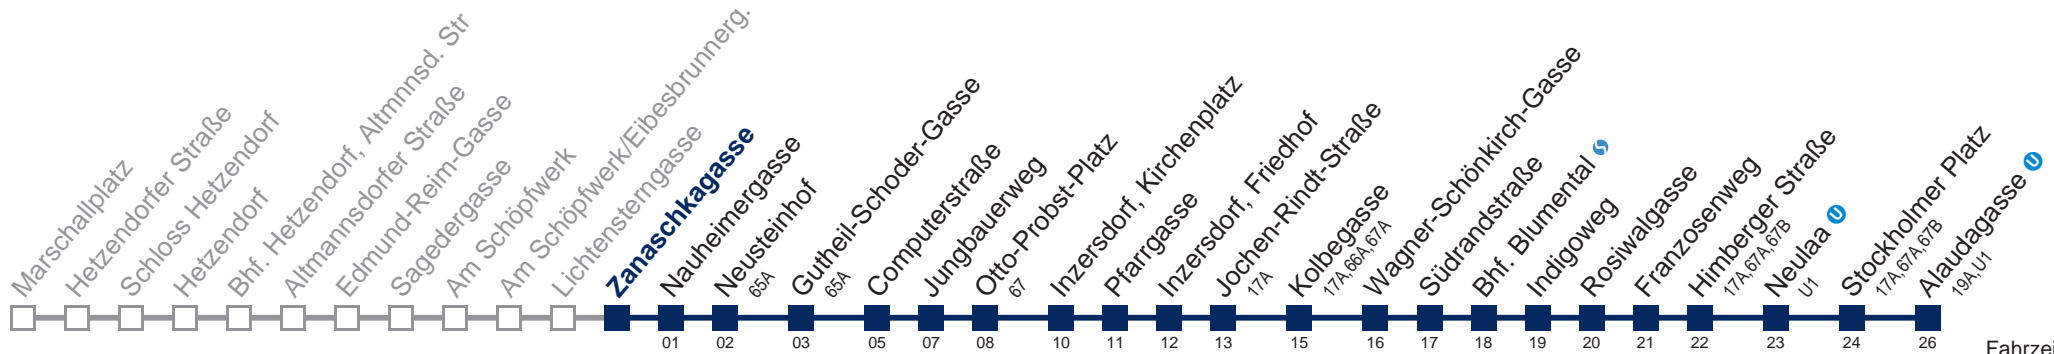

16A Alaudagasse U

Fahrzeit in Minuten zur Hauptverkehrszeit

Montag-Freitag (Schule)

5	04 19 34 44 54
6	05 16 26 34 41 47 54
7	02 10 18 26 33 41 49 56
8	04 10 18 33 48
9	03 16 31 46
10	01 16 31 46
11	01 16 31 46
12	01 16 26 36 46 56
13	06 16 26 36 46 56
14	06 16 26 36 46 56
15	06 18 28 38 49 58
16	08 18 28 39 48 58
17	08 18 28 38 48 58
18	08 18 28 38 48
19	03 16 31 46
20	01 17 37 57
21	17 37
22	03 33
23	03 33
0	03 33

Montag-Freitag (Ferien)

5	04 19 34 44 54
6	05 16 26 36 46 56
7	06 18 28 38 48 58
8	08 18 33 48
9	03 16 31 46
10	01 16 31 46
11	01 16 31 46
12	01 16 26 36 46 56
13	06 16 26 36 46 56
14	06 16 26 36 46 56
15	06 18 28 38 48 58
16	08 18 28 38 48 58
17	08 18 28 38 48 58
18	08 18 28 38 48
19	03 16 31 46
20	01 17 37 57
21	17 37
22	03 33
23	03 33
0	03 33

Samstag

5	04 33 56
6	17 37 57
7	18 38 58
8	15 31 46
9	01 16 31 46
10	01 16 31 46
11	01 16 31 46
12	01 16 31 46
13	01 16 31 46
14	01 16 31 46
15	01 16 31 46
16	01 16 31 46
17	01 16 31 46
18	01 18 38 58
19	17 37
20	03 32
21	02 32
22	03 33
23	03 33
0	03 33

Sonn- und Feiertags

5	04 33
6	03 33
7	02 32
8	02 32
9	02 33 56
10	16 36 56
11	17 37 57
12	17 37 57
13	17 37 57
14	17 37 57
15	17 37 57
16	17 37 57
17	17 37 57
18	17 37 57
19	16 36
20	03 32
21	02 32
22	02 33
23	03 33
0	03 33

Am 24. und 31.12. Verkehr wie samstags

☐ bis Otto-Probst-Platz

Kaufen Sie Ihre Tickets bequem mit der WienMobil-App.
Buy your tickets easily via our WienMobil app.