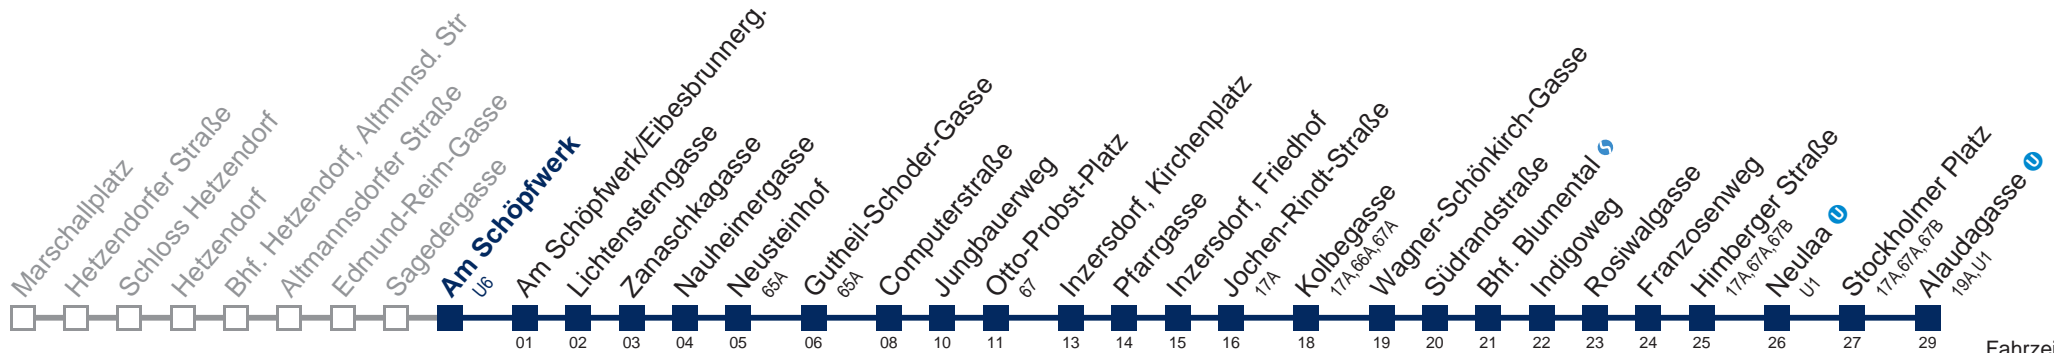

16A Alaudagasse U

Fahrzeit in Minuten zur Hauptverkehrszeit

Montag-Freitag (Schule)

5	02 17 32 42 52
6	02 13 23 31 38 44 51 59
7	07 15 23 30 38 46 53
8	01 07 15 30 45
9	00 13 28 43 58
10	13 28 43 58
11	13 28 43 58
12	13 23 33 43 53
13	03 13 23 33 43 53
14	03 13 23 33 43 53
15	03 15 25 35 46 55
16	05 15 25 36 45 55
17	05 15 25 35 45 55
18	05 15 25 35 45
19	00 13 28 43 58
20	14 34 54
21	14 34
22	01 31
23	01 31
0	01 31

Montag-Freitag (Ferien)

5	02 17 32 42 52
6	02 13 23 33 43 53
7	03 15 25 35 45 55
8	05 15 30 45
9	00 13 28 43 58
10	13 28 43 58
11	13 28 43 58
12	13 23 33 43 53
13	03 13 23 33 43 53
14	03 13 23 33 43 53
15	03 15 25 35 45 55
16	05 15 25 35 45 55
17	05 15 25 35 45 55
18	05 15 25 35 45
19	00 13 28 43 58
20	14 34 54
21	14 34
22	01 31
23	01 31
0	01 31

Samstag

5	02 31 54
6	14 34 54
7	15 35 55
8	12 28 43 58
9	13 28 43 58
10	13 28 43 58
11	13 28 43 58
12	13 28 43 58
13	13 28 43 58
14	13 28 43 58
15	13 28 43 58
16	13 28 43 58
17	13 28 43 58
18	15 35 55
19	14 34
20	01 30
21	00 30
22	01 31
23	01 31
0	01 31

Sonn- und Feiertags

5	02 31
6	01 31 59
7	29 59
8	29 59
9	30 53
10	13 33 53
11	14 34 54
12	14 34 54
13	14 34 54
14	14 34 54
15	14 34 54
16	14 34 54
17	14 34 54
18	14 34 54
19	13 33
20	00 29 59
21	29
22	00 31
23	01 31
0	01 31

Am 24. und 31.12. Verkehr wie samstags ☐ bis Otto-Probst-Platz

Kaufen Sie Ihre Tickets bequem mit der WienMobil-App.
Buy your tickets easily via our WienMobil app.

Auskunft Servicetelefon 01/7909 100
Änderungen vorbehalten