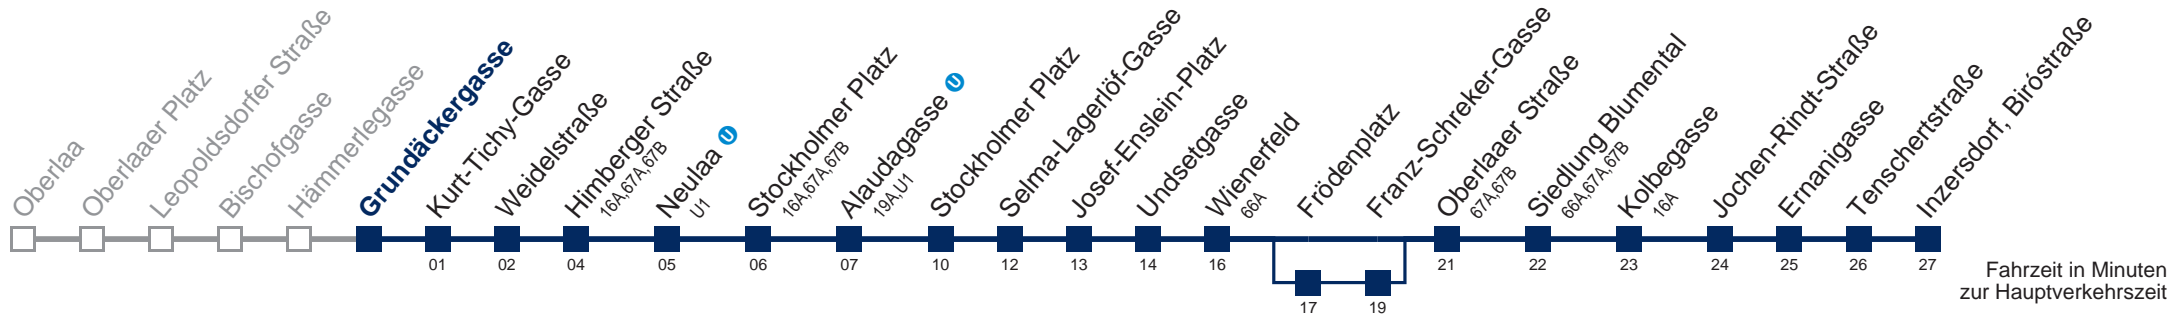

17A Inzersdorf, Biróstraße

Montag-Freitag (Schule)

4	51
5	07 20 34 45 55
6	04 14 24 34 44 54
7	04 12 22 32 42 52
8	02 12 22 33 48
9	03 18 33 48
10	03 18 33 48
11	03 18 33 48
12	03 11 18 33 48
13	03 06 18 33 48
14	03 18 33 46 56
15	06 16 26 36 46 56
16	06 16 26 36 46 56
17	06 16 26 36 46 56
18	06 18 33 48
19	03 18 33 52
20	13 33 53
21	13 35
22	05 35
23	05 35
0	05 40

Montag-Freitag (Ferien)

4	51
5	07 20 34 49
6	03 18 33 48
7	03 18 33 48
8	03 18 33 52
9	12 32 52
10	12 32 52
11	12 32 48
12	03 18 33 48
13	03 18 33 48
14	03 18 33 48
15	03 18 33 48
16	03 18 33 48
17	03 18 33 48
18	03 18 33 48
19	03 18 33 52
20	13 33 53
21	13 35
22	05 35
23	05 35
0	05 40

Samstag

4	
5	04 35
6	04 34
7	04 32 52
8	12 32 52
9	12 32 52
10	12 32 52
11	12 32 52
12	12 32 52
13	12 32 52
14	12 32 52
15	12 32 52
16	12 32 52
17	12 32 52
18	12 32 52
19	12 32 52
20	12 34
21	04 34
22	05 35
23	05 35
0	05 40

Sonn- und Feiertags

4	
5	04 35
6	05 35
7	05 35
8	05 35
9	05 35
10	05 33 53
11	13 33 53
12	13 33 53
13	13 33 53
14	13 33 53
15	13 33 53
16	13 33 53
17	13 33 53
18	13 33 53
19	13 33 53
20	13 35
21	05 35
22	05 35
23	05 35
0	05 40

Am 24. und 31.12. Verkehr wie samstags

bis Alaudagasse

über Frödenplatz

Kaufen Sie Ihre Tickets bequem mit der WienMobil-App.
Buy your tickets easily via our WienMobil app.