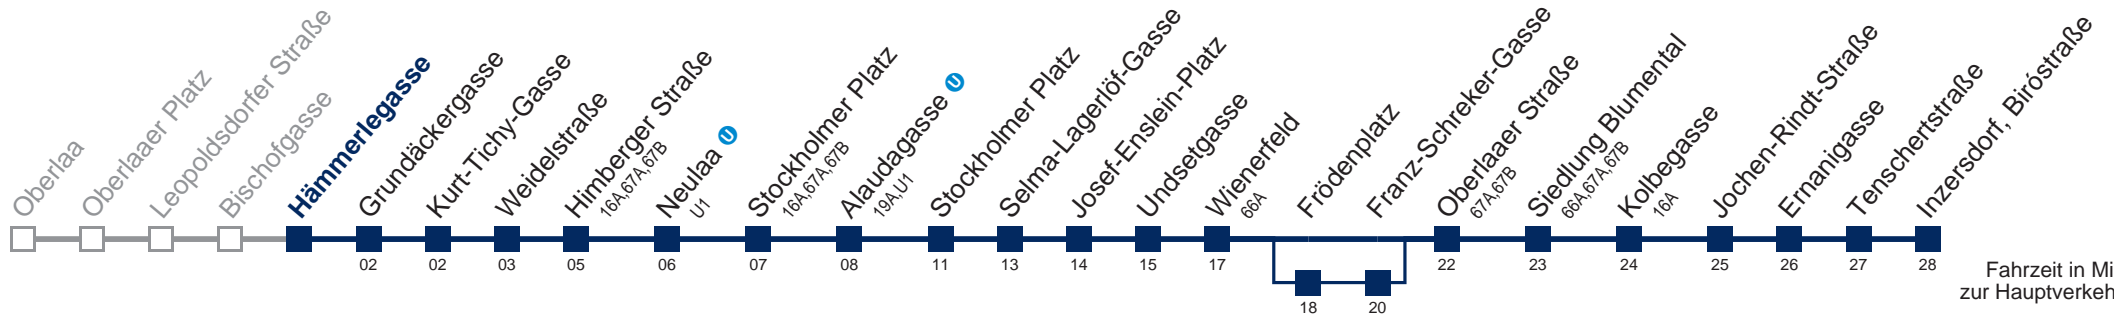

17A Inzersdorf, Biróstraße

Fahrzeit in Minuten zur Hauptverkehrszeit

Montag-Freitag (Schule)

4	50
5	06 19 33 44 54
6	03 13 23 33 43 53
7	03 10 20 30 40 50
8	01 11 21 32 47
9	02 17 32 47
10	02 17 32 47
11	02 17 32 47
12	02 10 17 32 47
13	02 05 17 32 47
14	02 17 32 45 55
15	05 15 25 35 45 55
16	05 15 25 35 45 55
17	05 15 25 35 45 55
18	05 17 32 47
19	02 17 32 51
20	12 32 52
21	12 34
22	04 34
23	04 34
0	04 39

Montag-Freitag (Ferien)

4	50
5	06 19 33 48
6	02 17 32 47
7	02 17 32 47
8	02 17 32 51
9	11 31 51
10	11 31 51
11	11 31 47
12	02 17 32 47
13	02 17 32 47
14	02 17 32 47
15	02 17 32 47
16	02 17 32 47
17	02 17 32 47
18	02 17 32 47
19	02 17 32 51
20	12 32 52
21	12 34
22	04 34
23	04 34
0	04 39

Samstag

4	
5	03 34
6	03 33
7	03 31 51
8	11 31 51
9	11 31 51
10	11 31 51
11	11 31 51
12	11 31 51
13	11 31 51
14	11 31 51
15	11 31 51
16	11 31 51
17	11 31 51
18	11 31 51
19	11 31 51
20	11 33
21	03 33
22	04 34
23	04 34
0	04 39

Sonn- und Feiertags

4	
5	03 34
6	04 34
7	04 34
8	04 34
9	04 34
10	04 32 52
11	12 32 52
12	12 32 52
13	12 32 52
14	12 32 52
15	12 32 52
16	12 32 52
17	12 32 52
18	12 32 52
19	12 32 52
20	12 34
21	04 34
22	04 34
23	04 34
0	04 39

Am 24. und 31.12. Verkehr wie samstags

□ bis Alaudagasse U1

■ über Frödenplatz

WienMobil

Kaufen Sie Ihre Tickets bequem mit der WienMobil-App.
Buy your tickets easily via our WienMobil app.

Auskunft Servicetelefon 01/7909 100

Änderungen vorbehalten