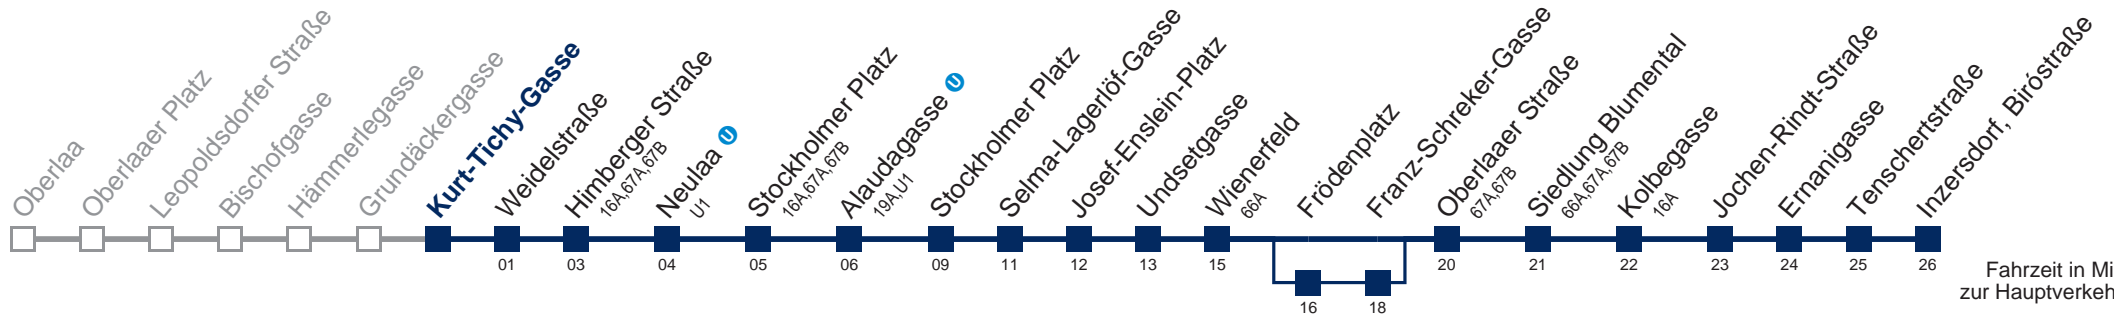

Am 24. und 31.12. Verkehr wie samstags

 bis Alaudagasse

 über Frödenplatz

Kaufen Sie Ihre Tickets bequem mit der WienMobil-App.
Buy your tickets easily via our WienMobil app.

17A Inzersdorf, Biróstraße

Fahrzeit in Minuten zur Hauptverkehrszeit