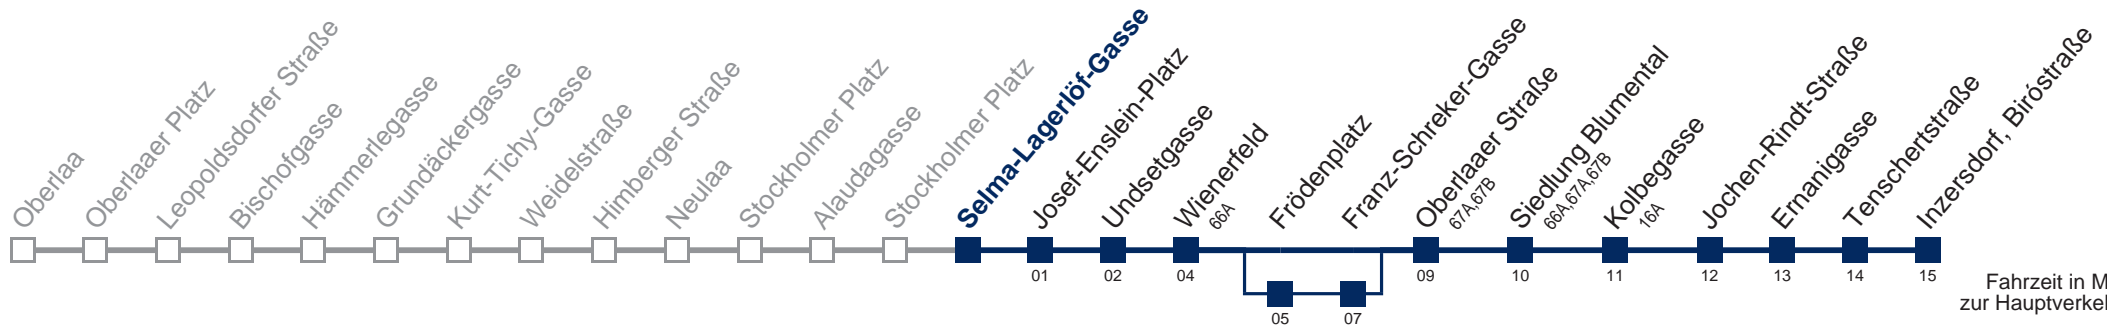

17A Inzersdorf, Biróstraße

Fahrzeit in Minuten zur Hauptverkehrszeit

Montag-Freitag (Schule)

5	01 17 30 44 55
6	05 15 25 35 45 55
7	06 16 23 29 33 39 43 50 53
8	03 13 23 33 45
9	00 15 30 45
10	00 15 30 45
11	00 15 30 45
12	00 15 30 45
13	00 15 30 45
14	00 15 30 45 58
15	08 18 28 38 48 58
16	08 18 28 38 48 58
17	08 18 28 38 48 58
18	08 18 30 45
19	00 14 29 44
20	03 23 43
21	03 23 45
22	15 45
23	15 45
0	15 50

Montag-Freitag (Ferien)

5	01 17 30 44 59
6	14 29 44 59
7	15 30 45
8	00 15 30 45
9	04 24 44
10	04 24 44
11	04 24 44
12	00 15 30 45
13	00 15 30 45
14	00 15 30 45
15	00 15 30 45
16	00 15 30 45
17	00 15 30 45
18	00 15 30 45
19	00 14 29 44
20	03 23 43
21	03 23 45
22	15 45
23	15 45
0	15 50

Samstag

5	14 45
6	15 45
7	15 43
8	03 23 43
9	03 23 43
10	03 23 43
11	03 23 43
12	03 23 43
13	03 23 43
14	03 23 43
15	03 23 43
16	03 23 43
17	03 23 43
18	03 23 43
19	03 23 43
20	03 23 45
21	15 45
22	15 45
23	15 45
0	15 50

Sonn- und Feiertags

5	14 45
6	15 45
7	15 45
8	15 45
9	15 45
10	15 43
11	03 23 43
12	03 23 43
13	03 23 43
14	03 23 43
15	03 23 43
16	03 23 43
17	03 23 43
18	03 23 43
19	03 23 43
20	03 23 45
21	15 45
22	15 45
23	15 45
0	15 50

Am 24. und 31.12. Verkehr wie samstags

□ bis Frödenplatz

■ über Frödenplatz

WienMobil

Kaufen Sie Ihre Tickets bequem mit der WienMobil-App.
Buy your tickets easily via our WienMobil app.

Auskunft Servicetelefon 01/7909 100
Änderungen vorbehalten