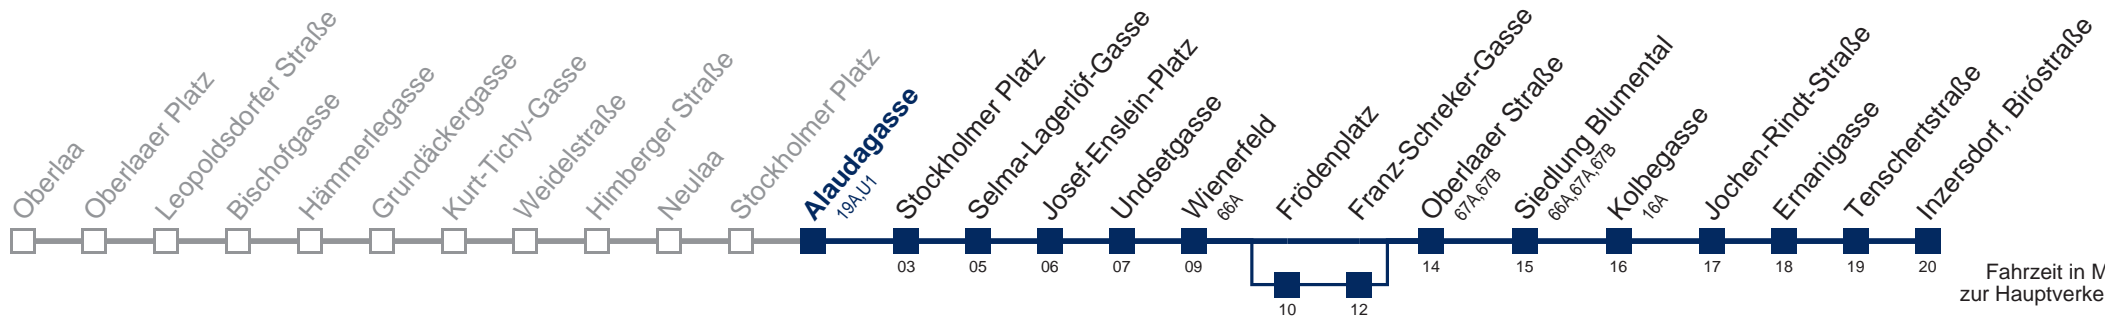

17A Inzersdorf, Biróstraße

Fahrzeit in Minuten zur Hauptverkehrszeit

Montag-Freitag (Schule)

4	57
5	13 26 40 51
6	01 11 21 31 41 51
7	01 11 18 24 28 34 38 45 48 58
8	08 18 28 40 55
9	10 25 40 55
10	10 25 40 55
11	10 25 40 55
12	10 25 40 55
13	10 25 40 55
14	10 25 40 53
15	03 13 23 33 43 53
16	03 13 23 33 43 53
17	03 13 23 33 43 53
18	03 13 25 40 55
19	10 25 40 59
20	19 39 59
21	19 41
22	11 41
23	11 41
0	11 46

Montag-Freitag (Ferien)

4	57
5	13 26 40 55
6	10 25 40 55
7	10 25 40 55
8	10 25 40 59
9	19 39 59
10	19 39 59
11	19 39 55
12	10 25 40 55
13	10 25 40 55
14	10 25 40 55
15	10 25 40 55
16	10 25 40 55
17	10 25 40 55
18	10 25 40 55
19	10 25 40 59
20	19 39 59
21	19 41
22	11 41
23	11 41
0	11 46

Samstag

4	
5	10 41
6	11 41
7	11 39 59
8	19 39 59
9	19 39 59
10	19 39 59
11	19 39 59
12	19 39 59
13	19 39 59
14	19 39 59
15	19 39 59
16	19 39 59
17	19 39 59
18	19 39 59
19	19 39 59
20	19 41
21	11 41
22	11 41
23	11 41
0	11 46

Sonn- und Feiertags

4	
5	10 41
6	11 41
7	11 41
8	11 41
9	11 41
10	11 39 59
11	19 39 59
12	19 39 59
13	19 39 59
14	19 39 59
15	19 39 59
16	19 39 59
17	19 39 59
18	19 39 59
19	19 39 59
20	19 41
21	11 41
22	11 41
23	11 41
0	11 46

Am 24. und 31.12. Verkehr wie samstags

□ bis Frödenplatz

■ über Frödenplatz

WienMobil

Kaufen Sie Ihre Tickets bequem mit der WienMobil-App.
Buy your tickets easily via our WienMobil app.

Auskunft Servicetelefon 01/7909 100

Änderungen vorbehalten