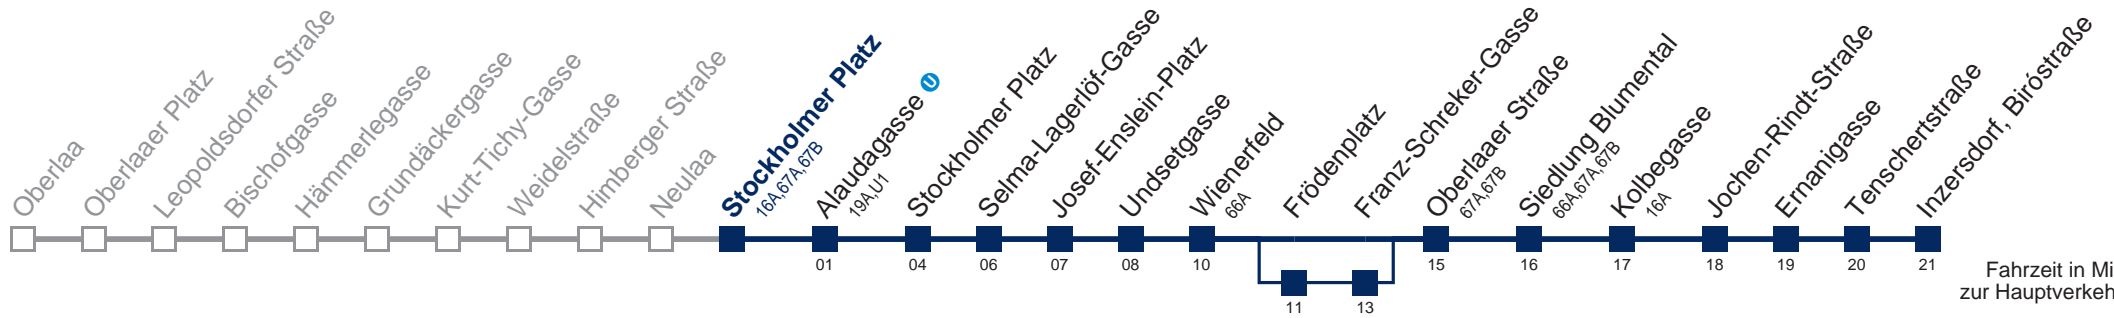

17A Inzersdorf, Biróstraße

Fahrzeit in Minuten zur Hauptverkehrszeit

Montag-Freitag (Schule)

4	56
5	12 25 39 50
6	00 10 20 30 40 50
7	00 10 17 27 37 47 57
8	07 17 27 39 54
9	09 24 39 54
10	09 24 39 54
11	09 24 39 54
12	09 17 24 39 54
13	09 12 24 39 54
14	09 24 39 52
15	02 12 22 32 42 52
16	02 12 22 32 42 52
17	02 12 22 32 42 52
18	02 12 24 39 54
19	09 24 39 58
20	18 38 58
21	18 40
22	10 40
23	10 40
0	10 45

Montag-Freitag (Ferien)

4	56
5	12 25 39 54
6	09 24 39 54
7	09 24 39 54
8	09 24 39 58
9	18 38 58
10	18 38 58
11	18 38 54
12	09 24 39 54
13	09 24 39 54
14	09 24 39 54
15	09 24 39 54
16	09 24 39 54
17	09 24 39 54
18	09 24 39 54
19	09 24 39 58
20	18 38 58
21	18 40
22	10 40
23	10 40
0	10 45

Samstag

4	
5	09 40
6	10 40
7	10 38 58
8	18 38 58
9	18 38 58
10	18 38 58
11	18 38 58
12	18 38 58
13	18 38 58
14	18 38 58
15	18 38 58
16	18 38 58
17	18 38 58
18	18 38 58
19	18 38 58
20	18 40
21	10 40
22	10 40
23	10 40
0	10 45

Sonn- und Feiertags

4	
5	09 40
6	10 40
7	10 40
8	10 40
9	10 40
10	10 38 58
11	18 38 58
12	18 38 58
13	18 38 58
14	18 38 58
15	18 38 58
16	18 38 58
17	18 38 58
18	18 38 58
19	18 38 58
20	18 40
21	10 40
22	10 40
23	10 40
0	10 45

Am 24. und 31.12. Verkehr wie samstags

☐ bis Alaudagasse

☐ über Frödenplatz

WienMobil

Kaufen Sie Ihre Tickets bequem mit der WienMobil-App.
Buy your tickets easily via our WienMobil app.

Auskunft Servicetelefon 01/7909 100

Änderungen vorbehalten