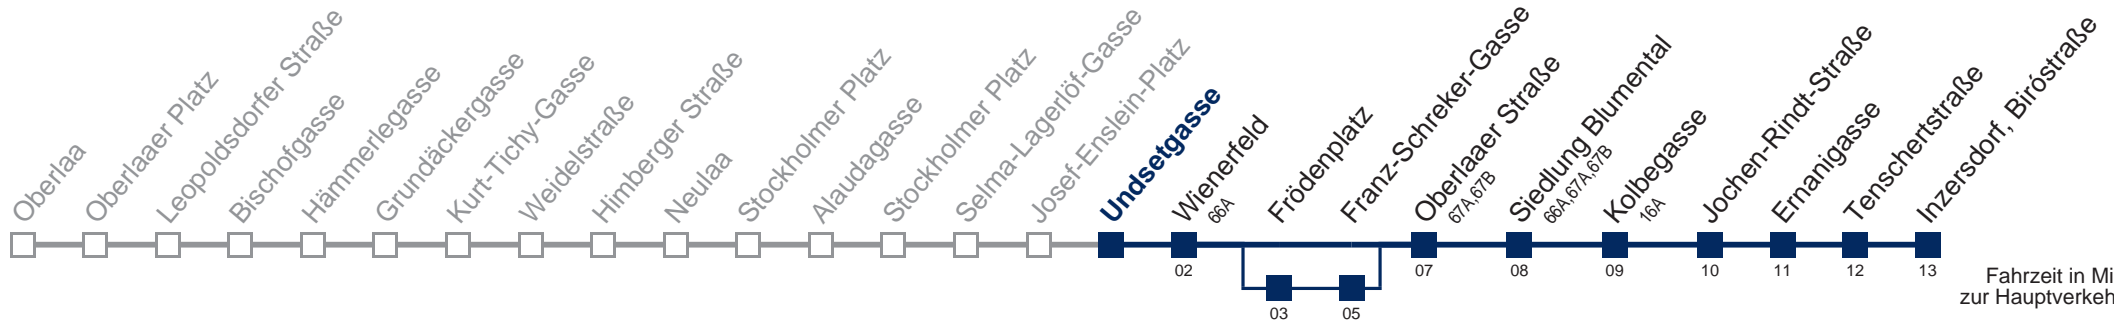

17A Inzersdorf, Biróstraße

Fahrzeit in Minuten zur Hauptverkehrszeit

Montag-Freitag (Schule)

5	03 19 32 46 57
6	07 17 27 37 47 57
7	08 18 25 31 35 41 45 52 55
8	05 15 25 35 47
9	02 17 32 47
10	02 17 32 47
11	02 17 32 47
12	02 17 32 47
13	02 17 32 47
14	02 17 32 47
15	00 10 20 30 40 50
16	00 10 20 30 40 50
17	00 10 20 30 40 50
18	00 10 20 32 47
19	02 16 31 46
20	05 25 45
21	05 25 47
22	17 47
23	17 47
0	17 52

Montag-Freitag (Ferien)

5	03 19 32 46
6	01 16 31 46
7	01 17 32 47
8	02 17 32 47
9	06 26 46
10	06 26 46
11	06 26 46
12	02 17 32 47
13	02 17 32 47
14	02 17 32 47
15	02 17 32 47
16	02 17 32 47
17	02 17 32 47
18	02 17 32 47
19	02 16 31 46
20	05 25 45
21	05 25 47
22	17 47
23	17 47
0	17 52

Samstag

5	16 47
6	17 47
7	17 45
8	05 25 45
9	05 25 45
10	05 25 45
11	05 25 45
12	05 25 45
13	05 25 45
14	05 25 45
15	05 25 45
16	05 25 45
17	05 25 45
18	05 25 45
19	05 25 45
20	05 25 47
21	17 47
22	17 47
23	17 47
0	17 52

Sonn- und Feiertags

5	16 47
6	17 47
7	17 47
8	17 47
9	17 47
10	17 45
11	05 25 45
12	05 25 45
13	05 25 45
14	05 25 45
15	05 25 45
16	05 25 45
17	05 25 45
18	05 25 45
19	05 25 45
20	05 25 47
21	17 47
22	17 47
23	17 47
0	17 52

Am 24. und 31.12. Verkehr wie samstags

bis Frödenplatz

über Frödenplatz

WienMobil

Kaufen Sie Ihre Tickets bequem mit der WienMobil-App.
Buy your tickets easily via our WienMobil app.

Auskunft Servicetelefon 01/7909 100

Änderungen vorbehalten