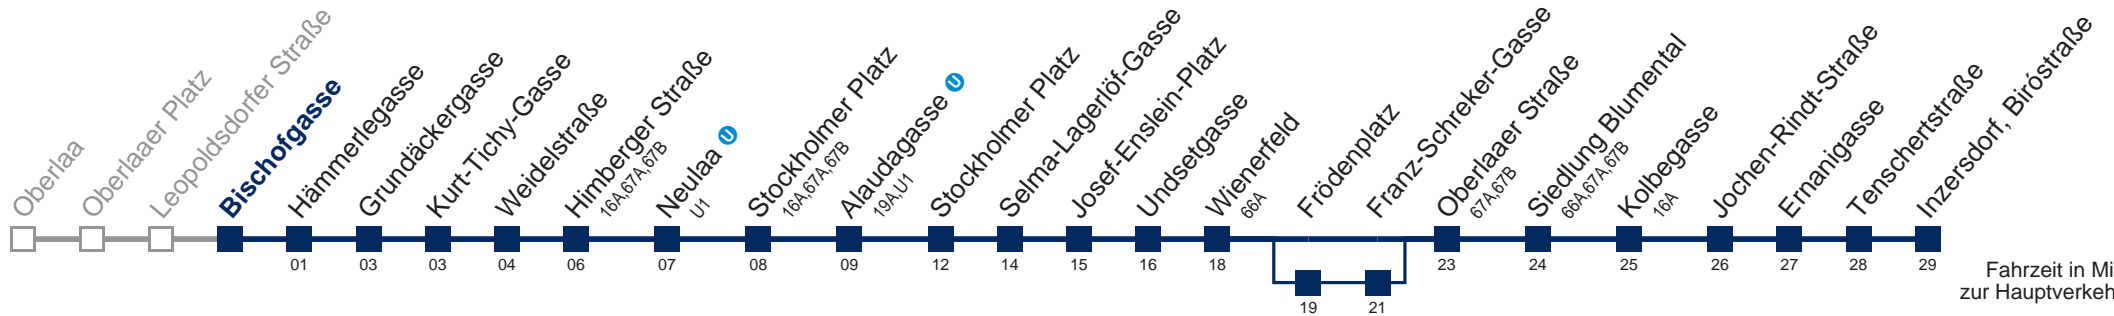

17A Inzersdorf, Biróstraße

Montag-Freitag (Schule)

4	49
5	05 18 32 43 53
6	02 12 22 32 42 52
7	02 09 19 29 39 49
8	00 10 20 31 46
9	01 16 31 46
10	01 16 31 46
11	01 16 31 46
12	01 09 16 31 46
13	01 04 16 31 46
14	01 16 31 44 54
15	04 14 24 34 44 54
16	04 14 24 34 44 54
17	04 14 24 34 44 54
18	04 16 31 46
19	01 16 31 50
20	11 31 51
21	11 33
22	03 33
23	03 33
0	03 38

Montag-Freitag (Ferien)

4	49
5	05 18 32 47
6	01 16 31 46
7	01 16 31 46
8	01 16 31 50
9	10 30 50
10	10 30 50
11	10 30 46
12	01 16 31 46
13	01 16 31 46
14	01 16 31 46
15	01 16 31 46
16	01 16 31 46
17	01 16 31 46
18	01 16 31 46
19	01 16 31 50
20	11 31 51
21	11 33
22	03 33
23	03 33
0	03 38

Samstag

4	
5	02 33
6	02 32
7	02 30 50
8	10 30 50
9	10 30 50
10	10 30 50
11	10 30 50
12	10 30 50
13	10 30 50
14	10 30 50
15	10 30 50
16	10 30 50
17	10 30 50
18	10 30 50
19	10 30 50
20	10 32
21	02 32
22	03 33
23	03 33
0	03 38

Sonn- und Feiertags

4	
5	02 33
6	03 33
7	03 33
8	03 33
9	03 33
10	03 31 51
11	11 31 51
12	11 31 51
13	11 31 51
14	11 31 51
15	11 31 51
16	11 31 51
17	11 31 51
18	11 31 51
19	11 31 51
20	11 33
21	03 33
22	03 33
23	03 33
0	03 38

Am 24. und 31.12. Verkehr wie samstags

□ bis Alaudagasse ①

■ über Frödenplatz

WienMobil

Kaufen Sie Ihre Tickets bequem mit der WienMobil-App.
Buy your tickets easily via our WienMobil app.

Auskunft Servicetelefon 01/7909 100
Änderungen vorbehalten