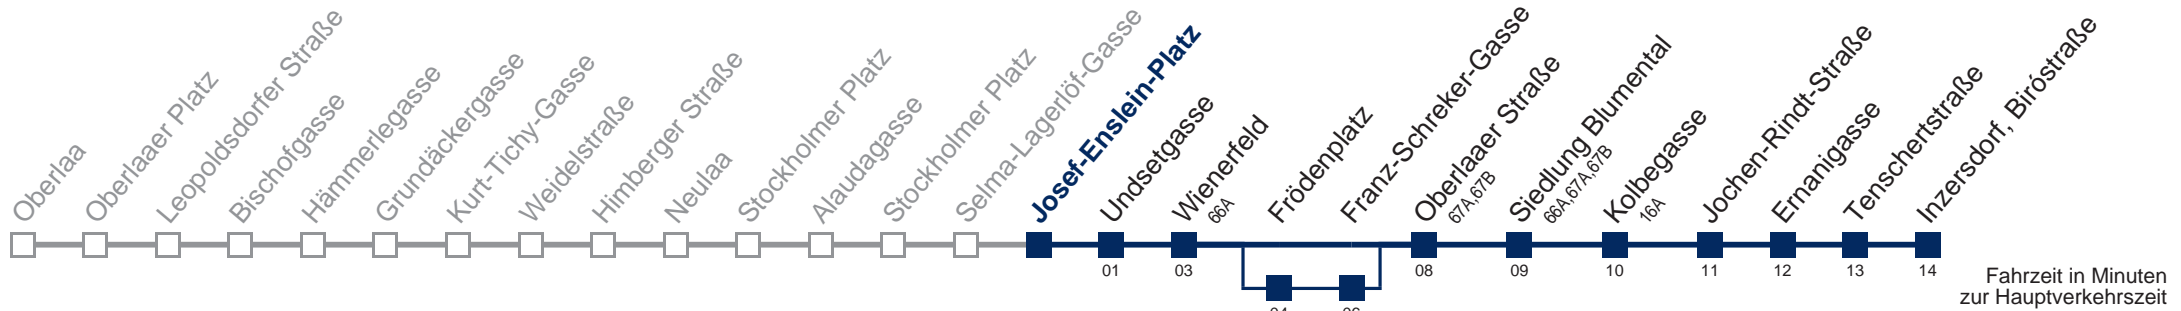

17A Inzersdorf, Biróstraße

Fahrzeit in Minuten zur Hauptverkehrszeit

Montag-Freitag (Schule)

5	02 18 31 45 56
6	06 16 26 36 46 56
7	07 17 24 30 34 40 44 51 54
8	04 14 24 34 46
9	01 16 31 46
10	01 16 31 46
11	01 16 31 46
12	01 16 31 46
13	01 16 31 46
14	01 16 31 46 59
15	09 19 29 39 49 59
16	09 19 29 39 49 59
17	09 19 29 39 49 59
18	09 19 31 46
19	01 15 30 45
20	04 24 44
21	04 24 46
22	16 46
23	16 46
0	16 51

Montag-Freitag (Ferien)

5	02 18 31 45
6	00 15 30 45
7	00 16 31 46
8	01 16 31 46
9	05 25 45
10	05 25 45
11	05 25 45
12	01 16 31 46
13	01 16 31 46
14	01 16 31 46
15	01 16 31 46
16	01 16 31 46
17	01 16 31 46
18	01 16 31 46
19	01 15 30 45
20	04 24 44
21	04 24 46
22	16 46
23	16 46
0	16 51

Samstag

5	15 46
6	16 46
7	16 44
8	04 24 44
9	04 24 44
10	04 24 44
11	04 24 44
12	04 24 44
13	04 24 44
14	04 24 44
15	04 24 44
16	04 24 44
17	04 24 44
18	04 24 44
19	04 24 44
20	04 24 46
21	16 46
22	16 46
23	16 46
0	16 51

Sonn- und Feiertags

5	15 46
6	16 46
7	16 46
8	16 46
9	16 46
10	16 44
11	04 24 44
12	04 24 44
13	04 24 44
14	04 24 44
15	04 24 44
16	04 24 44
17	04 24 44
18	04 24 44
19	04 24 44
20	04 24 46
21	16 46
22	16 46
23	16 46
0	16 51

Am 24. und 31.12. Verkehr wie samstags

bis Frödenplatz

über Frödenplatz

WienMobil

Kaufen Sie Ihre Tickets bequem mit der WienMobil-App.
Buy your tickets easily via our WienMobil app.

Auskunft Servicetelefon 01/7909 100

Änderungen vorbehalten