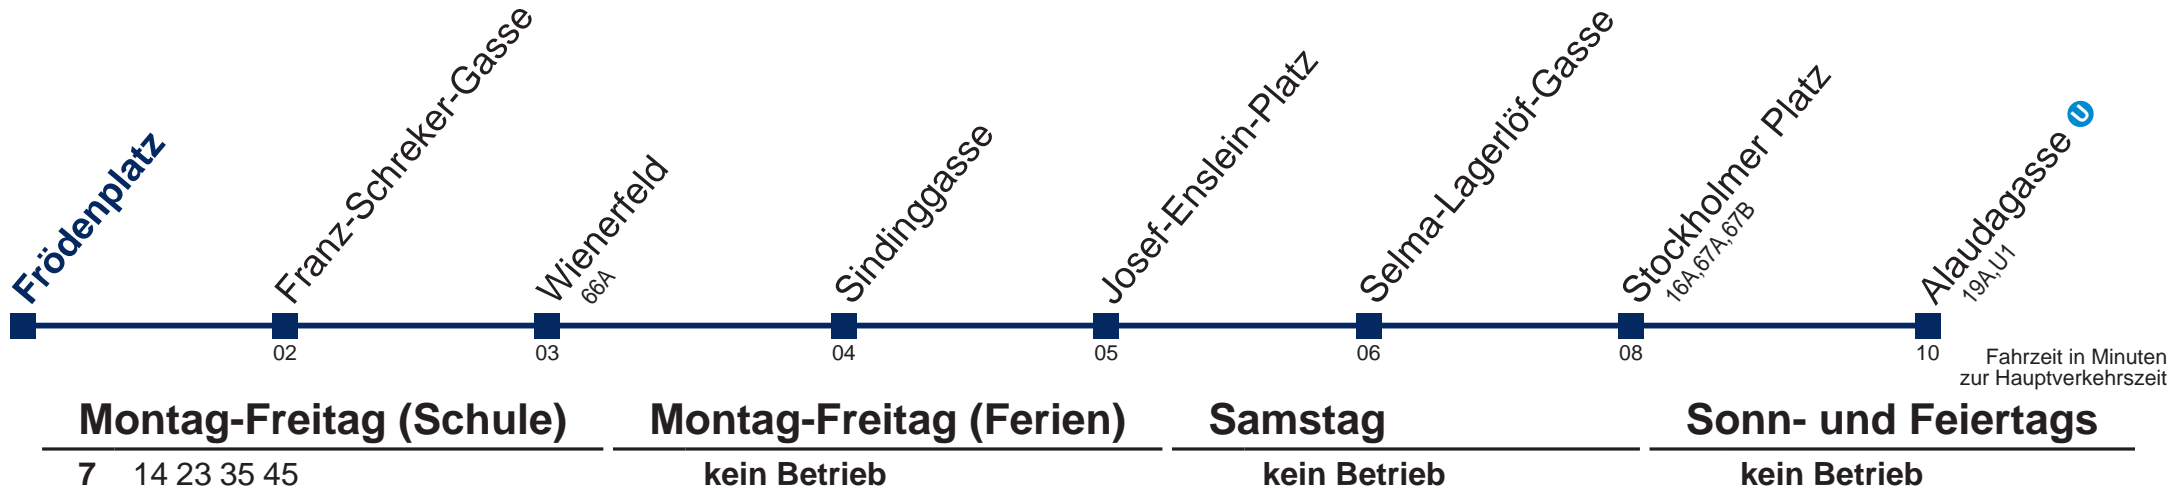

Am 24. und 31.12. Verkehr wie samstags

Kaufen Sie Ihre Tickets bequem mit der WienMobil-App.
Buy your tickets easily via our WienMobil app.

17A Alaudagasse

Am 24. und 31.12. Verkehr wie samstags

Kaufen Sie Ihre Tickets bequem mit der WienMobil-App.
Buy your tickets easily via our WienMobil app.