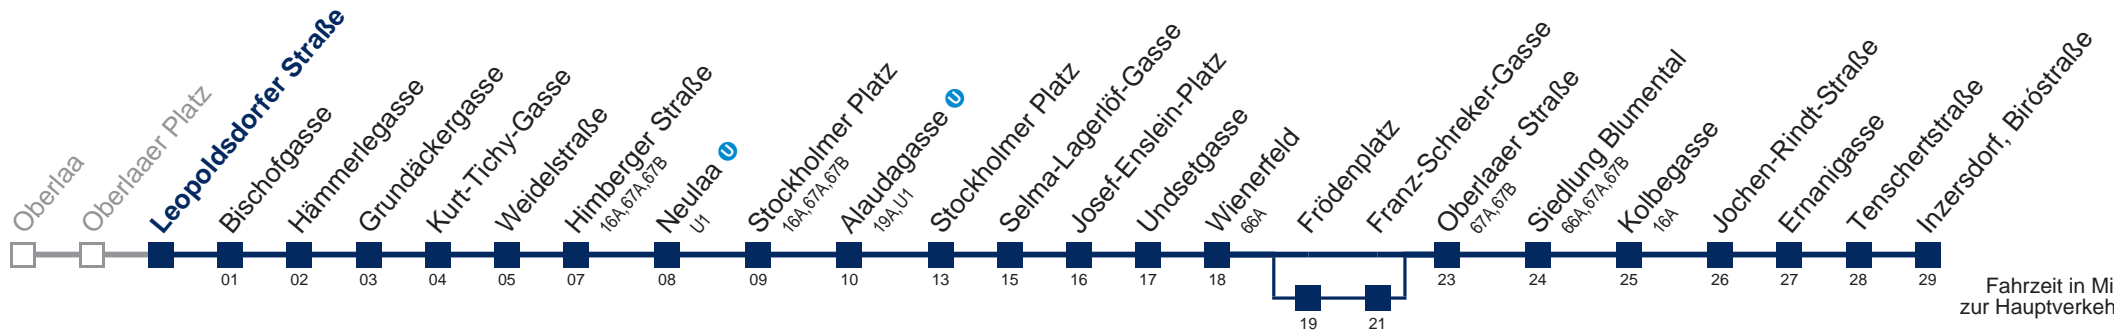

Am 24. und 31.12. Verkehr wie samstags

bis Alaudagasse 10

über Frödenplatz

Kaufen Sie Ihre Tickets bequem mit der WienMobil-App.
Buy your tickets easily via our WienMobil app.

17A Inzersdorf, Biróstraße

Fahrzeit in Minuten zur Hauptverkehrszeit