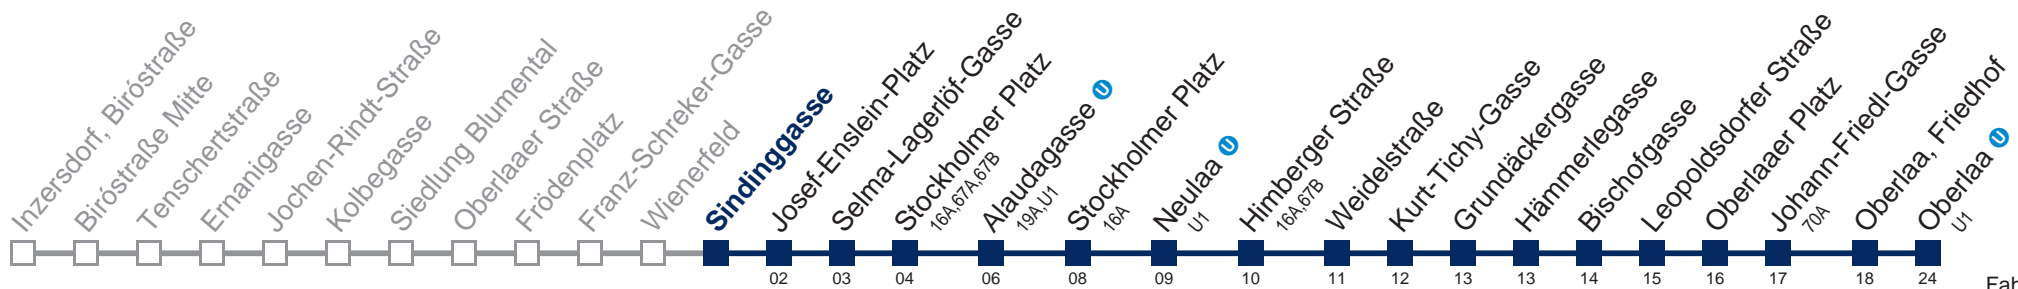

17A Oberlaa U

Fahrzeit in Minuten zur Hauptverkehrszeit

Montag-Freitag (Schule)

4	56
5	13 28 43 58
6	12 23 33 43 53
7	03 13 18 23 27 31 35 39 43 49 53
8	03 13 23 33 43 57
9	12 27 42 57
10	12 27 42 57
11	12 27 42 57
12	12 27 42 57
13	12 27 42 57
14	12 27 42 57
15	07 17 27 37 47 57
16	07 17 27 37 47 57
17	07 17 27 37 47 57
18	12 27 42 57
19	12 32 52
20	12 32 52
21	12 41
22	12 42
23	12 42
0	12 41

Montag-Freitag (Ferien)

4	56
5	13 28 43 58
6	12 27 42 57
7	12 27 42 57
8	12 27 42 57
9	12 32 52
10	12 32 52
11	12 32 52
12	12 27 42 57
13	12 27 42 57
14	12 27 42 57
15	12 27 42 57
16	12 27 42 57
17	12 27 42 57
18	12 27 42 57
19	12 32 52
20	12 32 52
21	12 41
22	12 42
23	12 42
0	12 41

Samstag

4	
5	05 42
6	12 42
7	11 32 52
8	12 32 52
9	12 32 52
10	12 32 52
11	12 32 52
12	12 32 52
13	12 32 52
14	12 32 52
15	12 32 52
16	12 32 52
17	12 32 52
18	12 32 52
19	12 32 52
20	11 41
21	11 41
22	12 42
23	12 42
0	12 41

Sonn- und Feiertags

4	
5	05 42
6	12 42
7	12 42
8	12 42
9	12 42
10	12 33 53
11	13 33 53
12	13 33 53
13	13 33 53
14	13 33 53
15	13 33 53
16	13 33 53
17	13 33 53
18	13 33 53
19	13 33 53
20	12 42
21	12 42
22	12 42
23	12 42
0	12 41

Am 24. und 31.12. Verkehr wie samstags ☐ bis Alaudagasse U

Kaufen Sie Ihre Tickets bequem mit der WienMobil-App.
Buy your tickets easily via our WienMobil app.

Auskunft Servicetelefon 01/7909 100
Änderungen vorbehalten