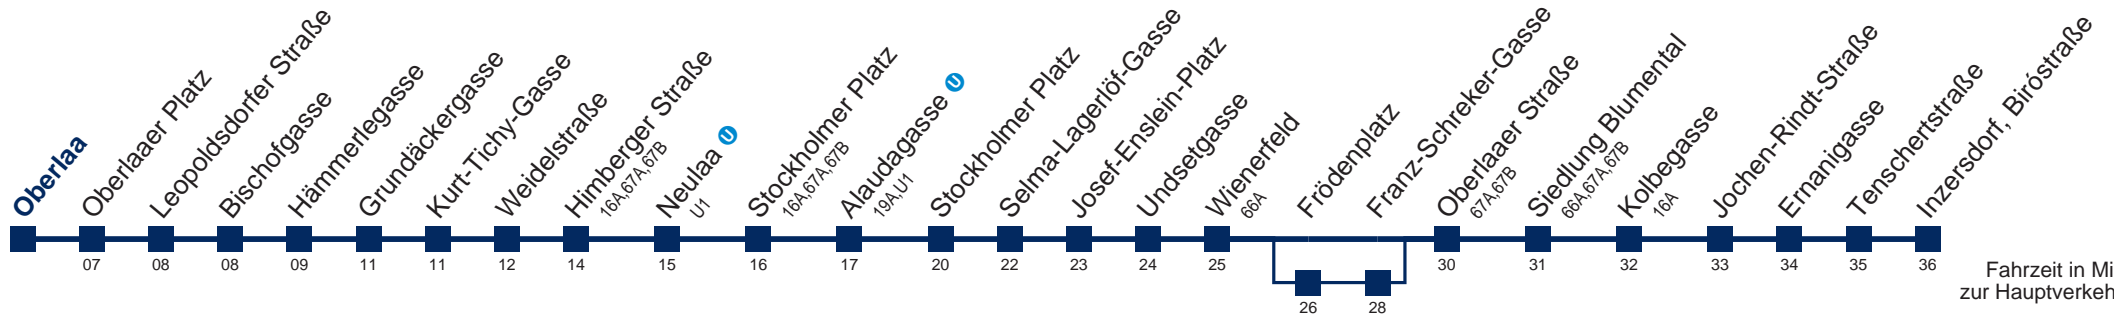

Am 24. und 31.12. Verkehr wie samstags

Kaufen Sie Ihre Tickets bequem mit der WienMobil-App.
Buy your tickets easily via our WienMobil app.

Auskunft Servicetelefon 01/7909 100
Änderungen vorbehalten

17A Inzersdorf, Biróstraße