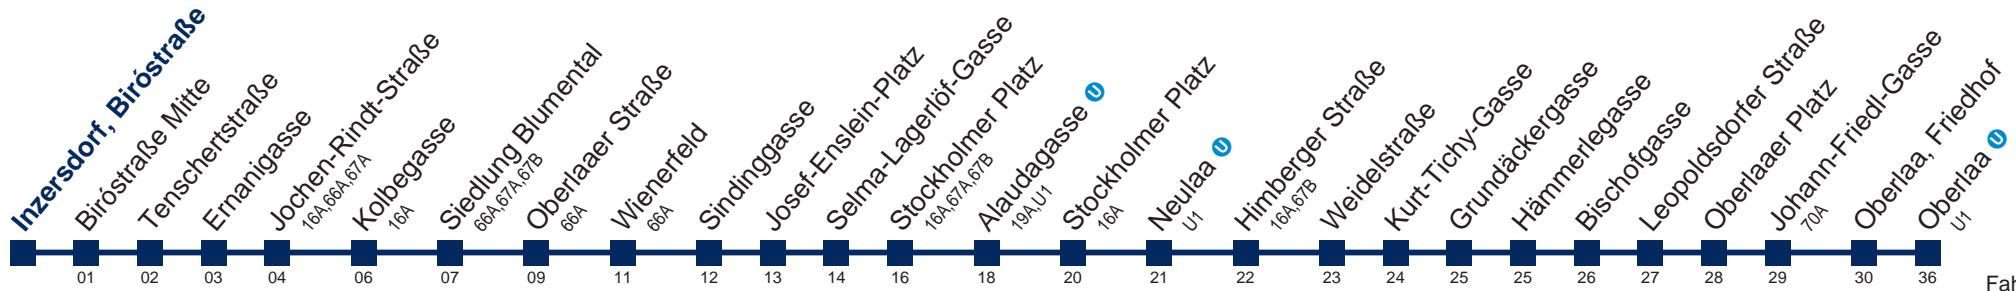

17A Oberlaa U

Fahrzeit in Minuten zur Hauptverkehrszeit

Montag-Freitag (Schule)

4	46
5	03 18 33 48
6	01 12 22 32 42 52
7	01 11 19 23 31 41 51
8	01 11 21 31 45
9	00 15 30 45
10	00 15 30 45
11	00 15 30 45
12	00 15 30 45
13	00 15 30 45
14	00 15 30 45 55
15	05 15 25 35 45 55
16	05 15 25 35 45 55
17	05 15 25 35 45
18	01 16 31 47
19	02 22 42
20	02 22 42
21	02 31
22	02 32
23	02 32
0	02 31