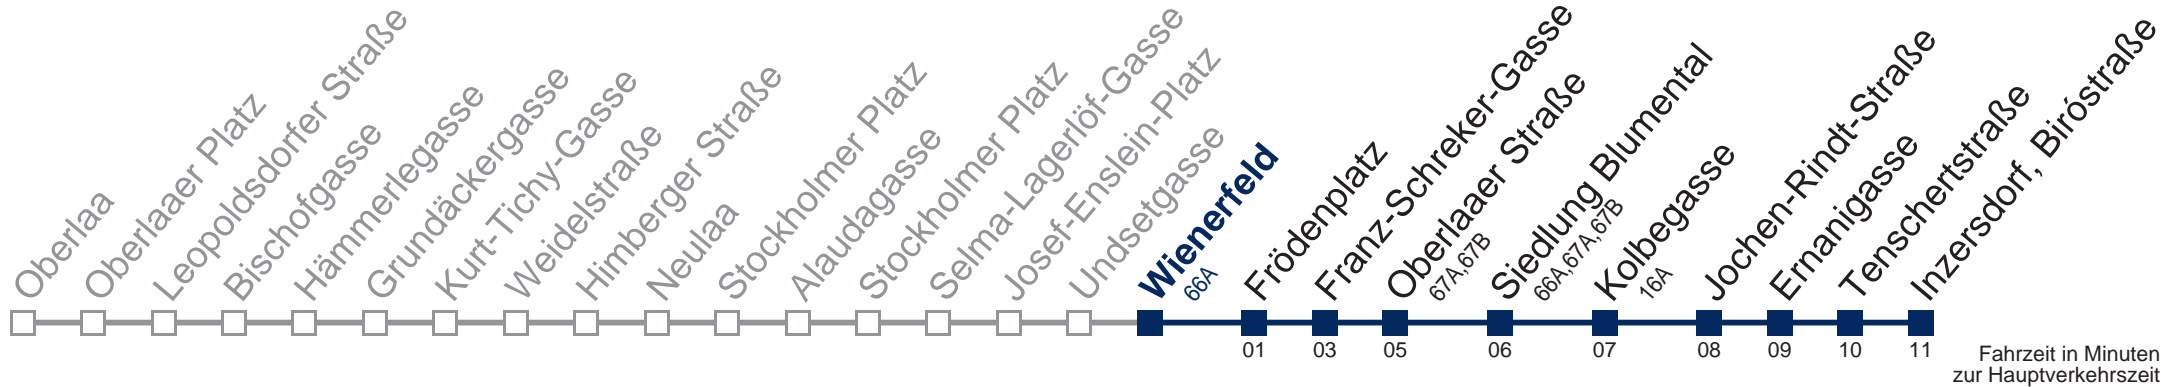

17A Inzersdorf, Biróstraße

Montag-Freitag (Schule)

Montag-Freitag (Ferien)

Samstag

Sonn- und Feiertags

7	33|43|54
8	
9	
10	
11	
12	
13	19
14	04
15	52

kein Betrieb

kein Betrieb

kein Betrieb

Am 24. und 31.12. Verkehr wie samstags ☐ bis Frödenplatz

Kaufen Sie Ihre Tickets bequem mit der WienMobil-App.
Buy your tickets easily via our WienMobil app.

Auskunft Servicetelefon 01/7909 100
Änderungen vorbehalten