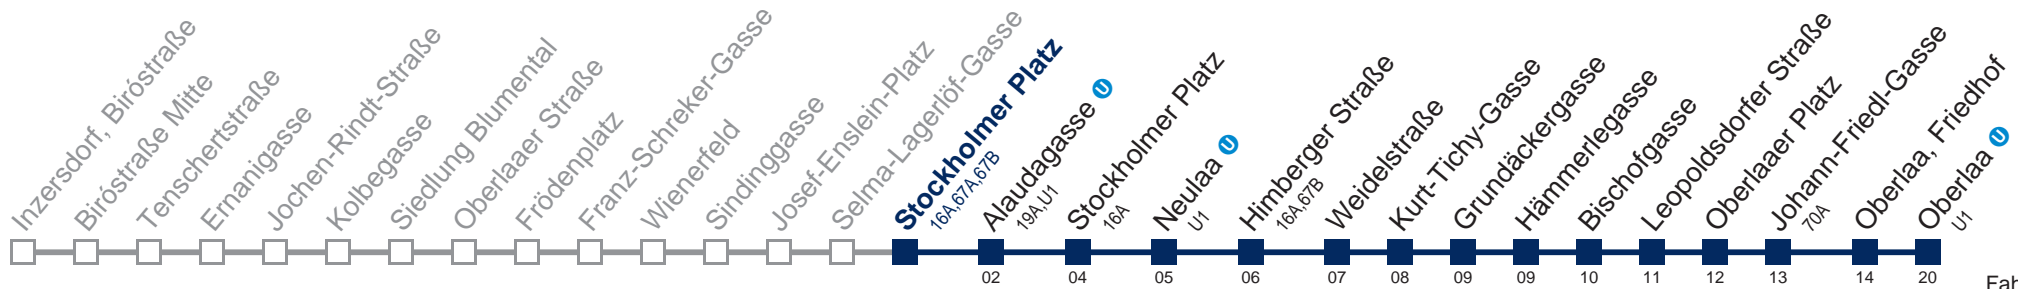

17A Oberlaa U

Fahrzeit in Minuten zur Hauptverkehrszeit

Montag-Freitag (Schule)

4	59
5	16 31 46
6	01 16 27 37 47 57
7	07 17 22 27 31 35 39 43 47 53 57
8	07 17 27 37 47
9	01 16 31 46
10	01 16 31 46
11	01 16 31 46
12	01 16 31 46
13	01 16 31 46
14	01 16 31 46
15	01 11 21 31 41 51
16	01 11 21 31 41 51
17	01 11 21 31 41 51
18	01 16 31 46
19	01 16 36 56
20	16 36 56
21	16 45
22	15 45
23	15 45
0	15 44

Montag-Freitag (Ferien)

4	59
5	16 31 46
6	01 16 31 46
7	01 16 31 46
8	01 16 31 46
9	01 16 36 56
10	16 36 56
11	16 36 56
12	16 31 46
13	01 16 31 46
14	01 16 31 46
15	01 16 31 46
16	01 16 31 46
17	01 16 31 46
18	01 16 31 46
19	01 16 36 56
20	16 36 56
21	16 45
22	15 45
23	15 45
0	15 44

Samstag

4	
5	08 45
6	15 45
7	15 36 56
8	16 36 56
9	16 36 56
10	16 36 56
11	16 36 56
12	16 36 56
13	16 36 56
14	16 36 56
15	16 36 56
16	16 36 56
17	16 36 56
18	16 36 56
19	16 36 56
20	15 45
21	15 45
22	15 45
23	15 45
0	15 44

Sonn- und Feiertags

4	
5	08 45
6	15 45
7	15 45
8	15 45
9	15 45
10	15 36 56
11	16 36 56
12	16 36 56
13	16 36 56
14	16 36 56
15	16 36 56
16	16 36 56
17	16 36 56
18	16 36 56
19	16 36 56
20	15 45
21	15 45
22	15 45
23	15 45
0	15 44

Am 24. und 31.12. Verkehr wie samstags ☐ bis Alaudagasse U

Kaufen Sie Ihre Tickets bequem mit der WienMobil-App.
Buy your tickets easily via our WienMobil app.

Auskunft Servicetelefon 01/7909 100
Änderungen vorbehalten