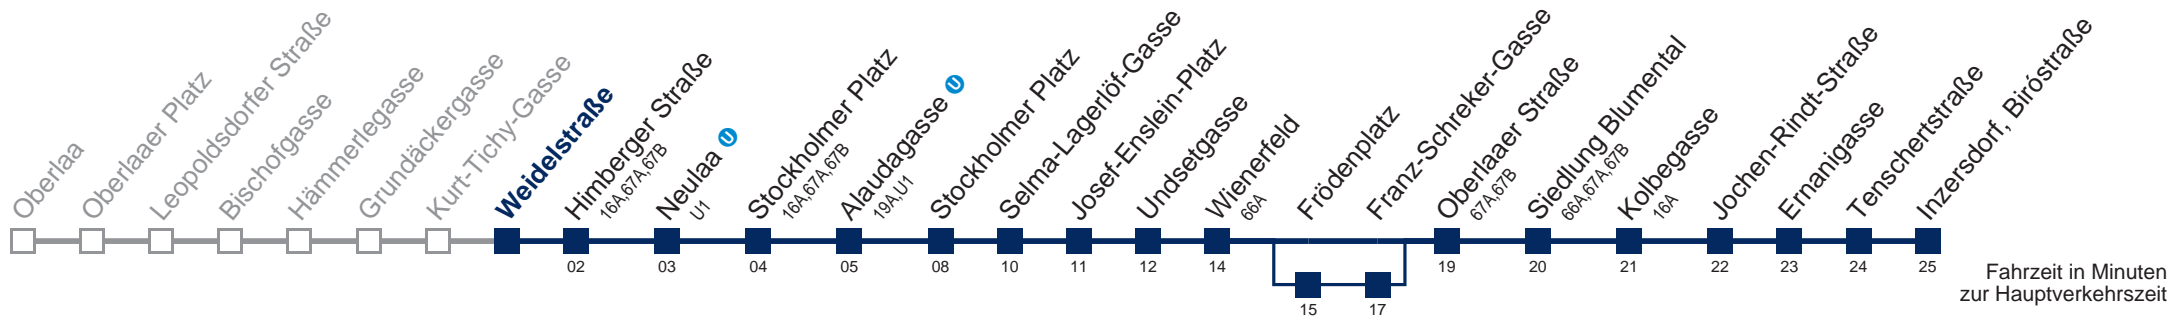

17A Inzersdorf, Biróstraße

Fahrzeit in Minuten zur Hauptverkehrszeit

Montag-Freitag (Schule)

4	52
5	08 21 35 46 56
6	06 16 26 36 46 56
7	06 13 23 33 43 53
8	03 13 23 35 50
9	05 20 35 50
10	05 20 35 50
11	05 20 35 50
12	05 <u>13</u> 20 35 50
13	05 <u>08</u> 20 35 <u>50</u>
14	05 20 35 48 58
15	08 18 28 <u>38</u> 48 58
16	08 18 28 38 48 58
17	08 18 28 38 48 58
18	08 20 35 50
19	05 20 35 54
20	14 34 54
21	14 36
22	06 36
23	06 36
0	06 41

Montag-Freitag (Ferien)

4	52
5	08 21 35 50
6	05 20 35 50
7	05 20 35 50
8	05 20 35 54
9	14 34 54
10	14 34 54
11	14 34 50
12	05 20 35 50
13	05 20 35 50
14	05 20 35 50
15	05 20 35 50
16	05 20 35 50
17	05 20 35 50
18	05 20 35 50
19	05 20 35 54
20	14 34 54
21	14 36
22	06 36
23	06 36
0	06 41

Samstag

4	
5	05 36
6	06 36
7	06 34 54
8	14 34 54
9	14 34 54
10	14 34 54
11	14 34 54
12	14 34 54
13	14 34 54
14	14 34 54
15	14 34 54
16	14 34 54
17	14 34 54
18	14 34 54
19	14 34 54
20	14 36
21	06 36
22	06 36
23	06 36
0	06 41

Sonn- und Feiertags

4	
5	05 36
6	06 36
7	06 36
8	06 36
9	06 36
10	06 34 54
11	14 34 54
12	14 34 54
13	14 34 54
14	14 34 54
15	14 34 54
16	14 34 54
17	14 34 54
18	14 34 54
19	14 34 54
20	14 36
21	06 36
22	06 36
23	06 36
0	06 41

Am 24. und 31.12. Verkehr wie samstags

☐ bis Alaudagasse

☐ über Frödenplatz

Kaufen Sie Ihre Tickets bequem mit der WienMobil-App.
Buy your tickets easily via our WienMobil app.