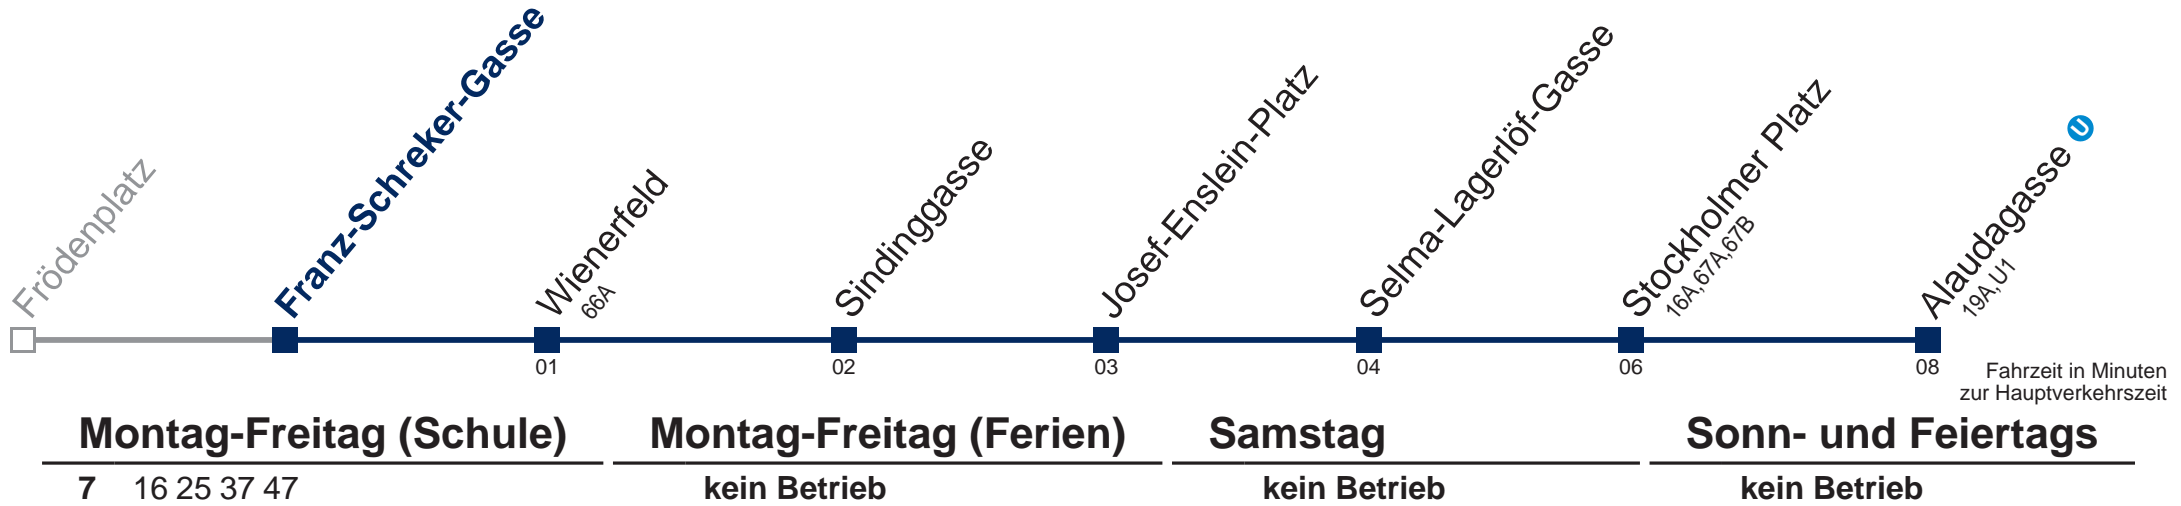

17A Alaudagasse

Am 24. und 31.12. Verkehr wie samstags

Kaufen Sie Ihre Tickets bequem mit der WienMobil-App.
Buy your tickets easily via our WienMobil app.

Auskunft Servicetelefon 01/7909 100
Änderungen vorbehalten