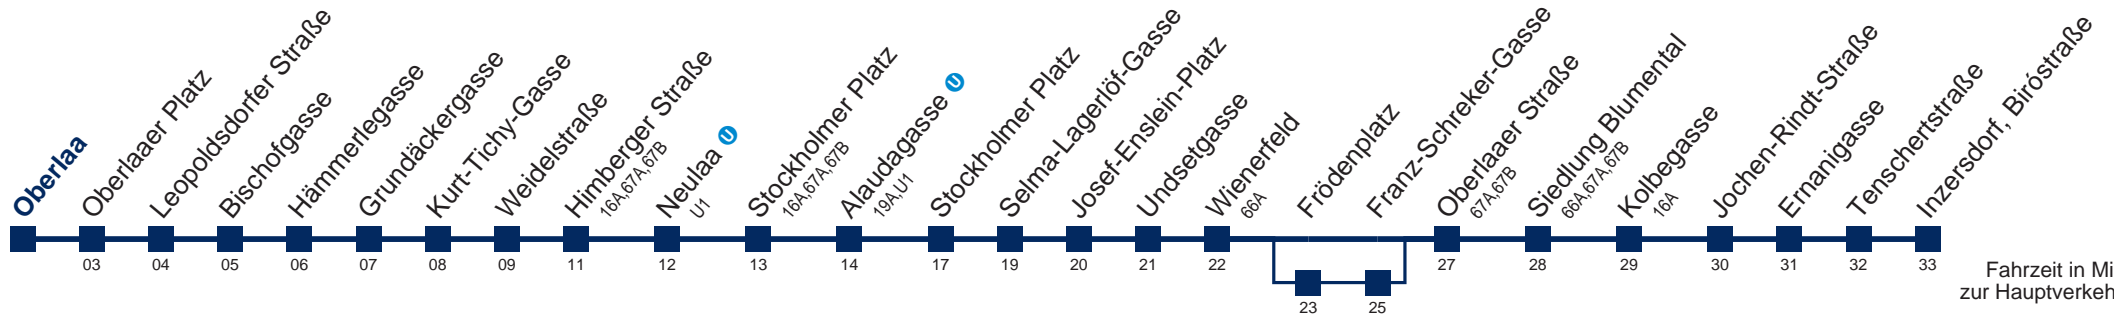

Am 24. und 31.12. Verkehr wie samstags über Frödenplatz

Kaufen Sie Ihre Tickets bequem mit der WienMobil-App.
Buy your tickets easily via our WienMobil app.

17A Inzersdorf, Biróstraße

Montag-Freitag (Schule)