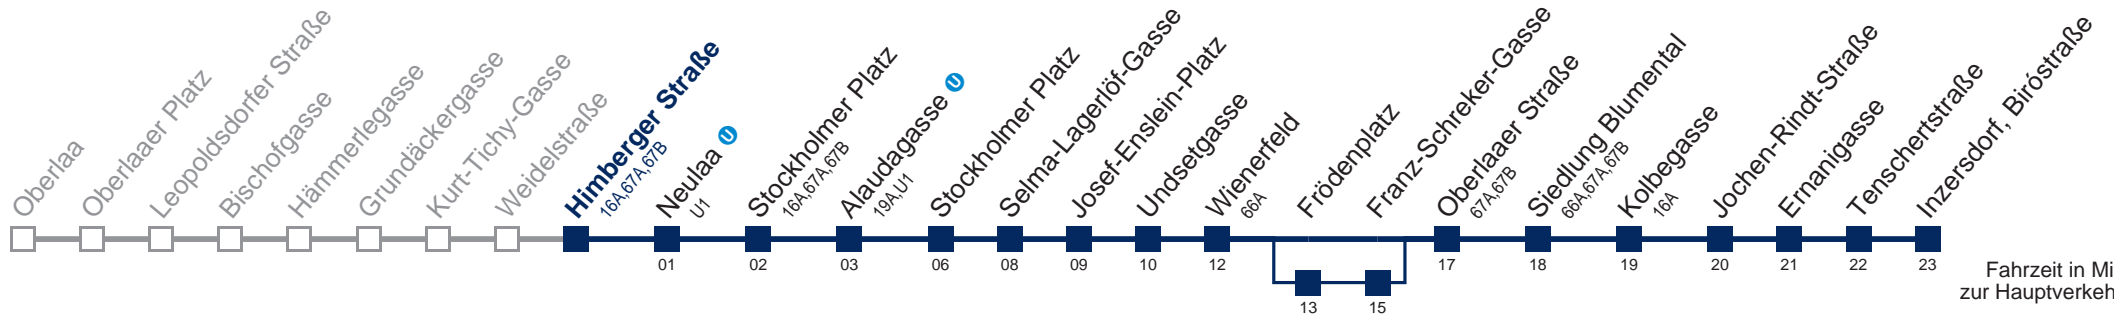

Am 24. und 31.12. Verkehr wie samstags

bis Alaudagasse

über Frödenplatz

Kaufen Sie Ihre Tickets bequem mit der WienMobil-App.
Buy your tickets easily via our WienMobil app.

17A Inzersdorf, Biróstraße

Montag-Freitag (Schule)