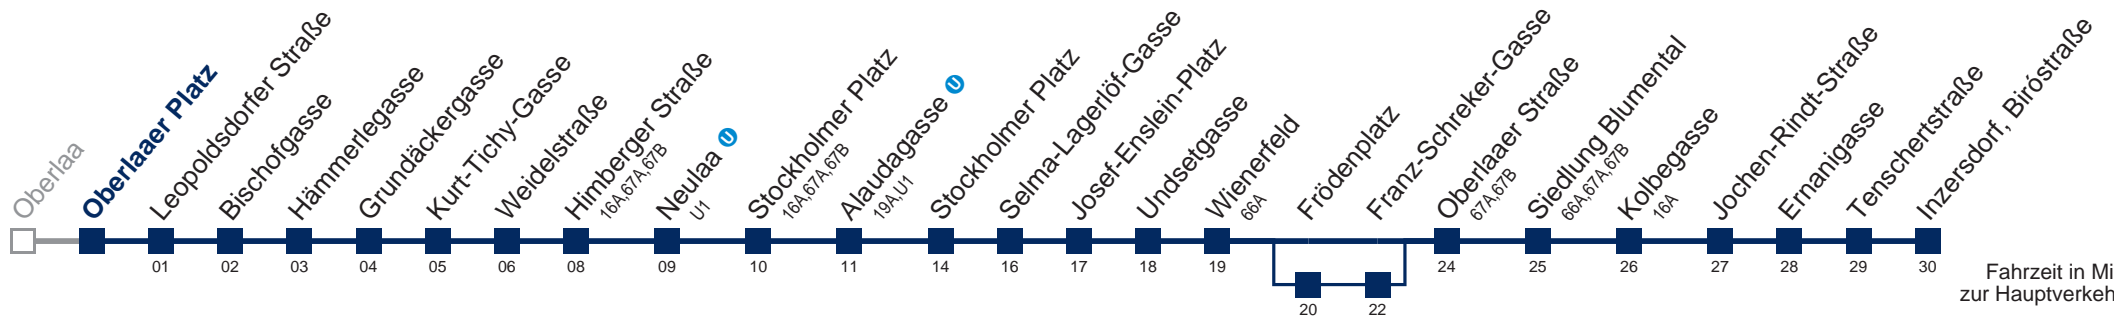

Am 24. und 31.12. Verkehr wie samstags über Frödenplatz

Kaufen Sie Ihre Tickets bequem mit der WienMobil-App.
Buy your tickets easily via our WienMobil app.

17A Inzersdorf, Biróstraße

Montag-Freitag (Schule)