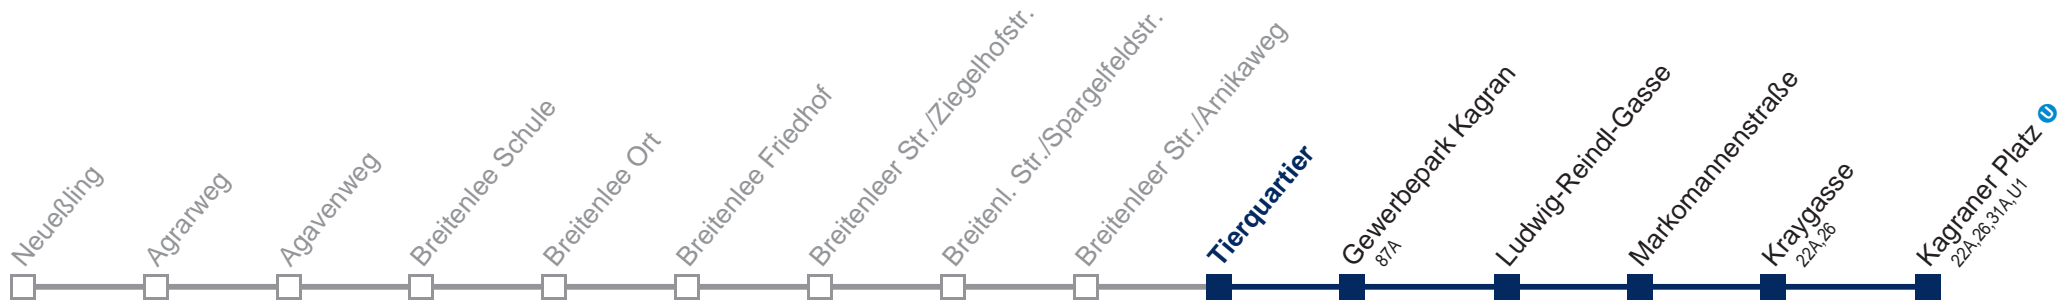

# 24A Kagraner Platz

Fahrzeit in Minuten  
zur Hauptverkehrszeit