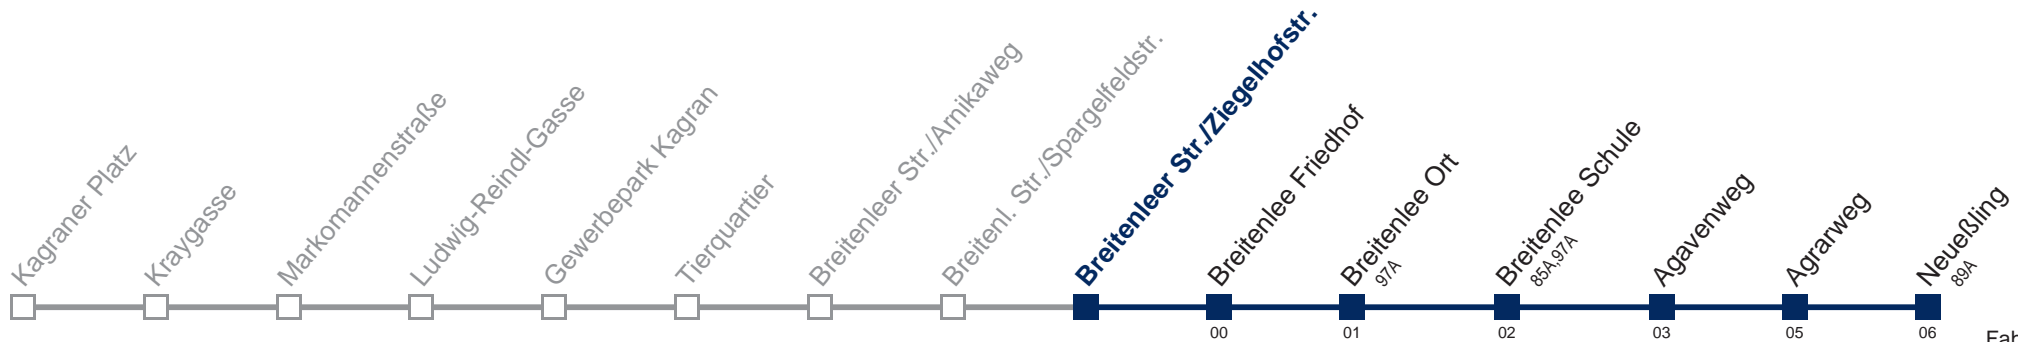

# 24A Neueßling

Fahrzeit in Minuten zur Hauptverkehrszeit