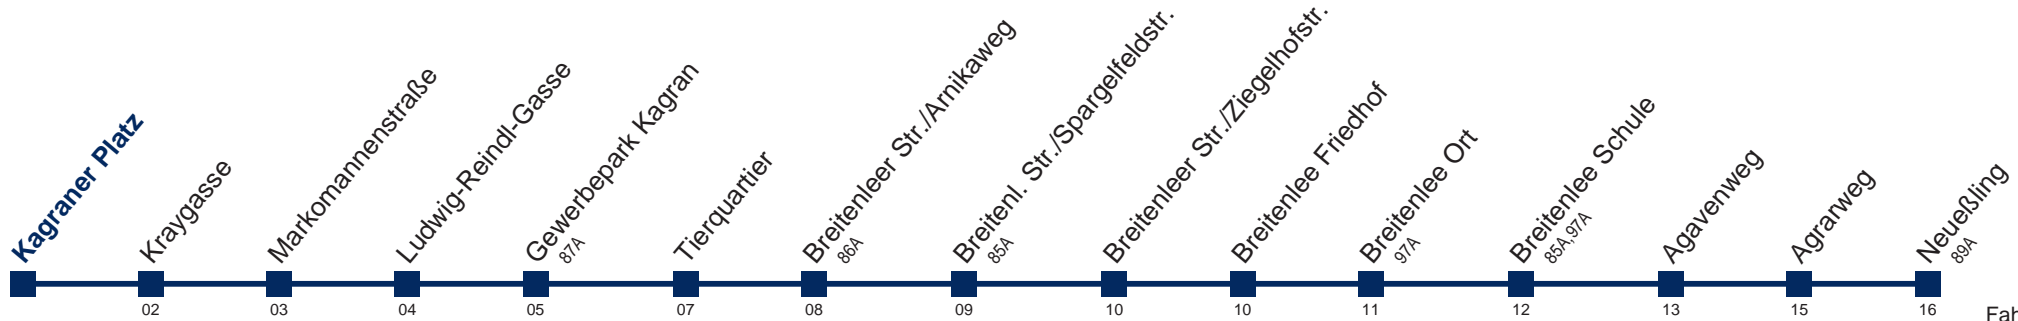

# 24A Neueßling

Fahrzeit in Minuten zur Hauptverkehrszeit