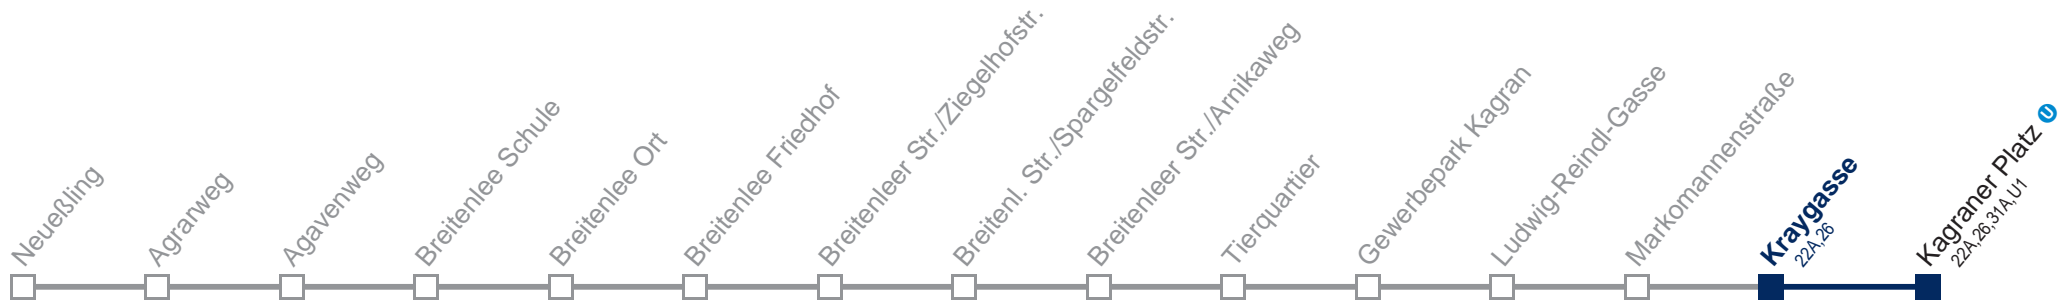

# 24A Kagraner Platz

02 Fahrzeit in Minuten zur Hauptverkehrszeit