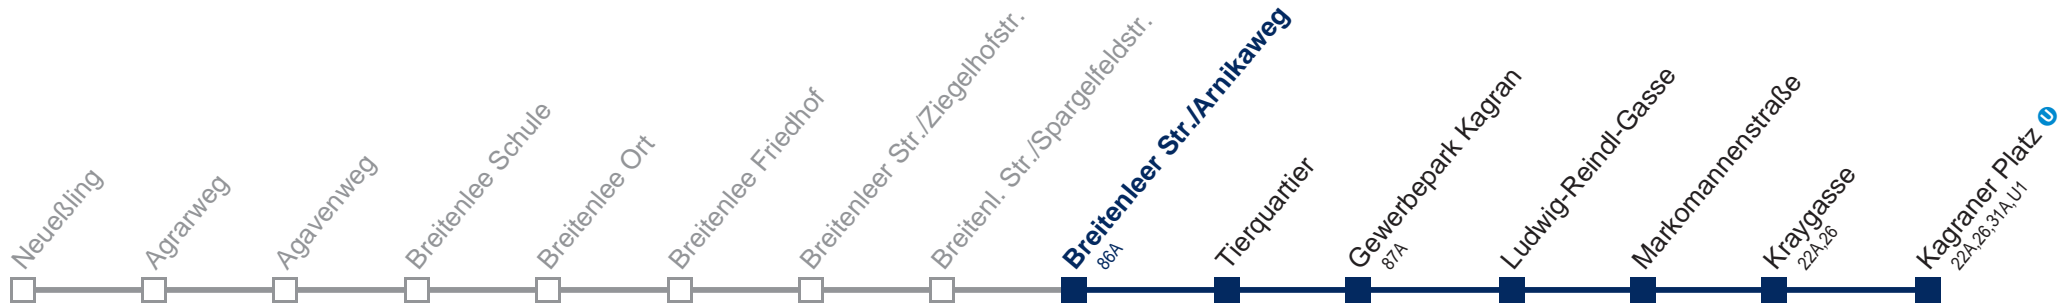

# 24A Kagraner Platz

Fahrzeit in Minuten  
zur Hauptverkehrszeit