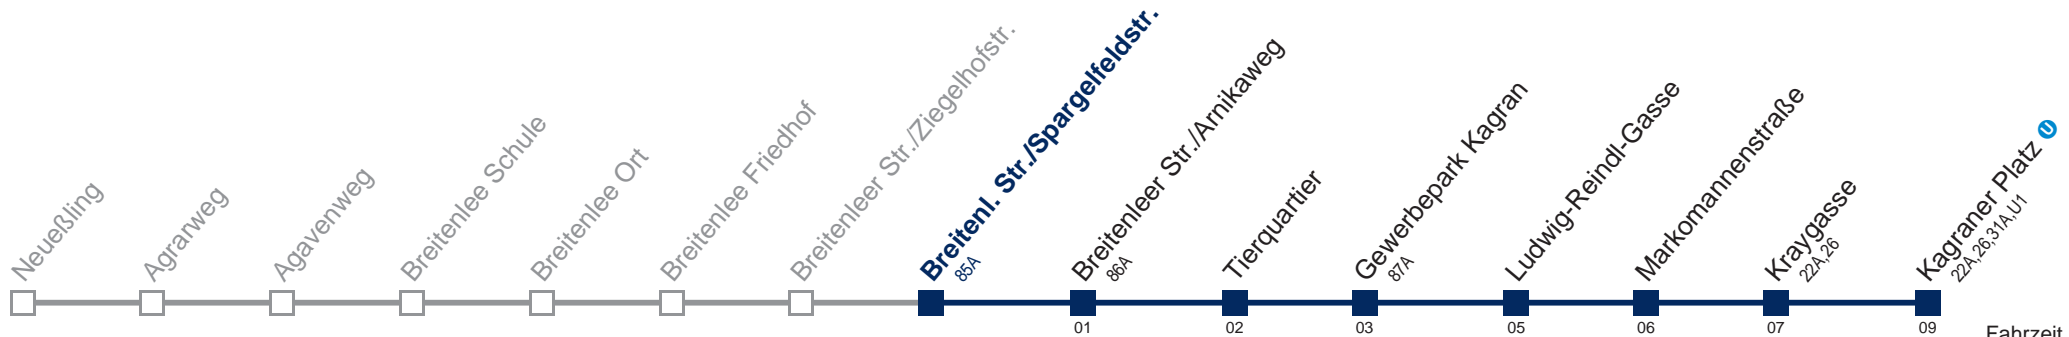

# 24A Kagraner Platz

Fahrzeit in Minuten  
zur Hauptverkehrszeit