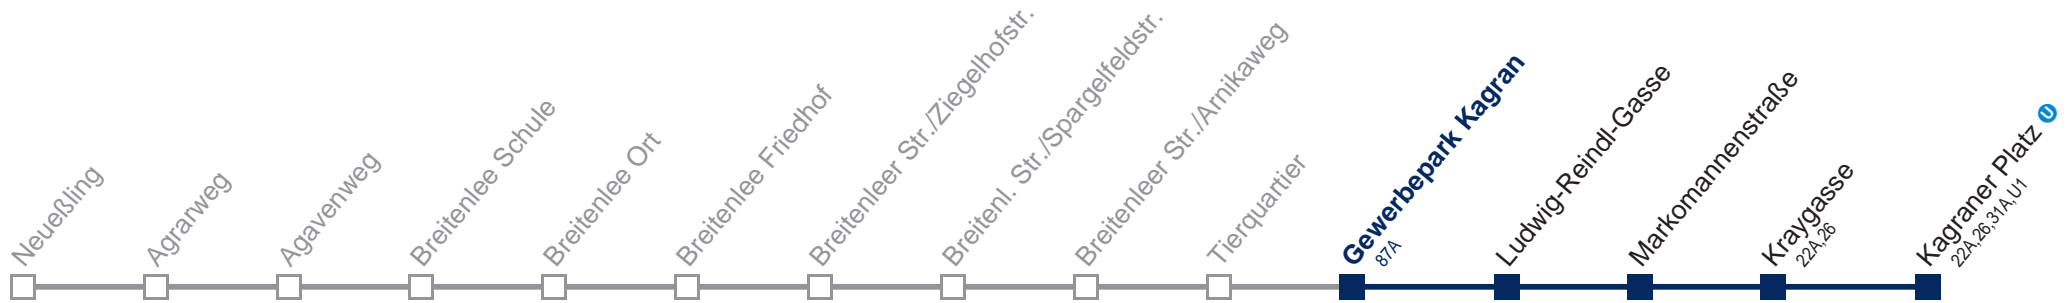

# 24A Kagraner Platz

Fahrzeit in Minuten  
zur Hauptverkehrszeit