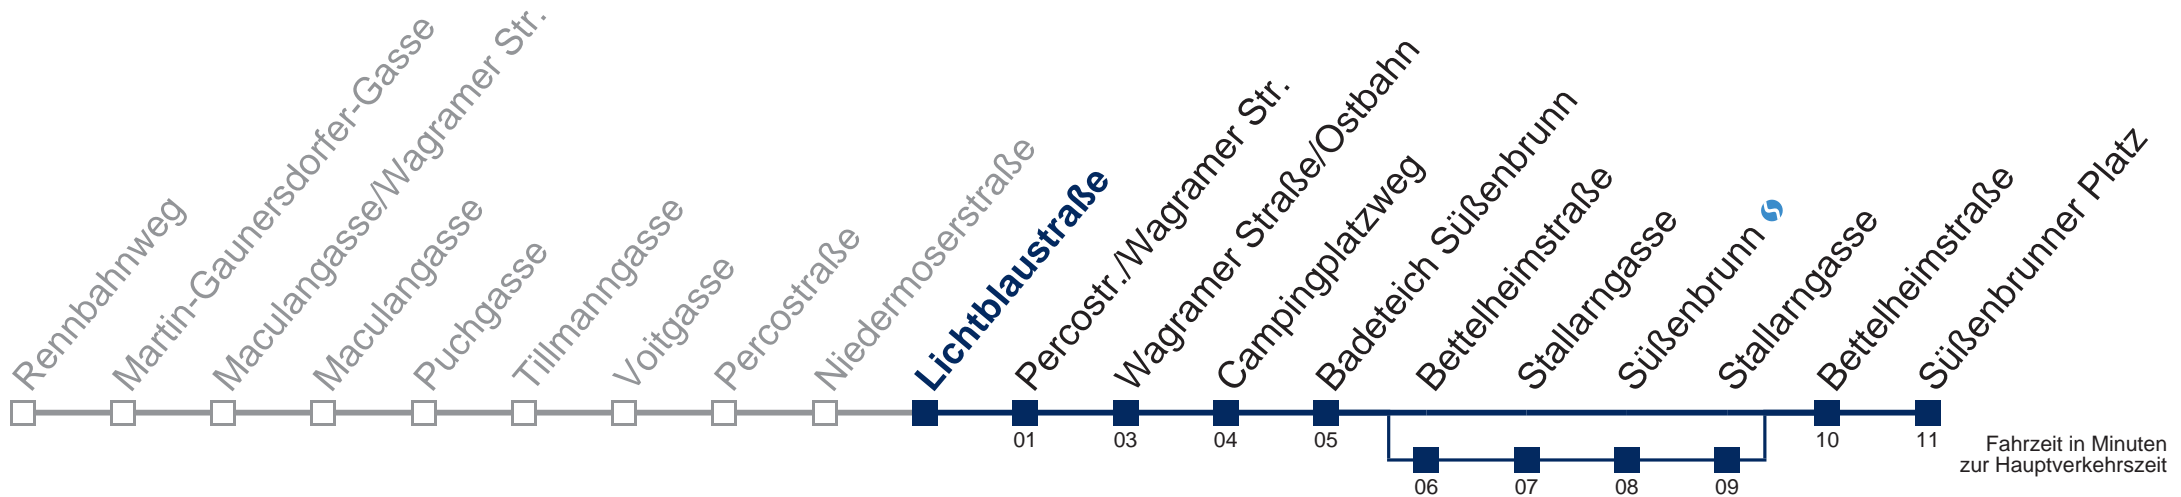

25A Süßenbrunner Platz

Montag-Freitag (Schule)

5	40
6	05 35
7	05 35
8	05 35
9	05 35
10	35
11	35
12	15 35
13	15 35
14	05 35
15	05 35
16	05 35
17	05 35
18	05 35
19	05 35

Montag-Freitag (Ferien)

5	40
6	05 35
7	05 35
8	05 35
9	05 35
10	35
11	35
12	15 35
13	15 35
14	05 35
15	05 35
16	05 35
17	05 35
18	05 35
19	05 35

Samstag

5	
6	35
7	35
8	35
9	35
10	35
11	35
12	35
13	35
14	35
15	35
16	35
17	35
18	35
19	35

Sonn- und Feiertags

kein Betrieb

Am 24. und 31.12. Verkehr wie samstags

☐ über Bettelheimstraße

Kaufen Sie Ihre Tickets bequem mit der WienMobil-App.
Buy your tickets easily via our WienMobil app.

Auskunft Servicetelefon 01/7909 100
Änderungen vorbehalten