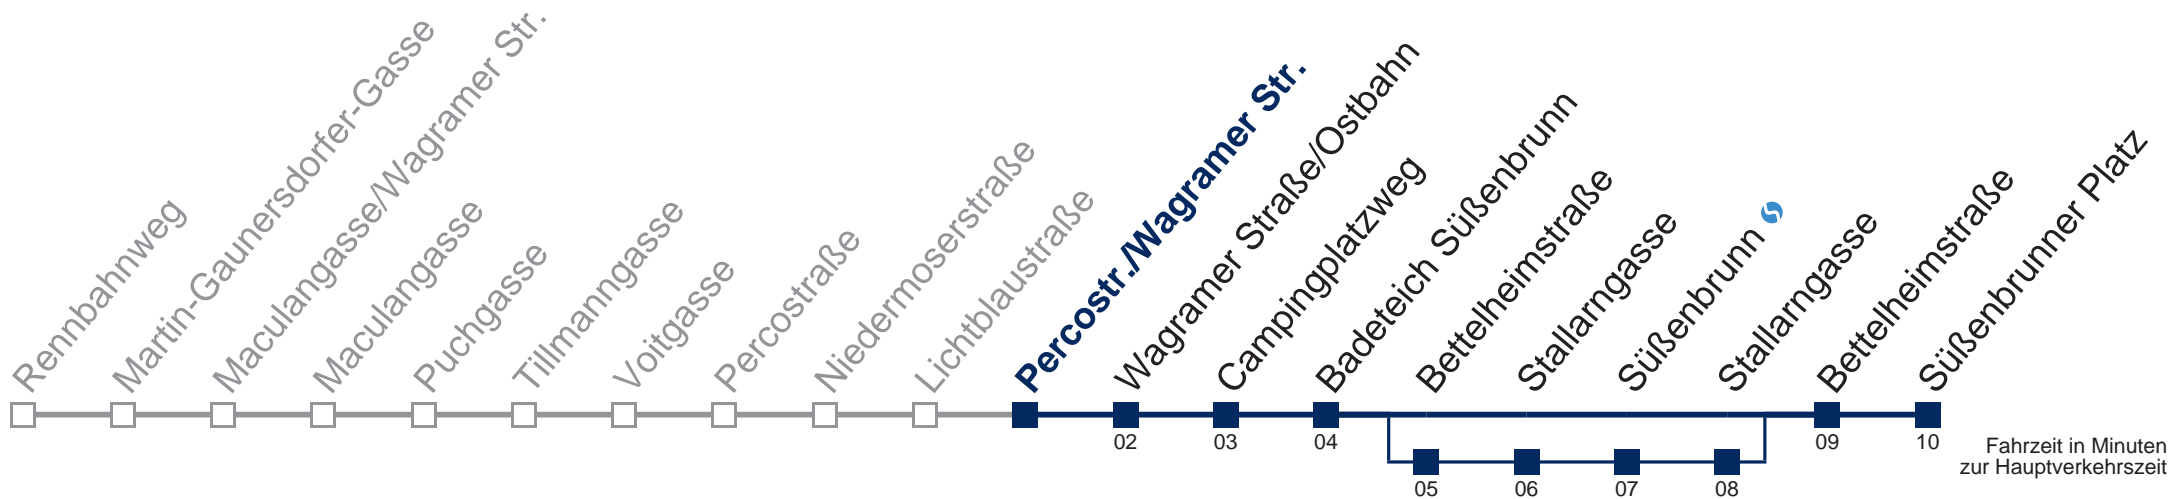

25A Süßenbrunner Platz

Montag-Freitag (Schule)

5	41
6	06 36
7	06 36
8	06 36
9	06 36
10	36
11	36
12	16 36
13	16 36
14	06 36
15	06 36
16	06 36
17	06 36
18	06 36
19	06 36

Montag-Freitag (Ferien)

5	41
6	06 36
7	06 36
8	06 36
9	06 36
10	36
11	36
12	16 36
13	16 36
14	06 36
15	06 36
16	06 36
17	06 36
18	06 36
19	06 36

Samstag

5	
6	36
7	36
8	36
9	36
10	36
11	36
12	36
13	36
14	36
15	36
16	36
17	36
18	36
19	36

Sonn- und Feiertags

kein Betrieb

Am 24. und 31.12. Verkehr wie samstags

☐ über Bettelheimstraße

Kaufen Sie Ihre Tickets bequem mit der WienMobil-App.
Buy your tickets easily via our WienMobil app.

Auskunft Servicetelefon 01/7909 100
Änderungen vorbehalten