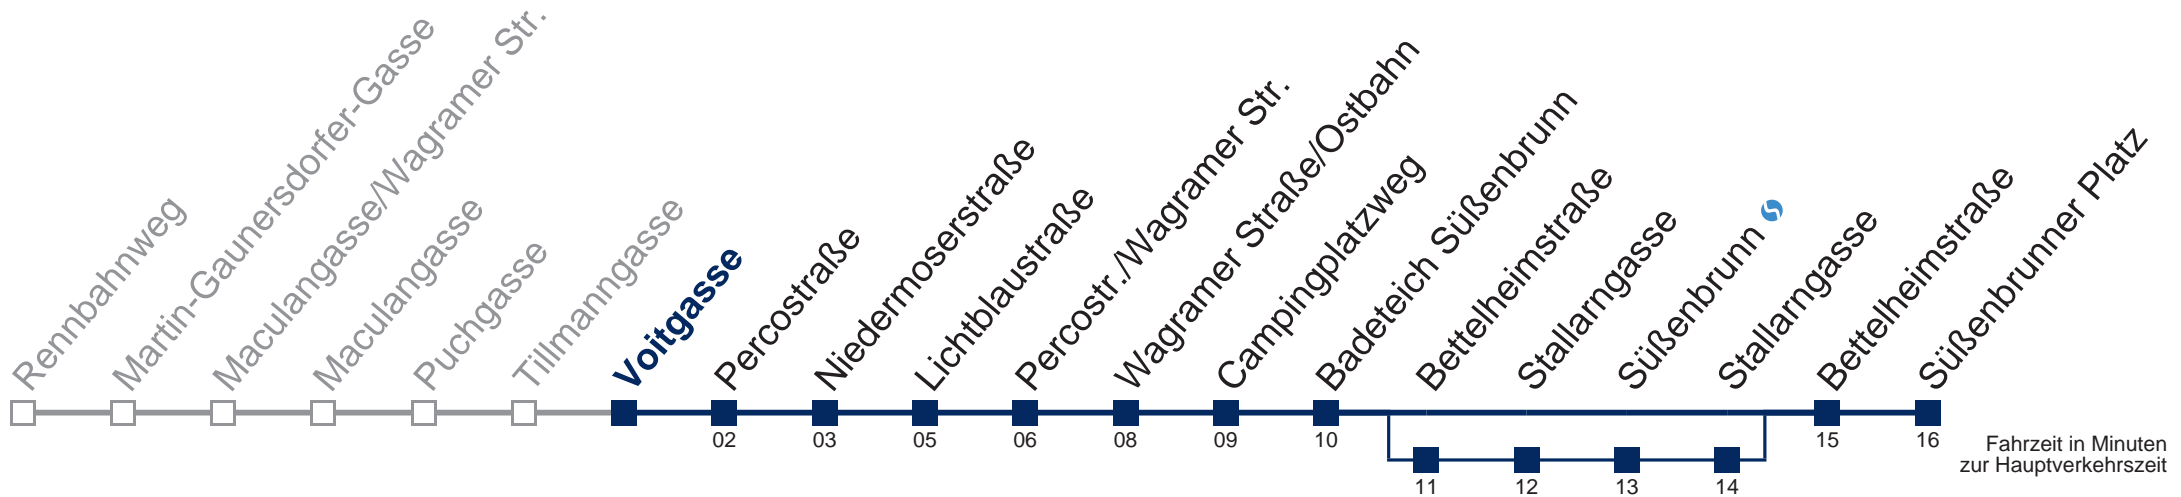

□ bis Lichtblaustraße

■ über Bettelheimstraße

Kaufen Sie Ihre Tickets bequem mit der WienMobil-App. Buy your tickets easily via our WienMobil app.

25A Süßenbrunner Platz

Montag-Freitag (Schule)

5	15	35	45	
6	00	15	30	45
7	00	15	30	52
8	00	15	30	45
9	00	30		
10	00	30		
11	00	30		
12	10	30		
13	10	30	45	
14	00	15	30	45
15	00	15	30	45
16	00	15	30	45
17	00	15	30	45
18	00	15	30	45
19	00	15	30	