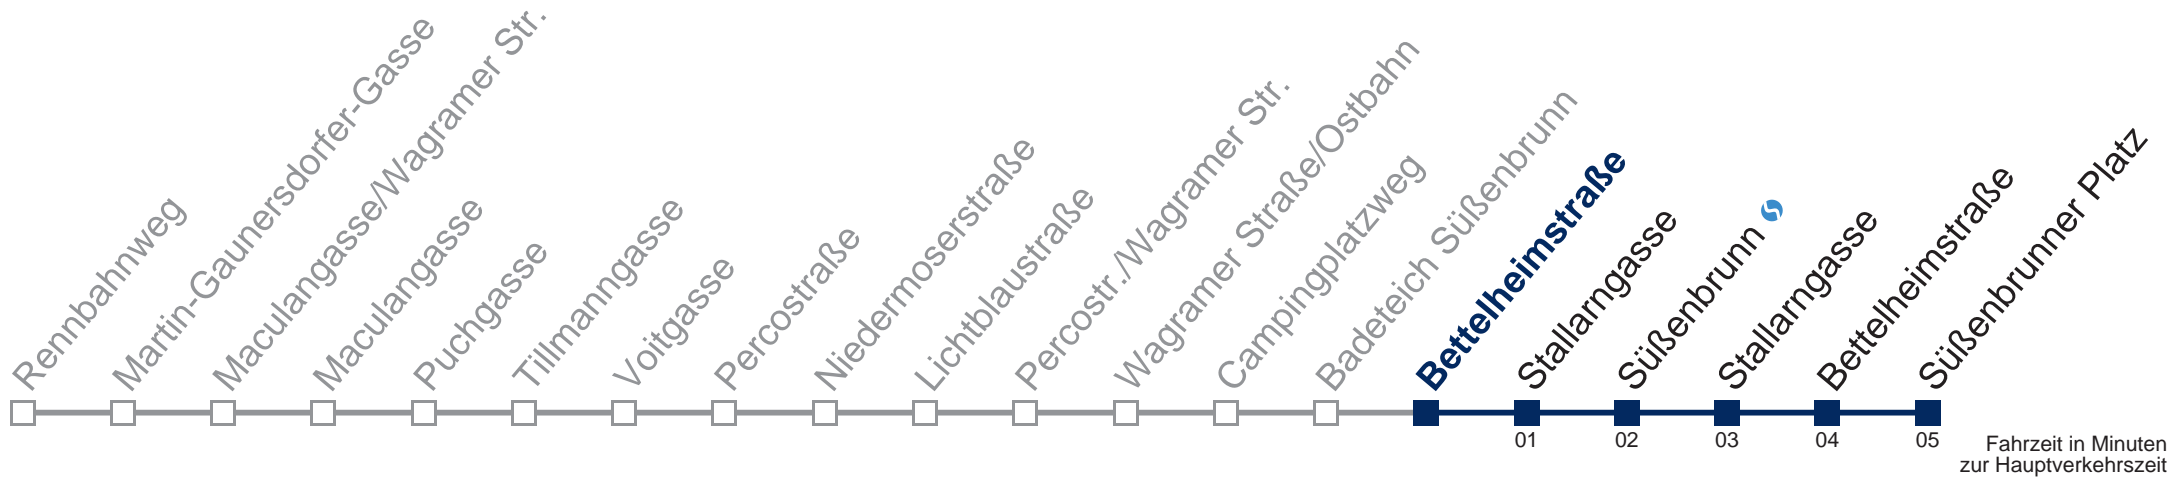

25A Süßenbrunner Platz

Montag-Freitag (Schule)

12 41

13 41

Montag-Freitag (Ferien)

12 41

13 41

Samstag

kein Betrieb

Sonn- und Feiertags

kein Betrieb

Am 24. und 31.12. Verkehr wie samstags

Kaufen Sie Ihre Tickets bequem mit der WienMobil-App.
Buy your tickets easily via our WienMobil app.

Auskunft Servicetelefon 01/7909 100
Änderungen vorbehalten