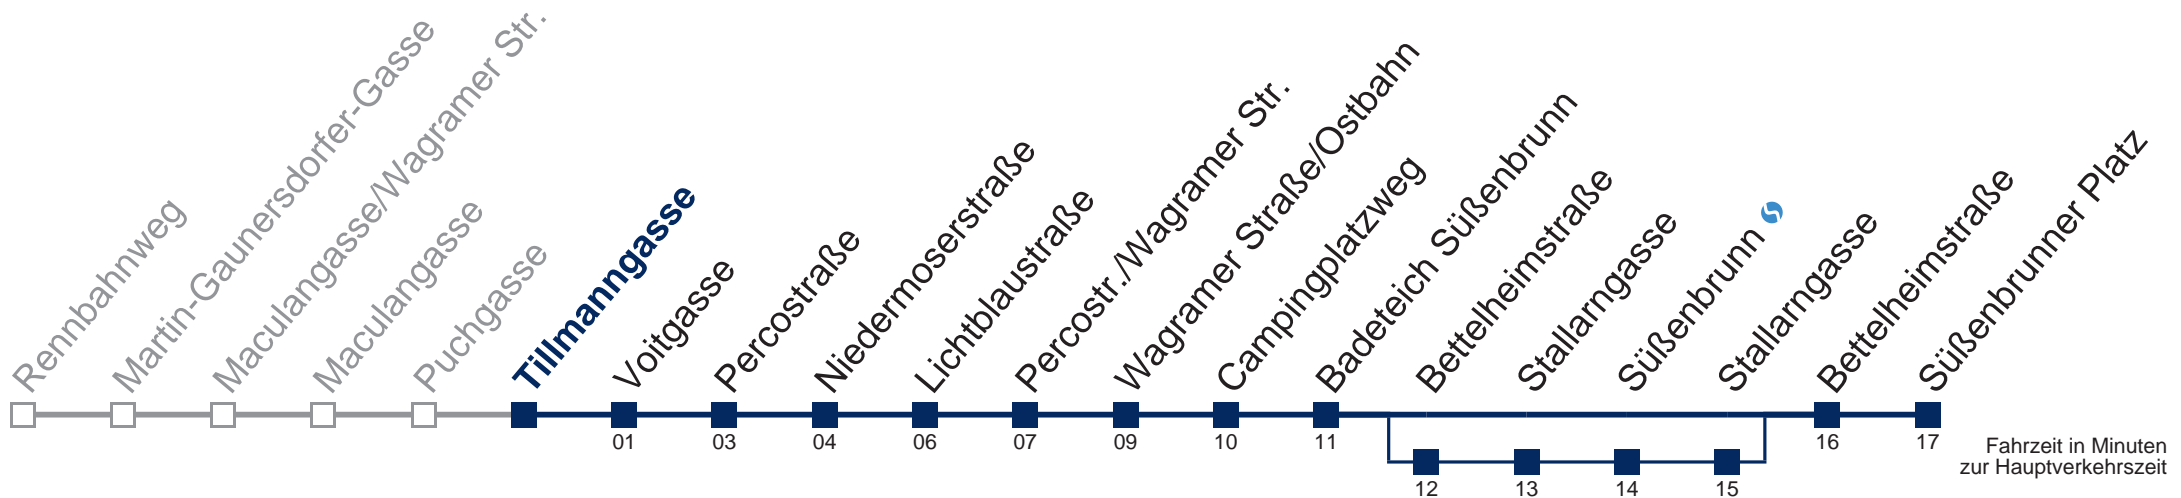

25A Süßenbrunner Platz

Fahrzeit in Minuten zur Hauptverkehrszeit

Montag-Freitag (Schule)

5	14	34	44	59
6	14	29	44	59
7	14	29	51	59
8	14	29	44	59
9	29	59		
10	29	59		
11	29			
12	09	29		
13	09	29	44	59
14	14	29	44	59
15	14	29	44	59
16	14	29	44	59
17	14	29	44	59
18	14	29	44	59
19	14	29		