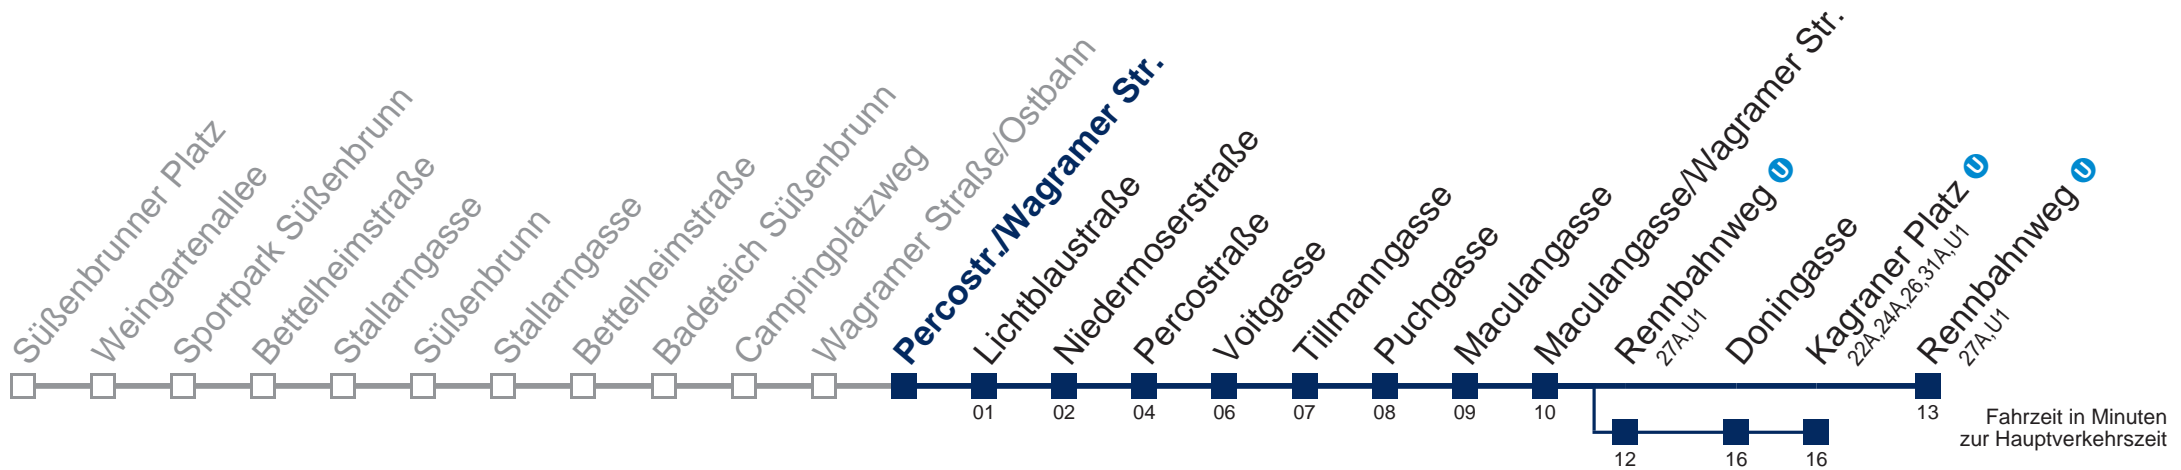

25A Rennbahnweg

Montag-Freitag (Schule)

5	19 56
6	23
7	07 27 53
8	23 53
9	23 53
10	53
11	53
12	33
13	03 33
14	03 23 53
15	23 53
16	23 53
17	23 53
18	23 53
19	23 53

Montag-Freitag (Ferien)

5	19 56
6	23
7	07 27 53
8	23 53
9	23 53
10	53
11	53
12	33
13	03 33
14	03 23 53
15	23 53
16	23 53
17	23 53
18	23 53
19	23 53

Samstag

5	19
6	59
7	59
8	59
9	59
10	59
11	59
12	59
13	59
14	59
15	59
16	59
17	59
18	59
19	53

Sonn- und Feiertags

kein Betrieb

Am 24. und 31.12. Verkehr wie samstags

☐ über Rennbahnweg
bis Kagraner Platz

WienMobil

Kaufen Sie Ihre Tickets bequem mit der WienMobil-App.
Buy your tickets easily via our WienMobil app.

Auskunft Servicetelefon 01/7909 100
Änderungen vorbehalten