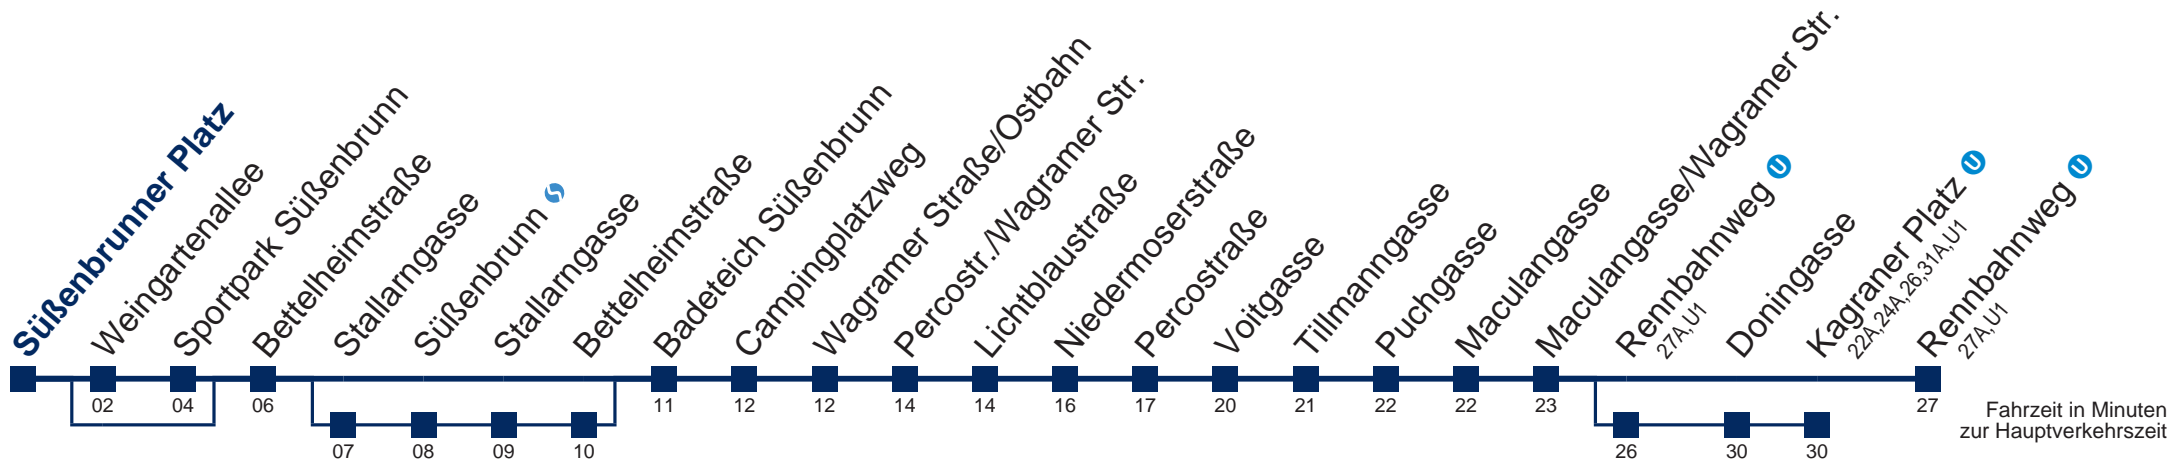

kein Betrieb

Sonn- und Feiertags

kein Betrieb

Am 24. und 31.12. Verkehr wie samstags

Kaufen Sie Ihre Tickets bequem mit der WienMobil-App.
Buy your tickets easily via our WienMobil app.

25A Rennbahnweg

Fahrzeit in Minuten zur Hauptverkehrszeit