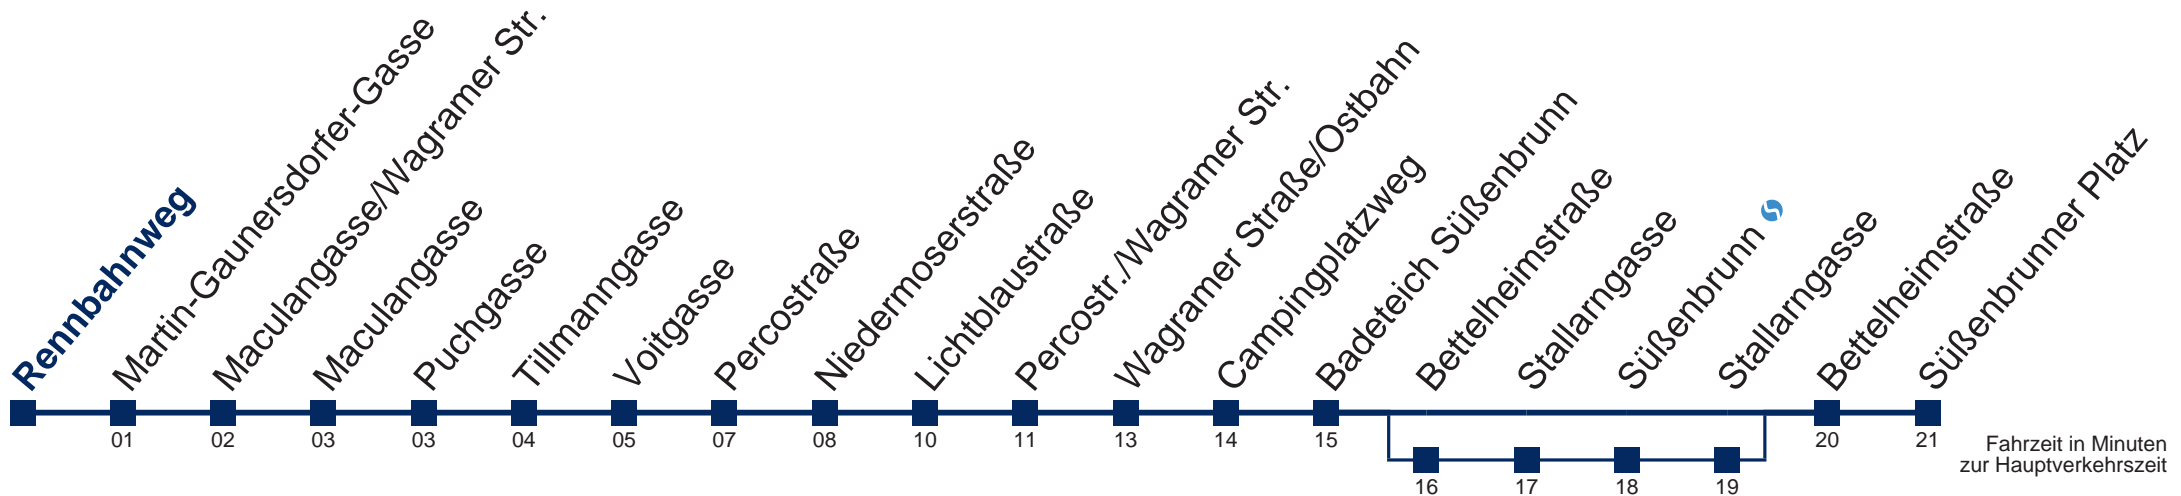

25A Süßenbrunner Platz

Fahrzeit in Minuten zur Hauptverkehrszeit

Montag-Freitag (Schule)

5	10	30	40	55
6	10	25	40	55
7	10	25	55	
8	10	25	40	55
9	25	55		
10	25	55		
11	25			
12	05	25		
13	05	25	40	55
14	10	25	40	55
15	10	25	40	55
16	10	25	40	55
17	10	25	40	55
18	10	25	40	55
19	10	25		