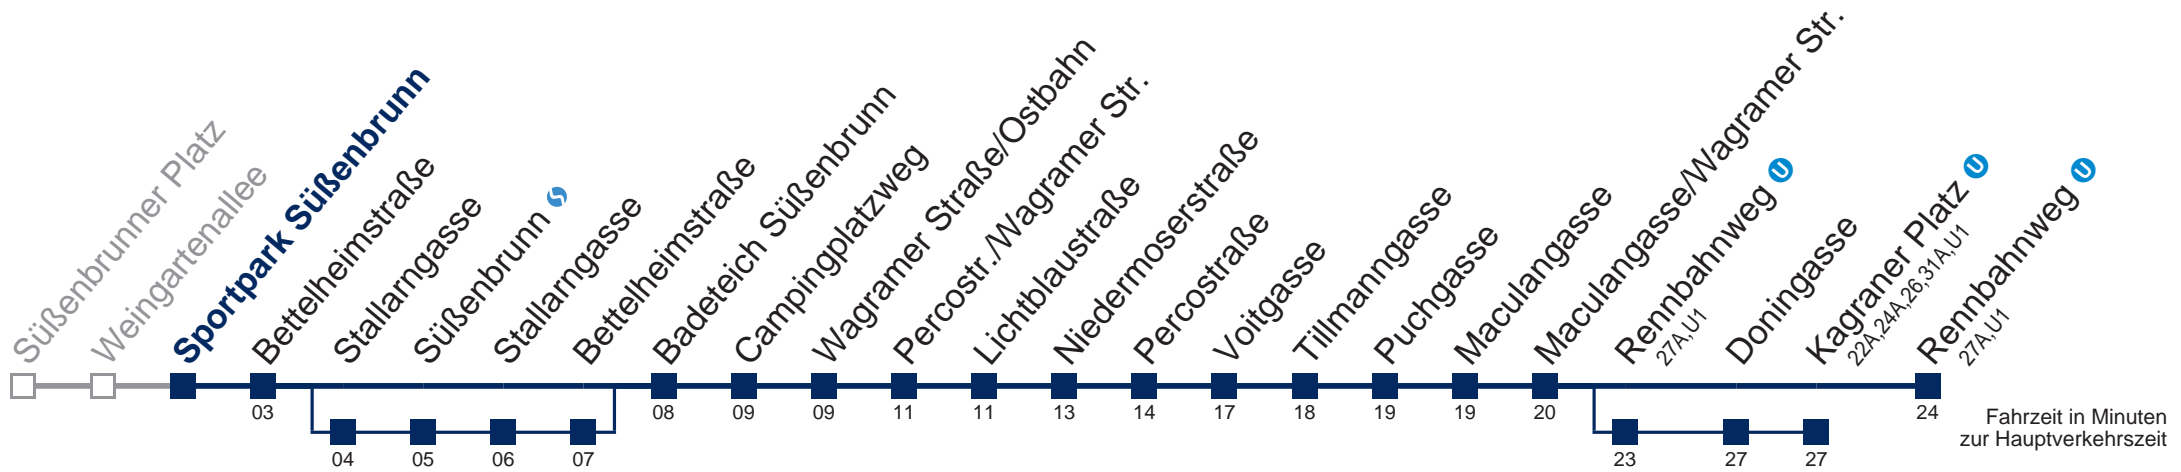

25A Rennbahnweg

Fahrzeit in Minuten zur Hauptverkehrszeit

Montag-Freitag (Schule)

5	49
6	17 56
7	16 47
8	17 47
9	17 47
10	47
11	47
12	27
13	27
14	17 47
15	17 47
16	17 47
17	17 47
18	17 47
19	17 47

Montag-Freitag (Ferien)

5	49
6	17 56
7	16 47
8	17 47
9	17 47
10	47
11	47
12	27
13	27
14	17 47
15	17 47
16	17 47
17	17 47
18	17 47
19	17 47

Samstag

kein Betrieb

Sonn- und Feiertags

kein Betrieb

Am 24. und 31.12. Verkehr wie samstags

über Stallarngasse und Rennbahnweg bis Kagraner Platz

über Stallarngasse

Kaufen Sie Ihre Tickets bequem mit der WienMobil-App. Buy your tickets easily via our WienMobil app.