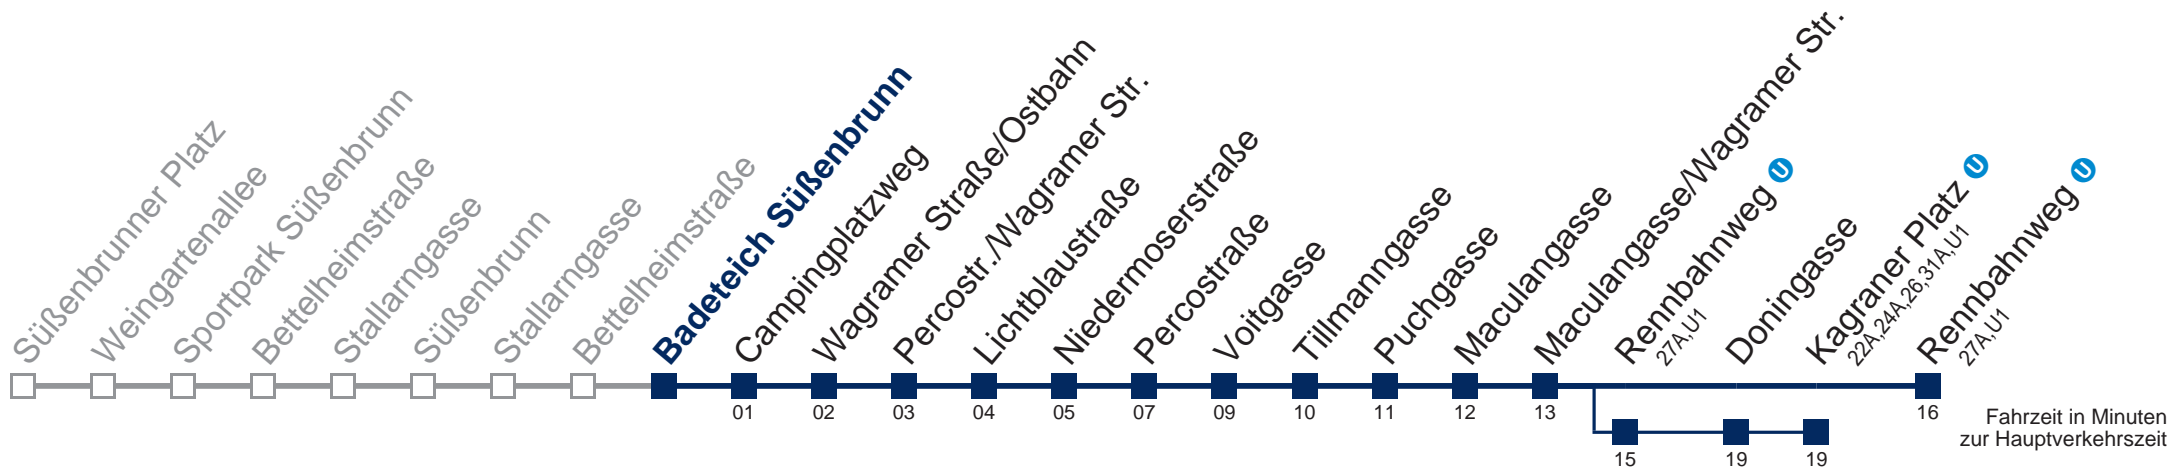

25A Rennbahnweg

Montag-Freitag (Schule)

5	16 53
6	20
7	04 24 50
8	20 50
9	20 50
10	50
11	50
12	30
13	00 30
14	00 20 50
15	20 50
16	20 50
17	20 50
18	20 50
19	20 50

Montag-Freitag (Ferien)

5	16 53
6	20
7	04 24 50
8	20 50
9	20 50
10	50
11	50
12	30
13	00 30
14	00 20 50
15	20 50
16	20 50
17	20 50
18	20 50
19	20 50

Samstag

5	16
6	56
7	56
8	56
9	56
10	56
11	56
12	56
13	56
14	56
15	56
16	56
17	56
18	56
19	50

Sonn- und Feiertags

kein Betrieb

Am 24. und 31.12. Verkehr wie samstags

☐ über Rennbahnweg
bis Kagraner Platz

WienMobil

Kaufen Sie Ihre Tickets bequem mit der WienMobil-App.
Buy your tickets easily via our WienMobil app.

Auskunft Servicetelefon 01/7909 100
Änderungen vorbehalten