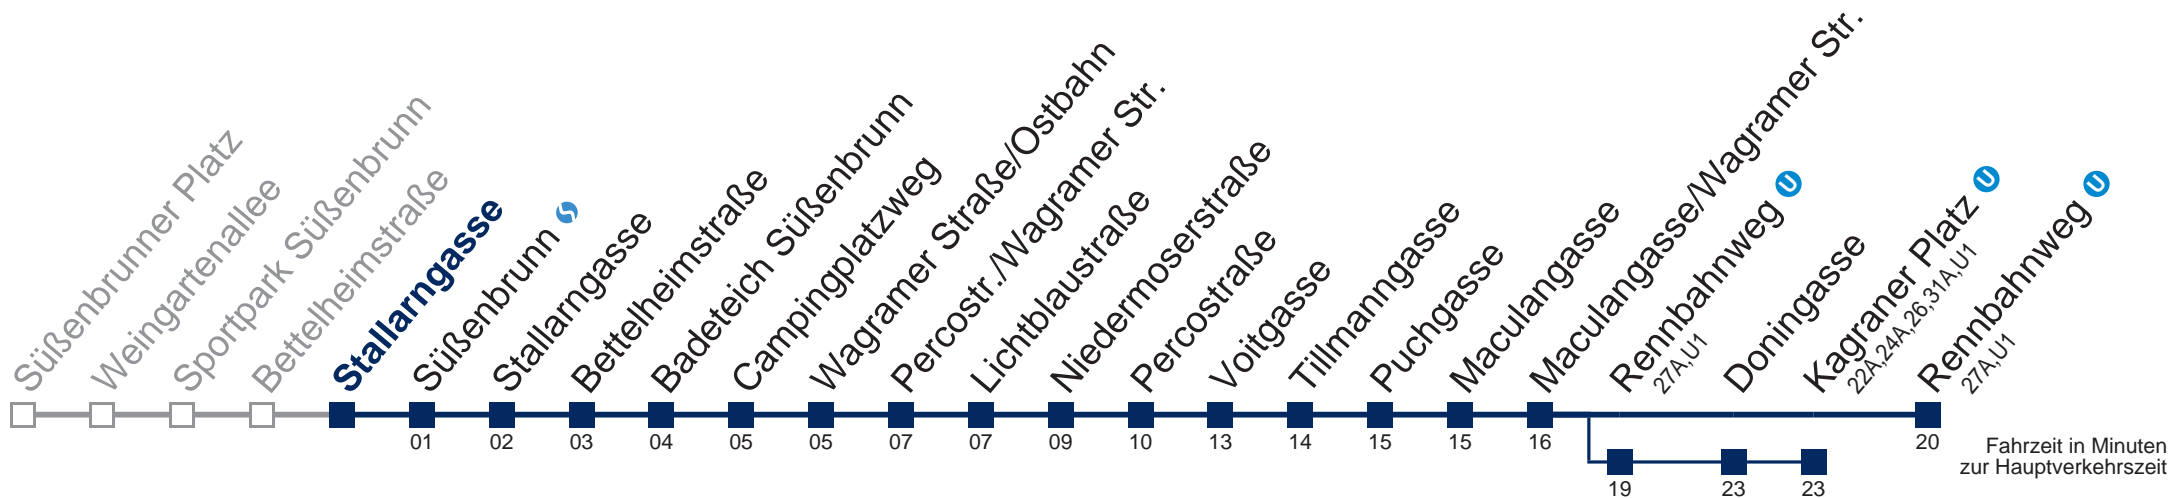

25A Rennbahnweg

Montag-Freitag (Schule)

7 00 20

Montag-Freitag (Ferien)

7 00 20

Samstag

kein Betrieb

Sonn- und Feiertags

kein Betrieb

Am 24. und 31.12. Verkehr wie samstags

- ☐ über Rennbahnweg
- ☐ bis Kagraner Platz

WienMobil

Kaufen Sie Ihre Tickets bequem mit der WienMobil-App.
Buy your tickets easily via our WienMobil app.

Auskunft Servicetelefon 01/7909 100

Änderungen vorbehalten