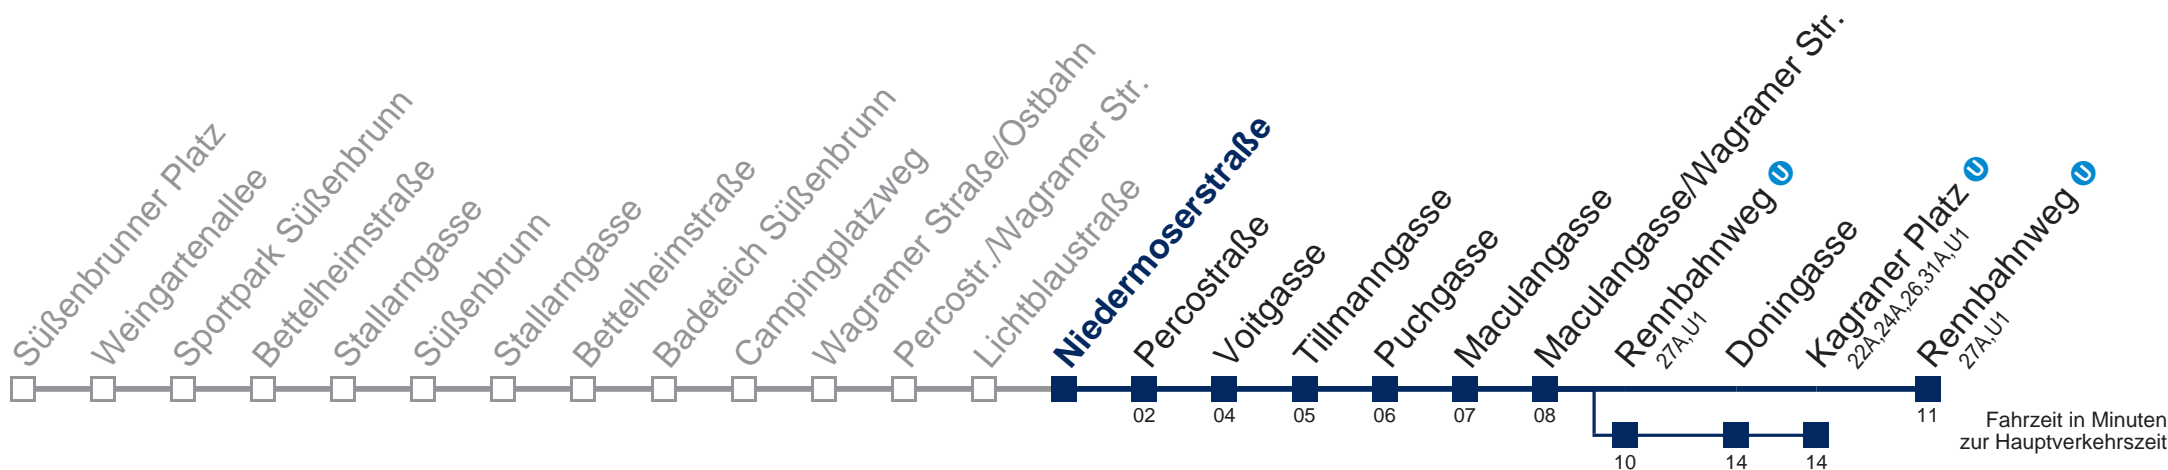

25A Rennbahnweg U

Montag-Freitag (Schule)

5	21 40 58
6	10 25 40 55
7	09 29 40 55
8	10 25 40 55
9	10 25 55
10	25 55
11	25 55
12	35
13	05 35 55
14	05 25 40 55
15	10 25 40 55
16	10 25 40 55
17	10 25 40 55
18	10 25 40 55
19	10 25 40 55

Montag-Freitag (Ferien)

5	21 40 58
6	10 25 40 55
7	09 29 40 55
8	10 25 40 55
9	10 25 55
10	25 55
11	25 55
12	35
13	05 35 55
14	05 25 40 55
15	10 25 40 55
16	10 25 40 55
17	10 25 40 55
18	10 25 40 55
19	10 25 40 55

Samstag

5	21
6	
7	01
8	01
9	01
10	01
11	01
12	01
13	01
14	01
15	01
16	01
17	01
18	01
19	01 55

Sonn- und Feiertags

kein Betrieb

Am 24. und 31.12. Verkehr wie samstags

□ über Rennbahnweg U
bis Kagranner Platz U

Kaufen Sie Ihre Tickets bequem mit der WienMobil-App.
Buy your tickets easily via our WienMobil app.

Auskunft Servicetelefon 01/7909 100
Änderungen vorbehalten