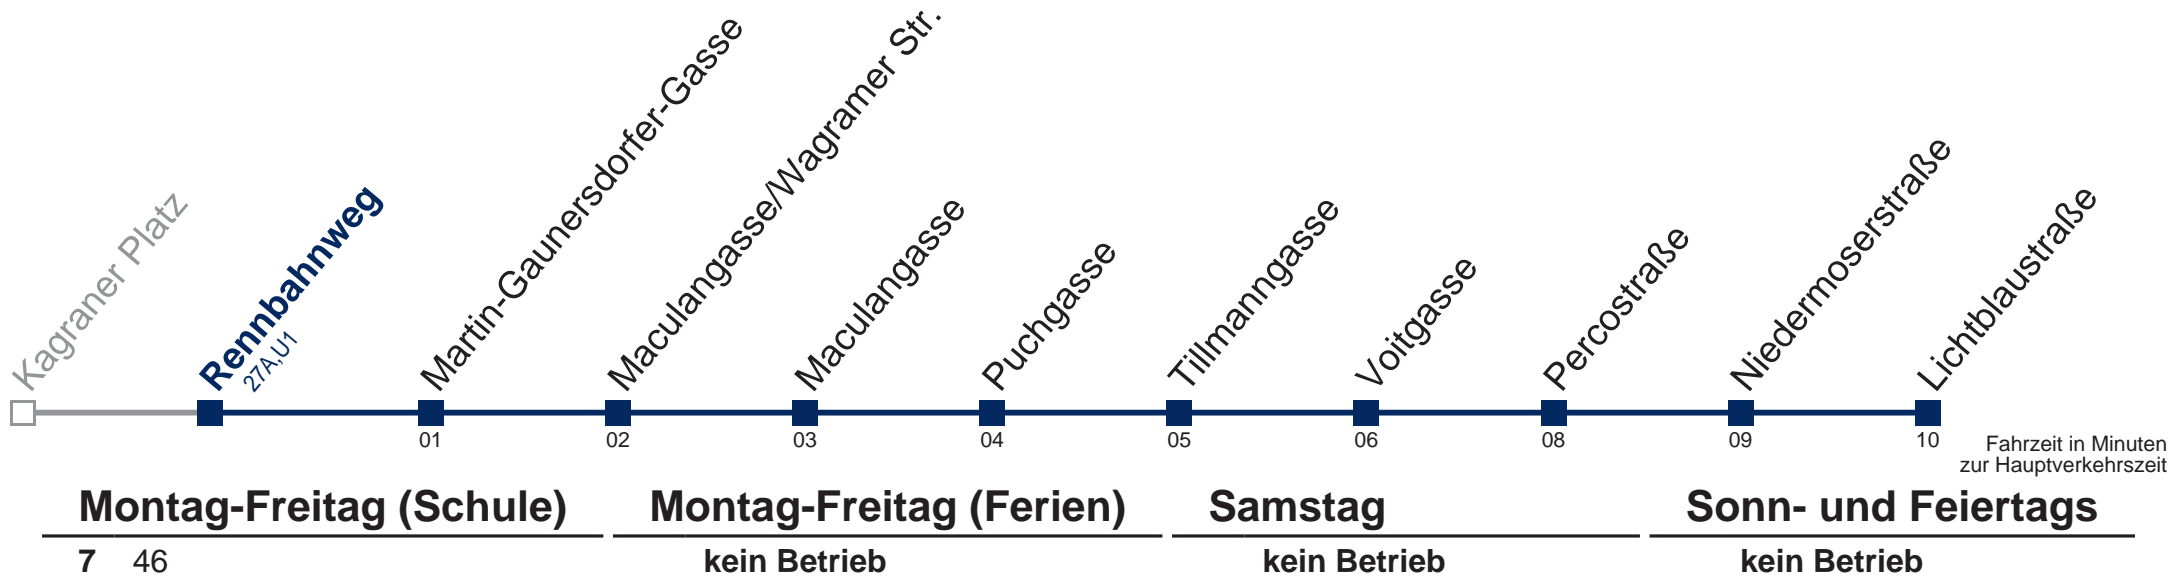

bis Lichtblaustraße

über Bettelheimstraße

Kaufen Sie Ihre Tickets bequem mit der WienMobil-App. Buy your tickets easily via our WienMobil app.

25A Lichtblaustraße

Am 24. und 31.12. Verkehr wie samstags

Kaufen Sie Ihre Tickets bequem mit der WienMobil-App.
Buy your tickets easily via our WienMobil app.