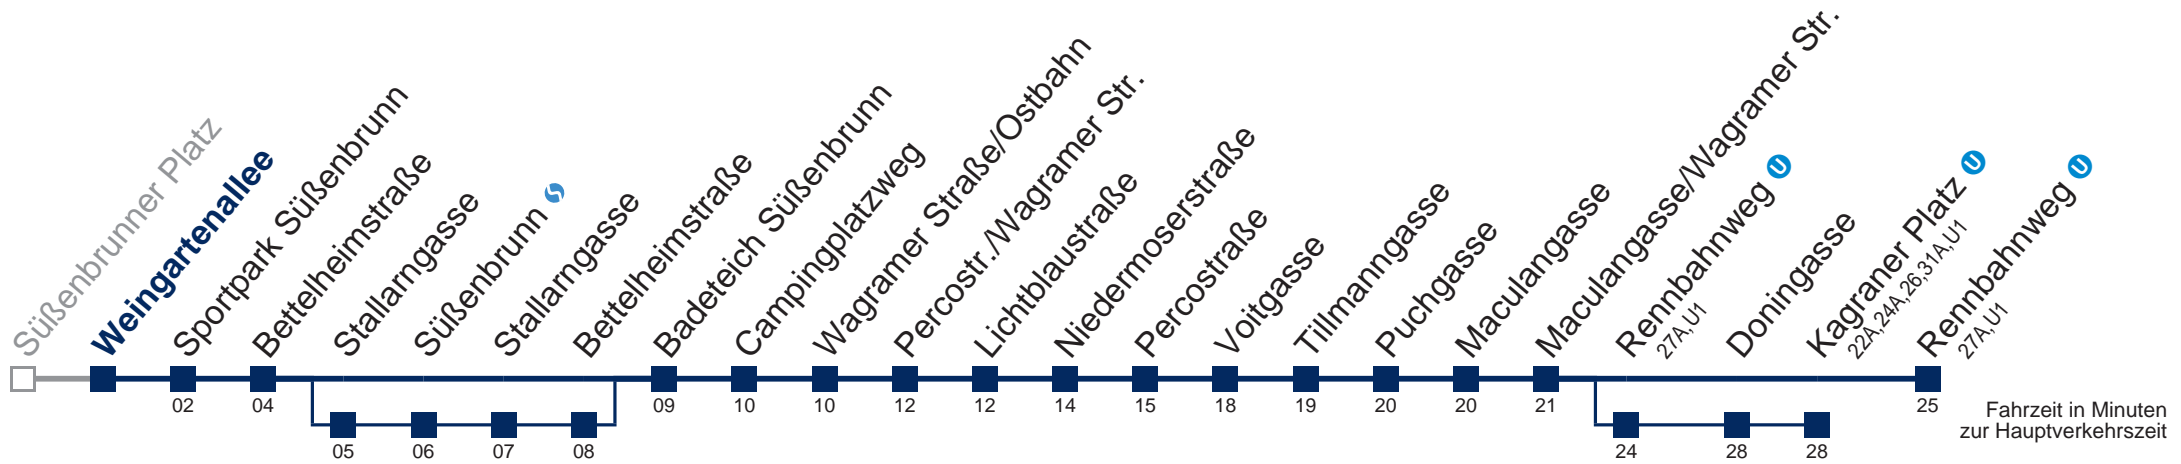

25A Rennbahnweg

Montag-Freitag (Schule)

5	08 48
6	15 55
7	15 45
8	15 45
9	15 45
10	45
11	45
12	25 48
13	25 48
14	15 45
15	15 45
16	15 45
17	15 45
18	15 45
19	15 45

Montag-Freitag (Ferien)

5	08 48
6	15 55
7	15 45
8	15 45
9	15 45
10	45
11	45
12	25 48
13	25 48
14	15 45
15	15 45
16	15 45
17	15 45
18	15 45
19	15 45

Samstag

kein Betrieb

Sonn- und Feiertags

kein Betrieb

Am 24. und 31.12. Verkehr wie samstags

über Stallarngasse und Rennbahnweg
bis Kagraner Platz

bis Sportpark Süßenbrunn
über Stallarngasse

WienMobil

Kaufen Sie Ihre Tickets bequem mit der WienMobil-App.
Buy your tickets easily via our WienMobil app.

Auskunft Servicetelefon 01/7909 100
Änderungen vorbehalten