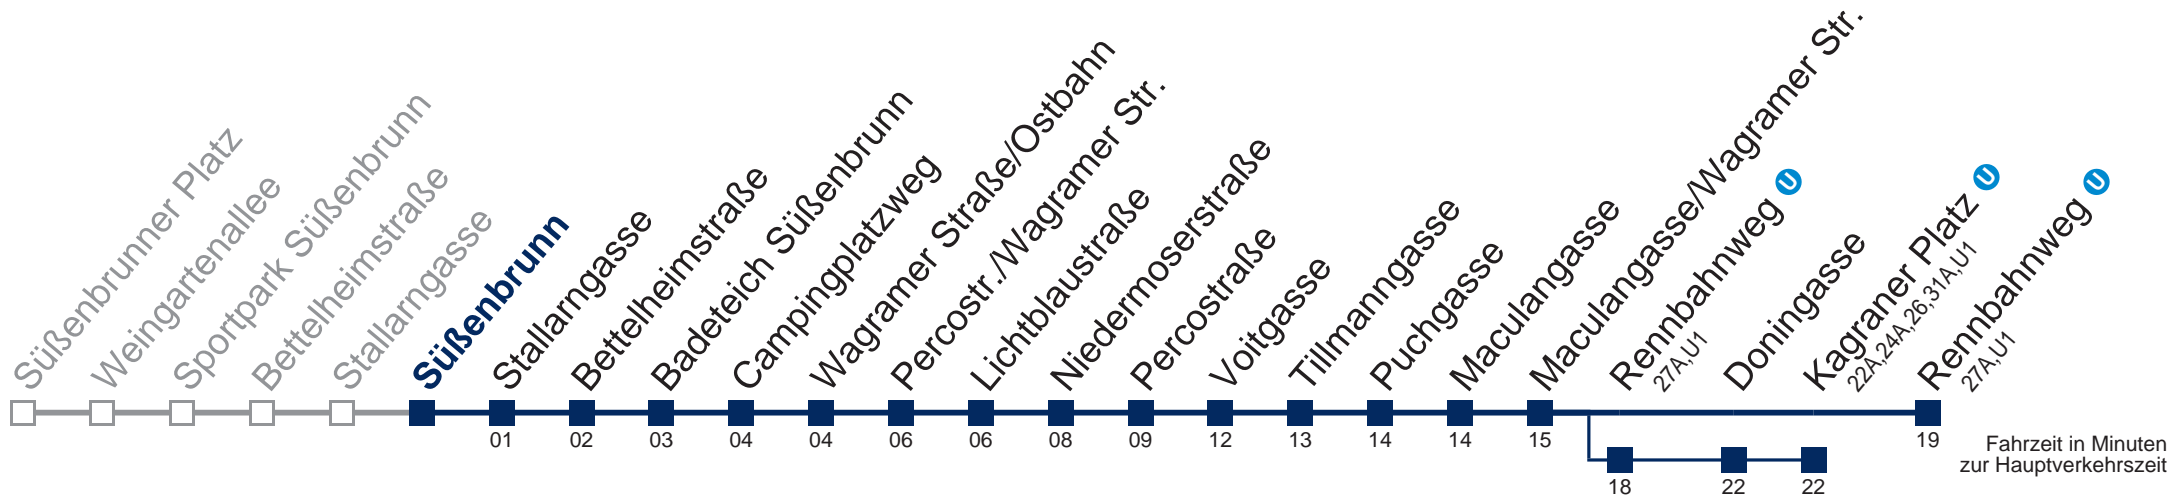

25A Rennbahnweg

Montag-Freitag (Schule)

7 01 21

Montag-Freitag (Ferien)

7 01 21

Samstag

kein Betrieb

Sonn- und Feiertags

kein Betrieb

Am 24. und 31.12. Verkehr wie samstags

- ☐ über Rennbahnweg
- ☐ bis Kagranner Platz

WienMobil

Kaufen Sie Ihre Tickets bequem mit der WienMobil-App.
Buy your tickets easily via our WienMobil app.

Auskunft Servicetelefon 01/7909 100
Änderungen vorbehalten