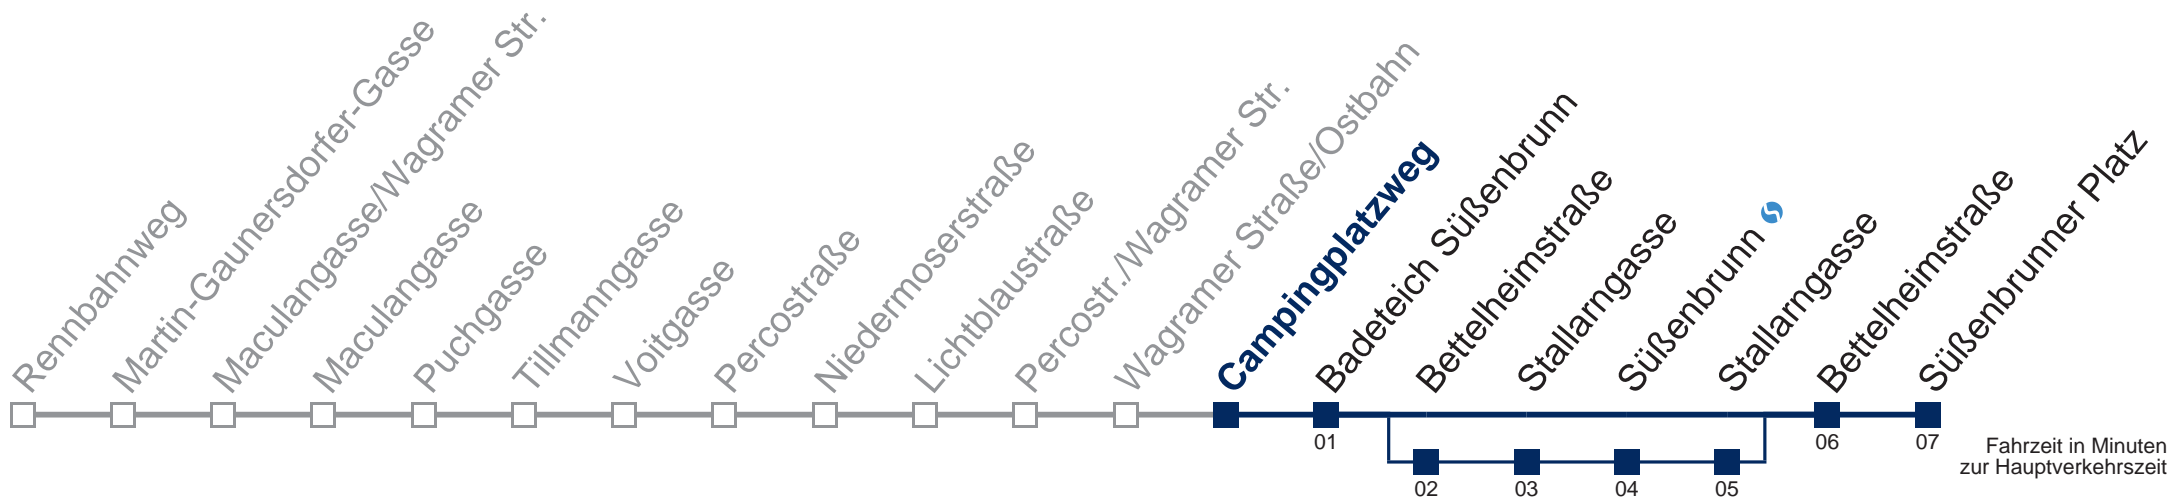

25A Süßenbrunner Platz

Montag-Freitag (Schule)

5	44
6	09 39
7	09 39
8	09 39
9	09 39
10	39
11	39
12	19 39
13	19 39
14	09 39
15	09 39
16	09 39
17	09 39
18	09 39
19	09 39

Montag-Freitag (Ferien)

5	44
6	09 39
7	09 39
8	09 39
9	09 39
10	39
11	39
12	19 39
13	19 39
14	09 39
15	09 39
16	09 39
17	09 39
18	09 39
19	09 39

Samstag

5	
6	39
7	39
8	39
9	39
10	39
11	39
12	39
13	39
14	39
15	39
16	39
17	39
18	39
19	39

Sonn- und Feiertags

kein Betrieb

Am 24. und 31.12. Verkehr wie samstags

☐ über Bettelheimstraße

Kaufen Sie Ihre Tickets bequem mit der WienMobil-App.
Buy your tickets easily via our WienMobil app.

Auskunft Servicetelefon 01/7909 100
Änderungen vorbehalten