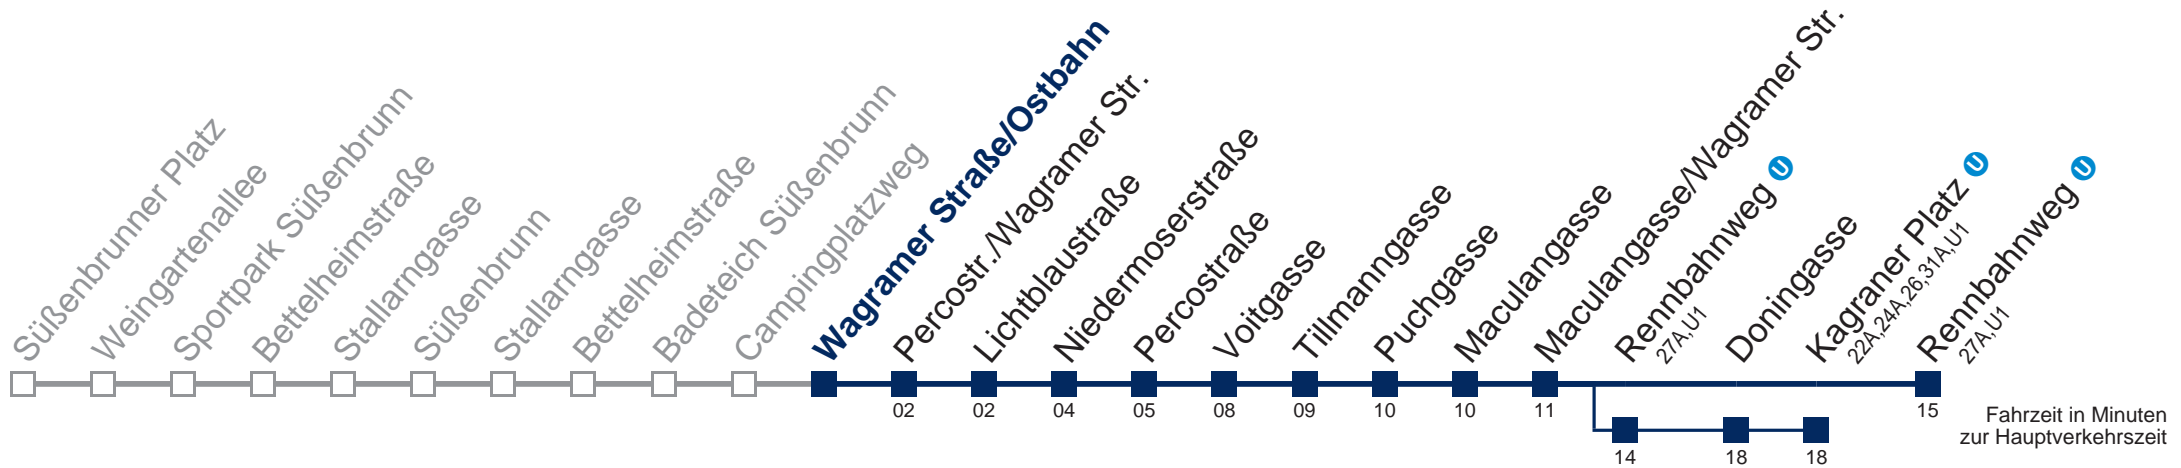

25A Rennbahnweg

Montag-Freitag (Schule)

5	17 54
6	22
7	05 25 52
8	22 52
9	22 52
10	52
11	52
12	32
13	02 32
14	02 22 52
15	22 52
16	22 52
17	22 52
18	22 52
19	22 52

Montag-Freitag (Ferien)

5	17 54
6	22
7	05 25 52
8	22 52
9	22 52
10	52
11	52
12	32
13	02 32
14	02 22 52
15	22 52
16	22 52
17	22 52
18	22 52
19	22 52

Samstag

5	17
6	57
7	57
8	57
9	57
10	57
11	57
12	57
13	57
14	57
15	57
16	57
17	57
18	57
19	52

Sonn- und Feiertags

kein Betrieb

Am 24. und 31.12. Verkehr wie samstags

☐ über Rennbahnweg
bis Kagraner Platz

Kaufen Sie Ihre Tickets bequem mit der WienMobil-App.
Buy your tickets easily via our WienMobil app.