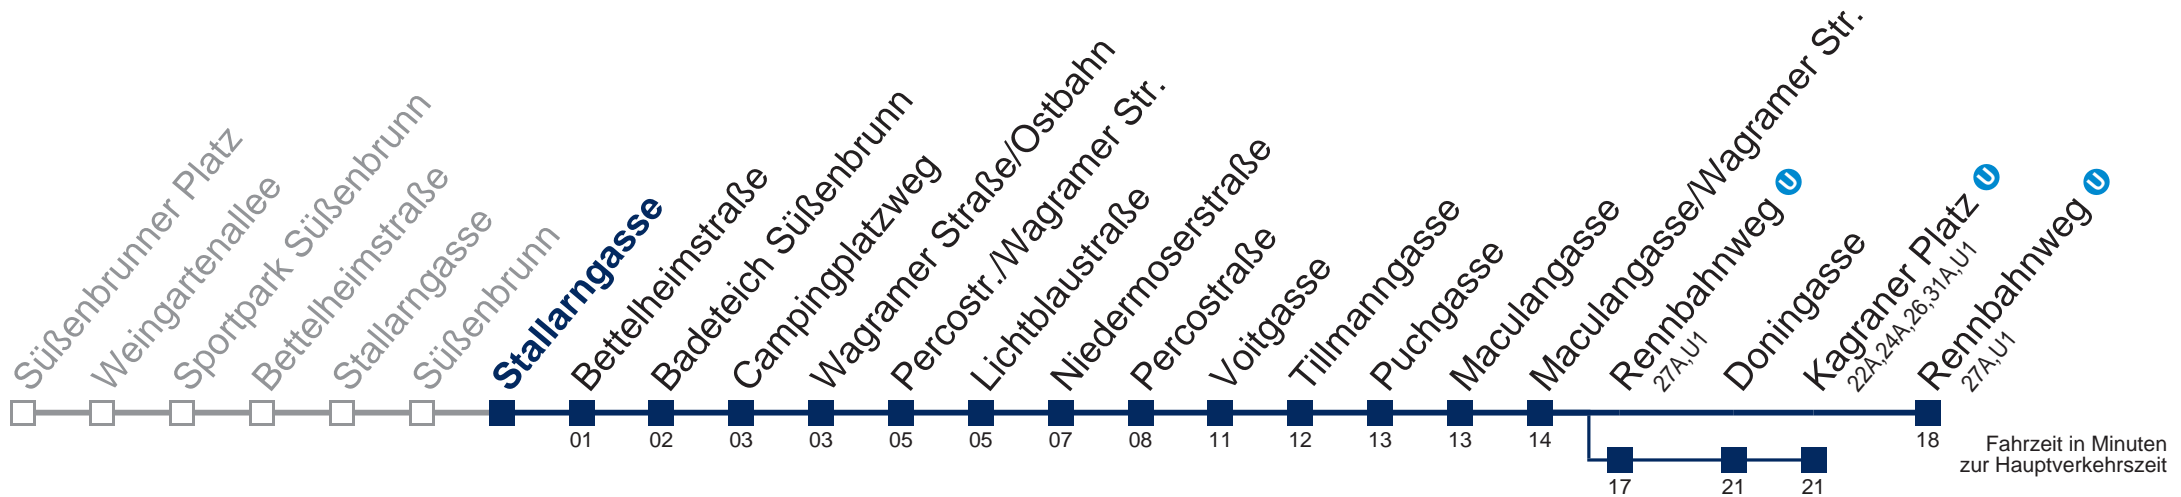

25A Rennbahnweg

Montag-Freitag (Schule)

7 02 22

Montag-Freitag (Ferien)

7 02 22

Samstag

kein Betrieb

Sonn- und Feiertags

kein Betrieb

Am 24. und 31.12. Verkehr wie samstags

- ☐ über Rennbahnweg
- ☐ bis Kagranner Platz

WienMobil

Kaufen Sie Ihre Tickets bequem mit der WienMobil-App.
Buy your tickets easily via our WienMobil app.

Auskunft Servicetelefon 01/7909 100
Änderungen vorbehalten