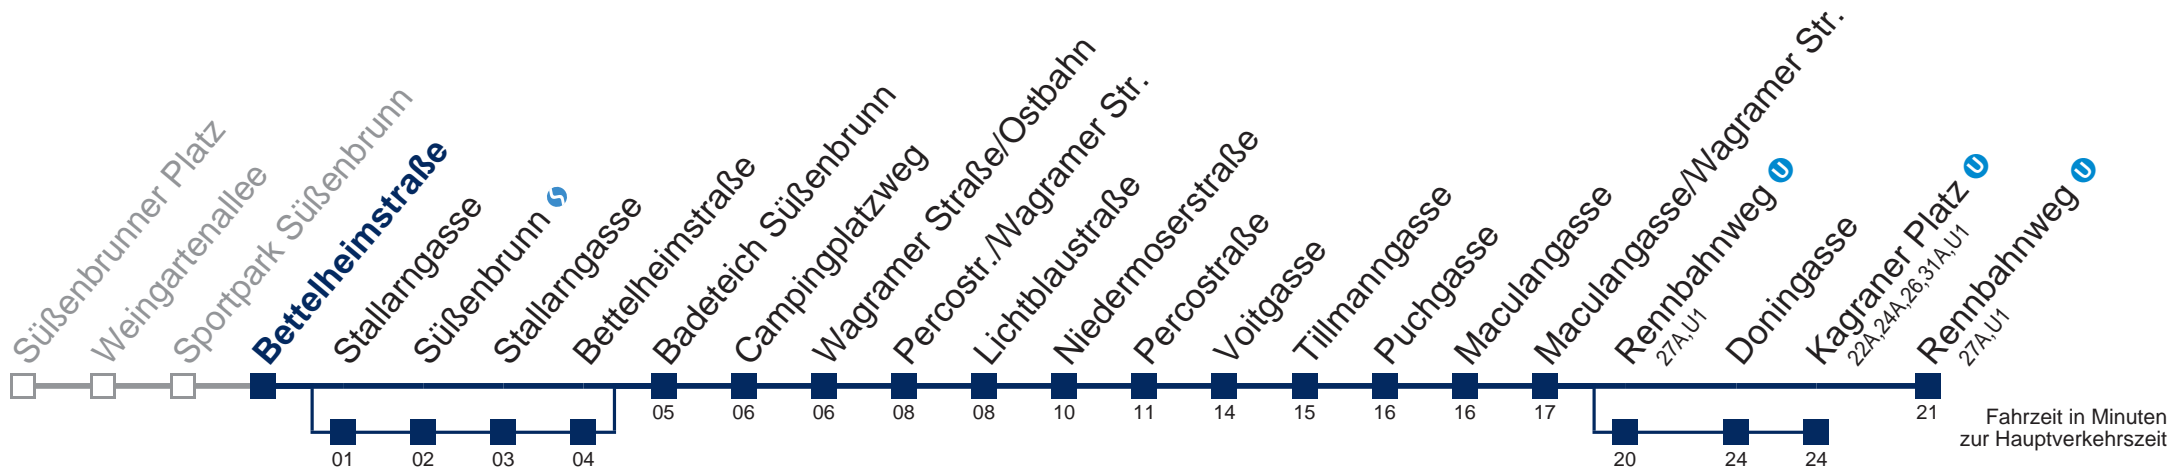

25A Rennbahnweg U

Fahrzeit in Minuten zur Hauptverkehrszeit

Montag-Freitag (Schule)

5	15 52
6	19 59
7	19 49
8	19 49
9	19 49
10	49
11	49
12	29 59
13	29 59
14	19 49
15	19 49
16	19 49
17	19 49
18	19 49
19	19 49

Montag-Freitag (Ferien)

5	15 52
6	19 59
7	19 49
8	19 49
9	19 49
10	49
11	49
12	29 59
13	29 59
14	19 49
15	19 49
16	19 49
17	19 49
18	19 49
19	19 49

Samstag

5	15
6	55
7	55
8	55
9	55
10	55
11	55
12	55
13	55
14	55
15	55
16	55
17	55
18	55
19	49

Sonn- und Feiertags

kein Betrieb

Am 24. und 31.12. Verkehr wie samstags

□ über Stallarngasse und Rennbahnweg U bis Kagranner Platz U

■ über Stallarngasse

WienMobil

Kaufen Sie Ihre Tickets bequem mit der WienMobil-App.
Buy your tickets easily via our WienMobil app.

Auskunft Servicetelefon 01/7909 100
Änderungen vorbehalten