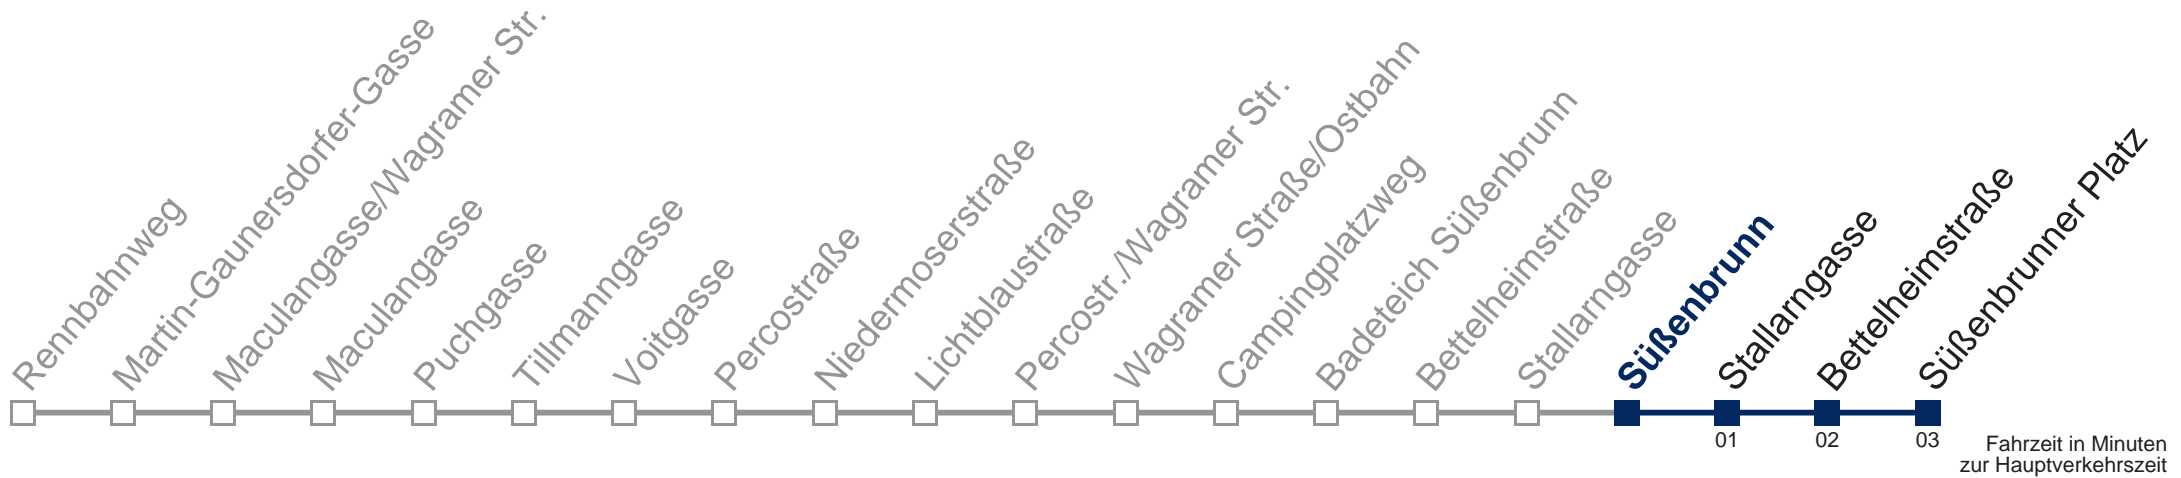

25A Süßenbrunner Platz

Montag-Freitag (Schule)

12 43
13 43

Montag-Freitag (Ferien)

12 43
13 43

Samstag

kein Betrieb

Sonn- und Feiertags

kein Betrieb

Am 24. und 31.12. Verkehr wie samstags

Kaufen Sie Ihre Tickets bequem mit der WienMobil-App.
Buy your tickets easily via our WienMobil app.