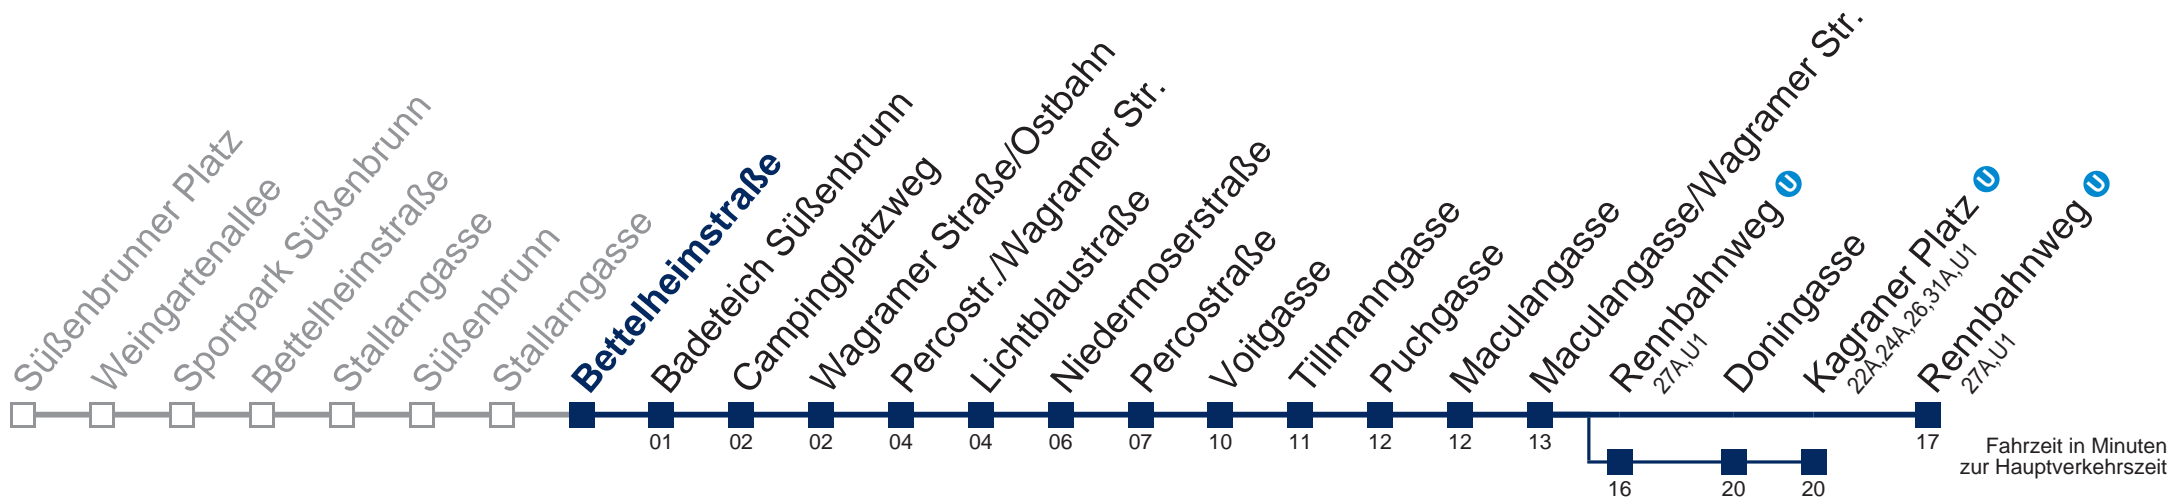

25A Rennbahnweg

Montag-Freitag (Schule)

7 03 **23**

Montag-Freitag (Ferien)

7 03 23

Samstag

kein Betrieb

Sonn- und Feiertags

kein Betrieb

Am 24. und 31.12. Verkehr wie samstags

- ☐ über Rennbahnweg
- ☐ bis Kagranner Platz

WienMobil

Kaufen Sie Ihre Tickets bequem mit der WienMobil-App.
Buy your tickets easily via our WienMobil app.

Auskunft Servicetelefon 01/7909 100
Änderungen vorbehalten