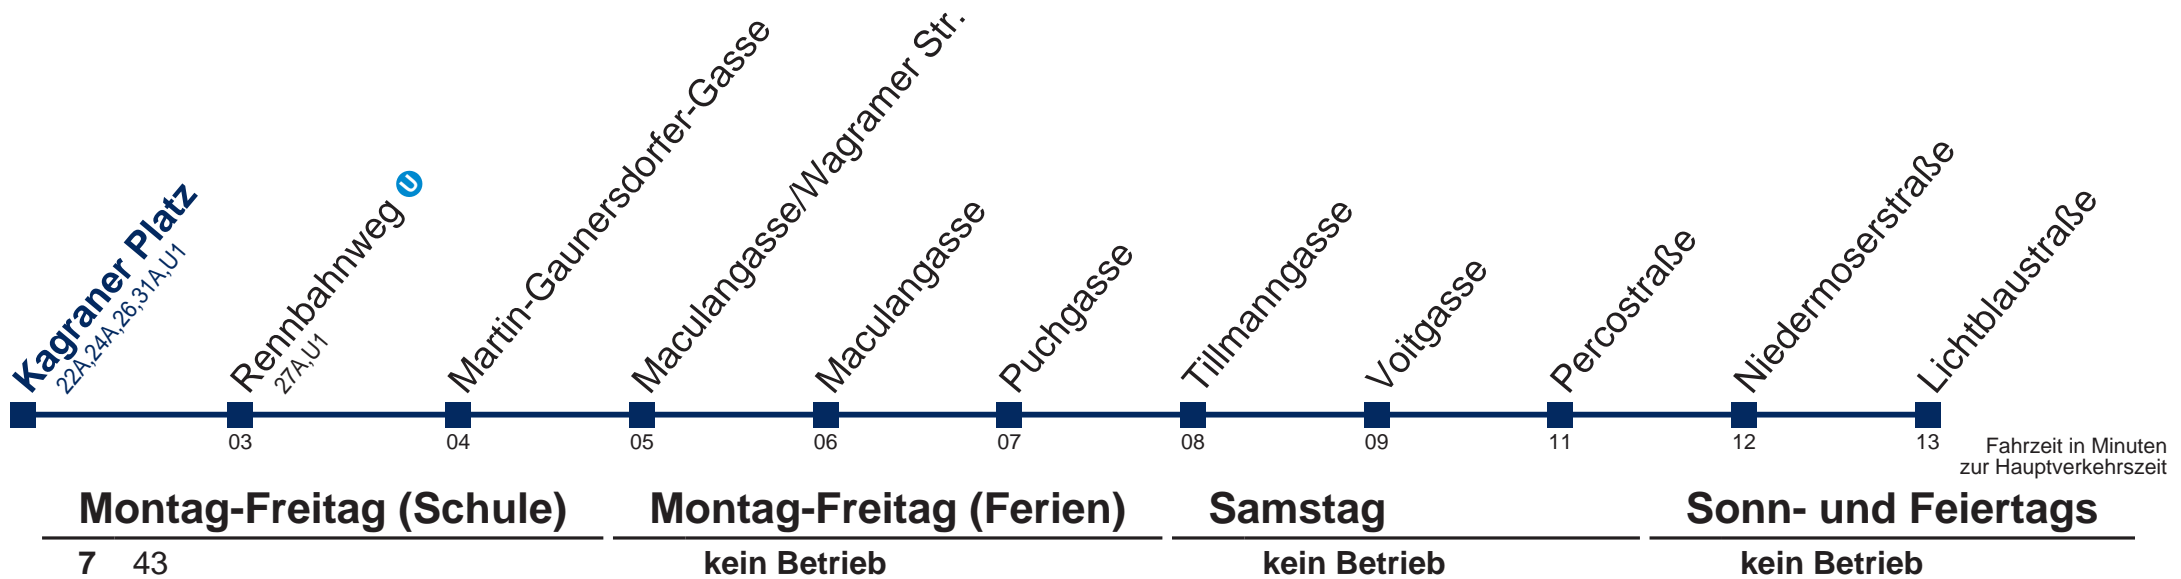

25A Lichtblaustraße

Am 24. und 31.12. Verkehr wie samstags

Kaufen Sie Ihre Tickets bequem mit der WienMobil-App.
Buy your tickets easily via our WienMobil app.

Auskunft Servicetelefon 01/7909 100
Änderungen vorbehalten