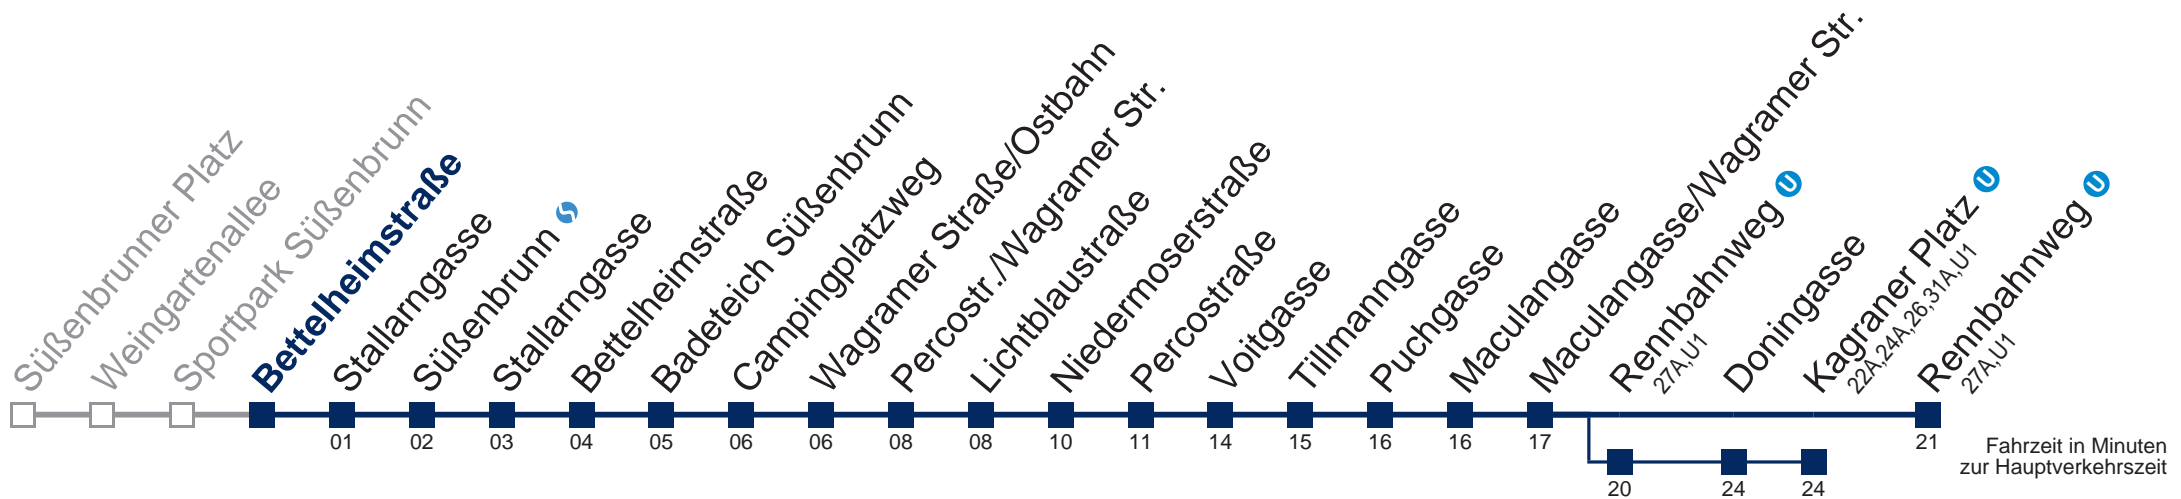

25A Rennbahnweg

Montag-Freitag (Schule)

6 59

7 19

Montag-Freitag (Ferien)

6 59

7 19

Samstag

kein Betrieb

Sonn- und Feiertags

kein Betrieb

Am 24. und 31.12. Verkehr wie samstags

☐ über Rennbahnweg
☐ bis Kagraner Platz

WienMobil

Kaufen Sie Ihre Tickets bequem mit der WienMobil-App.
Buy your tickets easily via our WienMobil app.

Auskunft Servicetelefon 01/7909 100

Änderungen vorbehalten