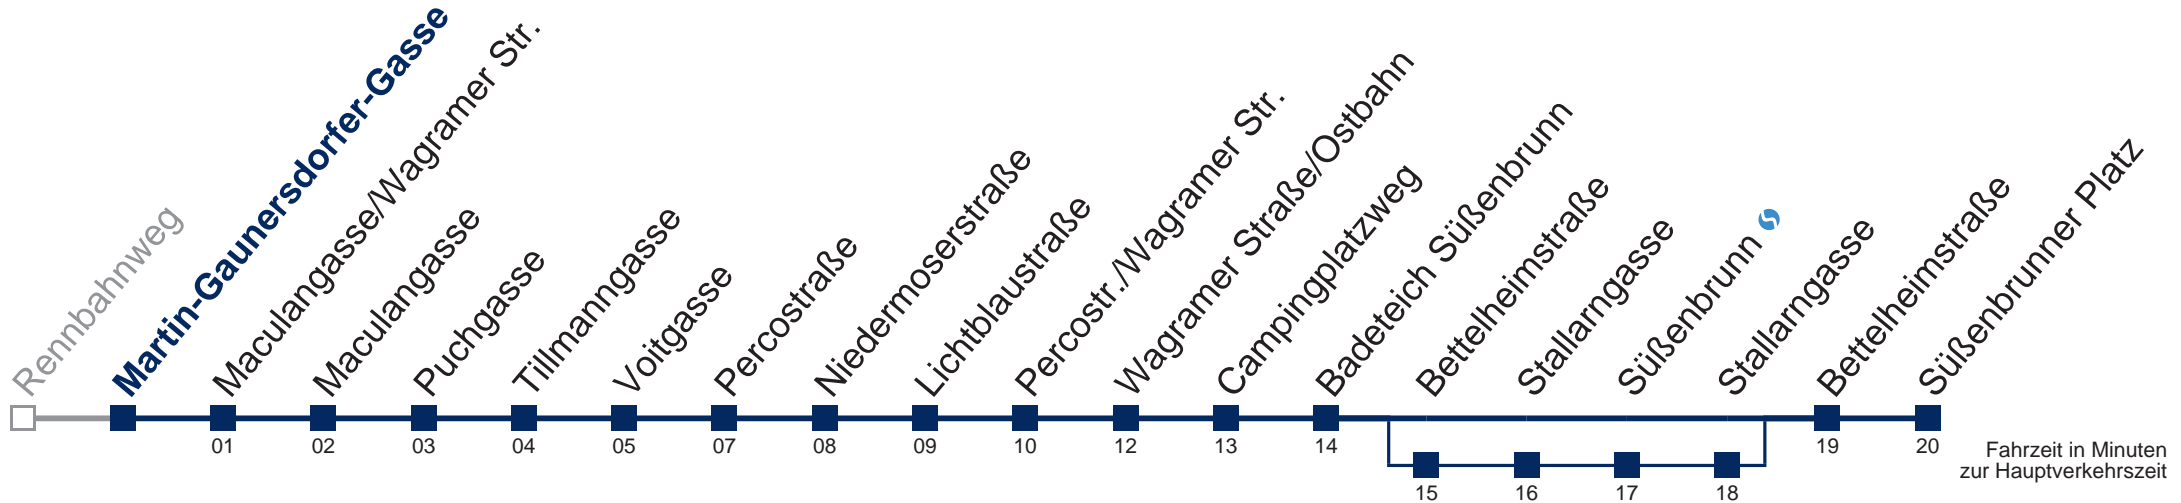

bis Lichtblaustraße

über Bettelheimstraße

Kaufen Sie Ihre Tickets bequem mit der WienMobil-App. Buy your tickets easily via our WienMobil app.

25A Lichtblaustraße

Am 24. und 31.12. Verkehr wie samstags

Kaufen Sie Ihre Tickets bequem mit der WienMobil-App.
Buy your tickets easily via our WienMobil app.

Auskunft Servicetelefon 01/7909 100
Änderungen vorbehalten

25A Süßenbrunner Platz

Montag-Freitag (Schule)

5	11	31	41	56
6	11	26	41	56
7	11	26	47	56
8	11	26	41	56
9	26	56		
10	26	56		
11	26			
12	06	26		
13	06	26	41	56
14	11	26	41	56
15	11	26	41	56
16	11	26	41	56
17	11	26	41	56
18	11	26	41	56
19	11	26		