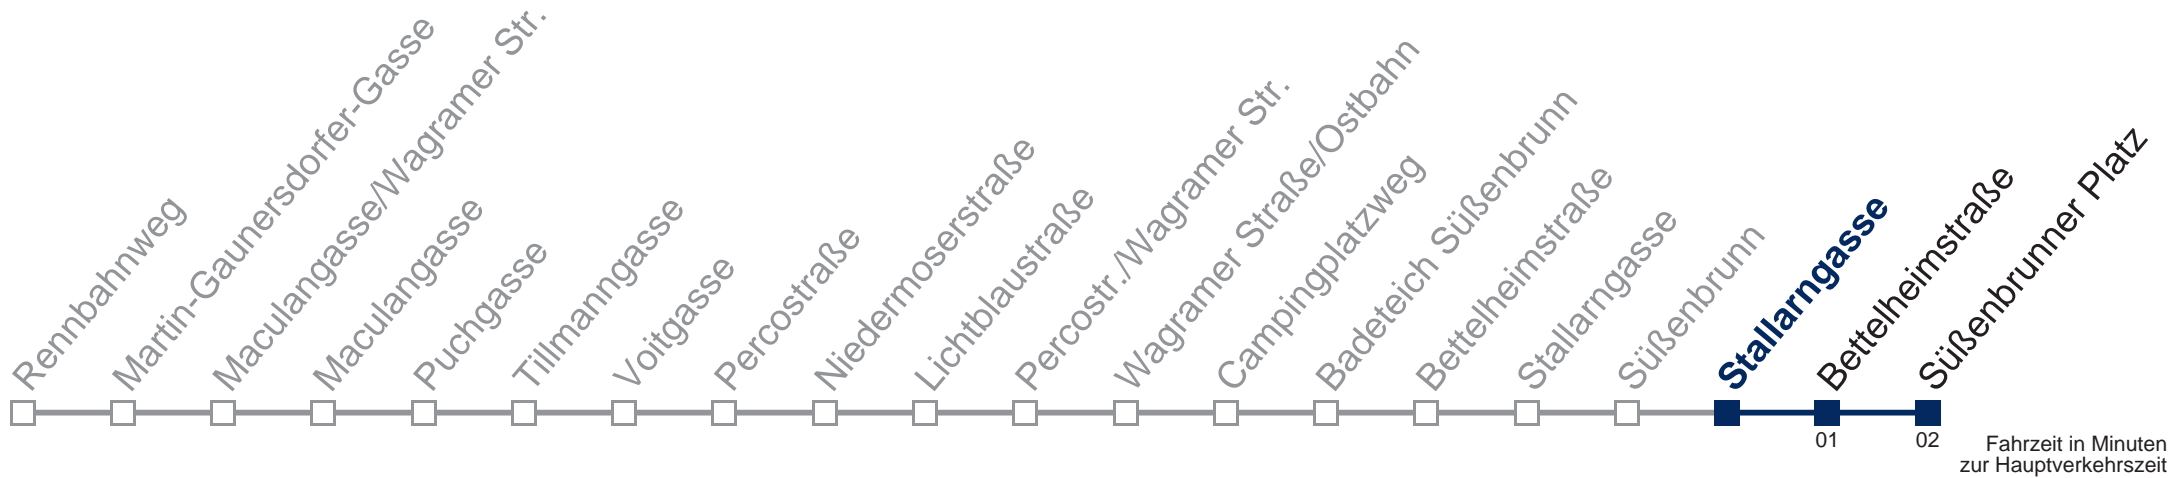

Sonn- und Feiertags

kein Betrieb

Am 24. und 31.12. Verkehr wie samstags

Kaufen Sie Ihre Tickets bequem mit der WienMobil-App.
Buy your tickets easily via our WienMobil app.

25A Süßenbrunner Platz

Fahrzeit in Minuten zur Hauptverkehrszeit