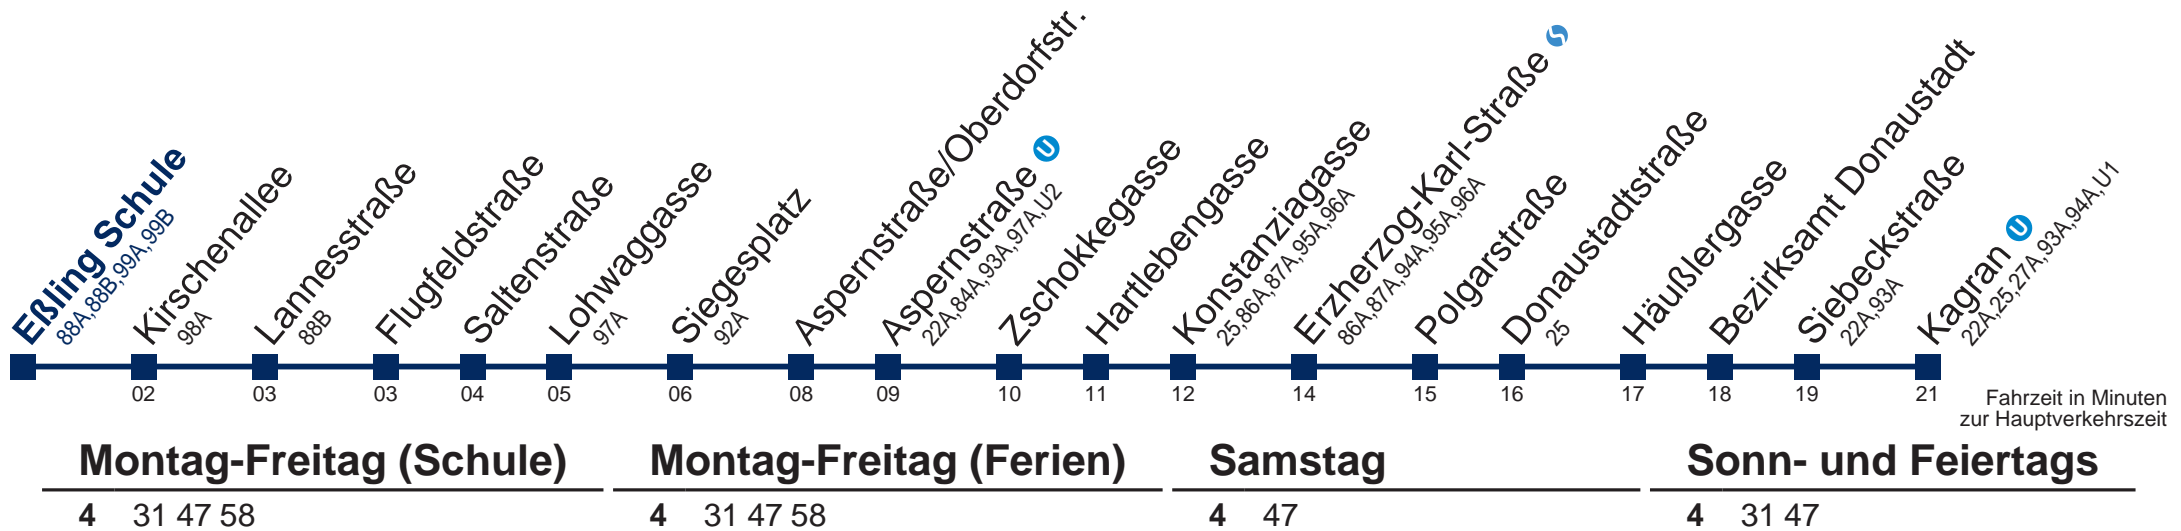

26A Kagran

WienMobil

Kaufen Sie Ihre Tickets bequem mit der WienMobil-App.
Buy your tickets easily via our WienMobil app.

Der Kauf von Tickets ist im Fahrzeug mit 1.1.2018 nicht mehr möglich.
Bitte erwerben Sie Ihre Fahrkarten daher unbedingt vor Fahrtantritt.
Tickets are no longer available from your driver.
Please buy them before starting your trip, e.g. via our WienMobil app.

Auskunft Servicetelefon 01/7909 100
Änderungen vorbehalten