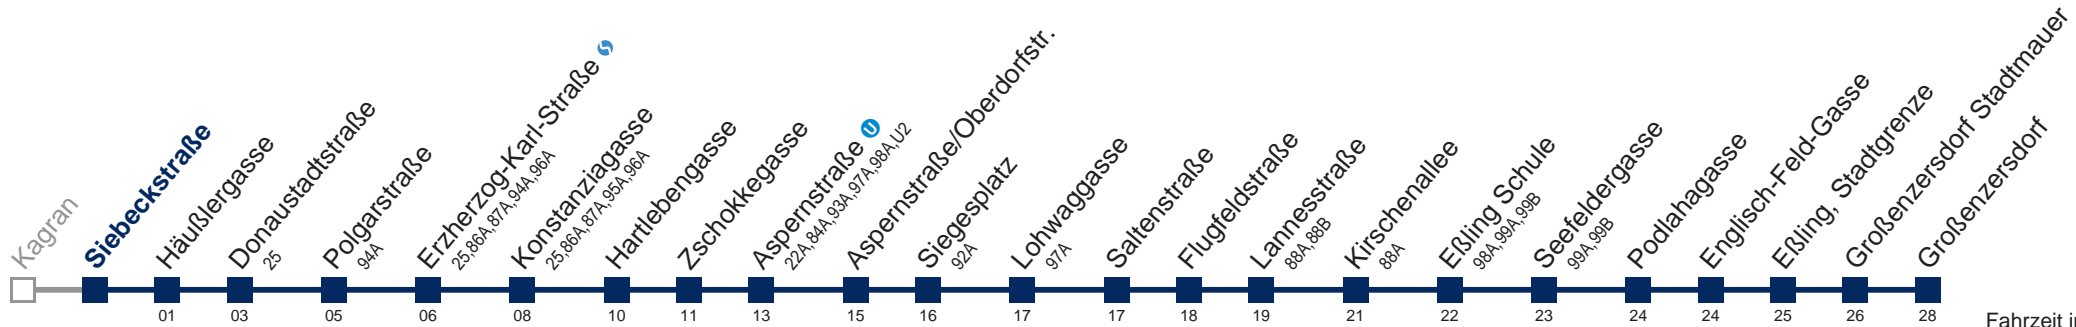

# 26A Großenzersdorf

Fahrzeit in Minuten zur Hauptverkehrszeit