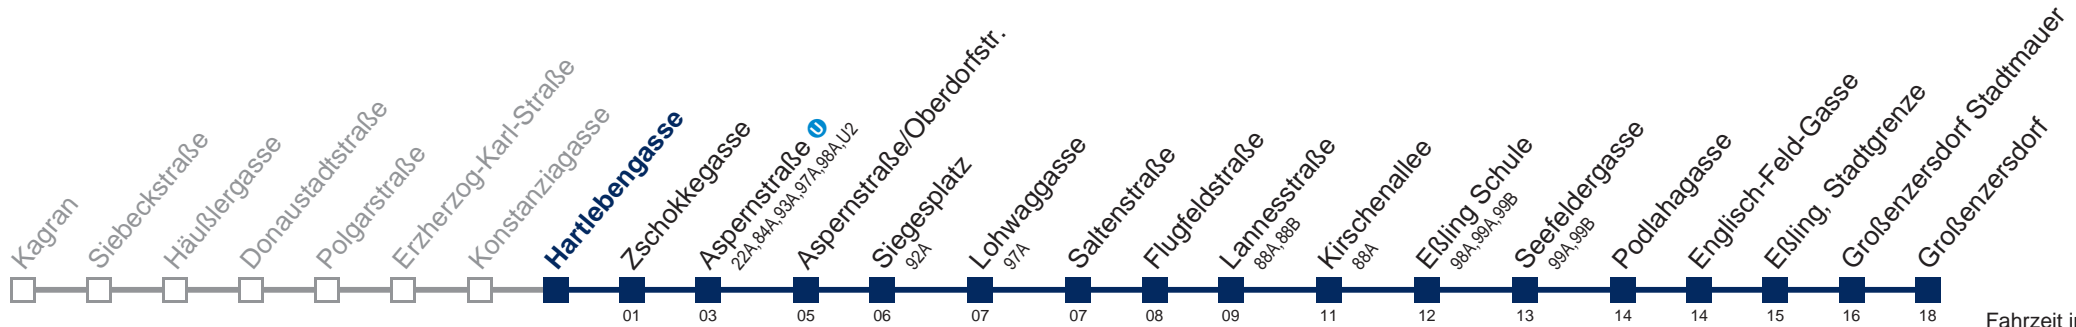

# 26A Großenzersdorf

Fahrzeit in Minuten zur Hauptverkehrszeit