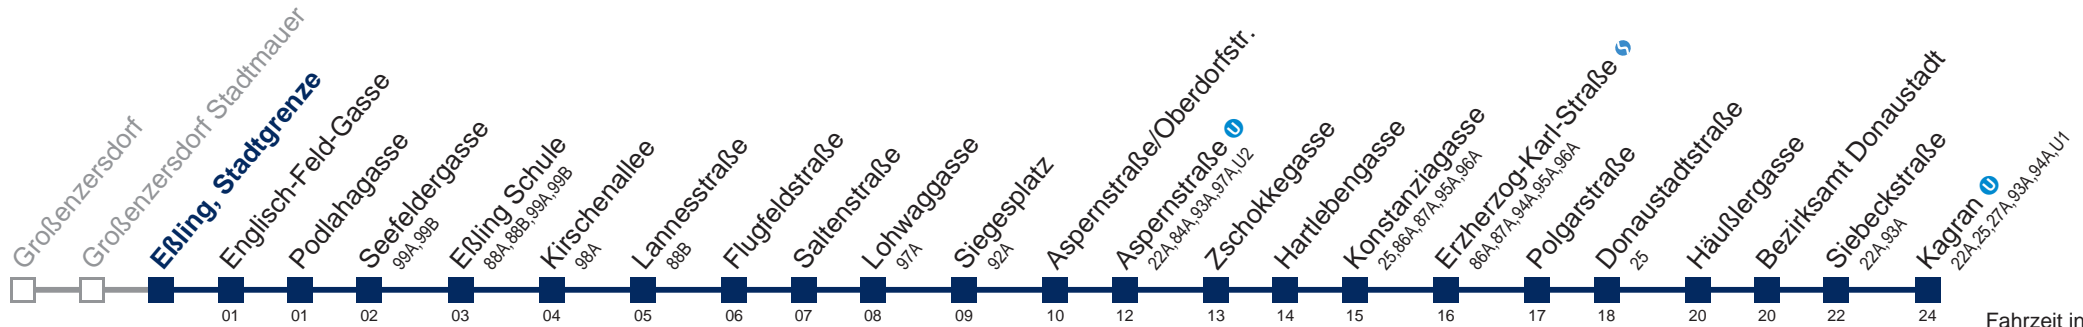

26A Kagran U

Fahrzeit in Minuten zur Hauptverkehrszeit

Montag-Freitag (Schule)

5	04	14	24	32	39	45	-	-	-	-
6	-	-	-	Intervall 3' - 6'	-	-	-	-	-	-
7	-	-	-	-	-	-	-	-	-	-
8	-	-	-	-	-	-	-	-	-	56
9	02	08	15	22	30	37	45	52		
10	00	07	15	22	30	37	45	52		
11	00	07	15	22	30	37	45	52		
12	00	07	15	22	30	37	45	52	59	
13	06	13	19	26	33	39	46	53	59	
14	06	13	19	26	33	39	46	53	59	
15	06	13	19	26	32	38	44	50	56	
16	02	08	14	20	26	32	38	44	50	56
17	02	08	14	20	26	32	38	44	51	57
18	02	07	12	17	22	28	35	41	49	55
19	02	09	15	22	29	34	40	46	53	
20	00	06	12	19	26	35	45	55		
21	05	15	25	35	45	56				
22	06	16	31	46						
23	01	16	31	46						
0	01	16	31	46						
1	01	18								

Montag-Freitag (Ferien)

5	04	14	24	32	39	45	52	58		
6	04	11	18	24	31	38	44	50	55	
7	01	07	13	19	25	31	37	43	49	56
8	02	08	14	20	26	32	38	44	50	56
9	02	08	15	22	30	37	45	52		
10	00	07	15	22	30	37	45	52		
11	00	07	15	22	30	37	45	52		
12	00	07	15	22	30	37	45	52		
13	00	07	15	22	30	37	45	52		
14	00	07	15	22	30	37	45	52		
15	00	07	15	22	30	37	45	52	59	
16	06	13	19	26	33	39	46	53	59	
17	06	13	19	26	33	39	47	55		
18	01	08	15	21	28	35	41	49	55	
19	02	09	15	22	29	34	40	46	53	
20	00	06	12	19	26	35	45	55		
21	05	15	25	35	45	56				
22	06	16	31	46						
23	01	16	31	46						
0	01	16	31	46						
1	01	18								

Samstag

5	03	28	46							
6	00	15	30	45	59					
7	13	28	43	58						
8	10	20	30	40	50					
9	00	10	20	30	40	50				
10	00	10	20	30	40	50				
11	00	10	20	30	40	50				
12	00	10	20	30	40	50				
13	00	10	20	30	40	50				
14	00	10	20	30	40	50				
15	00	10	20	30	40	50				
16	00	10	20	30	40	50				
17	00	10	20	30	40	50				
18	00	10	20	30	40	50				
19	00	10	20	30	40	51				
20	02	12	22	32	42	52				
21	02	12	22	32	45					
22	01	16	31	46						
23	01	16	31	46						
0	01	16	31	46						
1	01	18								

Sonn- und Feiertags

5	03	28	46							
6	01	16	31	46						
7	00	15	30	45						
8	00	15	30	45	59					
9	14	26	36	46	56					
10	06	16	26	36	46	56				
11	06	16	26	36	46	56				
12	06	16	26	36	46	56				
13	06	16	26	36	46	56				
14	06	16	26	36	46	56				
15	06	16	26	36	46	56				
16	06	16	26	36	46	56				
17	06	16	26	36	46	56				
18	06	16	26	36	46	56				
19	06	16	26	36	46	57				
20	07	17	27	37	47	57				
21	07	17	30	45						
22	01	16	31	46						
23	01	16	31	46						
0	01	16	31	46						
1	01	18								

Kaufen Sie Ihre Tickets bequem mit der WienMobil-App. Buy your tickets easily via our WienMobil app.

Der Kauf von Tickets ist im Fahrzeug mit 1.1.2018 nicht mehr möglich. Bitte erwerben Sie Ihre Fahrkarten daher unbedingt vor Fahrtantritt. Tickets are no longer available from your driver. Please buy them before starting your trip, e.g. via our WienMobil app.

Auskunft Servicetelefon 01/7909 100 Änderungen vorbehalten