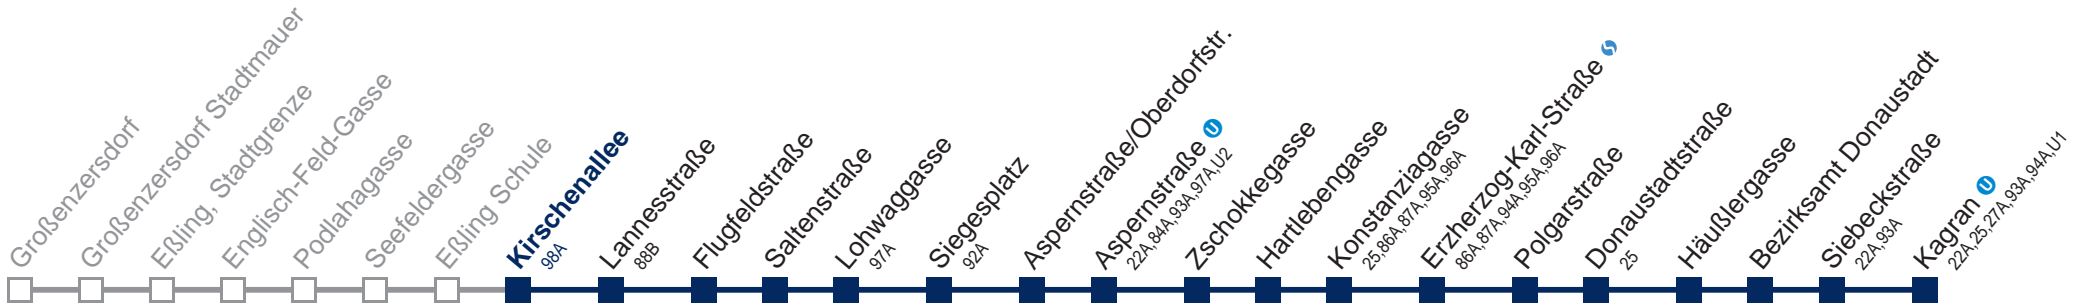

26A Kagran U

Fahrzeit in Minuten zur Hauptverkehrszeit

Montag-Freitag (Schule)

4	33 49
5	00 09 19 29 37 44 50 - - -
6	- - - Intervall 3' - 6' - - -
7	- - - - - - - - - - -
8	- - - - - - - - - - -
9	- - - 13 20 27 35 42 50 57
10	05 12 20 27 35 42 50 57
11	05 12 20 27 35 42 50 57
12	05 12 20 27 35 42 50 57
13	04 11 18 24 31 38 44 51 58
14	04 11 18 24 31 38 44 51 58
15	04 11 18 24 31 37 43 49 55
16	01 07 13 19 25 31 37 43 49 55
17	01 07 13 19 25 31 37 43 49 56
18	02 07 12 17 22 27 33 40 46 54
19	00 07 14 20 27 34 39 45 51 58
20	04 10 16 23 30 39 49 59
21	09 19 29 39 49
22	00 10 20 35 50
23	05 20 35 50
0	05 20 35 50
1	05 22

Montag-Freitag (Ferien)

4	33 49
5	00 09 19 29 37 44 50 57
6	03 09 16 23 29 36 43 49 55
7	00 - - Intervall 6' - - -
8	- - - - - - - - - - -
9	- - - 13 20 27 35 42 50 57
10	05 12 20 27 35 42 50 57
11	05 12 20 27 35 42 50 57
12	05 12 20 27 35 42 50 57
13	05 12 20 27 35 42 50 57
14	05 12 20 27 35 42 50 57
15	05 12 20 27 35 42 50 57
16	04 11 18 24 31 38 44 51 58
17	04 11 18 24 31 38 44 52
18	00 06 13 20 26 33 40 46 54
19	00 07 14 20 27 34 39 45 51 58
20	04 10 16 23 30 39 49 59
21	09 19 29 39 49
22	00 10 20 35 50
23	05 20 35 50
0	05 20 35 50
1	05 22

Samstag

4	49
5	07 32 50
6	04 19 34 49
7	03 18 33 48
8	03 15 25 35 45 55
9	05 15 25 35 45 55
10	05 15 25 35 45 55
11	05 15 25 35 45 55
12	05 15 25 35 45 55
13	05 15 25 35 45 55
14	05 15 25 35 45 55
15	05 15 25 35 45 55
16	05 15 25 35 45 55
17	05 15 25 35 45 55
18	05 15 25 35 45 55
19	05 15 25 35 45 56
20	06 16 26 36 46 56
21	06 16 26 36 49
22	05 20 35 50
23	05 20 35 50
0	05 20 35 50
1	05 22

Sonn- und Feiertags

4	33 49
5	07 32 50
6	05 20 35 50
7	04 19 34 49
8	04 19 34 49
9	04 19 31 41 51
10	01 11 21 31 41 51
11	00 10 20 30 40 50
12	00 10 20 30 40 50
13	00 10 20 30 40 50
14	00 10 20 30 40 50
15	00 10 20 30 40 50
16	00 10 20 30 40 50
17	00 10 20 30 40 50
18	00 10 20 30 40 50
19	01 11 21 31 41 51
20	01 11 21 31 41 51
21	01 11 21 34 49
22	05 20 35 50
23	05 20 35 50
0	05 20 35 50
1	05 22

Kaufen Sie Ihre Tickets bequem mit der WienMobil-App. Buy your tickets easily via our WienMobil app.

Der Kauf von Tickets ist im Fahrzeug mit 1.1.2018 nicht mehr möglich.
Bitte erwerben Sie Ihre Fahrkarten daher unbedingt vor Fahrtantritt.
Tickets are no longer available from your driver.
Please buy them before starting your trip, e.g. via our WienMobil app.

Auskunft Servicetelefon 01/7909 100
Änderungen vorbehalten