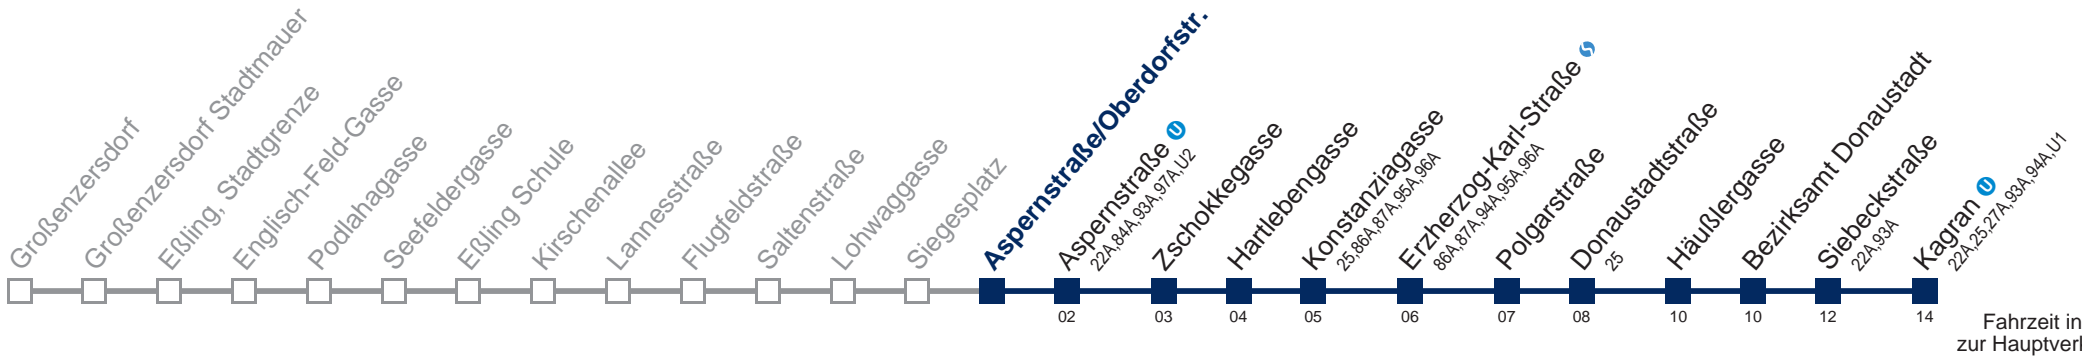

# 26A Kagran U

Fahrzeit in Minuten zur Hauptverkehrszeit