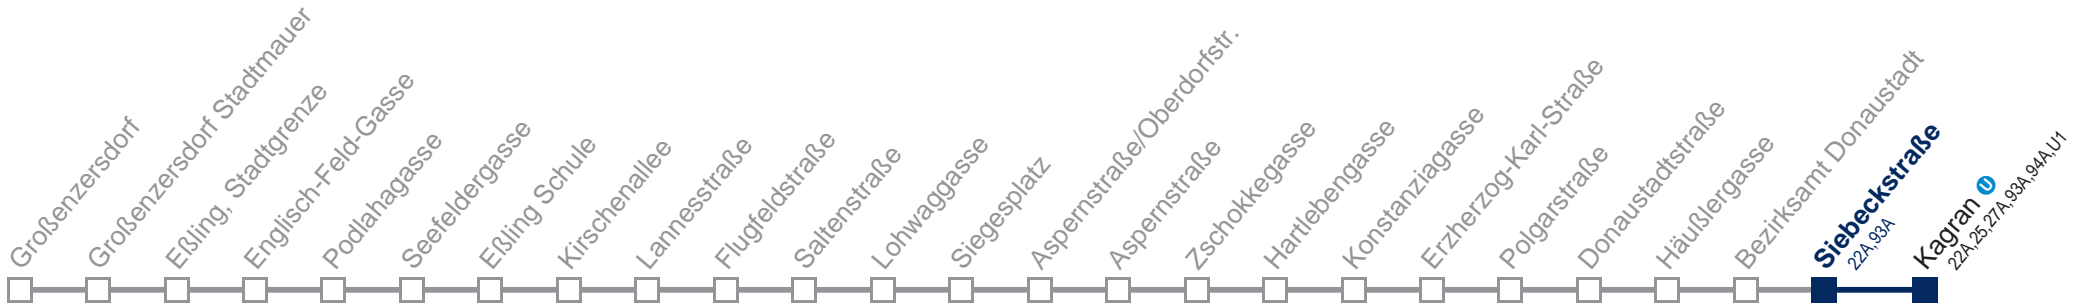

# 26A Kagran U

Fahrzeit in Minuten zur Hauptverkehrszeit