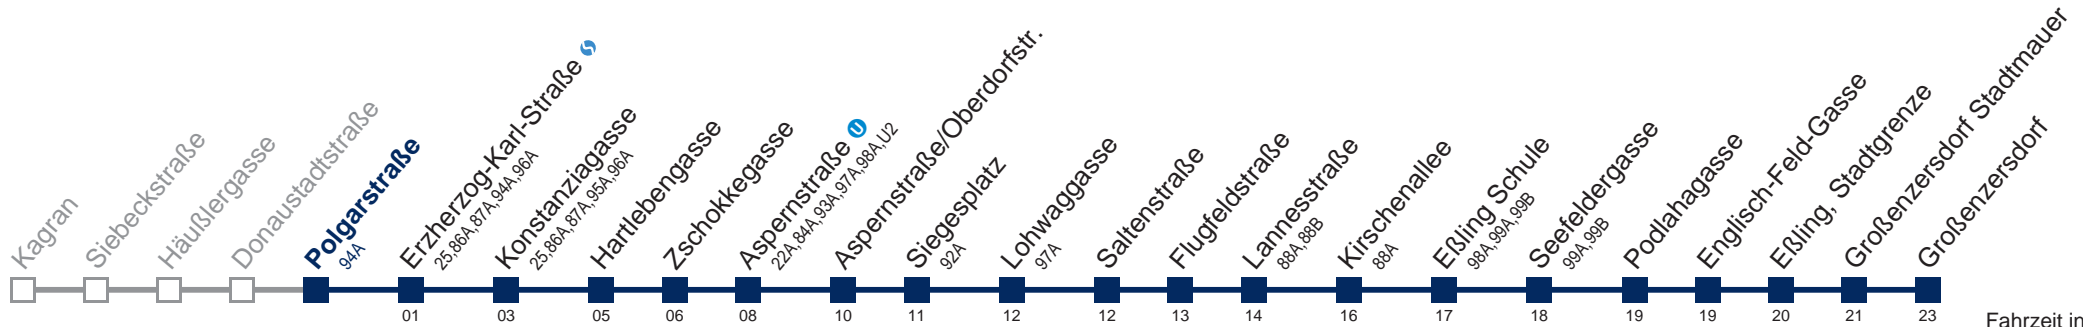

# 26A Großenzersdorf

Fahrzeit in Minuten zur Hauptverkehrszeit