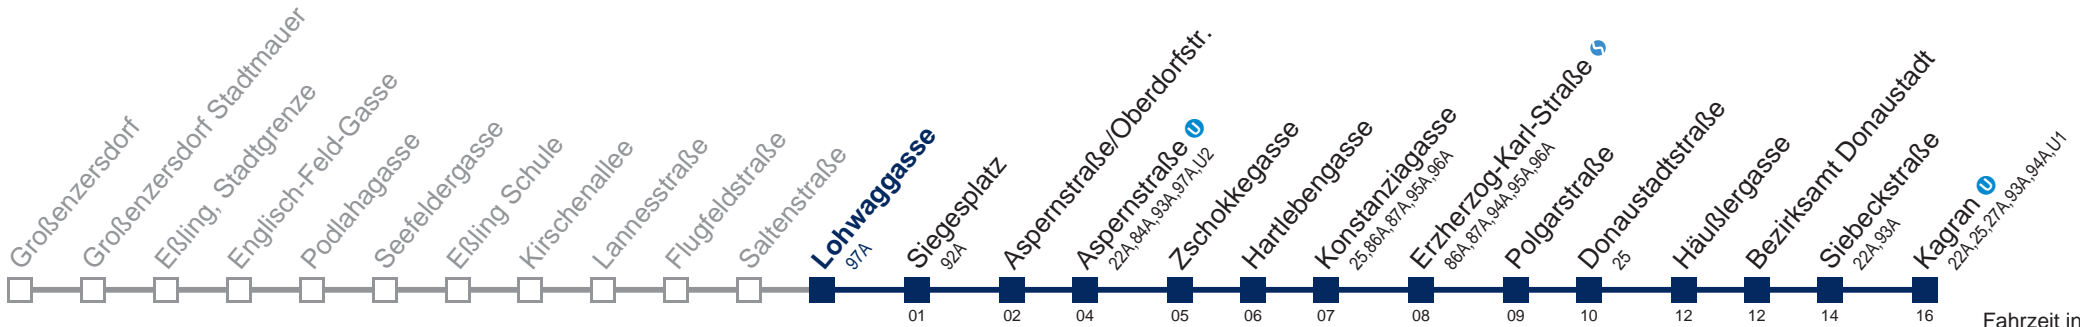

26A Kagran U

Fahrzeit in Minuten zur Hauptverkehrszeit

Montag-Freitag (Schule)

4	36 52
5	04 13 23 33 42 48 54 59
6	04 - - Intervall 3' - 6' - - -
7	- - - - - - - - - - -
8	- - - - - - - - - - -
9	- - - - - 18 25 33 40 48 55
10	03 10 18 25 33 40 48 55
11	03 10 18 25 33 40 48 55
12	03 10 18 25 33 40 48 55
13	03 10 17 23 30 37 43 50 57
14	03 10 17 23 30 37 43 50 57
15	03 10 17 23 30 37 42 - - - -
16	- - - - Intervall 6' - - - -
17	- - - - - - - - - - 54
18	01 06 11 16 21 26 31 38 44 51 58
19	05 11 18 25 31 38 44 50 56
20	02 08 14 20 27 35 44 54
21	04 14 24 34 44 54
22	04 14 24 39 54
23	09 24 39 54
0	09 24 39 54
1	09 26

Montag-Freitag (Ferien)

4	36 52
5	04 13 23 33 42 48 55
6	01 08 14 21 28 34 41 48 54
7	00 - - Intervall 6' - - -
8	- - - - - - - - - - -
9	- - - - - 18 25 33 40 48 55
10	03 10 18 25 33 40 48 55
11	03 10 18 25 33 40 48 55
12	03 10 18 25 33 40 48 55
13	03 10 18 25 33 40 48 55
14	03 10 18 25 33 40 48 55
15	03 10 18 25 33 40 48 55
16	03 10 17 23 30 37 43 50 57
17	03 10 17 23 30 37 43 50 57
18	04 11 18 24 31 38 44 51 58
19	05 11 18 25 31 38 44 50 56
20	02 08 14 20 27 35 44 54
21	04 14 24 34 44 54
22	04 14 24 39 54
23	09 24 39 54
0	09 24 39 54
1	09 26

Samstag

4	52
5	11 36 54
6	09 24 39 54
7	08 23 38 53
8	08 20 30 40 50
9	00 10 20 30 40 50
10	00 10 20 30 40 50
11	00 10 20 30 40 50
12	00 10 20 30 40 50
13	00 10 20 30 40 50
14	00 10 20 30 40 50
15	00 10 20 30 40 50
16	00 10 20 30 40 50
17	00 10 20 30 40 50
18	00 10 20 30 40 50
19	00 10 20 30 40 50
20	01 11 21 31 41 51
21	01 11 21 31 41 54
22	09 24 39 54
23	09 24 39 54
0	09 24 39 54
1	09 26

Sonn- und Feiertags

4	36 52
5	11 36 54
6	09 24 39 54
7	09 24 39 54
8	09 24 39 54
9	08 23 35 45 55
10	05 15 25 35 45 55
11	05 15 25 35 45 55
12	05 15 25 35 45 55
13	05 15 25 35 45 55
14	05 15 25 35 45 55
15	05 15 25 35 45 55
16	05 15 25 35 45 55
17	05 15 25 35 45 55
18	05 15 25 35 45 55
19	05 15 25 35 45 55
20	06 16 26 36 46 56
21	06 16 26 39 54
22	09 24 39 54
23	09 24 39 54
0	09 24 39 54
1	09 26

Kaufen Sie Ihre Tickets bequem mit der WienMobil-App. Buy your tickets easily via our WienMobil app.

Der Kauf von Tickets ist im Fahrzeug mit 1.1.2018 nicht mehr möglich.

Bitte erwerben Sie Ihre Fahrkarten daher unbedingt vor Fahrtantritt.

Tickets are no longer available from your driver.

Please buy them before starting your trip, e.g. via our WienMobil app.

Auskunft Servicetelefon 01/7909 100

Änderungen vorbehalten