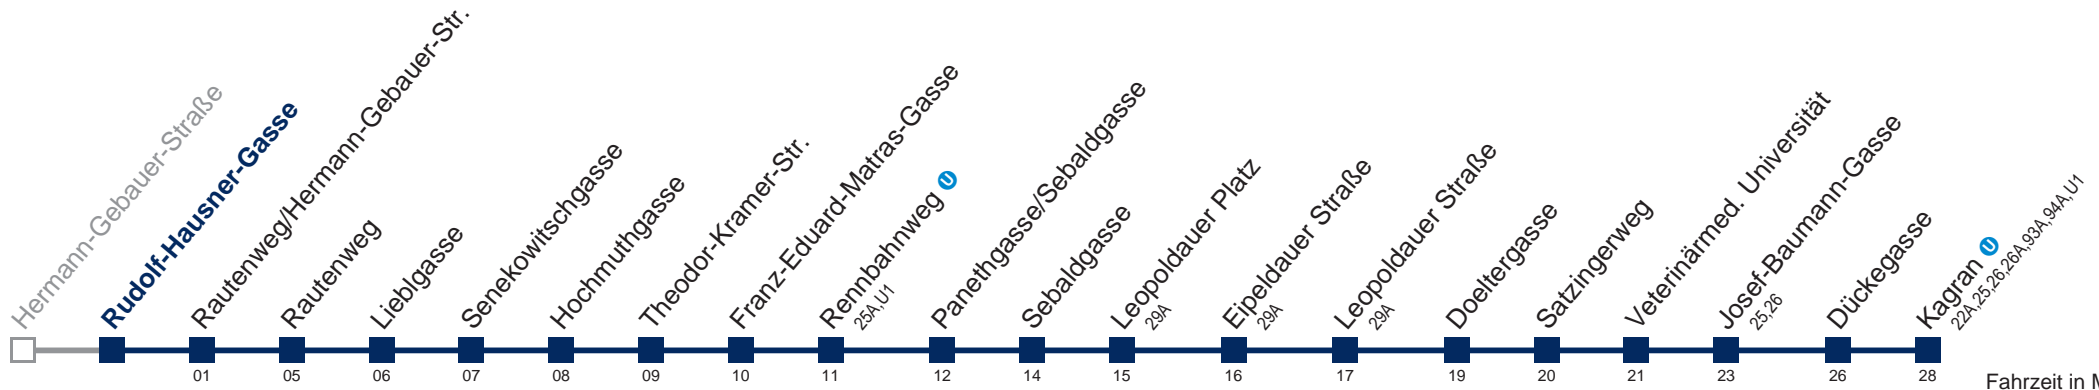

Am 24. und 31.12. Verkehr wie samstags bis Eipeldauer Straße

Kaufen Sie Ihre Tickets bequem mit der WienMobil-App. Buy your tickets easily via our WienMobil app.

27A Kagran U

Fahrzeit in Minuten zur Hauptverkehrszeit