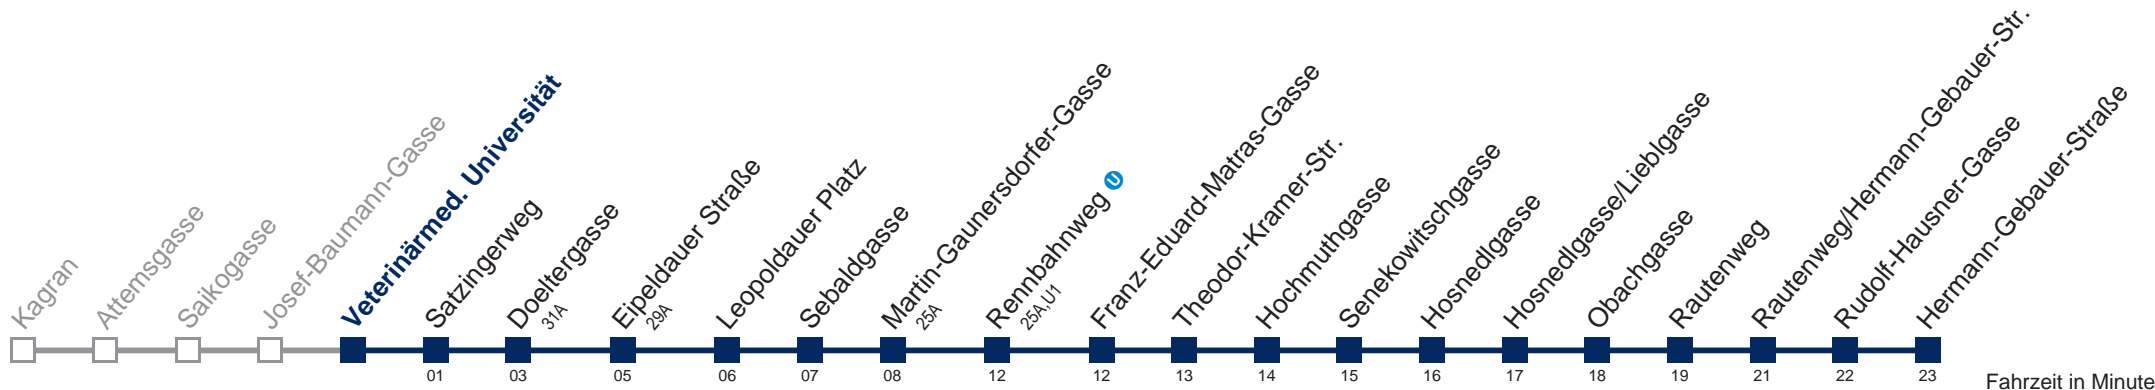

27A Hermann-Gebauer-Straße

Fahrzeit in Minuten zur Hauptverkehrszeit

Montag-Freitag (Schule)

5	20	33	43	53				
6	03	13	23	33	42	50	57	
7	06	13	21	27	33	40	47	54
8	02	09	17	23	29	35	42	52
9	02	11	26	41	56			
10	11	26	41	56				
11	11	26	41	56				
12	11	23	33	43	53			
13	03	13	23	33	43	53		
14	03	13	23	33	43	53		
15	03	13	23	33	43	53		
16	04	14	24	34	44	54		
17	04	14	24	34	44	54		
18	03	13	23	33	43	53		
19	03	13	26	41	56			
20	11	26	41	56				
21	11	26	41	56				
22	26	56						
23	26	56						