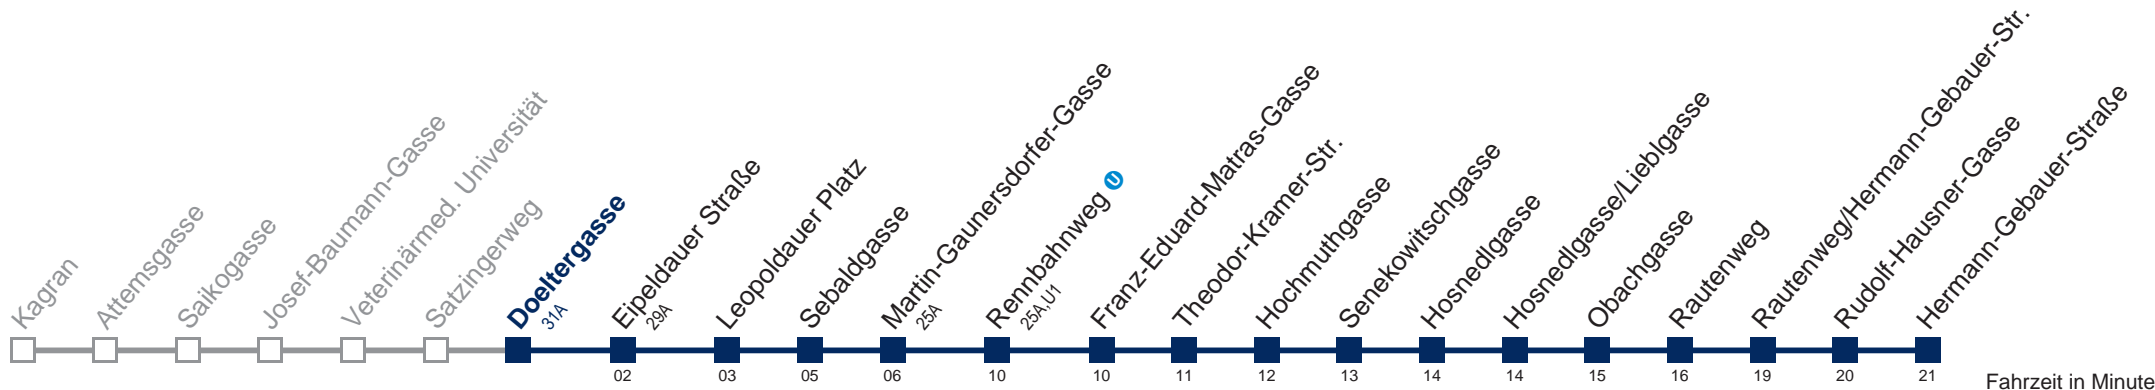

□ bis Leopoldauer Platz

■ bis Obachgasse

Kaufen Sie Ihre Tickets bequem mit der WienMobil-App.
Buy your tickets easily via our WienMobil app.

27A Hermann-Gebauer-Straße

Fahrzeit in Minuten zur Hauptverkehrszeit