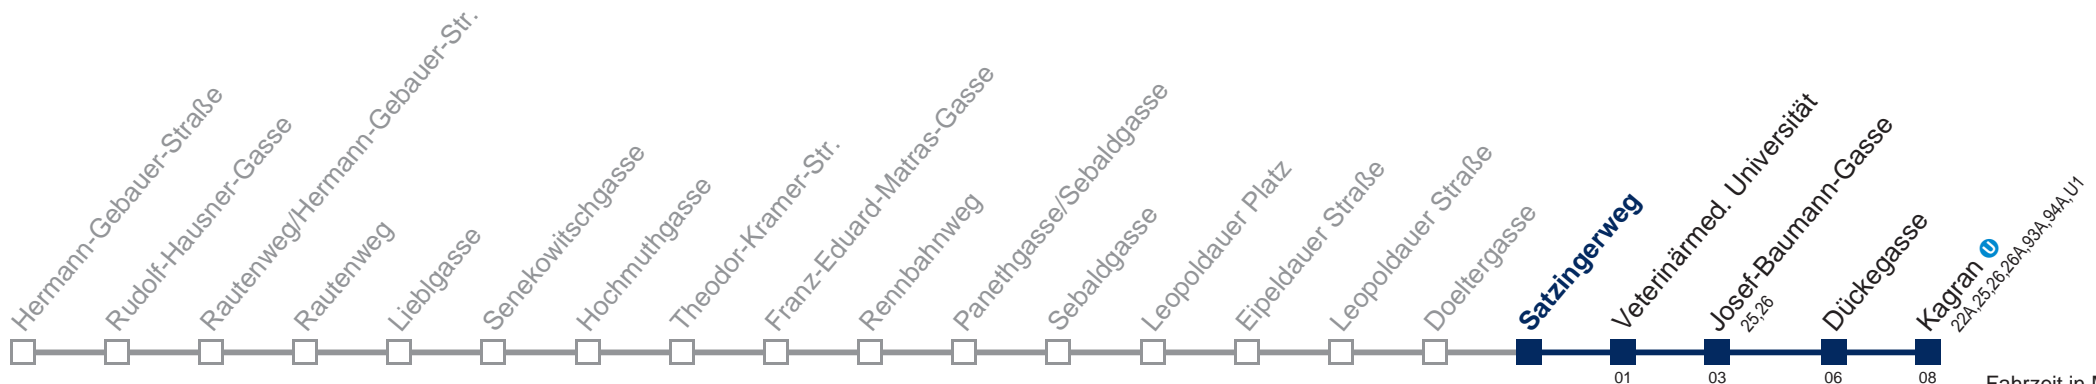

Kaufen Sie Ihre Tickets bequem mit der WienMobil-App.
Buy your tickets easily via our WienMobil app.

Auskunft Servicetelefon 01/7909 100
Änderungen vorbehalten

27A Kagran

Fahrzeit in Minuten
zur Hauptverkehrszeit