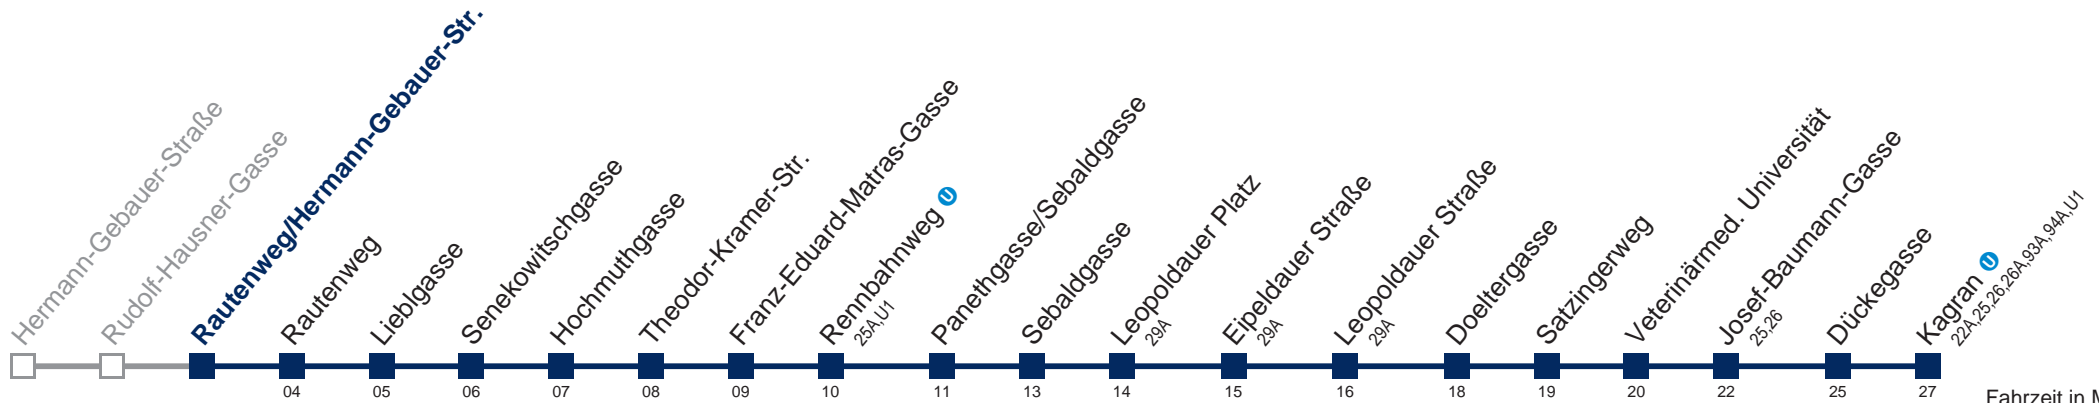

Am 24. und 31.12. Verkehr wie samstags bis Eipeldauer Straße

Kaufen Sie Ihre Tickets bequem mit der WienMobil-App.
 Buy your tickets easily via our WienMobil app.

27A Kagran U

Fahrzeit in Minuten zur Hauptverkehrszeit