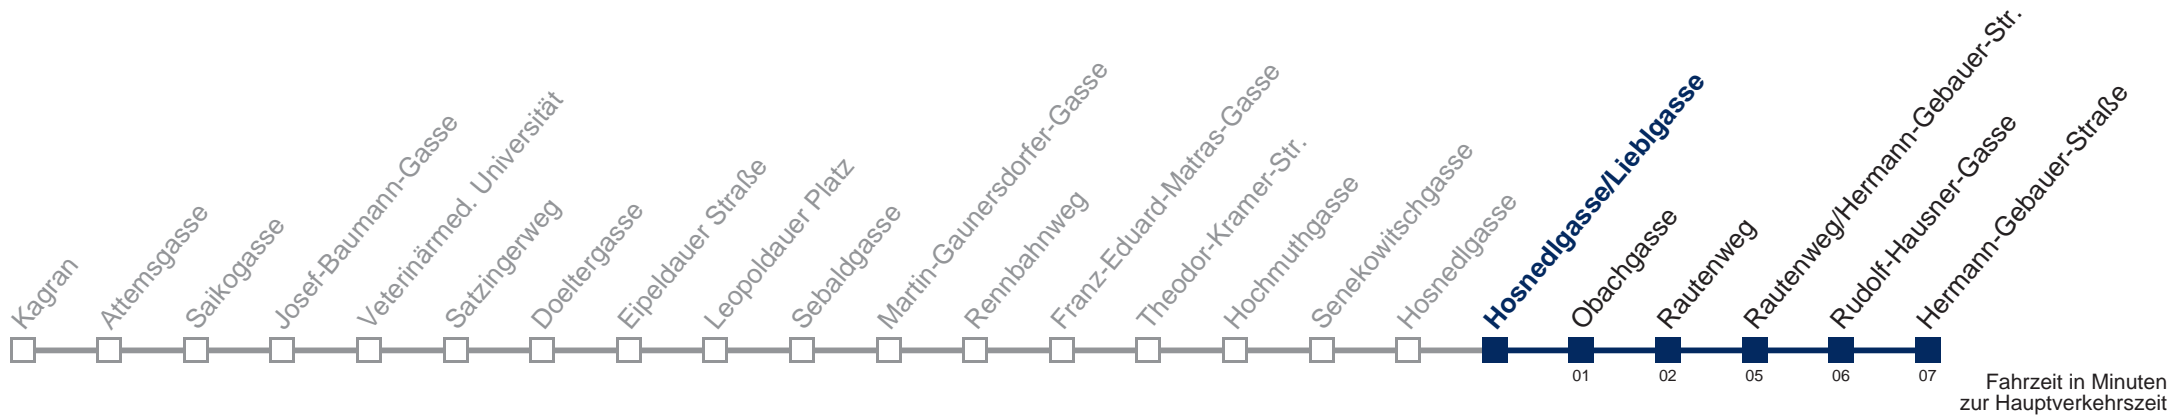

Kaufen Sie Ihre Tickets bequem mit der WienMobil-App.
Buy your tickets easily via our WienMobil app.

27A Hermann-Gebauer-Straße

Fahrzeit in Minuten zur Hauptverkehrszeit

Montag-Freitag (Schule)

5	34	40	47	57					
6	07	17	27	37	47	56			
7	05	14	22	30	37	43	49	56	
8	03	11	18	26	33	39	45	51	58
9	08	18	27	42	57				
10	12	27	42	57					
11	12	27	42	57					
12	12	27	39	49	59				
13	09	19	29	39	49	59			
14	09	19	29	39	49	59			
15	09	19	29	39	49	59			
16	10	20	30	40	50				
17	00	10	20	30	40	50			
18	00	09	18	28	38	48	58		
19	08	18	27	40	55				
20	10	25	40	55					
21	12	27	42	57					
22	11	41							
23	11								