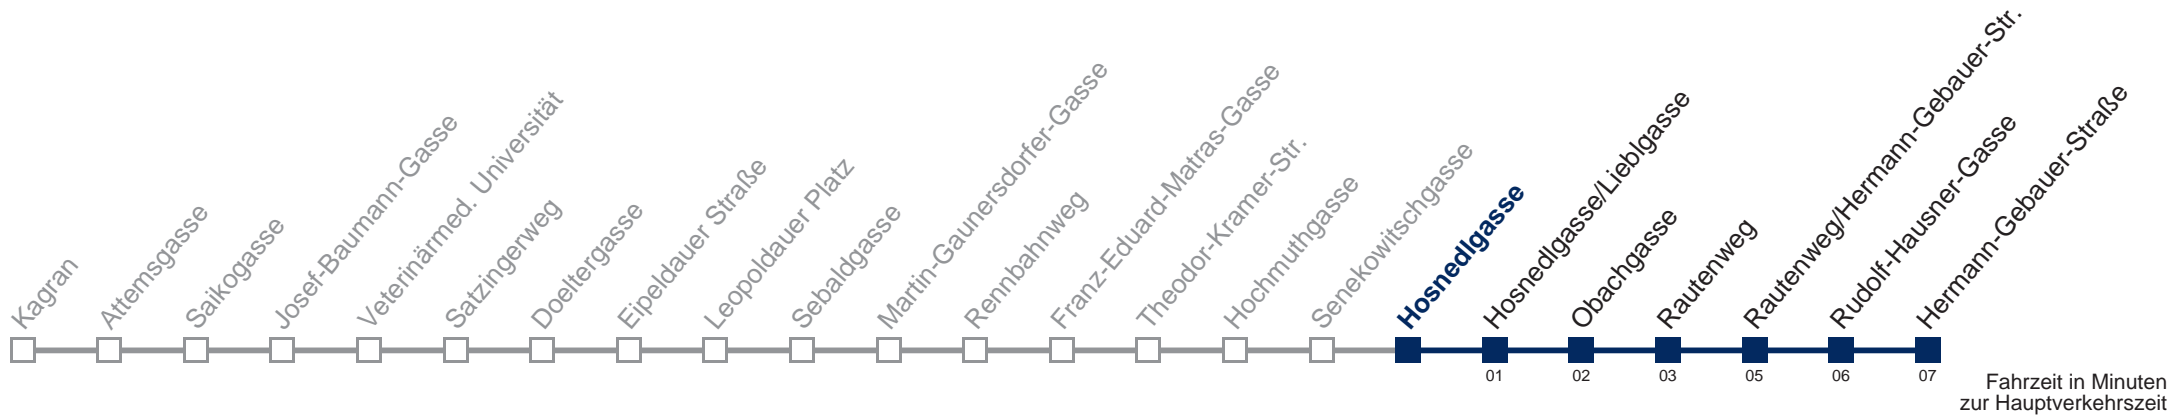

Kaufen Sie Ihre Tickets bequem mit der WienMobil-App. Buy your tickets easily via our WienMobil app.

27A Hermann-Gebauer-Straße

Montag-Freitag (Schule)

5	34	40	47	57					
6	07	17	27	37	47	56			
7	05	13	22	29	37	43	49	56	
8	03	10	18	25	33	39	45	51	58
9	07	17	27	42	57				
10	12	27	42	57					
11	12	27	42	57					
12	12	27	39	49	59				
13	09	19	29	39	49	59			
14	09	19	29	39	49	59			
15	09	19	29	39	49	59			
16	09	20	30	40	50				
17	00	10	20	30	40	50			
18	00	09	18	28	38	48	58		
19	07	17	27	40	55				
20	10	25	40	55					
21	12	27	42	57					
22	11	41							
23	11								