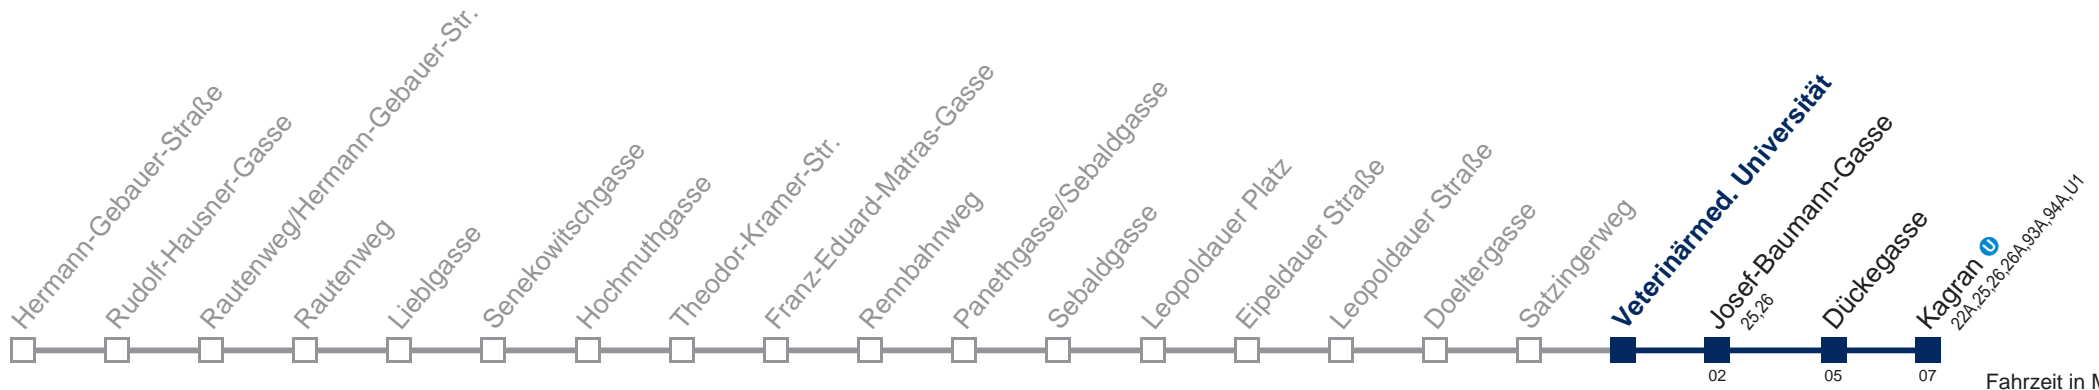

Kaufen Sie Ihre Tickets bequem mit der WienMobil-App.
Buy your tickets easily via our WienMobil app.

Auskunft Servicetelefon 01/7909 100
Änderungen vorbehalten

27A Kagran

Fahrzeit in Minuten zur Hauptverkehrszeit