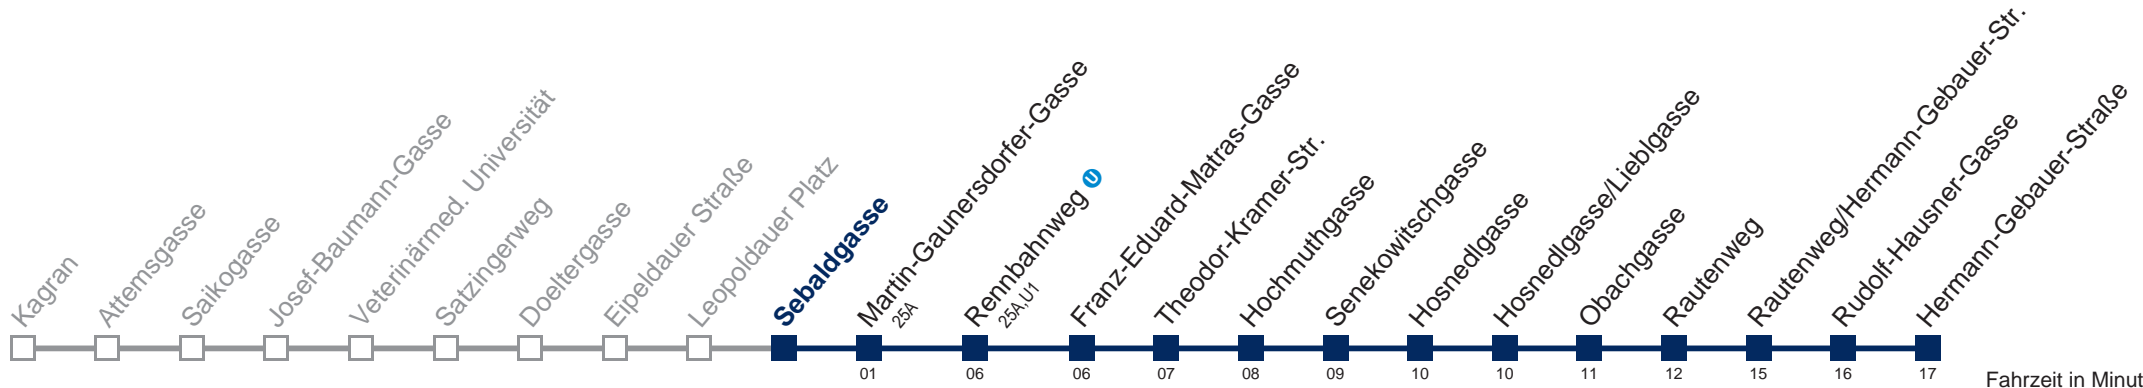

Kaufen Sie Ihre Tickets bequem mit der WienMobil-App. Buy your tickets easily via our WienMobil app.

27A Hermann-Gebauer-Straße

Fahrzeit in Minuten zur Hauptverkehrszeit

Montag-Freitag (Schule)

5	26	32	39	49	59				
6	09	19	29	39	48	56			
7	04	13	20	28	34	40	47	54	
8	01	09	16	24	30	36	42	49	59
9	09	18	33	48					
10	03	18	33	48					
11	03	18	33	48					
12	03	18	30	40	50				
13	00	10	20	30	40	50			
14	00	10	20	30	40	50			
15	00	10	20	30	40	50			
16	00	11	21	31	41	51			
17	01	11	21	31	41	51			
18	01	10	20	30	40	50			
19	00	10	19	32	47				
20	02	17	32	47					
21	02	17	32	47					
22	02	32							
23	02								