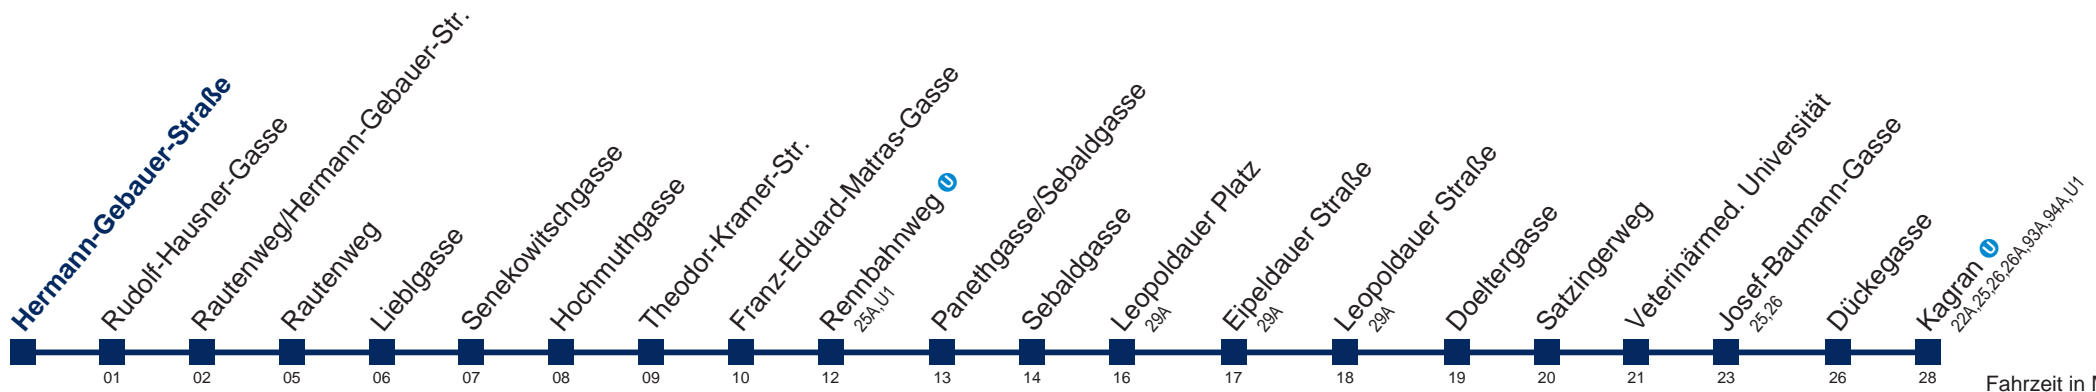

Am 24. und 31.12. Verkehr wie samstags

Kaufen Sie Ihre Tickets bequem mit der WienMobil-App.
Buy your tickets easily via our WienMobil app.

27A Kagran U

Fahrzeit in Minuten zur Hauptverkehrszeit

Montag-Freitag (Schule)