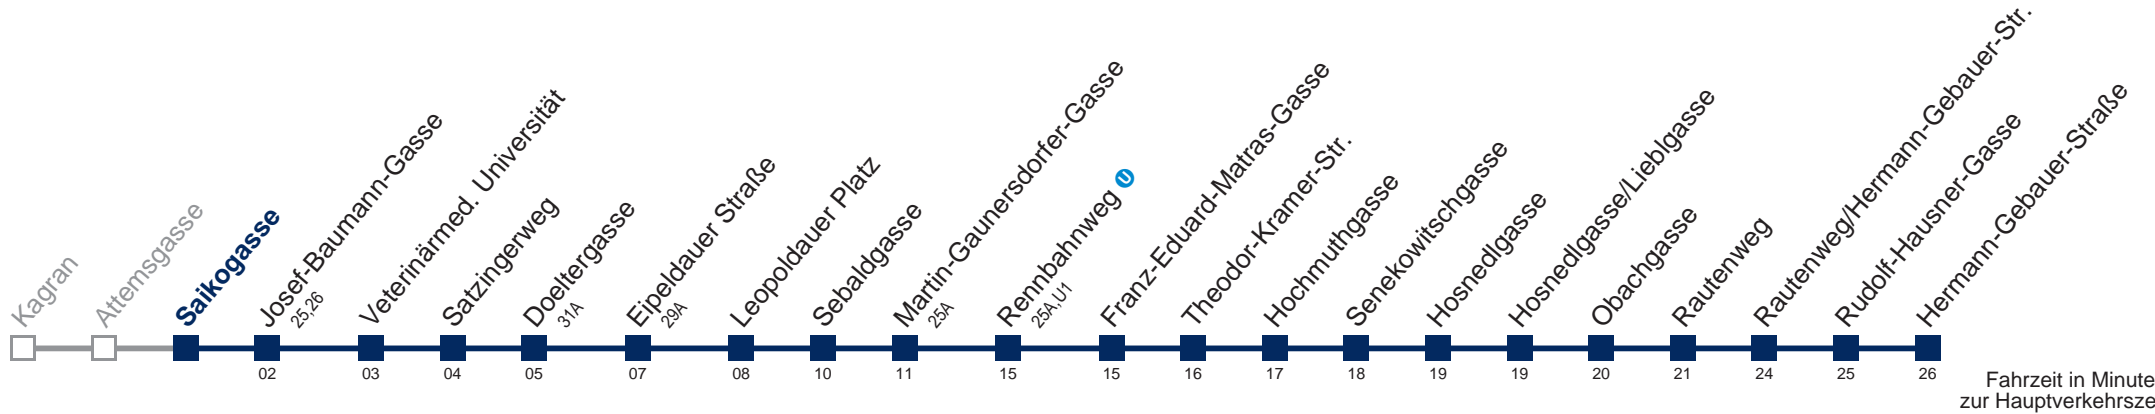

27A Hermann-Gebauer-Straße

Fahrzeit in Minuten zur Hauptverkehrszeit

Montag-Freitag (Schule)

5	17 30 40 50
6	00 10 20 30 39 47 55
7	03 11 18 24 30 37 44 52 59
8	07 14 20 26 32 39 49 59
9	09 24 39 54
10	09 24 39 54
11	09 24 39 54
12	09 21 31 41 51
13	01 11 21 31 41 51
14	01 11 21 31 41 51
15	01 11 21 31 41 51
16	01 11 21 31 41 51
17	01 11 21 31 41 51
18	01 11 21 31 41 51
19	01 10 23 38 53
20	08 23 38 53
21	08 23 38 53
22	23 53
23	23 53