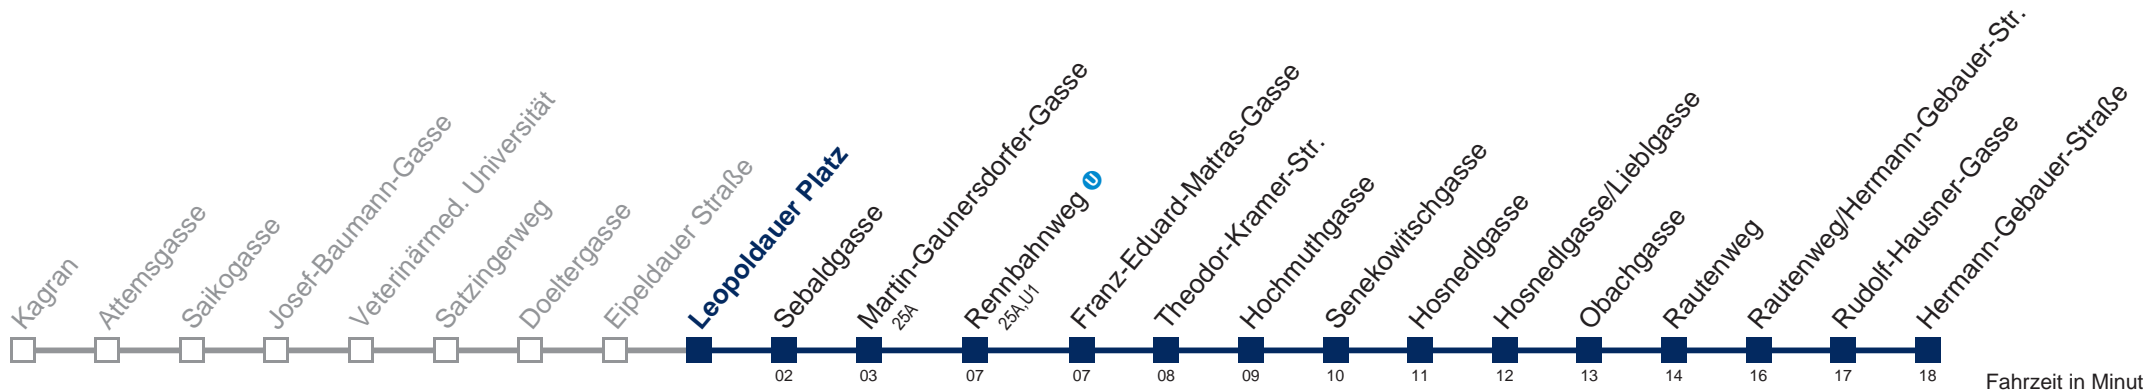

27A Hermann-Gebauer-Straße

Fahrzeit in Minuten zur Hauptverkehrszeit

Montag-Freitag (Schule)

5	25	31	38	48	58				
6	08	18	28	38	47	55			
7	02	11	18	26	32	38	45	52	59
8	07	14	22	28	34	40	47	57	
9	07	16	31	46					
10	01	16	31	46					
11	01	16	31	46					
12	01	16	28	38	48	58			
13	08	18	28	38	48	58			
14	08	18	28	38	48	58			
15	08	18	28	38	48	58			
16	09	19	29	39	49	59			
17	09	19	29	39	49	59			
18	08	18	28	38	48	58			
19	08	18	31	46					
20	01	16	31	46					
21	01	16	31	46					
22	01	31							
23	01								

Montag-Freitag (Ferien)

5	25	31	38	48	58	
6	08	18	28	38	48	58
7	08	19	29	39	49	59
8	09	19	29	39	49	
9	02	16	31	46		
10	01	16	31	46		
11	01	16	31	46		
12	01	16	28	38	48	58
13	08	18	28	38	48	58
14	08	18	28	38	48	58
15	08	18	28	38	48	58
16	09	19	29	39	49	59
17	09	19	29	39	49	59
18	08	18	28	38	48	58
19	08	18	31	46		
20	01	16	31	46		
21	01	16	31	46		
22	01	31				
23	01					

Samstag

5	33	46		
6	01	16	31	46
7	01	16	31	46
8	01	16	31	46
9	01	16	31	46
10	01	16	31	46
11	01	16	31	46
12	01	16	31	46
13	01	16	31	46
14	01	16	31	46
15	01	16	31	46
16	01	16	31	46
17	01	16	31	46
18	01	16	31	46
19	01	16	31	
20	01	31		
21	01	31		
22	01	31		
23	01			

Sonn- und Feiertags

5		
6		
7	31	
8	01	31
9	01	31
10	01	31
11	01	32
12	02	32
13	02	32
14	02	32
15	02	32
16	02	32
17	02	32
18	02	32
19	02	31
20	01	31
21	01	31
22	01	31
23	01	

Am 24. und 31.12. Verkehr wie samstags ☐ bis Obachgasse

Kaufen Sie Ihre Tickets bequem mit der WienMobil-App. Buy your tickets easily via our WienMobil app.