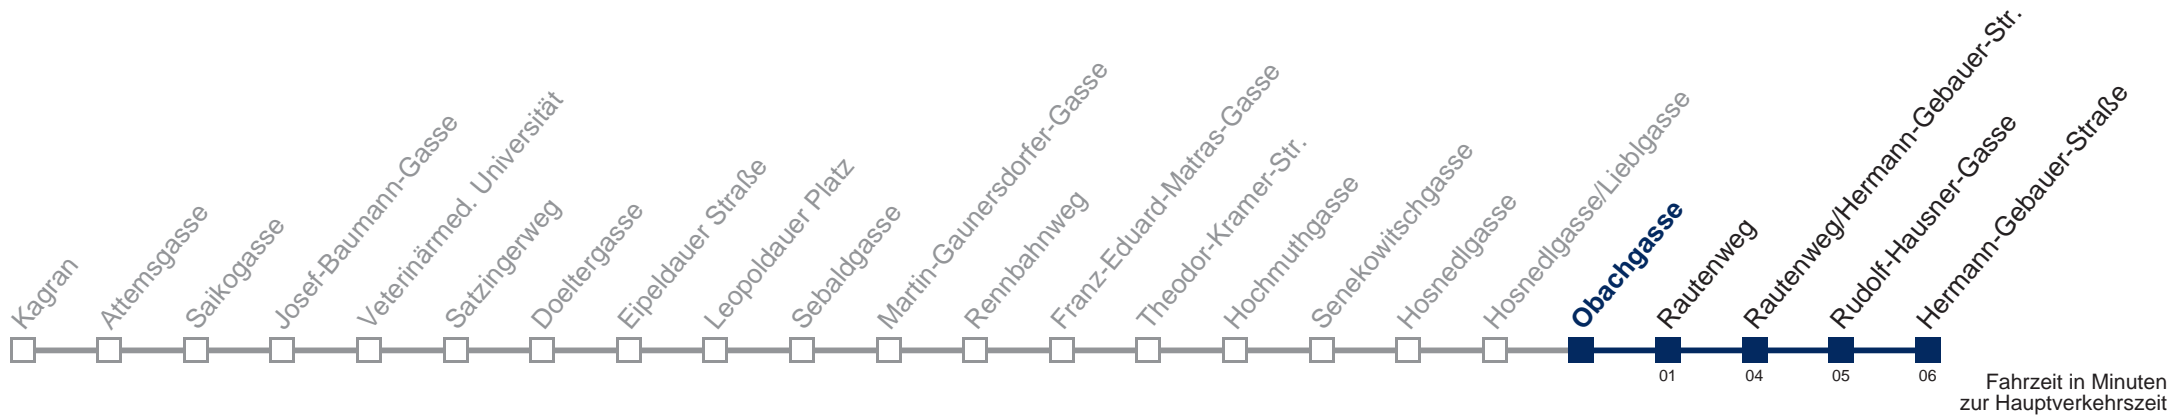

Kaufen Sie Ihre Tickets bequem mit der WienMobil-App.
Buy your tickets easily via our WienMobil app.

27A Hermann-Gebauer-Straße

Montag-Freitag (Schule)

5	35 41 48 58
6	08 18 28 38 48 57
7	06 15 23 31 38 44 50 57
8	04 12 19 27 34 40 46 52 59
9	09 28 43 58
10	13 28 43 58
11	13 28 43 58
12	13 28 40 50
13	00 10 20 30 40 50
14	00 10 20 30 40 50
15	00 10 20 30 40 50
16	00 11 21 31 41 51
17	01 11 21 31 41 51
18	01 10 29 39 59
19	09 28 41
20	11 41
21	13 43 58
22	12 42
23	12