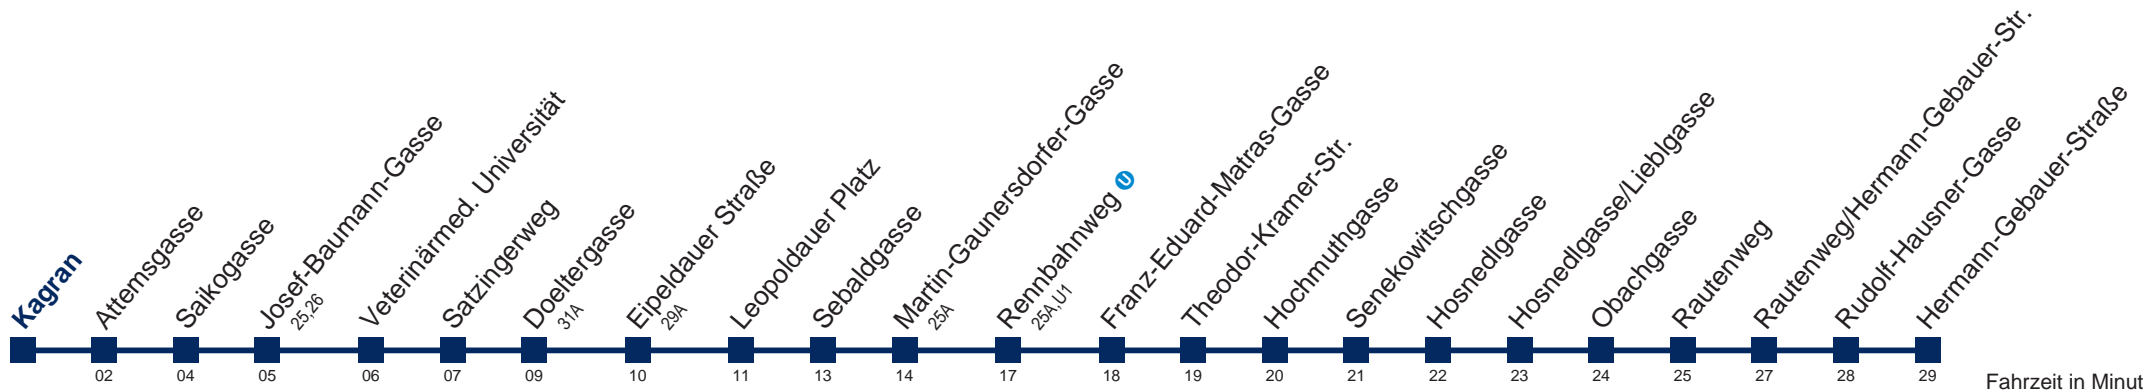

27A Hermann-Gebauer-Straße

Fahrzeit in Minuten zur Hauptverkehrszeit

Montag-Freitag (Schule)

5	15	28	38	48	58				
6	08	18	28	37	45	52			
7	00	07	15	21	27	34	41	48	56
8	03	11	17	23	29	36	46	56	
9	06	21	36	51					
10	06	21	36	51					
11	06	21	36	51					
12	06	18	28	38	48	58			
13	08	18	28	38	48	58			
14	08	18	28	38	48	58			
15	08	18	28	38	48	58			
16	08	18	28	38	48	58			
17	08	18	28	38	48	58			
18	08	18	28	38	48	58			
19	08	21	36	51					
20	06	21	36	51					
21	06	21	36	51					
22	21	51							
23	21	51							