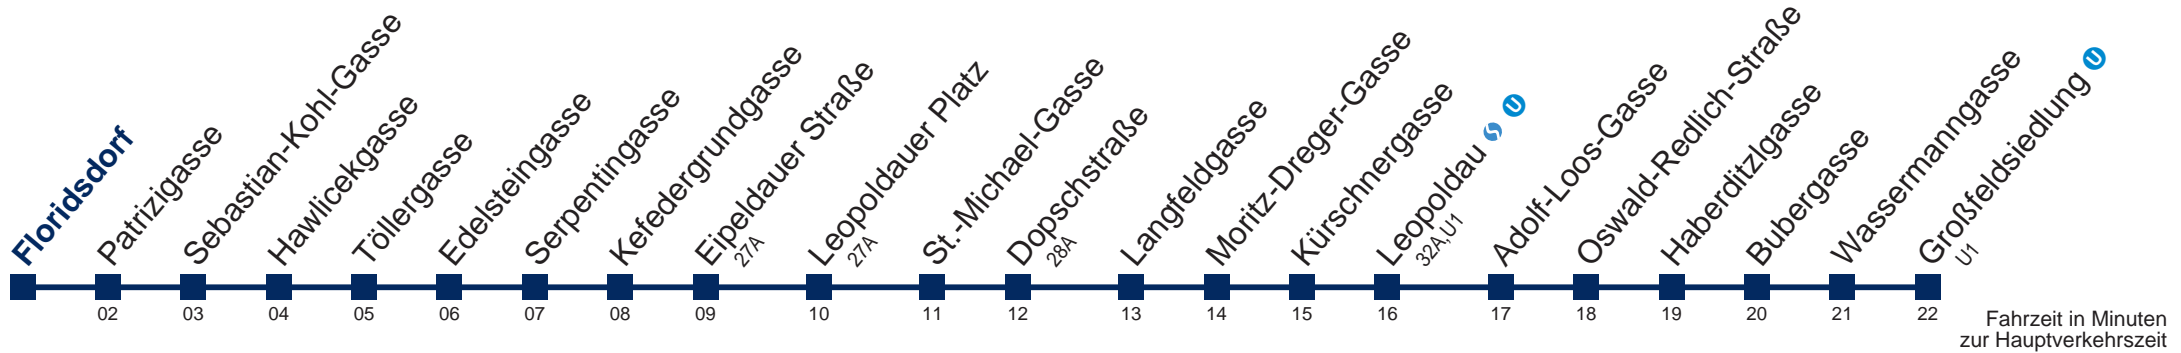

29A Großfeldsiedlung U

Montag-Freitag (Schule)

5	16	26	36	46	56				
6	06	16	24	31	38	45	52	57	
7	03	-	-	Intervall 4' - 6'	-	-	-	-	
8	-	-	-	-	-	-	-	53	
9	00	10	20	30	40	50			
10	00	10	20	30	40	50			
11	00	10	20	30	40	47	54		
12	02	09	17	24	32	39	47	54	
13	02	09	17	24	32	39	47	54	
14	02	09	17	24	32	39	47	54	
15	02	09	17	24	32	38	45	52	58
16	05	12	18	25	32	38	45	52	58
17	05	12	18	25	32	38	45	52	58
18	05	12	18	25	32	40	47	55	
19	02	10	17	25	32	40	50		
20	00	10	20	30	40	50			
21	00	10	20	30	39	50			
22	00	10	20	34	49				
23	04	19	34	49					
0	04	20	35	50					