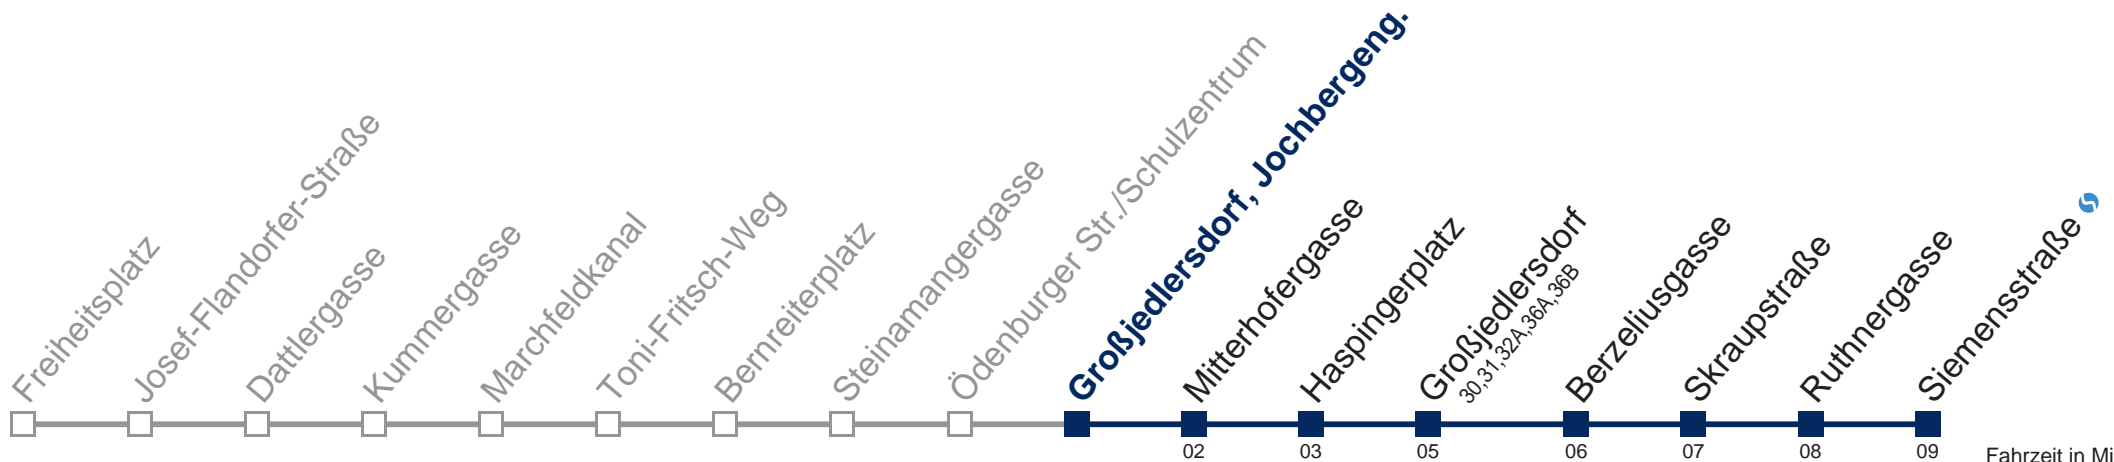

Am 24. und 31.12. Verkehr wie samstags

Kaufen Sie Ihre Tickets bequem mit der WienMobil-App.
Buy your tickets easily via our WienMobil app.

Auskunft Servicetelefon 01/7909 100
Änderungen vorbehalten

30A Siemensstraße