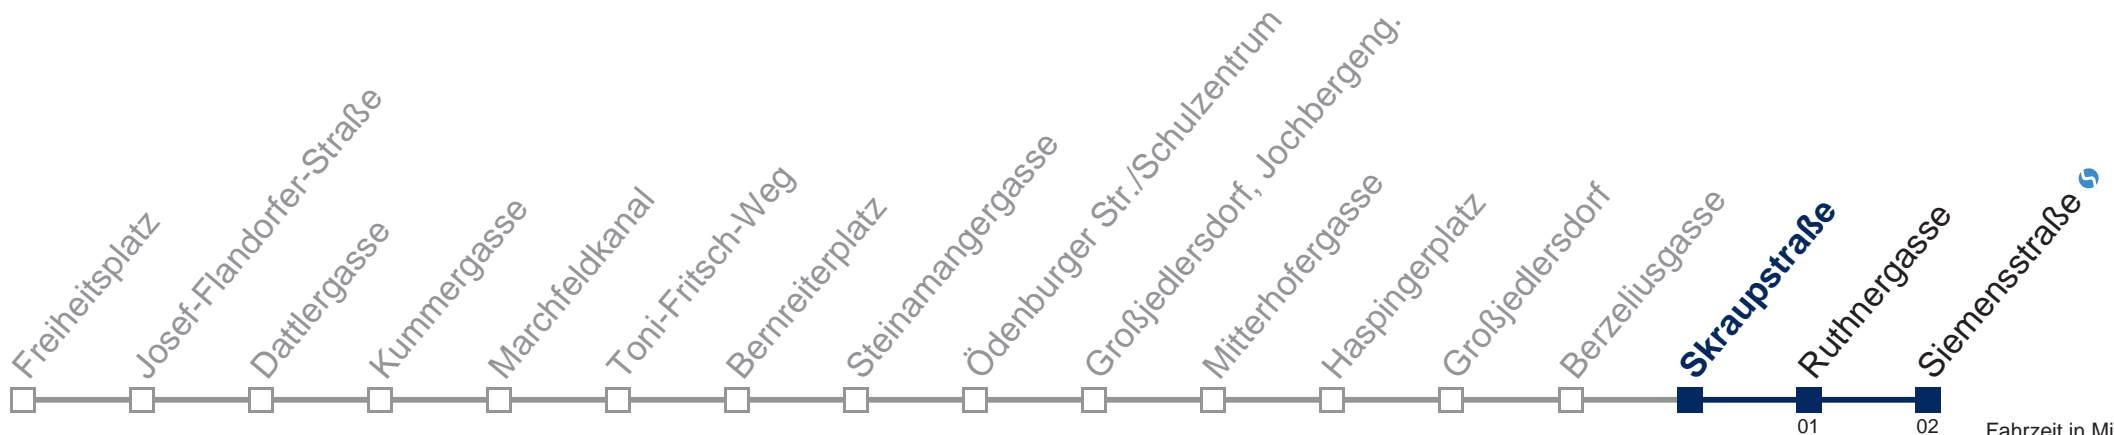

Am 24. und 31.12. Verkehr wie samstags

Kaufen Sie Ihre Tickets bequem mit der WienMobil-App.
Buy your tickets easily via our WienMobil app.

Auskunft Servicetelefon 01/7909 100
Änderungen vorbehalten

30A Siemensstraße