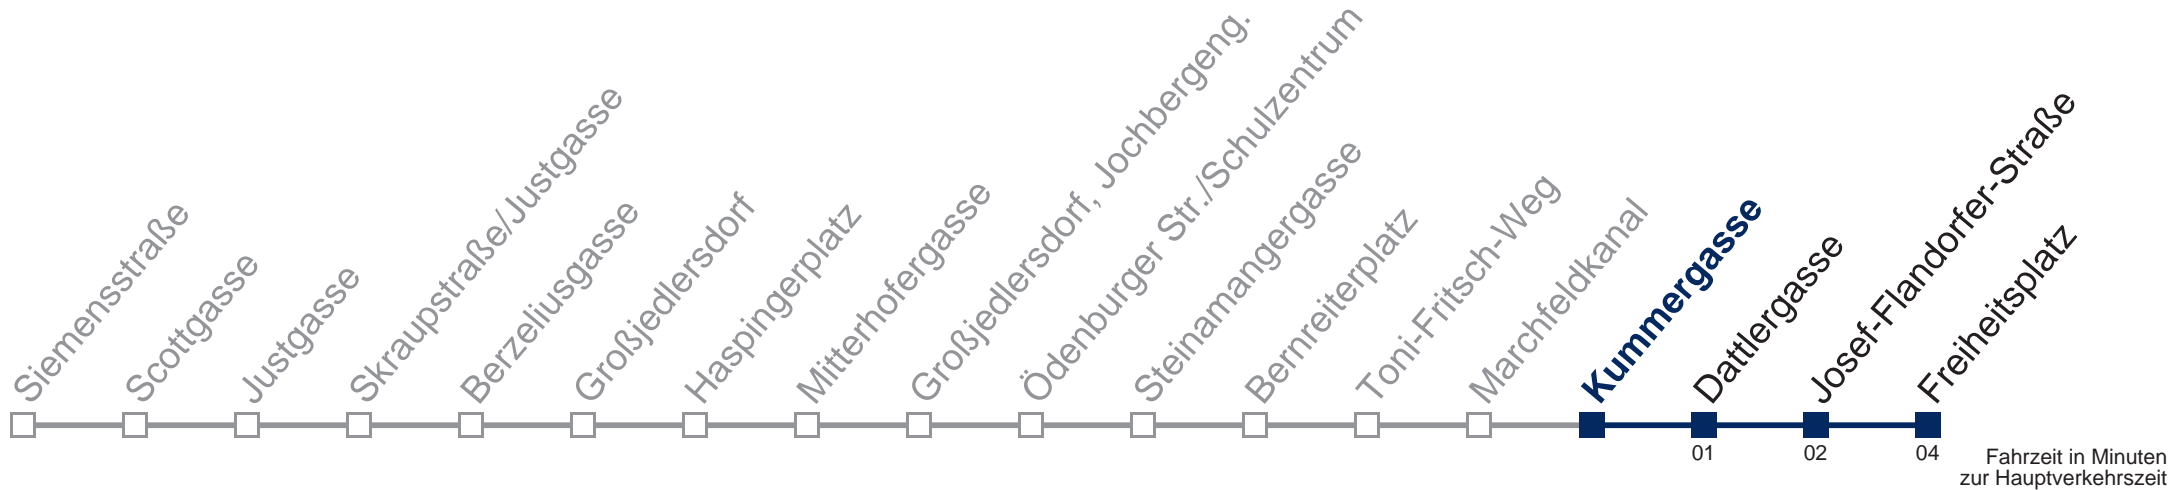

Am 24. und 31.12. Verkehr wie samstags

Kaufen Sie Ihre Tickets bequem mit der WienMobil-App.
Buy your tickets easily via our WienMobil app.

Auskunft Servicetelefon 01/7909 100
Änderungen vorbehalten

30A Freiheitsplatz