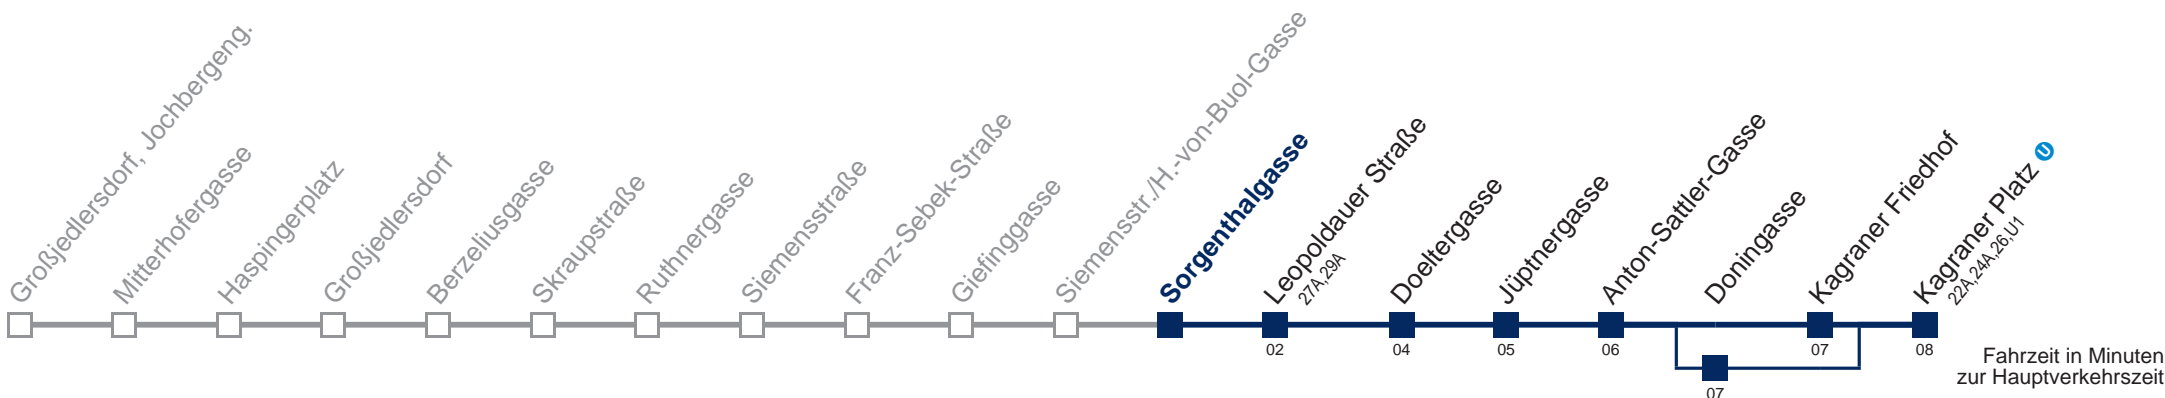

31 A Kagraner Platz

Montag-Freitag (Schule)

4	54
5	05 15 25 35 45 55
6	04 14 24 30 34 44 54
7	01 09 16 22 28 34 42 49 57
8	04 12 19 27 34 43 54
9	04 14 24 34 44 54
10	04 14 24 34 44 54
11	04 14 24 34 44 54
12	04 14 24 34 44 54
13	04 14 24 34 44 54
14	04 14 24 29 34 44 54 59
15	04 14 21 29 36 44 51 58
16	06 13 21 28 36 43 51 58
17	06 13 21 28 36 43 51 59
18	07 14 22 29 37 44 54
19	04 14 24 34 44 54
20	05 15 25 35 45 55
21	05 15 25 35 45 55
22	05 15 25 38 53
23	08 23 38 53
0	08 23 38

Montag-Freitag (Ferien)

4	54
5	05 15 25 35 45 55
6	04 14 24 34 44 54
7	03 13 23 33 43 53
8	03 13 23 33 43 54
9	04 14 24 34 44 54
10	04 14 24 34 44 54
11	04 14 24 34 44 54
12	04 14 24 34 44 54
13	04 14 24 34 44 54
14	04 14 24 34 44 54
15	04 14 24 34 44 53
16	03 13 23 33 43 53
17	03 13 23 33 43 54
18	04 14 24 34 44 54
19	04 14 24 34 44 54
20	05 15 25 35 45 55
21	05 15 25 35 45 55
22	05 15 25 38 53
23	08 23 38 53
0	08 23 38

Samstag

4	54
5	05 15 38 53
6	08 23 38 53
7	05 15 25 35 45 55
8	05 15 25 35 45 55
9	04 14 24 34 44 54
10	04 14 24 34 44 54
11	04 14 24 34 44 54
12	04 14 24 34 44 54
13	04 14 24 34 44 54
14	04 14 24 34 44 54
15	04 14 24 34 44 54
16	04 14 24 34 44 54
17	04 14 24 34 44 54
18	04 14 24 34 44 54
19	05 15 25 35 45 55
20	05 15 25 38 53
21	08 23 38 53
22	08 23 38 53
23	08 23 38 53
0	08 23 38

Sonn- und Feiertags

4	54
5	05 15 38 53
6	08 23 38 53
7	08 23 38 53
8	08 23 38 53
9	01 08 23 35 45 55
10	05 15 25 35 45 55
11	05 15 25 35 45 55
12	05 15 25 35 45 55
13	05 15 25 35 45 55
14	05 15 25 35 45 55
15	05 15 25 35 45 55
16	05 15 25 35 45 55
17	05 15 25 35 45 55
18	05 15 25 35 45 55
19	05 15 25 35 45 55
20	05 15 25 38 55
21	08 23 38 53
22	08 23 38 53
23	08 23 38 53
0	08 23 38

Am 24.12. Verkehr wie samstags, ab ca. 18:00 Uhr Intervall alle 15 Minuten

Am 31.12. Verkehr wie samstags ☐ über Doningasse

Kaufen Sie Ihre Tickets bequem mit der WienMobil-App.
Buy your tickets easily via our WienMobil app.

Auskunft Servicetelefon 01/7909 100

Änderungen vorbehalten