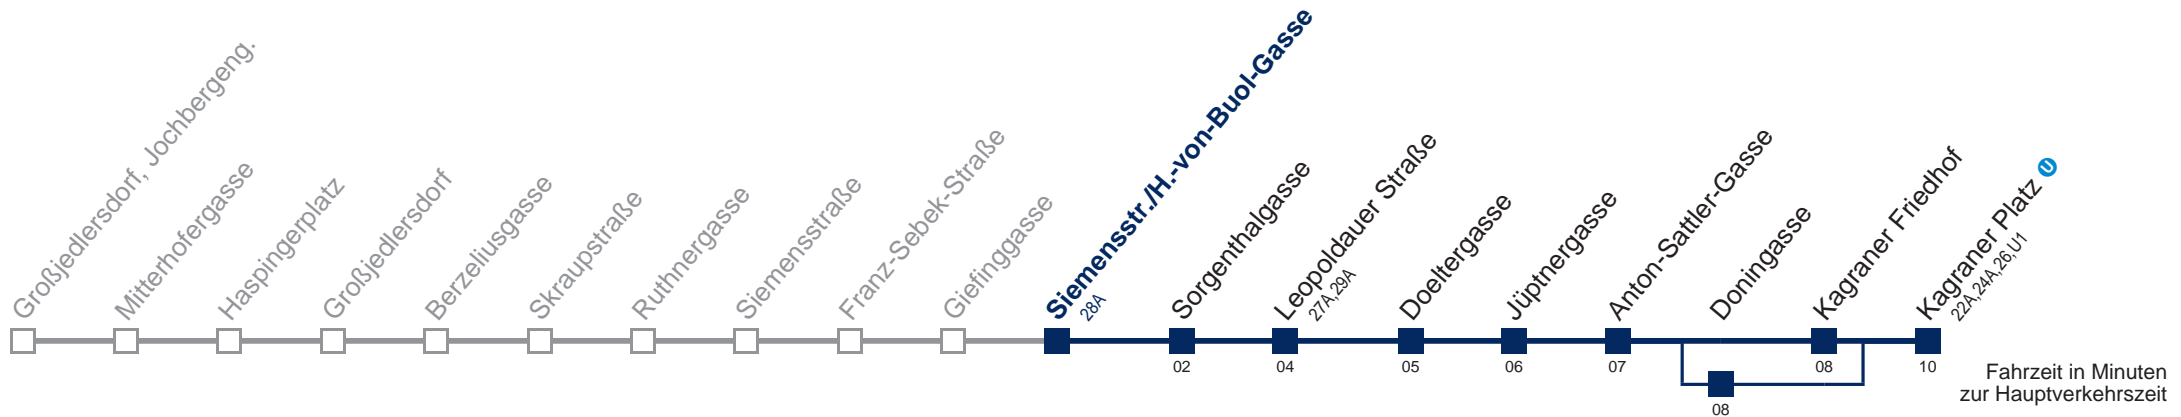

31 A Kagraner Platz

Montag-Freitag (Schule)

5	04 14 24 34 44 54
6	03 13 23 33 43 52
7	00 07 15 21 27 33 40 48 55
8	03 10 18 25 33 42 52
9	02 12 22 32 42 52
10	02 12 22 32 42 52
11	02 12 22 32 42 52
12	02 12 22 32 42 52
13	02 12 22 32 42 52
14	02 12 22 32 42 52
15	02 12 20 27 35 42 50 57
16	04 12 19 27 34 42 49 57
17	04 12 19 27 34 42 49 58
18	05 13 20 28 35 43 53
19	03 13 23 33 43 53
20	04 14 24 34 44 54
21	04 14 24 34 44 54
22	04 14 24 37 52
23	07 22 37 52
0	07 22 37

Montag-Freitag (Ferien)

5	04 14 24 34 44 54
6	03 13 23 33 43 52
7	02 12 22 32 42 52
8	02 12 22 32 42 52
9	02 12 22 32 42 52
10	02 12 22 32 42 52
11	02 12 22 32 42 52
12	02 12 22 32 42 52
13	02 12 22 32 42 52
14	02 12 22 32 42 52
15	02 12 22 32 42 52
16	02 12 22 32 42 52
17	02 12 22 32 42 52
18	03 13 23 33 43 53
19	03 13 23 33 43 53
20	04 14 24 34 44 54
21	04 14 24 34 44 54
22	04 14 24 37 52
23	07 22 37 52
0	07 22 37

Samstag

5	14 37 52
6	07 22 37 52
7	03 13 23 33 43 53
8	03 13 23 33 43 53
9	03 13 23 33 43 53
10	03 13 23 33 43 53
11	03 13 23 33 43 53
12	03 13 23 33 43 53
13	03 13 23 33 43 53
14	03 13 23 33 43 53
15	03 13 23 33 43 53
16	03 13 23 33 43 53
17	03 13 23 33 43 53
18	03 13 23 33 43 53
19	04 14 24 34 44 54
20	04 14 24 37 52
21	07 22 37 52
22	07 22 37 52
23	07 22 37 52
0	07 22 37

Sonn- und Feiertags

5	14 37 52
6	07 22 37 52
7	07 22 37 52
8	07 22 37 52
9	07 22 34 44 54
10	04 14 24 34 44 54
11	04 14 24 34 44 54
12	04 14 24 34 44 54
13	04 14 24 34 44 54
14	04 14 24 34 44 54
15	04 14 24 34 44 54
16	04 14 24 34 44 54
17	04 14 24 34 44 54
18	04 14 24 34 44 54
19	04 14 24 34 44 54
20	04 14 24 37 54
21	07 22 37 52
22	07 22 37 52
23	07 22 37 52
0	07 22 37

Am 24.12. Verkehr wie samstags, ab ca. 18:00 Uhr Intervall alle 15 Minuten

Am 31.12. Verkehr wie samstags ☐ über Döblinggasse

Kaufen Sie Ihre Tickets bequem mit der WienMobil-App.
Buy your tickets easily via our WienMobil app.

Auskunft Servicetelefon 01/7909 100

Änderungen vorbehalten