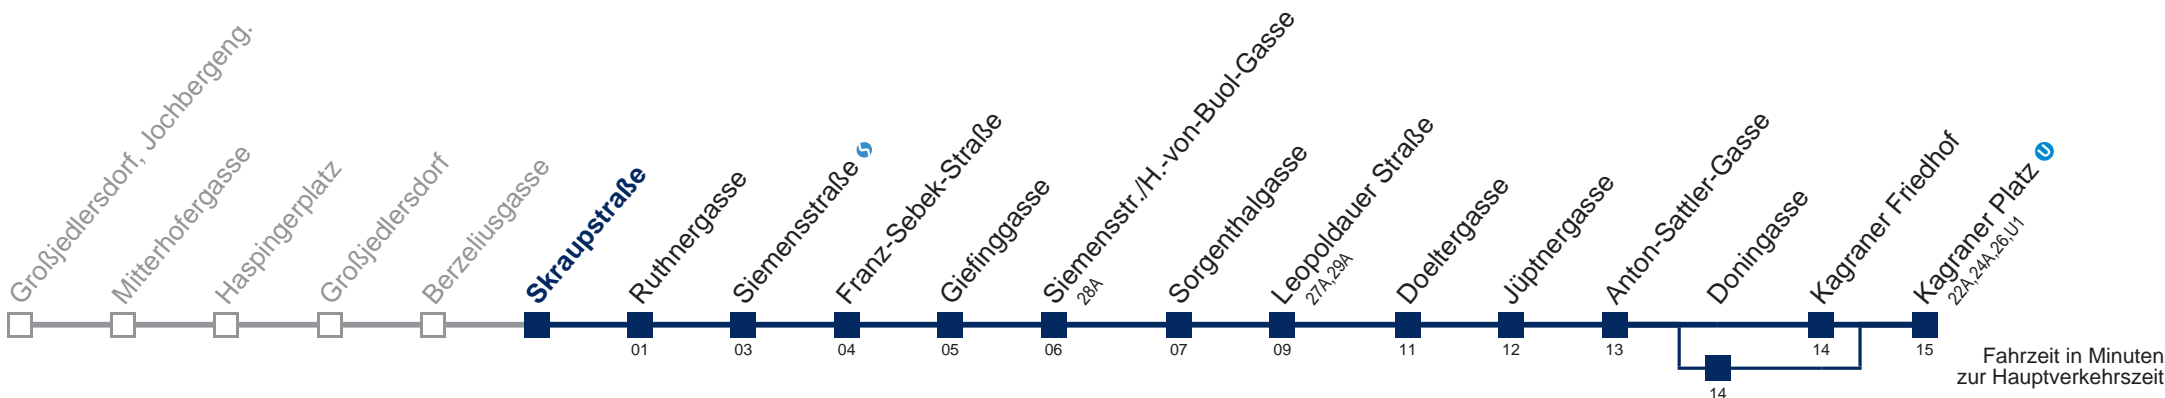

31 A Kagraner Platz U

Montag-Freitag (Schule)

5	09 19 29 39 49 58
6	08 18 28 38 48 55
7	02 09 15 21 27 35 42 50 57
8	05 12 20 27 36 47 57
9	07 17 27 37 47 57
10	07 17 27 37 47 57
11	07 17 27 37 47 57
12	07 17 27 37 47 57
13	07 17 27 37 47 57
14	07 17 27 37 47 57
15	07 14 22 29 37 44 51 59
16	06 14 21 29 36 44 51 59
17	06 14 21 29 36 44 52
18	00 08 15 23 30 38 48 53 58
19	08 18 28 38 48
20	00 10 20 30 40 50
21	00 10 20 30 40 50
22	00 10 20 26 33 48
23	03 18 33 48
0	03 18 33 43 58
1	13

Montag-Freitag (Ferien)

5	09 19 29 39 49 58
6	08 18 28 38 48 57
7	06 16 26 36 46 56
8	06 16 26 36 47 57
9	07 17 27 37 47 57
10	07 17 27 37 47 57
11	07 17 27 37 47 57
12	07 17 27 37 47 57
13	07 17 27 37 47 57
14	07 17 27 37 47 57
15	07 17 27 37 46 56
16	06 16 26 36 46 56
17	06 16 26 36 47 57
18	08 18 28 38 48 58
19	08 18 28 38 48
20	00 10 20 30 40 50
21	00 10 20 30 40 50
22	00 10 20 26 33 48
23	03 18 33 48
0	03 18 33 43 58
1	13

Samstag

5	10 33 48
6	03 18 33 48 59
7	09 19 29 39 49 59
8	09 19 29 39 49 58
9	08 18 28 38 48 58
10	08 18 28 38 48 58
11	08 18 28 38 48 58
12	08 18 28 38 48 58
13	08 18 28 38 48 58
14	08 18 28 38 48 58
15	08 18 28 38 48 58
16	08 18 28 38 48 58
17	08 18 28 38 48 58
18	08 18 28 38 48
19	00 10 20 30 40 50
20	00 10 20 26 33 48
21	03 18 33 48
22	03 18 33 48
23	03 18 33 48
0	03 18 33 43 58
1	13

Sonn- und Feiertags

5	10 33 48
6	03 18 33 48
7	03 18 33 48
8	03 18 33 48
9	03 18 30 40 50
10	00 10 20 30 40 50
11	00 10 20 30 40 50
12	00 10 20 30 40 50
13	00 10 20 30 40 50
14	00 10 20 30 40 50
15	00 10 20 30 40 50
16	00 10 20 30 40 50
17	00 10 20 30 40 50
18	00 10 20 30 40 50
19	00 10 20 30 40 50
20	00 10 20 27 33 50
21	03 18 33 48
22	03 18 33 48
23	03 18 33 48
0	03 18 33 43 58
1	13

Am 24.12. Verkehr wie samstags, ab ca. 18:00 Uhr Intervall alle 15 Minuten
Am 31.12. Verkehr wie samstags ☐ bis Siemensstr./H.-von-Buol-Gasse

☐ über Doningasse

Kaufen Sie Ihre Tickets bequem mit der WienMobil-App.
Buy your tickets easily via our WienMobil app.