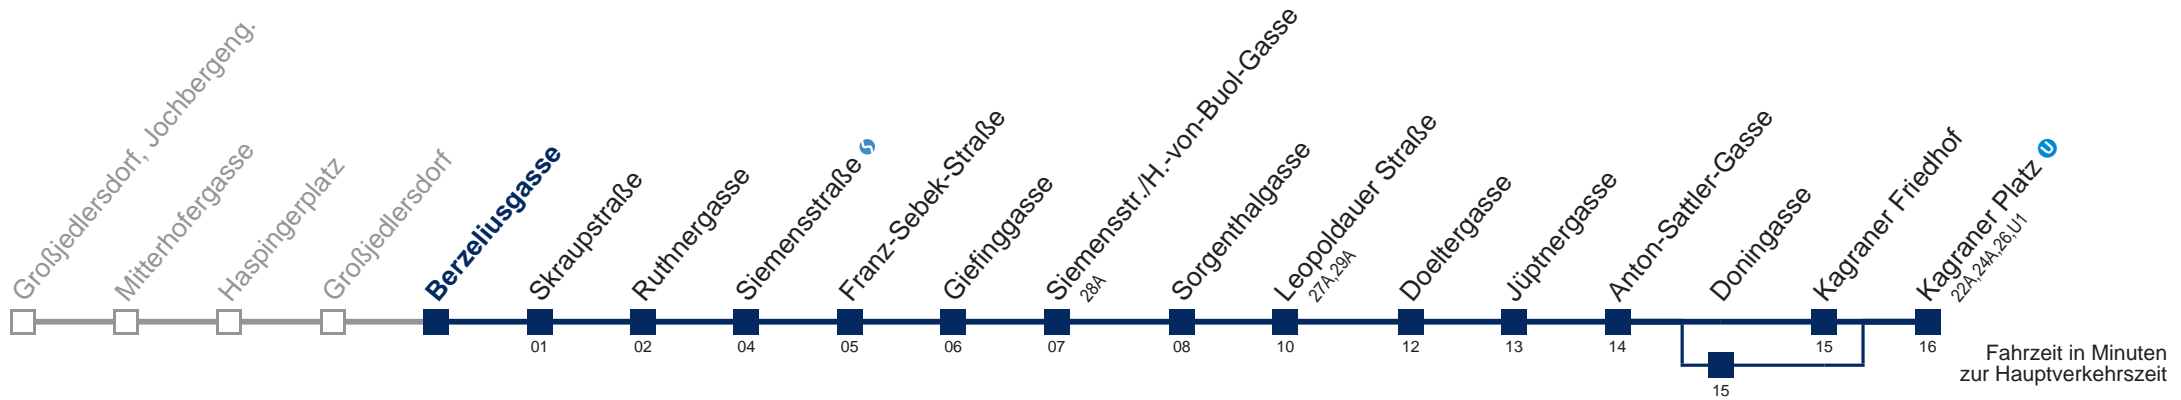

31 A Kagraner Platz

Montag-Freitag (Schule)

5	09 19 29 39 49 58
6	08 18 28 38 47 55
7	01 08 14 20 26 34 41 49 56
8	04 11 19 26 35 46 56
9	06 16 26 36 46 56
10	06 16 26 36 46 56
11	06 16 26 36 46 56
12	06 16 26 36 46 56
13	06 16 26 36 46 56
14	06 16 26 36 46 56
15	06 13 21 28 36 43 50 58
16	05 13 20 28 35 43 50 58
17	05 13 20 28 35 43 51 59
18	07 14 22 29 37 47 52 57
19	07 17 27 37 47 59
20	09 19 29 39 49 59
21	09 19 29 39 49 59
22	09 19 26 32 47
23	02 17 32 47
0	02 17 32 42 57
1	12

Montag-Freitag (Ferien)

5	09 19 29 39 49 58
6	08 18 28 38 47 56
7	05 15 25 35 45 55
8	05 15 25 35 46 56
9	06 16 26 36 46 56
10	06 16 26 36 46 56
11	06 16 26 36 46 56
12	06 16 26 36 46 56
13	06 16 26 36 46 56
14	06 16 26 36 46 56
15	06 16 26 36 45 55
16	05 15 25 35 45 55
17	05 15 25 35 46 56
18	07 17 27 37 47 57
19	07 17 27 37 47 59
20	09 19 29 39 49 59
21	09 19 29 39 49 59
22	09 19 26 32 47
23	02 17 32 47
0	02 17 32 42 57
1	12

Samstag

5	09 32 47
6	02 17 32 47 58
7	08 18 28 38 48 58
8	08 18 28 38 48 57
9	07 17 27 37 47 57
10	07 17 27 37 47 57
11	07 17 27 37 47 57
12	07 17 27 37 47 57
13	07 17 27 37 47 57
14	07 17 27 37 47 57
15	07 17 27 37 47 57
16	07 17 27 37 47 57
17	07 17 27 37 47 57
18	07 17 27 37 47 59
19	09 19 29 39 49 59
20	09 19 26 32 47
21	02 17 32 47
22	02 17 32 47
23	02 17 32 47
0	02 17 32 42 57
1	12

Sonn- und Feiertags

5	09 32 47
6	02 17 32 47
7	02 17 32 47
8	02 17 32 47
9	02 17 29 39 49 59
10	09 19 29 39 49 59
11	09 19 29 39 49 59
12	09 19 29 39 49 59
13	09 19 29 39 49 59
14	09 19 29 39 49 59
15	09 19 29 39 49 59
16	09 19 29 39 49 59
17	09 19 29 39 49 59
18	09 19 29 39 49 59
19	09 19 29 39 49 59
20	09 19 27 32 49
21	02 17 32 47
22	02 17 32 47
23	02 17 32 47
0	02 17 32 42 57
1	12

Am 24.12. Verkehr wie samstags, ab ca. 18:00 Uhr Intervall alle 15 Minuten
Am 31.12. Verkehr wie samstags ☐ bis Siemensstr./H.-von-Buol-Gasse

☐ über Doningasse

Kaufen Sie Ihre Tickets bequem mit der WienMobil-App.
Buy your tickets easily via our WienMobil app.