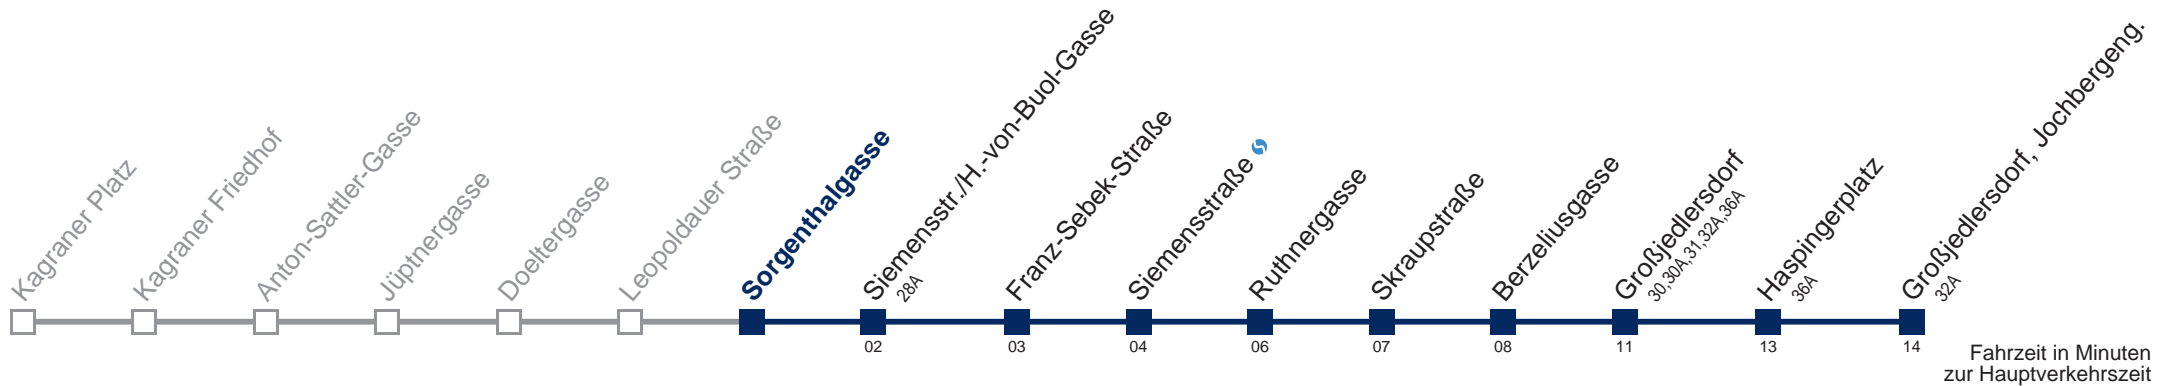

31 A Großjedlersdorf, Jochbergeng.

Montag-Freitag (Schule)

5	07 20 35 42 52
6	03 13 23 33 43 50 58
7	05 13 20 28 35 43 50 58
8	05 13 23 33 43 53
9	03 13 23 33 43 53
10	03 13 23 33 43 53
11	03 13 23 33 43 53
12	03 13 23 33 43 53
13	03 13 23 33 43 53
14	03 13 23 33 43 50 58
15	05 13 20 28 35 43 50 58
16	05 13 20 28 35 43 50 58
17	05 13 20 28 35 43 50 58
18	05 13 20 28 35 43 53
19	03 13 23 33 43 53
20	02 12 22 32 42 52
21	02 12 22 32 42 52
22	02 12 27 42 57
23	12 27 42 57
0	12 27 42 57

Montag-Freitag (Ferien)

5	07 20 35 42 52
6	03 13 23 33 43 53
7	03 13 23 33 43 53
8	03 13 23 33 43 53
9	03 13 23 33 43 53
10	03 13 23 33 43 53
11	03 13 23 33 43 53
12	03 13 23 33 43 53
13	03 13 23 33 43 53
14	03 13 23 33 43 53
15	03 13 23 33 43 53
16	03 13 23 33 43 53
17	03 13 23 33 43 53
18	03 13 23 33 43 53
19	03 13 23 33 43 53
20	02 12 22 32 42 52
21	02 12 22 32 42 52
22	02 12 27 42 57
23	12 27 42 57
0	12 27 42 57

Samstag

5	07 27 42 57
6	12 27 42 57
7	12 22 32 42 52
8	02 12 22 32 42 52
9	02 12 22 32 42 52
10	02 12 22 32 42 52
11	02 12 22 32 42 52
12	02 12 22 32 42 52
13	02 12 22 32 42 52
14	02 12 22 32 42 52
15	02 12 22 32 42 52
16	02 12 22 32 42 52
17	02 12 22 32 42 52
18	02 12 22 32 42 52
19	02 12 22 32 42 52
20	02 12 27 42 57
21	12 27 42 57
22	12 27 42 57
23	12 27 42 57
0	12 27 42 57

Sonn- und Feiertags

5	07 27 42 57
6	12 27 42 57
7	12 27 42 57
8	12 27 42 57
9	12 22 32 42 52
10	02 12 22 32 42 52
11	02 12 22 32 42 52
12	02 12 22 32 42 52
13	02 12 22 32 42 52
14	02 12 22 32 42 52
15	02 12 22 32 42 52
16	02 12 22 32 42 52
17	02 12 22 32 42 52
18	02 12 22 32 42 52
19	02 12 22 32 42 52
20	02 12 27 42 57
21	12 27 42 57
22	12 27 42 57
23	12 27 42 57
0	12 27 42 57

Am 24.12. Verkehr wie samstags, ab ca. 18:00 Uhr Intervall alle 15 Minuten
Am 31.12. Verkehr wie samstags

Kaufen Sie Ihre Tickets bequem mit der WienMobil-App.
Buy your tickets easily via our WienMobil app.

Auskunft Servicetelefon 01/7909 100
Änderungen vorbehalten