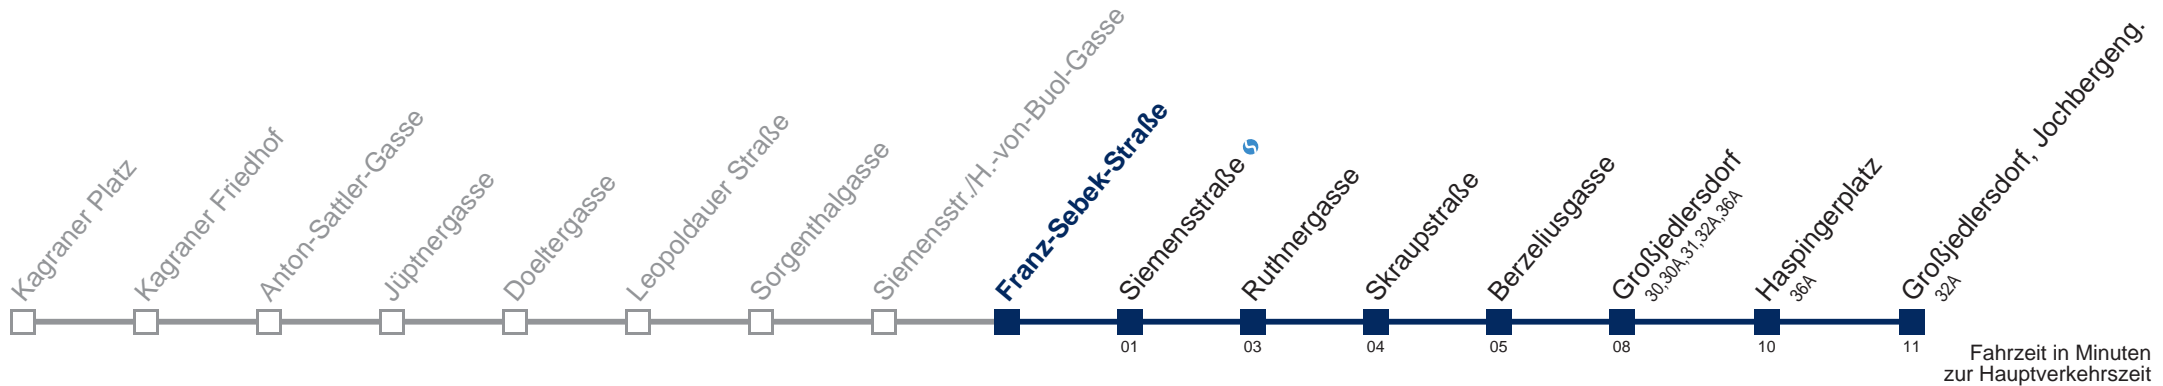

31 A Großjedlersdorf, Jochbergeng.

Montag-Freitag (Schule)

4	55
5	02 09 22 29 37 44 54
6	05 15 25 35 40 45 53
7	00 08 16 23 31 38 46 53
8	01 08 16 26 36 46 56
9	06 16 26 36 46 56
10	06 16 26 36 46 56
11	06 16 26 36 46 56
12	06 16 26 36 46 56
13	06 16 26 36 46 56
14	06 16 26 36 46 53
15	01 08 16 23 31 38 46 53
16	01 08 16 23 31 38 46 53
17	01 08 16 23 31 38 46 53
18	01 08 16 23 31 38 46 56
19	05 15 25 35 45 55
20	04 14 24 34 44 54
21	04 14 24 34 44 54
22	04 14 29 44 59
23	14 29 44 59
0	14 29 44 59

Montag-Freitag (Ferien)

4	55
5	02 09 22 30 37 44 54
6	05 15 25 35 45 55
7	06 16 26 36 46 56
8	06 16 26 36 46 56
9	06 16 26 36 46 56
10	06 16 26 36 46 56
11	06 16 26 36 46 56
12	06 16 26 36 46 56
13	06 16 26 36 46 56
14	06 16 26 36 46 56
15	06 16 26 36 46 56
16	06 16 26 36 46 56
17	06 16 26 36 46 56
18	06 16 26 36 46 56
19	05 15 25 35 45 55
20	04 14 24 34 44 54
21	04 14 24 34 44 54
22	04 14 29 44 59
23	14 29 44 59
0	14 29 44 59

Samstag

4	56
5	09 29 44 59
6	14 29 37 44 52 59
7	15 25 35 45 55
8	05 15 25 35 45 55
9	05 15 25 35 45 55
10	05 15 25 35 45 55
11	05 15 25 35 45 55
12	05 15 25 35 45 55
13	05 15 25 35 45 55
14	05 15 25 35 45 55
15	05 15 25 35 45 55
16	05 15 25 35 45 55
17	05 15 25 35 45 55
18	05 15 25 35 45 55
19	04 14 24 34 44 54
20	04 14 29 44 59
21	14 29 44 59
22	14 29 44 59
23	14 29 44 59
0	14 29 44 59

Sonn- und Feiertags

4	56
5	09 29 44 59
6	14 29 44 59
7	14 29 44 59
8	14 29 44 59
9	06 14 24 34 44 54
10	04 14 24 34 44 54
11	04 14 24 34 44 54
12	04 14 24 34 44 54
13	04 14 24 34 44 54
14	04 14 24 34 44 54
15	04 14 24 34 44 54
16	04 14 24 34 44 54
17	04 14 24 34 44 54
18	04 14 24 34 44 54
19	04 14 24 34 44 54
20	04 14 29 44 59
21	14 29 44 59
22	14 29 44 59
23	14 29 44 59
0	14 29 44 59

Am 24.12. Verkehr wie samstags, ab ca. 18:00 Uhr Intervall alle 15 Minuten
Am 31.12. Verkehr wie samstags

Kaufen Sie Ihre Tickets bequem mit der WienMobil-App.
Buy your tickets easily via our WienMobil app.

Auskunft Servicetelefon 01/7909 100
Änderungen vorbehalten