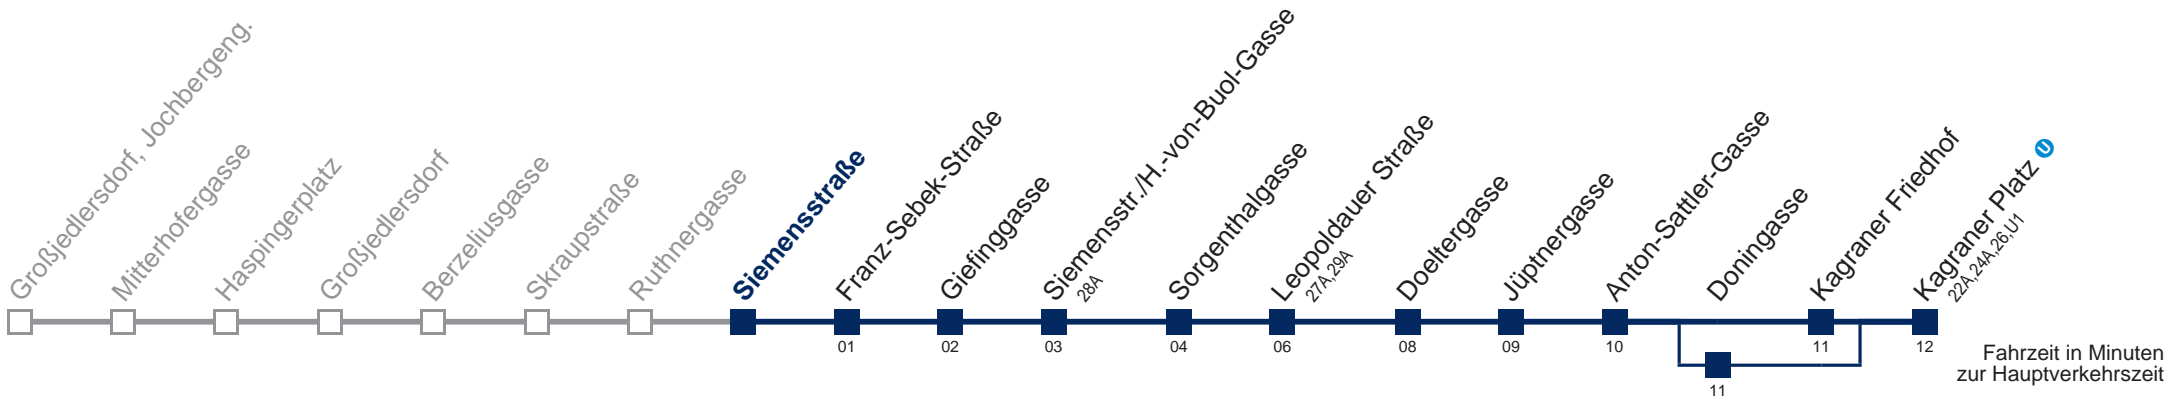

31 A Kagraner Platz

Montag-Freitag (Schule)

5	02 12 22 32 42 52
6	01 11 21 31 41 50 58
7	05 12 18 24 30 38 45 53
8	00 08 15 23 30 39 50
9	00 10 20 30 40 50
10	00 10 20 30 40 50
11	00 10 20 30 40 50
12	00 10 20 30 40 50
13	00 10 20 30 40 50
14	00 10 20 30 40 50
15	00 10 17 25 32 40 47 54
16	02 09 17 24 32 39 47 54
17	02 09 17 24 32 39 47 55
18	03 10 18 25 33 40 50 55
19	00 10 20 30 40 50
20	02 12 22 32 42 52
21	02 12 22 32 42 52
22	02 12 22 29 35 50
23	05 20 35 50
0	05 20 35 45
1	00 15

Montag-Freitag (Ferien)

5	02 12 22 32 42 52
6	01 11 21 31 41 50 59
7	09 19 29 39 49 59
8	09 19 29 39 50
9	00 10 20 30 40 50
10	00 10 20 30 40 50
11	00 10 20 30 40 50
12	00 10 20 30 40 50
13	00 10 20 30 40 50
14	00 10 20 30 40 50
15	00 10 20 30 40 49 59
16	09 19 29 39 49 59
17	09 19 29 39 50
18	00 10 20 30 40 50
19	00 10 20 30 40 50
20	02 12 22 32 42 52
21	02 12 22 32 42 52
22	02 12 22 29 35 50
23	05 20 35 50
0	05 20 35 45
1	00 15

Samstag

5	12 35 50
6	05 20 35 50
7	01 11 21 31 41 51
8	01 11 21 31 41 51
9	00 10 20 30 40 50
10	00 10 20 30 40 50
11	00 10 20 30 40 50
12	00 10 20 30 40 50
13	00 10 20 30 40 50
14	00 10 20 30 40 50
15	00 10 20 30 40 50
16	00 10 20 30 40 50
17	00 10 20 30 40 50
18	00 10 20 30 40 50
19	02 12 22 32 42 52
20	02 12 22 29 35 50
21	05 20 35 50
22	05 20 35 50
23	05 20 35 50
0	05 20 35 45
1	00 15

Sonn- und Feiertags

5	12 35 50
6	05 20 35 50
7	05 20 35 50
8	05 20 35 50
9	05 20 32 42 52
10	02 12 22 32 42 52
11	02 12 22 32 42 52
12	02 12 22 32 42 52
13	02 12 22 32 42 52
14	02 12 22 32 42 52
15	02 12 22 32 42 52
16	02 12 22 32 42 52
17	02 12 22 32 42 52
18	02 12 22 32 42 52
19	02 12 22 32 42 52
20	02 12 22 30 35 52
21	05 20 35 50
22	05 20 35 50
23	05 20 35 50
0	05 20 35 45
1	00 15

Am 24.12. Verkehr wie samstags, ab ca. 18:00 Uhr Intervall alle 15 Minuten
Am 31.12. Verkehr wie samstags ☐ bis Siemensstr./H.-von-Buol-Gasse

☐ über Doningasse

Kaufen Sie Ihre Tickets bequem mit der WienMobil-App.
Buy your tickets easily via our WienMobil app.