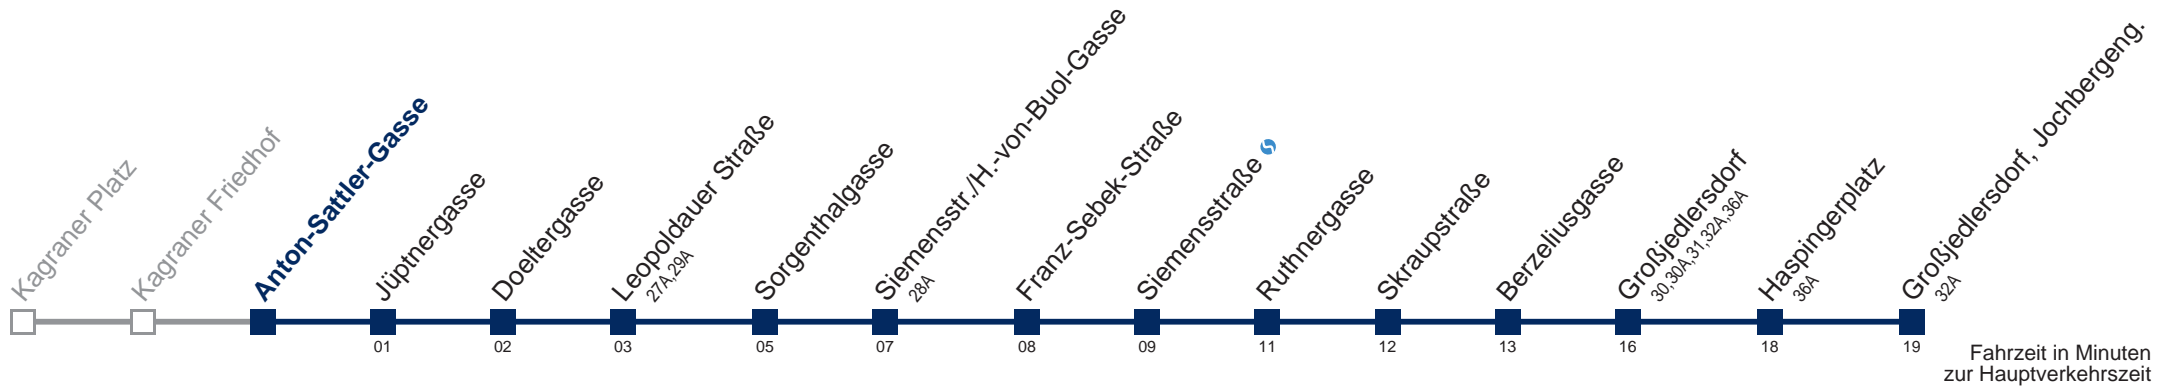

31 A Großjedlersdorf, Jochbergeng.

Montag-Freitag (Schule)

5	03 16 31 38 48 58
6	08 18 28 38 45 53
7	00 08 15 23 30 38 45 53
8	00 08 13 18 28 38 43 48 58
9	08 18 28 38 48 58
10	08 18 28 38 48 58
11	08 18 28 38 48 58
12	08 18 28 38 48 58
13	08 18 28 38 48 58
14	08 18 28 38 45 53
15	00 08 15 23 30 38 45 53
16	00 08 15 23 30 38 45 53
17	00 08 15 23 30 38 45 53
18	00 08 15 23 30 38 48 53 58
19	08 18 28 38 48 58
20	08 18 28 38 48 58
21	08 18 28 38 48 58
22	07 22 30 37 52
23	07 22 37 52
0	07 22 37 52

Montag-Freitag (Ferien)

5	03 16 31 38 48 58
6	08 18 28 38 48 58
7	08 18 28 38 48 58
8	08 18 28 38 48 58
9	08 18 28 38 48 58
10	08 18 28 38 48 58
11	08 18 28 38 48 58
12	08 18 28 38 48 58
13	08 18 28 38 48 58
14	08 18 28 38 48 58
15	08 18 28 38 48 58
16	08 18 28 38 48 58
17	08 18 28 38 48 58
18	08 18 28 38 48 58
19	08 18 28 38 48 58
20	08 18 28 38 48 58
21	08 18 28 38 48 58
22	07 22 30 37 52
23	07 22 37 52
0	07 22 37 52

Samstag

5	02 22 37 52
6	08 23 38 53
7	08 18 28 38 48 58
8	08 18 28 38 48 58
9	08 18 28 38 48 58
10	08 18 28 38 48 58
11	08 18 28 38 48 58
12	08 18 28 38 48 58
13	08 18 28 38 48 58
14	08 18 28 38 48 58
15	08 18 28 38 48 58
16	08 18 28 38 48 58
17	08 18 28 38 48 58
18	08 18 28 38 48 58
19	08 18 28 38 48 58
20	08 23 30 38 53
21	08 23 38 53
22	07 22 37 52
23	07 22 37 52
0	07 22 37 52

Sonn- und Feiertags

5	02 22 37 52
6	07 22 37 52
7	07 22 37 52
8	07 22 37 52
9	08 18 28 38 48 58
10	08 18 28 38 48 58
11	08 18 28 38 48 58
12	08 18 28 38 48 58
13	08 18 28 38 48 58
14	08 18 28 38 48 58
15	08 18 28 38 48 58
16	08 18 28 38 48 58
17	08 18 28 38 48 58
18	08 18 28 38 48 58
19	08 18 28 38 48 58
20	08 23 31 38 53
21	08 23 38 53
22	07 22 37 52
23	07 22 37 52
0	07 22 37 52

Am 24.12. Verkehr wie samstags, ab ca. 18:00 Uhr Intervall alle 15 Minuten

Am 31.12. Verkehr wie samstags ☐ bis Sorgenthalgasse

Kaufen Sie Ihre Tickets bequem mit der WienMobil-App.
Buy your tickets easily via our WienMobil app.

Auskunft Servicetelefon 01/7909 100

Änderungen vorbehalten