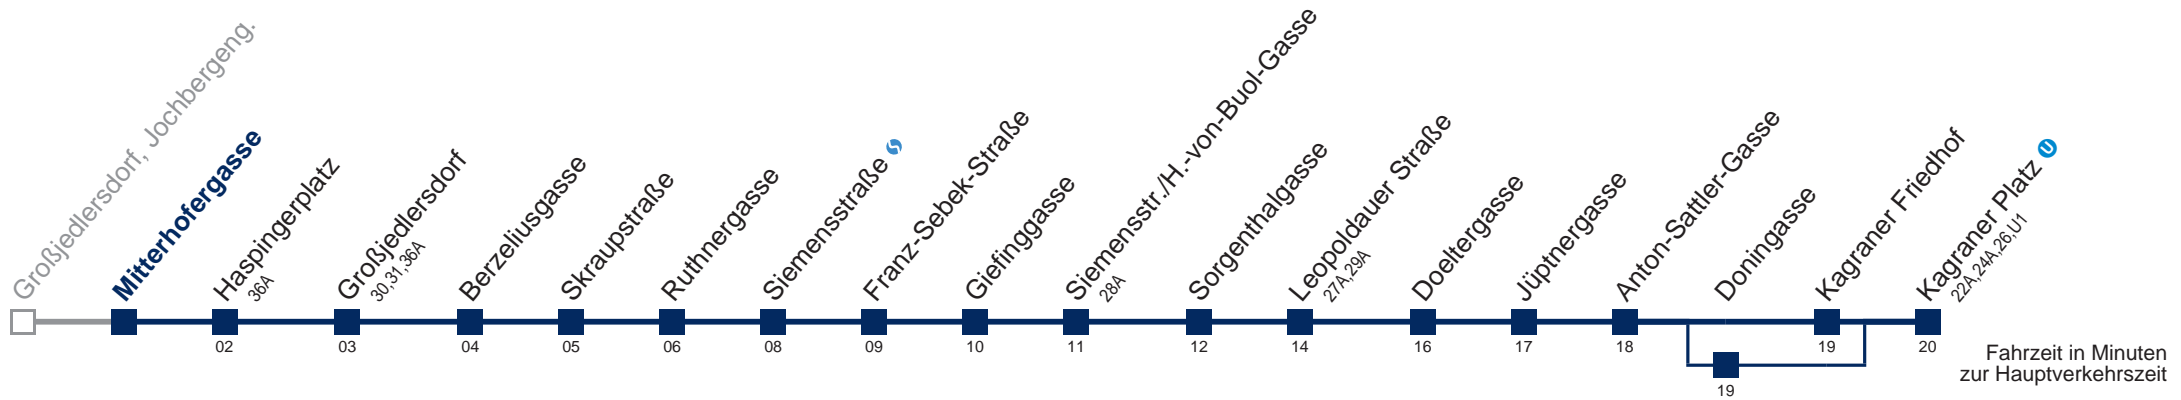

31 A Kagraner Platz U

Montag-Freitag (Schule)

5	05 15 25 35 45 54
6	04 14 24 34 43 51 57
7	04 10 16 22 30 37 45 52
8	00 07 15 22 31 42 52
9	02 12 22 32 42 52
10	02 12 22 32 42 52
11	02 12 22 32 42 52
12	02 12 22 32 42 52
13	02 12 22 32 42 52
14	02 12 22 32 42 52
15	02 09 17 24 32 39 46 54
16	01 09 16 24 31 39 46 54
17	01 09 16 24 31 39 47 55
18	03 10 18 25 33 43 48 53
19	03 13 23 33 43 55
20	06 16 26 36 46 56
21	06 16 26 36 46 56
22	06 16 22 29 44 59
23	14 29 44 59
0	14 29 39 54
1	09

Montag-Freitag (Ferien)

5	05 15 25 35 45 54
6	04 14 24 34 43 52
7	01 11 21 31 41 51
8	01 11 21 31 42 52
9	02 12 22 32 42 52
10	02 12 22 32 42 52
11	02 12 22 32 42 52
12	02 12 22 32 42 52
13	02 12 22 32 42 52
14	02 12 22 32 42 52
15	02 12 22 32 41 51
16	01 11 21 31 41 51
17	01 11 21 31 42 52
18	03 13 23 33 43 53
19	03 13 23 33 43 55
20	06 16 26 36 46 56
21	06 16 26 36 46 56
22	06 16 22 29 44 59
23	14 29 44 59
0	14 29 39 54
1	09

Samstag

5	06 29 44 59
6	14 29 44 55
7	04 14 24 34 44 54
8	04 14 24 34 44 53
9	03 13 23 33 43 53
10	03 13 23 33 43 53
11	03 13 23 33 43 53
12	03 13 23 33 43 53
13	03 13 23 33 43 53
14	03 13 23 33 43 53
15	03 13 23 33 43 53
16	03 13 23 33 43 53
17	03 13 23 33 43 53
18	03 13 23 33 43 55
19	06 16 26 36 46 56
20	06 16 22 29 44 59
21	14 29 44 59
22	14 29 44 59
23	14 29 44 59
0	14 29 39 54
1	09

Sonn- und Feiertags

5	06 29 44 59
6	14 29 44 59
7	14 29 44 59
8	14 29 44 58
9	13 25 35 45 55
10	05 15 25 35 45 55
11	05 15 25 35 45 55
12	05 15 25 35 45 55
13	05 15 25 35 45 55
14	05 15 25 35 45 55
15	05 15 25 35 45 55
16	05 15 25 35 45 55
17	05 15 25 35 45 55
18	05 15 25 35 45 55
19	06 16 26 36 46 56
20	06 16 23 29 46 59
21	14 29 44 59
22	14 29 44 59
23	14 29 44 59
0	14 29 39 54
1	09

Am 24.12. Verkehr wie samstags, ab ca. 18:00 Uhr Intervall alle 15 Minuten
Am 31.12. Verkehr wie samstags □ bis Siemensstr./H.-von-Buol-Gasse

über Doningasse

Kaufen Sie Ihre Tickets bequem mit der WienMobil-App.
Buy your tickets easily via our WienMobil app.

Auskunft Servicetelefon 01/7909 100
Änderungen vorbehalten