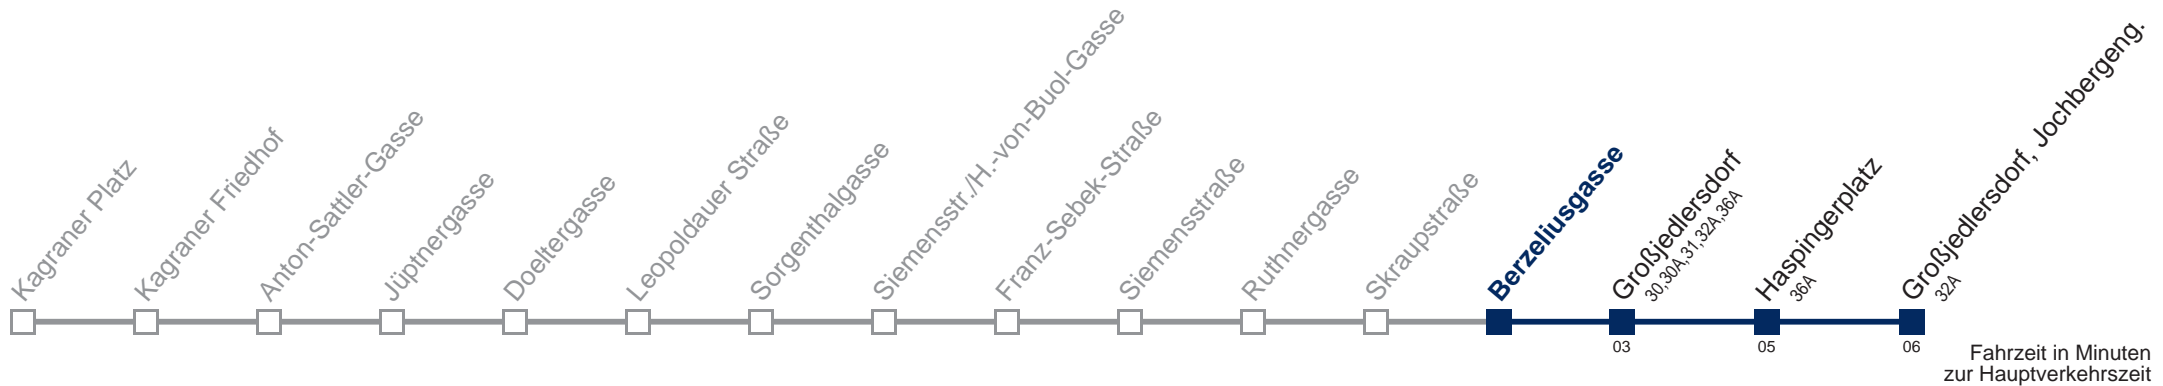

31 A Großjedlersdorf, Jochbergeng.

Fahrzeit in Minuten
zur Hauptverkehrszeit

Montag-Freitag (Schule)

4	59
5	06 14 27 33 42 49 59
6	10 20 30 40 45 50 57
7	05 13 21 28 36 43 51 58
8	06 13 21 31 41 51
9	01 11 21 31 41 51
10	01 11 21 31 41 51
11	01 11 21 31 41 51
12	01 11 21 31 41 51
13	01 11 21 31 41 51
14	01 11 21 31 41 51 58
15	06 13 21 28 36 43 51 58
16	06 13 21 28 36 43 51 58
17	06 13 21 28 36 43 51 58
18	06 13 21 28 36 43 51
19	01 10 20 30 40 50
20	00 09 19 29 39 49 59
21	09 19 29 39 49 59
22	08 18 33 48
23	03 18 33 48
0	03 18 33 48
1	03

Montag-Freitag (Ferien)

4	59
5	06 14 27 34 42 49 59
6	10 20 30 40 50
7	00 11 21 31 41 51
8	01 11 21 31 41 51
9	01 11 21 31 41 51
10	01 11 21 31 41 51
11	01 11 21 31 41 51
12	01 11 21 31 41 51
13	01 11 21 31 41 51
14	01 11 21 31 41 51
15	01 11 21 31 41 51
16	01 11 21 31 41 51
17	01 11 21 31 41 51
18	01 11 21 31 41 51
19	01 10 20 30 40 50
20	00 09 19 29 39 49 59
21	09 19 29 39 49 59
22	08 18 33 48
23	03 18 33 48
0	03 18 33 48
1	03

Samstag

4	
5	00 13 33 48
6	03 19 34 41 49 56
7	04 20 30 40 50
8	00 10 20 30 40 50
9	00 10 20 30 40 50
10	00 10 20 30 40 50
11	00 10 20 30 40 50
12	00 10 20 30 40 50
13	00 10 20 30 40 50
14	00 10 20 30 40 50
15	00 10 20 30 40 50
16	00 10 20 30 40 50
17	00 10 20 30 40 50
18	00 10 20 30 40 50
19	00 09 19 29 39 49 59
20	09 19 34 49
21	04 19 34 49
22	04 18 33 48
23	03 18 33 48
0	03 18 33 48
1	03

Sonn- und Feiertags

4	
5	00 13 33 48
6	03 18 33 48
7	03 18 33 48
8	03 18 33 48
9	03 10 19 29 39 49 59
10	09 19 29 39 49 59
11	09 19 29 39 49 59
12	09 19 29 39 49 59
13	09 19 29 39 49 59
14	09 19 29 39 49 59
15	09 19 29 39 49 59
16	09 19 29 39 49 59
17	09 19 29 39 49 59
18	09 19 29 39 49 59
19	09 19 29 39 49 59
20	09 19 34 49
21	04 19 34 49
22	04 18 33 48
23	03 18 33 48
0	03 18 33 48
1	03

Am 24.12. Verkehr wie samstags, ab ca. 18:00 Uhr Intervall alle 15 Minuten
Am 31.12. Verkehr wie samstags

Kaufen Sie Ihre Tickets bequem mit der WienMobil-App.
Buy your tickets easily via our WienMobil app.

Auskunft Servicetelefon 01/7909 100
Änderungen vorbehalten