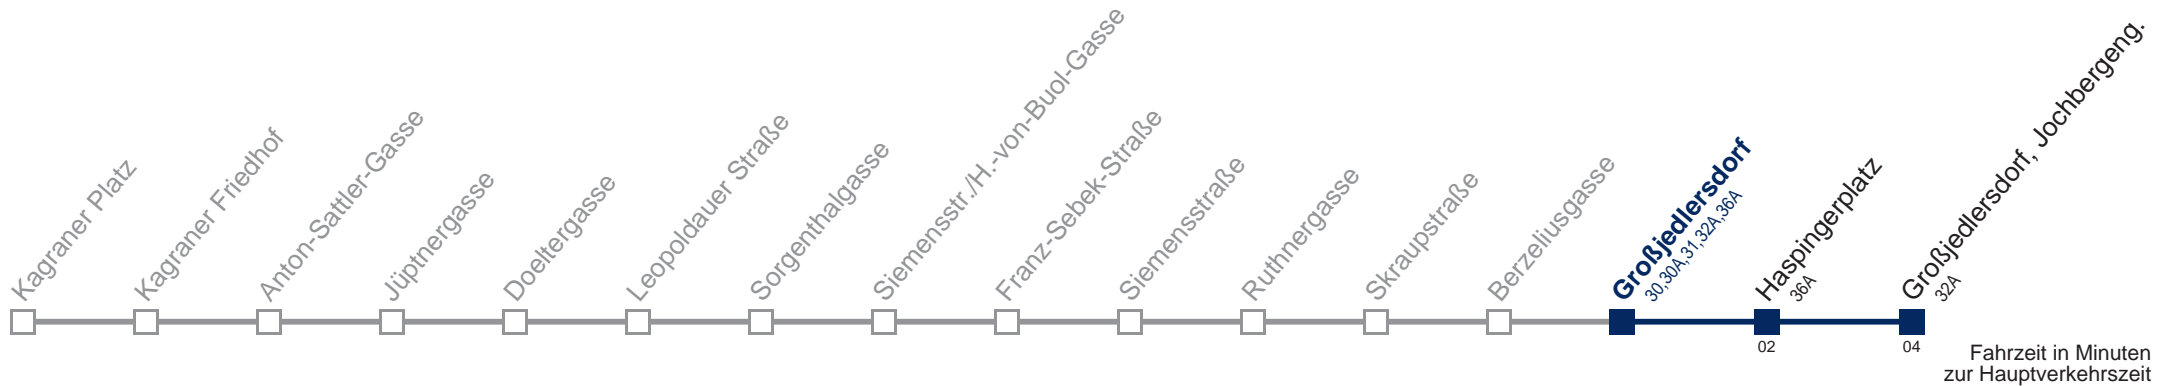

31 A Großjedlersdorf, Jochbergeng.

Fahrzeit in Minuten zur Hauptverkehrszeit

Montag-Freitag (Schule)

5	00 08 15 28 35 43 50
6	00 12 22 32 42 47 52
7	00 08 16 23 31 38 46 53
8	01 08 16 23 33 43 53
9	03 13 23 33 43 53
10	03 13 23 33 43 53
11	03 13 23 33 43 53
12	03 13 23 33 43 53
13	03 13 23 33 43 53
14	03 13 23 33 43 53
15	01 08 16 23 31 38 46 53
16	01 08 16 23 31 38 46 53
17	01 08 16 23 31 38 46 53
18	01 08 16 23 31 38 46 53
19	03 12 22 32 42 52
20	01 10 20 30 40 50
21	00 10 20 30 40 50
22	00 10 19 34 49
23	04 19 34 49
0	04 19 34 49
1	04

Montag-Freitag (Ferien)

5	00 08 15 28 36 43 50
6	00 12 22 32 42 52
7	02 13 23 33 43 53
8	03 13 23 33 43 53
9	03 13 23 33 43 53
10	03 13 23 33 43 53
11	03 13 23 33 43 53
12	03 13 23 33 43 53
13	03 13 23 33 43 53
14	03 13 23 33 43 53
15	03 13 23 33 43 53
16	03 13 23 33 43 53
17	03 13 23 33 43 53
18	03 13 23 33 43 53
19	03 12 22 32 42 52
20	01 10 20 30 40 50
21	00 10 20 30 40 50
22	00 10 19 34 49
23	04 19 34 49
0	04 19 34 49
1	04

Samstag

5	01 14 34 49
6	04 20 35 43 50 58
7	06 22 32 42 52
8	02 12 22 32 42 52
9	02 12 22 32 42 52
10	02 12 22 32 42 52
11	02 12 22 32 42 52
12	02 12 22 32 42 52
13	02 12 22 32 42 52
14	02 12 22 32 42 52
15	02 12 22 32 42 52
16	02 12 22 32 42 52
17	02 12 22 32 42 52
18	02 12 22 32 42 52
19	02 11 21 31 41 51
20	01 10 20 35 50
21	05 20 35 50
22	05 19 34 49
23	04 19 34 49
0	04 19 34 49
1	04

Sonn- und Feiertags

5	01 14 34 49
6	04 19 34 49
7	04 19 34 49
8	04 19 34 49
9	04 12 20 30 40 50
10	00 10 20 30 40 50
11	00 10 20 30 40 50
12	00 10 20 30 40 50
13	00 10 20 30 40 50
14	00 10 20 30 40 50
15	00 10 20 30 40 50
16	00 10 20 30 40 50
17	00 10 20 30 40 50
18	00 10 20 30 40 50
19	00 10 20 30 40 50
20	00 10 20 35 50
21	05 20 35 50
22	05 19 34 49
23	04 19 34 49
0	04 19 34 49
1	04

Am 24.12. Verkehr wie samstags, ab ca. 18:00 Uhr Intervall alle 15 Minuten
Am 31.12. Verkehr wie samstags

Kaufen Sie Ihre Tickets bequem mit der WienMobil-App.
Buy your tickets easily via our WienMobil app.

Auskunft Servicetelefon 01/7909 100
Änderungen vorbehalten