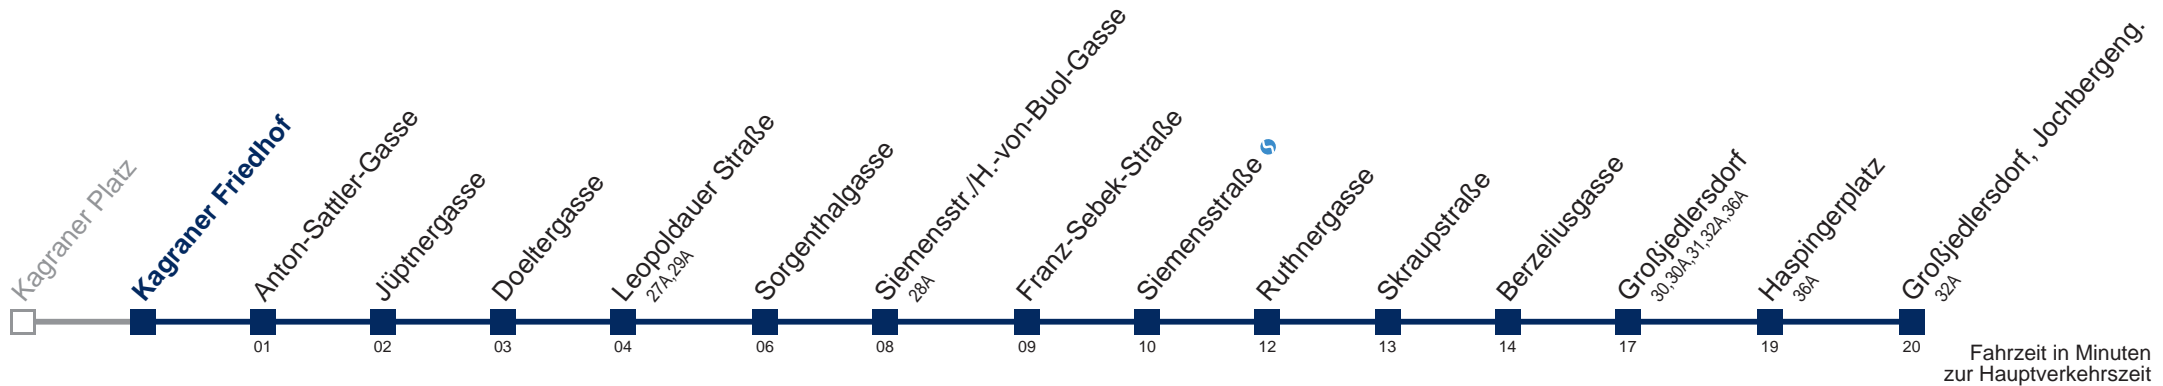

31 A Großjedlersdorf, Jochbergeng.

Montag-Freitag (Schule)

5	02 15 30 37 47 57
6	07 17 27 37 44 52 59
7	07 14 22 29 37 44 52 59
8	07 12 17 27 37 42 47 57
9	07 17 27 37 47 57
10	07 17 27 37 47 57
11	07 17 27 37 47 57
12	07 17 27 37 47 57
13	07 17 27 37 47 57
14	07 17 27 37 44 52 59
15	07 14 22 29 37 44 52 59
16	07 14 22 29 37 44 52 59
17	07 14 22 29 37 44 52 59
18	07 14 22 29 37 47 52 57
19	07 17 27 37 47 57
20	07 17 27 37 47 57
21	07 17 27 37 47 57
22	06 21 29 36 51
23	06 21 36 51
0	06 21 36 51

Montag-Freitag (Ferien)

5	02 15 30 37 47 57
6	07 17 27 37 47 57
7	07 17 27 37 47 57
8	07 17 27 37 47 57
9	07 17 27 37 47 57
10	07 17 27 37 47 57
11	07 17 27 37 47 57
12	07 17 27 37 47 57
13	07 17 27 37 47 57
14	07 17 27 37 47 57
15	07 17 27 37 47 57
16	07 17 27 37 47 57
17	07 17 27 37 47 57
18	07 17 27 37 47 57
19	07 17 27 37 47 57
20	07 17 27 37 47 57
21	07 17 27 37 47 57
22	06 21 29 36 51
23	06 21 36 51
0	06 21 36 51

Samstag

5	01 21 36 51
6	07 22 37 52
7	07 17 27 37 47 57
8	07 17 27 37 47 57
9	07 17 27 37 47 57
10	07 17 27 37 47 57
11	07 17 27 37 47 57
12	07 17 27 37 47 57
13	07 17 27 37 47 57
14	07 17 27 37 47 57
15	07 17 27 37 47 57
16	07 17 27 37 47 57
17	07 17 27 37 47 57
18	07 17 27 37 47 57
19	07 17 27 37 47 57
20	07 22 29 37 52
21	07 22 37 52
22	06 21 36 51
23	06 21 36 51
0	06 21 36 51

Sonn- und Feiertags

5	01 21 36 51
6	06 21 36 51
7	06 21 36 51
8	06 21 36 51
9	07 17 27 37 47 57
10	07 17 27 37 47 57
11	07 17 27 37 47 57
12	07 17 27 37 47 57
13	07 17 27 37 47 57
14	07 17 27 37 47 57
15	07 17 27 37 47 57
16	07 17 27 37 47 57
17	07 17 27 37 47 57
18	07 17 27 37 47 57
19	07 17 27 37 47 57
20	07 22 30 37 52
21	07 22 37 52
22	06 21 36 51
23	06 21 36 51
0	06 21 36 51

Am 24.12. Verkehr wie samstags, ab ca. 18:00 Uhr Intervall alle 15 Minuten

Am 31.12. Verkehr wie samstags ☐ bis Sorgenthalgasse

Kaufen Sie Ihre Tickets bequem mit der WienMobil-App.
Buy your tickets easily via our WienMobil app.

Auskunft Servicetelefon 01/7909 100

Änderungen vorbehalten