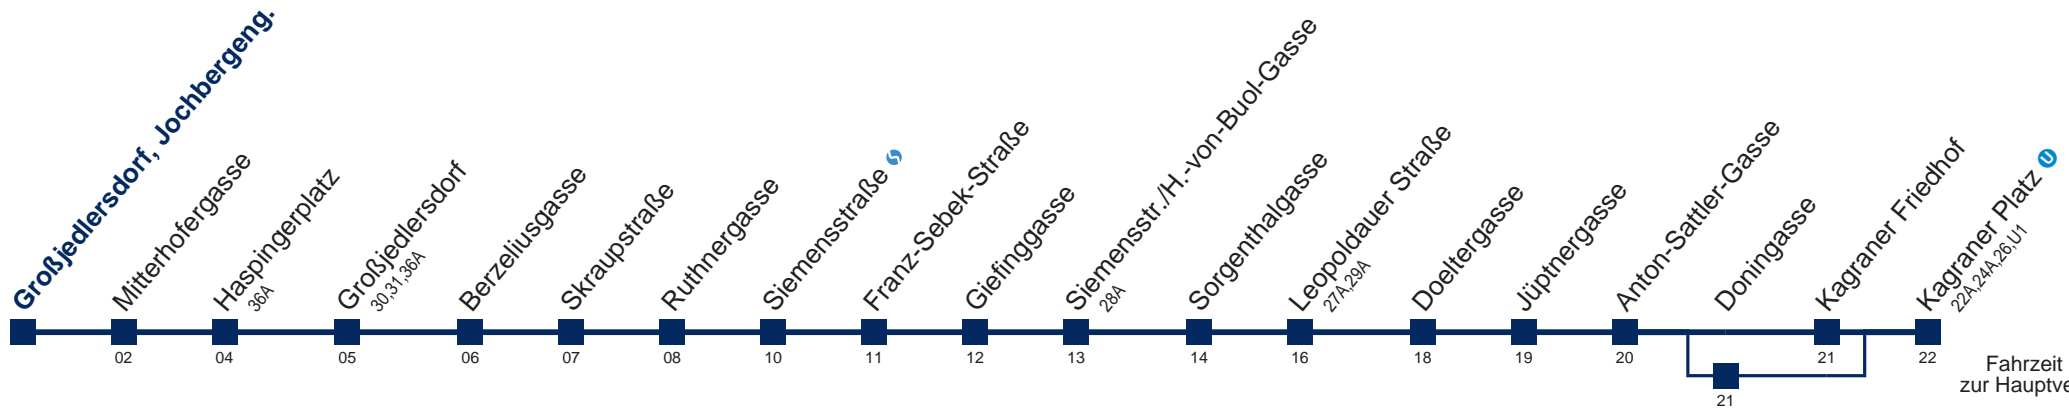

31 A Kagraner Platz

Fahrzeit in Minuten zur Hauptverkehrszeit

Montag-Freitag (Schule)

5	03 13 23 33 43 52
6	02 12 22 32 42 49 55
7	02 08 14 20 28 35 43 50 58
8	05 13 20 29 40 50
9	00 10 20 30 40 50
10	00 10 20 30 40 50
11	00 10 20 30 40 50
12	00 10 20 30 40 50
13	00 10 20 30 40 50
14	00 10 20 30 40 50
15	00 08 15 23 30 38 45 52 59
16	07 14 22 29 37 44 52 59
17	07 14 22 29 37 45 53
18	01 09 16 24 31 41 46 51
19	01 11 21 31 41 53
20	04 14 24 34 44 54
21	04 14 24 34 44 54
22	04 14 21 27 42 57
23	12 27 42 57
0	12 27 37 52
1	07

Montag-Freitag (Ferien)

5	03 13 23 33 43 52
6	02 12 22 32 42 51 59
7	09 19 29 39 49 59
8	09 19 29 40 50
9	00 10 20 30 40 50
10	00 10 20 30 40 50
11	00 10 20 30 40 50
12	00 10 20 30 40 50
13	00 10 20 30 40 50
14	00 10 20 30 40 50
15	00 10 20 30 40 50 59
16	09 19 29 39 49 59
17	09 19 29 40 50
18	01 11 21 31 41 51
19	01 11 21 31 41 53
20	04 14 24 34 44 54
21	04 14 24 34 44 54
22	04 14 21 27 42 57
23	12 27 42 57
0	12 27 37 52
1	07

Samstag

5	04 27 42 57
6	12 27 42 53
7	02 12 22 32 42 52
8	02 12 22 32 42 51
9	01 11 21 31 41 51
10	01 11 21 31 41 51
11	01 11 21 31 41 51
12	01 11 21 31 41 51
13	01 11 21 31 41 51
14	01 11 21 31 41 51
15	01 11 21 31 41 51
16	01 11 21 31 41 51
17	01 11 21 31 41 51
18	01 11 21 31 41 53
19	04 14 24 34 44 54
20	04 14 21 27 42 57
21	12 27 42 57
22	12 27 42 57
23	12 27 42 57
0	12 27 37 52
1	07

Sonn- und Feiertags

5	04 27 42 57
6	12 27 42 57
7	12 27 42 57
8	12 27 42 57
9	11 23 33 43 53
10	03 13 23 33 43 53
11	03 13 23 33 43 53
12	03 13 23 33 43 53
13	03 13 23 33 43 53
14	03 13 23 33 43 53
15	03 13 23 33 43 53
16	03 13 23 33 43 53
17	03 13 23 33 43 53
18	03 13 23 33 43 53
19	04 14 24 34 44 54
20	04 14 22 27 44 57
21	12 27 42 57
22	12 27 42 57
23	12 27 42 57
0	12 27 37 52
1	07

Am 24.12. Verkehr wie samstags, ab ca. 18:00 Uhr Intervall alle 15 Minuten
Am 31.12. Verkehr wie samstags ☐ bis Siemensstr./H.-von-Buol-Gasse

☐ über Doningasse

Kaufen Sie Ihre Tickets bequem mit der WienMobil-App.
Buy your tickets easily via our WienMobil app.