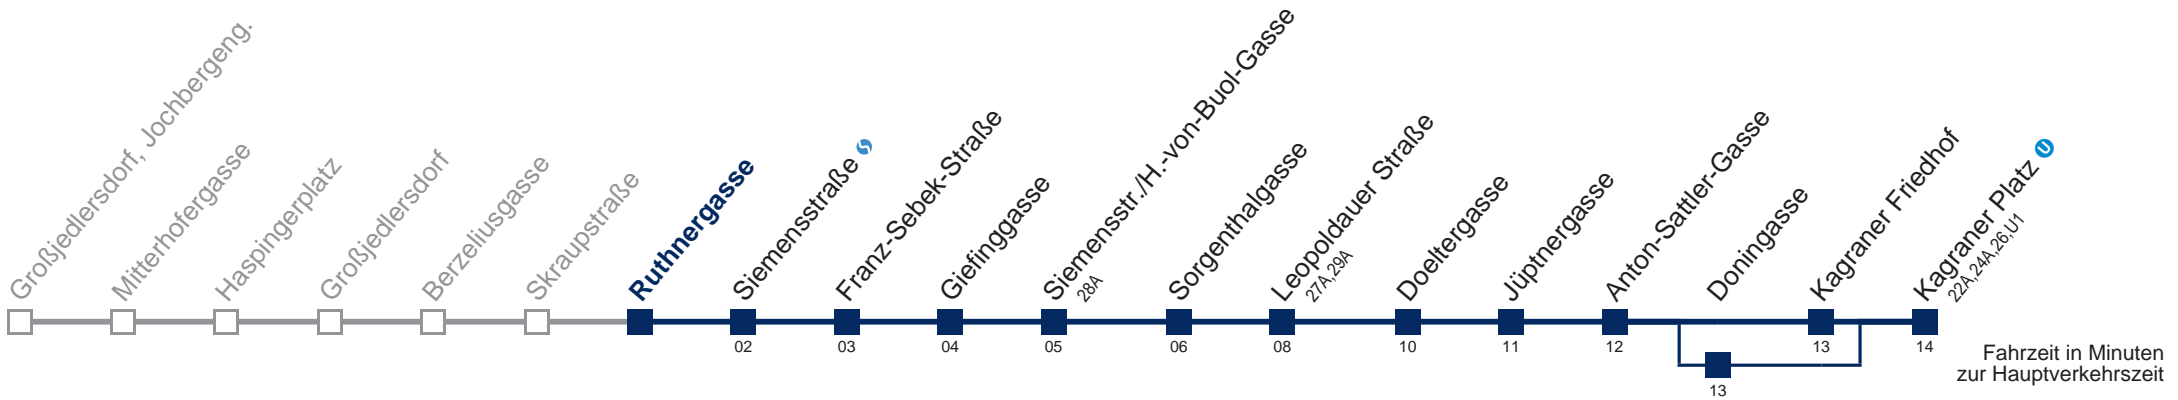

31 A Kagraner Platz U

Montag-Freitag (Schule)

5	10 20 30 40 50 59
6	09 19 29 39 49 56
7	03 10 16 22 28 36 43 51 58
8	06 13 21 28 37 48 58
9	08 18 28 38 48 58
10	08 18 28 38 48 58
11	08 18 28 38 48 58
12	08 18 28 38 48 58
13	08 18 28 38 48 58
14	08 18 28 38 48 58
15	08 15 23 30 38 45 52
16	00 07 15 22 30 37 45 52
17	00 07 15 22 30 37 45 53
18	01 09 16 24 31 39 49 54 59
19	09 19 29 39 49
20	01 11 21 31 41 51
21	01 11 21 31 41 51
22	01 11 21 27 34 49
23	04 19 34 49
0	04 19 34 44 59
1	14

Montag-Freitag (Ferien)

5	10 20 30 40 50 59
6	09 19 29 39 49 58
7	07 17 27 37 47 57
8	07 17 27 37 48 58
9	08 18 28 38 48 58
10	08 18 28 38 48 58
11	08 18 28 38 48 58
12	08 18 28 38 48 58
13	08 18 28 38 48 58
14	08 18 28 38 48 58
15	08 18 28 38 47 57
16	07 17 27 37 47 57
17	07 17 27 37 48 58
18	09 19 29 39 49 59
19	09 19 29 39 49
20	01 11 21 31 41 51
21	01 11 21 31 41 51
22	01 11 21 27 34 49
23	04 19 34 49
0	04 19 34 44 59
1	14

Samstag

5	11 34 49
6	04 19 34 49
7	00 10 20 30 40 50
8	00 10 20 30 40 50 59
9	09 19 29 39 49 59
10	09 19 29 39 49 59
11	09 19 29 39 49 59
12	09 19 29 39 49 59
13	09 19 29 39 49 59
14	09 19 29 39 49 59
15	09 19 29 39 49 59
16	09 19 29 39 49 59
17	09 19 29 39 49 59
18	09 19 29 39 49
19	01 11 21 31 41 51
20	01 11 21 27 34 49
21	04 19 34 49
22	04 19 34 49
23	04 19 34 49
0	04 19 34 44 59
1	14

Sonn- und Feiertags

5	11 34 49
6	04 19 34 49
7	04 19 34 49
8	04 19 34 49
9	04 19 31 41 51
10	01 11 21 31 41 51
11	01 11 21 31 41 51
12	01 11 21 31 41 51
13	01 11 21 31 41 51
14	01 11 21 31 41 51
15	01 11 21 31 41 51
16	01 11 21 31 41 51
17	01 11 21 31 41 51
18	01 11 21 31 41 51
19	01 11 21 31 41 51
20	01 11 21 28 34 51
21	04 19 34 49
22	04 19 34 49
23	04 19 34 49
0	04 19 34 44 59
1	14

Am 24.12. Verkehr wie samstags, ab ca. 18:00 Uhr Intervall alle 15 Minuten
Am 31.12. Verkehr wie samstags □ bis Siemensstr./H.-von-Buol-Gasse

über Döblergasse

Kaufen Sie Ihre Tickets bequem mit der WienMobil-App.
Buy your tickets easily via our WienMobil app.

Auskunft Servicetelefon 01/7909 100
Änderungen vorbehalten