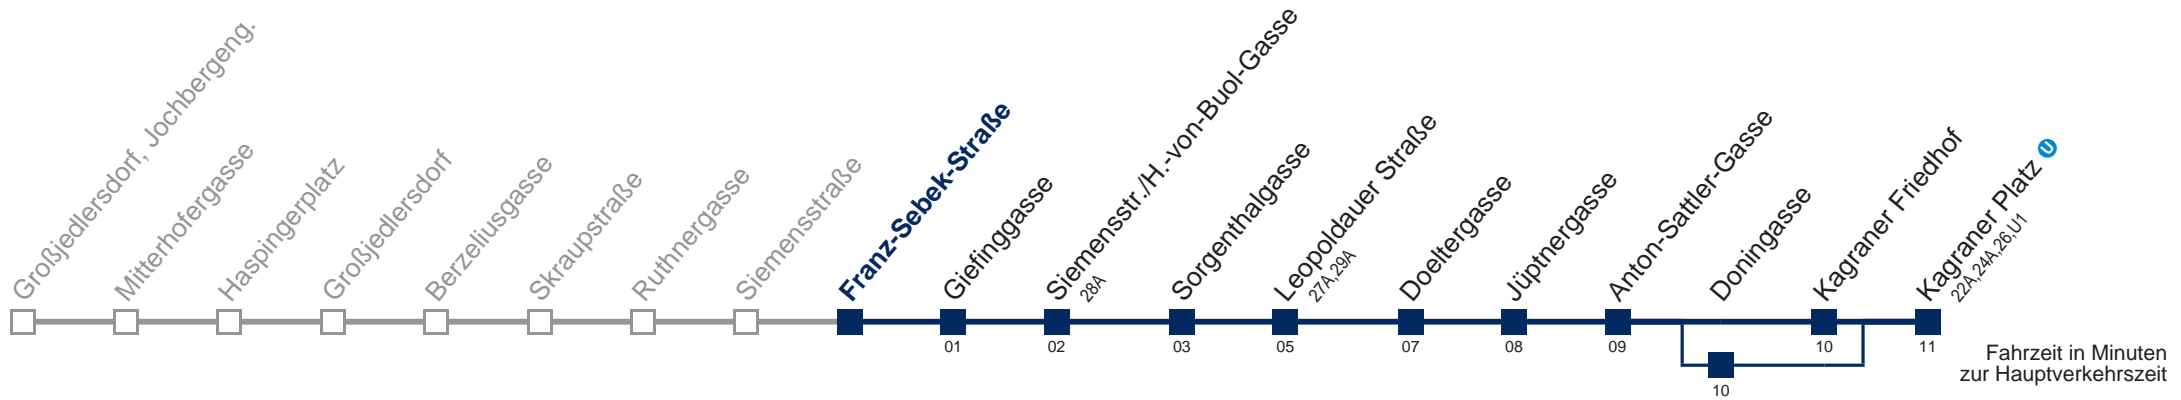

31 A Kagraner Platz U

Montag-Freitag (Schule)

5	03 13 23 33 43 53
6	02 12 22 32 42 51 59
7	06 13 19 25 31 39 46 54
8	01 09 16 24 31 40 51
9	01 11 21 31 41 51
10	01 11 21 31 41 51
11	01 11 21 31 41 51
12	01 11 21 31 41 51
13	01 11 21 31 41 51
14	01 11 21 31 41 51
15	01 11 18 26 33 41 48 55
16	03 10 18 25 33 40 48 55
17	03 10 18 25 33 40 48 56
18	04 11 19 26 34 41 51 56
19	01 11 21 31 41 51
20	03 13 23 33 43 53
21	03 13 23 33 43 53
22	03 13 23 30 36 51
23	06 21 36 51
0	06 21 36 46
1	01 16

Montag-Freitag (Ferien)

5	03 13 23 33 43 53
6	02 12 22 32 42 51
7	00 10 20 30 40 50
8	00 10 20 30 40 51
9	01 11 21 31 41 51
10	01 11 21 31 41 51
11	01 11 21 31 41 51
12	01 11 21 31 41 51
13	01 11 21 31 41 51
14	01 11 21 31 41 51
15	01 11 21 31 41 50
16	00 10 20 30 40 50
17	00 10 20 30 40 51
18	01 11 21 31 41 51
19	01 11 21 31 41 51
20	03 13 23 33 43 53
21	03 13 23 33 43 53
22	03 13 23 30 36 51
23	06 21 36 51
0	06 21 36 46
1	01 16

Samstag

5	13 36 51
6	06 21 36 51
7	02 12 22 32 42 52
8	02 12 22 32 42 52
9	01 11 21 31 41 51
10	01 11 21 31 41 51
11	01 11 21 31 41 51
12	01 11 21 31 41 51
13	01 11 21 31 41 51
14	01 11 21 31 41 51
15	01 11 21 31 41 51
16	01 11 21 31 41 51
17	01 11 21 31 41 51
18	01 11 21 31 41 51
19	03 13 23 33 43 53
20	03 13 23 30 36 51
21	06 21 36 51
22	06 21 36 51
23	06 21 36 51
0	06 21 36 46
1	01 16

Sonn- und Feiertags

5	13 36 51
6	06 21 36 51
7	06 21 36 51
8	06 21 36 51
9	06 21 33 43 53
10	03 13 23 33 43 53
11	03 13 23 33 43 53
12	03 13 23 33 43 53
13	03 13 23 33 43 53
14	03 13 23 33 43 53
15	03 13 23 33 43 53
16	03 13 23 33 43 53
17	03 13 23 33 43 53
18	03 13 23 33 43 53
19	03 13 23 33 43 53
20	03 13 23 31 36 53
21	06 21 36 51
22	06 21 36 51
23	06 21 36 51
0	06 21 36 46
1	01 16

Am 24.12. Verkehr wie samstags, ab ca. 18:00 Uhr Intervall alle 15 Minuten
Am 31.12. Verkehr wie samstags ☐ bis Siemensstr./H.-von-Buol-Gasse

☐ über Doningasse

Kaufen Sie Ihre Tickets bequem mit der WienMobil-App.
Buy your tickets easily via our WienMobil app.