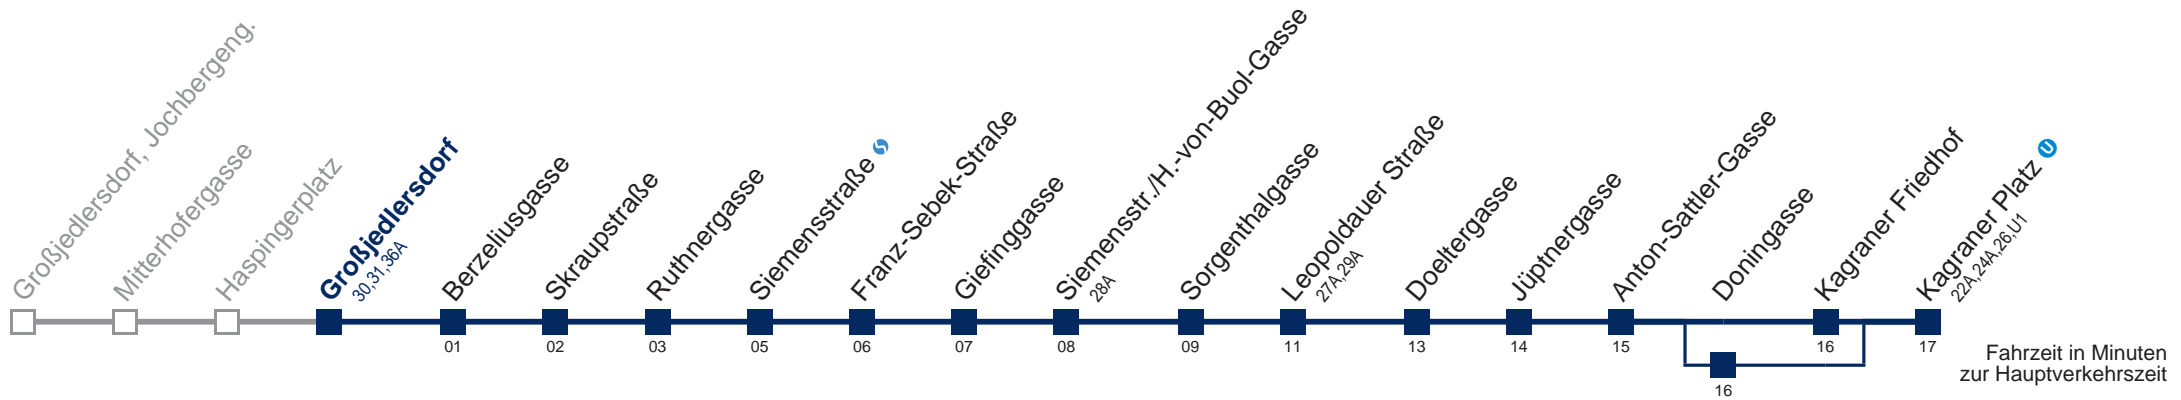

31 A Kagraner Platz

Montag-Freitag (Schule)

5	08 18 28 38 48 57
6	07 17 27 37 46 54
7	00 07 13 19 25 33 40 48 55
8	03 10 18 25 34 45 55
9	05 15 25 35 45 55
10	05 15 25 35 45 55
11	05 15 25 35 45 55
12	05 15 25 35 45 55
13	05 15 25 35 45 55
14	05 15 25 35 45 55
15	05 12 20 27 35 42 49 57
16	04 12 19 27 34 42 49 57
17	04 12 19 27 34 42 50 58
18	06 13 21 28 36 46 51 56
19	06 16 26 36 46 58
20	08 18 28 38 48 58
21	08 18 28 38 48 58
22	08 18 25 31 46
23	01 16 31 46
0	01 16 31 41 56
1	11

Montag-Freitag (Ferien)

5	08 18 28 38 48 57
6	07 17 27 37 46 55
7	04 14 24 34 44 54
8	04 14 24 34 45 55
9	05 15 25 35 45 55
10	05 15 25 35 45 55
11	05 15 25 35 45 55
12	05 15 25 35 45 55
13	05 15 25 35 45 55
14	05 15 25 35 45 55
15	05 15 25 35 44 54
16	04 14 24 34 44 54
17	04 14 24 34 45 55
18	06 16 26 36 46 56
19	06 16 26 36 46 58
20	08 18 28 38 48 58
21	08 18 28 38 48 58
22	08 18 25 31 46
23	01 16 31 46
0	01 16 31 41 56
1	11

Samstag

5	08 31 46
6	01 16 31 46 57
7	07 17 27 37 47 57
8	07 17 27 37 47 56
9	06 16 26 36 46 56
10	06 16 26 36 46 56
11	06 16 26 36 46 56
12	06 16 26 36 46 56
13	06 16 26 36 46 56
14	06 16 26 36 46 56
15	06 16 26 36 46 56
16	06 16 26 36 46 56
17	06 16 26 36 46 56
18	06 16 26 36 46 58
19	08 18 28 38 48 58
20	08 18 25 31 46
21	01 16 31 46
22	01 16 31 46
23	01 16 31 46
0	01 16 31 41 56
1	11

Sonn- und Feiertags

5	08 31 46
6	01 16 31 46
7	01 16 31 46
8	01 16 31 46
9	01 16 28 38 48 58
10	08 18 28 38 48 58
11	08 18 28 38 48 58
12	08 18 28 38 48 58
13	08 18 28 38 48 58
14	08 18 28 38 48 58
15	08 18 28 38 48 58
16	08 18 28 38 48 58
17	08 18 28 38 48 58
18	08 18 28 38 48 58
19	08 18 28 38 48 58
20	08 18 26 31 48
21	01 16 31 46
22	01 16 31 46
23	01 16 31 46
0	01 16 31 41 56
1	11

Am 24.12. Verkehr wie samstags, ab ca. 18:00 Uhr Intervall alle 15 Minuten
Am 31.12. Verkehr wie samstags ☐ bis Siemensstr./H.-von-Buol-Gasse ☒ über Doningasse

WienMobil

Kaufen Sie Ihre Tickets bequem mit der WienMobil-App.
Buy your tickets easily via our WienMobil app.

Auskunft Servicetelefon 01/7909 100
Änderungen vorbehalten