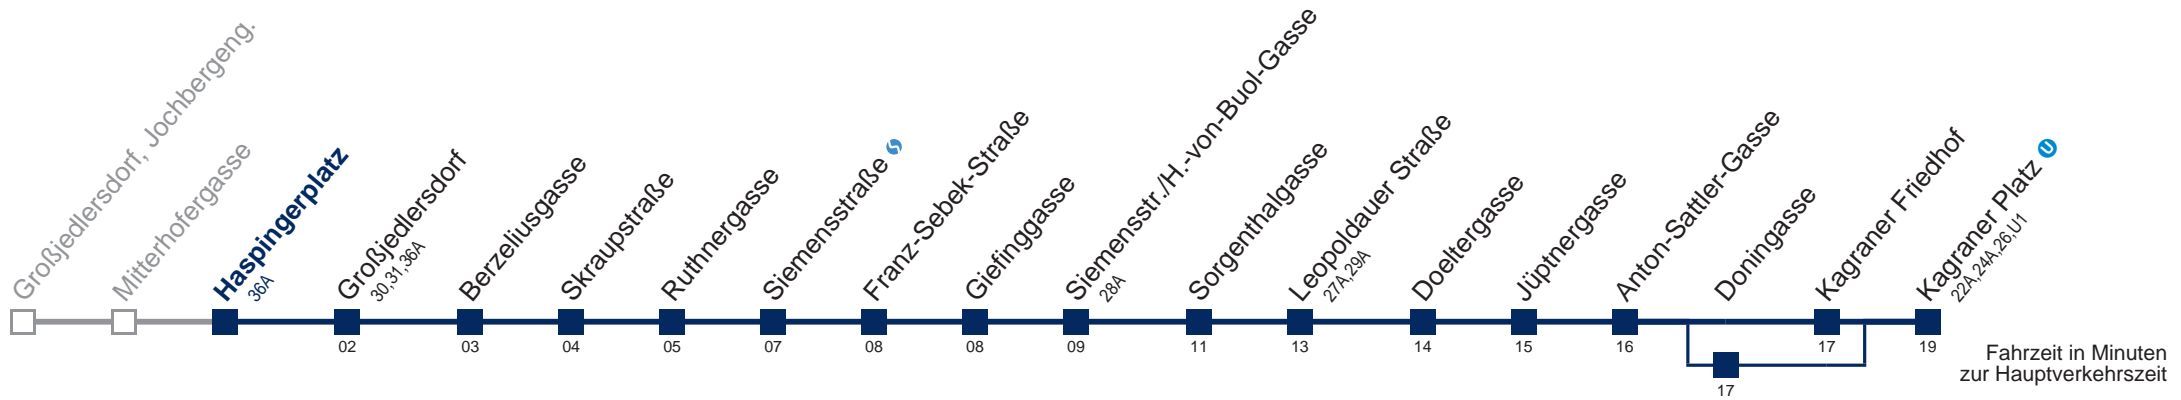

31 A Kagraner Platz U

Montag-Freitag (Schule)

5	06 16 26 36 46 55
6	05 15 25 35 45 52 58
7	06 12 18 24 31 39 46 54
8	01 09 16 24 33 43 53
9	03 13 23 33 43 53
10	03 13 23 33 43 53
11	03 13 23 33 43 53
12	03 13 23 33 43 53
13	03 13 23 33 43 53
14	03 13 23 33 43 53
15	03 11 18 26 33 41 48 55
16	03 10 18 25 33 40 48 55
17	03 10 18 25 33 40 49 57
18	04 12 19 27 34 44 49 54
19	04 14 24 34 44 56
20	07 17 27 37 47 57
21	07 17 27 37 47 57
22	07 17 23 30 45
23	00 15 30 45
0	00 15 30 40 55
1	10

Montag-Freitag (Ferien)

5	06 16 26 36 46 55
6	05 15 25 35 45 54
7	03 13 23 33 43 53
8	03 13 23 33 43 53
9	03 13 23 33 43 53
10	03 13 23 33 43 53
11	03 13 23 33 43 53
12	03 13 23 33 43 53
13	03 13 23 33 43 53
14	03 13 23 33 43 53
15	03 13 23 33 43 53
16	03 13 23 33 43 53
17	03 13 23 33 43 54
18	04 14 24 34 44 54
19	04 14 24 34 44 56
20	07 17 27 37 47 57
21	07 17 27 37 47 57
22	07 17 23 30 45
23	00 15 30 45
0	00 15 30 40 55
1	10

Samstag

5	07 30 45
6	00 15 30 45 56
7	05 15 25 35 45 55
8	05 15 25 35 45 54
9	04 14 24 34 44 54
10	04 14 24 34 44 54
11	04 14 24 34 44 54
12	04 14 24 34 44 54
13	04 14 24 34 44 54
14	04 14 24 34 44 54
15	04 14 24 34 44 54
16	04 14 24 34 44 54
17	04 14 24 34 44 54
18	04 14 24 34 44 56
19	07 17 27 37 47 57
20	07 17 23 30 45
21	00 15 30 45
22	00 15 30 45
23	00 15 30 45
0	00 15 30 40 55
1	10

Sonn- und Feiertags

5	07 30 45
6	00 15 30 45
7	00 15 30 45
8	00 15 30 45 59
9	14 26 36 46 56
10	06 16 26 36 46 56
11	06 16 26 36 46 56
12	06 16 26 36 46 56
13	06 16 26 36 46 56
14	06 16 26 36 46 56
15	06 16 26 36 46 56
16	06 16 26 36 46 56
17	06 16 26 36 46 56
18	06 16 26 36 46 56
19	07 17 27 37 47 57
20	07 17 24 30 47
21	00 15 30 45
22	00 15 30 45
23	00 15 30 45
0	00 15 30 40 55
1	10

Am 24.12. Verkehr wie samstags, ab ca. 18:00 Uhr Intervall alle 15 Minuten
Am 31.12. Verkehr wie samstags ☐ bis Siemensstr./H.-von-Buol-Gasse

☐ über Doningasse

Kaufen Sie Ihre Tickets bequem mit der WienMobil-App.
Buy your tickets easily via our WienMobil app.

Auskunft Servicetelefon 01/7909 100
Änderungen vorbehalten