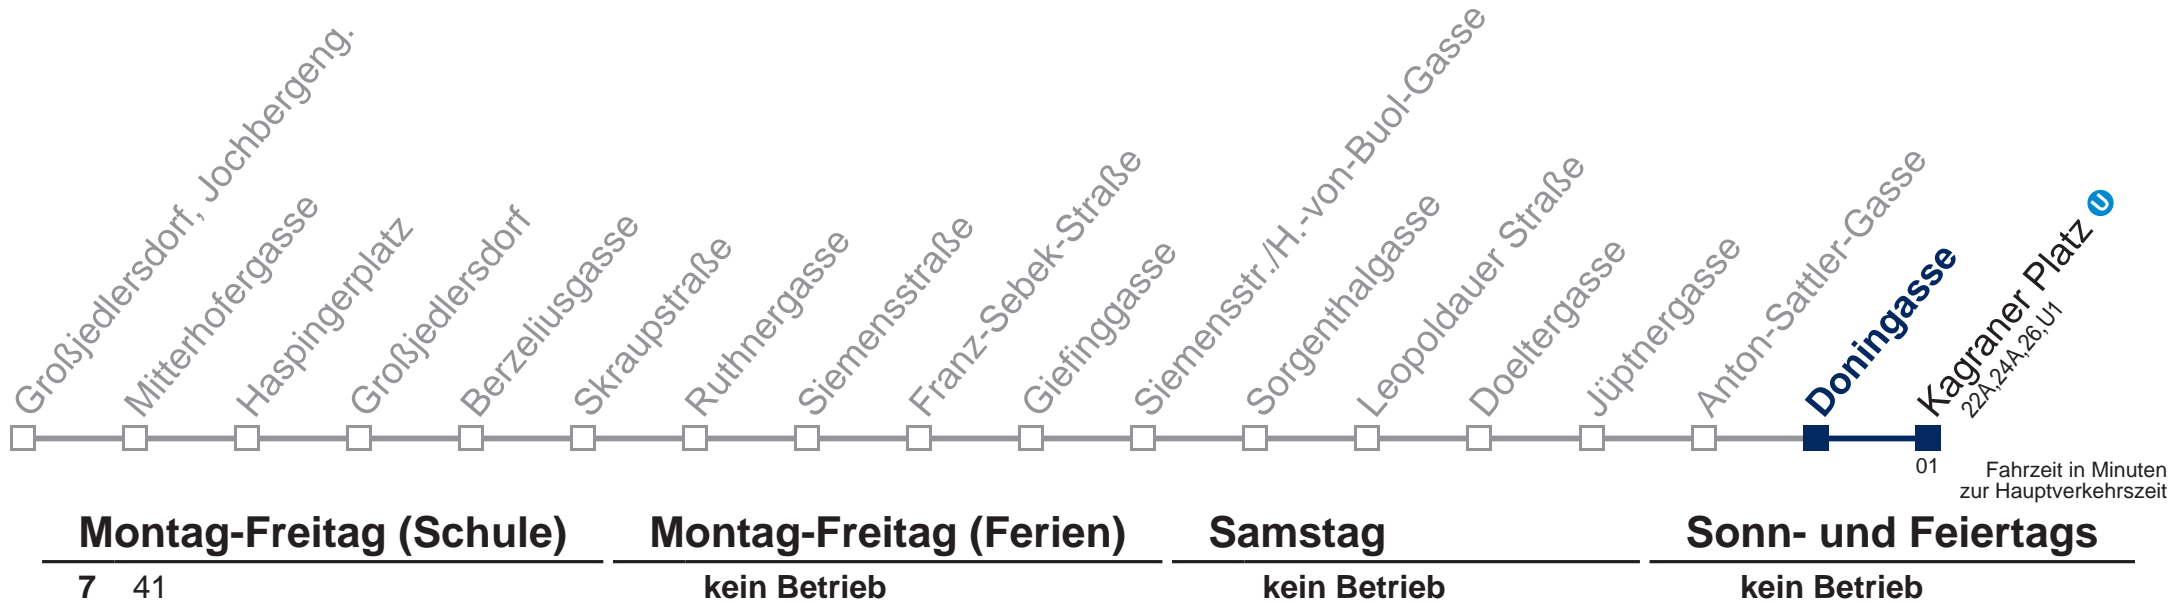

# 31 A Kagraner Platz

Am 24.12. Verkehr wie samstags, ab ca. 18:00 Uhr Intervall alle 15 Minuten  
 Am 31.12. Verkehr wie samstags

Kaufen Sie Ihre Tickets bequem mit der WienMobil-App.  
 Buy your tickets easily via our WienMobil app.