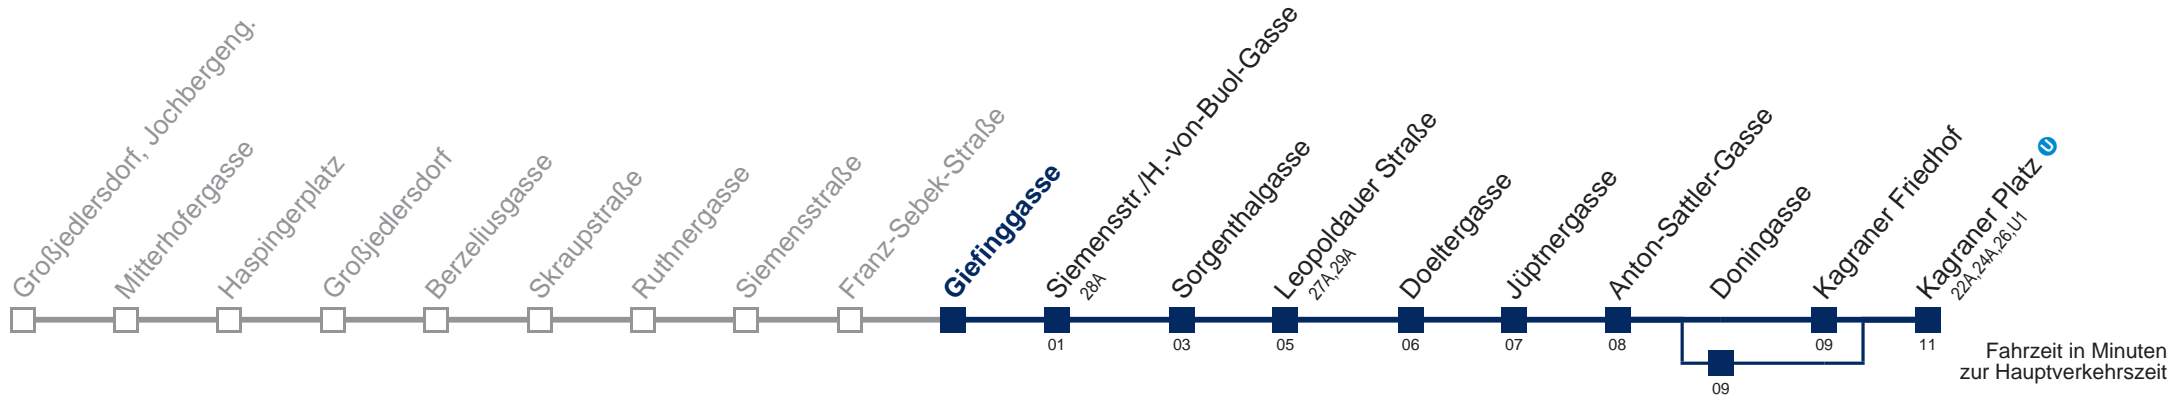

31 A Kagraner Platz U

Montag-Freitag (Schule)

5	03 13 23 33 43 53
6	02 12 22 32 42 52 59
7	06 14 20 26 32 39 47 54
8	02 09 17 24 32 41 51
9	01 11 21 31 41 51
10	01 11 21 31 41 51
11	01 11 21 31 41 51
12	01 11 21 31 41 51
13	01 11 21 31 41 51
14	01 11 21 31 41 51
15	01 11 19 26 34 41 49 56
16	03 11 18 26 33 41 48 56
17	03 11 18 26 33 41 48 57
18	04 12 19 27 34 42 52 57
19	02 12 22 32 42 52
20	04 14 24 34 44 54
21	04 14 24 34 44 54
22	04 14 24 30 37 52
23	07 22 37 52
0	07 22 37 47
1	02 17

Montag-Freitag (Ferien)

5	03 13 23 33 43 53
6	02 12 22 32 42 52
7	01 11 21 31 41 51
8	01 11 21 31 41 51
9	01 11 21 31 41 51
10	01 11 21 31 41 51
11	01 11 21 31 41 51
12	01 11 21 31 41 51
13	01 11 21 31 41 51
14	01 11 21 31 41 51
15	01 11 21 31 41 51
16	01 11 21 31 41 51
17	01 11 21 31 41 51
18	02 12 22 32 42 52
19	02 12 22 32 42 52
20	04 14 24 34 44 54
21	04 14 24 34 44 54
22	04 14 24 30 37 52
23	07 22 37 52
0	07 22 37 47
1	02 17

Samstag

5	14 37 52
6	07 22 37 52
7	03 13 23 33 43 53
8	03 13 23 33 43 53
9	02 12 22 32 42 52
10	02 12 22 32 42 52
11	02 12 22 32 42 52
12	02 12 22 32 42 52
13	02 12 22 32 42 52
14	02 12 22 32 42 52
15	02 12 22 32 42 52
16	02 12 22 32 42 52
17	02 12 22 32 42 52
18	02 12 22 32 42 52
19	04 14 24 34 44 54
20	04 14 24 30 37 52
21	07 22 37 52
22	07 22 37 52
23	07 22 37 52
0	07 22 37 47
1	02 17

Sonn- und Feiertags

5	14 37 52
6	07 22 37 52
7	07 22 37 52
8	07 22 37 52
9	07 22 34 44 54
10	04 14 24 34 44 54
11	04 14 24 34 44 54
12	04 14 24 34 44 54
13	04 14 24 34 44 54
14	04 14 24 34 44 54
15	04 14 24 34 44 54
16	04 14 24 34 44 54
17	04 14 24 34 44 54
18	04 14 24 34 44 54
19	04 14 24 34 44 54
20	04 14 24 31 37 54
21	07 22 37 52
22	07 22 37 52
23	07 22 37 52
0	07 22 37 47
1	02 17

Am 24.12. Verkehr wie samstags, ab ca. 18:00 Uhr Intervall alle 15 Minuten
Am 31.12. Verkehr wie samstags □ bis Siemensstr./H.-von-Buol-Gasse

über Doningasse

Kaufen Sie Ihre Tickets bequem mit der WienMobil-App.
Buy your tickets easily via our WienMobil app.