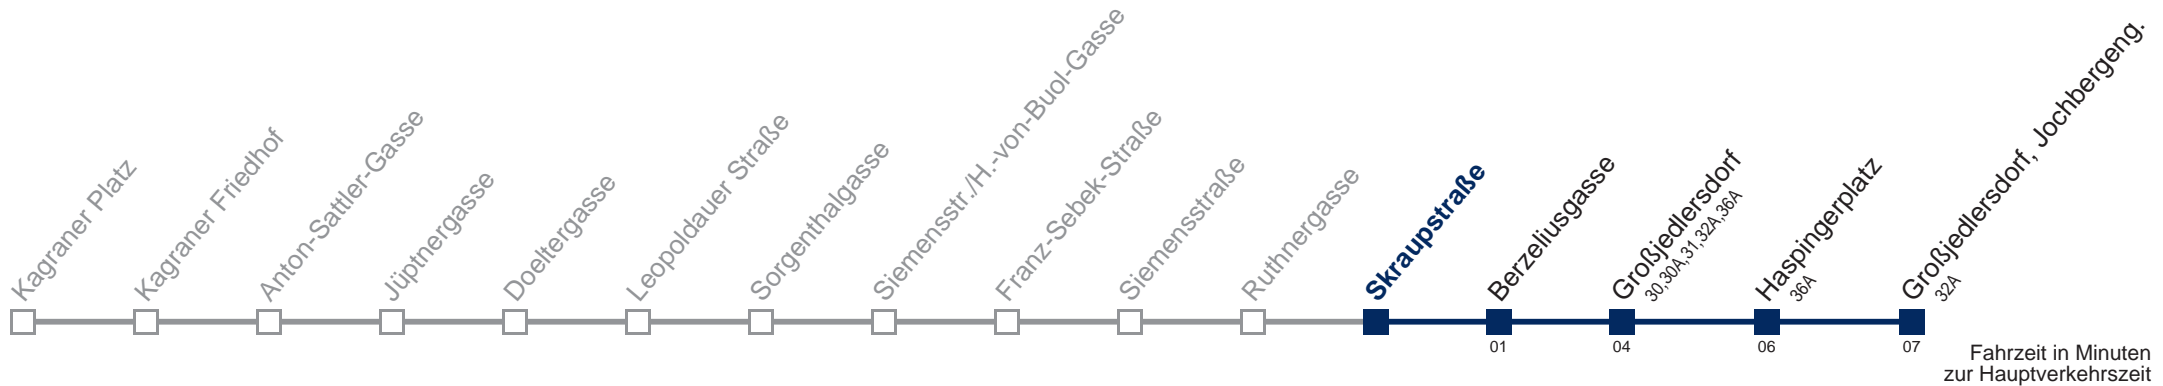

31 A Großjedlersdorf, Jochbergeng.

Montag-Freitag (Schule)

4	58
5	05 13 26 32 41 48 58
6	09 19 29 39 44 49 56
7	04 12 20 27 35 42 50 57
8	05 12 20 30 40 50
9	00 10 20 30 40 50
10	00 10 20 30 40 50
11	00 10 20 30 40 50
12	00 10 20 30 40 50
13	00 10 20 30 40 50
14	00 10 20 30 40 50 57
15	05 12 20 27 35 42 50 57
16	05 12 20 27 35 42 50 57
17	05 12 20 27 35 42 50 57
18	05 12 20 27 35 42 50
19	00 09 19 29 39 49 59
20	08 18 28 38 48 58
21	08 18 28 38 48 58
22	07 17 32 47
23	02 17 32 47
0	02 17 32 47
1	02

Montag-Freitag (Ferien)

4	58
5	05 13 26 33 41 48 58
6	09 19 29 39 49 59
7	10 20 30 40 50
8	00 10 20 30 40 50
9	00 10 20 30 40 50
10	00 10 20 30 40 50
11	00 10 20 30 40 50
12	00 10 20 30 40 50
13	00 10 20 30 40 50
14	00 10 20 30 40 50
15	00 10 20 30 40 50
16	00 10 20 30 40 50
17	00 10 20 30 40 50
18	00 10 20 30 40 50
19	00 09 19 29 39 49 59
20	08 18 28 38 48 58
21	08 18 28 38 48 58
22	07 17 32 47
23	02 17 32 47
0	02 17 32 47
1	02

Samstag

4	59
5	12 32 47
6	02 18 33 40 48 55
7	03 19 29 39 49 59
8	09 19 29 39 49 59
9	09 19 29 39 49 59
10	09 19 29 39 49 59
11	09 19 29 39 49 59
12	09 19 29 39 49 59
13	09 19 29 39 49 59
14	09 19 29 39 49 59
15	09 19 29 39 49 59
16	09 19 29 39 49 59
17	09 19 29 39 49 59
18	09 19 29 39 49 59
19	08 18 28 38 48 58
20	08 18 33 48
21	03 18 33 48
22	03 17 32 47
23	02 17 32 47
0	02 17 32 47
1	02

Sonn- und Feiertags

4	59
5	12 32 47
6	02 17 32 47
7	02 17 32 47
8	02 17 32 47
9	02 09 18 28 38 48 58
10	08 18 28 38 48 58
11	08 18 28 38 48 58
12	08 18 28 38 48 58
13	08 18 28 38 48 58
14	08 18 28 38 48 58
15	08 18 28 38 48 58
16	08 18 28 38 48 58
17	08 18 28 38 48 58
18	08 18 28 38 48 58
19	08 18 28 38 48 58
20	08 18 33 48
21	03 18 33 48
22	03 17 32 47
23	02 17 32 47
0	02 17 32 47
1	02

Am 24.12. Verkehr wie samstags, ab ca. 18:00 Uhr Intervall alle 15 Minuten
Am 31.12. Verkehr wie samstags

Kaufen Sie Ihre Tickets bequem mit der WienMobil-App.
Buy your tickets easily via our WienMobil app.

Auskunft Servicetelefon 01/7909 100
Änderungen vorbehalten