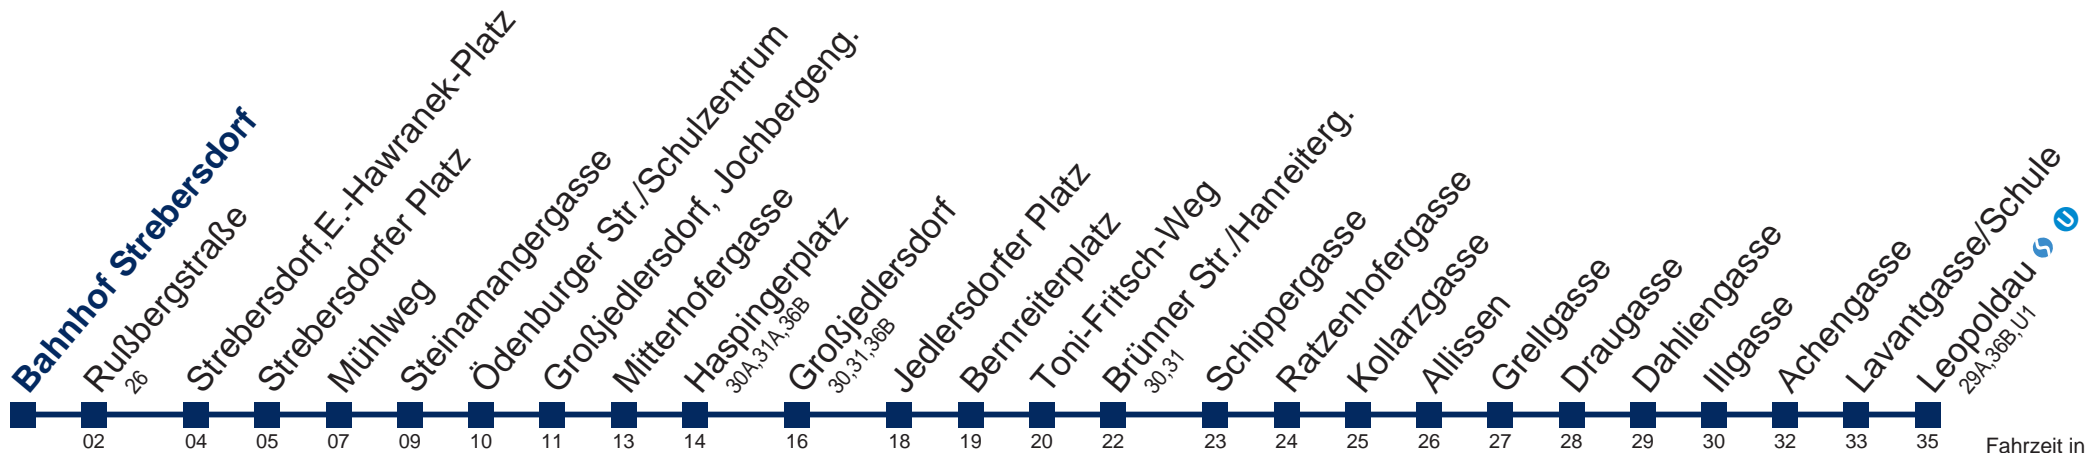

32A Leopoldau

Fahrzeit in Minuten zur Hauptverkehrszeit

Montag-Freitag (Schule)

Montag-Freitag (Ferien)

Samstag

Sonn- und Feiertags

Betrieb ab Haspingerplatz

5	25 40 55
6	05 15 22 30 37 44 52 58
7	04 12 19 26 33 40 48 56
8	05 10 15 20 25 35 45 52
9	00 15 30
10	00 30
11	00 30 40 50
12	00 10 20 30 40 50
13	00 10 20 30 40 50
14	00 10 20 30 40 50
15	00 10 20 30 40 50
16	00 10 20 30 40 50
17	00 10 20 30 40 50
18	00 10 20 30 40 50
19	00 10 20 27 35 50 57

5	25 40 55
6	10 20 30 40 50
7	00 10 20 30 40 50
8	00 10 20 30 38 45
9	00 15 30
10	00 30
11	00 30 45
12	00 15 30 45
13	00 15 30 45
14	00 15 30 45
15	00 15 30 40 50
16	00 10 20 30 40 50
17	00 10 20 30 40 50
18	00 10 20 30 40 50
19	00 10 20 27 35 50 57

5	30
6	00 30
7	00 30
8	00 30
9	00 30
10	00 30
11	00 30
12	00 30
13	00 30
14	00
15	
16	
17	
18	
19	

kein Betrieb

Am 24.12. und 31.12. Verkehr wie samstags
  bis Großjedlersdorf

Kaufen Sie Ihre Tickets bequem mit der WienMobil-App.
Buy your tickets easily via our WienMobil app.

Auskunft Servicetelefon 01/7909 100
Änderungen vorbehalten