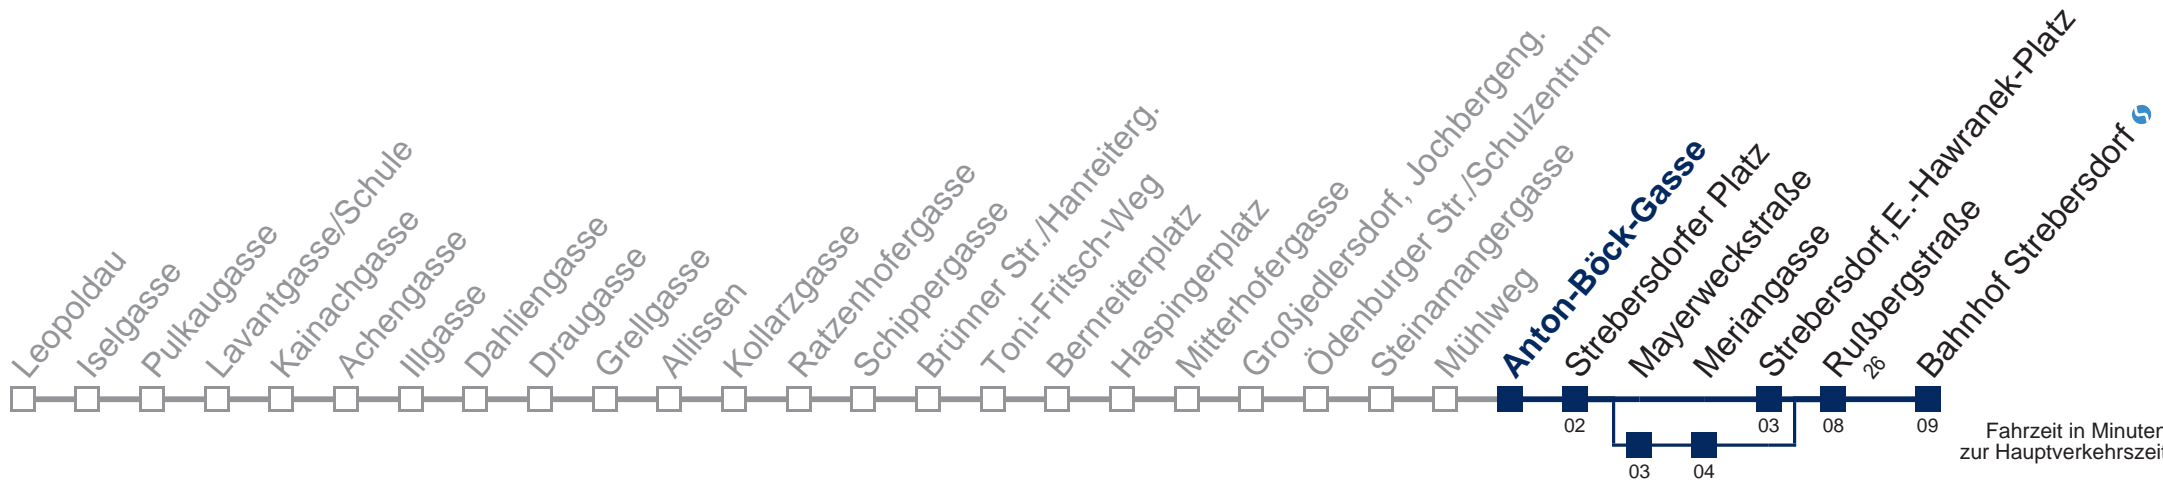

32A Bahnhof Strebersdorf

Montag-Freitag (Schule)

5	18	33	44	55	59				
6	12	23	28	35	45	49	55		
7	00	07	13	20	28	37	45	50	55
8	00	05	12	21	29	39	49		
9	01	17	47						
10	17	47							
11	16	31	42	51	57				
12	08	18	28	38	48	58			
13	08	18	28	38	48	58			
14	08	18	28	38	48	58			
15	08	18	28	38	48	58			
16	08	18	28	38	48	58			
17	08	18	28	38	48	58			
18	08	18	28	38	48	58			
19	08	17	27	37	47				

Montag-Freitag (Ferien)

5	18	33	44	59		
6	09	15	30	36	45	55
7	07	20	32	42	52	
8	01	11	20	29	39	49
9	01	17	47			
10	17	47				
11	16	36	50			
12	05	20	35	50		
13	05	20	35	50		
14	05	20	35	50		
15	05	18	28	38	48	58
16	08	18	28	38	48	58
17	08	18	28	38	48	58
18	08	18	28	38	48	58
19	08	17	27	37	47	

Samstag

5	19	48
6	18	48
7	18	48
8	18	48
9	17	47
10	17	47
11	17	47
12	17	47
13	17	47
14		
15		
16		
17		
18		
19		

Sonn- und Feiertags

kein Betrieb

Am 24.12. und 31.12. Verkehr wie samstags
☐ über Mayerweckstraße

Kaufen Sie Ihre Tickets bequem mit der WienMobil-App.
Buy your tickets easily via our WienMobil app.

Auskunft Servicetelefon 01/7909 100
Änderungen vorbehalten