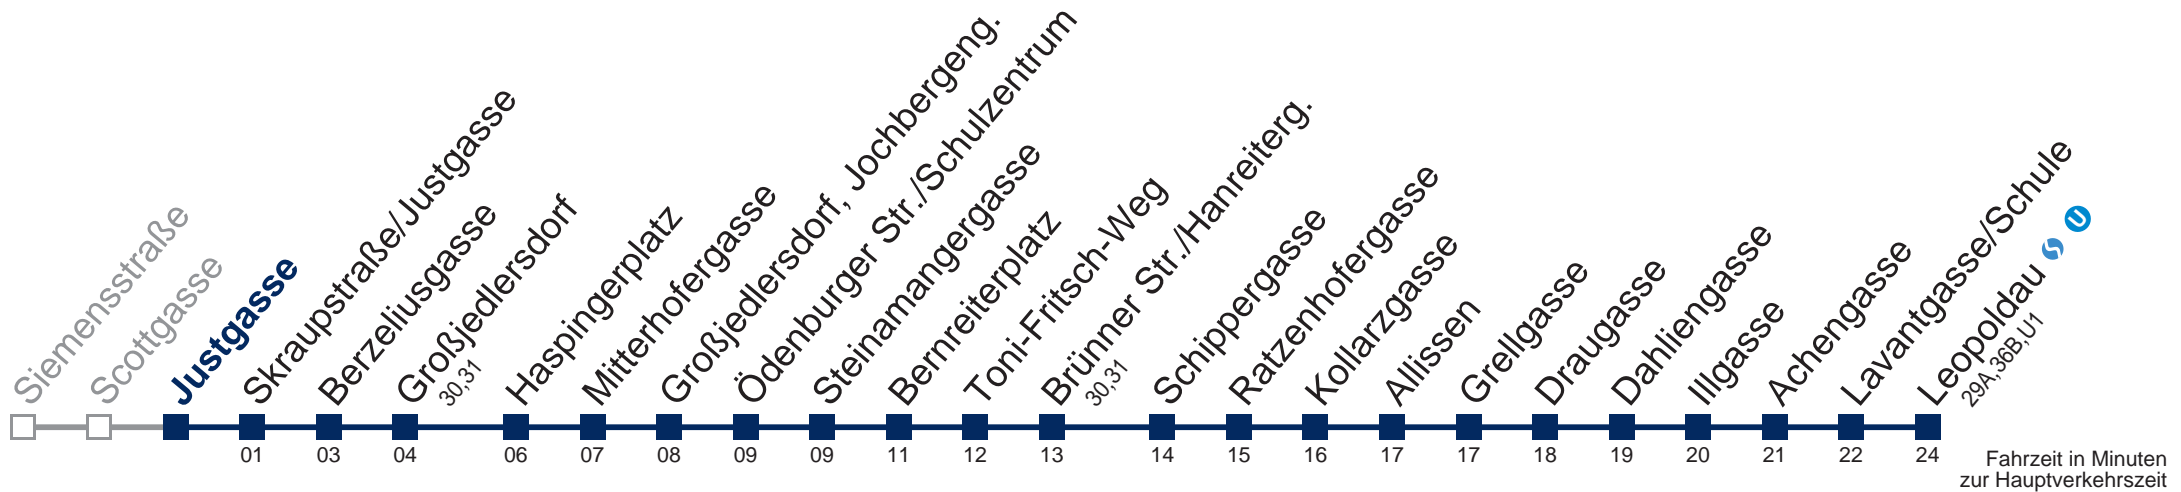

32A Leopoldau

Montag-Freitag (Schule)

20	38 53
21	08 23 38 53
22	08 23 38 53
23	08 23 38 53

Montag-Freitag (Ferien)

20	38 53
21	08 23 38 53
22	08 23 38 53
23	08 23 38 53

Samstag

20	38 53
21	08 23 38 53
22	08 23 38 53
23	08 23 38 53

Sonn- und Feiertags

20	38 53
21	08 23 38 53
22	08 23 38 53
23	07 22 38 53

Am 24.12. und 31.12. Verkehr wie samstags

Kaufen Sie Ihre Tickets bequem mit der WienMobil-App.
Buy your tickets easily via our WienMobil app.

Auskunft Servicetelefon 01/7909 100
Änderungen vorbehalten