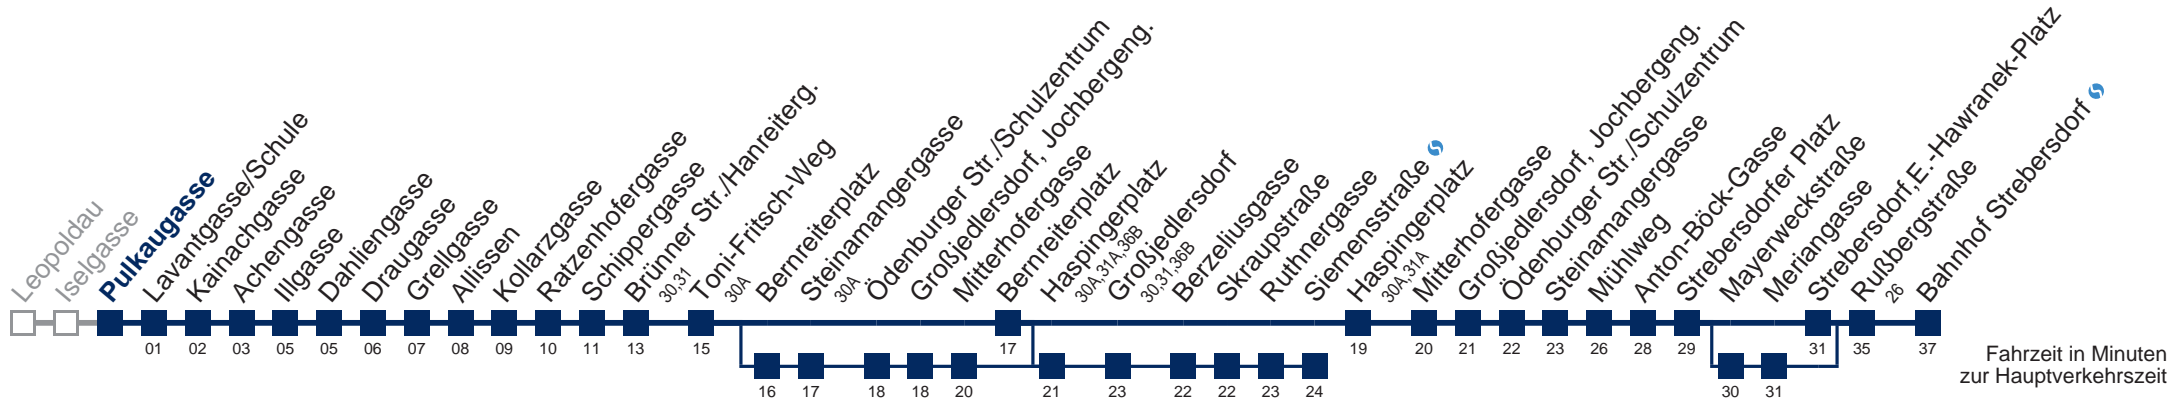

32A Bahnhof Strebersdorf

Montag-Freitag (Schule)

4	58
5	12 23 38 50
6	01 13 23 33 43 53
7	00 09 17 22 27 32 38 46 55
8	03 13 23 35 51
9	06 22 36 52
10	06 22 36 51
11	06 17 32 43 48 53
12	03 13 23 33 43 48 53
13	03 13 23 33 38 43 53
14	03 13 23 33 43 53
15	03 13 23 33 43 53
16	03 13 23 33 43 53
17	03 13 23 33 43 53
18	03 13 23 33 43 53
19	03 13 23 38 53
20	08 23 38 53
21	08 23 38 53
22	08 23 38 53
23	08 23 38 53
0	09

Montag-Freitag (Ferien)

4	58
5	12 23 38 53
6	08 23 33 43 53
7	04 14 24 34 44 54
8	03 13 23 35 51
9	06 22 36 52
10	06 22 36 51
11	01 11 25 40 55
12	10 25 40 55
13	10 25 40 55
14	10 25 40 53
15	03 13 23 33 43 53
16	03 13 23 33 43 53
17	03 13 23 33 43 53
18	03 13 23 33 43 53
19	03 13 23 38 53
20	08 23 38 53
21	08 23 38 53
22	08 23 38 53
23	08 23 38 53
0	09

Samstag

4	58
5	13 27 42 57
6	12 27 42 57
7	12 27 42 57
8	12 27 42 56
9	11 25 40 55
10	10 25 40 55
11	10 25 40 55
12	10 25 40 55
13	10 25 40 55
14	07 21 36 51
15	06 21 36 51
16	06 21 36 51
17	06 21 36 51
18	06 21 36 51
19	06 21 36 51
20	08 23 38 53
21	08 23 38 53
22	08 23 38 53
23	08 23 38 53
0	09

Sonn- und Feiertags

4	
5	27 53
6	08 23 38 53
7	08 23 38 53
8	08 23 38 53
9	08 23 36 51
10	06 21 36 51
11	06 21 36 51
12	06 21 36 51
13	06 21 36 51
14	06 21 36 51
15	06 21 36 51
16	06 21 36 51
17	06 21 36 51
18	06 21 36 51
19	06 21 36 51
20	08 23 38 53
21	08 23 38 53
22	08 23 38 53
23	08 23 38 53
0	09

Am 24.12. und 31.12. Verkehr wie samstags

über Haspingerplatz bis Großjedlersdorf

über Bernreiterplatz und Haspingerplatz bis Siemensstraße

über Bernreiterplatz und Haspingerplatz bis Großjedlersdorf

über Mayerweckstraße

Kaufen Sie Ihre Tickets bequem mit der WienMobil-App.
Buy your tickets easily via our WienMobil app.