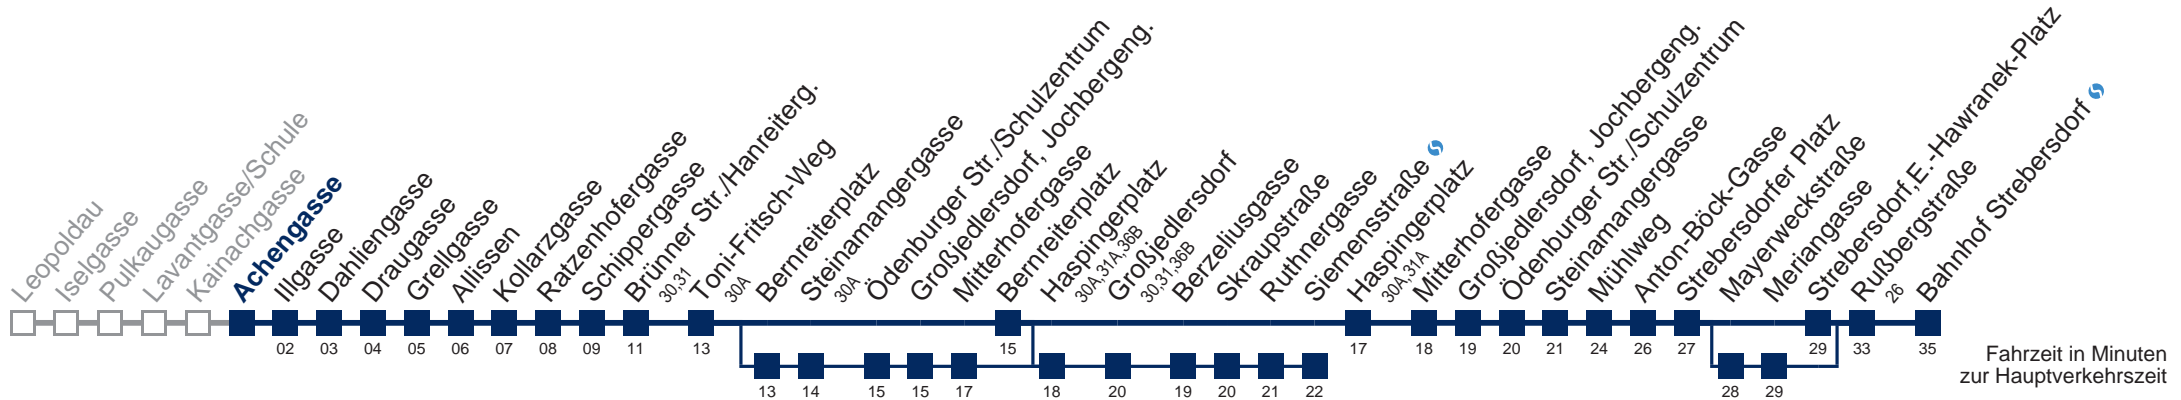

32A Bahnhof Strebersdorf

Fahrzeit in Minuten zur Hauptverkehrszeit

Montag-Freitag (Schule)

5	00	14	25	40	52				
6	03	15	25	35	45	55			
7	02	11	19	24	29	34	40	48	57
8	06	16	26	38	54				
9	09	24	39	54					
10	09	24	39	54					
11	09	20	35	46	51	56			
12	06	16	26	36	46	51	56		
13	06	16	26	36	41	46	56		
14	06	16	26	36	46	56			
15	06	16	26	36	46	56			
16	06	16	26	36	46	56			
17	06	16	26	36	46	56			
18	06	16	26	36	46	56			
19	06	16	26	41	56				
20	11	26	41	56					
21	11	26	41	56					
22	10	25	40	55					
23	10	25	40	55					
0	11								

Montag-Freitag (Ferien)

5	00	14	25	40	55	
6	10	25	35	45	55	
7	06	16	26	36	46	56
8	06	16	26	38	54	
9	09	24	39	54		
10	09	24	39	54		
11	04	14	28	43	58	
12	13	28	43	58		
13	13	28	43	58		
14	13	28	43	56		
15	06	16	26	36	46	56
16	06	16	26	36	46	56
17	06	16	26	36	46	56
18	06	16	26	36	46	56
19	06	16	26	41	56	
20	11	26	41	56		
21	11	26	41	56		
22	10	25	40	55		
23	10	25	40	55		
0	11					

Samstag

5	00	15	29	44	59
6	14	29	44	59	
7	14	29	44	59	
8	14	29	44	58	
9	13	27	42	57	
10	12	27	42	57	
11	12	27	42	57	
12	12	27	42	57	
13	12	27	42	58	
14	10	24	39	54	
15	09	24	39	54	
16	09	24	39	54	
17	09	24	39	54	
18	09	24	39	54	
19	08	23	38	53	
20	10	25	40	55	
21	10	25	40	55	
22	10	25	40	55	
23	10	25	40	55	
0	11				

Sonn- und Feiertags

5	29	55		
6	10	25	40	55
7	10	25	40	55
8	10	25	40	55
9	10	25	38	53
10	08	23	38	53
11	09	24	39	54
12	09	24	39	54
13	09	24	39	54
14	09	24	39	54
15	09	24	39	54
16	09	24	39	54
17	09	24	39	54
18	09	24	39	54
19	08	23	38	53
20	10	25	40	55
21	10	25	40	55
22	10	25	40	55
23	10	25	40	55
0	11			

Am 24.12. und 31.12. Verkehr wie samstags

□ über Haspingerplatz bis Großjedlersdorf

■ über Bernreiterplatz und Haspingerplatz bis Siemensstraße

■ über Bernreiterplatz und Haspingerplatz bis Großjedlersdorf

■ über Mayerweckstraße

Kaufen Sie Ihre Tickets bequem mit der WienMobil-App. Buy your tickets easily via our WienMobil app.