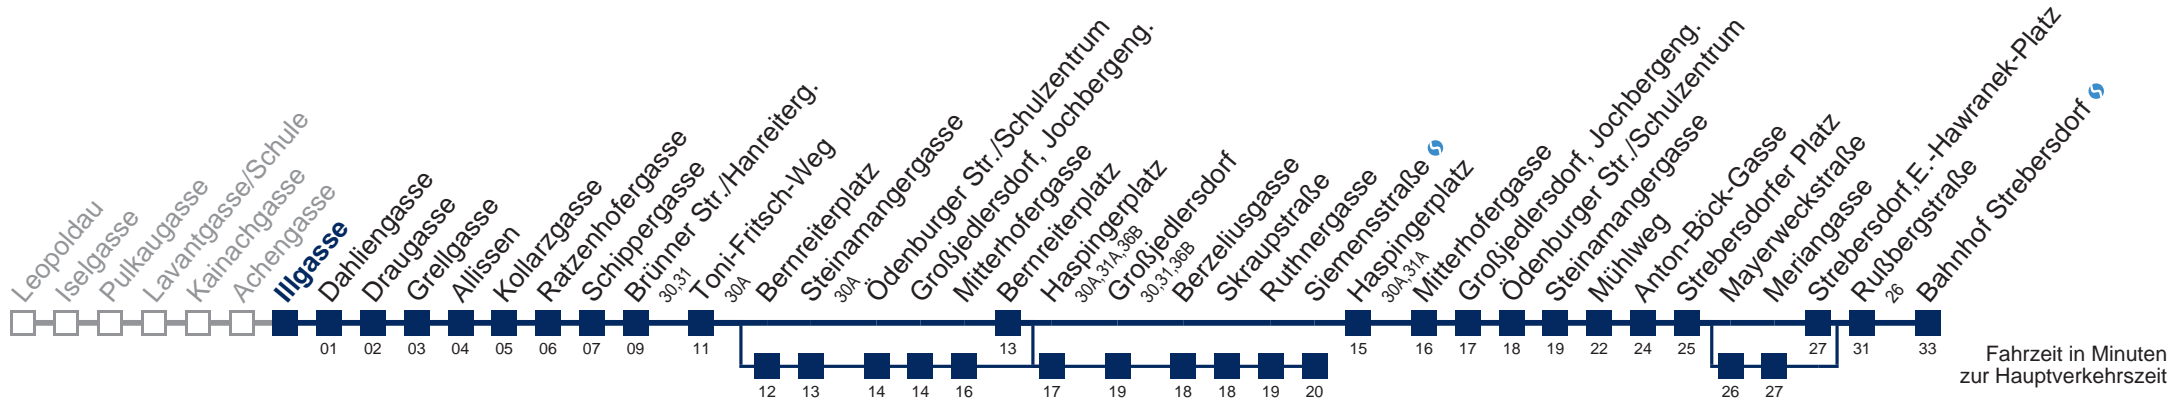

Am 24.12. und 31.12. Verkehr wie samstags

□ über Haspingerplatz bis Großjedlersdorf

■ über Bernreiterplatz und Haspingerplatz bis Siemensstraße

■ über Bernreiterplatz und Haspingerplatz bis Großjedlersdorf

■ über Mayerweckstraße

Kaufen Sie Ihre Tickets bequem mit der WienMobil-App. Buy your tickets easily via our WienMobil app.

32A Bahnhof Strebersdorf

Montag-Freitag (Schule)

5	01	16	27	42	54				
6	05	17	27	37	47	57			
7	04	13	21	26	31	36	42	50	59
8	08	18	28	40	56				
9	10	26	40	56					
10	10	26	40	55					
11	10	21	36	47	52	57			
12	07	17	27	37	47	52	57		
13	07	17	27	37	42	47	57		
14	07	17	27	37	47	57			
15	07	17	27	37	47	57			
16	07	17	27	37	47	57			
17	07	17	27	37	47	57			
18	07	17	27	37	47	57			
19	07	17	27	42	57				
20	12	27	42	57					
21	12	27	42	57					
22	11	26	41	56					
23	11	26	41	56					
0	12								