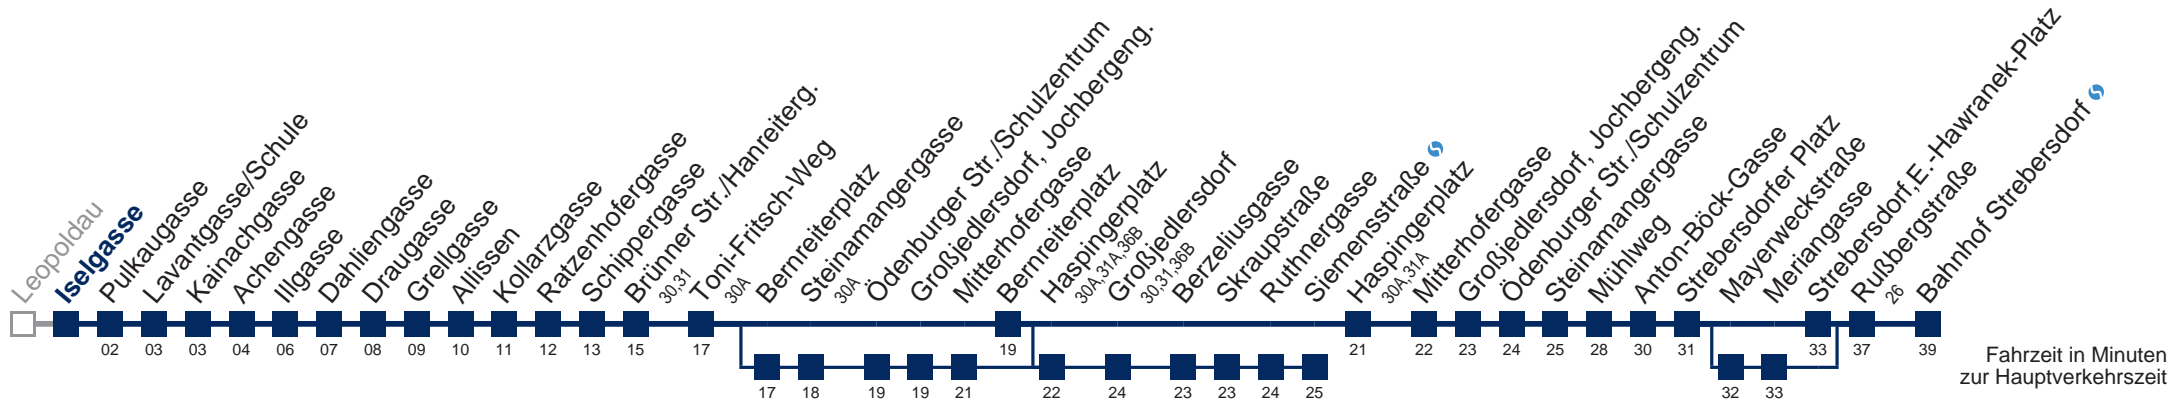

32A Bahnhof Strebersdorf

Montag-Freitag (Schule)

4	57
5	11 22 37 49
6	00 12 22 32 42 52 59
7	07 15 20 25 30 36 44 53
8	02 12 22 34 50
9	05 21 35 51
10	05 21 35 50
11	05 16 31 42 47 52
12	02 12 22 32 42 47 52
13	02 12 22 32 37 42 52
14	02 12 22 32 42 52
15	02 12 22 32 42 52
16	02 12 22 32 42 52
17	02 12 22 32 42 52
18	02 12 22 32 42 52
19	02 12 22 37 52
20	07 22 37 52
21	07 22 37 52
22	07 22 37 52
23	07 22 37 52
0	08

Montag-Freitag (Ferien)

4	57
5	11 22 37 52
6	07 22 32 42 52
7	02 12 22 32 42 52
8	02 12 22 34 50
9	05 21 35 51
10	05 21 35 50
11	00 10 24 39 54
12	09 24 39 54
13	09 24 39 54
14	09 24 39 52
15	02 12 22 32 42 52
16	02 12 22 32 42 52
17	02 12 22 32 42 52
18	02 12 22 32 42 52
19	02 12 22 37 52
20	07 22 37 52
21	07 22 37 52
22	07 22 37 52
23	07 22 37 52
0	08

Samstag

4	57
5	12 26 41 56
6	11 26 41 56
7	11 26 41 56
8	11 26 41 55
9	10 24 39 54
10	09 24 39 54
11	09 24 39 54
12	09 24 39 54
13	09 24 39 54
14	06 20 35 50
15	05 20 35 50
16	05 20 35 50
17	05 20 35 50
18	05 20 35 50
19	05 20 35 50
20	07 22 37 52
21	07 22 37 52
22	07 22 37 52
23	07 22 37 52
0	08

Sonn- und Feiertags

4	
5	26 52
6	07 22 37 52
7	07 22 37 52
8	07 22 37 52
9	07 22 35 50
10	05 20 35 50
11	05 20 35 50
12	05 20 35 50
13	05 20 35 50
14	05 20 35 50
15	05 20 35 50
16	05 20 35 50
17	05 20 35 50
18	05 20 35 50
19	05 20 35 50
20	07 22 37 52
21	07 22 37 52
22	07 22 37 52
23	07 22 37 52
0	08

Am 24.12. und 31.12. Verkehr wie samstags

☐ über Haspingerplatz bis Großjedlersdorf

■ über Bernreiterplatz und Haspingerplatz bis Siemensstraße

■ über Bernreiterplatz und Haspingerplatz bis Großjedlersdorf

■ über Mayerweckstraße

WienMobil

Kaufen Sie Ihre Tickets bequem mit der WienMobil-App.
Buy your tickets easily via our WienMobil app.

Auskunft Servicetelefon 01/7909 100

Änderungen vorbehalten