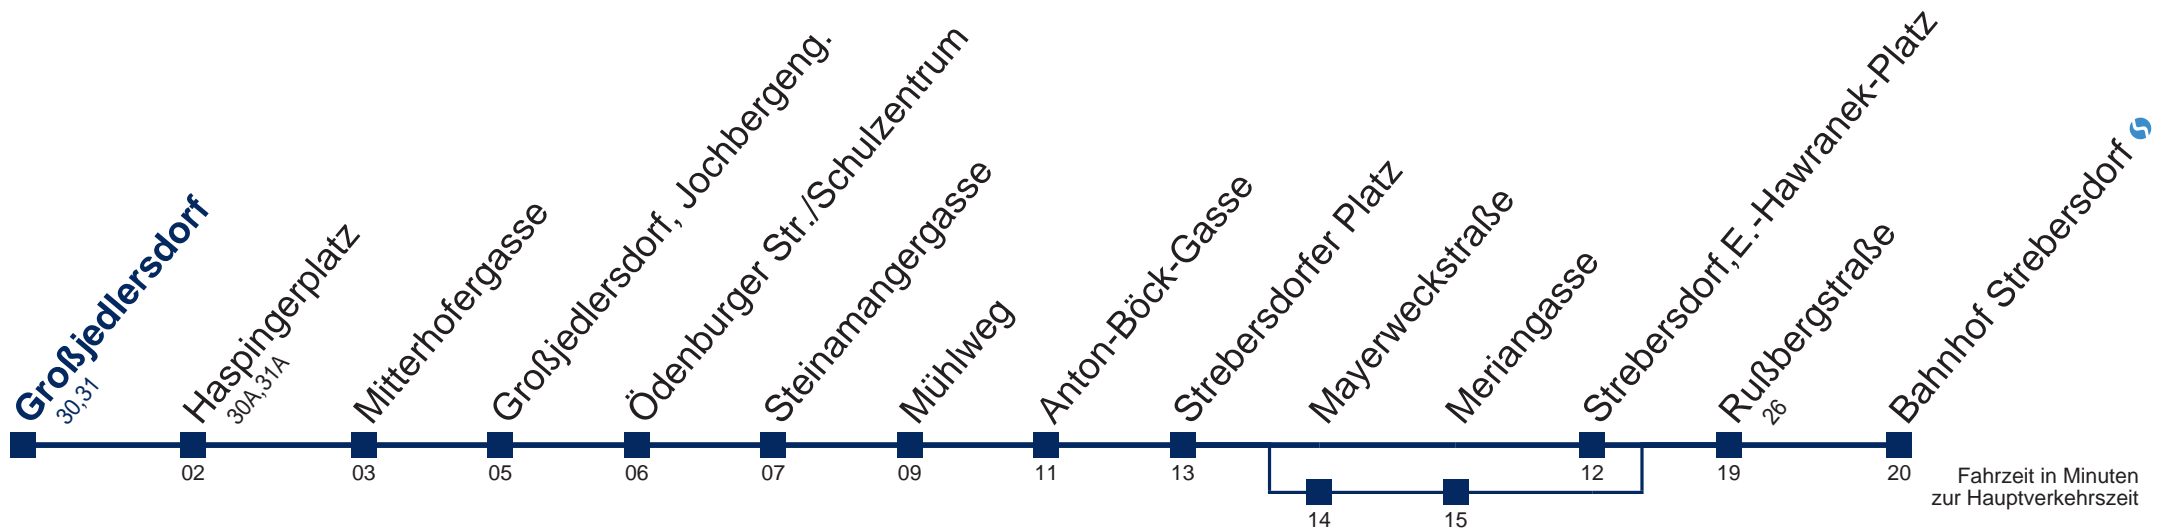

32A Bahnhof Strebersdorf

Montag-Freitag (Schule)

5	11 48
6	20 41 52
7	02
8	
9	
10	
11	22 42

Montag-Freitag (Ferien)

5	11
6	01 28
7	
8	
9	
10	
11	

Samstag

5	11
6	
7	
8	
9	
10	
11	

Sonn- und Feiertags

kein Betrieb

Am 24.12. und 31.12. Verkehr wie samstags
   über Mayerweckstraße

Kaufen Sie Ihre Tickets bequem mit der WienMobil-App.
Buy your tickets easily via our WienMobil app.