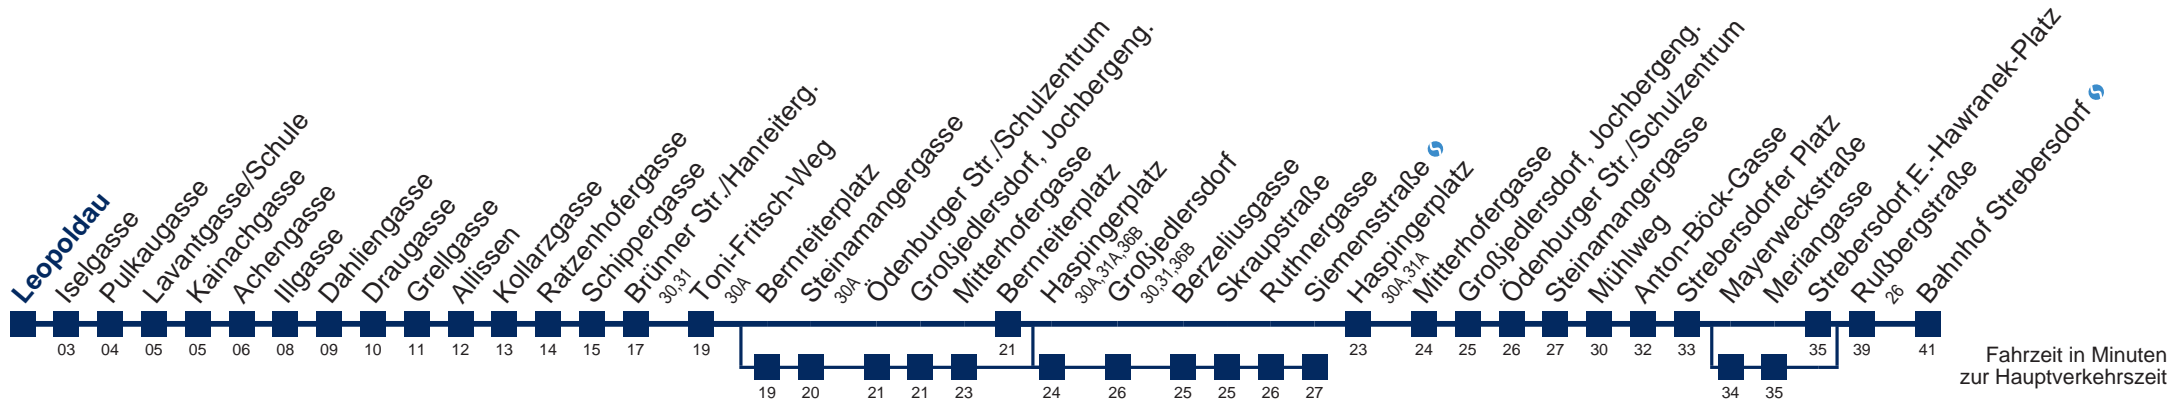

32A Bahnhof Strebersdorf

Montag-Freitag (Schule)

4	55
5	09 20 35 47 58
6	10 20 30 40 50 56
7	05 13 18 23 28 34 42 51
8	00 10 20 32 48
9	03 18 33 48
10	03 18 33 48
11	03 14 29 40 45 50
12	00 10 20 30 40 45 50
13	00 10 20 30 35 40 50
14	00 10 20 30 40 50
15	00 10 20 30 40 50
16	00 10 20 30 40 50
17	00 10 20 30 40 50
18	00 10 20 30 40 50
19	00 10 20 35 50
20	05 20 35 50
21	05 20 35 50
22	05 20 35 50
23	05 20 35 50
0	06