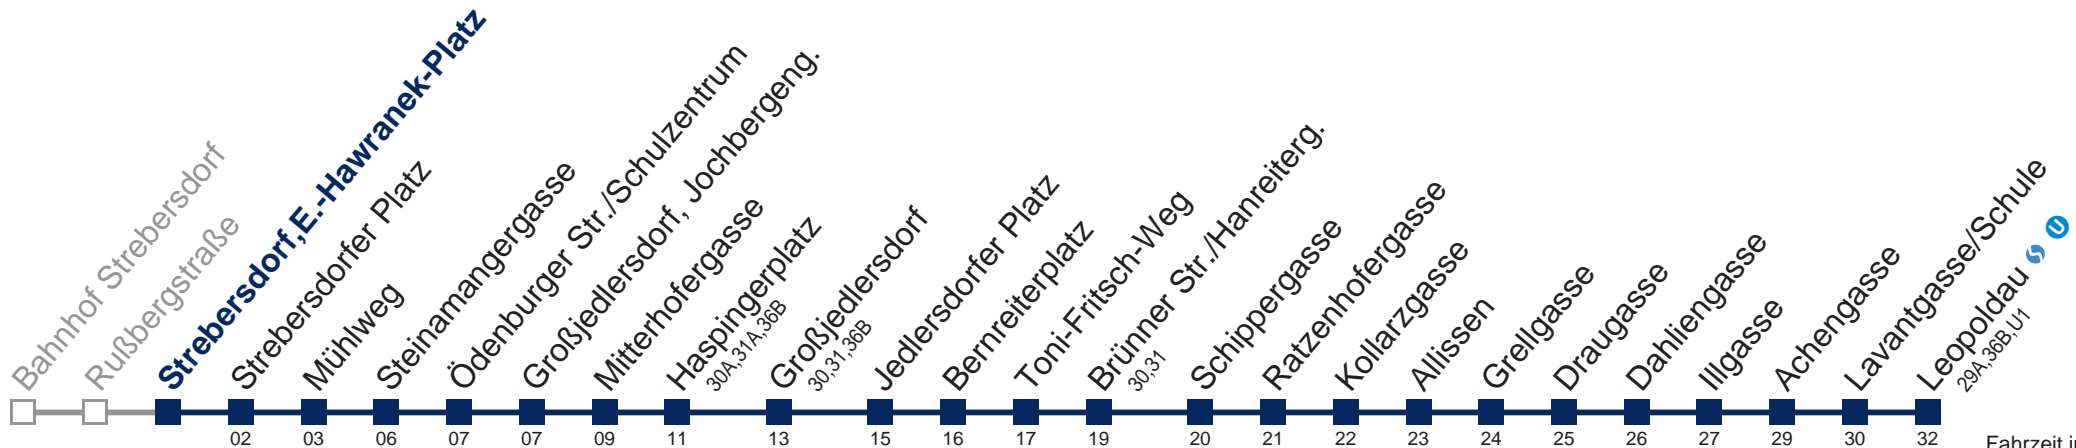

32A Leopoldau

Fahrzeit in Minuten zur Hauptverkehrszeit

Montag-Freitag (Schule)

Montag-Freitag (Ferien)

Samstag

Sonn- und Feiertags

Betrieb ab Haspingerplatz

5	27	42	57
6	07	17	25 32 40 46 55
7	00	07	15 22 29 36 43 51
8	00	08	13 18 23 28 38 48 55
9	03	18	33
10	04	34	
11	04	33	43 53
12	03	13	23 33 43 53
13	03	13	23 33 43 53
14	03	13	23 33 43 53
15	03	13	23 33 43 53
16	03	13	23 33 43 53
17	03	13	23 33 43 53
18	03	13	23 33 43 53
19	02	12	22 29 37 52 59

5	27	42	57
6	12	22	32 42 52
7	03	13	23 33 43 53
8	03	13	23 33 41 48
9	03	18	33
10	04	34	
11	04	33	48
12	03	18	33 48
13	03	18	33 48
14	03	18	33 48
15	03	18	33 43 53
16	03	13	23 33 43 53
17	03	13	23 33 43 53
18	03	13	23 33 43 53
19	02	12	22 29 37 52 59

5	32
6	02 32
7	02 32
8	02 32
9	03 33
10	03 33
11	03 33
12	03 33
13	03 33
14	03
15	
16	
17	
18	
19	

kein Betrieb

Am 24.12. und 31.12. Verkehr wie samstags
☐ bis Großjedlersdorf

Kaufen Sie Ihre Tickets bequem mit der WienMobil-App.
Buy your tickets easily via our WienMobil app.

Auskunft Servicetelefon 01/7909 100
Änderungen vorbehalten