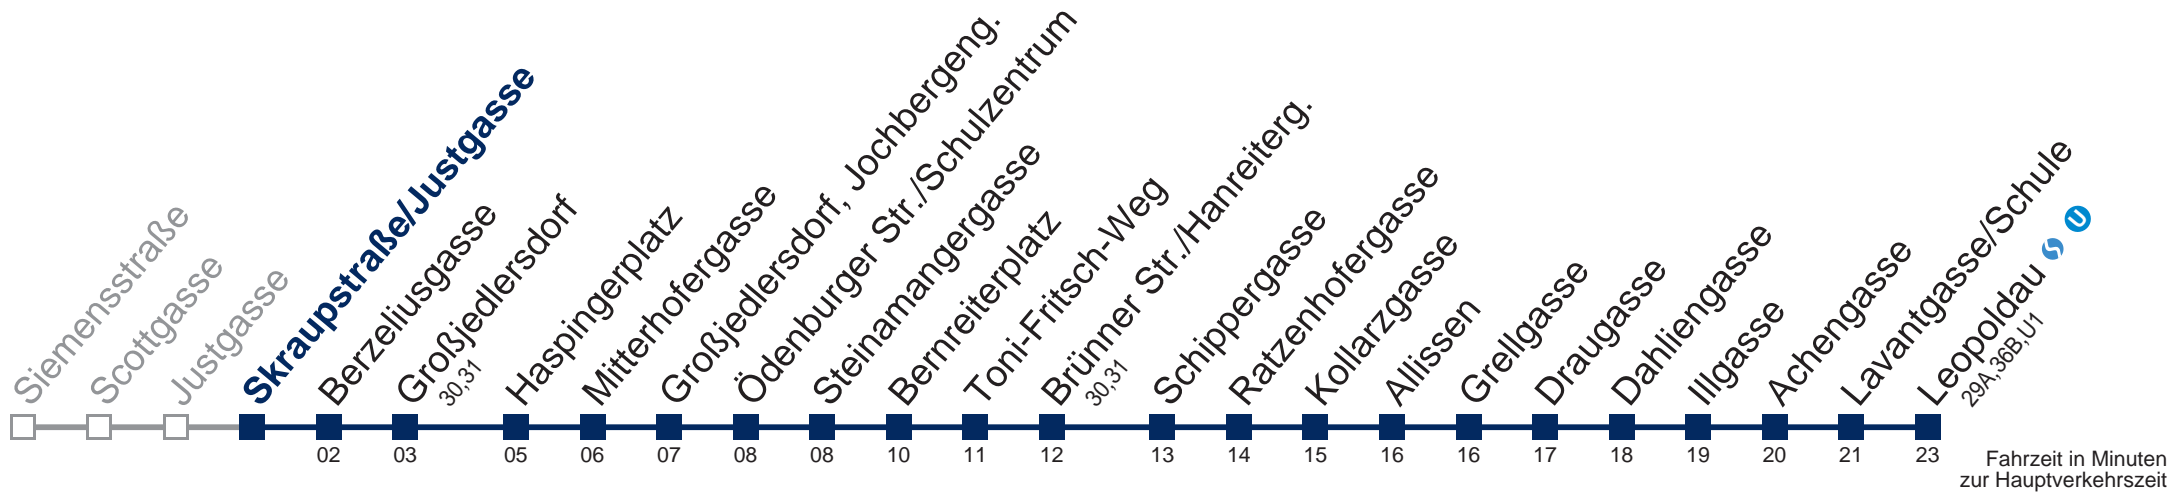

32A Leopoldau

Montag-Freitag (Schule)

20	39 54
21	09 24 39 54
22	09 24 39 54
23	09 24 39 54

Montag-Freitag (Ferien)

20	39 54
21	09 24 39 54
22	09 24 39 54
23	09 24 39 54

Samstag

20	39 54
21	09 24 39 54
22	09 24 39 54
23	09 24 39 54

Sonn- und Feiertags

20	39 54
21	09 24 39 54
22	09 24 39 54
23	08 23 39 54

Am 24.12. und 31.12. Verkehr wie samstags

Kaufen Sie Ihre Tickets bequem mit der WienMobil-App.
Buy your tickets easily via our WienMobil app.