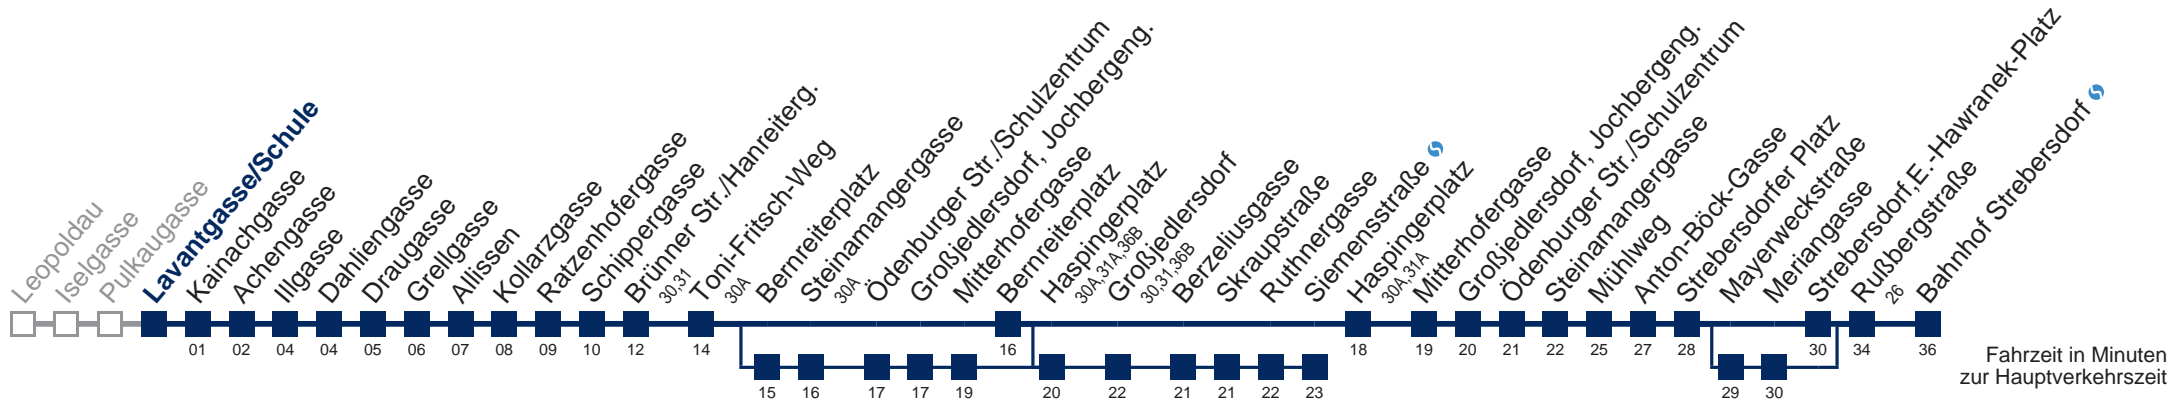

32A Bahnhof Strebersdorf

Montag-Freitag (Schule)

4	58
5	13 24 39 51
6	02 14 24 34 44 54
7	01 10 18 23 28 33 39 47 56
8	04 14 24 36 52
9	07 23 37 53
10	07 23 37 52
11	07 18 33 44 49 54
12	04 14 24 34 44 49 54
13	04 14 24 34 39 44 54
14	04 14 24 34 44 54
15	04 14 24 34 44 54
16	04 14 24 34 44 54
17	04 14 24 34 44 54
18	04 14 24 34 44 54
19	04 14 24 39 54
20	09 24 39 54
21	09 24 39 54
22	08 23 38 53
23	08 23 38 53
0	09

Montag-Freitag (Ferien)

4	58
5	13 24 39 54
6	09 24 34 44 54
7	05 15 25 35 45 55
8	04 14 24 36 52
9	07 23 37 53
10	07 23 37 52
11	02 12 26 41 56
12	11 26 41 56
13	11 26 41 56
14	11 26 41 54
15	04 14 24 34 44 54
16	04 14 24 34 44 54
17	04 14 24 34 44 54
18	04 14 24 34 44 54
19	04 14 24 39 54
20	09 24 39 54
21	09 24 39 54
22	08 23 38 53
23	08 23 38 53
0	09

Samstag

4	58
5	13 28 42 57
6	13 27 42 57
7	12 27 42 57
8	12 27 42 56
9	12 26 41 56
10	11 26 41 56
11	11 26 41 56
12	11 26 41 56
13	11 26 41 56
14	08 22 37 52
15	07 22 37 52
16	07 22 37 52
17	07 22 37 52
18	07 22 37 52
19	07 22 37 52
20	09 24 39 54
21	09 24 39 54
22	08 23 38 53
23	08 23 38 53
0	09

Sonn- und Feiertags

4	
5	28 53
6	08 23 38 53
7	08 23 38 53
8	08 23 38 53
9	08 23 36 51
10	06 21 36 51
11	07 22 37 52
12	07 22 37 52
13	07 22 37 52
14	07 22 37 52
15	07 22 37 52
16	07 22 37 52
17	07 22 37 52
18	07 22 37 52
19	06 21 36 51
20	08 23 38 53
21	08 23 38 53
22	08 23 38 53
23	08 23 38 53
0	09

Am 24.12. und 31.12. Verkehr wie samstags

□ über Haspingerplatz bis Großjedlersdorf

■ über Bernreiterplatz und Haspingerplatz bis Siemensstraße

■ über Bernreiterplatz und Haspingerplatz bis Großjedlersdorf

■ über Mayerweckstraße

WienMobil

Kaufen Sie Ihre Tickets bequem mit der WienMobil-App.
Buy your tickets easily via our WienMobil app.