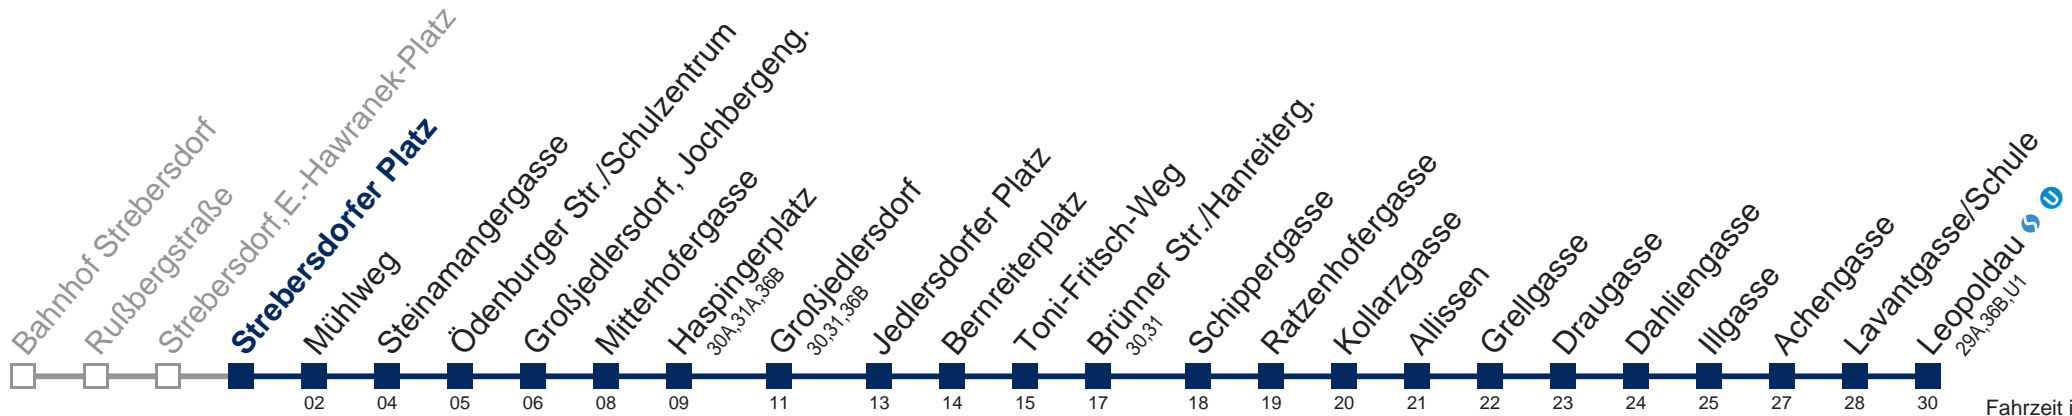

32A Leopoldau

Fahrzeit in Minuten zur Hauptverkehrszeit

Montag-Freitag (Schule)

Montag-Freitag (Ferien)

Samstag

Sonn- und Feiertags

Betrieb ab Haspingerplatz

5	28 43 58
6	09 19 26 34 41 48 56
7	02 09 17 24 31 38 45 53
8	01 09 <u>14</u> 19 <u>24</u> 29 39 49 <u>56</u>
9	05 20 35
10	05 35
11	05 35 45 55
12	05 15 25 35 45 55
13	05 15 25 35 45 55
14	05 15 25 35 45 55
15	05 15 25 35 45 55
16	05 15 25 35 45 55
17	05 15 25 35 45 55
18	04 14 24 34 44 54
19	04 14 24 <u>31</u> 39 54
20	<u>01</u>

5	28 43 58
6	14 24 34 44 54
7	05 15 25 35 45 55
8	04 14 24 34 <u>42</u> 49
9	05 20 35
10	05 35
11	05 35 50
12	05 20 35 50
13	05 20 35 50
14	05 20 35 50
15	05 20 35 45 55
16	05 15 25 35 45 55
17	05 15 25 35 45 55
18	04 14 24 34 44 54
19	04 14 24 <u>31</u> 39 54
20	<u>01</u>

5	34
6	04 34
7	04 34
8	04 34
9	05 35
10	05 35
11	05 35
12	05 35
13	05 35
14	05
15	
16	
17	
18	
19	
20	

kein Betrieb

Am 24.12. und 31.12. Verkehr wie samstags
bis Großjedlersdorf

Kaufen Sie Ihre Tickets bequem mit der WienMobil-App.
Buy your tickets easily via our WienMobil app.

Auskunft Servicetelefon 01/7909 100
Änderungen vorbehalten