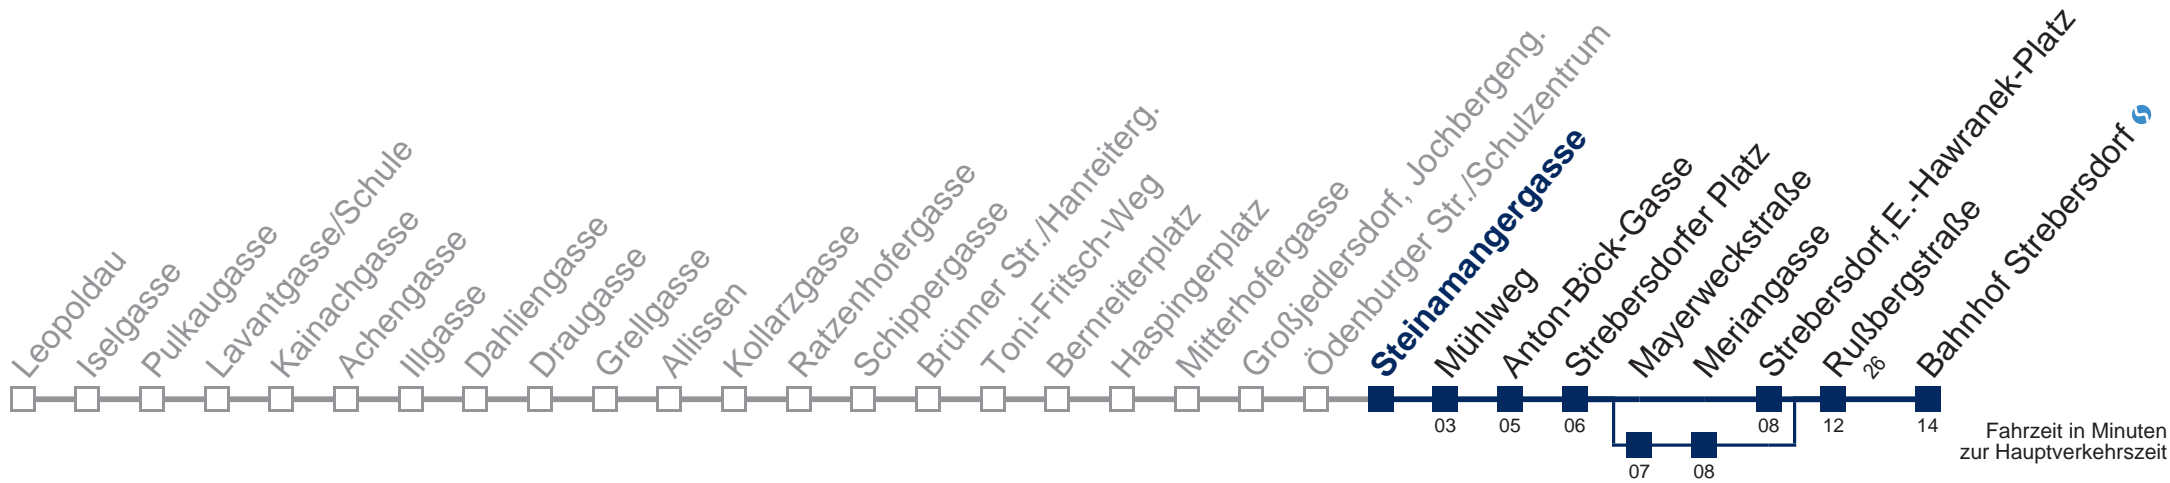

Am 24.12. und 31.12. Verkehr wie samstags
 bis Großjedlersdorf

Kaufen Sie Ihre Tickets bequem mit der WienMobil-App.
 Buy your tickets easily via our WienMobil app.

32A Bahnhof Strebersdorf

Montag-Freitag (Schule)