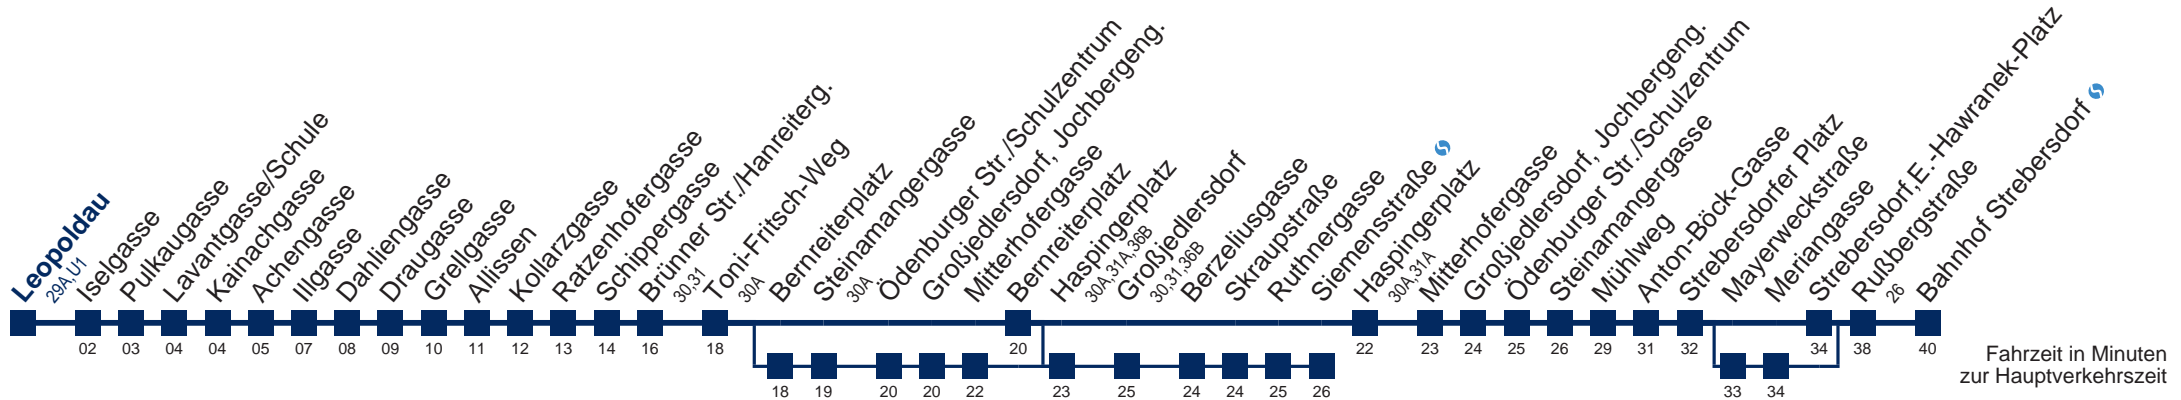

Am 24.12. und 31.12. Verkehr wie samstags

☐ über Haspingerplatz bis Großjedlersdorf

■ über Bernreiterplatz und Haspingerplatz bis Siemensstraße

■ über Bernreiterplatz und Haspingerplatz bis Großjedlersdorf

■ über Mayerweckstraße

WienMobil

Kaufen Sie Ihre Tickets bequem mit der WienMobil-App.
Buy your tickets easily via our WienMobil app.

32A Bahnhof Strebersdorf

Montag-Freitag (Schule)

4	55
5	10 21 36 48 59
6	11 21 31 41 51 57
7	06 14 19 24 29 35 43 52
8	01 11 21 33 49
9	04 19 34 49
10	04 19 34 49
11	04 15 30 41 46 51
12	01 11 21 31 41 46 51
13	01 11 21 31 36 41 51
14	01 11 21 31 41 51
15	01 11 21 31 41 51
16	01 11 21 31 41 51
17	01 11 21 31 41 51
18	01 11 21 31 41 51
19	01 11 21 36 51
20	06 21 36 51
21	06 21 36 51
22	05 20 35 50
23	05 20 35 50
0	06