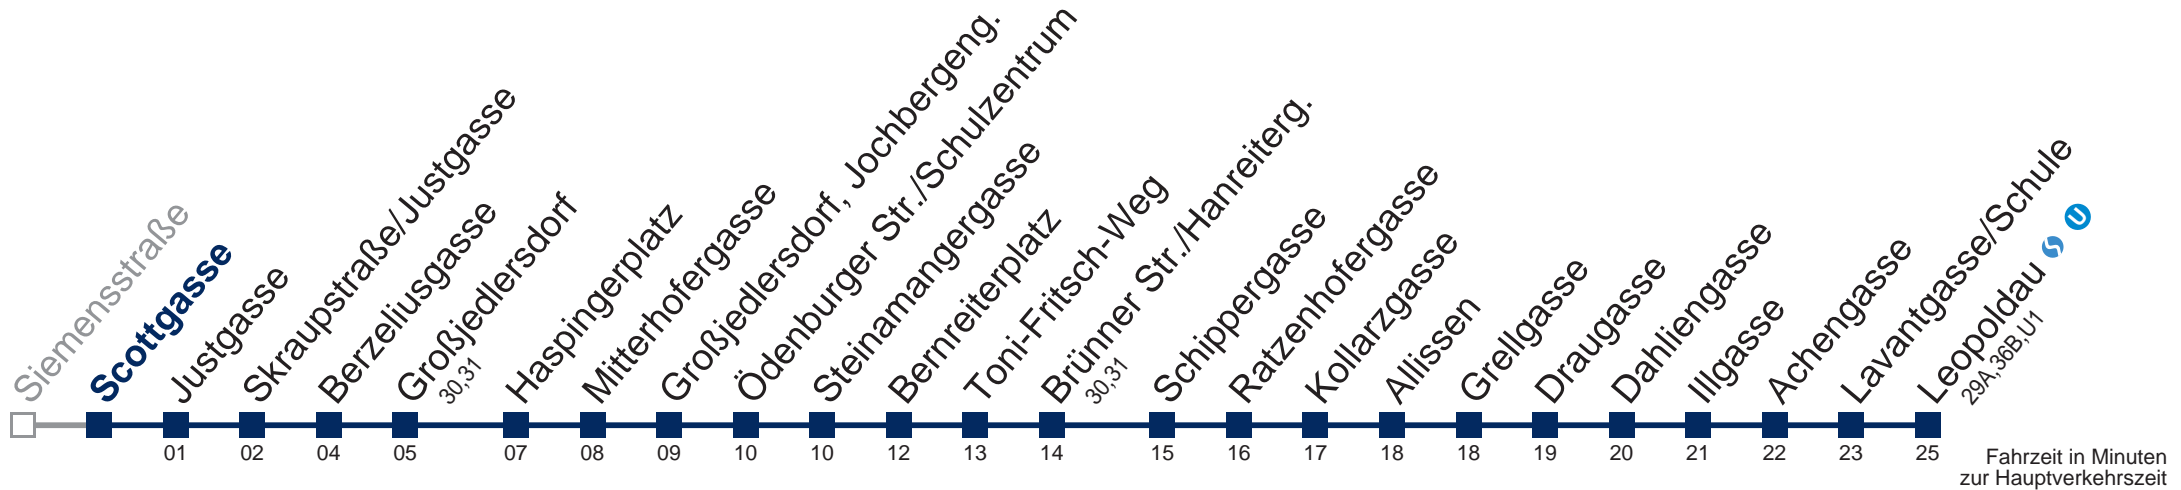

32A Leopoldau

Montag-Freitag (Schule)

20 37 52
21 07 22 37 52
22 07 22 37 52
23 07 22 37 52

Montag-Freitag (Ferien)

20 37 52
21 07 22 37 52
22 07 22 37 52
23 07 22 37 52

Samstag

20 37 52
21 07 22 37 52
22 07 22 37 52
23 07 22 37 52

Sonn- und Feiertags

20 37 52
21 07 22 37 52
22 07 22 37 52
23 06 21 37 52

Am 24.12. und 31.12. Verkehr wie samstags

Kaufen Sie Ihre Tickets bequem mit der WienMobil-App.
Buy your tickets easily via our WienMobil app.

Auskunft Servicetelefon 01/7909 100
Änderungen vorbehalten