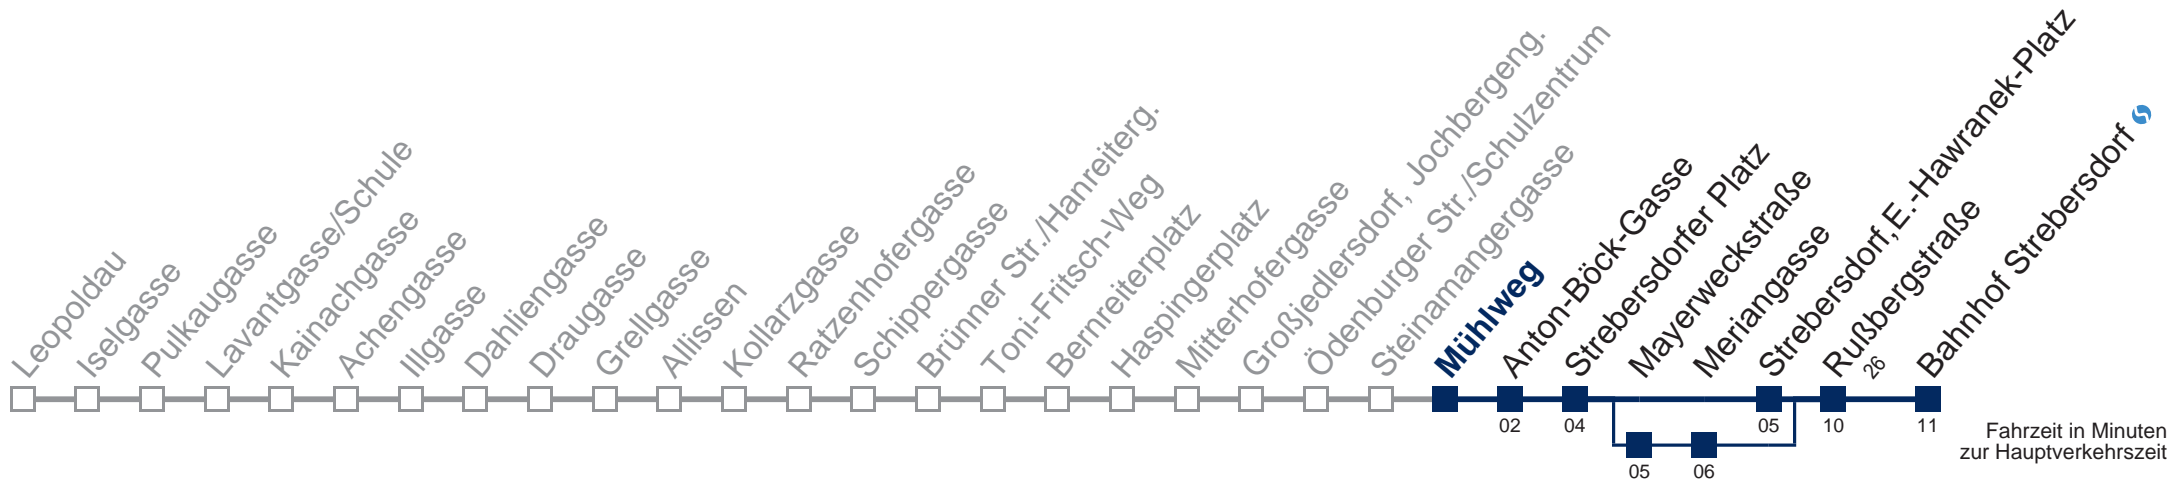

32A Bahnhof Strebersdorf

Montag-Freitag (Schule)

5	17	32	43	54	58				
6	11	22	27	34	44	48	54	59	
7	05	11	18	26	35	43	48	53	58
8	03	11	20	28	38	48			
9	00	15	45						
10	15	45							
11	15	30	41	50	56				
12	07	17	27	37	47	57			
13	07	17	27	37	47	57			
14	07	17	27	37	47	57			
15	07	17	27	37	47	57			
16	07	17	27	37	47	57			
17	07	17	27	37	47	57			
18	07	17	27	37	47	57			
19	07	16	26	36	46				

Montag-Freitag (Ferien)

5	17	32	43	58		
6	08	14	29	35	44	54
7	05	18	30	40	50	
8	00	09	19	28	38	48
9	00	15	45			
10	15	45				
11	15	35	49			
12	04	19	34	49		
13	04	19	34	49		
14	04	19	34	49		
15	04	17	27	37	47	57
16	07	17	27	37	47	57
17	07	17	27	37	47	57
18	07	17	27	37	47	57
19	07	16	26	36	46	

Samstag

5	18	47
6	17	47
7	17	47
8	17	47
9	16	46
10	16	46
11	16	46
12	16	46
13	16	46
14		
15		
16		
17		
18		
19		

Sonn- und Feiertags

kein Betrieb

Am 24.12. und 31.12. Verkehr wie samstags
☐ über Mayerweckstraße

Kaufen Sie Ihre Tickets bequem mit der WienMobil-App.
Buy your tickets easily via our WienMobil app.

Auskunft Servicetelefon 01/7909 100
Änderungen vorbehalten