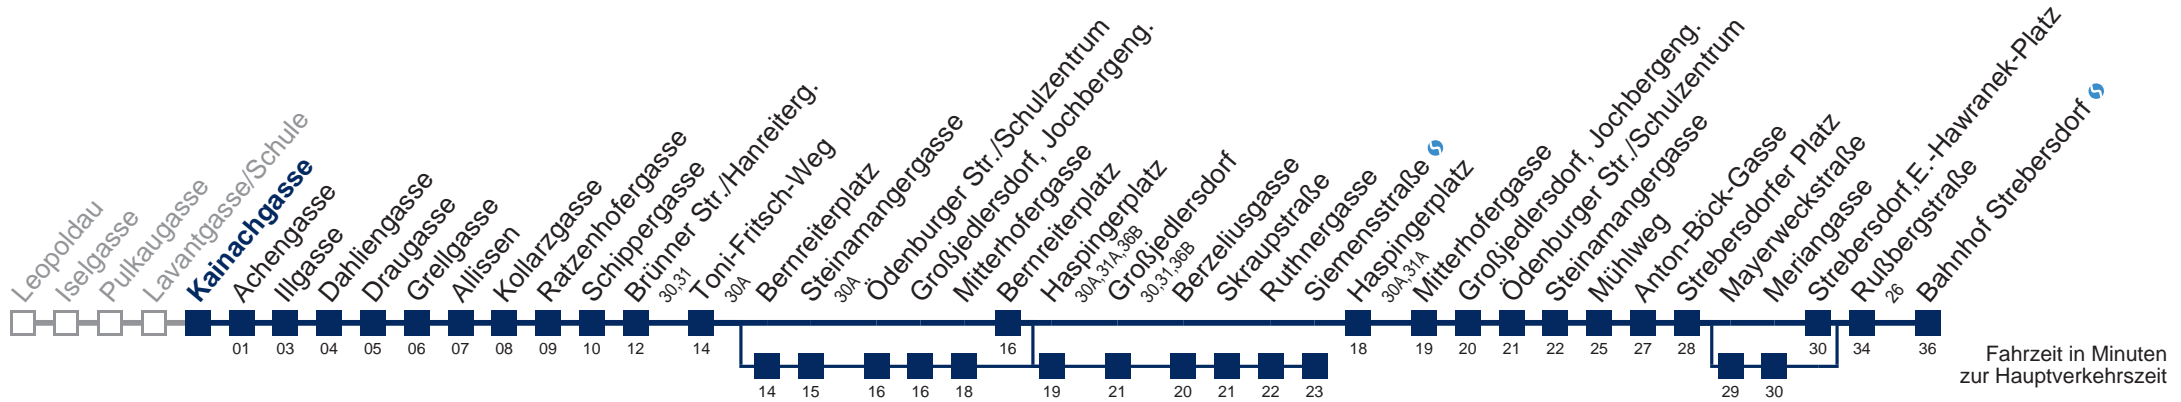

Am 24.12. und 31.12. Verkehr wie samstags

□ über Haspingerplatz bis Großjedlersdorf

■ über Bernreiterplatz und Haspingerplatz bis Siemensstraße

■ über Bernreiterplatz und Haspingerplatz bis Großjedlersdorf

■ über Mayerweckstraße

WienMobil

Kaufen Sie Ihre Tickets bequem mit der WienMobil-App.
Buy your tickets easily via our WienMobil app.

32A Bahnhof Strebersdorf

Montag-Freitag (Schule)

4	59
5	13 24 39 51
6	02 14 24 34 44 54
7	01 10 18 23 28 33 39 47 56
8	05 15 25 37 53
9	08 23 38 53
10	08 23 38 53
11	08 19 34 45 50 55
12	05 15 25 35 45 50 55
13	05 15 25 35 40 45 55
14	05 15 25 35 45 55
15	05 15 25 35 45 55
16	05 15 25 35 45 55
17	05 15 25 35 45 55
18	05 15 25 35 45 55
19	05 15 25 40 55
20	10 25 40 55
21	10 25 40 55
22	09 24 39 54
23	09 24 39 54
0	10