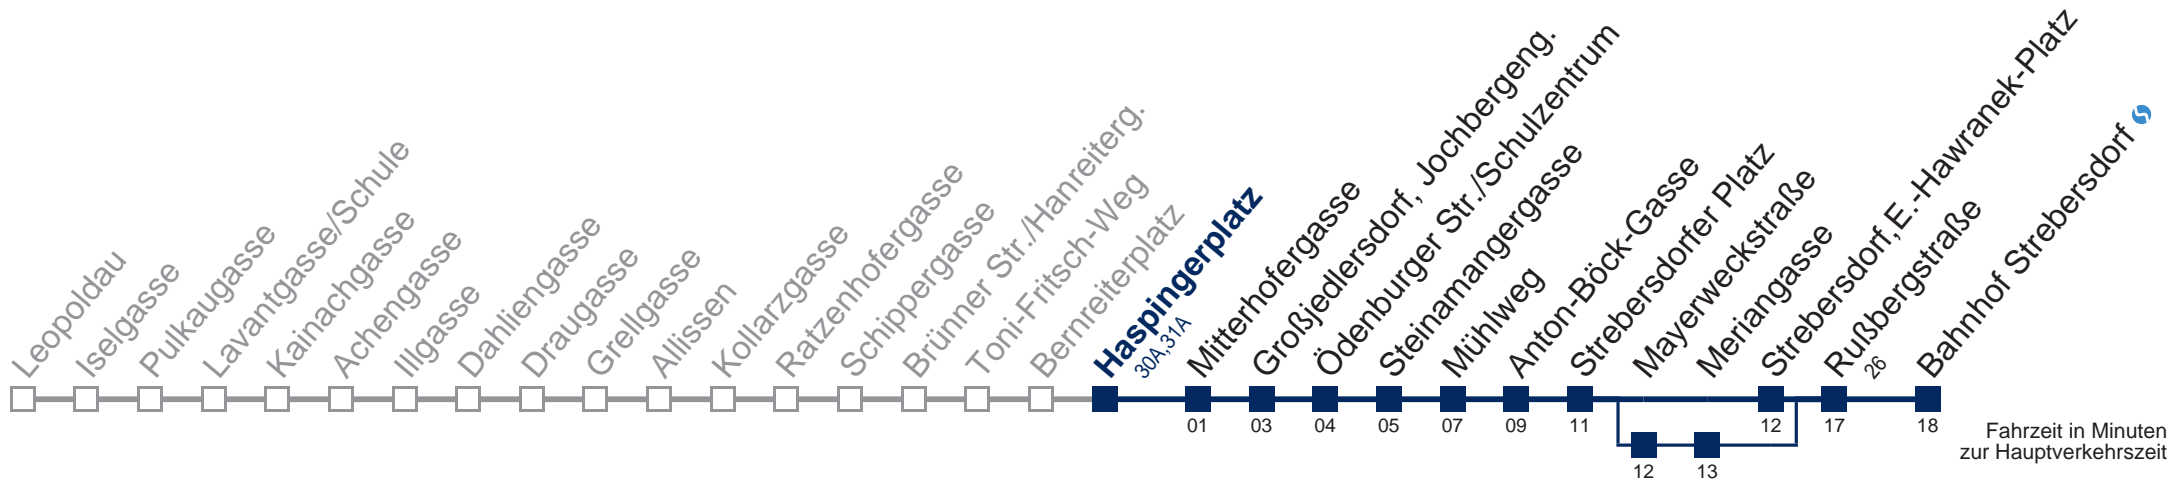

32A Bahnhof Strebersdorf

Montag-Freitag (Schule)

5	12 27 38 49 53
6	05 16 22 28 38 42 48 53 58
7	04 11 19 28 36 41 46 51 57
8	04 13 21 31 41 53
9	09 39
10	09 39
11	09 24 35 44 50
12	01 11 21 31 41 51
13	01 11 21 31 41 51
14	01 11 21 31 41 51
15	01 11 21 31 41 51
16	01 11 21 31 41 51
17	01 11 21 31 41 51
18	01 11 21 31 41 51
19	01 10 20 30 40