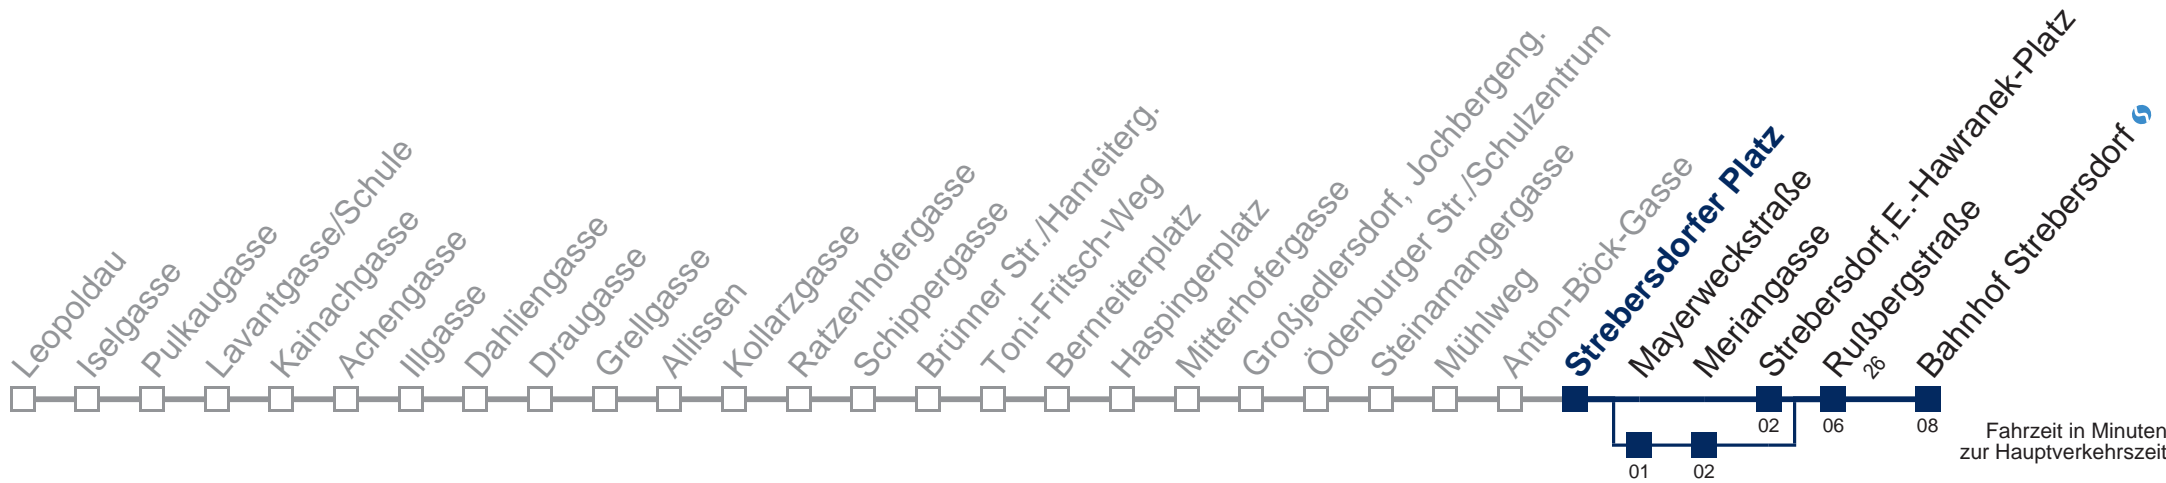

32A Bahnhof Strebersdorf

Montag-Freitag (Schule)

5	19 34 45 56
6	00 13 24 29 36 46 50 56
7	01 08 15 21 29 38 46 51 56
8	01 06 13 22 30 40 50
9	02 18 48
10	18 48
11	17 32 43 52 58
12	09 19 29 39 49 59
13	09 19 29 39 49 59
14	09 19 29 39 49 59
15	09 19 29 39 49 59
16	09 19 29 39 49 59
17	09 19 29 39 49 59
18	09 19 29 39 49 59
19	09 18 28 38 48

Montag-Freitag (Ferien)

5	19 34 45
6	00 10 16 31 37 46 56
7	08 21 33 43 53
8	02 12 21 30 40 50
9	02 18 48
10	18 48
11	17 37 51
12	06 21 36 51
13	06 21 36 51
14	06 21 36 51
15	06 19 29 39 49 59
16	09 19 29 39 49 59
17	09 19 29 39 49 59
18	09 19 29 39 49 59
19	09 18 28 38 48

Samstag

5	20 49
6	19 49
7	19 49
8	19 49
9	18 48
10	18 48
11	18 48
12	18 48
13	18 48
14	
15	
16	
17	
18	
19	

Sonn- und Feiertags

kein Betrieb

Am 24.12. und 31.12. Verkehr wie samstags
☐ über Mayerweckstraße

Kaufen Sie Ihre Tickets bequem mit der WienMobil-App.
Buy your tickets easily via our WienMobil app.

Auskunft Servicetelefon 01/7909 100
Änderungen vorbehalten