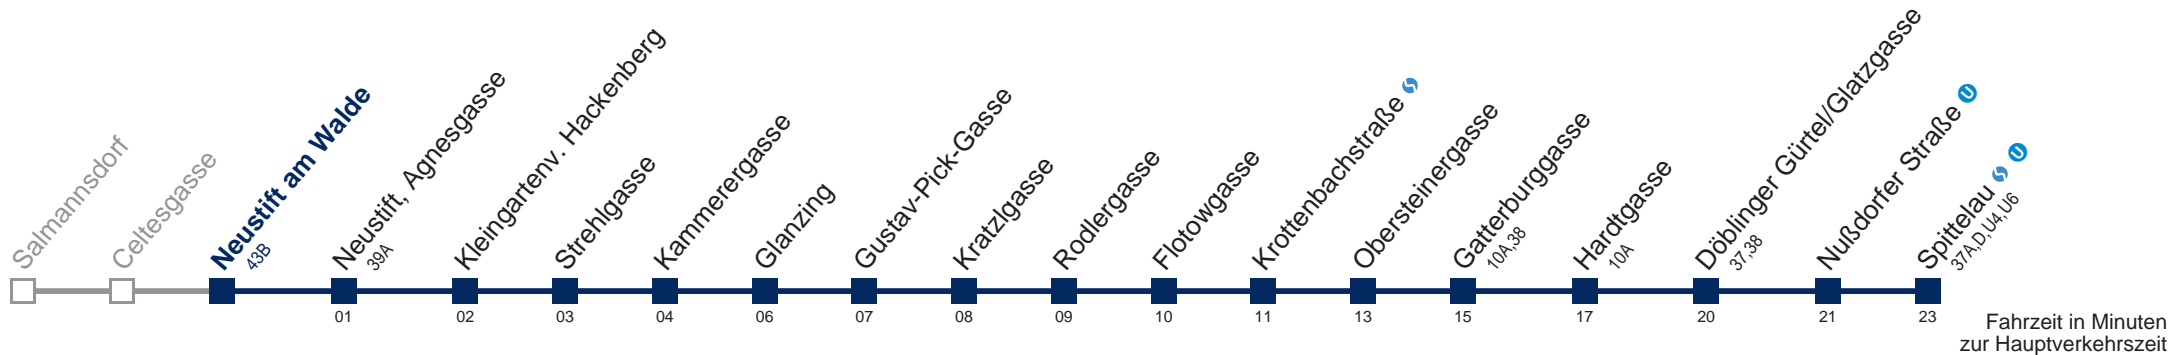

35A Spittelau

Montag-Freitag (Schule)

5	01	16	29	37	44	51	59												
6	06	14	21	29	36	42	47	51	57										
7	02	07	12	17	22	26	30	34	38	42	47	52	57						
8	02	07	12	17	22	27	32	38	44	51	57								
9	03	11	18	26	33	41	48	56											
10	03	11	18	26	33	41	48	56											
11	03	11	18	26	33	41	48	56											
12	03	11	18	26	33	41	48	56											
13	03	11	18	26	33	41	48	56											
14	03	11	18	25	-	-	-	-	-	-	-	-	-	-	-	-	-	-	-
15	-	-	-	-	-	Intervall 6'		-	-	-	-	-	-	-	-	-	-	-	-
16	-	-	-	-	-	-	-	-	-	-	-	-	-	-	-	-	-	-	-
17	-	-	-	-	-	-	-	-	-	-	-	-	-	-	-	-	-	49	56
18	03	11	18	26	33	41	49	58											
19	08	18	28	38	49	59													
20	09	19	29	39	49	59													
21	09	19	29	39	49	59													
22	09	24	39	54															
23	09	24	39	54															
0	09	24	36	47															

Montag-Freitag (Ferien)

5	01	16	29	37	44	51	59												
6	06	14	21	29	36	44	49	56											
7	02	10	17	25	32	40	47	55											
8	02	10	17	25	35	45	56												
9	06	16	26	36	46	56													
10	06	16	26	36	46	56													
11	06	16	26	36	46	56													
12	06	16	26	36	46	56													
13	06	16	26	36	46	56													
14	06	16	26	33	41	48	56												
15	03	11	18	26	33	41	48	56											
16	03	11	18	26	33	41	48	56											
17	03	11	18	26	33	41	48	56											
18	03	11	18	26	33	41	49	58											
19	08	18	28	38	49	59													
20	09	19	29	39	49	59													
21	09	19	29	39	49	59													
22	09	24	39	54															
23	09	24	39	54															
0	09	24	36	47															

Samstag

5	01	16	28	39	54														
6	09	24	39	49	58														
7	08	18	28	38	48	58													
8	08	18	28	38	47	57													
9	06	16	26	36	46	56													
10	06	16	26	36	46	56													
11	06	16	26	36	46	56													
12	06	16	26	36	46	56													
13	06	16	26	36	46	56													
14	06	16	26	36	46	56													
15	06	16	26	36	46	56													
16	06	16	26	36	46	56													
17	06	16	26	36	46	56													
18	06	16	26	36	48	58													
19	08	18	28	38	48	59													
20	09	24	39	54															
21	09	24	39	54															
22	09	24	39	54															
23	09	24	39	54															
0	09	24	36	47															

Sonn- und Feiertags

5	16	28	39	54															
6	09	24	39	54															
7	09	24	39	54															
8	09	24	39	49	59														
9	09	19	29	39	49	59													
10	09	19	29	39	48	57													
11	07	17	27	37	47	57													
12	07	17	27	37	47	57													
13	07	17	27	37	47	57													
14	07	17	27	37	47	57													
15	07	17	27	37	47	57													
16	07	17	27	37	47	57													
17	07	17	27	37	47	57													
18	07	17	27	37	48	59													
19	09	19	29	39	49	59													
20	09	24	39	54															
21	09	24	39	54															
22	09	24	39	54															
23	09	24	39	54															
0	09	24	36	47															

nur freitags an schulfreien Tagen bis Spittelau

nur freitags an Schultagen bis Spittelau
bis Nußdorfer Straße
nur montags bis donnerstags an schulfreien Tagen bis Nußdorfer Straße
nur montags bis donnerstags an Schultagen bis Nußdorfer Straße

Kaufen Sie Ihre Tickets bequem mit der WienMobil-App.
Buy your tickets easily via our WienMobil app.