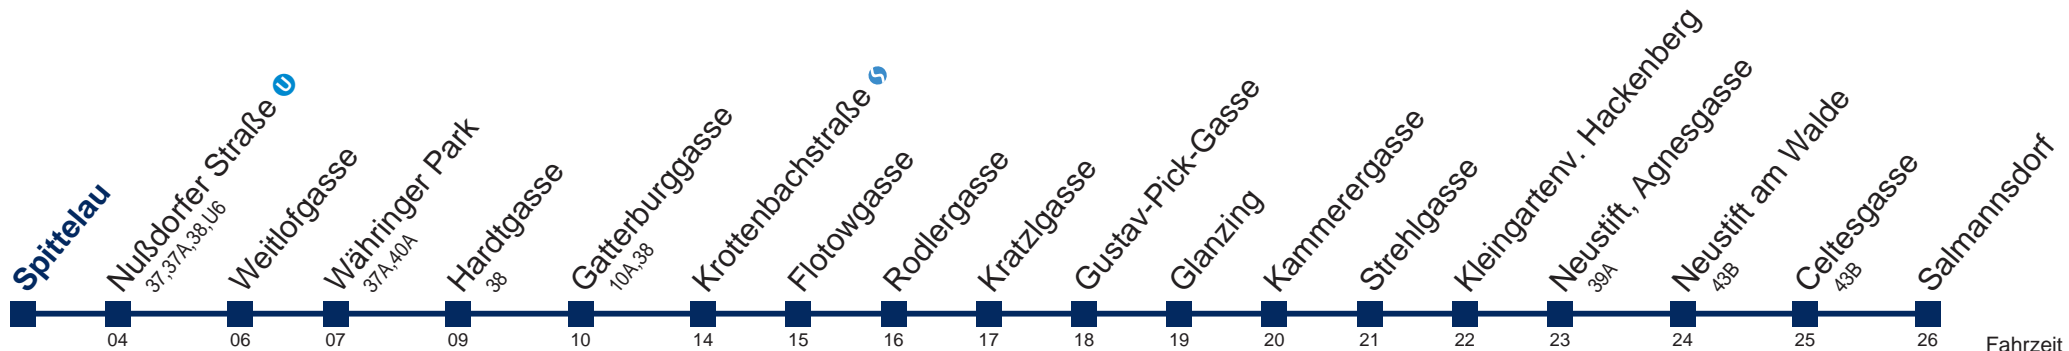

# 35A Salmannsdorf

Fahrzeit in Minuten zur Hauptverkehrszeit