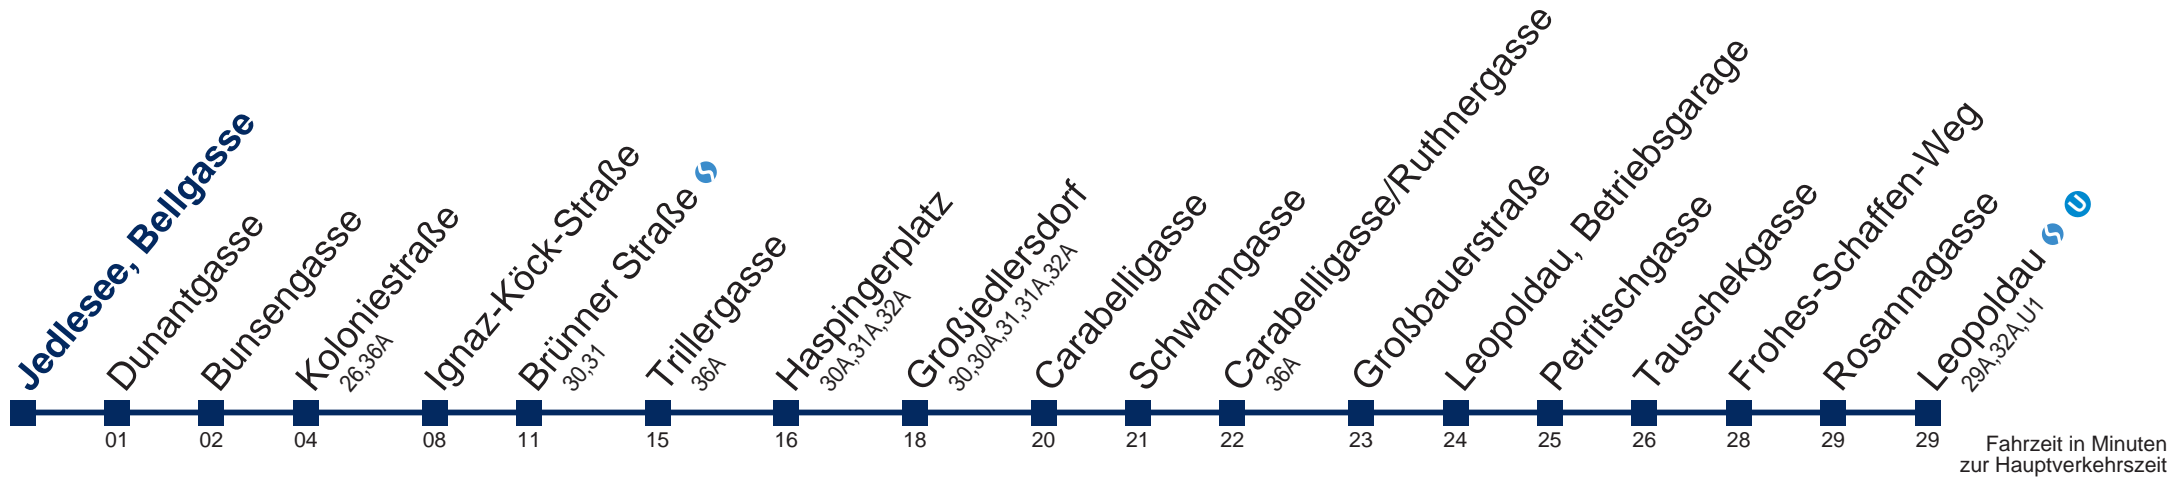

Kaufen Sie Ihre Tickets bequem mit der WienMobil-App.
Buy your tickets easily via our WienMobil app.

36B Leopoldau

Montag bis Freitag

5	27 44
6	00 20 40 58
7	18 38 58
8	18 38 58
9	18 38 58
10	18 38 58
11	18 38 58
12	18 38 58
13	18 38 58
14	18 38 58
15	18 38 58
16	18 38 58
17	18 38 58
18	18 38
19	00 20 40
20	01 21 41
21	01