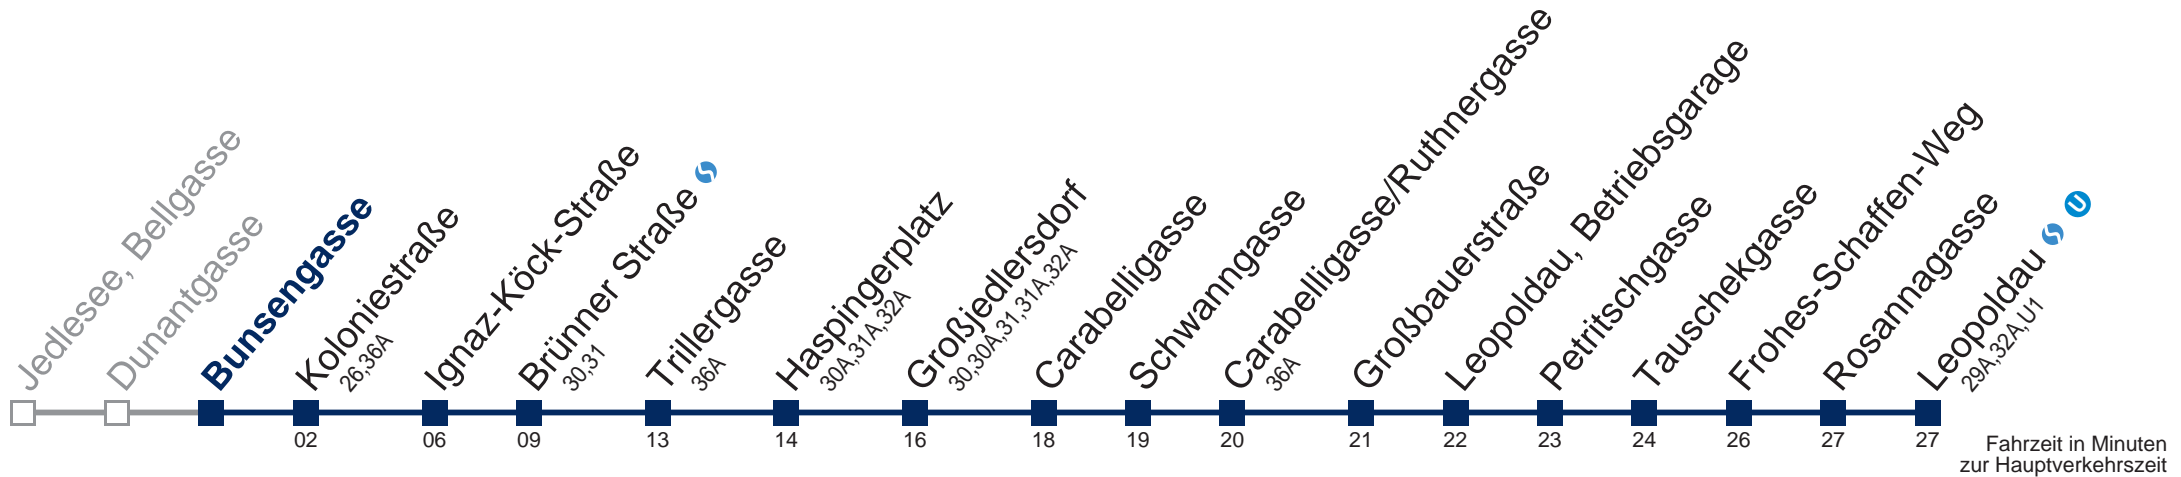

Kaufen Sie Ihre Tickets bequem mit der WienMobil-App.
Buy your tickets easily via our WienMobil app.

36B Leopoldau

Montag bis Freitag

5	28 46
6	02 22 42
7	00 20 40
8	00 20 40
9	00 20 40
10	00 20 40
11	00 20 40
12	00 20 40
13	00 20 40
14	00 20 40
15	00 20 40
16	00 20 40
17	00 20 40
18	00 20 40
19	02 22 42
20	03 23 43
21	03