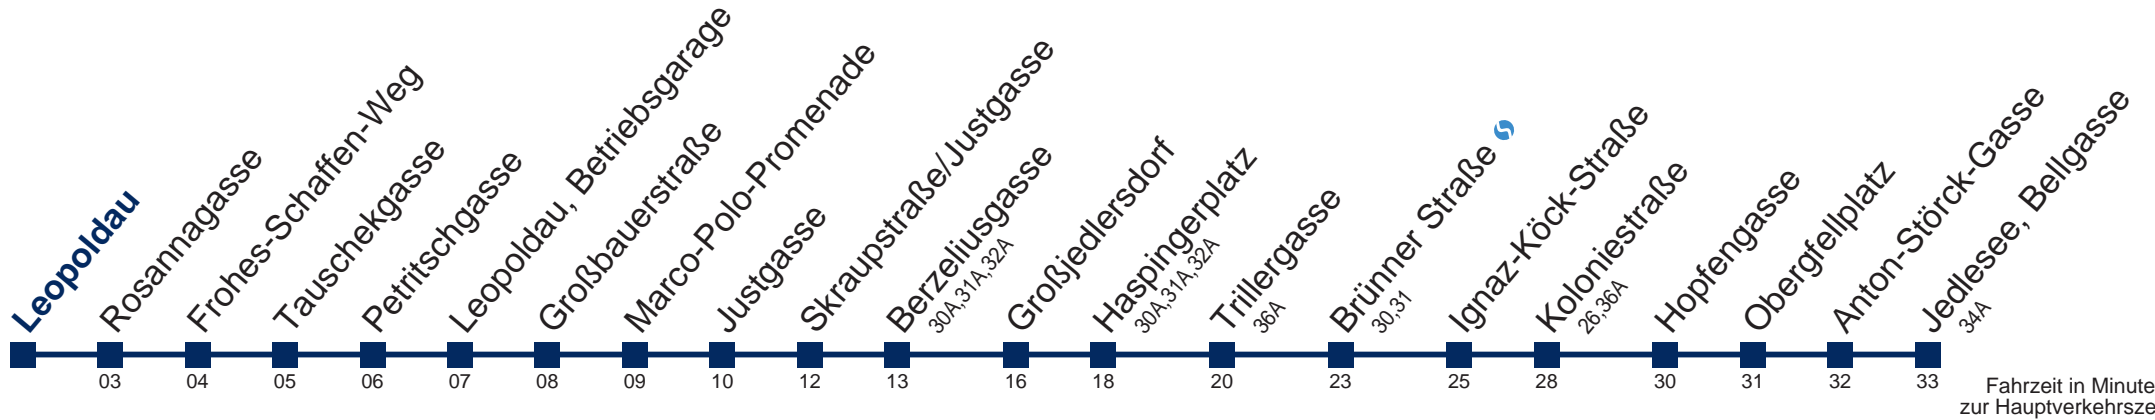

36B Jedlesee, Bellgasse

Fahrzeit in Minuten zur Hauptverkehrszeit

Montag bis Freitag

4	57
5	14 37 55
6	15 35 54
7	14 34 54
8	14 34 54
9	14 34 54
10	14 34 54
11	14 34 54
12	14 34 54
13	14 34 54
14	14 34 54
15	14 34 54
16	14 34 54
17	14 34 55
18	15 35 55
19	15 35 56
20	16 28 48
21	08 28