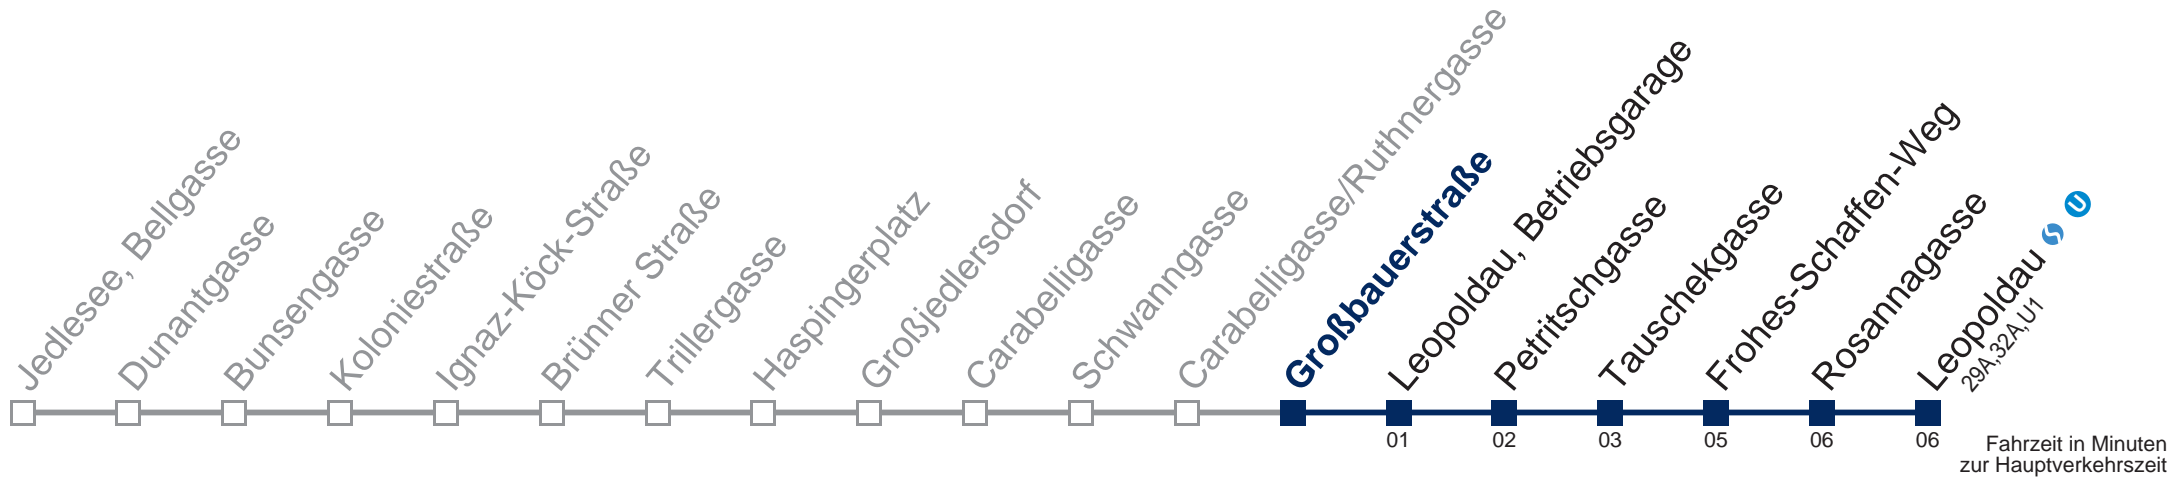

Kaufen Sie Ihre Tickets bequem mit der WienMobil-App.
Buy your tickets easily via our WienMobil app.

36B Leopoldau

Fahrzeit in Minuten zur Hauptverkehrszeit

Montag bis Freitag

5	45
6	03 21 41
7	01 21 41
8	01 21 41
9	01 21 41
10	01 21 41
11	01 21 41
12	01 21 41
13	01 21 41
14	01 21 41
15	01 21 41
16	01 21 41
17	01 21 41
18	01 21 41
19	01 21 41
20	01 21 41
21	01 21