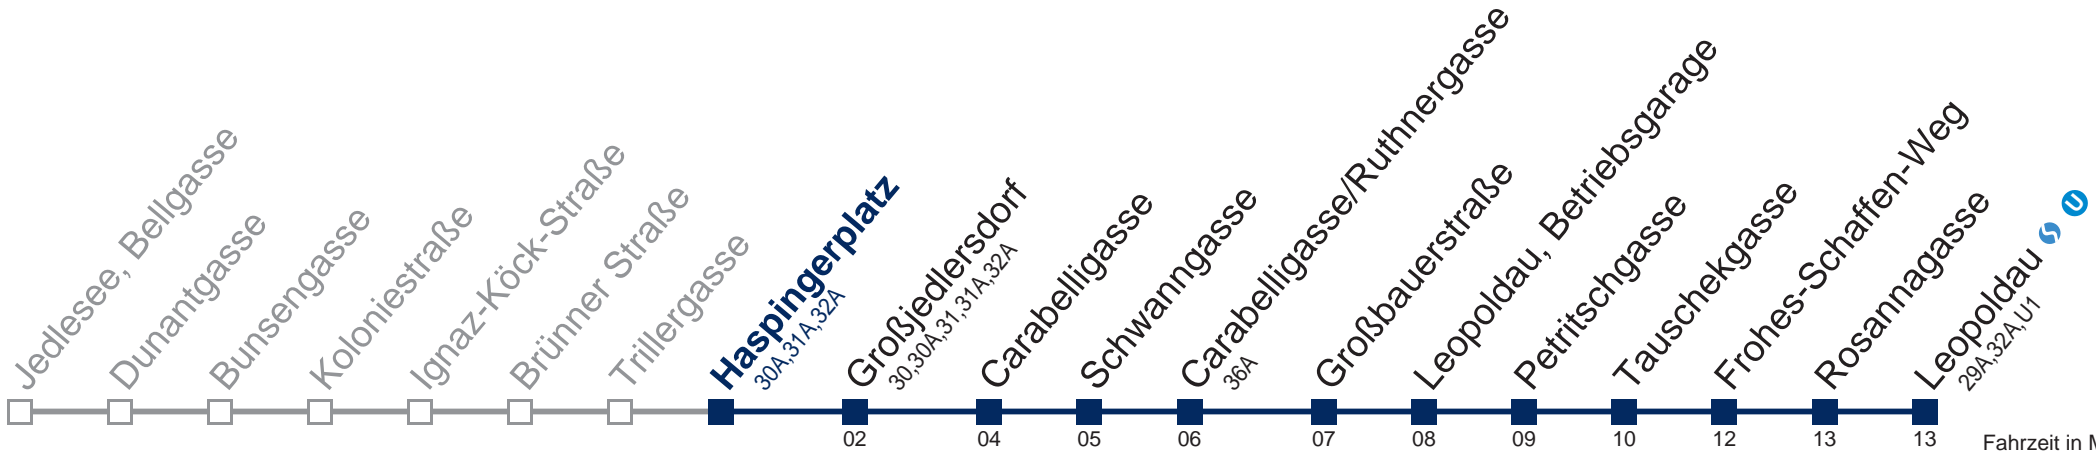

Kaufen Sie Ihre Tickets bequem mit der WienMobil-App.
Buy your tickets easily via our WienMobil app.

36B Leopoldau

Fahrzeit in Minuten zur Hauptverkehrszeit

Montag bis Freitag

5	39 57
6	14 34 54
7	14 34 54
8	14 34 54
9	14 34 54
10	14 34 54
11	14 34 54
12	14 34 54
13	14 34 54
14	14 34 54
15	14 34 54
16	14 34 54
17	14 34 54
18	14 34 54
19	14 34 54
20	14 34 54
21	14