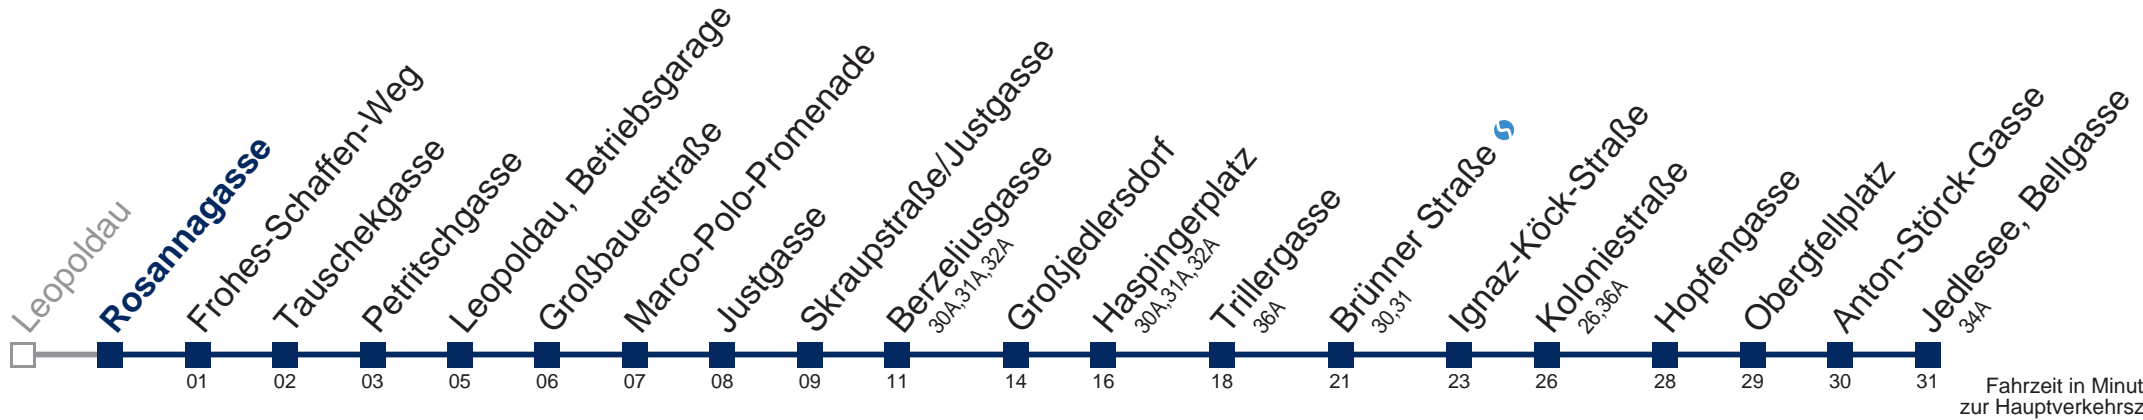

□ bis Petritschgasse

Kaufen Sie Ihre Tickets bequem mit der WienMobil-App.
Buy your tickets easily via our WienMobil app.

36B Jedlesee, Bellgasse

Fahrzeit in Minuten zur Hauptverkehrszeit

Montag bis Freitag