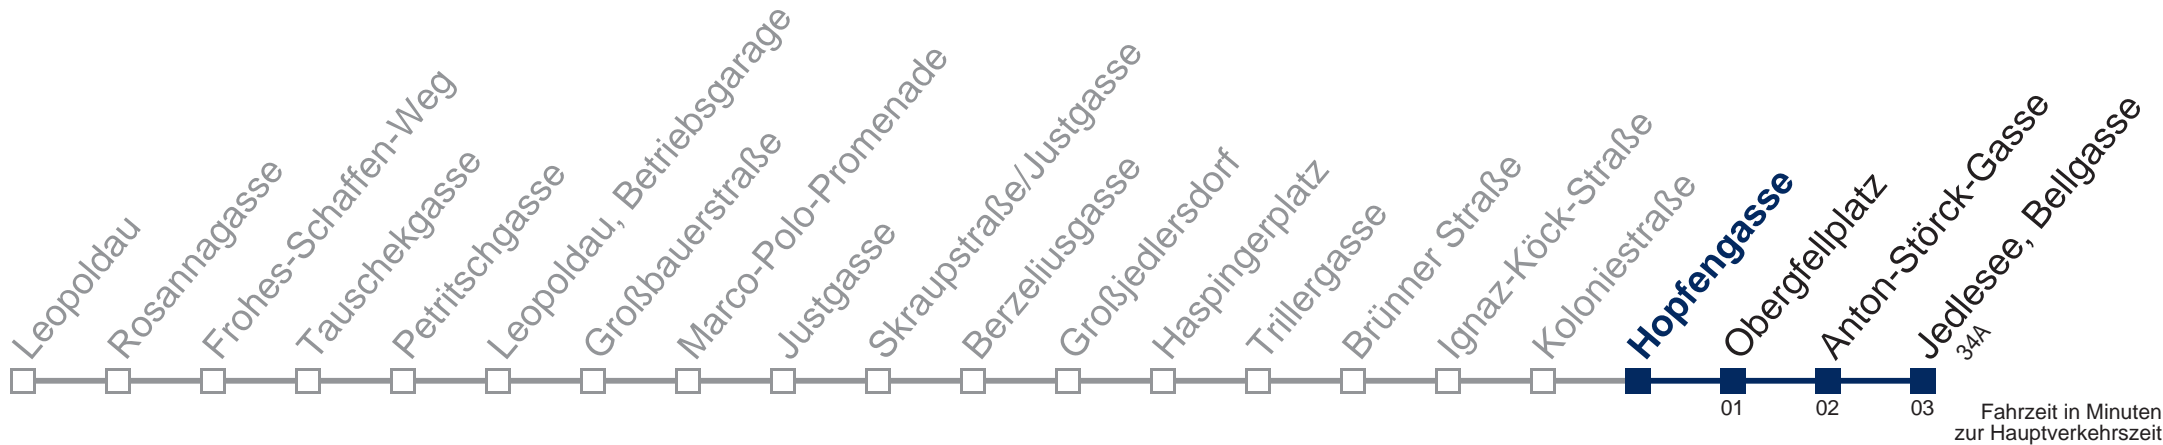

Kaufen Sie Ihre Tickets bequem mit der WienMobil-App.
Buy your tickets easily via our WienMobil app.

36B Jedlesee, Bellgasse

Fahrzeit in Minuten zur Hauptverkehrszeit

Montag bis Freitag

5	22 39
6	02 22 42
7	02 24 44
8	04 24 44
9	04 24 44
10	04 24 44
11	04 24 44
12	04 24 44
13	04 24 44
14	04 24 44
15	04 24 44
16	04 24 44
17	04 24 44
18	04 24 44
19	03 22 42
20	02 21 41