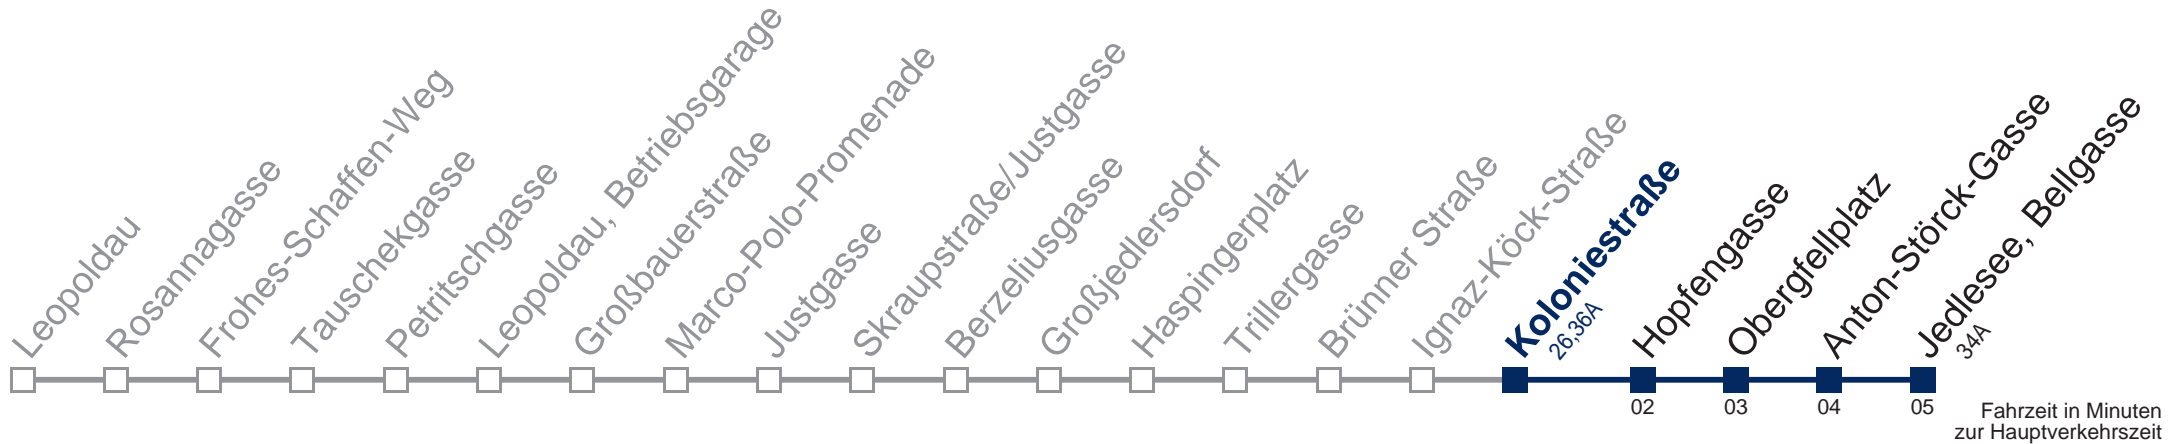

Kaufen Sie Ihre Tickets bequem mit der WienMobil-App.
Buy your tickets easily via our WienMobil app.

36B Jedlesee, Bellgasse

Montag bis Freitag

5	21 38
6	01 21 41
7	01 22 42
8	02 22 42
9	02 22 42
10	02 22 42
11	02 22 42
12	02 22 42
13	02 22 42
14	02 22 42
15	02 22 42
16	02 22 42
17	02 22 42
18	02 22 42
19	02 21 41
20	01 20 40