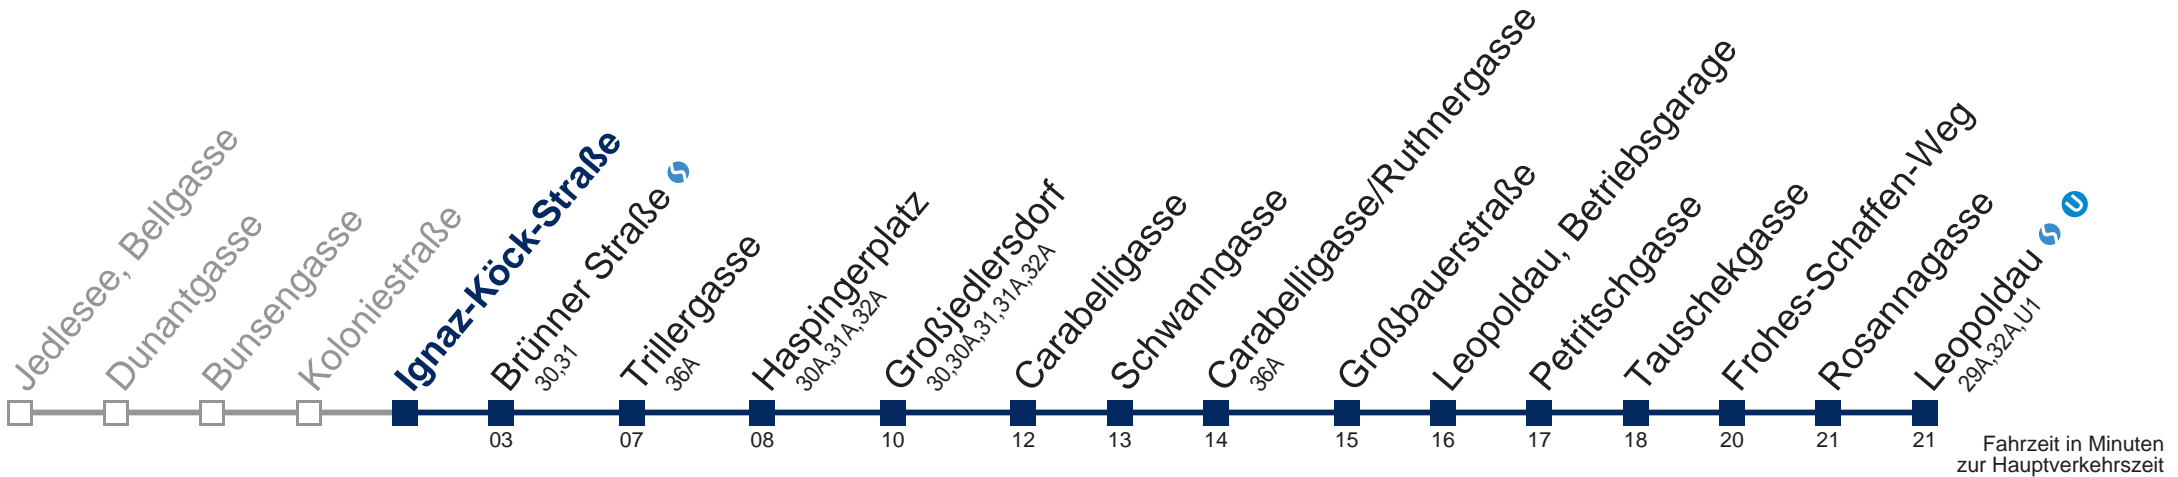

Kaufen Sie Ihre Tickets bequem mit der WienMobil-App.
Buy your tickets easily via our WienMobil app.

36B Leopoldau

Montag bis Freitag

5	33 50
6	07 27 47
7	06 26 46
8	06 26 46
9	06 26 46
10	06 26 46
11	06 26 46
12	06 26 46
13	06 26 46
14	06 26 46
15	06 26 46
16	06 26 46
17	06 26 46
18	06 26 46
19	07 27 47
20	07 27 47
21	07