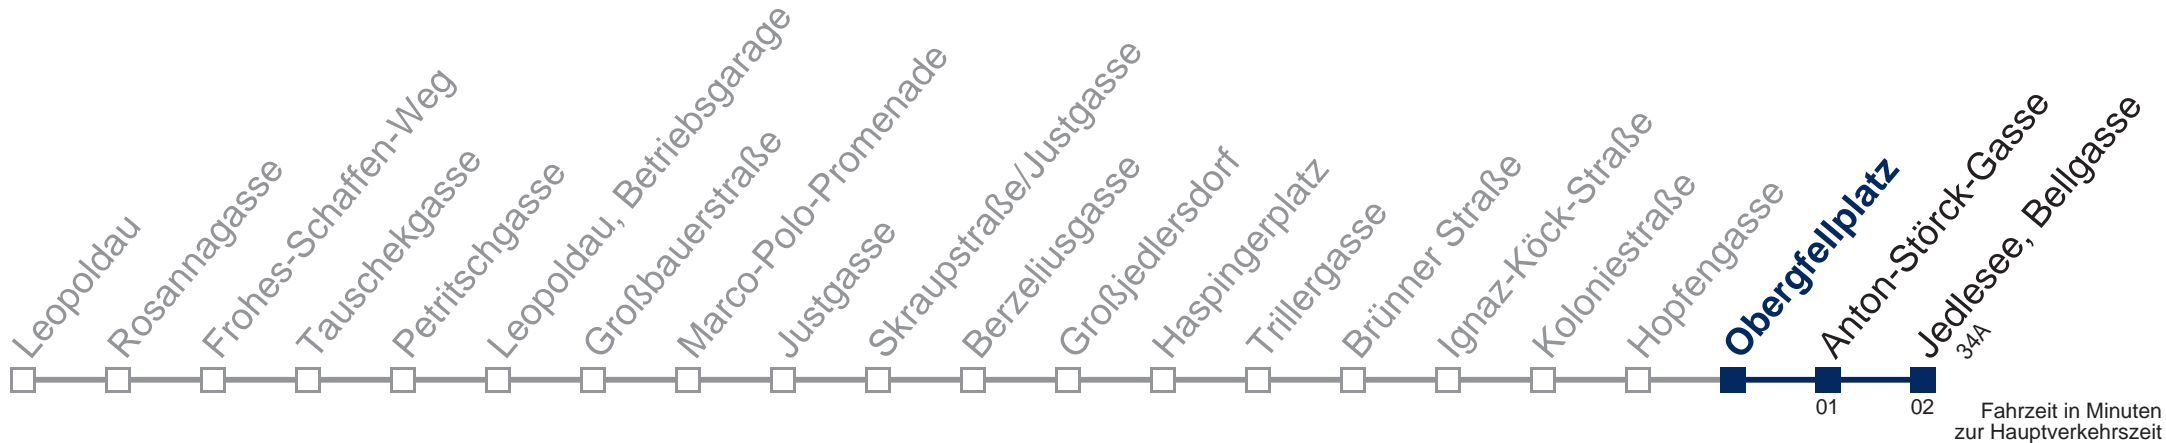

36B Jedlesee, Bellgasse

Montag bis Freitag

5	23 40
6	03 23 43
7	03 25 45
8	05 25 45
9	05 25 45
10	05 25 45
11	05 25 45
12	05 25 45
13	05 25 45
14	05 25 45
15	05 25 45
16	05 25 45
17	05 25 45
18	05 25 45
19	04 23 43
20	03 22 42

Samstag

5	21 38
6	01 29 59
7	30
8	00 30
9	00 32
10	02 32
11	02 32
12	02 32
13	02 32
14	02 32
15	02 32
16	02 32
17	02 32
18	02 32
19	02 30
20	00 31

Sonn- und Feiertags

5	21
6	01 31
7	01 31
8	01 31
9	01 32
10	02 32
11	02 32
12	02 32
13	02 32
14	02 32
15	02 32
16	02 32
17	02 32
18	02 32
19	02 32
20	02 31

Kaufen Sie Ihre Tickets bequem mit der WienMobil-App.
Buy your tickets easily via our WienMobil app.