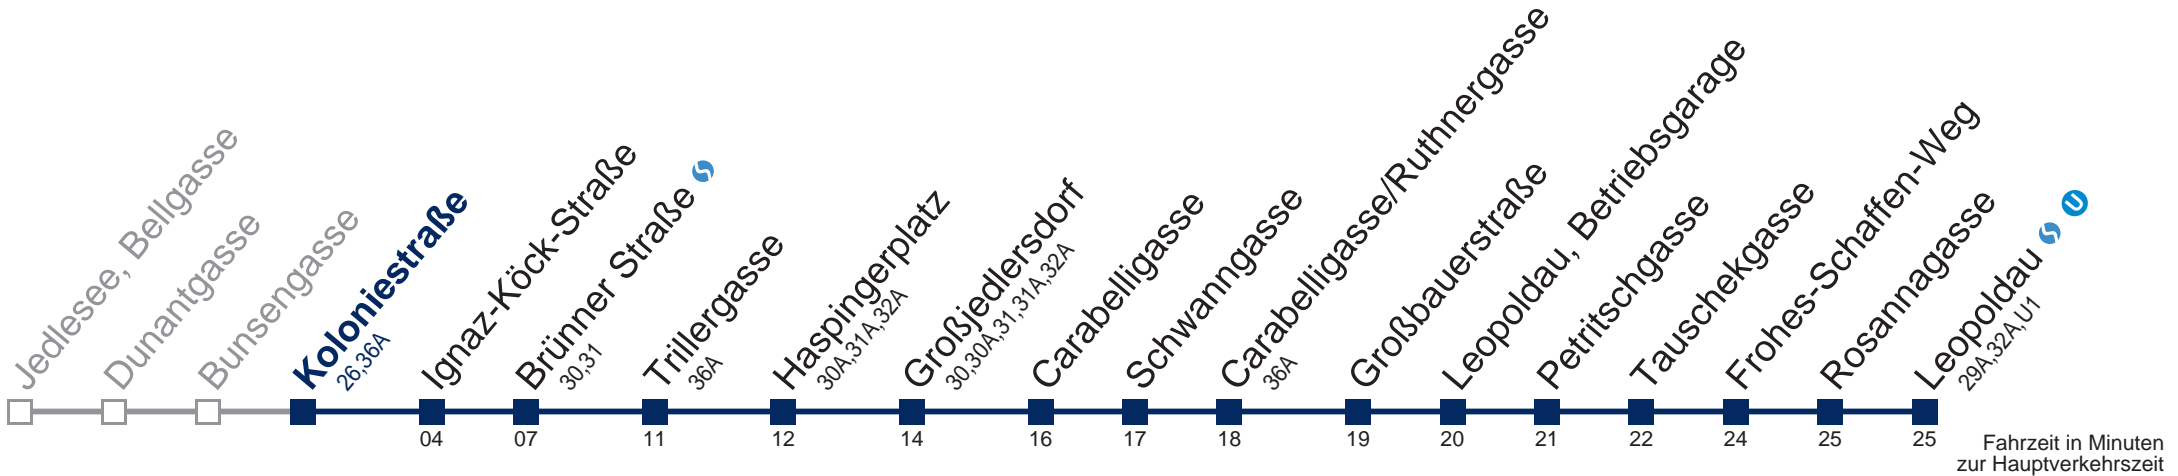

Kaufen Sie Ihre Tickets bequem mit der WienMobil-App.
Buy your tickets easily via our WienMobil app.

36B Leopoldau

Montag bis Freitag

5	30 48
6	04 24 44
7	02 22 42
8	02 22 42
9	02 22 42
10	02 22 42
11	02 22 42
12	02 22 42
13	02 22 42
14	02 22 42
15	02 22 42
16	02 22 42
17	02 22 42
18	02 22 42
19	04 24 44
20	05 25 45
21	05