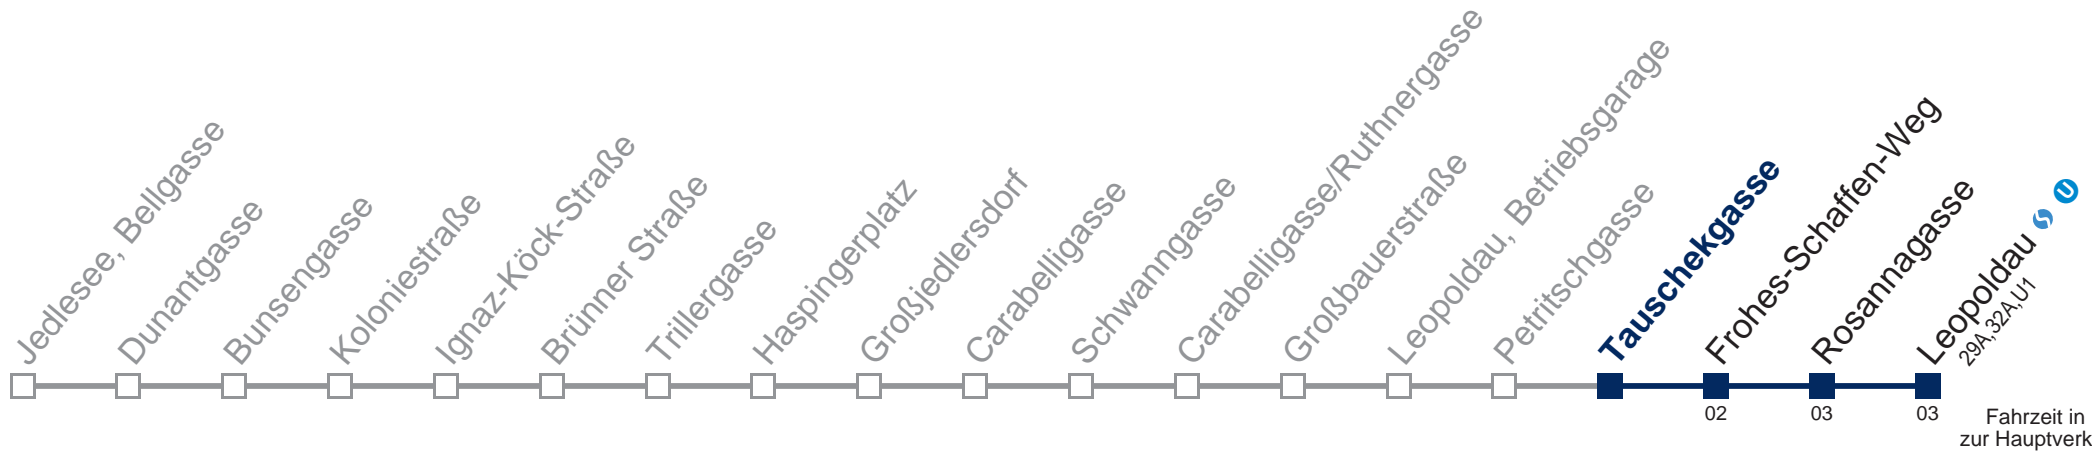

36B Leopoldau

Fahrzeit in Minuten zur Hauptverkehrszeit

Montag bis Freitag

4	43
5	11 27 48
6	06 24 44
7	04 24 44
8	04 24 44
9	04 24 44
10	04 24 44
11	04 24 44
12	04 24 44
13	04 24 44
14	04 24 44
15	04 24 44
16	04 24 44
17	04 24 44
18	04 24 44
19	04 24 44
20	04 24 44
21	04 24

Samstag

4	43
5	11 27 48
6	13 43
7	13 43
8	13 43
9	14 44
10	14 44
11	14 44
12	14 44
13	14 44
14	14 44
15	14 44
16	14 44
17	14 44
18	14 44
19	14 44
20	13 43
21	13

Sonn- und Feiertags

4	43
5	27 48
6	28 58
7	28 58
8	28 58
9	28 58
10	28 58
11	29 59
12	29 59
13	29 59
14	29 59
15	29 59
16	29 59
17	29 59
18	29 59
19	28 58
20	28
21	13

Kaufen Sie Ihre Tickets bequem mit der WienMobil-App.
Buy your tickets easily via our WienMobil app.