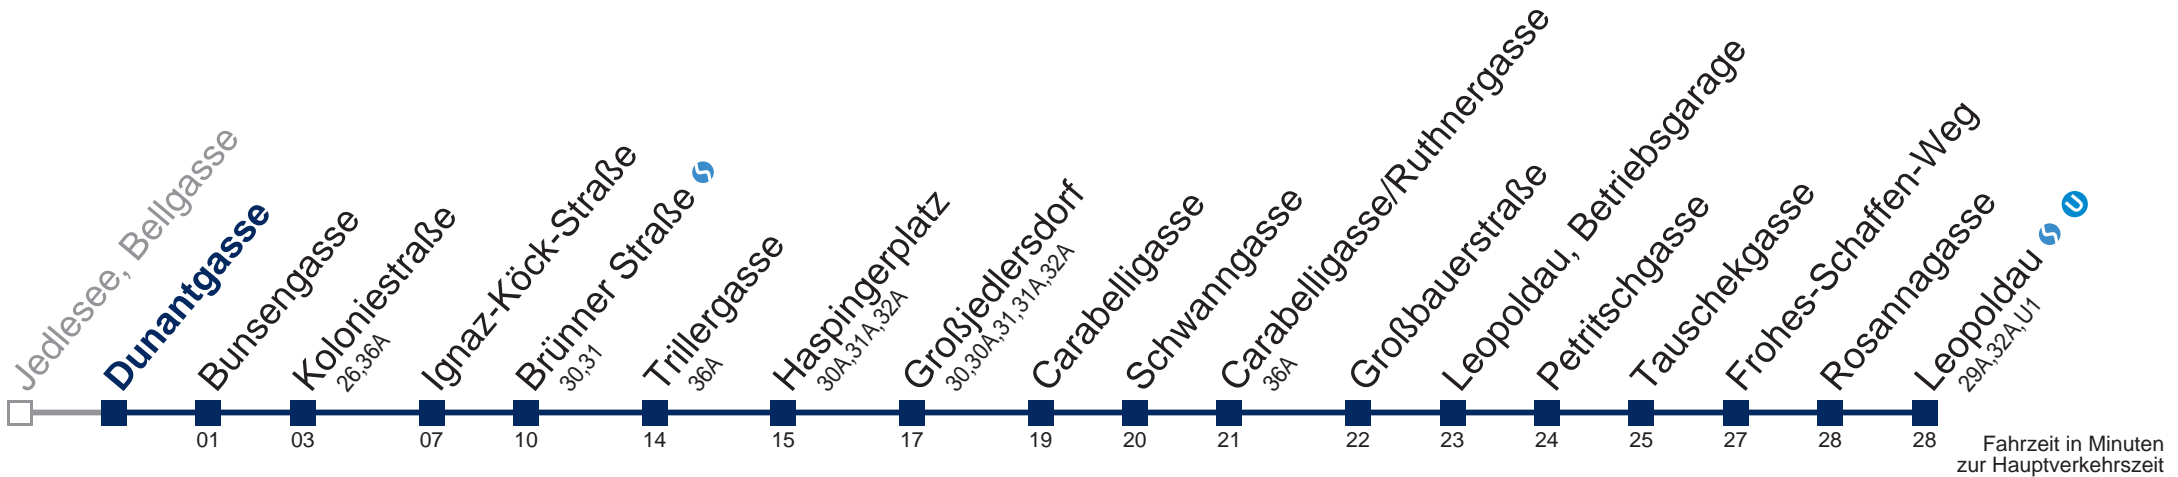

Kaufen Sie Ihre Tickets bequem mit der WienMobil-App.
Buy your tickets easily via our WienMobil app.

36B Leopoldau

Montag bis Freitag

5	27 45
6	01 21 41 59
7	19 39 59
8	19 39 59
9	19 39 59
10	19 39 59
11	19 39 59
12	19 39 59
13	19 39 59
14	19 39 59
15	19 39 59
16	19 39 59
17	19 39 59
18	19 39
19	01 21 41
20	02 22 42
21	02