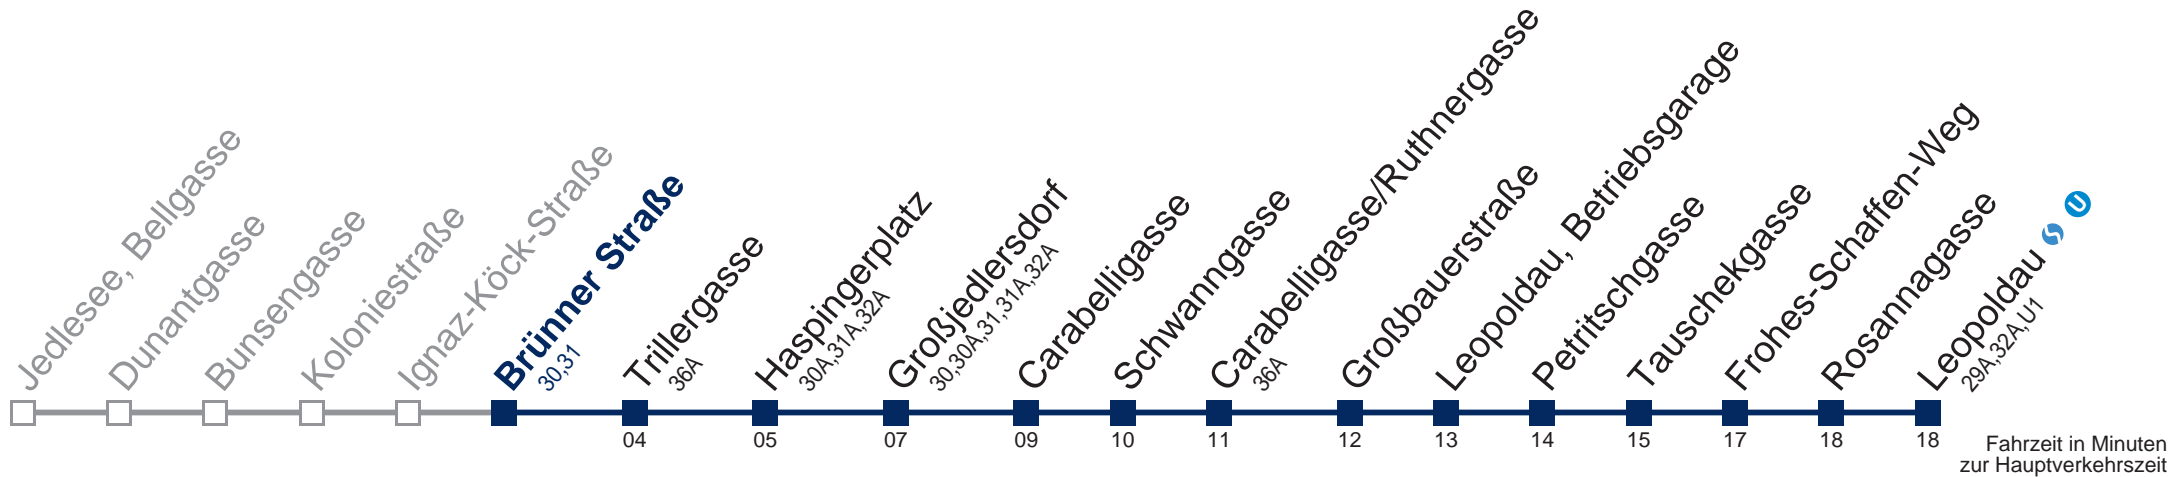

Kaufen Sie Ihre Tickets bequem mit der WienMobil-App.
Buy your tickets easily via our WienMobil app.

36B Leopoldau

Montag bis Freitag

5	35 53
6	10 30 50
7	09 29 49
8	09 29 49
9	09 29 49
10	09 29 49
11	09 29 49
12	09 29 49
13	09 29 49
14	09 29 49
15	09 29 49
16	09 29 49
17	09 29 49
18	09 29 49
19	10 30 50
20	10 30 50
21	10