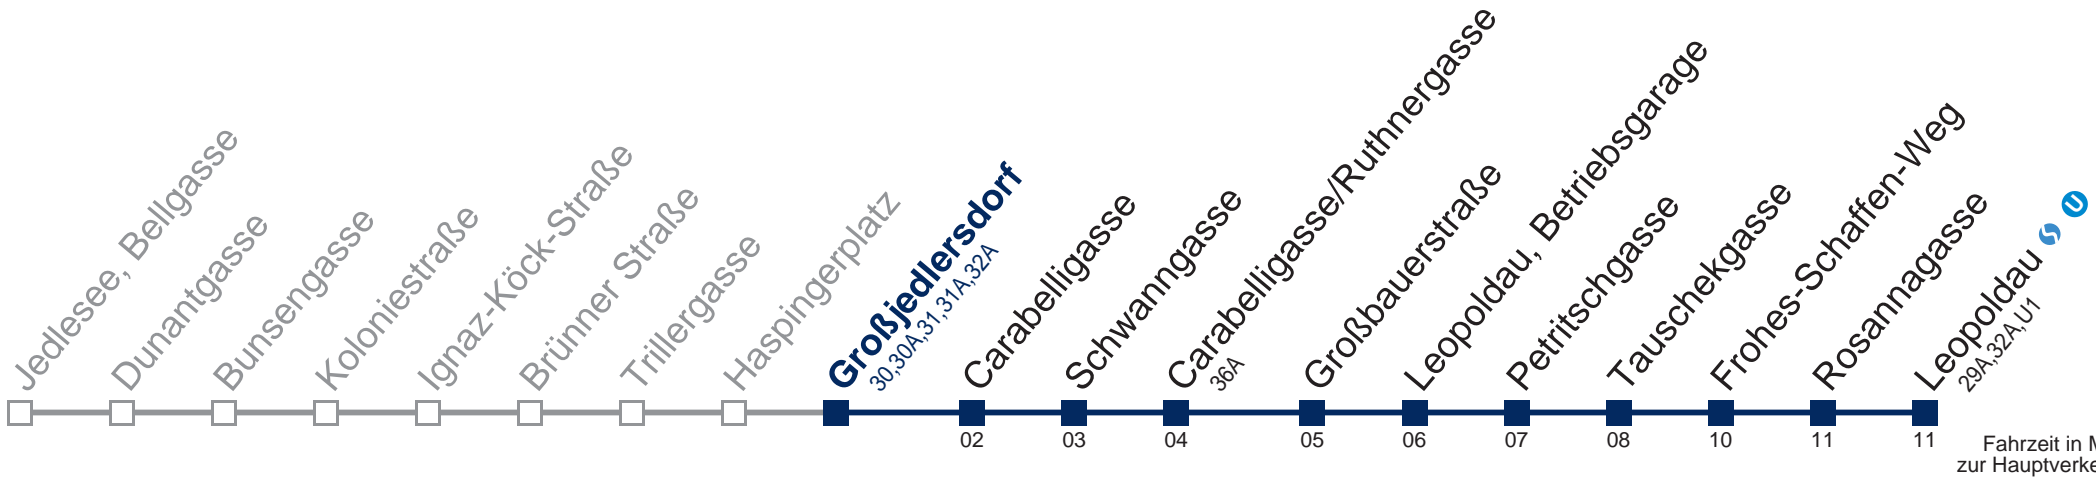

Kaufen Sie Ihre Tickets bequem mit der WienMobil-App.
Buy your tickets easily via our WienMobil app.

36B Leopoldau

Fahrzeit in Minuten zur Hauptverkehrszeit

Montag bis Freitag

5	41 58
6	16 36 56
7	16 36 56
8	16 36 56
9	16 36 56
10	16 36 56
11	16 36 56
12	16 36 56
13	16 36 56
14	16 36 56
15	16 36 56
16	16 36 56
17	16 36 56
18	16 36 56
19	16 36 56
20	16 36 56
21	16