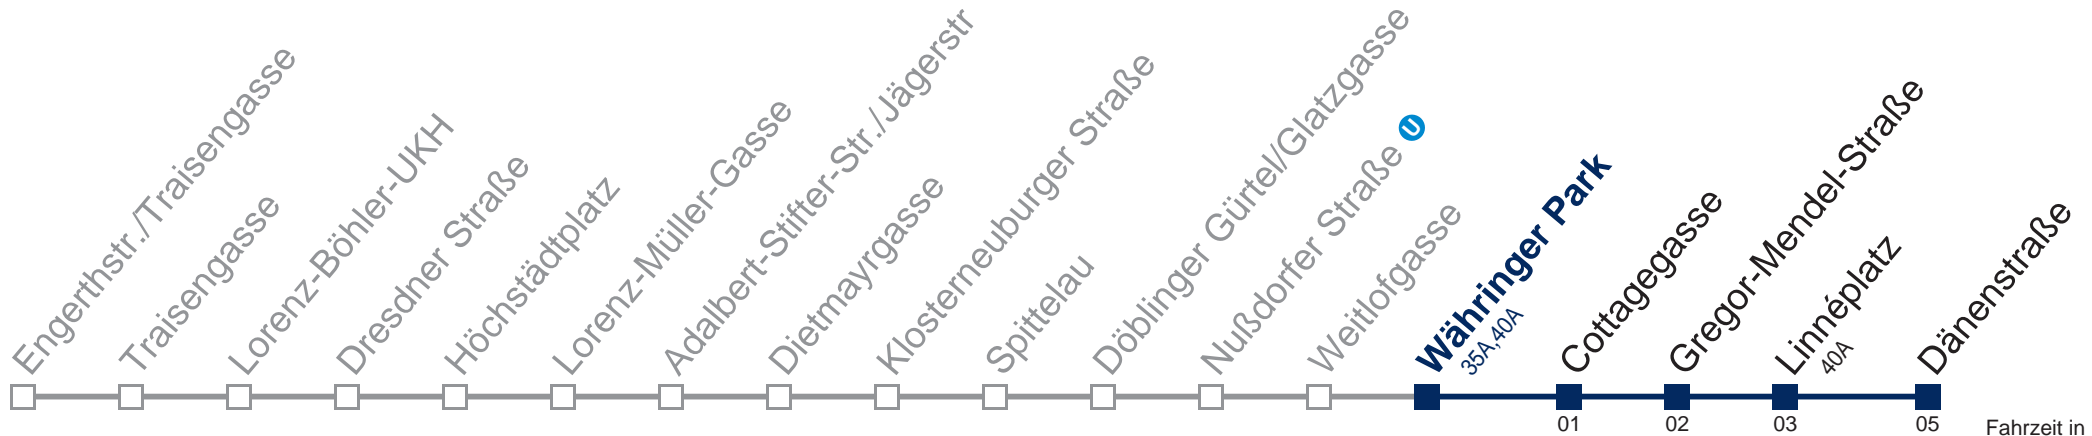

37A Dänenstraße

Montag-Freitag (Schule)

Montag-Freitag (Ferien)

Samstag

Sonn- und Feiertags

7	00 10 20 30 40 47 55
8	05 16 27 38 49
9	00 10 20 30 40 50
10	00 10 20 30 40 50
11	00 10 20 30 40 50
12	00 10 20 30 40 50
13	00 10 20 30 40 50
14	00 10 20 30 40 50
15	00 10 20 30 40 50
16	00 10 20 30 40 50
17	00 10 20 30 40 50
18	00 10 20 30 40 50
19	00 10 20 30 40

kein Betrieb

kein Betrieb

kein Betrieb

Kaufen Sie Ihre Tickets bequem mit der WienMobil-App.
Buy your tickets easily via our WienMobil app.

Auskunft Servicetelefon 01/7909 100
Änderungen vorbehalten