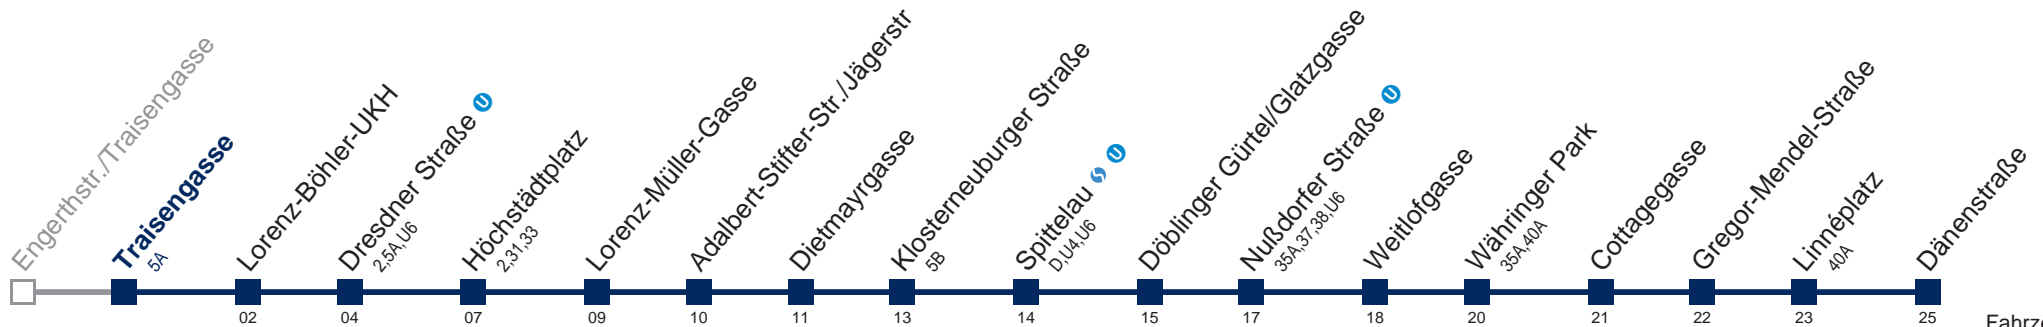

□ bis Nußdorfer Straße U

WienMobil

Kaufen Sie Ihre Tickets bequem mit der WienMobil-App.
Buy your tickets easily via our WienMobil app.

37A Dänenstraße

Fahrzeit in Minuten
zur Hauptverkehrszeit

Montag-Freitag (Schule)