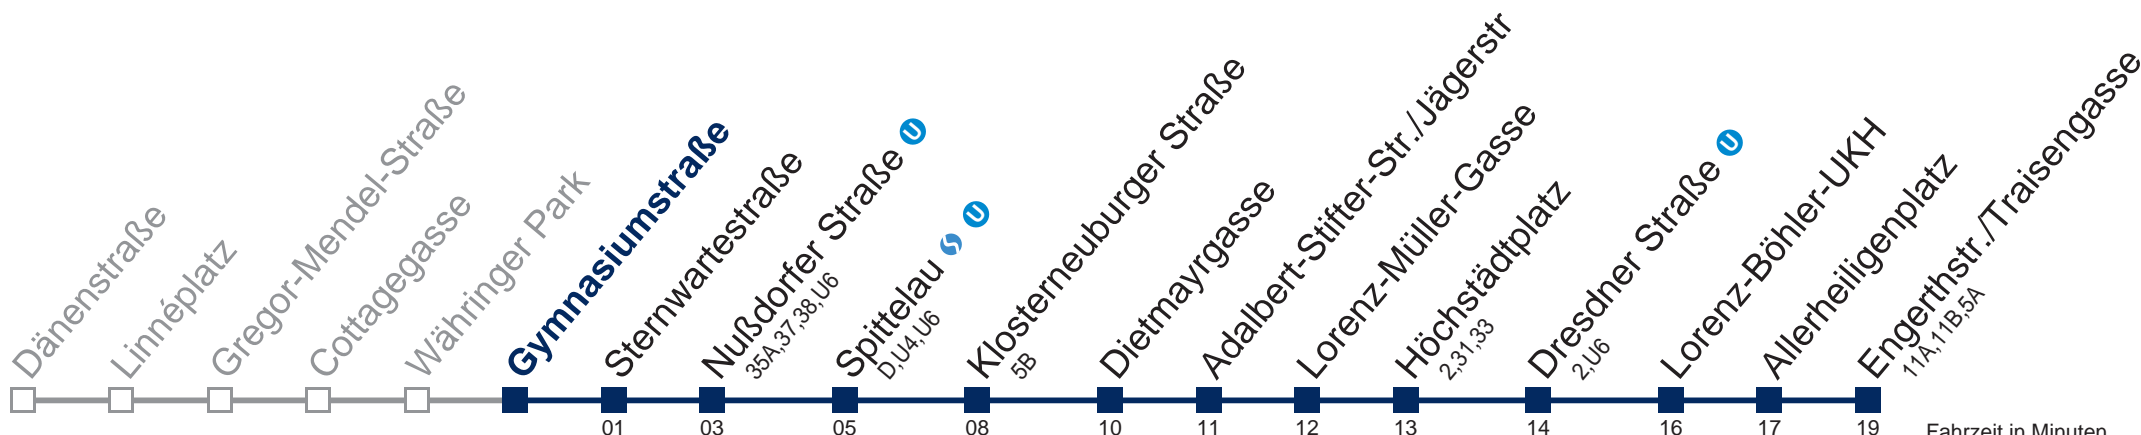

kein Betrieb

kein Betrieb

kein Betrieb

Kaufen Sie Ihre Tickets bequem mit der WienMobil-App.
Buy your tickets easily via our WienMobil app.

Auskunft Servicetelefon 01/7909 100
Änderungen vorbehalten

37A Engerthstr./Traisengasse