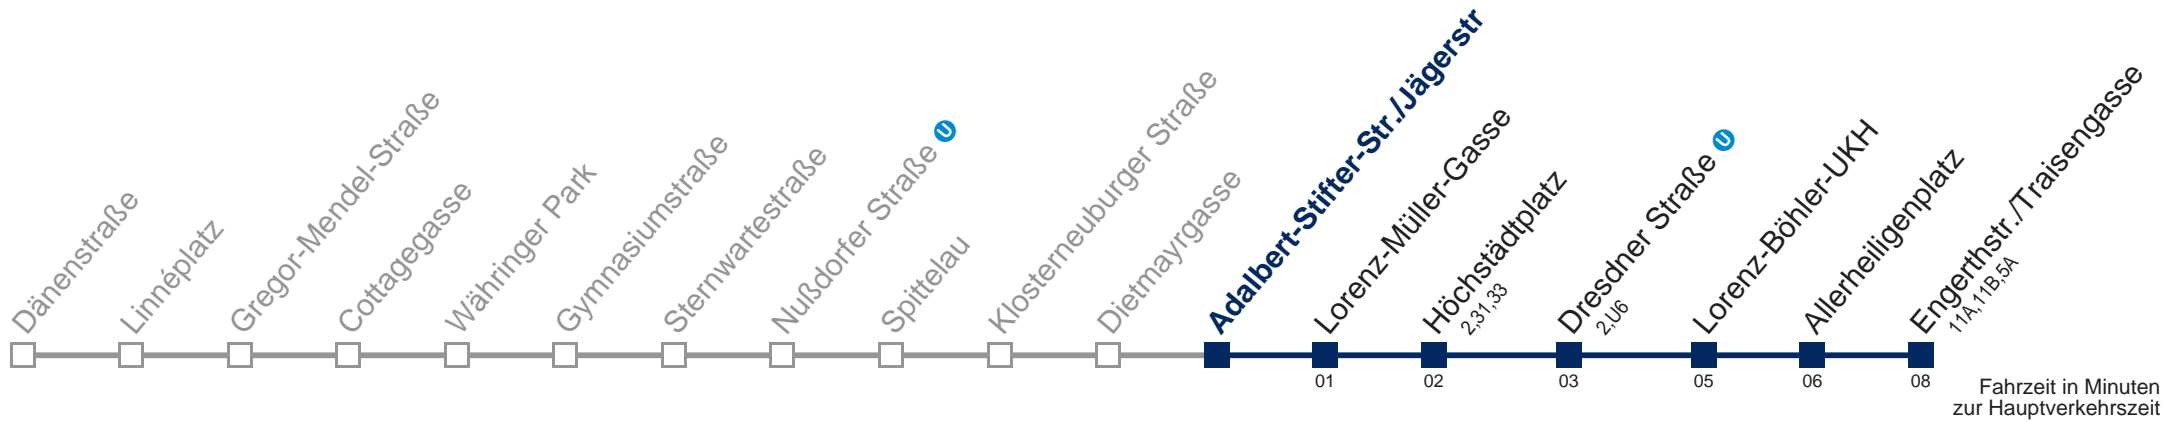

Kaufen Sie Ihre Tickets bequem mit der WienMobil-App.
Buy your tickets easily via our WienMobil app.

Auskunft Servicetelefon 01/7909 100
Änderungen vorbehalten

37A Engerthstr./Traisengasse

Montag-Freitag (Schule)