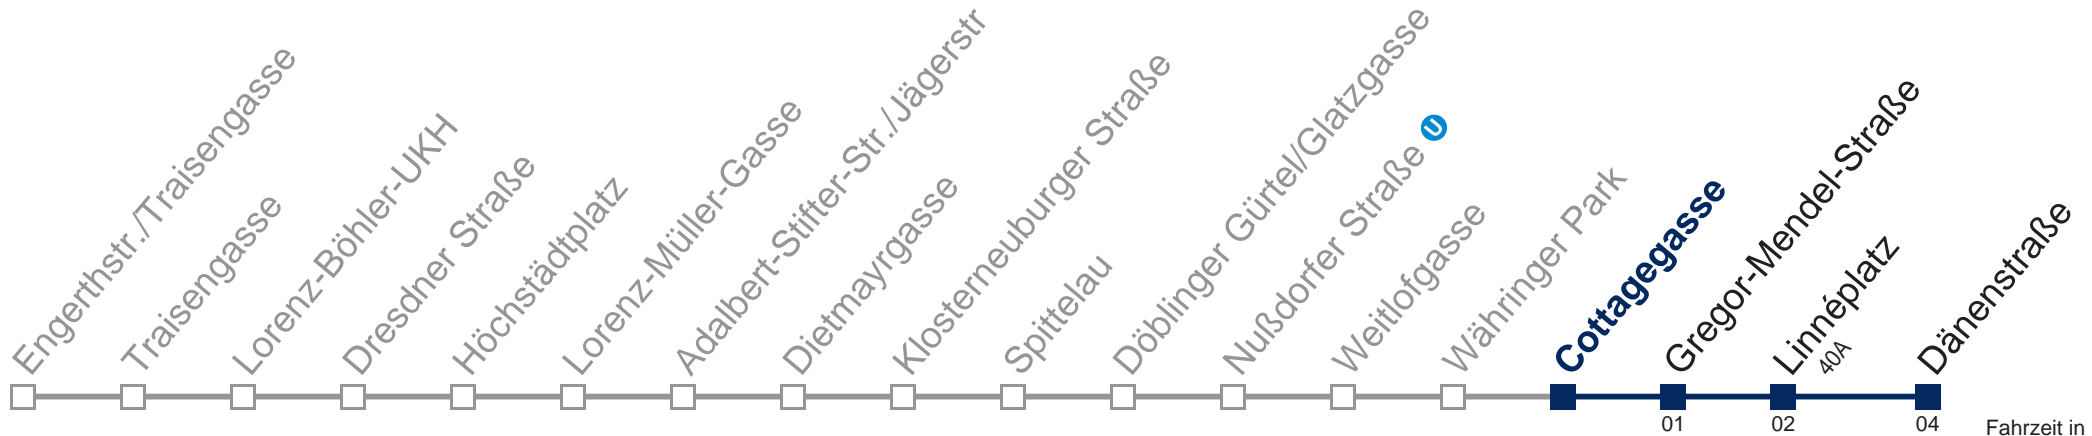

37A Dänenstraße

Fahrzeit in Minuten
zur Hauptverkehrszeit

Montag-Freitag (Schule)

Montag-Freitag (Ferien)

Samstag

Sonn- und Feiertags

7 01 11 21 31 41 48 56
8 06 17 28 39 50
9 01 11 21 31 41 51
10 01 11 21 31 41 51
11 01 11 21 31 41 51
12 01 11 21 31 41 51
13 01 11 21 31 41 51
14 01 11 21 31 41 51
15 01 11 21 31 41 51
16 01 11 21 31 41 51
17 01 11 21 31 41 51
18 01 11 21 31 41 51
19 01 11 21 31 41

kein Betrieb

kein Betrieb

kein Betrieb

Kaufen Sie Ihre Tickets bequem mit der WienMobil-App.
Buy your tickets easily via our WienMobil app.