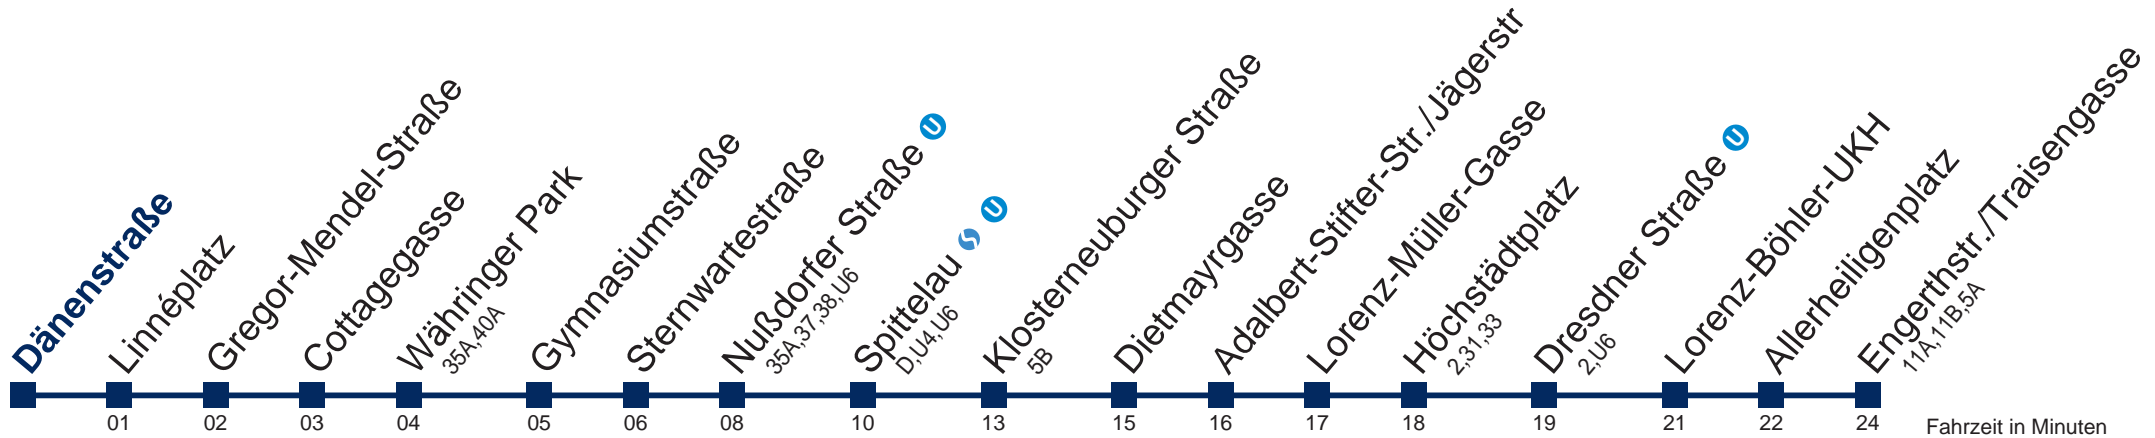

kein Betrieb

kein Betrieb

kein Betrieb

Kaufen Sie Ihre Tickets bequem mit der WienMobil-App.
Buy your tickets easily via our WienMobil app.

37A Engerthstr./Traisengasse

Fahrzeit in Minuten zur Hauptverkehrszeit