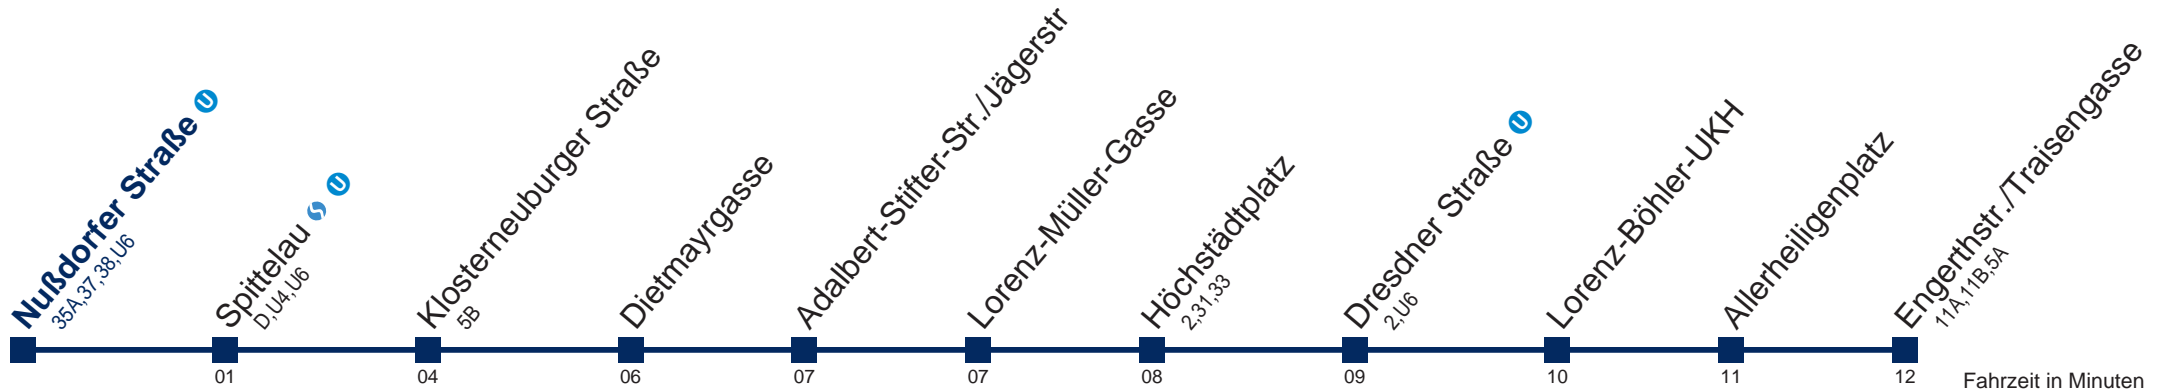

kein Betrieb

kein Betrieb

kein Betrieb

Kaufen Sie Ihre Tickets bequem mit der WienMobil-App.
Buy your tickets easily via our WienMobil app.

Auskunft Servicetelefon 01/7909 100
Änderungen vorbehalten

37A Engerthstr./Traisengasse