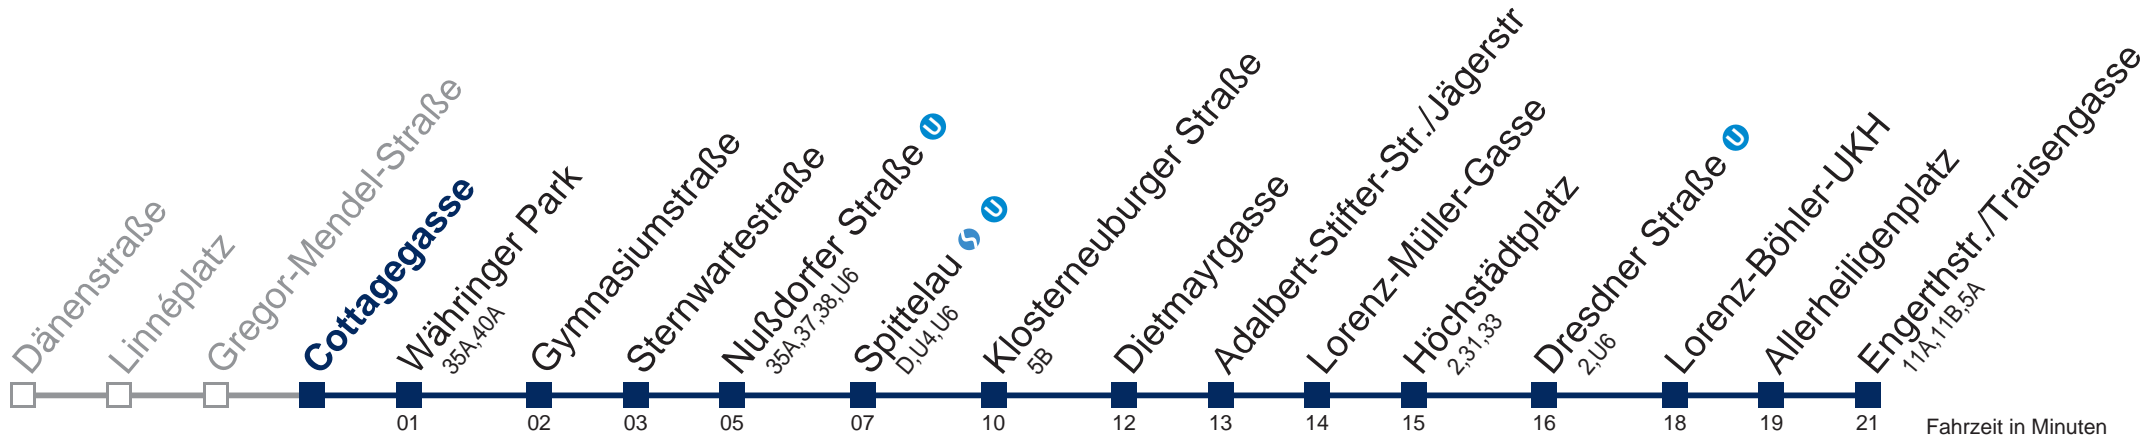

37A Engerthstr./Traisengasse

Fahrzeit in Minuten zur Hauptverkehrszeit

Montag-Freitag (Schule)

Montag-Freitag (Ferien)

Samstag

Sonn- und Feiertags

Betrieb ab Nußdorfer Straße U

Betrieb ab Nußdorfer Straße U