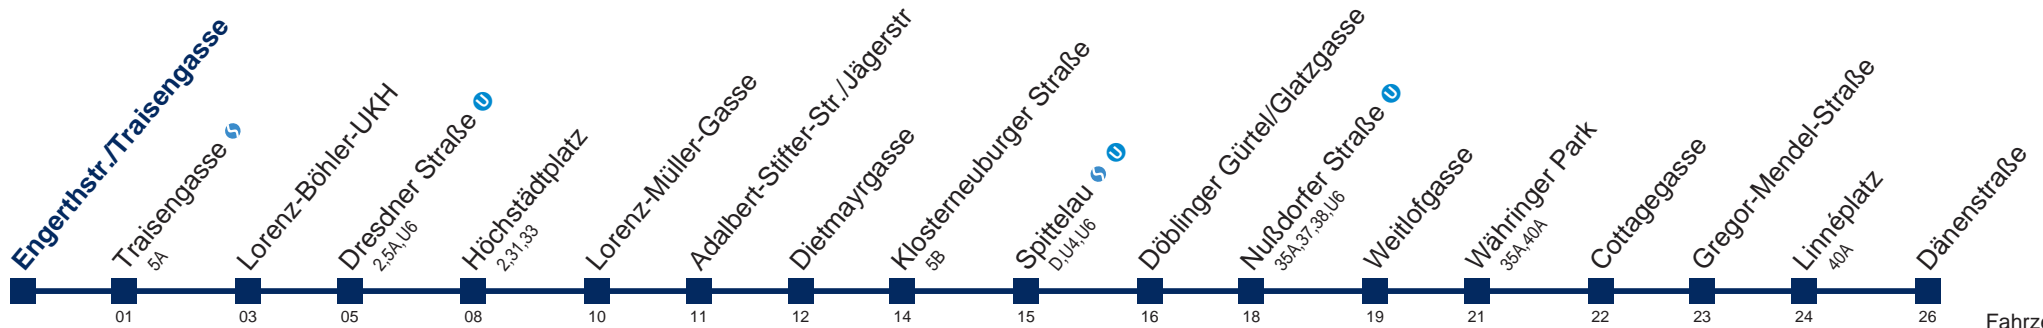

37A Dänenstraße

Fahrzeit in Minuten zur Hauptverkehrszeit

Montag-Freitag (Schule)

5	07	22	37	52		
6	07	19	29	39	49	59
7	09	19	26	34	44	55
8	06	17	28	39	49	59
9	09	19	29	39	49	59
10	09	19	29	39	49	59
11	09	19	29	39	49	59
12	09	19	29	39	49	59
13	09	19	29	39	49	59
14	09	19	29	39	49	59
15	09	19	29	39	49	59
16	09	19	29	39	49	59
17	09	19	29	39	49	59
18	09	19	29	39	49	59
19	09	19	29	39	52	
20	07	22	37	52		
21	07	22	37	52		
22	07	22	37	52		
23	07	22	37	52		
0	07					