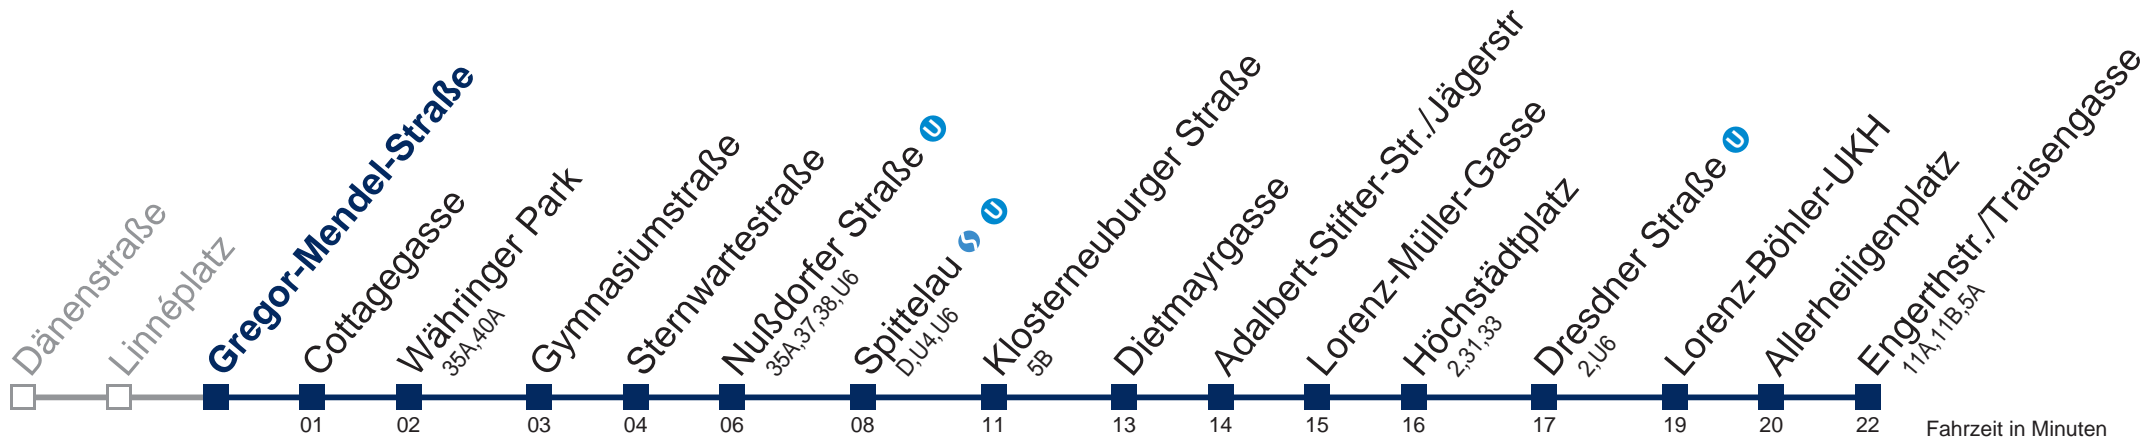

kein Betrieb

kein Betrieb

kein Betrieb

Kaufen Sie Ihre Tickets bequem mit der WienMobil-App.
Buy your tickets easily via our WienMobil app.

Auskunft Servicetelefon 01/7909 100
Änderungen vorbehalten

37A Engerthstr./Traisengasse