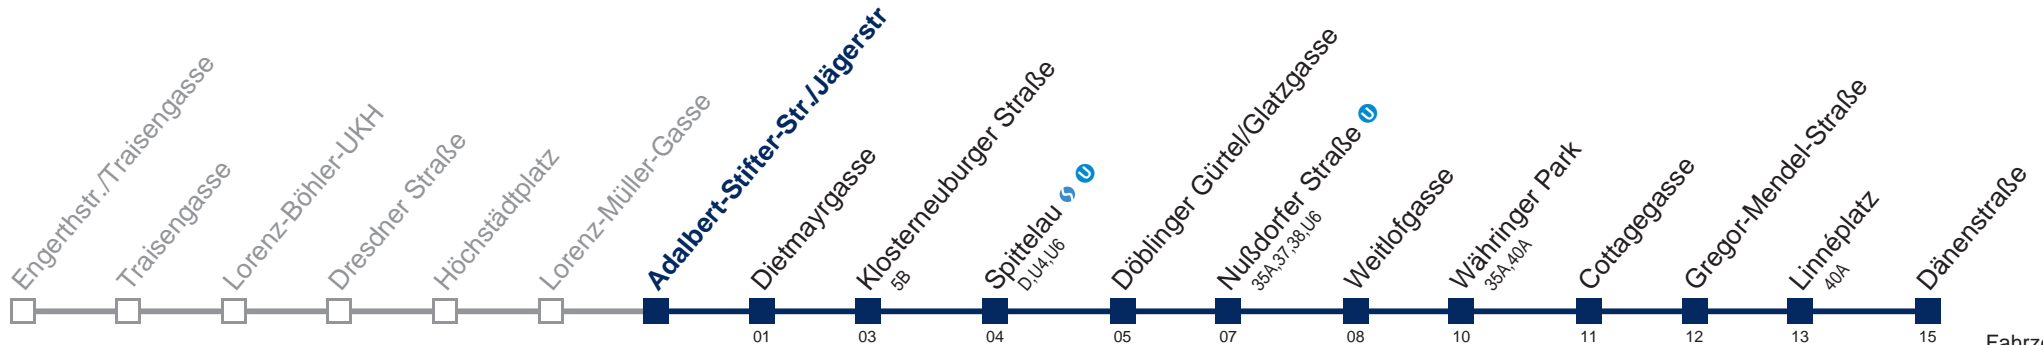

□ bis Nußdorfer Straße ⓘ

Kaufen Sie Ihre Tickets bequem mit der WienMobil-App.
Buy your tickets easily via our WienMobil app.

37A Dänenstraße

Fahrzeit in Minuten zur Hauptverkehrszeit

Montag-Freitag (Schule)