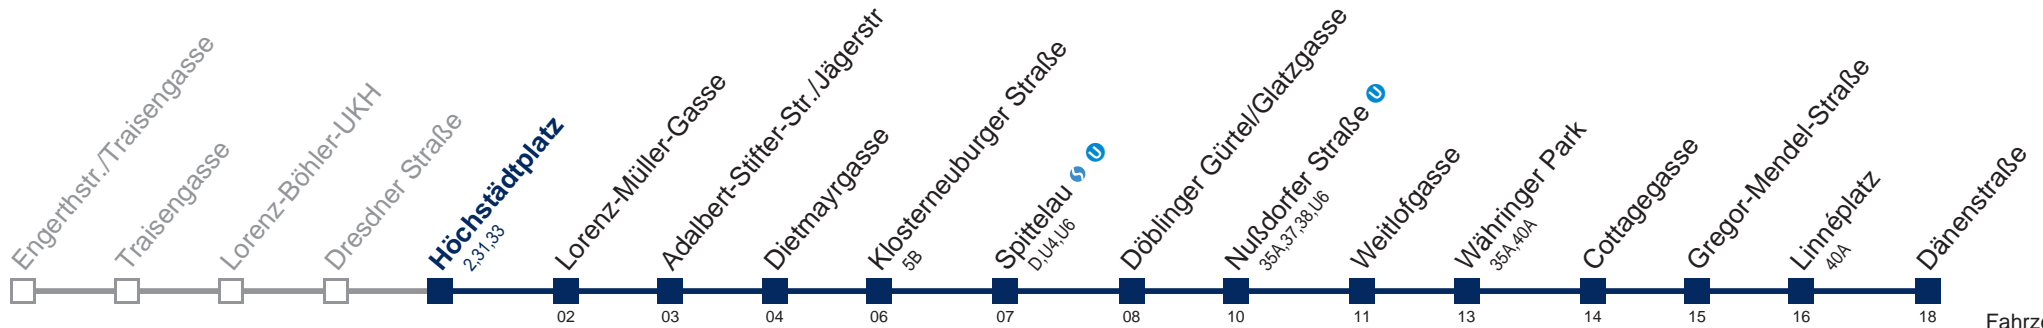

□ bis Nußdorfer Straße ⓘ

Kaufen Sie Ihre Tickets bequem mit der WienMobil-App.
Buy your tickets easily via our WienMobil app.

37A Dänenstraße

Montag-Freitag (Schule)

5	14	29	44	59		
6	15	27	37	47	57	
7	07	17	27	34	42	52
8	03	14	25	36	47	57
9	07	17	27	37	47	57
10	07	17	27	37	47	57
11	07	17	27	37	47	57
12	07	17	27	37	47	57
13	07	17	27	37	47	57
14	07	17	27	37	47	57
15	07	17	27	37	47	57
16	07	17	27	37	47	57
17	07	17	27	37	47	57
18	07	17	27	37	47	57
19	07	17	27	37	47	
20	00	14	29	44	59	
21	14	29	44	59		
22	14	29	44	59		
23	14	29	44	59		
0	14					