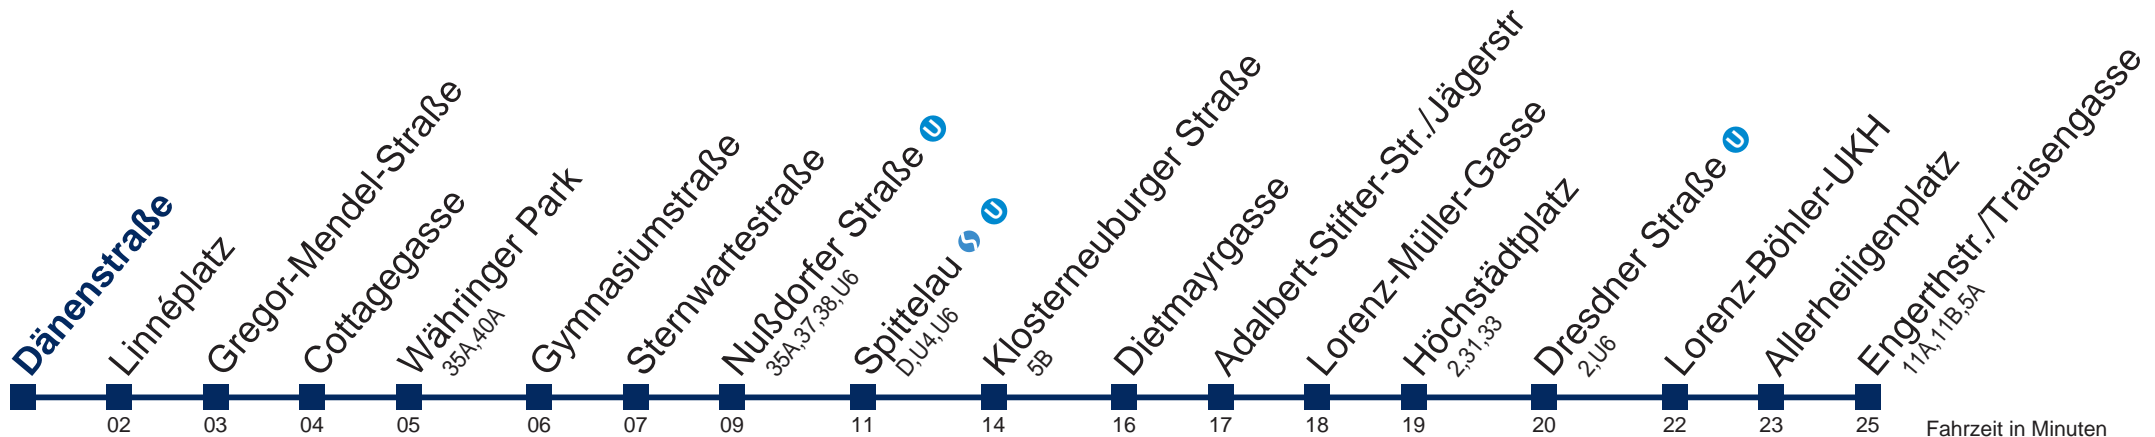

kein Betrieb

kein Betrieb

kein Betrieb

WienMobil

Kaufen Sie Ihre Tickets bequem mit der WienMobil-App.
Buy your tickets easily via our WienMobil app.

37A Engerthstr./Traisengasse

Fahrzeit in Minuten zur Hauptverkehrszeit