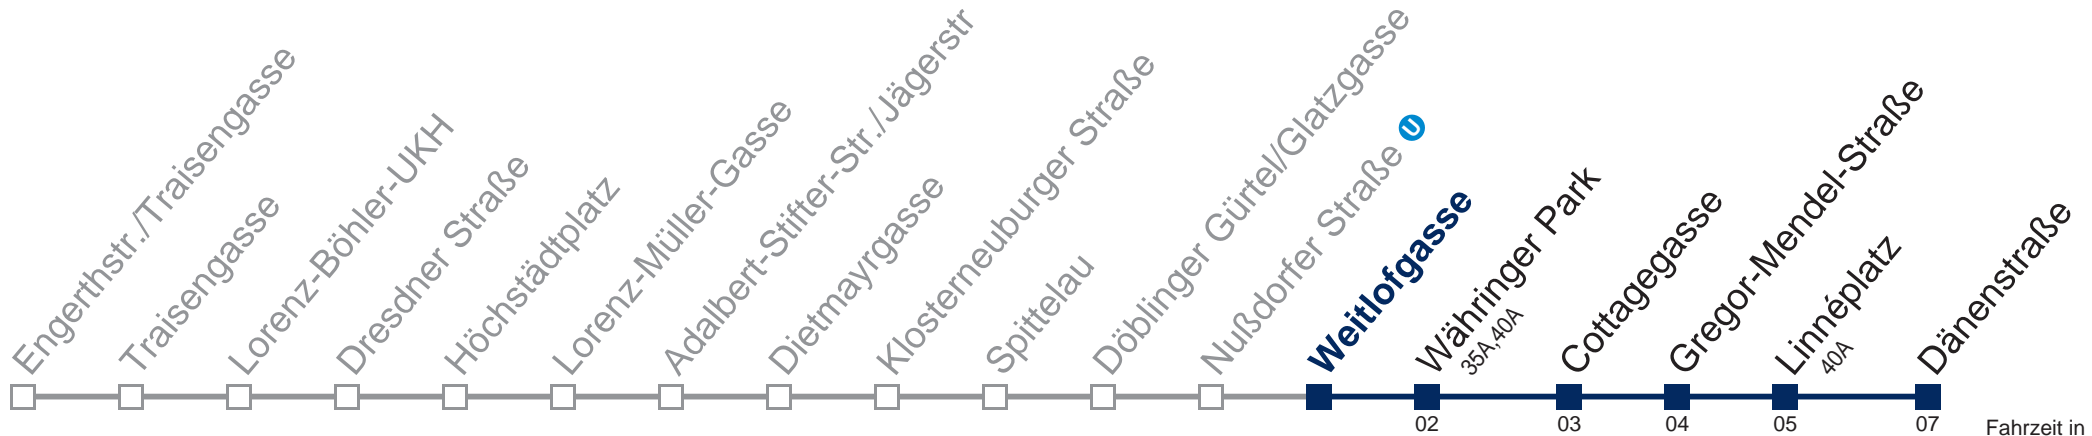

37A Dänenstraße

Fahrzeit in Minuten zur Hauptverkehrszeit

Montag-Freitag (Schule)

Montag-Freitag (Ferien)

Samstag

Sonn- und Feiertags

6	58
7	08 18 28 38 45 53
8	03 14 25 36 47 58
9	08 18 28 38 48 58
10	08 18 28 38 48 58
11	08 18 28 38 48 58
12	08 18 28 38 48 58
13	08 18 28 38 48 58
14	08 18 28 38 48 58
15	08 18 28 38 48 58
16	08 18 28 38 48 58
17	08 18 28 38 48 58
18	08 18 28 38 48 58
19	08 18 28 38