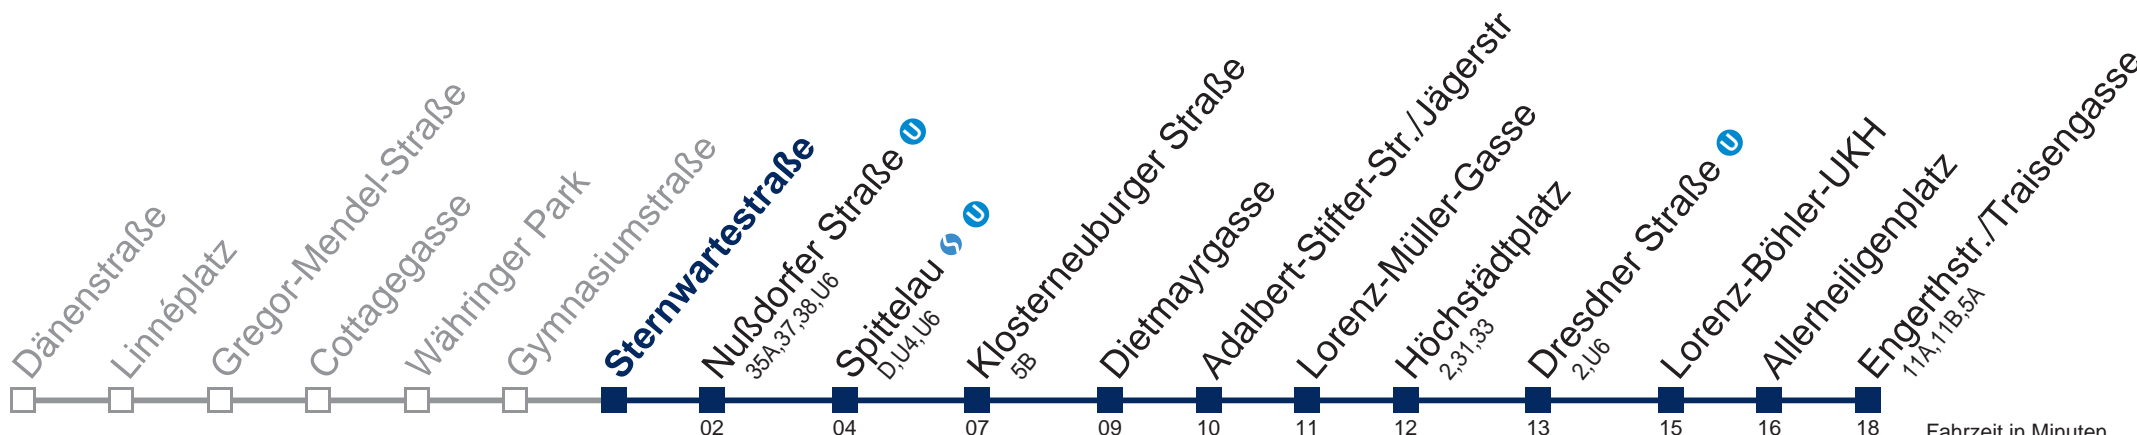

kein Betrieb

kein Betrieb

kein Betrieb

Kaufen Sie Ihre Tickets bequem mit der WienMobil-App.
Buy your tickets easily via our WienMobil app.

Auskunft Servicetelefon 01/7909 100
Änderungen vorbehalten

37A Engerthstr./Traisengasse