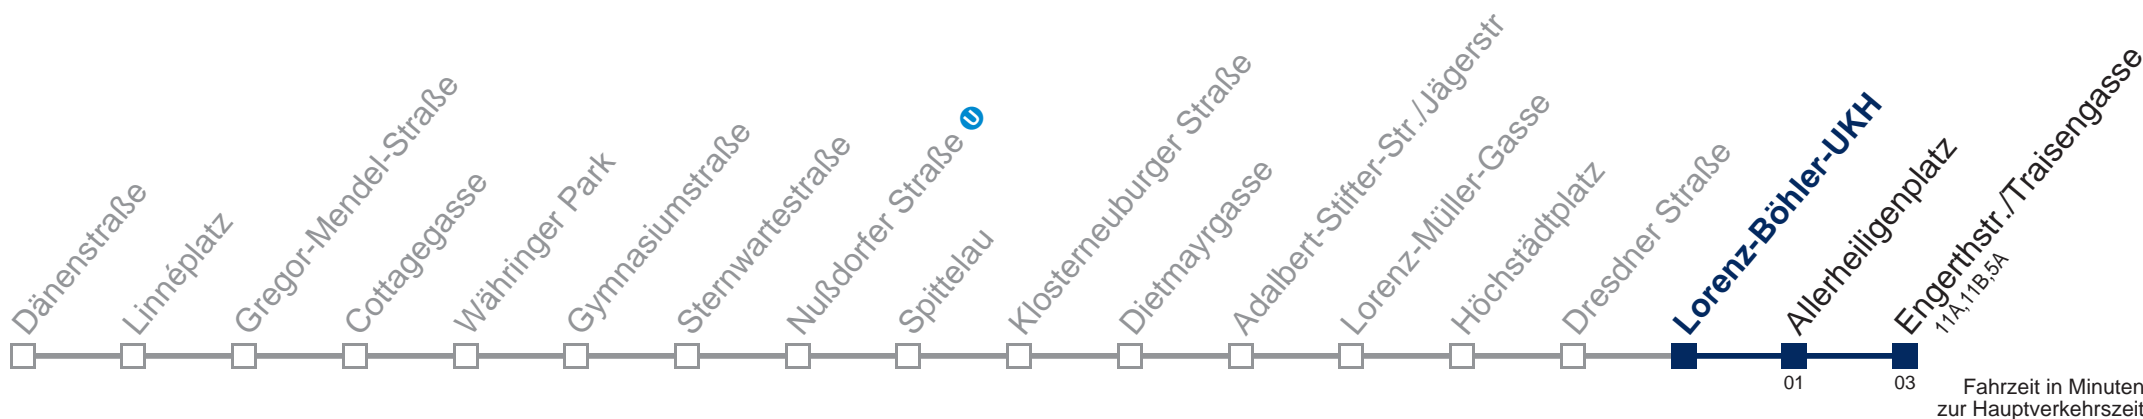

Kaufen Sie Ihre Tickets bequem mit der WienMobil-App.
Buy your tickets easily via our WienMobil app.

37A Engerthstr./Traisengasse

Fahrzeit in Minuten zur Hauptverkehrszeit

Montag-Freitag (Schule)

5	12 27 42 57
6	10 20 30 40 50
7	00 10 20 30 40 50
8	00 10 20 30 40 50
9	00 10 20 30 40 50
10	00 10 20 30 40 50
11	00 10 20 30 40 50
12	00 10 20 30 40 50
13	00 10 20 30 40 50
14	00 10 20 30 40 50
15	00 10 20 30 40 50
16	00 10 20 30 40 50
17	00 10 20 30 40 50
18	00 10 20 30 40 50
19	00 10 20 30 40 50
20	01 12 27 42 57
21	12 27 42 57
22	12 27 42 57
23	12 27 42 57