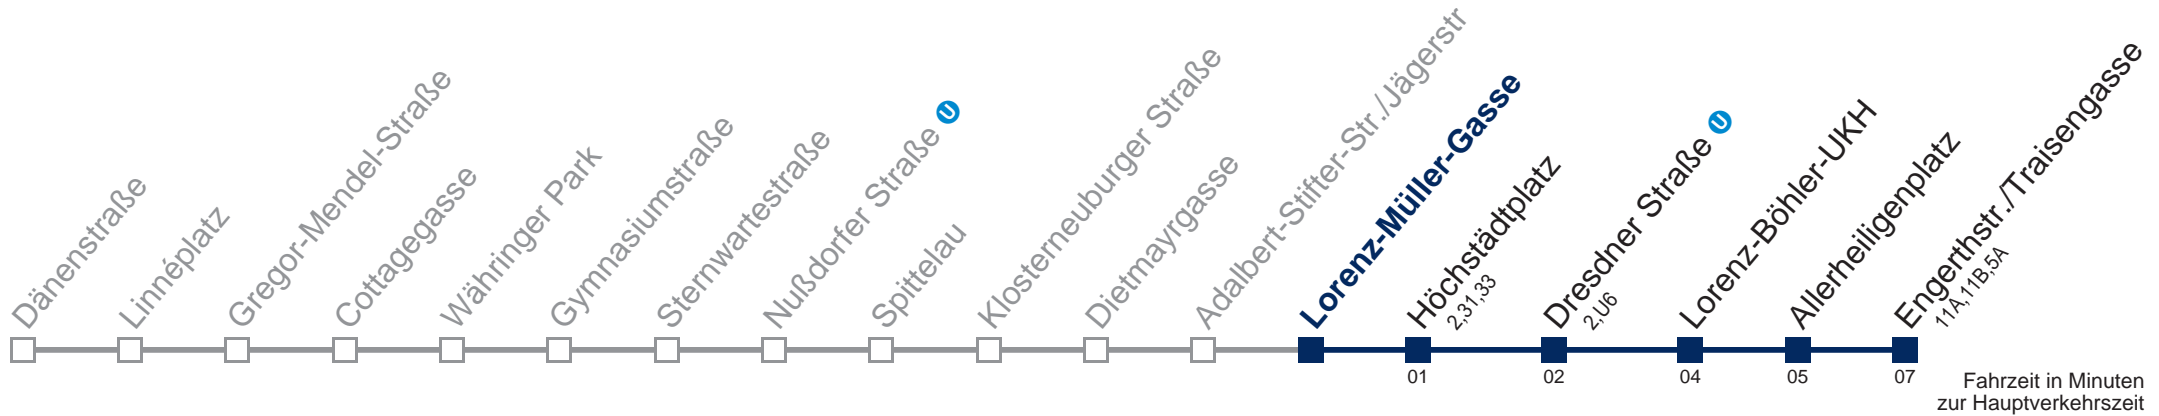

Kaufen Sie Ihre Tickets bequem mit der WienMobil-App.
Buy your tickets easily via our WienMobil app.

37A Engerthstr./Traisengasse

Fahrzeit in Minuten
zur Hauptverkehrszeit

Montag-Freitag (Schule)

5	09 24 39 54
6	06 16 26 36 46 56
7	06 16 26 36 46 56
8	06 16 26 36 46 56
9	06 16 26 36 46 56
10	06 16 26 36 46 56
11	06 16 26 36 46 56
12	06 16 26 36 46 56
13	06 16 26 36 46 56
14	06 16 26 36 46 56
15	06 16 26 36 46 56
16	06 16 26 36 46 56
17	06 16 26 36 46 56
18	06 16 26 36 46 56
19	06 16 26 36 46 57
20	09 24 39 54
21	09 24 39 54
22	09 24 39 54
23	09 24 39 54