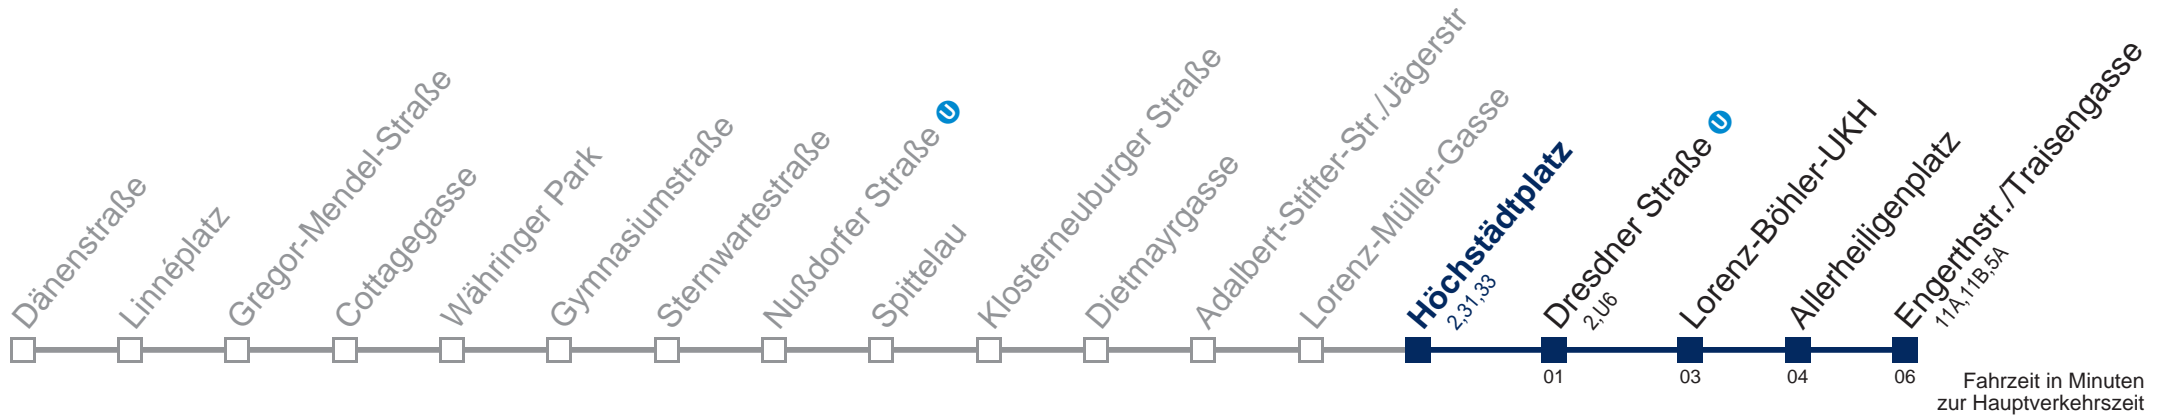

Kaufen Sie Ihre Tickets bequem mit der WienMobil-App.
Buy your tickets easily via our WienMobil app.

Auskunft Servicetelefon 01/7909 100
Änderungen vorbehalten

37A Engerthstr./Traisengasse

Fahrzeit in Minuten
zur Hauptverkehrszeit