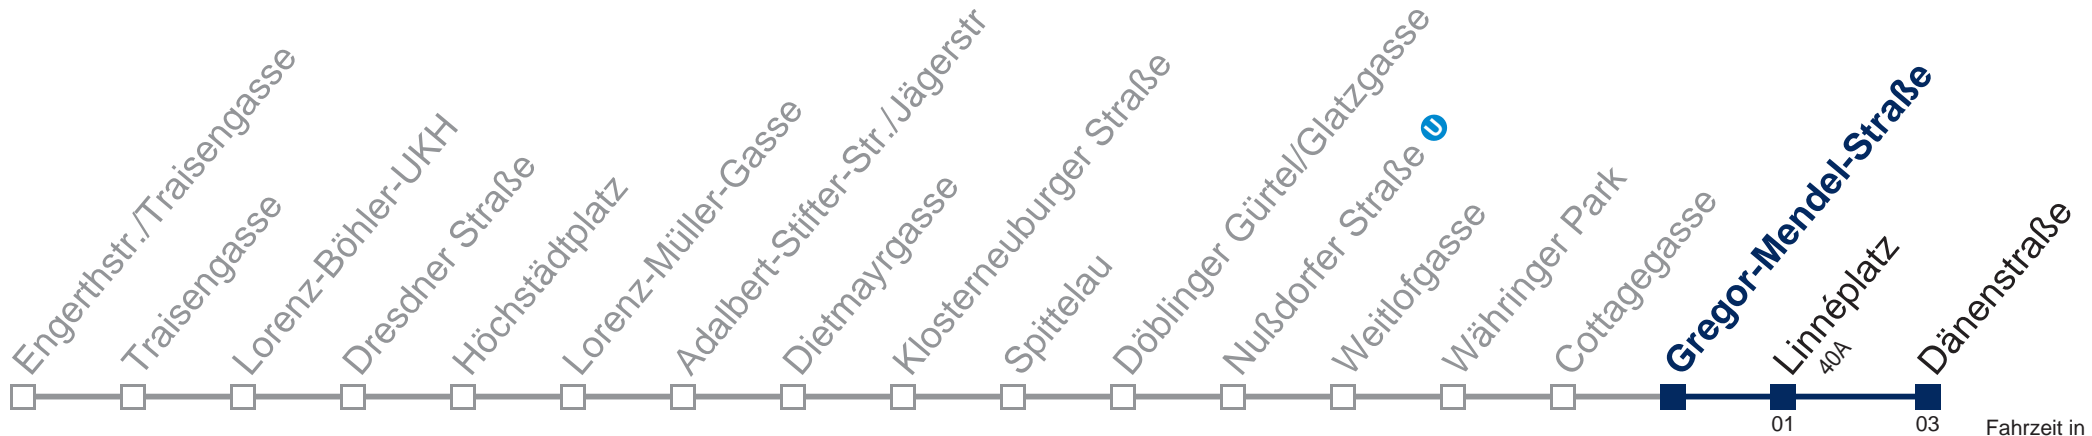

kein Betrieb

kein Betrieb

kein Betrieb

Kaufen Sie Ihre Tickets bequem mit der WienMobil-App.
Buy your tickets easily via our WienMobil app.

37A Dänenstraße

01 03 Fahrzeit in Minuten zur Hauptverkehrszeit

Montag-Freitag (Schule)