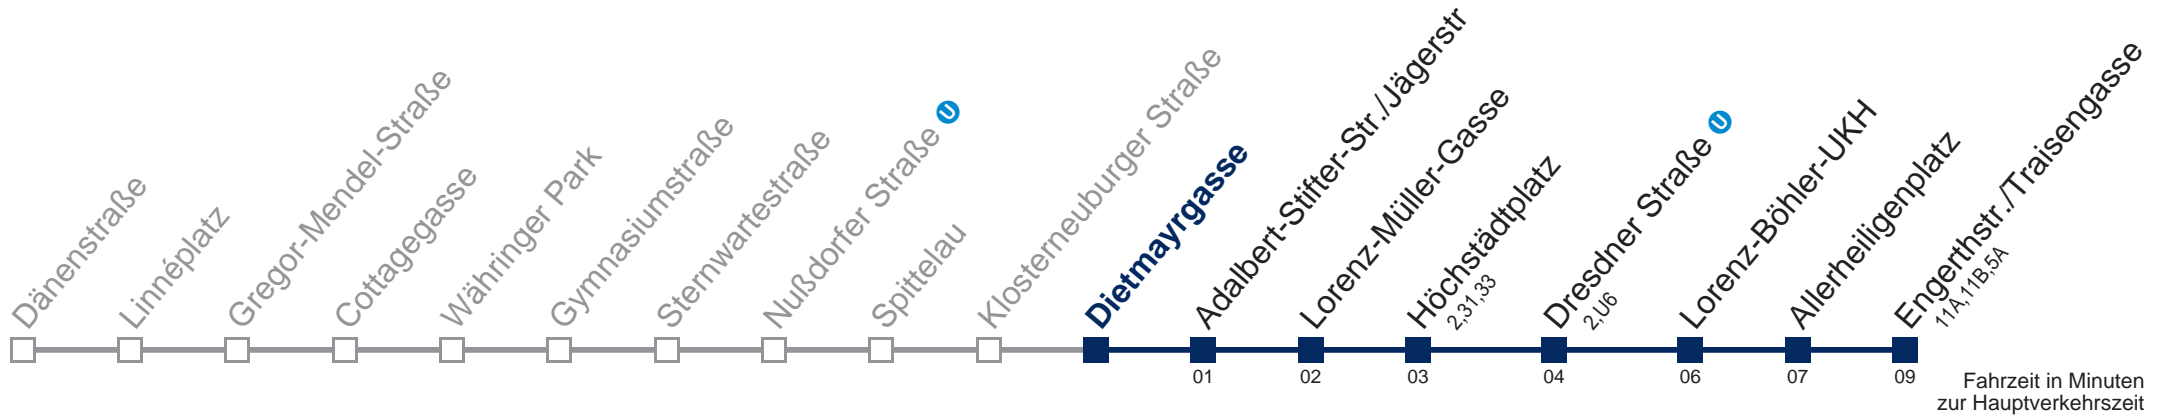

Kaufen Sie Ihre Tickets bequem mit der WienMobil-App.
Buy your tickets easily via our WienMobil app.

Auskunft Servicetelefon 01/7909 100
Änderungen vorbehalten

37A Engerthstr./Traisengasse

Fahrzeit in Minuten zur Hauptverkehrszeit