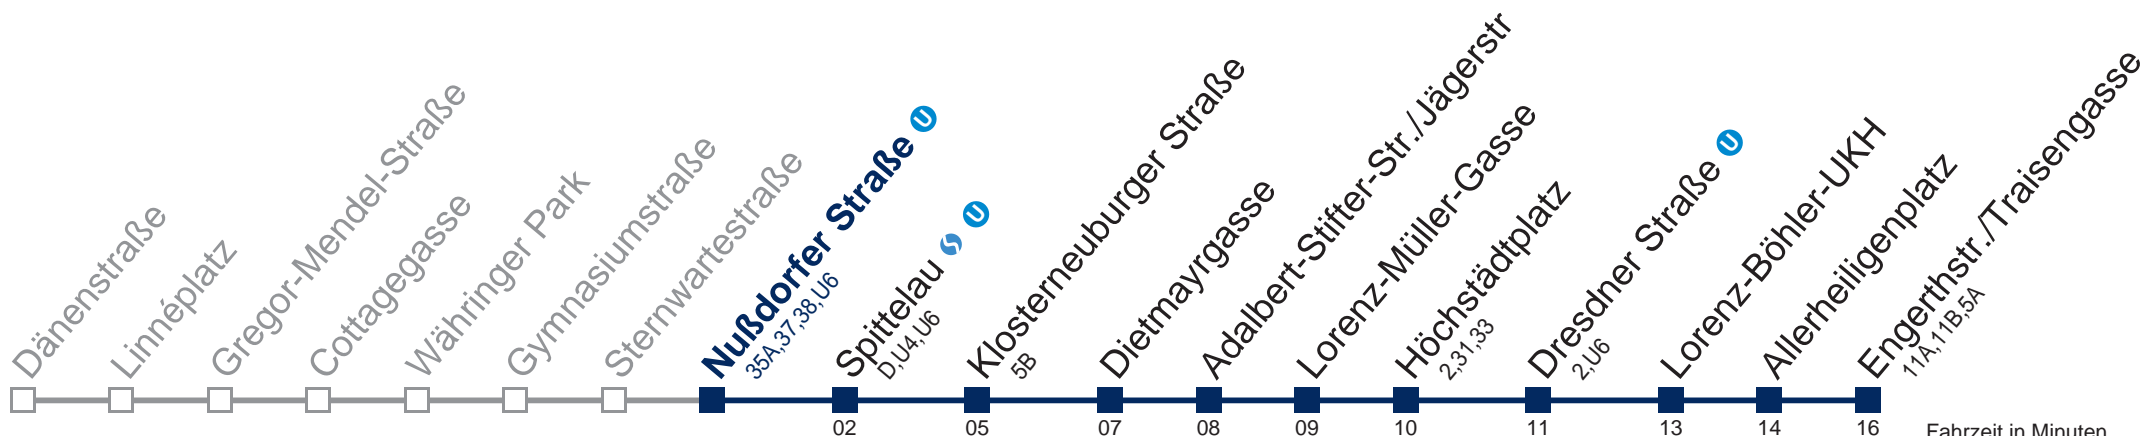

kein Betrieb

kein Betrieb

kein Betrieb

Kaufen Sie Ihre Tickets bequem mit der WienMobil-App.
Buy your tickets easily via our WienMobil app.

Auskunft Servicetelefon 01/7909 100
Änderungen vorbehalten

37A Engerthstr./Traisengasse