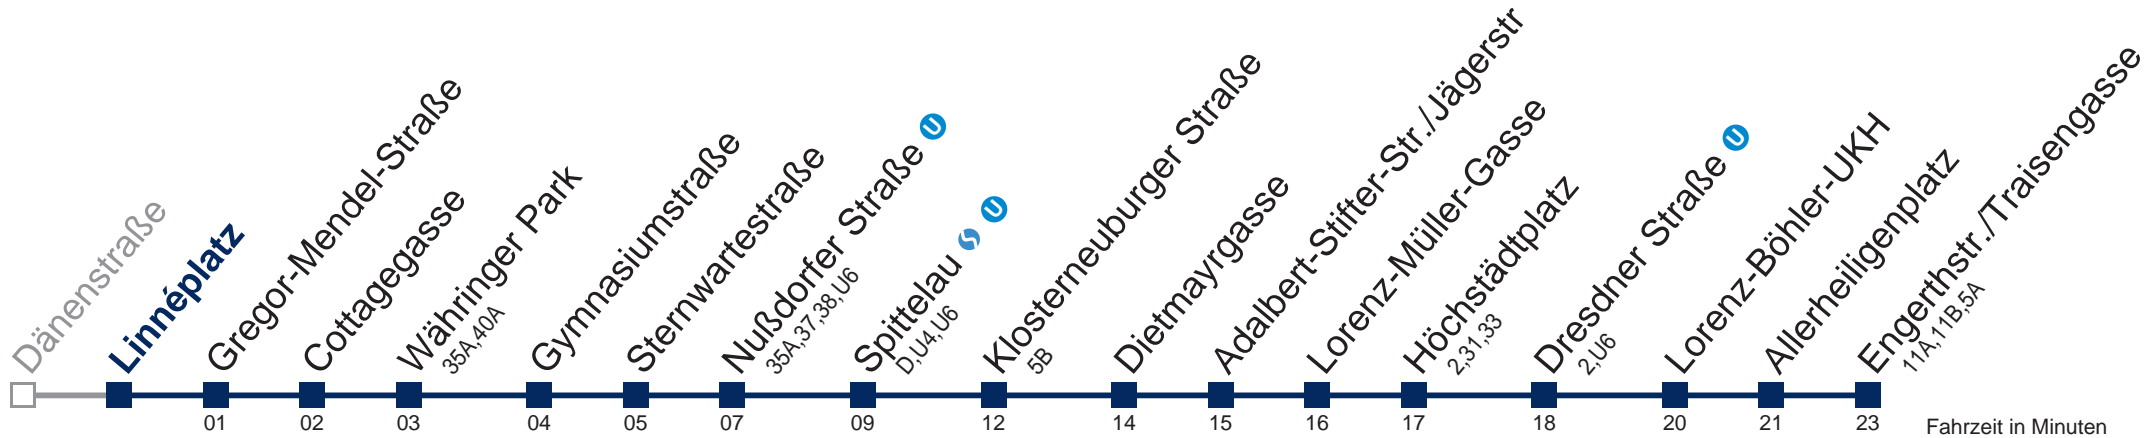

37A Engerthstr./Traisengasse

Fahrzeit in Minuten zur Hauptverkehrszeit

Montag-Freitag (Schule)

Montag-Freitag (Ferien)

Samstag

Sonn- und Feiertags

Betrieb ab Nußdorfer Straße U

Betrieb ab Nußdorfer Straße U