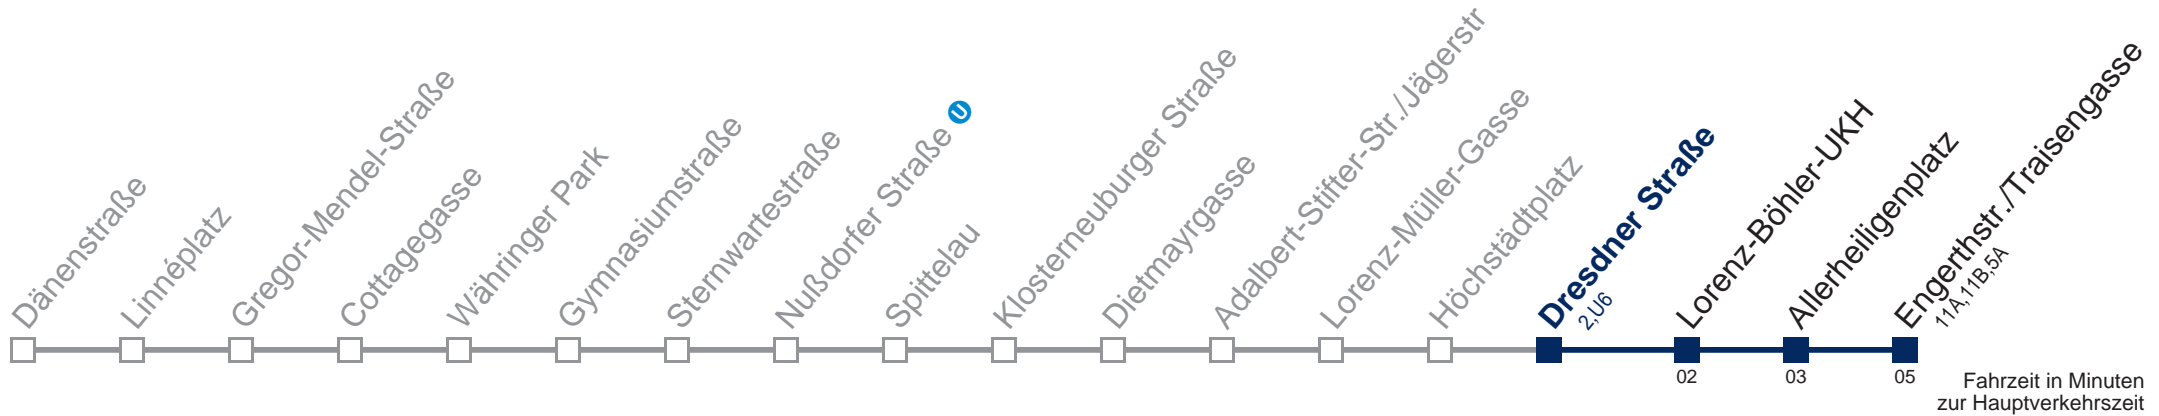

Kaufen Sie Ihre Tickets bequem mit der WienMobil-App.
Buy your tickets easily via our WienMobil app.

Auskunft Servicetelefon 01/7909 100
Änderungen vorbehalten

37A Engerthstr./Traisengasse

Montag-Freitag (Schule)