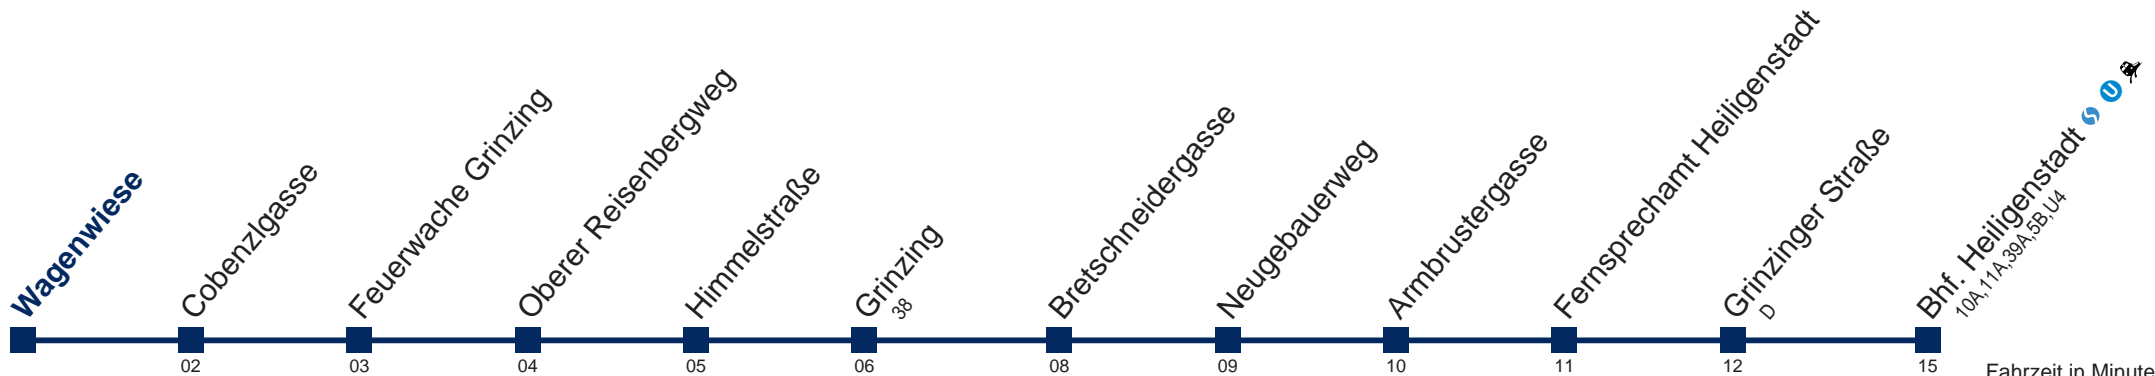

38A Bhf. Heiligenstadt

Fahrzeit in Minuten zur Hauptverkehrszeit

Montag-Freitag (Schule)

6	00 15 27 47 57
7	07 23 33 40 57
8	07
9	
10	
11	
12	
13	32 47
14	02 17 32 47
15	02 17 32 47
16	02 17 32 47
17	02 17 32 47
18	02 17 32 47
19	02 17 32 47
20	02 10 30 40
21	00 10 30 40
22	00 10 50
23	12 20 35 50

Montag-Freitag (Ferien)

6	00 15 27 47 57
7	07 27 37 57
8	07 27 37 57
9	07
10	
11	
12	17 32 47
13	02 17 32 47
14	02 17 32 47
15	02 17 32 47
16	02 17 32 47
17	02 17 32 47
18	02 17 32 47
19	02 17 32 47
20	02 10 30 40
21	00 10 30 40
22	00 10 50
23	12 20 35 50

Samstag

6	00 20
7	00 27 37 57
8	07 27 37 57
9	07 27 37
10	
11	
12	
13	
14	
15	
16	
17	
18	
19	
20	
21	05 10 30 40
22	00 10 50
23	12 20 35 50

Sonn- und Feiertags

6	
7	
8	
9	
10	
11	
12	
13	
14	
15	
16	
17	
18	
19	
20	
21	05 10 30 40
22	00 10 50
23	12 20 35 50

Am 24.12. Verkehr wie samstags, ab ca. 18:00 Uhr Intervall alle 15 Minuten
Am 31.12. Verkehr wie samstags

Kaufen Sie Ihre Tickets bequem mit der WienMobil-App.
Buy your tickets easily via our WienMobil app.

Auskunft Servicetelefon 01/7909 100
Änderungen vorbehalten