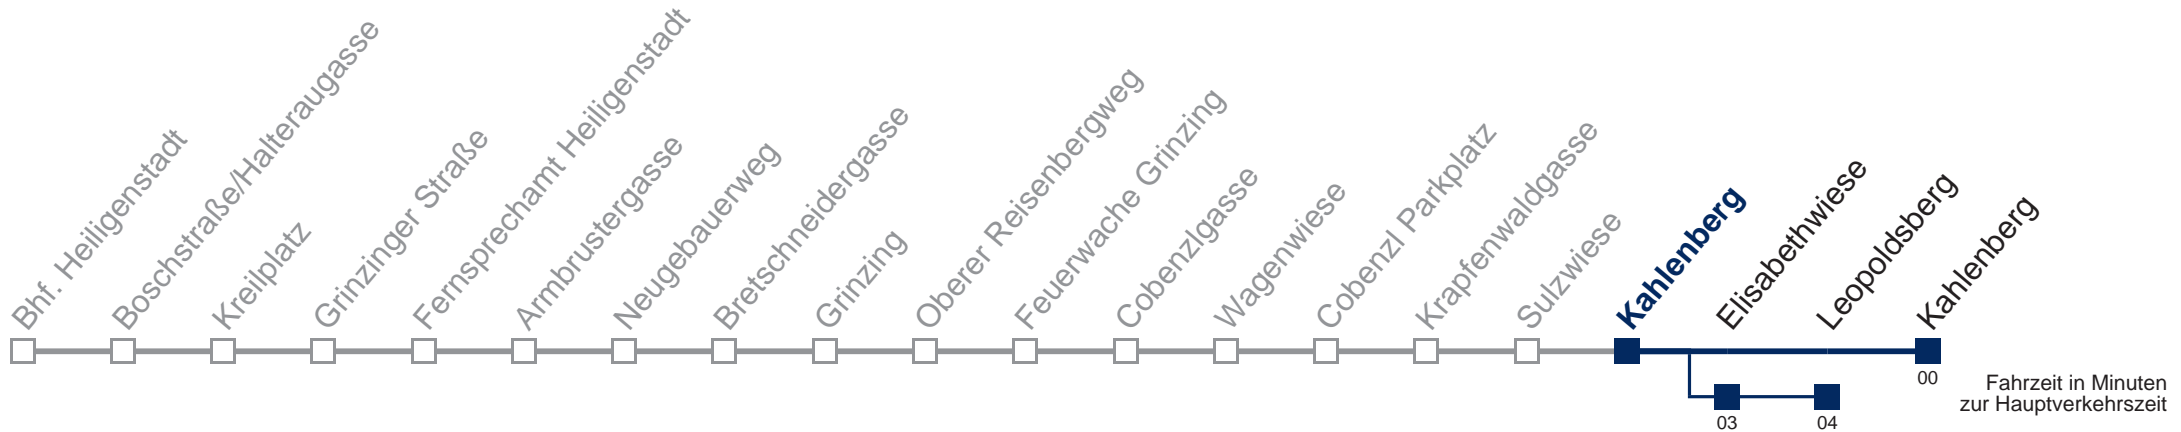

38A Kahlenberg

Fahrzeit in Minuten zur Hauptverkehrszeit

Montag-Freitag (Schule)

7	01 31
8	00 12 25 32 39 46 53
9	01 11 21 31 41 51
10	01 11 21 31 41 51
11	01 11 21 31 41 51
12	01 11 31 46
13	01 16 31 46
14	01 16 31 46
15	01 16 31 46
16	01 16 31 46
17	01 16 31 46
18	01 16 31 46
19	01 16 31
20	01 31
21	01 31
22	01

Montag-Freitag (Ferien)

7	01 31
8	01 31 46
9	01 11 21 31 41 51
10	01 11 21 31 41 51
11	01 11 21 31 41 51
12	01 11 31 46
13	01 16 31 46
14	01 16 31 46
15	01 16 31 46
16	01 16 31 46
17	01 16 31 46
18	01 16 31 46
19	01 16 31
20	01 31
21	01 31
22	01

Samstag

7	01 31
8	01 31 51
9	01 31 41 51
10	01 08 16 23 31 38 46 53
11	01 08 16 23 31 38 46 53
12	01 08 16 23 31 38 46 53
13	01 08 16 23 31 38 46 53
14	01 08 16 23 31 38 46 53
15	01 08 16 23 31 38 46 53
16	01 08 16 23 31 38 46 53
17	01 08 16 23 31 38 46 53
18	01 08 16 23 31 38 46 53
19	01 08 16 23 31 41 51
20	01 21 41
21	01 31
22	01

Sonn- und Feiertags

7	
8	01 31 46
9	01 16 31 41 51
10	01 08 16 23 31 38 46 53
11	01 08 16 23 31 37 43 49 55
12	01 07 13 19 25 31 37 43 49 55
13	01 07 13 19 25 31 37 43 49 55
14	01 07 13 19 25 31 37 43 49 55
15	01 07 13 19 25 31 37 43 49 55
16	01 07 13 19 25 31 37 43 49 55
17	01 07 13 19 25 31 37 43 49 55
18	01 07 13 19 25 31 38 46 53
19	01 08 16 23 31 41 51
20	01 21 41
21	01 31
22	01

Am 24.12. Verkehr wie samstags, ab ca. 18:00 Uhr Intervall alle 15 Minuten

Am 31.12. Verkehr wie samstags ☐ über Elisabethwiese bis Leopoldsberg

Kaufen Sie Ihre Tickets bequem mit der WienMobil-App. Buy your tickets easily via our WienMobil app.

Auskunft Servicetelefon 01/7909 100
Änderungen vorbehalten