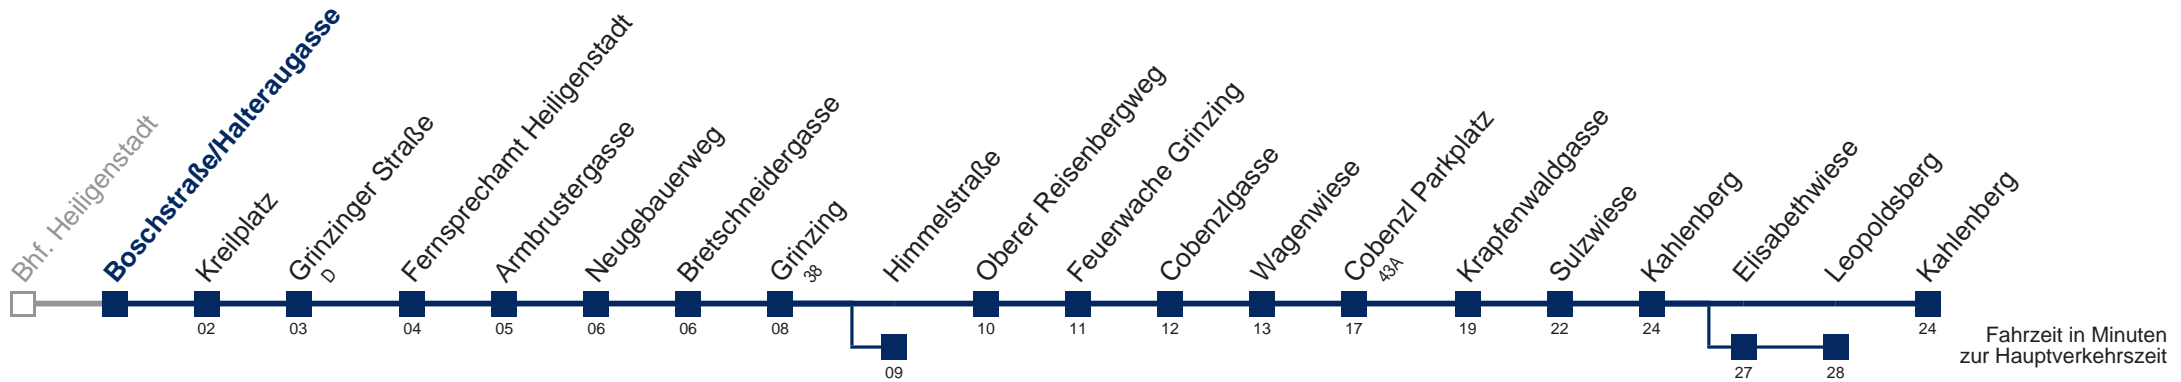

38A Kahlenberg

Montag-Freitag (Schule)

5	41 47 57
6	07 17 27 37 42 47 57
7	07 17 22 27 32 36 39 43 48 54
8	01 08 15 22 29 37 42 47 52 57
9	02 07 12 17 22 27 32 37 42 47 52 57
10	02 07 12 17 22 27 32 37 42 47 52 57
11	02 07 12 17 22 27 37 47 57
12	07 13 22 28 37 43 52 58
13	07 14 22 29 37 44 52 59
14	07 14 22 29 37 44 52 59
15	07 14 22 29 37 44 52 59
16	07 14 22 29 37 44 52 59
17	07 14 22 29 37 44 52 59
18	07 14 22 29 37 44 52 59
19	07 17 27 37 47 57
20	07 17 27 37 47 57
21	07 17 27 37 47 57
22	07 22 37 52
23	07 22 37 52
0	07

Montag-Freitag (Ferien)

5	41 47 57
6	07 17 27 37 42 47 57
7	07 17 27 37 47 57
8	07 17 22 27 37 47 52 57
9	07 17 27 37 47 57
10	07 17 27 37 47 57
11	07 17 27 37 47 57
12	07 14 22 29 37 44 52 59
13	07 14 22 29 37 44 52 59
14	07 14 22 29 37 44 52 59
15	07 14 22 29 37 44 52 59
16	07 14 22 29 37 44 52 59
17	07 14 22 29 37 44 52 59
18	07 14 22 29 37 44 52 59
19	07 17 27 37 47 57
20	07 17 27 37 47 57
21	07 17 27 37 47 57
22	07 22 37 52
23	07 22 37 52
0	07

Samstag

5	41 47
6	02 17 37 47 57
7	07 17 27 37 47 57
8	07 17 27 37 42 47 57
9	07 17 22 27 37 44 52 59
10	07 14 22 29 37 44 52 59
11	07 14 22 29 37 44 52 59
12	07 14 22 29 37 44 52 59
13	07 14 22 29 37 44 52 59
14	07 14 22 29 37 44 52 59
15	07 14 22 29 37 44 52 59
16	07 14 22 29 37 44 52 59
17	07 14 22 29 37 44 52 59
18	07 14 22 29 37 44 52 59
19	07 17 27 37 47 57
20	07 17 27 37 47 57
21	07 17 27 37 47 57
22	07 22 37 52
23	07 22 37 52
0	07

Sonn- und Feiertags

5	
6	16 37
7	07 37 46 57
8	07 22 29 37 52 59
9	07 17 27 37 44 52 59
10	07 14 22 29 37 44 52 59
11	07 13 19 25 31 37 43 49 55
12	01 07 13 19 25 31 37 43 49 55
13	01 07 13 19 25 31 37 43 49 55
14	01 07 13 19 25 31 37 43 49 55
15	01 07 13 19 25 31 37 43 49 55
16	01 07 13 19 25 31 37 43 49 55
17	01 07 13 19 25 31 37 43 49 55
18	01 07 14 22 29 37 44 52 59
19	07 17 27 37 47 57
20	07 17 27 37 47 57
21	07 17 27 37 47 57
22	07 22 37 52
23	07 22 37 52
0	07

Am 24.12. Verkehr wie samstags, ab ca. 18:00 Uhr Intervall alle 15 Minuten

Am 31.12. Verkehr wie samstags

- über Elisabethwiese
- bis Himmelstraße
- bis Cobenzl Parkplatz
- bis Wagenwiese
- bis Leopoldsberg

Kaufen Sie Ihre Tickets bequem mit der WienMobil-App.
Buy your tickets easily via our WienMobil app.