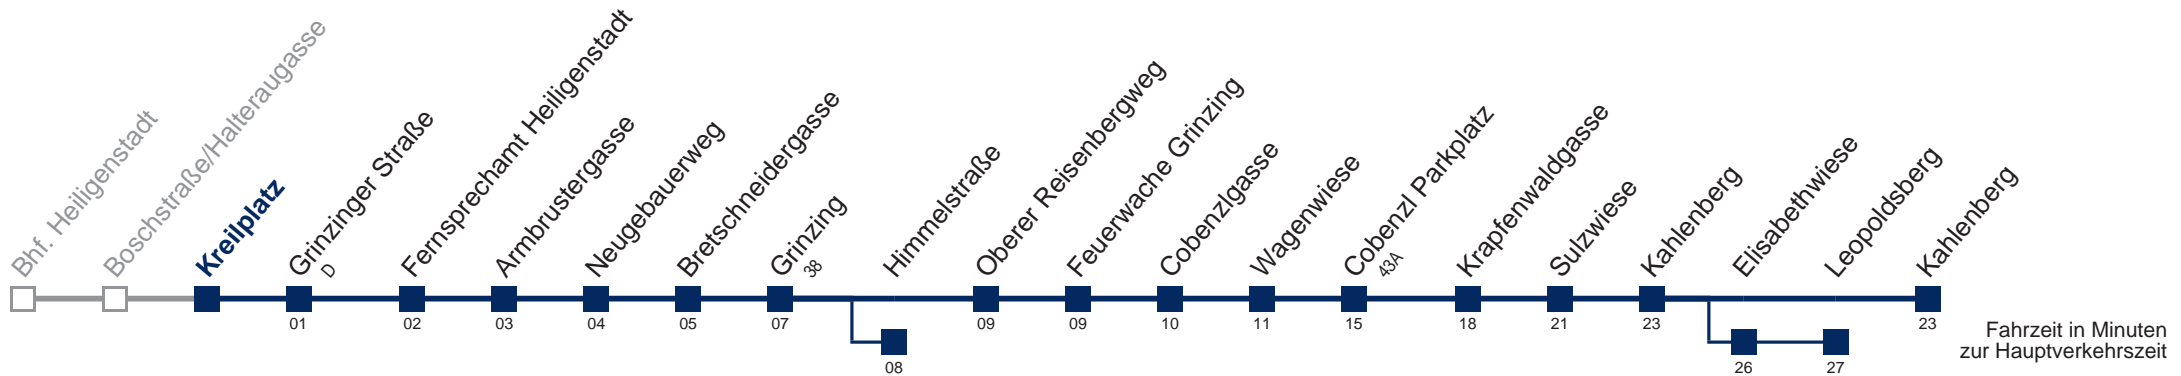

38A Kahlenberg

Montag-Freitag (Schule)

5	42	48	58
6	08	18	28 38 43 48 58
7	08	18	23 28 33 37 41 44 49 55
8	02	09	16 23 31 38 43 48 53 58
9	03	08	13 18 23 28 33 38 43 48 53 58
10	03	08	13 18 23 28 33 38 43 48 53 58
11	03	08	13 18 23 28 38 48 58
12	08	14	23 29 38 44 53 59
13	08	16	23 31 38 46 53
14	01	08	16 23 31 38 46 53
15	01	08	16 23 31 38 46 53
16	01	08	16 23 31 38 46 53
17	01	08	16 23 31 38 46 53
18	01	08	16 23 31 38 46 53
19	01	08	18 28 38 48 58
20	08	18	28 38 48 58
21	08	18	28 38 48 58
22	08	23	38 53
23	08	23	38 53
0	08		

Montag-Freitag (Ferien)

5	42	48	58
6	08	18	28 38 43 48 58
7	08	18	28 38 48 58
8	08	18	23 28 38 48 53 58
9	08	18	28 38 48 58
10	08	18	28 38 48 58
11	08	18	28 38 48 58
12	08	16	23 31 38 46 53
13	01	08	16 23 31 38 46 53
14	01	08	16 23 31 38 46 53
15	01	08	16 23 31 38 46 53
16	01	08	16 23 31 38 46 53
17	01	08	16 23 31 38 46 53
18	01	08	16 23 31 38 46 53
19	01	08	18 28 38 48 58
20	08	18	28 38 48 58
21	08	18	28 38 48 58
22	08	23	38 53
23	08	23	38 53
0	08		

Samstag

5	42	48
6	03	18 38 48 58
7	08	18 28 38 48 58
8	08	18 28 38 43 48 58
9	08	18 23 28 38 46 53
10	01	08 16 23 31 38 46 53
11	01	08 16 23 31 38 46 53
12	01	08 16 23 31 38 46 53
13	01	08 16 23 31 38 46 53
14	01	08 16 23 31 38 46 53
15	01	08 16 23 31 38 46 53
16	01	08 16 23 31 38 46 53
17	01	08 16 23 31 38 46 53
18	01	08 16 23 31 38 46 53
19	01	08 18 28 38 48 58
20	08	18 28 38 48 58
21	08	18 28 38 48 58
22	08	23 38 53
23	08	23 38 53
0	08	

Sonn- und Feiertags

5		
6	17	38
7	08	38 47 58
8	08	23 30 38 53
9	00	08 18 28 38 46 53
10	01	08 16 23 31 38 46 53
11	01	08 14 20 26 32 38 44 50 56
12	02	08 14 20 26 32 38 44 50 56
13	02	08 14 20 26 32 38 44 50 56
14	02	08 14 20 26 32 38 44 50 56
15	02	08 14 20 26 32 38 44 50 56
16	02	08 14 20 26 32 38 44 50 56
17	02	08 14 20 26 32 38 44 50 56
18	02	08 16 23 31 38 46 53
19	01	08 18 28 38 48 58
20	08	18 28 38 48 58
21	08	18 28 38 48 58
22	08	23 38 53
23	08	23 38 53
0	08	

Am 24.12. Verkehr wie samstags, ab ca. 18:00 Uhr Intervall alle 15 Minuten

Am 31.12. Verkehr wie samstags ☐ über Elisabethwiese ☐ bis Himmelstraße ☐ bis Cobenzl Parkplatz ☐ bis Leopoldsberg ☐ bis Wagenwiese

Kaufen Sie Ihre Tickets bequem mit der WienMobil-App.
Buy your tickets easily via our WienMobil app.

Auskunft Servicetelefon 01/7909 100

Änderungen vorbehalten