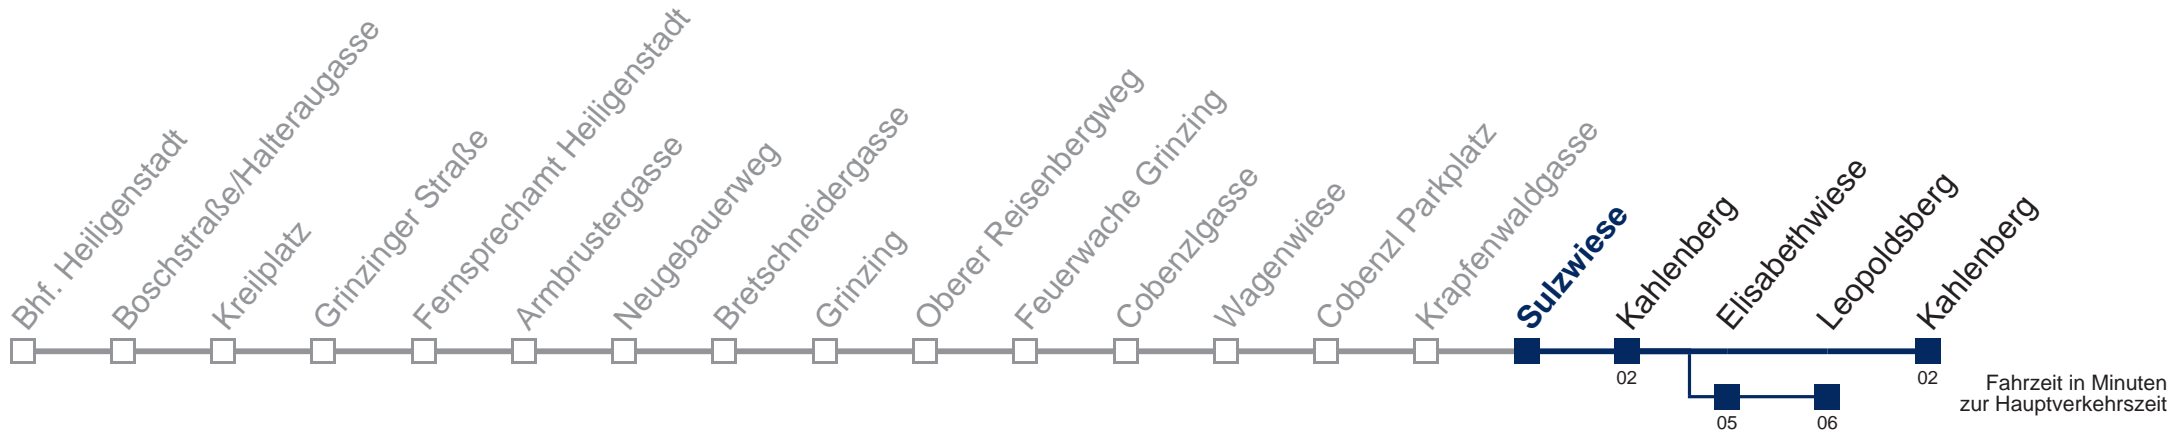

38A Kahlenberg

Montag-Freitag (Schule)

6	59
7	29 58
8	10 23 30 37 44 51 59
9	09 19 29 39 49 59
10	09 19 29 39 49 59
11	09 19 29 39 49 59
12	09 29 44 59
13	14 29 44 59
14	14 29 44 59
15	14 29 44 59
16	14 29 44 59
17	14 29 44 59
18	14 29 44 59
19	14 29 59
20	29 59
21	29 59

Montag-Freitag (Ferien)

6	59
7	29 59
8	29 44 59
9	09 19 29 39 49 59
10	09 19 29 39 49 59
11	09 19 29 39 49 59
12	09 29 44 59
13	14 29 44 59
14	14 29 44 59
15	14 29 44 59
16	14 29 44 59
17	14 29 44 59
18	14 29 44 59
19	14 29 59
20	29 59
21	29 59

Samstag

6	59
7	29 59
8	29 49 59
9	29 39 49 59
10	06 14 21 29 36 44 51 59
11	06 14 21 29 36 44 51 59
12	06 14 21 29 36 44 51 59
13	06 14 21 29 36 44 51 59
14	06 14 21 29 36 44 51 59
15	06 14 21 29 36 44 51 59
16	06 14 21 29 36 44 51 59
17	06 14 21 29 36 44 51 59
18	06 14 21 29 36 44 51 59
19	06 14 21 29 39 49 59
20	19 39 59
21	29 59

Sonn- und Feiertags

6	
7	59
8	29 44 59
9	14 29 39 49 59
10	06 14 21 29 36 44 51 59
11	06 14 21 29 35 41 47 53 59
12	05 11 17 23 29 35 41 47 53 59
13	05 11 17 23 29 35 41 47 53 59
14	05 11 17 23 29 35 41 47 53 59
15	05 11 17 23 29 35 41 47 53 59
16	05 11 17 23 29 35 41 47 53 59
17	05 11 17 23 29 35 41 47 53 59
18	05 11 17 23 29 36 44 51 59
19	06 14 21 29 39 49 59
20	19 39 59
21	29 59

Am 24.12. Verkehr wie samstags, ab ca. 18:00 Uhr Intervall alle 15 Minuten

Am 31.12. Verkehr wie samstags ☐ über Elisabethwiese bis Leopoldsberg

Kaufen Sie Ihre Tickets bequem mit der WienMobil-App.
Buy your tickets easily via our WienMobil app.

Auskunft Servicetelefon 01/7909 100
Änderungen vorbehalten