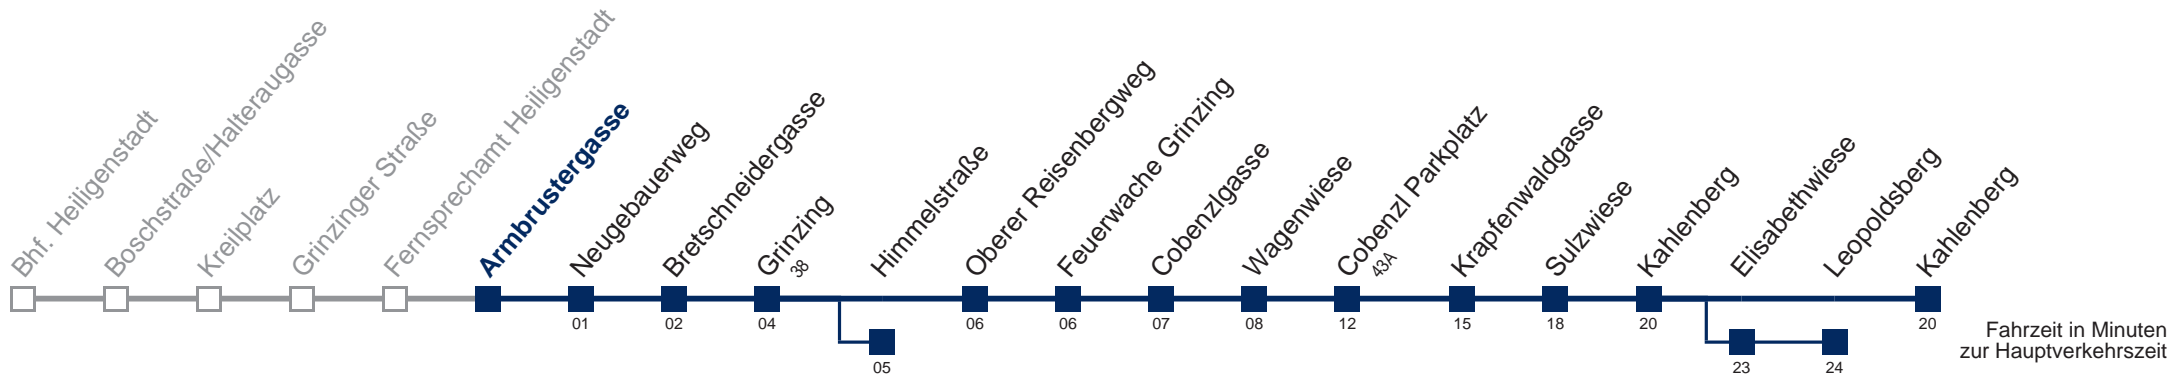

38A Kahlenberg

Fahrzeit in Minuten zur Hauptverkehrszeit

Montag-Freitag (Schule)

5	45	51
6	01	11 21 31 41 46 51
7	01	11 21 26 31 36 40 44 47 52 58
8	05	12 19 26 34 41 46 51 56
9	01	06 11 16 21 26 31 36 41 46 51 56
10	01	06 11 16 21 26 31 36 41 46 51 56
11	01	06 11 16 21 26 31 41 51
12	01	11 17 26 32 41 47 56
13	02	11 19 26 34 41 49 56
14	04	11 19 26 34 41 49 56
15	04	11 19 26 34 41 49 56
16	04	11 19 26 34 41 49 56
17	04	11 19 26 34 41 49 56
18	04	11 19 26 34 41 49 56
19	04	11 21 31 41 51
20	01	11 21 31 41 51
21	01	11 21 31 41 51
22	01	11 26 41 56
23	11	26 41 56
0	11	

Montag-Freitag (Ferien)

5	45	51
6	01	11 21 31 41 46 51
7	01	11 21 31 41 51
8	01	11 21 26 31 41 51 56
9	01	11 21 31 41 51
10	01	11 21 31 41 51
11	01	11 21 31 41 51
12	01	11 19 26 34 41 49 56
13	04	11 19 26 34 41 49 56
14	04	11 19 26 34 41 49 56
15	04	11 19 26 34 41 49 56
16	04	11 19 26 34 41 49 56
17	04	11 19 26 34 41 49 56
18	04	11 19 26 34 41 49 56
19	04	11 21 31 41 51
20	01	11 21 31 41 51
21	01	11 21 31 41 51
22	01	11 26 41 56
23	11	26 41 56
0	11	

Samstag

5	45	51
6	06	21 41 51
7	01	11 21 31 41 51
8	01	11 21 31 41 46 51
9	01	11 21 26 31 41 49 56
10	04	11 19 26 34 41 49 56
11	04	11 19 26 34 41 49 56
12	04	11 19 26 34 41 49 56
13	04	11 19 26 34 41 49 56
14	04	11 19 26 34 41 49 56
15	04	11 19 26 34 41 49 56
16	04	11 19 26 34 41 49 56
17	04	11 19 26 34 41 49 56
18	04	11 19 26 34 41 49 56
19	04	11 21 31 41 51
20	01	11 21 31 41 51
21	01	11 21 31 41 51
22	01	11 26 41 56
23	11	26 41 56
0	11	

Sonn- und Feiertags

5		
6	20	41
7	11	41 50
8	01	11 26 33 41 56
9	03	11 21 31 41 49 56
10	04	11 19 26 34 41 49 56
11	04	11 17 23 29 35 41 47 53 59
12	05	11 17 23 29 35 41 47 53 59
13	05	11 17 23 29 35 41 47 53 59
14	05	11 17 23 29 35 41 47 53 59
15	05	11 17 23 29 35 41 47 53 59
16	05	11 17 23 29 35 41 47 53 59
17	05	11 17 23 29 35 41 47 53 59
18	05	11 19 26 34 41 49 56
19	04	11 21 31 41 51
20	01	11 21 31 41 51
21	01	11 21 31 41 51
22	01	11 26 41 56
23	11	26 41 56
0	11	

Am 24.12. Verkehr wie samstags, ab ca. 18:00 Uhr Intervall alle 15 Minuten

Am 31.12. Verkehr wie samstags ☐ über Elisabethwiese ☐ bis Himmelstraße ☐ bis Cobenzl Parkplatz ☐ bis Leopoldsberg ☐ bis Wagenwiese

Kaufen Sie Ihre Tickets bequem mit der WienMobil-App. Buy your tickets easily via our WienMobil app.

Auskunft Servicetelefon 01/7909 100

Änderungen vorbehalten