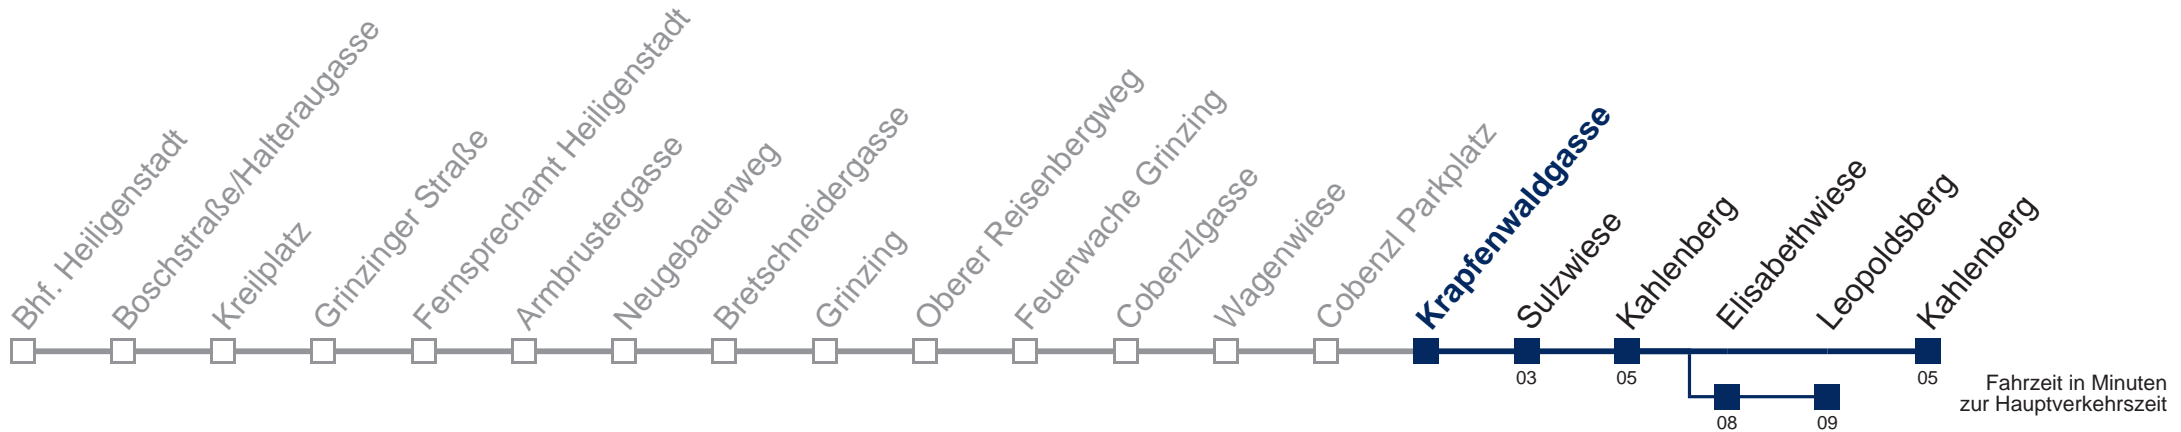

38A Kahlenberg

Montag-Freitag (Schule)

6	56
7	26 55
8	07 20 27 34 41 48 56
9	06 16 26 36 46 56
10	06 16 26 36 46 56
11	06 16 26 36 46 56
12	06 26 41 56
13	11 26 41 56
14	11 26 41 56
15	11 26 41 56
16	11 26 41 56
17	11 26 41 56
18	11 26 41 56
19	11 26 56
20	26 56
21	26 56

Montag-Freitag (Ferien)

6	56
7	26 56
8	26 41 56
9	06 16 26 36 46 56
10	06 16 26 36 46 56
11	06 16 26 36 46 56
12	06 26 41 56
13	11 26 41 56
14	11 26 41 56
15	11 26 41 56
16	11 26 41 56
17	11 26 41 56
18	11 26 41 56
19	11 26 56
20	26 56
21	26 56

Samstag

6	56
7	26 56
8	26 46 56
9	26 36 46 56
10	03 11 18 26 33 41 48 56
11	03 11 18 26 33 41 48 56
12	03 11 18 26 33 41 48 56
13	03 11 18 26 33 41 48 56
14	03 11 18 26 33 41 48 56
15	03 11 18 26 33 41 48 56
16	03 11 18 26 33 41 48 56
17	03 11 18 26 33 41 48 56
18	03 11 18 26 33 41 48 56
19	03 11 18 26 36 46 56
20	16 36 56
21	26 56

Sonn- und Feiertags

6	56
7	56
8	26 41 56
9	11 26 36 46 56
10	03 11 18 26 33 41 48 56
11	03 11 18 26 32 38 44 50 56
12	02 08 14 20 26 32 38 44 50 56
13	02 08 14 20 26 32 38 44 50 56
14	02 08 14 20 26 32 38 44 50 56
15	02 08 14 20 26 32 38 44 50 56
16	02 08 14 20 26 32 38 44 50 56
17	02 08 14 20 26 32 38 44 50 56
18	02 08 14 20 26 33 41 48 56
19	03 11 18 26 36 46 56
20	16 36 56
21	26 56

Am 24.12. Verkehr wie samstags, ab ca. 18:00 Uhr Intervall alle 15 Minuten
Am 31.12. Verkehr wie samstags ☐ über Elisabethwiese
bis Leopoldsberg

Kaufen Sie Ihre Tickets bequem mit der WienMobil-App.
Buy your tickets easily via our WienMobil app.

Auskunft Servicetelefon 01/7909 100
Änderungen vorbehalten