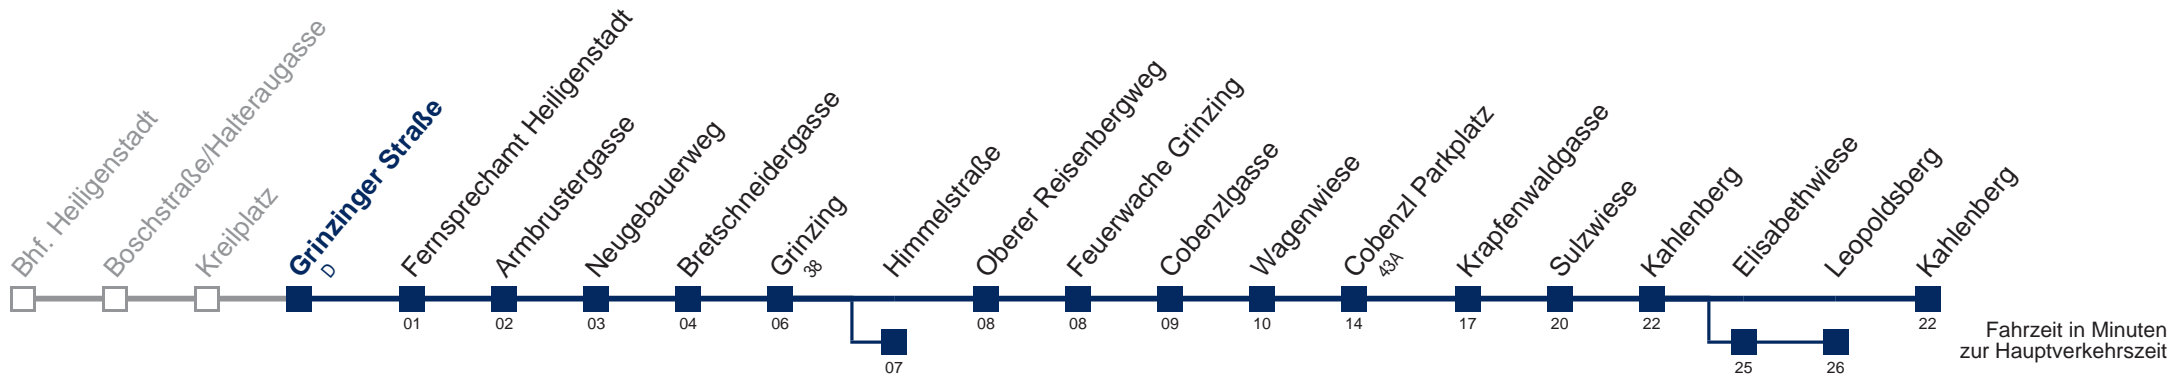

38A Kahlenberg

Montag-Freitag (Schule)

5	43	49	59									
6	09	19	29	39	44	49	59					
7	09	19	24	29	34	38	42	45	50	56		
8	03	10	17	24	32	39	44	49	54	59		
9	04	09	14	19	24	29	34	39	44	49	54	59
10	04	09	14	19	24	29	34	39	44	49	54	59
11	04	09	14	19	24	29	39	49	59			
12	09	15	24	30	39	45	54					
13	00	09	17	24	32	39	47	54				
14	02	09	17	24	32	39	47	54				
15	02	09	17	24	32	39	47	54				
16	02	09	17	24	32	39	47	54				
17	02	09	17	24	32	39	47	54				
18	02	09	17	24	32	39	47	54				
19	02	09	19	29	39	49	59					
20	09	19	29	39	49	59						
21	09	19	29	39	49	59						
22	09	24	39	54								
23	09	24	39	54								
0	09											

Montag-Freitag (Ferien)

5	43	49	59					
6	09	19	29	39	44	49	59	
7	09	19	29	39	49	59		
8	09	19	24	29	39	49	54	59
9	09	19	29	39	49	59		
10	09	19	29	39	49	59		
11	09	19	29	39	49	59		
12	09	17	24	32	39	47	54	
13	02	09	17	24	32	39	47	54
14	02	09	17	24	32	39	47	54
15	02	09	17	24	32	39	47	54
16	02	09	17	24	32	39	47	54
17	02	09	17	24	32	39	47	54
18	02	09	17	24	32	39	47	54
19	02	09	19	29	39	49	59	
20	09	19	29	39	49	59		
21	09	19	29	39	49	59		
22	09	24	39	54				
23	09	24	39	54				
0	09							

Samstag

5	43	49						
6	04	19	39	49	59			
7	09	19	29	39	49	59		
8	09	19	29	39	44	49	59	
9	09	19	24	29	39	47	54	
10	02	09	17	24	32	39	47	54
11	02	09	17	24	32	39	47	54
12	02	09	17	24	32	39	47	54
13	02	09	17	24	32	39	47	54
14	02	09	17	24	32	39	47	54
15	02	09	17	24	32	39	47	54
16	02	09	17	24	32	39	47	54
17	02	09	17	24	32	39	47	54
18	02	09	17	24	32	39	47	54
19	02	09	19	29	39	49	59	
20	09	19	29	39	49	59		
21	09	19	29	39	49	59		
22	09	24	39	54				
23	09	24	39	54				
0	09							

Sonn- und Feiertags

5										
6	18	39								
7	09	39	48	59						
8	09	24	31	39	54					
9	01	09	19	29	39	47	54			
10	02	09	17	24	32	39	47	54		
11	02	09	15	21	27	33	39	45	51	57
12	03	09	15	21	27	33	39	45	51	57
13	03	09	15	21	27	33	39	45	51	57
14	03	09	15	21	27	33	39	45	51	57
15	03	09	15	21	27	33	39	45	51	57
16	03	09	15	21	27	33	39	45	51	57
17	03	09	15	21	27	33	39	45	51	57
18	03	09	17	24	32	39	47	54		
19	02	09	19	29	39	49	59			
20	09	19	29	39	49	59				
21	09	19	29	39	49	59				
22	09	24	39	54						
23	09	24	39	54						
0	09									

Am 24.12. Verkehr wie samstags, ab ca. 18:00 Uhr Intervall alle 15 Minuten

Am 31.12. Verkehr wie samstags ☐ über Elisabethwiese ☐ bis Leopoldsberg ☐ bis Himmelstraße ☐ bis Cobenzl Parkplatz ☐ bis Wagenwiese

Kaufen Sie Ihre Tickets bequem mit der WienMobil-App.
Buy your tickets easily via our WienMobil app.